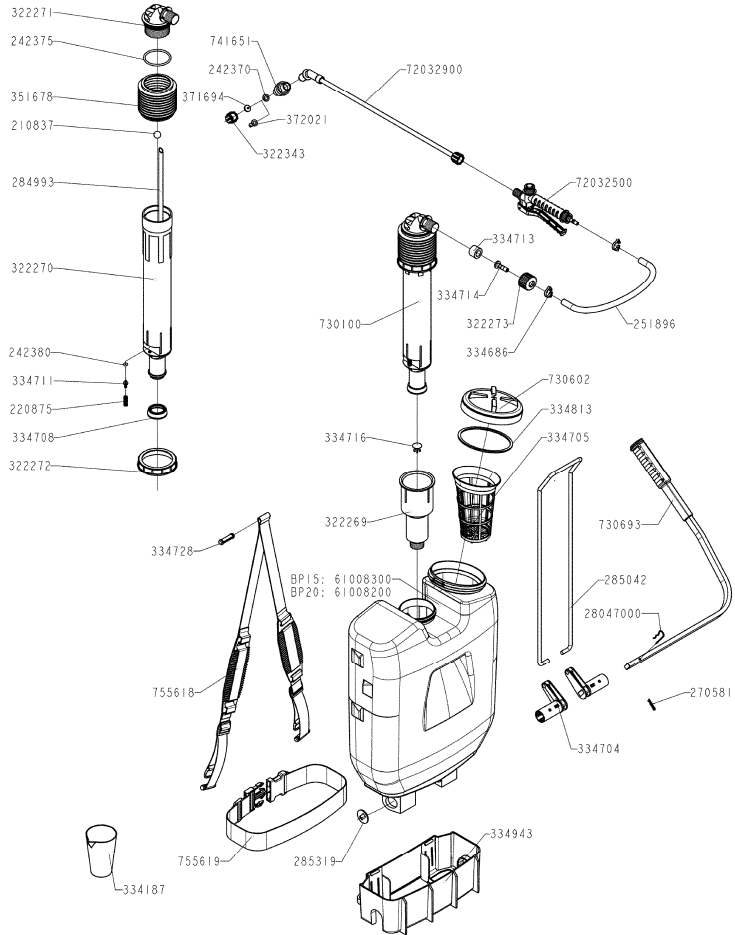

J8

parts-n°	order qty	description
210837	1	BALL D16 STAINLESS STEEL
220875	1	PRESSURE SPRING D8/0,9 - 25MM
242370	1	GASKET D16/10X2,5
242375	1	O-RING D57X4
242380	1	O-RING D3X3,5
251896	1	PVC PRESS.HOSE 5/16' - 1360MM
270581	1	WIRE CLIP 1,75/94 -ST. STEEEL
28047000	1	HAIRPIN D2 FOR PUMP LEVER
284993	1	DIP TUBE 2000
285042	1	PUSH ROD 2000
285319	1	LOCATING COLLAR
322269	1	PISTON CUP 2000
322270	1	PULSATION DAMPER
322271	1	SUPERI.PART F.PULS.DAMPER 2000
322272	1	COLLAR 2000
322273	1	CAP
322343	1	NUT M18x1,5 1999
334187	1	MEAS. JUG. 250 ML.
334686	1	HOSE CLAMP 5/16'
334704	1	BEARING/CRANK 2000
334705	1	TANK STRAINER 2000
334708	1	PISTON SLEEVE

J8

parts-n°	order qty	description
334711	1	P/L PLUNGER 3 BAR RED
334713	1	HOSE GROMMET D14
334714	1	HOSE TAIL
334716	1	VALVE FLAP
334728	1	HARNES PIN
334813	1	FILLER CAP SEAL 2000 SERIES
334943	1	SKIRT F. BP15/ 20- REED
351678	1	BELLOWS 2000
371694	1	CONE NOZZLE YELLOW/BLACK
372021	1	REFL.NOZZLE AN 1.2 GREEN
61008200	1	TANK BP20
61008300	1	TANK BP15
72032500	1	PLAST.TRIGGER UNIT
72032900	1	LANCE-TUBE L=0,5M. 1999
730100	1	PUMP ASSY 2000
730602	1	LID CPL. CP3/CP15 2000 RED
730693	1	LEVER SML CP3/15 MODEL 2003
741651	1	CONSTANT PRESS.VALVE 1 BAR YEL
755618	1	HARNES W. BACELL 2000 SERIES
755619	1	BELT HARNES