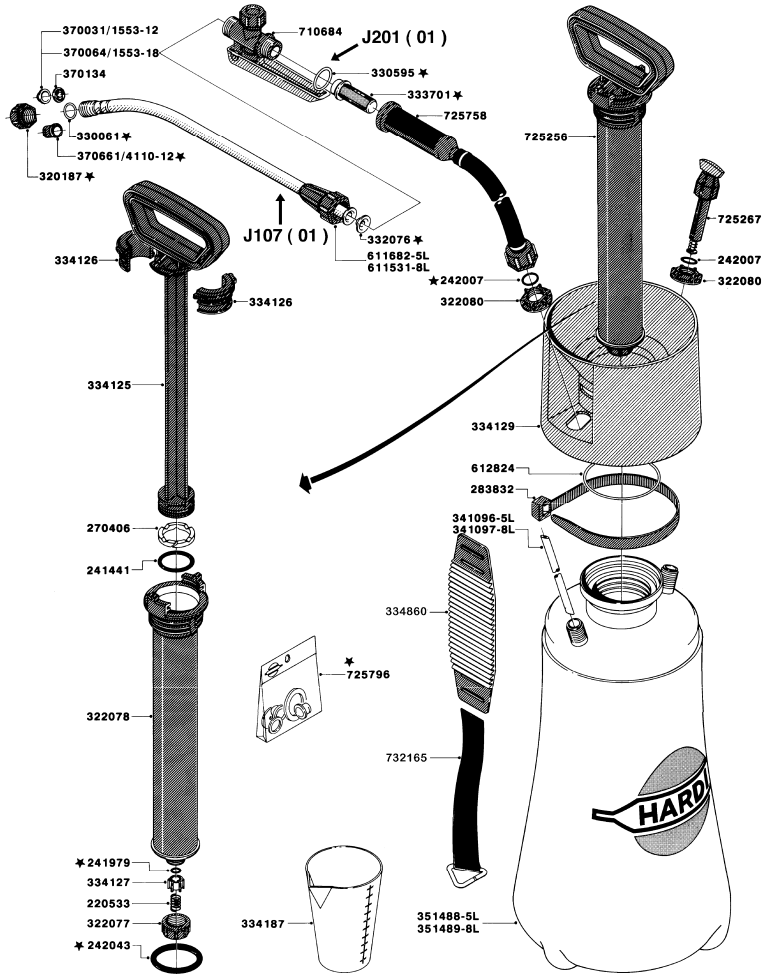

J4

parts-n°	order qty	description
220533	1	PRESS.SPRING D 9,1X15 STAINL.
241441	1	O-RING D 29,3 X 3 70 G NITRIL
241979	1	O-RING D 6,1 X 1,6 70G. NITRIL
242007	1	O-RING D 9,1 X 1,6
242043	1	O-RING D 49,2 X 5,7 70G.NITRIL
270406	1	FELT RING
283832	1	CABLE BINDER
320187	1	3/8' RG CAP
322077	1	UNION NUT F/PUMPCYLINDER
322078	1	PUMP CYLINDER
322080	1	FINGER NUT 3/8'RG
330061	1	GASKET D 16/11 X D 2,5
330595	1	O-RING D 24,6/20 X 2,1
332076	1	WASHER F/ALU LANCE
333701	1	FILTER F/LANCE
334125	1	PUMP HANDLE W/PISTON BRACKET .
334126	1	GUIDE BUSHING HALF
334127	1	CONE F/PUMP
334129	1	TANK COVER
334187	1	MEAS. JUG. 250 ML.
334860	1	SHOULDER PIECE RY-2/K-15
341096	1	DRAIN HOSE 7 X 450

J4

parts-n°	order qty	description
341097	1	DRAIN HOSE 7 X 560
351488	1	COMPRESSION SPRAYER TANK 5 L .
351489	1	COMPRESSION SPRAYER TANK 8 L .
370031	1	1553 - 12 CONE JET
370064	1	1553 - 18 CONE JET
370134	1	1554 SWIRL GREY
370661	1	4110 - 12 FAN JET
611531	1	ALU LANCE TUBE ASSEM.700 LANCE
611682	1	ALU LANCE TUBE ASSEMBLED 500MM
612824	1	GASKET F/TANK COVER 5-8L
710684	1	LANCE VALVE F/ALU/PLASTLANCE
725256	1	PUMP F/5-8L.COMPRESSION SPRAY.
725267	1	SAFETY VALVE
725758	1	HOSE WITH HANDLE C5-C8
725796	1	SPARE PARTS BAG C5+C8
732165	1	STRAP F/COMPR. SPRAYER C5/C8