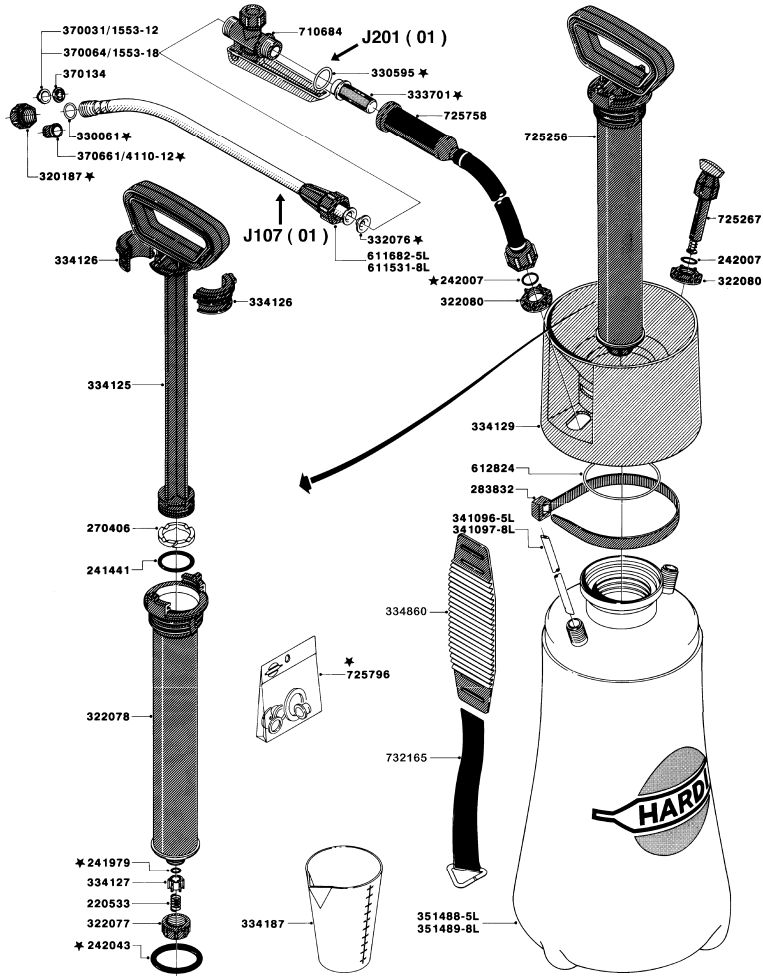

**J4**

parts-n°	order qty	description
220533	1	PRESS.SPRING D 9,1X15 STAINL.
241441	1	O-RING D 29,3 X 3 70 G NITRIL
241979	1	O-RING D 6,1 X 1,6 70G. NITRIL
242007	1	O-RING D 9,1 X 1,6 .....
242043	1	O-RING D 49,2 X 5,7 70G.NITRIL
270406	1	FELT RING .....
283832	1	CABLE BINDER .....
320187	1	3/8' RG CAP .....
322077	1	UNION NUT F/PUMPCYLINDER .....
322078	1	PUMP CYLINDER .....
322080	1	FINGER NUT 3/8'RG .....
330061	1	GASKET D 16/11 X D 2,5 .....
330595	1	O-RING D 24,6/20 X 2,1 .....
332076	1	WASHER F/ALU LANCE .....
333701	1	FILTER F/LANCE .....
334125	1	PUMP HANDLE W/PISTON BRACKET .
334126	1	GUIDE BUSHING HALF .....
334127	1	CONE F/PUMP .....
334129	1	TANK COVER .....
334187	1	MEAS. JUG. 250 ML. ....
334860	1	SHOULDER PIECE RY-2/K-15
341096	1	DRAIN HOSE 7 X 450 .....

**J4**

parts-n°	order qty	description
341097	1	DRAIN HOSE 7 X 560 .....
351488	1	COMPRESSION SPRAYER TANK 5 L .
351489	1	COMPRESSION SPRAYER TANK 8 L .
370031	1	1553 - 12 CONE JET
370064	1	1553 - 18 CONE JET
370134	1	1554 SWIRL GREY
370661	1	4110 - 12 FAN JET
611531	1	ALU LANCE TUBE ASSEM.700 LANCE
611682	1	ALU LANCE TUBE ASSEMBLED 500MM
612824	1	GASKET F/TANK COVER 5-8L .....
710684	1	LANCE VALVE F/ALU/PLASTLANCE
725256	1	PUMP F/5-8L.COMPRESSION SPRAY.
725267	1	SAFETY VALVE .....
725758	1	HOSE WITH HANDLE C5-C8 .....
725796	1	SPARE PARTS BAG C5+C8
732165	1	STRAP F/COMPR. SPRAYER C5/C8