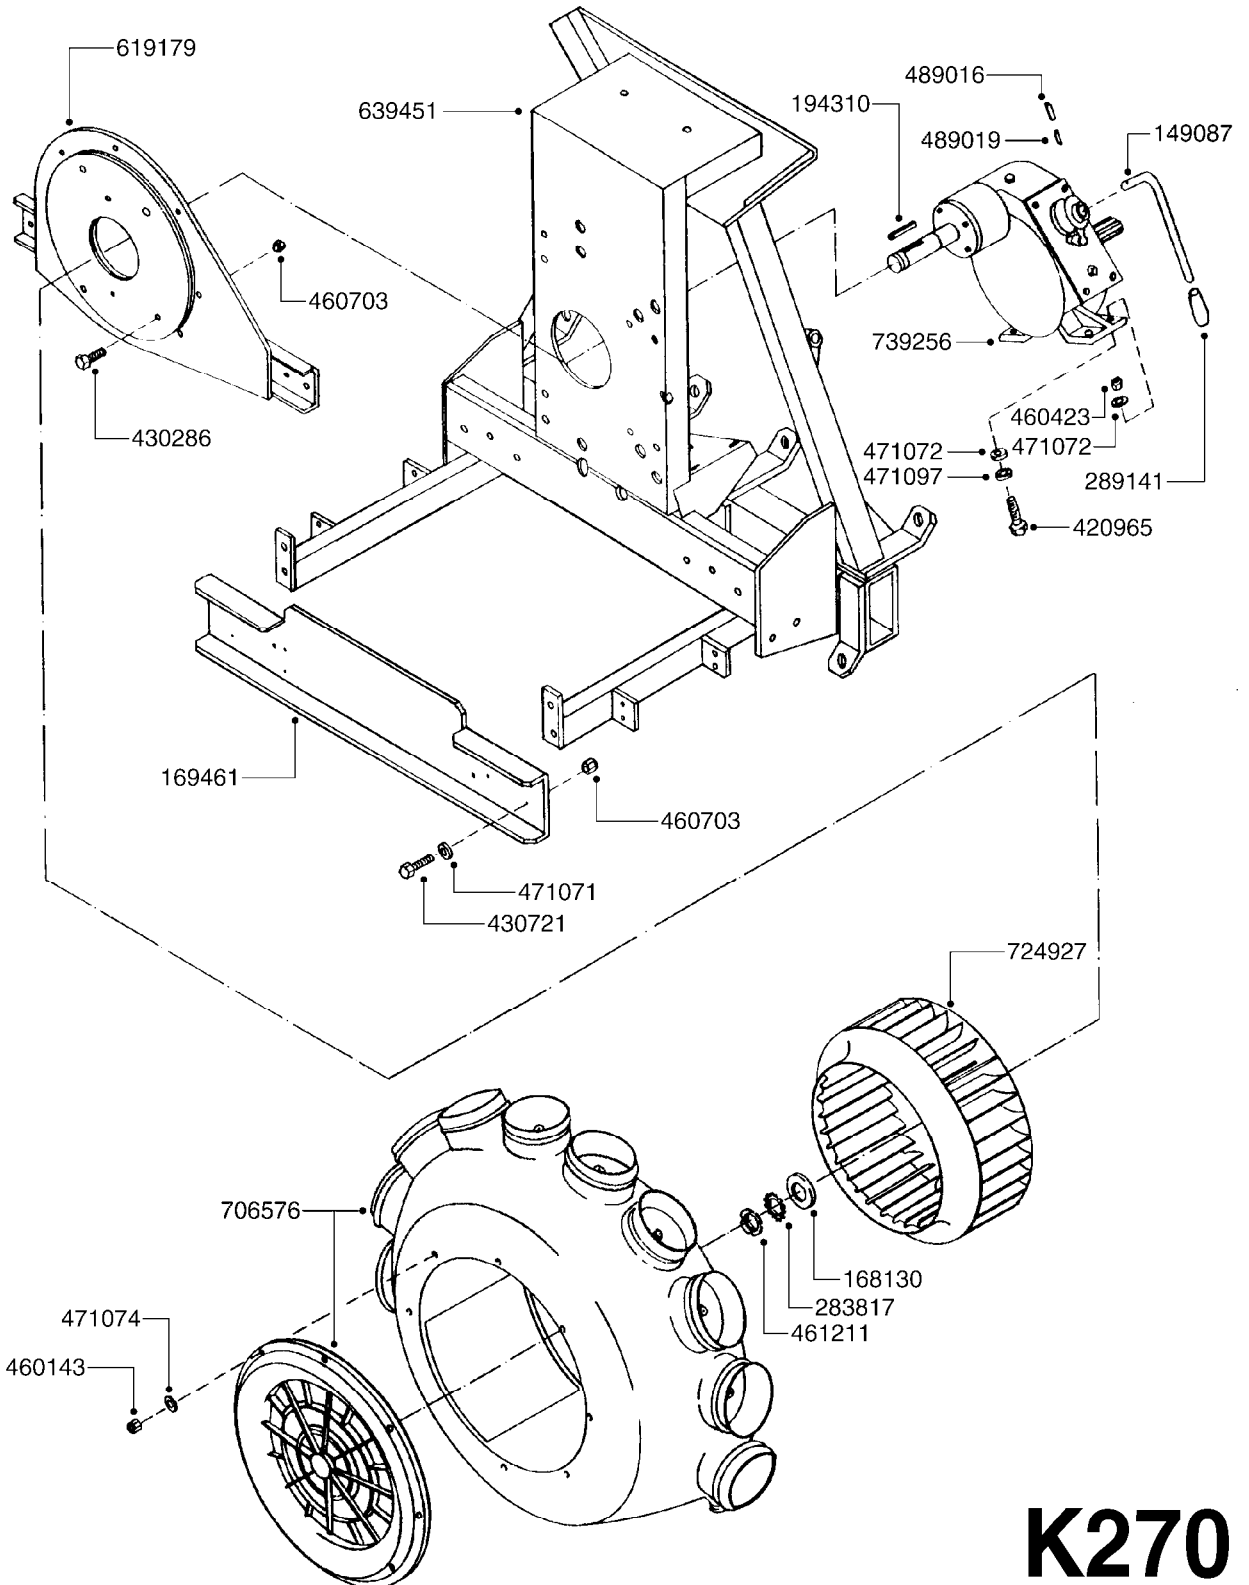

K270

ARROW - SPV 16" MAXI FAN/GRBX
K270-HIN, 01:01:01

Page 1
Date 19.03.2013 9:01

parts-n°	order qty	description
149087	1	HANDLE LE-650/750
168130	1	WASHER F.BLOWER MAXI TR 600
169461	1	REAR BRACKET ARROW FAN FRAME
194310	1	KEY 10 X 8 X 55
283817	1	WASHER LOCK D30 MB6
289141	1	HANDLE M-8
420965	1	BOLT HEX 8.8 DEL M10X40
430286	1	BOLT HEX 8.8 DEL M12X30 FT
430721	1	BOLT HEX 8.8 DEL M12X40 FT
460143	1	NUT HEX M8 LOCK
460423	1	NUT HEX M10X1.5 LOCK
460703	1	NUT HEX M12X1.75 LOCK
461211	1	NUT M30X1.5 SKF W/CUT
471071	1	WASHER M12 GALV
471072	1	WASHER M10 EL2
471074	1	WASHER M8 ELZ
471097	1	WASHER D10 SAFETY
489016	1	SLOTTED PIN D.3X20
489019	1	SLOTTED PIN D.5X20
619179	1	BRACKET F.BLOWER F-400 SPV
639451	1	ARROW FAN FRAME 16" MAXI
706576	1	BLOWER HOUSING FOR MAXI
724927	1	FAN WHEEL ASSY.MAXI 600
739256	1	GEAR BOX F. LE-SPV & TG