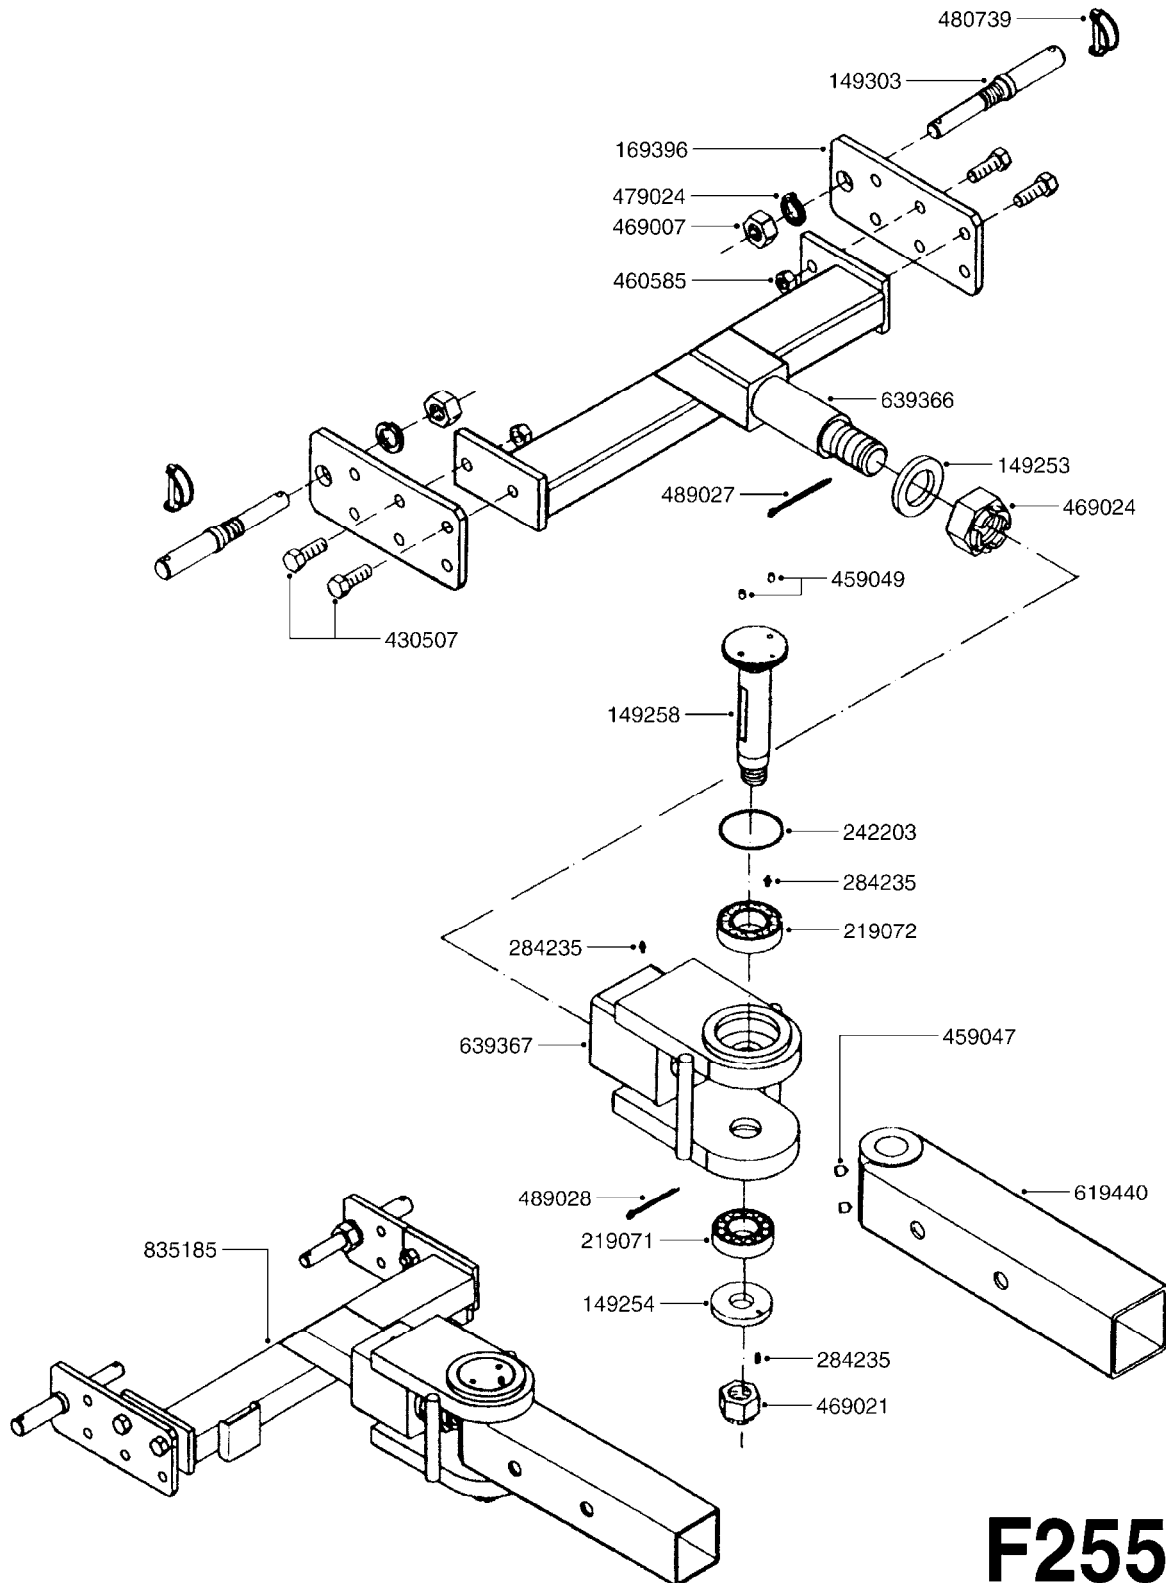

F254

DRAWBARS - MERCURY/ARROW
F254-HIN, 12:12:05

Page 1

Date 19.03.2013 9:01

parts-n°	order qty	description
835172	1	DRAWBAR STD. F.TG BV CR
835173	1	DRAWBAR RING HITCH ARROW
835185	1	DRAWBAR TURNABLE F.TG BV CR
835293	1	DRAWBAR RING HITCH

DRAWBAR - TURNABLE HITCH
F255-HIN, 01:01:01

Page 1
Date 19.03.2013 9:01

parts-n°	order qty	description
149253	1	WASHER D.80X50X10 TURN.HITCH
149254	1	WASHER D.80X32X10 TURN.HITCH
149258	1	PIN F.TURNABLE HITCH
149303	1	DRAW BOLTS
169396	1	PLATE F. TURNABLE DRAWBAR
219071	1	BEARING 30208A TURN.HITCH
219072	1	BEARING
242203	1	O-RING 79.5X72.5
284235	1	GREASE NIPPLE M 6/100
430507	1	BOLT HEX 8.8 DEL M16X45 FT
459047	1	SET SCREW ALLEN M12X25 DIN 914
459049	1	SET SCREW ALLEN M8X10 DIN 913
460585	1	NUT HEX M16X2 LOCK
469007	1	NUT 1" SAE
469021	1	CASTLE NUT 1-1/4"
469024	1	CASTLE NUT 1-3/4" TURN.HITCH
479024	1	WASHER LOCK D.26 DIN 127
480739	1	PIN SNAP D8 F.ROUND
489027	1	ROLL PIN 6 x 100
489028	1	COTTER PIN 6 X 8
619440	1	HEADTUBE FOR TURN.DRAWBAR
639366	1	CENTER BEAM TURN.HITCH
639367	1	CENTER PIVOT - TURN.HITCH
835185	1	DRAWBAR TURNABLE F.TG BV CR

24002503 - Ø 5" (125mm)

24002403 - Ø 4" (100mm)

259034 - Ø 5" (125mm) L=29-1/2" (750mm) PVC

259035 - Ø 4-3/8" (110mm) L=39-3/8" (1000mm) PVC

349012 - Ø 4" (100mm) L=37-3/8" (950mm) PVC

349026 - Ø 5-1/2" (140mm) / Ø 4-3/8" (110mm) PVC