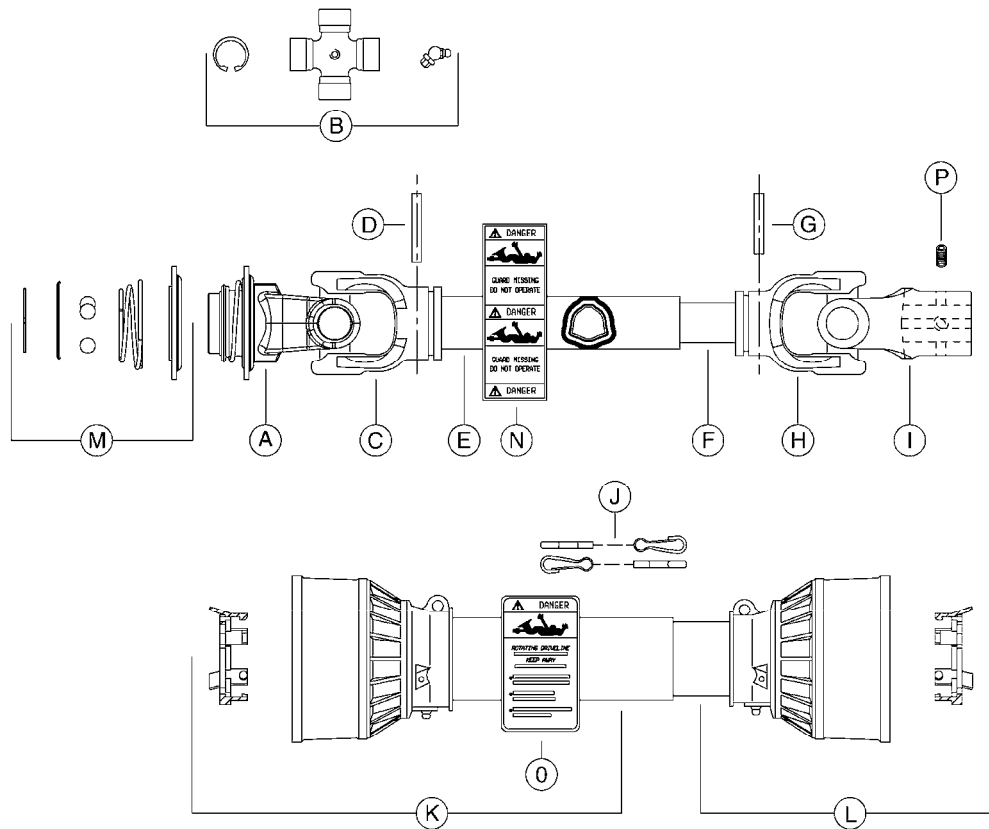

* Supplier changed in 2011 - see page A560 for "AMA" PTO's (yellow and black shields).

A480

PTO SHAFTS - BONDIOLI DIAPH.
A480-HIN, 13:12:11

Page 1
Date 19.03.2013 9:00

parts-n°	order qty	description
284041	1	UNIV. JOINT 27x70mm
289040	1	PTO YOKE 1-3/8" X 6 SPLINE
289041	1	PTO YOKE 1-3/8" X 6 SPLINE
289042	1	UNIV.CROSS F. PTO SHAFT 41201
289045	1	UNIV.CROSS F. PTO SHAFT TWIN
289049	1	PTO SHIELD COMPLETE F.829446
289050	1	PTO SHIELD COMPLETE F.829445
829445	1	PTO 1-3/8/6X1-3/8/6X810M AXIAL
829446	1	PTO SHAFT LE-SPV + LP ZE-P540
829480	1	PTO 1-3/8/21 x 1-3/8/21x1210MM
829482	1	PTO 1-3/8/6X25MM X 600MM 1202
829483	1	PTO 1-3/8/6X30MM x 600MM 1302
829484	1	PTO 1-3/8/6X1-3/8/6X575MM 361
829486	1	PTO 1-3/8/6X30MM X870MM 1302
829487	1	PTO 1-3/8/6X1-3/8/6X870MM 361
829490	1	PTO 1-3/8/6X30MM 1320MM 1302
829491	1	PTO 1-3/8/6X1' 610/913MM 9016
829502	1	PTO 3/8-1210/1745
28005200	1	PTO YOKE 1-3/8" X 21 SPLINE
28005400	1	PTO YOKE 1-3/8" X 6 SPLINE
28005800	1	PTO YOKE 1-3/8" X 21 SPLINE
28006000	1	PTO YOKE D25 CONE 3 DEG.
28006100	1	PTO YOKE D30 CONE 4 DEG.
28006200	1	PTO YOKE 1-3/8" X 6 SPLINE
28006300	1	PTO YOKE D1"
28006700	1	PTO OUTER 1-3/8"X21(NO SHIELD)
28006900	1	PTO OUTER 1-3/8"X21(NO SHIELD)
28007300	1	PTO INNER 1-3/8"X21(NO SHIELD)
28007500	1	PTO INNER 1-3/8"X21(NO SHIELD)
28007800	1	PTO INNER 1-3/8"X21(NO SHIELD)
28008100	1	TRACK RH 187" X 14" (30-1401)
28008500	1	PTO OUTER 1-3/8"X21(NO SHIELD)
28008600	1	PTO SHIELD ASSY COMPLETE
28009403	1	UNIV. JOINT 23.8x61.3mm
28015103	1	PTO YOKE 1-3/8"X21 TWST OLD
28015203	1	UNIV. JOINT 23.8x61.3mm
28015303	1	PTO YOKE 1-3/8"X21 BALL COLLAR
28015403	1	PTO OUTER 1-3/8"X21(NO SHIELD)
28015503	1	PTO INNER 1-3/8"X21(NO SHIELD)
28015603	1	PTO SHIELD COMPLETE F.28020303
28015703	1	PTO YOKE 1-3/4"X20 SPL OUTER
28015803	1	PTO OUTER 1-3/4"X20(NO SHIELD)
28015903	1	PTO INNER 1-3/8"X21(NO SHIELD)
28016003	1	PTO SHIELD COMPLETE F.10465803
28016203	1	PTO OUTER 1-3/8"X6(NO SHIELD)
28016303	1	PTO INNER 1-3/8"X6(NO SHIELD)
28016703	1	PTO OUTER 1-3/8"X6(NO SHIELD)
28016803	1	PTO INNER 1-3/8"X6(NO SHIELD)
28020203	1	PTO 1-3/4/20x1-3/8/21 BP L=860
28020303	1	PTO 1-3/8/21 x 1-3/8/21 B&P
28040603	1	PTO YOKE 1-3/8X21SPL BLACK
28040703	1	SAFETY CHAIN F.CV BLACK PTO
28068800	1	PTO YOKE 1-3/8" X 6 SPLINE
28069700	1	UNIV. JOINT STD1 SFT
28072800	1	PTO SHIELD COMPLETE L=1912 SFT
28073000	1	PTO YOKE 1-3/8" X 6 SPLINE