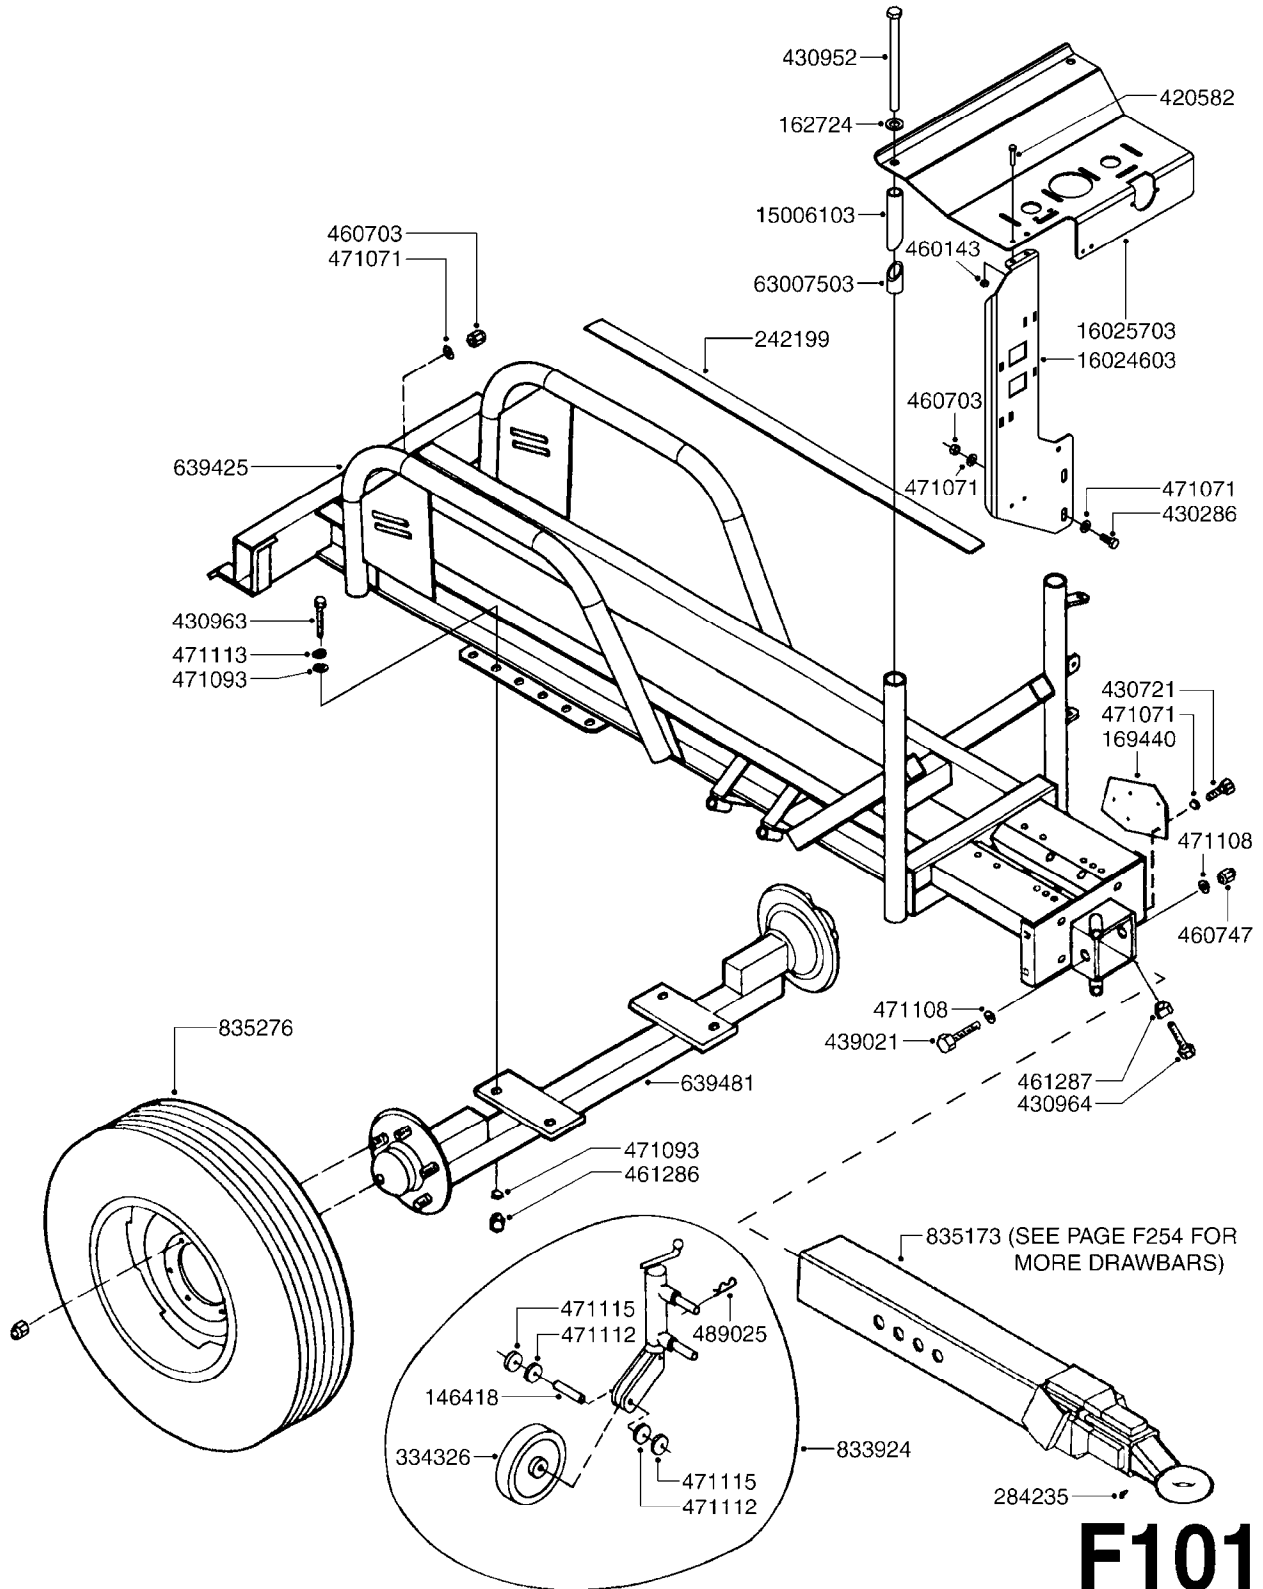

F101

FRAME - ARROW 270
F101-HIN, 12:12:05

Page 1
Date 19.03.2013 9:01

parts-n°	order qty	description
146418	1	SHAFT FOR SUPPORT WHEEL
162724	1	WASHER D25/D18.1X1
169440	1	BRACKET F.SUCTION FILTER
242199	1	TANK FRAME PACKING 1300X45X3
284235	1	GREASE NIPPLE M 6/100
334326	1	WHEEL PLASTIC
420582	1	BOLT HEX 8.8 DEL M8X20 FT
430286	1	BOLT HEX 8.8 DEL M12X30 FT
430721	1	BOLT HEX 8.8 DEL M12X40 FT
430952	1	BOLT HEX M16X220 DIN931-8.8 DE
430963	1	BOLT HEX M14X40
430964	1	BOLT HEX M18X50
439021	1	BOLT HEX 8.8 DEL M24X160 GALV.
460143	1	NUT HEX M8 LOCK
460703	1	NUT HEX M12X1.75 LOCK
460747	1	NUT HEX M24 LOCK
461286	1	NUT M14 SAFETY
461287	1	NUT HEX M18
471071	1	WASHER M12 GALV
471093	1	WASHER D14 GALV. (168873)
471108	1	WASHER D44D25X4.5
471112	1	WASHER D20
471113	1	WASHER D14 TENSION
471115	1	WASHER D20
489025	1	"R" PIN D.4
639425	1	FRAME - ARROW 270
639481	1	AXLE - FIXED/ARROW
833924	1	JACK WITH TRANSPORT WHEEL
835173	1	DRAWBAR RING HITCH ARROW
835276	1	WHEELS 10/80-12 8PR"I"PACK CPL
15006103	1	TUBE ARROW170 alt 15029303
16024603	1	SUPPORT HYD VALVE MISTBLOWER
16025703	1	BRACKET MANIFOLD ARROW 270
63007503	1	TUBE CLAMP 1.5" DIA ARROW