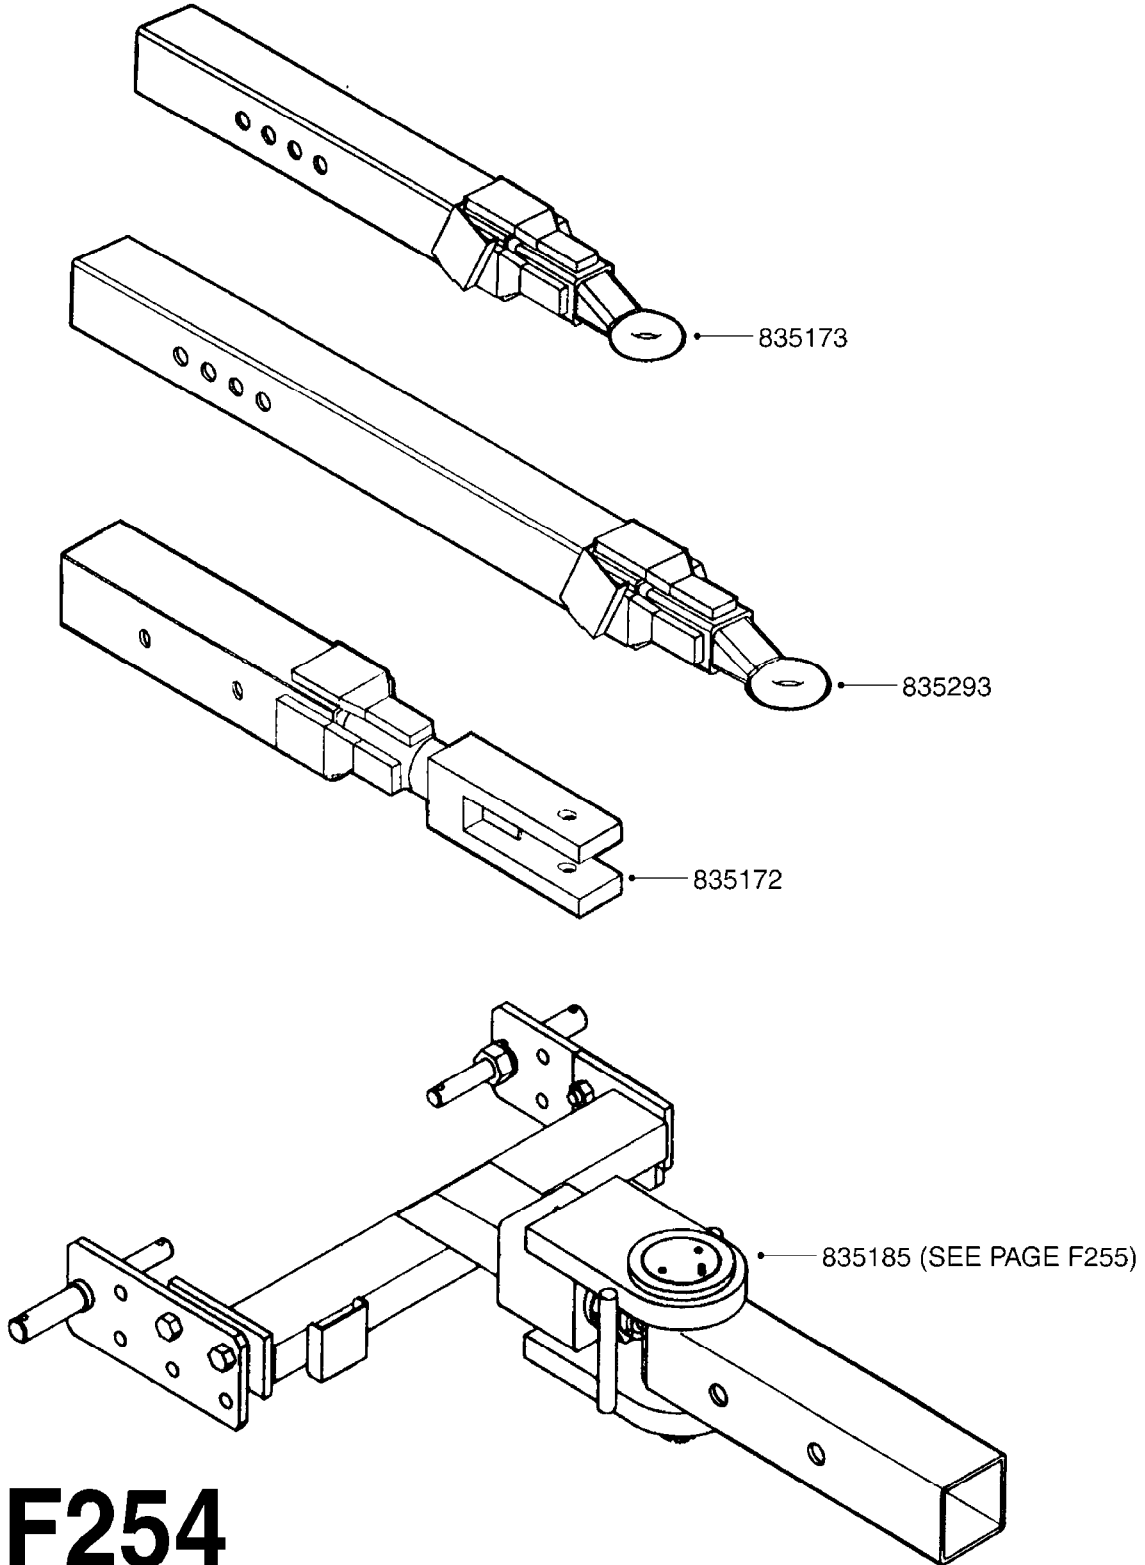

F254

DRAWBARS - MERCURY/ARROW
F254-HIN, 12:12:05

Page 1

Date 19.03.2013 9:01

parts-n°	order qty	description
835172	1	DRAWBAR STD. F.TG BV CR
835173	1	DRAWBAR RING HITCH ARROW
835185	1	DRAWBAR TURNABLE F.TG BV CR
835293	1	DRAWBAR RING HITCH