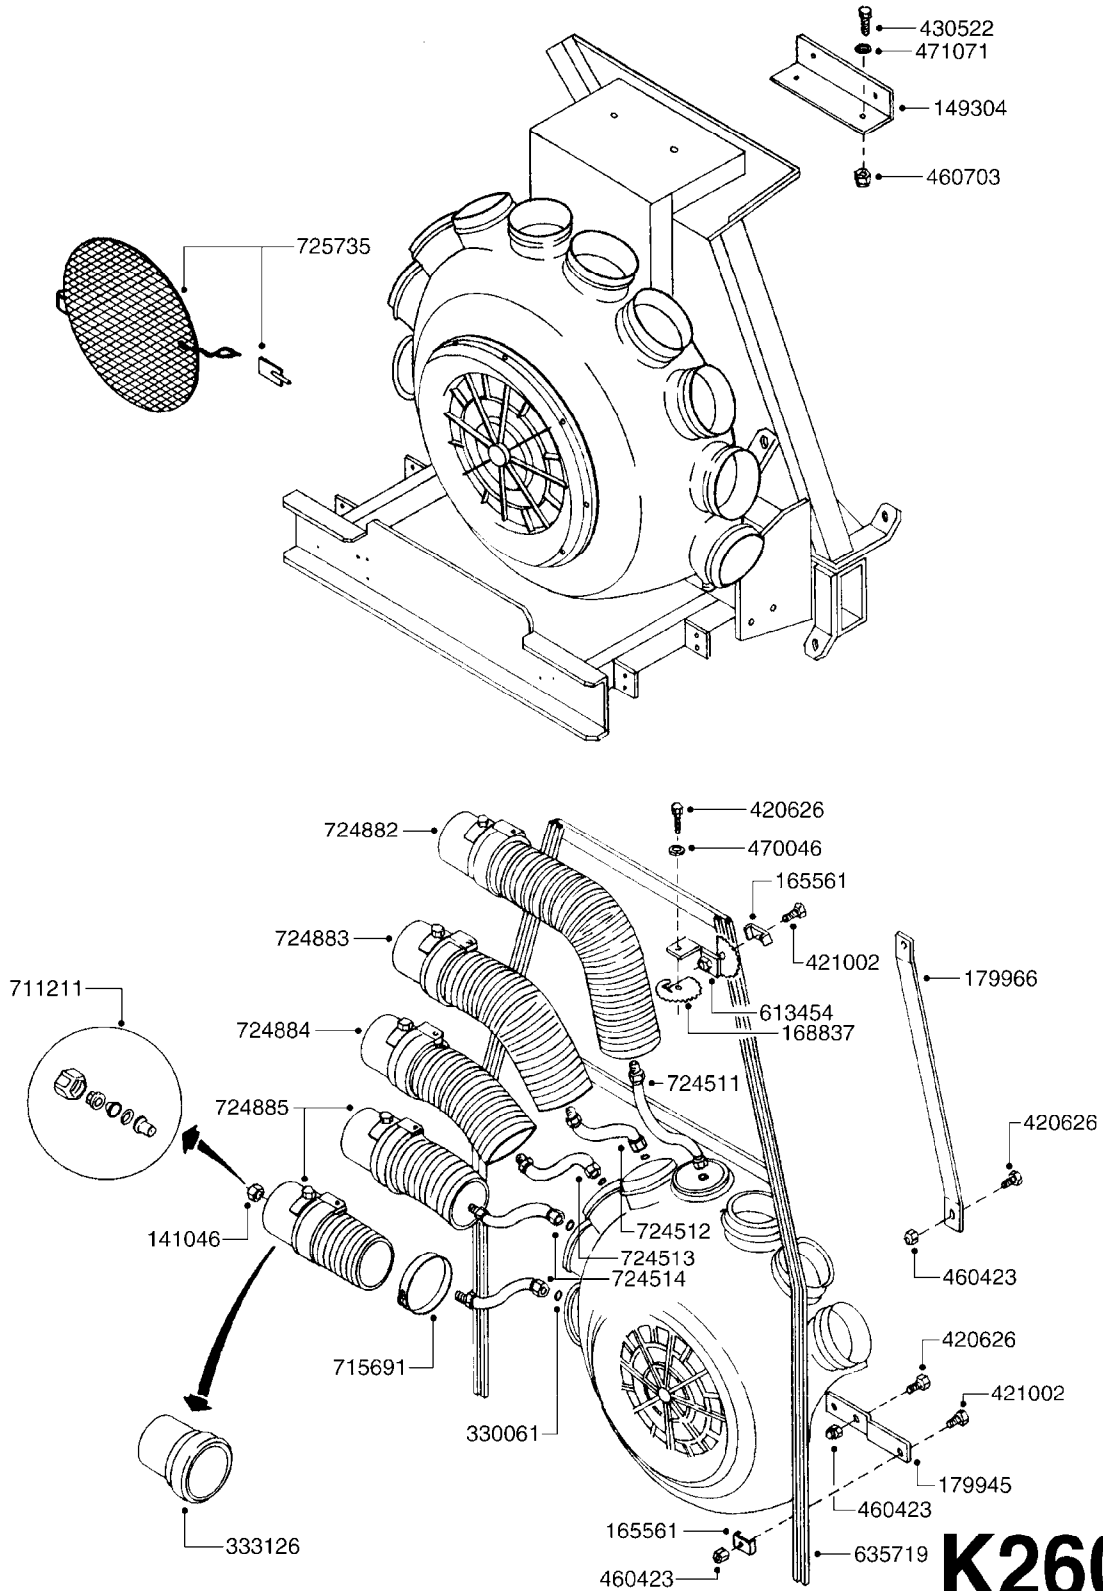

K260

ARROW - SPV 16" MAXI BLOWER
K260-HIN, 01:01:01

Page 1
Date 19.03.2013 9:01

parts-n°	order qty	description
141046	1	NUT 3/8" BSP
149304	1	BRACKET F.TANGO SPV
165561	1	LOCKING PLATE
168837	1	GUIDE F.ADJ.SPOUT LH
179945	1	BRACKET
179966	1	MOUNTING BRACKET FOR MINI SPV
330061	1	O-RING D16/D11X2,5
333126	1	MOUTH PIECE F.5' HOSE
420626	1	BOLT HEX 8.8 DEL M10X20 FT
421002	1	BOLT HEX 8.8 DEL M10X30 FT
430522	1	BOLT HEX 8.8 DEL M12X25 FT
460423	1	NUT HEX M10X1.5 LOCK
460703	1	NUT HEX M12X1.75 LOCK
470046	1	WASHER D18D11X1 LOCK
471071	1	WASHER M12 GALV
613454	1	SUSPENSION FOR ADJ. SPOUT MINI
635719	1	UPRIGHT MAXI SPV
711211	1	NOZZLE SET FOR MAXI BLOWER
715691	1	STRAP F.5" MOUNT.SPRG.HOSE
724511	1	HOSE 3/8"X1010
724512	1	HOSE 3/8"X800
724513	1	HOSE 3/8"X350
724514	1	HOSE 3/8"X275MAXI-SPV
724882	1	HOSE SPIRAL 5'X960-D110
724883	1	HOSE SPIRAL 5'X750-D110
724884	1	HOSE SPIRAL 5'X300-D110
724885	1	HOSE SPIRAL 5'X225-D110
725735	1	PROTECTION GRATE COMP MAXI