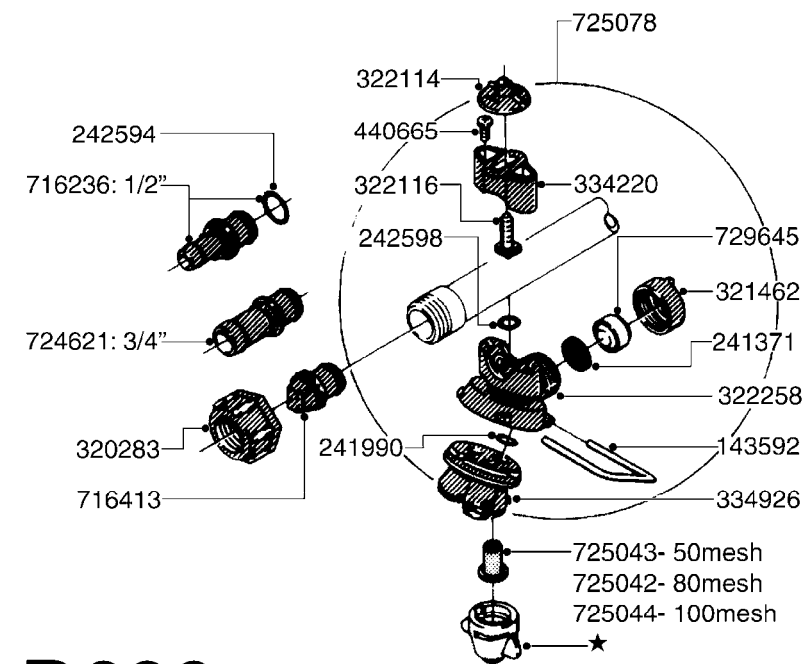

TRIPLET NOZZLE BODY