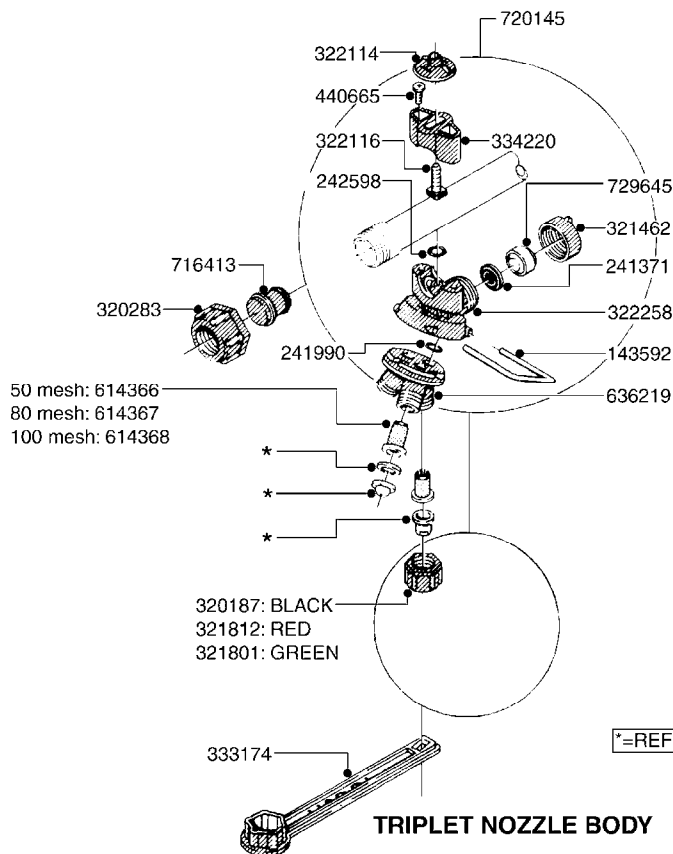

FOR HYDRAULIC COMPONENTS
SEE PAGE C30

D070

BOOM - SB H-FRAME & CENTER HY
D070-HIN, 12:12:05

Page 1

Date 18.03.2013 13:25

parts-n°	order qty	description
111204	1	CLAW CLUTCH/LOWER D80
111215	1	CLAW CLUTCH/UPPER D80
143651	1	AXLE M20/M16 L=355 F/BREAKAWAY
143754	1	PIN D10 X 56
145602	1	BOLT SHOULDER M12 X 68 D=17
145975	1	SHAFT D 16,8 - 70MM
159187	1	BUSHING D 22,0X18,0 - 7MM
166246	1	WASHER CUP D53 F.SPRING
170652	1	WEDGE FOR ROCKING LEVER
170655	1	BRKT. F/SB/HY CENTER
170768	1	FLAT BAR 30X6 L=70/2XØ9
193244	1	NOZZLE TRACK 6-8-10 M SB
193303	1	SUPPORTING ARM FOR SB BOOM
220673	1	SPRING F.PIVOT 100 X 51
283699	1	GREASE NIPPLE M6X1
283935	1	PLASTIC COVER F. ARM SB/HYD
410185	1	BOLT HEX 8.8 DEL M6X16
420781	1	BOLT HEX 8.8 DEL M8X50
420965	1	BOLT HEX 8.8 DEL M10X40
421083	1	BOLT HEX 8.8 DEL M10X65
430522	1	BOLT HEX 8.8 DEL M12X25 FT
460143	1	NUT HEX M8 LOCK
460423	1	NUT HEX M10X1.5 LOCK
460585	1	NUT HEX M16X2 LOCK
460703	1	NUT HEX M12X1.75 LOCK
460806	1	NUT HEX M20X2.5 LOCK
471127	1	WASHER D24/D13X2.5 STAINLESS
471128	1	WASHER D30/D17X3
480244	1	PIN SNAP D4.5
480384	1	PIN COTTER D5X40
614673	1	PIN D26X140MM
614677	1	UPRIGHT F/TRANSPORT FORK SB/HY
614678	1	UPRIGHT F/TRANSPORT FORK SB/HY
614679	1	ARM W/TRANSPORT FORK - SHORT .
614680	1	/
636151	1	CENTER FRAME SB/
636152	1	HINGE 20/26'HY FOLD RH
636201	1	TRANSPORT F.SB HYDRAULIC BOOM