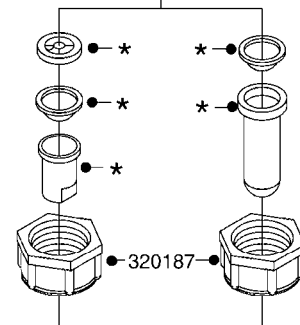

TRIPLET NOZZLE BODY