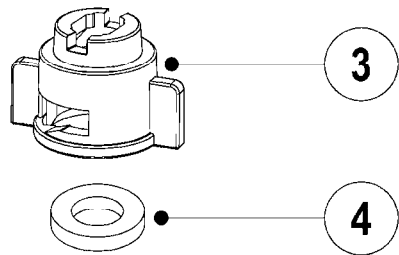

SYNTAL

D702

BOOM-NOZZLES 80° FLAT FAN ISO
D702-HIN, 14:12:07

Page 1

Date 18.03.2013 13:26

Pos.	parts-n°	order qty	description
1	334083	1	SNAP-FIT NOZZLE HOLDER SS BLCK
2	371931	1	SYNTAL ISO F-01-80 TIP ORNG
2	371932	1	SYNTAL ISO F-015-80 TIP GREEN
2	371933	1	SYNTAL ISO F-02-80 TIP YELLOW
2	371934	1	SYNTAL ISO F-03-80 TIP BLUE
3	10423503	1	O-RING 9.12x3.53 NITRIL

D703

BOOM-NOZZLE CAPS AND FILTERS
D703-HIN, 14:12:07

Page 1
Date 18.03.2013 13:26

Pos.	parts-n°	order qty	description
1	334083	1	SNAP-FIT NOZZLE HOLDER SS BLCK
2	10423503	1	O-RING 9.12x3.53 NITRIL
3	334862	1	NOZZLE CAP TJBBLACK F.ISO/INJET
4	242222	1	GASKET 19.0 X 10.0 X 3.3 EPDM
5	322068	1	SNAP-FIT ADAPTER THREAD. HARDI
6	320187	1	FITT.DK CAP 3/8" BSP BLACK
6	321517	1	FITT.DK CAP 3/8" BSP WHITE
			ALWAYS USE WITH ISO AND INJET NOZZLES
6	321797	1	FITT.DK CAP 3/8' BSP BLUE
6	321801	1	FITT.DK CAP 3/8' BSP GREEN
6	321812	1	FITT.DK CAP 3/8' BSP RED
6	321823	1	FITT.DK CAP 3/8' BSP ORANGE
6	321834	1	FITT.DK CAP 3/8' BSP YELLOW
7	330013	1	O-RING D15/D10X2.5 F.3/8"NUT
8	725042	1	SCREEN 80 MESH W.GASKET, RED
8	725043	1	SCREEN 50 MESH W.GASKET, BLUE
8	725044	1	SCREEN 100 MESH W.GASKET, YELLO
9	614366	1	FILTER 50 MESH F.NOZZLE
9	614367	1	FILTER 80 MESH F.NOZZLE
9	614368	1	FILTER 100 MESH F.NOZZLE
10	390639	1	O-RING F.NOZZLE FILTER
11	371551	1	NOZZ LRG DROP FLAT SPRAY SINGL
12	370016	1	NOZZLE CONE JET 1553-08
12	370027	1	NOZZLE CONE JET 1553-10
12	370031	1	NOZZLE CONE JET 1553-12
12	370042	1	NOZZLE CONE JET 1553-14
12	370053	1	NOZZLE CONE JET 1553-16
12	370064	1	NOZZLE CONE JET 1553-18
12	370075	1	NOZZLE CONE JET 1553-20
12	370086	1	NOZZLE CONE JET 1553-22
12	370097	1	NOZZLE CONE JET 1553-24
12	370101	1	NOZZLE CONE JET 1553-30
12	370112	1	NOZZLE CONE JET 1553-35
12	370123	1	NOZZLE CONE JET 1553-40
13	370134	1	NOZZLE SWIRL 1554-GREY
13	370145	1	NOZZLE SWIRL 1554-BLACK
13	370156	1	NOZZLE SWIRL 1554-BLUE
13	370167	1	NOZZLE SWIRL 1554-1.3 WHITE
14	334926	1	SNAP-FIT TURN PLATE F TRIPLET