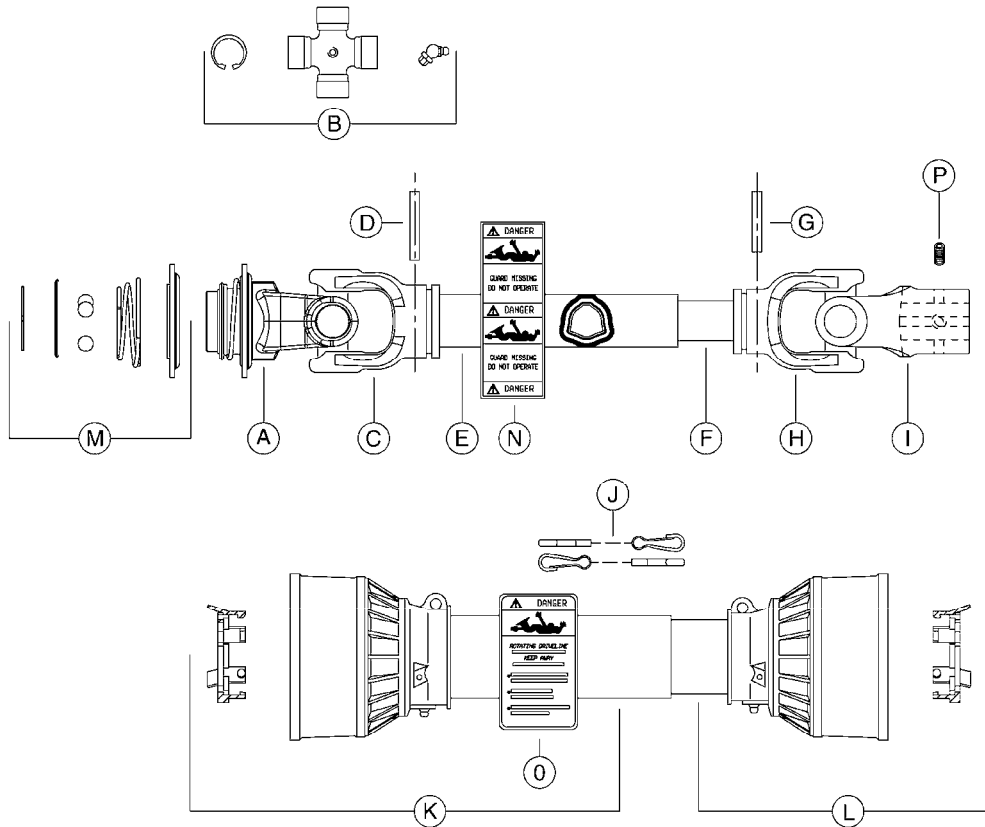

* Supplier changed in 2011 - see page A560 for "AMA" PTO's (yellow and black shields).

A480

PTO SHAFTS - BONDIOLI DIAPH.
A480-HIN, 13:12:11

Page 1

Date 18.03.2013 13:25

parts-n°	order qty	description
284041	1	UNIV. JOINT 27x70mm
289040	1	PTO YOKE 1-3/8" X 6 SPLINE
289041	1	PTO YOKE 1-3/8" X 6 SPLINE
289042	1	UNIV.CROSS F. PTO SHAFT 41201
289045	1	UNIV.CROSS F. PTO SHAFT TWIN
289049	1	PTO SHIELD COMPLETE F.829446
289050	1	PTO SHIELD COMPLETE F.829445
829445	1	PTO 1-3/8/6X1-3/8/6X810M AXIAL
829446	1	PTO SHAFT LE-SPV + LP ZE-P540
829480	1	PTO 1-3/8/21 x 1-3/8/21x1210MM
829482	1	PTO 1-3/8/6X25MM X 600MM 1202
829483	1	PTO 1-3/8/6X30MM x 600MM 1302
829484	1	PTO 1-3/8/6X1-3/8/6X575MM 361
829486	1	PTO 1-3/8/6X30MM X870MM 1302
829487	1	PTO 1-3/8/6X1-3/8/6X870MM 361
829490	1	PTO 1-3/8/6X30MM 1320MM 1302
829491	1	PTO 1-3/8/6X1' 610/913MM 9016
829502	1	PTO 3/8-1210/1745
28005200	1	PTO YOKE 1-3/8" X 21 SPLINE
28005400	1	PTO YOKE 1-3/8" X 6 SPLINE
28005800	1	PTO YOKE 1-3/8" X 21 SPLINE
28006000	1	PTO YOKE D25 CONE 3 DEG.
28006100	1	PTO YOKE D30 CONE 4 DEG.
28006200	1	PTO YOKE 1-3/8" X 6 SPLINE
28006300	1	PTO YOKE D1"
28006700	1	PTO OUTER 1-3/8"X21(NO SHIELD)
28006900	1	PTO OUTER 1-3/8"X21(NO SHIELD)
28007300	1	PTO INNER 1-3/8"X21(NO SHIELD)
28007500	1	PTO INNER 1-3/8"X21(NO SHIELD)
28007800	1	PTO INNER 1-3/8"X21(NO SHIELD)
28008100	1	TRACK RH 187" X 14" (30-1401)
28008500	1	PTO OUTER 1-3/8"X21(NO SHIELD)
28008600	1	PTO SHIELD ASSY COMPLETE
28009403	1	UNIV. JOINT 23.8x61.3mm
28015103	1	PTO YOKE 1-3/8"X21 TWST OLD
28015203	1	UNIV. JOINT 23.8x61.3mm
28015303	1	PTO YOKE 1-3/8"X21 BALL COLLAR
28015403	1	PTO OUTER 1-3/8"X21(NO SHIELD)
28015503	1	PTO INNER 1-3/8"X21(NO SHIELD)
28015603	1	PTO SHIELD COMPLETE F.28020303
28015703	1	PTO YOKE 1-3/4"X20 SPL OUTER
28015803	1	PTO OUTER 1-3/4"X20(NO SHIELD)
28015903	1	PTO INNER 1-3/8"X21(NO SHIELD)
28016003	1	PTO SHIELD COMPLETE F.10465803
28016203	1	PTO OUTER 1-3/8"X6(NO SHIELD)
28016303	1	PTO INNER 1-3/8"X6(NO SHIELD)
28016703	1	PTO OUTER 1-3/8"X6(NO SHIELD)
28016803	1	PTO INNER 1-3/8"X6(NO SHIELD)
28020203	1	PTO 1-3/4/20x1-3/8/21 BP L=860
28020303	1	PTO 1-3/8/21 x 1-3/8/21 B&P
28040603	1	PTO YOKE 1-3/8X21SPL BLACK
28040703	1	SAFETY CHAIN F.CV BLACK PTO
28068800	1	PTO YOKE 1-3/8" X 6 SPLINE
28069700	1	UNIV. JOINT STD1 SFT
28072800	1	PTO SHIELD COMPLETE L=1912 SFT
28073000	1	PTO YOKE 1-3/8" X 6 SPLINE