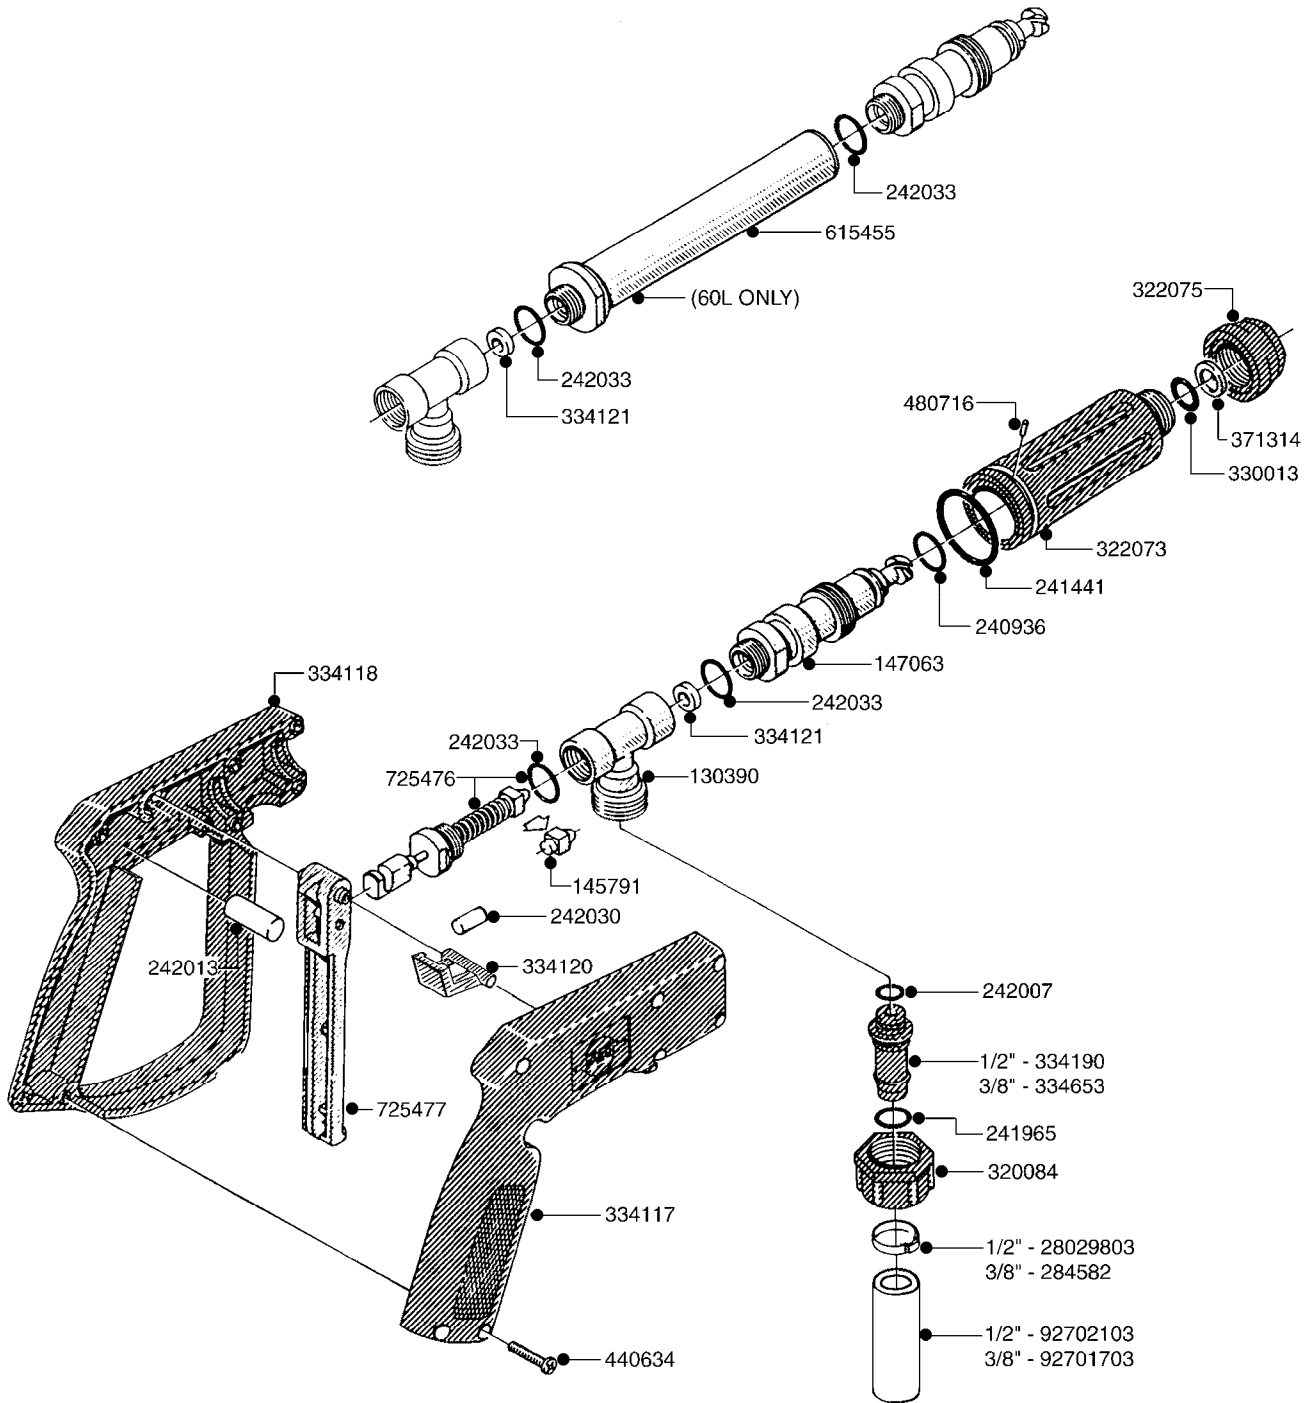

BOOM-NOZZLES QUINTASTREAM
D706-HIN, 14:12:07

Page 0

Date 18.03.2013 13:26

D706

BOOM-NOZZLES QUINTASTREAM
D706-HIN, 14:12:07

Page 1

Date 18.03.2013 13:26

Pos.	parts-n°	order qty	description
1	372011	1	NOZZLE ISO QS-015-5H GREEN
1	372012	1	NOZZLE ISO QS-02-5H YELLOW
1	372013	1	NOZZLE ISO QS-03-5H BLUE
1	372014	1	NOZZLE ISO QS-04-5H RED
1	372015	1	NOZZLE ISO QS-05-5H BROWN
1	372016	1	NOZZLE ISO QS-06-5H GREY
1	372017	1	NOZZLE ISO QS-08-5H WHITE
1	372018	1	NOZZLE ISO QS-10-5H LT. BLUE
1	372019	1	NOZZLE ISO QS-15-5H LT. GREEN
2	372002	1	ISO QNTSTRM 015 S-GREEN
2	372003	1	ISO QNTSTRM 02 S-YELLOW
2	372004	1	ISO QNTSTRM 03 S-BLUE
2	372005	1	ISO QNTSTRM 04 S-RED
2	372006	1	ISO QNTSTRM 05 S-BROWN
2	372007	1	ISO QNTSTRM 06 S-GREY
2	372008	1	ISO QNTSTRM 08 S-WHITE
2	372009	1	ISO QNTSTRM 10 S-LT.BLU
2	372010	1	ISO QNTSTRM 15 S-LT.GRN