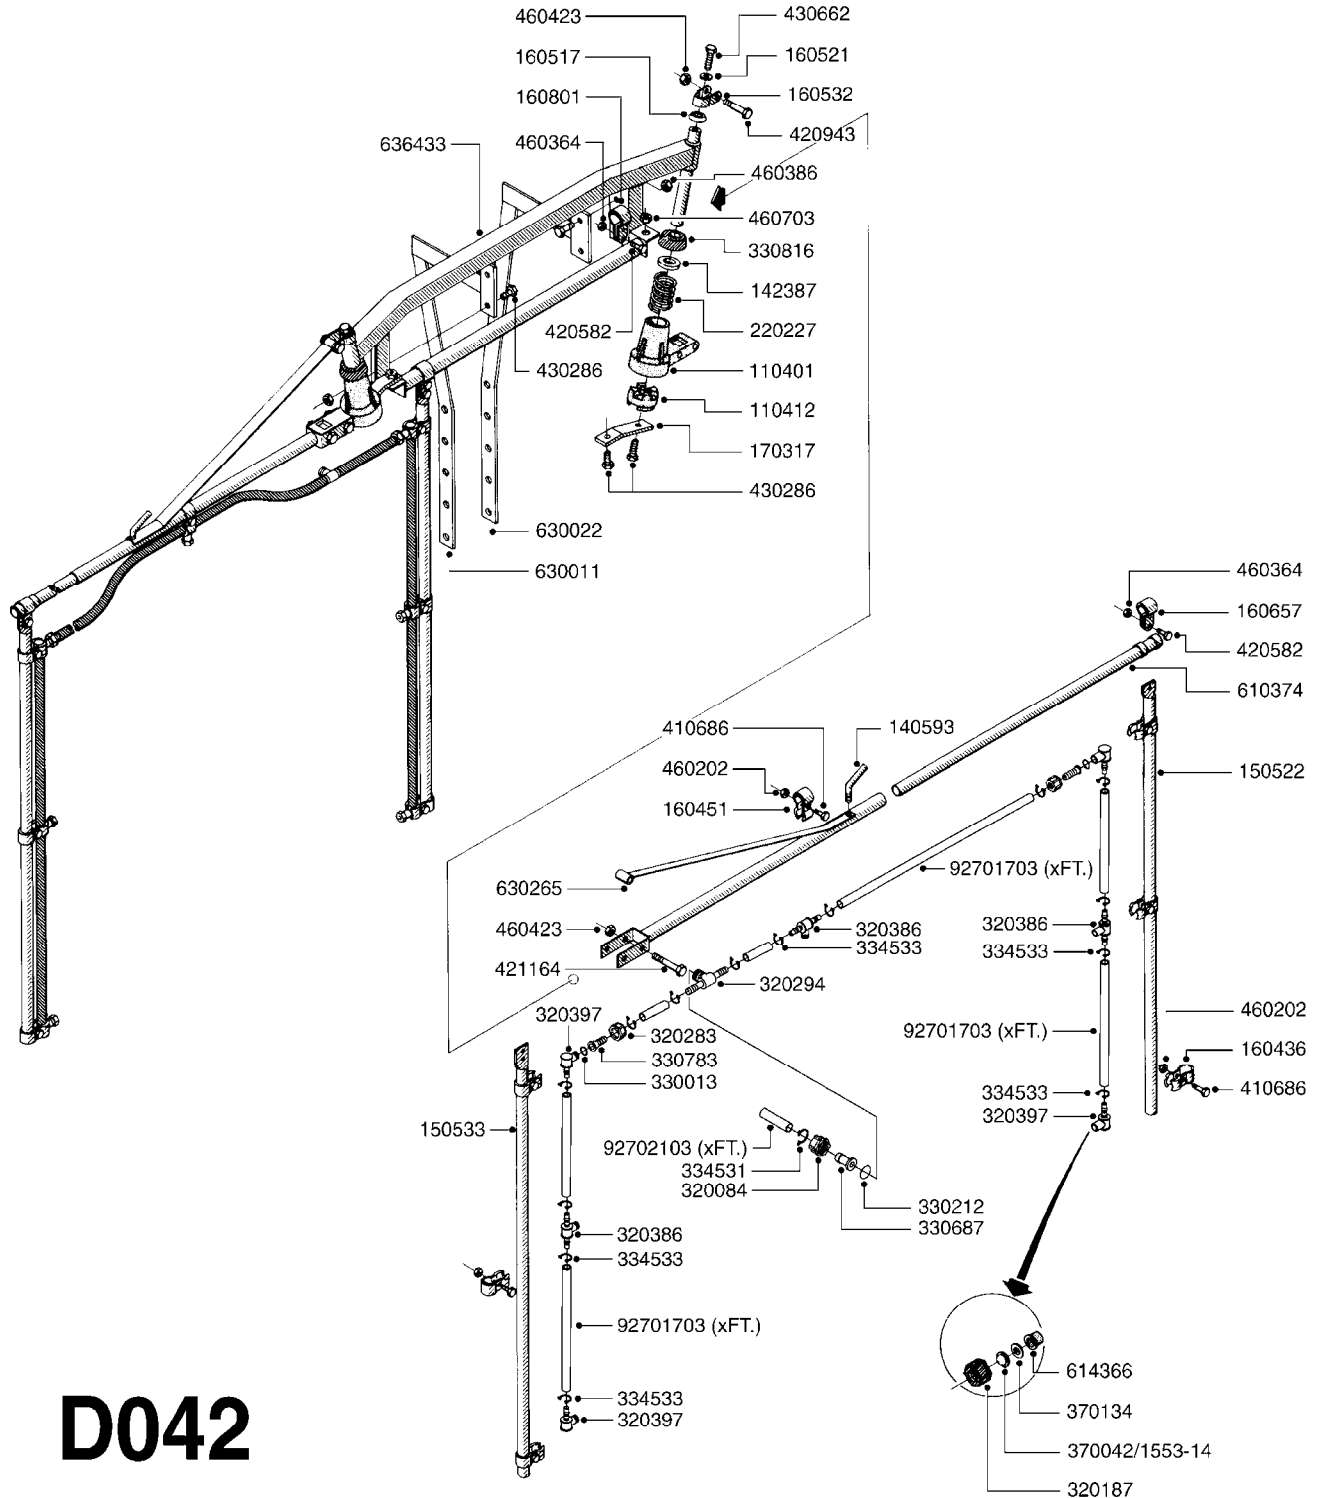

BOOM - V-II
D042-HIN, 21:11:09

Page 0
Date 18.03.2013 13:25

BOOM - V-II
D042-HIN, 21:11:09

Page 1
Date 18.03.2013 13:25

parts-n°	order qty	description
110401	1	SPRING HOUSING STD BOOM
110412	1	CLUTCH STANDARD BOOM
140593	1	THUMB SCREW
142387	1	WASHER D40D23X5
150522	1	DROP TUBE WINE II
150533	1	DROP TUBE WINE II
160436	1	PIPE BRANCH HOLDER D22,2
160451	1	PIPE BRANCH HOLDER D25,4
160517	1	SPACER COLLAR, STANDARD BOM
160521	1	WASHER D30.5/D13X2
160532	1	CLAMP SWIVEL F. BOOM 14'H.D.
160657	1	CLIP FITTING FOT D22,2
160801	1	CLIP FITTINGS 31.7
170317	1	CROSSBAR FOR BOOM WINE II
220227	1	SPRING FOR PIVOT
320084	1	FITT.DK NUT 1/2" BSP
320187	1	FITT.DK CAP 3/8" BSP BLACK
320283	1	FITT.DK NUT 3/4"BSP
320294	1	FITT.DK TEE 3/8X3/8HB X1/2"BSP
320386	1	FITT.DK TEE 3/8X3/8HB X3/8"BSP
320397	1	FITT.DK ELB 3/8"HB X 3/8" BSP
330013	1	O-RING D15/D10X2.5 F.3/8"NUT
330212	1	O-RING D19/D14X2.4 F.1/2"NUT
330687	1	FITT.DK HB 1/2" F. 1/2" NUT
330783	1	FITT.DK HB 3/8"F.3/8" NUT
330816	1	DUST COVER PLASTIC/STD.BOOM
334531	1	CLAMP HOSE PLASTIC 3/4"
334533	1	CLAMP HOSE PLASTIC 3/8"
370042	1	NOZZLE CONE JET 1553-14
370134	1	NOZZLE SWIRL 1554-GREY
410686	1	BOLT HEX 8.8 DEL M6X30
420582	1	BOLT HEX 8.8 DEL M8X20 FT
420943	1	BOLT HEX 8.8 DEL M10X50
421164	1	BOLT HEX 8.8 DEL M10X70
430286	1	BOLT HEX 8.8 DEL M12X30 FT
430662	1	BOLT HEX 8.8 DEL M12X20 FT
460202	1	NUT HEX M6
460364	1	NUT HEX M8 GALV.
460386	1	NUT HEX M12X1.75
460423	1	NUT HEX M10X1.5 LOCK
460703	1	NUT HEX M12X1.75 LOCK
610374	1	BOOM WING OUT.SECTION (WINE11)
614366	1	FILTER 50 MESH F.NOZZLE
630011	1	BÆREARM F.VIN II VENST
630022	1	BÆREARM F.VIN II HØJRE
630265	1	BOOM WING 14' BOOM
636433	1	CENTER SECTION 14' BOOM D27.0
92701703	1	HOSE R X3/8" X300PSI WP X0012"
92702103	1	HOSE R X1/2" X300PSI WP X0012"