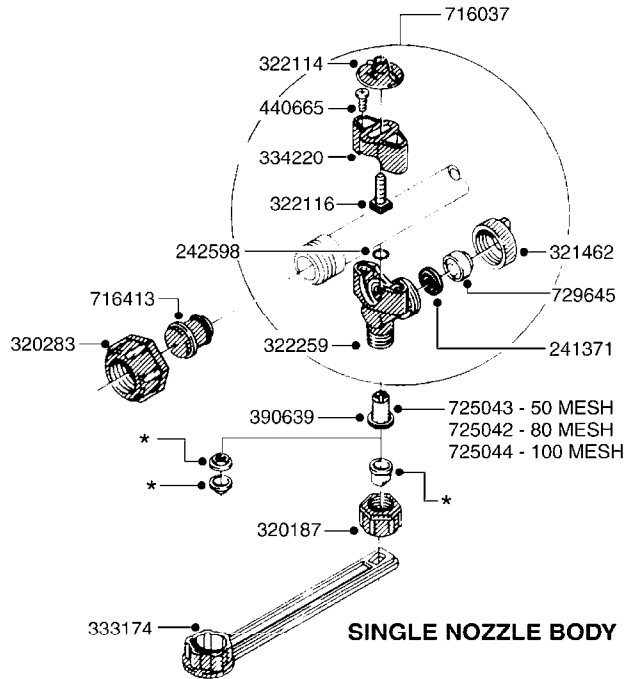

FOR HYDRAULIC COMPONENTS
SEE PAGE C30

D070

BOOM - SB H-FRAME & CENTER HY
D070-HIN, 12:12:05

Page 1

Date 18.03.2013 13:25

parts-n°	order qty	description
111204	1	CLAW CLUTCH/LOWER D80
111215	1	CLAW CLUTCH/UPPER D80
143651	1	AXLE M20/M16 L=355 F/BREAKAWAY
143754	1	PIN D10 X 56
145602	1	BOLT SHOULDER M12 X 68 D=17
145975	1	SHAFT D 16,8 - 70MM
159187	1	BUSHING D 22,0X18,0 - 7MM
166246	1	WASHER CUP D53 F.SPRING
170652	1	WEDGE FOR ROCKING LEVER
170655	1	BRKT. F/SB/HY CENTER
170768	1	FLAT BAR 30X6 L=70/2XØ9
193244	1	NOZZLE TRACK 6-8-10 M SB
193303	1	SUPPORTING ARM FOR SB BOOM
220673	1	SPRING F.PIVOT 100 X 51
283699	1	GREASE NIPPLE M6X1
283935	1	PLASTIC COVER F. ARM SB/HYD
410185	1	BOLT HEX 8.8 DEL M6X16
420781	1	BOLT HEX 8.8 DEL M8X50
420965	1	BOLT HEX 8.8 DEL M10X40
421083	1	BOLT HEX 8.8 DEL M10X65
430522	1	BOLT HEX 8.8 DEL M12X25 FT
460143	1	NUT HEX M8 LOCK
460423	1	NUT HEX M10X1.5 LOCK
460585	1	NUT HEX M16X2 LOCK
460703	1	NUT HEX M12X1.75 LOCK
460806	1	NUT HEX M20X2.5 LOCK
471127	1	WASHER D24/D13X2.5 STAINLESS
471128	1	WASHER D30/D17X3
480244	1	PIN SNAP D4.5
480384	1	PIN COTTER D5X40
614673	1	PIN D26X140MM
614677	1	UPRIGHT F/TRANSPORT FORK SB/HY
614678	1	UPRIGHT F/TRANSPORT FORK SB/HY
614679	1	ARM W/TRANSPORT FORK - SHORT .
614680	1	/
636151	1	CENTER FRAME SB/
636152	1	HINGE 20/26'HY FOLD RH
636201	1	TRANSPORT F.SB HYDRAULIC BOOM