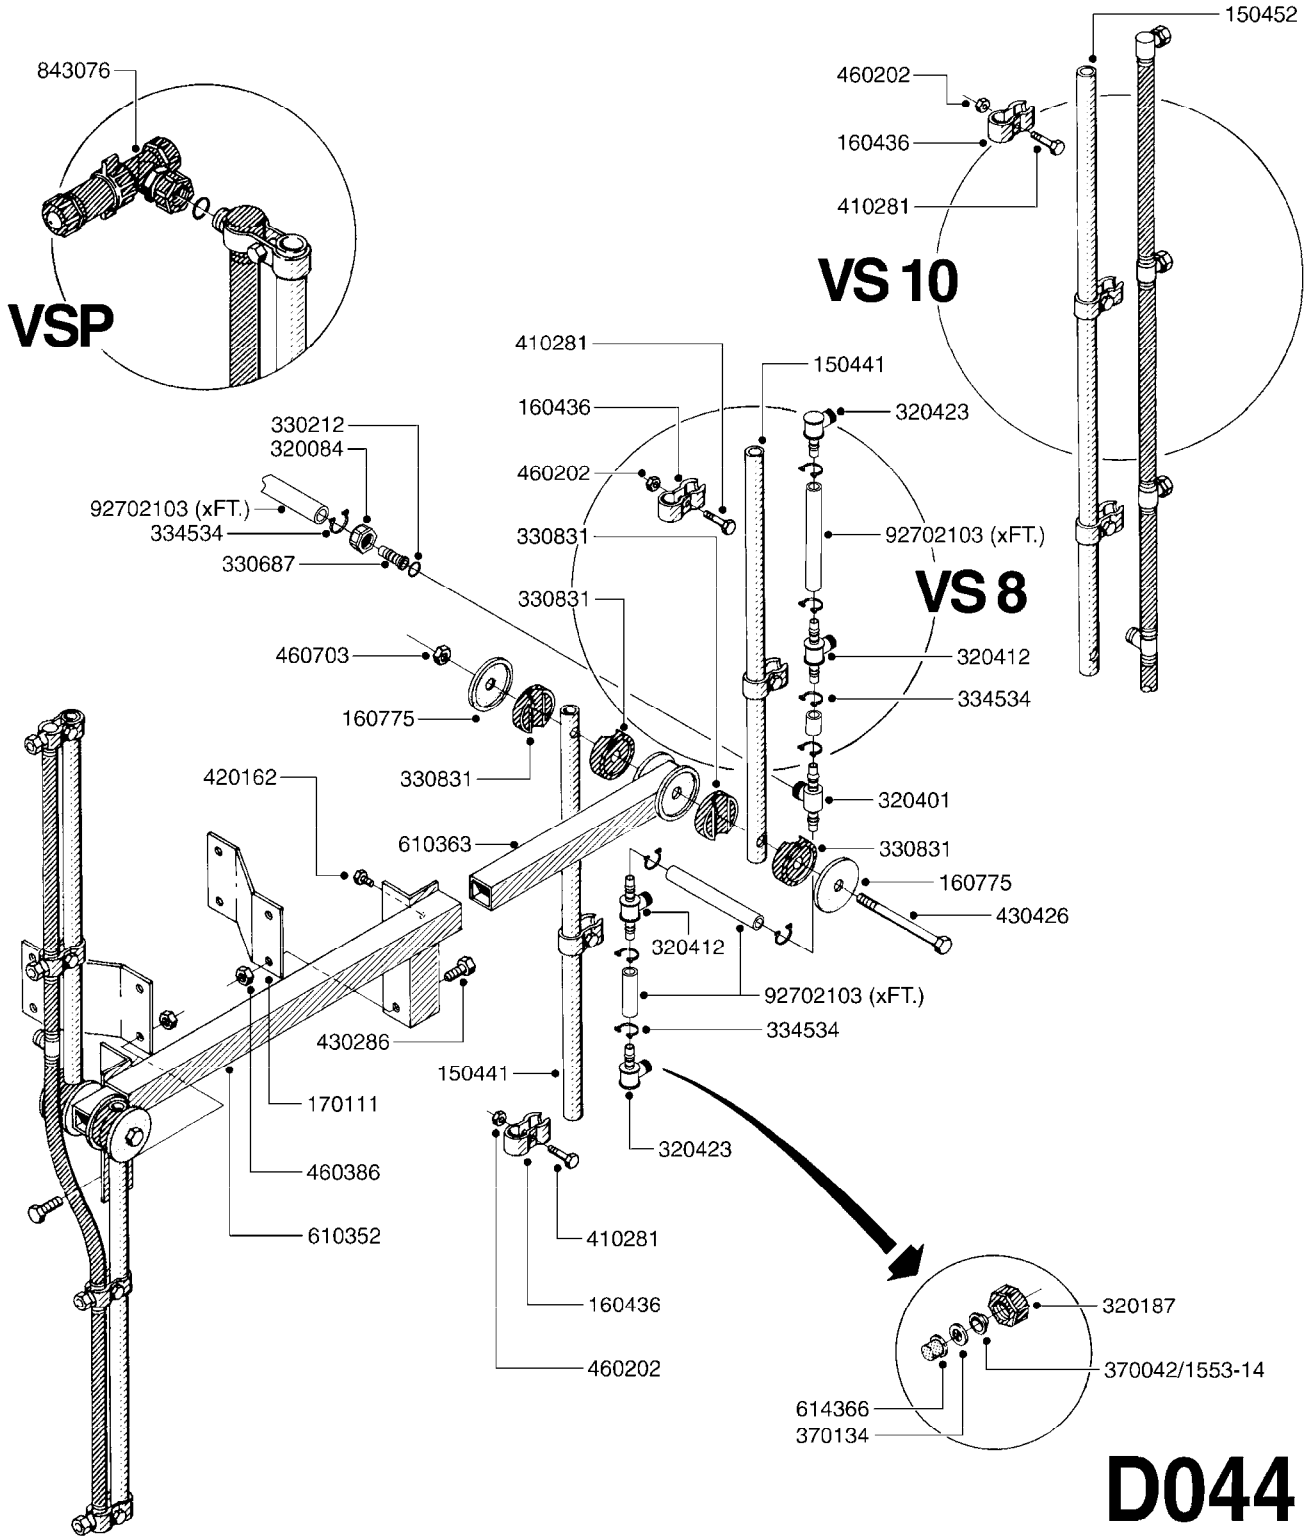

BOOM - V-II
D042-HIN, 21:11:09

Page 0
Date 18.03.2013 13:25

D042

BOOM - V-II
D042-HIN, 21:11:09

Page 1
Date 18.03.2013 13:25

parts-n°	order qty	description
110401	1	SPRING HOUSING STD BOOM
110412	1	CLUTCH STANDARD BOOM
140593	1	THUMB SCREW
142387	1	WASHER D40D23X5
150522	1	DROP TUBE WINE II
150533	1	DROP TUBE WINE II
160436	1	PIPE BRANCH HOLDER D22,2
160451	1	PIPE BRANCH HOLDER D25,4
160517	1	SPACER COLLAR, STANDARD BOM
160521	1	WASHER D30.5/D13X2
160532	1	CLAMP SWIVEL F. BOOM 14'H.D.
160657	1	CLIP FITTING FOT D22,2
160801	1	CLIP FITTINGS 31.7
170317	1	CROSSBAR FOR BOOM WINE II
220227	1	SPRING FOR PIVOT
320084	1	FITT.DK NUT 1/2" BSP
320187	1	FITT.DK CAP 3/8" BSP BLACK
320283	1	FITT.DK NUT 3/4"BSP
320294	1	FITT.DK TEE 3/8X3/8HB X1/2"BSP
320386	1	FITT.DK TEE 3/8X3/8HB X3/8"BSP
320397	1	FITT.DK ELB 3/8"HB X 3/8" BSP
330013	1	O-RING D15/D10X2.5 F.3/8"NUT
330212	1	O-RING D19/D14X2.4 F.1/2"NUT
330687	1	FITT.DK HB 1/2" F. 1/2" NUT
330783	1	FITT.DK HB 3/8"F.3/8" NUT
330816	1	DUST COVER PLASTIC/STD.BOOM
334531	1	CLAMP HOSE PLASTIC 3/4"
334533	1	CLAMP HOSE PLASTIC 3/8"
370042	1	NOZZLE CONE JET 1553-14
370134	1	NOZZLE SWIRL 1554-GREY
410686	1	BOLT HEX 8.8 DEL M6X30
420582	1	BOLT HEX 8.8 DEL M8X20 FT
420943	1	BOLT HEX 8.8 DEL M10X50
421164	1	BOLT HEX 8.8 DEL M10X70
430286	1	BOLT HEX 8.8 DEL M12X30 FT
430662	1	BOLT HEX 8.8 DEL M12X20 FT
460202	1	NUT HEX M6
460364	1	NUT HEX M8 GALV.
460386	1	NUT HEX M12X1.75
460423	1	NUT HEX M10X1.5 LOCK
460703	1	NUT HEX M12X1.75 LOCK
610374	1	BOOM WING OUT.SECTION (WINE11)
614366	1	FILTER 50 MESH F.NOZZLE
630011	1	BÆREARM F.VIN II VENST
630022	1	BÆREARM F.VIN II HØJRE
630265	1	BOOM WING 14' BOOM
636433	1	CENTER SECTION 14' BOOM D27.0
92701703	1	HOSE R X3/8" X300PSI WP X0012"
92702103	1	HOSE R X1/2" X300PSI WP X0012"