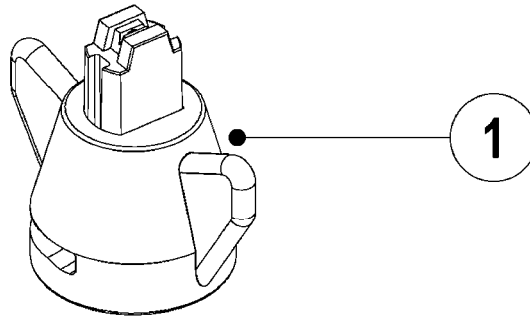

BOOM-NOZZLES MINIDRIFT
D705-HIN, 14:12:07

Page 0

Date 18.03.2013 13:26

D705