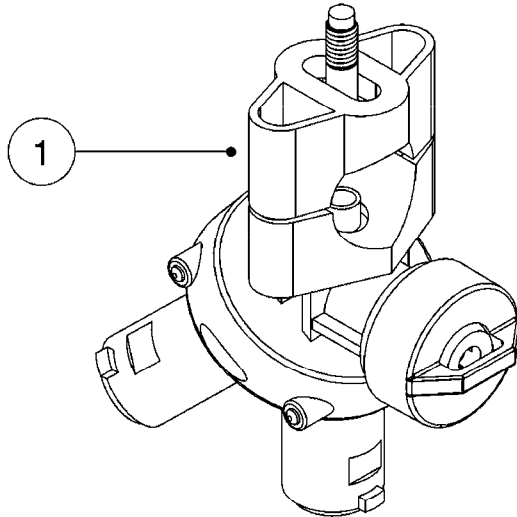

SINGLE NOZZLE BODY

TRIPLET NOZZLE BODY

D620

*=REFER TO HARDI NOZZLE CATALOG

NOZZLE BODIES-SNAP FIT
D620-HIN, 18:03:10

Page 1
Date 18.03.2013 13:25

parts-n°	order qty	description
143592	1	LOCK CLAMP FOR TRIPLET
241371	1	DIAPHRAGM F.NO-DRIP,VULC
241990	1	O-RING D9.3 X 2.4 VITON
242594	1	O-RING D14 X 1.78 SCH.70-EPDM
242598	1	O-RING D7.0 X 2.5 NITRIL
320187	1	FITT.DK CAP 3/8" BSP BLACK
320283	1	FITT.DK NUT 3/4"BSP
321462	1	CAP F.NO-DRIP ASSY.
322068	1	SNAP-FIT ADAPTER THREAD. HARDI
322114	1	NUT PLASTIC F.NOZZ.H
322116	1	BOLT PLASTIC F.NOZZ.H.
322258	1	HOUSING F.TRIPLET
322260	1	NOZZLE HOLDER UPPER PART
333012	1	NOZZLE HOLD. UPPER PART
334082	1	SNAP-FIT NOZZ.HOLD.CONE BLACK
334102	1	BLANK F.NOZZLE
334172	1	SNAP-FIT NOZZ.HOLD.CONE GREEN
334173	1	SNAP-FIT NOZZ.HOLD.CONE ORANGE
334220	1	NOZZLE BODY SING.SN.FT.UPPER
334371	1	SNAP-FIT NOZZLE HOLDER YELLOW
334373	1	SNAP-FIT NOZZLE HOLDER RED
334377	1	SNAP-FIT NOZZLE HOLDER BLUE
334926	1	SNAP-FIT TURN PLATE F TRIPLET
390639	1	O-RING F.NOZZLE FILTER
440665	1	SCREW M4.2X16 STAINLESS
716236	1	FITT.DK HB 1/2" ASSY. F. 3/4"
716413	1	FITT.DK PLUG ASSY. F.NOZ TUBE
724621	1	FITT.DK HB 3/4"ASSY F.3/4" NUT
725042	1	SCREEN 80 MESH W.GASKET, RED
725043	1	SCREEN 50 MESH W.GASKET,BLUE
725044	1	SCREEN 100 MESH W.GASKET,YELLO
725078	1	SNAP-FIT TRIPLET W/O NOZZ HOLD
725079	1	NOZZLE ASSY.SING.SNAP-FIT GREN
729645	1	NON-DRIP SPRING ASSY.GREEN 10