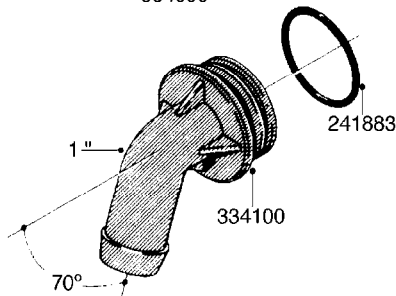

H080

FITTINGS - S-53
H080-HIN, 01:02:12

Page 1

Date 18.03.2013 15:24

parts-n°	order qty	description
145995	1	FITT.DK S-53 FORK
242353	1	O-RING D44.2X3.0 VITON F.S-67
242354	1	O-RING D32.2X3.0 VITON F.S-53
322103	1	FITT.DK S-53 BULKHEAD
322107	1	FITT.DK S-53 BULKHEAD NUT
322110	1	FITT.DK S-53 ELB. 1/2" BSP
322352	1	FITT.DK S-53 TEE
334227	1	FITT.DK S-53 STR.1/2'
334229	1	FITT.DK S-53 STR.3/4"
334230	1	FITT.DK S-53 STR.1"
334239	1	FITT.DK S-53 ELB.1/2"
334241	1	FITT.DK S-53 ELB.3/4"
334242	1	FITT.DK S-53 ELB.1"
334249	1	FITT.DK S-53 PLUG
334260	1	GASKET F. S-53 BULKHEAD
334564	1	FITT.DK S-67 TO S-53 ADAPTER
391100	1	FITT.DK S-53THREAD INS.1/2"BSP
726463	1	FITT.DK S53 BULKHEAD W/GASKET
726552	1	FIT.DK S-53X90 1/2" BSP,O-RING
726556	1	FITT.DK S-53 HB 1/2" W/O-RING
726558	1	FITT.DK S53 STR. 3/4" W.ORING
726559	1	FITT DK. S-53 HB 1" W/O-RING
726568	1	FITT.DK.S-53 HB 1/2"90 W/ORING
726570	1	FITT.DK S-53 ELB.3/4" W.ORING
726571	1	FITT.DK S-53 ELB.1", W ORING
726578	1	FITT.DK S53 PLUG WITH O-RING
728561	1	FITT.DK. S67M - S53F REDUCER