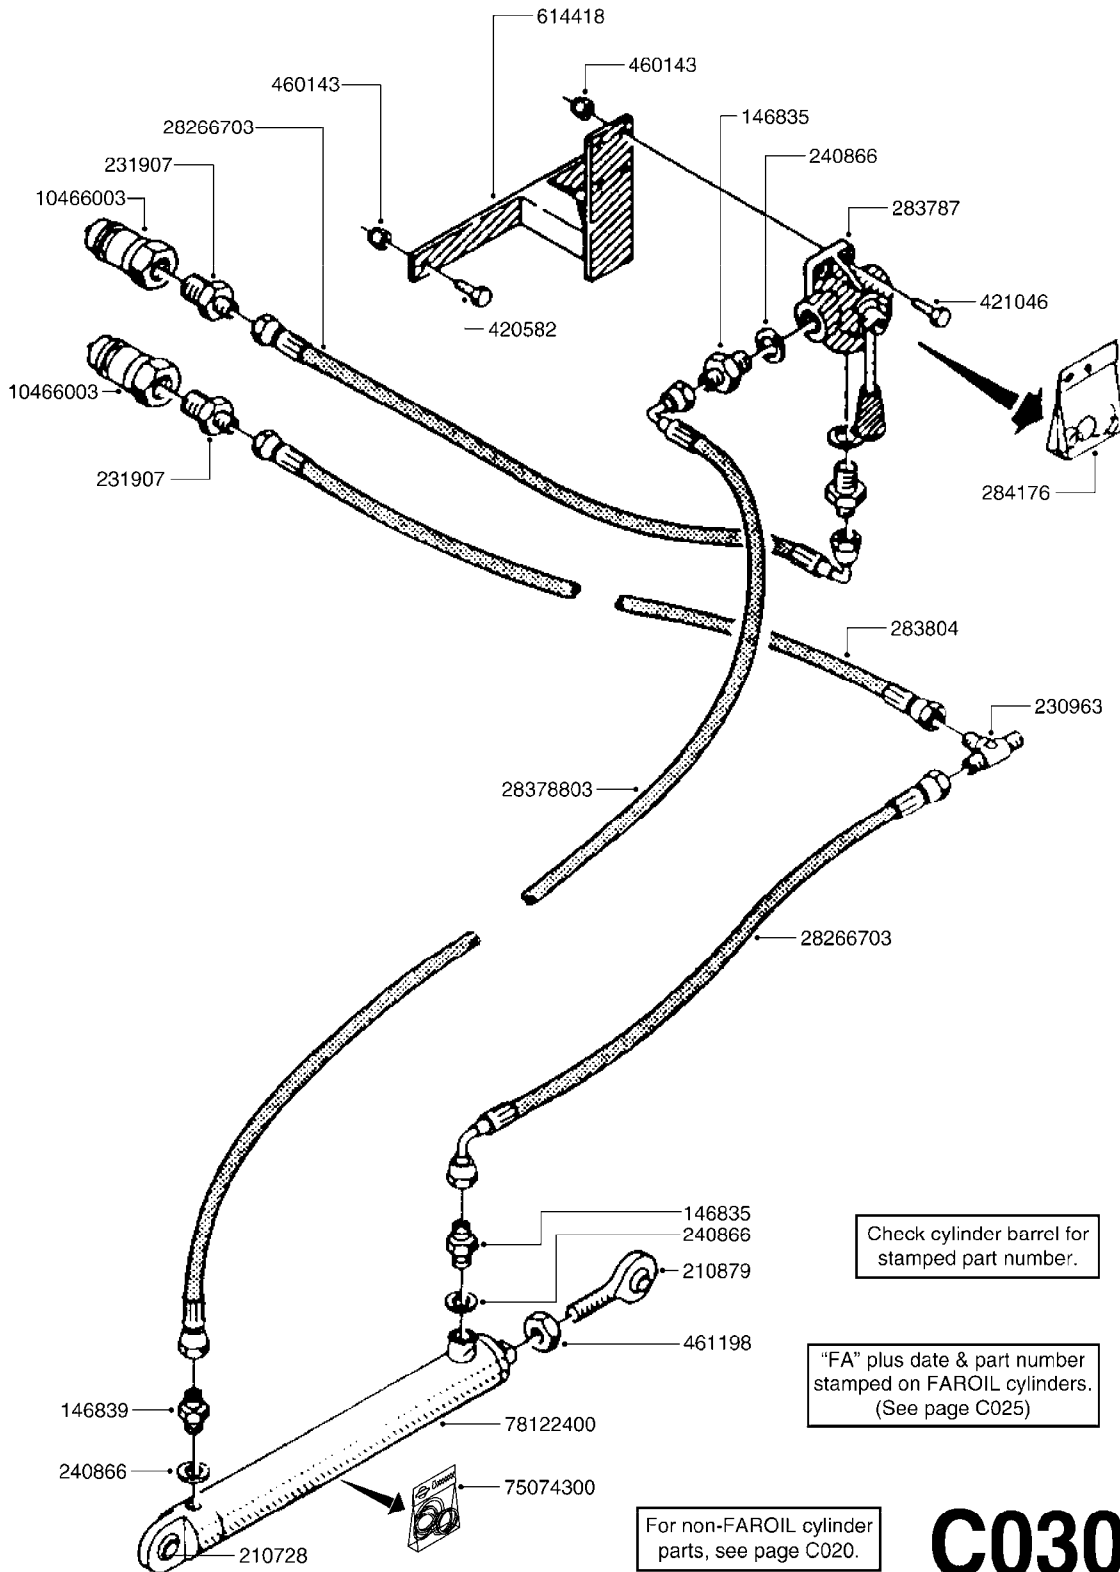

HYDRAULICS - SB WING FOLD
C030-HIN, 14:12:07

Page 1

Date 18.03.2013 15:23

parts-n°	order qty	description
146835	1	HEX NIPPLE 1/4"X3/8" BSP
146839	1	HEX NIPPLE 1/4"X3/8" BSP 0.7MM
210728	1	BEARING F.LINK HEAD M17
210879	1	LINK HEAD M16 x D17
230963	1	TEE 1/4"M X 1/4"M X 1/4"M BSP
231907	1	HEX NIPPLE 1/4"BSP X 1/2"NPT
240866	1	DOWTYSEAL 3/8"
283787	1	VALVE HY 3 WAY F.VARIANT
283804	1	HOSE HY X 1/4 X 090.5'
284176	1	O-RINGS KIT F/HY-VALVE 283787
420582	1	BOLT HEX 8.8 DEL M8X20 FT
421046	1	BOLT HEX 8.8 DEL M8X25 FT
460143	1	NUT HEX M8 LOCK
461198	1	NUT HEX M16 x 2 JAMB
614418	1	BRACKET HY-VALVE
10466003	1	COUPLER PIONEER 8010-04 1/2NPT
28266703	1	HOSE HY X1/4X029.50"STR+ELB
28378803	1	HOSE HY X1/4X85.0"STR+ELB
75074300	1	SEALKIT78122000/23-25/30-32/46
78122400	1	DOUBLE CYLINDER D 40/20-300