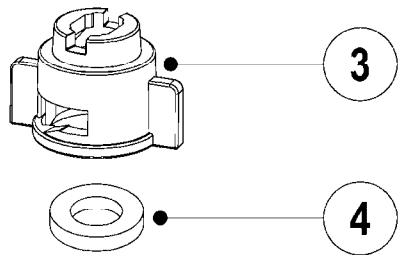

SYNTAL

D702

BOOM-NOZZLES 80° FLAT FAN ISO
D702-HIN, 14:12:07

Page 1

Date 18.03.2013 15:23

Pos.	parts-n°	order qty	description
1	334083	1	SNAP-FIT NOZZLE HOLDER SS BLCK
2	371931	1	SYNTAL ISO F-01-80 TIP ORNG
2	371932	1	SYNTAL ISO F-015-80 TIP GREEN
2	371933	1	SYNTAL ISO F-02-80 TIP YELLOW
2	371934	1	SYNTAL ISO F-03-80 TIP BLUE
3	10423503	1	O-RING 9.12x3.53 NITRIL