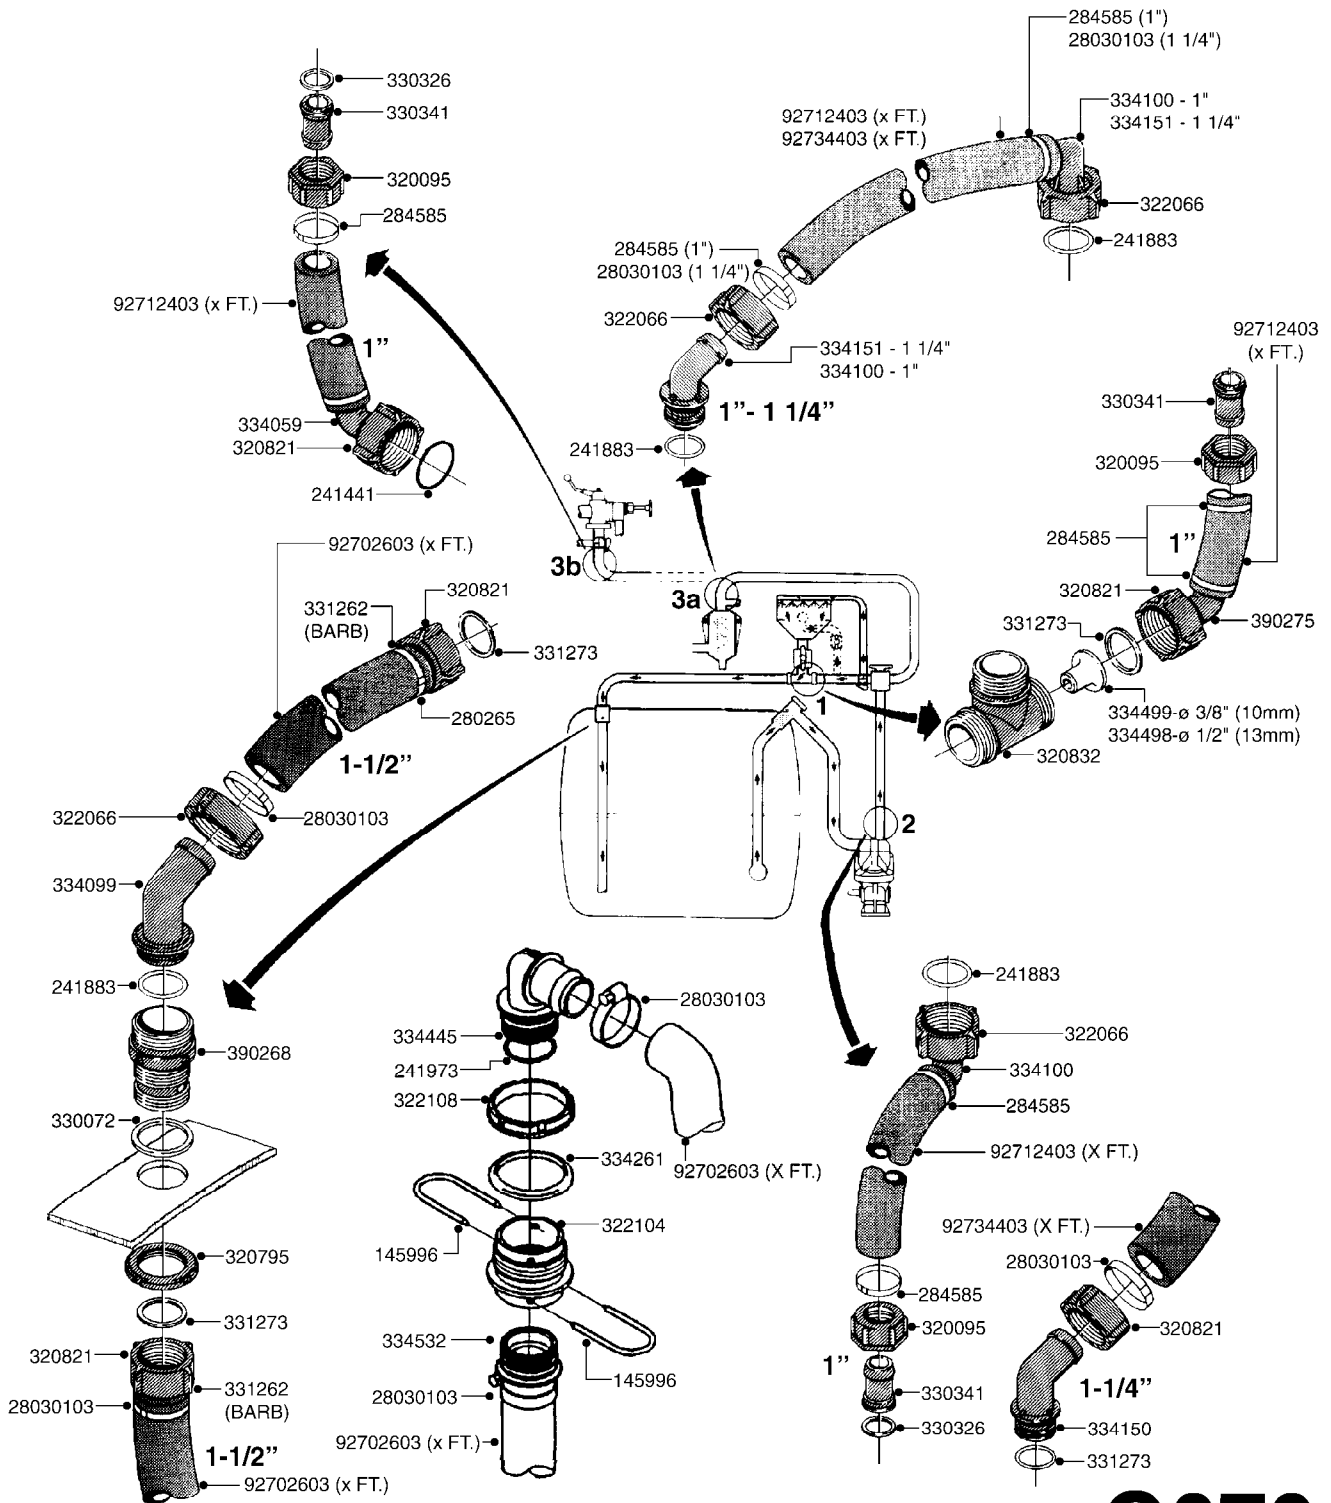

G070

parts-n°	order qty	description
145996	1	FITT.DK S-67 FORK
241441	1	O-RING D29.3X3
241883	1	O-RING D39.2X3 NITRIL
241973	1	O-RING 44.2 x 3.0 (use-242353)
280265	1	CLMP HS GEAR1-1/2" alt28030103
284585	1	CLAMP HOSE GEAR 1" MINI 020
320095	1	FITT.DK NUT 1" BSP
320795	1	FITT.DK NUT 1-1/2" BSP JAMB
320821	1	FITT.DK NUT 1-1/2" BSP
320832	1	FITT.DK TEE 1-1/2x1-1/2x1-1/2
322066	1	FITT.DK S-56 NUT
322104	1	FITT.DK S-67 BULKHEAD
322108	1	FITT.DK S-67 BULKHEAD NUT
330072	1	O-RING D53,5/D45,5X4
330326	1	O-RING D30/D24X2 F.1"NUT
330341	1	FITT.DK HB 1" F. 1" NUT
331262	1	FITT.DK HB 1-1/2" F. 1-1/2"NUT
331273	1	O-RING D44/D38X2 F.1-1/2"
334059	1	FITT.DK EL 1" 110 DEG.F.1-1/2"
334099	1	FITT.DK S-61 ELB.1-1/2"110 DEG
334100	1	FITT.DK S-61 ELB.1" 110 DEG.
334150	1	FITT.DK HB 1-1/4" 110 F.1-1/2"
334151	1	FITT.DK S-61 ELB.1-1/4"110 DEG
334261	1	GASKET F. S-67 BULKHEAD
334445	1	FITT.DK S-67 ELB.1-1/2"
334498	1	NOZZLE INJECTOR 13MM/462 WHITE
334499	1	NOZZLE INJECTOR 10MM/361 BLACK
334532	1	FITT.DK S-67 STR.1-1/2' W/HOLE
390268	1	FITT.DK BULKHEAD 1-1/2' SPEC.
390275	1	FITT.DK ELB 1' SPECIAL F.CHEMF
28030103	1	CLAMP HOSE GEAR P5/4-S1.5"6724
92702603	1	HOSE PVC SUCT GRAY 1-1/2"
92712403	1	HOSE R X1" X300PSI WP X0012"
92734403	1	HOSE R X5/4" X200PSI WP X0012"