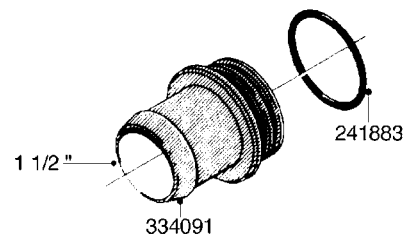

H080

FITTINGS - S-53
H080-HIN, 01:02:12

Page 1

Date 18.03.2013 15:24

parts-n°	order qty	description
145995	1	FITT.DK S-53 FORK
242353	1	O-RING D44.2X3.0 VITON F.S-67
242354	1	O-RING D32.2X3.0 VITON F.S-53
322103	1	FITT.DK S-53 BULKHEAD
322107	1	FITT.DK S-53 BULKHEAD NUT
322110	1	FITT.DK S-53 ELB. 1/2" BSP
322352	1	FITT.DK S-53 TEE
334227	1	FITT.DK S-53 STR.1/2'
334229	1	FITT.DK S-53 STR.3/4"
334230	1	FITT.DK S-53 STR.1"
334239	1	FITT.DK S-53 ELB.1/2"
334241	1	FITT.DK S-53 ELB.3/4"
334242	1	FITT.DK S-53 ELB.1"
334249	1	FITT.DK S-53 PLUG
334260	1	GASKET F. S-53 BULKHEAD
334564	1	FITT.DK S-67 TO S-53 ADAPTER
391100	1	FITT.DK S-53THREAD INS.1/2"BSP
726463	1	FITT.DK S53 BULKHEAD W/GASKET
726552	1	FIT.DK S-53X90 1/2" BSP,O-RING
726556	1	FITT.DK S-53 HB 1/2" W/O-RING
726558	1	FITT.DK S53 STR. 3/4" W.ORING
726559	1	FITT DK. S-53 HB 1" W/O-RING
726568	1	FITT.DK.S-53 HB 1/2"90 W/ORING
726570	1	FITT.DK S-53 ELB.3/4" W.ORING
726571	1	FITT.DK S-53 ELB.1", W ORING
726578	1	FITT.DK S53 PLUG WITH O-RING
728561	1	FITT.DK. S67M - S53F REDUCER