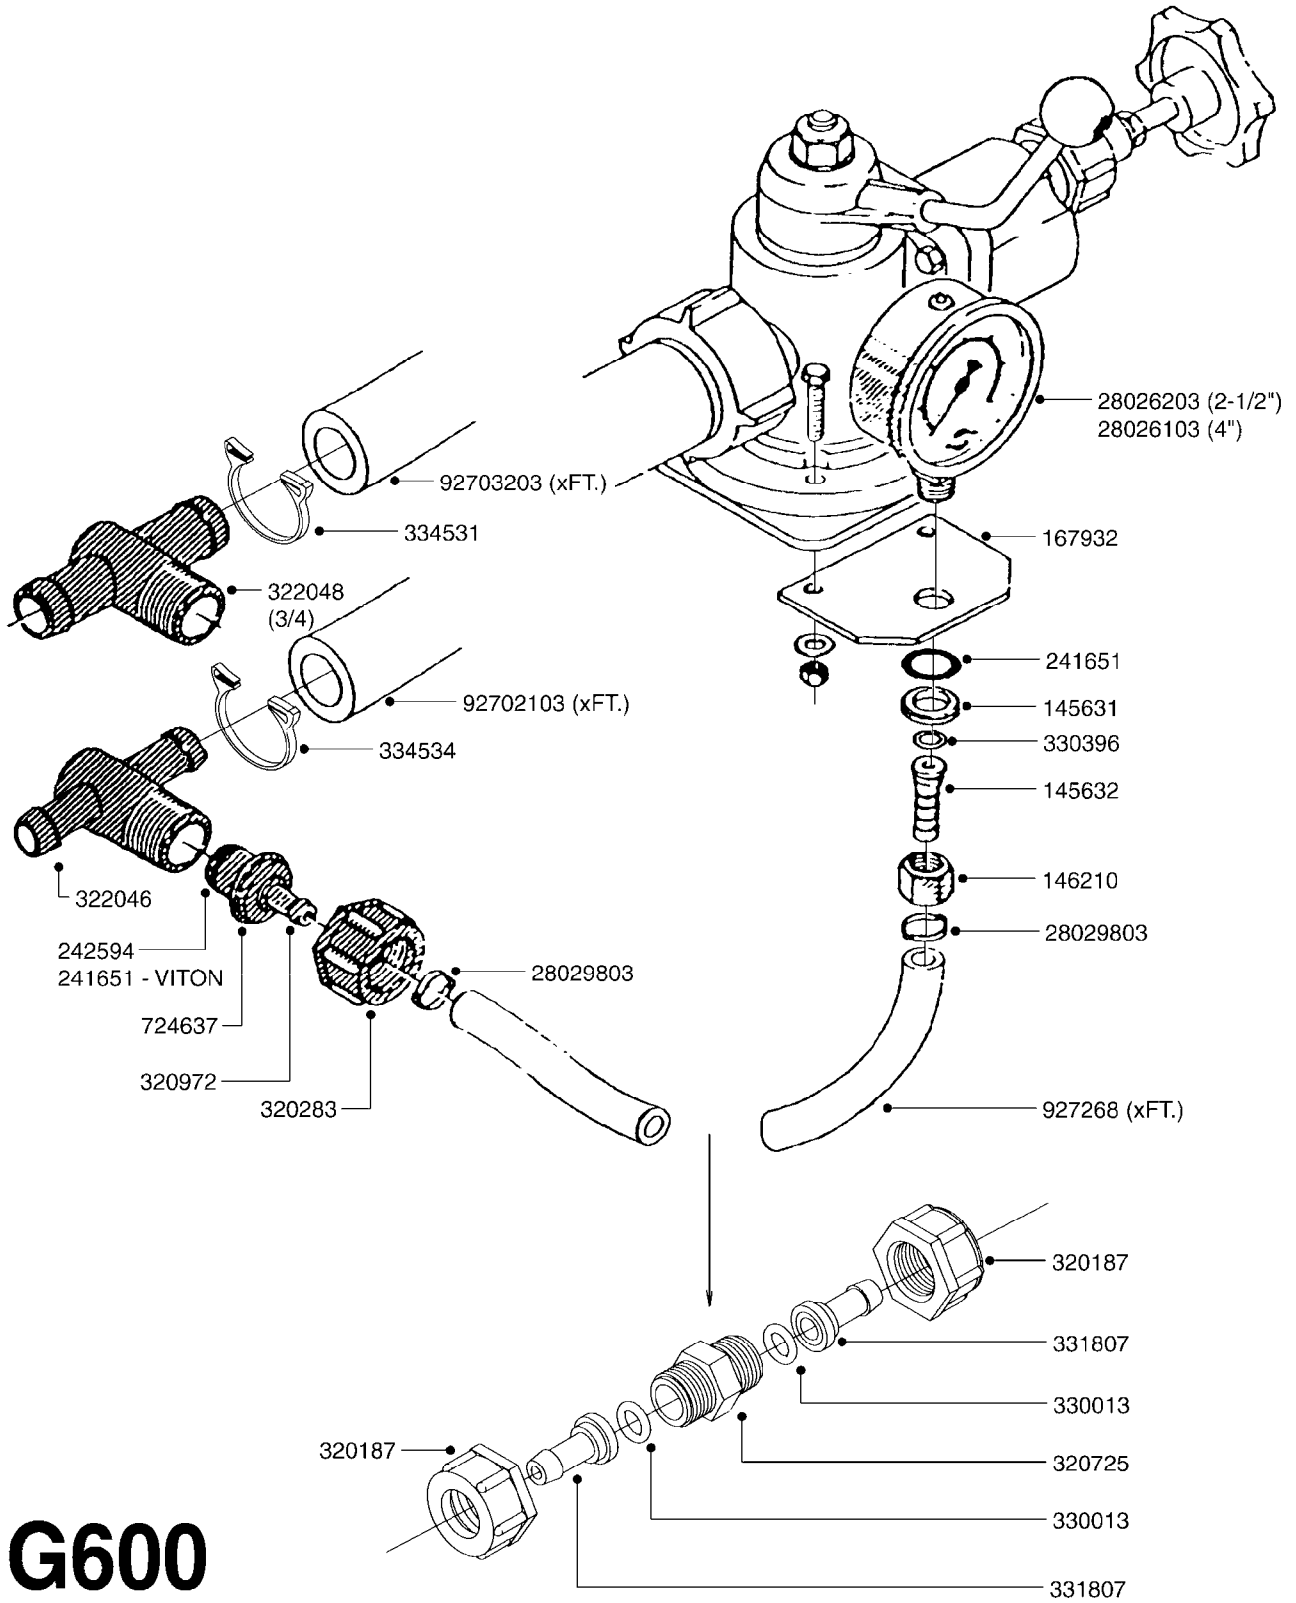

G560

QUICKFILL-VALVES-2"
G560-HIN, 01:01:01

parts-n°	order qty	description
10002503	1	NUT HEX NC 1/2"
10004603	1	WASHER LOCK 1/2"
10006203	1	NUT HEX NC LOCK 5/8"
10013503	1	NUT HEX NC 3/8"
10053603	1	FITT. CAPNUT 2"BSP 5601
10056803	1	BOLT HEX 5/8 NC GR.5 01.50"
10101103	1	BOLT HEX 1/2 NC GR.2 03.50"
10277103	1	QUICK COUPLER(MALE)Æ180170
10277203	1	QUICK COUPLER(FEMALE)Æ180070
10297903	1	BKT.QUICK FILL TR/HC
10454303	1	BODY MCPHEE 2' VALVE
10454403	1	SEAT MCPHEE 2' VALVE
10454503	1	END CONNECTOR MCPHEE 2' VALVE
10454603	1	NUT MCPHEE 2' VALVE (UNION)
10454703	1	BALL MCPHEE 2' VALVE
10454803	1	STEM MCPHEE 2' VALVE
10454903	1	SEAT MCPHEE 2' VALVE
10455003	1	O-RING STEM MCPHEE 2' VALVE
10455103	1	O-RING SEAT 2' VALVE
10455203	1	O-RING BODY MCPHEE 2' VALVE
10455303	1	HANDLE MCPHEE 2' VALVE
10519903	1	GASKET F.QUICK COUPLER MCPHEE
10520803	1	QUICK FILL BRACKET
10520903	1	BALL VALVE 2' ARAG (AUG.94)
10530903	1	QUICK COUPLER MALE 2'
10531003	1	CAP F.MALE QUICK COUPLER 2"
10534203	1	BRACKET F.QUICKFILL HC650/950
10543103	1	SNAP-RING F.105209 VALVE
10543203	1	HANDLE YELLOW F.105209 VALVE
10543303	1	O-RING D2.6X20.2 F.105209 VAL.
10543403	1	STEM F.105209 VALVE
10543503	1	BODY F.105209 VALVE
10543603	1	SEAT F.105209 VALVE
10543703	1	BALL F.105209 VALVE
10543803	1	O-RING F.105209 VALVE
10543903	1	GUIDE F.105209 VALVE
10544003	1	NUT F.105209 VALVE
10544203	1	O-RING D2.6X55 F.105209 VALVE
420582	1	BOLT HEX 8.8 DEL M8X20 FT
430765	1	BOLT HEX 8.8 DEL M16X55
460585	1	NUT HEX M16X2 LOCK