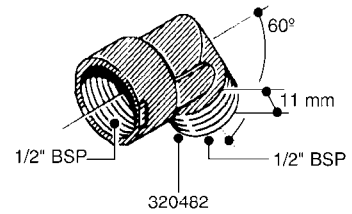

H040

FITTINGS - NIPPLES & ELBOWS
H040-HIN, 01:01:01

Page 1

Date 18.03.2013 15:24

parts-n°	order qty	description
10530803	1	FITT.PO.SE 2.00X2.00 45 DEG.
320191	1	FITT.DK ELB 3/8' BSP 45 DEGREE
320482	1	FITT.DK ELB. 1/2" BSP 60 DEG.
320596	1	FITT.DK ELB 3/8'-1/2' BSP 45DEG
320607	1	FITT.DK HN 3/8M X 3/8F BSP LNG
320633	1	FITT.DK HN 3/8"M X 3/8"F BSP
321451	1	FITT.DK ELB.1-1/2 X1-1/4 80DEG
321532	1	FITT.DK REDUC 3/4' X 1/2' BSP
390233	1	FITT.DK REDUC 1-1/2" X 1" BSP