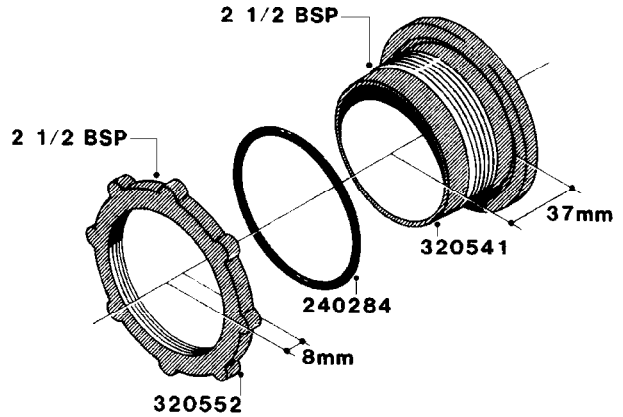

H060

FITTINGS - BULKHEAD
H060-HIN, 01:01:01

Page 1

Date 18.03.2013 15:24

parts-n°	order qty	description
141046	1	NUT 3/8" BSP
141341	1	NUT 1/4' BSP
240284	1	O-RING D82,5/75 X 3,5
320456	1	FITT.DK BULKHEAD 1"BSP DOUBLE
320467	1	FITT.DK BULKHEAD 1"BSP SINGLE
320471	1	FITT.DK NUT 1" BSP JAMB
320541	1	FITT.DK BULKHEAD 2-1/2'BSP SIN
320552	1	FITT.DK NUT 2-1/2' BSP JAMB
320644	1	FITT.DK ELB.3/4"HB X 1" BSP
320784	1	FITT.DK CAP 1-1/2" BSP
320795	1	FITT.DK NUT 1-1/2" BSP JAMB
320935	1	FITT.DK BULKHEAD 1/4' BSP SING
320946	1	FITT.DK BULKHEAD 3/8' BSP SING
321296	1	FITT.DK BULKHEAD 1/2" BSP SING
321307	1	FITT.DK NUT 1/2" BSP JAMB
321333	1	FITT.DK BULK 1-1/2" X 1"F BSP
330061	1	O-RING D16/D11X2,5
330072	1	O-RING D53,5/D45,5X4
330212	1	O-RING D19/D14X2.4 F.1/2"NUT
332577	1	O-RING D38/D30X4 F.1" PUR.
332592	1	O-RING D26/D20X3