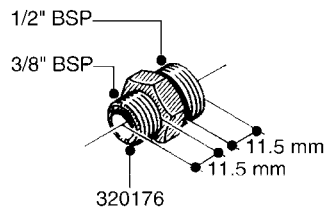

H030

FITTINGS - HEXAGON NIPPLES
H030-HIN, 01:01:01

Page 1

Date 18.03.2013 15:24

parts-n°	order qty	description
10015303	1	FITT.PO.HN 1.00X1.00 M1000
10425003	1	FITT.PO.HN 1.25X1.00 MCPHEE
320132	1	FITT.DK HN 1" BSP
320176	1	FITT.DK HN 3/8"X1/2" BSP
320445	1	FITT.DK HN 1/4"X3/8" BSP
320655	1	FITT.DK HN 1/2"-1/2" BSP
320692	1	FITT.DK HN 3/8'BSPX1/4'NPT
320703	1	FITT.DK HN 3/8BSP X1/2 &1/4NPT
320725	1	FITT.DK NIPPLE 3/8"-3/8" BSP
320902	1	FITT.DK HN 3/8'X 1/4' BSP
390232	1	FITT.DK HN 1-1/2' X 1-1/4' BSP
390276	1	FITT.DK HN 1'BSP