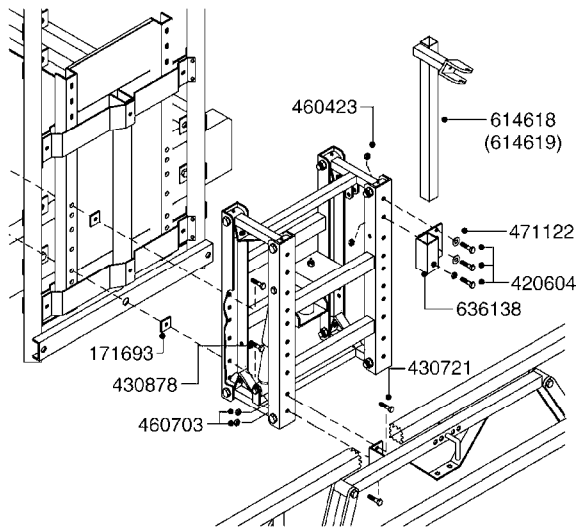

BOOM - MB H-FRAME HL
D130-HIN, 05:12:09

Page 0
Date 18.03.2013 15:23

D130

BOOM - MB H-FRAME HL
D130-HIN, 05:12:09

Page 1
Date 18.03.2013 15:23

parts-n°	order qty	description
143426	1	PIN FOR HYD. CYL.
144631	1	LOCKING PAWL
144642	1	LOCKING PAWL D10X65MM
146847	1	HEX NIPPLE 1/2"X3/8"
146850	1	HEX NIPPLE 3/8"x3/8" - 1.2mm
193916	1	ANGLE IRON FOR MB BOOM BKTS.
240866	1	DOWTYSEAL 3/8"
283699	1	GREASE NIPPLE M6X1
284412	1	HOSE HY 3/8" X 315" STR+STR
333697	1	BUSHING D22/D16x25
333956	1	SLIDE SHOE 91X25X10
420582	1	BOLT HEX 8.8 DEL M8X20 FT
420604	1	BOLT HEX 8.8 DEL M10X25 FT
420965	1	BOLT HEX 8.8 DEL M10X40
430286	1	BOLT HEX 8.8 DEL M12X30 FT
430581	1	BOLT HEX 8.8 DEL M16X40 FT
440665	1	SCREW M4.2X16 STAINLESS
460342	1	NUT HEX M10
460423	1	NUT HEX M10X1.5 LOCK
460585	1	NUT HEX M16X2 LOCK
480244	1	PIN SNAP D4.5
480384	1	PIN COTTER D5X40
614502	1	INCLINED BRACE RIGHT CAN
614618	1	TRANS BRKT. F/MB BOOM (SHORT)
614619	1	TRANS BRKT. F/MB BOOM (LONG)
615225	1	SIDE BRACE LEFT 500 EAGLE
635272	1	SLIDE
636138	1	BRACKET
636139	1	H FRAME HY LIFT 300/500 MB
726166	1	TRAPEZE FRAME
10002503	1	NUT HEX NC 1/2"
10217303	1	SPRING FOR 45/50 MB HY LIFT
10221403	1	BOX W/M F.SPRING 45/50 MB HY
10221903	1	SLEEVE W/M F.45/50 MB HY
10225803	1	SPRING KIT FOR MB HYDRAULIC
10226003	1	BOLT HEX 3/8 NC GR.5 00.75"
10226103	1	BOLT HEX 1/2 NC GR.2 01.00"
10227303	1	PIN ROLL 3/16 X 1.25
78120000	1	CYL.TELESCOPING Ø50/40/25_1100