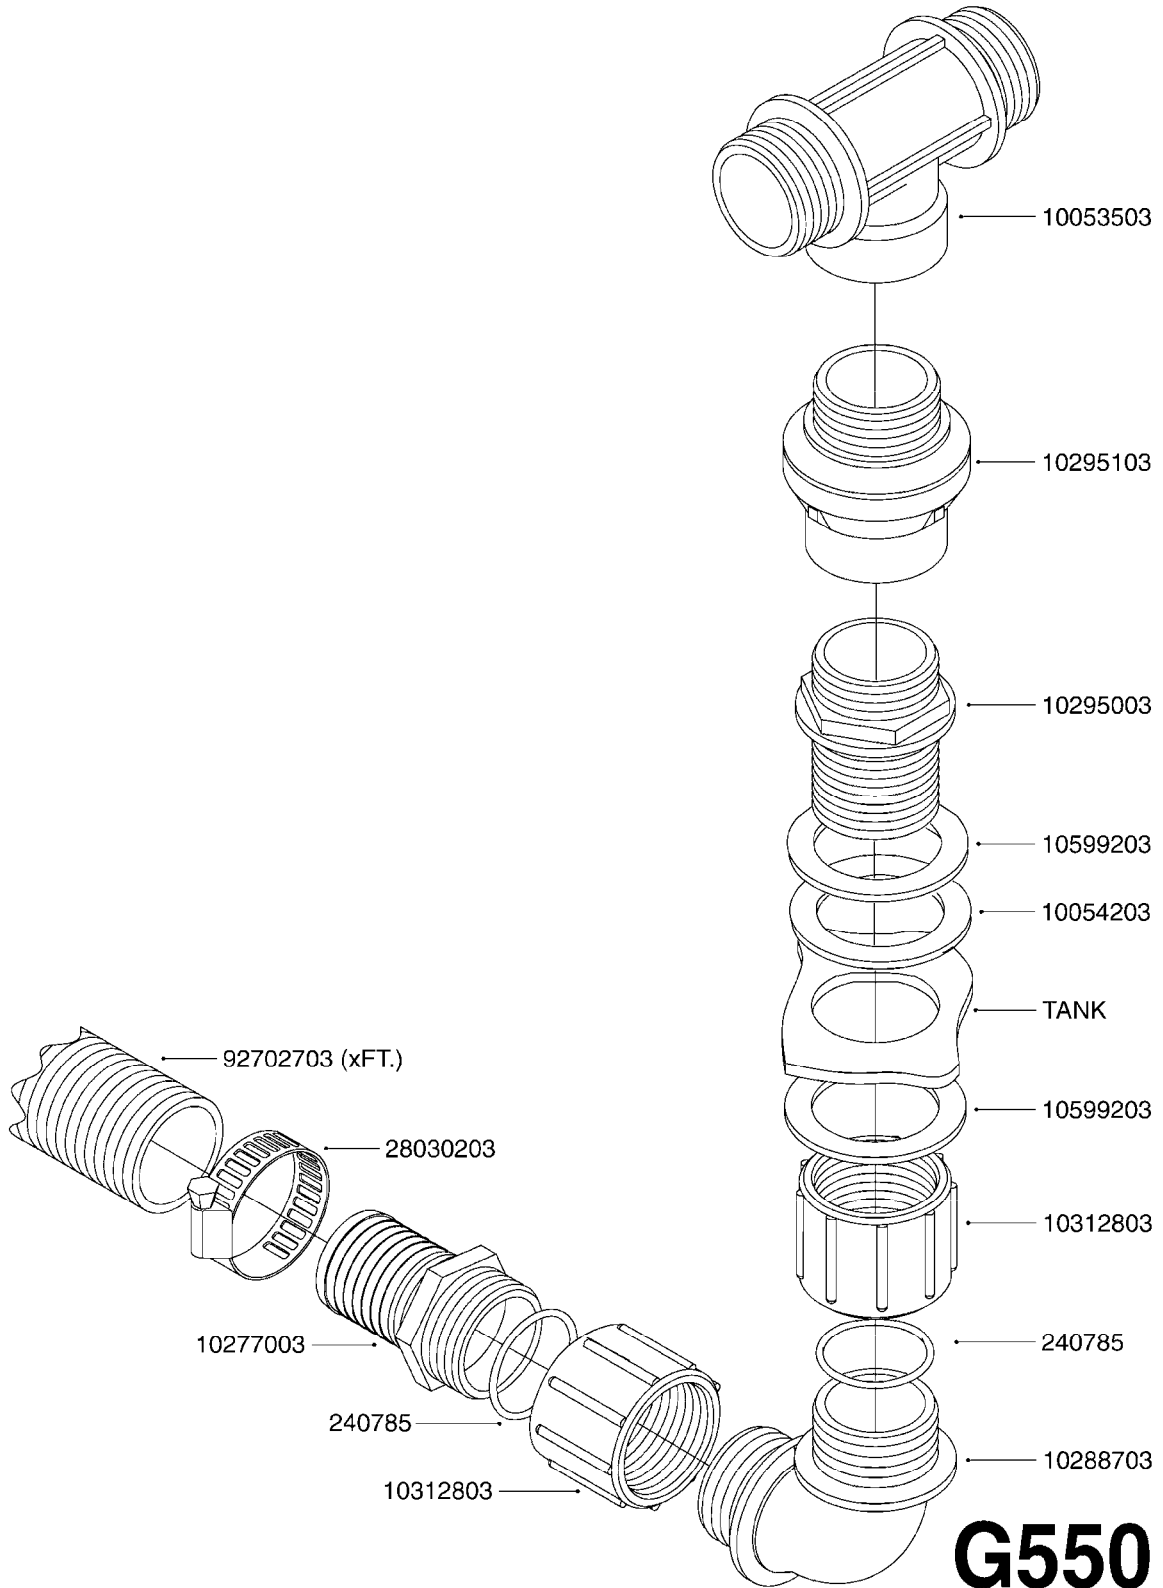

G540

**COMPLETE ASSEMBLIES
WHOLEGOODS ITEMS**

QUICKFILL-PLMBNG SYS-TRLR SPYR
G540-HIN, 20:12:10

Page 1

Date 18.03.2013 15:24

parts-n°	order qty	description
10053503	1	FITT.PO.TEE 2"MX2"FX2"M BSP
10053703	1	FITT.PO.HB STR. 2"BSP E4411
10054103	1	FITT.PO.NUT 2" BSP JAMB MCPHEE
10054203	1	GASKET F. 2" FITTINGS RUBBER
10275703	1	*QUICK FILL KIT 650/950M
10277003	1	FITT.PO.HB 2.00X2.00 MCPHEE
10288703	1	FITT.PO.EL 2MX2M 90 DEG MCPHEE
10295003	1	FITT.PO.HN 2' 250071
10295103	1	FOOT VALVE 2" 504019
10312803	1	FITT.PO.BU 2' X 2'
10491303	1	ANGLE FOR HC950 QUICK FILL
10512303	1	QUICK FILL KIT NAV. (DON'T ORD)
28030203	1	CLAMP HOSE T-BOLT S2" 235-67
92702703	1	HOSE PVC SUCT GRAY 2"