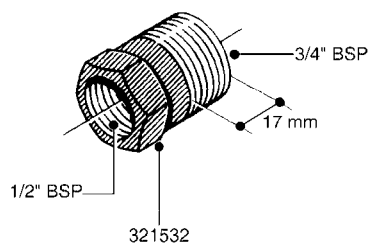

H030

FITTINGS - HEXAGON NIPPLES
H030-HIN, 01:01:01

Page 1

Date 18.03.2013 15:24

parts-n°	order qty	description
10015303	1	FITT.PO.HN 1.00X1.00 M1000
10425003	1	FITT.PO.HN 1.25X1.00 MCPHEE
320132	1	FITT.DK HN 1" BSP
320176	1	FITT.DK HN 3/8"X1/2" BSP
320445	1	FITT.DK HN 1/4"X3/8" BSP
320655	1	FITT.DK HN 1/2"-1/2" BSP
320692	1	FITT.DK HN 3/8'BSPX1/4'NPT
320703	1	FITT.DK HN 3/8BSP X1/2 &1/4NPT
320725	1	FITT.DK NIPPLE 3/8"-3/8" BSP
320902	1	FITT.DK HN 3/8'X 1/4' BSP
390232	1	FITT.DK HN 1-1/2' X 1-1/4' BSP
390276	1	FITT.DK HN 1'BSP