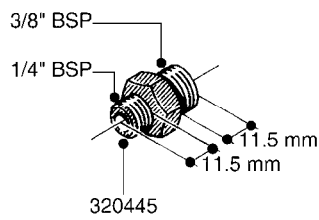

H030

FITTINGS - HEXAGON NIPPLES
H030-HIN, 01:01:01

Page 1

Date 18.03.2013 15:24

parts-n°	order qty	description
10015303	1	FITT.PO.HN 1.00X1.00 M1000
10425003	1	FITT.PO.HN 1.25X1.00 MCPHEE
320132	1	FITT.DK HN 1" BSP
320176	1	FITT.DK HN 3/8"X1/2" BSP
320445	1	FITT.DK HN 1/4"X3/8" BSP
320655	1	FITT.DK HN 1/2"-1/2" BSP
320692	1	FITT.DK HN 3/8'BSPX1/4'NPT
320703	1	FITT.DK HN 3/8BSP X1/2 &1/4NPT
320725	1	FITT.DK NIPPLE 3/8"-3/8" BSP
320902	1	FITT.DK HN 3/8'X 1/4' BSP
390232	1	FITT.DK HN 1-1/2' X 1-1/4' BSP
390276	1	FITT.DK HN 1'BSP