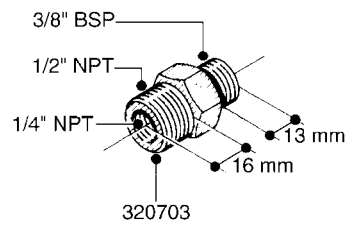

H030

FITTINGS - HEXAGON NIPPLES
H030-HIN, 01:01:01

Page 1

Date 18.03.2013 15:24

parts-n°	order qty	description
10015303	1	FITT.PO.HN 1.00X1.00 M1000
10425003	1	FITT.PO.HN 1.25X1.00 MCPHEE
320132	1	FITT.DK HN 1" BSP
320176	1	FITT.DK HN 3/8"X1/2" BSP
320445	1	FITT.DK HN 1/4"X3/8" BSP
320655	1	FITT.DK HN 1/2"-1/2" BSP
320692	1	FITT.DK HN 3/8'BSPX1/4'NPT
320703	1	FITT.DK HN 3/8BSP X1/2 &1/4NPT
320725	1	FITT.DK NIPPLE 3/8"-3/8" BSP
320902	1	FITT.DK HN 3/8'X 1/4' BSP
390232	1	FITT.DK HN 1-1/2' X 1-1/4' BSP
390276	1	FITT.DK HN 1'BSP