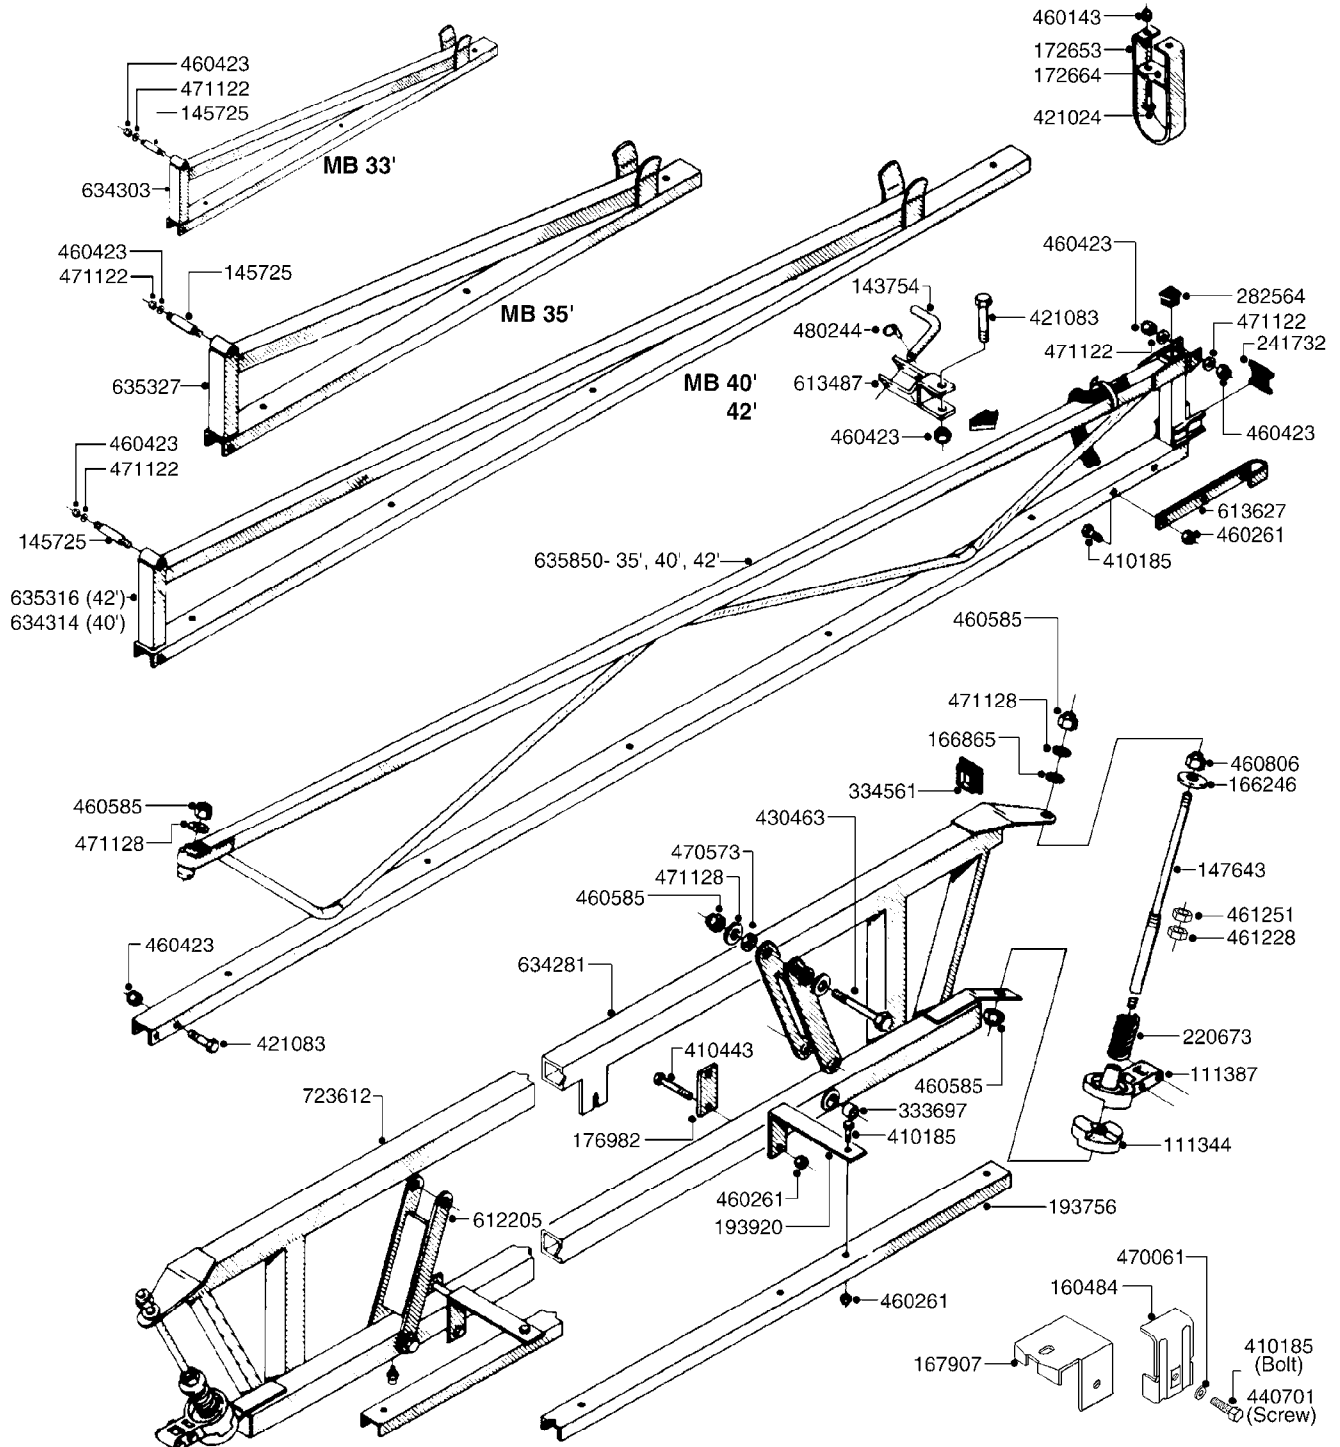

BOOM - MB 35' 40' 42'
D080-HIN, 12:12:05

Page

0

Date

18.03.2013 15:23

BOOM - MB 35' 40' 42'
D080-HIN, 12:12:05

Page 1

Date 18.03.2013 15:23

parts-n°	order qty	description
111344	1	CLAW CLUTCH LOWER PART (21MM)
111387	1	CLAW CLUTCH D100 UPPER PART
143754	1	PIN D10 X 56
145725	1	PIN FOR 12 MB BOOM
147643	1	AXLE F.BOOM BREAKAWAY W. ZERT
160484	1	WIRE GUIDE FOR DROP-LEG
166246	1	WASHER CUP D53 F.SPRING
166865	1	WASHER D35/D25X2
167907	1	NOZZ. HOLD. KIT F/ADJ. BOOM
172653	1	WING TIP GUARD
172664	1	FLATBAR BACKING PLATE
176982	1	RETAINING PLATE
193756	1	TRACK MB 10,6/12,6M
193920	1	BRACKET F.NOZZLE TRACK
220673	1	SPRING F.PIVOT 100 X 51
241732	1	RUBBER STOP FOR MB
282564	1	PLUG 35MM SQ.BLACK
333697	1	BUSHING D22/D16x25
334561	1	PLUG 50x50x2 F.SQ.TUBE
410185	1	BOLT HEX 8.8 DEL M6X16
410443	1	BOLT HEX 8.8 DEL M6X70
421024	1	BOLT HEX 8.8 DEL M8X60
421083	1	BOLT HEX 8.8 DEL M10X65
430463	1	BOLT HEX 8.8 DEL M16X110
440701	1	SCREW NO.14 3/4" PLATED
460143	1	NUT HEX M8 LOCK
460261	1	NUT HEX M6X1 LOCK
460423	1	NUT HEX M10X1.5 LOCK
460585	1	NUT HEX M16X2 LOCK
460806	1	NUT HEX M20X2.5 LOCK
461228	1	NUT HEX M20
461251	1	NUT HEX M20 X 2.5 JAMB
470061	1	WASHER D11/D7X0.5 LOCK
470573	1	WASHER D29/D17X2 SPRING BLACK
471122	1	WASHER D20/D10.5X2 SS
471128	1	WASHER D30/D17X3
480244	1	PIN SNAP D4.5
612205	1	TRAPEZE ARM,WELDED
613487	1	TRANSPORT FITTINGS FOR SB BOOM
613627	1	LOCK STRAP FOR MB BOOM
634281	1	BOOM CENTER MB 35/40/42
634303	1	BOOM WING OUTER 33' MB L=47'
634314	1	BOOM WING OUTER 40', 45' MB
635316	1	BOOM WING OUTER MB42
635327	1	BOOM WING OUTER 35'MB L=58.5"
635850	1	BOOM WING INNER MB35/40/42
723612	1	CENTER PART MB BOOM