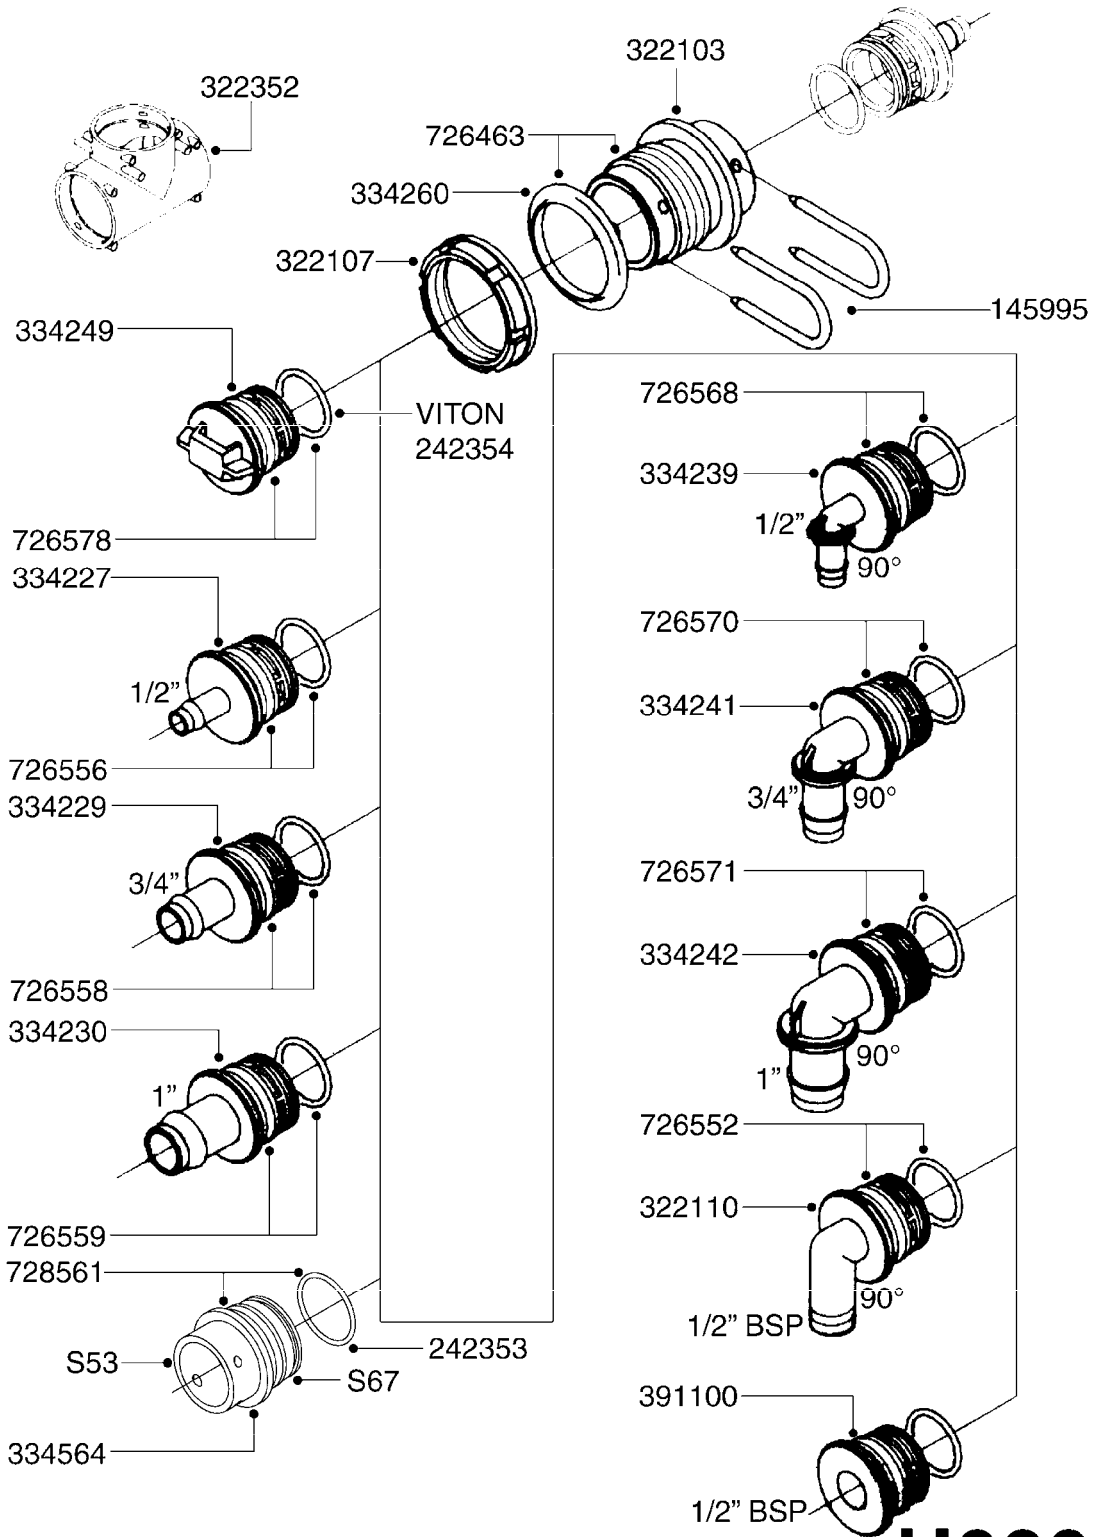

H070

FITTINGS - S-40
H070-HIN, 01:02:12

Page 1

Date 18.03.2013 15:24

parts-n°	order qty	description
145994	1	FITT.DK S-40 FORK
242355	1	O-RING D19.2X3.0 VITON F.S-40
322102	1	FITT.DK S-40 BULKHEAD
322106	1	FITT.DK S-40 BULKHEAD NUT
322133	1	FITT.DK S-40 PLUG W 1/8 THREAD
334225	1	FITT.DK S-40 STR.3/8'
334237	1	FITT.DK S-40 ELB.3/8'
334238	1	FITT.DK S-40 ELB.1/2'
334248	1	FITT.DK S-40 PLUG
334259	1	GASKET F. S-40 BULKHEAD
726462	1	FITT. S40 BULHEAD W. GASKET
726567	1	FITT.DK S-40 ELB.1/2" W. ORING
726693	1	FITT.DK S-40 PLUG 1/8BSP ORING