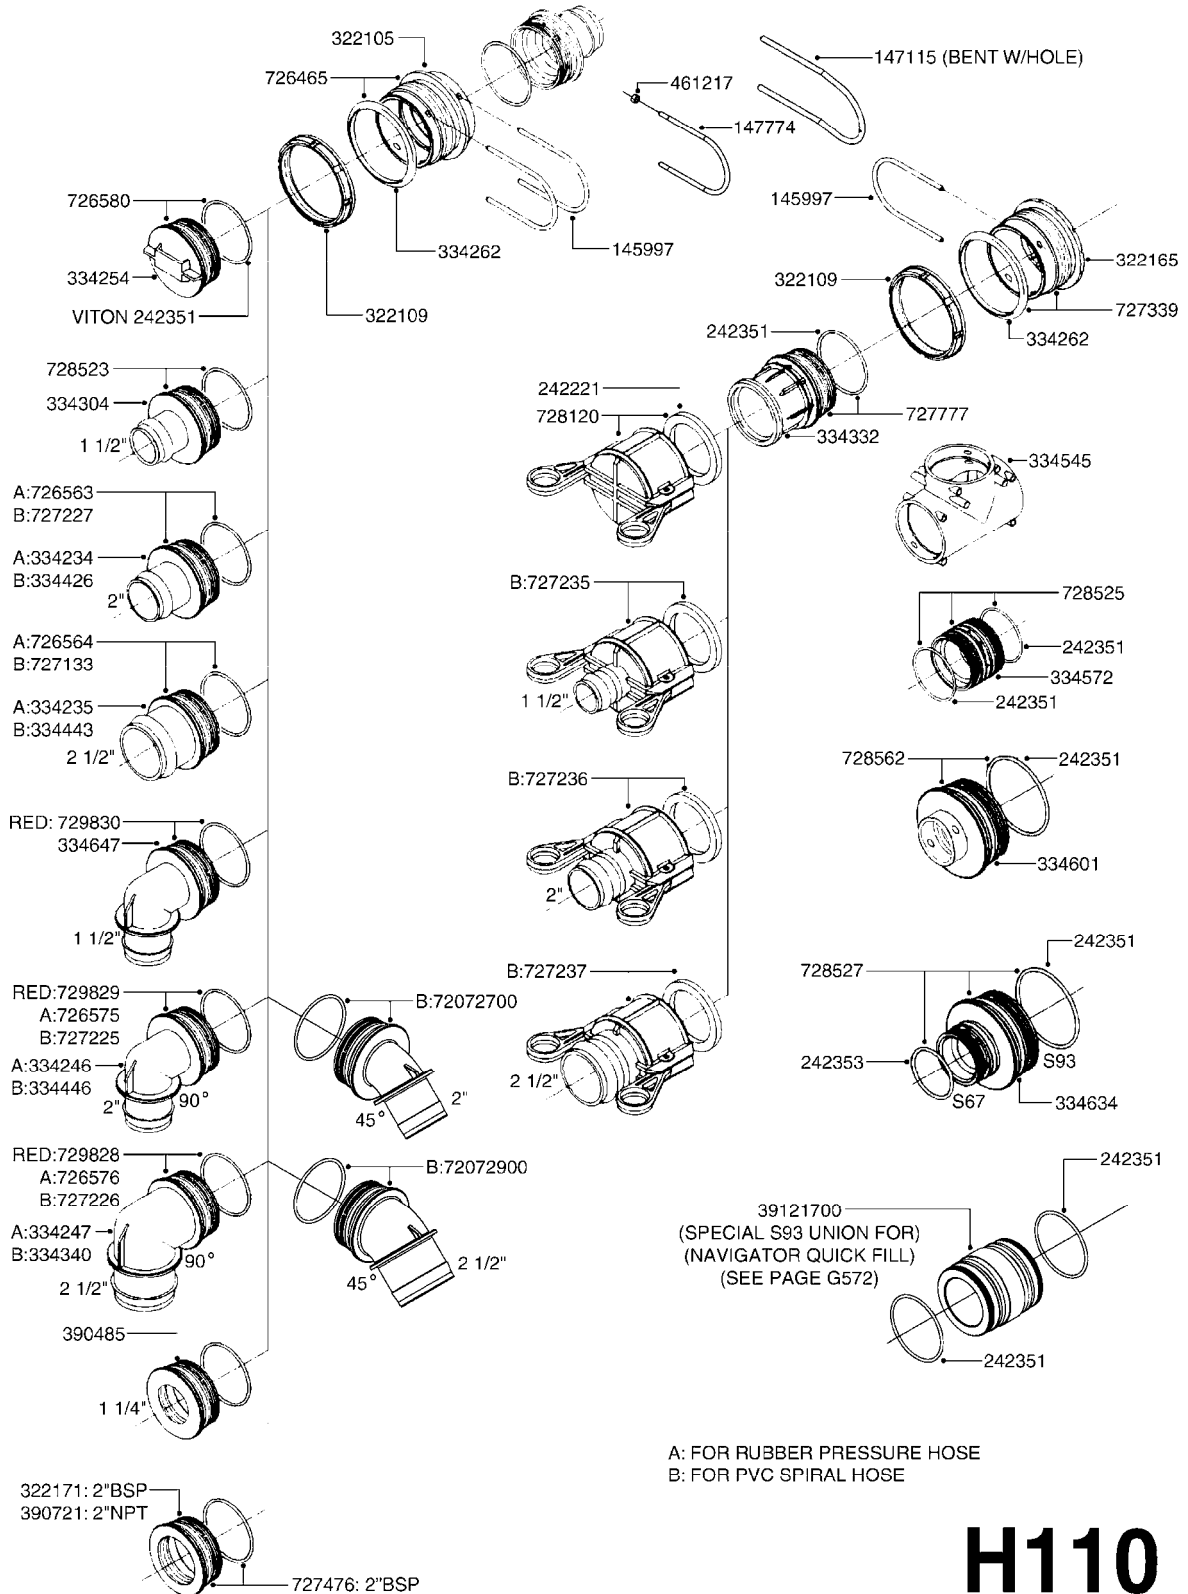

A: FOR RUBBER PRESSURE HOSE
B: FOR PVC SPIRAL HOSE

H100

FITTINGS - S-67
H100-HIN, 08:11:12

Page 1
Date 18.03.2013 15:25

parts-n°	order qty	description
145996	1	FITT.DK S-67 FORK
242351	1	O-RING D69.5X3.0 VITON F.S-93
242353	1	O-RING D44.2X3.0 VITON F.S-67
322104	1	FITT.DK S-67 BULKHEAD
322108	1	FITT.DK S-67 BULKHEAD NUT
322132	1	FITT.DK S-67 THREAD INS.1'BSP
322224	1	FITT.DK S-67 TEE
322325	1	FITT.DK S-67 X 1-1/2"BSP LONG
334231	1	FITT.DK S-67 STR.1'
334232	1	FITT.DK S-67 STR.1-1/4'
334233	1	FITT.DK S-67 STR.1-1/2' RUBBER
334243	1	FITT.DK S-67 ELB.1"
334244	1	FITT.DK S-67 ELB.1-1/4"
334245	1	FITT.DK S-67 ELB. 1-1/2'RUBBER
334250	1	FITT.DK S-67 PLUG
334261	1	GASKET F. S-67 BULKHEAD
334444	1	FITT.DK S-67 STR.1-1/2" PVC
334445	1	FITT.DK S-67 ELB.1-1/2"
334564	1	FITT.DK S-67 TO S-53 ADAPTER
334573	1	FITT.DK S-67 CONNECTOR
334601	1	FITT.DK S-93 TO S67 ADAPTOR
334634	1	FITT.DK ADAPTER S-93M S67M
390508	1	FITT DK S67X1.5M BSPalt322325
461217	1	NUT HEX M5 LOCK
726464	1	FITT.DK S-67 BULKHEAD W/GASKET
726560	1	FITT.DK S-67 STR.1" W.O'RING
726561	1	FITT.DK S-67 STR.1-1/4" O'RING
726562	1	FITT.DK.S-67 HB 1-1/2"W.O-RING
726572	1	FITT.DK S-67 1" ELBOW 90 ASSY.
726573	1	FITT. S67 5/4" 90° W/O-RING
726574	1	FIT.DK S67X90,1.5HB W ORING
726579	1	FITT. S67 PLUG W/O-RING
727223	1	FITT.S67 1.5" STRAIT S W/ORING
727224	1	FITT.DK S-67 ELB.1-1/2"
728526	1	FITT.DK S-67 CONNECT W. ORINGS
728527	1	ADAPTER S67FE TO S93MALE W/ORI
728561	1	FITT.DK. S67M - S53F REDUCER
728562	1	FITT.DK S-93 TO S67 ADAPTOR
728578	1	FITT.DK S-67X1-1/2"BSP LG W/OR
14012200	1	FITT.DK S-67 FORK W/M5 THREADS
33509700	1	FITT.DK S-67 45° 1-1/4"
72433000	1	FITT.S67 1" 45° W/ORING
72433100	1	FITT.DK S-67 45° 1-1/4"W/ORING
72433200	1	FITT.S67 1-1/2" 45°PVC W/ORING
72433400	1	FITT.S67 1-1/2" 45°BSP W/ORING