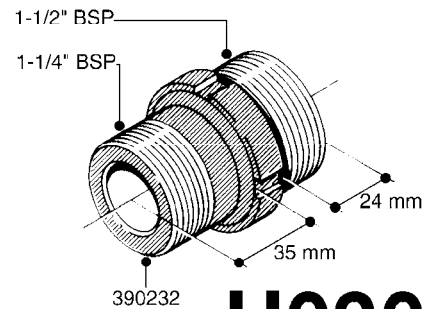

H030

FITTINGS - HEXAGON NIPPLES
H030-HIN, 01:01:01

Page 1

Date 18.03.2013 15:24

parts-n°	order qty	description
10015303	1	FITT.PO.HN 1.00X1.00 M1000
10425003	1	FITT.PO.HN 1.25X1.00 MCPHEE
320132	1	FITT.DK HN 1" BSP
320176	1	FITT.DK HN 3/8"X1/2" BSP
320445	1	FITT.DK HN 1/4"X3/8" BSP
320655	1	FITT.DK HN 1/2"-1/2" BSP
320692	1	FITT.DK HN 3/8'BSPX1/4'NPT
320703	1	FITT.DK HN 3/8BSP X1/2 &1/4NPT
320725	1	FITT.DK NIPPLE 3/8"-3/8" BSP
320902	1	FITT.DK HN 3/8'X 1/4' BSP
390232	1	FITT.DK HN 1-1/2' X 1-1/4' BSP
390276	1	FITT.DK HN 1'BSP