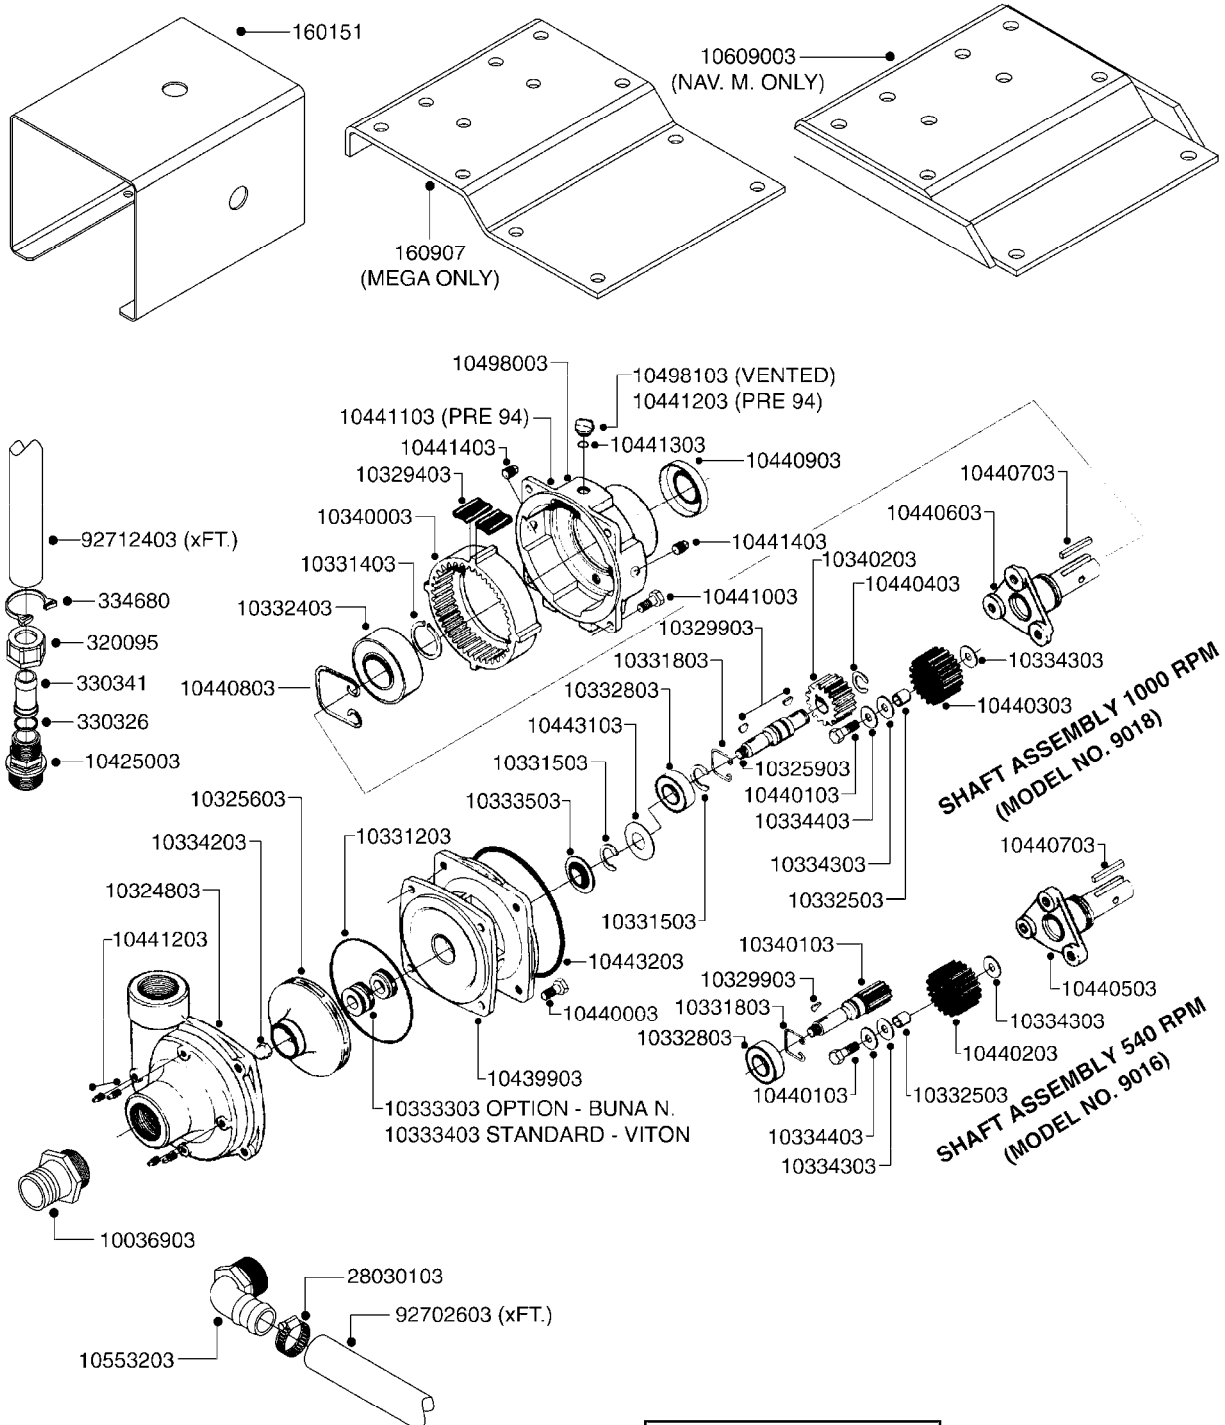

A430

PUMP-204,206-150,210,310 ACE
A430-HIN, 14:06:12

Page 1

Date 18.03.2013 15:22

parts-n°	order qty	description
145996	1	FITT.DK S-67 FORK
145997	1	FITT.DK S-93 FORK
242351	1	O-RING D69.5X3.0 VITON F.S-93
242353	1	O-RING D44.2X3.0 VITON F.S-67
320095	1	FITT.DK NUT 1" BSP
322322	1	FITT.DK S-67 X 1-1/4"BSP MALE
322329	1	FITT.DK S-93 X 1-1/2"BSP MALE2
330326	1	O-RING D30/D24X2 F.1"NUT
330341	1	FITT.DK HB 1" F. 1" NUT
334231	1	FITT.DK S-67 STR.1'
334243	1	FITT.DK S-67 ELB.1"
334304	1	FITT.DK S-93 STR.1-1/2" PVC
334647	1	FITT.DK S93 ELB 1-1/2" 90 PVC
334680	1	CLAMP HOSE PLASTIC 1"
10012103	1	FITT.PO.HB 1.25X1.50 IMB1012
10013603	1	PUMP ACE HY 204
10013703	1	PUMP ACE HY 210
10013803	1	PUMP ACE HY 310
10015303	1	FITT.PO.HN 1.00X1.00 M1000
10036903	1	FITT.PO.HB 1.50X1.50 IMB1212
10320003	1	MOTOR REPAIRKIT ACE204,206,210
10320103	1	MOTOR REPAIR KIT ACE 304,310
10425003	1	FITT.PO.HN 1.25X1.00 MCPHEE
10527403	1	IMPELLER VALOX F.ACE PUMP
10527503	1	IMPELLER CASTIRON F.ACE PUMP
10527603	1	WASHER 3/8' F.ACE PUMP
10527703	1	NUT HEX NF 3/8 F.ACE PUMP
10527803	1	KEY 1/8x1/8x1/2'F.ACE PUMP
10527903	1	BEARING F.ACE PUMP (#40870)
10553203	1	FITT.PO.EL 1.5X1.5 HB BLACK
10572403	1	PUMP ACE HY 206 SERIES 150
10595903	1	REPAIR KIT ACE 206-150
10597603	1	ORIFACE RESTRICTOR F. ACE 206
10597703	1	FITT, HYD FLOW FUSE ACE 206OLD
28013703	1	PUMP HOUSING FRONT ACE 206-150
28014303	1	PUMP HOUSING W.FEET 206-150
28022703	1	IMPELLER THERMOPLASTIC
28022803	1	IMPELLER CAST IRON
28027103	1	REPAIR KIT ACE 204,210,310
28028103	1	SHAFT 5/8"DIA.1/2"KEYWAY SS
28028303	1	O-RING, SHAFT SEAL
28028403	1	SLINGER
28028503	1	SNAP RING - INTERNAL
28028603	1	SNAP RING - EXTERNAL
28028703	1	SPACER FOR SHAFT
28028803	1	SEAL SUPPORT SPACER 200 SERIES
28028903	1	COUPLING FOR HYDRAULIC MOTOR
28030103	1	CLAMP HOSE GEAR P5/4-S1.5"6724
63009003	1	CENTRIFUGAL PUMP BRACKET
78600703	1	FITT, HYD FLOW FUSE ACE 206N
92702603	1	HOSE PVC SUCT GRAY 1-1/2"
92712403	1	HOSE R X1" X300PSI WP X0012"