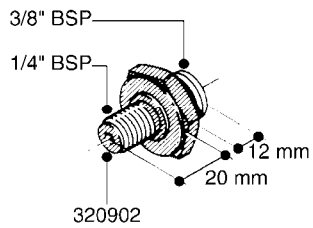

H030

FITTINGS - HEXAGON NIPPLES
H030-HIN, 01:01:01

Page 1

Date 18.03.2013 15:24

parts-n°	order qty	description
10015303	1	FITT.PO.HN 1.00X1.00 M1000
10425003	1	FITT.PO.HN 1.25X1.00 MCPHEE
320132	1	FITT.DK HN 1" BSP
320176	1	FITT.DK HN 3/8"X1/2" BSP
320445	1	FITT.DK HN 1/4"X3/8" BSP
320655	1	FITT.DK HN 1/2"-1/2" BSP
320692	1	FITT.DK HN 3/8'BSPX1/4'NPT
320703	1	FITT.DK HN 3/8BSP X1/2 &1/4NPT
320725	1	FITT.DK NIPPLE 3/8"-3/8" BSP
320902	1	FITT.DK HN 3/8'X 1/4' BSP
390232	1	FITT.DK HN 1-1/2' X 1-1/4' BSP
390276	1	FITT.DK HN 1'BSP