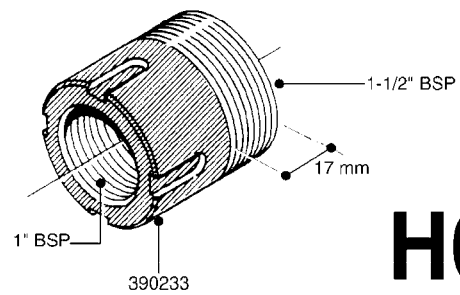

H040

FITTINGS - NIPPLES & ELBOWS
H040-HIN, 01:01:01

Page 1

Date 18.03.2013 15:24

parts-n°	order qty	description
10530803	1	FITT.PO.SE 2.00X2.00 45 DEG.
320191	1	FITT.DK ELB 3/8' BSP 45 DEGREE
320482	1	FITT.DK ELB. 1/2" BSP 60 DEG.
320596	1	FITT.DK ELB 3/8'-1/2' BSP 45DEG
320607	1	FITT.DK HN 3/8M X 3/8F BSP LNG
320633	1	FITT.DK HN 3/8"M X 3/8"F BSP
321451	1	FITT.DK ELB.1-1/2 X1-1/4 80DEG
321532	1	FITT.DK REDUC 3/4' X 1/2' BSP
390233	1	FITT.DK REDUC 1-1/2" X 1" BSP