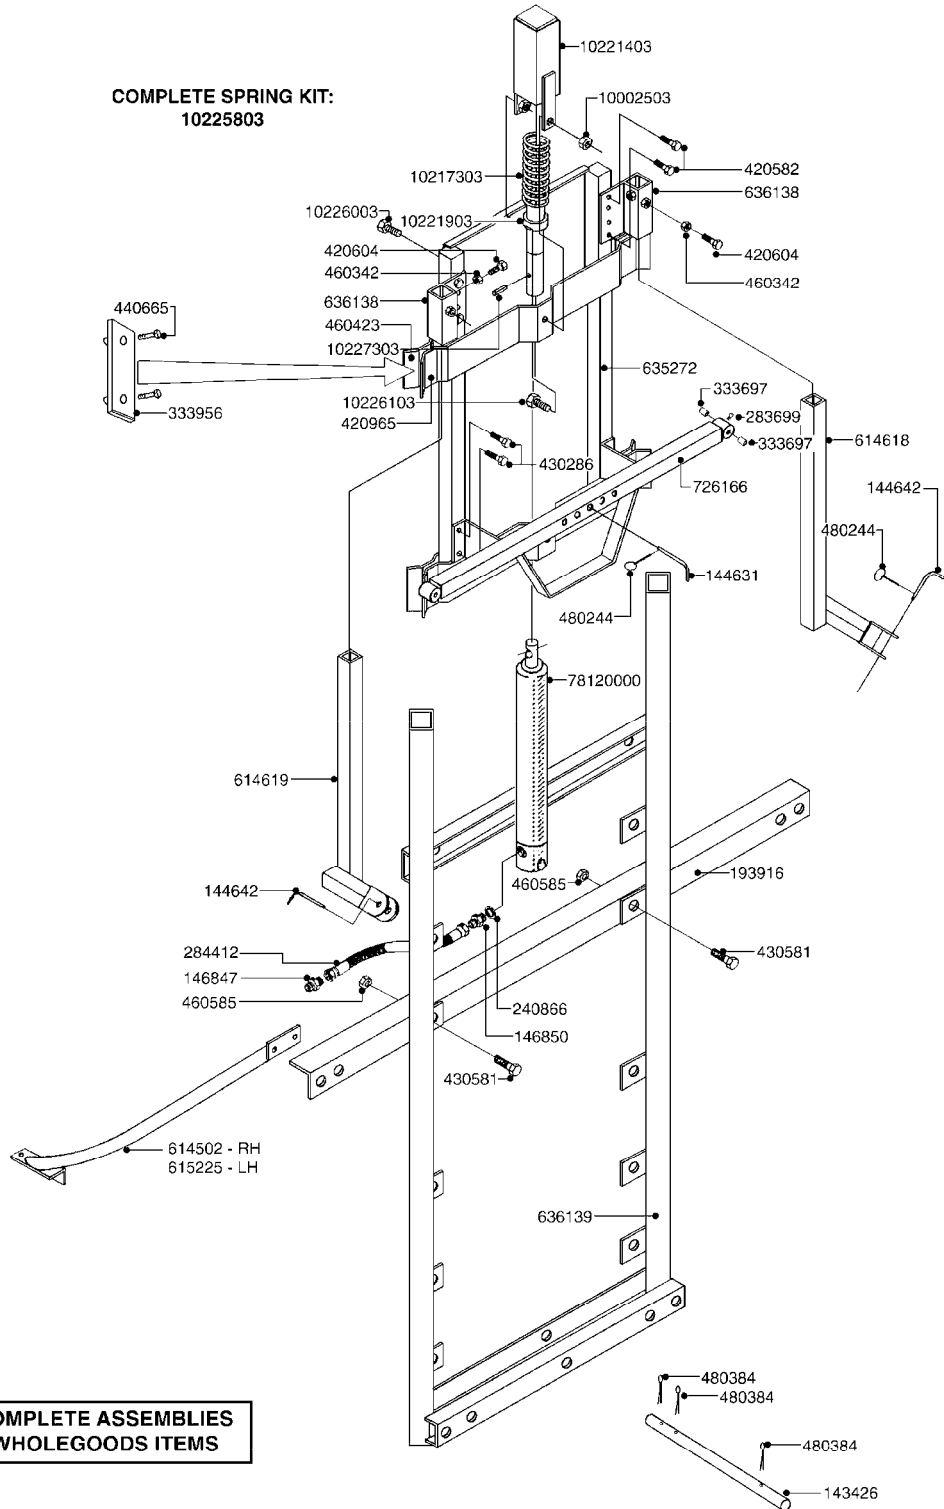

BOOM - MB H-FRAME HL
D130-HIN, 05:12:09

Page 0
Date 18.03.2013 15:23

BOOM - MB H-FRAME HL
D130-HIN, 05:12:09

Page 1
Date 18.03.2013 15:23

parts-n°	order qty	description
143426	1	PIN FOR HYD. CYL.
144631	1	LOCKING PAWL
144642	1	LOCKING PAWL D10X65MM
146847	1	HEX NIPPLE 1/2"X3/8"
146850	1	HEX NIPPLE 3/8"x3/8" - 1.2mm
193916	1	ANGLE IRON FOR MB BOOM BKTS.
240866	1	DOWTYSEAL 3/8"
283699	1	GREASE NIPPLE M6X1
284412	1	HOSE HY 3/8" X 315" STR+STR
333697	1	BUSHING D22/D16x25
333956	1	SLIDE SHOE 91X25X10
420582	1	BOLT HEX 8.8 DEL M8X20 FT
420604	1	BOLT HEX 8.8 DEL M10X25 FT
420965	1	BOLT HEX 8.8 DEL M10X40
430286	1	BOLT HEX 8.8 DEL M12X30 FT
430581	1	BOLT HEX 8.8 DEL M16X40 FT
440665	1	SCREW M4.2X16 STAINLESS
460342	1	NUT HEX M10
460423	1	NUT HEX M10X1.5 LOCK
460585	1	NUT HEX M16X2 LOCK
480244	1	PIN SNAP D4.5
480384	1	PIN COTTER D5X40
614502	1	INCLINED BRACE RIGHT CAN
614618	1	TRANS BRKT. F/MB BOOM (SHORT)
614619	1	TRANS BRKT. F/MB BOOM (LONG)
615225	1	SIDE BRACE LEFT 500 EAGLE
635272	1	SLIDE
636138	1	BRACKET
636139	1	H FRAME HY LIFT 300/500 MB
726166	1	TRAPEZE FRAME
10002503	1	NUT HEX NC 1/2"
10217303	1	SPRING FOR 45/50 MB HY LIFT
10221403	1	BOX W/M F.SPRING 45/50 MB HY
10221903	1	SLEEVE W/M F.45/50 MB HY
10225803	1	SPRING KIT FOR MB HYDRAULIC
10226003	1	BOLT HEX 3/8 NC GR.5 00.75"
10226103	1	BOLT HEX 1/2 NC GR.2 01.00"
10227303	1	PIN ROLL 3/16 X 1.25
78120000	1	CYL.TELESCOPING Ø50/40/25_1100