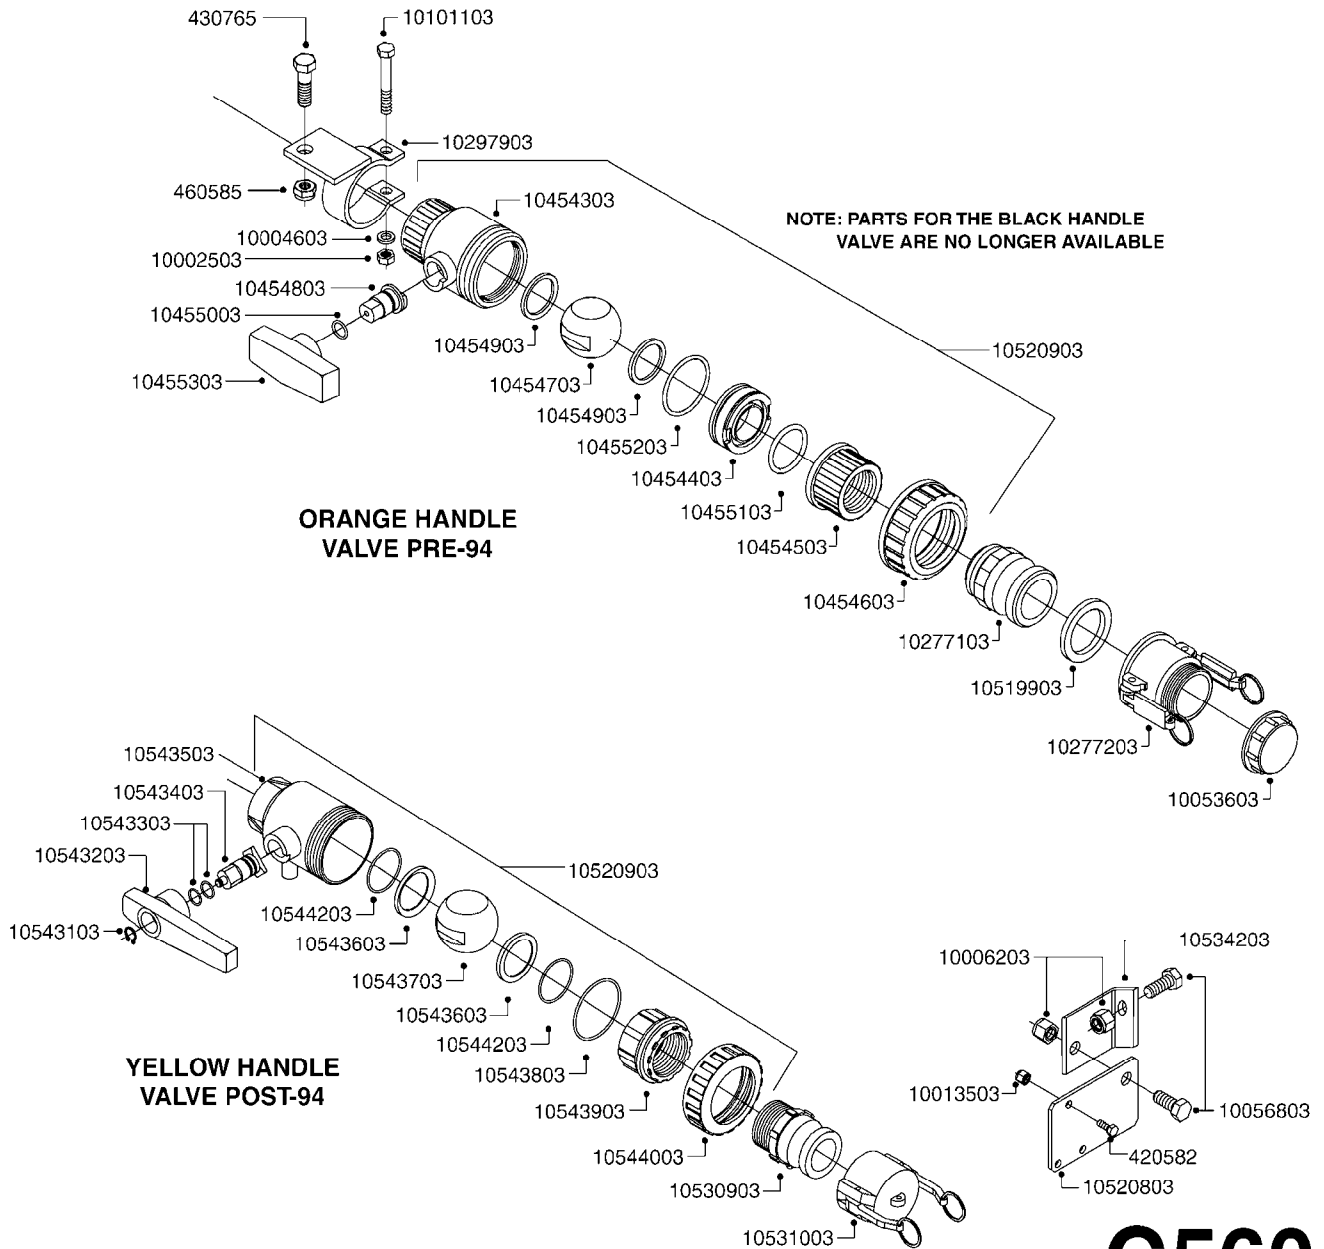

G560

QUICKFILL-VALVES-2"
G560-HIN, 01:01:01

parts-n°	order qty	description
10002503	1	NUT HEX NC 1/2"
10004603	1	WASHER LOCK 1/2"
10006203	1	NUT HEX NC LOCK 5/8"
10013503	1	NUT HEX NC 3/8"
10053603	1	FITT. CAPNUT 2"BSP 5601
10056803	1	BOLT HEX 5/8 NC GR.5 01.50"
10101103	1	BOLT HEX 1/2 NC GR.2 03.50"
10277103	1	QUICK COUPLER(MALE)Æ180170
10277203	1	QUICK COUPLER(FEMALE)Æ180070
10297903	1	BKT.QUICK FILL TR/HC
10454303	1	BODY MCPHEE 2' VALVE
10454403	1	SEAT MCPHEE 2' VALVE
10454503	1	END CONNECTOR MCPHEE 2' VALVE
10454603	1	NUT MCPHEE 2' VALVE (UNION)
10454703	1	BALL MCPHEE 2' VALVE
10454803	1	STEM MCPHEE 2' VALVE
10454903	1	SEAT MCPHEE 2' VALVE
10455003	1	O-RING STEM MCPHEE 2' VALVE
10455103	1	O-RING SEAT 2' VALVE
10455203	1	O-RING BODY MCPHEE 2' VALVE
10455303	1	HANDLE MCPHEE 2' VALVE
10519903	1	GASKET F.QUICK COUPLER MCPHEE
10520803	1	QUICK FILL BRACKET
10520903	1	BALL VALVE 2' ARAG (AUG.94)
10530903	1	QUICK COUPLER MALE 2'
10531003	1	CAP F.MALE QUICK COUPLER 2"
10534203	1	BRACKET F.QUICKFILL HC650/950
10543103	1	SNAP-RING F.105209 VALVE
10543203	1	HANDLE YELLOW F.105209 VALVE
10543303	1	O-RING D2.6X20.2 F.105209 VAL.
10543403	1	STEM F.105209 VALVE
10543503	1	BODY F.105209 VALVE
10543603	1	SEAT F.105209 VALVE
10543703	1	BALL F.105209 VALVE
10543803	1	O-RING F.105209 VALVE
10543903	1	GUIDE F.105209 VALVE
10544003	1	NUT F.105209 VALVE
10544203	1	O-RING D2.6X55 F.105209 VALVE
420582	1	BOLT HEX 8.8 DEL M8X20 FT
430765	1	BOLT HEX 8.8 DEL M16X55
460585	1	NUT HEX M16X2 LOCK