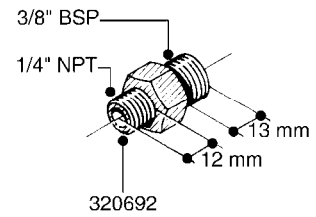

H030

FITTINGS - HEXAGON NIPPLES
H030-HIN, 01:01:01

Page 1

Date 18.03.2013 15:24

parts-n°	order qty	description
10015303	1	FITT.PO.HN 1.00X1.00 M1000
10425003	1	FITT.PO.HN 1.25X1.00 MCPHEE
320132	1	FITT.DK HN 1" BSP
320176	1	FITT.DK HN 3/8"X1/2" BSP
320445	1	FITT.DK HN 1/4"X3/8" BSP
320655	1	FITT.DK HN 1/2"-1/2" BSP
320692	1	FITT.DK HN 3/8'BSPX1/4'NPT
320703	1	FITT.DK HN 3/8BSP X1/2 &1/4NPT
320725	1	FITT.DK NIPPLE 3/8"-3/8" BSP
320902	1	FITT.DK HN 3/8'X 1/4' BSP
390232	1	FITT.DK HN 1-1/2' X 1-1/4' BSP
390276	1	FITT.DK HN 1'BSP