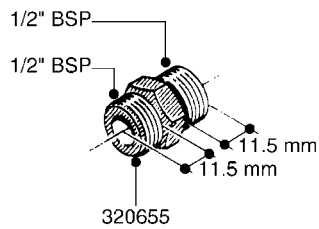

H030

FITTINGS - HEXAGON NIPPLES
H030-HIN, 01:01:01

Page 1

Date 18.03.2013 15:24

parts-n°	order qty	description
10015303	1	FITT.PO.HN 1.00X1.00 M1000
10425003	1	FITT.PO.HN 1.25X1.00 MCPHEE
320132	1	FITT.DK HN 1" BSP
320176	1	FITT.DK HN 3/8"X1/2" BSP
320445	1	FITT.DK HN 1/4"X3/8" BSP
320655	1	FITT.DK HN 1/2"-1/2" BSP
320692	1	FITT.DK HN 3/8'BSPX1/4'NPT
320703	1	FITT.DK HN 3/8BSP X1/2 &1/4NPT
320725	1	FITT.DK NIPPLE 3/8"-3/8" BSP
320902	1	FITT.DK HN 3/8'X 1/4' BSP
390232	1	FITT.DK HN 1-1/2' X 1-1/4' BSP
390276	1	FITT.DK HN 1'BSP