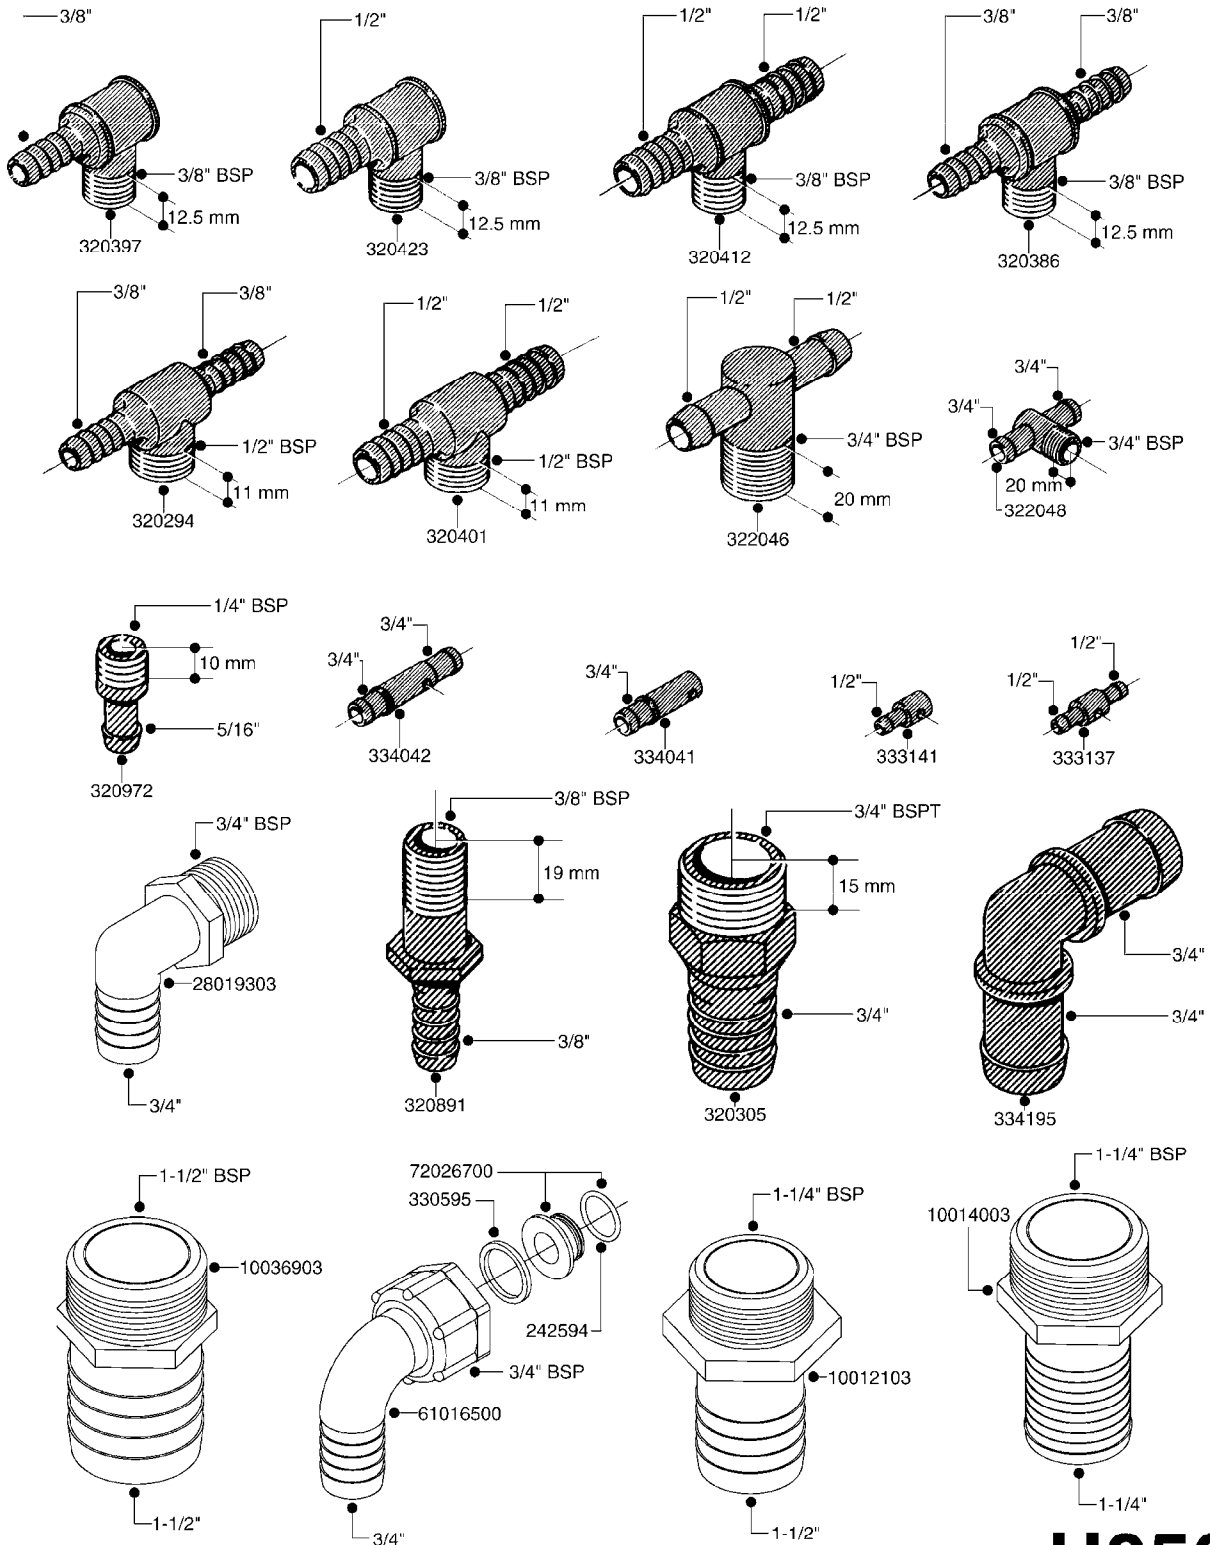

H040

FITTINGS - NIPPLES & ELBOWS
H040-HIN, 01:01:01

Page 1

Date 18.03.2013 15:24

parts-n°	order qty	description
10530803	1	FITT.PO.SE 2.00X2.00 45 DEG.
320191	1	FITT.DK ELB 3/8' BSP 45 DEGREE
320482	1	FITT.DK ELB. 1/2" BSP 60 DEG.
320596	1	FITT.DK ELB 3/8'-1/2' BSP 45DEG
320607	1	FITT.DK HN 3/8M X 3/8F BSP LNG
320633	1	FITT.DK HN 3/8"M X 3/8"F BSP
321451	1	FITT.DK ELB.1-1/2 X1-1/4 80DEG
321532	1	FITT.DK REDUC 3/4' X 1/2' BSP
390233	1	FITT.DK REDUC 1-1/2" X 1" BSP