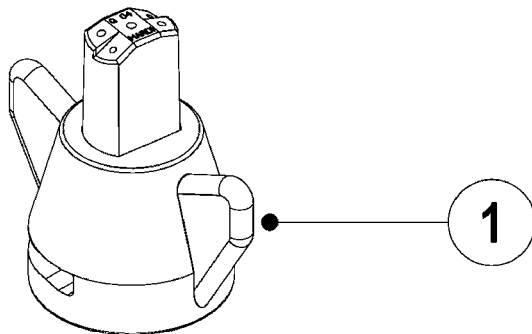

D706

BOOM-NOZZLES QUINTASTREAM
D706-HIN, 14:12:07

Page 1

Date 18.03.2013 15:23

Pos.	parts-n°	order qty	description
1	372011	1	NOZZLE ISO QS-015-5H GREEN
1	372012	1	NOZZLE ISO QS-02-5H YELLOW
1	372013	1	NOZZLE ISO QS-03-5H BLUE
1	372014	1	NOZZLE ISO QS-04-5H RED
1	372015	1	NOZZLE ISO QS-05-5H BROWN
1	372016	1	NOZZLE ISO QS-06-5H GREY
1	372017	1	NOZZLE ISO QS-08-5H WHITE
1	372018	1	NOZZLE ISO QS-10-5H LT. BLUE
1	372019	1	NOZZLE ISO QS-15-5H LT. GREEN
2	372002	1	ISO QNTSTRM 015 S-GREEN
2	372003	1	ISO QNTSTRM 02 S-YELLOW
2	372004	1	ISO QNTSTRM 03 S-BLUE
2	372005	1	ISO QNTSTRM 04 S-RED
2	372006	1	ISO QNTSTRM 05 S-BROWN
2	372007	1	ISO QNTSTRM 06 S-GREY
2	372008	1	ISO QNTSTRM 08 S-WHITE
2	372009	1	ISO QNTSTRM 10 S-LT.BLU
2	372010	1	ISO QNTSTRM 15 S-LT.GRN