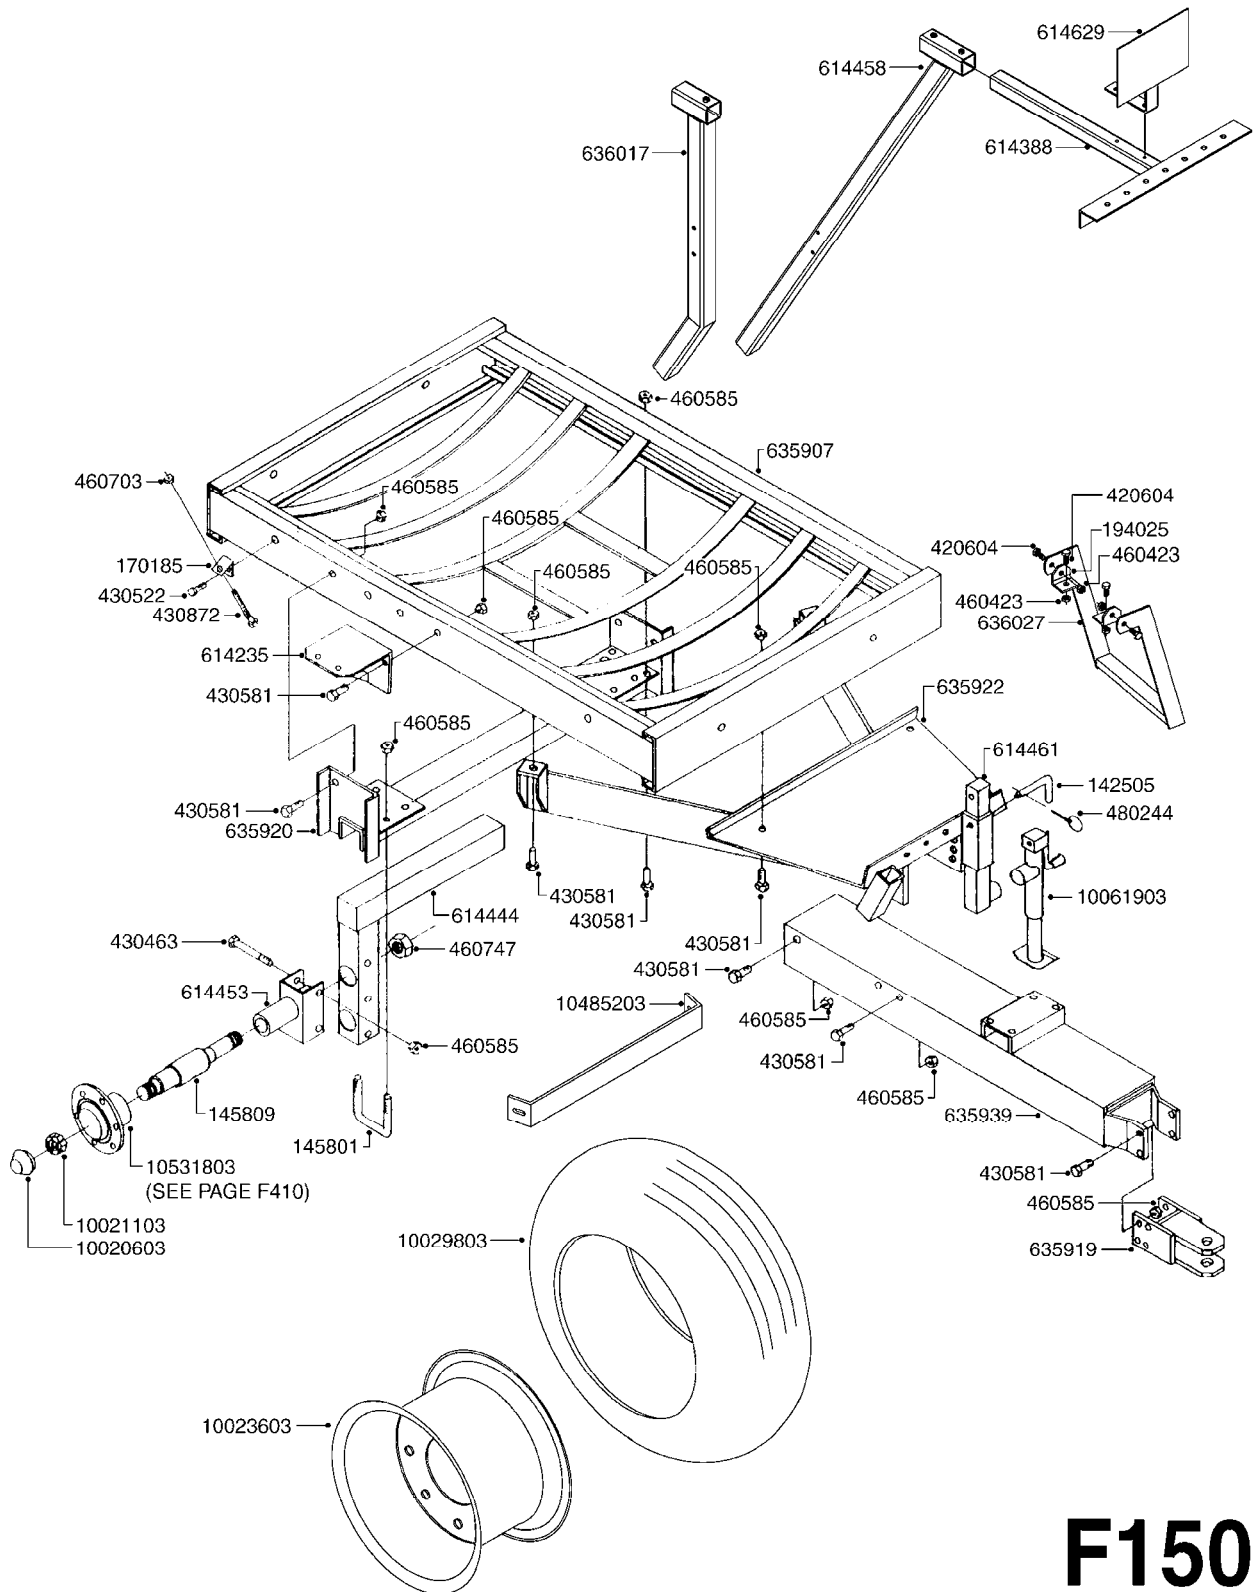

FOR CONNECTING HOSE
FITTINGS, SEE SECTION H

E280

TANK TR 300/500 W/EC (POST 93)
E280-HIN, 06:09:11

Page 1
Date 18.03.2013 15:23

parts-n°	order qty	description
145995	1	FITT.DK S-53 FORK
170185	1	ANGLE BRACKET F. TANKSTRAP
241006	1	O-RING D79,2X5,7 NITRIL
241017	1	O-RING D74,5X3 NITRIL
242354	1	O-RING D32.2X3.0 VITON F.S-53
320084	1	FITT.DK NUT 1/2" BSP
320795	1	FITT.DK NUT 1-1/2" BSP JAMB
321311	1	FILTER BODY S 80 X 4
321322	1	SCREW CAP F. S80 X 4
322103	1	FITT.DK S-53 BULKHEAD
322107	1	FITT.DK S-53 BULKHEAD NUT
322110	1	FITT.DK S-53 ELB. 1/2" BSP
330072	1	O-RING D53,5/D45,5X4
332603	1	CAP F. SUCTION TUBE
334230	1	FITT.DK S-53 STR.1"
334239	1	FITT.DK S-53 ELB.1/2"
334242	1	FITT.DK S-53 ELB.1"
334260	1	GASKET F. S-53 BULKHEAD
351748	1	TANK RAW 500 GAL
370495	1	NOZZLE INJECTOR 5066-3.0
430872	1	BOLT HEX 8.8 DEL M12X100 FT
440392	1	SCREW NO.14 1"
460703	1	NUT HEX M12X1.75 LOCK
615575	1	FILTER F.TOP SUCT.30 MESH GRN.
615576	1	FILTER F.TOP SUCT.50 MESH BLUE
722971	1	SAFETY VALVE SCF 217PSI(15BAR)
727742	1	TOP DRAIN CORD TYPE
728363	1	SUCTION TUBE ASSY.L=72"
978403	1	DECAL COMPANY 280 X 450
10002003	1	STRAP F. TR TANK 300 GAL.
10018203	1	TANK STRAP 500 GA.PRE'03 (92")
10045303	1	FILTER BASKET 16"
10052203	1	LID VENT ASSY
10054503	1	SCREW 3/4" SELF TAPPING
10062703	1	TANK RAW 300 GAL.84 MODEL
10064203	1	SET SEALING SPONGE RUBBER
10102203	1	GASKET F.16" LID BREATHER
28014203	1	LID ASSY. (3-PC.) 16" ARAG
28029803	1	CLAMP HOSE GEAR P1/2" 6708
28030003	1	CLAMP HOSE GEAR P1" 6716
28030103	1	CLAMP HOSE GEAR P5/4-S1.5"6724
61000303	1	TANK STRAP 500 GA POST'03(95")
92702103	1	HOSE R X1/2" X300PSI WP X0012"
92702403	1	HOSE PVC SUCT GRAY 1"