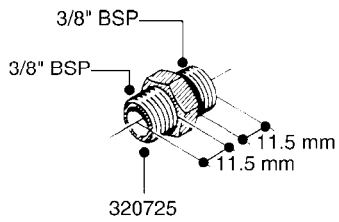

H030

FITTINGS - HEXAGON NIPPLES
H030-HIN, 01:01:01

Page 1

Date 18.03.2013 15:24

parts-n°	order qty	description
10015303	1	FITT.PO.HN 1.00X1.00 M1000
10425003	1	FITT.PO.HN 1.25X1.00 MCPHEE
320132	1	FITT.DK HN 1" BSP
320176	1	FITT.DK HN 3/8"X1/2" BSP
320445	1	FITT.DK HN 1/4"X3/8" BSP
320655	1	FITT.DK HN 1/2"-1/2" BSP
320692	1	FITT.DK HN 3/8'BSPX1/4'NPT
320703	1	FITT.DK HN 3/8BSP X1/2 &1/4NPT
320725	1	FITT.DK NIPPLE 3/8"-3/8" BSP
320902	1	FITT.DK HN 3/8'X 1/4' BSP
390232	1	FITT.DK HN 1-1/2' X 1-1/4' BSP
390276	1	FITT.DK HN 1'BSP