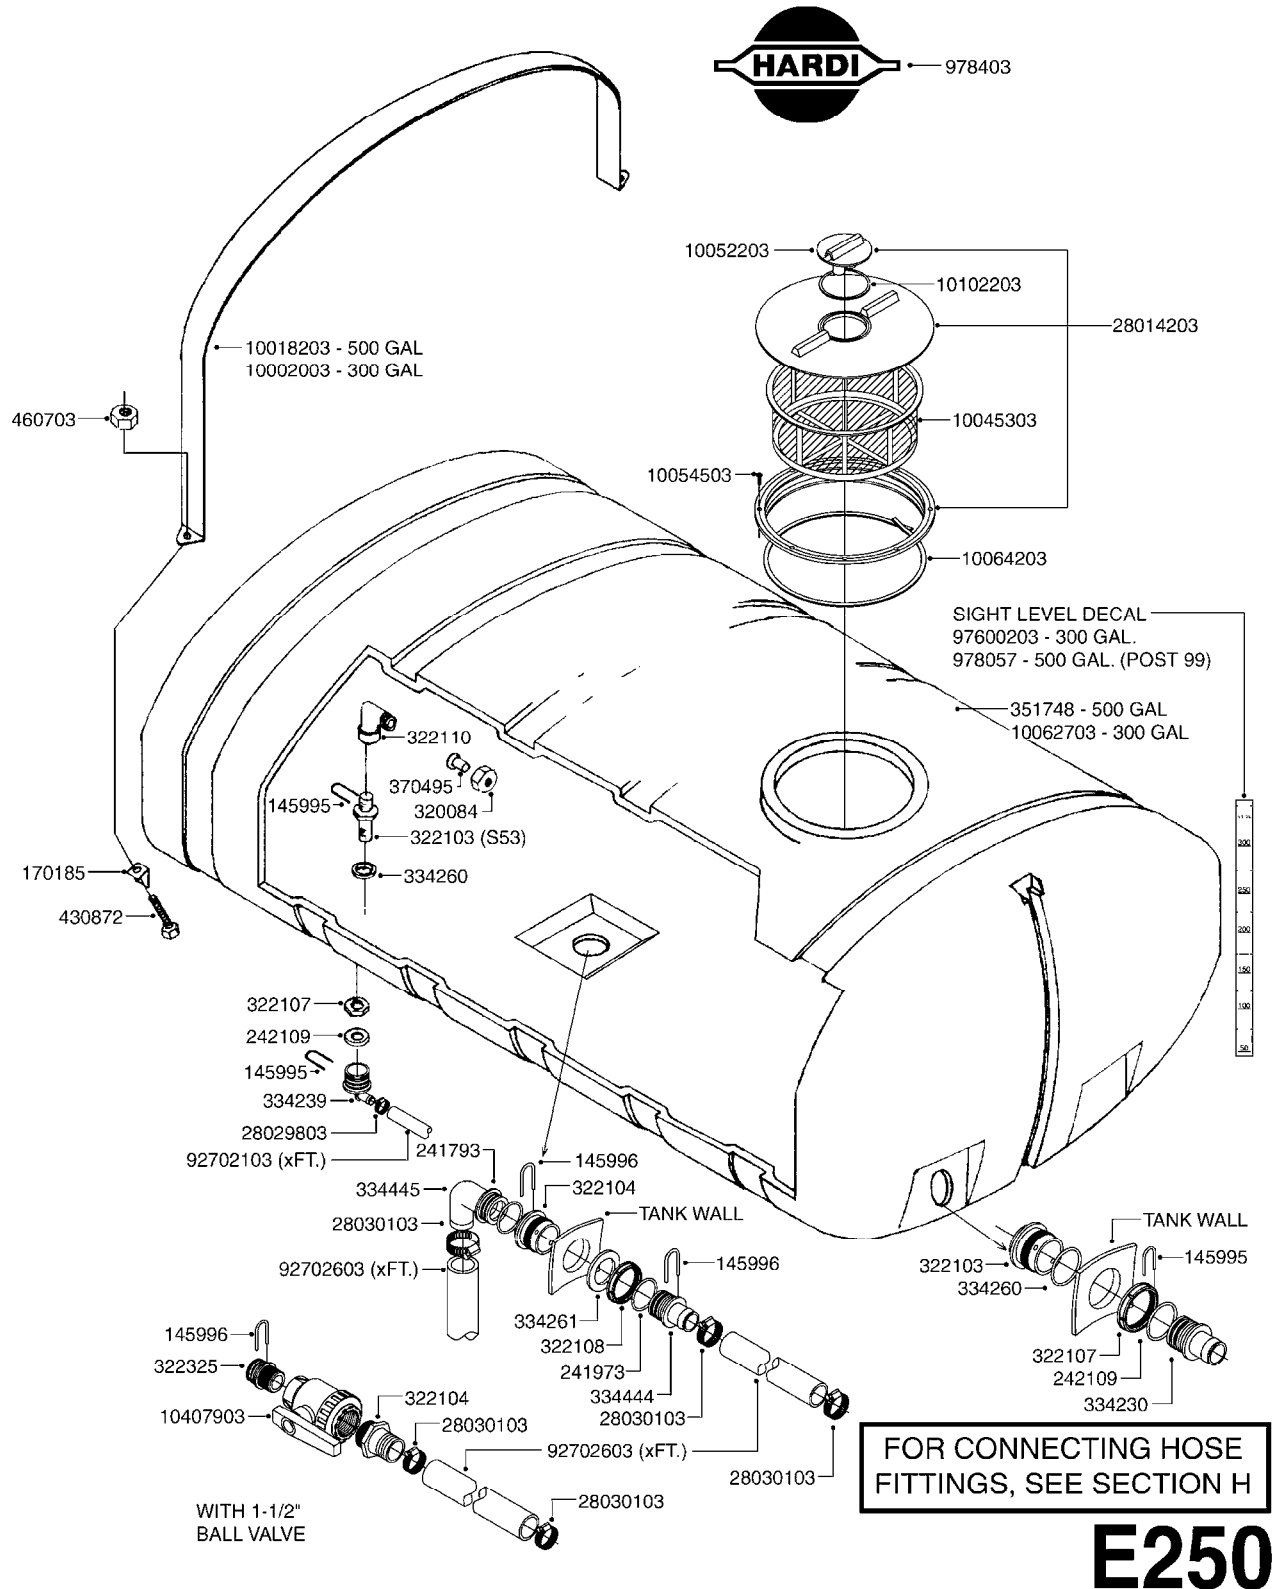

TANK - ESC 300/500
E250-HIN, 07:12:09

Page 0

Date 18.03.2013 15:23

TANK - ESC 300/500
E250-HIN, 07:12:09

Page 1

Date 18.03.2013 15:23

parts-n°	order qty	description
145995	1	FITT.DK S-53 FORK
145996	1	FITT.DK S-67 FORK
170185	1	ANGLE BRACKET F. TANKSTRAP
241973	1	O-RING 44.2 x 3.0 (use-242353)
242109	1	O-RING D32.2x3.0 (USE 242354)
320084	1	FITT.DK NUT 1/2" BSP
322103	1	FITT.DK S-53 BULKHEAD
322104	1	FITT.DK S-67 BULKHEAD
322107	1	FITT.DK S-53 BULKHEAD NUT
322108	1	FITT.DK S-67 BULKHEAD NUT
322110	1	FITT.DK S-53 ELB. 1/2" BSP
322325	1	FITT.DK S-67 X 1-1/2"BSP LONG
334230	1	FITT.DK S-53 STR.1"
334239	1	FITT.DK S-53 ELB.1/2"
334260	1	GASKET F. S-53 BULKHEAD
334261	1	GASKET F. S-67 BULKHEAD
334444	1	FITT.DK S-67 STR.1-1/2" PVC
334445	1	FITT.DK S-67 ELB.1-1/2"
351748	1	TANK RAW 500 GAL
370495	1	NOZZLE INJECTOR 5066-3.0
430872	1	BOLT HEX 8.8 DEL M12X100 FT
460703	1	NUT HEX M12X1.75 LOCK
978057	1	DECAL S/G TANK 500GAL-99
978403	1	DECAL COMPANY 280 X 450
10002003	1	STRAP F. TR TANK 300 GAL.
10018203	1	TANK STRAP 500 GA.PRE'03 (92")
10045303	1	FILTER BASKET 16"
10052203	1	LID VENT ASSY
10054503	1	SCREW 3/4" SELF TAPPING
10062703	1	TANK RAW 300 GAL.84 MODEL
10064203	1	SET SEALING SPONGE RUBBER
10102203	1	GASKET F.16" LID BREATHER
10407903	1	BALL VALVE 1-1/2" MCPHEE
28014203	1	LID ASSY. (3-PC.) 16" ARAG
28029803	1	CLAMP HOSE GEAR P1/2" 6708
28030103	1	CLAMP HOSE GEAR P5/4-S1.5"6724
92702103	1	HOSE R X1/2" X300PSI WP X0012"
92702603	1	HOSE PVC SUCT GRAY 1-1/2"
97600203	1	DECAL S/G TANK 300 GAL-99