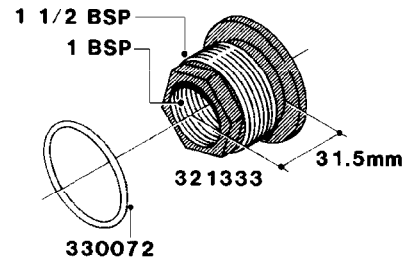

H060

FITTINGS - BULKHEAD
H060-HIN, 01:01:01

Page 1

Date 18.03.2013 15:24

parts-n°	order qty	description
141046	1	NUT 3/8" BSP
141341	1	NUT 1/4' BSP
240284	1	O-RING D82,5/75 X 3,5
320456	1	FITT.DK BULKHEAD 1"BSP DOUBLE
320467	1	FITT.DK BULKHEAD 1"BSP SINGLE
320471	1	FITT.DK NUT 1" BSP JAMB
320541	1	FITT.DK BULKHEAD 2-1/2'BSP SIN
320552	1	FITT.DK NUT 2-1/2' BSP JAMB
320644	1	FITT.DK ELB.3/4"HB X 1" BSP
320784	1	FITT.DK CAP 1-1/2" BSP
320795	1	FITT.DK NUT 1-1/2" BSP JAMB
320935	1	FITT.DK BULKHEAD 1/4' BSP SING
320946	1	FITT.DK BULKHEAD 3/8' BSP SING
321296	1	FITT.DK BULKHEAD 1/2" BSP SING
321307	1	FITT.DK NUT 1/2" BSP JAMB
321333	1	FITT.DK BULK 1-1/2" X 1"F BSP
330061	1	O-RING D16/D11X2,5
330072	1	O-RING D53,5/D45,5X4
330212	1	O-RING D19/D14X2.4 F.1/2"NUT
332577	1	O-RING D38/D30X4 F.1" PUR.
332592	1	O-RING D26/D20X3