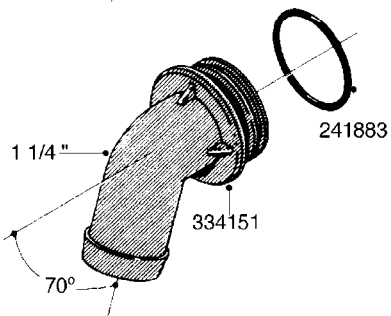

H080

FITTINGS - S-53
H080-HIN, 01:02:12

Page 1

Date 18.03.2013 15:24

parts-n°	order qty	description
145995	1	FITT.DK S-53 FORK
242353	1	O-RING D44.2X3.0 VITON F.S-67
242354	1	O-RING D32.2X3.0 VITON F.S-53
322103	1	FITT.DK S-53 BULKHEAD
322107	1	FITT.DK S-53 BULKHEAD NUT
322110	1	FITT.DK S-53 ELB. 1/2" BSP
322352	1	FITT.DK S-53 TEE
334227	1	FITT.DK S-53 STR.1/2'
334229	1	FITT.DK S-53 STR.3/4"
334230	1	FITT.DK S-53 STR.1"
334239	1	FITT.DK S-53 ELB.1/2"
334241	1	FITT.DK S-53 ELB.3/4"
334242	1	FITT.DK S-53 ELB.1"
334249	1	FITT.DK S-53 PLUG
334260	1	GASKET F. S-53 BULKHEAD
334564	1	FITT.DK S-67 TO S-53 ADAPTER
391100	1	FITT.DK S-53THREAD INS.1/2"BSP
726463	1	FITT.DK S53 BULKHEAD W/GASKET
726552	1	FIT.DK S-53X90 1/2" BSP,O-RING
726556	1	FITT.DK S-53 HB 1/2" W/O-RING
726558	1	FITT.DK S53 STR. 3/4" W.ORING
726559	1	FITT DK. S-53 HB 1" W/O-RING
726568	1	FITT.DK.S-53 HB 1/2"90 W/ORING
726570	1	FITT.DK S-53 ELB.3/4" W.ORING
726571	1	FITT.DK S-53 ELB.1", W ORING
726578	1	FITT.DK S53 PLUG WITH O-RING
728561	1	FITT.DK. S67M - S53F REDUCER