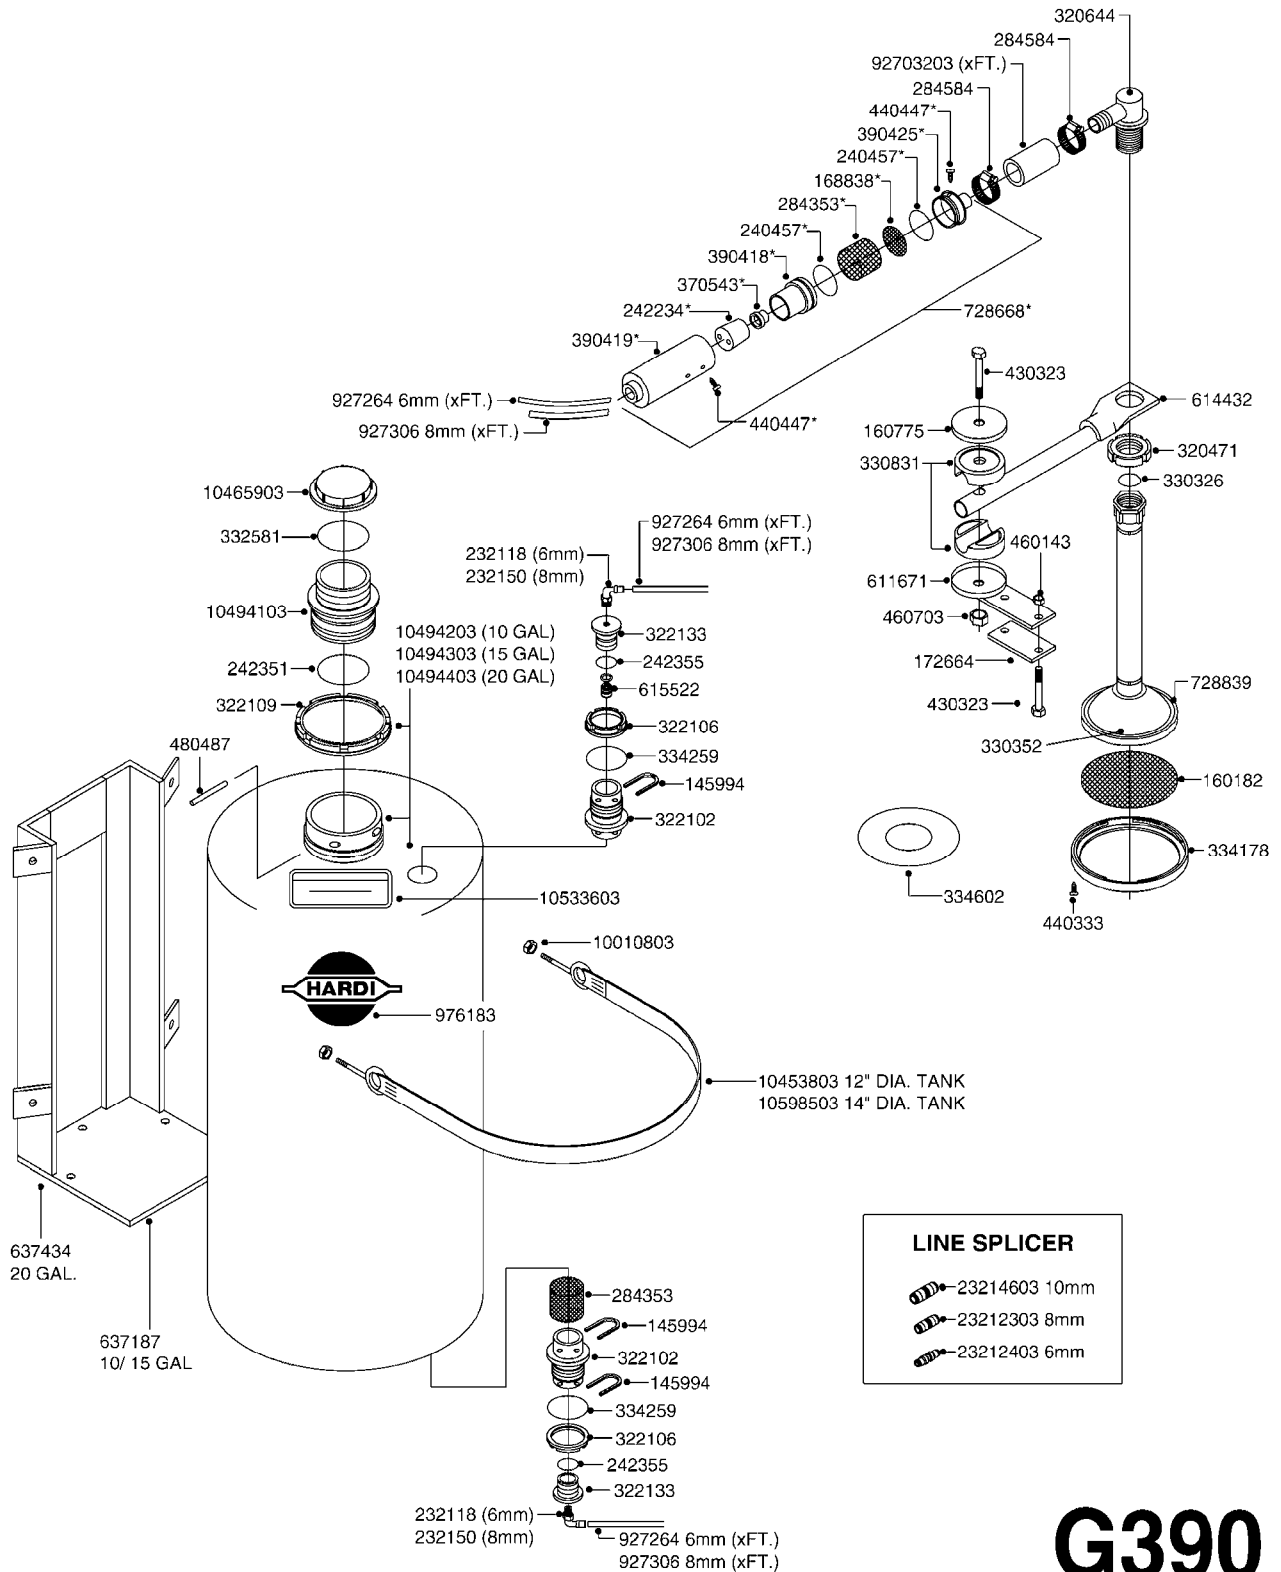

G380

FOAM MARKER TANK/DROPPER PRE92
G380-HIN, 01:01:01

Page 1

Date 18.03.2013 15:24

parts-n°	order qty	description
143673	1	NIPPLE FOR NON-RETURN VALVE
160182	1	FILTER SCREEN
160775	1	WASHER F. FRICTION PLATE
172664	1	FLATBAR BACKING PLATE
179989	1	BRKT. F. 3 GAL. TANK
241415	1	O-RING D117,5X5,33 NITRIL
282387	1	SUBSTITUTE 284584
282391	1	CLAMP HOSE CRIMP 5/16'
320187	1	FITT.DK CAP 3/8" BSP BLACK
320471	1	FITT.DK NUT 1" BSP JAMB
320644	1	FITT.DK ELB.3/4"HB X 1" BSP
320725	1	FITT.DK NIPPLE 3/8"-3/8" BSP
321307	1	FITT.DK NUT 1/2" BSP JAMB
321591	1	LID 150MM NAV TK & FOAM MARKER
330013	1	O-RING D15/D10X2.5 F.3/8"NUT
330352	1	FOAM DROP HOUSING
330831	1	FRICTION PLATE
331807	1	FITT.DK HB 5/16" F.3/8" NUT
332577	1	O-RING D38/D30X4 F.1" PUR.
332592	1	O-RING D26/D20X3
334178	1	RETAINER FOR FOAM MARKER
420847	1	BOLT HEX 8.8 DEL M8X85
421002	1	BOLT HEX 8.8 DEL M10X30 FT
421024	1	BOLT HEX 8.8 DEL M8X60
421046	1	BOLT HEX 8.8 DEL M8X25 FT
430323	1	BOLT HEX 8.8 DEL M12X60
440333	1	SCREW 3.5 X 9.5 SS
460143	1	NUT HEX M8 LOCK
460364	1	NUT HEX M8 GALV.
460703	1	NUT HEX M12X1.75 LOCK
480709	1	SUBSTITUTE 147055
611671	1	BREAK AWAY HOLDER F-MARKER
614367	1	FILTER 80 MESH F.NOZZLE
614396	1	CLEAN WATER BRACKET MB
614409	1	BRACKET FOR FOAM MARKER
614432	1	BREAK AWAY ARM F. FOAM MARKER
702984	1	ANTI-DRIP VALVE, COMPLETE
717846	1	QUICK COUPL.MALE FOAM MARKER
725024	1	TANK FOR FOAM MARKER
725100	1	SUBSTITUTE TO 730697
927172	1	SUBSTITUTE 927281
927231	1	HOSE R X PVCX3/4 CLR/BRD 0012"