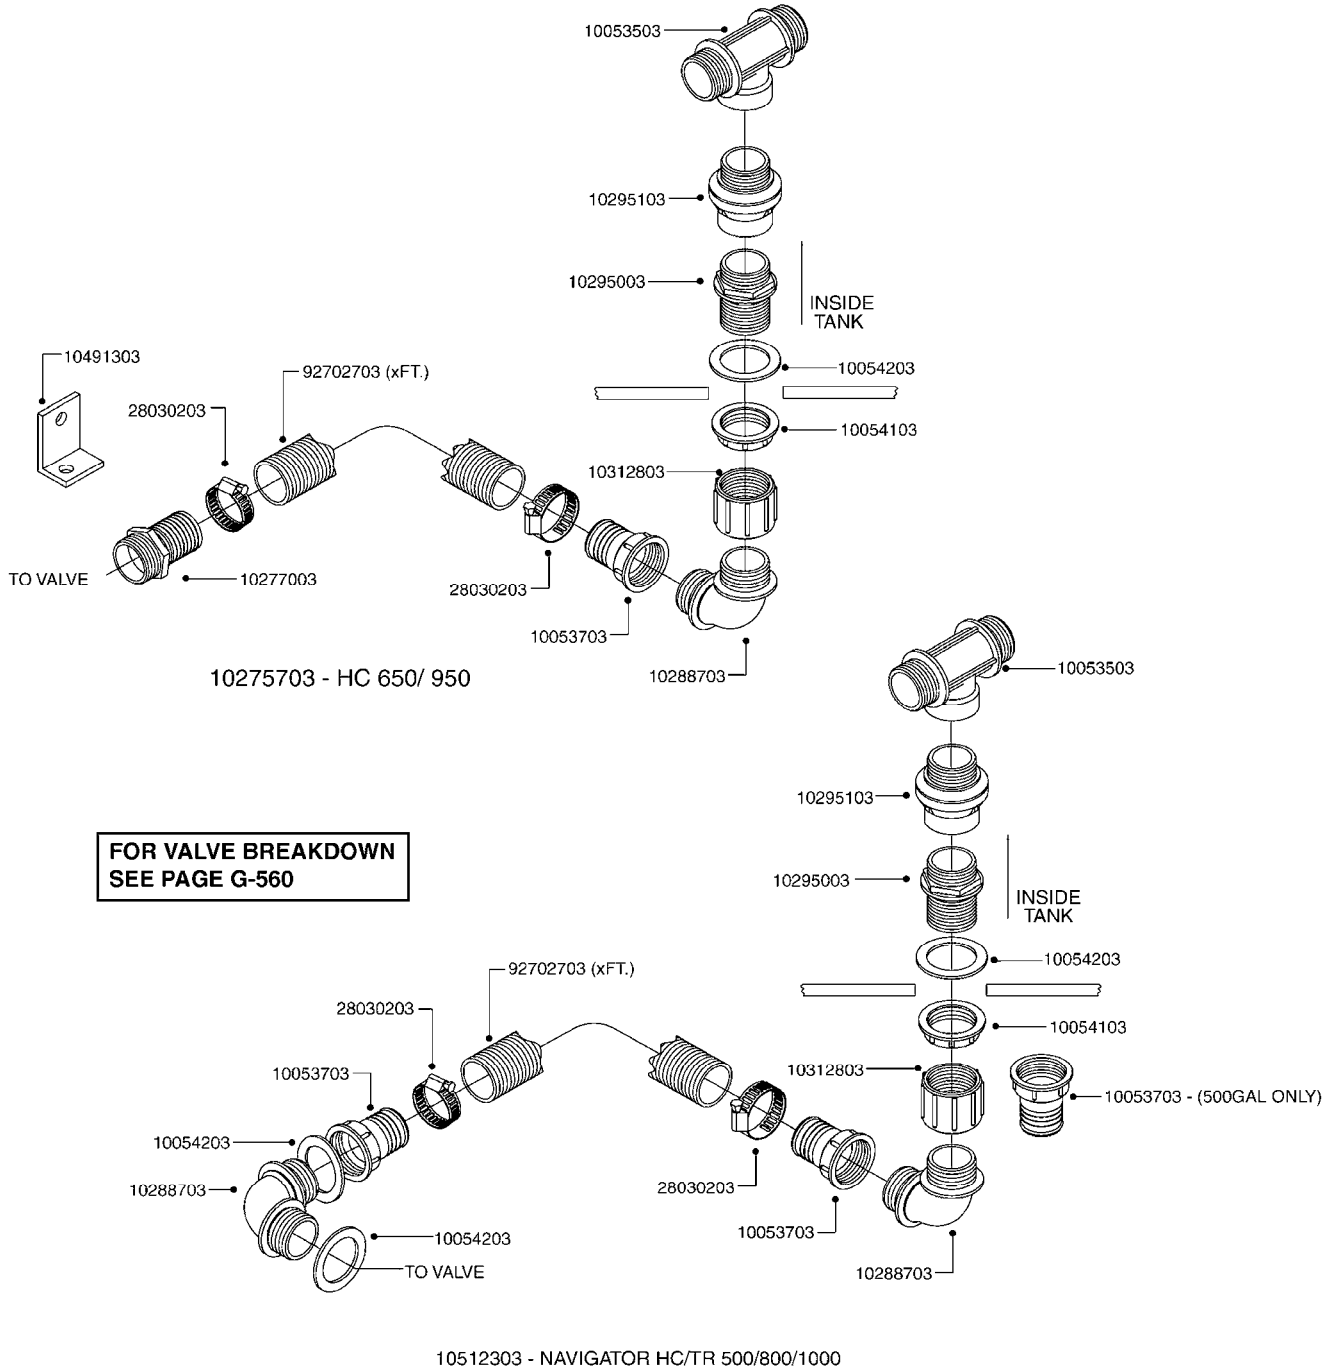

G540

**COMPLETE ASSEMBLIES
WHOLEGOODS ITEMS**

QUICKFILL-PLMBNG SYS-TRLR SPYR
G540-HIN, 20:12:10

Page 1

Date 18.03.2013 15:24

parts-n°	order qty	description
10053503	1	FITT.PO.TEE 2"MX2"FX2"M BSP
10053703	1	FITT.PO.HB STR. 2"BSP E4411
10054103	1	FITT.PO.NUT 2" BSP JAMB MCPHEE
10054203	1	GASKET F. 2" FITTINGS RUBBER
10275703	1	*QUICK FILL KIT 650/950M
10277003	1	FITT.PO.HB 2.00X2.00 MCPHEE
10288703	1	FITT.PO.EL 2MX2M 90 DEG MCPHEE
10295003	1	FITT.PO.HN 2' 250071
10295103	1	FOOT VALVE 2" 504019
10312803	1	FITT.PO.BU 2' X 2'
10491303	1	ANGLE FOR HC950 QUICK FILL
10512303	1	QUICK FILL KIT NAV. (DON'T ORD)
28030203	1	CLAMP HOSE T-BOLT S2" 235-67
92702703	1	HOSE PVC SUCT GRAY 2"