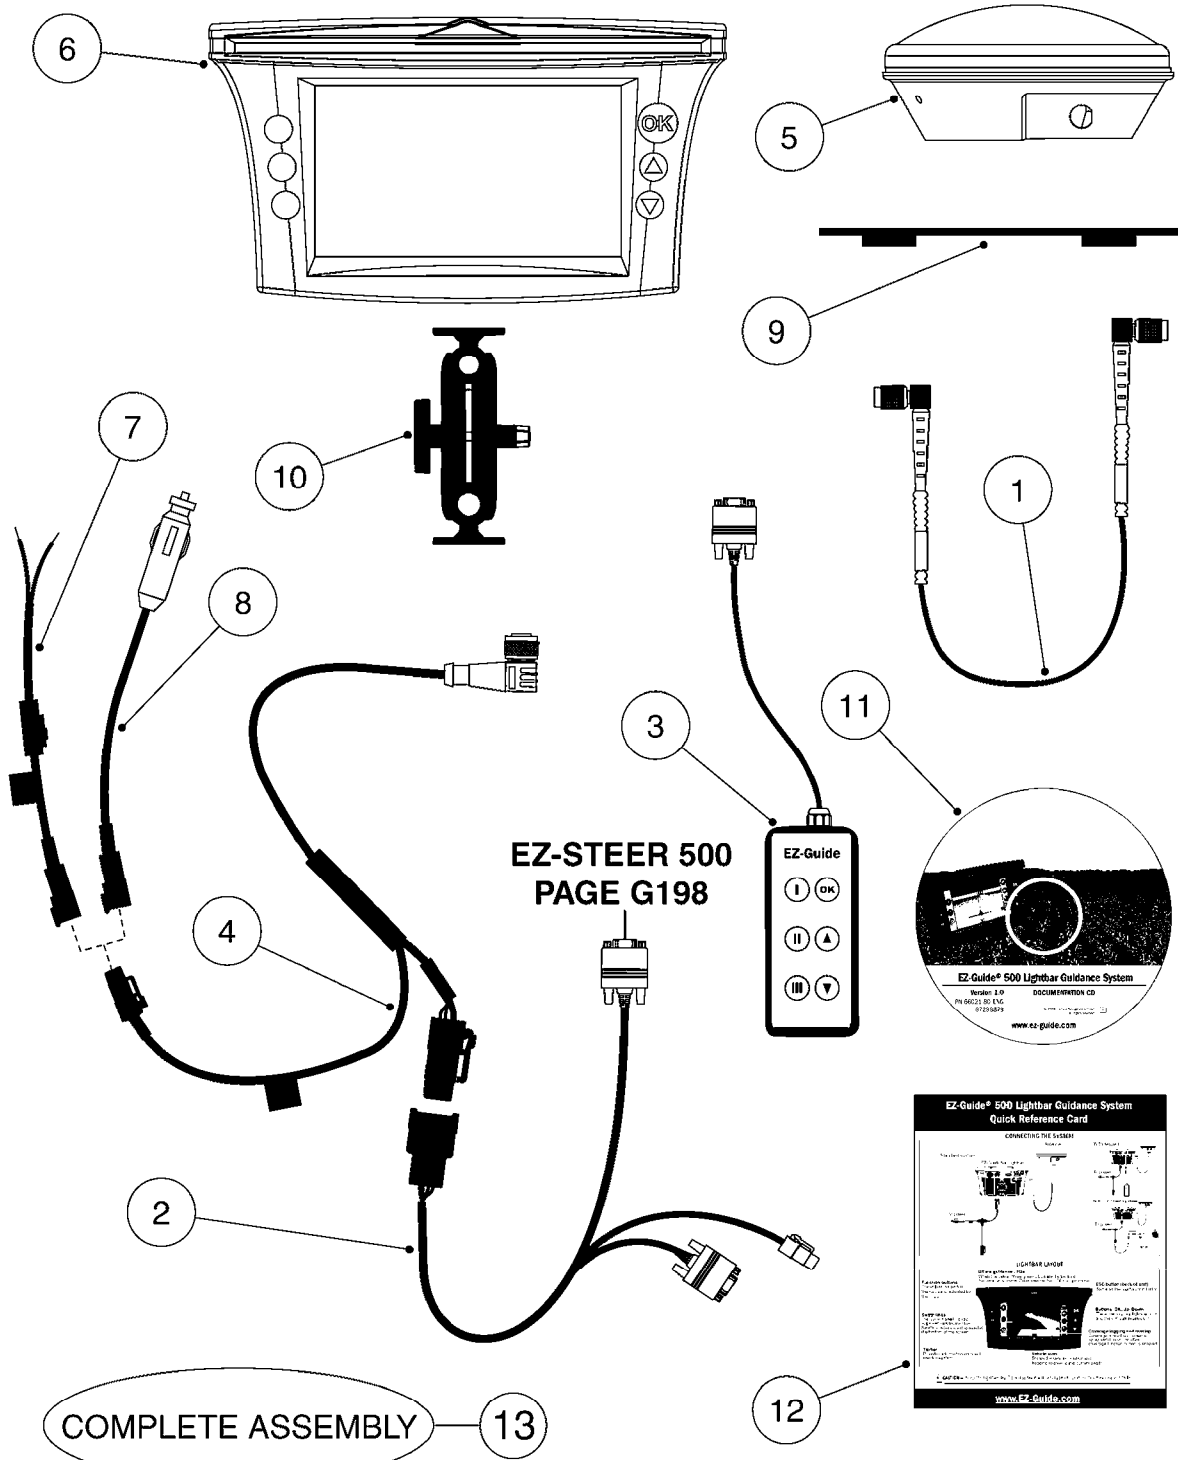

EZ-STEER 500
PAGE G198

EZ-GUIDE 500 LIGHTBAR
G197-HIN, 09:12:09

Page 1

Date 18.03.2013 15:24

Pos.	parts-n°	order qty	description
1	26007603	1	CABLE, ANTENNA, EZGUIDEPLUS
2	26012203	1	EZ-STEER/GUIDE 500 ADAPT.CABLE
3	26015303	1	REMOTE KEYPAD EZGUIDE 500/250
3	28048403	1	DECAL - REMOTE OVERLAY 500/250
4	26015403	1	EZ-GUIDE 500 CABLE POWER/CAN90
5	26015503	1	EZ-GUIDE 500 Z PLUS ANTENNA
5	26015603	1	ANTENNA AG15 L1,EZ GDE 500/250
6	26015703	1	EZ-GUIDE 500 DGPS DISPLAY
6	26015803	1	EZ-GUIDE 500 OMNISTAR DISPLAY
7	26016103	1	EZ-GUIDE 500 CABLE UNTERM.FUSE
8	26016203	1	EZ-GUIDE 500 POWER CONN.CABLE
9	28048203	1	EZ-GUIDE 500 MOUNT F.AG15 ANT.
10	28048303	1	EZ-GUIDE 250/500 RAM MNT.1.5"
11	29003803	1	EZ-GUIDE 500 CD,GET.STARTED V1
12	67215403	1	EZ-GUIDE 500 QUICK REF.CARD V1
13	84208303	1	EZ GUIDE 500 LIGHTBAR (DGPS)
13	84208403	1	EZ GUIDE 500 LIGHTBAR (XP/HP)
13	84208503	1	EZ GUIDE 500 LIGHTBAR (RTK)