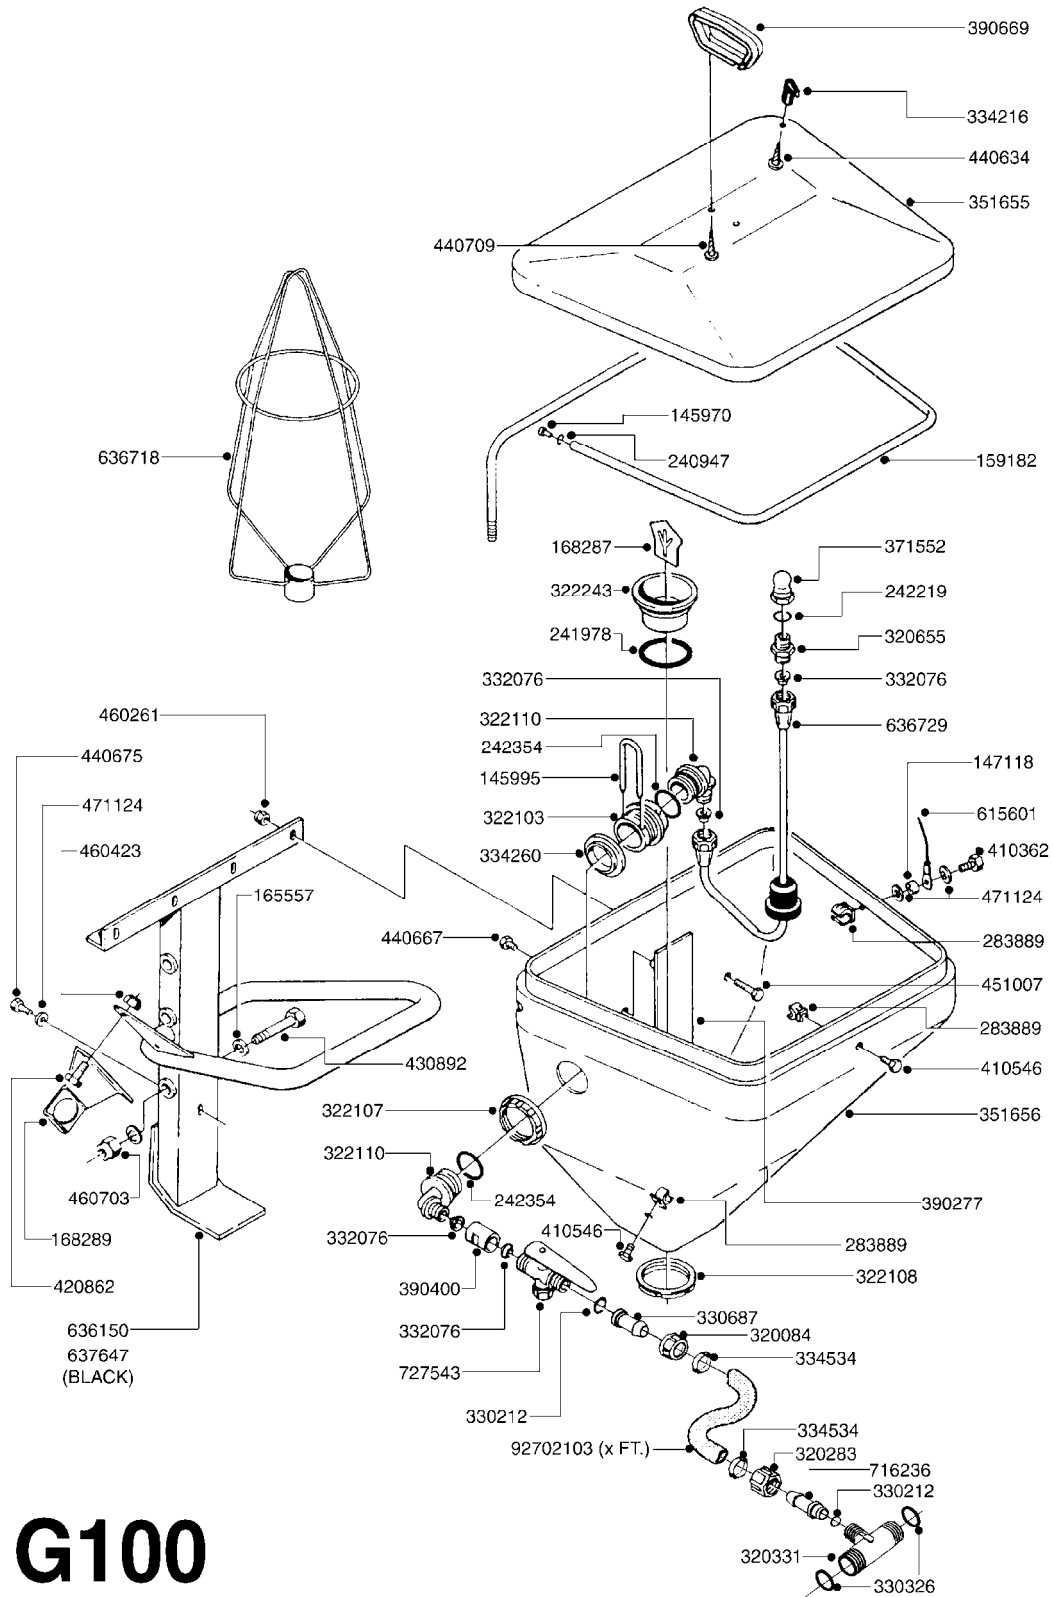

G090

CHEMICAL FILLER-HOPPER (PRE95)
G090-HIN, 19:05:11

Page 1

Date 18.03.2013 15:23

parts-n°	order qty	description
145970	1	PLUG MF 11 X 1
145995	1	FITT.DK S-53 FORK
159182	1	RINSING TUBE CHEM.FILL
168287	1	PLATE ANTI-VORTEX F.CHEM FILL
168289	1	BRACKET F. 3-WAY VALVE
240947	1	O-RING D7.3X2.4 NITRIL
241978	1	O-RING 64.5X3,0
242219	1	O-RING D16.3X2.4 VITON
242354	1	O-RING D32.2X3.0 VITON F.S-53
242566	1	LATCH STRAP F. CHEM.FILL
283889	1	CLIP F.TUBE SUPPORT
320084	1	FITT.DK NUT 1/2" BSP
320283	1	FITT.DK NUT 3/4"BSP
320331	1	FITT.DK TEE 1" - 1" - 3/4" BSP
320655	1	FITT.DK HN 1/2"-1/2" BSP
322103	1	FITT.DK S-53 BULKHEAD
322107	1	FITT.DK S-53 BULKHEAD NUT
322108	1	FITT.DK S-67 BULKHEAD NUT
322110	1	FITT.DK S-53 ELB. 1/2" BSP
322243	1	DRAIN PIPE/CHEM FIL.S67/S56
330212	1	O-RING D19/D14X2.4 F.1/2"NUT
330326	1	O-RING D30/D24X2 F.1"NUT
330687	1	FITT.DK HB 1/2" F. 1/2" NUT
332076	1	CONE INSERT F. ALUMINUM LANCE
334215	1	RUBBER
334216	1	RUBBER LATCH FOR CHEM.FILL
334260	1	GASKET F. S-53 BULKHEAD
334534	1	CLAMP HOSE PLASTIC 1/2"
371552	1	NOZZLE F.RINSING
390277	1	SCALE PLATE FOR HARDI FILLER
390400	1	FITT.DK BULKHEAD 1/2'X1/2'
410546	1	BOLT HEX 8.8 DEL M6X12 FT
420862	1	BOLT HEX 8.8 DEL M10X16 FT
440634	1	SCREW 5/8"
440667	1	SCREW M12X35 SLOT STAINLESS
440675	1	SCREW F. PLASTIC 5X16 SS
451007	1	SCREW M6X20 STAINLESS
460261	1	NUT HEX M6X1 LOCK
460423	1	NUT HEX M10X1.5 LOCK
471124	1	WASHER D18/D6.4x1.6
614728	1	LID FOR CHEM FILLER
614729	1	TANK HARDI FILLER
636150	1	FRAME FOR CHEM FILL TANK
636718	1	RINSE SUPPORT CHEM.FILL 25/35L
636729	1	TUBE F. RINSE CHEM FILL
716236	1	FITT.DK HB 1/2" ASSY. F. 3/4"
727543	1	VALVE F.CHEM FILL JUG RINSE
92702103	1	HOSE R X1/2" X300PSI WP X0012"