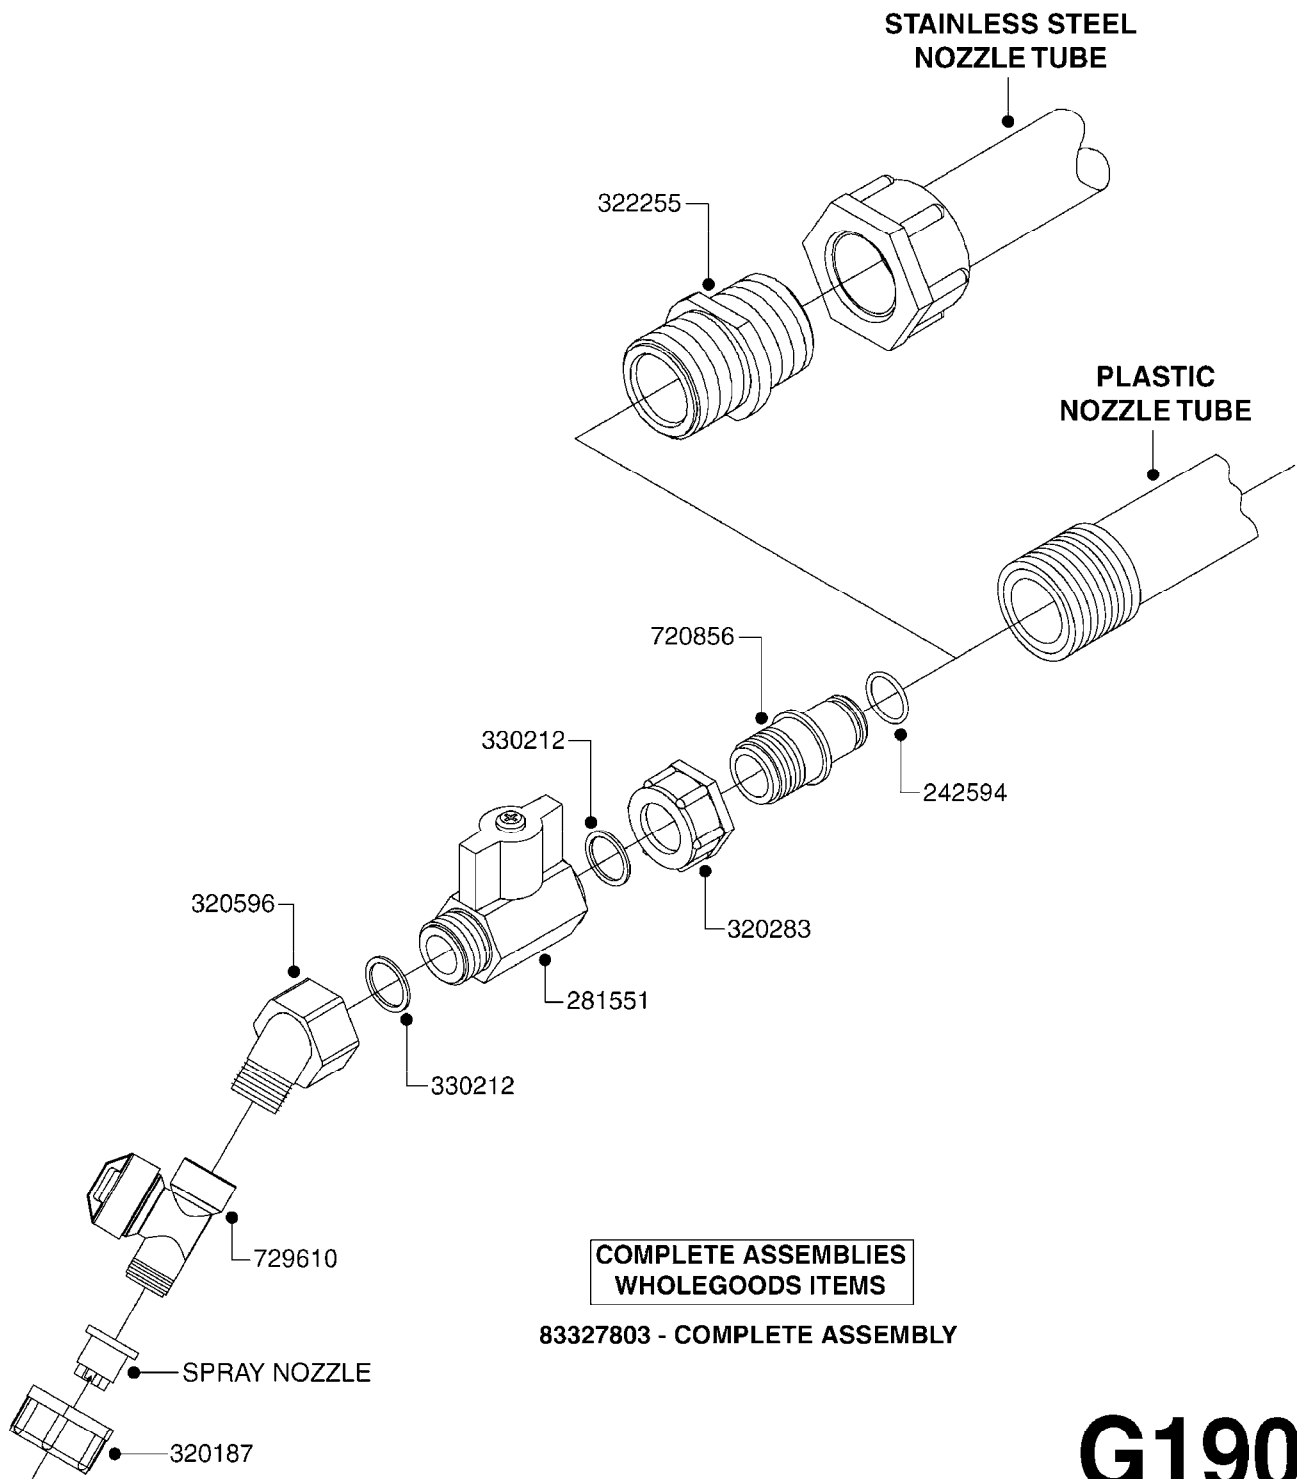

G190

END NOZZLE KIT
G190-HIN, 28:11:06

Page 1

Date 18.03.2013 15:23

parts-n°	order qty	description
242594	1	O-RING D14 X 1.78 SCH.70-EPDM
281551	1	BALL VALVE 1/2"
320187	1	FITT.DK CAP 3/8" BSP BLACK
320283	1	FITT.DK NUT 3/4"BSP
320596	1	FITT.DK ELB 3/8'-1/2'BSP 45DEG
322255	1	FITT.DK NIPPLE 3/4'X 3/4'
330212	1	O-RING D19/D14X2.4 F.1/2"NUT
720856	1	FITT.DK 1/2'BSP ASSY.F.3/4'NUT
729610	1	NOZZLE ASSY. 3/8 THREAD
83327803	1	END NOZZLE KIT "04"