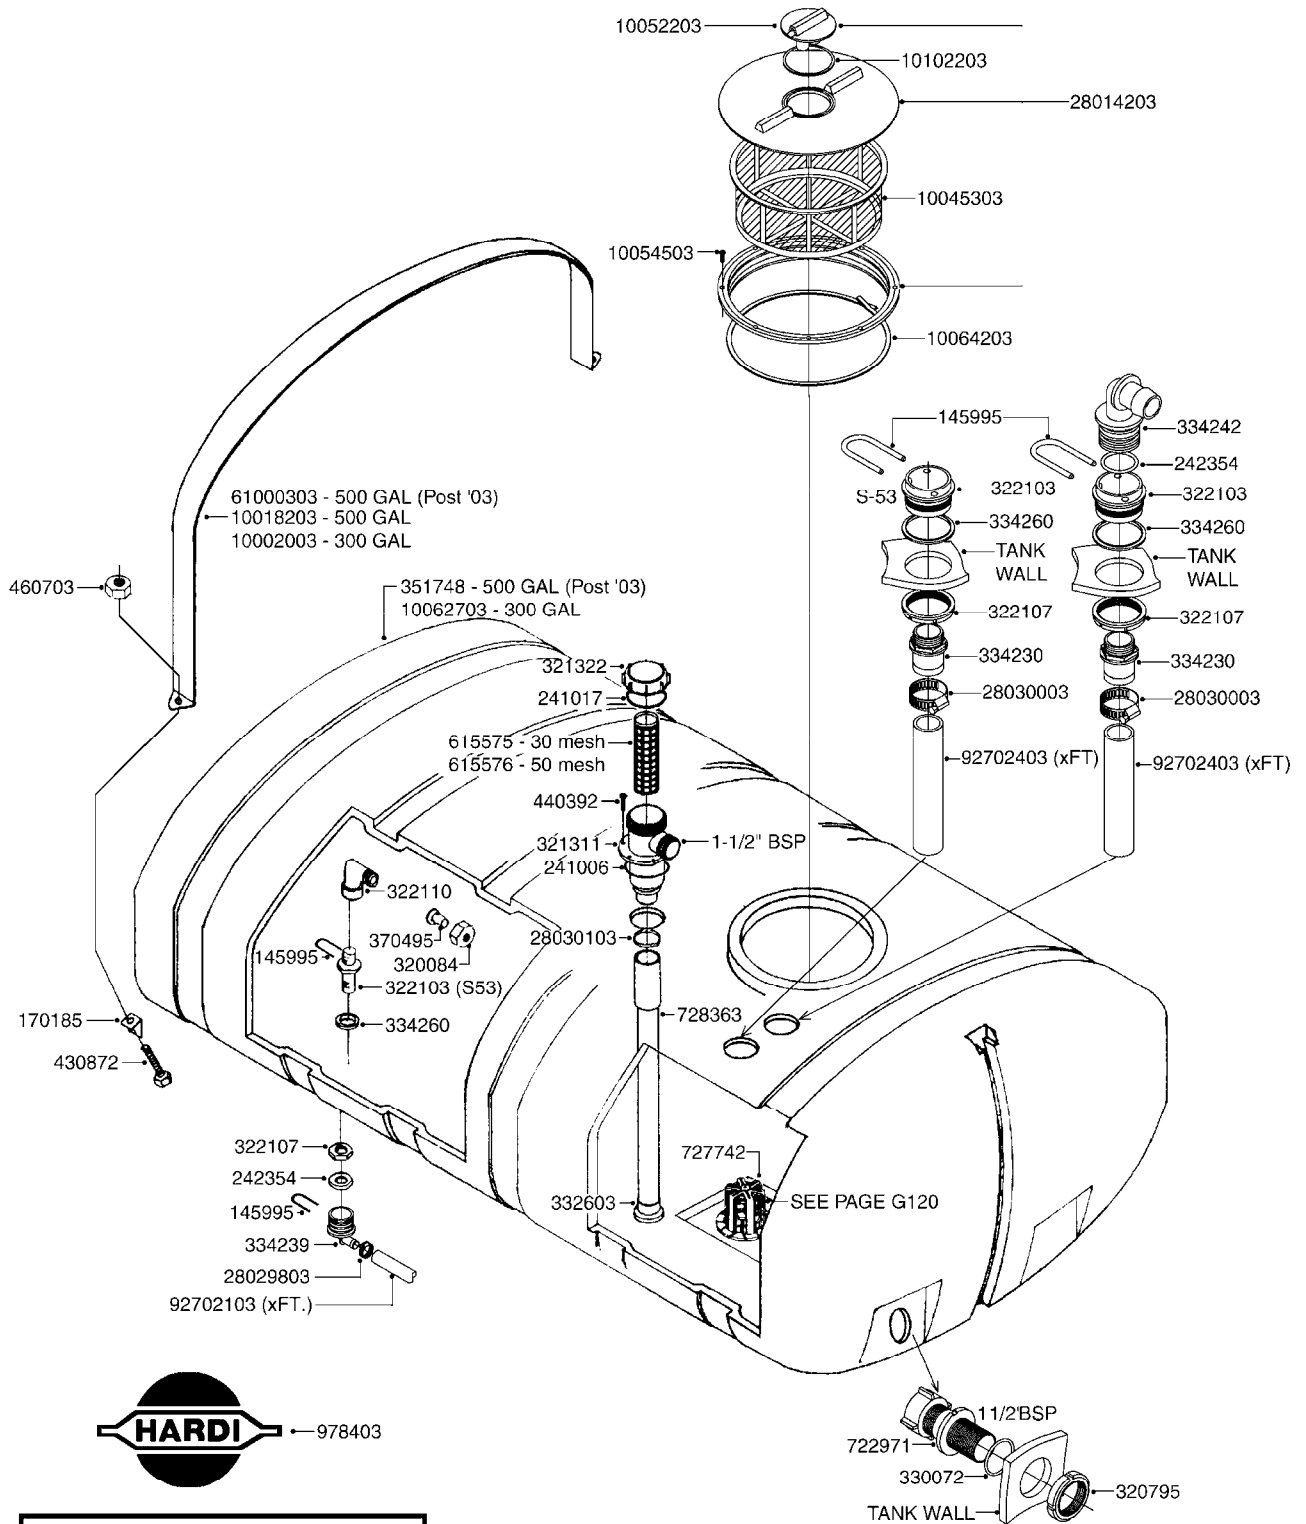

FOR CONNECTING HOSE
FITTINGS, SEE SECTION H

E280

TANK TR 300/500 W/EC (POST 93)
E280-HIN, 06:09:11

Page 1
Date 18.03.2013 15:23

parts-n°	order qty	description
145995	1	FITT.DK S-53 FORK
170185	1	ANGLE BRACKET F. TANKSTRAP
241006	1	O-RING D79,2X5,7 NITRIL
241017	1	O-RING D74,5X3 NITRIL
242354	1	O-RING D32.2X3.0 VITON F.S-53
320084	1	FITT.DK NUT 1/2" BSP
320795	1	FITT.DK NUT 1-1/2" BSP JAMB
321311	1	FILTER BODY S 80 X 4
321322	1	SCREW CAP F. S80 X 4
322103	1	FITT.DK S-53 BULKHEAD
322107	1	FITT.DK S-53 BULKHEAD NUT
322110	1	FITT.DK S-53 ELB. 1/2" BSP
330072	1	O-RING D53,5/D45,5X4
332603	1	CAP F. SUCTION TUBE
334230	1	FITT.DK S-53 STR.1"
334239	1	FITT.DK S-53 ELB.1/2"
334242	1	FITT.DK S-53 ELB.1"
334260	1	GASKET F. S-53 BULKHEAD
351748	1	TANK RAW 500 GAL
370495	1	NOZZLE INJECTOR 5066-3.0
430872	1	BOLT HEX 8.8 DEL M12X100 FT
440392	1	SCREW NO.14 1"
460703	1	NUT HEX M12X1.75 LOCK
615575	1	FILTER F.TOP SUCT.30 MESH GRN.
615576	1	FILTER F.TOP SUCT.50 MESH BLUE
722971	1	SAFETY VALVE SCF 217PSI(15BAR)
727742	1	TOP DRAIN CORD TYPE
728363	1	SUCTION TUBE ASSY.L=72"
978403	1	DECAL COMPANY 280 X 450
10002003	1	STRAP F. TR TANK 300 GAL.
10018203	1	TANK STRAP 500 GA.PRE'03 (92")
10045303	1	FILTER BASKET 16"
10052203	1	LID VENT ASSY
10054503	1	SCREW 3/4" SELF TAPPING
10062703	1	TANK RAW 300 GAL.84 MODEL
10064203	1	SET SEALING SPONGE RUBBER
10102203	1	GASKET F.16" LID BREATHER
28014203	1	LID ASSY. (3-PC.) 16" ARAG
28029803	1	CLAMP HOSE GEAR P1/2" 6708
28030003	1	CLAMP HOSE GEAR P1" 6716
28030103	1	CLAMP HOSE GEAR P5/4-S1.5"6724
61000303	1	TANK STRAP 500 GA POST'03(95")
92702103	1	HOSE R X1/2" X300PSI WP X0012"
92702403	1	HOSE PVC SUCT GRAY 1"