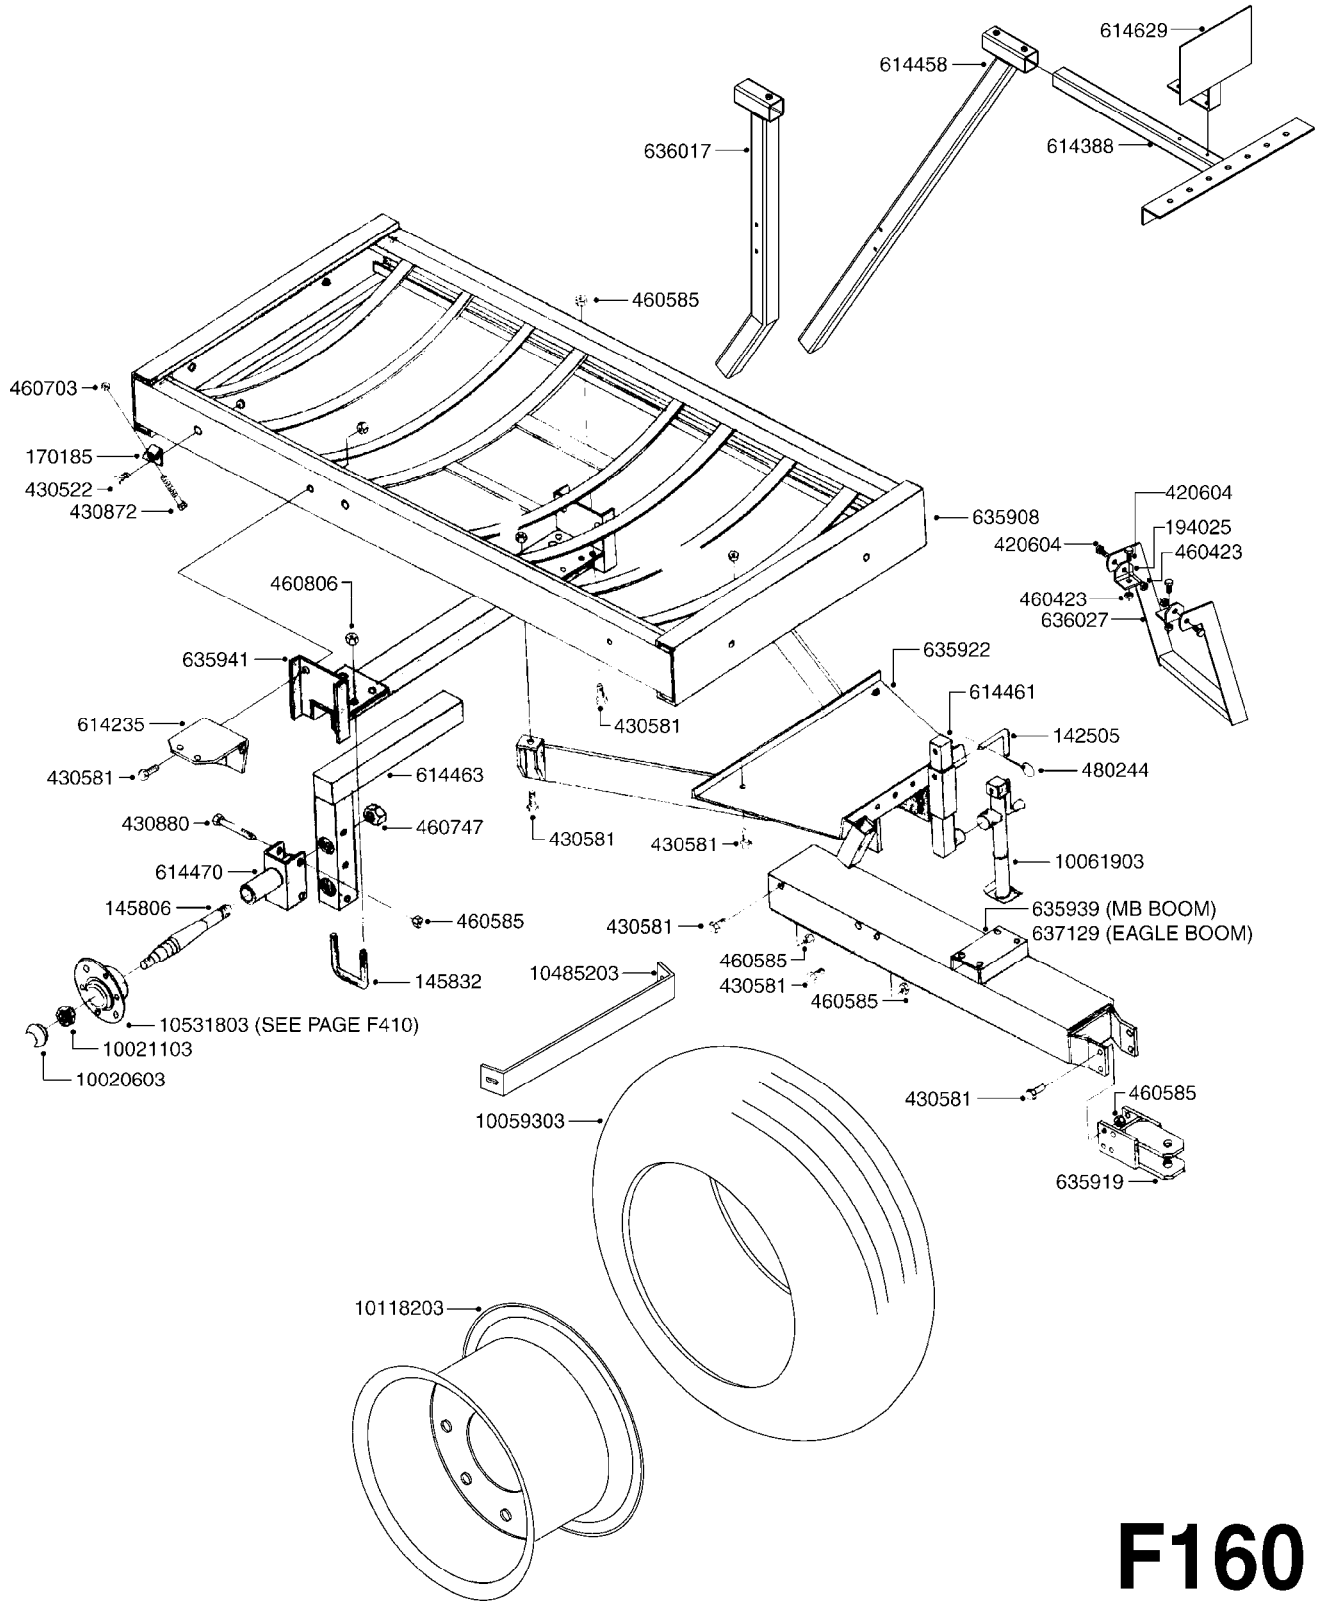

F160

FRAME TL/ESC/TR 500 SA
F160-HIN, 12:12:05

Page 1
Date 18.03.2013 15:23

parts-n°	order qty	description
10020603	1	DUST CAP DC13
10021103	1	NUT HEX NF 7/8 WB32
10059303	1	SUBSTITUTE 24001303
10061903	1	JACK F300/500/575 5000LB
10118203	1	RIM 15 X 10 X 6 BOLT
10485203	1	BRACE A FRAME TR500 FLUSH
10531803	1	HUB ASSY.COMP.F.1-3/4" SPINDLE
142505	1	LOCKING PAWL 12 X 70MM
145806	1	SPINDLE 500 SINGLE
145832	1	BOLT U (5-3/4"L x 4-3/4"W)
170185	1	ANGLE BRACKET F. TANKSTRAP
194025	1	BRACKET F.STEP HC650
420604	1	BOLT HEX 8.8 DEL M10X25 FT
430522	1	BOLT HEX 8.8 DEL M12X25 FT
430581	1	BOLT HEX 8.8 DEL M16X40 FT
430872	1	BOLT HEX 8.8 DEL M12X100 FT
430880	1	BOLT HEX 8.8 DEL M16X140
460423	1	NUT HEX M10X1.5 LOCK
460585	1	NUT HEX M16X2 LOCK
460703	1	NUT HEX M12X1.75 LOCK
460747	1	NUT HEX M24 LOCK
460806	1	NUT HEX M20X2.5 LOCK
480244	1	PIN SNAP D4.5
614235	1	BRACKET EAR F SIDE BRACES (NLA
614388	1	BRACKET FOR OPER. UNIT
614458	1	CONTROL POST BK TR/TL300/500
614461	1	JACK STAND ATTACHMENT
614463	1	INSERT SINGLE AXLE 500
614470	1	SPINDLE HOLDER 500 SINGLE
614629	1	BRACKET F. DECAL TL/TR 300/500
635908	1	FRAME F. TR/ESC 500
635919	1	TONGUE CLEVIS TR300/500
635922	1	PLATFORM & A-FRAME TR300/500
635939	1	TONGUE FOR TR/TL300/500 SHORT
635941	1	U-PROFILE 500 SINGLE
636017	1	POST FOR EC CONTROL MOUNT
636027	1	STEP F.PLATFORM HC650
637129	1	TONGUE FOR 500 EAGLE/FLUSH LNG