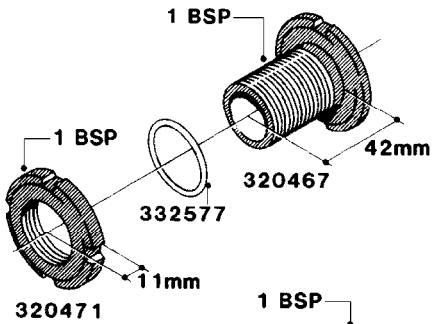

H060

FITTINGS - BULKHEAD
H060-HIN, 01:01:01

Page 1

Date 18.03.2013 15:24

parts-n°	order qty	description
141046	1	NUT 3/8" BSP
141341	1	NUT 1/4' BSP
240284	1	O-RING D82,5/75 X 3,5
320456	1	FITT.DK BULKHEAD 1"BSP DOUBLE
320467	1	FITT.DK BULKHEAD 1"BSP SINGLE
320471	1	FITT.DK NUT 1" BSP JAMB
320541	1	FITT.DK BULKHEAD 2-1/2'BSP SIN
320552	1	FITT.DK NUT 2-1/2' BSP JAMB
320644	1	FITT.DK ELB.3/4"HB X 1" BSP
320784	1	FITT.DK CAP 1-1/2" BSP
320795	1	FITT.DK NUT 1-1/2" BSP JAMB
320935	1	FITT.DK BULKHEAD 1/4' BSP SING
320946	1	FITT.DK BULKHEAD 3/8' BSP SING
321296	1	FITT.DK BULKHEAD 1/2" BSP SING
321307	1	FITT.DK NUT 1/2" BSP JAMB
321333	1	FITT.DK BULK 1-1/2" X 1"F BSP
330061	1	O-RING D16/D11X2,5
330072	1	O-RING D53,5/D45,5X4
330212	1	O-RING D19/D14X2.4 F.1/2"NUT
332577	1	O-RING D38/D30X4 F.1" PUR.
332592	1	O-RING D26/D20X3