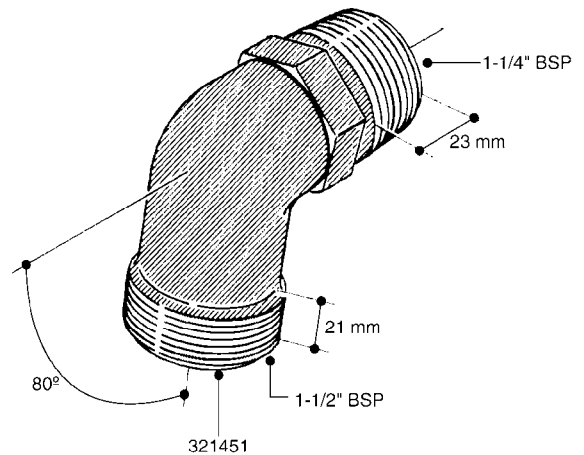

H040

FITTINGS - NIPPLES & ELBOWS
H040-HIN, 01:01:01

Page 1

Date 18.03.2013 15:24

parts-n°	order qty	description
10530803	1	FITT.PO.SE 2.00X2.00 45 DEG.
320191	1	FITT.DK ELB 3/8' BSP 45 DEGREE
320482	1	FITT.DK ELB. 1/2" BSP 60 DEG.
320596	1	FITT.DK ELB 3/8'-1/2' BSP 45DEG
320607	1	FITT.DK HN 3/8M X 3/8F BSP LNG
320633	1	FITT.DK HN 3/8"M X 3/8"F BSP
321451	1	FITT.DK ELB.1-1/2 X1-1/4 80DEG
321532	1	FITT.DK REDUC 3/4' X 1/2' BSP
390233	1	FITT.DK REDUC 1-1/2" X 1" BSP