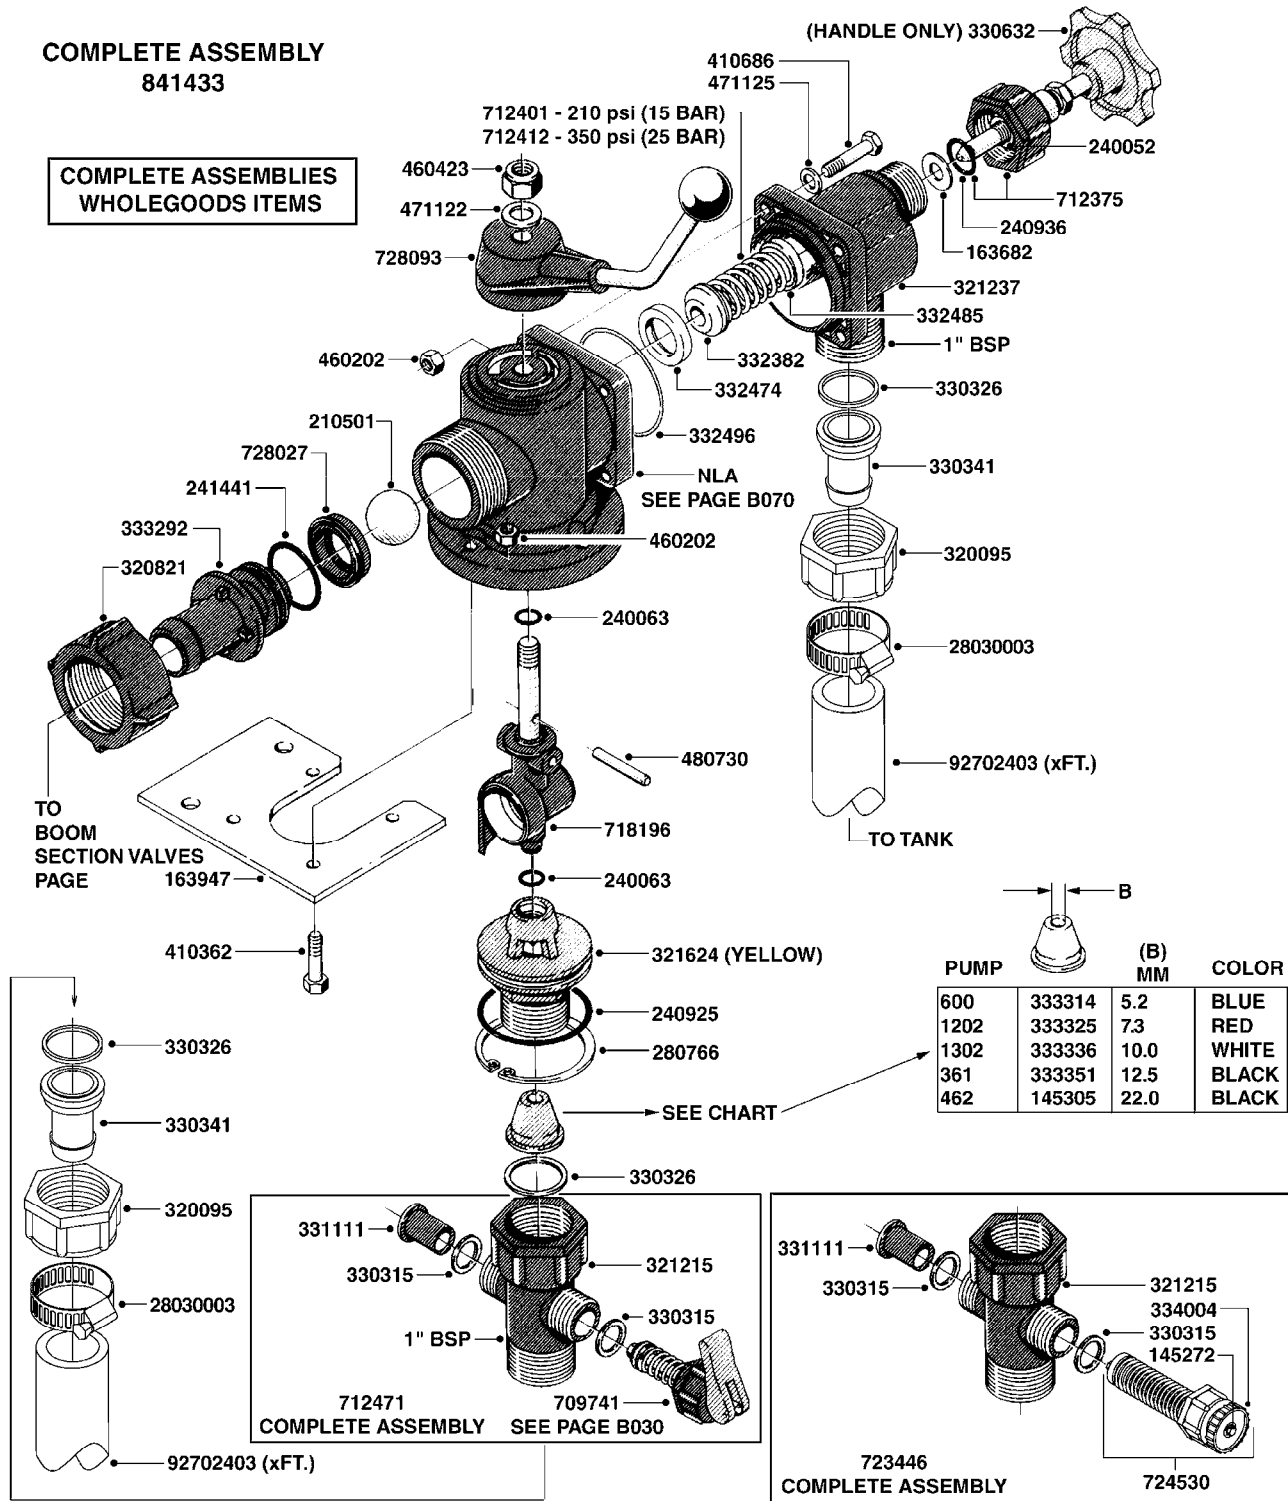

COMPLETE ASSEMBLY
841433

COMPLETE ASSEMBLIES
WHOLEGOODS ITEMS

PUMP		(B) MM	COLOR
600	333314	5.2	BLUE
1202	333325	7.3	RED
1302	333336	10.0	WHITE
361	333351	12.5	BLACK
462	145305	22.0	BLACK

B060