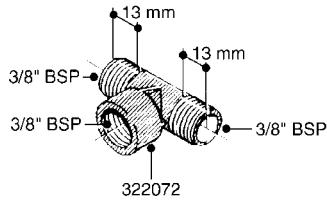

H010

parts-n°	order qty	description
240085	1	O-RING D13,1/8,3X02,4 NITRIL
241441	1	O-RING D29.3X3
242594	1	O-RING D14 X 1.78 SCH.70-EPDM
320084	1	FITT.DK NUT 1/2" BSP
320095	1	FITT.DK NUT 1" BSP
320117	1	FITT.DK CONN.1/2"BSP F. 1" CAP
320187	1	FITT.DK CAP 3/8" BSP BLACK
320283	1	FITT.DK NUT 3/4"BSP
320821	1	FITT.DK NUT 1-1/2" BSP
321495	1	FITT.DK REDUC 1/4'BSP F.3/4'NT
321576	1	FITT.DK CONN 1/2"BSP F.3/4"NUT
330013	1	O-RING D15/D10X2.5 F.3/8"NUT
330212	1	O-RING D19/D14X2.4 F.1/2"NUT
330326	1	O-RING D30/D24X2 F.1"NUT
330341	1	FITT.DK HB 1" F. 1" NUT
330595	1	O-RING D24.6/D20X2.1 -3/4"
330665	1	FITT.DK HB 3/4"F.1" NUT
330676	1	FITT.DK HB 3/8" F. 1/2" NUT
330687	1	FITT.DK HB 1/2" F. 1/2" NUT
330691	1	FITT.DK HB 3/4'F.3/4' NUT
330783	1	FITT.DK HB 3/8"F.3/8" NUT
331262	1	FITT.DK HB 1-1/2" F. 1-1/2"NUT
331273	1	O-RING D44/D38X2 F.1-1/2"
331446	1	FITT.DK HB 1" F.1-1/2" NUT
331807	1	FITT.DK HB 5/16" F.3/8" NUT
332286	1	FITT.DK HB 1/2" F. 3/4" NUT
332905	1	FITT.DK HB 1/2" F. 3/4" CAP
332927	1	FITT.DK PL.F. NOZZLE TUBE
333292	1	FITT.DK HB 1"O'RING F.1-1/2"
333664	1	FITT.DK HB 5/16' F. 1/2' NUT
334044	1	FITT.DK HB 3/4' F. 3/4' CAP
334059	1	FITT.DK EL 1" 110 DEG.F.1-1/2"
334123	1	FITT.DK HB 1-1/4"O-RNG F.1-1/2"
334150	1	FITT.DK HB 1-1/4" 110 F.1-1/2"
390542	1	PLUG WASHER FOR 3/4'CAP NUT
716236	1	FITT.DK HB 1/2" ASSY. F. 3/4"
716413	1	FITT.DK PLUG ASSY. F.NOZ TUBE
717426	1	FITT.DK REDUC 1/4"BSP F.3/4"N
720856	1	FITT.DK 1/2'BSP ASSY.F.3/4'NUT
724621	1	FITT.DK HB 3/4"ASSY F.3/4" NUT