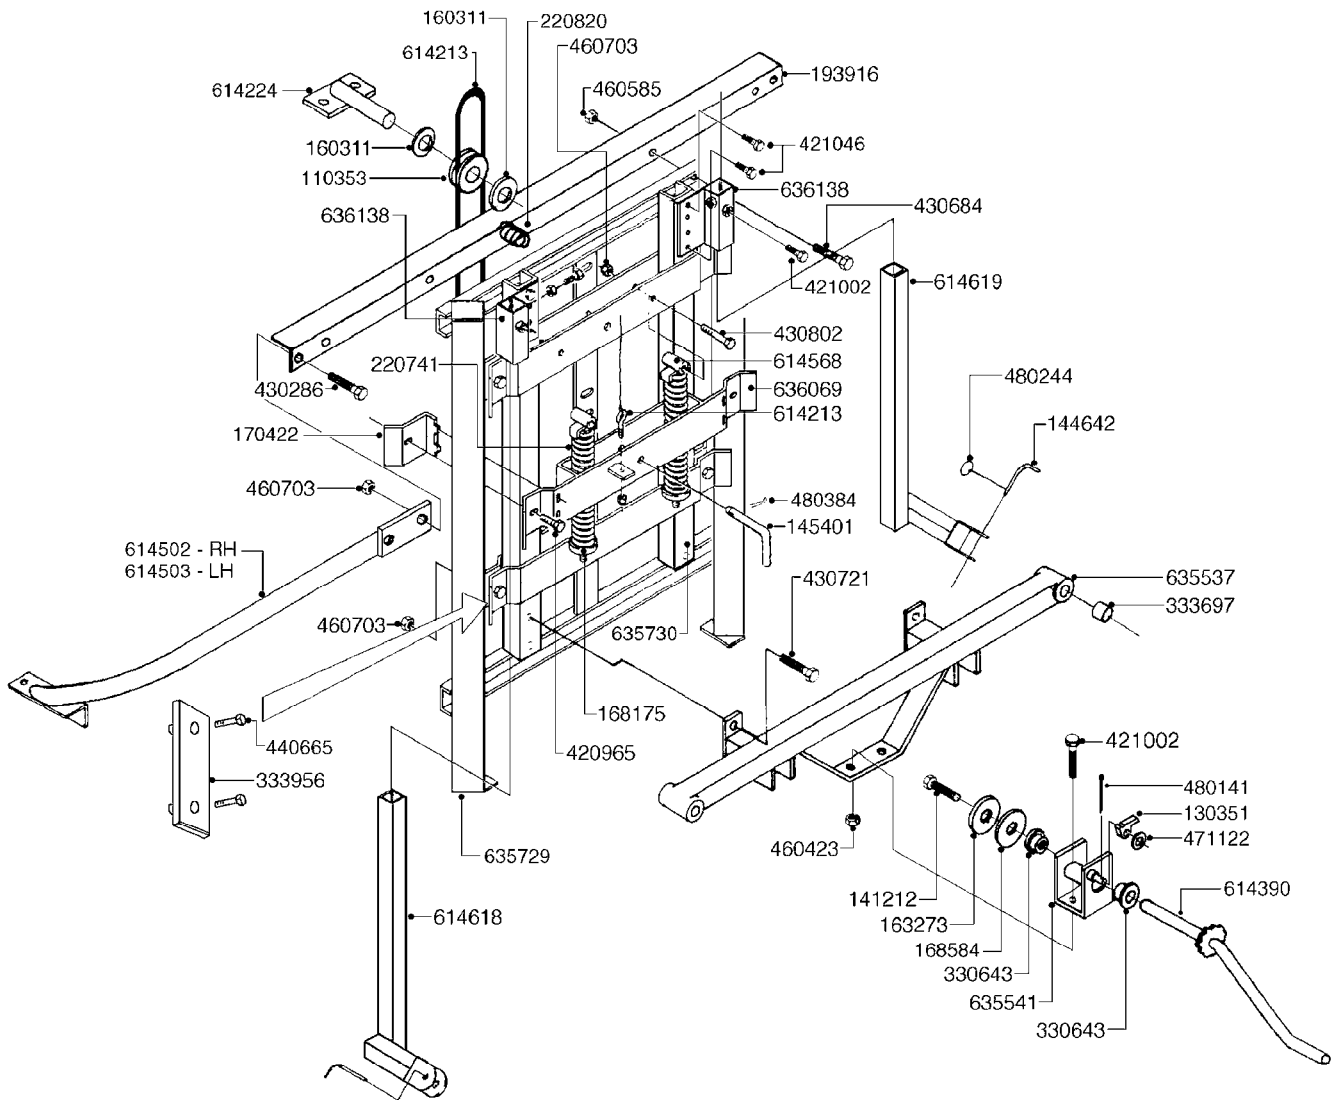

COMPLETE ASSEMBLIES
WHOLEGOODS ITEMS

831239: COMPLETE WINCH KIT

D120

BOOM-MB H-FRM 45' 50' WL TRLR
D120-HIN, 12:12:05

Page 1

Date 18.03.2013 15:23

parts-n°	order qty	description
110353	1	PULLEY S 63-1 FOR BOOM LIFT
130351	1	PAWL FOR BOOM LIFT
141212	1	BOLT FOR CABLE LOCK
144642	1	LOCKING PAWL D10X65MM
145401	1	PAWL
160311	1	WASHER D30/D20.4X2
163273	1	WASHER FOR WINCH W. D14 RED
168175	1	WASHER FOR SUSPENSION DEL
168584	1	WASHER F.SPRING D59 RED
170422	1	BRACKET F.WINCH SPRING KIT
193916	1	ANGLE IRON FOR MB BOOM BKTS.
220741	1	SPRING D46 X 150
220820	1	SPRING D20.5/2.0 0-50MM
330643	1	NYLON BUSH WINCH D20
333697	1	BUSHING D22/D16x25
333956	1	SLIDE SHOE 91X25X10
420965	1	BOLT HEX 8.8 DEL M10X40
421002	1	BOLT HEX 8.8 DEL M10X30 FT
421046	1	BOLT HEX 8.8 DEL M8X25 FT
430286	1	BOLT HEX 8.8 DEL M12X30 FT
430684	1	BOLT HEX 8.8 DEL M16X30 FT
430721	1	BOLT HEX 8.8 DEL M12X40 FT
430802	1	BOLT HEX 8.8 DEL M12X75
440665	1	SCREW M4.2X16 STAINLESS
460423	1	NUT HEX M10X1.5 LOCK
460585	1	NUT HEX M16X2 LOCK
460703	1	NUT HEX M12X1.75 LOCK
471122	1	WASHER D20/D10.5X2 SS
480141	1	PIN COTTER M4X20
480244	1	PIN SNAP D4.5
480384	1	PIN COTTER D5X40
614213	1	WIRE W EYE BOLT TR/MB CAN.
614224	1	BRACKET FOR WHEEL
614390	1	HANDLE FOR WINCH
614502	1	INCLINED BRACE RIGHT CAN
614503	1	INCLINED BRACE LEFT CAN
614568	1	BOLT
614618	1	TRANS BRKT. F/MB BOOM (SHORT)
614619	1	TRANS BRKT. F/MB BOOM (LONG)
635537	1	TRAPEZE FRAME
635541	1	BRACKET
635729	1	OUTER FRAME OFF H-FRAME
635730	1	FRAME INNER F.MB WINCH LIFT
636069	1	BKT. FOR MB WINCH SPRING KIT
636138	1	BRACKET
831239	1	WINCH CTN.FOR SM/ESC LIFT