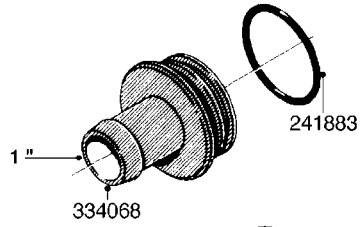

H080

FITTINGS - S-53
H080-HIN, 01:02:12

Page 1

Date 18.03.2013 15:24

parts-n°	order qty	description
145995	1	FITT.DK S-53 FORK
242353	1	O-RING D44.2X3.0 VITON F.S-67
242354	1	O-RING D32.2X3.0 VITON F.S-53
322103	1	FITT.DK S-53 BULKHEAD
322107	1	FITT.DK S-53 BULKHEAD NUT
322110	1	FITT.DK S-53 ELB. 1/2" BSP
322352	1	FITT.DK S-53 TEE
334227	1	FITT.DK S-53 STR.1/2'
334229	1	FITT.DK S-53 STR.3/4"
334230	1	FITT.DK S-53 STR.1"
334239	1	FITT.DK S-53 ELB.1/2"
334241	1	FITT.DK S-53 ELB.3/4"
334242	1	FITT.DK S-53 ELB.1"
334249	1	FITT.DK S-53 PLUG
334260	1	GASKET F. S-53 BULKHEAD
334564	1	FITT.DK S-67 TO S-53 ADAPTER
391100	1	FITT.DK S-53THREAD INS.1/2"BSP
726463	1	FITT.DK S53 BULKHEAD W/GASKET
726552	1	FIT.DK S-53X90 1/2" BSP,O-RING
726556	1	FITT.DK S-53 HB 1/2" W/O-RING
726558	1	FITT.DK S53 STR. 3/4" W.ORING
726559	1	FITT DK. S-53 HB 1" W/O-RING
726568	1	FITT.DK.S-53 HB 1/2"90 W/ORING
726570	1	FITT.DK S-53 ELB.3/4" W.ORING
726571	1	FITT.DK S-53 ELB.1", W ORING
726578	1	FITT.DK S53 PLUG WITH O-RING
728561	1	FITT.DK. S67M - S53F REDUCER