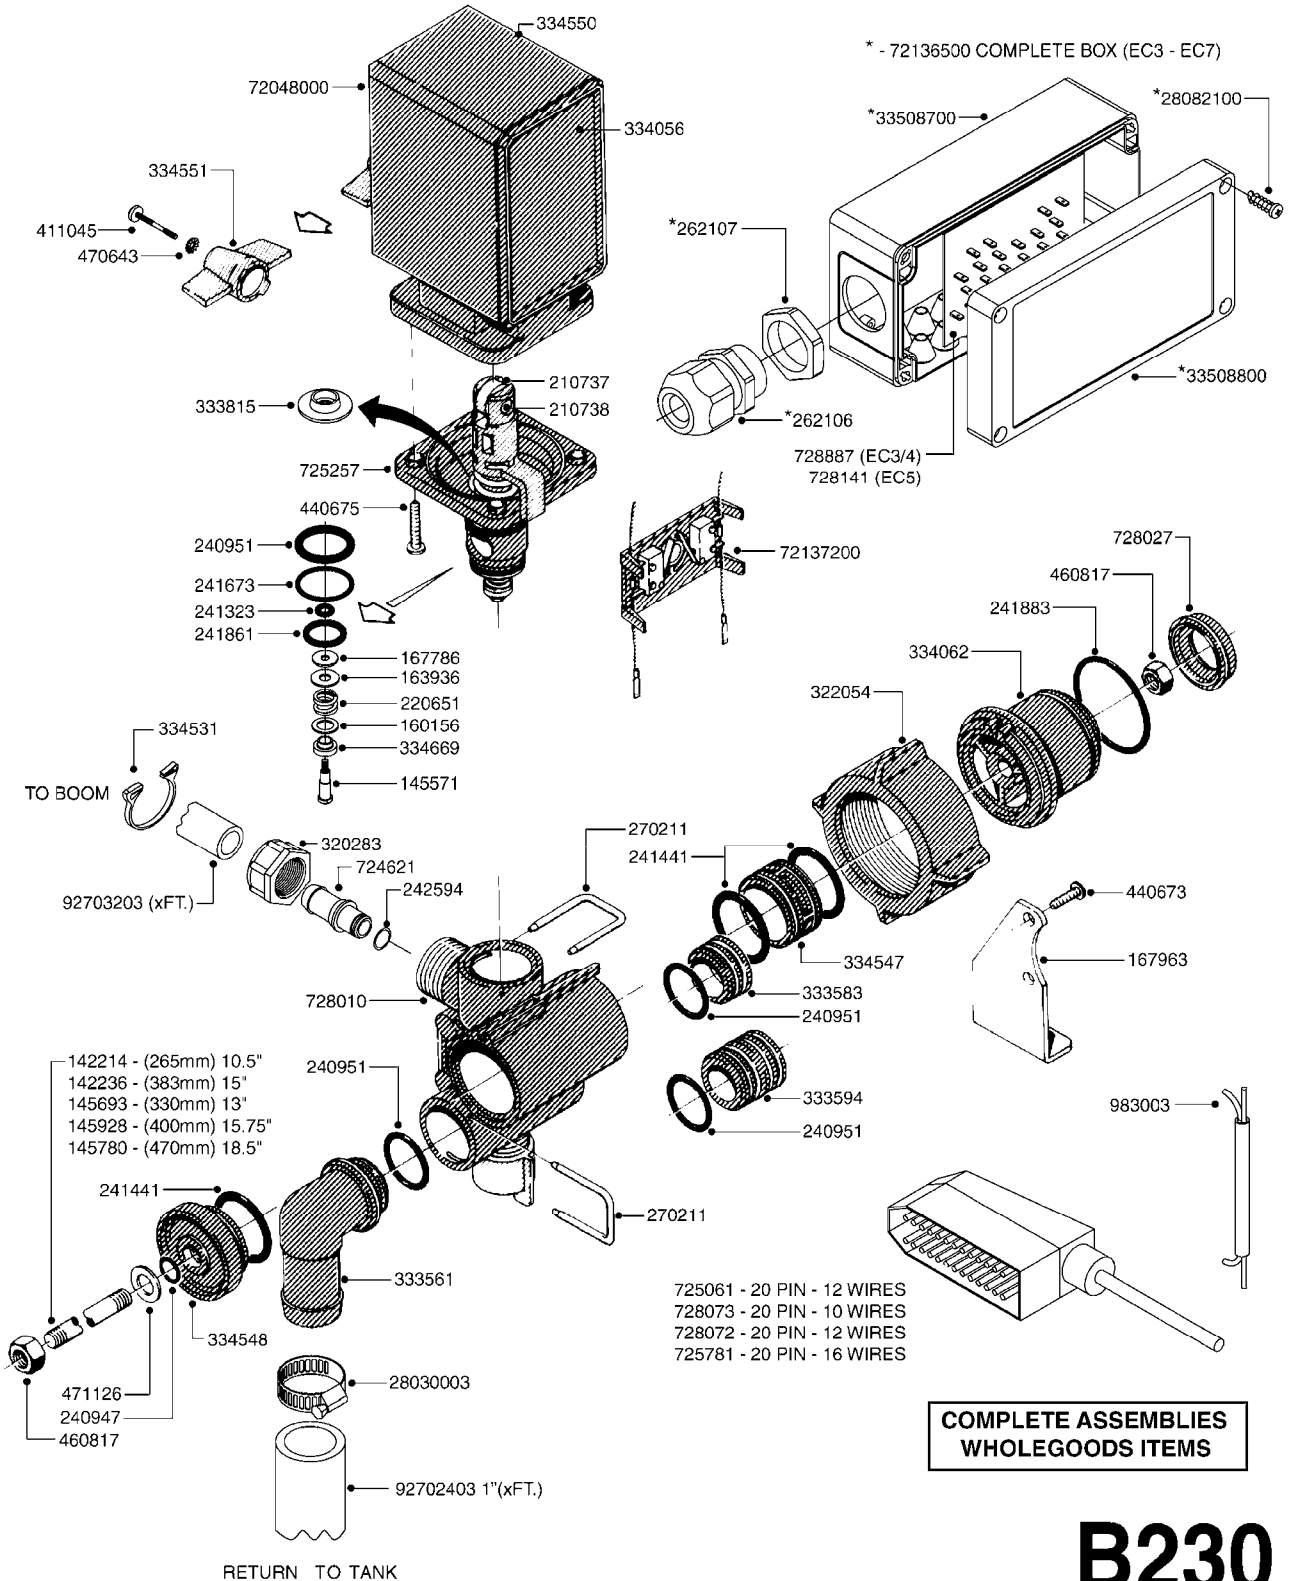

parts-n°	order qty	description
142214	1	STUD BOLT 8 X 265 - 5 MODULS
142236	1	STUD BOLT 8 X 381 - 8 MODULS
145571	1	STUD BOLT F/PNEUM. DISTRIBUTOR
145693	1	STUD BOLT M8X330
145780	1	STUD BOLT M8 X 470
145928	1	STUD BOLT 8M X 400
160156	1	WASHER D14.1/D9.2X1 SS
163936	1	WASHER D15/D6.2X1
167786	1	WASHER D13/D4.2X1
167963	1	MOUNT BKT.F.EC BOOM SEC.
210737	1	BEARING BALL D7 RSTO 5 TN
210738	1	BEARING ROLLER D7 L=16 SS
220651	1	SPRING PRESSURE D12.5/5
240947	1	O-RING D7.3X2.4 NITRIL
240951	1	O-RING D21.2X3 NITRIL
241323	1	O-RING D5.3X2.4 NITRIL
241441	1	O-RING D29.3X3
241673	1	O-RING D22.1X1.6
241861	1	O-RING D15.3X2.4 VITON
241883	1	O-RING D39.2X3 NITRIL
242594	1	O-RING D14 X 1.78 SCH.70-EPDM
262106	1	BULKHEAD F. CABLE 6.5-14 BLACK
262107	1	NUT F. BULKHEAD CABLE BLACK
270211	1	FITT.DK S25 FORK L=37.5
320283	1	FITT.DK NUT 3/4"BSP
322054	1	UNION NUT BLACK S61 x 2
333561	1	FITT.DK ELB.1" EC RETURN
333583	1	END PIECE FOR BYPASS
333594	1	CONNECTING PIECE F. BYPASS
333815	1	DISTANCE RING
334056	1	COVER F/MOTOR HOUSE EC DIST.
334062	1	CONNECT. BRANCH F/EC OP. UNIT
334531	1	CLAMP HOSE PLASTIC 3/4"
334547	1	CONNECTING PIECE F. PRESSURE
334548	1	END COVER
334550	1	MOTOR HOUSE SECT VALVE
334551	1	GRIP F.MAN.OP.EC ON/OFF GREEN
334669	1	VALVE CONE D14/D7-SH 63 WHITE
411045	1	SCREW M4 X 16MM STAINLESS
440673	1	SCREW F.PLASTIC 5X12 SS
440675	1	SCREW F. PLASTIC 5X16 SS
460817	1	NUT HEX M8 STAINLESS DIN 934
470643	1	WASHER LOCK
471126	1	WASHER D16/D8.4X1.6 SS
724621	1	FITT.DK HB 3/4"ASSY F.3/4" NUT
725061	1	CABLE - EC 12WIRE L=6000mm
725257	1	SPINDLE SECT. F/EC DISTRIBUTOR
725781	1	CONNECTING CABLE L=6000-AC 5
728010	1	DISTRIB HOUSING W/CONST PR GRN
728027	1	BUSHING WITH SEAT
728072	1	CABLE F.CONTROL BOX 6M EC/4
728073	1	CABLE F.CONTROL BOX 6M EC/3
728141	1	CIRCUIT BOARD F.EC7 CONN. BOX
728887	1	CIRCUIT BOARD EC CONTROL
983003	1	CABLE ELEC.2X1MM WIRE BLACK EC
28030003	1	CLAMP HOSE GEAR P1" 6716
28082100	1	SCREW F. BOX LID 1/4" L=20
33508700	1	BOX 160X80X40 BLACK
33508800	1	BOX LID 160X80X15 BLACK
72048000	1	MOTOR, DISTRIBUTION 1:300
72136500	1	UNIV. CONNECTION BOX F. EC