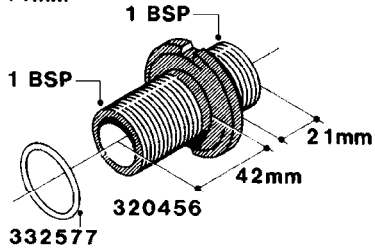

H060

FITTINGS - BULKHEAD
H060-HIN, 01:01:01

Page 1

Date 18.03.2013 15:24

parts-n°	order qty	description
141046	1	NUT 3/8" BSP
141341	1	NUT 1/4' BSP
240284	1	O-RING D82,5/75 X 3,5
320456	1	FITT.DK BULKHEAD 1"BSP DOUBLE
320467	1	FITT.DK BULKHEAD 1"BSP SINGLE
320471	1	FITT.DK NUT 1" BSP JAMB
320541	1	FITT.DK BULKHEAD 2-1/2'BSP SIN
320552	1	FITT.DK NUT 2-1/2' BSP JAMB
320644	1	FITT.DK ELB.3/4"HB X 1" BSP
320784	1	FITT.DK CAP 1-1/2" BSP
320795	1	FITT.DK NUT 1-1/2" BSP JAMB
320935	1	FITT.DK BULKHEAD 1/4' BSP SING
320946	1	FITT.DK BULKHEAD 3/8' BSP SING
321296	1	FITT.DK BULKHEAD 1/2" BSP SING
321307	1	FITT.DK NUT 1/2" BSP JAMB
321333	1	FITT.DK BULK 1-1/2" X 1"F BSP
330061	1	O-RING D16/D11X2,5
330072	1	O-RING D53,5/D45,5X4
330212	1	O-RING D19/D14X2.4 F.1/2"NUT
332577	1	O-RING D38/D30X4 F.1" PUR.
332592	1	O-RING D26/D20X3