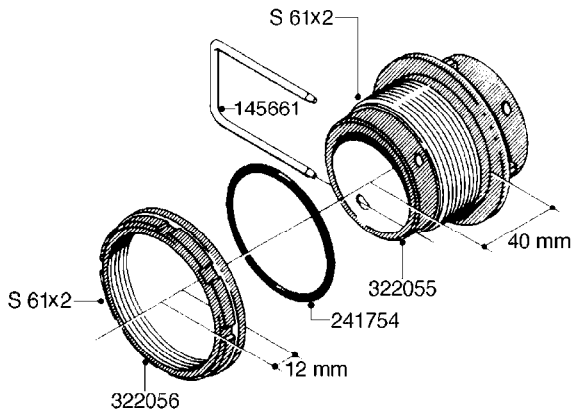

H080

FITTINGS - S-53
H080-HIN, 01:02:12

Page 1

Date 18.03.2013 15:24

parts-n°	order qty	description
145995	1	FITT.DK S-53 FORK
242353	1	O-RING D44.2X3.0 VITON F.S-67
242354	1	O-RING D32.2X3.0 VITON F.S-53
322103	1	FITT.DK S-53 BULKHEAD
322107	1	FITT.DK S-53 BULKHEAD NUT
322110	1	FITT.DK S-53 ELB. 1/2" BSP
322352	1	FITT.DK S-53 TEE
334227	1	FITT.DK S-53 STR.1/2'
334229	1	FITT.DK S-53 STR.3/4"
334230	1	FITT.DK S-53 STR.1"
334239	1	FITT.DK S-53 ELB.1/2"
334241	1	FITT.DK S-53 ELB.3/4"
334242	1	FITT.DK S-53 ELB.1"
334249	1	FITT.DK S-53 PLUG
334260	1	GASKET F. S-53 BULKHEAD
334564	1	FITT.DK S-67 TO S-53 ADAPTER
391100	1	FITT.DK S-53THREAD INS.1/2"BSP
726463	1	FITT.DK S53 BULKHEAD W/GASKET
726552	1	FIT.DK S-53X90 1/2" BSP,O-RING
726556	1	FITT.DK S-53 HB 1/2" W/O-RING
726558	1	FITT.DK S53 STR. 3/4" W.ORING
726559	1	FITT DK. S-53 HB 1" W/O-RING
726568	1	FITT.DK.S-53 HB 1/2"90 W/ORING
726570	1	FITT.DK S-53 ELB.3/4" W.ORING
726571	1	FITT.DK S-53 ELB.1", W ORING
726578	1	FITT.DK S53 PLUG WITH O-RING
728561	1	FITT.DK. S67M - S53F REDUCER