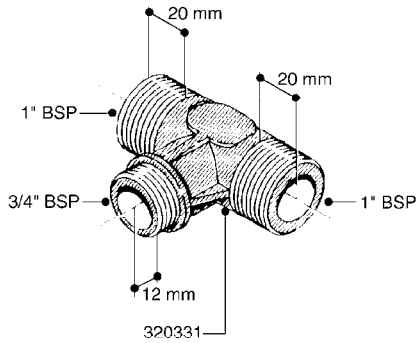

H010

parts-n°	order qty	description
240085	1	O-RING D13,1/8,3X02,4 NITRIL
241441	1	O-RING D29.3X3
242594	1	O-RING D14 X 1.78 SCH.70-EPDM
320084	1	FITT.DK NUT 1/2" BSP
320095	1	FITT.DK NUT 1" BSP
320117	1	FITT.DK CONN.1/2"BSP F. 1" CAP
320187	1	FITT.DK CAP 3/8" BSP BLACK
320283	1	FITT.DK NUT 3/4"BSP
320821	1	FITT.DK NUT 1-1/2" BSP
321495	1	FITT.DK REDUC 1/4'BSP F.3/4'NT
321576	1	FITT.DK CONN 1/2"BSP F.3/4"NUT
330013	1	O-RING D15/D10X2.5 F.3/8"NUT
330212	1	O-RING D19/D14X2.4 F.1/2"NUT
330326	1	O-RING D30/D24X2 F.1"NUT
330341	1	FITT.DK HB 1" F. 1" NUT
330595	1	O-RING D24.6/D20X2.1 -3/4"
330665	1	FITT.DK HB 3/4"F.1" NUT
330676	1	FITT.DK HB 3/8" F. 1/2" NUT
330687	1	FITT.DK HB 1/2" F. 1/2" NUT
330691	1	FITT.DK HB 3/4'F.3/4' NUT
330783	1	FITT.DK HB 3/8"F.3/8" NUT
331262	1	FITT.DK HB 1-1/2" F. 1-1/2"NUT
331273	1	O-RING D44/D38X2 F.1-1/2"
331446	1	FITT.DK HB 1" F.1-1/2" NUT
331807	1	FITT.DK HB 5/16" F.3/8" NUT
332286	1	FITT.DK HB 1/2" F. 3/4" NUT
332905	1	FITT.DK HB 1/2" F. 3/4" CAP
332927	1	FITT.DK PL.F. NOZZLE TUBE
333292	1	FITT.DK HB 1"O'RING F.1-1/2"
333664	1	FITT.DK HB 5/16' F. 1/2' NUT
334044	1	FITT.DK HB 3/4' F. 3/4' CAP
334059	1	FITT.DK EL 1" 110 DEG.F.1-1/2"
334123	1	FITT.DK HB 1-1/4"O-RNG F.1-1/2"
334150	1	FITT.DK HB 1-1/4" 110 F.1-1/2"
390542	1	PLUG WASHER FOR 3/4'CAP NUT
716236	1	FITT.DK HB 1/2" ASSY. F. 3/4"
716413	1	FITT.DK PLUG ASSY. F.NOZ TUBE
717426	1	FITT.DK REDUC 1/4"BSP F.3/4"N
720856	1	FITT.DK 1/2'BSP ASSY.F.3/4'NUT
724621	1	FITT.DK HB 3/4"ASSY F.3/4" NUT