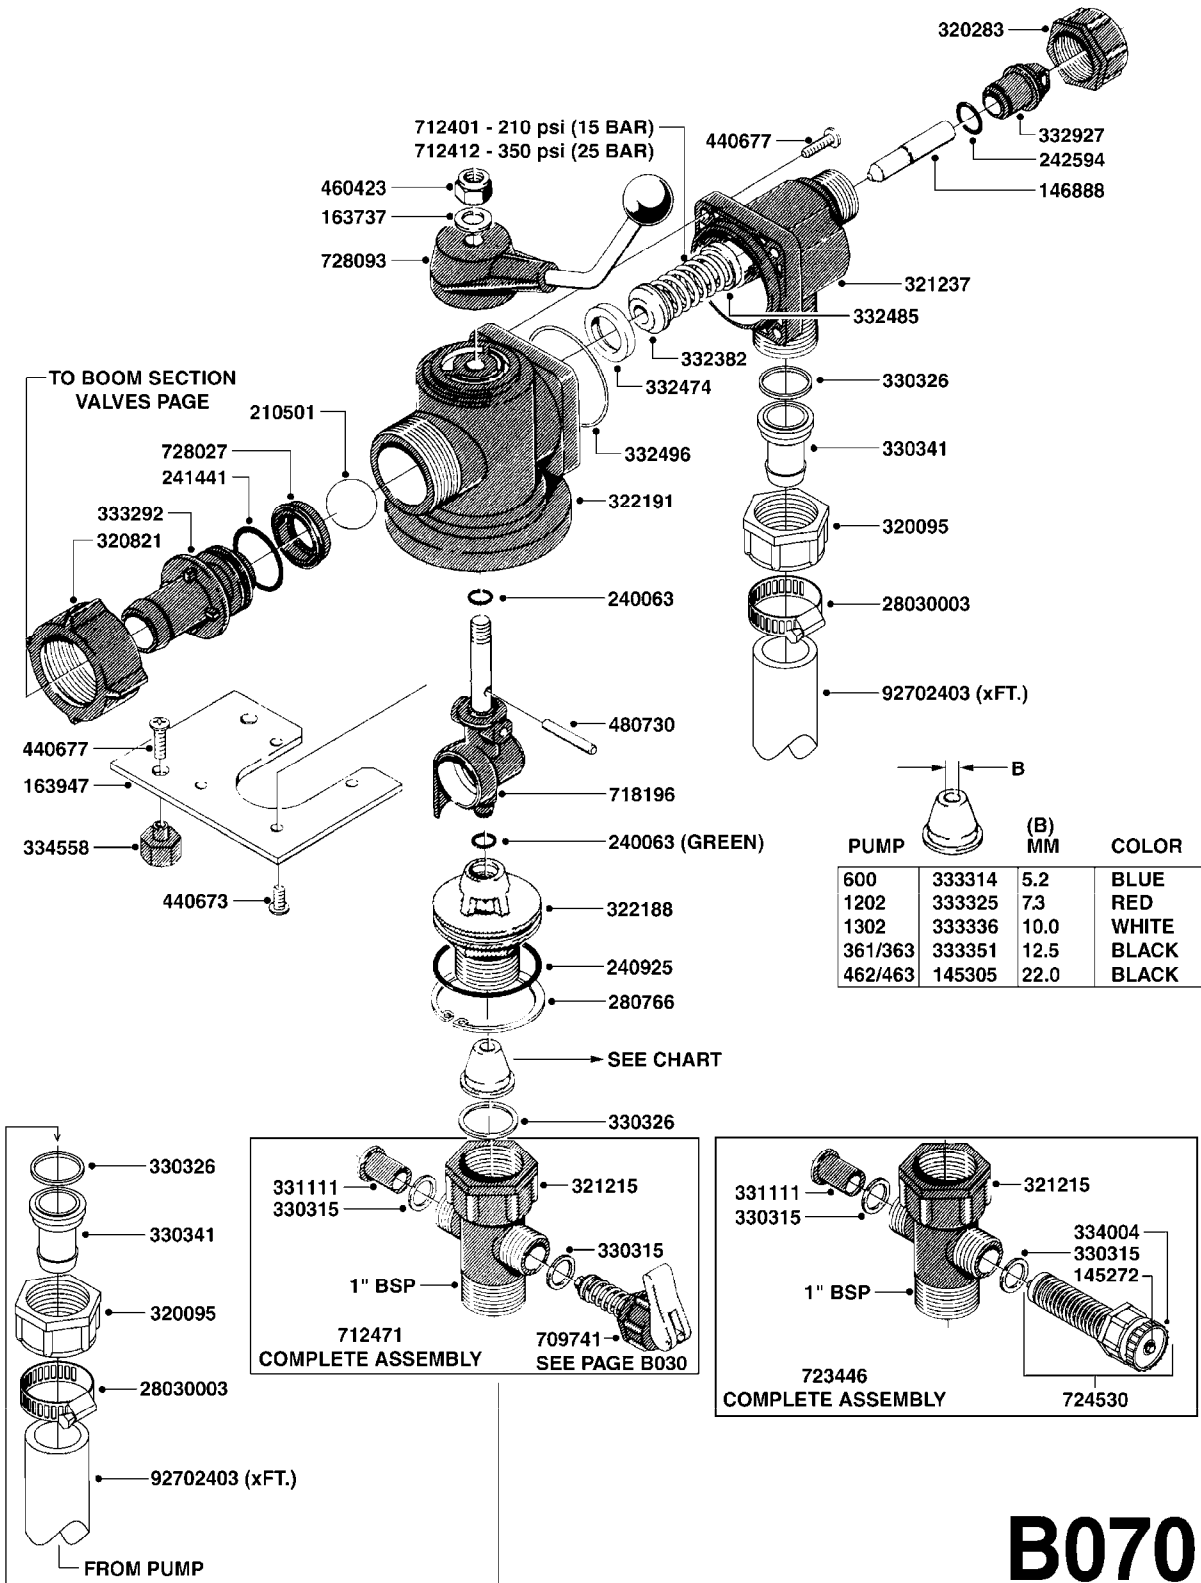

Page 1
Date 18.03.2013 15:22

parts-n°	order qty	description	
145272	1	INSERT F.AGIT.THUMBWHEEL BRASS	
145305	1	NOZZLE F.OP.UNIT PUMP 462	
163682	1	WASHER D16X9,5 X 1	
163947	1	FITTING FOR BK 180	
210501	1	BALL PLASTIC D25	
240052	1	BUSHING/PKNG D11,2/8,4 X 6	
240063	1	O-RING D14,1/9,3 X 2,4	
240925	1	O-RING D49.5X3 NITRIL	
240936	1	O-RING D13.3X2.4 NITRIL	
241441	1	O-RING D29.3X3	
280766	1	SNAP-RING INNER 55X2 DIN 472	
320095	1	FITT.DK NUT 1" BSP	
320821	1	FITT.DK NUT 1-1/2" BSP	
321215	1	FITT.DK HOUSING F. AGITATION	
321237	1	PRESSURE REGULATOR HOUSE BK180	
321624	1	BOTTOM PIECE F.BALL OPER.UNIT	
330315	1	O-RING D18.4/D13X.6	
330326	1	O-RING D30/D24X2 F.1"NUT	
330341	1	FITT.DK HB 1" F. 1" NUT	
330632	1	REGULATING HANDLE	
331111	1	VALVE SEAT FOR 1/2" DISTRIBUT.	
332382	1	VALVE CONE D25,7	
332474	1	SEAT FOR OPERATING UNIT BALL	
332485	1	SPRING GUIDE	
332496	1	O-RING D58/54X2	
333292	1	FITT.DK HB 1"O'RING F.1-1/2"	
333314	1	NOZZ.RESTRICTOR 600 BLUE	
333325	1	NOZZ.RESTRICTOR 1202 RED	
333336	1	NOZZ.RESTRICTOR 1302 WHITE	
333351	1	NOZZ.RESTRICTOR 361 BLACK	
334004	1	WHEEL F.AGITATION W/O INSERT	
410362	1	BOLT HEX 8.8 DEL M6X20 FT	
410686	1	BOLT HEX 8.8 DEL M6X30	
460202	1	NUT HEX M6	
460423	1	NUT HEX M10X1.5 LOCK	
471122	1	WASHER D20/D10.5X2 SS	
471125	1	WASHER D12/D6.4x1.6 SS	
480730	1	PIN ROLL 5X30 STAINLESS STEEL	
709741	1	VALVE ASSY. 1/2" FLIP LEVER	
712375	1	PRESSURE REGULATOR COMPL.	
712401	1	RELIEF VALVE ASSY. 12BAR	
712412	1	RELIEF VALVE ASSY. 25BAR	
712471	1	AGITATION VALVE ASSY. ON/OFF	
718196	1	BALL VALVE HOUSING ASSEMBLY	
723446	1	AGITATION VALVE ASSY. ADJUST.	
724530	1	THUMB WHEEL FOR AGITATION	
728027	1	BUSHING WITH SEAT	
728093	1	HANDLE WITH BALL	
841433	1	BK 180 ARMATURE (1301)	
28030003	1	CLAMP HOSE GEAR P1"	6716
92702403	1	HOSE PVC SUCT GRAY 1"	