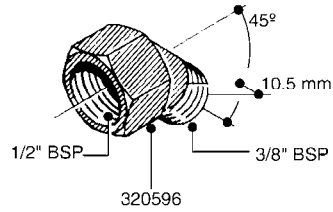

H040

FITTINGS - NIPPLES & ELBOWS
H040-HIN, 01:01:01

Page 1

Date 18.03.2013 15:24

parts-n°	order qty	description
10530803	1	FITT.PO.SE 2.00X2.00 45 DEG.
320191	1	FITT.DK ELB 3/8' BSP 45 DEGREE
320482	1	FITT.DK ELB. 1/2" BSP 60 DEG.
320596	1	FITT.DK ELB 3/8'-1/2' BSP 45DEG
320607	1	FITT.DK HN 3/8M X 3/8F BSP LNG
320633	1	FITT.DK HN 3/8"M X 3/8"F BSP
321451	1	FITT.DK ELB.1-1/2 X1-1/4 80DEG
321532	1	FITT.DK REDUC 3/4' X 1/2' BSP
390233	1	FITT.DK REDUC 1-1/2" X 1" BSP