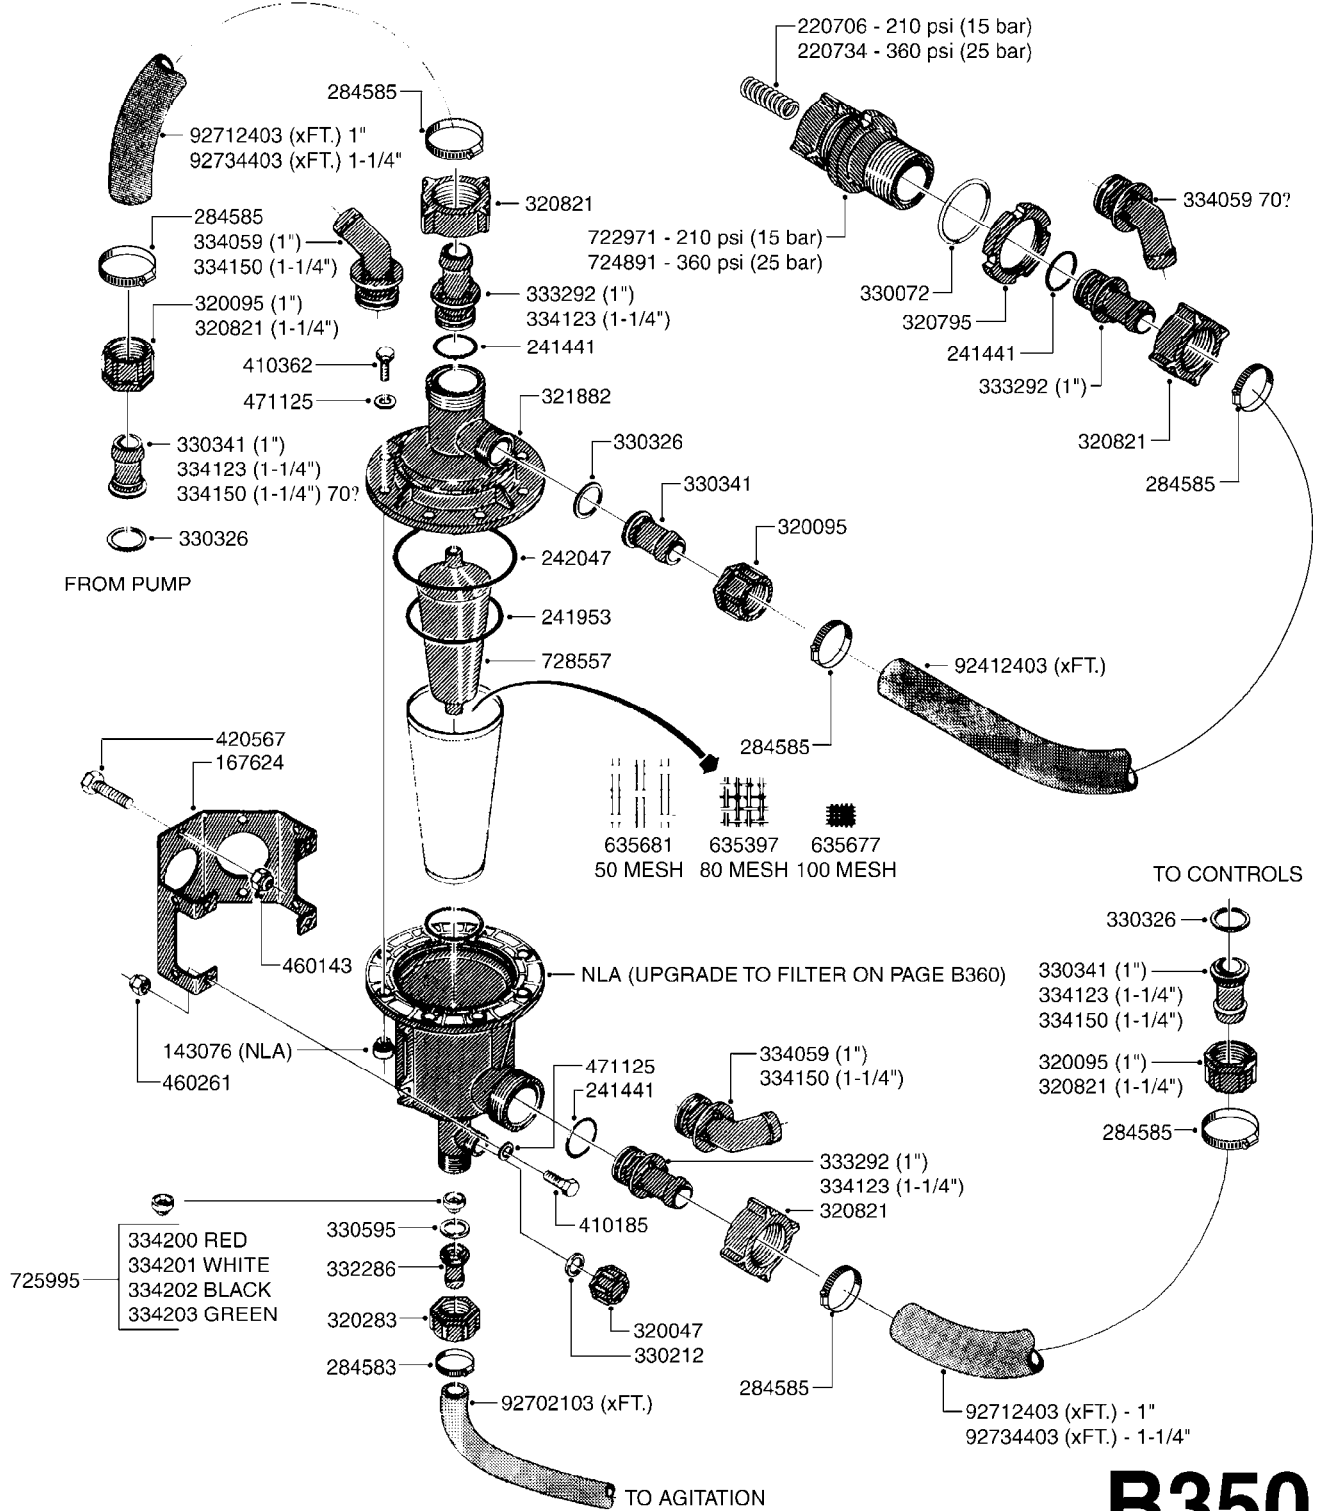

B350

SELF CLEANING FILTER-BOLTD TOP
B350-HIN, 15:12:09

Page 1
Date 18.03.2013 15:23

parts-n°	order qty	description
143076	1	PRESSURE NUT
167624	1	MOUNT BRACKET F. SCF
220706	1	SPRING SCF 12 BAR
220734	1	SPRING SCF 25 BAR
241441	1	O-RING D29.3X3
241953	1	O-RING D73,03X3,53 VITON
242047	1	O-RING 89.5 X 3.0 VITON
284583	1	CLAMP HOSE GEAR 1/2"
284585	1	CLAMP HOSE GEAR 1" MINI 020
320047	1	FITT.DK CAPNUT 1/2" BSP
320095	1	FITT.DK NUT 1" BSP
320283	1	FITT.DK NUT 3/4"BSP
320795	1	FITT.DK NUT 1-1/2" BSP JAMB
320821	1	FITT.DK NUT 1-1/2" BSP
321882	1	SCF TOP (BOLTED ON)
330072	1	O-RING D53,5/D45,5X4
330212	1	O-RING D19/D14X2.4 F.1/2"NUT
330326	1	O-RING D30/D24X2 F.1"NUT
330341	1	FITT.DK HB 1" F. 1" NUT
330595	1	O-RING D24.6/D20X2.1 -3/4"
332286	1	FITT.DK HB 1/2" F. 3/4" NUT
333292	1	FITT.DK HB 1"O'RING F.1-1/2"
334059	1	FITT.DK EL 1" 110 DEG.F.1-1/2"
334123	1	FITT.DK HB 1-1/4"O-RNG F.1-1/2"
334150	1	FITT.DK HB 1-1/4" 110 F.1-1/2"
334200	1	ORFICE 3MM FOR SCF RED
334201	1	ORFICE 4MM FOR SCF WHITE
334202	1	ORFICE 5MM FOR SCF BLACK
334203	1	ORFICE 6MM FOR SCF GREEN
410185	1	BOLT HEX 8.8 DEL M6X16
410362	1	BOLT HEX 8.8 DEL M6X20 FT
420567	1	BOLT HEX 8.8 DEL M8X30 FT
460143	1	NUT HEX M8 LOCK
460261	1	NUT HEX M6X1 LOCK
471125	1	WASHER D12/D6.4x1.6 SS
635397	1	SCREEN SCF 80 MESH
635677	1	SCREEN SCF 100 MESH
635681	1	SCREEN SCF 50 MESH
722971	1	SAFETY VALVE SCF 217PSI(15BAR)
724891	1	SAFETY VALVE SCF 25 BAR
725995	1	BAG FOR SCF
728557	1	CONE F.SCF RED
92702103	1	HOSE R X1/2" X300PSI WP X0012"
92712403	1	HOSE R X1" X300PSI WP X0012"
92734403	1	HOSE R X5/4" X200PSI WP X0012"