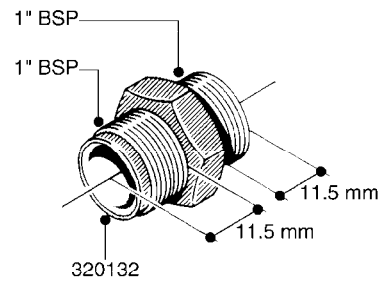

H030

FITTINGS - HEXAGON NIPPLES
H030-HIN, 01:01:01

Page 1

Date 18.03.2013 15:24

parts-n°	order qty	description
10015303	1	FITT.PO.HN 1.00X1.00 M1000
10425003	1	FITT.PO.HN 1.25X1.00 MCPHEE
320132	1	FITT.DK HN 1" BSP
320176	1	FITT.DK HN 3/8"X1/2" BSP
320445	1	FITT.DK HN 1/4"X3/8" BSP
320655	1	FITT.DK HN 1/2"-1/2" BSP
320692	1	FITT.DK HN 3/8'BSPX1/4'NPT
320703	1	FITT.DK HN 3/8BSP X1/2 &1/4NPT
320725	1	FITT.DK NIPPLE 3/8"-3/8" BSP
320902	1	FITT.DK HN 3/8'X 1/4' BSP
390232	1	FITT.DK HN 1-1/2' X 1-1/4' BSP
390276	1	FITT.DK HN 1'BSP