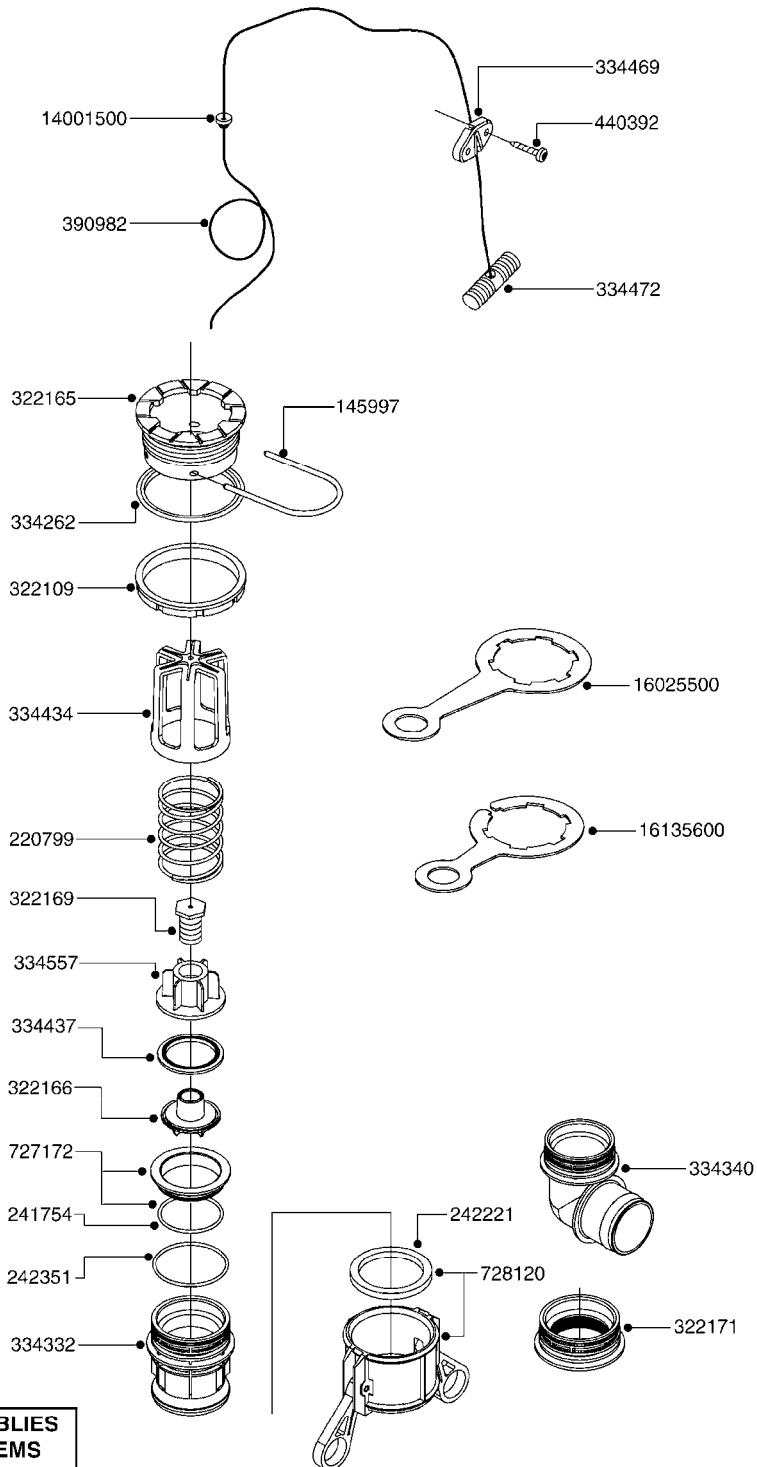

CLEAN WATER TANK
G110-HIN, 26:06:06

COMPLETE TANK ASSY : 722072

G110

CLEAN WATER TANK
G110-HIN, 26:06:06

Page 1

Date 18.03.2013 15:23

parts-n°	order qty	description
161370	1	BKT.CLEAN WATER BOTT. VALVE
179989	1	BRKT. F. 3 GAL. TANK
281551	1	BALL VALVE 1/2"
320084	1	FITT.DK NUT 1/2" BSP
320482	1	FITT.DK ELB. 1/2" BSP 60 DEG.
321296	1	FITT.DK BULKHEAD 1/2" BSP SING
321307	1	FITT.DK NUT 1/2" BSP JAMB
321742	1	FITT.DK BULKHEAD 1/2' BSP
330212	1	O-RING D19/D14X2.4 F.1/2"NUT
330687	1	FITT.DK HB 1/2" F. 1/2" NUT
332592	1	O-RING D26/D20X3
334534	1	CLAMP HOSE PLASTIC 1/2"
420604	1	BOLT HEX 8.8 DEL M10X25 FT
420626	1	BOLT HEX 8.8 DEL M10X20 FT
421046	1	BOLT HEX 8.8 DEL M8X25 FT
430721	1	BOLT HEX 8.8 DEL M12X40 FT
430802	1	BOLT HEX 8.8 DEL M12X75
430846	1	BOLT HEX 8.8 DEL M12X80
430870	1	BOLT HEX 8.8 DEL M12X55 FT
460364	1	NUT HEX M8 GALV.
460423	1	NUT HEX M10X1.5 LOCK
460703	1	NUT HEX M12X1.75 LOCK
471127	1	WASHER D24/D13X2.5 STAINLESS
614396	1	CLEAN WATER BRACKET MB
614409	1	BRACKET FOR FOAM MARKER
717577	1	VALVE F.CLEAN WATER TANK
722072	1	CLEAN WATER TANK W FRAME & TAP
725901	1	LID F.WATER BOTTLE VENTED
927269	1	HOSE R X PVC X 1/2 X 0012"
10091103	1	BOLT HEX 3/8 NC GR.2 03.00'
10171703	1	BOLT HEX 3/8 NC GR.2 03.50"
10212903	1	NUT HEX NC (NYLON LOCK) 3/8"
10511303	1	FLATBAR L350/17DEG.CLEAN WATER
10511403	1	FLATBAR 104MM CLEAN WATER
10511503	1	BKT.CLEAN WATER MOUNT EAGLE
10598403	1	BOLT HEX HCS3/8-16 X 4 Z 5
63026303	1	CLEAN WATER TANK BRKT, ATV