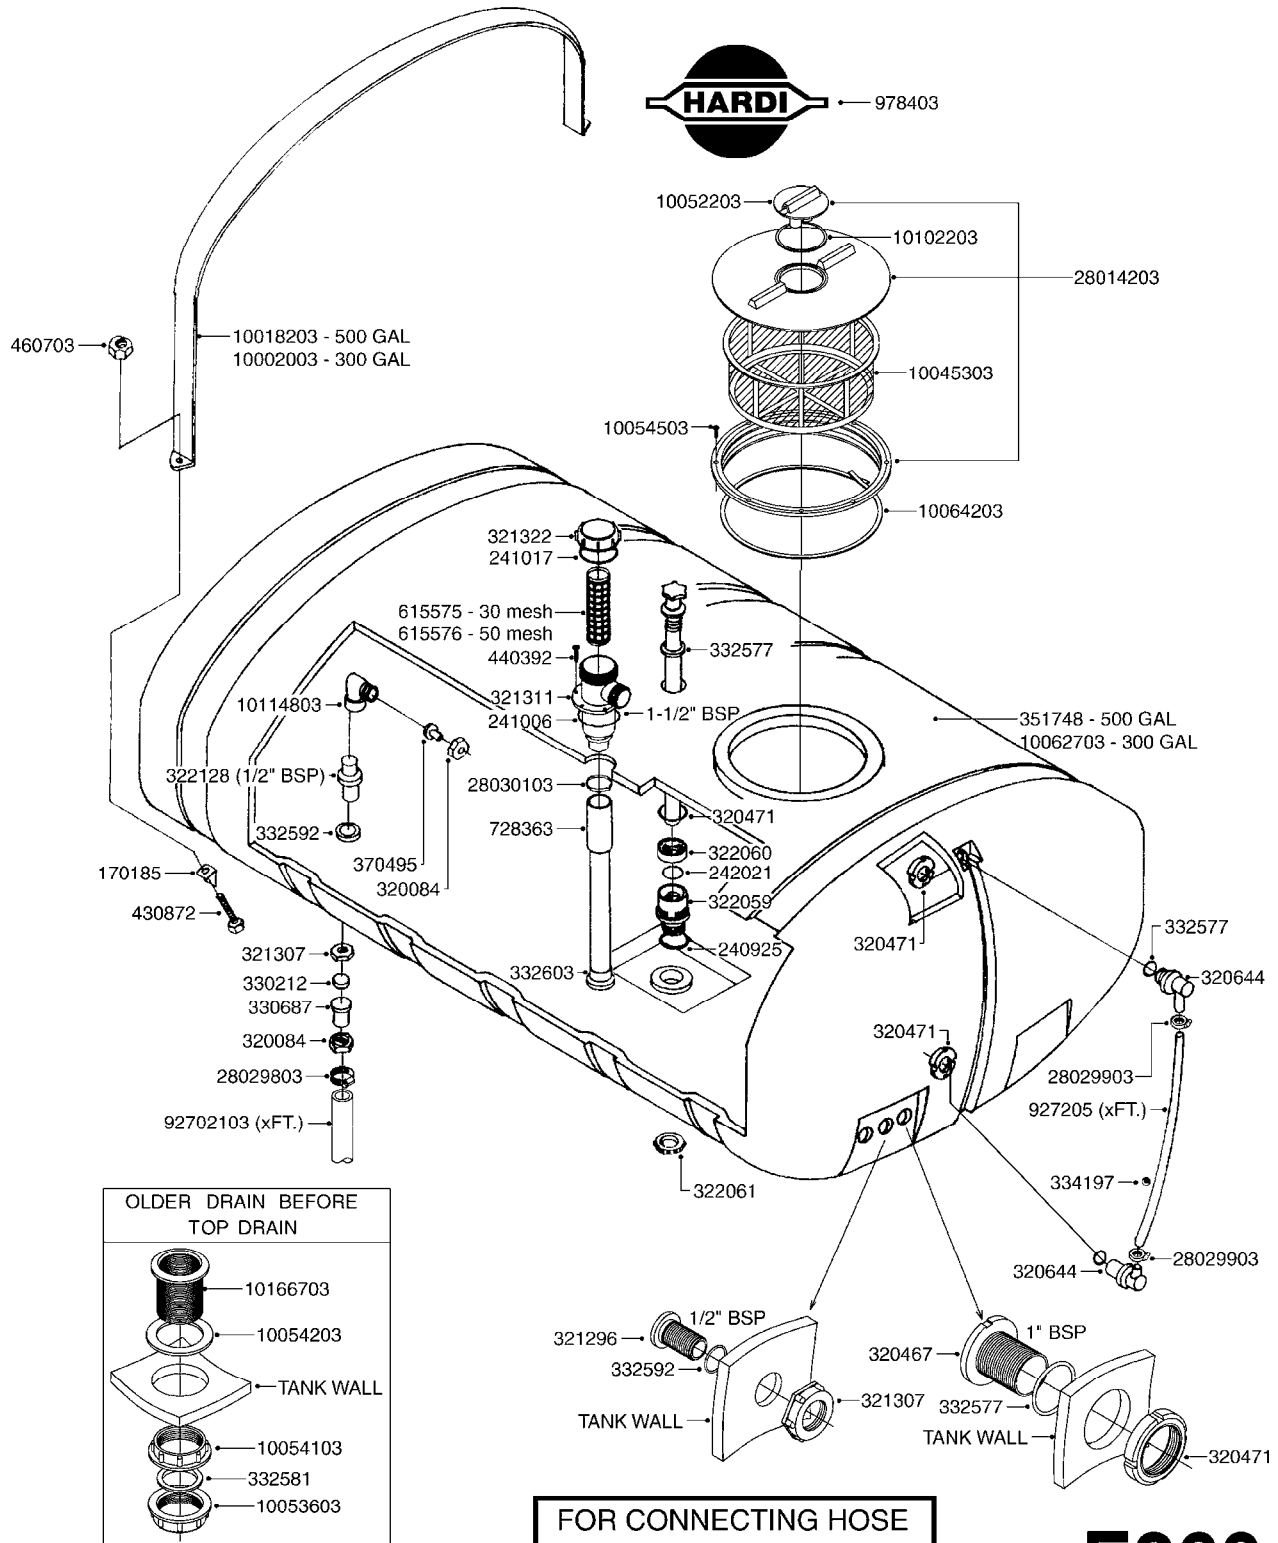

TANK - ESC 300/500
E250-HIN, 07:12:09

Page 0

Date 18.03.2013 15:23

TANK - ESC 300/500
E250-HIN, 07:12:09

Page 1

Date 18.03.2013 15:23

parts-n°	order qty	description
145995	1	FITT.DK S-53 FORK
145996	1	FITT.DK S-67 FORK
170185	1	ANGLE BRACKET F. TANKSTRAP
241973	1	O-RING 44.2 x 3.0 (use-242353)
242109	1	O-RING D32.2x3.0 (USE 242354)
320084	1	FITT.DK NUT 1/2" BSP
322103	1	FITT.DK S-53 BULKHEAD
322104	1	FITT.DK S-67 BULKHEAD
322107	1	FITT.DK S-53 BULKHEAD NUT
322108	1	FITT.DK S-67 BULKHEAD NUT
322110	1	FITT.DK S-53 ELB. 1/2" BSP
322325	1	FITT.DK S-67 X 1-1/2"BSP LONG
334230	1	FITT.DK S-53 STR.1"
334239	1	FITT.DK S-53 ELB.1/2"
334260	1	GASKET F. S-53 BULKHEAD
334261	1	GASKET F. S-67 BULKHEAD
334444	1	FITT.DK S-67 STR.1-1/2" PVC
334445	1	FITT.DK S-67 ELB.1-1/2"
351748	1	TANK RAW 500 GAL
370495	1	NOZZLE INJECTOR 5066-3.0
430872	1	BOLT HEX 8.8 DEL M12X100 FT
460703	1	NUT HEX M12X1.75 LOCK
978057	1	DECAL S/G TANK 500GAL-99
978403	1	DECAL COMPANY 280 X 450
10002003	1	STRAP F. TR TANK 300 GAL.
10018203	1	TANK STRAP 500 GA.PRE'03 (92")
10045303	1	FILTER BASKET 16"
10052203	1	LID VENT ASSY
10054503	1	SCREW 3/4" SELF TAPPING
10062703	1	TANK RAW 300 GAL.84 MODEL
10064203	1	SET SEALING SPONGE RUBBER
10102203	1	GASKET F.16" LID BREATHER
10407903	1	BALL VALVE 1-1/2" MCPHEE
28014203	1	LID ASSY. (3-PC.) 16" ARAG
28029803	1	CLAMP HOSE GEAR P1/2" 6708
28030103	1	CLAMP HOSE GEAR P5/4-S1.5"6724
92702103	1	HOSE R X1/2" X300PSI WP X0012"
92702603	1	HOSE PVC SUCT GRAY 1-1/2"
97600203	1	DECAL S/G TANK 300 GAL-99