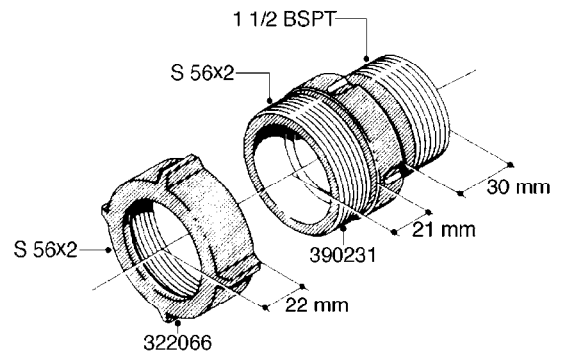

H080

FITTINGS - S-53
H080-HIN, 01:02:12

Page 1

Date 18.03.2013 15:24

parts-n°	order qty	description
145995	1	FITT.DK S-53 FORK
242353	1	O-RING D44.2X3.0 VITON F.S-67
242354	1	O-RING D32.2X3.0 VITON F.S-53
322103	1	FITT.DK S-53 BULKHEAD
322107	1	FITT.DK S-53 BULKHEAD NUT
322110	1	FITT.DK S-53 ELB. 1/2" BSP
322352	1	FITT.DK S-53 TEE
334227	1	FITT.DK S-53 STR.1/2'
334229	1	FITT.DK S-53 STR.3/4"
334230	1	FITT.DK S-53 STR.1"
334239	1	FITT.DK S-53 ELB.1/2"
334241	1	FITT.DK S-53 ELB.3/4"
334242	1	FITT.DK S-53 ELB.1"
334249	1	FITT.DK S-53 PLUG
334260	1	GASKET F. S-53 BULKHEAD
334564	1	FITT.DK S-67 TO S-53 ADAPTER
391100	1	FITT.DK S-53THREAD INS.1/2"BSP
726463	1	FITT.DK S53 BULKHEAD W/GASKET
726552	1	FIT.DK S-53X90 1/2" BSP,O-RING
726556	1	FITT.DK S-53 HB 1/2" W/O-RING
726558	1	FITT.DK S53 STR. 3/4" W.ORING
726559	1	FITT DK. S-53 HB 1" W/O-RING
726568	1	FITT.DK.S-53 HB 1/2"90 W/ORING
726570	1	FITT.DK S-53 ELB.3/4" W.ORING
726571	1	FITT.DK S-53 ELB.1", W ORING
726578	1	FITT.DK S53 PLUG WITH O-RING
728561	1	FITT.DK. S67M - S53F REDUCER