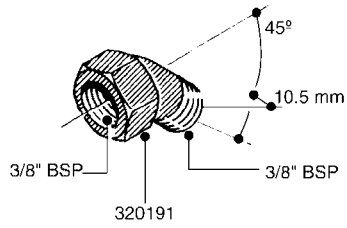

H030

FITTINGS - HEXAGON NIPPLES
H030-HIN, 01:01:01

Page 1

Date 18.03.2013 15:24

parts-n°	order qty	description
10015303	1	FITT.PO.HN 1.00X1.00 M1000
10425003	1	FITT.PO.HN 1.25X1.00 MCPHEE
320132	1	FITT.DK HN 1" BSP
320176	1	FITT.DK HN 3/8"X1/2" BSP
320445	1	FITT.DK HN 1/4"X3/8" BSP
320655	1	FITT.DK HN 1/2"-1/2" BSP
320692	1	FITT.DK HN 3/8'BSPX1/4'NPT
320703	1	FITT.DK HN 3/8BSP X1/2 &1/4NPT
320725	1	FITT.DK NIPPLE 3/8"-3/8" BSP
320902	1	FITT.DK HN 3/8'X 1/4' BSP
390232	1	FITT.DK HN 1-1/2' X 1-1/4' BSP
390276	1	FITT.DK HN 1'BSP