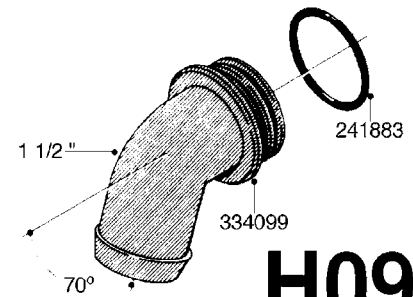

H080

FITTINGS - S-53
H080-HIN, 01:02:12

Page 1

Date 18.03.2013 15:24

parts-n°	order qty	description
145995	1	FITT.DK S-53 FORK
242353	1	O-RING D44.2X3.0 VITON F.S-67
242354	1	O-RING D32.2X3.0 VITON F.S-53
322103	1	FITT.DK S-53 BULKHEAD
322107	1	FITT.DK S-53 BULKHEAD NUT
322110	1	FITT.DK S-53 ELB. 1/2" BSP
322352	1	FITT.DK S-53 TEE
334227	1	FITT.DK S-53 STR.1/2'
334229	1	FITT.DK S-53 STR.3/4"
334230	1	FITT.DK S-53 STR.1"
334239	1	FITT.DK S-53 ELB.1/2"
334241	1	FITT.DK S-53 ELB.3/4"
334242	1	FITT.DK S-53 ELB.1"
334249	1	FITT.DK S-53 PLUG
334260	1	GASKET F. S-53 BULKHEAD
334564	1	FITT.DK S-67 TO S-53 ADAPTER
391100	1	FITT.DK S-53THREAD INS.1/2"BSP
726463	1	FITT.DK S53 BULKHEAD W/GASKET
726552	1	FIT.DK S-53X90 1/2" BSP,O-RING
726556	1	FITT.DK S-53 HB 1/2" W/O-RING
726558	1	FITT.DK S53 STR. 3/4" W.ORING
726559	1	FITT DK. S-53 HB 1" W/O-RING
726568	1	FITT.DK.S-53 HB 1/2"90 W/ORING
726570	1	FITT.DK S-53 ELB.3/4" W.ORING
726571	1	FITT.DK S-53 ELB.1", W ORING
726578	1	FITT.DK S53 PLUG WITH O-RING
728561	1	FITT.DK. S67M - S53F REDUCER