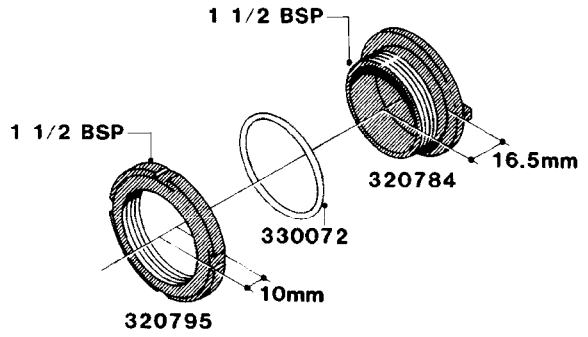

H060

FITTINGS - BULKHEAD
H060-HIN, 01:01:01

Page 1

Date 18.03.2013 15:24

parts-n°	order qty	description
141046	1	NUT 3/8" BSP
141341	1	NUT 1/4' BSP
240284	1	O-RING D82,5/75 X 3,5
320456	1	FITT.DK BULKHEAD 1"BSP DOUBLE
320467	1	FITT.DK BULKHEAD 1"BSP SINGLE
320471	1	FITT.DK NUT 1" BSP JAMB
320541	1	FITT.DK BULKHEAD 2-1/2'BSP SIN
320552	1	FITT.DK NUT 2-1/2' BSP JAMB
320644	1	FITT.DK ELB.3/4"HB X 1" BSP
320784	1	FITT.DK CAP 1-1/2" BSP
320795	1	FITT.DK NUT 1-1/2" BSP JAMB
320935	1	FITT.DK BULKHEAD 1/4' BSP SING
320946	1	FITT.DK BULKHEAD 3/8' BSP SING
321296	1	FITT.DK BULKHEAD 1/2" BSP SING
321307	1	FITT.DK NUT 1/2" BSP JAMB
321333	1	FITT.DK BULK 1-1/2" X 1"F BSP
330061	1	O-RING D16/D11X2,5
330072	1	O-RING D53,5/D45,5X4
330212	1	O-RING D19/D14X2.4 F.1/2"NUT
332577	1	O-RING D38/D30X4 F.1" PUR.
332592	1	O-RING D26/D20X3