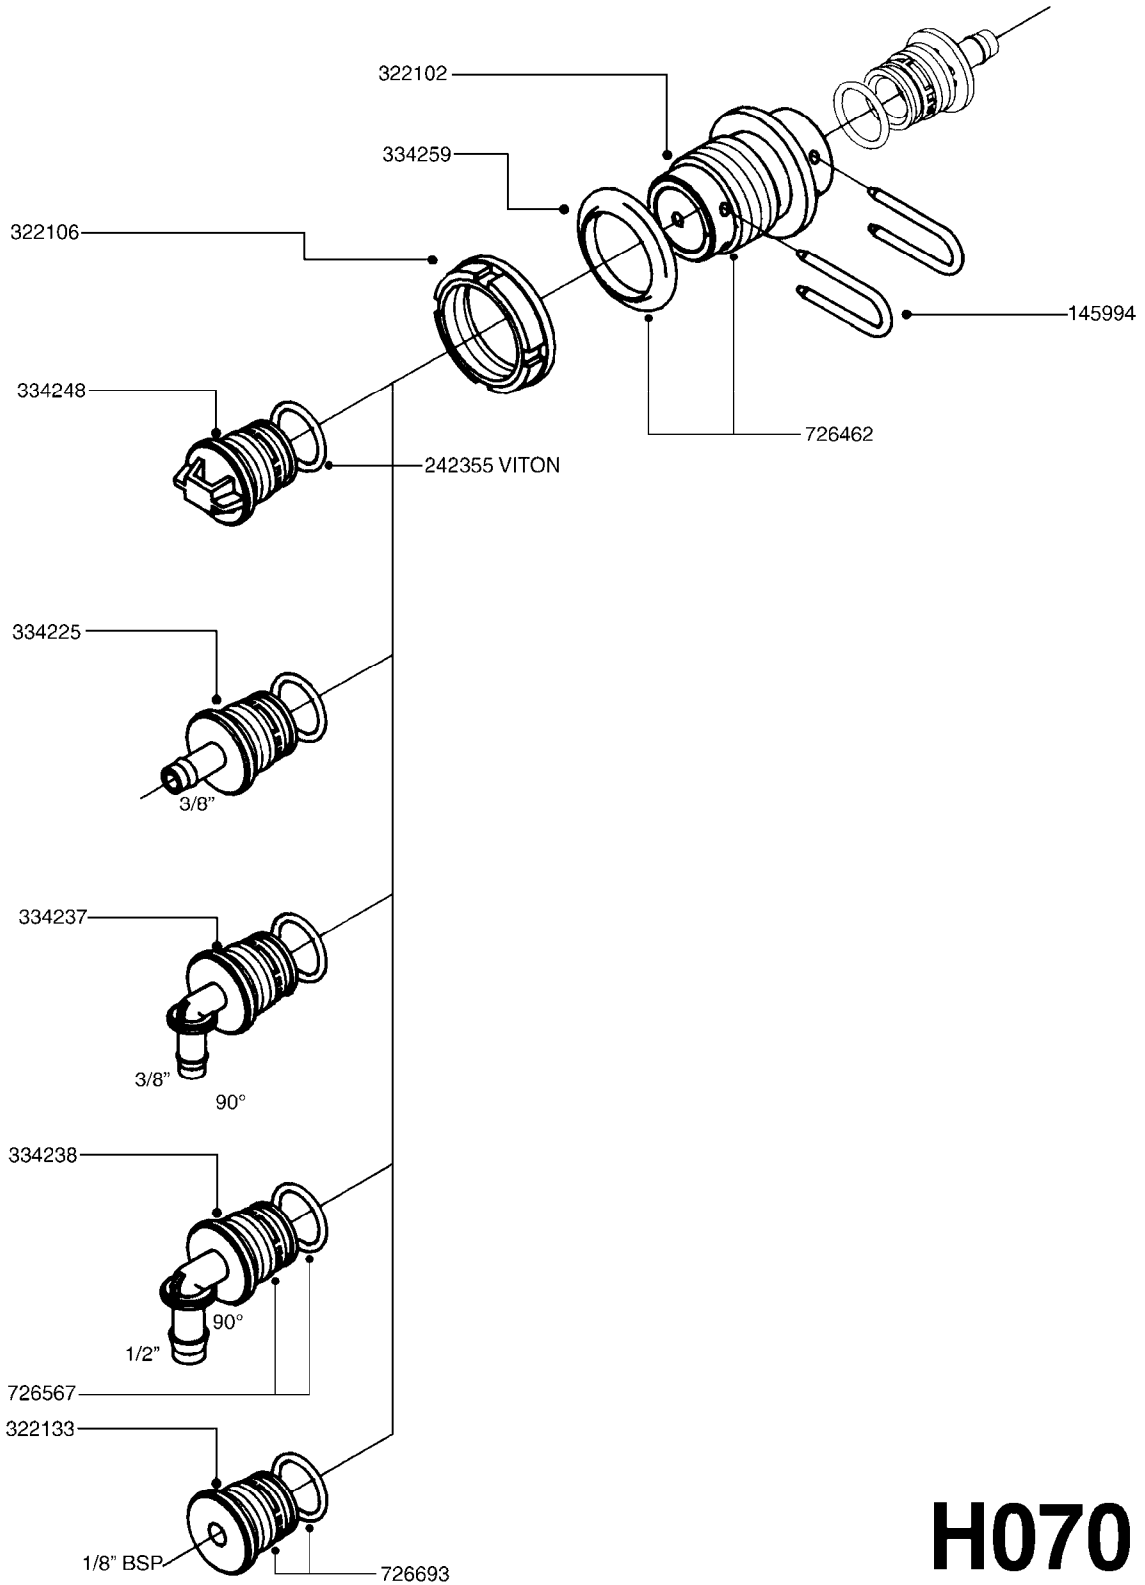

H070

FITTINGS - S-40
H070-HIN, 01:02:12

Page 1

Date 18.03.2013 15:24

parts-n°	order qty	description
145994	1	FITT.DK S-40 FORK
242355	1	O-RING D19.2X3.0 VITON F.S-40
322102	1	FITT.DK S-40 BULKHEAD
322106	1	FITT.DK S-40 BULKHEAD NUT
322133	1	FITT.DK S-40 PLUG W 1/8 THREAD
334225	1	FITT.DK S-40 STR.3/8'
334237	1	FITT.DK S-40 ELB.3/8'
334238	1	FITT.DK S-40 ELB.1/2'
334248	1	FITT.DK S-40 PLUG
334259	1	GASKET F. S-40 BULKHEAD
726462	1	FITT. S40 BULHEAD W. GASKET
726567	1	FITT.DK S-40 ELB.1/2" W. ORING
726693	1	FITT.DK S-40 PLUG 1/8BSP ORING