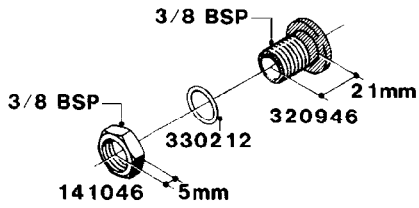

H060

FITTINGS - BULKHEAD
H060-HIN, 01:01:01

Page 1

Date 18.03.2013 15:24

parts-n°	order qty	description
141046	1	NUT 3/8" BSP
141341	1	NUT 1/4' BSP
240284	1	O-RING D82,5/75 X 3,5
320456	1	FITT.DK BULKHEAD 1"BSP DOUBLE
320467	1	FITT.DK BULKHEAD 1"BSP SINGLE
320471	1	FITT.DK NUT 1" BSP JAMB
320541	1	FITT.DK BULKHEAD 2-1/2'BSP SIN
320552	1	FITT.DK NUT 2-1/2' BSP JAMB
320644	1	FITT.DK ELB.3/4"HB X 1" BSP
320784	1	FITT.DK CAP 1-1/2" BSP
320795	1	FITT.DK NUT 1-1/2" BSP JAMB
320935	1	FITT.DK BULKHEAD 1/4' BSP SING
320946	1	FITT.DK BULKHEAD 3/8' BSP SING
321296	1	FITT.DK BULKHEAD 1/2" BSP SING
321307	1	FITT.DK NUT 1/2" BSP JAMB
321333	1	FITT.DK BULK 1-1/2" X 1"F BSP
330061	1	O-RING D16/D11X2,5
330072	1	O-RING D53,5/D45,5X4
330212	1	O-RING D19/D14X2.4 F.1/2"NUT
332577	1	O-RING D38/D30X4 F.1" PUR.
332592	1	O-RING D26/D20X3