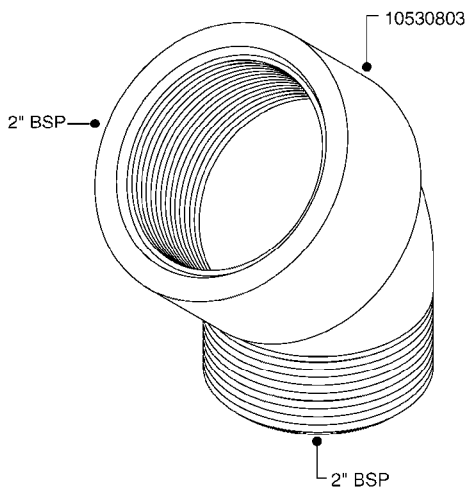

H030

FITTINGS - HEXAGON NIPPLES
H030-HIN, 01:01:01

Page 1

Date 18.03.2013 15:24

parts-n°	order qty	description
10015303	1	FITT.PO.HN 1.00X1.00 M1000
10425003	1	FITT.PO.HN 1.25X1.00 MCPHEE
320132	1	FITT.DK HN 1" BSP
320176	1	FITT.DK HN 3/8"X1/2" BSP
320445	1	FITT.DK HN 1/4"X3/8" BSP
320655	1	FITT.DK HN 1/2"-1/2" BSP
320692	1	FITT.DK HN 3/8'BSPX1/4'NPT
320703	1	FITT.DK HN 3/8BSP X1/2 &1/4NPT
320725	1	FITT.DK NIPPLE 3/8"-3/8" BSP
320902	1	FITT.DK HN 3/8'X 1/4' BSP
390232	1	FITT.DK HN 1-1/2' X 1-1/4' BSP
390276	1	FITT.DK HN 1'BSP