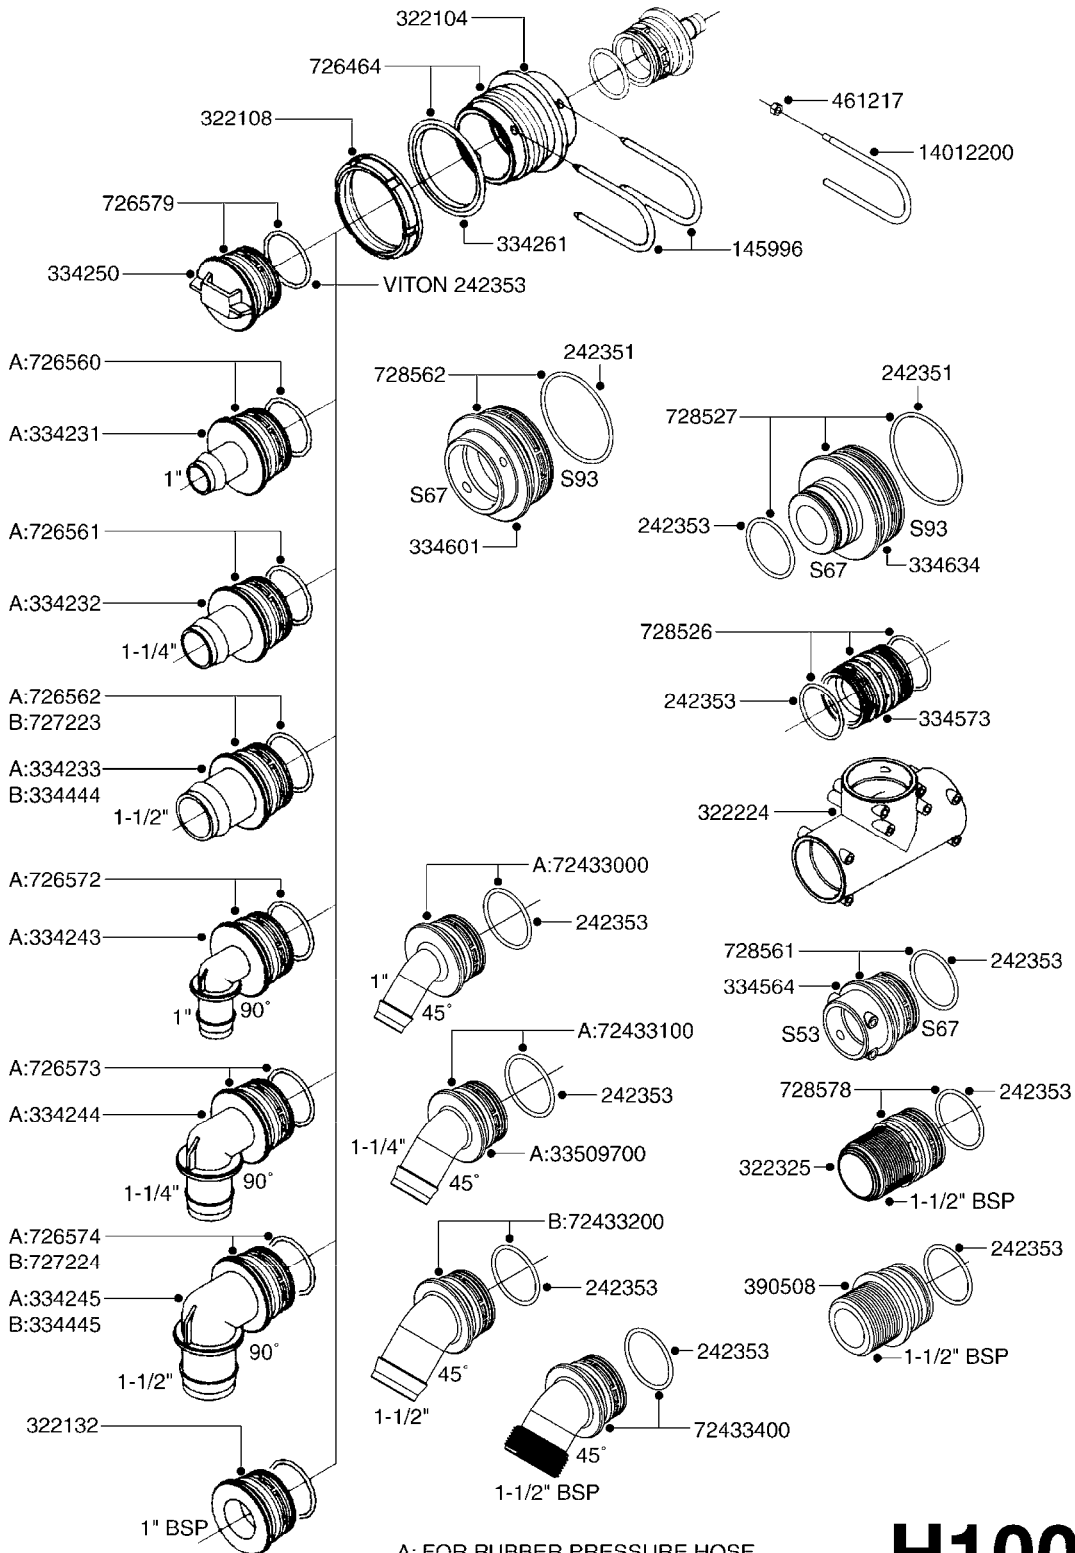

A: FOR RUBBER PRESSURE HOSE
B: FOR PVC SPIRAL HOSE

H100

FITTINGS - S-67
H100-HIN, 08:11:12

Page 1
Date 18.03.2013 15:25

parts-n°	order qty	description
145996	1	FITT.DK S-67 FORK
242351	1	O-RING D69.5X3.0 VITON F.S-93
242353	1	O-RING D44.2X3.0 VITON F.S-67
322104	1	FITT.DK S-67 BULKHEAD
322108	1	FITT.DK S-67 BULKHEAD NUT
322132	1	FITT.DK S-67 THREAD INS.1'BSP
322224	1	FITT.DK S-67 TEE
322325	1	FITT.DK S-67 X 1-1/2"BSP LONG
334231	1	FITT.DK S-67 STR.1'
334232	1	FITT.DK S-67 STR.1-1/4'
334233	1	FITT.DK S-67 STR.1-1/2' RUBBER
334243	1	FITT.DK S-67 ELB.1"
334244	1	FITT.DK S-67 ELB.1-1/4"
334245	1	FITT.DK S-67 ELB. 1-1/2'RUBBER
334250	1	FITT.DK S-67 PLUG
334261	1	GASKET F. S-67 BULKHEAD
334444	1	FITT.DK S-67 STR.1-1/2" PVC
334445	1	FITT.DK S-67 ELB.1-1/2"
334564	1	FITT.DK S-67 TO S-53 ADAPTER
334573	1	FITT.DK S-67 CONNECTOR
334601	1	FITT.DK S-93 TO S67 ADAPTOR
334634	1	FITT.DK ADAPTER S-93M S67M
390508	1	FITT DK S67X1.5M BSPalt322325
461217	1	NUT HEX M5 LOCK
726464	1	FITT.DK S-67 BULKHEAD W/GASKET
726560	1	FITT.DK S-67 STR.1" W.O'RING
726561	1	FITT.DK S-67 STR.1-1/4" O'RING
726562	1	FITT.DK.S-67 HB 1-1/2"W.O-RING
726572	1	FITT.DK S-67 1" ELBOW 90 ASSY.
726573	1	FITT. S67 5/4" 90° W/O-RING
726574	1	FIT.DK S67X90,1.5HB W ORING
726579	1	FITT. S67 PLUG W/O-RING
727223	1	FITT.S67 1.5" STRAIT S W/ORING
727224	1	FITT.DK S-67 ELB.1-1/2"
728526	1	FITT.DK S-67 CONNECT W. ORINGS
728527	1	ADAPTER S67FE TO S93MALE W/ORI
728561	1	FITT.DK. S67M - S53F REDUCER
728562	1	FITT.DK S-93 TO S67 ADAPTOR
728578	1	FITT.DK S-67X1-1/2"BSP LG W/OR
14012200	1	FITT.DK S-67 FORK W/M5 THREADS
33509700	1	FITT.DK S-67 45° 1-1/4"
72433000	1	FITT.S67 1" 45° W/ORING
72433100	1	FITT.DK S-67 45° 1-1/4"W/ORING
72433200	1	FITT.S67 1-1/2" 45°PVC W/ORING
72433400	1	FITT.S67 1-1/2" 45°BSP W/ORING