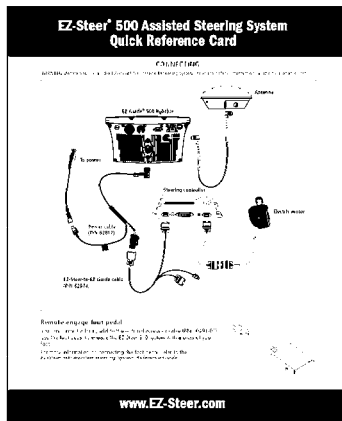

EZ-STEER 500
PAGE G198

COMPLETE ASSEMBLY 13

COMPLETE ASSEMBLIES
WHOLEGOODS ITEMS

G197

EZ-GUIDE 500 LIGHTBAR
G197-HIN, 09:12:09

Page 1

Date 18.03.2013 15:24

Pos.	parts-n°	order qty	description
1	26007603	1	CABLE, ANTENNA, EZGUIDEPLUS
2	26012203	1	EZ-STEER/GUIDE 500 ADAPT.CABLE
3	26015303	1	REMOTE KEYPAD EZGUIDE 500/250
3	28048403	1	DECAL - REMOTE OVERLAY 500/250
4	26015403	1	EZ-GUIDE 500 CABLE POWER/CAN90
5	26015503	1	EZ-GUIDE 500 Z PLUS ANTENNA
5	26015603	1	ANTENNA AG15 L1,EZ GDE 500/250
6	26015703	1	EZ-GUIDE 500 DGPS DISPLAY
6	26015803	1	EZ-GUIDE 500 OMNISTAR DISPLAY
7	26016103	1	EZ-GUIDE 500 CABLE UNTERM.FUSE
8	26016203	1	EZ-GUIDE 500 POWER CONN.CABLE
9	28048203	1	EZ-GUIDE 500 MOUNT F.AG15 ANT.
10	28048303	1	EZ-GUIDE 250/500 RAM MNT.1.5"
11	29003803	1	EZ-GUIDE 500 CD,GET.STARTED V1
12	67215403	1	EZ-GUIDE 500 QUICK REF.CARD V1
13	84208303	1	EZ GUIDE 500 LIGHTBAR (DGPS)
13	84208403	1	EZ GUIDE 500 LIGHTBAR (XP/HP)
13	84208503	1	EZ GUIDE 500 LIGHTBAR (RTK)