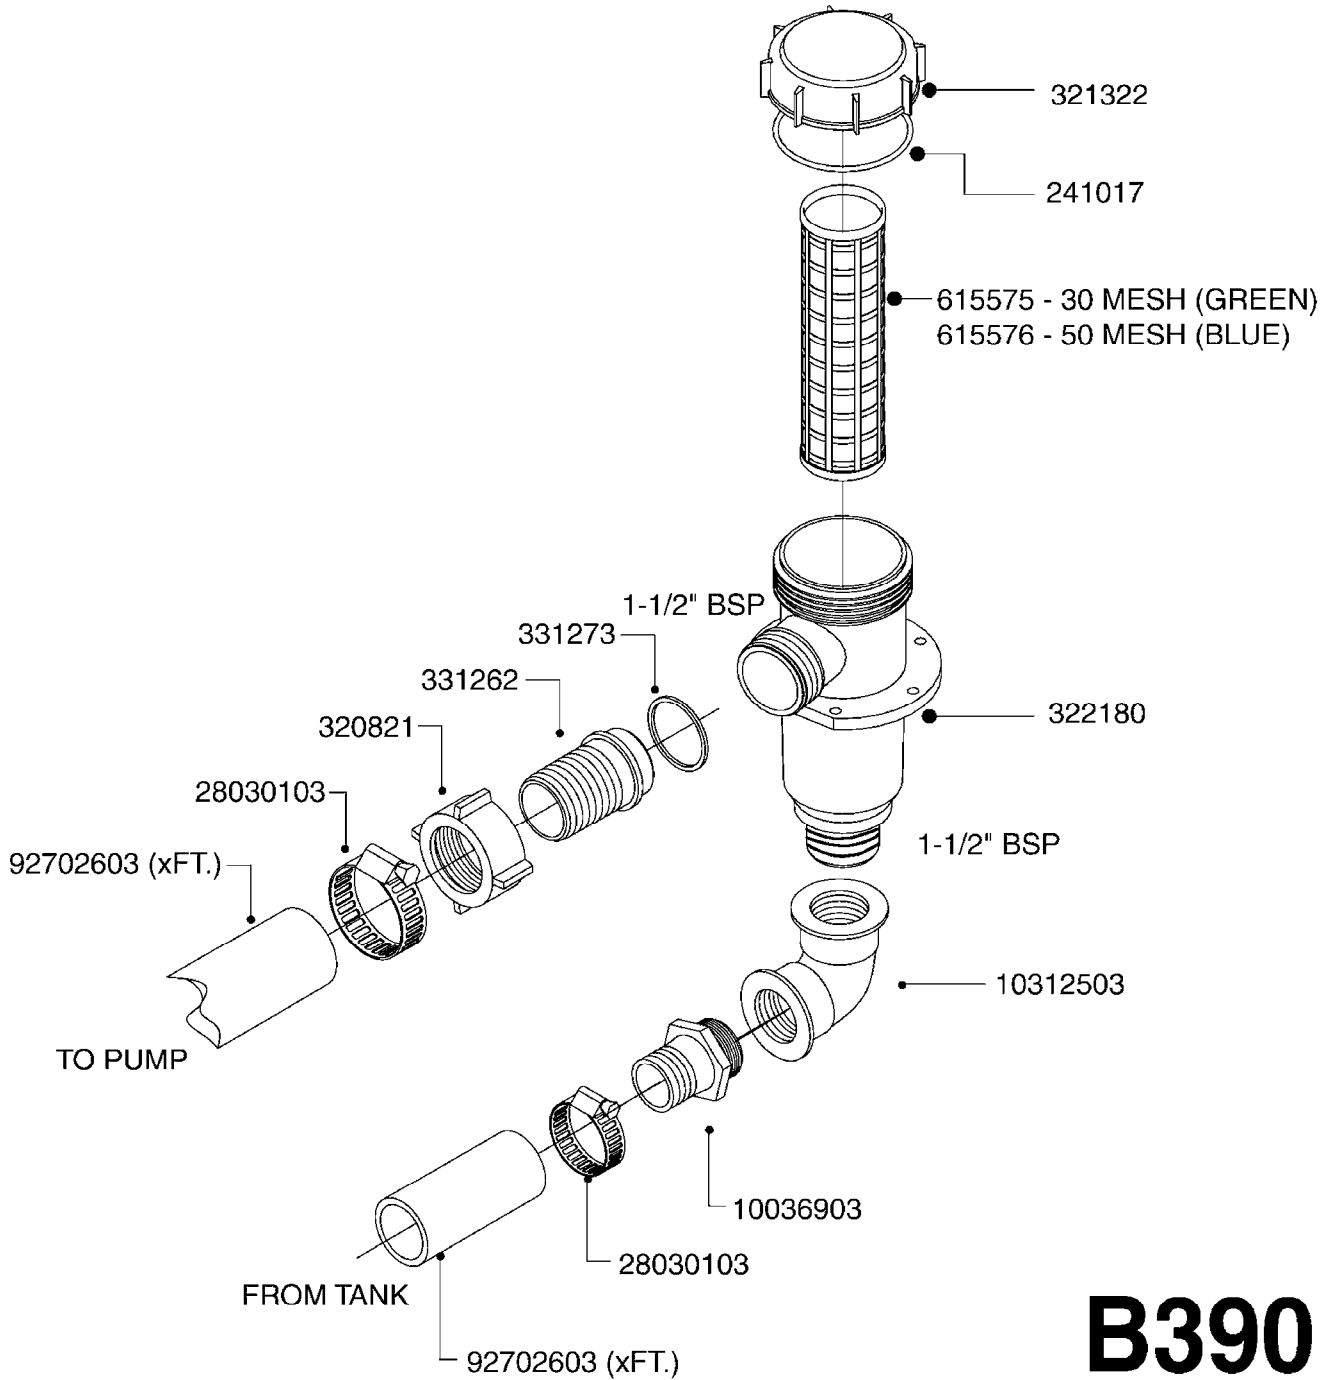

B390

SUCTION FILTER CENTRIFUGAL
B390-HIN, 08:12:09

Page 1

Date 18.03.2013 15:23

parts-n°	order qty	description
241017	1	O-RING D74,5X3 NITRIL
320821	1	FITT.DK NUT 1-1/2" BSP
321322	1	SCREW CAP F. S80 X 4
322180	1	SUCT.FILLER HOUSING W.1-1/2BSP
331262	1	FITT.DK HB 1-1/2" F. 1-1/2"NUT
331273	1	O-RING D44/D38X2 F.1-1/2"
615575	1	FILTER F.TOP SUCT.30 MESH GRN.
615576	1	FILTER F.TOP SUCT.50 MESH BLUE
10036903	1	FITT.PO.HB 1.50X1.50 IMB1212
10312503	1	FITT.PO.EL 1.5X1.5 FEMALE
28030103	1	CLAMP HOSE GEAR P5/4-S1.5"6724
92702603	1	HOSE PVC SUCT GRAY 1-1/2"