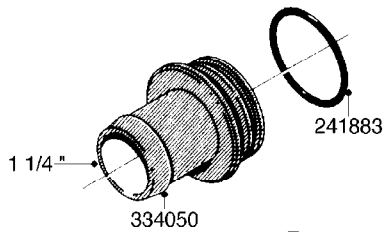

H080

FITTINGS - S-53
H080-HIN, 01:02:12

Page 1

Date 18.03.2013 15:24

parts-n°	order qty	description
145995	1	FITT.DK S-53 FORK
242353	1	O-RING D44.2X3.0 VITON F.S-67
242354	1	O-RING D32.2X3.0 VITON F.S-53
322103	1	FITT.DK S-53 BULKHEAD
322107	1	FITT.DK S-53 BULKHEAD NUT
322110	1	FITT.DK S-53 ELB. 1/2" BSP
322352	1	FITT.DK S-53 TEE
334227	1	FITT.DK S-53 STR.1/2'
334229	1	FITT.DK S-53 STR.3/4"
334230	1	FITT.DK S-53 STR.1"
334239	1	FITT.DK S-53 ELB.1/2"
334241	1	FITT.DK S-53 ELB.3/4"
334242	1	FITT.DK S-53 ELB.1"
334249	1	FITT.DK S-53 PLUG
334260	1	GASKET F. S-53 BULKHEAD
334564	1	FITT.DK S-67 TO S-53 ADAPTER
391100	1	FITT.DK S-53THREAD INS.1/2"BSP
726463	1	FITT.DK S53 BULKHEAD W/GASKET
726552	1	FIT.DK S-53X90 1/2" BSP,O-RING
726556	1	FITT.DK S-53 HB 1/2" W/O-RING
726558	1	FITT.DK S53 STR. 3/4" W.ORING
726559	1	FITT DK. S-53 HB 1" W/O-RING
726568	1	FITT.DK.S-53 HB 1/2"90 W/ORING
726570	1	FITT.DK S-53 ELB.3/4" W.ORING
726571	1	FITT.DK S-53 ELB.1", W ORING
726578	1	FITT.DK S53 PLUG WITH O-RING
728561	1	FITT.DK. S67M - S53F REDUCER