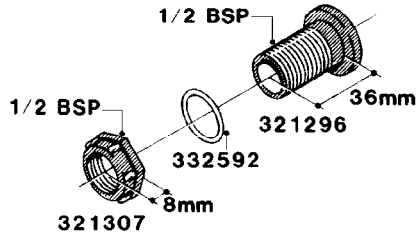

H060

FITTINGS - BULKHEAD
H060-HIN, 01:01:01

Page 1

Date 18.03.2013 15:24

parts-n°	order qty	description
141046	1	NUT 3/8" BSP
141341	1	NUT 1/4' BSP
240284	1	O-RING D82,5/75 X 3,5
320456	1	FITT.DK BULKHEAD 1"BSP DOUBLE
320467	1	FITT.DK BULKHEAD 1"BSP SINGLE
320471	1	FITT.DK NUT 1" BSP JAMB
320541	1	FITT.DK BULKHEAD 2-1/2'BSP SIN
320552	1	FITT.DK NUT 2-1/2' BSP JAMB
320644	1	FITT.DK ELB.3/4"HB X 1" BSP
320784	1	FITT.DK CAP 1-1/2" BSP
320795	1	FITT.DK NUT 1-1/2" BSP JAMB
320935	1	FITT.DK BULKHEAD 1/4' BSP SING
320946	1	FITT.DK BULKHEAD 3/8' BSP SING
321296	1	FITT.DK BULKHEAD 1/2" BSP SING
321307	1	FITT.DK NUT 1/2" BSP JAMB
321333	1	FITT.DK BULK 1-1/2" X 1"F BSP
330061	1	O-RING D16/D11X2,5
330072	1	O-RING D53,5/D45,5X4
330212	1	O-RING D19/D14X2.4 F.1/2"NUT
332577	1	O-RING D38/D30X4 F.1" PUR.
332592	1	O-RING D26/D20X3