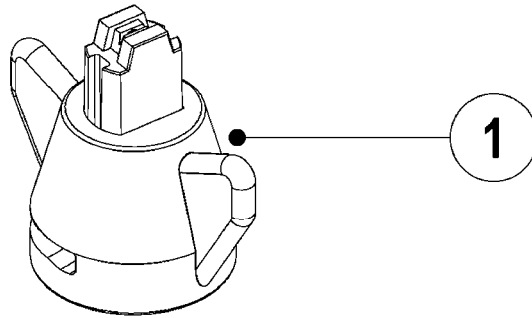

BOOM-NOZZLES MINIDRIFT
D705-HIN, 14:12:07

Page 0

Date 18.03.2013 15:23

D705