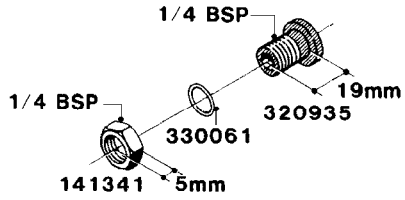

H060

FITTINGS - BULKHEAD
H060-HIN, 01:01:01

Page 1

Date 18.03.2013 15:24

parts-n°	order qty	description
141046	1	NUT 3/8" BSP
141341	1	NUT 1/4' BSP
240284	1	O-RING D82,5/75 X 3,5
320456	1	FITT.DK BULKHEAD 1"BSP DOUBLE
320467	1	FITT.DK BULKHEAD 1"BSP SINGLE
320471	1	FITT.DK NUT 1" BSP JAMB
320541	1	FITT.DK BULKHEAD 2-1/2'BSP SIN
320552	1	FITT.DK NUT 2-1/2' BSP JAMB
320644	1	FITT.DK ELB.3/4"HB X 1" BSP
320784	1	FITT.DK CAP 1-1/2" BSP
320795	1	FITT.DK NUT 1-1/2" BSP JAMB
320935	1	FITT.DK BULKHEAD 1/4' BSP SING
320946	1	FITT.DK BULKHEAD 3/8' BSP SING
321296	1	FITT.DK BULKHEAD 1/2" BSP SING
321307	1	FITT.DK NUT 1/2" BSP JAMB
321333	1	FITT.DK BULK 1-1/2" X 1"F BSP
330061	1	O-RING D16/D11X2,5
330072	1	O-RING D53,5/D45,5X4
330212	1	O-RING D19/D14X2.4 F.1/2"NUT
332577	1	O-RING D38/D30X4 F.1" PUR.
332592	1	O-RING D26/D20X3