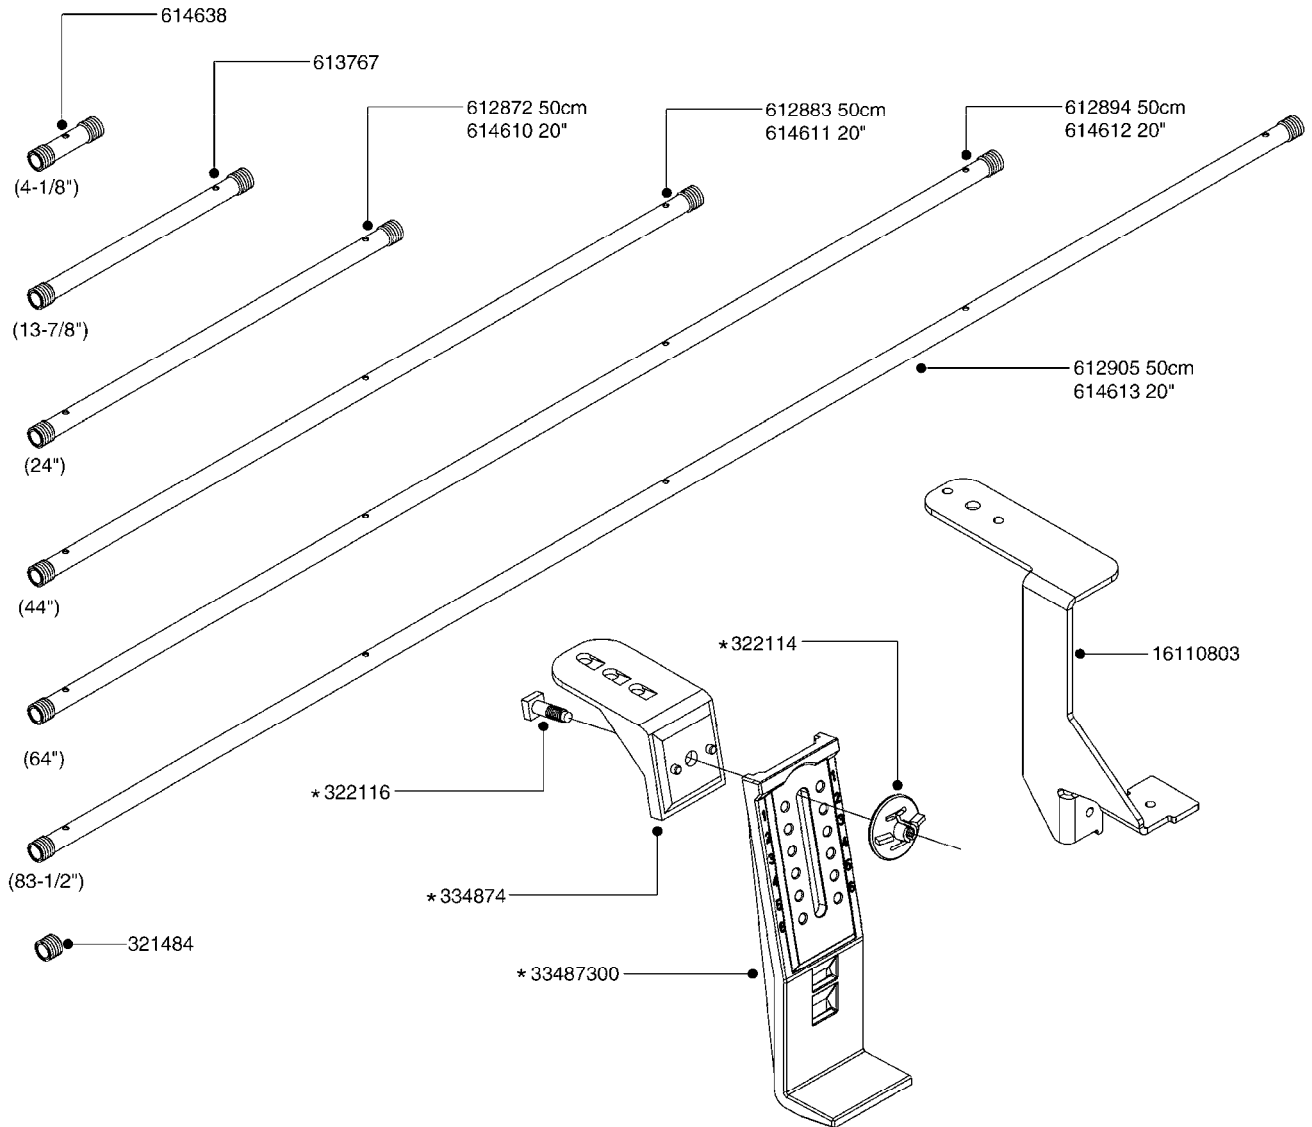

COMPLETE ASSEMBLY
WITH NOZZLES

D625

DOUBLE NOZZLE HOLDER-SNAP FIT
D625-HIN, 28:11:06

Page 1

Date 18.03.2013 15:23

Pos.	parts-n°	order qty	description
1	725078	1	SNAP-FIT TRIPLET W/O NOZZ HOLD
2	10423503	1	O-RING 9.12x3.53 NITRIL
3	28032503	1	DOUBLE NOZZLE HOLDER LD ISO
4	28040103	1	O-RING F.DOUBLE NOZZLE HOLDER
5	70056803	1	DOUBLE NOZZLE CAP ORANGE LD 01
5	70056903	1	DOUBLE NOZZLE CAP GREEN LD 015
5	70057003	1	DOUBLE NOZZLE CAP YELLOW LD 02
5	70057103	1	DOUBLE NOZZLE CAP LILAC LD 025
5	70057203	1	DOUBLE NOZZLE CAP BLUE LD 03
5	70057303	1	DOUBLE NOZZLE CAP RED LD 04
5	70057403	1	DOUBLE NOZZLE CAP BROWN LD 05