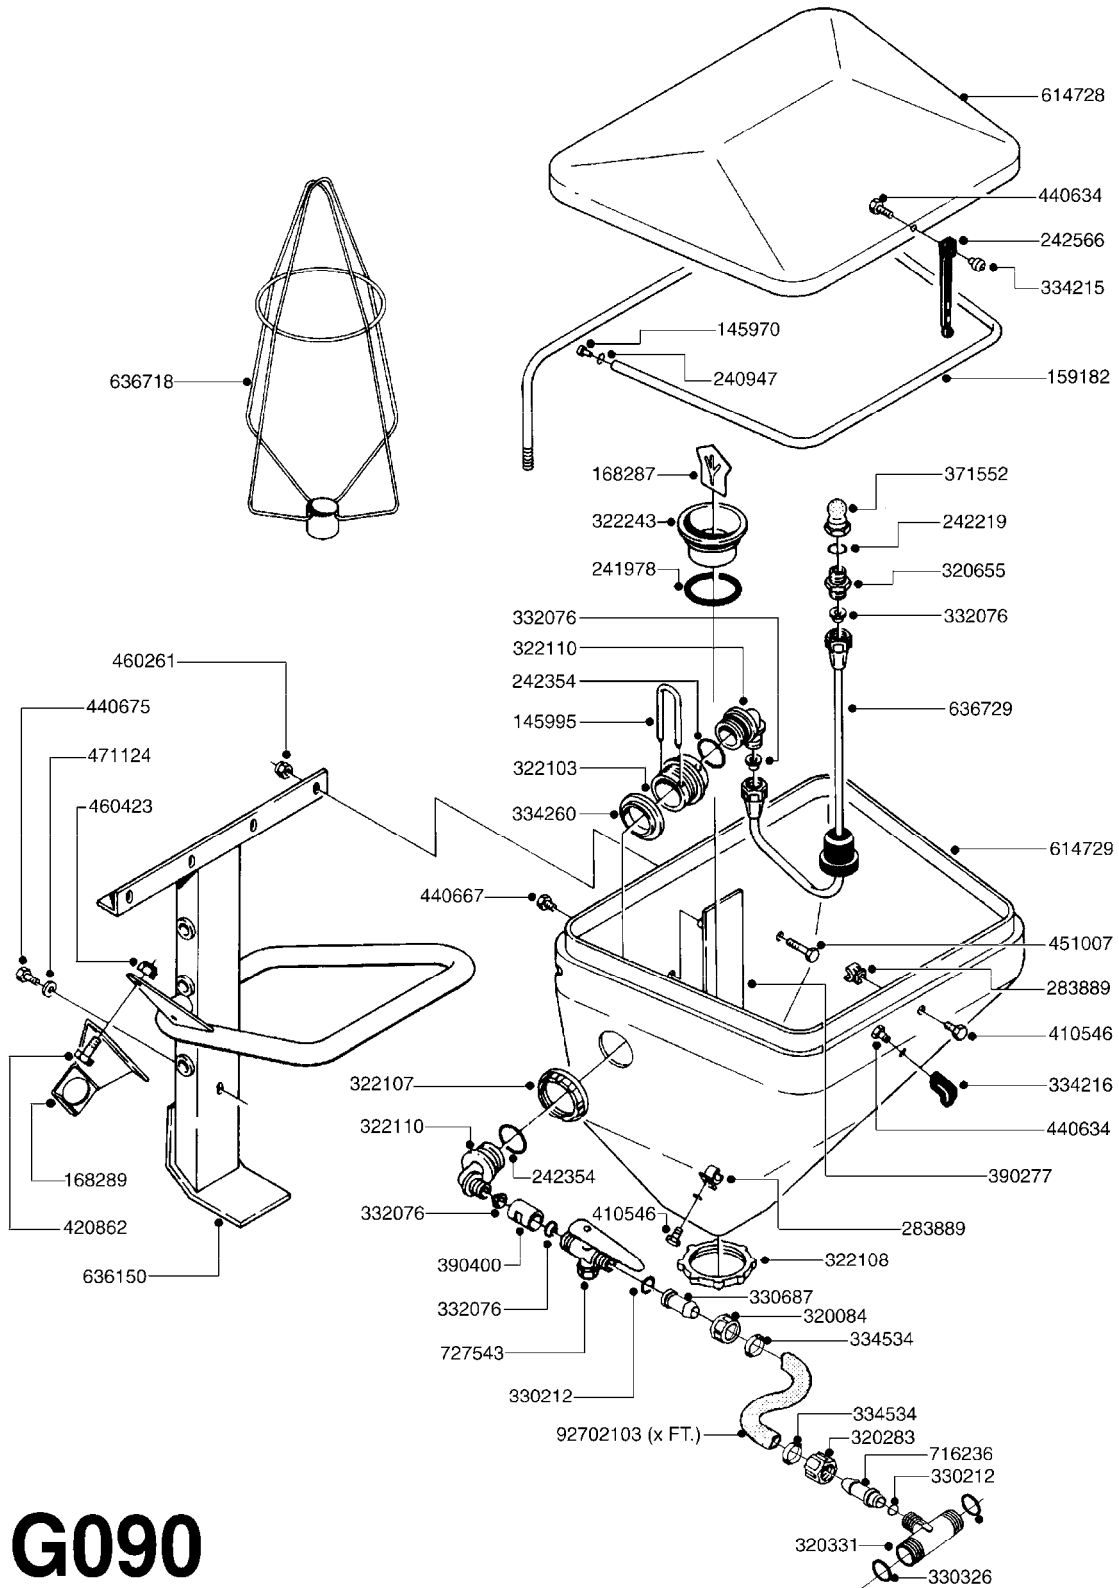

G090

CHEMICAL FILLER-HOPPER (PRE95)
G090-HIN, 19:05:11

Page 1

Date 18.03.2013 15:23

parts-n°	order qty	description
145970	1	PLUG MF 11 X 1
145995	1	FITT.DK S-53 FORK
159182	1	RINSING TUBE CHEM.FILL
168287	1	PLATE ANTI-VORTEX F.CHEM FILL
168289	1	BRACKET F. 3-WAY VALVE
240947	1	O-RING D7.3X2.4 NITRIL
241978	1	O-RING 64.5X3,0
242219	1	O-RING D16.3X2.4 VITON
242354	1	O-RING D32.2X3.0 VITON F.S-53
242566	1	LATCH STRAP F. CHEM.FILL
283889	1	CLIP F.TUBE SUPPORT
320084	1	FITT.DK NUT 1/2" BSP
320283	1	FITT.DK NUT 3/4"BSP
320331	1	FITT.DK TEE 1" - 1" - 3/4" BSP
320655	1	FITT.DK HN 1/2"-1/2" BSP
322103	1	FITT.DK S-53 BULKHEAD
322107	1	FITT.DK S-53 BULKHEAD NUT
322108	1	FITT.DK S-67 BULKHEAD NUT
322110	1	FITT.DK S-53 ELB. 1/2" BSP
322243	1	DRAIN PIPE/CHEM FIL.S67/S56
330212	1	O-RING D19/D14X2.4 F.1/2"NUT
330326	1	O-RING D30/D24X2 F.1"NUT
330687	1	FITT.DK HB 1/2" F. 1/2" NUT
332076	1	CONE INSERT F. ALUMINUM LANCE
334215	1	RUBBER
334216	1	RUBBER LATCH FOR CHEM.FILL
334260	1	GASKET F. S-53 BULKHEAD
334534	1	CLAMP HOSE PLASTIC 1/2"
371552	1	NOZZLE F.RINSING
390277	1	SCALE PLATE FOR HARDI FILLER
390400	1	FITT.DK BULKHEAD 1/2'X1/2'
410546	1	BOLT HEX 8.8 DEL M6X12 FT
420862	1	BOLT HEX 8.8 DEL M10X16 FT
440634	1	SCREW 5/8"
440667	1	SCREW M12X35 SLOT STAINLESS
440675	1	SCREW F. PLASTIC 5X16 SS
451007	1	SCREW M6X20 STAINLESS
460261	1	NUT HEX M6X1 LOCK
460423	1	NUT HEX M10X1.5 LOCK
471124	1	WASHER D18/D6.4x1.6
614728	1	LID FOR CHEM FILLER
614729	1	TANK HARDI FILLER
636150	1	FRAME FOR CHEM FILL TANK
636718	1	RINSE SUPPORT CHEM.FILL 25/35L
636729	1	TUBE F. RINSE CHEM FILL
716236	1	FITT.DK HB 1/2" ASSY. F. 3/4"
727543	1	VALVE F.CHEM FILL JUG RINSE
92702103	1	HOSE R X1/2" X300PSI WP X0012"