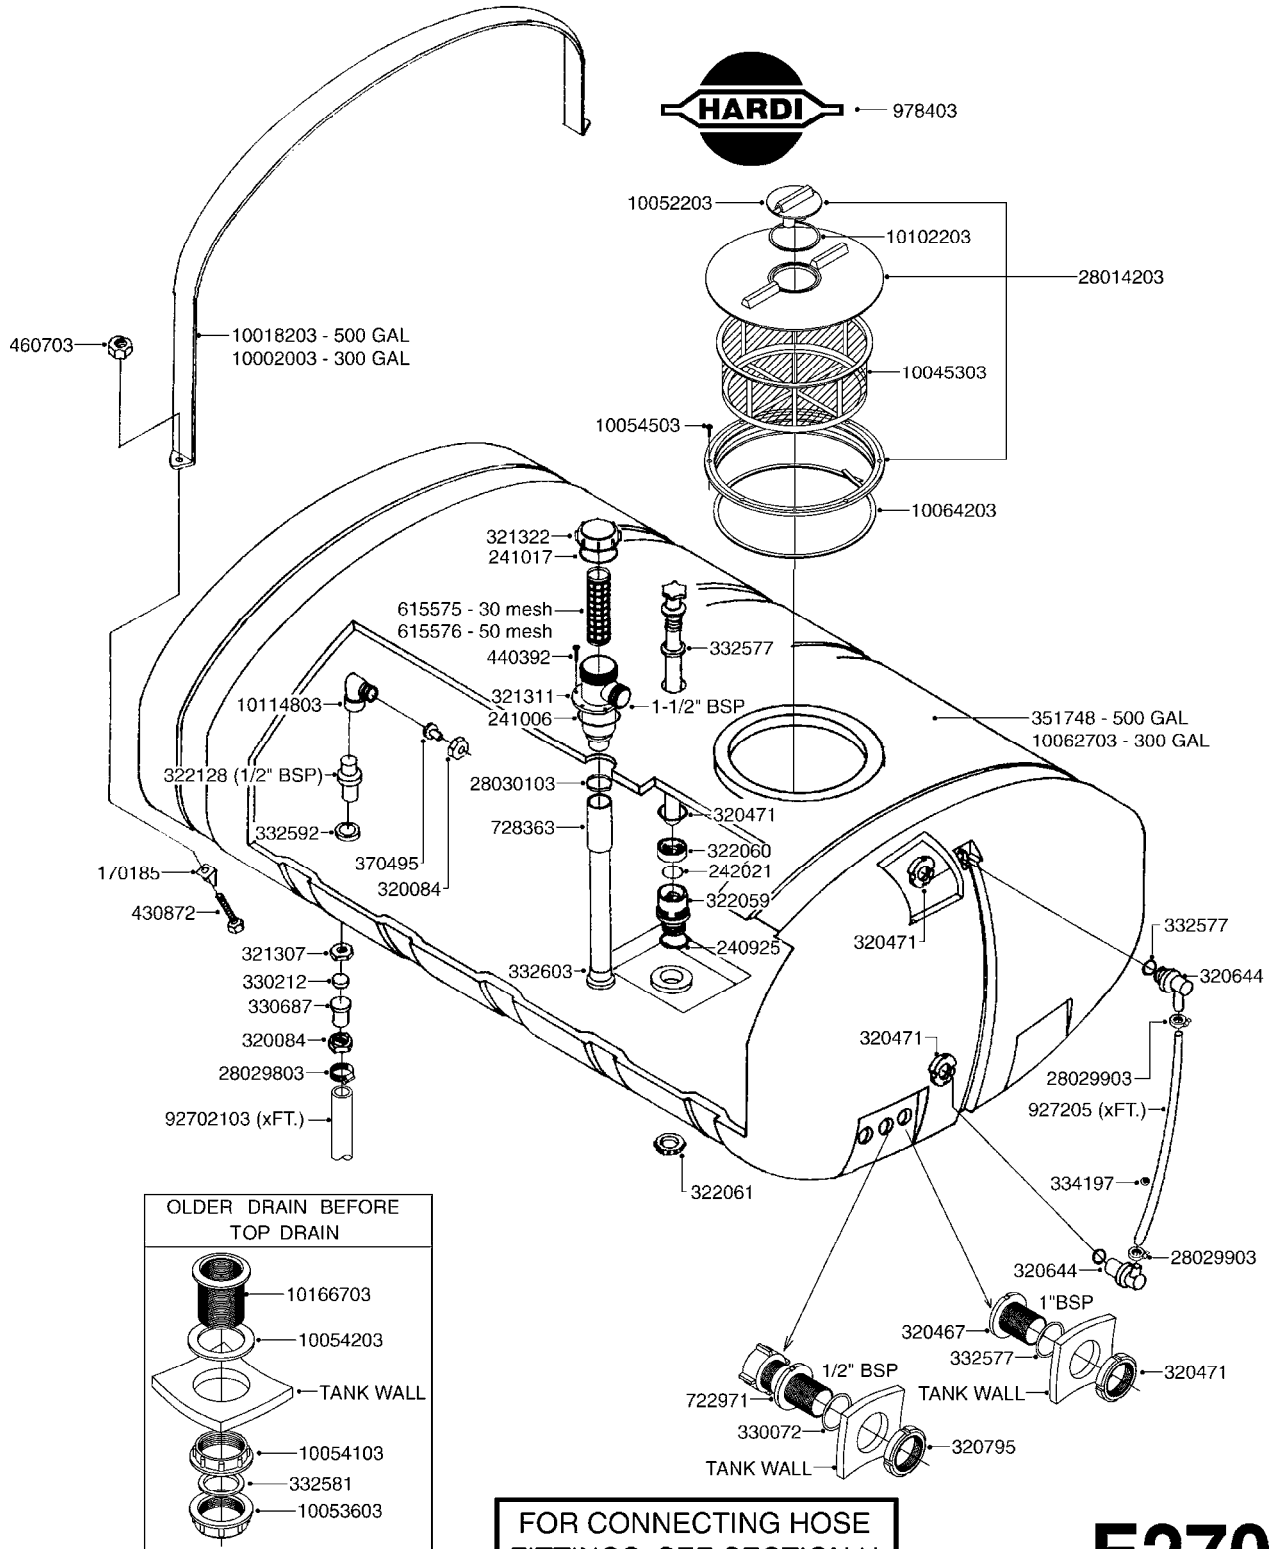

FOR CONNECTING HOSE
FITTINGS, SEE SECTION H

E260

TANK - TL/TR 300/500 W/BK 180
E260-HIN, 28:11:06

Page 1
Date 18.03.2013 15:23

parts-n°	order qty	description
170185	1	ANGLE BRACKET F. TANKSTRAP
240925	1	O-RING D49.5X3 NITRIL
241006	1	O-RING D79,2X5,7 NITRIL
241017	1	O-RING D74,5X3 NITRIL
242021	1	O-RING FOR BOTTOM VALVE
320084	1	FITT.DK NUT 1/2" BSP
320467	1	FITT.DK BULKHEAD 1"BSP SINGLE
320471	1	FITT.DK NUT 1" BSP JAMB
320644	1	FITT.DK ELB.3/4"HB X 1" BSP
321296	1	FITT.DK BULKHEAD 1/2" BSP SING
321307	1	FITT.DK NUT 1/2" BSP JAMB
321311	1	FILTER BODY S 80 X 4
321322	1	SCREW CAP F. S80 X 4
322059	1	BULKHEAD FOR BOTTOM VALVE
322060	1	STOPPER FOR BOTTOM VALVE
322061	1	NUT FOR BOTTOM VALVE
322128	1	NIPPLE 1/2"
330212	1	O-RING D19/D14X2.4 F.1/2"NUT
330687	1	FITT.DK HB 1/2" F. 1/2" NUT
332577	1	O-RING D38/D30X4 F.1" PUR.
332581	1	GASKET F. 1-1/2" BSP CAPNUT.
332592	1	O-RING D26/D20X3
332603	1	CAP F. SUCTION TUBE
334197	1	BALL F. LIQUID LEV. INDICATOR
351748	1	TANK RAW 500 GAL
370495	1	NOZZLE INJECTOR 5066-3.0
430872	1	BOLT HEX 8.8 DEL M12X100 FT
440392	1	SCREW NO.14 1"
460703	1	NUT HEX M12X1.75 LOCK
615575	1	FILTER F.TOP SUCT.30 MESH GRN.
615576	1	FILTER F.TOP SUCT.50 MESH BLUE
728363	1	SUCTION TUBE ASSY.L=72"
927205	1	HOSE R X CLEAR X 3/4 X 0012"
978403	1	DECAL COMPANY 280 X 450
10002003	1	STRAP F. TR TANK 300 GAL.
10018203	1	TANK STRAP 500 GA.PRE'03 (92")
10045303	1	FILTER BASKET 16"
10052203	1	LID VENT ASSY
10053603	1	FITT. CAPNUT 2"BSP 5601
10054103	1	FITT.PO.NUT 2" BSP JAMB MCPHEE
10054203	1	GASKET F. 2" FITTINGS RUBBER
10054503	1	SCREW 3/4" SELF TAPPING
10062703	1	TANK RAW 300 GAL.84 MODEL
10064203	1	SET SEALING SPONGE RUBBER
10102203	1	GASKET F.16" LID BREATHER
10114803	1	FITT.PO.SE 0.50X0.50 SE1200
10166703	1	FITT.PO.BULKHEAD 2" BSP
28014203	1	LID ASSY. (3-PC.) 16" ARAG
28029803	1	CLAMP HOSE GEAR P1/2" 6708
28029903	1	CLAMP HOSE GEAR P3/4"-S1" 6712
28030103	1	CLAMP HOSE GEAR P5/4-S1.5"6724
92702103	1	HOSE R X1/2" X300PSI WP X0012"