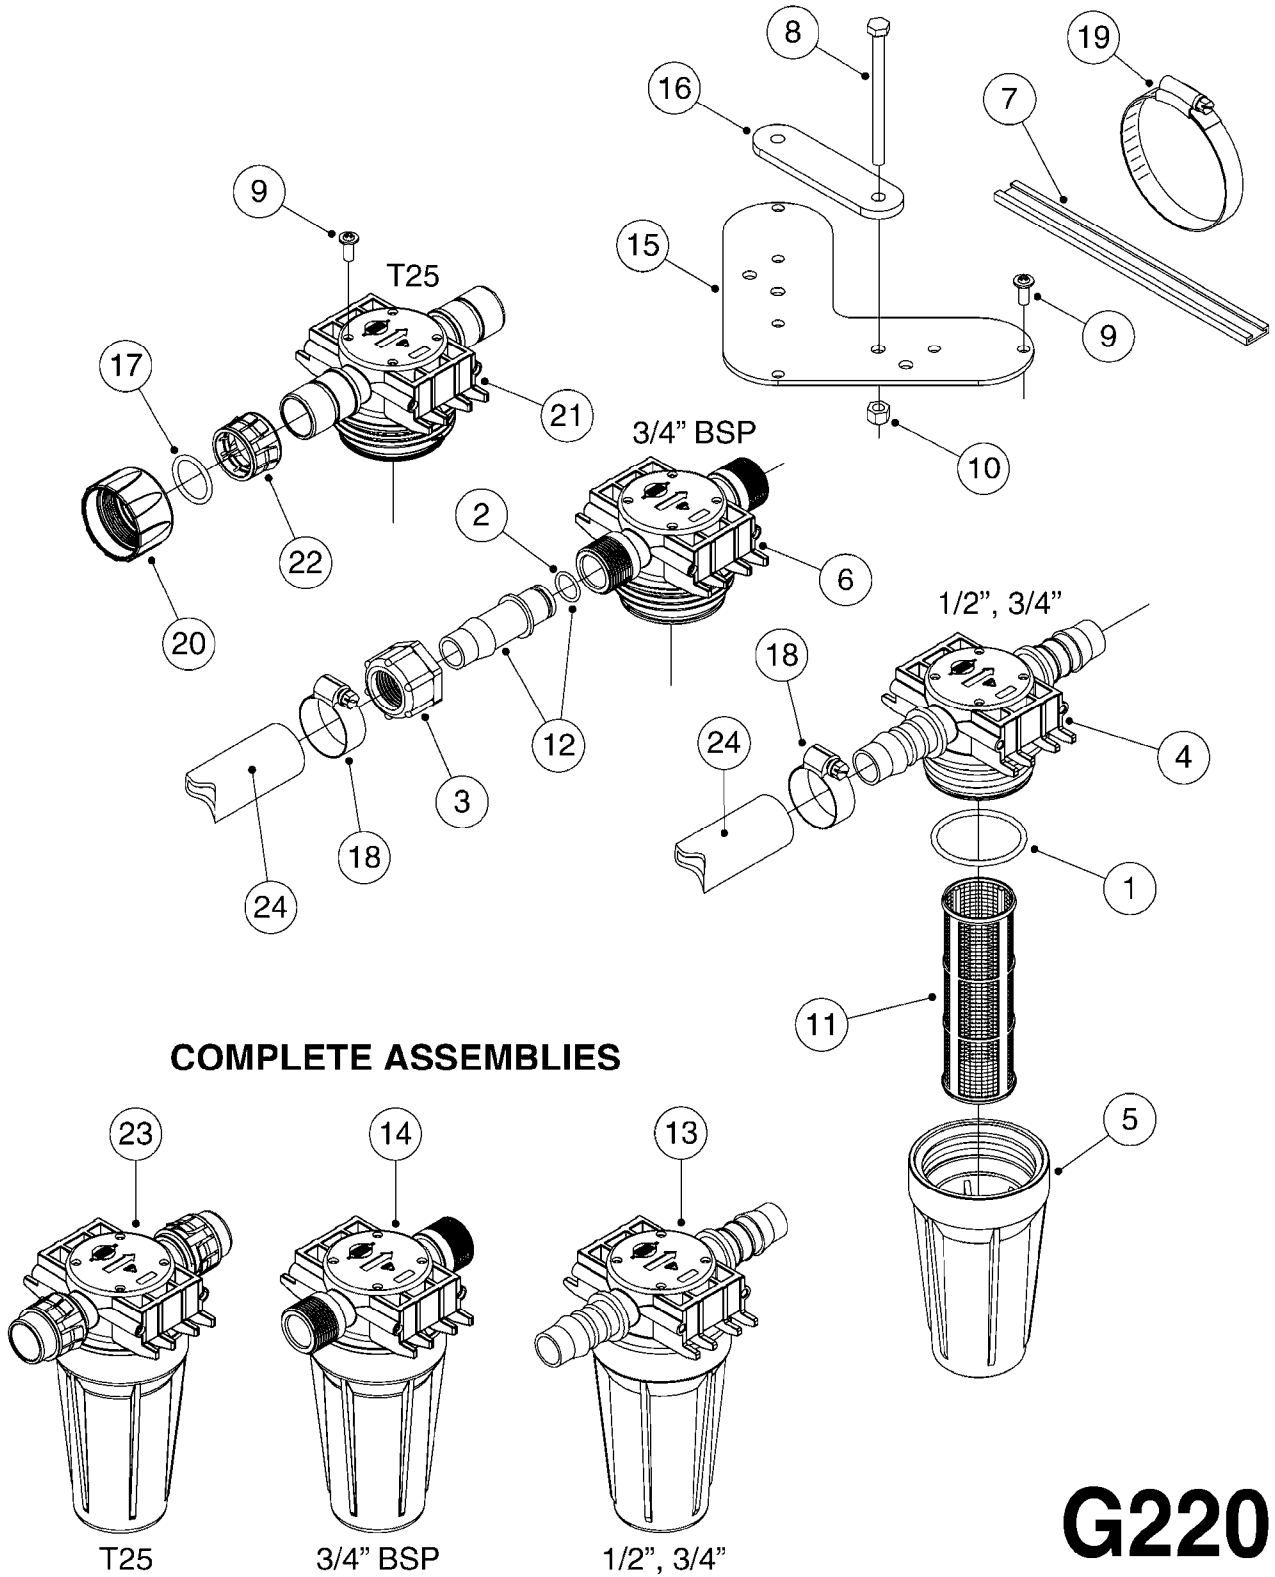

EZ-GUIDE 250 LIGHTBAR
G199-HIN, 30:11:09

Page 1

Date 18.03.2013 15:24

Pos.	parts-n°	order qty	description
1	26007603	1	CABLE, ANTENNA, EZGUIDEPLUS
2	26015603	1	ANTENNA AG15 L1,EZ GDE 500/250
3	26016103	1	EZ-GUIDE 500 CABLE UNTERM.FUSE
4	26016203	1	EZ-GUIDE 500 POWER CONN.CABLE
5	26017303	1	EZ-GUIDE 250 ALL PORT CABLE
6	26017703	1	EZ-GUIDE 250 POWER CABLE
7	26017803	1	EZ-GUIDE 250 LIGHTBAR DISPLAY
8	26017903	1	EZ-GUIDE 250 PATCH ANTENNA
9	28048203	1	EZ-GUIDE 500 MOUNT F.AG15 ANT.
10	28048303	1	EZ-GUIDE 250/500 RAM MNT.1.5"
11	67217403	1	EZ-GUIDE 250 QUICK REF.CARD
12	84210603	1	EZ GUIDE 250 LIGHTBAR