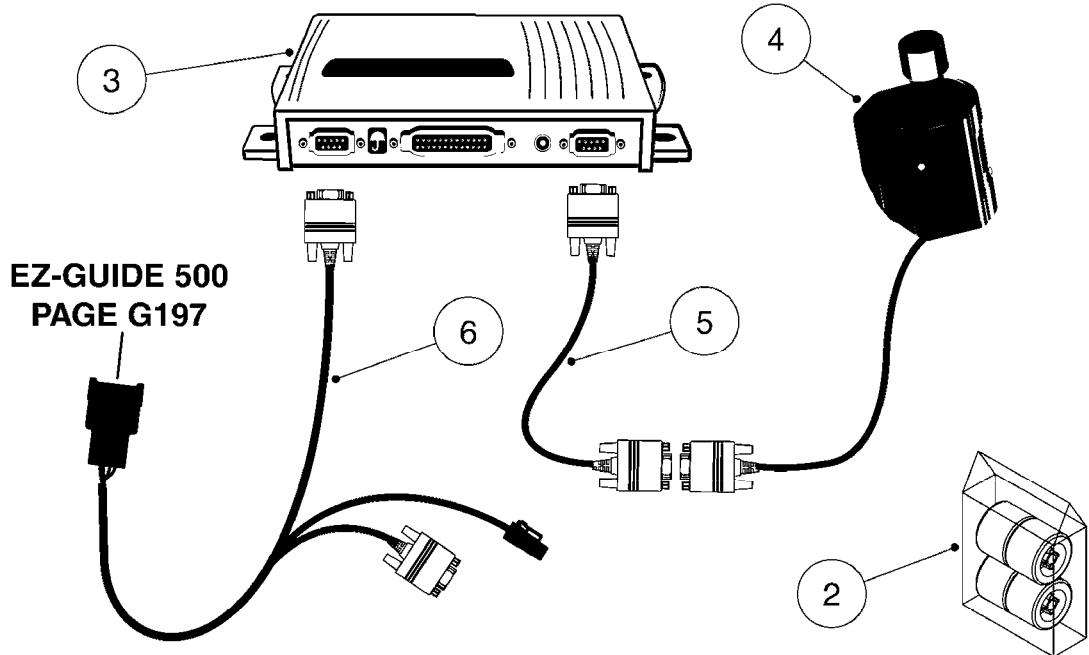

EZ-STEER 500
PAGE G198

COMPLETE ASSEMBLY 13

COMPLETE ASSEMBLIES
WHOLEGOODS ITEMS

G197

EZ-GUIDE 500 LIGHTBAR
G197-HIN, 09:12:09

Page 1

Date 18.03.2013 15:24

Pos.	parts-n°	order qty	description
1	26007603	1	CABLE, ANTENNA, EZGUIDEPLUS
2	26012203	1	EZ-STEER/GUIDE 500 ADAPT.CABLE
3	26015303	1	REMOTE KEYPAD EZGUIDE 500/250
3	28048403	1	DECAL - REMOTE OVERLAY 500/250
4	26015403	1	EZ-GUIDE 500 CABLE POWER/CAN90
5	26015503	1	EZ-GUIDE 500 Z PLUS ANTENNA
5	26015603	1	ANTENNA AG15 L1,EZ GDE 500/250
6	26015703	1	EZ-GUIDE 500 DGPS DISPLAY
6	26015803	1	EZ-GUIDE 500 OMNISTAR DISPLAY
7	26016103	1	EZ-GUIDE 500 CABLE UNTERM.FUSE
8	26016203	1	EZ-GUIDE 500 POWER CONN.CABLE
9	28048203	1	EZ-GUIDE 500 MOUNT F.AG15 ANT.
10	28048303	1	EZ-GUIDE 250/500 RAM MNT.1.5"
11	29003803	1	EZ-GUIDE 500 CD,GET.STARTED V1
12	67215403	1	EZ-GUIDE 500 QUICK REF.CARD V1
13	84208303	1	EZ GUIDE 500 LIGHTBAR (DGPS)
13	84208403	1	EZ GUIDE 500 LIGHTBAR (XP/HP)
13	84208503	1	EZ GUIDE 500 LIGHTBAR (RTK)