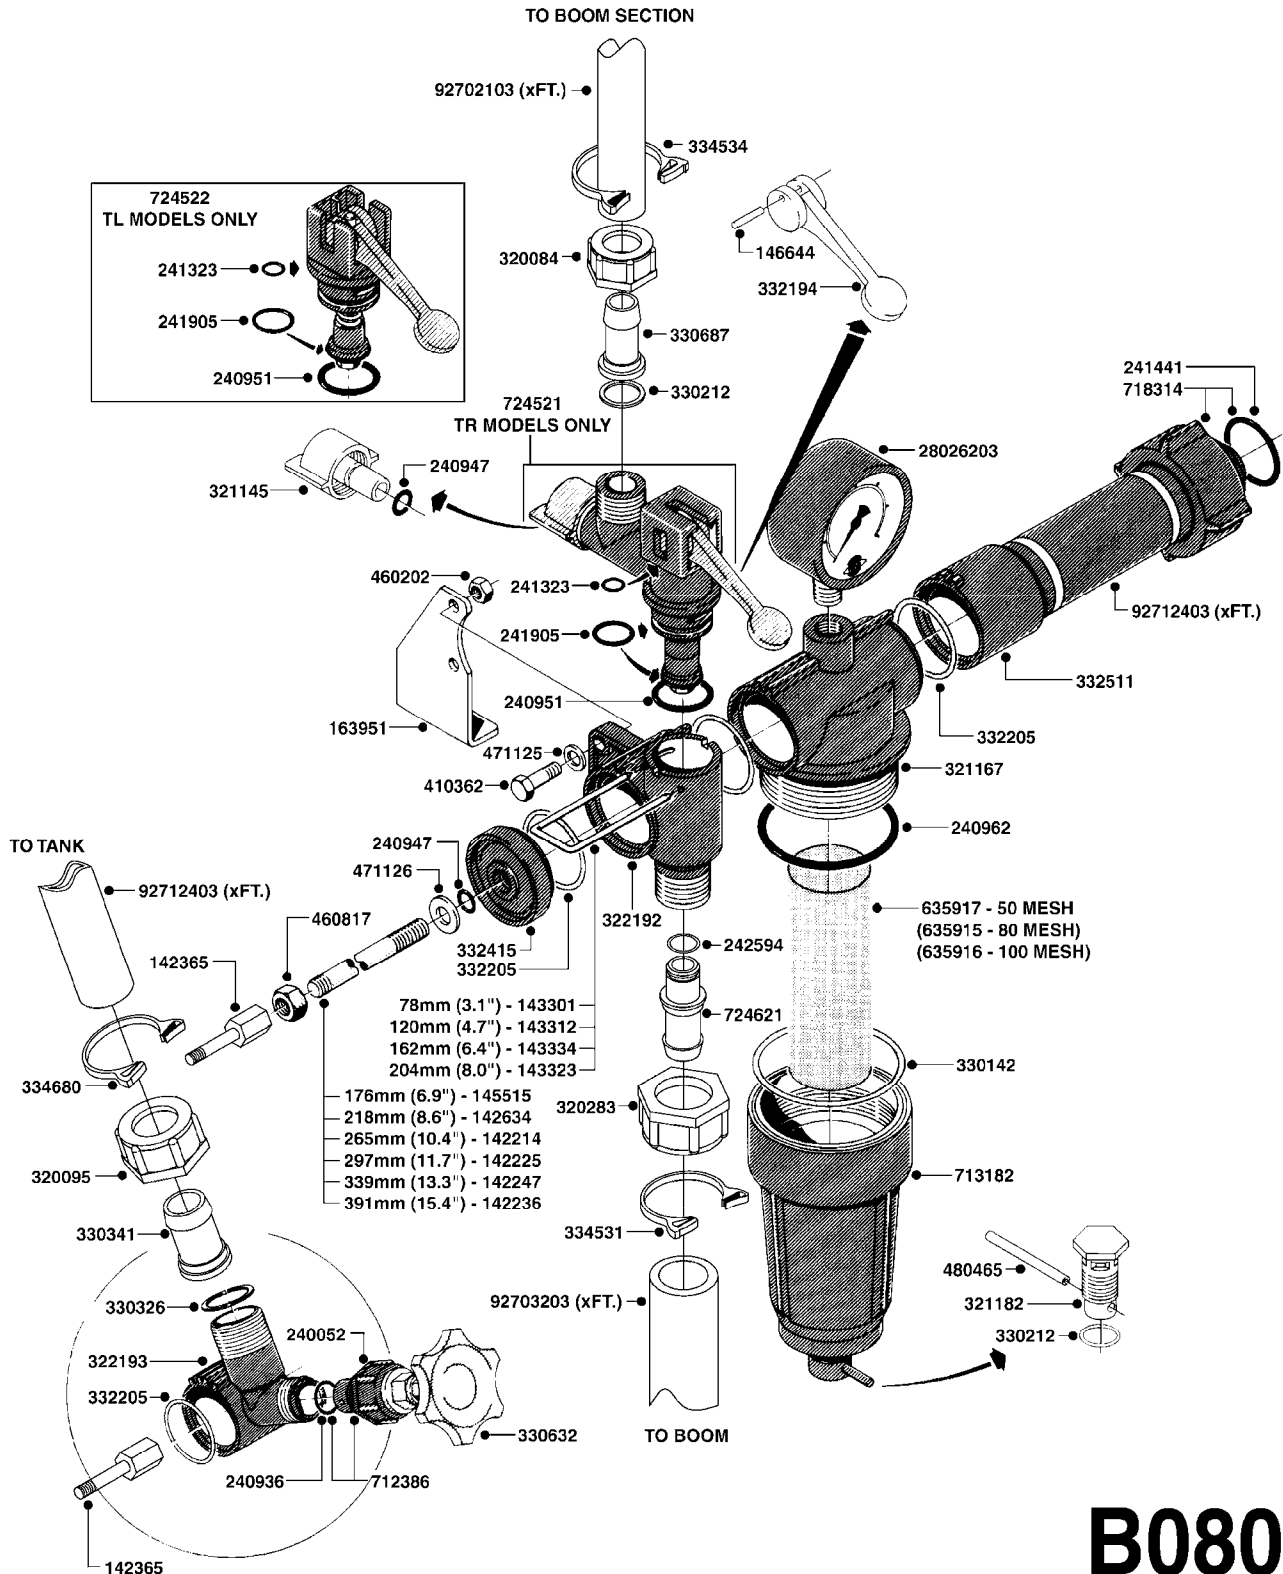

B080

BK-180 BOOM VALVES-MAN.PRE 00
B080-HIN, 19:05:11

Page 1
Date 18.03.2013 15:22

parts-n°	order qty	description
142214	1	STUD BOLT 8 X 265 - 5 MODULS
142225	1	STUD BOLT 8 X 299 - 6 MODULS
142236	1	STUD BOLT 8 X 381 - 8 MODULS
142247	1	STUD BOLT 8 X 341 - 7 MODULS
142365	1	EXTENSION BOLT F/HARDI MATIC
142634	1	STUD BOLT M8 X 213 - 4 MODULS
143301	1	LOCK CLAMP 78 MM
143312	1	LOCK CLAMP 120 MM
143323	1	LOCK CLAMP 204 MM
143334	1	LOCK CLAMP 162 MM
145515	1	STUD BOLT M8 X 176MM
146644	1	PIN D3X19 STAINLESS
163951	1	MOUNT BRACKET FOR BK180 SECTIO
240052	1	BUSHING/PKNG D11,2/8,4 X 6
240936	1	O-RING D13.3X2.4 NITRIL
240947	1	O-RING D7.3X2.4 NITRIL
240951	1	O-RING D21.2X3 NITRIL
240962	1	O-RING D57,2X3 NITRIL
241323	1	O-RING D5.3X2.4 NITRIL
241441	1	O-RING D29.3X3
241905	1	O-RING 12,3X2,4 VITON DKR.1,05
242594	1	O-RING D14 X 1.78 SCH.70-EPDM
320084	1	FITT.DK NUT 1/2" BSP
320095	1	FITT.DK NUT 1" BSP
320283	1	FITT.DK NUT 3/4"BSP
321145	1	CAP 1/2" RG FOR CONST.PRESSURE
321167	1	FILTER HOUSE S 63 X 4
321182	1	DRAIN PLUG F. FILTER 3/8 BSP
322192	1	HOUSING F.DISTRIBUTOR
322193	1	HOUSING F.HARDIMATIC BK93
330142	1	O-RING D69X2
330212	1	O-RING D19/D14X2.4 F.1/2"NUT
330326	1	O-RING D30/D24X2 F.1"NUT
330341	1	FITT.DK HB 1" F. 1" NUT
330632	1	REGULATING HANDLE
330687	1	FITT.DK HB 1/2" F. 1/2" NUT
332194	1	DISTRIBUTION HANDLE
332205	1	O-RING D43/39XD2
332415	1	COVER
332511	1	FITT.DK END CAP 1"HB F.BK180
334531	1	CLAMP HOSE PLASTIC 3/4"
334534	1	CLAMP HOSE PLASTIC 1/2"
334680	1	CLAMP HOSE PLASTIC 1"
410362	1	BOLT HEX 8.8 DEL M6X20 FT
460202	1	NUT HEX M6
460817	1	NUT HEX M8 STAINLESS DIN 934
471125	1	WASHER D12/D6.4x1.6 SS
471126	1	WASHER D16/D8.4X1.6 SS
480465	1	PIN M4X50 SLOTTED
635915	1	SCREEN BK180, 80 MESH
635916	1	SCREEN BK180, 100 MESH
635917	1	SCREEN BK180, 50 MESH
712386	1	PRESSURE REGULATOR COMPL. H-M
713182	1	FILTER CAP WITH DRAIN SCREW
718314	1	CONN. DISTRIB.AND OP.UNIT
724521	1	DISTR.UPPER PART W.EQ.PRESSURE
724522	1	DISTR.OVER PART W.OUV PR 83 BK
724621	1	FITT.DK HB 3/4"ASSY F.3/4" NUT
28026203	1	GAUGE 200PSI/BR,2.5"1/4BSP-BTM
92702103	1	HOSE R X1/2" X300PSI WP X0012"
92703203	1	HOSE R X3/4" X300PSI WP X0012"