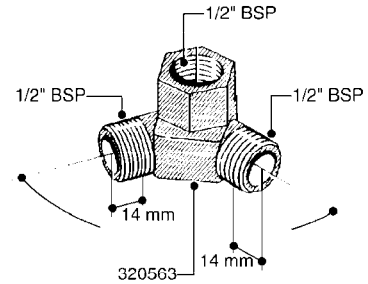

H020

FITTINGS-T-PIECES, CAPS & ELBOWS
H020-HIN, 01:01:01

Page 1

Date 18.03.2013 15:24

parts-n°	order qty	description
10053603	1	FITT. CAPNUT 2"BSP 5601
10194303	1	CAP BLANK 1 1/2 MCPHEE 210060
320047	1	FITT.DK CAPNUT 1/2" BSP
320106	1	FITT.DK CAPNUT 1" BSP
320272	1	FITT.DK CAPNUT 3/8' BSP
320316	1	FITT.DK TEE 3/4" X3/4" X1"BSP
320331	1	FITT.DK TEE 1" - 1" - 3/4" BSP
320342	1	FITT.DK EL 3/4"M X 1"F BSP
320563	1	FITT.DK 3 WAY 1/2" 110 DEG.
320677	1	NO LONGER AVAILABLE
320961	1	FITT.DK CAPNUT 1-1/2" BSP
321053	1	FITT.DK TEE 1/2 X1/2 X1/2" BSP
322072	1	FITT.DK TEE 3/8'X3/8'X3/8' BSP
322095	1	FITT.DK TEE 1-1/2 X1 X3/4" BSP
322138	1	FITT.DK ELB 1"M X 1"F BSP
330013	1	O-RING D15/D10X2.5 F.3/8"NUT
330212	1	O-RING D19/D14X2.4 F.1/2"NUT
330326	1	O-RING D30/D24X2 F.1"NUT
331273	1	O-RING D44/D38X2 F.1-1/2"