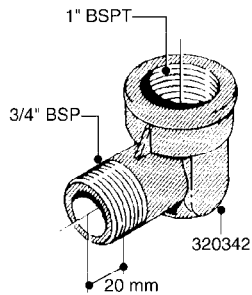

H020

FITTINGS-T-PIECES, CAPS & ELBOWS
H020-HIN, 01:01:01

Page 1

Date 18.03.2013 15:24

parts-n°	order qty	description
10053603	1	FITT. CAPNUT 2"BSP 5601
10194303	1	CAP BLANK 1 1/2 MCPHEE 210060
320047	1	FITT.DK CAPNUT 1/2" BSP
320106	1	FITT.DK CAPNUT 1" BSP
320272	1	FITT.DK CAPNUT 3/8' BSP
320316	1	FITT.DK TEE 3/4" X3/4" X1"BSP
320331	1	FITT.DK TEE 1" - 1" - 3/4" BSP
320342	1	FITT.DK EL 3/4"M X 1"F BSP
320563	1	FITT.DK 3 WAY 1/2" 110 DEG.
320677	1	NO LONGER AVAILABLE
320961	1	FITT.DK CAPNUT 1-1/2" BSP
321053	1	FITT.DK TEE 1/2 X1/2 X1/2" BSP
322072	1	FITT.DK TEE 3/8'X3/8'X3/8' BSP
322095	1	FITT.DK TEE 1-1/2 X1 X3/4" BSP
322138	1	FITT.DK ELB 1"M X 1"F BSP
330013	1	O-RING D15/D10X2.5 F.3/8"NUT
330212	1	O-RING D19/D14X2.4 F.1/2"NUT
330326	1	O-RING D30/D24X2 F.1"NUT
331273	1	O-RING D44/D38X2 F.1-1/2"