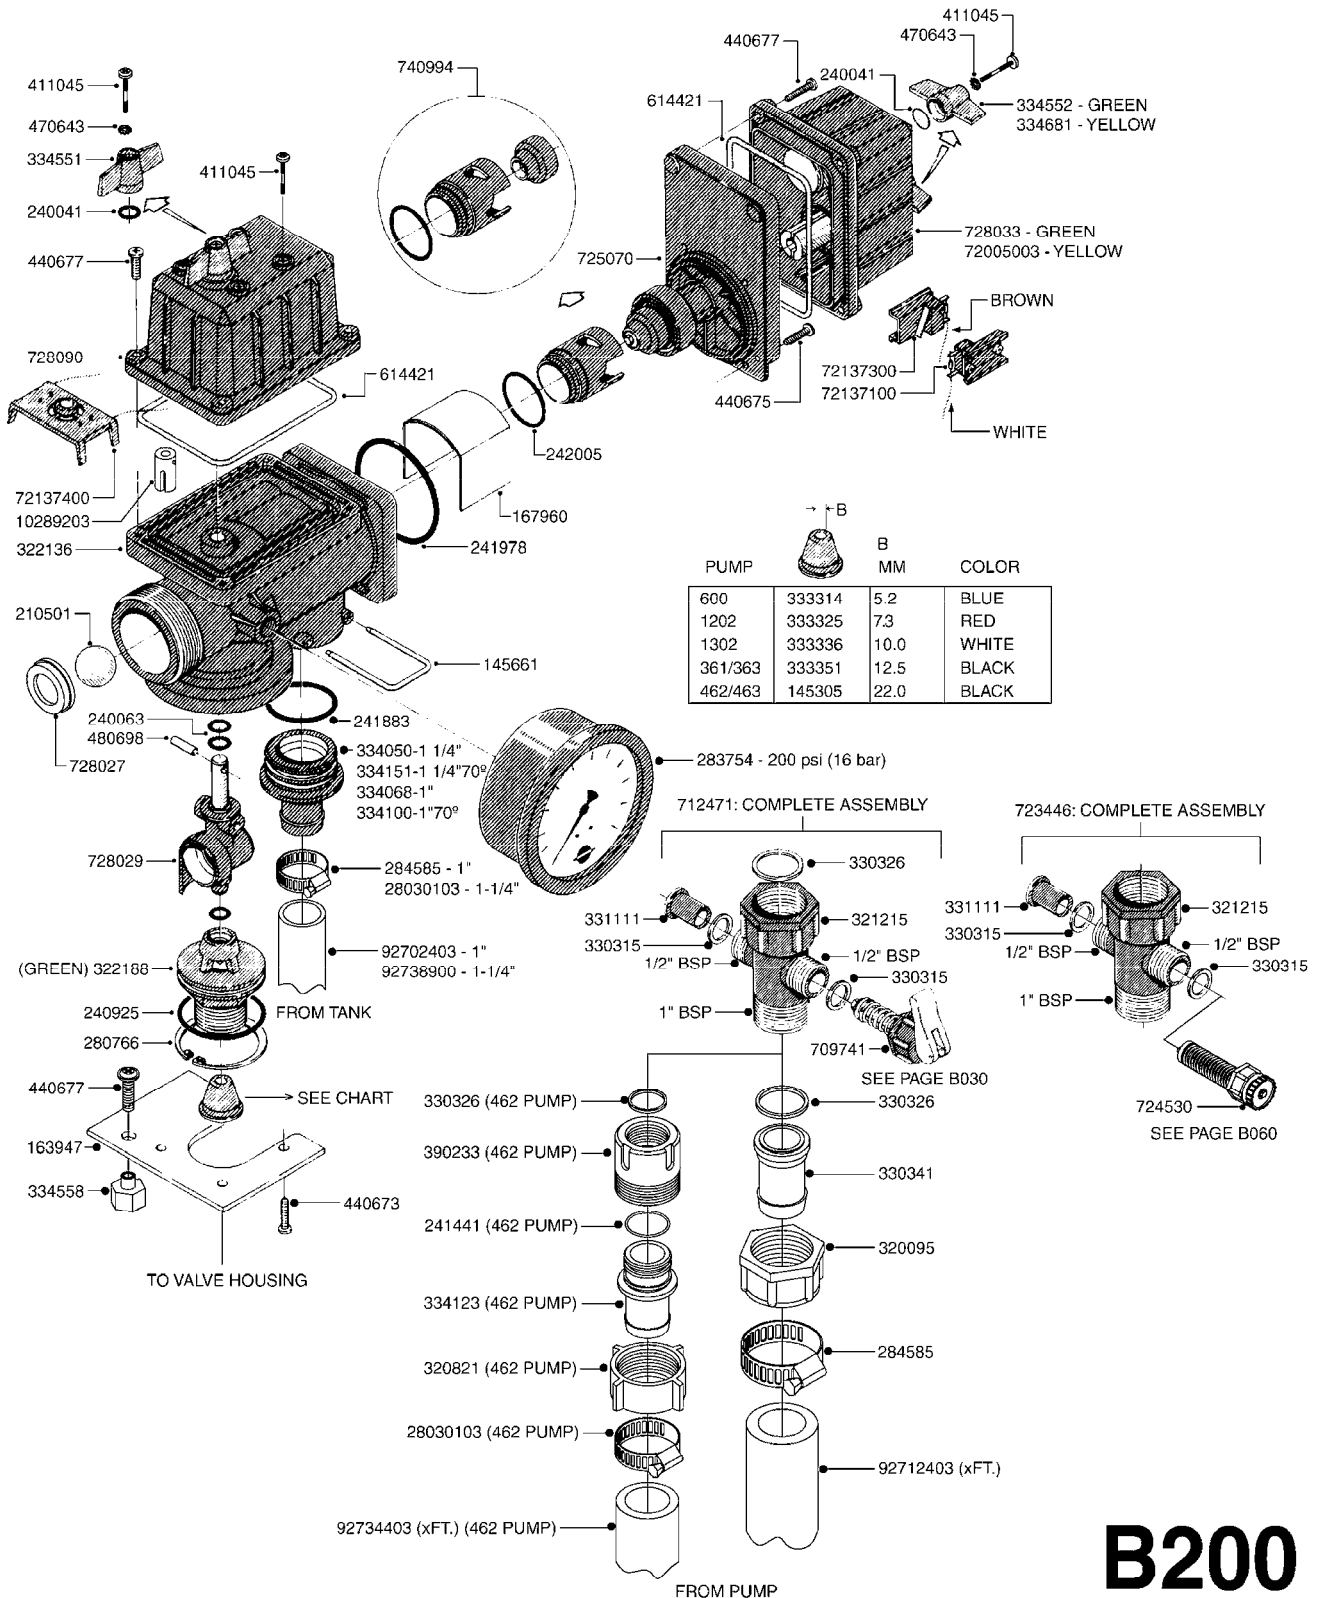

B200

EC MASTER VALVE-ELEC. (GRN GRP)
B200-HIN, 16:12:08

Page 1
Date 18.03.2013 15:22

parts-n°	order qty	description
145305	1	NOZZLE F.OP.UNIT PUMP 462
145661	1	FITT.DK S-61 FORK
163947	1	FITTING FOR BK 180
167960	1	WEAR SHIELD EC CONTROL
210501	1	BALL PLASTIC D25
240041	1	O-RING D15,1/10,3 X 2,4
240063	1	O-RING D14,1/9,3 X 2,4
240925	1	O-RING D49.5X3 NITRIL
241441	1	O-RING D29.3X3
241883	1	O-RING D39.2X3 NITRIL
241978	1	O-RING 64.5X3,0
242005	1	O-RING D32.1X1.6 NITRIL
280766	1	SNAP-RING INNER 55X2 DIN 472
283754	1	GAUGE 2.5'BR REAR PSI200 BAR16
284585	1	CLAMP HOSE GEAR 1" MINI 020
320095	1	FITT.DK NUT 1" BSP
320821	1	FITT.DK NUT 1-1/2" BSP
321215	1	FITT.DK HOUSING F. AGITATION
322136	1	HOUSING F.OPERATING UNIT EC
322188	1	BOTTOM PIECE F.BALL EC
330315	1	O-RING D18.4/D13X.6
330326	1	O-RING D30/D24X2 F.1"NUT
330341	1	FITT.DK HB 1" F. 1" NUT
331111	1	VALVE SEAT FOR 1/2" DISTRIBUT.
333314	1	NOZZ.RESTRICTOR 600 BLUE
333325	1	NOZZ.RESTRICTOR 1202 RED
333336	1	NOZZ.RESTRICTOR 1302 WHITE
333351	1	NOZZ.RESTRICTOR 361 BLACK
334050	1	FITT.DK S-61 STR.1-1/4"
334068	1	FITT.DK S-61 STR.1"
334100	1	FITT.DK S-61 ELB.1" 110 DEG.
334123	1	FITT.DK HB 1-1/4"O-RNG F.1-1/2
334151	1	FITT.DK S-61 ELB.1-1/4"110 DEG
334551	1	GRIP F.MAN.OP.EC ON/OFF GREEN
334552	1	GRIP F.MAN.OP.EC PRES.REG.GREE
334558	1	NUT HEX PLASTIC INSERT
334681	1	GRIP F.MAN.OP.EC PRES.REG.YELL
390233	1	FITT.DK REDUC 1-1/2" X 1" BSP
411045	1	SCREW M4 X 16MM STAINLESS
440673	1	SCREW F.PLASTIC 5X12 SS
440675	1	SCREW F. PLASTIC 5X16 SS
440677	1	SCREW F. PLASTIC 5X20 SS
470643	1	WASHER LOCK
480698	1	PIN M5X10 SLOTTED
614421	1	GASKET F/MOTOR HOUSE-ON/OFF TR
709741	1	VALVE ASSY. 1/2" FLIP LEVER
712471	1	AGITATION VALVE ASSY. ON/OFF
723446	1	AGITATION VALVE ASSY. ADJUST.
724530	1	THUMB WHEEL FOR AGITATION
725070	1	BRKT. PLATE F/PRES. CONT. EC
728027	1	BUSHING WITH SEAT
728029	1	HOUSING F.BALL MOUNT EC
728033	1	MOTOR UNIT F.PRES.REG.EC GREEN
728090	1	MOTOR UNIT F.ON/OFF EC GREEN
740994	1	PRESS REG.CONE&CYL. STD RATE
10289203	1	COUPLER FOR EC ELEC.CONTROL
28030103	1	CLAMP HOSE GEAR P5/4-S1.5"6724
72005003	1	REGULATOR MOTOR SUBST.
72137100	1	MCROSWCH ASSY F.PRSR REG WHT W
72137300	1	MCROSWCH ASSY F.PRSR REG BRN W
72137400	1	MCROSWCH ASSY F. ON/OFF VLV