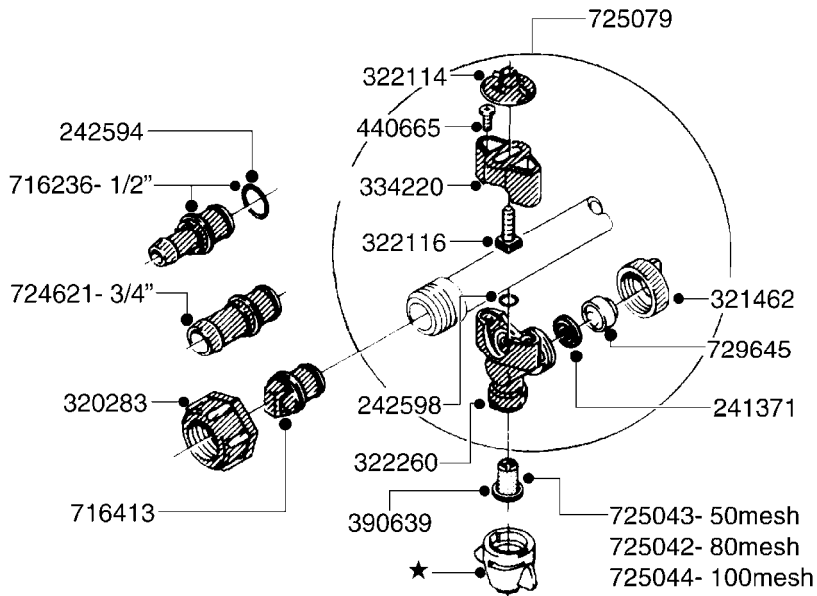

MB Air Kit (Infield): 10477203

**COMPLETE ASSEMBLIES
WHOLEGOODS ITEMS**

D150

BOOM - MB AIR SUSPSN (HL ONLY)
D150-HIN, 01:01:01

Page 1

Date 18.03.2013 15:23

parts-n°	order qty	description
10226103	1	BOLT HEX 1/2 NC GR.2 01.00"
10477203	1	MB AIR SUSPENSION KIT
10480403	1	AIR BAG FOR MB SUSPENSION
10480503	1	TANK VALVE 1/8"NPT
10480703	1	NUT HEX NF 3/4"JAM
10480803	1	SHOCK FOR MB SUSP.
171693	1	SPACER M40X40X3/D13
240844	1	RUBBER STOP D39X35
283699	1	GREASE NIPPLE M6X1
333697	1	BUSHING D22/D16x25
420567	1	BOLT HEX 8.8 DEL M8X30 FT
420604	1	BOLT HEX 8.8 DEL M10X25 FT
430264	1	BOLT HEX 8.8 DEL M16X100
430438	1	BOLT HEX 8.8 DEL M12X65
430485	1	BOLT HEX 8.8 DEL M12X90
430721	1	BOLT HEX 8.8 DEL M12X40 FT
430878	1	BOLT HEX 8.8 DEL M12X45
460143	1	NUT HEX M8 LOCK
460423	1	NUT HEX M10X1.5 LOCK
460585	1	NUT HEX M16X2 LOCK
460703	1	NUT HEX M12X1.75 LOCK
470466	1	WASHER D21.1/D12.2X2.5 LOCK
470665	1	WASHER D16.5/D26X1.2 LOCK
471122	1	WASHER D20/D10.5X2 SS
471126	1	WASHER D16/D8.4X1.6 SS
471127	1	WASHER D24/D13X2.5 STAINLESS
614618	1	TRANS BRKT. F/MB BOOM (SHORT)
614619	1	TRANS BRKT. F/MB BOOM (LONG)
636138	1	BRACKET
637243	1	FRAME F.MB-SUSPENSION
637244	1	SWING ARM F.MB-SUSPENSION