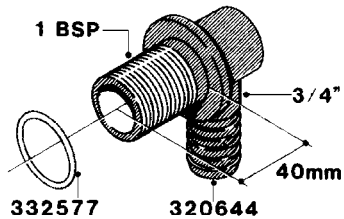

H060

FITTINGS - BULKHEAD
H060-HIN, 01:01:01

Page 1

Date 18.03.2013 15:24

parts-n°	order qty	description
141046	1	NUT 3/8" BSP
141341	1	NUT 1/4' BSP
240284	1	O-RING D82,5/75 X 3,5
320456	1	FITT.DK BULKHEAD 1"BSP DOUBLE
320467	1	FITT.DK BULKHEAD 1"BSP SINGLE
320471	1	FITT.DK NUT 1" BSP JAMB
320541	1	FITT.DK BULKHEAD 2-1/2'BSP SIN
320552	1	FITT.DK NUT 2-1/2' BSP JAMB
320644	1	FITT.DK ELB.3/4"HB X 1" BSP
320784	1	FITT.DK CAP 1-1/2" BSP
320795	1	FITT.DK NUT 1-1/2" BSP JAMB
320935	1	FITT.DK BULKHEAD 1/4' BSP SING
320946	1	FITT.DK BULKHEAD 3/8' BSP SING
321296	1	FITT.DK BULKHEAD 1/2" BSP SING
321307	1	FITT.DK NUT 1/2" BSP JAMB
321333	1	FITT.DK BULK 1-1/2" X 1"F BSP
330061	1	O-RING D16/D11X2,5
330072	1	O-RING D53,5/D45,5X4
330212	1	O-RING D19/D14X2.4 F.1/2"NUT
332577	1	O-RING D38/D30X4 F.1" PUR.
332592	1	O-RING D26/D20X3