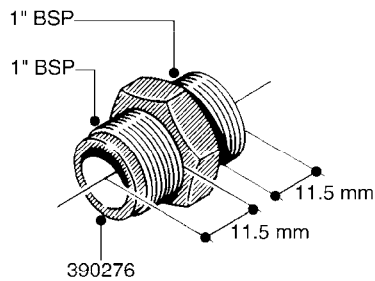

H030

FITTINGS - HEXAGON NIPPLES
H030-HIN, 01:01:01

Page 1

Date 18.03.2013 15:24

parts-n°	order qty	description
10015303	1	FITT.PO.HN 1.00X1.00 M1000
10425003	1	FITT.PO.HN 1.25X1.00 MCPHEE
320132	1	FITT.DK HN 1" BSP
320176	1	FITT.DK HN 3/8"X1/2" BSP
320445	1	FITT.DK HN 1/4"X3/8" BSP
320655	1	FITT.DK HN 1/2"-1/2" BSP
320692	1	FITT.DK HN 3/8'BSPX1/4'NPT
320703	1	FITT.DK HN 3/8BSP X1/2 &1/4NPT
320725	1	FITT.DK NIPPLE 3/8"-3/8" BSP
320902	1	FITT.DK HN 3/8'X 1/4' BSP
390232	1	FITT.DK HN 1-1/2' X 1-1/4' BSP
390276	1	FITT.DK HN 1'BSP