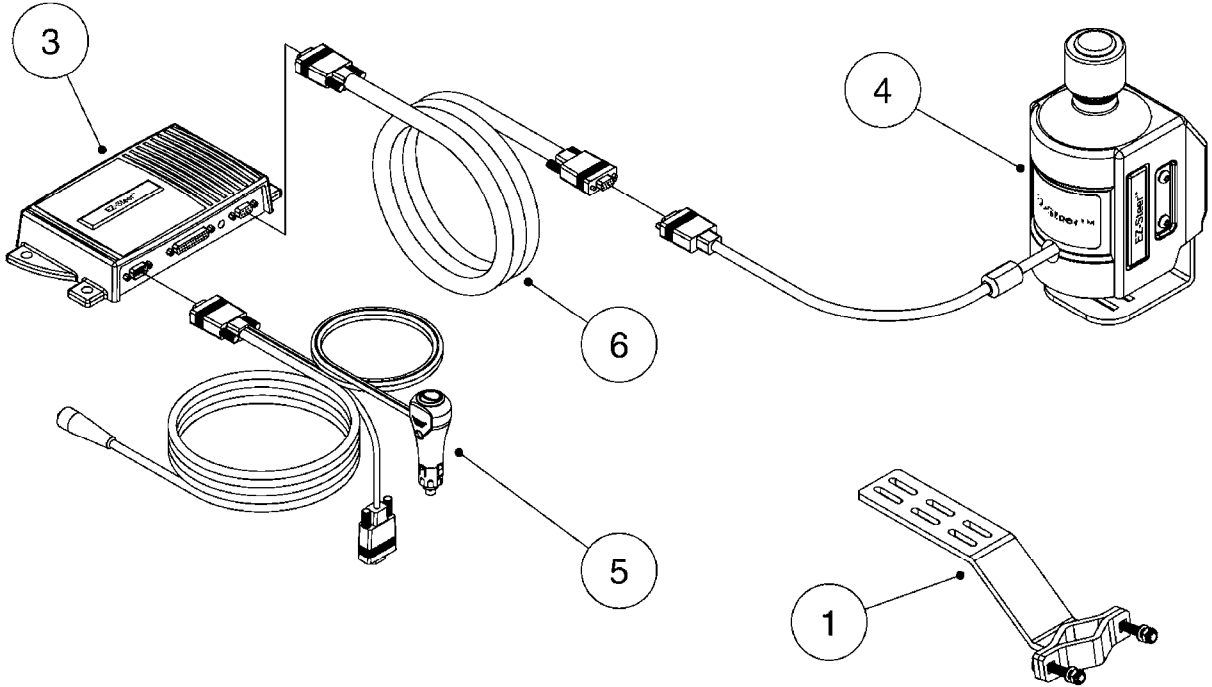

COMPLETE ASSEMBLY:
84205303 (WITH GPS)
84205403 (WITHOUT GPS)

**COMPLETE ASSEMBLIES
WHOLEGOODS ITEMS**

G195

EZ-GUIDE PLUS LIGHT BAR
G195-HIN, 01:01:01

Page 1
Date 18.03.2013 15:24

parts-n°	order qty	description
26007403	1	ANTENNA,HURRICANE F. EZGUIDEPL
26007503	1	REMOTE KEYPAD EZ-GUIDE PLUS
26007603	1	CABLE, ANTENNA, EZGUIDEPLUS
26007703	1	CABLE, POWER F. EZGUIDEPLUS
26007803	1	BRACKET KIT F. EZGUIDEPLUS
26007903	1	EZ-Guide 500 External Interfac
26008003	1	LIGHT BAR ASSM WITH GPS
26008103	1	LIGHT BAR ASSM WITHOUT GPS
29002703	1	VACUUM CUP 4 1/2" 1420I
29002803	1	MOUNT, MAG F. ANTENNA
29002903	1	PLATE, F. ANTENNA MOUNT
67206303	1	QUICK REFERENCE CARD EZ-GUIDE+
67206403	1	MANUAL EZ GUIDE PLUS
84205303	1	EZ GUIDE PLUS W GPS, NO LABEL
84205403	1	EZ GUIDE PLUS W/O GPS,NO LABEL
97607603	1	DECAL COMPANY 45MM X 20MM