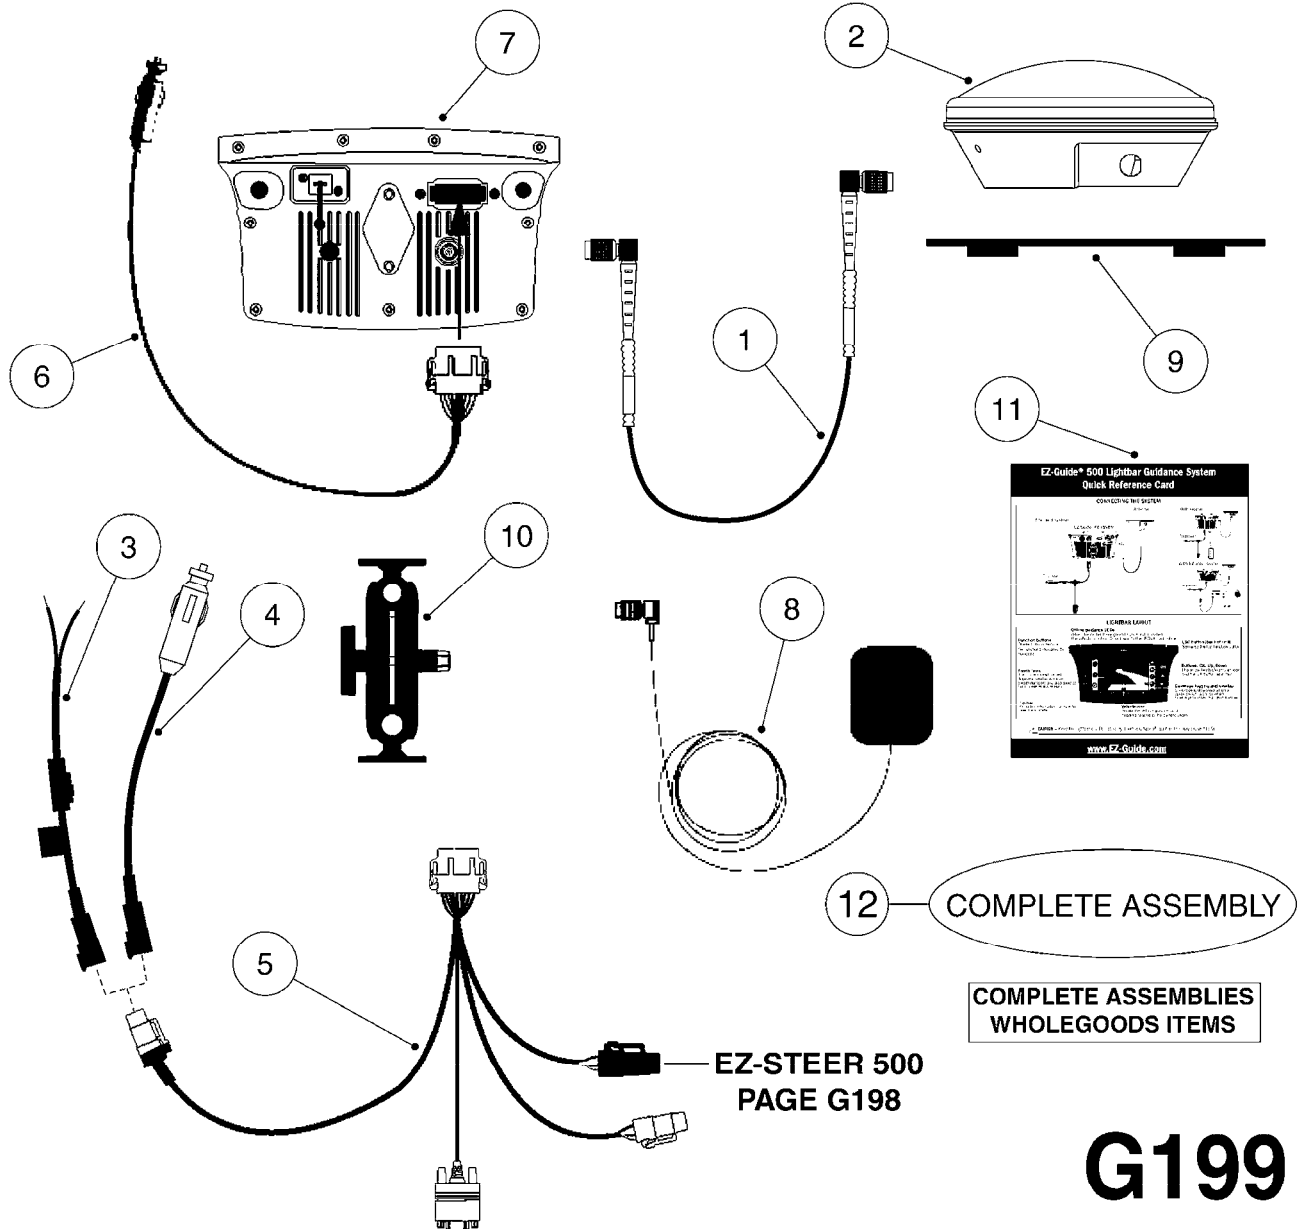

EZ-GUIDE 250 LIGHTBAR
G199-HIN, 30:11:09

Page 1

Date 18.03.2013 15:24

Pos.	parts-n°	order qty	description
1	26007603	1	CABLE, ANTENNA, EZGUIDEPLUS
2	26015603	1	ANTENNA AG15 L1,EZ GDE 500/250
3	26016103	1	EZ-GUIDE 500 CABLE UNTERM.FUSE
4	26016203	1	EZ-GUIDE 500 POWER CONN.CABLE
5	26017303	1	EZ-GUIDE 250 ALL PORT CABLE
6	26017703	1	EZ-GUIDE 250 POWER CABLE
7	26017803	1	EZ-GUIDE 250 LIGHTBAR DISPLAY
8	26017903	1	EZ-GUIDE 250 PATCH ANTENNA
9	28048203	1	EZ-GUIDE 500 MOUNT F.AG15 ANT.
10	28048303	1	EZ-GUIDE 250/500 RAM MNT.1.5"
11	67217403	1	EZ-GUIDE 250 QUICK REF.CARD
12	84210603	1	EZ GUIDE 250 LIGHTBAR