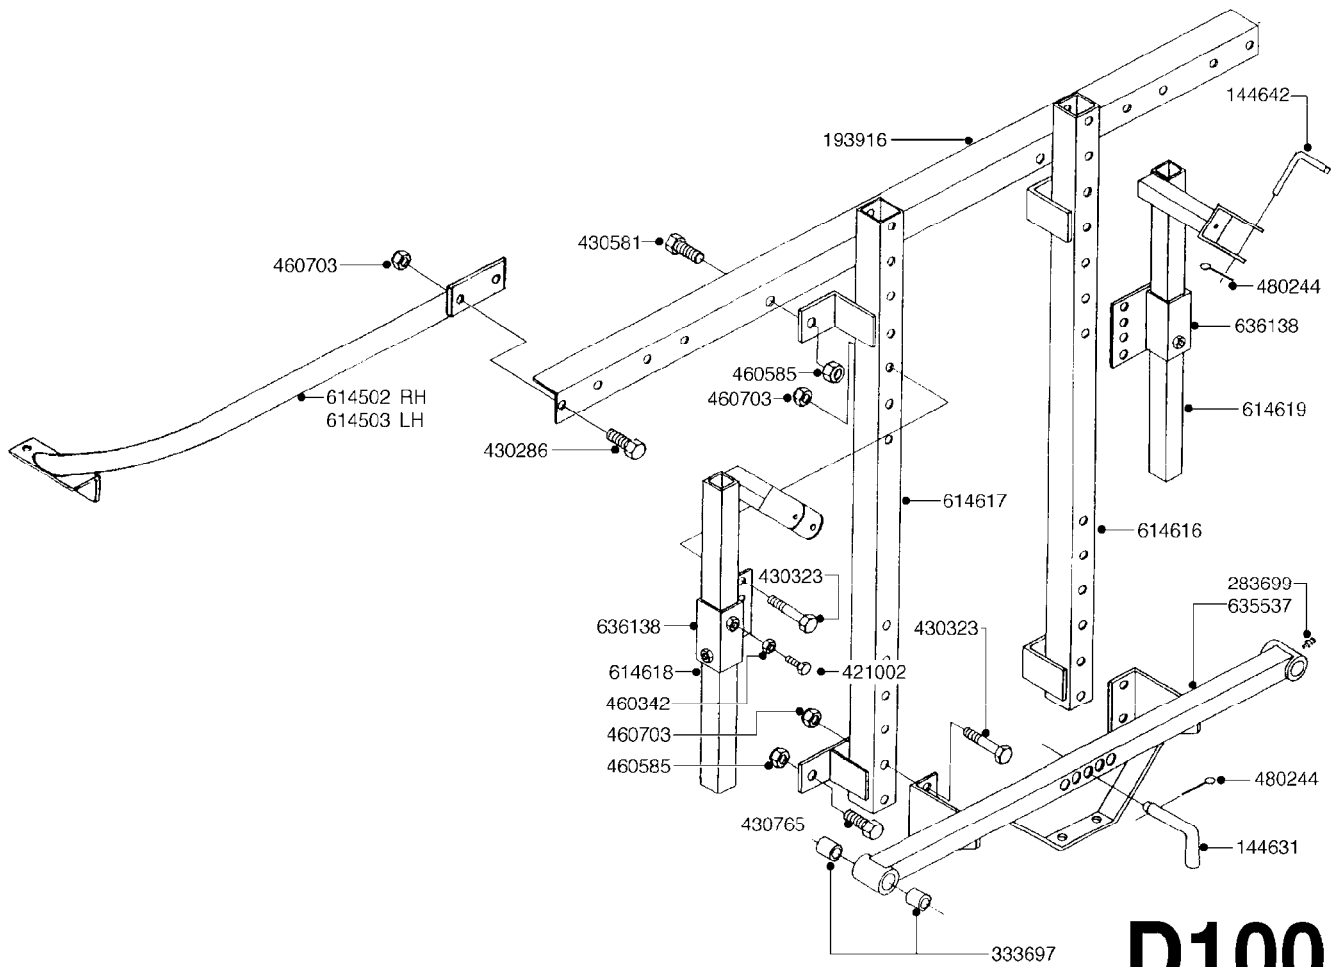

BOOM - MB H-FRAME ML-TRAILER
D100-HIN, 01:01:01

Page 0

Date 18.03.2013 15:23

D100