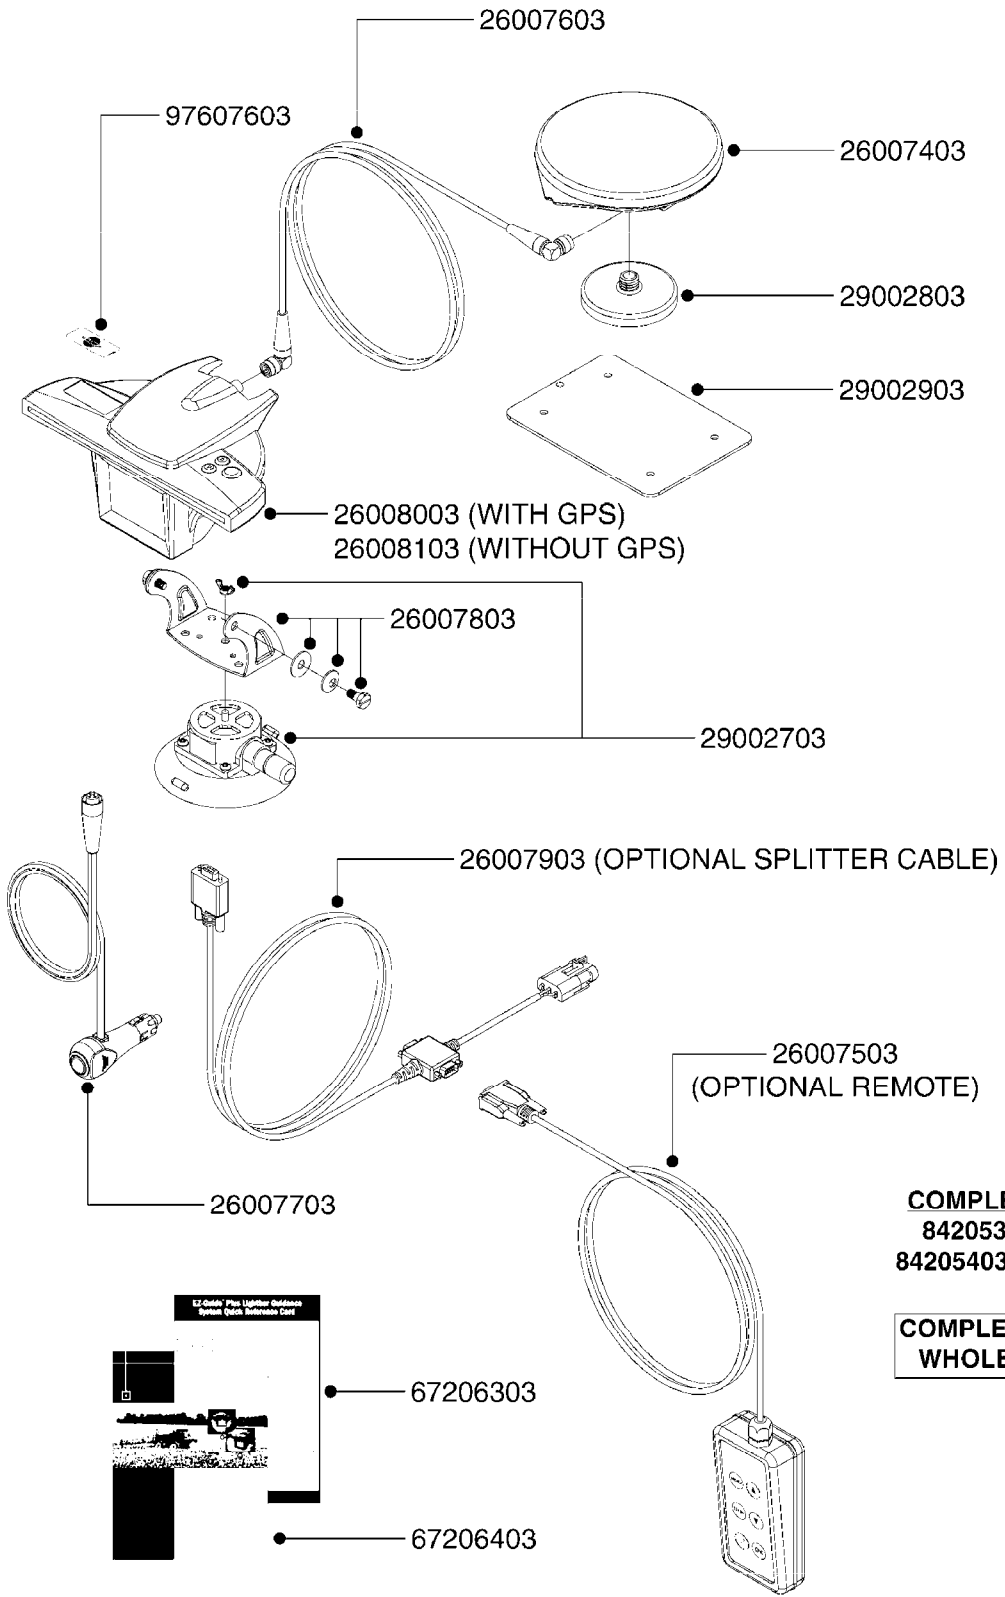

3 COMPLETE ASSEMBLY

HC5500 CABLES

G194

CFX-750 DISPLAY, DGPS
G194-HIN, 30:11:11

Page 1

Date 18.03.2013 15:24

Pos.	parts-n°	order qty	description
1	26007603	1	CABLE, ANTENNA, EZGUIDEPLUS
2	26012003	1	NULL MODEM CABLE
3	26021403	1	CFX-750 DISPLAY, DGPS
4	26021503	1	CABLE, BASIC POWER, CFX-750
5	26021603	1	CABLE, POWER BUS, CAN CFX-750
6	26021703	1	CABLE, ASC INTERFACE, CFX-750
7	26021803	1	AG-25 ANTENNA L1/L2 GLN
8	26022103	1	CFX-750 DISPLAY ONLY
9	28048203	1	EZ-GUIDE 500 MOUNT F.AG15 ANT.
10	28048303	1	EZ-GUIDE 250/500 RAM MNT.1.5"