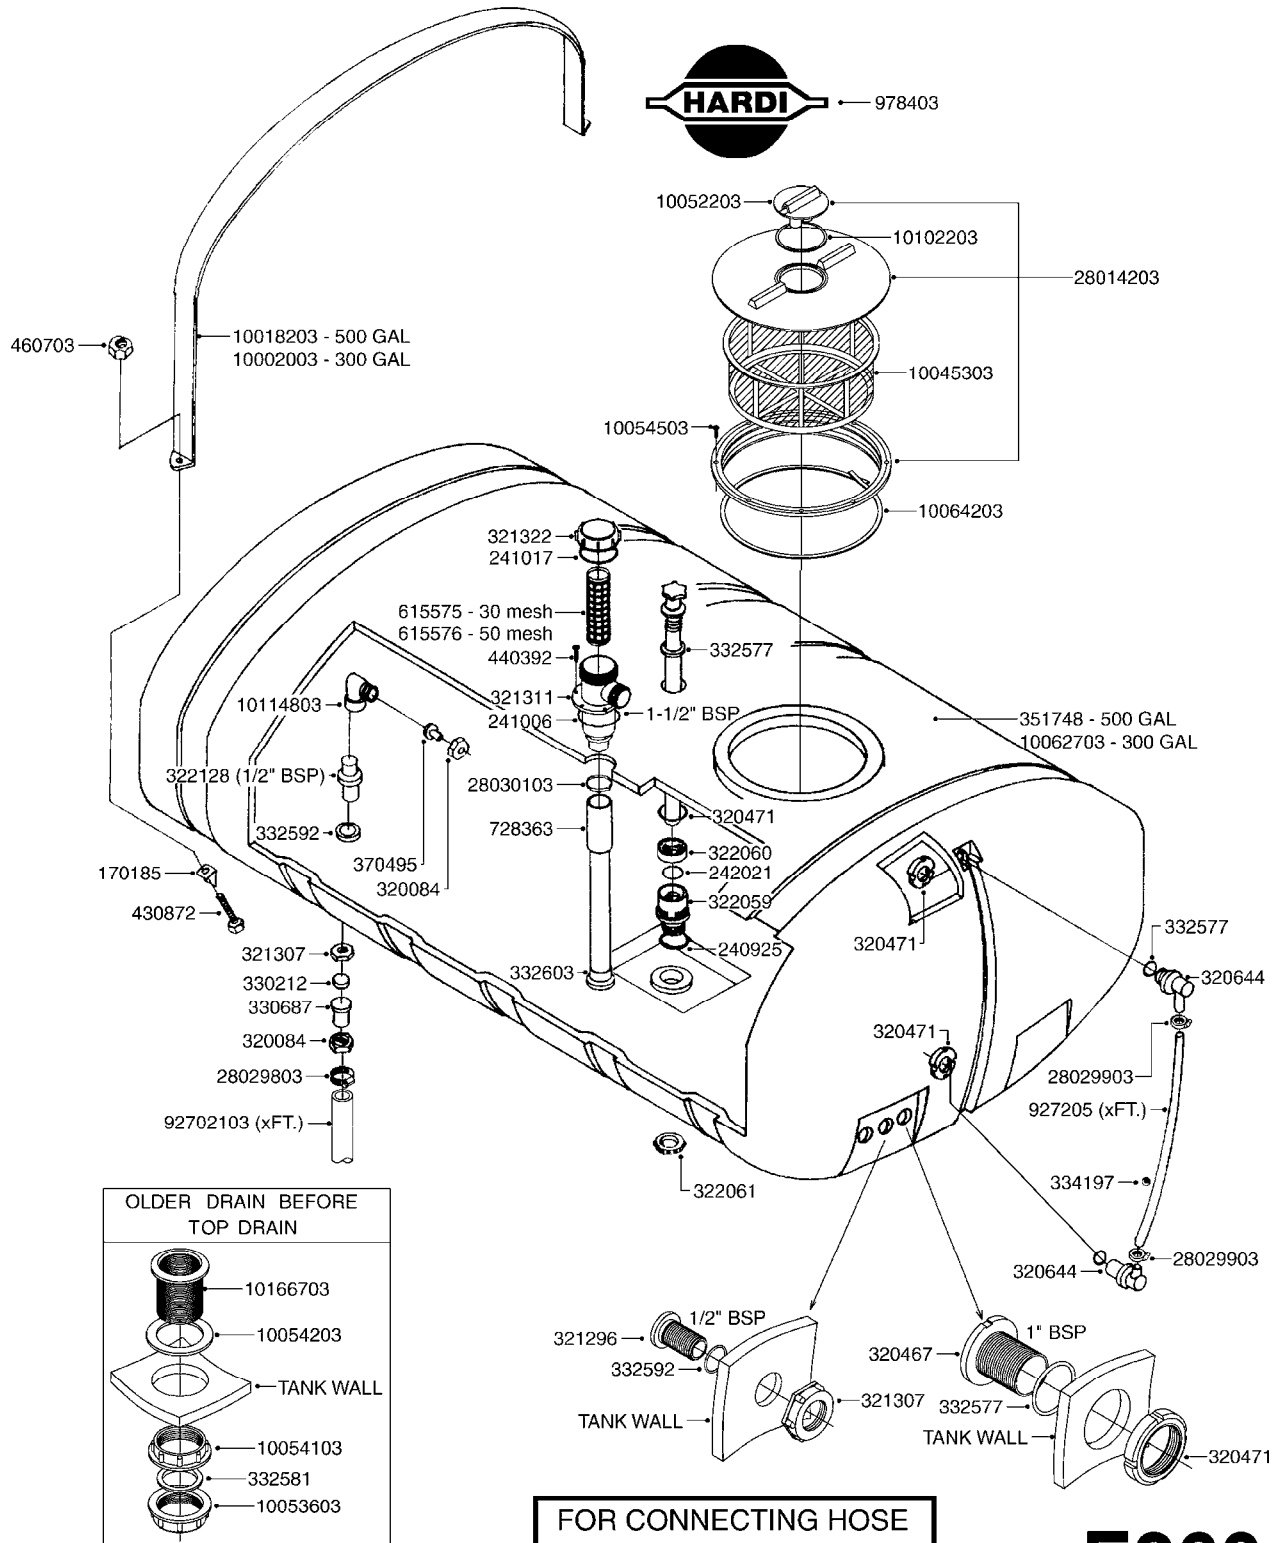

FOR CONNECTING HOSE
FITTINGS, SEE SECTION H

E260

TANK - TL/TR 300/500 W/BK 180
E260-HIN, 28:11:06

Page 1

Date 18.03.2013 15:40

parts-n°	order qty	description
170185	1	ANGLE BRACKET F. TANKSTRAP
240925	1	O-RING D49.5X3 NITRIL
241006	1	O-RING D79,2X5,7 NITRIL
241017	1	O-RING D74,5X3 NITRIL
242021	1	O-RING FOR BOTTOM VALVE
320084	1	FITT.DK NUT 1/2" BSP
320467	1	FITT.DK BULKHEAD 1"BSP SINGLE
320471	1	FITT.DK NUT 1" BSP JAMB
320644	1	FITT.DK ELB.3/4"HB X 1" BSP
321296	1	FITT.DK BULKHEAD 1/2" BSP SING
321307	1	FITT.DK NUT 1/2" BSP JAMB
321311	1	FILTER BODY S 80 X 4
321322	1	SCREW CAP F. S80 X 4
322059	1	BULKHEAD FOR BOTTOM VALVE
322060	1	STOPPER FOR BOTTOM VALVE
322061	1	NUT FOR BOTTOM VALVE
322128	1	NIPPLE 1/2"
330212	1	O-RING D19/D14X2.4 F.1/2"NUT
330687	1	FITT.DK HB 1/2" F. 1/2" NUT
332577	1	O-RING D38/D30X4 F.1" PUR.
332581	1	GASKET F. 1-1/2" BSP CAPNUT.
332592	1	O-RING D26/D20X3
332603	1	CAP F. SUCTION TUBE
334197	1	BALL F. LIQUID LEV. INDICATOR
351748	1	TANK RAW 500 GAL
370495	1	NOZZLE INJECTOR 5066-3.0
430872	1	BOLT HEX 8.8 DEL M12X100 FT
440392	1	SCREW NO.14 1"
460703	1	NUT HEX M12X1.75 LOCK
615575	1	FILTER F.TOP SUCT.30 MESH GRN.
615576	1	FILTER F.TOP SUCT.50 MESH BLUE
728363	1	SUCTION TUBE ASSY.L=72"
927205	1	HOSE R X CLEAR X 3/4 X 0012"
978403	1	DECAL COMPANY 280 X 450
10002003	1	STRAP F. TR TANK 300 GAL.
10018203	1	TANK STRAP 500 GA.PRE'03 (92")
10045303	1	FILTER BASKET 16"
10052203	1	LID VENT ASSY
10053603	1	FITT. CAPNUT 2"BSP 5601
10054103	1	FITT.PO.NUT 2" BSP JAMB MCPHEE
10054203	1	GASKET F. 2" FITTINGS RUBBER
10054503	1	SCREW 3/4" SELF TAPPING
10062703	1	TANK RAW 300 GAL.84 MODEL
10064203	1	SET SEALING SPONGE RUBBER
10102203	1	GASKET F.16" LID BREATHER
10114803	1	FITT.PO.SE 0.50X0.50 SE1200
10166703	1	FITT.PO.BULKHEAD 2" BSP
28014203	1	LID ASSY. (3-PC.) 16" ARAG
28029803	1	CLAMP HOSE GEAR P1/2" 6708
28029903	1	CLAMP HOSE GEAR P3/4"-S1" 6712
28030103	1	CLAMP HOSE GEAR P5/4-S1.5"6724
92702103	1	HOSE R X1/2" X300PSI WP X0012"