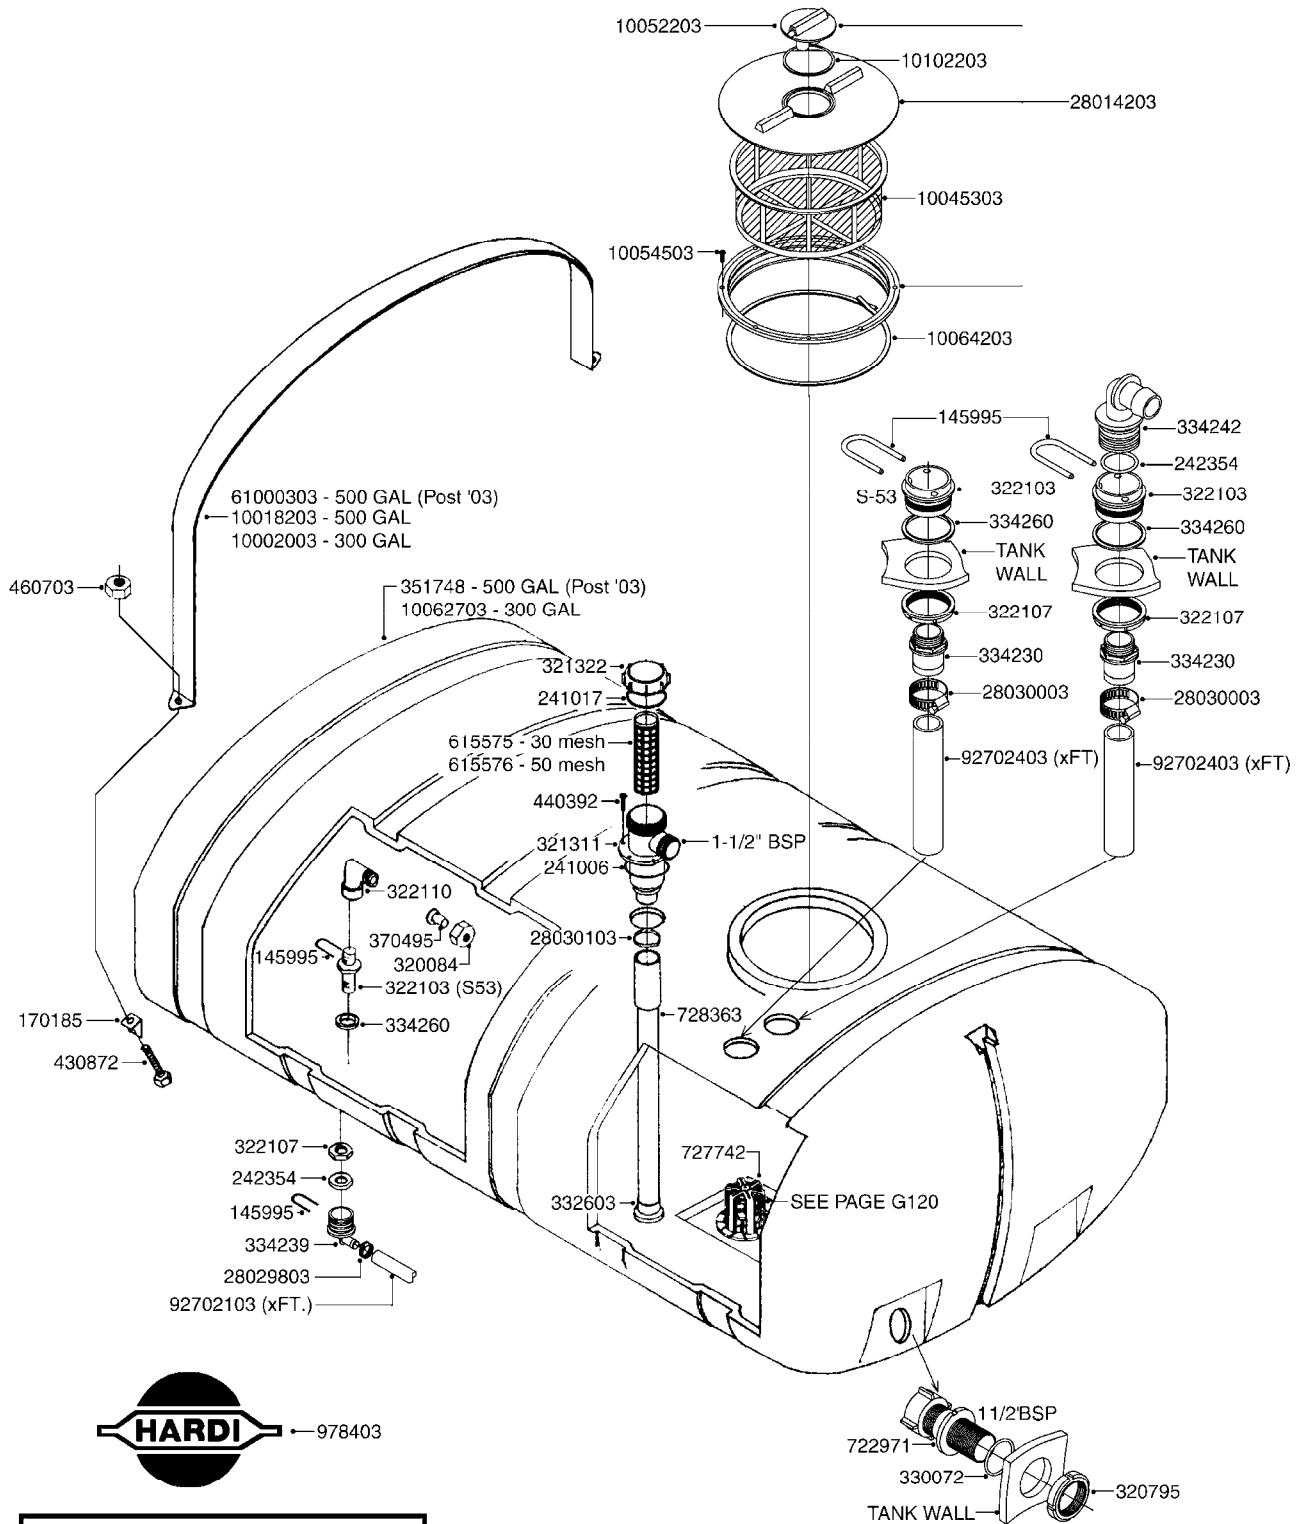

FOR CONNECTING HOSE
FITTINGS, SEE SECTION H

E280

TANK TR 300/500 W/EC (POST 93)
E280-HIN, 06:09:11

Page 1
Date 18.03.2013 15:40

parts-n°	order qty	description
145995	1	FITT.DK S-53 FORK
170185	1	ANGLE BRACKET F. TANKSTRAP
241006	1	O-RING D79,2X5,7 NITRIL
241017	1	O-RING D74,5X3 NITRIL
242354	1	O-RING D32.2X3.0 VITON F.S-53
320084	1	FITT.DK NUT 1/2" BSP
320795	1	FITT.DK NUT 1-1/2" BSP JAMB
321311	1	FILTER BODY S 80 X 4
321322	1	SCREW CAP F. S80 X 4
322103	1	FITT.DK S-53 BULKHEAD
322107	1	FITT.DK S-53 BULKHEAD NUT
322110	1	FITT.DK S-53 ELB. 1/2" BSP
330072	1	O-RING D53,5/D45,5X4
332603	1	CAP F. SUCTION TUBE
334230	1	FITT.DK S-53 STR.1"
334239	1	FITT.DK S-53 ELB.1/2"
334242	1	FITT.DK S-53 ELB.1"
334260	1	GASKET F. S-53 BULKHEAD
351748	1	TANK RAW 500 GAL
370495	1	NOZZLE INJECTOR 5066-3.0
430872	1	BOLT HEX 8.8 DEL M12X100 FT
440392	1	SCREW NO.14 1"
460703	1	NUT HEX M12X1.75 LOCK
615575	1	FILTER F.TOP SUCT.30 MESH GRN.
615576	1	FILTER F.TOP SUCT.50 MESH BLUE
722971	1	SAFETY VALVE SCF 217PSI(15BAR)
727742	1	TOP DRAIN CORD TYPE
728363	1	SUCTION TUBE ASSY.L=72"
978403	1	DECAL COMPANY 280 X 450
10002003	1	STRAP F. TR TANK 300 GAL.
10018203	1	TANK STRAP 500 GA.PRE'03 (92")
10045303	1	FILTER BASKET 16"
10052203	1	LID VENT ASSY
10054503	1	SCREW 3/4" SELF TAPPING
10062703	1	TANK RAW 300 GAL.84 MODEL
10064203	1	SET SEALING SPONGE RUBBER
10102203	1	GASKET F.16" LID BREATHER
28014203	1	LID ASSY. (3-PC.) 16" ARAG
28029803	1	CLAMP HOSE GEAR P1/2" 6708
28030003	1	CLAMP HOSE GEAR P1" 6716
28030103	1	CLAMP HOSE GEAR P5/4-S1.5"6724
61000303	1	TANK STRAP 500 GA POST'03(95")
92702103	1	HOSE R X1/2" X300PSI WP X0012"
92702403	1	HOSE PVC SUCT GRAY 1"