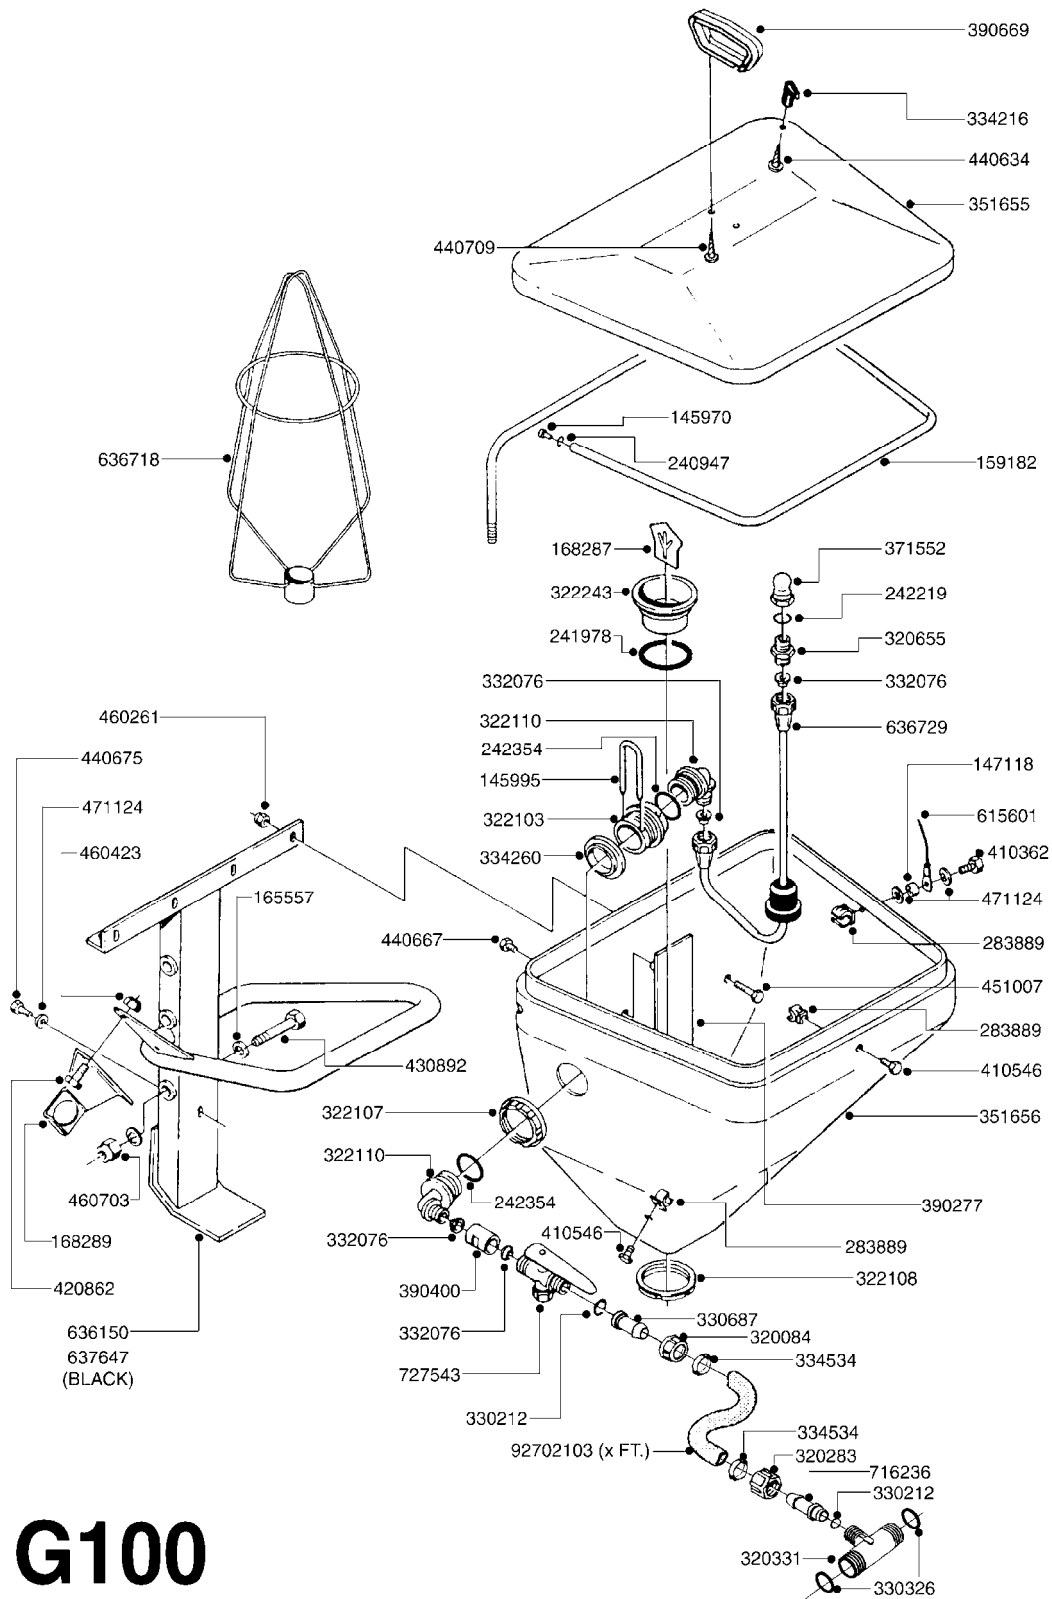

G100

CHEMICAL FILLER-HOPPER (POST95)
G100-HIN, 19:05:11

Page 1
Date 18.03.2013 15:40

parts-n°	order qty	description
145970	1	PLUG MF 11 X 1
145995	1	FITT.DK S-53 FORK
147118	1	BUSHING 10,0/6,2 L=5 CHEM FILL
159182	1	RINSING TUBE CHEM.FILL
165557	1	WASHER D28.0/D12.2X2.0 SS
168287	1	PLATE ANTI-VORTEX F.CHEM FILL
168289	1	BRACKET F. 3-WAY VALVE
240947	1	O-RING D7.3X2.4 NITRIL
241978	1	O-RING 64.5X3,0
242219	1	O-RING D16.3X2.4 VITON
242354	1	O-RING D32.2X3.0 VITON F.S-53
283889	1	CLIP F.TUBE SUPPORT
320084	1	FITT.DK NUT 1/2" BSP
320283	1	FITT.DK NUT 3/4"BSP
320331	1	FITT.DK TEE 1" - 1" - 3/4" BSP
320655	1	FITT.DK HN 1/2"-1/2" BSP
322103	1	FITT.DK S-53 BULKHEAD
322107	1	FITT.DK S-53 BULKHEAD NUT
322108	1	FITT.DK S-67 BULKHEAD NUT
322110	1	FITT.DK S-53 ELB. 1/2" BSP
322243	1	DRAIN PIPE/CHEM FIL.S67/S56
330212	1	O-RING D19/D14X2.4 F.1/2"NUT
330326	1	O-RING D30/D24X2 F.1"NUT
330687	1	FITT.DK HB 1/2" F. 1/2" NUT
332076	1	CONE INSERT F. ALUMINUM LANCE
334216	1	RUBBER LATCH FOR CHEM.FILL
334260	1	GASKET F. S-53 BULKHEAD
334534	1	CLAMP HOSE PLASTIC 1/2"
351655	1	LID CHEM FILL.25L POST 95
351656	1	HOPPER F.CHEM FILL 25L POST'96
371552	1	NOZZLE F.RINSING
390277	1	SCALE PLATE FOR HARDI FILLER
390400	1	FITT.DK BULKHEAD 1/2'X1/2'
390669	1	HANDLE F.CHEM FILLER
410362	1	BOLT HEX 8.8 DEL M6X20 FT
410546	1	BOLT HEX 8.8 DEL M6X12 FT
420862	1	BOLT HEX 8.8 DEL M10X16 FT
430892	1	BOLT HEX 8.8 DEL M12X110
440634	1	SCREW 5/8"
440667	1	SCREW M12X35 SLOT STAINLESS
440675	1	SCREW F. PLASTIC 5X16 SS
440709	1	SCREW 60X12 CHEM.FILL HANDLE
451007	1	SCREW M6X20 STAINLESS
460261	1	NUT HEX M6X1 LOCK
460423	1	NUT HEX M10X1.5 LOCK
460703	1	NUT HEX M12X1.75 LOCK
471124	1	WASHER D18/D6.4x1.6
615601	1	BUNGEE CORD 21-1/4"
636150	1	FRAME FOR CHEM FILL TANK
636718	1	RINSE SUPPORT CHEM.FILL 25/35L
636729	1	TUBE F. RINSE CHEM FILL
637647	1	BRACKET F.CHEMFILL
716236	1	FITT.DK HB 1/2" ASSY. F. 3/4"
727543	1	VALVE F.CHEM FILL JUG RINSE
92702103	1	HOSE R X1/2" X300PSI WP X0012"