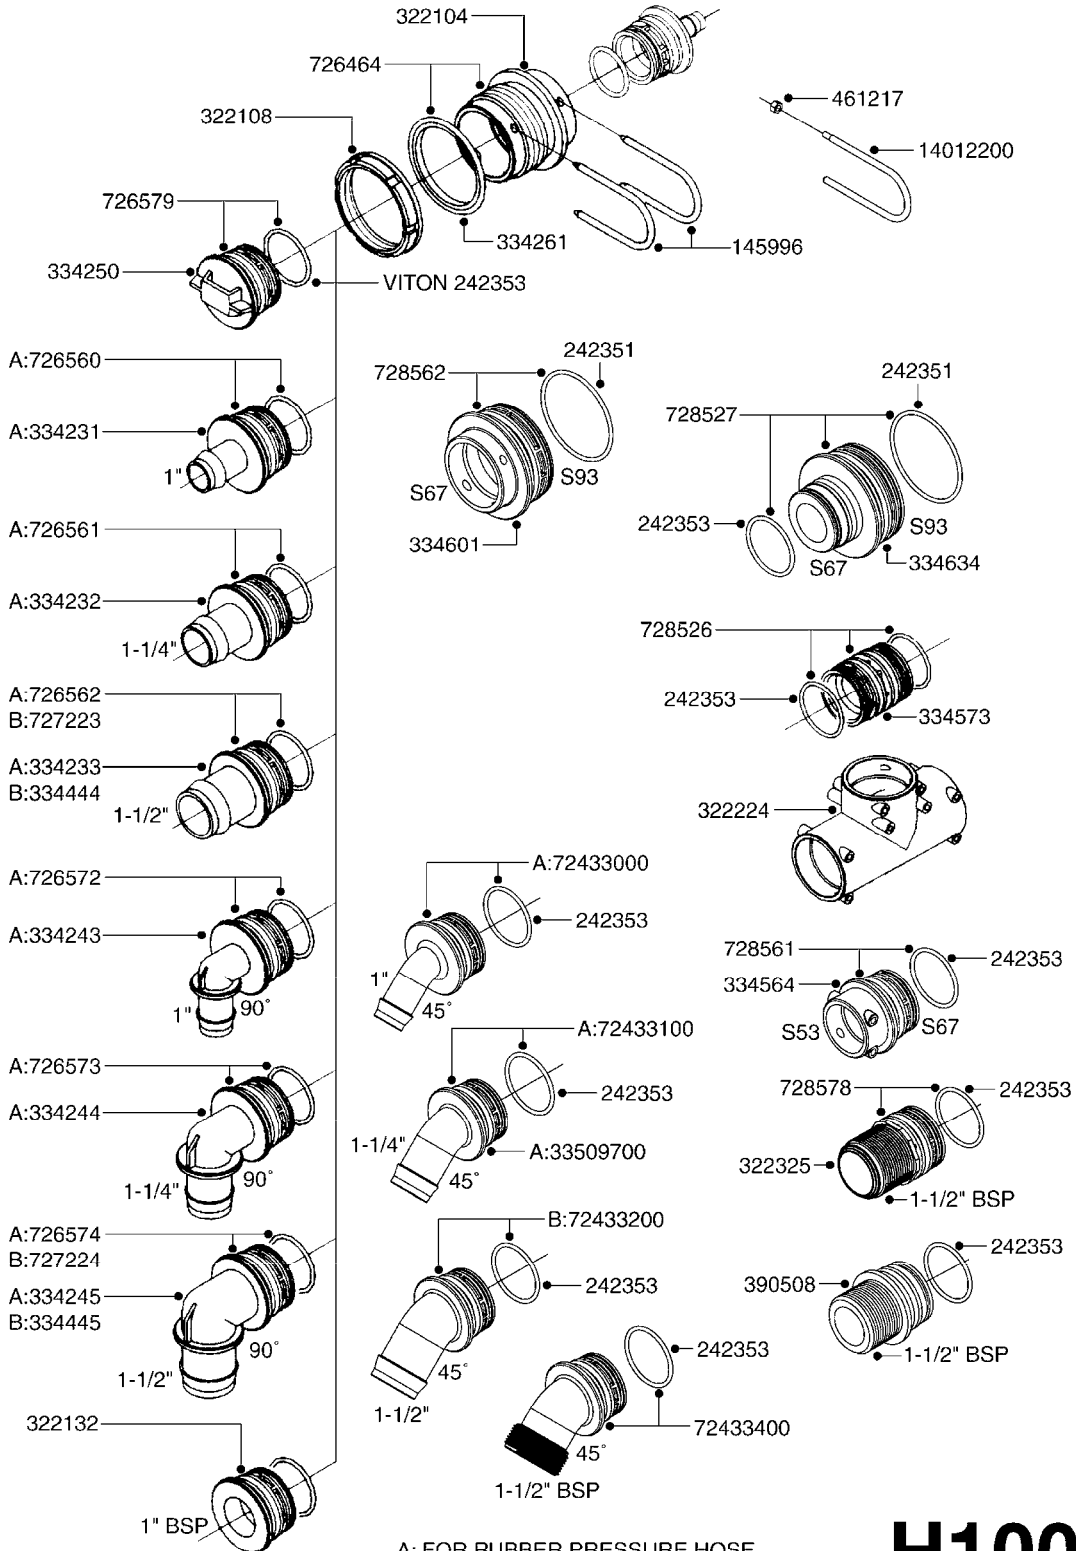

**H090**

FITTINGS - S-56 & S-61  
H090-HIN, 01:01:01

Page 1

Date 18.03.2013 15:41

parts-n°	order qty	description
145661	1	FITT.DK S-61 FORK
241754	1	O-RING D59,5X3
241883	1	O-RING D39.2X3 NITRIL
322055	1	FITT.DK S-61 BULKHEAD
322056	1	FITT.DK S-61 BULKHEAD NUT
322066	1	FITT.DK S-56 NUT
334050	1	FITT.DK S-61 STR.1-1/4"
334068	1	FITT.DK S-61 STR.1"
334091	1	FITT.DK S-61 STR.1-1/2'
334099	1	FITT.DK S-61 ELB.1-1/2"110 DEG
334100	1	FITT.DK S-61 ELB.1" 110 DEG.
334151	1	FITT.DK S-61 ELB.1-1/4"110 DEG
390231	1	FITT.DK NIPPLE 1-1/2 X S56