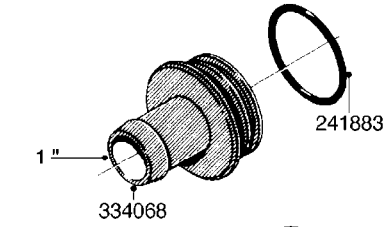

**H080**

FITTINGS - S-53  
H080-HIN, 01:02:12

Page 1

Date 18.03.2013 15:41

parts-n°	order qty	description
145995	1	FITT.DK S-53 FORK
242353	1	O-RING D44.2X3.0 VITON F.S-67
242354	1	O-RING D32.2X3.0 VITON F.S-53
322103	1	FITT.DK S-53 BULKHEAD
322107	1	FITT.DK S-53 BULKHEAD NUT
322110	1	FITT.DK S-53 ELB. 1/2" BSP
322352	1	FITT.DK S-53 TEE
334227	1	FITT.DK S-53 STR.1/2'
334229	1	FITT.DK S-53 STR.3/4"
334230	1	FITT.DK S-53 STR.1"
334239	1	FITT.DK S-53 ELB.1/2"
334241	1	FITT.DK S-53 ELB.3/4"
334242	1	FITT.DK S-53 ELB.1"
334249	1	FITT.DK S-53 PLUG
334260	1	GASKET F. S-53 BULKHEAD
334564	1	FITT.DK S-67 TO S-53 ADAPTER
391100	1	FITT.DK S-53THREAD INS.1/2"BSP
726463	1	FITT.DK S53 BULKHEAD W/GASKET
726552	1	FIT.DK S-53X90 1/2" BSP,O-RING
726556	1	FITT.DK S-53 HB 1/2" W/O-RING
726558	1	FITT.DK S53 STR. 3/4" W.ORING
726559	1	FITT DK. S-53 HB 1" W/O-RING
726568	1	FITT.DK.S-53 HB 1/2"90 W/ORING
726570	1	FITT.DK S-53 ELB.3/4" W.ORING
726571	1	FITT.DK S-53 ELB.1", W ORING
726578	1	FITT.DK S53 PLUG WITH O-RING
728561	1	FITT.DK. S67M - S53F REDUCER