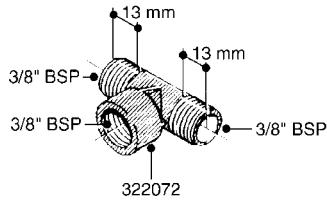

**H010**

parts-n°	order qty	description
240085	1	O-RING D13,1/8,3X02,4 NITRIL
241441	1	O-RING D29.3X3
242594	1	O-RING D14 X 1.78 SCH.70-EPDM
320084	1	FITT.DK NUT 1/2" BSP
320095	1	FITT.DK NUT 1" BSP
320117	1	FITT.DK CONN.1/2"BSP F. 1" CAP
320187	1	FITT.DK CAP 3/8" BSP BLACK
320283	1	FITT.DK NUT 3/4"BSP
320821	1	FITT.DK NUT 1-1/2" BSP
321495	1	FITT.DK REDUC 1/4'BSP F.3/4'NT
321576	1	FITT.DK CONN 1/2"BSP F.3/4"NUT
330013	1	O-RING D15/D10X2.5 F.3/8"NUT
330212	1	O-RING D19/D14X2.4 F.1/2"NUT
330326	1	O-RING D30/D24X2 F.1"NUT
330341	1	FITT.DK HB 1" F. 1" NUT
330595	1	O-RING D24.6/D20X2.1 -3/4"
330665	1	FITT.DK HB 3/4"F.1" NUT
330676	1	FITT.DK HB 3/8" F. 1/2" NUT
330687	1	FITT.DK HB 1/2" F. 1/2" NUT
330691	1	FITT.DK HB 3/4'F.3/4' NUT
330783	1	FITT.DK HB 3/8"F.3/8" NUT
331262	1	FITT.DK HB 1-1/2" F. 1-1/2"NUT
331273	1	O-RING D44/D38X2 F.1-1/2"
331446	1	FITT.DK HB 1" F.1-1/2" NUT
331807	1	FITT.DK HB 5/16" F.3/8" NUT
332286	1	FITT.DK HB 1/2" F. 3/4" NUT
332905	1	FITT.DK HB 1/2" F. 3/4" CAP
332927	1	FITT.DK PL.F. NOZZLE TUBE
333292	1	FITT.DK HB 1"O'RING F.1-1/2"
333664	1	FITT.DK HB 5/16' F. 1/2' NUT
334044	1	FITT.DK HB 3/4' F. 3/4' CAP
334059	1	FITT.DK EL 1" 110 DEG.F.1-1/2"
334123	1	FITT.DK HB 1-1/4"O-RNG F.1-1/2"
334150	1	FITT.DK HB 1-1/4" 110 F.1-1/2"
390542	1	PLUG WASHER FOR 3/4'CAP NUT
716236	1	FITT.DK HB 1/2" ASSY. F. 3/4"
716413	1	FITT.DK PLUG ASSY. F.NOZ TUBE
717426	1	FITT.DK REDUC 1/4"BSP F.3/4"N
720856	1	FITT.DK 1/2'BSP ASSY.F.3/4'NUT
724621	1	FITT.DK HB 3/4"ASSY F.3/4" NUT