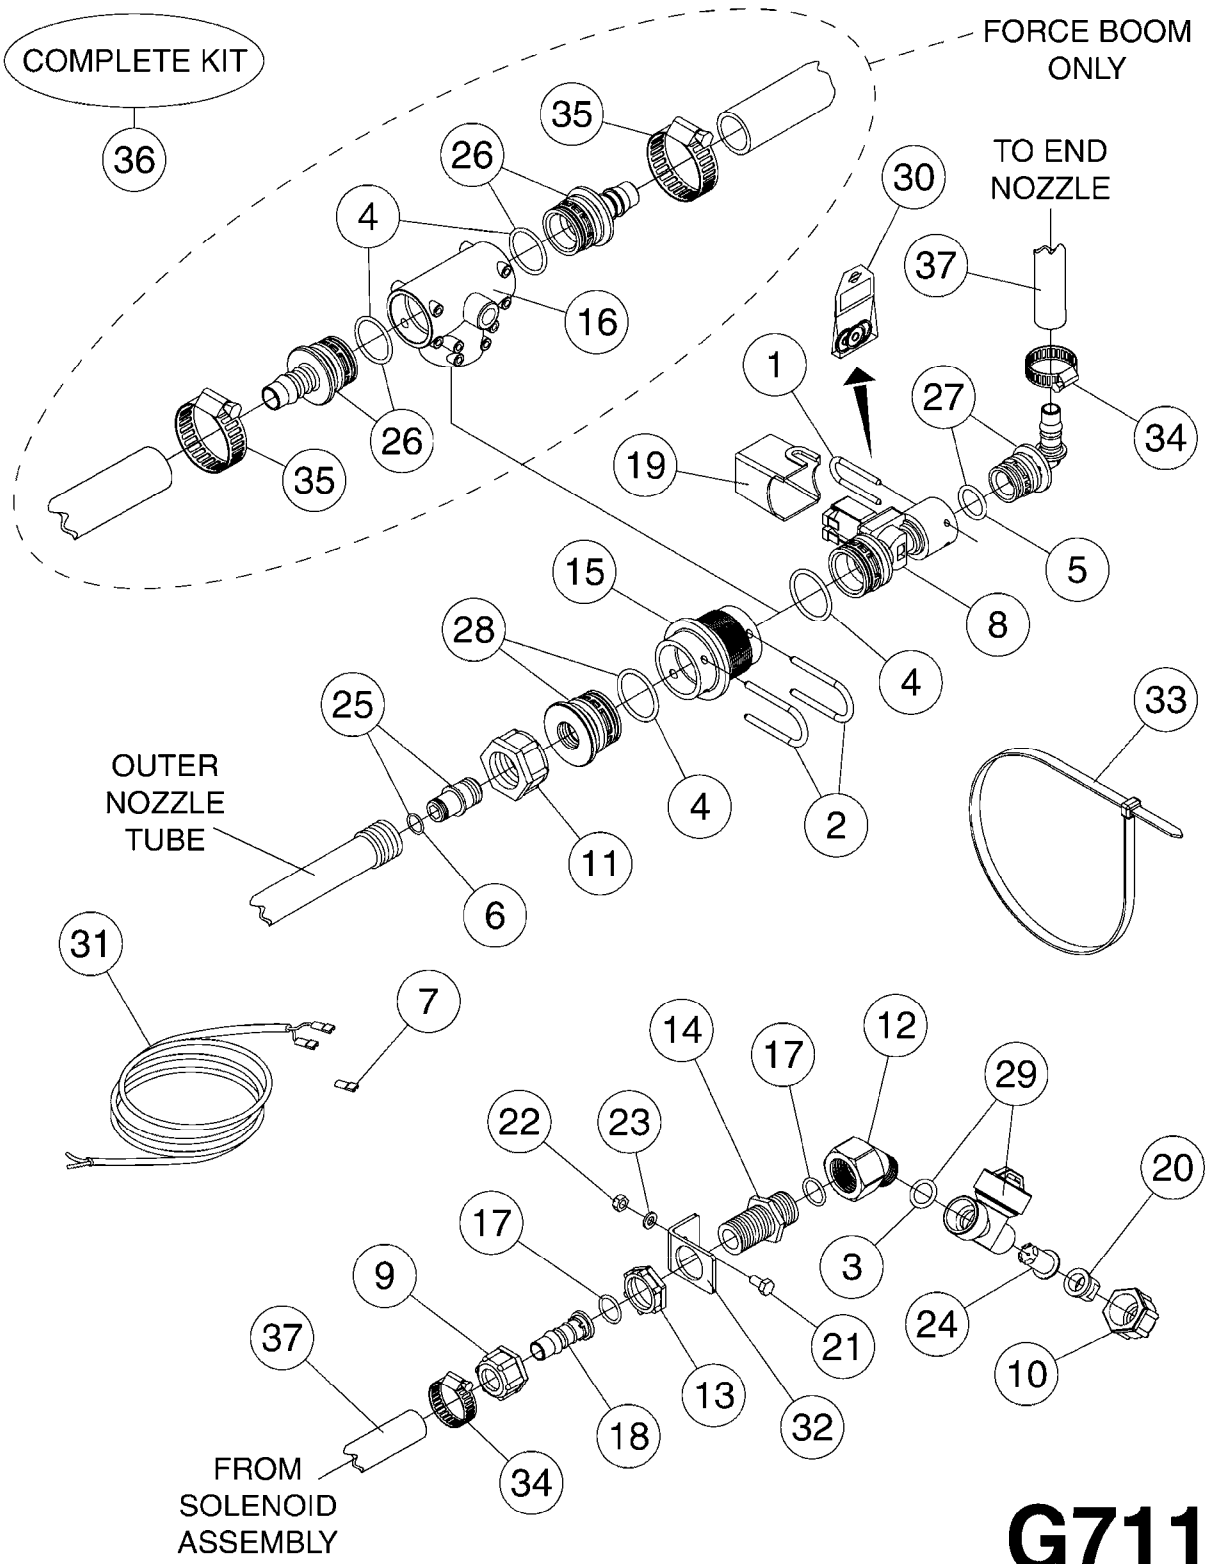

G711

ELECTRIC END NOZZLE KIT
G711-HIN, 11:05:10

Page 1
Date 18.03.2013 15:41

Pos.	parts-n°	order qty	description
1	145994	1	FITT.DK S-40 FORK
2	145995	1	FITT.DK S-53 FORK
3	240177	1	O-RING D16, 1/11, 3 X 2,4
4	242354	1	O-RING D32.2X3.0 VITON F.S-53
5	242355	1	O-RING D19.2X3.0 VITON F.S-40
6	242594	1	O-RING D14 X 1.78 SCH.70-EPDM
7	261539	1	SPADE F.ELEC CONNec BLUE INSUL
8	262104	1	VALVE, SOLENOID, S53/S40
9	320084	1	FITT.DK NUT 1/2" BSP
10	320187	1	FITT.DK CAP 3/8" BSP BLACK
11	320283	1	FITT.DK NUT 3/4"BSP
12	320596	1	FITT.DK ELB 3/8'-1/2'BSP 45DEG
13	321307	1	FITT.DK NUT 1/2" BSP JAMB
14	321742	1	FITT.DK BULKHEAD 1/2' BSP
15	322103	1	FITT.DK S-53 BULKHEAD
16	322352	1	FITT.DK S-53 TEE
17	330212	1	O-RING D19/D14X2.4 F.1/2"NUT
18	330687	1	FITT.DK HB 1/2" F. 1/2" NUT
19	334965	1	COVER FOR S53 SOLENOID VALVE
20	370366	1	NOZZLE END FAN 1850-G 150
21	410185	1	BOLT HEX 8.8 DEL M6X16
22	460261	1	NUT HEX M6X1 LOCK
23	471125	1	WASHER D12/D6.4x1.6 SS
24	614366	1	FILTER 50 MESH F.NOZZLE
24	614367	1	FILTER 80 MESH F.NOZZLE
24	614368	1	FILTER 100 MESH F.NOZZLE
25	720856	1	FITT.DK 1/2'BSP ASSY.F.3/4'NUT
26	726558	1	FITT.DK S53 STR. 3/4" W.ORING
27	726567	1	FITT.DK S-40 ELB.1/2" W.ORING
28	726694	1	PLUG,S53,1/2"FBSP THD W.ORING
29	729610	1	NOZZLE ASSY. 3/8 THREAD
30	750722	1	REPAIR KIT FOR 3S SC CONTROL
31	983087	1	ELEC. CABLE 2 WIRE X 0.75MM
32	16180100	1	PLATE, END ROW NOZZLE
33	28025203	1	TIE STRAP L=23" x W=1/2"
34	28029803	1	CLAMP HOSE GEAR P1/2" 6708
35	28029903	1	CLAMP HOSE GEAR P3/4"-S1" 6712
36	82611603	1	ELEC.END NOZ.KIT. OBSOLETE
37	92702103	1	HOSE R X1/2" X300PSI WP X0012"