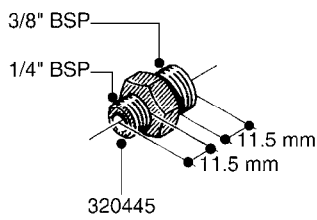

H030

FITTINGS - HEXAGON NIPPLES
H030-HIN, 01:01:01

Page 1

Date 18.03.2013 15:41

parts-n°	order qty	description
10015303	1	FITT.PO.HN 1.00X1.00 M1000
10425003	1	FITT.PO.HN 1.25X1.00 MCPHEE
320132	1	FITT.DK HN 1" BSP
320176	1	FITT.DK HN 3/8"X1/2" BSP
320445	1	FITT.DK HN 1/4"X3/8" BSP
320655	1	FITT.DK HN 1/2"-1/2" BSP
320692	1	FITT.DK HN 3/8'BSPX1/4'NPT
320703	1	FITT.DK HN 3/8BSP X1/2 &1/4NPT
320725	1	FITT.DK NIPPLE 3/8"-3/8" BSP
320902	1	FITT.DK HN 3/8'X 1/4' BSP
390232	1	FITT.DK HN 1-1/2' X 1-1/4' BSP
390276	1	FITT.DK HN 1'BSP