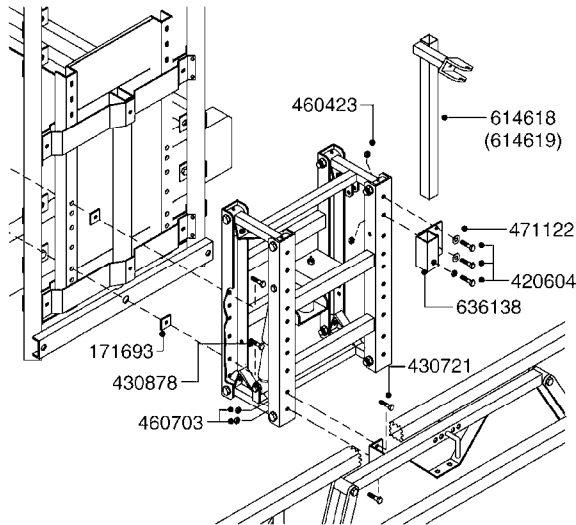

BOOM - MB H-FRAME HL  
D130-HIN, 05:12:09

Page 0

Date 18.03.2013 15:39

**COMPLETE ASSEMBLIES  
WHOLEGOODS ITEMS**

**D130**

BOOM - MB H-FRAME HL  
D130-HIN, 05:12:09

Page 1  
Date 18.03.2013 15:39

parts-n°	order qty	description
143426	1	PIN FOR HYD. CYL.
144631	1	LOCKING PAWL
144642	1	LOCKING PAWL D10X65MM
146847	1	HEX NIPPLE 1/2"X3/8"
146850	1	HEX NIPPLE 3/8"x3/8" - 1.2mm
193916	1	ANGLE IRON FOR MB BOOM BKTS.
240866	1	DOWTYSEAL 3/8"
283699	1	GREASE NIPPLE M6X1
284412	1	HOSE HY 3/8" X 315" STR+STR
333697	1	BUSHING D22/D16x25
333956	1	SLIDE SHOE 91X25X10
420582	1	BOLT HEX 8.8 DEL M8X20 FT
420604	1	BOLT HEX 8.8 DEL M10X25 FT
420965	1	BOLT HEX 8.8 DEL M10X40
430286	1	BOLT HEX 8.8 DEL M12X30 FT
430581	1	BOLT HEX 8.8 DEL M16X40 FT
440665	1	SCREW M4.2X16 STAINLESS
460342	1	NUT HEX M10
460423	1	NUT HEX M10X1.5 LOCK
460585	1	NUT HEX M16X2 LOCK
480244	1	PIN SNAP D4.5
480384	1	PIN COTTER D5X40
614502	1	INCLINED BRACE RIGHT CAN
614618	1	TRANS BRKT. F/MB BOOM (SHORT)
614619	1	TRANS BRKT. F/MB BOOM (LONG)
615225	1	SIDE BRACE LEFT 500 EAGLE
635272	1	SLIDE
636138	1	BRACKET
636139	1	H FRAME HY LIFT 300/500 MB
726166	1	TRAPEZE FRAME
10002503	1	NUT HEX NC 1/2"
10217303	1	SPRING FOR 45/50 MB HY LIFT
10221403	1	BOX W/M F.SPRING 45/50 MB HY
10221903	1	SLEEVE W/M F.45/50 MB HY
10225803	1	SPRING KIT FOR MB HYDRAULIC
10226003	1	BOLT HEX 3/8 NC GR.5 00.75"
10226103	1	BOLT HEX 1/2 NC GR.2 01.00"
10227303	1	PIN ROLL 3/16 X 1.25
78120000	1	CYL.TELESCOPING Ø50/40/25_1100