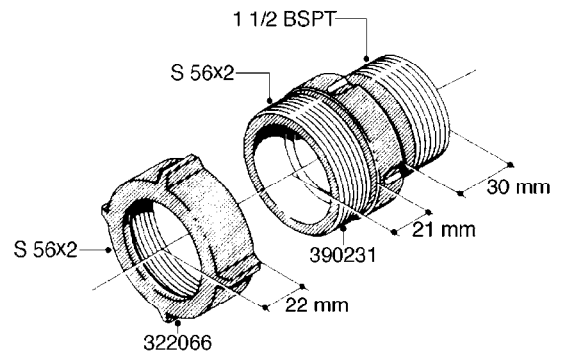

**H080**

FITTINGS - S-53  
H080-HIN, 01:02:12

Page 1

Date 18.03.2013 15:41

parts-n°	order qty	description
145995	1	FITT.DK S-53 FORK
242353	1	O-RING D44.2X3.0 VITON F.S-67
242354	1	O-RING D32.2X3.0 VITON F.S-53
322103	1	FITT.DK S-53 BULKHEAD
322107	1	FITT.DK S-53 BULKHEAD NUT
322110	1	FITT.DK S-53 ELB. 1/2" BSP
322352	1	FITT.DK S-53 TEE
334227	1	FITT.DK S-53 STR.1/2'
334229	1	FITT.DK S-53 STR.3/4"
334230	1	FITT.DK S-53 STR.1"
334239	1	FITT.DK S-53 ELB.1/2"
334241	1	FITT.DK S-53 ELB.3/4"
334242	1	FITT.DK S-53 ELB.1"
334249	1	FITT.DK S-53 PLUG
334260	1	GASKET F. S-53 BULKHEAD
334564	1	FITT.DK S-67 TO S-53 ADAPTER
391100	1	FITT.DK S-53THREAD INS.1/2"BSP
726463	1	FITT.DK S53 BULKHEAD W/GASKET
726552	1	FIT.DK S-53X90 1/2" BSP,O-RING
726556	1	FITT.DK S-53 HB 1/2" W/O-RING
726558	1	FITT.DK S53 STR. 3/4" W.ORING
726559	1	FITT DK. S-53 HB 1" W/O-RING
726568	1	FITT.DK.S-53 HB 1/2"90 W/ORING
726570	1	FITT.DK S-53 ELB.3/4" W.ORING
726571	1	FITT.DK S-53 ELB.1", W ORING
726578	1	FITT.DK S53 PLUG WITH O-RING
728561	1	FITT.DK. S67M - S53F REDUCER