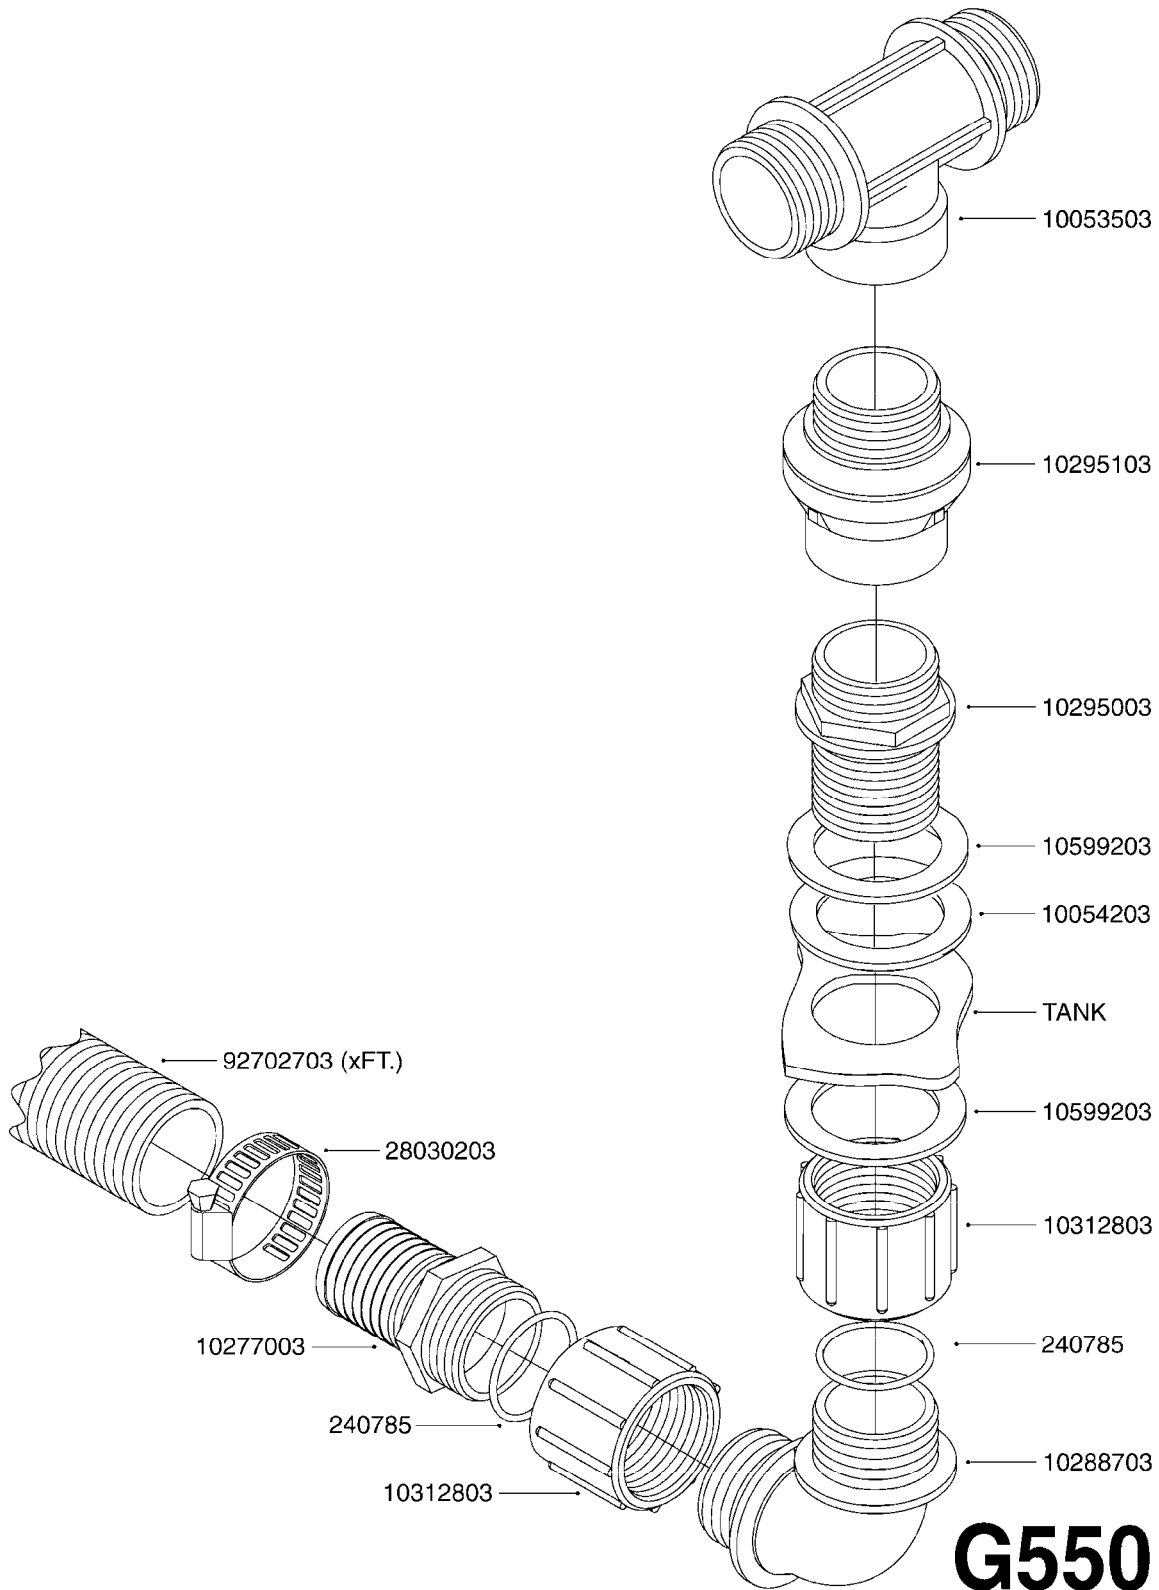

# G540

**COMPLETE ASSEMBLIES  
WHOLEGOODS ITEMS**

QUICKFILL-PLMBNG SYS-TRLR SPYR  
G540-HIN, 20:12:10

Page 1

Date 18.03.2013 15:41

parts-n°	order qty	description
10053503	1	FITT.PO.TEE 2"MX2"FX2"M BSP
10053703	1	FITT.PO.HB STR. 2"BSP E4411
10054103	1	FITT.PO.NUT 2" BSP JAMB MCPHEE
10054203	1	GASKET F. 2" FITTINGS RUBBER
10275703	1	*QUICK FILL KIT 650/950M
10277003	1	FITT.PO.HB 2.00X2.00 MCPHEE
10288703	1	FITT.PO.EL 2MX2M 90 DEG MCPHEE
10295003	1	FITT.PO.HN 2' 250071
10295103	1	FOOT VALVE 2" 504019
10312803	1	FITT.PO.BU 2' X 2'
10491303	1	ANGLE FOR HC950 QUICK FILL
10512303	1	QUICK FILL KIT NAV. (DON'T ORD)
28030203	1	CLAMP HOSE T-BOLT S2" 235-67
92702703	1	HOSE PVC SUCT GRAY 2"