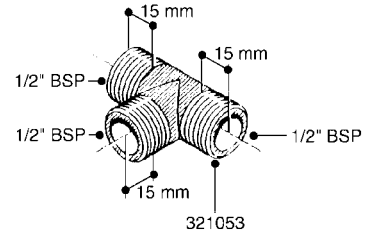

**H010**

parts-n°	order qty	description
240085	1	O-RING D13,1/8,3X02,4 NITRIL
241441	1	O-RING D29.3X3
242594	1	O-RING D14 X 1.78 SCH.70-EPDM
320084	1	FITT.DK NUT 1/2" BSP
320095	1	FITT.DK NUT 1" BSP
320117	1	FITT.DK CONN.1/2"BSP F. 1" CAP
320187	1	FITT.DK CAP 3/8" BSP BLACK
320283	1	FITT.DK NUT 3/4"BSP
320821	1	FITT.DK NUT 1-1/2" BSP
321495	1	FITT.DK REDUC 1/4'BSP F.3/4'NT
321576	1	FITT.DK CONN 1/2"BSP F.3/4"NUT
330013	1	O-RING D15/D10X2.5 F.3/8"NUT
330212	1	O-RING D19/D14X2.4 F.1/2"NUT
330326	1	O-RING D30/D24X2 F.1"NUT
330341	1	FITT.DK HB 1" F. 1" NUT
330595	1	O-RING D24.6/D20X2.1 -3/4"
330665	1	FITT.DK HB 3/4"F.1" NUT
330676	1	FITT.DK HB 3/8" F. 1/2" NUT
330687	1	FITT.DK HB 1/2" F. 1/2" NUT
330691	1	FITT.DK HB 3/4'F.3/4' NUT
330783	1	FITT.DK HB 3/8"F.3/8" NUT
331262	1	FITT.DK HB 1-1/2" F. 1-1/2"NUT
331273	1	O-RING D44/D38X2 F.1-1/2"
331446	1	FITT.DK HB 1" F.1-1/2" NUT
331807	1	FITT.DK HB 5/16" F.3/8" NUT
332286	1	FITT.DK HB 1/2" F. 3/4" NUT
332905	1	FITT.DK HB 1/2" F. 3/4" CAP
332927	1	FITT.DK PL.F. NOZZLE TUBE
333292	1	FITT.DK HB 1"O'RING F.1-1/2"
333664	1	FITT.DK HB 5/16' F. 1/2' NUT
334044	1	FITT.DK HB 3/4' F. 3/4' CAP
334059	1	FITT.DK EL 1" 110 DEG.F.1-1/2"
334123	1	FITT.DK HB 1-1/4"O-RNG F.1-1/2"
334150	1	FITT.DK HB 1-1/4" 110 F.1-1/2"
390542	1	PLUG WASHER FOR 3/4'CAP NUT
716236	1	FITT.DK HB 1/2" ASSY. F. 3/4"
716413	1	FITT.DK PLUG ASSY. F.NOZ TUBE
717426	1	FITT.DK REDUC 1/4"BSP F.3/4"N
720856	1	FITT.DK 1/2'BSP ASSY.F.3/4'NUT
724621	1	FITT.DK HB 3/4"ASSY F.3/4" NUT