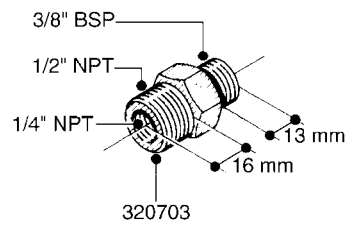

H030

FITTINGS - HEXAGON NIPPLES
H030-HIN, 01:01:01

Page 1

Date 18.03.2013 15:41

parts-n°	order qty	description
10015303	1	FITT.PO.HN 1.00X1.00 M1000
10425003	1	FITT.PO.HN 1.25X1.00 MCPHEE
320132	1	FITT.DK HN 1" BSP
320176	1	FITT.DK HN 3/8"X1/2" BSP
320445	1	FITT.DK HN 1/4"X3/8" BSP
320655	1	FITT.DK HN 1/2"-1/2" BSP
320692	1	FITT.DK HN 3/8'BSPX1/4'NPT
320703	1	FITT.DK HN 3/8BSP X1/2 &1/4NPT
320725	1	FITT.DK NIPPLE 3/8"-3/8" BSP
320902	1	FITT.DK HN 3/8'X 1/4' BSP
390232	1	FITT.DK HN 1-1/2' X 1-1/4' BSP
390276	1	FITT.DK HN 1'BSP