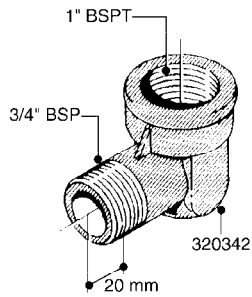

**H010**

parts-n°	order qty	description
240085	1	O-RING D13,1/8,3X02,4 NITRIL
241441	1	O-RING D29.3X3
242594	1	O-RING D14 X 1.78 SCH.70-EPDM
320084	1	FITT.DK NUT 1/2" BSP
320095	1	FITT.DK NUT 1" BSP
320117	1	FITT.DK CONN.1/2"BSP F. 1" CAP
320187	1	FITT.DK CAP 3/8" BSP BLACK
320283	1	FITT.DK NUT 3/4"BSP
320821	1	FITT.DK NUT 1-1/2" BSP
321495	1	FITT.DK REDUC 1/4'BSP F.3/4'NT
321576	1	FITT.DK CONN 1/2"BSP F.3/4"NUT
330013	1	O-RING D15/D10X2.5 F.3/8"NUT
330212	1	O-RING D19/D14X2.4 F.1/2"NUT
330326	1	O-RING D30/D24X2 F.1"NUT
330341	1	FITT.DK HB 1" F. 1" NUT
330595	1	O-RING D24.6/D20X2.1 -3/4"
330665	1	FITT.DK HB 3/4"F.1" NUT
330676	1	FITT.DK HB 3/8" F. 1/2" NUT
330687	1	FITT.DK HB 1/2" F. 1/2" NUT
330691	1	FITT.DK HB 3/4'F.3/4' NUT
330783	1	FITT.DK HB 3/8"F.3/8" NUT
331262	1	FITT.DK HB 1-1/2" F. 1-1/2"NUT
331273	1	O-RING D44/D38X2 F.1-1/2"
331446	1	FITT.DK HB 1" F.1-1/2" NUT
331807	1	FITT.DK HB 5/16" F.3/8" NUT
332286	1	FITT.DK HB 1/2" F. 3/4" NUT
332905	1	FITT.DK HB 1/2" F. 3/4" CAP
332927	1	FITT.DK PL.F. NOZZLE TUBE
333292	1	FITT.DK HB 1"O'RING F.1-1/2"
333664	1	FITT.DK HB 5/16' F. 1/2' NUT
334044	1	FITT.DK HB 3/4' F. 3/4' CAP
334059	1	FITT.DK EL 1" 110 DEG.F.1-1/2"
334123	1	FITT.DK HB 1-1/4"O-RNG F.1-1/2"
334150	1	FITT.DK HB 1-1/4" 110 F.1-1/2"
390542	1	PLUG WASHER FOR 3/4'CAP NUT
716236	1	FITT.DK HB 1/2" ASSY. F. 3/4"
716413	1	FITT.DK PLUG ASSY. F.NOZ TUBE
717426	1	FITT.DK REDUC 1/4"BSP F.3/4"N
720856	1	FITT.DK 1/2'BSP ASSY.F.3/4'NUT
724621	1	FITT.DK HB 3/4"ASSY F.3/4" NUT