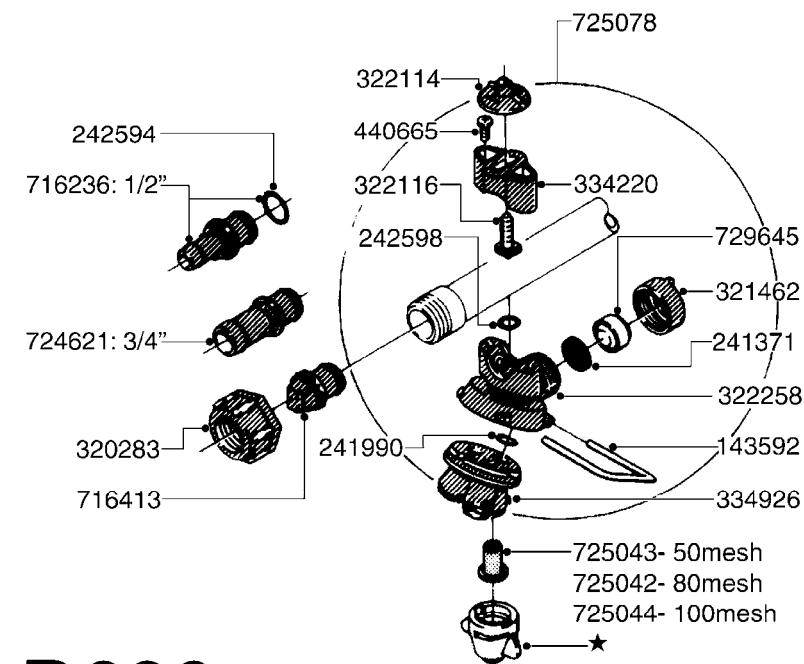

TRIPLET NOZZLE BODY