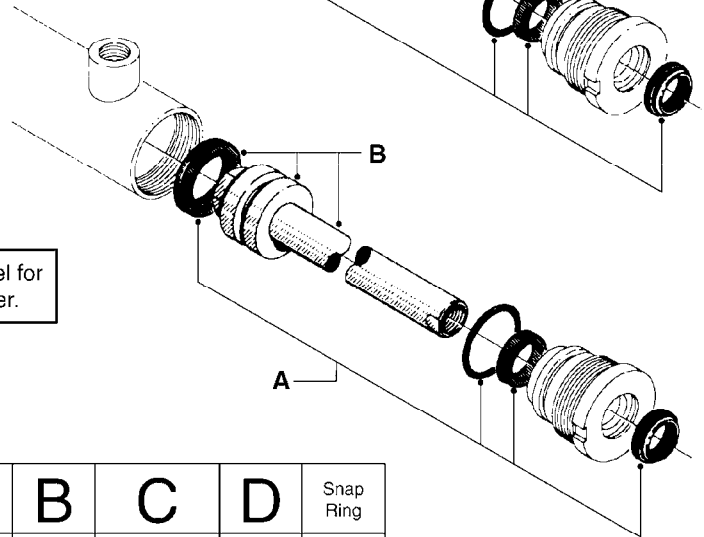

MULTI-STAGE CYLINDER

DOUBLE-ACTING CYLINDER

Check cylinder barrel for stamped part number.

SINGLE-ACTING CYLINDER

After 1-8-89	Before 1-8-89		A	B	C	D	Snap Ring	
			781001	750211	145962	728747	729630	283713
781021	781002			750212	726137			
781003	781003			750212	726138			
			781004	750213	145963	728735	729631	283724
781023	781005			750214	726139			
			781006	750211	145964	159165	729632	283713
781023	781007			750214	726139			
781008	781008			750212	726140			
			781010	750211	145964	159166	729632	283713
			781011	755415	729729	729730	729635	283800
			781012	750238	614624	614625-Ø60 614626-Ø80	729633	283843
781013	781013			750239	726141			
781022	781014			750212	726137			
781016				750212	726137			
781020				750252			728688	
			781032	750213	146538	150325	729634	283724
			781034	750211	147076	151291	729630	283713
			781036	755415	615181	615180	729635	283800
			781040	750213	146732	151286	729631	283724
						615249-Ø60 615250-Ø80		283800
			781042	750254	615248		729637	283843
781046				750255	730938			
781050				750255	730939			
781056				750255	730939			
781057				750255	730938			
781086				750212	726137			