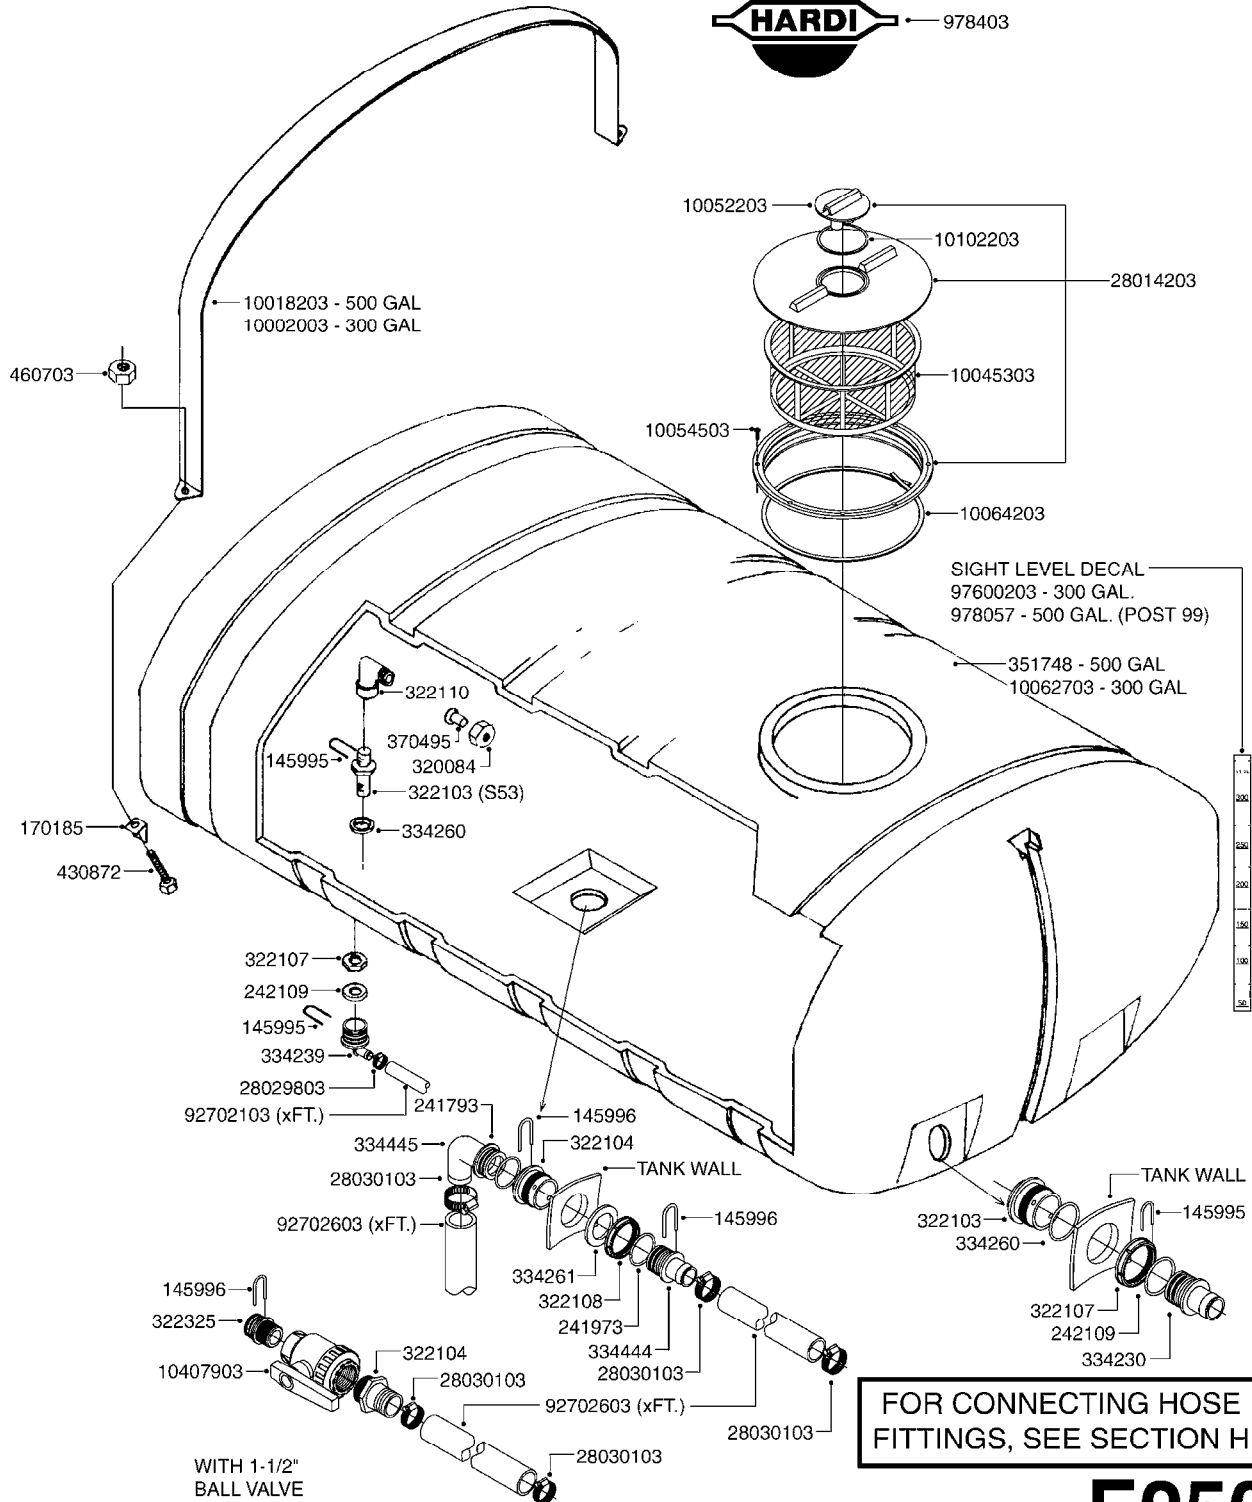

BOOM-NOZZLES QUINTASTREAM  
D706-HIN, 14:12:07

Page 0

Date 18.03.2013 15:40

**D706**

BOOM-NOZZLES QUINTASTREAM  
D706-HIN, 14:12:07

Page 1  
Date 18.03.2013 15:40

Pos.	parts-n°	order qty	description
1	372011	1	NOZZLE ISO QS-015-5H GREEN
1	372012	1	NOZZLE ISO QS-02-5H YELLOW
1	372013	1	NOZZLE ISO QS-03-5H BLUE
1	372014	1	NOZZLE ISO QS-04-5H RED
1	372015	1	NOZZLE ISO QS-05-5H BROWN
1	372016	1	NOZZLE ISO QS-06-5H GREY
1	372017	1	NOZZLE ISO QS-08-5H WHITE
1	372018	1	NOZZLE ISO QS-10-5H LT. BLUE
1	372019	1	NOZZLE ISO QS-15-5H LT. GREEN
2	372002	1	ISO QNTSTRM 015 S-GREEN
2	372003	1	ISO QNTSTRM 02 S-YELLOW
2	372004	1	ISO QNTSTRM 03 S-BLUE
2	372005	1	ISO QNTSTRM 04 S-RED
2	372006	1	ISO QNTSTRM 05 S-BROWN
2	372007	1	ISO QNTSTRM 06 S-GREY
2	372008	1	ISO QNTSTRM 08 S-WHITE
2	372009	1	ISO QNTSTRM 10 S-LT.BLU
2	372010	1	ISO QNTSTRM 15 S-LT.GRN