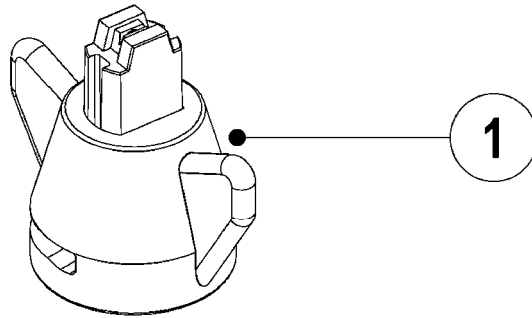

### B-JET Nozzle SYNTAL

**D704**

BOOM-NOZZLES INJET  
D704-HIN, 14:12:07

Page 1

Date 18.03.2013 15:40

Pos.	parts-n°	order qty	description
1	334083	1	SNAP-FIT NOZZLE HOLDER SS BLCK
2	371872	1	NOZZLE INJET 015 GREEN SINGLE
2	371873	1	NOZZLE INJET 02 YELLOW SINGLE
2	371874	1	NOZZLE INJET 025 LILAC SINGLE
2	371875	1	NOZZLE INJET 03 BLUE SINGLE
2	371876	1	NOZZLE INJET 04 RED SINGLE
2	371926	1	NOZZLE INJET 01 ORANGE SINGLE
2	371927	1	NOZZLE INJET 05 BROWN SINGLE
2	371928	1	NOZZLE INJET 06 GREY SINGLE
2	371929	1	NOZZLE INJET 08 WHITE SINGLE
3	371870	1	NOZZLE B-JET 03 BLUE
3	371871	1	NOZZLE B-JET 04 RED
3	371877	1	NOZZLE B-JET 025 LILAC
3	371930	1	NOZZLE B-JET 02 YELLOW