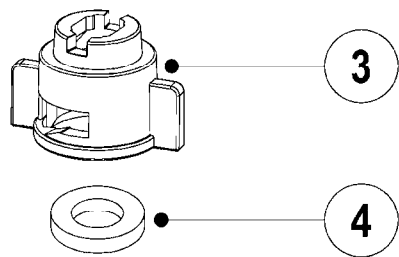

# D702

BOOM-NOZZLES 80° FLAT FAN ISO  
D702-HIN, 14:12:07

Page 1

Date 18.03.2013 15:40

Pos.	parts-n°	order qty	description
1	334083	1	SNAP-FIT NOZZLE HOLDER SS BLCK
2	371931	1	SYNTAL ISO F-01-80 TIP ORNG
2	371932	1	SYNTAL ISO F-015-80 TIP GREEN
2	371933	1	SYNTAL ISO F-02-80 TIP YELLOW
2	371934	1	SYNTAL ISO F-03-80 TIP BLUE
3	10423503	1	O-RING 9.12x3.53 NITRIL