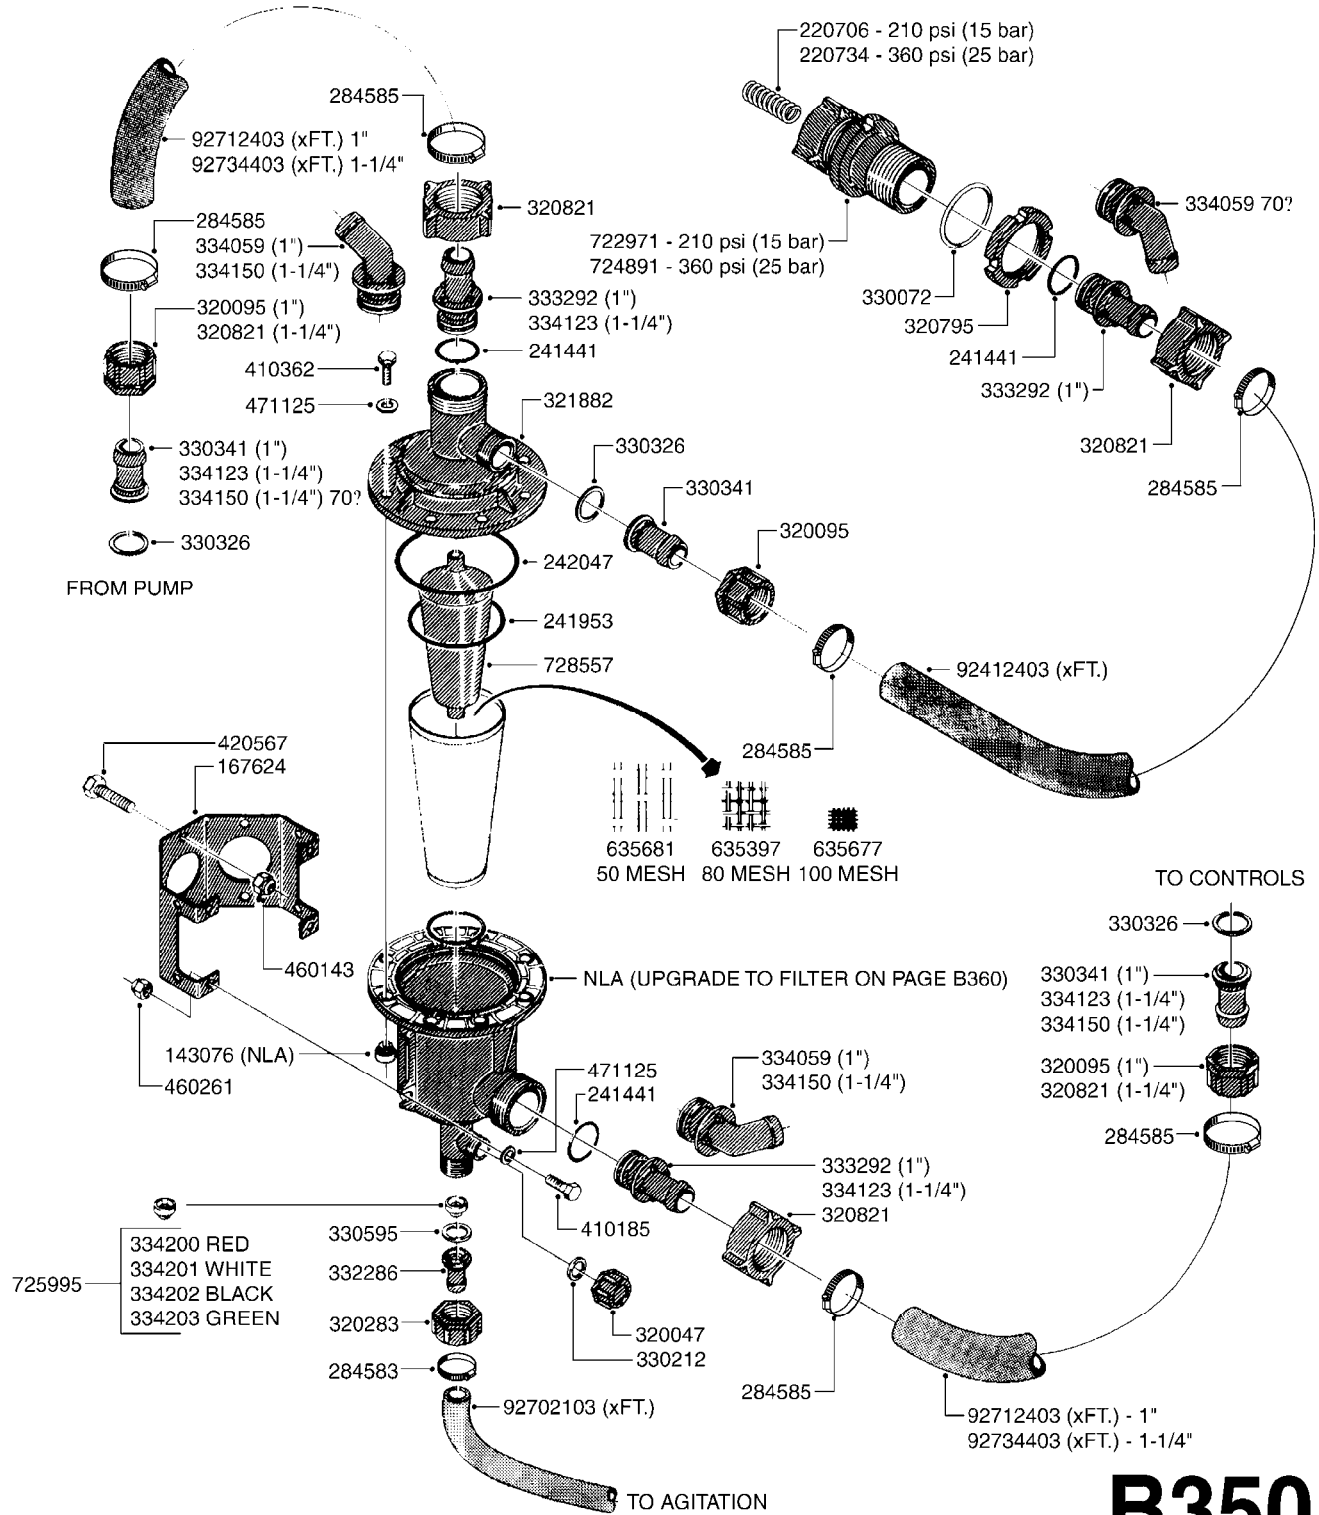

B350

SELF CLEANING FILTER-BOLTD TOP
B350-HIN, 15:12:09

Page 1
Date 18.03.2013 15:39

parts-n°	order qty	description
143076	1	PRESSURE NUT
167624	1	MOUNT BRACKET F. SCF
220706	1	SPRING SCF 12 BAR
220734	1	SPRING SCF 25 BAR
241441	1	O-RING D29.3X3
241953	1	O-RING D73,03X3,53 VITON
242047	1	O-RING 89.5 X 3.0 VITON
284583	1	CLAMP HOSE GEAR 1/2"
284585	1	CLAMP HOSE GEAR 1" MINI 020
320047	1	FITT.DK CAPNUT 1/2" BSP
320095	1	FITT.DK NUT 1" BSP
320283	1	FITT.DK NUT 3/4"BSP
320795	1	FITT.DK NUT 1-1/2" BSP JAMB
320821	1	FITT.DK NUT 1-1/2" BSP
321882	1	SCF TOP (BOLTED ON)
330072	1	O-RING D53,5/D45,5X4
330212	1	O-RING D19/D14X2.4 F.1/2"NUT
330326	1	O-RING D30/D24X2 F.1"NUT
330341	1	FITT.DK HB 1" F. 1" NUT
330595	1	O-RING D24.6/D20X2.1 -3/4"
332286	1	FITT.DK HB 1/2" F. 3/4" NUT
333292	1	FITT.DK HB 1"O'RING F.1-1/2"
334059	1	FITT.DK EL 1" 110 DEG.F.1-1/2"
334123	1	FITT.DK HB 1-1/4"O-RNG F.1-1/2"
334150	1	FITT.DK HB 1-1/4" 110 F.1-1/2"
334200	1	ORFICE 3MM FOR SCF RED
334201	1	ORFICE 4MM FOR SCF WHITE
334202	1	ORFICE 5MM FOR SCF BLACK
334203	1	ORFICE 6MM FOR SCF GREEN
410185	1	BOLT HEX 8.8 DEL M6X16
410362	1	BOLT HEX 8.8 DEL M6X20 FT
420567	1	BOLT HEX 8.8 DEL M8X30 FT
460143	1	NUT HEX M8 LOCK
460261	1	NUT HEX M6X1 LOCK
471125	1	WASHER D12/D6.4x1.6 SS
635397	1	SCREEN SCF 80 MESH
635677	1	SCREEN SCF 100 MESH
635681	1	SCREEN SCF 50 MESH
722971	1	SAFETY VALVE SCF 217PSI(15BAR)
724891	1	SAFETY VALVE SCF 25 BAR
725995	1	BAG FOR SCF
728557	1	CONE F.SCF RED
92702103	1	HOSE R X1/2" X300PSI WP X0012"
92712403	1	HOSE R X1" X300PSI WP X0012"
92734403	1	HOSE R X5/4" X200PSI WP X0012"