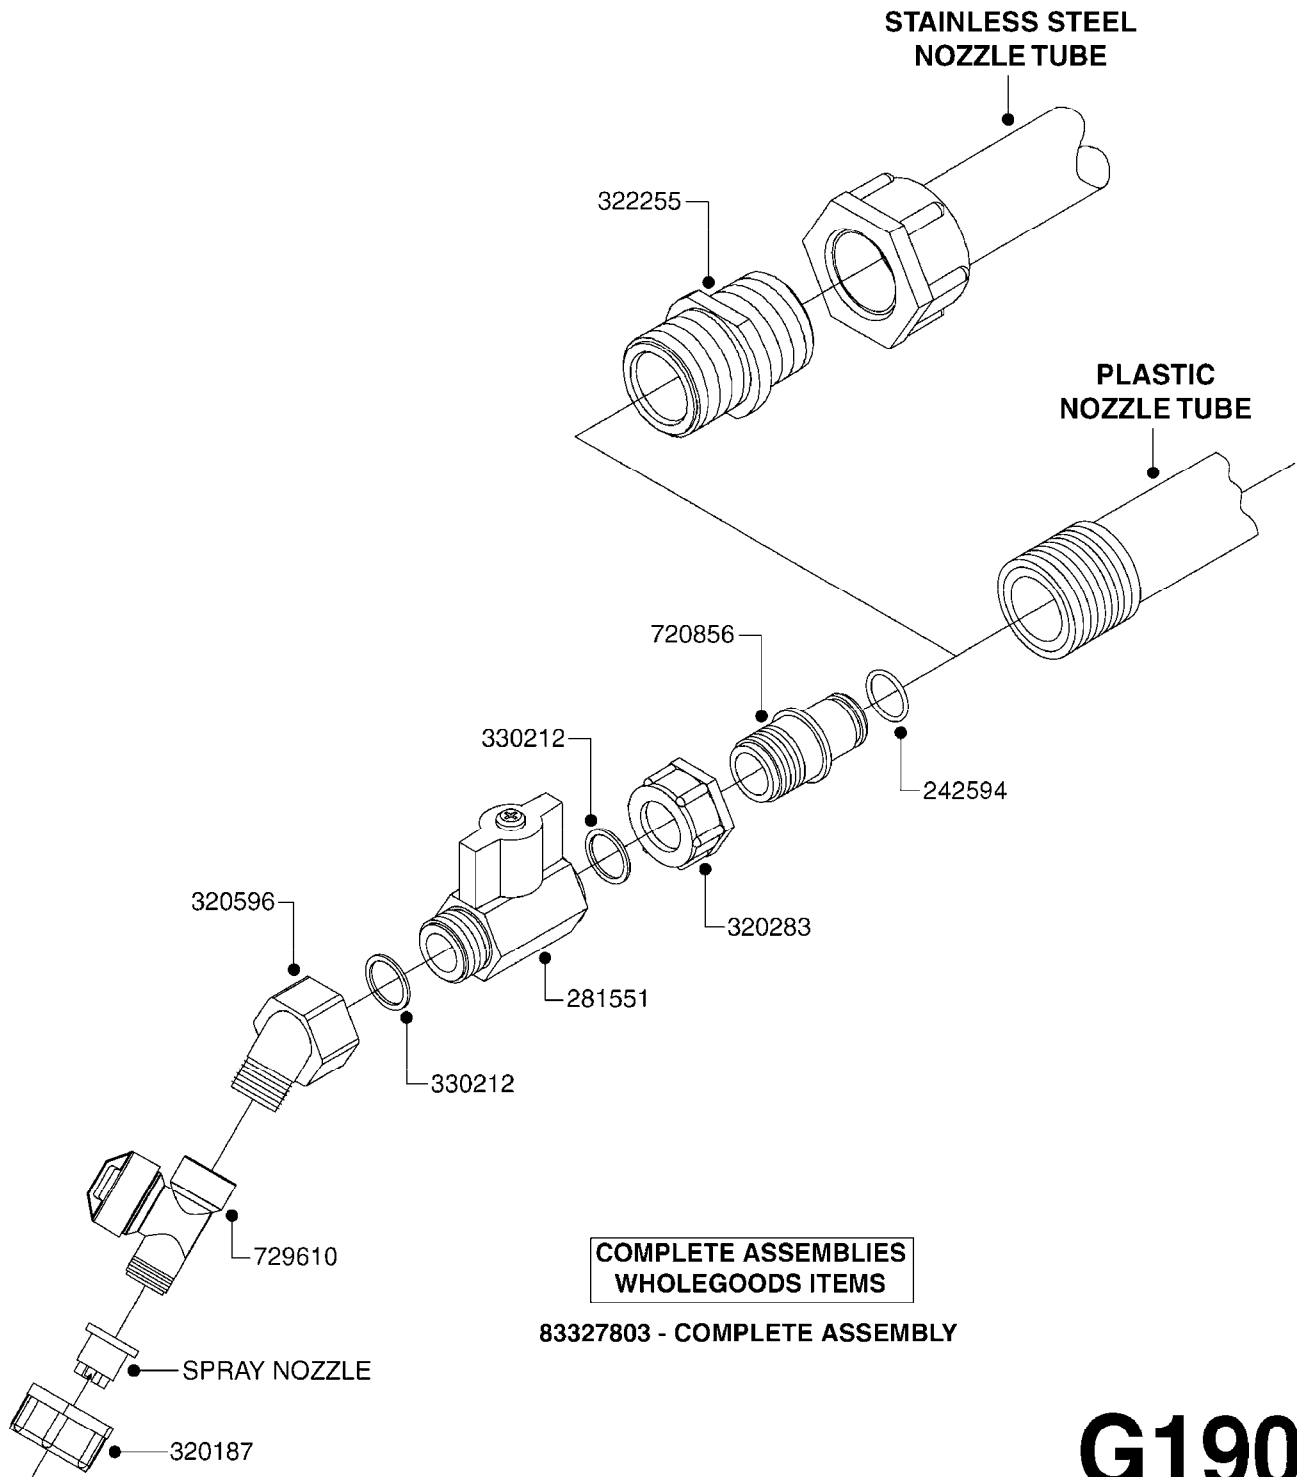

EARLY MODELS

COMPLETE ASSEMBLIES  
WHOLEGOODS ITEMS

724947 - COMPLETE ASSEMBLY

**G130**

DRN ASMBLY-SCRW TYP TR 300/500  
G130-HIN, 01:01:01

Page 1

Date 18.03.2013 15:40

parts-n°	order qty	description
10053603	1	FITT. CAPNUT 2"BSP 5601
10054103	1	FITT.PO.NUT 2" BSP JAMB MCPHEE
10054203	1	GASKET F. 2" FITTINGS RUBBER
10166703	1	FITT.PO.BULKHEAD 2" BSP
145707	1	LOCK CLAMP F.BOTTOM DRAIN ASSY
241673	1	O-RING D22.1X1.6
241883	1	O-RING D39.2X3 NITRIL
242021	1	O-RING FOR BOTTOM VALVE
320471	1	FITT.DK NUT 1" BSP JAMB
322059	1	BULKHEAD FOR BOTTOM VALVE
322060	1	STOPPER FOR BOTTOM VALVE
322061	1	NUT FOR BOTTOM VALVE
332577	1	O-RING D38/D30X4 F.1" PUR.
332581	1	GASKET F. 1-1/2" BSP CAPNUT.
334078	1	FITT.DK ELB.F.BOTTOM DRAIN ASY
390201	1	BULKHEAD F.TOP DRAIN F.O-RING
480730	1	PIN ROLL 5X30 STAINLESS STEEL
724947	1	BOTTOM VALVE MOUNTED
724950	1	DRAIN HANDLE ASSY./SCREW TYPE