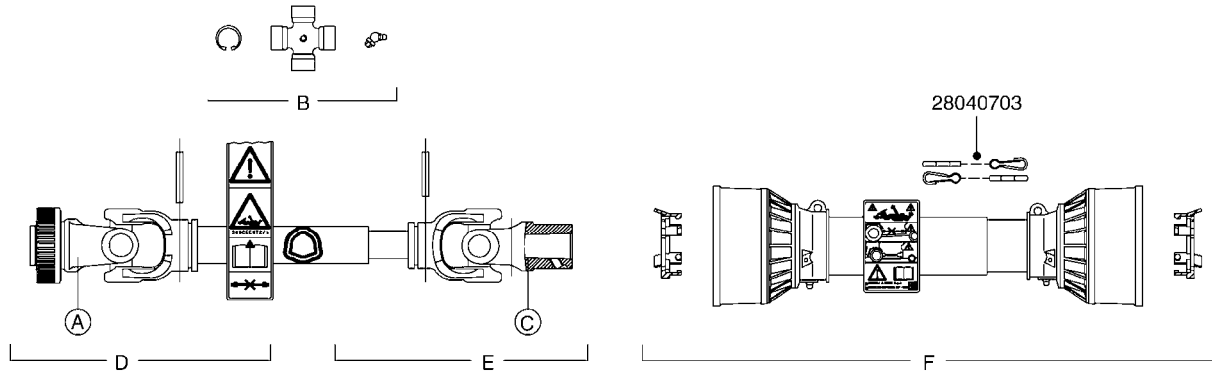

# A460

GEAR BOX KIT 1000 RPM  
A460-HIN, 01:01:01

Page 1

Date 18.03.2013 15:39

parts-n°	order qty	description
10549103	1	BUSHING D28/D10.5X50
10549203	1	BUSHING D28/D12.5X16
10549303	1	MOUNT PLATE PTO COVER 1000 RPM
10549403	1	MOUNT PLATE F.G/BOX 1000 PRM
10549503	1	GEAR BOX KIT 1000 RPM LESS G/B
10549603	1	GEAR BOX KIT 1000 RPM 361/462
242226	1	SEAL WASHER F.BOTTOM PLUG
284268	1	LEVEL INDICATOR GEAR ML 52
284586	1	GEAR BOX 1000 RPM
330746	1	GUARD PTO LOWER PART
330757	1	GUARD PTO UPPER PART
410347	1	SCREW M6X20 8.8
420582	1	BOLT HEX 8.8 DEL M8X20 FT
420862	1	BOLT HEX 8.8 DEL M10X16 FT
421216	1	BOLT HEX 8.8 DEL M10X130
430721	1	BOLT HEX 8.8 DEL M12X40 FT
460143	1	NUT HEX M8 LOCK
460202	1	NUT HEX M6
470127	1	WASHER D15D10X2 M10 LOCK
470466	1	WASHER D21.1/D12.2X2.5 LOCK
471126	1	WASHER D16/D8.4X1.6 SS