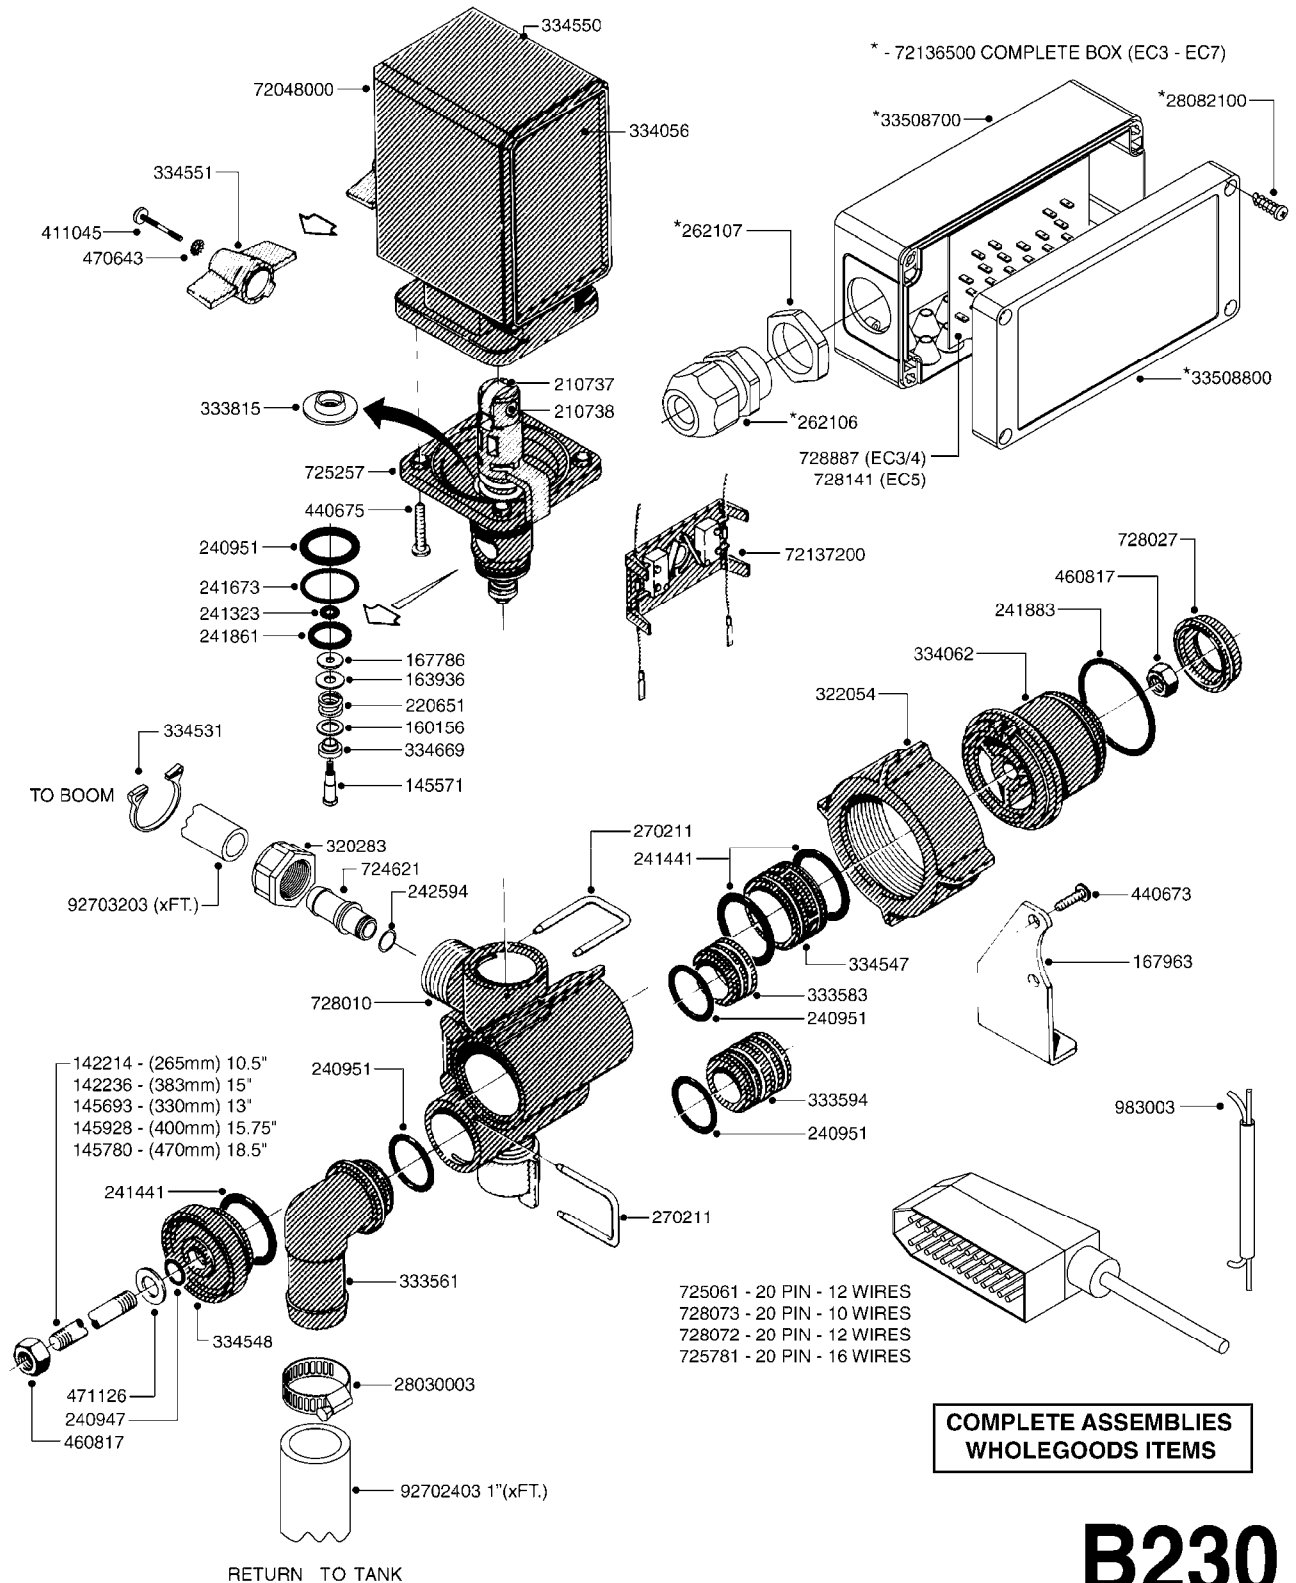

parts-n°	order qty	description
142214	1	STUD BOLT 8 X 265 - 5 MODULS
142236	1	STUD BOLT 8 X 381 - 8 MODULS
145571	1	STUD BOLT F/PNEUM. DISTRIBUTOR
145693	1	STUD BOLT M8X330
145780	1	STUD BOLT M8 X 470
145928	1	STUD BOLT 8M X 400
160156	1	WASHER D14.1/D9.2X1 SS
163936	1	WASHER D15/D6.2X1
167786	1	WASHER D13/D4.2X1
167963	1	MOUNT BKT.F.EC BOOM SEC.
210737	1	BEARING BALL D7 RSTO 5 TN
210738	1	BEARING ROLLER D7 L=16 SS
220651	1	SPRING PRESSURE D12.5/5
240947	1	O-RING D7.3X2.4 NITRIL
240951	1	O-RING D21.2X3 NITRIL
241323	1	O-RING D5.3X2.4 NITRIL
241441	1	O-RING D29.3X3
241673	1	O-RING D22.1X1.6
241861	1	O-RING D15.3X2.4 VITON
241883	1	O-RING D39.2X3 NITRIL
242594	1	O-RING D14 X 1.78 SCH.70-EPDM
262106	1	BULKHEAD F. CABLE 6.5-14 BLACK
262107	1	NUT F. BULKHEAD CABLE BLACK
270211	1	FITT.DK S25 FORK L=37.5
320283	1	FITT.DK NUT 3/4"BSP
322054	1	UNION NUT BLACK S61 x 2
333561	1	FITT.DK ELB.1" EC RETURN
333583	1	END PIECE FOR BYPASS
333594	1	CONNECTING PIECE F. BYPASS
333815	1	DISTANCE RING
334056	1	COVER F/MOTOR HOUSE EC DIST.
334062	1	CONNECT. BRANCH F/EC OP. UNIT
334531	1	CLAMP HOSE PLASTIC 3/4"
334547	1	CONNECTING PIECE F. PRESSURE
334548	1	END COVER
334550	1	MOTOR HOUSE SECT VALVE
334551	1	GRIP F.MAN.OP.EC ON/OFF GREEN
334669	1	VALVE CONE D14/D7-SH 63 WHITE
411045	1	SCREW M4 X 16MM STAINLESS
440673	1	SCREW F.PLASTIC 5X12 SS
440675	1	SCREW F. PLASTIC 5X16 SS
460817	1	NUT HEX M8 STAINLESS DIN 934
470643	1	WASHER LOCK
471126	1	WASHER D16/D8.4X1.6 SS
724621	1	FITT.DK HB 3/4"ASSY F.3/4" NUT
725061	1	CABLE - EC 12WIRE L=6000mm
725257	1	SPINDLE SECT. F/EC DISTRIBUTOR
725781	1	CONNECTING CABLE L=6000-AC 5
728010	1	DISTRIB HOUSING W/CONST PR GRN
728027	1	BUSHING WITH SEAT
728072	1	CABLE F.CONTROL BOX 6M EC/4
728073	1	CABLE F.CONTROL BOX 6M EC/3
728141	1	CIRCUIT BOARD F.EC7 CONN. BOX
728887	1	CIRCUIT BOARD EC CONTROL
983003	1	CABLE ELEC.2X1MM WIRE BLACK EC
28030003	1	CLAMP HOSE GEAR P1" 6716
28082100	1	SCREW F. BOX LID 1/4" L=20
33508700	1	BOX 160X80X40 BLACK
33508800	1	BOX LID 160X80X15 BLACK
72048000	1	MOTOR, DISTRIBUTION 1:300
72136500	1	UNIV. CONNECTION BOX F. EC