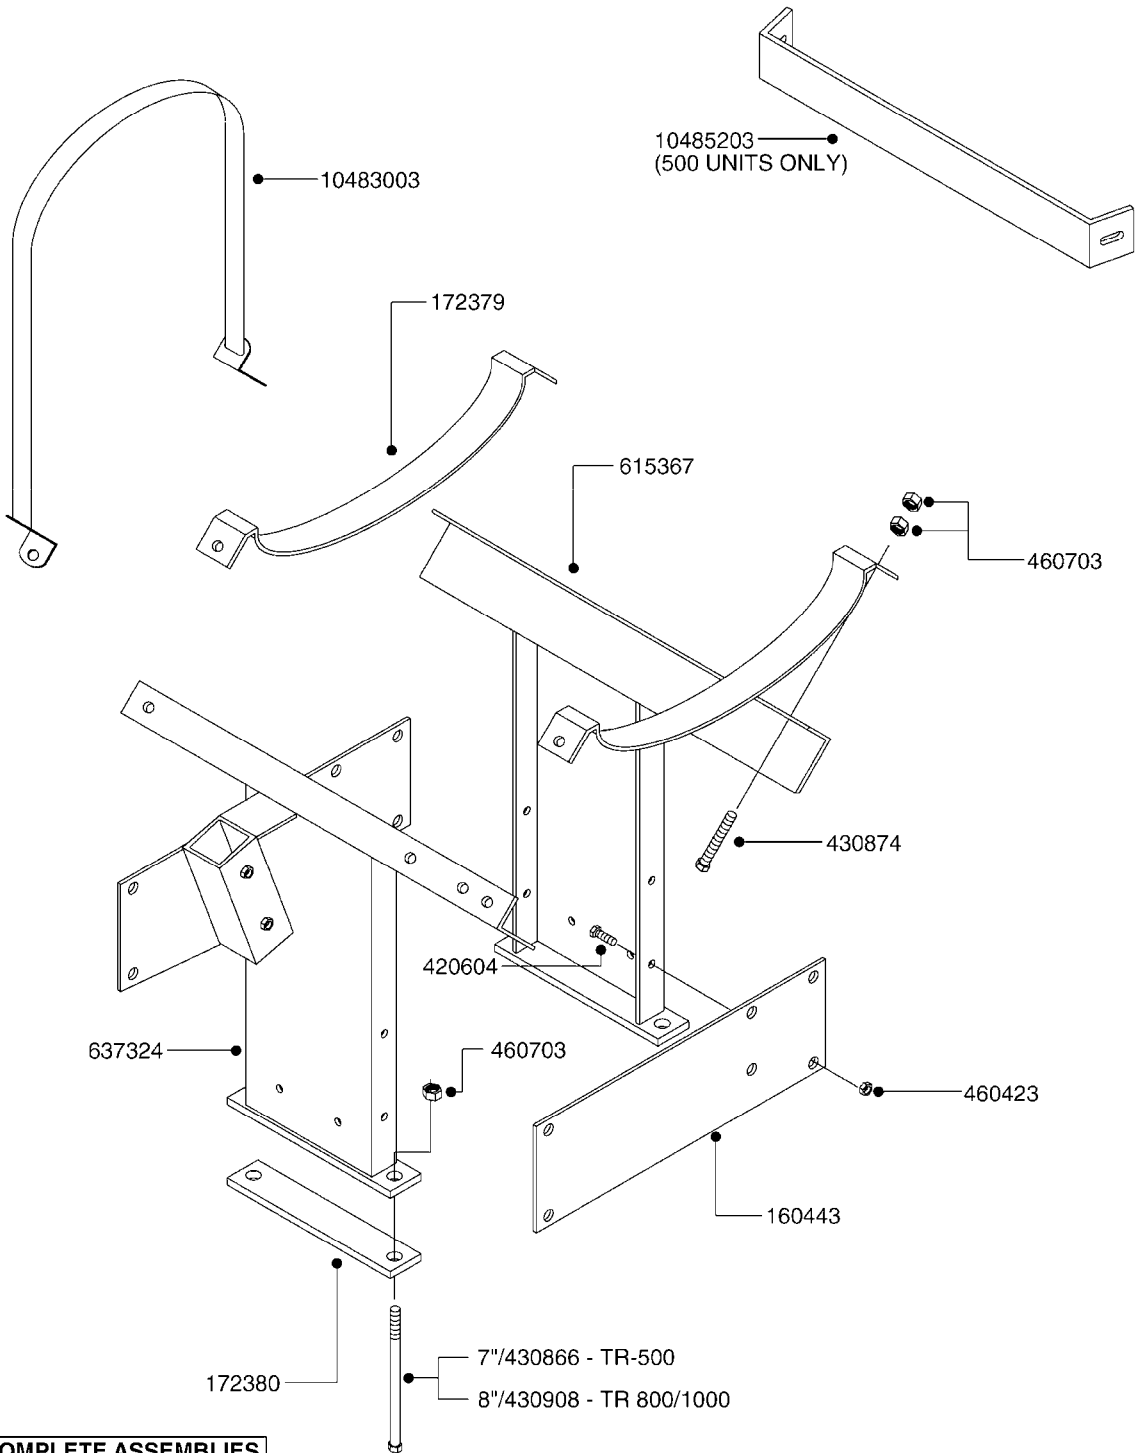

COMPLETE ASSEMBLIES
WHOLEGOODS ITEMS

WHOLEGOODS
10498503 - COMPLETE ASSEMBLY FOR 500 GALLON

G270

FLUSH SYSTEM-TANKMOUNT TR/HC
G270-HIN, 01:01:01

Page 1

Date 18.03.2013 15:40

parts-n°	order qty	description
10483003	1	TANK STRAP, 50", 2X90°X13MM
10485203	1	BRACE A FRAME TR500 FLUSH
10498503	1	FLUSH SYS F.500 EAG (FACTORY)
160443	1	SIDE PLATE F.FLUSH TANK
172379	1	SADDLE F. FLUSH TANK
172380	1	FLAT BAR 12X50MM
420604	1	BOLT HEX 8.8 DEL M10X25 FT
430866	1	BOLT HEX 8.8 DEL M12X170
430874	1	SCREW SET 8.8 DEL M12X70 FT
430908	1	BOLT HEX 8.8 DEL M12X200
460423	1	NUT HEX M10X1.5 LOCK
460703	1	NUT HEX M12X1.75 LOCK
615367	1	UPRIGHT F.FLUSH TANK REAR
637324	1	UPRIGHT F.FLUSH TANK FRONT