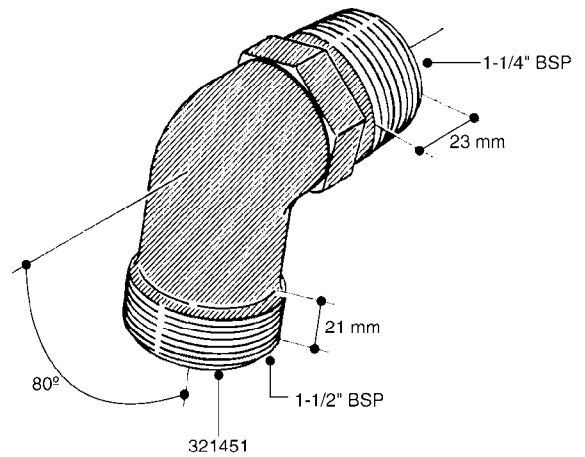

**H030**

FITTINGS - HEXAGON NIPPLES  
H030-HIN, 01:01:01

Page 1

Date 18.03.2013 15:41

parts-n°	order qty	description
10015303	1	FITT.PO.HN 1.00X1.00 M1000
10425003	1	FITT.PO.HN 1.25X1.00 MCPHEE
320132	1	FITT.DK HN 1" BSP
320176	1	FITT.DK HN 3/8"X1/2" BSP
320445	1	FITT.DK HN 1/4"X3/8" BSP
320655	1	FITT.DK HN 1/2"-1/2" BSP
320692	1	FITT.DK HN 3/8'BSPX1/4'NPT
320703	1	FITT.DK HN 3/8BSP X1/2 &1/4NPT
320725	1	FITT.DK NIPPLE 3/8"-3/8" BSP
320902	1	FITT.DK HN 3/8'X 1/4' BSP
390232	1	FITT.DK HN 1-1/2' X 1-1/4' BSP
390276	1	FITT.DK HN 1'BSP