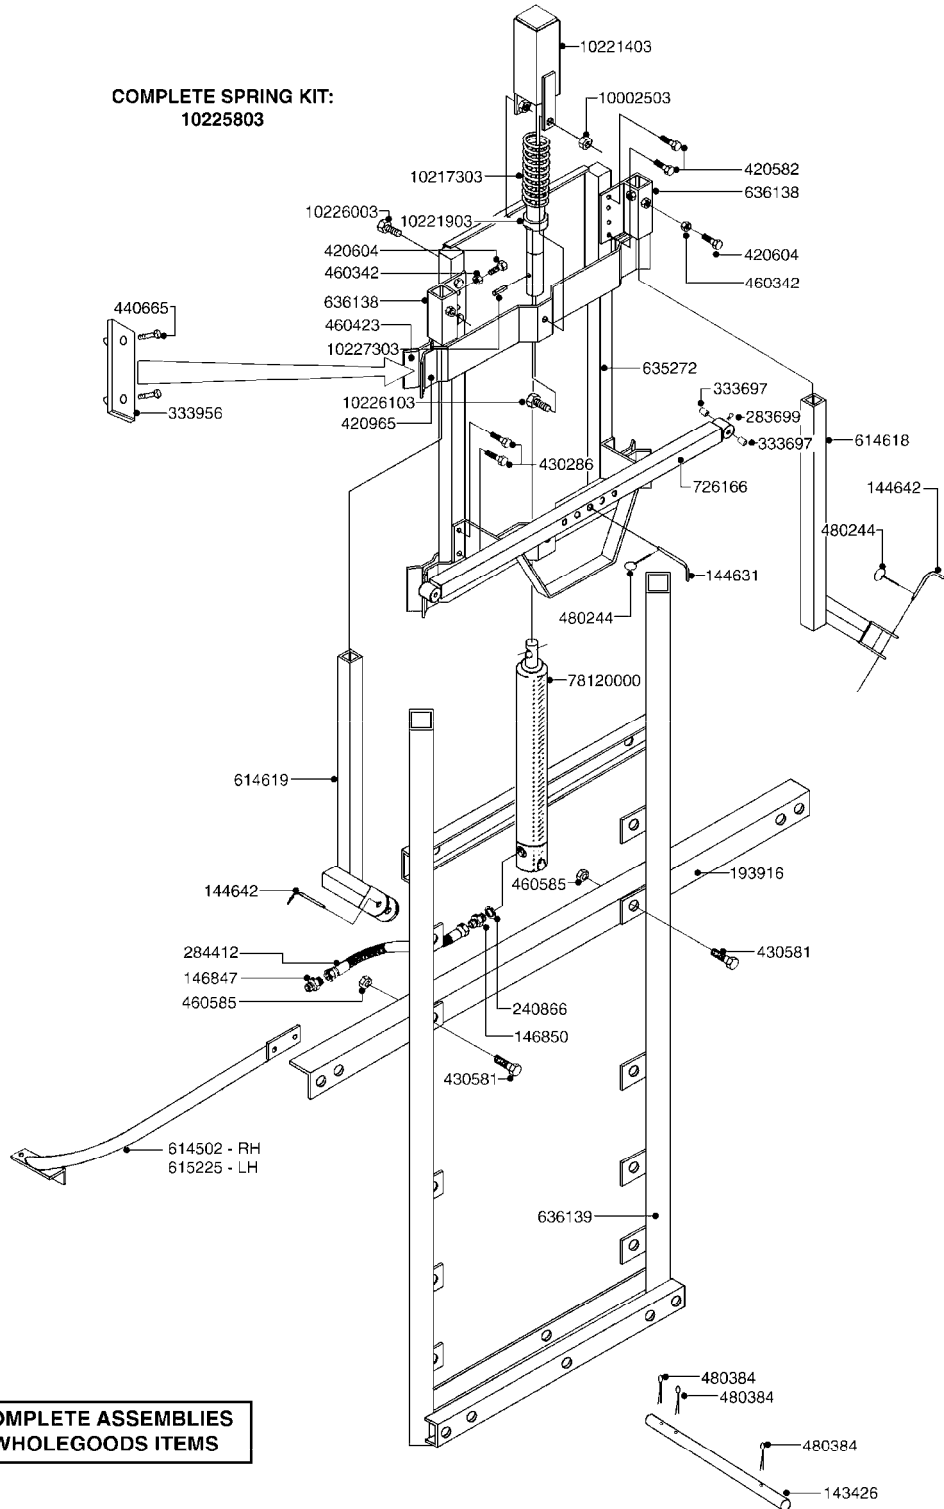

BOOM - MB H-FRAME HL
D130-HIN, 05:12:09

Page 0

Date 18.03.2013 15:39

BOOM - MB H-FRAME HL
D130-HIN, 05:12:09

Page 1
Date 18.03.2013 15:39

parts-n°	order qty	description
143426	1	PIN FOR HYD. CYL.
144631	1	LOCKING PAWL
144642	1	LOCKING PAWL D10X65MM
146847	1	HEX NIPPLE 1/2"X3/8"
146850	1	HEX NIPPLE 3/8"x3/8" - 1.2mm
193916	1	ANGLE IRON FOR MB BOOM BKTS.
240866	1	DOWTYSEAL 3/8"
283699	1	GREASE NIPPLE M6X1
284412	1	HOSE HY 3/8" X 315" STR+STR
333697	1	BUSHING D22/D16x25
333956	1	SLIDE SHOE 91X25X10
420582	1	BOLT HEX 8.8 DEL M8X20 FT
420604	1	BOLT HEX 8.8 DEL M10X25 FT
420965	1	BOLT HEX 8.8 DEL M10X40
430286	1	BOLT HEX 8.8 DEL M12X30 FT
430581	1	BOLT HEX 8.8 DEL M16X40 FT
440665	1	SCREW M4.2X16 STAINLESS
460342	1	NUT HEX M10
460423	1	NUT HEX M10X1.5 LOCK
460585	1	NUT HEX M16X2 LOCK
480244	1	PIN SNAP D4.5
480384	1	PIN COTTER D5X40
614502	1	INCLINED BRACE RIGHT CAN
614618	1	TRANS BRKT. F/MB BOOM (SHORT)
614619	1	TRANS BRKT. F/MB BOOM (LONG)
615225	1	SIDE BRACE LEFT 500 EAGLE
635272	1	SLIDE
636138	1	BRACKET
636139	1	H FRAME HY LIFT 300/500 MB
726166	1	TRAPEZE FRAME
10002503	1	NUT HEX NC 1/2"
10217303	1	SPRING FOR 45/50 MB HY LIFT
10221403	1	BOX W/M F.SPRING 45/50 MB HY
10221903	1	SLEEVE W/M F.45/50 MB HY
10225803	1	SPRING KIT FOR MB HYDRAULIC
10226003	1	BOLT HEX 3/8 NC GR.5 00.75"
10226103	1	BOLT HEX 1/2 NC GR.2 01.00"
10227303	1	PIN ROLL 3/16 X 1.25
78120000	1	CYL.TELESCOPING Ø50/40/25_1100