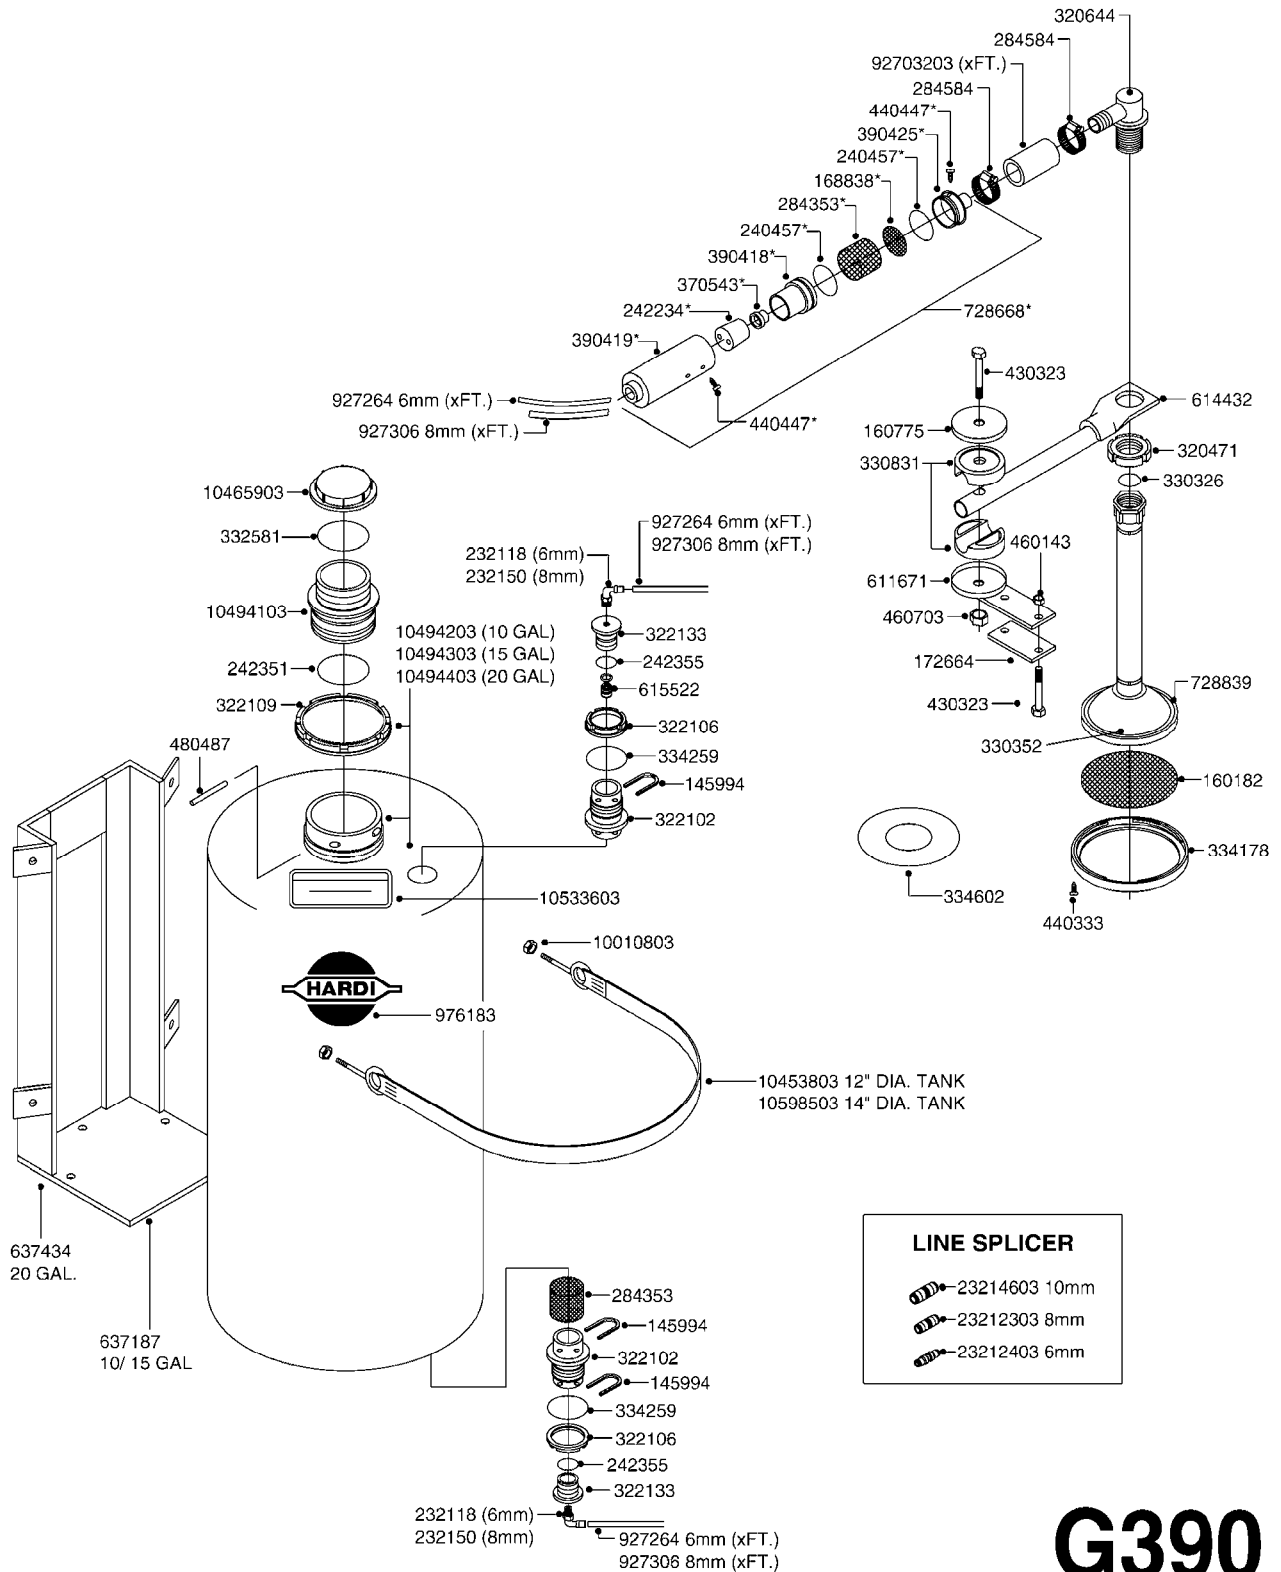

**G380**

FOAM MARKER TANK/DROPPER PRE92  
G380-HIN, 01:01:01

Page 1  
Date 18.03.2013 15:40

parts-n°	order qty	description
143673	1	NIPPLE FOR NON-RETURN VALVE
160182	1	FILTER SCREEN
160775	1	WASHER F. FRICTION PLATE
172664	1	FLATBAR BACKING PLATE
179989	1	BRKT. F. 3 GAL. TANK
241415	1	O-RING D117,5X5,33 NITRIL
282387	1	SUBSTITUTE 284584
282391	1	CLAMP HOSE CRIMP 5/16'
320187	1	FITT.DK CAP 3/8" BSP BLACK
320471	1	FITT.DK NUT 1" BSP JAMB
320644	1	FITT.DK ELB.3/4"HB X 1" BSP
320725	1	FITT.DK NIPPLE 3/8"-3/8" BSP
321307	1	FITT.DK NUT 1/2" BSP JAMB
321591	1	LID 150MM NAV TK & FOAM MARKER
330013	1	O-RING D15/D10X2.5 F.3/8"NUT
330352	1	FOAM DROP HOUSING
330831	1	FRICTION PLATE
331807	1	FITT.DK HB 5/16" F.3/8" NUT
332577	1	O-RING D38/D30X4 F.1" PUR.
332592	1	O-RING D26/D20X3
334178	1	RETAINER FOR FOAM MARKER
420847	1	BOLT HEX 8.8 DEL M8X85
421002	1	BOLT HEX 8.8 DEL M10X30 FT
421024	1	BOLT HEX 8.8 DEL M8X60
421046	1	BOLT HEX 8.8 DEL M8X25 FT
430323	1	BOLT HEX 8.8 DEL M12X60
440333	1	SCREW 3.5 X 9.5 SS
460143	1	NUT HEX M8 LOCK
460364	1	NUT HEX M8 GALV.
460703	1	NUT HEX M12X1.75 LOCK
480709	1	SUBSTITUTE 147055
611671	1	BREAK AWAY HOLDER F-MARKER
614367	1	FILTER 80 MESH F.NOZZLE
614396	1	CLEAN WATER BRACKET MB
614409	1	BRACKET FOR FOAM MARKER
614432	1	BREAK AWAY ARM F. FOAM MARKER
702984	1	ANTI-DRIP VALVE, COMPLETE
717846	1	QUICK COUPL.MALE FOAM MARKER
725024	1	TANK FOR FOAM MARKER
725100	1	SUBSTITUTE TO 730697
927172	1	SUBSTITUTE 927281
927231	1	HOSE R X PVCX3/4 CLR/BRD 0012"