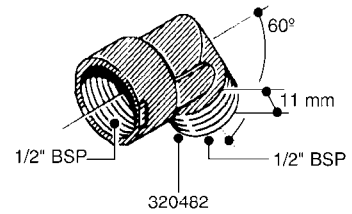

**H030**

FITTINGS - HEXAGON NIPPLES  
H030-HIN, 01:01:01

Page 1

Date 18.03.2013 15:41

parts-n°	order qty	description
10015303	1	FITT.PO.HN 1.00X1.00 M1000
10425003	1	FITT.PO.HN 1.25X1.00 MCPHEE
320132	1	FITT.DK HN 1" BSP
320176	1	FITT.DK HN 3/8"X1/2" BSP
320445	1	FITT.DK HN 1/4"X3/8" BSP
320655	1	FITT.DK HN 1/2"-1/2" BSP
320692	1	FITT.DK HN 3/8'BSPX1/4'NPT
320703	1	FITT.DK HN 3/8BSP X1/2 &1/4NPT
320725	1	FITT.DK NIPPLE 3/8"-3/8" BSP
320902	1	FITT.DK HN 3/8'X 1/4' BSP
390232	1	FITT.DK HN 1-1/2' X 1-1/4' BSP
390276	1	FITT.DK HN 1'BSP