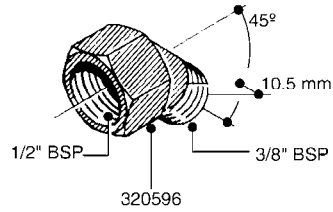

**H030**

FITTINGS - HEXAGON NIPPLES  
H030-HIN, 01:01:01

Page 1

Date 18.03.2013 15:41

parts-n°	order qty	description
10015303	1	FITT.PO.HN 1.00X1.00 M1000
10425003	1	FITT.PO.HN 1.25X1.00 MCPHEE
320132	1	FITT.DK HN 1" BSP
320176	1	FITT.DK HN 3/8"X1/2" BSP
320445	1	FITT.DK HN 1/4"X3/8" BSP
320655	1	FITT.DK HN 1/2"-1/2" BSP
320692	1	FITT.DK HN 3/8'BSPX1/4'NPT
320703	1	FITT.DK HN 3/8BSP X1/2 &1/4NPT
320725	1	FITT.DK NIPPLE 3/8"-3/8" BSP
320902	1	FITT.DK HN 3/8'X 1/4' BSP
390232	1	FITT.DK HN 1-1/2' X 1-1/4' BSP
390276	1	FITT.DK HN 1'BSP