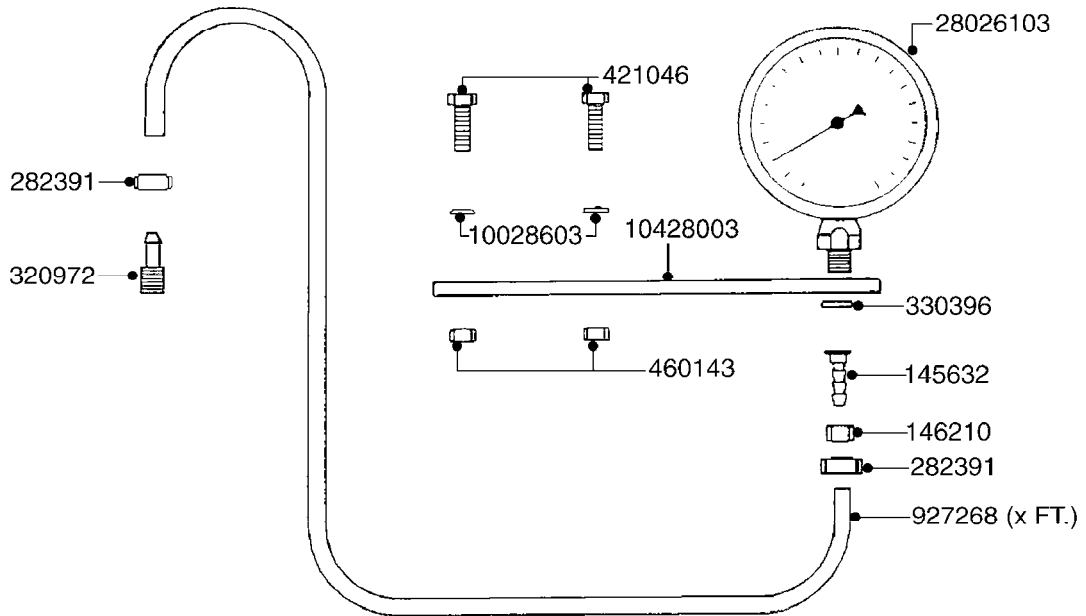

COMPLETE ASSEMBLIES
WHOLEGOODS ITEMS

70043903 - COMPLETE ASSEMBLY

G610

REMOTE GAUGE-ESC SPRAYERS-4"
G610-HIN, 12:12:05

Page 1

Date 18.03.2013 15:41

parts-n°	order qty	description
145632	1	FITT.DK HB 1/4' BRASS F.GUAGE
146210	1	NUT 1/4'BSP BRASS
282391	1	CLAMP HOSE CRIMP 5/16'
320972	1	FITT.DK HB 5/16'- 1/4' BSP
330396	1	O-RING D11.2/D6.6X3.2
421046	1	BOLT HEX 8.8 DEL M8X25 FT
460143	1	NUT HEX M8 LOCK
927268	1	HOSE R X PVC X 1/4 X 0012"
10028603	1	WASHER LOCK 5/16'
10428003	1	BKT. FOR ESC GAUGE KIT
28026103	1	GAUGE 200PSI/BR,4",1/4"BSP-BTM
70043903	1	*GAUGE KIT,4" OP UNIT INFEILD