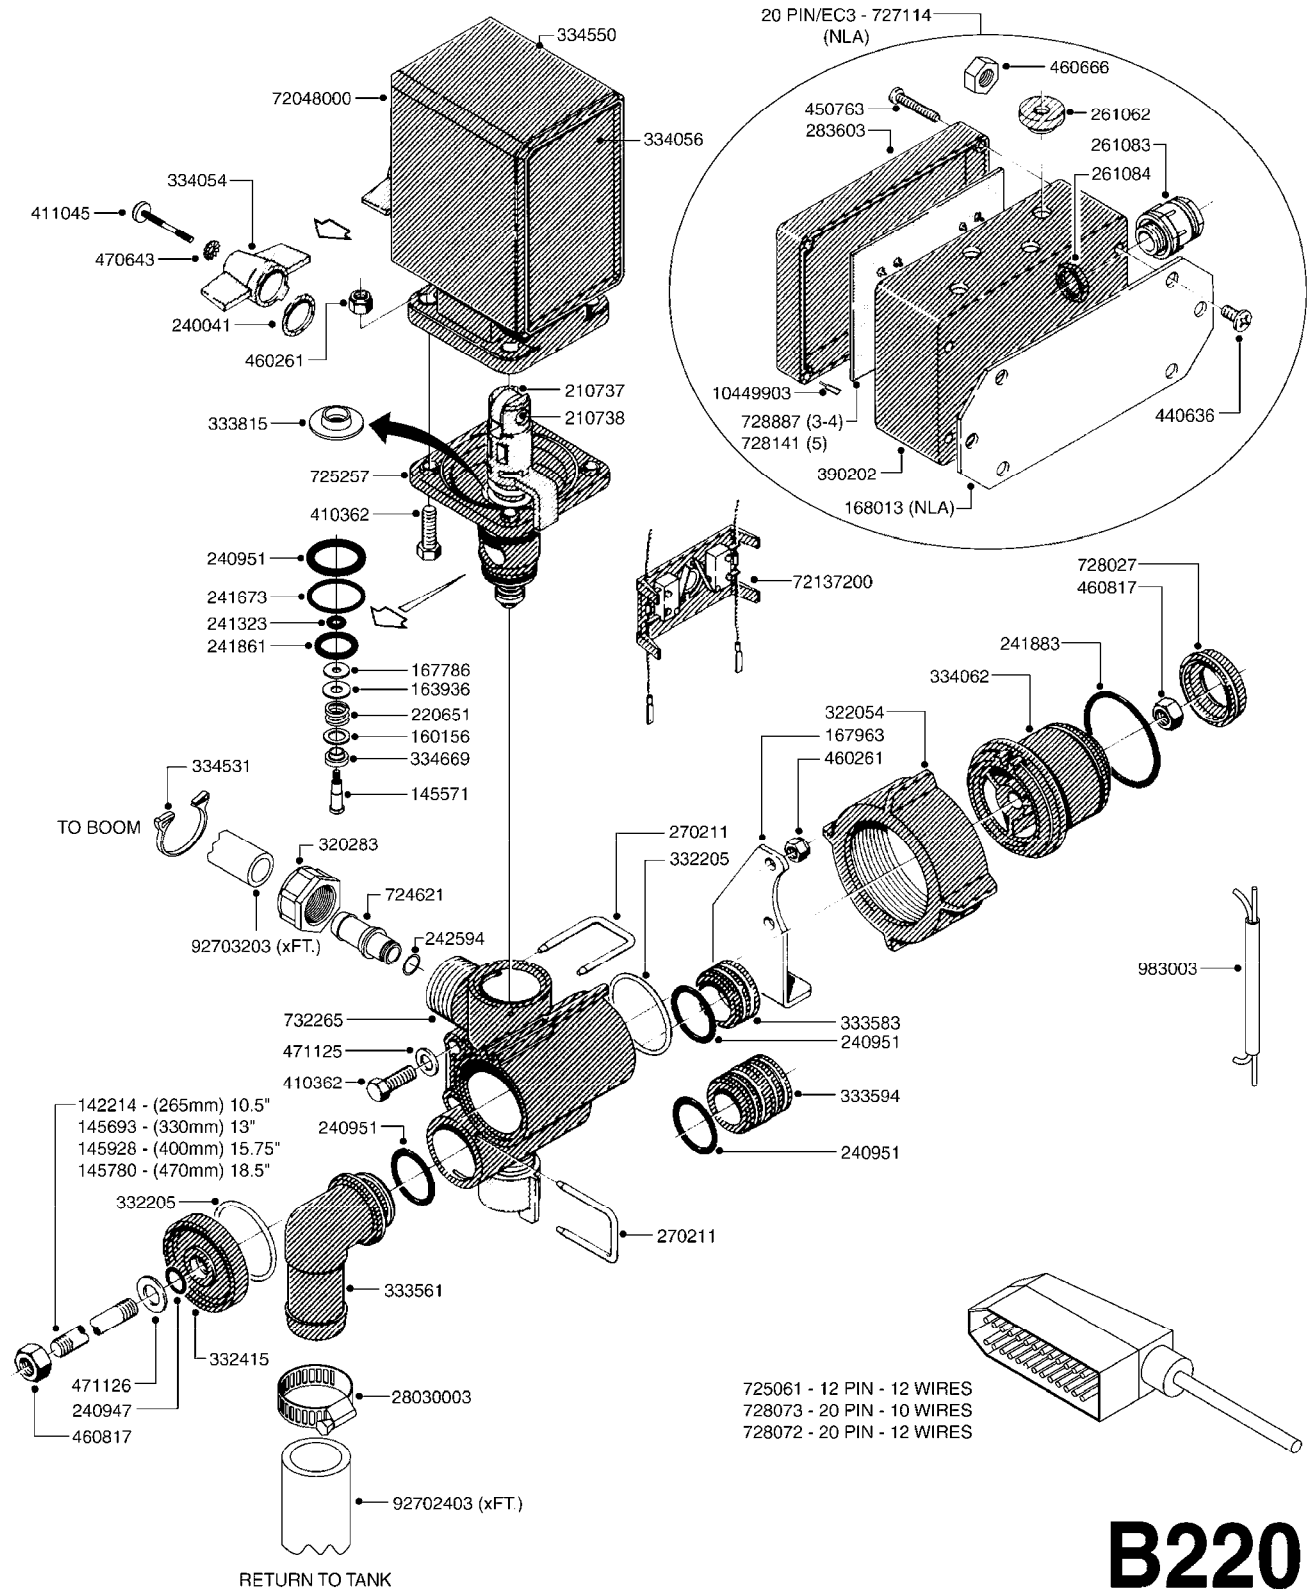

B220

EC BOOM VALVE - ELEC. (RED GRP)
B220-HIN, 16:12:08

Page 1

Date 18.03.2013 15:39

parts-n°	order qty	description
142214	1	STUD BOLT 8 X 265 - 5 MODULS
145571	1	STUD BOLT F/PNEUM. DISTRIBUTOR
145693	1	STUD BOLT M8X330
145780	1	STUD BOLT M8 X 470
145928	1	STUD BOLT 8M X 400
160156	1	WASHER D14.1/D9.2X1 SS
163936	1	WASHER D15/D6.2X1
167786	1	WASHER D13/D4.2X1
167963	1	MOUNT BKT.F.EC BOOM SEC.
168013	1	MOUNT BRKT F.CONNECT BOX-NLA
210737	1	BEARING BALL D7 RSTO 5 TN
210738	1	BEARING ROLLER D7 L=16 SS
220651	1	SPRING PRESSURE D12.5/5
240041	1	O-RING D15,1/10,3 X 2,4
240947	1	O-RING D7.3X2.4 NITRIL
240951	1	O-RING D21.2X3 NITRIL
241323	1	O-RING D5.3X2.4 NITRIL
241673	1	O-RING D22.1X1.6
241861	1	O-RING D15.3X2.4 VITON
241883	1	O-RING D39.2X3 NITRIL
242594	1	O-RING D14 X 1.78 SCH.70-EPDM
261062	1	GROMMET
261083	1	GROMMET (PLASTIC)F.ELEC.CABLE
261084	1	NUT F.261083 GROMMET
270211	1	FITT.DK S25 FORK L=37.5
283603	1	LID F. SQ.BOX 120X80X15 MM
320283	1	FITT.DK NUT 3/4"BSP
322054	1	UNION NUT BLACK S61 x 2
332205	1	O-RING D43/39XD2
332415	1	COVER
333561	1	FITT.DK ELB.1" EC RETURN
333583	1	END PIECE FOR BYPASS
333594	1	CONNECTING PIECE F. BYPASS
333815	1	DISTANCE RING
334054	1	GRIP F.MAN.OP.EC ON/OFF RED
334056	1	COVER F/MOTOR HOUSE EC DIST.
334062	1	CONNECT. BRANCH F/EC OP. UNIT
334531	1	CLAMP HOSE PLASTIC 3/4"
334550	1	MOTOR HOUSE SECT VALVE
334669	1	VALVE CONE D14/D7-SH 63 WHITE
390202	1	CONN.BOX EC OPER.UNIT
410362	1	BOLT HEX 8.8 DEL M6X20 FT
411045	1	SCREW M4 X 16MM STAINLESS
440636	1	SCREW SHEET-METAL 1/2" NO 12
450763	1	SCREW M4X25
460261	1	NUT HEX M6X1 LOCK
460666	1	NUT HEX M4
460817	1	NUT HEX M8 STAINLESS DIN 934
470643	1	WASHER LOCK
471125	1	WASHER D12/D6.4x1.6 SS
471126	1	WASHER D16/D8.4X1.6 SS
724621	1	FITT.DK HB 3/4"ASSY F.3/4" NUT
725061	1	CABLE - EC 12WIRE L=6000mm
725257	1	SPINDLE SECT. F/EC DISTRIBUTOR
727114	1	CONNECTOR BOX WITH CABLE
728027	1	BUSHING WITH SEAT
728072	1	CABLE F.CONTROL BOX 6M EC/4
728073	1	CABLE F.CONTROL BOX 6M EC/3
728141	1	CIRCUIT BOARD F.EC7 CONN. BOX
728887	1	CIRCUIT BOARD EC CONTROL
732265	1	DISTRIB HOUSING W/CONST PR RED