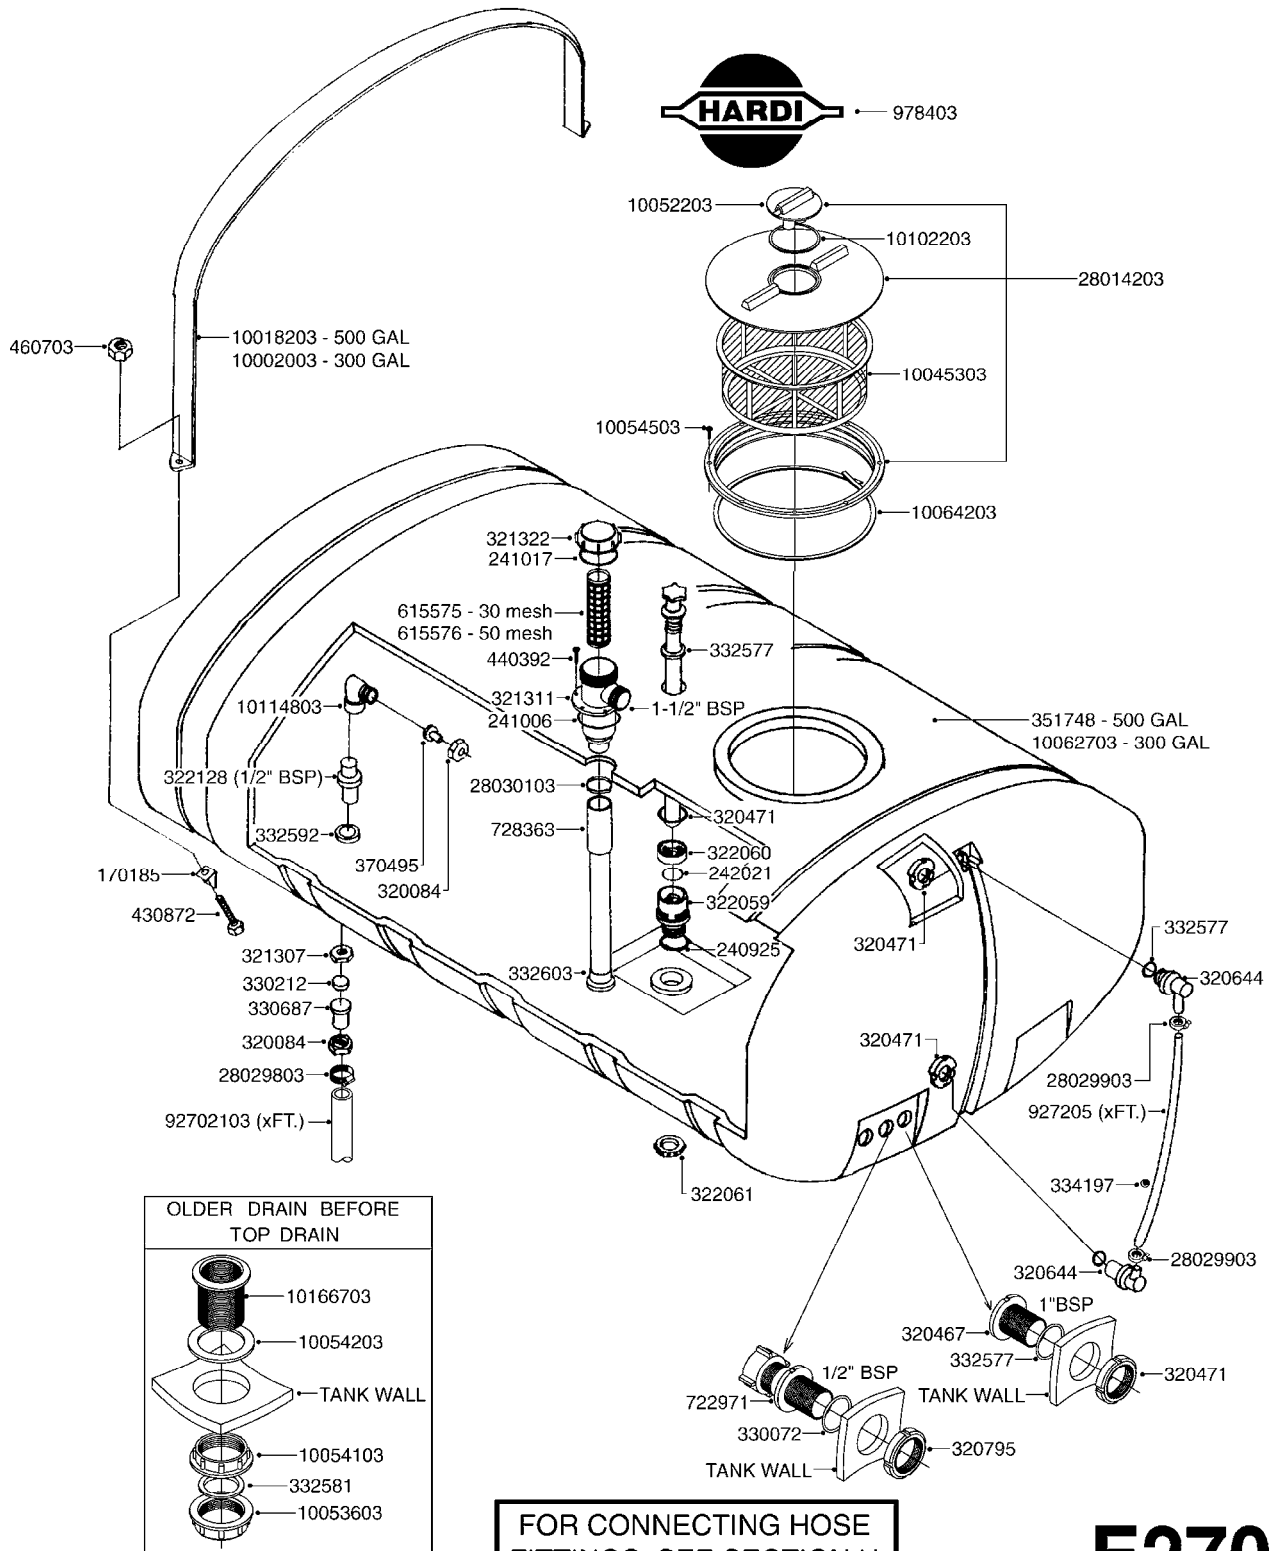

FOR CONNECTING HOSE
FITTINGS, SEE SECTION H

E270

TANK TR 300/500 W/EC (PRE 93)
E270-HIN, 28:11:06

Page 1
Date 18.03.2013 15:40

parts-n°	order qty	description
170185	1	ANGLE BRACKET F. TANKSTRAP
240925	1	O-RING D49.5X3 NITRIL
241006	1	O-RING D79,2X5,7 NITRIL
241017	1	O-RING D74,5X3 NITRIL
242021	1	O-RING FOR BOTTOM VALVE
320084	1	FITT.DK NUT 1/2" BSP
320467	1	FITT.DK BULKHEAD 1"BSP SINGLE
320471	1	FITT.DK NUT 1" BSP JAMB
320644	1	FITT.DK ELB.3/4"HB X 1" BSP
320795	1	FITT.DK NUT 1-1/2" BSP JAMB
321307	1	FITT.DK NUT 1/2" BSP JAMB
321311	1	FILTER BODY S 80 X 4
321322	1	SCREW CAP F. S80 X 4
322059	1	BULKHEAD FOR BOTTOM VALVE
322060	1	STOPPER FOR BOTTOM VALVE
322061	1	NUT FOR BOTTOM VALVE
322128	1	NIPPLE 1/2"
330072	1	O-RING D53,5/D45,5X4
330212	1	O-RING D19/D14X2.4 F.1/2"NUT
330687	1	FITT.DK HB 1/2" F. 1/2" NUT
332577	1	O-RING D38/D30X4 F.1" PUR.
332581	1	GASKET F. 1-1/2" BSP CAPNUT.
332592	1	O-RING D26/D20X3
332603	1	CAP F. SUCTION TUBE
334197	1	BALL F. LIQUID LEV. INDICATOR
351748	1	TANK RAW 500 GAL
370495	1	NOZZLE INJECTOR 5066-3.0
430872	1	BOLT HEX 8.8 DEL M12X100 FT
440392	1	SCREW NO.14 1"
460703	1	NUT HEX M12X1.75 LOCK
615575	1	FILTER F.TOP SUCT.30 MESH GRN.
615576	1	FILTER F.TOP SUCT.50 MESH BLUE
722971	1	SAFETY VALVE SCF 217PSI(15BAR)
728363	1	SUCTION TUBE ASSY.L=72"
927205	1	HOSE R X CLEAR X 3/4 X 0012"
978403	1	DECAL COMPANY 280 X 450
10002003	1	STRAP F. TR TANK 300 GAL.
10018203	1	TANK STRAP 500 GA.PRE'03 (92")
10045303	1	FILTER BASKET 16"
10052203	1	LID VENT ASSY
10053603	1	FITT. CAPNUT 2"BSP 5601
10054103	1	FITT.PO.NUT 2" BSP JAMB MCPHEE
10054203	1	GASKET F. 2" FITTINGS RUBBER
10054503	1	SCREW 3/4" SELF TAPPING
10062703	1	TANK RAW 300 GAL.84 MODEL
10064203	1	SET SEALING SPONGE RUBBER
10102203	1	GASKET F.16" LID BREATHER
10114803	1	FITT.PO.SE 0.50X0.50 SE1200
10166703	1	FITT.PO.BULKHEAD 2" BSP
28014203	1	LID ASSY. (3-PC.) 16" ARAG
28029803	1	CLAMP HOSE GEAR P1/2" 6708
28029903	1	CLAMP HOSE GEAR P3/4"-S1" 6712
28030103	1	CLAMP HOSE GEAR P5/4-S1.5"6724
92702103	1	HOSE R X1/2" X300PSI WP X0012"