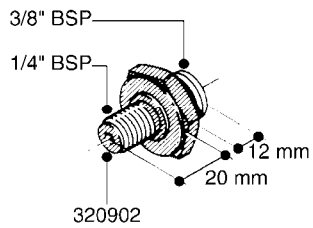

H030

FITTINGS - HEXAGON NIPPLES
H030-HIN, 01:01:01

Page 1

Date 18.03.2013 15:41

parts-n°	order qty	description
10015303	1	FITT.PO.HN 1.00X1.00 M1000
10425003	1	FITT.PO.HN 1.25X1.00 MCPHEE
320132	1	FITT.DK HN 1" BSP
320176	1	FITT.DK HN 3/8"X1/2" BSP
320445	1	FITT.DK HN 1/4"X3/8" BSP
320655	1	FITT.DK HN 1/2"-1/2" BSP
320692	1	FITT.DK HN 3/8'BSPX1/4'NPT
320703	1	FITT.DK HN 3/8BSP X1/2 &1/4NPT
320725	1	FITT.DK NIPPLE 3/8"-3/8" BSP
320902	1	FITT.DK HN 3/8'X 1/4' BSP
390232	1	FITT.DK HN 1-1/2' X 1-1/4' BSP
390276	1	FITT.DK HN 1'BSP