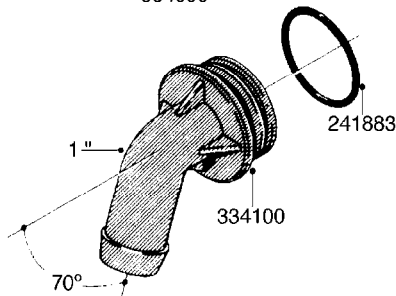

**H080**

FITTINGS - S-53  
H080-HIN, 01:02:12

Page 1

Date 18.03.2013 15:41

parts-n°	order qty	description
145995	1	FITT.DK S-53 FORK
242353	1	O-RING D44.2X3.0 VITON F.S-67
242354	1	O-RING D32.2X3.0 VITON F.S-53
322103	1	FITT.DK S-53 BULKHEAD
322107	1	FITT.DK S-53 BULKHEAD NUT
322110	1	FITT.DK S-53 ELB. 1/2" BSP
322352	1	FITT.DK S-53 TEE
334227	1	FITT.DK S-53 STR.1/2'
334229	1	FITT.DK S-53 STR.3/4"
334230	1	FITT.DK S-53 STR.1"
334239	1	FITT.DK S-53 ELB.1/2"
334241	1	FITT.DK S-53 ELB.3/4"
334242	1	FITT.DK S-53 ELB.1"
334249	1	FITT.DK S-53 PLUG
334260	1	GASKET F. S-53 BULKHEAD
334564	1	FITT.DK S-67 TO S-53 ADAPTER
391100	1	FITT.DK S-53THREAD INS.1/2"BSP
726463	1	FITT.DK S53 BULKHEAD W/GASKET
726552	1	FIT.DK S-53X90 1/2" BSP,O-RING
726556	1	FITT.DK S-53 HB 1/2" W/O-RING
726558	1	FITT.DK S53 STR. 3/4" W.ORING
726559	1	FITT DK. S-53 HB 1" W/O-RING
726568	1	FITT.DK.S-53 HB 1/2"90 W/ORING
726570	1	FITT.DK S-53 ELB.3/4" W.ORING
726571	1	FITT.DK S-53 ELB.1", W ORING
726578	1	FITT.DK S53 PLUG WITH O-RING
728561	1	FITT.DK. S67M - S53F REDUCER