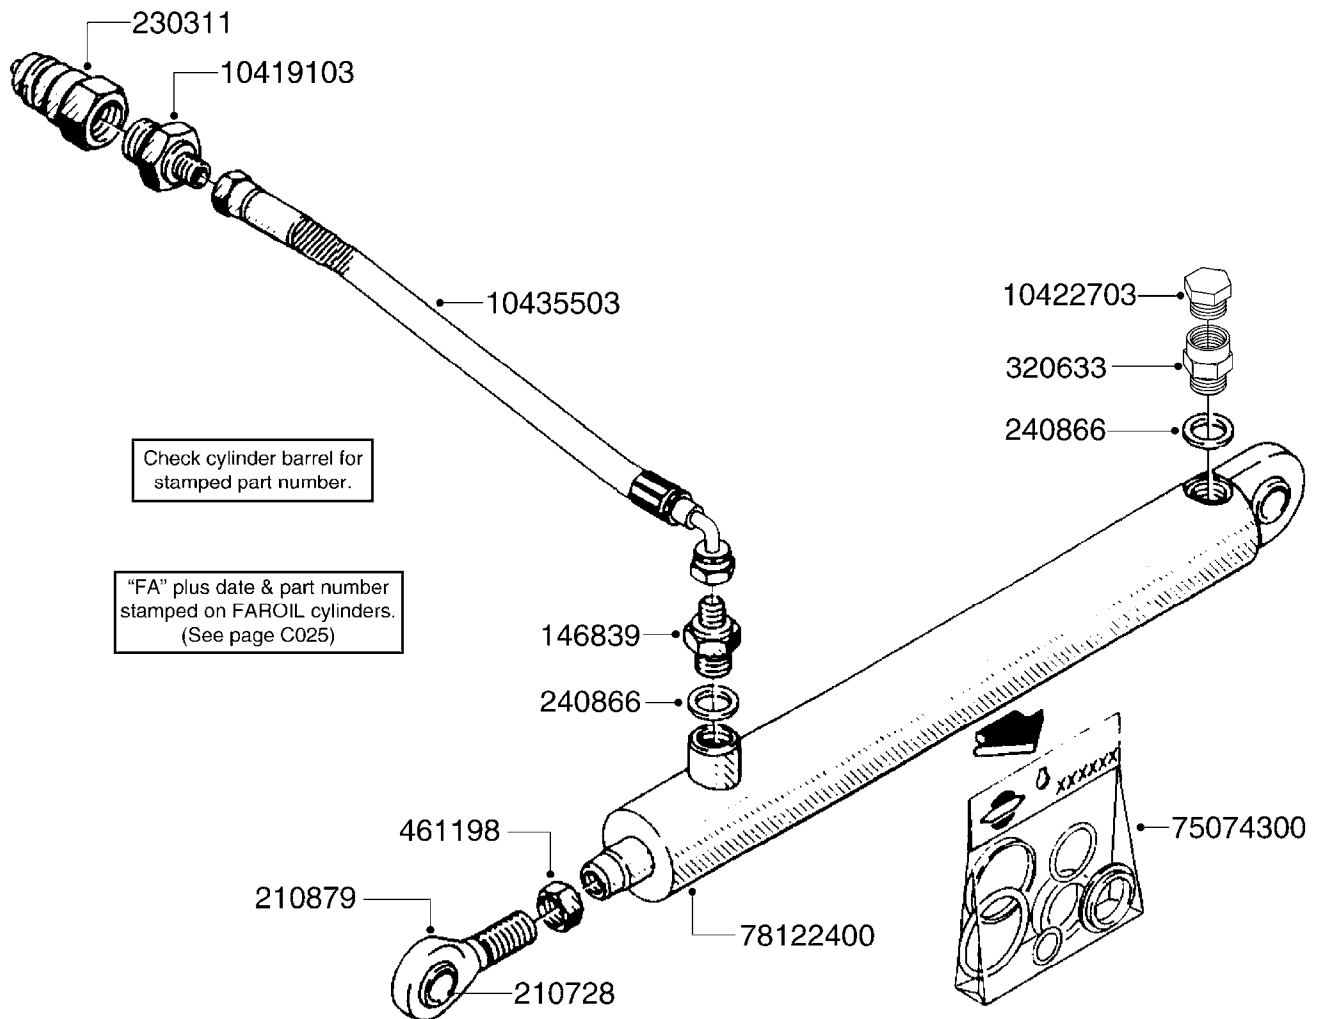

Page 1

Date 18.03.2013 15:39

parts-n°	order qty	description
143426	1	PIN FOR HYD. CYL.
145176	1	PIN D19.8 X 60
146850	1	HEX NIPPLE 3/8"x3/8" - 1.2mm
231906	1	HEX NIPPLE 3/8"BSP X 1/2"NPT
240866	1	DOWTYSEAL 3/8"
284412	1	HOSE HY 3/8" X 315" STR+STR
480384	1	PIN COTTER D5X40
10466003	1	COUPLER PIONEER 8010-04 1/2NPT
78120000	1	CYL.TELESCOPING Ø50/40/25_1100