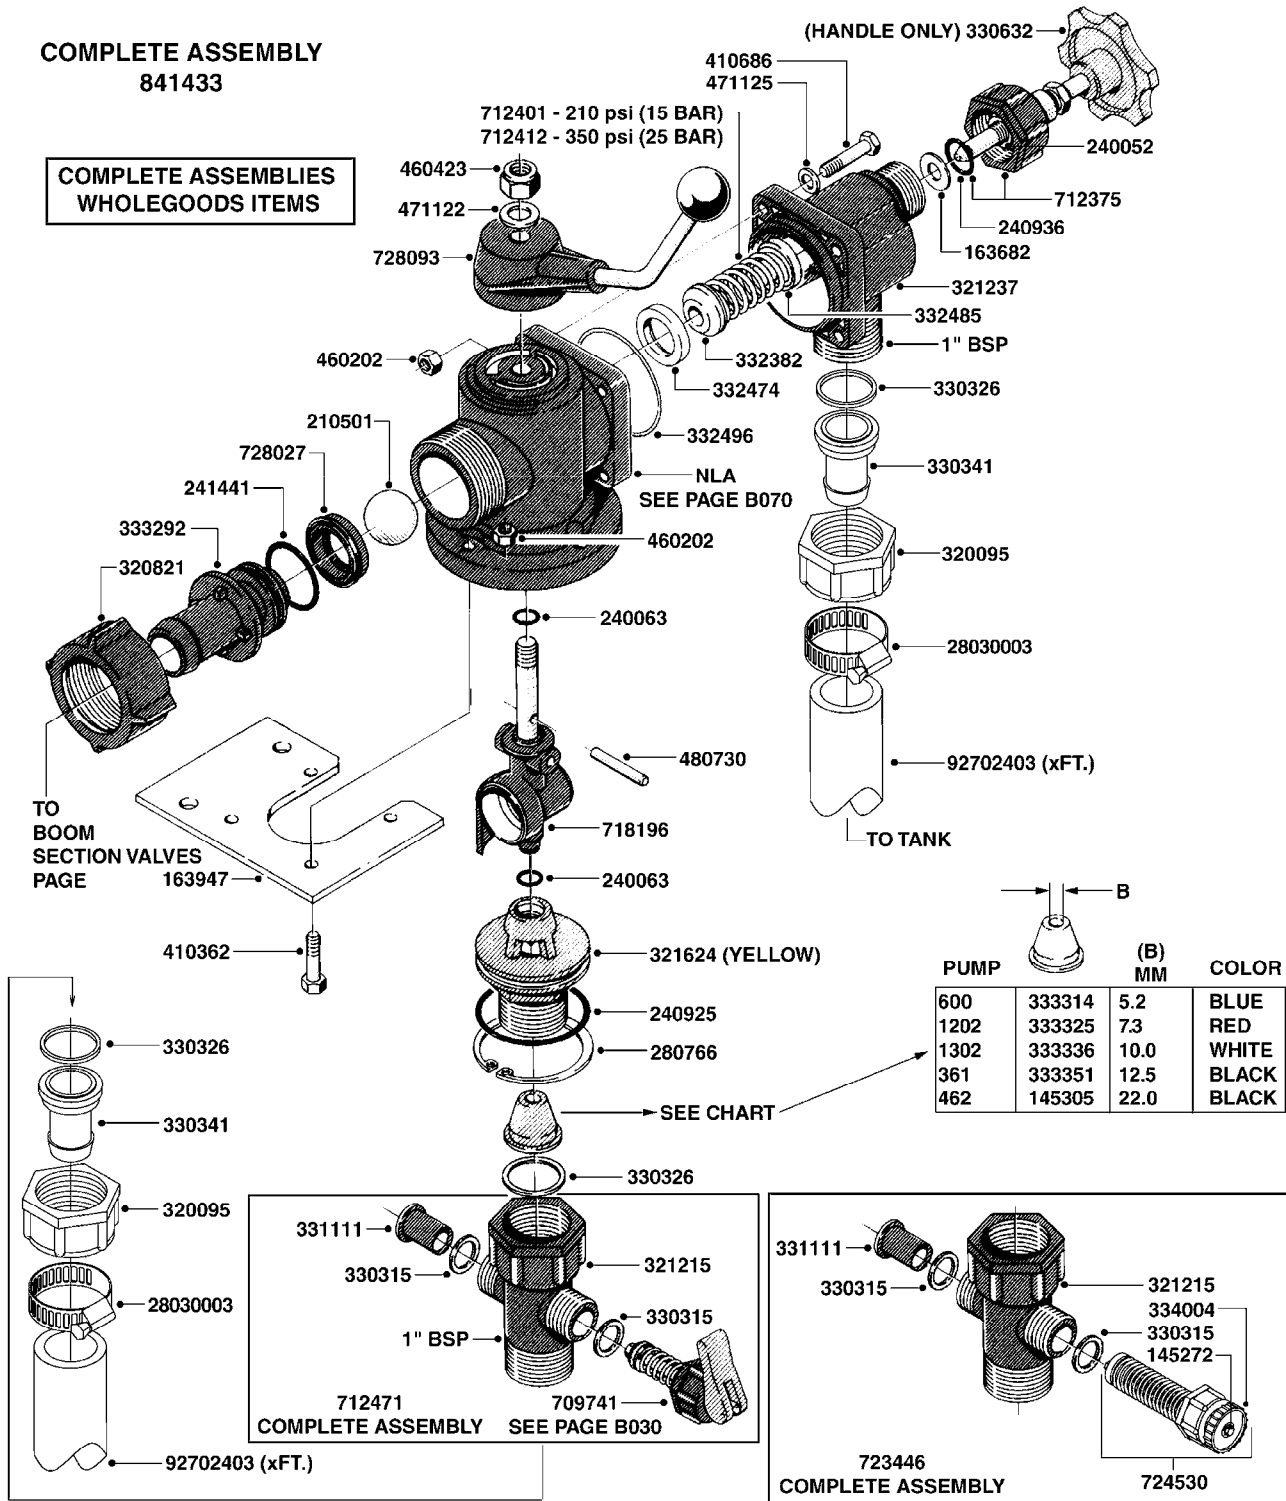

COMPLETE ASSEMBLY
841433

COMPLETE ASSEMBLIES
WHOLEGOODS ITEMS

PUMP		(B) MM	COLOR
600	333314	5.2	BLUE
1202	333325	7.3	RED
1302	333336	10.0	WHITE
361	333351	12.5	BLACK
462	145305	22.0	BLACK

B060