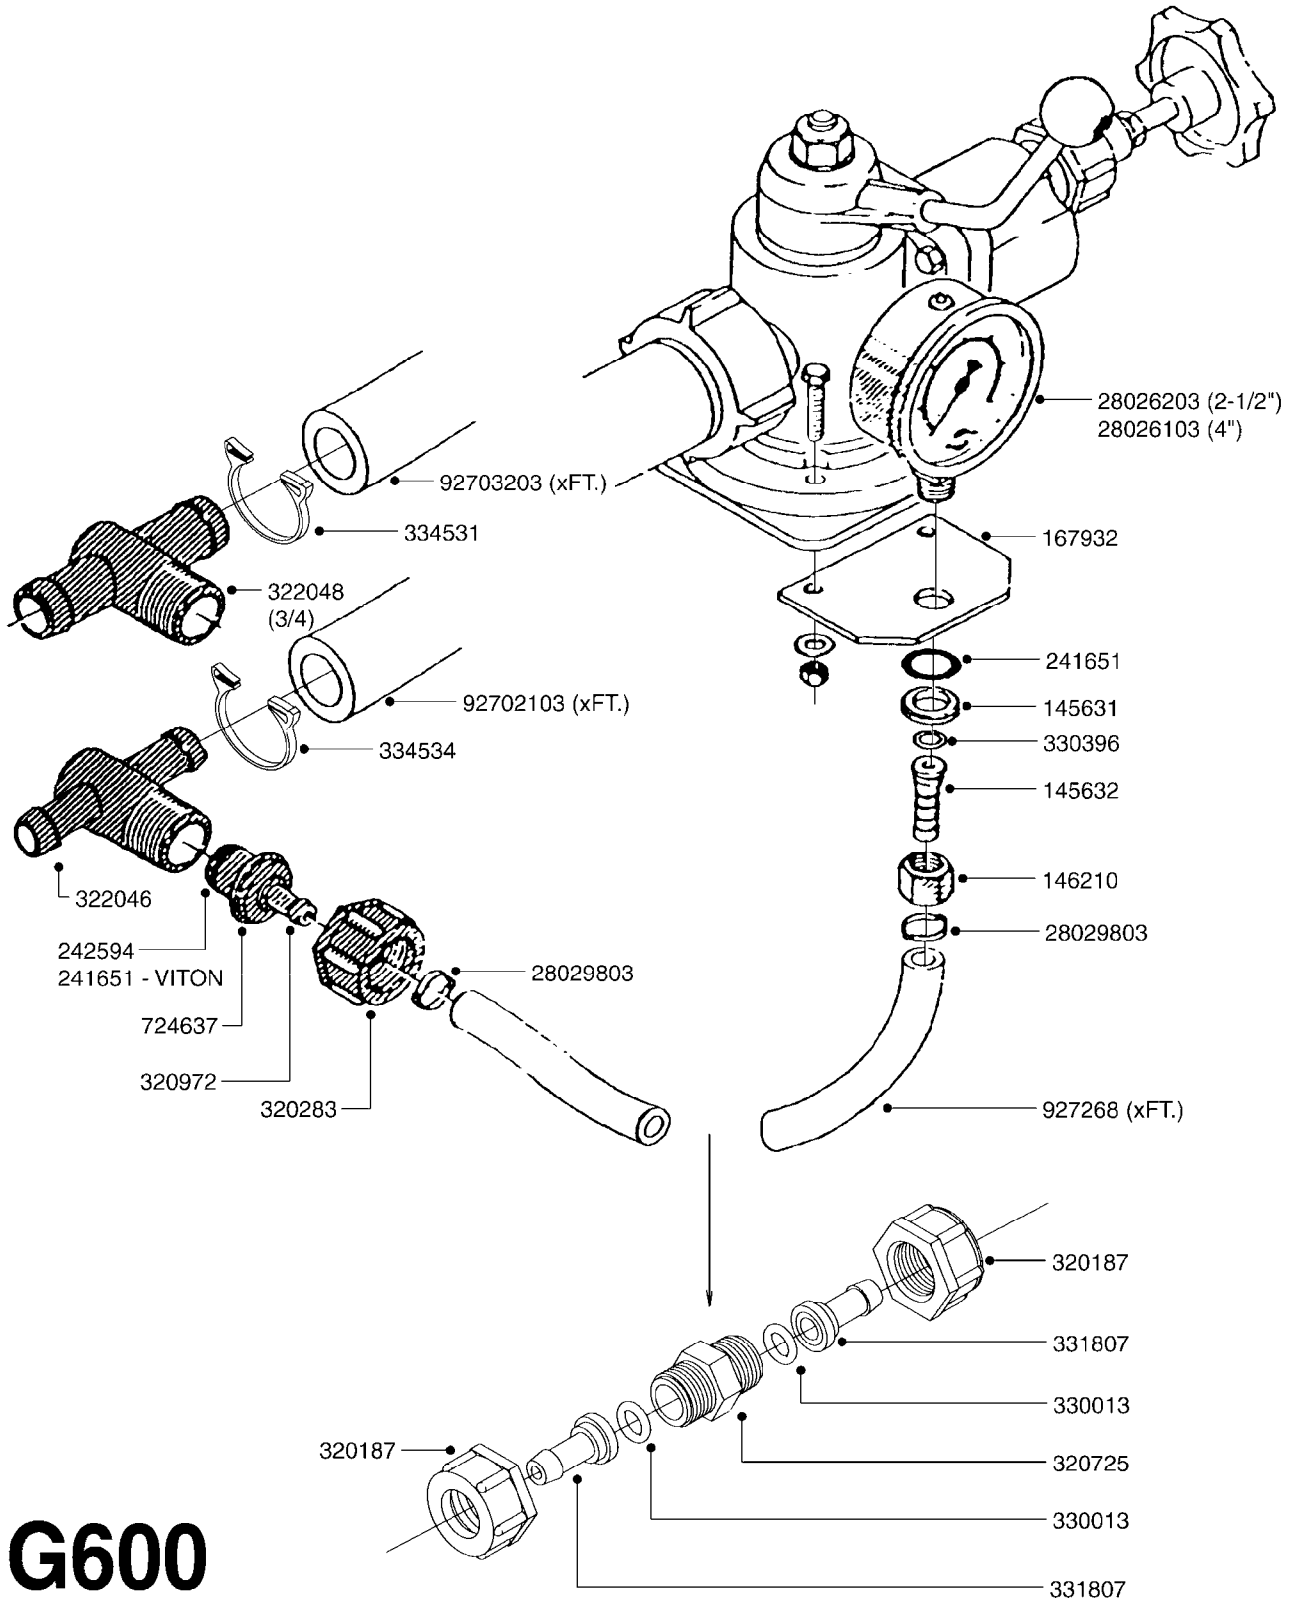

# G560

QUICKFILL-VALVES-2"  
G560-HIN, 01:01:01

Page 1  
Date 18.03.2013 15:41

parts-n°	order qty	description
10002503	1	NUT HEX NC 1/2"
10004603	1	WASHER LOCK 1/2"
10006203	1	NUT HEX NC LOCK 5/8"
10013503	1	NUT HEX NC 3/8"
10053603	1	FITT. CAPNUT 2"BSP 5601
10056803	1	BOLT HEX 5/8 NC GR.5 01.50"
10101103	1	BOLT HEX 1/2 NC GR.2 03.50"
10277103	1	QUICK COUPLER(MALE)Æ180170
10277203	1	QUICK COUPLER(FEMALE)Æ180070
10297903	1	BKT.QUICK FILL TR/HC
10454303	1	BODY MCPHEE 2' VALVE
10454403	1	SEAT MCPHEE 2' VALVE
10454503	1	END CONNECTOR MCPHEE 2' VALVE
10454603	1	NUT MCPHEE 2' VALVE (UNION)
10454703	1	BALL MCPHEE 2' VALVE
10454803	1	STEM MCPHEE 2' VALVE
10454903	1	SEAT MCPHEE 2' VALVE
10455003	1	O-RING STEM MCPHEE 2' VALVE
10455103	1	O-RING SEAT 2' VALVE
10455203	1	O-RING BODY MCPHEE 2' VALVE
10455303	1	HANDLE MCPHEE 2' VALVE
10519903	1	GASKET F.QUICK COUPLER MCPHEE
10520803	1	QUICK FILL BRACKET
10520903	1	BALL VALVE 2' ARAG (AUG.94)
10530903	1	QUICK COUPLER MALE 2'
10531003	1	CAP F.MALE QUICK COUPLER 2"
10534203	1	BRACKET F.QUICKFILL HC650/950
10543103	1	SNAP-RING F.105209 VALVE
10543203	1	HANDLE YELLOW F.105209 VALVE
10543303	1	O-RING D2.6X20.2 F.105209 VAL.
10543403	1	STEM F.105209 VALVE
10543503	1	BODY F.105209 VALVE
10543603	1	SEAT F.105209 VALVE
10543703	1	BALL F.105209 VALVE
10543803	1	O-RING F.105209 VALVE
10543903	1	GUIDE F.105209 VALVE
10544003	1	NUT F.105209 VALVE
10544203	1	O-RING D2.6X55 F.105209 VALVE
420582	1	BOLT HEX 8.8 DEL M8X20 FT
430765	1	BOLT HEX 8.8 DEL M16X55
460585	1	NUT HEX M16X2 LOCK