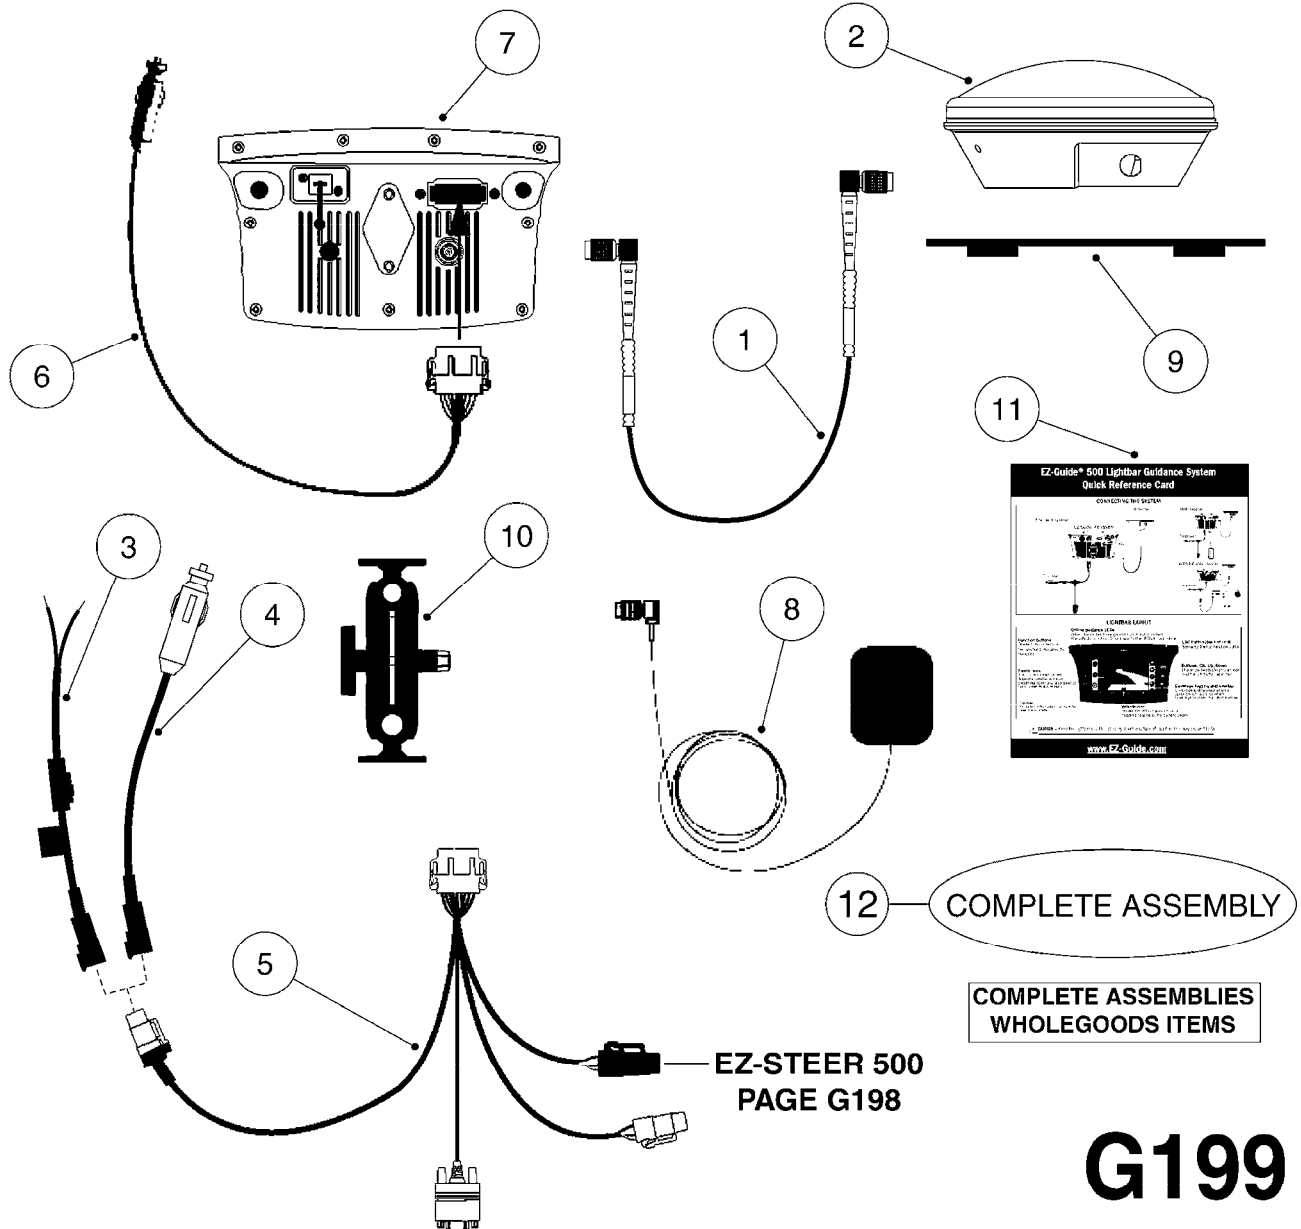

# G199

EZ-GUIDE 250 LIGHTBAR  
G199-HIN, 30:11:09

Page 1  
Date 18.03.2013 15:40

Pos.	parts-n°	order qty	description
1	26007603	1	CABLE, ANTENNA, EZGUIDEPLUS
2	26015603	1	ANTENNA AG15 L1,EZ GDE 500/250
3	26016103	1	EZ-GUIDE 500 CABLE UNTERM.FUSE
4	26016203	1	EZ-GUIDE 500 POWER CONN.CABLE
5	26017303	1	EZ-GUIDE 250 ALL PORT CABLE
6	26017703	1	EZ-GUIDE 250 POWER CABLE
7	26017803	1	EZ-GUIDE 250 LIGHTBAR DISPLAY
8	26017903	1	EZ-GUIDE 250 PATCH ANTENNA
9	28048203	1	EZ-GUIDE 500 MOUNT F.AG15 ANT.
10	28048303	1	EZ-GUIDE 250/500 RAM MNT.1.5"
11	67217403	1	EZ-GUIDE 250 QUICK REF.CARD
12	84210603	1	EZ GUIDE 250 LIGHTBAR