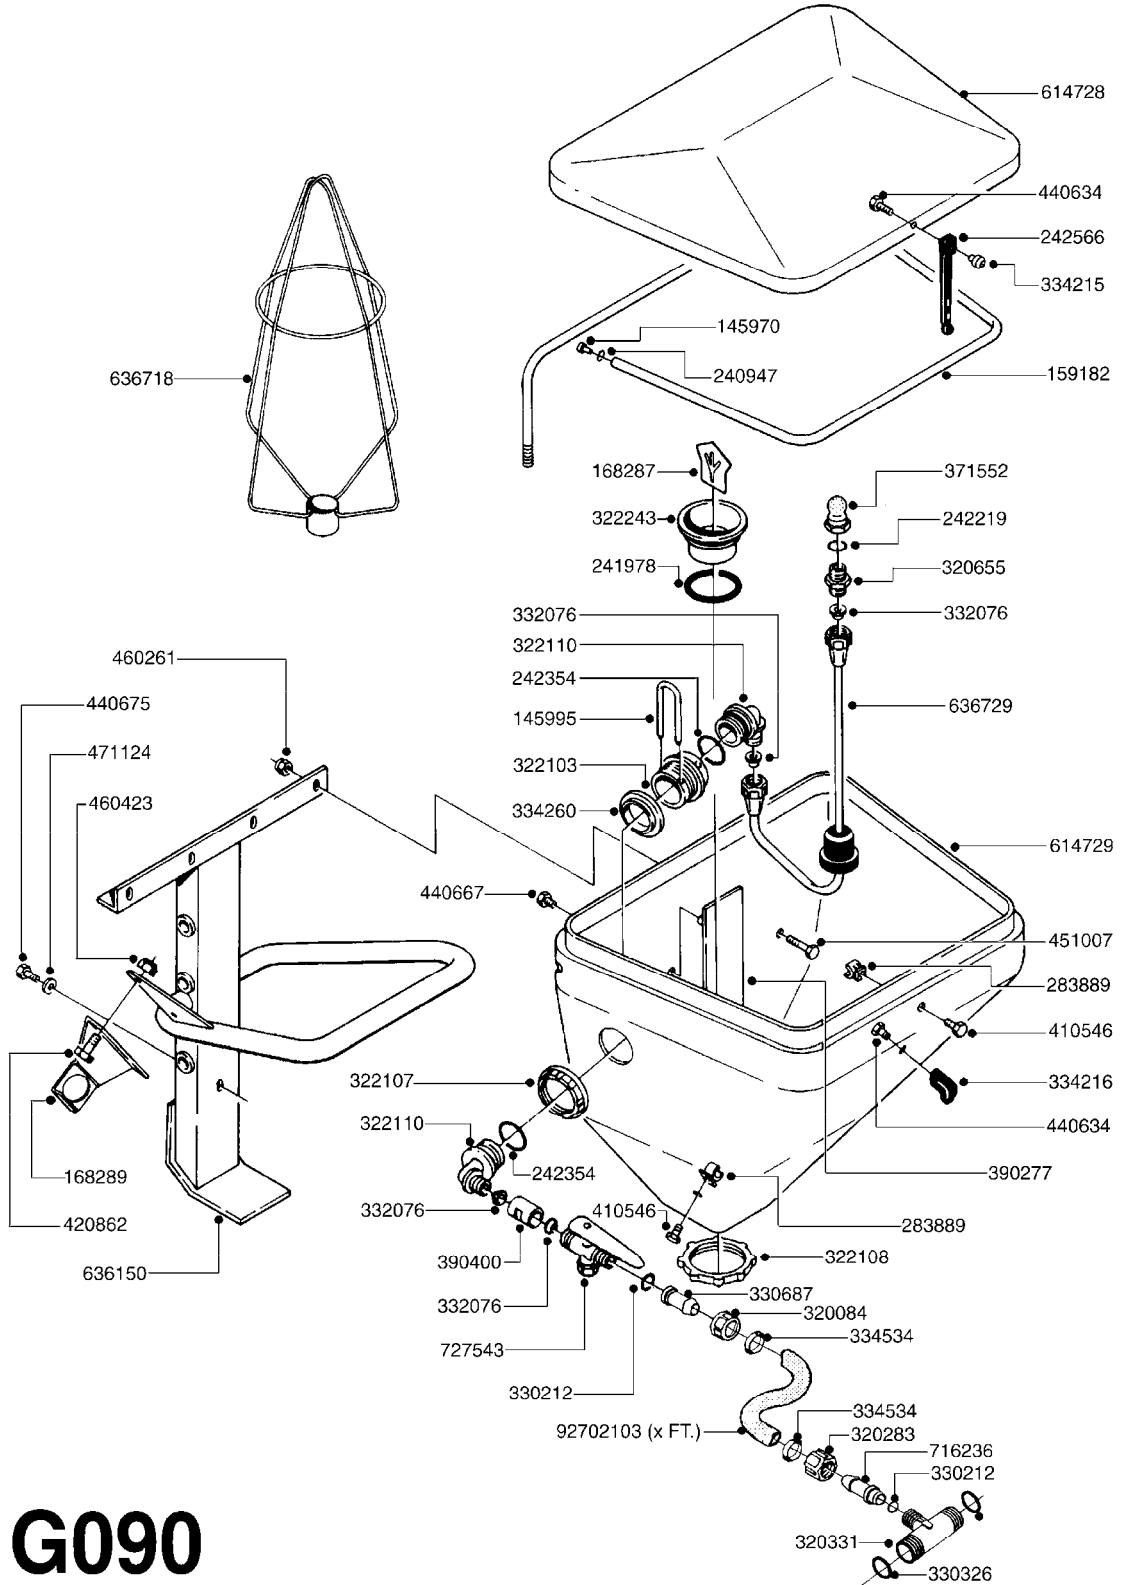

G090

CHEMICAL FILLER-HOPPER (PRE95)
G090-HIN, 19:05:11

Page 1
Date 18.03.2013 15:40

parts-n°	order qty	description
145970	1	PLUG MF 11 X 1
145995	1	FITT.DK S-53 FORK
159182	1	RINSING TUBE CHEM.FILL
168287	1	PLATE ANTI-VORTEX F.CHEM FILL
168289	1	BRACKET F. 3-WAY VALVE
240947	1	O-RING D7.3X2.4 NITRIL
241978	1	O-RING 64.5X3,0
242219	1	O-RING D16.3X2.4 VITON
242354	1	O-RING D32.2X3.0 VITON F.S-53
242566	1	LATCH STRAP F. CHEM.FILL
283889	1	CLIP F.TUBE SUPPORT
320084	1	FITT.DK NUT 1/2" BSP
320283	1	FITT.DK NUT 3/4"BSP
320331	1	FITT.DK TEE 1" - 1" - 3/4" BSP
320655	1	FITT.DK HN 1/2"-1/2" BSP
322103	1	FITT.DK S-53 BULKHEAD
322107	1	FITT.DK S-53 BULKHEAD NUT
322108	1	FITT.DK S-67 BULKHEAD NUT
322110	1	FITT.DK S-53 ELB. 1/2" BSP
322243	1	DRAIN PIPE/CHEM FIL.S67/S56
330212	1	O-RING D19/D14X2.4 F.1/2"NUT
330326	1	O-RING D30/D24X2 F.1"NUT
330687	1	FITT.DK HB 1/2" F. 1/2" NUT
332076	1	CONE INSERT F. ALUMINUM LANCE
334215	1	RUBBER
334216	1	RUBBER LATCH FOR CHEM.FILL
334260	1	GASKET F. S-53 BULKHEAD
334534	1	CLAMP HOSE PLASTIC 1/2"
371552	1	NOZZLE F.RINSING
390277	1	SCALE PLATE FOR HARDI FILLER
390400	1	FITT.DK BULKHEAD 1/2'X1/2'
410546	1	BOLT HEX 8.8 DEL M6X12 FT
420862	1	BOLT HEX 8.8 DEL M10X16 FT
440634	1	SCREW 5/8"
440667	1	SCREW M12X35 SLOT STAINLESS
440675	1	SCREW F. PLASTIC 5X16 SS
451007	1	SCREW M6X20 STAINLESS
460261	1	NUT HEX M6X1 LOCK
460423	1	NUT HEX M10X1.5 LOCK
471124	1	WASHER D18/D6.4x1.6
614728	1	LID FOR CHEM FILLER
614729	1	TANK HARDI FILLER
636150	1	FRAME FOR CHEM FILL TANK
636718	1	RINSE SUPPORT CHEM.FILL 25/35L
636729	1	TUBE F. RINSE CHEM FILL
716236	1	FITT.DK HB 1/2" ASSY. F. 3/4"
727543	1	VALVE F.CHEM FILL JUG RINSE
92702103	1	HOSE R X1/2" X300PSI WP X0012"