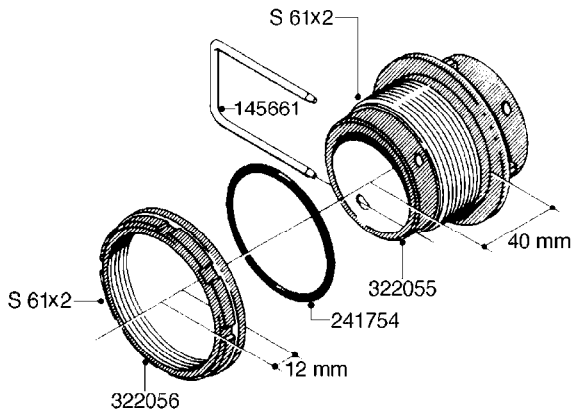

**H080**

FITTINGS - S-53  
H080-HIN, 01:02:12

Page 1

Date 18.03.2013 15:41

parts-n°	order qty	description
145995	1	FITT.DK S-53 FORK
242353	1	O-RING D44.2X3.0 VITON F.S-67
242354	1	O-RING D32.2X3.0 VITON F.S-53
322103	1	FITT.DK S-53 BULKHEAD
322107	1	FITT.DK S-53 BULKHEAD NUT
322110	1	FITT.DK S-53 ELB. 1/2" BSP
322352	1	FITT.DK S-53 TEE
334227	1	FITT.DK S-53 STR.1/2'
334229	1	FITT.DK S-53 STR.3/4"
334230	1	FITT.DK S-53 STR.1"
334239	1	FITT.DK S-53 ELB.1/2"
334241	1	FITT.DK S-53 ELB.3/4"
334242	1	FITT.DK S-53 ELB.1"
334249	1	FITT.DK S-53 PLUG
334260	1	GASKET F. S-53 BULKHEAD
334564	1	FITT.DK S-67 TO S-53 ADAPTER
391100	1	FITT.DK S-53THREAD INS.1/2"BSP
726463	1	FITT.DK S53 BULKHEAD W/GASKET
726552	1	FIT.DK S-53X90 1/2" BSP,O-RING
726556	1	FITT.DK S-53 HB 1/2" W/O-RING
726558	1	FITT.DK S53 STR. 3/4" W.ORING
726559	1	FITT DK. S-53 HB 1" W/O-RING
726568	1	FITT.DK.S-53 HB 1/2"90 W/ORING
726570	1	FITT.DK S-53 ELB.3/4" W.ORING
726571	1	FITT.DK S-53 ELB.1", W ORING
726578	1	FITT.DK S53 PLUG WITH O-RING
728561	1	FITT.DK. S67M - S53F REDUCER