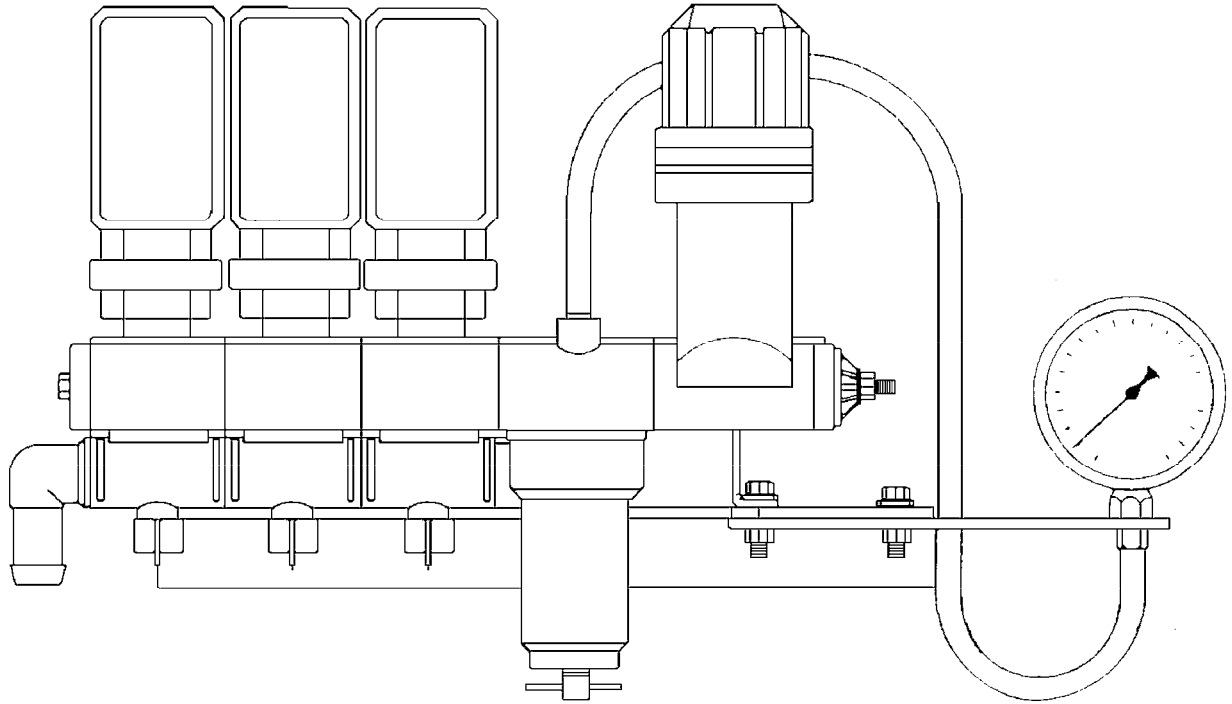

COMPLETE ASSEMBLIES
WHOLEGOODS ITEMS

70043903 - COMPLETE ASSEMBLY

G610

REMOTE GAUGE-ESC SPRAYERS-4"
G610-HIN, 12:12:05

Page 1

Date 18.03.2013 15:41

parts-n°	order qty	description
145632	1	FITT.DK HB 1/4' BRASS F.GUAGE
146210	1	NUT 1/4'BSP BRASS
282391	1	CLAMP HOSE CRIMP 5/16'
320972	1	FITT.DK HB 5/16'- 1/4' BSP
330396	1	O-RING D11.2/D6.6X3.2
421046	1	BOLT HEX 8.8 DEL M8X25 FT
460143	1	NUT HEX M8 LOCK
927268	1	HOSE R X PVC X 1/4 X 0012"
10028603	1	WASHER LOCK 5/16'
10428003	1	BKT. FOR ESC GAUGE KIT
28026103	1	GAUGE 200PSI/BR,4",1/4"BSP-BTM
70043903	1	*GAUGE KIT,4" OP UNIT INFEILD