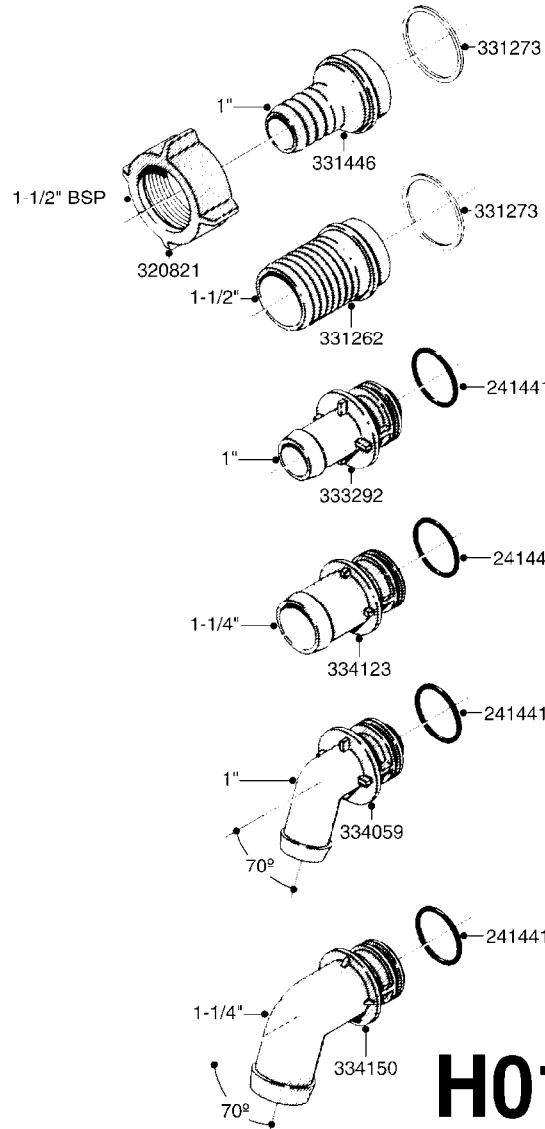

**H010**

parts-n°	order qty	description
240085	1	O-RING D13,1/8,3X02,4 NITRIL
241441	1	O-RING D29.3X3
242594	1	O-RING D14 X 1.78 SCH.70-EPDM
320084	1	FITT.DK NUT 1/2" BSP
320095	1	FITT.DK NUT 1" BSP
320117	1	FITT.DK CONN.1/2"BSP F. 1" CAP
320187	1	FITT.DK CAP 3/8" BSP BLACK
320283	1	FITT.DK NUT 3/4"BSP
320821	1	FITT.DK NUT 1-1/2" BSP
321495	1	FITT.DK REDUC 1/4'BSP F.3/4'NT
321576	1	FITT.DK CONN 1/2"BSP F.3/4"NUT
330013	1	O-RING D15/D10X2.5 F.3/8"NUT
330212	1	O-RING D19/D14X2.4 F.1/2"NUT
330326	1	O-RING D30/D24X2 F.1"NUT
330341	1	FITT.DK HB 1" F. 1" NUT
330595	1	O-RING D24.6/D20X2.1 -3/4"
330665	1	FITT.DK HB 3/4"F.1" NUT
330676	1	FITT.DK HB 3/8" F. 1/2" NUT
330687	1	FITT.DK HB 1/2" F. 1/2" NUT
330691	1	FITT.DK HB 3/4'F.3/4' NUT
330783	1	FITT.DK HB 3/8"F.3/8" NUT
331262	1	FITT.DK HB 1-1/2" F. 1-1/2"NUT
331273	1	O-RING D44/D38X2 F.1-1/2"
331446	1	FITT.DK HB 1" F.1-1/2" NUT
331807	1	FITT.DK HB 5/16" F.3/8" NUT
332286	1	FITT.DK HB 1/2" F. 3/4" NUT
332905	1	FITT.DK HB 1/2" F. 3/4" CAP
332927	1	FITT.DK PL.F. NOZZLE TUBE
333292	1	FITT.DK HB 1"O'RING F.1-1/2"
333664	1	FITT.DK HB 5/16' F. 1/2' NUT
334044	1	FITT.DK HB 3/4' F. 3/4' CAP
334059	1	FITT.DK EL 1" 110 DEG.F.1-1/2"
334123	1	FITT.DK HB 1-1/4"O-RNG F.1-1/2"
334150	1	FITT.DK HB 1-1/4" 110 F.1-1/2"
390542	1	PLUG WASHER FOR 3/4'CAP NUT
716236	1	FITT.DK HB 1/2" ASSY. F. 3/4"
716413	1	FITT.DK PLUG ASSY. F.NOZ TUBE
717426	1	FITT.DK REDUC 1/4"BSP F.3/4"N
720856	1	FITT.DK 1/2'BSP ASSY.F.3/4'NUT
724621	1	FITT.DK HB 3/4"ASSY F.3/4" NUT