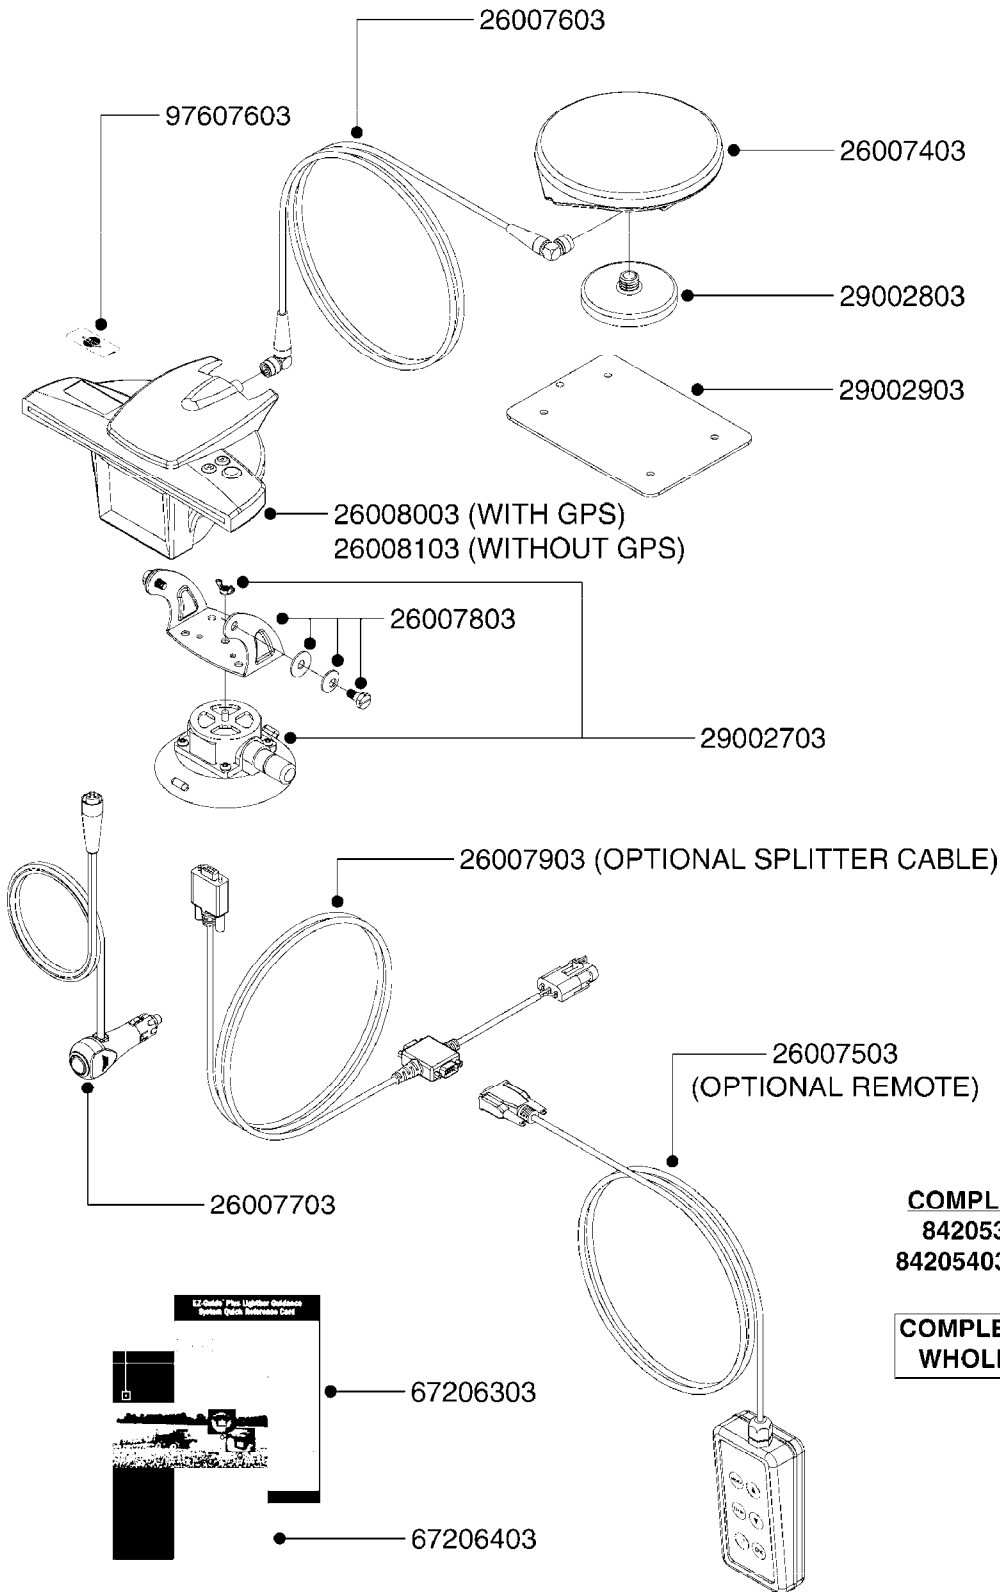

3 COMPLETE ASSEMBLY

HC5500 CABLES

**G194**

CFX-750 DISPLAY, DGPS  
G194-HIN, 30:11:11

Page 1

Date 18.03.2013 15:40

Pos.	parts-n°	order qty	description
1	26007603	1	CABLE, ANTENNA, EZGUIDEPLUS
2	26012003	1	NULL MODEM CABLE
3	26021403	1	CFX-750 DISPLAY, DGPS
4	26021503	1	CABLE, BASIC POWER, CFX-750
5	26021603	1	CABLE, POWER BUS, CAN CFX-750
6	26021703	1	CABLE, ASC INTERFACE, CFX-750
7	26021803	1	AG-25 ANTENNA L1/L2 GLN
8	26022103	1	CFX-750 DISPLAY ONLY
9	28048203	1	EZ-GUIDE 500 MOUNT F.AG15 ANT.
10	28048303	1	EZ-GUIDE 250/500 RAM MNT.1.5"