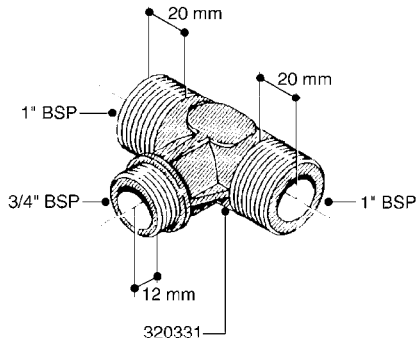

**H010**

parts-n°	order qty	description
240085	1	O-RING D13,1/8,3X02,4 NITRIL
241441	1	O-RING D29.3X3
242594	1	O-RING D14 X 1.78 SCH.70-EPDM
320084	1	FITT.DK NUT 1/2" BSP
320095	1	FITT.DK NUT 1" BSP
320117	1	FITT.DK CONN.1/2"BSP F. 1" CAP
320187	1	FITT.DK CAP 3/8" BSP BLACK
320283	1	FITT.DK NUT 3/4"BSP
320821	1	FITT.DK NUT 1-1/2" BSP
321495	1	FITT.DK REDUC 1/4'BSP F.3/4'NT
321576	1	FITT.DK CONN 1/2"BSP F.3/4"NUT
330013	1	O-RING D15/D10X2.5 F.3/8"NUT
330212	1	O-RING D19/D14X2.4 F.1/2"NUT
330326	1	O-RING D30/D24X2 F.1"NUT
330341	1	FITT.DK HB 1" F. 1" NUT
330595	1	O-RING D24.6/D20X2.1 -3/4"
330665	1	FITT.DK HB 3/4"F.1" NUT
330676	1	FITT.DK HB 3/8" F. 1/2" NUT
330687	1	FITT.DK HB 1/2" F. 1/2" NUT
330691	1	FITT.DK HB 3/4'F.3/4' NUT
330783	1	FITT.DK HB 3/8"F.3/8" NUT
331262	1	FITT.DK HB 1-1/2" F. 1-1/2"NUT
331273	1	O-RING D44/D38X2 F.1-1/2"
331446	1	FITT.DK HB 1" F.1-1/2" NUT
331807	1	FITT.DK HB 5/16" F.3/8" NUT
332286	1	FITT.DK HB 1/2" F. 3/4" NUT
332905	1	FITT.DK HB 1/2" F. 3/4" CAP
332927	1	FITT.DK PL.F. NOZZLE TUBE
333292	1	FITT.DK HB 1"O'RING F.1-1/2"
333664	1	FITT.DK HB 5/16' F. 1/2' NUT
334044	1	FITT.DK HB 3/4' F. 3/4' CAP
334059	1	FITT.DK EL 1" 110 DEG.F.1-1/2"
334123	1	FITT.DK HB 1-1/4"O-RNG F.1-1/2"
334150	1	FITT.DK HB 1-1/4" 110 F.1-1/2"
390542	1	PLUG WASHER FOR 3/4'CAP NUT
716236	1	FITT.DK HB 1/2" ASSY. F. 3/4"
716413	1	FITT.DK PLUG ASSY. F.NOZ TUBE
717426	1	FITT.DK REDUC 1/4"BSP F.3/4"N
720856	1	FITT.DK 1/2'BSP ASSY.F.3/4'NUT
724621	1	FITT.DK HB 3/4"ASSY F.3/4" NUT