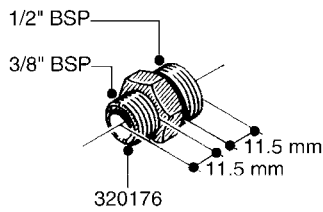

H030

FITTINGS - HEXAGON NIPPLES
H030-HIN, 01:01:01

Page 1

Date 18.03.2013 15:41

parts-n°	order qty	description
10015303	1	FITT.PO.HN 1.00X1.00 M1000
10425003	1	FITT.PO.HN 1.25X1.00 MCPHEE
320132	1	FITT.DK HN 1" BSP
320176	1	FITT.DK HN 3/8"X1/2" BSP
320445	1	FITT.DK HN 1/4"X3/8" BSP
320655	1	FITT.DK HN 1/2"-1/2" BSP
320692	1	FITT.DK HN 3/8'BSPX1/4'NPT
320703	1	FITT.DK HN 3/8BSP X1/2 &1/4NPT
320725	1	FITT.DK NIPPLE 3/8"-3/8" BSP
320902	1	FITT.DK HN 3/8'X 1/4' BSP
390232	1	FITT.DK HN 1-1/2' X 1-1/4' BSP
390276	1	FITT.DK HN 1'BSP