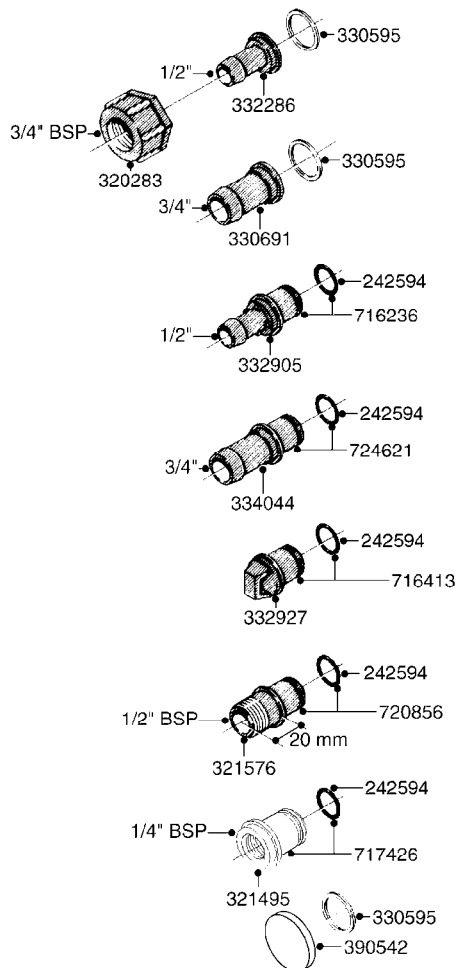

**H010**

parts-n°	order qty	description
240085	1	O-RING D13,1/8,3X02,4 NITRIL
241441	1	O-RING D29.3X3
242594	1	O-RING D14 X 1.78 SCH.70-EPDM
320084	1	FITT.DK NUT 1/2" BSP
320095	1	FITT.DK NUT 1" BSP
320117	1	FITT.DK CONN.1/2"BSP F. 1" CAP
320187	1	FITT.DK CAP 3/8" BSP BLACK
320283	1	FITT.DK NUT 3/4"BSP
320821	1	FITT.DK NUT 1-1/2" BSP
321495	1	FITT.DK REDUC 1/4'BSP F.3/4'NT
321576	1	FITT.DK CONN 1/2"BSP F.3/4"NUT
330013	1	O-RING D15/D10X2.5 F.3/8"NUT
330212	1	O-RING D19/D14X2.4 F.1/2"NUT
330326	1	O-RING D30/D24X2 F.1"NUT
330341	1	FITT.DK HB 1" F. 1" NUT
330595	1	O-RING D24.6/D20X2.1 -3/4"
330665	1	FITT.DK HB 3/4"F.1" NUT
330676	1	FITT.DK HB 3/8" F. 1/2" NUT
330687	1	FITT.DK HB 1/2" F. 1/2" NUT
330691	1	FITT.DK HB 3/4'F.3/4' NUT
330783	1	FITT.DK HB 3/8"F.3/8" NUT
331262	1	FITT.DK HB 1-1/2" F. 1-1/2"NUT
331273	1	O-RING D44/D38X2 F.1-1/2"
331446	1	FITT.DK HB 1" F.1-1/2" NUT
331807	1	FITT.DK HB 5/16" F.3/8" NUT
332286	1	FITT.DK HB 1/2" F. 3/4" NUT
332905	1	FITT.DK HB 1/2" F. 3/4" CAP
332927	1	FITT.DK PL.F. NOZZLE TUBE
333292	1	FITT.DK HB 1"O'RING F.1-1/2"
333664	1	FITT.DK HB 5/16' F. 1/2' NUT
334044	1	FITT.DK HB 3/4' F. 3/4' CAP
334059	1	FITT.DK EL 1" 110 DEG.F.1-1/2"
334123	1	FITT.DK HB 1-1/4"O-RNG F.1-1/2"
334150	1	FITT.DK HB 1-1/4" 110 F.1-1/2"
390542	1	PLUG WASHER FOR 3/4'CAP NUT
716236	1	FITT.DK HB 1/2" ASSY. F. 3/4"
716413	1	FITT.DK PLUG ASSY. F.NOZ TUBE
717426	1	FITT.DK REDUC 1/4"BSP F.3/4"N
720856	1	FITT.DK 1/2'BSP ASSY.F.3/4'NUT
724621	1	FITT.DK HB 3/4"ASSY F.3/4" NUT