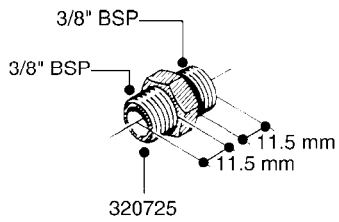

H030

FITTINGS - HEXAGON NIPPLES
H030-HIN, 01:01:01

Page 1

Date 18.03.2013 15:41

parts-n°	order qty	description
10015303	1	FITT.PO.HN 1.00X1.00 M1000
10425003	1	FITT.PO.HN 1.25X1.00 MCPHEE
320132	1	FITT.DK HN 1" BSP
320176	1	FITT.DK HN 3/8"X1/2" BSP
320445	1	FITT.DK HN 1/4"X3/8" BSP
320655	1	FITT.DK HN 1/2"-1/2" BSP
320692	1	FITT.DK HN 3/8'BSPX1/4'NPT
320703	1	FITT.DK HN 3/8BSP X1/2 &1/4NPT
320725	1	FITT.DK NIPPLE 3/8"-3/8" BSP
320902	1	FITT.DK HN 3/8'X 1/4' BSP
390232	1	FITT.DK HN 1-1/2' X 1-1/4' BSP
390276	1	FITT.DK HN 1'BSP