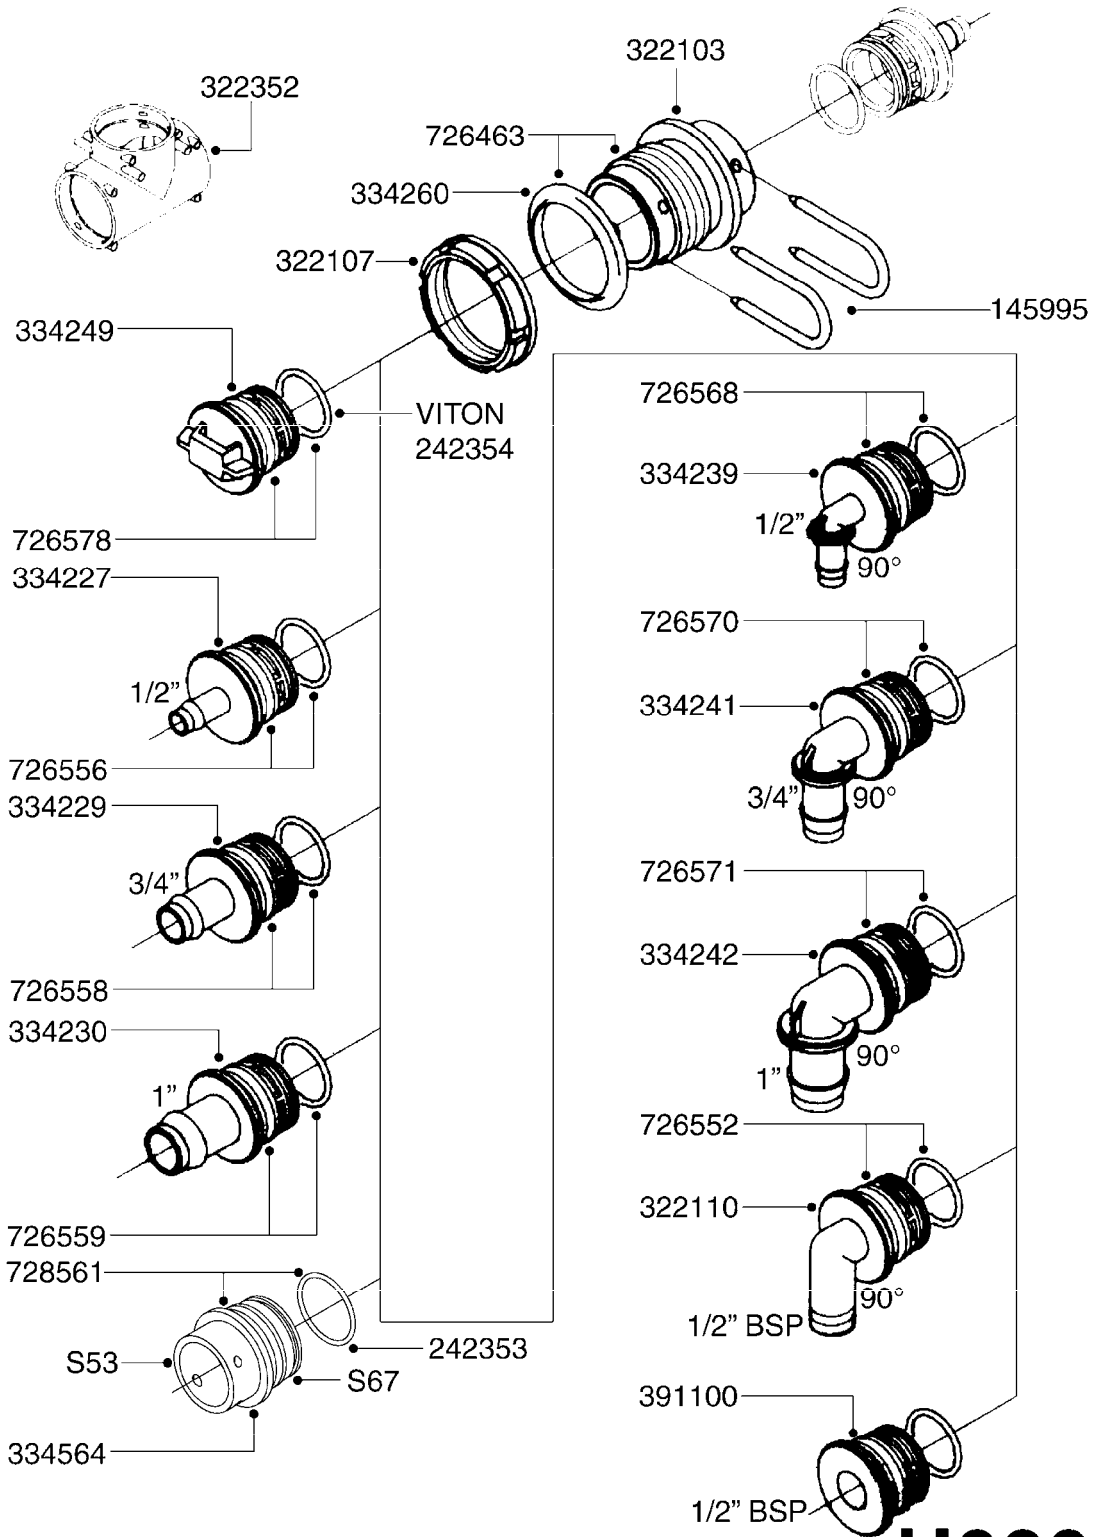

# H070

FITTINGS - S-40  
H070-HIN, 01:02:12

Page 1

Date 18.03.2013 15:41

parts-n°	order qty	description
145994	1	FITT.DK S-40 FORK
242355	1	O-RING D19.2X3.0 VITON F.S-40
322102	1	FITT.DK S-40 BULKHEAD
322106	1	FITT.DK S-40 BULKHEAD NUT
322133	1	FITT.DK S-40 PLUG W 1/8 THREAD
334225	1	FITT.DK S-40 STR.3/8'
334237	1	FITT.DK S-40 ELB.3/8'
334238	1	FITT.DK S-40 ELB.1/2'
334248	1	FITT.DK S-40 PLUG
334259	1	GASKET F. S-40 BULKHEAD
726462	1	FITT. S40 BULHEAD W. GASKET
726567	1	FITT.DK S-40 ELB.1/2" W.ORING
726693	1	FITT.DK S-40 PLUG 1/8BSP ORING