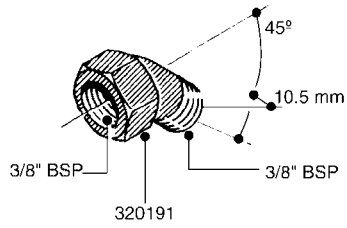

**H030**

FITTINGS - HEXAGON NIPPLES  
H030-HIN, 01:01:01

Page 1

Date 18.03.2013 15:41

parts-n°	order qty	description
10015303	1	FITT.PO.HN 1.00X1.00 M1000
10425003	1	FITT.PO.HN 1.25X1.00 MCPHEE
320132	1	FITT.DK HN 1" BSP
320176	1	FITT.DK HN 3/8"X1/2" BSP
320445	1	FITT.DK HN 1/4"X3/8" BSP
320655	1	FITT.DK HN 1/2"-1/2" BSP
320692	1	FITT.DK HN 3/8'BSPX1/4'NPT
320703	1	FITT.DK HN 3/8BSP X1/2 &1/4NPT
320725	1	FITT.DK NIPPLE 3/8"-3/8" BSP
320902	1	FITT.DK HN 3/8'X 1/4' BSP
390232	1	FITT.DK HN 1-1/2' X 1-1/4' BSP
390276	1	FITT.DK HN 1'BSP