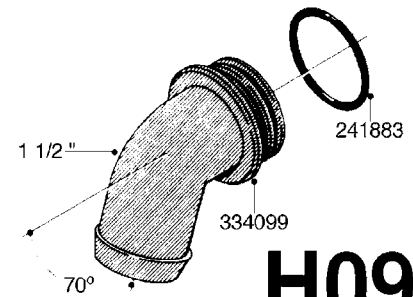

**H080**

FITTINGS - S-53  
H080-HIN, 01:02:12

Page 1

Date 18.03.2013 15:41

parts-n°	order qty	description
145995	1	FITT.DK S-53 FORK
242353	1	O-RING D44.2X3.0 VITON F.S-67
242354	1	O-RING D32.2X3.0 VITON F.S-53
322103	1	FITT.DK S-53 BULKHEAD
322107	1	FITT.DK S-53 BULKHEAD NUT
322110	1	FITT.DK S-53 ELB. 1/2" BSP
322352	1	FITT.DK S-53 TEE
334227	1	FITT.DK S-53 STR.1/2'
334229	1	FITT.DK S-53 STR.3/4"
334230	1	FITT.DK S-53 STR.1"
334239	1	FITT.DK S-53 ELB.1/2"
334241	1	FITT.DK S-53 ELB.3/4"
334242	1	FITT.DK S-53 ELB.1"
334249	1	FITT.DK S-53 PLUG
334260	1	GASKET F. S-53 BULKHEAD
334564	1	FITT.DK S-67 TO S-53 ADAPTER
391100	1	FITT.DK S-53THREAD INS.1/2"BSP
726463	1	FITT.DK S53 BULKHEAD W/GASKET
726552	1	FIT.DK S-53X90 1/2" BSP,O-RING
726556	1	FITT.DK S-53 HB 1/2" W/O-RING
726558	1	FITT.DK S53 STR. 3/4" W.ORING
726559	1	FITT DK. S-53 HB 1" W/O-RING
726568	1	FITT.DK.S-53 HB 1/2"90 W/ORING
726570	1	FITT.DK S-53 ELB.3/4" W.ORING
726571	1	FITT.DK S-53 ELB.1", W ORING
726578	1	FITT.DK S53 PLUG WITH O-RING
728561	1	FITT.DK. S67M - S53F REDUCER