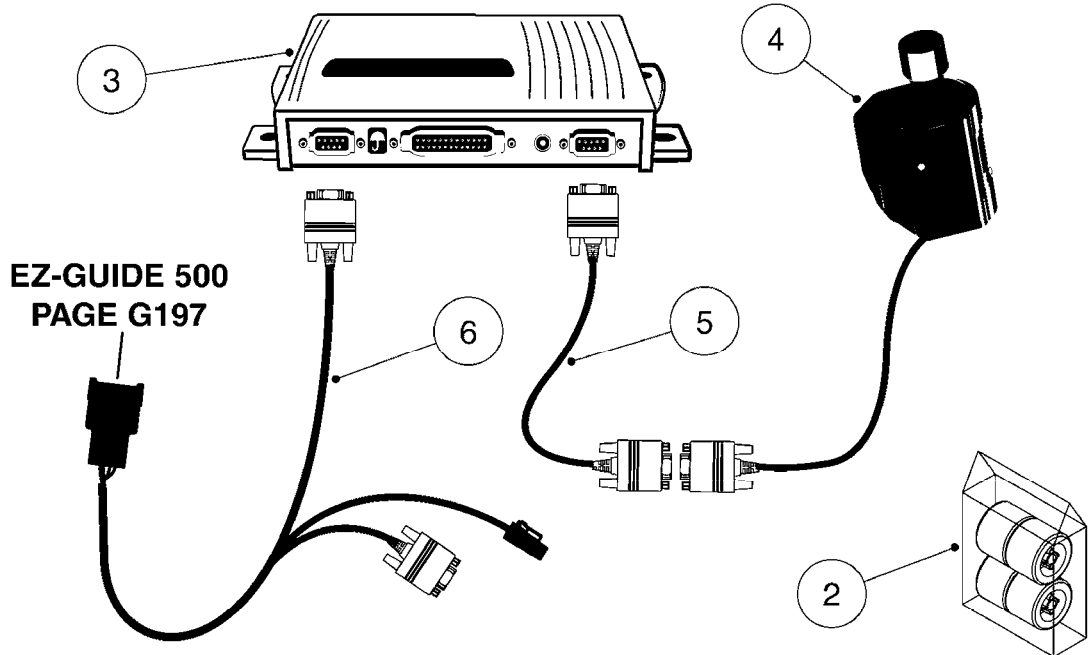

# G197

EZ-GUIDE 500 LIGHTBAR  
G197-HIN, 09:12:09

Page 1  
Date 18.03.2013 15:40

Pos.	parts-n°	order qty	description
1	26007603	1	CABLE, ANTENNA, EZGUIDEPLUS
2	26012203	1	EZ-STEER/GUIDE 500 ADAPT.CABLE
3	26015303	1	REMOTE KEYPAD EZGUIDE 500/250
3	28048403	1	DECAL - REMOTE OVERLAY 500/250
4	26015403	1	EZ-GUIDE 500 CABLE POWER/CAN90
5	26015503	1	EZ-GUIDE 500 Z PLUS ANTENNA
5	26015603	1	ANTENNA AG15 L1,EZ GDE 500/250
6	26015703	1	EZ-GUIDE 500 DGPS DISPLAY
6	26015803	1	EZ-GUIDE 500 OMNISTAR DISPLAY
7	26016103	1	EZ-GUIDE 500 CABLE UNTERM.FUSE
8	26016203	1	EZ-GUIDE 500 POWER CONN.CABLE
9	28048203	1	EZ-GUIDE 500 MOUNT F.AG15 ANT.
10	28048303	1	EZ-GUIDE 250/500 RAM MNT.1.5"
11	29003803	1	EZ-GUIDE 500 CD,GET.STARTED V1
12	67215403	1	EZ-GUIDE 500 QUICK REF.CARD V1
13	84208303	1	EZ GUIDE 500 LIGHTBAR (DGPS)
13	84208403	1	EZ GUIDE 500 LIGHTBAR (XP/HP)
13	84208503	1	EZ GUIDE 500 LIGHTBAR (RTK)