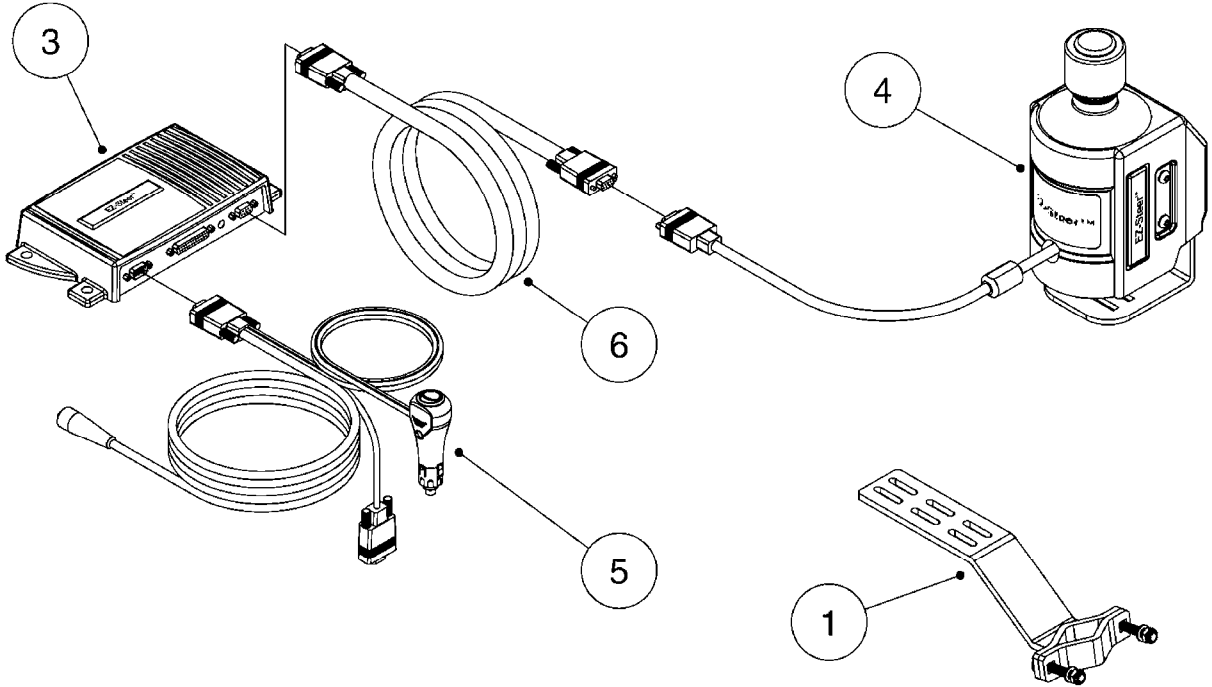

# G195

EZ-GUIDE PLUS LIGHT BAR  
G195-HIN, 01:01:01

Page 1

Date 18.03.2013 15:40

parts-n°	order qty	description
26007403	1	ANTENNA,HURRICANE F. EZGUIDEPL
26007503	1	REMOTE KEYPAD EZ-GUIDE PLUS
26007603	1	CABLE, ANTENNA, EZGUIDEPLUS
26007703	1	CABLE, POWER F. EZGUIDEPLUS
26007803	1	BRACKET KIT F. EZGUIDEPLUS
26007903	1	EZ-Guide 500 External Interfac
26008003	1	LIGHT BAR ASSM WITH GPS
26008103	1	LIGHT BAR ASSM WITHOUT GPS
29002703	1	VACUUM CUP 4 1/2" 1420I
29002803	1	MOUNT, MAG F. ANTENNA
29002903	1	PLATE, F. ANTENNA MOUNT
67206303	1	QUICK REFERENCE CARD EZ-GUIDE+
67206403	1	MANUAL EZ GUIDE PLUS
84205303	1	EZ GUIDE PLUS W GPS, NO LABEL
84205403	1	EZ GUIDE PLUS W/O GPS,NO LABEL
97607603	1	DECAL COMPANY 45MM X 20MM