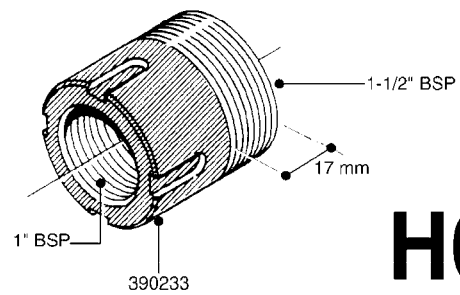

**H030**

FITTINGS - HEXAGON NIPPLES  
H030-HIN, 01:01:01

Page 1

Date 18.03.2013 15:41

parts-n°	order qty	description
10015303	1	FITT.PO.HN 1.00X1.00 M1000
10425003	1	FITT.PO.HN 1.25X1.00 MCPHEE
320132	1	FITT.DK HN 1" BSP
320176	1	FITT.DK HN 3/8"X1/2" BSP
320445	1	FITT.DK HN 1/4"X3/8" BSP
320655	1	FITT.DK HN 1/2"-1/2" BSP
320692	1	FITT.DK HN 3/8'BSPX1/4'NPT
320703	1	FITT.DK HN 3/8BSP X1/2 &1/4NPT
320725	1	FITT.DK NIPPLE 3/8"-3/8" BSP
320902	1	FITT.DK HN 3/8'X 1/4' BSP
390232	1	FITT.DK HN 1-1/2' X 1-1/4' BSP
390276	1	FITT.DK HN 1'BSP