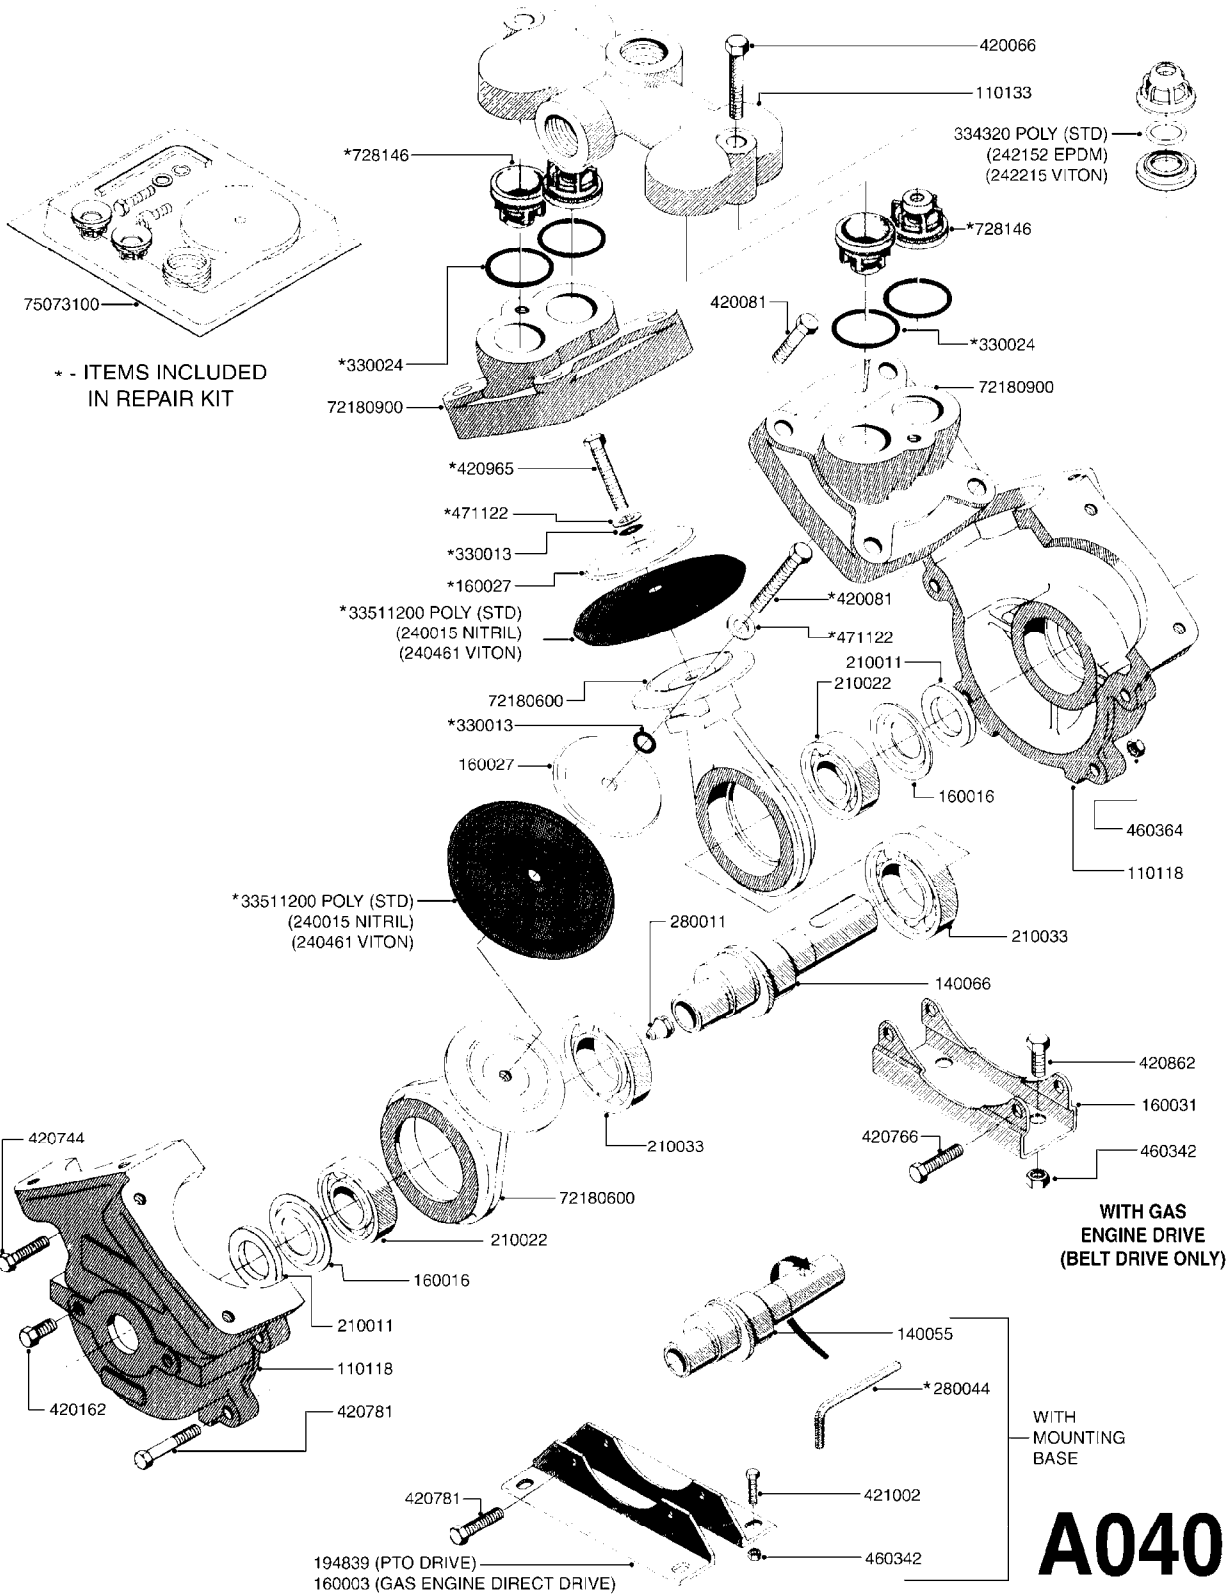

PUMP - 600
A040-HIN, 06:10:10

Page 1

Date 18.03.2013 15:38

parts-n°	order qty	description
110118	1	PUMP CASTING 600
110133	1	VALVE CHAMBER MOD 600 PAINTED
140055	1	CRANK SHAFT, MODEL 600
140066	1	CRANK SHAFT, MODEL 600/4
160003	1	PUMP MOUNT PLATE TALL 500/600
160016	1	DUST PLATE
160027	1	DIAPHRAGM UPPER DISC 500-600
160031	1	BASE PLATE MODEL 500-600
194839	1	ANGLE IRON FOOT, M 500-600 RED
210011	1	SEAL FELT D39/23 X 4
210022	1	BEARING BALL 6205
210033	1	BEARING BALL 6007
240015	1	DIAPHRAGM MODEL 500-600 NITRIL
240461	1	DIAPHRAGM MODEL 500-600 VITON
242152	1	O-RING D18.2X3 EPDM
242215	1	O-RING D18X3 VITON
280011	1	GREASE NIPPLE 1/8' H TR
280044	1	KEY HEXAGON W6 3/16'
330013	1	O-RING D15/D10X2.5 F.3/8"NUT
330024	1	O-RING D41,1/D34.5 X 3,5
334320	1	O-RING D18X3 POLYURETHANE
420066	1	BOLT HEX 8.8 DEL 3/8"X50MM
420081	1	BOLT HEX 8.8 DEL 3/8"X40MM
420162	1	BOLT HEX 8.8 DEL 3/8"x15MM
420744	1	BOLT HEX 8.8 DEL M8X40
420766	1	BOLT HEX 8.8 DEL M8X45
420781	1	BOLT HEX 8.8 DEL M8X50
420862	1	BOLT HEX 8.8 DEL M10X16 FT
420965	1	BOLT HEX 8.8 DEL M10X40
421002	1	BOLT HEX 8.8 DEL M10X30 FT
460342	1	NUT HEX M10
460364	1	NUT HEX M8 GALV.
471122	1	WASHER D20/D10.5X2 SS
728146	1	VALVE FOR 361(726890/707932)
33511200	1	DIAPHRAGM 503/603 PUR 2006
72180600	1	CONNECTING ROD FOR 503-603 M10
72180900	1	DIAPHRAGM COVER MOD. 600
75073100	1	PUMP KIT F.600