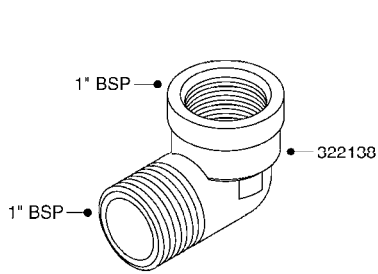

H020

FITTINGS-T-PIECES, CAPS & ELBOWS
H020-HIN, 01:01:01

Page 1
Date 18.03.2013 15:41

parts-n°	order qty	description
10053603	1	FITT. CAPNUT 2"BSP 5601
10194303	1	CAP BLANK 1 1/2 MCPHEE 210060
320047	1	FITT.DK CAPNUT 1/2" BSP
320106	1	FITT.DK CAPNUT 1" BSP
320272	1	FITT.DK CAPNUT 3/8' BSP
320316	1	FITT.DK TEE 3/4" X3/4" X1"BSP
320331	1	FITT.DK TEE 1" - 1" - 3/4" BSP
320342	1	FITT.DK EL 3/4"M X 1"F BSP
320563	1	FITT.DK 3 WAY 1/2" 110 DEG.
320677	1	NO LONGER AVAILABLE
320961	1	FITT.DK CAPNUT 1-1/2" BSP
321053	1	FITT.DK TEE 1/2 X1/2 X1/2" BSP
322072	1	FITT.DK TEE 3/8'X3/8'X3/8' BSP
322095	1	FITT.DK TEE 1-1/2 X1 X3/4" BSP
322138	1	FITT.DK ELB 1"M X 1"F BSP
330013	1	O-RING D15/D10X2.5 F.3/8"NUT
330212	1	O-RING D19/D14X2.4 F.1/2"NUT
330326	1	O-RING D30/D24X2 F.1"NUT
331273	1	O-RING D44/D38X2 F.1-1/2"