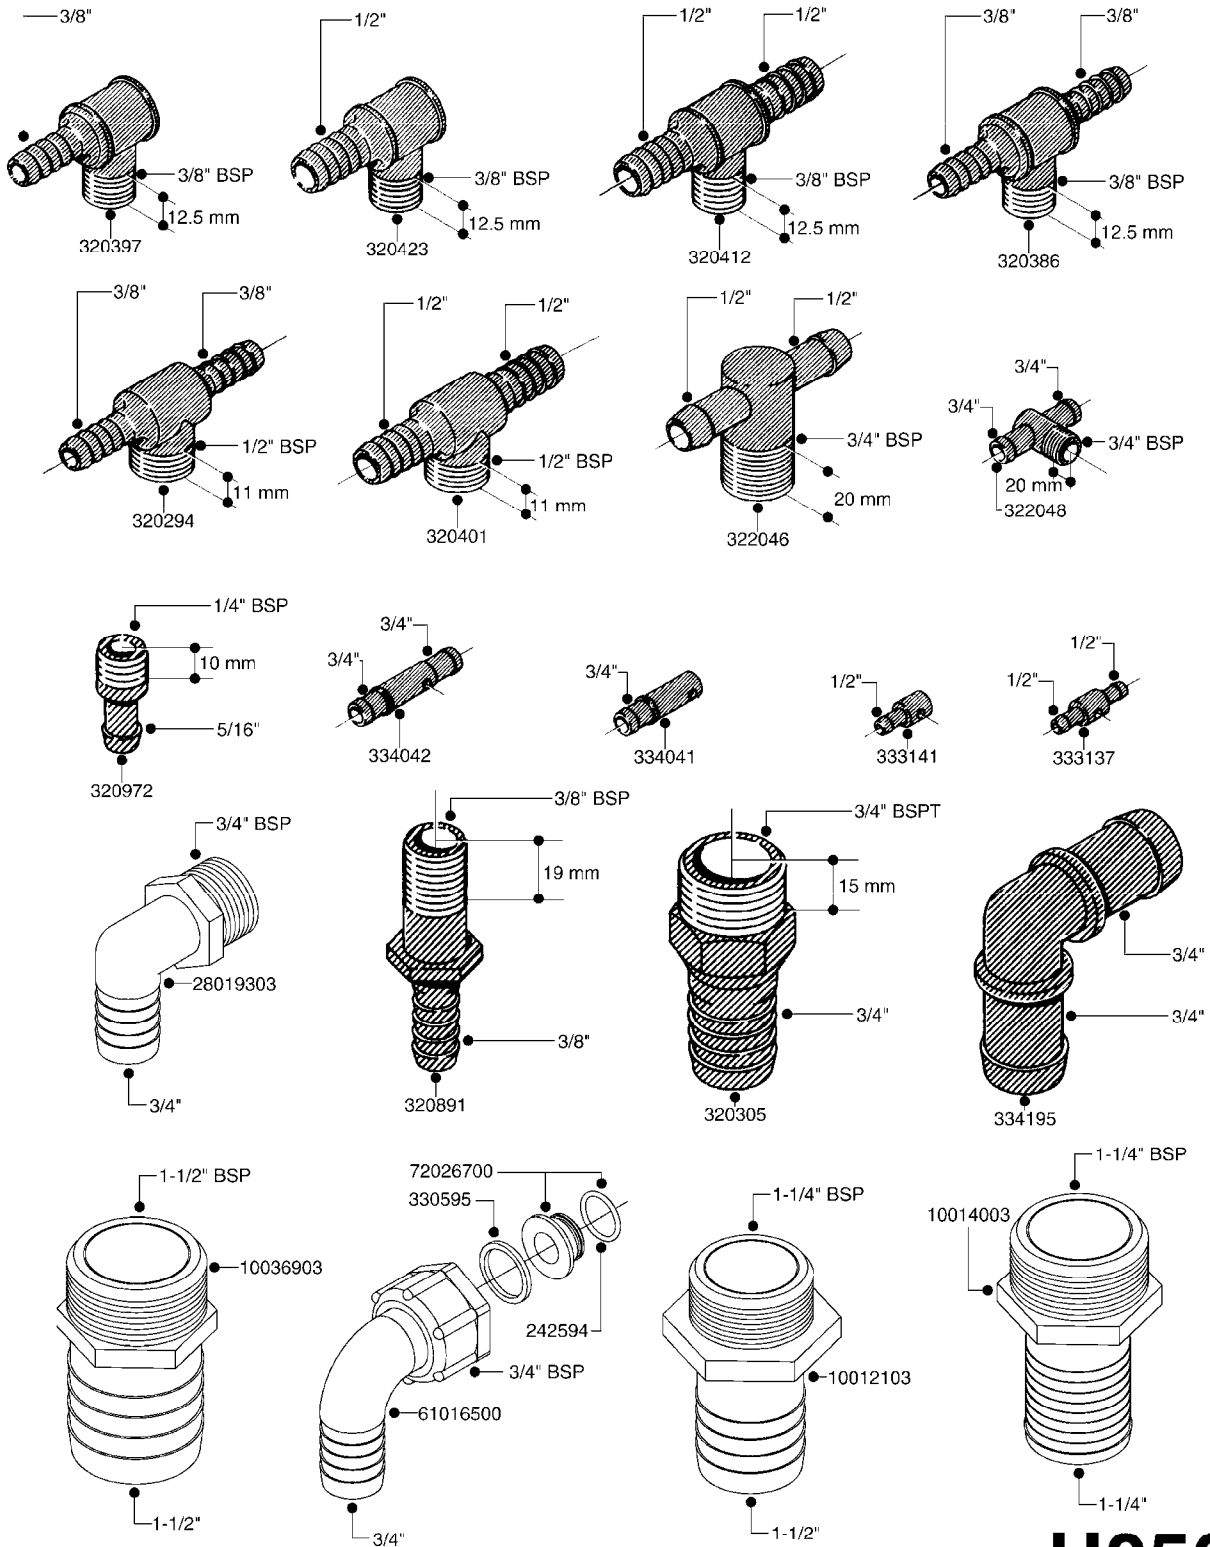

**H040**

FITTINGS - NIPPLES & ELBOWS  
H040-HIN, 01:01:01

Page 1

Date 18.03.2013 15:41

parts-n°	order qty	description
10530803	1	FITT.PO.SE 2.00X2.00 45 DEG.
320191	1	FITT.DK ELB 3/8' BSP 45 DEGREE
320482	1	FITT.DK ELB. 1/2" BSP 60 DEG.
320596	1	FITT.DK ELB 3/8'-1/2' BSP 45DEG
320607	1	FITT.DK HN 3/8M X 3/8F BSP LNG
320633	1	FITT.DK HN 3/8"M X 3/8"F BSP
321451	1	FITT.DK ELB.1-1/2 X1-1/4 80DEG
321532	1	FITT.DK REDUC 3/4' X 1/2' BSP
390233	1	FITT.DK REDUC 1-1/2" X 1" BSP