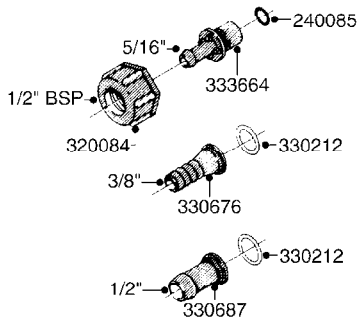

**H010**

parts-n°	order qty	description
240085	1	O-RING D13,1/8,3X02,4 NITRIL
241441	1	O-RING D29.3X3
242594	1	O-RING D14 X 1.78 SCH.70-EPDM
320084	1	FITT.DK NUT 1/2" BSP
320095	1	FITT.DK NUT 1" BSP
320117	1	FITT.DK CONN.1/2"BSP F. 1" CAP
320187	1	FITT.DK CAP 3/8" BSP BLACK
320283	1	FITT.DK NUT 3/4"BSP
320821	1	FITT.DK NUT 1-1/2" BSP
321495	1	FITT.DK REDUC 1/4'BSP F.3/4'NT
321576	1	FITT.DK CONN 1/2"BSP F.3/4"NUT
330013	1	O-RING D15/D10X2.5 F.3/8"NUT
330212	1	O-RING D19/D14X2.4 F.1/2"NUT
330326	1	O-RING D30/D24X2 F.1"NUT
330341	1	FITT.DK HB 1" F. 1" NUT
330595	1	O-RING D24.6/D20X2.1 -3/4"
330665	1	FITT.DK HB 3/4"F.1" NUT
330676	1	FITT.DK HB 3/8" F. 1/2" NUT
330687	1	FITT.DK HB 1/2" F. 1/2" NUT
330691	1	FITT.DK HB 3/4'F.3/4' NUT
330783	1	FITT.DK HB 3/8"F.3/8" NUT
331262	1	FITT.DK HB 1-1/2" F. 1-1/2"NUT
331273	1	O-RING D44/D38X2 F.1-1/2"
331446	1	FITT.DK HB 1" F.1-1/2" NUT
331807	1	FITT.DK HB 5/16" F.3/8" NUT
332286	1	FITT.DK HB 1/2" F. 3/4" NUT
332905	1	FITT.DK HB 1/2" F. 3/4" CAP
332927	1	FITT.DK PL.F. NOZZLE TUBE
333292	1	FITT.DK HB 1"O'RING F.1-1/2"
333664	1	FITT.DK HB 5/16' F. 1/2' NUT
334044	1	FITT.DK HB 3/4' F. 3/4' CAP
334059	1	FITT.DK EL 1" 110 DEG.F.1-1/2"
334123	1	FITT.DK HB 1-1/4"O-RNG F.1-1/2"
334150	1	FITT.DK HB 1-1/4" 110 F.1-1/2"
390542	1	PLUG WASHER FOR 3/4'CAP NUT
716236	1	FITT.DK HB 1/2" ASSY. F. 3/4"
716413	1	FITT.DK PLUG ASSY. F.NOZ TUBE
717426	1	FITT.DK REDUC 1/4"BSP F.3/4"N
720856	1	FITT.DK 1/2'BSP ASSY.F.3/4'NUT
724621	1	FITT.DK HB 3/4"ASSY F.3/4" NUT