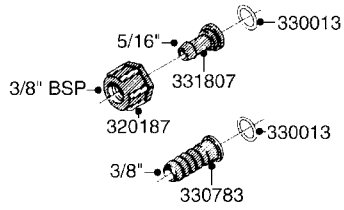

**H010**

parts-n°	order qty	description
240085	1	O-RING D13,1/8,3X02,4 NITRIL
241441	1	O-RING D29.3X3
242594	1	O-RING D14 X 1.78 SCH.70-EPDM
320084	1	FITT.DK NUT 1/2" BSP
320095	1	FITT.DK NUT 1" BSP
320117	1	FITT.DK CONN.1/2"BSP F. 1" CAP
320187	1	FITT.DK CAP 3/8" BSP BLACK
320283	1	FITT.DK NUT 3/4"BSP
320821	1	FITT.DK NUT 1-1/2" BSP
321495	1	FITT.DK REDUC 1/4'BSP F.3/4'NT
321576	1	FITT.DK CONN 1/2"BSP F.3/4"NUT
330013	1	O-RING D15/D10X2.5 F.3/8"NUT
330212	1	O-RING D19/D14X2.4 F.1/2"NUT
330326	1	O-RING D30/D24X2 F.1"NUT
330341	1	FITT.DK HB 1" F. 1" NUT
330595	1	O-RING D24.6/D20X2.1 -3/4"
330665	1	FITT.DK HB 3/4"F.1" NUT
330676	1	FITT.DK HB 3/8" F. 1/2" NUT
330687	1	FITT.DK HB 1/2" F. 1/2" NUT
330691	1	FITT.DK HB 3/4'F.3/4' NUT
330783	1	FITT.DK HB 3/8"F.3/8" NUT
331262	1	FITT.DK HB 1-1/2" F. 1-1/2"NUT
331273	1	O-RING D44/D38X2 F.1-1/2"
331446	1	FITT.DK HB 1" F.1-1/2" NUT
331807	1	FITT.DK HB 5/16" F.3/8" NUT
332286	1	FITT.DK HB 1/2" F. 3/4" NUT
332905	1	FITT.DK HB 1/2" F. 3/4" CAP
332927	1	FITT.DK PL.F. NOZZLE TUBE
333292	1	FITT.DK HB 1"O'RING F.1-1/2"
333664	1	FITT.DK HB 5/16' F. 1/2' NUT
334044	1	FITT.DK HB 3/4' F. 3/4' CAP
334059	1	FITT.DK EL 1" 110 DEG.F.1-1/2"
334123	1	FITT.DK HB 1-1/4"O-RNG F.1-1/2"
334150	1	FITT.DK HB 1-1/4" 110 F.1-1/2"
390542	1	PLUG WASHER FOR 3/4'CAP NUT
716236	1	FITT.DK HB 1/2" ASSY. F. 3/4"
716413	1	FITT.DK PLUG ASSY. F.NOZ TUBE
717426	1	FITT.DK REDUC 1/4"BSP F.3/4"N
720856	1	FITT.DK 1/2'BSP ASSY.F.3/4'NUT
724621	1	FITT.DK HB 3/4"ASSY F.3/4" NUT