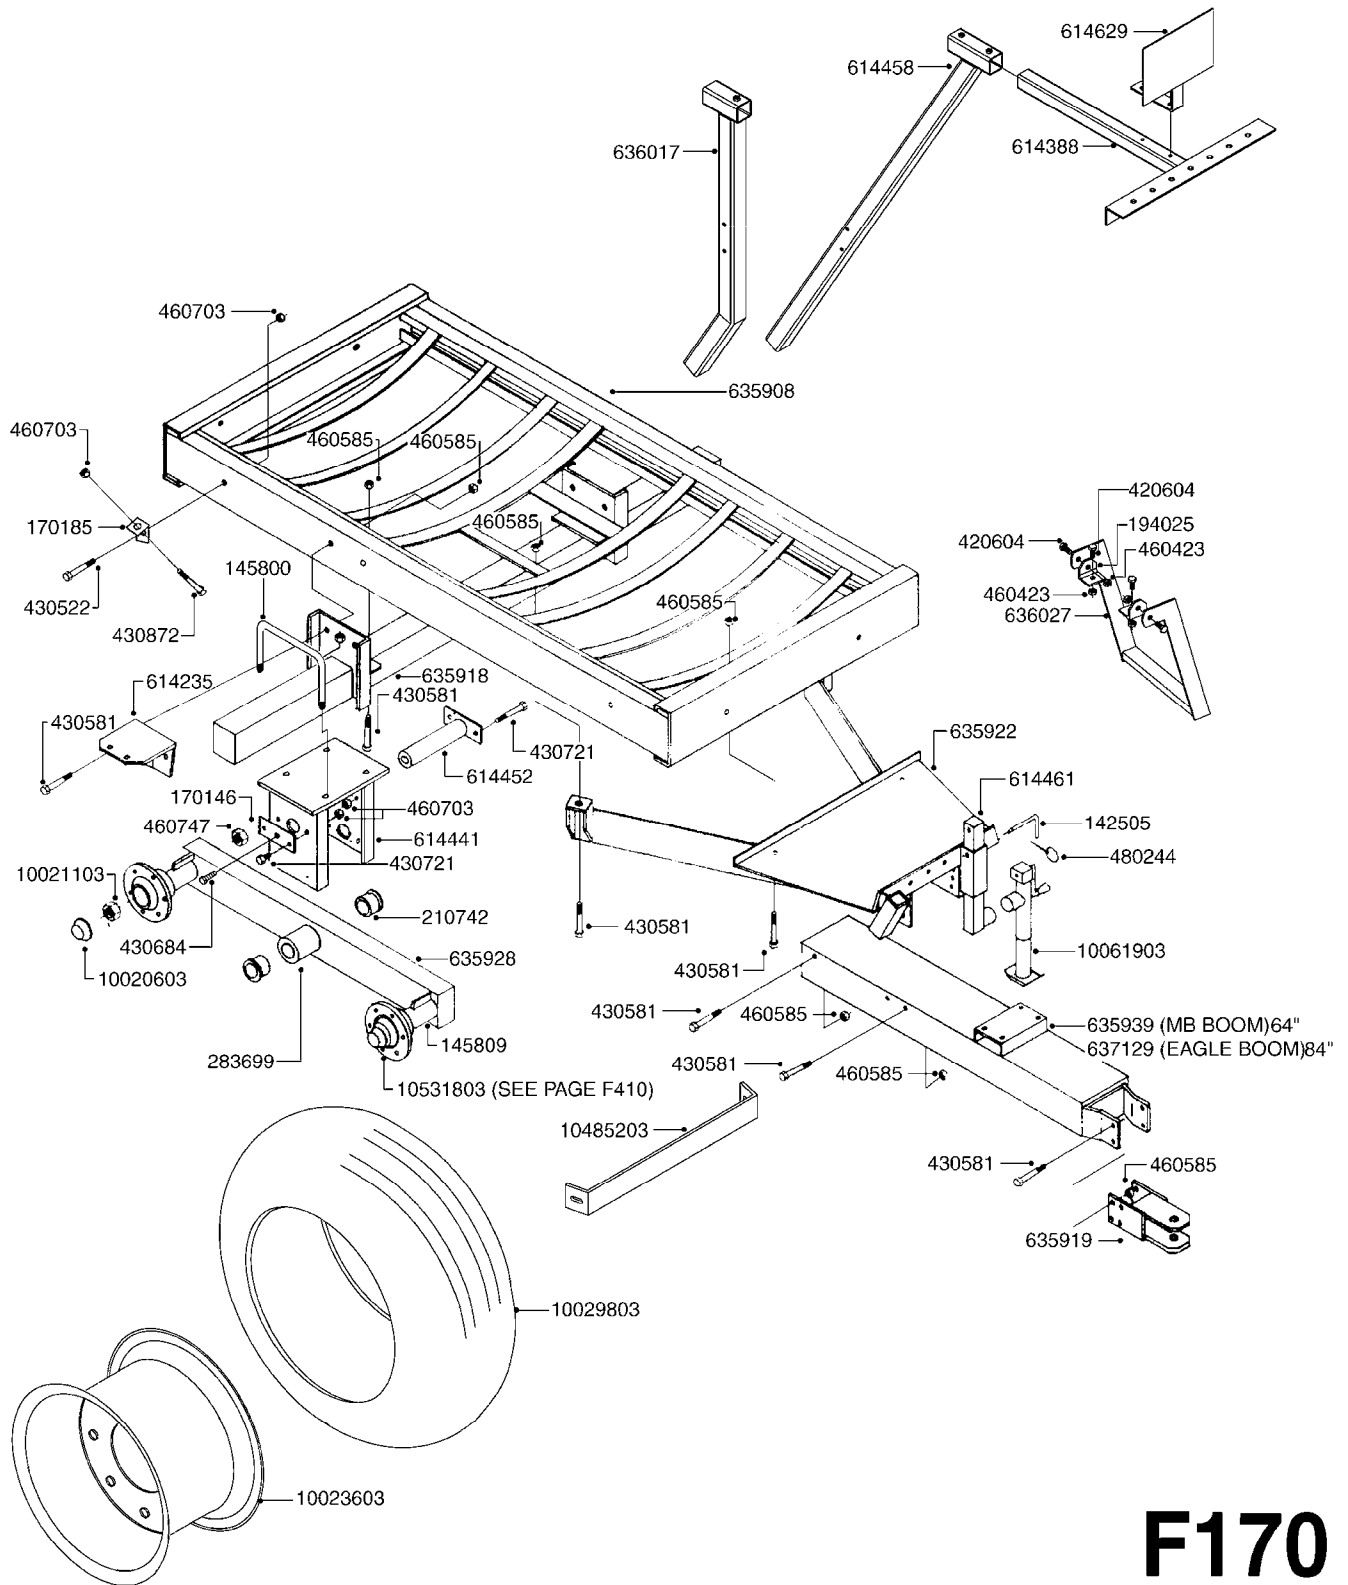

F170

FRAME 500 TA
F170-HIN, 12:12:05

Page 1
Date 18.03.2013 15:40

parts-n°	order qty	description
10020603	1	DUST CAP DC13
10021103	1	NUT HEX NF 7/8 WB32
10023603	1	RIM 15 X 8 X 6 BOLT
10029803	1	TIRE & TUBE 11L15 8 PLY
10061903	1	JACK F300/500/575 5000LB
10485203	1	BRACE A FRAME TR500 FLUSH
10531803	1	HUB ASSY.COMP.F.1-3/4" SPINDLE
142505	1	LOCKING PAWL 12 X 70MM
145800	1	BOLT U TR500
145809	1	SPINDLE 300 SINGLE
170146	1	PLATE F.PIN 500 TANDAM
170185	1	ANGLE BRACKET F. TANKSTRAP
194025	1	BRACKET F.STEP HC650
210742	1	BUSHING TA500
283699	1	GREASE NIPPLE M6X1
420604	1	BOLT HEX 8.8 DEL M10X25 FT
430522	1	BOLT HEX 8.8 DEL M12X25 FT
430581	1	BOLT HEX 8.8 DEL M16X40 FT
430684	1	BOLT HEX 8.8 DEL M16X30 FT
430721	1	BOLT HEX 8.8 DEL M12X40 FT
430872	1	BOLT HEX 8.8 DEL M12X100 FT
460423	1	NUT HEX M10X1.5 LOCK
460585	1	NUT HEX M16X2 LOCK
460703	1	NUT HEX M12X1.75 LOCK
460747	1	NUT HEX M24 LOCK
480244	1	PIN SNAP D4.5
614235	1	BRACKET EAR F SIDE BRACES (NLA
614388	1	BRACKET FOR OPER. UNIT
614441	1	UPRIGHT 500 TANDEM
614452	1	PIN TANDEM CENTER AXLE
614458	1	CONTROL POST BK TR/TL300/500
614461	1	JACK STAND ATTACHMENT
614629	1	BRACKET F. DECAL TL/TR 300/500
635908	1	FRAME F. TR/ESC 500
635918	1	AXLE STRUT 500 TANDEM
635919	1	TONGUE CLEVIS TR300/500
635922	1	PLATFORM & A-FRAME TR300/500
635928	1	TANDEM BEAM 500
635939	1	TONGUE FOR TR/TL300/500 SHORT
636017	1	POST FOR EC CONTROL MOUNT
636027	1	STEP F.PLATFORM HC650
637129	1	TONGUE FOR 500 EAGLE/FLUSH LNG