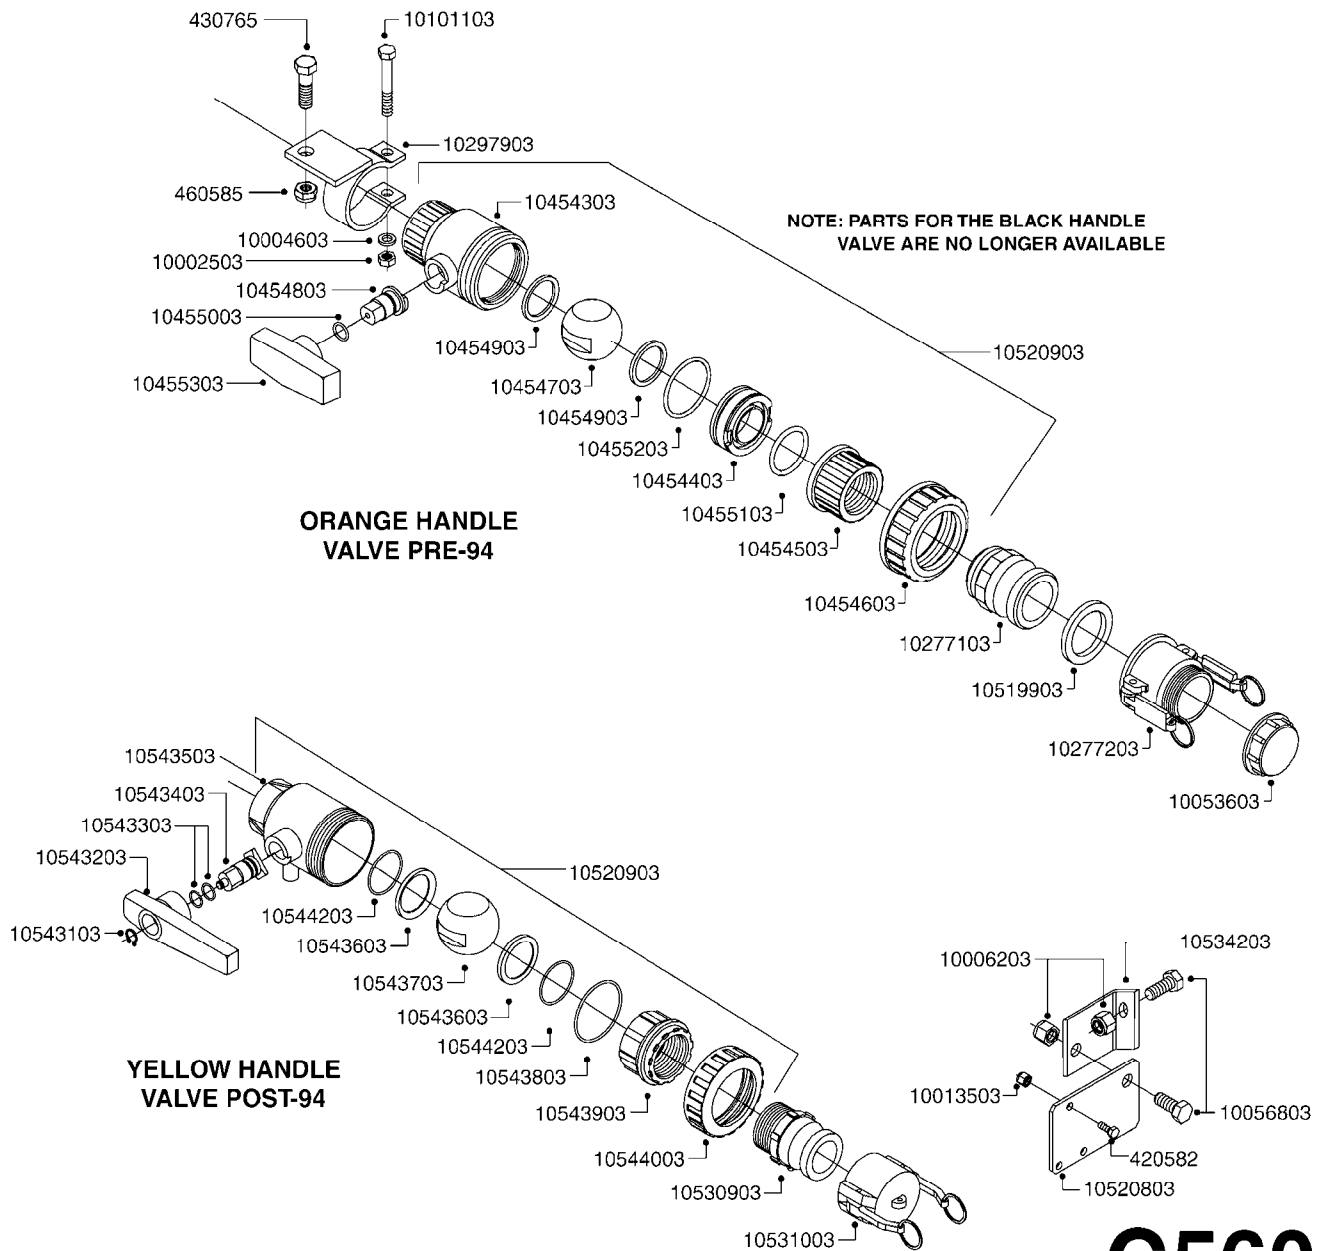

# G560

QUICKFILL-VALVES-2"  
G560-HIN, 01:01:01

Page 1  
Date 18.03.2013 15:41

parts-n°	order qty	description
10002503	1	NUT HEX NC 1/2"
10004603	1	WASHER LOCK 1/2"
10006203	1	NUT HEX NC LOCK 5/8"
10013503	1	NUT HEX NC 3/8"
10053603	1	FITT. CAPNUT 2"BSP 5601
10056803	1	BOLT HEX 5/8 NC GR.5 01.50"
10101103	1	BOLT HEX 1/2 NC GR.2 03.50"
10277103	1	QUICK COUPLER(MALE)Æ180170
10277203	1	QUICK COUPLER(FEMALE)Æ180070
10297903	1	BKT.QUICK FILL TR/HC
10454303	1	BODY MCPHEE 2' VALVE
10454403	1	SEAT MCPHEE 2' VALVE
10454503	1	END CONNECTOR MCPHEE 2' VALVE
10454603	1	NUT MCPHEE 2' VALVE (UNION)
10454703	1	BALL MCPHEE 2' VALVE
10454803	1	STEM MCPHEE 2' VALVE
10454903	1	SEAT MCPHEE 2' VALVE
10455003	1	O-RING STEM MCPHEE 2' VALVE
10455103	1	O-RING SEAT 2' VALVE
10455203	1	O-RING BODY MCPHEE 2' VALVE
10455303	1	HANDLE MCPHEE 2' VALVE
10519903	1	GASKET F.QUICK COUPLER MCPHEE
10520803	1	QUICK FILL BRACKET
10520903	1	BALL VALVE 2' ARAG (AUG.94)
10530903	1	QUICK COUPLER MALE 2'
10531003	1	CAP F.MALE QUICK COUPLER 2"
10534203	1	BRACKET F.QUICKFILL HC650/950
10543103	1	SNAP-RING F.105209 VALVE
10543203	1	HANDLE YELLOW F.105209 VALVE
10543303	1	O-RING D2.6X20.2 F.105209 VAL.
10543403	1	STEM F.105209 VALVE
10543503	1	BODY F.105209 VALVE
10543603	1	SEAT F.105209 VALVE
10543703	1	BALL F.105209 VALVE
10543803	1	O-RING F.105209 VALVE
10543903	1	GUIDE F.105209 VALVE
10544003	1	NUT F.105209 VALVE
10544203	1	O-RING D2.6X55 F.105209 VALVE
420582	1	BOLT HEX 8.8 DEL M8X20 FT
430765	1	BOLT HEX 8.8 DEL M16X55
460585	1	NUT HEX M16X2 LOCK