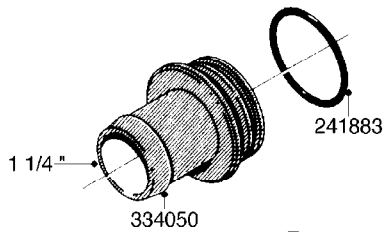

**H080**

FITTINGS - S-53  
H080-HIN, 01:02:12

Page 1

Date 18.03.2013 15:41

parts-n°	order qty	description
145995	1	FITT.DK S-53 FORK
242353	1	O-RING D44.2X3.0 VITON F.S-67
242354	1	O-RING D32.2X3.0 VITON F.S-53
322103	1	FITT.DK S-53 BULKHEAD
322107	1	FITT.DK S-53 BULKHEAD NUT
322110	1	FITT.DK S-53 ELB. 1/2" BSP
322352	1	FITT.DK S-53 TEE
334227	1	FITT.DK S-53 STR.1/2'
334229	1	FITT.DK S-53 STR.3/4"
334230	1	FITT.DK S-53 STR.1"
334239	1	FITT.DK S-53 ELB.1/2"
334241	1	FITT.DK S-53 ELB.3/4"
334242	1	FITT.DK S-53 ELB.1"
334249	1	FITT.DK S-53 PLUG
334260	1	GASKET F. S-53 BULKHEAD
334564	1	FITT.DK S-67 TO S-53 ADAPTER
391100	1	FITT.DK S-53THREAD INS.1/2"BSP
726463	1	FITT.DK S53 BULKHEAD W/GASKET
726552	1	FIT.DK S-53X90 1/2" BSP,O-RING
726556	1	FITT.DK S-53 HB 1/2" W/O-RING
726558	1	FITT.DK S53 STR. 3/4" W.ORING
726559	1	FITT DK. S-53 HB 1" W/O-RING
726568	1	FITT.DK.S-53 HB 1/2"90 W/ORING
726570	1	FITT.DK S-53 ELB.3/4" W.ORING
726571	1	FITT.DK S-53 ELB.1", W ORING
726578	1	FITT.DK S53 PLUG WITH O-RING
728561	1	FITT.DK. S67M - S53F REDUCER