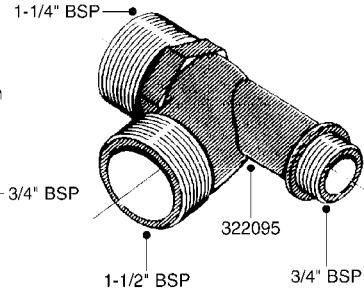

**H010**

parts-n°	order qty	description
240085	1	O-RING D13,1/8,3X02,4 NITRIL
241441	1	O-RING D29.3X3
242594	1	O-RING D14 X 1.78 SCH.70-EPDM
320084	1	FITT.DK NUT 1/2" BSP
320095	1	FITT.DK NUT 1" BSP
320117	1	FITT.DK CONN.1/2"BSP F. 1" CAP
320187	1	FITT.DK CAP 3/8" BSP BLACK
320283	1	FITT.DK NUT 3/4"BSP
320821	1	FITT.DK NUT 1-1/2" BSP
321495	1	FITT.DK REDUC 1/4'BSP F.3/4'NT
321576	1	FITT.DK CONN 1/2"BSP F.3/4"NUT
330013	1	O-RING D15/D10X2.5 F.3/8"NUT
330212	1	O-RING D19/D14X2.4 F.1/2"NUT
330326	1	O-RING D30/D24X2 F.1"NUT
330341	1	FITT.DK HB 1" F. 1" NUT
330595	1	O-RING D24.6/D20X2.1 -3/4"
330665	1	FITT.DK HB 3/4"F.1" NUT
330676	1	FITT.DK HB 3/8" F. 1/2" NUT
330687	1	FITT.DK HB 1/2" F. 1/2" NUT
330691	1	FITT.DK HB 3/4'F.3/4' NUT
330783	1	FITT.DK HB 3/8"F.3/8" NUT
331262	1	FITT.DK HB 1-1/2" F. 1-1/2"NUT
331273	1	O-RING D44/D38X2 F.1-1/2"
331446	1	FITT.DK HB 1" F.1-1/2" NUT
331807	1	FITT.DK HB 5/16" F.3/8" NUT
332286	1	FITT.DK HB 1/2" F. 3/4" NUT
332905	1	FITT.DK HB 1/2" F. 3/4" CAP
332927	1	FITT.DK PL.F. NOZZLE TUBE
333292	1	FITT.DK HB 1"O'RING F.1-1/2"
333664	1	FITT.DK HB 5/16' F. 1/2' NUT
334044	1	FITT.DK HB 3/4' F. 3/4' CAP
334059	1	FITT.DK EL 1" 110 DEG.F.1-1/2"
334123	1	FITT.DK HB 1-1/4"O-RNG F.1-1/2"
334150	1	FITT.DK HB 1-1/4" 110 F.1-1/2"
390542	1	PLUG WASHER FOR 3/4'CAP NUT
716236	1	FITT.DK HB 1/2" ASSY. F. 3/4"
716413	1	FITT.DK PLUG ASSY. F.NOZ TUBE
717426	1	FITT.DK REDUC 1/4"BSP F.3/4"N
720856	1	FITT.DK 1/2'BSP ASSY.F.3/4'NUT
724621	1	FITT.DK HB 3/4"ASSY F.3/4" NUT