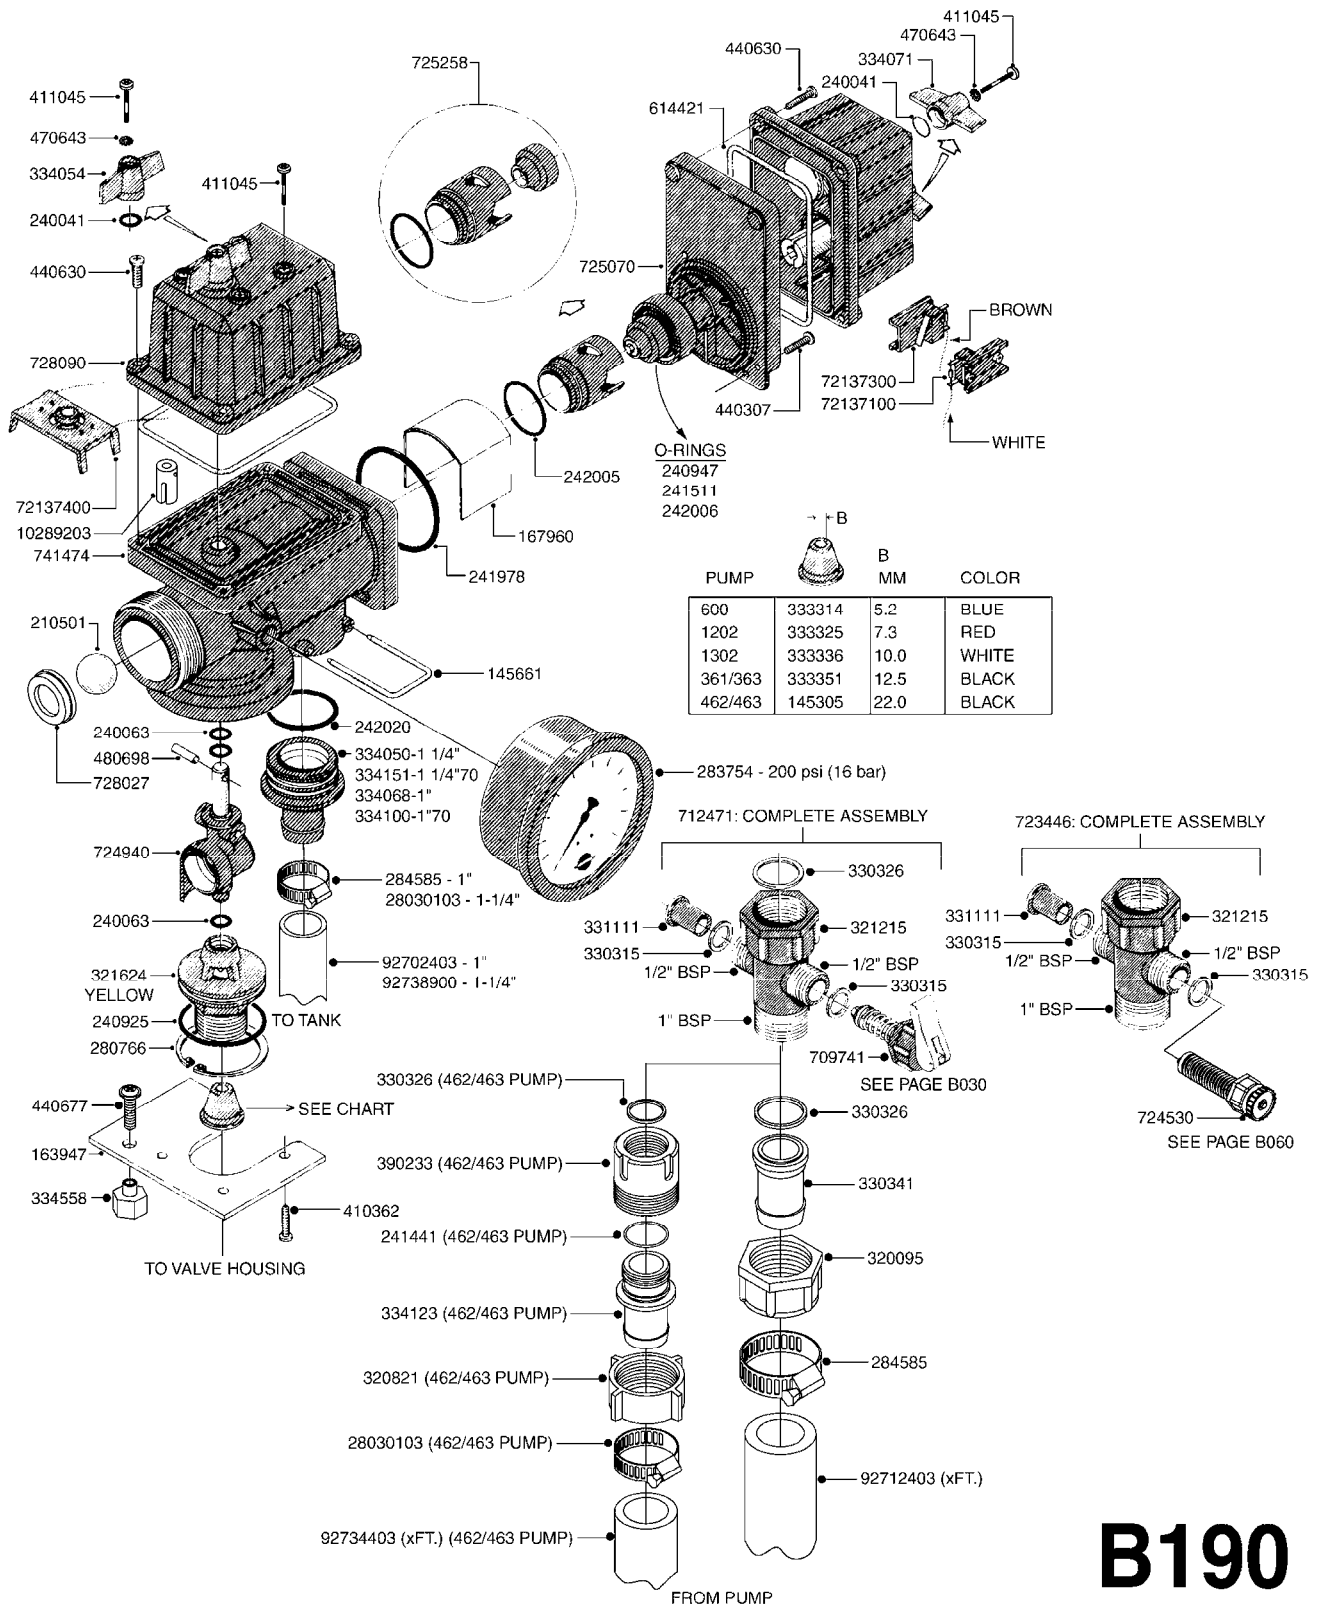

B190

EC MASTER VALVE-ELEC. (RED GRP)
B190-HIN, 08:09:11

Page 1
Date 18.03.2013 15:39

parts-n°	order qty	description
145305	1	NOZZLE F.OP.UNIT PUMP 462
145661	1	FITT.DK S-61 FORK
163947	1	FITTING FOR BK 180
167960	1	WEAR SHIELD EC CONTROL
210501	1	BALL PLASTIC D25
240041	1	O-RING D15,1/10,3 X 2,4
240063	1	O-RING D14,1/9,3 X 2,4
240925	1	O-RING D49.5X3 NITRIL
240947	1	O-RING D7.3X2.4 NITRIL
241441	1	O-RING D29.3X3
241511	1	O-RING D18X2
241978	1	O-RING 64.5X3,0
242005	1	O-RING D32.1X1.6 NITRIL
242006	1	O-RING D22/D19 X 1.5
242020	1	O-RING 39.2 X 3 VITON
280766	1	SNAP-RING INNER 55X2 DIN 472
283754	1	GAUGE 2.5'BR REAR PSI200 BAR16
284585	1	CLAMP HOSE GEAR 1" MINI 020
320095	1	FITT.DK NUT 1" BSP
320821	1	FITT.DK NUT 1-1/2" BSP
321215	1	FITT.DK HOUSING F. AGITATION
321624	1	BOTTOM PIECE F.BALL OPER.UNIT
330315	1	O-RING D18.4/D13X.6
330326	1	O-RING D30/D24X2 F.1"NUT
330341	1	FITT.DK HB 1" F. 1" NUT
331111	1	VALVE SEAT FOR 1/2" DISTRIBUT.
333314	1	NOZZ.RESTRICTOR 600 BLUE
333325	1	NOZZ.RESTRICTOR 1202 RED
333336	1	NOZZ.RESTRICTOR 1302 WHITE
333351	1	NOZZ.RESTRICTOR 361 BLACK
334050	1	FITT.DK S-61 STR.1-1/4"
334054	1	GRIP F.MAN.OP.EC ON/OFF RED
334068	1	FITT.DK S-61 STR.1"
334071	1	GRIP F.MAN.OP.EC PRESS.REG.RED
334100	1	FITT.DK S-61 ELB.1" 110 DEG.
334123	1	FITT.DK HB 1-1/4"O-RNG F.1-1/2"
334151	1	FITT.DK S-61 ELB.1-1/4"110 DEG
334558	1	NUT HEX PLASTIC INSERT
390233	1	FITT.DK REDUC 1-1/2" X 1" BSP
410362	1	BOLT HEX 8.8 DEL M6X20 FT
411045	1	SCREW M4 X 16MM STAINLESS
440307	1	SCREW SHEET-METAL 3/4" NO. 10
440630	1	SCREW 1"PLATED
440677	1	SCREW F. PLASTIC 5X20 SS
470643	1	WASHER LOCK
480698	1	PIN M5X10 SLOTTED
614421	1	GASKET F/MOTOR HOUSE-ON/OFF TR
709741	1	VALVE ASSY. 1/2" FLIP LEVER
712471	1	AGITATION VALVE ASSY. ON/OFF
723446	1	AGITATION VALVE ASSY. ADJUST.
724530	1	THUMB WHEEL FOR AGITATION
724940	1	BALL HOUSE MOUNTED - EC
725011	1	MOTOR UNIT F.PRES.REG.EC RED
725070	1	BRKT. PLATE F/PRES. CONT. EC
725258	1	REG. KIT OLD (NEW 740994)
728027	1	BUSHING WITH SEAT
728090	1	MOTOR UNIT F.ON/OFF EC GREEN
741474	1	OP.UNIT ON/OFF/REG alt322136
10289203	1	COUPLER FOR EC ELEC.CONTROL
28030103	1	CLAMP HOSE GEAR P5/4-S1.5"6724
72137100	1	MCROSWCH ASSY F.PRSR REG WHT W