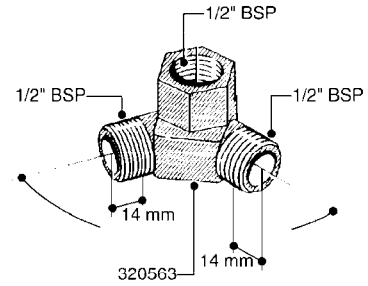

H020

FITTINGS-T-PIECES, CAPS & ELBOWS
H020-HIN, 01:01:01

Page 1
Date 18.03.2013 15:41

parts-n°	order qty	description
10053603	1	FITT. CAPNUT 2"BSP 5601
10194303	1	CAP BLANK 1 1/2 MCPHEE 210060
320047	1	FITT.DK CAPNUT 1/2" BSP
320106	1	FITT.DK CAPNUT 1" BSP
320272	1	FITT.DK CAPNUT 3/8' BSP
320316	1	FITT.DK TEE 3/4" X3/4" X1"BSP
320331	1	FITT.DK TEE 1" - 1" - 3/4" BSP
320342	1	FITT.DK EL 3/4"M X 1"F BSP
320563	1	FITT.DK 3 WAY 1/2" 110 DEG.
320677	1	NO LONGER AVAILABLE
320961	1	FITT.DK CAPNUT 1-1/2" BSP
321053	1	FITT.DK TEE 1/2 X1/2 X1/2" BSP
322072	1	FITT.DK TEE 3/8'X3/8'X3/8' BSP
322095	1	FITT.DK TEE 1-1/2 X1 X3/4" BSP
322138	1	FITT.DK ELB 1"M X 1"F BSP
330013	1	O-RING D15/D10X2.5 F.3/8"NUT
330212	1	O-RING D19/D14X2.4 F.1/2"NUT
330326	1	O-RING D30/D24X2 F.1"NUT
331273	1	O-RING D44/D38X2 F.1-1/2"