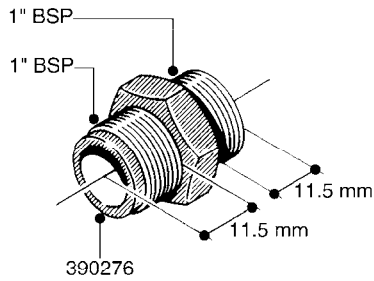

H030

FITTINGS - HEXAGON NIPPLES
H030-HIN, 01:01:01

Page 1

Date 18.03.2013 15:41

parts-n°	order qty	description
10015303	1	FITT.PO.HN 1.00X1.00 M1000
10425003	1	FITT.PO.HN 1.25X1.00 MCPHEE
320132	1	FITT.DK HN 1" BSP
320176	1	FITT.DK HN 3/8"X1/2" BSP
320445	1	FITT.DK HN 1/4"X3/8" BSP
320655	1	FITT.DK HN 1/2"-1/2" BSP
320692	1	FITT.DK HN 3/8'BSPX1/4'NPT
320703	1	FITT.DK HN 3/8BSP X1/2 &1/4NPT
320725	1	FITT.DK NIPPLE 3/8"-3/8" BSP
320902	1	FITT.DK HN 3/8'X 1/4' BSP
390232	1	FITT.DK HN 1-1/2' X 1-1/4' BSP
390276	1	FITT.DK HN 1'BSP