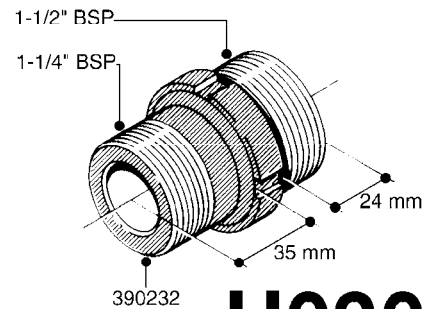

H030

FITTINGS - HEXAGON NIPPLES
H030-HIN, 01:01:01

Page 1

Date 18.03.2013 15:41

parts-n°	order qty	description
10015303	1	FITT.PO.HN 1.00X1.00 M1000
10425003	1	FITT.PO.HN 1.25X1.00 MCPHEE
320132	1	FITT.DK HN 1" BSP
320176	1	FITT.DK HN 3/8"X1/2" BSP
320445	1	FITT.DK HN 1/4"X3/8" BSP
320655	1	FITT.DK HN 1/2"-1/2" BSP
320692	1	FITT.DK HN 3/8'BSPX1/4'NPT
320703	1	FITT.DK HN 3/8BSP X1/2 &1/4NPT
320725	1	FITT.DK NIPPLE 3/8"-3/8" BSP
320902	1	FITT.DK HN 3/8'X 1/4' BSP
390232	1	FITT.DK HN 1-1/2' X 1-1/4' BSP
390276	1	FITT.DK HN 1'BSP