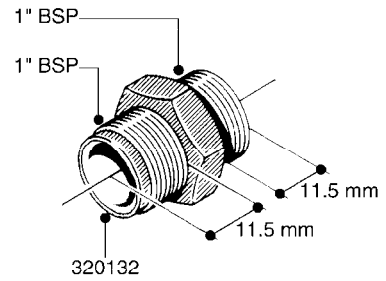

H030

FITTINGS - HEXAGON NIPPLES
H030-HIN, 01:01:01

Page 1

Date 18.03.2013 15:41

parts-n°	order qty	description
10015303	1	FITT.PO.HN 1.00X1.00 M1000
10425003	1	FITT.PO.HN 1.25X1.00 MCPHEE
320132	1	FITT.DK HN 1" BSP
320176	1	FITT.DK HN 3/8"X1/2" BSP
320445	1	FITT.DK HN 1/4"X3/8" BSP
320655	1	FITT.DK HN 1/2"-1/2" BSP
320692	1	FITT.DK HN 3/8'BSPX1/4'NPT
320703	1	FITT.DK HN 3/8BSP X1/2 &1/4NPT
320725	1	FITT.DK NIPPLE 3/8"-3/8" BSP
320902	1	FITT.DK HN 3/8'X 1/4' BSP
390232	1	FITT.DK HN 1-1/2' X 1-1/4' BSP
390276	1	FITT.DK HN 1'BSP