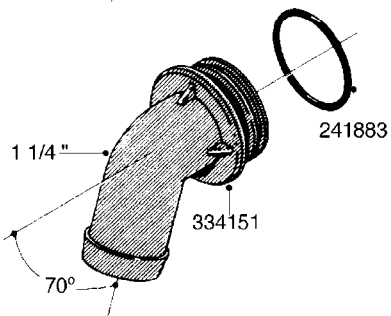

**H080**

FITTINGS - S-53  
H080-HIN, 01:02:12

Page 1

Date 18.03.2013 15:41

parts-n°	order qty	description
145995	1	FITT.DK S-53 FORK
242353	1	O-RING D44.2X3.0 VITON F.S-67
242354	1	O-RING D32.2X3.0 VITON F.S-53
322103	1	FITT.DK S-53 BULKHEAD
322107	1	FITT.DK S-53 BULKHEAD NUT
322110	1	FITT.DK S-53 ELB. 1/2" BSP
322352	1	FITT.DK S-53 TEE
334227	1	FITT.DK S-53 STR.1/2'
334229	1	FITT.DK S-53 STR.3/4"
334230	1	FITT.DK S-53 STR.1"
334239	1	FITT.DK S-53 ELB.1/2"
334241	1	FITT.DK S-53 ELB.3/4"
334242	1	FITT.DK S-53 ELB.1"
334249	1	FITT.DK S-53 PLUG
334260	1	GASKET F. S-53 BULKHEAD
334564	1	FITT.DK S-67 TO S-53 ADAPTER
391100	1	FITT.DK S-53THREAD INS.1/2"BSP
726463	1	FITT.DK S53 BULKHEAD W/GASKET
726552	1	FIT.DK S-53X90 1/2" BSP,O-RING
726556	1	FITT.DK S-53 HB 1/2" W/O-RING
726558	1	FITT.DK S53 STR. 3/4" W.ORING
726559	1	FITT DK. S-53 HB 1" W/O-RING
726568	1	FITT.DK.S-53 HB 1/2"90 W/ORING
726570	1	FITT.DK S-53 ELB.3/4" W.ORING
726571	1	FITT.DK S-53 ELB.1", W ORING
726578	1	FITT.DK S53 PLUG WITH O-RING
728561	1	FITT.DK. S67M - S53F REDUCER