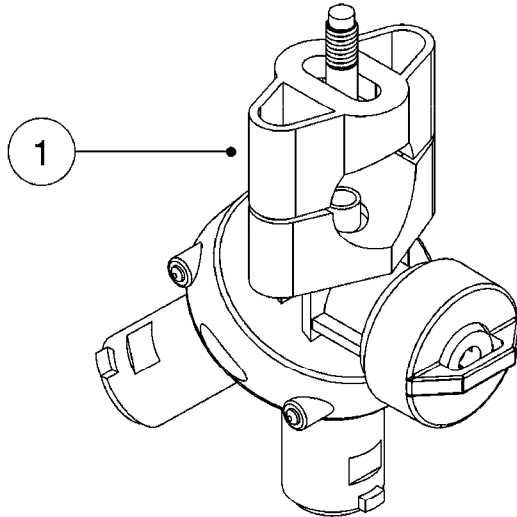

**SINGLE NOZZLE BODY**

**TRIPLET NOZZLE BODY**

**D620**

\*=REFER TO HARDI NOZZLE CATALOG

NOZZLE BODIES-SNAP FIT  
D620-HIN, 18:03:10

Page 1  
Date 18.03.2013 15:39

parts-n°	order qty	description
143592	1	LOCK CLAMP FOR TRIPLET
241371	1	DIAPHRAGM F.NO-DRIP,VULC
241990	1	O-RING D9.3 X 2.4 VITON
242594	1	O-RING D14 X 1.78 SCH.70-EPDM
242598	1	O-RING D7.0 X 2.5 NITRIL
320187	1	FITT.DK CAP 3/8" BSP BLACK
320283	1	FITT.DK NUT 3/4"BSP
321462	1	CAP F.NO-DRIP ASSY.
322068	1	SNAP-FIT ADAPTER THREAD. HARDI
322114	1	NUT PLASTIC F.NOZZ.H
322116	1	BOLT PLASTIC F.NOZZ.H.
322258	1	HOUSING F.TRIPLET
322260	1	NOZZLE HOLDER UPPER PART
333012	1	NOZZLE HOLD. UPPER PART
334082	1	SNAP-FIT NOZZ.HOLD.CONE BLACK
334102	1	BLANK F.NOZZLE
334172	1	SNAP-FIT NOZZ.HOLD.CONE GREEN
334173	1	SNAP-FIT NOZZ.HOLD.CONE ORANGE
334220	1	NOZZLE BODY SING.SN.FT.UPPER
334371	1	SNAP-FIT NOZZLE HOLDER YELLOW
334373	1	SNAP-FIT NOZZLE HOLDER RED
334377	1	SNAP-FIT NOZZLE HOLDER BLUE
334926	1	SNAP-FIT TURN PLATE F TRIPLET
390639	1	O-RING F.NOZZLE FILTER
440665	1	SCREW M4.2X16 STAINLESS
716236	1	FITT.DK HB 1/2" ASSY. F. 3/4"
716413	1	FITT.DK PLUG ASSY. F.NOZ TUBE
724621	1	FITT.DK HB 3/4"ASSY F.3/4" NUT
725042	1	SCREEN 80 MESH W.GASKET, RED
725043	1	SCREEN 50 MESH W.GASKET,BLUE
725044	1	SCREEN 100 MESH W.GASKET,YELLO
725078	1	SNAP-FIT TRIPLET W/O NOZZ HOLD
725079	1	NOZZLE ASSY.SING.SNAP-FIT GREN
729645	1	NON-DRIP SPRING ASSY.GREEN 10