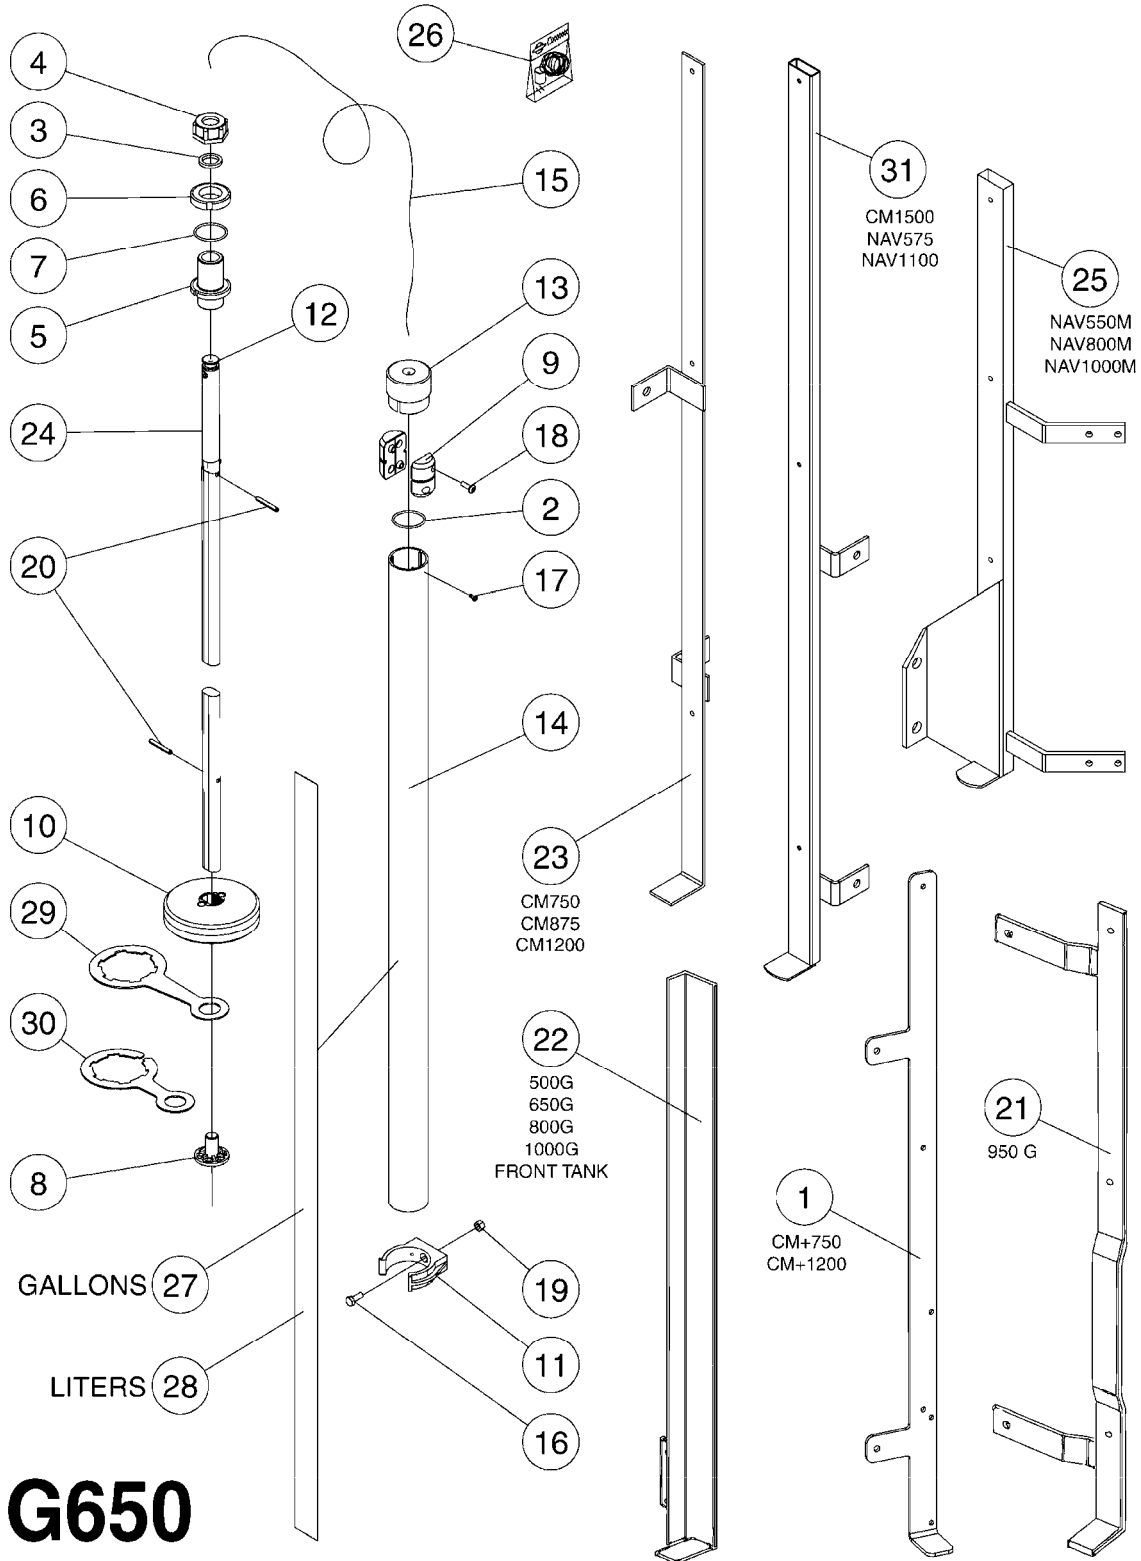

SIGHT GAUGE - REMOTE
G650-HIN, 13:06:11

Page

1

Date

18.03.2013 15:41

Pos.	parts-n°	order qty	description
1	161950	1	SIGHT GAUGE MT BKT CM+ 750/120
2	242262	1	O-RING D31X3 VITON
3	242309	1	SEAL Ø22 ID Ø30 OD X 4 HIGH
4	320095	1	FITT.DK NUT 1" BSP
5	320456	1	FITT.DK BULKHEAD 1"BSP DOUBLE
6	320471	1	FITT.DK NUT 1" BSP JAMB
7	332577	1	O-RING D38/D30X4 F.1" PUR.
8	333864	1	GUIDE F. SAFETY VALVE SPRING
9	334513	1	MARKER HALF SIGHT GAUGE
10	334515	1	FLOATER FOR LIQUID LEVEL
11	334523	1	PIPE HOLDER D51.5
12	334849	1	SIGHT GAUGE GUIDE F. SS TUBE
13	334850	1	GUIDE F. SIGHT GAUGE TUBE TOP
14	34000703	1	TUBE F. DRY GAUGE L=1200 BENT RANGER 2200
14	341202	1	TUBE F.SIGHT GAUGE L=40"
14	341204	1	SIGHT GAUGE TUBE L=59'
14	341273	1	TUBE F.SIGHT GAUGE L=65"
14	341283	1	TUBE F.SIGHT GAUGE L=72"
14	341307	1	TUBE F.SIGHT GAUGE L=75" NCM 4400
14	341339	1	TUBE F.SIGHT GAUGE L=82" NCM 6600
14	341340	1	TUBE F.SIGHT GAUGE L=94" (2382) NCM 9000
15	28034100	1	CABLE F.LIQUID LEVEL INDICATOR
15	390487	1	CORD NYLON F.SIGHT GAUGE 4500m
16	410185	1	BOLT HEX 8.8 DEL M6X16
16	410362	1	BOLT HEX 8.8 DEL M6X20 FT
17	440663	1	SCREW 3/8" NR4 STAINLESS
18	440677	1	SCREW F. PLASTIC 5X20 SS
19	460261	1	NUT HEX M6X1 LOCK
20	480717	1	PIN D5 X 40 STAINLESS
20	480730	1	PIN ROLL 5X30 STAINLESS STEEL
21	615197	1	BKT.SIGHT GAUGE HC950
22	615308	1	BRACKET FOR SIGHT TUBE
23	615941	1	SIGHT GAUGE MOUNT BRACKET CM
24	61022100	1	GUIDE TUBE F NP1100/CM1500
24	61022600	1	GUIDE TUBE F.FLOATER NAV 575G NAV 575 & RANGER 2200
24	61036700	1	GUIDE TUBE F.FLOAT NCM 4400 NCM 4400 & NAV 4000
24	61038600	1	GUIDE TUBE F.FLOAT NCM 9000
24	61038700	1	GUIDE TUBE F.FLOAT NCM 6600
24	615942	1	GUIDE TUBE F.FLOATER CM1200G
24	615943	1	GUIDE TUBE F.FLOATER CM875G
24	615944	1	GUIDE TUBE F.FLOTR 750G 1695mm
24	615945	1	GUIDE TUBE F.FLOATER HC650G NAV 3000 & HC650
24	615947	1	GUIDE TUBE F.FLOATER TR 500G NAV 3000 & HC650
24	615948	1	GUIDE TUBE F.FLOATER MEGA 350G
24	615949	1	GUIDE TUBE F.FLOATER MEGA 230G
24	615951	1	GUIDE TUBE F.FLOATER NAV800G
24	615952	1	GUIDE TUBE F.FLOATER NAV1000G
24	615954	1	GUIDE TUBE F. FLOATER F.T.250G
24	615955	1	GUIDE TUBE F.FLOATER FT.350G
24	615957	1	GUIDE TUBE F.FLOATER NAV.550G
25	637998	1	MANIFOLD BKT. NAVIGATOR
26	741527	1	SIGHT GAUGE KIT SS WIRE '98
27	10637303	1	DECAL SCALE F.270G MISTBLOWER