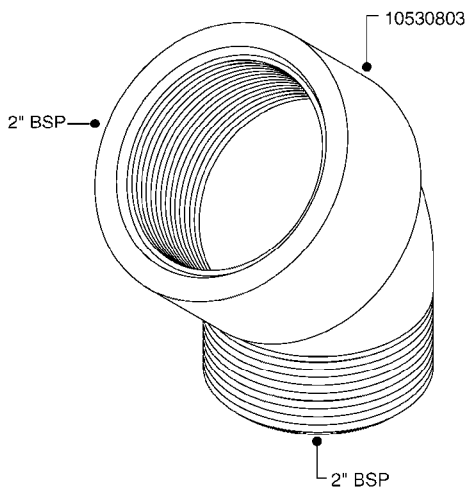

**H030**

FITTINGS - HEXAGON NIPPLES  
H030-HIN, 01:01:01

Page 1

Date 18.03.2013 15:41

parts-n°	order qty	description
10015303	1	FITT.PO.HN 1.00X1.00 M1000
10425003	1	FITT.PO.HN 1.25X1.00 MCPHEE
320132	1	FITT.DK HN 1" BSP
320176	1	FITT.DK HN 3/8"X1/2" BSP
320445	1	FITT.DK HN 1/4"X3/8" BSP
320655	1	FITT.DK HN 1/2"-1/2" BSP
320692	1	FITT.DK HN 3/8'BSPX1/4'NPT
320703	1	FITT.DK HN 3/8BSP X1/2 &1/4NPT
320725	1	FITT.DK NIPPLE 3/8"-3/8" BSP
320902	1	FITT.DK HN 3/8'X 1/4' BSP
390232	1	FITT.DK HN 1-1/2' X 1-1/4' BSP
390276	1	FITT.DK HN 1'BSP