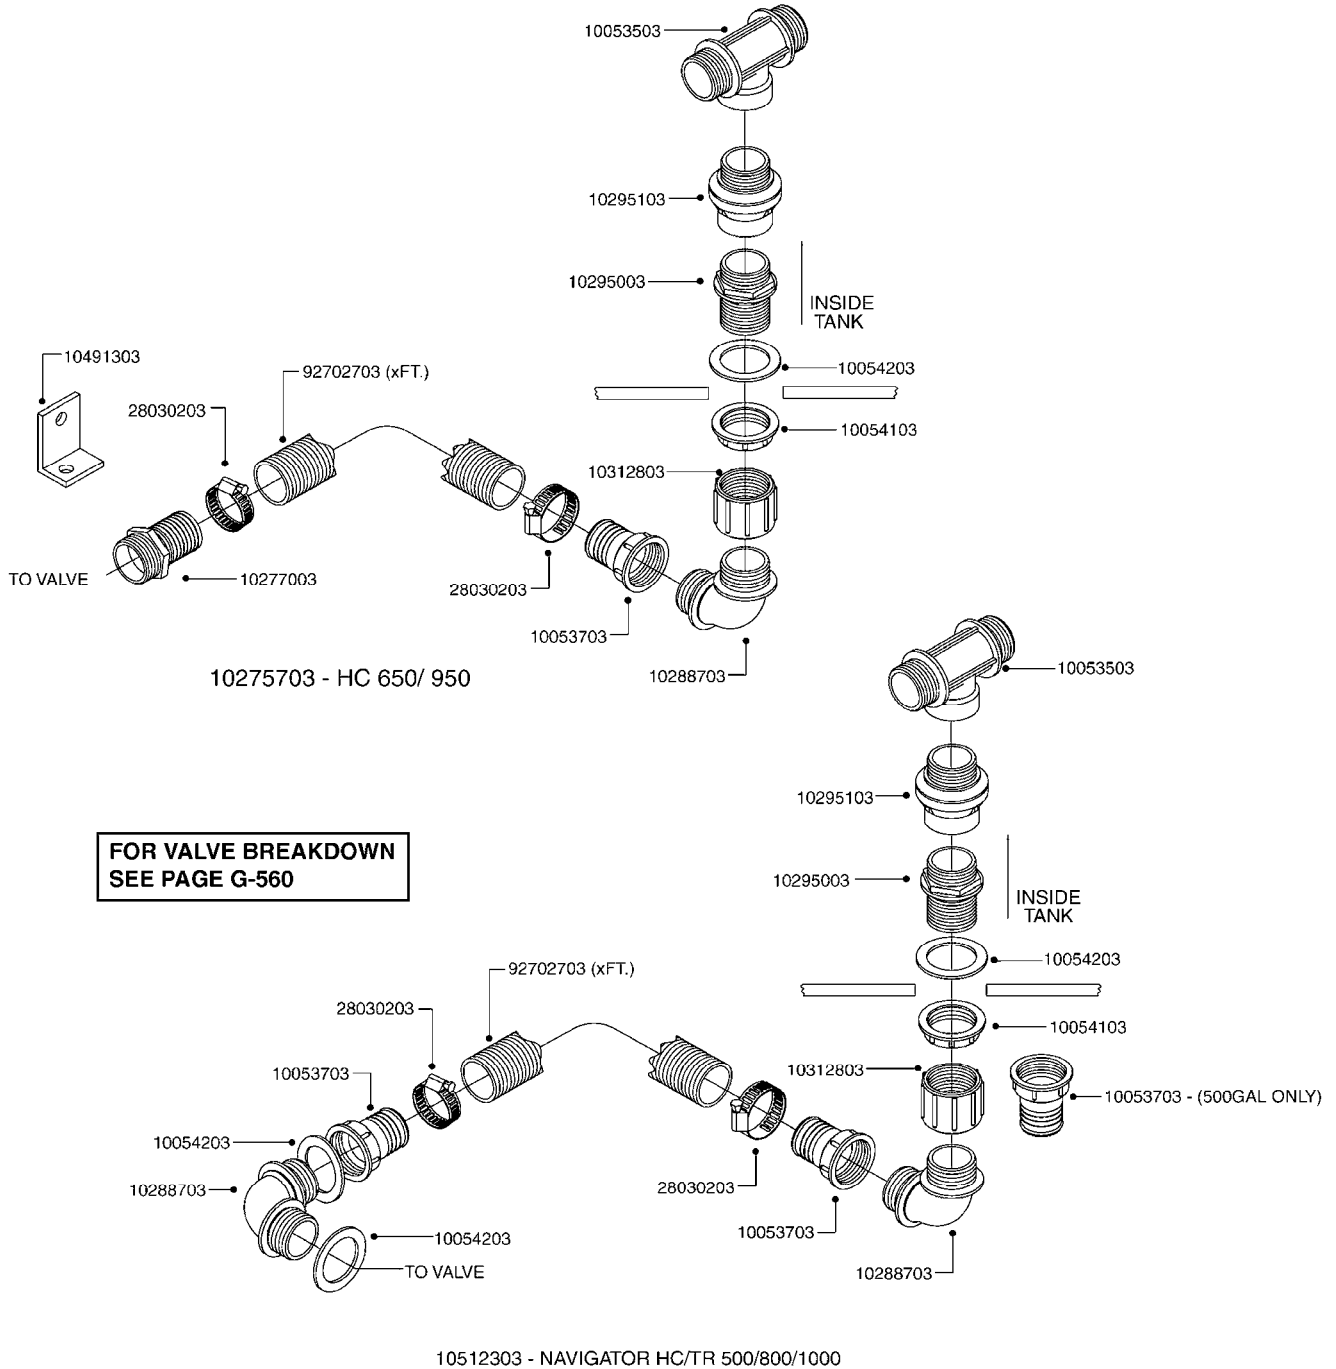

# G540

**COMPLETE ASSEMBLIES  
WHOLEGOODS ITEMS**

QUICKFILL-PLMBNG SYS-TRLR SPYR  
G540-HIN, 20:12:10

Page 1

Date 18.03.2013 15:41

parts-n°	order qty	description
10053503	1	FITT.PO.TEE 2"MX2"FX2"M BSP
10053703	1	FITT.PO.HB STR. 2"BSP E4411
10054103	1	FITT.PO.NUT 2" BSP JAMB MCPHEE
10054203	1	GASKET F. 2" FITTINGS RUBBER
10275703	1	*QUICK FILL KIT 650/950M
10277003	1	FITT.PO.HB 2.00X2.00 MCPHEE
10288703	1	FITT.PO.EL 2MX2M 90 DEG MCPHEE
10295003	1	FITT.PO.HN 2' 250071
10295103	1	FOOT VALVE 2" 504019
10312803	1	FITT.PO.BU 2' X 2'
10491303	1	ANGLE FOR HC950 QUICK FILL
10512303	1	QUICK FILL KIT NAV. (DON'T ORD)
28030203	1	CLAMP HOSE T-BOLT S2" 235-67
92702703	1	HOSE PVC SUCT GRAY 2"