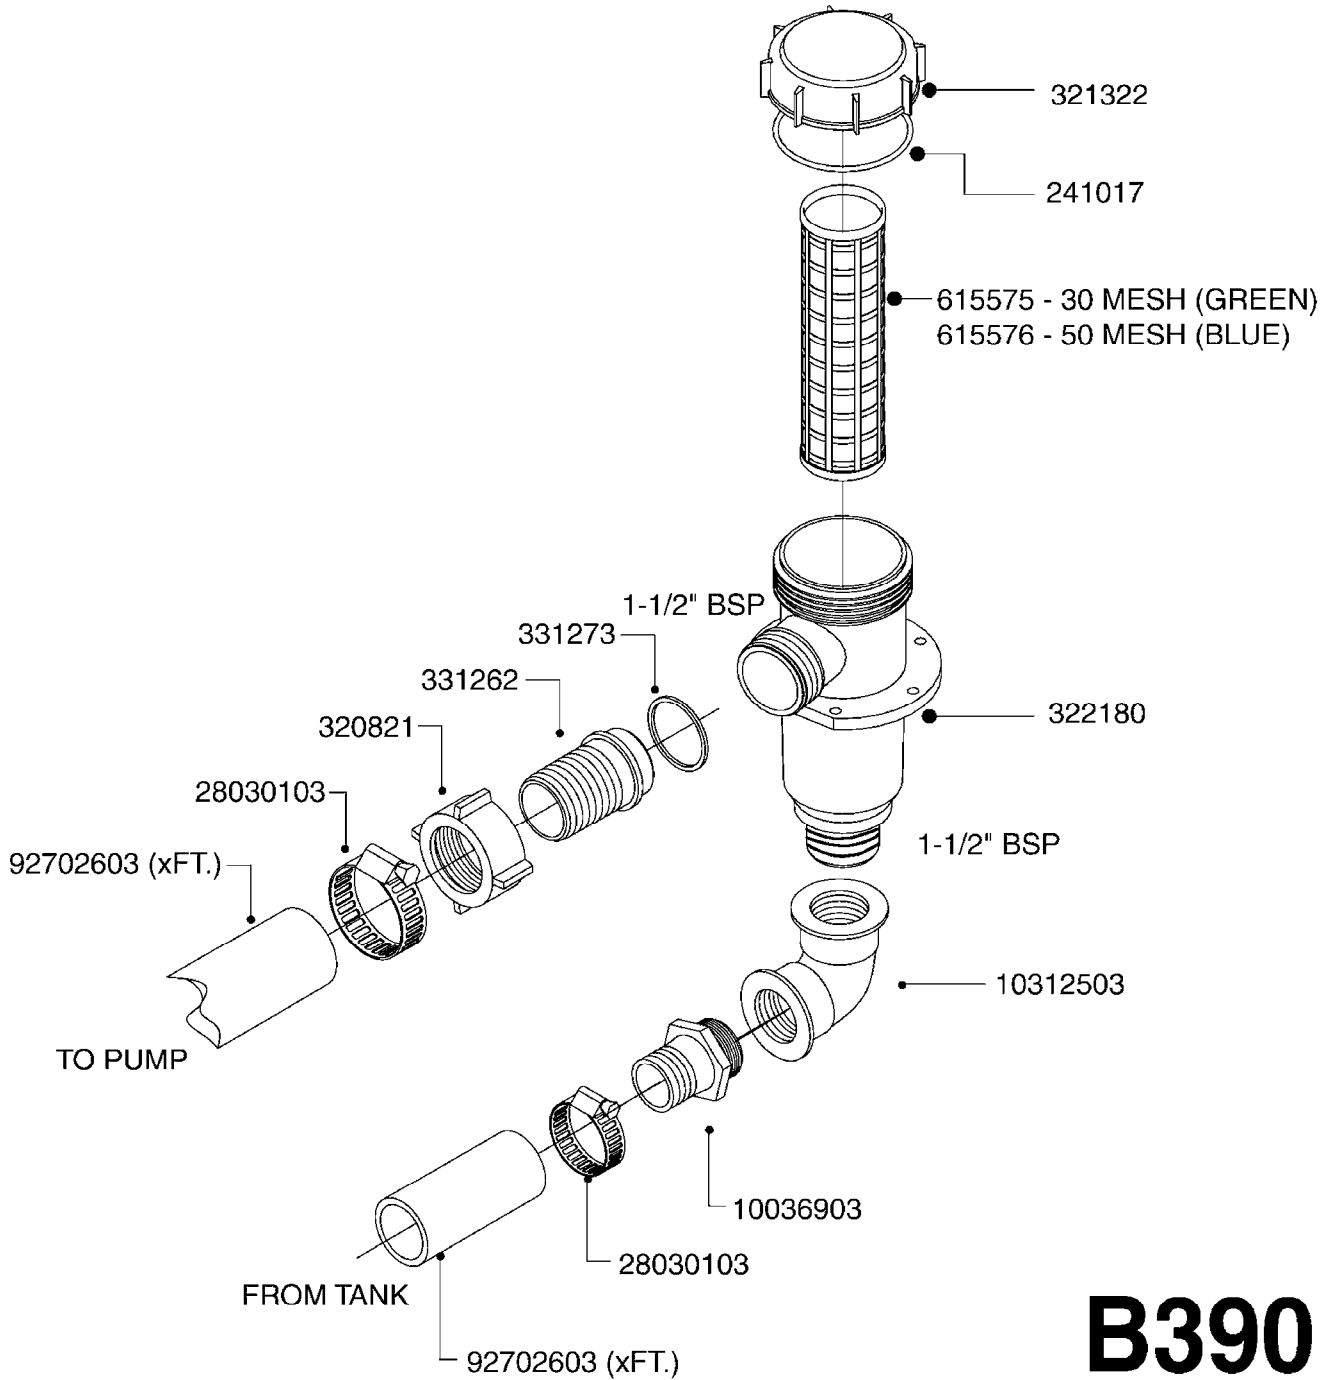

B390

SUCTION FILTER CENTRIFUGAL
B390-HIN, 08:12:09

Page 1

Date 18.03.2013 15:39

parts-n°	order qty	description
241017	1	O-RING D74,5X3 NITRIL
320821	1	FITT.DK NUT 1-1/2" BSP
321322	1	SCREW CAP F. S80 X 4
322180	1	SUCT.FILLER HOUSING W.1-1/2BSP
331262	1	FITT.DK HB 1-1/2" F. 1-1/2"NUT
331273	1	O-RING D44/D38X2 F.1-1/2"
615575	1	FILTER F.TOP SUCT.30 MESH GRN.
615576	1	FILTER F.TOP SUCT.50 MESH BLUE
10036903	1	FITT.PO.HB 1.50X1.50 IMB1212
10312503	1	FITT.PO.EL 1.5X1.5 FEMALE
28030103	1	CLAMP HOSE GEAR P5/4-S1.5"6724
92702603	1	HOSE PVC SUCT GRAY 1-1/2"