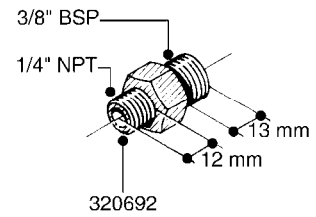

**H030**

FITTINGS - HEXAGON NIPPLES  
H030-HIN, 01:01:01

Page 1

Date 18.03.2013 15:41

parts-n°	order qty	description
10015303	1	FITT.PO.HN 1.00X1.00 M1000
10425003	1	FITT.PO.HN 1.25X1.00 MCPHEE
320132	1	FITT.DK HN 1" BSP
320176	1	FITT.DK HN 3/8"X1/2" BSP
320445	1	FITT.DK HN 1/4"X3/8" BSP
320655	1	FITT.DK HN 1/2"-1/2" BSP
320692	1	FITT.DK HN 3/8'BSPX1/4'NPT
320703	1	FITT.DK HN 3/8BSP X1/2 &1/4NPT
320725	1	FITT.DK NIPPLE 3/8"-3/8" BSP
320902	1	FITT.DK HN 3/8'X 1/4' BSP
390232	1	FITT.DK HN 1-1/2' X 1-1/4' BSP
390276	1	FITT.DK HN 1'BSP