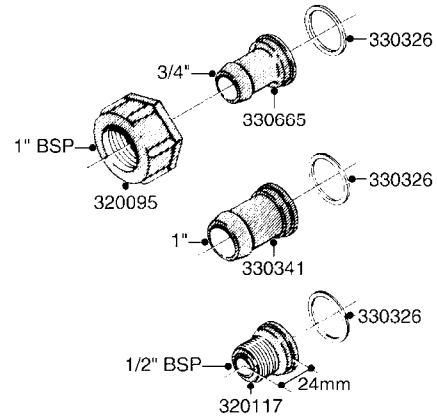

**H010**

parts-n°	order qty	description
240085	1	O-RING D13,1/8,3X02,4 NITRIL
241441	1	O-RING D29.3X3
242594	1	O-RING D14 X 1.78 SCH.70-EPDM
320084	1	FITT.DK NUT 1/2" BSP
320095	1	FITT.DK NUT 1" BSP
320117	1	FITT.DK CONN.1/2"BSP F. 1" CAP
320187	1	FITT.DK CAP 3/8" BSP BLACK
320283	1	FITT.DK NUT 3/4"BSP
320821	1	FITT.DK NUT 1-1/2" BSP
321495	1	FITT.DK REDUC 1/4'BSP F.3/4'NT
321576	1	FITT.DK CONN 1/2"BSP F.3/4"NUT
330013	1	O-RING D15/D10X2.5 F.3/8"NUT
330212	1	O-RING D19/D14X2.4 F.1/2"NUT
330326	1	O-RING D30/D24X2 F.1"NUT
330341	1	FITT.DK HB 1" F. 1" NUT
330595	1	O-RING D24.6/D20X2.1 -3/4"
330665	1	FITT.DK HB 3/4"F.1" NUT
330676	1	FITT.DK HB 3/8" F. 1/2" NUT
330687	1	FITT.DK HB 1/2" F. 1/2" NUT
330691	1	FITT.DK HB 3/4'F.3/4' NUT
330783	1	FITT.DK HB 3/8"F.3/8" NUT
331262	1	FITT.DK HB 1-1/2" F. 1-1/2"NUT
331273	1	O-RING D44/D38X2 F.1-1/2"
331446	1	FITT.DK HB 1" F.1-1/2" NUT
331807	1	FITT.DK HB 5/16" F.3/8" NUT
332286	1	FITT.DK HB 1/2" F. 3/4" NUT
332905	1	FITT.DK HB 1/2" F. 3/4" CAP
332927	1	FITT.DK PL.F. NOZZLE TUBE
333292	1	FITT.DK HB 1"O'RING F.1-1/2"
333664	1	FITT.DK HB 5/16' F. 1/2' NUT
334044	1	FITT.DK HB 3/4' F. 3/4' CAP
334059	1	FITT.DK EL 1" 110 DEG.F.1-1/2"
334123	1	FITT.DK HB 1-1/4"O-RNG F.1-1/2"
334150	1	FITT.DK HB 1-1/4" 110 F.1-1/2"
390542	1	PLUG WASHER FOR 3/4'CAP NUT
716236	1	FITT.DK HB 1/2" ASSY. F. 3/4"
716413	1	FITT.DK PLUG ASSY. F.NOZ TUBE
717426	1	FITT.DK REDUC 1/4"BSP F.3/4"N
720856	1	FITT.DK 1/2'BSP ASSY.F.3/4'NUT
724621	1	FITT.DK HB 3/4"ASSY F.3/4" NUT