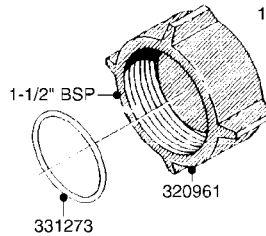

**H010**

parts-n°	order qty	description
240085	1	O-RING D13,1/8,3X02,4 NITRIL
241441	1	O-RING D29.3X3
242594	1	O-RING D14 X 1.78 SCH.70-EPDM
320084	1	FITT.DK NUT 1/2" BSP
320095	1	FITT.DK NUT 1" BSP
320117	1	FITT.DK CONN.1/2"BSP F. 1" CAP
320187	1	FITT.DK CAP 3/8" BSP BLACK
320283	1	FITT.DK NUT 3/4"BSP
320821	1	FITT.DK NUT 1-1/2" BSP
321495	1	FITT.DK REDUC 1/4'BSP F.3/4'NT
321576	1	FITT.DK CONN 1/2"BSP F.3/4"NUT
330013	1	O-RING D15/D10X2.5 F.3/8"NUT
330212	1	O-RING D19/D14X2.4 F.1/2"NUT
330326	1	O-RING D30/D24X2 F.1"NUT
330341	1	FITT.DK HB 1" F. 1" NUT
330595	1	O-RING D24.6/D20X2.1 -3/4"
330665	1	FITT.DK HB 3/4"F.1" NUT
330676	1	FITT.DK HB 3/8" F. 1/2" NUT
330687	1	FITT.DK HB 1/2" F. 1/2" NUT
330691	1	FITT.DK HB 3/4'F.3/4' NUT
330783	1	FITT.DK HB 3/8"F.3/8" NUT
331262	1	FITT.DK HB 1-1/2" F. 1-1/2"NUT
331273	1	O-RING D44/D38X2 F.1-1/2"
331446	1	FITT.DK HB 1" F.1-1/2" NUT
331807	1	FITT.DK HB 5/16" F.3/8" NUT
332286	1	FITT.DK HB 1/2" F. 3/4" NUT
332905	1	FITT.DK HB 1/2" F. 3/4" CAP
332927	1	FITT.DK PL.F. NOZZLE TUBE
333292	1	FITT.DK HB 1"O'RING F.1-1/2"
333664	1	FITT.DK HB 5/16' F. 1/2' NUT
334044	1	FITT.DK HB 3/4' F. 3/4' CAP
334059	1	FITT.DK EL 1" 110 DEG.F.1-1/2"
334123	1	FITT.DK HB 1-1/4"O-RNG F.1-1/2"
334150	1	FITT.DK HB 1-1/4" 110 F.1-1/2"
390542	1	PLUG WASHER FOR 3/4'CAP NUT
716236	1	FITT.DK HB 1/2" ASSY. F. 3/4"
716413	1	FITT.DK PLUG ASSY. F.NOZ TUBE
717426	1	FITT.DK REDUC 1/4"BSP F.3/4"N
720856	1	FITT.DK 1/2'BSP ASSY.F.3/4'NUT
724621	1	FITT.DK HB 3/4"ASSY F.3/4" NUT