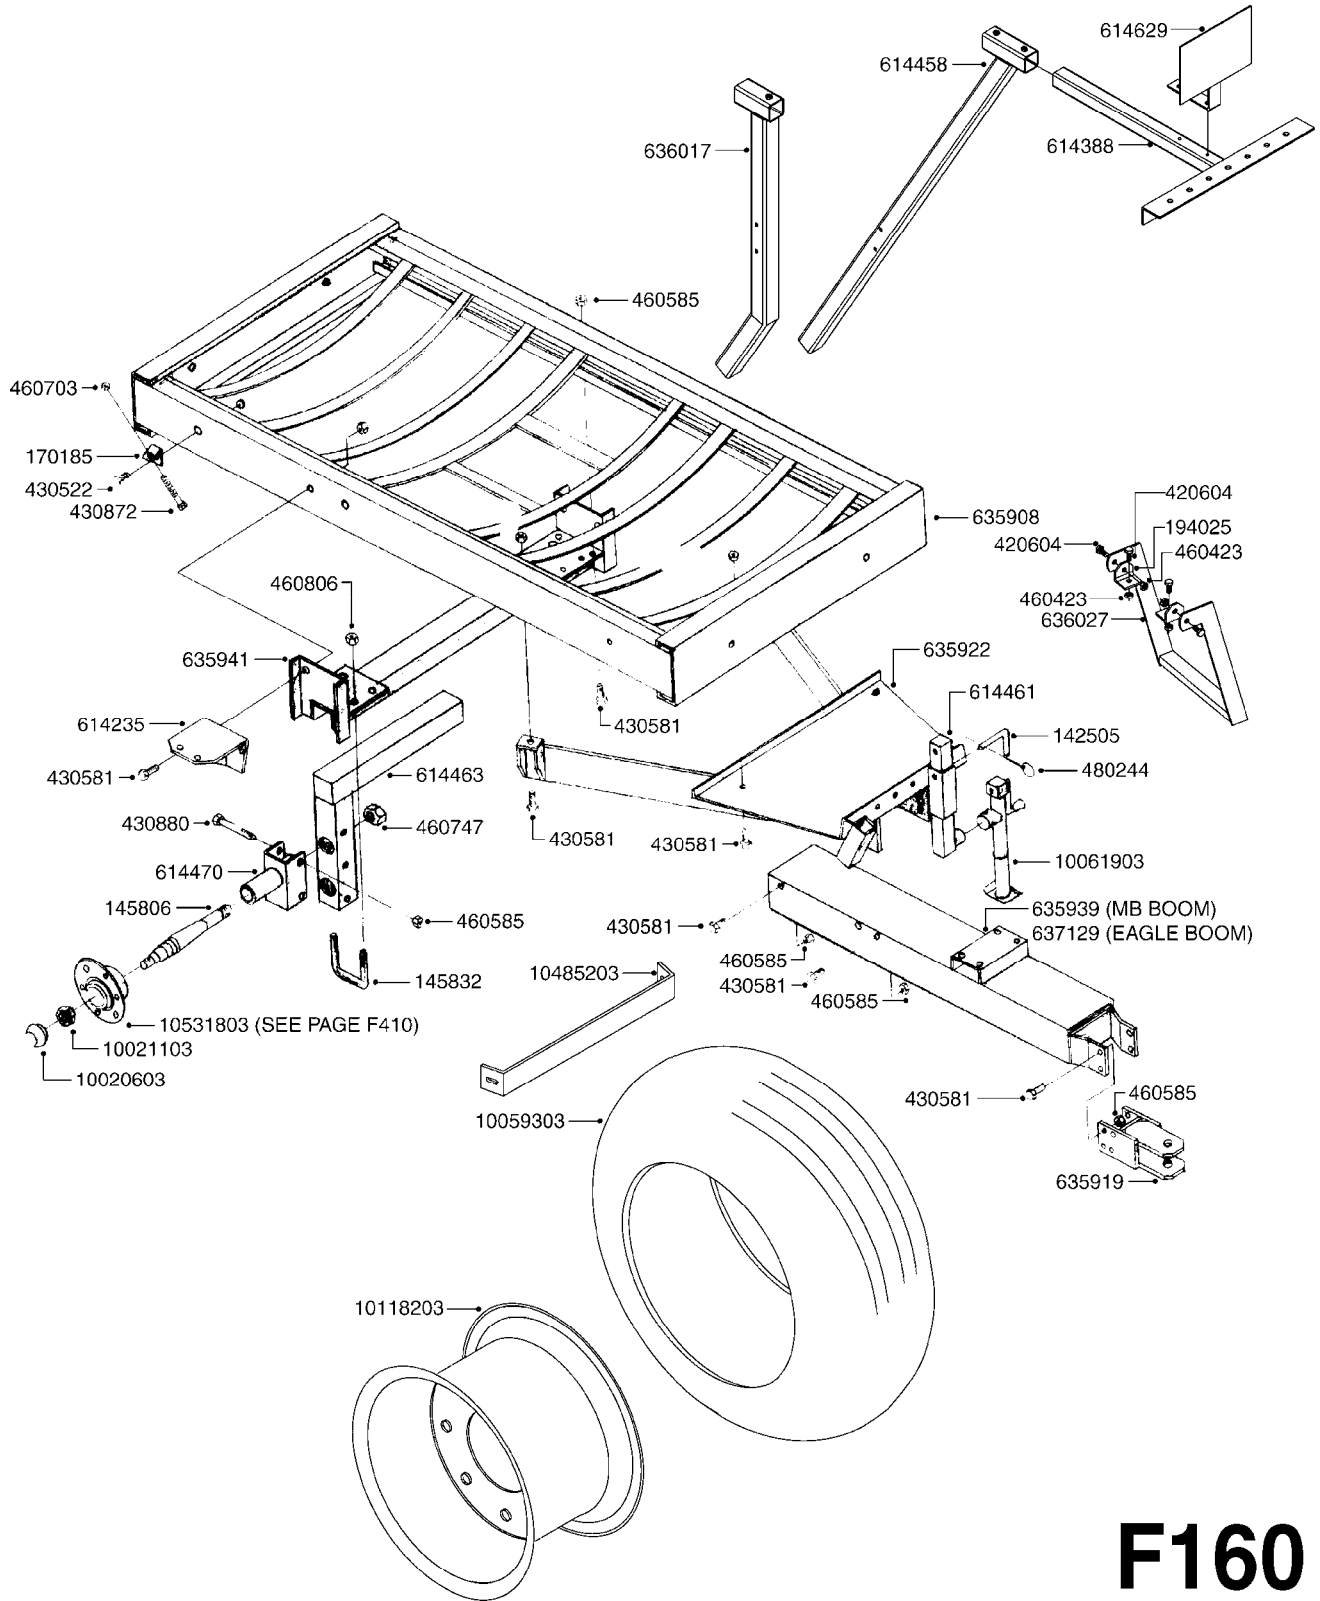

FOR CONNECTING HOSE  
FITTINGS, SEE SECTION H

**E280**

TANK TR 300/500 W/EC (POST 93)  
E280-HIN, 06:09:11

Page 1  
Date 18.03.2013 15:40

parts-n°	order qty	description
145995	1	FITT.DK S-53 FORK
170185	1	ANGLE BRACKET F. TANKSTRAP
241006	1	O-RING D79,2X5,7 NITRIL
241017	1	O-RING D74,5X3 NITRIL
242354	1	O-RING D32.2X3.0 VITON F.S-53
320084	1	FITT.DK NUT 1/2" BSP
320795	1	FITT.DK NUT 1-1/2" BSP JAMB
321311	1	FILTER BODY S 80 X 4
321322	1	SCREW CAP F. S80 X 4
322103	1	FITT.DK S-53 BULKHEAD
322107	1	FITT.DK S-53 BULKHEAD NUT
322110	1	FITT.DK S-53 ELB. 1/2" BSP
330072	1	O-RING D53,5/D45,5X4
332603	1	CAP F. SUCTION TUBE
334230	1	FITT.DK S-53 STR.1"
334239	1	FITT.DK S-53 ELB.1/2"
334242	1	FITT.DK S-53 ELB.1"
334260	1	GASKET F. S-53 BULKHEAD
351748	1	TANK RAW 500 GAL
370495	1	NOZZLE INJECTOR 5066-3.0
430872	1	BOLT HEX 8.8 DEL M12X100 FT
440392	1	SCREW NO.14 1"
460703	1	NUT HEX M12X1.75 LOCK
615575	1	FILTER F.TOP SUCT.30 MESH GRN.
615576	1	FILTER F.TOP SUCT.50 MESH BLUE
722971	1	SAFETY VALVE SCF 217PSI(15BAR)
727742	1	TOP DRAIN CORD TYPE
728363	1	SUCTION TUBE ASSY.L=72"
978403	1	DECAL COMPANY 280 X 450
10002003	1	STRAP F. TR TANK 300 GAL.
10018203	1	TANK STRAP 500 GA.PRE'03 (92")
10045303	1	FILTER BASKET 16"
10052203	1	LID VENT ASSY
10054503	1	SCREW 3/4" SELF TAPPING
10062703	1	TANK RAW 300 GAL.84 MODEL
10064203	1	SET SEALING SPONGE RUBBER
10102203	1	GASKET F.16" LID BREATHER
28014203	1	LID ASSY. (3-PC.) 16" ARAG
28029803	1	CLAMP HOSE GEAR P1/2" 6708
28030003	1	CLAMP HOSE GEAR P1" 6716
28030103	1	CLAMP HOSE GEAR P5/4-S1.5"6724
61000303	1	TANK STRAP 500 GA POST'03(95")
92702103	1	HOSE R X1/2" X300PSI WP X0012"
92702403	1	HOSE PVC SUCT GRAY 1"