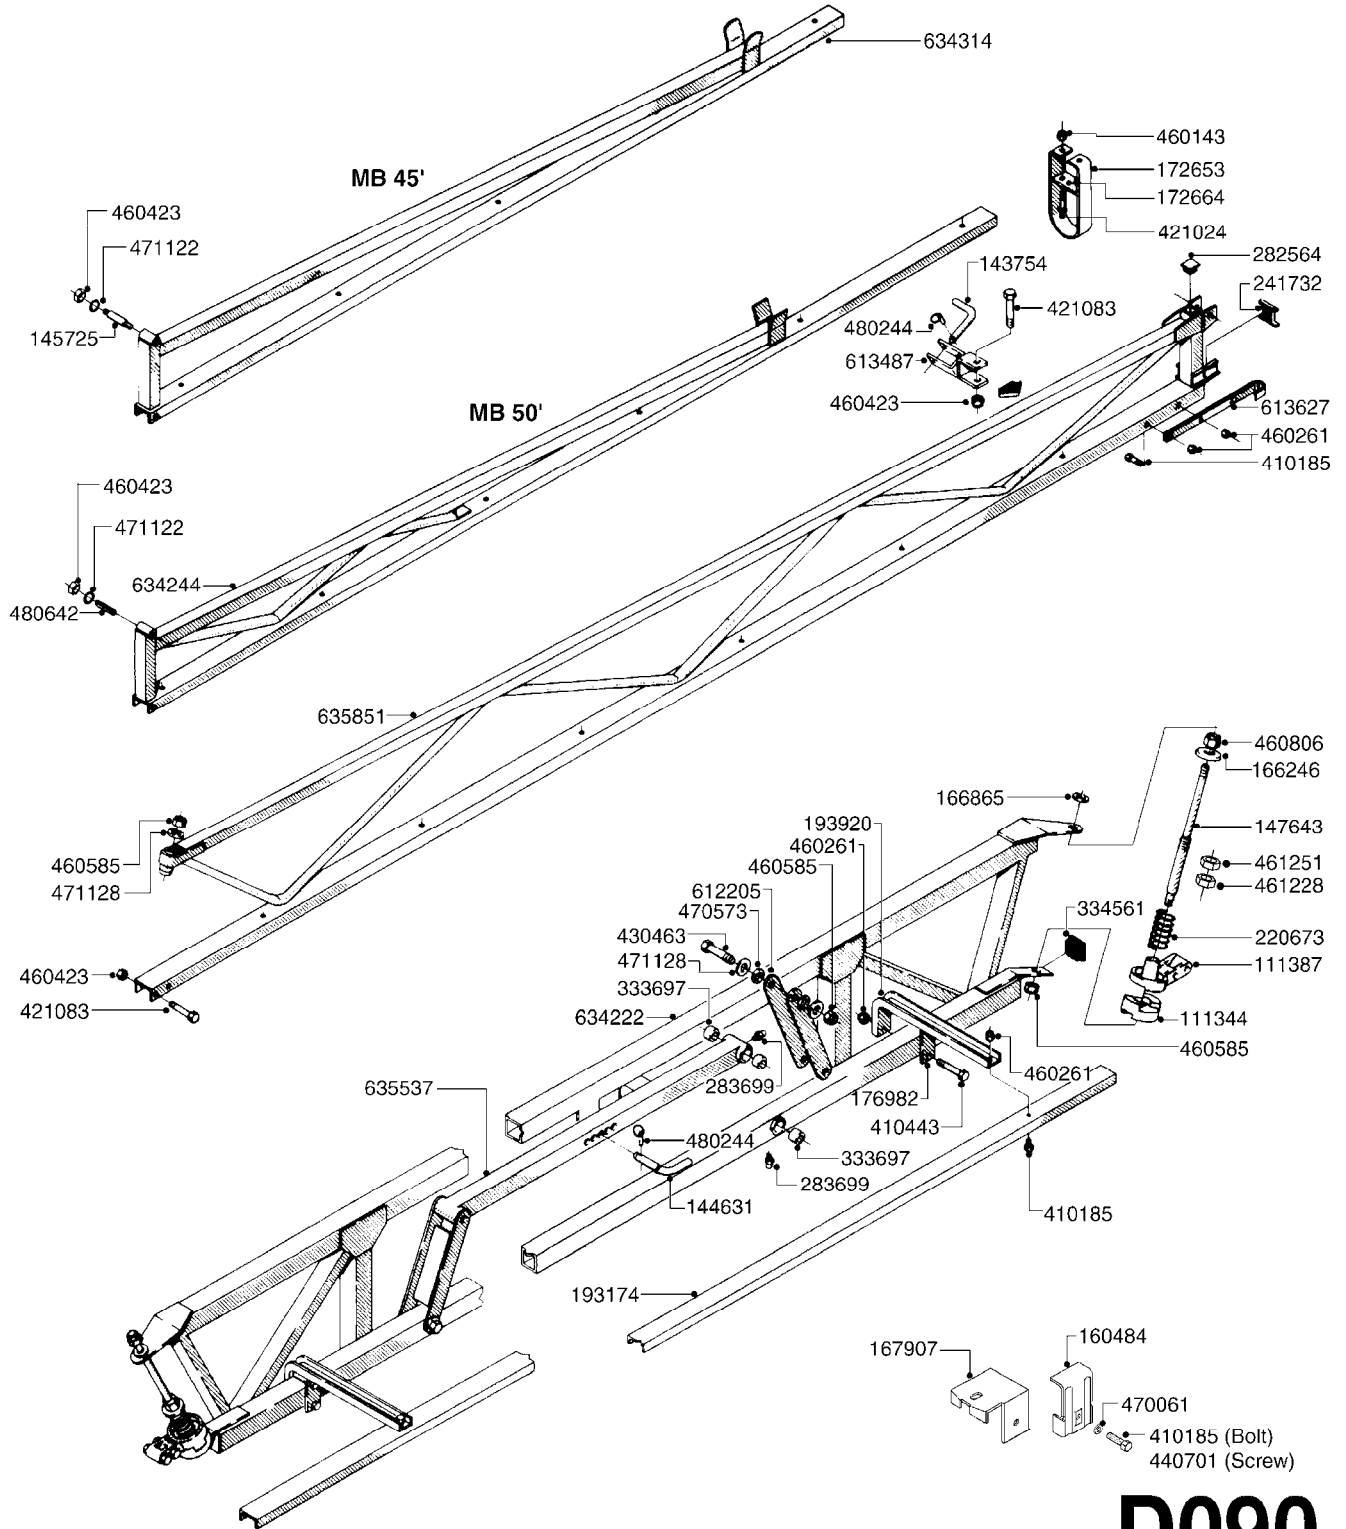

Date 18.03.2013 15:39

parts-n°	order qty	description
111344	1	CLAW CLUTCH LOWER PART (21MM)
111387	1	CLAW CLUTCH D100 UPPER PART
143754	1	PIN D10 X 56
145725	1	PIN FOR 12 MB BOOM
147643	1	AXLE F.BOOM BREAKAWAY W. ZERT
160484	1	WIRE GUIDE FOR DROP-LEG
166246	1	WASHER CUP D53 F.SPRING
166865	1	WASHER D35/D25X2
167907	1	NOZZ. HOLD. KIT F/ADJ. BOOM
172653	1	WING TIP GUARD
172664	1	FLATBAR BACKING PLATE
176982	1	RETAINING PLATE
193756	1	TRACK MB 10,6/12,6M
193920	1	BRACKET F.NOZZLE TRACK
220673	1	SPRING F.PIVOT 100 X 51
241732	1	RUBBER STOP FOR MB
282564	1	PLUG 35MM SQ.BLACK
333697	1	BUSHING D22/D16x25
334561	1	PLUG 50x50x2 F.SQ.TUBE
410185	1	BOLT HEX 8.8 DEL M6X16
410443	1	BOLT HEX 8.8 DEL M6X70
421024	1	BOLT HEX 8.8 DEL M8X60
421083	1	BOLT HEX 8.8 DEL M10X65
430463	1	BOLT HEX 8.8 DEL M16X110
440701	1	SCREW NO.14 3/4" PLATED
460143	1	NUT HEX M8 LOCK
460261	1	NUT HEX M6X1 LOCK
460423	1	NUT HEX M10X1.5 LOCK
460585	1	NUT HEX M16X2 LOCK
460806	1	NUT HEX M20X2.5 LOCK
461228	1	NUT HEX M20
461251	1	NUT HEX M20 X 2.5 JAMB
470061	1	WASHER D11/D7X0.5 LOCK
470573	1	WASHER D29/D17X2 SPRING BLACK
471122	1	WASHER D20/D10.5X2 SS
471128	1	WASHER D30/D17X3
480244	1	PIN SNAP D4.5
612205	1	TRAPEZE ARM,WELDED
613487	1	TRANSPORT FITTINGS FOR SB BOOM
613627	1	LOCK STRAP FOR MB BOOM
634281	1	BOOM CENTER MB 35/40/42
634303	1	BOOM WING OUTER 33' MB L=47'
634314	1	BOOM WING OUTER 40', 45' MB
635316	1	BOOM WING OUTER MB42
635327	1	BOOM WING OUTER 35'MB L=58.5"
635850	1	BOOM WING INNER MB35/40/42
723612	1	CENTER PART MB BOOM