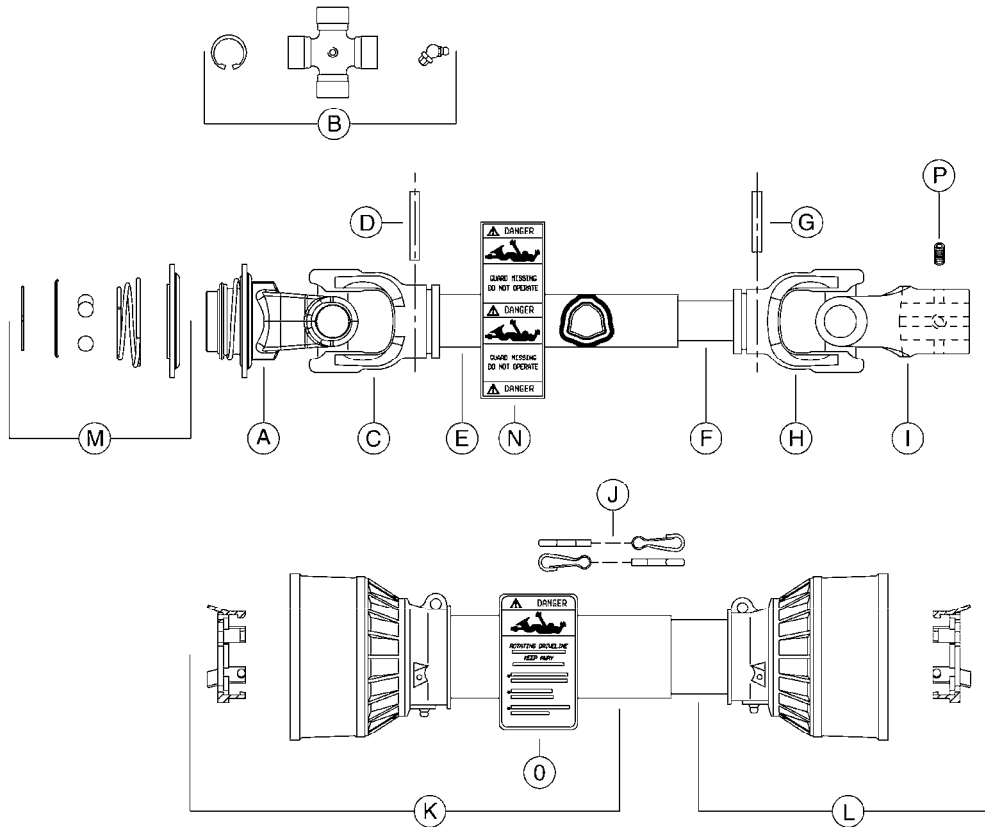

**COMPLETE ASSEMBLIES  
WHOLEGOOD ITEMS**

PTO #	28021403	28021503	28021603
TRACTOR	1-3/8" 6 SPLINE	1-3/8" 21 SPLINE	1-3/4" 20 SPLINE
IMPLEMENT	D1"	D1"	D1"
LENGTH	1031/1501	1031/1499	1066/1519
A	28056703	28056803	28056903
B	289042	289042	28040503
C	28057003	28057003	28057103
D	28057203	28057203	28009803
E	28057303	28057303	28057403
F	28057503	28057503	28057603
G	28057703	28057703	28009903
H	28058503	28058503	28010103
I	28057803	28057803	28057903
J	28040703	28040703	28040703
K	28058003	28058003	28058103
L	28058203	28058203	28058303
M	28027903	28027903	28058403
N	28041803	28041803	28041803
O	28041903	28041903	28041903
P	450015	450015	450015