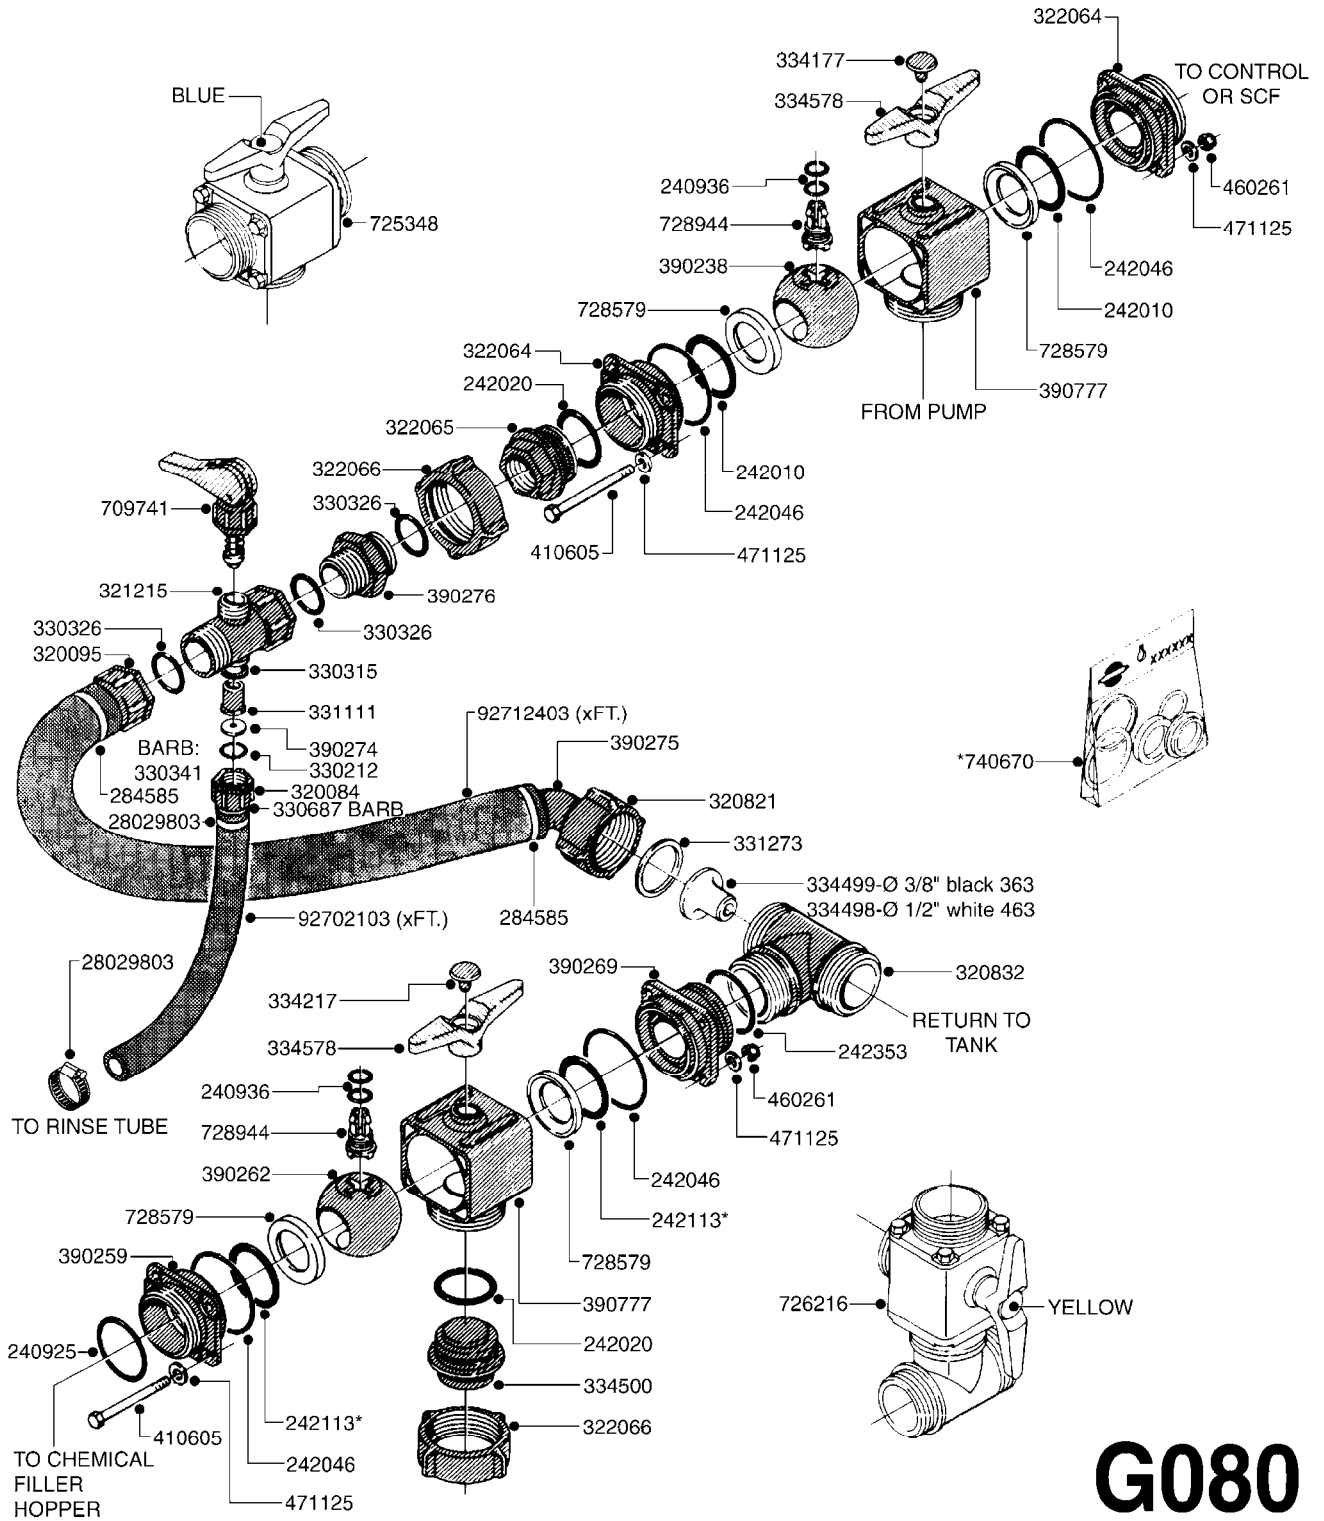

**G070**

parts-n°	order qty	description
145996	1	FITT.DK S-67 FORK
241441	1	O-RING D29.3X3
241883	1	O-RING D39.2X3 NITRIL
241973	1	O-RING 44.2 x 3.0 (use-242353)
280265	1	CLMP HS GEAR1-1/2" alt28030103
284585	1	CLAMP HOSE GEAR 1" MINI 020
320095	1	FITT.DK NUT 1" BSP
320795	1	FITT.DK NUT 1-1/2" BSP JAMB
320821	1	FITT.DK NUT 1-1/2" BSP
320832	1	FITT.DK TEE 1-1/2x1-1/2x1-1/2
322066	1	FITT.DK S-56 NUT
322104	1	FITT.DK S-67 BULKHEAD
322108	1	FITT.DK S-67 BULKHEAD NUT
330072	1	O-RING D53,5/D45,5X4
330326	1	O-RING D30/D24X2 F.1"NUT
330341	1	FITT.DK HB 1" F. 1" NUT
331262	1	FITT.DK HB 1-1/2" F. 1-1/2"NUT
331273	1	O-RING D44/D38X2 F.1-1/2"
334059	1	FITT.DK EL 1" 110 DEG.F.1-1/2"
334099	1	FITT.DK S-61 ELB.1-1/2"110 DEG
334100	1	FITT.DK S-61 ELB.1" 110 DEG.
334150	1	FITT.DK HB 1-1/4" 110 F.1-1/2"
334151	1	FITT.DK S-61 ELB.1-1/4"110 DEG
334261	1	GASKET F. S-67 BULKHEAD
334445	1	FITT.DK S-67 ELB.1-1/2"
334498	1	NOZZLE INJECTOR 13MM/462 WHITE
334499	1	NOZZLE INJECTOR 10MM/361 BLACK
334532	1	FITT.DK S-67 STR.1-1/2' W/HOLE
390268	1	FITT.DK BULKHEAD 1-1/2' SPEC.
390275	1	FITT.DK ELB 1' SPECIAL F.CHEMF
28030103	1	CLAMP HOSE GEAR P5/4-S1.5"6724
92702603	1	HOSE PVC SUCT GRAY 1-1/2"
92712403	1	HOSE R X1" X300PSI WP X0012"
92734403	1	HOSE R X5/4" X200PSI WP X0012"