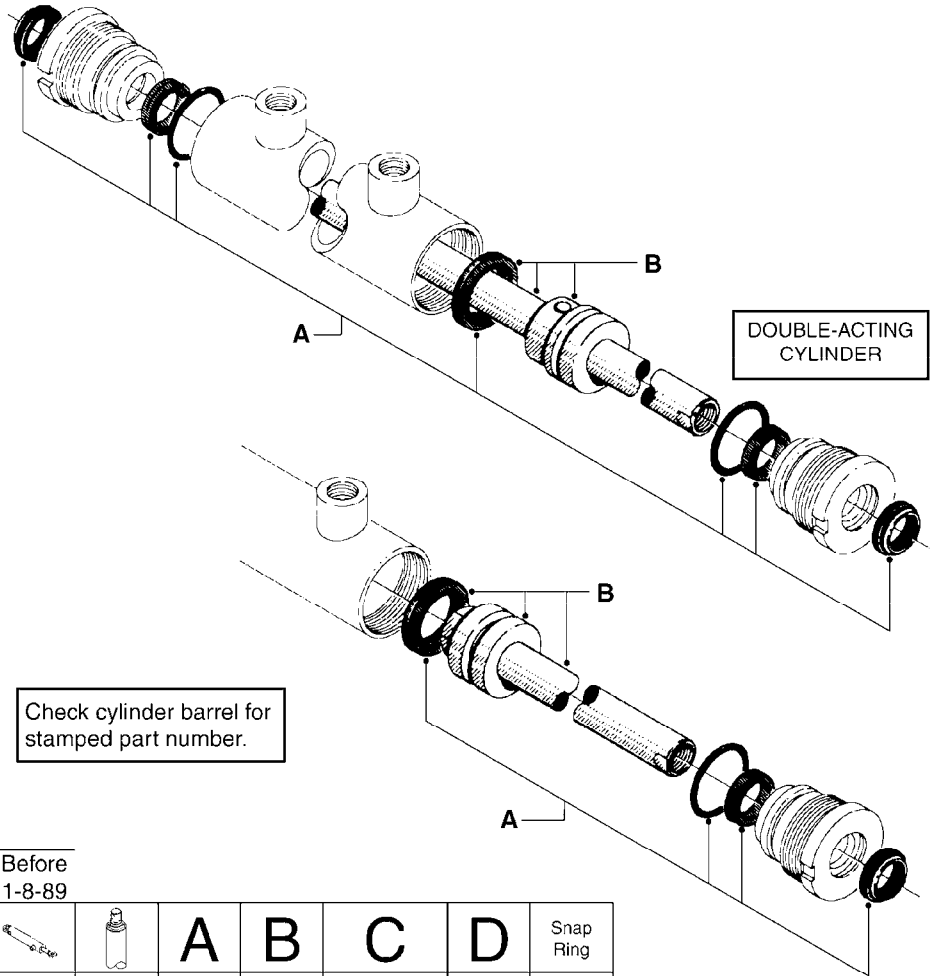

MULTI-STAGE CYLINDER

DOUBLE-ACTING CYLINDER

Check cylinder barrel for stamped part number.

SINGLE-ACTING CYLINDER

After 1-8-89	Before 1-8-89		A	B	C	D	Snap Ring	
			781001	750211	145962	728747	729630	283713
781021	781002			750212	726137			
781003	781003			750212	726138			
			781004	750213	145963	728735	729631	283724
781023	781005			750214	726139			
			781006	750211	145964	159165	729632	283713
781023	781007			750214	726139			
781008	781008			750212	726140			
			781010	750211	145964	159166	729632	283713
			781011	755415	729729	729730	729635	283800
			781012	750238	614624	614625-Ø60 614626-Ø80	729633	283843
781013	781013			750239	726141			
781022	781014			750212	726137			
781016				750212	726137			
781020				750252			728688	
			781032	750213	146538	150325	729634	283724
			781034	750211	147076	151291	729630	283713
			781036	755415	615181	615180	729635	283800
			781040	750213	146732	151286	729631	283724
						615249-Ø60 615250-Ø80		283800
			781042	750254	615248		729637	283843
781046				750255	730938			
781050				750255	730939			
781056				750255	730939			
781057				750255	730938			
781086				750212	726137			