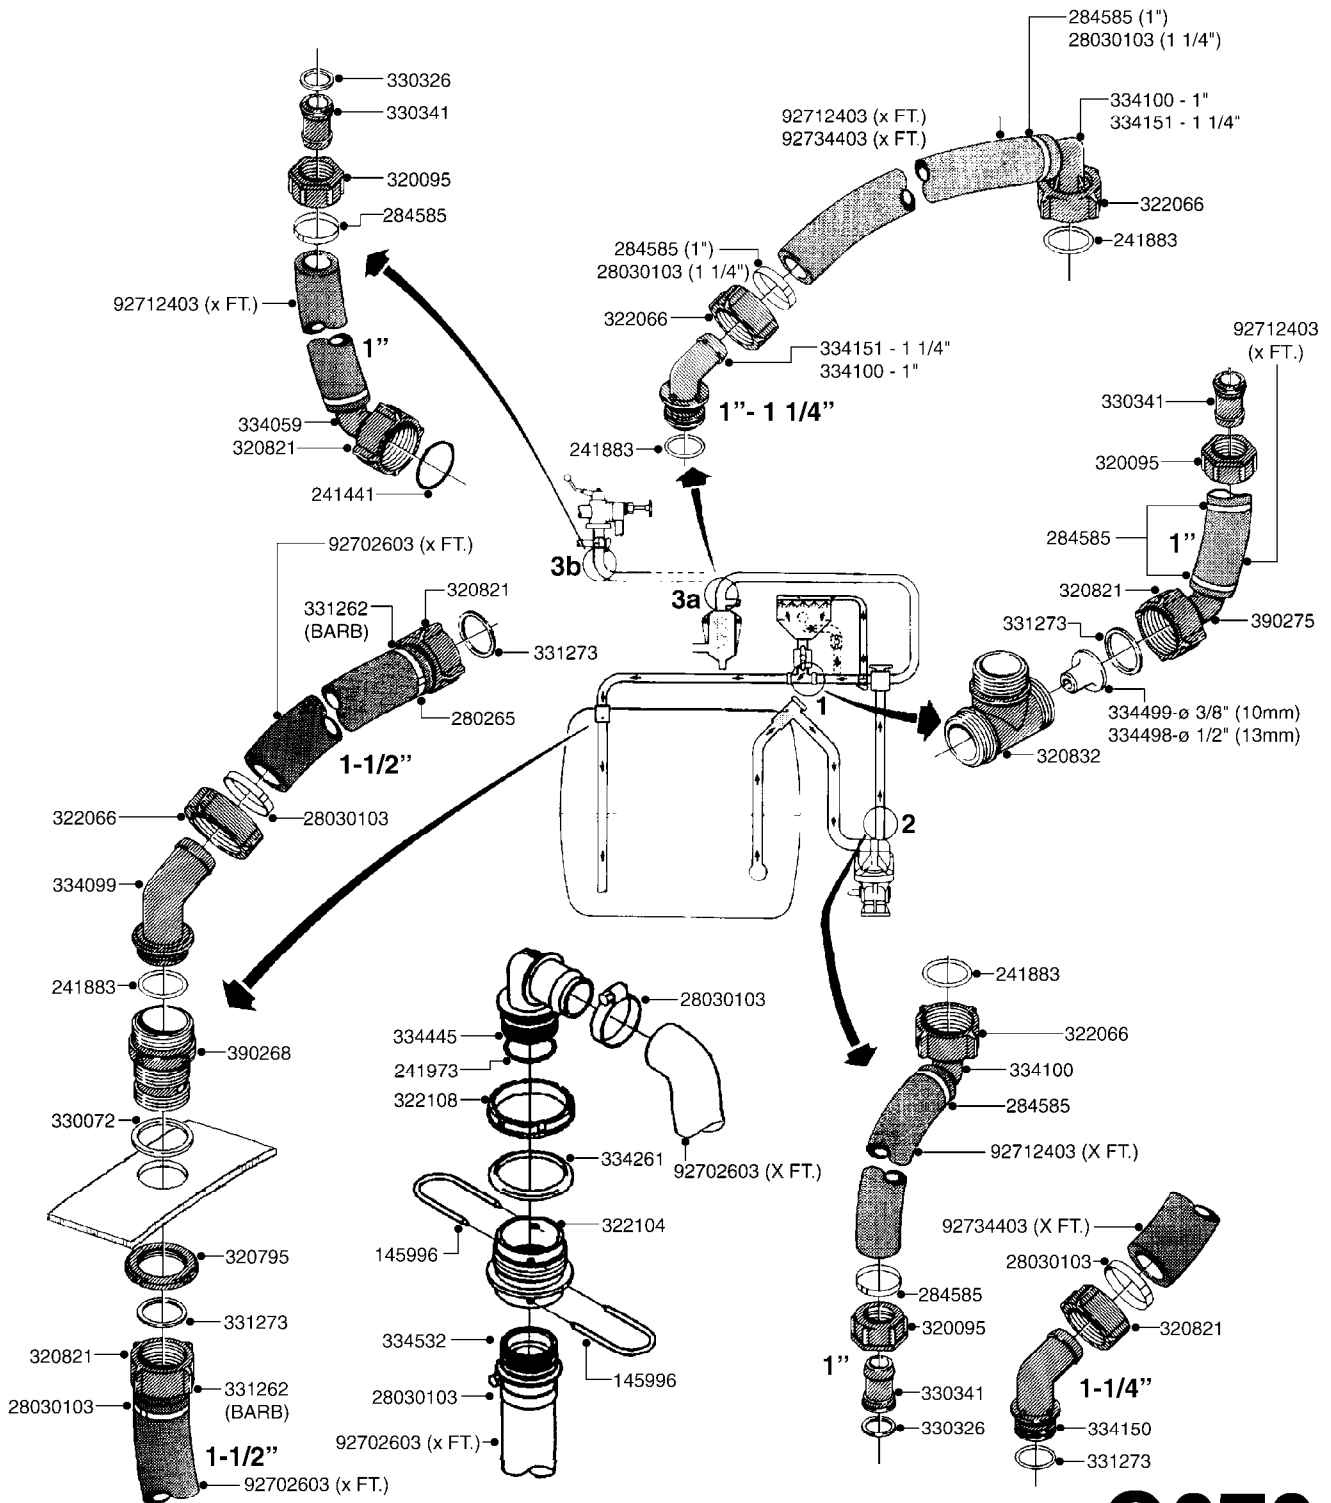

**G070**

parts-n°	order qty	description
145996	1	FITT.DK S-67 FORK
241441	1	O-RING D29.3X3
241883	1	O-RING D39.2X3 NITRIL
241973	1	O-RING 44.2 x 3.0 (use-242353)
280265	1	CLMP HS GEAR1-1/2" alt28030103
284585	1	CLAMP HOSE GEAR 1" MINI 020
320095	1	FITT.DK NUT 1" BSP
320795	1	FITT.DK NUT 1-1/2" BSP JAMB
320821	1	FITT.DK NUT 1-1/2" BSP
320832	1	FITT.DK TEE 1-1/2x1-1/2x1-1/2
322066	1	FITT.DK S-56 NUT
322104	1	FITT.DK S-67 BULKHEAD
322108	1	FITT.DK S-67 BULKHEAD NUT
330072	1	O-RING D53,5/D45,5X4
330326	1	O-RING D30/D24X2 F.1"NUT
330341	1	FITT.DK HB 1" F. 1" NUT
331262	1	FITT.DK HB 1-1/2" F. 1-1/2"NUT
331273	1	O-RING D44/D38X2 F.1-1/2"
334059	1	FITT.DK EL 1" 110 DEG.F.1-1/2"
334099	1	FITT.DK S-61 ELB.1-1/2"110 DEG
334100	1	FITT.DK S-61 ELB.1" 110 DEG.
334150	1	FITT.DK HB 1-1/4" 110 F.1-1/2"
334151	1	FITT.DK S-61 ELB.1-1/4"110 DEG
334261	1	GASKET F. S-67 BULKHEAD
334445	1	FITT.DK S-67 ELB.1-1/2"
334498	1	NOZZLE INJECTOR 13MM/462 WHITE
334499	1	NOZZLE INJECTOR 10MM/361 BLACK
334532	1	FITT.DK S-67 STR.1-1/2' W/HOLE
390268	1	FITT.DK BULKHEAD 1-1/2' SPEC.
390275	1	FITT.DK ELB 1' SPECIAL F.CHEMF
28030103	1	CLAMP HOSE GEAR P5/4-S1.5"6724
92702603	1	HOSE PVC SUCT GRAY 1-1/2"
92712403	1	HOSE R X1" X300PSI WP X0012"
92734403	1	HOSE R X5/4" X200PSI WP X0012"