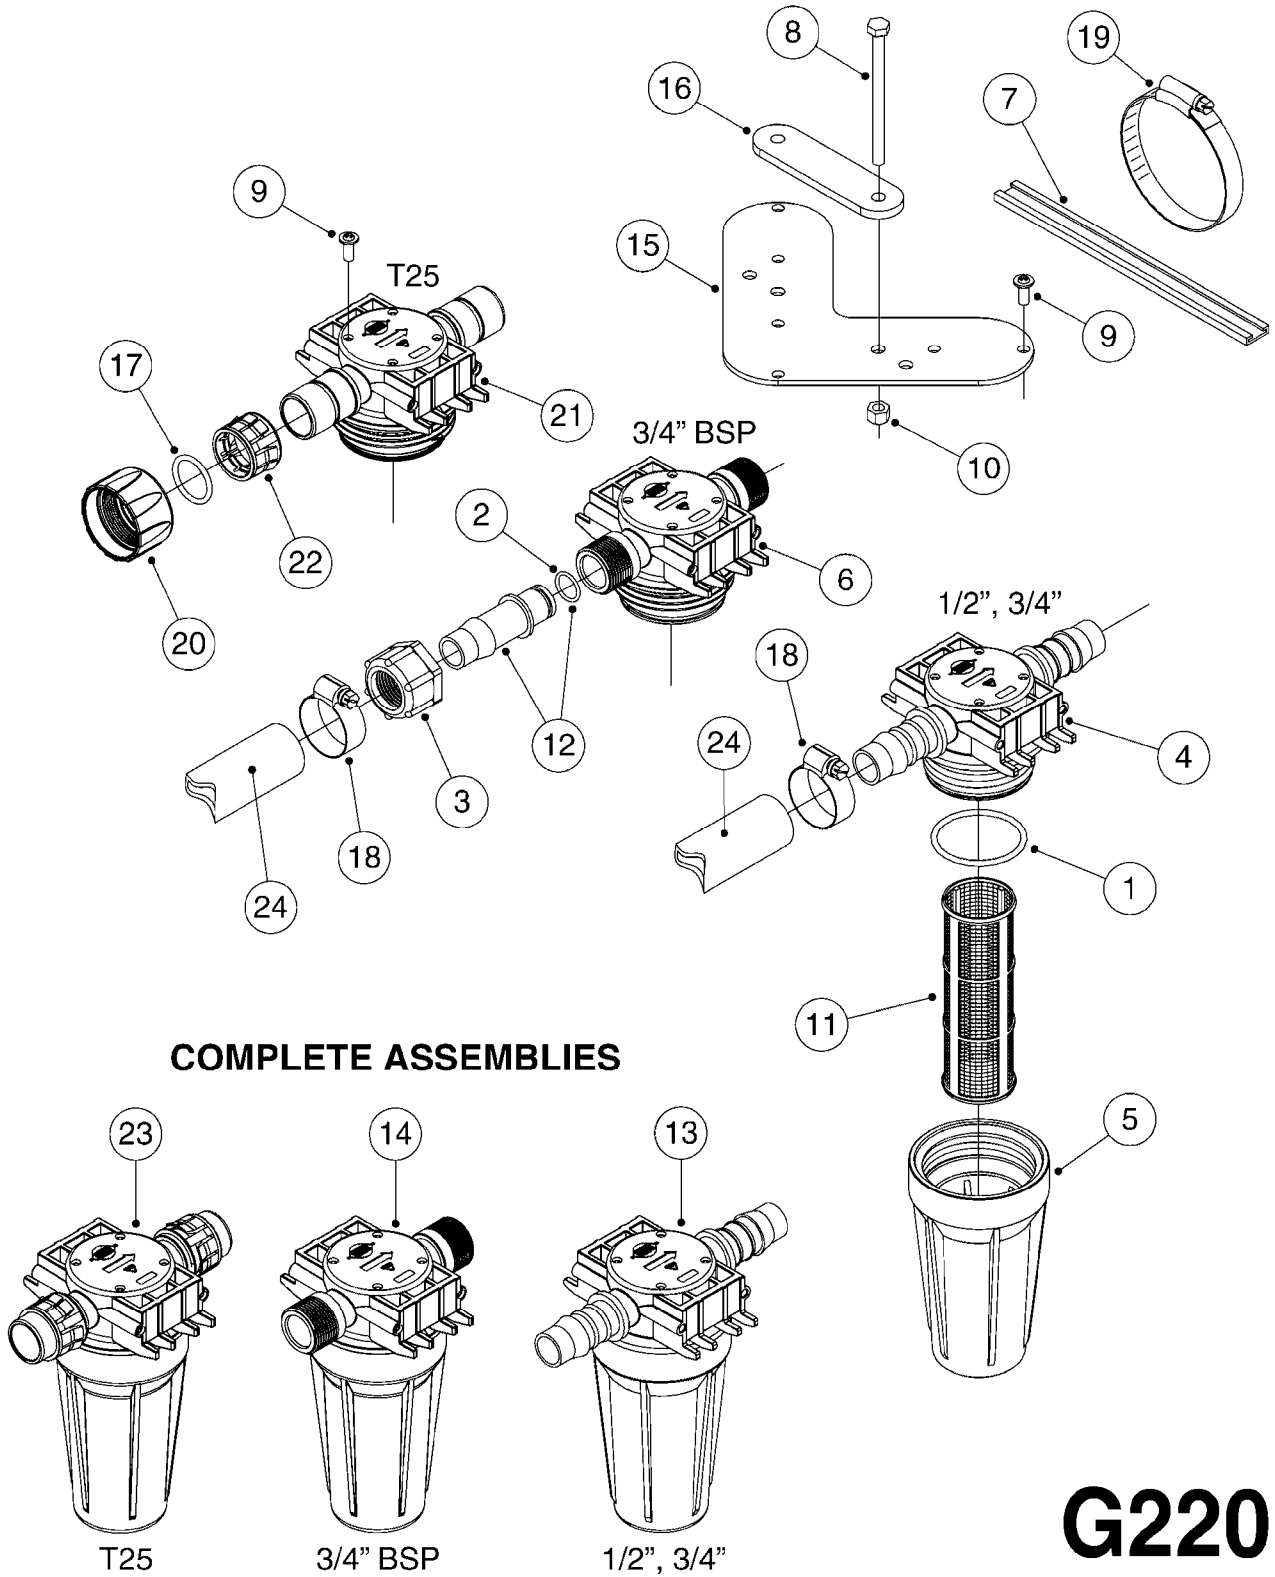

# G199

EZ-GUIDE 250 LIGHTBAR  
G199-HIN, 30:11:09

Page 1  
Date 18.03.2013 15:40

Pos.	parts-n°	order qty	description
1	26007603	1	CABLE, ANTENNA, EZGUIDEPLUS
2	26015603	1	ANTENNA AG15 L1,EZ GDE 500/250
3	26016103	1	EZ-GUIDE 500 CABLE UNTERM.FUSE
4	26016203	1	EZ-GUIDE 500 POWER CONN.CABLE
5	26017303	1	EZ-GUIDE 250 ALL PORT CABLE
6	26017703	1	EZ-GUIDE 250 POWER CABLE
7	26017803	1	EZ-GUIDE 250 LIGHTBAR DISPLAY
8	26017903	1	EZ-GUIDE 250 PATCH ANTENNA
9	28048203	1	EZ-GUIDE 500 MOUNT F.AG15 ANT.
10	28048303	1	EZ-GUIDE 250/500 RAM MNT.1.5"
11	67217403	1	EZ-GUIDE 250 QUICK REF.CARD
12	84210603	1	EZ GUIDE 250 LIGHTBAR