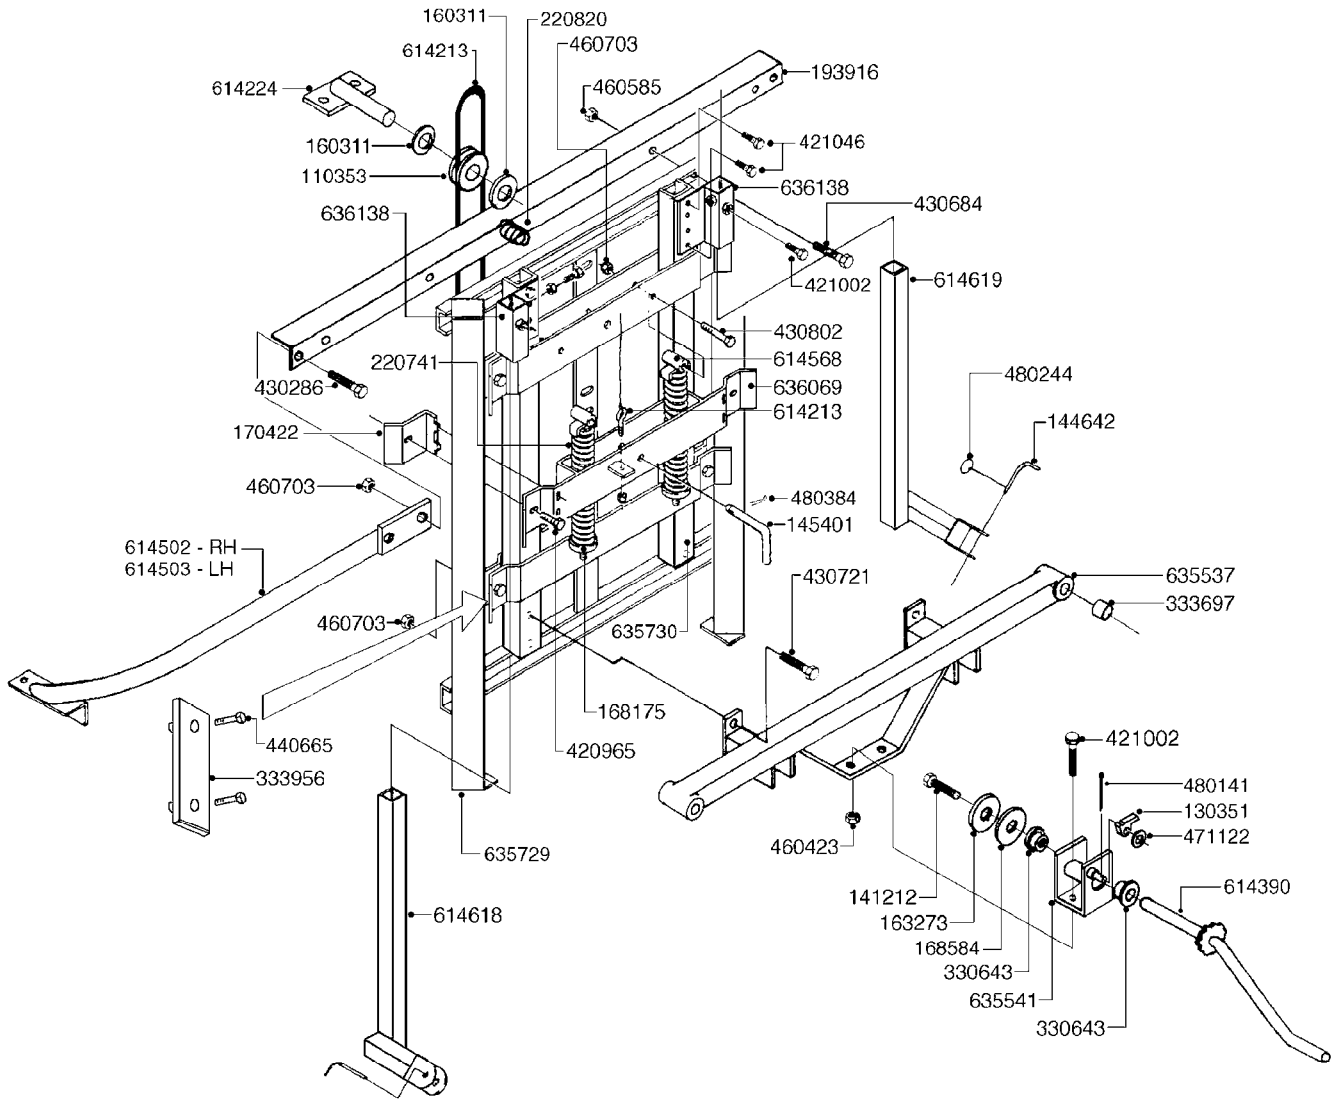

COMPLETE ASSEMBLIES  
WHOLEGOODS ITEMS

831239: COMPLETE WINCH KIT

**D110**

BOOM-MB H-FRM 35'42' WL SKD MT  
D110-HIN, 01:01:01

Page 1  
Date 18.03.2013 15:39

parts-n°	order qty	description
110353	1	PULLEY S 63-1 FOR BOOM LIFT
130351	1	PAWL FOR BOOM LIFT
141212	1	BOLT FOR CABLE LOCK
144642	1	LOCKING PAWL D10X65MM
145401	1	PAWL
160311	1	WASHER D30/D20.4X2
163273	1	WASHER FOR WINCH W. D14 RED
168584	1	WASHER F.SPRING D59 RED
193916	1	ANGLE IRON FOR MB BOOM BKTS.
220820	1	SPRING D20.5/2.0 0-50MM
330643	1	NYLON BUSH WINCH D20
333697	1	BUSHING D22/D16x25
333956	1	SLIDE SHOE 91X25X10
420965	1	BOLT HEX 8.8 DEL M10X40
421002	1	BOLT HEX 8.8 DEL M10X30 FT
421046	1	BOLT HEX 8.8 DEL M8X25 FT
430286	1	BOLT HEX 8.8 DEL M12X30 FT
430684	1	BOLT HEX 8.8 DEL M16X30 FT
430721	1	BOLT HEX 8.8 DEL M12X40 FT
440665	1	SCREW M4.2X16 STAINLESS
460423	1	NUT HEX M10X1.5 LOCK
460585	1	NUT HEX M16X2 LOCK
460703	1	NUT HEX M12X1.75 LOCK
471122	1	WASHER D20/D10.5X2 SS
471126	1	WASHER D16/D8.4X1.6 SS
480141	1	PIN COTTER M4X20
480244	1	PIN SNAP D4.5
480384	1	PIN COTTER D5X40
614213	1	WIRE W EYE BOLT TR/MB CAN.
614224	1	BRACKET FOR WHEEL
614390	1	HANDLE FOR WINCH
614502	1	INCLINED BRACE RIGHT CAN
614503	1	INCLINED BRACE LEFT CAN
614618	1	TRANS BRKT. F/MB BOOM (SHORT)
614619	1	TRANS BRKT. F/MB BOOM (LONG)
635537	1	TRAPEZE FRAME
635541	1	BRACKET
635729	1	OUTER FRAME OFF H-FRAME
635730	1	FRAME INNER F.MB WINCH LIFT
636138	1	BRACKET
831239	1	WINCH CTN.FOR SM/ESC LIFT