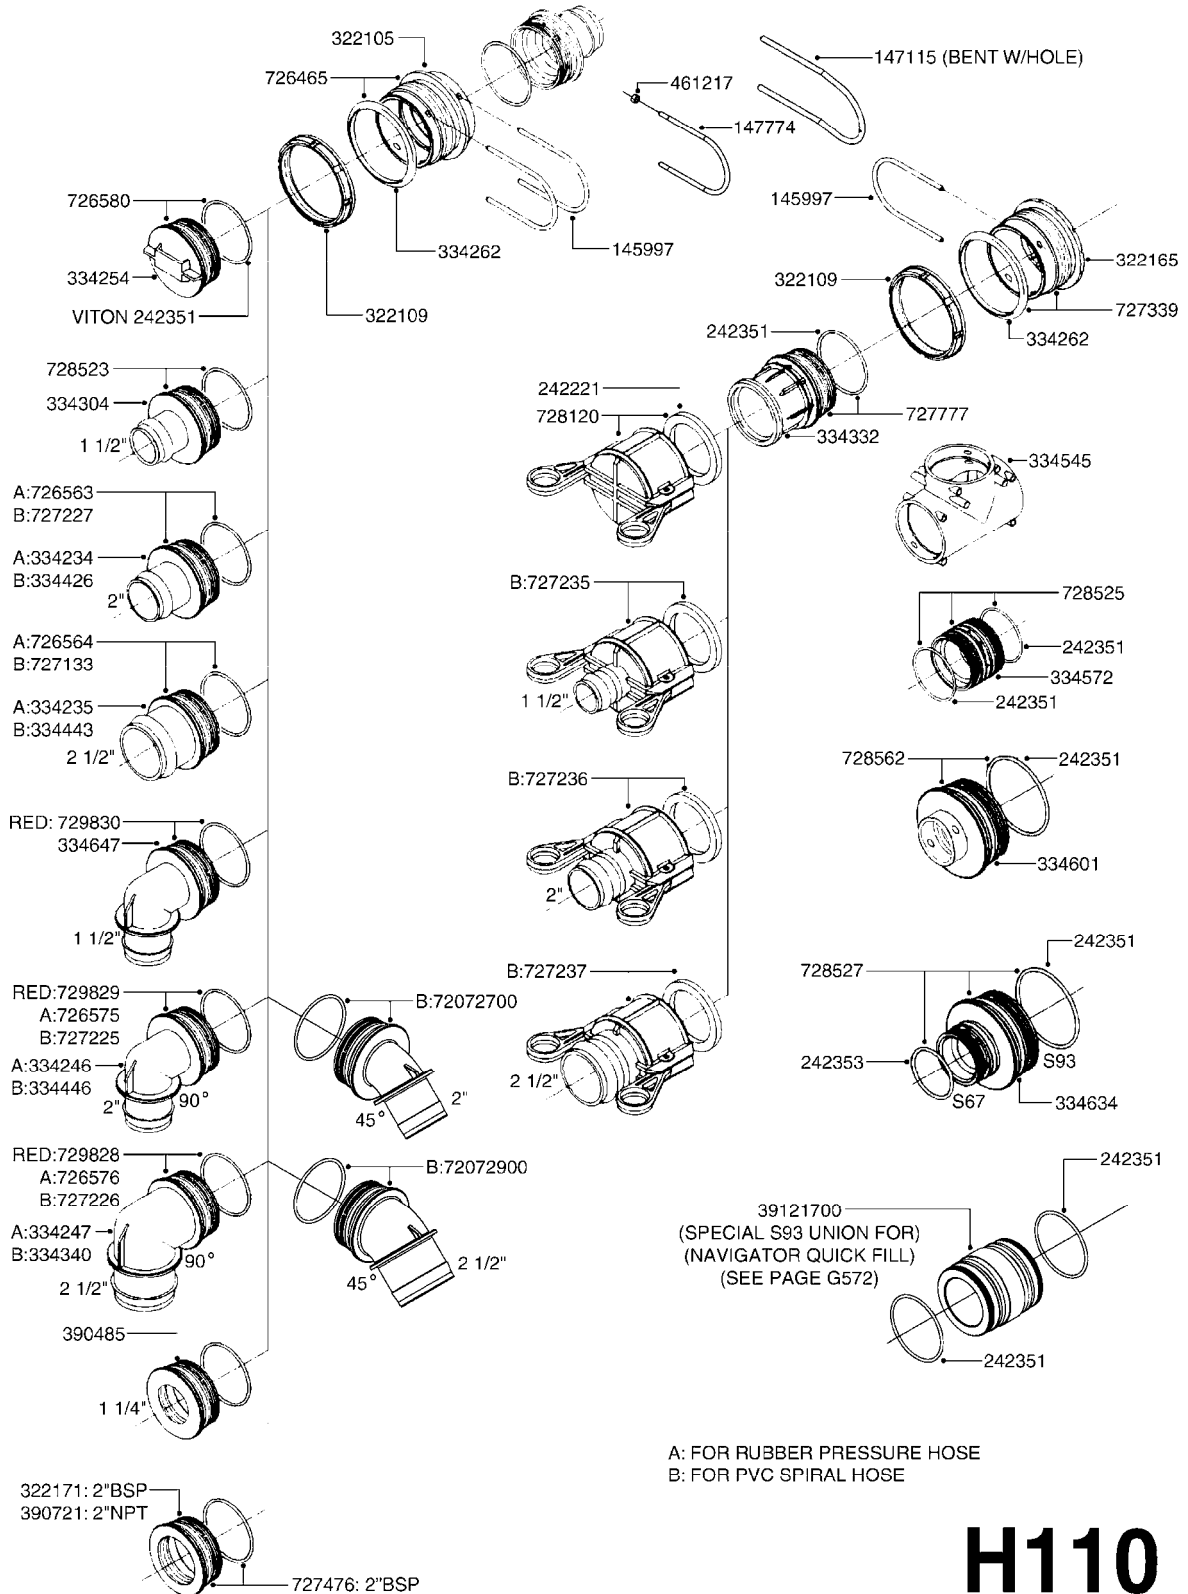

# H100

FITTINGS - S-67  
H100-HIN, 08:11:12

Page 1  
Date 18.03.2013 15:41

parts-n°	order qty	description
145996	1	FITT.DK S-67 FORK
242351	1	O-RING D69.5X3.0 VITON F.S-93
242353	1	O-RING D44.2X3.0 VITON F.S-67
322104	1	FITT.DK S-67 BULKHEAD
322108	1	FITT.DK S-67 BULKHEAD NUT
322132	1	FITT.DK S-67 THREAD INS.1'BSP
322224	1	FITT.DK S-67 TEE
322325	1	FITT.DK S-67 X 1-1/2"BSP LONG
334231	1	FITT.DK S-67 STR.1'
334232	1	FITT.DK S-67 STR.1-1/4'
334233	1	FITT.DK S-67 STR.1-1/2' RUBBER
334243	1	FITT.DK S-67 ELB.1"
334244	1	FITT.DK S-67 ELB.1-1/4"
334245	1	FITT.DK S-67 ELB. 1-1/2'RUBBER
334250	1	FITT.DK S-67 PLUG
334261	1	GASKET F. S-67 BULKHEAD
334444	1	FITT.DK S-67 STR.1-1/2" PVC
334445	1	FITT.DK S-67 ELB.1-1/2"
334564	1	FITT.DK S-67 TO S-53 ADAPTER
334573	1	FITT.DK S-67 CONNECTOR
334601	1	FITT.DK S-93 TO S67 ADAPTOR
334634	1	FITT.DK ADAPTER S-93M S67M
390508	1	FITT DK S67X1.5M BSPalt322325
461217	1	NUT HEX M5 LOCK
726464	1	FITT.DK S-67 BULKHEAD W/GASKET
726560	1	FITT.DK S-67 STR.1" W.O'RING
726561	1	FITT.DK S-67 STR.1-1/4" O'RING
726562	1	FITT.DK.S-67 HB 1-1/2"W.O-RING
726572	1	FITT.DK S-67 1" ELBOW 90 ASSY.
726573	1	FITT. S67 5/4" 90° W/O-RING
726574	1	FIT.DK S67X90,1.5HB W ORING
726579	1	FITT. S67 PLUG W/O-RING
727223	1	FITT.S67 1.5" STRAIT S W/ORING
727224	1	FITT.DK S-67 ELB.1-1/2"
728526	1	FITT.DK S-67 CONNECT W. ORINGS
728527	1	ADAPTER S67FE TO S93MALE W/ORI
728561	1	FITT.DK. S67M - S53F REDUCER
728562	1	FITT.DK S-93 TO S67 ADAPTOR
728578	1	FITT.DK S-67X1-1/2"BSP LG W/OR
14012200	1	FITT.DK S-67 FORK W/M5 THREADS
33509700	1	FITT.DK S-67 45° 1-1/4"
72433000	1	FITT.S67 1" 45° W/ORING
72433100	1	FITT.DK S-67 45° 1-1/4"W/ORING
72433200	1	FITT.S67 1-1/2" 45°PVC W/ORING
72433400	1	FITT.S67 1-1/2" 45°BSP W/ORING