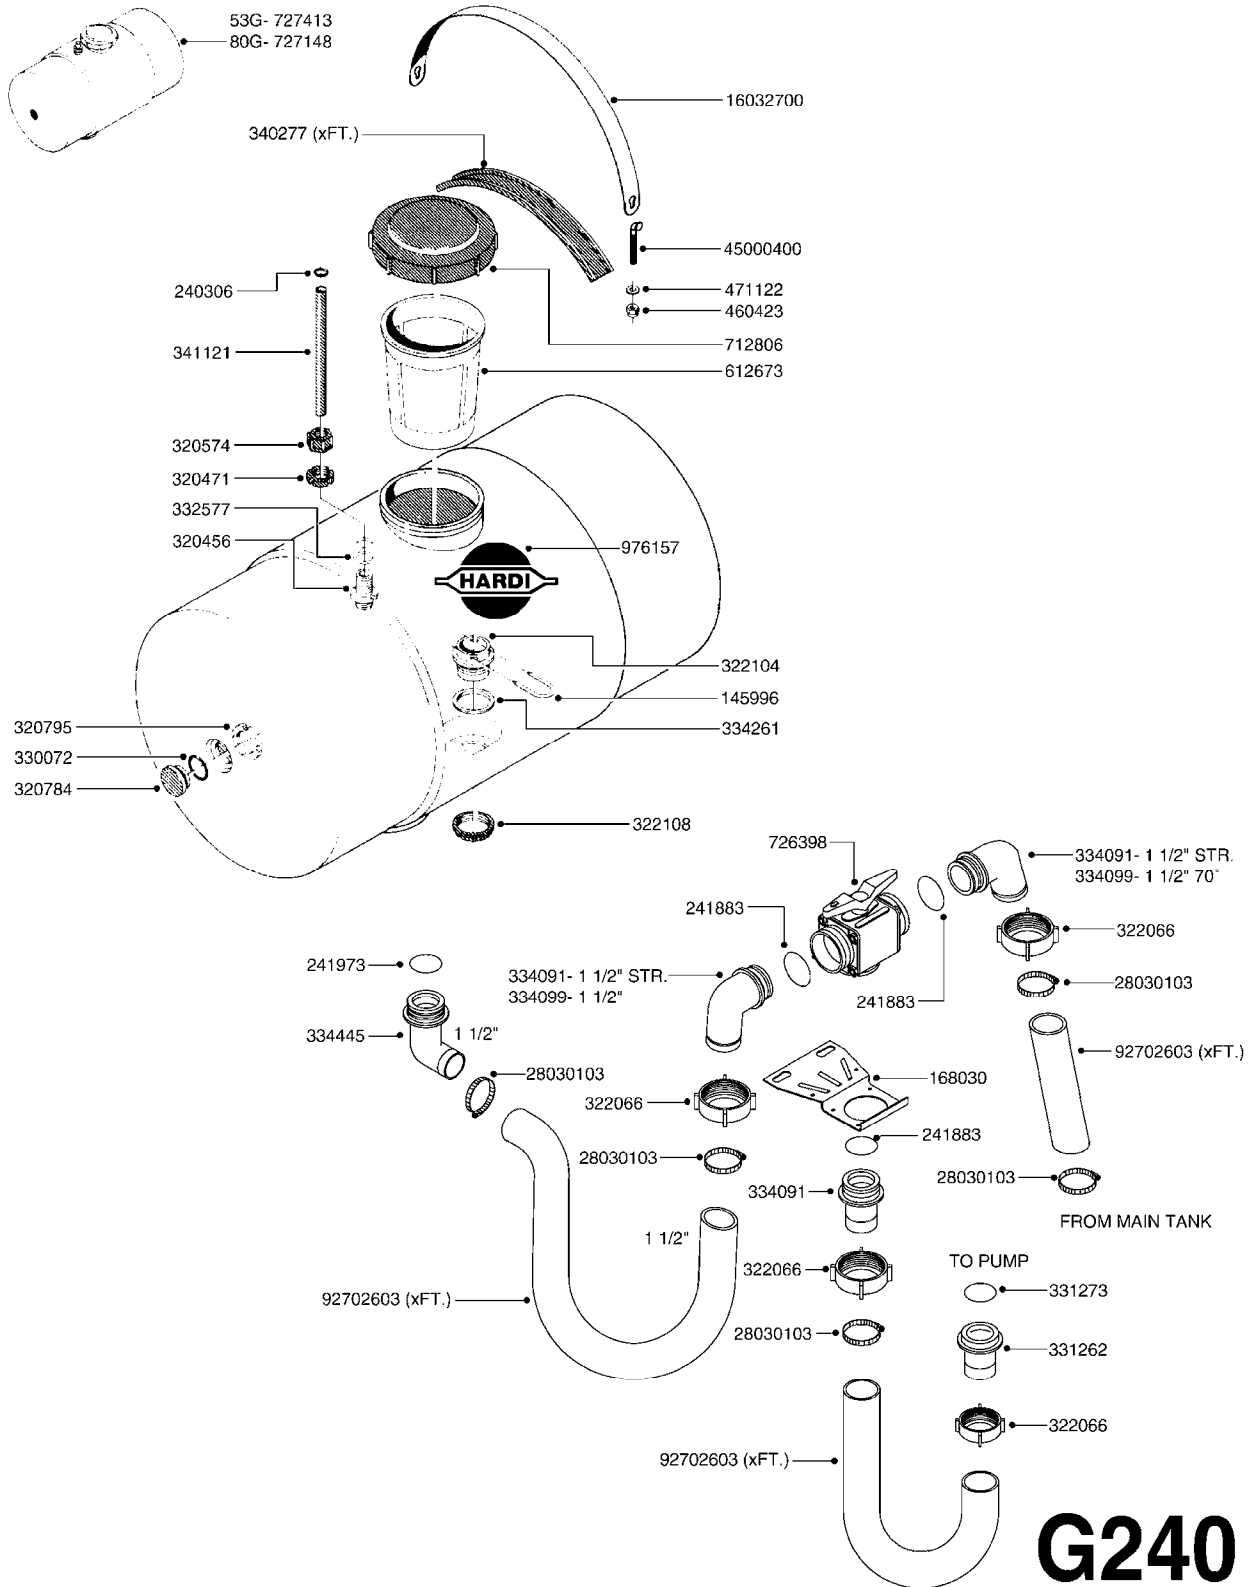

G240

FLUSH SYSTEM-STANDARD PLUMBING
G240-HIN, 09:12:09

Page 1
Date 18.03.2013 15:40

parts-n°	order qty	description
145996	1	FITT.DK S-67 FORK
168030	1	BRACKET F/3 WAY VALVE
240306	1	O-RING D29/D21X4
241883	1	O-RING D39.2X3 NITRIL
241973	1	O-RING 44.2 x 3.0 (use-242353)
320456	1	FITT.DK BULKHEAD 1"BSP DOUBLE
320471	1	FITT.DK NUT 1" BSP JAMB
320574	1	FITT.DK NUT 1" BSP SPECIAL
320784	1	FITT.DK CAP 1-1/2" BSP
320795	1	FITT.DK NUT 1-1/2" BSP JAMB
322066	1	FITT.DK S-56 NUT
322104	1	FITT.DK S-67 BULKHEAD
322108	1	FITT.DK S-67 BULKHEAD NUT
330072	1	O-RING D53,5/D45,5X4
331262	1	FITT.DK HB 1-1/2" F. 1-1/2"NUT
331273	1	O-RING D44/D38X2 F.1-1/2"
332577	1	O-RING D38/D30X4 F.1" PUR.
334091	1	FITT.DK S-61 STR.1-1/2'
334099	1	FITT.DK S-61 ELB.1-1/2"110 DEG
334261	1	GASKET F. S-67 BULKHEAD
334445	1	FITT.DK S-67 ELB.1-1/2"
340277	1	TANK PACKING - 40mm WIDE x 12"
341121	1	VENT TUBE F.FLUSH TANK L=300
460423	1	NUT HEX M10X1.5 LOCK
471122	1	WASHER D20/D10.5X2 SS
612673	1	FILTER BASKET F. ES30/ES53
712806	1	TANK LID WITH VENT S226 RED
726398	1	VALVE 3-WAY BLACK
727148	1	TANK 80 GAL.F/FLUSH
727413	1	TANK 53 GAL.F/FLUSH
976157	1	DECAL COMPANY (4.4" X 4.6")
16032700	1	TANK STRAP 40X2.0 L=930
28030103	1	CLAMP HOSE GEAR P5/4-S1.5"6724
45000400	1	T-BOLT SPECIAL F.TANK STRAP ES
92702603	1	HOSE PVC SUCT GRAY 1-1/2"