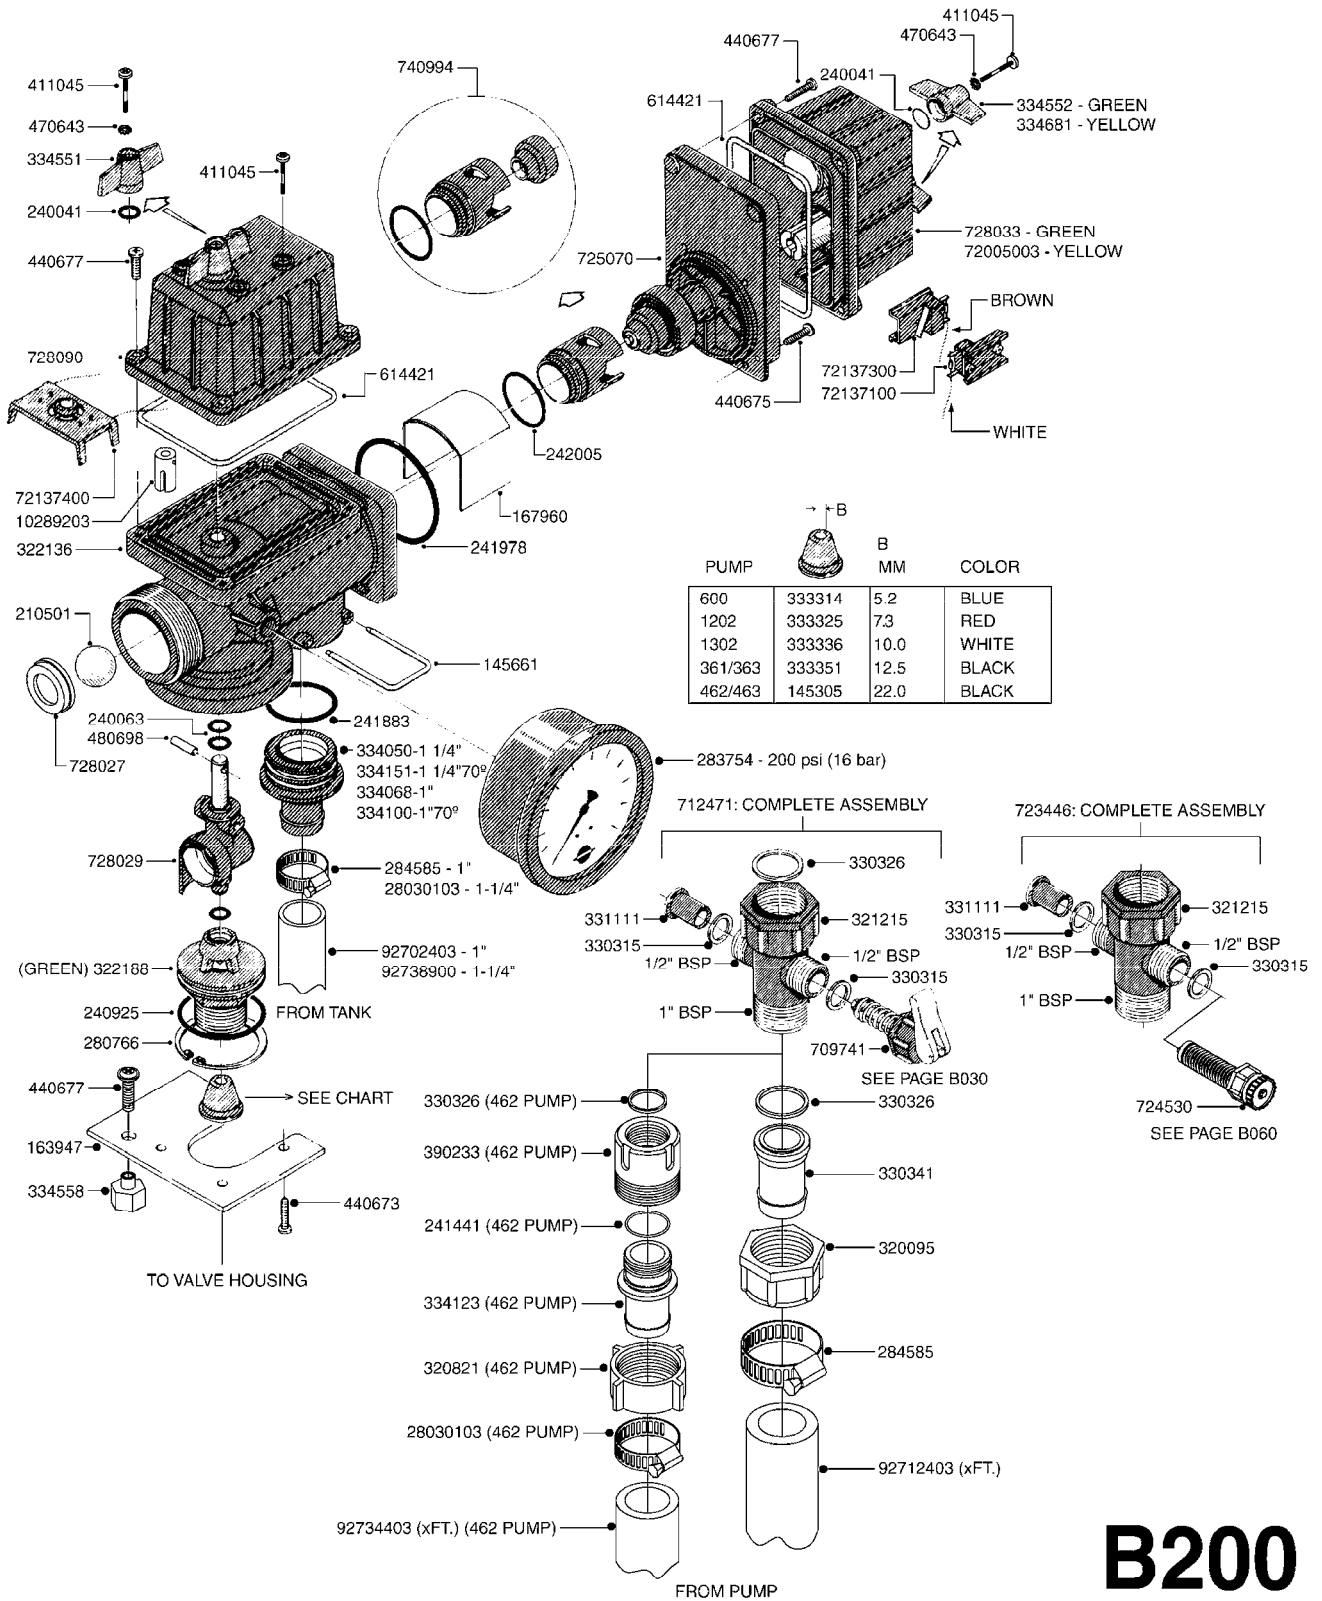

B200

EC MASTER VALVE-ELEC. (GRN GRP)
B200-HIN, 16:12:08

Page 1
Date 18.03.2013 15:39

parts-n°	order qty	description
145305	1	NOZZLE F.OP.UNIT PUMP 462
145661	1	FITT.DK S-61 FORK
163947	1	FITTING FOR BK 180
167960	1	WEAR SHIELD EC CONTROL
210501	1	BALL PLASTIC D25
240041	1	O-RING D15,1/10,3 X 2,4
240063	1	O-RING D14,1/9,3 X 2,4
240925	1	O-RING D49.5X3 NITRIL
241441	1	O-RING D29.3X3
241883	1	O-RING D39.2X3 NITRIL
241978	1	O-RING 64.5X3,0
242005	1	O-RING D32.1X1.6 NITRIL
280766	1	SNAP-RING INNER 55X2 DIN 472
283754	1	GAUGE 2.5'BR REAR PSI200 BAR16
284585	1	CLAMP HOSE GEAR 1" MINI 020
320095	1	FITT.DK NUT 1" BSP
320821	1	FITT.DK NUT 1-1/2" BSP
321215	1	FITT.DK HOUSING F. AGITATION
322136	1	HOUSING F.OPERATING UNIT EC
322188	1	BOTTOM PIECE F.BALL EC
330315	1	O-RING D18.4/D13X.6
330326	1	O-RING D30/D24X2 F.1"NUT
330341	1	FITT.DK HB 1" F. 1" NUT
331111	1	VALVE SEAT FOR 1/2" DISTRIBUT.
333314	1	NOZZ.RESTRICTOR 600 BLUE
333325	1	NOZZ.RESTRICTOR 1202 RED
333336	1	NOZZ.RESTRICTOR 1302 WHITE
333351	1	NOZZ.RESTRICTOR 361 BLACK
334050	1	FITT.DK S-61 STR.1-1/4"
334068	1	FITT.DK S-61 STR.1"
334100	1	FITT.DK S-61 ELB.1" 110 DEG.
334123	1	FITT.DK HB 1-1/4"O-RNG F.1-1/2
334151	1	FITT.DK S-61 ELB.1-1/4"110 DEG
334551	1	GRIP F.MAN.OP.EC ON/OFF GREEN
334552	1	GRIP F.MAN.OP.EC PRES.REG.GREE
334558	1	NUT HEX PLASTIC INSERT
334681	1	GRIP F.MAN.OP.EC PRES.REG.YELL
390233	1	FITT.DK REDUC 1-1/2" X 1" BSP
411045	1	SCREW M4 X 16MM STAINLESS
440673	1	SCREW F.PLASTIC 5X12 SS
440675	1	SCREW F. PLASTIC 5X16 SS
440677	1	SCREW F. PLASTIC 5X20 SS
470643	1	WASHER LOCK
480698	1	PIN M5X10 SLOTTED
614421	1	GASKET F/MOTOR HOUSE-ON/OFF TR
709741	1	VALVE ASSY. 1/2" FLIP LEVER
712471	1	AGITATION VALVE ASSY. ON/OFF
723446	1	AGITATION VALVE ASSY. ADJUST.
724530	1	THUMB WHEEL FOR AGITATION
725070	1	BRKT. PLATE F/PRES. CONT. EC
728027	1	BUSHING WITH SEAT
728029	1	HOUSING F.BALL MOUNT EC
728033	1	MOTOR UNIT F.PRES.REG.EC GREEN
728090	1	MOTOR UNIT F.ON/OFF EC GREEN
740994	1	PRESS REG.CONE&CYL. STD RATE
10289203	1	COUPLER FOR EC ELEC.CONTROL
28030103	1	CLAMP HOSE GEAR P5/4-S1.5"6724
72005003	1	REGULATOR MOTOR SUBST.
72137100	1	MCROSWCH ASSY F.PRSR REG WHT W
72137300	1	MCROSWCH ASSY F.PRSR REG BRN W
72137400	1	MCROSWCH ASSY F. ON/OFF VLV