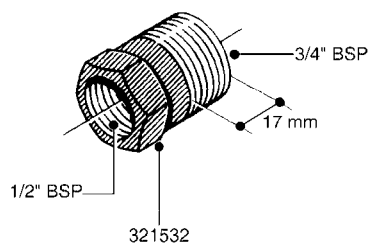

**H030**

FITTINGS - HEXAGON NIPPLES  
H030-HIN, 01:01:01

Page 1

Date 18.03.2013 15:41

parts-n°	order qty	description
10015303	1	FITT.PO.HN 1.00X1.00 M1000
10425003	1	FITT.PO.HN 1.25X1.00 MCPHEE
320132	1	FITT.DK HN 1" BSP
320176	1	FITT.DK HN 3/8"X1/2" BSP
320445	1	FITT.DK HN 1/4"X3/8" BSP
320655	1	FITT.DK HN 1/2"-1/2" BSP
320692	1	FITT.DK HN 3/8'BSPX1/4'NPT
320703	1	FITT.DK HN 3/8BSP X1/2 &1/4NPT
320725	1	FITT.DK NIPPLE 3/8"-3/8" BSP
320902	1	FITT.DK HN 3/8'X 1/4' BSP
390232	1	FITT.DK HN 1-1/2' X 1-1/4' BSP
390276	1	FITT.DK HN 1'BSP