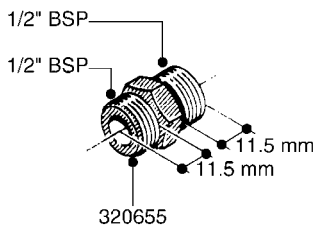

H030

FITTINGS - HEXAGON NIPPLES
H030-HIN, 01:01:01

Page 1

Date 18.03.2013 15:41

parts-n°	order qty	description
10015303	1	FITT.PO.HN 1.00X1.00 M1000
10425003	1	FITT.PO.HN 1.25X1.00 MCPHEE
320132	1	FITT.DK HN 1" BSP
320176	1	FITT.DK HN 3/8"X1/2" BSP
320445	1	FITT.DK HN 1/4"X3/8" BSP
320655	1	FITT.DK HN 1/2"-1/2" BSP
320692	1	FITT.DK HN 3/8'BSPX1/4'NPT
320703	1	FITT.DK HN 3/8BSP X1/2 &1/4NPT
320725	1	FITT.DK NIPPLE 3/8"-3/8" BSP
320902	1	FITT.DK HN 3/8'X 1/4' BSP
390232	1	FITT.DK HN 1-1/2' X 1-1/4' BSP
390276	1	FITT.DK HN 1'BSP