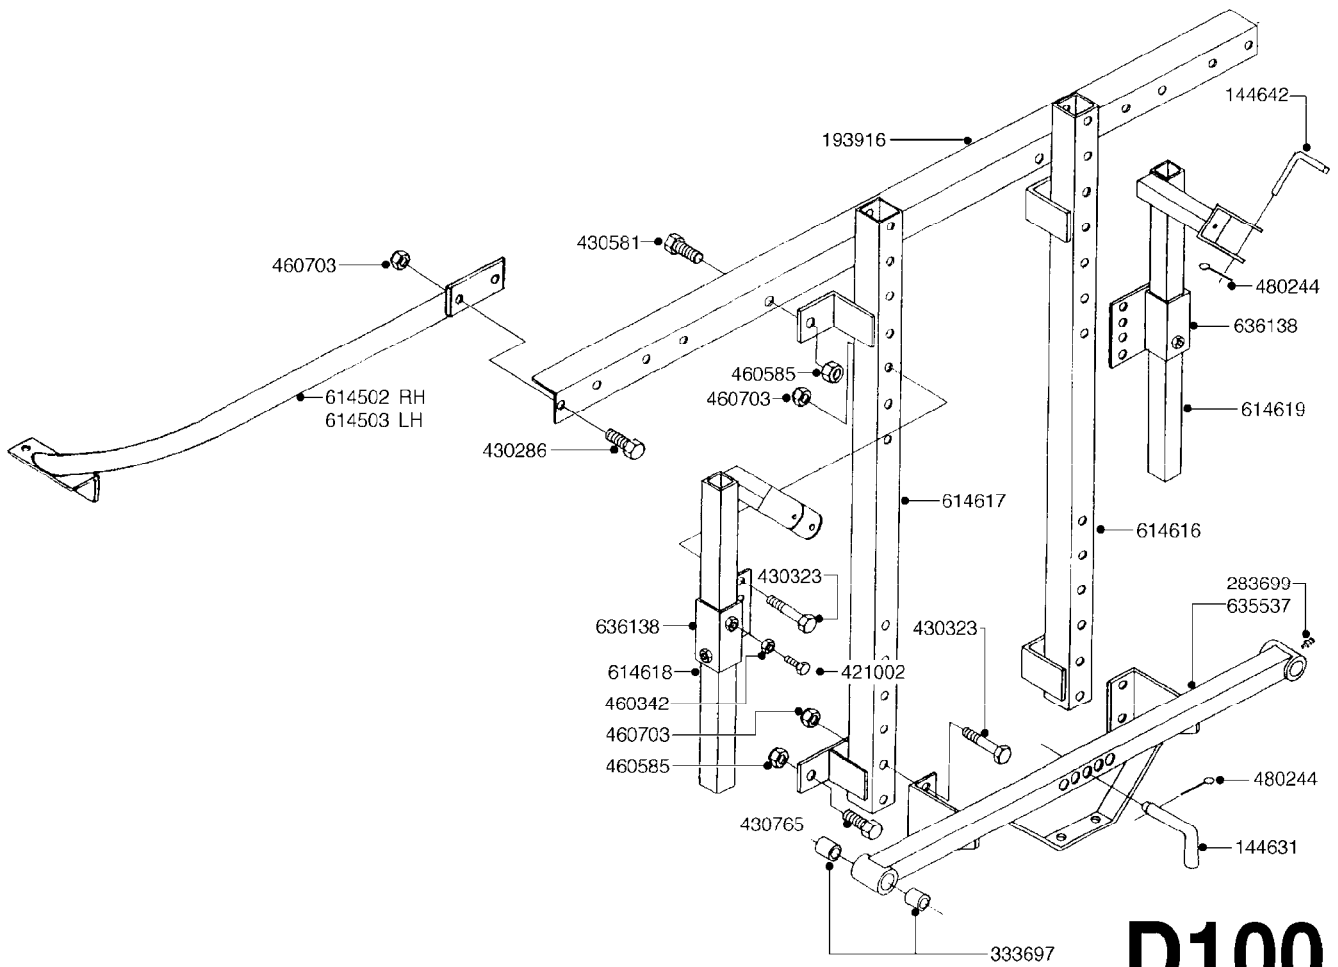

BOOM - MB H-FRAME ML-TRAILER
D100-HIN, 01:01:01

Page 0

Date 18.03.2013 15:39

D100