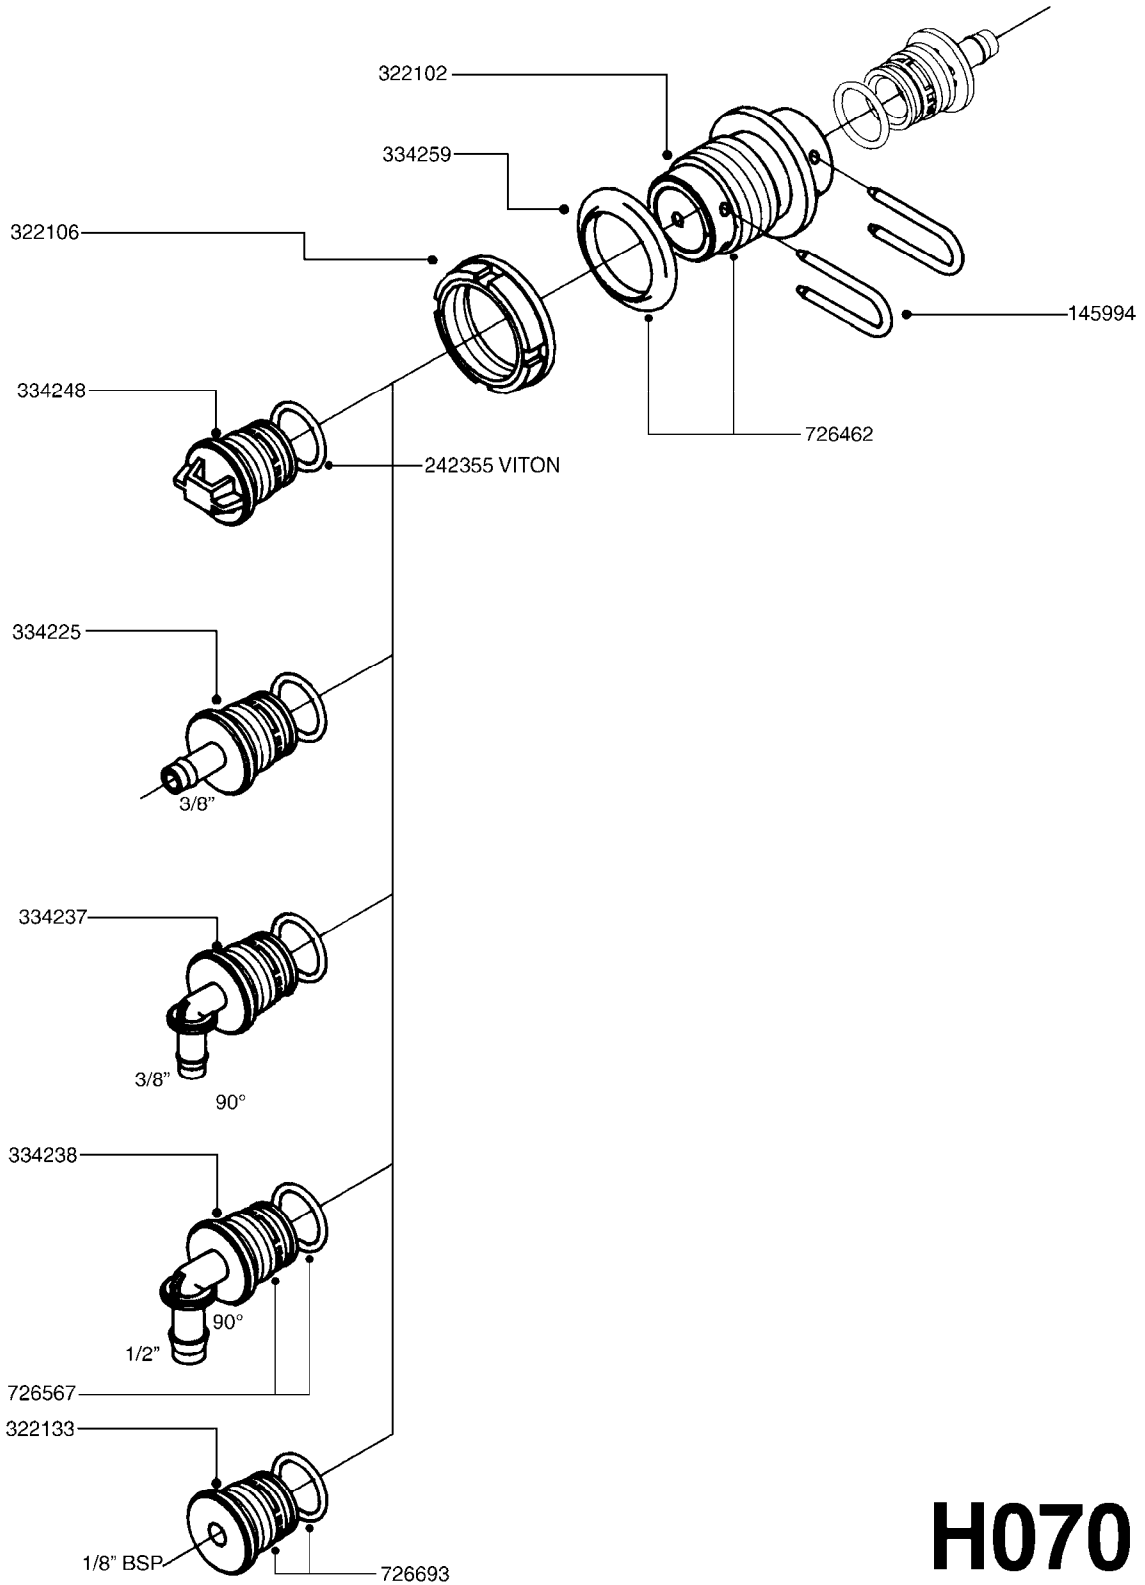

FITTINGS - S-40
H070-HIN, 01:02:12

Page 0
Date 18.03.2013 15:41

FITTINGS - S-40
H070-HIN, 01:02:12

Page 1

Date 18.03.2013 15:41

parts-n°	order qty	description
145994	1	FITT.DK S-40 FORK
242355	1	O-RING D19.2X3.0 VITON F.S-40
322102	1	FITT.DK S-40 BULKHEAD
322106	1	FITT.DK S-40 BULKHEAD NUT
322133	1	FITT.DK S-40 PLUG W 1/8 THREAD
334225	1	FITT.DK S-40 STR.3/8'
334237	1	FITT.DK S-40 ELB.3/8'
334238	1	FITT.DK S-40 ELB.1/2'
334248	1	FITT.DK S-40 PLUG
334259	1	GASKET F. S-40 BULKHEAD
726462	1	FITT. S40 BULHEAD W. GASKET
726567	1	FITT.DK S-40 ELB.1/2" W.ORING
726693	1	FITT.DK S-40 PLUG 1/8BSP ORING