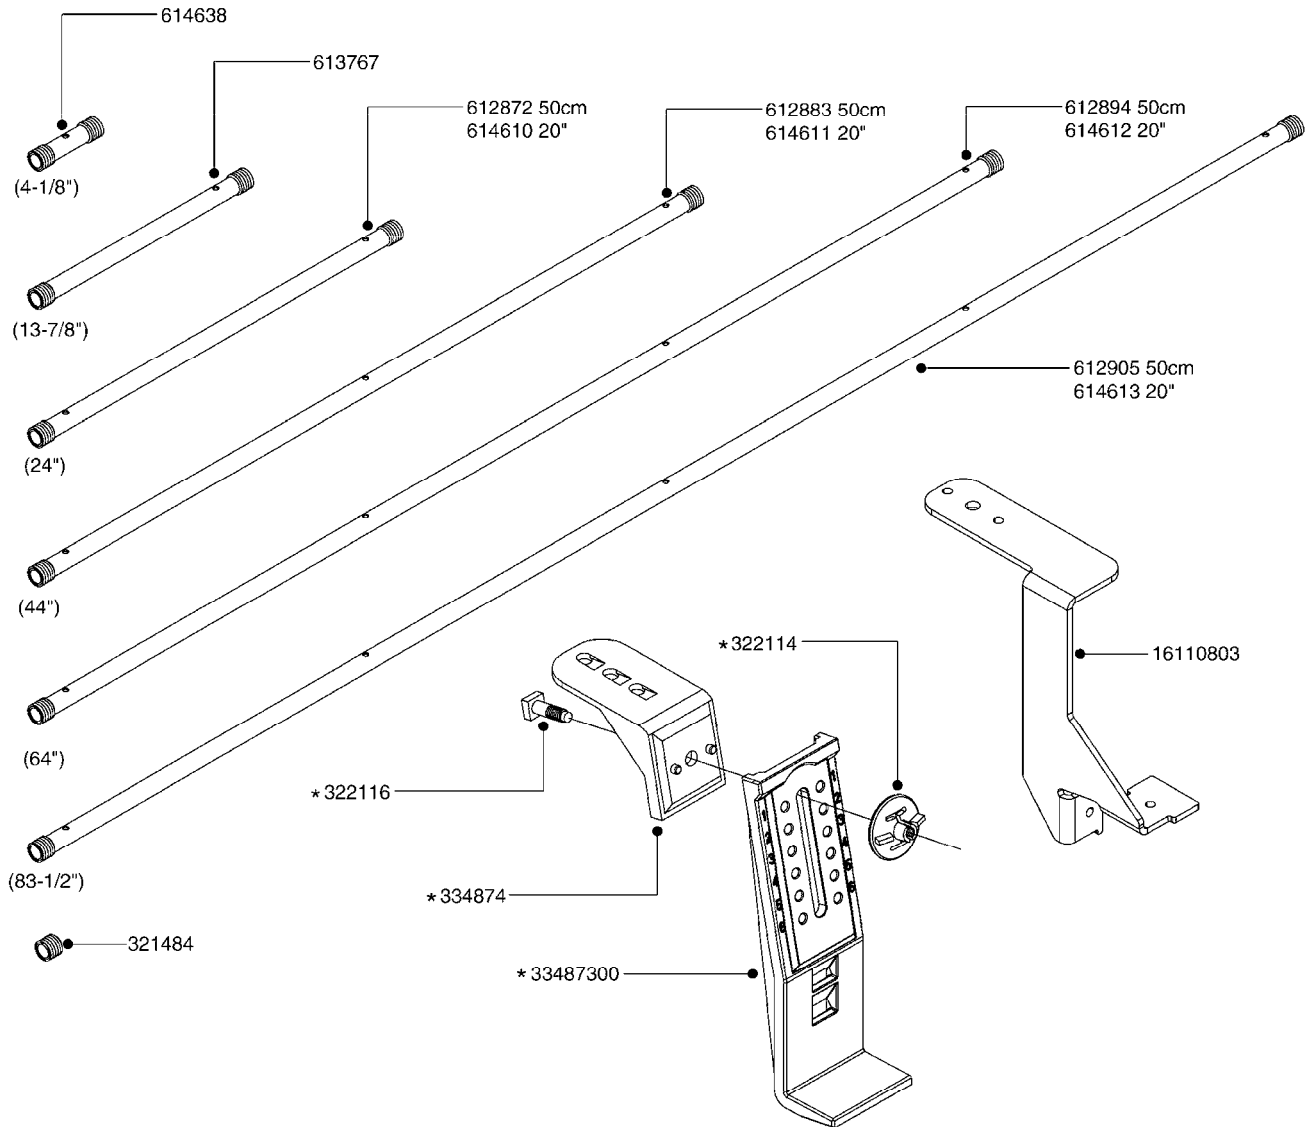

COMPLETE ASSEMBLY  
WITH NOZZLES

REFER TO  
HARDI® NOZZLE CATALOG

**D625**

DOUBLE NOZZLE HOLDER-SNAP FIT  
D625-HIN, 28:11:06

Page 1

Date 18.03.2013 15:39

Pos.	parts-n°	order qty	description
1	725078	1	SNAP-FIT TRIPLET W/O NOZZ HOLD
2	10423503	1	O-RING 9.12x3.53 NITRIL
3	28032503	1	DOUBLE NOZZLE HOLDER LD ISO
4	28040103	1	O-RING F.DOUBLE NOZZLE HOLDER
5	70056803	1	DOUBLE NOZZLE CAP ORANGE LD 01
5	70056903	1	DOUBLE NOZZLE CAP GREEN LD 015
5	70057003	1	DOUBLE NOZZLE CAP YELLOW LD 02
5	70057103	1	DOUBLE NOZZLE CAP LILAC LD 025
5	70057203	1	DOUBLE NOZZLE CAP BLUE LD 03
5	70057303	1	DOUBLE NOZZLE CAP RED LD 04
5	70057403	1	DOUBLE NOZZLE CAP BROWN LD 05