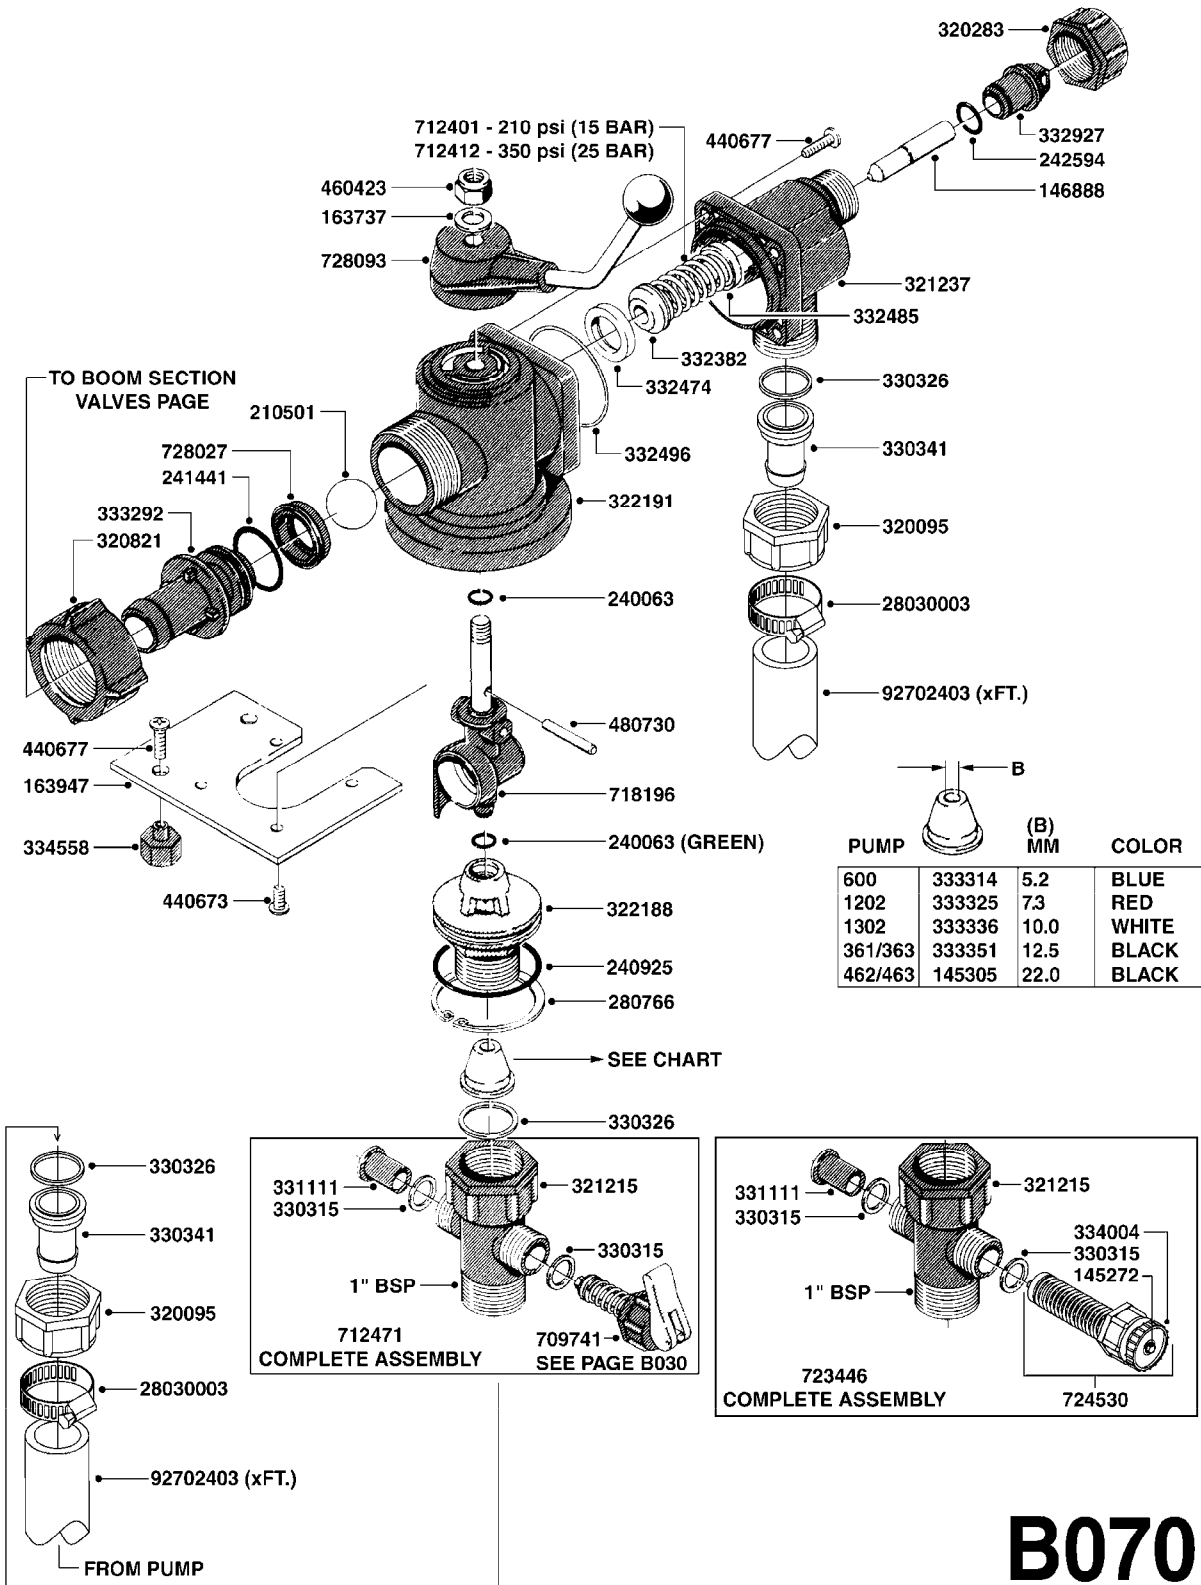

B070

BK-180 MASTER VALVE-MAN.POST94
B070-HIN, 06:09:11

Page 1
Date 18.03.2013 15:39

parts-n°	order qty	description
145272	1	INSERT F.AGIT.THUMBWHEEL BRASS
145305	1	NOZZLE F.OP.UNIT PUMP 462
146888	1	PIN 10 X 57MM STAINLESS
163737	1	WASHER D15.5/D10.5X1
163947	1	FITTING FOR BK 180
210501	1	BALL PLASTIC D25
240063	1	O-RING D14,1/9,3 X 2,4
240925	1	O-RING D49.5X3 NITRIL
241441	1	O-RING D29.3X3
242594	1	O-RING D14 X 1.78 SCH.70-EPDM
280766	1	SNAP-RING INNER 55X2 DIN 472
320095	1	FITT.DK NUT 1" BSP
320283	1	FITT.DK NUT 3/4"BSP
320821	1	FITT.DK NUT 1-1/2" BSP
321215	1	FITT.DK HOUSING F. AGITATION
321237	1	PRESSURE REGULATOR HOUSE BK180
322188	1	BOTTOM PIECE F.BALL EC
322191	1	HOUSING F.BALL(OPERATING UNIT)
330315	1	O-RING D18.4/D13X.6
330326	1	O-RING D30/D24X2 F.1"NUT
330341	1	FITT.DK HB 1" F. 1" NUT
331111	1	VALVE SEAT FOR 1/2" DISTRIBUT.
332382	1	VALVE CONE D25,7
332474	1	SEAT FOR OPERATING UNIT BALL
332485	1	SPRING GUIDE
332496	1	O-RING D58/54X2
332927	1	FITT.DK PL.F. NOZZLE TUBE
333292	1	FITT.DK HB 1"O'RING F.1-1/2"
333314	1	NOZZ.RESTRICTOR 600 BLUE
333325	1	NOZZ.RESTRICTOR 1202 RED
333336	1	NOZZ.RESTRICTOR 1302 WHITE
333351	1	NOZZ.RESTRICTOR 361 BLACK
334004	1	WHEEL F.AGITATION W/O INSERT
334558	1	NUT HEX PLASTIC INSERT
440673	1	SCREW F.PLASTIC 5X12 SS
440677	1	SCREW F. PLASTIC 5X20 SS
460423	1	NUT HEX M10X1.5 LOCK
480730	1	PIN ROLL 5X30 STAINLESS STEEL
709741	1	VALVE ASSY. 1/2" FLIP LEVER
712401	1	RELIEF VALVE ASSY. 12BAR
712412	1	RELIEF VALVE ASSY. 25BAR
712471	1	AGITATION VALVE ASSY. ON/OFF
718196	1	BALL VALVE HOUSING ASSEMBLY
723446	1	AGITATION VALVE ASSY. ADJUST.
724530	1	THUMB WHEEL FOR AGITATION
728027	1	BUSHING WITH SEAT
728093	1	HANDLE WITH BALL
28030003	1	CLAMP HOSE GEAR P1" 6716
92702403	1	HOSE PVC SUCT GRAY 1"