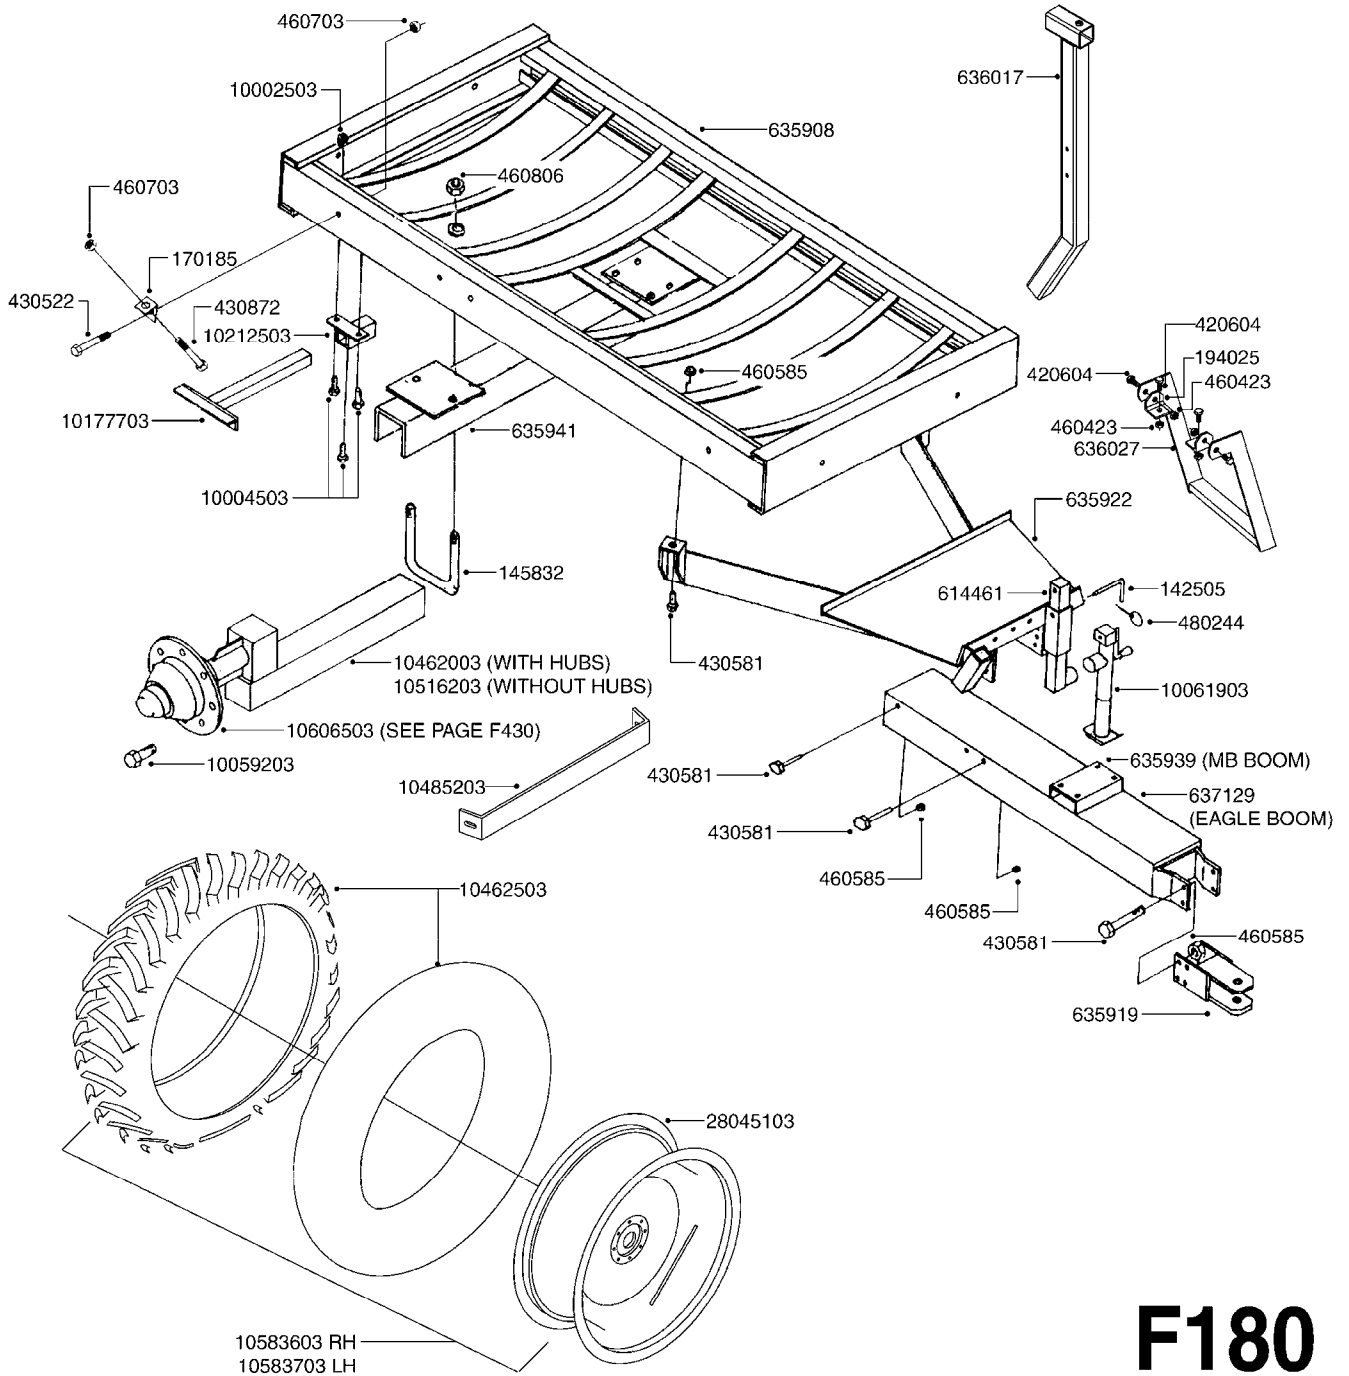

# F170

FRAME 500 TA  
F170-HIN, 12:12:05

Page 1  
Date 18.03.2013 15:40

parts-n°	order qty	description
10020603	1	DUST CAP DC13
10021103	1	NUT HEX NF 7/8 WB32
10023603	1	RIM 15 X 8 X 6 BOLT
10029803	1	TIRE & TUBE 11L15 8 PLY
10061903	1	JACK F300/500/575 5000LB
10485203	1	BRACE A FRAME TR500 FLUSH
10531803	1	HUB ASSY.COMP.F.1-3/4" SPINDLE
142505	1	LOCKING PAWL 12 X 70MM
145800	1	BOLT U TR500
145809	1	SPINDLE 300 SINGLE
170146	1	PLATE F.PIN 500 TANDAM
170185	1	ANGLE BRACKET F. TANKSTRAP
194025	1	BRACKET F.STEP HC650
210742	1	BUSHING TA500
283699	1	GREASE NIPPLE M6X1
420604	1	BOLT HEX 8.8 DEL M10X25 FT
430522	1	BOLT HEX 8.8 DEL M12X25 FT
430581	1	BOLT HEX 8.8 DEL M16X40 FT
430684	1	BOLT HEX 8.8 DEL M16X30 FT
430721	1	BOLT HEX 8.8 DEL M12X40 FT
430872	1	BOLT HEX 8.8 DEL M12X100 FT
460423	1	NUT HEX M10X1.5 LOCK
460585	1	NUT HEX M16X2 LOCK
460703	1	NUT HEX M12X1.75 LOCK
460747	1	NUT HEX M24 LOCK
480244	1	PIN SNAP D4.5
614235	1	BRACKET EAR F SIDE BRACES (NLA
614388	1	BRACKET FOR OPER. UNIT
614441	1	UPRIGHT 500 TANDEM
614452	1	PIN TANDEM CENTER AXLE
614458	1	CONTROL POST BK TR/TL300/500
614461	1	JACK STAND ATTACHMENT
614629	1	BRACKET F. DECAL TL/TR 300/500
635908	1	FRAME F. TR/ESC 500
635918	1	AXLE STRUT 500 TANDEM
635919	1	TONGUE CLEVIS TR300/500
635922	1	PLATFORM & A-FRAME TR300/500
635928	1	TANDEM BEAM 500
635939	1	TONGUE FOR TR/TL300/500 SHORT
636017	1	POST FOR EC CONTROL MOUNT
636027	1	STEP F.PLATFORM HC650
637129	1	TONGUE FOR 500 EAGLE/FLUSH LNG