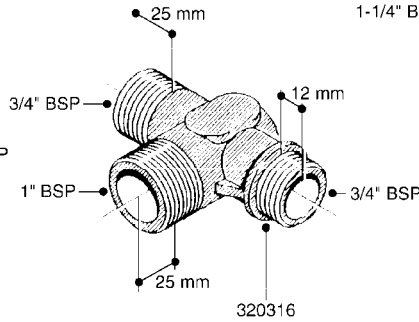

**H010**

parts-n°	order qty	description
240085	1	O-RING D13,1/8,3X02,4 NITRIL
241441	1	O-RING D29.3X3
242594	1	O-RING D14 X 1.78 SCH.70-EPDM
320084	1	FITT.DK NUT 1/2" BSP
320095	1	FITT.DK NUT 1" BSP
320117	1	FITT.DK CONN.1/2"BSP F. 1" CAP
320187	1	FITT.DK CAP 3/8" BSP BLACK
320283	1	FITT.DK NUT 3/4"BSP
320821	1	FITT.DK NUT 1-1/2" BSP
321495	1	FITT.DK REDUC 1/4'BSP F.3/4'NT
321576	1	FITT.DK CONN 1/2"BSP F.3/4"NUT
330013	1	O-RING D15/D10X2.5 F.3/8"NUT
330212	1	O-RING D19/D14X2.4 F.1/2"NUT
330326	1	O-RING D30/D24X2 F.1"NUT
330341	1	FITT.DK HB 1" F. 1" NUT
330595	1	O-RING D24.6/D20X2.1 -3/4"
330665	1	FITT.DK HB 3/4"F.1" NUT
330676	1	FITT.DK HB 3/8" F. 1/2" NUT
330687	1	FITT.DK HB 1/2" F. 1/2" NUT
330691	1	FITT.DK HB 3/4'F.3/4' NUT
330783	1	FITT.DK HB 3/8"F.3/8" NUT
331262	1	FITT.DK HB 1-1/2" F. 1-1/2"NUT
331273	1	O-RING D44/D38X2 F.1-1/2"
331446	1	FITT.DK HB 1" F.1-1/2" NUT
331807	1	FITT.DK HB 5/16" F.3/8" NUT
332286	1	FITT.DK HB 1/2" F. 3/4" NUT
332905	1	FITT.DK HB 1/2" F. 3/4" CAP
332927	1	FITT.DK PL.F. NOZZLE TUBE
333292	1	FITT.DK HB 1"O'RING F.1-1/2"
333664	1	FITT.DK HB 5/16' F. 1/2' NUT
334044	1	FITT.DK HB 3/4' F. 3/4' CAP
334059	1	FITT.DK EL 1" 110 DEG.F.1-1/2"
334123	1	FITT.DK HB 1-1/4"O-RNG F.1-1/2"
334150	1	FITT.DK HB 1-1/4" 110 F.1-1/2"
390542	1	PLUG WASHER FOR 3/4'CAP NUT
716236	1	FITT.DK HB 1/2" ASSY. F. 3/4"
716413	1	FITT.DK PLUG ASSY. F.NOZ TUBE
717426	1	FITT.DK REDUC 1/4"BSP F.3/4"N
720856	1	FITT.DK 1/2'BSP ASSY.F.3/4'NUT
724621	1	FITT.DK HB 3/4"ASSY F.3/4" NUT