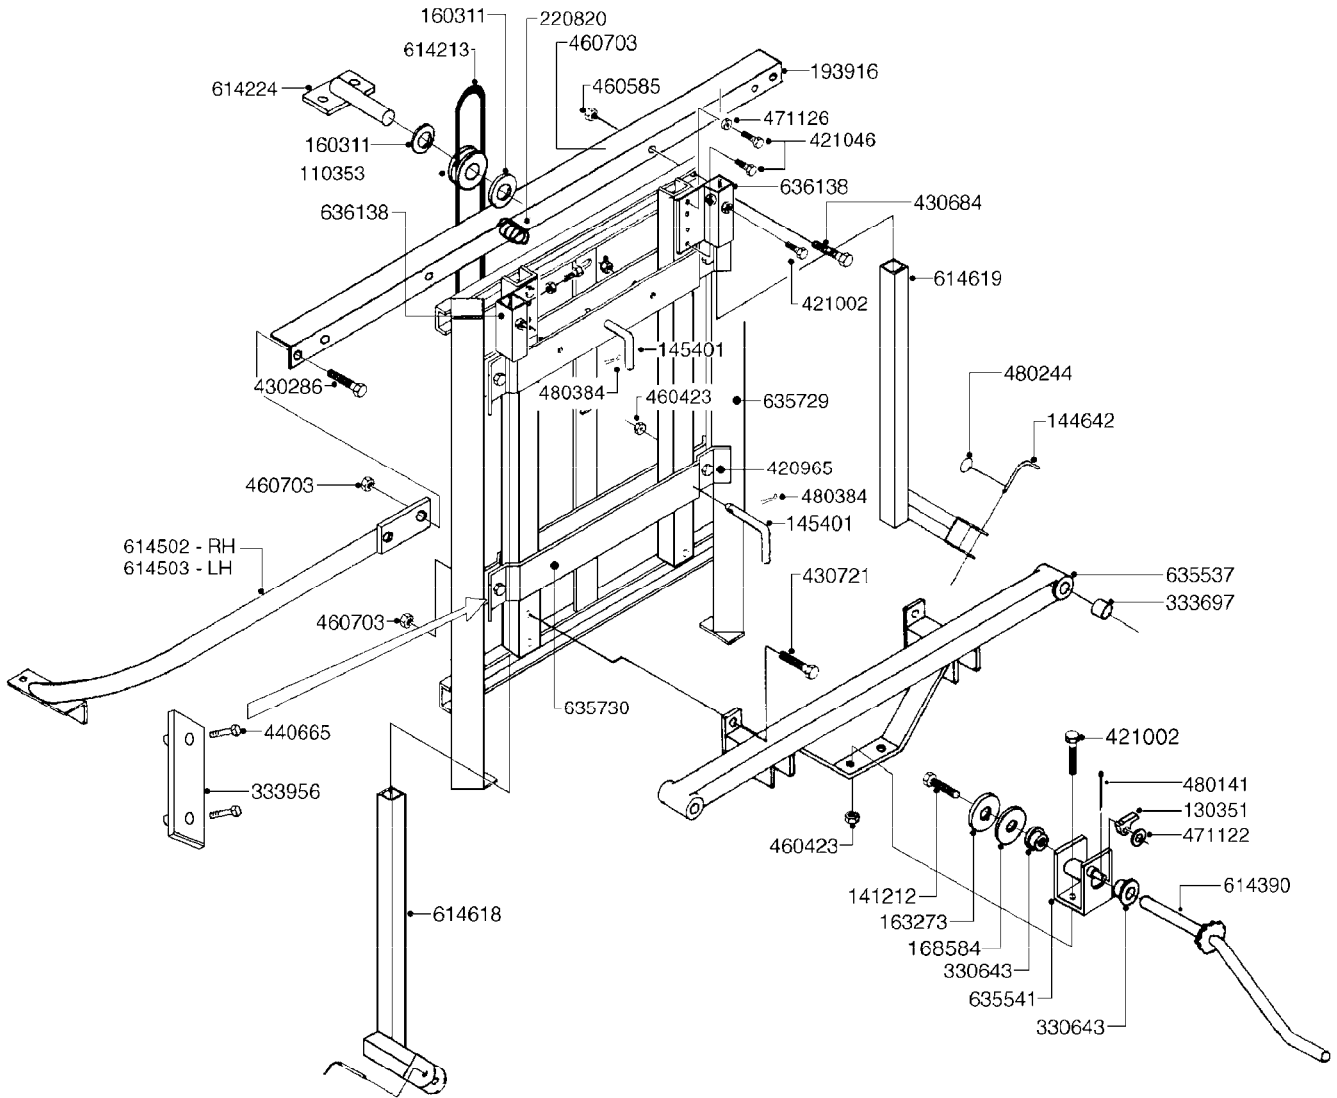

BOOM - MB H-FRAME ML-TRAILER  
D100-HIN, 01:01:01

Page 0

Date 18.03.2013 15:39

**D100**

BOOM - MB H-FRAME ML-TRAILER  
D100-HIN, 01:01:01

Page 1

Date 18.03.2013 15:39

parts-n°	order qty	description
144631	1	LOCKING PAWL
144642	1	LOCKING PAWL D10X65MM
193916	1	ANGLE IRON FOR MB BOOM BKTS.
283699	1	GREASE NIPPLE M6X1
333697	1	BUSHING D22/D16x25
421002	1	BOLT HEX 8.8 DEL M10X30 FT
430286	1	BOLT HEX 8.8 DEL M12X30 FT
430323	1	BOLT HEX 8.8 DEL M12X60
430581	1	BOLT HEX 8.8 DEL M16X40 FT
430765	1	BOLT HEX 8.8 DEL M16X55
460342	1	NUT HEX M10
460585	1	NUT HEX M16X2 LOCK
460703	1	NUT HEX M12X1.75 LOCK
480244	1	PIN SNAP D4.5
614502	1	INCLINED BRACE RIGHT CAN
614503	1	INCLINED BRACE LEFT CAN
614616	1	H FRAME TUBE TL RIGHT
614617	1	H FRAME TUBE TL LEFT
614618	1	TRANS BRKT. F/MB BOOM (SHORT)
614619	1	TRANS BRKT. F/MB BOOM (LONG)
635537	1	TRAPEZE FRAME
636138	1	BRACKET