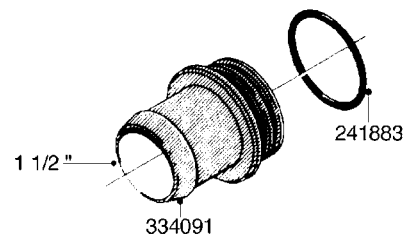

**H080**

FITTINGS - S-53  
H080-HIN, 01:02:12

Page 1

Date 18.03.2013 15:41

parts-n°	order qty	description
145995	1	FITT.DK S-53 FORK
242353	1	O-RING D44.2X3.0 VITON F.S-67
242354	1	O-RING D32.2X3.0 VITON F.S-53
322103	1	FITT.DK S-53 BULKHEAD
322107	1	FITT.DK S-53 BULKHEAD NUT
322110	1	FITT.DK S-53 ELB. 1/2" BSP
322352	1	FITT.DK S-53 TEE
334227	1	FITT.DK S-53 STR.1/2'
334229	1	FITT.DK S-53 STR.3/4"
334230	1	FITT.DK S-53 STR.1"
334239	1	FITT.DK S-53 ELB.1/2"
334241	1	FITT.DK S-53 ELB.3/4"
334242	1	FITT.DK S-53 ELB.1"
334249	1	FITT.DK S-53 PLUG
334260	1	GASKET F. S-53 BULKHEAD
334564	1	FITT.DK S-67 TO S-53 ADAPTER
391100	1	FITT.DK S-53THREAD INS.1/2"BSP
726463	1	FITT.DK S53 BULKHEAD W/GASKET
726552	1	FIT.DK S-53X90 1/2" BSP,O-RING
726556	1	FITT.DK S-53 HB 1/2" W/O-RING
726558	1	FITT.DK S53 STR. 3/4" W.ORING
726559	1	FITT DK. S-53 HB 1" W/O-RING
726568	1	FITT.DK.S-53 HB 1/2"90 W/ORING
726570	1	FITT.DK S-53 ELB.3/4" W.ORING
726571	1	FITT.DK S-53 ELB.1", W ORING
726578	1	FITT.DK S53 PLUG WITH O-RING
728561	1	FITT.DK. S67M - S53F REDUCER