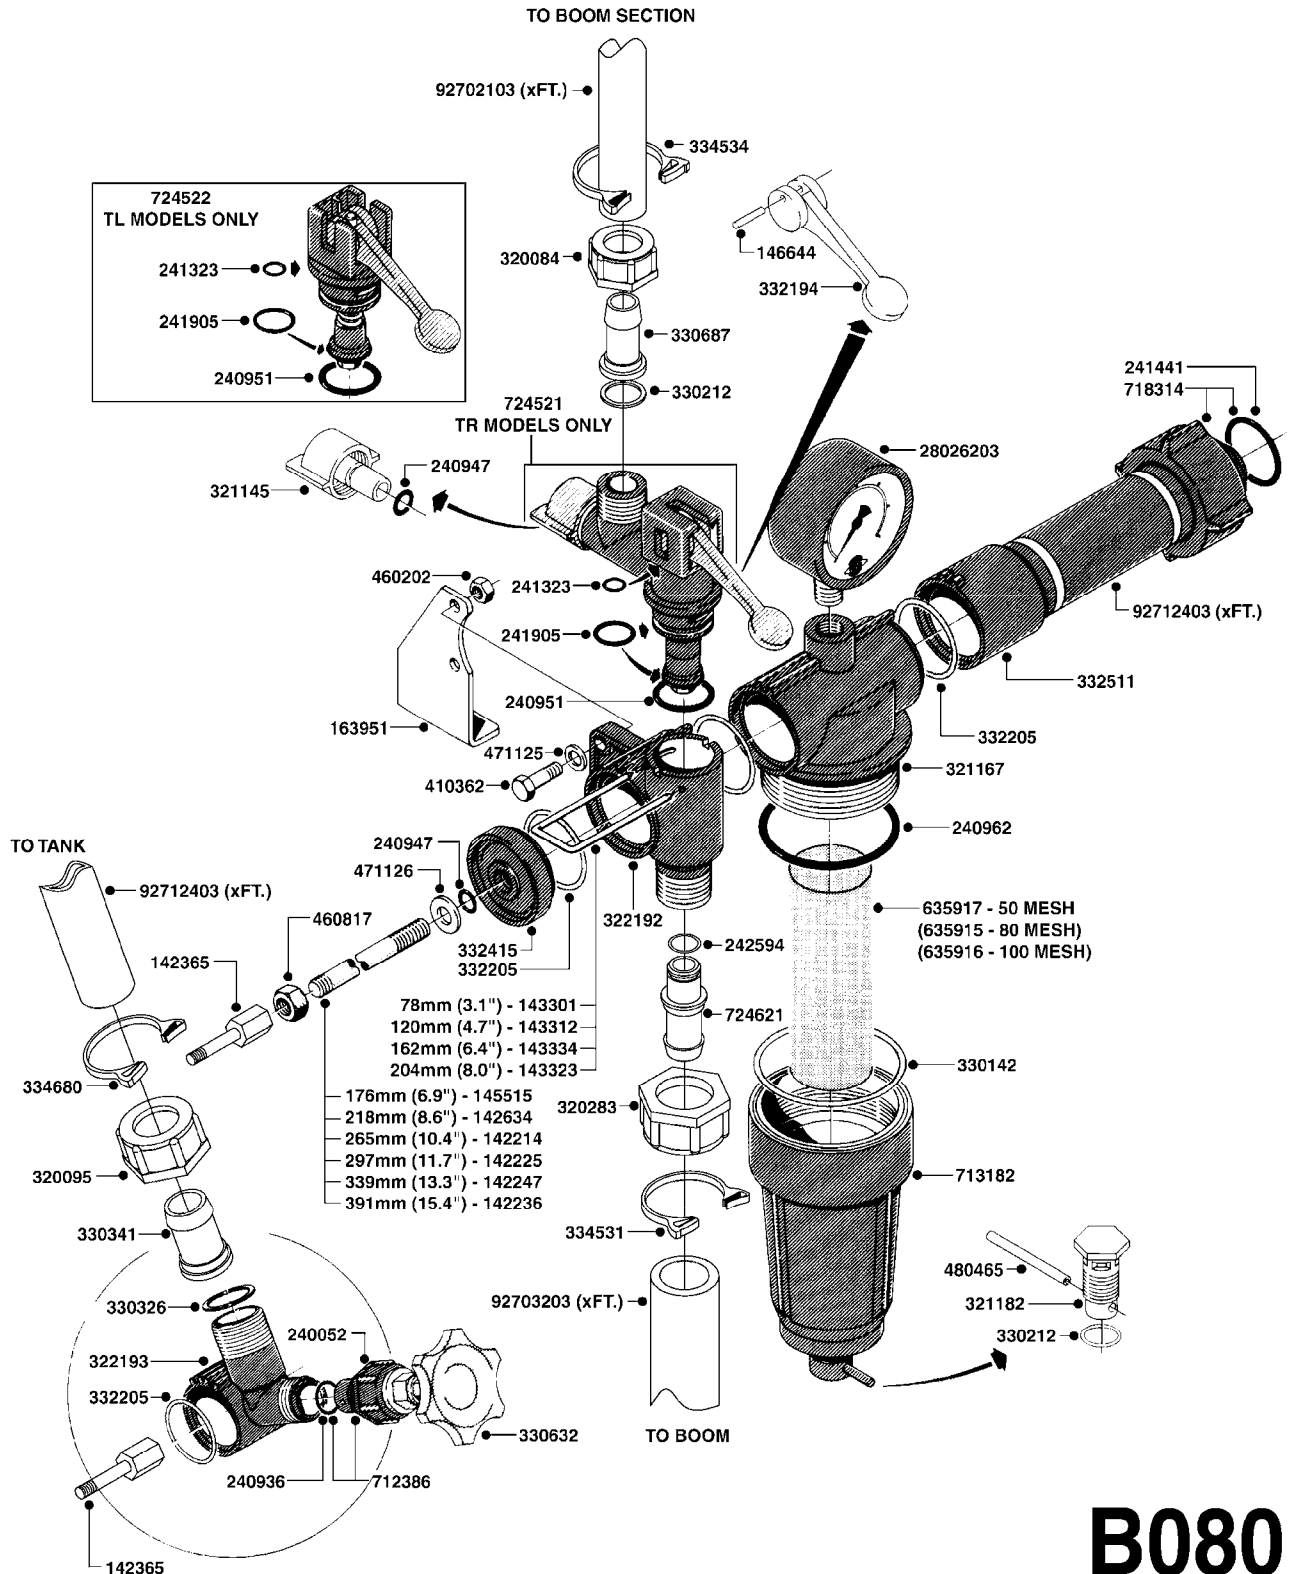

B080

BK-180 BOOM VALVES-MAN.PRE 00
B080-HIN, 19:05:11

Page 1
Date 18.03.2013 15:39

parts-n°	order qty	description
142214	1	STUD BOLT 8 X 265 - 5 MODULS
142225	1	STUD BOLT 8 X 299 - 6 MODULS
142236	1	STUD BOLT 8 X 381 - 8 MODULS
142247	1	STUD BOLT 8 X 341 - 7 MODULS
142365	1	EXTENSION BOLT F/HARDI MATIC
142634	1	STUD BOLT M8 X 213 - 4 MODULS
143301	1	LOCK CLAMP 78 MM
143312	1	LOCK CLAMP 120 MM
143323	1	LOCK CLAMP 204 MM
143334	1	LOCK CLAMP 162 MM
145515	1	STUD BOLT M8 X 176MM
146644	1	PIN D3X19 STAINLESS
163951	1	MOUNT BRACKET FOR BK180 SECTIO
240052	1	BUSHING/PKNG D11,2/8,4 X 6
240936	1	O-RING D13.3X2.4 NITRIL
240947	1	O-RING D7.3X2.4 NITRIL
240951	1	O-RING D21.2X3 NITRIL
240962	1	O-RING D57,2X3 NITRIL
241323	1	O-RING D5.3X2.4 NITRIL
241441	1	O-RING D29.3X3
241905	1	O-RING 12,3X2,4 VITON DKR.1,05
242594	1	O-RING D14 X 1.78 SCH.70-EPDM
320084	1	FITT.DK NUT 1/2" BSP
320095	1	FITT.DK NUT 1" BSP
320283	1	FITT.DK NUT 3/4"BSP
321145	1	CAP 1/2" RG FOR CONST.PRESSURE
321167	1	FILTER HOUSE S 63 X 4
321182	1	DRAIN PLUG F. FILTER 3/8 BSP
322192	1	HOUSING F.DISTRIBUTOR
322193	1	HOUSING F.HARDIMATIC BK93
330142	1	O-RING D69X2
330212	1	O-RING D19/D14X2.4 F.1/2"NUT
330326	1	O-RING D30/D24X2 F.1"NUT
330341	1	FITT.DK HB 1" F. 1" NUT
330632	1	REGULATING HANDLE
330687	1	FITT.DK HB 1/2" F. 1/2" NUT
332194	1	DISTRIBUTION HANDLE
332205	1	O-RING D43/39XD2
332415	1	COVER
332511	1	FITT.DK END CAP 1"HB F.BK180
334531	1	CLAMP HOSE PLASTIC 3/4"
334534	1	CLAMP HOSE PLASTIC 1/2"
334680	1	CLAMP HOSE PLASTIC 1"
410362	1	BOLT HEX 8.8 DEL M6X20 FT
460202	1	NUT HEX M6
460817	1	NUT HEX M8 STAINLESS DIN 934
471125	1	WASHER D12/D6.4x1.6 SS
471126	1	WASHER D16/D8.4X1.6 SS
480465	1	PIN M4X50 SLOTTED
635915	1	SCREEN BK180, 80 MESH
635916	1	SCREEN BK180, 100 MESH
635917	1	SCREEN BK180, 50 MESH
712386	1	PRESSURE REGULATOR COMPL. H-M
713182	1	FILTER CAP WITH DRAIN SCREW
718314	1	CONN. DISTRIB.AND OP.UNIT
724521	1	DISTR.UPPER PART W.EQ.PRESSURE
724522	1	DISTR.OVER PART W.OUV PR 83 BK
724621	1	FITT.DK HB 3/4"ASSY F.3/4" NUT
28026203	1	GAUGE 200PSI/BR,2.5"1/4BSP-BTM
92702103	1	HOSE R X1/2" X300PSI WP X0012"
92703203	1	HOSE R X3/4" X300PSI WP X0012"