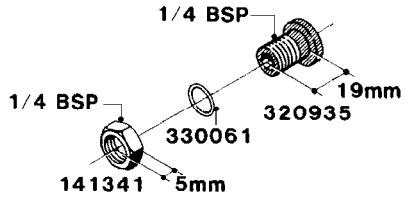

H060

FITTINGS - BULKHEAD
H060-HIN, 01:01:01

Page 1

Date 18.03.2013 15:44

parts-n°	order qty	description
141046	1	NUT 3/8" BSP
141341	1	NUT 1/4' BSP
240284	1	O-RING D82,5/75 X 3,5
320456	1	FITT.DK BULKHEAD 1"BSP DOUBLE
320467	1	FITT.DK BULKHEAD 1"BSP SINGLE
320471	1	FITT.DK NUT 1" BSP JAMB
320541	1	FITT.DK BULKHEAD 2-1/2'BSP SIN
320552	1	FITT.DK NUT 2-1/2' BSP JAMB
320644	1	FITT.DK ELB.3/4"HB X 1" BSP
320784	1	FITT.DK CAP 1-1/2" BSP
320795	1	FITT.DK NUT 1-1/2" BSP JAMB
320935	1	FITT.DK BULKHEAD 1/4' BSP SING
320946	1	FITT.DK BULKHEAD 3/8' BSP SING
321296	1	FITT.DK BULKHEAD 1/2" BSP SING
321307	1	FITT.DK NUT 1/2" BSP JAMB
321333	1	FITT.DK BULK 1-1/2" X 1"F BSP
330061	1	O-RING D16/D11X2,5
330072	1	O-RING D53,5/D45,5X4
330212	1	O-RING D19/D14X2.4 F.1/2"NUT
332577	1	O-RING D38/D30X4 F.1" PUR.
332592	1	O-RING D26/D20X3