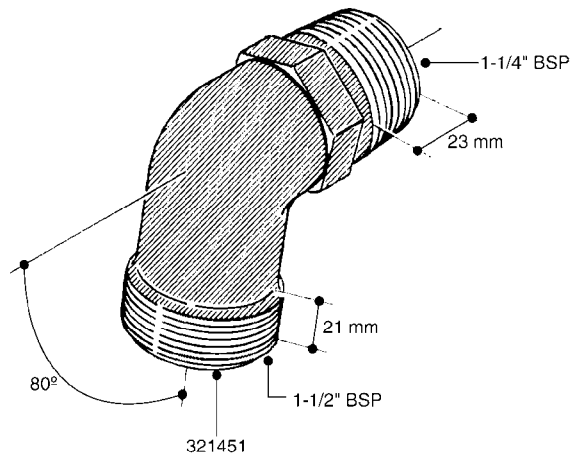

H040

FITTINGS - NIPPLES & ELBOWS
H040-HIN, 01:01:01

Page 1

Date 18.03.2013 15:44

parts-n°	order qty	description
10530803	1	FITT.PO.SE 2.00X2.00 45 DEG.
320191	1	FITT.DK ELB 3/8' BSP 45 DEGREE
320482	1	FITT.DK ELB. 1/2" BSP 60 DEG.
320596	1	FITT.DK ELB 3/8'-1/2' BSP 45DEG
320607	1	FITT.DK HN 3/8M X 3/8F BSP LNG
320633	1	FITT.DK HN 3/8"M X 3/8"F BSP
321451	1	FITT.DK ELB.1-1/2 X1-1/4 80DEG
321532	1	FITT.DK REDUC 3/4' X 1/2' BSP
390233	1	FITT.DK REDUC 1-1/2" X 1" BSP