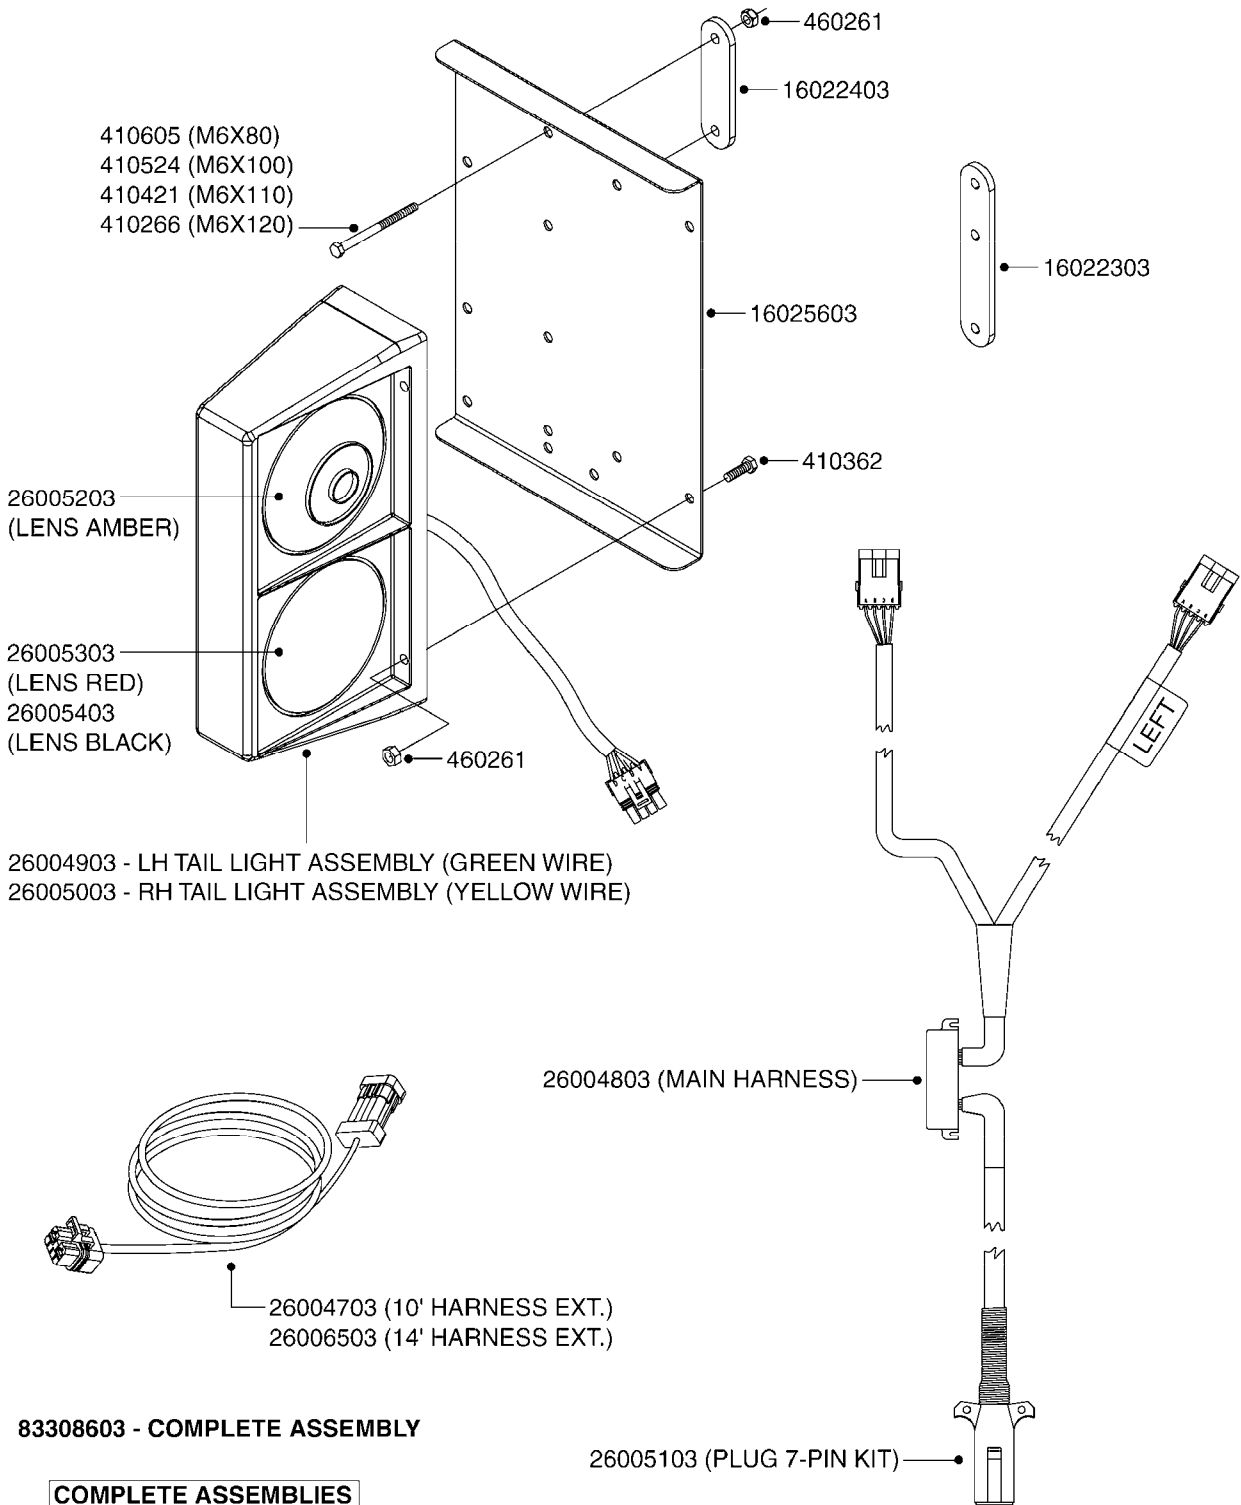

RINSE SYSTEM- MANIFOLD SYSTEM

G640

RINSE SYSTEM PLUMBING
G640-HIN, 19:05:11

Page 1
Date 18.03.2013 15:44

parts-n°	order qty	description
168030	1	BRACKET F/3 WAY VALVE
172280	1	FLATBAR 30X5 L=270 4XD9 90DEG.
241441	1	O-RING D29.3X3
241883	1	O-RING D39.2X3 NITRIL
242353	1	O-RING D44.2X3.0 VITON F.S-67
242354	1	O-RING D32.2X3.0 VITON F.S-53
242594	1	O-RING D14 X 1.78 SCH.70-EPDM
284585	1	CLAMP HOSE GEAR 1" MINI 020
320084	1	FITT.DK NUT 1/2" BSP
320095	1	FITT.DK NUT 1" BSP
320283	1	FITT.DK NUT 3/4"BSP
320294	1	FITT.DK TEE 3/8X3/8HB X1/2"BSP
320316	1	FITT.DK TEE 3/4" X3/4" X1"BSP
320821	1	FITT.DK NUT 1-1/2" BSP
321495	1	FITT.DK REDUC 1/4'BSP F.3/4'NT
322065	1	FITT.DK UNION 1' BSP/S-56
322066	1	FITT.DK S-56 NUT
330212	1	O-RING D19/D14X2.4 F.1/2"NUT
330326	1	O-RING D30/D24X2 F.1"NUT
330341	1	FITT.DK HB 1" F. 1" NUT
330595	1	O-RING D24.6/D20X2.1 -3/4"
330676	1	FITT.DK HB 3/8" F. 1/2" NUT
330687	1	FITT.DK HB 1/2" F. 1/2" NUT
332286	1	FITT.DK HB 1/2" F. 3/4" NUT
334050	1	FITT.DK S-61 STR.1-1/4"
334059	1	FITT.DK EL 1" 110 DEG.F.1-1/2"
334068	1	FITT.DK S-61 STR.1"
334100	1	FITT.DK S-61 ELB.1" 110 DEG.
334151	1	FITT.DK S-61 ELB.1-1/4"110 DEG
334239	1	FITT.DK S-53 ELB.1/2"
334564	1	FITT.DK S-67 TO S-53 ADAPTER
420582	1	BOLT HEX 8.8 DEL M8X20 FT
460143	1	NUT HEX M8 LOCK
725348	1	VALVE 3 WAY BLUE
978338	1	DECAL MANIFOLD SYS.RINSE NOZ
28026203	1	GAUGE 200PSI/BR,2.5"1/4BSP-BTM
28029803	1	CLAMP HOSE GEAR P1/2" 6708
92701703	1	HOSE R X3/8" X300PSI WP X0012"
92702103	1	HOSE R X1/2" X300PSI WP X0012"
92712403	1	HOSE R X1" X300PSI WP X0012"