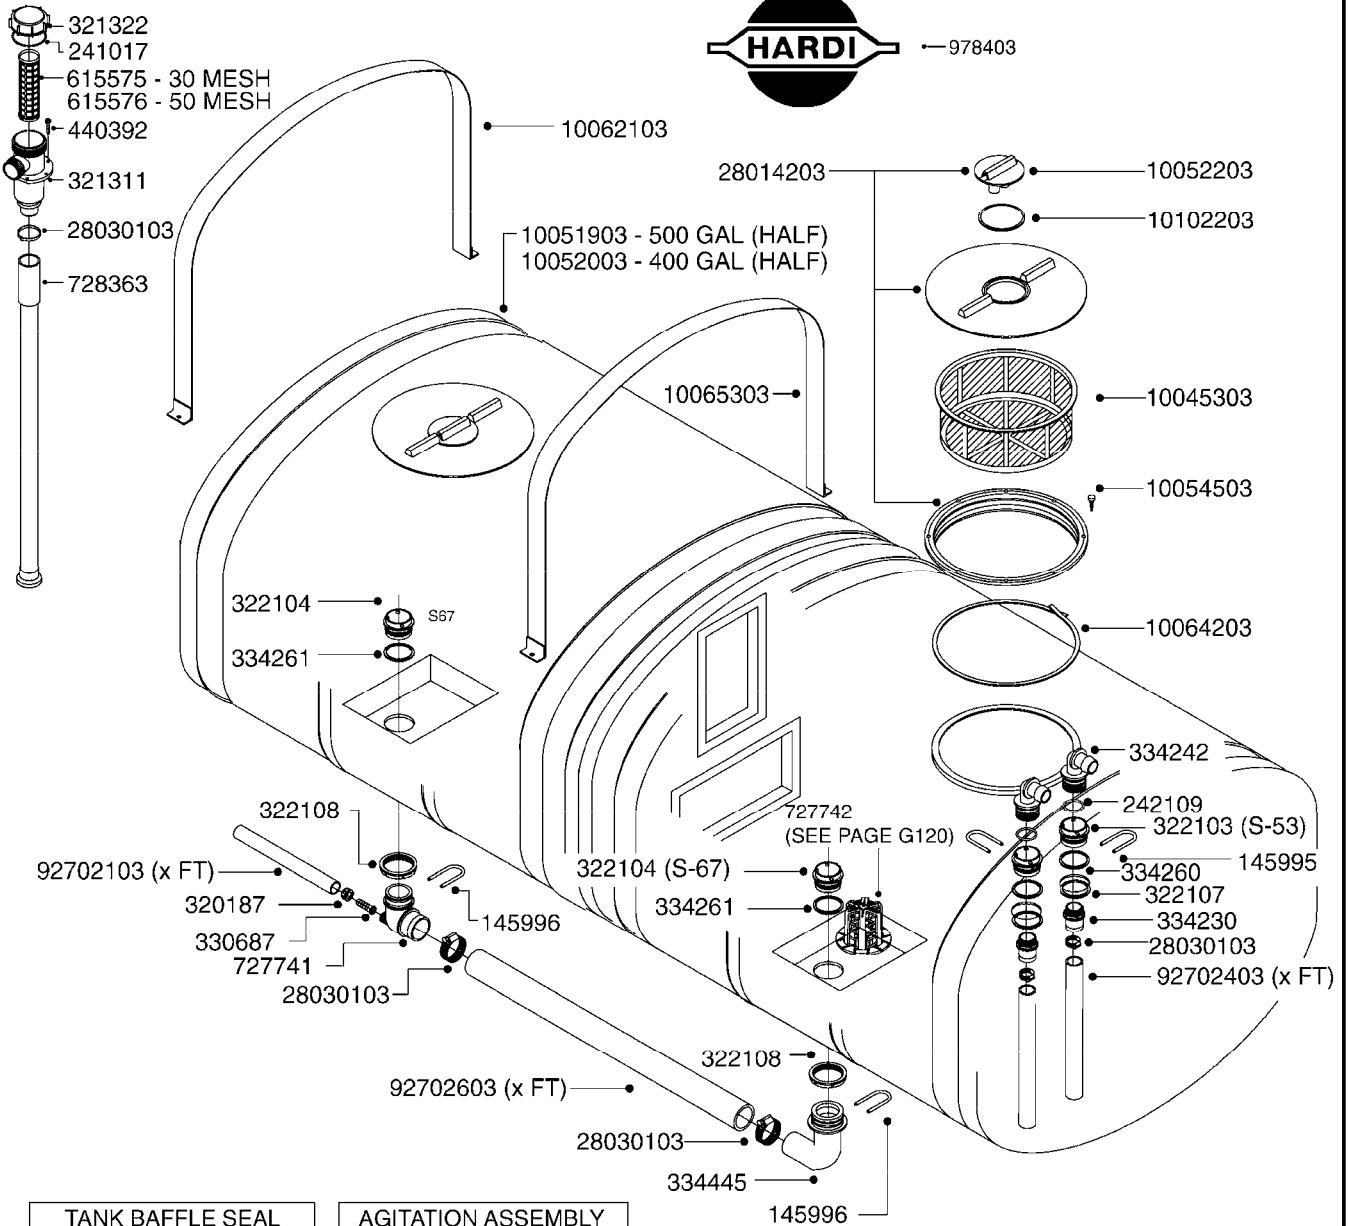

D706

BOOM-NOZZLES QUINTASTREAM
D706-HIN, 14:12:07

Page 1

Date 18.03.2013 15:43

Pos.	parts-n°	order qty	description
1	372011	1	NOZZLE ISO QS-015-5H GREEN
1	372012	1	NOZZLE ISO QS-02-5H YELLOW
1	372013	1	NOZZLE ISO QS-03-5H BLUE
1	372014	1	NOZZLE ISO QS-04-5H RED
1	372015	1	NOZZLE ISO QS-05-5H BROWN
1	372016	1	NOZZLE ISO QS-06-5H GREY
1	372017	1	NOZZLE ISO QS-08-5H WHITE
1	372018	1	NOZZLE ISO QS-10-5H LT. BLUE
1	372019	1	NOZZLE ISO QS-15-5H LT. GREEN
2	372002	1	ISO QNTSTRM 015 S-GREEN
2	372003	1	ISO QNTSTRM 02 S-YELLOW
2	372004	1	ISO QNTSTRM 03 S-BLUE
2	372005	1	ISO QNTSTRM 04 S-RED
2	372006	1	ISO QNTSTRM 05 S-BROWN
2	372007	1	ISO QNTSTRM 06 S-GREY
2	372008	1	ISO QNTSTRM 08 S-WHITE
2	372009	1	ISO QNTSTRM 10 S-LT.BLU
2	372010	1	ISO QNTSTRM 15 S-LT.GRN