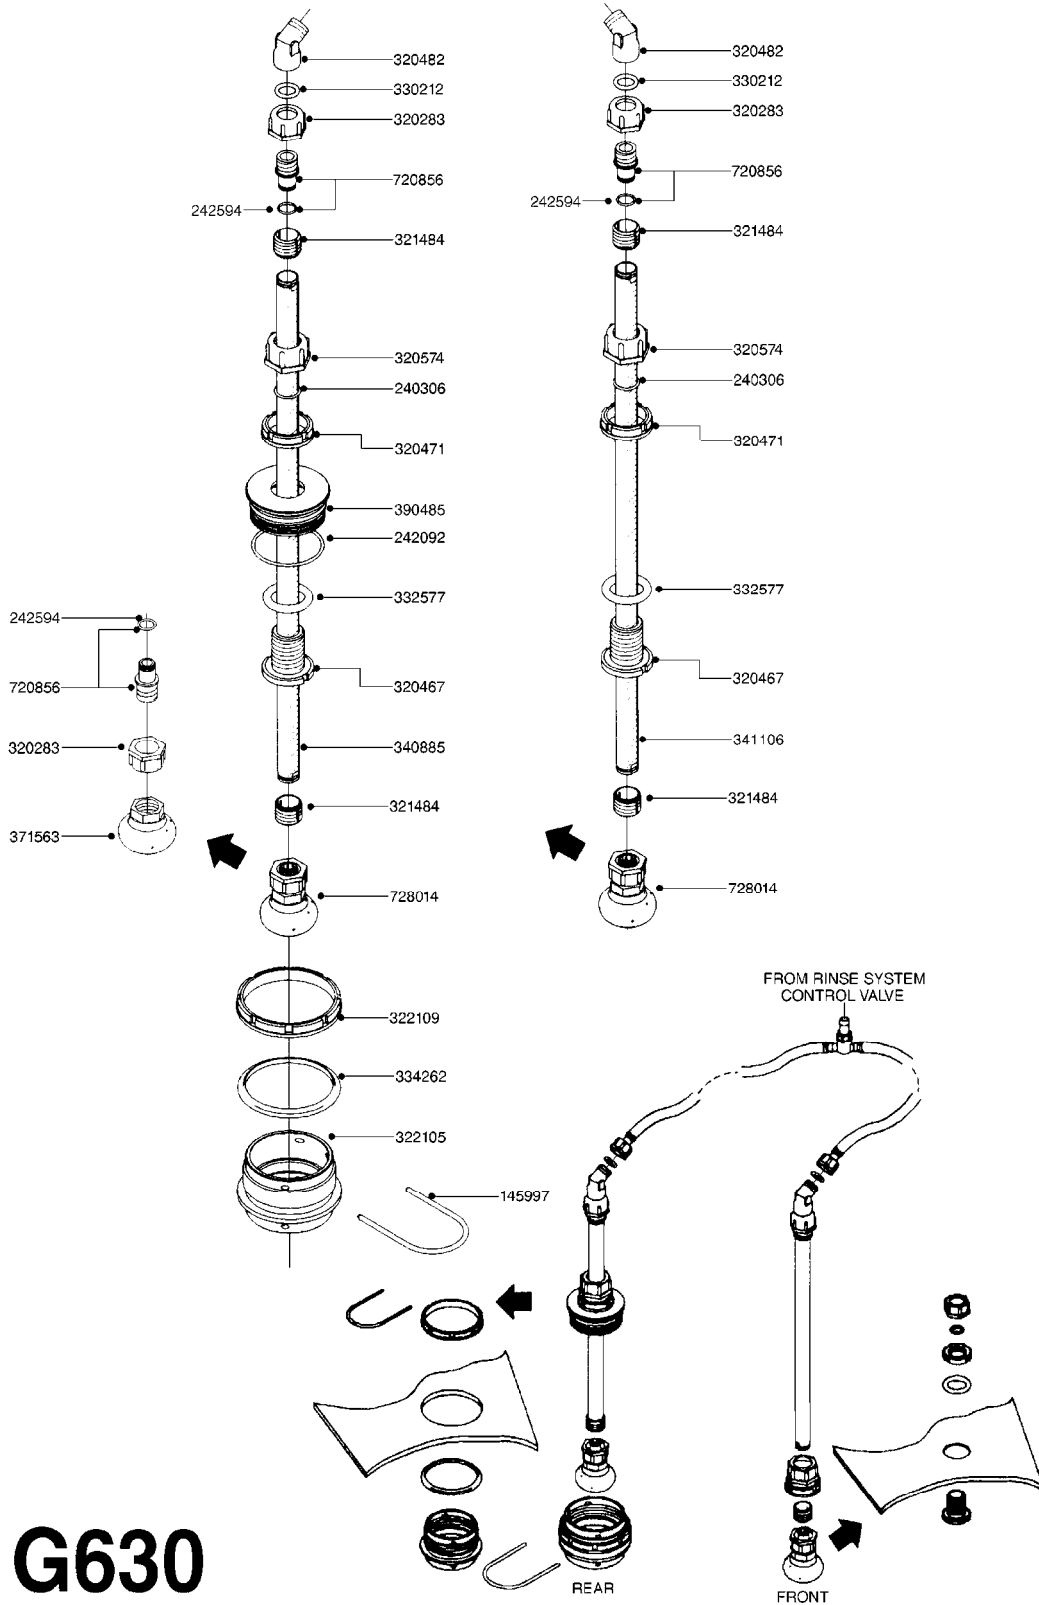

RINSE SYSTEM NOZZLES
G630-HIN, 28:11:06

Page 1

Date 18.03.2013 15:44

parts-n°	order qty	description
145997	1	FITT.DK S-93 FORK
240306	1	O-RING D29/D21X4
242092	1	O-RING D69.5X3 (Use-242351)
242594	1	O-RING D14 X 1.78 SCH.70-EPDM
320283	1	FITT.DK NUT 3/4"BSP
320467	1	FITT.DK BULKHEAD 1"BSP SINGLE
320471	1	FITT.DK NUT 1" BSP JAMB
320482	1	FITT.DK ELB. 1/2" BSP 60 DEG.
320574	1	FITT.DK NUT 1" BSP SPECIAL
321484	1	BUSHING THREADED F.NOZZ.TUBE
322105	1	FITT.DK S-93 BULKHEAD DOUBLE
322109	1	FITT.DK S-93 BULKHEAD NUT
330212	1	O-RING D19/D14X2.4 F.1/2"NUT
332577	1	O-RING D38/D30X4 F.1" PUR.
334262	1	GASKET F.S-93 BULKHEAD
340885	1	TUBE F. RINSE NOZZLE L=600
341106	1	TUBE F.RINSE NOZZLE
371563	1	NOZZLE FOR TANK RINSE
390485	1	FITT.DK S-93 PLUG W D34 HOLE
720856	1	FITT.DK 1/2'BSP ASSY.F.3/4'NUT
728014	1	RINSE NOZZLE MOUNTED