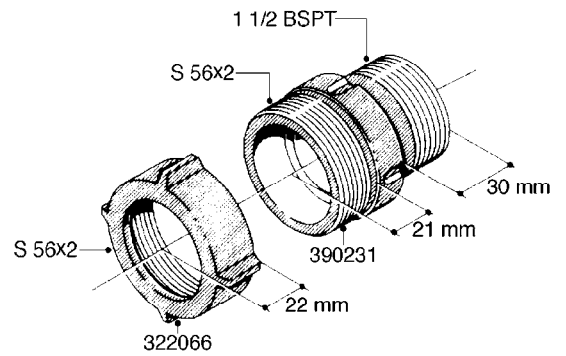

H080

FITTINGS - S-53
H080-HIN, 01:02:12

Page 1

Date 18.03.2013 15:44

parts-n°	order qty	description
145995	1	FITT.DK S-53 FORK
242353	1	O-RING D44.2X3.0 VITON F.S-67
242354	1	O-RING D32.2X3.0 VITON F.S-53
322103	1	FITT.DK S-53 BULKHEAD
322107	1	FITT.DK S-53 BULKHEAD NUT
322110	1	FITT.DK S-53 ELB. 1/2" BSP
322352	1	FITT.DK S-53 TEE
334227	1	FITT.DK S-53 STR.1/2'
334229	1	FITT.DK S-53 STR.3/4"
334230	1	FITT.DK S-53 STR.1"
334239	1	FITT.DK S-53 ELB.1/2"
334241	1	FITT.DK S-53 ELB.3/4"
334242	1	FITT.DK S-53 ELB.1"
334249	1	FITT.DK S-53 PLUG
334260	1	GASKET F. S-53 BULKHEAD
334564	1	FITT.DK S-67 TO S-53 ADAPTER
391100	1	FITT.DK S-53THREAD INS.1/2"BSP
726463	1	FITT.DK S53 BULKHEAD W/GASKET
726552	1	FIT.DK S-53X90 1/2" BSP,O-RING
726556	1	FITT.DK S-53 HB 1/2" W/O-RING
726558	1	FITT.DK S53 STR. 3/4" W.ORING
726559	1	FITT DK. S-53 HB 1" W/O-RING
726568	1	FITT.DK.S-53 HB 1/2"90 W/ORING
726570	1	FITT.DK S-53 ELB.3/4" W.ORING
726571	1	FITT.DK S-53 ELB.1", W ORING
726578	1	FITT.DK S53 PLUG WITH O-RING
728561	1	FITT.DK. S67M - S53F REDUCER