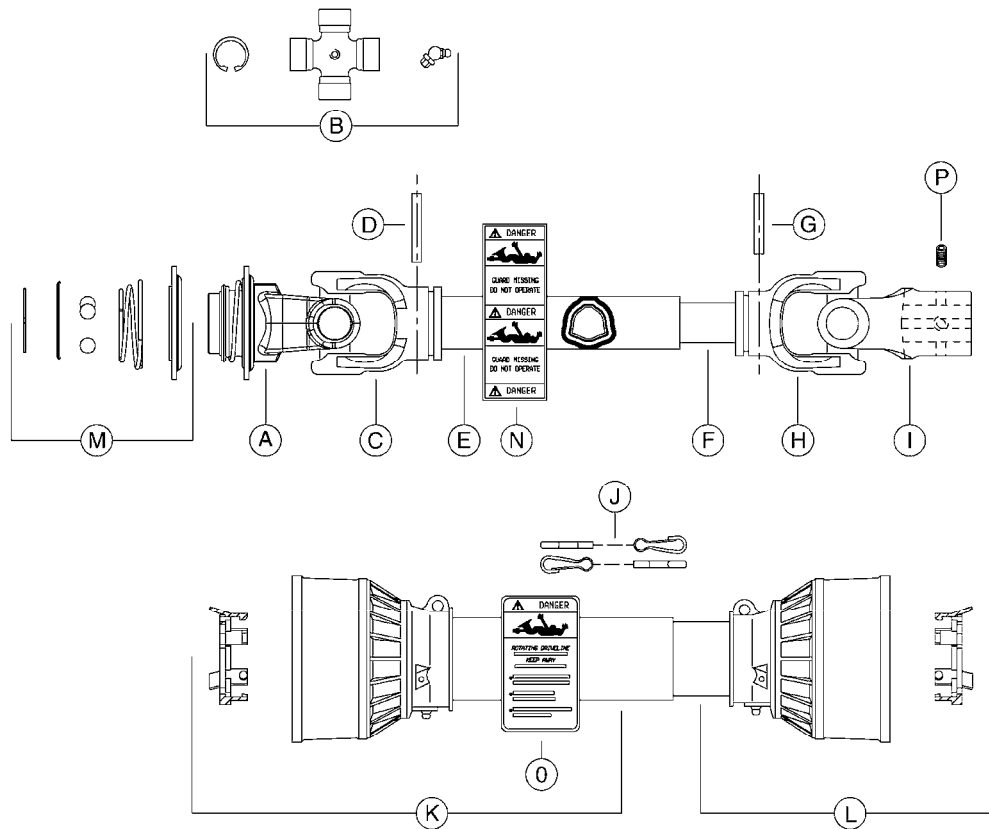

**COMPLETE ASSEMBLIES
WHOLEGOOD ITEMS**

PTO #	28021403	28021503	28021603
TRACTOR	1-3/8" 6 SPLINE	1-3/8" 21 SPLINE	1-3/4" 20 SPLINE
IMPLEMENT	D1"	D1"	D1"
LENGTH	1031/1501	1031/1499	1066/1519
A	28056703	28056803	28056903
B	289042	289042	28040503
C	28057003	28057003	28057103
D	28057203	28057203	28009803
E	28057303	28057303	28057403
F	28057503	28057503	28057603
G	28057703	28057703	28009903
H	28058503	28058503	28010103
I	28057803	28057803	28057903
J	28040703	28040703	28040703
K	28058003	28058003	28058103
L	28058203	28058203	28058303
M	28027903	28027903	28058403
N	28041803	28041803	28041803
O	28041903	28041903	28041903
P	450015	450015	450015