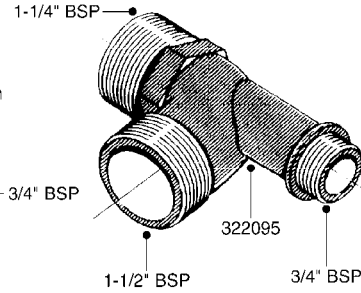

H010

parts-n°	order qty	description
240085	1	O-RING D13,1/8,3X02,4 NITRIL
241441	1	O-RING D29.3X3
242594	1	O-RING D14 X 1.78 SCH.70-EPDM
320084	1	FITT.DK NUT 1/2" BSP
320095	1	FITT.DK NUT 1" BSP
320117	1	FITT.DK CONN.1/2"BSP F. 1" CAP
320187	1	FITT.DK CAP 3/8" BSP BLACK
320283	1	FITT.DK NUT 3/4"BSP
320821	1	FITT.DK NUT 1-1/2" BSP
321495	1	FITT.DK REDUC 1/4'BSP F.3/4'NT
321576	1	FITT.DK CONN 1/2"BSP F.3/4"NUT
330013	1	O-RING D15/D10X2.5 F.3/8"NUT
330212	1	O-RING D19/D14X2.4 F.1/2"NUT
330326	1	O-RING D30/D24X2 F.1"NUT
330341	1	FITT.DK HB 1" F. 1" NUT
330595	1	O-RING D24.6/D20X2.1 -3/4"
330665	1	FITT.DK HB 3/4"F.1" NUT
330676	1	FITT.DK HB 3/8" F. 1/2" NUT
330687	1	FITT.DK HB 1/2" F. 1/2" NUT
330691	1	FITT.DK HB 3/4'F.3/4' NUT
330783	1	FITT.DK HB 3/8"F.3/8" NUT
331262	1	FITT.DK HB 1-1/2" F. 1-1/2"NUT
331273	1	O-RING D44/D38X2 F.1-1/2"
331446	1	FITT.DK HB 1" F.1-1/2" NUT
331807	1	FITT.DK HB 5/16" F.3/8" NUT
332286	1	FITT.DK HB 1/2" F. 3/4" NUT
332905	1	FITT.DK HB 1/2" F. 3/4" CAP
332927	1	FITT.DK PL.F. NOZZLE TUBE
333292	1	FITT.DK HB 1"O'RING F.1-1/2"
333664	1	FITT.DK HB 5/16' F. 1/2' NUT
334044	1	FITT.DK HB 3/4' F. 3/4' CAP
334059	1	FITT.DK EL 1" 110 DEG.F.1-1/2"
334123	1	FITT.DK HB 1-1/4"O-RNG F.1-1/2"
334150	1	FITT.DK HB 1-1/4" 110 F.1-1/2"
390542	1	PLUG WASHER FOR 3/4'CAP NUT
716236	1	FITT.DK HB 1/2" ASSY. F. 3/4"
716413	1	FITT.DK PLUG ASSY. F.NOZ TUBE
717426	1	FITT.DK REDUC 1/4"BSP F.3/4"N
720856	1	FITT.DK 1/2'BSP ASSY.F.3/4'NUT
724621	1	FITT.DK HB 3/4"ASSY F.3/4" NUT