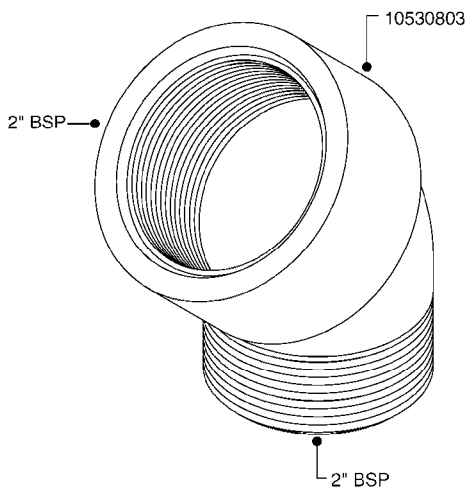

H030

FITTINGS - HEXAGON NIPPLES
H030-HIN, 01:01:01

Page 1

Date 18.03.2013 15:44

parts-n°	order qty	description
10015303	1	FITT.PO.HN 1.00X1.00 M1000
10425003	1	FITT.PO.HN 1.25X1.00 MCPHEE
320132	1	FITT.DK HN 1" BSP
320176	1	FITT.DK HN 3/8"X1/2" BSP
320445	1	FITT.DK HN 1/4"X3/8" BSP
320655	1	FITT.DK HN 1/2"-1/2" BSP
320692	1	FITT.DK HN 3/8'BSPX1/4'NPT
320703	1	FITT.DK HN 3/8BSP X1/2 &1/4NPT
320725	1	FITT.DK NIPPLE 3/8"-3/8" BSP
320902	1	FITT.DK HN 3/8'X 1/4' BSP
390232	1	FITT.DK HN 1-1/2' X 1-1/4' BSP
390276	1	FITT.DK HN 1'BSP