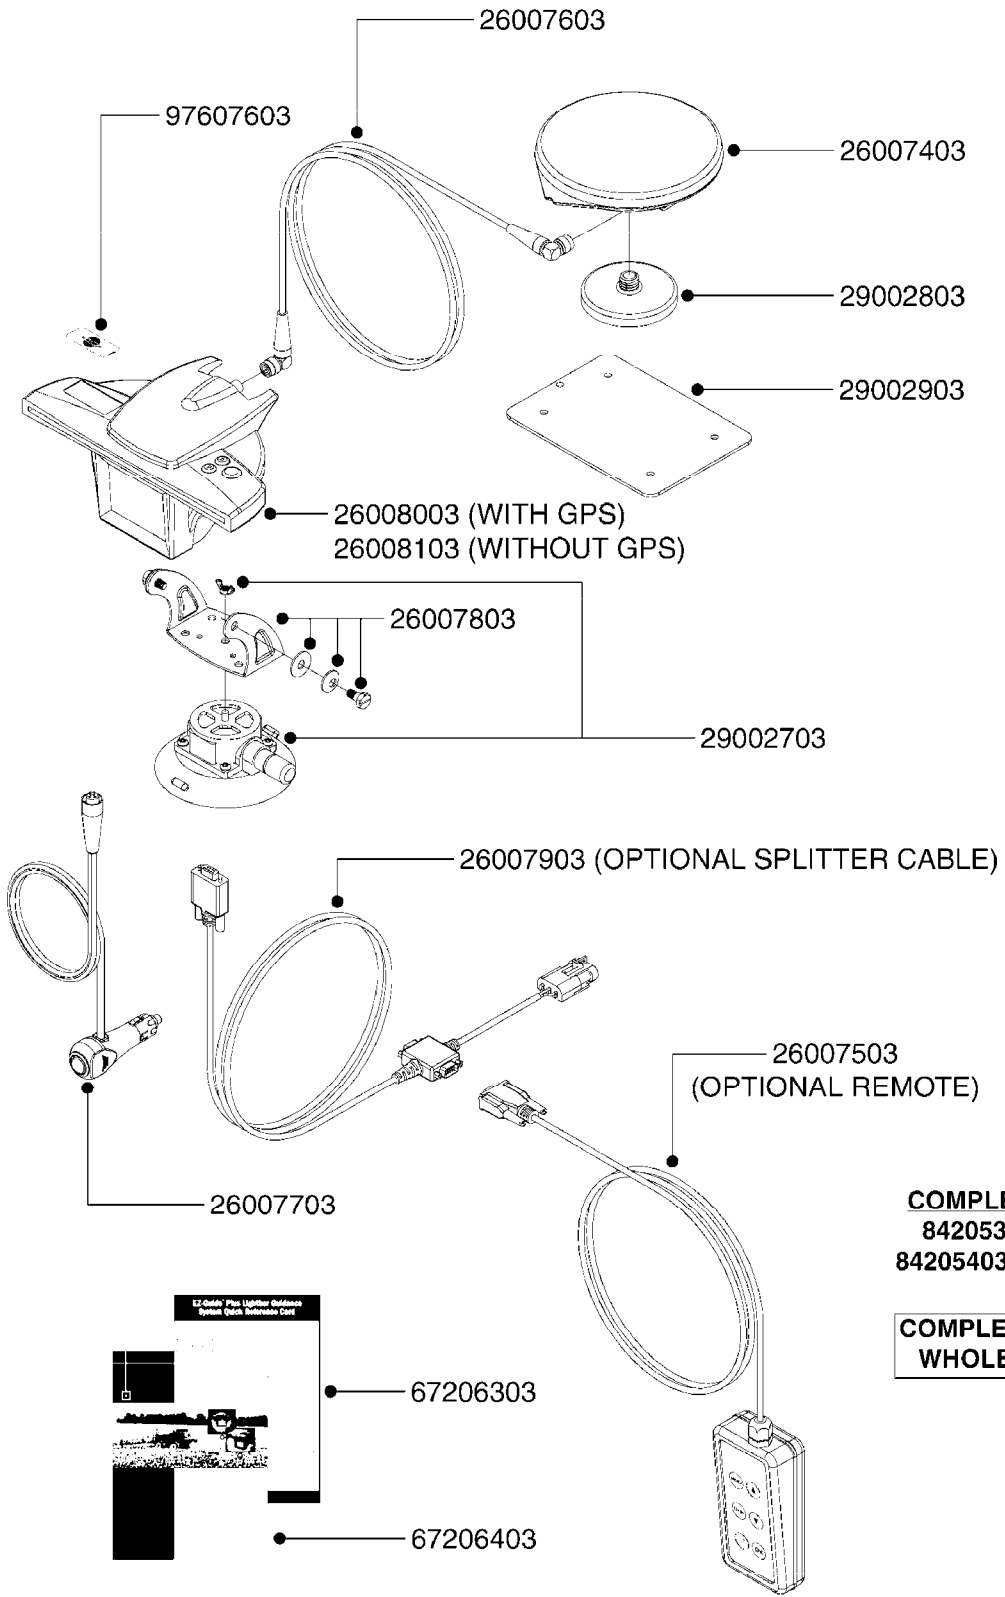

COMPLETE ASSEMBLY:
84205303 (WITH GPS)
84205403 (WITHOUT GPS)

**COMPLETE ASSEMBLIES
WHOLEGOODS ITEMS**

G195

EZ-GUIDE PLUS LIGHT BAR
G195-HIN, 01:01:01

Page 1
Date 18.03.2013 15:43

parts-n°	order qty	description
26007403	1	ANTENNA,HURRICANE F. EZGUIDEPL
26007503	1	REMOTE KEYPAD EZ-GUIDE PLUS
26007603	1	CABLE, ANTENNA, EZGUIDEPLUS
26007703	1	CABLE, POWER F. EZGUIDEPLUS
26007803	1	BRACKET KIT F. EZGUIDEPLUS
26007903	1	EZ-Guide 500 External Interfac
26008003	1	LIGHT BAR ASSM WITH GPS
26008103	1	LIGHT BAR ASSM WITHOUT GPS
29002703	1	VACUUM CUP 4 1/2" 1420I
29002803	1	MOUNT, MAG F. ANTENNA
29002903	1	PLATE, F. ANTENNA MOUNT
67206303	1	QUICK REFERENCE CARD EZ-GUIDE+
67206403	1	MANUAL EZ GUIDE PLUS
84205303	1	EZ GUIDE PLUS W GPS, NO LABEL
84205403	1	EZ GUIDE PLUS W/O GPS,NO LABEL
97607603	1	DECAL COMPANY 45MM X 20MM