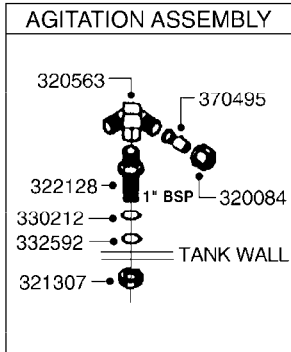

D706

BOOM-NOZZLES QUINTASTREAM
D706-HIN, 14:12:07

Page 1

Date 18.03.2013 15:43

Pos.	parts-n°	order qty	description
1	372011	1	NOZZLE ISO QS-015-5H GREEN
1	372012	1	NOZZLE ISO QS-02-5H YELLOW
1	372013	1	NOZZLE ISO QS-03-5H BLUE
1	372014	1	NOZZLE ISO QS-04-5H RED
1	372015	1	NOZZLE ISO QS-05-5H BROWN
1	372016	1	NOZZLE ISO QS-06-5H GREY
1	372017	1	NOZZLE ISO QS-08-5H WHITE
1	372018	1	NOZZLE ISO QS-10-5H LT. BLUE
1	372019	1	NOZZLE ISO QS-15-5H LT. GREEN
2	372002	1	ISO QNTSTRM 015 S-GREEN
2	372003	1	ISO QNTSTRM 02 S-YELLOW
2	372004	1	ISO QNTSTRM 03 S-BLUE
2	372005	1	ISO QNTSTRM 04 S-RED
2	372006	1	ISO QNTSTRM 05 S-BROWN
2	372007	1	ISO QNTSTRM 06 S-GREY
2	372008	1	ISO QNTSTRM 08 S-WHITE
2	372009	1	ISO QNTSTRM 10 S-LT.BLU
2	372010	1	ISO QNTSTRM 15 S-LT.GRN