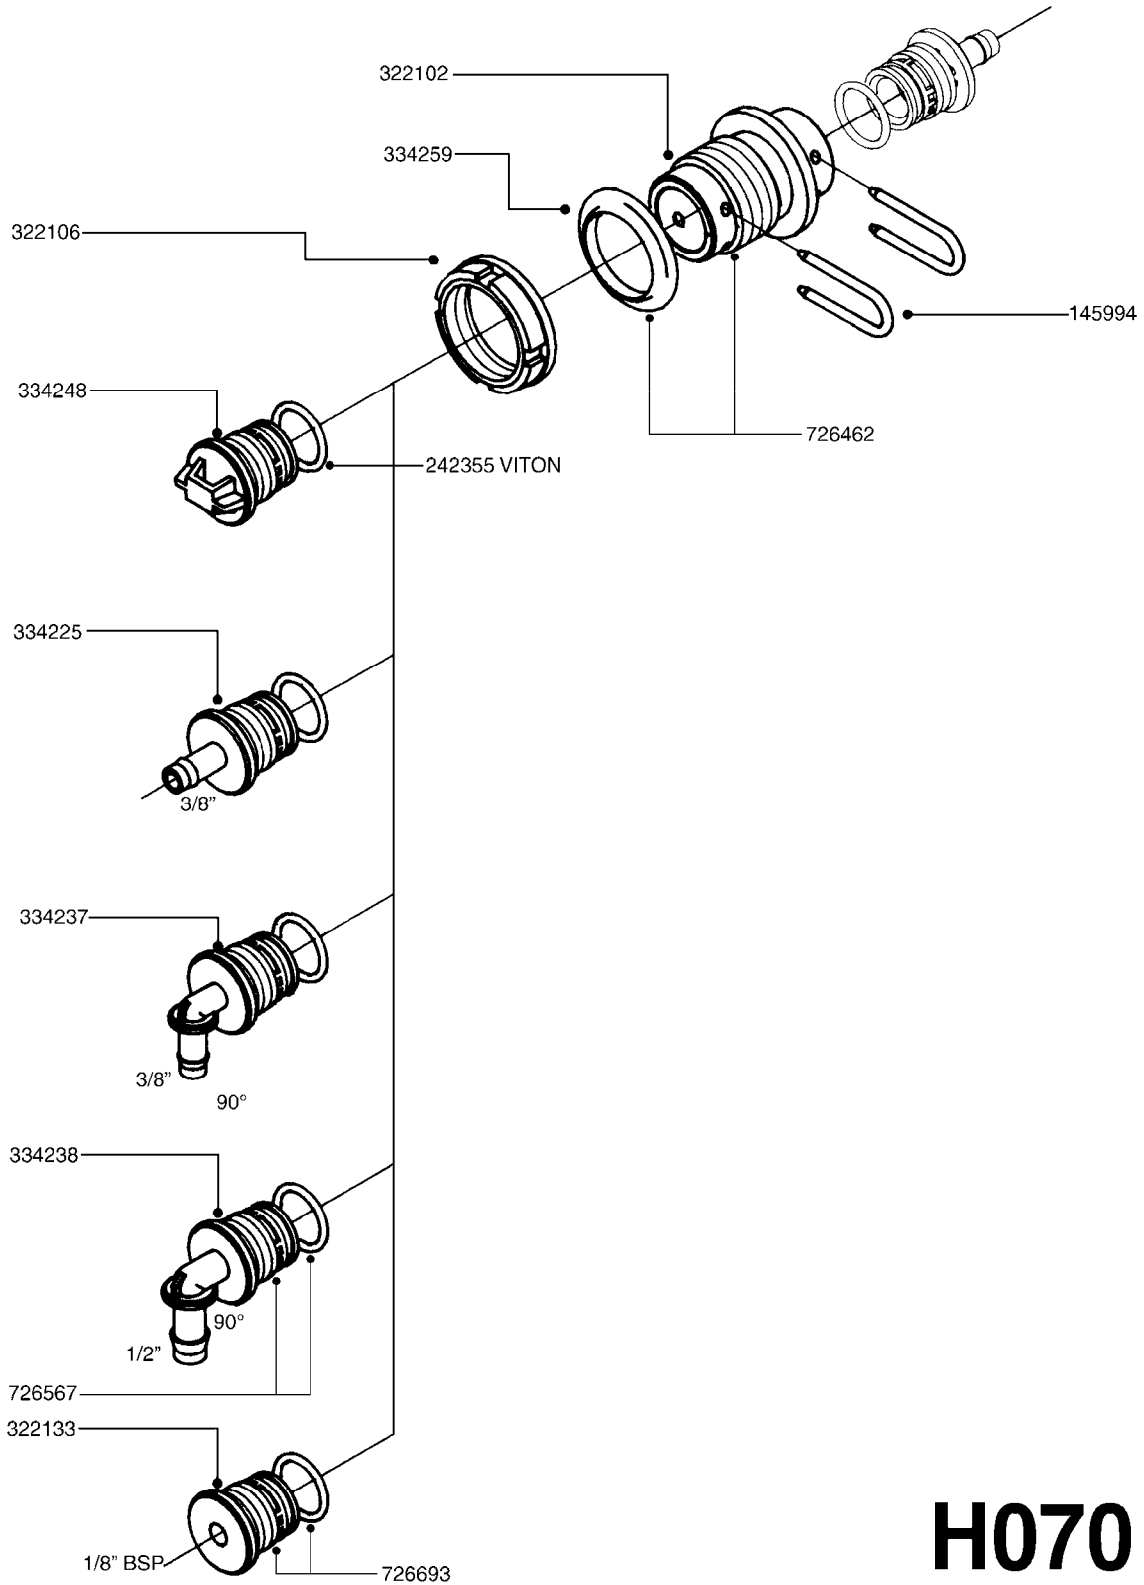

H070

FITTINGS - S-40
H070-HIN, 01:02:12

Page 1

Date 18.03.2013 15:44

parts-n°	order qty	description
145994	1	FITT.DK S-40 FORK
242355	1	O-RING D19.2X3.0 VITON F.S-40
322102	1	FITT.DK S-40 BULKHEAD
322106	1	FITT.DK S-40 BULKHEAD NUT
322133	1	FITT.DK S-40 PLUG W 1/8 THREAD
334225	1	FITT.DK S-40 STR.3/8'
334237	1	FITT.DK S-40 ELB.3/8'
334238	1	FITT.DK S-40 ELB.1/2'
334248	1	FITT.DK S-40 PLUG
334259	1	GASKET F. S-40 BULKHEAD
726462	1	FITT. S40 BULHEAD W. GASKET
726567	1	FITT.DK S-40 ELB.1/2" W. ORING
726693	1	FITT.DK S-40 PLUG 1/8BSP ORING