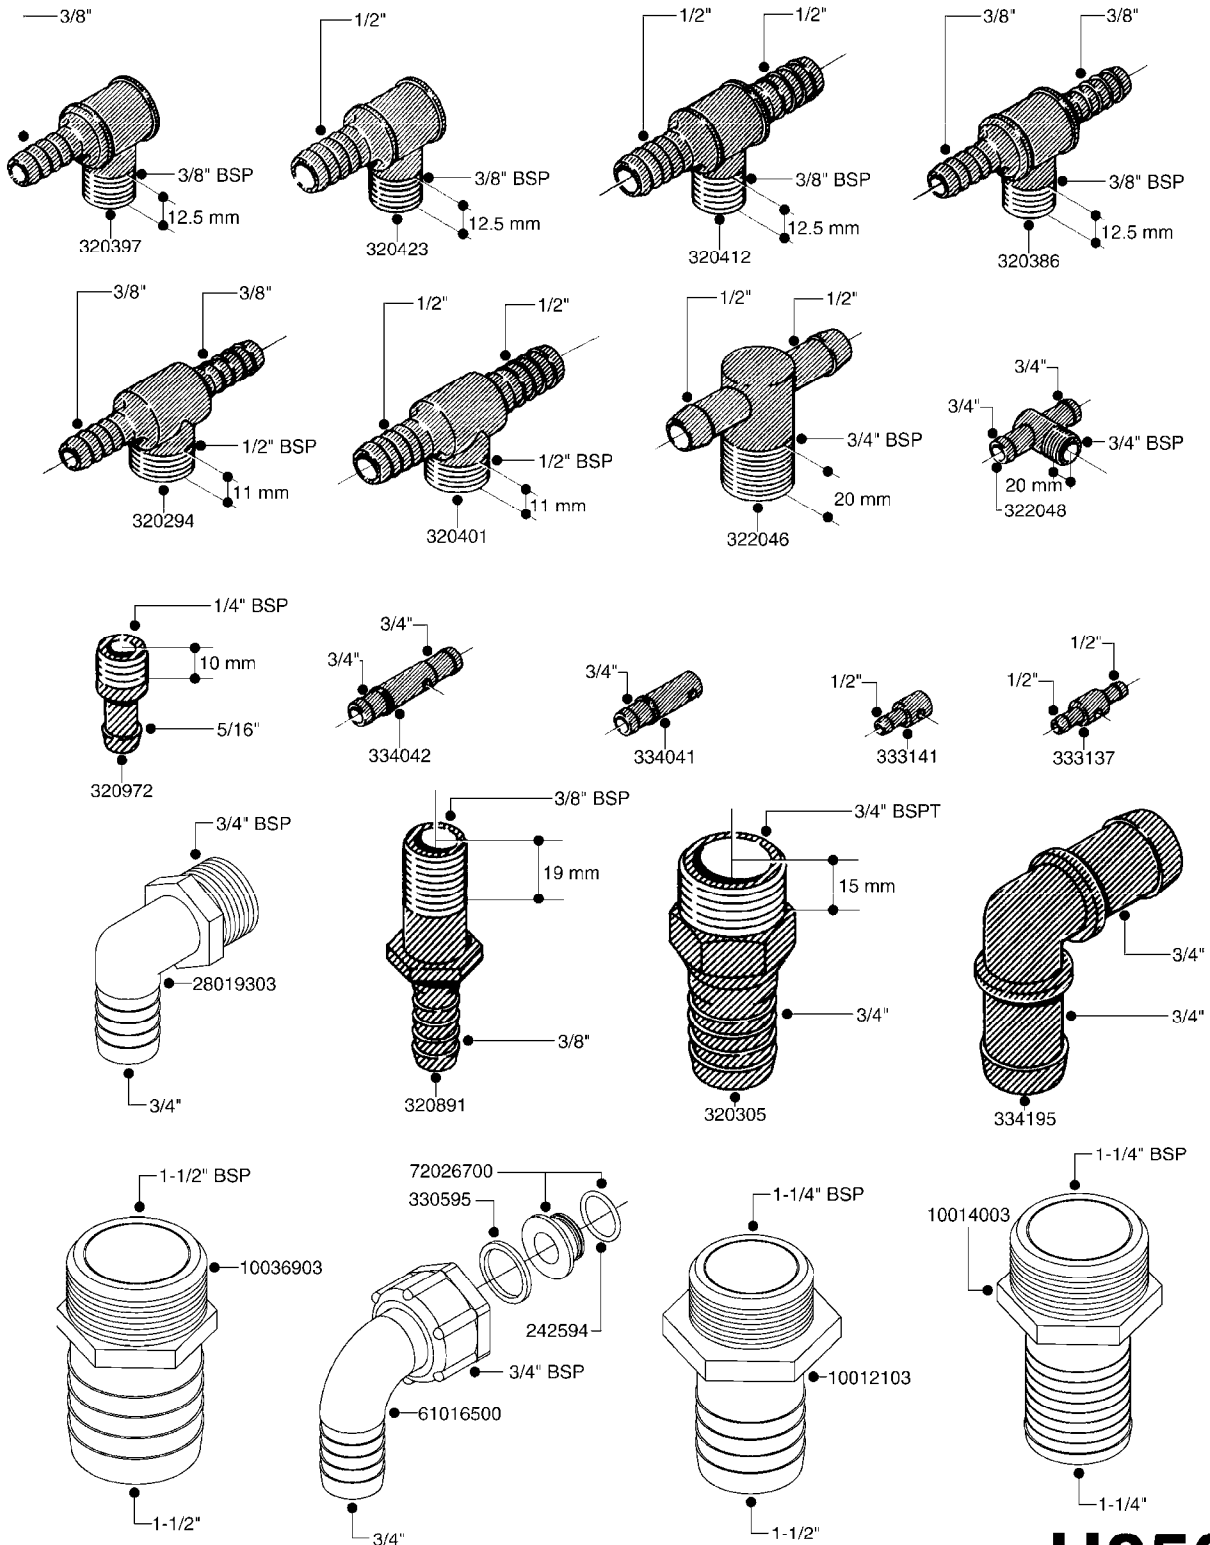

H040

FITTINGS - NIPPLES & ELBOWS
H040-HIN, 01:01:01

Page 1

Date 18.03.2013 15:44

parts-n°	order qty	description
10530803	1	FITT.PO.SE 2.00X2.00 45 DEG.
320191	1	FITT.DK ELB 3/8' BSP 45 DEGREE
320482	1	FITT.DK ELB. 1/2" BSP 60 DEG.
320596	1	FITT.DK ELB 3/8'-1/2' BSP 45DEG
320607	1	FITT.DK HN 3/8M X 3/8F BSP LNG
320633	1	FITT.DK HN 3/8"M X 3/8"F BSP
321451	1	FITT.DK ELB.1-1/2 X1-1/4 80DEG
321532	1	FITT.DK REDUC 3/4' X 1/2' BSP
390233	1	FITT.DK REDUC 1-1/2" X 1" BSP