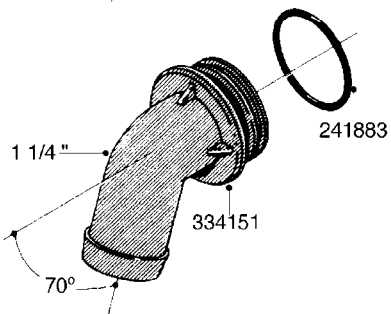

H080

FITTINGS - S-53
H080-HIN, 01:02:12

Page 1

Date 18.03.2013 15:44

parts-n°	order qty	description
145995	1	FITT.DK S-53 FORK
242353	1	O-RING D44.2X3.0 VITON F.S-67
242354	1	O-RING D32.2X3.0 VITON F.S-53
322103	1	FITT.DK S-53 BULKHEAD
322107	1	FITT.DK S-53 BULKHEAD NUT
322110	1	FITT.DK S-53 ELB. 1/2" BSP
322352	1	FITT.DK S-53 TEE
334227	1	FITT.DK S-53 STR.1/2'
334229	1	FITT.DK S-53 STR.3/4"
334230	1	FITT.DK S-53 STR.1"
334239	1	FITT.DK S-53 ELB.1/2"
334241	1	FITT.DK S-53 ELB.3/4"
334242	1	FITT.DK S-53 ELB.1"
334249	1	FITT.DK S-53 PLUG
334260	1	GASKET F. S-53 BULKHEAD
334564	1	FITT.DK S-67 TO S-53 ADAPTER
391100	1	FITT.DK S-53THREAD INS.1/2"BSP
726463	1	FITT.DK S53 BULKHEAD W/GASKET
726552	1	FIT.DK S-53X90 1/2" BSP,O-RING
726556	1	FITT.DK S-53 HB 1/2" W/O-RING
726558	1	FITT.DK S53 STR. 3/4" W.ORING
726559	1	FITT DK. S-53 HB 1" W/O-RING
726568	1	FITT.DK.S-53 HB 1/2"90 W/ORING
726570	1	FITT.DK S-53 ELB.3/4" W.ORING
726571	1	FITT.DK S-53 ELB.1", W ORING
726578	1	FITT.DK S53 PLUG WITH O-RING
728561	1	FITT.DK. S67M - S53F REDUCER