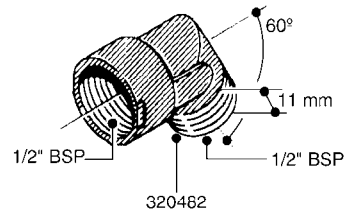

H030

FITTINGS - HEXAGON NIPPLES
H030-HIN, 01:01:01

Page 1

Date 18.03.2013 15:44

parts-n°	order qty	description
10015303	1	FITT.PO.HN 1.00X1.00 M1000
10425003	1	FITT.PO.HN 1.25X1.00 MCPHEE
320132	1	FITT.DK HN 1" BSP
320176	1	FITT.DK HN 3/8"X1/2" BSP
320445	1	FITT.DK HN 1/4"X3/8" BSP
320655	1	FITT.DK HN 1/2"-1/2" BSP
320692	1	FITT.DK HN 3/8'BSPX1/4'NPT
320703	1	FITT.DK HN 3/8BSP X1/2 &1/4NPT
320725	1	FITT.DK NIPPLE 3/8"-3/8" BSP
320902	1	FITT.DK HN 3/8'X 1/4' BSP
390232	1	FITT.DK HN 1-1/2' X 1-1/4' BSP
390276	1	FITT.DK HN 1'BSP