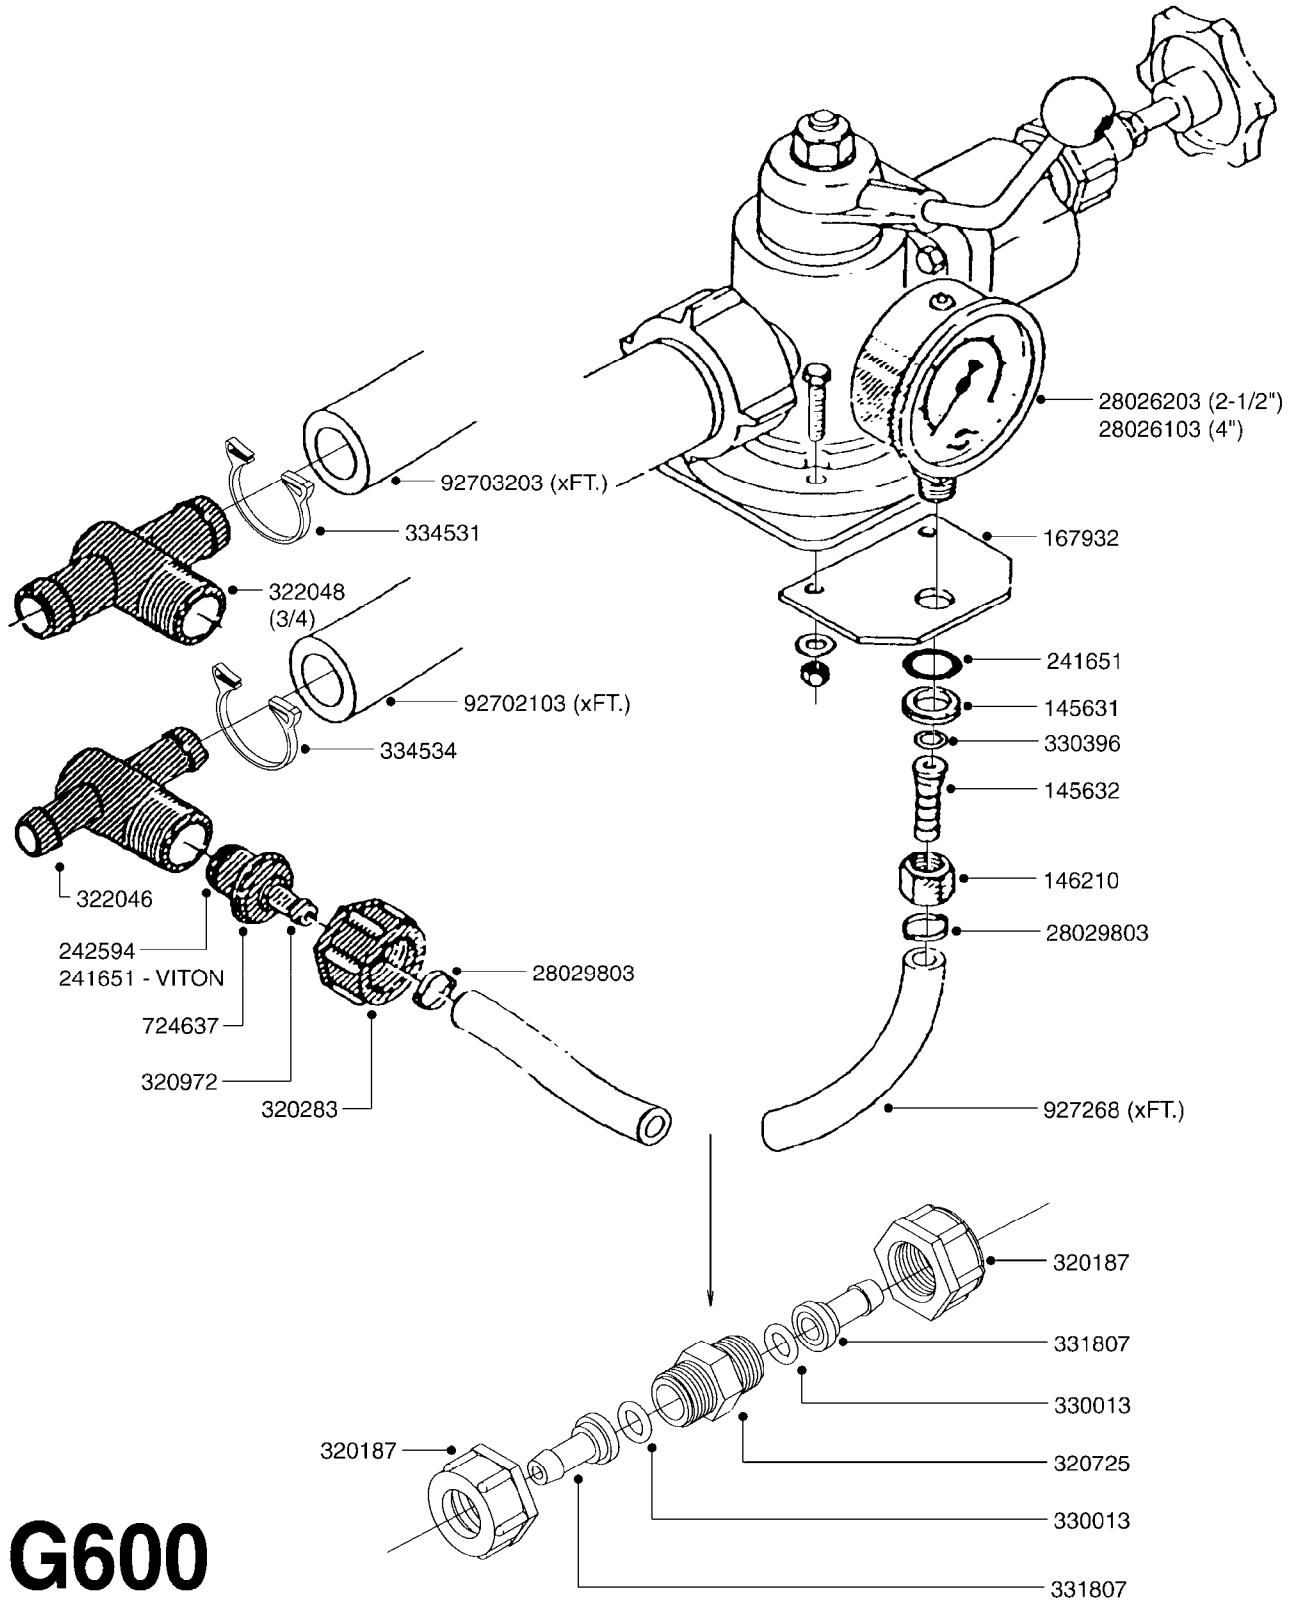

G560

QUICKFILL-VALVES-2"
G560-HIN, 01:01:01

Page 1
Date 18.03.2013 15:44

parts-n°	order qty	description
10002503	1	NUT HEX NC 1/2"
10004603	1	WASHER LOCK 1/2"
10006203	1	NUT HEX NC LOCK 5/8"
10013503	1	NUT HEX NC 3/8"
10053603	1	FITT. CAPNUT 2"BSP 5601
10056803	1	BOLT HEX 5/8 NC GR.5 01.50"
10101103	1	BOLT HEX 1/2 NC GR.2 03.50"
10277103	1	QUICK COUPLER(MALE)Æ180170
10277203	1	QUICK COUPLER(FEMALE)Æ180070
10297903	1	BKT.QUICK FILL TR/HC
10454303	1	BODY MCPHEE 2' VALVE
10454403	1	SEAT MCPHEE 2' VALVE
10454503	1	END CONNECTOR MCPHEE 2' VALVE
10454603	1	NUT MCPHEE 2' VALVE (UNION)
10454703	1	BALL MCPHEE 2' VALVE
10454803	1	STEM MCPHEE 2' VALVE
10454903	1	SEAT MCPHEE 2' VALVE
10455003	1	O-RING STEM MCPHEE 2' VALVE
10455103	1	O-RING SEAT 2' VALVE
10455203	1	O-RING BODY MCPHEE 2' VALVE
10455303	1	HANDLE MCPHEE 2' VALVE
10519903	1	GASKET F.QUICK COUPLER MCPHEE
10520803	1	QUICK FILL BRACKET
10520903	1	BALL VALVE 2' ARAG (AUG.94)
10530903	1	QUICK COUPLER MALE 2'
10531003	1	CAP F.MALE QUICK COUPLER 2"
10534203	1	BRACKET F.QUICKFILL HC650/950
10543103	1	SNAP-RING F.105209 VALVE
10543203	1	HANDLE YELLOW F.105209 VALVE
10543303	1	O-RING D2.6X20.2 F.105209 VAL.
10543403	1	STEM F.105209 VALVE
10543503	1	BODY F.105209 VALVE
10543603	1	SEAT F.105209 VALVE
10543703	1	BALL F.105209 VALVE
10543803	1	O-RING F.105209 VALVE
10543903	1	GUIDE F.105209 VALVE
10544003	1	NUT F.105209 VALVE
10544203	1	O-RING D2.6X55 F.105209 VALVE
420582	1	BOLT HEX 8.8 DEL M8X20 FT
430765	1	BOLT HEX 8.8 DEL M16X55
460585	1	NUT HEX M16X2 LOCK