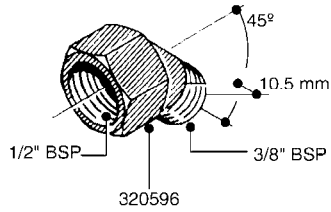

H030

FITTINGS - HEXAGON NIPPLES
H030-HIN, 01:01:01

Page 1

Date 18.03.2013 15:44

parts-n°	order qty	description
10015303	1	FITT.PO.HN 1.00X1.00 M1000
10425003	1	FITT.PO.HN 1.25X1.00 MCPHEE
320132	1	FITT.DK HN 1" BSP
320176	1	FITT.DK HN 3/8"X1/2" BSP
320445	1	FITT.DK HN 1/4"X3/8" BSP
320655	1	FITT.DK HN 1/2"-1/2" BSP
320692	1	FITT.DK HN 3/8'BSPX1/4'NPT
320703	1	FITT.DK HN 3/8BSP X1/2 &1/4NPT
320725	1	FITT.DK NIPPLE 3/8"-3/8" BSP
320902	1	FITT.DK HN 3/8'X 1/4' BSP
390232	1	FITT.DK HN 1-1/2' X 1-1/4' BSP
390276	1	FITT.DK HN 1'BSP