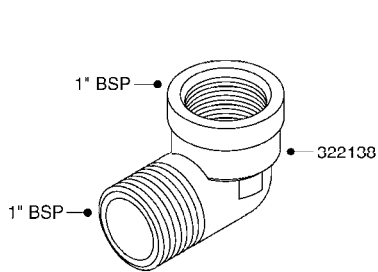

H020

FITTINGS-T-PIECES, CAPS & ELBOWS
H020-HIN, 01:01:01

Page 1
Date 18.03.2013 15:44

parts-n°	order qty	description
10053603	1	FITT. CAPNUT 2"BSP 5601
10194303	1	CAP BLANK 1 1/2 MCPHEE 210060
320047	1	FITT.DK CAPNUT 1/2" BSP
320106	1	FITT.DK CAPNUT 1" BSP
320272	1	FITT.DK CAPNUT 3/8' BSP
320316	1	FITT.DK TEE 3/4" X3/4" X1"BSP
320331	1	FITT.DK TEE 1" - 1" - 3/4" BSP
320342	1	FITT.DK EL 3/4"M X 1"F BSP
320563	1	FITT.DK 3 WAY 1/2" 110 DEG.
320677	1	NO LONGER AVAILABLE
320961	1	FITT.DK CAPNUT 1-1/2" BSP
321053	1	FITT.DK TEE 1/2 X1/2 X1/2" BSP
322072	1	FITT.DK TEE 3/8'X3/8'X3/8' BSP
322095	1	FITT.DK TEE 1-1/2 X1 X3/4" BSP
322138	1	FITT.DK ELB 1"M X 1"F BSP
330013	1	O-RING D15/D10X2.5 F.3/8"NUT
330212	1	O-RING D19/D14X2.4 F.1/2"NUT
330326	1	O-RING D30/D24X2 F.1"NUT
331273	1	O-RING D44/D38X2 F.1-1/2"