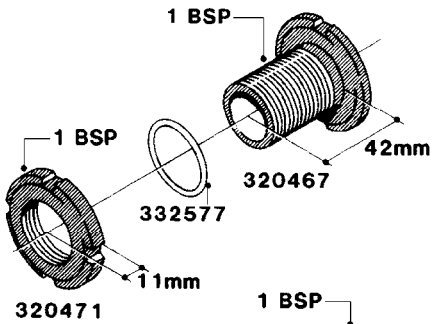

H040

FITTINGS - NIPPLES & ELBOWS
H040-HIN, 01:01:01

Page 1

Date 18.03.2013 15:44

parts-n°	order qty	description
10530803	1	FITT.PO.SE 2.00X2.00 45 DEG.
320191	1	FITT.DK ELB 3/8' BSP 45 DEGREE
320482	1	FITT.DK ELB. 1/2" BSP 60 DEG.
320596	1	FITT.DK ELB 3/8'-1/2' BSP 45DEG
320607	1	FITT.DK HN 3/8M X 3/8F BSP LNG
320633	1	FITT.DK HN 3/8"M X 3/8"F BSP
321451	1	FITT.DK ELB.1-1/2 X1-1/4 80DEG
321532	1	FITT.DK REDUC 3/4' X 1/2' BSP
390233	1	FITT.DK REDUC 1-1/2" X 1" BSP

H050

parts-n°	order qty	description
242594	1	O-RING D14 X 1.78 SCH.70-EPDM
320294	1	FITT.DK TEE 3/8X3/8HB X1/2"BSP
320305	1	FITT.DK HB 3/4'- 3/4' BSP
320386	1	FITT.DK TEE 3/8X3/8HB X3/8"BSP
320397	1	FITT.DK ELB 3/8"HB X 3/8" BSP
320401	1	FITT.DK TEE 1/2X1/2HB X1/2"BSP
320412	1	FITT.DK TEE 1/2X1/2HB X3/8'BSP
320423	1	FITT.DK ELB 1/2'HB X 3/8' BSP
320891	1	FITT.DK HB 3/8'- 3/8' BSP
320972	1	FITT.DK HB 5/16'- 1/4' BSP
322046	1	FITT.DK TEE 1/2X1/2HB X3/4'BSP
322048	1	FITT.DK TEE 3/4X3/4HB X3/4'BSP
330595	1	O-RING D24.6/D20X2.1 -3/4"
333137	1	FITT.DK CONN.1/2" F.NOZZ. DOUB
333141	1	FITT.DK CONN.1/2" F.NOZZ.SING
334041	1	FITT.DK CONN.3/4' F.NOZZ. SING
334042	1	FITT.DK CONN.3/4' F.NOZZ. DOUB
334195	1	FITT.DK ELB. 3/4"HB X 3/4"HB
10012103	1	FITT.PO.HB 1.25X1.50 IMB1012
10014003	1	FITT.PO.HB 1.25X1.25 IMB1010
10036903	1	FITT.PO.HB 1.50X1.50 IMB1212
28019303	1	FITTING HB ELB 3/4NPT-3/4HOSE
61016500	1	HOSE TAIL 3/4" 90°+RG CAP 3/4"
72026700	1	NOZZLE TUBE ADAPTER W/O-RING