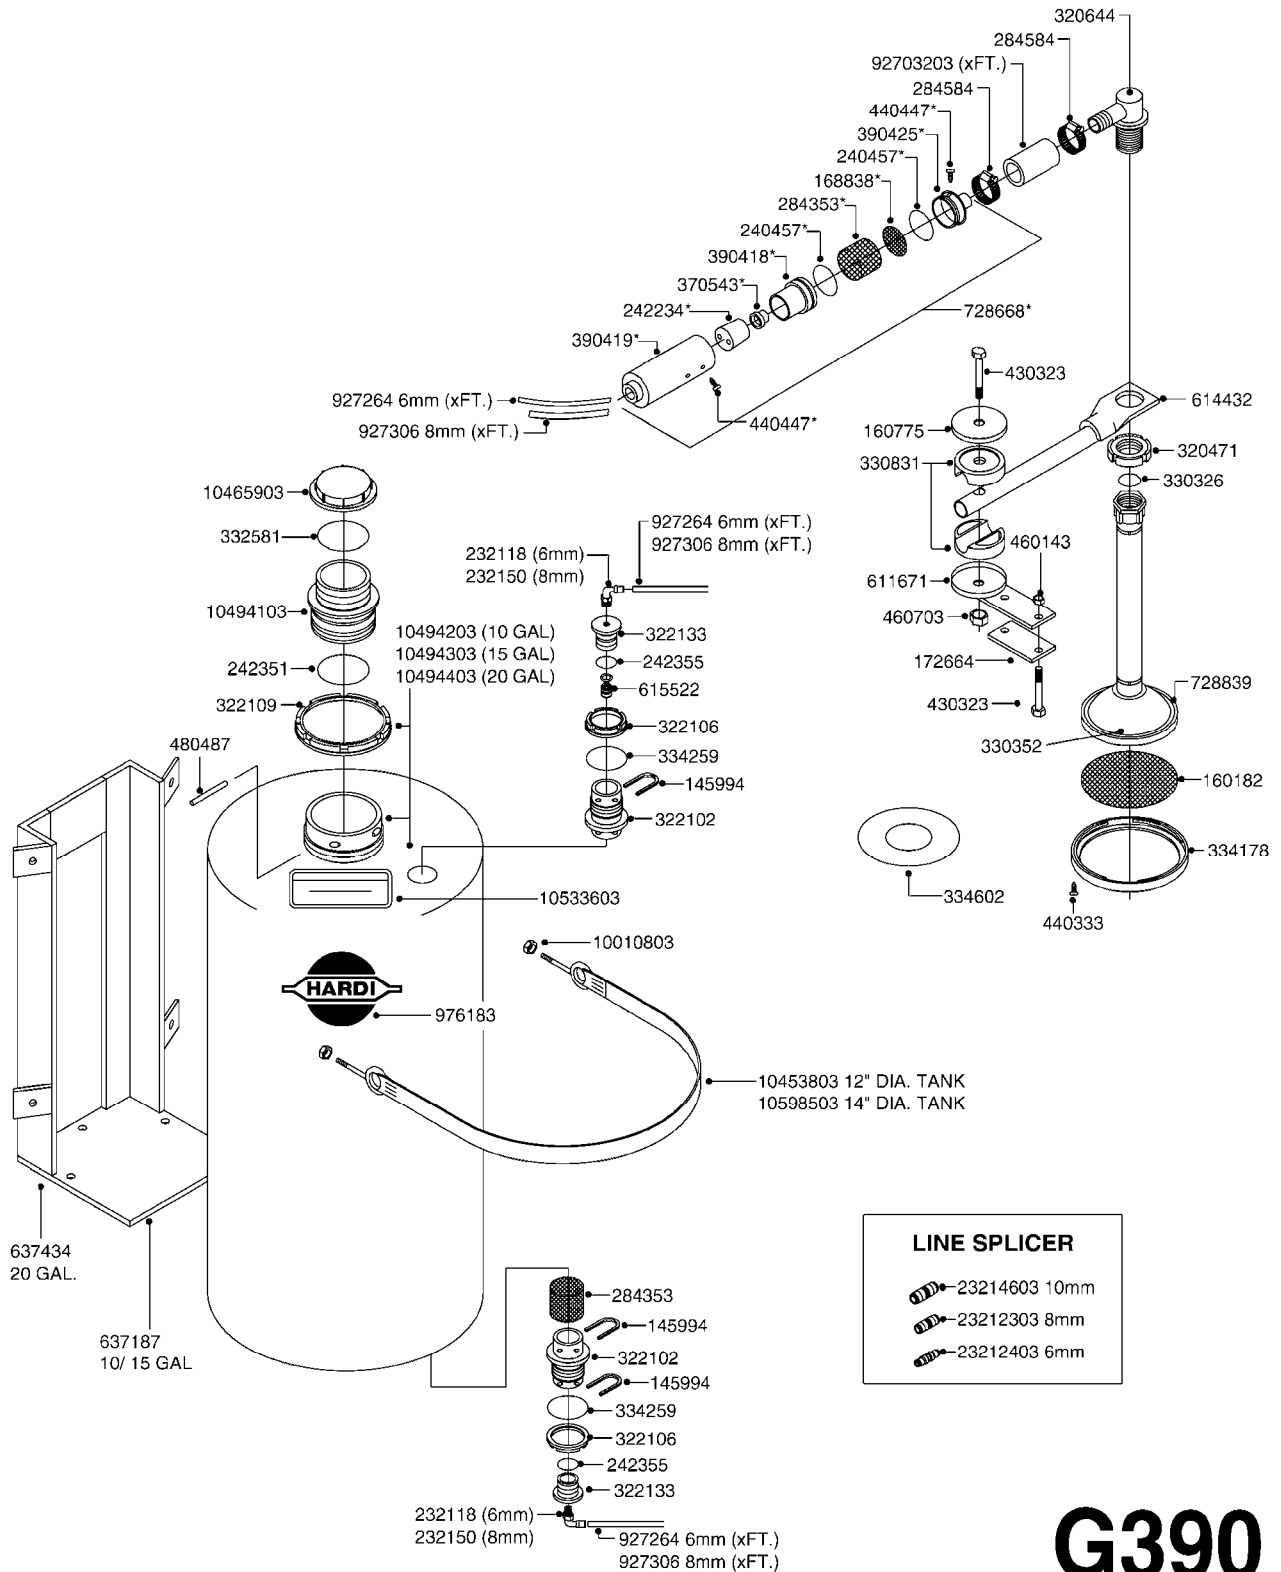

G380

FOAM MARKER TANK/DROPPER PRE92
G380-HIN, 01:01:01

Page 1

Date 18.03.2013 15:43

parts-n°	order qty	description
143673	1	NIPPLE FOR NON-RETURN VALVE
160182	1	FILTER SCREEN
160775	1	WASHER F. FRICTION PLATE
172664	1	FLATBAR BACKING PLATE
179989	1	BRKT. F. 3 GAL. TANK
241415	1	O-RING D117,5X5,33 NITRIL
282387	1	SUBSTITUTE 284584
282391	1	CLAMP HOSE CRIMP 5/16'
320187	1	FITT.DK CAP 3/8" BSP BLACK
320471	1	FITT.DK NUT 1" BSP JAMB
320644	1	FITT.DK ELB.3/4"HB X 1" BSP
320725	1	FITT.DK NIPPLE 3/8"-3/8" BSP
321307	1	FITT.DK NUT 1/2" BSP JAMB
321591	1	LID 150MM NAV TK & FOAM MARKER
330013	1	O-RING D15/D10X2.5 F.3/8"NUT
330352	1	FOAM DROP HOUSING
330831	1	FRICTION PLATE
331807	1	FITT.DK HB 5/16" F.3/8" NUT
332577	1	O-RING D38/D30X4 F.1" PUR.
332592	1	O-RING D26/D20X3
334178	1	RETAINER FOR FOAM MARKER
420847	1	BOLT HEX 8.8 DEL M8X85
421002	1	BOLT HEX 8.8 DEL M10X30 FT
421024	1	BOLT HEX 8.8 DEL M8X60
421046	1	BOLT HEX 8.8 DEL M8X25 FT
430323	1	BOLT HEX 8.8 DEL M12X60
440333	1	SCREW 3.5 X 9.5 SS
460143	1	NUT HEX M8 LOCK
460364	1	NUT HEX M8 GALV.
460703	1	NUT HEX M12X1.75 LOCK
480709	1	SUBSTITUTE 147055
611671	1	BREAK AWAY HOLDER F-MARKER
614367	1	FILTER 80 MESH F.NOZZLE
614396	1	CLEAN WATER BRACKET MB
614409	1	BRACKET FOR FOAM MARKER
614432	1	BREAK AWAY ARM F. FOAM MARKER
702984	1	ANTI-DRIP VALVE, COMPLETE
717846	1	QUICK COUPL.MALE FOAM MARKER
725024	1	TANK FOR FOAM MARKER
725100	1	SUBSTITUTE TO 730697
927172	1	SUBSTITUTE 927281
927231	1	HOSE R X PVCX3/4 CLR/BRD 0012"