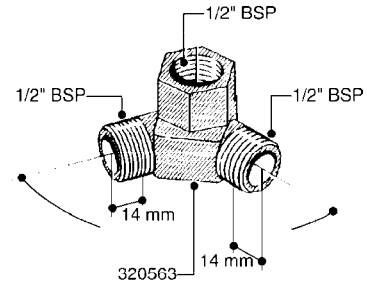

H020

FITTINGS-T-PIECES, CAPS & ELBOWS
H020-HIN, 01:01:01

Page 1
Date 18.03.2013 15:44

parts-n°	order qty	description
10053603	1	FITT. CAPNUT 2"BSP 5601
10194303	1	CAP BLANK 1 1/2 MCPHEE 210060
320047	1	FITT.DK CAPNUT 1/2" BSP
320106	1	FITT.DK CAPNUT 1" BSP
320272	1	FITT.DK CAPNUT 3/8' BSP
320316	1	FITT.DK TEE 3/4" X3/4" X1"BSP
320331	1	FITT.DK TEE 1" - 1" - 3/4" BSP
320342	1	FITT.DK EL 3/4"M X 1"F BSP
320563	1	FITT.DK 3 WAY 1/2" 110 DEG.
320677	1	NO LONGER AVAILABLE
320961	1	FITT.DK CAPNUT 1-1/2" BSP
321053	1	FITT.DK TEE 1/2 X1/2 X1/2" BSP
322072	1	FITT.DK TEE 3/8'X3/8'X3/8' BSP
322095	1	FITT.DK TEE 1-1/2 X1 X3/4" BSP
322138	1	FITT.DK ELB 1"M X 1"F BSP
330013	1	O-RING D15/D10X2.5 F.3/8"NUT
330212	1	O-RING D19/D14X2.4 F.1/2"NUT
330326	1	O-RING D30/D24X2 F.1"NUT
331273	1	O-RING D44/D38X2 F.1-1/2"