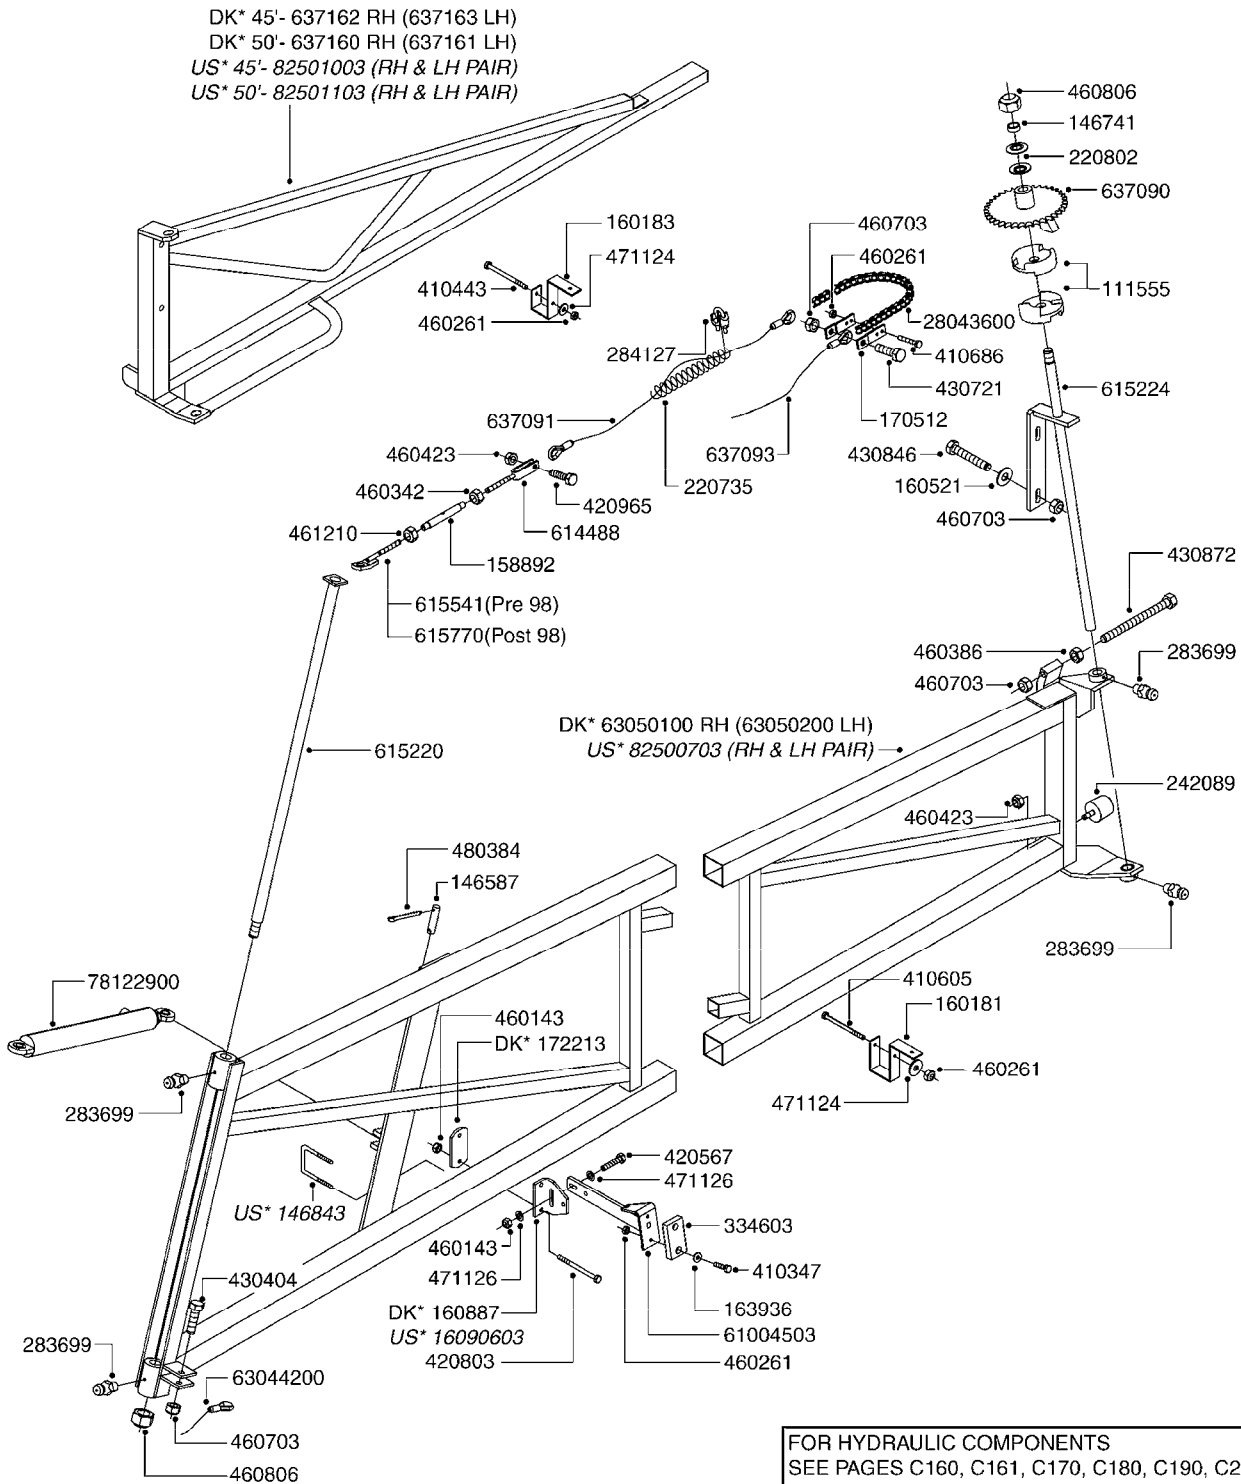

D290

FOR HYDRAULIC COMPONENTS
SEE PAGES C160, C161, C170, C180, C190, C260, C261

DK* = DENMARK STEEL PARTS
US* = NORTH AMERICAN STEEL PARTS

BOOM EAGLE WINGS 45' 50'
D290-HIN, 09:03:10

Page 1

Date 18.03.2013 15:42

parts-n°	order qty	description
111555	1	BREAKAWAY CLUTCH EAGLE (23MM)
146587	1	PIN D16.8 X 65
146741	1	BUSHING D28/D22.2X10
146843	1	BOLT U M8 F A60 x 60
158892	1	TURN BUCKLE HOUSING/M10 L&R
160181	1	CLAMP NOZZLE TUBE 60X60
160183	1	CLAMP NOZZLE TUBE 50X30
160521	1	WASHER D30.5/D13X2
160887	1	PLATE F.EAGLE STOPARM
163936	1	WASHER D15/D6.2X1
170512	1	ASSEMBLY BRACKET FOR CHAIN
172213	1	FLAT BAR F.Boom STRAP
220735	1	DRAW SPRING FOR CABLE
220802	1	BELLVILLE WASHER D50/D22.4X2
242089	1	RUBBER STOP D50X40 M10
283699	1	GREASE NIPPLE M6X1
284127	1	U-CLAMP F.CABLE 6MM NUTS
334603	1	RUBBER STOP 86X48X15
410347	1	SCREW M6X20 8.8
410443	1	BOLT HEX 8.8 DEL M6X70
410605	1	BOLT HEX 8.8 DEL M6X80
410686	1	BOLT HEX 8.8 DEL M6X30
420567	1	BOLT HEX 8.8 DEL M8X30 FT
420803	1	BOLT HEX 8.8 DEL M8X90
420965	1	BOLT HEX 8.8 DEL M10X40
430404	1	BOLT HEX 8.8 DEL M12X50
430721	1	BOLT HEX 8.8 DEL M12X40 FT
430846	1	BOLT HEX 8.8 DEL M12X80
430872	1	BOLT HEX 8.8 DEL M12X100 FT
460143	1	NUT HEX M8 LOCK
460261	1	NUT HEX M6X1 LOCK
460342	1	NUT HEX M10
460386	1	NUT HEX M12X1.75
460423	1	NUT HEX M10X1.5 LOCK
460703	1	NUT HEX M12X1.75 LOCK
460806	1	NUT HEX M20X2.5 LOCK
461210	1	NUT HEX M10X1.5 L.THREAD
471124	1	WASHER D18/D6.4x1.6
471126	1	WASHER D16/D8.4X1.6 SS
480384	1	PIN COTTER D5X40
614488	1	FORK/ R.THREAD 10mmX144mm
615220	1	PIN 25 X 910 FOR EAGLE
615224	1	BREAKAWAY SHAFT EAGLE
615541	1	ANCHOR PART TURNBUCKLE EAGLE
615770	1	ANCHOR F.EAGLE CABLE
637090	1	SPROCKET EAGLE
637091	1	CABLE FRONT EAGLE D7X3010
637093	1	CABLE REAR 5 X 3100MM EAGLE
637160	1	BOOM WING 50'OUTER RIGHT EAGLE
637161	1	BOOM WING 50'OUTER LEFT EAGLE
637162	1	BOOM WING 45'OUTER RIGHT EAGLE
637163	1	BOOM WING 45'OUTER LEFT EAGLE
16090603	1	BOOM STOP MTG. BKT SPB/C
28043600	1	CHAIN 5/8X810MM (51 LINKS)
61004503	1	BOOM STOP SPB/SPC
63044200	1	CABLE CENTER EAG. 7mm x 1390mm
63050100	1	WING INNER SPB R.H. 05
63050200	1	WING INNER SPB L.H. 05
78122900	1	CYLINDER D40/22X300MM RED
82500703	1	WING INNER SET FPS SPB 45-66'
82501003	1	WING OUTER SET FPS 45' SPB