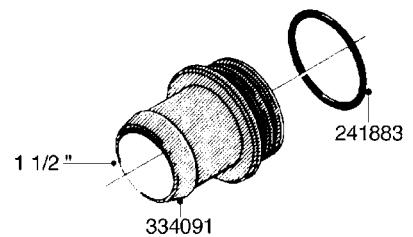

H080

FITTINGS - S-53
H080-HIN, 01:02:12

Page 1

Date 18.03.2013 15:44

parts-n°	order qty	description
145995	1	FITT.DK S-53 FORK
242353	1	O-RING D44.2X3.0 VITON F.S-67
242354	1	O-RING D32.2X3.0 VITON F.S-53
322103	1	FITT.DK S-53 BULKHEAD
322107	1	FITT.DK S-53 BULKHEAD NUT
322110	1	FITT.DK S-53 ELB. 1/2" BSP
322352	1	FITT.DK S-53 TEE
334227	1	FITT.DK S-53 STR.1/2'
334229	1	FITT.DK S-53 STR.3/4"
334230	1	FITT.DK S-53 STR.1"
334239	1	FITT.DK S-53 ELB.1/2"
334241	1	FITT.DK S-53 ELB.3/4"
334242	1	FITT.DK S-53 ELB.1"
334249	1	FITT.DK S-53 PLUG
334260	1	GASKET F. S-53 BULKHEAD
334564	1	FITT.DK S-67 TO S-53 ADAPTER
391100	1	FITT.DK S-53THREAD INS.1/2"BSP
726463	1	FITT.DK S53 BULKHEAD W/GASKET
726552	1	FIT.DK S-53X90 1/2" BSP,O-RING
726556	1	FITT.DK S-53 HB 1/2" W/O-RING
726558	1	FITT.DK S53 STR. 3/4" W.ORING
726559	1	FITT DK. S-53 HB 1" W/O-RING
726568	1	FITT.DK.S-53 HB 1/2"90 W/ORING
726570	1	FITT.DK S-53 ELB.3/4" W.ORING
726571	1	FITT.DK S-53 ELB.1", W ORING
726578	1	FITT.DK S53 PLUG WITH O-RING
728561	1	FITT.DK. S67M - S53F REDUCER