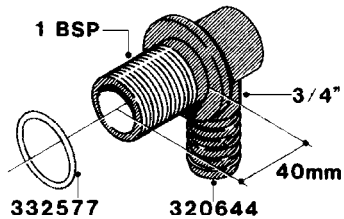

H060

FITTINGS - BULKHEAD
H060-HIN, 01:01:01

Page 1

Date 18.03.2013 15:44

parts-n°	order qty	description
141046	1	NUT 3/8" BSP
141341	1	NUT 1/4' BSP
240284	1	O-RING D82,5/75 X 3,5
320456	1	FITT.DK BULKHEAD 1"BSP DOUBLE
320467	1	FITT.DK BULKHEAD 1"BSP SINGLE
320471	1	FITT.DK NUT 1" BSP JAMB
320541	1	FITT.DK BULKHEAD 2-1/2'BSP SIN
320552	1	FITT.DK NUT 2-1/2' BSP JAMB
320644	1	FITT.DK ELB.3/4"HB X 1" BSP
320784	1	FITT.DK CAP 1-1/2" BSP
320795	1	FITT.DK NUT 1-1/2" BSP JAMB
320935	1	FITT.DK BULKHEAD 1/4' BSP SING
320946	1	FITT.DK BULKHEAD 3/8' BSP SING
321296	1	FITT.DK BULKHEAD 1/2" BSP SING
321307	1	FITT.DK NUT 1/2" BSP JAMB
321333	1	FITT.DK BULK 1-1/2" X 1"F BSP
330061	1	O-RING D16/D11X2,5
330072	1	O-RING D53,5/D45,5X4
330212	1	O-RING D19/D14X2.4 F.1/2"NUT
332577	1	O-RING D38/D30X4 F.1" PUR.
332592	1	O-RING D26/D20X3