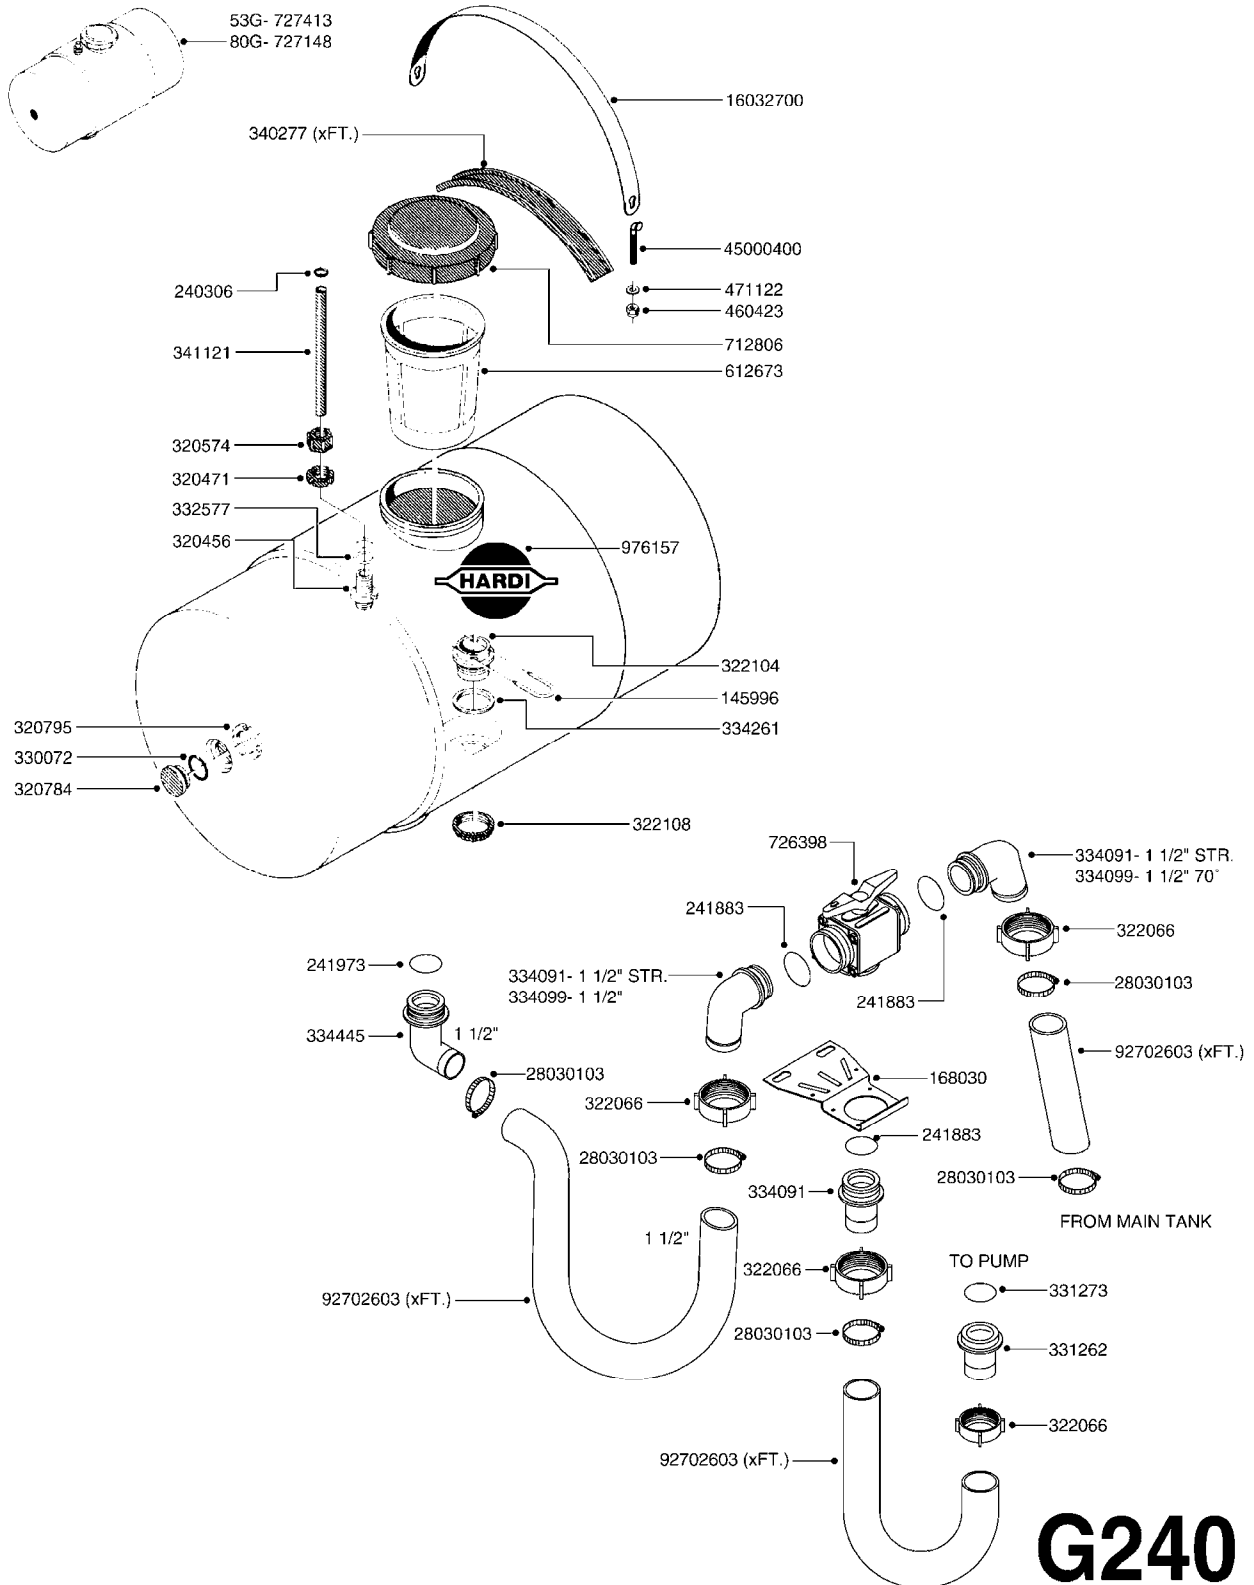

EZ-GUIDE 250 LIGHTBAR
G199-HIN, 30:11:09

Page 1
Date 18.03.2013 15:43

Pos.	parts-n°	order qty	description
1	26007603	1	CABLE, ANTENNA, EZGUIDEPLUS
2	26015603	1	ANTENNA AG15 L1,EZ GDE 500/250
3	26016103	1	EZ-GUIDE 500 CABLE UNTERM.FUSE
4	26016203	1	EZ-GUIDE 500 POWER CONN.CABLE
5	26017303	1	EZ-GUIDE 250 ALL PORT CABLE
6	26017703	1	EZ-GUIDE 250 POWER CABLE
7	26017803	1	EZ-GUIDE 250 LIGHTBAR DISPLAY
8	26017903	1	EZ-GUIDE 250 PATCH ANTENNA
9	28048203	1	EZ-GUIDE 500 MOUNT F.AG15 ANT.
10	28048303	1	EZ-GUIDE 250/500 RAM MNT.1.5"
11	67217403	1	EZ-GUIDE 250 QUICK REF.CARD
12	84210603	1	EZ GUIDE 250 LIGHTBAR