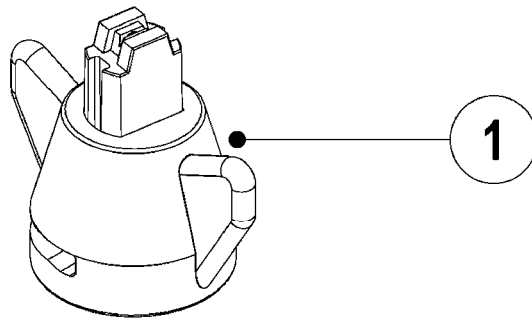

INJET Nozzle SYNTAL

B-JET Nozzle SYNTAL

D704

BOOM-NOZZLES INJET
D704-HIN, 14:12:07

Page 1

Date 18.03.2013 15:43

Pos.	parts-n°	order qty	description
1	334083	1	SNAP-FIT NOZZLE HOLDER SS BLCK
2	371872	1	NOZZLE INJET 015 GREEN SINGLE
2	371873	1	NOZZLE INJET 02 YELLOW SINGLE
2	371874	1	NOZZLE INJET 025 LILAC SINGLE
2	371875	1	NOZZLE INJET 03 BLUE SINGLE
2	371876	1	NOZZLE INJET 04 RED SINGLE
2	371926	1	NOZZLE INJET 01 ORANGE SINGLE
2	371927	1	NOZZLE INJET 05 BROWN SINGLE
2	371928	1	NOZZLE INJET 06 GREY SINGLE
2	371929	1	NOZZLE INJET 08 WHITE SINGLE
3	371870	1	NOZZLE B-JET 03 BLUE
3	371871	1	NOZZLE B-JET 04 RED
3	371877	1	NOZZLE B-JET 025 LILAC
3	371930	1	NOZZLE B-JET 02 YELLOW