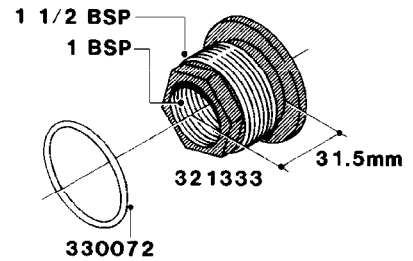

H060

FITTINGS - BULKHEAD
H060-HIN, 01:01:01

Page 1

Date 18.03.2013 15:44

parts-n°	order qty	description
141046	1	NUT 3/8" BSP
141341	1	NUT 1/4' BSP
240284	1	O-RING D82,5/75 X 3,5
320456	1	FITT.DK BULKHEAD 1"BSP DOUBLE
320467	1	FITT.DK BULKHEAD 1"BSP SINGLE
320471	1	FITT.DK NUT 1" BSP JAMB
320541	1	FITT.DK BULKHEAD 2-1/2'BSP SIN
320552	1	FITT.DK NUT 2-1/2' BSP JAMB
320644	1	FITT.DK ELB.3/4"HB X 1" BSP
320784	1	FITT.DK CAP 1-1/2" BSP
320795	1	FITT.DK NUT 1-1/2" BSP JAMB
320935	1	FITT.DK BULKHEAD 1/4' BSP SING
320946	1	FITT.DK BULKHEAD 3/8' BSP SING
321296	1	FITT.DK BULKHEAD 1/2" BSP SING
321307	1	FITT.DK NUT 1/2" BSP JAMB
321333	1	FITT.DK BULK 1-1/2" X 1"F BSP
330061	1	O-RING D16/D11X2,5
330072	1	O-RING D53,5/D45,5X4
330212	1	O-RING D19/D14X2.4 F.1/2"NUT
332577	1	O-RING D38/D30X4 F.1" PUR.
332592	1	O-RING D26/D20X3