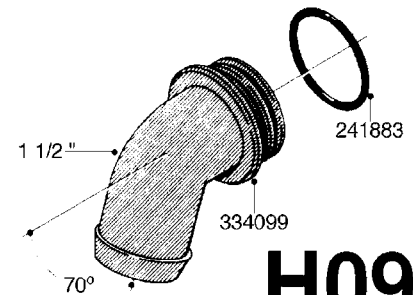

H080

FITTINGS - S-53
H080-HIN, 01:02:12

Page 1

Date 18.03.2013 15:44

parts-n°	order qty	description
145995	1	FITT.DK S-53 FORK
242353	1	O-RING D44.2X3.0 VITON F.S-67
242354	1	O-RING D32.2X3.0 VITON F.S-53
322103	1	FITT.DK S-53 BULKHEAD
322107	1	FITT.DK S-53 BULKHEAD NUT
322110	1	FITT.DK S-53 ELB. 1/2" BSP
322352	1	FITT.DK S-53 TEE
334227	1	FITT.DK S-53 STR.1/2'
334229	1	FITT.DK S-53 STR.3/4"
334230	1	FITT.DK S-53 STR.1"
334239	1	FITT.DK S-53 ELB.1/2"
334241	1	FITT.DK S-53 ELB.3/4"
334242	1	FITT.DK S-53 ELB.1"
334249	1	FITT.DK S-53 PLUG
334260	1	GASKET F. S-53 BULKHEAD
334564	1	FITT.DK S-67 TO S-53 ADAPTER
391100	1	FITT.DK S-53THREAD INS.1/2"BSP
726463	1	FITT.DK S53 BULKHEAD W/GASKET
726552	1	FIT.DK S-53X90 1/2" BSP,O-RING
726556	1	FITT.DK S-53 HB 1/2" W/O-RING
726558	1	FITT.DK S53 STR. 3/4" W.ORING
726559	1	FITT DK. S-53 HB 1" W/O-RING
726568	1	FITT.DK.S-53 HB 1/2"90 W/ORING
726570	1	FITT.DK S-53 ELB.3/4" W.ORING
726571	1	FITT.DK S-53 ELB.1", W ORING
726578	1	FITT.DK S53 PLUG WITH O-RING
728561	1	FITT.DK. S67M - S53F REDUCER