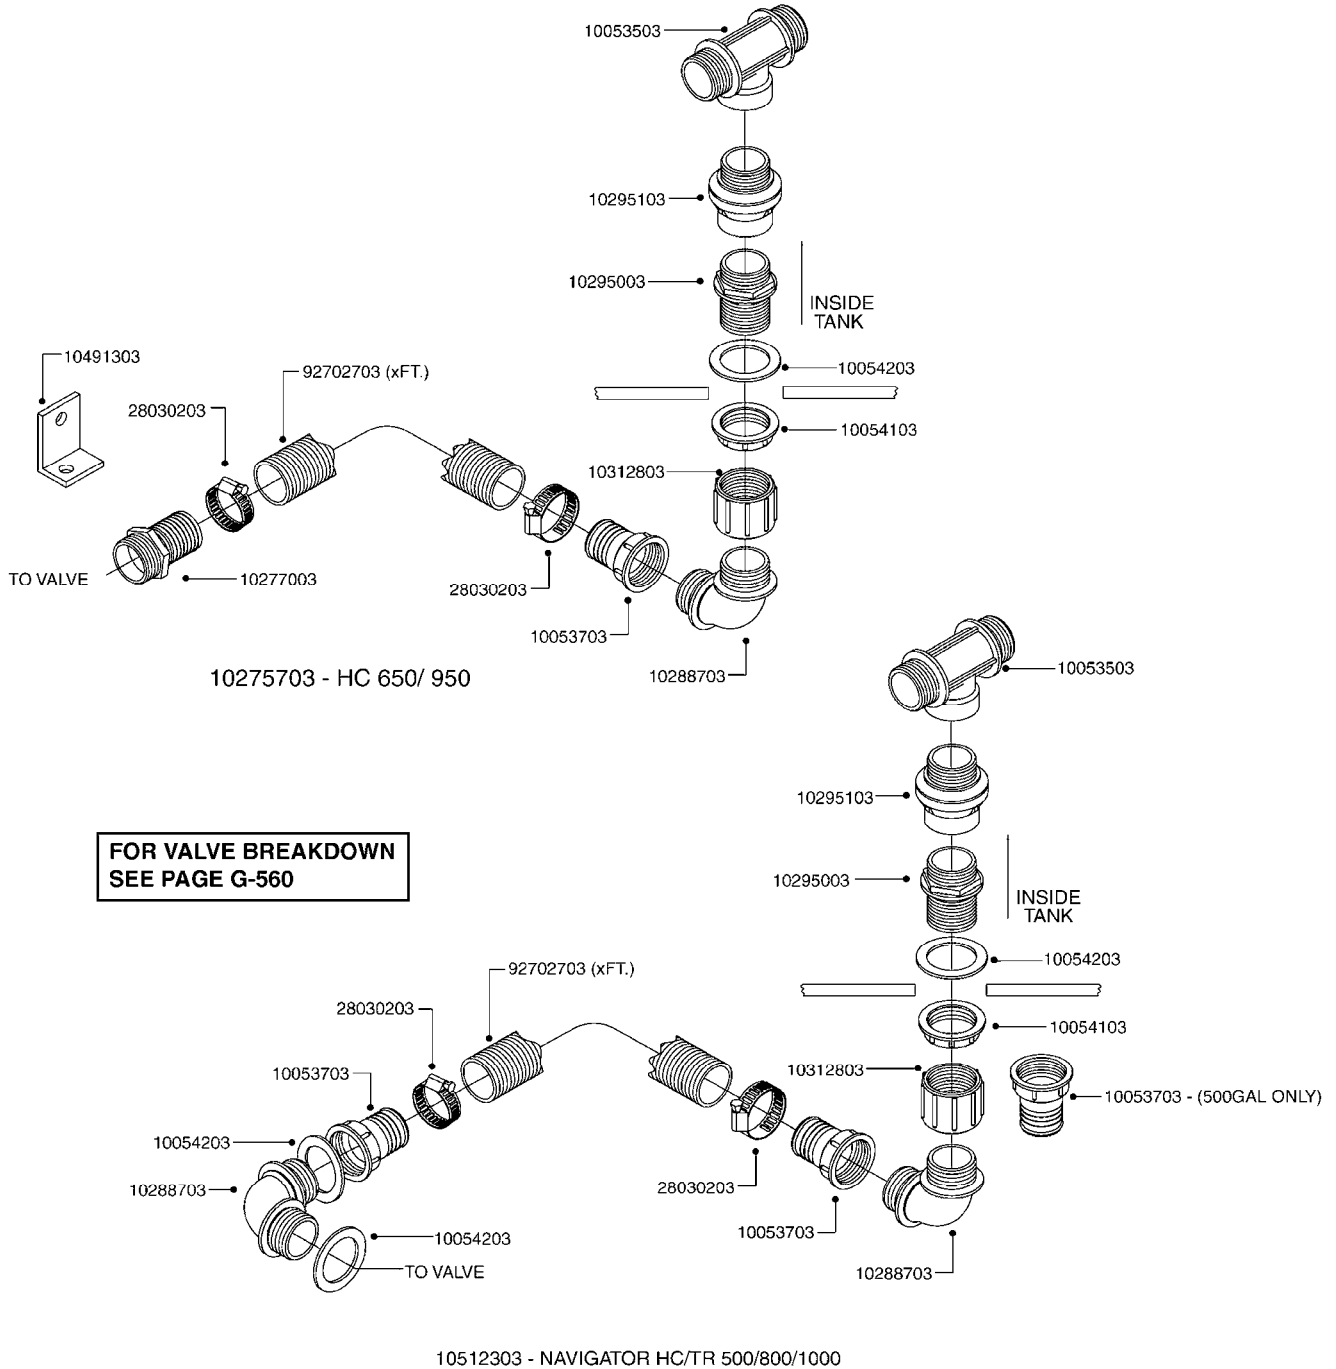

G540

**COMPLETE ASSEMBLIES
WHOLEGOODS ITEMS**

QUICKFILL-PLMBNG SYS-TRLR SPYR
G540-HIN, 20:12:10

Page 1

Date 18.03.2013 15:44

parts-n°	order qty	description
10053503	1	FITT.PO.TEE 2"MX2"FX2"M BSP
10053703	1	FITT.PO.HB STR. 2"BSP E4411
10054103	1	FITT.PO.NUT 2" BSP JAMB MCPHEE
10054203	1	GASKET F. 2" FITTINGS RUBBER
10275703	1	*QUICK FILL KIT 650/950M
10277003	1	FITT.PO.HB 2.00X2.00 MCPHEE
10288703	1	FITT.PO.EL 2MX2M 90 DEG MCPHEE
10295003	1	FITT.PO.HN 2' 250071
10295103	1	FOOT VALVE 2" 504019
10312803	1	FITT.PO.BU 2' X 2'
10491303	1	ANGLE FOR HC950 QUICK FILL
10512303	1	QUICK FILL KIT NAV. (DON'T ORD)
28030203	1	CLAMP HOSE T-BOLT S2" 235-67
92702703	1	HOSE PVC SUCT GRAY 2"