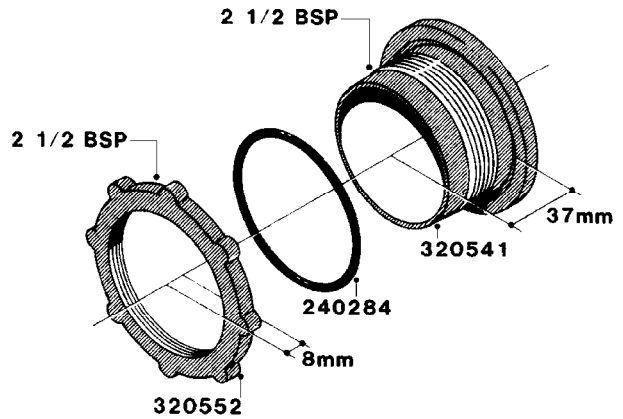

H060

FITTINGS - BULKHEAD
H060-HIN, 01:01:01

Page 1

Date 18.03.2013 15:44

parts-n°	order qty	description
141046	1	NUT 3/8" BSP
141341	1	NUT 1/4' BSP
240284	1	O-RING D82,5/75 X 3,5
320456	1	FITT.DK BULKHEAD 1"BSP DOUBLE
320467	1	FITT.DK BULKHEAD 1"BSP SINGLE
320471	1	FITT.DK NUT 1" BSP JAMB
320541	1	FITT.DK BULKHEAD 2-1/2'BSP SIN
320552	1	FITT.DK NUT 2-1/2' BSP JAMB
320644	1	FITT.DK ELB.3/4"HB X 1" BSP
320784	1	FITT.DK CAP 1-1/2" BSP
320795	1	FITT.DK NUT 1-1/2" BSP JAMB
320935	1	FITT.DK BULKHEAD 1/4' BSP SING
320946	1	FITT.DK BULKHEAD 3/8' BSP SING
321296	1	FITT.DK BULKHEAD 1/2" BSP SING
321307	1	FITT.DK NUT 1/2" BSP JAMB
321333	1	FITT.DK BULK 1-1/2" X 1"F BSP
330061	1	O-RING D16/D11X2,5
330072	1	O-RING D53,5/D45,5X4
330212	1	O-RING D19/D14X2.4 F.1/2"NUT
332577	1	O-RING D38/D30X4 F.1" PUR.
332592	1	O-RING D26/D20X3