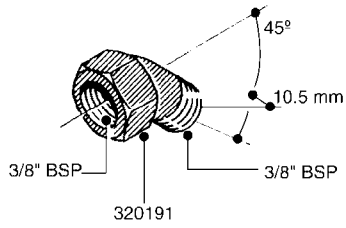

H030

FITTINGS - HEXAGON NIPPLES
H030-HIN, 01:01:01

Page 1

Date 18.03.2013 15:44

parts-n°	order qty	description
10015303	1	FITT.PO.HN 1.00X1.00 M1000
10425003	1	FITT.PO.HN 1.25X1.00 MCPHEE
320132	1	FITT.DK HN 1" BSP
320176	1	FITT.DK HN 3/8"X1/2" BSP
320445	1	FITT.DK HN 1/4"X3/8" BSP
320655	1	FITT.DK HN 1/2"-1/2" BSP
320692	1	FITT.DK HN 3/8'BSPX1/4'NPT
320703	1	FITT.DK HN 3/8BSP X1/2 &1/4NPT
320725	1	FITT.DK NIPPLE 3/8"-3/8" BSP
320902	1	FITT.DK HN 3/8'X 1/4' BSP
390232	1	FITT.DK HN 1-1/2' X 1-1/4' BSP
390276	1	FITT.DK HN 1'BSP