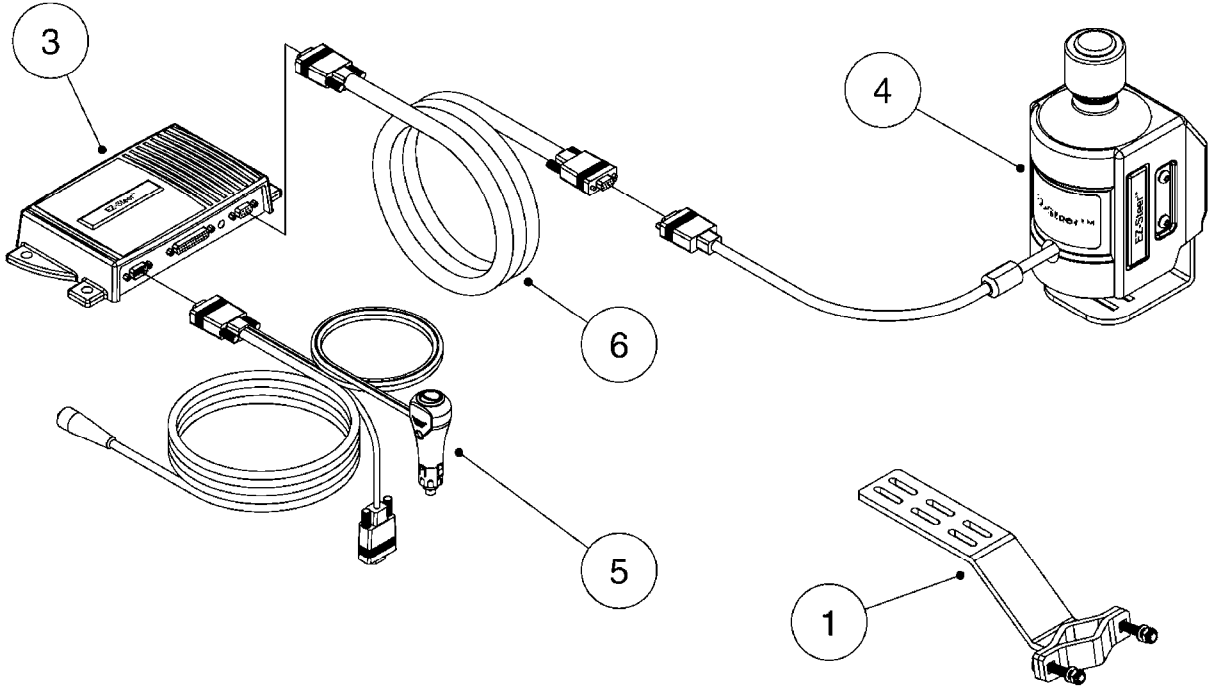

COMPLETE ASSEMBLY:
84205303 (WITH GPS)
84205403 (WITHOUT GPS)

**COMPLETE ASSEMBLIES
WHOLEGOODS ITEMS**

G195

EZ-GUIDE PLUS LIGHT BAR
G195-HIN, 01:01:01

Page 1
Date 18.03.2013 15:43

parts-n°	order qty	description
26007403	1	ANTENNA,HURRICANE F. EZGUIDEPL
26007503	1	REMOTE KEYPAD EZ-GUIDE PLUS
26007603	1	CABLE, ANTENNA, EZGUIDEPLUS
26007703	1	CABLE, POWER F. EZGUIDEPLUS
26007803	1	BRACKET KIT F. EZGUIDEPLUS
26007903	1	EZ-Guide 500 External Interfac
26008003	1	LIGHT BAR ASSM WITH GPS
26008103	1	LIGHT BAR ASSM WITHOUT GPS
29002703	1	VACUUM CUP 4 1/2" 1420I
29002803	1	MOUNT, MAG F. ANTENNA
29002903	1	PLATE, F. ANTENNA MOUNT
67206303	1	QUICK REFERENCE CARD EZ-GUIDE+
67206403	1	MANUAL EZ GUIDE PLUS
84205303	1	EZ GUIDE PLUS W GPS, NO LABEL
84205403	1	EZ GUIDE PLUS W/O GPS,NO LABEL
97607603	1	DECAL COMPANY 45MM X 20MM