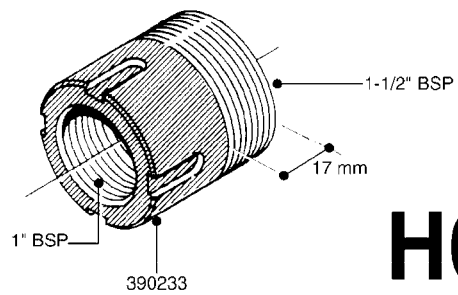

H030

FITTINGS - HEXAGON NIPPLES
H030-HIN, 01:01:01

Page 1

Date 18.03.2013 15:44

parts-n°	order qty	description
10015303	1	FITT.PO.HN 1.00X1.00 M1000
10425003	1	FITT.PO.HN 1.25X1.00 MCPHEE
320132	1	FITT.DK HN 1" BSP
320176	1	FITT.DK HN 3/8"X1/2" BSP
320445	1	FITT.DK HN 1/4"X3/8" BSP
320655	1	FITT.DK HN 1/2"-1/2" BSP
320692	1	FITT.DK HN 3/8'BSPX1/4'NPT
320703	1	FITT.DK HN 3/8BSP X1/2 &1/4NPT
320725	1	FITT.DK NIPPLE 3/8"-3/8" BSP
320902	1	FITT.DK HN 3/8'X 1/4' BSP
390232	1	FITT.DK HN 1-1/2' X 1-1/4' BSP
390276	1	FITT.DK HN 1'BSP