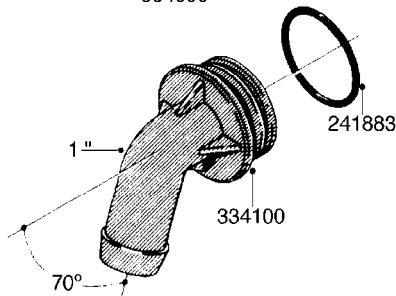

H080

FITTINGS - S-53
H080-HIN, 01:02:12

Page 1

Date 18.03.2013 15:44

parts-n°	order qty	description
145995	1	FITT.DK S-53 FORK
242353	1	O-RING D44.2X3.0 VITON F.S-67
242354	1	O-RING D32.2X3.0 VITON F.S-53
322103	1	FITT.DK S-53 BULKHEAD
322107	1	FITT.DK S-53 BULKHEAD NUT
322110	1	FITT.DK S-53 ELB. 1/2" BSP
322352	1	FITT.DK S-53 TEE
334227	1	FITT.DK S-53 STR.1/2'
334229	1	FITT.DK S-53 STR.3/4"
334230	1	FITT.DK S-53 STR.1"
334239	1	FITT.DK S-53 ELB.1/2"
334241	1	FITT.DK S-53 ELB.3/4"
334242	1	FITT.DK S-53 ELB.1"
334249	1	FITT.DK S-53 PLUG
334260	1	GASKET F. S-53 BULKHEAD
334564	1	FITT.DK S-67 TO S-53 ADAPTER
391100	1	FITT.DK S-53THREAD INS.1/2"BSP
726463	1	FITT.DK S53 BULKHEAD W/GASKET
726552	1	FIT.DK S-53X90 1/2" BSP,O-RING
726556	1	FITT.DK S-53 HB 1/2" W/O-RING
726558	1	FITT.DK S53 STR. 3/4" W.ORING
726559	1	FITT DK. S-53 HB 1" W/O-RING
726568	1	FITT.DK.S-53 HB 1/2"90 W/ORING
726570	1	FITT.DK S-53 ELB.3/4" W.ORING
726571	1	FITT.DK S-53 ELB.1", W ORING
726578	1	FITT.DK S53 PLUG WITH O-RING
728561	1	FITT.DK. S67M - S53F REDUCER