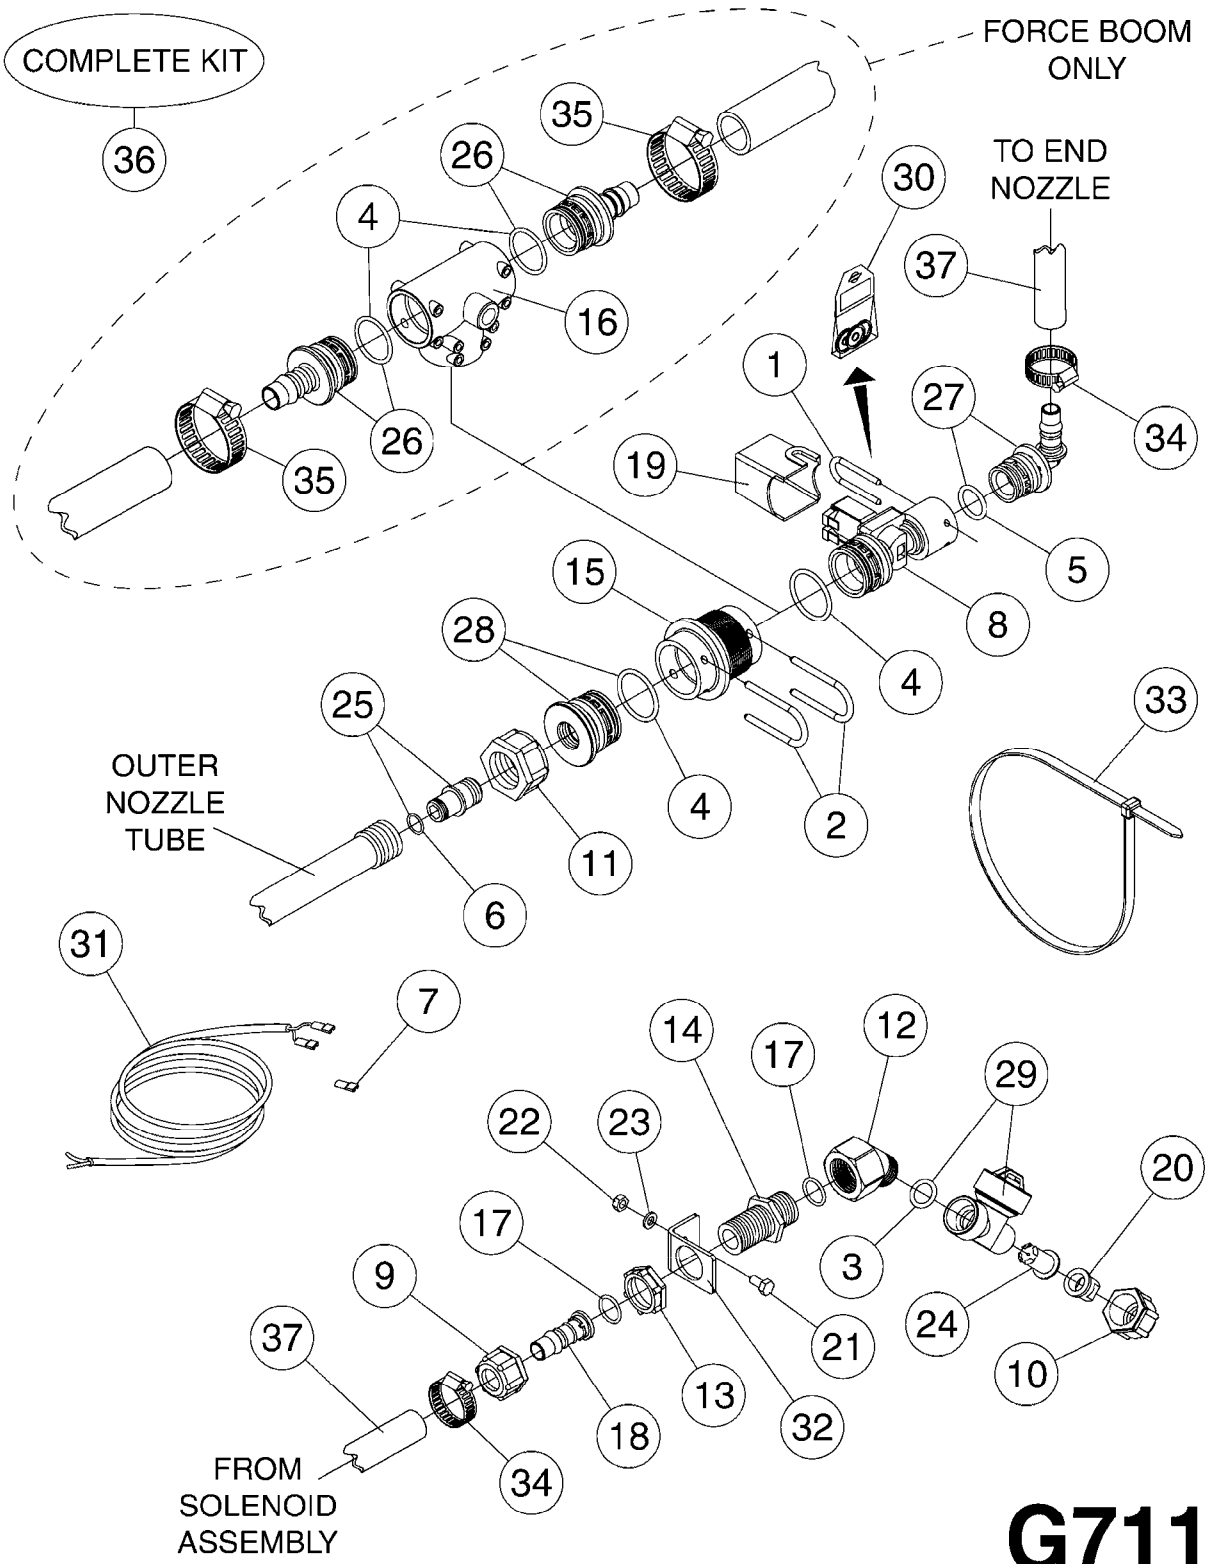

G711

ELECTRIC END NOZZLE KIT
G711-HIN, 11:05:10

Page 1
Date 18.03.2013 15:44

Pos.	parts-n°	order qty	description
1	145994	1	FITT.DK S-40 FORK
2	145995	1	FITT.DK S-53 FORK
3	240177	1	O-RING D16, 1/11, 3 X 2,4
4	242354	1	O-RING D32.2X3.0 VITON F.S-53
5	242355	1	O-RING D19.2X3.0 VITON F.S-40
6	242594	1	O-RING D14 X 1.78 SCH.70-EPDM
7	261539	1	SPADE F.ELEC CONNec BLUE INSUL
8	262104	1	VALVE, SOLENOID, S53/S40
9	320084	1	FITT.DK NUT 1/2" BSP
10	320187	1	FITT.DK CAP 3/8" BSP BLACK
11	320283	1	FITT.DK NUT 3/4"BSP
12	320596	1	FITT.DK ELB 3/8'-1/2'BSP 45DEG
13	321307	1	FITT.DK NUT 1/2" BSP JAMB
14	321742	1	FITT.DK BULKHEAD 1/2' BSP
15	322103	1	FITT.DK S-53 BULKHEAD
16	322352	1	FITT.DK S-53 TEE
17	330212	1	O-RING D19/D14X2.4 F.1/2"NUT
18	330687	1	FITT.DK HB 1/2" F. 1/2" NUT
19	334965	1	COVER FOR S53 SOLENOID VALVE
20	370366	1	NOZZLE END FAN 1850-G 150
21	410185	1	BOLT HEX 8.8 DEL M6X16
22	460261	1	NUT HEX M6X1 LOCK
23	471125	1	WASHER D12/D6.4x1.6 SS
24	614366	1	FILTER 50 MESH F.NOZZLE
24	614367	1	FILTER 80 MESH F.NOZZLE
24	614368	1	FILTER 100 MESH F.NOZZLE
25	720856	1	FITT.DK 1/2'BSP ASSY.F.3/4'NUT
26	726558	1	FITT.DK S53 STR. 3/4" W. ORING
27	726567	1	FITT.DK S-40 ELB.1/2" W. ORING
28	726694	1	PLUG,S53,1/2"FBSP THD W. ORING
29	729610	1	NOZZLE ASSY. 3/8 THREAD
30	750722	1	REPAIR KIT FOR 3S SC CONTROL
31	983087	1	ELEC. CABLE 2 WIRE X 0.75MM
32	16180100	1	PLATE, END ROW NOZZLE
33	28025203	1	TIE STRAP L=23" x W=1/2"
34	28029803	1	CLAMP HOSE GEAR P1/2" 6708
35	28029903	1	CLAMP HOSE GEAR P3/4"-S1" 6712
36	82611603	1	ELEC.END NOZ.KIT. OBSOLETE
37	92702103	1	HOSE R X1/2" X300PSI WP X0012"