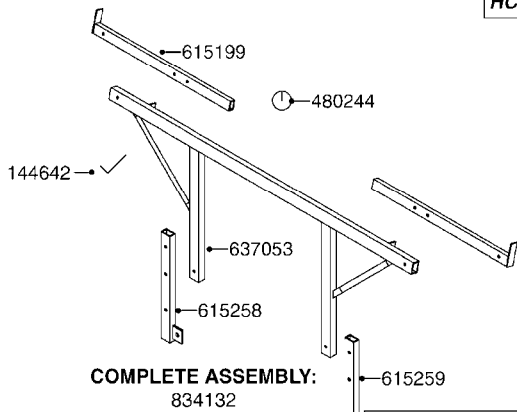

BOOM EAG H-FRAME/CENTER 45-66'
D311-HIN, 01:11:12

Page 2

Date 18.03.2013 15:43

parts-n°	order qty	description
63020003	1	HINGE SPB R.H. SEE BOM
63020103	1	HINGE SPB L.H. SEE BOM
63021203	1	TRAPEZE ARM R.H. SPB
63021303	1	TRAPEZE ARM L.H. SPB
63021503	1	CENTER FRAME SPB
63021703	1	H-FRAME SPB
63021803	1	TRAPEZE ARM SPB
63021903	1	TRANSPORT HOOK DESIGNATOR
63044200	1	CABLE CENTER EAG. 7mm x 1390mm
78120300	1	CYLINDER 60/50/30 1100MM
78122400	1	DOUBLE CYLINDER D 40/20-300

45'-66' EAGLE ON
HC NAVIGATOR
HC 500
HC 800
HC 1000

80'-90' EAGLE ON
NAVIGATOR TA & HC

COMPLETE ASSEMBLY:
834132

COMPLETE ASSEMBLY:
10489403

45'-66' EAGLE
ON HC 650M/ 950M

HC 500/ 650

**COMPLETE ASSEMBLIES
WHOLEGOODS ITEMS**