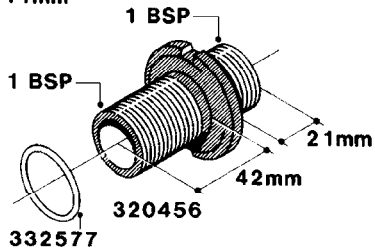

H060

FITTINGS - BULKHEAD
H060-HIN, 01:01:01

Page 1

Date 18.03.2013 15:44

parts-n°	order qty	description
141046	1	NUT 3/8" BSP
141341	1	NUT 1/4' BSP
240284	1	O-RING D82,5/75 X 3,5
320456	1	FITT.DK BULKHEAD 1"BSP DOUBLE
320467	1	FITT.DK BULKHEAD 1"BSP SINGLE
320471	1	FITT.DK NUT 1" BSP JAMB
320541	1	FITT.DK BULKHEAD 2-1/2'BSP SIN
320552	1	FITT.DK NUT 2-1/2' BSP JAMB
320644	1	FITT.DK ELB.3/4"HB X 1" BSP
320784	1	FITT.DK CAP 1-1/2" BSP
320795	1	FITT.DK NUT 1-1/2" BSP JAMB
320935	1	FITT.DK BULKHEAD 1/4' BSP SING
320946	1	FITT.DK BULKHEAD 3/8' BSP SING
321296	1	FITT.DK BULKHEAD 1/2" BSP SING
321307	1	FITT.DK NUT 1/2" BSP JAMB
321333	1	FITT.DK BULK 1-1/2" X 1"F BSP
330061	1	O-RING D16/D11X2,5
330072	1	O-RING D53,5/D45,5X4
330212	1	O-RING D19/D14X2.4 F.1/2"NUT
332577	1	O-RING D38/D30X4 F.1" PUR.
332592	1	O-RING D26/D20X3