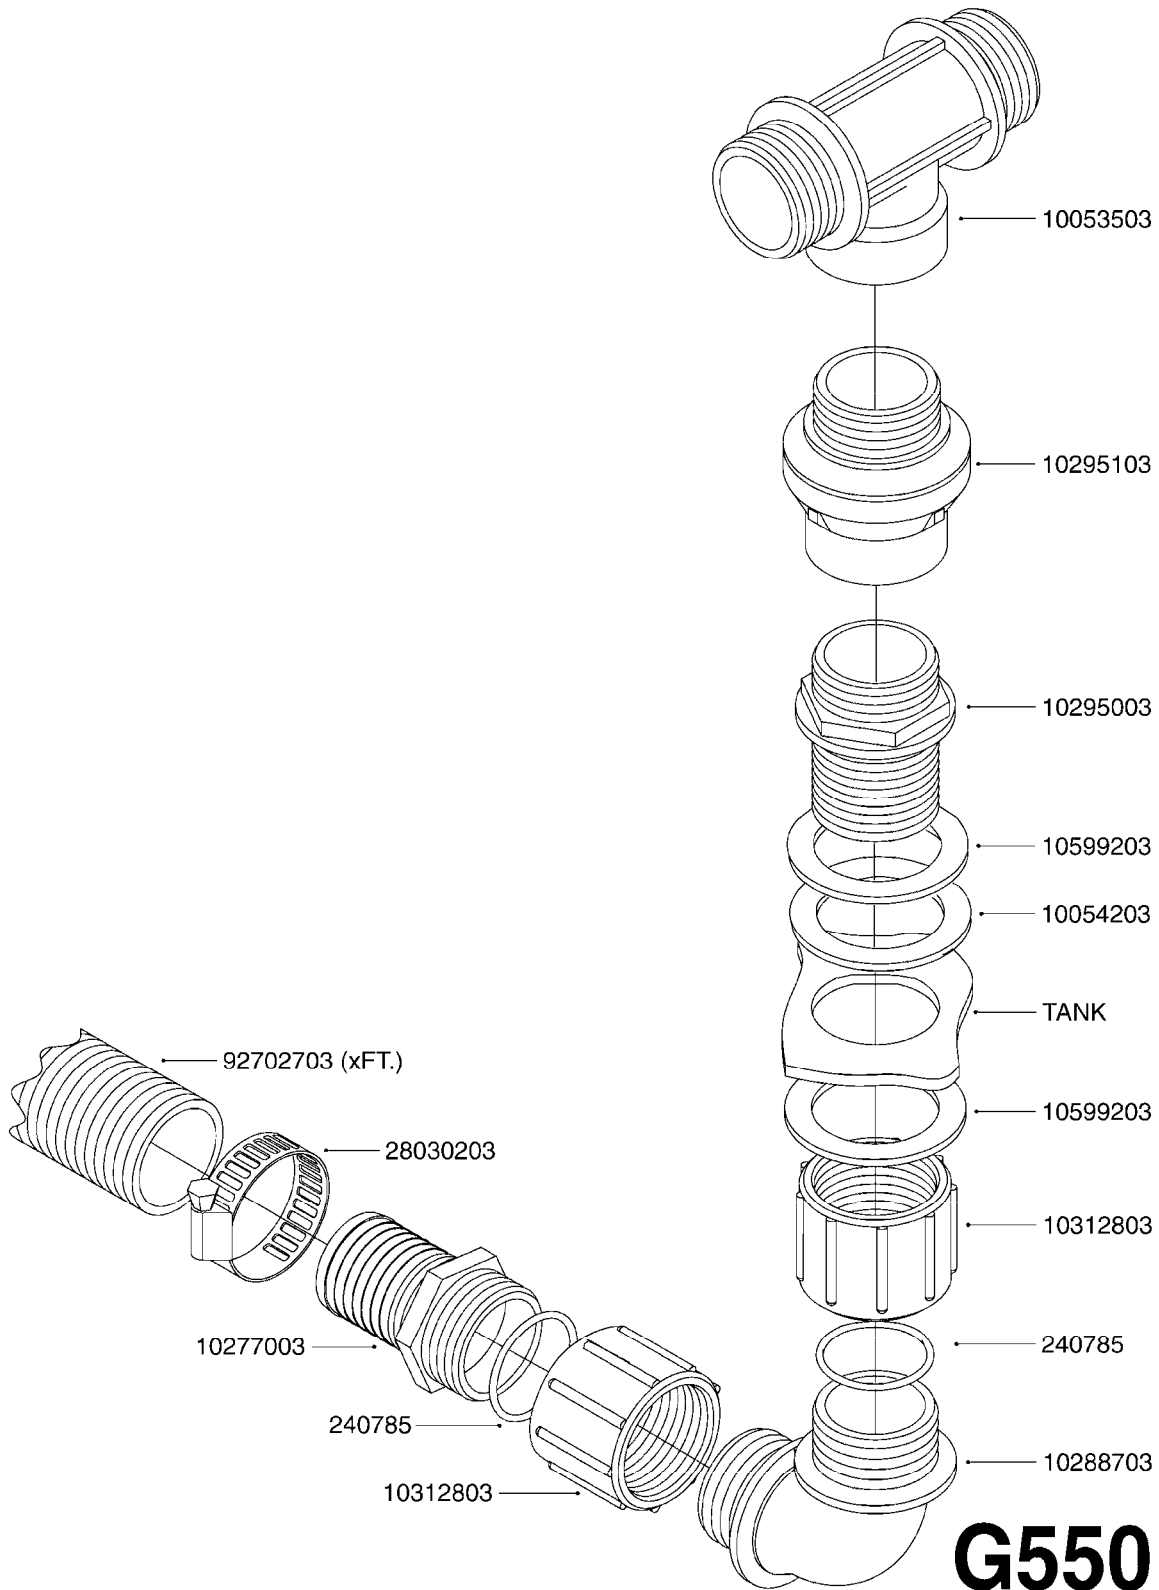

G540

**COMPLETE ASSEMBLIES
WHOLEGOODS ITEMS**

QUICKFILL-PLMBNG SYS-TRLR SPYR
G540-HIN, 20:12:10

Page 1

Date 18.03.2013 15:44

parts-n°	order qty	description
10053503	1	FITT.PO.TEE 2"MX2"FX2"M BSP
10053703	1	FITT.PO.HB STR. 2"BSP E4411
10054103	1	FITT.PO.NUT 2" BSP JAMB MCPHEE
10054203	1	GASKET F. 2" FITTINGS RUBBER
10275703	1	*QUICK FILL KIT 650/950M
10277003	1	FITT.PO.HB 2.00X2.00 MCPHEE
10288703	1	FITT.PO.EL 2MX2M 90 DEG MCPHEE
10295003	1	FITT.PO.HN 2' 250071
10295103	1	FOOT VALVE 2" 504019
10312803	1	FITT.PO.BU 2' X 2'
10491303	1	ANGLE FOR HC950 QUICK FILL
10512303	1	QUICK FILL KIT NAV. (DON'T ORD)
28030203	1	CLAMP HOSE T-BOLT S2" 235-67
92702703	1	HOSE PVC SUCT GRAY 2"