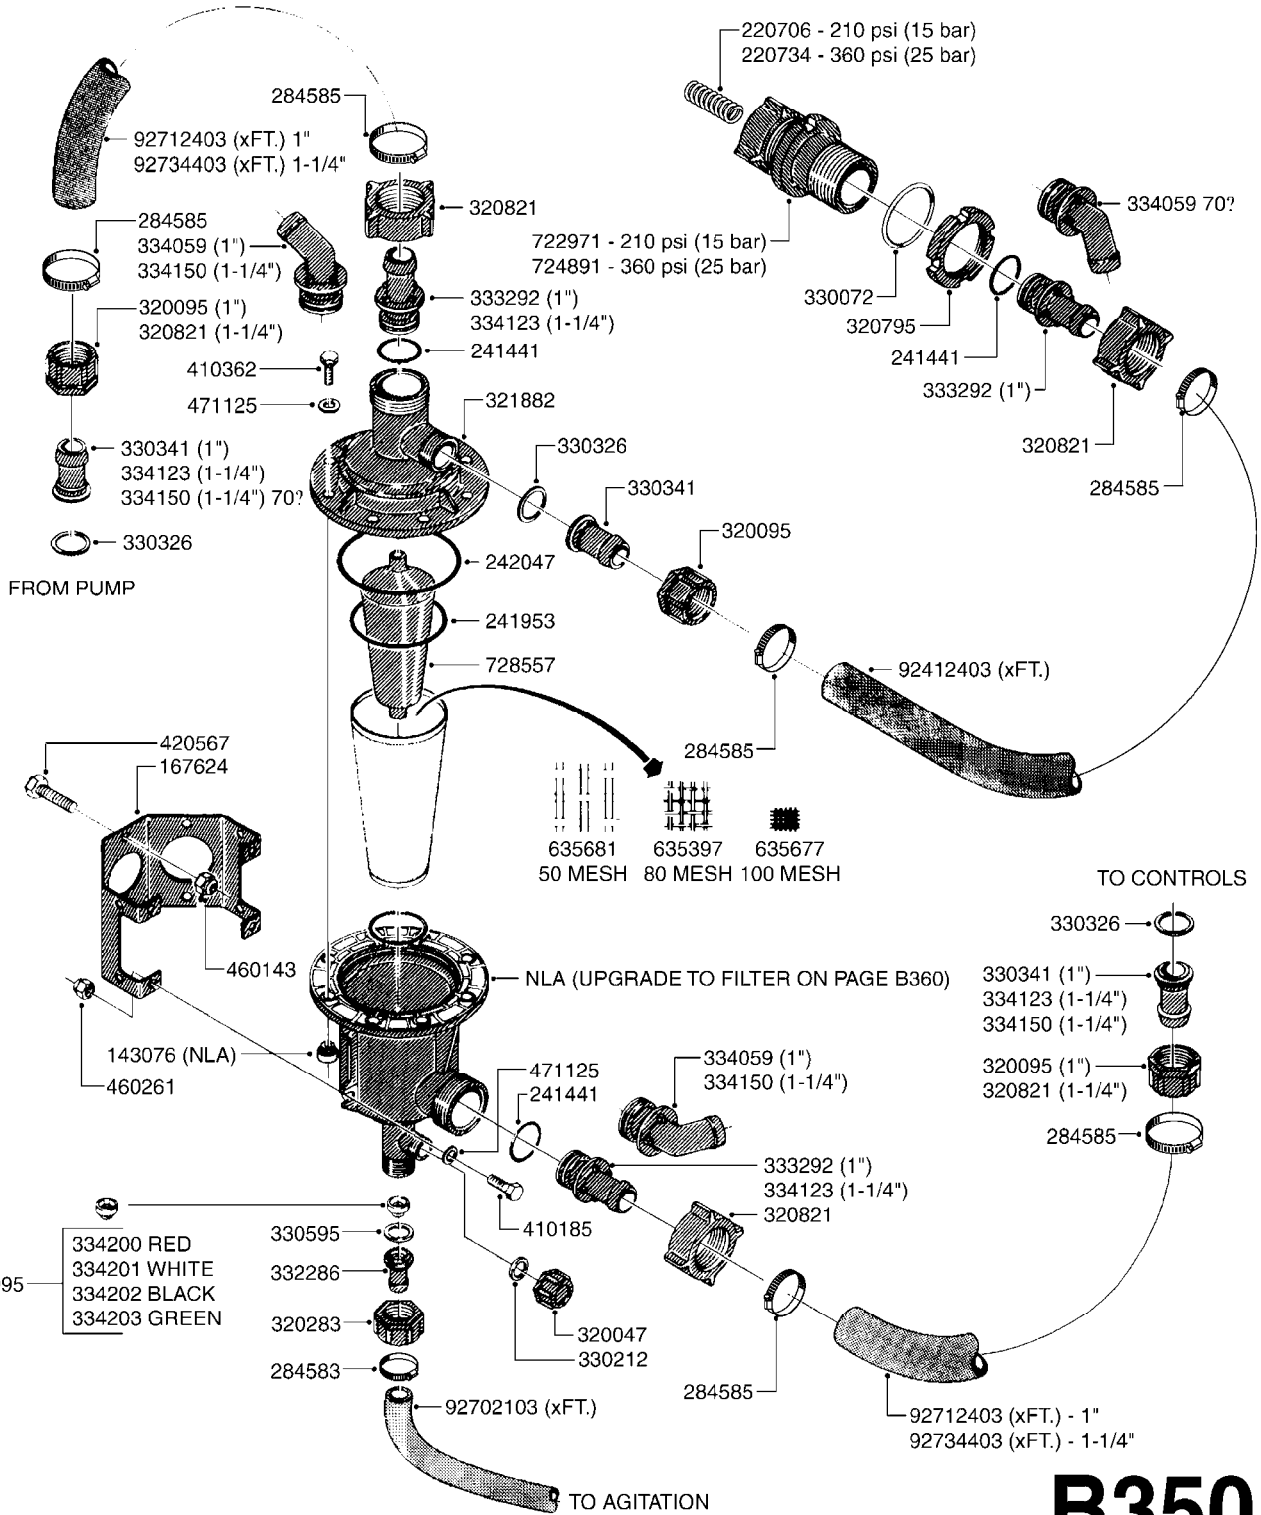

B341

PRESSURE RELIEF VALVE
B341-HIN, 10:05:11

Page 1

Date 18.03.2013 15:42

Pos.	parts-n°	order qty	description
1	220706	1	SPRING SCF 12 BAR
1	220734	1	SPRING SCF 25 BAR
2	320795	1	FITT.DK NUT 1-1/2" BSP JAMB
3	320821	1	FITT.DK NUT 1-1/2" BSP
4	321915	1	HOUSING F. SAFETY VALVE
5	330072	1	O-RING D53,5/D45,5X4
6	333853	1	CONE D35.4
7	333864	1	GUIDE F. SAFETY VALVE SPRING
8	722971	1	SAFETY VALVE SCF 217PSI(15BAR)
8	724891	1	SAFETY VALVE SCF 25 BAR