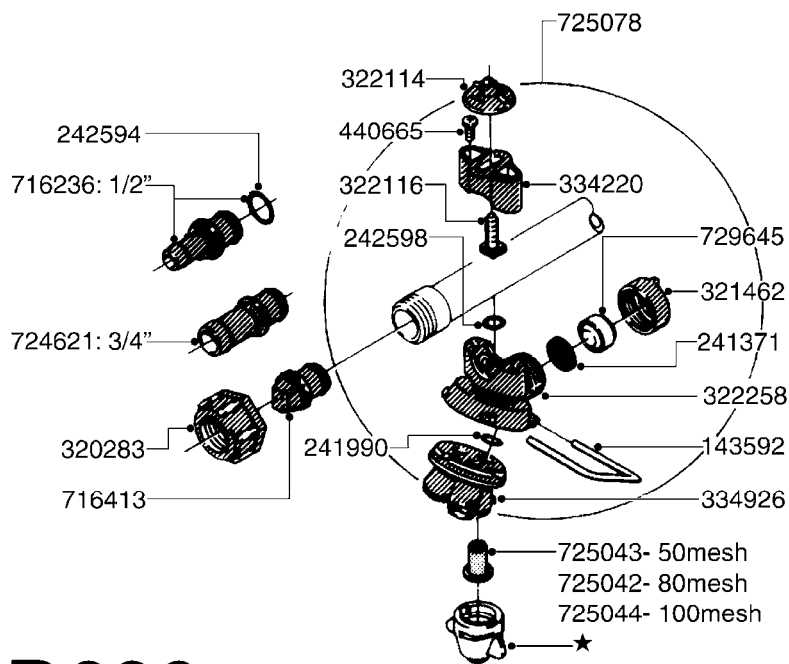

TRIPLET NOZZLE BODY