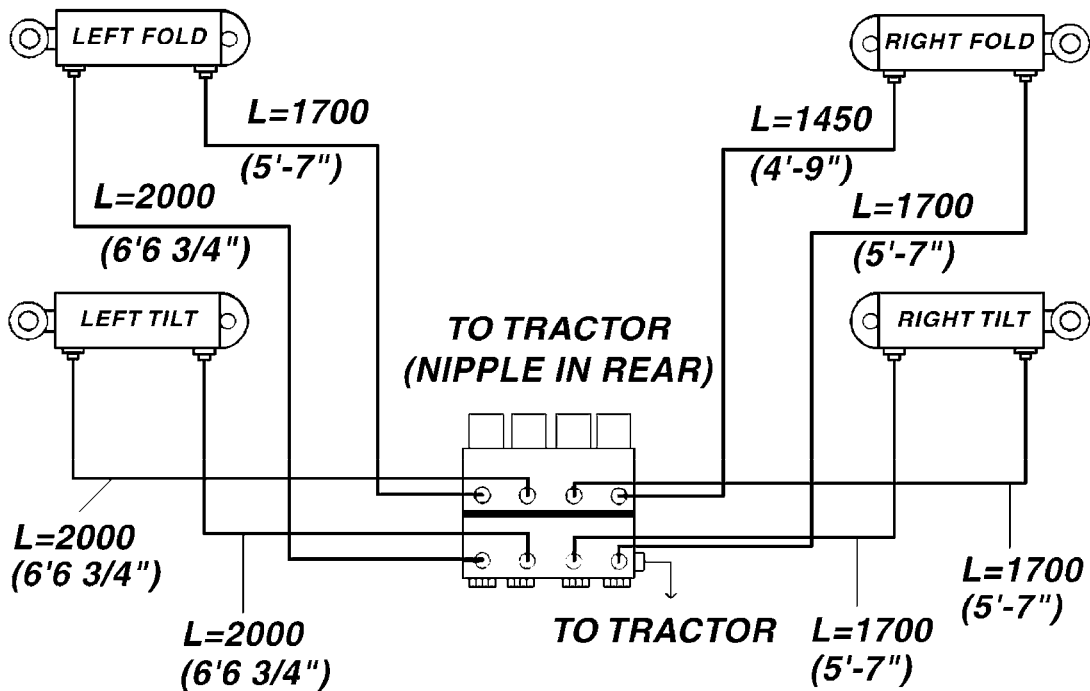

HYDRAULICS EAGLE/FORCE DH
C231-HIN, 03:09:09

Page 1
Date 18.03.2013 15:42

parts-n°	order qty	description
146835	1	HEX NIPPLE 1/4"X3/8" BSP
161037	1	MOUNT PLATE F.DH VICKERS VALVE
231907	1	HEX NIPPLE 1/4"BSP X 1/2"NPT
232060	1	HY.ELBOW 1/4" BSP SWIVEL
242102	1	O-RING 9.25 X 1.78
260363	1	PLUG 2 POLE 12V
261692	1	PLUG ELEC.7 POLE FEMALE F.CABL
261693	1	PLUG ELEC. 7 POLE MALE
261741	1	SWITCH 2 POLE 12V TOGGLE PRESS
261753	1	PLUG ELEC.7 POLE FEMALE F.BASE
334206	1	DUST HOOD FOR HY-COUPLING
410922	1	BOLT HEX 8.8 DEL M4X20 FT
411012	1	SCREW M5X30 STAINLESS
420567	1	BOLT HEX 8.8 DEL M8X30 FT
420847	1	BOLT HEX 8.8 DEL M8X85
450964	1	SCREW M5X30 F.CYLINDER
460143	1	NUT HEX M8 LOCK
460261	1	NUT HEX M6X1 LOCK
460467	1	NUT HEX M5 GALV.
461145	1	NUT HEX M4 LOCK
471139	1	WASHER D22/D17X1.5 BRASS
729959	1	CONTROL BOX DAH 4-FUNCTION
729977	1	DAH DIRECTIONAL VLV JUNC. BOX
782115	1	HY SOLENOID VALVE DH HYD
782138	1	MOUNT F.BOSCH HY ALT 782138
784045	1	HOSE HY X 1/4 X 157.50"STR+STR
784114	1	HOSE HY X 1/4 X 80.7" STR+STR
784139	1	HOSE HY X 1/4 X 216.50"STR+STR
978498	1	DECAL SWITCH BOX DH HYD.
10466003	1	COUPLER PIONEER 8010-04 1/2NPT
10637603	1	DECAL F.SWITCH BOX - FORCE
28180503	1	HOSE HY X1/4X126.00'STR+STR
45000900	1	BOLT ALLEN HEAD M6 X 60 SS