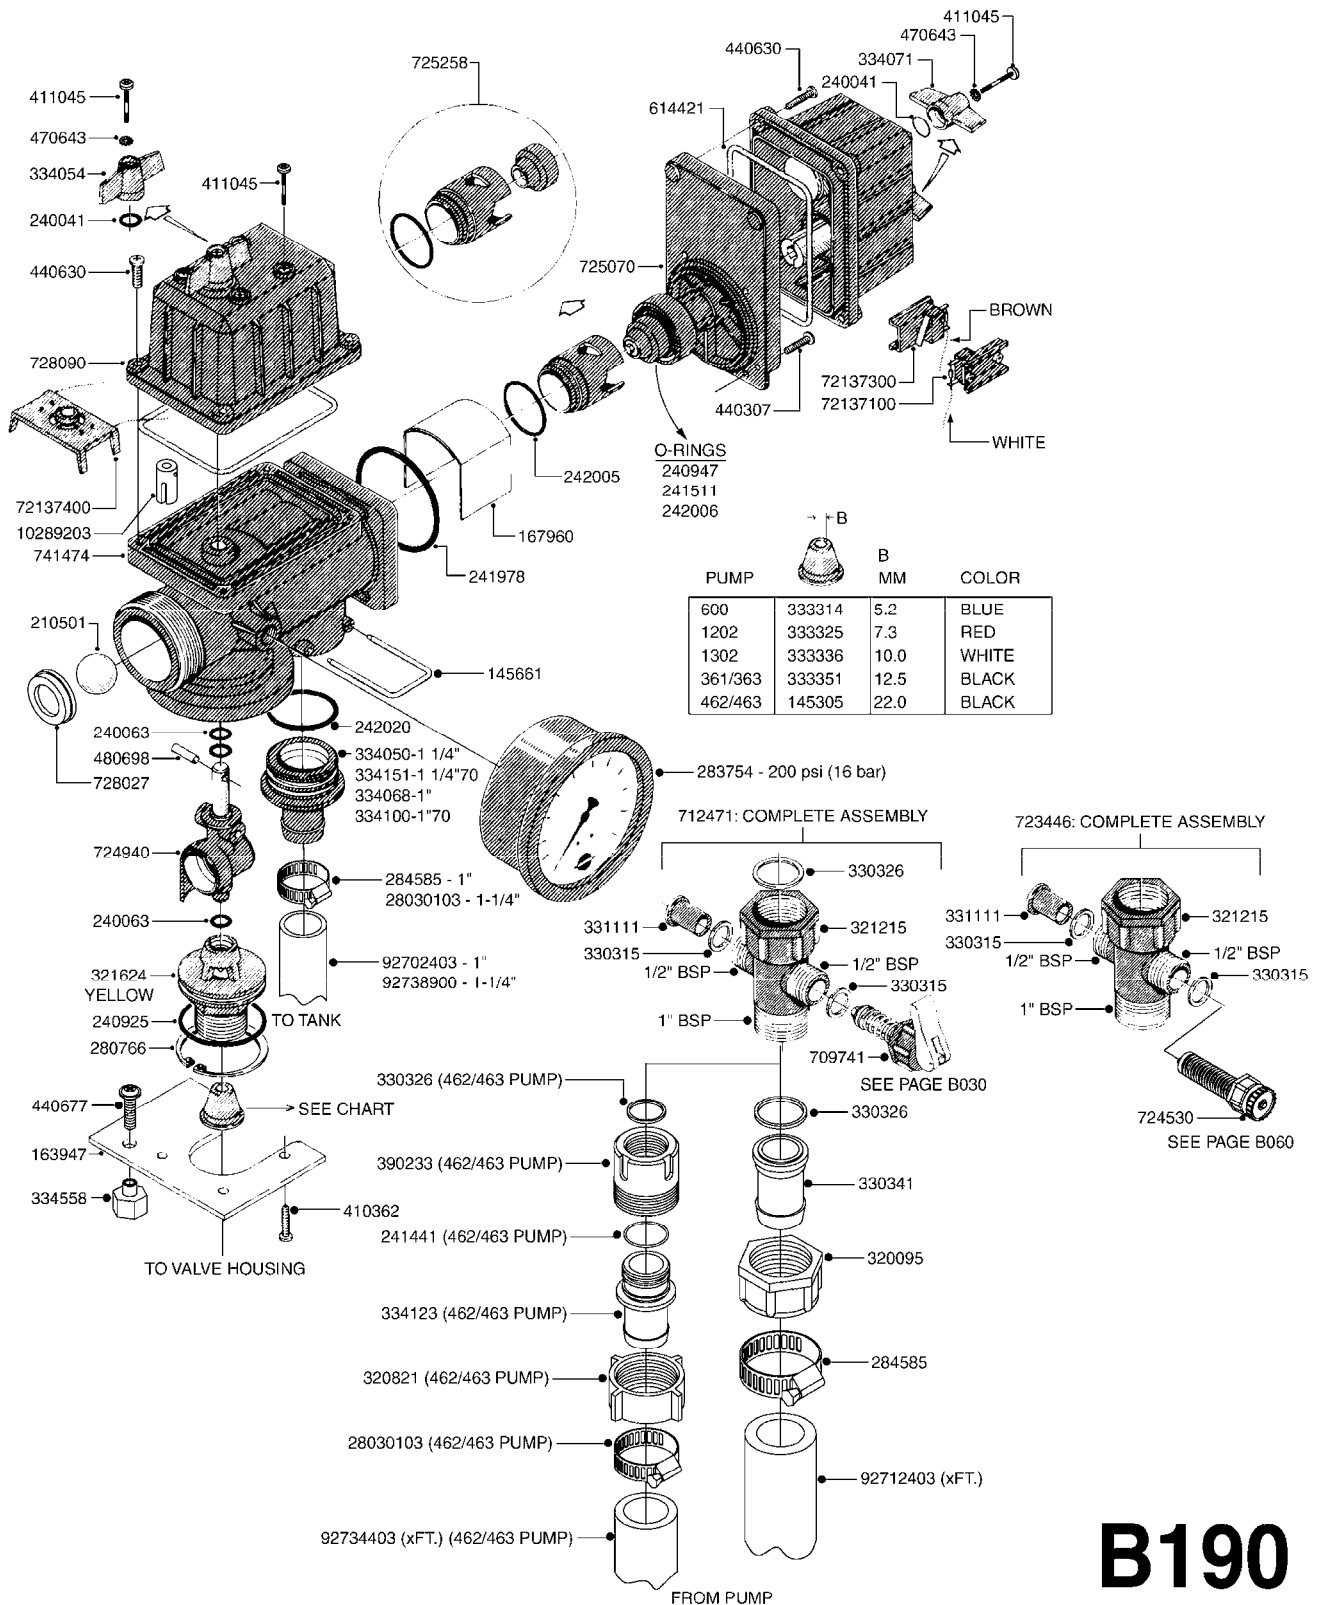

Note: For "Bondioli" PTO's (previous supplier) - see page A480.

COMPLETE ASSEMBLIES
WHOLEGOOD ITEMS

A560

PTO SHAFTS - AMA DIAPHRAGM
A560-HIN, 22:12:11

Page 1

Date 18.03.2013 15:42

parts-n°	order qty	description
829482	1	PTO 1-3/8/6X25MM X 600MM 1202
829483	1	PTO 1-3/8/6X30MM x 600MM 1302
829484	1	PTO 1-3/8/6X1-3/8/6X575MM 361
829487	1	PTO 1-3/8/6X1-3/8/6X870MM 361
28062103	1	PTO YOKE 1-3/8X6 AMA
28062203	1	UNIV.JOINT CAT.1 AMA
28062303	1	PTO YOKE D25 AMA
28062403	1	DECAL - DANGER ROTATING SHAFT
28062503	1	DECAL - DANGER MISSING GUARD
28062603	1	SAFETY CHAIN F.PTO AMA
28062703	1	WHEEL, MID-ROLLER (1401,1402)
28062803	1	PTO INNER D25 (NO SHIELD)
28062903	1	PTO SHIELD COMPLETE
28063003	1	TRACK LH 187" X 14" (30-1401)
28063103	1	TRACK RH 187" X 14" (30-1401)
28063203	1	PTO INNER 1-3/8X6 (NO SHIELD)
28063303	1	PTO SHIELD COMPLETE
28063403	1	WHEEL, MID-ROLLER(45-1801)
28063503	1	TRACK RH 187" X 14" (30-1401)