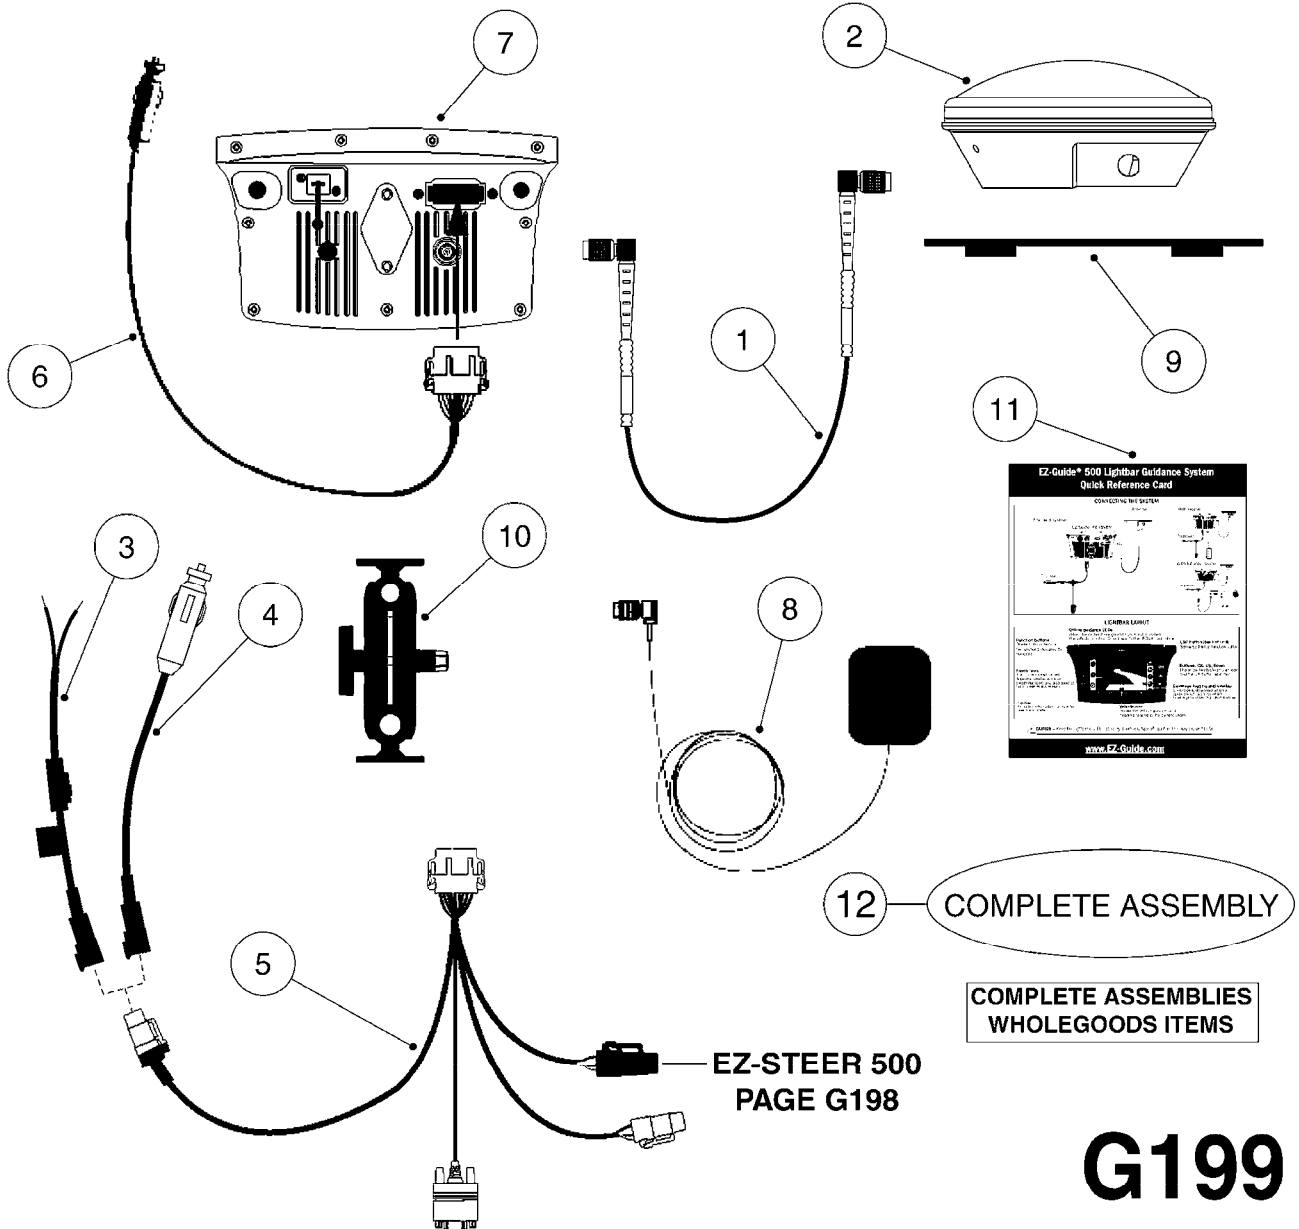

EZ-GUIDE 250 LIGHTBAR
G199-HIN, 30:11:09

Page 1
Date 18.03.2013 15:43

Pos.	parts-n°	order qty	description
1	26007603	1	CABLE, ANTENNA, EZGUIDEPLUS
2	26015603	1	ANTENNA AG15 L1,EZ GDE 500/250
3	26016103	1	EZ-GUIDE 500 CABLE UNTERM.FUSE
4	26016203	1	EZ-GUIDE 500 POWER CONN.CABLE
5	26017303	1	EZ-GUIDE 250 ALL PORT CABLE
6	26017703	1	EZ-GUIDE 250 POWER CABLE
7	26017803	1	EZ-GUIDE 250 LIGHTBAR DISPLAY
8	26017903	1	EZ-GUIDE 250 PATCH ANTENNA
9	28048203	1	EZ-GUIDE 500 MOUNT F.AG15 ANT.
10	28048303	1	EZ-GUIDE 250/500 RAM MNT.1.5"
11	67217403	1	EZ-GUIDE 250 QUICK REF.CARD
12	84210603	1	EZ GUIDE 250 LIGHTBAR