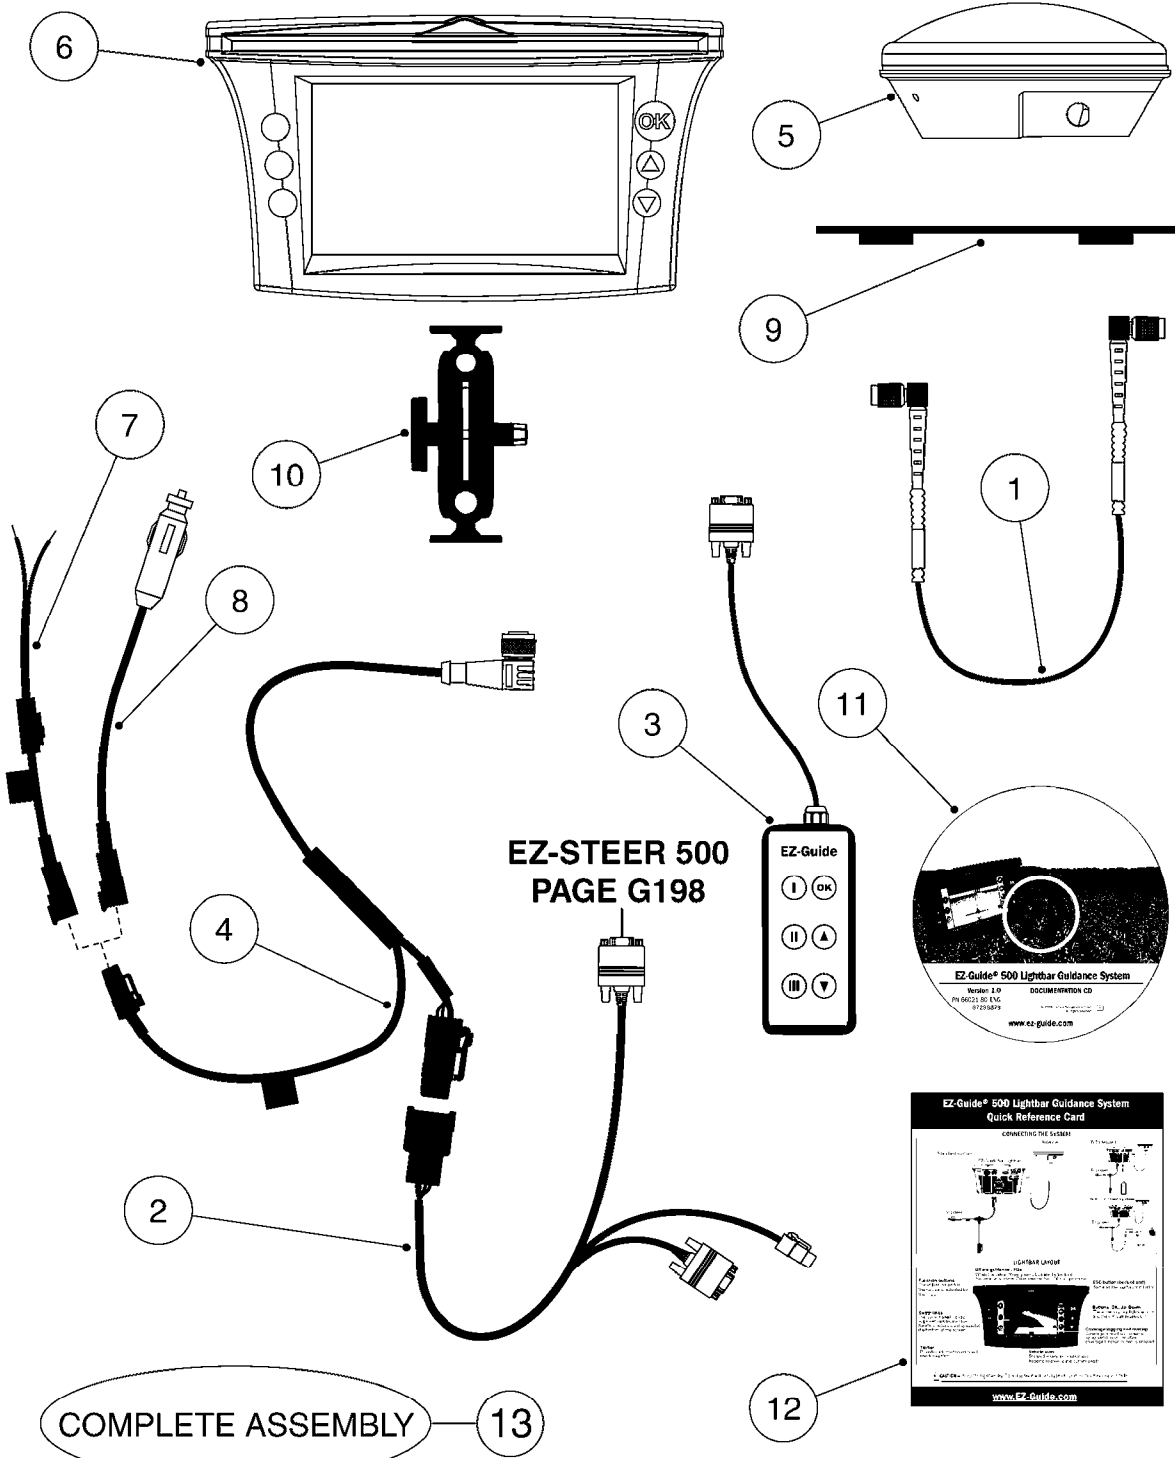

EZ-STEER 500
PAGE G198

EZ-GUIDE 500 LIGHTBAR
G197-HIN, 09:12:09

Page 1
Date 18.03.2013 15:43

Pos.	parts-n°	order qty	description
1	26007603	1	CABLE, ANTENNA, EZGUIDEPLUS
2	26012203	1	EZ-STEER/GUIDE 500 ADAPT.CABLE
3	26015303	1	REMOTE KEYPAD EZGUIDE 500/250
3	28048403	1	DECAL - REMOTE OVERLAY 500/250
4	26015403	1	EZ-GUIDE 500 CABLE POWER/CAN90
5	26015503	1	EZ-GUIDE 500 Z PLUS ANTENNA
5	26015603	1	ANTENNA AG15 L1,EZ GDE 500/250
6	26015703	1	EZ-GUIDE 500 DGPS DISPLAY
6	26015803	1	EZ-GUIDE 500 OMNISTAR DISPLAY
7	26016103	1	EZ-GUIDE 500 CABLE UNTERM.FUSE
8	26016203	1	EZ-GUIDE 500 POWER CONN.CABLE
9	28048203	1	EZ-GUIDE 500 MOUNT F.AG15 ANT.
10	28048303	1	EZ-GUIDE 250/500 RAM MNT.1.5"
11	29003803	1	EZ-GUIDE 500 CD,GET.STARTED V1
12	67215403	1	EZ-GUIDE 500 QUICK REF.CARD V1
13	84208303	1	EZ GUIDE 500 LIGHTBAR (DGPS)
13	84208403	1	EZ GUIDE 500 LIGHTBAR (XP/HP)
13	84208503	1	EZ GUIDE 500 LIGHTBAR (RTK)