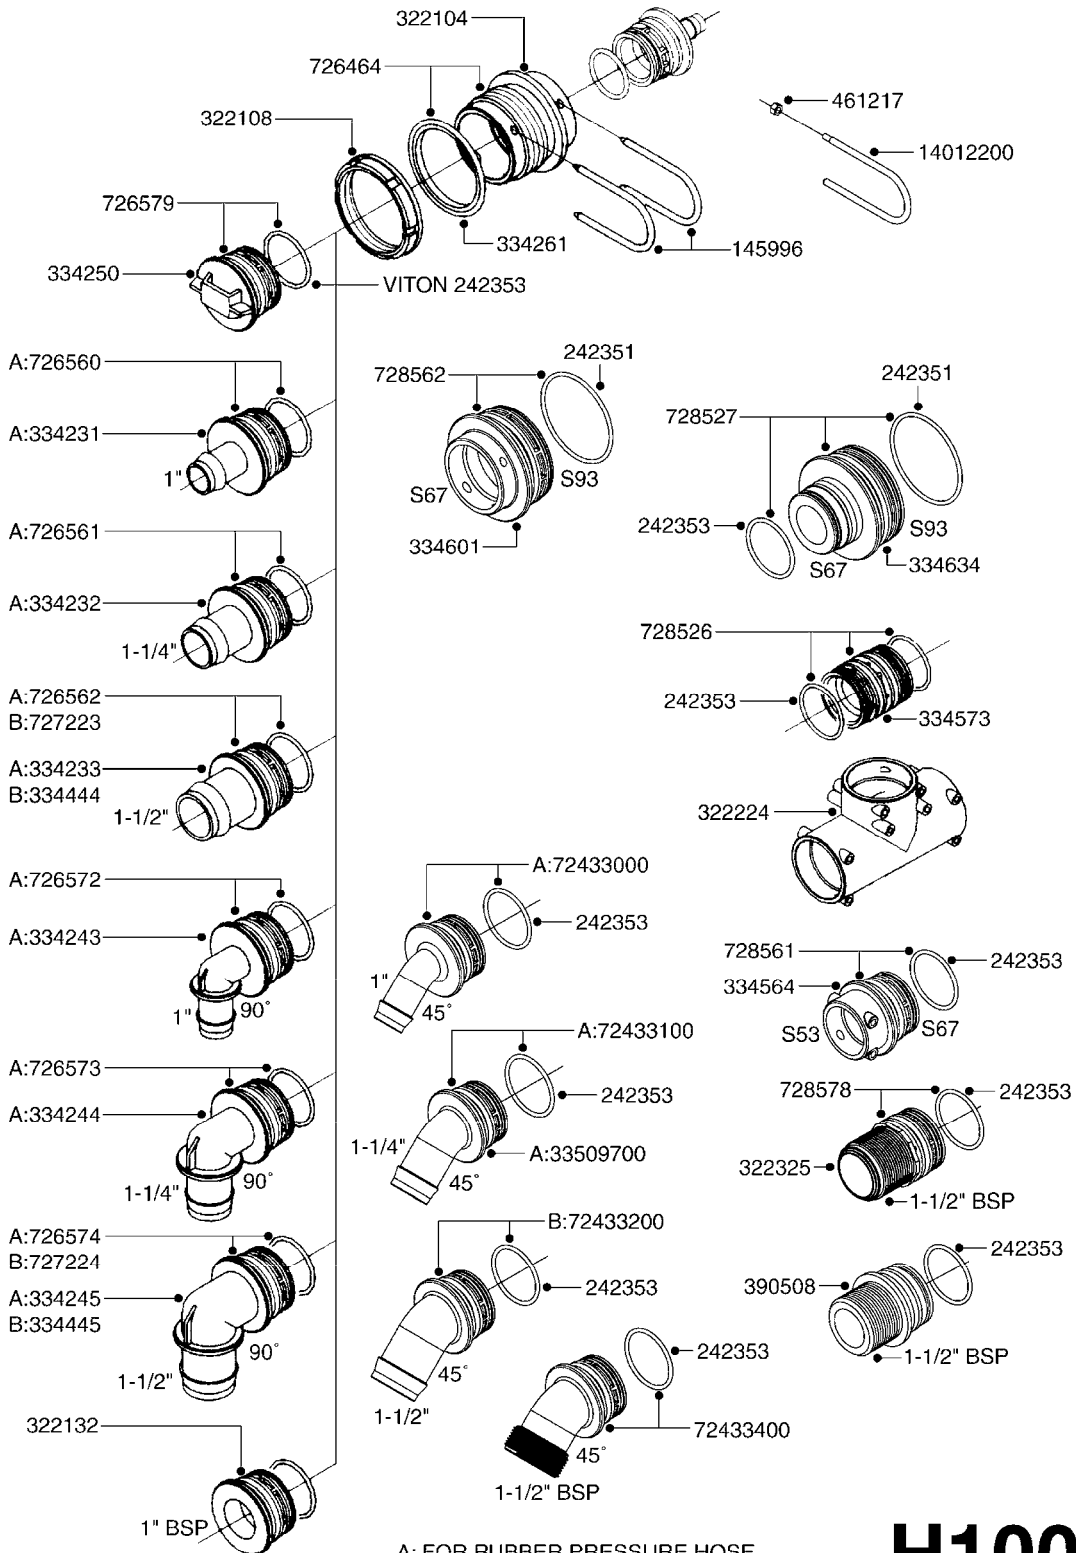

A: FOR RUBBER PRESSURE HOSE
B: FOR PVC SPIRAL HOSE

H100

FITTINGS - S-67
H100-HIN, 08:11:12

Page 1
Date 18.03.2013 15:44

parts-n°	order qty	description
145996	1	FITT.DK S-67 FORK
242351	1	O-RING D69.5X3.0 VITON F.S-93
242353	1	O-RING D44.2X3.0 VITON F.S-67
322104	1	FITT.DK S-67 BULKHEAD
322108	1	FITT.DK S-67 BULKHEAD NUT
322132	1	FITT.DK S-67 THREAD INS.1'BSP
322224	1	FITT.DK S-67 TEE
322325	1	FITT.DK S-67 X 1-1/2"BSP LONG
334231	1	FITT.DK S-67 STR.1'
334232	1	FITT.DK S-67 STR.1-1/4'
334233	1	FITT.DK S-67 STR.1-1/2' RUBBER
334243	1	FITT.DK S-67 ELB.1"
334244	1	FITT.DK S-67 ELB.1-1/4"
334245	1	FITT.DK S-67 ELB. 1-1/2'RUBBER
334250	1	FITT.DK S-67 PLUG
334261	1	GASKET F. S-67 BULKHEAD
334444	1	FITT.DK S-67 STR.1-1/2" PVC
334445	1	FITT.DK S-67 ELB.1-1/2"
334564	1	FITT.DK S-67 TO S-53 ADAPTER
334573	1	FITT.DK S-67 CONNECTOR
334601	1	FITT.DK S-93 TO S67 ADAPTOR
334634	1	FITT.DK ADAPTER S-93M S67M
390508	1	FITT DK S67X1.5M BSPalt322325
461217	1	NUT HEX M5 LOCK
726464	1	FITT.DK S-67 BULKHEAD W/GASKET
726560	1	FITT.DK S-67 STR.1" W.O'RING
726561	1	FITT.DK S-67 STR.1-1/4" O'RING
726562	1	FITT.DK.S-67 HB 1-1/2"W.O-RING
726572	1	FITT.DK S-67 1" ELBOW 90 ASSY.
726573	1	FITT. S67 5/4" 90° W/O-RING
726574	1	FIT.DK S67X90,1.5HB W ORING
726579	1	FITT. S67 PLUG W/O-RING
727223	1	FITT.S67 1.5" STRAIT S W/ORING
727224	1	FITT.DK S-67 ELB.1-1/2"
728526	1	FITT.DK S-67 CONNECT W. ORINGS
728527	1	ADAPTER S67FE TO S93MALE W/ORI
728561	1	FITT.DK. S67M - S53F REDUCER
728562	1	FITT.DK S-93 TO S67 ADAPTOR
728578	1	FITT.DK S-67X1-1/2"BSP LG W/OR
14012200	1	FITT.DK S-67 FORK W/M5 THREADS
33509700	1	FITT.DK S-67 45° 1-1/4"
72433000	1	FITT.S67 1" 45° W/ORING
72433100	1	FITT.DK S-67 45° 1-1/4"W/ORING
72433200	1	FITT.S67 1-1/2" 45°PVC W/ORING
72433400	1	FITT.S67 1-1/2" 45°BSP W/ORING