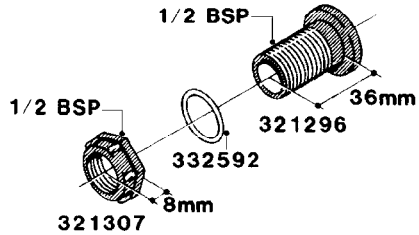

H060

FITTINGS - BULKHEAD
H060-HIN, 01:01:01

Page 1

Date 18.03.2013 15:44

parts-n°	order qty	description
141046	1	NUT 3/8" BSP
141341	1	NUT 1/4' BSP
240284	1	O-RING D82,5/75 X 3,5
320456	1	FITT.DK BULKHEAD 1"BSP DOUBLE
320467	1	FITT.DK BULKHEAD 1"BSP SINGLE
320471	1	FITT.DK NUT 1" BSP JAMB
320541	1	FITT.DK BULKHEAD 2-1/2'BSP SIN
320552	1	FITT.DK NUT 2-1/2' BSP JAMB
320644	1	FITT.DK ELB.3/4"HB X 1" BSP
320784	1	FITT.DK CAP 1-1/2" BSP
320795	1	FITT.DK NUT 1-1/2" BSP JAMB
320935	1	FITT.DK BULKHEAD 1/4' BSP SING
320946	1	FITT.DK BULKHEAD 3/8' BSP SING
321296	1	FITT.DK BULKHEAD 1/2" BSP SING
321307	1	FITT.DK NUT 1/2" BSP JAMB
321333	1	FITT.DK BULK 1-1/2" X 1"F BSP
330061	1	O-RING D16/D11X2,5
330072	1	O-RING D53,5/D45,5X4
330212	1	O-RING D19/D14X2.4 F.1/2"NUT
332577	1	O-RING D38/D30X4 F.1" PUR.
332592	1	O-RING D26/D20X3