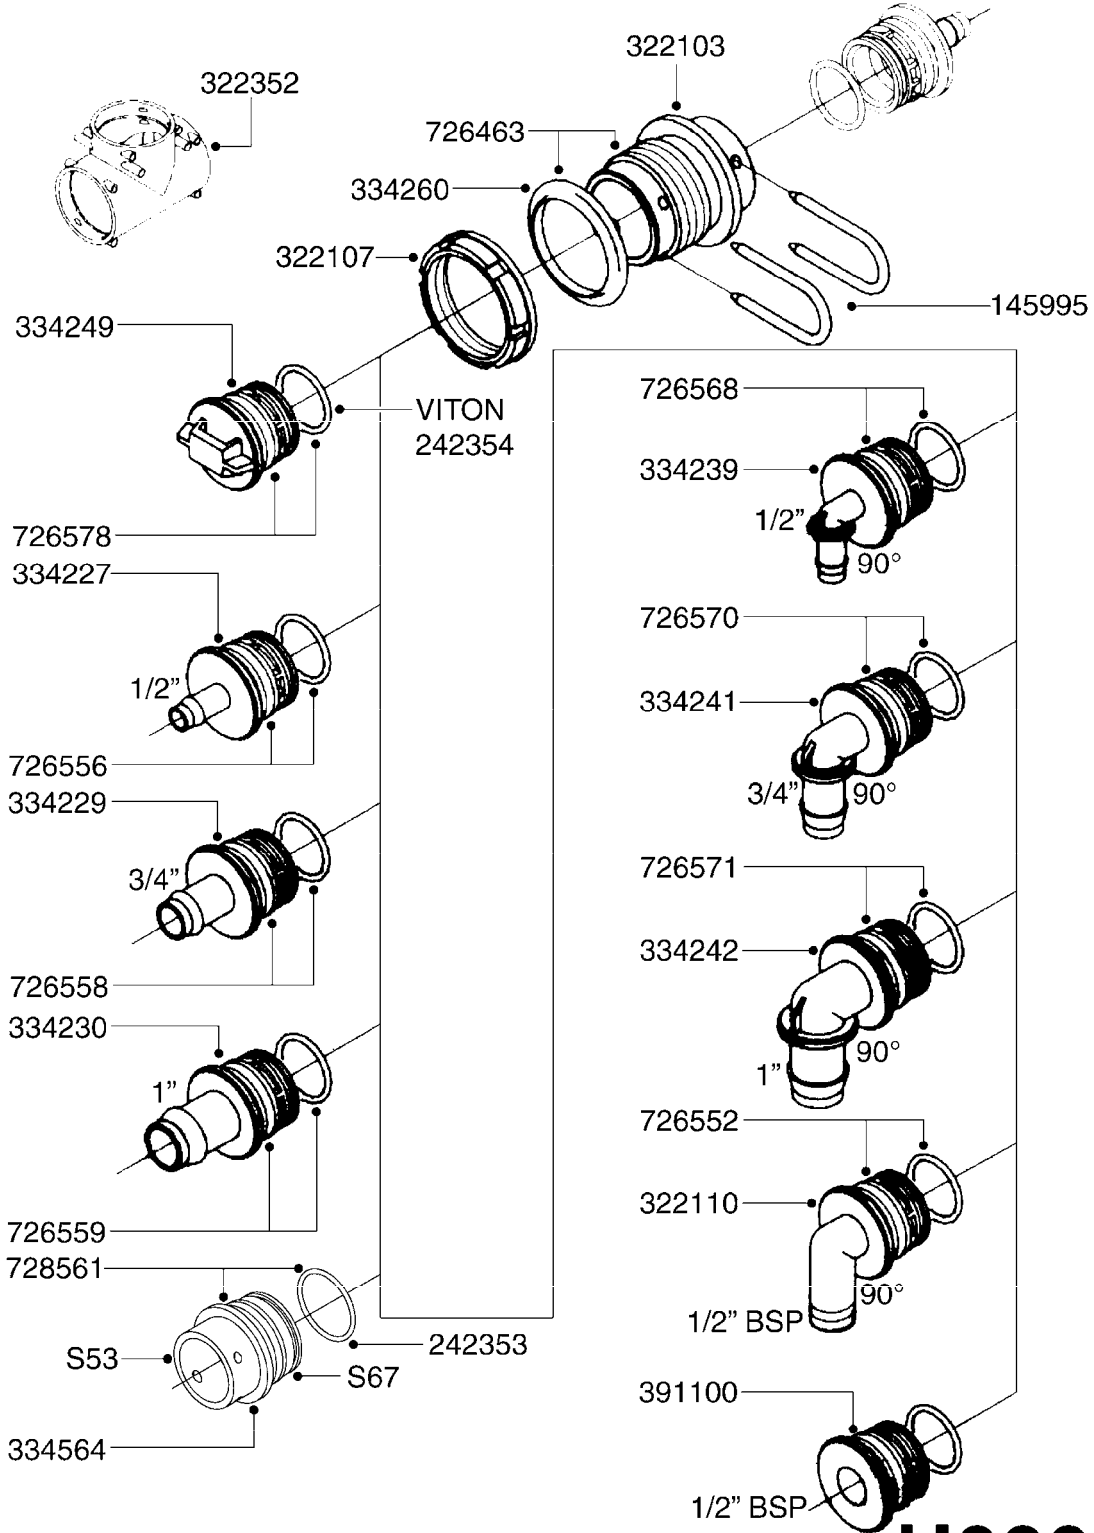

H070

FITTINGS - S-40
H070-HIN, 01:02:12

Page 1

Date 18.03.2013 15:44

parts-n°	order qty	description
145994	1	FITT.DK S-40 FORK
242355	1	O-RING D19.2X3.0 VITON F.S-40
322102	1	FITT.DK S-40 BULKHEAD
322106	1	FITT.DK S-40 BULKHEAD NUT
322133	1	FITT.DK S-40 PLUG W 1/8 THREAD
334225	1	FITT.DK S-40 STR.3/8'
334237	1	FITT.DK S-40 ELB.3/8'
334238	1	FITT.DK S-40 ELB.1/2'
334248	1	FITT.DK S-40 PLUG
334259	1	GASKET F. S-40 BULKHEAD
726462	1	FITT. S40 BULHEAD W. GASKET
726567	1	FITT.DK S-40 ELB.1/2" W. ORING
726693	1	FITT.DK S-40 PLUG 1/8BSP ORING