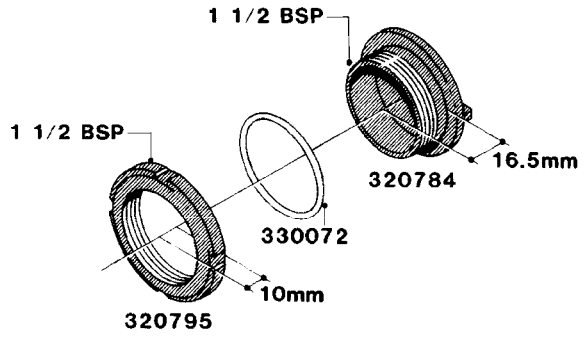

H060

FITTINGS - BULKHEAD
H060-HIN, 01:01:01

Page 1

Date 18.03.2013 15:44

parts-n°	order qty	description
141046	1	NUT 3/8" BSP
141341	1	NUT 1/4' BSP
240284	1	O-RING D82,5/75 X 3,5
320456	1	FITT.DK BULKHEAD 1"BSP DOUBLE
320467	1	FITT.DK BULKHEAD 1"BSP SINGLE
320471	1	FITT.DK NUT 1" BSP JAMB
320541	1	FITT.DK BULKHEAD 2-1/2'BSP SIN
320552	1	FITT.DK NUT 2-1/2' BSP JAMB
320644	1	FITT.DK ELB.3/4"HB X 1" BSP
320784	1	FITT.DK CAP 1-1/2" BSP
320795	1	FITT.DK NUT 1-1/2" BSP JAMB
320935	1	FITT.DK BULKHEAD 1/4' BSP SING
320946	1	FITT.DK BULKHEAD 3/8' BSP SING
321296	1	FITT.DK BULKHEAD 1/2" BSP SING
321307	1	FITT.DK NUT 1/2" BSP JAMB
321333	1	FITT.DK BULK 1-1/2" X 1"F BSP
330061	1	O-RING D16/D11X2,5
330072	1	O-RING D53,5/D45,5X4
330212	1	O-RING D19/D14X2.4 F.1/2"NUT
332577	1	O-RING D38/D30X4 F.1" PUR.
332592	1	O-RING D26/D20X3