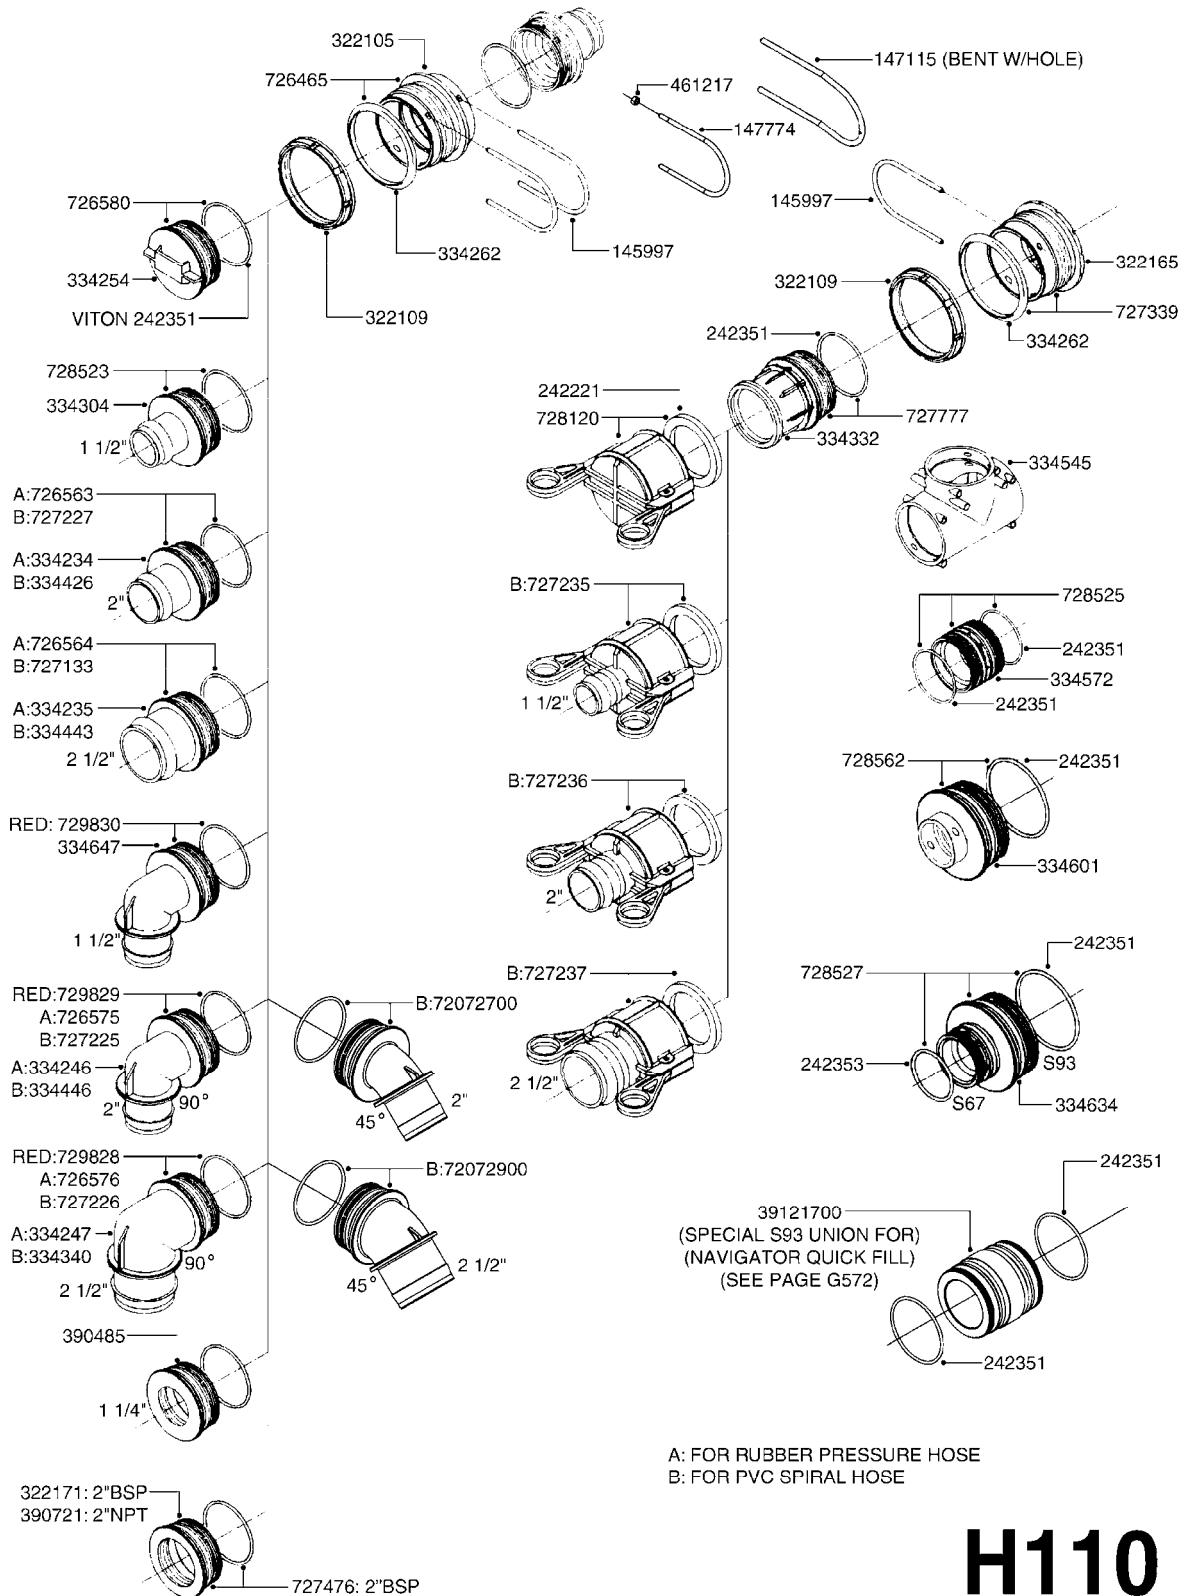

A: FOR RUBBER PRESSURE HOSE
B: FOR PVC SPIRAL HOSE

H100

FITTINGS - S-67
H100-HIN, 08:11:12

Page 1
Date 18.03.2013 15:44

parts-n°	order qty	description
145996	1	FITT.DK S-67 FORK
242351	1	O-RING D69.5X3.0 VITON F.S-93
242353	1	O-RING D44.2X3.0 VITON F.S-67
322104	1	FITT.DK S-67 BULKHEAD
322108	1	FITT.DK S-67 BULKHEAD NUT
322132	1	FITT.DK S-67 THREAD INS.1'BSP
322224	1	FITT.DK S-67 TEE
322325	1	FITT.DK S-67 X 1-1/2"BSP LONG
334231	1	FITT.DK S-67 STR.1'
334232	1	FITT.DK S-67 STR.1-1/4'
334233	1	FITT.DK S-67 STR.1-1/2' RUBBER
334243	1	FITT.DK S-67 ELB.1"
334244	1	FITT.DK S-67 ELB.1-1/4"
334245	1	FITT.DK S-67 ELB. 1-1/2'RUBBER
334250	1	FITT.DK S-67 PLUG
334261	1	GASKET F. S-67 BULKHEAD
334444	1	FITT.DK S-67 STR.1-1/2" PVC
334445	1	FITT.DK S-67 ELB.1-1/2"
334564	1	FITT.DK S-67 TO S-53 ADAPTER
334573	1	FITT.DK S-67 CONNECTOR
334601	1	FITT.DK S-93 TO S67 ADAPTOR
334634	1	FITT.DK ADAPTER S-93M S67M
390508	1	FITT DK S67X1.5M BSPalt322325
461217	1	NUT HEX M5 LOCK
726464	1	FITT.DK S-67 BULKHEAD W/GASKET
726560	1	FITT.DK S-67 STR.1" W.O'RING
726561	1	FITT.DK S-67 STR.1-1/4" O'RING
726562	1	FITT.DK.S-67 HB 1-1/2"W.O-RING
726572	1	FITT.DK S-67 1" ELBOW 90 ASSY.
726573	1	FITT. S67 5/4" 90° W/O-RING
726574	1	FIT.DK S67X90,1.5HB W ORING
726579	1	FITT. S67 PLUG W/O-RING
727223	1	FITT.S67 1.5" STRAIT S W/ORING
727224	1	FITT.DK S-67 ELB.1-1/2"
728526	1	FITT.DK S-67 CONNECT W. ORINGS
728527	1	ADAPTER S67FE TO S93MALE W/ORI
728561	1	FITT.DK. S67M - S53F REDUCER
728562	1	FITT.DK S-93 TO S67 ADAPTOR
728578	1	FITT.DK S-67X1-1/2"BSP LG W/OR
14012200	1	FITT.DK S-67 FORK W/M5 THREADS
33509700	1	FITT.DK S-67 45° 1-1/4"
72433000	1	FITT.S67 1" 45° W/ORING
72433100	1	FITT.DK S-67 45° 1-1/4"W/ORING
72433200	1	FITT.S67 1-1/2" 45°PVC W/ORING
72433400	1	FITT.S67 1-1/2" 45°BSP W/ORING