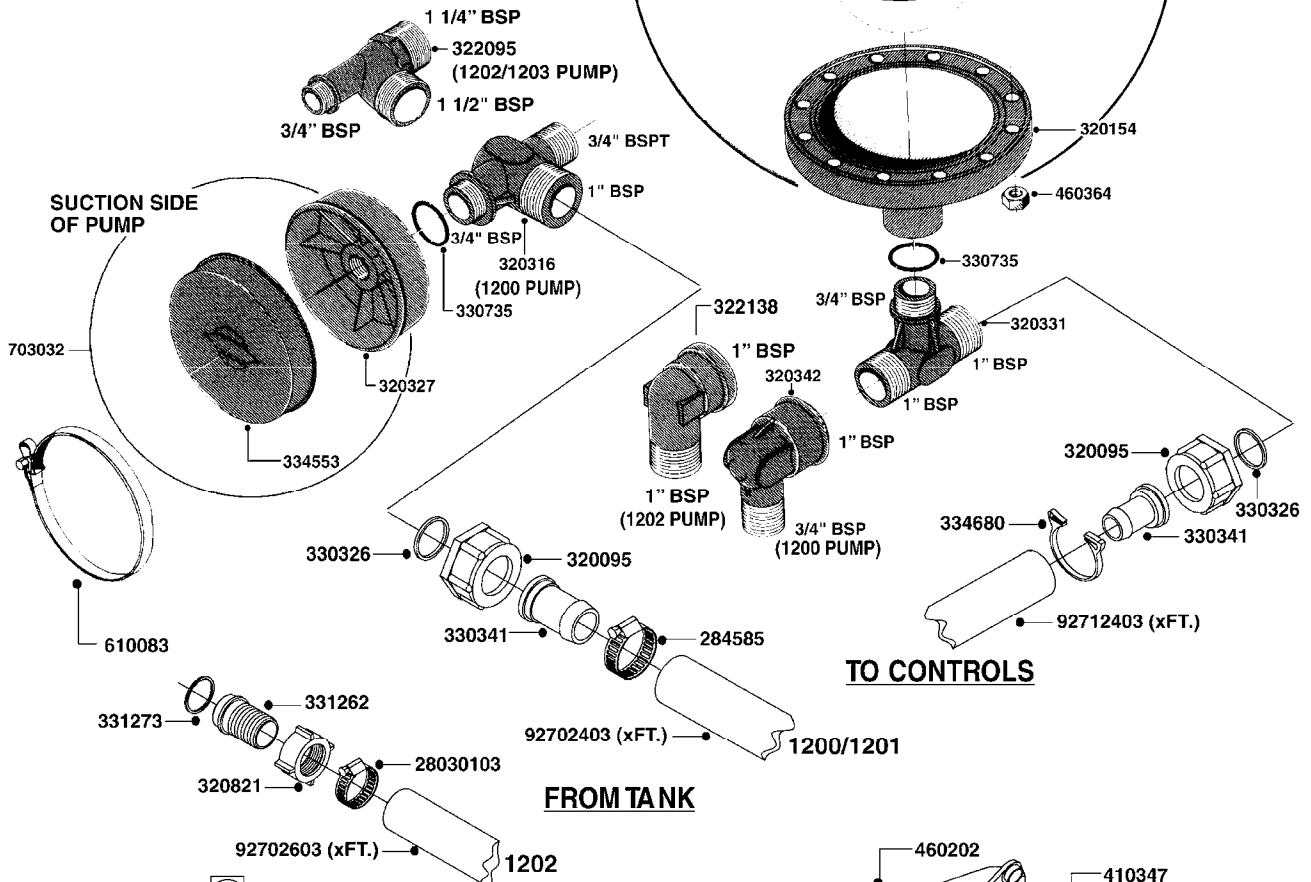

SUCTION SIDE OF PUMP