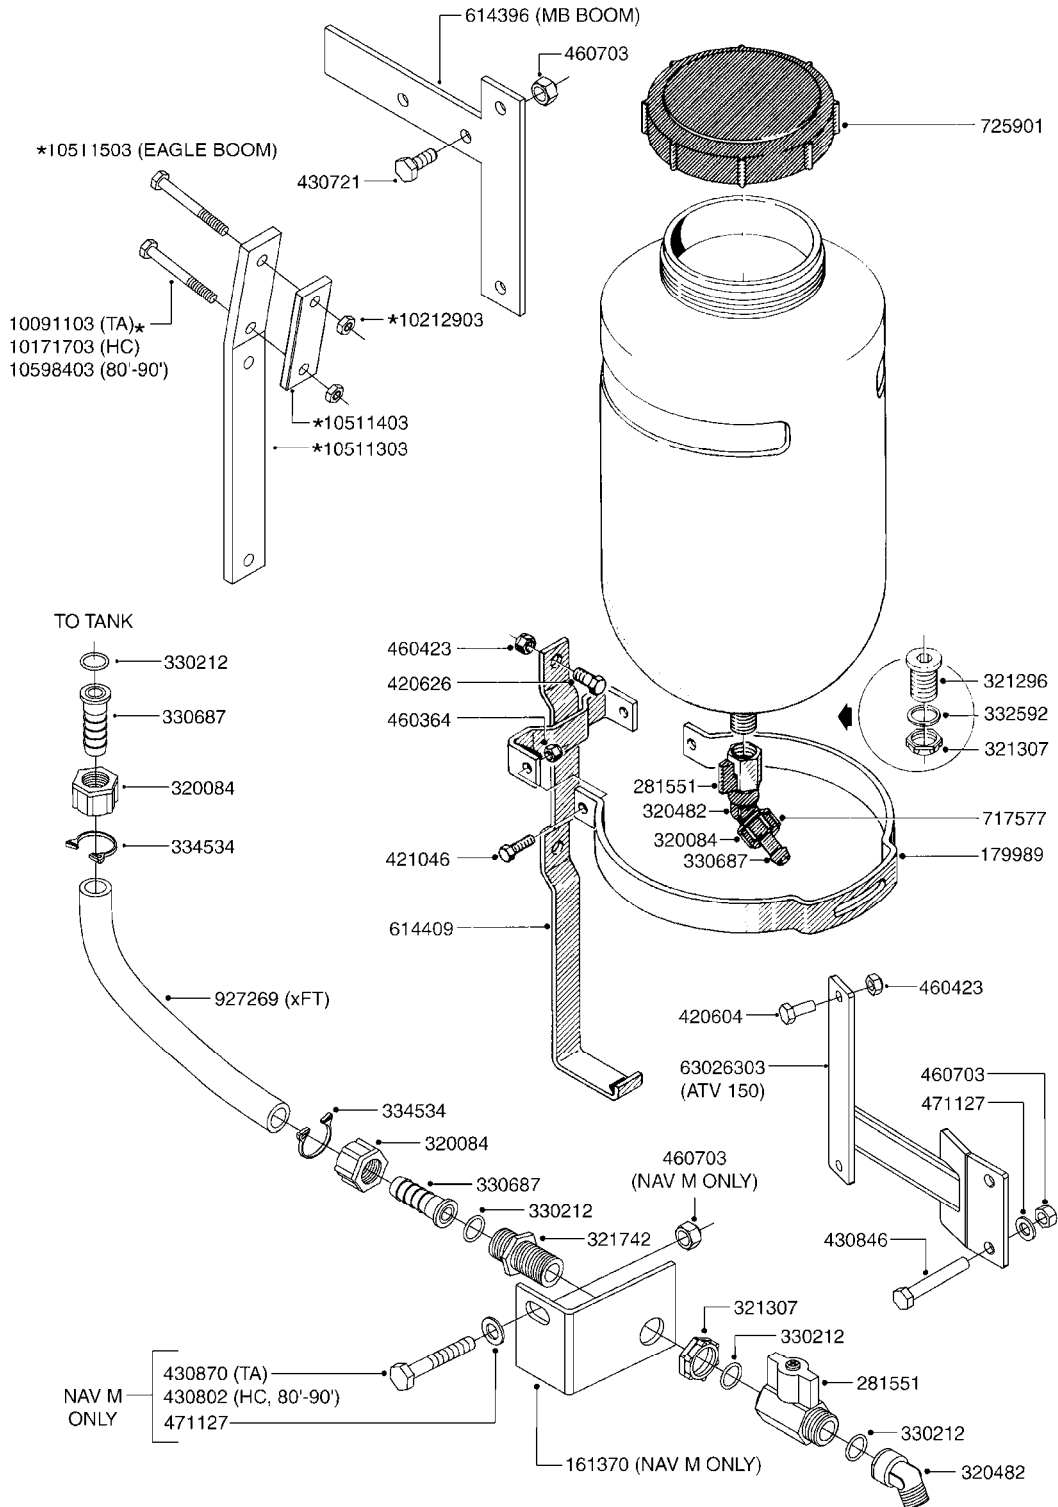

COMPLETE TANK ASSY : 722072

G110

CLEAN WATER TANK
G110-HIN, 26:06:06

Page 1
Date 18.03.2013 15:43

parts-n°	order qty	description
161370	1	BKT.CLEAN WATER BOTT. VALVE
179989	1	BRKT. F. 3 GAL. TANK
281551	1	BALL VALVE 1/2"
320084	1	FITT.DK NUT 1/2" BSP
320482	1	FITT.DK ELB. 1/2" BSP 60 DEG.
321296	1	FITT.DK BULKHEAD 1/2" BSP SING
321307	1	FITT.DK NUT 1/2" BSP JAMB
321742	1	FITT.DK BULKHEAD 1/2' BSP
330212	1	O-RING D19/D14X2.4 F.1/2"NUT
330687	1	FITT.DK HB 1/2" F. 1/2" NUT
332592	1	O-RING D26/D20X3
334534	1	CLAMP HOSE PLASTIC 1/2"
420604	1	BOLT HEX 8.8 DEL M10X25 FT
420626	1	BOLT HEX 8.8 DEL M10X20 FT
421046	1	BOLT HEX 8.8 DEL M8X25 FT
430721	1	BOLT HEX 8.8 DEL M12X40 FT
430802	1	BOLT HEX 8.8 DEL M12X75
430846	1	BOLT HEX 8.8 DEL M12X80
430870	1	BOLT HEX 8.8 DEL M12X55 FT
460364	1	NUT HEX M8 GALV.
460423	1	NUT HEX M10X1.5 LOCK
460703	1	NUT HEX M12X1.75 LOCK
471127	1	WASHER D24/D13X2.5 STAINLESS
614396	1	CLEAN WATER BRACKET MB
614409	1	BRACKET FOR FOAM MARKER
717577	1	VALVE F.CLEAN WATER TANK
722072	1	CLEAN WATER TANK W FRAME & TAP
725901	1	LID F.WATER BOTTLE VENTED
927269	1	HOSE R X PVC X 1/2 X 0012"
10091103	1	BOLT HEX 3/8 NC GR.2 03.00'
10171703	1	BOLT HEX 3/8 NC GR.2 03.50"
10212903	1	NUT HEX NC (NYLON LOCK) 3/8"
10511303	1	FLATBAR L350/17DEG.CLEAN WATER
10511403	1	FLATBAR 104MM CLEAN WATER
10511503	1	BKT.CLEAN WATER MOUNT EAGLE
10598403	1	BOLT HEX HCS3/8-16 X 4 Z 5
63026303	1	CLEAN WATER TANK BRKT, ATV