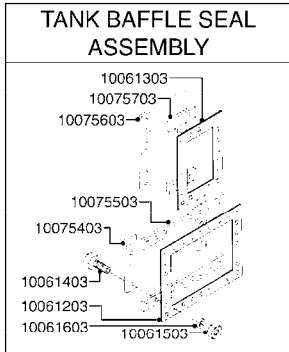

D706

BOOM-NOZZLES QUINTASTREAM
D706-HIN, 14:12:07

Page 1

Date 18.03.2013 15:43

Pos.	parts-n°	order qty	description
1	372011	1	NOZZLE ISO QS-015-5H GREEN
1	372012	1	NOZZLE ISO QS-02-5H YELLOW
1	372013	1	NOZZLE ISO QS-03-5H BLUE
1	372014	1	NOZZLE ISO QS-04-5H RED
1	372015	1	NOZZLE ISO QS-05-5H BROWN
1	372016	1	NOZZLE ISO QS-06-5H GREY
1	372017	1	NOZZLE ISO QS-08-5H WHITE
1	372018	1	NOZZLE ISO QS-10-5H LT. BLUE
1	372019	1	NOZZLE ISO QS-15-5H LT. GREEN
2	372002	1	ISO QNTSTRM 015 S-GREEN
2	372003	1	ISO QNTSTRM 02 S-YELLOW
2	372004	1	ISO QNTSTRM 03 S-BLUE
2	372005	1	ISO QNTSTRM 04 S-RED
2	372006	1	ISO QNTSTRM 05 S-BROWN
2	372007	1	ISO QNTSTRM 06 S-GREY
2	372008	1	ISO QNTSTRM 08 S-WHITE
2	372009	1	ISO QNTSTRM 10 S-LT.BLU
2	372010	1	ISO QNTSTRM 15 S-LT.GRN