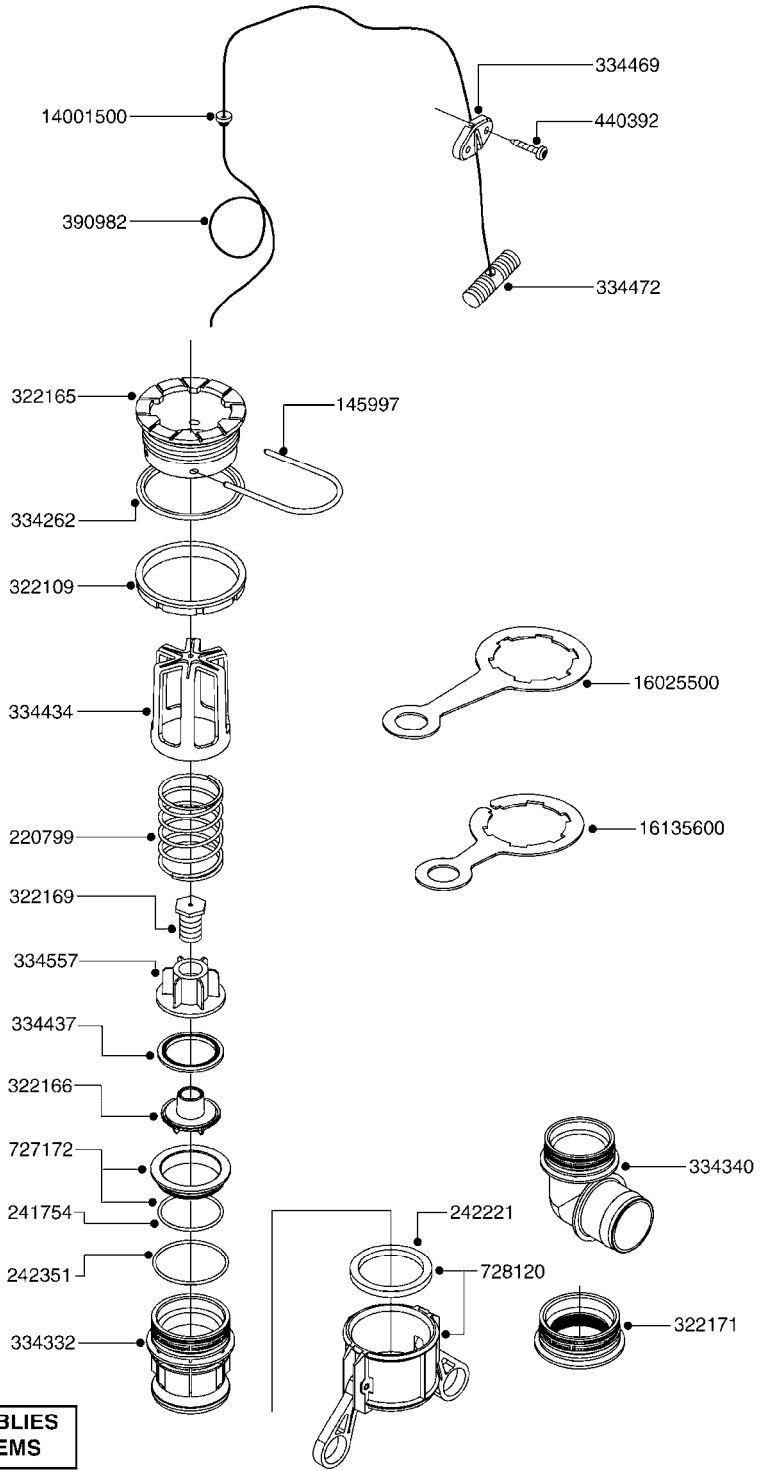

COMPLETE TANK ASSY : 722072

G110

CLEAN WATER TANK
G110-HIN, 26:06:06

Page 1
Date 18.03.2013 15:43

parts-n°	order qty	description
161370	1	BKT.CLEAN WATER BOTT. VALVE
179989	1	BRKT. F. 3 GAL. TANK
281551	1	BALL VALVE 1/2"
320084	1	FITT.DK NUT 1/2" BSP
320482	1	FITT.DK ELB. 1/2" BSP 60 DEG.
321296	1	FITT.DK BULKHEAD 1/2" BSP SING
321307	1	FITT.DK NUT 1/2" BSP JAMB
321742	1	FITT.DK BULKHEAD 1/2' BSP
330212	1	O-RING D19/D14X2.4 F.1/2"NUT
330687	1	FITT.DK HB 1/2" F. 1/2" NUT
332592	1	O-RING D26/D20X3
334534	1	CLAMP HOSE PLASTIC 1/2"
420604	1	BOLT HEX 8.8 DEL M10X25 FT
420626	1	BOLT HEX 8.8 DEL M10X20 FT
421046	1	BOLT HEX 8.8 DEL M8X25 FT
430721	1	BOLT HEX 8.8 DEL M12X40 FT
430802	1	BOLT HEX 8.8 DEL M12X75
430846	1	BOLT HEX 8.8 DEL M12X80
430870	1	BOLT HEX 8.8 DEL M12X55 FT
460364	1	NUT HEX M8 GALV.
460423	1	NUT HEX M10X1.5 LOCK
460703	1	NUT HEX M12X1.75 LOCK
471127	1	WASHER D24/D13X2.5 STAINLESS
614396	1	CLEAN WATER BRACKET MB
614409	1	BRACKET FOR FOAM MARKER
717577	1	VALVE F.CLEAN WATER TANK
722072	1	CLEAN WATER TANK W FRAME & TAP
725901	1	LID F.WATER BOTTLE VENTED
927269	1	HOSE R X PVC X 1/2 X 0012"
10091103	1	BOLT HEX 3/8 NC GR.2 03.00'
10171703	1	BOLT HEX 3/8 NC GR.2 03.50"
10212903	1	NUT HEX NC (NYLON LOCK) 3/8"
10511303	1	FLATBAR L350/17DEG.CLEAN WATER
10511403	1	FLATBAR 104MM CLEAN WATER
10511503	1	BKT.CLEAN WATER MOUNT EAGLE
10598403	1	BOLT HEX HCS3/8-16 X 4 Z 5
63026303	1	CLEAN WATER TANK BRKT, ATV