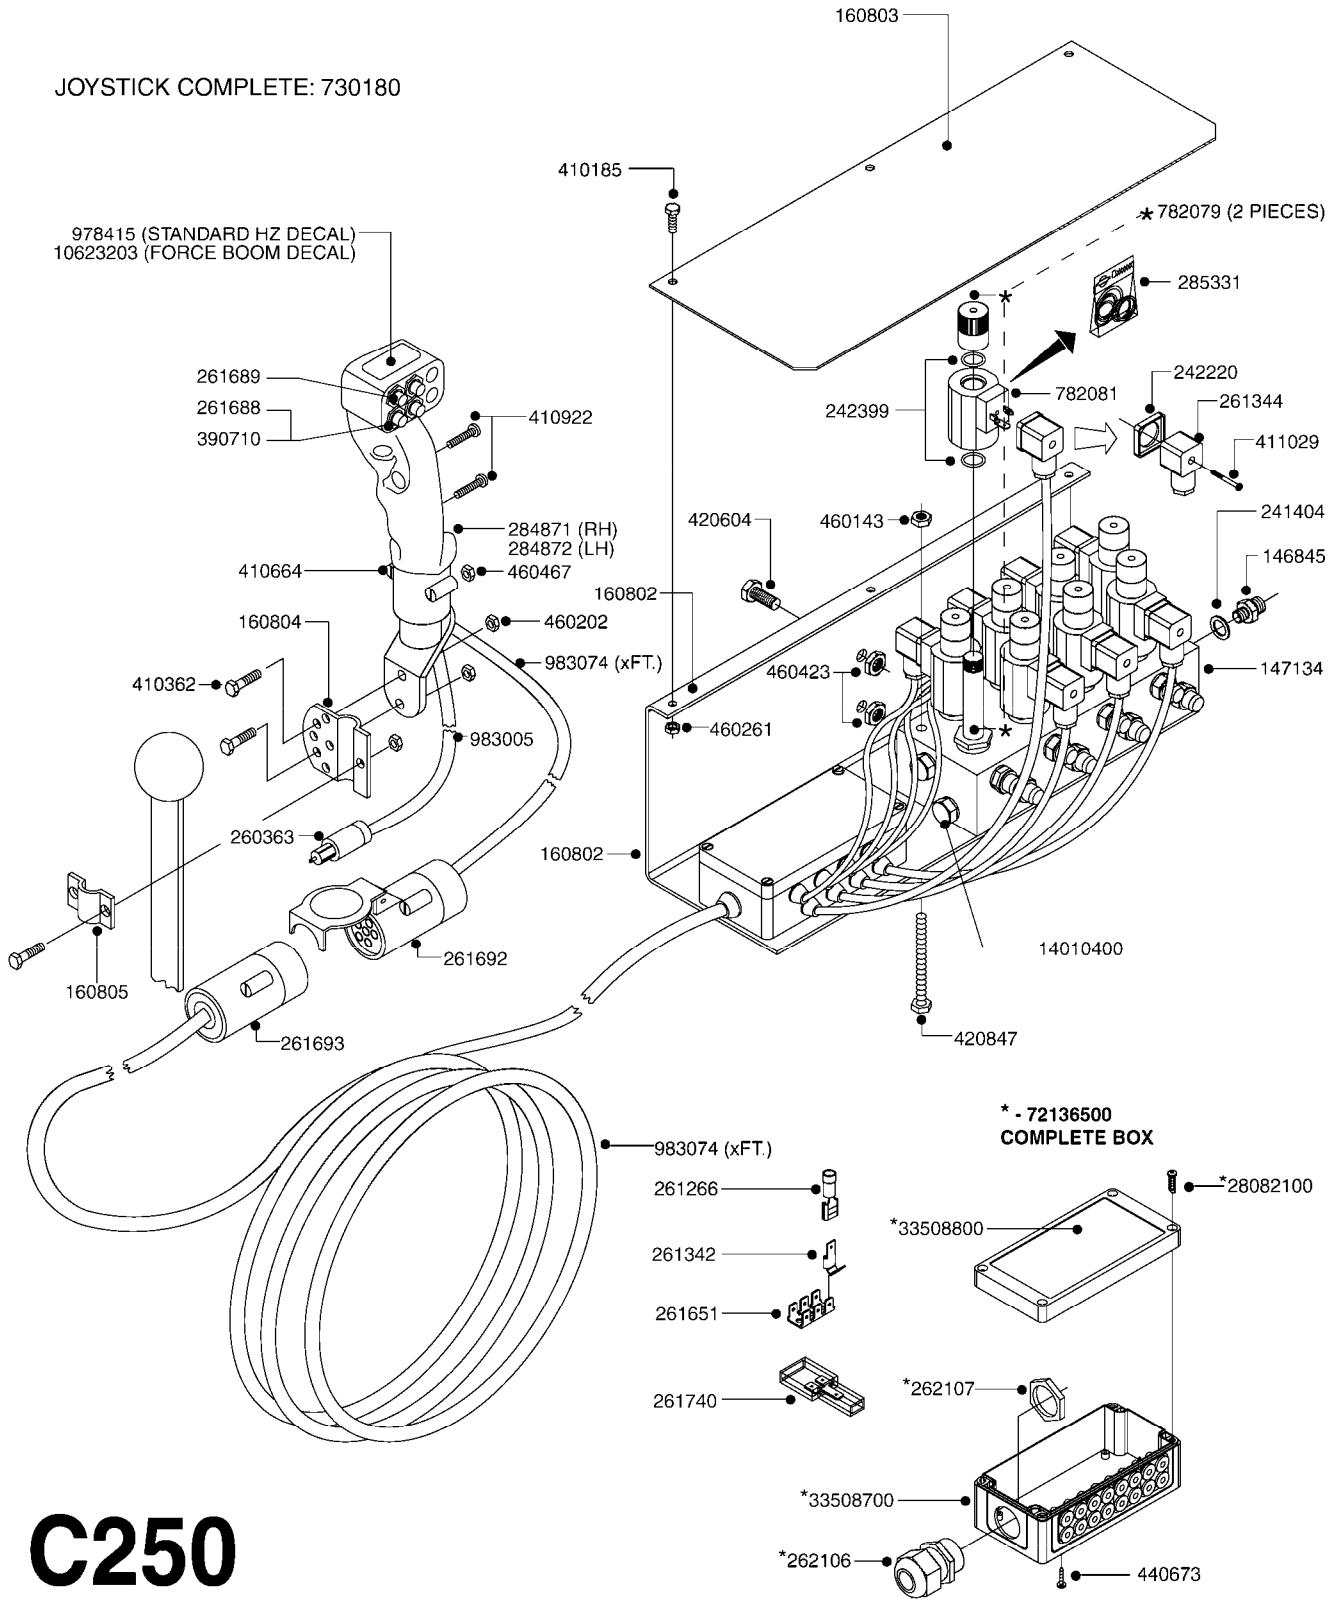

JOYSTICK COMPLETE: 730180

HYD EAGLE HZ JOYSTICK CONTROL
C250-HIN, 14:12:07

Page 1

Date 18.03.2013 15:42

parts-n°	order qty	description
146845	1	HEX NIPPLE 1/4"X1/4"
147134	1	MANIFOLD 4-FUNCTION
160802	1	MOUNT PLATE F.HYD SOLENOID'HZ'
160803	1	COVER PLATE F.HYD SOLENOID'HZ'
160804	1	MOUNT BRACKET F.HANDLE
160805	1	MOUNT STRAP F.HANDLE
241404	1	DOWTYSEAL 1/4"
242220	1	GASKET F. HIRSMANN PLUG
242399	1	O-RING F.HYD SOLENOID VALVE
260363	1	PLUG 2 POLE 12V
261266	1	CONNECTOR END F.CABLE HP
261342	1	SPADE F.ELEC.3 WAY CONNECTOR
261344	1	HIRSCHMANN PLUG B BLACK
261651	1	SPADE F.ELEC.6 POLE CONNECTOR
261688	1	SWITCH F. HANDLE WHITE
261689	1	CAP RUBBER F. SWITCH JOYSTICK
261692	1	PLUG ELEC.7 POLE FEMALE F.CABL
261693	1	PLUG ELEC. 7 POLE MALE
261740	1	SPADE F.ELEC.3 POLE CONN.INSUL
262106	1	BULKHEAD F. CABLE 6.5-14 BLACK
262107	1	NUT F. BULKHEAD CABLE BLACK
284871	1	CONTROL HANDLE RIGHT HALF
284872	1	CONTROL HANDLE LEFT HALF
285331	1	SEAL KIT F. HZ HYD.SOLENOID 96
390710	1	SWITCH F.HANDLE GREY MACHINED
410185	1	BOLT HEX 8.8 DEL M6X16
410362	1	BOLT HEX 8.8 DEL M6X20 FT
410664	1	BOLT HEX M5 X 20
410922	1	BOLT HEX 8.8 DEL M4X20 FT
411029	1	SCREW M3X35 F.HIRSMANN PLUG
420604	1	BOLT HEX 8.8 DEL M10X25 FT
420847	1	BOLT HEX 8.8 DEL M8X85
440673	1	SCREW F.PLASTIC 5X12 SS
460143	1	NUT HEX M8 LOCK
460202	1	NUT HEX M6
460261	1	NUT HEX M6X1 LOCK
460423	1	NUT HEX M10X1.5 LOCK
460467	1	NUT HEX M5 GALV.
730180	1	HYD.KIT JOYSTICK CTRL HANDLE
782079	1	CARTRIDGE VALVE
782081	1	SOLENOID F. CARTRIDGE VALVE
978415	1	DECAL CONTROL HANDLE
983005	1	ELEC. CABLE 2 WIRE X 1.5MM
983074	1	ELEC. CABLE 5 WIRE X 1.5MM
10623203	1	DECAL F.JOYSTICK - FORCE
14010400	1	PLUG 1/4" BSP
28082100	1	SCREW F. BOX LID 1/4" L=20
33508700	1	BOX 160X80X40 BLACK
33508800	1	BOX LID 160X80X15 BLACK
72136500	1	UNIV. CONNECTION BOX F. EC