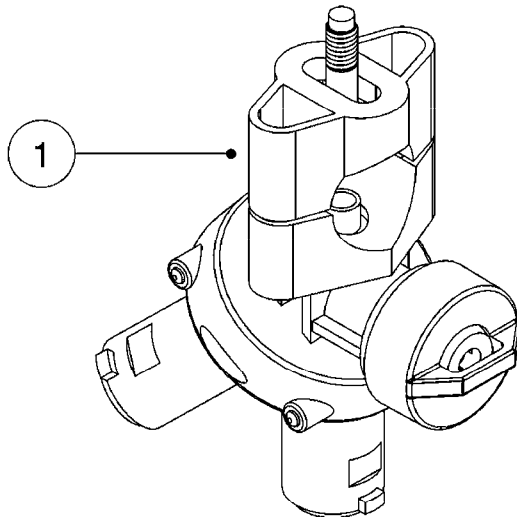

SINGLE NOZZLE BODY

TRIPLET NOZZLE BODY

D620

*=REFER TO HARDI NOZZLE CATALOG

NOZZLE BODIES-SNAP FIT
D620-HIN, 18:03:10

Page 1

Date 18.03.2013 15:43

parts-n°	order qty	description
143592	1	LOCK CLAMP FOR TRIPLET
241371	1	DIAPHRAGM F.NO-DRIP,VULC
241990	1	O-RING D9.3 X 2.4 VITON
242594	1	O-RING D14 X 1.78 SCH.70-EPDM
242598	1	O-RING D7.0 X 2.5 NITRIL
320187	1	FITT.DK CAP 3/8" BSP BLACK
320283	1	FITT.DK NUT 3/4"BSP
321462	1	CAP F.NO-DRIP ASSY.
322068	1	SNAP-FIT ADAPTER THREAD. HARDI
322114	1	NUT PLASTIC F.NOZZ.H
322116	1	BOLT PLASTIC F.NOZZ.H.
322258	1	HOUSING F.TRIPLET
322260	1	NOZZLE HOLDER UPPER PART
333012	1	NOZZLE HOLD. UPPER PART
334082	1	SNAP-FIT NOZZ.HOLD.CONE BLACK
334102	1	BLANK F.NOZZLE
334172	1	SNAP-FIT NOZZ.HOLD.CONE GREEN
334173	1	SNAP-FIT NOZZ.HOLD.CONE ORANGE
334220	1	NOZZLE BODY SING.SN.FT.UPPER
334371	1	SNAP-FIT NOZZLE HOLDER YELLOW
334373	1	SNAP-FIT NOZZLE HOLDER RED
334377	1	SNAP-FIT NOZZLE HOLDER BLUE
334926	1	SNAP-FIT TURN PLATE F TRIPLET
390639	1	O-RING F.NOZZLE FILTER
440665	1	SCREW M4.2X16 STAINLESS
716236	1	FITT.DK HB 1/2" ASSY. F. 3/4"
716413	1	FITT.DK PLUG ASSY. F.NOZ TUBE
724621	1	FITT.DK HB 3/4"ASSY F.3/4" NUT
725042	1	SCREEN 80 MESH W.GASKET, RED
725043	1	SCREEN 50 MESH W.GASKET,BLUE
725044	1	SCREEN 100 MESH W.GASKET,YELLO
725078	1	SNAP-FIT TRIPLET W/O NOZZ HOLD
725079	1	NOZZLE ASSY.SING.SNAP-FIT GREN
729645	1	NON-DRIP SPRING ASSY.GREEN 10