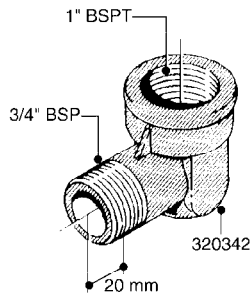

H020

FITTINGS-T-PIECES, CAPS & ELBOWS
H020-HIN, 01:01:01

Page 1
Date 18.03.2013 15:44

parts-n°	order qty	description
10053603	1	FITT. CAPNUT 2"BSP 5601
10194303	1	CAP BLANK 1 1/2 MCPHEE 210060
320047	1	FITT.DK CAPNUT 1/2" BSP
320106	1	FITT.DK CAPNUT 1" BSP
320272	1	FITT.DK CAPNUT 3/8' BSP
320316	1	FITT.DK TEE 3/4" X3/4" X1"BSP
320331	1	FITT.DK TEE 1" - 1" - 3/4" BSP
320342	1	FITT.DK EL 3/4"M X 1"F BSP
320563	1	FITT.DK 3 WAY 1/2" 110 DEG.
320677	1	NO LONGER AVAILABLE
320961	1	FITT.DK CAPNUT 1-1/2" BSP
321053	1	FITT.DK TEE 1/2 X1/2 X1/2" BSP
322072	1	FITT.DK TEE 3/8'X3/8'X3/8' BSP
322095	1	FITT.DK TEE 1-1/2 X1 X3/4" BSP
322138	1	FITT.DK ELB 1"M X 1"F BSP
330013	1	O-RING D15/D10X2.5 F.3/8"NUT
330212	1	O-RING D19/D14X2.4 F.1/2"NUT
330326	1	O-RING D30/D24X2 F.1"NUT
331273	1	O-RING D44/D38X2 F.1-1/2"