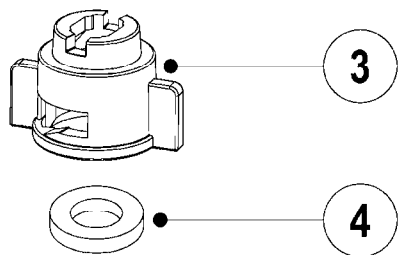

SYNTAL

D702

BOOM-NOZZLES 80° FLAT FAN ISO
D702-HIN, 14:12:07

Page 1

Date 18.03.2013 15:43

Pos.	parts-n°	order qty	description
1	334083	1	SNAP-FIT NOZZLE HOLDER SS BLCK
2	371931	1	SYNTAL ISO F-01-80 TIP ORNG
2	371932	1	SYNTAL ISO F-015-80 TIP GREEN
2	371933	1	SYNTAL ISO F-02-80 TIP YELLOW
2	371934	1	SYNTAL ISO F-03-80 TIP BLUE
3	10423503	1	O-RING 9.12x3.53 NITRIL