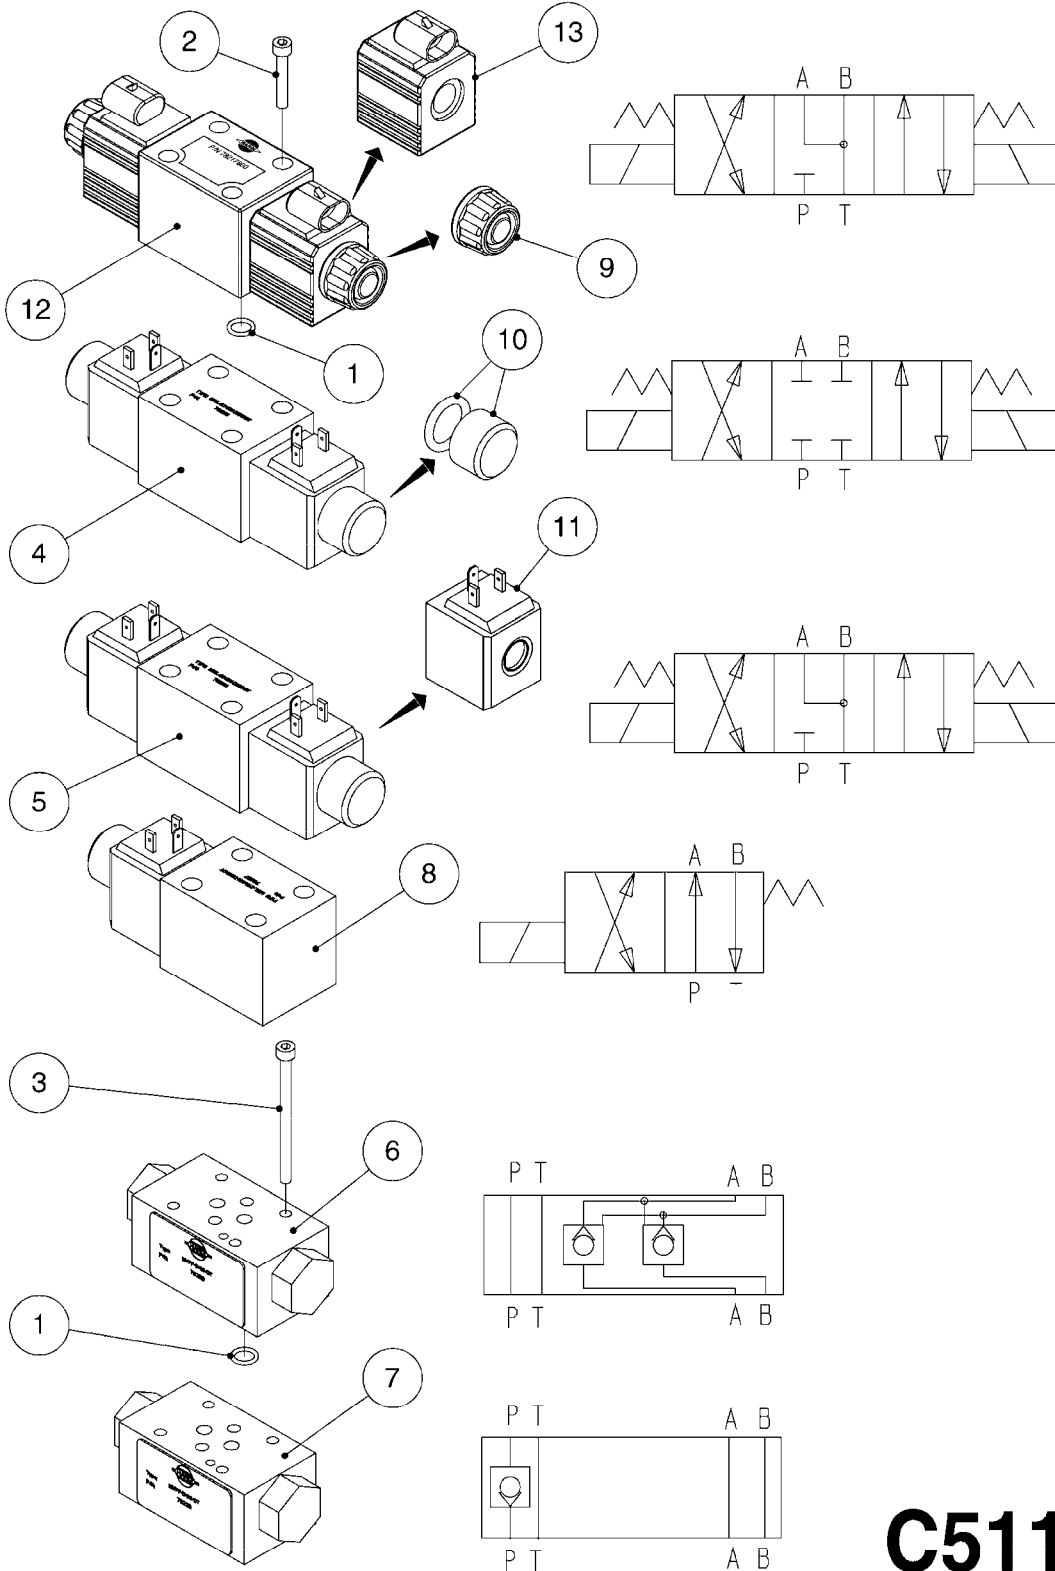

C511

CETOP VALVES
C511-HIN, 30:05:12

Page 1

Date 18.03.2013 15:42

Pos.	parts-n°	order qty	description
1	242102	1	O-RING 9.25 X 1.78
2	450964	1	SCREW M5X30 F.CYLINDER
3	450965	1	SCREW ROUND M5X70
4	782115	1	HY SOLENOID VALVE DH HYD
5	782116	1	MAGNET VLV.MD1L-S3/10N-D12K1/P
6	782118	1	LOCK VALVE MVPP-D
7	782146	1	HYD. CHECK VALVE 1 WAY
8	782829	1	SOLENOID MD1L-TA/10N-D12K1/DT
9	28123700	1	CAP F.SOLENOID - MD1L
10	74187700	1	CAP + O-RING F.CETOP - MD1L
11	78216000	1	SOLENOID F.CETOP VALVE - MD1L
12	78217800	1	MAGNET VLV.MD1L-S3/10N-D12K8DT
13	78218200	1	SOLENOID W/AMP F.MD1L