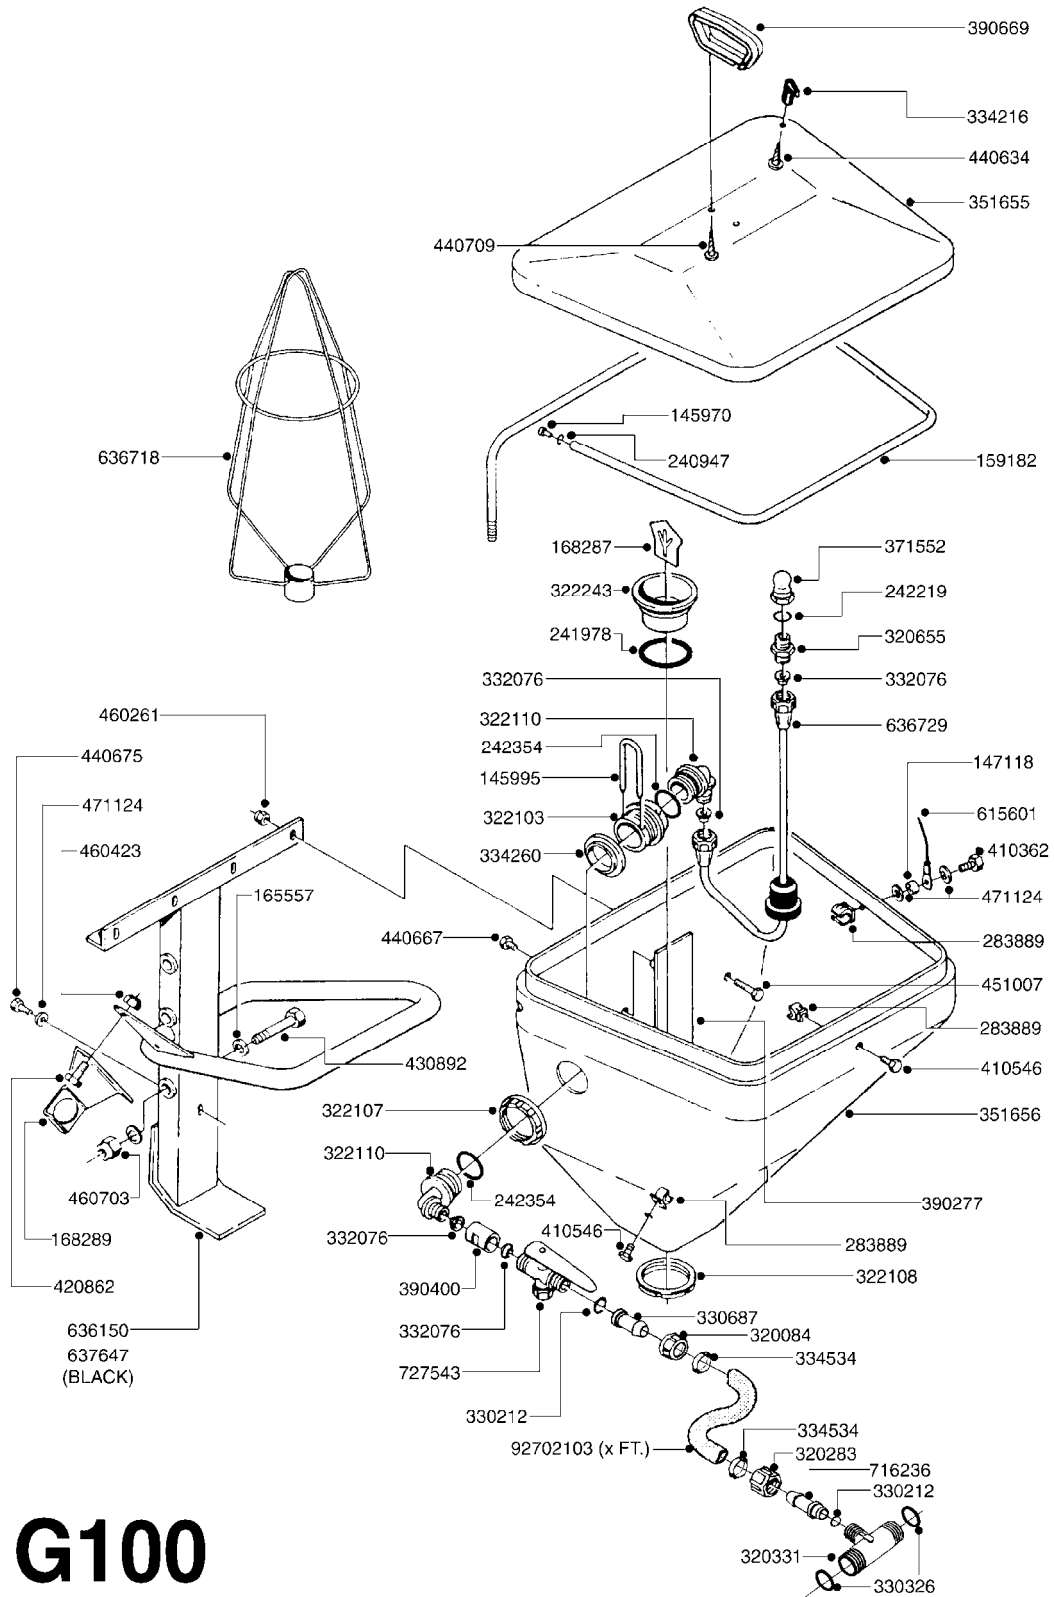

G090

CHEMICAL FILLER-HOPPER (PRE95)
G090-HIN, 19:05:11

Page 1

Date 18.03.2013 15:43

parts-n°	order qty	description
145970	1	PLUG MF 11 X 1
145995	1	FITT.DK S-53 FORK
159182	1	RINSING TUBE CHEM.FILL
168287	1	PLATE ANTI-VORTEX F.CHEM FILL
168289	1	BRACKET F. 3-WAY VALVE
240947	1	O-RING D7.3X2.4 NITRIL
241978	1	O-RING 64.5X3,0
242219	1	O-RING D16.3X2.4 VITON
242354	1	O-RING D32.2X3.0 VITON F.S-53
242566	1	LATCH STRAP F. CHEM.FILL
283889	1	CLIP F.TUBE SUPPORT
320084	1	FITT.DK NUT 1/2" BSP
320283	1	FITT.DK NUT 3/4"BSP
320331	1	FITT.DK TEE 1" - 1" - 3/4" BSP
320655	1	FITT.DK HN 1/2"-1/2" BSP
322103	1	FITT.DK S-53 BULKHEAD
322107	1	FITT.DK S-53 BULKHEAD NUT
322108	1	FITT.DK S-67 BULKHEAD NUT
322110	1	FITT.DK S-53 ELB. 1/2" BSP
322243	1	DRAIN PIPE/CHEM FIL.S67/S56
330212	1	O-RING D19/D14X2.4 F.1/2"NUT
330326	1	O-RING D30/D24X2 F.1"NUT
330687	1	FITT.DK HB 1/2" F. 1/2" NUT
332076	1	CONE INSERT F. ALUMINUM LANCE
334215	1	RUBBER
334216	1	RUBBER LATCH FOR CHEM.FILL
334260	1	GASKET F. S-53 BULKHEAD
334534	1	CLAMP HOSE PLASTIC 1/2"
371552	1	NOZZLE F.RINSING
390277	1	SCALE PLATE FOR HARDI FILLER
390400	1	FITT.DK BULKHEAD 1/2'X1/2'
410546	1	BOLT HEX 8.8 DEL M6X12 FT
420862	1	BOLT HEX 8.8 DEL M10X16 FT
440634	1	SCREW 5/8"
440667	1	SCREW M12X35 SLOT STAINLESS
440675	1	SCREW F. PLASTIC 5X16 SS
451007	1	SCREW M6X20 STAINLESS
460261	1	NUT HEX M6X1 LOCK
460423	1	NUT HEX M10X1.5 LOCK
471124	1	WASHER D18/D6.4x1.6
614728	1	LID FOR CHEM FILLER
614729	1	TANK HARDI FILLER
636150	1	FRAME FOR CHEM FILL TANK
636718	1	RINSE SUPPORT CHEM.FILL 25/35L
636729	1	TUBE F. RINSE CHEM FILL
716236	1	FITT.DK HB 1/2" ASSY. F. 3/4"
727543	1	VALVE F.CHEM FILL JUG RINSE
92702103	1	HOSE R X1/2" X300PSI WP X0012"