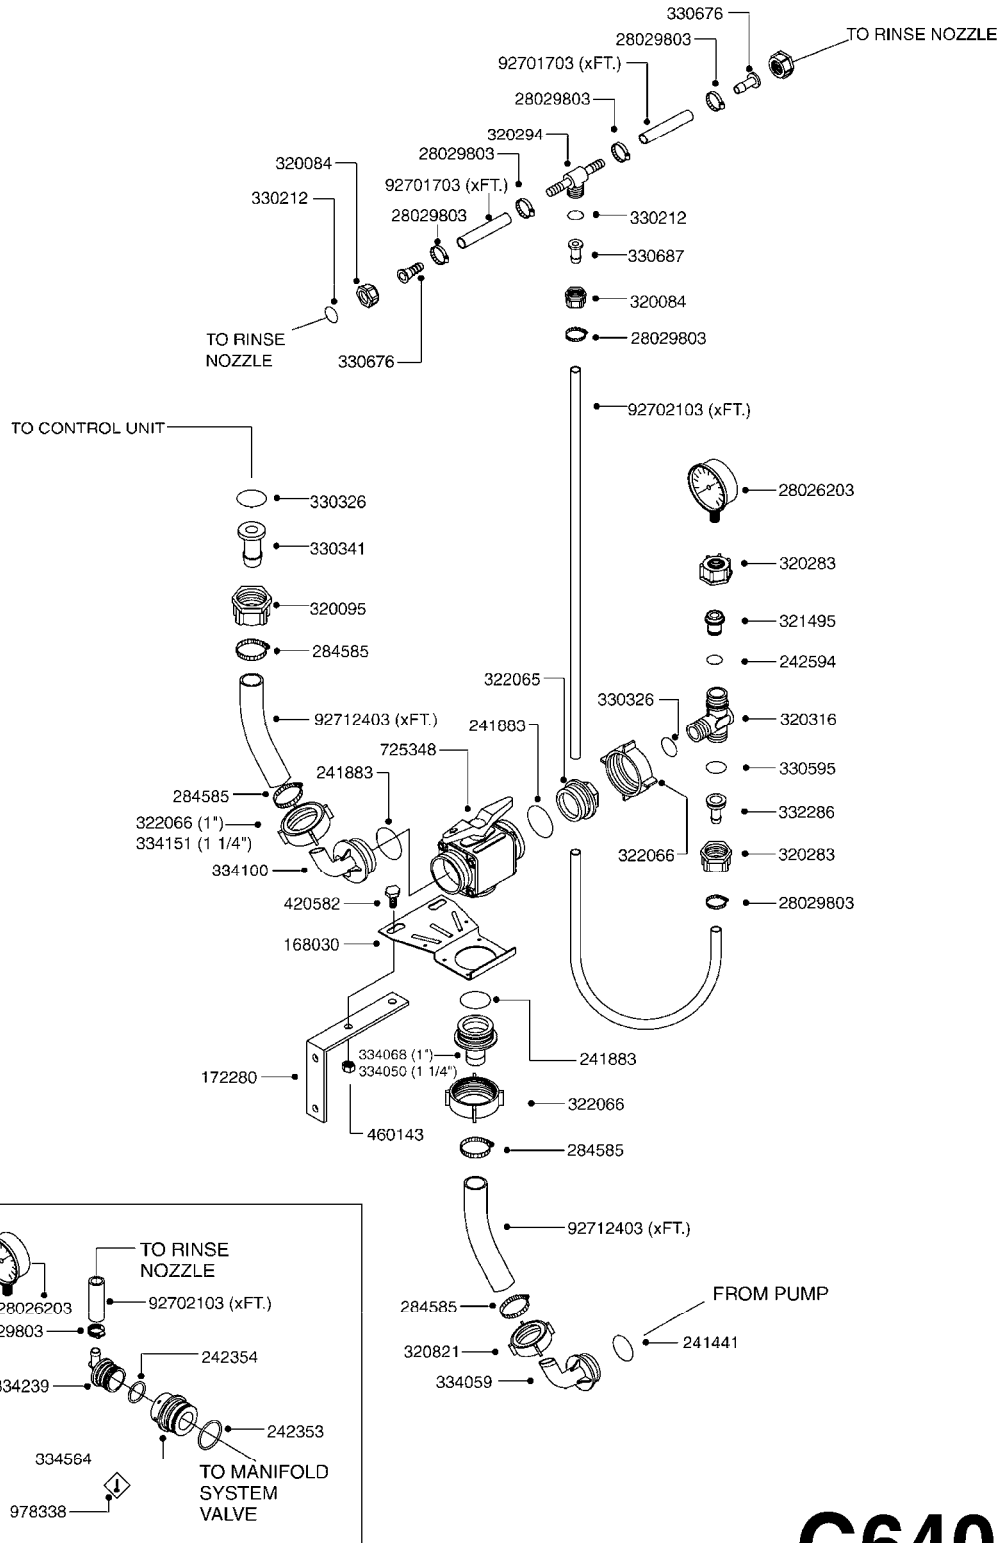

RINSE SYSTEM- MANIFOLD SYSTEM

G640

RINSE SYSTEM PLUMBING
G640-HIN, 19:05:11

Page 1
Date 18.03.2013 15:44

parts-n°	order qty	description
168030	1	BRACKET F/3 WAY VALVE
172280	1	FLATBAR 30X5 L=270 4XD9 90DEG.
241441	1	O-RING D29.3X3
241883	1	O-RING D39.2X3 NITRIL
242353	1	O-RING D44.2X3.0 VITON F.S-67
242354	1	O-RING D32.2X3.0 VITON F.S-53
242594	1	O-RING D14 X 1.78 SCH.70-EPDM
284585	1	CLAMP HOSE GEAR 1" MINI 020
320084	1	FITT.DK NUT 1/2" BSP
320095	1	FITT.DK NUT 1" BSP
320283	1	FITT.DK NUT 3/4"BSP
320294	1	FITT.DK TEE 3/8X3/8HB X1/2"BSP
320316	1	FITT.DK TEE 3/4" X3/4" X1"BSP
320821	1	FITT.DK NUT 1-1/2" BSP
321495	1	FITT.DK REDUC 1/4'BSP F.3/4'NT
322065	1	FITT.DK UNION 1' BSP/S-56
322066	1	FITT.DK S-56 NUT
330212	1	O-RING D19/D14X2.4 F.1/2"NUT
330326	1	O-RING D30/D24X2 F.1"NUT
330341	1	FITT.DK HB 1" F. 1" NUT
330595	1	O-RING D24.6/D20X2.1 -3/4"
330676	1	FITT.DK HB 3/8" F. 1/2" NUT
330687	1	FITT.DK HB 1/2" F. 1/2" NUT
332286	1	FITT.DK HB 1/2" F. 3/4" NUT
334050	1	FITT.DK S-61 STR.1-1/4"
334059	1	FITT.DK EL 1" 110 DEG.F.1-1/2"
334068	1	FITT.DK S-61 STR.1"
334100	1	FITT.DK S-61 ELB.1" 110 DEG.
334151	1	FITT.DK S-61 ELB.1-1/4"110 DEG
334239	1	FITT.DK S-53 ELB.1/2"
334564	1	FITT.DK S-67 TO S-53 ADAPTER
420582	1	BOLT HEX 8.8 DEL M8X20 FT
460143	1	NUT HEX M8 LOCK
725348	1	VALVE 3 WAY BLUE
978338	1	DECAL MANIFOLD SYS.RINSE NOZ
28026203	1	GAUGE 200PSI/BR,2.5"1/4BSP-BTM
28029803	1	CLAMP HOSE GEAR P1/2" 6708
92701703	1	HOSE R X3/8" X300PSI WP X0012"
92702103	1	HOSE R X1/2" X300PSI WP X0012"
92712403	1	HOSE R X1" X300PSI WP X0012"