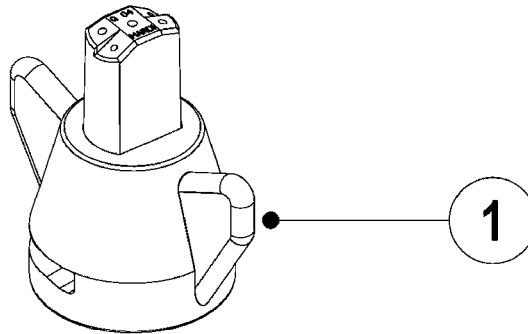

D706

BOOM-NOZZLES QUINTASTREAM
D706-HIN, 14:12:07

Page 1

Date 18.03.2013 15:43

Pos.	parts-n°	order qty	description
1	372011	1	NOZZLE ISO QS-015-5H GREEN
1	372012	1	NOZZLE ISO QS-02-5H YELLOW
1	372013	1	NOZZLE ISO QS-03-5H BLUE
1	372014	1	NOZZLE ISO QS-04-5H RED
1	372015	1	NOZZLE ISO QS-05-5H BROWN
1	372016	1	NOZZLE ISO QS-06-5H GREY
1	372017	1	NOZZLE ISO QS-08-5H WHITE
1	372018	1	NOZZLE ISO QS-10-5H LT. BLUE
1	372019	1	NOZZLE ISO QS-15-5H LT. GREEN
2	372002	1	ISO QNTSTRM 015 S-GREEN
2	372003	1	ISO QNTSTRM 02 S-YELLOW
2	372004	1	ISO QNTSTRM 03 S-BLUE
2	372005	1	ISO QNTSTRM 04 S-RED
2	372006	1	ISO QNTSTRM 05 S-BROWN
2	372007	1	ISO QNTSTRM 06 S-GREY
2	372008	1	ISO QNTSTRM 08 S-WHITE
2	372009	1	ISO QNTSTRM 10 S-LT.BLU
2	372010	1	ISO QNTSTRM 15 S-LT.GRN