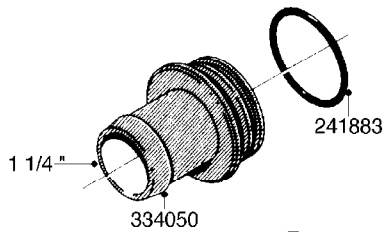

H080

FITTINGS - S-53
H080-HIN, 01:02:12

Page 1

Date 18.03.2013 15:44

parts-n°	order qty	description
145995	1	FITT.DK S-53 FORK
242353	1	O-RING D44.2X3.0 VITON F.S-67
242354	1	O-RING D32.2X3.0 VITON F.S-53
322103	1	FITT.DK S-53 BULKHEAD
322107	1	FITT.DK S-53 BULKHEAD NUT
322110	1	FITT.DK S-53 ELB. 1/2" BSP
322352	1	FITT.DK S-53 TEE
334227	1	FITT.DK S-53 STR.1/2'
334229	1	FITT.DK S-53 STR.3/4"
334230	1	FITT.DK S-53 STR.1"
334239	1	FITT.DK S-53 ELB.1/2"
334241	1	FITT.DK S-53 ELB.3/4"
334242	1	FITT.DK S-53 ELB.1"
334249	1	FITT.DK S-53 PLUG
334260	1	GASKET F. S-53 BULKHEAD
334564	1	FITT.DK S-67 TO S-53 ADAPTER
391100	1	FITT.DK S-53THREAD INS.1/2"BSP
726463	1	FITT.DK S53 BULKHEAD W/GASKET
726552	1	FIT.DK S-53X90 1/2" BSP,O-RING
726556	1	FITT.DK S-53 HB 1/2" W/O-RING
726558	1	FITT.DK S53 STR. 3/4" W.ORING
726559	1	FITT DK. S-53 HB 1" W/O-RING
726568	1	FITT.DK.S-53 HB 1/2"90 W/ORING
726570	1	FITT.DK S-53 ELB.3/4" W.ORING
726571	1	FITT.DK S-53 ELB.1", W ORING
726578	1	FITT.DK S53 PLUG WITH O-RING
728561	1	FITT.DK. S67M - S53F REDUCER