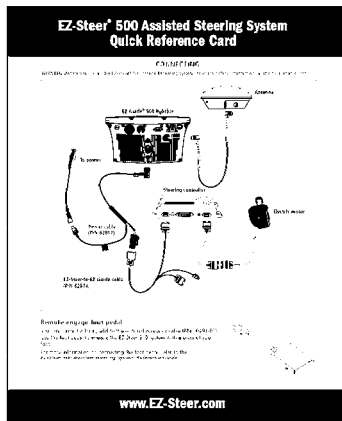

EZ-STEER 500
PAGE G198

COMPLETE ASSEMBLY 13

COMPLETE ASSEMBLIES
WHOLEGOODS ITEMS

G197

EZ-GUIDE 500 LIGHTBAR
G197-HIN, 09:12:09

Page 1
Date 18.03.2013 15:43

Pos.	parts-n°	order qty	description
1	26007603	1	CABLE, ANTENNA, EZGUIDEPLUS
2	26012203	1	EZ-STEER/GUIDE 500 ADAPT.CABLE
3	26015303	1	REMOTE KEYPAD EZGUIDE 500/250
3	28048403	1	DECAL - REMOTE OVERLAY 500/250
4	26015403	1	EZ-GUIDE 500 CABLE POWER/CAN90
5	26015503	1	EZ-GUIDE 500 Z PLUS ANTENNA
5	26015603	1	ANTENNA AG15 L1,EZ GDE 500/250
6	26015703	1	EZ-GUIDE 500 DGPS DISPLAY
6	26015803	1	EZ-GUIDE 500 OMNISTAR DISPLAY
7	26016103	1	EZ-GUIDE 500 CABLE UNTERM.FUSE
8	26016203	1	EZ-GUIDE 500 POWER CONN.CABLE
9	28048203	1	EZ-GUIDE 500 MOUNT F.AG15 ANT.
10	28048303	1	EZ-GUIDE 250/500 RAM MNT.1.5"
11	29003803	1	EZ-GUIDE 500 CD,GET.STARTED V1
12	67215403	1	EZ-GUIDE 500 QUICK REF.CARD V1
13	84208303	1	EZ GUIDE 500 LIGHTBAR (DGPS)
13	84208403	1	EZ GUIDE 500 LIGHTBAR (XP/HP)
13	84208503	1	EZ GUIDE 500 LIGHTBAR (RTK)