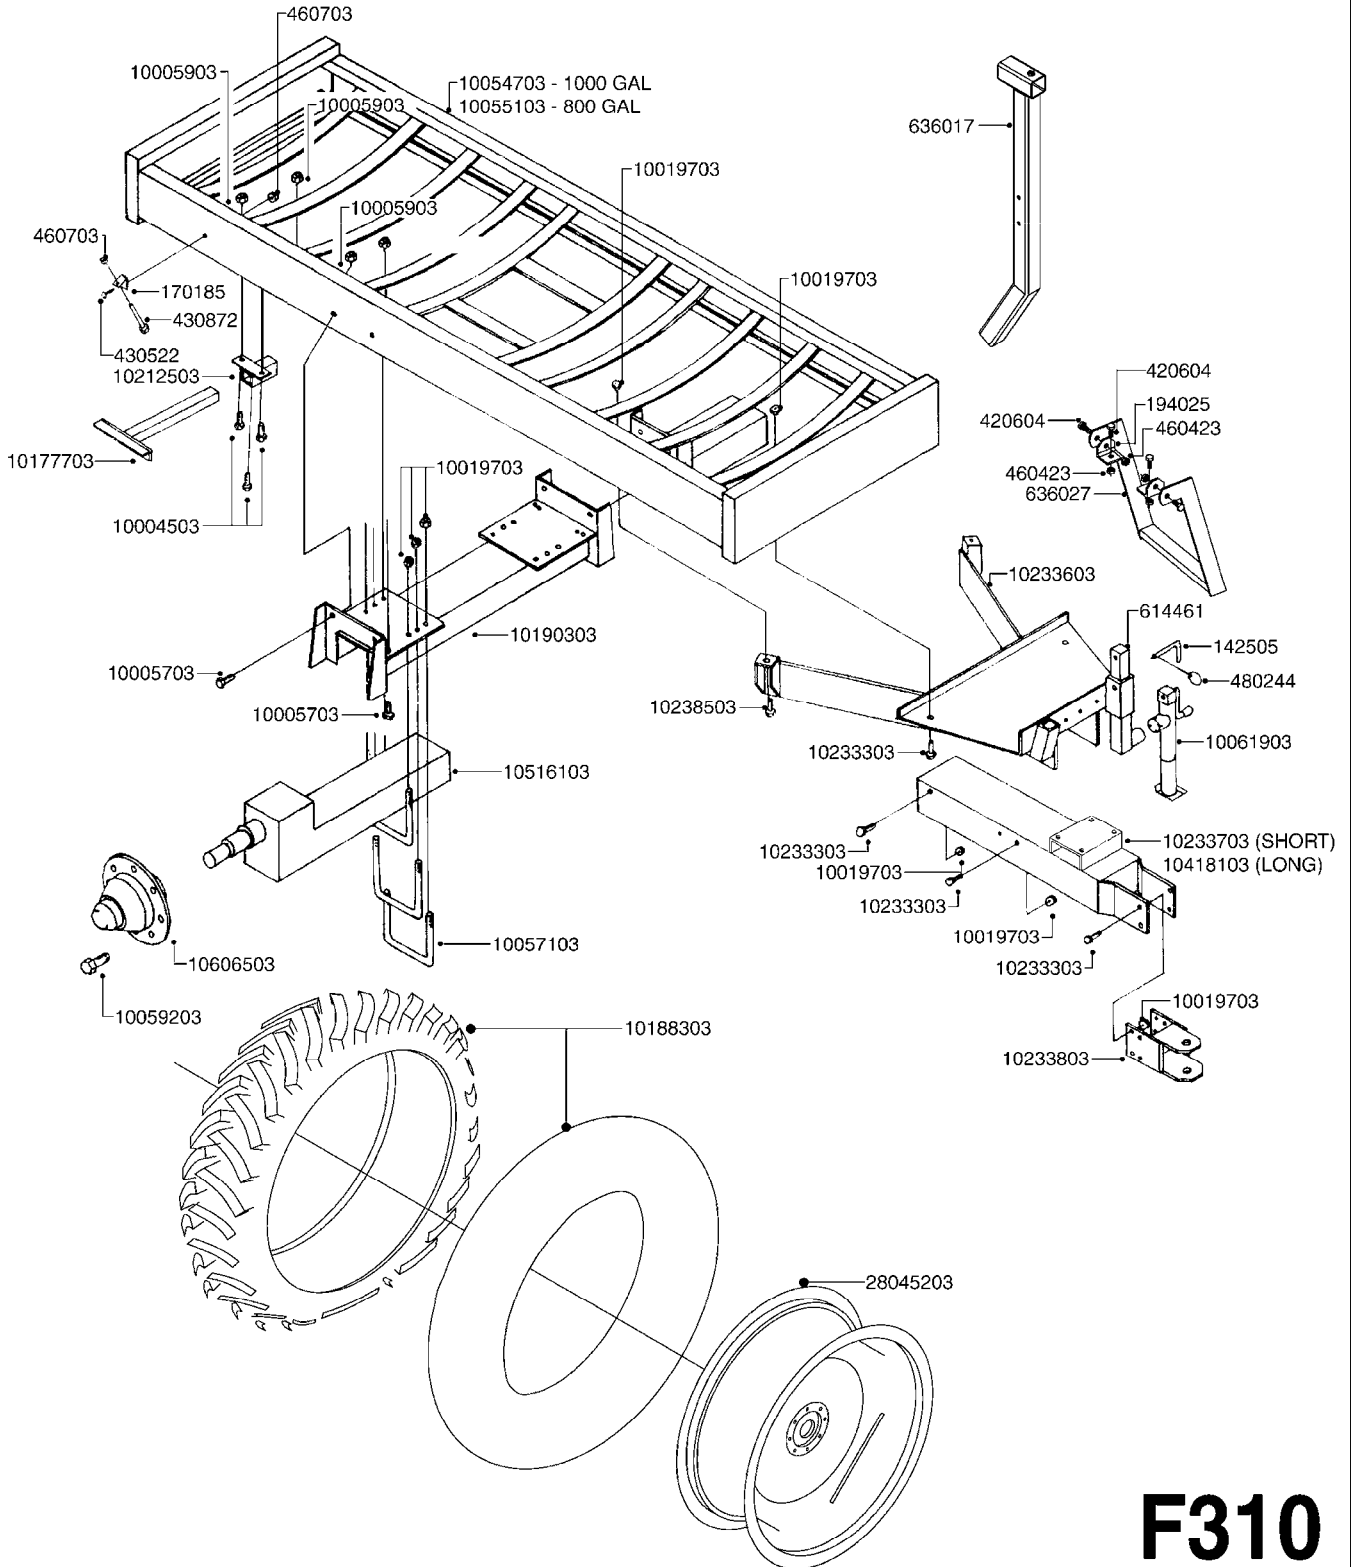

FOR CONNECTING HOSE FITTINGS, SEE SECTION H

E370

TANK - TR 800/1000- DIAPHRAGM
E370-HIN, 07:12:09

Page 1
Date 18.03.2013 15:43

parts-n°	order qty	description
145995	1	FITT.DK S-53 FORK
145996	1	FITT.DK S-67 FORK
241017	1	O-RING D74,5X3 NITRIL
242109	1	O-RING D32.2x3.0 (USE 242354)
320084	1	FITT.DK NUT 1/2" BSP
320187	1	FITT.DK CAP 3/8" BSP BLACK
320563	1	FITT.DK 3 WAY 1/2" 110 DEG.
321307	1	FITT.DK NUT 1/2" BSP JAMB
321311	1	FILTER BODY S 80 X 4
321322	1	SCREW CAP F. S80 X 4
322103	1	FITT.DK S-53 BULKHEAD
322104	1	FITT.DK S-67 BULKHEAD
322107	1	FITT.DK S-53 BULKHEAD NUT
322108	1	FITT.DK S-67 BULKHEAD NUT
322128	1	NIPPLE 1/2"
330212	1	O-RING D19/D14X2.4 F.1/2"NUT
330687	1	FITT.DK HB 1/2" F. 1/2" NUT
332592	1	O-RING D26/D20X3
334230	1	FITT.DK S-53 STR.1"
334242	1	FITT.DK S-53 ELB.1"
334260	1	GASKET F. S-53 BULKHEAD
334261	1	GASKET F. S-67 BULKHEAD
334445	1	FITT.DK S-67 ELB.1-1/2"
370495	1	NOZZLE INJECTOR 5066-3.0
440392	1	SCREW NO.14 1"
615575	1	FILTER F.TOP SUCT.30 MESH GRN.
615576	1	FILTER F.TOP SUCT.50 MESH BLUE
727741	1	INJECTOR ELBOW F.800/1000 (NLA)
727742	1	TOP DRAIN CORD TYPE
728363	1	SUCTION TUBE ASSY.L=72"
978403	1	DECAL COMPANY 280 X 450
10045303	1	FILTER BASKET 16"
10051903	1	TANK RAW HALF 500 GAL.
10052003	1	TANK RAW HALF 400 GAL.
10052203	1	LID VENT ASSY
10054503	1	SCREW 3/4" SELF TAPPING
10061203	1	GASKET 1/8" EPDM RUBBER LRGE.
10061303	1	GASKET 1/8" EPDM RUBBER SMALL
10061403	1	BOLT HEX 1/2 NC GR.SS 2.25"
10061503	1	NUT HEX NC 1/2" STAINLESS
10061603	1	WASHER LOCK 1/2" STAINLESS
10062103	1	STRAP F. NAV M TNK 1000 110"LG
10064203	1	SET SEALING SPONGE RUBBER
10065303	1	STRAP W/M F.TANK METAL 4"
10075403	1	PLATE - 5 BOLT ALU.
10075503	1	PLATE - 9 BOLT ALU.
10075603	1	PLATE - 7 BOLT ALU.
10075703	1	PLATE - 3 BOLT ALU.
10102203	1	GASKET F.16" LID BREATHER
28014203	1	LID ASSY. (3-PC.) 16" ARAG
28030103	1	CLAMP HOSE GEAR P5/4-S1.5"6724
92702103	1	HOSE R X1/2" X300PSI WP X0012"
92702403	1	HOSE PVC SUCT GRAY 1"
92702603	1	HOSE PVC SUCT GRAY 1-1/2"