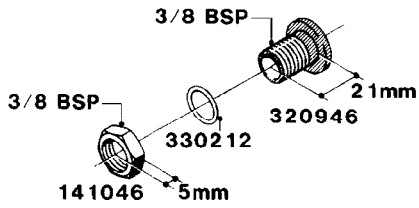

H060

FITTINGS - BULKHEAD
H060-HIN, 01:01:01

Page 1

Date 18.03.2013 15:44

parts-n°	order qty	description
141046	1	NUT 3/8" BSP
141341	1	NUT 1/4' BSP
240284	1	O-RING D82,5/75 X 3,5
320456	1	FITT.DK BULKHEAD 1"BSP DOUBLE
320467	1	FITT.DK BULKHEAD 1"BSP SINGLE
320471	1	FITT.DK NUT 1" BSP JAMB
320541	1	FITT.DK BULKHEAD 2-1/2'BSP SIN
320552	1	FITT.DK NUT 2-1/2' BSP JAMB
320644	1	FITT.DK ELB.3/4"HB X 1" BSP
320784	1	FITT.DK CAP 1-1/2" BSP
320795	1	FITT.DK NUT 1-1/2" BSP JAMB
320935	1	FITT.DK BULKHEAD 1/4' BSP SING
320946	1	FITT.DK BULKHEAD 3/8' BSP SING
321296	1	FITT.DK BULKHEAD 1/2" BSP SING
321307	1	FITT.DK NUT 1/2" BSP JAMB
321333	1	FITT.DK BULK 1-1/2" X 1"F BSP
330061	1	O-RING D16/D11X2,5
330072	1	O-RING D53,5/D45,5X4
330212	1	O-RING D19/D14X2.4 F.1/2"NUT
332577	1	O-RING D38/D30X4 F.1" PUR.
332592	1	O-RING D26/D20X3