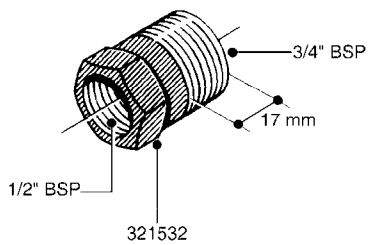

H030

FITTINGS - HEXAGON NIPPLES
H030-HIN, 01:01:01

Page 1

Date 18.03.2013 15:44

parts-n°	order qty	description
10015303	1	FITT.PO.HN 1.00X1.00 M1000
10425003	1	FITT.PO.HN 1.25X1.00 MCPHEE
320132	1	FITT.DK HN 1" BSP
320176	1	FITT.DK HN 3/8"X1/2" BSP
320445	1	FITT.DK HN 1/4"X3/8" BSP
320655	1	FITT.DK HN 1/2"-1/2" BSP
320692	1	FITT.DK HN 3/8'BSPX1/4'NPT
320703	1	FITT.DK HN 3/8BSP X1/2 &1/4NPT
320725	1	FITT.DK NIPPLE 3/8"-3/8" BSP
320902	1	FITT.DK HN 3/8'X 1/4' BSP
390232	1	FITT.DK HN 1-1/2' X 1-1/4' BSP
390276	1	FITT.DK HN 1'BSP