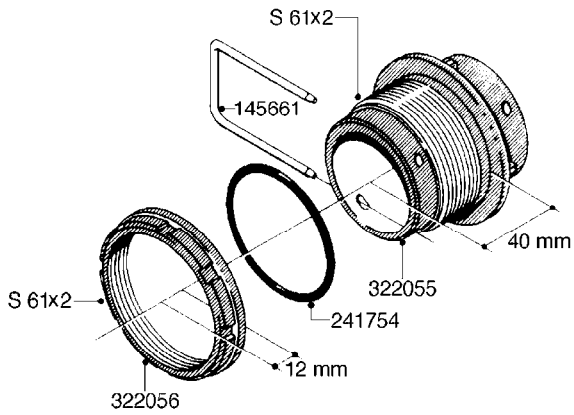

H080

FITTINGS - S-53
H080-HIN, 01:02:12

Page 1

Date 18.03.2013 15:44

parts-n°	order qty	description
145995	1	FITT.DK S-53 FORK
242353	1	O-RING D44.2X3.0 VITON F.S-67
242354	1	O-RING D32.2X3.0 VITON F.S-53
322103	1	FITT.DK S-53 BULKHEAD
322107	1	FITT.DK S-53 BULKHEAD NUT
322110	1	FITT.DK S-53 ELB. 1/2" BSP
322352	1	FITT.DK S-53 TEE
334227	1	FITT.DK S-53 STR.1/2'
334229	1	FITT.DK S-53 STR.3/4"
334230	1	FITT.DK S-53 STR.1"
334239	1	FITT.DK S-53 ELB.1/2"
334241	1	FITT.DK S-53 ELB.3/4"
334242	1	FITT.DK S-53 ELB.1"
334249	1	FITT.DK S-53 PLUG
334260	1	GASKET F. S-53 BULKHEAD
334564	1	FITT.DK S-67 TO S-53 ADAPTER
391100	1	FITT.DK S-53THREAD INS.1/2"BSP
726463	1	FITT.DK S53 BULKHEAD W/GASKET
726552	1	FIT.DK S-53X90 1/2" BSP,O-RING
726556	1	FITT.DK S-53 HB 1/2" W/O-RING
726558	1	FITT.DK S53 STR. 3/4" W.ORING
726559	1	FITT DK. S-53 HB 1" W/O-RING
726568	1	FITT.DK.S-53 HB 1/2"90 W/ORING
726570	1	FITT.DK S-53 ELB.3/4" W.ORING
726571	1	FITT.DK S-53 ELB.1", W ORING
726578	1	FITT.DK S53 PLUG WITH O-RING
728561	1	FITT.DK. S67M - S53F REDUCER