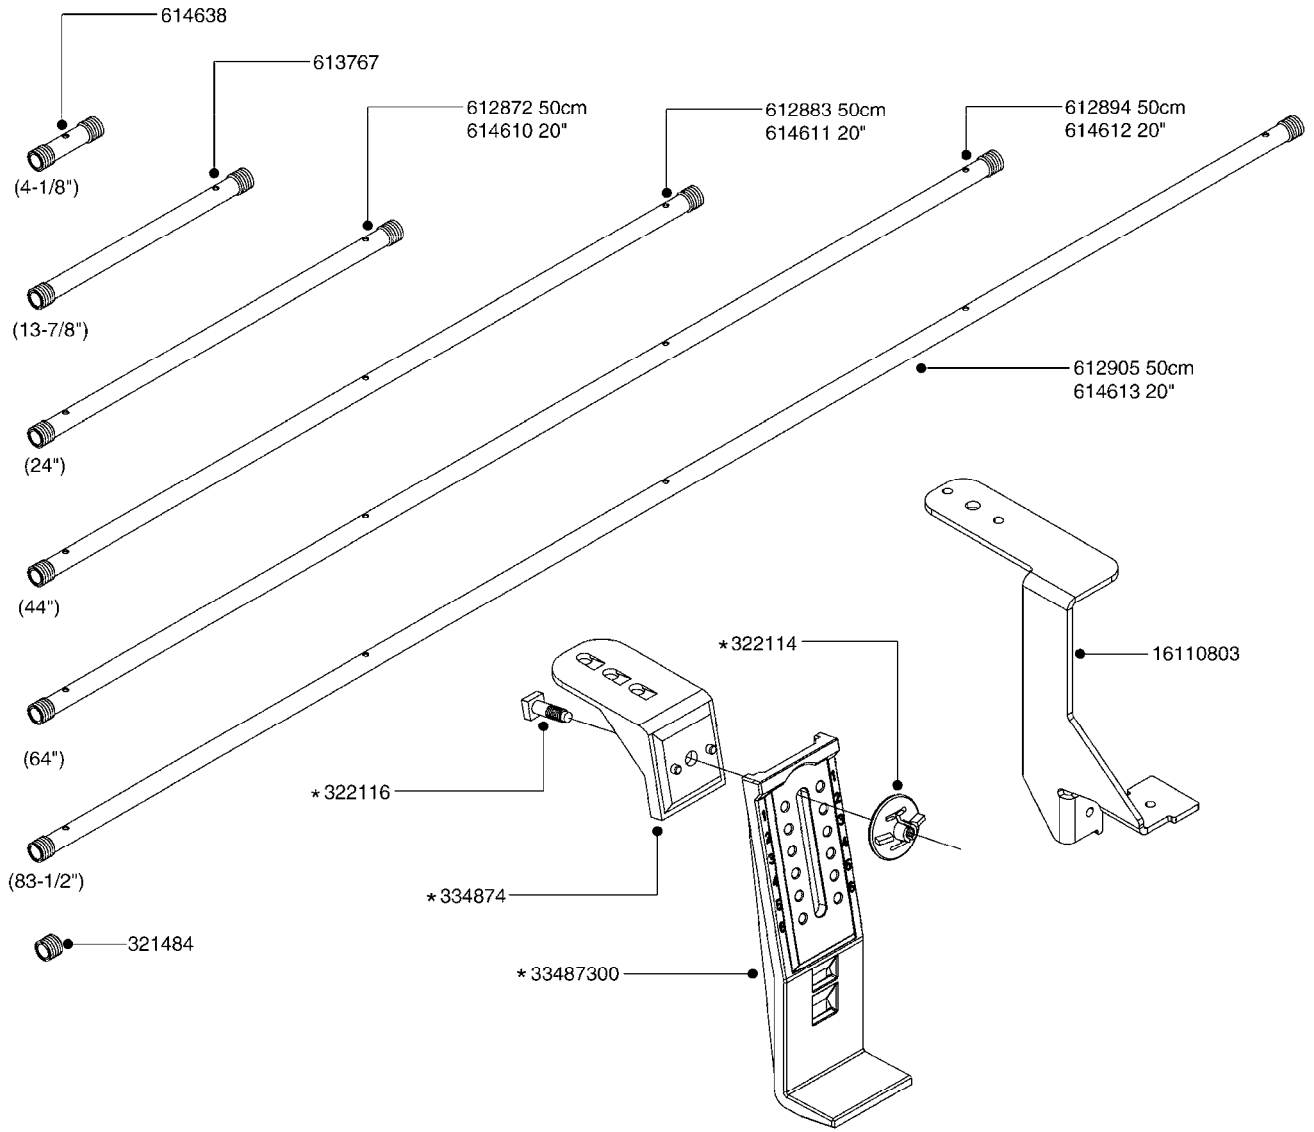

COMPLETE ASSEMBLY
WITH NOZZLES

REFER TO
HARDI® NOZZLE CATALOG

D625

DOUBLE NOZZLE HOLDER-SNAP FIT
D625-HIN, 28:11:06

Page 1

Date 18.03.2013 15:43

Pos.	parts-n°	order qty	description
1	725078	1	SNAP-FIT TRIPLET W/O NOZZ HOLD
2	10423503	1	O-RING 9.12x3.53 NITRIL
3	28032503	1	DOUBLE NOZZLE HOLDER LD ISO
4	28040103	1	O-RING F.DOUBLE NOZZLE HOLDER
5	70056803	1	DOUBLE NOZZLE CAP ORANGE LD 01
5	70056903	1	DOUBLE NOZZLE CAP GREEN LD 015
5	70057003	1	DOUBLE NOZZLE CAP YELLOW LD 02
5	70057103	1	DOUBLE NOZZLE CAP LILAC LD 025
5	70057203	1	DOUBLE NOZZLE CAP BLUE LD 03
5	70057303	1	DOUBLE NOZZLE CAP RED LD 04
5	70057403	1	DOUBLE NOZZLE CAP BROWN LD 05