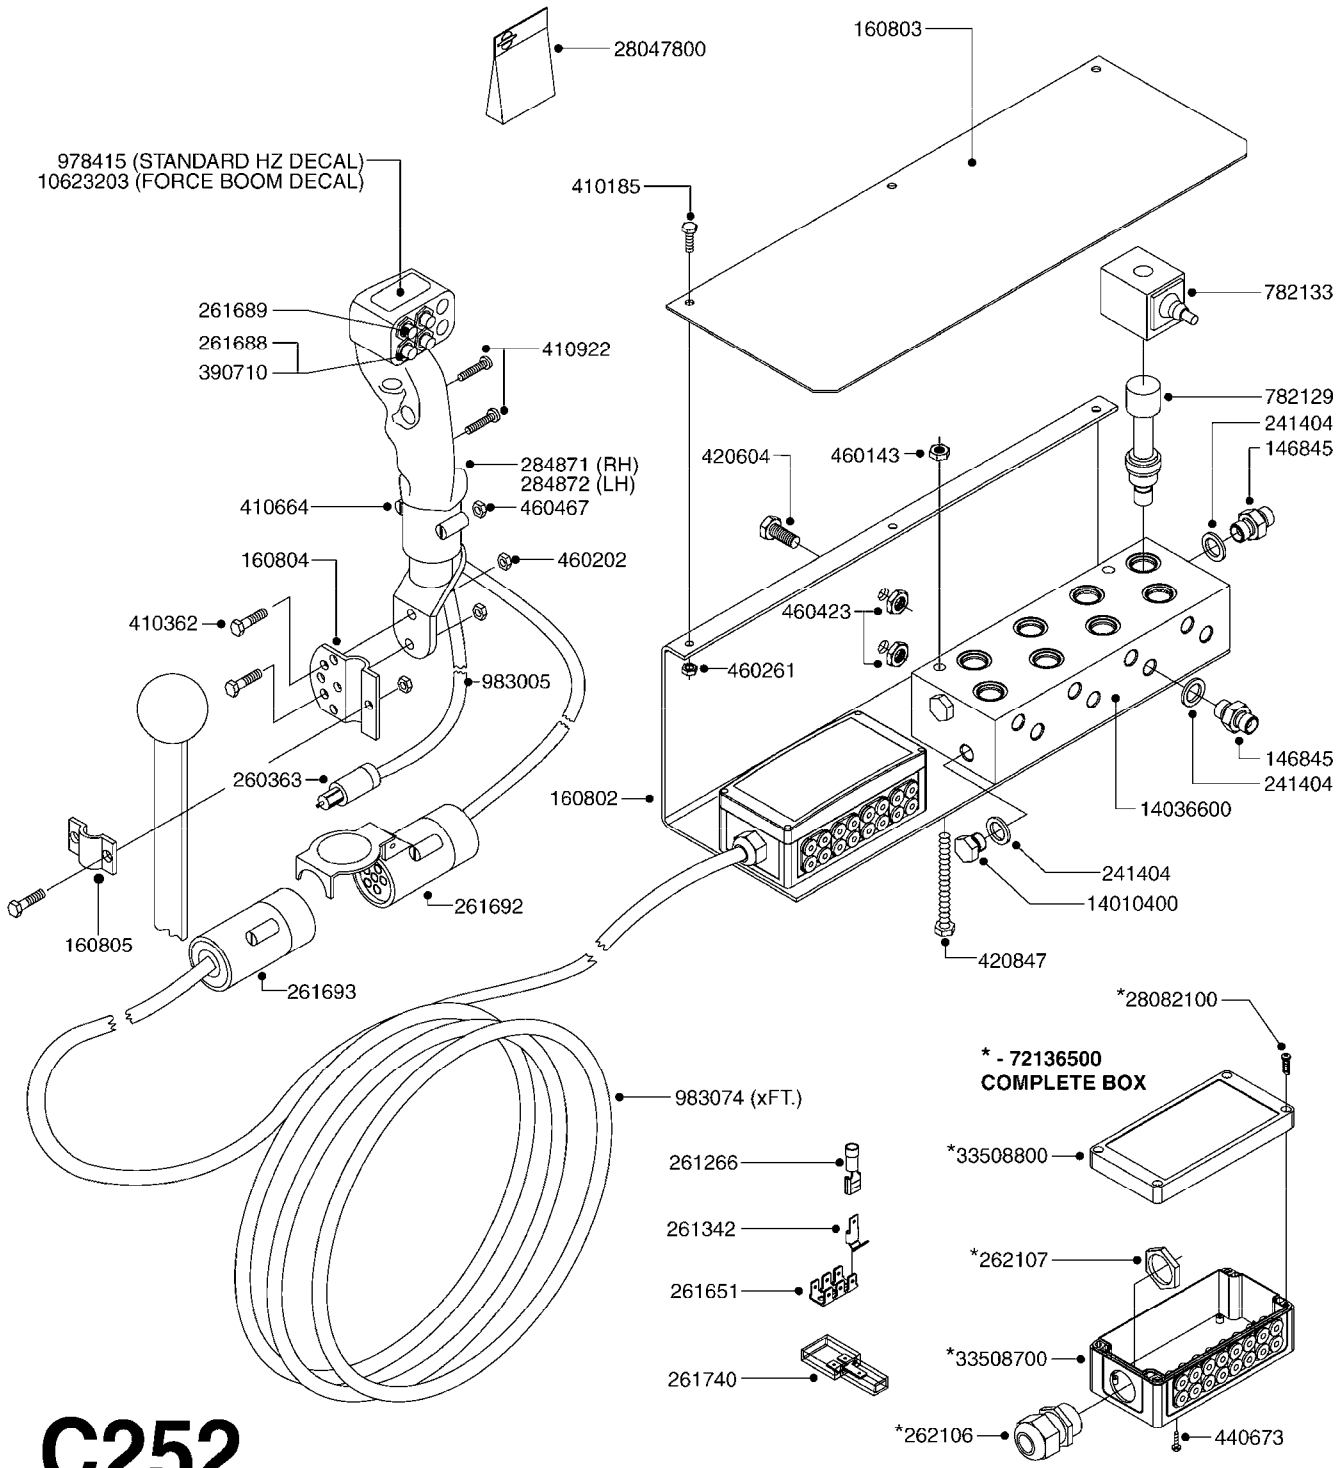

JOYSTICK COMPLETE: 730180

C250

HYD EAGLE HZ JOYSTICK CONTROL
C250-HIN, 14:12:07

Page 1

Date 18.03.2013 15:42

parts-n°	order qty	description
146845	1	HEX NIPPLE 1/4"X1/4"
147134	1	MANIFOLD 4-FUNCTION
160802	1	MOUNT PLATE F.HYD SOLENOID'HZ'
160803	1	COVER PLATE F.HYD SOLENOID'HZ'
160804	1	MOUNT BRACKET F.HANDLE
160805	1	MOUNT STRAP F.HANDLE
241404	1	DOWTYSEAL 1/4"
242220	1	GASKET F. HIRSMANN PLUG
242399	1	O-RING F.HYD SOLENOID VALVE
260363	1	PLUG 2 POLE 12V
261266	1	CONNECTOR END F.CABLE HP
261342	1	SPADE F.ELEC.3 WAY CONNECTOR
261344	1	HIRSCHMANN PLUG B BLACK
261651	1	SPADE F.ELEC.6 POLE CONNECTOR
261688	1	SWITCH F. HANDLE WHITE
261689	1	CAP RUBBER F. SWITCH JOYSTICK
261692	1	PLUG ELEC.7 POLE FEMALE F.CABL
261693	1	PLUG ELEC. 7 POLE MALE
261740	1	SPADE F.ELEC.3 POLE CONN.INSUL
262106	1	BULKHEAD F. CABLE 6.5-14 BLACK
262107	1	NUT F. BULKHEAD CABLE BLACK
284871	1	CONTROL HANDLE RIGHT HALF
284872	1	CONTROL HANDLE LEFT HALF
285331	1	SEAL KIT F. HZ HYD.SOLENOID 96
390710	1	SWITCH F.HANDLE GREY MACHINED
410185	1	BOLT HEX 8.8 DEL M6X16
410362	1	BOLT HEX 8.8 DEL M6X20 FT
410664	1	BOLT HEX M5 X 20
410922	1	BOLT HEX 8.8 DEL M4X20 FT
411029	1	SCREW M3X35 F.HIRSMANN PLUG
420604	1	BOLT HEX 8.8 DEL M10X25 FT
420847	1	BOLT HEX 8.8 DEL M8X85
440673	1	SCREW F.PLASTIC 5X12 SS
460143	1	NUT HEX M8 LOCK
460202	1	NUT HEX M6
460261	1	NUT HEX M6X1 LOCK
460423	1	NUT HEX M10X1.5 LOCK
460467	1	NUT HEX M5 GALV.
730180	1	HYD.KIT JOYSTICK CTRL HANDLE
782079	1	CARTRIDGE VALVE
782081	1	SOLENOID F. CARTRIDGE VALVE
978415	1	DECAL CONTROL HANDLE
983005	1	ELEC. CABLE 2 WIRE X 1.5MM
983074	1	ELEC. CABLE 5 WIRE X 1.5MM
10623203	1	DECAL F.JOYSTICK - FORCE
14010400	1	PLUG 1/4" BSP
28082100	1	SCREW F. BOX LID 1/4" L=20
33508700	1	BOX 160X80X40 BLACK
33508800	1	BOX LID 160X80X15 BLACK
72136500	1	UNIV. CONNECTION BOX F. EC