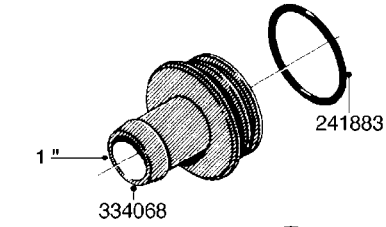

H080

FITTINGS - S-53
H080-HIN, 01:02:12

Page 1

Date 18.03.2013 15:44

parts-n°	order qty	description
145995	1	FITT.DK S-53 FORK
242353	1	O-RING D44.2X3.0 VITON F.S-67
242354	1	O-RING D32.2X3.0 VITON F.S-53
322103	1	FITT.DK S-53 BULKHEAD
322107	1	FITT.DK S-53 BULKHEAD NUT
322110	1	FITT.DK S-53 ELB. 1/2" BSP
322352	1	FITT.DK S-53 TEE
334227	1	FITT.DK S-53 STR.1/2'
334229	1	FITT.DK S-53 STR.3/4"
334230	1	FITT.DK S-53 STR.1"
334239	1	FITT.DK S-53 ELB.1/2"
334241	1	FITT.DK S-53 ELB.3/4"
334242	1	FITT.DK S-53 ELB.1"
334249	1	FITT.DK S-53 PLUG
334260	1	GASKET F. S-53 BULKHEAD
334564	1	FITT.DK S-67 TO S-53 ADAPTER
391100	1	FITT.DK S-53THREAD INS.1/2"BSP
726463	1	FITT.DK S53 BULKHEAD W/GASKET
726552	1	FIT.DK S-53X90 1/2" BSP,O-RING
726556	1	FITT.DK S-53 HB 1/2" W/O-RING
726558	1	FITT.DK S53 STR. 3/4" W.ORING
726559	1	FITT DK. S-53 HB 1" W/O-RING
726568	1	FITT.DK.S-53 HB 1/2"90 W/ORING
726570	1	FITT.DK S-53 ELB.3/4" W.ORING
726571	1	FITT.DK S-53 ELB.1", W ORING
726578	1	FITT.DK S53 PLUG WITH O-RING
728561	1	FITT.DK. S67M - S53F REDUCER