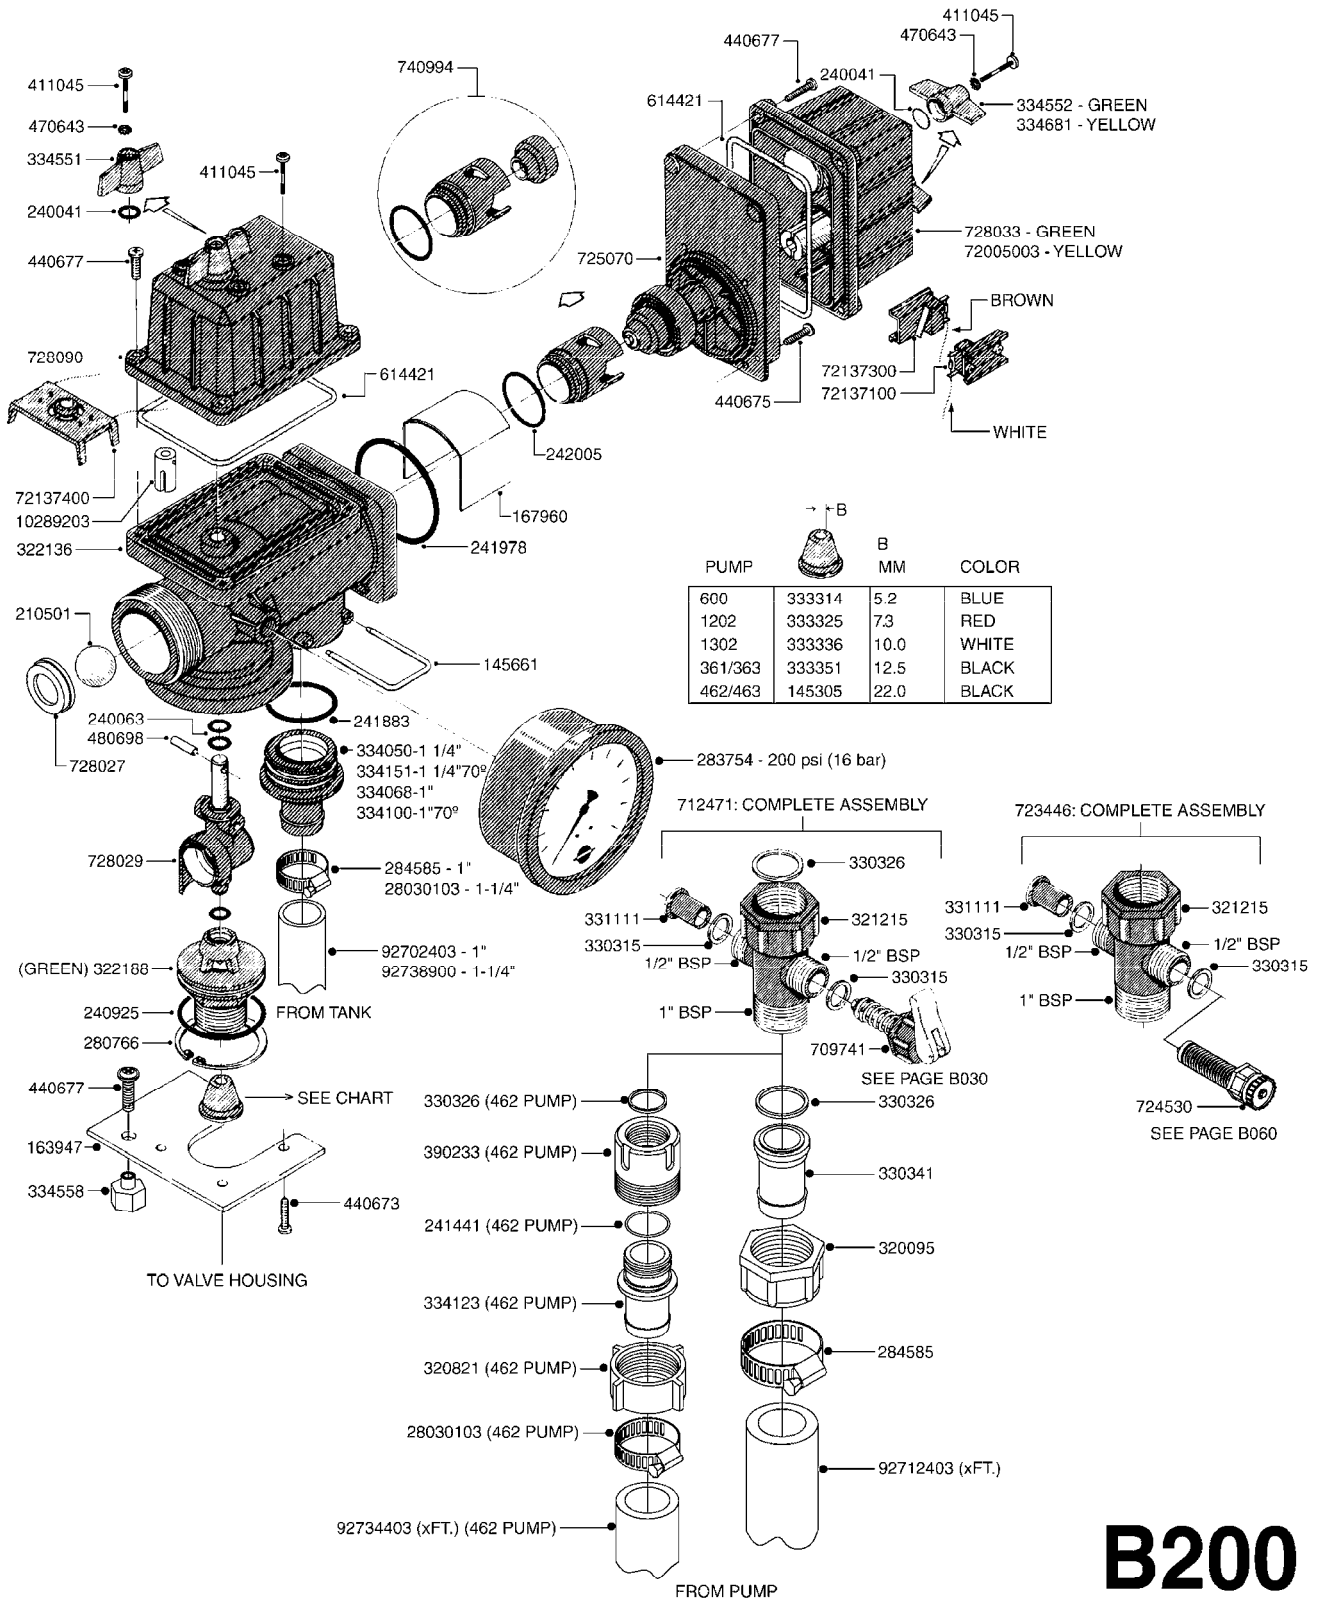

B200

EC MASTER VALVE-ELEC. (GRN GRP)
B200-HIN, 16:12:08

Page 1
Date 18.03.2013 15:42

parts-n°	order qty	description
145305	1	NOZZLE F.OP.UNIT PUMP 462
145661	1	FITT.DK S-61 FORK
163947	1	FITTING FOR BK 180
167960	1	WEAR SHIELD EC CONTROL
210501	1	BALL PLASTIC D25
240041	1	O-RING D15,1/10,3 X 2,4
240063	1	O-RING D14,1/9,3 X 2,4
240925	1	O-RING D49.5X3 NITRIL
241441	1	O-RING D29.3X3
241883	1	O-RING D39.2X3 NITRIL
241978	1	O-RING 64.5X3,0
242005	1	O-RING D32.1X1.6 NITRIL
280766	1	SNAP-RING INNER 55X2 DIN 472
283754	1	GAUGE 2.5'BR REAR PSI200 BAR16
284585	1	CLAMP HOSE GEAR 1" MINI 020
320095	1	FITT.DK NUT 1" BSP
320821	1	FITT.DK NUT 1-1/2" BSP
321215	1	FITT.DK HOUSING F. AGITATION
322136	1	HOUSING F.OPERATING UNIT EC
322188	1	BOTTOM PIECE F.BALL EC
330315	1	O-RING D18.4/D13X.6
330326	1	O-RING D30/D24X2 F.1"NUT
330341	1	FITT.DK HB 1" F. 1" NUT
331111	1	VALVE SEAT FOR 1/2" DISTRIBUT.
333314	1	NOZZ.RESTRICTOR 600 BLUE
333325	1	NOZZ.RESTRICTOR 1202 RED
333336	1	NOZZ.RESTRICTOR 1302 WHITE
333351	1	NOZZ.RESTRICTOR 361 BLACK
334050	1	FITT.DK S-61 STR.1-1/4"
334068	1	FITT.DK S-61 STR.1"
334100	1	FITT.DK S-61 ELB.1" 110 DEG.
334123	1	FITT.DK HB 1-1/4"O-RNG F.1-1/2
334151	1	FITT.DK S-61 ELB.1-1/4"110 DEG
334551	1	GRIP F.MAN.OP.EC ON/OFF GREEN
334552	1	GRIP F.MAN.OP.EC PRES.REG.GREE
334558	1	NUT HEX PLASTIC INSERT
334681	1	GRIP F.MAN.OP.EC PRES.REG.YELL
390233	1	FITT.DK REDUC 1-1/2" X 1" BSP
411045	1	SCREW M4 X 16MM STAINLESS
440673	1	SCREW F.PLASTIC 5X12 SS
440675	1	SCREW F. PLASTIC 5X16 SS
440677	1	SCREW F. PLASTIC 5X20 SS
470643	1	WASHER LOCK
480698	1	PIN M5X10 SLOTTED
614421	1	GASKET F/MOTOR HOUSE-ON/OFF TR
709741	1	VALVE ASSY. 1/2" FLIP LEVER
712471	1	AGITATION VALVE ASSY. ON/OFF
723446	1	AGITATION VALVE ASSY. ADJUST.
724530	1	THUMB WHEEL FOR AGITATION
725070	1	BRKT. PLATE F/PRES. CONT. EC
728027	1	BUSHING WITH SEAT
728029	1	HOUSING F.BALL MOUNT EC
728033	1	MOTOR UNIT F.PRES.REG.EC GREEN
728090	1	MOTOR UNIT F.ON/OFF EC GREEN
740994	1	PRESS REG.CONE&CYL. STD RATE
10289203	1	COUPLER FOR EC ELEC.CONTROL
28030103	1	CLAMP HOSE GEAR P5/4-S1.5"6724
72005003	1	REGULATOR MOTOR SUBST.
72137100	1	MCROSWCH ASSY F.PRSR REG WHT W
72137300	1	MCROSWCH ASSY F.PRSR REG BRN W
72137400	1	MCROSWCH ASSY F. ON/OFF VLV