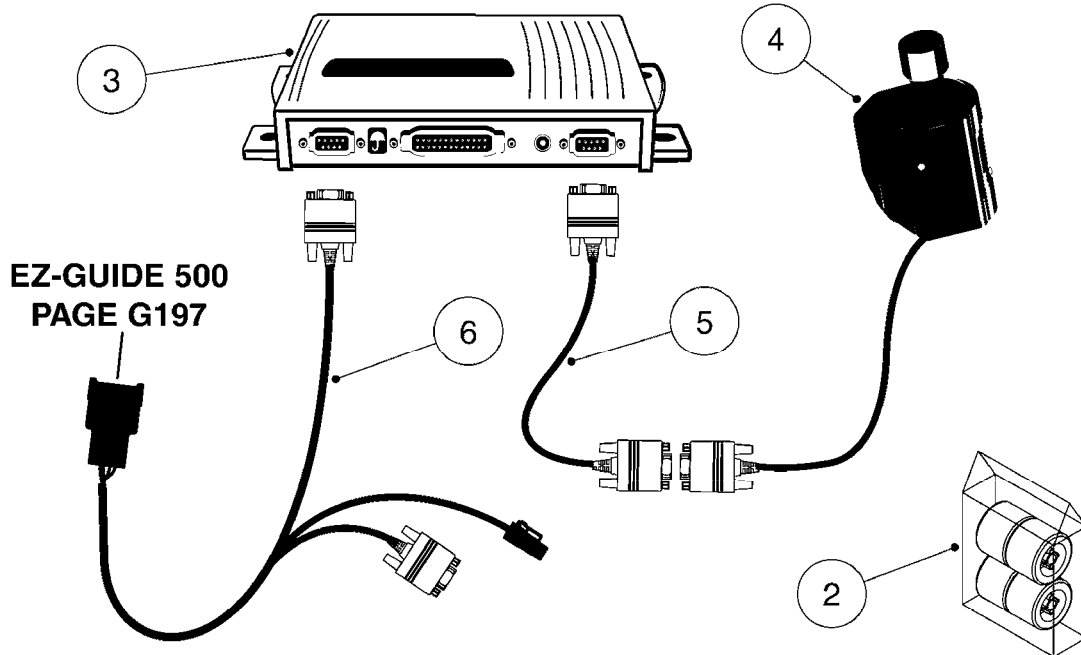

EZ-STEER 500
PAGE G198

COMPLETE ASSEMBLY 13

COMPLETE ASSEMBLIES
WHOLEGOODS ITEMS

G197

EZ-GUIDE 500 LIGHTBAR
G197-HIN, 09:12:09

Page 1
Date 18.03.2013 15:43

Pos.	parts-n°	order qty	description
1	26007603	1	CABLE, ANTENNA, EZGUIDEPLUS
2	26012203	1	EZ-STEER/GUIDE 500 ADAPT.CABLE
3	26015303	1	REMOTE KEYPAD EZGUIDE 500/250
3	28048403	1	DECAL - REMOTE OVERLAY 500/250
4	26015403	1	EZ-GUIDE 500 CABLE POWER/CAN90
5	26015503	1	EZ-GUIDE 500 Z PLUS ANTENNA
5	26015603	1	ANTENNA AG15 L1,EZ GDE 500/250
6	26015703	1	EZ-GUIDE 500 DGPS DISPLAY
6	26015803	1	EZ-GUIDE 500 OMNISTAR DISPLAY
7	26016103	1	EZ-GUIDE 500 CABLE UNTERM.FUSE
8	26016203	1	EZ-GUIDE 500 POWER CONN.CABLE
9	28048203	1	EZ-GUIDE 500 MOUNT F.AG15 ANT.
10	28048303	1	EZ-GUIDE 250/500 RAM MNT.1.5"
11	29003803	1	EZ-GUIDE 500 CD,GET.STARTED V1
12	67215403	1	EZ-GUIDE 500 QUICK REF.CARD V1
13	84208303	1	EZ GUIDE 500 LIGHTBAR (DGPS)
13	84208403	1	EZ GUIDE 500 LIGHTBAR (XP/HP)
13	84208503	1	EZ GUIDE 500 LIGHTBAR (RTK)