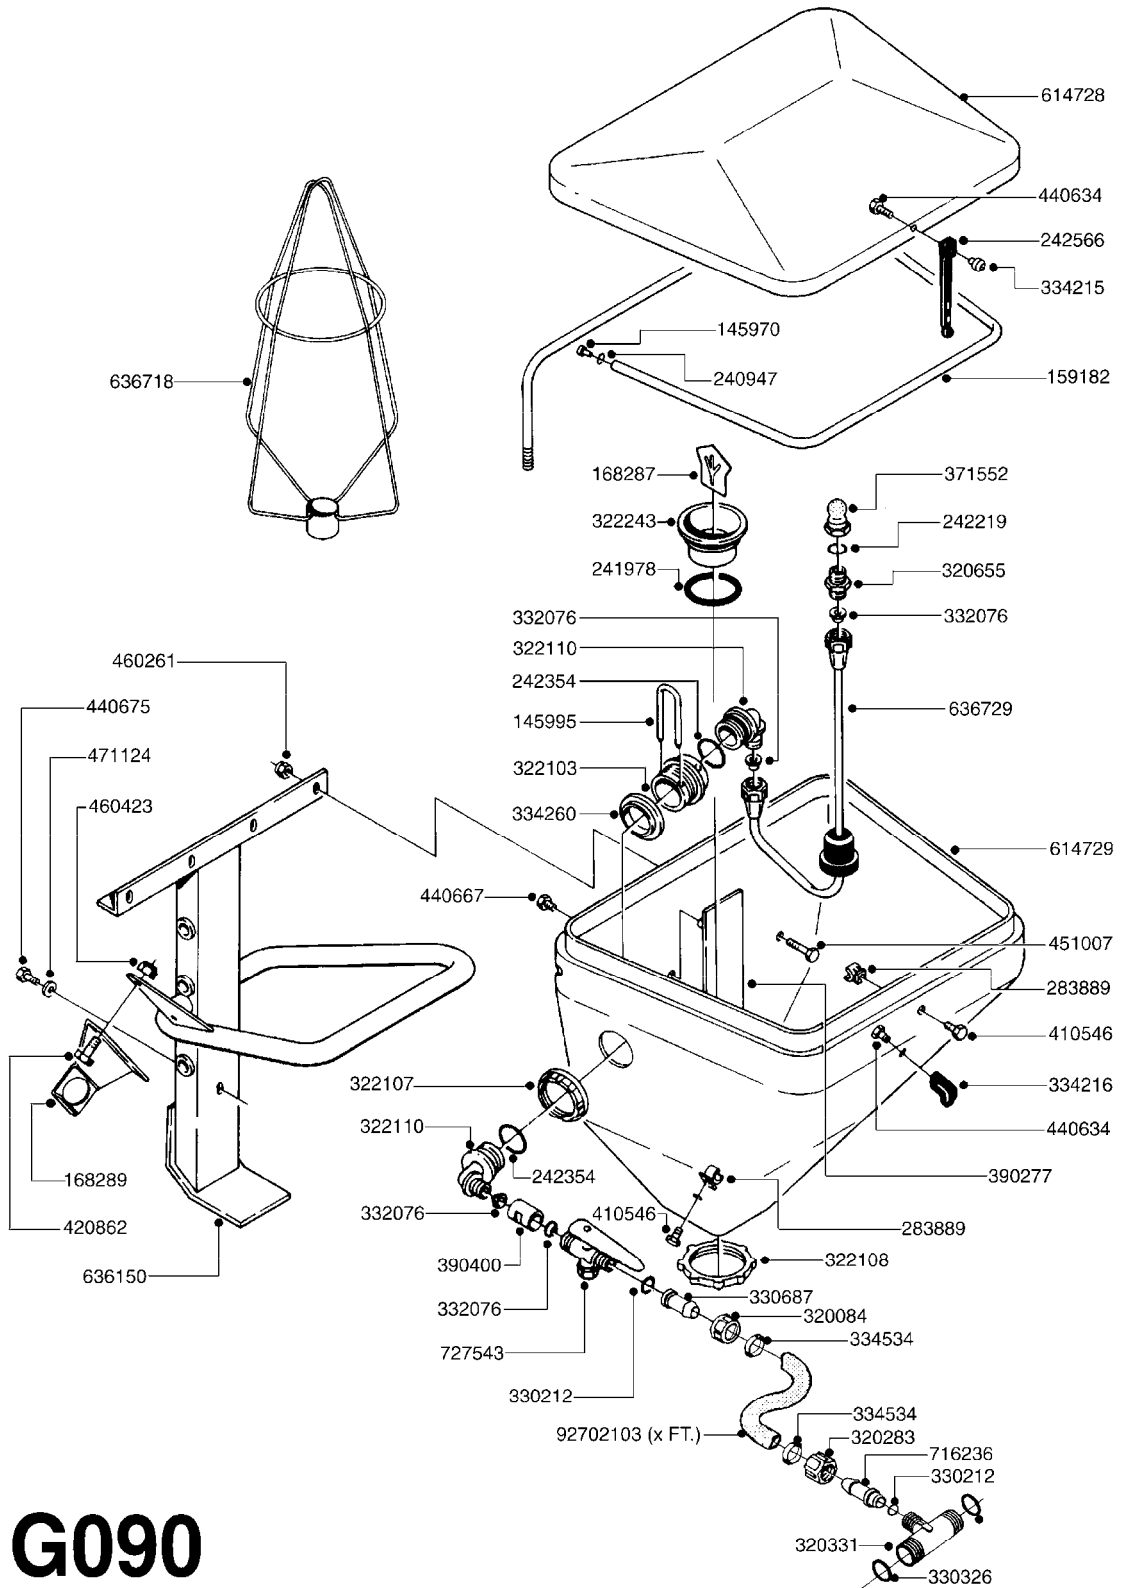

G090

CHEMICAL FILLER-HOPPER (PRE95)
G090-HIN, 19:05:11

Page 1

Date 18.03.2013 15:43

parts-n°	order qty	description
145970	1	PLUG MF 11 X 1
145995	1	FITT.DK S-53 FORK
159182	1	RINSING TUBE CHEM.FILL
168287	1	PLATE ANTI-VORTEX F.CHEM FILL
168289	1	BRACKET F. 3-WAY VALVE
240947	1	O-RING D7.3X2.4 NITRIL
241978	1	O-RING 64.5X3,0
242219	1	O-RING D16.3X2.4 VITON
242354	1	O-RING D32.2X3.0 VITON F.S-53
242566	1	LATCH STRAP F. CHEM.FILL
283889	1	CLIP F.TUBE SUPPORT
320084	1	FITT.DK NUT 1/2" BSP
320283	1	FITT.DK NUT 3/4"BSP
320331	1	FITT.DK TEE 1" - 1" - 3/4" BSP
320655	1	FITT.DK HN 1/2"-1/2" BSP
322103	1	FITT.DK S-53 BULKHEAD
322107	1	FITT.DK S-53 BULKHEAD NUT
322108	1	FITT.DK S-67 BULKHEAD NUT
322110	1	FITT.DK S-53 ELB. 1/2" BSP
322243	1	DRAIN PIPE/CHEM FIL.S67/S56
330212	1	O-RING D19/D14X2.4 F.1/2"NUT
330326	1	O-RING D30/D24X2 F.1"NUT
330687	1	FITT.DK HB 1/2" F. 1/2" NUT
332076	1	CONE INSERT F. ALUMINUM LANCE
334215	1	RUBBER
334216	1	RUBBER LATCH FOR CHEM.FILL
334260	1	GASKET F. S-53 BULKHEAD
334534	1	CLAMP HOSE PLASTIC 1/2"
371552	1	NOZZLE F.RINSING
390277	1	SCALE PLATE FOR HARDI FILLER
390400	1	FITT.DK BULKHEAD 1/2'X1/2'
410546	1	BOLT HEX 8.8 DEL M6X12 FT
420862	1	BOLT HEX 8.8 DEL M10X16 FT
440634	1	SCREW 5/8"
440667	1	SCREW M12X35 SLOT STAINLESS
440675	1	SCREW F. PLASTIC 5X16 SS
451007	1	SCREW M6X20 STAINLESS
460261	1	NUT HEX M6X1 LOCK
460423	1	NUT HEX M10X1.5 LOCK
471124	1	WASHER D18/D6.4x1.6
614728	1	LID FOR CHEM FILLER
614729	1	TANK HARDI FILLER
636150	1	FRAME FOR CHEM FILL TANK
636718	1	RINSE SUPPORT CHEM.FILL 25/35L
636729	1	TUBE F. RINSE CHEM FILL
716236	1	FITT.DK HB 1/2" ASSY. F. 3/4"
727543	1	VALVE F.CHEM FILL JUG RINSE
92702103	1	HOSE R X1/2" X300PSI WP X0012"