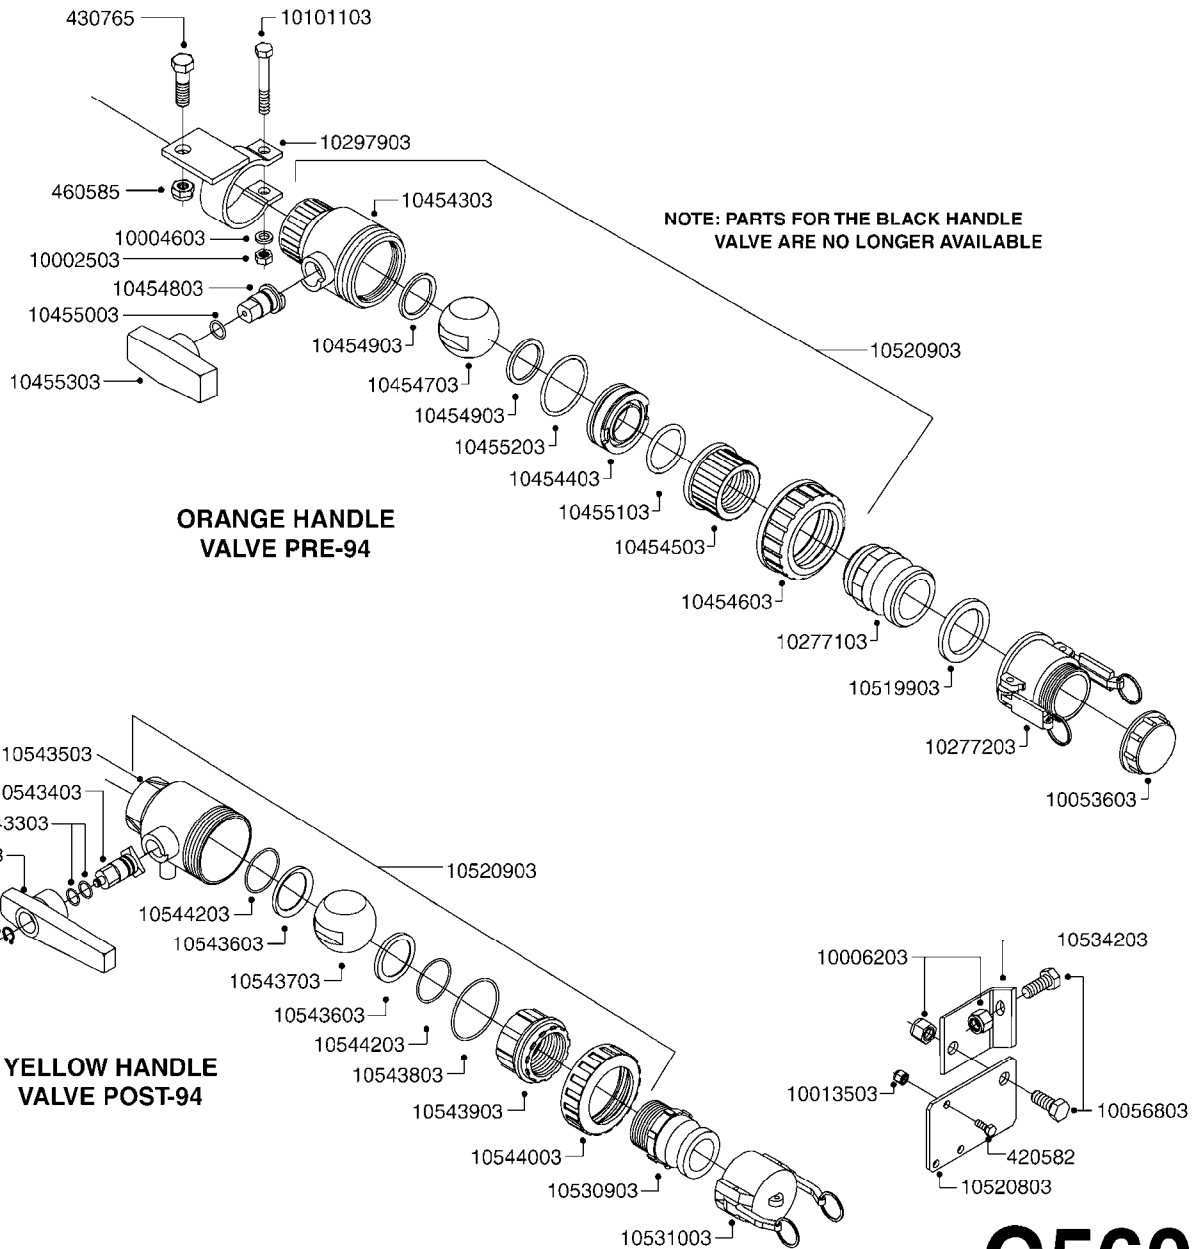

G560

QUICKFILL-VALVES-2"
G560-HIN, 01:01:01

Page 1
Date 18.03.2013 15:44

parts-n°	order qty	description
10002503	1	NUT HEX NC 1/2"
10004603	1	WASHER LOCK 1/2"
10006203	1	NUT HEX NC LOCK 5/8"
10013503	1	NUT HEX NC 3/8"
10053603	1	FITT. CAPNUT 2"BSP 5601
10056803	1	BOLT HEX 5/8 NC GR.5 01.50"
10101103	1	BOLT HEX 1/2 NC GR.2 03.50"
10277103	1	QUICK COUPLER(MALE)Æ180170
10277203	1	QUICK COUPLER(FEMALE)Æ180070
10297903	1	BKT.QUICK FILL TR/HC
10454303	1	BODY MCPHEE 2' VALVE
10454403	1	SEAT MCPHEE 2' VALVE
10454503	1	END CONNECTOR MCPHEE 2' VALVE
10454603	1	NUT MCPHEE 2' VALVE (UNION)
10454703	1	BALL MCPHEE 2' VALVE
10454803	1	STEM MCPHEE 2' VALVE
10454903	1	SEAT MCPHEE 2' VALVE
10455003	1	O-RING STEM MCPHEE 2' VALVE
10455103	1	O-RING SEAT 2' VALVE
10455203	1	O-RING BODY MCPHEE 2' VALVE
10455303	1	HANDLE MCPHEE 2' VALVE
10519903	1	GASKET F.QUICK COUPLER MCPHEE
10520803	1	QUICK FILL BRACKET
10520903	1	BALL VALVE 2' ARAG (AUG.94)
10530903	1	QUICK COUPLER MALE 2'
10531003	1	CAP F.MALE QUICK COUPLER 2"
10534203	1	BRACKET F.QUICKFILL HC650/950
10543103	1	SNAP-RING F.105209 VALVE
10543203	1	HANDLE YELLOW F.105209 VALVE
10543303	1	O-RING D2.6X20.2 F.105209 VAL.
10543403	1	STEM F.105209 VALVE
10543503	1	BODY F.105209 VALVE
10543603	1	SEAT F.105209 VALVE
10543703	1	BALL F.105209 VALVE
10543803	1	O-RING F.105209 VALVE
10543903	1	GUIDE F.105209 VALVE
10544003	1	NUT F.105209 VALVE
10544203	1	O-RING D2.6X55 F.105209 VALVE
420582	1	BOLT HEX 8.8 DEL M8X20 FT
430765	1	BOLT HEX 8.8 DEL M16X55
460585	1	NUT HEX M16X2 LOCK