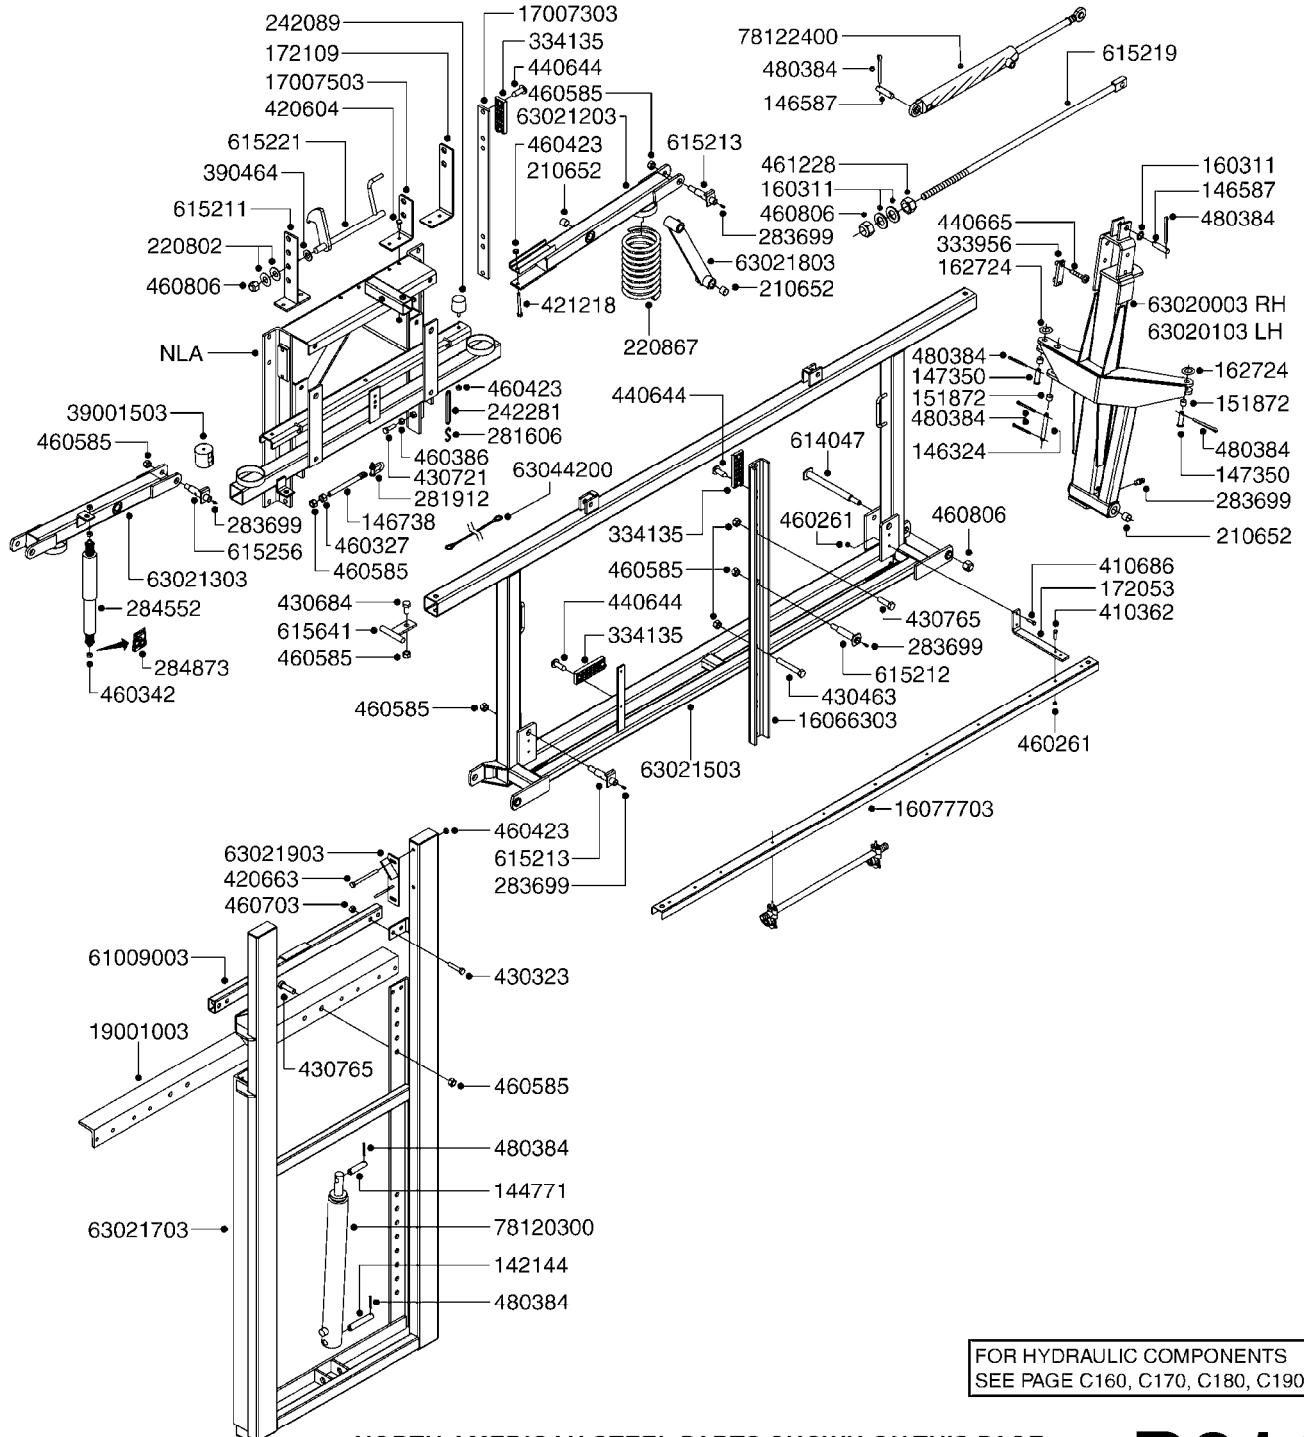

FOR HYDRAULIC COMPONENTS
SEE PAGE C160, C170, C180, C190

NORTH AMERICAN STEEL PARTS SHOWN ON THIS PAGE
FOR DENMARK STEEL PARTS, SEE PAGE D310

D311

BOOM EAG H-FRAME/CENTER 45-66'
D311-HIN, 01:11:12

Page 1

Date 18.03.2013 15:43

parts-n°	order qty	description
142144	1	PIN 20 X 115MM
144771	1	PIN D19.8 X 80
146324	1	SHAFT D16.8 L102/2 X 5
146587	1	PIN D16.8 X 65
146738	1	PIN FOR CENTER CABLE EAGLE
147350	1	PIN D16.8 L60MM
151872	1	BUSHING D22.0/18.0 10MM
160311	1	WASHER D30/D20.4X2
162724	1	WASHER D25/D18.1X1
172053	1	NOZZLE TRACK HOLDER
172109	1	HOOKMOUNT LONG EAGLE
210652	1	BUSHING TEFLON D25/D22X20
220802	1	BELLVILLE WASHER D50/D22.4X2
220867	1	SPRING 134/14/320 EAGLE 60/66'
242089	1	RUBBER STOP D50X40 M10
242281	1	RUBBER BAND OVAL 180MM
281606	1	S-HOOK GALVANIZED
281912	1	SHACKLE M-10
283699	1	GREASE NIPPLE M6X1
284552	1	SHOCK ABSORBER F.EAGLE BOOM
284873	1	KIT F.SHOCK ABSORBER HDW.EAG.
333956	1	SLIDE SHOE 91X25X10
334135	1	SLIDE SHOE 140X45X15
390464	1	WASHER NYLON 40/21/3
410362	1	BOLT HEX 8.8 DEL M6X20 FT
410686	1	BOLT HEX 8.8 DEL M6X30
420604	1	BOLT HEX 8.8 DEL M10X25 FT
420663	1	BOLT HEX 8.8 DEL M10X120
421218	1	BOLT HEX 8.8 DEL M10X90
430323	1	BOLT HEX 8.8 DEL M12X60
430463	1	BOLT HEX 8.8 DEL M16X110
430684	1	BOLT HEX 8.8 DEL M16X30 FT
430721	1	BOLT HEX 8.8 DEL M12X40 FT
430765	1	BOLT HEX 8.8 DEL M16X55
440644	1	SCREW NO.10 5/8"
440665	1	SCREW M4.2X16 STAINLESS
460261	1	NUT HEX M6X1 LOCK
460327	1	NUT HEX M16X2
460342	1	NUT HEX M10
460386	1	NUT HEX M12X1.75
460423	1	NUT HEX M10X1.5 LOCK
460585	1	NUT HEX M16X2 LOCK
460703	1	NUT HEX M12X1.75 LOCK
460806	1	NUT HEX M20X2.5 LOCK
461228	1	NUT HEX M20
480384	1	PIN COTTER D5X40
614047	1	PIN D22 X 243 HINGE EAGLE
615211	1	HOOKMOUNT WELDMENT EAGLE
615212	1	PIN D22 X 84 LUBED F.EAGLE
615213	1	PIN D22 X 70 LUBED F.EAGLE
615219	1	TILT CYL.REPLACEMENT EAGLE
615221	1	HOOK WELDMENT EAGLE
615256	1	PIN 22 X 70 SHORT THREA. EAGLE
615641	1	SAFETY BAR F.WING TILT 45'-66'
16066303	1	U-CHANNEL F. CENTER SPB
16077703	1	CENTER TRACK SPB
17007303	1	SPACER SPB H-FRAME CENTER
17007503	1	TRANSPORT HOOK MOUNT. SPB
19001003	1	CROSS BAR H-FRAME SPB 194238
39001503	1	TRAPEZE JOINER BLOCK SPB/C NA
61009003	1	TRANS.HOOK CROSS BAR SPB N/A