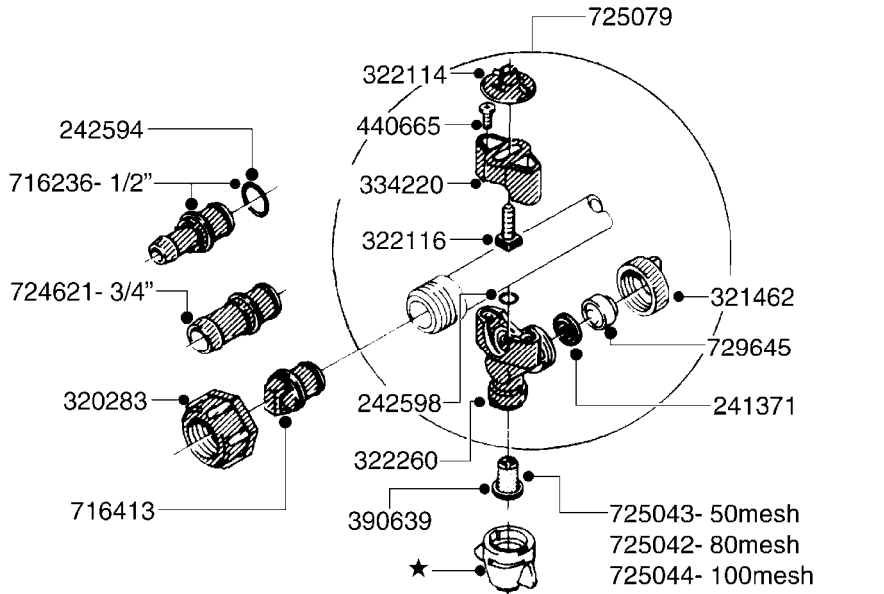

*=REFER TO HARDI NOZZLE CATALOG

D610

NOZZLE BODIES-THREADED
D610-HIN, 18:03:10

Page 1
Date 18.03.2013 13:26

parts-n°	order qty	description
143592	1	LOCK CLAMP FOR TRIPLET
241371	1	DIAPHRAGM F.NO-DRIP,VULC
241990	1	O-RING D9.3 X 2.4 VITON
242598	1	O-RING D7.0 X 2.5 NITRIL
320187	1	FITT.DK CAP 3/8" BSP BLACK
320283	1	FITT.DK NUT 3/4"BSP
321462	1	CAP F.NO-DRIP ASSY.
321801	1	FITT.DK CAP 3/8' BSP GREEN
321812	1	FITT.DK CAP 3/8' BSP RED
322114	1	NUT PLASTIC F.NOZZ.H
322116	1	BOLT PLASTIC F.NOZZ.H.
322258	1	HOUSING F.TRIPLET
322259	1	HOUSING LOWER NOZZLE SNGL 3/8"
333174	1	NOZZLE ALIGNMENT KEY
334220	1	NOZZLE BODY SING.SN.FT.UPPER
390639	1	O-RING F.NOZZLE FILTER
440665	1	SCREW M4.2X16 STAINLESS
614366	1	FILTER 50 MESH F.NOZZLE
614367	1	FILTER 80 MESH F.NOZZLE
614368	1	FILTER 100 MESH F.NOZZLE
636219	1	THREADED TURN PLATE F TRIPLET
716037	1	NOZZLE BODY THREADED COMPLETE
716413	1	FITT.DK PLUG ASSY. F.NOZ TUBE
720145	1	NOZZLE BODY TRIP.SWIVEL THREA.
725042	1	SCREEN 80 MESH W.GASKET, RED
725043	1	SCREEN 50 MESH W.GASKET,BLUE
725044	1	SCREEN 100 MESH W.GASKET,YELLO
729645	1	NON-DRIP SPRING ASSY.GREEN 10