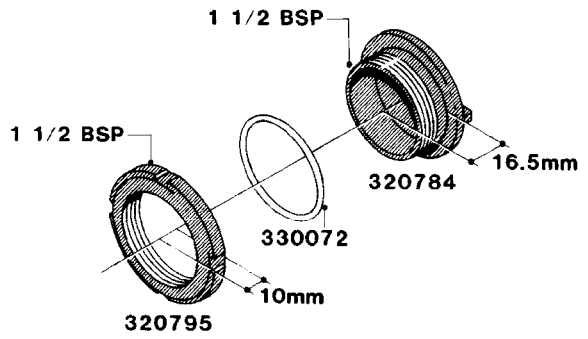

H030

FITTINGS - HEXAGON NIPPLES
H030-HIN, 01:01:01

Page 1

Date 18.03.2013 13:27

parts-n°	order qty	description
10015303	1	FITT.PO.HN 1.00X1.00 M1000
10425003	1	FITT.PO.HN 1.25X1.00 MCPHEE
320132	1	FITT.DK HN 1" BSP
320176	1	FITT.DK HN 3/8"X1/2" BSP
320445	1	FITT.DK HN 1/4"X3/8" BSP
320655	1	FITT.DK HN 1/2"-1/2" BSP
320692	1	FITT.DK HN 3/8'BSPX1/4'NPT
320703	1	FITT.DK HN 3/8BSP X1/2 &1/4NPT
320725	1	FITT.DK NIPPLE 3/8"-3/8" BSP
320902	1	FITT.DK HN 3/8'X 1/4' BSP
390232	1	FITT.DK HN 1-1/2' X 1-1/4' BSP
390276	1	FITT.DK HN 1'BSP

H040

FITTINGS - NIPPLES & ELBOWS
H040-HIN, 01:01:01

Page 1

Date 18.03.2013 13:27

parts-n°	order qty	description
10530803	1	FITT.PO.SE 2.00X2.00 45 DEG.
320191	1	FITT.DK ELB 3/8' BSP 45 DEGREE
320482	1	FITT.DK ELB. 1/2" BSP 60 DEG.
320596	1	FITT.DK ELB 3/8'-1/2' BSP 45DEG
320607	1	FITT.DK HN 3/8M X 3/8F BSP LNG
320633	1	FITT.DK HN 3/8"M X 3/8"F BSP
321451	1	FITT.DK ELB.1-1/2 X1-1/4 80DEG
321532	1	FITT.DK REDUC 3/4' X 1/2' BSP
390233	1	FITT.DK REDUC 1-1/2" X 1" BSP

H050

parts-n°	order qty	description
242594	1	O-RING D14 X 1.78 SCH.70-EPDM
320294	1	FITT.DK TEE 3/8X3/8HB X1/2"BSP
320305	1	FITT.DK HB 3/4'- 3/4' BSP
320386	1	FITT.DK TEE 3/8X3/8HB X3/8"BSP
320397	1	FITT.DK ELB 3/8"HB X 3/8" BSP
320401	1	FITT.DK TEE 1/2X1/2HB X1/2"BSP
320412	1	FITT.DK TEE 1/2X1/2HB X3/8'BSP
320423	1	FITT.DK ELB 1/2'HB X 3/8' BSP
320891	1	FITT.DK HB 3/8'- 3/8' BSP
320972	1	FITT.DK HB 5/16'- 1/4' BSP
322046	1	FITT.DK TEE 1/2X1/2HB X3/4'BSP
322048	1	FITT.DK TEE 3/4X3/4HB X3/4'BSP
330595	1	O-RING D24.6/D20X2.1 -3/4"
333137	1	FITT.DK CONN.1/2" F.NOZZ. DOUB
333141	1	FITT.DK CONN.1/2" F.NOZZ.SING
334041	1	FITT.DK CONN.3/4' F.NOZZ. SING
334042	1	FITT.DK CONN.3/4' F.NOZZ. DOUB
334195	1	FITT.DK ELB. 3/4"HB X 3/4"HB
10012103	1	FITT.PO.HB 1.25X1.50 IMB1012
10014003	1	FITT.PO.HB 1.25X1.25 IMB1010
10036903	1	FITT.PO.HB 1.50X1.50 IMB1212
28019303	1	FITTING HB ELB 3/4NPT-3/4HOSE
61016500	1	HOSE TAIL 3/4" 90°+RG CAP 3/4"
72026700	1	NOZZLE TUBE ADAPTER W/O-RING