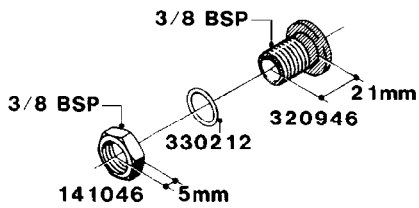

H030

FITTINGS - HEXAGON NIPPLES
H030-HIN, 01:01:01

Page 1

Date 18.03.2013 13:27

parts-n°	order qty	description
10015303	1	FITT.PO.HN 1.00X1.00 M1000
10425003	1	FITT.PO.HN 1.25X1.00 MCPHEE
320132	1	FITT.DK HN 1" BSP
320176	1	FITT.DK HN 3/8"X1/2" BSP
320445	1	FITT.DK HN 1/4"X3/8" BSP
320655	1	FITT.DK HN 1/2"-1/2" BSP
320692	1	FITT.DK HN 3/8'BSPX1/4'NPT
320703	1	FITT.DK HN 3/8BSP X1/2 &1/4NPT
320725	1	FITT.DK NIPPLE 3/8"-3/8" BSP
320902	1	FITT.DK HN 3/8'X 1/4' BSP
390232	1	FITT.DK HN 1-1/2' X 1-1/4' BSP
390276	1	FITT.DK HN 1'BSP

H040

FITTINGS - NIPPLES & ELBOWS
H040-HIN, 01:01:01

Page 1

Date 18.03.2013 13:27

parts-n°	order qty	description
10530803	1	FITT.PO.SE 2.00X2.00 45 DEG.
320191	1	FITT.DK ELB 3/8' BSP 45 DEGREE
320482	1	FITT.DK ELB. 1/2" BSP 60 DEG.
320596	1	FITT.DK ELB 3/8'-1/2' BSP 45DEG
320607	1	FITT.DK HN 3/8M X 3/8F BSP LNG
320633	1	FITT.DK HN 3/8"M X 3/8"F BSP
321451	1	FITT.DK ELB.1-1/2 X1-1/4 80DEG
321532	1	FITT.DK REDUC 3/4' X 1/2' BSP
390233	1	FITT.DK REDUC 1-1/2" X 1" BSP

H050

parts-n°	order qty	description
242594	1	O-RING D14 X 1.78 SCH.70-EPDM
320294	1	FITT.DK TEE 3/8X3/8HB X1/2"BSP
320305	1	FITT.DK HB 3/4'- 3/4' BSP
320386	1	FITT.DK TEE 3/8X3/8HB X3/8"BSP
320397	1	FITT.DK ELB 3/8"HB X 3/8" BSP
320401	1	FITT.DK TEE 1/2X1/2HB X1/2"BSP
320412	1	FITT.DK TEE 1/2X1/2HB X3/8'BSP
320423	1	FITT.DK ELB 1/2'HB X 3/8' BSP
320891	1	FITT.DK HB 3/8'- 3/8' BSP
320972	1	FITT.DK HB 5/16'- 1/4' BSP
322046	1	FITT.DK TEE 1/2X1/2HB X3/4'BSP
322048	1	FITT.DK TEE 3/4X3/4HB X3/4'BSP
330595	1	O-RING D24.6/D20X2.1 -3/4"
333137	1	FITT.DK CONN.1/2" F.NOZZ. DOUB
333141	1	FITT.DK CONN.1/2" F.NOZZ.SING
334041	1	FITT.DK CONN.3/4' F.NOZZ. SING
334042	1	FITT.DK CONN.3/4' F.NOZZ. DOUB
334195	1	FITT.DK ELB. 3/4"HB X 3/4"HB
10012103	1	FITT.PO.HB 1.25X1.50 IMB1012
10014003	1	FITT.PO.HB 1.25X1.25 IMB1010
10036903	1	FITT.PO.HB 1.50X1.50 IMB1212
28019303	1	FITTING HB ELB 3/4NPT-3/4HOSE
61016500	1	HOSE TAIL 3/4" 90°+RG CAP 3/4"
72026700	1	NOZZLE TUBE ADAPTER W/O-RING