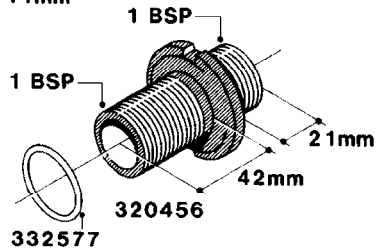

H030

FITTINGS - HEXAGON NIPPLES
H030-HIN, 01:01:01

Page 1

Date 18.03.2013 13:27

parts-n°	order qty	description
10015303	1	FITT.PO.HN 1.00X1.00 M1000
10425003	1	FITT.PO.HN 1.25X1.00 MCPHEE
320132	1	FITT.DK HN 1" BSP
320176	1	FITT.DK HN 3/8"X1/2" BSP
320445	1	FITT.DK HN 1/4"X3/8" BSP
320655	1	FITT.DK HN 1/2"-1/2" BSP
320692	1	FITT.DK HN 3/8'BSPX1/4'NPT
320703	1	FITT.DK HN 3/8BSP X1/2 &1/4NPT
320725	1	FITT.DK NIPPLE 3/8"-3/8" BSP
320902	1	FITT.DK HN 3/8'X 1/4' BSP
390232	1	FITT.DK HN 1-1/2' X 1-1/4' BSP
390276	1	FITT.DK HN 1'BSP

H040

FITTINGS - NIPPLES & ELBOWS
H040-HIN, 01:01:01

Page 1

Date 18.03.2013 13:27

parts-n°	order qty	description
10530803	1	FITT.PO.SE 2.00X2.00 45 DEG.
320191	1	FITT.DK ELB 3/8' BSP 45 DEGREE
320482	1	FITT.DK ELB. 1/2" BSP 60 DEG.
320596	1	FITT.DK ELB 3/8'-1/2' BSP 45DEG
320607	1	FITT.DK HN 3/8M X 3/8F BSP LNG
320633	1	FITT.DK HN 3/8"M X 3/8"F BSP
321451	1	FITT.DK ELB.1-1/2 X1-1/4 80DEG
321532	1	FITT.DK REDUC 3/4' X 1/2' BSP
390233	1	FITT.DK REDUC 1-1/2" X 1" BSP

H050

parts-n°	order qty	description
242594	1	O-RING D14 X 1.78 SCH.70-EPDM
320294	1	FITT.DK TEE 3/8X3/8HB X1/2"BSP
320305	1	FITT.DK HB 3/4'- 3/4' BSP
320386	1	FITT.DK TEE 3/8X3/8HB X3/8"BSP
320397	1	FITT.DK ELB 3/8"HB X 3/8" BSP
320401	1	FITT.DK TEE 1/2X1/2HB X1/2"BSP
320412	1	FITT.DK TEE 1/2X1/2HB X3/8'BSP
320423	1	FITT.DK ELB 1/2'HB X 3/8' BSP
320891	1	FITT.DK HB 3/8'- 3/8' BSP
320972	1	FITT.DK HB 5/16'- 1/4' BSP
322046	1	FITT.DK TEE 1/2X1/2HB X3/4'BSP
322048	1	FITT.DK TEE 3/4X3/4HB X3/4'BSP
330595	1	O-RING D24.6/D20X2.1 -3/4"
333137	1	FITT.DK CONN.1/2" F.NOZZ. DOUB
333141	1	FITT.DK CONN.1/2" F.NOZZ.SING
334041	1	FITT.DK CONN.3/4' F.NOZZ. SING
334042	1	FITT.DK CONN.3/4' F.NOZZ. DOUB
334195	1	FITT.DK ELB. 3/4"HB X 3/4"HB
10012103	1	FITT.PO.HB 1.25X1.50 IMB1012
10014003	1	FITT.PO.HB 1.25X1.25 IMB1010
10036903	1	FITT.PO.HB 1.50X1.50 IMB1212
28019303	1	FITTING HB ELB 3/4NPT-3/4HOSE
61016500	1	HOSE TAIL 3/4" 90°+RG CAP 3/4"
72026700	1	NOZZLE TUBE ADAPTER W/O-RING