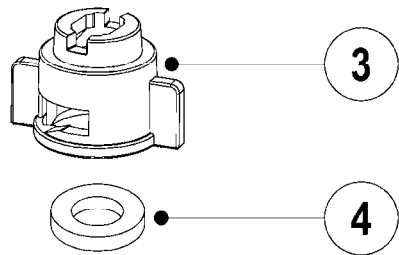

SYNTAL

D702

BOOM-NOZZLES 80° FLAT FAN ISO
D702-HIN, 14:12:07

Page 1

Date 18.03.2013 13:26

Pos.	parts-n°	order qty	description
1	334083	1	SNAP-FIT NOZZLE HOLDER SS BLCK
2	371931	1	SYNTAL ISO F-01-80 TIP ORNG
2	371932	1	SYNTAL ISO F-015-80 TIP GREEN
2	371933	1	SYNTAL ISO F-02-80 TIP YELLOW
2	371934	1	SYNTAL ISO F-03-80 TIP BLUE
3	10423503	1	O-RING 9.12x3.53 NITRIL