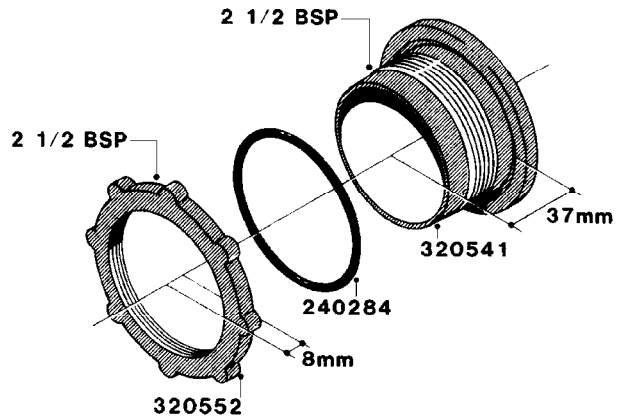

H030

FITTINGS - HEXAGON NIPPLES
H030-HIN, 01:01:01

Page 1

Date 18.03.2013 13:27

parts-n°	order qty	description
10015303	1	FITT.PO.HN 1.00X1.00 M1000
10425003	1	FITT.PO.HN 1.25X1.00 MCPHEE
320132	1	FITT.DK HN 1" BSP
320176	1	FITT.DK HN 3/8"X1/2" BSP
320445	1	FITT.DK HN 1/4"X3/8" BSP
320655	1	FITT.DK HN 1/2"-1/2" BSP
320692	1	FITT.DK HN 3/8'BSPX1/4'NPT
320703	1	FITT.DK HN 3/8BSP X1/2 &1/4NPT
320725	1	FITT.DK NIPPLE 3/8"-3/8" BSP
320902	1	FITT.DK HN 3/8'X 1/4' BSP
390232	1	FITT.DK HN 1-1/2' X 1-1/4' BSP
390276	1	FITT.DK HN 1'BSP

H040

FITTINGS - NIPPLES & ELBOWS
H040-HIN, 01:01:01

Page 1

Date 18.03.2013 13:27

parts-n°	order qty	description
10530803	1	FITT.PO.SE 2.00X2.00 45 DEG.
320191	1	FITT.DK ELB 3/8' BSP 45 DEGREE
320482	1	FITT.DK ELB. 1/2" BSP 60 DEG.
320596	1	FITT.DK ELB 3/8'-1/2' BSP 45DEG
320607	1	FITT.DK HN 3/8M X 3/8F BSP LNG
320633	1	FITT.DK HN 3/8"M X 3/8"F BSP
321451	1	FITT.DK ELB.1-1/2 X1-1/4 80DEG
321532	1	FITT.DK REDUC 3/4' X 1/2' BSP
390233	1	FITT.DK REDUC 1-1/2" X 1" BSP

H050

parts-n°	order qty	description
242594	1	O-RING D14 X 1.78 SCH.70-EPDM
320294	1	FITT.DK TEE 3/8X3/8HB X1/2"BSP
320305	1	FITT.DK HB 3/4'- 3/4' BSP
320386	1	FITT.DK TEE 3/8X3/8HB X3/8"BSP
320397	1	FITT.DK ELB 3/8"HB X 3/8" BSP
320401	1	FITT.DK TEE 1/2X1/2HB X1/2"BSP
320412	1	FITT.DK TEE 1/2X1/2HB X3/8'BSP
320423	1	FITT.DK ELB 1/2'HB X 3/8' BSP
320891	1	FITT.DK HB 3/8'- 3/8' BSP
320972	1	FITT.DK HB 5/16'- 1/4' BSP
322046	1	FITT.DK TEE 1/2X1/2HB X3/4'BSP
322048	1	FITT.DK TEE 3/4X3/4HB X3/4'BSP
330595	1	O-RING D24.6/D20X2.1 -3/4"
333137	1	FITT.DK CONN.1/2" F.NOZZ. DOUB
333141	1	FITT.DK CONN.1/2" F.NOZZ.SING
334041	1	FITT.DK CONN.3/4' F.NOZZ. SING
334042	1	FITT.DK CONN.3/4' F.NOZZ. DOUB
334195	1	FITT.DK ELB. 3/4"HB X 3/4"HB
10012103	1	FITT.PO.HB 1.25X1.50 IMB1012
10014003	1	FITT.PO.HB 1.25X1.25 IMB1010
10036903	1	FITT.PO.HB 1.50X1.50 IMB1212
28019303	1	FITTING HB ELB 3/4NPT-3/4HOSE
61016500	1	HOSE TAIL 3/4" 90°+RG CAP 3/4"
72026700	1	NOZZLE TUBE ADAPTER W/O-RING