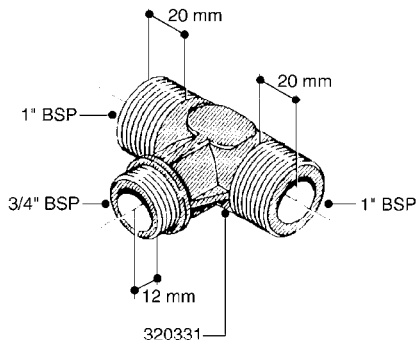

G520

PRESSURE GAUGES
G520-HIN, 13:06:08

Page 1

Date 18.03.2013 13:27

parts-n°	order qty	description
280637	1	GAUGE 2.5"BR BOTT.PSI85 BAR6
283754	1	GAUGE 2.5'BR REAR PSI200 BAR16
284269	1	GAUGE 2.5'BR BOTT.BAR16
844082	1	GAUGE 1.5'BR REAR PSI140BAR10
844086	1	GAUGE 2.5'BR BOTT.PSI1000BAR80
844088	1	GAUGE 2.5'BR BOTT PSI1200BAR80
10349503	1	GAUGE 2'BR REAR PSI100KP700
28014403	1	GAUGE 4"BR REAR PSI200
28026103	1	GAUGE 200PSI/BR,4",1/4"BSP-BTM
28026203	1	GAUGE 200PSI/BR,2.5"1/4BSP-BTM

H010

parts-n°	order qty	description
240085	1	O-RING D13,1/8,3X02,4 NITRIL
241441	1	O-RING D29.3X3
242594	1	O-RING D14 X 1.78 SCH.70-EPDM
320084	1	FITT.DK NUT 1/2" BSP
320095	1	FITT.DK NUT 1" BSP
320117	1	FITT.DK CONN.1/2"BSP F. 1" CAP
320187	1	FITT.DK CAP 3/8" BSP BLACK
320283	1	FITT.DK NUT 3/4"BSP
320821	1	FITT.DK NUT 1-1/2" BSP
321495	1	FITT.DK REDUC 1/4'BSP F.3/4'NT
321576	1	FITT.DK CONN 1/2"BSP F.3/4"NUT
330013	1	O-RING D15/D10X2.5 F.3/8"NUT
330212	1	O-RING D19/D14X2.4 F.1/2"NUT
330326	1	O-RING D30/D24X2 F.1"NUT
330341	1	FITT.DK HB 1" F. 1" NUT
330595	1	O-RING D24.6/D20X2.1 -3/4"
330665	1	FITT.DK HB 3/4"F.1" NUT
330676	1	FITT.DK HB 3/8" F. 1/2" NUT
330687	1	FITT.DK HB 1/2" F. 1/2" NUT
330691	1	FITT.DK HB 3/4'F.3/4' NUT
330783	1	FITT.DK HB 3/8"F.3/8" NUT
331262	1	FITT.DK HB 1-1/2" F. 1-1/2"NUT
331273	1	O-RING D44/D38X2 F.1-1/2"
331446	1	FITT.DK HB 1" F.1-1/2" NUT
331807	1	FITT.DK HB 5/16" F.3/8" NUT
332286	1	FITT.DK HB 1/2" F. 3/4" NUT
332905	1	FITT.DK HB 1/2" F. 3/4" CAP
332927	1	FITT.DK PL.F. NOZZLE TUBE
333292	1	FITT.DK HB 1"O'RING F.1-1/2"
333664	1	FITT.DK HB 5/16' F. 1/2' NUT
334044	1	FITT.DK HB 3/4' F. 3/4' CAP
334059	1	FITT.DK EL 1" 110 DEG.F.1-1/2"
334123	1	FITT.DK HB 1-1/4"O-RNG F.1-1/2"
334150	1	FITT.DK HB 1-1/4" 110 F.1-1/2"
390542	1	PLUG WASHER FOR 3/4'CAP NUT
716236	1	FITT.DK HB 1/2" ASSY. F. 3/4"
716413	1	FITT.DK PLUG ASSY. F.NOZ TUBE
717426	1	FITT.DK REDUC 1/4"BSP F.3/4"N
720856	1	FITT.DK 1/2'BSP ASSY.F.3/4'NUT
724621	1	FITT.DK HB 3/4"ASSY F.3/4" NUT