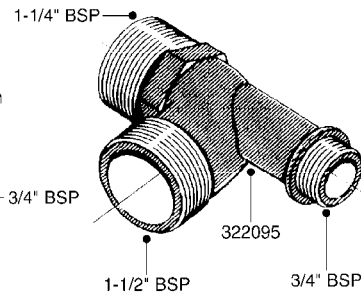

G520

PRESSURE GAUGES
G520-HIN, 13:06:08

Page 1

Date 18.03.2013 13:27

parts-n°	order qty	description
280637	1	GAUGE 2.5"BR BOTT.PSI85 BAR6
283754	1	GAUGE 2.5'BR REAR PSI200 BAR16
284269	1	GAUGE 2.5'BR BOTT.BAR16
844082	1	GAUGE 1.5'BR REAR PSI140BAR10
844086	1	GAUGE 2.5'BR BOTT.PSI1000BAR80
844088	1	GAUGE 2.5'BR BOTT PSI1200BAR80
10349503	1	GAUGE 2'BR REAR PSI100KP700
28014403	1	GAUGE 4"BR REAR PSI200
28026103	1	GAUGE 200PSI/BR,4",1/4"BSP-BTM
28026203	1	GAUGE 200PSI/BR,2.5"1/4BSP-BTM

H010

parts-n°	order qty	description
240085	1	O-RING D13,1/8,3X02,4 NITRIL
241441	1	O-RING D29.3X3
242594	1	O-RING D14 X 1.78 SCH.70-EPDM
320084	1	FITT.DK NUT 1/2" BSP
320095	1	FITT.DK NUT 1" BSP
320117	1	FITT.DK CONN.1/2"BSP F. 1" CAP
320187	1	FITT.DK CAP 3/8" BSP BLACK
320283	1	FITT.DK NUT 3/4"BSP
320821	1	FITT.DK NUT 1-1/2" BSP
321495	1	FITT.DK REDUC 1/4'BSP F.3/4'NT
321576	1	FITT.DK CONN 1/2"BSP F.3/4"NUT
330013	1	O-RING D15/D10X2.5 F.3/8"NUT
330212	1	O-RING D19/D14X2.4 F.1/2"NUT
330326	1	O-RING D30/D24X2 F.1"NUT
330341	1	FITT.DK HB 1" F. 1" NUT
330595	1	O-RING D24.6/D20X2.1 -3/4"
330665	1	FITT.DK HB 3/4"F.1" NUT
330676	1	FITT.DK HB 3/8" F. 1/2" NUT
330687	1	FITT.DK HB 1/2" F. 1/2" NUT
330691	1	FITT.DK HB 3/4'F.3/4' NUT
330783	1	FITT.DK HB 3/8"F.3/8" NUT
331262	1	FITT.DK HB 1-1/2" F. 1-1/2"NUT
331273	1	O-RING D44/D38X2 F.1-1/2"
331446	1	FITT.DK HB 1" F.1-1/2" NUT
331807	1	FITT.DK HB 5/16" F.3/8" NUT
332286	1	FITT.DK HB 1/2" F. 3/4" NUT
332905	1	FITT.DK HB 1/2" F. 3/4" CAP
332927	1	FITT.DK PL.F. NOZZLE TUBE
333292	1	FITT.DK HB 1"O'RING F.1-1/2"
333664	1	FITT.DK HB 5/16' F. 1/2' NUT
334044	1	FITT.DK HB 3/4' F. 3/4' CAP
334059	1	FITT.DK EL 1" 110 DEG.F.1-1/2"
334123	1	FITT.DK HB 1-1/4"O-RNG F.1-1/2"
334150	1	FITT.DK HB 1-1/4" 110 F.1-1/2"
390542	1	PLUG WASHER FOR 3/4'CAP NUT
716236	1	FITT.DK HB 1/2" ASSY. F. 3/4"
716413	1	FITT.DK PLUG ASSY. F.NOZ TUBE
717426	1	FITT.DK REDUC 1/4"BSP F.3/4"N
720856	1	FITT.DK 1/2'BSP ASSY.F.3/4'NUT
724621	1	FITT.DK HB 3/4"ASSY F.3/4" NUT