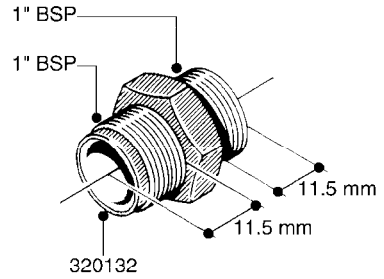

H030

FITTINGS - HEXAGON NIPPLES
H030-HIN, 01:01:01

Page 1

Date 18.03.2013 13:27

parts-n°	order qty	description
10015303	1	FITT.PO.HN 1.00X1.00 M1000
10425003	1	FITT.PO.HN 1.25X1.00 MCPHEE
320132	1	FITT.DK HN 1" BSP
320176	1	FITT.DK HN 3/8"X1/2" BSP
320445	1	FITT.DK HN 1/4"X3/8" BSP
320655	1	FITT.DK HN 1/2"-1/2" BSP
320692	1	FITT.DK HN 3/8'BSPX1/4'NPT
320703	1	FITT.DK HN 3/8BSP X1/2 &1/4NPT
320725	1	FITT.DK NIPPLE 3/8"-3/8" BSP
320902	1	FITT.DK HN 3/8'X 1/4' BSP
390232	1	FITT.DK HN 1-1/2' X 1-1/4' BSP
390276	1	FITT.DK HN 1'BSP