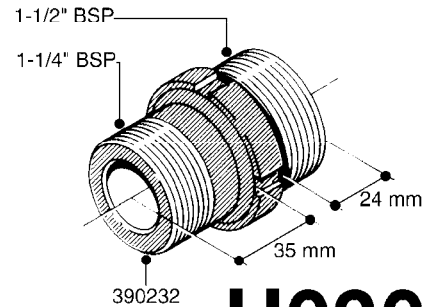

H030

FITTINGS - HEXAGON NIPPLES
H030-HIN, 01:01:01

Page 1

Date 18.03.2013 13:27

parts-n°	order qty	description
10015303	1	FITT.PO.HN 1.00X1.00 M1000
10425003	1	FITT.PO.HN 1.25X1.00 MCPHEE
320132	1	FITT.DK HN 1" BSP
320176	1	FITT.DK HN 3/8"X1/2" BSP
320445	1	FITT.DK HN 1/4"X3/8" BSP
320655	1	FITT.DK HN 1/2"-1/2" BSP
320692	1	FITT.DK HN 3/8'BSPX1/4'NPT
320703	1	FITT.DK HN 3/8BSP X1/2 &1/4NPT
320725	1	FITT.DK NIPPLE 3/8"-3/8" BSP
320902	1	FITT.DK HN 3/8'X 1/4' BSP
390232	1	FITT.DK HN 1-1/2' X 1-1/4' BSP
390276	1	FITT.DK HN 1'BSP