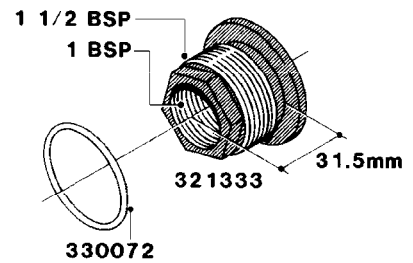

H030

FITTINGS - HEXAGON NIPPLES
H030-HIN, 01:01:01

Page 1

Date 18.03.2013 13:27

parts-n°	order qty	description
10015303	1	FITT.PO.HN 1.00X1.00 M1000
10425003	1	FITT.PO.HN 1.25X1.00 MCPHEE
320132	1	FITT.DK HN 1" BSP
320176	1	FITT.DK HN 3/8"X1/2" BSP
320445	1	FITT.DK HN 1/4"X3/8" BSP
320655	1	FITT.DK HN 1/2"-1/2" BSP
320692	1	FITT.DK HN 3/8'BSPX1/4'NPT
320703	1	FITT.DK HN 3/8BSP X1/2 &1/4NPT
320725	1	FITT.DK NIPPLE 3/8"-3/8" BSP
320902	1	FITT.DK HN 3/8'X 1/4' BSP
390232	1	FITT.DK HN 1-1/2' X 1-1/4' BSP
390276	1	FITT.DK HN 1'BSP

H040

FITTINGS - NIPPLES & ELBOWS
H040-HIN, 01:01:01

Page 1

Date 18.03.2013 13:27

parts-n°	order qty	description
10530803	1	FITT.PO.SE 2.00X2.00 45 DEG.
320191	1	FITT.DK ELB 3/8' BSP 45 DEGREE
320482	1	FITT.DK ELB. 1/2" BSP 60 DEG.
320596	1	FITT.DK ELB 3/8'-1/2' BSP 45DEG
320607	1	FITT.DK HN 3/8M X 3/8F BSP LNG
320633	1	FITT.DK HN 3/8"M X 3/8"F BSP
321451	1	FITT.DK ELB.1-1/2 X1-1/4 80DEG
321532	1	FITT.DK REDUC 3/4' X 1/2' BSP
390233	1	FITT.DK REDUC 1-1/2" X 1" BSP

H050

parts-n°	order qty	description
242594	1	O-RING D14 X 1.78 SCH.70-EPDM
320294	1	FITT.DK TEE 3/8X3/8HB X1/2"BSP
320305	1	FITT.DK HB 3/4'- 3/4' BSP
320386	1	FITT.DK TEE 3/8X3/8HB X3/8"BSP
320397	1	FITT.DK ELB 3/8"HB X 3/8" BSP
320401	1	FITT.DK TEE 1/2X1/2HB X1/2"BSP
320412	1	FITT.DK TEE 1/2X1/2HB X3/8'BSP
320423	1	FITT.DK ELB 1/2'HB X 3/8' BSP
320891	1	FITT.DK HB 3/8'- 3/8' BSP
320972	1	FITT.DK HB 5/16'- 1/4' BSP
322046	1	FITT.DK TEE 1/2X1/2HB X3/4'BSP
322048	1	FITT.DK TEE 3/4X3/4HB X3/4'BSP
330595	1	O-RING D24.6/D20X2.1 -3/4"
333137	1	FITT.DK CONN.1/2" F.NOZZ. DOUB
333141	1	FITT.DK CONN.1/2" F.NOZZ.SING
334041	1	FITT.DK CONN.3/4' F.NOZZ. SING
334042	1	FITT.DK CONN.3/4' F.NOZZ. DOUB
334195	1	FITT.DK ELB. 3/4"HB X 3/4"HB
10012103	1	FITT.PO.HB 1.25X1.50 IMB1012
10014003	1	FITT.PO.HB 1.25X1.25 IMB1010
10036903	1	FITT.PO.HB 1.50X1.50 IMB1212
28019303	1	FITTING HB ELB 3/4NPT-3/4HOSE
61016500	1	HOSE TAIL 3/4" 90°+RG CAP 3/4"
72026700	1	NOZZLE TUBE ADAPTER W/O-RING