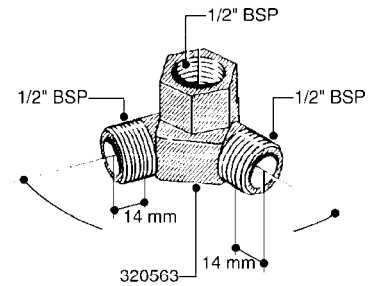

G520

PRESSURE GAUGES
G520-HIN, 13:06:08

Page 1

Date 18.03.2013 13:27

parts-n°	order qty	description
280637	1	GAUGE 2.5"BR BOTT.PSI85 BAR6
283754	1	GAUGE 2.5'BR REAR PSI200 BAR16
284269	1	GAUGE 2.5'BR BOTT.BAR16
844082	1	GAUGE 1.5'BR REAR PSI140BAR10
844086	1	GAUGE 2.5'BR BOTT.PSI1000BAR80
844088	1	GAUGE 2.5'BR BOTT PSI1200BAR80
10349503	1	GAUGE 2'BR REAR PSI100KP700
28014403	1	GAUGE 4"BR REAR PSI200
28026103	1	GAUGE 200PSI/BR,4",1/4"BSP-BTM
28026203	1	GAUGE 200PSI/BR,2.5"1/4BSP-BTM

H010

parts-n°	order qty	description
240085	1	O-RING D13,1/8,3X02,4 NITRIL
241441	1	O-RING D29.3X3
242594	1	O-RING D14 X 1.78 SCH.70-EPDM
320084	1	FITT.DK NUT 1/2" BSP
320095	1	FITT.DK NUT 1" BSP
320117	1	FITT.DK CONN.1/2"BSP F. 1" CAP
320187	1	FITT.DK CAP 3/8" BSP BLACK
320283	1	FITT.DK NUT 3/4"BSP
320821	1	FITT.DK NUT 1-1/2" BSP
321495	1	FITT.DK REDUC 1/4'BSP F.3/4'NT
321576	1	FITT.DK CONN 1/2"BSP F.3/4"NUT
330013	1	O-RING D15/D10X2.5 F.3/8"NUT
330212	1	O-RING D19/D14X2.4 F.1/2"NUT
330326	1	O-RING D30/D24X2 F.1"NUT
330341	1	FITT.DK HB 1" F. 1" NUT
330595	1	O-RING D24.6/D20X2.1 -3/4"
330665	1	FITT.DK HB 3/4"F.1" NUT
330676	1	FITT.DK HB 3/8" F. 1/2" NUT
330687	1	FITT.DK HB 1/2" F. 1/2" NUT
330691	1	FITT.DK HB 3/4'F.3/4' NUT
330783	1	FITT.DK HB 3/8"F.3/8" NUT
331262	1	FITT.DK HB 1-1/2" F. 1-1/2"NUT
331273	1	O-RING D44/D38X2 F.1-1/2"
331446	1	FITT.DK HB 1" F.1-1/2" NUT
331807	1	FITT.DK HB 5/16" F.3/8" NUT
332286	1	FITT.DK HB 1/2" F. 3/4" NUT
332905	1	FITT.DK HB 1/2" F. 3/4" CAP
332927	1	FITT.DK PL.F. NOZZLE TUBE
333292	1	FITT.DK HB 1"O'RING F.1-1/2"
333664	1	FITT.DK HB 5/16' F. 1/2' NUT
334044	1	FITT.DK HB 3/4' F. 3/4' CAP
334059	1	FITT.DK EL 1" 110 DEG.F.1-1/2"
334123	1	FITT.DK HB 1-1/4"O-RNG F.1-1/2"
334150	1	FITT.DK HB 1-1/4" 110 F.1-1/2"
390542	1	PLUG WASHER FOR 3/4'CAP NUT
716236	1	FITT.DK HB 1/2" ASSY. F. 3/4"
716413	1	FITT.DK PLUG ASSY. F.NOZ TUBE
717426	1	FITT.DK REDUC 1/4"BSP F.3/4"N
720856	1	FITT.DK 1/2'BSP ASSY.F.3/4'NUT
724621	1	FITT.DK HB 3/4"ASSY F.3/4" NUT