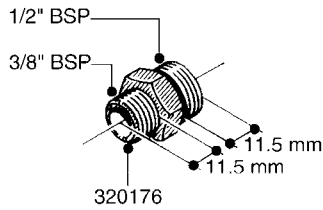

H030

FITTINGS - HEXAGON NIPPLES
H030-HIN, 01:01:01

Page 1

Date 18.03.2013 13:27

parts-n°	order qty	description
10015303	1	FITT.PO.HN 1.00X1.00 M1000
10425003	1	FITT.PO.HN 1.25X1.00 MCPHEE
320132	1	FITT.DK HN 1" BSP
320176	1	FITT.DK HN 3/8"X1/2" BSP
320445	1	FITT.DK HN 1/4"X3/8" BSP
320655	1	FITT.DK HN 1/2"-1/2" BSP
320692	1	FITT.DK HN 3/8'BSPX1/4'NPT
320703	1	FITT.DK HN 3/8BSP X1/2 &1/4NPT
320725	1	FITT.DK NIPPLE 3/8"-3/8" BSP
320902	1	FITT.DK HN 3/8'X 1/4' BSP
390232	1	FITT.DK HN 1-1/2' X 1-1/4' BSP
390276	1	FITT.DK HN 1'BSP