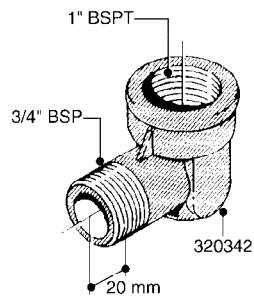

G520

PRESSURE GAUGES
G520-HIN, 13:06:08

Page 1

Date 18.03.2013 13:27

parts-n°	order qty	description
280637	1	GAUGE 2.5"BR BOTT.PSI85 BAR6
283754	1	GAUGE 2.5'BR REAR PSI200 BAR16
284269	1	GAUGE 2.5'BR BOTT.BAR16
844082	1	GAUGE 1.5'BR REAR PSI140BAR10
844086	1	GAUGE 2.5'BR BOTT.PSI1000BAR80
844088	1	GAUGE 2.5'BR BOTT PSI1200BAR80
10349503	1	GAUGE 2'BR REAR PSI100KP700
28014403	1	GAUGE 4"BR REAR PSI200
28026103	1	GAUGE 200PSI/BR,4",1/4"BSP-BTM
28026203	1	GAUGE 200PSI/BR,2.5"1/4BSP-BTM

H010

parts-n°	order qty	description
240085	1	O-RING D13,1/8,3X02,4 NITRIL
241441	1	O-RING D29.3X3
242594	1	O-RING D14 X 1.78 SCH.70-EPDM
320084	1	FITT.DK NUT 1/2" BSP
320095	1	FITT.DK NUT 1" BSP
320117	1	FITT.DK CONN.1/2"BSP F. 1" CAP
320187	1	FITT.DK CAP 3/8" BSP BLACK
320283	1	FITT.DK NUT 3/4"BSP
320821	1	FITT.DK NUT 1-1/2" BSP
321495	1	FITT.DK REDUC 1/4'BSP F.3/4'NT
321576	1	FITT.DK CONN 1/2"BSP F.3/4"NUT
330013	1	O-RING D15/D10X2.5 F.3/8"NUT
330212	1	O-RING D19/D14X2.4 F.1/2"NUT
330326	1	O-RING D30/D24X2 F.1"NUT
330341	1	FITT.DK HB 1" F. 1" NUT
330595	1	O-RING D24.6/D20X2.1 -3/4"
330665	1	FITT.DK HB 3/4"F.1" NUT
330676	1	FITT.DK HB 3/8" F. 1/2" NUT
330687	1	FITT.DK HB 1/2" F. 1/2" NUT
330691	1	FITT.DK HB 3/4'F.3/4' NUT
330783	1	FITT.DK HB 3/8"F.3/8" NUT
331262	1	FITT.DK HB 1-1/2" F. 1-1/2"NUT
331273	1	O-RING D44/D38X2 F.1-1/2"
331446	1	FITT.DK HB 1" F.1-1/2" NUT
331807	1	FITT.DK HB 5/16" F.3/8" NUT
332286	1	FITT.DK HB 1/2" F. 3/4" NUT
332905	1	FITT.DK HB 1/2" F. 3/4" CAP
332927	1	FITT.DK PL.F. NOZZLE TUBE
333292	1	FITT.DK HB 1"O'RING F.1-1/2"
333664	1	FITT.DK HB 5/16' F. 1/2' NUT
334044	1	FITT.DK HB 3/4' F. 3/4' CAP
334059	1	FITT.DK EL 1" 110 DEG.F.1-1/2"
334123	1	FITT.DK HB 1-1/4"O-RNG F.1-1/2"
334150	1	FITT.DK HB 1-1/4" 110 F.1-1/2"
390542	1	PLUG WASHER FOR 3/4'CAP NUT
716236	1	FITT.DK HB 1/2" ASSY. F. 3/4"
716413	1	FITT.DK PLUG ASSY. F.NOZ TUBE
717426	1	FITT.DK REDUC 1/4"BSP F.3/4"N
720856	1	FITT.DK 1/2'BSP ASSY.F.3/4'NUT
724621	1	FITT.DK HB 3/4"ASSY F.3/4" NUT