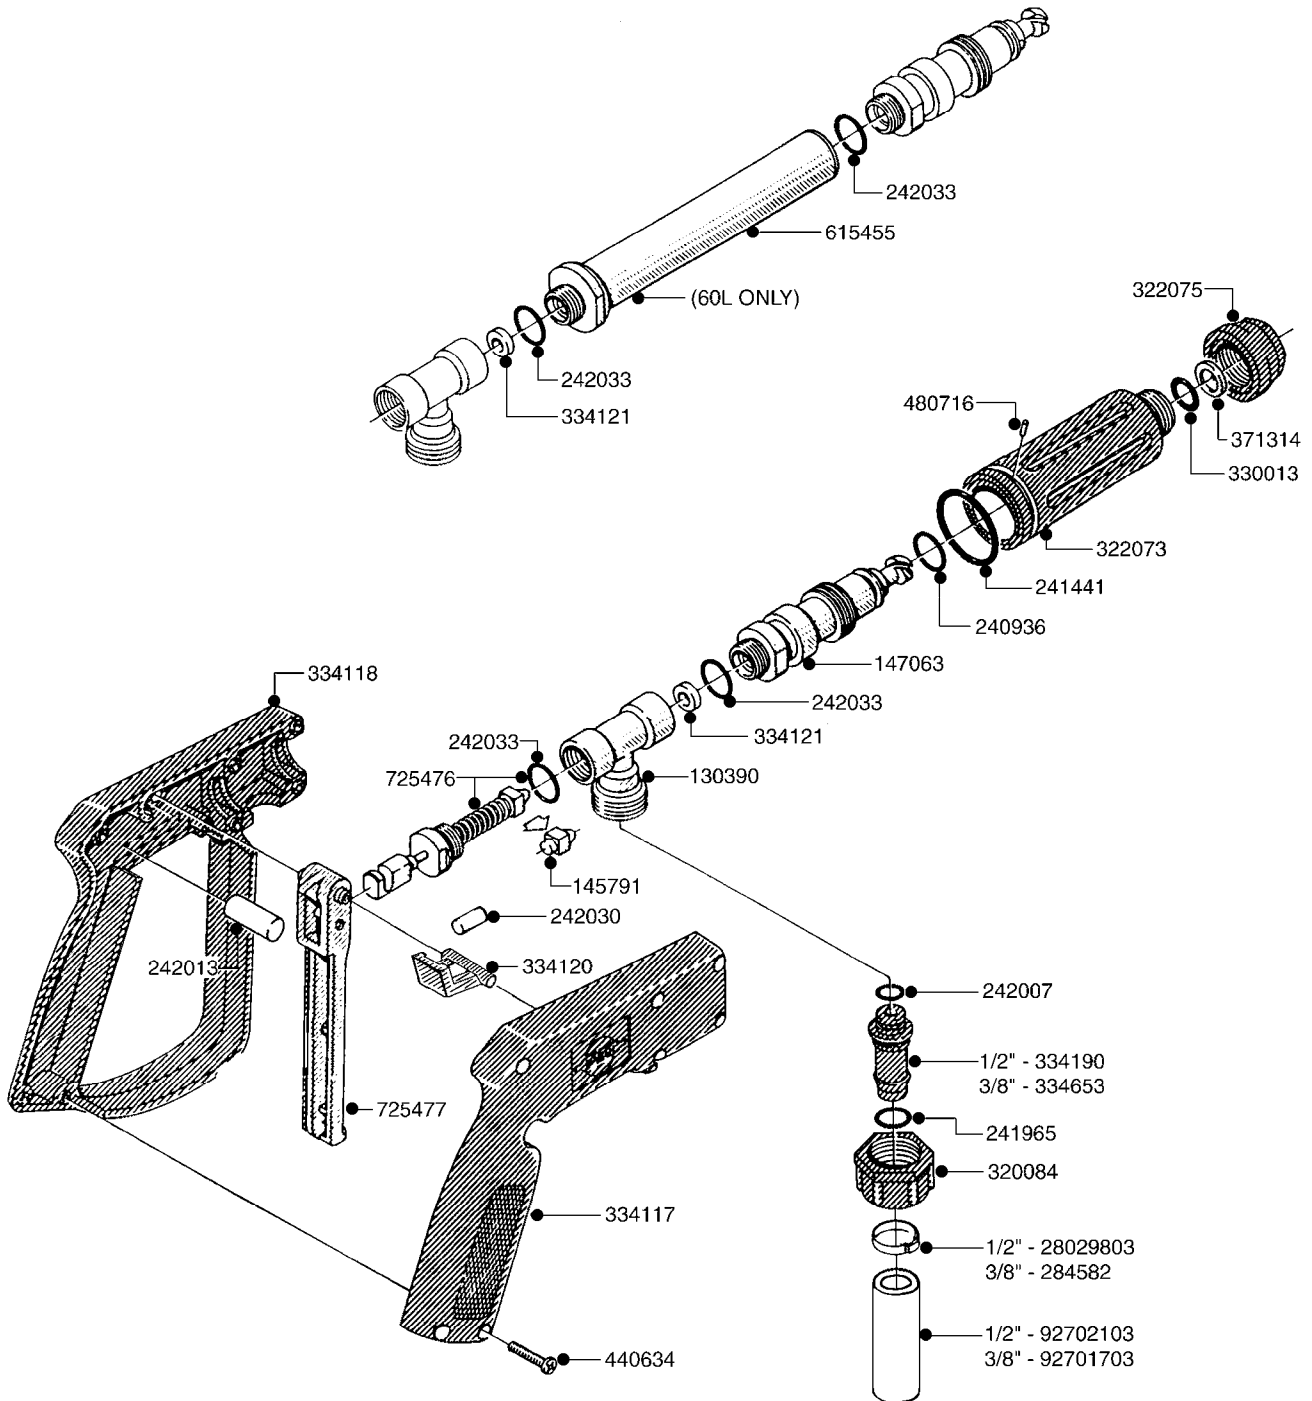

D706

BOOM-NOZZLES QUINTASTREAM
D706-HIN, 14:12:07

Page 1

Date 18.03.2013 13:26

Pos.	parts-n°	order qty	description
1	372011	1	NOZZLE ISO QS-015-5H GREEN
1	372012	1	NOZZLE ISO QS-02-5H YELLOW
1	372013	1	NOZZLE ISO QS-03-5H BLUE
1	372014	1	NOZZLE ISO QS-04-5H RED
1	372015	1	NOZZLE ISO QS-05-5H BROWN
1	372016	1	NOZZLE ISO QS-06-5H GREY
1	372017	1	NOZZLE ISO QS-08-5H WHITE
1	372018	1	NOZZLE ISO QS-10-5H LT. BLUE
1	372019	1	NOZZLE ISO QS-15-5H LT. GREEN
2	372002	1	ISO QNTSTRM 015 S-GREEN
2	372003	1	ISO QNTSTRM 02 S-YELLOW
2	372004	1	ISO QNTSTRM 03 S-BLUE
2	372005	1	ISO QNTSTRM 04 S-RED
2	372006	1	ISO QNTSTRM 05 S-BROWN
2	372007	1	ISO QNTSTRM 06 S-GREY
2	372008	1	ISO QNTSTRM 08 S-WHITE
2	372009	1	ISO QNTSTRM 10 S-LT.BLU
2	372010	1	ISO QNTSTRM 15 S-LT.GRN