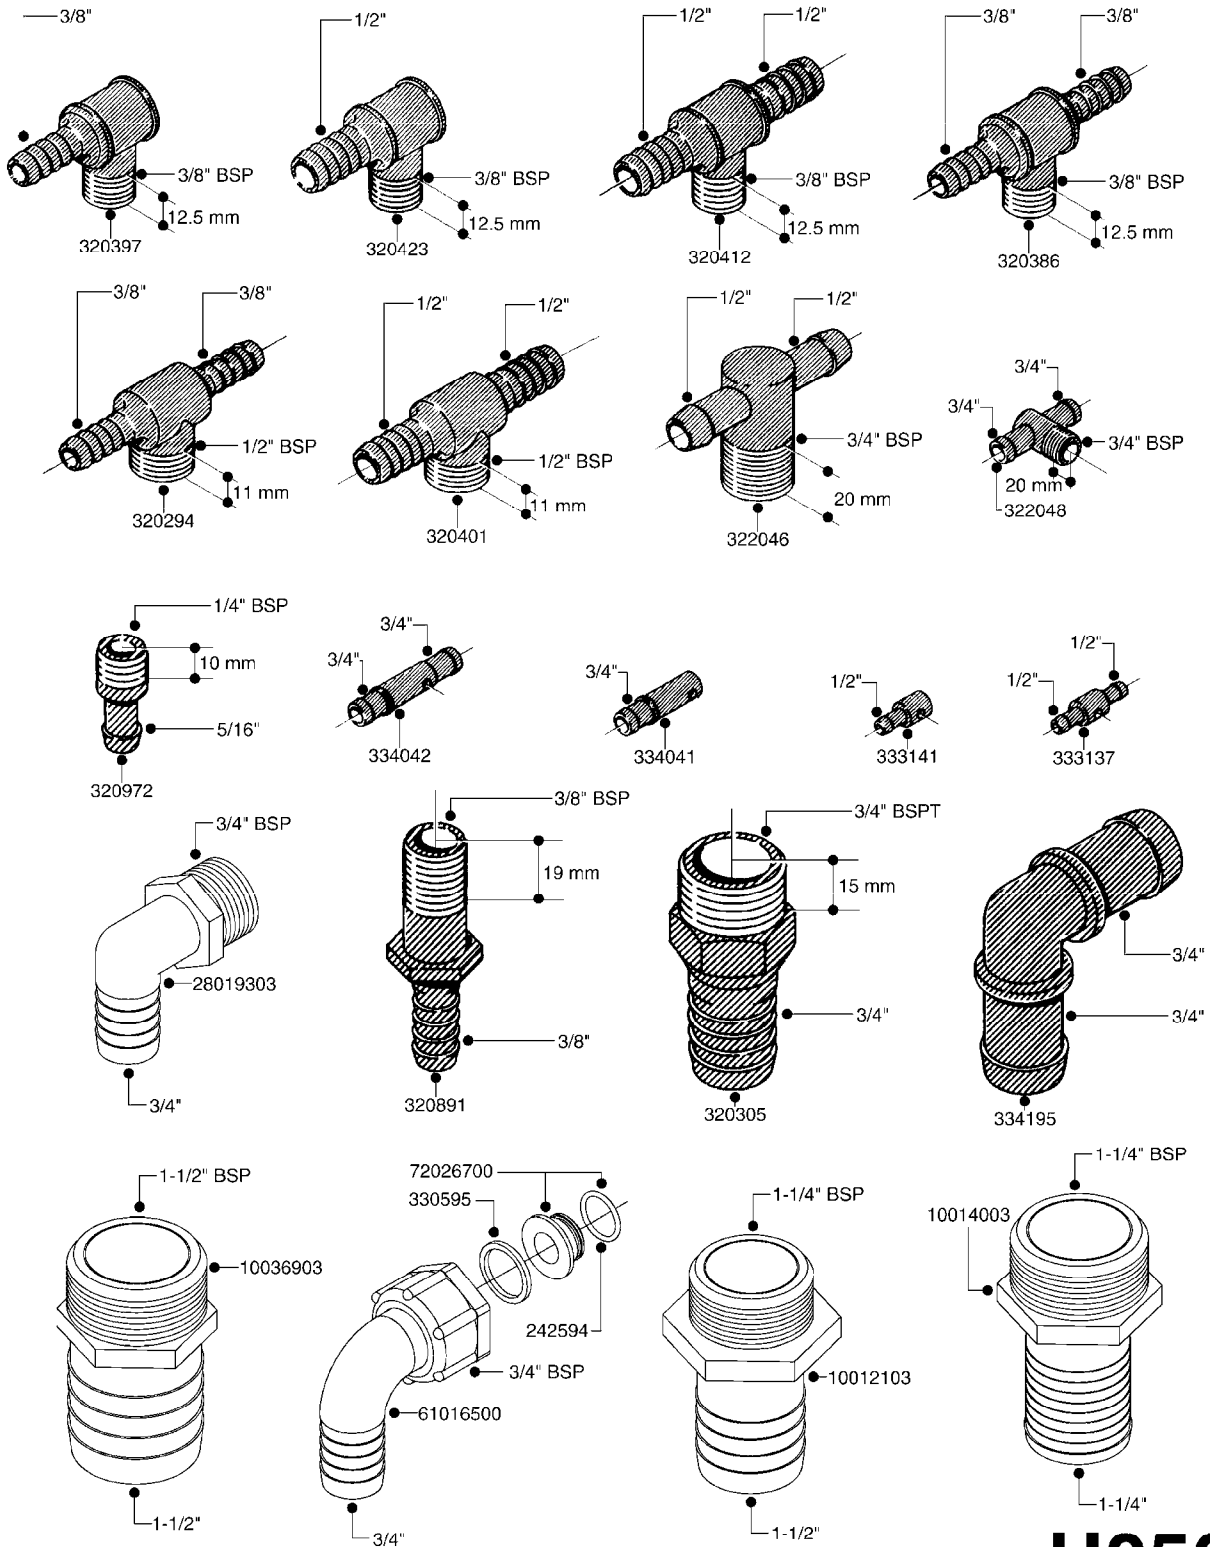

H040

FITTINGS - NIPPLES & ELBOWS
H040-HIN, 01:01:01

Page 1

Date 18.03.2013 13:27

parts-n°	order qty	description
10530803	1	FITT.PO.SE 2.00X2.00 45 DEG.
320191	1	FITT.DK ELB 3/8' BSP 45 DEGREE
320482	1	FITT.DK ELB. 1/2" BSP 60 DEG.
320596	1	FITT.DK ELB 3/8'-1/2' BSP 45DEG
320607	1	FITT.DK HN 3/8M X 3/8F BSP LNG
320633	1	FITT.DK HN 3/8"M X 3/8"F BSP
321451	1	FITT.DK ELB.1-1/2 X1-1/4 80DEG
321532	1	FITT.DK REDUC 3/4' X 1/2' BSP
390233	1	FITT.DK REDUC 1-1/2" X 1" BSP

H050

parts-n°	order qty	description
242594	1	O-RING D14 X 1.78 SCH.70-EPDM
320294	1	FITT.DK TEE 3/8X3/8HB X1/2"BSP
320305	1	FITT.DK HB 3/4'- 3/4' BSP
320386	1	FITT.DK TEE 3/8X3/8HB X3/8"BSP
320397	1	FITT.DK ELB 3/8"HB X 3/8" BSP
320401	1	FITT.DK TEE 1/2X1/2HB X1/2"BSP
320412	1	FITT.DK TEE 1/2X1/2HB X3/8'BSP
320423	1	FITT.DK ELB 1/2'HB X 3/8' BSP
320891	1	FITT.DK HB 3/8'- 3/8' BSP
320972	1	FITT.DK HB 5/16'- 1/4' BSP
322046	1	FITT.DK TEE 1/2X1/2HB X3/4'BSP
322048	1	FITT.DK TEE 3/4X3/4HB X3/4'BSP
330595	1	O-RING D24.6/D20X2.1 -3/4"
333137	1	FITT.DK CONN.1/2" F.NOZZ. DOUB
333141	1	FITT.DK CONN.1/2" F.NOZZ.SING
334041	1	FITT.DK CONN.3/4' F.NOZZ. SING
334042	1	FITT.DK CONN.3/4' F.NOZZ. DOUB
334195	1	FITT.DK ELB. 3/4"HB X 3/4"HB
10012103	1	FITT.PO.HB 1.25X1.50 IMB1012
10014003	1	FITT.PO.HB 1.25X1.25 IMB1010
10036903	1	FITT.PO.HB 1.50X1.50 IMB1212
28019303	1	FITTING HB ELB 3/4NPT-3/4HOSE
61016500	1	HOSE TAIL 3/4" 90°+RG CAP 3/4"
72026700	1	NOZZLE TUBE ADAPTER W/O-RING