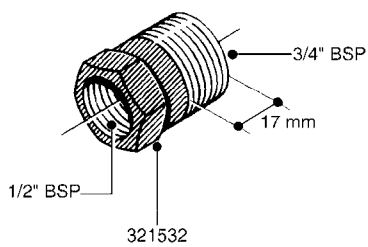

H020

FITTINGS-T-PIECES, CAPS & ELBOWS
H020-HIN, 01:01:01

Page 1
Date 18.03.2013 13:27

parts-n°	order qty	description
10053603	1	FITT. CAPNUT 2"BSP 5601
10194303	1	CAP BLANK 1 1/2 MCPHEE 210060
320047	1	FITT.DK CAPNUT 1/2" BSP
320106	1	FITT.DK CAPNUT 1" BSP
320272	1	FITT.DK CAPNUT 3/8' BSP
320316	1	FITT.DK TEE 3/4" X3/4" X1"BSP
320331	1	FITT.DK TEE 1" - 1" - 3/4" BSP
320342	1	FITT.DK EL 3/4"M X 1"F BSP
320563	1	FITT.DK 3 WAY 1/2" 110 DEG.
320677	1	NO LONGER AVAILABLE
320961	1	FITT.DK CAPNUT 1-1/2" BSP
321053	1	FITT.DK TEE 1/2 X1/2 X1/2" BSP
322072	1	FITT.DK TEE 3/8'X3/8'X3/8' BSP
322095	1	FITT.DK TEE 1-1/2 X1 X3/4" BSP
322138	1	FITT.DK ELB 1"M X 1"F BSP
330013	1	O-RING D15/D10X2.5 F.3/8"NUT
330212	1	O-RING D19/D14X2.4 F.1/2"NUT
330326	1	O-RING D30/D24X2 F.1"NUT
331273	1	O-RING D44/D38X2 F.1-1/2"

H030

FITTINGS - HEXAGON NIPPLES
H030-HIN, 01:01:01

Page 1

Date 18.03.2013 13:27

parts-n°	order qty	description
10015303	1	FITT.PO.HN 1.00X1.00 M1000
10425003	1	FITT.PO.HN 1.25X1.00 MCPHEE
320132	1	FITT.DK HN 1" BSP
320176	1	FITT.DK HN 3/8"X1/2" BSP
320445	1	FITT.DK HN 1/4"X3/8" BSP
320655	1	FITT.DK HN 1/2"-1/2" BSP
320692	1	FITT.DK HN 3/8'BSPX1/4'NPT
320703	1	FITT.DK HN 3/8BSP X1/2 &1/4NPT
320725	1	FITT.DK NIPPLE 3/8"-3/8" BSP
320902	1	FITT.DK HN 3/8'X 1/4' BSP
390232	1	FITT.DK HN 1-1/2' X 1-1/4' BSP
390276	1	FITT.DK HN 1'BSP

H040

FITTINGS - NIPPLES & ELBOWS
H040-HIN, 01:01:01

Page 1

Date 18.03.2013 13:27

parts-n°	order qty	description
10530803	1	FITT.PO.SE 2.00X2.00 45 DEG.
320191	1	FITT.DK ELB 3/8' BSP 45 DEGREE
320482	1	FITT.DK ELB. 1/2" BSP 60 DEG.
320596	1	FITT.DK ELB 3/8'-1/2' BSP 45DEG
320607	1	FITT.DK HN 3/8M X 3/8F BSP LNG
320633	1	FITT.DK HN 3/8"M X 3/8"F BSP
321451	1	FITT.DK ELB.1-1/2 X1-1/4 80DEG
321532	1	FITT.DK REDUC 3/4' X 1/2' BSP
390233	1	FITT.DK REDUC 1-1/2" X 1" BSP