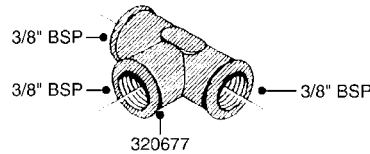

H020

FITTINGS-T-PIECES, CAPS & ELBOWS
H020-HIN, 01:01:01

Page 1
Date 18.03.2013 13:27

parts-n°	order qty	description
10053603	1	FITT. CAPNUT 2"BSP 5601
10194303	1	CAP BLANK 1 1/2 MCPHEE 210060
320047	1	FITT.DK CAPNUT 1/2" BSP
320106	1	FITT.DK CAPNUT 1" BSP
320272	1	FITT.DK CAPNUT 3/8' BSP
320316	1	FITT.DK TEE 3/4" X3/4" X1"BSP
320331	1	FITT.DK TEE 1" - 1" - 3/4" BSP
320342	1	FITT.DK EL 3/4"M X 1"F BSP
320563	1	FITT.DK 3 WAY 1/2" 110 DEG.
320677	1	NO LONGER AVAILABLE
320961	1	FITT.DK CAPNUT 1-1/2" BSP
321053	1	FITT.DK TEE 1/2 X1/2 X1/2" BSP
322072	1	FITT.DK TEE 3/8'X3/8'X3/8' BSP
322095	1	FITT.DK TEE 1-1/2 X1 X3/4" BSP
322138	1	FITT.DK ELB 1"M X 1"F BSP
330013	1	O-RING D15/D10X2.5 F.3/8"NUT
330212	1	O-RING D19/D14X2.4 F.1/2"NUT
330326	1	O-RING D30/D24X2 F.1"NUT
331273	1	O-RING D44/D38X2 F.1-1/2"