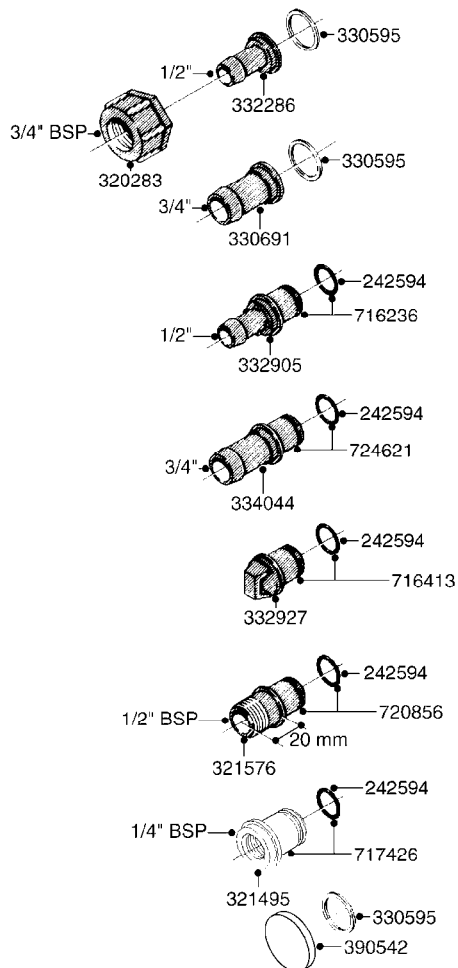

G520

PRESSURE GAUGES
G520-HIN, 13:06:08

Page 1

Date 18.03.2013 13:27

parts-n°	order qty	description
280637	1	GAUGE 2.5"BR BOTT.PSI85 BAR6
283754	1	GAUGE 2.5'BR REAR PSI200 BAR16
284269	1	GAUGE 2.5'BR BOTT.BAR16
844082	1	GAUGE 1.5'BR REAR PSI140BAR10
844086	1	GAUGE 2.5'BR BOTT.PSI1000BAR80
844088	1	GAUGE 2.5'BR BOTT PSI1200BAR80
10349503	1	GAUGE 2'BR REAR PSI100KP700
28014403	1	GAUGE 4"BR REAR PSI200
28026103	1	GAUGE 200PSI/BR,4",1/4"BSP-BTM
28026203	1	GAUGE 200PSI/BR,2.5"1/4BSP-BTM

H010

parts-n°	order qty	description
240085	1	O-RING D13,1/8,3X02,4 NITRIL
241441	1	O-RING D29.3X3
242594	1	O-RING D14 X 1.78 SCH.70-EPDM
320084	1	FITT.DK NUT 1/2" BSP
320095	1	FITT.DK NUT 1" BSP
320117	1	FITT.DK CONN.1/2"BSP F. 1" CAP
320187	1	FITT.DK CAP 3/8" BSP BLACK
320283	1	FITT.DK NUT 3/4"BSP
320821	1	FITT.DK NUT 1-1/2" BSP
321495	1	FITT.DK REDUC 1/4'BSP F.3/4'NT
321576	1	FITT.DK CONN 1/2"BSP F.3/4"NUT
330013	1	O-RING D15/D10X2.5 F.3/8"NUT
330212	1	O-RING D19/D14X2.4 F.1/2"NUT
330326	1	O-RING D30/D24X2 F.1"NUT
330341	1	FITT.DK HB 1" F. 1" NUT
330595	1	O-RING D24.6/D20X2.1 -3/4"
330665	1	FITT.DK HB 3/4"F.1" NUT
330676	1	FITT.DK HB 3/8" F. 1/2" NUT
330687	1	FITT.DK HB 1/2" F. 1/2" NUT
330691	1	FITT.DK HB 3/4'F.3/4' NUT
330783	1	FITT.DK HB 3/8"F.3/8" NUT
331262	1	FITT.DK HB 1-1/2" F. 1-1/2"NUT
331273	1	O-RING D44/D38X2 F.1-1/2"
331446	1	FITT.DK HB 1" F.1-1/2" NUT
331807	1	FITT.DK HB 5/16" F.3/8" NUT
332286	1	FITT.DK HB 1/2" F. 3/4" NUT
332905	1	FITT.DK HB 1/2" F. 3/4" CAP
332927	1	FITT.DK PL.F. NOZZLE TUBE
333292	1	FITT.DK HB 1"O'RING F.1-1/2"
333664	1	FITT.DK HB 5/16' F. 1/2' NUT
334044	1	FITT.DK HB 3/4' F. 3/4' CAP
334059	1	FITT.DK EL 1" 110 DEG.F.1-1/2"
334123	1	FITT.DK HB 1-1/4"O-RNG F.1-1/2"
334150	1	FITT.DK HB 1-1/4" 110 F.1-1/2"
390542	1	PLUG WASHER FOR 3/4'CAP NUT
716236	1	FITT.DK HB 1/2" ASSY. F. 3/4"
716413	1	FITT.DK PLUG ASSY. F.NOZ TUBE
717426	1	FITT.DK REDUC 1/4"BSP F.3/4"N
720856	1	FITT.DK 1/2'BSP ASSY.F.3/4'NUT
724621	1	FITT.DK HB 3/4"ASSY F.3/4" NUT