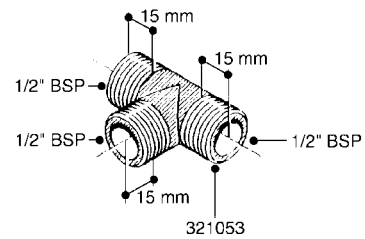

G520

PRESSURE GAUGES
G520-HIN, 13:06:08

Page 1

Date 18.03.2013 13:27

parts-n°	order qty	description
280637	1	GAUGE 2.5"BR BOTT.PSI85 BAR6
283754	1	GAUGE 2.5'BR REAR PSI200 BAR16
284269	1	GAUGE 2.5'BR BOTT.BAR16
844082	1	GAUGE 1.5'BR REAR PSI140BAR10
844086	1	GAUGE 2.5'BR BOTT.PSI1000BAR80
844088	1	GAUGE 2.5'BR BOTT PSI1200BAR80
10349503	1	GAUGE 2'BR REAR PSI100KP700
28014403	1	GAUGE 4"BR REAR PSI200
28026103	1	GAUGE 200PSI/BR,4",1/4"BSP-BTM
28026203	1	GAUGE 200PSI/BR,2.5"1/4BSP-BTM

H010

parts-n°	order qty	description
240085	1	O-RING D13,1/8,3X02,4 NITRIL
241441	1	O-RING D29.3X3
242594	1	O-RING D14 X 1.78 SCH.70-EPDM
320084	1	FITT.DK NUT 1/2" BSP
320095	1	FITT.DK NUT 1" BSP
320117	1	FITT.DK CONN.1/2"BSP F. 1" CAP
320187	1	FITT.DK CAP 3/8" BSP BLACK
320283	1	FITT.DK NUT 3/4"BSP
320821	1	FITT.DK NUT 1-1/2" BSP
321495	1	FITT.DK REDUC 1/4'BSP F.3/4'NT
321576	1	FITT.DK CONN 1/2"BSP F.3/4"NUT
330013	1	O-RING D15/D10X2.5 F.3/8"NUT
330212	1	O-RING D19/D14X2.4 F.1/2"NUT
330326	1	O-RING D30/D24X2 F.1"NUT
330341	1	FITT.DK HB 1" F. 1" NUT
330595	1	O-RING D24.6/D20X2.1 -3/4"
330665	1	FITT.DK HB 3/4"F.1" NUT
330676	1	FITT.DK HB 3/8" F. 1/2" NUT
330687	1	FITT.DK HB 1/2" F. 1/2" NUT
330691	1	FITT.DK HB 3/4'F.3/4' NUT
330783	1	FITT.DK HB 3/8"F.3/8" NUT
331262	1	FITT.DK HB 1-1/2" F. 1-1/2"NUT
331273	1	O-RING D44/D38X2 F.1-1/2"
331446	1	FITT.DK HB 1" F.1-1/2" NUT
331807	1	FITT.DK HB 5/16" F.3/8" NUT
332286	1	FITT.DK HB 1/2" F. 3/4" NUT
332905	1	FITT.DK HB 1/2" F. 3/4" CAP
332927	1	FITT.DK PL.F. NOZZLE TUBE
333292	1	FITT.DK HB 1"O'RING F.1-1/2"
333664	1	FITT.DK HB 5/16' F. 1/2' NUT
334044	1	FITT.DK HB 3/4' F. 3/4' CAP
334059	1	FITT.DK EL 1" 110 DEG.F.1-1/2"
334123	1	FITT.DK HB 1-1/4"O-RNG F.1-1/2"
334150	1	FITT.DK HB 1-1/4" 110 F.1-1/2"
390542	1	PLUG WASHER FOR 3/4'CAP NUT
716236	1	FITT.DK HB 1/2" ASSY. F. 3/4"
716413	1	FITT.DK PLUG ASSY. F.NOZ TUBE
717426	1	FITT.DK REDUC 1/4"BSP F.3/4"N
720856	1	FITT.DK 1/2'BSP ASSY.F.3/4'NUT
724621	1	FITT.DK HB 3/4"ASSY F.3/4" NUT