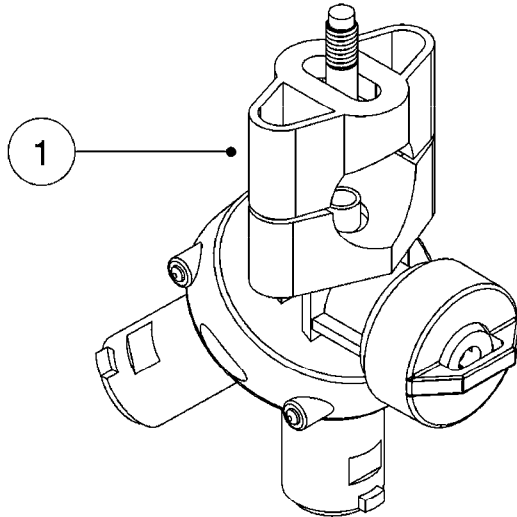

Page 1
Date 18.03.2013 13:26

parts-n°	order qty	description
143592	1	LOCK CLAMP FOR TRIPLET
241371	1	DIAPHRAGM F.NO-DRIP,VULC
241990	1	O-RING D9.3 X 2.4 VITON
242594	1	O-RING D14 X 1.78 SCH.70-EPDM
242598	1	O-RING D7.0 X 2.5 NITRIL
320187	1	FITT.DK CAP 3/8" BSP BLACK
320283	1	FITT.DK NUT 3/4"BSP
321462	1	CAP F.NO-DRIP ASSY.
322068	1	SNAP-FIT ADAPTER THREAD. HARDI
322114	1	NUT PLASTIC F.NOZZ.H
322116	1	BOLT PLASTIC F.NOZZ.H.
322258	1	HOUSING F.TRIPLET
322260	1	NOZZLE HOLDER UPPER PART
333012	1	NOZZLE HOLD. UPPER PART
334082	1	SNAP-FIT NOZZ.HOLD.CONE BLACK
334102	1	BLANK F.NOZZLE
334172	1	SNAP-FIT NOZZ.HOLD.CONE GREEN
334173	1	SNAP-FIT NOZZ.HOLD.CONE ORANGE
334220	1	NOZZLE BODY SING.SN.FT.UPPER
334371	1	SNAP-FIT NOZZLE HOLDER YELLOW
334373	1	SNAP-FIT NOZZLE HOLDER RED
334377	1	SNAP-FIT NOZZLE HOLDER BLUE
334926	1	SNAP-FIT TURN PLATE F TRIPLET
390639	1	O-RING F.NOZZLE FILTER
440665	1	SCREW M4.2X16 STAINLESS
716236	1	FITT.DK HB 1/2" ASSY. F. 3/4"
716413	1	FITT.DK PLUG ASSY. F.NOZ TUBE
724621	1	FITT.DK HB 3/4"ASSY F.3/4" NUT
725042	1	SCREEN 80 MESH W.GASKET, RED
725043	1	SCREEN 50 MESH W.GASKET,BLUE
725044	1	SCREEN 100 MESH W.GASKET,YELLO
725078	1	SNAP-FIT TRIPLET W/O NOZZ HOLD
725079	1	NOZZLE ASSY.SING.SNAP-FIT GREN
729645	1	NON-DRIP SPRING ASSY.GREEN 10