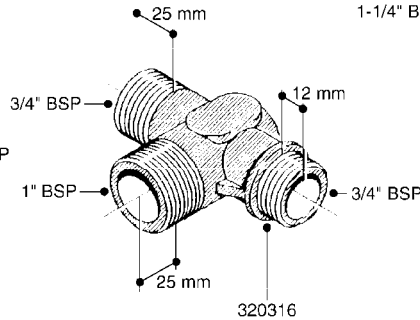

G520

PRESSURE GAUGES
G520-HIN, 13:06:08

Page 1

Date 18.03.2013 13:27

parts-n°	order qty	description
280637	1	GAUGE 2.5"BR BOTT.PSI85 BAR6
283754	1	GAUGE 2.5'BR REAR PSI200 BAR16
284269	1	GAUGE 2.5'BR BOTT.BAR16
844082	1	GAUGE 1.5'BR REAR PSI140BAR10
844086	1	GAUGE 2.5'BR BOTT.PSI1000BAR80
844088	1	GAUGE 2.5'BR BOTT PSI1200BAR80
10349503	1	GAUGE 2'BR REAR PSI100KP700
28014403	1	GAUGE 4"BR REAR PSI200
28026103	1	GAUGE 200PSI/BR,4",1/4"BSP-BTM
28026203	1	GAUGE 200PSI/BR,2.5"1/4BSP-BTM

H010

parts-n°	order qty	description
240085	1	O-RING D13,1/8,3X02,4 NITRIL
241441	1	O-RING D29.3X3
242594	1	O-RING D14 X 1.78 SCH.70-EPDM
320084	1	FITT.DK NUT 1/2" BSP
320095	1	FITT.DK NUT 1" BSP
320117	1	FITT.DK CONN.1/2"BSP F. 1" CAP
320187	1	FITT.DK CAP 3/8" BSP BLACK
320283	1	FITT.DK NUT 3/4"BSP
320821	1	FITT.DK NUT 1-1/2" BSP
321495	1	FITT.DK REDUC 1/4'BSP F.3/4'NT
321576	1	FITT.DK CONN 1/2"BSP F.3/4"NUT
330013	1	O-RING D15/D10X2.5 F.3/8"NUT
330212	1	O-RING D19/D14X2.4 F.1/2"NUT
330326	1	O-RING D30/D24X2 F.1"NUT
330341	1	FITT.DK HB 1" F. 1" NUT
330595	1	O-RING D24.6/D20X2.1 -3/4"
330665	1	FITT.DK HB 3/4"F.1" NUT
330676	1	FITT.DK HB 3/8" F. 1/2" NUT
330687	1	FITT.DK HB 1/2" F. 1/2" NUT
330691	1	FITT.DK HB 3/4'F.3/4' NUT
330783	1	FITT.DK HB 3/8"F.3/8" NUT
331262	1	FITT.DK HB 1-1/2" F. 1-1/2"NUT
331273	1	O-RING D44/D38X2 F.1-1/2"
331446	1	FITT.DK HB 1" F.1-1/2" NUT
331807	1	FITT.DK HB 5/16" F.3/8" NUT
332286	1	FITT.DK HB 1/2" F. 3/4" NUT
332905	1	FITT.DK HB 1/2" F. 3/4" CAP
332927	1	FITT.DK PL.F. NOZZLE TUBE
333292	1	FITT.DK HB 1"O'RING F.1-1/2"
333664	1	FITT.DK HB 5/16' F. 1/2' NUT
334044	1	FITT.DK HB 3/4' F. 3/4' CAP
334059	1	FITT.DK EL 1" 110 DEG.F.1-1/2"
334123	1	FITT.DK HB 1-1/4"O-RNG F.1-1/2"
334150	1	FITT.DK HB 1-1/4" 110 F.1-1/2"
390542	1	PLUG WASHER FOR 3/4'CAP NUT
716236	1	FITT.DK HB 1/2" ASSY. F. 3/4"
716413	1	FITT.DK PLUG ASSY. F.NOZ TUBE
717426	1	FITT.DK REDUC 1/4"BSP F.3/4"N
720856	1	FITT.DK 1/2'BSP ASSY.F.3/4'NUT
724621	1	FITT.DK HB 3/4"ASSY F.3/4" NUT