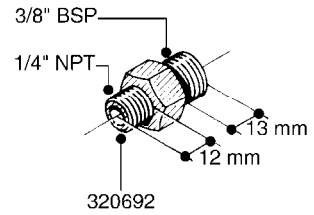

H030

FITTINGS - HEXAGON NIPPLES
H030-HIN, 01:01:01

Page 1

Date 18.03.2013 13:27

parts-n°	order qty	description
10015303	1	FITT.PO.HN 1.00X1.00 M1000
10425003	1	FITT.PO.HN 1.25X1.00 MCPHEE
320132	1	FITT.DK HN 1" BSP
320176	1	FITT.DK HN 3/8"X1/2" BSP
320445	1	FITT.DK HN 1/4"X3/8" BSP
320655	1	FITT.DK HN 1/2"-1/2" BSP
320692	1	FITT.DK HN 3/8'BSPX1/4'NPT
320703	1	FITT.DK HN 3/8BSP X1/2 &1/4NPT
320725	1	FITT.DK NIPPLE 3/8"-3/8" BSP
320902	1	FITT.DK HN 3/8'X 1/4' BSP
390232	1	FITT.DK HN 1-1/2' X 1-1/4' BSP
390276	1	FITT.DK HN 1'BSP