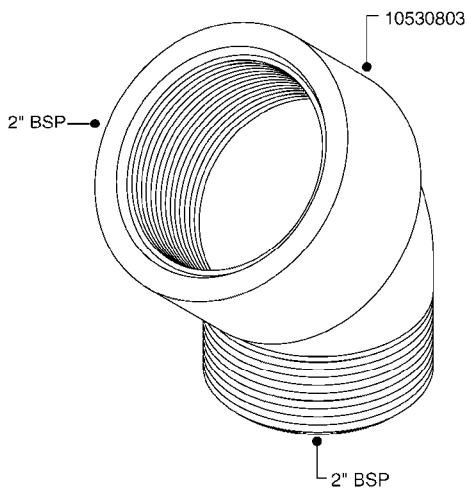

H020

FITTINGS-T-PIECES, CAPS & ELBOWS
H020-HIN, 01:01:01

Page 1
Date 18.03.2013 13:27

parts-n°	order qty	description
10053603	1	FITT. CAPNUT 2"BSP 5601
10194303	1	CAP BLANK 1 1/2 MCPHEE 210060
320047	1	FITT.DK CAPNUT 1/2" BSP
320106	1	FITT.DK CAPNUT 1" BSP
320272	1	FITT.DK CAPNUT 3/8' BSP
320316	1	FITT.DK TEE 3/4" X3/4" X1"BSP
320331	1	FITT.DK TEE 1" - 1" - 3/4" BSP
320342	1	FITT.DK EL 3/4"M X 1"F BSP
320563	1	FITT.DK 3 WAY 1/2" 110 DEG.
320677	1	NO LONGER AVAILABLE
320961	1	FITT.DK CAPNUT 1-1/2" BSP
321053	1	FITT.DK TEE 1/2 X1/2 X1/2" BSP
322072	1	FITT.DK TEE 3/8'X3/8'X3/8' BSP
322095	1	FITT.DK TEE 1-1/2 X1 X3/4" BSP
322138	1	FITT.DK ELB 1"M X 1"F BSP
330013	1	O-RING D15/D10X2.5 F.3/8"NUT
330212	1	O-RING D19/D14X2.4 F.1/2"NUT
330326	1	O-RING D30/D24X2 F.1"NUT
331273	1	O-RING D44/D38X2 F.1-1/2"

H030

FITTINGS - HEXAGON NIPPLES
H030-HIN, 01:01:01

Page 1

Date 18.03.2013 13:27

parts-n°	order qty	description
10015303	1	FITT.PO.HN 1.00X1.00 M1000
10425003	1	FITT.PO.HN 1.25X1.00 MCPHEE
320132	1	FITT.DK HN 1" BSP
320176	1	FITT.DK HN 3/8"X1/2" BSP
320445	1	FITT.DK HN 1/4"X3/8" BSP
320655	1	FITT.DK HN 1/2"-1/2" BSP
320692	1	FITT.DK HN 3/8'BSPX1/4'NPT
320703	1	FITT.DK HN 3/8BSP X1/2 &1/4NPT
320725	1	FITT.DK NIPPLE 3/8"-3/8" BSP
320902	1	FITT.DK HN 3/8'X 1/4' BSP
390232	1	FITT.DK HN 1-1/2' X 1-1/4' BSP
390276	1	FITT.DK HN 1'BSP

H040

FITTINGS - NIPPLES & ELBOWS
H040-HIN, 01:01:01

Page 1

Date 18.03.2013 13:27

parts-n°	order qty	description
10530803	1	FITT.PO.SE 2.00X2.00 45 DEG.
320191	1	FITT.DK ELB 3/8' BSP 45 DEGREE
320482	1	FITT.DK ELB. 1/2" BSP 60 DEG.
320596	1	FITT.DK ELB 3/8'-1/2' BSP 45DEG
320607	1	FITT.DK HN 3/8M X 3/8F BSP LNG
320633	1	FITT.DK HN 3/8"M X 3/8"F BSP
321451	1	FITT.DK ELB.1-1/2 X1-1/4 80DEG
321532	1	FITT.DK REDUC 3/4' X 1/2' BSP
390233	1	FITT.DK REDUC 1-1/2" X 1" BSP