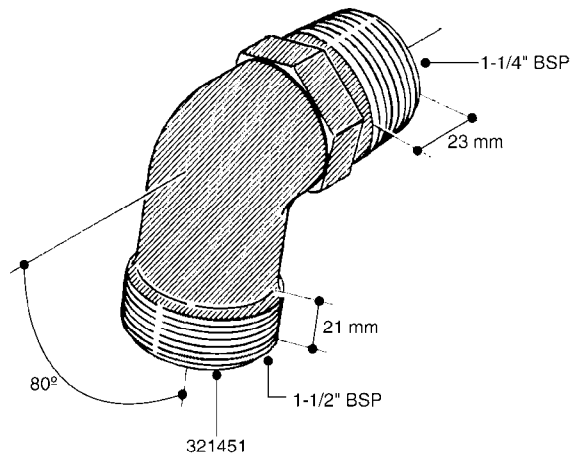

H020

FITTINGS-T-PIECES, CAPS & ELBOWS
H020-HIN, 01:01:01

Page 1
Date 18.03.2013 13:27

parts-n°	order qty	description
10053603	1	FITT. CAPNUT 2"BSP 5601
10194303	1	CAP BLANK 1 1/2 MCPHEE 210060
320047	1	FITT.DK CAPNUT 1/2" BSP
320106	1	FITT.DK CAPNUT 1" BSP
320272	1	FITT.DK CAPNUT 3/8' BSP
320316	1	FITT.DK TEE 3/4" X3/4" X1"BSP
320331	1	FITT.DK TEE 1" - 1" - 3/4" BSP
320342	1	FITT.DK EL 3/4"M X 1"F BSP
320563	1	FITT.DK 3 WAY 1/2" 110 DEG.
320677	1	NO LONGER AVAILABLE
320961	1	FITT.DK CAPNUT 1-1/2" BSP
321053	1	FITT.DK TEE 1/2 X1/2 X1/2" BSP
322072	1	FITT.DK TEE 3/8'X3/8'X3/8' BSP
322095	1	FITT.DK TEE 1-1/2 X1 X3/4" BSP
322138	1	FITT.DK ELB 1"M X 1"F BSP
330013	1	O-RING D15/D10X2.5 F.3/8"NUT
330212	1	O-RING D19/D14X2.4 F.1/2"NUT
330326	1	O-RING D30/D24X2 F.1"NUT
331273	1	O-RING D44/D38X2 F.1-1/2"

H030

FITTINGS - HEXAGON NIPPLES
H030-HIN, 01:01:01

Page 1

Date 18.03.2013 13:27

parts-n°	order qty	description
10015303	1	FITT.PO.HN 1.00X1.00 M1000
10425003	1	FITT.PO.HN 1.25X1.00 MCPHEE
320132	1	FITT.DK HN 1" BSP
320176	1	FITT.DK HN 3/8"X1/2" BSP
320445	1	FITT.DK HN 1/4"X3/8" BSP
320655	1	FITT.DK HN 1/2"-1/2" BSP
320692	1	FITT.DK HN 3/8'BSPX1/4'NPT
320703	1	FITT.DK HN 3/8BSP X1/2 &1/4NPT
320725	1	FITT.DK NIPPLE 3/8"-3/8" BSP
320902	1	FITT.DK HN 3/8'X 1/4' BSP
390232	1	FITT.DK HN 1-1/2' X 1-1/4' BSP
390276	1	FITT.DK HN 1'BSP

H040

FITTINGS - NIPPLES & ELBOWS
H040-HIN, 01:01:01

Page 1

Date 18.03.2013 13:27

parts-n°	order qty	description
10530803	1	FITT.PO.SE 2.00X2.00 45 DEG.
320191	1	FITT.DK ELB 3/8' BSP 45 DEGREE
320482	1	FITT.DK ELB. 1/2" BSP 60 DEG.
320596	1	FITT.DK ELB 3/8'-1/2' BSP 45DEG
320607	1	FITT.DK HN 3/8M X 3/8F BSP LNG
320633	1	FITT.DK HN 3/8"M X 3/8"F BSP
321451	1	FITT.DK ELB.1-1/2 X1-1/4 80DEG
321532	1	FITT.DK REDUC 3/4' X 1/2' BSP
390233	1	FITT.DK REDUC 1-1/2" X 1" BSP