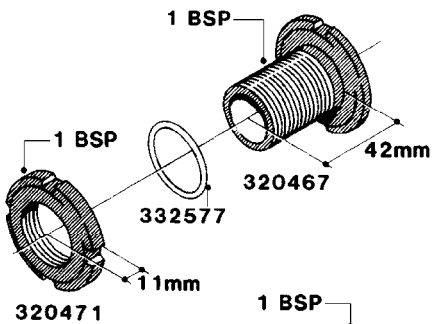

H030

FITTINGS - HEXAGON NIPPLES
H030-HIN, 01:01:01

Page 1

Date 18.03.2013 13:27

parts-n°	order qty	description
10015303	1	FITT.PO.HN 1.00X1.00 M1000
10425003	1	FITT.PO.HN 1.25X1.00 MCPHEE
320132	1	FITT.DK HN 1" BSP
320176	1	FITT.DK HN 3/8"X1/2" BSP
320445	1	FITT.DK HN 1/4"X3/8" BSP
320655	1	FITT.DK HN 1/2"-1/2" BSP
320692	1	FITT.DK HN 3/8'BSPX1/4'NPT
320703	1	FITT.DK HN 3/8BSP X1/2 &1/4NPT
320725	1	FITT.DK NIPPLE 3/8"-3/8" BSP
320902	1	FITT.DK HN 3/8'X 1/4' BSP
390232	1	FITT.DK HN 1-1/2' X 1-1/4' BSP
390276	1	FITT.DK HN 1'BSP

H040

FITTINGS - NIPPLES & ELBOWS
H040-HIN, 01:01:01

Page 1

Date 18.03.2013 13:27

parts-n°	order qty	description
10530803	1	FITT.PO.SE 2.00X2.00 45 DEG.
320191	1	FITT.DK ELB 3/8' BSP 45 DEGREE
320482	1	FITT.DK ELB. 1/2" BSP 60 DEG.
320596	1	FITT.DK ELB 3/8'-1/2' BSP 45DEG
320607	1	FITT.DK HN 3/8M X 3/8F BSP LNG
320633	1	FITT.DK HN 3/8"M X 3/8"F BSP
321451	1	FITT.DK ELB.1-1/2 X1-1/4 80DEG
321532	1	FITT.DK REDUC 3/4' X 1/2' BSP
390233	1	FITT.DK REDUC 1-1/2" X 1" BSP

H050

parts-n°	order qty	description
242594	1	O-RING D14 X 1.78 SCH.70-EPDM
320294	1	FITT.DK TEE 3/8X3/8HB X1/2"BSP
320305	1	FITT.DK HB 3/4'- 3/4' BSP
320386	1	FITT.DK TEE 3/8X3/8HB X3/8"BSP
320397	1	FITT.DK ELB 3/8"HB X 3/8" BSP
320401	1	FITT.DK TEE 1/2X1/2HB X1/2"BSP
320412	1	FITT.DK TEE 1/2X1/2HB X3/8'BSP
320423	1	FITT.DK ELB 1/2'HB X 3/8' BSP
320891	1	FITT.DK HB 3/8'- 3/8' BSP
320972	1	FITT.DK HB 5/16'- 1/4' BSP
322046	1	FITT.DK TEE 1/2X1/2HB X3/4'BSP
322048	1	FITT.DK TEE 3/4X3/4HB X3/4'BSP
330595	1	O-RING D24.6/D20X2.1 -3/4"
333137	1	FITT.DK CONN.1/2" F.NOZZ. DOUB
333141	1	FITT.DK CONN.1/2" F.NOZZ.SING
334041	1	FITT.DK CONN.3/4' F.NOZZ. SING
334042	1	FITT.DK CONN.3/4' F.NOZZ. DOUB
334195	1	FITT.DK ELB. 3/4"HB X 3/4"HB
10012103	1	FITT.PO.HB 1.25X1.50 IMB1012
10014003	1	FITT.PO.HB 1.25X1.25 IMB1010
10036903	1	FITT.PO.HB 1.50X1.50 IMB1212
28019303	1	FITTING HB ELB 3/4NPT-3/4HOSE
61016500	1	HOSE TAIL 3/4" 90°+RG CAP 3/4"
72026700	1	NOZZLE TUBE ADAPTER W/O-RING