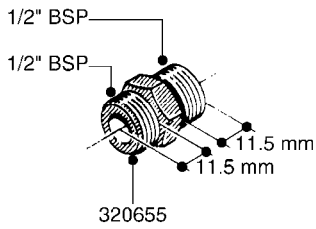

H030

FITTINGS - HEXAGON NIPPLES
H030-HIN, 01:01:01

Page 1

Date 18.03.2013 13:27

parts-n°	order qty	description
10015303	1	FITT.PO.HN 1.00X1.00 M1000
10425003	1	FITT.PO.HN 1.25X1.00 MCPHEE
320132	1	FITT.DK HN 1" BSP
320176	1	FITT.DK HN 3/8"X1/2" BSP
320445	1	FITT.DK HN 1/4"X3/8" BSP
320655	1	FITT.DK HN 1/2"-1/2" BSP
320692	1	FITT.DK HN 3/8'BSPX1/4'NPT
320703	1	FITT.DK HN 3/8BSP X1/2 &1/4NPT
320725	1	FITT.DK NIPPLE 3/8"-3/8" BSP
320902	1	FITT.DK HN 3/8'X 1/4' BSP
390232	1	FITT.DK HN 1-1/2' X 1-1/4' BSP
390276	1	FITT.DK HN 1'BSP