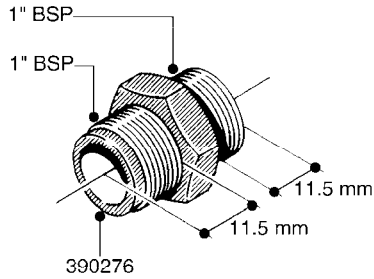

H030

FITTINGS - HEXAGON NIPPLES
H030-HIN, 01:01:01

Page 1

Date 18.03.2013 13:27

parts-n°	order qty	description
10015303	1	FITT.PO.HN 1.00X1.00 M1000
10425003	1	FITT.PO.HN 1.25X1.00 MCPHEE
320132	1	FITT.DK HN 1" BSP
320176	1	FITT.DK HN 3/8"X1/2" BSP
320445	1	FITT.DK HN 1/4"X3/8" BSP
320655	1	FITT.DK HN 1/2"-1/2" BSP
320692	1	FITT.DK HN 3/8'BSPX1/4'NPT
320703	1	FITT.DK HN 3/8BSP X1/2 &1/4NPT
320725	1	FITT.DK NIPPLE 3/8"-3/8" BSP
320902	1	FITT.DK HN 3/8'X 1/4' BSP
390232	1	FITT.DK HN 1-1/2' X 1-1/4' BSP
390276	1	FITT.DK HN 1'BSP