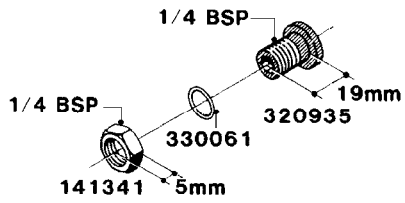

H040

FITTINGS - NIPPLES & ELBOWS
H040-HIN, 01:01:01

Page 1

Date 18.03.2013 13:27

parts-n°	order qty	description
10530803	1	FITT.PO.SE 2.00X2.00 45 DEG.
320191	1	FITT.DK ELB 3/8' BSP 45 DEGREE
320482	1	FITT.DK ELB. 1/2" BSP 60 DEG.
320596	1	FITT.DK ELB 3/8'-1/2' BSP 45DEG
320607	1	FITT.DK HN 3/8M X 3/8F BSP LNG
320633	1	FITT.DK HN 3/8"M X 3/8"F BSP
321451	1	FITT.DK ELB.1-1/2 X1-1/4 80DEG
321532	1	FITT.DK REDUC 3/4' X 1/2' BSP
390233	1	FITT.DK REDUC 1-1/2" X 1" BSP

H050

parts-n°	order qty	description
242594	1	O-RING D14 X 1.78 SCH.70-EPDM
320294	1	FITT.DK TEE 3/8X3/8HB X1/2"BSP
320305	1	FITT.DK HB 3/4'- 3/4' BSP
320386	1	FITT.DK TEE 3/8X3/8HB X3/8"BSP
320397	1	FITT.DK ELB 3/8"HB X 3/8" BSP
320401	1	FITT.DK TEE 1/2X1/2HB X1/2"BSP
320412	1	FITT.DK TEE 1/2X1/2HB X3/8'BSP
320423	1	FITT.DK ELB 1/2'HB X 3/8' BSP
320891	1	FITT.DK HB 3/8'- 3/8' BSP
320972	1	FITT.DK HB 5/16'- 1/4' BSP
322046	1	FITT.DK TEE 1/2X1/2HB X3/4'BSP
322048	1	FITT.DK TEE 3/4X3/4HB X3/4'BSP
330595	1	O-RING D24.6/D20X2.1 -3/4"
333137	1	FITT.DK CONN.1/2" F.NOZZ. DOUB
333141	1	FITT.DK CONN.1/2" F.NOZZ.SING
334041	1	FITT.DK CONN.3/4' F.NOZZ. SING
334042	1	FITT.DK CONN.3/4' F.NOZZ. DOUB
334195	1	FITT.DK ELB. 3/4"HB X 3/4"HB
10012103	1	FITT.PO.HB 1.25X1.50 IMB1012
10014003	1	FITT.PO.HB 1.25X1.25 IMB1010
10036903	1	FITT.PO.HB 1.50X1.50 IMB1212
28019303	1	FITTING HB ELB 3/4NPT-3/4HOSE
61016500	1	HOSE TAIL 3/4" 90°+RG CAP 3/4"
72026700	1	NOZZLE TUBE ADAPTER W/O-RING