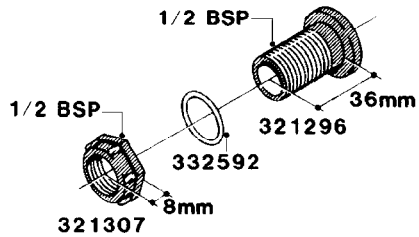

H030

FITTINGS - HEXAGON NIPPLES
H030-HIN, 01:01:01

Page 1

Date 18.03.2013 13:27

parts-n°	order qty	description
10015303	1	FITT.PO.HN 1.00X1.00 M1000
10425003	1	FITT.PO.HN 1.25X1.00 MCPHEE
320132	1	FITT.DK HN 1" BSP
320176	1	FITT.DK HN 3/8"X1/2" BSP
320445	1	FITT.DK HN 1/4"X3/8" BSP
320655	1	FITT.DK HN 1/2"-1/2" BSP
320692	1	FITT.DK HN 3/8'BSPX1/4'NPT
320703	1	FITT.DK HN 3/8BSP X1/2 &1/4NPT
320725	1	FITT.DK NIPPLE 3/8"-3/8" BSP
320902	1	FITT.DK HN 3/8'X 1/4' BSP
390232	1	FITT.DK HN 1-1/2' X 1-1/4' BSP
390276	1	FITT.DK HN 1'BSP

H040

FITTINGS - NIPPLES & ELBOWS
H040-HIN, 01:01:01

Page 1

Date 18.03.2013 13:27

parts-n°	order qty	description
10530803	1	FITT.PO.SE 2.00X2.00 45 DEG.
320191	1	FITT.DK ELB 3/8' BSP 45 DEGREE
320482	1	FITT.DK ELB. 1/2" BSP 60 DEG.
320596	1	FITT.DK ELB 3/8'-1/2' BSP 45DEG
320607	1	FITT.DK HN 3/8M X 3/8F BSP LNG
320633	1	FITT.DK HN 3/8"M X 3/8"F BSP
321451	1	FITT.DK ELB.1-1/2 X1-1/4 80DEG
321532	1	FITT.DK REDUC 3/4' X 1/2' BSP
390233	1	FITT.DK REDUC 1-1/2" X 1" BSP

H050

parts-n°	order qty	description
242594	1	O-RING D14 X 1.78 SCH.70-EPDM
320294	1	FITT.DK TEE 3/8X3/8HB X1/2"BSP
320305	1	FITT.DK HB 3/4'- 3/4' BSP
320386	1	FITT.DK TEE 3/8X3/8HB X3/8"BSP
320397	1	FITT.DK ELB 3/8"HB X 3/8" BSP
320401	1	FITT.DK TEE 1/2X1/2HB X1/2"BSP
320412	1	FITT.DK TEE 1/2X1/2HB X3/8'BSP
320423	1	FITT.DK ELB 1/2'HB X 3/8' BSP
320891	1	FITT.DK HB 3/8'- 3/8' BSP
320972	1	FITT.DK HB 5/16'- 1/4' BSP
322046	1	FITT.DK TEE 1/2X1/2HB X3/4'BSP
322048	1	FITT.DK TEE 3/4X3/4HB X3/4'BSP
330595	1	O-RING D24.6/D20X2.1 -3/4"
333137	1	FITT.DK CONN.1/2" F.NOZZ. DOUB
333141	1	FITT.DK CONN.1/2" F.NOZZ.SING
334041	1	FITT.DK CONN.3/4' F.NOZZ. SING
334042	1	FITT.DK CONN.3/4' F.NOZZ. DOUB
334195	1	FITT.DK ELB. 3/4"HB X 3/4"HB
10012103	1	FITT.PO.HB 1.25X1.50 IMB1012
10014003	1	FITT.PO.HB 1.25X1.25 IMB1010
10036903	1	FITT.PO.HB 1.50X1.50 IMB1212
28019303	1	FITTING HB ELB 3/4NPT-3/4HOSE
61016500	1	HOSE TAIL 3/4" 90°+RG CAP 3/4"
72026700	1	NOZZLE TUBE ADAPTER W/O-RING