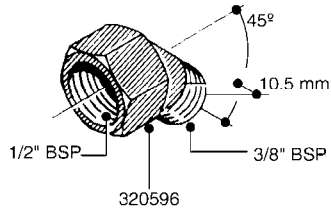

H020

FITTINGS-T-PIECES, CAPS & ELBOWS
H020-HIN, 01:01:01

Page 1
Date 18.03.2013 13:27

parts-n°	order qty	description
10053603	1	FITT. CAPNUT 2"BSP 5601
10194303	1	CAP BLANK 1 1/2 MCPHEE 210060
320047	1	FITT.DK CAPNUT 1/2" BSP
320106	1	FITT.DK CAPNUT 1" BSP
320272	1	FITT.DK CAPNUT 3/8' BSP
320316	1	FITT.DK TEE 3/4" X3/4" X1"BSP
320331	1	FITT.DK TEE 1" - 1" - 3/4" BSP
320342	1	FITT.DK EL 3/4"M X 1"F BSP
320563	1	FITT.DK 3 WAY 1/2" 110 DEG.
320677	1	NO LONGER AVAILABLE
320961	1	FITT.DK CAPNUT 1-1/2" BSP
321053	1	FITT.DK TEE 1/2 X1/2 X1/2" BSP
322072	1	FITT.DK TEE 3/8'X3/8'X3/8' BSP
322095	1	FITT.DK TEE 1-1/2 X1 X3/4" BSP
322138	1	FITT.DK ELB 1"M X 1"F BSP
330013	1	O-RING D15/D10X2.5 F.3/8"NUT
330212	1	O-RING D19/D14X2.4 F.1/2"NUT
330326	1	O-RING D30/D24X2 F.1"NUT
331273	1	O-RING D44/D38X2 F.1-1/2"

H030

FITTINGS - HEXAGON NIPPLES
H030-HIN, 01:01:01

Page 1

Date 18.03.2013 13:27

parts-n°	order qty	description
10015303	1	FITT.PO.HN 1.00X1.00 M1000
10425003	1	FITT.PO.HN 1.25X1.00 MCPHEE
320132	1	FITT.DK HN 1" BSP
320176	1	FITT.DK HN 3/8"X1/2" BSP
320445	1	FITT.DK HN 1/4"X3/8" BSP
320655	1	FITT.DK HN 1/2"-1/2" BSP
320692	1	FITT.DK HN 3/8'BSPX1/4'NPT
320703	1	FITT.DK HN 3/8BSP X1/2 &1/4NPT
320725	1	FITT.DK NIPPLE 3/8"-3/8" BSP
320902	1	FITT.DK HN 3/8'X 1/4' BSP
390232	1	FITT.DK HN 1-1/2' X 1-1/4' BSP
390276	1	FITT.DK HN 1'BSP

H040

FITTINGS - NIPPLES & ELBOWS
H040-HIN, 01:01:01

Page 1

Date 18.03.2013 13:27

parts-n°	order qty	description
10530803	1	FITT.PO.SE 2.00X2.00 45 DEG.
320191	1	FITT.DK ELB 3/8' BSP 45 DEGREE
320482	1	FITT.DK ELB. 1/2" BSP 60 DEG.
320596	1	FITT.DK ELB 3/8'-1/2' BSP 45DEG
320607	1	FITT.DK HN 3/8M X 3/8F BSP LNG
320633	1	FITT.DK HN 3/8"M X 3/8"F BSP
321451	1	FITT.DK ELB.1-1/2 X1-1/4 80DEG
321532	1	FITT.DK REDUC 3/4' X 1/2' BSP
390233	1	FITT.DK REDUC 1-1/2" X 1" BSP