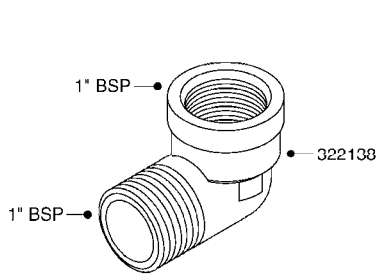

G520

PRESSURE GAUGES
G520-HIN, 13:06:08

Page 1

Date 18.03.2013 13:27

parts-n°	order qty	description
280637	1	GAUGE 2.5"BR BOTT.PSI85 BAR6
283754	1	GAUGE 2.5'BR REAR PSI200 BAR16
284269	1	GAUGE 2.5'BR BOTT.BAR16
844082	1	GAUGE 1.5'BR REAR PSI140BAR10
844086	1	GAUGE 2.5'BR BOTT.PSI1000BAR80
844088	1	GAUGE 2.5'BR BOTT PSI1200BAR80
10349503	1	GAUGE 2'BR REAR PSI100KP700
28014403	1	GAUGE 4"BR REAR PSI200
28026103	1	GAUGE 200PSI/BR,4",1/4"BSP-BTM
28026203	1	GAUGE 200PSI/BR,2.5"1/4BSP-BTM

H010

parts-n°	order qty	description
240085	1	O-RING D13,1/8,3X02,4 NITRIL
241441	1	O-RING D29.3X3
242594	1	O-RING D14 X 1.78 SCH.70-EPDM
320084	1	FITT.DK NUT 1/2" BSP
320095	1	FITT.DK NUT 1" BSP
320117	1	FITT.DK CONN.1/2"BSP F. 1" CAP
320187	1	FITT.DK CAP 3/8" BSP BLACK
320283	1	FITT.DK NUT 3/4"BSP
320821	1	FITT.DK NUT 1-1/2" BSP
321495	1	FITT.DK REDUC 1/4'BSP F.3/4'NT
321576	1	FITT.DK CONN 1/2"BSP F.3/4"NUT
330013	1	O-RING D15/D10X2.5 F.3/8"NUT
330212	1	O-RING D19/D14X2.4 F.1/2"NUT
330326	1	O-RING D30/D24X2 F.1"NUT
330341	1	FITT.DK HB 1" F. 1" NUT
330595	1	O-RING D24.6/D20X2.1 -3/4"
330665	1	FITT.DK HB 3/4"F.1" NUT
330676	1	FITT.DK HB 3/8" F. 1/2" NUT
330687	1	FITT.DK HB 1/2" F. 1/2" NUT
330691	1	FITT.DK HB 3/4'F.3/4' NUT
330783	1	FITT.DK HB 3/8"F.3/8" NUT
331262	1	FITT.DK HB 1-1/2" F. 1-1/2"NUT
331273	1	O-RING D44/D38X2 F.1-1/2"
331446	1	FITT.DK HB 1" F.1-1/2" NUT
331807	1	FITT.DK HB 5/16" F.3/8" NUT
332286	1	FITT.DK HB 1/2" F. 3/4" NUT
332905	1	FITT.DK HB 1/2" F. 3/4" CAP
332927	1	FITT.DK PL.F. NOZZLE TUBE
333292	1	FITT.DK HB 1"O'RING F.1-1/2"
333664	1	FITT.DK HB 5/16' F. 1/2' NUT
334044	1	FITT.DK HB 3/4' F. 3/4' CAP
334059	1	FITT.DK EL 1" 110 DEG.F.1-1/2"
334123	1	FITT.DK HB 1-1/4"O-RNG F.1-1/2"
334150	1	FITT.DK HB 1-1/4" 110 F.1-1/2"
390542	1	PLUG WASHER FOR 3/4'CAP NUT
716236	1	FITT.DK HB 1/2" ASSY. F. 3/4"
716413	1	FITT.DK PLUG ASSY. F.NOZ TUBE
717426	1	FITT.DK REDUC 1/4"BSP F.3/4"N
720856	1	FITT.DK 1/2'BSP ASSY.F.3/4'NUT
724621	1	FITT.DK HB 3/4"ASSY F.3/4" NUT