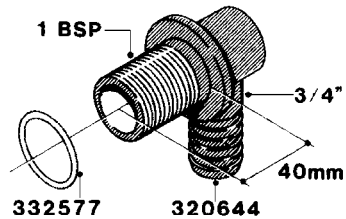

H030

FITTINGS - HEXAGON NIPPLES
H030-HIN, 01:01:01

Page 1

Date 18.03.2013 13:27

parts-n°	order qty	description
10015303	1	FITT.PO.HN 1.00X1.00 M1000
10425003	1	FITT.PO.HN 1.25X1.00 MCPHEE
320132	1	FITT.DK HN 1" BSP
320176	1	FITT.DK HN 3/8"X1/2" BSP
320445	1	FITT.DK HN 1/4"X3/8" BSP
320655	1	FITT.DK HN 1/2"-1/2" BSP
320692	1	FITT.DK HN 3/8'BSPX1/4'NPT
320703	1	FITT.DK HN 3/8BSP X1/2 &1/4NPT
320725	1	FITT.DK NIPPLE 3/8"-3/8" BSP
320902	1	FITT.DK HN 3/8'X 1/4' BSP
390232	1	FITT.DK HN 1-1/2' X 1-1/4' BSP
390276	1	FITT.DK HN 1'BSP

H040

FITTINGS - NIPPLES & ELBOWS
H040-HIN, 01:01:01

Page 1

Date 18.03.2013 13:27

parts-n°	order qty	description
10530803	1	FITT.PO.SE 2.00X2.00 45 DEG.
320191	1	FITT.DK ELB 3/8' BSP 45 DEGREE
320482	1	FITT.DK ELB. 1/2" BSP 60 DEG.
320596	1	FITT.DK ELB 3/8'-1/2' BSP 45DEG
320607	1	FITT.DK HN 3/8M X 3/8F BSP LNG
320633	1	FITT.DK HN 3/8"M X 3/8"F BSP
321451	1	FITT.DK ELB.1-1/2 X1-1/4 80DEG
321532	1	FITT.DK REDUC 3/4' X 1/2' BSP
390233	1	FITT.DK REDUC 1-1/2" X 1" BSP

H050

parts-n°	order qty	description
242594	1	O-RING D14 X 1.78 SCH.70-EPDM
320294	1	FITT.DK TEE 3/8X3/8HB X1/2"BSP
320305	1	FITT.DK HB 3/4'- 3/4' BSP
320386	1	FITT.DK TEE 3/8X3/8HB X3/8"BSP
320397	1	FITT.DK ELB 3/8"HB X 3/8" BSP
320401	1	FITT.DK TEE 1/2X1/2HB X1/2"BSP
320412	1	FITT.DK TEE 1/2X1/2HB X3/8'BSP
320423	1	FITT.DK ELB 1/2'HB X 3/8' BSP
320891	1	FITT.DK HB 3/8'- 3/8' BSP
320972	1	FITT.DK HB 5/16'- 1/4' BSP
322046	1	FITT.DK TEE 1/2X1/2HB X3/4'BSP
322048	1	FITT.DK TEE 3/4X3/4HB X3/4'BSP
330595	1	O-RING D24.6/D20X2.1 -3/4"
333137	1	FITT.DK CONN.1/2" F.NOZZ. DOUB
333141	1	FITT.DK CONN.1/2" F.NOZZ.SING
334041	1	FITT.DK CONN.3/4' F.NOZZ. SING
334042	1	FITT.DK CONN.3/4' F.NOZZ. DOUB
334195	1	FITT.DK ELB. 3/4"HB X 3/4"HB
10012103	1	FITT.PO.HB 1.25X1.50 IMB1012
10014003	1	FITT.PO.HB 1.25X1.25 IMB1010
10036903	1	FITT.PO.HB 1.50X1.50 IMB1212
28019303	1	FITTING HB ELB 3/4NPT-3/4HOSE
61016500	1	HOSE TAIL 3/4" 90°+RG CAP 3/4"
72026700	1	NOZZLE TUBE ADAPTER W/O-RING