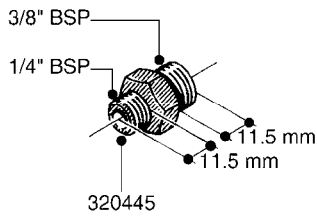

H030

FITTINGS - HEXAGON NIPPLES
H030-HIN, 01:01:01

Page 1

Date 18.03.2013 13:27

parts-n°	order qty	description
10015303	1	FITT.PO.HN 1.00X1.00 M1000
10425003	1	FITT.PO.HN 1.25X1.00 MCPHEE
320132	1	FITT.DK HN 1" BSP
320176	1	FITT.DK HN 3/8"X1/2" BSP
320445	1	FITT.DK HN 1/4"X3/8" BSP
320655	1	FITT.DK HN 1/2"-1/2" BSP
320692	1	FITT.DK HN 3/8'BSPX1/4'NPT
320703	1	FITT.DK HN 3/8BSP X1/2 &1/4NPT
320725	1	FITT.DK NIPPLE 3/8"-3/8" BSP
320902	1	FITT.DK HN 3/8'X 1/4' BSP
390232	1	FITT.DK HN 1-1/2' X 1-1/4' BSP
390276	1	FITT.DK HN 1'BSP