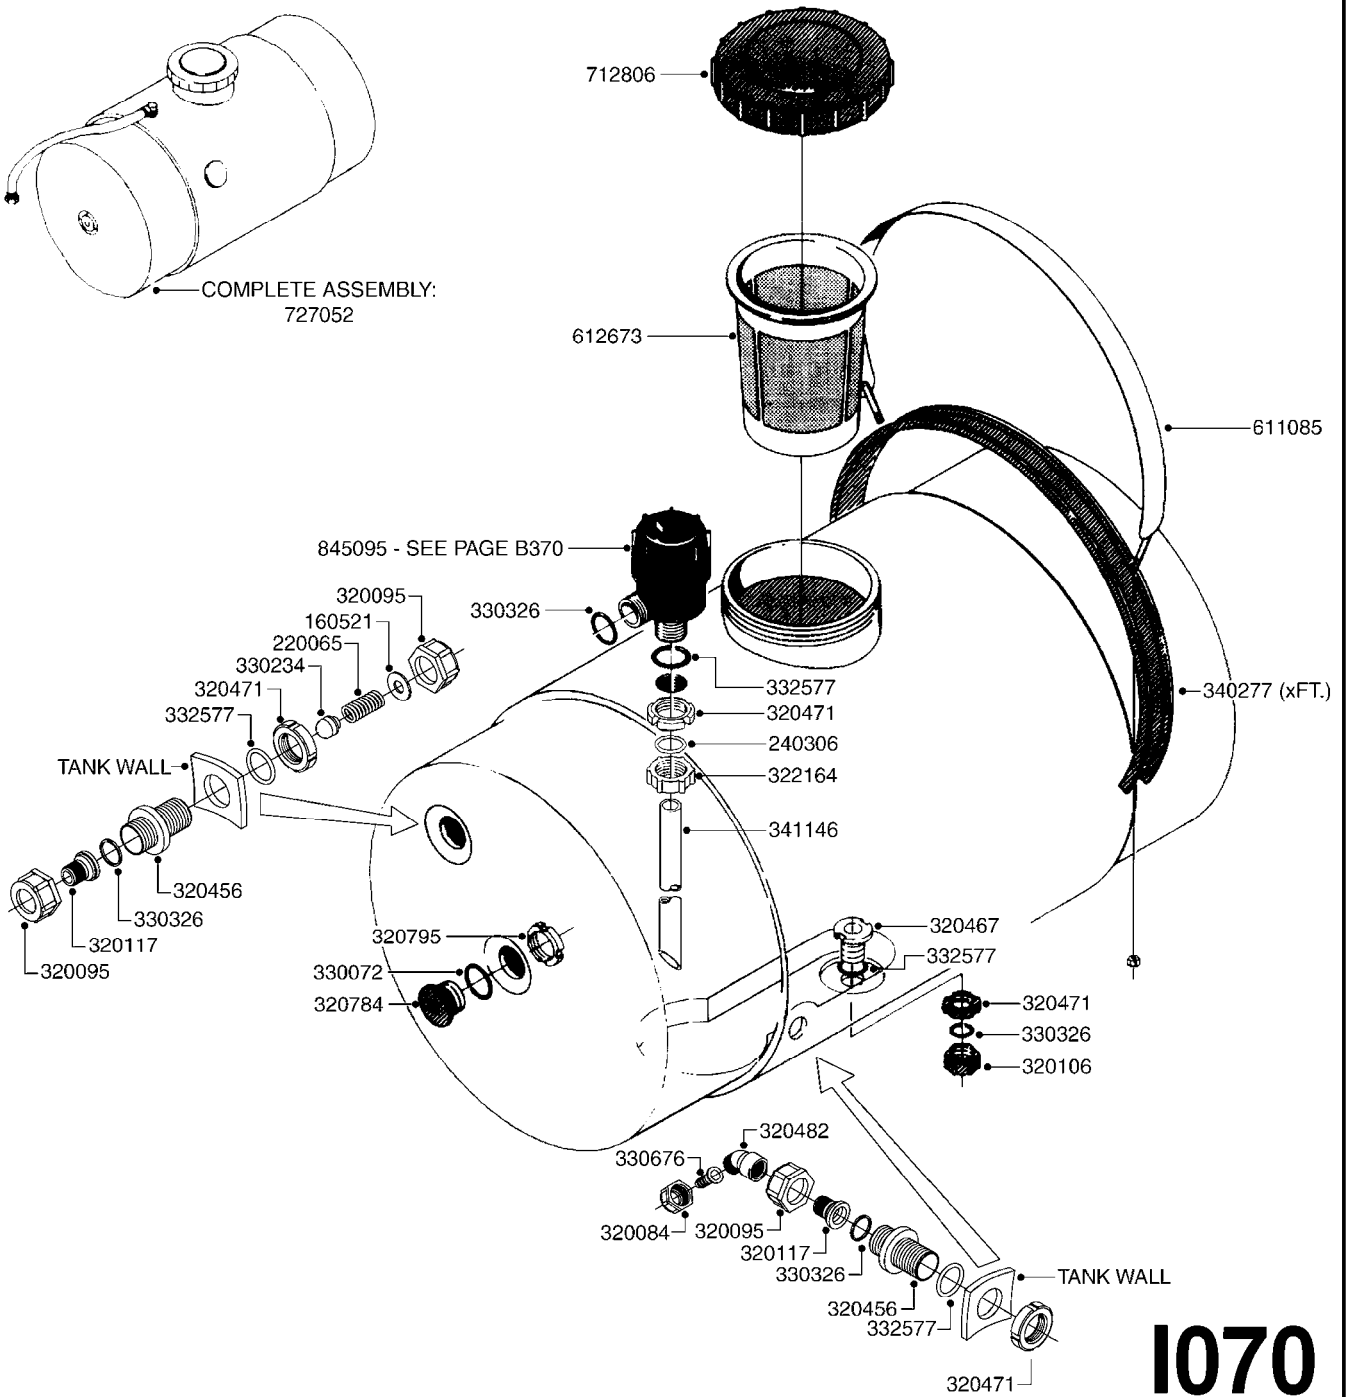

ES 50 TANK
I070-HIN, 12:12:05

Page 1

Date 18.03.2013 13:27

parts-n°	order qty	description
160521	1	WASHER D30.5/D13X2
220065	1	SPRING D19,7/41,2
240306	1	O-RING D29/D21X4
320084	1	FITT.DK NUT 1/2" BSP
320095	1	FITT.DK NUT 1" BSP
320106	1	FITT.DK CAPNUT 1" BSP
320117	1	FITT.DK CONN.1/2"BSP F. 1" CAP
320456	1	FITT.DK BULKHEAD 1"BSP DOUBLE
320467	1	FITT.DK BULKHEAD 1"BSP SINGLE
320471	1	FITT.DK NUT 1" BSP JAMB
320482	1	FITT.DK ELB. 1/2" BSP 60 DEG.
320784	1	FITT.DK CAP 1-1/2" BSP
320795	1	FITT.DK NUT 1-1/2" BSP JAMB
322164	1	FITT.DK CAP 1" SPECIAL
330072	1	O-RING D53,5/D45,5X4
330234	1	VALVE BALL D20
330326	1	O-RING D30/D24X2 F.1"NUT
330676	1	FITT.DK HB 3/8" F. 1/2" NUT
332577	1	O-RING D38/D30X4 F.1" PUR.
340277	1	TANK PACKING - 40mm WIDE x 12"
341146	1	SUCTION TUBE L=640MM/45DEG
611085	1	TANK STRAP FOR NK600
612673	1	FILTER BASKET F. ES30/ES53
712806	1	TANK LID WITH VENT S226 RED
727052	1	TANK 53 GAL.F/ES
845095	1	FILTER COMPLETE