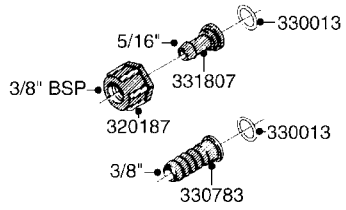

G520

PRESSURE GAUGES
G520-HIN, 13:06:08

Page 1

Date 18.03.2013 13:27

parts-n°	order qty	description
280637	1	GAUGE 2.5"BR BOTT.PSI85 BAR6
283754	1	GAUGE 2.5'BR REAR PSI200 BAR16
284269	1	GAUGE 2.5'BR BOTT.BAR16
844082	1	GAUGE 1.5'BR REAR PSI140BAR10
844086	1	GAUGE 2.5'BR BOTT.PSI1000BAR80
844088	1	GAUGE 2.5'BR BOTT PSI1200BAR80
10349503	1	GAUGE 2'BR REAR PSI100KP700
28014403	1	GAUGE 4"BR REAR PSI200
28026103	1	GAUGE 200PSI/BR,4",1/4"BSP-BTM
28026203	1	GAUGE 200PSI/BR,2.5"1/4BSP-BTM

H010

parts-n°	order qty	description
240085	1	O-RING D13,1/8,3X02,4 NITRIL
241441	1	O-RING D29.3X3
242594	1	O-RING D14 X 1.78 SCH.70-EPDM
320084	1	FITT.DK NUT 1/2" BSP
320095	1	FITT.DK NUT 1" BSP
320117	1	FITT.DK CONN.1/2"BSP F. 1" CAP
320187	1	FITT.DK CAP 3/8" BSP BLACK
320283	1	FITT.DK NUT 3/4"BSP
320821	1	FITT.DK NUT 1-1/2" BSP
321495	1	FITT.DK REDUC 1/4'BSP F.3/4'NT
321576	1	FITT.DK CONN 1/2"BSP F.3/4"NUT
330013	1	O-RING D15/D10X2.5 F.3/8"NUT
330212	1	O-RING D19/D14X2.4 F.1/2"NUT
330326	1	O-RING D30/D24X2 F.1"NUT
330341	1	FITT.DK HB 1" F. 1" NUT
330595	1	O-RING D24.6/D20X2.1 -3/4"
330665	1	FITT.DK HB 3/4"F.1" NUT
330676	1	FITT.DK HB 3/8" F. 1/2" NUT
330687	1	FITT.DK HB 1/2" F. 1/2" NUT
330691	1	FITT.DK HB 3/4'F.3/4' NUT
330783	1	FITT.DK HB 3/8"F.3/8" NUT
331262	1	FITT.DK HB 1-1/2" F. 1-1/2"NUT
331273	1	O-RING D44/D38X2 F.1-1/2"
331446	1	FITT.DK HB 1" F.1-1/2" NUT
331807	1	FITT.DK HB 5/16" F.3/8" NUT
332286	1	FITT.DK HB 1/2" F. 3/4" NUT
332905	1	FITT.DK HB 1/2" F. 3/4" CAP
332927	1	FITT.DK PL.F. NOZZLE TUBE
333292	1	FITT.DK HB 1"O'RING F.1-1/2"
333664	1	FITT.DK HB 5/16' F. 1/2' NUT
334044	1	FITT.DK HB 3/4' F. 3/4' CAP
334059	1	FITT.DK EL 1" 110 DEG.F.1-1/2"
334123	1	FITT.DK HB 1-1/4"O-RNG F.1-1/2"
334150	1	FITT.DK HB 1-1/4" 110 F.1-1/2"
390542	1	PLUG WASHER FOR 3/4'CAP NUT
716236	1	FITT.DK HB 1/2" ASSY. F. 3/4"
716413	1	FITT.DK PLUG ASSY. F.NOZ TUBE
717426	1	FITT.DK REDUC 1/4"BSP F.3/4"N
720856	1	FITT.DK 1/2'BSP ASSY.F.3/4'NUT
724621	1	FITT.DK HB 3/4"ASSY F.3/4" NUT