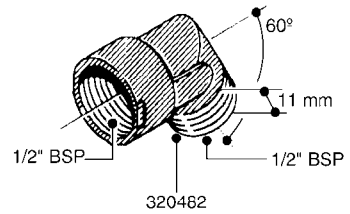

H020

FITTINGS-T-PIECES, CAPS & ELBOWS
H020-HIN, 01:01:01

Page 1
Date 18.03.2013 13:27

parts-n°	order qty	description
10053603	1	FITT. CAPNUT 2"BSP 5601
10194303	1	CAP BLANK 1 1/2 MCPHEE 210060
320047	1	FITT.DK CAPNUT 1/2" BSP
320106	1	FITT.DK CAPNUT 1" BSP
320272	1	FITT.DK CAPNUT 3/8' BSP
320316	1	FITT.DK TEE 3/4" X3/4" X1"BSP
320331	1	FITT.DK TEE 1" - 1" - 3/4" BSP
320342	1	FITT.DK EL 3/4"M X 1"F BSP
320563	1	FITT.DK 3 WAY 1/2" 110 DEG.
320677	1	NO LONGER AVAILABLE
320961	1	FITT.DK CAPNUT 1-1/2" BSP
321053	1	FITT.DK TEE 1/2 X1/2 X1/2" BSP
322072	1	FITT.DK TEE 3/8'X3/8'X3/8' BSP
322095	1	FITT.DK TEE 1-1/2 X1 X3/4" BSP
322138	1	FITT.DK ELB 1"M X 1"F BSP
330013	1	O-RING D15/D10X2.5 F.3/8"NUT
330212	1	O-RING D19/D14X2.4 F.1/2"NUT
330326	1	O-RING D30/D24X2 F.1"NUT
331273	1	O-RING D44/D38X2 F.1-1/2"

H030

FITTINGS - HEXAGON NIPPLES
H030-HIN, 01:01:01

Page 1

Date 18.03.2013 13:27

parts-n°	order qty	description
10015303	1	FITT.PO.HN 1.00X1.00 M1000
10425003	1	FITT.PO.HN 1.25X1.00 MCPHEE
320132	1	FITT.DK HN 1" BSP
320176	1	FITT.DK HN 3/8"X1/2" BSP
320445	1	FITT.DK HN 1/4"X3/8" BSP
320655	1	FITT.DK HN 1/2"-1/2" BSP
320692	1	FITT.DK HN 3/8'BSPX1/4'NPT
320703	1	FITT.DK HN 3/8BSP X1/2 &1/4NPT
320725	1	FITT.DK NIPPLE 3/8"-3/8" BSP
320902	1	FITT.DK HN 3/8'X 1/4' BSP
390232	1	FITT.DK HN 1-1/2' X 1-1/4' BSP
390276	1	FITT.DK HN 1'BSP

H040

FITTINGS - NIPPLES & ELBOWS
H040-HIN, 01:01:01

Page 1

Date 18.03.2013 13:27

parts-n°	order qty	description
10530803	1	FITT.PO.SE 2.00X2.00 45 DEG.
320191	1	FITT.DK ELB 3/8' BSP 45 DEGREE
320482	1	FITT.DK ELB. 1/2" BSP 60 DEG.
320596	1	FITT.DK ELB 3/8'-1/2' BSP 45DEG
320607	1	FITT.DK HN 3/8M X 3/8F BSP LNG
320633	1	FITT.DK HN 3/8"M X 3/8"F BSP
321451	1	FITT.DK ELB.1-1/2 X1-1/4 80DEG
321532	1	FITT.DK REDUC 3/4' X 1/2' BSP
390233	1	FITT.DK REDUC 1-1/2" X 1" BSP