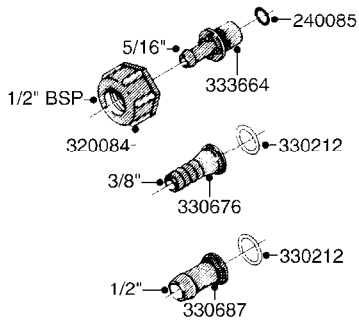

G520

PRESSURE GAUGES
G520-HIN, 13:06:08

Page 1

Date 18.03.2013 13:27

parts-n°	order qty	description
280637	1	GAUGE 2.5"BR BOTT.PSI85 BAR6
283754	1	GAUGE 2.5'BR REAR PSI200 BAR16
284269	1	GAUGE 2.5'BR BOTT.BAR16
844082	1	GAUGE 1.5'BR REAR PSI140BAR10
844086	1	GAUGE 2.5'BR BOTT.PSI1000BAR80
844088	1	GAUGE 2.5'BR BOTT PSI1200BAR80
10349503	1	GAUGE 2'BR REAR PSI100KP700
28014403	1	GAUGE 4"BR REAR PSI200
28026103	1	GAUGE 200PSI/BR,4",1/4"BSP-BTM
28026203	1	GAUGE 200PSI/BR,2.5"1/4BSP-BTM

H010

parts-n°	order qty	description
240085	1	O-RING D13,1/8,3X02,4 NITRIL
241441	1	O-RING D29.3X3
242594	1	O-RING D14 X 1.78 SCH.70-EPDM
320084	1	FITT.DK NUT 1/2" BSP
320095	1	FITT.DK NUT 1" BSP
320117	1	FITT.DK CONN.1/2"BSP F. 1" CAP
320187	1	FITT.DK CAP 3/8" BSP BLACK
320283	1	FITT.DK NUT 3/4"BSP
320821	1	FITT.DK NUT 1-1/2" BSP
321495	1	FITT.DK REDUC 1/4'BSP F.3/4'NT
321576	1	FITT.DK CONN 1/2"BSP F.3/4"NUT
330013	1	O-RING D15/D10X2.5 F.3/8"NUT
330212	1	O-RING D19/D14X2.4 F.1/2"NUT
330326	1	O-RING D30/D24X2 F.1"NUT
330341	1	FITT.DK HB 1" F. 1" NUT
330595	1	O-RING D24.6/D20X2.1 -3/4"
330665	1	FITT.DK HB 3/4"F.1" NUT
330676	1	FITT.DK HB 3/8" F. 1/2" NUT
330687	1	FITT.DK HB 1/2" F. 1/2" NUT
330691	1	FITT.DK HB 3/4'F.3/4' NUT
330783	1	FITT.DK HB 3/8"F.3/8" NUT
331262	1	FITT.DK HB 1-1/2" F. 1-1/2"NUT
331273	1	O-RING D44/D38X2 F.1-1/2"
331446	1	FITT.DK HB 1" F.1-1/2" NUT
331807	1	FITT.DK HB 5/16" F.3/8" NUT
332286	1	FITT.DK HB 1/2" F. 3/4" NUT
332905	1	FITT.DK HB 1/2" F. 3/4" CAP
332927	1	FITT.DK PL.F. NOZZLE TUBE
333292	1	FITT.DK HB 1"O'RING F.1-1/2"
333664	1	FITT.DK HB 5/16' F. 1/2' NUT
334044	1	FITT.DK HB 3/4' F. 3/4' CAP
334059	1	FITT.DK EL 1" 110 DEG.F.1-1/2"
334123	1	FITT.DK HB 1-1/4"O-RNG F.1-1/2"
334150	1	FITT.DK HB 1-1/4" 110 F.1-1/2"
390542	1	PLUG WASHER FOR 3/4'CAP NUT
716236	1	FITT.DK HB 1/2" ASSY. F. 3/4"
716413	1	FITT.DK PLUG ASSY. F.NOZ TUBE
717426	1	FITT.DK REDUC 1/4"BSP F.3/4"N
720856	1	FITT.DK 1/2'BSP ASSY.F.3/4'NUT
724621	1	FITT.DK HB 3/4"ASSY F.3/4" NUT