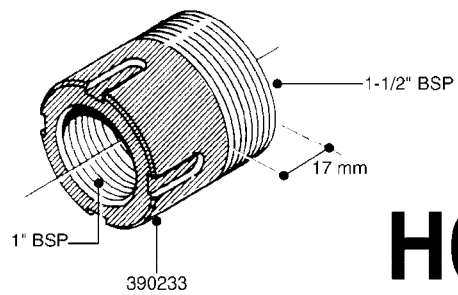

H020

FITTINGS-T-PIECES, CAPS & ELBOWS
H020-HIN, 01:01:01

Page 1
Date 18.03.2013 13:27

parts-n°	order qty	description
10053603	1	FITT. CAPNUT 2"BSP 5601
10194303	1	CAP BLANK 1 1/2 MCPHEE 210060
320047	1	FITT.DK CAPNUT 1/2" BSP
320106	1	FITT.DK CAPNUT 1" BSP
320272	1	FITT.DK CAPNUT 3/8' BSP
320316	1	FITT.DK TEE 3/4" X3/4" X1"BSP
320331	1	FITT.DK TEE 1" - 1" - 3/4" BSP
320342	1	FITT.DK EL 3/4"M X 1"F BSP
320563	1	FITT.DK 3 WAY 1/2" 110 DEG.
320677	1	NO LONGER AVAILABLE
320961	1	FITT.DK CAPNUT 1-1/2" BSP
321053	1	FITT.DK TEE 1/2 X1/2 X1/2" BSP
322072	1	FITT.DK TEE 3/8'X3/8'X3/8' BSP
322095	1	FITT.DK TEE 1-1/2 X1 X3/4" BSP
322138	1	FITT.DK ELB 1"M X 1"F BSP
330013	1	O-RING D15/D10X2.5 F.3/8"NUT
330212	1	O-RING D19/D14X2.4 F.1/2"NUT
330326	1	O-RING D30/D24X2 F.1"NUT
331273	1	O-RING D44/D38X2 F.1-1/2"

H030

FITTINGS - HEXAGON NIPPLES
H030-HIN, 01:01:01

Page 1

Date 18.03.2013 13:27

parts-n°	order qty	description
10015303	1	FITT.PO.HN 1.00X1.00 M1000
10425003	1	FITT.PO.HN 1.25X1.00 MCPHEE
320132	1	FITT.DK HN 1" BSP
320176	1	FITT.DK HN 3/8"X1/2" BSP
320445	1	FITT.DK HN 1/4"X3/8" BSP
320655	1	FITT.DK HN 1/2"-1/2" BSP
320692	1	FITT.DK HN 3/8'BSPX1/4'NPT
320703	1	FITT.DK HN 3/8BSP X1/2 &1/4NPT
320725	1	FITT.DK NIPPLE 3/8"-3/8" BSP
320902	1	FITT.DK HN 3/8'X 1/4' BSP
390232	1	FITT.DK HN 1-1/2' X 1-1/4' BSP
390276	1	FITT.DK HN 1'BSP

H040

FITTINGS - NIPPLES & ELBOWS
H040-HIN, 01:01:01

Page 1

Date 18.03.2013 13:27

parts-n°	order qty	description
10530803	1	FITT.PO.SE 2.00X2.00 45 DEG.
320191	1	FITT.DK ELB 3/8' BSP 45 DEGREE
320482	1	FITT.DK ELB. 1/2" BSP 60 DEG.
320596	1	FITT.DK ELB 3/8'-1/2' BSP 45DEG
320607	1	FITT.DK HN 3/8M X 3/8F BSP LNG
320633	1	FITT.DK HN 3/8"M X 3/8"F BSP
321451	1	FITT.DK ELB.1-1/2 X1-1/4 80DEG
321532	1	FITT.DK REDUC 3/4' X 1/2' BSP
390233	1	FITT.DK REDUC 1-1/2" X 1" BSP