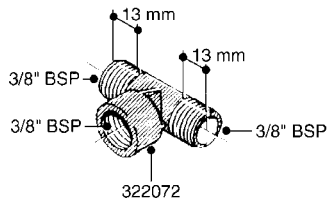

G520

PRESSURE GAUGES
G520-HIN, 13:06:08

Page 1

Date 18.03.2013 13:27

parts-n°	order qty	description
280637	1	GAUGE 2.5"BR BOTT.PSI85 BAR6
283754	1	GAUGE 2.5'BR REAR PSI200 BAR16
284269	1	GAUGE 2.5'BR BOTT.BAR16
844082	1	GAUGE 1.5'BR REAR PSI140BAR10
844086	1	GAUGE 2.5'BR BOTT.PSI1000BAR80
844088	1	GAUGE 2.5'BR BOTT PSI1200BAR80
10349503	1	GAUGE 2'BR REAR PSI100KP700
28014403	1	GAUGE 4"BR REAR PSI200
28026103	1	GAUGE 200PSI/BR,4",1/4"BSP-BTM
28026203	1	GAUGE 200PSI/BR,2.5"1/4BSP-BTM

H010

parts-n°	order qty	description
240085	1	O-RING D13,1/8,3X02,4 NITRIL
241441	1	O-RING D29.3X3
242594	1	O-RING D14 X 1.78 SCH.70-EPDM
320084	1	FITT.DK NUT 1/2" BSP
320095	1	FITT.DK NUT 1" BSP
320117	1	FITT.DK CONN.1/2"BSP F. 1" CAP
320187	1	FITT.DK CAP 3/8" BSP BLACK
320283	1	FITT.DK NUT 3/4"BSP
320821	1	FITT.DK NUT 1-1/2" BSP
321495	1	FITT.DK REDUC 1/4'BSP F.3/4'NT
321576	1	FITT.DK CONN 1/2"BSP F.3/4"NUT
330013	1	O-RING D15/D10X2.5 F.3/8"NUT
330212	1	O-RING D19/D14X2.4 F.1/2"NUT
330326	1	O-RING D30/D24X2 F.1"NUT
330341	1	FITT.DK HB 1" F. 1" NUT
330595	1	O-RING D24.6/D20X2.1 -3/4"
330665	1	FITT.DK HB 3/4"F.1" NUT
330676	1	FITT.DK HB 3/8" F. 1/2" NUT
330687	1	FITT.DK HB 1/2" F. 1/2" NUT
330691	1	FITT.DK HB 3/4'F.3/4' NUT
330783	1	FITT.DK HB 3/8"F.3/8" NUT
331262	1	FITT.DK HB 1-1/2" F. 1-1/2"NUT
331273	1	O-RING D44/D38X2 F.1-1/2"
331446	1	FITT.DK HB 1" F.1-1/2" NUT
331807	1	FITT.DK HB 5/16" F.3/8" NUT
332286	1	FITT.DK HB 1/2" F. 3/4" NUT
332905	1	FITT.DK HB 1/2" F. 3/4" CAP
332927	1	FITT.DK PL.F. NOZZLE TUBE
333292	1	FITT.DK HB 1"O'RING F.1-1/2"
333664	1	FITT.DK HB 5/16' F. 1/2' NUT
334044	1	FITT.DK HB 3/4' F. 3/4' CAP
334059	1	FITT.DK EL 1" 110 DEG.F.1-1/2"
334123	1	FITT.DK HB 1-1/4"O-RNG F.1-1/2"
334150	1	FITT.DK HB 1-1/4" 110 F.1-1/2"
390542	1	PLUG WASHER FOR 3/4'CAP NUT
716236	1	FITT.DK HB 1/2" ASSY. F. 3/4"
716413	1	FITT.DK PLUG ASSY. F.NOZ TUBE
717426	1	FITT.DK REDUC 1/4"BSP F.3/4"N
720856	1	FITT.DK 1/2'BSP ASSY.F.3/4'NUT
724621	1	FITT.DK HB 3/4"ASSY F.3/4" NUT