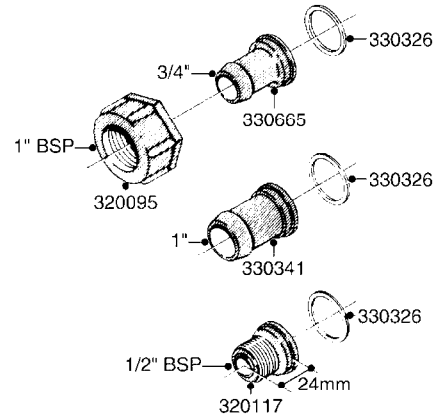

G520

PRESSURE GAUGES
G520-HIN, 13:06:08

Page 1

Date 18.03.2013 13:27

parts-n°	order qty	description
280637	1	GAUGE 2.5"BR BOTT.PSI85 BAR6
283754	1	GAUGE 2.5'BR REAR PSI200 BAR16
284269	1	GAUGE 2.5'BR BOTT.BAR16
844082	1	GAUGE 1.5'BR REAR PSI140BAR10
844086	1	GAUGE 2.5'BR BOTT.PSI1000BAR80
844088	1	GAUGE 2.5'BR BOTT PSI1200BAR80
10349503	1	GAUGE 2'BR REAR PSI100KP700
28014403	1	GAUGE 4"BR REAR PSI200
28026103	1	GAUGE 200PSI/BR,4",1/4"BSP-BTM
28026203	1	GAUGE 200PSI/BR,2.5"1/4BSP-BTM

H010

parts-n°	order qty	description
240085	1	O-RING D13,1/8,3X02,4 NITRIL
241441	1	O-RING D29.3X3
242594	1	O-RING D14 X 1.78 SCH.70-EPDM
320084	1	FITT.DK NUT 1/2" BSP
320095	1	FITT.DK NUT 1" BSP
320117	1	FITT.DK CONN.1/2"BSP F. 1" CAP
320187	1	FITT.DK CAP 3/8" BSP BLACK
320283	1	FITT.DK NUT 3/4"BSP
320821	1	FITT.DK NUT 1-1/2" BSP
321495	1	FITT.DK REDUC 1/4'BSP F.3/4'NT
321576	1	FITT.DK CONN 1/2"BSP F.3/4"NUT
330013	1	O-RING D15/D10X2.5 F.3/8"NUT
330212	1	O-RING D19/D14X2.4 F.1/2"NUT
330326	1	O-RING D30/D24X2 F.1"NUT
330341	1	FITT.DK HB 1" F. 1" NUT
330595	1	O-RING D24.6/D20X2.1 -3/4"
330665	1	FITT.DK HB 3/4"F.1" NUT
330676	1	FITT.DK HB 3/8" F. 1/2" NUT
330687	1	FITT.DK HB 1/2" F. 1/2" NUT
330691	1	FITT.DK HB 3/4'F.3/4' NUT
330783	1	FITT.DK HB 3/8"F.3/8" NUT
331262	1	FITT.DK HB 1-1/2" F. 1-1/2"NUT
331273	1	O-RING D44/D38X2 F.1-1/2"
331446	1	FITT.DK HB 1" F.1-1/2" NUT
331807	1	FITT.DK HB 5/16" F.3/8" NUT
332286	1	FITT.DK HB 1/2" F. 3/4" NUT
332905	1	FITT.DK HB 1/2" F. 3/4" CAP
332927	1	FITT.DK PL.F. NOZZLE TUBE
333292	1	FITT.DK HB 1"O'RING F.1-1/2"
333664	1	FITT.DK HB 5/16' F. 1/2' NUT
334044	1	FITT.DK HB 3/4' F. 3/4' CAP
334059	1	FITT.DK EL 1" 110 DEG.F.1-1/2"
334123	1	FITT.DK HB 1-1/4"O-RNG F.1-1/2"
334150	1	FITT.DK HB 1-1/4" 110 F.1-1/2"
390542	1	PLUG WASHER FOR 3/4'CAP NUT
716236	1	FITT.DK HB 1/2" ASSY. F. 3/4"
716413	1	FITT.DK PLUG ASSY. F.NOZ TUBE
717426	1	FITT.DK REDUC 1/4"BSP F.3/4"N
720856	1	FITT.DK 1/2'BSP ASSY.F.3/4'NUT
724621	1	FITT.DK HB 3/4"ASSY F.3/4" NUT