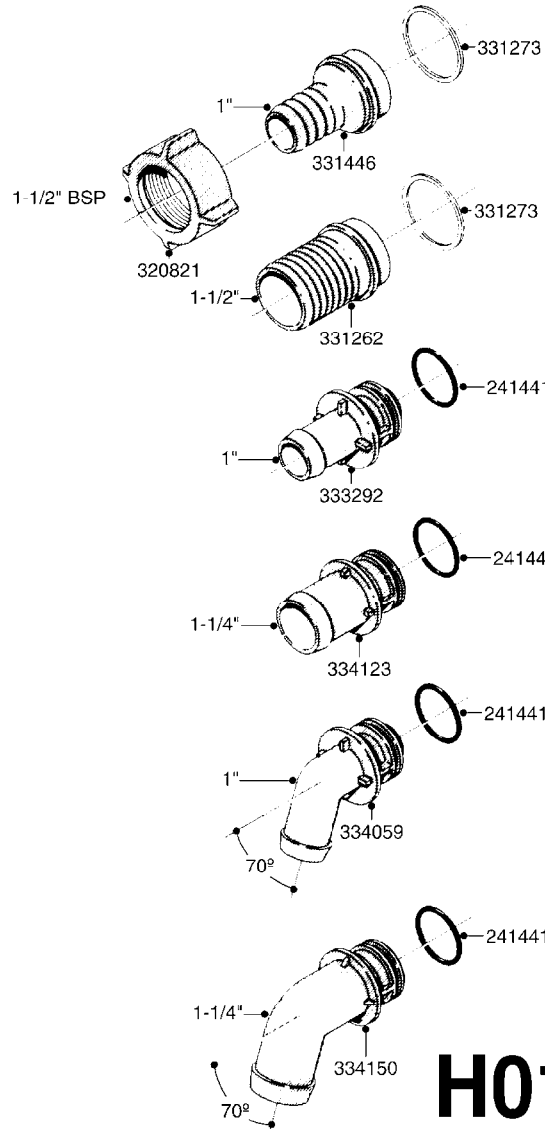

G520

PRESSURE GAUGES
G520-HIN, 13:06:08

Page 1

Date 18.03.2013 13:27

parts-n°	order qty	description
280637	1	GAUGE 2.5"BR BOTT.PSI85 BAR6
283754	1	GAUGE 2.5'BR REAR PSI200 BAR16
284269	1	GAUGE 2.5'BR BOTT.BAR16
844082	1	GAUGE 1.5'BR REAR PSI140BAR10
844086	1	GAUGE 2.5'BR BOTT.PSI1000BAR80
844088	1	GAUGE 2.5'BR BOTT PSI1200BAR80
10349503	1	GAUGE 2'BR REAR PSI100KP700
28014403	1	GAUGE 4"BR REAR PSI200
28026103	1	GAUGE 200PSI/BR,4",1/4"BSP-BTM
28026203	1	GAUGE 200PSI/BR,2.5"1/4BSP-BTM

H010

parts-n°	order qty	description
240085	1	O-RING D13,1/8,3X02,4 NITRIL
241441	1	O-RING D29.3X3
242594	1	O-RING D14 X 1.78 SCH.70-EPDM
320084	1	FITT.DK NUT 1/2" BSP
320095	1	FITT.DK NUT 1" BSP
320117	1	FITT.DK CONN.1/2"BSP F. 1" CAP
320187	1	FITT.DK CAP 3/8" BSP BLACK
320283	1	FITT.DK NUT 3/4"BSP
320821	1	FITT.DK NUT 1-1/2" BSP
321495	1	FITT.DK REDUC 1/4'BSP F.3/4'NT
321576	1	FITT.DK CONN 1/2"BSP F.3/4"NUT
330013	1	O-RING D15/D10X2.5 F.3/8"NUT
330212	1	O-RING D19/D14X2.4 F.1/2"NUT
330326	1	O-RING D30/D24X2 F.1"NUT
330341	1	FITT.DK HB 1" F. 1" NUT
330595	1	O-RING D24.6/D20X2.1 -3/4"
330665	1	FITT.DK HB 3/4"F.1" NUT
330676	1	FITT.DK HB 3/8" F. 1/2" NUT
330687	1	FITT.DK HB 1/2" F. 1/2" NUT
330691	1	FITT.DK HB 3/4'F.3/4' NUT
330783	1	FITT.DK HB 3/8"F.3/8" NUT
331262	1	FITT.DK HB 1-1/2" F. 1-1/2"NUT
331273	1	O-RING D44/D38X2 F.1-1/2"
331446	1	FITT.DK HB 1" F.1-1/2" NUT
331807	1	FITT.DK HB 5/16" F.3/8" NUT
332286	1	FITT.DK HB 1/2" F. 3/4" NUT
332905	1	FITT.DK HB 1/2" F. 3/4" CAP
332927	1	FITT.DK PL.F. NOZZLE TUBE
333292	1	FITT.DK HB 1"O'RING F.1-1/2"
333664	1	FITT.DK HB 5/16' F. 1/2' NUT
334044	1	FITT.DK HB 3/4' F. 3/4' CAP
334059	1	FITT.DK EL 1" 110 DEG.F.1-1/2"
334123	1	FITT.DK HB 1-1/4"O-RNG F.1-1/2"
334150	1	FITT.DK HB 1-1/4" 110 F.1-1/2"
390542	1	PLUG WASHER FOR 3/4'CAP NUT
716236	1	FITT.DK HB 1/2" ASSY. F. 3/4"
716413	1	FITT.DK PLUG ASSY. F.NOZ TUBE
717426	1	FITT.DK REDUC 1/4"BSP F.3/4"N
720856	1	FITT.DK 1/2'BSP ASSY.F.3/4'NUT
724621	1	FITT.DK HB 3/4"ASSY F.3/4" NUT