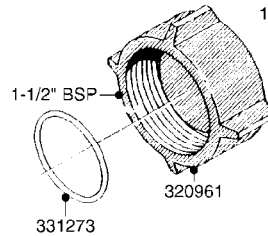

G520

PRESSURE GAUGES
G520-HIN, 13:06:08

Page 1

Date 18.03.2013 13:27

parts-n°	order qty	description
280637	1	GAUGE 2.5"BR BOTT.PSI85 BAR6
283754	1	GAUGE 2.5'BR REAR PSI200 BAR16
284269	1	GAUGE 2.5'BR BOTT.BAR16
844082	1	GAUGE 1.5'BR REAR PSI140BAR10
844086	1	GAUGE 2.5'BR BOTT.PSI1000BAR80
844088	1	GAUGE 2.5'BR BOTT PSI1200BAR80
10349503	1	GAUGE 2'BR REAR PSI100KP700
28014403	1	GAUGE 4"BR REAR PSI200
28026103	1	GAUGE 200PSI/BR,4",1/4"BSP-BTM
28026203	1	GAUGE 200PSI/BR,2.5"1/4BSP-BTM

H010

parts-n°	order qty	description
240085	1	O-RING D13,1/8,3X02,4 NITRIL
241441	1	O-RING D29.3X3
242594	1	O-RING D14 X 1.78 SCH.70-EPDM
320084	1	FITT.DK NUT 1/2" BSP
320095	1	FITT.DK NUT 1" BSP
320117	1	FITT.DK CONN.1/2"BSP F. 1" CAP
320187	1	FITT.DK CAP 3/8" BSP BLACK
320283	1	FITT.DK NUT 3/4"BSP
320821	1	FITT.DK NUT 1-1/2" BSP
321495	1	FITT.DK REDUC 1/4'BSP F.3/4'NT
321576	1	FITT.DK CONN 1/2"BSP F.3/4"NUT
330013	1	O-RING D15/D10X2.5 F.3/8"NUT
330212	1	O-RING D19/D14X2.4 F.1/2"NUT
330326	1	O-RING D30/D24X2 F.1"NUT
330341	1	FITT.DK HB 1" F. 1" NUT
330595	1	O-RING D24.6/D20X2.1 -3/4"
330665	1	FITT.DK HB 3/4"F.1" NUT
330676	1	FITT.DK HB 3/8" F. 1/2" NUT
330687	1	FITT.DK HB 1/2" F. 1/2" NUT
330691	1	FITT.DK HB 3/4'F.3/4' NUT
330783	1	FITT.DK HB 3/8"F.3/8" NUT
331262	1	FITT.DK HB 1-1/2" F. 1-1/2"NUT
331273	1	O-RING D44/D38X2 F.1-1/2"
331446	1	FITT.DK HB 1" F.1-1/2" NUT
331807	1	FITT.DK HB 5/16" F.3/8" NUT
332286	1	FITT.DK HB 1/2" F. 3/4" NUT
332905	1	FITT.DK HB 1/2" F. 3/4" CAP
332927	1	FITT.DK PL.F. NOZZLE TUBE
333292	1	FITT.DK HB 1"O'RING F.1-1/2"
333664	1	FITT.DK HB 5/16' F. 1/2' NUT
334044	1	FITT.DK HB 3/4' F. 3/4' CAP
334059	1	FITT.DK EL 1" 110 DEG.F.1-1/2"
334123	1	FITT.DK HB 1-1/4"O-RNG F.1-1/2"
334150	1	FITT.DK HB 1-1/4" 110 F.1-1/2"
390542	1	PLUG WASHER FOR 3/4'CAP NUT
716236	1	FITT.DK HB 1/2" ASSY. F. 3/4"
716413	1	FITT.DK PLUG ASSY. F.NOZ TUBE
717426	1	FITT.DK REDUC 1/4"BSP F.3/4"N
720856	1	FITT.DK 1/2'BSP ASSY.F.3/4'NUT
724621	1	FITT.DK HB 3/4"ASSY F.3/4" NUT