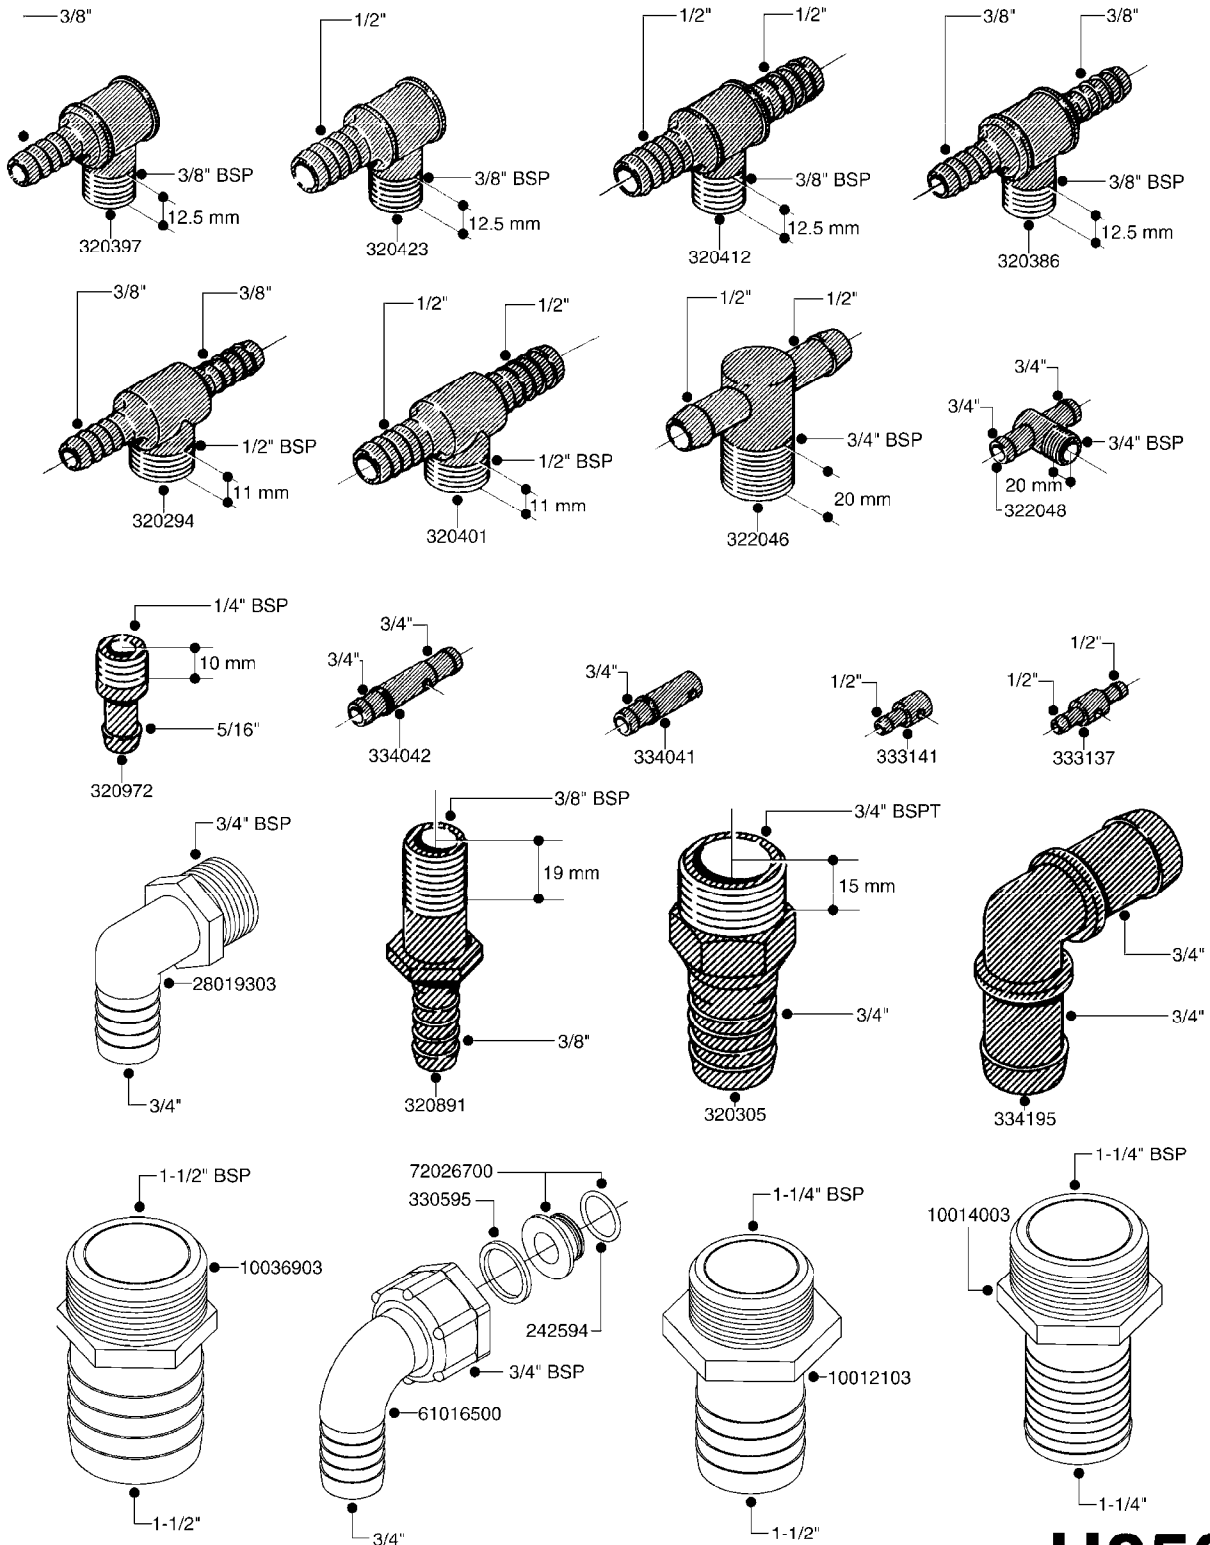

H040

FITTINGS - NIPPLES & ELBOWS
H040-HIN, 01:01:01

Page 1

Date 18.03.2013 13:28

parts-n°	order qty	description
10530803	1	FITT.PO.SE 2.00X2.00 45 DEG.
320191	1	FITT.DK ELB 3/8' BSP 45 DEGREE
320482	1	FITT.DK ELB. 1/2" BSP 60 DEG.
320596	1	FITT.DK ELB 3/8'-1/2' BSP 45DEG
320607	1	FITT.DK HN 3/8M X 3/8F BSP LNG
320633	1	FITT.DK HN 3/8"M X 3/8"F BSP
321451	1	FITT.DK ELB.1-1/2 X1-1/4 80DEG
321532	1	FITT.DK REDUC 3/4' X 1/2' BSP
390233	1	FITT.DK REDUC 1-1/2" X 1" BSP

H050

parts-n°	order qty	description
242594	1	O-RING D14 X 1.78 SCH.70-EPDM
320294	1	FITT.DK TEE 3/8X3/8HB X1/2"BSP
320305	1	FITT.DK HB 3/4'- 3/4' BSP
320386	1	FITT.DK TEE 3/8X3/8HB X3/8"BSP
320397	1	FITT.DK ELB 3/8"HB X 3/8" BSP
320401	1	FITT.DK TEE 1/2X1/2HB X1/2"BSP
320412	1	FITT.DK TEE 1/2X1/2HB X3/8'BSP
320423	1	FITT.DK ELB 1/2'HB X 3/8' BSP
320891	1	FITT.DK HB 3/8'- 3/8' BSP
320972	1	FITT.DK HB 5/16'- 1/4' BSP
322046	1	FITT.DK TEE 1/2X1/2HB X3/4'BSP
322048	1	FITT.DK TEE 3/4X3/4HB X3/4'BSP
330595	1	O-RING D24.6/D20X2.1 -3/4"
333137	1	FITT.DK CONN.1/2" F.NOZZ. DOUB
333141	1	FITT.DK CONN.1/2" F.NOZZ.SING
334041	1	FITT.DK CONN.3/4' F.NOZZ. SING
334042	1	FITT.DK CONN.3/4' F.NOZZ. DOUB
334195	1	FITT.DK ELB. 3/4"HB X 3/4"HB
10012103	1	FITT.PO.HB 1.25X1.50 IMB1012
10014003	1	FITT.PO.HB 1.25X1.25 IMB1010
10036903	1	FITT.PO.HB 1.50X1.50 IMB1212
28019303	1	FITTING HB ELB 3/4NPT-3/4HOSE
61016500	1	HOSE TAIL 3/4" 90°+RG CAP 3/4"
72026700	1	NOZZLE TUBE ADAPTER W/O-RING