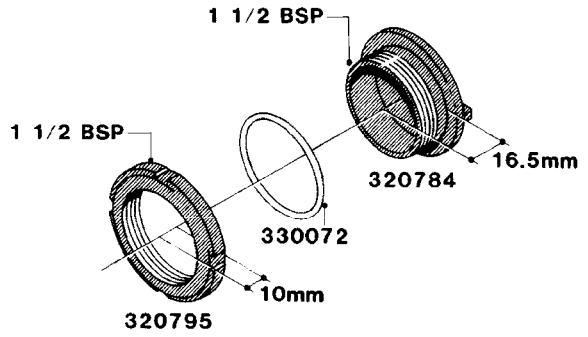

H030

FITTINGS - HEXAGON NIPPLES
H030-HIN, 01:01:01

Page 1

Date 18.03.2013 13:28

parts-n°	order qty	description
10015303	1	FITT.PO.HN 1.00X1.00 M1000
10425003	1	FITT.PO.HN 1.25X1.00 MCPHEE
320132	1	FITT.DK HN 1" BSP
320176	1	FITT.DK HN 3/8"X1/2" BSP
320445	1	FITT.DK HN 1/4"X3/8" BSP
320655	1	FITT.DK HN 1/2"-1/2" BSP
320692	1	FITT.DK HN 3/8'BSPX1/4'NPT
320703	1	FITT.DK HN 3/8BSP X1/2 &1/4NPT
320725	1	FITT.DK NIPPLE 3/8"-3/8" BSP
320902	1	FITT.DK HN 3/8'X 1/4' BSP
390232	1	FITT.DK HN 1-1/2' X 1-1/4' BSP
390276	1	FITT.DK HN 1'BSP

H040

FITTINGS - NIPPLES & ELBOWS
H040-HIN, 01:01:01

Page 1

Date 18.03.2013 13:28

parts-n°	order qty	description
10530803	1	FITT.PO.SE 2.00X2.00 45 DEG.
320191	1	FITT.DK ELB 3/8' BSP 45 DEGREE
320482	1	FITT.DK ELB. 1/2" BSP 60 DEG.
320596	1	FITT.DK ELB 3/8'-1/2' BSP 45DEG
320607	1	FITT.DK HN 3/8M X 3/8F BSP LNG
320633	1	FITT.DK HN 3/8"M X 3/8"F BSP
321451	1	FITT.DK ELB.1-1/2 X1-1/4 80DEG
321532	1	FITT.DK REDUC 3/4' X 1/2' BSP
390233	1	FITT.DK REDUC 1-1/2" X 1" BSP

H050

parts-n°	order qty	description
242594	1	O-RING D14 X 1.78 SCH.70-EPDM
320294	1	FITT.DK TEE 3/8X3/8HB X1/2"BSP
320305	1	FITT.DK HB 3/4'- 3/4' BSP
320386	1	FITT.DK TEE 3/8X3/8HB X3/8"BSP
320397	1	FITT.DK ELB 3/8"HB X 3/8" BSP
320401	1	FITT.DK TEE 1/2X1/2HB X1/2"BSP
320412	1	FITT.DK TEE 1/2X1/2HB X3/8'BSP
320423	1	FITT.DK ELB 1/2'HB X 3/8' BSP
320891	1	FITT.DK HB 3/8'- 3/8' BSP
320972	1	FITT.DK HB 5/16'- 1/4' BSP
322046	1	FITT.DK TEE 1/2X1/2HB X3/4'BSP
322048	1	FITT.DK TEE 3/4X3/4HB X3/4'BSP
330595	1	O-RING D24.6/D20X2.1 -3/4"
333137	1	FITT.DK CONN.1/2" F.NOZZ. DOUB
333141	1	FITT.DK CONN.1/2" F.NOZZ.SING
334041	1	FITT.DK CONN.3/4' F.NOZZ. SING
334042	1	FITT.DK CONN.3/4' F.NOZZ. DOUB
334195	1	FITT.DK ELB. 3/4"HB X 3/4"HB
10012103	1	FITT.PO.HB 1.25X1.50 IMB1012
10014003	1	FITT.PO.HB 1.25X1.25 IMB1010
10036903	1	FITT.PO.HB 1.50X1.50 IMB1212
28019303	1	FITTING HB ELB 3/4NPT-3/4HOSE
61016500	1	HOSE TAIL 3/4" 90°+RG CAP 3/4"
72026700	1	NOZZLE TUBE ADAPTER W/O-RING