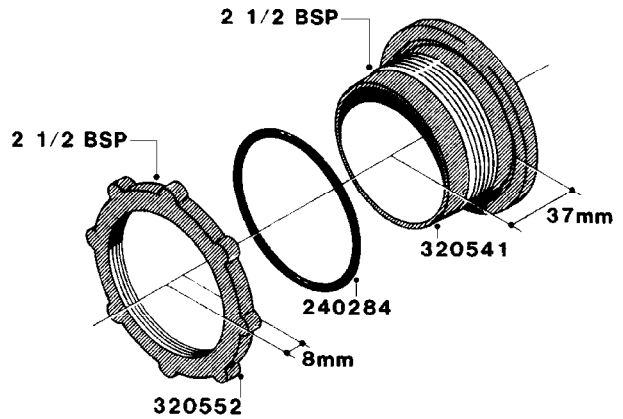

H030

FITTINGS - HEXAGON NIPPLES
H030-HIN, 01:01:01

Page 1

Date 18.03.2013 13:28

parts-n°	order qty	description
10015303	1	FITT.PO.HN 1.00X1.00 M1000
10425003	1	FITT.PO.HN 1.25X1.00 MCPHEE
320132	1	FITT.DK HN 1" BSP
320176	1	FITT.DK HN 3/8"X1/2" BSP
320445	1	FITT.DK HN 1/4"X3/8" BSP
320655	1	FITT.DK HN 1/2"-1/2" BSP
320692	1	FITT.DK HN 3/8'BSPX1/4'NPT
320703	1	FITT.DK HN 3/8BSP X1/2 &1/4NPT
320725	1	FITT.DK NIPPLE 3/8"-3/8" BSP
320902	1	FITT.DK HN 3/8'X 1/4' BSP
390232	1	FITT.DK HN 1-1/2' X 1-1/4' BSP
390276	1	FITT.DK HN 1'BSP

H040

FITTINGS - NIPPLES & ELBOWS
H040-HIN, 01:01:01

Page 1

Date 18.03.2013 13:28

parts-n°	order qty	description
10530803	1	FITT.PO.SE 2.00X2.00 45 DEG.
320191	1	FITT.DK ELB 3/8' BSP 45 DEGREE
320482	1	FITT.DK ELB. 1/2" BSP 60 DEG.
320596	1	FITT.DK ELB 3/8'-1/2' BSP 45DEG
320607	1	FITT.DK HN 3/8M X 3/8F BSP LNG
320633	1	FITT.DK HN 3/8"M X 3/8"F BSP
321451	1	FITT.DK ELB.1-1/2 X1-1/4 80DEG
321532	1	FITT.DK REDUC 3/4' X 1/2' BSP
390233	1	FITT.DK REDUC 1-1/2" X 1" BSP

H050

parts-n°	order qty	description
242594	1	O-RING D14 X 1.78 SCH.70-EPDM
320294	1	FITT.DK TEE 3/8X3/8HB X1/2"BSP
320305	1	FITT.DK HB 3/4'- 3/4' BSP
320386	1	FITT.DK TEE 3/8X3/8HB X3/8"BSP
320397	1	FITT.DK ELB 3/8"HB X 3/8" BSP
320401	1	FITT.DK TEE 1/2X1/2HB X1/2"BSP
320412	1	FITT.DK TEE 1/2X1/2HB X3/8'BSP
320423	1	FITT.DK ELB 1/2'HB X 3/8' BSP
320891	1	FITT.DK HB 3/8'- 3/8' BSP
320972	1	FITT.DK HB 5/16'- 1/4' BSP
322046	1	FITT.DK TEE 1/2X1/2HB X3/4'BSP
322048	1	FITT.DK TEE 3/4X3/4HB X3/4'BSP
330595	1	O-RING D24.6/D20X2.1 -3/4"
333137	1	FITT.DK CONN.1/2" F.NOZZ. DOUB
333141	1	FITT.DK CONN.1/2" F.NOZZ.SING
334041	1	FITT.DK CONN.3/4' F.NOZZ. SING
334042	1	FITT.DK CONN.3/4' F.NOZZ. DOUB
334195	1	FITT.DK ELB. 3/4"HB X 3/4"HB
10012103	1	FITT.PO.HB 1.25X1.50 IMB1012
10014003	1	FITT.PO.HB 1.25X1.25 IMB1010
10036903	1	FITT.PO.HB 1.50X1.50 IMB1212
28019303	1	FITTING HB ELB 3/4NPT-3/4HOSE
61016500	1	HOSE TAIL 3/4" 90°+RG CAP 3/4"
72026700	1	NOZZLE TUBE ADAPTER W/O-RING