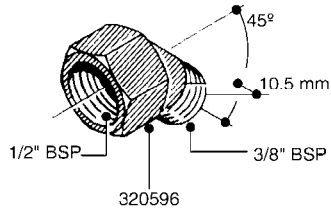

H030

FITTINGS - HEXAGON NIPPLES
H030-HIN, 01:01:01

Page 1

Date 18.03.2013 13:28

parts-n°	order qty	description
10015303	1	FITT.PO.HN 1.00X1.00 M1000
10425003	1	FITT.PO.HN 1.25X1.00 MCPHEE
320132	1	FITT.DK HN 1" BSP
320176	1	FITT.DK HN 3/8"X1/2" BSP
320445	1	FITT.DK HN 1/4"X3/8" BSP
320655	1	FITT.DK HN 1/2"-1/2" BSP
320692	1	FITT.DK HN 3/8'BSPX1/4'NPT
320703	1	FITT.DK HN 3/8BSP X1/2 &1/4NPT
320725	1	FITT.DK NIPPLE 3/8"-3/8" BSP
320902	1	FITT.DK HN 3/8'X 1/4' BSP
390232	1	FITT.DK HN 1-1/2' X 1-1/4' BSP
390276	1	FITT.DK HN 1'BSP

H040

FITTINGS - NIPPLES & ELBOWS
H040-HIN, 01:01:01

Page 1

Date 18.03.2013 13:28

parts-n°	order qty	description
10530803	1	FITT.PO.SE 2.00X2.00 45 DEG.
320191	1	FITT.DK ELB 3/8' BSP 45 DEGREE
320482	1	FITT.DK ELB. 1/2" BSP 60 DEG.
320596	1	FITT.DK ELB 3/8'-1/2' BSP 45DEG
320607	1	FITT.DK HN 3/8M X 3/8F BSP LNG
320633	1	FITT.DK HN 3/8"M X 3/8"F BSP
321451	1	FITT.DK ELB.1-1/2 X1-1/4 80DEG
321532	1	FITT.DK REDUC 3/4' X 1/2' BSP
390233	1	FITT.DK REDUC 1-1/2" X 1" BSP