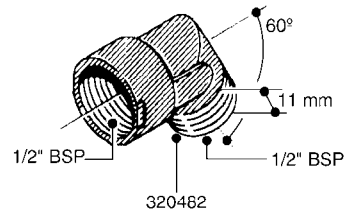

H030

FITTINGS - HEXAGON NIPPLES
H030-HIN, 01:01:01

Page 1

Date 18.03.2013 13:28

parts-n°	order qty	description
10015303	1	FITT.PO.HN 1.00X1.00 M1000
10425003	1	FITT.PO.HN 1.25X1.00 MCPHEE
320132	1	FITT.DK HN 1" BSP
320176	1	FITT.DK HN 3/8"X1/2" BSP
320445	1	FITT.DK HN 1/4"X3/8" BSP
320655	1	FITT.DK HN 1/2"-1/2" BSP
320692	1	FITT.DK HN 3/8'BSPX1/4'NPT
320703	1	FITT.DK HN 3/8BSP X1/2 &1/4NPT
320725	1	FITT.DK NIPPLE 3/8"-3/8" BSP
320902	1	FITT.DK HN 3/8'X 1/4' BSP
390232	1	FITT.DK HN 1-1/2' X 1-1/4' BSP
390276	1	FITT.DK HN 1'BSP

H040

FITTINGS - NIPPLES & ELBOWS
H040-HIN, 01:01:01

Page 1

Date 18.03.2013 13:28

parts-n°	order qty	description
10530803	1	FITT.PO.SE 2.00X2.00 45 DEG.
320191	1	FITT.DK ELB 3/8' BSP 45 DEGREE
320482	1	FITT.DK ELB. 1/2" BSP 60 DEG.
320596	1	FITT.DK ELB 3/8'-1/2' BSP 45DEG
320607	1	FITT.DK HN 3/8M X 3/8F BSP LNG
320633	1	FITT.DK HN 3/8"M X 3/8"F BSP
321451	1	FITT.DK ELB.1-1/2 X1-1/4 80DEG
321532	1	FITT.DK REDUC 3/4' X 1/2' BSP
390233	1	FITT.DK REDUC 1-1/2" X 1" BSP