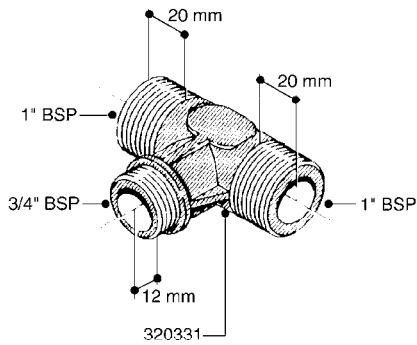

G520

PRESSURE GAUGES
G520-HIN, 13:06:08

Page 1

Date 18.03.2013 13:28

parts-n°	order qty	description
280637	1	GAUGE 2.5"BR BOTT.PSI85 BAR6
283754	1	GAUGE 2.5'BR REAR PSI200 BAR16
284269	1	GAUGE 2.5'BR BOTT.BAR16
844082	1	GAUGE 1.5'BR REAR PSI140BAR10
844086	1	GAUGE 2.5'BR BOTT.PSI1000BAR80
844088	1	GAUGE 2.5'BR BOTT PSI1200BAR80
10349503	1	GAUGE 2'BR REAR PSI100KP700
28014403	1	GAUGE 4"BR REAR PSI200
28026103	1	GAUGE 200PSI/BR,4",1/4"BSP-BTM
28026203	1	GAUGE 200PSI/BR,2.5"1/4BSP-BTM

H010

parts-n°	order qty	description
240085	1	O-RING D13,1/8,3X02,4 NITRIL
241441	1	O-RING D29.3X3
242594	1	O-RING D14 X 1.78 SCH.70-EPDM
320084	1	FITT.DK NUT 1/2" BSP
320095	1	FITT.DK NUT 1" BSP
320117	1	FITT.DK CONN.1/2"BSP F. 1" CAP
320187	1	FITT.DK CAP 3/8" BSP BLACK
320283	1	FITT.DK NUT 3/4"BSP
320821	1	FITT.DK NUT 1-1/2" BSP
321495	1	FITT.DK REDUC 1/4'BSP F.3/4'NT
321576	1	FITT.DK CONN 1/2"BSP F.3/4"NUT
330013	1	O-RING D15/D10X2.5 F.3/8"NUT
330212	1	O-RING D19/D14X2.4 F.1/2"NUT
330326	1	O-RING D30/D24X2 F.1"NUT
330341	1	FITT.DK HB 1" F. 1" NUT
330595	1	O-RING D24.6/D20X2.1 -3/4"
330665	1	FITT.DK HB 3/4"F.1" NUT
330676	1	FITT.DK HB 3/8" F. 1/2" NUT
330687	1	FITT.DK HB 1/2" F. 1/2" NUT
330691	1	FITT.DK HB 3/4'F.3/4' NUT
330783	1	FITT.DK HB 3/8"F.3/8" NUT
331262	1	FITT.DK HB 1-1/2" F. 1-1/2"NUT
331273	1	O-RING D44/D38X2 F.1-1/2"
331446	1	FITT.DK HB 1" F.1-1/2" NUT
331807	1	FITT.DK HB 5/16" F.3/8" NUT
332286	1	FITT.DK HB 1/2" F. 3/4" NUT
332905	1	FITT.DK HB 1/2" F. 3/4" CAP
332927	1	FITT.DK PL.F. NOZZLE TUBE
333292	1	FITT.DK HB 1"O'RING F.1-1/2"
333664	1	FITT.DK HB 5/16' F. 1/2' NUT
334044	1	FITT.DK HB 3/4' F. 3/4' CAP
334059	1	FITT.DK EL 1" 110 DEG.F.1-1/2"
334123	1	FITT.DK HB 1-1/4"O-RNG F.1-1/2"
334150	1	FITT.DK HB 1-1/4" 110 F.1-1/2"
390542	1	PLUG WASHER FOR 3/4'CAP NUT
716236	1	FITT.DK HB 1/2" ASSY. F. 3/4"
716413	1	FITT.DK PLUG ASSY. F.NOZ TUBE
717426	1	FITT.DK REDUC 1/4"BSP F.3/4"N
720856	1	FITT.DK 1/2'BSP ASSY.F.3/4'NUT
724621	1	FITT.DK HB 3/4"ASSY F.3/4" NUT