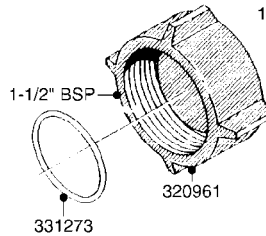

G520

PRESSURE GAUGES
G520-HIN, 13:06:08

Page 1

Date 18.03.2013 13:28

parts-n°	order qty	description
280637	1	GAUGE 2.5"BR BOTT.PSI85 BAR6
283754	1	GAUGE 2.5'BR REAR PSI200 BAR16
284269	1	GAUGE 2.5'BR BOTT.BAR16
844082	1	GAUGE 1.5'BR REAR PSI140BAR10
844086	1	GAUGE 2.5'BR BOTT.PSI1000BAR80
844088	1	GAUGE 2.5'BR BOTT PSI1200BAR80
10349503	1	GAUGE 2'BR REAR PSI100KP700
28014403	1	GAUGE 4"BR REAR PSI200
28026103	1	GAUGE 200PSI/BR,4",1/4"BSP-BTM
28026203	1	GAUGE 200PSI/BR,2.5"1/4BSP-BTM

H010

parts-n°	order qty	description
240085	1	O-RING D13,1/8,3X02,4 NITRIL
241441	1	O-RING D29.3X3
242594	1	O-RING D14 X 1.78 SCH.70-EPDM
320084	1	FITT.DK NUT 1/2" BSP
320095	1	FITT.DK NUT 1" BSP
320117	1	FITT.DK CONN.1/2"BSP F. 1" CAP
320187	1	FITT.DK CAP 3/8" BSP BLACK
320283	1	FITT.DK NUT 3/4"BSP
320821	1	FITT.DK NUT 1-1/2" BSP
321495	1	FITT.DK REDUC 1/4'BSP F.3/4'NT
321576	1	FITT.DK CONN 1/2"BSP F.3/4"NUT
330013	1	O-RING D15/D10X2.5 F.3/8"NUT
330212	1	O-RING D19/D14X2.4 F.1/2"NUT
330326	1	O-RING D30/D24X2 F.1"NUT
330341	1	FITT.DK HB 1" F. 1" NUT
330595	1	O-RING D24.6/D20X2.1 -3/4"
330665	1	FITT.DK HB 3/4"F.1" NUT
330676	1	FITT.DK HB 3/8" F. 1/2" NUT
330687	1	FITT.DK HB 1/2" F. 1/2" NUT
330691	1	FITT.DK HB 3/4'F.3/4' NUT
330783	1	FITT.DK HB 3/8"F.3/8" NUT
331262	1	FITT.DK HB 1-1/2" F. 1-1/2"NUT
331273	1	O-RING D44/D38X2 F.1-1/2"
331446	1	FITT.DK HB 1" F.1-1/2" NUT
331807	1	FITT.DK HB 5/16" F.3/8" NUT
332286	1	FITT.DK HB 1/2" F. 3/4" NUT
332905	1	FITT.DK HB 1/2" F. 3/4" CAP
332927	1	FITT.DK PL.F. NOZZLE TUBE
333292	1	FITT.DK HB 1"O'RING F.1-1/2"
333664	1	FITT.DK HB 5/16' F. 1/2' NUT
334044	1	FITT.DK HB 3/4' F. 3/4' CAP
334059	1	FITT.DK EL 1" 110 DEG.F.1-1/2"
334123	1	FITT.DK HB 1-1/4"O-RNG F.1-1/2"
334150	1	FITT.DK HB 1-1/4" 110 F.1-1/2"
390542	1	PLUG WASHER FOR 3/4'CAP NUT
716236	1	FITT.DK HB 1/2" ASSY. F. 3/4"
716413	1	FITT.DK PLUG ASSY. F.NOZ TUBE
717426	1	FITT.DK REDUC 1/4"BSP F.3/4"N
720856	1	FITT.DK 1/2'BSP ASSY.F.3/4'NUT
724621	1	FITT.DK HB 3/4"ASSY F.3/4" NUT