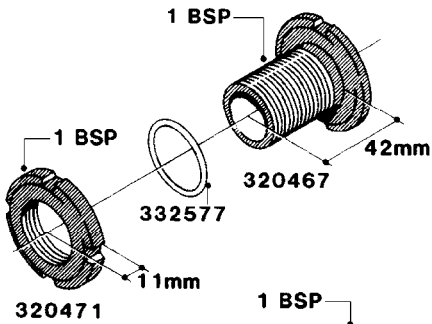

H030

FITTINGS - HEXAGON NIPPLES
H030-HIN, 01:01:01

Page 1

Date 18.03.2013 13:28

parts-n°	order qty	description
10015303	1	FITT.PO.HN 1.00X1.00 M1000
10425003	1	FITT.PO.HN 1.25X1.00 MCPHEE
320132	1	FITT.DK HN 1" BSP
320176	1	FITT.DK HN 3/8"X1/2" BSP
320445	1	FITT.DK HN 1/4"X3/8" BSP
320655	1	FITT.DK HN 1/2"-1/2" BSP
320692	1	FITT.DK HN 3/8'BSPX1/4'NPT
320703	1	FITT.DK HN 3/8BSP X1/2 &1/4NPT
320725	1	FITT.DK NIPPLE 3/8"-3/8" BSP
320902	1	FITT.DK HN 3/8'X 1/4' BSP
390232	1	FITT.DK HN 1-1/2' X 1-1/4' BSP
390276	1	FITT.DK HN 1'BSP

H040

FITTINGS - NIPPLES & ELBOWS
H040-HIN, 01:01:01

Page 1

Date 18.03.2013 13:28

parts-n°	order qty	description
10530803	1	FITT.PO.SE 2.00X2.00 45 DEG.
320191	1	FITT.DK ELB 3/8' BSP 45 DEGREE
320482	1	FITT.DK ELB. 1/2" BSP 60 DEG.
320596	1	FITT.DK ELB 3/8'-1/2' BSP 45DEG
320607	1	FITT.DK HN 3/8M X 3/8F BSP LNG
320633	1	FITT.DK HN 3/8"M X 3/8"F BSP
321451	1	FITT.DK ELB.1-1/2 X1-1/4 80DEG
321532	1	FITT.DK REDUC 3/4' X 1/2' BSP
390233	1	FITT.DK REDUC 1-1/2" X 1" BSP

H050

parts-n°	order qty	description
242594	1	O-RING D14 X 1.78 SCH.70-EPDM
320294	1	FITT.DK TEE 3/8X3/8HB X1/2"BSP
320305	1	FITT.DK HB 3/4'- 3/4' BSP
320386	1	FITT.DK TEE 3/8X3/8HB X3/8"BSP
320397	1	FITT.DK ELB 3/8"HB X 3/8" BSP
320401	1	FITT.DK TEE 1/2X1/2HB X1/2"BSP
320412	1	FITT.DK TEE 1/2X1/2HB X3/8'BSP
320423	1	FITT.DK ELB 1/2'HB X 3/8' BSP
320891	1	FITT.DK HB 3/8'- 3/8' BSP
320972	1	FITT.DK HB 5/16'- 1/4' BSP
322046	1	FITT.DK TEE 1/2X1/2HB X3/4'BSP
322048	1	FITT.DK TEE 3/4X3/4HB X3/4'BSP
330595	1	O-RING D24.6/D20X2.1 -3/4"
333137	1	FITT.DK CONN.1/2" F.NOZZ. DOUB
333141	1	FITT.DK CONN.1/2" F.NOZZ.SING
334041	1	FITT.DK CONN.3/4' F.NOZZ. SING
334042	1	FITT.DK CONN.3/4' F.NOZZ. DOUB
334195	1	FITT.DK ELB. 3/4"HB X 3/4"HB
10012103	1	FITT.PO.HB 1.25X1.50 IMB1012
10014003	1	FITT.PO.HB 1.25X1.25 IMB1010
10036903	1	FITT.PO.HB 1.50X1.50 IMB1212
28019303	1	FITTING HB ELB 3/4NPT-3/4HOSE
61016500	1	HOSE TAIL 3/4" 90°+RG CAP 3/4"
72026700	1	NOZZLE TUBE ADAPTER W/O-RING