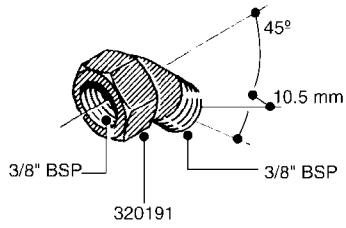

H030

FITTINGS - HEXAGON NIPPLES
H030-HIN, 01:01:01

Page 1

Date 18.03.2013 13:28

parts-n°	order qty	description
10015303	1	FITT.PO.HN 1.00X1.00 M1000
10425003	1	FITT.PO.HN 1.25X1.00 MCPHEE
320132	1	FITT.DK HN 1" BSP
320176	1	FITT.DK HN 3/8"X1/2" BSP
320445	1	FITT.DK HN 1/4"X3/8" BSP
320655	1	FITT.DK HN 1/2"-1/2" BSP
320692	1	FITT.DK HN 3/8'BSPX1/4'NPT
320703	1	FITT.DK HN 3/8BSP X1/2 &1/4NPT
320725	1	FITT.DK NIPPLE 3/8"-3/8" BSP
320902	1	FITT.DK HN 3/8'X 1/4' BSP
390232	1	FITT.DK HN 1-1/2' X 1-1/4' BSP
390276	1	FITT.DK HN 1'BSP

H040

FITTINGS - NIPPLES & ELBOWS
H040-HIN, 01:01:01

Page 1

Date 18.03.2013 13:28

parts-n°	order qty	description
10530803	1	FITT.PO.SE 2.00X2.00 45 DEG.
320191	1	FITT.DK ELB 3/8' BSP 45 DEGREE
320482	1	FITT.DK ELB. 1/2" BSP 60 DEG.
320596	1	FITT.DK ELB 3/8'-1/2' BSP 45DEG
320607	1	FITT.DK HN 3/8M X 3/8F BSP LNG
320633	1	FITT.DK HN 3/8"M X 3/8"F BSP
321451	1	FITT.DK ELB.1-1/2 X1-1/4 80DEG
321532	1	FITT.DK REDUC 3/4' X 1/2' BSP
390233	1	FITT.DK REDUC 1-1/2" X 1" BSP