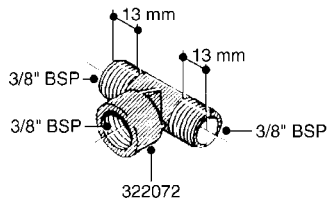

G520

PRESSURE GAUGES
G520-HIN, 13:06:08

Page 1

Date 18.03.2013 13:28

parts-n°	order qty	description
280637	1	GAUGE 2.5"BR BOTT.PSI85 BAR6
283754	1	GAUGE 2.5'BR REAR PSI200 BAR16
284269	1	GAUGE 2.5'BR BOTT.BAR16
844082	1	GAUGE 1.5'BR REAR PSI140BAR10
844086	1	GAUGE 2.5'BR BOTT.PSI1000BAR80
844088	1	GAUGE 2.5'BR BOTT PSI1200BAR80
10349503	1	GAUGE 2'BR REAR PSI100KP700
28014403	1	GAUGE 4"BR REAR PSI200
28026103	1	GAUGE 200PSI/BR,4",1/4"BSP-BTM
28026203	1	GAUGE 200PSI/BR,2.5"1/4BSP-BTM

H010

parts-n°	order qty	description
240085	1	O-RING D13,1/8,3X02,4 NITRIL
241441	1	O-RING D29.3X3
242594	1	O-RING D14 X 1.78 SCH.70-EPDM
320084	1	FITT.DK NUT 1/2" BSP
320095	1	FITT.DK NUT 1" BSP
320117	1	FITT.DK CONN.1/2"BSP F. 1" CAP
320187	1	FITT.DK CAP 3/8" BSP BLACK
320283	1	FITT.DK NUT 3/4"BSP
320821	1	FITT.DK NUT 1-1/2" BSP
321495	1	FITT.DK REDUC 1/4'BSP F.3/4'NT
321576	1	FITT.DK CONN 1/2"BSP F.3/4"NUT
330013	1	O-RING D15/D10X2.5 F.3/8"NUT
330212	1	O-RING D19/D14X2.4 F.1/2"NUT
330326	1	O-RING D30/D24X2 F.1"NUT
330341	1	FITT.DK HB 1" F. 1" NUT
330595	1	O-RING D24.6/D20X2.1 -3/4"
330665	1	FITT.DK HB 3/4"F.1" NUT
330676	1	FITT.DK HB 3/8" F. 1/2" NUT
330687	1	FITT.DK HB 1/2" F. 1/2" NUT
330691	1	FITT.DK HB 3/4'F.3/4' NUT
330783	1	FITT.DK HB 3/8"F.3/8" NUT
331262	1	FITT.DK HB 1-1/2" F. 1-1/2"NUT
331273	1	O-RING D44/D38X2 F.1-1/2"
331446	1	FITT.DK HB 1" F.1-1/2" NUT
331807	1	FITT.DK HB 5/16" F.3/8" NUT
332286	1	FITT.DK HB 1/2" F. 3/4" NUT
332905	1	FITT.DK HB 1/2" F. 3/4" CAP
332927	1	FITT.DK PL.F. NOZZLE TUBE
333292	1	FITT.DK HB 1"O'RING F.1-1/2"
333664	1	FITT.DK HB 5/16' F. 1/2' NUT
334044	1	FITT.DK HB 3/4' F. 3/4' CAP
334059	1	FITT.DK EL 1" 110 DEG.F.1-1/2"
334123	1	FITT.DK HB 1-1/4"O-RNG F.1-1/2"
334150	1	FITT.DK HB 1-1/4" 110 F.1-1/2"
390542	1	PLUG WASHER FOR 3/4'CAP NUT
716236	1	FITT.DK HB 1/2" ASSY. F. 3/4"
716413	1	FITT.DK PLUG ASSY. F.NOZ TUBE
717426	1	FITT.DK REDUC 1/4"BSP F.3/4"N
720856	1	FITT.DK 1/2'BSP ASSY.F.3/4'NUT
724621	1	FITT.DK HB 3/4"ASSY F.3/4" NUT