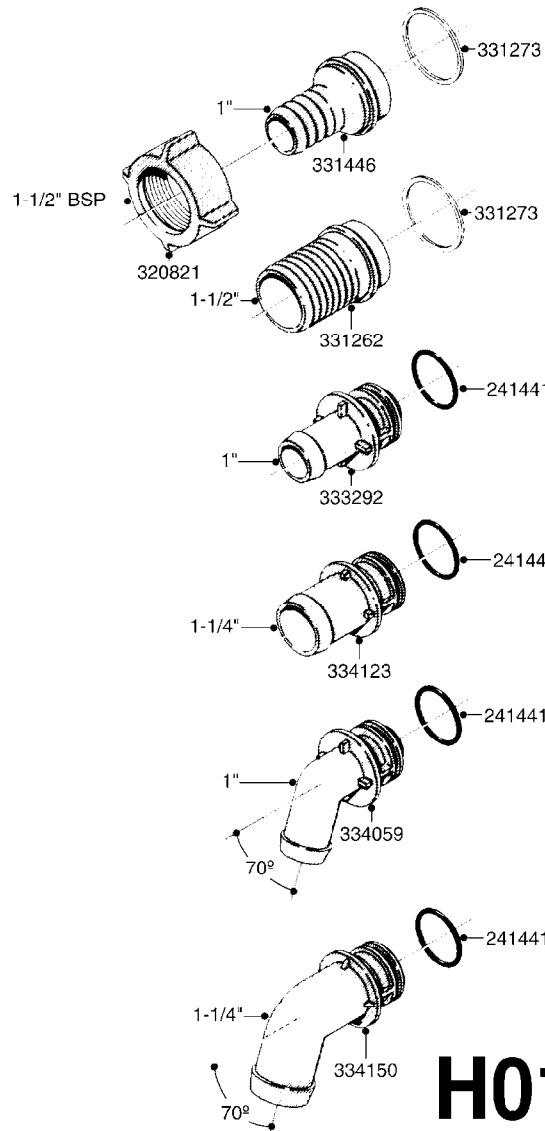

G520

PRESSURE GAUGES
G520-HIN, 13:06:08

Page 1

Date 18.03.2013 13:28

parts-n°	order qty	description
280637	1	GAUGE 2.5"BR BOTT.PSI85 BAR6
283754	1	GAUGE 2.5'BR REAR PSI200 BAR16
284269	1	GAUGE 2.5'BR BOTT.BAR16
844082	1	GAUGE 1.5'BR REAR PSI140BAR10
844086	1	GAUGE 2.5'BR BOTT.PSI1000BAR80
844088	1	GAUGE 2.5'BR BOTT PSI1200BAR80
10349503	1	GAUGE 2'BR REAR PSI100KP700
28014403	1	GAUGE 4"BR REAR PSI200
28026103	1	GAUGE 200PSI/BR,4",1/4"BSP-BTM
28026203	1	GAUGE 200PSI/BR,2.5"1/4BSP-BTM

H010

parts-n°	order qty	description
240085	1	O-RING D13,1/8,3X02,4 NITRIL
241441	1	O-RING D29.3X3
242594	1	O-RING D14 X 1.78 SCH.70-EPDM
320084	1	FITT.DK NUT 1/2" BSP
320095	1	FITT.DK NUT 1" BSP
320117	1	FITT.DK CONN.1/2"BSP F. 1" CAP
320187	1	FITT.DK CAP 3/8" BSP BLACK
320283	1	FITT.DK NUT 3/4"BSP
320821	1	FITT.DK NUT 1-1/2" BSP
321495	1	FITT.DK REDUC 1/4'BSP F.3/4'NT
321576	1	FITT.DK CONN 1/2"BSP F.3/4"NUT
330013	1	O-RING D15/D10X2.5 F.3/8"NUT
330212	1	O-RING D19/D14X2.4 F.1/2"NUT
330326	1	O-RING D30/D24X2 F.1"NUT
330341	1	FITT.DK HB 1" F. 1" NUT
330595	1	O-RING D24.6/D20X2.1 -3/4"
330665	1	FITT.DK HB 3/4"F.1" NUT
330676	1	FITT.DK HB 3/8" F. 1/2" NUT
330687	1	FITT.DK HB 1/2" F. 1/2" NUT
330691	1	FITT.DK HB 3/4'F.3/4' NUT
330783	1	FITT.DK HB 3/8"F.3/8" NUT
331262	1	FITT.DK HB 1-1/2" F. 1-1/2"NUT
331273	1	O-RING D44/D38X2 F.1-1/2"
331446	1	FITT.DK HB 1" F.1-1/2" NUT
331807	1	FITT.DK HB 5/16" F.3/8" NUT
332286	1	FITT.DK HB 1/2" F. 3/4" NUT
332905	1	FITT.DK HB 1/2" F. 3/4" CAP
332927	1	FITT.DK PL.F. NOZZLE TUBE
333292	1	FITT.DK HB 1"O'RING F.1-1/2"
333664	1	FITT.DK HB 5/16' F. 1/2' NUT
334044	1	FITT.DK HB 3/4' F. 3/4' CAP
334059	1	FITT.DK EL 1" 110 DEG.F.1-1/2"
334123	1	FITT.DK HB 1-1/4"O-RNG F.1-1/2"
334150	1	FITT.DK HB 1-1/4" 110 F.1-1/2"
390542	1	PLUG WASHER FOR 3/4'CAP NUT
716236	1	FITT.DK HB 1/2" ASSY. F. 3/4"
716413	1	FITT.DK PLUG ASSY. F.NOZ TUBE
717426	1	FITT.DK REDUC 1/4"BSP F.3/4"N
720856	1	FITT.DK 1/2'BSP ASSY.F.3/4'NUT
724621	1	FITT.DK HB 3/4"ASSY F.3/4" NUT