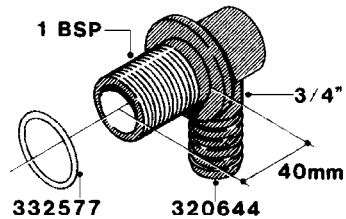

H030

FITTINGS - HEXAGON NIPPLES
H030-HIN, 01:01:01

Page 1

Date 18.03.2013 13:28

parts-n°	order qty	description
10015303	1	FITT.PO.HN 1.00X1.00 M1000
10425003	1	FITT.PO.HN 1.25X1.00 MCPHEE
320132	1	FITT.DK HN 1" BSP
320176	1	FITT.DK HN 3/8"X1/2" BSP
320445	1	FITT.DK HN 1/4"X3/8" BSP
320655	1	FITT.DK HN 1/2"-1/2" BSP
320692	1	FITT.DK HN 3/8'BSPX1/4'NPT
320703	1	FITT.DK HN 3/8BSP X1/2 &1/4NPT
320725	1	FITT.DK NIPPLE 3/8"-3/8" BSP
320902	1	FITT.DK HN 3/8'X 1/4' BSP
390232	1	FITT.DK HN 1-1/2' X 1-1/4' BSP
390276	1	FITT.DK HN 1'BSP

H040

FITTINGS - NIPPLES & ELBOWS
H040-HIN, 01:01:01

Page 1

Date 18.03.2013 13:28

parts-n°	order qty	description
10530803	1	FITT.PO.SE 2.00X2.00 45 DEG.
320191	1	FITT.DK ELB 3/8' BSP 45 DEGREE
320482	1	FITT.DK ELB. 1/2" BSP 60 DEG.
320596	1	FITT.DK ELB 3/8'-1/2' BSP 45DEG
320607	1	FITT.DK HN 3/8M X 3/8F BSP LNG
320633	1	FITT.DK HN 3/8"M X 3/8"F BSP
321451	1	FITT.DK ELB.1-1/2 X1-1/4 80DEG
321532	1	FITT.DK REDUC 3/4' X 1/2' BSP
390233	1	FITT.DK REDUC 1-1/2" X 1" BSP

H050

parts-n°	order qty	description
242594	1	O-RING D14 X 1.78 SCH.70-EPDM
320294	1	FITT.DK TEE 3/8X3/8HB X1/2"BSP
320305	1	FITT.DK HB 3/4'- 3/4' BSP
320386	1	FITT.DK TEE 3/8X3/8HB X3/8"BSP
320397	1	FITT.DK ELB 3/8"HB X 3/8" BSP
320401	1	FITT.DK TEE 1/2X1/2HB X1/2"BSP
320412	1	FITT.DK TEE 1/2X1/2HB X3/8'BSP
320423	1	FITT.DK ELB 1/2'HB X 3/8' BSP
320891	1	FITT.DK HB 3/8'- 3/8' BSP
320972	1	FITT.DK HB 5/16'- 1/4' BSP
322046	1	FITT.DK TEE 1/2X1/2HB X3/4'BSP
322048	1	FITT.DK TEE 3/4X3/4HB X3/4'BSP
330595	1	O-RING D24.6/D20X2.1 -3/4"
333137	1	FITT.DK CONN.1/2" F.NOZZ. DOUB
333141	1	FITT.DK CONN.1/2" F.NOZZ.SING
334041	1	FITT.DK CONN.3/4' F.NOZZ. SING
334042	1	FITT.DK CONN.3/4' F.NOZZ. DOUB
334195	1	FITT.DK ELB. 3/4"HB X 3/4"HB
10012103	1	FITT.PO.HB 1.25X1.50 IMB1012
10014003	1	FITT.PO.HB 1.25X1.25 IMB1010
10036903	1	FITT.PO.HB 1.50X1.50 IMB1212
28019303	1	FITTING HB ELB 3/4NPT-3/4HOSE
61016500	1	HOSE TAIL 3/4" 90°+RG CAP 3/4"
72026700	1	NOZZLE TUBE ADAPTER W/O-RING