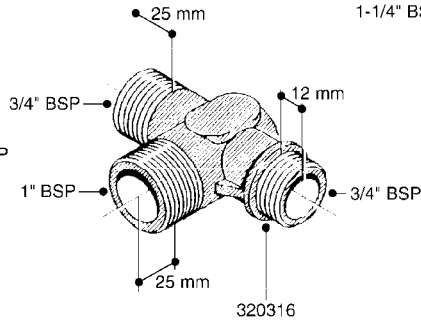

G520

PRESSURE GAUGES
G520-HIN, 13:06:08

Page 1

Date 18.03.2013 13:28

parts-n°	order qty	description
280637	1	GAUGE 2.5"BR BOTT.PSI85 BAR6
283754	1	GAUGE 2.5'BR REAR PSI200 BAR16
284269	1	GAUGE 2.5'BR BOTT.BAR16
844082	1	GAUGE 1.5'BR REAR PSI140BAR10
844086	1	GAUGE 2.5'BR BOTT.PSI1000BAR80
844088	1	GAUGE 2.5'BR BOTT PSI1200BAR80
10349503	1	GAUGE 2'BR REAR PSI100KP700
28014403	1	GAUGE 4"BR REAR PSI200
28026103	1	GAUGE 200PSI/BR,4",1/4"BSP-BTM
28026203	1	GAUGE 200PSI/BR,2.5"1/4BSP-BTM

H010

parts-n°	order qty	description
240085	1	O-RING D13,1/8,3X02,4 NITRIL
241441	1	O-RING D29.3X3
242594	1	O-RING D14 X 1.78 SCH.70-EPDM
320084	1	FITT.DK NUT 1/2" BSP
320095	1	FITT.DK NUT 1" BSP
320117	1	FITT.DK CONN.1/2"BSP F. 1" CAP
320187	1	FITT.DK CAP 3/8" BSP BLACK
320283	1	FITT.DK NUT 3/4"BSP
320821	1	FITT.DK NUT 1-1/2" BSP
321495	1	FITT.DK REDUC 1/4'BSP F.3/4'NT
321576	1	FITT.DK CONN 1/2"BSP F.3/4"NUT
330013	1	O-RING D15/D10X2.5 F.3/8"NUT
330212	1	O-RING D19/D14X2.4 F.1/2"NUT
330326	1	O-RING D30/D24X2 F.1"NUT
330341	1	FITT.DK HB 1" F. 1" NUT
330595	1	O-RING D24.6/D20X2.1 -3/4"
330665	1	FITT.DK HB 3/4"F.1" NUT
330676	1	FITT.DK HB 3/8" F. 1/2" NUT
330687	1	FITT.DK HB 1/2" F. 1/2" NUT
330691	1	FITT.DK HB 3/4'F.3/4' NUT
330783	1	FITT.DK HB 3/8"F.3/8" NUT
331262	1	FITT.DK HB 1-1/2" F. 1-1/2"NUT
331273	1	O-RING D44/D38X2 F.1-1/2"
331446	1	FITT.DK HB 1" F.1-1/2" NUT
331807	1	FITT.DK HB 5/16" F.3/8" NUT
332286	1	FITT.DK HB 1/2" F. 3/4" NUT
332905	1	FITT.DK HB 1/2" F. 3/4" CAP
332927	1	FITT.DK PL.F. NOZZLE TUBE
333292	1	FITT.DK HB 1"O'RING F.1-1/2"
333664	1	FITT.DK HB 5/16' F. 1/2' NUT
334044	1	FITT.DK HB 3/4' F. 3/4' CAP
334059	1	FITT.DK EL 1" 110 DEG.F.1-1/2"
334123	1	FITT.DK HB 1-1/4"O-RNG F.1-1/2"
334150	1	FITT.DK HB 1-1/4" 110 F.1-1/2"
390542	1	PLUG WASHER FOR 3/4'CAP NUT
716236	1	FITT.DK HB 1/2" ASSY. F. 3/4"
716413	1	FITT.DK PLUG ASSY. F.NOZ TUBE
717426	1	FITT.DK REDUC 1/4"BSP F.3/4"N
720856	1	FITT.DK 1/2'BSP ASSY.F.3/4'NUT
724621	1	FITT.DK HB 3/4"ASSY F.3/4" NUT