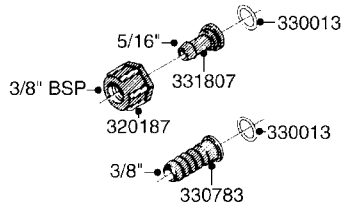

G520

PRESSURE GAUGES
G520-HIN, 13:06:08

Page 1

Date 18.03.2013 13:28

parts-n°	order qty	description
280637	1	GAUGE 2.5"BR BOTT.PSI85 BAR6
283754	1	GAUGE 2.5'BR REAR PSI200 BAR16
284269	1	GAUGE 2.5'BR BOTT.BAR16
844082	1	GAUGE 1.5'BR REAR PSI140BAR10
844086	1	GAUGE 2.5'BR BOTT.PSI1000BAR80
844088	1	GAUGE 2.5'BR BOTT PSI1200BAR80
10349503	1	GAUGE 2'BR REAR PSI100KP700
28014403	1	GAUGE 4"BR REAR PSI200
28026103	1	GAUGE 200PSI/BR,4",1/4"BSP-BTM
28026203	1	GAUGE 200PSI/BR,2.5"1/4BSP-BTM

H010

parts-n°	order qty	description
240085	1	O-RING D13,1/8,3X02,4 NITRIL
241441	1	O-RING D29.3X3
242594	1	O-RING D14 X 1.78 SCH.70-EPDM
320084	1	FITT.DK NUT 1/2" BSP
320095	1	FITT.DK NUT 1" BSP
320117	1	FITT.DK CONN.1/2"BSP F. 1" CAP
320187	1	FITT.DK CAP 3/8" BSP BLACK
320283	1	FITT.DK NUT 3/4"BSP
320821	1	FITT.DK NUT 1-1/2" BSP
321495	1	FITT.DK REDUC 1/4'BSP F.3/4'NT
321576	1	FITT.DK CONN 1/2"BSP F.3/4"NUT
330013	1	O-RING D15/D10X2.5 F.3/8"NUT
330212	1	O-RING D19/D14X2.4 F.1/2"NUT
330326	1	O-RING D30/D24X2 F.1"NUT
330341	1	FITT.DK HB 1" F. 1" NUT
330595	1	O-RING D24.6/D20X2.1 -3/4"
330665	1	FITT.DK HB 3/4"F.1" NUT
330676	1	FITT.DK HB 3/8" F. 1/2" NUT
330687	1	FITT.DK HB 1/2" F. 1/2" NUT
330691	1	FITT.DK HB 3/4'F.3/4' NUT
330783	1	FITT.DK HB 3/8"F.3/8" NUT
331262	1	FITT.DK HB 1-1/2" F. 1-1/2"NUT
331273	1	O-RING D44/D38X2 F.1-1/2"
331446	1	FITT.DK HB 1" F.1-1/2" NUT
331807	1	FITT.DK HB 5/16" F.3/8" NUT
332286	1	FITT.DK HB 1/2" F. 3/4" NUT
332905	1	FITT.DK HB 1/2" F. 3/4" CAP
332927	1	FITT.DK PL.F. NOZZLE TUBE
333292	1	FITT.DK HB 1"O'RING F.1-1/2"
333664	1	FITT.DK HB 5/16' F. 1/2' NUT
334044	1	FITT.DK HB 3/4' F. 3/4' CAP
334059	1	FITT.DK EL 1" 110 DEG.F.1-1/2"
334123	1	FITT.DK HB 1-1/4"O-RNG F.1-1/2"
334150	1	FITT.DK HB 1-1/4" 110 F.1-1/2"
390542	1	PLUG WASHER FOR 3/4'CAP NUT
716236	1	FITT.DK HB 1/2" ASSY. F. 3/4"
716413	1	FITT.DK PLUG ASSY. F.NOZ TUBE
717426	1	FITT.DK REDUC 1/4"BSP F.3/4"N
720856	1	FITT.DK 1/2'BSP ASSY.F.3/4'NUT
724621	1	FITT.DK HB 3/4"ASSY F.3/4" NUT