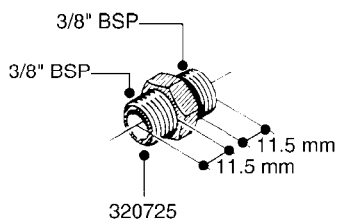

H020

FITTINGS-T-PIECES, CAPS & ELBOWS
H020-HIN, 01:01:01

Page 1

Date 18.03.2013 13:28

parts-n°	order qty	description
10053603	1	FITT. CAPNUT 2"BSP 5601
10194303	1	CAP BLANK 1 1/2 MCPHEE 210060
320047	1	FITT.DK CAPNUT 1/2" BSP
320106	1	FITT.DK CAPNUT 1" BSP
320272	1	FITT.DK CAPNUT 3/8' BSP
320316	1	FITT.DK TEE 3/4" X3/4" X1"BSP
320331	1	FITT.DK TEE 1" - 1" - 3/4" BSP
320342	1	FITT.DK EL 3/4"M X 1"F BSP
320563	1	FITT.DK 3 WAY 1/2" 110 DEG.
320677	1	NO LONGER AVAILABLE
320961	1	FITT.DK CAPNUT 1-1/2" BSP
321053	1	FITT.DK TEE 1/2 X1/2 X1/2" BSP
322072	1	FITT.DK TEE 3/8'X3/8'X3/8' BSP
322095	1	FITT.DK TEE 1-1/2 X1 X3/4" BSP
322138	1	FITT.DK ELB 1"M X 1"F BSP
330013	1	O-RING D15/D10X2.5 F.3/8"NUT
330212	1	O-RING D19/D14X2.4 F.1/2"NUT
330326	1	O-RING D30/D24X2 F.1"NUT
331273	1	O-RING D44/D38X2 F.1-1/2"

H030

FITTINGS - HEXAGON NIPPLES
H030-HIN, 01:01:01

Page 1

Date 18.03.2013 13:28

parts-n°	order qty	description
10015303	1	FITT.PO.HN 1.00X1.00 M1000
10425003	1	FITT.PO.HN 1.25X1.00 MCPHEE
320132	1	FITT.DK HN 1" BSP
320176	1	FITT.DK HN 3/8"X1/2" BSP
320445	1	FITT.DK HN 1/4"X3/8" BSP
320655	1	FITT.DK HN 1/2"-1/2" BSP
320692	1	FITT.DK HN 3/8'BSPX1/4'NPT
320703	1	FITT.DK HN 3/8BSP X1/2 &1/4NPT
320725	1	FITT.DK NIPPLE 3/8"-3/8" BSP
320902	1	FITT.DK HN 3/8'X 1/4' BSP
390232	1	FITT.DK HN 1-1/2' X 1-1/4' BSP
390276	1	FITT.DK HN 1'BSP