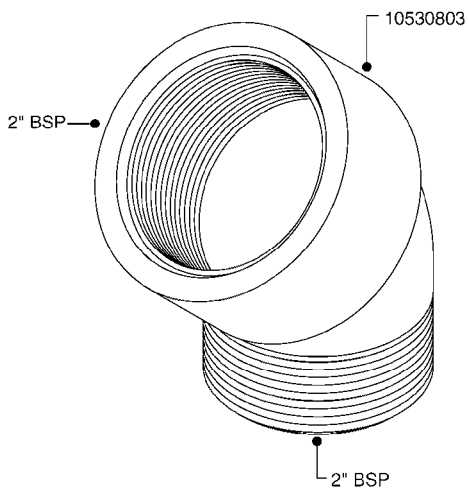

H020

FITTINGS-T-PIECES, CAPS & ELBOWS
H020-HIN, 01:01:01

Page 1

Date 18.03.2013 13:28

parts-n°	order qty	description
10053603	1	FITT. CAPNUT 2"BSP 5601
10194303	1	CAP BLANK 1 1/2 MCPHEE 210060
320047	1	FITT.DK CAPNUT 1/2" BSP
320106	1	FITT.DK CAPNUT 1" BSP
320272	1	FITT.DK CAPNUT 3/8' BSP
320316	1	FITT.DK TEE 3/4" X3/4" X1"BSP
320331	1	FITT.DK TEE 1" - 1" - 3/4" BSP
320342	1	FITT.DK EL 3/4"M X 1"F BSP
320563	1	FITT.DK 3 WAY 1/2" 110 DEG.
320677	1	NO LONGER AVAILABLE
320961	1	FITT.DK CAPNUT 1-1/2" BSP
321053	1	FITT.DK TEE 1/2 X1/2 X1/2" BSP
322072	1	FITT.DK TEE 3/8'X3/8'X3/8' BSP
322095	1	FITT.DK TEE 1-1/2 X1 X3/4" BSP
322138	1	FITT.DK ELB 1"M X 1"F BSP
330013	1	O-RING D15/D10X2.5 F.3/8"NUT
330212	1	O-RING D19/D14X2.4 F.1/2"NUT
330326	1	O-RING D30/D24X2 F.1"NUT
331273	1	O-RING D44/D38X2 F.1-1/2"

H030

FITTINGS - HEXAGON NIPPLES
H030-HIN, 01:01:01

Page 1

Date 18.03.2013 13:28

parts-n°	order qty	description
10015303	1	FITT.PO.HN 1.00X1.00 M1000
10425003	1	FITT.PO.HN 1.25X1.00 MCPHEE
320132	1	FITT.DK HN 1" BSP
320176	1	FITT.DK HN 3/8"X1/2" BSP
320445	1	FITT.DK HN 1/4"X3/8" BSP
320655	1	FITT.DK HN 1/2"-1/2" BSP
320692	1	FITT.DK HN 3/8'BSPX1/4'NPT
320703	1	FITT.DK HN 3/8BSP X1/2 &1/4NPT
320725	1	FITT.DK NIPPLE 3/8"-3/8" BSP
320902	1	FITT.DK HN 3/8'X 1/4' BSP
390232	1	FITT.DK HN 1-1/2' X 1-1/4' BSP
390276	1	FITT.DK HN 1'BSP

H040

FITTINGS - NIPPLES & ELBOWS
H040-HIN, 01:01:01

Page 1

Date 18.03.2013 13:28

parts-n°	order qty	description
10530803	1	FITT.PO.SE 2.00X2.00 45 DEG.
320191	1	FITT.DK ELB 3/8' BSP 45 DEGREE
320482	1	FITT.DK ELB. 1/2" BSP 60 DEG.
320596	1	FITT.DK ELB 3/8'-1/2' BSP 45DEG
320607	1	FITT.DK HN 3/8M X 3/8F BSP LNG
320633	1	FITT.DK HN 3/8"M X 3/8"F BSP
321451	1	FITT.DK ELB.1-1/2 X1-1/4 80DEG
321532	1	FITT.DK REDUC 3/4' X 1/2' BSP
390233	1	FITT.DK REDUC 1-1/2" X 1" BSP