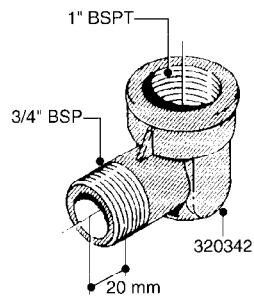

G520

PRESSURE GAUGES
G520-HIN, 13:06:08

Page 1

Date 18.03.2013 13:28

parts-n°	order qty	description
280637	1	GAUGE 2.5"BR BOTT.PSI85 BAR6
283754	1	GAUGE 2.5'BR REAR PSI200 BAR16
284269	1	GAUGE 2.5'BR BOTT.BAR16
844082	1	GAUGE 1.5'BR REAR PSI140BAR10
844086	1	GAUGE 2.5'BR BOTT.PSI1000BAR80
844088	1	GAUGE 2.5'BR BOTT PSI1200BAR80
10349503	1	GAUGE 2'BR REAR PSI100KP700
28014403	1	GAUGE 4"BR REAR PSI200
28026103	1	GAUGE 200PSI/BR,4",1/4"BSP-BTM
28026203	1	GAUGE 200PSI/BR,2.5"1/4BSP-BTM

H010

parts-n°	order qty	description
240085	1	O-RING D13,1/8,3X02,4 NITRIL
241441	1	O-RING D29.3X3
242594	1	O-RING D14 X 1.78 SCH.70-EPDM
320084	1	FITT.DK NUT 1/2" BSP
320095	1	FITT.DK NUT 1" BSP
320117	1	FITT.DK CONN.1/2"BSP F. 1" CAP
320187	1	FITT.DK CAP 3/8" BSP BLACK
320283	1	FITT.DK NUT 3/4"BSP
320821	1	FITT.DK NUT 1-1/2" BSP
321495	1	FITT.DK REDUC 1/4'BSP F.3/4'NT
321576	1	FITT.DK CONN 1/2"BSP F.3/4"NUT
330013	1	O-RING D15/D10X2.5 F.3/8"NUT
330212	1	O-RING D19/D14X2.4 F.1/2"NUT
330326	1	O-RING D30/D24X2 F.1"NUT
330341	1	FITT.DK HB 1" F. 1" NUT
330595	1	O-RING D24.6/D20X2.1 -3/4"
330665	1	FITT.DK HB 3/4"F.1" NUT
330676	1	FITT.DK HB 3/8" F. 1/2" NUT
330687	1	FITT.DK HB 1/2" F. 1/2" NUT
330691	1	FITT.DK HB 3/4'F.3/4' NUT
330783	1	FITT.DK HB 3/8"F.3/8" NUT
331262	1	FITT.DK HB 1-1/2" F. 1-1/2"NUT
331273	1	O-RING D44/D38X2 F.1-1/2"
331446	1	FITT.DK HB 1" F.1-1/2" NUT
331807	1	FITT.DK HB 5/16" F.3/8" NUT
332286	1	FITT.DK HB 1/2" F. 3/4" NUT
332905	1	FITT.DK HB 1/2" F. 3/4" CAP
332927	1	FITT.DK PL.F. NOZZLE TUBE
333292	1	FITT.DK HB 1"O'RING F.1-1/2"
333664	1	FITT.DK HB 5/16' F. 1/2' NUT
334044	1	FITT.DK HB 3/4' F. 3/4' CAP
334059	1	FITT.DK EL 1" 110 DEG.F.1-1/2"
334123	1	FITT.DK HB 1-1/4"O-RNG F.1-1/2"
334150	1	FITT.DK HB 1-1/4" 110 F.1-1/2"
390542	1	PLUG WASHER FOR 3/4'CAP NUT
716236	1	FITT.DK HB 1/2" ASSY. F. 3/4"
716413	1	FITT.DK PLUG ASSY. F.NOZ TUBE
717426	1	FITT.DK REDUC 1/4"BSP F.3/4"N
720856	1	FITT.DK 1/2'BSP ASSY.F.3/4'NUT
724621	1	FITT.DK HB 3/4"ASSY F.3/4" NUT