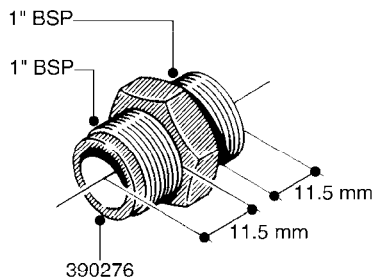

H020

FITTINGS-T-PIECES, CAPS & ELBOWS
H020-HIN, 01:01:01

Page 1

Date 18.03.2013 13:28

parts-n°	order qty	description
10053603	1	FITT. CAPNUT 2"BSP 5601
10194303	1	CAP BLANK 1 1/2 MCPHEE 210060
320047	1	FITT.DK CAPNUT 1/2" BSP
320106	1	FITT.DK CAPNUT 1" BSP
320272	1	FITT.DK CAPNUT 3/8' BSP
320316	1	FITT.DK TEE 3/4" X3/4" X1"BSP
320331	1	FITT.DK TEE 1" - 1" - 3/4" BSP
320342	1	FITT.DK EL 3/4"M X 1"F BSP
320563	1	FITT.DK 3 WAY 1/2" 110 DEG.
320677	1	NO LONGER AVAILABLE
320961	1	FITT.DK CAPNUT 1-1/2" BSP
321053	1	FITT.DK TEE 1/2 X1/2 X1/2" BSP
322072	1	FITT.DK TEE 3/8'X3/8'X3/8' BSP
322095	1	FITT.DK TEE 1-1/2 X1 X3/4" BSP
322138	1	FITT.DK ELB 1"M X 1"F BSP
330013	1	O-RING D15/D10X2.5 F.3/8"NUT
330212	1	O-RING D19/D14X2.4 F.1/2"NUT
330326	1	O-RING D30/D24X2 F.1"NUT
331273	1	O-RING D44/D38X2 F.1-1/2"

H030

FITTINGS - HEXAGON NIPPLES
H030-HIN, 01:01:01

Page 1

Date 18.03.2013 13:28

parts-n°	order qty	description
10015303	1	FITT.PO.HN 1.00X1.00 M1000
10425003	1	FITT.PO.HN 1.25X1.00 MCPHEE
320132	1	FITT.DK HN 1" BSP
320176	1	FITT.DK HN 3/8"X1/2" BSP
320445	1	FITT.DK HN 1/4"X3/8" BSP
320655	1	FITT.DK HN 1/2"-1/2" BSP
320692	1	FITT.DK HN 3/8'BSPX1/4'NPT
320703	1	FITT.DK HN 3/8BSP X1/2 &1/4NPT
320725	1	FITT.DK NIPPLE 3/8"-3/8" BSP
320902	1	FITT.DK HN 3/8'X 1/4' BSP
390232	1	FITT.DK HN 1-1/2' X 1-1/4' BSP
390276	1	FITT.DK HN 1'BSP