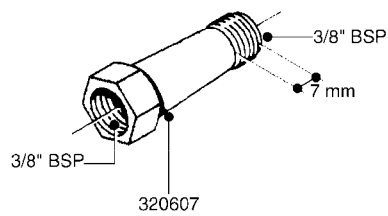

H030

FITTINGS - HEXAGON NIPPLES
H030-HIN, 01:01:01

Page 1

Date 18.03.2013 13:28

parts-n°	order qty	description
10015303	1	FITT.PO.HN 1.00X1.00 M1000
10425003	1	FITT.PO.HN 1.25X1.00 MCPHEE
320132	1	FITT.DK HN 1" BSP
320176	1	FITT.DK HN 3/8"X1/2" BSP
320445	1	FITT.DK HN 1/4"X3/8" BSP
320655	1	FITT.DK HN 1/2"-1/2" BSP
320692	1	FITT.DK HN 3/8'BSPX1/4'NPT
320703	1	FITT.DK HN 3/8BSP X1/2 &1/4NPT
320725	1	FITT.DK NIPPLE 3/8"-3/8" BSP
320902	1	FITT.DK HN 3/8'X 1/4' BSP
390232	1	FITT.DK HN 1-1/2' X 1-1/4' BSP
390276	1	FITT.DK HN 1'BSP

H040

FITTINGS - NIPPLES & ELBOWS
H040-HIN, 01:01:01

Page 1

Date 18.03.2013 13:28

parts-n°	order qty	description
10530803	1	FITT.PO.SE 2.00X2.00 45 DEG.
320191	1	FITT.DK ELB 3/8' BSP 45 DEGREE
320482	1	FITT.DK ELB. 1/2" BSP 60 DEG.
320596	1	FITT.DK ELB 3/8'-1/2' BSP 45DEG
320607	1	FITT.DK HN 3/8M X 3/8F BSP LNG
320633	1	FITT.DK HN 3/8"M X 3/8"F BSP
321451	1	FITT.DK ELB.1-1/2 X1-1/4 80DEG
321532	1	FITT.DK REDUC 3/4' X 1/2' BSP
390233	1	FITT.DK REDUC 1-1/2" X 1" BSP