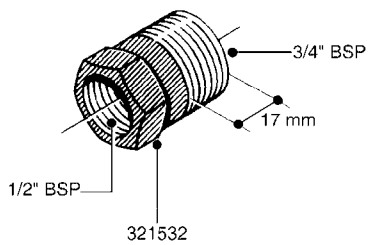

H020

FITTINGS-T-PIECES, CAPS & ELBOWS
H020-HIN, 01:01:01

Page 1

Date 18.03.2013 13:28

parts-n°	order qty	description
10053603	1	FITT. CAPNUT 2"BSP 5601
10194303	1	CAP BLANK 1 1/2 MCPHEE 210060
320047	1	FITT.DK CAPNUT 1/2" BSP
320106	1	FITT.DK CAPNUT 1" BSP
320272	1	FITT.DK CAPNUT 3/8' BSP
320316	1	FITT.DK TEE 3/4" X3/4" X1"BSP
320331	1	FITT.DK TEE 1" - 1" - 3/4" BSP
320342	1	FITT.DK EL 3/4"M X 1"F BSP
320563	1	FITT.DK 3 WAY 1/2" 110 DEG.
320677	1	NO LONGER AVAILABLE
320961	1	FITT.DK CAPNUT 1-1/2" BSP
321053	1	FITT.DK TEE 1/2 X1/2 X1/2" BSP
322072	1	FITT.DK TEE 3/8'X3/8'X3/8' BSP
322095	1	FITT.DK TEE 1-1/2 X1 X3/4" BSP
322138	1	FITT.DK ELB 1"M X 1"F BSP
330013	1	O-RING D15/D10X2.5 F.3/8"NUT
330212	1	O-RING D19/D14X2.4 F.1/2"NUT
330326	1	O-RING D30/D24X2 F.1"NUT
331273	1	O-RING D44/D38X2 F.1-1/2"

H030

FITTINGS - HEXAGON NIPPLES
H030-HIN, 01:01:01

Page 1

Date 18.03.2013 13:28

parts-n°	order qty	description
10015303	1	FITT.PO.HN 1.00X1.00 M1000
10425003	1	FITT.PO.HN 1.25X1.00 MCPHEE
320132	1	FITT.DK HN 1" BSP
320176	1	FITT.DK HN 3/8"X1/2" BSP
320445	1	FITT.DK HN 1/4"X3/8" BSP
320655	1	FITT.DK HN 1/2"-1/2" BSP
320692	1	FITT.DK HN 3/8'BSPX1/4'NPT
320703	1	FITT.DK HN 3/8BSP X1/2 &1/4NPT
320725	1	FITT.DK NIPPLE 3/8"-3/8" BSP
320902	1	FITT.DK HN 3/8'X 1/4' BSP
390232	1	FITT.DK HN 1-1/2' X 1-1/4' BSP
390276	1	FITT.DK HN 1'BSP

H040

FITTINGS - NIPPLES & ELBOWS
H040-HIN, 01:01:01

Page 1

Date 18.03.2013 13:28

parts-n°	order qty	description
10530803	1	FITT.PO.SE 2.00X2.00 45 DEG.
320191	1	FITT.DK ELB 3/8' BSP 45 DEGREE
320482	1	FITT.DK ELB. 1/2" BSP 60 DEG.
320596	1	FITT.DK ELB 3/8'-1/2' BSP 45DEG
320607	1	FITT.DK HN 3/8M X 3/8F BSP LNG
320633	1	FITT.DK HN 3/8"M X 3/8"F BSP
321451	1	FITT.DK ELB.1-1/2 X1-1/4 80DEG
321532	1	FITT.DK REDUC 3/4' X 1/2' BSP
390233	1	FITT.DK REDUC 1-1/2" X 1" BSP