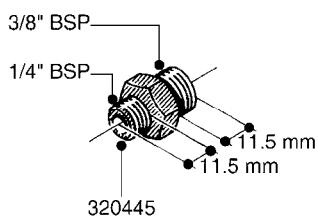

H020

FITTINGS-T-PIECES, CAPS & ELBOWS
H020-HIN, 01:01:01

Page 1

Date 18.03.2013 13:28

parts-n°	order qty	description
10053603	1	FITT. CAPNUT 2"BSP 5601
10194303	1	CAP BLANK 1 1/2 MCPHEE 210060
320047	1	FITT.DK CAPNUT 1/2" BSP
320106	1	FITT.DK CAPNUT 1" BSP
320272	1	FITT.DK CAPNUT 3/8' BSP
320316	1	FITT.DK TEE 3/4" X3/4" X1"BSP
320331	1	FITT.DK TEE 1" - 1" - 3/4" BSP
320342	1	FITT.DK EL 3/4"M X 1"F BSP
320563	1	FITT.DK 3 WAY 1/2" 110 DEG.
320677	1	NO LONGER AVAILABLE
320961	1	FITT.DK CAPNUT 1-1/2" BSP
321053	1	FITT.DK TEE 1/2 X1/2 X1/2" BSP
322072	1	FITT.DK TEE 3/8'X3/8'X3/8' BSP
322095	1	FITT.DK TEE 1-1/2 X1 X3/4" BSP
322138	1	FITT.DK ELB 1"M X 1"F BSP
330013	1	O-RING D15/D10X2.5 F.3/8"NUT
330212	1	O-RING D19/D14X2.4 F.1/2"NUT
330326	1	O-RING D30/D24X2 F.1"NUT
331273	1	O-RING D44/D38X2 F.1-1/2"

H030

FITTINGS - HEXAGON NIPPLES
H030-HIN, 01:01:01

Page 1

Date 18.03.2013 13:28

parts-n°	order qty	description
10015303	1	FITT.PO.HN 1.00X1.00 M1000
10425003	1	FITT.PO.HN 1.25X1.00 MCPHEE
320132	1	FITT.DK HN 1" BSP
320176	1	FITT.DK HN 3/8"X1/2" BSP
320445	1	FITT.DK HN 1/4"X3/8" BSP
320655	1	FITT.DK HN 1/2"-1/2" BSP
320692	1	FITT.DK HN 3/8'BSPX1/4'NPT
320703	1	FITT.DK HN 3/8BSP X1/2 &1/4NPT
320725	1	FITT.DK NIPPLE 3/8"-3/8" BSP
320902	1	FITT.DK HN 3/8'X 1/4' BSP
390232	1	FITT.DK HN 1-1/2' X 1-1/4' BSP
390276	1	FITT.DK HN 1'BSP