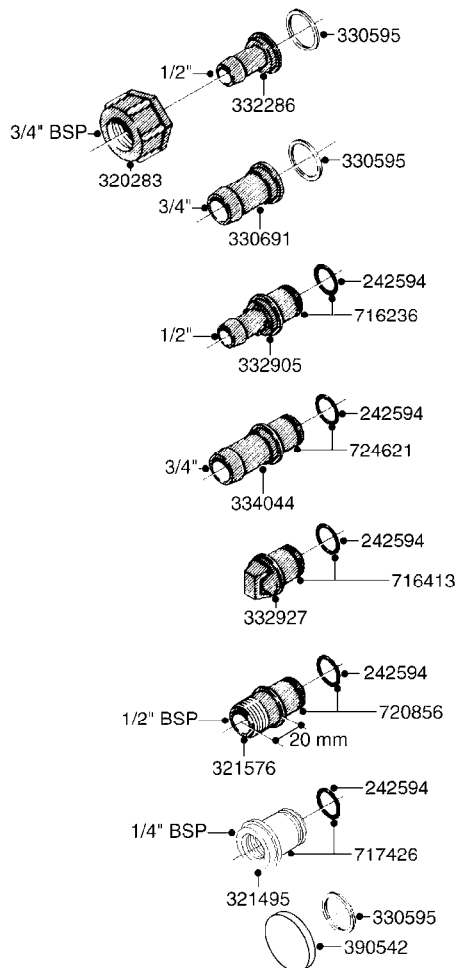

G520

PRESSURE GAUGES
G520-HIN, 13:06:08

Page 1

Date 18.03.2013 13:28

parts-n°	order qty	description
280637	1	GAUGE 2.5"BR BOTT.PSI85 BAR6
283754	1	GAUGE 2.5'BR REAR PSI200 BAR16
284269	1	GAUGE 2.5'BR BOTT.BAR16
844082	1	GAUGE 1.5'BR REAR PSI140BAR10
844086	1	GAUGE 2.5'BR BOTT.PSI1000BAR80
844088	1	GAUGE 2.5'BR BOTT PSI1200BAR80
10349503	1	GAUGE 2'BR REAR PSI100KP700
28014403	1	GAUGE 4"BR REAR PSI200
28026103	1	GAUGE 200PSI/BR,4",1/4"BSP-BTM
28026203	1	GAUGE 200PSI/BR,2.5"1/4BSP-BTM

H010

parts-n°	order qty	description
240085	1	O-RING D13,1/8,3X02,4 NITRIL
241441	1	O-RING D29.3X3
242594	1	O-RING D14 X 1.78 SCH.70-EPDM
320084	1	FITT.DK NUT 1/2" BSP
320095	1	FITT.DK NUT 1" BSP
320117	1	FITT.DK CONN.1/2"BSP F. 1" CAP
320187	1	FITT.DK CAP 3/8" BSP BLACK
320283	1	FITT.DK NUT 3/4"BSP
320821	1	FITT.DK NUT 1-1/2" BSP
321495	1	FITT.DK REDUC 1/4'BSP F.3/4'NT
321576	1	FITT.DK CONN 1/2"BSP F.3/4"NUT
330013	1	O-RING D15/D10X2.5 F.3/8"NUT
330212	1	O-RING D19/D14X2.4 F.1/2"NUT
330326	1	O-RING D30/D24X2 F.1"NUT
330341	1	FITT.DK HB 1" F. 1" NUT
330595	1	O-RING D24.6/D20X2.1 -3/4"
330665	1	FITT.DK HB 3/4"F.1" NUT
330676	1	FITT.DK HB 3/8" F. 1/2" NUT
330687	1	FITT.DK HB 1/2" F. 1/2" NUT
330691	1	FITT.DK HB 3/4'F.3/4' NUT
330783	1	FITT.DK HB 3/8"F.3/8" NUT
331262	1	FITT.DK HB 1-1/2" F. 1-1/2"NUT
331273	1	O-RING D44/D38X2 F.1-1/2"
331446	1	FITT.DK HB 1" F.1-1/2" NUT
331807	1	FITT.DK HB 5/16" F.3/8" NUT
332286	1	FITT.DK HB 1/2" F. 3/4" NUT
332905	1	FITT.DK HB 1/2" F. 3/4" CAP
332927	1	FITT.DK PL.F. NOZZLE TUBE
333292	1	FITT.DK HB 1"O'RING F.1-1/2"
333664	1	FITT.DK HB 5/16' F. 1/2' NUT
334044	1	FITT.DK HB 3/4' F. 3/4' CAP
334059	1	FITT.DK EL 1" 110 DEG.F.1-1/2"
334123	1	FITT.DK HB 1-1/4"O-RNG F.1-1/2"
334150	1	FITT.DK HB 1-1/4" 110 F.1-1/2"
390542	1	PLUG WASHER FOR 3/4'CAP NUT
716236	1	FITT.DK HB 1/2" ASSY. F. 3/4"
716413	1	FITT.DK PLUG ASSY. F.NOZ TUBE
717426	1	FITT.DK REDUC 1/4"BSP F.3/4"N
720856	1	FITT.DK 1/2'BSP ASSY.F.3/4'NUT
724621	1	FITT.DK HB 3/4"ASSY F.3/4" NUT