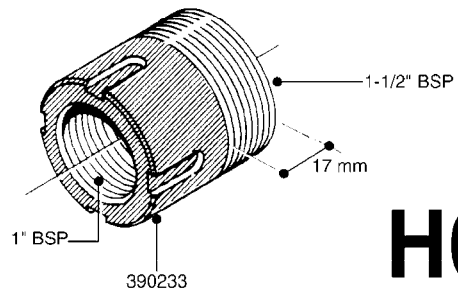

H030

FITTINGS - HEXAGON NIPPLES
H030-HIN, 01:01:01

Page 1

Date 18.03.2013 13:28

parts-n°	order qty	description
10015303	1	FITT.PO.HN 1.00X1.00 M1000
10425003	1	FITT.PO.HN 1.25X1.00 MCPHEE
320132	1	FITT.DK HN 1" BSP
320176	1	FITT.DK HN 3/8"X1/2" BSP
320445	1	FITT.DK HN 1/4"X3/8" BSP
320655	1	FITT.DK HN 1/2"-1/2" BSP
320692	1	FITT.DK HN 3/8'BSPX1/4'NPT
320703	1	FITT.DK HN 3/8BSP X1/2 &1/4NPT
320725	1	FITT.DK NIPPLE 3/8"-3/8" BSP
320902	1	FITT.DK HN 3/8'X 1/4' BSP
390232	1	FITT.DK HN 1-1/2' X 1-1/4' BSP
390276	1	FITT.DK HN 1'BSP

H040

FITTINGS - NIPPLES & ELBOWS
H040-HIN, 01:01:01

Page 1

Date 18.03.2013 13:28

parts-n°	order qty	description
10530803	1	FITT.PO.SE 2.00X2.00 45 DEG.
320191	1	FITT.DK ELB 3/8' BSP 45 DEGREE
320482	1	FITT.DK ELB. 1/2" BSP 60 DEG.
320596	1	FITT.DK ELB 3/8'-1/2' BSP 45DEG
320607	1	FITT.DK HN 3/8M X 3/8F BSP LNG
320633	1	FITT.DK HN 3/8"M X 3/8"F BSP
321451	1	FITT.DK ELB.1-1/2 X1-1/4 80DEG
321532	1	FITT.DK REDUC 3/4' X 1/2' BSP
390233	1	FITT.DK REDUC 1-1/2" X 1" BSP