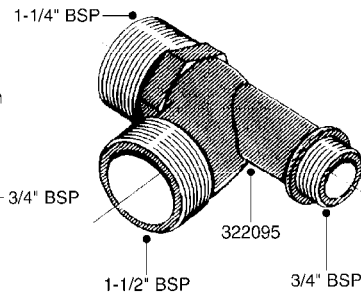

G520

PRESSURE GAUGES
G520-HIN, 13:06:08

Page 1

Date 18.03.2013 13:28

parts-n°	order qty	description
280637	1	GAUGE 2.5"BR BOTT.PSI85 BAR6
283754	1	GAUGE 2.5'BR REAR PSI200 BAR16
284269	1	GAUGE 2.5'BR BOTT.BAR16
844082	1	GAUGE 1.5'BR REAR PSI140BAR10
844086	1	GAUGE 2.5'BR BOTT.PSI1000BAR80
844088	1	GAUGE 2.5'BR BOTT PSI1200BAR80
10349503	1	GAUGE 2'BR REAR PSI100KP700
28014403	1	GAUGE 4"BR REAR PSI200
28026103	1	GAUGE 200PSI/BR,4",1/4"BSP-BTM
28026203	1	GAUGE 200PSI/BR,2.5"1/4BSP-BTM

H010

parts-n°	order qty	description
240085	1	O-RING D13,1/8,3X02,4 NITRIL
241441	1	O-RING D29.3X3
242594	1	O-RING D14 X 1.78 SCH.70-EPDM
320084	1	FITT.DK NUT 1/2" BSP
320095	1	FITT.DK NUT 1" BSP
320117	1	FITT.DK CONN.1/2"BSP F. 1" CAP
320187	1	FITT.DK CAP 3/8" BSP BLACK
320283	1	FITT.DK NUT 3/4"BSP
320821	1	FITT.DK NUT 1-1/2" BSP
321495	1	FITT.DK REDUC 1/4'BSP F.3/4'NT
321576	1	FITT.DK CONN 1/2"BSP F.3/4"NUT
330013	1	O-RING D15/D10X2.5 F.3/8"NUT
330212	1	O-RING D19/D14X2.4 F.1/2"NUT
330326	1	O-RING D30/D24X2 F.1"NUT
330341	1	FITT.DK HB 1" F. 1" NUT
330595	1	O-RING D24.6/D20X2.1 -3/4"
330665	1	FITT.DK HB 3/4"F.1" NUT
330676	1	FITT.DK HB 3/8" F. 1/2" NUT
330687	1	FITT.DK HB 1/2" F. 1/2" NUT
330691	1	FITT.DK HB 3/4'F.3/4' NUT
330783	1	FITT.DK HB 3/8"F.3/8" NUT
331262	1	FITT.DK HB 1-1/2" F. 1-1/2"NUT
331273	1	O-RING D44/D38X2 F.1-1/2"
331446	1	FITT.DK HB 1" F.1-1/2" NUT
331807	1	FITT.DK HB 5/16" F.3/8" NUT
332286	1	FITT.DK HB 1/2" F. 3/4" NUT
332905	1	FITT.DK HB 1/2" F. 3/4" CAP
332927	1	FITT.DK PL.F. NOZZLE TUBE
333292	1	FITT.DK HB 1"O'RING F.1-1/2"
333664	1	FITT.DK HB 5/16' F. 1/2' NUT
334044	1	FITT.DK HB 3/4' F. 3/4' CAP
334059	1	FITT.DK EL 1" 110 DEG.F.1-1/2"
334123	1	FITT.DK HB 1-1/4"O-RNG F.1-1/2"
334150	1	FITT.DK HB 1-1/4" 110 F.1-1/2"
390542	1	PLUG WASHER FOR 3/4'CAP NUT
716236	1	FITT.DK HB 1/2" ASSY. F. 3/4"
716413	1	FITT.DK PLUG ASSY. F.NOZ TUBE
717426	1	FITT.DK REDUC 1/4"BSP F.3/4"N
720856	1	FITT.DK 1/2'BSP ASSY.F.3/4'NUT
724621	1	FITT.DK HB 3/4"ASSY F.3/4" NUT