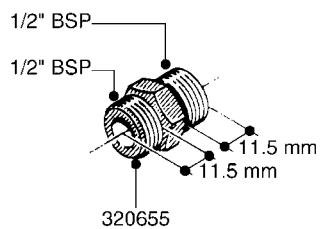

H020

FITTINGS-T-PIECES, CAPS & ELBOWS
H020-HIN, 01:01:01

Page 1

Date 18.03.2013 13:28

parts-n°	order qty	description
10053603	1	FITT. CAPNUT 2"BSP 5601
10194303	1	CAP BLANK 1 1/2 MCPHEE 210060
320047	1	FITT.DK CAPNUT 1/2" BSP
320106	1	FITT.DK CAPNUT 1" BSP
320272	1	FITT.DK CAPNUT 3/8' BSP
320316	1	FITT.DK TEE 3/4" X3/4" X1"BSP
320331	1	FITT.DK TEE 1" - 1" - 3/4" BSP
320342	1	FITT.DK EL 3/4"M X 1"F BSP
320563	1	FITT.DK 3 WAY 1/2" 110 DEG.
320677	1	NO LONGER AVAILABLE
320961	1	FITT.DK CAPNUT 1-1/2" BSP
321053	1	FITT.DK TEE 1/2 X1/2 X1/2" BSP
322072	1	FITT.DK TEE 3/8'X3/8'X3/8' BSP
322095	1	FITT.DK TEE 1-1/2 X1 X3/4" BSP
322138	1	FITT.DK ELB 1"M X 1"F BSP
330013	1	O-RING D15/D10X2.5 F.3/8"NUT
330212	1	O-RING D19/D14X2.4 F.1/2"NUT
330326	1	O-RING D30/D24X2 F.1"NUT
331273	1	O-RING D44/D38X2 F.1-1/2"

H030

FITTINGS - HEXAGON NIPPLES
H030-HIN, 01:01:01

Page 1

Date 18.03.2013 13:28

parts-n°	order qty	description
10015303	1	FITT.PO.HN 1.00X1.00 M1000
10425003	1	FITT.PO.HN 1.25X1.00 MCPHEE
320132	1	FITT.DK HN 1" BSP
320176	1	FITT.DK HN 3/8"X1/2" BSP
320445	1	FITT.DK HN 1/4"X3/8" BSP
320655	1	FITT.DK HN 1/2"-1/2" BSP
320692	1	FITT.DK HN 3/8'BSPX1/4'NPT
320703	1	FITT.DK HN 3/8BSP X1/2 &1/4NPT
320725	1	FITT.DK NIPPLE 3/8"-3/8" BSP
320902	1	FITT.DK HN 3/8'X 1/4' BSP
390232	1	FITT.DK HN 1-1/2' X 1-1/4' BSP
390276	1	FITT.DK HN 1'BSP

H040

FITTINGS - NIPPLES & ELBOWS
H040-HIN, 01:01:01

Page 1

Date 18.03.2013 13:28

parts-n°	order qty	description
10530803	1	FITT.PO.SE 2.00X2.00 45 DEG.
320191	1	FITT.DK ELB 3/8' BSP 45 DEGREE
320482	1	FITT.DK ELB. 1/2" BSP 60 DEG.
320596	1	FITT.DK ELB 3/8'-1/2' BSP 45DEG
320607	1	FITT.DK HN 3/8M X 3/8F BSP LNG
320633	1	FITT.DK HN 3/8"M X 3/8"F BSP
321451	1	FITT.DK ELB.1-1/2 X1-1/4 80DEG
321532	1	FITT.DK REDUC 3/4' X 1/2' BSP
390233	1	FITT.DK REDUC 1-1/2" X 1" BSP