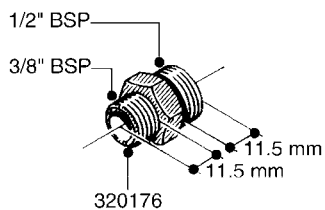

H020

FITTINGS-T-PIECES, CAPS & ELBOWS
H020-HIN, 01:01:01

Page 1

Date 18.03.2013 13:28

parts-n°	order qty	description
10053603	1	FITT. CAPNUT 2"BSP 5601
10194303	1	CAP BLANK 1 1/2 MCPHEE 210060
320047	1	FITT.DK CAPNUT 1/2" BSP
320106	1	FITT.DK CAPNUT 1" BSP
320272	1	FITT.DK CAPNUT 3/8' BSP
320316	1	FITT.DK TEE 3/4" X3/4" X1"BSP
320331	1	FITT.DK TEE 1" - 1" - 3/4" BSP
320342	1	FITT.DK EL 3/4"M X 1"F BSP
320563	1	FITT.DK 3 WAY 1/2" 110 DEG.
320677	1	NO LONGER AVAILABLE
320961	1	FITT.DK CAPNUT 1-1/2" BSP
321053	1	FITT.DK TEE 1/2 X1/2 X1/2" BSP
322072	1	FITT.DK TEE 3/8'X3/8'X3/8' BSP
322095	1	FITT.DK TEE 1-1/2 X1 X3/4" BSP
322138	1	FITT.DK ELB 1"M X 1"F BSP
330013	1	O-RING D15/D10X2.5 F.3/8"NUT
330212	1	O-RING D19/D14X2.4 F.1/2"NUT
330326	1	O-RING D30/D24X2 F.1"NUT
331273	1	O-RING D44/D38X2 F.1-1/2"

H030

FITTINGS - HEXAGON NIPPLES
H030-HIN, 01:01:01

Page 1

Date 18.03.2013 13:28

parts-n°	order qty	description
10015303	1	FITT.PO.HN 1.00X1.00 M1000
10425003	1	FITT.PO.HN 1.25X1.00 MCPHEE
320132	1	FITT.DK HN 1" BSP
320176	1	FITT.DK HN 3/8"X1/2" BSP
320445	1	FITT.DK HN 1/4"X3/8" BSP
320655	1	FITT.DK HN 1/2"-1/2" BSP
320692	1	FITT.DK HN 3/8'BSPX1/4'NPT
320703	1	FITT.DK HN 3/8BSP X1/2 &1/4NPT
320725	1	FITT.DK NIPPLE 3/8"-3/8" BSP
320902	1	FITT.DK HN 3/8'X 1/4' BSP
390232	1	FITT.DK HN 1-1/2' X 1-1/4' BSP
390276	1	FITT.DK HN 1'BSP