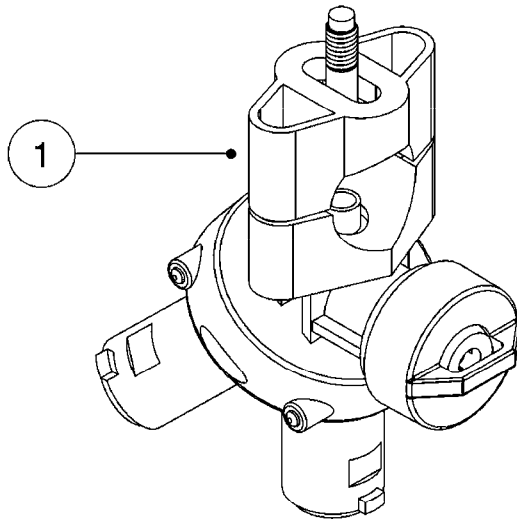

SINGLE NOZZLE BODY

TRIPLET NOZZLE BODY

D620

*=REFER TO HARDI NOZZLE CATALOG

NOZZLE BODIES-SNAP FIT
D620-HIN, 18:03:10

Page 1

Date 18.03.2013 13:28

parts-n°	order qty	description
143592	1	LOCK CLAMP FOR TRIPLET
241371	1	DIAPHRAGM F.NO-DRIP,VULC
241990	1	O-RING D9.3 X 2.4 VITON
242594	1	O-RING D14 X 1.78 SCH.70-EPDM
242598	1	O-RING D7.0 X 2.5 NITRIL
320187	1	FITT.DK CAP 3/8" BSP BLACK
320283	1	FITT.DK NUT 3/4"BSP
321462	1	CAP F.NO-DRIP ASSY.
322068	1	SNAP-FIT ADAPTER THREAD. HARDI
322114	1	NUT PLASTIC F.NOZZ.H
322116	1	BOLT PLASTIC F.NOZZ.H.
322258	1	HOUSING F.TRIPLET
322260	1	NOZZLE HOLDER UPPER PART
333012	1	NOZZLE HOLD. UPPER PART
334082	1	SNAP-FIT NOZZ.HOLD.CONE BLACK
334102	1	BLANK F.NOZZLE
334172	1	SNAP-FIT NOZZ.HOLD.CONE GREEN
334173	1	SNAP-FIT NOZZ.HOLD.CONE ORANGE
334220	1	NOZZLE BODY SING.SN.FT.UPPER
334371	1	SNAP-FIT NOZZLE HOLDER YELLOW
334373	1	SNAP-FIT NOZZLE HOLDER RED
334377	1	SNAP-FIT NOZZLE HOLDER BLUE
334926	1	SNAP-FIT TURN PLATE F TRIPLET
390639	1	O-RING F.NOZZLE FILTER
440665	1	SCREW M4.2X16 STAINLESS
716236	1	FITT.DK HB 1/2" ASSY. F. 3/4"
716413	1	FITT.DK PLUG ASSY. F.NOZ TUBE
724621	1	FITT.DK HB 3/4"ASSY F.3/4" NUT
725042	1	SCREEN 80 MESH W.GASKET, RED
725043	1	SCREEN 50 MESH W.GASKET,BLUE
725044	1	SCREEN 100 MESH W.GASKET,YELLO
725078	1	SNAP-FIT TRIPLET W/O NOZZ HOLD
725079	1	NOZZLE ASSY.SING.SNAP-FIT GREN
729645	1	NON-DRIP SPRING ASSY.GREEN 10