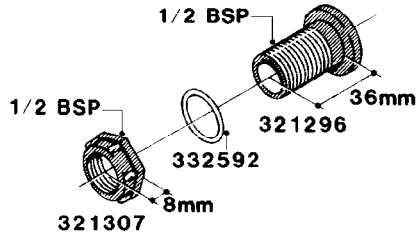

H030

FITTINGS - HEXAGON NIPPLES
H030-HIN, 01:01:01

Page 1

Date 18.03.2013 13:28

parts-n°	order qty	description
10015303	1	FITT.PO.HN 1.00X1.00 M1000
10425003	1	FITT.PO.HN 1.25X1.00 MCPHEE
320132	1	FITT.DK HN 1" BSP
320176	1	FITT.DK HN 3/8"X1/2" BSP
320445	1	FITT.DK HN 1/4"X3/8" BSP
320655	1	FITT.DK HN 1/2"-1/2" BSP
320692	1	FITT.DK HN 3/8'BSPX1/4'NPT
320703	1	FITT.DK HN 3/8BSP X1/2 &1/4NPT
320725	1	FITT.DK NIPPLE 3/8"-3/8" BSP
320902	1	FITT.DK HN 3/8'X 1/4' BSP
390232	1	FITT.DK HN 1-1/2' X 1-1/4' BSP
390276	1	FITT.DK HN 1'BSP

H040

FITTINGS - NIPPLES & ELBOWS
H040-HIN, 01:01:01

Page 1

Date 18.03.2013 13:28

parts-n°	order qty	description
10530803	1	FITT.PO.SE 2.00X2.00 45 DEG.
320191	1	FITT.DK ELB 3/8' BSP 45 DEGREE
320482	1	FITT.DK ELB. 1/2" BSP 60 DEG.
320596	1	FITT.DK ELB 3/8'-1/2' BSP 45DEG
320607	1	FITT.DK HN 3/8M X 3/8F BSP LNG
320633	1	FITT.DK HN 3/8"M X 3/8"F BSP
321451	1	FITT.DK ELB.1-1/2 X1-1/4 80DEG
321532	1	FITT.DK REDUC 3/4' X 1/2' BSP
390233	1	FITT.DK REDUC 1-1/2" X 1" BSP

H050

parts-n°	order qty	description
242594	1	O-RING D14 X 1.78 SCH.70-EPDM
320294	1	FITT.DK TEE 3/8X3/8HB X1/2"BSP
320305	1	FITT.DK HB 3/4'- 3/4' BSP
320386	1	FITT.DK TEE 3/8X3/8HB X3/8"BSP
320397	1	FITT.DK ELB 3/8"HB X 3/8" BSP
320401	1	FITT.DK TEE 1/2X1/2HB X1/2"BSP
320412	1	FITT.DK TEE 1/2X1/2HB X3/8'BSP
320423	1	FITT.DK ELB 1/2'HB X 3/8' BSP
320891	1	FITT.DK HB 3/8'- 3/8' BSP
320972	1	FITT.DK HB 5/16'- 1/4' BSP
322046	1	FITT.DK TEE 1/2X1/2HB X3/4'BSP
322048	1	FITT.DK TEE 3/4X3/4HB X3/4'BSP
330595	1	O-RING D24.6/D20X2.1 -3/4"
333137	1	FITT.DK CONN.1/2" F.NOZZ. DOUB
333141	1	FITT.DK CONN.1/2" F.NOZZ.SING
334041	1	FITT.DK CONN.3/4' F.NOZZ. SING
334042	1	FITT.DK CONN.3/4' F.NOZZ. DOUB
334195	1	FITT.DK ELB. 3/4"HB X 3/4"HB
10012103	1	FITT.PO.HB 1.25X1.50 IMB1012
10014003	1	FITT.PO.HB 1.25X1.25 IMB1010
10036903	1	FITT.PO.HB 1.50X1.50 IMB1212
28019303	1	FITTING HB ELB 3/4NPT-3/4HOSE
61016500	1	HOSE TAIL 3/4" 90°+RG CAP 3/4"
72026700	1	NOZZLE TUBE ADAPTER W/O-RING