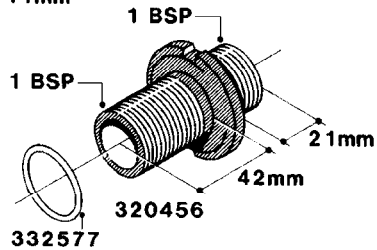

H030

FITTINGS - HEXAGON NIPPLES
H030-HIN, 01:01:01

Page 1

Date 18.03.2013 13:28

parts-n°	order qty	description
10015303	1	FITT.PO.HN 1.00X1.00 M1000
10425003	1	FITT.PO.HN 1.25X1.00 MCPHEE
320132	1	FITT.DK HN 1" BSP
320176	1	FITT.DK HN 3/8"X1/2" BSP
320445	1	FITT.DK HN 1/4"X3/8" BSP
320655	1	FITT.DK HN 1/2"-1/2" BSP
320692	1	FITT.DK HN 3/8'BSPX1/4'NPT
320703	1	FITT.DK HN 3/8BSP X1/2 &1/4NPT
320725	1	FITT.DK NIPPLE 3/8"-3/8" BSP
320902	1	FITT.DK HN 3/8'X 1/4' BSP
390232	1	FITT.DK HN 1-1/2' X 1-1/4' BSP
390276	1	FITT.DK HN 1'BSP

H040

FITTINGS - NIPPLES & ELBOWS
H040-HIN, 01:01:01

Page 1

Date 18.03.2013 13:28

parts-n°	order qty	description
10530803	1	FITT.PO.SE 2.00X2.00 45 DEG.
320191	1	FITT.DK ELB 3/8' BSP 45 DEGREE
320482	1	FITT.DK ELB. 1/2" BSP 60 DEG.
320596	1	FITT.DK ELB 3/8'-1/2' BSP 45DEG
320607	1	FITT.DK HN 3/8M X 3/8F BSP LNG
320633	1	FITT.DK HN 3/8"M X 3/8"F BSP
321451	1	FITT.DK ELB.1-1/2 X1-1/4 80DEG
321532	1	FITT.DK REDUC 3/4' X 1/2' BSP
390233	1	FITT.DK REDUC 1-1/2" X 1" BSP

H050

parts-n°	order qty	description
242594	1	O-RING D14 X 1.78 SCH.70-EPDM
320294	1	FITT.DK TEE 3/8X3/8HB X1/2"BSP
320305	1	FITT.DK HB 3/4'- 3/4' BSP
320386	1	FITT.DK TEE 3/8X3/8HB X3/8"BSP
320397	1	FITT.DK ELB 3/8"HB X 3/8" BSP
320401	1	FITT.DK TEE 1/2X1/2HB X1/2"BSP
320412	1	FITT.DK TEE 1/2X1/2HB X3/8'BSP
320423	1	FITT.DK ELB 1/2'HB X 3/8' BSP
320891	1	FITT.DK HB 3/8'- 3/8' BSP
320972	1	FITT.DK HB 5/16'- 1/4' BSP
322046	1	FITT.DK TEE 1/2X1/2HB X3/4'BSP
322048	1	FITT.DK TEE 3/4X3/4HB X3/4'BSP
330595	1	O-RING D24.6/D20X2.1 -3/4"
333137	1	FITT.DK CONN.1/2" F.NOZZ. DOUB
333141	1	FITT.DK CONN.1/2" F.NOZZ.SING
334041	1	FITT.DK CONN.3/4' F.NOZZ. SING
334042	1	FITT.DK CONN.3/4' F.NOZZ. DOUB
334195	1	FITT.DK ELB. 3/4"HB X 3/4"HB
10012103	1	FITT.PO.HB 1.25X1.50 IMB1012
10014003	1	FITT.PO.HB 1.25X1.25 IMB1010
10036903	1	FITT.PO.HB 1.50X1.50 IMB1212
28019303	1	FITTING HB ELB 3/4NPT-3/4HOSE
61016500	1	HOSE TAIL 3/4" 90°+RG CAP 3/4"
72026700	1	NOZZLE TUBE ADAPTER W/O-RING