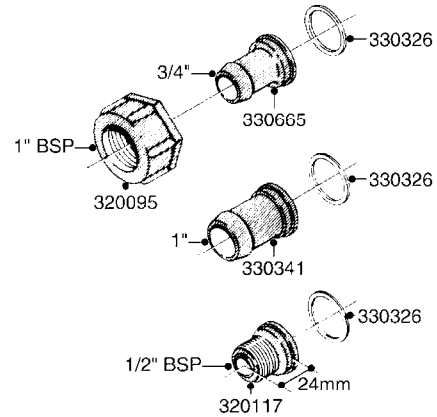

G520

PRESSURE GAUGES
G520-HIN, 13:06:08

Page 1

Date 18.03.2013 13:28

parts-n°	order qty	description
280637	1	GAUGE 2.5"BR BOTT.PSI85 BAR6
283754	1	GAUGE 2.5'BR REAR PSI200 BAR16
284269	1	GAUGE 2.5'BR BOTT.BAR16
844082	1	GAUGE 1.5'BR REAR PSI140BAR10
844086	1	GAUGE 2.5'BR BOTT.PSI1000BAR80
844088	1	GAUGE 2.5'BR BOTT PSI1200BAR80
10349503	1	GAUGE 2'BR REAR PSI100KP700
28014403	1	GAUGE 4"BR REAR PSI200
28026103	1	GAUGE 200PSI/BR,4",1/4"BSP-BTM
28026203	1	GAUGE 200PSI/BR,2.5"1/4BSP-BTM

H010

parts-n°	order qty	description
240085	1	O-RING D13,1/8,3X02,4 NITRIL
241441	1	O-RING D29.3X3
242594	1	O-RING D14 X 1.78 SCH.70-EPDM
320084	1	FITT.DK NUT 1/2" BSP
320095	1	FITT.DK NUT 1" BSP
320117	1	FITT.DK CONN.1/2"BSP F. 1" CAP
320187	1	FITT.DK CAP 3/8" BSP BLACK
320283	1	FITT.DK NUT 3/4"BSP
320821	1	FITT.DK NUT 1-1/2" BSP
321495	1	FITT.DK REDUC 1/4'BSP F.3/4'NT
321576	1	FITT.DK CONN 1/2"BSP F.3/4"NUT
330013	1	O-RING D15/D10X2.5 F.3/8"NUT
330212	1	O-RING D19/D14X2.4 F.1/2"NUT
330326	1	O-RING D30/D24X2 F.1"NUT
330341	1	FITT.DK HB 1" F. 1" NUT
330595	1	O-RING D24.6/D20X2.1 -3/4"
330665	1	FITT.DK HB 3/4"F.1" NUT
330676	1	FITT.DK HB 3/8" F. 1/2" NUT
330687	1	FITT.DK HB 1/2" F. 1/2" NUT
330691	1	FITT.DK HB 3/4'F.3/4' NUT
330783	1	FITT.DK HB 3/8"F.3/8" NUT
331262	1	FITT.DK HB 1-1/2" F. 1-1/2"NUT
331273	1	O-RING D44/D38X2 F.1-1/2"
331446	1	FITT.DK HB 1" F.1-1/2" NUT
331807	1	FITT.DK HB 5/16" F.3/8" NUT
332286	1	FITT.DK HB 1/2" F. 3/4" NUT
332905	1	FITT.DK HB 1/2" F. 3/4" CAP
332927	1	FITT.DK PL.F. NOZZLE TUBE
333292	1	FITT.DK HB 1"O'RING F.1-1/2"
333664	1	FITT.DK HB 5/16' F. 1/2' NUT
334044	1	FITT.DK HB 3/4' F. 3/4' CAP
334059	1	FITT.DK EL 1" 110 DEG.F.1-1/2"
334123	1	FITT.DK HB 1-1/4"O-RNG F.1-1/2"
334150	1	FITT.DK HB 1-1/4" 110 F.1-1/2"
390542	1	PLUG WASHER FOR 3/4'CAP NUT
716236	1	FITT.DK HB 1/2" ASSY. F. 3/4"
716413	1	FITT.DK PLUG ASSY. F.NOZ TUBE
717426	1	FITT.DK REDUC 1/4"BSP F.3/4"N
720856	1	FITT.DK 1/2'BSP ASSY.F.3/4'NUT
724621	1	FITT.DK HB 3/4"ASSY F.3/4" NUT