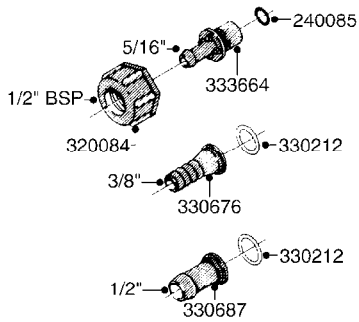

G520

PRESSURE GAUGES
G520-HIN, 13:06:08

Page 1

Date 18.03.2013 13:28

parts-n°	order qty	description
280637	1	GAUGE 2.5"BR BOTT.PSI85 BAR6
283754	1	GAUGE 2.5'BR REAR PSI200 BAR16
284269	1	GAUGE 2.5'BR BOTT.BAR16
844082	1	GAUGE 1.5'BR REAR PSI140BAR10
844086	1	GAUGE 2.5'BR BOTT.PSI1000BAR80
844088	1	GAUGE 2.5'BR BOTT PSI1200BAR80
10349503	1	GAUGE 2'BR REAR PSI100KP700
28014403	1	GAUGE 4"BR REAR PSI200
28026103	1	GAUGE 200PSI/BR,4",1/4"BSP-BTM
28026203	1	GAUGE 200PSI/BR,2.5"1/4BSP-BTM

H010

parts-n°	order qty	description
240085	1	O-RING D13,1/8,3X02,4 NITRIL
241441	1	O-RING D29.3X3
242594	1	O-RING D14 X 1.78 SCH.70-EPDM
320084	1	FITT.DK NUT 1/2" BSP
320095	1	FITT.DK NUT 1" BSP
320117	1	FITT.DK CONN.1/2"BSP F. 1" CAP
320187	1	FITT.DK CAP 3/8" BSP BLACK
320283	1	FITT.DK NUT 3/4"BSP
320821	1	FITT.DK NUT 1-1/2" BSP
321495	1	FITT.DK REDUC 1/4'BSP F.3/4'NT
321576	1	FITT.DK CONN 1/2"BSP F.3/4"NUT
330013	1	O-RING D15/D10X2.5 F.3/8"NUT
330212	1	O-RING D19/D14X2.4 F.1/2"NUT
330326	1	O-RING D30/D24X2 F.1"NUT
330341	1	FITT.DK HB 1" F. 1" NUT
330595	1	O-RING D24.6/D20X2.1 -3/4"
330665	1	FITT.DK HB 3/4"F.1" NUT
330676	1	FITT.DK HB 3/8" F. 1/2" NUT
330687	1	FITT.DK HB 1/2" F. 1/2" NUT
330691	1	FITT.DK HB 3/4'F.3/4' NUT
330783	1	FITT.DK HB 3/8"F.3/8" NUT
331262	1	FITT.DK HB 1-1/2" F. 1-1/2"NUT
331273	1	O-RING D44/D38X2 F.1-1/2"
331446	1	FITT.DK HB 1" F.1-1/2" NUT
331807	1	FITT.DK HB 5/16" F.3/8" NUT
332286	1	FITT.DK HB 1/2" F. 3/4" NUT
332905	1	FITT.DK HB 1/2" F. 3/4" CAP
332927	1	FITT.DK PL.F. NOZZLE TUBE
333292	1	FITT.DK HB 1"O'RING F.1-1/2"
333664	1	FITT.DK HB 5/16' F. 1/2' NUT
334044	1	FITT.DK HB 3/4' F. 3/4' CAP
334059	1	FITT.DK EL 1" 110 DEG.F.1-1/2"
334123	1	FITT.DK HB 1-1/4"O-RNG F.1-1/2"
334150	1	FITT.DK HB 1-1/4" 110 F.1-1/2"
390542	1	PLUG WASHER FOR 3/4'CAP NUT
716236	1	FITT.DK HB 1/2" ASSY. F. 3/4"
716413	1	FITT.DK PLUG ASSY. F.NOZ TUBE
717426	1	FITT.DK REDUC 1/4"BSP F.3/4"N
720856	1	FITT.DK 1/2'BSP ASSY.F.3/4'NUT
724621	1	FITT.DK HB 3/4"ASSY F.3/4" NUT