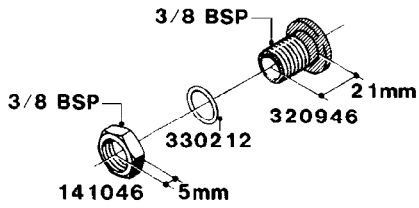

H030

FITTINGS - HEXAGON NIPPLES
H030-HIN, 01:01:01

Page 1

Date 18.03.2013 13:28

parts-n°	order qty	description
10015303	1	FITT.PO.HN 1.00X1.00 M1000
10425003	1	FITT.PO.HN 1.25X1.00 MCPHEE
320132	1	FITT.DK HN 1" BSP
320176	1	FITT.DK HN 3/8"X1/2" BSP
320445	1	FITT.DK HN 1/4"X3/8" BSP
320655	1	FITT.DK HN 1/2"-1/2" BSP
320692	1	FITT.DK HN 3/8'BSPX1/4'NPT
320703	1	FITT.DK HN 3/8BSP X1/2 &1/4NPT
320725	1	FITT.DK NIPPLE 3/8"-3/8" BSP
320902	1	FITT.DK HN 3/8'X 1/4' BSP
390232	1	FITT.DK HN 1-1/2' X 1-1/4' BSP
390276	1	FITT.DK HN 1'BSP

H040

FITTINGS - NIPPLES & ELBOWS
H040-HIN, 01:01:01

Page 1

Date 18.03.2013 13:28

parts-n°	order qty	description
10530803	1	FITT.PO.SE 2.00X2.00 45 DEG.
320191	1	FITT.DK ELB 3/8' BSP 45 DEGREE
320482	1	FITT.DK ELB. 1/2" BSP 60 DEG.
320596	1	FITT.DK ELB 3/8'-1/2' BSP 45DEG
320607	1	FITT.DK HN 3/8M X 3/8F BSP LNG
320633	1	FITT.DK HN 3/8"M X 3/8"F BSP
321451	1	FITT.DK ELB.1-1/2 X1-1/4 80DEG
321532	1	FITT.DK REDUC 3/4' X 1/2' BSP
390233	1	FITT.DK REDUC 1-1/2" X 1" BSP

H050

parts-n°	order qty	description
242594	1	O-RING D14 X 1.78 SCH.70-EPDM
320294	1	FITT.DK TEE 3/8X3/8HB X1/2"BSP
320305	1	FITT.DK HB 3/4'- 3/4' BSP
320386	1	FITT.DK TEE 3/8X3/8HB X3/8"BSP
320397	1	FITT.DK ELB 3/8"HB X 3/8" BSP
320401	1	FITT.DK TEE 1/2X1/2HB X1/2"BSP
320412	1	FITT.DK TEE 1/2X1/2HB X3/8'BSP
320423	1	FITT.DK ELB 1/2'HB X 3/8' BSP
320891	1	FITT.DK HB 3/8'- 3/8' BSP
320972	1	FITT.DK HB 5/16'- 1/4' BSP
322046	1	FITT.DK TEE 1/2X1/2HB X3/4'BSP
322048	1	FITT.DK TEE 3/4X3/4HB X3/4'BSP
330595	1	O-RING D24.6/D20X2.1 -3/4"
333137	1	FITT.DK CONN.1/2" F.NOZZ. DOUB
333141	1	FITT.DK CONN.1/2" F.NOZZ.SING
334041	1	FITT.DK CONN.3/4' F.NOZZ. SING
334042	1	FITT.DK CONN.3/4' F.NOZZ. DOUB
334195	1	FITT.DK ELB. 3/4"HB X 3/4"HB
10012103	1	FITT.PO.HB 1.25X1.50 IMB1012
10014003	1	FITT.PO.HB 1.25X1.25 IMB1010
10036903	1	FITT.PO.HB 1.50X1.50 IMB1212
28019303	1	FITTING HB ELB 3/4NPT-3/4HOSE
61016500	1	HOSE TAIL 3/4" 90°+RG CAP 3/4"
72026700	1	NOZZLE TUBE ADAPTER W/O-RING