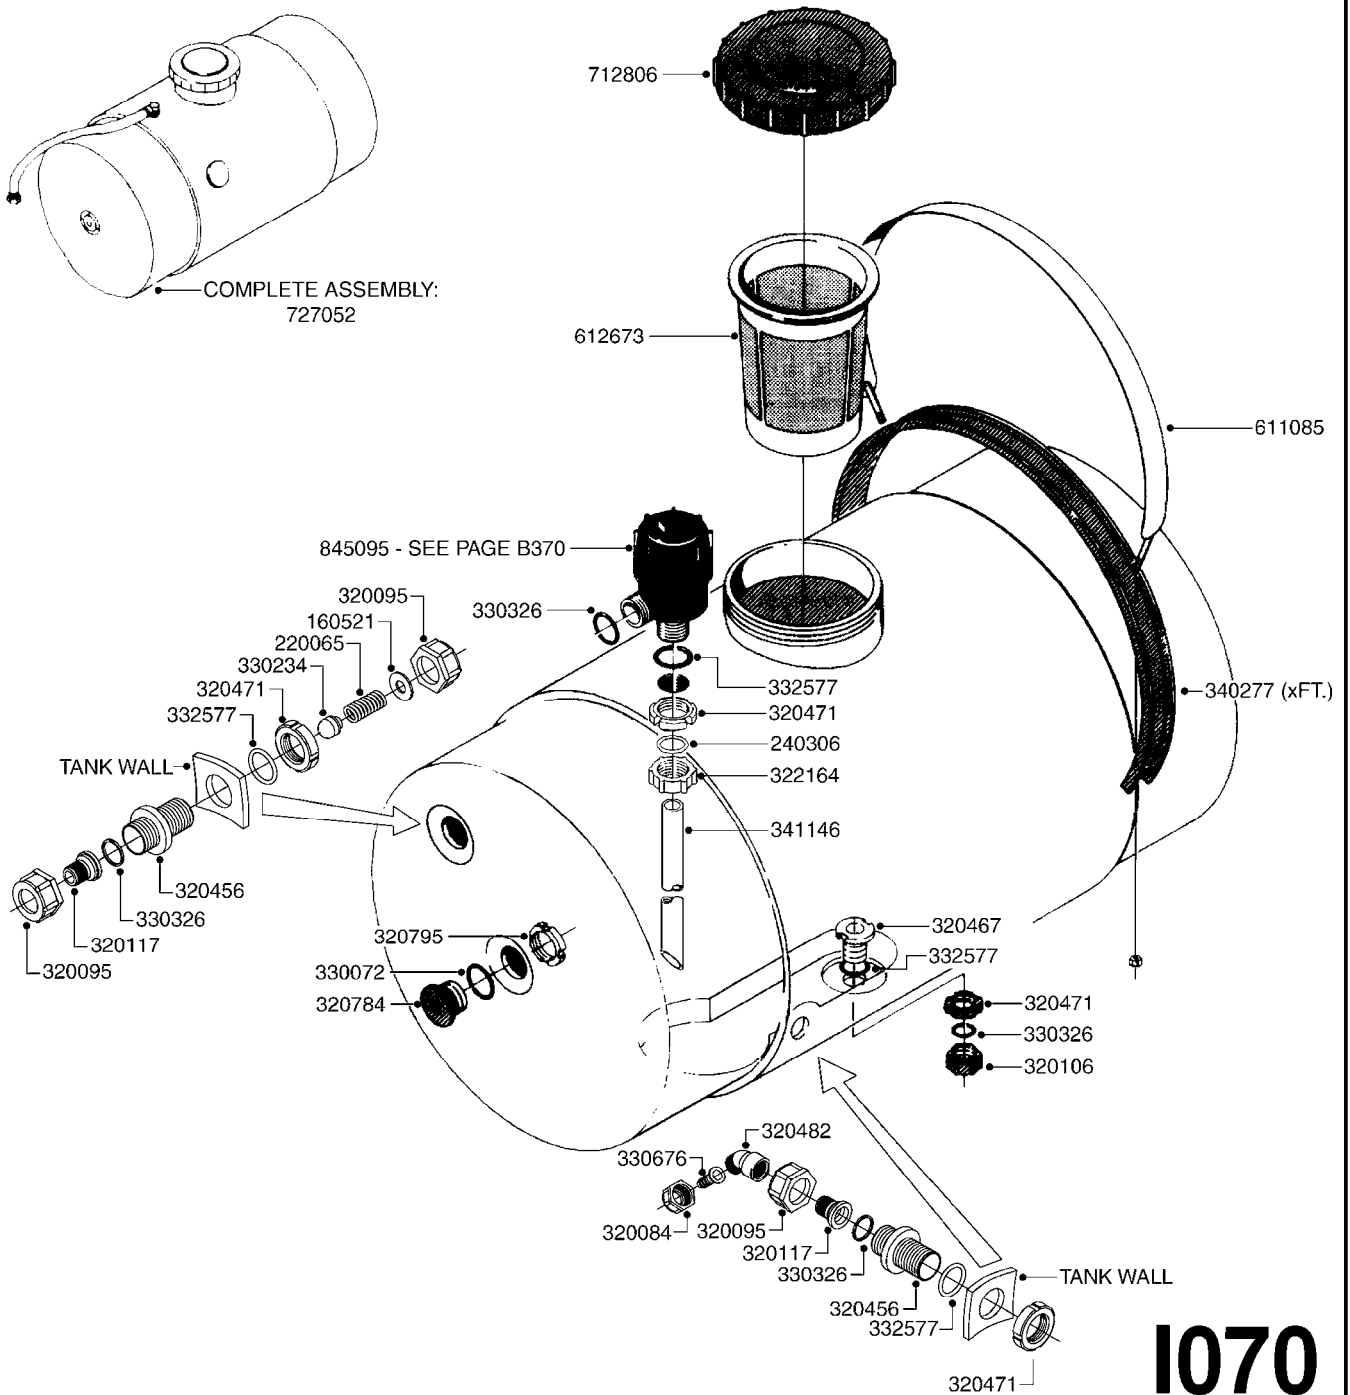

ES 50 TANK
I070-HIN, 12:12:05

Page 1

Date 18.03.2013 13:28

parts-n°	order qty	description
160521	1	WASHER D30.5/D13X2
220065	1	SPRING D19,7/41,2
240306	1	O-RING D29/D21X4
320084	1	FITT.DK NUT 1/2" BSP
320095	1	FITT.DK NUT 1" BSP
320106	1	FITT.DK CAPNUT 1" BSP
320117	1	FITT.DK CONN.1/2"BSP F. 1" CAP
320456	1	FITT.DK BULKHEAD 1"BSP DOUBLE
320467	1	FITT.DK BULKHEAD 1"BSP SINGLE
320471	1	FITT.DK NUT 1" BSP JAMB
320482	1	FITT.DK ELB. 1/2" BSP 60 DEG.
320784	1	FITT.DK CAP 1-1/2" BSP
320795	1	FITT.DK NUT 1-1/2" BSP JAMB
322164	1	FITT.DK CAP 1" SPECIAL
330072	1	O-RING D53,5/D45,5X4
330234	1	VALVE BALL D20
330326	1	O-RING D30/D24X2 F.1"NUT
330676	1	FITT.DK HB 3/8" F. 1/2" NUT
332577	1	O-RING D38/D30X4 F.1" PUR.
340277	1	TANK PACKING - 40mm WIDE x 12"
341146	1	SUCTION TUBE L=640MM/45DEG
611085	1	TANK STRAP FOR NK600
612673	1	FILTER BASKET F. ES30/ES53
712806	1	TANK LID WITH VENT S226 RED
727052	1	TANK 53 GAL.F/ES
845095	1	FILTER COMPLETE