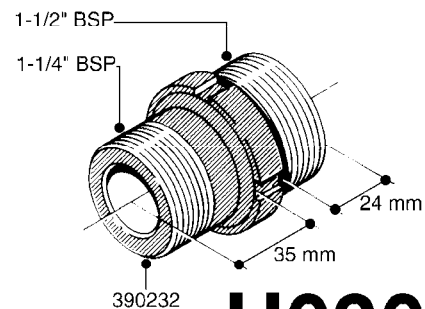

H020

FITTINGS-T-PIECES, CAPS & ELBOWS
H020-HIN, 01:01:01

Page 1

Date 18.03.2013 13:28

parts-n°	order qty	description
10053603	1	FITT. CAPNUT 2"BSP 5601
10194303	1	CAP BLANK 1 1/2 MCPHEE 210060
320047	1	FITT.DK CAPNUT 1/2" BSP
320106	1	FITT.DK CAPNUT 1" BSP
320272	1	FITT.DK CAPNUT 3/8' BSP
320316	1	FITT.DK TEE 3/4" X3/4" X1"BSP
320331	1	FITT.DK TEE 1" - 1" - 3/4" BSP
320342	1	FITT.DK EL 3/4"M X 1"F BSP
320563	1	FITT.DK 3 WAY 1/2" 110 DEG.
320677	1	NO LONGER AVAILABLE
320961	1	FITT.DK CAPNUT 1-1/2" BSP
321053	1	FITT.DK TEE 1/2 X1/2 X1/2" BSP
322072	1	FITT.DK TEE 3/8'X3/8'X3/8' BSP
322095	1	FITT.DK TEE 1-1/2 X1 X3/4" BSP
322138	1	FITT.DK ELB 1"M X 1"F BSP
330013	1	O-RING D15/D10X2.5 F.3/8"NUT
330212	1	O-RING D19/D14X2.4 F.1/2"NUT
330326	1	O-RING D30/D24X2 F.1"NUT
331273	1	O-RING D44/D38X2 F.1-1/2"

H030

FITTINGS - HEXAGON NIPPLES
H030-HIN, 01:01:01

Page 1

Date 18.03.2013 13:28

parts-n°	order qty	description
10015303	1	FITT.PO.HN 1.00X1.00 M1000
10425003	1	FITT.PO.HN 1.25X1.00 MCPHEE
320132	1	FITT.DK HN 1" BSP
320176	1	FITT.DK HN 3/8"X1/2" BSP
320445	1	FITT.DK HN 1/4"X3/8" BSP
320655	1	FITT.DK HN 1/2"-1/2" BSP
320692	1	FITT.DK HN 3/8'BSPX1/4'NPT
320703	1	FITT.DK HN 3/8BSP X1/2 &1/4NPT
320725	1	FITT.DK NIPPLE 3/8"-3/8" BSP
320902	1	FITT.DK HN 3/8'X 1/4' BSP
390232	1	FITT.DK HN 1-1/2' X 1-1/4' BSP
390276	1	FITT.DK HN 1'BSP

H040

FITTINGS - NIPPLES & ELBOWS
H040-HIN, 01:01:01

Page 1

Date 18.03.2013 13:28

parts-n°	order qty	description
10530803	1	FITT.PO.SE 2.00X2.00 45 DEG.
320191	1	FITT.DK ELB 3/8' BSP 45 DEGREE
320482	1	FITT.DK ELB. 1/2" BSP 60 DEG.
320596	1	FITT.DK ELB 3/8'-1/2' BSP 45DEG
320607	1	FITT.DK HN 3/8M X 3/8F BSP LNG
320633	1	FITT.DK HN 3/8"M X 3/8"F BSP
321451	1	FITT.DK ELB.1-1/2 X1-1/4 80DEG
321532	1	FITT.DK REDUC 3/4' X 1/2' BSP
390233	1	FITT.DK REDUC 1-1/2" X 1" BSP