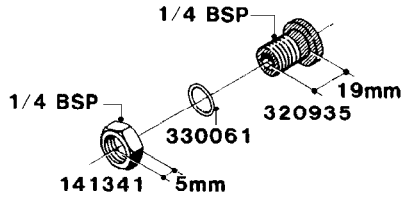

H030

FITTINGS - HEXAGON NIPPLES
H030-HIN, 01:01:01

Page 1

Date 18.03.2013 13:28

parts-n°	order qty	description
10015303	1	FITT.PO.HN 1.00X1.00 M1000
10425003	1	FITT.PO.HN 1.25X1.00 MCPHEE
320132	1	FITT.DK HN 1" BSP
320176	1	FITT.DK HN 3/8"X1/2" BSP
320445	1	FITT.DK HN 1/4"X3/8" BSP
320655	1	FITT.DK HN 1/2"-1/2" BSP
320692	1	FITT.DK HN 3/8'BSPX1/4'NPT
320703	1	FITT.DK HN 3/8BSP X1/2 &1/4NPT
320725	1	FITT.DK NIPPLE 3/8"-3/8" BSP
320902	1	FITT.DK HN 3/8'X 1/4' BSP
390232	1	FITT.DK HN 1-1/2' X 1-1/4' BSP
390276	1	FITT.DK HN 1'BSP

H040

FITTINGS - NIPPLES & ELBOWS
H040-HIN, 01:01:01

Page 1

Date 18.03.2013 13:28

parts-n°	order qty	description
10530803	1	FITT.PO.SE 2.00X2.00 45 DEG.
320191	1	FITT.DK ELB 3/8' BSP 45 DEGREE
320482	1	FITT.DK ELB. 1/2" BSP 60 DEG.
320596	1	FITT.DK ELB 3/8'-1/2' BSP 45DEG
320607	1	FITT.DK HN 3/8M X 3/8F BSP LNG
320633	1	FITT.DK HN 3/8"M X 3/8"F BSP
321451	1	FITT.DK ELB.1-1/2 X1-1/4 80DEG
321532	1	FITT.DK REDUC 3/4' X 1/2' BSP
390233	1	FITT.DK REDUC 1-1/2" X 1" BSP

H050

parts-n°	order qty	description
242594	1	O-RING D14 X 1.78 SCH.70-EPDM
320294	1	FITT.DK TEE 3/8X3/8HB X1/2"BSP
320305	1	FITT.DK HB 3/4'- 3/4' BSP
320386	1	FITT.DK TEE 3/8X3/8HB X3/8"BSP
320397	1	FITT.DK ELB 3/8"HB X 3/8" BSP
320401	1	FITT.DK TEE 1/2X1/2HB X1/2"BSP
320412	1	FITT.DK TEE 1/2X1/2HB X3/8'BSP
320423	1	FITT.DK ELB 1/2'HB X 3/8' BSP
320891	1	FITT.DK HB 3/8'- 3/8' BSP
320972	1	FITT.DK HB 5/16'- 1/4' BSP
322046	1	FITT.DK TEE 1/2X1/2HB X3/4'BSP
322048	1	FITT.DK TEE 3/4X3/4HB X3/4'BSP
330595	1	O-RING D24.6/D20X2.1 -3/4"
333137	1	FITT.DK CONN.1/2" F.NOZZ. DOUB
333141	1	FITT.DK CONN.1/2" F.NOZZ.SING
334041	1	FITT.DK CONN.3/4' F.NOZZ. SING
334042	1	FITT.DK CONN.3/4' F.NOZZ. DOUB
334195	1	FITT.DK ELB. 3/4"HB X 3/4"HB
10012103	1	FITT.PO.HB 1.25X1.50 IMB1012
10014003	1	FITT.PO.HB 1.25X1.25 IMB1010
10036903	1	FITT.PO.HB 1.50X1.50 IMB1212
28019303	1	FITTING HB ELB 3/4NPT-3/4HOSE
61016500	1	HOSE TAIL 3/4" 90°+RG CAP 3/4"
72026700	1	NOZZLE TUBE ADAPTER W/O-RING