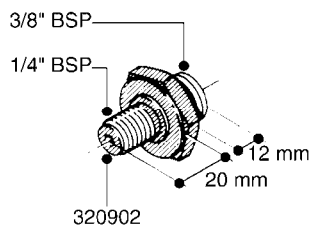

H020

FITTINGS-T-PIECES, CAPS & ELBOWS
H020-HIN, 01:01:01

Page 1

Date 18.03.2013 13:28

parts-n°	order qty	description
10053603	1	FITT. CAPNUT 2"BSP 5601
10194303	1	CAP BLANK 1 1/2 MCPHEE 210060
320047	1	FITT.DK CAPNUT 1/2" BSP
320106	1	FITT.DK CAPNUT 1" BSP
320272	1	FITT.DK CAPNUT 3/8' BSP
320316	1	FITT.DK TEE 3/4" X3/4" X1"BSP
320331	1	FITT.DK TEE 1" - 1" - 3/4" BSP
320342	1	FITT.DK EL 3/4"M X 1"F BSP
320563	1	FITT.DK 3 WAY 1/2" 110 DEG.
320677	1	NO LONGER AVAILABLE
320961	1	FITT.DK CAPNUT 1-1/2" BSP
321053	1	FITT.DK TEE 1/2 X1/2 X1/2" BSP
322072	1	FITT.DK TEE 3/8'X3/8'X3/8' BSP
322095	1	FITT.DK TEE 1-1/2 X1 X3/4" BSP
322138	1	FITT.DK ELB 1"M X 1"F BSP
330013	1	O-RING D15/D10X2.5 F.3/8"NUT
330212	1	O-RING D19/D14X2.4 F.1/2"NUT
330326	1	O-RING D30/D24X2 F.1"NUT
331273	1	O-RING D44/D38X2 F.1-1/2"

H030

FITTINGS - HEXAGON NIPPLES
H030-HIN, 01:01:01

Page 1

Date 18.03.2013 13:28

parts-n°	order qty	description
10015303	1	FITT.PO.HN 1.00X1.00 M1000
10425003	1	FITT.PO.HN 1.25X1.00 MCPHEE
320132	1	FITT.DK HN 1" BSP
320176	1	FITT.DK HN 3/8"X1/2" BSP
320445	1	FITT.DK HN 1/4"X3/8" BSP
320655	1	FITT.DK HN 1/2"-1/2" BSP
320692	1	FITT.DK HN 3/8'BSPX1/4'NPT
320703	1	FITT.DK HN 3/8BSP X1/2 &1/4NPT
320725	1	FITT.DK NIPPLE 3/8"-3/8" BSP
320902	1	FITT.DK HN 3/8'X 1/4' BSP
390232	1	FITT.DK HN 1-1/2' X 1-1/4' BSP
390276	1	FITT.DK HN 1'BSP

H040

FITTINGS - NIPPLES & ELBOWS
H040-HIN, 01:01:01

Page 1

Date 18.03.2013 13:28

parts-n°	order qty	description
10530803	1	FITT.PO.SE 2.00X2.00 45 DEG.
320191	1	FITT.DK ELB 3/8' BSP 45 DEGREE
320482	1	FITT.DK ELB. 1/2" BSP 60 DEG.
320596	1	FITT.DK ELB 3/8'-1/2' BSP 45DEG
320607	1	FITT.DK HN 3/8M X 3/8F BSP LNG
320633	1	FITT.DK HN 3/8"M X 3/8"F BSP
321451	1	FITT.DK ELB.1-1/2 X1-1/4 80DEG
321532	1	FITT.DK REDUC 3/4' X 1/2' BSP
390233	1	FITT.DK REDUC 1-1/2" X 1" BSP