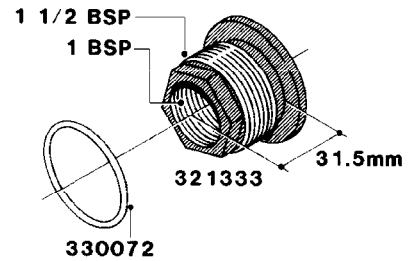

H030

FITTINGS - HEXAGON NIPPLES
H030-HIN, 01:01:01

Page 1

Date 18.03.2013 13:28

parts-n°	order qty	description
10015303	1	FITT.PO.HN 1.00X1.00 M1000
10425003	1	FITT.PO.HN 1.25X1.00 MCPHEE
320132	1	FITT.DK HN 1" BSP
320176	1	FITT.DK HN 3/8"X1/2" BSP
320445	1	FITT.DK HN 1/4"X3/8" BSP
320655	1	FITT.DK HN 1/2"-1/2" BSP
320692	1	FITT.DK HN 3/8'BSPX1/4'NPT
320703	1	FITT.DK HN 3/8BSP X1/2 &1/4NPT
320725	1	FITT.DK NIPPLE 3/8"-3/8" BSP
320902	1	FITT.DK HN 3/8'X 1/4' BSP
390232	1	FITT.DK HN 1-1/2' X 1-1/4' BSP
390276	1	FITT.DK HN 1'BSP

H040

FITTINGS - NIPPLES & ELBOWS
H040-HIN, 01:01:01

Page 1

Date 18.03.2013 13:28

parts-n°	order qty	description
10530803	1	FITT.PO.SE 2.00X2.00 45 DEG.
320191	1	FITT.DK ELB 3/8' BSP 45 DEGREE
320482	1	FITT.DK ELB. 1/2" BSP 60 DEG.
320596	1	FITT.DK ELB 3/8'-1/2' BSP 45DEG
320607	1	FITT.DK HN 3/8M X 3/8F BSP LNG
320633	1	FITT.DK HN 3/8"M X 3/8"F BSP
321451	1	FITT.DK ELB.1-1/2 X1-1/4 80DEG
321532	1	FITT.DK REDUC 3/4' X 1/2' BSP
390233	1	FITT.DK REDUC 1-1/2" X 1" BSP

H050

parts-n°	order qty	description
242594	1	O-RING D14 X 1.78 SCH.70-EPDM
320294	1	FITT.DK TEE 3/8X3/8HB X1/2"BSP
320305	1	FITT.DK HB 3/4'- 3/4' BSP
320386	1	FITT.DK TEE 3/8X3/8HB X3/8"BSP
320397	1	FITT.DK ELB 3/8"HB X 3/8" BSP
320401	1	FITT.DK TEE 1/2X1/2HB X1/2"BSP
320412	1	FITT.DK TEE 1/2X1/2HB X3/8'BSP
320423	1	FITT.DK ELB 1/2'HB X 3/8' BSP
320891	1	FITT.DK HB 3/8'- 3/8' BSP
320972	1	FITT.DK HB 5/16'- 1/4' BSP
322046	1	FITT.DK TEE 1/2X1/2HB X3/4'BSP
322048	1	FITT.DK TEE 3/4X3/4HB X3/4'BSP
330595	1	O-RING D24.6/D20X2.1 -3/4"
333137	1	FITT.DK CONN.1/2" F.NOZZ. DOUB
333141	1	FITT.DK CONN.1/2" F.NOZZ.SING
334041	1	FITT.DK CONN.3/4' F.NOZZ. SING
334042	1	FITT.DK CONN.3/4' F.NOZZ. DOUB
334195	1	FITT.DK ELB. 3/4"HB X 3/4"HB
10012103	1	FITT.PO.HB 1.25X1.50 IMB1012
10014003	1	FITT.PO.HB 1.25X1.25 IMB1010
10036903	1	FITT.PO.HB 1.50X1.50 IMB1212
28019303	1	FITTING HB ELB 3/4NPT-3/4HOSE
61016500	1	HOSE TAIL 3/4" 90°+RG CAP 3/4"
72026700	1	NOZZLE TUBE ADAPTER W/O-RING