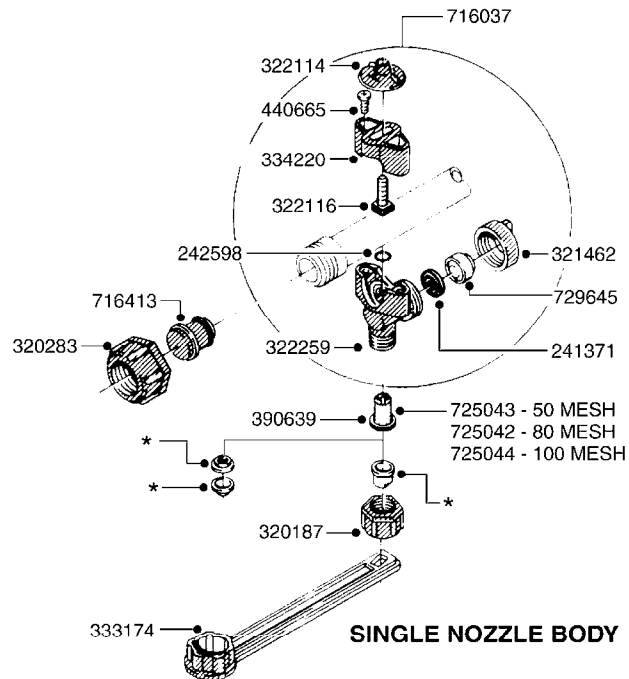

*=REFER TO HARDI NOZZLE CATALOG

D610

NOZZLE BODIES-THREADED
D610-HIN, 18:03:10

Page 1

Date 18.03.2013 13:28

parts-n°	order qty	description
143592	1	LOCK CLAMP FOR TRIPLET
241371	1	DIAPHRAGM F.NO-DRIP,VULC
241990	1	O-RING D9.3 X 2.4 VITON
242598	1	O-RING D7.0 X 2.5 NITRIL
320187	1	FITT.DK CAP 3/8" BSP BLACK
320283	1	FITT.DK NUT 3/4"BSP
321462	1	CAP F.NO-DRIP ASSY.
321801	1	FITT.DK CAP 3/8' BSP GREEN
321812	1	FITT.DK CAP 3/8' BSP RED
322114	1	NUT PLASTIC F.NOZZ.H
322116	1	BOLT PLASTIC F.NOZZ.H.
322258	1	HOUSING F.TRIPLET
322259	1	HOUSING LOWER NOZZLE SNGL 3/8"
333174	1	NOZZLE ALIGNMENT KEY
334220	1	NOZZLE BODY SING.SN.FT.UPPER
390639	1	O-RING F.NOZZLE FILTER
440665	1	SCREW M4.2X16 STAINLESS
614366	1	FILTER 50 MESH F.NOZZLE
614367	1	FILTER 80 MESH F.NOZZLE
614368	1	FILTER 100 MESH F.NOZZLE
636219	1	THREADED TURN PLATE F TRIPLET
716037	1	NOZZLE BODY THREADED COMPLETE
716413	1	FITT.DK PLUG ASSY. F.NOZ TUBE
720145	1	NOZZLE BODY TRIP.SWIVEL THREA.
725042	1	SCREEN 80 MESH W.GASKET, RED
725043	1	SCREEN 50 MESH W.GASKET,BLUE
725044	1	SCREEN 100 MESH W.GASKET,YELLO
729645	1	NON-DRIP SPRING ASSY.GREEN 10