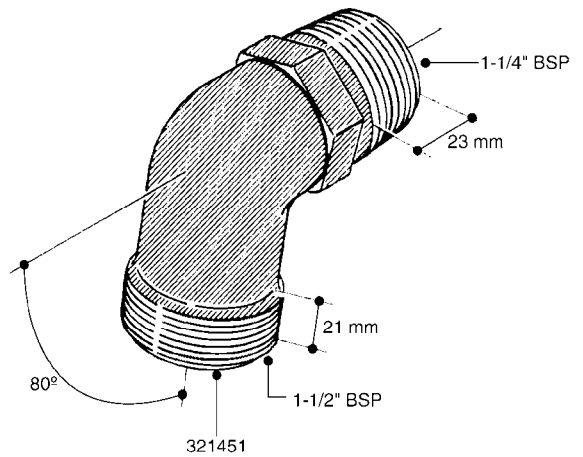

H020

FITTINGS-T-PIECES, CAPS & ELBOWS
H020-HIN, 01:01:01

Page 1

Date 18.03.2013 13:28

parts-n°	order qty	description
10053603	1	FITT. CAPNUT 2"BSP 5601
10194303	1	CAP BLANK 1 1/2 MCPHEE 210060
320047	1	FITT.DK CAPNUT 1/2" BSP
320106	1	FITT.DK CAPNUT 1" BSP
320272	1	FITT.DK CAPNUT 3/8' BSP
320316	1	FITT.DK TEE 3/4" X3/4" X1"BSP
320331	1	FITT.DK TEE 1" - 1" - 3/4" BSP
320342	1	FITT.DK EL 3/4"M X 1"F BSP
320563	1	FITT.DK 3 WAY 1/2" 110 DEG.
320677	1	NO LONGER AVAILABLE
320961	1	FITT.DK CAPNUT 1-1/2" BSP
321053	1	FITT.DK TEE 1/2 X1/2 X1/2" BSP
322072	1	FITT.DK TEE 3/8'X3/8'X3/8' BSP
322095	1	FITT.DK TEE 1-1/2 X1 X3/4" BSP
322138	1	FITT.DK ELB 1"M X 1"F BSP
330013	1	O-RING D15/D10X2.5 F.3/8"NUT
330212	1	O-RING D19/D14X2.4 F.1/2"NUT
330326	1	O-RING D30/D24X2 F.1"NUT
331273	1	O-RING D44/D38X2 F.1-1/2"

H030

FITTINGS - HEXAGON NIPPLES
H030-HIN, 01:01:01

Page 1

Date 18.03.2013 13:28

parts-n°	order qty	description
10015303	1	FITT.PO.HN 1.00X1.00 M1000
10425003	1	FITT.PO.HN 1.25X1.00 MCPHEE
320132	1	FITT.DK HN 1" BSP
320176	1	FITT.DK HN 3/8"X1/2" BSP
320445	1	FITT.DK HN 1/4"X3/8" BSP
320655	1	FITT.DK HN 1/2"-1/2" BSP
320692	1	FITT.DK HN 3/8'BSPX1/4'NPT
320703	1	FITT.DK HN 3/8BSP X1/2 &1/4NPT
320725	1	FITT.DK NIPPLE 3/8"-3/8" BSP
320902	1	FITT.DK HN 3/8'X 1/4' BSP
390232	1	FITT.DK HN 1-1/2' X 1-1/4' BSP
390276	1	FITT.DK HN 1'BSP

H040

FITTINGS - NIPPLES & ELBOWS
H040-HIN, 01:01:01

Page 1

Date 18.03.2013 13:28

parts-n°	order qty	description
10530803	1	FITT.PO.SE 2.00X2.00 45 DEG.
320191	1	FITT.DK ELB 3/8' BSP 45 DEGREE
320482	1	FITT.DK ELB. 1/2" BSP 60 DEG.
320596	1	FITT.DK ELB 3/8'-1/2' BSP 45DEG
320607	1	FITT.DK HN 3/8M X 3/8F BSP LNG
320633	1	FITT.DK HN 3/8"M X 3/8"F BSP
321451	1	FITT.DK ELB.1-1/2 X1-1/4 80DEG
321532	1	FITT.DK REDUC 3/4' X 1/2' BSP
390233	1	FITT.DK REDUC 1-1/2" X 1" BSP