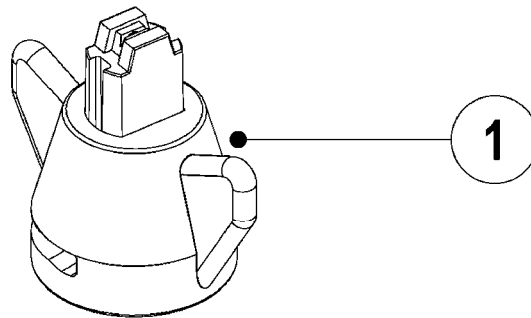

INJET Nozzle SYNTAL

B-JET Nozzle SYNTAL

D704

BOOM-NOZZLES INJET
D704-HIN, 14:12:07

Page 1

Date 18.03.2013 13:28

Pos.	parts-n°	order qty	description
1	334083	1	SNAP-FIT NOZZLE HOLDER SS BLCK
2	371872	1	NOZZLE INJET 015 GREEN SINGLE
2	371873	1	NOZZLE INJET 02 YELLOW SINGLE
2	371874	1	NOZZLE INJET 025 LILAC SINGLE
2	371875	1	NOZZLE INJET 03 BLUE SINGLE
2	371876	1	NOZZLE INJET 04 RED SINGLE
2	371926	1	NOZZLE INJET 01 ORANGE SINGLE
2	371927	1	NOZZLE INJET 05 BROWN SINGLE
2	371928	1	NOZZLE INJET 06 GREY SINGLE
2	371929	1	NOZZLE INJET 08 WHITE SINGLE
3	371870	1	NOZZLE B-JET 03 BLUE
3	371871	1	NOZZLE B-JET 04 RED
3	371877	1	NOZZLE B-JET 025 LILAC
3	371930	1	NOZZLE B-JET 02 YELLOW