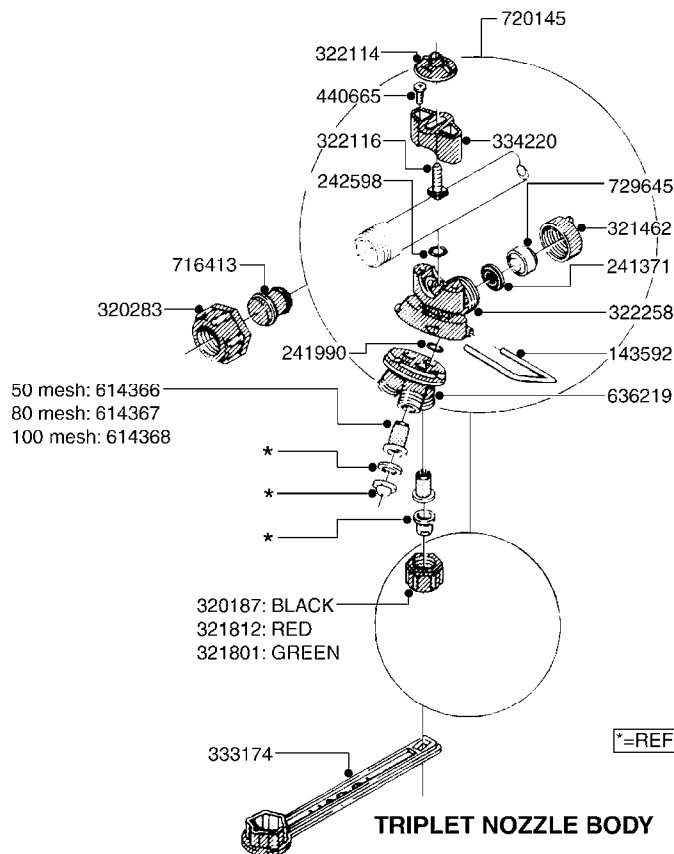

*=REFER TO HARDI NOZZLE CATALOG

D610

NOZZLE BODIES-THREADED
D610-HIN, 18:03:10

Page 1

Date 18.03.2013 13:28

parts-n°	order qty	description
143592	1	LOCK CLAMP FOR TRIPLET
241371	1	DIAPHRAGM F.NO-DRIP,VULC
241990	1	O-RING D9.3 X 2.4 VITON
242598	1	O-RING D7.0 X 2.5 NITRIL
320187	1	FITT.DK CAP 3/8" BSP BLACK
320283	1	FITT.DK NUT 3/4"BSP
321462	1	CAP F.NO-DRIP ASSY.
321801	1	FITT.DK CAP 3/8' BSP GREEN
321812	1	FITT.DK CAP 3/8' BSP RED
322114	1	NUT PLASTIC F.NOZZ.H
322116	1	BOLT PLASTIC F.NOZZ.H.
322258	1	HOUSING F.TRIPLET
322259	1	HOUSING LOWER NOZZLE SNGL 3/8"
333174	1	NOZZLE ALIGNMENT KEY
334220	1	NOZZLE BODY SING.SN.FT.UPPER
390639	1	O-RING F.NOZZLE FILTER
440665	1	SCREW M4.2X16 STAINLESS
614366	1	FILTER 50 MESH F.NOZZLE
614367	1	FILTER 80 MESH F.NOZZLE
614368	1	FILTER 100 MESH F.NOZZLE
636219	1	THREADED TURN PLATE F TRIPLET
716037	1	NOZZLE BODY THREADED COMPLETE
716413	1	FITT.DK PLUG ASSY. F.NOZ TUBE
720145	1	NOZZLE BODY TRIP.SWIVEL THREA.
725042	1	SCREEN 80 MESH W.GASKET, RED
725043	1	SCREEN 50 MESH W.GASKET,BLUE
725044	1	SCREEN 100 MESH W.GASKET,YELLO
729645	1	NON-DRIP SPRING ASSY.GREEN 10