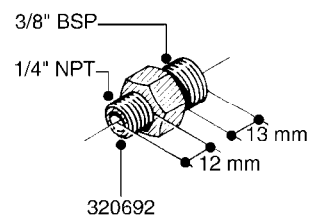

H020

FITTINGS-T-PIECES, CAPS & ELBOWS
H020-HIN, 01:01:01

Page 1

Date 18.03.2013 13:28

parts-n°	order qty	description
10053603	1	FITT. CAPNUT 2"BSP 5601
10194303	1	CAP BLANK 1 1/2 MCPHEE 210060
320047	1	FITT.DK CAPNUT 1/2" BSP
320106	1	FITT.DK CAPNUT 1" BSP
320272	1	FITT.DK CAPNUT 3/8' BSP
320316	1	FITT.DK TEE 3/4" X3/4" X1"BSP
320331	1	FITT.DK TEE 1" - 1" - 3/4" BSP
320342	1	FITT.DK EL 3/4"M X 1"F BSP
320563	1	FITT.DK 3 WAY 1/2" 110 DEG.
320677	1	NO LONGER AVAILABLE
320961	1	FITT.DK CAPNUT 1-1/2" BSP
321053	1	FITT.DK TEE 1/2 X1/2 X1/2" BSP
322072	1	FITT.DK TEE 3/8'X3/8'X3/8' BSP
322095	1	FITT.DK TEE 1-1/2 X1 X3/4" BSP
322138	1	FITT.DK ELB 1"M X 1"F BSP
330013	1	O-RING D15/D10X2.5 F.3/8"NUT
330212	1	O-RING D19/D14X2.4 F.1/2"NUT
330326	1	O-RING D30/D24X2 F.1"NUT
331273	1	O-RING D44/D38X2 F.1-1/2"

H030

FITTINGS - HEXAGON NIPPLES
H030-HIN, 01:01:01

Page 1

Date 18.03.2013 13:28

parts-n°	order qty	description
10015303	1	FITT.PO.HN 1.00X1.00 M1000
10425003	1	FITT.PO.HN 1.25X1.00 MCPHEE
320132	1	FITT.DK HN 1" BSP
320176	1	FITT.DK HN 3/8"X1/2" BSP
320445	1	FITT.DK HN 1/4"X3/8" BSP
320655	1	FITT.DK HN 1/2"-1/2" BSP
320692	1	FITT.DK HN 3/8'BSPX1/4'NPT
320703	1	FITT.DK HN 3/8BSP X1/2 &1/4NPT
320725	1	FITT.DK NIPPLE 3/8"-3/8" BSP
320902	1	FITT.DK HN 3/8'X 1/4' BSP
390232	1	FITT.DK HN 1-1/2' X 1-1/4' BSP
390276	1	FITT.DK HN 1'BSP