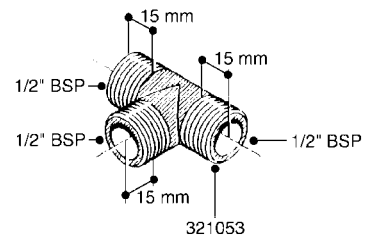

G520

PRESSURE GAUGES
G520-HIN, 13:06:08

Page 1

Date 18.03.2013 13:28

parts-n°	order qty	description
280637	1	GAUGE 2.5"BR BOTT.PSI85 BAR6
283754	1	GAUGE 2.5'BR REAR PSI200 BAR16
284269	1	GAUGE 2.5'BR BOTT.BAR16
844082	1	GAUGE 1.5'BR REAR PSI140BAR10
844086	1	GAUGE 2.5'BR BOTT.PSI1000BAR80
844088	1	GAUGE 2.5'BR BOTT PSI1200BAR80
10349503	1	GAUGE 2'BR REAR PSI100KP700
28014403	1	GAUGE 4"BR REAR PSI200
28026103	1	GAUGE 200PSI/BR,4",1/4"BSP-BTM
28026203	1	GAUGE 200PSI/BR,2.5"1/4BSP-BTM

H010

parts-n°	order qty	description
240085	1	O-RING D13,1/8,3X02,4 NITRIL
241441	1	O-RING D29.3X3
242594	1	O-RING D14 X 1.78 SCH.70-EPDM
320084	1	FITT.DK NUT 1/2" BSP
320095	1	FITT.DK NUT 1" BSP
320117	1	FITT.DK CONN.1/2"BSP F. 1" CAP
320187	1	FITT.DK CAP 3/8" BSP BLACK
320283	1	FITT.DK NUT 3/4"BSP
320821	1	FITT.DK NUT 1-1/2" BSP
321495	1	FITT.DK REDUC 1/4'BSP F.3/4'NT
321576	1	FITT.DK CONN 1/2"BSP F.3/4"NUT
330013	1	O-RING D15/D10X2.5 F.3/8"NUT
330212	1	O-RING D19/D14X2.4 F.1/2"NUT
330326	1	O-RING D30/D24X2 F.1"NUT
330341	1	FITT.DK HB 1" F. 1" NUT
330595	1	O-RING D24.6/D20X2.1 -3/4"
330665	1	FITT.DK HB 3/4"F.1" NUT
330676	1	FITT.DK HB 3/8" F. 1/2" NUT
330687	1	FITT.DK HB 1/2" F. 1/2" NUT
330691	1	FITT.DK HB 3/4'F.3/4' NUT
330783	1	FITT.DK HB 3/8"F.3/8" NUT
331262	1	FITT.DK HB 1-1/2" F. 1-1/2"NUT
331273	1	O-RING D44/D38X2 F.1-1/2"
331446	1	FITT.DK HB 1" F.1-1/2" NUT
331807	1	FITT.DK HB 5/16" F.3/8" NUT
332286	1	FITT.DK HB 1/2" F. 3/4" NUT
332905	1	FITT.DK HB 1/2" F. 3/4" CAP
332927	1	FITT.DK PL.F. NOZZLE TUBE
333292	1	FITT.DK HB 1"O'RING F.1-1/2"
333664	1	FITT.DK HB 5/16' F. 1/2' NUT
334044	1	FITT.DK HB 3/4' F. 3/4' CAP
334059	1	FITT.DK EL 1" 110 DEG.F.1-1/2"
334123	1	FITT.DK HB 1-1/4"O-RNG F.1-1/2"
334150	1	FITT.DK HB 1-1/4" 110 F.1-1/2"
390542	1	PLUG WASHER FOR 3/4'CAP NUT
716236	1	FITT.DK HB 1/2" ASSY. F. 3/4"
716413	1	FITT.DK PLUG ASSY. F.NOZ TUBE
717426	1	FITT.DK REDUC 1/4"BSP F.3/4"N
720856	1	FITT.DK 1/2'BSP ASSY.F.3/4'NUT
724621	1	FITT.DK HB 3/4"ASSY F.3/4" NUT