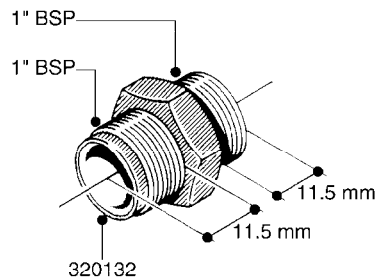

H020

FITTINGS-T-PIECES, CAPS & ELBOWS
H020-HIN, 01:01:01

Page 1

Date 18.03.2013 13:28

parts-n°	order qty	description
10053603	1	FITT. CAPNUT 2"BSP 5601
10194303	1	CAP BLANK 1 1/2 MCPHEE 210060
320047	1	FITT.DK CAPNUT 1/2" BSP
320106	1	FITT.DK CAPNUT 1" BSP
320272	1	FITT.DK CAPNUT 3/8' BSP
320316	1	FITT.DK TEE 3/4" X3/4" X1"BSP
320331	1	FITT.DK TEE 1" - 1" - 3/4" BSP
320342	1	FITT.DK EL 3/4"M X 1"F BSP
320563	1	FITT.DK 3 WAY 1/2" 110 DEG.
320677	1	NO LONGER AVAILABLE
320961	1	FITT.DK CAPNUT 1-1/2" BSP
321053	1	FITT.DK TEE 1/2 X1/2 X1/2" BSP
322072	1	FITT.DK TEE 3/8'X3/8'X3/8' BSP
322095	1	FITT.DK TEE 1-1/2 X1 X3/4" BSP
322138	1	FITT.DK ELB 1"M X 1"F BSP
330013	1	O-RING D15/D10X2.5 F.3/8"NUT
330212	1	O-RING D19/D14X2.4 F.1/2"NUT
330326	1	O-RING D30/D24X2 F.1"NUT
331273	1	O-RING D44/D38X2 F.1-1/2"

H030

FITTINGS - HEXAGON NIPPLES
H030-HIN, 01:01:01

Page 1

Date 18.03.2013 13:28

parts-n°	order qty	description
10015303	1	FITT.PO.HN 1.00X1.00 M1000
10425003	1	FITT.PO.HN 1.25X1.00 MCPHEE
320132	1	FITT.DK HN 1" BSP
320176	1	FITT.DK HN 3/8"X1/2" BSP
320445	1	FITT.DK HN 1/4"X3/8" BSP
320655	1	FITT.DK HN 1/2"-1/2" BSP
320692	1	FITT.DK HN 3/8'BSPX1/4'NPT
320703	1	FITT.DK HN 3/8BSP X1/2 &1/4NPT
320725	1	FITT.DK NIPPLE 3/8"-3/8" BSP
320902	1	FITT.DK HN 3/8'X 1/4' BSP
390232	1	FITT.DK HN 1-1/2' X 1-1/4' BSP
390276	1	FITT.DK HN 1'BSP