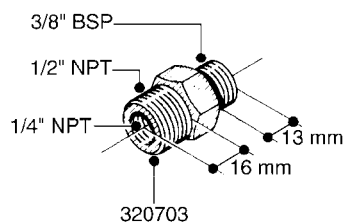

H020

FITTINGS-T-PIECES, CAPS & ELBOWS
H020-HIN, 01:01:01

Page 1

Date 18.03.2013 13:28

parts-n°	order qty	description
10053603	1	FITT. CAPNUT 2"BSP 5601
10194303	1	CAP BLANK 1 1/2 MCPHEE 210060
320047	1	FITT.DK CAPNUT 1/2" BSP
320106	1	FITT.DK CAPNUT 1" BSP
320272	1	FITT.DK CAPNUT 3/8' BSP
320316	1	FITT.DK TEE 3/4" X3/4" X1"BSP
320331	1	FITT.DK TEE 1" - 1" - 3/4" BSP
320342	1	FITT.DK EL 3/4"M X 1"F BSP
320563	1	FITT.DK 3 WAY 1/2" 110 DEG.
320677	1	NO LONGER AVAILABLE
320961	1	FITT.DK CAPNUT 1-1/2" BSP
321053	1	FITT.DK TEE 1/2 X1/2 X1/2" BSP
322072	1	FITT.DK TEE 3/8'X3/8'X3/8' BSP
322095	1	FITT.DK TEE 1-1/2 X1 X3/4" BSP
322138	1	FITT.DK ELB 1"M X 1"F BSP
330013	1	O-RING D15/D10X2.5 F.3/8"NUT
330212	1	O-RING D19/D14X2.4 F.1/2"NUT
330326	1	O-RING D30/D24X2 F.1"NUT
331273	1	O-RING D44/D38X2 F.1-1/2"

H030

FITTINGS - HEXAGON NIPPLES
H030-HIN, 01:01:01

Page 1

Date 18.03.2013 13:28

parts-n°	order qty	description
10015303	1	FITT.PO.HN 1.00X1.00 M1000
10425003	1	FITT.PO.HN 1.25X1.00 MCPHEE
320132	1	FITT.DK HN 1" BSP
320176	1	FITT.DK HN 3/8"X1/2" BSP
320445	1	FITT.DK HN 1/4"X3/8" BSP
320655	1	FITT.DK HN 1/2"-1/2" BSP
320692	1	FITT.DK HN 3/8'BSPX1/4'NPT
320703	1	FITT.DK HN 3/8BSP X1/2 &1/4NPT
320725	1	FITT.DK NIPPLE 3/8"-3/8" BSP
320902	1	FITT.DK HN 3/8'X 1/4' BSP
390232	1	FITT.DK HN 1-1/2' X 1-1/4' BSP
390276	1	FITT.DK HN 1'BSP

H040

FITTINGS - NIPPLES & ELBOWS
H040-HIN, 01:01:01

Page 1

Date 18.03.2013 13:28

parts-n°	order qty	description
10530803	1	FITT.PO.SE 2.00X2.00 45 DEG.
320191	1	FITT.DK ELB 3/8' BSP 45 DEGREE
320482	1	FITT.DK ELB. 1/2" BSP 60 DEG.
320596	1	FITT.DK ELB 3/8'-1/2' BSP 45DEG
320607	1	FITT.DK HN 3/8M X 3/8F BSP LNG
320633	1	FITT.DK HN 3/8"M X 3/8"F BSP
321451	1	FITT.DK ELB.1-1/2 X1-1/4 80DEG
321532	1	FITT.DK REDUC 3/4' X 1/2' BSP
390233	1	FITT.DK REDUC 1-1/2" X 1" BSP