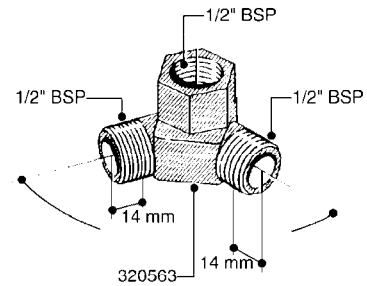

G520

PRESSURE GAUGES
G520-HIN, 13:06:08

Page 1

Date 18.03.2013 13:28

parts-n°	order qty	description
280637	1	GAUGE 2.5"BR BOTT.PSI85 BAR6
283754	1	GAUGE 2.5'BR REAR PSI200 BAR16
284269	1	GAUGE 2.5'BR BOTT.BAR16
844082	1	GAUGE 1.5'BR REAR PSI140BAR10
844086	1	GAUGE 2.5'BR BOTT.PSI1000BAR80
844088	1	GAUGE 2.5'BR BOTT PSI1200BAR80
10349503	1	GAUGE 2'BR REAR PSI100KP700
28014403	1	GAUGE 4"BR REAR PSI200
28026103	1	GAUGE 200PSI/BR,4",1/4"BSP-BTM
28026203	1	GAUGE 200PSI/BR,2.5"1/4BSP-BTM

H010

parts-n°	order qty	description
240085	1	O-RING D13,1/8,3X02,4 NITRIL
241441	1	O-RING D29.3X3
242594	1	O-RING D14 X 1.78 SCH.70-EPDM
320084	1	FITT.DK NUT 1/2" BSP
320095	1	FITT.DK NUT 1" BSP
320117	1	FITT.DK CONN.1/2"BSP F. 1" CAP
320187	1	FITT.DK CAP 3/8" BSP BLACK
320283	1	FITT.DK NUT 3/4"BSP
320821	1	FITT.DK NUT 1-1/2" BSP
321495	1	FITT.DK REDUC 1/4'BSP F.3/4'NT
321576	1	FITT.DK CONN 1/2"BSP F.3/4"NUT
330013	1	O-RING D15/D10X2.5 F.3/8"NUT
330212	1	O-RING D19/D14X2.4 F.1/2"NUT
330326	1	O-RING D30/D24X2 F.1"NUT
330341	1	FITT.DK HB 1" F. 1" NUT
330595	1	O-RING D24.6/D20X2.1 -3/4"
330665	1	FITT.DK HB 3/4"F.1" NUT
330676	1	FITT.DK HB 3/8" F. 1/2" NUT
330687	1	FITT.DK HB 1/2" F. 1/2" NUT
330691	1	FITT.DK HB 3/4'F.3/4' NUT
330783	1	FITT.DK HB 3/8"F.3/8" NUT
331262	1	FITT.DK HB 1-1/2" F. 1-1/2"NUT
331273	1	O-RING D44/D38X2 F.1-1/2"
331446	1	FITT.DK HB 1" F.1-1/2" NUT
331807	1	FITT.DK HB 5/16" F.3/8" NUT
332286	1	FITT.DK HB 1/2" F. 3/4" NUT
332905	1	FITT.DK HB 1/2" F. 3/4" CAP
332927	1	FITT.DK PL.F. NOZZLE TUBE
333292	1	FITT.DK HB 1"O'RING F.1-1/2"
333664	1	FITT.DK HB 5/16' F. 1/2' NUT
334044	1	FITT.DK HB 3/4' F. 3/4' CAP
334059	1	FITT.DK EL 1" 110 DEG.F.1-1/2"
334123	1	FITT.DK HB 1-1/4"O-RNG F.1-1/2"
334150	1	FITT.DK HB 1-1/4" 110 F.1-1/2"
390542	1	PLUG WASHER FOR 3/4'CAP NUT
716236	1	FITT.DK HB 1/2" ASSY. F. 3/4"
716413	1	FITT.DK PLUG ASSY. F.NOZ TUBE
717426	1	FITT.DK REDUC 1/4"BSP F.3/4"N
720856	1	FITT.DK 1/2'BSP ASSY.F.3/4'NUT
724621	1	FITT.DK HB 3/4"ASSY F.3/4" NUT