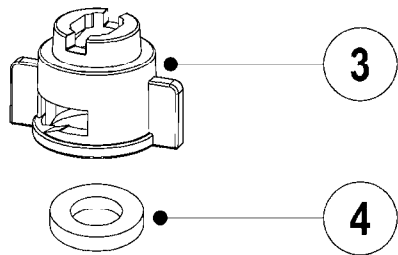

SYNTAL

D702

BOOM-NOZZLES 80° FLAT FAN ISO
D702-HIN, 14:12:07

Page 1

Date 18.03.2013 13:28

Pos.	parts-n°	order qty	description
1	334083	1	SNAP-FIT NOZZLE HOLDER SS BLCK
2	371931	1	SYNTAL ISO F-01-80 TIP ORNG
2	371932	1	SYNTAL ISO F-015-80 TIP GREEN
2	371933	1	SYNTAL ISO F-02-80 TIP YELLOW
2	371934	1	SYNTAL ISO F-03-80 TIP BLUE
3	10423503	1	O-RING 9.12x3.53 NITRIL