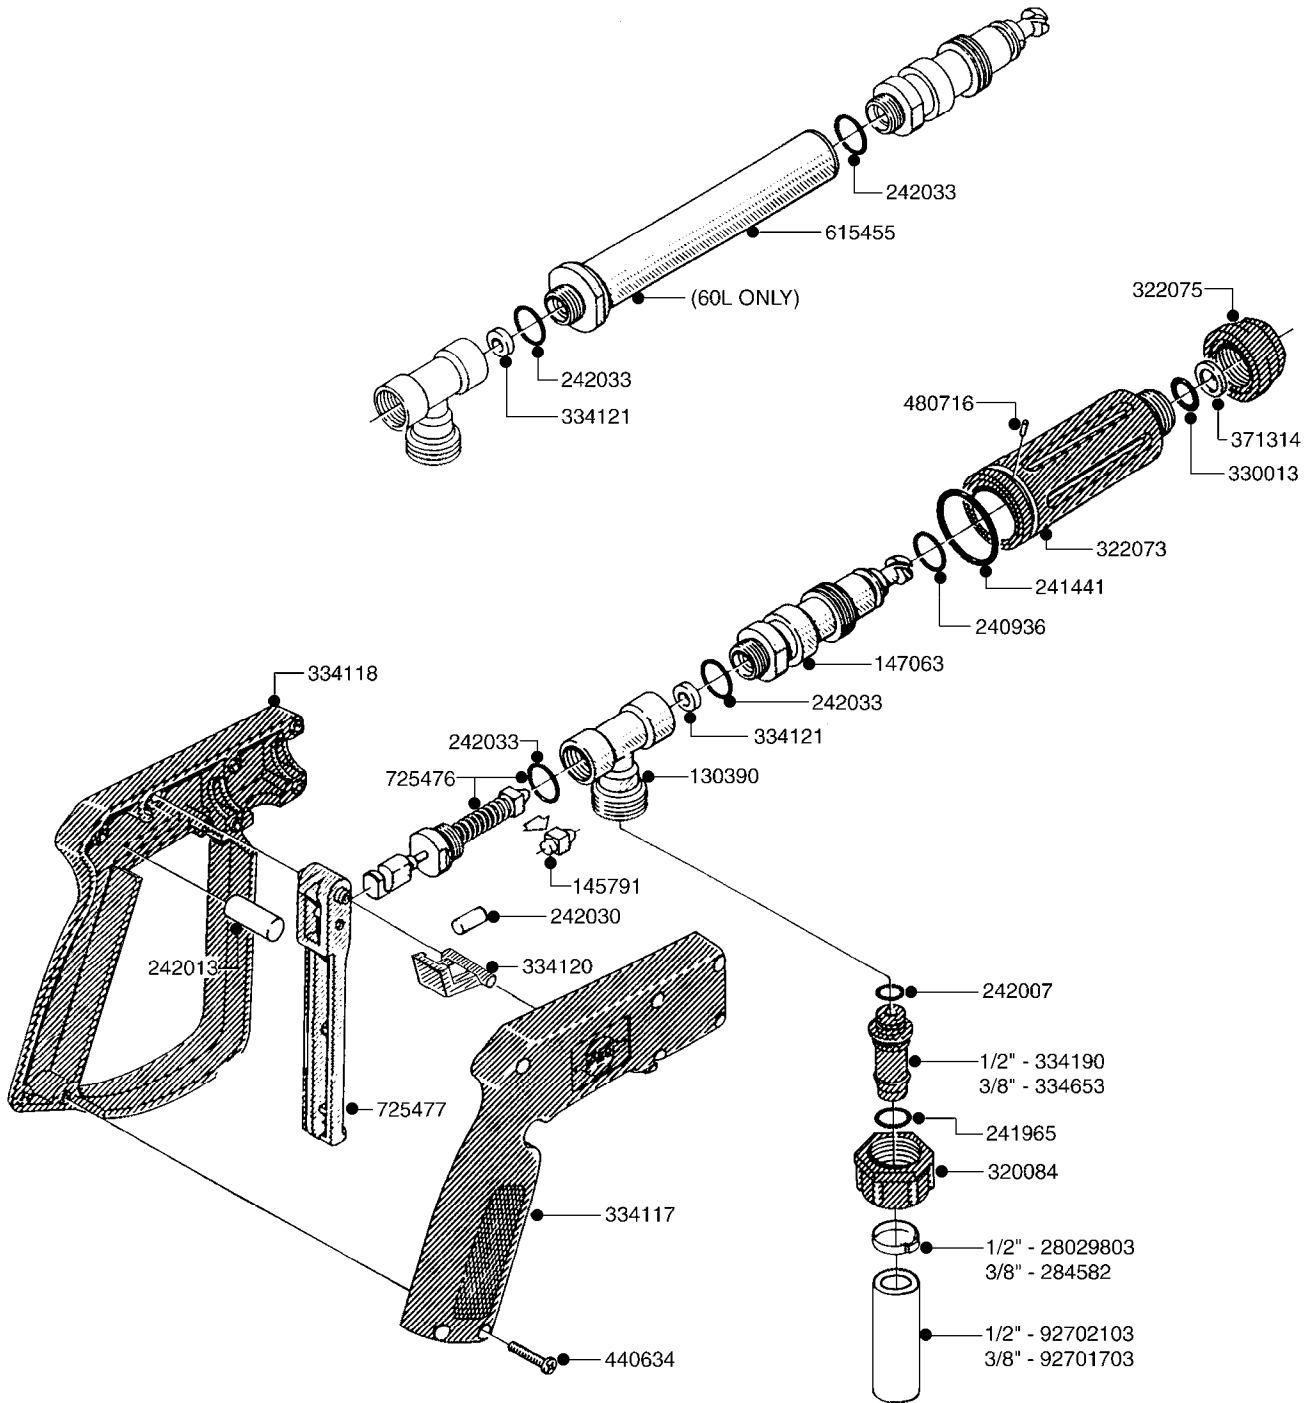

BOOM-NOZZLES QUINTASTREAM
D706-HIN, 14:12:07

Page 0

Date 18.03.2013 13:28

D706

BOOM-NOZZLES QUINTASTREAM
D706-HIN, 14:12:07

Page 1

Date 18.03.2013 13:28

Pos.	parts-n°	order qty	description
1	372011	1	NOZZLE ISO QS-015-5H GREEN
1	372012	1	NOZZLE ISO QS-02-5H YELLOW
1	372013	1	NOZZLE ISO QS-03-5H BLUE
1	372014	1	NOZZLE ISO QS-04-5H RED
1	372015	1	NOZZLE ISO QS-05-5H BROWN
1	372016	1	NOZZLE ISO QS-06-5H GREY
1	372017	1	NOZZLE ISO QS-08-5H WHITE
1	372018	1	NOZZLE ISO QS-10-5H LT. BLUE
1	372019	1	NOZZLE ISO QS-15-5H LT. GREEN
2	372002	1	ISO QNTSTRM 015 S-GREEN
2	372003	1	ISO QNTSTRM 02 S-YELLOW
2	372004	1	ISO QNTSTRM 03 S-BLUE
2	372005	1	ISO QNTSTRM 04 S-RED
2	372006	1	ISO QNTSTRM 05 S-BROWN
2	372007	1	ISO QNTSTRM 06 S-GREY
2	372008	1	ISO QNTSTRM 08 S-WHITE
2	372009	1	ISO QNTSTRM 10 S-LT.BLU
2	372010	1	ISO QNTSTRM 15 S-LT.GRN