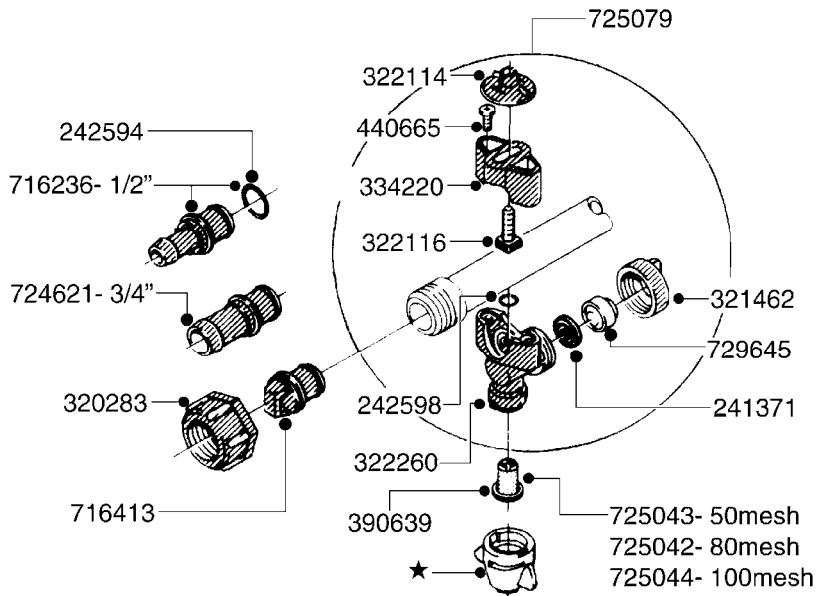

*=REFER TO HARDI NOZZLE CATALOG

D610

NOZZLE BODIES-THREADED
D610-HIN, 18:03:10

Page 1

Date 18.03.2013 13:28

parts-n°	order qty	description
143592	1	LOCK CLAMP FOR TRIPLET
241371	1	DIAPHRAGM F.NO-DRIP,VULC
241990	1	O-RING D9.3 X 2.4 VITON
242598	1	O-RING D7.0 X 2.5 NITRIL
320187	1	FITT.DK CAP 3/8" BSP BLACK
320283	1	FITT.DK NUT 3/4"BSP
321462	1	CAP F.NO-DRIP ASSY.
321801	1	FITT.DK CAP 3/8' BSP GREEN
321812	1	FITT.DK CAP 3/8' BSP RED
322114	1	NUT PLASTIC F.NOZZ.H
322116	1	BOLT PLASTIC F.NOZZ.H.
322258	1	HOUSING F.TRIPLET
322259	1	HOUSING LOWER NOZZLE SNGL 3/8"
333174	1	NOZZLE ALIGNMENT KEY
334220	1	NOZZLE BODY SING.SN.FT.UPPER
390639	1	O-RING F.NOZZLE FILTER
440665	1	SCREW M4.2X16 STAINLESS
614366	1	FILTER 50 MESH F.NOZZLE
614367	1	FILTER 80 MESH F.NOZZLE
614368	1	FILTER 100 MESH F.NOZZLE
636219	1	THREADED TURN PLATE F TRIPLET
716037	1	NOZZLE BODY THREADED COMPLETE
716413	1	FITT.DK PLUG ASSY. F.NOZ TUBE
720145	1	NOZZLE BODY TRIP.SWIVEL THREA.
725042	1	SCREEN 80 MESH W.GASKET, RED
725043	1	SCREEN 50 MESH W.GASKET,BLUE
725044	1	SCREEN 100 MESH W.GASKET,YELLO
729645	1	NON-DRIP SPRING ASSY.GREEN 10