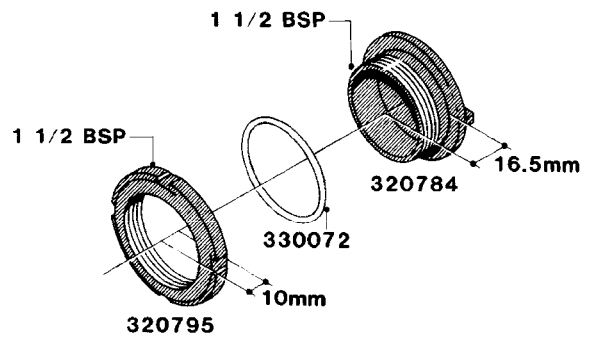

H060

FITTINGS - BULKHEAD
H060-HIN, 01:01:01

Page 1

Date 06.04.2015 10:03

parts-n°	order qty	description
141046	1	NUT 3/8" BSP
141341	1	NUT 1/4' BSP
240284	1	O-RING D82,5/75 X 3,5
320456	1	FITT.DK BULKHEAD 1"BSP DOUBLE
320467	1	FITT.DK BULKHEAD 1"BSP SINGLE
320471	1	FITT.DK NUT 1" BSP JAMB
320541	1	FITT.DK BULKHEAD 2-1/2'BSP SIN
320552	1	FITT.DK NUT 2-1/2' BSP JAMB
320644	1	FITT.DK ELB.3/4"HB X 1" BSP
320784	1	FITT.DK CAP 1-1/2" BSP
320795	1	FITT.DK NUT 1-1/2" BSP JAMB
320935	1	FITT.DK BULKHEAD 1/4' BSP SING
320946	1	FITT.DK BULKHEAD 3/8' BSP SING
321296	1	FITT.DK BULKHEAD 1/2" BSP SING
321307	1	FITT.DK NUT 1/2" BSP JAMB
321333	1	FITT.DK BULK 1-1/2" X 1"F BSP
330061	1	O-RING D16/D11X2,5
330072	1	O-RING D53.5/D45.5X4
330212	1	O-RING D19/D14X2.4 F.1/2"NUT
332577	1	O-RING D38/D30X4 F.1" PUR.
332592	1	O-RING D26/D20X3