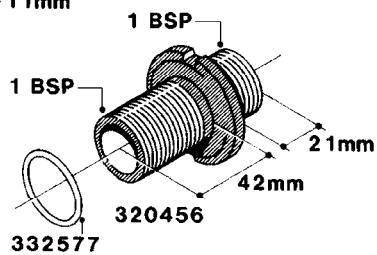

H040

FITTINGS - NIPPLES & ELBOWS
H040-HIN, 01:01:01

Page 1
Date 06.04.2015 10:03

parts-n°	order qty	description
10530803	1	FITT.PO.SE 2.00X2.00 45 DEG.
320191	1	FITT.DK ELB 3/8' BSP 45 DEGREE
320482	1	FITT.DK ELB. 1/2" BSP 60 DEG.
320596	1	FITT.DK ELB 3/8'-1/2'BSP 45DEG
320607	1	FITT.DK HN 3/8M X 3/8F BSP LNG
320633	1	FITT.DK HN 3/8"M X 3/8"F BSP
321451	1	FITT.DK ELB.1-1/2 X1-1/4 80DEG
321532	1	FITT.DK REDUC 3/4' X 1/2' BSP
390233	1	FITT.DK REDUC 1-1/2" X 1" BSP

H050

parts-n°	order qty	description
242594	1	O-RING D14 X 1.78 SCH.70-EPDM
320294	1	FITT.DK TEE 3/8X3/8HB X1/2"BSP
320305	1	FITT.DK HB 3/4'- 3/4' BSP
320386	1	FITT.DK TEE 3/8X3/8HB X3/8"BSP
320397	1	FITT.DK ELB 3/8"HB X 3/8" BSP
320401	1	FITT.DK TEE 1/2X1/2HB X1/2"BSP
320412	1	FITT.DK TEE 1/2X1/2HB X3/8'BSP
320423	1	FITT.DK ELB 1/2'HB X 3/8' BSP
320891	1	FITT.DK HB 3/8'- 3/8' BSP
320972	1	FITT.DK HB 5/16'- 1/4' BSP
322046	1	FITT.DK TEE 1/2X1/2HB X3/4'BSP
322048	1	FITT.DK TEE 3/4X3/4HB X3/4'BSP
330595	1	O-RING D24.6/D20X2.1 -3/4"
333137	1	FITT.DK CONN.1/2" F.NOZZ. DOUB
333141	1	FITT.DK CONN.1/2" F.NOZZ.SING
334041	1	FITT.DK CONN.3/4' F.NOZZ. SING
334042	1	FITT.DK CONN.3/4' F.NOZZ. DOUB
334195	1	FITT.DK ELB. 3/4"HB X 3/4"HB
10012103	1	FITT.PO.HB 1.25X1.50 IMB1012
10014003	1	FITT.PO.HB 1.25X1.25 IMB1010
10036903	1	FITT.PO.HB 1.50X1.50 IMB1212
28019303	1	FITTING HB ELB 3/4NPT-3/4HOSE
61016500	1	HOSE TAIL 3/4" 90°+RG CAP 3/4"
72026700	1	NOZZLE TUBE ADAPTER W/O-RING