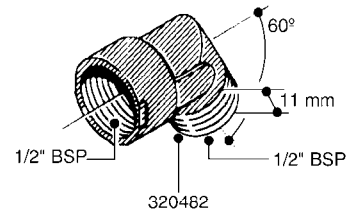

H040

FITTINGS - NIPPLES & ELBOWS
H040-HIN, 01:01:01

Page 1
Date 06.04.2015 10:03

parts-n°	order qty	description
10530803	1	FITT.PO.SE 2.00X2.00 45 DEG.
320191	1	FITT.DK ELB 3/8' BSP 45 DEGREE
320482	1	FITT.DK ELB. 1/2" BSP 60 DEG.
320596	1	FITT.DK ELB 3/8'-1/2'BSP 45DEG
320607	1	FITT.DK HN 3/8M X 3/8F BSP LNG
320633	1	FITT.DK HN 3/8"M X 3/8"F BSP
321451	1	FITT.DK ELB.1-1/2 X1-1/4 80DEG
321532	1	FITT.DK REDUC 3/4' X 1/2' BSP
390233	1	FITT.DK REDUC 1-1/2" X 1" BSP