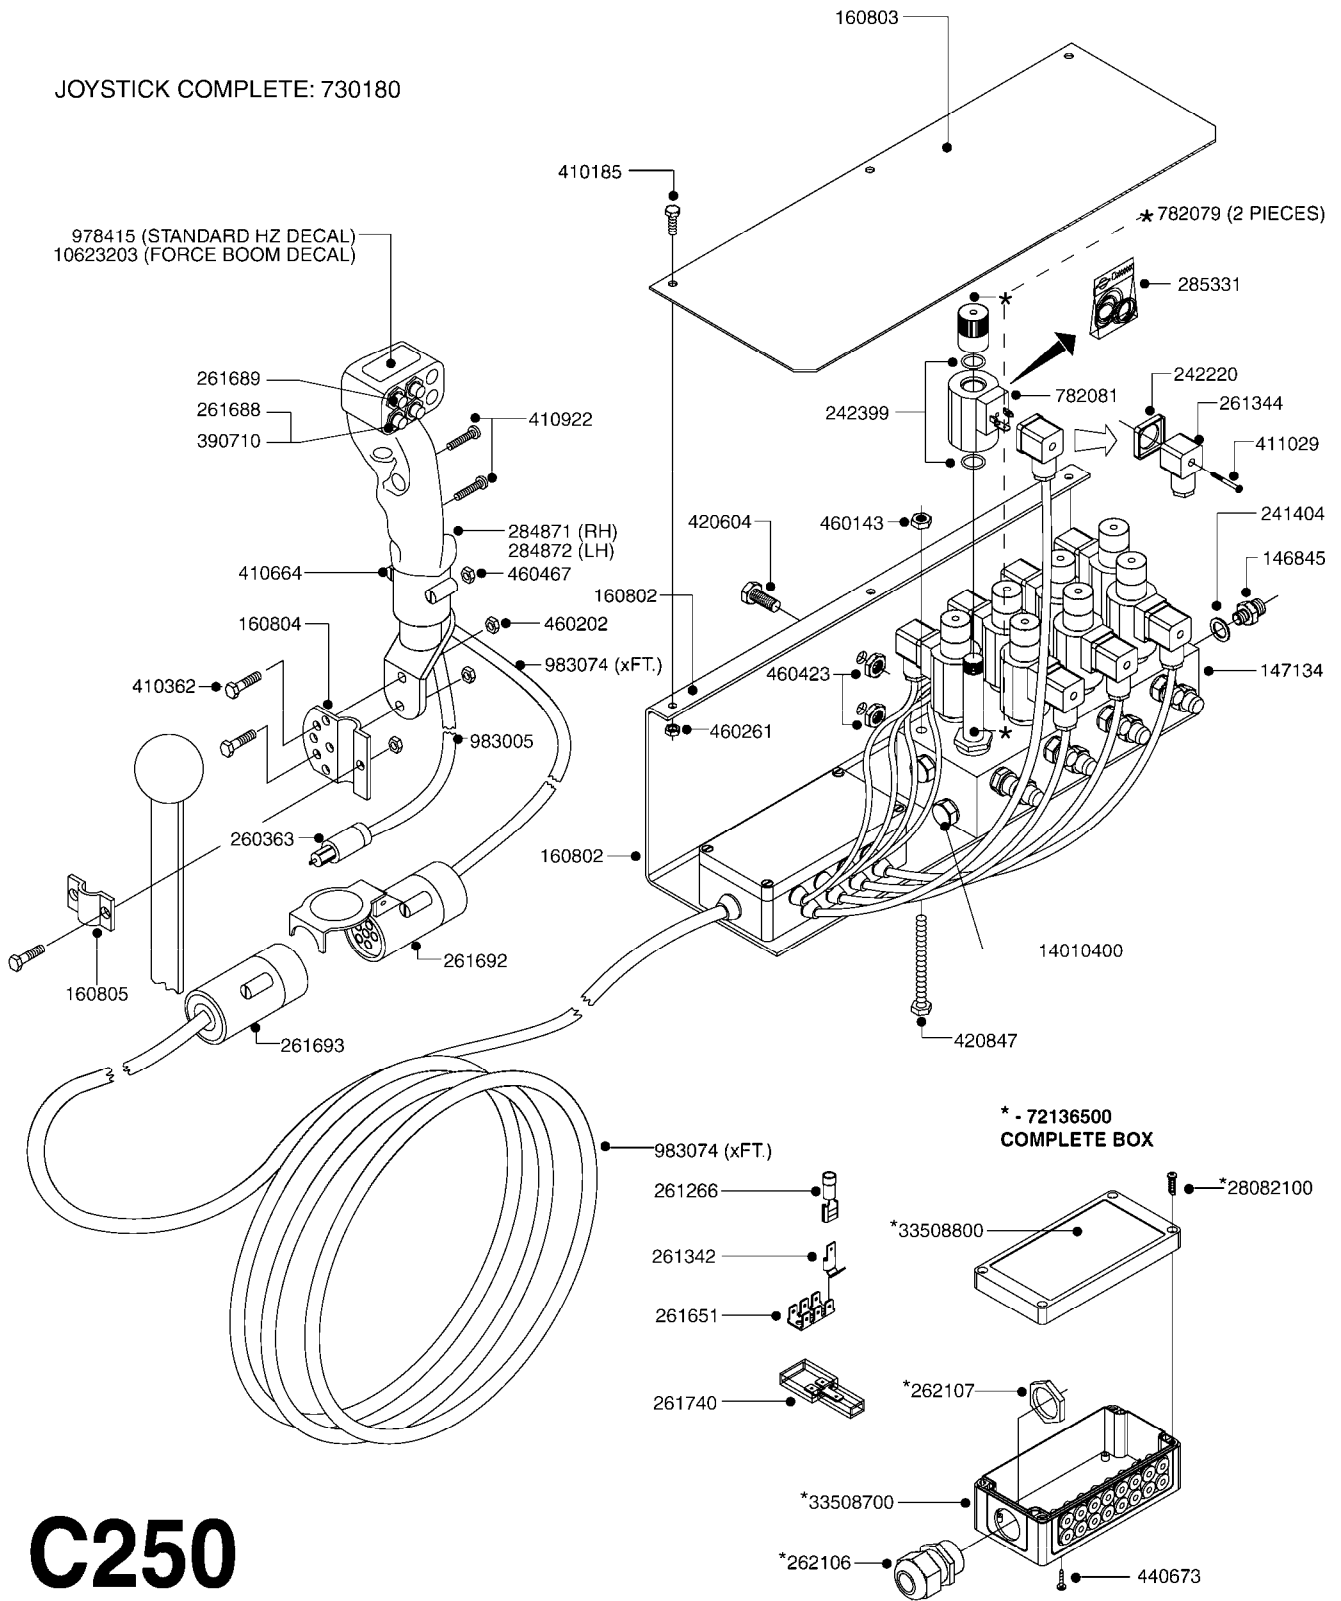

JOYSTICK COMPLETE: 730180

HYD EAGLE HZ JOYSTICK CONTROL
C250-HIN, 14:12:07

Page 1

Date 06.04.2015 10:02

parts-n°	order qty	description
146845	1	HEX NIPPLE 1/4"X1/4"
147134	1	MANIFOLD 4-FUNCTION
160802	1	MOUNT PLATE F.HYD SOLENOID'HZ'
160803	1	COVER PLATE F.HYD SOLENOID'HZ'
160804	1	MOUNT BRACKET F.HANDLE
160805	1	MOUNT STRAP F.HANDLE
241404	1	DOWTYSEAL 1/4"
242220	1	GASKET F. HIRSMANN PLUG
242399	1	O-RING F.HYD SOLENOID VALVE
260363	1	PLUG 2 POLE 12V
261266	1	CONNECTOR END F.CABLE HP
261342	1	SPADE F.ELEC.3 WAY CONNECTOR
261344	1	HIRSCHMANN PLUG B
261651	1	SPADE F.ELEC.6 POLE CONNECTOR
261688	1	SWITCH F. HANDLE WHITE
261689	1	CAP RUBBER F. SWITCH JOYSTICK
261692	1	PLUG ELEC.7 POLE FEMALE F.CABL
261693	1	PLUG ELEC. 7 POLE MALE
261740	1	SPADE F.ELEC.3 POLE CONN.INSUL
262106	1	BULKHEAD F. CABLE 6.5-14 BLACK
262107	1	NUT F. BULKHEAD CABLE BLACK
284871	1	CONTROL HANDLE RIGHT HALF
284872	1	CONTROL HANDLE LEFT HALF
285331	1	SEAL KIT F. HZ HYD.SOLENOID 96
390710	1	SWITCH F.HANDLE GREY MACHINED
410185	1	BOLT HEX 8.8 DEL M6X16 A2
410362	1	BOLT HEX 8.8 SS M6X20 FT
410664	1	BOLT HEX M5 X 20
410922	1	CYL.SKR 8.8 DEL M4X20 RST
411029	1	SCREW M3X35 F.HIRSMANN PLUG
420604	1	BOLT HEX 8.8 DEL M10X25 FT DIN933
420847	1	BOLT HEX 8.8 DEL M8X85
440673	1	SCREW F.PLASTIC 5X12 SS
460143	1	NUT HEX M8 LOCK A2 DIN985
460202	1	NUT HEX M6
460261	1	NUT HEX M6X1 LOCK A2 DIN985
460423	1	NUT HEX M10X1.5 LOCK
460467	1	NUT HEX M5 GALV.
730180	1	HYD.KIT JOYSTICK CTRL HANDLE
782079	1	CARTRIDGE VALVE
782081	1	SOLENOID F. CARTRIDGE VALVE
978415	1	DECAL CONTROL HANDLE
983005	1	ELEC. CABLE 2 WIRE X 1.5MM
983074	1	ELEC. CABLE 5 WIRE X 1.5MM
10623203	1	DECAL F.JOYSTICK - FORCE
14010400	1	PLUG 1/4" BSP
28082100	1	SCREW F. BOX LID 1/4" L=20
33508700	1	BOX 160X80X40 BLACK 1-HOLE
33508800	1	LID 160X80X15 BLK W/SCREWS
72136500	1	UNIV. CONNECTION BOX F. EC