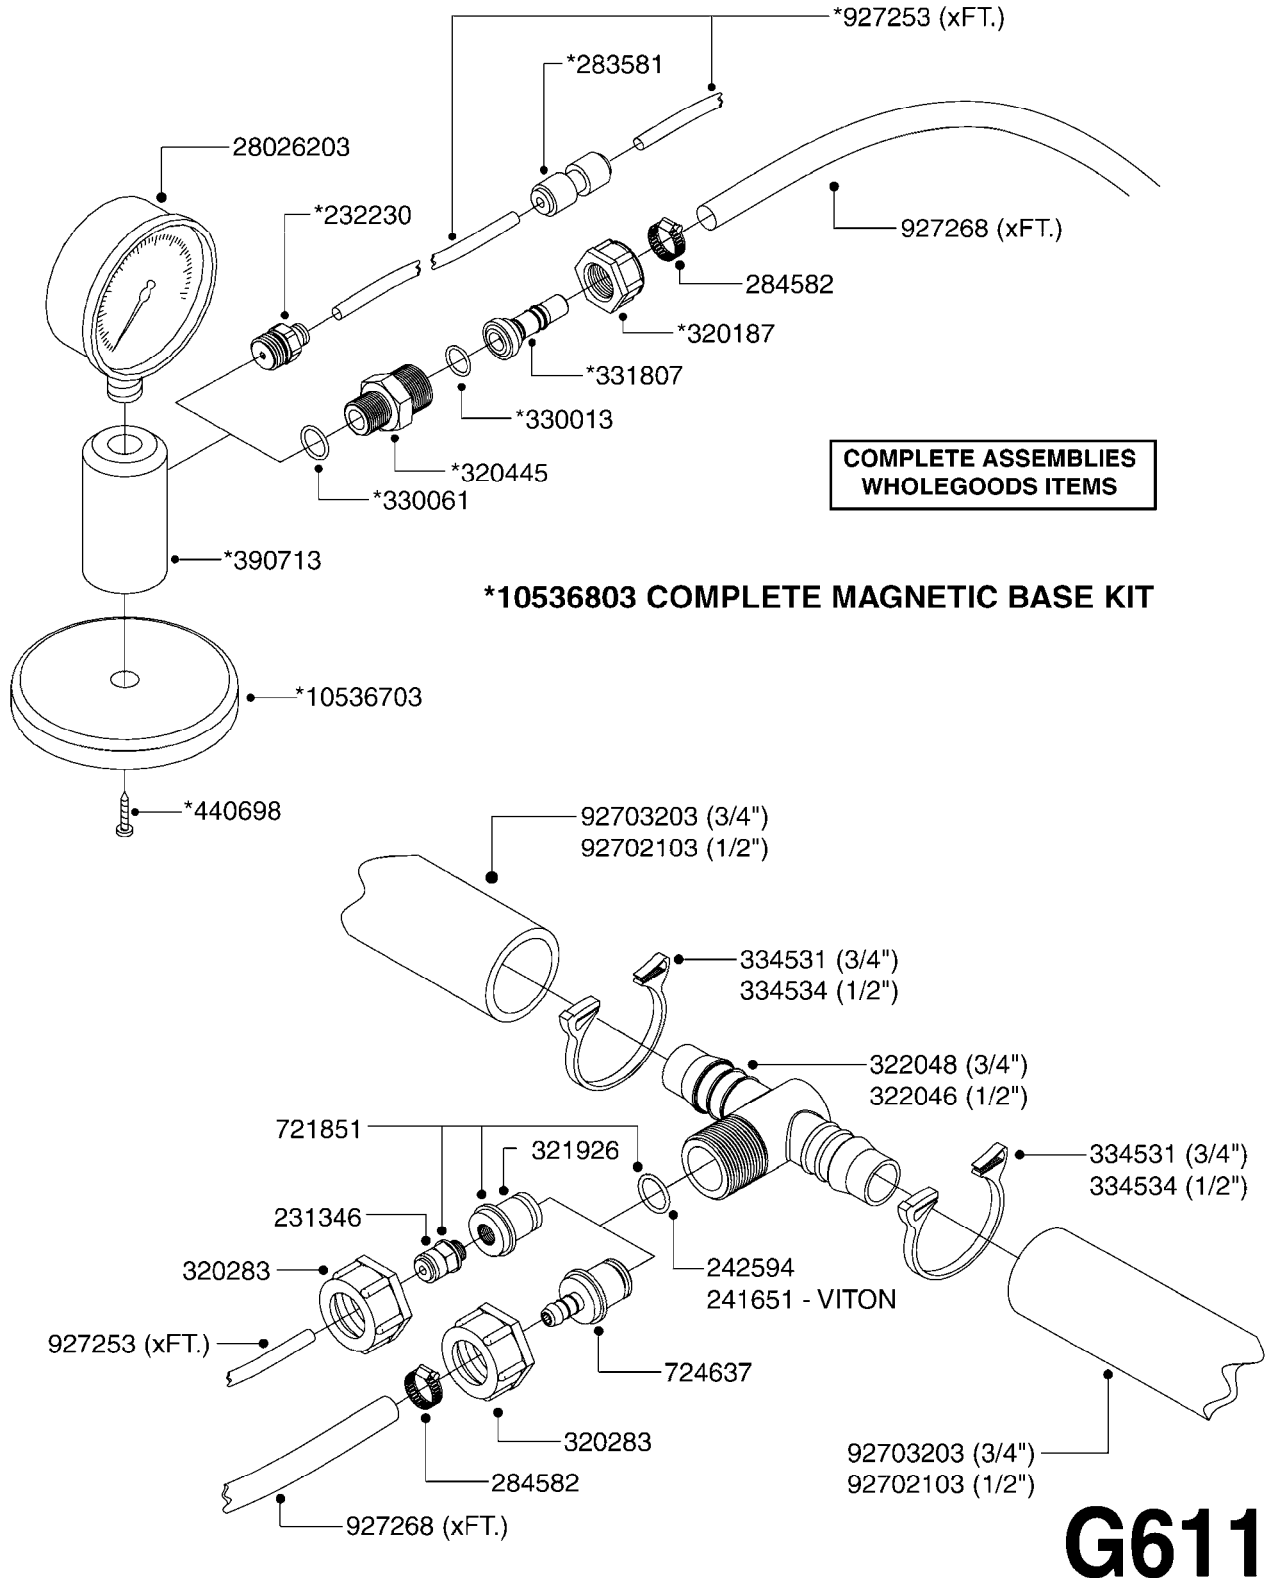

S93 QUICKFILL SYSTEM
G570-HIN, 20:12:10

Page 1
Date 06.04.2015 10:03

parts-n°	order qty	description
145997	1	FITT.DK S-93 FORK
242092	1	O-RING D69.5X3 (Use-242351)
283866	1	CLAMP HOSE SCREW TYPE 2"DELTA
322105	1	FITT.DK S-93 BULKHEAD DOUBLE
322109	1	FITT.DK S-93 BULKHEAD NUT
334254	1	FITT.DK S-93 PLUG
334262	1	GASKET F.S-93 BULKHEAD
334426	1	FITT.DK S-93 STR.2'
334446	1	FITT.DK S-93 ELB.2" PVC
390691	1	FITT.DK S-93 STR.2"PVC DRILLED
390721	1	FITT.DK S-93 PLUG W/2'NPT THRE
978331	1	DECAL MANIFOLD SYS.QUICK-FILL
10531003	1	CAP F.MALE QUICK COUPLER 2"
10533303	1	DECAL CAUTION-LEAK Q.FILL ENG
10604903	1	QUICK COUPLER MALE 2' 90DEG
24001203	1	RBR LANYARD 11" F.QCK FILL CAP
72082400	1	VALVE 2"-S93 3 WAY
92702703	1	HOSE PVC SUCT GRAY 2"