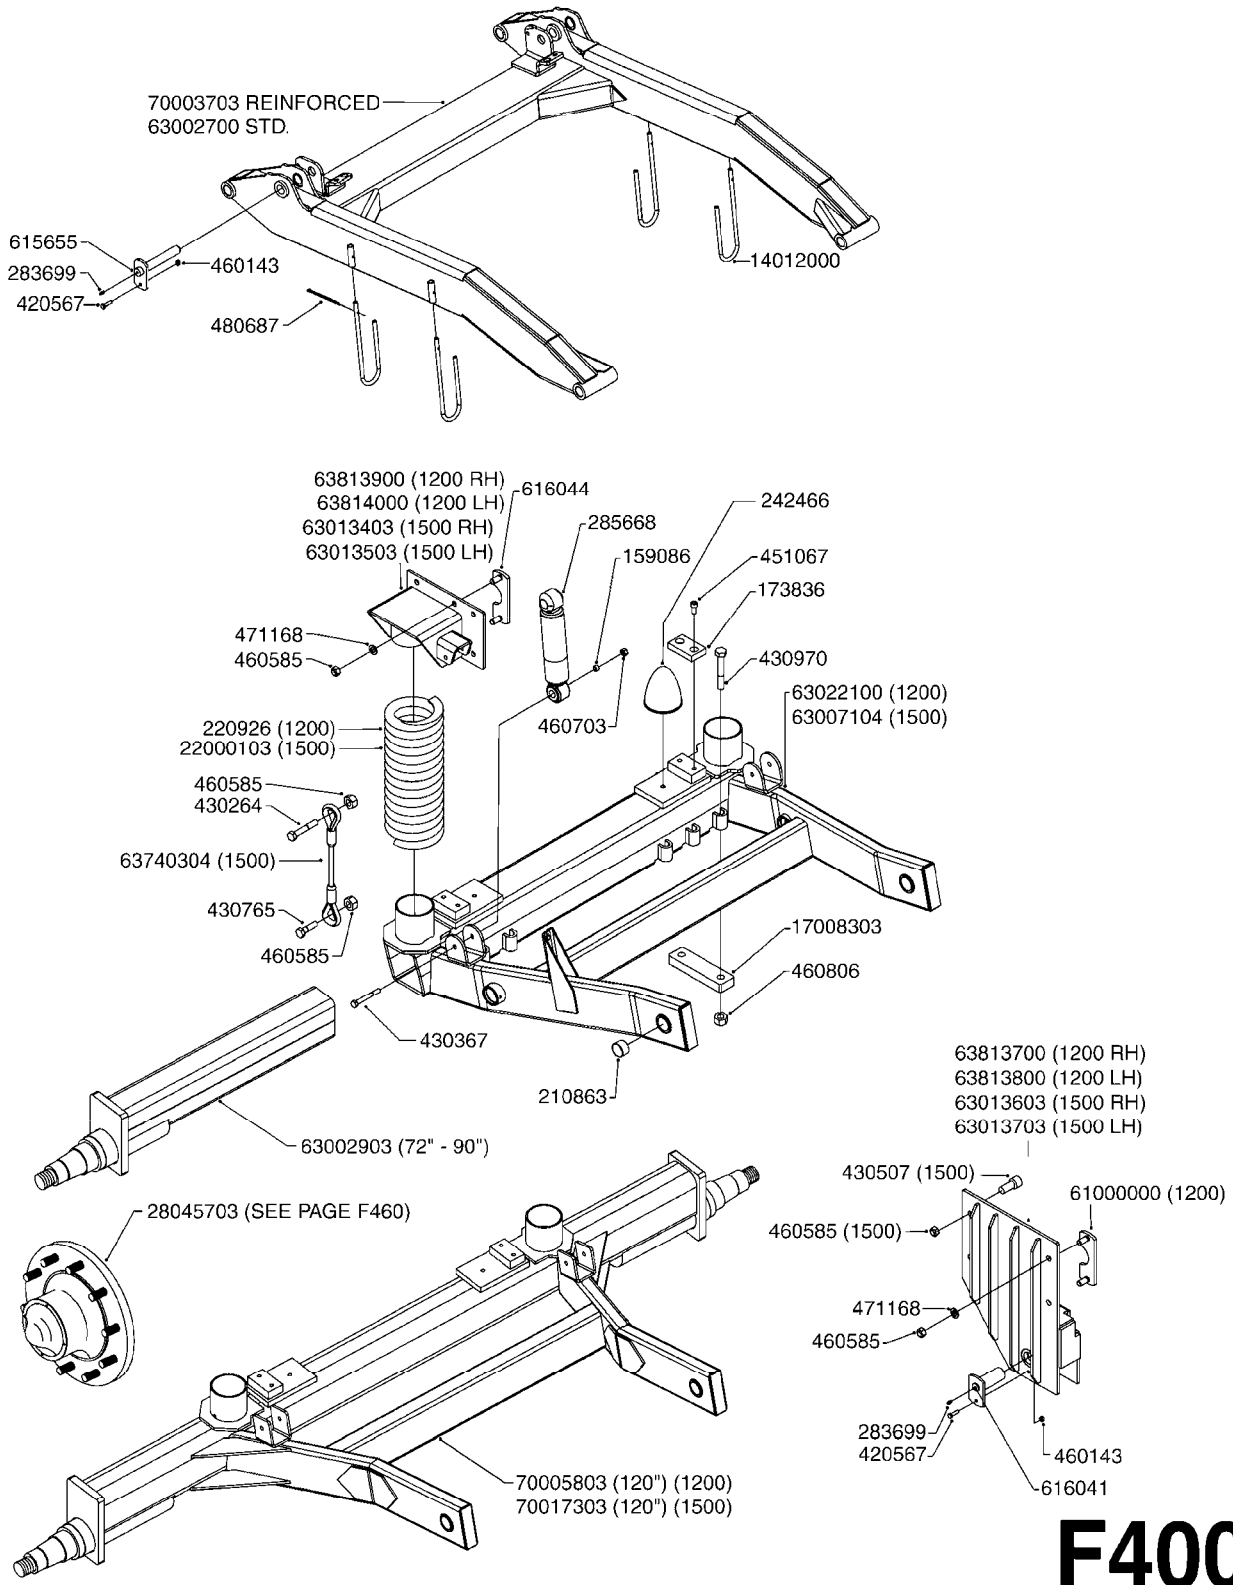

F393

FRAME CM 1500
F393-HIN, 01:01:01

Page 1

Date 06.04.2015 10:02

parts-n°	order qty	description
145770	1	LOCKING PAWL D16X110
147293	1	STUD M8 FEMALE L=80
159086	1	BUSHING D16.0/13.0 L=10MM
160738	1	BRACKET F. MANIFOLD
160928	1	COVER F. MANIFOLD RIGHT CM
160929	1	COVER F. MANIFOLD LEFT CM
161382	1	HOOK F.TRANSPORT LOCK L=340MM
172848	1	FLATBAR 30 X 8 L=140
283699	1	GREASE NIPPLE M6X1
285517	1	JACK COMP.F.CM875/1200/1500
420567	1	BOLT HEX 8.8 DEL M8X30 FT
420582	1	BOLT HEX 8.8 DEL M8X20 FT A2
421164	1	BOLT HEX 8.8 DEL M10X70
430323	1	BOLT HEX 8.8 DEL M12X60
430637	1	BOLT HEX 8.8 DEL M16X50 FT
430721	1	BOLT HEX 8.8 DEL M12X40 FT
430846	1	BOLT HEX 8.8 DEL M12X80
430878	1	BOLT HEX 8.8 DEL M12X45 DIN931
460143	1	NUT HEX M8 LOCK A2 DIN985
460342	1	NUT HEX M10 DEL DIN934
460585	1	NUT HEX M16X2 LOCK
460703	1	NUT HEX M12X1.75 LOCK DIN985
480244	1	PIN SNAP D4.5
615649	1	ARM UPPER F. PARALIFT
615654	1	PIN D25 X 123 F. PARALIFT
615655	1	PIN D25 X 156 F. PARALIFT
637706	1	JACK STORAGE BRACKET
637953	1	TRANSPORT SAFETY HOOK ARM ASSY
14012000	1	HOOK FOR HOSES PARALIFT
61577804	1	TOP FRAME BRACE CM
63002700	1	PARALIFT BENT WELDMENT PAINTED
63006504	1	MANIFOLD MOUNT BKT. CM1500
63006604	1	SUPPORT BRACKET LADDER STORAGE
63009504	1	LADDER CM 1500
63700104	1	FRAME CM 1500
63821900	1	PARALIFT ARM W/MOUNTS
70001104	1	WORKING PLATFORM