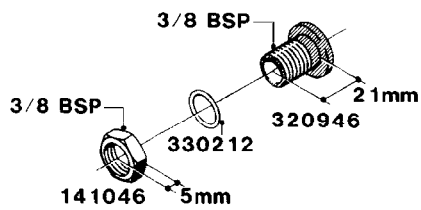

H060

FITTINGS - BULKHEAD
H060-HIN, 01:01:01

Page 1

Date 06.04.2015 10:03

parts-n°	order qty	description
141046	1	NUT 3/8" BSP
141341	1	NUT 1/4' BSP
240284	1	O-RING D82,5/75 X 3,5
320456	1	FITT.DK BULKHEAD 1"BSP DOUBLE
320467	1	FITT.DK BULKHEAD 1"BSP SINGLE
320471	1	FITT.DK NUT 1" BSP JAMB
320541	1	FITT.DK BULKHEAD 2-1/2'BSP SIN
320552	1	FITT.DK NUT 2-1/2' BSP JAMB
320644	1	FITT.DK ELB.3/4"HB X 1" BSP
320784	1	FITT.DK CAP 1-1/2" BSP
320795	1	FITT.DK NUT 1-1/2" BSP JAMB
320935	1	FITT.DK BULKHEAD 1/4' BSP SING
320946	1	FITT.DK BULKHEAD 3/8' BSP SING
321296	1	FITT.DK BULKHEAD 1/2" BSP SING
321307	1	FITT.DK NUT 1/2" BSP JAMB
321333	1	FITT.DK BULK 1-1/2" X 1"F BSP
330061	1	O-RING D16/D11X2,5
330072	1	O-RING D53.5/D45.5X4
330212	1	O-RING D19/D14X2.4 F.1/2"NUT
332577	1	O-RING D38/D30X4 F.1" PUR.
332592	1	O-RING D26/D20X3