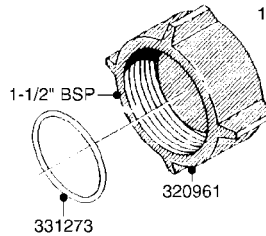

H020

FITTINGS-T-PIECES, CAPS & ELBOWS
H020-HIN, 01:01:01

Page 1
Date 06.04.2015 10:03

parts-n°	order qty	description
10053603	1	FITT. CAPNUT 2"BSP 5601
10194303	1	CAP BLANK 1 1/2 MCPHEE 210060
320047	1	FITT.DK CAPNUT 1/2" BSP
320106	1	FITT.DK CAPNUT 1" BSP
320272	1	FITT.DK CAPNUT 3/8" BSP
320316	1	FITT.DK TEE 3/4" X3/4" X1"BSP
320331	1	FITT.DK TEE 1" - 1" - 3/4" BSP
320342	1	FITT.DK EL 3/4"M X 1"F BSP
320563	1	FITT.DK 3 WAY 1/2" 110 DEG.
320677	1	NO LONGER AVAILABLE
320961	1	FITT.DK CAPNUT 1-1/2" BSP
321053	1	FITT.DK TEE 1/2 X1/2 X1/2" BSP
322072	1	FITT.DK TEE 3/8'X3/8'X3/8' BSP
322095	1	FITT.DK TEE 1-1/2 X1-1/4 X3/4" BSP
322138	1	FITT.DK ELB 1"M X 1"F BSP
330013	1	O-RING D15/D10X2.5 F.3/8"NUT
330212	1	O-RING D19/D14X2.4 F.1/2"NUT
330326	1	O-RING D30/D24X2 F.1"NUT
331273	1	O-RING D44/D38X2 F.1-1/2"