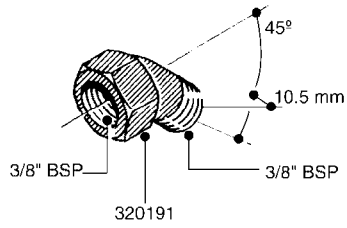

H040

FITTINGS - NIPPLES & ELBOWS
H040-HIN, 01:01:01

Page 1
Date 06.04.2015 10:03

parts-n°	order qty	description
10530803	1	FITT.PO.SE 2.00X2.00 45 DEG.
320191	1	FITT.DK ELB 3/8' BSP 45 DEGREE
320482	1	FITT.DK ELB. 1/2" BSP 60 DEG.
320596	1	FITT.DK ELB 3/8'-1/2'BSP 45DEG
320607	1	FITT.DK HN 3/8M X 3/8F BSP LNG
320633	1	FITT.DK HN 3/8"M X 3/8"F BSP
321451	1	FITT.DK ELB.1-1/2 X1-1/4 80DEG
321532	1	FITT.DK REDUC 3/4' X 1/2' BSP
390233	1	FITT.DK REDUC 1-1/2" X 1" BSP