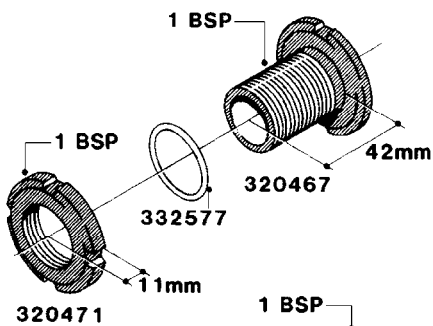

H040

FITTINGS - NIPPLES & ELBOWS
H040-HIN, 01:01:01

Page 1
Date 06.04.2015 10:03

parts-n°	order qty	description
10530803	1	FITT.PO.SE 2.00X2.00 45 DEG.
320191	1	FITT.DK ELB 3/8' BSP 45 DEGREE
320482	1	FITT.DK ELB. 1/2" BSP 60 DEG.
320596	1	FITT.DK ELB 3/8'-1/2'BSP 45DEG
320607	1	FITT.DK HN 3/8M X 3/8F BSP LNG
320633	1	FITT.DK HN 3/8"M X 3/8"F BSP
321451	1	FITT.DK ELB.1-1/2 X1-1/4 80DEG
321532	1	FITT.DK REDUC 3/4' X 1/2' BSP
390233	1	FITT.DK REDUC 1-1/2" X 1" BSP

H050

parts-n°	order qty	description
242594	1	O-RING D14 X 1.78 SCH.70-EPDM
320294	1	FITT.DK TEE 3/8X3/8HB X1/2"BSP
320305	1	FITT.DK HB 3/4'- 3/4' BSP
320386	1	FITT.DK TEE 3/8X3/8HB X3/8"BSP
320397	1	FITT.DK ELB 3/8"HB X 3/8" BSP
320401	1	FITT.DK TEE 1/2X1/2HB X1/2"BSP
320412	1	FITT.DK TEE 1/2X1/2HB X3/8'BSP
320423	1	FITT.DK ELB 1/2'HB X 3/8' BSP
320891	1	FITT.DK HB 3/8'- 3/8' BSP
320972	1	FITT.DK HB 5/16'- 1/4' BSP
322046	1	FITT.DK TEE 1/2X1/2HB X3/4'BSP
322048	1	FITT.DK TEE 3/4X3/4HB X3/4'BSP
330595	1	O-RING D24.6/D20X2.1 -3/4"
333137	1	FITT.DK CONN.1/2" F.NOZZ. DOUB
333141	1	FITT.DK CONN.1/2" F.NOZZ.SING
334041	1	FITT.DK CONN.3/4' F.NOZZ. SING
334042	1	FITT.DK CONN.3/4' F.NOZZ. DOUB
334195	1	FITT.DK ELB. 3/4"HB X 3/4"HB
10012103	1	FITT.PO.HB 1.25X1.50 IMB1012
10014003	1	FITT.PO.HB 1.25X1.25 IMB1010
10036903	1	FITT.PO.HB 1.50X1.50 IMB1212
28019303	1	FITTING HB ELB 3/4NPT-3/4HOSE
61016500	1	HOSE TAIL 3/4" 90°+RG CAP 3/4"
72026700	1	NOZZLE TUBE ADAPTER W/O-RING