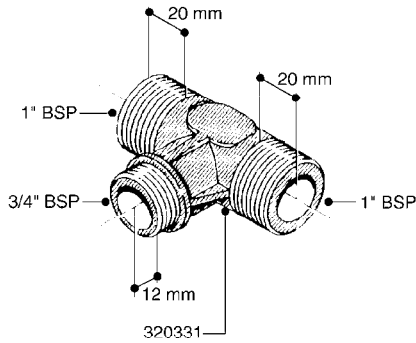

H020

FITTINGS-T-PIECES, CAPS & ELBOWS
H020-HIN, 01:01:01

Page 1
Date 06.04.2015 10:03

parts-n°	order qty	description
10053603	1	FITT. CAPNUT 2"BSP 5601
10194303	1	CAP BLANK 1 1/2 MCPHEE 210060
320047	1	FITT.DK CAPNUT 1/2" BSP
320106	1	FITT.DK CAPNUT 1" BSP
320272	1	FITT.DK CAPNUT 3/8" BSP
320316	1	FITT.DK TEE 3/4" X3/4" X1"BSP
320331	1	FITT.DK TEE 1" - 1" - 3/4" BSP
320342	1	FITT.DK EL 3/4"M X 1"F BSP
320563	1	FITT.DK 3 WAY 1/2" 110 DEG.
320677	1	NO LONGER AVAILABLE
320961	1	FITT.DK CAPNUT 1-1/2" BSP
321053	1	FITT.DK TEE 1/2 X1/2 X1/2" BSP
322072	1	FITT.DK TEE 3/8'X3/8'X3/8' BSP
322095	1	FITT.DK TEE 1-1/2 X1-1/4 X3/4" BSP
322138	1	FITT.DK ELB 1"M X 1"F BSP
330013	1	O-RING D15/D10X2.5 F.3/8"NUT
330212	1	O-RING D19/D14X2.4 F.1/2"NUT
330326	1	O-RING D30/D24X2 F.1"NUT
331273	1	O-RING D44/D38X2 F.1-1/2"