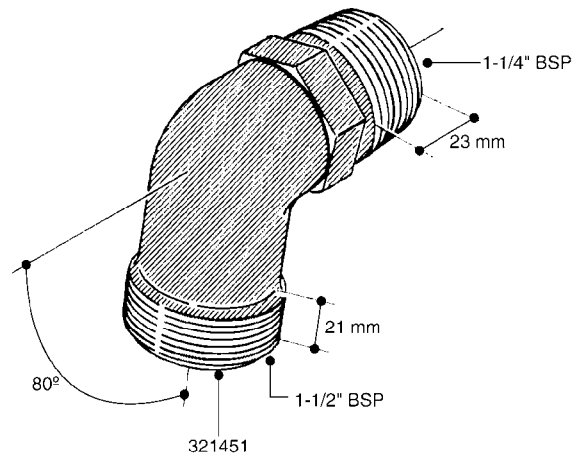

H040

FITTINGS - NIPPLES & ELBOWS
H040-HIN, 01:01:01

Page 1
Date 06.04.2015 10:03

parts-n°	order qty	description
10530803	1	FITT.PO.SE 2.00X2.00 45 DEG.
320191	1	FITT.DK ELB 3/8' BSP 45 DEGREE
320482	1	FITT.DK ELB. 1/2" BSP 60 DEG.
320596	1	FITT.DK ELB 3/8'-1/2'BSP 45DEG
320607	1	FITT.DK HN 3/8M X 3/8F BSP LNG
320633	1	FITT.DK HN 3/8"M X 3/8"F BSP
321451	1	FITT.DK ELB.1-1/2 X1-1/4 80DEG
321532	1	FITT.DK REDUC 3/4' X 1/2' BSP
390233	1	FITT.DK REDUC 1-1/2" X 1" BSP