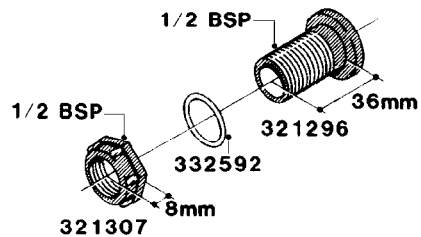

H060

FITTINGS - BULKHEAD
H060-HIN, 01:01:01

Page 1

Date 06.04.2015 10:03

parts-n°	order qty	description
141046	1	NUT 3/8" BSP
141341	1	NUT 1/4' BSP
240284	1	O-RING D82,5/75 X 3,5
320456	1	FITT.DK BULKHEAD 1"BSP DOUBLE
320467	1	FITT.DK BULKHEAD 1"BSP SINGLE
320471	1	FITT.DK NUT 1" BSP JAMB
320541	1	FITT.DK BULKHEAD 2-1/2'BSP SIN
320552	1	FITT.DK NUT 2-1/2' BSP JAMB
320644	1	FITT.DK ELB.3/4"HB X 1" BSP
320784	1	FITT.DK CAP 1-1/2" BSP
320795	1	FITT.DK NUT 1-1/2" BSP JAMB
320935	1	FITT.DK BULKHEAD 1/4' BSP SING
320946	1	FITT.DK BULKHEAD 3/8' BSP SING
321296	1	FITT.DK BULKHEAD 1/2" BSP SING
321307	1	FITT.DK NUT 1/2" BSP JAMB
321333	1	FITT.DK BULK 1-1/2" X 1"F BSP
330061	1	O-RING D16/D11X2,5
330072	1	O-RING D53.5/D45.5X4
330212	1	O-RING D19/D14X2.4 F.1/2"NUT
332577	1	O-RING D38/D30X4 F.1" PUR.
332592	1	O-RING D26/D20X3