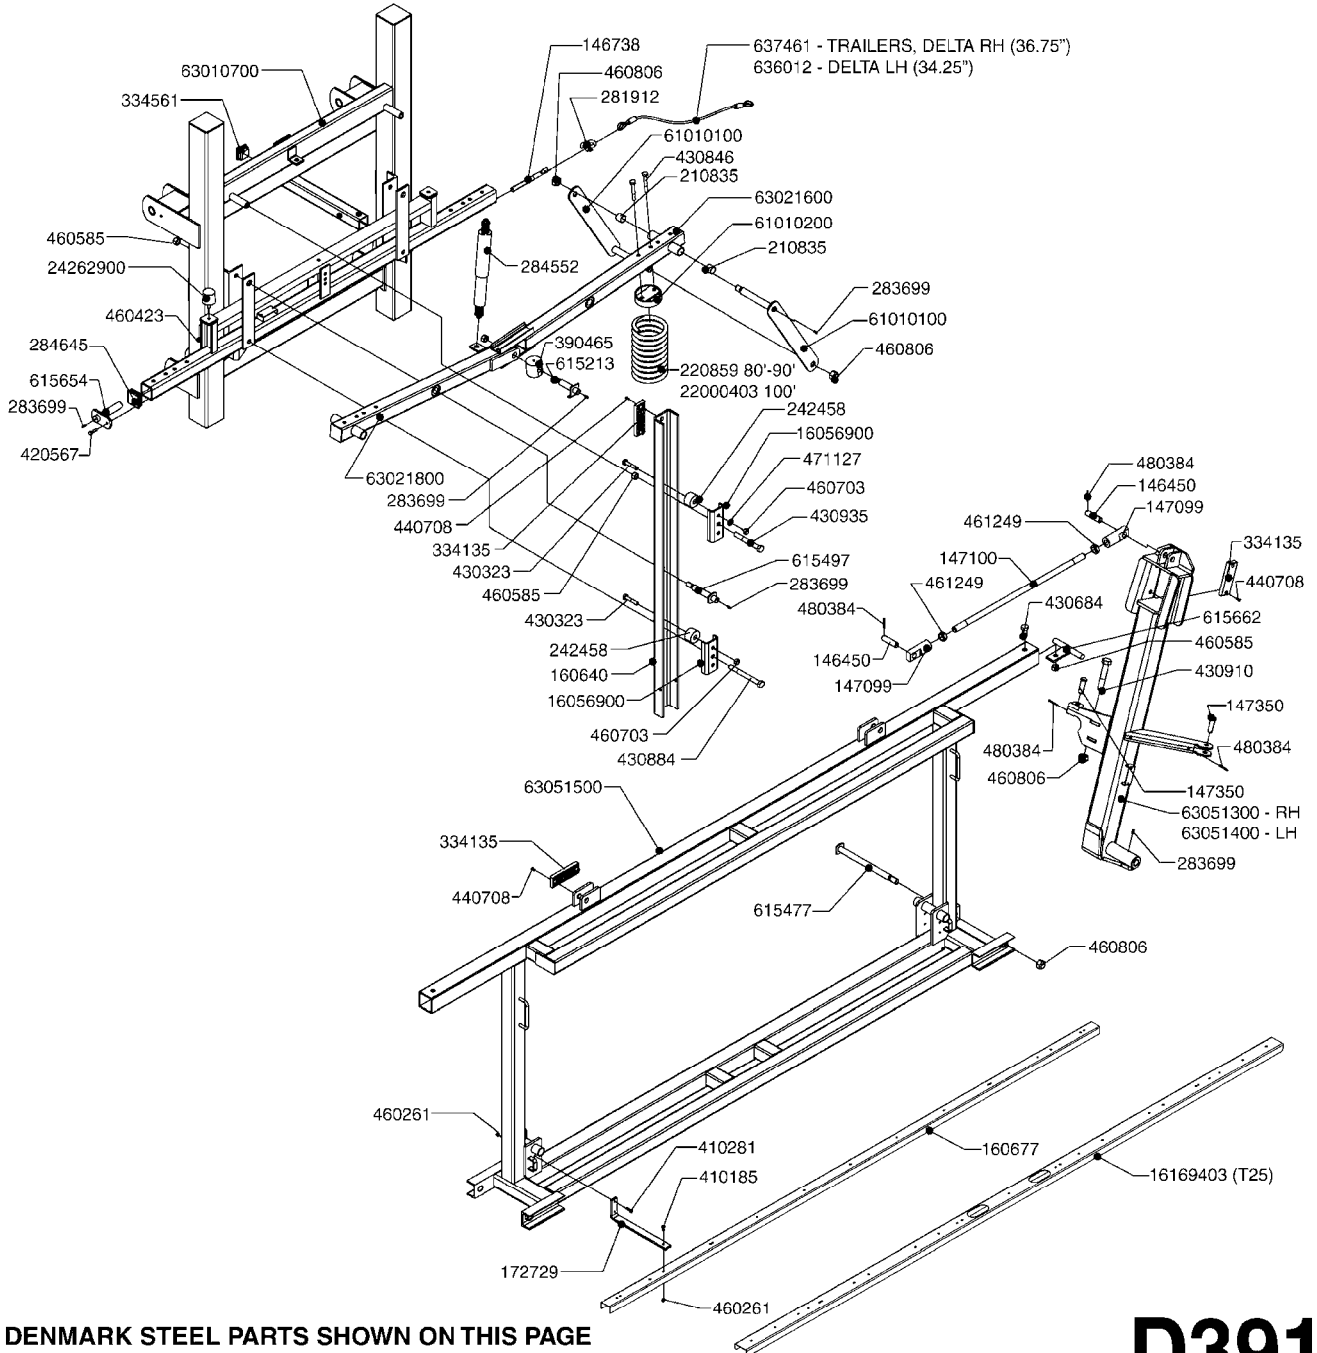

Page 1

Date 06.04.2015 10:02

Pos.	parts-n°	order qty	description
1	242102	1	O-RING Ø9.25X1.78 NITRIL 90SH
2	450964	1	SCREW M5X30 F.CYLINDER
3	450965	1	SCREW ROUND M5X70
4	782115	1	HY SOLENOID VALVE DH HYD
5	782116	1	MAGNET VLV.MD1L-S3/10N-D12K1/P
6	782118	1	LOCK VALVE MVPP-D
7	782146	1	HYD. CHECK VALVE 1 WAY
8	782829	1	SOLENOID MD1L-TA/10N-D12K1/DT
9	28123700	1	CAP F.SOLENOID - MD1L
10	74187700	1	CAP + O-RING F.CETOP - MD1L
11	78216000	1	SOLENOID F.CETOP VALVE - MD1L
12	78217800	1	MAGNET VLV.MD1L-S3/10N-D12K8DT
13	78218200	1	SOLENOID W/AMP F.MD1L