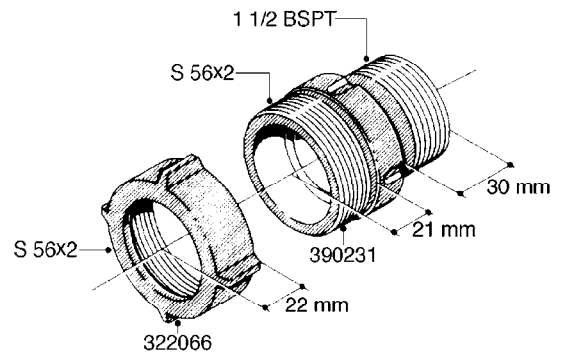

H080

FITTINGS - S-53
H080-HIN, 01:02:12

Page 1

Date 06.04.2015 10:03

parts-n°	order qty	description
145995	1	FITT.DK S-53 FORK
242353	1	O-RING D44.2X3.0 VITON F.S-67
242354	1	O-RING D32.2X3.0 VITON F.S-53
322103	1	FITT.DK S-53 BULKHEAD
322107	1	FITT.DK S-53 BULKHEAD NUT
322110	1	FITT.DK S-53 ELB. 1/2" BSP
322352	1	FITT.DK S-53 TEE
334227	1	FITT.DK S-53 STR.1/2'
334229	1	FITT.DK S-53 STR.3/4"
334230	1	FITT.DK S-53 STR.1"
334239	1	FITT.DK S-53 ELB.1/2"
334241	1	FITT.DK S-53 ELB.3/4"
334242	1	FITT.DK S-53 ELB.1"
334249	1	FITT.DK S-53 PLUG
334260	1	GASKET F. S-53 BULKHEAD
334564	1	FITT.DK S-67 TO S-53 ADAPTER
391100	1	FITT.DK S-53THREAD INS.1/2"BSP
726463	1	FITT.DK S53 BULKHEAD W/GASKET
726552	1	FIT.DK S-53X90 1/2" BSP,O-RING
726556	1	FITT.DK S-53 HB 1/2" W/O-RING
726558	1	FITT.DK S53 STR. 3/4" W.ORING
726559	1	FITT DK. S-53 HB 1" W/O-RING
726568	1	FITT.DK.S-53 HB 1/2"90 W/ORING
726570	1	FITT.DK S-53 ELB.3/4" W.ORING
726571	1	FITT.DK S-53 ELB.1", W ORING
726578	1	FITT.DK S53 PLUG WITH O-RING
728561	1	FITT.DK. S67M - S53F REDUCER