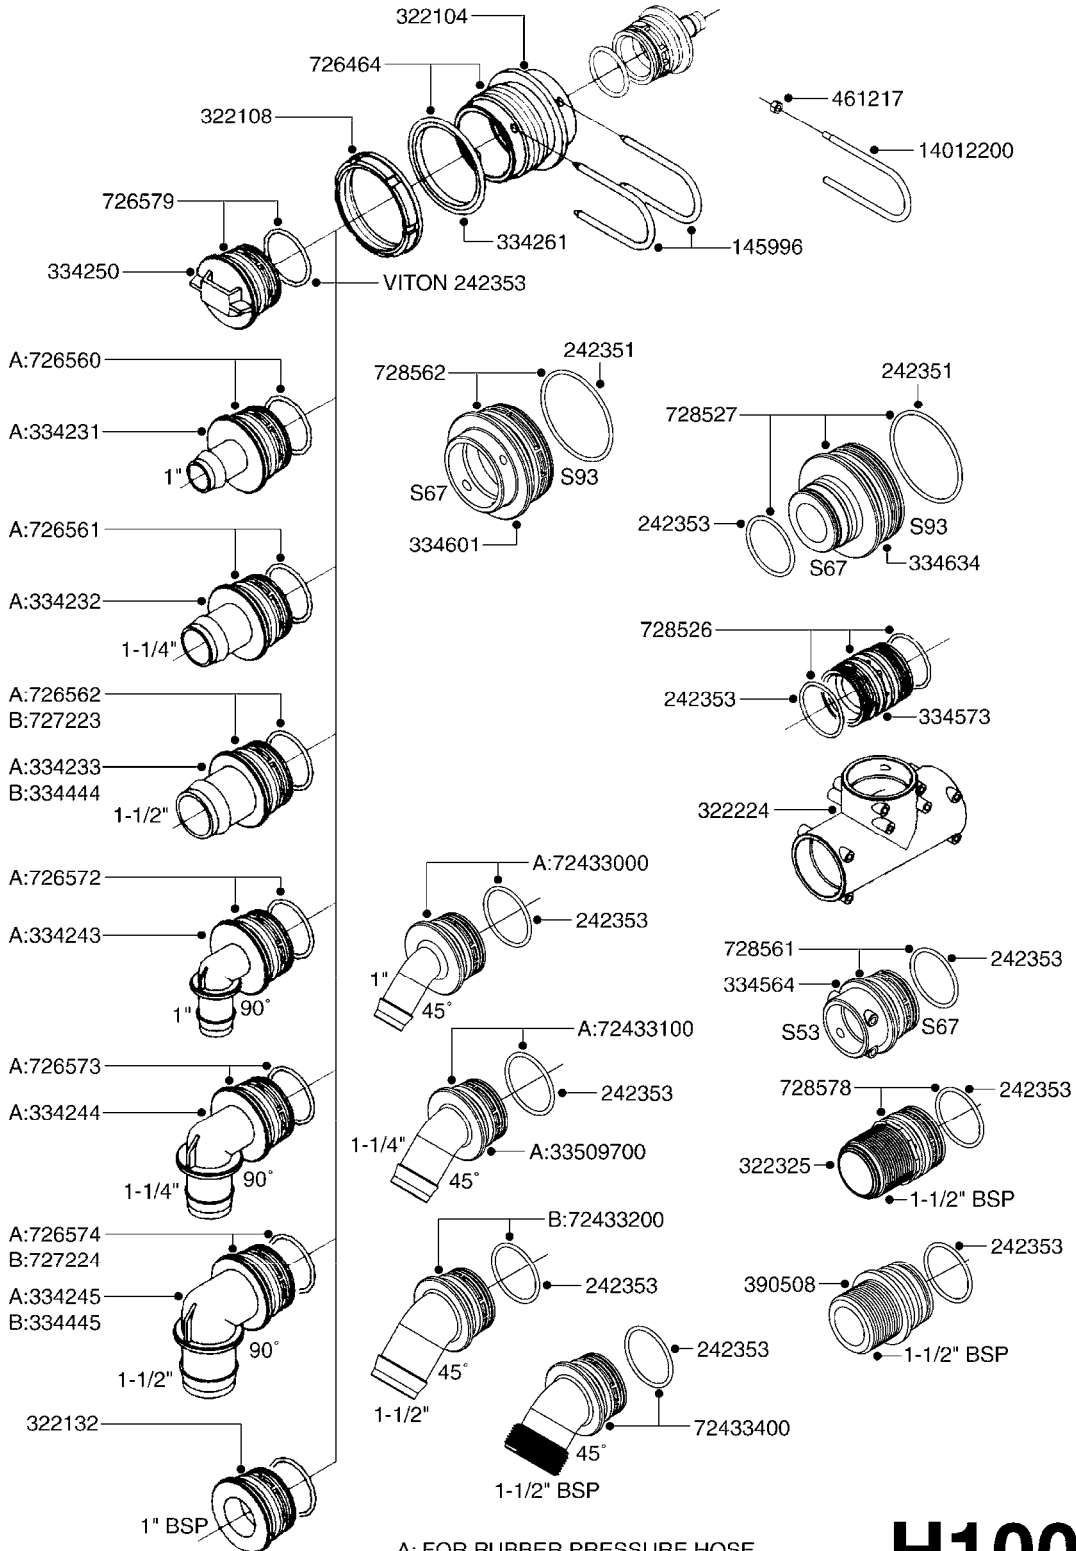

A: FOR RUBBER PRESSURE HOSE
B: FOR PVC SPIRAL HOSE

H100

FITTINGS - S-67
H100-HIN, 08:11:12

Page 1

Date 06.04.2015 10:03

parts-n°	order qty	description
145996	1	FITT.DK S-67 FORK
242351	1	O-RING D69.5X3.0 VITON F.S-93
242353	1	O-RING D44.2X3.0 VITON F.S-67
322104	1	FITT.DK S-67 BULKHEAD
322108	1	FITT.DK S-67 BULKHEAD NUT
322132	1	FITT.DK S-67 THREAD INS.1'BSP
322224	1	FITT.DK S-67 TEE
322325	1	FITT.DK S-67 X 1-1/2"BSP LONG
334231	1	FITT.DK S-67 STR.1'
334232	1	FITT.DK S-67 STR.1-1/4'
334233	1	FITT.DK S-67 STR.1-1/2' RUBBER
334243	1	FITT.DK S-67 ELB.1"
334244	1	FITT.DK S-67 ELB.1-1/4"
334245	1	FITT.DK S-67 ELB. 1-1/2'RUBBER
334250	1	FITT.DK S-67 PLUG
334261	1	GASKET F. S-67 BULKHEAD
334444	1	FITT.DK S-67 STR.1-1/2" PVC
334445	1	FITT.DK S-67 ELB.1-1/2"
334564	1	FITT.DK S-67 TO S-53 ADAPTER
334573	1	FITT.DK S-67 CONNECTOR
334601	1	FITT.DK S-93 TO S67 ADAPTOR
334634	1	FITT.DK ADAPTER S-93M S67M
390508	1	FITT DK S67X1.5M BSPalt322325
461217	1	NUT HEX M5 LOCK
726464	1	FITT.DK S-67 BULKHEAD W/GASKET
726560	1	FITT.DK S-67 STR.1" W.O'RING
726561	1	FITT.DK S-67 STR.1-1/4" O'RING
726562	1	FITT.DK.S-67 HB 1-1/2"W.O-RING
726572	1	FITT.DK S-67 1" ELBOW 90 ASSY.
726573	1	FITT. S67 5/4" 90° W/O-RING
726574	1	FITT.DK S67X90,1.5HB PRESSURE
726579	1	FITT. S67 PLUG W/O-RING
727223	1	FITT.S67 1.5" STRAIT S W/ORING
727224	1	FITT.DK S67X90,1.5HB SUCTION
728526	1	FITT.DK S-67 CONNECT W. ORINGS
728527	1	ADAPTER S67M TO S93M W/ORING
728561	1	FITT.DK. S67M - S53F REDUCER
728562	1	FITT.DK S-93 TO S67 ADAPTOR
728578	1	FITT.DK S-67X1-1/2"BSP LG W/OR
14012200	1	FITT.DK S-67 FORK W/M5 THREADS
33509700	1	FITT.DK S-67 45° 1-1/4"
72433000	1	FITT.S67 1" 45° W/ORING
72433100	1	FITT.DK S-67 45° 1-1/4"W/ORING
72433200	1	FITT.S67 1-1/2" 45°PVC W/ORING
72433400	1	FITT.S67 1-1/2" 45°BSP W/ORING