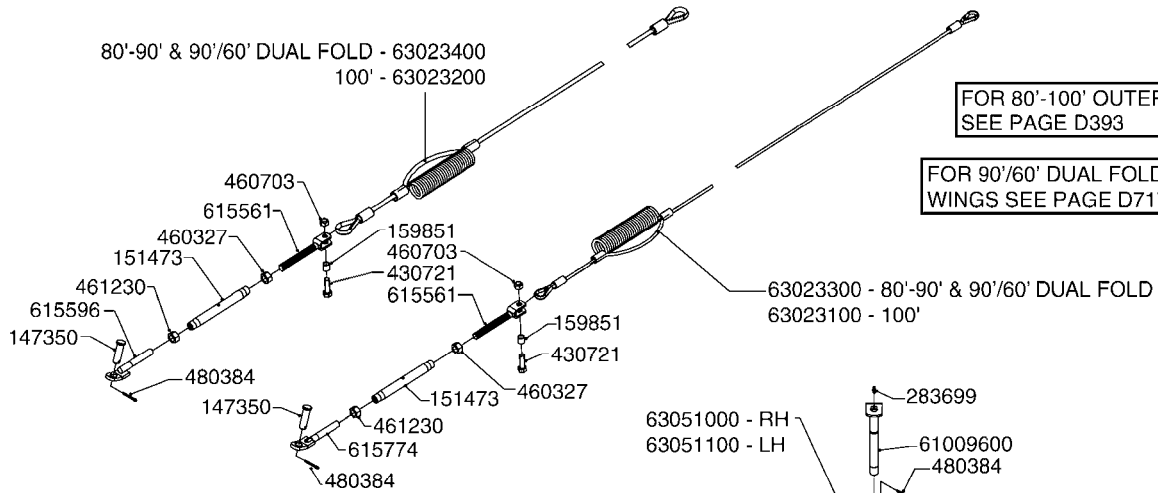

DENMARK STEEL PARTS SHOWN ON THIS PAGE
FOR NORTH AMERICAN STEEL PARTS, SEE PAGE D396

D391

BOOM SPC PARAL.CTR.80-100' DK
D391-HIN, 19:11:14

Page 1

Date 06.04.2015 10:02

parts-n°	order qty	description
146450	1	PIN D19.8 X 75 WITH 2 X D5
146738	1	PIN FOR CENTER CABLE EAGLE
147099	1	CLEVIS F.TILT ARM
147100	1	ROD F.TILT 80/90'
147350	1	PIN D16.8 L60MM
160640	1	U CHANNEL 80/90'
160677	1	NOZZLE TRACK 80/90'
172729	1	BRACKET F.NOZ.TRACK 80/90'
210835	1	BUSHING D28/25 L=25
220859	1	SPRING COIL 80/90' EAGLE
242458	1	BUSHING RUBBER DAMPER SPC EAG.
281912	1	GRILLETE M-10 INOX.480 KG
283699	1	GREASE NIPPLE M6X1
284552	1	SHOCK ABSORBER F.EAGLE BOOM
284645	1	PLUG 60x60x2
334135	1	SLIDE SHOE 140X45X15
334561	1	PLUG 50x50x2 F.SQ.TUBE
390465	1	JOINER BLOCK TRAPEEZE EAGLE
410185	1	BOLT HEX 8.8 DEL M6X16 A2
410281	1	BOLT HEX 8.8 DEL M6X25 DIN933 A2
420567	1	BOLT HEX 8.8 DEL M8X30 FT
430323	1	BOLT HEX 8.8 DEL M12X60
430684	1	BOLT HEX 8.8 DEL M16X30 FT
430846	1	BOLT HEX 8.8 DEL M12X80
430884	1	BOLT HEX 8.8 DEL M16X160
430910	1	BOLT HEX 8.8 DEL M20X110
430935	1	BOLT HEX 8.8 DEL M16X130
440708	1	SCREW M5.5X16 SELF TAPPING SS
460261	1	NUT HEX M6X1 LOCK A2 DIN985
460423	1	NUT HEX M10X1.5 LOCK
460585	1	NUT HEX M16X2 LOCK
460703	1	NUT HEX M12X1.75 LOCK DIN985
460806	1	NUT HEX M20X2.5 LOCK
461249	1	NUT HEX M22X1.5
471127	1	WASHER D24/D13X2.5 STAINLESS
480384	1	PIN COTTER 3/16 x 1-1/2"
615213	1	PIN D22 X 70 LUBED F.EAGLE
615477	1	PIN F.HINGE 80/90'
615497	1	PIN D22 X 159 LUBED F.EAGLE
615654	1	PIN D25 X 123 F. PARALIFT
615662	1	SAFETY BAR F. TILT 80-90'
636012	1	CABLE,CENTER 80/90 7mm X 870mm
637461	1	CABLE CENTER 80/90' 7mm x935mm
16056900	1	PLATE SPC EAGLE 80-100
16169403	1	CENTER TRACK, SPC, 75-90' T25
22000403	1	SPRING SPC 100' CENTER SECTION
24262900	1	RUBBER STOP D50X40 M10X33
61010100	1	TRAPEZE ARM SPC 80-100
61010200	1	SPRING CAP SPC 80-100
63010700	1	LIFT FRAME SPC EAG 80-100
63021600	1	SUSPENSION ARM SPC 80-100
63021800	1	SUSPENSION ARM SPC 80-100
63051300	1	HINGE 80'-100' RH / SPC 05
63051400	1	HINGE 80'-100' LH / SPC 05
63051500	1	CENTER FRAME SPC 05