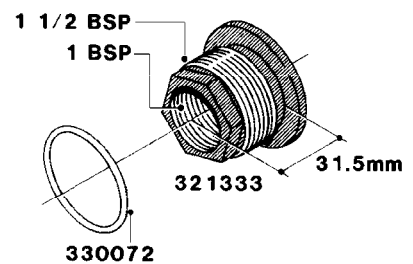

H040

FITTINGS - NIPPLES & ELBOWS
H040-HIN, 01:01:01

Page 1
Date 06.04.2015 10:03

parts-n°	order qty	description
10530803	1	FITT.PO.SE 2.00X2.00 45 DEG.
320191	1	FITT.DK ELB 3/8' BSP 45 DEGREE
320482	1	FITT.DK ELB. 1/2" BSP 60 DEG.
320596	1	FITT.DK ELB 3/8'-1/2'BSP 45DEG
320607	1	FITT.DK HN 3/8M X 3/8F BSP LNG
320633	1	FITT.DK HN 3/8"M X 3/8"F BSP
321451	1	FITT.DK ELB.1-1/2 X1-1/4 80DEG
321532	1	FITT.DK REDUC 3/4' X 1/2' BSP
390233	1	FITT.DK REDUC 1-1/2" X 1" BSP

H050

parts-n°	order qty	description
242594	1	O-RING D14 X 1.78 SCH.70-EPDM
320294	1	FITT.DK TEE 3/8X3/8HB X1/2"BSP
320305	1	FITT.DK HB 3/4'- 3/4' BSP
320386	1	FITT.DK TEE 3/8X3/8HB X3/8"BSP
320397	1	FITT.DK ELB 3/8"HB X 3/8" BSP
320401	1	FITT.DK TEE 1/2X1/2HB X1/2"BSP
320412	1	FITT.DK TEE 1/2X1/2HB X3/8'BSP
320423	1	FITT.DK ELB 1/2'HB X 3/8' BSP
320891	1	FITT.DK HB 3/8'- 3/8' BSP
320972	1	FITT.DK HB 5/16'- 1/4' BSP
322046	1	FITT.DK TEE 1/2X1/2HB X3/4'BSP
322048	1	FITT.DK TEE 3/4X3/4HB X3/4'BSP
330595	1	O-RING D24.6/D20X2.1 -3/4"
333137	1	FITT.DK CONN.1/2" F.NOZZ. DOUB
333141	1	FITT.DK CONN.1/2" F.NOZZ.SING
334041	1	FITT.DK CONN.3/4' F.NOZZ. SING
334042	1	FITT.DK CONN.3/4' F.NOZZ. DOUB
334195	1	FITT.DK ELB. 3/4"HB X 3/4"HB
10012103	1	FITT.PO.HB 1.25X1.50 IMB1012
10014003	1	FITT.PO.HB 1.25X1.25 IMB1010
10036903	1	FITT.PO.HB 1.50X1.50 IMB1212
28019303	1	FITTING HB ELB 3/4NPT-3/4HOSE
61016500	1	HOSE TAIL 3/4" 90°+RG CAP 3/4"
72026700	1	NOZZLE TUBE ADAPTER W/O-RING