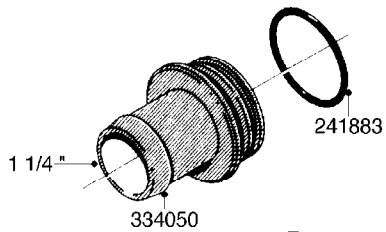

H080

FITTINGS - S-53
H080-HIN, 01:02:12

Page 1

Date 06.04.2015 10:03

parts-n°	order qty	description
145995	1	FITT.DK S-53 FORK
242353	1	O-RING D44.2X3.0 VITON F.S-67
242354	1	O-RING D32.2X3.0 VITON F.S-53
322103	1	FITT.DK S-53 BULKHEAD
322107	1	FITT.DK S-53 BULKHEAD NUT
322110	1	FITT.DK S-53 ELB. 1/2" BSP
322352	1	FITT.DK S-53 TEE
334227	1	FITT.DK S-53 STR.1/2'
334229	1	FITT.DK S-53 STR.3/4"
334230	1	FITT.DK S-53 STR.1"
334239	1	FITT.DK S-53 ELB.1/2"
334241	1	FITT.DK S-53 ELB.3/4"
334242	1	FITT.DK S-53 ELB.1"
334249	1	FITT.DK S-53 PLUG
334260	1	GASKET F. S-53 BULKHEAD
334564	1	FITT.DK S-67 TO S-53 ADAPTER
391100	1	FITT.DK S-53THREAD INS.1/2"BSP
726463	1	FITT.DK S53 BULKHEAD W/GASKET
726552	1	FIT.DK S-53X90 1/2" BSP,O-RING
726556	1	FITT.DK S-53 HB 1/2" W/O-RING
726558	1	FITT.DK S53 STR. 3/4" W.ORING
726559	1	FITT DK. S-53 HB 1" W/O-RING
726568	1	FITT.DK.S-53 HB 1/2"90 W/ORING
726570	1	FITT.DK S-53 ELB.3/4" W.ORING
726571	1	FITT.DK S-53 ELB.1", W ORING
726578	1	FITT.DK S53 PLUG WITH O-RING
728561	1	FITT.DK. S67M - S53F REDUCER