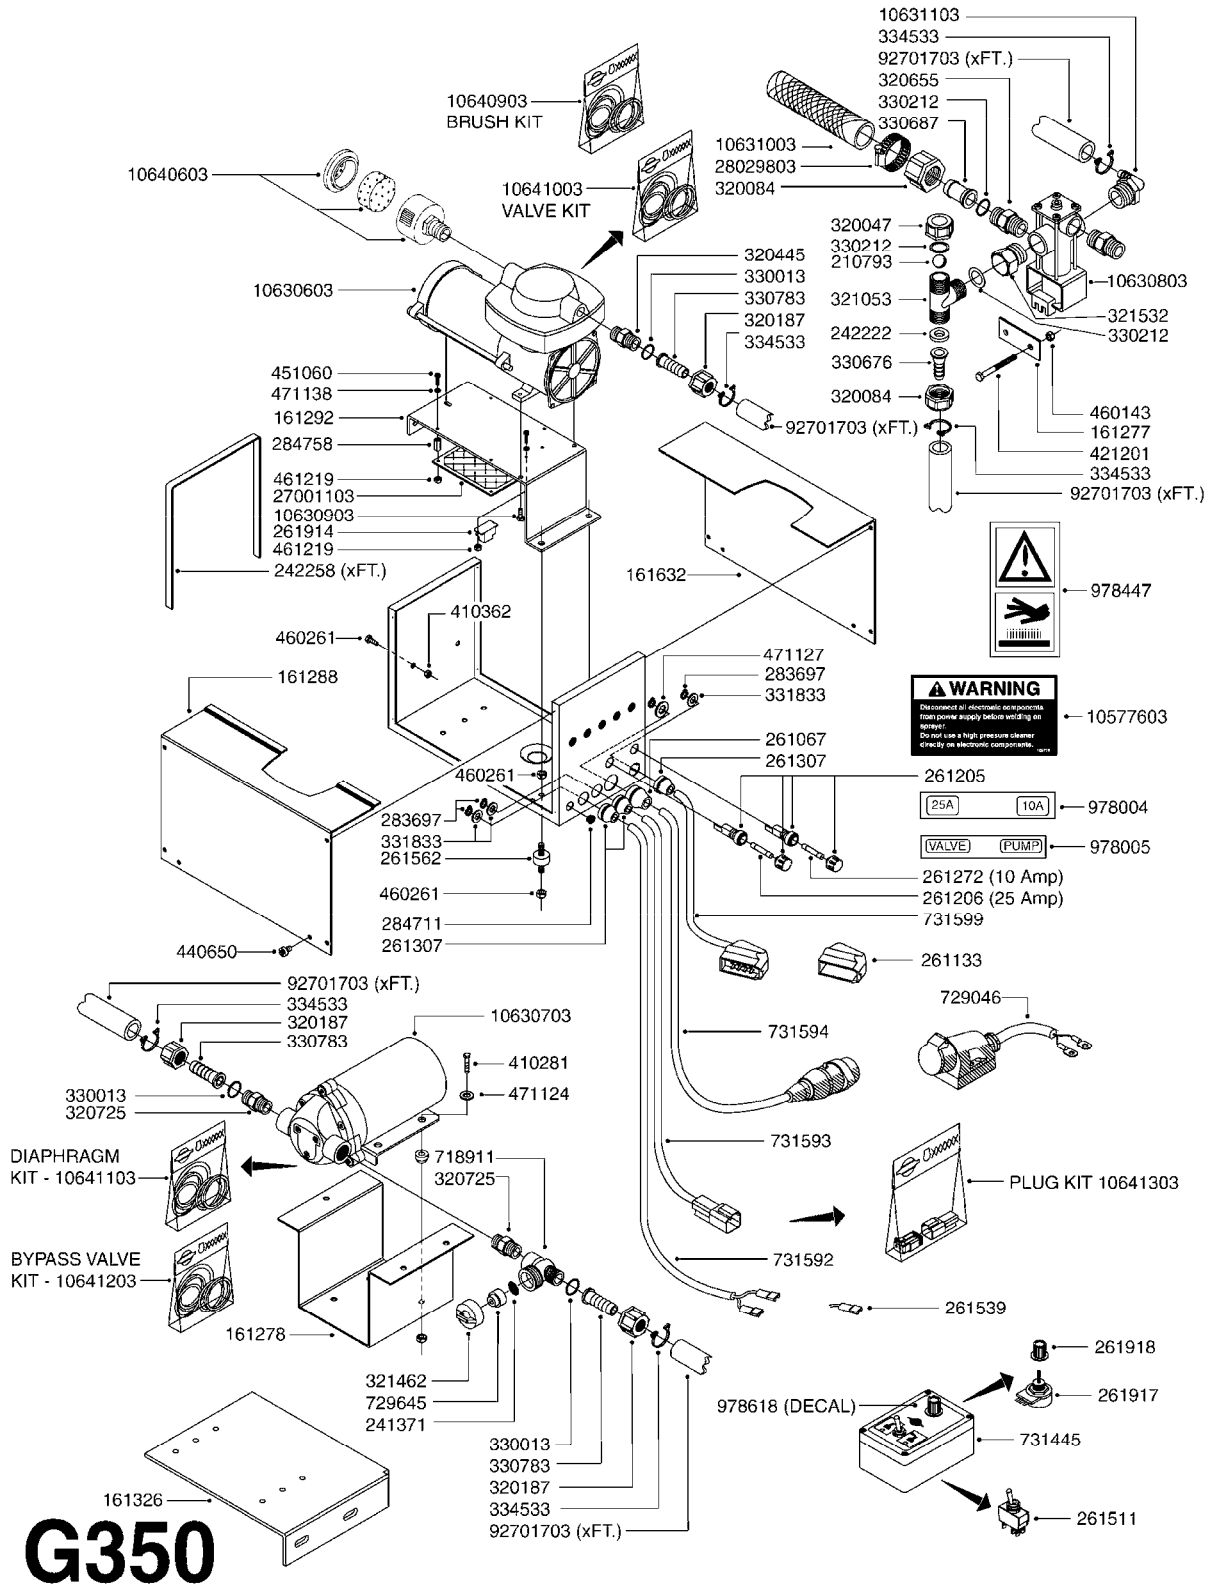

G301

FLUSH SYSTEM CM 750 1200 PLUS
G301-HIN, 09:12:09

Page 1

Date 06.04.2015 10:03

parts-n°	order qty	description
145995	1	FITT.DK S-53 FORK
145996	1	FITT.DK S-67 FORK
145997	1	FITT.DK S-93 FORK
150861	1	BUSHING D16/D13X14
161953	1	FLUSH TANK MT BKT SUPPORT 100G
241973	1	O-RING 44.2 x 3.0 (use-242353)
242092	1	O-RING D69.5X3 (Use-242351)
242109	1	O-RING D32.2x3.0 (USE 242354)
280265	1	CLMP HS GEAR1-1/2" alt28030103
284584	1	CLAMP HOSE GEAR 3/4" MINI 012
322093	1	HOUSING F.TANK VENT
322103	1	FITT.DK S-53 BULKHEAD
322104	1	FITT.DK S-67 BULKHEAD
322105	1	FITT.DK S-93 BULKHEAD DOUBLE
322107	1	FITT.DK S-53 BULKHEAD NUT
322108	1	FITT.DK S-67 BULKHEAD NUT
322109	1	FITT.DK S-93 BULKHEAD NUT
322129	1	LID F. TANK VENT ASSY.
334189	1	LIQUID SHIELD F. TANK VENT
334196	1	PLUG F. LIQUID LEV. INDICATOR
334241	1	FITT.DK S-53 ELB.3/4"
334254	1	FITT.DK S-93 PLUG
334260	1	GASKET F. S-53 BULKHEAD
334261	1	GASKET F. S-67 BULKHEAD
334262	1	GASKET F.S-93 BULKHEAD
334445	1	FITT.DK S-67 ELB.1-1/2"
334647	1	FITT.DK S93 ELB 1-1/2" 90 PVC
334878	1	BALL, YELLOW, SIGHT GAUGE
390847	1	LID F. RINSE TANK CM
410583	1	BOLT HEX 8.8 DEL M6X40
421002	1	BOLT HEX 8.8 DEL M10X30 FT DIN933
430286	1	BOLT HEX 8.8 DEL M12X30 FT
460423	1	NUT HEX M10X1.5 LOCK
460703	1	NUT HEX M12X1.75 LOCK DIN985
461304	1	NUT HEX M16X1.5
471127	1	WASHER D24/D13X2.5 STAINLESS
471168	1	WASHER SPECIAL M16 NORDLOCK
616044	1	FASTENER PLATE/2xM16X1.5 L=45
927205	1	HOSE R X CLEAR X 3/4 X 0012"
16040100	1	SIGHT GAUGE SCALE 70G CM+750
16040200	1	SIGHT GAUGE SCALE 100G CM+1200
63817700	1	FLUSH TANK MNT 70 GAL
63822200	1	FLUSH TANK MNT 100 GAL CM+
70029903	1	FLUSH SYSTEM COMP.70G CM+750
70030003	1	FLUSH SYSTEM COMP.100G CM+1200
72020000	1	SEE 70029903
72020100	1	RAW FLUSH TANK 100 GAL
92702603	1	HOSE PVC SUCT GRAY 1-1/2"