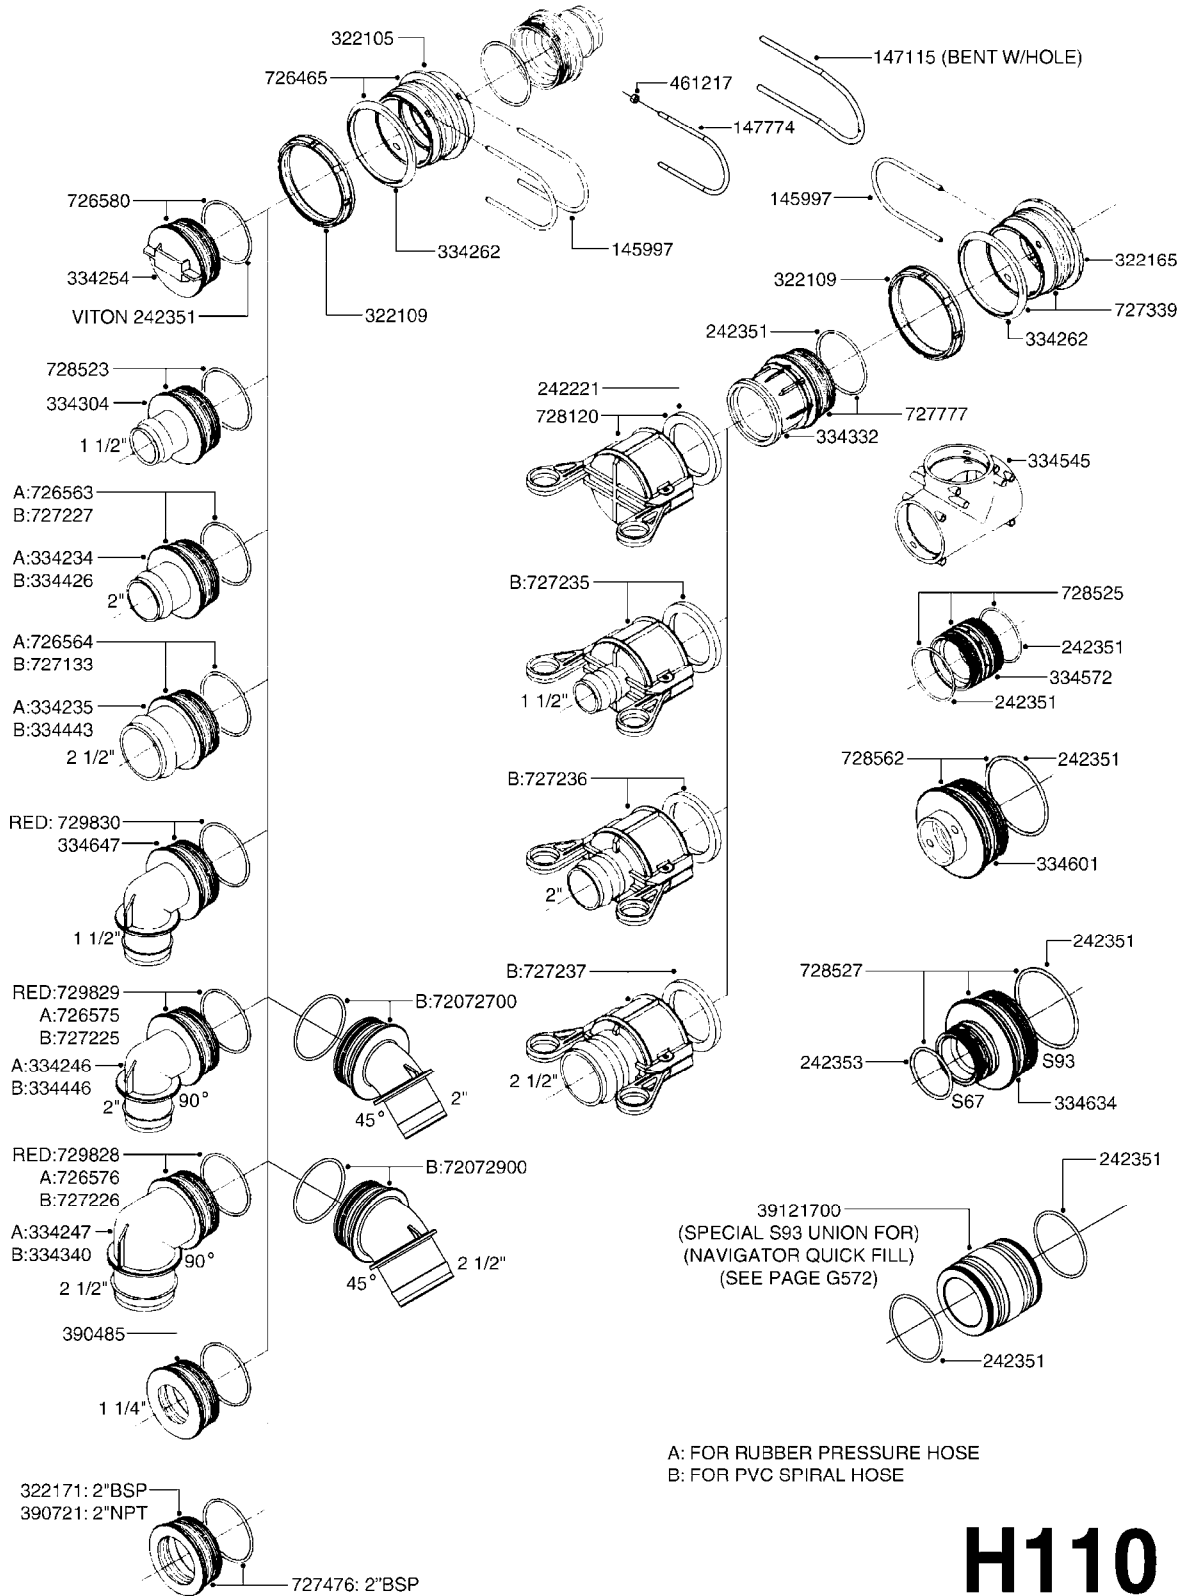

A: FOR RUBBER PRESSURE HOSE
B: FOR PVC SPIRAL HOSE

H100

FITTINGS - S-67
H100-HIN, 08:11:12

Page 1

Date 06.04.2015 10:03

parts-n°	order qty	description
145996	1	FITT.DK S-67 FORK
242351	1	O-RING D69.5X3.0 VITON F.S-93
242353	1	O-RING D44.2X3.0 VITON F.S-67
322104	1	FITT.DK S-67 BULKHEAD
322108	1	FITT.DK S-67 BULKHEAD NUT
322132	1	FITT.DK S-67 THREAD INS.1'BSP
322224	1	FITT.DK S-67 TEE
322325	1	FITT.DK S-67 X 1-1/2"BSP LONG
334231	1	FITT.DK S-67 STR.1'
334232	1	FITT.DK S-67 STR.1-1/4'
334233	1	FITT.DK S-67 STR.1-1/2' RUBBER
334243	1	FITT.DK S-67 ELB.1"
334244	1	FITT.DK S-67 ELB.1-1/4"
334245	1	FITT.DK S-67 ELB. 1-1/2'RUBBER
334250	1	FITT.DK S-67 PLUG
334261	1	GASKET F. S-67 BULKHEAD
334444	1	FITT.DK S-67 STR.1-1/2" PVC
334445	1	FITT.DK S-67 ELB.1-1/2"
334564	1	FITT.DK S-67 TO S-53 ADAPTER
334573	1	FITT.DK S-67 CONNECTOR
334601	1	FITT.DK S-93 TO S67 ADAPTOR
334634	1	FITT.DK ADAPTER S-93M S67M
390508	1	FITT DK S67X1.5M BSPalt322325
461217	1	NUT HEX M5 LOCK
726464	1	FITT.DK S-67 BULKHEAD W/GASKET
726560	1	FITT.DK S-67 STR.1" W.O'RING
726561	1	FITT.DK S-67 STR.1-1/4" O'RING
726562	1	FITT.DK.S-67 HB 1-1/2"W.O-RING
726572	1	FITT.DK S-67 1" ELBOW 90 ASSY.
726573	1	FITT. S67 5/4" 90° W/O-RING
726574	1	FITT.DK S67X90,1.5HB PRESSURE
726579	1	FITT. S67 PLUG W/O-RING
727223	1	FITT.S67 1.5" STRAIT S W/ORING
727224	1	FITT.DK S67X90,1.5HB SUCTION
728526	1	FITT.DK S-67 CONNECT W. ORINGS
728527	1	ADAPTER S67M TO S93M W/ORING
728561	1	FITT.DK. S67M - S53F REDUCER
728562	1	FITT.DK S-93 TO S67 ADAPTOR
728578	1	FITT.DK S-67X1-1/2"BSP LG W/OR
14012200	1	FITT.DK S-67 FORK W/M5 THREADS
33509700	1	FITT.DK S-67 45° 1-1/4"
72433000	1	FITT.S67 1" 45° W/ORING
72433100	1	FITT.DK S-67 45° 1-1/4"W/ORING
72433200	1	FITT.S67 1-1/2" 45°PVC W/ORING
72433400	1	FITT.S67 1-1/2" 45°BSP W/ORING