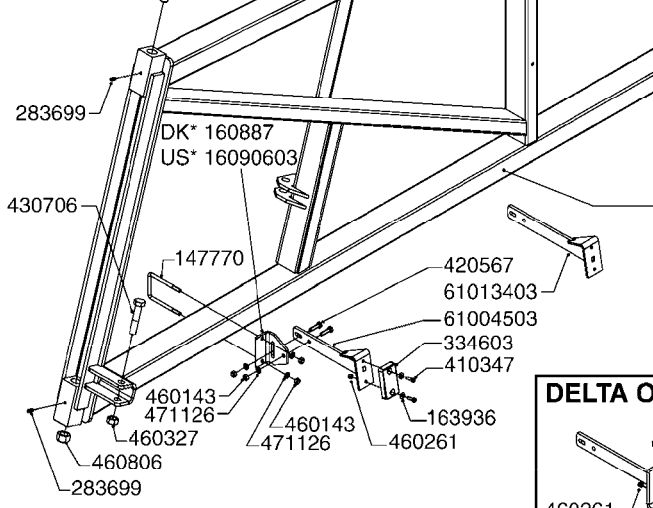

DENMARK STEEL PARTS SHOWN ON THIS PAGE
FOR NORTH AMERICAN STEEL PARTS, SEE PAGE D396

D391

BOOM SPC PARAL.CTR.80-100' DK
D391-HIN, 19:11:14

Page 1

Date 06.04.2015 10:02

parts-n°	order qty	description
146450	1	PIN D19.8 X 75 WITH 2 X D5
146738	1	PIN FOR CENTER CABLE EAGLE
147099	1	CLEVIS F.TILT ARM
147100	1	ROD F.TILT 80/90'
147350	1	PIN D16.8 L60MM
160640	1	U CHANNEL 80/90'
160677	1	NOZZLE TRACK 80/90'
172729	1	BRACKET F.NOZ.TRACK 80/90'
210835	1	BUSHING D28/25 L=25
220859	1	SPRING COIL 80/90' EAGLE
242458	1	BUSHING RUBBER DAMPER SPC EAG.
281912	1	GRILLETE M-10 INOX.480 KG
283699	1	GREASE NIPPLE M6X1
284552	1	SHOCK ABSORBER F.EAGLE BOOM
284645	1	PLUG 60x60x2
334135	1	SLIDE SHOE 140X45X15
334561	1	PLUG 50x50x2 F.SQ.TUBE
390465	1	JOINER BLOCK TRAPEEZE EAGLE
410185	1	BOLT HEX 8.8 DEL M6X16 A2
410281	1	BOLT HEX 8.8 DEL M6X25 DIN933 A2
420567	1	BOLT HEX 8.8 DEL M8X30 FT
430323	1	BOLT HEX 8.8 DEL M12X60
430684	1	BOLT HEX 8.8 DEL M16X30 FT
430846	1	BOLT HEX 8.8 DEL M12X80
430884	1	BOLT HEX 8.8 DEL M16X160
430910	1	BOLT HEX 8.8 DEL M20X110
430935	1	BOLT HEX 8.8 DEL M16X130
440708	1	SCREW M5.5X16 SELF TAPPING SS
460261	1	NUT HEX M6X1 LOCK A2 DIN985
460423	1	NUT HEX M10X1.5 LOCK
460585	1	NUT HEX M16X2 LOCK
460703	1	NUT HEX M12X1.75 LOCK DIN985
460806	1	NUT HEX M20X2.5 LOCK
461249	1	NUT HEX M22X1.5
471127	1	WASHER D24/D13X2.5 STAINLESS
480384	1	PIN COTTER 3/16 x 1-1/2"
615213	1	PIN D22 X 70 LUBED F.EAGLE
615477	1	PIN F.HINGE 80/90'
615497	1	PIN D22 X 159 LUBED F.EAGLE
615654	1	PIN D25 X 123 F. PARALIFT
615662	1	SAFETY BAR F. TILT 80-90'
636012	1	CABLE,CENTER 80/90 7mm X 870mm
637461	1	CABLE CENTER 80/90' 7mm x935mm
16056900	1	PLATE SPC EAGLE 80-100
16169403	1	CENTER TRACK, SPC, 75-90' T25
22000403	1	SPRING SPC 100' CENTER SECTION
24262900	1	RUBBER STOP D50X40 M10X33
61010100	1	TRAPEZE ARM SPC 80-100
61010200	1	SPRING CAP SPC 80-100
63010700	1	LIFT FRAME SPC EAG 80-100
63021600	1	SUSPENSION ARM SPC 80-100
63021800	1	SUSPENSION ARM SPC 80-100
63051300	1	HINGE 80'-100' RH / SPC 05
63051400	1	HINGE 80'-100' LH / SPC 05
63051500	1	CENTER FRAME SPC 05