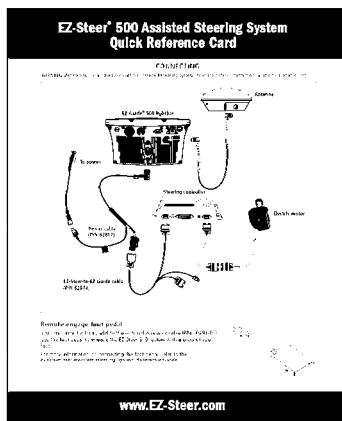

EZ-STEER 500
PAGE G198

COMPLETE ASSEMBLY 13

COMPLETE ASSEMBLIES
WHOLEGOODS ITEMS

G197

EZ-GUIDE 500 LIGHTBAR
G197-HIN, 09:12:09

Page 1
Date 06.04.2015 10:02

Pos.	parts-n°	order qty	description
1	26007603	1	CABLE, ANTENNA, EZGUIDEPLUS
2	26012203	1	EZ-STEER/GUIDE 500 ADAPT.CABLE
3	26015303	1	REMOTE KEYPAD EZGUIDE 500/250
3	28048403	1	DECAL - REMOTE OVERLAY 500/250
4	26015403	1	EZ-GUIDE 500 CABLE POWER/CAN90
5	26015503	1	EZ-GUIDE 500 Z PLUS ANTENNA
5	26015603	1	ANTENNA AG15 L1,EZ GDE 500/250
6	26015703	1	EZ-GUIDE 500 DGPS DISPLAY
6	26015803	1	EZ-GUIDE 500 OMNISTAR DISPLAY
7	26016103	1	EZ-GUIDE 500 CABLE UNTERM.FUSE
8	26016203	1	EZ-GUIDE 500 POWER CONN.CABLE
9	28048203	1	EZ-GUIDE 500 MOUNT F.AG15 ANT.
10	28048303	1	EZ-GUIDE 250/500 RAM MNT.1.5"
11	29003803	1	EZ-GUIDE 500 CD,GET.STARTED V1
12	67215403	1	EZ-GUIDE 500 QUICK REF.CARD V1
13	84208303	1	EZ GUIDE 500 LIGHTBAR (DGPS)
13	84208403	1	EZ GUIDE 500 LIGHTBAR (XP/HP)
13	84208503	1	EZ GUIDE 500 LIGHTBAR (RTK)