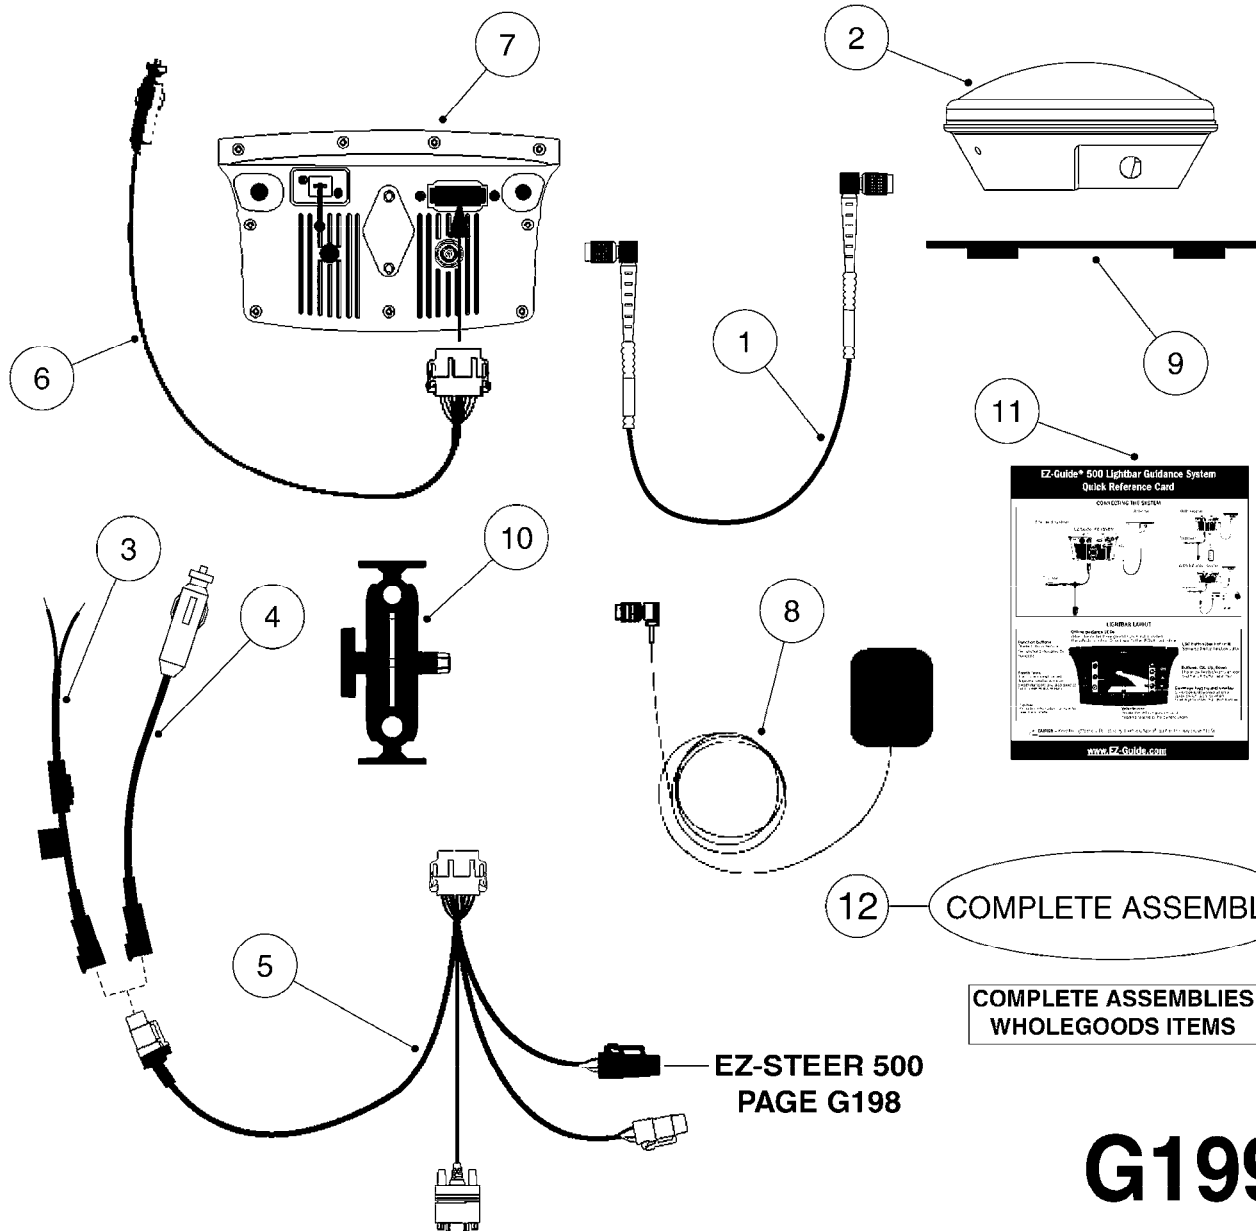

G199

EZ-GUIDE 250 LIGHTBAR
G199-HIN, 30:11:09

Page 1

Date 06.04.2015 10:02

Pos.	parts-n°	order qty	description
1	26007603	1	CABLE, ANTENNA, EZGUIDEPLUS
2	26015603	1	ANTENNA AG15 L1,EZ GDE 500/250
3	26016103	1	EZ-GUIDE 500 CABLE UNTERM.FUSE
4	26016203	1	EZ-GUIDE 500 POWER CONN.CABLE
5	26017303	1	EZ-GUIDE 250 ALL PORT CABLE
6	26017703	1	EZ-GUIDE 250 POWER CABLE
7	26017803	1	EZ-GUIDE 250 LIGHTBAR DISPLAY
8	26017903	1	EZ-GUIDE 250 PATCH ANTENNA
9	28048203	1	EZ-GUIDE 500 MOUNT F.AG15 ANT.
10	28048303	1	EZ-GUIDE 250/500 RAM MNT.1.5"
11	67217403	1	EZ-GUIDE 250 QUICK REF.CARD
12	84210603	1	EZ GUIDE 250 LIGHTBAR