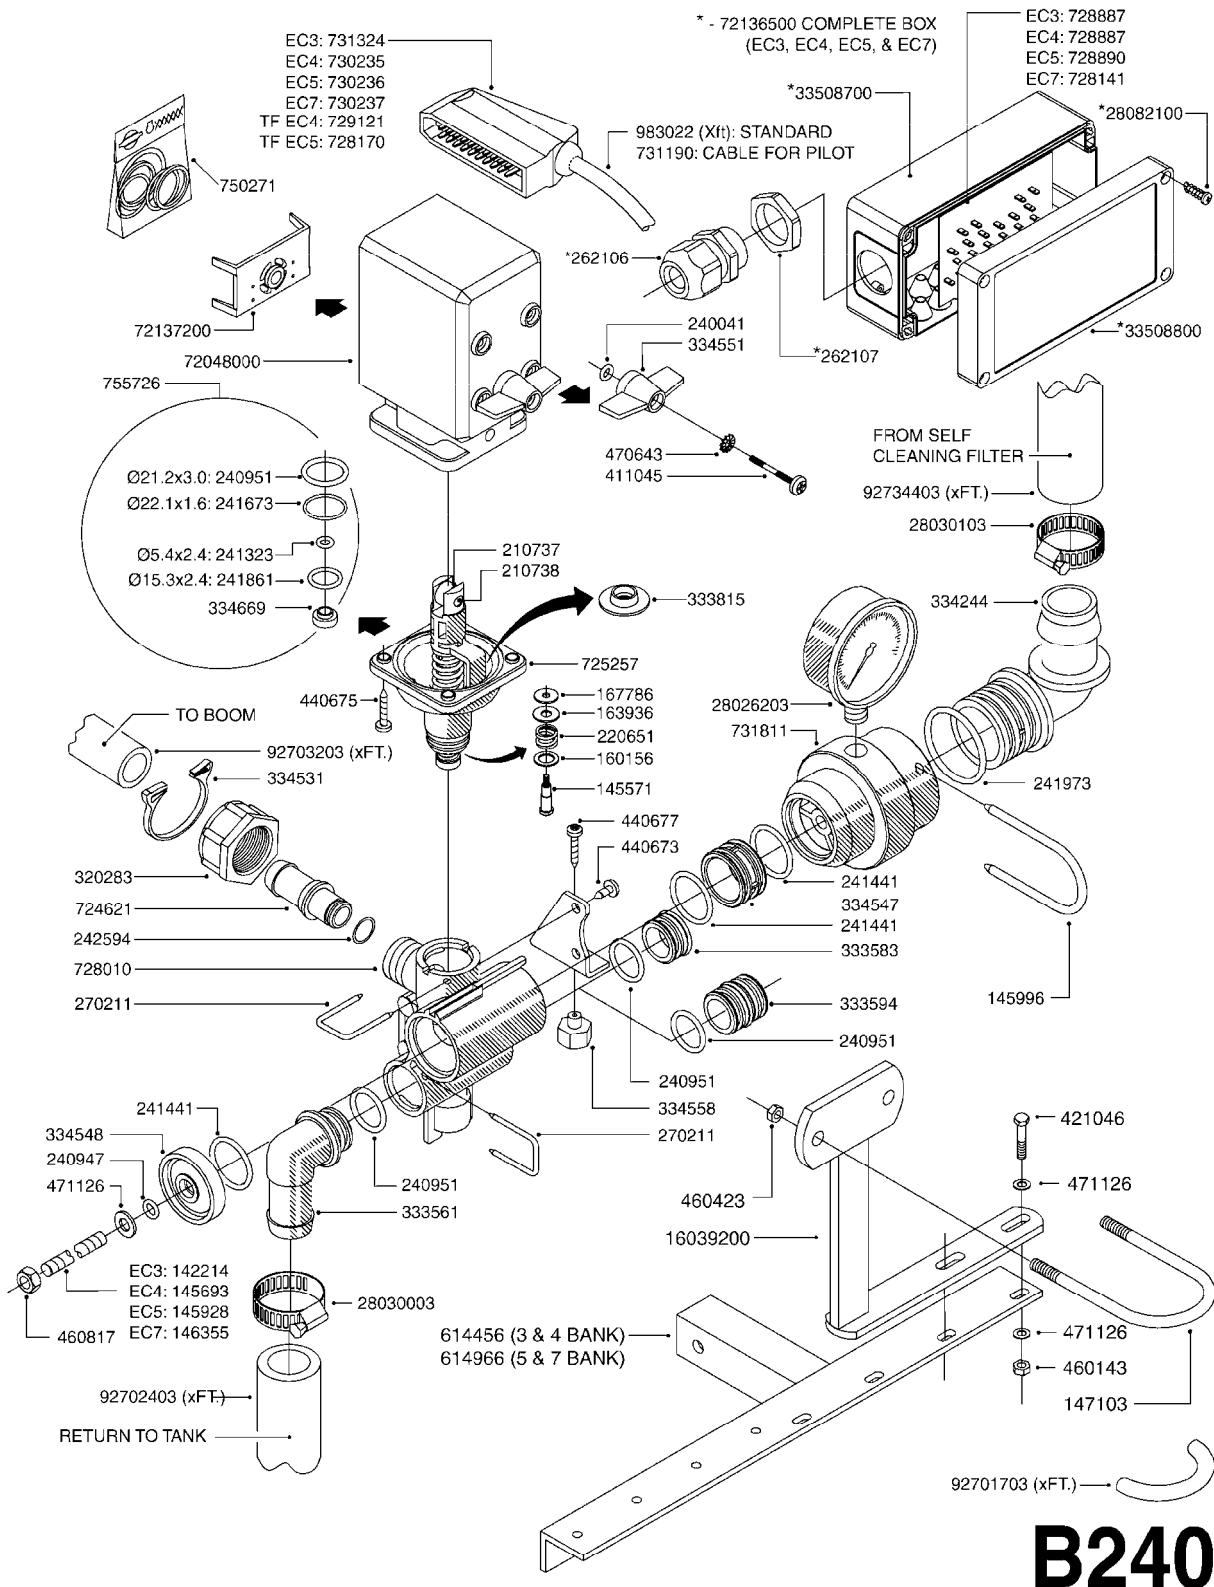

B210

EC MASTER VALVE - CM
B210-HIN, 08:09:11

Page 1

Date 06.04.2015 10:01

parts-n°	order qty	description
145305	1	NOZZLE F.OP.UNIT PUMP 462
145661	1	FITT.DK S-61 FORK
145996	1	FITT.DK S-67 FORK
163947	1	FITTING FOR BK 180
167960	1	WEAR SHIELD EC CONTROL
210501	1	BALL PLASTIC D25
240041	1	O-RING D15,1/10,3 X 2,4
240063	1	O-RING D14.1/9.3 X 2.4
240925	1	O-RING D49.5X3 NITRIL
241441	1	O-RING D29.3X3
241978	1	O-RING 64.5X3.0
242005	1	O-RING D32.1X1.6 NITRIL
242020	1	O-RING 39.2 X 3 VITON
242353	1	O-RING D44.2X3.0 VITON F.S-67
280766	1	SNAP-RING INNER 55X2 DIN 472
285126	1	PLUG 1/4'BSP PLASTIC
320821	1	FITT.DK NUT 1-1/2" BSP
322136	1	HOUSING F.OPERATING UNIT EC
322188	1	BOTTOM PIECE F.BALL EC
333351	1	NOZZ.RESTRICTOR 361 BLACK
334050	1	FITT.DK S-61 STR.1-1/4"
334123	1	FITT.DK HB 1-1/4"O-RNG F.1-1/2"
334244	1	FITT.DK S-67 ELB.1-1/4"
334551	1	GRIP F.MAN.OP.EC ON/OFF GREEN
334552	1	GRIP F.MAN.OP.EC PRES.REG.GREE
334681	1	GRIP F.MAN.OP.EC PRES.REG.YELL
390233	1	FITT.DK REDUC 1-1/2" X 1" BSP
390727	1	FITT.DK ADAPTOR S67 1-1/2'BSP
411045	1	SCREW M4 X 16MM STAINLESS
440673	1	SCREW F.PLASTIC 5X12 SS
440675	1	SCREW F. PLASTIC 5X16 SS
440677	1	SCREW F. PLASTIC 5X20 SS
470643	1	WASHER LOCK
480698	1	PIN M5X16 SLOTTED
614421	1	GASKET F/MOTOR HOUSE-ON/OFF TR
725070	1	BRKT.PLATE F/PRES. 70068303
728027	1	BUSHING WITH SEAT
728029	1	HOUSING F.BALL MOUNT EC
729999	1	MOTOR UNIT F. ON/OFF EC CM
740994	1	PRESS REG.CONE&CYL. STD RATE
750271	1	O-RING KIT F.EC/4 CONTROL UNIT
983003	1	CABLE ELEC.2X1MM WIRE BLACK EC
10289203	1	COUPLER FOR EC ELEC.CONTROL
28030103	1	CLAMP HOSE GEAR P5/4-S1.5"6724
72137100	1	MCROSWCH ASSY F.PRSR REG WHT W
72137300	1	MCROSWCH ASSY F.PRSR REG BRN W
72137400	1	MCROSWCH ASSY F. ON/OFF VLV
72182900	1	MOTER REG.DME37 1:150 AMP YELL
92734403	1	HOSE R X5/4" X200PSI WP X0012"
92738900	1	HOSE R X PVC X 1-1/4" 0012"