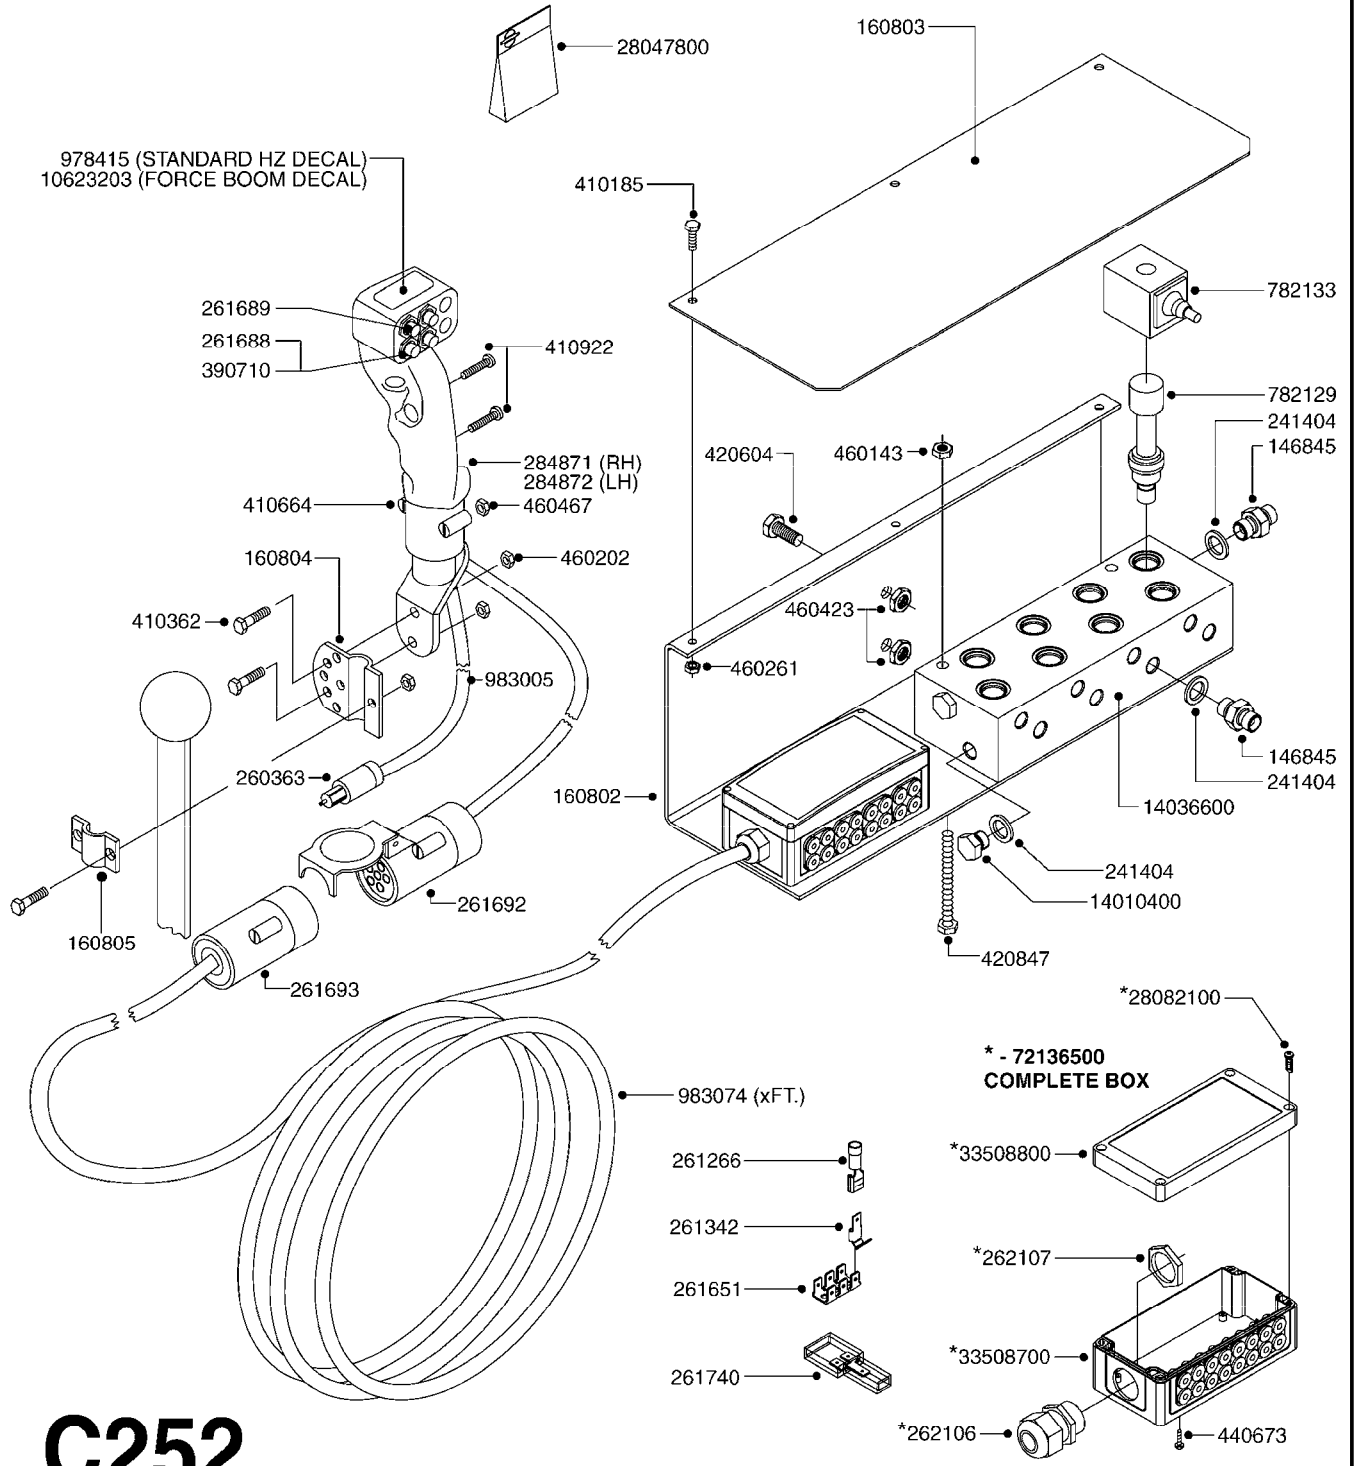

JOYSTICK COMPLETE: 730180

C250

HYD EAGLE HZ JOYSTICK CONTROL
C250-HIN, 14:12:07

Page 1

Date 06.04.2015 10:02

parts-n°	order qty	description
146845	1	HEX NIPPLE 1/4"X1/4"
147134	1	MANIFOLD 4-FUNCTION
160802	1	MOUNT PLATE F.HYD SOLENOID'HZ'
160803	1	COVER PLATE F.HYD SOLENOID'HZ'
160804	1	MOUNT BRACKET F.HANDLE
160805	1	MOUNT STRAP F.HANDLE
241404	1	DOWTYSEAL 1/4"
242220	1	GASKET F. HIRSMANN PLUG
242399	1	O-RING F.HYD SOLENOID VALVE
260363	1	PLUG 2 POLE 12V
261266	1	CONNECTOR END F.CABLE HP
261342	1	SPADE F.ELEC.3 WAY CONNECTOR
261344	1	HIRSCHMANN PLUG B
261651	1	SPADE F.ELEC.6 POLE CONNECTOR
261688	1	SWITCH F. HANDLE WHITE
261689	1	CAP RUBBER F. SWITCH JOYSTICK
261692	1	PLUG ELEC.7 POLE FEMALE F.CABL
261693	1	PLUG ELEC. 7 POLE MALE
261740	1	SPADE F.ELEC.3 POLE CONN.INSUL
262106	1	BULKHEAD F. CABLE 6.5-14 BLACK
262107	1	NUT F. BULKHEAD CABLE BLACK
284871	1	CONTROL HANDLE RIGHT HALF
284872	1	CONTROL HANDLE LEFT HALF
285331	1	SEAL KIT F. HZ HYD.SOLENOID 96
390710	1	SWITCH F.HANDLE GREY MACHINED
410185	1	BOLT HEX 8.8 DEL M6X16 A2
410362	1	BOLT HEX 8.8 SS M6X20 FT
410664	1	BOLT HEX M5 X 20
410922	1	CYL.SKR 8.8 DEL M4X20 RST
411029	1	SCREW M3X35 F.HIRSMANN PLUG
420604	1	BOLT HEX 8.8 DEL M10X25 FT DIN933
420847	1	BOLT HEX 8.8 DEL M8X85
440673	1	SCREW F.PLASTIC 5X12 SS
460143	1	NUT HEX M8 LOCK A2 DIN985
460202	1	NUT HEX M6
460261	1	NUT HEX M6X1 LOCK A2 DIN985
460423	1	NUT HEX M10X1.5 LOCK
460467	1	NUT HEX M5 GALV.
730180	1	HYD.KIT JOYSTICK CTRL HANDLE
782079	1	CARTRIDGE VALVE
782081	1	SOLENOID F. CARTRIDGE VALVE
978415	1	DECAL CONTROL HANDLE
983005	1	ELEC. CABLE 2 WIRE X 1.5MM
983074	1	ELEC. CABLE 5 WIRE X 1.5MM
10623203	1	DECAL F.JOYSTICK - FORCE
14010400	1	PLUG 1/4" BSP
28082100	1	SCREW F. BOX LID 1/4" L=20
33508700	1	BOX 160X80X40 BLACK 1-HOLE
33508800	1	LID 160X80X15 BLK W/SCREWS
72136500	1	UNIV. CONNECTION BOX F. EC