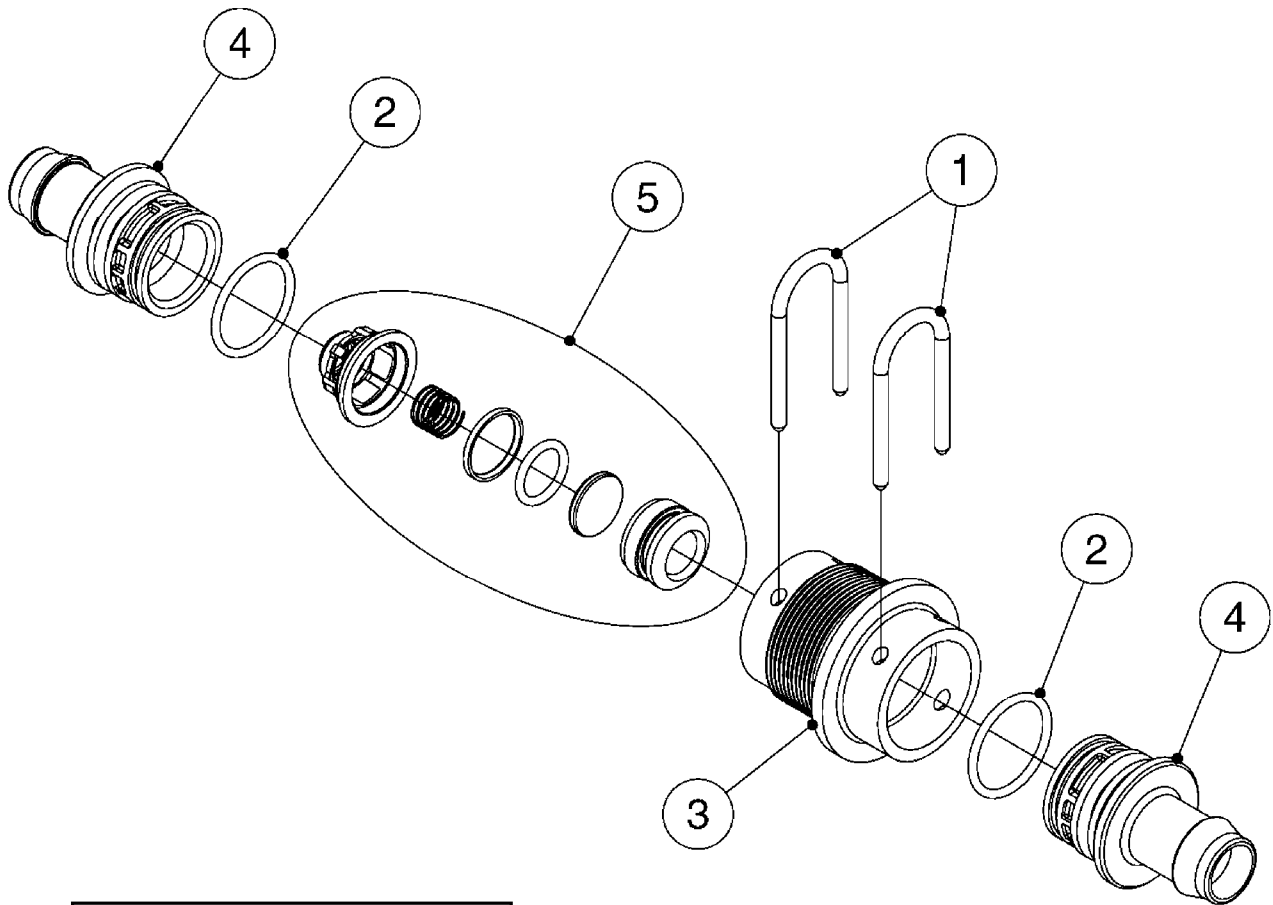

FOR FITTINGS AND
HOSES, SEE SECTION H

B344

CHECK VALVES - S40
B344-HIN, 21:06:10

Page 1

Date 06.04.2015 10:02

Pos.	parts-n°	order qty	description
1	145994	1	FITT.DK S-40 FORK
2	231346	1	QUICK COUPLER 1/8"BSP X 4 MM
3	241905	1	O-RING 12,3X2,4 VITON DKR.1,05
4	242355	1	O-RING D19.2X3.0 VITON F.S-40
5	322102	1	FITT.DK S-40 BULKHEAD
6	322133	1	FITT.DK S-40 PLUG W 1/8 THREAD
7	615522	1	CHECK VALVE F.FOAM MARKER
8	70036203	1	RINSE PRESSURE KIT