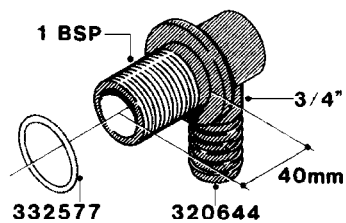

H040

FITTINGS - NIPPLES & ELBOWS
H040-HIN, 01:01:01

Page 1
Date 06.04.2015 10:03

parts-n°	order qty	description
10530803	1	FITT.PO.SE 2.00X2.00 45 DEG.
320191	1	FITT.DK ELB 3/8' BSP 45 DEGREE
320482	1	FITT.DK ELB. 1/2" BSP 60 DEG.
320596	1	FITT.DK ELB 3/8'-1/2'BSP 45DEG
320607	1	FITT.DK HN 3/8M X 3/8F BSP LNG
320633	1	FITT.DK HN 3/8"M X 3/8"F BSP
321451	1	FITT.DK ELB.1-1/2 X1-1/4 80DEG
321532	1	FITT.DK REDUC 3/4' X 1/2' BSP
390233	1	FITT.DK REDUC 1-1/2" X 1" BSP

H050

parts-n°	order qty	description
242594	1	O-RING D14 X 1.78 SCH.70-EPDM
320294	1	FITT.DK TEE 3/8X3/8HB X1/2"BSP
320305	1	FITT.DK HB 3/4'- 3/4' BSP
320386	1	FITT.DK TEE 3/8X3/8HB X3/8"BSP
320397	1	FITT.DK ELB 3/8"HB X 3/8" BSP
320401	1	FITT.DK TEE 1/2X1/2HB X1/2"BSP
320412	1	FITT.DK TEE 1/2X1/2HB X3/8'BSP
320423	1	FITT.DK ELB 1/2'HB X 3/8' BSP
320891	1	FITT.DK HB 3/8'- 3/8' BSP
320972	1	FITT.DK HB 5/16'- 1/4' BSP
322046	1	FITT.DK TEE 1/2X1/2HB X3/4'BSP
322048	1	FITT.DK TEE 3/4X3/4HB X3/4'BSP
330595	1	O-RING D24.6/D20X2.1 -3/4"
333137	1	FITT.DK CONN.1/2" F.NOZZ. DOUB
333141	1	FITT.DK CONN.1/2" F.NOZZ.SING
334041	1	FITT.DK CONN.3/4' F.NOZZ. SING
334042	1	FITT.DK CONN.3/4' F.NOZZ. DOUB
334195	1	FITT.DK ELB. 3/4"HB X 3/4"HB
10012103	1	FITT.PO.HB 1.25X1.50 IMB1012
10014003	1	FITT.PO.HB 1.25X1.25 IMB1010
10036903	1	FITT.PO.HB 1.50X1.50 IMB1212
28019303	1	FITTING HB ELB 3/4NPT-3/4HOSE
61016500	1	HOSE TAIL 3/4" 90°+RG CAP 3/4"
72026700	1	NOZZLE TUBE ADAPTER W/O-RING