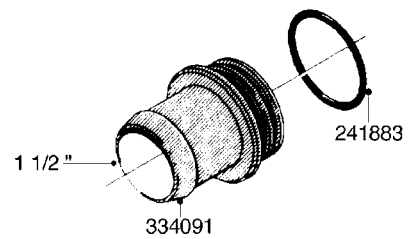

H080

FITTINGS - S-53
H080-HIN, 01:02:12

Page 1

Date 06.04.2015 10:03

parts-n°	order qty	description
145995	1	FITT.DK S-53 FORK
242353	1	O-RING D44.2X3.0 VITON F.S-67
242354	1	O-RING D32.2X3.0 VITON F.S-53
322103	1	FITT.DK S-53 BULKHEAD
322107	1	FITT.DK S-53 BULKHEAD NUT
322110	1	FITT.DK S-53 ELB. 1/2" BSP
322352	1	FITT.DK S-53 TEE
334227	1	FITT.DK S-53 STR.1/2'
334229	1	FITT.DK S-53 STR.3/4"
334230	1	FITT.DK S-53 STR.1"
334239	1	FITT.DK S-53 ELB.1/2"
334241	1	FITT.DK S-53 ELB.3/4"
334242	1	FITT.DK S-53 ELB.1"
334249	1	FITT.DK S-53 PLUG
334260	1	GASKET F. S-53 BULKHEAD
334564	1	FITT.DK S-67 TO S-53 ADAPTER
391100	1	FITT.DK S-53THREAD INS.1/2"BSP
726463	1	FITT.DK S53 BULKHEAD W/GASKET
726552	1	FIT.DK S-53X90 1/2" BSP,O-RING
726556	1	FITT.DK S-53 HB 1/2" W/O-RING
726558	1	FITT.DK S53 STR. 3/4" W.ORING
726559	1	FITT DK. S-53 HB 1" W/O-RING
726568	1	FITT.DK.S-53 HB 1/2"90 W/ORING
726570	1	FITT.DK S-53 ELB.3/4" W.ORING
726571	1	FITT.DK S-53 ELB.1", W ORING
726578	1	FITT.DK S53 PLUG WITH O-RING
728561	1	FITT.DK. S67M - S53F REDUCER