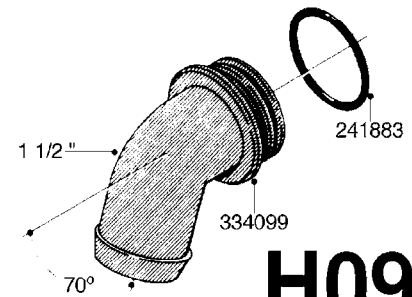

H080

FITTINGS - S-53
H080-HIN, 01:02:12

Page 1

Date 06.04.2015 10:03

parts-n°	order qty	description
145995	1	FITT.DK S-53 FORK
242353	1	O-RING D44.2X3.0 VITON F.S-67
242354	1	O-RING D32.2X3.0 VITON F.S-53
322103	1	FITT.DK S-53 BULKHEAD
322107	1	FITT.DK S-53 BULKHEAD NUT
322110	1	FITT.DK S-53 ELB. 1/2" BSP
322352	1	FITT.DK S-53 TEE
334227	1	FITT.DK S-53 STR.1/2'
334229	1	FITT.DK S-53 STR.3/4"
334230	1	FITT.DK S-53 STR.1"
334239	1	FITT.DK S-53 ELB.1/2"
334241	1	FITT.DK S-53 ELB.3/4"
334242	1	FITT.DK S-53 ELB.1"
334249	1	FITT.DK S-53 PLUG
334260	1	GASKET F. S-53 BULKHEAD
334564	1	FITT.DK S-67 TO S-53 ADAPTER
391100	1	FITT.DK S-53THREAD INS.1/2"BSP
726463	1	FITT.DK S53 BULKHEAD W/GASKET
726552	1	FIT.DK S-53X90 1/2" BSP,O-RING
726556	1	FITT.DK S-53 HB 1/2" W/O-RING
726558	1	FITT.DK S53 STR. 3/4" W.ORING
726559	1	FITT DK. S-53 HB 1" W/O-RING
726568	1	FITT.DK.S-53 HB 1/2"90 W/ORING
726570	1	FITT.DK S-53 ELB.3/4" W.ORING
726571	1	FITT.DK S-53 ELB.1", W ORING
726578	1	FITT.DK S53 PLUG WITH O-RING
728561	1	FITT.DK. S67M - S53F REDUCER