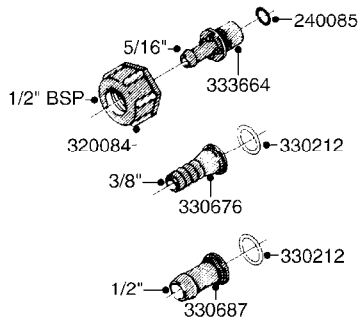

Page 1
Date 06.04.2015 10:03

Pos.	parts-n°	order qty	description
1	145994	1	FITT.DK S-40 FORK
2	145995	1	FITT.DK S-53 FORK
3	240177	1	O-RING D16.1/11.3 X 2.4
4	242354	1	O-RING D32.2X3.0 VITON F.S-53
5	242355	1	O-RING D19.2X3.0 VITON F.S-40
6	242594	1	O-RING D14 X 1.78 SCH.70-EPDM
7	261539	1	SPADE F.ELEC CONNec BLUE INSUL
8	262104	1	VALVE, SOLENOID, S53/S40
9	320084	1	FITT.DK NUT 1/2" BSP
10	320187	1	FITT.DK CAP 3/8" BSP BLACK
11	320283	1	FITT.DK NUT 3/4"BSP
12	320596	1	FITT.DK ELB 3/8'-1/2'BSP 45DEG
13	321307	1	FITT.DK NUT 1/2" BSP JAMB
14	321742	1	FITT.DK BULKHEAD 1/2' BSP
15	322103	1	FITT.DK S-53 BULKHEAD
16	322352	1	FITT.DK S-53 TEE
17	330212	1	O-RING D19/D14X2.4 F.1/2"NUT
18	330687	1	FITT.DK HB 1/2" F. 1/2" NUT
19	334965	1	COVER FOR S53 SOLENOID VALVE
20	370366	1	NOZZLE END FAN 1850-G 150
21	410185	1	BOLT HEX 8.8 DEL M6X16 A2
22	460261	1	NUT HEX M6X1 LOCK A2 DIN985
23	471125	1	WASHER M6U D12/D6.4x1.6 SS A2
24	614366	1	FILTER 50 MESH F.NOZZLE BLUE
24	614367	1	FILTER 80 MESH F.NOZZLE RED
24	614368	1	FILTER 100 MESH F.NOZZLE YEL.
25	720856	1	FITT.DK 1/2'BSP ASSY.F.3/4'NUT
26	726558	1	FITT.DK S53 STR. 3/4" W.ORING
27	726567	1	FITT.DK S-40 ELB.1/2" W.ORING
28	726694	1	PLUG,S53,1/2"FBSP THD W.ORING
29	729610	1	NOZZLE ASSY. NON DRIP 3/8 THRD
30	750722	1	REPAIR KIT FOR 3S SC CONTROL
31	983087	1	ELEC. CABLE 2 WIRE X 0.75MM
32	16180100	1	PLATE, END ROW NOZZLE
33	28025203	1	TIE STRAP L=23" x W=1/2"
34	28029803	1	CLAMP HOSE GEAR P1/2" 6708
35	28029903	1	CLAMP HOSE GEAR P3/4"-S1" 6712
36	92702103	1	HOSE R X1/2" X300PSI WP X0012"