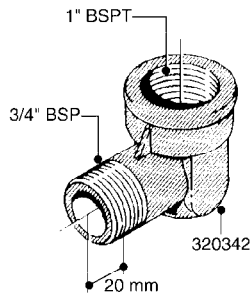

H020

FITTINGS-T-PIECES, CAPS & ELBOWS
H020-HIN, 01:01:01

Page 1
Date 06.04.2015 10:03

parts-n°	order qty	description
10053603	1	FITT. CAPNUT 2"BSP 5601
10194303	1	CAP BLANK 1 1/2 MCPHEE 210060
320047	1	FITT.DK CAPNUT 1/2" BSP
320106	1	FITT.DK CAPNUT 1" BSP
320272	1	FITT.DK CAPNUT 3/8" BSP
320316	1	FITT.DK TEE 3/4" X3/4" X1"BSP
320331	1	FITT.DK TEE 1" - 1" - 3/4" BSP
320342	1	FITT.DK EL 3/4"M X 1"F BSP
320563	1	FITT.DK 3 WAY 1/2" 110 DEG.
320677	1	NO LONGER AVAILABLE
320961	1	FITT.DK CAPNUT 1-1/2" BSP
321053	1	FITT.DK TEE 1/2 X1/2 X1/2" BSP
322072	1	FITT.DK TEE 3/8'X3/8'X3/8' BSP
322095	1	FITT.DK TEE 1-1/2 X1-1/4 X3/4" BSP
322138	1	FITT.DK ELB 1"M X 1"F BSP
330013	1	O-RING D15/D10X2.5 F.3/8"NUT
330212	1	O-RING D19/D14X2.4 F.1/2"NUT
330326	1	O-RING D30/D24X2 F.1"NUT
331273	1	O-RING D44/D38X2 F.1-1/2"