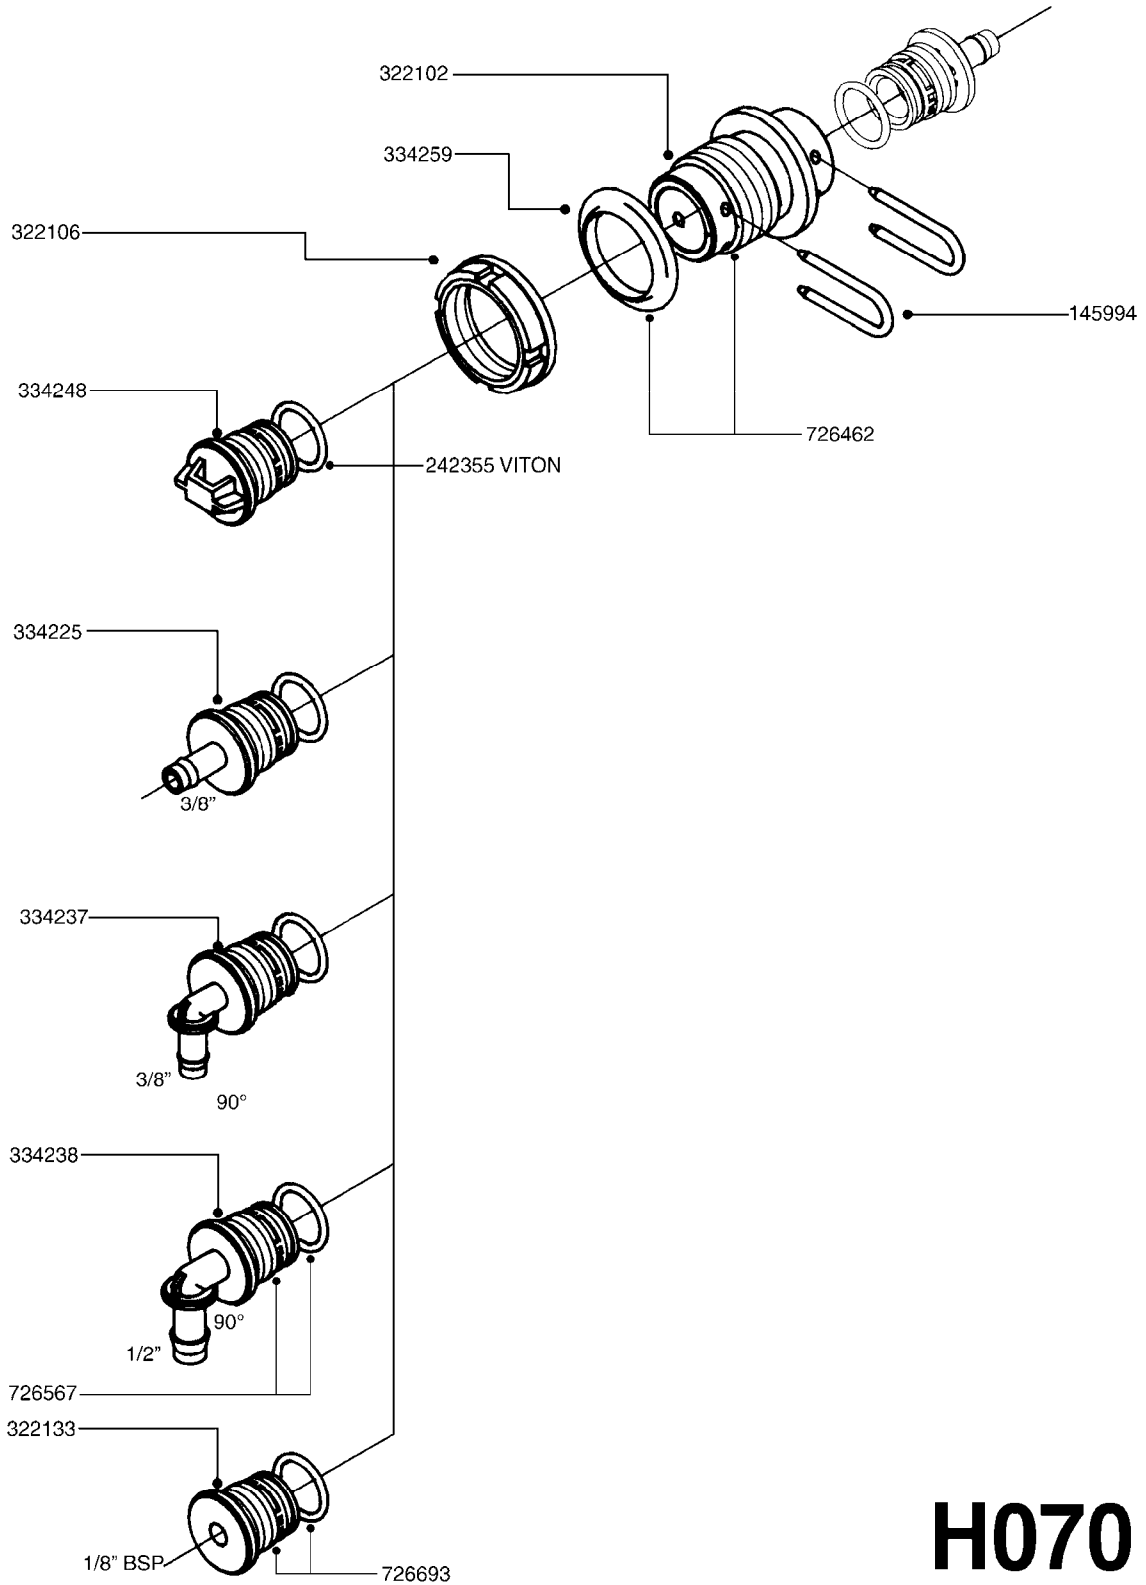

H070

FITTINGS - S-40
H070-HIN, 01:02:12

Page 1

Date 06.04.2015 10:03

parts-n°	order qty	description
145994	1	FITT.DK S-40 FORK
242355	1	O-RING D19.2X3.0 VITON F.S-40
322102	1	FITT.DK S-40 BULKHEAD
322106	1	FITT.DK S-40 BULKHEAD NUT
322133	1	FITT.DK S-40 PLUG W 1/8 THREAD
334225	1	FITT.DK S-40 STR.3/8'
334237	1	FITT.DK S-40 ELB.3/8'
334238	1	FITT.DK S-40 ELB.1/2'
334248	1	FITT.DK S-40 PLUG
334259	1	GASKET F. S-40 BULKHEAD
726462	1	FITT. S40 BULHEAD W. GASKET
726567	1	FITT.DK S-40 ELB.1/2" W.ORING
726693	1	FITT.DK S-40 PLUG 1/8BSP ORING