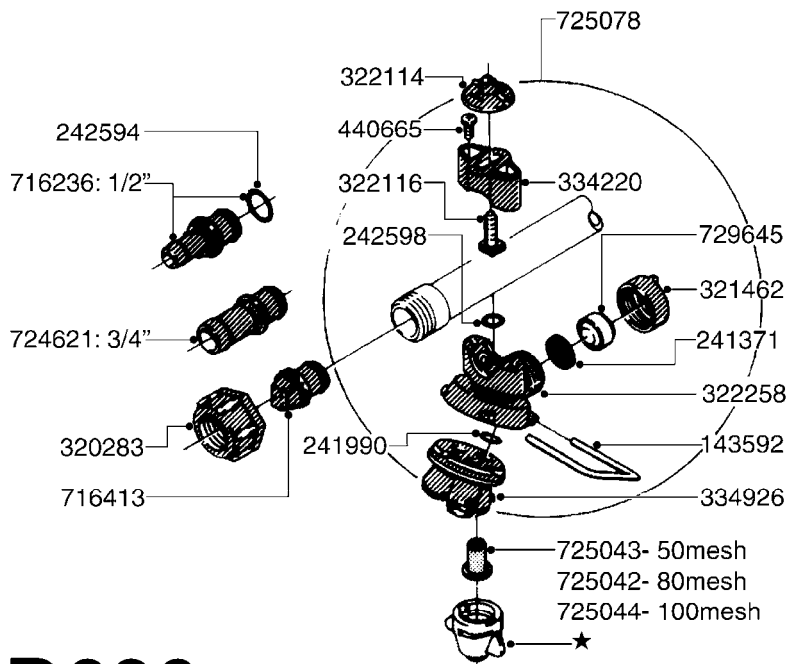

TRIPLET NOZZLE BODY