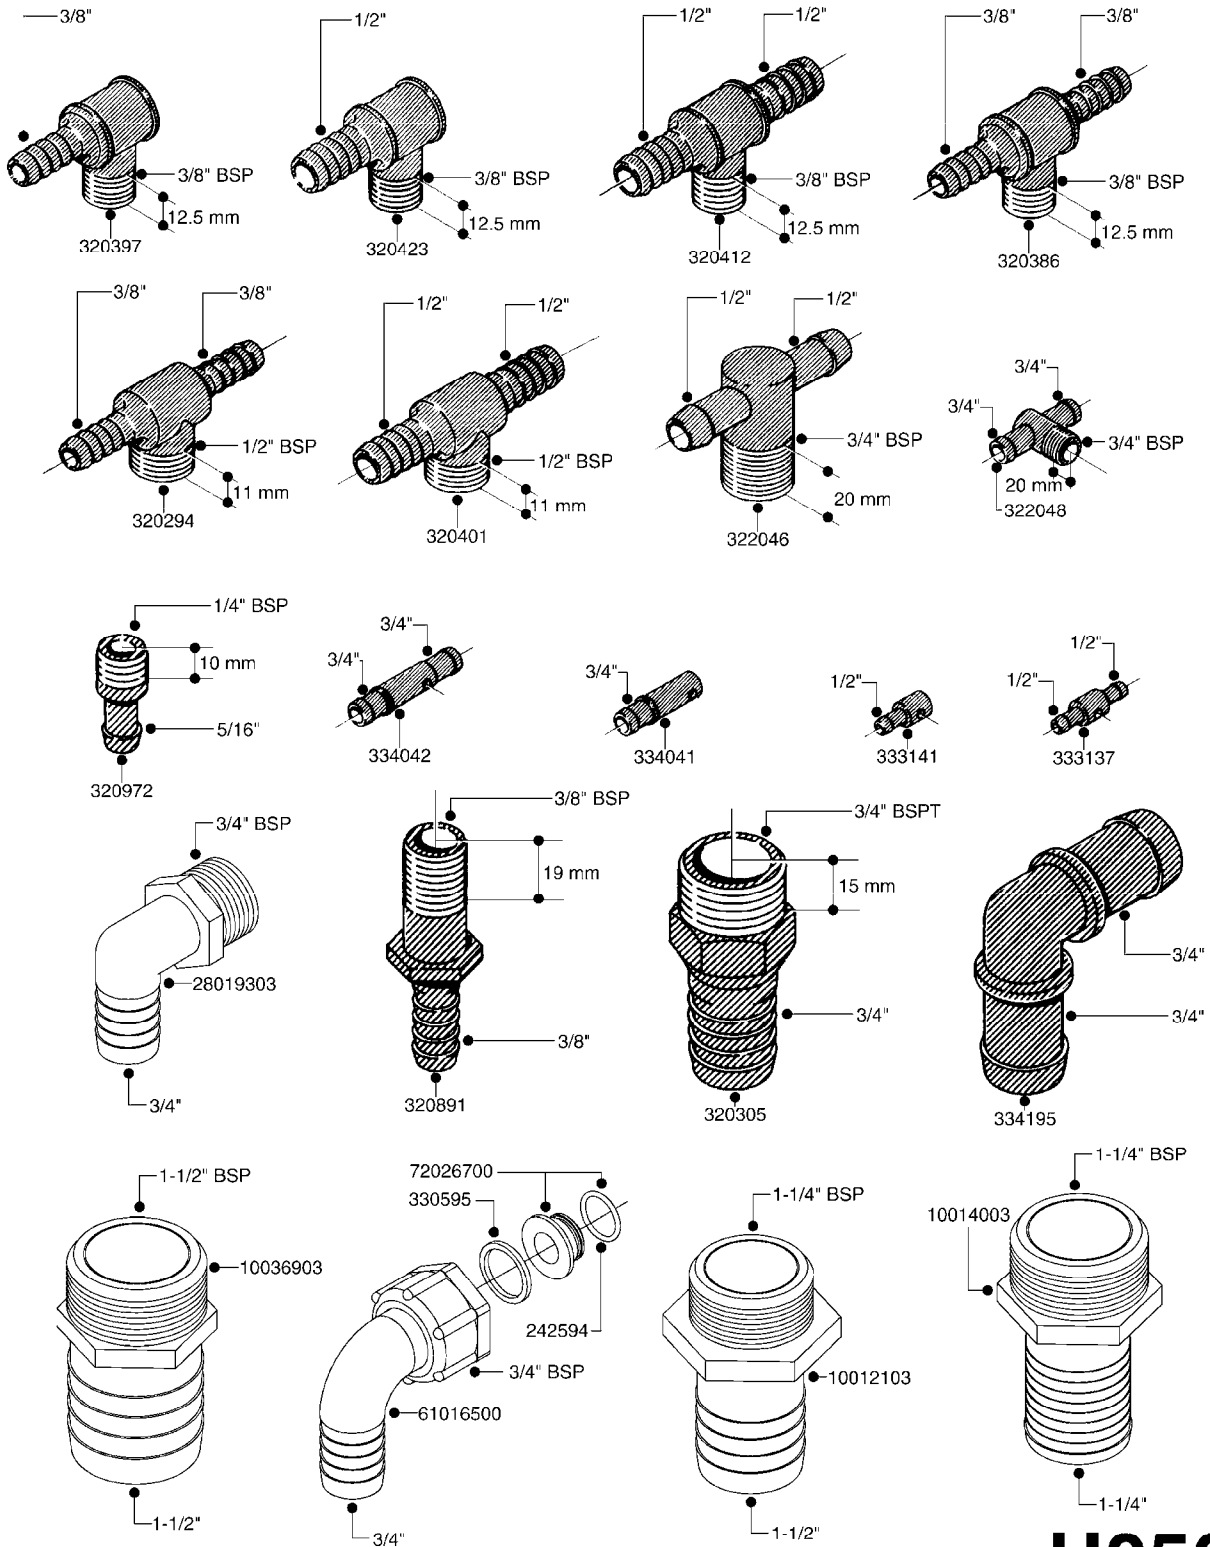

H040

FITTINGS - NIPPLES & ELBOWS
H040-HIN, 01:01:01

Page 1
Date 06.04.2015 10:03

parts-n°	order qty	description
10530803	1	FITT.PO.SE 2.00X2.00 45 DEG.
320191	1	FITT.DK ELB 3/8' BSP 45 DEGREE
320482	1	FITT.DK ELB. 1/2" BSP 60 DEG.
320596	1	FITT.DK ELB 3/8'-1/2'BSP 45DEG
320607	1	FITT.DK HN 3/8M X 3/8F BSP LNG
320633	1	FITT.DK HN 3/8"M X 3/8"F BSP
321451	1	FITT.DK ELB.1-1/2 X1-1/4 80DEG
321532	1	FITT.DK REDUC 3/4' X 1/2' BSP
390233	1	FITT.DK REDUC 1-1/2" X 1" BSP