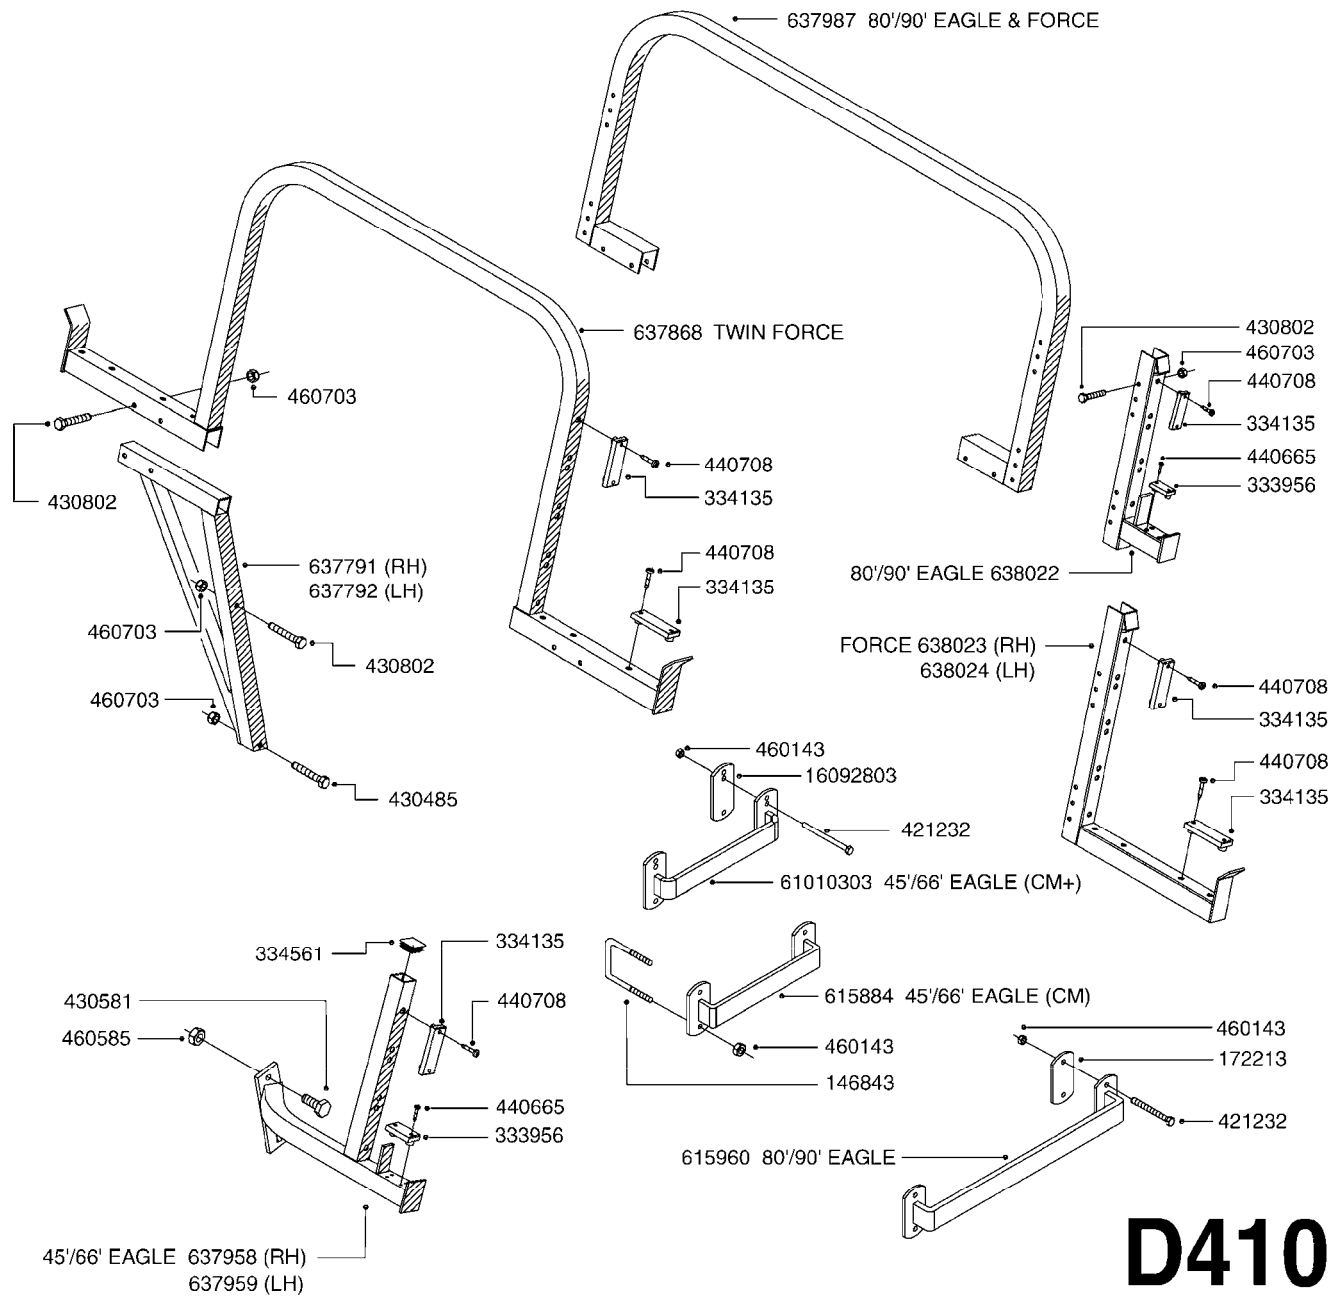

D397

BOOM CABLE KIT SPC 80'-90'
D397-HIN, 18:06:09

Page 1

Date 06.04.2015 10:02

Pos.	parts-n°	order qty	description
1	151473	1	TURN BUCKLE HOUSING M16-200
2	159851	1	BUSHING Ø16.0/13.0 L=16 DEL
3	28025203	1	TIE STRAP L=23" x W=1/2"
4	430706	1	BOLT HEX 8.8 DEL M16X90
5	430721	1	BOLT HEX 8.8 DEL M12X40 FT
6	460327	1	NUT HEX M16X2
7	460585	1	NUT HEX M16X2 LOCK
8	460703	1	NUT HEX M12X1.75 LOCK DIN985
9	461230	1	NUT HEX M16X2 LH THREAD
10	615561	1	CLEVIS F.TURNUCKLE M16 RH
11	615774	1	ANCHOR LH F.M16 TURNUCKLE
12	63028603	1	BRACE, CABLE INNER SPC
13	63028703	1	CABLE Ø10 X 4750 / SPC
14	83347603	1	SPC 80-90 CABLE KIT, IN-FIELD