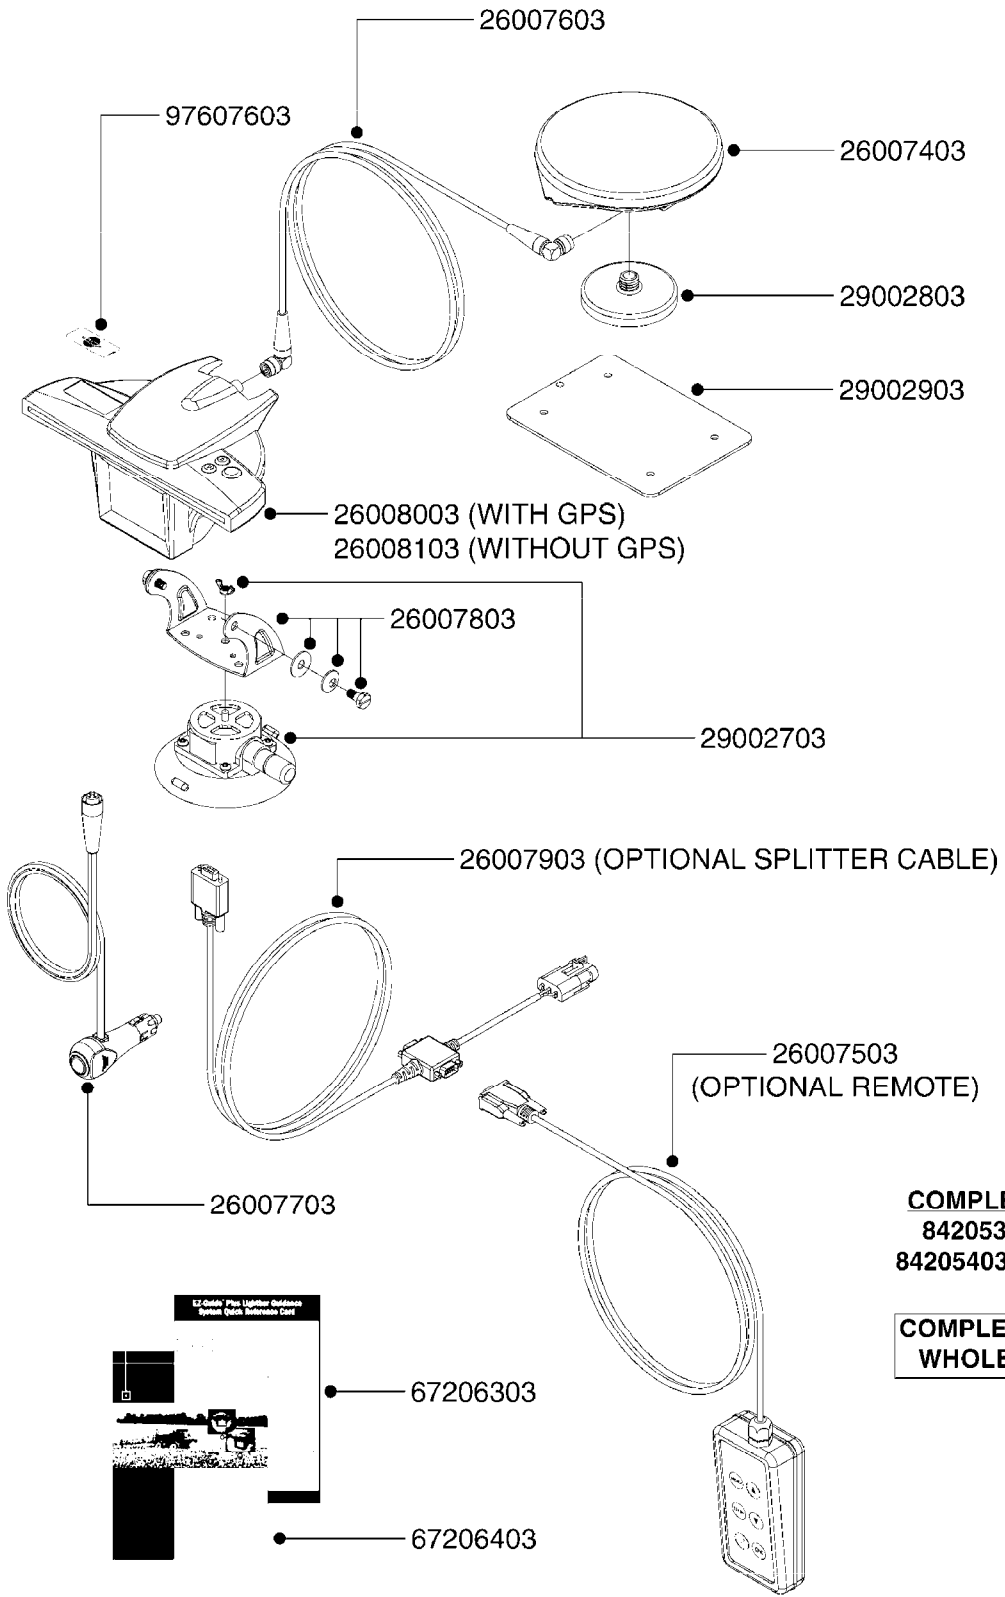

COMPLETE ASSEMBLY:
84205303 (WITH GPS)
84205403 (WITHOUT GPS)

**COMPLETE ASSEMBLIES
WHOLEGOODS ITEMS**

G195

EZ-GUIDE PLUS LIGHT BAR
G195-HIN, 01:01:01

Page 1
Date 06.04.2015 10:02

parts-n°	order qty	description
26007403	1	ANTENNA,HURRICANE F. EZGUIDEPL
26007503	1	REMOTE KEYPAD EZ-GUIDE PLUS
26007603	1	CABLE, ANTENNA, EZGUIDEPLUS
26007703	1	CABLE, POWER F. EZGUIDEPLUS
26007803	1	BRACKET KIT F. EZGUIDEPLUS
26007903	1	EZ-Guide 500 External Interfac
26008003	1	LIGHT BAR ASSM WITH GPS
26008103	1	LIGHT BAR ASSM WITHOUT GPS
29002703	1	VACUUM CUP 4 1/2" 1420I
29002803	1	MOUNT, MAG F. ANTENNA
29002903	1	PLATE, F. ANTENNA MOUNT
67206303	1	QUICK REFERENCE CARD EZ-GUIDE+
67206403	1	MANUAL EZ GUIDE PLUS
84205303	1	EZ GUIDE PLUS W GPS, NO LABLE
84205403	1	EZ GUIDE PLUS W/O GPS,NO LABLE
97607603	1	DECAL COMPANY 45MM X 20MM