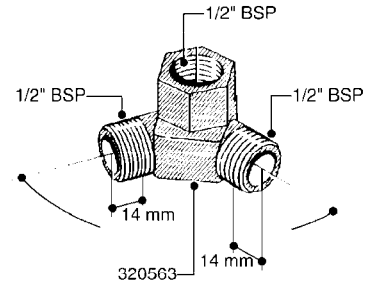

H020

FITTINGS-T-PIECES, CAPS & ELBOWS
H020-HIN, 01:01:01

Page 1
Date 06.04.2015 10:03

parts-n°	order qty	description
10053603	1	FITT. CAPNUT 2"BSP 5601
10194303	1	CAP BLANK 1 1/2 MCPHEE 210060
320047	1	FITT.DK CAPNUT 1/2" BSP
320106	1	FITT.DK CAPNUT 1" BSP
320272	1	FITT.DK CAPNUT 3/8" BSP
320316	1	FITT.DK TEE 3/4" X3/4" X1"BSP
320331	1	FITT.DK TEE 1" - 1" - 3/4" BSP
320342	1	FITT.DK EL 3/4"M X 1"F BSP
320563	1	FITT.DK 3 WAY 1/2" 110 DEG.
320677	1	NO LONGER AVAILABLE
320961	1	FITT.DK CAPNUT 1-1/2" BSP
321053	1	FITT.DK TEE 1/2 X1/2 X1/2" BSP
322072	1	FITT.DK TEE 3/8'X3/8'X3/8' BSP
322095	1	FITT.DK TEE 1-1/2 X1-1/4 X3/4" BSP
322138	1	FITT.DK ELB 1"M X 1"F BSP
330013	1	O-RING D15/D10X2.5 F.3/8"NUT
330212	1	O-RING D19/D14X2.4 F.1/2"NUT
330326	1	O-RING D30/D24X2 F.1"NUT
331273	1	O-RING D44/D38X2 F.1-1/2"