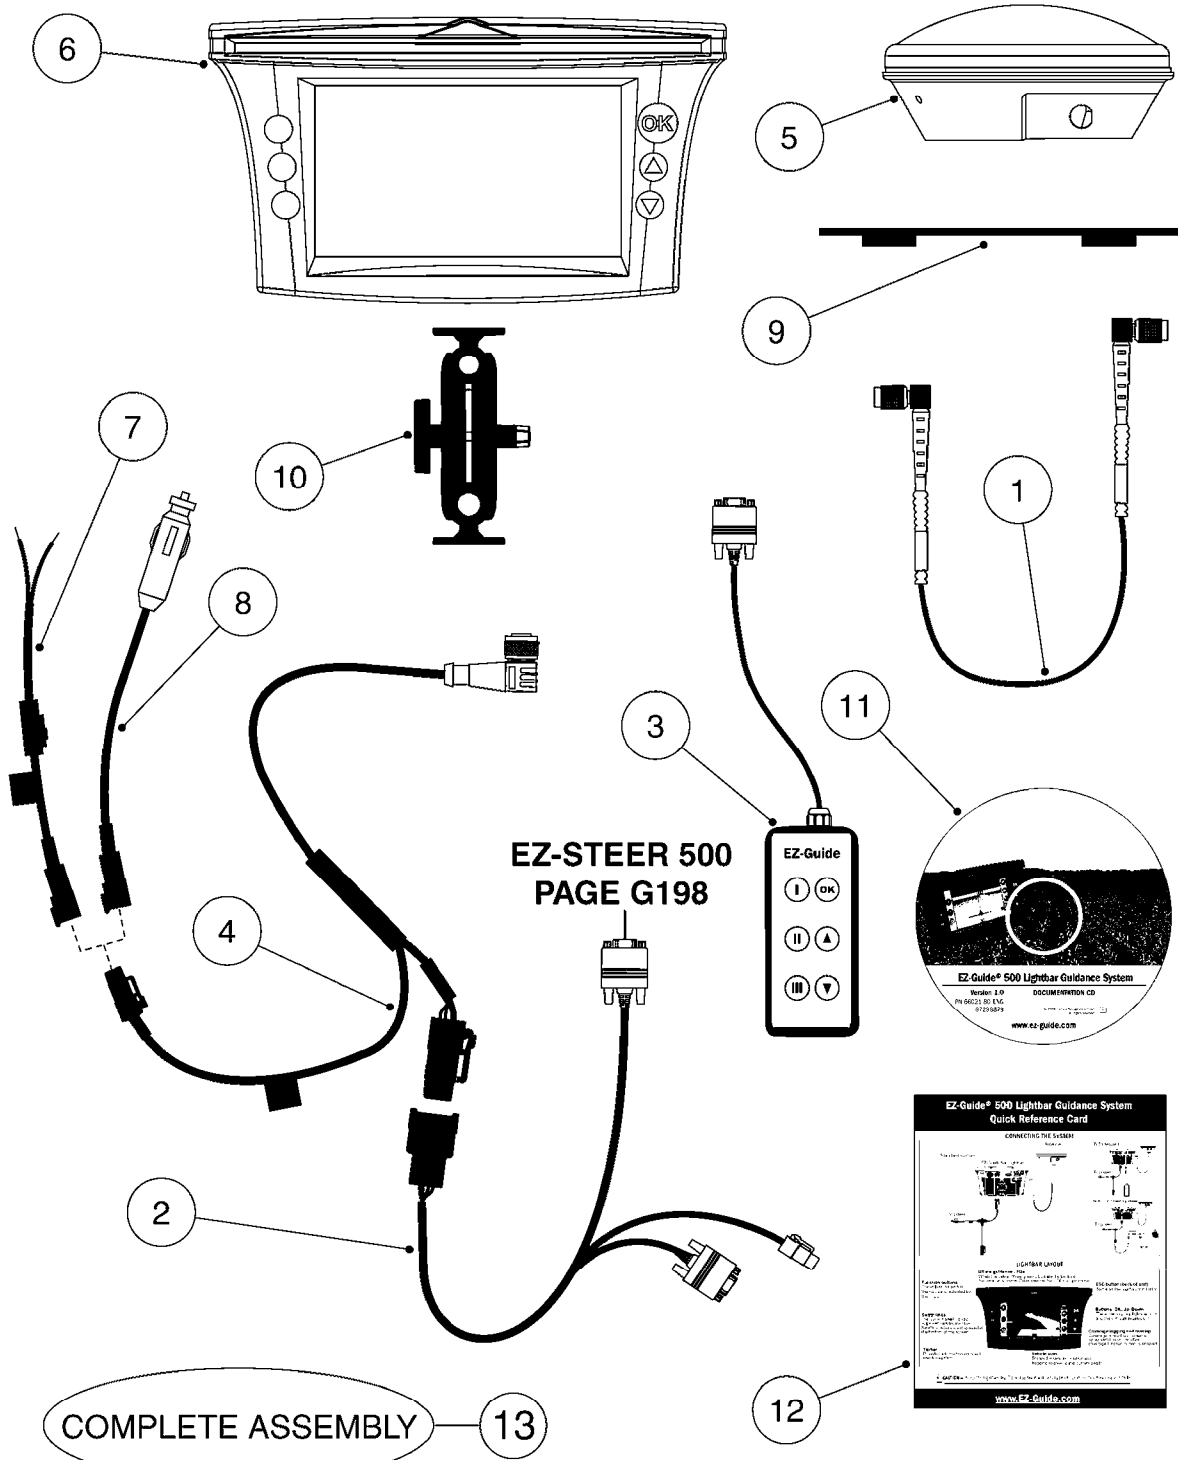

EZ-STEER 500
PAGE G198

EZ-GUIDE 500 LIGHTBAR
G197-HIN, 09:12:09

Page 1
Date 06.04.2015 10:02

Pos.	parts-n°	order qty	description
1	26007603	1	CABLE, ANTENNA, EZGUIDEPLUS
2	26012203	1	EZ-STEER/GUIDE 500 ADAPT.CABLE
3	26015303	1	REMOTE KEYPAD EZGUIDE 500/250
3	28048403	1	DECAL - REMOTE OVERLAY 500/250
4	26015403	1	EZ-GUIDE 500 CABLE POWER/CAN90
5	26015503	1	EZ-GUIDE 500 Z PLUS ANTENNA
5	26015603	1	ANTENNA AG15 L1,EZ GDE 500/250
6	26015703	1	EZ-GUIDE 500 DGPS DISPLAY
6	26015803	1	EZ-GUIDE 500 OMNISTAR DISPLAY
7	26016103	1	EZ-GUIDE 500 CABLE UNTERM.FUSE
8	26016203	1	EZ-GUIDE 500 POWER CONN.CABLE
9	28048203	1	EZ-GUIDE 500 MOUNT F.AG15 ANT.
10	28048303	1	EZ-GUIDE 250/500 RAM MNT.1.5"
11	29003803	1	EZ-GUIDE 500 CD,GET.STARTED V1
12	67215403	1	EZ-GUIDE 500 QUICK REF.CARD V1
13	84208303	1	EZ GUIDE 500 LIGHTBAR (DGPS)
13	84208403	1	EZ GUIDE 500 LIGHTBAR (XP/HP)
13	84208503	1	EZ GUIDE 500 LIGHTBAR (RTK)