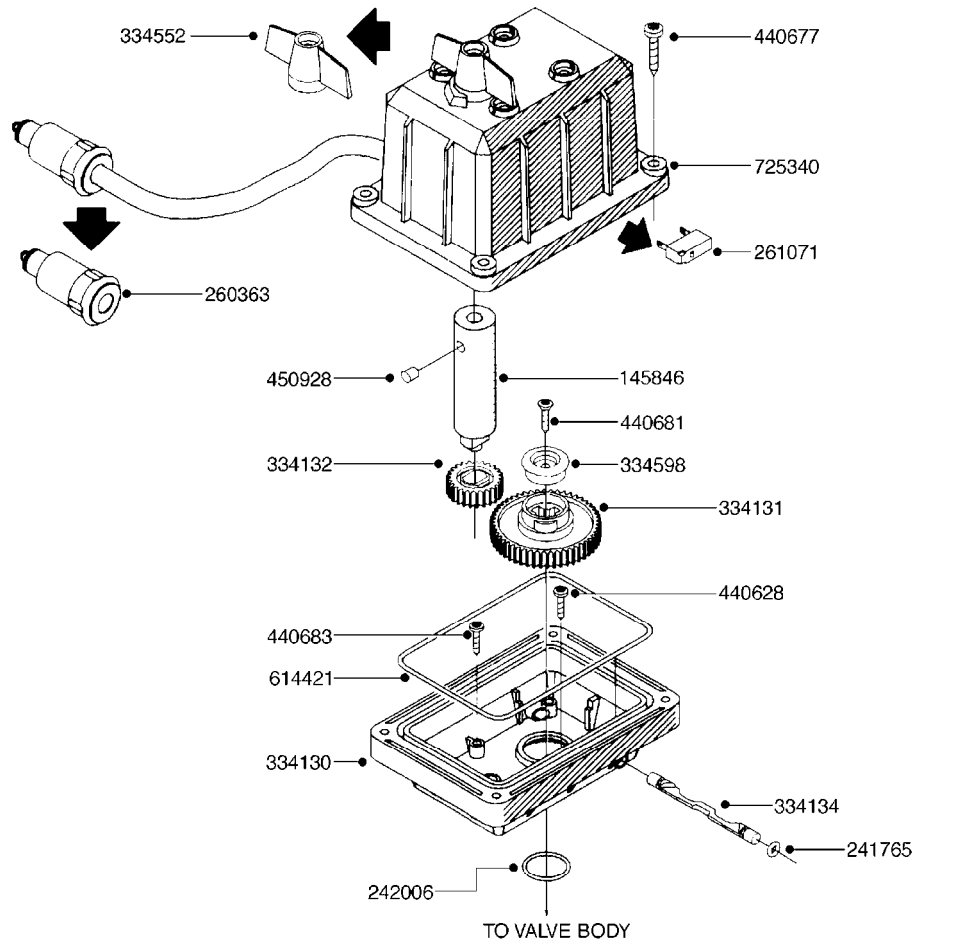

**COMPLETE ASSEMBLIES
WHOLEGOODS ITEMS**

COMPLETE ASSEMBLYS:
841068 - HC 650m/950m
10545703 - MEGA

G010

AGITATN BYPAS VALV-MANIFLD SYS
G010-HIN, 08:09:11

Page 1

Date 06.04.2015 10:02

parts-n°	order qty	description
145996	1	FITT.DK S-67 FORK
240936	1	O-RING D13.3X2.4 NITRIL
242010	1	O-RING D37.47X5.33
242020	1	O-RING 39.2 X 3 VITON
242046	1	O-RING D60X2
242351	1	O-RING D69.5X3.0 VITON F.S-93
242353	1	O-RING D44.2X3.0 VITON F.S-67
284585	1	CLAMP HOSE GEAR 1" MINI 020
322066	1	FITT.DK S-56 NUT
334100	1	FITT.DK S-61 ELB.1" 110 DEG.
334151	1	FITT.DK S-61 ELB.1-1/4"110 DEG
334232	1	FITT.DK S-67 STR.1-1/4'
334244	1	FITT.DK S-67 ELB.1-1/4"
334497	1	END COVER 3 WAY VALVE S-67
334578	1	HANDLE FOR VALVE 'OLD' STYLE
334588	1	FACE PLATE F. BALL VALVE BLUE
334598	1	PLUG F.VALVE HANDLE BLUE
334600	1	SPINDLE F.3 WAY VALVE
334601	1	FITT.DK S-93 TO S67 ADAPTOR
334634	1	FITT.DK ADAPTER S-93M S67M
390238	1	BALL F. 3 WAY PRESSURE VALVE
390251	1	MOTOR HOUSING F. 3-WAY VALVE
390664	1	WASHER NYLON D85.0/D7.0X3.0
410605	1	BOLT HEX 8.8 DEL M6X80
440681	1	SCREW F. PLASTIC 4MM X 14LG SS
440685	1	SCREW F.PLASTIC 4X14 SS C-SUNK
460261	1	NUT HEX M6X1 LOCK A2 DIN985
471125	1	WASHER M6U D12/D6.4x1.6 SS A2
728393	1	VALVE 3 WAY F.AGITAT.SHUTOFF
728579	1	SEAL F BALL
841068	1	AGITATION BYPASS KIT
978339	1	DECAL MANIFOLD SYS.AGIT.RETU
978340	1	DECAL MANIFOLD SYS.PUMP SUCT
10545703	1	*AGITATION BYPASS KIT MEGA
28030103	1	CLAMP HOSE GEAR P5/4-S1.5"6724
92712403	1	HOSE R X1" X300PSI WP X0012"
92734403	1	HOSE R X5/4" X200PSI WP X0012"
92738900	1	HOSE R X PVC X 1-1/4" 0012"