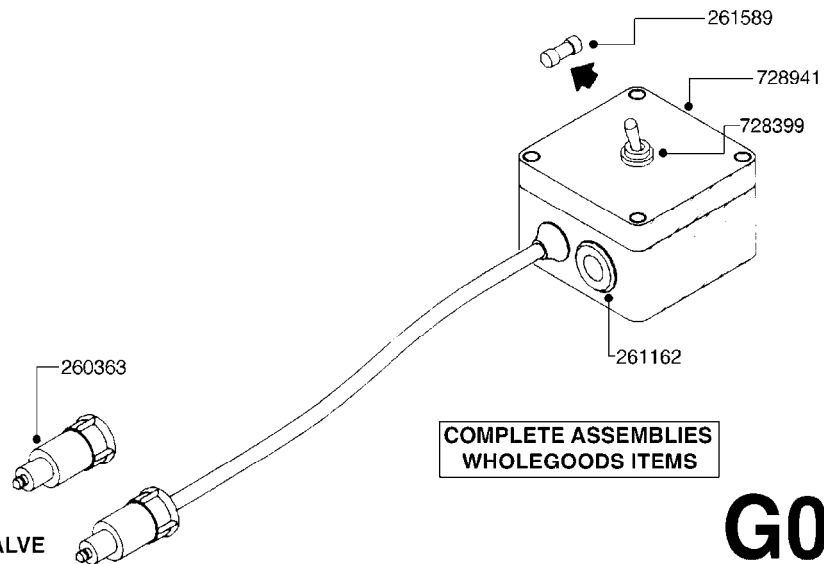

**COMPLETE ASSEMBLIES
WHOLEGOODS ITEMS**

COMPLETE ASSEMBLYS:
841068 - HC 650m/950m
10545703 - MEGA

G010

AGITATN BYPAS VALV-MANIFLD SYS
G010-HIN, 08:09:11

Page 1

Date 06.04.2015 10:02

parts-n°	order qty	description
145996	1	FITT.DK S-67 FORK
240936	1	O-RING D13.3X2.4 NITRIL
242010	1	O-RING D37.47X5.33
242020	1	O-RING 39.2 X 3 VITON
242046	1	O-RING D60X2
242351	1	O-RING D69.5X3.0 VITON F.S-93
242353	1	O-RING D44.2X3.0 VITON F.S-67
284585	1	CLAMP HOSE GEAR 1" MINI 020
322066	1	FITT.DK S-56 NUT
334100	1	FITT.DK S-61 ELB.1" 110 DEG.
334151	1	FITT.DK S-61 ELB.1-1/4"110 DEG
334232	1	FITT.DK S-67 STR.1-1/4'
334244	1	FITT.DK S-67 ELB.1-1/4"
334497	1	END COVER 3 WAY VALVE S-67
334578	1	HANDLE FOR VALVE 'OLD' STYLE
334588	1	FACE PLATE F. BALL VALVE BLUE
334598	1	PLUG F.VALVE HANDLE BLUE
334600	1	SPINDLE F.3 WAY VALVE
334601	1	FITT.DK S-93 TO S67 ADAPTOR
334634	1	FITT.DK ADAPTER S-93M S67M
390238	1	BALL F. 3 WAY PRESSURE VALVE
390251	1	MOTOR HOUSING F. 3-WAY VALVE
390664	1	WASHER NYLON D85.0/D7.0X3.0
410605	1	BOLT HEX 8.8 DEL M6X80
440681	1	SCREW F. PLASTIC 4MM X 14LG SS
440685	1	SCREW F.PLASTIC 4X14 SS C-SUNK
460261	1	NUT HEX M6X1 LOCK A2 DIN985
471125	1	WASHER M6U D12/D6.4x1.6 SS A2
728393	1	VALVE 3 WAY F.AGITAT.SHUTOFF
728579	1	SEAL F BALL
841068	1	AGITATION BYPASS KIT
978339	1	DECAL MANIFOLD SYS.AGIT.RETU
978340	1	DECAL MANIFOLD SYS.PUMP SUCT
10545703	1	*AGITATION BYPASS KIT MEGA
28030103	1	CLAMP HOSE GEAR P5/4-S1.5"6724
92712403	1	HOSE R X1" X300PSI WP X0012"
92734403	1	HOSE R X5/4" X200PSI WP X0012"
92738900	1	HOSE R X PVC X 1-1/4" 0012"