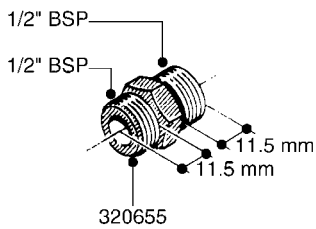

H030

FITTINGS - HEXAGON NIPPLES
H030-HIN, 01:01:01

Page 1
Date 06.04.2015 10:03

parts-n°	order qty	description
10015303	1	FITT.PO.HN 1.00X1.00 M1000
10425003	1	FITT.PO.HN 1.25X1.00 MCPHEE
320132	1	FITT.DK HN 1" BSP
320176	1	FITT.DK HN 3/8"X1/2" BSP
320445	1	FITT.DK HN 1/4"X3/8" BSP
320655	1	FITT.DK HN 1/2"-1/2" BSP
320692	1	FITT.DK HN 3/8'BSPX1/4'NPT
320703	1	FITT.DK HN 3/8BSP X1/2 &1/4NPT
320725	1	FITT.DK NIPPLE 3/8"-3/8" BSP
320902	1	FITT.DK HN 3/8'X 1/4' BSP
390232	1	FITT.DK HN 1-1/2' X 1-1/4' BSP
390276	1	FITT.DK HN 1'BSP