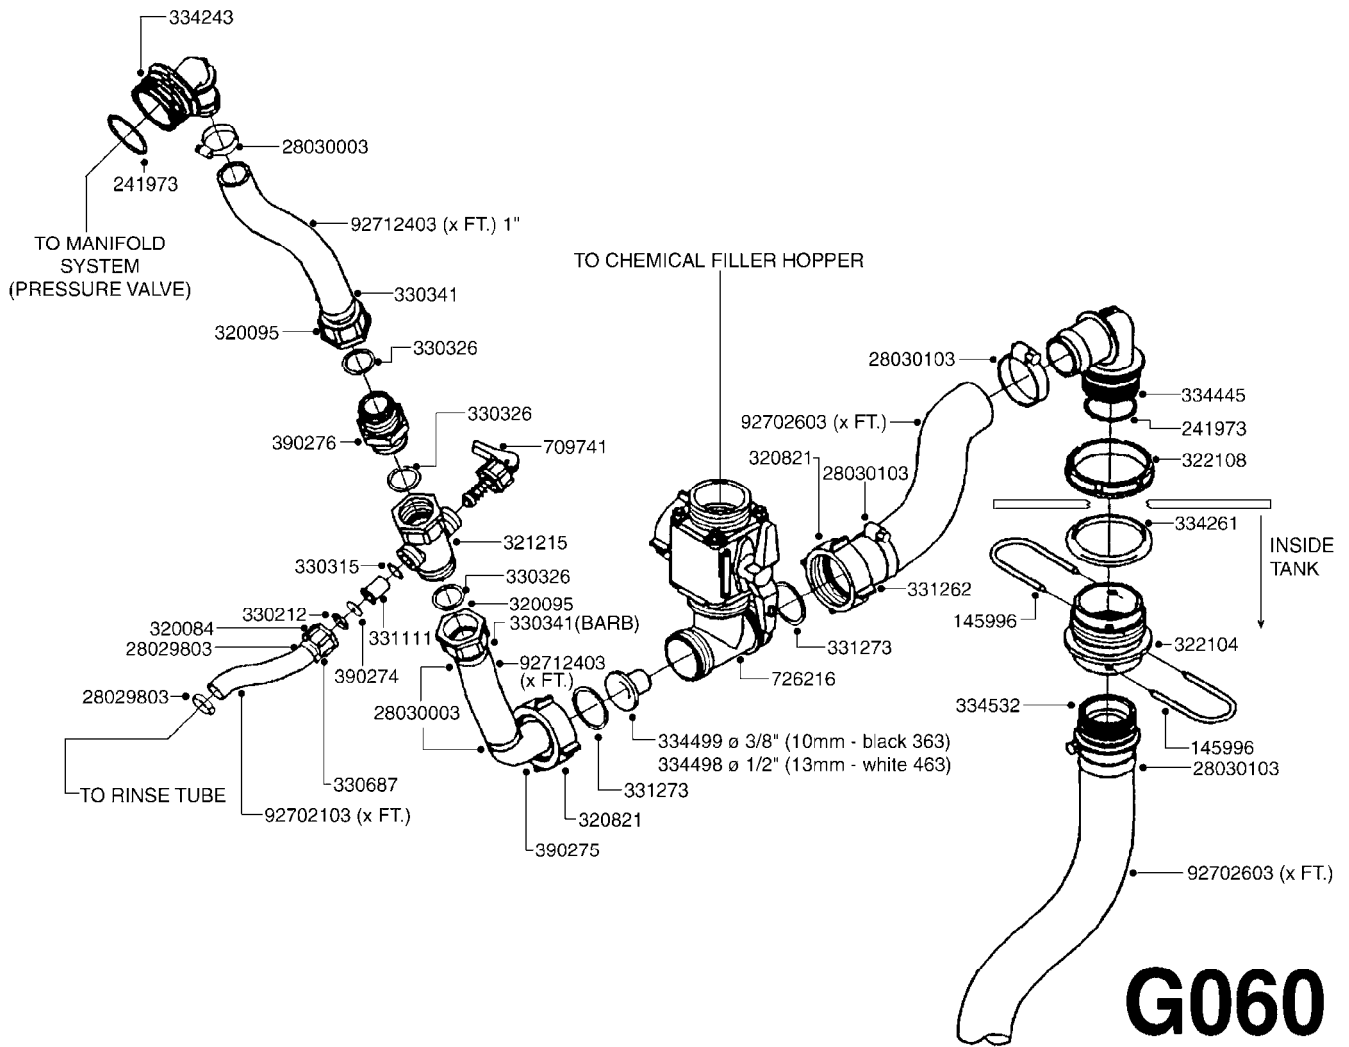

CHEM. FILLER-PLUMBING-MANIFOLD
G060-HIN, 09:12:09

Page 1
Date 06.04.2015 10:02

parts-n°	order qty	description
145996	1	FITT.DK S-67 FORK
241973	1	O-RING 44.2 x 3.0 (use-242353)
320084	1	FITT.DK NUT 1/2" BSP
320095	1	FITT.DK NUT 1" BSP
320821	1	FITT.DK NUT 1-1/2" BSP
321215	1	FITT.DK HOUSING F. AGITATION
322104	1	FITT.DK S-67 BULKHEAD
322108	1	FITT.DK S-67 BULKHEAD NUT
330212	1	O-RING D19/D14X2.4 F.1/2"NUT
330315	1	O-RING D18.4/D13X.6
330326	1	O-RING D30/D24X2 F.1"NUT
330341	1	FITT.DK HB 1" F. 1" NUT
330687	1	FITT.DK HB 1/2" F. 1/2" NUT
331111	1	VALVE SEAT FOR 1/2" DISTRIBUT.
331262	1	FITT.DK HB 1-1/2" F. 1-1/2"NUT
331273	1	O-RING D44/D38X2 F.1-1/2"
334243	1	FITT.DK S-67 ELB.1"
334261	1	GASKET F. S-67 BULKHEAD
334445	1	FITT.DK S-67 ELB.1-1/2"
334498	1	NOZZLE INJECTOR 13MM/462 WHITE
334499	1	NOZZLE INJECTOR 10MM/361 BLACK
334532	1	FITT.DK S-67 STR.1-1/2' W/HOLE
390274	1	ORIFICE ID4.0/18/1.5
390275	1	FITT.DK ELB 1' SPECIAL F.CHEMF
390276	1	FITT.DK HN 1'BSP
709741	1	VALVE ASSY. 1/2" FLIP LEVER
726216	1	VALVE TWO WAY
978336	1	DECAL MANIFOLD SYS.CHEM.FILL
28029803	1	CLAMP HOSE GEAR P1/2" 6708
28030003	1	CLAMP HOSE GEAR P1" 6716
28030103	1	CLAMP HOSE GEAR P5/4-S1.5"6724
92702103	1	HOSE R X1/2" X300PSI WP X0012"
92702603	1	HOSE PVC SUCT GRAY 1-1/2"
92712403	1	HOSE R X1" X300PSI WP X0012"