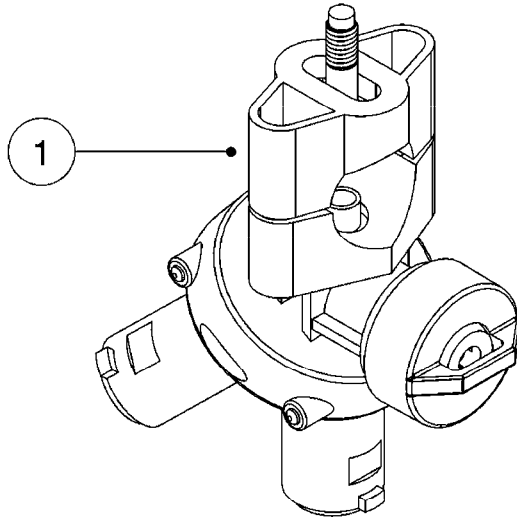

SINGLE NOZZLE BODY

TRIPLET NOZZLE BODY

D620

*=REFER TO HARDI NOZZLE CATALOG

NOZZLE BODIES-SNAP FIT
D620-HIN, 18:03:10

Page 1

Date 06.04.2015 10:02

parts-n°	order qty	description
143592	1	LOCK CLAMP FOR TRIPLET
241371	1	DIAPHRAGM, NO-DRIP alt 241371
241990	1	O-RING D9.3 X 2.4 VITON
242594	1	O-RING D14 X 1.78 SCH.70-EPDM
242598	1	O-RING D7.0 X 2.5 NITRIL
320187	1	FITT.DK CAP 3/8" BSP BLACK
320283	1	FITT.DK NUT 3/4"BSP
321462	1	CAP F.NO-DRIP ASSY.
322068	1	SNAP-FIT ADAPTER THREAD. HARDI
322114	1	NUT PLASTIC F.NOZZ.H
322116	1	BOLT PLASTIC F.NOZZ.H.
322258	1	HOUSING F.TRIPLET
322260	1	NOZZLE HOLDER LOWER PART
333012	1	NOZZLE HOLD. UPPER PART
334082	1	SNAP-FIT NOZZ.HOLD.CONE BLACK
334102	1	BLANK F.NOZZLE
334172	1	SNAP-FIT NOZZ.HOLD.CONE GREEN
334173	1	SNAP-FIT NOZZ.HOLD.CONE ORANGE
334220	1	YOKE, UPPER NOZZLE BODY
334371	1	SNAP-FIT NOZZLE HOLDER YELLOW
334373	1	SNAP-FIT NOZZLE HOLDER RED
334377	1	SNAP-FIT NOZZLE HOLDER BLUE
334926	1	SNAP-FIT TURN PLATE F TRIPLET
390639	1	O-RING F.NOZZLE FILTER
440665	1	SCREW M4.2X16 STAINLESS
716236	1	FITT.DK HB 1/2" ASSY. F. 3/4"
716413	1	FITT.DK PLUG ASSY. F.NOZ TUBE
724621	1	FITT.DK HB 3/4"ASSY F.3/4" NUT
725042	1	SCREEN 80 MESH W.GASKET, RED
725043	1	SCREEN 50 MESH W.GASKET,BLUE
725044	1	SCREEN 100 MESH W.GASKET,YELLO
725078	1	SNAP-FIT TRIPLET W/O NOZZ HOLD
725079	1	NOZZLE ASSY.SING.SNAP-FIT GREN
729645	1	NON-DRIP SPRING ASSY.GREEN 10