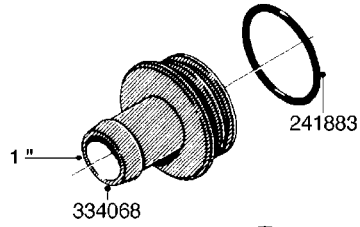

H080

FITTINGS - S-53
H080-HIN, 01:02:12

Page 1

Date 06.04.2015 10:03

parts-n°	order qty	description
145995	1	FITT.DK S-53 FORK
242353	1	O-RING D44.2X3.0 VITON F.S-67
242354	1	O-RING D32.2X3.0 VITON F.S-53
322103	1	FITT.DK S-53 BULKHEAD
322107	1	FITT.DK S-53 BULKHEAD NUT
322110	1	FITT.DK S-53 ELB. 1/2" BSP
322352	1	FITT.DK S-53 TEE
334227	1	FITT.DK S-53 STR.1/2'
334229	1	FITT.DK S-53 STR.3/4"
334230	1	FITT.DK S-53 STR.1"
334239	1	FITT.DK S-53 ELB.1/2"
334241	1	FITT.DK S-53 ELB.3/4"
334242	1	FITT.DK S-53 ELB.1"
334249	1	FITT.DK S-53 PLUG
334260	1	GASKET F. S-53 BULKHEAD
334564	1	FITT.DK S-67 TO S-53 ADAPTER
391100	1	FITT.DK S-53THREAD INS.1/2"BSP
726463	1	FITT.DK S53 BULKHEAD W/GASKET
726552	1	FIT.DK S-53X90 1/2" BSP,O-RING
726556	1	FITT.DK S-53 HB 1/2" W/O-RING
726558	1	FITT.DK S53 STR. 3/4" W.ORING
726559	1	FITT DK. S-53 HB 1" W/O-RING
726568	1	FITT.DK.S-53 HB 1/2"90 W/ORING
726570	1	FITT.DK S-53 ELB.3/4" W.ORING
726571	1	FITT.DK S-53 ELB.1", W ORING
726578	1	FITT.DK S53 PLUG WITH O-RING
728561	1	FITT.DK. S67M - S53F REDUCER