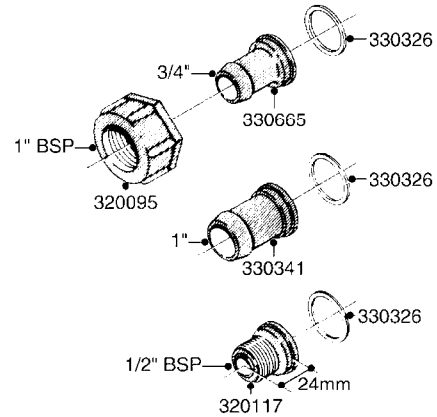

Page 1
Date 06.04.2015 10:03

Pos.	parts-n°	order qty	description
1	145994	1	FITT.DK S-40 FORK
2	145995	1	FITT.DK S-53 FORK
3	240177	1	O-RING D16.1/11.3 X 2.4
4	242354	1	O-RING D32.2X3.0 VITON F.S-53
5	242355	1	O-RING D19.2X3.0 VITON F.S-40
6	242594	1	O-RING D14 X 1.78 SCH.70-EPDM
7	261539	1	SPADE F.ELEC CONNec BLUE INSUL
8	262104	1	VALVE, SOLENOID, S53/S40
9	320084	1	FITT.DK NUT 1/2" BSP
10	320187	1	FITT.DK CAP 3/8" BSP BLACK
11	320283	1	FITT.DK NUT 3/4"BSP
12	320596	1	FITT.DK ELB 3/8'-1/2'BSP 45DEG
13	321307	1	FITT.DK NUT 1/2" BSP JAMB
14	321742	1	FITT.DK BULKHEAD 1/2' BSP
15	322103	1	FITT.DK S-53 BULKHEAD
16	322352	1	FITT.DK S-53 TEE
17	330212	1	O-RING D19/D14X2.4 F.1/2"NUT
18	330687	1	FITT.DK HB 1/2" F. 1/2" NUT
19	334965	1	COVER FOR S53 SOLENOID VALVE
20	370366	1	NOZZLE END FAN 1850-G 150
21	410185	1	BOLT HEX 8.8 DEL M6X16 A2
22	460261	1	NUT HEX M6X1 LOCK A2 DIN985
23	471125	1	WASHER M6U D12/D6.4x1.6 SS A2
24	614366	1	FILTER 50 MESH F.NOZZLE BLUE
24	614367	1	FILTER 80 MESH F.NOZZLE RED
24	614368	1	FILTER 100 MESH F.NOZZLE YEL.
25	720856	1	FITT.DK 1/2'BSP ASSY.F.3/4'NUT
26	726558	1	FITT.DK S53 STR. 3/4" W.ORING
27	726567	1	FITT.DK S-40 ELB.1/2" W.ORING
28	726694	1	PLUG,S53,1/2"FBSP THD W.ORING
29	729610	1	NOZZLE ASSY. NON DRIP 3/8 THRD
30	750722	1	REPAIR KIT FOR 3S SC CONTROL
31	983087	1	ELEC. CABLE 2 WIRE X 0.75MM
32	16180100	1	PLATE, END ROW NOZZLE
33	28025203	1	TIE STRAP L=23" x W=1/2"
34	28029803	1	CLAMP HOSE GEAR P1/2" 6708
35	28029903	1	CLAMP HOSE GEAR P3/4"-S1" 6712
36	92702103	1	HOSE R X1/2" X300PSI WP X0012"