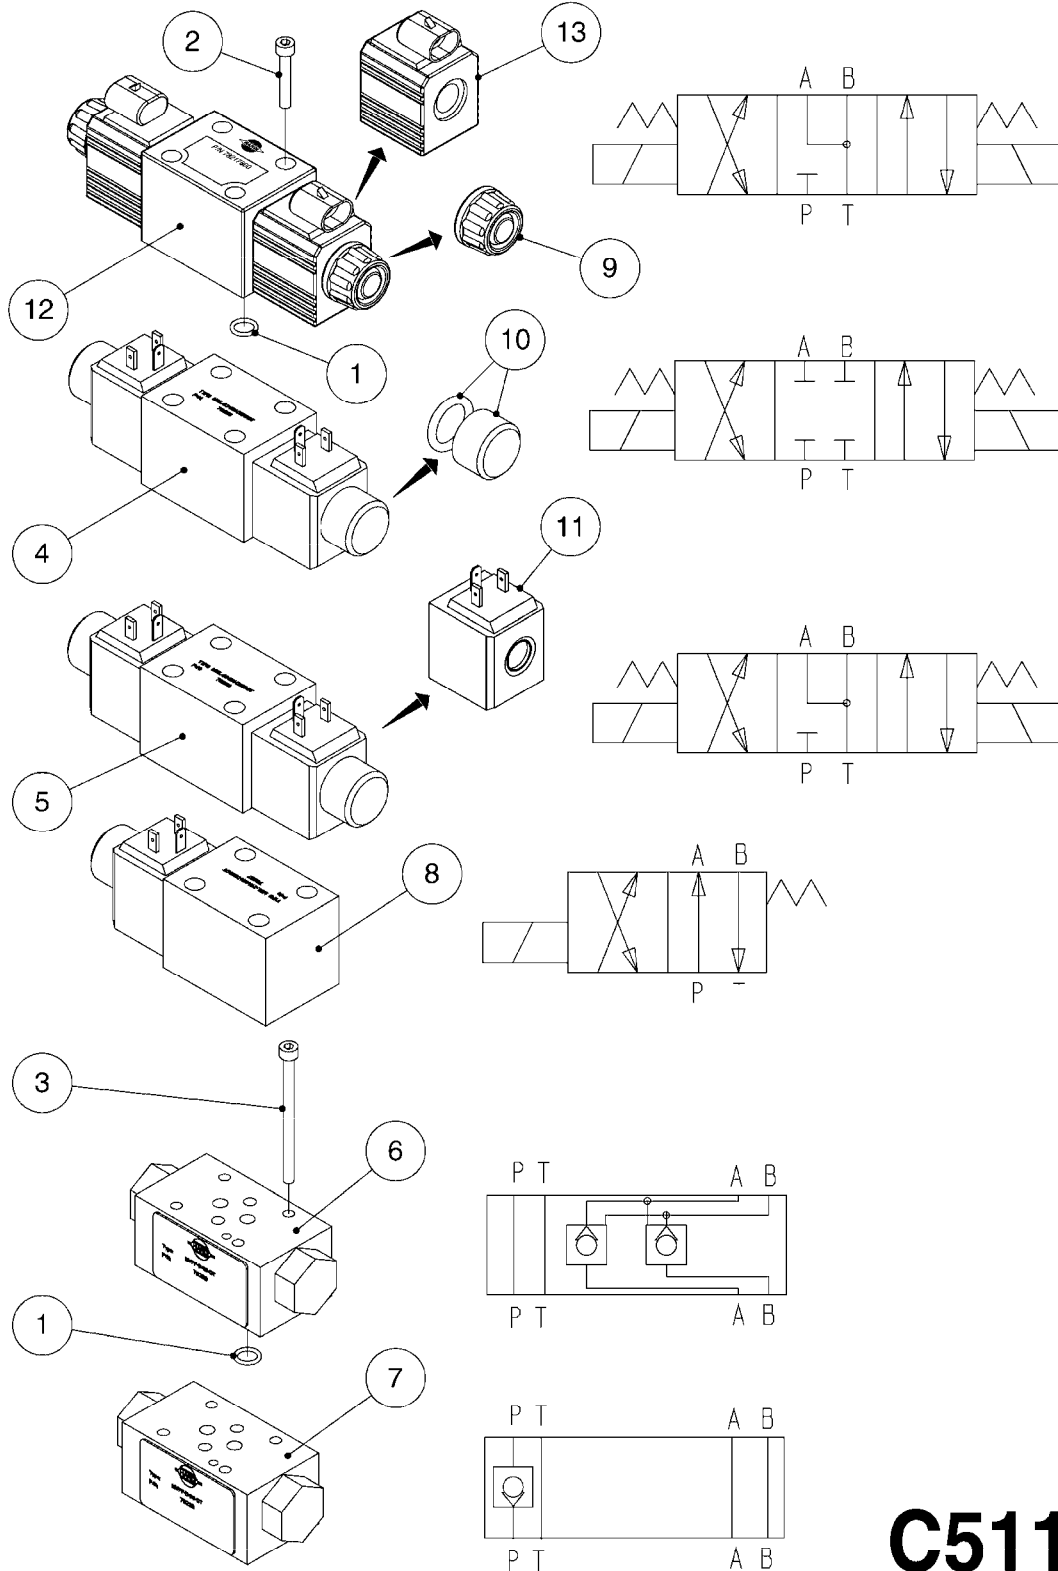

C511

CETOP VALVES
C511-HIN, 30:05:12

Page 1

Date 06.04.2015 10:02

Pos.	parts-n°	order qty	description
1	242102	1	O-RING Ø9.25X1.78 NITRIL 90SH
2	450964	1	SCREW M5X30 F.CYLINDER
3	450965	1	SCREW ROUND M5X70
4	782115	1	HY SOLENOID VALVE DH HYD
5	782116	1	MAGNET VLV.MD1L-S3/10N-D12K1/P
6	782118	1	LOCK VALVE MVPP-D
7	782146	1	HYD. CHECK VALVE 1 WAY
8	782829	1	SOLENOID MD1L-TA/10N-D12K1/DT
9	28123700	1	CAP F.SOLENOID - MD1L
10	74187700	1	CAP + O-RING F.CETOP - MD1L
11	78216000	1	SOLENOID F.CETOP VALVE - MD1L
12	78217800	1	MAGNET VLV.MD1L-S3/10N-D12K8DT
13	78218200	1	SOLENOID W/AMP F.MD1L