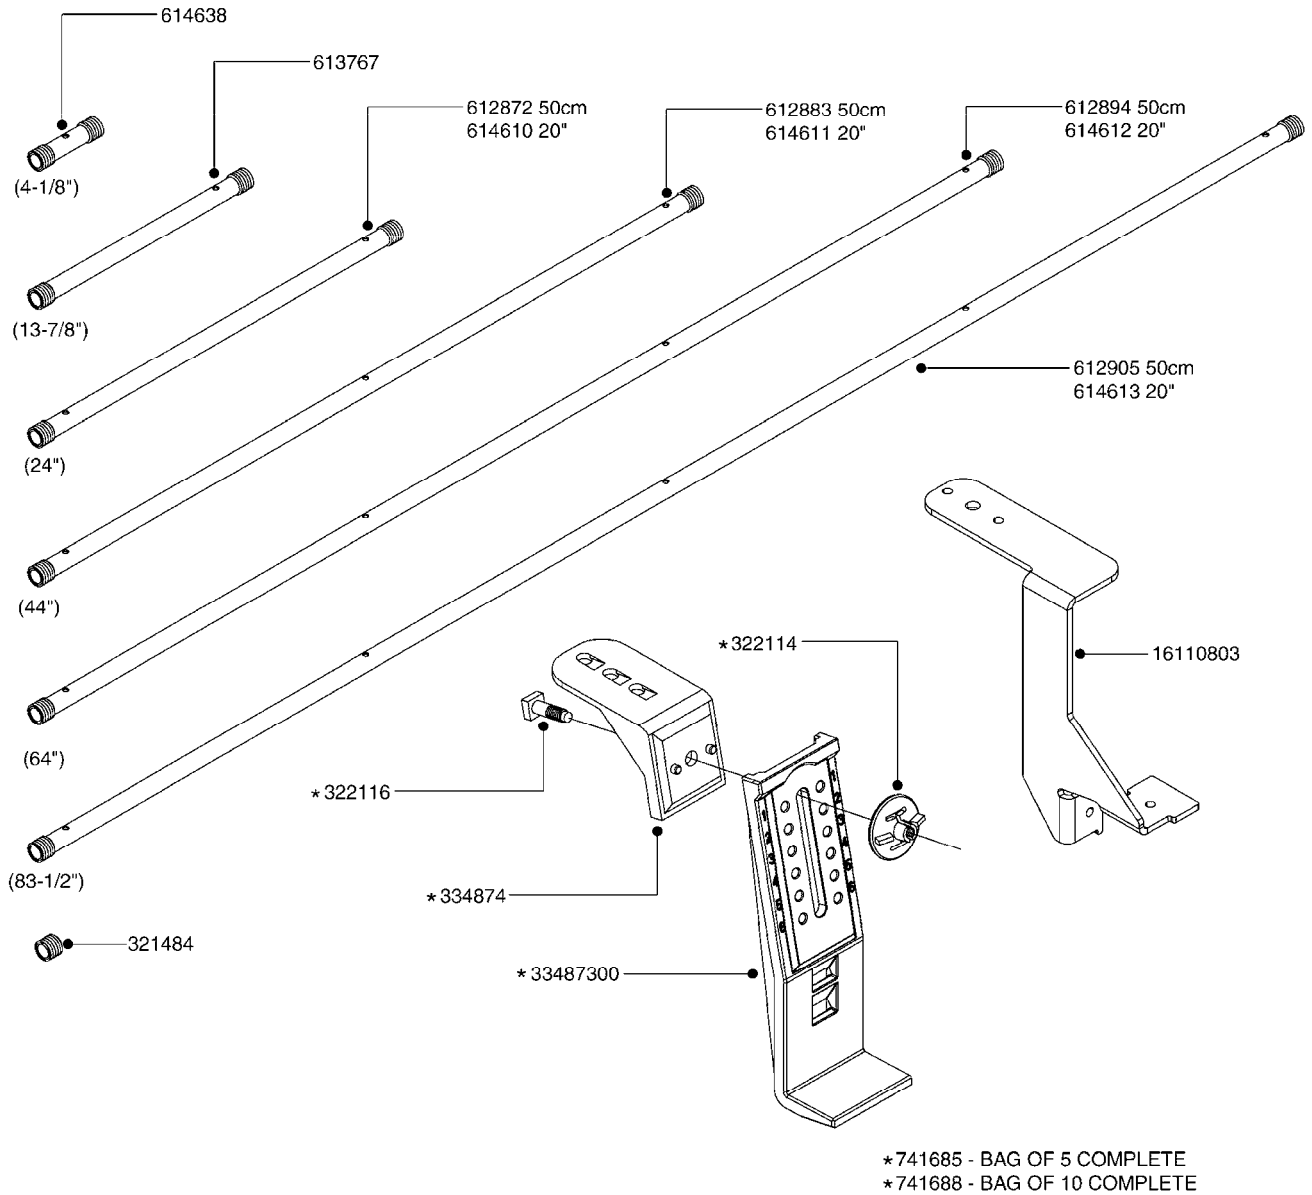

COMPLETE ASSEMBLY
WITH NOZZLES

REFER TO
HARDI® NOZZLE CATALOG

D625

DOUBLE NOZZLE HOLDER-SNAP FIT
D625-HIN, 04:06:13

Page 1

Date 06.04.2015 10:02

Pos.	parts-n°	order qty	description
1	725078	1	SNAP-FIT TRIPLET W/O NOZZ HOLD
2	28032503	1	DOUBLE NOZZLE HOLDER LD ISO
3	28040103	1	O-RING F.DOUBLE NOZZLE HOLDER
4	28089103	1	GASKET F.DOUBLE NOZZLE HOLDER
5	70056803	1	DOUBLE NOZZLE CAP ORANGE LD 01
5	70056903	1	DOUBLE NOZZLE CAP GREEN LD 015
5	70057003	1	DOUBLE NOZZLE CAP YELLOW LD 02
5	70057103	1	DOUBLE NOZZLE CAP LILAC LD 025
5	70057203	1	DOUBLE NOZZLE CAP BLUE LD 03
5	70057303	1	DOUBLE NOZZLE CAP RED LD 04
5	70057403	1	DOUBLE NOZZLE CAP BROWN LD 05