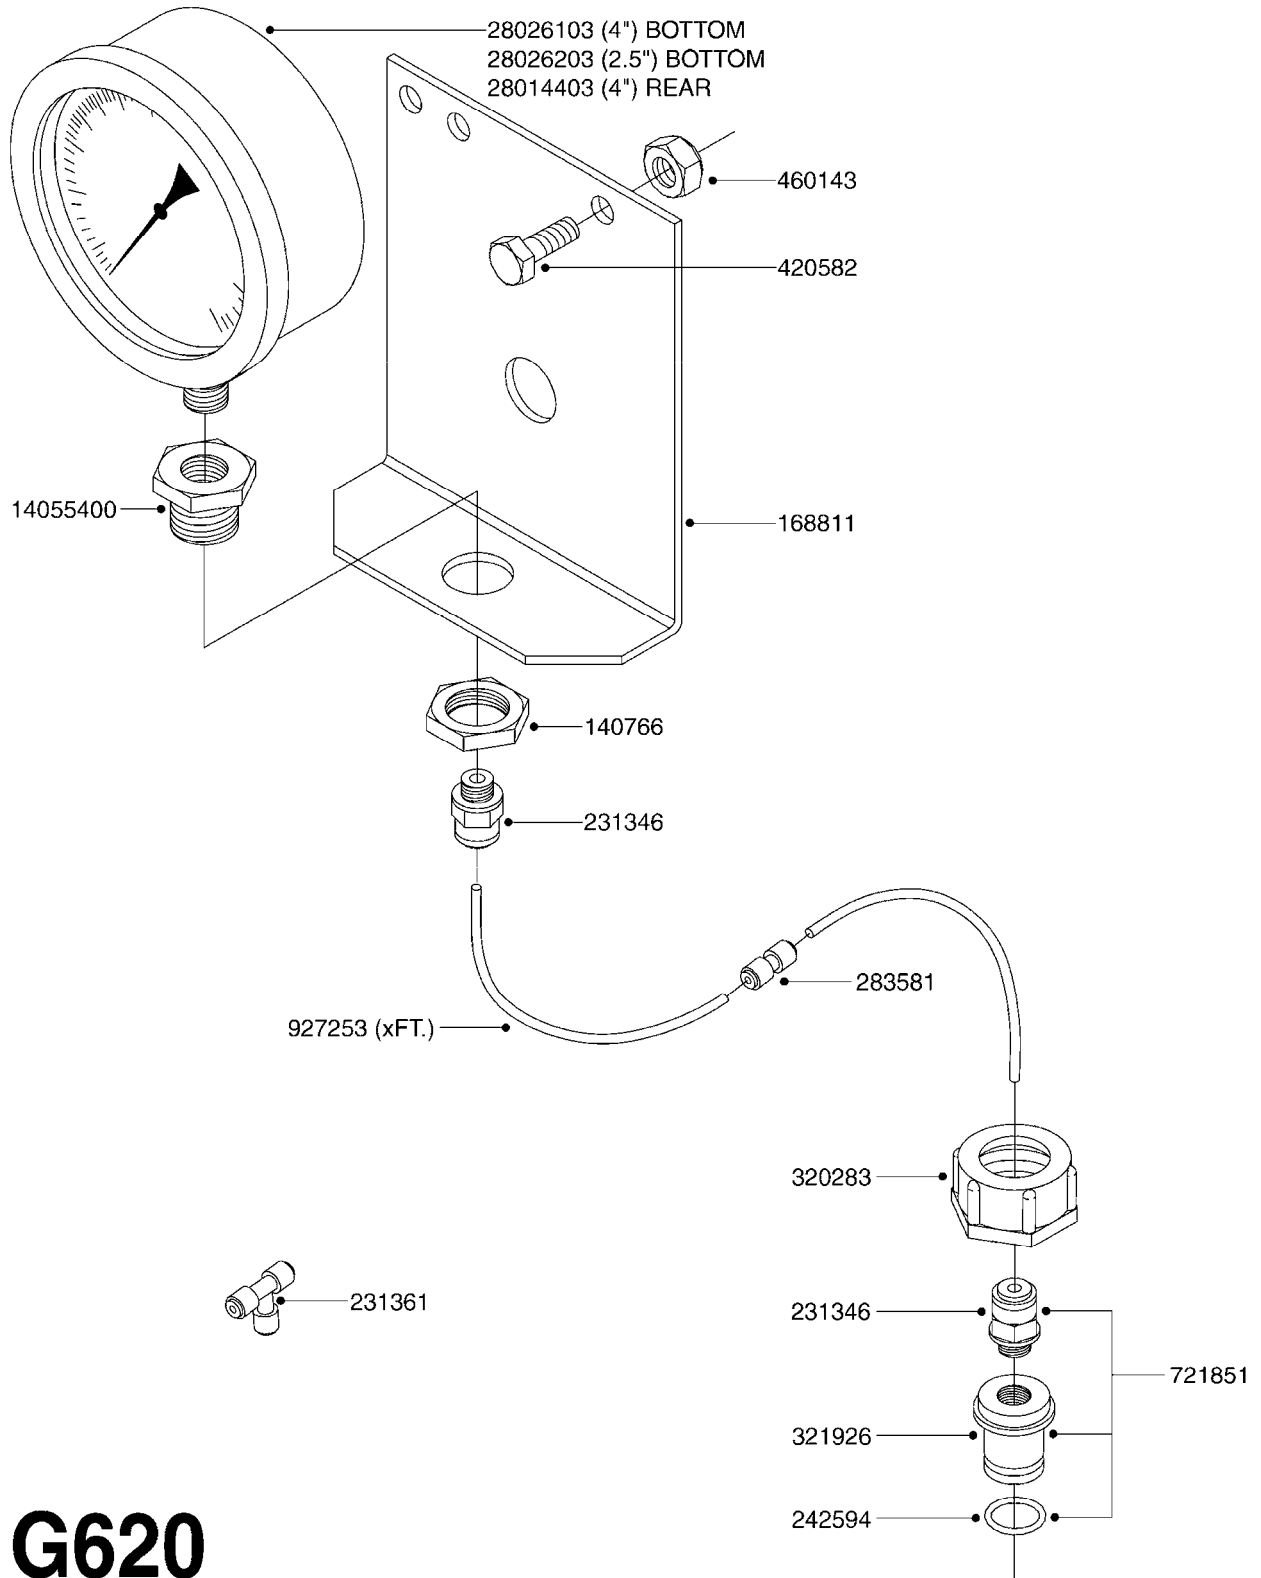

REMOTE GAUGE - TWIN/COMMANDER
G620-HIN, 30:09:14

Page 1

Date 06.04.2015 10:03

parts-n°	order qty	description
140766	1	NUT 1/2" BSP
168811	1	MOUNT BKT.F.PRESSURE GAUGE
231346	1	QUICK COUPLER 1/8"BSP X 4 MM
231361	1	QUICK COUPLER T/04
242594	1	O-RING D14 X 1.78 SCH.70-EPDM
283581	1	HOSE CONNECTOR STR. F.4MM PE
320283	1	FITT.DK NUT 3/4"BSP
321926	1	FITT.DK REDUC 1/8"BSP F.3/4"N
420582	1	BOLT HEX 8.8 DEL M8X20 FT A2
460143	1	NUT HEX M8 LOCK A2 DIN985
721851	1	SCREW PLUG W/QUICK FIT
927253	1	AIR HOSE, DIAMETER 4MM
14055400	1	FITT.DK REDUC 1/2"x1/8"x1/4"BS
28014403	1	GAUGE 4"BR REAR PSI200
28026103	1	GAUGE 200PSI/BR, 4", 1/4"BSP-BTM
28026203	1	GAUGE 200PSI/BR, 2.5"1/4BSP-BTM