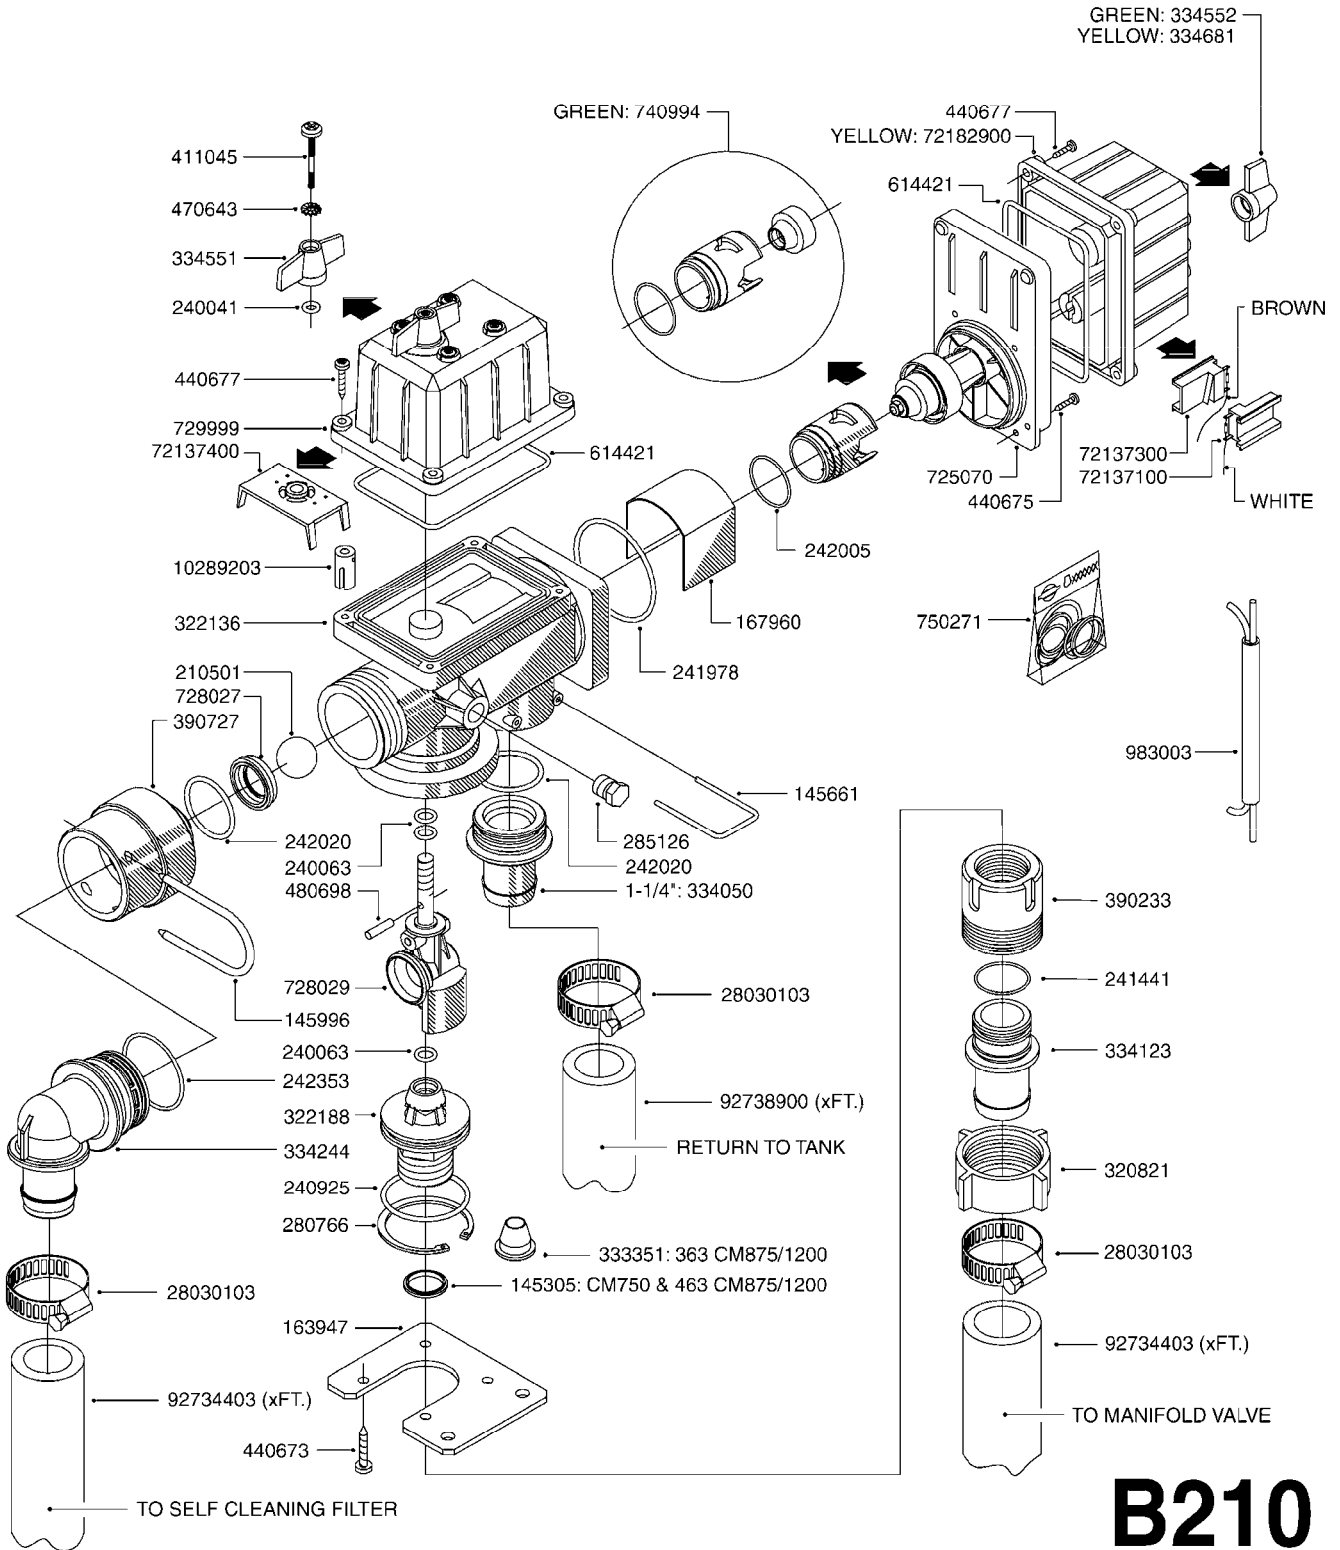

Note: For "Bondioli" PTO's (previous supplier) - see page A480.

COMPLETE ASSEMBLIES
WHOLEGOOD ITEMS

A560

PTO SHAFTS - AMA DIAPHRAGM
A560-HIN, 07:01:15

Page 1
Date 06.04.2015 10:01

parts-n°	order qty	description
829482	1	PTO 1-3/8/6X25MM X 600MM 1202
829483	1	PTO 1-3/8/6X30MM x 610MM 1302
829484	1	PTO 1-3/8/6X1-3/8/6X575MM 361
829487	1	PTO 1-3/8/6X1-3/8/6X870MM 361
28062103	1	PTO YOKE 1-3/8X6 AMA
28062203	1	UNIV.JOINT CAT.1 AMA
28062303	1	PTO YOKE D25 AMA
28062403	1	DECAL - DANGER ROTATING SHAFT
28062503	1	DECAL - DANGER MISSING GUARD
28062603	1	SAFETY CHAIN F.PTO AMA
28062703	1	PTO OUTER 1-3/8X6 (NO SHIELD)
28062803	1	PTO INNER D25 (NO SHIELD)
28062903	1	PTO SHIELD COMPLETE
28063003	1	PTO YOKE D30 AMA
28063103	1	PTO INNER D30 (NO SHIELD)
28063203	1	PTO INNER 1-3/8X6 (NO SHIELD)
28063303	1	PTO SHIELD COMPLETE
28063403	1	PTO OUTER 1-3/8X6 (NO SHIELD)
28063503	1	PTO INNER 1-3/8X6 (NO SHIELD)
28093403	1	PTO OUTER TUBE BEARING AMA
28093503	1	PTO INNER TUBE BEARING AMA