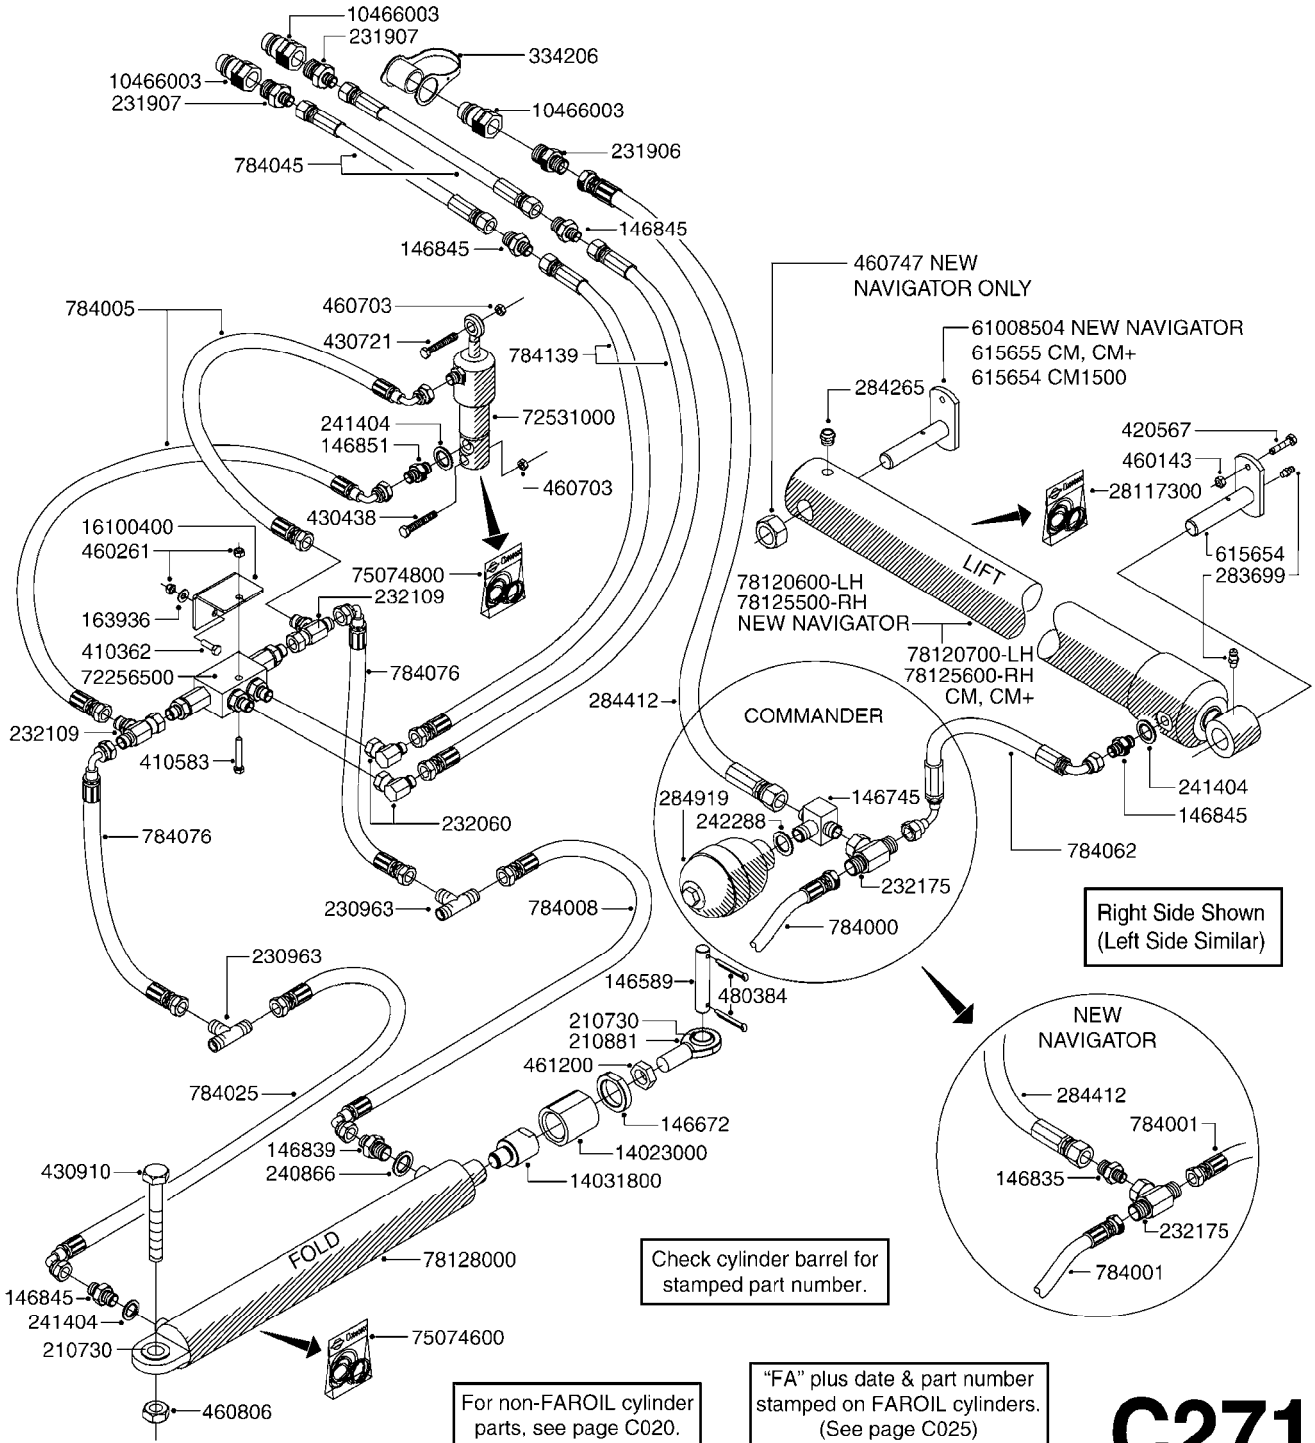

C271

HYD EAGLE SPC HY 80'-100'
C271-HIN, 05:08:13

Page 1
Date 06.04.2015 10:02

parts-n°	order qty	description
146589	1	PIN D19.8 X 65
146672	1	NUT HEX LOCK F.ADJUSTER
146745	1	TEE BLOCK M18X1.5-3/8"X1/4"
146835	1	HEX NIPPLE 1/4" - 3/8" BSP
146839	1	HEX NIPPLE 1/4"X3/8" BSP 0.7MM
146845	1	HEX NIPPLE 1/4"X1/4"
146851	1	HEX NIPPLE 1/4"x1/4" 0.7MM
163936	1	WASHER D15/D6.2X1
210730	1	BEARING F.LINK HEAD M20
210881	1	LINK HEAD M20 x D20 L=78
230963	1	TEE 1/4"M X 1/4"M X 1/4"M BSP
231906	1	HEX NIPPLE 3/8"BSP X 1/2"NPT
231907	1	HEX NIPPLE 1/4"BSP X 1/2"NPT
232060	1	HY.ELBOW 1/4" BSP SWIVEL
232109	1	FITT.HY TEE 1/4'BSP UNION
232175	1	TEE 1/4"M X 1/4"F X 1/4"M BSP
240866	1	DOWTYSEAL 3/8"
241404	1	DOWTYSEAL 1/4"
242288	1	SEAL F. HYD ACCUMULATOR TWIN
283699	1	GREASE NIPPLE M6X1
284265	1	PLUG BREATHER 1/4" F/CYLINDER
284412	1	HOSE HY 3/8" X 315" STR+STR
284919	1	HYD. ACCUMULATOR F. CM875/1200
334206	1	DUST HOOD FOR HY-COUPLING
410362	1	BOLT HEX 8.8 SS M6X20 FT
410583	1	BOLT HEX 8.8 DEL M6X40
420567	1	BOLT HEX 8.8 DEL M8X30 FT
430438	1	BOLT HEX 8.8 DEL M12X65
430721	1	BOLT HEX 8.8 DEL M12X40 FT
430910	1	BOLT HEX 8.8 DEL M20X110
460143	1	NUT HEX M8 LOCK A2 DIN985
460261	1	NUT HEX M6X1 LOCK A2 DIN985
460703	1	NUT HEX M12X1.75 LOCK DIN985
460747	1	NUT HEX M24 LOCK
460806	1	NUT HEX M20X2.5 LOCK
461200	1	NUT HEX M20X1.5 JAMB.
480384	1	PIN COTTER 3/16 x 1-1/2"
615654	1	PIN D25 X 123 F. PARALIFT
615655	1	PIN D25 X 156 F. PARALIFT
784000	1	HOSE HY X 1/4 X 118.00"STR+ELB
784001	1	HOSE HY X 1/4 X 067.00"STR+ELB
784005	1	HOSE HY X 1/4 X 037.38"STR+ELB
784008	1	HOSE HY X 1/4" X 98.4"STR+ELB
784025	1	HOSE HY X 1/4" x 86.6"STR+ELB
784045	1	HOSE HY X 1/4 X 157.50"STR+STR
784062	1	HOSE HY X 1/4 X 098.50"ELB+ELB
784076	1	HOSE, HY, 1/4" L=8.5" STR-ELB
784139	1	HOSE HY X 1/4 X 216.50"STR+STR
10466003	1	COUPLER PIONEER 8010-04 1/2NPT
14023000	1	BUSHING Ø50.0/36.0 L=52 DEL
14031800	1	ADAPTOR F.HY CYLINDER L=40
16100400	1	PLATE 3 X 60 X 91 HY BLOCK MT
28117300	1	SEAL KIT 78120600/07/43
61008504	1	MOUNTING BOLT Ø25X98/M24
72256500	1	DOUB.PILOT STEERED COUNT.VALVE
72531000	1	CYL. D25/12-50/78124200 W/FITT
75074600	1	SEAL KIT 78120500/49
75074800	1	SEAL KIT 78123400/42
78120600	1	CYLINDER 60/25 X 662 NAV PAR L
78120700	1	CYLINDER 60/25 X 725 CM PAR L
78125500	1	CYLINDER 60/25 X 662 NAV PAR R