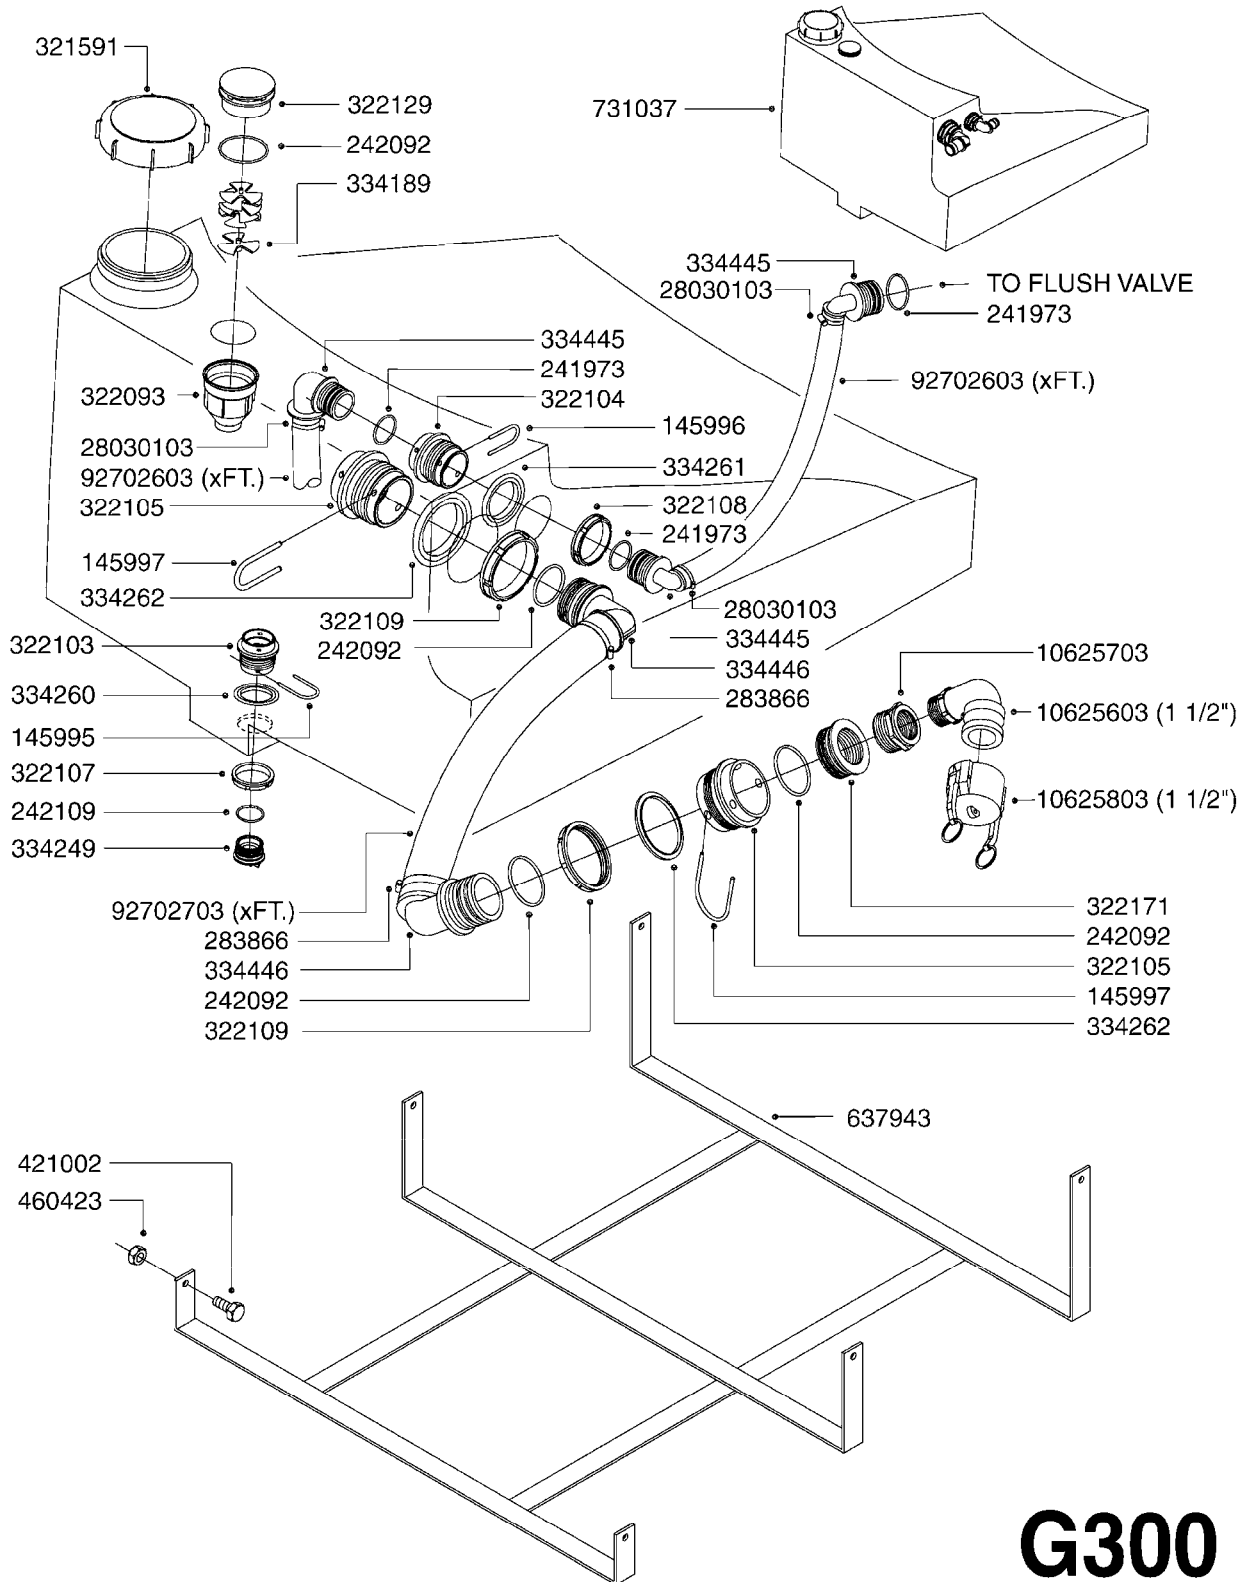

FLUSH SYS TANKMOUNT CM875/1200
G300-HIN, 09:12:09

Page 1

Date 06.04.2015 10:02

parts-n°	order qty	description
145995	1	FITT.DK S-53 FORK
145996	1	FITT.DK S-67 FORK
145997	1	FITT.DK S-93 FORK
241973	1	O-RING 44.2 x 3.0 (use-242353)
242092	1	O-RING D69.5X3 (Use-242351)
242109	1	O-RING D32.2x3.0 (USE 242354)
283866	1	CLAMP HOSE SCREW TYPE 2"DELTA
321591	1	LID 150MM NAV TK & FOAM MARKER
322093	1	HOUSING F.TANK VENT
322103	1	FITT.DK S-53 BULKHEAD
322104	1	FITT.DK S-67 BULKHEAD
322105	1	FITT.DK S-93 BULKHEAD DOUBLE
322107	1	FITT.DK S-53 BULKHEAD NUT
322108	1	FITT.DK S-67 BULKHEAD NUT
322109	1	FITT.DK S-93 BULKHEAD NUT
322129	1	LID F. TANK VENT ASSY.
322171	1	FITT.DK S-93 THREAD INS.2"BSP
334189	1	LIQUID SHIELD F. TANK VENT
334249	1	FITT.DK S-53 PLUG
334260	1	GASKET F. S-53 BULKHEAD
334261	1	GASKET F. S-67 BULKHEAD
334262	1	GASKET F.S-93 BULKHEAD
334445	1	FITT.DK S-67 ELB.1-1/2"
334446	1	FITT.DK S-93 ELB.2" PVC
421002	1	BOLT HEX 8.8 DEL M10X30 FT DIN933
460423	1	NUT HEX M10X1.5 LOCK
637943	1	FLUSH TANK MNT BRKT CM875/1200
731037	1	TANK-FLUSH SYS.110G CM875/1200
10625603	1	QUICK COUPLER 1.50X1.50 BSP 90
10625703	1	FITT.PO.REDUCER 2.00 TO 1.50
10625803	1	CAP F.MALE QUICK COUPLER 1.50"
28030103	1	CLAMP HOSE GEAR P5/4-S1.5"6724
92702603	1	HOSE PVC SUCT GRAY 1-1/2"
92702703	1	HOSE PVC SUCT GRAY 2"