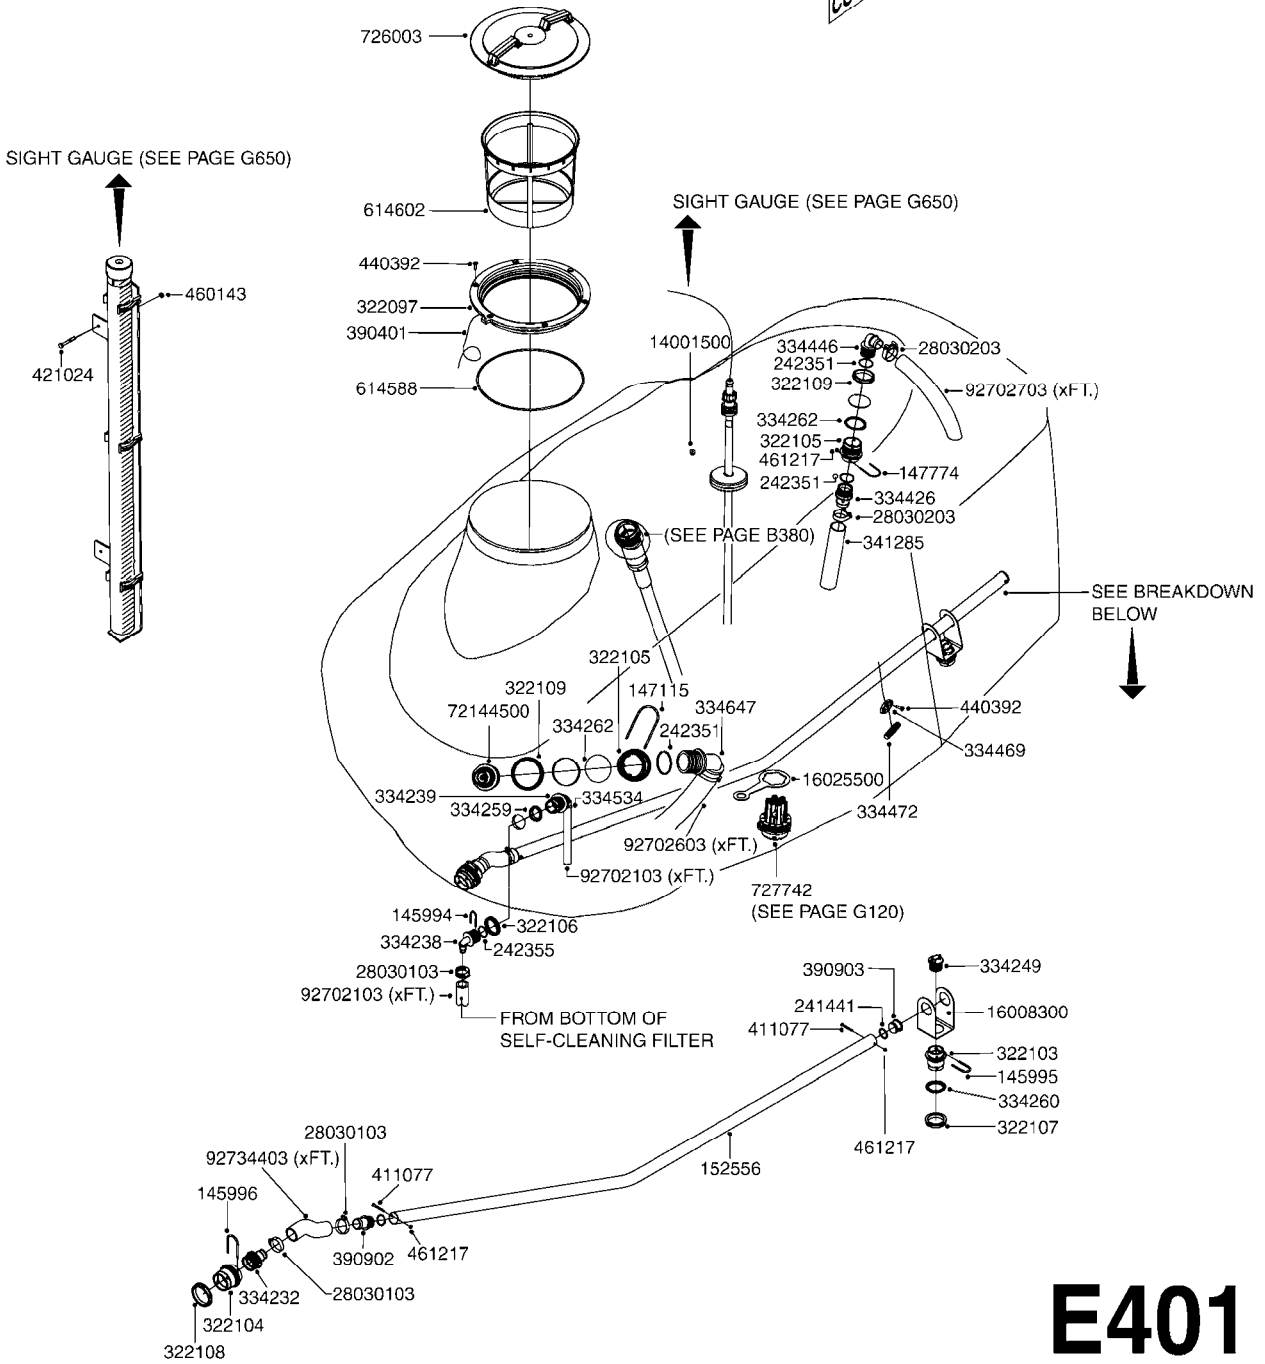

plus 978066

TANK - CM+1200, CM1500
E401-HIN, 17:06:13

Page 1

Date 06.04.2015 10:02

parts-n°	order qty	description
145994	1	FITT.DK S-40 FORK
145995	1	FITT.DK S-53 FORK
145996	1	FITT.DK S-67 FORK
147115	1	FITT.DK S-93 FORK SPECIAL
147774	1	FITT.DK S-93 FORK W. M5 THREAD
152556	1	SPARGE TUBE CM1200+
241441	1	O-RING D29.3X3
242351	1	O-RING D69.5X3.0 VITON F.S-93
242355	1	O-RING D19.2X3.0 VITON F.S-40
322097	1	THREADED RING F. LID
322103	1	FITT.DK S-53 BULKHEAD
322104	1	FITT.DK S-67 BULKHEAD
322105	1	FITT.DK S-93 BULKHEAD DOUBLE
322106	1	FITT.DK S-40 BULKHEAD NUT
322107	1	FITT.DK S-53 BULKHEAD NUT
322108	1	FITT.DK S-67 BULKHEAD NUT
322109	1	FITT.DK S-93 BULKHEAD NUT
334232	1	FITT.DK S-67 STR.1-1/4'
334238	1	FITT.DK S-40 ELB.1/2'
334239	1	FITT.DK S-53 ELB.1/2"
334249	1	FITT.DK S-53 PLUG
334259	1	GASKET F. S-40 BULKHEAD
334260	1	GASKET F. S-53 BULKHEAD
334262	1	GASKET F.S-93 BULKHEAD
334426	1	FITT.DK S-93 STR.2'
334446	1	FITT.DK S-93 ELB.2" PVC
334469	1	CLEVIS F.CORD TOP DRAIN ASSY.
334472	1	HANDLE FOR TOP DRAIN
334534	1	CLAMP HOSE PLASTIC 1/2"
334647	1	FITT.DK S93 ELB 1-1/2" 90 PVC
341285	1	TUBE Ø57/Ø52 L=1500 YELLOW PE
351696	1	TANK RAW CM+ 1200 (4200L)
390401	1	CORD NYLON F.LID 900MM
390902	1	SPARGE TUBE FITT FRONT
390903	1	CAP SPARGE TUBE
411077	1	SCREW M5X45 STAINLESS
421024	1	BOLT HEX 8.8 DEL M8X60
440392	1	SCREW 6.3 X 25.0 DIN7981C TORX
460143	1	NUT HEX M8 LOCK A2 DIN985
461217	1	NUT HEX M5 LOCK
614588	1	SEAL F. LID
614602	1	FILTER BASKET
726003	1	LID F. TANK
727742	1	TOP DRAIN CORD TYPE
978066	1	DECAL PLUS
978403	1	DECAL COMPANY 280 X 450
978427	1	DECAL COMMANDER 125 X 600MM
14001500	1	GROMMET F.TOP DRAIN CORD
16008300	1	BRACKET SPARGE TUBE
16025500	1	TANK SPACER SIGHT GAUGE
28030103	1	CLAMP HOSE GEAR P5/4-S1.5"6724
28030203	1	CLAMP HOSE T-BOLT S2" 235-67
35000304	1	TANK RAW CM1500
72144500	1	SAFETY VALVE 15 BAR S93
92702103	1	HOSE R X1/2" X300PSI WP X0012"
92702603	1	HOSE PVC SUCT GRAY 1-1/2"
92702703	1	HOSE PVC SUCT GRAY 2"
92734403	1	HOSE R X5/4" X200PSI WP X0012"