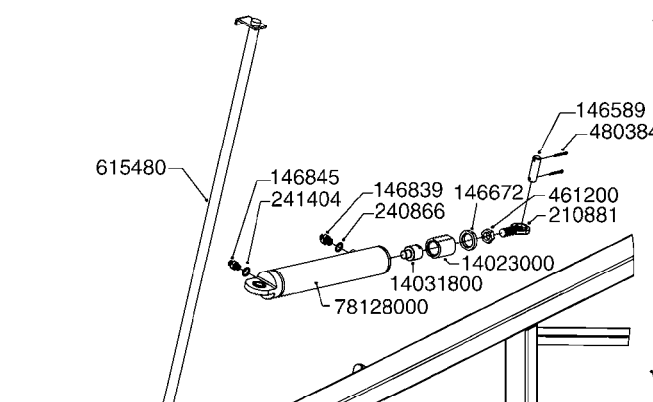

DENMARK STEEL PARTS SHOWN ON THIS PAGE
FOR NORTH AMERICAN STEEL PARTS, SEE PAGE D396

D391

BOOM SPC PARAL.CTR.80-100' DK
D391-HIN, 19:11:14

Page 1

Date 06.04.2015 10:02

parts-n°	order qty	description
146450	1	PIN D19.8 X 75 WITH 2 X D5
146738	1	PIN FOR CENTER CABLE EAGLE
147099	1	CLEVIS F.TILT ARM
147100	1	ROD F.TILT 80/90'
147350	1	PIN D16.8 L60MM
160640	1	U CHANNEL 80/90'
160677	1	NOZZLE TRACK 80/90'
172729	1	BRACKET F.NOZ.TRACK 80/90'
210835	1	BUSHING D28/25 L=25
220859	1	SPRING COIL 80/90' EAGLE
242458	1	BUSHING RUBBER DAMPER SPC EAG.
281912	1	GRILLETE M-10 INOX.480 KG
283699	1	GREASE NIPPLE M6X1
284552	1	SHOCK ABSORBER F.EAGLE BOOM
284645	1	PLUG 60x60x2
334135	1	SLIDE SHOE 140X45X15
334561	1	PLUG 50x50x2 F.SQ.TUBE
390465	1	JOINER BLOCK TRAPEEZE EAGLE
410185	1	BOLT HEX 8.8 DEL M6X16 A2
410281	1	BOLT HEX 8.8 DEL M6X25 DIN933 A2
420567	1	BOLT HEX 8.8 DEL M8X30 FT
430323	1	BOLT HEX 8.8 DEL M12X60
430684	1	BOLT HEX 8.8 DEL M16X30 FT
430846	1	BOLT HEX 8.8 DEL M12X80
430884	1	BOLT HEX 8.8 DEL M16X160
430910	1	BOLT HEX 8.8 DEL M20X110
430935	1	BOLT HEX 8.8 DEL M16X130
440708	1	SCREW M5.5X16 SELF TAPPING SS
460261	1	NUT HEX M6X1 LOCK A2 DIN985
460423	1	NUT HEX M10X1.5 LOCK
460585	1	NUT HEX M16X2 LOCK
460703	1	NUT HEX M12X1.75 LOCK DIN985
460806	1	NUT HEX M20X2.5 LOCK
461249	1	NUT HEX M22X1.5
471127	1	WASHER D24/D13X2.5 STAINLESS
480384	1	PIN COTTER 3/16 x 1-1/2"
615213	1	PIN D22 X 70 LUBED F.EAGLE
615477	1	PIN F.HINGE 80/90'
615497	1	PIN D22 X 159 LUBED F.EAGLE
615654	1	PIN D25 X 123 F. PARALIFT
615662	1	SAFETY BAR F. TILT 80-90'
636012	1	CABLE,CENTER 80/90 7mm X 870mm
637461	1	CABLE CENTER 80/90' 7mm x935mm
16056900	1	PLATE SPC EAGLE 80-100
16169403	1	CENTER TRACK, SPC, 75-90' T25
22000403	1	SPRING SPC 100' CENTER SECTION
24262900	1	RUBBER STOP D50X40 M10X33
61010100	1	TRAPEZE ARM SPC 80-100
61010200	1	SPRING CAP SPC 80-100
63010700	1	LIFT FRAME SPC EAG 80-100
63021600	1	SUSPENSION ARM SPC 80-100
63021800	1	SUSPENSION ARM SPC 80-100
63051300	1	HINGE 80'-100' RH / SPC 05
63051400	1	HINGE 80'-100' LH / SPC 05
63051500	1	CENTER FRAME SPC 05