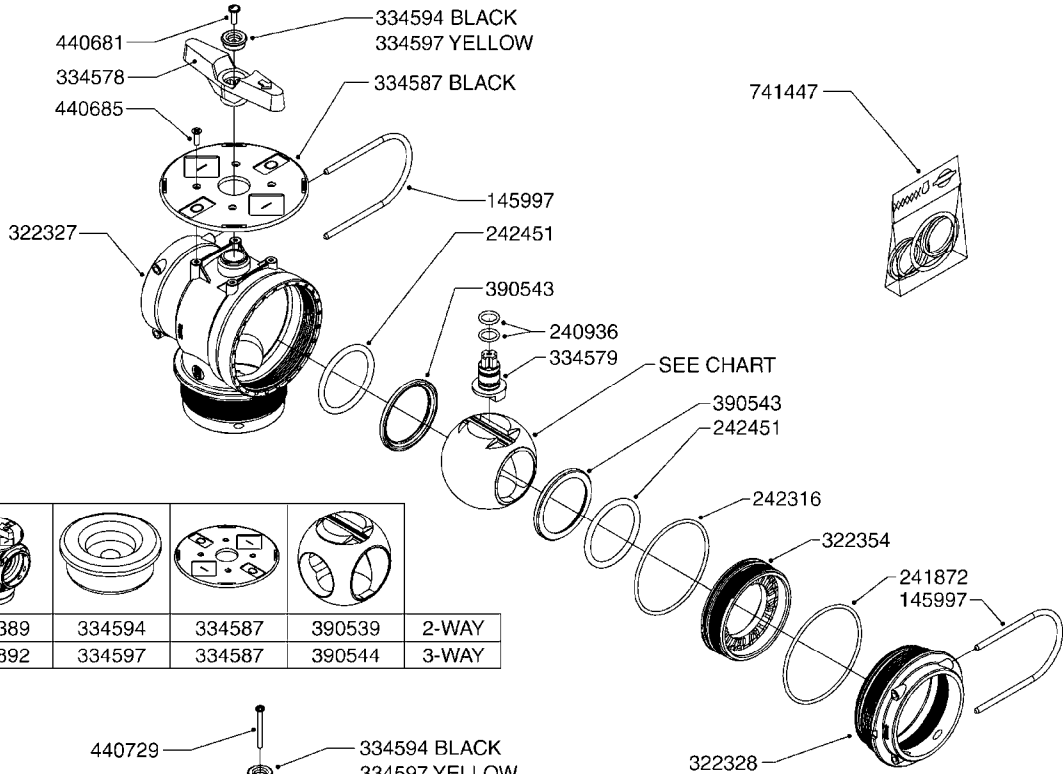

MANIFOLD - S93 VALVE
B320 - HIN, 29:10:12

S93