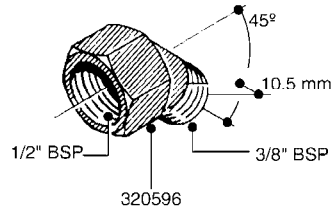

H040

FITTINGS - NIPPLES & ELBOWS
H040-HIN, 01:01:01

Page 1
Date 06.04.2015 10:03

parts-n°	order qty	description
10530803	1	FITT.PO.SE 2.00X2.00 45 DEG.
320191	1	FITT.DK ELB 3/8' BSP 45 DEGREE
320482	1	FITT.DK ELB. 1/2" BSP 60 DEG.
320596	1	FITT.DK ELB 3/8'-1/2'BSP 45DEG
320607	1	FITT.DK HN 3/8M X 3/8F BSP LNG
320633	1	FITT.DK HN 3/8"M X 3/8"F BSP
321451	1	FITT.DK ELB.1-1/2 X1-1/4 80DEG
321532	1	FITT.DK REDUC 3/4' X 1/2' BSP
390233	1	FITT.DK REDUC 1-1/2" X 1" BSP