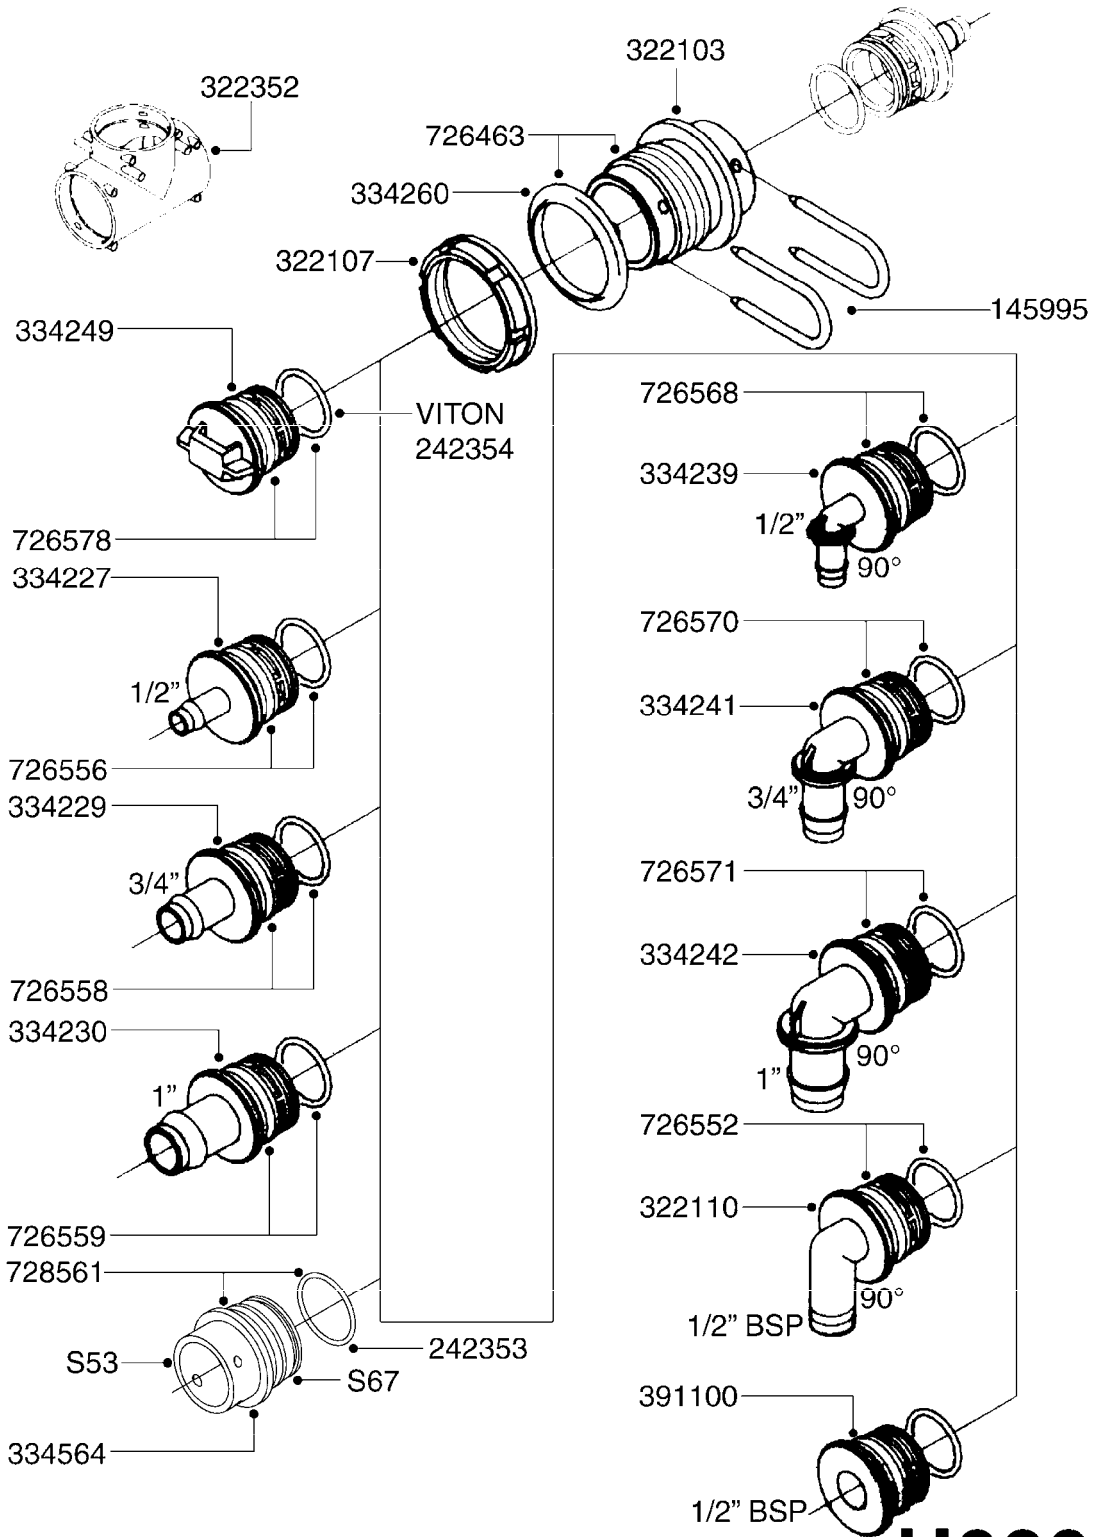

H070

FITTINGS - S-40
H070-HIN, 01:02:12

Page 1

Date 06.04.2015 10:03

parts-n°	order qty	description
145994	1	FITT.DK S-40 FORK
242355	1	O-RING D19.2X3.0 VITON F.S-40
322102	1	FITT.DK S-40 BULKHEAD
322106	1	FITT.DK S-40 BULKHEAD NUT
322133	1	FITT.DK S-40 PLUG W 1/8 THREAD
334225	1	FITT.DK S-40 STR.3/8'
334237	1	FITT.DK S-40 ELB.3/8'
334238	1	FITT.DK S-40 ELB.1/2'
334248	1	FITT.DK S-40 PLUG
334259	1	GASKET F. S-40 BULKHEAD
726462	1	FITT. S40 BULHEAD W. GASKET
726567	1	FITT.DK S-40 ELB.1/2" W.ORING
726693	1	FITT.DK S-40 PLUG 1/8BSP ORING