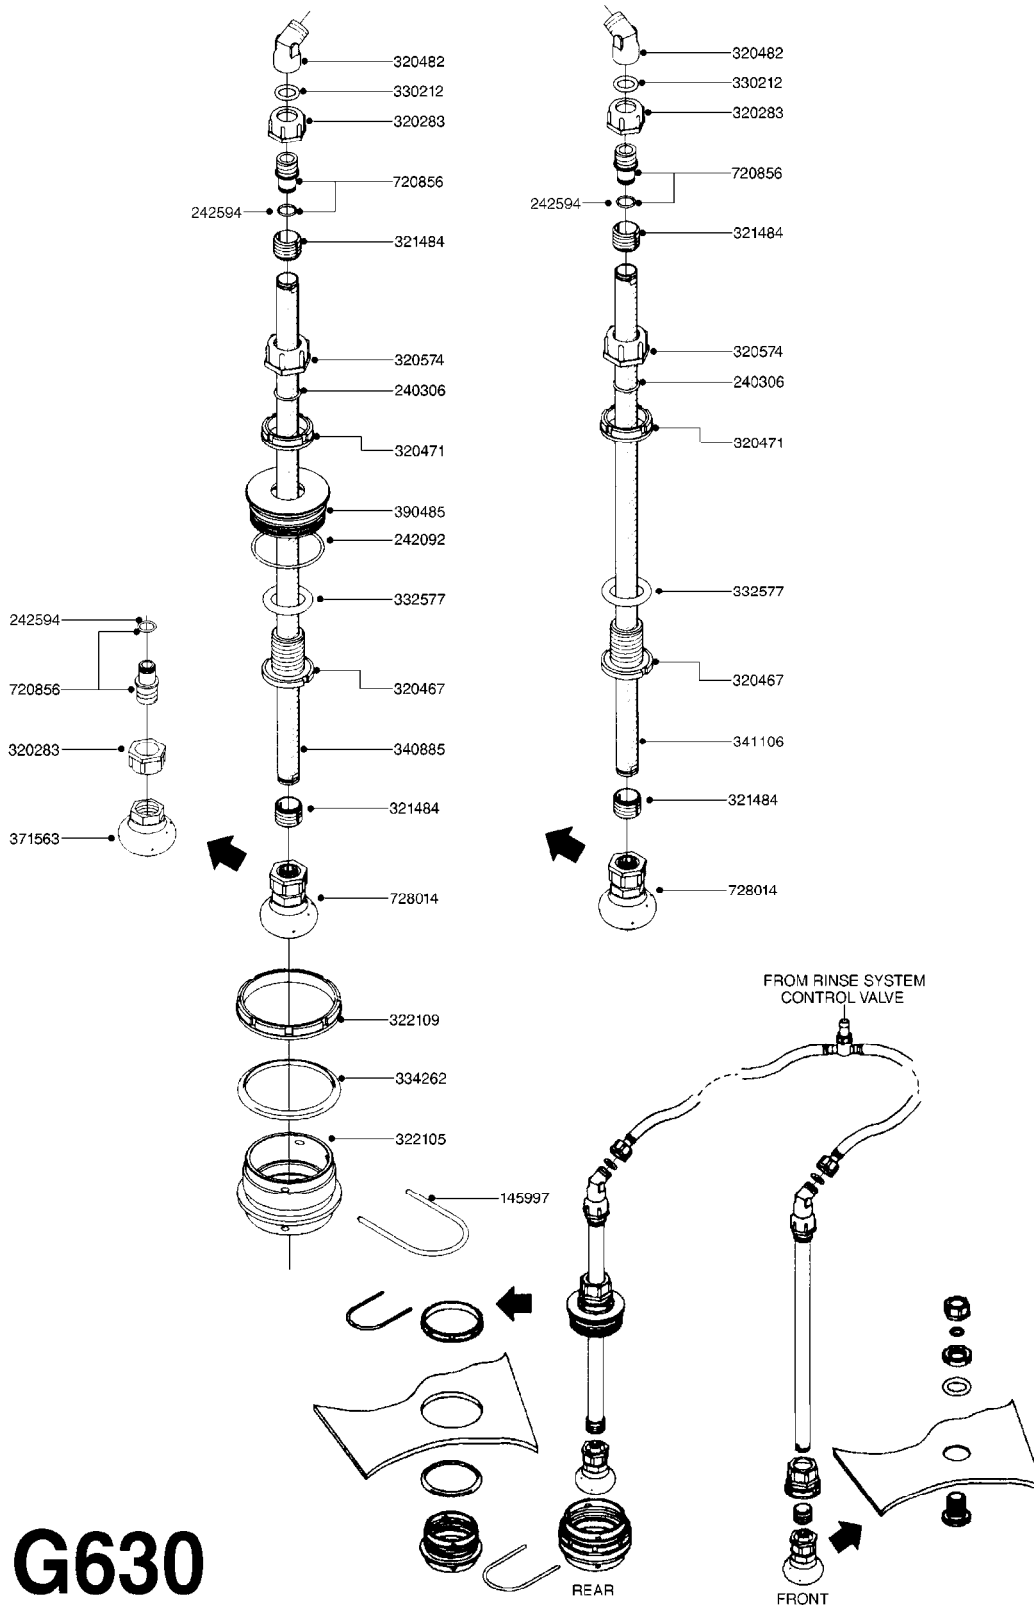

RINSE SYSTEM NOZZLES
G630-HIN, 28:11:06

RINSE SYSTEM NOZZLES
G630-HIN, 28:11:06

Page 1

Date 06.04.2015 10:03

parts-n°	order qty	description
145997	1	FITT.DK S-93 FORK
240306	1	O-RING D29/D21X4
242092	1	O-RING D69.5X3 (Use-242351)
242594	1	O-RING D14 X 1.78 SCH.70-EPDM
320283	1	FITT.DK NUT 3/4"BSP
320467	1	FITT.DK BULKHEAD 1"BSP SINGLE
320471	1	FITT.DK NUT 1" BSP JAMB
320482	1	FITT.DK ELB. 1/2" BSP 60 DEG.
320574	1	FITT.DK NUT 1" BSP SPECIAL
321484	1	BUSHING THREADED F.NOZZ.TUBE
322105	1	FITT.DK S-93 BULKHEAD DOUBLE
322109	1	FITT.DK S-93 BULKHEAD NUT
330212	1	O-RING D19/D14X2.4 F.1/2"NUT
332577	1	O-RING D38/D30X4 F.1" PUR.
334262	1	GASKET F.S-93 BULKHEAD
340885	1	TUBE F. RINSE NOZZLE L=600
341106	1	TUBE F.RINSE NOZZLE L=220
371563	1	NOZZLE FOR TANK RINSE
390485	1	FITT.DK S-93 PLUG W D34 HOLE
720856	1	FITT.DK 1/2'BSP ASSY.F.3/4'NUT
728014	1	RINSE NOZZLE MOUNTED