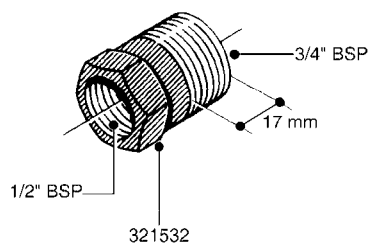

H040

FITTINGS - NIPPLES & ELBOWS
H040-HIN, 01:01:01

Page 1
Date 06.04.2015 10:03

parts-n°	order qty	description
10530803	1	FITT.PO.SE 2.00X2.00 45 DEG.
320191	1	FITT.DK ELB 3/8' BSP 45 DEGREE
320482	1	FITT.DK ELB. 1/2" BSP 60 DEG.
320596	1	FITT.DK ELB 3/8'-1/2'BSP 45DEG
320607	1	FITT.DK HN 3/8M X 3/8F BSP LNG
320633	1	FITT.DK HN 3/8"M X 3/8"F BSP
321451	1	FITT.DK ELB.1-1/2 X1-1/4 80DEG
321532	1	FITT.DK REDUC 3/4' X 1/2' BSP
390233	1	FITT.DK REDUC 1-1/2" X 1" BSP