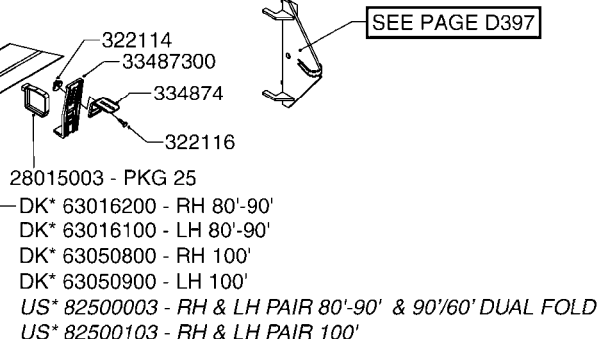

DENMARK STEEL PARTS SHOWN ON THIS PAGE
FOR NORTH AMERICAN STEEL PARTS, SEE PAGE D396

D391

BOOM SPC PARAL.CTR.80-100' DK
D391-HIN, 19:11:14

Page 1

Date 06.04.2015 10:02

parts-n°	order qty	description
146450	1	PIN D19.8 X 75 WITH 2 X D5
146738	1	PIN FOR CENTER CABLE EAGLE
147099	1	CLEVIS F.TILT ARM
147100	1	ROD F.TILT 80/90'
147350	1	PIN D16.8 L60MM
160640	1	U CHANNEL 80/90'
160677	1	NOZZLE TRACK 80/90'
172729	1	BRACKET F.NOZ.TRACK 80/90'
210835	1	BUSHING D28/25 L=25
220859	1	SPRING COIL 80/90' EAGLE
242458	1	BUSHING RUBBER DAMPER SPC EAG.
281912	1	GRILLETE M-10 INOX.480 KG
283699	1	GREASE NIPPLE M6X1
284552	1	SHOCK ABSORBER F.EAGLE BOOM
284645	1	PLUG 60x60x2
334135	1	SLIDE SHOE 140X45X15
334561	1	PLUG 50x50x2 F.SQ.TUBE
390465	1	JOINER BLOCK TRAPEEZE EAGLE
410185	1	BOLT HEX 8.8 DEL M6X16 A2
410281	1	BOLT HEX 8.8 DEL M6X25 DIN933 A2
420567	1	BOLT HEX 8.8 DEL M8X30 FT
430323	1	BOLT HEX 8.8 DEL M12X60
430684	1	BOLT HEX 8.8 DEL M16X30 FT
430846	1	BOLT HEX 8.8 DEL M12X80
430884	1	BOLT HEX 8.8 DEL M16X160
430910	1	BOLT HEX 8.8 DEL M20X110
430935	1	BOLT HEX 8.8 DEL M16X130
440708	1	SCREW M5.5X16 SELF TAPPING SS
460261	1	NUT HEX M6X1 LOCK A2 DIN985
460423	1	NUT HEX M10X1.5 LOCK
460585	1	NUT HEX M16X2 LOCK
460703	1	NUT HEX M12X1.75 LOCK DIN985
460806	1	NUT HEX M20X2.5 LOCK
461249	1	NUT HEX M22X1.5
471127	1	WASHER D24/D13X2.5 STAINLESS
480384	1	PIN COTTER 3/16 x 1-1/2"
615213	1	PIN D22 X 70 LUBED F.EAGLE
615477	1	PIN F.HINGE 80/90'
615497	1	PIN D22 X 159 LUBED F.EAGLE
615654	1	PIN D25 X 123 F. PARALIFT
615662	1	SAFETY BAR F. TILT 80-90'
636012	1	CABLE,CENTER 80/90 7mm X 870mm
637461	1	CABLE CENTER 80/90' 7mm x935mm
16056900	1	PLATE SPC EAGLE 80-100
16169403	1	CENTER TRACK, SPC, 75-90' T25
22000403	1	SPRING SPC 100' CENTER SECTION
24262900	1	RUBBER STOP D50X40 M10X33
61010100	1	TRAPEZE ARM SPC 80-100
61010200	1	SPRING CAP SPC 80-100
63010700	1	LIFT FRAME SPC EAG 80-100
63021600	1	SUSPENSION ARM SPC 80-100
63021800	1	SUSPENSION ARM SPC 80-100
63051300	1	HINGE 80'-100' RH / SPC 05
63051400	1	HINGE 80'-100' LH / SPC 05
63051500	1	CENTER FRAME SPC 05