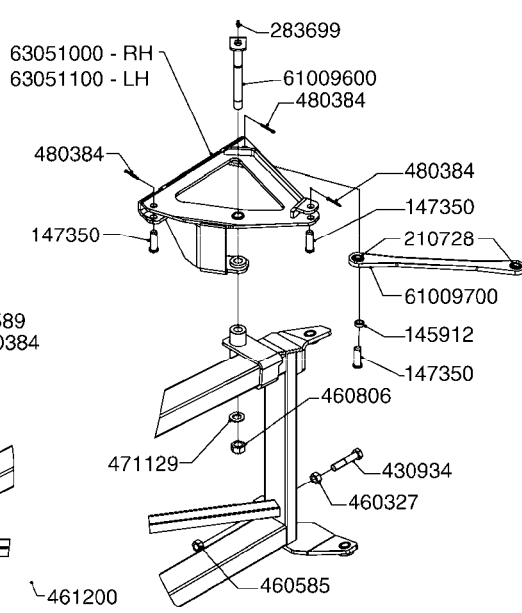

DENMARK STEEL PARTS SHOWN ON THIS PAGE
FOR NORTH AMERICAN STEEL PARTS, SEE PAGE D396

D391

BOOM SPC PARAL.CTR.80-100' DK
D391-HIN, 19:11:14

Page 1

Date 06.04.2015 10:02

parts-n°	order qty	description
146450	1	PIN D19.8 X 75 WITH 2 X D5
146738	1	PIN FOR CENTER CABLE EAGLE
147099	1	CLEVIS F.TILT ARM
147100	1	ROD F.TILT 80/90'
147350	1	PIN D16.8 L60MM
160640	1	U CHANNEL 80/90'
160677	1	NOZZLE TRACK 80/90'
172729	1	BRACKET F.NOZ.TRACK 80/90'
210835	1	BUSHING D28/25 L=25
220859	1	SPRING COIL 80/90' EAGLE
242458	1	BUSHING RUBBER DAMPER SPC EAG.
281912	1	GRILLETE M-10 INOX.480 KG
283699	1	GREASE NIPPLE M6X1
284552	1	SHOCK ABSORBER F.EAGLE BOOM
284645	1	PLUG 60x60x2
334135	1	SLIDE SHOE 140X45X15
334561	1	PLUG 50x50x2 F.SQ.TUBE
390465	1	JOINER BLOCK TRAPEEZE EAGLE
410185	1	BOLT HEX 8.8 DEL M6X16 A2
410281	1	BOLT HEX 8.8 DEL M6X25 DIN933 A2
420567	1	BOLT HEX 8.8 DEL M8X30 FT
430323	1	BOLT HEX 8.8 DEL M12X60
430684	1	BOLT HEX 8.8 DEL M16X30 FT
430846	1	BOLT HEX 8.8 DEL M12X80
430884	1	BOLT HEX 8.8 DEL M16X160
430910	1	BOLT HEX 8.8 DEL M20X110
430935	1	BOLT HEX 8.8 DEL M16X130
440708	1	SCREW M5.5X16 SELF TAPPING SS
460261	1	NUT HEX M6X1 LOCK A2 DIN985
460423	1	NUT HEX M10X1.5 LOCK
460585	1	NUT HEX M16X2 LOCK
460703	1	NUT HEX M12X1.75 LOCK DIN985
460806	1	NUT HEX M20X2.5 LOCK
461249	1	NUT HEX M22X1.5
471127	1	WASHER D24/D13X2.5 STAINLESS
480384	1	PIN COTTER 3/16 x 1-1/2"
615213	1	PIN D22 X 70 LUBED F.EAGLE
615477	1	PIN F.HINGE 80/90'
615497	1	PIN D22 X 159 LUBED F.EAGLE
615654	1	PIN D25 X 123 F. PARALIFT
615662	1	SAFETY BAR F. TILT 80-90'
636012	1	CABLE,CENTER 80/90 7mm X 870mm
637461	1	CABLE CENTER 80/90' 7mm x935mm
16056900	1	PLATE SPC EAGLE 80-100
16169403	1	CENTER TRACK, SPC, 75-90' T25
22000403	1	SPRING SPC 100' CENTER SECTION
24262900	1	RUBBER STOP D50X40 M10X33
61010100	1	TRAPEZE ARM SPC 80-100
61010200	1	SPRING CAP SPC 80-100
63010700	1	LIFT FRAME SPC EAG 80-100
63021600	1	SUSPENSION ARM SPC 80-100
63021800	1	SUSPENSION ARM SPC 80-100
63051300	1	HINGE 80'-100' RH / SPC 05
63051400	1	HINGE 80'-100' LH / SPC 05
63051500	1	CENTER FRAME SPC 05