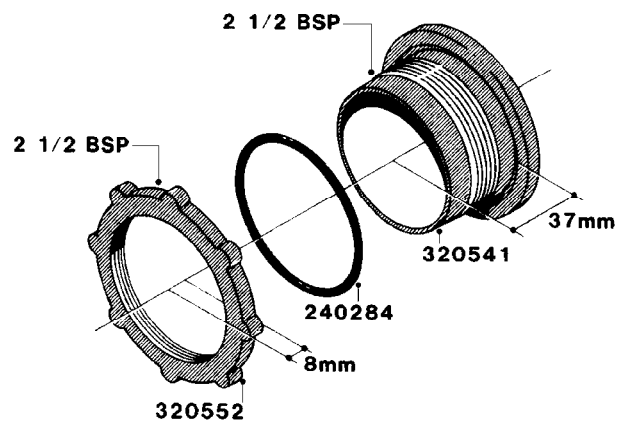

H040

FITTINGS - NIPPLES & ELBOWS
H040-HIN, 01:01:01

Page 1
Date 06.04.2015 10:03

parts-n°	order qty	description
10530803	1	FITT.PO.SE 2.00X2.00 45 DEG.
320191	1	FITT.DK ELB 3/8' BSP 45 DEGREE
320482	1	FITT.DK ELB. 1/2" BSP 60 DEG.
320596	1	FITT.DK ELB 3/8'-1/2'BSP 45DEG
320607	1	FITT.DK HN 3/8M X 3/8F BSP LNG
320633	1	FITT.DK HN 3/8"M X 3/8"F BSP
321451	1	FITT.DK ELB.1-1/2 X1-1/4 80DEG
321532	1	FITT.DK REDUC 3/4' X 1/2' BSP
390233	1	FITT.DK REDUC 1-1/2" X 1" BSP

H050

parts-n°	order qty	description
242594	1	O-RING D14 X 1.78 SCH.70-EPDM
320294	1	FITT.DK TEE 3/8X3/8HB X1/2"BSP
320305	1	FITT.DK HB 3/4'- 3/4' BSP
320386	1	FITT.DK TEE 3/8X3/8HB X3/8"BSP
320397	1	FITT.DK ELB 3/8"HB X 3/8" BSP
320401	1	FITT.DK TEE 1/2X1/2HB X1/2"BSP
320412	1	FITT.DK TEE 1/2X1/2HB X3/8'BSP
320423	1	FITT.DK ELB 1/2'HB X 3/8' BSP
320891	1	FITT.DK HB 3/8'- 3/8' BSP
320972	1	FITT.DK HB 5/16'- 1/4' BSP
322046	1	FITT.DK TEE 1/2X1/2HB X3/4'BSP
322048	1	FITT.DK TEE 3/4X3/4HB X3/4'BSP
330595	1	O-RING D24.6/D20X2.1 -3/4"
333137	1	FITT.DK CONN.1/2" F.NOZZ. DOUB
333141	1	FITT.DK CONN.1/2" F.NOZZ.SING
334041	1	FITT.DK CONN.3/4' F.NOZZ. SING
334042	1	FITT.DK CONN.3/4' F.NOZZ. DOUB
334195	1	FITT.DK ELB. 3/4"HB X 3/4"HB
10012103	1	FITT.PO.HB 1.25X1.50 IMB1012
10014003	1	FITT.PO.HB 1.25X1.25 IMB1010
10036903	1	FITT.PO.HB 1.50X1.50 IMB1212
28019303	1	FITTING HB ELB 3/4NPT-3/4HOSE
61016500	1	HOSE TAIL 3/4" 90°+RG CAP 3/4"
72026700	1	NOZZLE TUBE ADAPTER W/O-RING