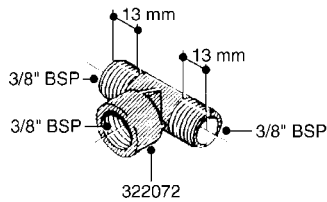

H020

FITTINGS-T-PIECES, CAPS & ELBOWS
H020-HIN, 01:01:01

Page 1
Date 06.04.2015 10:03

parts-n°	order qty	description
10053603	1	FITT. CAPNUT 2"BSP 5601
10194303	1	CAP BLANK 1 1/2 MCPHEE 210060
320047	1	FITT.DK CAPNUT 1/2" BSP
320106	1	FITT.DK CAPNUT 1" BSP
320272	1	FITT.DK CAPNUT 3/8" BSP
320316	1	FITT.DK TEE 3/4" X3/4" X1"BSP
320331	1	FITT.DK TEE 1" - 1" - 3/4" BSP
320342	1	FITT.DK EL 3/4"M X 1"F BSP
320563	1	FITT.DK 3 WAY 1/2" 110 DEG.
320677	1	NO LONGER AVAILABLE
320961	1	FITT.DK CAPNUT 1-1/2" BSP
321053	1	FITT.DK TEE 1/2 X1/2 X1/2" BSP
322072	1	FITT.DK TEE 3/8'X3/8'X3/8' BSP
322095	1	FITT.DK TEE 1-1/2 X1-1/4 X3/4" BSP
322138	1	FITT.DK ELB 1"M X 1"F BSP
330013	1	O-RING D15/D10X2.5 F.3/8"NUT
330212	1	O-RING D19/D14X2.4 F.1/2"NUT
330326	1	O-RING D30/D24X2 F.1"NUT
331273	1	O-RING D44/D38X2 F.1-1/2"