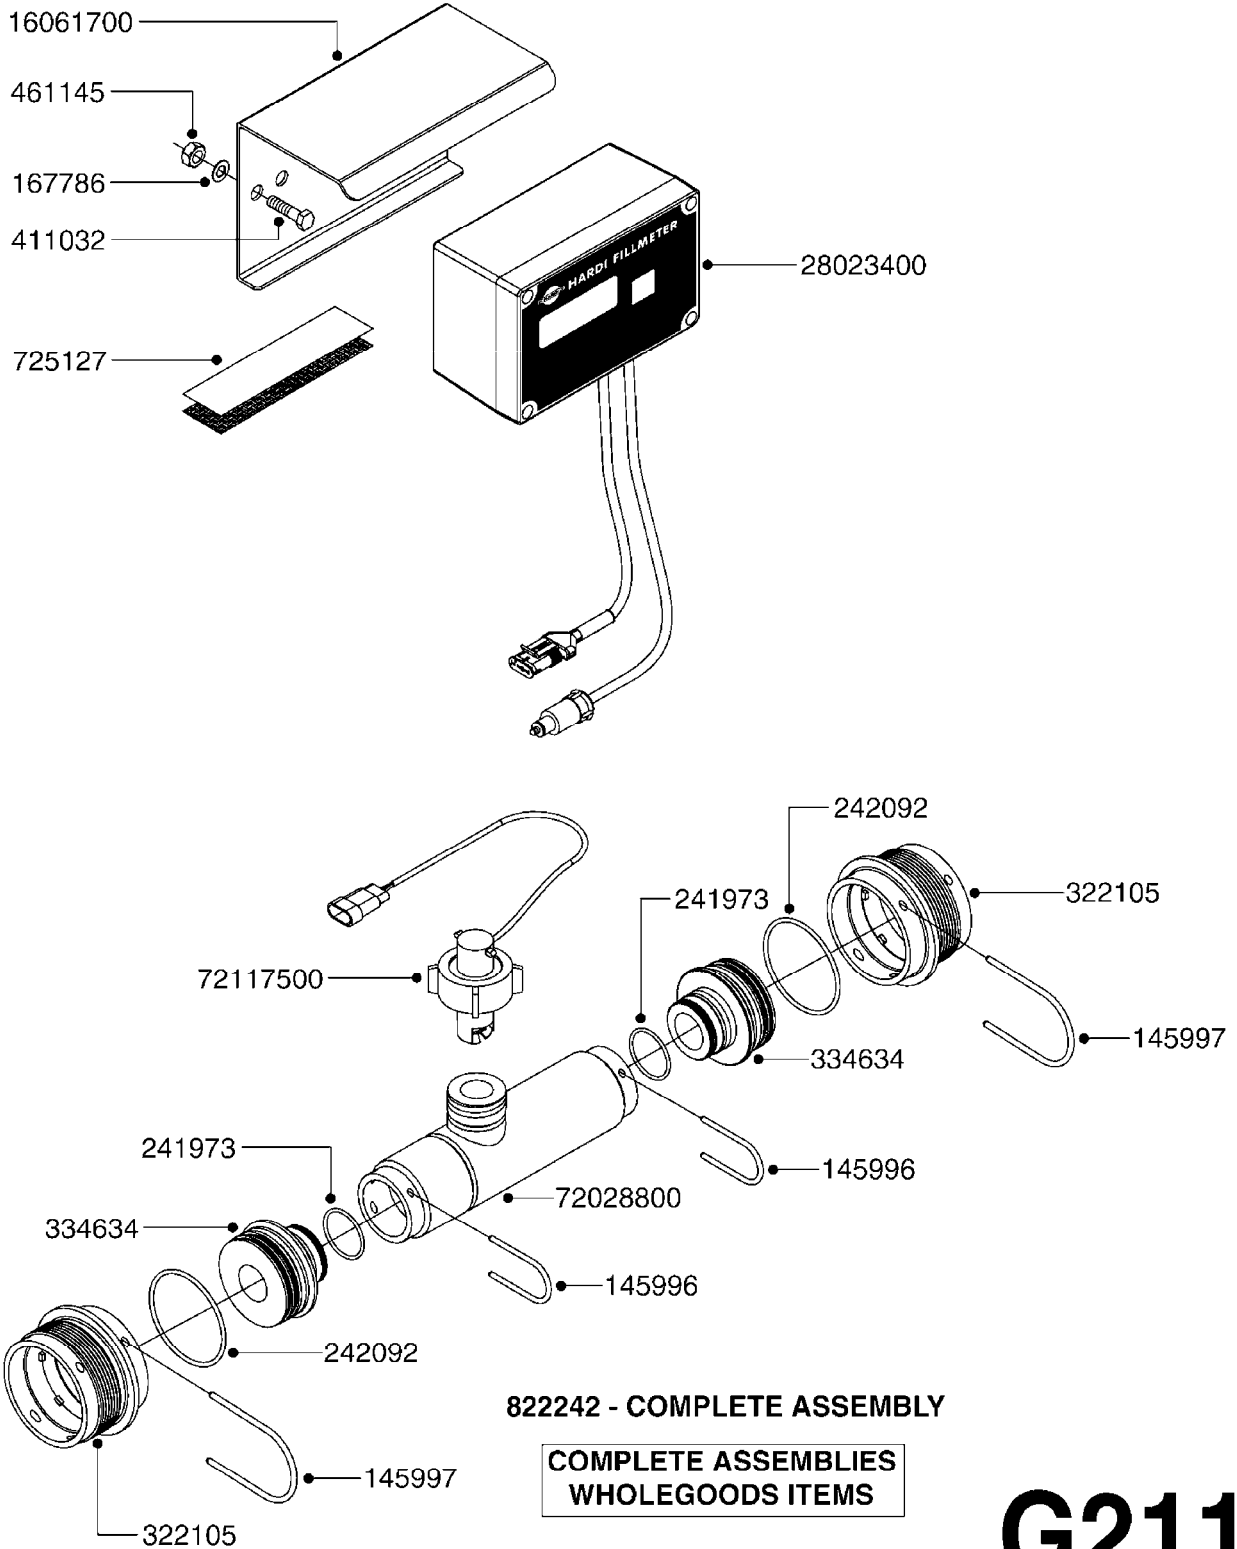

G199

EZ-GUIDE 250 LIGHTBAR
G199-HIN, 30:11:09

Page 1

Date 06.04.2015 10:02

Pos.	parts-n°	order qty	description
1	26007603	1	CABLE, ANTENNA, EZGUIDEPLUS
2	26015603	1	ANTENNA AG15 L1,EZ GDE 500/250
3	26016103	1	EZ-GUIDE 500 CABLE UNTERM.FUSE
4	26016203	1	EZ-GUIDE 500 POWER CONN.CABLE
5	26017303	1	EZ-GUIDE 250 ALL PORT CABLE
6	26017703	1	EZ-GUIDE 250 POWER CABLE
7	26017803	1	EZ-GUIDE 250 LIGHTBAR DISPLAY
8	26017903	1	EZ-GUIDE 250 PATCH ANTENNA
9	28048203	1	EZ-GUIDE 500 MOUNT F.AG15 ANT.
10	28048303	1	EZ-GUIDE 250/500 RAM MNT.1.5"
11	67217403	1	EZ-GUIDE 250 QUICK REF.CARD
12	84210603	1	EZ GUIDE 250 LIGHTBAR