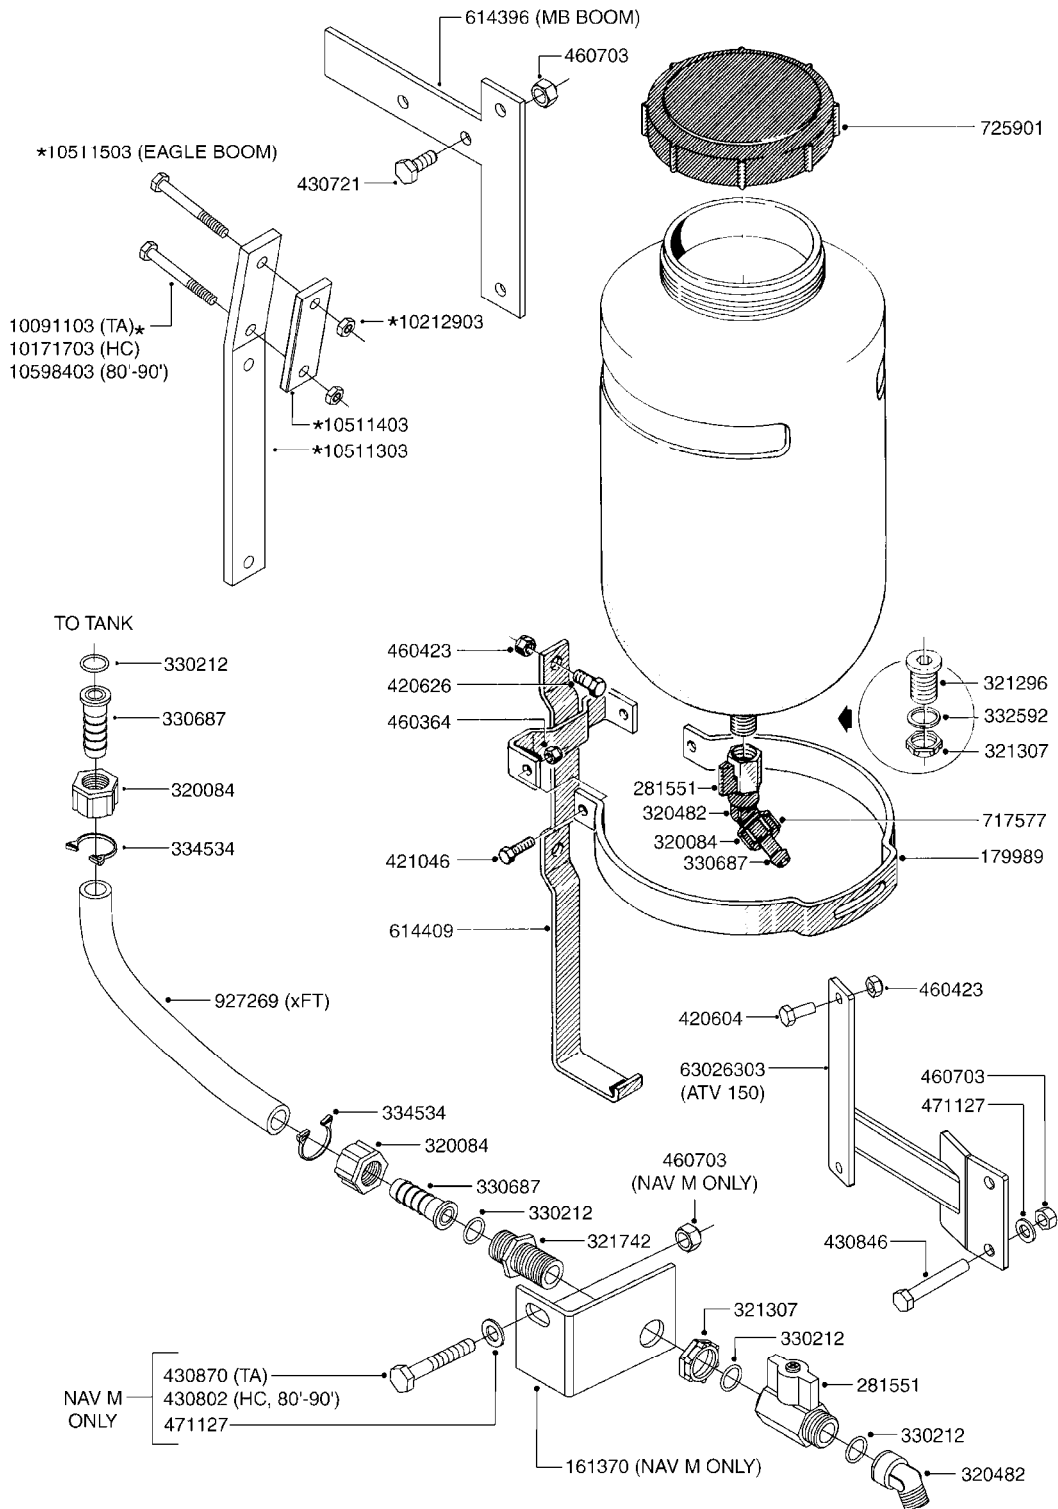

CLEAN WATER TANK
G110-HIN, 26:06:06

COMPLETE TANK ASSY : 722072

G110

CLEAN WATER TANK
G110-HIN, 26:06:06

Page 1

Date 06.04.2015 10:02

parts-n°	order qty	description
161370	1	BKT.CLEAN WATER BOTT. VALVE
179989	1	BRKT. F. 3 GAL. TANK
281551	1	BALL VALVE 1/2"
320084	1	FITT.DK NUT 1/2" BSP
320482	1	FITT.DK ELB. 1/2" BSP 60 DEG.
321296	1	FITT.DK BULKHEAD 1/2" BSP SING
321307	1	FITT.DK NUT 1/2" BSP JAMB
321742	1	FITT.DK BULKHEAD 1/2' BSP
330212	1	O-RING D19/D14X2.4 F.1/2"NUT
330687	1	FITT.DK HB 1/2" F. 1/2" NUT
332592	1	O-RING D26/D20X3
334534	1	CLAMP HOSE PLASTIC 1/2"
420604	1	BOLT HEX 8.8 DEL M10X25 FT DIN933
420626	1	BOLT HEX 8.8 DEL M10X20 FT
421046	1	BOLT HEX 8.8 DEL M8X25 FT A2 DIN933
430721	1	BOLT HEX 8.8 DEL M12X40 FT
430802	1	BOLT HEX 8.8 DEL M12X75
430846	1	BOLT HEX 8.8 DEL M12X80
430870	1	BOLT HEX 8.8 DEL M12X55 FT
460364	1	NUT HEX M8 GALV.
460423	1	NUT HEX M10X1.5 LOCK
460703	1	NUT HEX M12X1.75 LOCK DIN985
471127	1	WASHER D24/D13X2.5 STAINLESS
614396	1	CLEAN WATER BRACKET MB
614409	1	BRACKET FOR FOAM MARKER
717577	1	VALVE F.CLEAN WATER TANK
722072	1	CLEAN WATER TANK W FRAME & TAP
725901	1	LID F.WATER BOTTLE VENTED
927269	1	HOSE R X PVC X 1/2 X 0012"
10091103	1	BOLT HEX 3/8 NC GR.2 03.00'
10171703	1	BOLT HEX 3/8 NC GR.2 03.50"
10212903	1	NUT HEX NC (NYLON LOCK) 3/8"
10511303	1	FLATBAR L350/17DEG.CLEAN WATER
10511403	1	FLATBAR 104MM CLEAN WATER
10511503	1	BKT.CLEAN WATER MOUNT EAGLE
10598403	1	BOLT HEX HCS3/8-16 X 4 Z 5
63026303	1	CLEAN WATER TANK BRKT, ATV