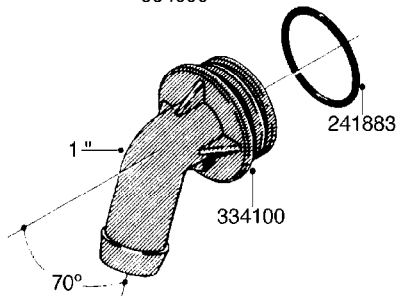

H080

FITTINGS - S-53
H080-HIN, 01:02:12

Page 1

Date 06.04.2015 10:03

parts-n°	order qty	description
145995	1	FITT.DK S-53 FORK
242353	1	O-RING D44.2X3.0 VITON F.S-67
242354	1	O-RING D32.2X3.0 VITON F.S-53
322103	1	FITT.DK S-53 BULKHEAD
322107	1	FITT.DK S-53 BULKHEAD NUT
322110	1	FITT.DK S-53 ELB. 1/2" BSP
322352	1	FITT.DK S-53 TEE
334227	1	FITT.DK S-53 STR.1/2'
334229	1	FITT.DK S-53 STR.3/4"
334230	1	FITT.DK S-53 STR.1"
334239	1	FITT.DK S-53 ELB.1/2"
334241	1	FITT.DK S-53 ELB.3/4"
334242	1	FITT.DK S-53 ELB.1"
334249	1	FITT.DK S-53 PLUG
334260	1	GASKET F. S-53 BULKHEAD
334564	1	FITT.DK S-67 TO S-53 ADAPTER
391100	1	FITT.DK S-53THREAD INS.1/2"BSP
726463	1	FITT.DK S53 BULKHEAD W/GASKET
726552	1	FIT.DK S-53X90 1/2" BSP,O-RING
726556	1	FITT.DK S-53 HB 1/2" W/O-RING
726558	1	FITT.DK S53 STR. 3/4" W.ORING
726559	1	FITT DK. S-53 HB 1" W/O-RING
726568	1	FITT.DK.S-53 HB 1/2"90 W/ORING
726570	1	FITT.DK S-53 ELB.3/4" W.ORING
726571	1	FITT.DK S-53 ELB.1", W ORING
726578	1	FITT.DK S53 PLUG WITH O-RING
728561	1	FITT.DK. S67M - S53F REDUCER