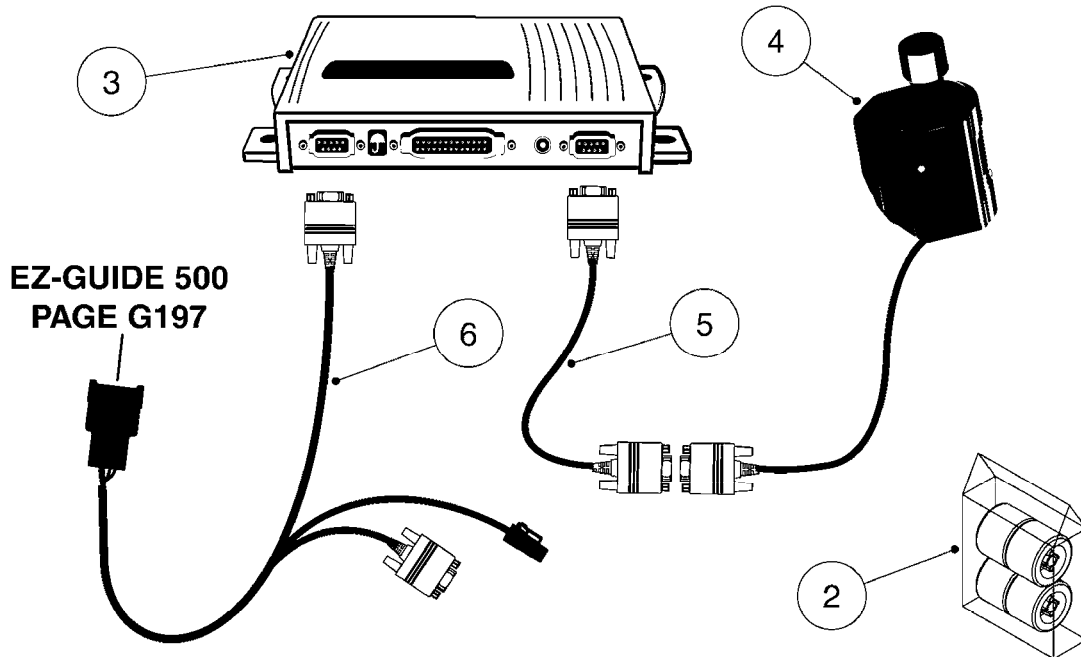

EZ-STEER 500
PAGE G198

COMPLETE ASSEMBLY 13

COMPLETE ASSEMBLIES
WHOLEGOODS ITEMS

G197

EZ-GUIDE 500 LIGHTBAR
G197-HIN, 09:12:09

Page 1
Date 06.04.2015 10:02

Pos.	parts-n°	order qty	description
1	26007603	1	CABLE, ANTENNA, EZGUIDEPLUS
2	26012203	1	EZ-STEER/GUIDE 500 ADAPT.CABLE
3	26015303	1	REMOTE KEYPAD EZGUIDE 500/250
3	28048403	1	DECAL - REMOTE OVERLAY 500/250
4	26015403	1	EZ-GUIDE 500 CABLE POWER/CAN90
5	26015503	1	EZ-GUIDE 500 Z PLUS ANTENNA
5	26015603	1	ANTENNA AG15 L1,EZ GDE 500/250
6	26015703	1	EZ-GUIDE 500 DGPS DISPLAY
6	26015803	1	EZ-GUIDE 500 OMNISTAR DISPLAY
7	26016103	1	EZ-GUIDE 500 CABLE UNTERM.FUSE
8	26016203	1	EZ-GUIDE 500 POWER CONN.CABLE
9	28048203	1	EZ-GUIDE 500 MOUNT F.AG15 ANT.
10	28048303	1	EZ-GUIDE 250/500 RAM MNT.1.5"
11	29003803	1	EZ-GUIDE 500 CD,GET.STARTED V1
12	67215403	1	EZ-GUIDE 500 QUICK REF.CARD V1
13	84208303	1	EZ GUIDE 500 LIGHTBAR (DGPS)
13	84208403	1	EZ GUIDE 500 LIGHTBAR (XP/HP)
13	84208503	1	EZ GUIDE 500 LIGHTBAR (RTK)