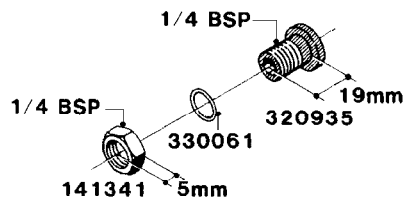

H060

FITTINGS - BULKHEAD
H060-HIN, 01:01:01

Page 1

Date 06.04.2015 10:03

parts-n°	order qty	description
141046	1	NUT 3/8" BSP
141341	1	NUT 1/4' BSP
240284	1	O-RING D82,5/75 X 3,5
320456	1	FITT.DK BULKHEAD 1"BSP DOUBLE
320467	1	FITT.DK BULKHEAD 1"BSP SINGLE
320471	1	FITT.DK NUT 1" BSP JAMB
320541	1	FITT.DK BULKHEAD 2-1/2'BSP SIN
320552	1	FITT.DK NUT 2-1/2' BSP JAMB
320644	1	FITT.DK ELB.3/4"HB X 1" BSP
320784	1	FITT.DK CAP 1-1/2" BSP
320795	1	FITT.DK NUT 1-1/2" BSP JAMB
320935	1	FITT.DK BULKHEAD 1/4' BSP SING
320946	1	FITT.DK BULKHEAD 3/8' BSP SING
321296	1	FITT.DK BULKHEAD 1/2" BSP SING
321307	1	FITT.DK NUT 1/2" BSP JAMB
321333	1	FITT.DK BULK 1-1/2" X 1"F BSP
330061	1	O-RING D16/D11X2,5
330072	1	O-RING D53.5/D45.5X4
330212	1	O-RING D19/D14X2.4 F.1/2"NUT
332577	1	O-RING D38/D30X4 F.1" PUR.
332592	1	O-RING D26/D20X3