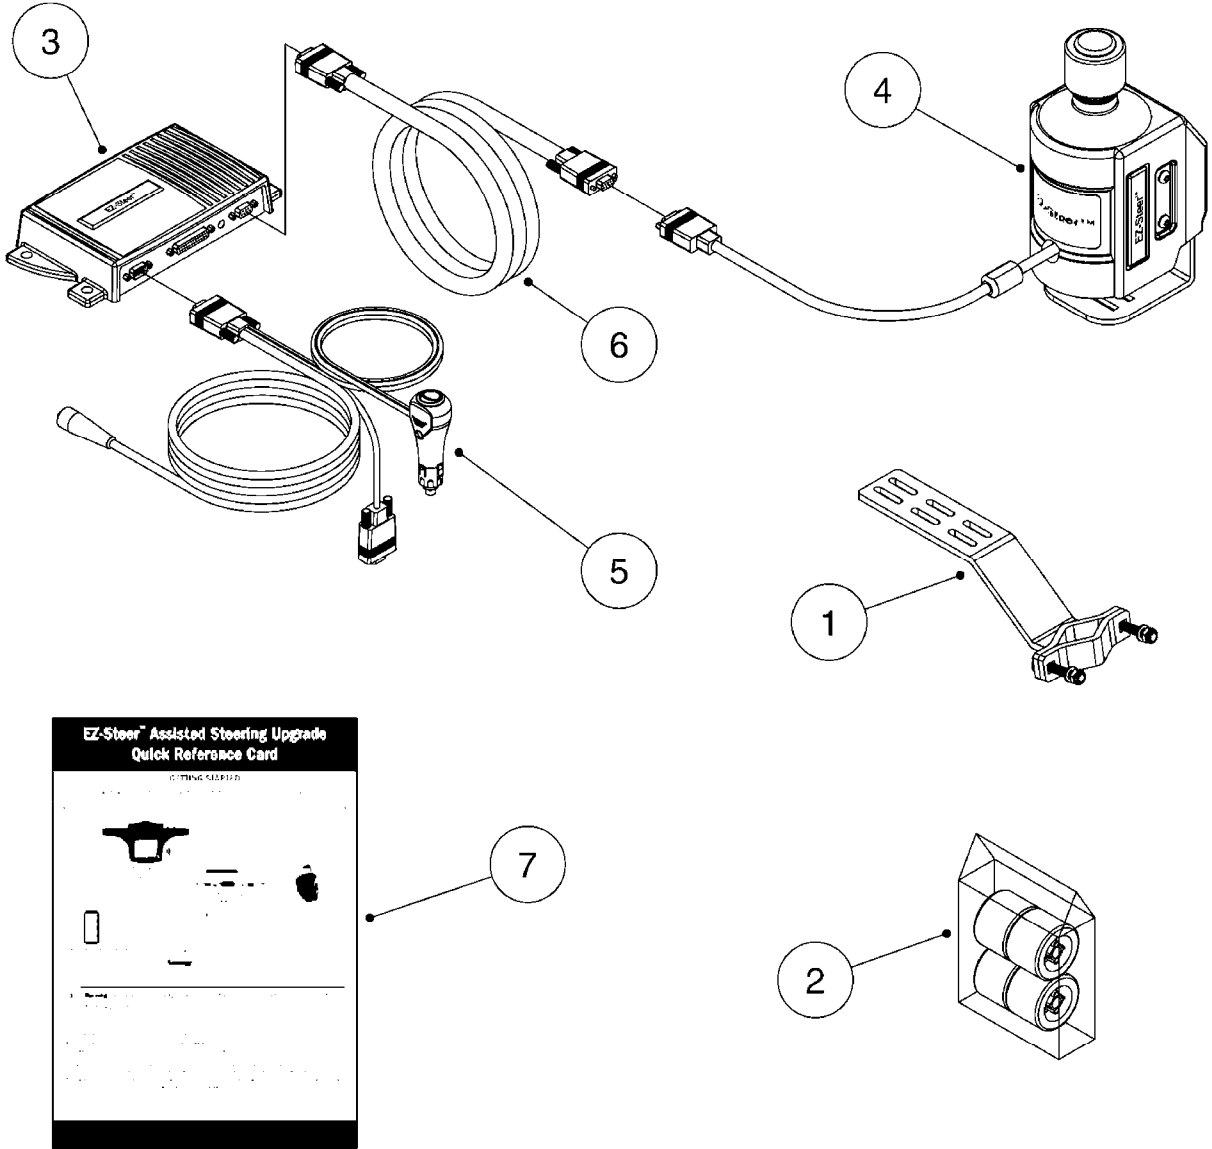

COMPLETE ASSEMBLY:
84205303 (WITH GPS)
84205403 (WITHOUT GPS)

**COMPLETE ASSEMBLIES
WHOLEGOODS ITEMS**

G195

EZ-GUIDE PLUS LIGHT BAR
G195-HIN, 01:01:01

Page 1
Date 06.04.2015 10:02

parts-n°	order qty	description
26007403	1	ANTENNA,HURRICANE F. EZGUIDEPL
26007503	1	REMOTE KEYPAD EZ-GUIDE PLUS
26007603	1	CABLE, ANTENNA, EZGUIDEPLUS
26007703	1	CABLE, POWER F. EZGUIDEPLUS
26007803	1	BRACKET KIT F. EZGUIDEPLUS
26007903	1	EZ-Guide 500 External Interfac
26008003	1	LIGHT BAR ASSM WITH GPS
26008103	1	LIGHT BAR ASSM WITHOUT GPS
29002703	1	VACUUM CUP 4 1/2" 1420I
29002803	1	MOUNT, MAG F. ANTENNA
29002903	1	PLATE, F. ANTENNA MOUNT
67206303	1	QUICK REFERENCE CARD EZ-GUIDE+
67206403	1	MANUAL EZ GUIDE PLUS
84205303	1	EZ GUIDE PLUS W GPS, NO LABLE
84205403	1	EZ GUIDE PLUS W/O GPS,NO LABLE
97607603	1	DECAL COMPANY 45MM X 20MM