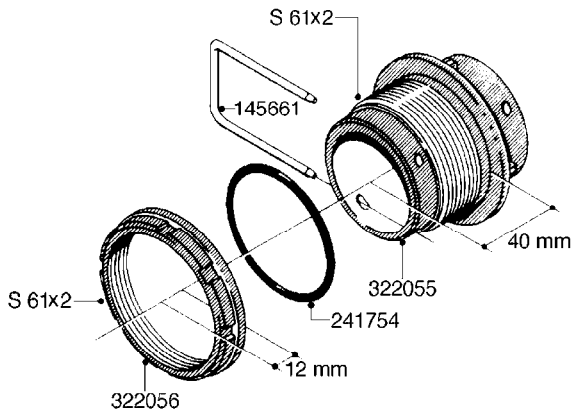

H080

FITTINGS - S-53
H080-HIN, 01:02:12

Page 1

Date 06.04.2015 10:03

parts-n°	order qty	description
145995	1	FITT.DK S-53 FORK
242353	1	O-RING D44.2X3.0 VITON F.S-67
242354	1	O-RING D32.2X3.0 VITON F.S-53
322103	1	FITT.DK S-53 BULKHEAD
322107	1	FITT.DK S-53 BULKHEAD NUT
322110	1	FITT.DK S-53 ELB. 1/2" BSP
322352	1	FITT.DK S-53 TEE
334227	1	FITT.DK S-53 STR.1/2'
334229	1	FITT.DK S-53 STR.3/4"
334230	1	FITT.DK S-53 STR.1"
334239	1	FITT.DK S-53 ELB.1/2"
334241	1	FITT.DK S-53 ELB.3/4"
334242	1	FITT.DK S-53 ELB.1"
334249	1	FITT.DK S-53 PLUG
334260	1	GASKET F. S-53 BULKHEAD
334564	1	FITT.DK S-67 TO S-53 ADAPTER
391100	1	FITT.DK S-53THREAD INS.1/2"BSP
726463	1	FITT.DK S53 BULKHEAD W/GASKET
726552	1	FIT.DK S-53X90 1/2" BSP,O-RING
726556	1	FITT.DK S-53 HB 1/2" W/O-RING
726558	1	FITT.DK S53 STR. 3/4" W.ORING
726559	1	FITT DK. S-53 HB 1" W/O-RING
726568	1	FITT.DK.S-53 HB 1/2"90 W/ORING
726570	1	FITT.DK S-53 ELB.3/4" W.ORING
726571	1	FITT.DK S-53 ELB.1", W ORING
726578	1	FITT.DK S53 PLUG WITH O-RING
728561	1	FITT.DK. S67M - S53F REDUCER