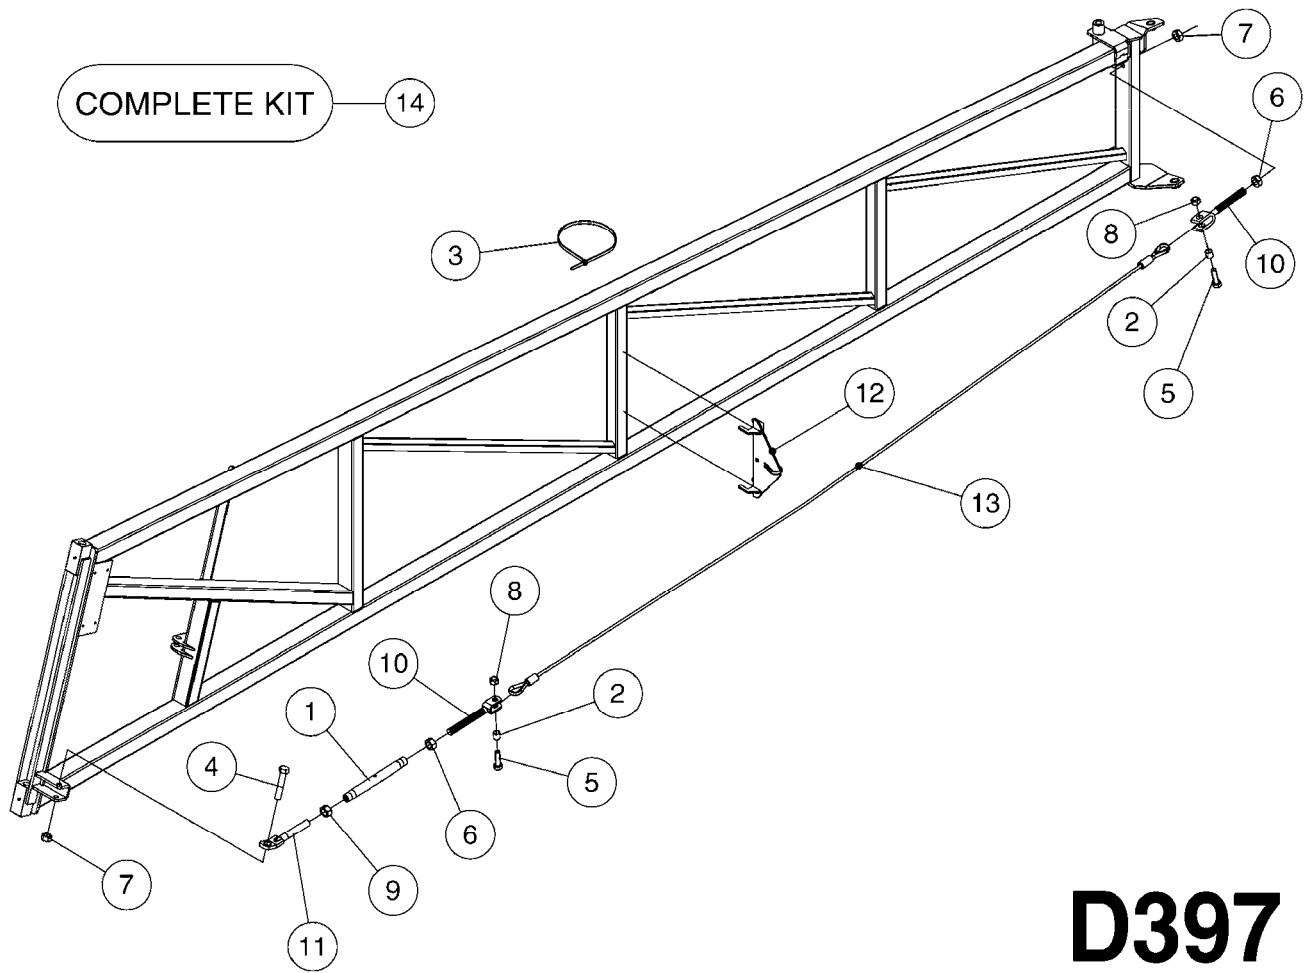

**NORTH AMERICAN STEEL PARTS SHOWN ON THIS PAGE
FOR DENMARK STEEL PARTS, SEE PAGE D391**

D396

BOOM SPC PARAL.CTR.80-100' US
D396-HIN, 19:11:14

Page 1
Date 06.04.2015 10:02

parts-n°	order qty	description
146450	1	PIN D19.8 X 75 WITH 2 X D5
146738	1	PIN FOR CENTER CABLE EAGLE
147099	1	CLEVIS F.TILT ARM
147100	1	ROD F.TILT 80/90'
147350	1	PIN D16.8 L60MM
160640	1	U CHANNEL 80/90'
160677	1	NOZZLE TRACK 80/90'
172053	1	NOZZLE TRACK HOLDER
210835	1	BUSHING D28/25 L=25
220859	1	SPRING COIL 80/90' EAGLE
242458	1	BUSHING RUBBER DAMPER SPC EAG.
281912	1	GRILLETE M-10 INOX.480 KG
283699	1	GREASE NIPPLE M6X1
284552	1	SHOCK ABSORBER F.EAGLE BOOM
284645	1	PLUG 60x60x2
334135	1	SLIDE SHOE 140X45X15
334561	1	PLUG 50x50x2 F.SQ.TUBE
390465	1	JOINER BLOCK TRAPEEZE EAGLE
410185	1	BOLT HEX 8.8 DEL M6X16 A2
410281	1	BOLT HEX 8.8 DEL M6X25 DIN933 A2
420567	1	BOLT HEX 8.8 DEL M8X30 FT
430323	1	BOLT HEX 8.8 DEL M12X60
430684	1	BOLT HEX 8.8 DEL M16X30 FT
430846	1	BOLT HEX 8.8 DEL M12X80
430884	1	BOLT HEX 8.8 DEL M16X160
430910	1	BOLT HEX 8.8 DEL M20X110
430935	1	BOLT HEX 8.8 DEL M16X130
440708	1	SCREW M5.5X16 SELF TAPPING SS
460261	1	NUT HEX M6X1 LOCK A2 DIN985
460423	1	NUT HEX M10X1.5 LOCK
460585	1	NUT HEX M16X2 LOCK
460703	1	NUT HEX M12X1.75 LOCK DIN985
460806	1	NUT HEX M20X2.5 LOCK
461249	1	NUT HEX M22X1.5
471127	1	WASHER D24/D13X2.5 STAINLESS
480384	1	PIN COTTER 3/16 x 1-1/2"
615213	1	PIN D22 X 70 LUBED F.EAGLE
615477	1	PIN F.HINGE 80/90'
615497	1	PIN D22 X 159 LUBED F.EAGLE
615654	1	PIN D25 X 123 F. PARALIFT
615662	1	SAFETY BAR F. TILT 80-90'
636012	1	CABLE,CENTER 80/90 7mm X 870mm
637461	1	CABLE CENTER 80/90' 7mm x935mm
16056900	1	PLATE SPC EAGLE 80-100
16169403	1	CENTER TRACK, SPC, 75-90' T25
22000403	1	SPRING SPC 100' CENTER SECTION
24262900	1	RUBBER STOP D50X40 M10X33
61007803	1	TRAPEZE BAR SPC CENTER
61007903	1	SPRING BASE SPC CENTER
63018603	1	HINGE 80'-100' RH / SPC
63018703	1	HINGE 80'-100' LH / SPC
63019203	1	PARA-LIFT LIFT CENTER SPC
63019303	1	CENTER FRAME SPC
63021600	1	SUSPENSION ARM SPC 80-100
63021800	1	SUSPENSION ARM SPC 80-100