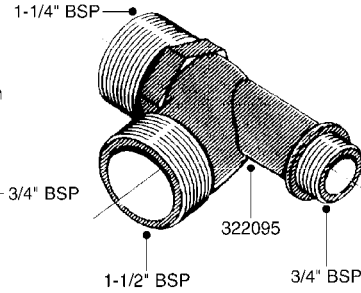

H020

FITTINGS-T-PIECES, CAPS & ELBOWS
H020-HIN, 01:01:01

Page 1
Date 06.04.2015 10:03

parts-n°	order qty	description
10053603	1	FITT. CAPNUT 2"BSP 5601
10194303	1	CAP BLANK 1 1/2 MCPHEE 210060
320047	1	FITT.DK CAPNUT 1/2" BSP
320106	1	FITT.DK CAPNUT 1" BSP
320272	1	FITT.DK CAPNUT 3/8" BSP
320316	1	FITT.DK TEE 3/4" X3/4" X1"BSP
320331	1	FITT.DK TEE 1" - 1" - 3/4" BSP
320342	1	FITT.DK EL 3/4"M X 1"F BSP
320563	1	FITT.DK 3 WAY 1/2" 110 DEG.
320677	1	NO LONGER AVAILABLE
320961	1	FITT.DK CAPNUT 1-1/2" BSP
321053	1	FITT.DK TEE 1/2 X1/2 X1/2" BSP
322072	1	FITT.DK TEE 3/8'X3/8'X3/8' BSP
322095	1	FITT.DK TEE 1-1/2 X1-1/4 X3/4" BSP
322138	1	FITT.DK ELB 1"M X 1"F BSP
330013	1	O-RING D15/D10X2.5 F.3/8"NUT
330212	1	O-RING D19/D14X2.4 F.1/2"NUT
330326	1	O-RING D30/D24X2 F.1"NUT
331273	1	O-RING D44/D38X2 F.1-1/2"