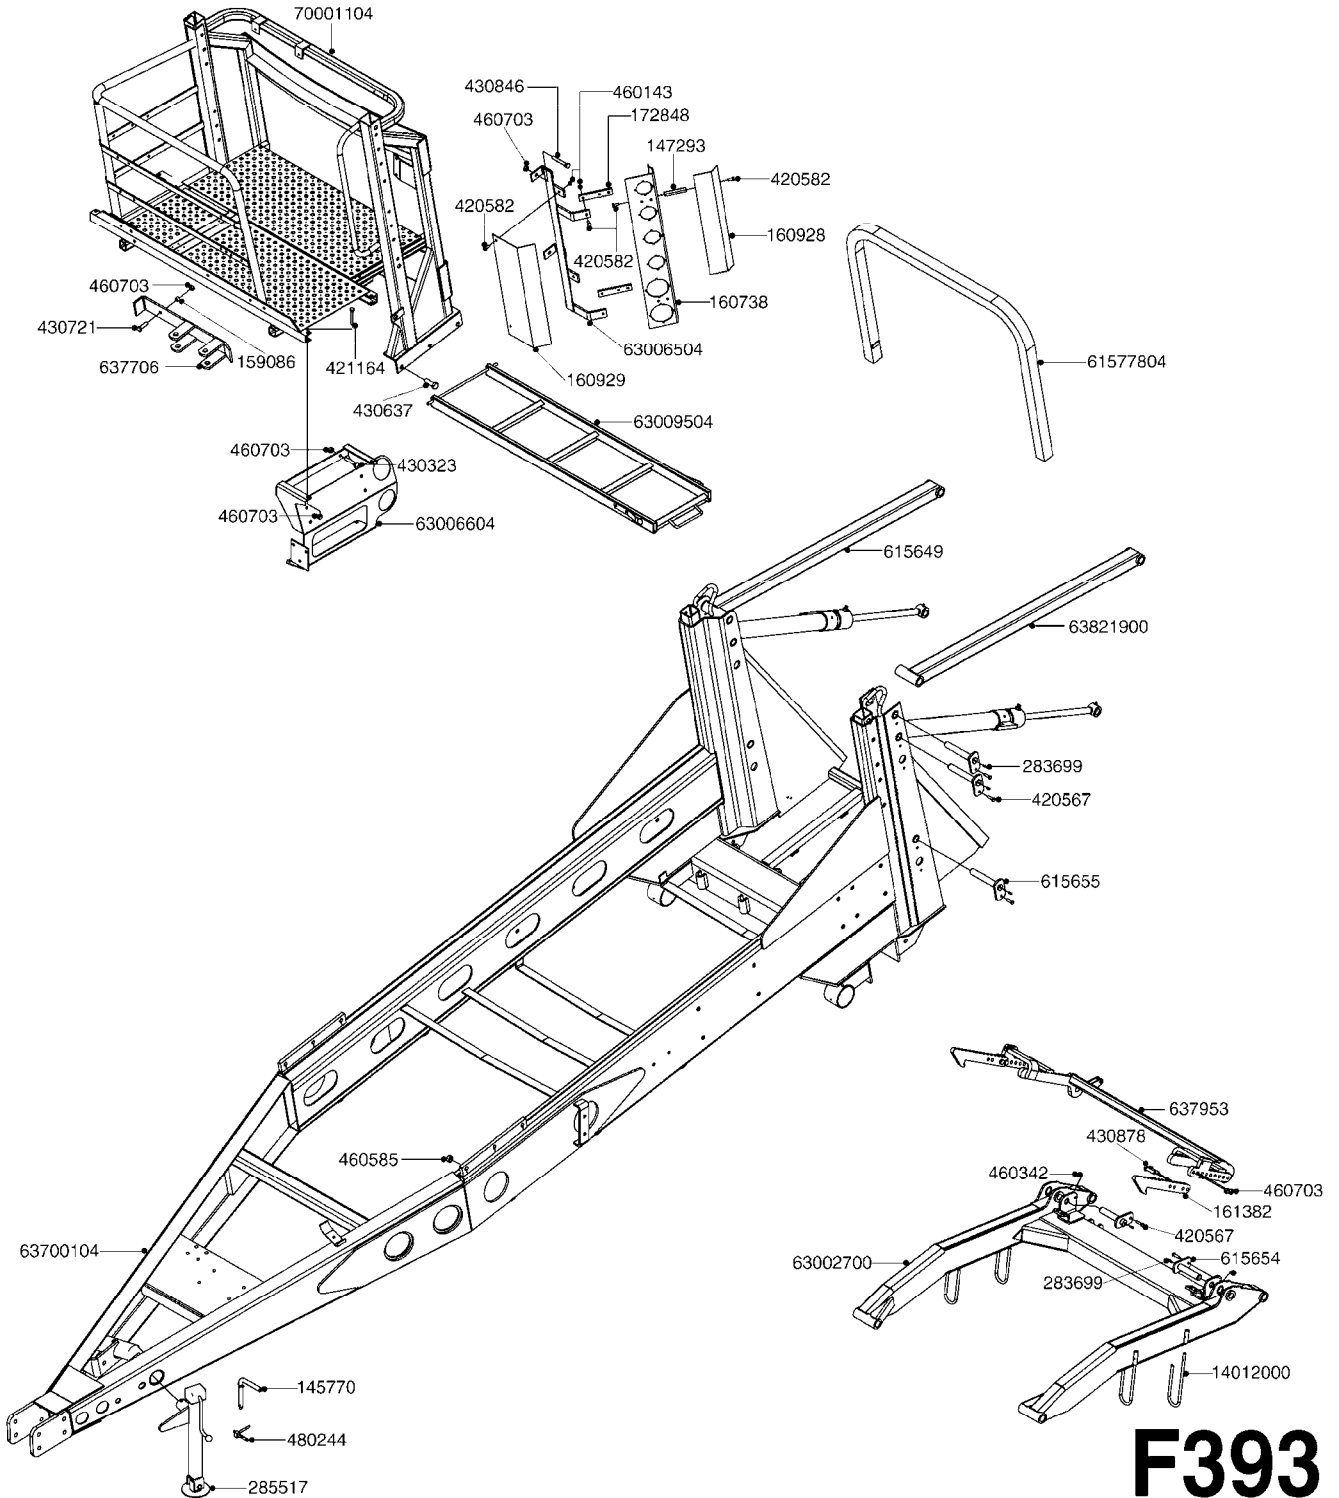

F393

FRAME CM 1500
F393-HIN, 01:01:01

Page 1

Date 06.04.2015 10:02

parts-n°	order qty	description
145770	1	LOCKING PAWL D16X110
147293	1	STUD M8 FEMALE L=80
159086	1	BUSHING D16.0/13.0 L=10MM
160738	1	BRACKET F. MANIFOLD
160928	1	COVER F. MANIFOLD RIGHT CM
160929	1	COVER F. MANIFOLD LEFT CM
161382	1	HOOK F.TRANSPORT LOCK L=340MM
172848	1	FLATBAR 30 X 8 L=140
283699	1	GREASE NIPPLE M6X1
285517	1	JACK COMP.F.CM875/1200/1500
420567	1	BOLT HEX 8.8 DEL M8X30 FT
420582	1	BOLT HEX 8.8 DEL M8X20 FT A2
421164	1	BOLT HEX 8.8 DEL M10X70
430323	1	BOLT HEX 8.8 DEL M12X60
430637	1	BOLT HEX 8.8 DEL M16X50 FT
430721	1	BOLT HEX 8.8 DEL M12X40 FT
430846	1	BOLT HEX 8.8 DEL M12X80
430878	1	BOLT HEX 8.8 DEL M12X45 DIN931
460143	1	NUT HEX M8 LOCK A2 DIN985
460342	1	NUT HEX M10 DEL DIN934
460585	1	NUT HEX M16X2 LOCK
460703	1	NUT HEX M12X1.75 LOCK DIN985
480244	1	PIN SNAP D4.5
615649	1	ARM UPPER F. PARALIFT
615654	1	PIN D25 X 123 F. PARALIFT
615655	1	PIN D25 X 156 F. PARALIFT
637706	1	JACK STORAGE BRACKET
637953	1	TRANSPORT SAFETY HOOK ARM ASSY
14012000	1	HOOK FOR HOSES PARALIFT
61577804	1	TOP FRAME BRACE CM
63002700	1	PARALIFT BENT WELDMENT PAINTED
63006504	1	MANIFOLD MOUNT BKT. CM1500
63006604	1	SUPPORT BRACKET LADDER STORAGE
63009504	1	LADDER CM 1500
63700104	1	FRAME CM 1500
63821900	1	PARALIFT ARM W/MOUNTS
70001104	1	WORKING PLATFORM