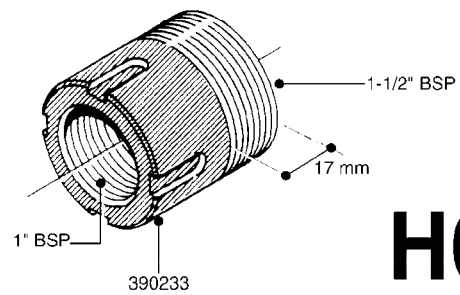

H040

FITTINGS - NIPPLES & ELBOWS
H040-HIN, 01:01:01

Page 1
Date 06.04.2015 10:03

parts-n°	order qty	description
10530803	1	FITT.PO.SE 2.00X2.00 45 DEG.
320191	1	FITT.DK ELB 3/8' BSP 45 DEGREE
320482	1	FITT.DK ELB. 1/2" BSP 60 DEG.
320596	1	FITT.DK ELB 3/8'-1/2'BSP 45DEG
320607	1	FITT.DK HN 3/8M X 3/8F BSP LNG
320633	1	FITT.DK HN 3/8"M X 3/8"F BSP
321451	1	FITT.DK ELB.1-1/2 X1-1/4 80DEG
321532	1	FITT.DK REDUC 3/4' X 1/2' BSP
390233	1	FITT.DK REDUC 1-1/2" X 1" BSP