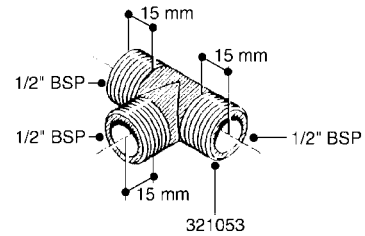

H020

FITTINGS-T-PIECES, CAPS & ELBOWS
H020-HIN, 01:01:01

Page 1
Date 06.04.2015 10:03

parts-n°	order qty	description
10053603	1	FITT. CAPNUT 2"BSP 5601
10194303	1	CAP BLANK 1 1/2 MCPHEE 210060
320047	1	FITT.DK CAPNUT 1/2" BSP
320106	1	FITT.DK CAPNUT 1" BSP
320272	1	FITT.DK CAPNUT 3/8" BSP
320316	1	FITT.DK TEE 3/4" X3/4" X1"BSP
320331	1	FITT.DK TEE 1" - 1" - 3/4" BSP
320342	1	FITT.DK EL 3/4"M X 1"F BSP
320563	1	FITT.DK 3 WAY 1/2" 110 DEG.
320677	1	NO LONGER AVAILABLE
320961	1	FITT.DK CAPNUT 1-1/2" BSP
321053	1	FITT.DK TEE 1/2 X1/2 X1/2" BSP
322072	1	FITT.DK TEE 3/8'X3/8'X3/8' BSP
322095	1	FITT.DK TEE 1-1/2 X1-1/4 X3/4" BSP
322138	1	FITT.DK ELB 1"M X 1"F BSP
330013	1	O-RING D15/D10X2.5 F.3/8"NUT
330212	1	O-RING D19/D14X2.4 F.1/2"NUT
330326	1	O-RING D30/D24X2 F.1"NUT
331273	1	O-RING D44/D38X2 F.1-1/2"