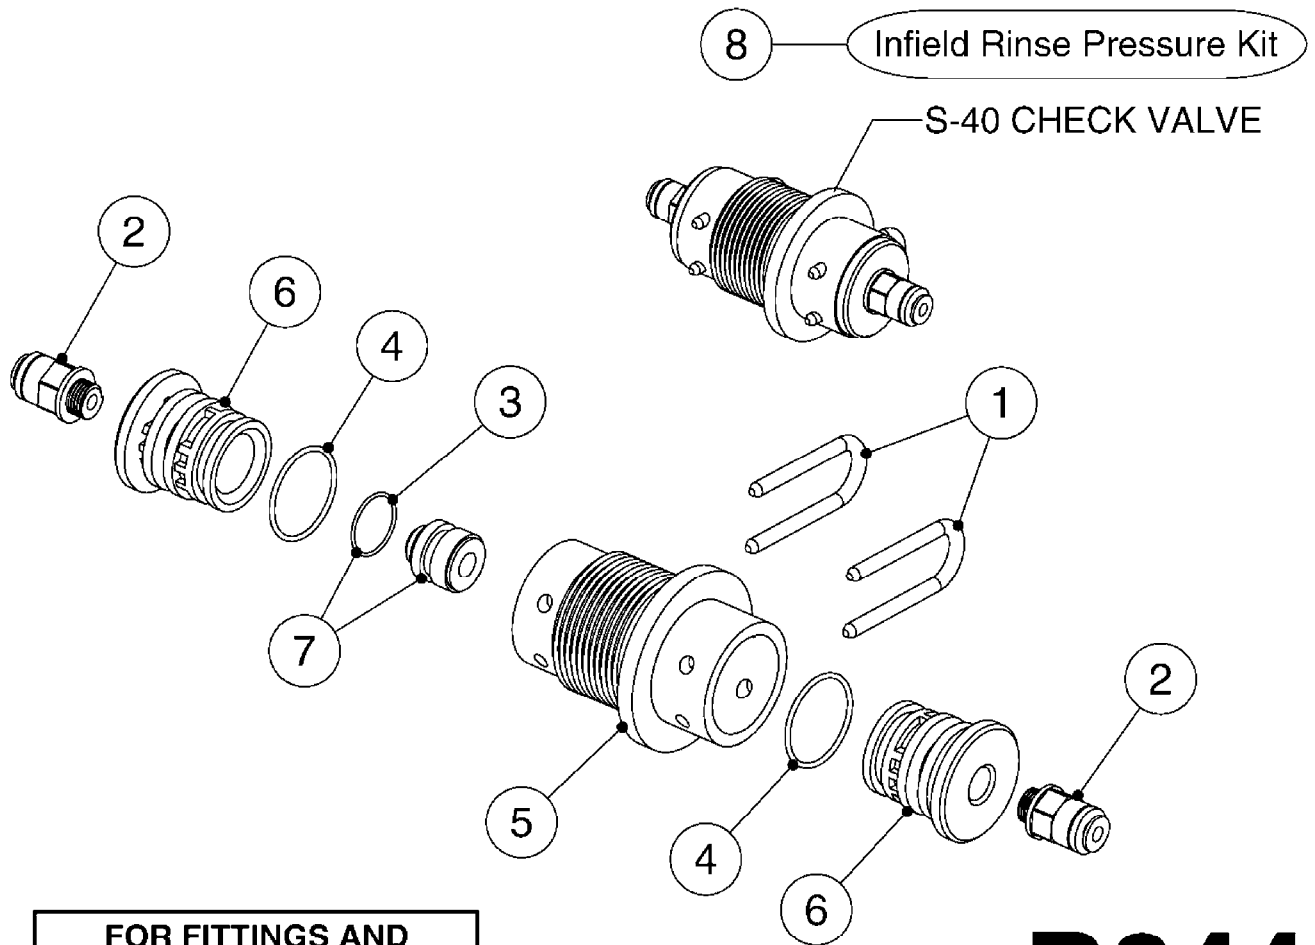

B341

PRESSURE RELIEF VALVE
B341-HIN, 10:05:11

Page 1

Date 06.04.2015 10:02

Pos.	parts-n°	order qty	description
1	220706	1	SPRING SCF 12 BAR
1	220734	1	SPRING SCF 25 BAR
2	320795	1	FITT.DK NUT 1-1/2" BSP JAMB
3	320821	1	FITT.DK NUT 1-1/2" BSP
4	321915	1	HOUSING F. SAFETY VALVE
5	330072	1	O-RING D53.5/D45.5X4
6	333853	1	CONE D35.4
7	333864	1	GUIDE F. SAFETY VALVE SPRING
8	722971	1	SAFETY VALVE SCF 217PSI (15BAR)
8	724891	1	SAFETY VALVE SCF 25 BAR