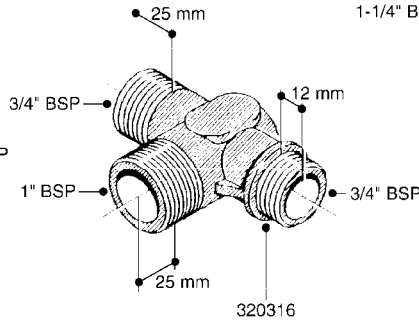

H020

FITTINGS-T-PIECES, CAPS & ELBOWS
H020-HIN, 01:01:01

Page 1
Date 06.04.2015 10:03

parts-n°	order qty	description
10053603	1	FITT. CAPNUT 2"BSP 5601
10194303	1	CAP BLANK 1 1/2 MCPHEE 210060
320047	1	FITT.DK CAPNUT 1/2" BSP
320106	1	FITT.DK CAPNUT 1" BSP
320272	1	FITT.DK CAPNUT 3/8" BSP
320316	1	FITT.DK TEE 3/4" X3/4" X1"BSP
320331	1	FITT.DK TEE 1" - 1" - 3/4" BSP
320342	1	FITT.DK EL 3/4"M X 1"F BSP
320563	1	FITT.DK 3 WAY 1/2" 110 DEG.
320677	1	NO LONGER AVAILABLE
320961	1	FITT.DK CAPNUT 1-1/2" BSP
321053	1	FITT.DK TEE 1/2 X1/2 X1/2" BSP
322072	1	FITT.DK TEE 3/8'X3/8'X3/8' BSP
322095	1	FITT.DK TEE 1-1/2 X1-1/4 X3/4" BSP
322138	1	FITT.DK ELB 1"M X 1"F BSP
330013	1	O-RING D15/D10X2.5 F.3/8"NUT
330212	1	O-RING D19/D14X2.4 F.1/2"NUT
330326	1	O-RING D30/D24X2 F.1"NUT
331273	1	O-RING D44/D38X2 F.1-1/2"