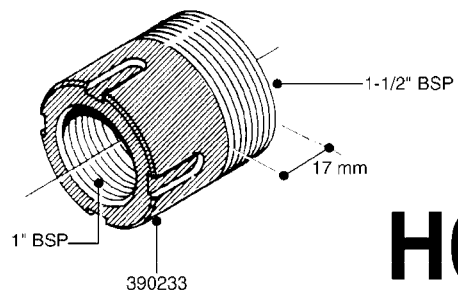

**H030**

FITTINGS - HEXAGON NIPPLES  
H030-HIN, 01:01:01

Page 1

Date 06.04.2015 9:57

parts-n°	order qty	description
10015303	1	FITT.PO.HN 1.00X1.00 M1000
10425003	1	FITT.PO.HN 1.25X1.00 MCPHEE
320132	1	FITT.DK HN 1" BSP
320176	1	FITT.DK HN 3/8"X1/2" BSP
320445	1	FITT.DK HN 1/4"X3/8" BSP
320655	1	FITT.DK HN 1/2"-1/2" BSP
320692	1	FITT.DK HN 3/8'BSPX1/4'NPT
320703	1	FITT.DK HN 3/8BSP X1/2 &1/4NPT
320725	1	FITT.DK NIPPLE 3/8"-3/8" BSP
320902	1	FITT.DK HN 3/8'X 1/4' BSP
390232	1	FITT.DK HN 1-1/2' X 1-1/4' BSP
390276	1	FITT.DK HN 1'BSP