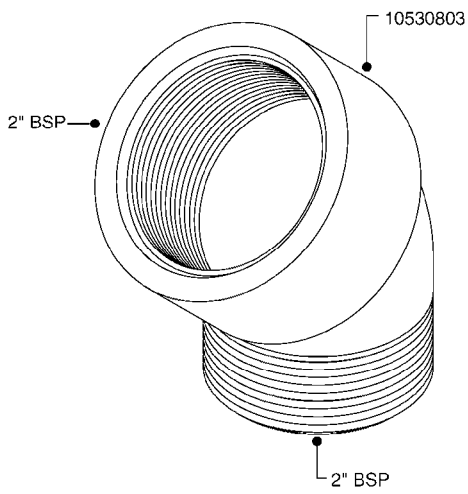

**H030**

FITTINGS - HEXAGON NIPPLES  
H030-HIN, 01:01:01

Page 1

Date 06.04.2015 9:57

parts-n°	order qty	description
10015303	1	FITT.PO.HN 1.00X1.00 M1000
10425003	1	FITT.PO.HN 1.25X1.00 MCPHEE
320132	1	FITT.DK HN 1" BSP
320176	1	FITT.DK HN 3/8"X1/2" BSP
320445	1	FITT.DK HN 1/4"X3/8" BSP
320655	1	FITT.DK HN 1/2"-1/2" BSP
320692	1	FITT.DK HN 3/8'BSPX1/4'NPT
320703	1	FITT.DK HN 3/8BSP X1/2 &1/4NPT
320725	1	FITT.DK NIPPLE 3/8"-3/8" BSP
320902	1	FITT.DK HN 3/8'X 1/4' BSP
390232	1	FITT.DK HN 1-1/2' X 1-1/4' BSP
390276	1	FITT.DK HN 1'BSP