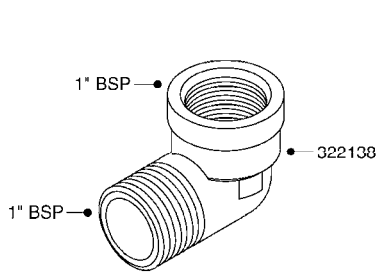

H020

FITTINGS-T-PIECES, CAPS & ELBOWS
H020-HIN, 01:01:01

Page 1

Date 06.04.2015 9:57

parts-n°	order qty	description
10053603	1	FITT. CAPNUT 2"BSP 5601
10194303	1	CAP BLANK 1 1/2 MCPHEE 210060
320047	1	FITT.DK CAPNUT 1/2" BSP
320106	1	FITT.DK CAPNUT 1" BSP
320272	1	FITT.DK CAPNUT 3/8" BSP
320316	1	FITT.DK TEE 3/4" X3/4" X1"BSP
320331	1	FITT.DK TEE 1" - 1" - 3/4" BSP
320342	1	FITT.DK EL 3/4"M X 1"F BSP
320563	1	FITT.DK 3 WAY 1/2" 110 DEG.
320677	1	NO LONGER AVAILABLE
320961	1	FITT.DK CAPNUT 1-1/2" BSP
321053	1	FITT.DK TEE 1/2 X1/2 X1/2" BSP
322072	1	FITT.DK TEE 3/8'X3/8'X3/8' BSP
322095	1	FITT.DK TEE 1-1/2 X1-1/4 X3/4" BSP
322138	1	FITT.DK ELB 1"M X 1"F BSP
330013	1	O-RING D15/D10X2.5 F.3/8"NUT
330212	1	O-RING D19/D14X2.4 F.1/2"NUT
330326	1	O-RING D30/D24X2 F.1"NUT
331273	1	O-RING D44/D38X2 F.1-1/2"