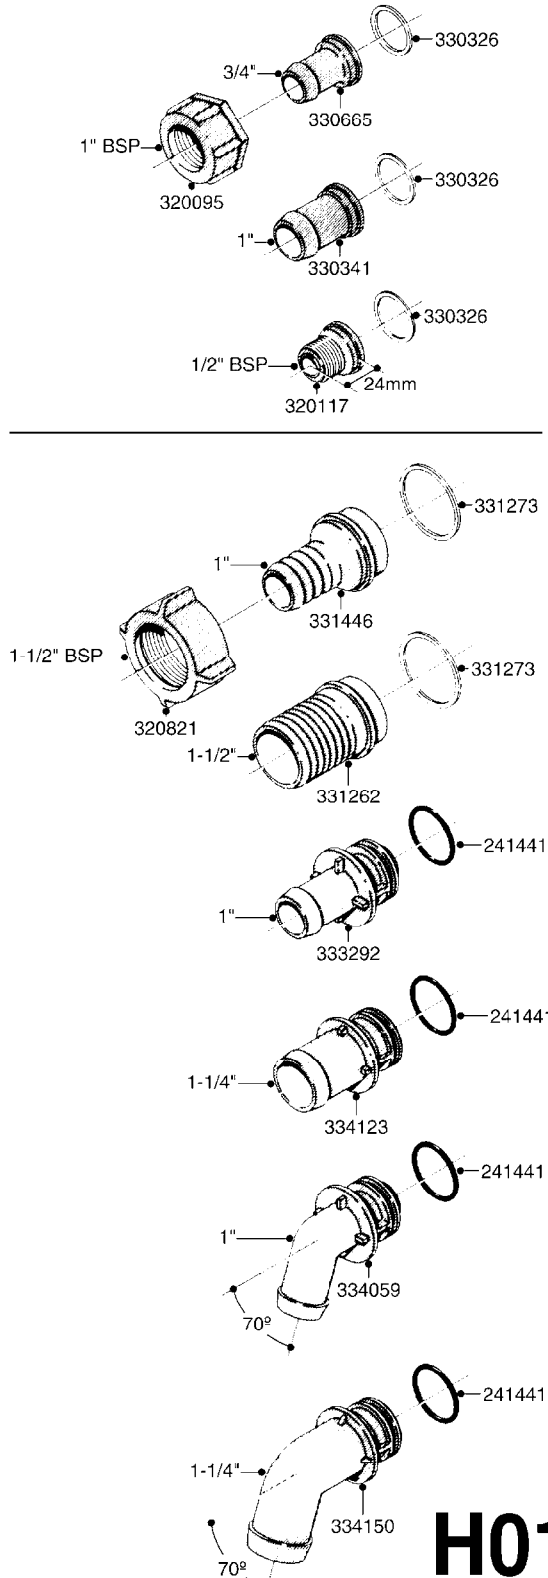

**H010**

parts-n°	order qty	description
240085	1	O-RING D13,1/8,3X02,4 NITRIL
241441	1	O-RING D29.3X3
242594	1	O-RING D14 X 1.78 SCH.70-EPDM
320084	1	FITT.DK NUT 1/2" BSP
320095	1	FITT.DK NUT 1" BSP
320117	1	FITT.DK CONN.1/2"BSP F. 1" CAP
320187	1	FITT.DK CAP 3/8" BSP BLACK
320283	1	FITT.DK NUT 3/4"BSP
320821	1	FITT.DK NUT 1-1/2" BSP
321495	1	FITT.DK REDUC 1/4'BSP F.3/4'NT
321576	1	FITT.DK CONN 1/2"BSP F.3/4"NUT
330013	1	O-RING D15/D10X2.5 F.3/8"NUT
330212	1	O-RING D19/D14X2.4 F.1/2"NUT
330326	1	O-RING D30/D24X2 F.1"NUT
330341	1	FITT.DK HB 1" F. 1" NUT
330595	1	O-RING D24.6/D20X2.1 -3/4"
330665	1	FITT.DK HB 3/4"F.1" NUT
330676	1	FITT.DK HB 3/8" F. 1/2" NUT
330687	1	FITT.DK HB 1/2" F. 1/2" NUT
330691	1	FITT.DK HB 3/4'F.3/4' NUT
330783	1	FITT.DK HB 3/8"F.3/8" NUT
331262	1	FITT.DK HB 1-1/2" F. 1-1/2"NUT
331273	1	O-RING D44/D38X2 F.1-1/2"
331446	1	FITT.DK HB 1" F.1-1/2" NUT
331807	1	FITT.DK HB 5/16" F.3/8" NUT
332286	1	FITT.DK HB 1/2" F. 3/4" NUT
332905	1	FITT.DK HB 1/2" F. 3/4" CAP
332927	1	PLUG F. NOZZLE TUBE 3/4'
333292	1	FITT.DK HB 1"O'RING F.1-1/2"
333664	1	FITT.DK HB 5/16' F. 1/2' NUT
334044	1	FITT.DK HB 3/4' F. 3/4' CAP
334059	1	FITT.DK EL 1" 110 DEG.F.1-1/2"
334123	1	FITT.DK HB 1-1/4"O-RNG F.1-1/2"
334150	1	FITT.DK HB 1-1/4" 110 F.1-1/2"
390542	1	PLUG WASHER FOR 3/4'CAP NUT
716236	1	FITT.DK HB 1/2" ASSY. F. 3/4"
716413	1	FITT.DK PLUG ASSY. F.NOZ TUBE
717426	1	FITT.DK REDUC 1/4"BSP F.3/4"N
720856	1	FITT.DK 1/2'BSP ASSY.F.3/4'NUT
724621	1	FITT.DK HB 3/4"ASSY F.3/4" NUT