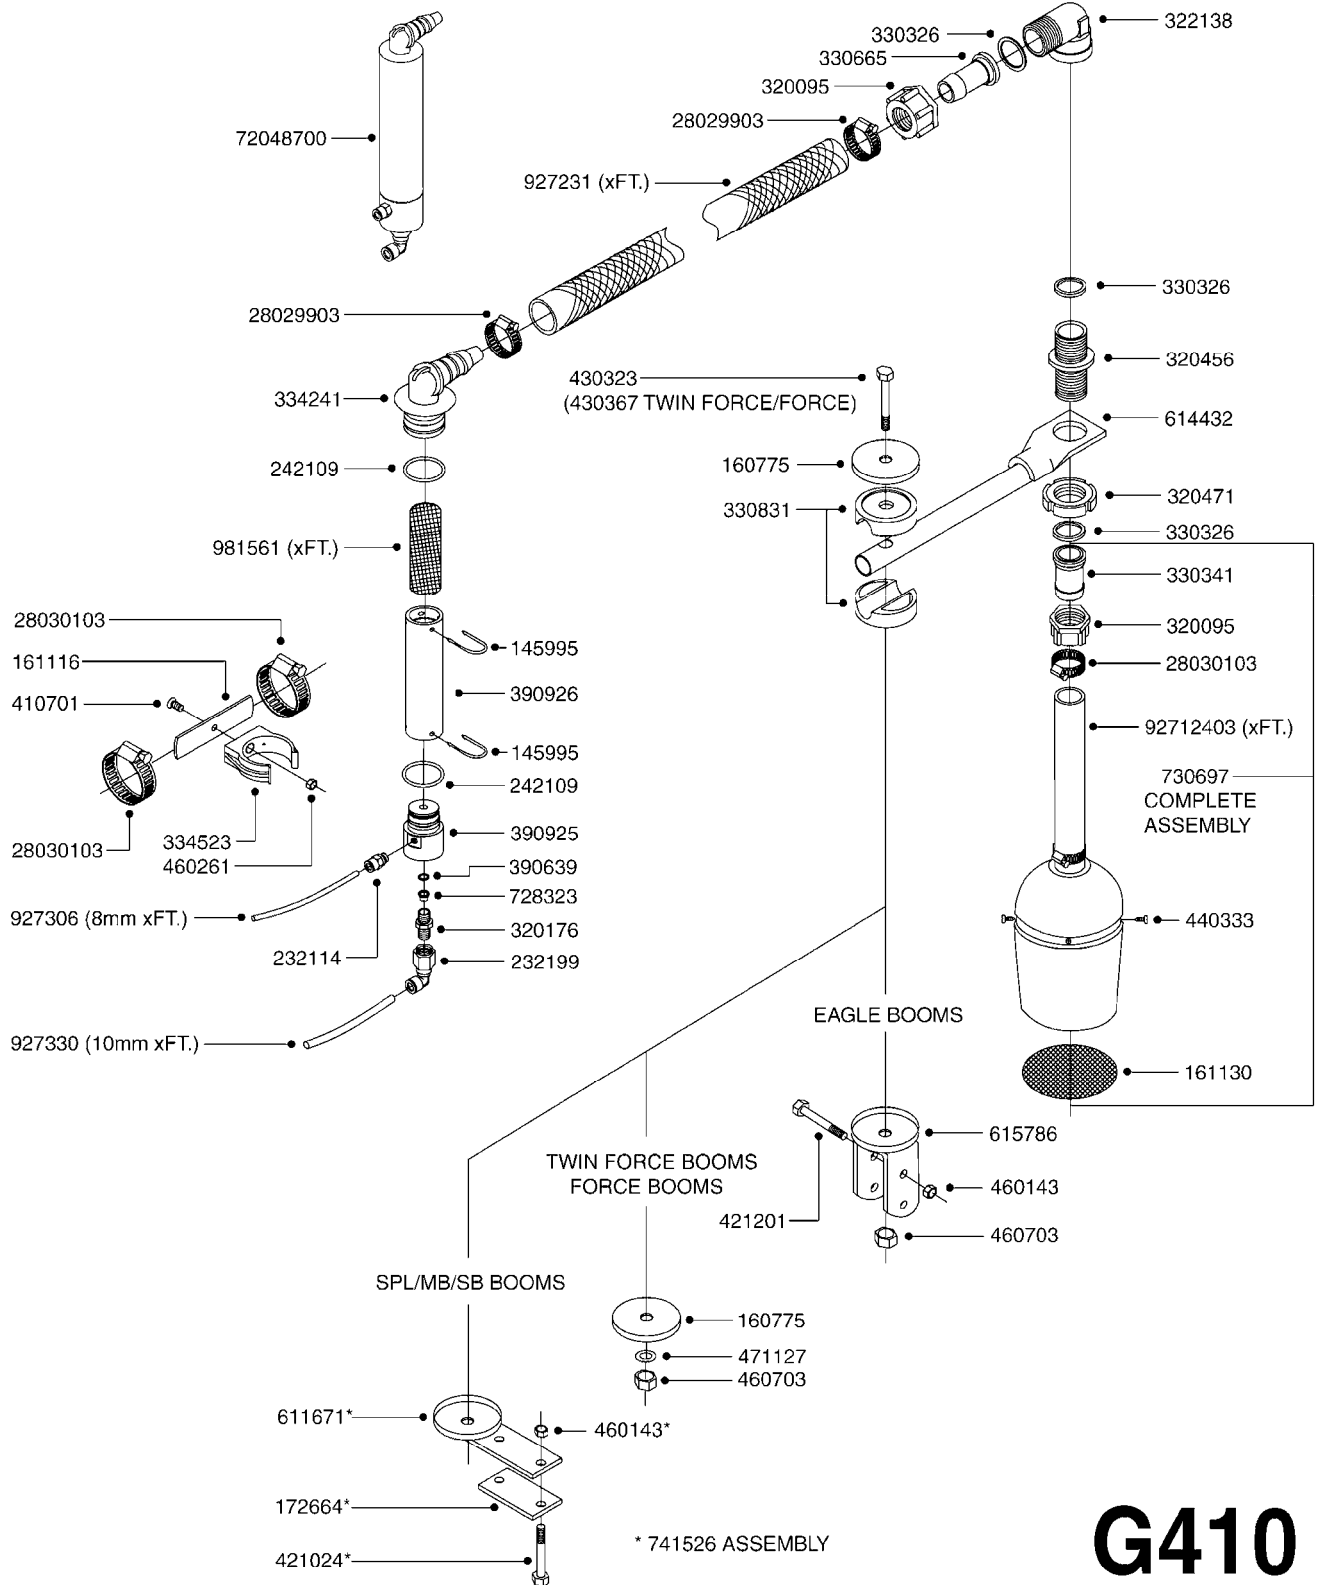

**G400**

parts-n°	order qty	description
160775	1	WASHER F. FRICTION PLATE
161116	1	FLATBAR PLATE 3 X 25 X 110
161130	1	FILTER SCREEN F/FOAM DROPPER
172664	1	FLATBAR BACKING PLATE
232114	1	COUPLER 1/8" THREADX8MM HOSE
232199	1	COUPLER 3/8' BSP-90/10MM HOSE
242354	1	O-RING D32.2X3.0 VITON F.S-53
320095	1	FITT.DK NUT 1" BSP
320176	1	FITT.DK HN 3/8"X1/2" BSP
320456	1	FITT.DK BULKHEAD 1"BSP DOUBLE
320471	1	FITT.DK NUT 1" BSP JAMB
322138	1	FITT.DK ELB 1"M X 1"F BSP
330326	1	O-RING D30/D24X2 F.1"NUT
330341	1	FITT.DK HB 1" F. 1" NUT
330665	1	FITT.DK HB 3/4"F.1" NUT
330831	1	FRICTION PLATE
334241	1	FITT.DK S-53 ELB.3/4"
334523	1	PIPE HOLDER D51.5
390784	1	PLUG FOR FOAM GENERATOR LWR 98
410701	1	SCREW M6X16 GALV.
421024	1	BOLT HEX 8.8 DEL M8X60
421201	1	BOLT HEX 8.8 DEL M8X70
430323	1	BOLT HEX 8.8 DEL M12X60
430367	1	BOLT HEX 8.8 DEL M12X100 DIN931
440333	1	SCREW 3.5 X 9.5 SS
460143	1	NUT HEX M8 LOCK A2 DIN985
460261	1	NUT HEX M6X1 LOCK A2 DIN985
460703	1	NUT HEX M12X1.75 LOCK DIN985
471127	1	WASHER D24/D13X2.5 STAINLESS
611671	1	BREAK AWAY HOLDER F-MARKER
614432	1	BREAK AWAY ARM F. FOAM MARKER
615786	1	MOUNT BKT. F.FOAM DROPPER 98
728323	1	VALVE NON-RETURN
730697	1	FOAM DROPPER COMP. BLACK '97
927231	1	HOSE R X PVCX3/4 CLR/BRD 0012"
927306	1	HOSE R X PE D8/D6 X 0012"BLACK
927330	1	HOSE R X PE D10/D8 X 012"BLACK
981561	1	SPONGE MAT. MIX.CHAMBER-x0012"
28029903	1	CLAMP HOSE GEAR P3/4"-S1" 6712
28030103	1	CLAMP HOSE GEAR P5/4-S1.5"6724
72048700	1	MIXING CHAMBER,FOAM MARK. STD
92712403	1	HOSE R X1" X300PSI WP X0012"