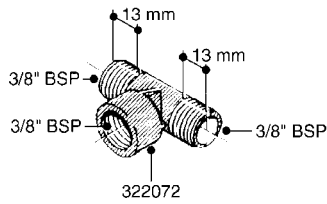

H020

FITTINGS-T-PIECES, CAPS & ELBOWS
H020-HIN, 01:01:01

Page 1

Date 06.04.2015 9:57

parts-n°	order qty	description
10053603	1	FITT. CAPNUT 2"BSP 5601
10194303	1	CAP BLANK 1 1/2 MCPHEE 210060
320047	1	FITT.DK CAPNUT 1/2" BSP
320106	1	FITT.DK CAPNUT 1" BSP
320272	1	FITT.DK CAPNUT 3/8" BSP
320316	1	FITT.DK TEE 3/4" X3/4" X1"BSP
320331	1	FITT.DK TEE 1" - 1" - 3/4" BSP
320342	1	FITT.DK EL 3/4"M X 1"F BSP
320563	1	FITT.DK 3 WAY 1/2" 110 DEG.
320677	1	NO LONGER AVAILABLE
320961	1	FITT.DK CAPNUT 1-1/2" BSP
321053	1	FITT.DK TEE 1/2 X1/2 X1/2" BSP
322072	1	FITT.DK TEE 3/8'X3/8'X3/8' BSP
322095	1	FITT.DK TEE 1-1/2 X1-1/4 X3/4" BSP
322138	1	FITT.DK ELB 1"M X 1"F BSP
330013	1	O-RING D15/D10X2.5 F.3/8"NUT
330212	1	O-RING D19/D14X2.4 F.1/2"NUT
330326	1	O-RING D30/D24X2 F.1"NUT
331273	1	O-RING D44/D38X2 F.1-1/2"