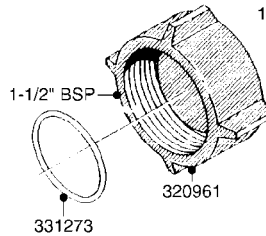

H020

FITTINGS-T-PIECES, CAPS & ELBOWS
H020-HIN, 01:01:01

Page 1

Date 06.04.2015 9:57

parts-n°	order qty	description
10053603	1	FITT. CAPNUT 2"BSP 5601
10194303	1	CAP BLANK 1 1/2 MCPHEE 210060
320047	1	FITT.DK CAPNUT 1/2" BSP
320106	1	FITT.DK CAPNUT 1" BSP
320272	1	FITT.DK CAPNUT 3/8" BSP
320316	1	FITT.DK TEE 3/4" X3/4" X1"BSP
320331	1	FITT.DK TEE 1" - 1" - 3/4" BSP
320342	1	FITT.DK EL 3/4"M X 1"F BSP
320563	1	FITT.DK 3 WAY 1/2" 110 DEG.
320677	1	NO LONGER AVAILABLE
320961	1	FITT.DK CAPNUT 1-1/2" BSP
321053	1	FITT.DK TEE 1/2 X1/2 X1/2" BSP
322072	1	FITT.DK TEE 3/8'X3/8'X3/8' BSP
322095	1	FITT.DK TEE 1-1/2 X1-1/4 X3/4" BSP
322138	1	FITT.DK ELB 1"M X 1"F BSP
330013	1	O-RING D15/D10X2.5 F.3/8"NUT
330212	1	O-RING D19/D14X2.4 F.1/2"NUT
330326	1	O-RING D30/D24X2 F.1"NUT
331273	1	O-RING D44/D38X2 F.1-1/2"