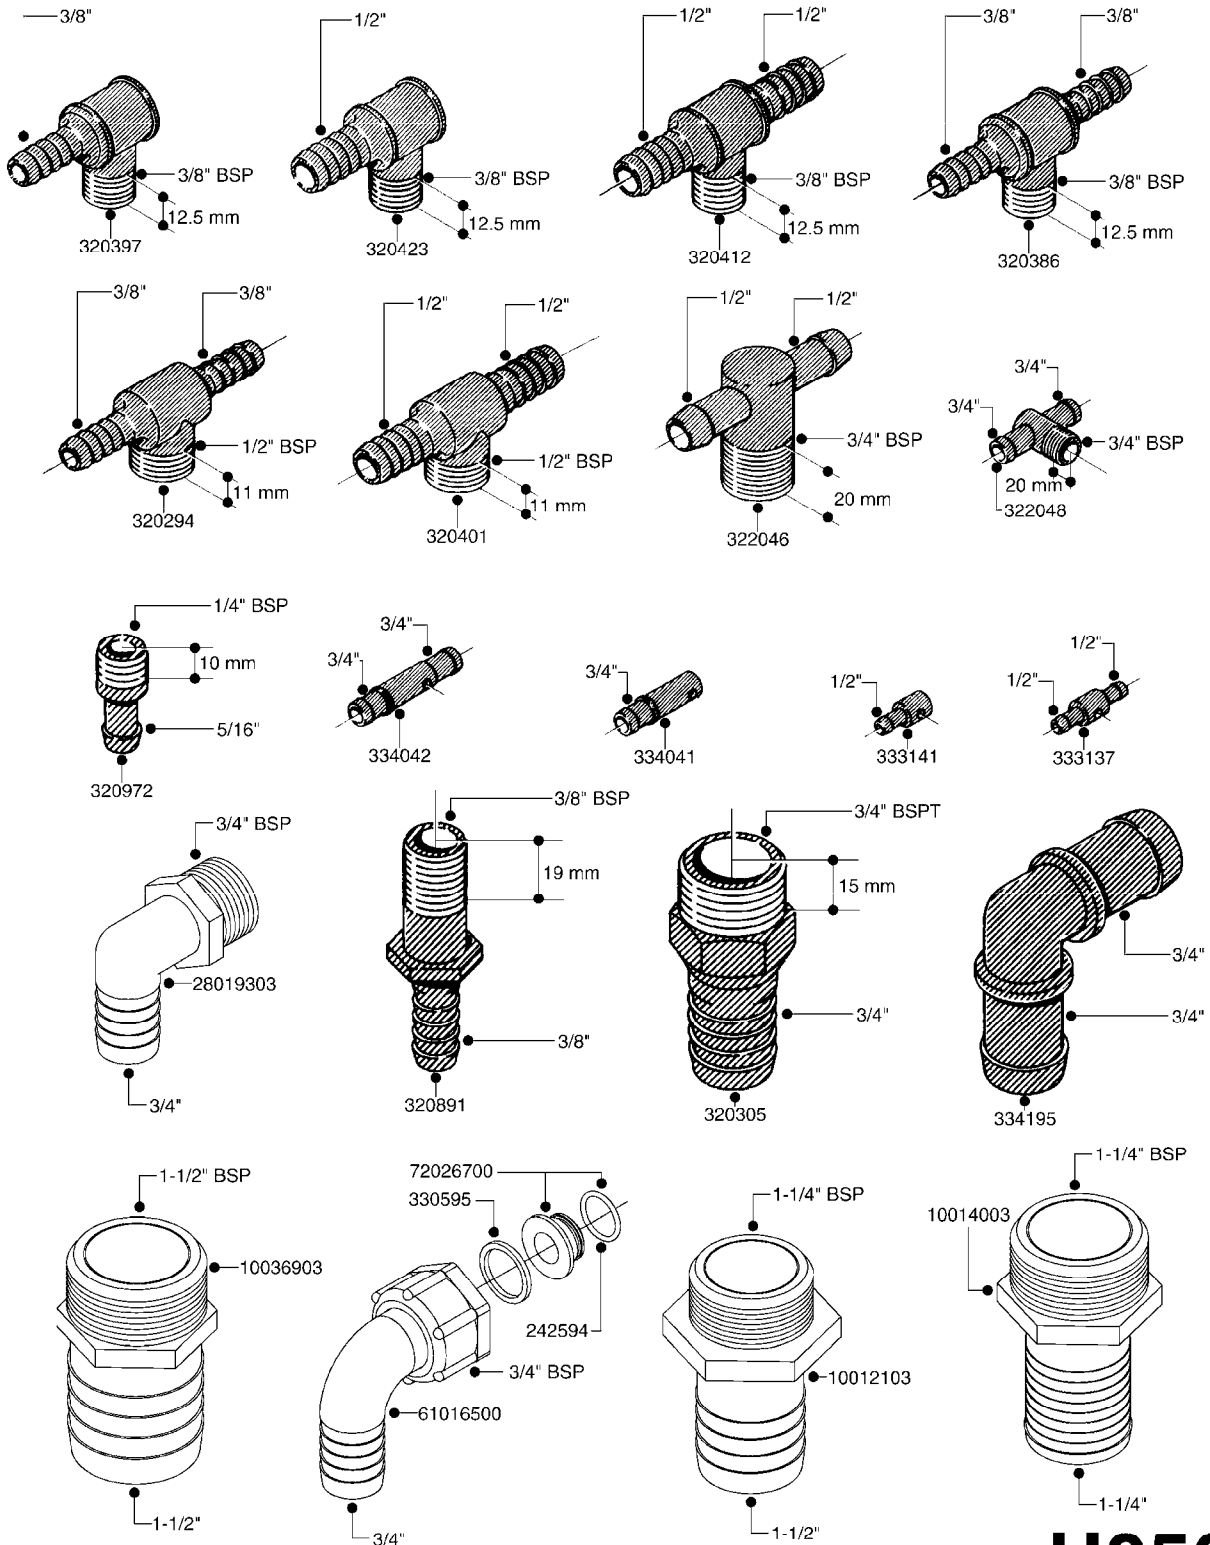

**H040**

FITTINGS - NIPPLES & ELBOWS  
H040-HIN, 01:01:01

Page 1

Date 06.04.2015 9:57

parts-n°	order qty	description
10530803	1	FITT.PO.SE 2.00X2.00 45 DEG.
320191	1	FITT.DK ELB 3/8' BSP 45 DEGREE
320482	1	FITT.DK ELB. 1/2" BSP 60 DEG.
320596	1	FITT.DK ELB 3/8'-1/2'BSP 45DEG
320607	1	FITT.DK HN 3/8M X 3/8F BSP LNG
320633	1	FITT.DK HN 3/8"M X 3/8"F BSP
321451	1	FITT.DK ELB.1-1/2 X1-1/4 80DEG
321532	1	FITT.DK REDUC 3/4' X 1/2' BSP
390233	1	FITT.DK REDUC 1-1/2" X 1" BSP