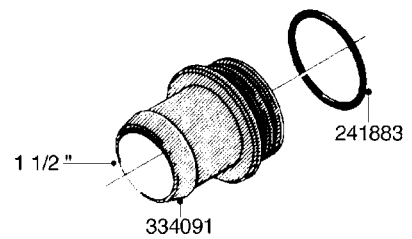

**H080**

FITTINGS - S-53  
H080-HIN, 01:02:12

Page 1

Date 06.04.2015 9:57

parts-n°	order qty	description
145995	1	FITT.DK S-53 FORK
242353	1	O-RING D44.2X3.0 VITON F.S-67
242354	1	O-RING D32.2X3.0 VITON F.S-53
322103	1	FITT.DK S-53 BULKHEAD
322107	1	FITT.DK S-53 BULKHEAD NUT
322110	1	FITT.DK S-53 ELB. 1/2" BSP
322352	1	FITT.DK S-53 TEE
334227	1	FITT.DK S-53 STR.1/2'
334229	1	FITT.DK S-53 STR.3/4"
334230	1	FITT.DK S-53 STR.1"
334239	1	FITT.DK S-53 ELB.1/2"
334241	1	FITT.DK S-53 ELB.3/4"
334242	1	FITT.DK S-53 ELB.1"
334249	1	FITT.DK S-53 PLUG
334260	1	GASKET F. S-53 BULKHEAD
334564	1	FITT.DK S-67 TO S-53 ADAPTER
391100	1	FITT.DK S-53THREAD INS.1/2"BSP
726463	1	FITT.DK S53 BULKHEAD W/GASKET
726552	1	FIT.DK S-53X90 1/2" BSP,O-RING
726556	1	FITT.DK S-53 HB 1/2" W/O-RING
726558	1	FITT.DK S53 STR. 3/4" W.ORING
726559	1	FITT DK. S-53 HB 1" W/O-RING
726568	1	FITT.DK.S-53 HB 1/2"90 W/ORING
726570	1	FITT.DK S-53 ELB.3/4" W.ORING
726571	1	FITT.DK S-53 ELB.1", W ORING
726578	1	FITT.DK S53 PLUG WITH O-RING
728561	1	FITT.DK. S67M - S53F REDUCER