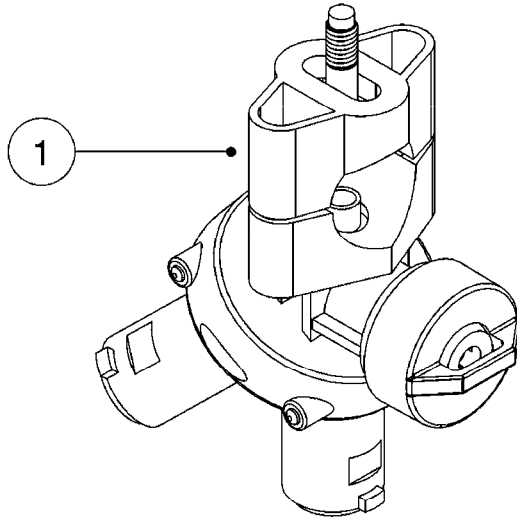

**SINGLE NOZZLE BODY**

**TRIPLET NOZZLE BODY**

**D620**

\*=REFER TO HARDI NOZZLE CATALOG

NOZZLE BODIES-SNAP FIT  
D620-HIN, 18:03:10

Page 1

Date 06.04.2015 9:56

parts-n°	order qty	description
143592	1	LOCK CLAMP FOR TRIPLET
241371	1	DIAPHRAGM, NO-DRIP alt 241371
241990	1	O-RING D9.3 X 2.4 VITON
242594	1	O-RING D14 X 1.78 SCH.70-EPDM
242598	1	O-RING D7.0 X 2.5 NITRIL
320187	1	FITT.DK CAP 3/8" BSP BLACK
320283	1	FITT.DK NUT 3/4"BSP
321462	1	CAP F.NO-DRIP ASSY.
322068	1	SNAP-FIT ADAPTER THREAD. HARDI
322114	1	NUT PLASTIC F.NOZZ.H
322116	1	BOLT PLASTIC F.NOZZ.H.
322258	1	HOUSING F.TRIPLET
322260	1	NOZZLE HOLDER LOWER PART
333012	1	NOZZLE HOLD. UPPER PART
334082	1	SNAP-FIT NOZZ.HOLD.CONE BLACK
334102	1	BLANK F.NOZZLE
334172	1	SNAP-FIT NOZZ.HOLD.CONE GREEN
334173	1	SNAP-FIT NOZZ.HOLD.CONE ORANGE
334220	1	YOKE, UPPER NOZZLE BODY
334371	1	SNAP-FIT NOZZLE HOLDER YELLOW
334373	1	SNAP-FIT NOZZLE HOLDER RED
334377	1	SNAP-FIT NOZZLE HOLDER BLUE
334926	1	SNAP-FIT TURN PLATE F TRIPLET
390639	1	O-RING F.NOZZLE FILTER
440665	1	SCREW M4.2X16 STAINLESS
716236	1	FITT.DK HB 1/2" ASSY. F. 3/4"
716413	1	FITT.DK PLUG ASSY. F.NOZ TUBE
724621	1	FITT.DK HB 3/4"ASSY F.3/4" NUT
725042	1	SCREEN 80 MESH W.GASKET, RED
725043	1	SCREEN 50 MESH W.GASKET, BLUE
725044	1	SCREEN 100 MESH W.GASKET, YELLO
725078	1	SNAP-FIT TRIPLET W/O NOZZ HOLD
725079	1	NOZZLE ASSY.SING.SNAP-FIT GREN
729645	1	NON-DRIP SPRING ASSY.GREEN 10