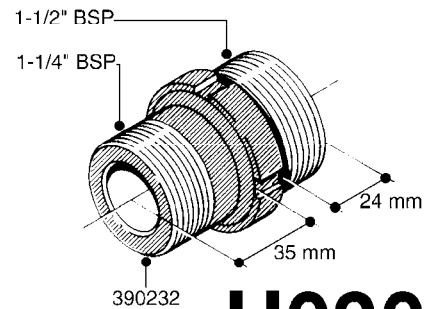

**H020**

FITTINGS-T-PIECES, CAPS & ELBOWS  
H020-HIN, 01:01:01

Page 1

Date 06.04.2015 9:57

parts-n°	order qty	description
10053603	1	FITT. CAPNUT 2"BSP 5601
10194303	1	CAP BLANK 1 1/2 MCPHEE 210060
320047	1	FITT.DK CAPNUT 1/2" BSP
320106	1	FITT.DK CAPNUT 1" BSP
320272	1	FITT.DK CAPNUT 3/8" BSP
320316	1	FITT.DK TEE 3/4" X3/4" X1"BSP
320331	1	FITT.DK TEE 1" - 1" - 3/4" BSP
320342	1	FITT.DK EL 3/4"M X 1"F BSP
320563	1	FITT.DK 3 WAY 1/2" 110 DEG.
320677	1	NO LONGER AVAILABLE
320961	1	FITT.DK CAPNUT 1-1/2" BSP
321053	1	FITT.DK TEE 1/2 X1/2 X1/2" BSP
322072	1	FITT.DK TEE 3/8'X3/8'X3/8' BSP
322095	1	FITT.DK TEE 1-1/2 X1-1/4 X3/4" BSP
322138	1	FITT.DK ELB 1"M X 1"F BSP
330013	1	O-RING D15/D10X2.5 F.3/8"NUT
330212	1	O-RING D19/D14X2.4 F.1/2"NUT
330326	1	O-RING D30/D24X2 F.1"NUT
331273	1	O-RING D44/D38X2 F.1-1/2"