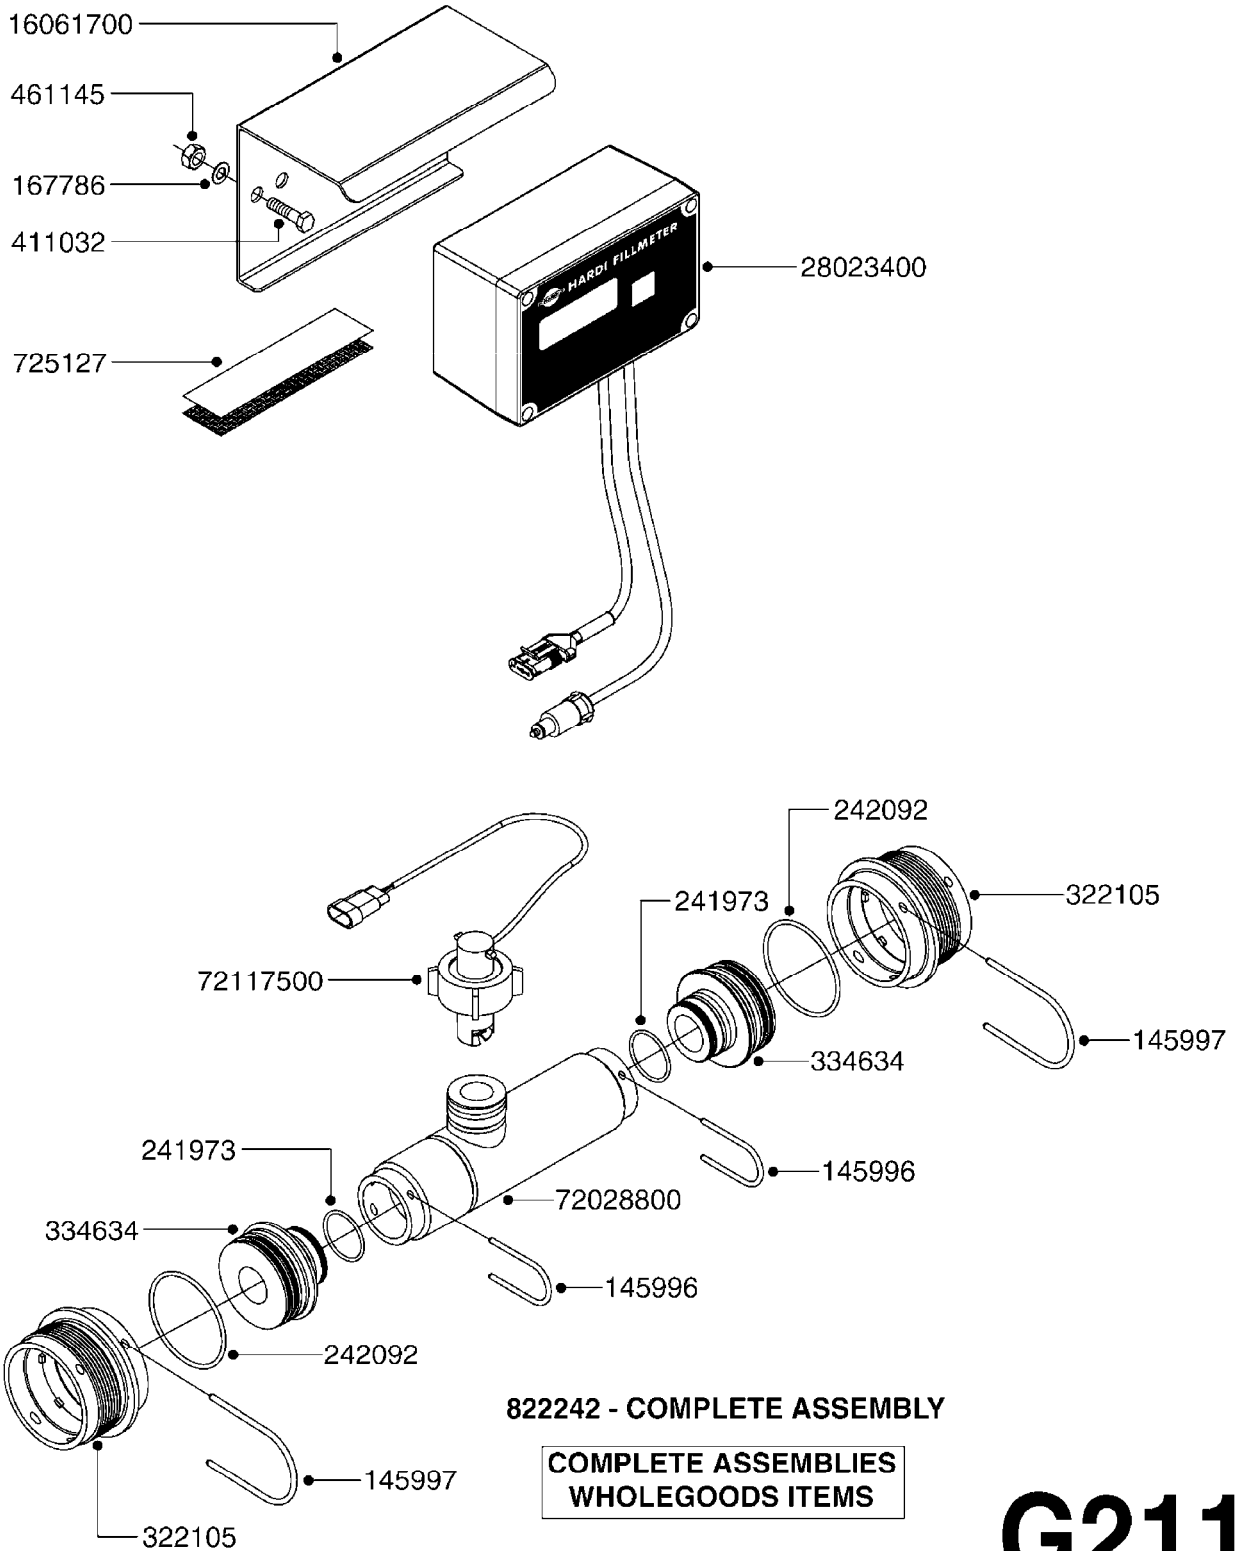

EZ-GUIDE 250 LIGHTBAR  
G199-HIN, 30:11:09

Page 1

Date 06.04.2015 9:56

Pos.	parts-n°	order qty	description
1	26007603	1	CABLE, ANTENNA, EZGUIDEPLUS
2	26015603	1	ANTENNA AG15 L1,EZ GDE 500/250
3	26016103	1	EZ-GUIDE 500 CABLE UNTERM.FUSE
4	26016203	1	EZ-GUIDE 500 POWER CONN.CABLE
5	26017303	1	EZ-GUIDE 250 ALL PORT CABLE
6	26017703	1	EZ-GUIDE 250 POWER CABLE
7	26017803	1	EZ-GUIDE 250 LIGHTBAR DISPLAY
8	26017903	1	EZ-GUIDE 250 PATCH ANTENNA
9	28048203	1	EZ-GUIDE 500 MOUNT F.AG15 ANT.
10	28048303	1	EZ-GUIDE 250/500 RAM MNT.1.5"
11	67217403	1	EZ-GUIDE 250 QUICK REF.CARD
12	84210603	1	EZ GUIDE 250 LIGHTBAR