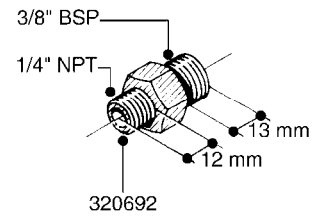

**H030**

FITTINGS - HEXAGON NIPPLES  
H030-HIN, 01:01:01

Page 1

Date 06.04.2015 9:57

parts-n°	order qty	description
10015303	1	FITT.PO.HN 1.00X1.00 M1000
10425003	1	FITT.PO.HN 1.25X1.00 MCPHEE
320132	1	FITT.DK HN 1" BSP
320176	1	FITT.DK HN 3/8"X1/2" BSP
320445	1	FITT.DK HN 1/4"X3/8" BSP
320655	1	FITT.DK HN 1/2"-1/2" BSP
320692	1	FITT.DK HN 3/8'BSPX1/4'NPT
320703	1	FITT.DK HN 3/8BSP X1/2 &1/4NPT
320725	1	FITT.DK NIPPLE 3/8"-3/8" BSP
320902	1	FITT.DK HN 3/8'X 1/4' BSP
390232	1	FITT.DK HN 1-1/2' X 1-1/4' BSP
390276	1	FITT.DK HN 1'BSP