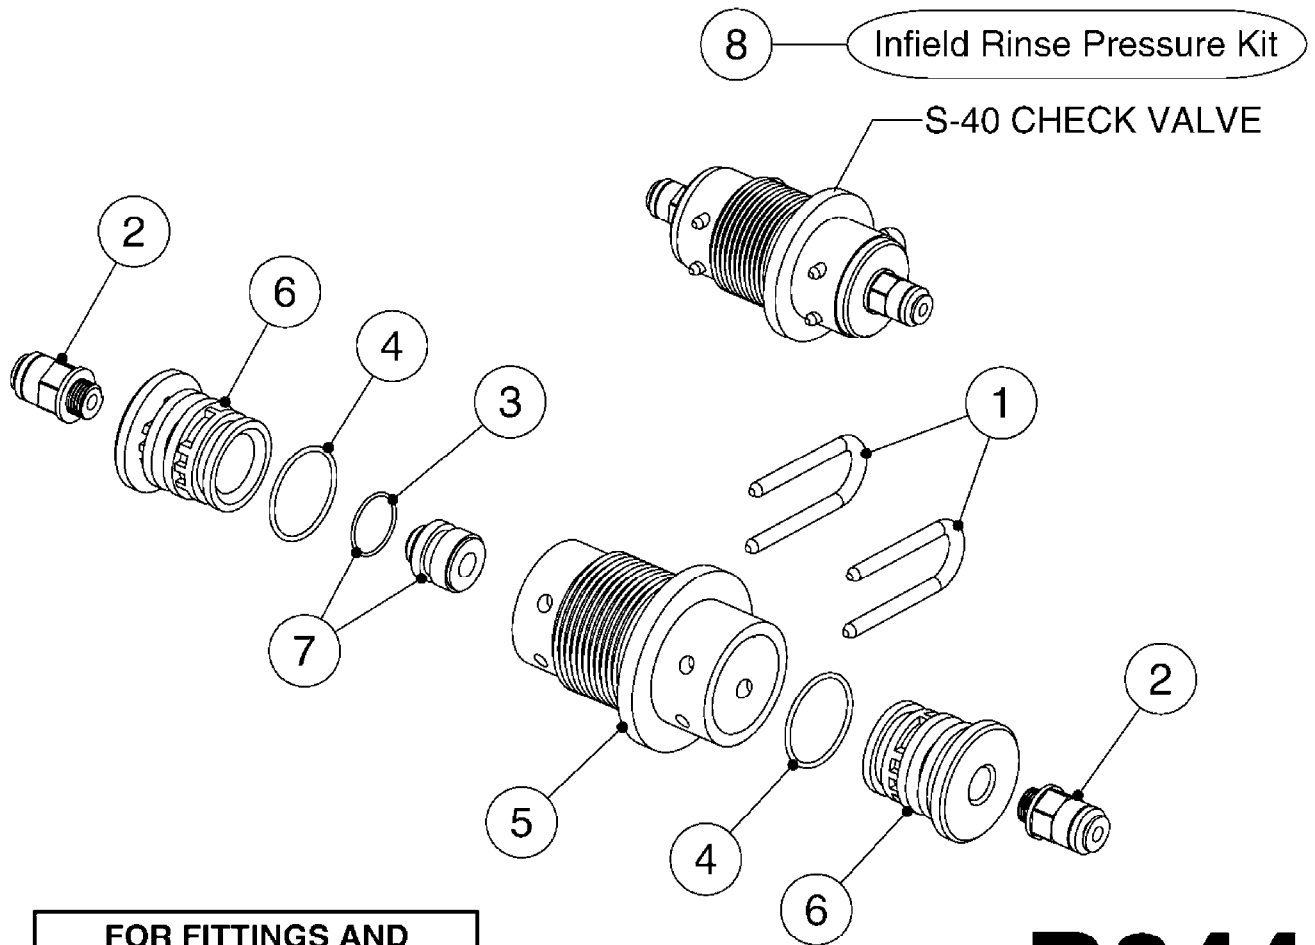

FOR FITTINGS AND  
HOSES, SEE SECTION H

**B344**

CHECK VALVES - S40  
B344-HIN, 21:06:10

Page 1

Date 06.04.2015 9:55

Pos.	parts-n°	order qty	description
1	145994	1	FITT.DK S-40 FORK
2	231346	1	QUICK COUPLER 1/8"BSP X 4 MM
3	241905	1	O-RING 12,3X2,4 VITON DKR.1,05
4	242355	1	O-RING D19.2X3.0 VITON F.S-40
5	322102	1	FITT.DK S-40 BULKHEAD
6	322133	1	FITT.DK S-40 PLUG W 1/8 THREAD
7	615522	1	CHECK VALVE F.FOAM MARKER
8	70036203	1	RINSE PRESSURE KIT