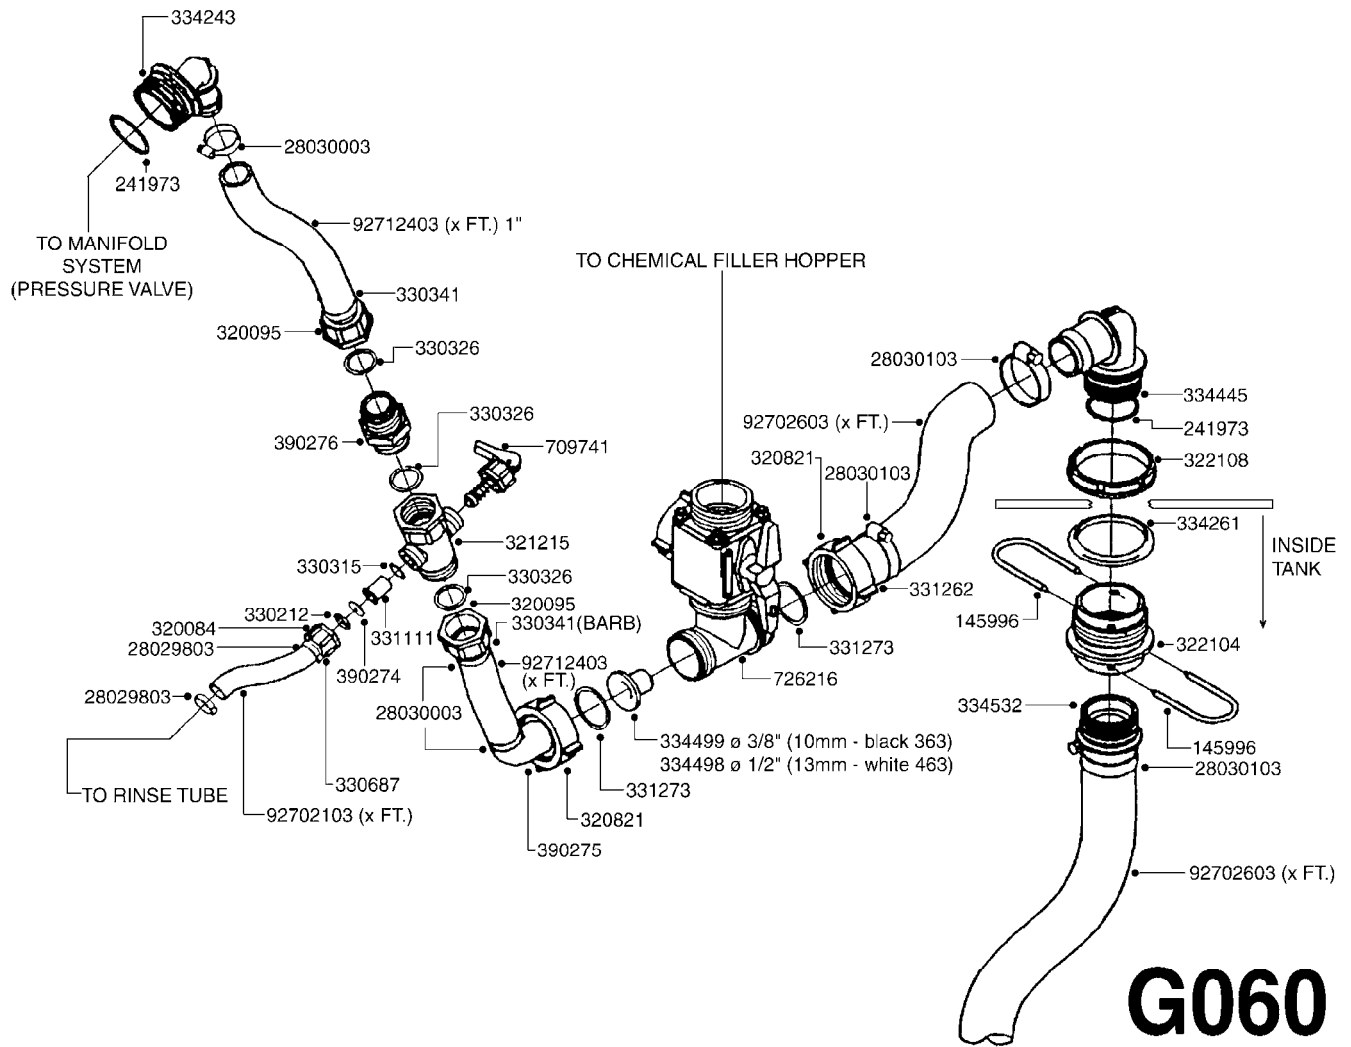

CHEM. FILLER-PLUMBING-MANIFOLD
G060-HIN, 09:12:09

Page 1
Date 06.04.2015 9:56

parts-n°	order qty	description
145996	1	FITT.DK S-67 FORK
241973	1	O-RING 44.2 x 3.0 (use-242353)
320084	1	FITT.DK NUT 1/2" BSP
320095	1	FITT.DK NUT 1" BSP
320821	1	FITT.DK NUT 1-1/2" BSP
321215	1	FITT.DK HOUSING F. AGITATION
322104	1	FITT.DK S-67 BULKHEAD
322108	1	FITT.DK S-67 BULKHEAD NUT
330212	1	O-RING D19/D14X2.4 F.1/2"NUT
330315	1	O-RING D18.4/D13X.6
330326	1	O-RING D30/D24X2 F.1"NUT
330341	1	FITT.DK HB 1" F. 1" NUT
330687	1	FITT.DK HB 1/2" F. 1/2" NUT
331111	1	VALVE SEAT FOR 1/2" DISTRIBUT.
331262	1	FITT.DK HB 1-1/2" F. 1-1/2"NUT
331273	1	O-RING D44/D38X2 F.1-1/2"
334243	1	FITT.DK S-67 ELB.1"
334261	1	GASKET F. S-67 BULKHEAD
334445	1	FITT.DK S-67 ELB.1-1/2"
334498	1	NOZZLE INJECTOR 13MM/462 WHITE
334499	1	NOZZLE INJECTOR 10MM/361 BLACK
334532	1	FITT.DK S-67 STR.1-1/2' W/HOLE
390274	1	ORIFICE ID4.0/18/1.5
390275	1	FITT.DK ELB 1' SPECIAL F.CHEMF
390276	1	FITT.DK HN 1'BSP
709741	1	VALVE ASSY. 1/2" FLIP LEVER
726216	1	VALVE TWO WAY
978336	1	DECAL MANIFOLD SYS.CHEM.FILL
28029803	1	CLAMP HOSE GEAR P1/2" 6708
28030003	1	CLAMP HOSE GEAR P1" 6716
28030103	1	CLAMP HOSE GEAR P5/4-S1.5"6724
92702103	1	HOSE R X1/2" X300PSI WP X0012"
92702603	1	HOSE PVC SUCT GRAY 1-1/2"
92712403	1	HOSE R X1" X300PSI WP X0012"