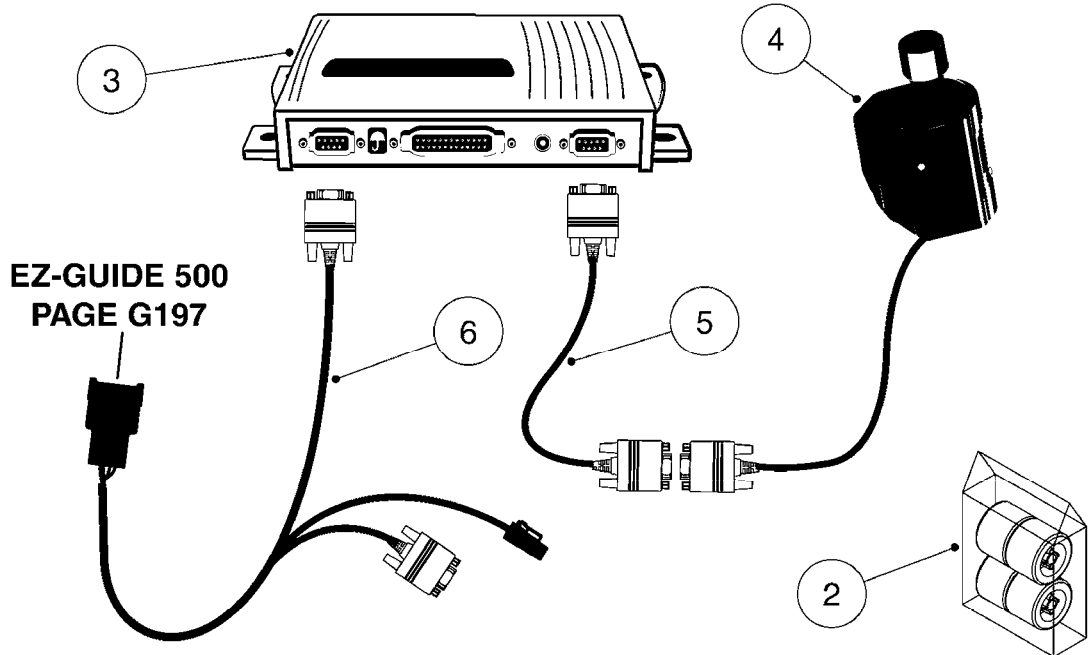

# G197

EZ-GUIDE 500 LIGHTBAR  
G197-HIN, 09:12:09

Page 1  
Date 06.04.2015 9:56

Pos.	parts-n°	order qty	description
1	26007603	1	CABLE, ANTENNA, EZGUIDEPLUS
2	26012203	1	EZ-STEER/GUIDE 500 ADAPT.CABLE
3	26015303	1	REMOTE KEYPAD EZGUIDE 500/250
3	28048403	1	DECAL - REMOTE OVERLAY 500/250
4	26015403	1	EZ-GUIDE 500 CABLE POWER/CAN90
5	26015503	1	EZ-GUIDE 500 Z PLUS ANTENNA
5	26015603	1	ANTENNA AG15 L1,EZ GDE 500/250
6	26015703	1	EZ-GUIDE 500 DGPS DISPLAY
6	26015803	1	EZ-GUIDE 500 OMNISTAR DISPLAY
7	26016103	1	EZ-GUIDE 500 CABLE UNTERM.FUSE
8	26016203	1	EZ-GUIDE 500 POWER CONN.CABLE
9	28048203	1	EZ-GUIDE 500 MOUNT F.AG15 ANT.
10	28048303	1	EZ-GUIDE 250/500 RAM MNT.1.5"
11	29003803	1	EZ-GUIDE 500 CD,GET.STARTED V1
12	67215403	1	EZ-GUIDE 500 QUICK REF.CARD V1
13	84208303	1	EZ GUIDE 500 LIGHTBAR (DGPS)
13	84208403	1	EZ GUIDE 500 LIGHTBAR (XP/HP)
13	84208503	1	EZ GUIDE 500 LIGHTBAR (RTK)