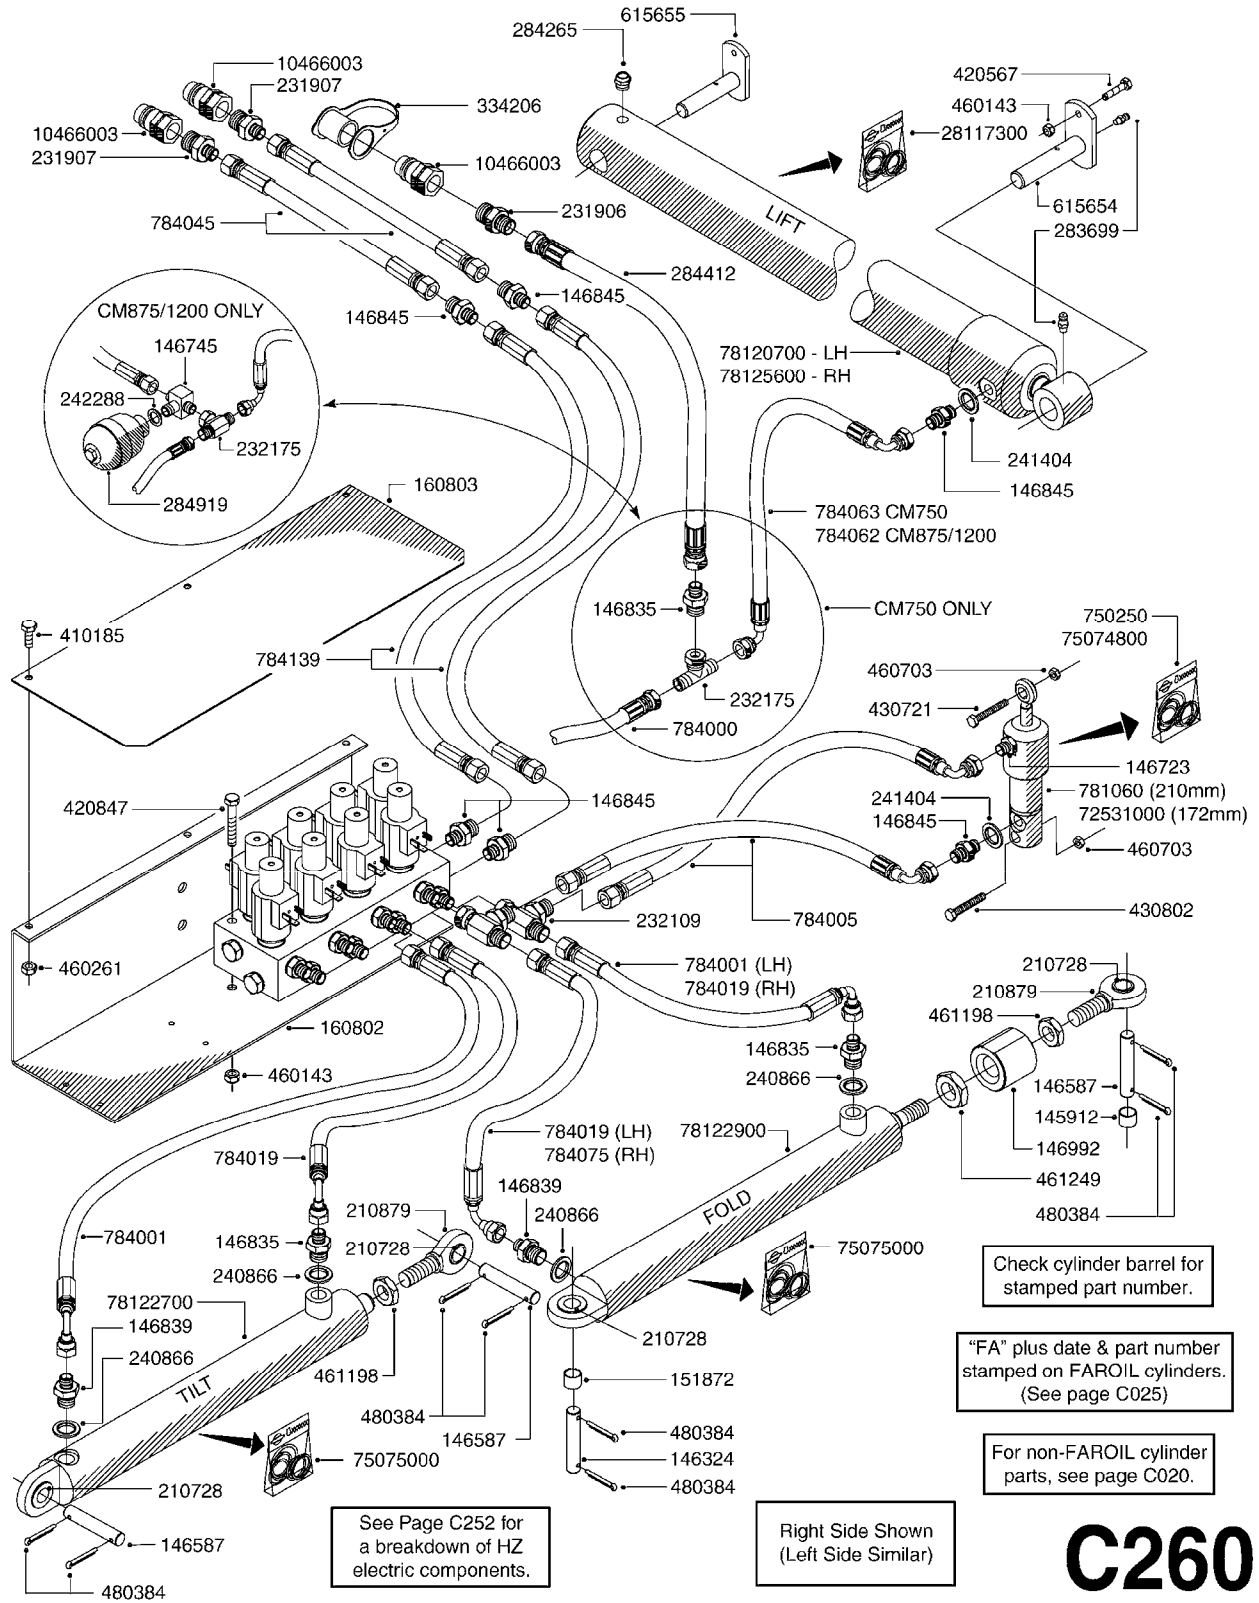

**C252**

HYD EAGLE HZ JOYSTICK 2005  
C252-HIN, 14:12:07

Page 1

Date 06.04.2015 9:56

parts-n°	order qty	description
146845	1	HEX NIPPLE 1/4"X1/4"
160802	1	MOUNT PLATE F.HYD SOLENOID'HZ'
160803	1	COVER PLATE F.HYD SOLENOID'HZ'
160804	1	MOUNT BRACKET F.HANDLE
160805	1	MOUNT STRAP F.HANDLE
241404	1	DOWTYSEAL 1/4"
260363	1	PLUG 2 POLE 12V
261266	1	CONNECTOR END F.CABLE HP
261342	1	SPADE F.ELEC.3 WAY CONNECTOR
261651	1	SPADE F.ELEC.6 POLE CONNECTOR
261688	1	SWITCH F. HANDLE WHITE
261689	1	CAP RUBBER F. SWITCH JOYSTICK
261692	1	PLUG ELEC.7 POLE FEMALE F.CABL
261693	1	PLUG ELEC. 7 POLE MALE
261740	1	SPADE F.ELEC.3 POLE CONN.INSUL
262106	1	BULKHEAD F. CABLE 6.5-14 BLACK
262107	1	NUT F. BULKHEAD CABLE BLACK
284871	1	CONTROL HANDLE RIGHT HALF
284872	1	CONTROL HANDLE LEFT HALF
390710	1	SWITCH F.HANDLE GREY MACHINED
410185	1	BOLT HEX 8.8 DEL M6X16 A2
410362	1	BOLT HEX 8.8 SS M6X20 FT
410664	1	BOLT HEX M5 X 20
410922	1	CYL.SKR 8.8 DEL M4X20 RST
420604	1	BOLT HEX 8.8 DEL M10X25 FT DIN933
420847	1	BOLT HEX 8.8 DEL M8X85
440673	1	SCREW F.PLASTIC 5X12 SS
460143	1	NUT HEX M8 LOCK A2 DIN985
460202	1	NUT HEX M6
460261	1	NUT HEX M6X1 LOCK A2 DIN985
460423	1	NUT HEX M10X1.5 LOCK
460467	1	NUT HEX M5 GALV.
782129	1	SOLENOID VALVE 25L, 3/4"NC
782133	1	SOLENOID W.CABLE F.VALVE782129
978415	1	DECAL CONTROL HANDLE
983005	1	ELEC. CABLE 2 WIRE X 1.5MM
983074	1	ELEC. CABLE 5 WIRE X 1.5MM
10623203	1	DECAL F.JOYSTICK - FORCE
14010400	1	PLUG 1/4" BSP
14036600	1	MANIFOLD 4-FUNCTION SPC 2004
28047800	1	SEAL KIT F.782129
28082100	1	SCREW F. BOX LID 1/4" L=20
33508700	1	BOX 160X80X40 BLACK 1-HOLE
33508800	1	LID 160X80X15 BLK W/SCREWS
72136500	1	UNIV. CONNECTION BOX F. EC