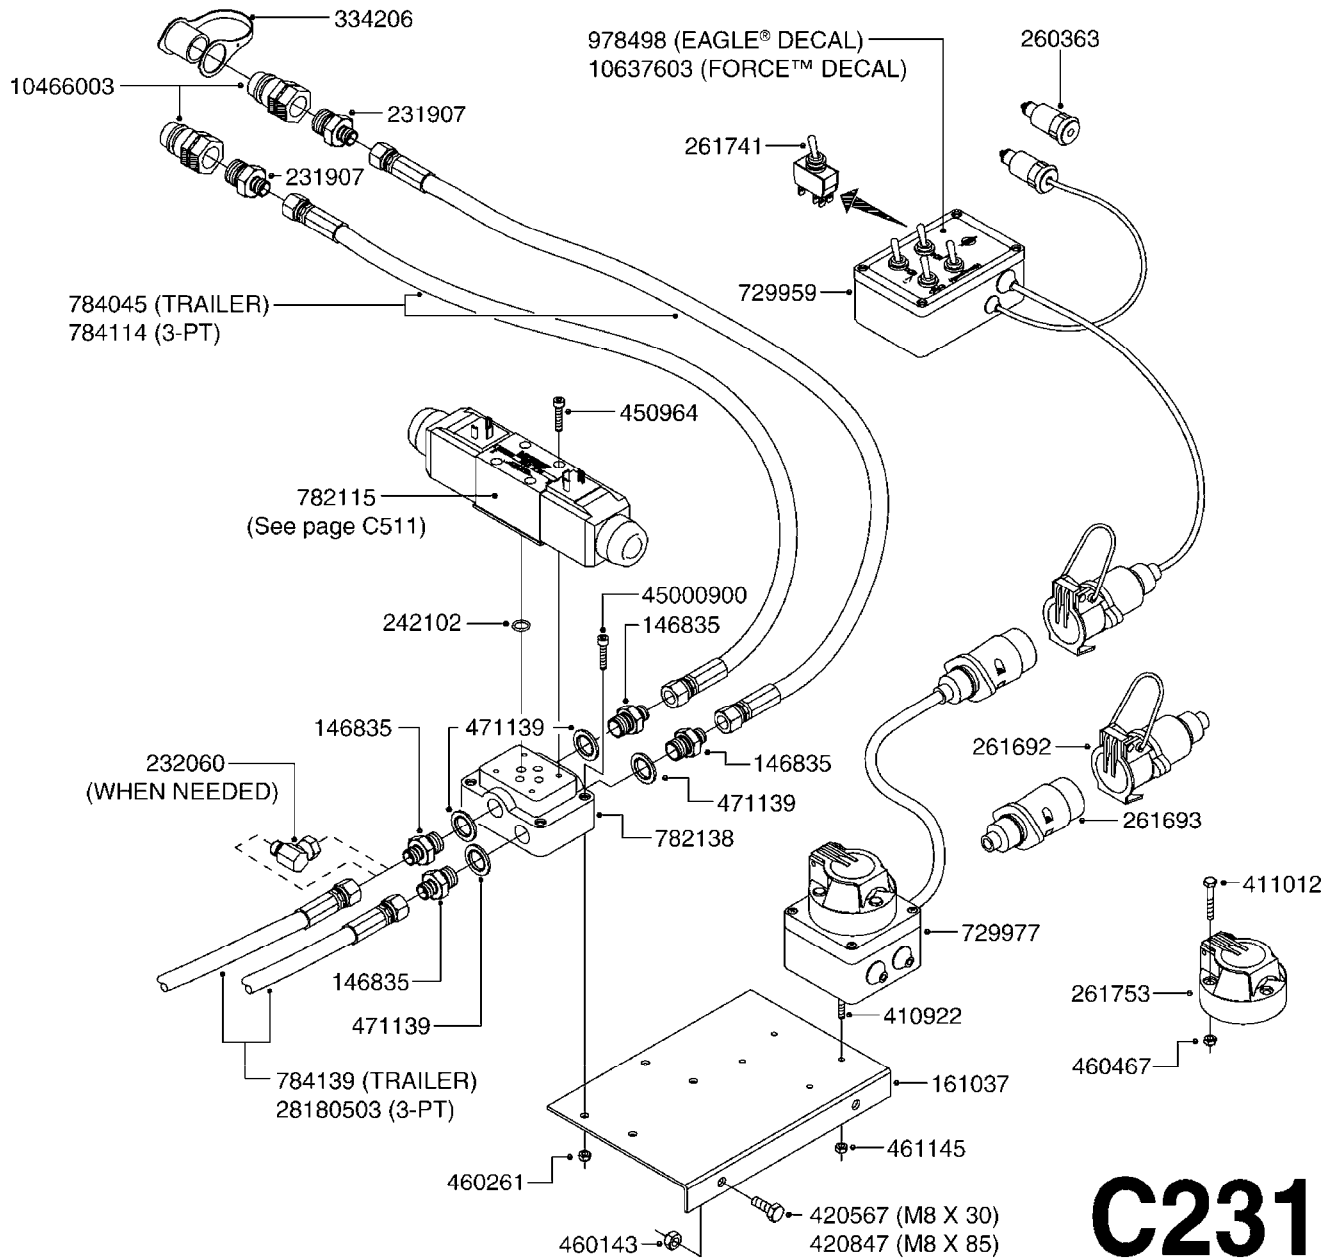

HYDRAULICS EAGLE/FORCE DH  
C231-HIN, 03:09:09

Page 1

Date 06.04.2015 9:56

parts-n°	order qty	description
146835	1	HEX NIPPLE 1/4" - 3/8" BSP
161037	1	MOUNT PLATE F.DH VICKERS VALVE
231907	1	HEX NIPPLE 1/4"BSP X 1/2"NPT
232060	1	HY.ELBOW 1/4" BSP SWIVEL
242102	1	O-RING Ø9.25X1.78 NITRIL 90SH
260363	1	PLUG 2 POLE 12V
261692	1	PLUG ELEC.7 POLE FEMALE F.CABL
261693	1	PLUG ELEC. 7 POLE MALE
261741	1	SWITCH 2 POLE 12V TOGGLE PRESS
261753	1	PLUG ELEC.7 POLE FEMALE F.BASE
334206	1	DUST HOOD FOR HY-COUPLING
410922	1	CYL.SKR 8.8 DEL M4X20 RST
411012	1	SCREW M5X30 STAINLESS
420567	1	BOLT HEX 8.8 DEL M8X30 FT
420847	1	BOLT HEX 8.8 DEL M8X85
450964	1	SCREW M5X30 F.CYLINDER
460143	1	NUT HEX M8 LOCK A2 DIN985
460261	1	NUT HEX M6X1 LOCK A2 DIN985
460467	1	NUT HEX M5 GALV.
461145	1	NUT HEX M4 LOCK
471139	1	WASHER D22/D17X1.5 BRASS
729959	1	CONTROL BOX DAH 4-FUNCTION
729977	1	DAH DIRECTIONAL VLV JUNC. BOX
782115	1	HY SOLENOID VALVE DH HYD
782138	1	HY-BLOCK 1-VALVE W LS-PORT
784045	1	HOSE HY X 1/4 X 157.50"STR+STR
784114	1	HOSE HY X 1/4 X 80.7" STR+STR
784139	1	HOSE HY X 1/4 X 216.50"STR+STR
978498	1	DECAL SWITCH BOX DH HYD.
10466003	1	COUPLER PIONEER 8010-04 1/2NPT
10637603	1	DECAL F.SWITCH BOX - FORCE
28180503	1	HOSE HY X1/4X126.00'STR+STR
45000900	1	BOLT ALLEN HEAD M6 X 60 SS