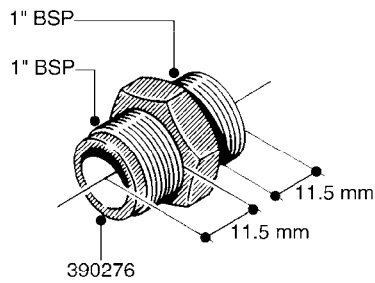

H030

FITTINGS - HEXAGON NIPPLES
H030-HIN, 01:01:01

Page 1

Date 06.04.2015 9:57

parts-n°	order qty	description
10015303	1	FITT.PO.HN 1.00X1.00 M1000
10425003	1	FITT.PO.HN 1.25X1.00 MCPHEE
320132	1	FITT.DK HN 1" BSP
320176	1	FITT.DK HN 3/8"X1/2" BSP
320445	1	FITT.DK HN 1/4"X3/8" BSP
320655	1	FITT.DK HN 1/2"-1/2" BSP
320692	1	FITT.DK HN 3/8'BSPX1/4'NPT
320703	1	FITT.DK HN 3/8BSP X1/2 &1/4NPT
320725	1	FITT.DK NIPPLE 3/8"-3/8" BSP
320902	1	FITT.DK HN 3/8'X 1/4' BSP
390232	1	FITT.DK HN 1-1/2' X 1-1/4' BSP
390276	1	FITT.DK HN 1'BSP