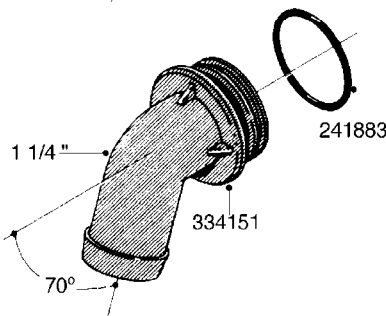

**H080**

FITTINGS - S-53  
H080-HIN, 01:02:12

Page 1

Date 06.04.2015 9:57

parts-n°	order qty	description
145995	1	FITT.DK S-53 FORK
242353	1	O-RING D44.2X3.0 VITON F.S-67
242354	1	O-RING D32.2X3.0 VITON F.S-53
322103	1	FITT.DK S-53 BULKHEAD
322107	1	FITT.DK S-53 BULKHEAD NUT
322110	1	FITT.DK S-53 ELB. 1/2" BSP
322352	1	FITT.DK S-53 TEE
334227	1	FITT.DK S-53 STR.1/2'
334229	1	FITT.DK S-53 STR.3/4"
334230	1	FITT.DK S-53 STR.1"
334239	1	FITT.DK S-53 ELB.1/2"
334241	1	FITT.DK S-53 ELB.3/4"
334242	1	FITT.DK S-53 ELB.1"
334249	1	FITT.DK S-53 PLUG
334260	1	GASKET F. S-53 BULKHEAD
334564	1	FITT.DK S-67 TO S-53 ADAPTER
391100	1	FITT.DK S-53THREAD INS.1/2"BSP
726463	1	FITT.DK S53 BULKHEAD W/GASKET
726552	1	FIT.DK S-53X90 1/2" BSP,O-RING
726556	1	FITT.DK S-53 HB 1/2" W/O-RING
726558	1	FITT.DK S53 STR. 3/4" W.ORING
726559	1	FITT DK. S-53 HB 1" W/O-RING
726568	1	FITT.DK.S-53 HB 1/2"90 W/ORING
726570	1	FITT.DK S-53 ELB.3/4" W.ORING
726571	1	FITT.DK S-53 ELB.1", W ORING
726578	1	FITT.DK S53 PLUG WITH O-RING
728561	1	FITT.DK. S67M - S53F REDUCER