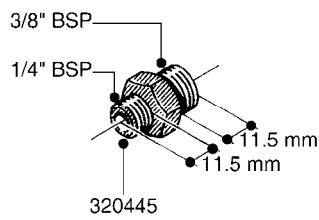

**H030**

FITTINGS - HEXAGON NIPPLES  
H030-HIN, 01:01:01

Page 1

Date 06.04.2015 9:57

parts-n°	order qty	description
10015303	1	FITT.PO.HN 1.00X1.00 M1000
10425003	1	FITT.PO.HN 1.25X1.00 MCPHEE
320132	1	FITT.DK HN 1" BSP
320176	1	FITT.DK HN 3/8"X1/2" BSP
320445	1	FITT.DK HN 1/4"X3/8" BSP
320655	1	FITT.DK HN 1/2"-1/2" BSP
320692	1	FITT.DK HN 3/8'BSPX1/4'NPT
320703	1	FITT.DK HN 3/8BSP X1/2 &1/4NPT
320725	1	FITT.DK NIPPLE 3/8"-3/8" BSP
320902	1	FITT.DK HN 3/8'X 1/4' BSP
390232	1	FITT.DK HN 1-1/2' X 1-1/4' BSP
390276	1	FITT.DK HN 1'BSP