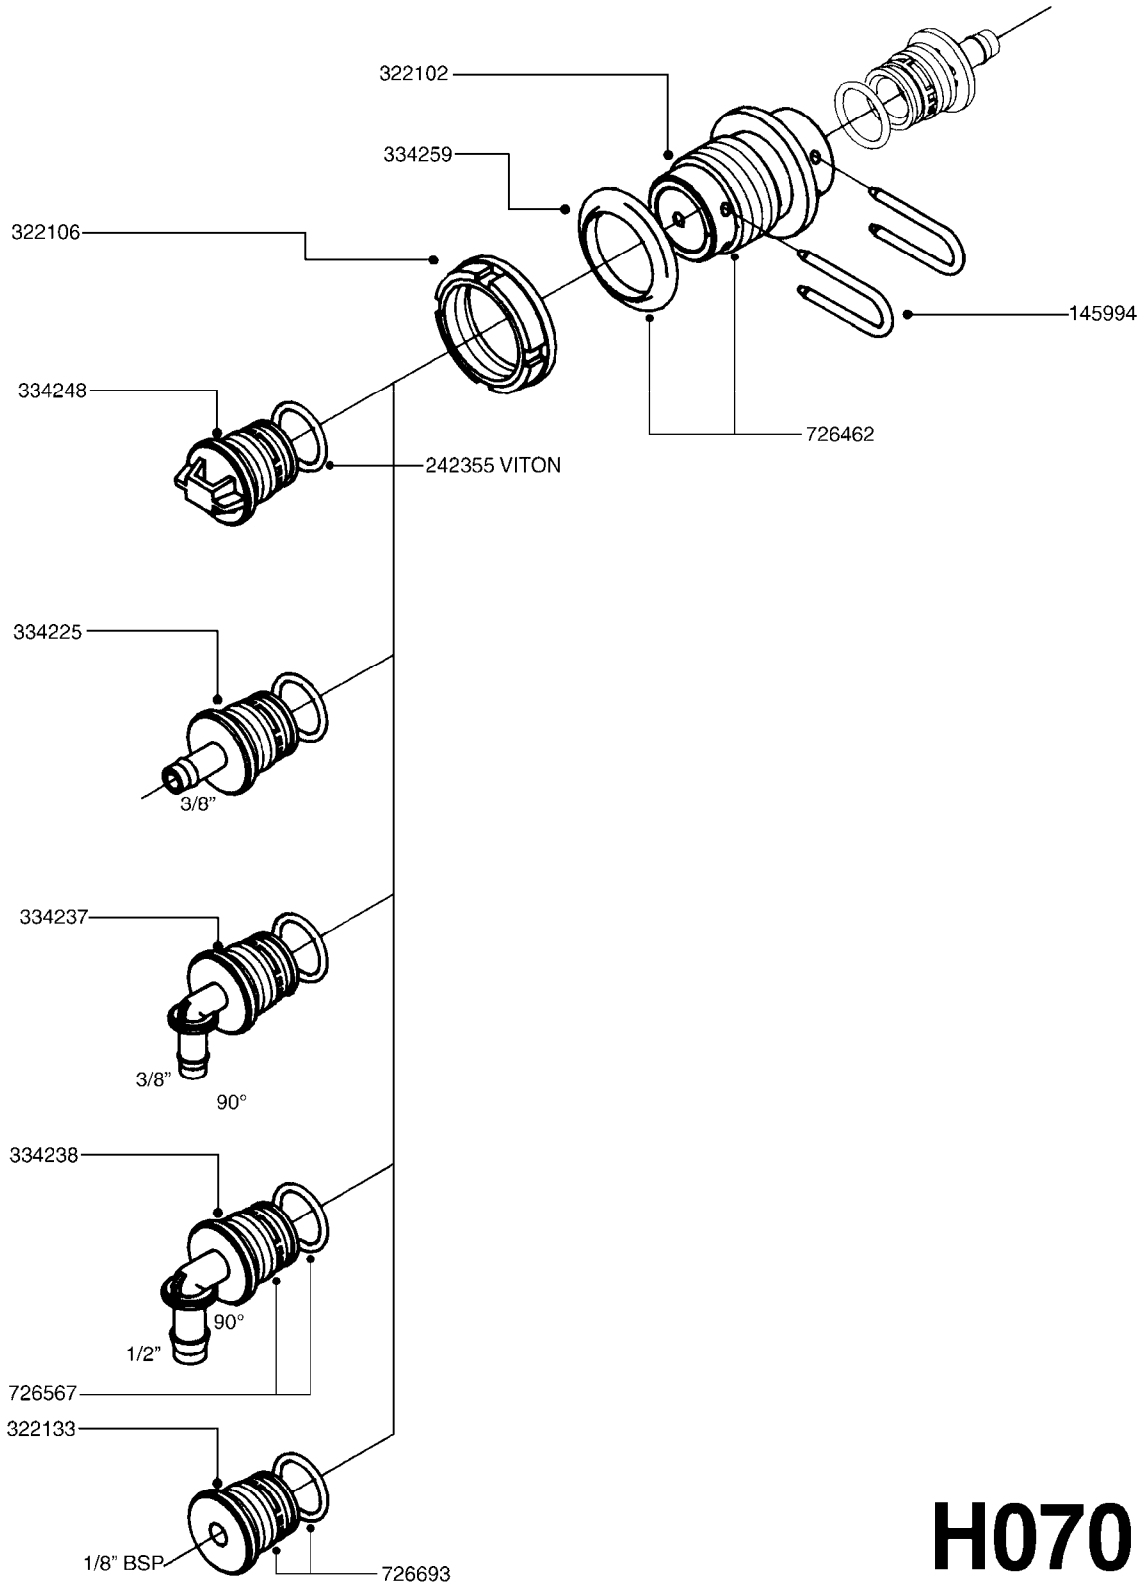

H070

FITTINGS - S-40
H070-HIN, 01:02:12

Page 1

Date 06.04.2015 9:57

parts-n°	order qty	description
145994	1	FITT.DK S-40 FORK
242355	1	O-RING D19.2X3.0 VITON F.S-40
322102	1	FITT.DK S-40 BULKHEAD
322106	1	FITT.DK S-40 BULKHEAD NUT
322133	1	FITT.DK S-40 PLUG W 1/8 THREAD
334225	1	FITT.DK S-40 STR.3/8'
334237	1	FITT.DK S-40 ELB.3/8'
334238	1	FITT.DK S-40 ELB.1/2'
334248	1	FITT.DK S-40 PLUG
334259	1	GASKET F. S-40 BULKHEAD
726462	1	FITT. S40 BULHEAD W. GASKET
726567	1	FITT.DK S-40 ELB.1/2" W.ORING
726693	1	FITT.DK S-40 PLUG 1/8BSP ORING