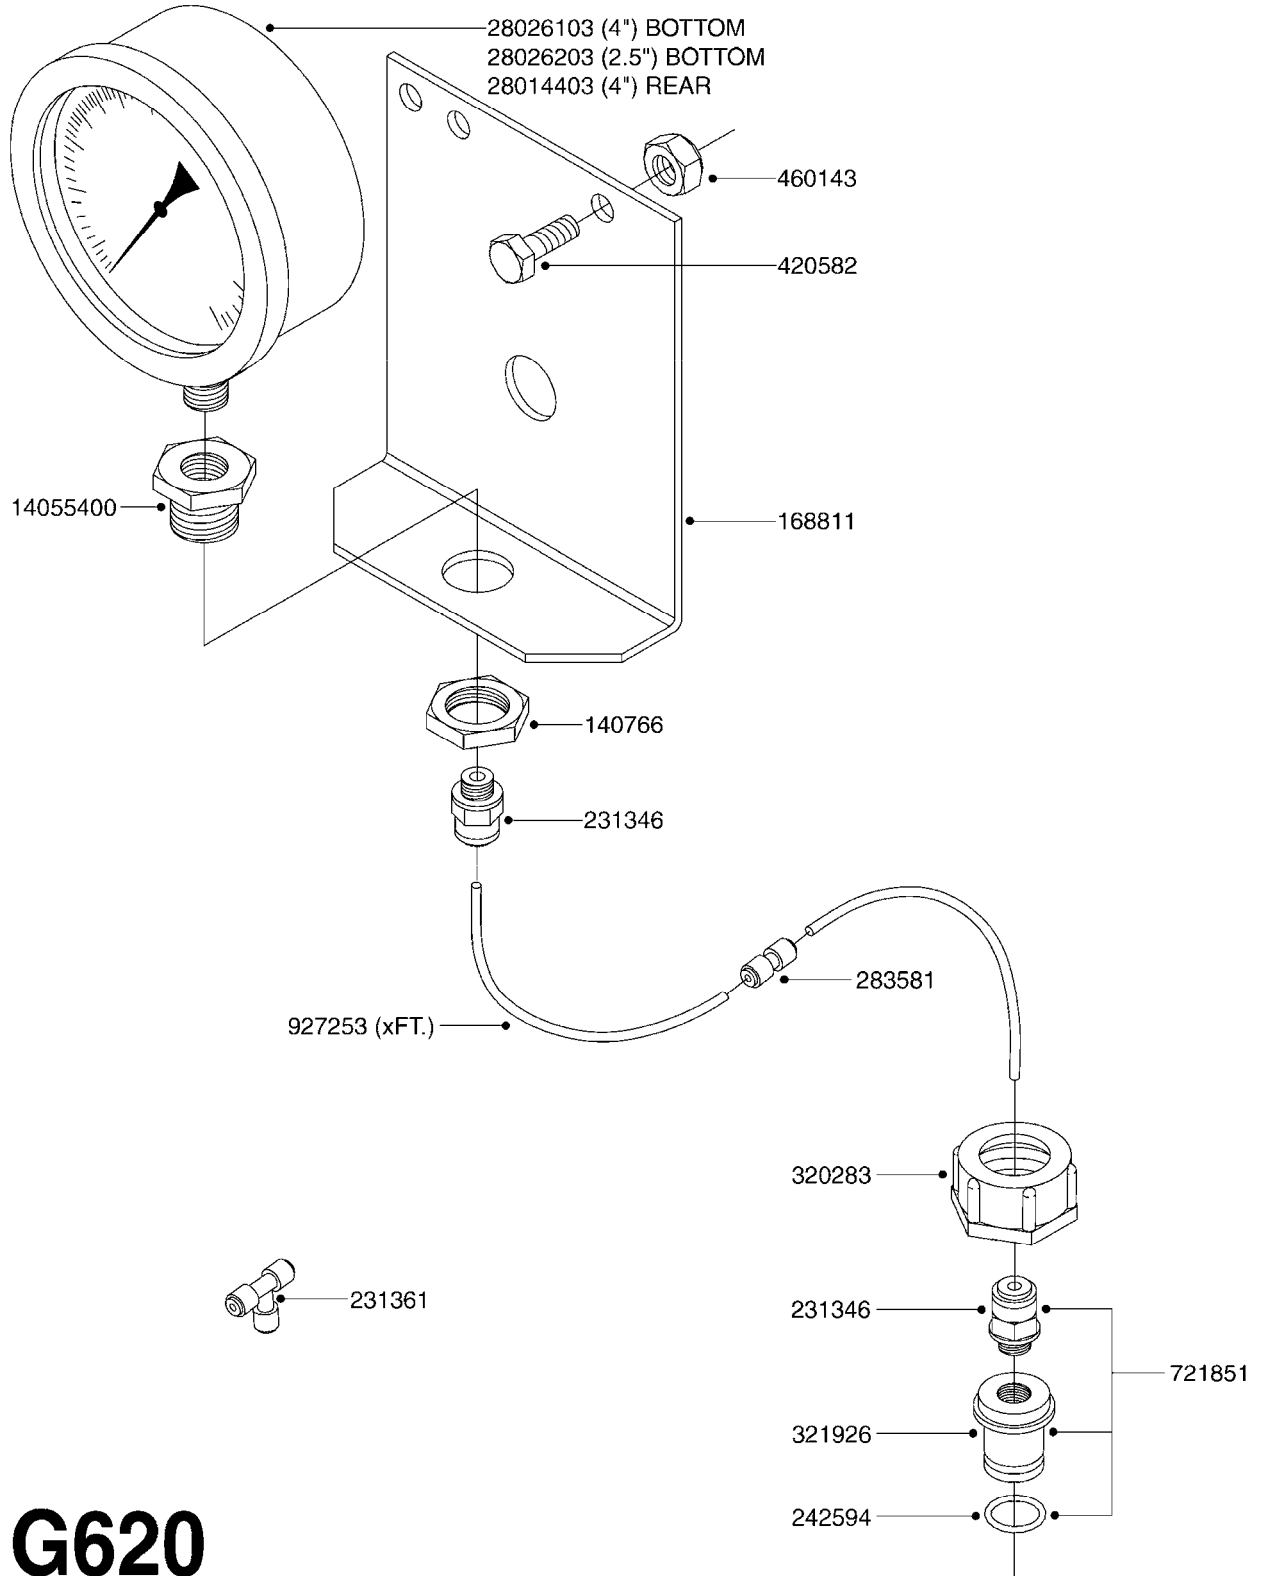

REMOTE GAUGE - TWIN/COMMANDER
G620-HIN, 30:09:14

Page 1
Date 06.04.2015 9:56

parts-n°	order qty	description
140766	1	NUT 1/2" BSP
168811	1	MOUNT BKT.F.PRESSURE GAUGE
231346	1	QUICK COUPLER 1/8"BSP X 4 MM
231361	1	QUICK COUPLER T/04
242594	1	O-RING D14 X 1.78 SCH.70-EPDM
283581	1	HOSE CONNECTOR STR. F.4MM PE
320283	1	FITT.DK NUT 3/4"BSP
321926	1	FITT.DK REDUC 1/8"BSP F.3/4"N
420582	1	BOLT HEX 8.8 DEL M8X20 FT A2
460143	1	NUT HEX M8 LOCK A2 DIN985
721851	1	SCREW PLUG W/QUICK FIT
927253	1	AIR HOSE, DIAMETER 4MM
14055400	1	FITT.DK REDUC 1/2"x1/8"x1/4"BS
28014403	1	GAUGE 4"BR REAR PSI200
28026103	1	GAUGE 200PSI/BR, 4", 1/4"BSP-BTM
28026203	1	GAUGE 200PSI/BR, 2.5"1/4BSP-BTM