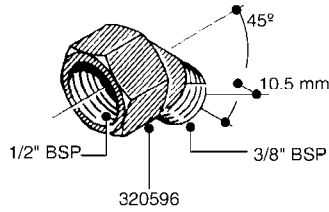

**H030**

FITTINGS - HEXAGON NIPPLES  
H030-HIN, 01:01:01

Page 1

Date 06.04.2015 9:57

parts-n°	order qty	description
10015303	1	FITT.PO.HN 1.00X1.00 M1000
10425003	1	FITT.PO.HN 1.25X1.00 MCPHEE
320132	1	FITT.DK HN 1" BSP
320176	1	FITT.DK HN 3/8"X1/2" BSP
320445	1	FITT.DK HN 1/4"X3/8" BSP
320655	1	FITT.DK HN 1/2"-1/2" BSP
320692	1	FITT.DK HN 3/8'BSPX1/4'NPT
320703	1	FITT.DK HN 3/8BSP X1/2 &1/4NPT
320725	1	FITT.DK NIPPLE 3/8"-3/8" BSP
320902	1	FITT.DK HN 3/8'X 1/4' BSP
390232	1	FITT.DK HN 1-1/2' X 1-1/4' BSP
390276	1	FITT.DK HN 1'BSP