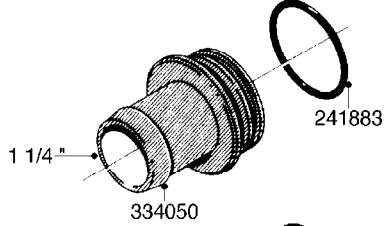

**H080**

FITTINGS - S-53  
H080-HIN, 01:02:12

Page 1

Date 06.04.2015 9:57

parts-n°	order qty	description
145995	1	FITT.DK S-53 FORK
242353	1	O-RING D44.2X3.0 VITON F.S-67
242354	1	O-RING D32.2X3.0 VITON F.S-53
322103	1	FITT.DK S-53 BULKHEAD
322107	1	FITT.DK S-53 BULKHEAD NUT
322110	1	FITT.DK S-53 ELB. 1/2" BSP
322352	1	FITT.DK S-53 TEE
334227	1	FITT.DK S-53 STR.1/2'
334229	1	FITT.DK S-53 STR.3/4"
334230	1	FITT.DK S-53 STR.1"
334239	1	FITT.DK S-53 ELB.1/2"
334241	1	FITT.DK S-53 ELB.3/4"
334242	1	FITT.DK S-53 ELB.1"
334249	1	FITT.DK S-53 PLUG
334260	1	GASKET F. S-53 BULKHEAD
334564	1	FITT.DK S-67 TO S-53 ADAPTER
391100	1	FITT.DK S-53THREAD INS.1/2"BSP
726463	1	FITT.DK S53 BULKHEAD W/GASKET
726552	1	FIT.DK S-53X90 1/2" BSP,O-RING
726556	1	FITT.DK S-53 HB 1/2" W/O-RING
726558	1	FITT.DK S53 STR. 3/4" W.ORING
726559	1	FITT DK. S-53 HB 1" W/O-RING
726568	1	FITT.DK.S-53 HB 1/2"90 W/ORING
726570	1	FITT.DK S-53 ELB.3/4" W.ORING
726571	1	FITT.DK S-53 ELB.1", W ORING
726578	1	FITT.DK S53 PLUG WITH O-RING
728561	1	FITT.DK. S67M - S53F REDUCER