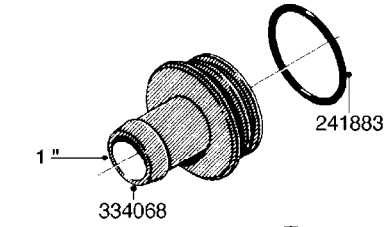

**H080**

FITTINGS - S-53  
H080-HIN, 01:02:12

Page 1

Date 06.04.2015 9:57

parts-n°	order qty	description
145995	1	FITT.DK S-53 FORK
242353	1	O-RING D44.2X3.0 VITON F.S-67
242354	1	O-RING D32.2X3.0 VITON F.S-53
322103	1	FITT.DK S-53 BULKHEAD
322107	1	FITT.DK S-53 BULKHEAD NUT
322110	1	FITT.DK S-53 ELB. 1/2" BSP
322352	1	FITT.DK S-53 TEE
334227	1	FITT.DK S-53 STR.1/2'
334229	1	FITT.DK S-53 STR.3/4"
334230	1	FITT.DK S-53 STR.1"
334239	1	FITT.DK S-53 ELB.1/2"
334241	1	FITT.DK S-53 ELB.3/4"
334242	1	FITT.DK S-53 ELB.1"
334249	1	FITT.DK S-53 PLUG
334260	1	GASKET F. S-53 BULKHEAD
334564	1	FITT.DK S-67 TO S-53 ADAPTER
391100	1	FITT.DK S-53THREAD INS.1/2"BSP
726463	1	FITT.DK S53 BULKHEAD W/GASKET
726552	1	FIT.DK S-53X90 1/2" BSP,O-RING
726556	1	FITT.DK S-53 HB 1/2" W/O-RING
726558	1	FITT.DK S53 STR. 3/4" W.ORING
726559	1	FITT DK. S-53 HB 1" W/O-RING
726568	1	FITT.DK.S-53 HB 1/2"90 W/ORING
726570	1	FITT.DK S-53 ELB.3/4" W.ORING
726571	1	FITT.DK S-53 ELB.1", W ORING
726578	1	FITT.DK S53 PLUG WITH O-RING
728561	1	FITT.DK. S67M - S53F REDUCER