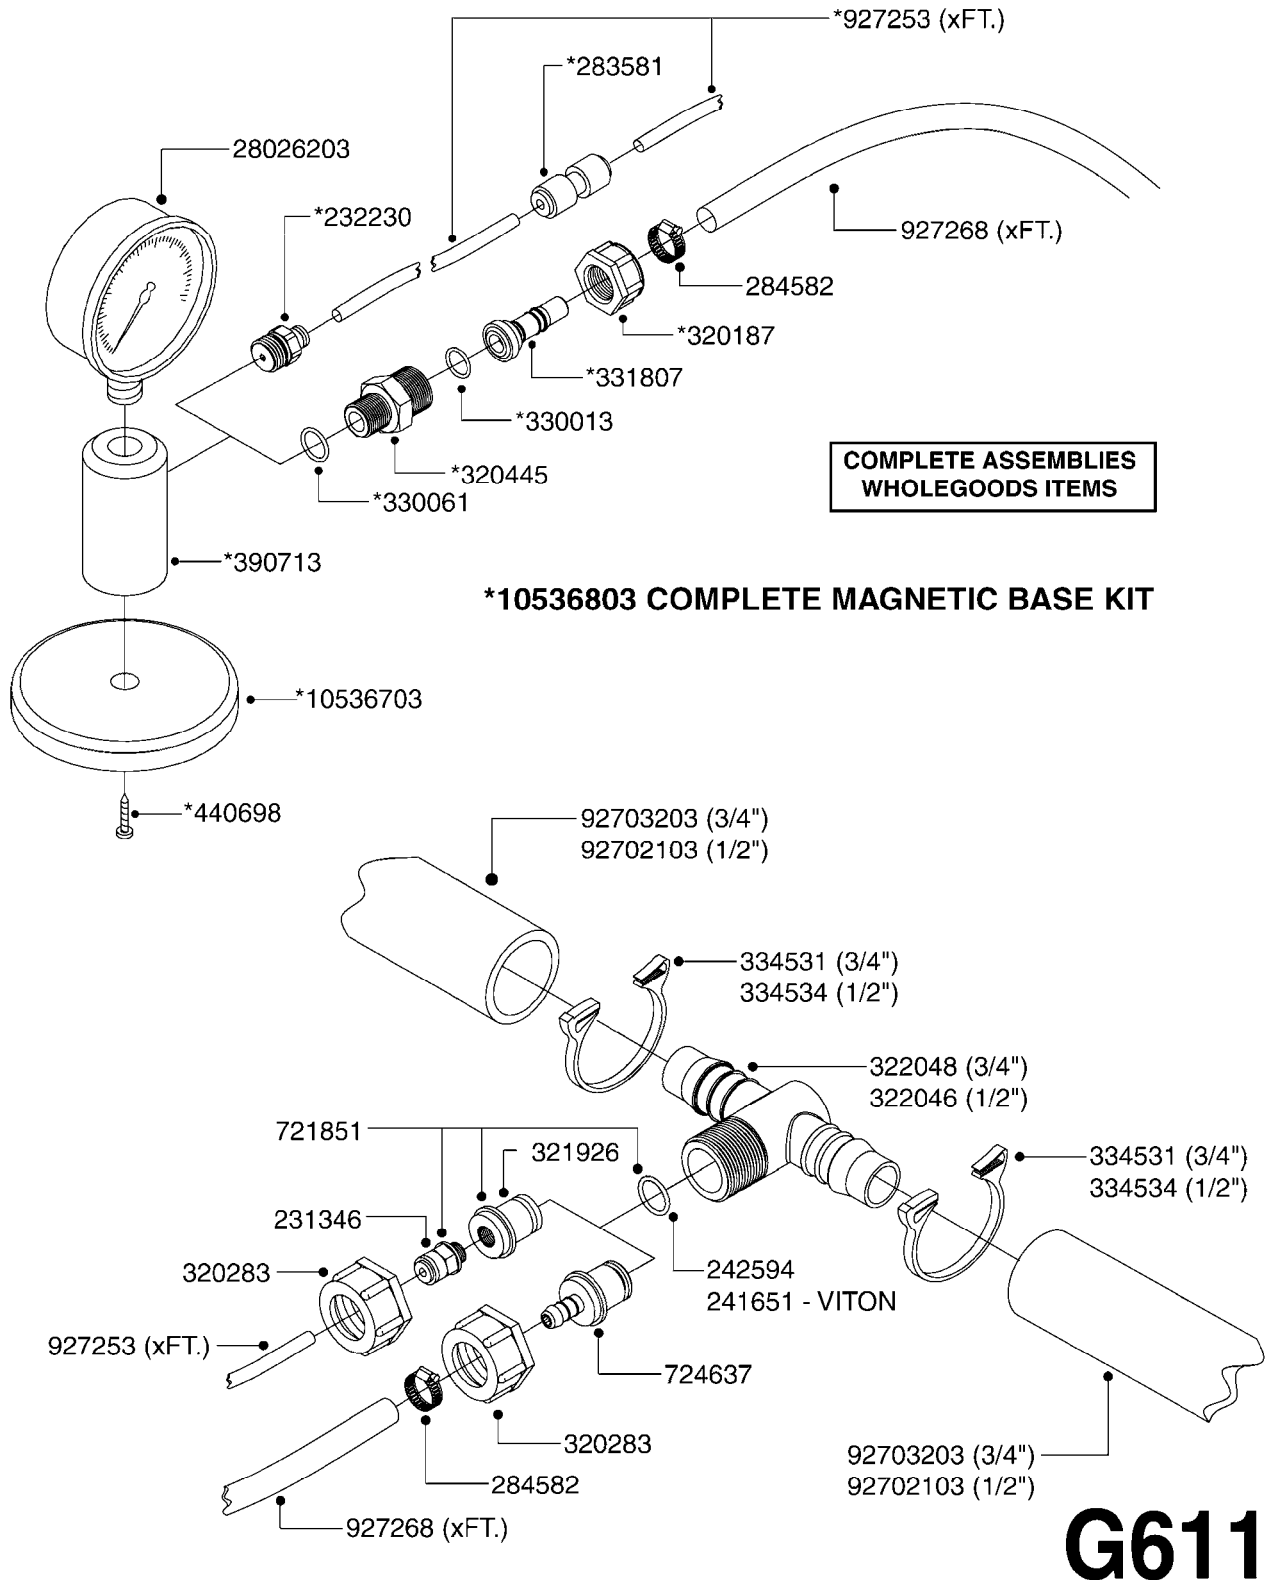

S93 QUICKFILL SYSTEM  
G570-HIN, 20:12:10

Page 1  
Date 06.04.2015 9:56

parts-n°	order qty	description
145997	1	FITT.DK S-93 FORK
242092	1	O-RING D69.5X3 (Use-242351)
283866	1	CLAMP HOSE SCREW TYPE 2"DELTA
322105	1	FITT.DK S-93 BULKHEAD DOUBLE
322109	1	FITT.DK S-93 BULKHEAD NUT
334254	1	FITT.DK S-93 PLUG
334262	1	GASKET F.S-93 BULKHEAD
334426	1	FITT.DK S-93 STR.2'
334446	1	FITT.DK S-93 ELB.2" PVC
390691	1	FITT.DK S-93 STR.2"PVC DRILLED
390721	1	FITT.DK S-93 PLUG W/2'NPT THRE
978331	1	DECAL MANIFOLD SYS.QUICK-FILL
10531003	1	CAP F.MALE QUICK COUPLER 2"
10533303	1	DECAL CAUTION-LEAK Q.FILL ENG
10604903	1	QUICK COUPLER MALE 2' 90DEG
24001203	1	RBR LANYARD 11" F.QCK FILL CAP
72082400	1	VALVE 2"-S93 3 WAY
92702703	1	HOSE PVC SUCT GRAY 2"