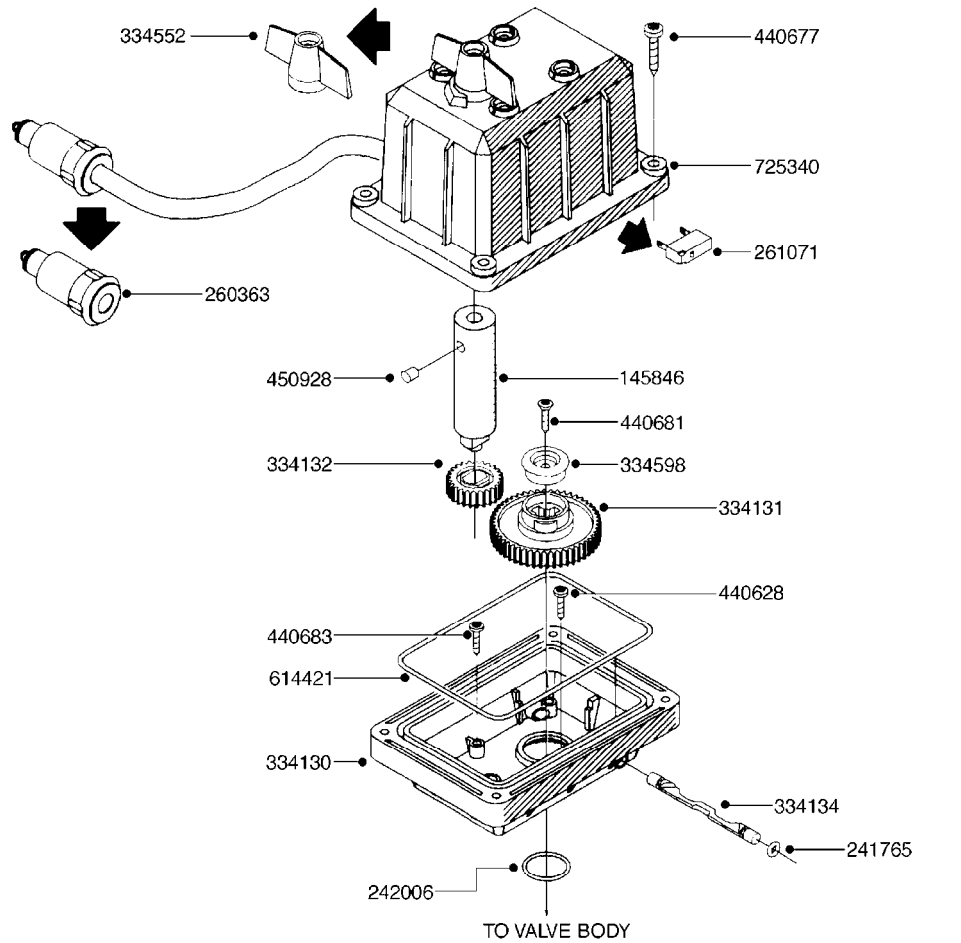

**COMPLETE ASSEMBLIES  
WHOLEGOODS ITEMS**

**COMPLETE ASSEMBLYS:**  
841068 - HC 650m/950m  
10545703 - MEGA

**G010**

parts-n°	order qty	description
145996	1	FITT.DK S-67 FORK
240936	1	O-RING D13.3X2.4 NITRIL
242010	1	O-RING D37.47X5.33
242020	1	O-RING 39.2 X 3 VITON
242046	1	O-RING D60X2
242351	1	O-RING D69.5X3.0 VITON F.S-93
242353	1	O-RING D44.2X3.0 VITON F.S-67
284585	1	CLAMP HOSE GEAR 1" MINI 020
322066	1	FITT.DK S-56 NUT
334100	1	FITT.DK S-61 ELB.1" 110 DEG.
334151	1	FITT.DK S-61 ELB.1-1/4"110 DEG
334232	1	FITT.DK S-67 STR.1-1/4'
334244	1	FITT.DK S-67 ELB.1-1/4"
334497	1	END COVER 3 WAY VALVE S-67
334578	1	HANDLE FOR VALVE 'OLD' STYLE
334588	1	FACE PLATE F. BALL VALVE BLUE
334598	1	PLUG F.VALVE HANDLE BLUE
334600	1	SPINDLE F.3 WAY VALVE
334601	1	FITT.DK S-93 TO S67 ADAPTOR
334634	1	FITT.DK ADAPTER S-93M S67M
390238	1	BALL F. 3 WAY PRESSURE VALVE
390251	1	MOTOR HOUSING F. 3-WAY VALVE
390664	1	WASHER NYLON D85.0/D7.0X3.0
410605	1	BOLT HEX 8.8 DEL M6X80
440681	1	SCREW F. PLASTIC 4MM X 14LG SS
440685	1	SCREW F.PLASTIC 4X14 SS C-SUNK
460261	1	NUT HEX M6X1 LOCK A2 DIN985
471125	1	WASHER M6U D12/D6.4x1.6 SS A2
728393	1	VALVE 3 WAY F.AGITAT.SHUTOFF
728579	1	SEAL F BALL
841068	1	AGITATION BYPASS KIT
978339	1	DECAL MANIFOLD SYS.AGIT.RETU
978340	1	DECAL MANIFOLD SYS.PUMP SUCT
10545703	1	*AGITATION BYPASS KIT MEGA
28030103	1	CLAMP HOSE GEAR P5/4-S1.5"6724
92712403	1	HOSE R X1" X300PSI WP X0012"
92734403	1	HOSE R X5/4" X200PSI WP X0012"
92738900	1	HOSE R X PVC X 1-1/4" 0012"