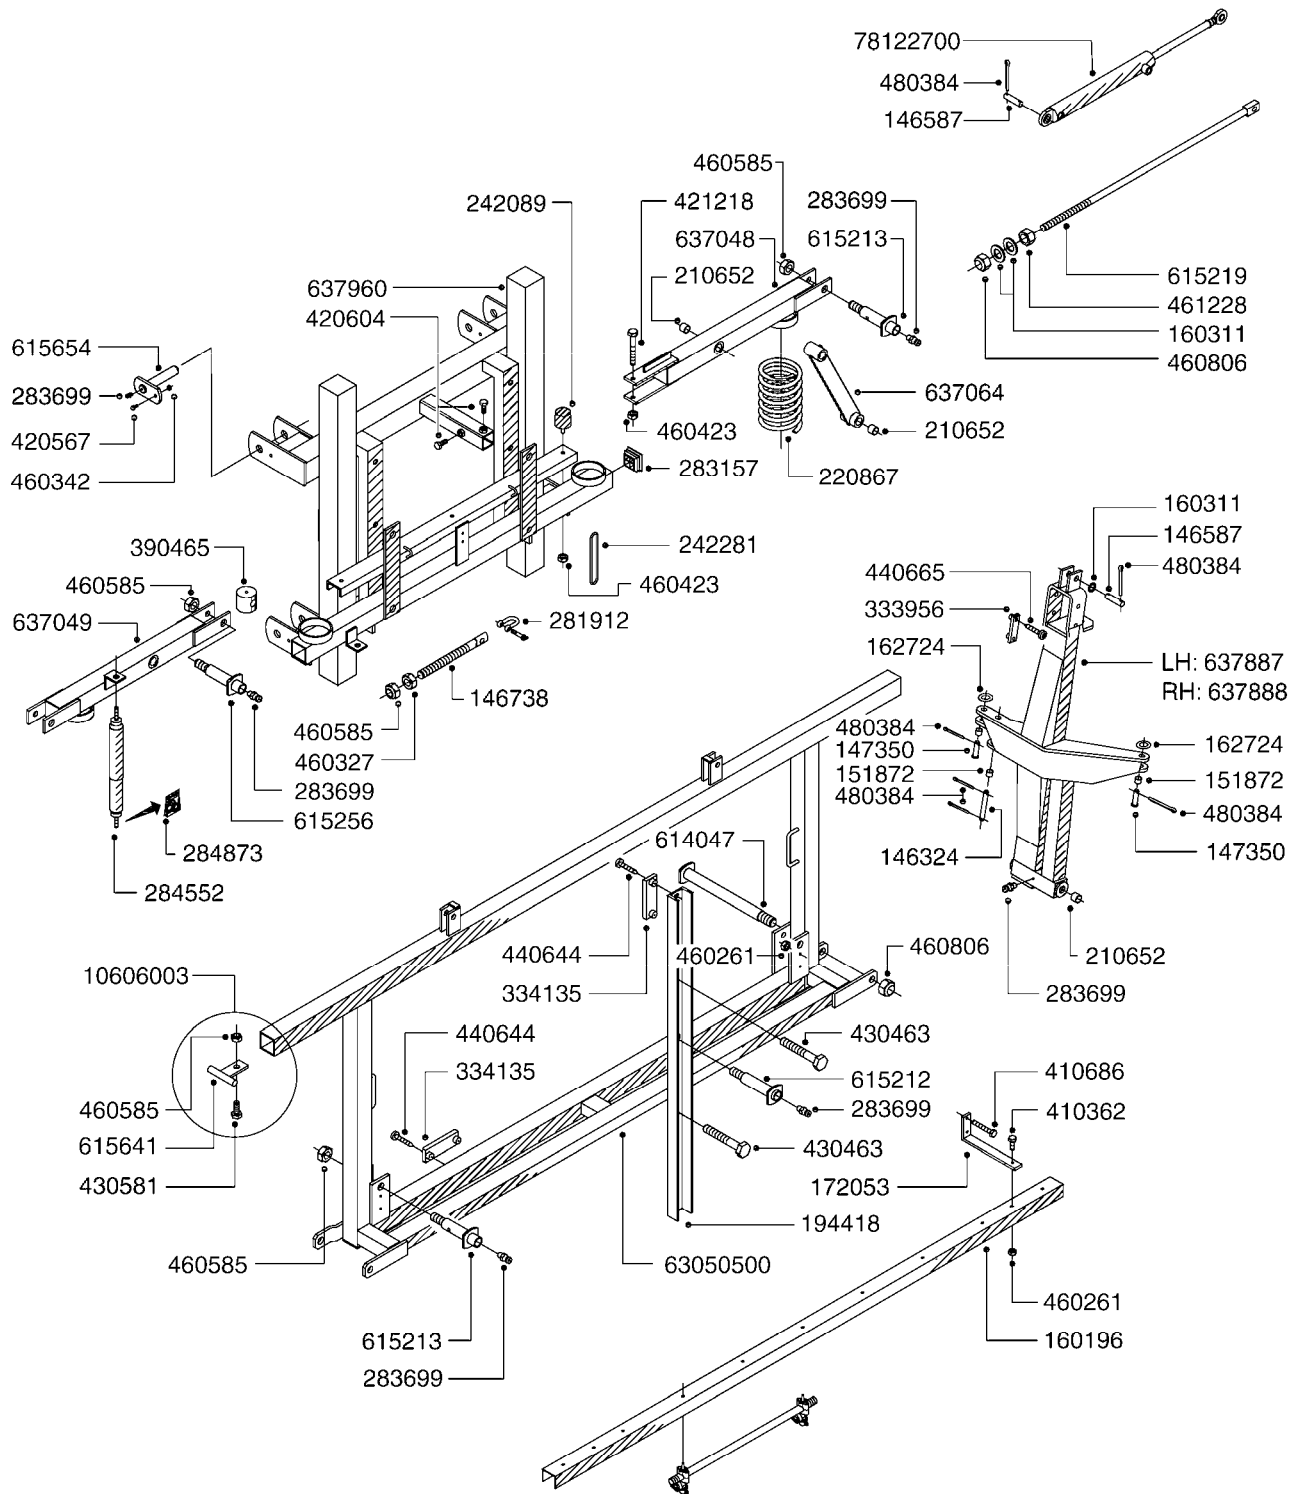

DENMARK STEEL PARTS SHOWN ON THIS PAGE
FOR NORTH AMERICAN STEEL PARTS, SEE PAGE D321

D320

BOOM COMMANDER CENTER 45-66'DK
D320-HIN, 01:11:12

Page 1

Date 06.04.2015 9:56

parts-n°	order qty	description
146324	1	SHAFT D16.8 L102/2 X 5
146587	1	PIN D16.8 X 65
146738	1	PIN FOR CENTER CABLE EAGLE
147350	1	PIN D16.8 L60MM
151872	1	BUSHING D22.0/18.0 10MM
160196	1	NOZZLE TRACK EAGLE
160311	1	WASHER D30/D20.4X2
162724	1	WASHER D25/D18.1X1
172053	1	NOZZLE TRACK HOLDER
194418	1	U CHANNEL 65 X 1175 CENTER EAG
210652	1	BUSHING TEFLON D25/D22X20
220867	1	SPRING 134/14/320 EAGLE 60/66'
242089	1	RUBBER STOP D50X40 M10
242281	1	RUBBER BAND OVAL 180MM
281912	1	GRILLETE M-10 INOX.480 KG
283157	1	PLUG F.DRAIN 60X60X4
283699	1	GREASE NIPPLE M6X1
284552	1	SHOCK ABSORBER F.EAGLE BOOM
284873	1	KIT F.SHOCK ABSORBER HDW.EAG.
333956	1	SLIDE SHOE 91X25X10
334135	1	SLIDE SHOE 140X45X15
390465	1	JOINER BLOCK TRAPEEZE EAGLE
410362	1	BOLT HEX 8.8 SS M6X20 FT
410686	1	BOLT HEX 8.8 DEL M6X30
420567	1	BOLT HEX 8.8 DEL M8X30 FT
420604	1	BOLT HEX 8.8 DEL M10X25 FT DIN933
421218	1	BOLT HEX 8.8 DEL M10X90
430463	1	BOLT HEX 8.8 DEL M16X110
430581	1	BOLT HEX 8.8 DEL M16X40 FT
440644	1	SCREW NO.10 5/8"
440665	1	SCREW M4.2X16 STAINLESS
460261	1	NUT HEX M6X1 LOCK A2 DIN985
460327	1	NUT HEX M16X2
460342	1	NUT HEX M10 DEL DIN934
460423	1	NUT HEX M10X1.5 LOCK
460585	1	NUT HEX M16X2 LOCK
460806	1	NUT HEX M20X2.5 LOCK
461228	1	NUT HEX M20
480384	1	PIN COTTER 3/16 x 1-1/2"
614047	1	PIN D22 X 243 HINGE EAGLE
615212	1	PIN D22 X 84 LUBED F.EAGLE
615213	1	PIN D22 X 70 LUBED F.EAGLE
615219	1	TILT CYL.REPLACEMENT EAGLE
615256	1	PIN 22 X 70 SHORT THREA. EAGLE
615641	1	SAFETY BAR F.WNG TLT 45-66'
615654	1	PIN D25 X 123 F. PARALIFT
637048	1	SUSP.ARM RIGHT EAGLE
637049	1	SUSP.ARM LEFT EAGLE
637064	1	TRAPEEZE ARM EAGLE 45'-66'
637887	1	HINGE EAGLE LH 45'-66' '97
637888	1	HINGE EAGLE RH 45'-66' '97
637960	1	CENTER LIFT FRAME EAG CM45-66'
10606003	1	KIT F.TILT STOP 45'-66' EAGLE
63050500	1	CENTER FRAME SPB 05
78122700	1	CYLINDER 40/22X300MM RED