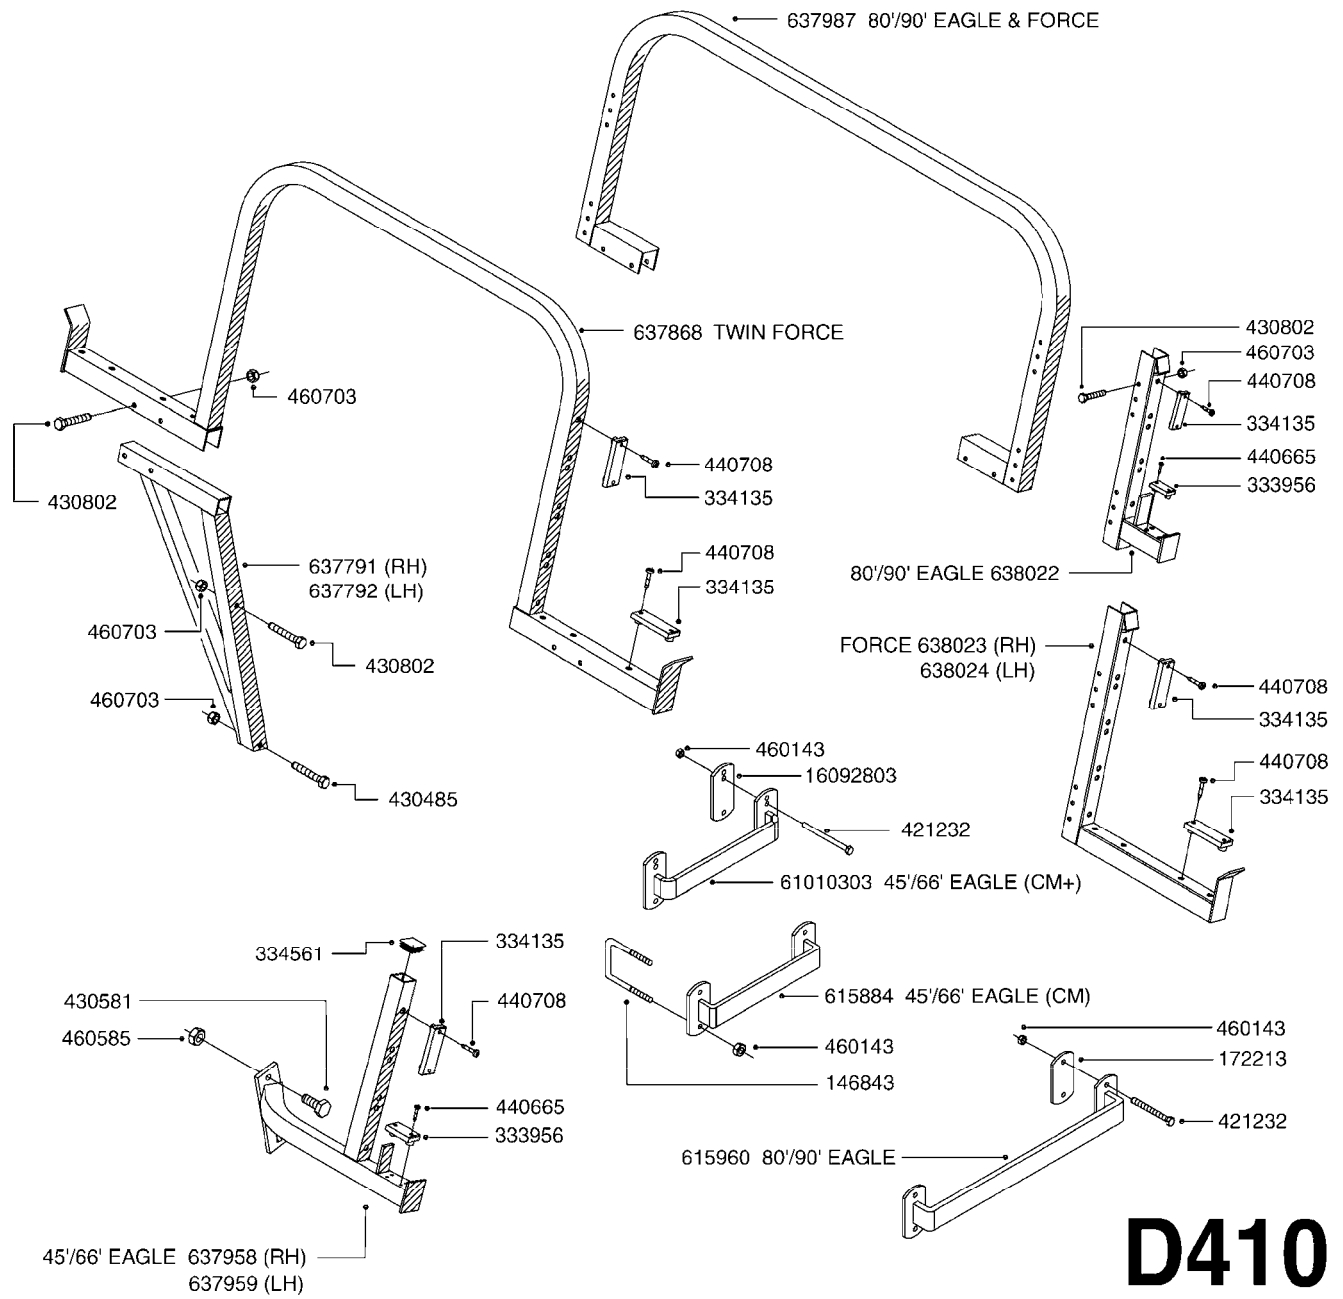

**NORTH AMERICAN STEEL PARTS SHOWN ON THIS PAGE  
FOR DENMARK STEEL PARTS, SEE PAGE D320**

**D321**

BOOM COMMANDER CENTER 45-66'US  
D321-HIN, 01:11:12

Page 1

Date 06.04.2015 9:56

parts-n°	order qty	description
146324	1	SHAFT D16.8 L102/2 X 5
146587	1	PIN D16.8 X 65
146738	1	PIN FOR CENTER CABLE EAGLE
147350	1	PIN D16.8 L60MM
151872	1	BUSHING D22.0/18.0 10MM
160311	1	WASHER D30/D20.4X2
162724	1	WASHER D25/D18.1X1
172053	1	NOZZLE TRACK HOLDER
210652	1	BUSHING TEFLON D25/D22X20
220867	1	SPRING 134/14/320 EAGLE 60/66'
242089	1	RUBBER STOP D50X40 M10
242281	1	RUBBER BAND OVAL 180MM
281912	1	GRILLETE M-10 INOX.480 KG
283157	1	PLUG F.DRAIN 60X60X4
283699	1	GREASE NIPPLE M6X1
284552	1	SHOCK ABSORBER F.EAGLE BOOM
284873	1	KIT F.SHOCK ABSORBER HDW.EAG.
333956	1	SLIDE SHOE 91X25X10
334135	1	SLIDE SHOE 140X45X15
390465	1	JOINER BLOCK TRAPEEZE EAGLE
410362	1	BOLT HEX 8.8 SS M6X20 FT
410686	1	BOLT HEX 8.8 DEL M6X30
420567	1	BOLT HEX 8.8 DEL M8X30 FT
420604	1	BOLT HEX 8.8 DEL M10X25 FT DIN933
421218	1	BOLT HEX 8.8 DEL M10X90
430463	1	BOLT HEX 8.8 DEL M16X110
430581	1	BOLT HEX 8.8 DEL M16X40 FT
440644	1	SCREW NO.10 5/8"
440665	1	SCREW M4.2X16 STAINLESS
460261	1	NUT HEX M6X1 LOCK A2 DIN985
460327	1	NUT HEX M16X2
460342	1	NUT HEX M10 DEL DIN934
460423	1	NUT HEX M10X1.5 LOCK
460585	1	NUT HEX M16X2 LOCK
460806	1	NUT HEX M20X2.5 LOCK
461228	1	NUT HEX M20
480384	1	PIN COTTER 3/16 x 1-1/2"
614047	1	PIN D22 X 243 HINGE EAGLE
615212	1	PIN D22 X 84 LUBED F.EAGLE
615213	1	PIN D22 X 70 LUBED F.EAGLE
615219	1	TILT CYL.REPLACEMENT EAGLE
615641	1	SAFETY BAR F.WNG TLT 45-66'
615654	1	PIN D25 X 123 F. PARALIFT
16066303	1	U-CHANNEL F. CENTER SPB
16077703	1	CENTER TRACK SPB
63020003	1	HINGE 45'-66' RH / SPB
63020103	1	HINGE 45'-66' LH / SPB
63021203	1	TRAPEZE ARM R.H. SPB
63021303	1	TRAPEZE ARM L.H. SPB
63021403	1	PARA-LIFT LIFT CENTER SPB
63021503	1	CENTER FRAME SPB
63021803	1	TRAPEZE ARM SPB
78122700	1	CYLINDER 40/22X300MM RED