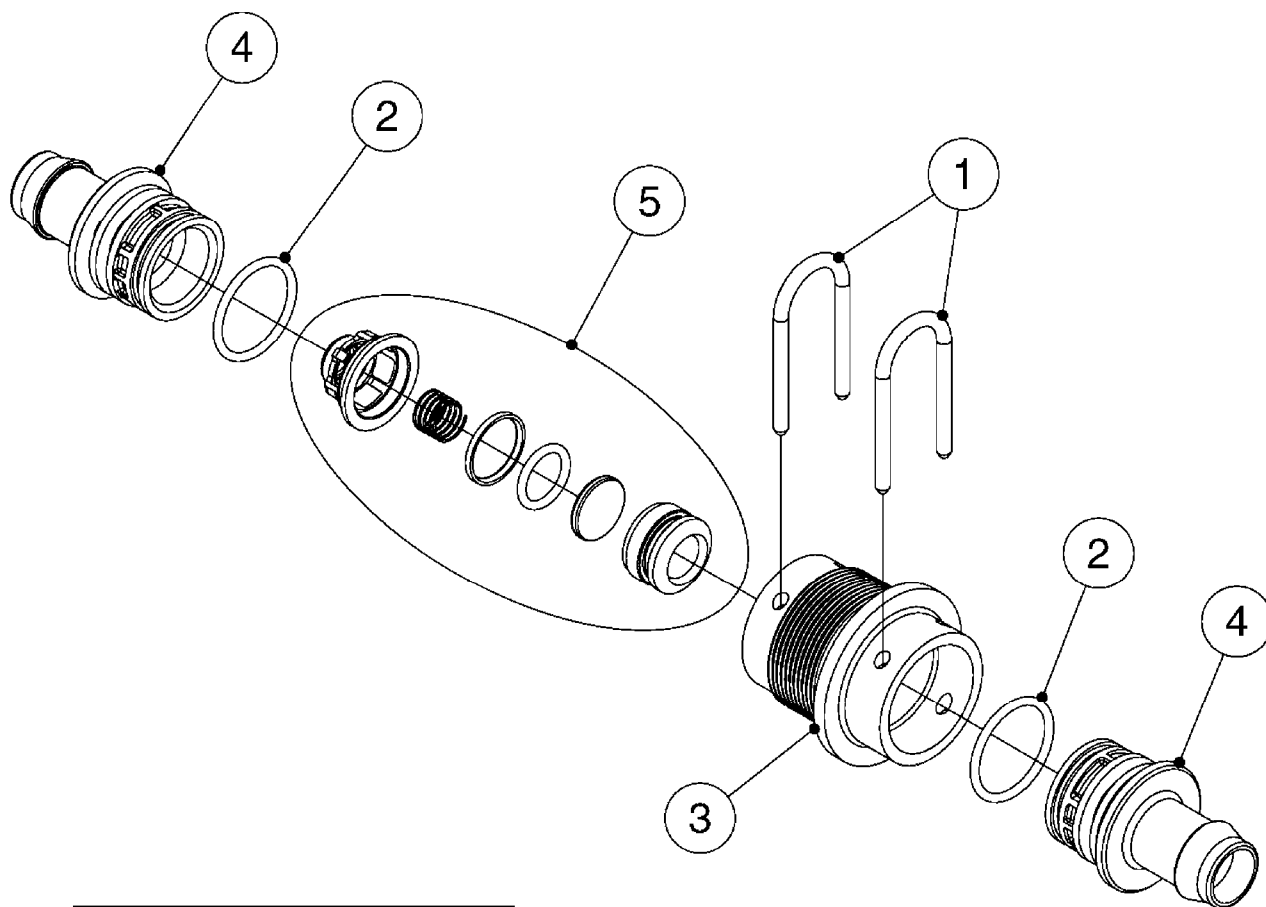

FOR FITTINGS AND  
HOSES, SEE SECTION H

**B344**

CHECK VALVES - S40  
B344-HIN, 21:06:10

Page 1

Date 06.04.2015 9:55

Pos.	parts-n°	order qty	description
1	145994	1	FITT.DK S-40 FORK
2	231346	1	QUICK COUPLER 1/8"BSP X 4 MM
3	241905	1	O-RING 12,3X2,4 VITON DKR.1,05
4	242355	1	O-RING D19.2X3.0 VITON F.S-40
5	322102	1	FITT.DK S-40 BULKHEAD
6	322133	1	FITT.DK S-40 PLUG W 1/8 THREAD
7	615522	1	CHECK VALVE F.FOAM MARKER
8	70036203	1	RINSE PRESSURE KIT