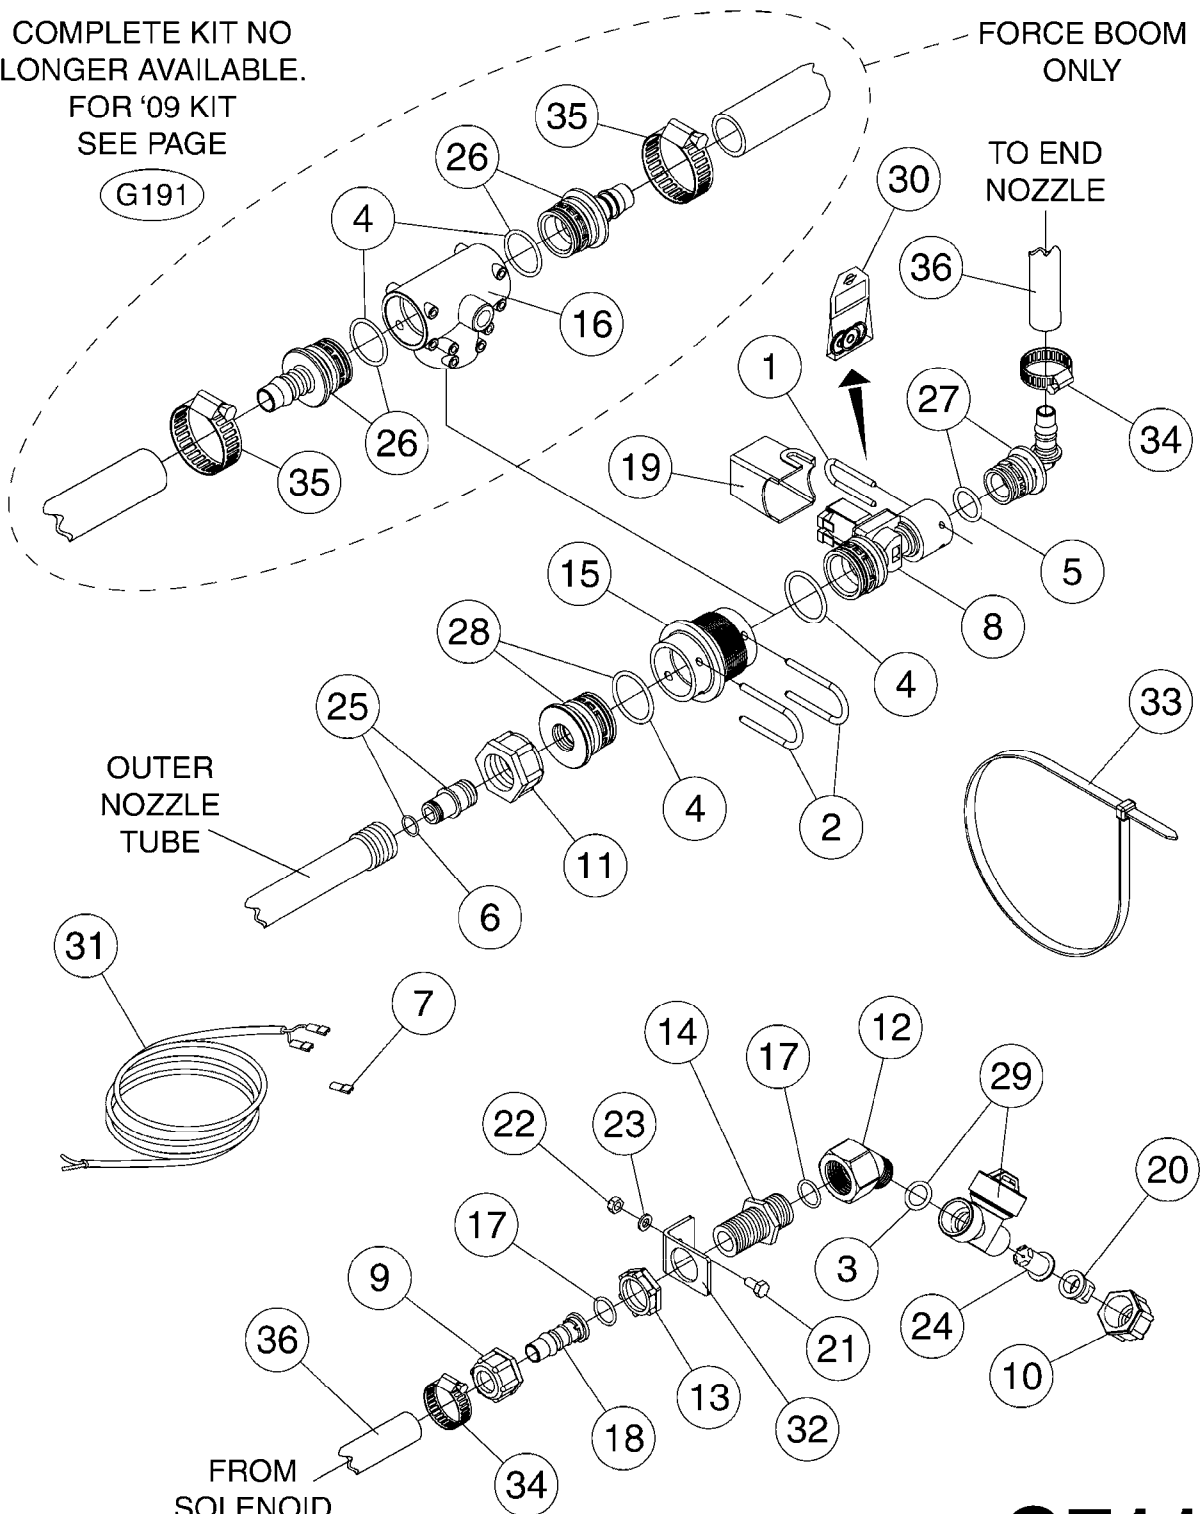

COMPLETE KIT NO
LONGER AVAILABLE.
FOR '09 KIT
SEE PAGE

G191

FORCE BOOM
ONLY

TO END
NOZZLE

OUTER
NOZZLE
TUBE

FROM
SOLENOID
ASSEMBLY

ELECTRIC END NOZZLE KIT
G711-HIN, 09:05:13

Page 1

Date 06.04.2015 9:57

Pos.	parts-n°	order qty	description
1	145994	1	FITT.DK S-40 FORK
2	145995	1	FITT.DK S-53 FORK
3	240177	1	O-RING D16.1/11.3 X 2.4
4	242354	1	O-RING D32.2X3.0 VITON F.S-53
5	242355	1	O-RING D19.2X3.0 VITON F.S-40
6	242594	1	O-RING D14 X 1.78 SCH.70-EPDM
7	261539	1	SPADE F.ELEC CONNec BLUE INSUL
8	262104	1	VALVE, SOLENOID, S53/S40
9	320084	1	FITT.DK NUT 1/2" BSP
10	320187	1	FITT.DK CAP 3/8" BSP BLACK
11	320283	1	FITT.DK NUT 3/4"BSP
12	320596	1	FITT.DK ELB 3/8'-1/2'BSP 45DEG
13	321307	1	FITT.DK NUT 1/2" BSP JAMB
14	321742	1	FITT.DK BULKHEAD 1/2' BSP
15	322103	1	FITT.DK S-53 BULKHEAD
16	322352	1	FITT.DK S-53 TEE
17	330212	1	O-RING D19/D14X2.4 F.1/2"NUT
18	330687	1	FITT.DK HB 1/2" F. 1/2" NUT
19	334965	1	COVER FOR S53 SOLENOID VALVE
20	370366	1	NOZZLE END FAN 1850-G 150
21	410185	1	BOLT HEX 8.8 DEL M6X16 A2
22	460261	1	NUT HEX M6X1 LOCK A2 DIN985
23	471125	1	WASHER M6U D12/D6.4x1.6 SS A2
24	614366	1	FILTER 50 MESH F.NOZZLE BLUE
24	614367	1	FILTER 80 MESH F.NOZZLE RED
24	614368	1	FILTER 100 MESH F.NOZZLE YEL.
25	720856	1	FITT.DK 1/2'BSP ASSY.F.3/4'NUT
26	726558	1	FITT.DK S53 STR. 3/4" W.ORING
27	726567	1	FITT.DK S-40 ELB.1/2" W.ORING
28	726694	1	PLUG,S53,1/2"FBSP THD W.ORING
29	729610	1	NOZZLE ASSY. NON DRIP 3/8 THRD
30	750722	1	REPAIR KIT FOR 3S SC CONTROL
31	983087	1	ELEC. CABLE 2 WIRE X 0.75MM
32	16180100	1	PLATE, END ROW NOZZLE
33	28025203	1	TIE STRAP L=23" x W=1/2"
34	28029803	1	CLAMP HOSE GEAR P1/2" 6708
35	28029903	1	CLAMP HOSE GEAR P3/4"-S1" 6712
36	92702103	1	HOSE R X1/2" X300PSI WP X0012"