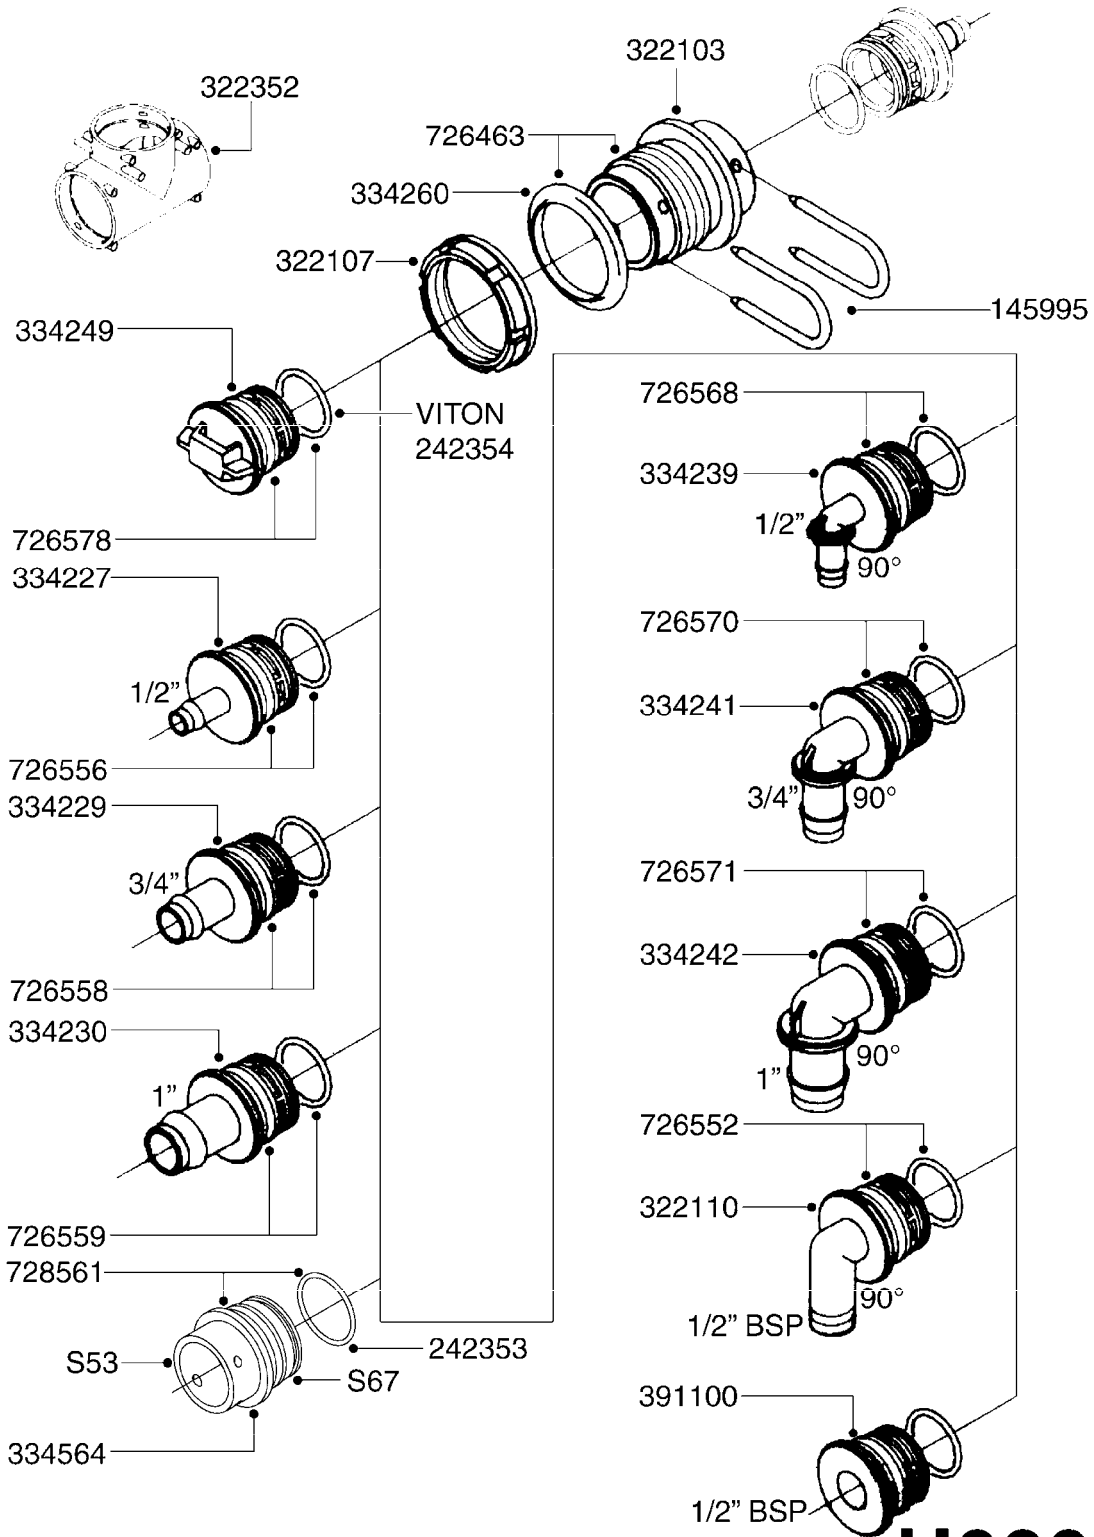

**H070**

FITTINGS - S-40  
H070-HIN, 01:02:12

Page 1

Date 06.04.2015 9:57

parts-n°	order qty	description
145994	1	FITT.DK S-40 FORK
242355	1	O-RING D19.2X3.0 VITON F.S-40
322102	1	FITT.DK S-40 BULKHEAD
322106	1	FITT.DK S-40 BULKHEAD NUT
322133	1	FITT.DK S-40 PLUG W 1/8 THREAD
334225	1	FITT.DK S-40 STR.3/8'
334237	1	FITT.DK S-40 ELB.3/8'
334238	1	FITT.DK S-40 ELB.1/2'
334248	1	FITT.DK S-40 PLUG
334259	1	GASKET F. S-40 BULKHEAD
726462	1	FITT. S40 BULHEAD W. GASKET
726567	1	FITT.DK S-40 ELB.1/2" W.ORING
726693	1	FITT.DK S-40 PLUG 1/8BSP ORING