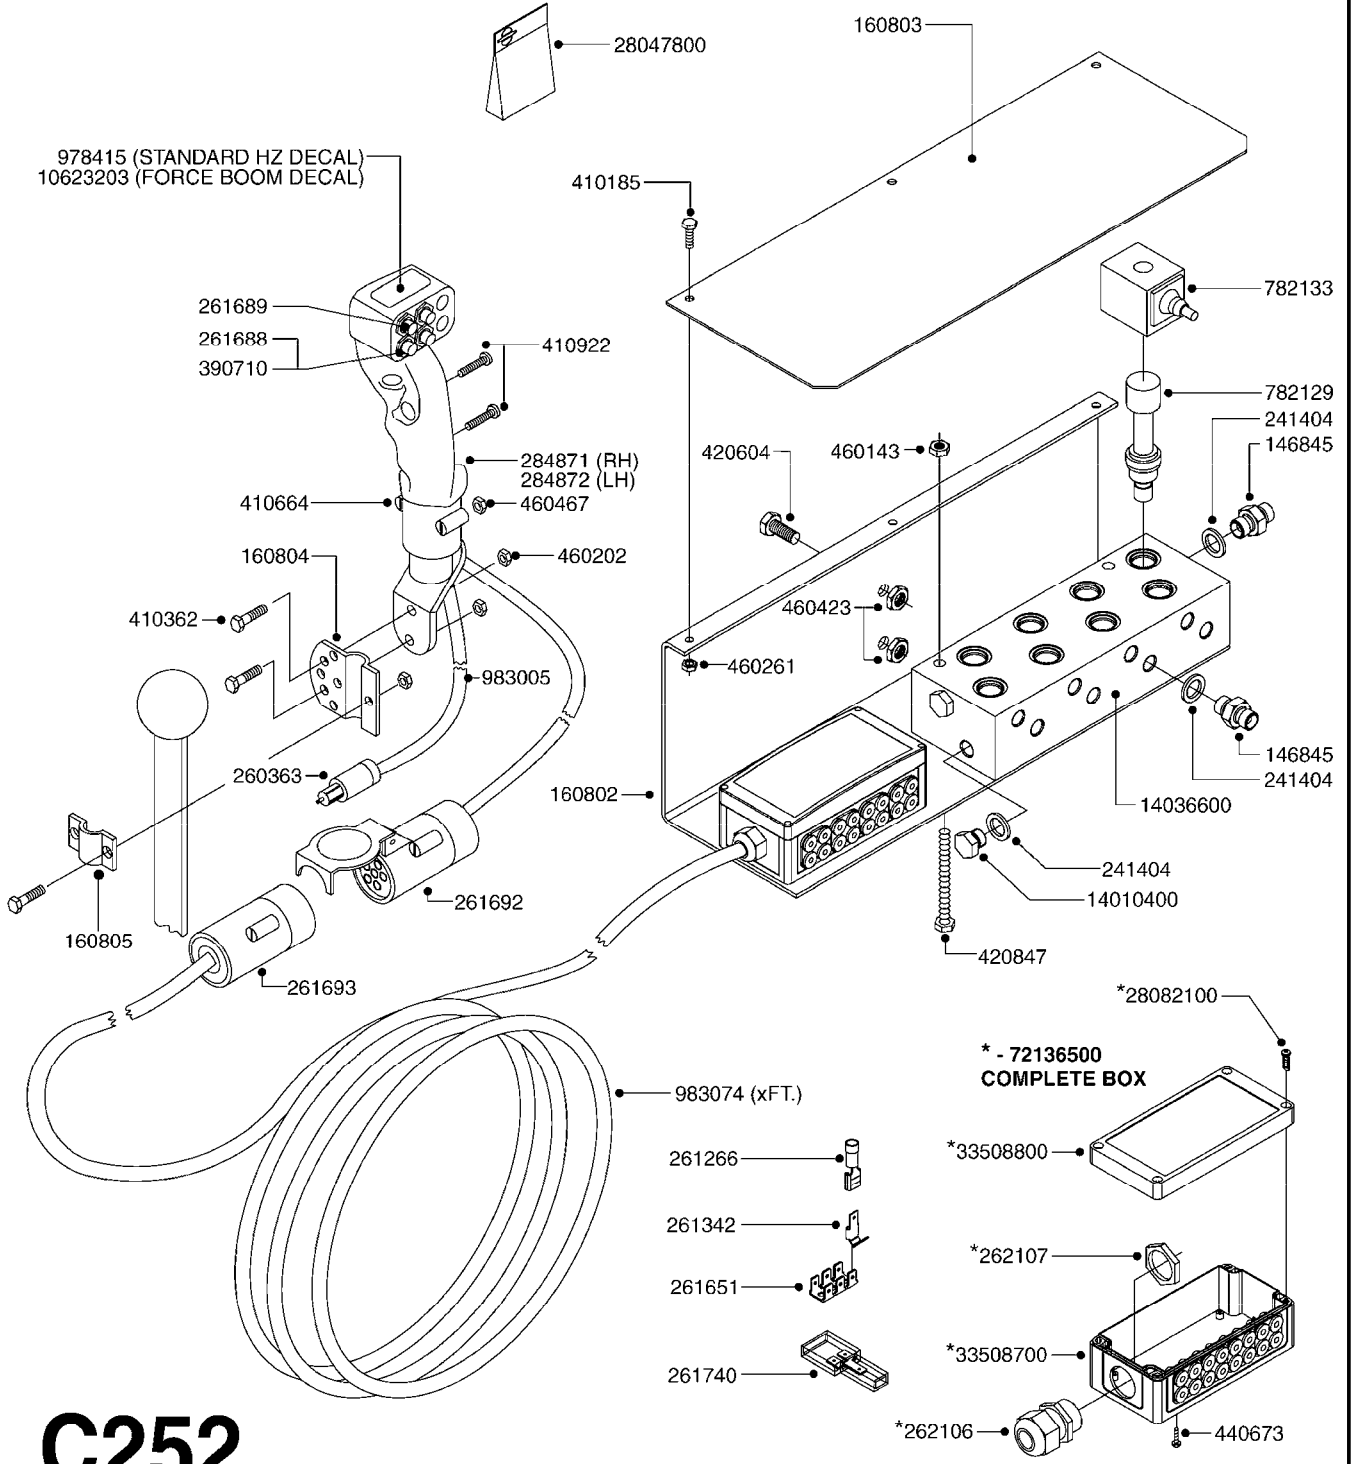

JOYSTICK COMPLETE: 730180

**C250**

HYD EAGLE HZ JOYSTICK CONTROL  
C250-HIN, 14:12:07

parts-n°	order qty	description
146845	1	HEX NIPPLE 1/4"X1/4"
147134	1	MANIFOLD 4-FUNCTION
160802	1	MOUNT PLATE F.HYD SOLENOID'HZ'
160803	1	COVER PLATE F.HYD SOLENOID'HZ'
160804	1	MOUNT BRACKET F.HANDLE
160805	1	MOUNT STRAP F.HANDLE
241404	1	DOWTYSEAL 1/4"
242220	1	GASKET F. HIRSMANN PLUG
242399	1	O-RING F.HYD SOLENOID VALVE
260363	1	PLUG 2 POLE 12V
261266	1	CONNECTOR END F.CABLE HP
261342	1	SPADE F.ELEC.3 WAY CONNECTOR
261344	1	HIRSCHMANN PLUG B
261651	1	SPADE F.ELEC.6 POLE CONNECTOR
261688	1	SWITCH F. HANDLE WHITE
261689	1	CAP RUBBER F. SWITCH JOYSTICK
261692	1	PLUG ELEC.7 POLE FEMALE F.CABL
261693	1	PLUG ELEC. 7 POLE MALE
261740	1	SPADE F.ELEC.3 POLE CONN.INSUL
262106	1	BULKHEAD F. CABLE 6.5-14 BLACK
262107	1	NUT F. BULKHEAD CABLE BLACK
284871	1	CONTROL HANDLE RIGHT HALF
284872	1	CONTROL HANDLE LEFT HALF
285331	1	SEAL KIT F. HZ HYD.SOLENOID 96
390710	1	SWITCH F.HANDLE GREY MACHINED
410185	1	BOLT HEX 8.8 DEL M6X16 A2
410362	1	BOLT HEX 8.8 SS M6X20 FT
410664	1	BOLT HEX M5 X 20
410922	1	CYL.SKR 8.8 DEL M4X20 RST
411029	1	SCREW M3X35 F.HIRSMANN PLUG
420604	1	BOLT HEX 8.8 DEL M10X25 FT DIN933
420847	1	BOLT HEX 8.8 DEL M8X85
440673	1	SCREW F.PLASTIC 5X12 SS
460143	1	NUT HEX M8 LOCK A2 DIN985
460202	1	NUT HEX M6
460261	1	NUT HEX M6X1 LOCK A2 DIN985
460423	1	NUT HEX M10X1.5 LOCK
460467	1	NUT HEX M5 GALV.
730180	1	HYD.KIT JOYSTICK CTRL HANDLE
782079	1	CARTRIDGE VALVE
782081	1	SOLENOID F. CARTRIDGE VALVE
978415	1	DECAL CONTROL HANDLE
983005	1	ELEC. CABLE 2 WIRE X 1.5MM
983074	1	ELEC. CABLE 5 WIRE X 1.5MM
10623203	1	DECAL F.JOYSTICK - FORCE
14010400	1	PLUG 1/4" BSP
28082100	1	SCREW F. BOX LID 1/4" L=20
33508700	1	BOX 160X80X40 BLACK 1-HOLE
33508800	1	LID 160X80X15 BLK W/SCREWS
72136500	1	UNIV. CONNECTION BOX F. EC