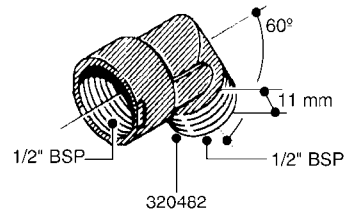

**H030**

FITTINGS - HEXAGON NIPPLES  
H030-HIN, 01:01:01

Page 1

Date 06.04.2015 9:57

parts-n°	order qty	description
10015303	1	FITT.PO.HN 1.00X1.00 M1000
10425003	1	FITT.PO.HN 1.25X1.00 MCPHEE
320132	1	FITT.DK HN 1" BSP
320176	1	FITT.DK HN 3/8"X1/2" BSP
320445	1	FITT.DK HN 1/4"X3/8" BSP
320655	1	FITT.DK HN 1/2"-1/2" BSP
320692	1	FITT.DK HN 3/8'BSPX1/4'NPT
320703	1	FITT.DK HN 3/8BSP X1/2 &1/4NPT
320725	1	FITT.DK NIPPLE 3/8"-3/8" BSP
320902	1	FITT.DK HN 3/8'X 1/4' BSP
390232	1	FITT.DK HN 1-1/2' X 1-1/4' BSP
390276	1	FITT.DK HN 1'BSP