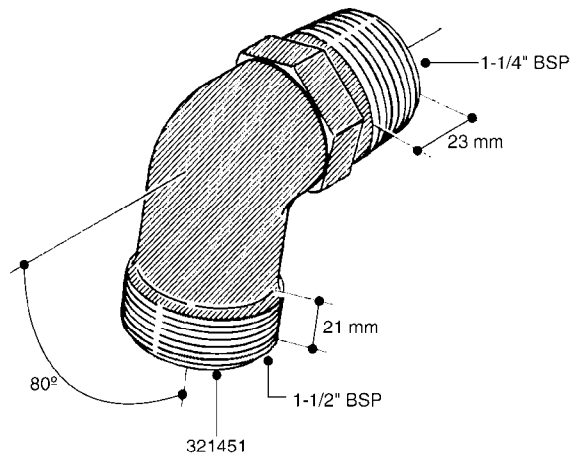

**H030**

FITTINGS - HEXAGON NIPPLES  
H030-HIN, 01:01:01

Page 1

Date 06.04.2015 9:57

parts-n°	order qty	description
10015303	1	FITT.PO.HN 1.00X1.00 M1000
10425003	1	FITT.PO.HN 1.25X1.00 MCPHEE
320132	1	FITT.DK HN 1" BSP
320176	1	FITT.DK HN 3/8"X1/2" BSP
320445	1	FITT.DK HN 1/4"X3/8" BSP
320655	1	FITT.DK HN 1/2"-1/2" BSP
320692	1	FITT.DK HN 3/8'BSPX1/4'NPT
320703	1	FITT.DK HN 3/8BSP X1/2 &1/4NPT
320725	1	FITT.DK NIPPLE 3/8"-3/8" BSP
320902	1	FITT.DK HN 3/8'X 1/4' BSP
390232	1	FITT.DK HN 1-1/2' X 1-1/4' BSP
390276	1	FITT.DK HN 1'BSP