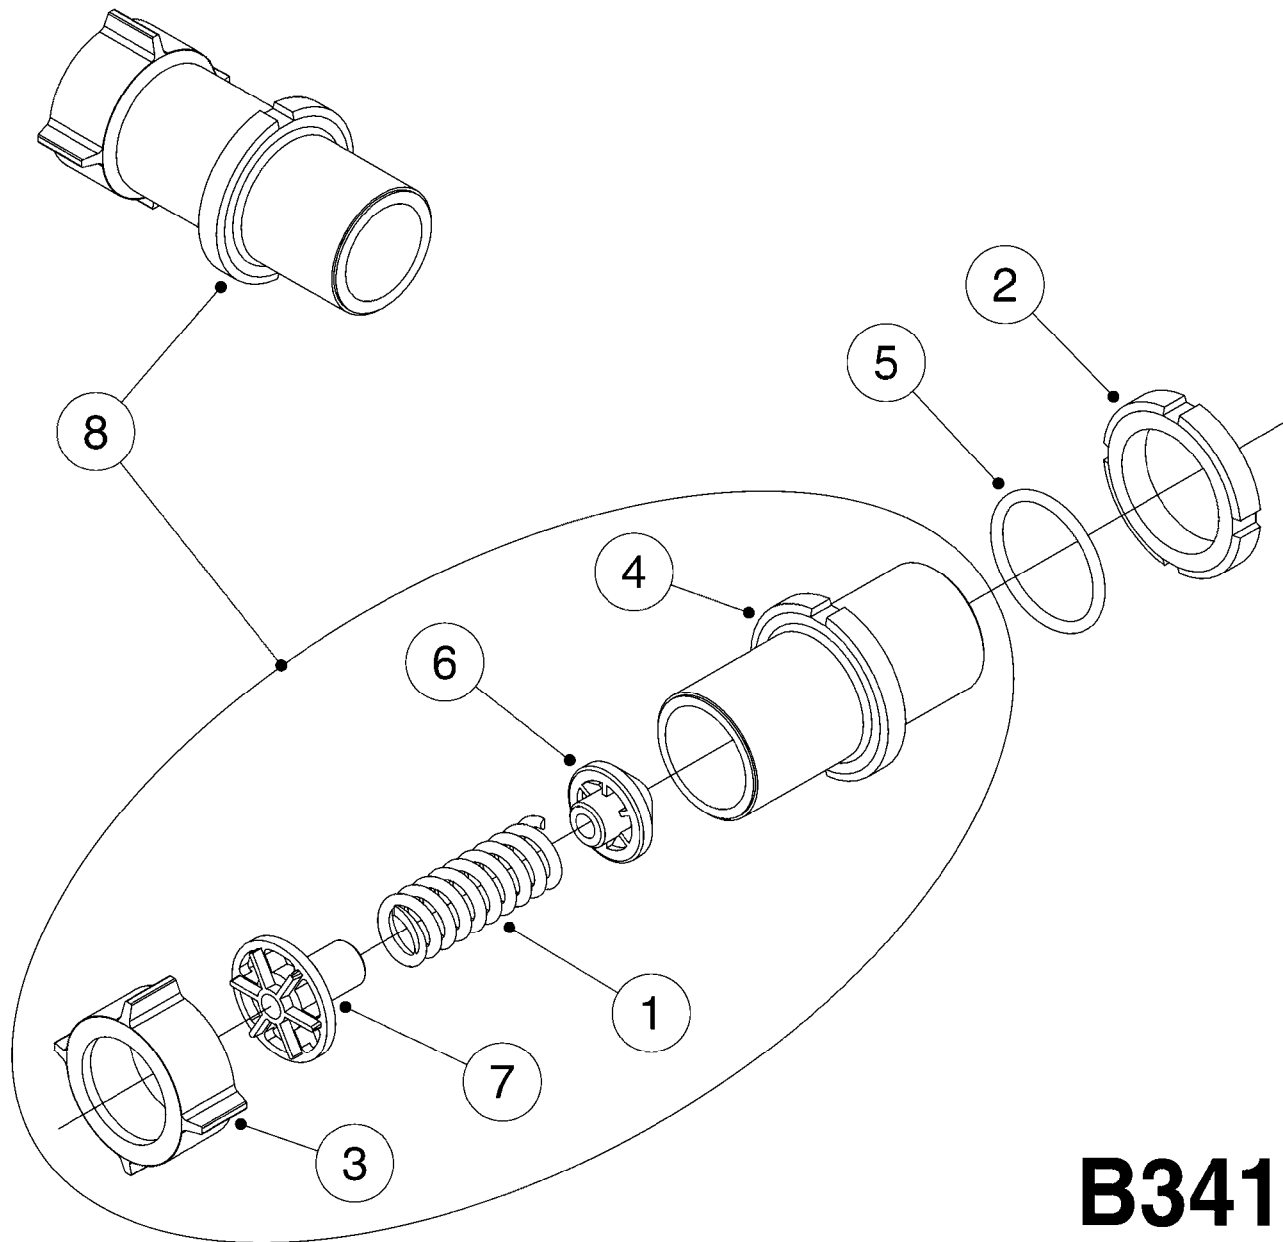

B341

PRESSURE RELIEF VALVE
B341-HIN, 10:05:11

Page 1

Date 06.04.2015 9:55

Pos.	parts-n°	order qty	description
1	220706	1	SPRING SCF 12 BAR
1	220734	1	SPRING SCF 25 BAR
2	320795	1	FITT.DK NUT 1-1/2" BSP JAMB
3	320821	1	FITT.DK NUT 1-1/2" BSP
4	321915	1	HOUSING F. SAFETY VALVE
5	330072	1	O-RING D53.5/D45.5X4
6	333853	1	CONE D35.4
7	333864	1	GUIDE F. SAFETY VALVE SPRING
8	722971	1	SAFETY VALVE SCF 217PSI (15BAR)
8	724891	1	SAFETY VALVE SCF 25 BAR