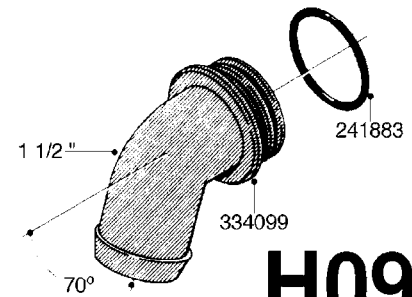

**H080**

FITTINGS - S-53  
H080-HIN, 01:02:12

Page 1

Date 06.04.2015 9:57

parts-n°	order qty	description
145995	1	FITT.DK S-53 FORK
242353	1	O-RING D44.2X3.0 VITON F.S-67
242354	1	O-RING D32.2X3.0 VITON F.S-53
322103	1	FITT.DK S-53 BULKHEAD
322107	1	FITT.DK S-53 BULKHEAD NUT
322110	1	FITT.DK S-53 ELB. 1/2" BSP
322352	1	FITT.DK S-53 TEE
334227	1	FITT.DK S-53 STR.1/2'
334229	1	FITT.DK S-53 STR.3/4"
334230	1	FITT.DK S-53 STR.1"
334239	1	FITT.DK S-53 ELB.1/2"
334241	1	FITT.DK S-53 ELB.3/4"
334242	1	FITT.DK S-53 ELB.1"
334249	1	FITT.DK S-53 PLUG
334260	1	GASKET F. S-53 BULKHEAD
334564	1	FITT.DK S-67 TO S-53 ADAPTER
391100	1	FITT.DK S-53THREAD INS.1/2"BSP
726463	1	FITT.DK S53 BULKHEAD W/GASKET
726552	1	FIT.DK S-53X90 1/2" BSP,O-RING
726556	1	FITT.DK S-53 HB 1/2" W/O-RING
726558	1	FITT.DK S53 STR. 3/4" W.ORING
726559	1	FITT DK. S-53 HB 1" W/O-RING
726568	1	FITT.DK.S-53 HB 1/2"90 W/ORING
726570	1	FITT.DK S-53 ELB.3/4" W.ORING
726571	1	FITT.DK S-53 ELB.1", W ORING
726578	1	FITT.DK S53 PLUG WITH O-RING
728561	1	FITT.DK. S67M - S53F REDUCER