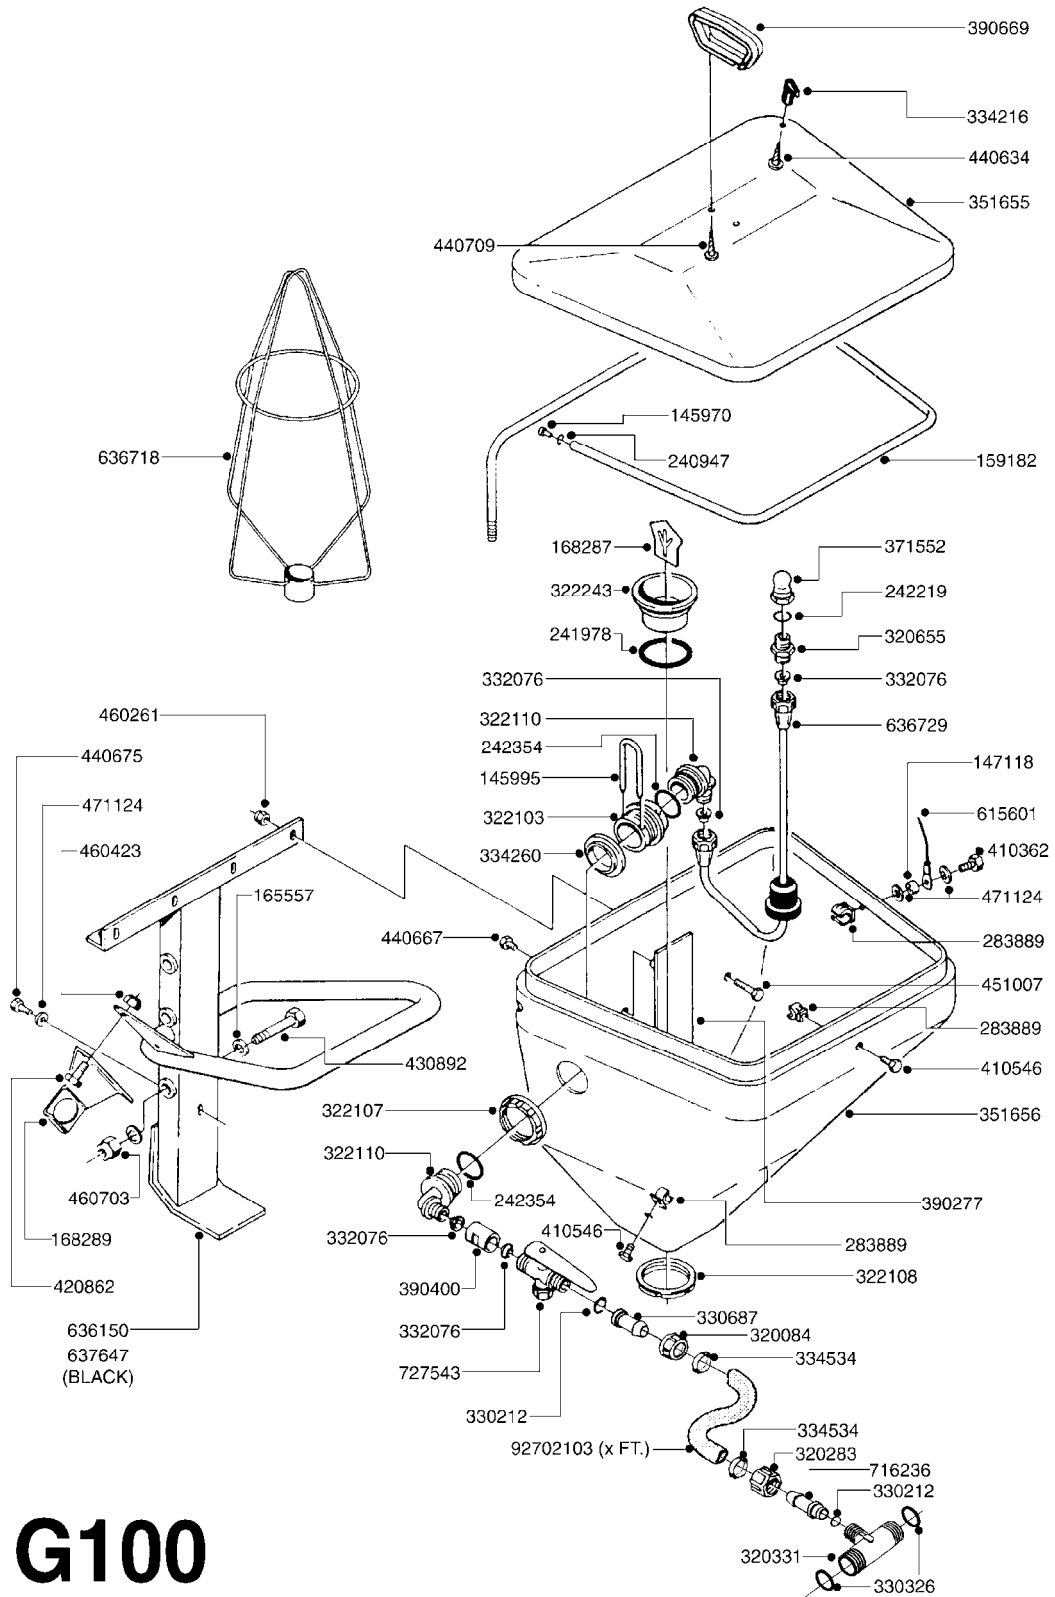

CHEM. FILLER-PLUMBING-MANIFOLD  
G060-HIN, 09:12:09

Page 1  
Date 06.04.2015 9:56

parts-n°	order qty	description
145996	1	FITT.DK S-67 FORK
241973	1	O-RING 44.2 x 3.0 (use-242353)
320084	1	FITT.DK NUT 1/2" BSP
320095	1	FITT.DK NUT 1" BSP
320821	1	FITT.DK NUT 1-1/2" BSP
321215	1	FITT.DK HOUSING F. AGITATION
322104	1	FITT.DK S-67 BULKHEAD
322108	1	FITT.DK S-67 BULKHEAD NUT
330212	1	O-RING D19/D14X2.4 F.1/2"NUT
330315	1	O-RING D18.4/D13X.6
330326	1	O-RING D30/D24X2 F.1"NUT
330341	1	FITT.DK HB 1" F. 1" NUT
330687	1	FITT.DK HB 1/2" F. 1/2" NUT
331111	1	VALVE SEAT FOR 1/2" DISTRIBUT.
331262	1	FITT.DK HB 1-1/2" F. 1-1/2"NUT
331273	1	O-RING D44/D38X2 F.1-1/2"
334243	1	FITT.DK S-67 ELB.1"
334261	1	GASKET F. S-67 BULKHEAD
334445	1	FITT.DK S-67 ELB.1-1/2"
334498	1	NOZZLE INJECTOR 13MM/462 WHITE
334499	1	NOZZLE INJECTOR 10MM/361 BLACK
334532	1	FITT.DK S-67 STR.1-1/2' W/HOLE
390274	1	ORIFICE ID4.0/18/1.5
390275	1	FITT.DK ELB 1' SPECIAL F.CHEMF
390276	1	FITT.DK HN 1'BSP
709741	1	VALVE ASSY. 1/2" FLIP LEVER
726216	1	VALVE TWO WAY
978336	1	DECAL MANIFOLD SYS.CHEM.FILL
28029803	1	CLAMP HOSE GEAR P1/2" 6708
28030003	1	CLAMP HOSE GEAR P1" 6716
28030103	1	CLAMP HOSE GEAR P5/4-S1.5"6724
92702103	1	HOSE R X1/2" X300PSI WP X0012"
92702603	1	HOSE PVC SUCT GRAY 1-1/2"
92712403	1	HOSE R X1" X300PSI WP X0012"