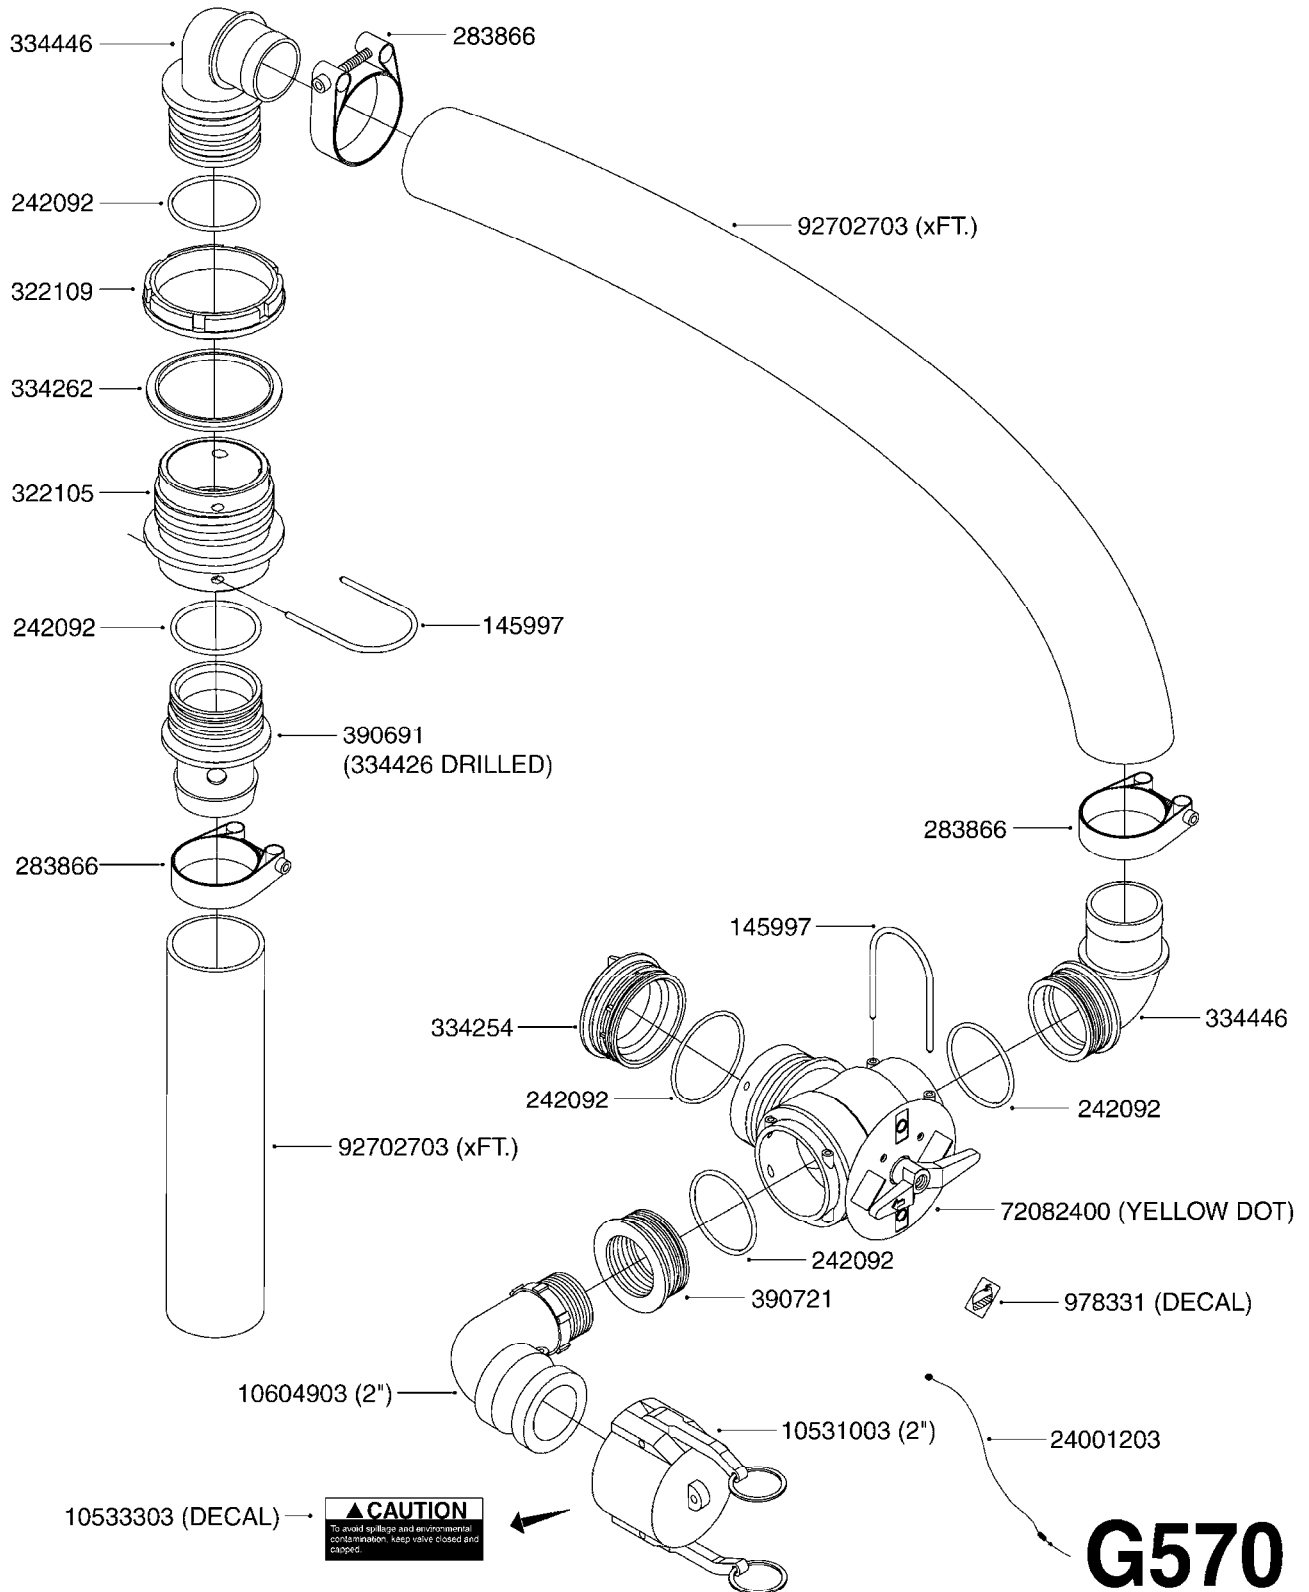

S93 QUICKFILL SYSTEM  
G570-HIN, 20:12:10

Page 1  
Date 06.04.2015 9:56

parts-n°	order qty	description
145997	1	FITT.DK S-93 FORK
242092	1	O-RING D69.5X3 (Use-242351)
283866	1	CLAMP HOSE SCREW TYPE 2"DELTA
322105	1	FITT.DK S-93 BULKHEAD DOUBLE
322109	1	FITT.DK S-93 BULKHEAD NUT
334254	1	FITT.DK S-93 PLUG
334262	1	GASKET F.S-93 BULKHEAD
334426	1	FITT.DK S-93 STR.2'
334446	1	FITT.DK S-93 ELB.2" PVC
390691	1	FITT.DK S-93 STR.2"PVC DRILLED
390721	1	FITT.DK S-93 PLUG W/2'NPT THRE
978331	1	DECAL MANIFOLD SYS.QUICK-FILL
10531003	1	CAP F.MALE QUICK COUPLER 2"
10533303	1	DECAL CAUTION-LEAK Q.FILL ENG
10604903	1	QUICK COUPLER MALE 2' 90DEG
24001203	1	RBR LANYARD 11" F.QCK FILL CAP
72082400	1	VALVE 2"-S93 3 WAY
92702703	1	HOSE PVC SUCT GRAY 2"