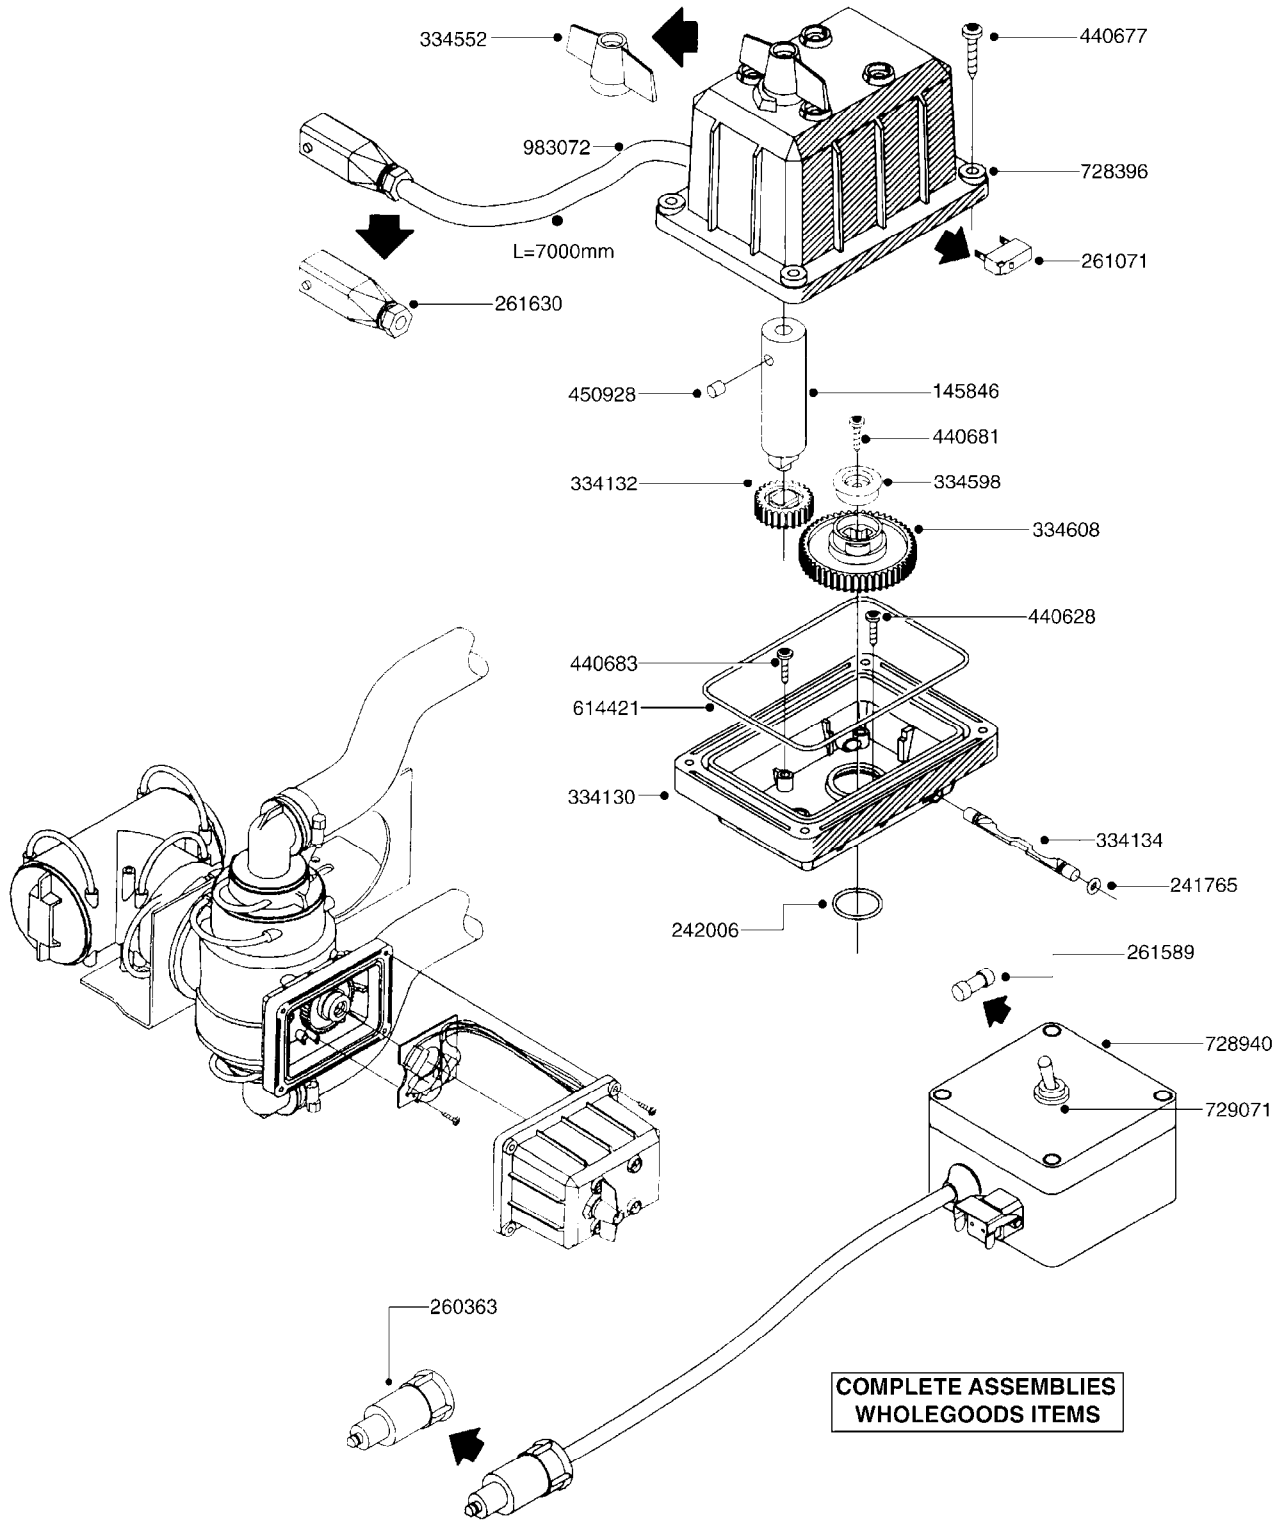

BALL VALVE-ELECTRIC 3-WAY
G030-HIN, 01:01:01

Page 1

Date 06.04.2015 9:56

parts-n°	order qty	description
145846	1	COUPLING FOR EL 3-WAY VALVE
241765	1	O-RING 3.1 X 1.6
242006	1	O-RING D22/D19 X 1.5
260363	1	PLUG 2 POLE 12V
261071	1	MICRO SWITCH TYPE 9 SM 201
261589	1	FUSE 5 X 20 1.25 AMP
261630	1	PLUG MALE/HIRSHCMANN-3XBAL.VAL
334130	1	GEAR BOX
334132	1	COG WHEEL
334134	1	INDICATOR ROD
334552	1	GRIP F.MAN.OP.EC PRES.REG.GREE
334598	1	PLUG F.VALVE HANDLE BLUE
334608	1	GEAR WHEEL F.3X BALL VALVE
440628	1	SCREW 3/8'
440677	1	SCREW F. PLASTIC 5X20 SS
440681	1	SCREW F. PLASTIC 4MM X 14LG SS
440683	1	SCREW 40X18 2WAY ELC.BALL VALV
450928	1	SET SCREW M8 X 8MM STAINLESS
614421	1	GASKET F/MOTOR HOUSE-ON/OFF TR
728396	1	MOTOR UNIT F.BALL VALVE
728940	1	CONTROL BOX F. 3-WAY VALVE ELC
729071	1	PRINTPL.F.3-STILL.BOKS FORMONT
834362	1	ELECTRIC KIT F.MANIFOLD
983072	1	ELEC. CABLE 3 WIRE X 0.75MM