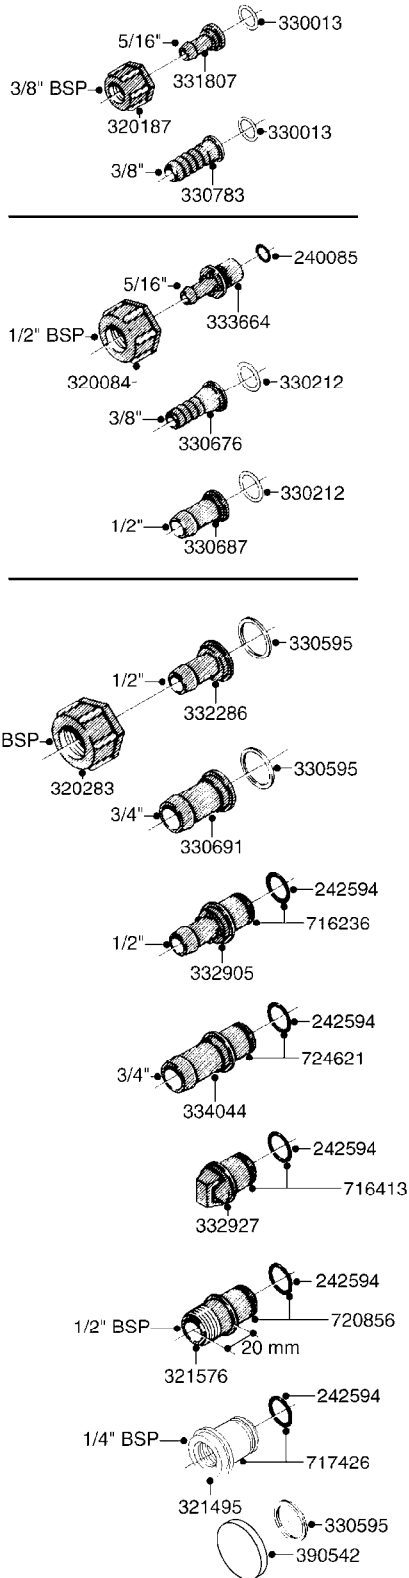

**H010**

parts-n°	order qty	description
240085	1	O-RING D13,1/8,3X02,4 NITRIL
241441	1	O-RING D29.3X3
242594	1	O-RING D14 X 1.78 SCH.70-EPDM
320084	1	FITT.DK NUT 1/2" BSP
320095	1	FITT.DK NUT 1" BSP
320117	1	FITT.DK CONN.1/2"BSP F. 1" CAP
320187	1	FITT.DK CAP 3/8" BSP BLACK
320283	1	FITT.DK NUT 3/4"BSP
320821	1	FITT.DK NUT 1-1/2" BSP
321495	1	FITT.DK REDUC 1/4'BSP F.3/4'NT
321576	1	FITT.DK CONN 1/2"BSP F.3/4"NUT
330013	1	O-RING D15/D10X2.5 F.3/8"NUT
330212	1	O-RING D19/D14X2.4 F.1/2"NUT
330326	1	O-RING D30/D24X2 F.1"NUT
330341	1	FITT.DK HB 1" F. 1" NUT
330595	1	O-RING D24.6/D20X2.1 -3/4"
330665	1	FITT.DK HB 3/4"F.1" NUT
330676	1	FITT.DK HB 3/8" F. 1/2" NUT
330687	1	FITT.DK HB 1/2" F. 1/2" NUT
330691	1	FITT.DK HB 3/4'F.3/4' NUT
330783	1	FITT.DK HB 3/8"F.3/8" NUT
331262	1	FITT.DK HB 1-1/2" F. 1-1/2"NUT
331273	1	O-RING D44/D38X2 F.1-1/2"
331446	1	FITT.DK HB 1" F.1-1/2" NUT
331807	1	FITT.DK HB 5/16" F.3/8" NUT
332286	1	FITT.DK HB 1/2" F. 3/4" NUT
332905	1	FITT.DK HB 1/2" F. 3/4" CAP
332927	1	PLUG F. NOZZLE TUBE 3/4'
333292	1	FITT.DK HB 1"O'RING F.1-1/2"
333664	1	FITT.DK HB 5/16' F. 1/2' NUT
334044	1	FITT.DK HB 3/4' F. 3/4' CAP
334059	1	FITT.DK EL 1" 110 DEG.F.1-1/2"
334123	1	FITT.DK HB 1-1/4"O-RNG F.1-1/2"
334150	1	FITT.DK HB 1-1/4" 110 F.1-1/2"
390542	1	PLUG WASHER FOR 3/4'CAP NUT
716236	1	FITT.DK HB 1/2" ASSY. F. 3/4"
716413	1	FITT.DK PLUG ASSY. F.NOZ TUBE
717426	1	FITT.DK REDUC 1/4"BSP F.3/4"N
720856	1	FITT.DK 1/2'BSP ASSY.F.3/4'NUT
724621	1	FITT.DK HB 3/4"ASSY F.3/4" NUT