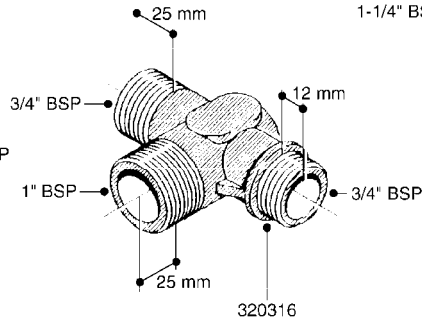

H020

FITTINGS-T-PIECES, CAPS & ELBOWS
H020-HIN, 01:01:01

Page 1

Date 06.04.2015 9:57

parts-n°	order qty	description
10053603	1	FITT. CAPNUT 2"BSP 5601
10194303	1	CAP BLANK 1 1/2 MCPHEE 210060
320047	1	FITT.DK CAPNUT 1/2" BSP
320106	1	FITT.DK CAPNUT 1" BSP
320272	1	FITT.DK CAPNUT 3/8" BSP
320316	1	FITT.DK TEE 3/4" X3/4" X1"BSP
320331	1	FITT.DK TEE 1" - 1" - 3/4" BSP
320342	1	FITT.DK EL 3/4"M X 1"F BSP
320563	1	FITT.DK 3 WAY 1/2" 110 DEG.
320677	1	NO LONGER AVAILABLE
320961	1	FITT.DK CAPNUT 1-1/2" BSP
321053	1	FITT.DK TEE 1/2 X1/2 X1/2" BSP
322072	1	FITT.DK TEE 3/8'X3/8'X3/8' BSP
322095	1	FITT.DK TEE 1-1/2 X1-1/4 X3/4" BSP
322138	1	FITT.DK ELB 1"M X 1"F BSP
330013	1	O-RING D15/D10X2.5 F.3/8"NUT
330212	1	O-RING D19/D14X2.4 F.1/2"NUT
330326	1	O-RING D30/D24X2 F.1"NUT
331273	1	O-RING D44/D38X2 F.1-1/2"