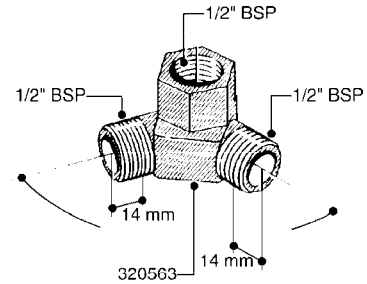

H020

FITTINGS-T-PIECES, CAPS & ELBOWS
H020-HIN, 01:01:01

Page 1

Date 06.04.2015 9:57

parts-n°	order qty	description
10053603	1	FITT. CAPNUT 2"BSP 5601
10194303	1	CAP BLANK 1 1/2 MCPHEE 210060
320047	1	FITT.DK CAPNUT 1/2" BSP
320106	1	FITT.DK CAPNUT 1" BSP
320272	1	FITT.DK CAPNUT 3/8" BSP
320316	1	FITT.DK TEE 3/4" X3/4" X1"BSP
320331	1	FITT.DK TEE 1" - 1" - 3/4" BSP
320342	1	FITT.DK EL 3/4"M X 1"F BSP
320563	1	FITT.DK 3 WAY 1/2" 110 DEG.
320677	1	NO LONGER AVAILABLE
320961	1	FITT.DK CAPNUT 1-1/2" BSP
321053	1	FITT.DK TEE 1/2 X1/2 X1/2" BSP
322072	1	FITT.DK TEE 3/8'X3/8'X3/8' BSP
322095	1	FITT.DK TEE 1-1/2 X1-1/4 X3/4" BSP
322138	1	FITT.DK ELB 1"M X 1"F BSP
330013	1	O-RING D15/D10X2.5 F.3/8"NUT
330212	1	O-RING D19/D14X2.4 F.1/2"NUT
330326	1	O-RING D30/D24X2 F.1"NUT
331273	1	O-RING D44/D38X2 F.1-1/2"