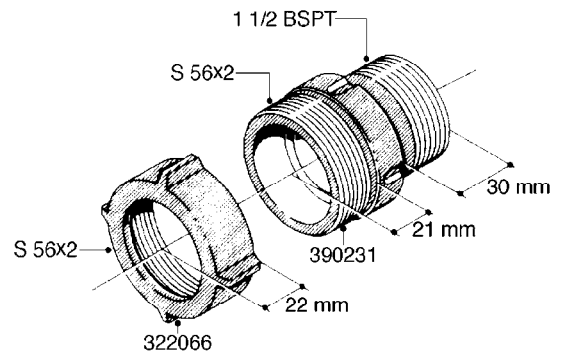

**H080**

FITTINGS - S-53  
H080-HIN, 01:02:12

Page 1

Date 06.04.2015 9:57

parts-n°	order qty	description
145995	1	FITT.DK S-53 FORK
242353	1	O-RING D44.2X3.0 VITON F.S-67
242354	1	O-RING D32.2X3.0 VITON F.S-53
322103	1	FITT.DK S-53 BULKHEAD
322107	1	FITT.DK S-53 BULKHEAD NUT
322110	1	FITT.DK S-53 ELB. 1/2" BSP
322352	1	FITT.DK S-53 TEE
334227	1	FITT.DK S-53 STR.1/2'
334229	1	FITT.DK S-53 STR.3/4"
334230	1	FITT.DK S-53 STR.1"
334239	1	FITT.DK S-53 ELB.1/2"
334241	1	FITT.DK S-53 ELB.3/4"
334242	1	FITT.DK S-53 ELB.1"
334249	1	FITT.DK S-53 PLUG
334260	1	GASKET F. S-53 BULKHEAD
334564	1	FITT.DK S-67 TO S-53 ADAPTER
391100	1	FITT.DK S-53THREAD INS.1/2"BSP
726463	1	FITT.DK S53 BULKHEAD W/GASKET
726552	1	FIT.DK S-53X90 1/2" BSP,O-RING
726556	1	FITT.DK S-53 HB 1/2" W/O-RING
726558	1	FITT.DK S53 STR. 3/4" W.ORING
726559	1	FITT DK. S-53 HB 1" W/O-RING
726568	1	FITT.DK.S-53 HB 1/2"90 W/ORING
726570	1	FITT.DK S-53 ELB.3/4" W.ORING
726571	1	FITT.DK S-53 ELB.1", W ORING
726578	1	FITT.DK S53 PLUG WITH O-RING
728561	1	FITT.DK. S67M - S53F REDUCER