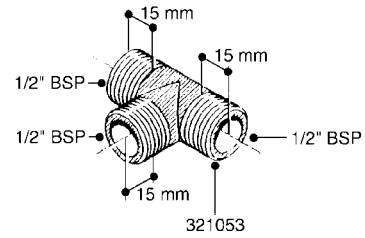

H020

FITTINGS-T-PIECES, CAPS & ELBOWS
H020-HIN, 01:01:01

Page 1

Date 06.04.2015 9:57

parts-n°	order qty	description
10053603	1	FITT. CAPNUT 2"BSP 5601
10194303	1	CAP BLANK 1 1/2 MCPHEE 210060
320047	1	FITT.DK CAPNUT 1/2" BSP
320106	1	FITT.DK CAPNUT 1" BSP
320272	1	FITT.DK CAPNUT 3/8" BSP
320316	1	FITT.DK TEE 3/4" X3/4" X1"BSP
320331	1	FITT.DK TEE 1" - 1" - 3/4" BSP
320342	1	FITT.DK EL 3/4"M X 1"F BSP
320563	1	FITT.DK 3 WAY 1/2" 110 DEG.
320677	1	NO LONGER AVAILABLE
320961	1	FITT.DK CAPNUT 1-1/2" BSP
321053	1	FITT.DK TEE 1/2 X1/2 X1/2" BSP
322072	1	FITT.DK TEE 3/8'X3/8'X3/8' BSP
322095	1	FITT.DK TEE 1-1/2 X1-1/4 X3/4" BSP
322138	1	FITT.DK ELB 1"M X 1"F BSP
330013	1	O-RING D15/D10X2.5 F.3/8"NUT
330212	1	O-RING D19/D14X2.4 F.1/2"NUT
330326	1	O-RING D30/D24X2 F.1"NUT
331273	1	O-RING D44/D38X2 F.1-1/2"