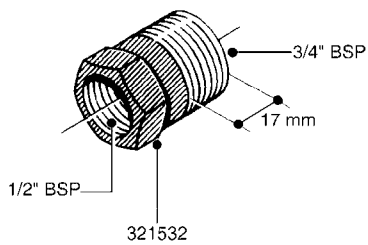

**H030**

FITTINGS - HEXAGON NIPPLES  
H030-HIN, 01:01:01

Page 1

Date 06.04.2015 9:57

parts-n°	order qty	description
10015303	1	FITT.PO.HN 1.00X1.00 M1000
10425003	1	FITT.PO.HN 1.25X1.00 MCPHEE
320132	1	FITT.DK HN 1" BSP
320176	1	FITT.DK HN 3/8"X1/2" BSP
320445	1	FITT.DK HN 1/4"X3/8" BSP
320655	1	FITT.DK HN 1/2"-1/2" BSP
320692	1	FITT.DK HN 3/8'BSPX1/4'NPT
320703	1	FITT.DK HN 3/8BSP X1/2 &1/4NPT
320725	1	FITT.DK NIPPLE 3/8"-3/8" BSP
320902	1	FITT.DK HN 3/8'X 1/4' BSP
390232	1	FITT.DK HN 1-1/2' X 1-1/4' BSP
390276	1	FITT.DK HN 1'BSP