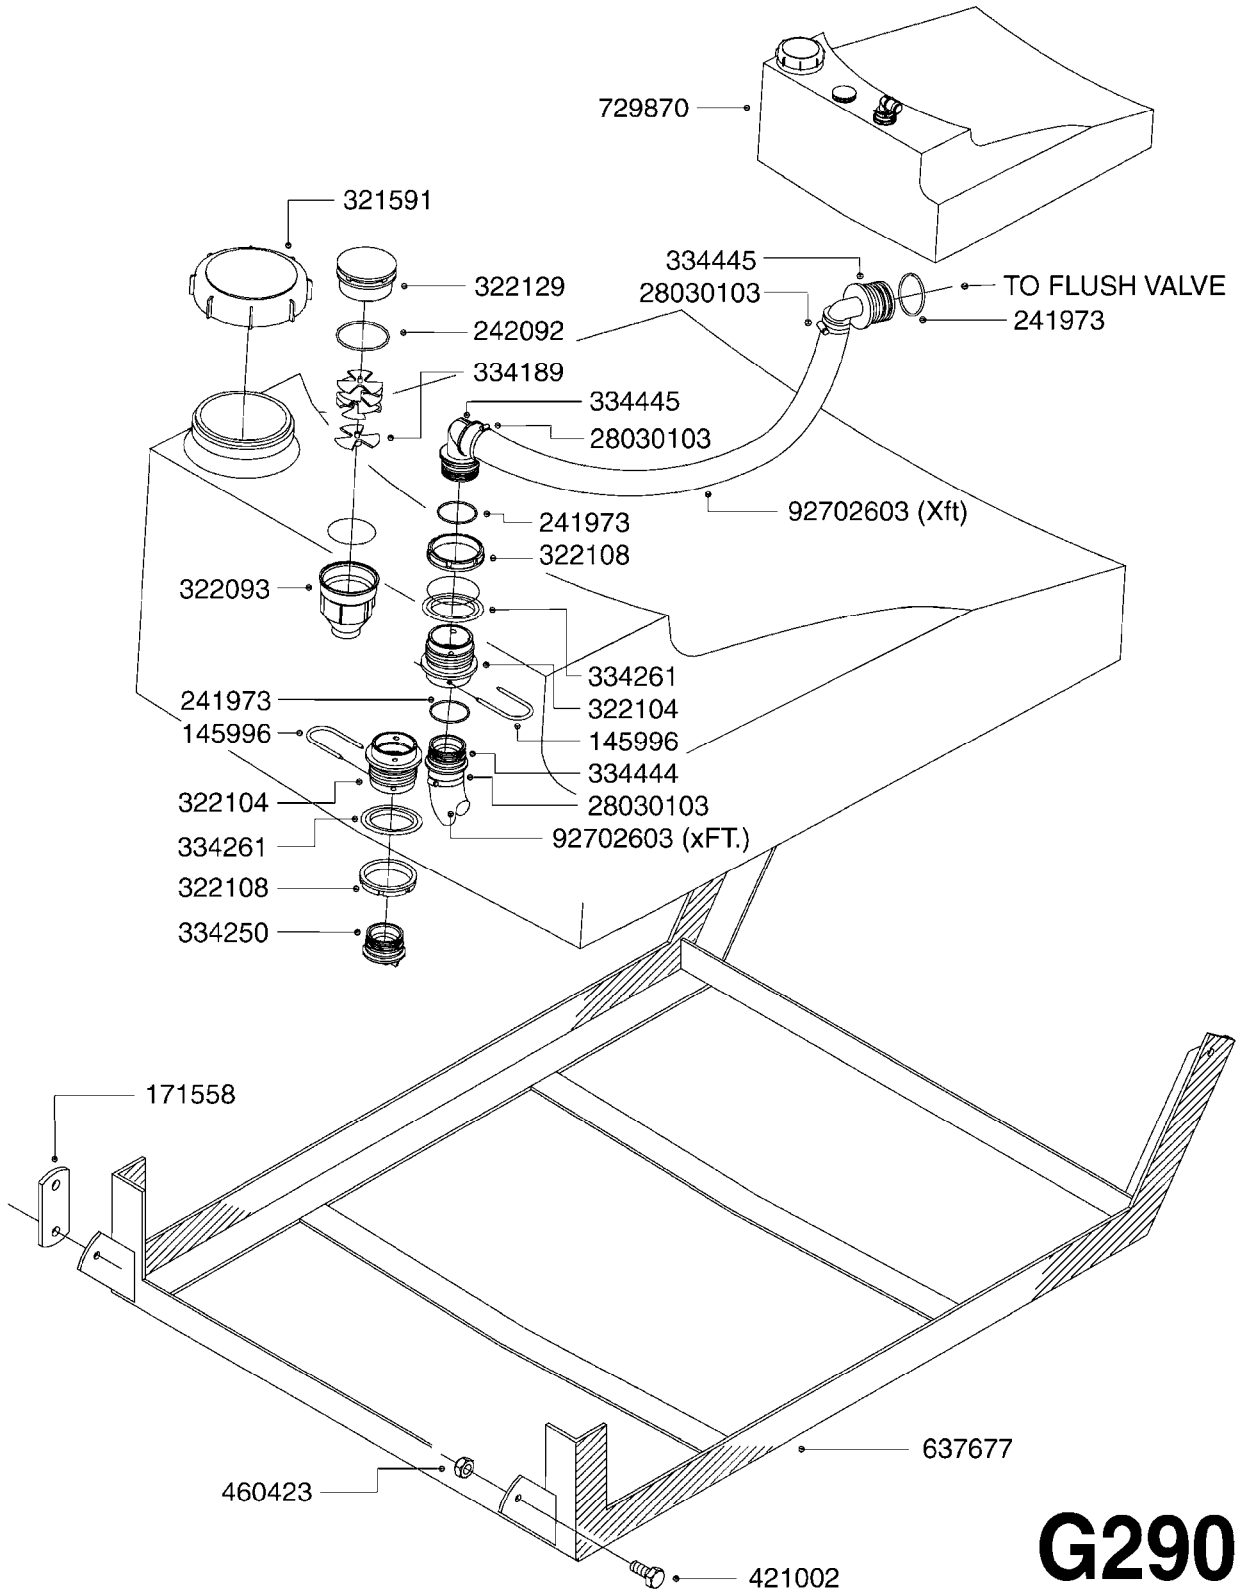

G290

FLUSH SYSTEM TANKMOUNT CM750
G290-HIN, 09:12:09

Page 1
Date 06.04.2015 9:56

parts-n°	order qty	description
145996	1	FITT.DK S-67 FORK
171558	1	PLATE 6X92X40
241973	1	O-RING 44.2 x 3.0 (use-242353)
242092	1	O-RING D69.5X3 (Use-242351)
321591	1	LID 150MM NAV TK & FOAM MARKER
322093	1	HOUSING F.TANK VENT
322104	1	FITT.DK S-67 BULKHEAD
322108	1	FITT.DK S-67 BULKHEAD NUT
322129	1	LID F. TANK VENT ASSY.
334189	1	LIQUID SHIELD F. TANK VENT
334250	1	FITT.DK S-67 PLUG
334261	1	GASKET F. S-67 BULKHEAD
334444	1	FITT.DK S-67 STR.1-1/2" PVC
334445	1	FITT.DK S-67 ELB.1-1/2"
421002	1	BOLT HEX 8.8 DEL M10X30 FT DIN933
460423	1	NUT HEX M10X1.5 LOCK
637677	1	FLUSH TANK MOUNT BRACKET CM750
729870	1	TANK F. FLUSH SYS. 70G CM750
28030103	1	CLAMP HOSE GEAR P5/4-S1.5"6724
92702603	1	HOSE PVC SUCT GRAY 1-1/2"