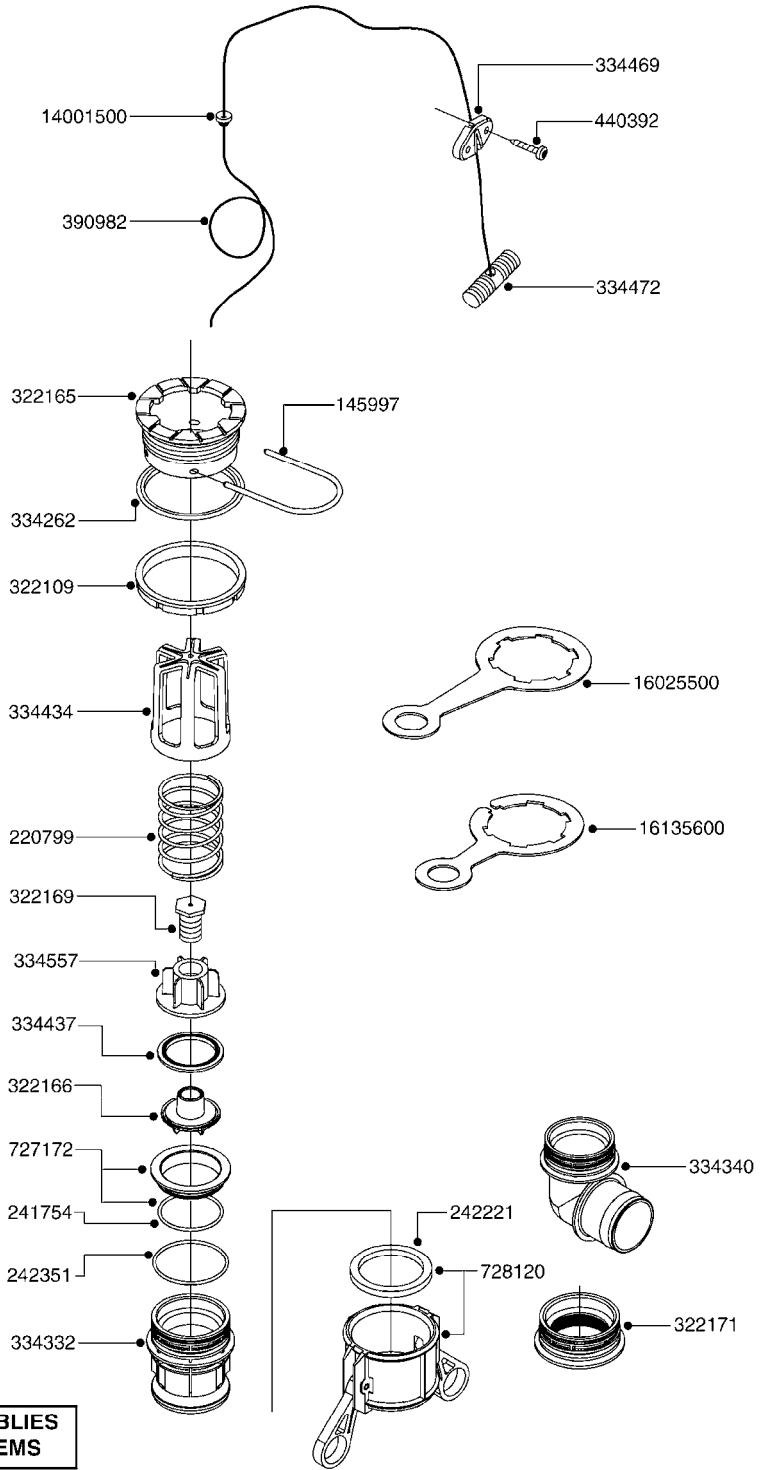

# G110

CLEAN WATER TANK  
G110-HIN, 26:06:06

Page 1

Date 06.04.2015 9:56

parts-n°	order qty	description
161370	1	BKT.CLEAN WATER BOTT. VALVE
179989	1	BRKT. F. 3 GAL. TANK
281551	1	BALL VALVE 1/2"
320084	1	FITT.DK NUT 1/2" BSP
320482	1	FITT.DK ELB. 1/2" BSP 60 DEG.
321296	1	FITT.DK BULKHEAD 1/2" BSP SING
321307	1	FITT.DK NUT 1/2" BSP JAMB
321742	1	FITT.DK BULKHEAD 1/2' BSP
330212	1	O-RING D19/D14X2.4 F.1/2"NUT
330687	1	FITT.DK HB 1/2" F. 1/2" NUT
332592	1	O-RING D26/D20X3
334534	1	CLAMP HOSE PLASTIC 1/2"
420604	1	BOLT HEX 8.8 DEL M10X25 FT DIN933
420626	1	BOLT HEX 8.8 DEL M10X20 FT
421046	1	BOLT HEX 8.8 DEL M8X25 FT A2 DIN933
430721	1	BOLT HEX 8.8 DEL M12X40 FT
430802	1	BOLT HEX 8.8 DEL M12X75
430846	1	BOLT HEX 8.8 DEL M12X80
430870	1	BOLT HEX 8.8 DEL M12X55 FT
460364	1	NUT HEX M8 GALV.
460423	1	NUT HEX M10X1.5 LOCK
460703	1	NUT HEX M12X1.75 LOCK DIN985
471127	1	WASHER D24/D13X2.5 STAINLESS
614396	1	CLEAN WATER BRACKET MB
614409	1	BRACKET FOR FOAM MARKER
717577	1	VALVE F.CLEAN WATER TANK
722072	1	CLEAN WATER TANK W FRAME & TAP
725901	1	LID F.WATER BOTTLE VENTED
927269	1	HOSE R X PVC X 1/2 X 0012"
10091103	1	BOLT HEX 3/8 NC GR.2 03.00'
10171703	1	BOLT HEX 3/8 NC GR.2 03.50"
10212903	1	NUT HEX NC (NYLON LOCK) 3/8"
10511303	1	FLATBAR L350/17DEG.CLEAN WATER
10511403	1	FLATBAR 104MM CLEAN WATER
10511503	1	BKT.CLEAN WATER MOUNT EAGLE
10598403	1	BOLT HEX HCS3/8-16 X 4 Z 5
63026303	1	CLEAN WATER TANK BRKT, ATV

COMPLETE ASSEMBLIES  
WHOLEGOODS ITEMS

727617 - COMPLETE ASSEMBLY (2" BSP THREADED FITTING & 126" CORD)  
727742 - COMPLETE ASSEMBLY (2-1/2" ELBOW & 157.5" CORD)