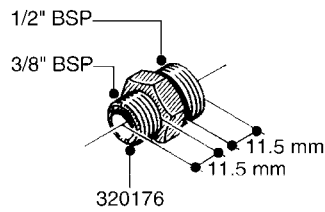

H030

FITTINGS - HEXAGON NIPPLES
H030-HIN, 01:01:01

Page 1

Date 06.04.2015 9:57

parts-n°	order qty	description
10015303	1	FITT.PO.HN 1.00X1.00 M1000
10425003	1	FITT.PO.HN 1.25X1.00 MCPHEE
320132	1	FITT.DK HN 1" BSP
320176	1	FITT.DK HN 3/8"X1/2" BSP
320445	1	FITT.DK HN 1/4"X3/8" BSP
320655	1	FITT.DK HN 1/2"-1/2" BSP
320692	1	FITT.DK HN 3/8'BSPX1/4'NPT
320703	1	FITT.DK HN 3/8BSP X1/2 &1/4NPT
320725	1	FITT.DK NIPPLE 3/8"-3/8" BSP
320902	1	FITT.DK HN 3/8'X 1/4' BSP
390232	1	FITT.DK HN 1-1/2' X 1-1/4' BSP
390276	1	FITT.DK HN 1'BSP