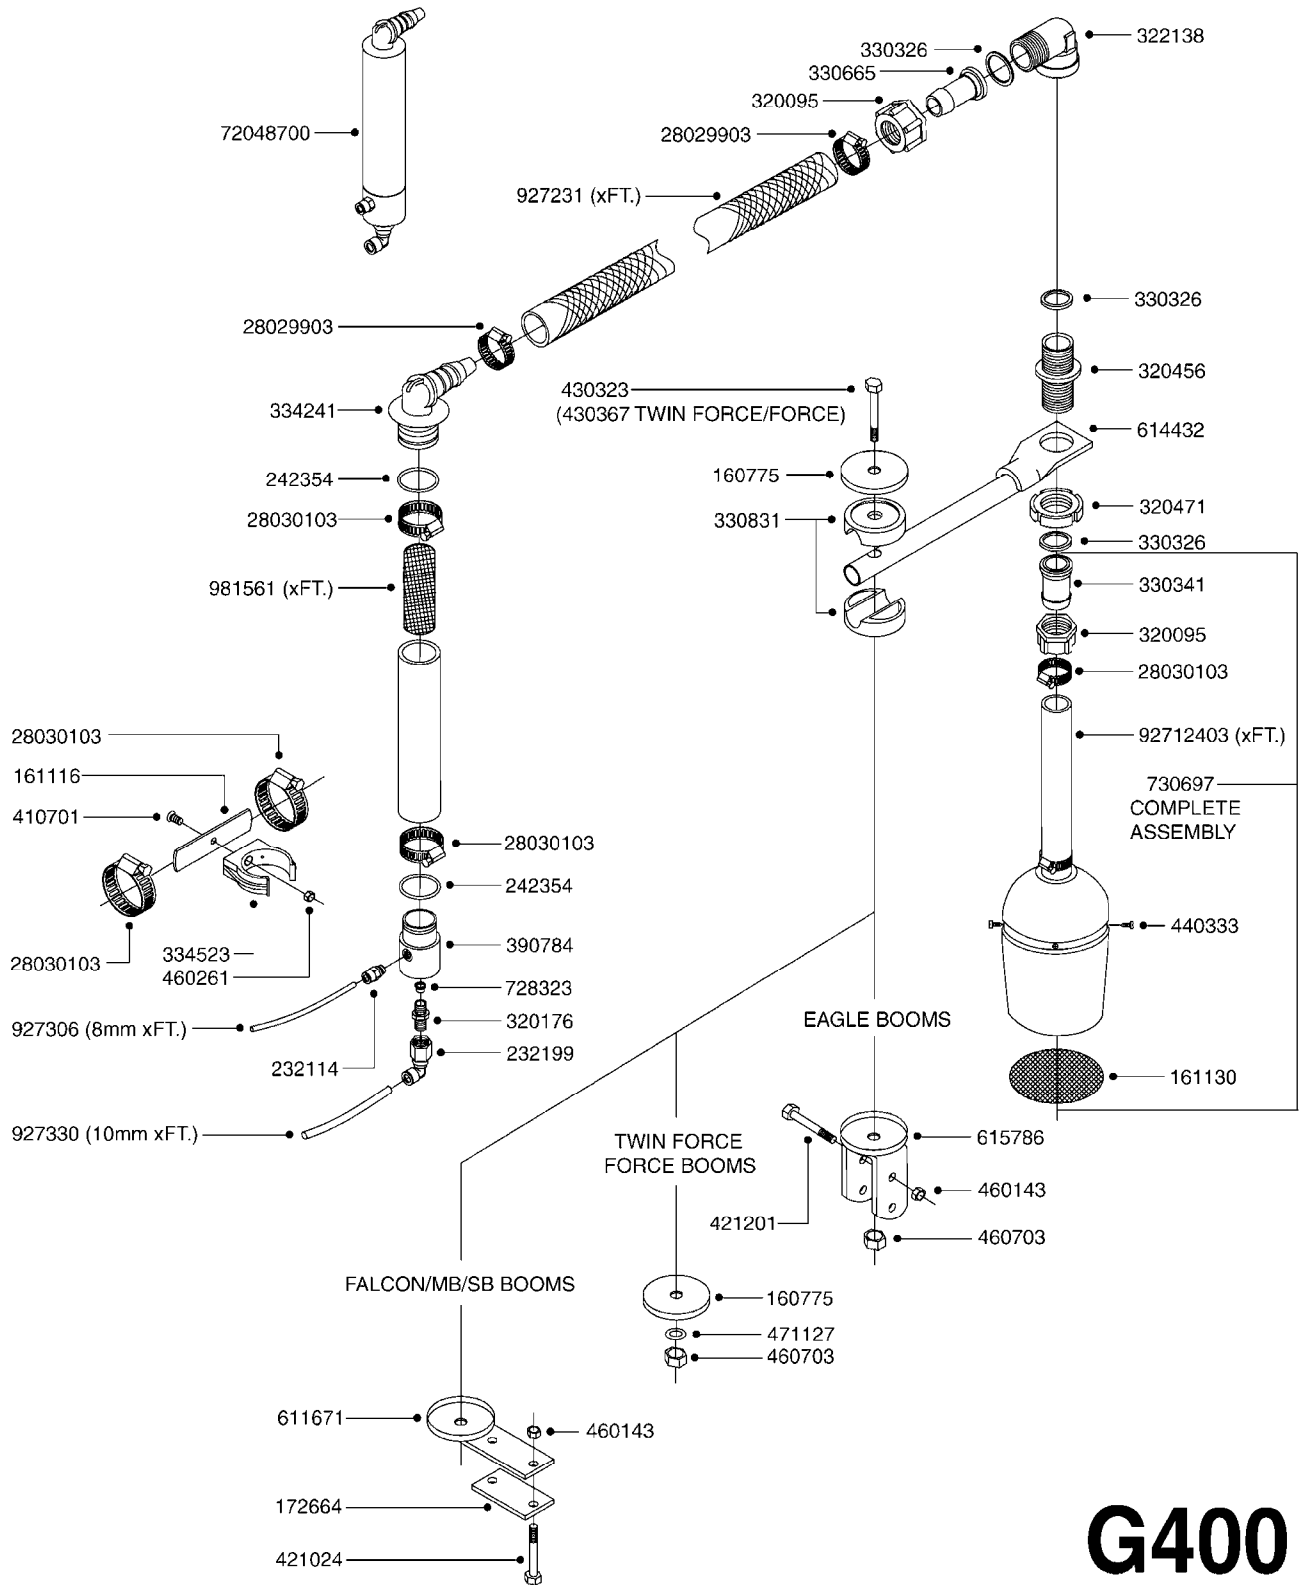

G400

parts-n°	order qty	description
160775	1	WASHER F. FRICTION PLATE
161116	1	FLATBAR PLATE 3 X 25 X 110
161130	1	FILTER SCREEN F/FOAM DROPPER
172664	1	FLATBAR BACKING PLATE
232114	1	COUPLER 1/8" THREADX8MM HOSE
232199	1	COUPLER 3/8' BSP-90/10MM HOSE
242354	1	O-RING D32.2X3.0 VITON F.S-53
320095	1	FITT.DK NUT 1" BSP
320176	1	FITT.DK HN 3/8"X1/2" BSP
320456	1	FITT.DK BULKHEAD 1"BSP DOUBLE
320471	1	FITT.DK NUT 1" BSP JAMB
322138	1	FITT.DK ELB 1"M X 1"F BSP
330326	1	O-RING D30/D24X2 F.1"NUT
330341	1	FITT.DK HB 1" F. 1" NUT
330665	1	FITT.DK HB 3/4"F.1" NUT
330831	1	FRICTION PLATE
334241	1	FITT.DK S-53 ELB.3/4"
334523	1	PIPE HOLDER D51.5
390784	1	PLUG FOR FOAM GENERATOR LWR 98
410701	1	SCREW M6X16 GALV.
421024	1	BOLT HEX 8.8 DEL M8X60
421201	1	BOLT HEX 8.8 DEL M8X70
430323	1	BOLT HEX 8.8 DEL M12X60
430367	1	BOLT HEX 8.8 DEL M12X100 DIN931
440333	1	SCREW 3.5 X 9.5 SS
460143	1	NUT HEX M8 LOCK A2 DIN985
460261	1	NUT HEX M6X1 LOCK A2 DIN985
460703	1	NUT HEX M12X1.75 LOCK DIN985
471127	1	WASHER D24/D13X2.5 STAINLESS
611671	1	BREAK AWAY HOLDER F-MARKER
614432	1	BREAK AWAY ARM F. FOAM MARKER
615786	1	MOUNT BKT. F.FOAM DROPPER 98
728323	1	VALVE NON-RETURN
730697	1	FOAM DROPPER COMP. BLACK '97
927231	1	HOSE R X PVCX3/4 CLR/BRD 0012"
927306	1	HOSE R X PE D8/D6 X 0012"BLACK
927330	1	HOSE R X PE D10/D8 X 012"BLACK
981561	1	SPONGE MAT. MIX.CHAMBER-x0012"
28029903	1	CLAMP HOSE GEAR P3/4"-S1" 6712
28030103	1	CLAMP HOSE GEAR P5/4-S1.5"6724
72048700	1	MIXING CHAMBER,FOAM MARK. STD
92712403	1	HOSE R X1" X300PSI WP X0012"