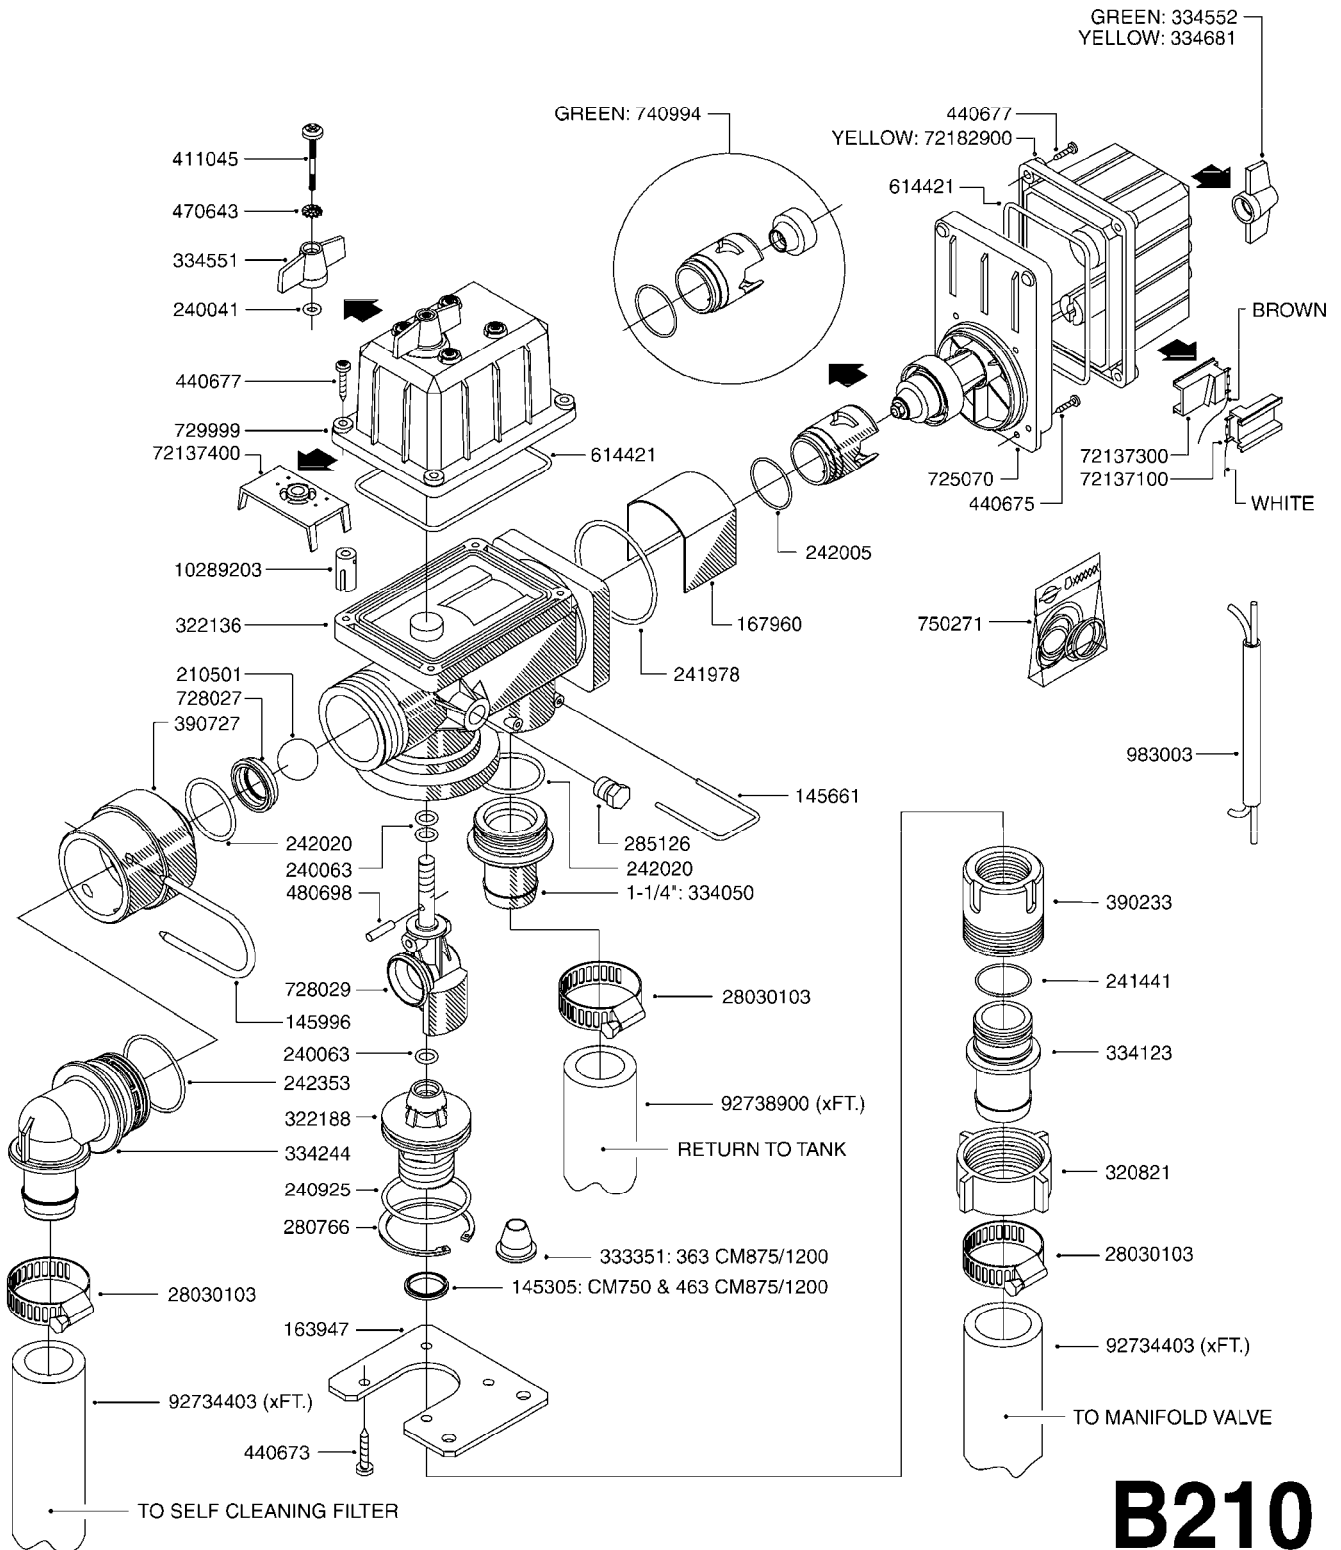

Note: For "Bondioli" PTO's (previous supplier) - see page A480.

COMPLETE ASSEMBLIES  
WHOLEGOOD ITEMS

**A560**

PTO SHAFTS - AMA DIAPHRAGM  
A560-HIN, 07:01:15

Page 1

Date 06.04.2015 9:55

parts-n°	order qty	description
829482	1	PTO 1-3/8/6X25MM X 600MM 1202
829483	1	PTO 1-3/8/6X30MM x 610MM 1302
829484	1	PTO 1-3/8/6X1-3/8/6X575MM 361
829487	1	PTO 1-3/8/6X1-3/8/6X870MM 361
28062103	1	PTO YOKE 1-3/8X6 AMA
28062203	1	UNIV.JOINT CAT.1 AMA
28062303	1	PTO YOKE D25 AMA
28062403	1	DECAL - DANGER ROTATING SHAFT
28062503	1	DECAL - DANGER MISSING GUARD
28062603	1	SAFETY CHAIN F.PTO AMA
28062703	1	PTO OUTER 1-3/8X6 (NO SHIELD)
28062803	1	PTO INNER D25 (NO SHIELD)
28062903	1	PTO SHIELD COMPLETE
28063003	1	PTO YOKE D30 AMA
28063103	1	PTO INNER D30 (NO SHIELD)
28063203	1	PTO INNER 1-3/8X6 (NO SHIELD)
28063303	1	PTO SHIELD COMPLETE
28063403	1	PTO OUTER 1-3/8X6 (NO SHIELD)
28063503	1	PTO INNER 1-3/8X6 (NO SHIELD)
28093403	1	PTO OUTER TUBE BEARING AMA
28093503	1	PTO INNER TUBE BEARING AMA