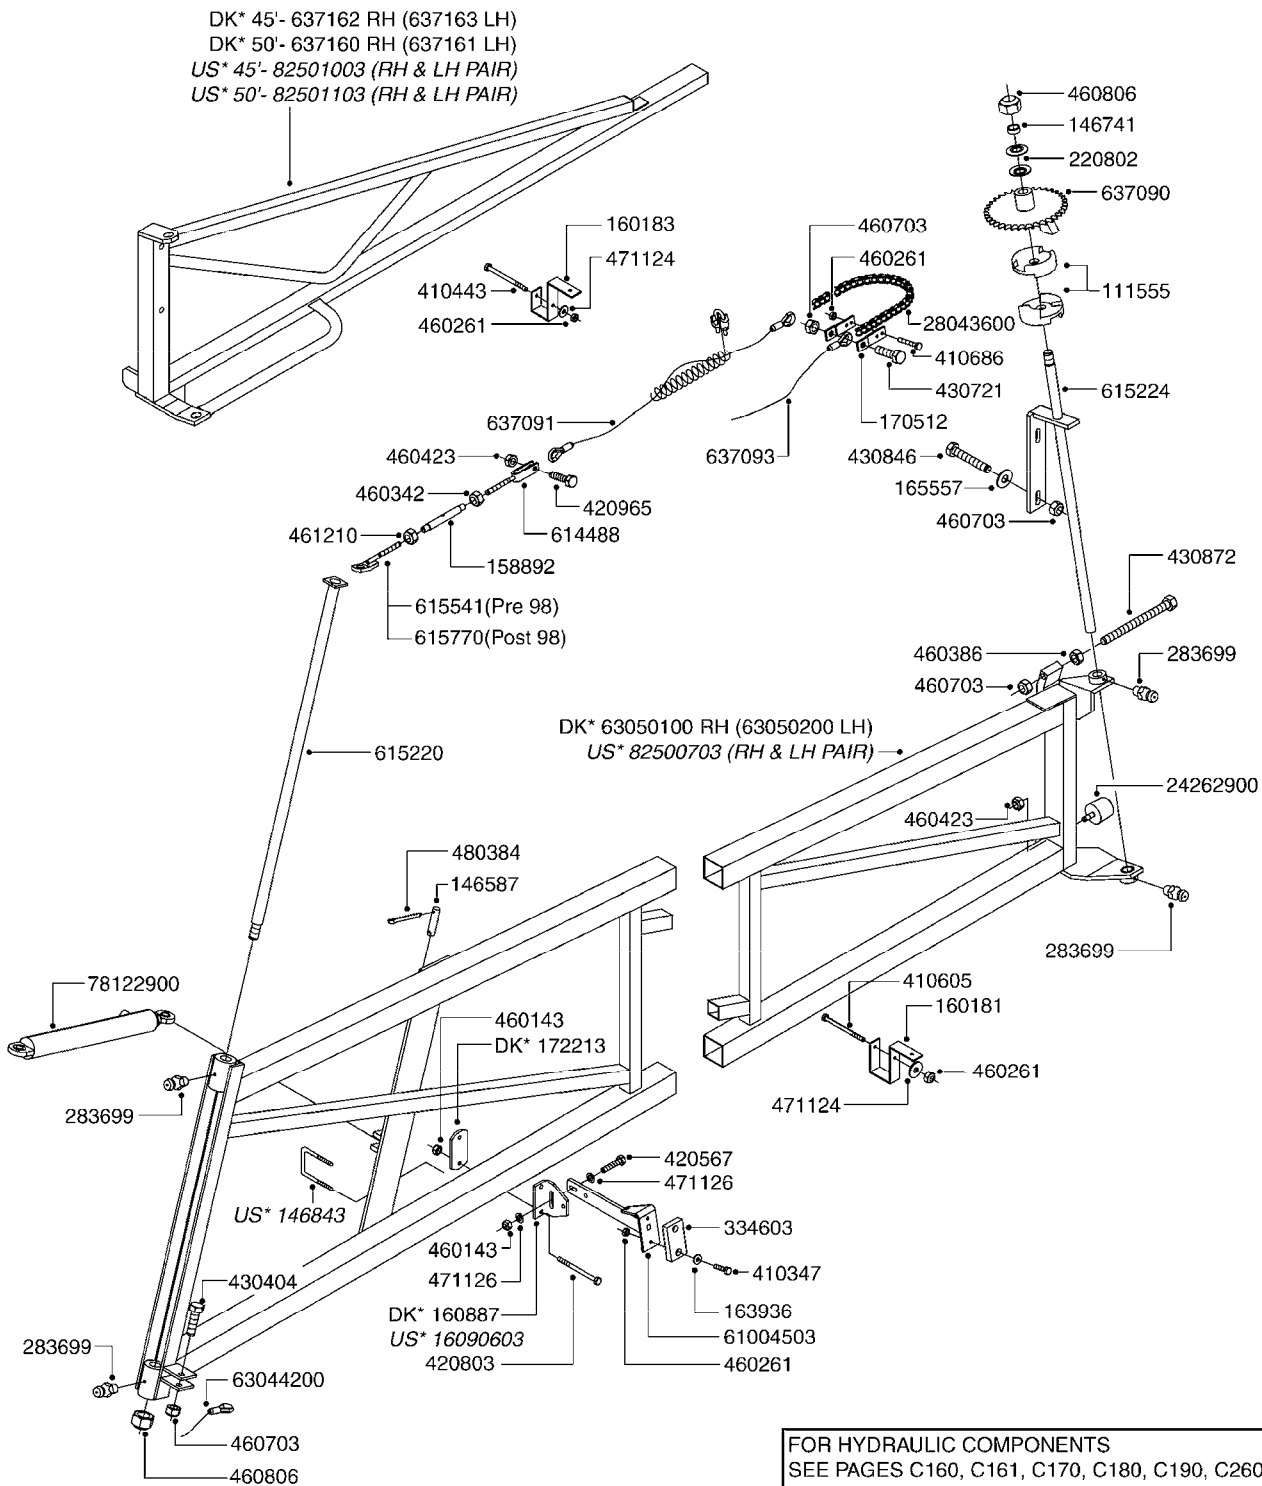

FOR HYDRAULIC COMPONENTS
SEE PAGES C160, C161, C170, C180, C190, C260, C261

D290

DK* = DENMARK STEEL PARTS
US* = NORTH AMERICAN STEEL PARTS

BOOM EAGLE WINGS 45' 50'
D290-HIN, 16:09:14

Page 1

Date 06.04.2015 9:56

parts-n°	order qty	description
111555	1	BREAKAWAY CLUTCH EG. (23MM)
146587	1	PIN D16.8 X 65
146741	1	BUSHING D28/D22.2X10
146843	1	BOLT U M8 F.60 x 60
158892	1	TURN BUCKLE HOUS
160181	1	CLAMP NOZZLE TUBE 60X60
160183	1	CLAMP NOZZLE TUBE 50X30
160887	1	PLATE F.EAGLE STOPARM
163936	1	WASHER D15/D6.2X1
165557	1	WASHER D28.0/D12.2X2.0 SS
170512	1	ASSEMBLY BRACKET FOR CHAIN
172213	1	FLAT BAR F.Boom STRAP
220802	1	BELLVILLE WASHER D50/D22.4X2
283699	1	GREASE NIPPLE M6X1
334603	1	RUBBER STOP 86X48X15
410347	1	SCREW M6X20 8.8
410443	1	BOLT HEX 8.8 DEL M6X70
410605	1	BOLT HEX 8.8 DEL M6X80
410686	1	BOLT HEX 8.8 DEL M6X30
420567	1	BOLT HEX 8.8 DEL M8X30 FT
420803	1	BOLT HEX 8.8 DEL M8X90
420965	1	M10X40 MACHINE SCREW STAINLESS
430404	1	BOLT HEX 8.8 DEL M12X50
430721	1	BOLT HEX 8.8 DEL M12X40 FT
430846	1	BOLT HEX 8.8 DEL M12X80
430872	1	BOLT HEX 8.8 DEL M12X100 FT
460143	1	NUT HEX M8 LOCK A2 DIN985
460261	1	NUT HEX M6X1 LOCK A2 DIN985
460342	1	NUT HEX M10 DEL DIN934
460386	1	NUT HEX M12X1.75
460423	1	NUT HEX M10X1.5 LOCK
460703	1	NUT HEX M12X1.75 LOCK DIN985
460806	1	NUT HEX M20X2.5 LOCK
461210	1	NUT HEX M10X1.5 L.THREAD
471124	1	WASHER D18/D6.4x1.6
471126	1	WASHER D16/D8.4X1.6 SS
480384	1	PIN COTTER 3/16 x 1-1/2"
614488	1	FORK/ R.THREAD 10mmX144mm
615220	1	PIN 25 X 910 FOR EAGLE
615224	1	BREAKAWAY SHAFT EAGLE
615541	1	ANCHOR PART TURNBUCKLE EAGLE
615770	1	ANCHOR F.EAGLE CABLE
637090	1	SPROCKET EAGLE
637091	1	CABLE FRONT EAGLE D7X2895
637093	1	CABLE REAR 5 X 3100MM EAGLE
637160	1	BOOM WING 50'OUTER R.EAGLE
637161	1	BOOM WING 50'OUTER L.EAGLE
637162	1	BOOM WING 45'OUTER R. EAGLE
637163	1	BOOM WING 45'OUTER LEFT EAGLE
16090603	1	BOOM STOP MTG. BKT SPB/C
24262900	1	RUBBER STOP D50X40 M10X33
28043600	1	CHAIN 5/8X810MM (51 LINKS)
61004503	1	BOOM STOP SPB/SPC
63044200	1	CABLE CENTER EAG. 7mm x 1390mm
63050100	1	WING INNER SPB R.H. 05
63050200	1	WING INNER SPB L.H. 05
78122900	1	CYLINDER 40/22X300MM RED
82500703	1	WING INNER SET FPS SPB 45-66'
82501003	1	WING OUTER SET FPS 45' SPB
82501103	1	WING OUTER SET FPS 50' SPB