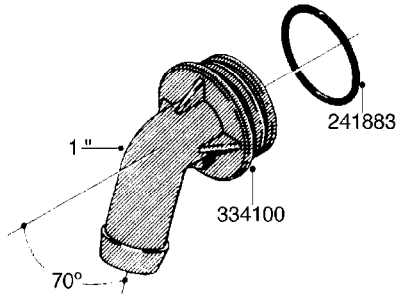

**H080**

FITTINGS - S-53  
H080-HIN, 01:02:12

Page 1

Date 06.04.2015 9:57

parts-n°	order qty	description
145995	1	FITT.DK S-53 FORK
242353	1	O-RING D44.2X3.0 VITON F.S-67
242354	1	O-RING D32.2X3.0 VITON F.S-53
322103	1	FITT.DK S-53 BULKHEAD
322107	1	FITT.DK S-53 BULKHEAD NUT
322110	1	FITT.DK S-53 ELB. 1/2" BSP
322352	1	FITT.DK S-53 TEE
334227	1	FITT.DK S-53 STR.1/2'
334229	1	FITT.DK S-53 STR.3/4"
334230	1	FITT.DK S-53 STR.1"
334239	1	FITT.DK S-53 ELB.1/2"
334241	1	FITT.DK S-53 ELB.3/4"
334242	1	FITT.DK S-53 ELB.1"
334249	1	FITT.DK S-53 PLUG
334260	1	GASKET F. S-53 BULKHEAD
334564	1	FITT.DK S-67 TO S-53 ADAPTER
391100	1	FITT.DK S-53THREAD INS.1/2"BSP
726463	1	FITT.DK S53 BULKHEAD W/GASKET
726552	1	FIT.DK S-53X90 1/2" BSP,O-RING
726556	1	FITT.DK S-53 HB 1/2" W/O-RING
726558	1	FITT.DK S53 STR. 3/4" W.ORING
726559	1	FITT DK. S-53 HB 1" W/O-RING
726568	1	FITT.DK.S-53 HB 1/2"90 W/ORING
726570	1	FITT.DK S-53 ELB.3/4" W.ORING
726571	1	FITT.DK S-53 ELB.1", W ORING
726578	1	FITT.DK S53 PLUG WITH O-RING
728561	1	FITT.DK. S67M - S53F REDUCER