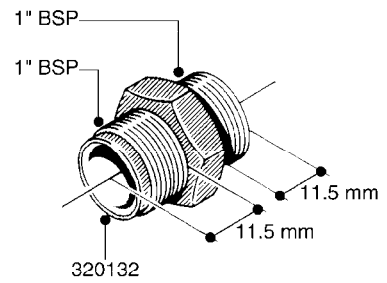

H030

FITTINGS - HEXAGON NIPPLES
H030-HIN, 01:01:01

Page 1

Date 06.04.2015 9:57

parts-n°	order qty	description
10015303	1	FITT.PO.HN 1.00X1.00 M1000
10425003	1	FITT.PO.HN 1.25X1.00 MCPHEE
320132	1	FITT.DK HN 1" BSP
320176	1	FITT.DK HN 3/8"X1/2" BSP
320445	1	FITT.DK HN 1/4"X3/8" BSP
320655	1	FITT.DK HN 1/2"-1/2" BSP
320692	1	FITT.DK HN 3/8'BSPX1/4'NPT
320703	1	FITT.DK HN 3/8BSP X1/2 &1/4NPT
320725	1	FITT.DK NIPPLE 3/8"-3/8" BSP
320902	1	FITT.DK HN 3/8'X 1/4' BSP
390232	1	FITT.DK HN 1-1/2' X 1-1/4' BSP
390276	1	FITT.DK HN 1'BSP