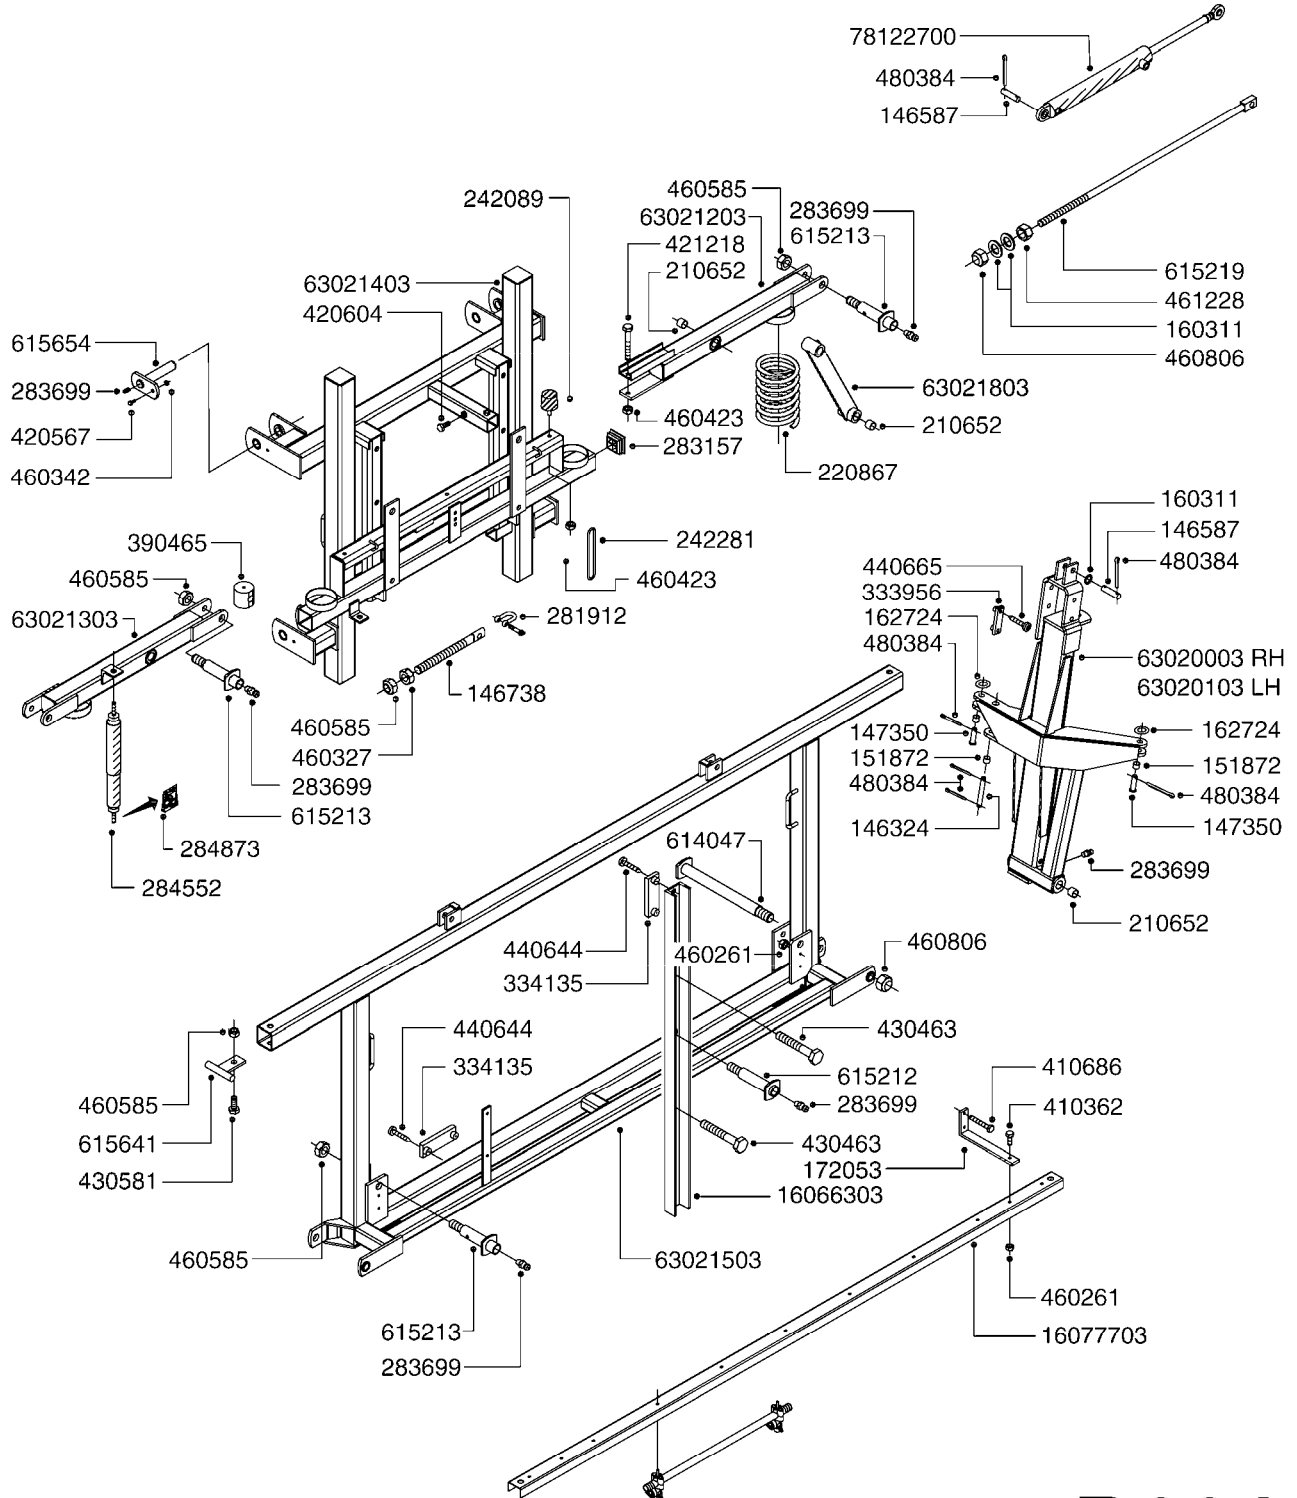

DENMARK STEEL PARTS SHOWN ON THIS PAGE  
FOR NORTH AMERICAN STEEL PARTS, SEE PAGE D321

**D320**

BOOM COMMANDER CENTER 45-66'DK  
D320-HIN, 01:11:12

Page 1

Date 06.04.2015 9:56

parts-n°	order qty	description
146324	1	SHAFT D16.8 L102/2 X 5
146587	1	PIN D16.8 X 65
146738	1	PIN FOR CENTER CABLE EAGLE
147350	1	PIN D16.8 L60MM
151872	1	BUSHING D22.0/18.0 10MM
160196	1	NOZZLE TRACK EAGLE
160311	1	WASHER D30/D20.4X2
162724	1	WASHER D25/D18.1X1
172053	1	NOZZLE TRACK HOLDER
194418	1	U CHANNEL 65 X 1175 CENTER EAG
210652	1	BUSHING TEFLON D25/D22X20
220867	1	SPRING 134/14/320 EAGLE 60/66'
242089	1	RUBBER STOP D50X40 M10
242281	1	RUBBER BAND OVAL 180MM
281912	1	GRILLETE M-10 INOX.480 KG
283157	1	PLUG F.DRAIN 60X60X4
283699	1	GREASE NIPPLE M6X1
284552	1	SHOCK ABSORBER F.EAGLE BOOM
284873	1	KIT F.SHOCK ABSORBER HDW.EAG.
333956	1	SLIDE SHOE 91X25X10
334135	1	SLIDE SHOE 140X45X15
390465	1	JOINER BLOCK TRAPEEZE EAGLE
410362	1	BOLT HEX 8.8 SS M6X20 FT
410686	1	BOLT HEX 8.8 DEL M6X30
420567	1	BOLT HEX 8.8 DEL M8X30 FT
420604	1	BOLT HEX 8.8 DEL M10X25 FT DIN933
421218	1	BOLT HEX 8.8 DEL M10X90
430463	1	BOLT HEX 8.8 DEL M16X110
430581	1	BOLT HEX 8.8 DEL M16X40 FT
440644	1	SCREW NO.10 5/8"
440665	1	SCREW M4.2X16 STAINLESS
460261	1	NUT HEX M6X1 LOCK A2 DIN985
460327	1	NUT HEX M16X2
460342	1	NUT HEX M10 DEL DIN934
460423	1	NUT HEX M10X1.5 LOCK
460585	1	NUT HEX M16X2 LOCK
460806	1	NUT HEX M20X2.5 LOCK
461228	1	NUT HEX M20
480384	1	PIN COTTER 3/16 x 1-1/2"
614047	1	PIN D22 X 243 HINGE EAGLE
615212	1	PIN D22 X 84 LUBED F.EAGLE
615213	1	PIN D22 X 70 LUBED F.EAGLE
615219	1	TILT CYL.REPLACEMENT EAGLE
615256	1	PIN 22 X 70 SHORT THREA. EAGLE
615641	1	SAFETY BAR F.WNG TLT 45-66'
615654	1	PIN D25 X 123 F. PARALIFT
637048	1	SUSP.ARM RIGHT EAGLE
637049	1	SUSP.ARM LEFT EAGLE
637064	1	TRAPEEZE ARM EAGLE 45'-66'
637887	1	HINGE EAGLE LH 45'-66' '97
637888	1	HINGE EAGLE RH 45'-66' '97
637960	1	CENTER LIFT FRAME EAG CM45-66'
10606003	1	KIT F.TILT STOP 45'-66' EAGLE
63050500	1	CENTER FRAME SPB 05
78122700	1	CYLINDER 40/22X300MM RED