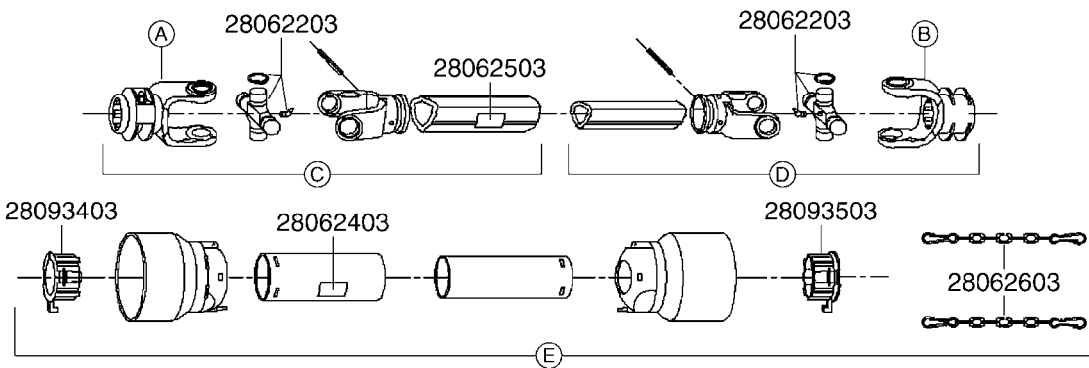

COMPLETE ASSEMBLIES  
WHOLEGOODS ITEMS

**A510**

C.V.PTO SHAFTS YELLOW (PRE'05)  
A510-HIN, 13:12:11

Page 1

Date 06.04.2015 9:55

parts-n°	order qty	description
284042	1	UNIV. JOINT 30x92mm
829444	1	PTO 1-3/8/6X1-3/8/6x1210MM HAC
829478	1	PTO 1-3/8/21x1210 TF
829801	1	PTO 1-3/8/6 X 1-3/8/6 CV
10596103	1	PTO SHIELD OUTER 1000x82mm OD
10596203	1	PTO SHIELD INNER 1000x75mm OD
10601203	1	UNIV. JOINT 30.2x99.4mm TWIN
10601703	1	SHIELD BGR.F.OUTER TUBE CV TWI
10601803	1	SHIELD CONE F.OUTER TUBE CV
10601903	1	SHIELD CONE F.INNER TUBE CV TW
10602003	1	SHIELD BGR.F.INNER TUBE CV TWI
10602203	1	SHIELD RETAINER F.CV TWIN PTO
10602303	1	SHIELD CONE F.CV END TWIN
10627003	1	PTO TUBE OUTER F.CV PTO SHAFT
10627103	1	PTO PIN TUBE RETAINER CV OUTER
10627203	1	PTO YOKE OUTER F.CV PTO SHAFT
10627303	1	PTO TUBE INNER F.CV PTO SHAFT
10627403	1	PTO TUBE RETAINER CV INNER
10627503	1	PTO YOKE F.INNER TUBE CV PTO
10627703	1	PTO PIN KIT F. CV PTO SHAFT
10627803	1	PTO YOKE 1-3/8X6 SPL SLIP F.CV
10628003	1	PTO REPAIR KIT F.SLIP YOKE CV
10639503	1	PTO 1-3/8/21 alt 28035003
10639603	1	PTO 1-3/4/20 alt 28035103
10639703	1	PTO 1-3/4/20X1-3/8/21X1210 TF
28008403	1	PTO YOKE 1-3/4X20SPL SLIP F.CV
28008503	1	PTO REPAIR KIT 1-3/4"SLIP YOKE
28008603	1	PTO YOKE 1-3/8X21SPL
28008703	1	PTO REPAIR KIT 1-3/8"SLIP YOKE
28008803	1	PTO YOKE 1-3/8X21SPL SLIP F.CV
28008903	1	UNIV. JOINT 23.8x86 F.CV PTO
28009003	1	PTO TUBE OUTER F.CV 1060MM
28009103	1	PTO TUBE INNER F.CV 1060MM
28009203	1	PTO SHIELD OUTER 1007x67mm OD
28009303	1	PTO SHIELD INNER 1007x60mm OD
28009403	1	UNIV. JOINT 27x74.6mm
28009503	1	PTO YOKE 1-3/8X21SPL 28027703
28009603	1	PTO REPAIR KIT 1-3/8"SLIP YOKE
28009803	1	PTO PIN TUBE RETAINER OUTER
28009903	1	PTO TUBE RETAINER INNER
28010003	1	SHIELD RETAINER F.CV TF PTO
28010103	1	PTO YOKE F.INNER TUBE CV PTO
28010203	1	PTO YOKE 1-3/8X21SPL
28010303	1	SHIELD CONE F.CV END TF
28010403	1	SHIELD BGR.F.OUTER TUBE CV TF
28010503	1	SHIELD CONE F.OUTER TUBE CV TF
28010603	1	SHIELD CONE F.INNER TUBE CV TF
28010703	1	SHIELD BGR.F.INNER TUBE CV TF
28010803	1	PTO YOKE INNER F.CV PTO SHAFT
28010903	1	PTO YOKE 1-3/4X20SPL SLIP F.CV
28017103	1	PTO HALF SAFETY SHIELD
28017203	1	PTO HALF SAFETY SHIELD
28017303	1	PTO PIN KIT F. CV PTO SHAFT
28017403	1	PTO HALF SAFETY SHIELD
28017503	1	PTO HALF SAFETY SHIELD
28017803	1	PTO TUBE INNER F.CV
28017903	1	PTO YOKE 1-3/8X6SPL
28018103	1	PTO PIN KIT F. CV PTO SHAFT
28040703	1	SAFETY CHAIN F.CV BLACK PTO