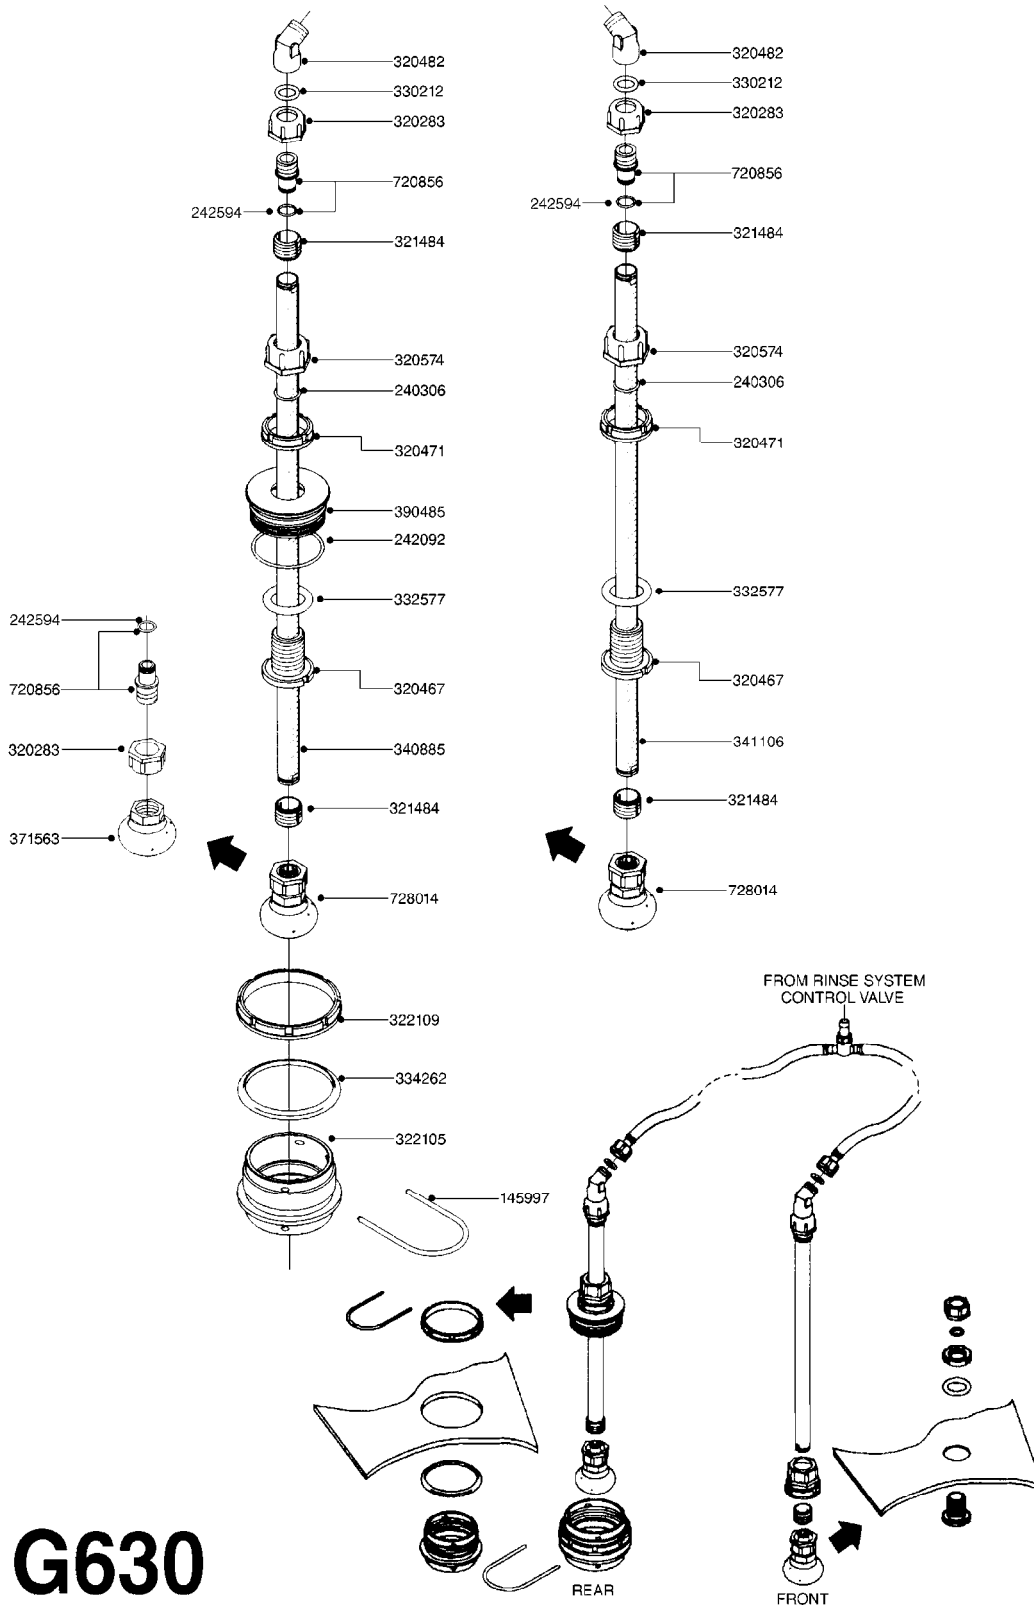

RINSE SYSTEM NOZZLES
G630-HIN, 28:11:06

RINSE SYSTEM NOZZLES
G630-HIN, 28:11:06

Page 1

Date 06.04.2015 9:56

parts-n°	order qty	description
145997	1	FITT.DK S-93 FORK
240306	1	O-RING D29/D21X4
242092	1	O-RING D69.5X3 (Use-242351)
242594	1	O-RING D14 X 1.78 SCH.70-EPDM
320283	1	FITT.DK NUT 3/4"BSP
320467	1	FITT.DK BULKHEAD 1"BSP SINGLE
320471	1	FITT.DK NUT 1" BSP JAMB
320482	1	FITT.DK ELB. 1/2" BSP 60 DEG.
320574	1	FITT.DK NUT 1" BSP SPECIAL
321484	1	BUSHING THREADED F.NOZZ.TUBE
322105	1	FITT.DK S-93 BULKHEAD DOUBLE
322109	1	FITT.DK S-93 BULKHEAD NUT
330212	1	O-RING D19/D14X2.4 F.1/2"NUT
332577	1	O-RING D38/D30X4 F.1" PUR.
334262	1	GASKET F.S-93 BULKHEAD
340885	1	TUBE F. RINSE NOZZLE L=600
341106	1	TUBE F.RINSE NOZZLE L=220
371563	1	NOZZLE FOR TANK RINSE
390485	1	FITT.DK S-93 PLUG W D34 HOLE
720856	1	FITT.DK 1/2'BSP ASSY.F.3/4'NUT
728014	1	RINSE NOZZLE MOUNTED