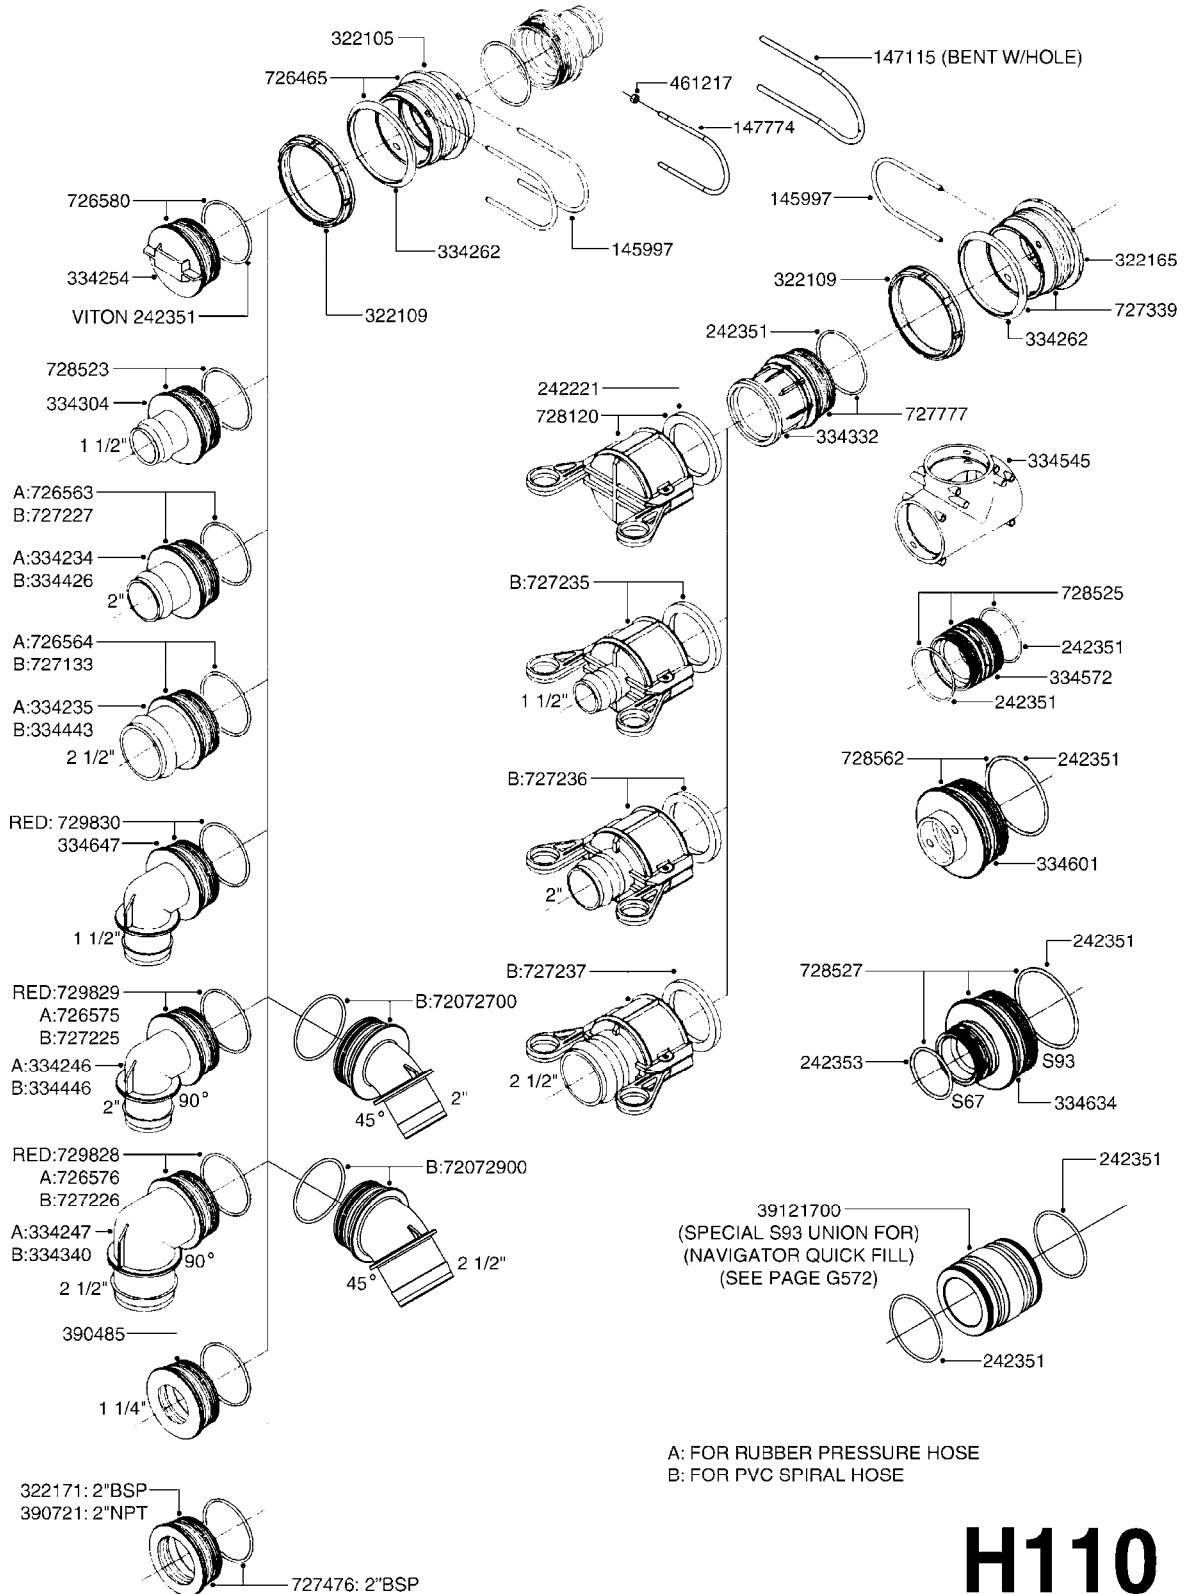

# H100

FITTINGS - S-67  
H100-HIN, 08:11:12

Page 1

Date 06.04.2015 9:57

parts-n°	order qty	description
145996	1	FITT.DK S-67 FORK
242351	1	O-RING D69.5X3.0 VITON F.S-93
242353	1	O-RING D44.2X3.0 VITON F.S-67
322104	1	FITT.DK S-67 BULKHEAD
322108	1	FITT.DK S-67 BULKHEAD NUT
322132	1	FITT.DK S-67 THREAD INS.1'BSP
322224	1	FITT.DK S-67 TEE
322325	1	FITT.DK S-67 X 1-1/2"BSP LONG
334231	1	FITT.DK S-67 STR.1'
334232	1	FITT.DK S-67 STR.1-1/4'
334233	1	FITT.DK S-67 STR.1-1/2' RUBBER
334243	1	FITT.DK S-67 ELB.1"
334244	1	FITT.DK S-67 ELB.1-1/4"
334245	1	FITT.DK S-67 ELB. 1-1/2'RUBBER
334250	1	FITT.DK S-67 PLUG
334261	1	GASKET F. S-67 BULKHEAD
334444	1	FITT.DK S-67 STR.1-1/2" PVC
334445	1	FITT.DK S-67 ELB.1-1/2"
334564	1	FITT.DK S-67 TO S-53 ADAPTER
334573	1	FITT.DK S-67 CONNECTOR
334601	1	FITT.DK S-93 TO S67 ADAPTOR
334634	1	FITT.DK ADAPTER S-93M S67M
390508	1	FITT DK S67X1.5M BSPalt322325
461217	1	NUT HEX M5 LOCK
726464	1	FITT.DK S-67 BULKHEAD W/GASKET
726560	1	FITT.DK S-67 STR.1" W.O'RING
726561	1	FITT.DK S-67 STR.1-1/4" O'RING
726562	1	FITT.DK.S-67 HB 1-1/2"W.O-RING
726572	1	FITT.DK S-67 1" ELBOW 90 ASSY.
726573	1	FITT. S67 5/4" 90° W/O-RING
726574	1	FITT.DK S67X90,1.5HB PRESSURE
726579	1	FITT. S67 PLUG W/O-RING
727223	1	FITT.S67 1.5" STRAIT S W/ORING
727224	1	FITT.DK S67X90,1.5HB SUCTION
728526	1	FITT.DK S-67 CONNECT W. ORINGS
728527	1	ADAPTER S67M TO S93M W/ORING
728561	1	FITT.DK. S67M - S53F REDUCER
728562	1	FITT.DK S-93 TO S67 ADAPTOR
728578	1	FITT.DK S-67X1-1/2"BSP LG W/OR
14012200	1	FITT.DK S-67 FORK W/M5 THREADS
33509700	1	FITT.DK S-67 45° 1-1/4"
72433000	1	FITT.S67 1" 45° W/ORING
72433100	1	FITT.DK S-67 45° 1-1/4"W/ORING
72433200	1	FITT.S67 1-1/2" 45°PVC W/ORING
72433400	1	FITT.S67 1-1/2" 45°BSP W/ORING