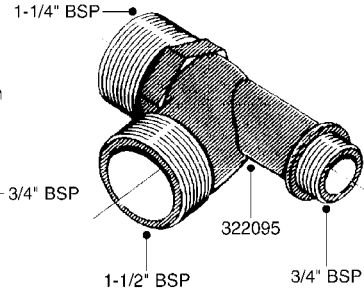

H020

FITTINGS-T-PIECES, CAPS & ELBOWS
H020-HIN, 01:01:01

Page 1

Date 06.04.2015 9:57

parts-n°	order qty	description
10053603	1	FITT. CAPNUT 2"BSP 5601
10194303	1	CAP BLANK 1 1/2 MCPHEE 210060
320047	1	FITT.DK CAPNUT 1/2" BSP
320106	1	FITT.DK CAPNUT 1" BSP
320272	1	FITT.DK CAPNUT 3/8" BSP
320316	1	FITT.DK TEE 3/4" X3/4" X1"BSP
320331	1	FITT.DK TEE 1" - 1" - 3/4" BSP
320342	1	FITT.DK EL 3/4"M X 1"F BSP
320563	1	FITT.DK 3 WAY 1/2" 110 DEG.
320677	1	NO LONGER AVAILABLE
320961	1	FITT.DK CAPNUT 1-1/2" BSP
321053	1	FITT.DK TEE 1/2 X1/2 X1/2" BSP
322072	1	FITT.DK TEE 3/8'X3/8'X3/8' BSP
322095	1	FITT.DK TEE 1-1/2 X1-1/4 X3/4" BSP
322138	1	FITT.DK ELB 1"M X 1"F BSP
330013	1	O-RING D15/D10X2.5 F.3/8"NUT
330212	1	O-RING D19/D14X2.4 F.1/2"NUT
330326	1	O-RING D30/D24X2 F.1"NUT
331273	1	O-RING D44/D38X2 F.1-1/2"