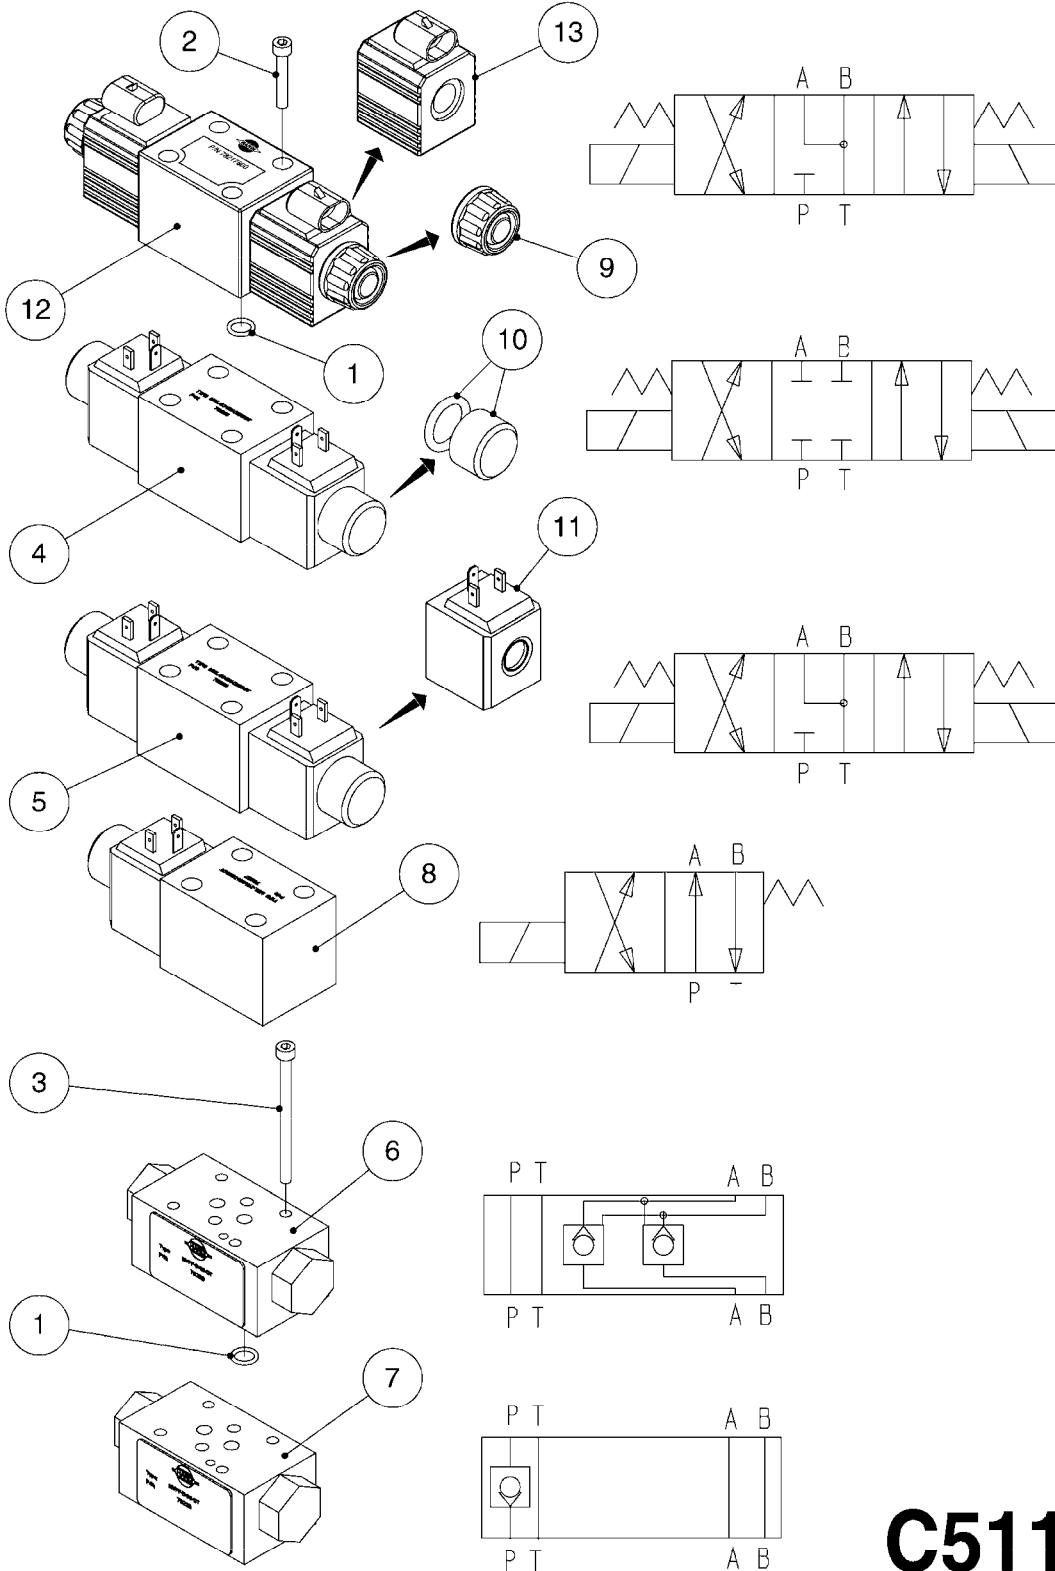

HYD EAGLE HZ SPB 45'-66' - CM  
C260-HIN, 23:07:12

Page 2

Date 06.04.2015 9:56

parts-n°	order qty	description
78125600	1	CYLINDER 60/25 X 725 CM PAR R

**C511**

CETOP VALVES  
C511-HIN, 30:05:12

Page 1

Date 06.04.2015 9:56