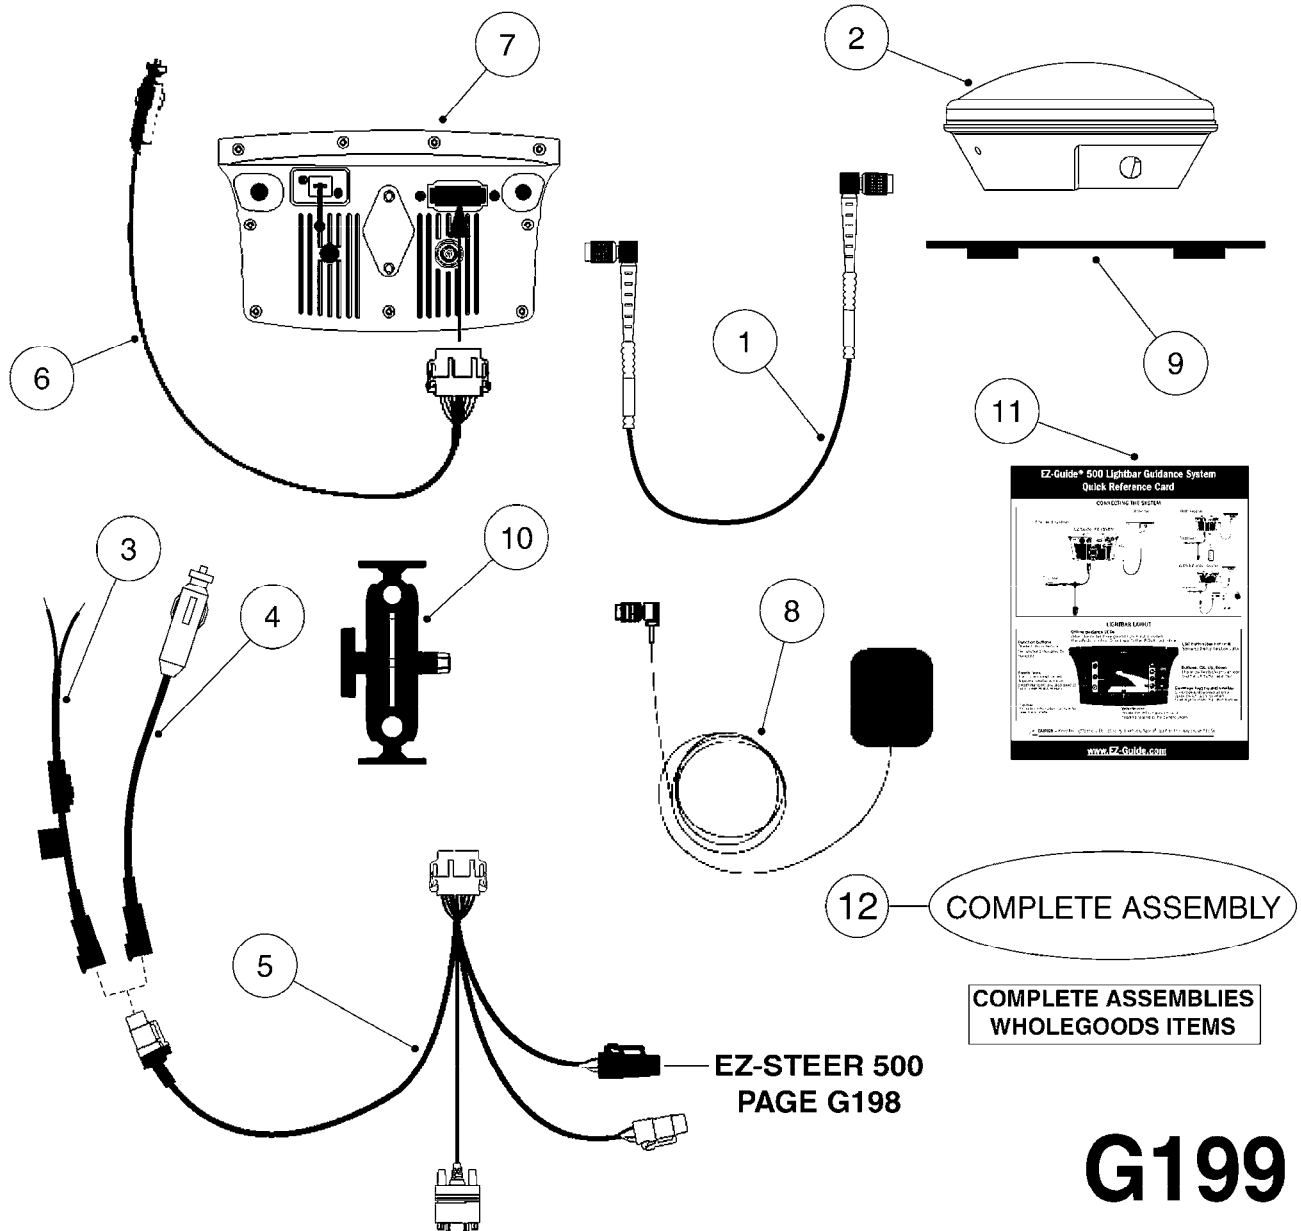

EZ-GUIDE 250 LIGHTBAR  
G199-HIN, 30:11:09

Page 1

Date 06.04.2015 9:56

Pos.	parts-n°	order qty	description
1	26007603	1	CABLE, ANTENNA, EZGUIDEPLUS
2	26015603	1	ANTENNA AG15 L1,EZ GDE 500/250
3	26016103	1	EZ-GUIDE 500 CABLE UNTERM.FUSE
4	26016203	1	EZ-GUIDE 500 POWER CONN.CABLE
5	26017303	1	EZ-GUIDE 250 ALL PORT CABLE
6	26017703	1	EZ-GUIDE 250 POWER CABLE
7	26017803	1	EZ-GUIDE 250 LIGHTBAR DISPLAY
8	26017903	1	EZ-GUIDE 250 PATCH ANTENNA
9	28048203	1	EZ-GUIDE 500 MOUNT F.AG15 ANT.
10	28048303	1	EZ-GUIDE 250/500 RAM MNT.1.5"
11	67217403	1	EZ-GUIDE 250 QUICK REF.CARD
12	84210603	1	EZ GUIDE 250 LIGHTBAR