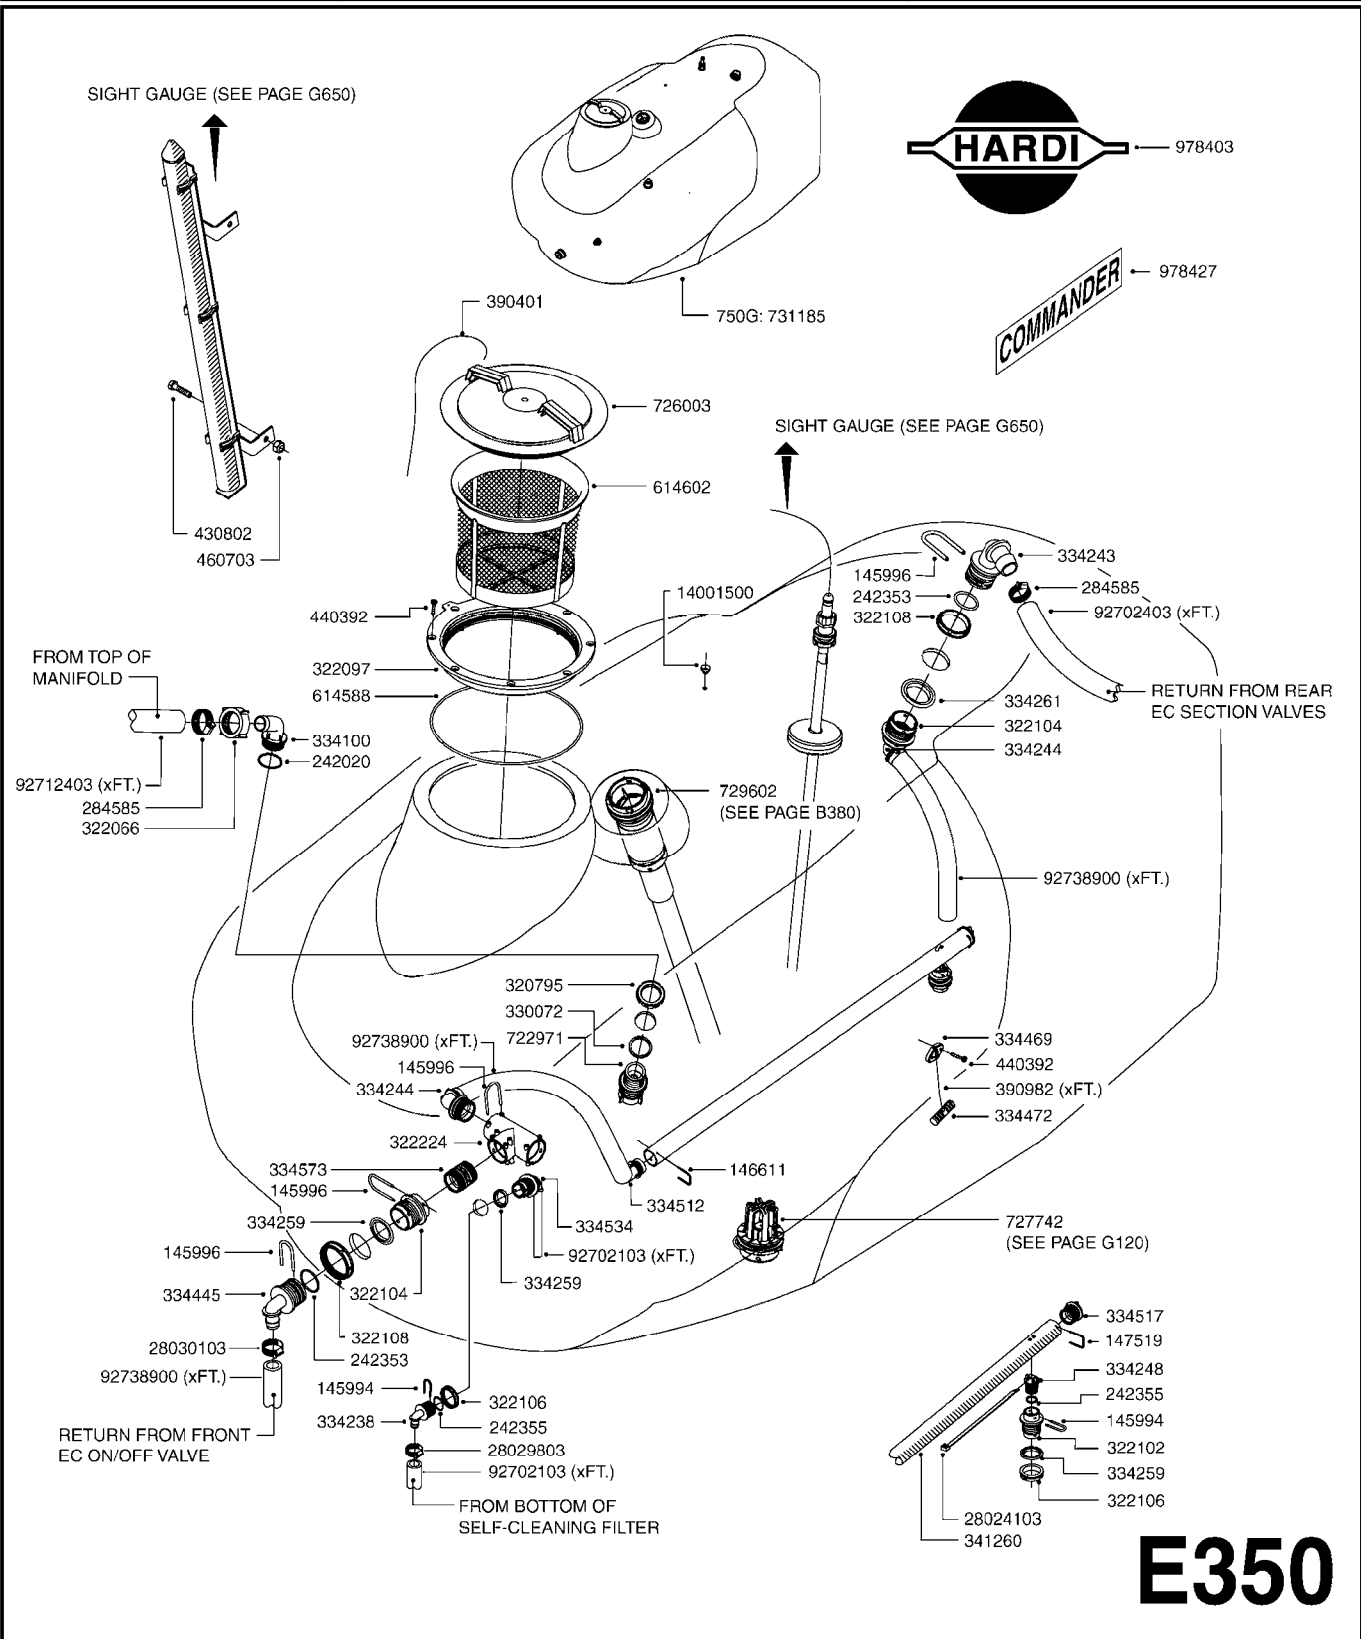

BOOM-NOZZLES QUINTASTREAM  
D706-HIN, 14:12:07

Page 0

Date 06.04.2015 9:56

**D706**

BOOM-NOZZLES QUINTASTREAM  
D706-HIN, 14:12:07

Page 1

Date 06.04.2015 9:56

Pos.	parts-n°	order qty	description
1	372011	1	NOZZLE ISO QS-015-5H GREEN
1	372012	1	NOZZLE ISO QS-02-5H YELLOW
1	372013	1	NOZZLE ISO QS-03-5H BLUE
1	372014	1	NOZZLE ISO QS-04-5H RED
1	372015	1	NOZZLE ISO QS-05-5H BROWN
1	372016	1	NOZZLE ISO QS-06-5H GREY
1	372017	1	NOZZLE ISO QS-08-5H WHITE
1	372018	1	NOZZLE ISO QS-10-5H LT. BLUE
1	372019	1	NOZZLE ISO QS-15-5H LT. GREEN
2	372002	1	ISO QNTSTRM 015 S-GREEN
2	372003	1	ISO QNTSTRM 02 S-YELLOW
2	372004	1	ISO QNTSTRM 03 S-BLUE
2	372005	1	ISO QNTSTRM 04 S-RED
2	372006	1	ISO QNTSTRM 05 S-BROWN
2	372007	1	ISO QNTSTRM 06 S-GREY
2	372008	1	ISO QNTSTRM 08 S-WHITE
2	372009	1	ISO QNTSTRM 10 S-LT.BLU
2	372010	1	ISO QNTSTRM 15 S-LT.GRN