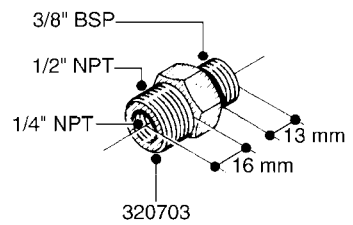

**H020**

FITTINGS-T-PIECES, CAPS & ELBOWS  
H020-HIN, 01:01:01

Page 1

Date 06.04.2015 9:57

parts-n°	order qty	description
10053603	1	FITT. CAPNUT 2"BSP 5601
10194303	1	CAP BLANK 1 1/2 MCPHEE 210060
320047	1	FITT.DK CAPNUT 1/2" BSP
320106	1	FITT.DK CAPNUT 1" BSP
320272	1	FITT.DK CAPNUT 3/8" BSP
320316	1	FITT.DK TEE 3/4" X3/4" X1"BSP
320331	1	FITT.DK TEE 1" - 1" - 3/4" BSP
320342	1	FITT.DK EL 3/4"M X 1"F BSP
320563	1	FITT.DK 3 WAY 1/2" 110 DEG.
320677	1	NO LONGER AVAILABLE
320961	1	FITT.DK CAPNUT 1-1/2" BSP
321053	1	FITT.DK TEE 1/2 X1/2 X1/2" BSP
322072	1	FITT.DK TEE 3/8'X3/8'X3/8' BSP
322095	1	FITT.DK TEE 1-1/2 X1-1/4 X3/4" BSP
322138	1	FITT.DK ELB 1"M X 1"F BSP
330013	1	O-RING D15/D10X2.5 F.3/8"NUT
330212	1	O-RING D19/D14X2.4 F.1/2"NUT
330326	1	O-RING D30/D24X2 F.1"NUT
331273	1	O-RING D44/D38X2 F.1-1/2"