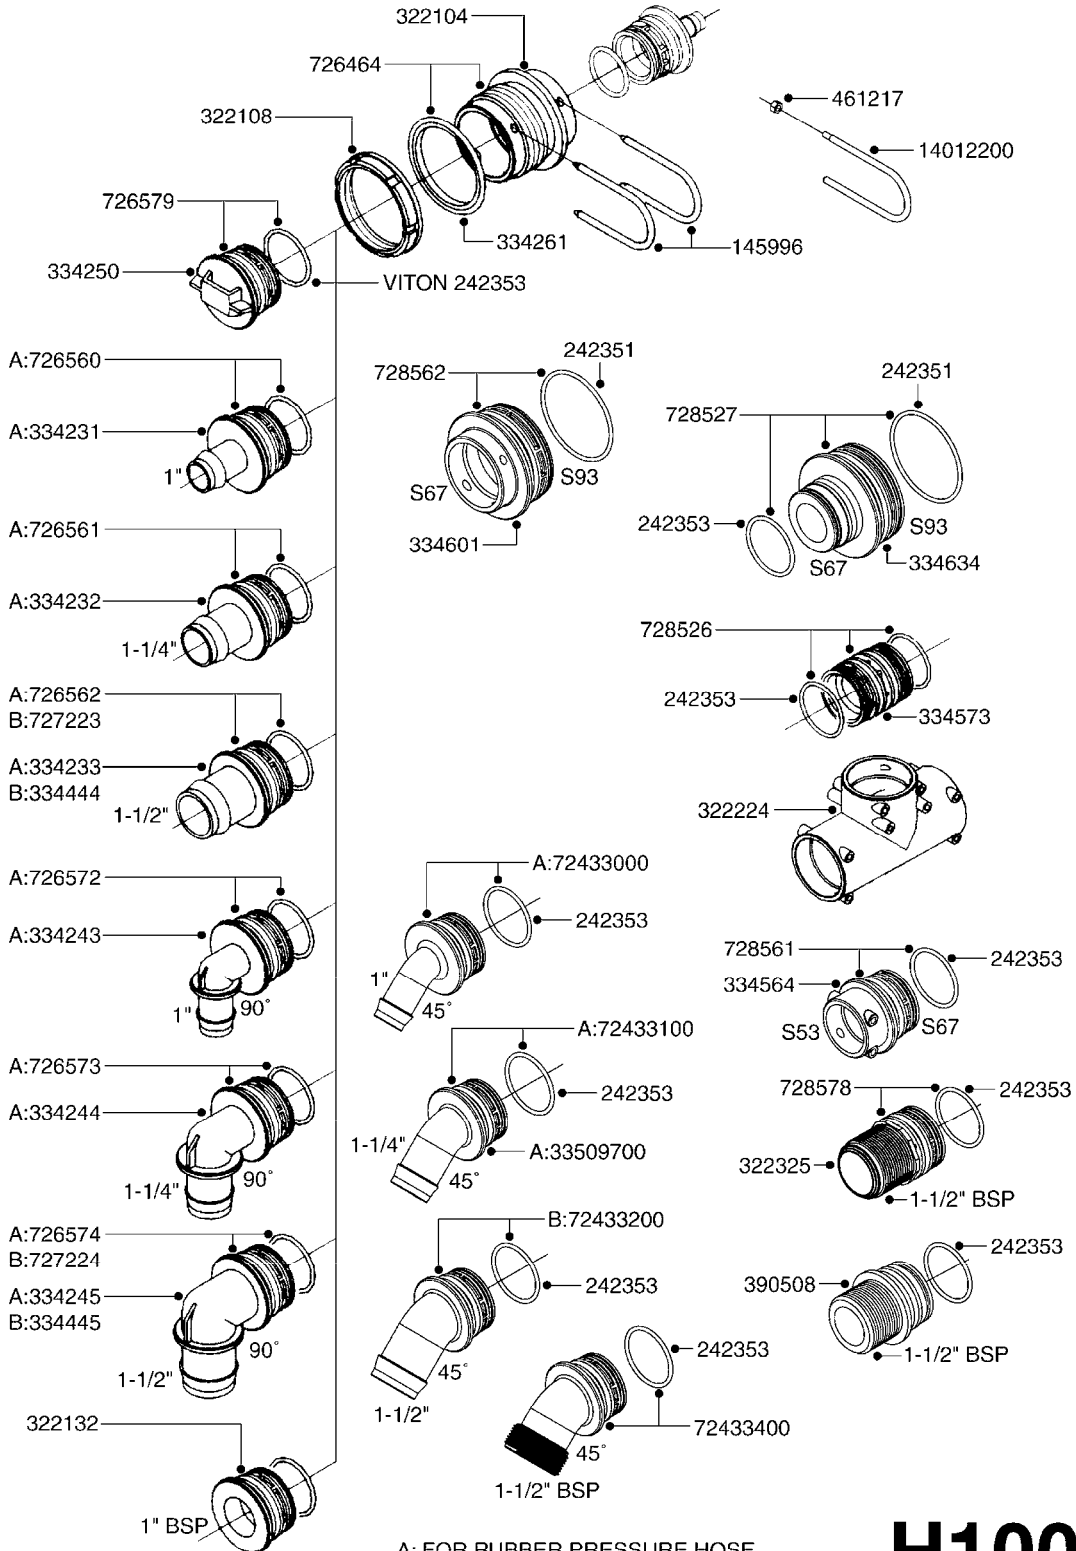

**H090**

FITTINGS - S-56 & S-61  
H090-HIN, 01:01:01

Page 1

Date 06.04.2015 9:57

parts-n°	order qty	description
145661	1	FITT.DK S-61 FORK
241754	1	O-RING D59.5X3
241883	1	O-RING D39.2X3 NITRIL 242020
322055	1	FITT.DK S-61 BULKHEAD
322056	1	FITT.DK S-61 BULKHEAD NUT
322066	1	FITT.DK S-56 NUT
334050	1	FITT.DK S-61 STR.1-1/4"
334068	1	FITT.DK S-61 STR.1"
334091	1	FITT.DK S-61 STR.1-1/2'
334099	1	FITT.DK S-61 ELB.1-1/2"110 DEG
334100	1	FITT.DK S-61 ELB.1" 110 DEG.
334151	1	FITT.DK S-61 ELB.1-1/4"110 DEG
390231	1	FITT.DK NIPPLE 1-1/2 X S56