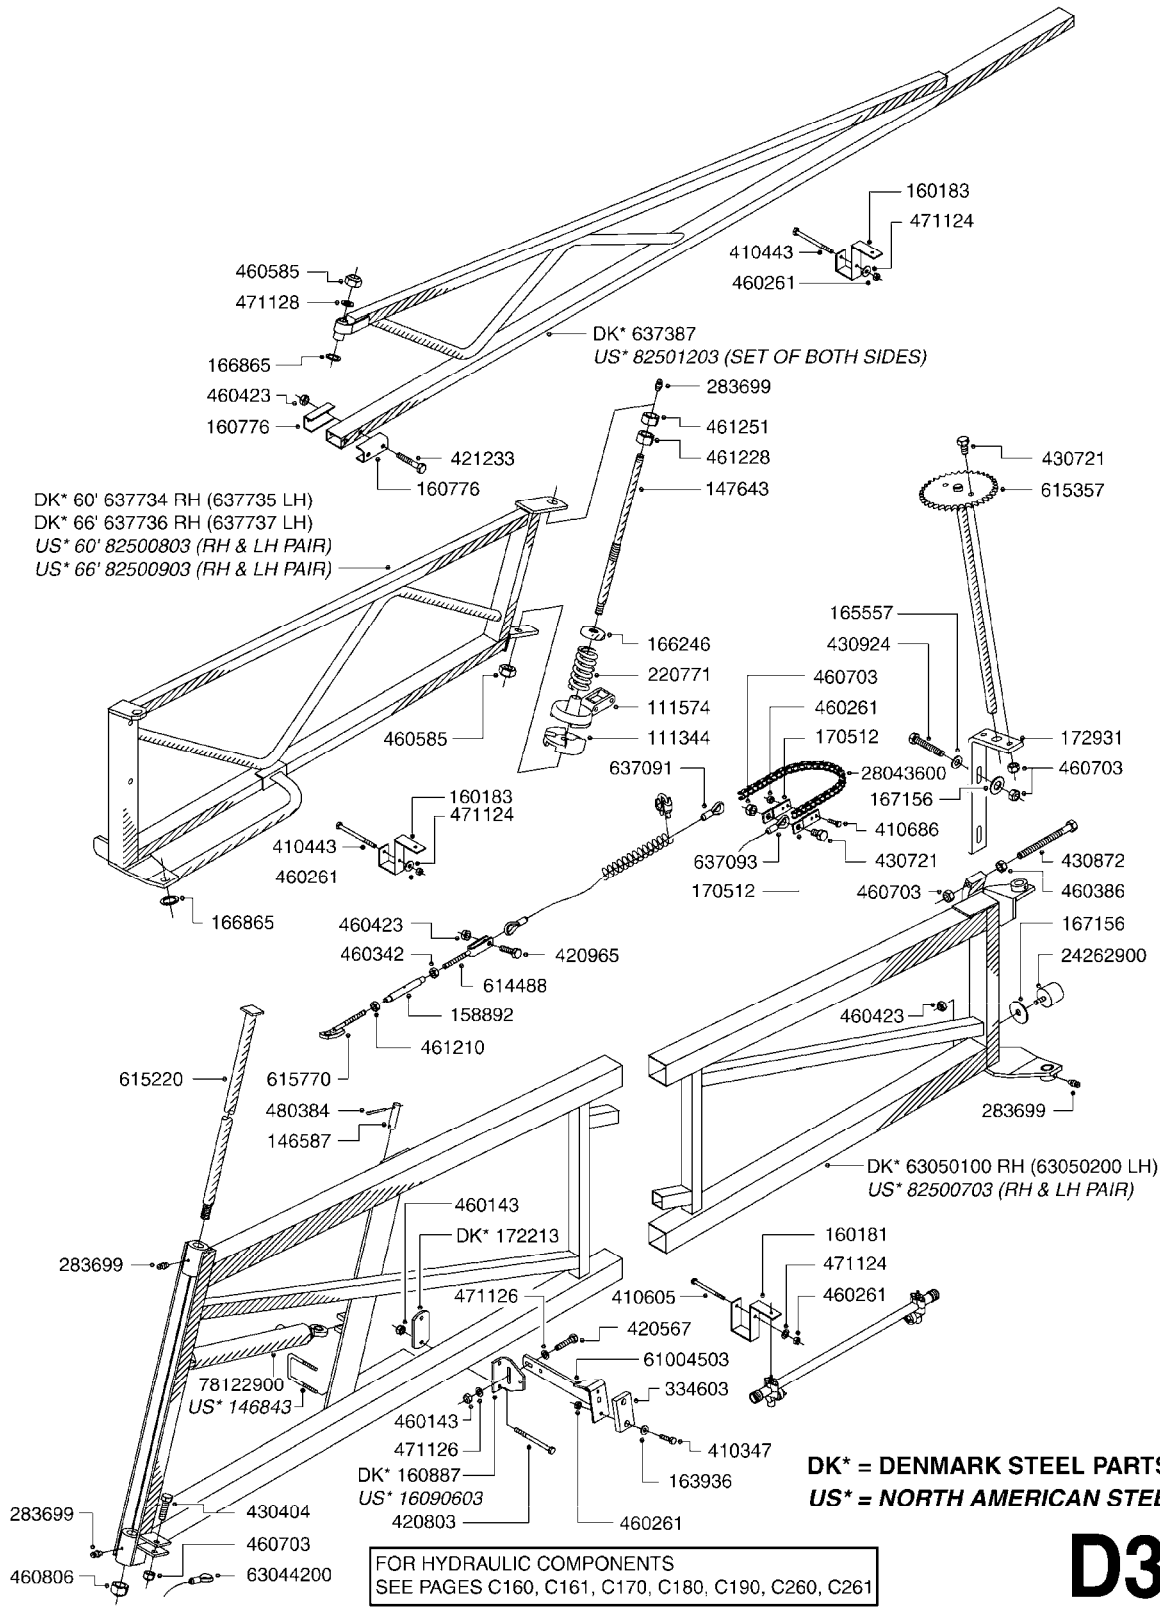

# D290

**DK\* = DENMARK STEEL PARTS**  
**US\* = NORTH AMERICAN STEEL PARTS**

BOOM EAGLE WINGS 45' 50'  
D290-HIN, 16:09:14

Page 1

Date 06.04.2015 9:56

parts-n°	order qty	description
111555	1	BREAKAWAY CLUTCH EG. (23MM)
146587	1	PIN D16.8 X 65
146741	1	BUSHING D28/D22.2X10
146843	1	BOLT U M8 F.60 x 60
158892	1	TURN BUCKLE HOUS
160181	1	CLAMP NOZZLE TUBE 60X60
160183	1	CLAMP NOZZLE TUBE 50X30
160887	1	PLATE F.EAGLE STOPARM
163936	1	WASHER D15/D6.2X1
165557	1	WASHER D28.0/D12.2X2.0 SS
170512	1	ASSEMBLY BRACKET FOR CHAIN
172213	1	FLAT BAR F.Boom STRAP
220802	1	BELLVILLE WASHER D50/D22.4X2
283699	1	GREASE NIPPLE M6X1
334603	1	RUBBER STOP 86X48X15
410347	1	SCREW M6X20 8.8
410443	1	BOLT HEX 8.8 DEL M6X70
410605	1	BOLT HEX 8.8 DEL M6X80
410686	1	BOLT HEX 8.8 DEL M6X30
420567	1	BOLT HEX 8.8 DEL M8X30 FT
420803	1	BOLT HEX 8.8 DEL M8X90
420965	1	M10X40 MACHINE SCREW STAINLESS
430404	1	BOLT HEX 8.8 DEL M12X50
430721	1	BOLT HEX 8.8 DEL M12X40 FT
430846	1	BOLT HEX 8.8 DEL M12X80
430872	1	BOLT HEX 8.8 DEL M12X100 FT
460143	1	NUT HEX M8 LOCK A2 DIN985
460261	1	NUT HEX M6X1 LOCK A2 DIN985
460342	1	NUT HEX M10 DEL DIN934
460386	1	NUT HEX M12X1.75
460423	1	NUT HEX M10X1.5 LOCK
460703	1	NUT HEX M12X1.75 LOCK DIN985
460806	1	NUT HEX M20X2.5 LOCK
461210	1	NUT HEX M10X1.5 L.THREAD
471124	1	WASHER D18/D6.4x1.6
471126	1	WASHER D16/D8.4X1.6 SS
480384	1	PIN COTTER 3/16 x 1-1/2"
614488	1	FORK/ R.THREAD 10mmX144mm
615220	1	PIN 25 X 910 FOR EAGLE
615224	1	BREAKAWAY SHAFT EAGLE
615541	1	ANCHOR PART TURNBUCKLE EAGLE
615770	1	ANCHOR F.EAGLE CABLE
637090	1	SPROCKET EAGLE
637091	1	CABLE FRONT EAGLE D7X2895
637093	1	CABLE REAR 5 X 3100MM EAGLE
637160	1	BOOM WING 50'OUTER R.EAGLE
637161	1	BOOM WING 50'OUTER L.EAGLE
637162	1	BOOM WING 45'OUTER R. EAGLE
637163	1	BOOM WING 45'OUTER LEFT EAGLE
16090603	1	BOOM STOP MTG. BKT SPB/C
24262900	1	RUBBER STOP D50X40 M10X33
28043600	1	CHAIN 5/8X810MM (51 LINKS)
61004503	1	BOOM STOP SPB/SPC
63044200	1	CABLE CENTER EAG. 7mm x 1390mm
63050100	1	WING INNER SPB R.H. 05
63050200	1	WING INNER SPB L.H. 05
78122900	1	CYLINDER 40/22X300MM RED
82500703	1	WING INNER SET FPS SPB 45-66'
82501003	1	WING OUTER SET FPS 45' SPB
82501103	1	WING OUTER SET FPS 50' SPB