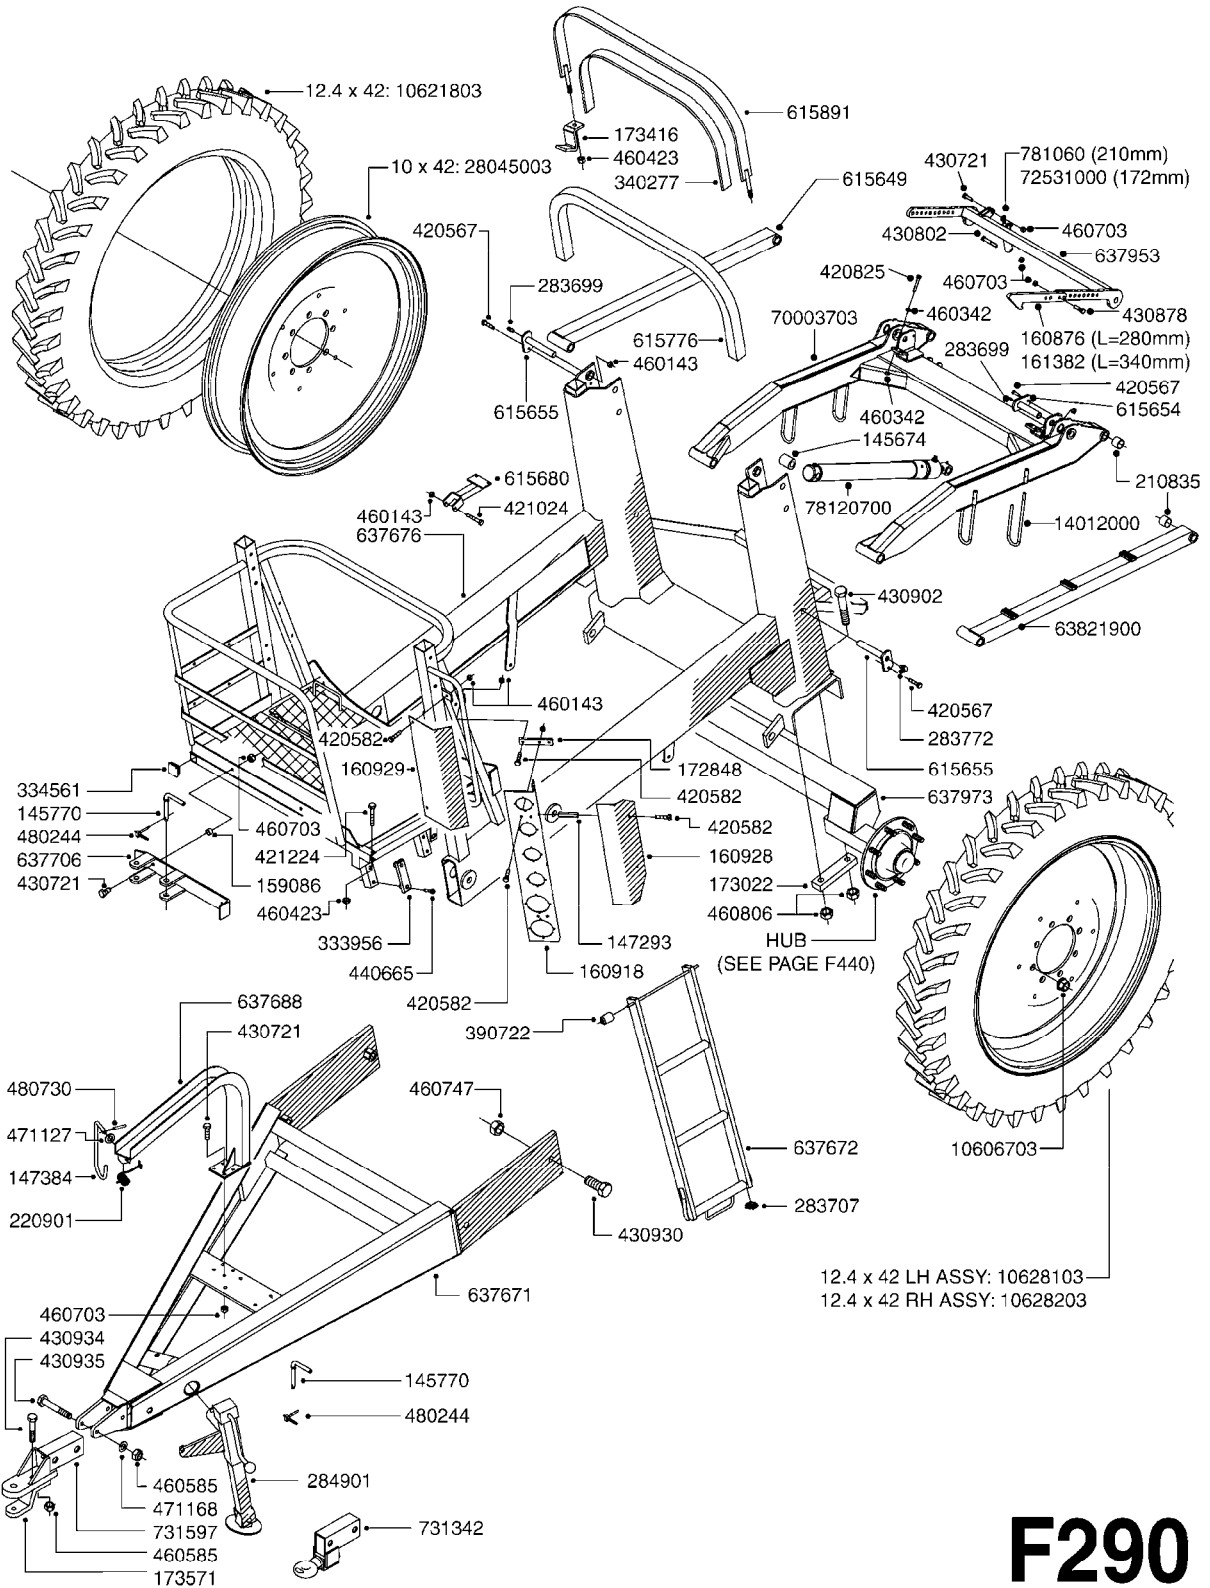

FRAME CM 750  
F290-HIN, 14:12:07

**F290**

FRAME CM 750  
F290-HIN, 14:12:07

Page 1

Date 06.04.2015 9:56

parts-n°	order qty	description
145674	1	DISTANCE RING 0 40/25 X 42.5
145770	1	LOCKING PAWL D16X110
147293	1	STUD M8 FEMALE L=80
147384	1	HOOK FOR PTO CM
159086	1	BUSHING D16.0/13.0 L=10MM
160876	1	HOOK F.TRANSPORT LOCK L=280MM
160918	1	BRACKET F. MANIFOLD CM
160928	1	COVER F. MANIFOLD RIGHT CM
160929	1	COVER F. MANIFOLD LEFT CM
161382	1	HOOK F.TRANSPORT LOCK L=340MM
172848	1	FLATBAR 30 X 8 L=140
173022	1	FLATBAR 50X30 L=218/2XD22
173416	1	TANK STRAP BRACKET CM750
173571	1	FLATBAR F. USA HITCH CM750
210835	1	BUSHING D28/25 L=25
220901	1	SPRING F. PTO HOOK CM
283699	1	GREASE NIPPLE M6X1
283707	1	PLUG 50X20X2
283772	1	GREASE NIPPLE H3 M6 X 4 90°
284901	1	JACK COMPLETE FOR CM750
333956	1	SLIDE SHOE 91X25X10
334561	1	PLUG 50x50x2 F.SQ.TUBE
340277	1	TANK PACKING - 40mm WIDE x 12"
390722	1	BUSHING D26/11 L=32 F.LADDER
420567	1	BOLT HEX 8.8 DEL M8X30 FT
420582	1	BOLT HEX 8.8 DEL M8X20 FT A2
420825	1	BOLT HEX 8.8 DEL M10X65
421024	1	BOLT HEX 8.8 DEL M8X60
421224	1	BOLT HEX 8.8 DEL M10X55
430721	1	BOLT HEX 8.8 DEL M12X40 FT
430802	1	BOLT HEX 8.8 DEL M12X75
430878	1	BOLT HEX 8.8 DEL M12X45 DIN931
430902	1	BOLT HEX 8.8 M20X150
430930	1	BOLT HEX 8.8 DEL M24X70
430934	1	BOLT HEX 8.8 DEL M16X80
430935	1	BOLT HEX 8.8 DEL M16X130
440665	1	SCREW M4.2X16 STAINLESS
460143	1	NUT HEX M8 LOCK A2 DIN985
460342	1	NUT HEX M10 DEL DIN934
460423	1	NUT HEX M10X1.5 LOCK
460585	1	NUT HEX M16X2 LOCK
460703	1	NUT HEX M12X1.75 LOCK DIN985
460747	1	NUT HEX M24 LOCK
460806	1	NUT HEX M20X2.5 LOCK
471127	1	WASHER D24/D13X2.5 STAINLESS
471168	1	WASHER SPECIAL M16 NORDLOCK
480244	1	PIN SNAP D4.5
480730	1	PIN ROLL 5X30 STAINLESS STEEL
615649	1	ARM UPPER F. PARALIFT
615654	1	PIN D25 X 123 F. PARALIFT
615655	1	PIN D25 X 156 F. PARALIFT
615680	1	MOUNT BKT.F.EC ON/OFF CM875
615776	1	BRACE FOR FRAME CM
615891	1	TANK STRAP CM750 L=68.5"
637671	1	DRAWBAR WELDMENT CM750
637672	1	LADDER F.CM
637676	1	PLATFORM CM750
637688	1	PTO SUPPORT ARM F. CM
637706	1	JACK STORAGE BRACKET
637953	1	TRANSPORT SAFETY HOOK ARM ASSY
637973	1	AXLE W/M CM 750