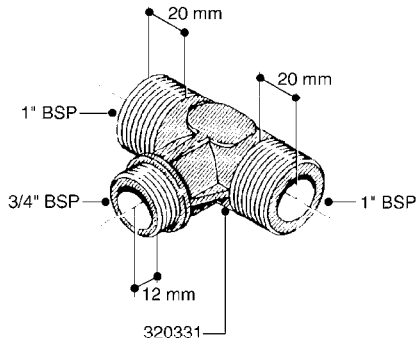

H020

FITTINGS-T-PIECES, CAPS & ELBOWS
H020-HIN, 01:01:01

Page 1

Date 06.04.2015 9:57

parts-n°	order qty	description
10053603	1	FITT. CAPNUT 2"BSP 5601
10194303	1	CAP BLANK 1 1/2 MCPHEE 210060
320047	1	FITT.DK CAPNUT 1/2" BSP
320106	1	FITT.DK CAPNUT 1" BSP
320272	1	FITT.DK CAPNUT 3/8" BSP
320316	1	FITT.DK TEE 3/4" X3/4" X1"BSP
320331	1	FITT.DK TEE 1" - 1" - 3/4" BSP
320342	1	FITT.DK EL 3/4"M X 1"F BSP
320563	1	FITT.DK 3 WAY 1/2" 110 DEG.
320677	1	NO LONGER AVAILABLE
320961	1	FITT.DK CAPNUT 1-1/2" BSP
321053	1	FITT.DK TEE 1/2 X1/2 X1/2" BSP
322072	1	FITT.DK TEE 3/8'X3/8'X3/8' BSP
322095	1	FITT.DK TEE 1-1/2 X1-1/4 X3/4" BSP
322138	1	FITT.DK ELB 1"M X 1"F BSP
330013	1	O-RING D15/D10X2.5 F.3/8"NUT
330212	1	O-RING D19/D14X2.4 F.1/2"NUT
330326	1	O-RING D30/D24X2 F.1"NUT
331273	1	O-RING D44/D38X2 F.1-1/2"