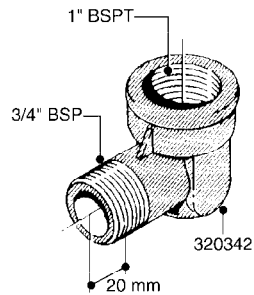

H020

FITTINGS-T-PIECES, CAPS & ELBOWS
H020-HIN, 01:01:01

Page 1

Date 06.04.2015 9:57

parts-n°	order qty	description
10053603	1	FITT. CAPNUT 2"BSP 5601
10194303	1	CAP BLANK 1 1/2 MCPHEE 210060
320047	1	FITT.DK CAPNUT 1/2" BSP
320106	1	FITT.DK CAPNUT 1" BSP
320272	1	FITT.DK CAPNUT 3/8" BSP
320316	1	FITT.DK TEE 3/4" X3/4" X1"BSP
320331	1	FITT.DK TEE 1" - 1" - 3/4" BSP
320342	1	FITT.DK EL 3/4"M X 1"F BSP
320563	1	FITT.DK 3 WAY 1/2" 110 DEG.
320677	1	NO LONGER AVAILABLE
320961	1	FITT.DK CAPNUT 1-1/2" BSP
321053	1	FITT.DK TEE 1/2 X1/2 X1/2" BSP
322072	1	FITT.DK TEE 3/8'X3/8'X3/8' BSP
322095	1	FITT.DK TEE 1-1/2 X1-1/4 X3/4" BSP
322138	1	FITT.DK ELB 1"M X 1"F BSP
330013	1	O-RING D15/D10X2.5 F.3/8"NUT
330212	1	O-RING D19/D14X2.4 F.1/2"NUT
330326	1	O-RING D30/D24X2 F.1"NUT
331273	1	O-RING D44/D38X2 F.1-1/2"