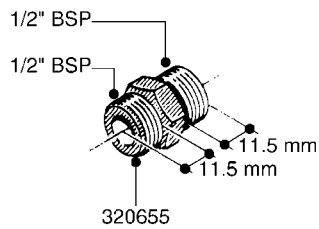

H030

FITTINGS - HEXAGON NIPPLES
H030-HIN, 01:01:01

Page 1

Date 06.04.2015 9:57

parts-n°	order qty	description
10015303	1	FITT.PO.HN 1.00X1.00 M1000
10425003	1	FITT.PO.HN 1.25X1.00 MCPHEE
320132	1	FITT.DK HN 1" BSP
320176	1	FITT.DK HN 3/8"X1/2" BSP
320445	1	FITT.DK HN 1/4"X3/8" BSP
320655	1	FITT.DK HN 1/2"-1/2" BSP
320692	1	FITT.DK HN 3/8'BSPX1/4'NPT
320703	1	FITT.DK HN 3/8BSP X1/2 &1/4NPT
320725	1	FITT.DK NIPPLE 3/8"-3/8" BSP
320902	1	FITT.DK HN 3/8'X 1/4' BSP
390232	1	FITT.DK HN 1-1/2' X 1-1/4' BSP
390276	1	FITT.DK HN 1'BSP