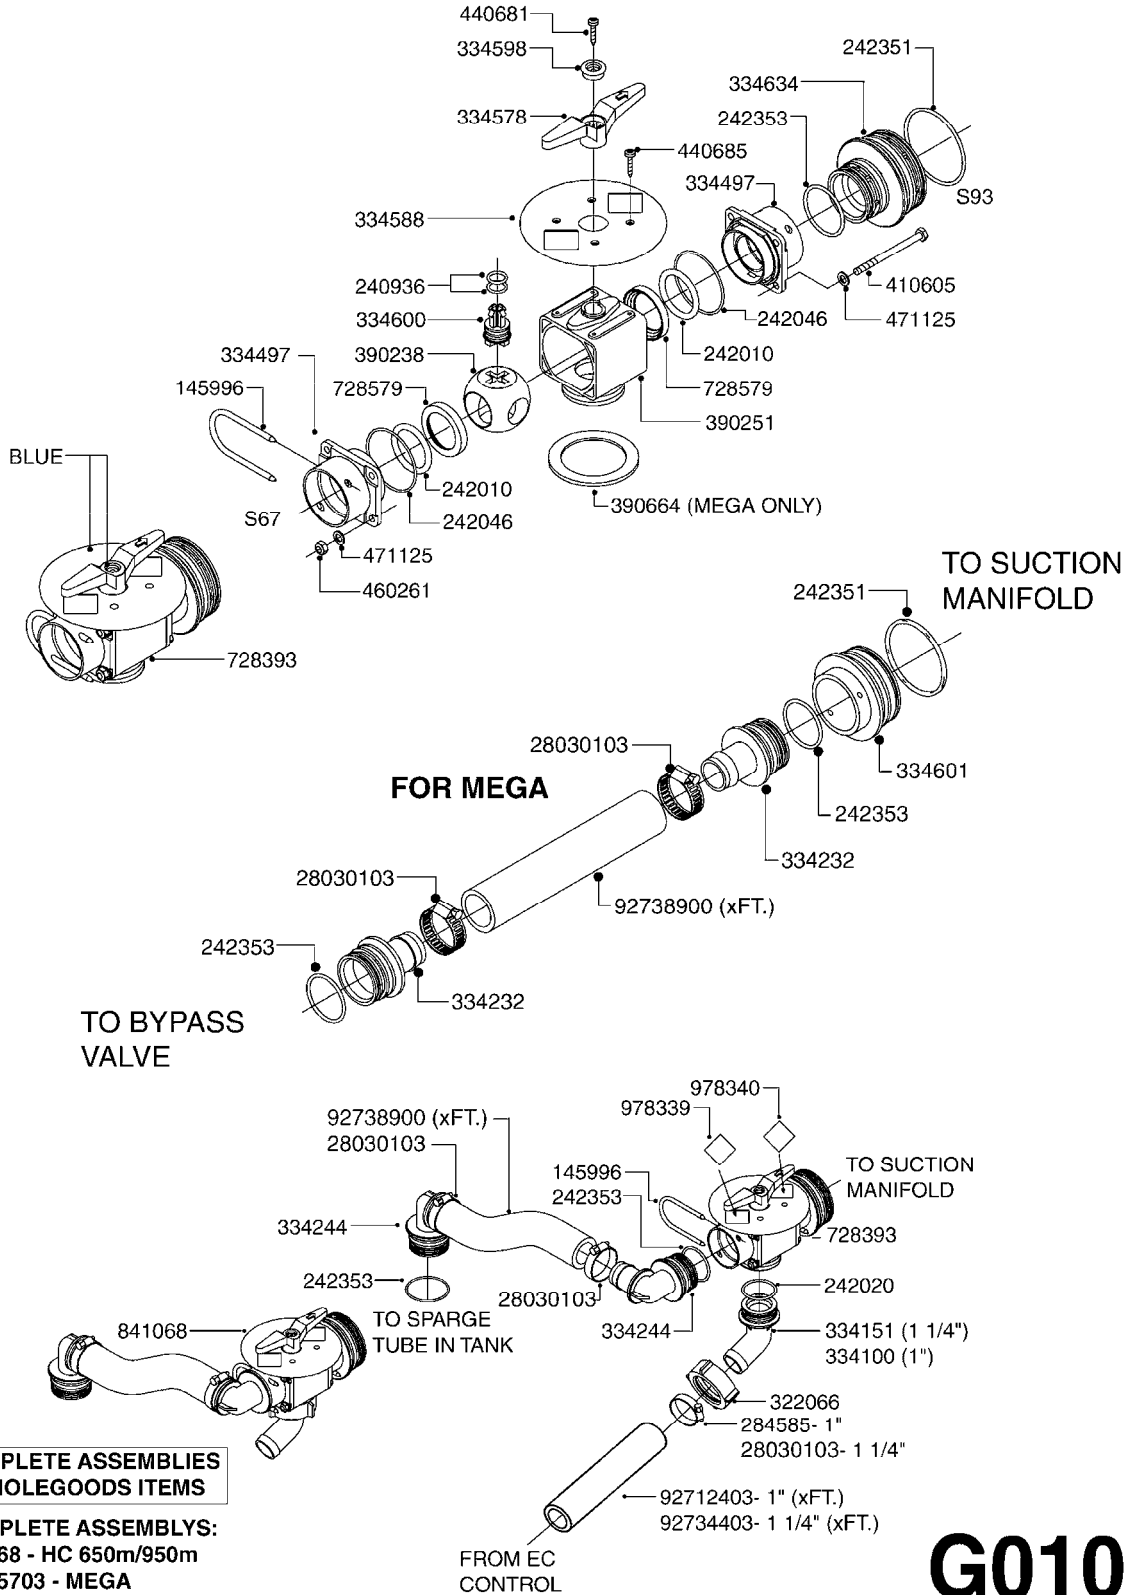

**COMPLETE ASSEMBLIES  
WHOLEGOODS ITEMS**

**COMPLETE ASSEMBLYS:**  
841068 - HC 650m/950m  
10545703 - MEGA

**G010**

parts-n°	order qty	description
145996	1	FITT.DK S-67 FORK
240936	1	O-RING D13.3X2.4 NITRIL
242010	1	O-RING D37.47X5.33
242020	1	O-RING 39.2 X 3 VITON
242046	1	O-RING D60X2
242351	1	O-RING D69.5X3.0 VITON F.S-93
242353	1	O-RING D44.2X3.0 VITON F.S-67
284585	1	CLAMP HOSE GEAR 1" MINI 020
322066	1	FITT.DK S-56 NUT
334100	1	FITT.DK S-61 ELB.1" 110 DEG.
334151	1	FITT.DK S-61 ELB.1-1/4"110 DEG
334232	1	FITT.DK S-67 STR.1-1/4'
334244	1	FITT.DK S-67 ELB.1-1/4"
334497	1	END COVER 3 WAY VALVE S-67
334578	1	HANDLE FOR VALVE 'OLD' STYLE
334588	1	FACE PLATE F. BALL VALVE BLUE
334598	1	PLUG F.VALVE HANDLE BLUE
334600	1	SPINDLE F.3 WAY VALVE
334601	1	FITT.DK S-93 TO S67 ADAPTOR
334634	1	FITT.DK ADAPTER S-93M S67M
390238	1	BALL F. 3 WAY PRESSURE VALVE
390251	1	MOTOR HOUSING F. 3-WAY VALVE
390664	1	WASHER NYLON D85.0/D7.0X3.0
410605	1	BOLT HEX 8.8 DEL M6X80
440681	1	SCREW F. PLASTIC 4MM X 14LG SS
440685	1	SCREW F.PLASTIC 4X14 SS C-SUNK
460261	1	NUT HEX M6X1 LOCK A2 DIN985
471125	1	WASHER M6U D12/D6.4x1.6 SS A2
728393	1	VALVE 3 WAY F.AGITAT.SHUTOFF
728579	1	SEAL F BALL
841068	1	AGITATION BYPASS KIT
978339	1	DECAL MANIFOLD SYS.AGIT.RETU
978340	1	DECAL MANIFOLD SYS.PUMP SUCT
10545703	1	*AGITATION BYPASS KIT MEGA
28030103	1	CLAMP HOSE GEAR P5/4-S1.5"6724
92712403	1	HOSE R X1" X300PSI WP X0012"
92734403	1	HOSE R X5/4" X200PSI WP X0012"
92738900	1	HOSE R X PVC X 1-1/4" 0012"