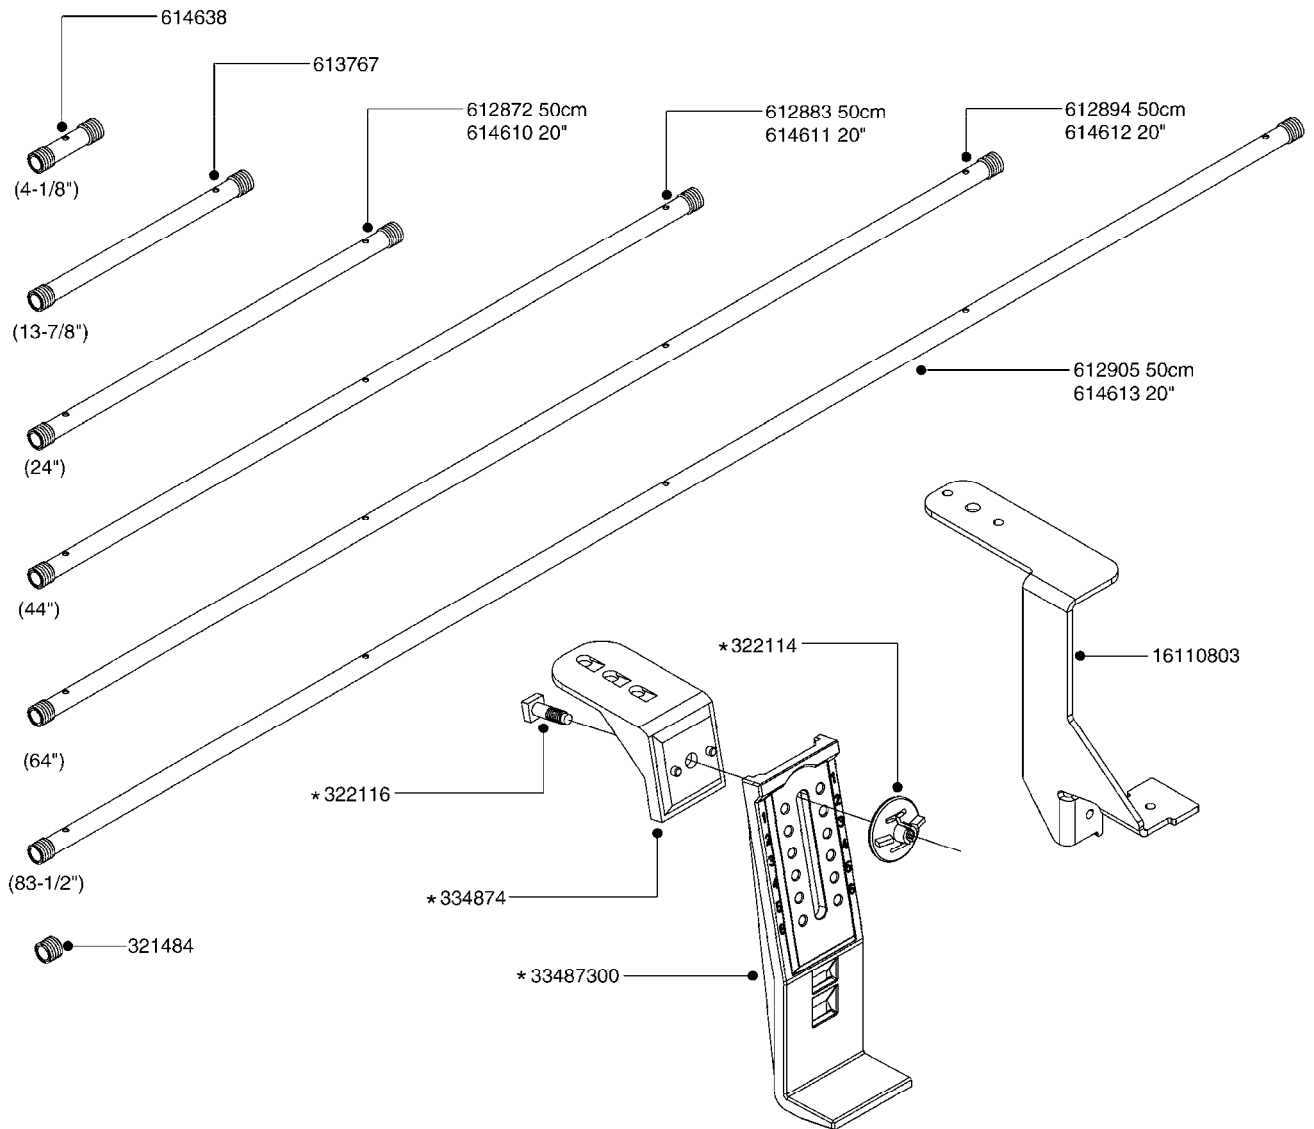

COMPLETE ASSEMBLY  
WITH NOZZLES

REFER TO  
HARDI® NOZZLE CATALOG

**D625**

DOUBLE NOZZLE HOLDER-SNAP FIT  
D625-HIN, 04:06:13

Page 1

Date 06.04.2015 9:56

Pos.	parts-n°	order qty	description
1	725078	1	SNAP-FIT TRIPLET W/O NOZZ HOLD
2	28032503	1	DOUBLE NOZZLE HOLDER LD ISO
3	28040103	1	O-RING F.DOUBLE NOZZLE HOLDER
4	28089103	1	GASKET F.DOUBLE NOZZLE HOLDER
5	70056803	1	DOUBLE NOZZLE CAP ORANGE LD 01
5	70056903	1	DOUBLE NOZZLE CAP GREEN LD 015
5	70057003	1	DOUBLE NOZZLE CAP YELLOW LD 02
5	70057103	1	DOUBLE NOZZLE CAP LILAC LD 025
5	70057203	1	DOUBLE NOZZLE CAP BLUE LD 03
5	70057303	1	DOUBLE NOZZLE CAP RED LD 04
5	70057403	1	DOUBLE NOZZLE CAP BROWN LD 05