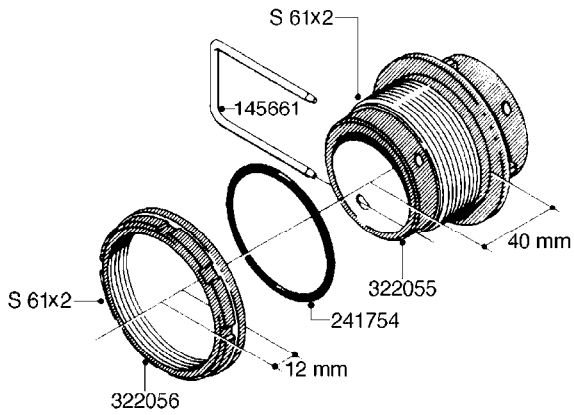

**H080**

FITTINGS - S-53  
H080-HIN, 01:02:12

Page 1

Date 06.04.2015 9:57

parts-n°	order qty	description
145995	1	FITT.DK S-53 FORK
242353	1	O-RING D44.2X3.0 VITON F.S-67
242354	1	O-RING D32.2X3.0 VITON F.S-53
322103	1	FITT.DK S-53 BULKHEAD
322107	1	FITT.DK S-53 BULKHEAD NUT
322110	1	FITT.DK S-53 ELB. 1/2" BSP
322352	1	FITT.DK S-53 TEE
334227	1	FITT.DK S-53 STR.1/2'
334229	1	FITT.DK S-53 STR.3/4"
334230	1	FITT.DK S-53 STR.1"
334239	1	FITT.DK S-53 ELB.1/2"
334241	1	FITT.DK S-53 ELB.3/4"
334242	1	FITT.DK S-53 ELB.1"
334249	1	FITT.DK S-53 PLUG
334260	1	GASKET F. S-53 BULKHEAD
334564	1	FITT.DK S-67 TO S-53 ADAPTER
391100	1	FITT.DK S-53THREAD INS.1/2"BSP
726463	1	FITT.DK S53 BULKHEAD W/GASKET
726552	1	FIT.DK S-53X90 1/2" BSP,O-RING
726556	1	FITT.DK S-53 HB 1/2" W/O-RING
726558	1	FITT.DK S53 STR. 3/4" W.ORING
726559	1	FITT DK. S-53 HB 1" W/O-RING
726568	1	FITT.DK.S-53 HB 1/2"90 W/ORING
726570	1	FITT.DK S-53 ELB.3/4" W.ORING
726571	1	FITT.DK S-53 ELB.1", W ORING
726578	1	FITT.DK S53 PLUG WITH O-RING
728561	1	FITT.DK. S67M - S53F REDUCER