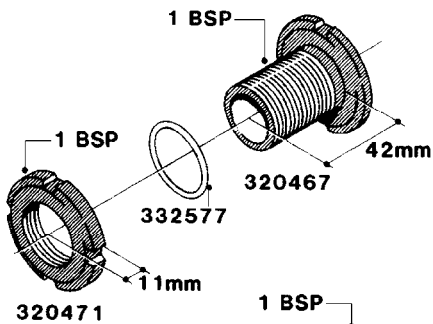

H060

FITTINGS - BULKHEAD
H060-HIN, 01:01:01

Page 1
Date 06.04.2015 9:59

parts-n°	order qty	description
141046	1	NUT 3/8" BSP
141341	1	NUT 1/4' BSP
240284	1	O-RING D82,5/75 X 3,5
320456	1	FITT.DK BULKHEAD 1"BSP DOUBLE
320467	1	FITT.DK BULKHEAD 1"BSP SINGLE
320471	1	FITT.DK NUT 1" BSP JAMB
320541	1	FITT.DK BULKHEAD 2-1/2'BSP SIN
320552	1	FITT.DK NUT 2-1/2' BSP JAMB
320644	1	FITT.DK ELB.3/4"HB X 1" BSP
320784	1	FITT.DK CAP 1-1/2" BSP
320795	1	FITT.DK NUT 1-1/2" BSP JAMB
320935	1	FITT.DK BULKHEAD 1/4' BSP SING
320946	1	FITT.DK BULKHEAD 3/8' BSP SING
321296	1	FITT.DK BULKHEAD 1/2" BSP SING
321307	1	FITT.DK NUT 1/2" BSP JAMB
321333	1	FITT.DK BULK 1-1/2" X 1"F BSP
330061	1	O-RING D16/D11X2,5
330072	1	O-RING D53.5/D45.5X4
330212	1	O-RING D19/D14X2.4 F.1/2"NUT
332577	1	O-RING D38/D30X4 F.1" PUR.
332592	1	O-RING D26/D20X3