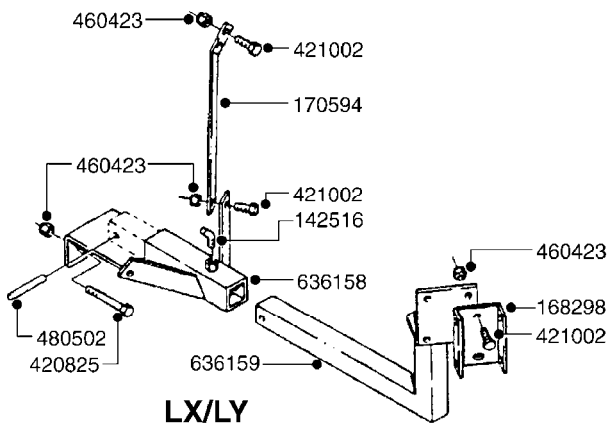

NK/LX/LY PRE-86