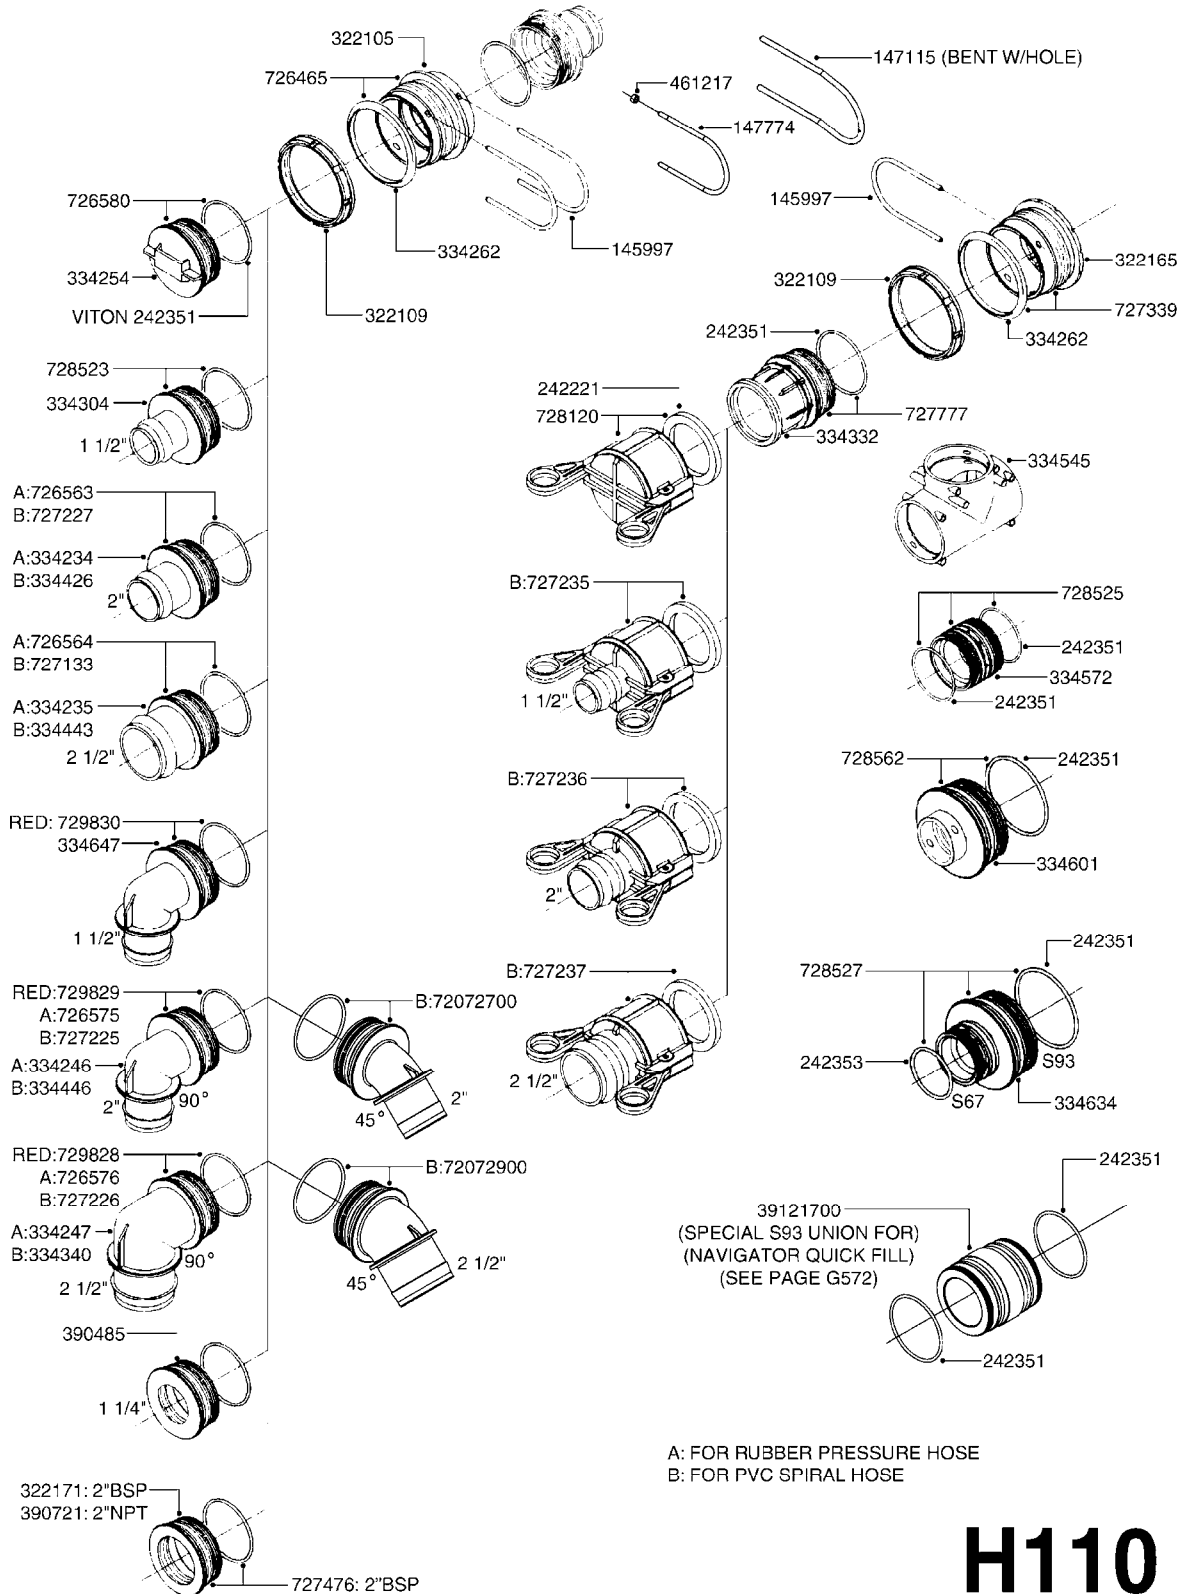

A: FOR RUBBER PRESSURE HOSE
B: FOR PVC SPIRAL HOSE

H100

FITTINGS - S-67
H100-HIN, 08:11:12

Page 1
Date 06.04.2015 9:59

parts-n°	order qty	description
145996	1	FITT.DK S-67 FORK
242351	1	O-RING D69.5X3.0 VITON F.S-93
242353	1	O-RING D44.2X3.0 VITON F.S-67
322104	1	FITT.DK S-67 BULKHEAD
322108	1	FITT.DK S-67 BULKHEAD NUT
322132	1	FITT.DK S-67 THREAD INS.1'BSP
322224	1	FITT.DK S-67 TEE
322325	1	FITT.DK S-67 X 1-1/2"BSP LONG
334231	1	FITT.DK S-67 STR.1'
334232	1	FITT.DK S-67 STR.1-1/4'
334233	1	FITT.DK S-67 STR.1-1/2' RUBBER
334243	1	FITT.DK S-67 ELB.1"
334244	1	FITT.DK S-67 ELB.1-1/4"
334245	1	FITT.DK S-67 ELB. 1-1/2'RUBBER
334250	1	FITT.DK S-67 PLUG
334261	1	GASKET F. S-67 BULKHEAD
334444	1	FITT.DK S-67 STR.1-1/2" PVC
334445	1	FITT.DK S-67 ELB.1-1/2"
334564	1	FITT.DK S-67 TO S-53 ADAPTER
334573	1	FITT.DK S-67 CONNECTOR
334601	1	FITT.DK S-93 TO S67 ADAPTOR
334634	1	FITT.DK ADAPTER S-93M S67M
390508	1	FITT DK S67X1.5M BSPalt322325
461217	1	NUT HEX M5 LOCK
726464	1	FITT.DK S-67 BULKHEAD W/GASKET
726560	1	FITT.DK S-67 STR.1" W.O'RING
726561	1	FITT.DK S-67 STR.1-1/4" O'RING
726562	1	FITT.DK.S-67 HB 1-1/2"W.O-RING
726572	1	FITT.DK S-67 1" ELBOW 90 ASSY.
726573	1	FITT. S67 5/4" 90° W/O-RING
726574	1	FITT.DK S67X90,1.5HB PRESSURE
726579	1	FITT. S67 PLUG W/O-RING
727223	1	FITT.S67 1.5" STRAIT S W/ORING
727224	1	FITT.DK S67X90,1.5HB SUCTION
728526	1	FITT.DK S-67 CONNECT W. ORINGS
728527	1	ADAPTER S67M TO S93M W/ORING
728561	1	FITT.DK. S67M - S53F REDUCER
728562	1	FITT.DK S-93 TO S67 ADAPTOR
728578	1	FITT.DK S-67X1-1/2"BSP LG W/OR
14012200	1	FITT.DK S-67 FORK W/M5 THREADS
33509700	1	FITT.DK S-67 45° 1-1/4"
72433000	1	FITT.S67 1" 45° W/ORING
72433100	1	FITT.DK S-67 45° 1-1/4"W/ORING
72433200	1	FITT.S67 1-1/2" 45°PVC W/ORING
72433400	1	FITT.S67 1-1/2" 45°BSP W/ORING