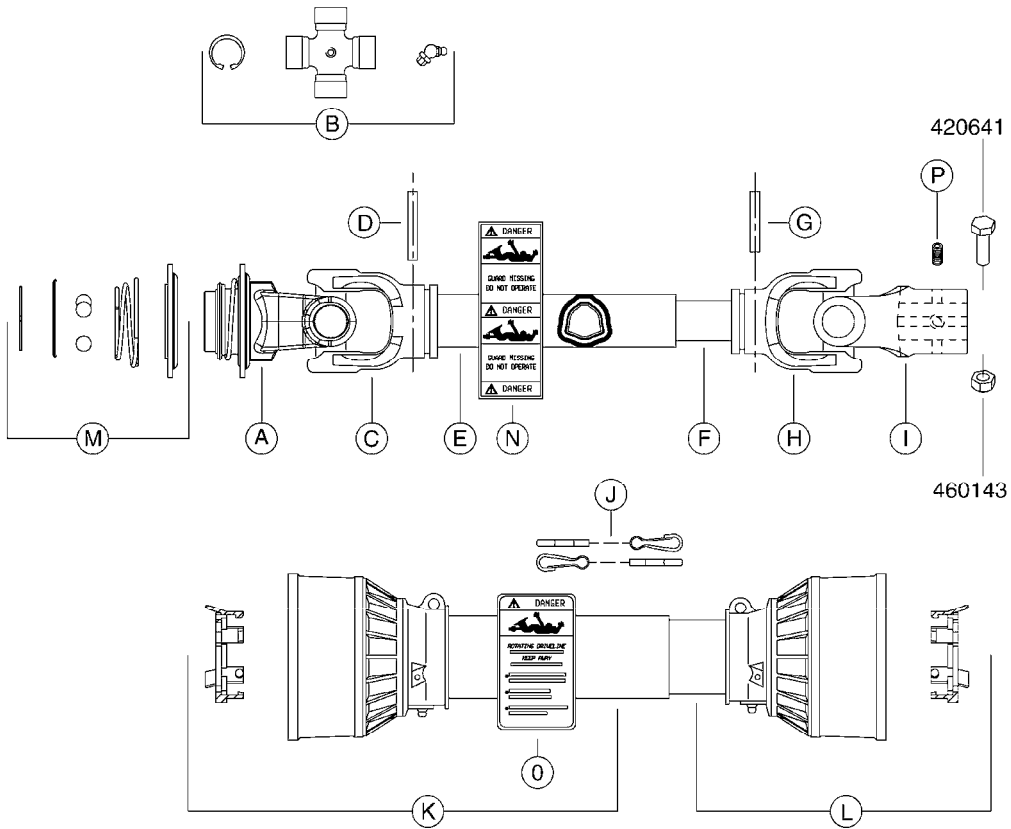

**COMPLETE ASSEMBLIES
WHOLEGOOD ITEMS**

PTO #	28021403	28021503	28021603
TRACTOR	1-3/8" 6 SPLINE	1-3/8" 21 SPLINE	1-3/4" 20 SPLINE
IMPLEMENT	D1"	D1"	D1"
LENGTH	1031/1501	1031/1499	1066/1519
A	28056703	28056803	28056903
B	289042	289042	28040503
C	28057003	28057003	28057103
D	28057203	28057203	28009803
E	28057303	28057303	28057403
F	28057503	28057503	28057603
G	28057703	28057703	28009903
H	28058503	28058503	28010103
I	28057803	28057803	28057903
J	28040703	28040703	28040703
K	28058003	28058003	28058103
L	28058203	28058203	28058303
M	28027903	28027903	28058403
N	28041803	28041803	28041803
O	28041903	28041903	28041903
P	450015	450015	450015

A485