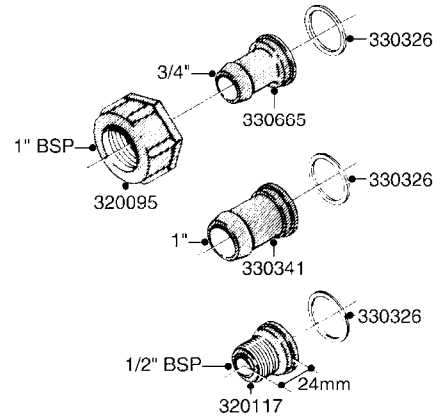

Page 1
Date 06.04.2015 9:59

Pos.	parts-n°	order qty	description
1	145994	1	FITT.DK S-40 FORK
2	145995	1	FITT.DK S-53 FORK
3	240177	1	O-RING D16.1/11.3 X 2.4
4	242354	1	O-RING D32.2X3.0 VITON F.S-53
5	242355	1	O-RING D19.2X3.0 VITON F.S-40
6	242594	1	O-RING D14 X 1.78 SCH.70-EPDM
7	261539	1	SPADE F.ELEC CONNec BLUE INSUL
8	262104	1	VALVE, SOLENOID, S53/S40
9	320084	1	FITT.DK NUT 1/2" BSP
10	320187	1	FITT.DK CAP 3/8" BSP BLACK
11	320283	1	FITT.DK NUT 3/4"BSP
12	320596	1	FITT.DK ELB 3/8'-1/2'BSP 45DEG
13	321307	1	FITT.DK NUT 1/2" BSP JAMB
14	321742	1	FITT.DK BULKHEAD 1/2' BSP
15	322103	1	FITT.DK S-53 BULKHEAD
16	322352	1	FITT.DK S-53 TEE
17	330212	1	O-RING D19/D14X2.4 F.1/2"NUT
18	330687	1	FITT.DK HB 1/2" F. 1/2" NUT
19	334965	1	COVER FOR S53 SOLENOID VALVE
20	370366	1	NOZZLE END FAN 1850-G 150
21	410185	1	BOLT HEX 8.8 DEL M6X16 A2
22	460261	1	NUT HEX M6X1 LOCK A2 DIN985
23	471125	1	WASHER M6U D12/D6.4x1.6 SS A2
24	614366	1	FILTER 50 MESH F.NOZZLE BLUE
24	614367	1	FILTER 80 MESH F.NOZZLE RED
24	614368	1	FILTER 100 MESH F.NOZZLE YEL.
25	720856	1	FITT.DK 1/2'BSP ASSY.F.3/4'NUT
26	726558	1	FITT.DK S53 STR. 3/4" W.ORING
27	726567	1	FITT.DK S-40 ELB.1/2" W.ORING
28	726694	1	PLUG,S53,1/2"FBSP THD W.ORING
29	729610	1	NOZZLE ASSY. NON DRIP 3/8 THRD
30	750722	1	REPAIR KIT FOR 3S SC CONTROL
31	983087	1	ELEC. CABLE 2 WIRE X 0.75MM
32	16180100	1	PLATE, END ROW NOZZLE
33	28025203	1	TIE STRAP L=23" x W=1/2"
34	28029803	1	CLAMP HOSE GEAR P1/2" 6708
35	28029903	1	CLAMP HOSE GEAR P3/4"-S1" 6712
36	92702103	1	HOSE R X1/2" X300PSI WP X0012"