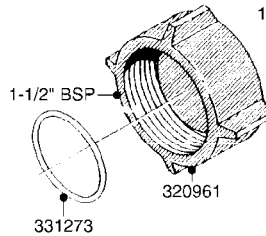

H020

FITTINGS-T-PIECES, CAPS & ELBOWS
H020-HIN, 01:01:01

Page 1
Date 06.04.2015 9:59

parts-n°	order qty	description
10053603	1	FITT. CAPNUT 2"BSP 5601
10194303	1	CAP BLANK 1 1/2 MCPHEE 210060
320047	1	FITT.DK CAPNUT 1/2" BSP
320106	1	FITT.DK CAPNUT 1" BSP
320272	1	FITT.DK CAPNUT 3/8" BSP
320316	1	FITT.DK TEE 3/4" X3/4" X1"BSP
320331	1	FITT.DK TEE 1" - 1" - 3/4" BSP
320342	1	FITT.DK EL 3/4"M X 1"F BSP
320563	1	FITT.DK 3 WAY 1/2" 110 DEG.
320677	1	NO LONGER AVAILABLE
320961	1	FITT.DK CAPNUT 1-1/2" BSP
321053	1	FITT.DK TEE 1/2 X1/2 X1/2" BSP
322072	1	FITT.DK TEE 3/8'X3/8'X3/8' BSP
322095	1	FITT.DK TEE 1-1/2 X1-1/4 X3/4" BSP
322138	1	FITT.DK ELB 1"M X 1"F BSP
330013	1	O-RING D15/D10X2.5 F.3/8"NUT
330212	1	O-RING D19/D14X2.4 F.1/2"NUT
330326	1	O-RING D30/D24X2 F.1"NUT
331273	1	O-RING D44/D38X2 F.1-1/2"