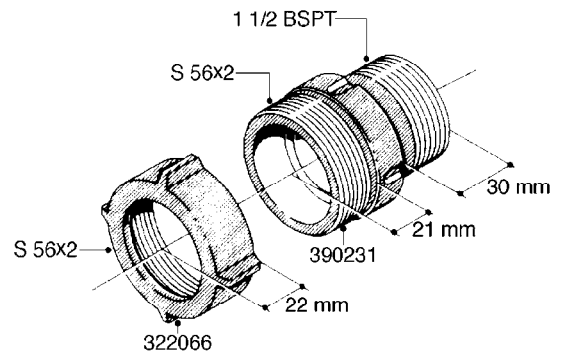

H080

FITTINGS - S-53
H080-HIN, 01:02:12

Page 1

Date 06.04.2015 9:59

parts-n°	order qty	description
145995	1	FITT.DK S-53 FORK
242353	1	O-RING D44.2X3.0 VITON F.S-67
242354	1	O-RING D32.2X3.0 VITON F.S-53
322103	1	FITT.DK S-53 BULKHEAD
322107	1	FITT.DK S-53 BULKHEAD NUT
322110	1	FITT.DK S-53 ELB. 1/2" BSP
322352	1	FITT.DK S-53 TEE
334227	1	FITT.DK S-53 STR.1/2'
334229	1	FITT.DK S-53 STR.3/4"
334230	1	FITT.DK S-53 STR.1"
334239	1	FITT.DK S-53 ELB.1/2"
334241	1	FITT.DK S-53 ELB.3/4"
334242	1	FITT.DK S-53 ELB.1"
334249	1	FITT.DK S-53 PLUG
334260	1	GASKET F. S-53 BULKHEAD
334564	1	FITT.DK S-67 TO S-53 ADAPTER
391100	1	FITT.DK S-53THREAD INS.1/2"BSP
726463	1	FITT.DK S53 BULKHEAD W/GASKET
726552	1	FIT.DK S-53X90 1/2" BSP,O-RING
726556	1	FITT.DK S-53 HB 1/2" W/O-RING
726558	1	FITT.DK S53 STR. 3/4" W.ORING
726559	1	FITT DK. S-53 HB 1" W/O-RING
726568	1	FITT.DK.S-53 HB 1/2"90 W/ORING
726570	1	FITT.DK S-53 ELB.3/4" W.ORING
726571	1	FITT.DK S-53 ELB.1", W ORING
726578	1	FITT.DK S53 PLUG WITH O-RING
728561	1	FITT.DK. S67M - S53F REDUCER