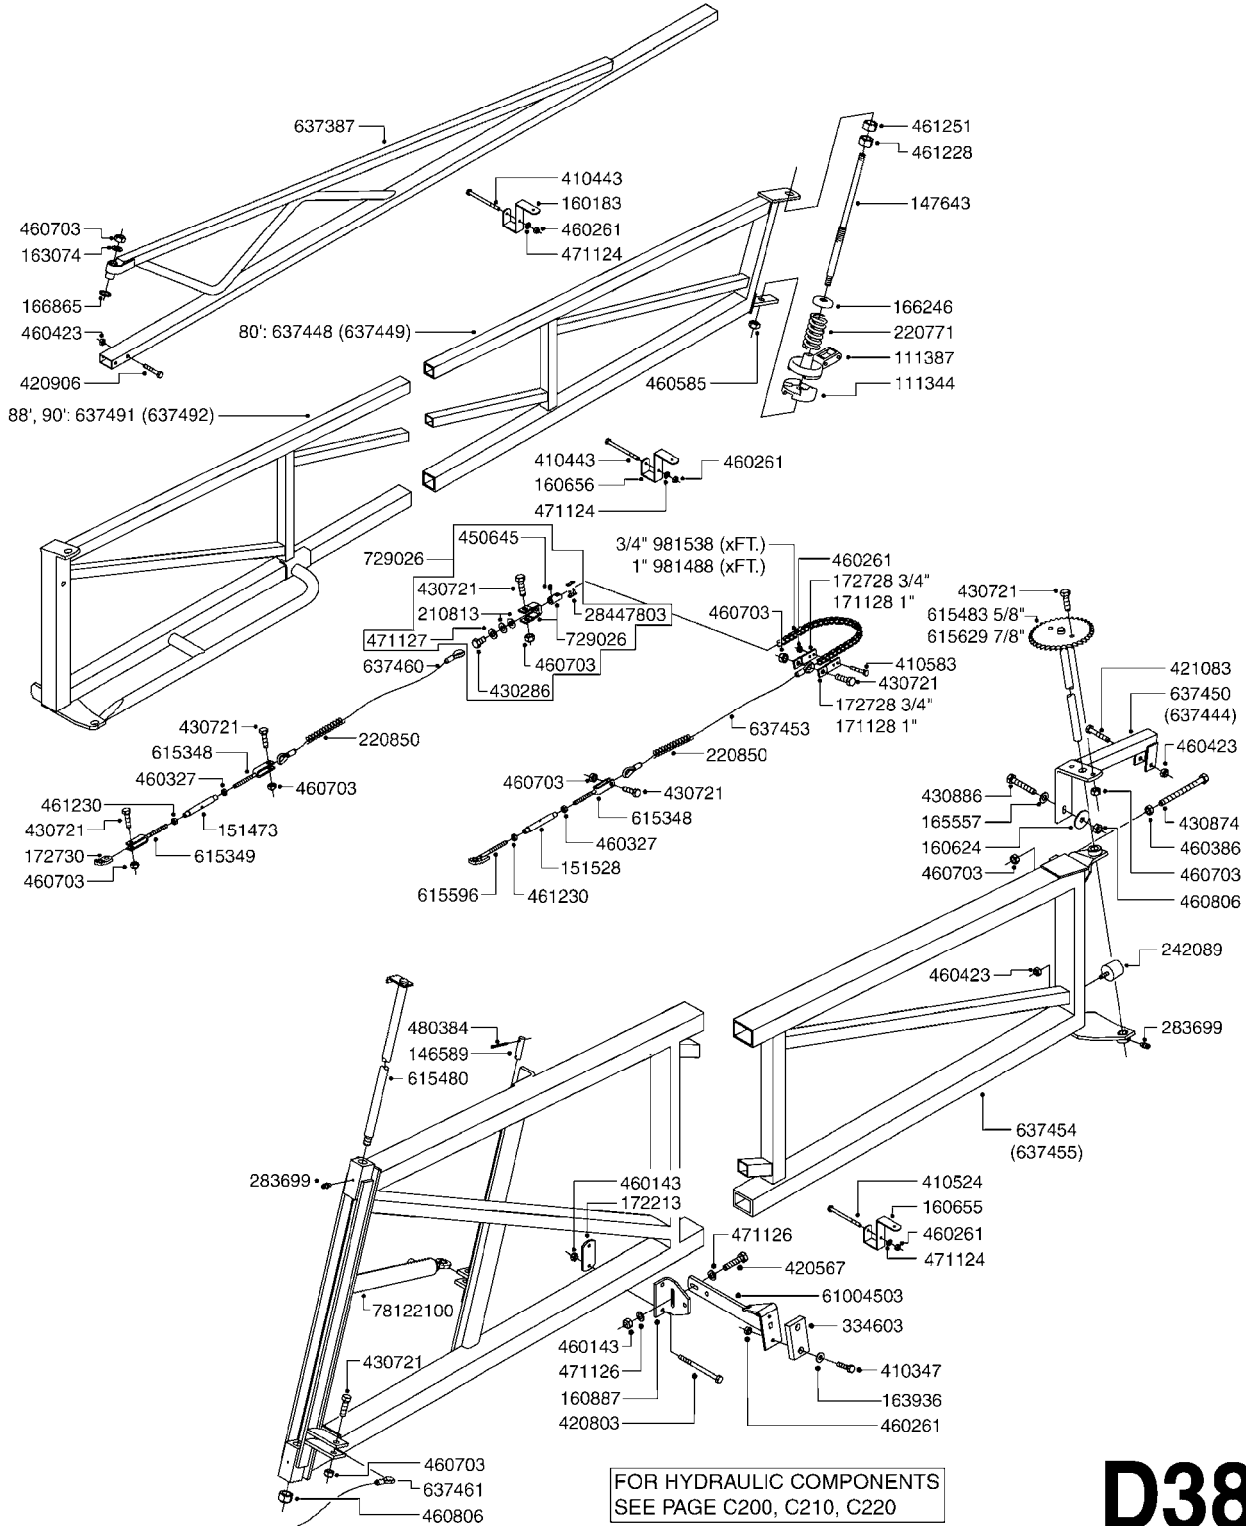

D330

BOOM COMMANDER CENTER 80-90'
D330-HIN, 14:12:07

Page 1

Date 06.04.2015 9:58

parts-n°	order qty	description
10606203	1	KIT F. TILT STOP 80'-90' EAGLE
146124	1	ANCHOR PIN CABLE EAGLE
146450	1	PIN D19.8 X 75 WITH 2 X D5
146738	1	PIN FOR CENTER CABLE EAGLE
147099	1	CLEVIS F.TILT ARM
147100	1	ROD F.TILT 80/90'
160640	1	U CHANNEL 80/90'
160677	1	NOZZLE TRACK 80/90'
172729	1	BRACKET F.NOZ.TRACK 80/90'
210652	1	BUSHING TEFLON D25/D22X20
220859	1	SPRING COIL 80/90' EAGLE
242089	1	RUBBER STOP D50X40 M10
242281	1	RUBBER BAND OVAL 180MM
281606	1	S-HOOK GALVANIZED
281912	1	GRILLETE M-10 INOX.480 KG
283699	1	GREASE NIPPLE M6X1
284552	1	SHOCK ABSORBER F.EAGLE BOOM
284645	1	PLUG 60x60x2
284873	1	KIT F.SHOCK ABSORBER HDW.EAG.
334135	1	SLIDE SHOE 140X45X15
390465	1	JOINER BLOCK TRAPEEZE EAGLE
410185	1	BOLT HEX 8.8 DEL M6X16 A2
410281	1	BOLT HEX 8.8 DEL M6X25 DIN933 A2
420567	1	BOLT HEX 8.8 DEL M8X30 FT
420604	1	BOLT HEX 8.8 DEL M10X25 FT DIN933
421218	1	BOLT HEX 8.8 DEL M10X90
430581	1	BOLT HEX 8.8 DEL M16X40 FT
430864	1	BOLT HEX 8.8 DEL M16X120
430910	1	BOLT HEX 8.8 DEL M20X110
440644	1	SCREW NO.10 5/8"
460143	1	NUT HEX M8 LOCK A2 DIN985
460261	1	NUT HEX M6X1 LOCK A2 DIN985
460327	1	NUT HEX M16X2
460423	1	NUT HEX M10X1.5 LOCK
460585	1	NUT HEX M16X2 LOCK
460703	1	NUT HEX M12X1.75 LOCK DIN985
460806	1	NUT HEX M20X2.5 LOCK
461249	1	NUT HEX M22X1.5
480384	1	PIN COTTER 3/16 x 1-1/2"
614402	1	PIN D22 X115 LUBED F.EAGLE 80'
615213	1	PIN D22 X 70 LUBED F.EAGLE
615465	1	TRAPEZE ARM 80/90'
615477	1	PIN F.HINGE 80/90'
615497	1	PIN D22 X 159 LUBED F.EAGLE
615654	1	PIN D25 X 123 F. PARALIFT
615662	1	SAFETY BAR F. TILT 80-90'
637430	1	SUSPENSION ARM RIGHT 80/90'
637431	1	SUSPENSION ARM LEFT 80/90'
637443	1	OUTER FRAME F.CENTER 80'
637451	1	HINGE ASSY.LEFT 80/90'
637452	1	HINGE ASSY.RIGHT 80/90'
638009	1	LIFT FRAME F.CM EAGLE 80'-90'
78122100	1	CYLINDER DOUBLE D50/25-298