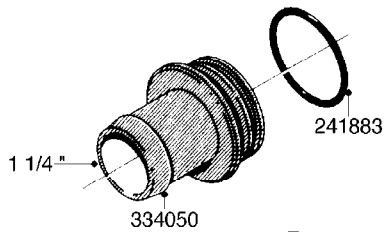

H080

FITTINGS - S-53
H080-HIN, 01:02:12

Page 1

Date 06.04.2015 9:59

parts-n°	order qty	description
145995	1	FITT.DK S-53 FORK
242353	1	O-RING D44.2X3.0 VITON F.S-67
242354	1	O-RING D32.2X3.0 VITON F.S-53
322103	1	FITT.DK S-53 BULKHEAD
322107	1	FITT.DK S-53 BULKHEAD NUT
322110	1	FITT.DK S-53 ELB. 1/2" BSP
322352	1	FITT.DK S-53 TEE
334227	1	FITT.DK S-53 STR.1/2'
334229	1	FITT.DK S-53 STR.3/4"
334230	1	FITT.DK S-53 STR.1"
334239	1	FITT.DK S-53 ELB.1/2"
334241	1	FITT.DK S-53 ELB.3/4"
334242	1	FITT.DK S-53 ELB.1"
334249	1	FITT.DK S-53 PLUG
334260	1	GASKET F. S-53 BULKHEAD
334564	1	FITT.DK S-67 TO S-53 ADAPTER
391100	1	FITT.DK S-53THREAD INS.1/2"BSP
726463	1	FITT.DK S53 BULKHEAD W/GASKET
726552	1	FIT.DK S-53X90 1/2" BSP,O-RING
726556	1	FITT.DK S-53 HB 1/2" W/O-RING
726558	1	FITT.DK S53 STR. 3/4" W.ORING
726559	1	FITT DK. S-53 HB 1" W/O-RING
726568	1	FITT.DK.S-53 HB 1/2"90 W/ORING
726570	1	FITT.DK S-53 ELB.3/4" W.ORING
726571	1	FITT.DK S-53 ELB.1", W ORING
726578	1	FITT.DK S53 PLUG WITH O-RING
728561	1	FITT.DK. S67M - S53F REDUCER