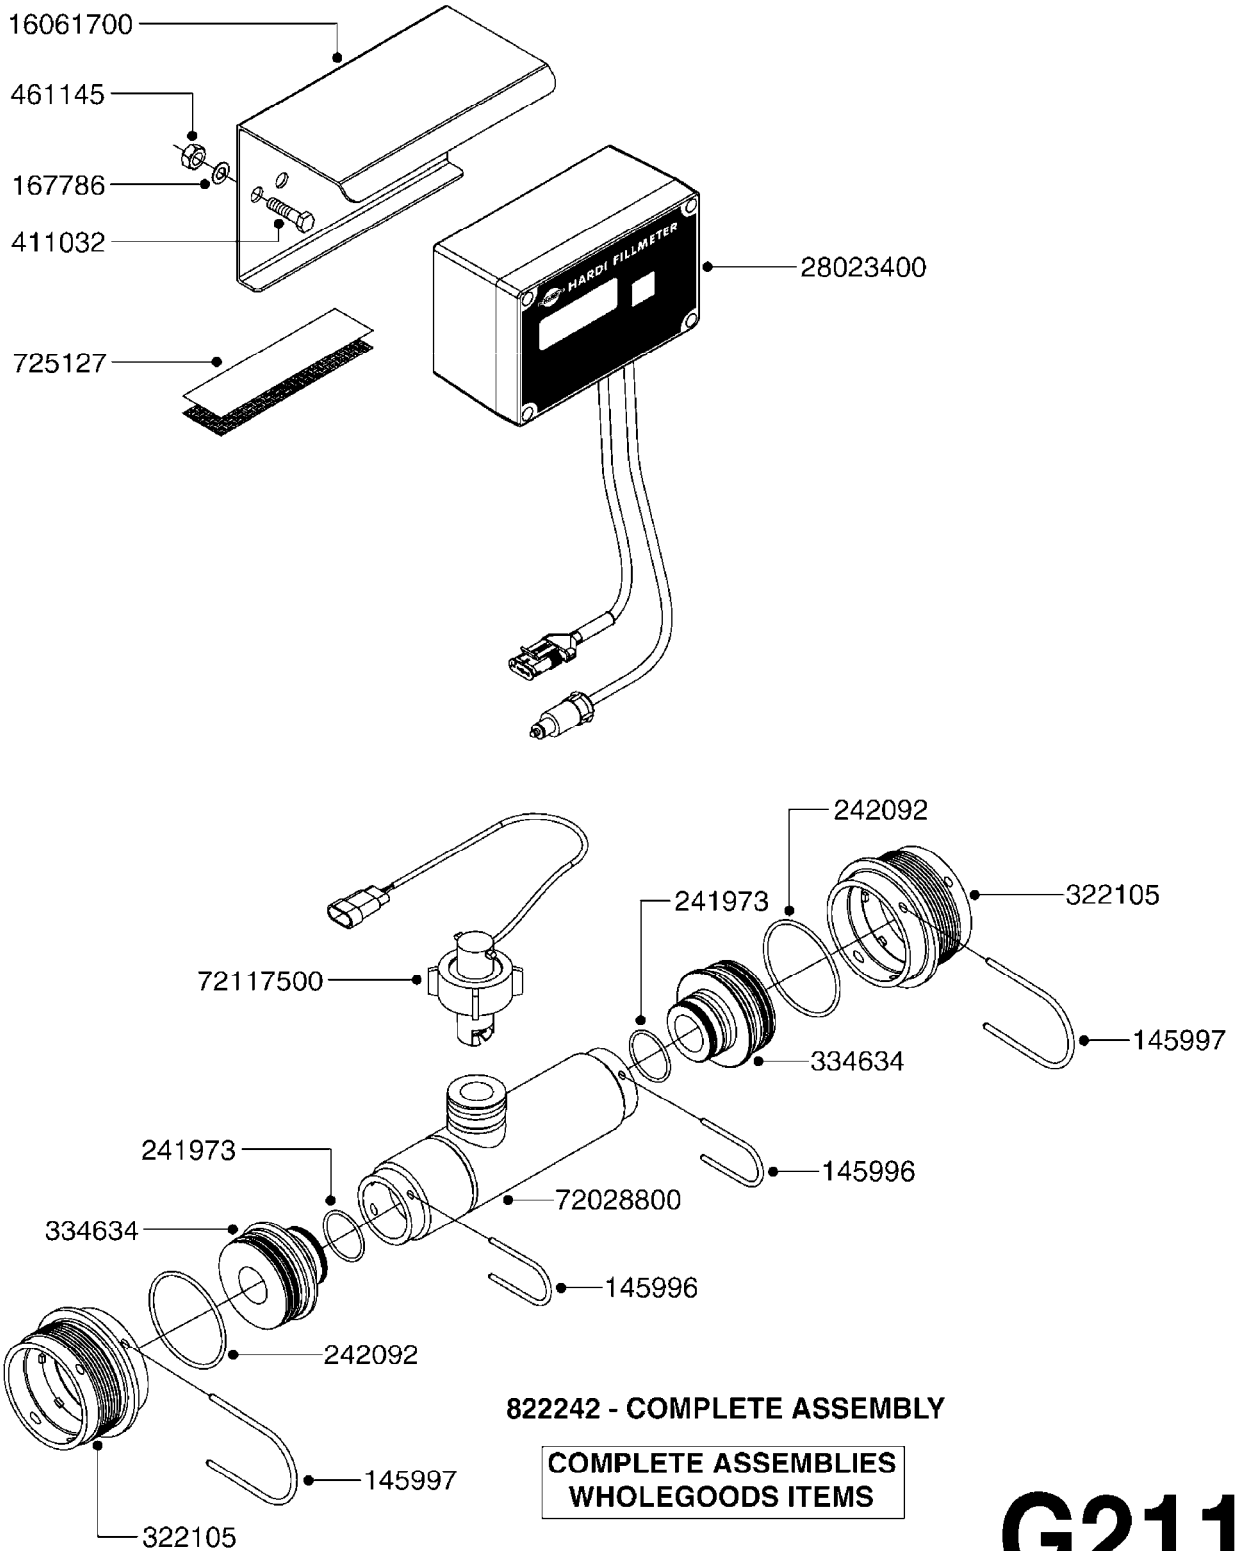

EZ-GUIDE 250 LIGHTBAR
G199-HIN, 30:11:09

Page 1

Date 06.04.2015 9:58

Pos.	parts-n°	order qty	description
1	26007603	1	CABLE, ANTENNA, EZGUIDEPLUS
2	26015603	1	ANTENNA AG15 L1,EZ GDE 500/250
3	26016103	1	EZ-GUIDE 500 CABLE UNTERM.FUSE
4	26016203	1	EZ-GUIDE 500 POWER CONN.CABLE
5	26017303	1	EZ-GUIDE 250 ALL PORT CABLE
6	26017703	1	EZ-GUIDE 250 POWER CABLE
7	26017803	1	EZ-GUIDE 250 LIGHTBAR DISPLAY
8	26017903	1	EZ-GUIDE 250 PATCH ANTENNA
9	28048203	1	EZ-GUIDE 500 MOUNT F.AG15 ANT.
10	28048303	1	EZ-GUIDE 250/500 RAM MNT.1.5"
11	67217403	1	EZ-GUIDE 250 QUICK REF.CARD
12	84210603	1	EZ GUIDE 250 LIGHTBAR