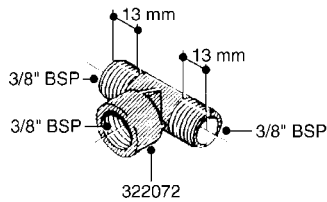

H020

FITTINGS-T-PIECES, CAPS & ELBOWS
H020-HIN, 01:01:01

Page 1
Date 06.04.2015 9:59

parts-n°	order qty	description
10053603	1	FITT. CAPNUT 2"BSP 5601
10194303	1	CAP BLANK 1 1/2 MCPHEE 210060
320047	1	FITT.DK CAPNUT 1/2" BSP
320106	1	FITT.DK CAPNUT 1" BSP
320272	1	FITT.DK CAPNUT 3/8" BSP
320316	1	FITT.DK TEE 3/4" X3/4" X1"BSP
320331	1	FITT.DK TEE 1" - 1" - 3/4" BSP
320342	1	FITT.DK EL 3/4"M X 1"F BSP
320563	1	FITT.DK 3 WAY 1/2" 110 DEG.
320677	1	NO LONGER AVAILABLE
320961	1	FITT.DK CAPNUT 1-1/2" BSP
321053	1	FITT.DK TEE 1/2 X1/2 X1/2" BSP
322072	1	FITT.DK TEE 3/8'X3/8'X3/8' BSP
322095	1	FITT.DK TEE 1-1/2 X1-1/4 X3/4" BSP
322138	1	FITT.DK ELB 1"M X 1"F BSP
330013	1	O-RING D15/D10X2.5 F.3/8"NUT
330212	1	O-RING D19/D14X2.4 F.1/2"NUT
330326	1	O-RING D30/D24X2 F.1"NUT
331273	1	O-RING D44/D38X2 F.1-1/2"