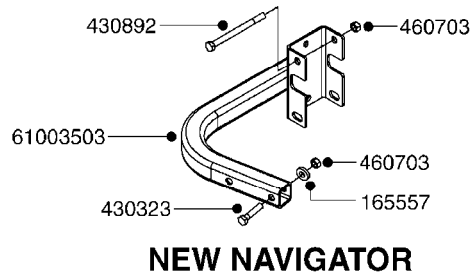

NK/LX/LY PRE-86