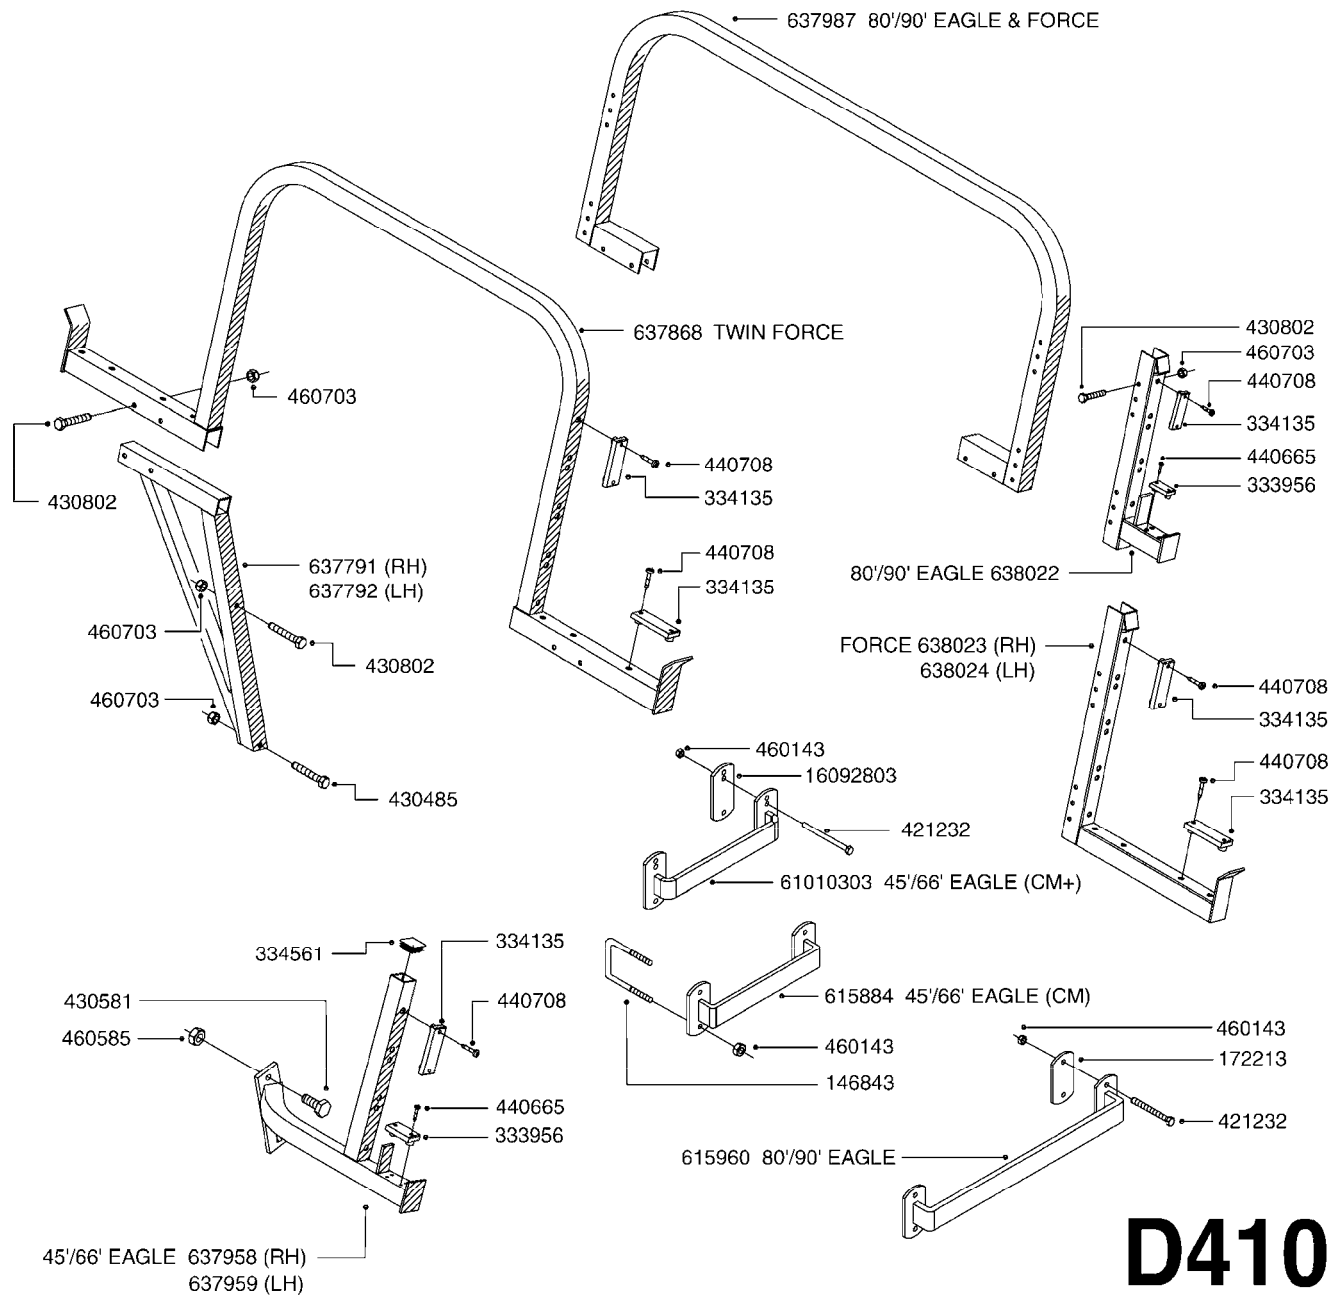

TRANSPORT BRACKETS - CM/CM+
D410-HIN, 16:12:08

Page 1

Date 06.04.2015 9:58

parts-n°	order qty	description
146843	1	BOLT U M8 F.60 x 60
172213	1	FLAT BAR F.BOOM STRAP
333956	1	SLIDE SHOE 91X25X10
334135	1	SLIDE SHOE 140X45X15
334561	1	PLUG 50x50x2 F.SQ.TUBE
421232	1	BOLT HEX 8.8 DEL M8X110
430485	1	BOLT HEX 8.8 DEL M12X90
430581	1	BOLT HEX 8.8 DEL M16X40 FT
430802	1	BOLT HEX 8.8 DEL M12X75
440665	1	SCREW M4.2X16 STAINLESS
440708	1	SCREW M5.5X16 SELF TAPPING SS
460143	1	NUT HEX M8 LOCK A2 DIN985
460585	1	NUT HEX M16X2 LOCK
460703	1	NUT HEX M12X1.75 LOCK DIN985
615884	1	HOOK BRACKET F.TNSPORT 45'-66'
615960	1	TRANSPORT BKT.F.80'-90'HZ CM
637791	1	TRANS.MOUNT BKT. CM PLTFORM RH
637792	1	TRANS.MOUNT BKT. CM PLTFORM LH
637868	1	TRANS.BKT UPPER CM TWIN FORCE
637958	1	TRANS.BKT CM EAGLE45'-66' RH
637959	1	TRANS.BKT CM EAGLE45'-66' LH
637987	1	TRANS.BKT UPPER CM EAGLE80-90'
638022	1	TRANSPORT BKT.F.80-90'HZ CM
638023	1	TRANSPORT BKT.F.110'FORCE RH
638024	1	TRANSPORT BKT.F.110'FORCE LH
16092803	1	PLATE F. TRANSPORT CM+
61010303	1	TRANSPORT MT. F. WING SPB CM+