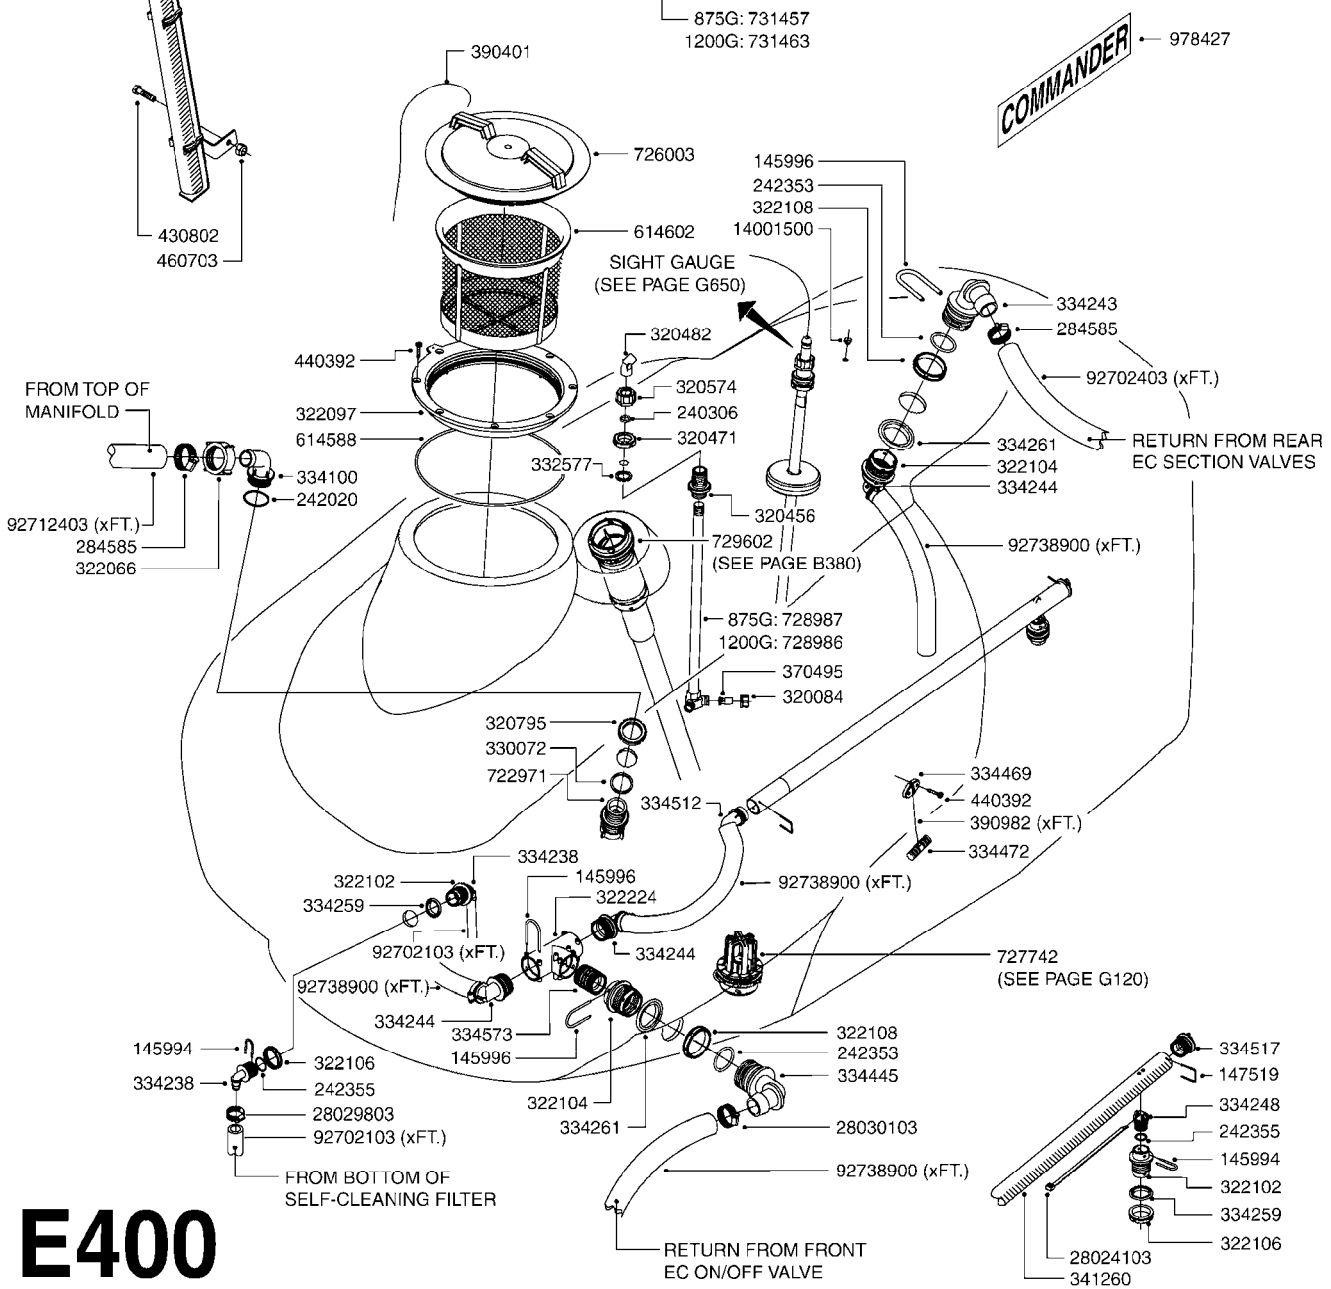

TANK - CM 875/1200
E400-HIN, 05:04:12

Page 0
Date 06.04.2015 9:58

SIGHT GAUGE (SEE PAGE G650)

TANK - CM 875/1200
E400-HIN, 05:04:12

parts-n°	order qty	description
145994	1	FITT.DK S-40 FORK
145996	1	FITT.DK S-67 FORK
147519	1	CLAMP D3/32 L=52MM
240306	1	O-RING D29/D21X4
242020	1	O-RING 39.2 X 3 VITON
242353	1	O-RING D44.2X3.0 VITON F.S-67
242355	1	O-RING D19.2X3.0 VITON F.S-40
284585	1	CLAMP HOSE GEAR 1" MINI 020
320084	1	FITT.DK NUT 1/2" BSP
320456	1	FITT.DK BULKHEAD 1"BSP DOUBLE
320471	1	FITT.DK NUT 1" BSP JAMB
320482	1	FITT.DK ELB. 1/2" BSP 60 DEG.
320574	1	FITT.DK NUT 1" BSP SPECIAL
320795	1	FITT.DK NUT 1-1/2" BSP JAMB
322066	1	FITT.DK S-56 NUT
322097	1	THREADED RING F. LID
322102	1	FITT.DK S-40 BULKHEAD
322104	1	FITT.DK S-67 BULKHEAD
322106	1	FITT.DK S-40 BULKHEAD NUT
322108	1	FITT.DK S-67 BULKHEAD NUT
322224	1	FITT.DK S-67 TEE
330072	1	O-RING D53.5/D45.5X4
332577	1	O-RING D38/D30X4 F.1" PUR.
334100	1	FITT.DK S-61 ELB.1" 110 DEG.
334238	1	FITT.DK S-40 ELB.1/2"
334243	1	FITT.DK S-67 ELB.1"
334244	1	FITT.DK S-67 ELB.1-1/4"
334248	1	FITT.DK S-40 PLUG
334259	1	GASKET F. S-40 BULKHEAD
334261	1	GASKET F. S-67 BULKHEAD
334445	1	FITT.DK S-67 ELB.1-1/2"
334469	1	CLEVIS F.CORD TOP DRAIN ASSY.
334472	1	HANDLE FOR TOP DRAIN
334512	1	FITT.DK SPEC.ELB.1-1/4"110DEG
334517	1	END CAP F. SPARGER TUBE
334573	1	FITT.DK S-67 CONNECTOR
341260	1	SPARGE TUBE COMMANDER
370495	1	NOZZLE INJECTOR 5066-3.0
390401	1	CORD NYLON F.LID 900MM
390982	1	CORD NYLON 4000MM
430802	1	BOLT HEX 8.8 DEL M12X75
440392	1	SCREW 6.3 X 25.0 DIN7981C TORX
460703	1	NUT HEX M12X1.75 LOCK DIN985
614588	1	SEAL F. LID
614602	1	FILTER BASKET
722971	1	SAFETY VALVE SCF 217PSI(15BAR)
726003	1	LID F. TANK
727742	1	TOP DRAIN CORD TYPE
728986	1	AGITATION TUBE L=54.88"
728987	1	AGITATION TUBE L=47.44"
729602	1	TOP SUCTION KIT NAV 2"
731457	1	TANK ASSY COMPLETE CM875
731463	1	TANK ASSY COMPLETE CM1200
978403	1	DECAL COMPANY 280 X 450
978427	1	DECAL COMMANDER 125 X 600MM
14001500	1	GROMMET F.TOP DRAIN CORD
28024103	1	TIE STRAP L=8" x W=3/16"
28029803	1	CLAMP HOSE GEAR P1/2" 6708
28030103	1	CLAMP HOSE GEAR P5/4-S1.5"6724
92702103	1	HOSE R X1/2" X300PSI WP X0012"
92702403	1	HOSE PVC SUCT GRAY 1"