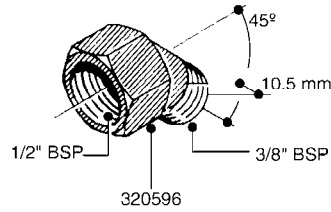

H040

FITTINGS - NIPPLES & ELBOWS
H040-HIN, 01:01:01

Page 1
Date 06.04.2015 9:59

parts-n°	order qty	description
10530803	1	FITT.PO.SE 2.00X2.00 45 DEG.
320191	1	FITT.DK ELB 3/8' BSP 45 DEGREE
320482	1	FITT.DK ELB. 1/2" BSP 60 DEG.
320596	1	FITT.DK ELB 3/8'-1/2'BSP 45DEG
320607	1	FITT.DK HN 3/8M X 3/8F BSP LNG
320633	1	FITT.DK HN 3/8"M X 3/8"F BSP
321451	1	FITT.DK ELB.1-1/2 X1-1/4 80DEG
321532	1	FITT.DK REDUC 3/4' X 1/2' BSP
390233	1	FITT.DK REDUC 1-1/2" X 1" BSP