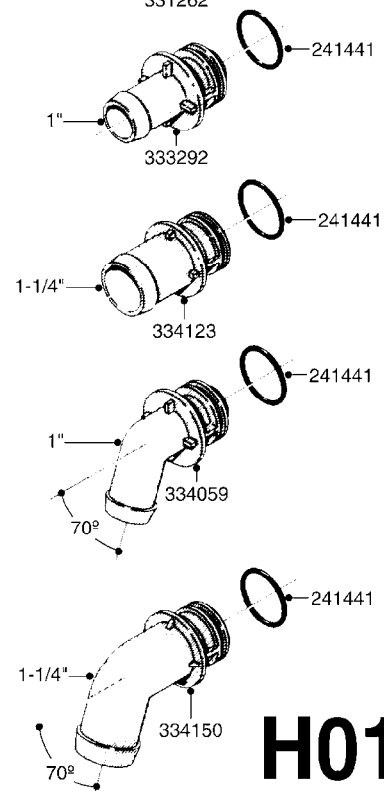

H010

parts-n°	order qty	description
240085	1	O-RING D13,1/8,3X02,4 NITRIL
241441	1	O-RING D29.3X3
242594	1	O-RING D14 X 1.78 SCH.70-EPDM
320084	1	FITT.DK NUT 1/2" BSP
320095	1	FITT.DK NUT 1" BSP
320117	1	FITT.DK CONN.1/2"BSP F. 1" CAP
320187	1	FITT.DK CAP 3/8" BSP BLACK
320283	1	FITT.DK NUT 3/4"BSP
320821	1	FITT.DK NUT 1-1/2" BSP
321495	1	FITT.DK REDUC 1/4'BSP F.3/4'NT
321576	1	FITT.DK CONN 1/2"BSP F.3/4"NUT
330013	1	O-RING D15/D10X2.5 F.3/8"NUT
330212	1	O-RING D19/D14X2.4 F.1/2"NUT
330326	1	O-RING D30/D24X2 F.1"NUT
330341	1	FITT.DK HB 1" F. 1" NUT
330595	1	O-RING D24.6/D20X2.1 -3/4"
330665	1	FITT.DK HB 3/4"F.1" NUT
330676	1	FITT.DK HB 3/8" F. 1/2" NUT
330687	1	FITT.DK HB 1/2" F. 1/2" NUT
330691	1	FITT.DK HB 3/4'F.3/4' NUT
330783	1	FITT.DK HB 3/8"F.3/8" NUT
331262	1	FITT.DK HB 1-1/2" F. 1-1/2"NUT
331273	1	O-RING D44/D38X2 F.1-1/2"
331446	1	FITT.DK HB 1" F.1-1/2" NUT
331807	1	FITT.DK HB 5/16" F.3/8" NUT
332286	1	FITT.DK HB 1/2" F. 3/4" NUT
332905	1	FITT.DK HB 1/2" F. 3/4" CAP
332927	1	PLUG F. NOZZLE TUBE 3/4'
333292	1	FITT.DK HB 1"O'RING F.1-1/2"
333664	1	FITT.DK HB 5/16' F. 1/2' NUT
334044	1	FITT.DK HB 3/4' F. 3/4' CAP
334059	1	FITT.DK EL 1" 110 DEG.F.1-1/2"
334123	1	FITT.DK HB 1-1/4"O-RNG F.1-1/2"
334150	1	FITT.DK HB 1-1/4" 110 F.1-1/2"
390542	1	PLUG WASHER FOR 3/4'CAP NUT
716236	1	FITT.DK HB 1/2" ASSY. F. 3/4"
716413	1	FITT.DK PLUG ASSY. F.NOZ TUBE
717426	1	FITT.DK REDUC 1/4"BSP F.3/4"N
720856	1	FITT.DK 1/2'BSP ASSY.F.3/4'NUT
724621	1	FITT.DK HB 3/4"ASSY F.3/4" NUT