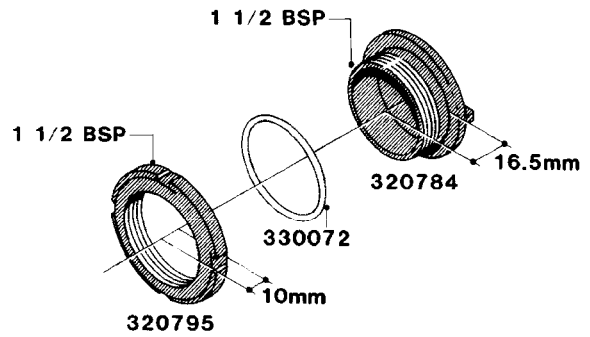

H060

FITTINGS - BULKHEAD
H060-HIN, 01:01:01

Page 1
Date 06.04.2015 9:59

parts-n°	order qty	description
141046	1	NUT 3/8" BSP
141341	1	NUT 1/4' BSP
240284	1	O-RING D82,5/75 X 3,5
320456	1	FITT.DK BULKHEAD 1"BSP DOUBLE
320467	1	FITT.DK BULKHEAD 1"BSP SINGLE
320471	1	FITT.DK NUT 1" BSP JAMB
320541	1	FITT.DK BULKHEAD 2-1/2'BSP SIN
320552	1	FITT.DK NUT 2-1/2' BSP JAMB
320644	1	FITT.DK ELB.3/4"HB X 1" BSP
320784	1	FITT.DK CAP 1-1/2" BSP
320795	1	FITT.DK NUT 1-1/2" BSP JAMB
320935	1	FITT.DK BULKHEAD 1/4' BSP SING
320946	1	FITT.DK BULKHEAD 3/8' BSP SING
321296	1	FITT.DK BULKHEAD 1/2" BSP SING
321307	1	FITT.DK NUT 1/2" BSP JAMB
321333	1	FITT.DK BULK 1-1/2" X 1"F BSP
330061	1	O-RING D16/D11X2,5
330072	1	O-RING D53.5/D45.5X4
330212	1	O-RING D19/D14X2.4 F.1/2"NUT
332577	1	O-RING D38/D30X4 F.1" PUR.
332592	1	O-RING D26/D20X3