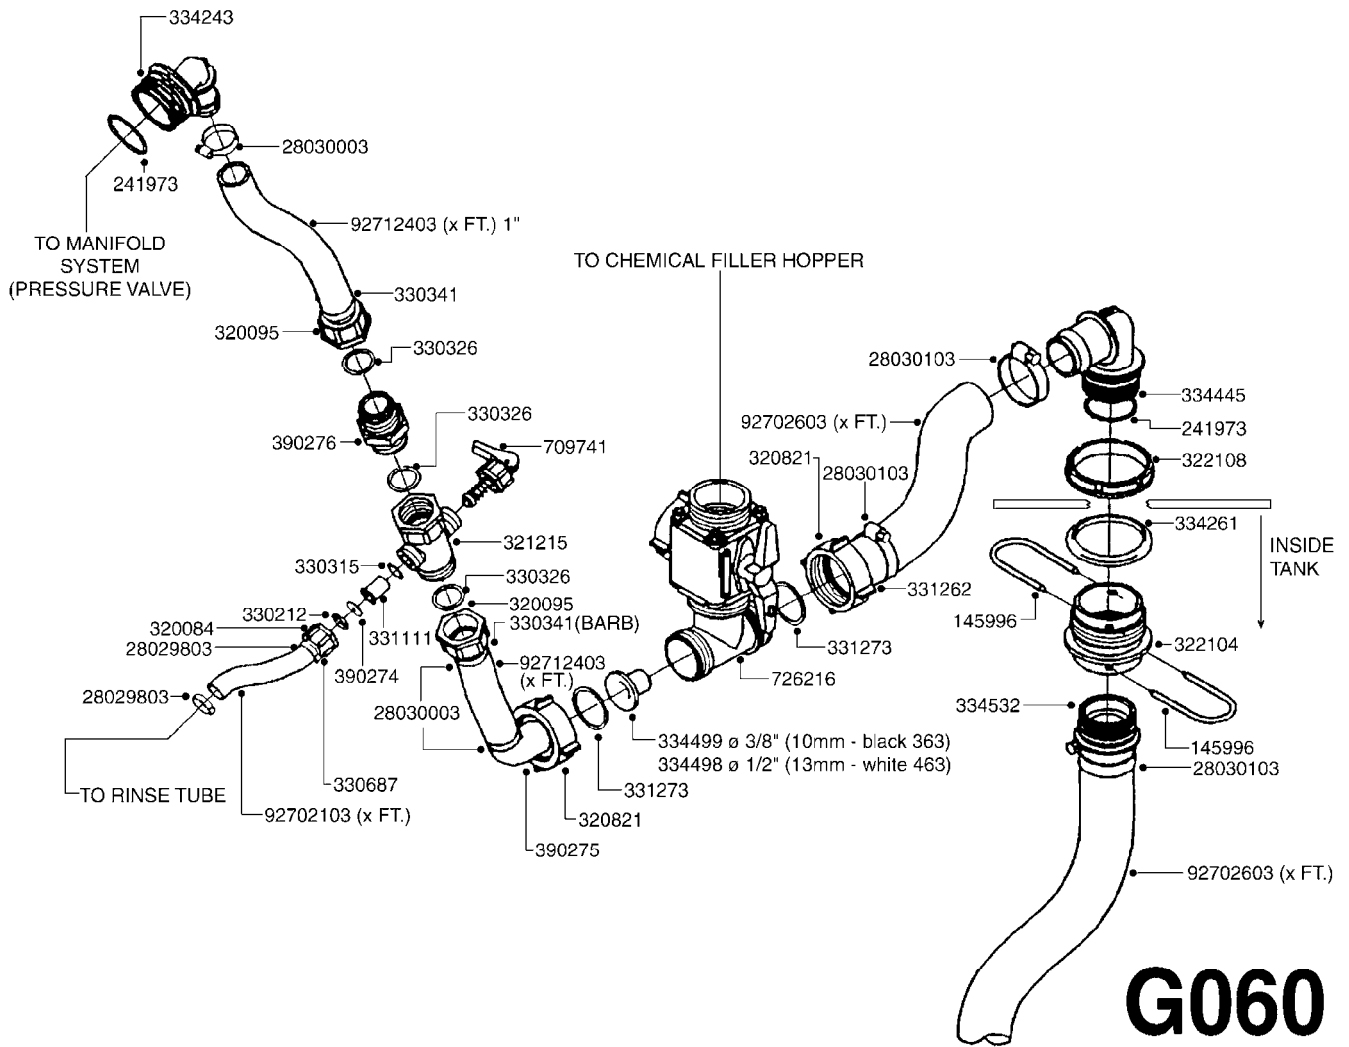

978336

CHEM. FILLER-PLUMBING-MANIFOLD
G060-HIN, 09:12:09

Page 1

Date 06.04.2015 9:58

parts-n°	order qty	description
145996	1	FITT.DK S-67 FORK
241973	1	O-RING 44.2 x 3.0 (use-242353)
320084	1	FITT.DK NUT 1/2" BSP
320095	1	FITT.DK NUT 1" BSP
320821	1	FITT.DK NUT 1-1/2" BSP
321215	1	FITT.DK HOUSING F. AGITATION
322104	1	FITT.DK S-67 BULKHEAD
322108	1	FITT.DK S-67 BULKHEAD NUT
330212	1	O-RING D19/D14X2.4 F.1/2"NUT
330315	1	O-RING D18.4/D13X.6
330326	1	O-RING D30/D24X2 F.1"NUT
330341	1	FITT.DK HB 1" F. 1" NUT
330687	1	FITT.DK HB 1/2" F. 1/2" NUT
331111	1	VALVE SEAT FOR 1/2" DISTRIBUT.
331262	1	FITT.DK HB 1-1/2" F. 1-1/2"NUT
331273	1	O-RING D44/D38X2 F.1-1/2"
334243	1	FITT.DK S-67 ELB.1"
334261	1	GASKET F. S-67 BULKHEAD
334445	1	FITT.DK S-67 ELB.1-1/2"
334498	1	NOZZLE INJECTOR 13MM/462 WHITE
334499	1	NOZZLE INJECTOR 10MM/361 BLACK
334532	1	FITT.DK S-67 STR.1-1/2' W/HOLE
390274	1	ORIFICE ID4.0/18/1.5
390275	1	FITT.DK ELB 1' SPECIAL F.CHEMF
390276	1	FITT.DK HN 1'BSP
709741	1	VALVE ASSY. 1/2" FLIP LEVER
726216	1	VALVE TWO WAY
978336	1	DECAL MANIFOLD SYS.CHEM.FILL
28029803	1	CLAMP HOSE GEAR P1/2" 6708
28030003	1	CLAMP HOSE GEAR P1" 6716
28030103	1	CLAMP HOSE GEAR P5/4-S1.5"6724
92702103	1	HOSE R X1/2" X300PSI WP X0012"
92702603	1	HOSE PVC SUCT GRAY 1-1/2"
92712403	1	HOSE R X1" X300PSI WP X0012"