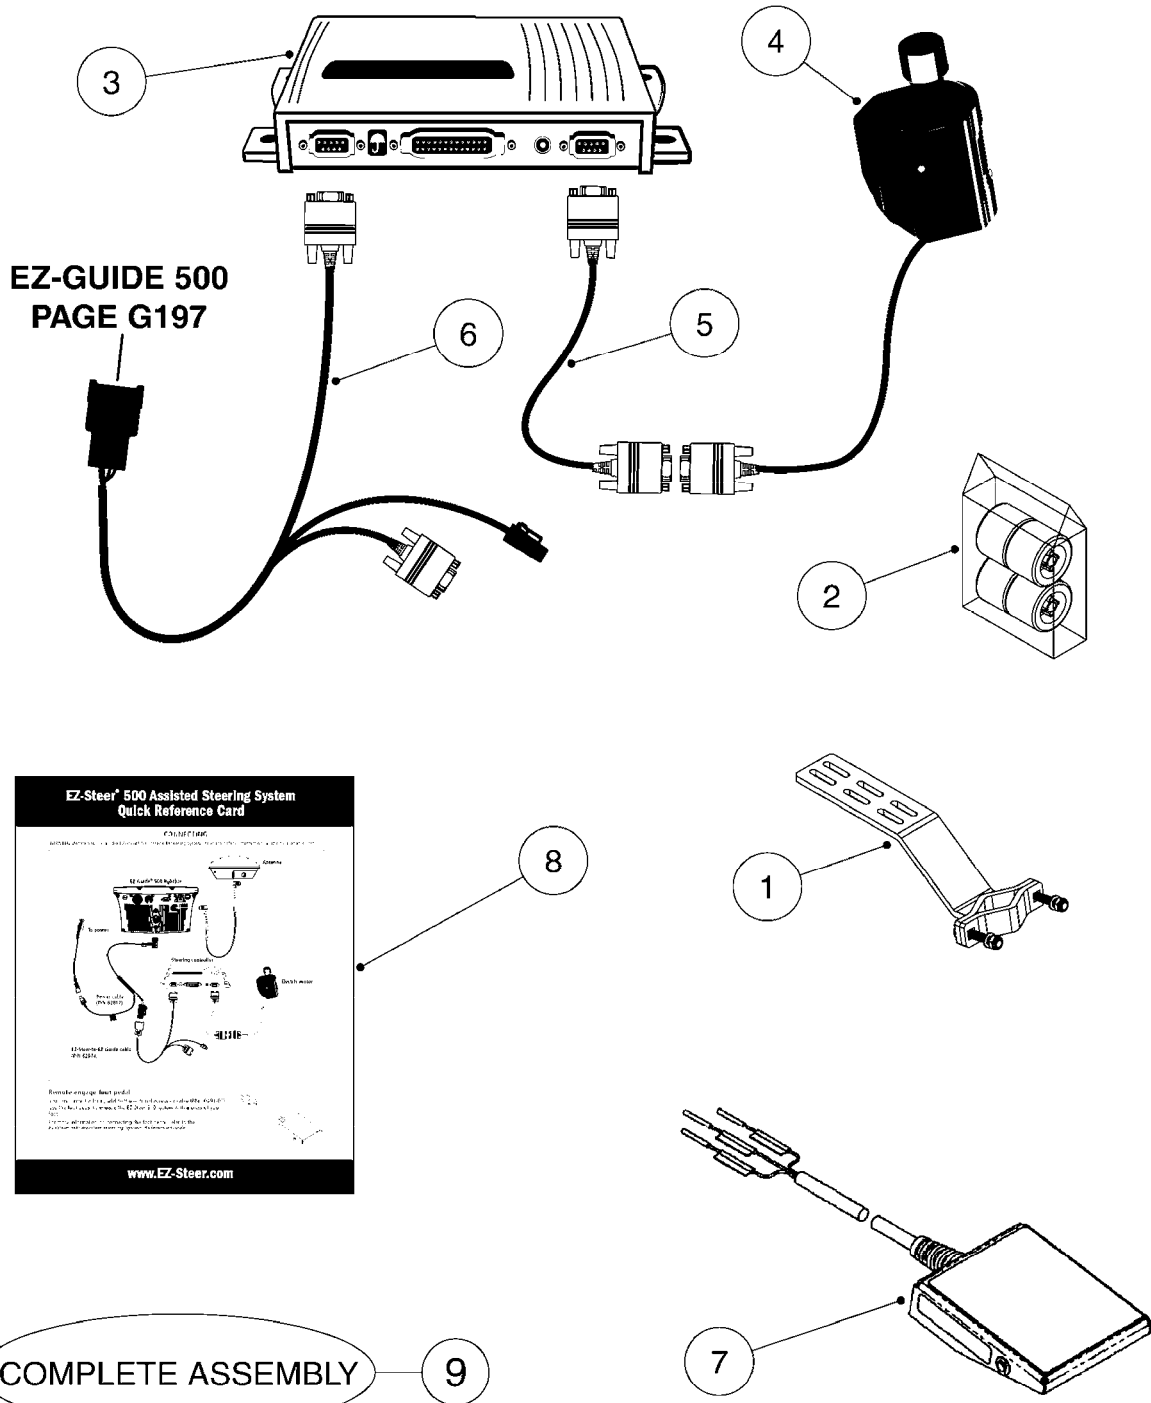

EZ-STEER 500
PAGE G198

COMPLETE ASSEMBLY 13

COMPLETE ASSEMBLIES
WHOLEGOODS ITEMS

G197

EZ-GUIDE 500 LIGHTBAR
G197-HIN, 09:12:09

Page 1

Date 06.04.2015 9:58

Pos.	parts-n°	order qty	description
1	26007603	1	CABLE, ANTENNA, EZGUIDEPLUS
2	26012203	1	EZ-STEER/GUIDE 500 ADAPT.CABLE
3	26015303	1	REMOTE KEYPAD EZGUIDE 500/250
3	28048403	1	DECAL - REMOTE OVERLAY 500/250
4	26015403	1	EZ-GUIDE 500 CABLE POWER/CAN90
5	26015503	1	EZ-GUIDE 500 Z PLUS ANTENNA
5	26015603	1	ANTENNA AG15 L1,EZ GDE 500/250
6	26015703	1	EZ-GUIDE 500 DGPS DISPLAY
6	26015803	1	EZ-GUIDE 500 OMNISTAR DISPLAY
7	26016103	1	EZ-GUIDE 500 CABLE UNTERM.FUSE
8	26016203	1	EZ-GUIDE 500 POWER CONN.CABLE
9	28048203	1	EZ-GUIDE 500 MOUNT F.AG15 ANT.
10	28048303	1	EZ-GUIDE 250/500 RAM MNT.1.5"
11	29003803	1	EZ-GUIDE 500 CD,GET.STARTED V1
12	67215403	1	EZ-GUIDE 500 QUICK REF.CARD V1
13	84208303	1	EZ GUIDE 500 LIGHTBAR (DGPS)
13	84208403	1	EZ GUIDE 500 LIGHTBAR (XP/HP)
13	84208503	1	EZ GUIDE 500 LIGHTBAR (RTK)