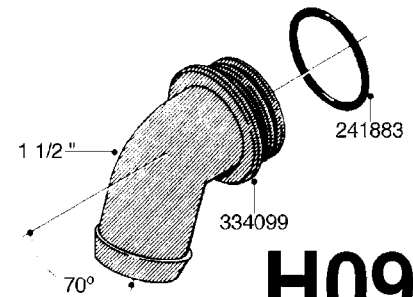

H080

FITTINGS - S-53
H080-HIN, 01:02:12

Page 1

Date 06.04.2015 9:59

parts-n°	order qty	description
145995	1	FITT.DK S-53 FORK
242353	1	O-RING D44.2X3.0 VITON F.S-67
242354	1	O-RING D32.2X3.0 VITON F.S-53
322103	1	FITT.DK S-53 BULKHEAD
322107	1	FITT.DK S-53 BULKHEAD NUT
322110	1	FITT.DK S-53 ELB. 1/2" BSP
322352	1	FITT.DK S-53 TEE
334227	1	FITT.DK S-53 STR.1/2'
334229	1	FITT.DK S-53 STR.3/4"
334230	1	FITT.DK S-53 STR.1"
334239	1	FITT.DK S-53 ELB.1/2"
334241	1	FITT.DK S-53 ELB.3/4"
334242	1	FITT.DK S-53 ELB.1"
334249	1	FITT.DK S-53 PLUG
334260	1	GASKET F. S-53 BULKHEAD
334564	1	FITT.DK S-67 TO S-53 ADAPTER
391100	1	FITT.DK S-53THREAD INS.1/2"BSP
726463	1	FITT.DK S53 BULKHEAD W/GASKET
726552	1	FIT.DK S-53X90 1/2" BSP,O-RING
726556	1	FITT.DK S-53 HB 1/2" W/O-RING
726558	1	FITT.DK S53 STR. 3/4" W.ORING
726559	1	FITT DK. S-53 HB 1" W/O-RING
726568	1	FITT.DK.S-53 HB 1/2"90 W/ORING
726570	1	FITT.DK S-53 ELB.3/4" W.ORING
726571	1	FITT.DK S-53 ELB.1", W ORING
726578	1	FITT.DK S53 PLUG WITH O-RING
728561	1	FITT.DK. S67M - S53F REDUCER