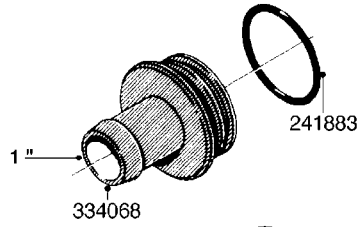

H080

FITTINGS - S-53
H080-HIN, 01:02:12

Page 1

Date 06.04.2015 9:59

parts-n°	order qty	description
145995	1	FITT.DK S-53 FORK
242353	1	O-RING D44.2X3.0 VITON F.S-67
242354	1	O-RING D32.2X3.0 VITON F.S-53
322103	1	FITT.DK S-53 BULKHEAD
322107	1	FITT.DK S-53 BULKHEAD NUT
322110	1	FITT.DK S-53 ELB. 1/2" BSP
322352	1	FITT.DK S-53 TEE
334227	1	FITT.DK S-53 STR.1/2'
334229	1	FITT.DK S-53 STR.3/4"
334230	1	FITT.DK S-53 STR.1"
334239	1	FITT.DK S-53 ELB.1/2"
334241	1	FITT.DK S-53 ELB.3/4"
334242	1	FITT.DK S-53 ELB.1"
334249	1	FITT.DK S-53 PLUG
334260	1	GASKET F. S-53 BULKHEAD
334564	1	FITT.DK S-67 TO S-53 ADAPTER
391100	1	FITT.DK S-53THREAD INS.1/2"BSP
726463	1	FITT.DK S53 BULKHEAD W/GASKET
726552	1	FIT.DK S-53X90 1/2" BSP,O-RING
726556	1	FITT.DK S-53 HB 1/2" W/O-RING
726558	1	FITT.DK S53 STR. 3/4" W.ORING
726559	1	FITT DK. S-53 HB 1" W/O-RING
726568	1	FITT.DK.S-53 HB 1/2"90 W/ORING
726570	1	FITT.DK S-53 ELB.3/4" W.ORING
726571	1	FITT.DK S-53 ELB.1", W ORING
726578	1	FITT.DK S53 PLUG WITH O-RING
728561	1	FITT.DK. S67M - S53F REDUCER