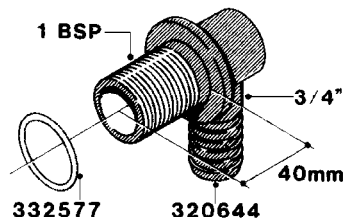

H060

FITTINGS - BULKHEAD
H060-HIN, 01:01:01

Page 1
Date 06.04.2015 9:59

parts-n°	order qty	description
141046	1	NUT 3/8" BSP
141341	1	NUT 1/4' BSP
240284	1	O-RING D82,5/75 X 3,5
320456	1	FITT.DK BULKHEAD 1"BSP DOUBLE
320467	1	FITT.DK BULKHEAD 1"BSP SINGLE
320471	1	FITT.DK NUT 1" BSP JAMB
320541	1	FITT.DK BULKHEAD 2-1/2'BSP SIN
320552	1	FITT.DK NUT 2-1/2' BSP JAMB
320644	1	FITT.DK ELB.3/4"HB X 1" BSP
320784	1	FITT.DK CAP 1-1/2" BSP
320795	1	FITT.DK NUT 1-1/2" BSP JAMB
320935	1	FITT.DK BULKHEAD 1/4' BSP SING
320946	1	FITT.DK BULKHEAD 3/8' BSP SING
321296	1	FITT.DK BULKHEAD 1/2" BSP SING
321307	1	FITT.DK NUT 1/2" BSP JAMB
321333	1	FITT.DK BULK 1-1/2" X 1"F BSP
330061	1	O-RING D16/D11X2,5
330072	1	O-RING D53.5/D45.5X4
330212	1	O-RING D19/D14X2.4 F.1/2"NUT
332577	1	O-RING D38/D30X4 F.1" PUR.
332592	1	O-RING D26/D20X3