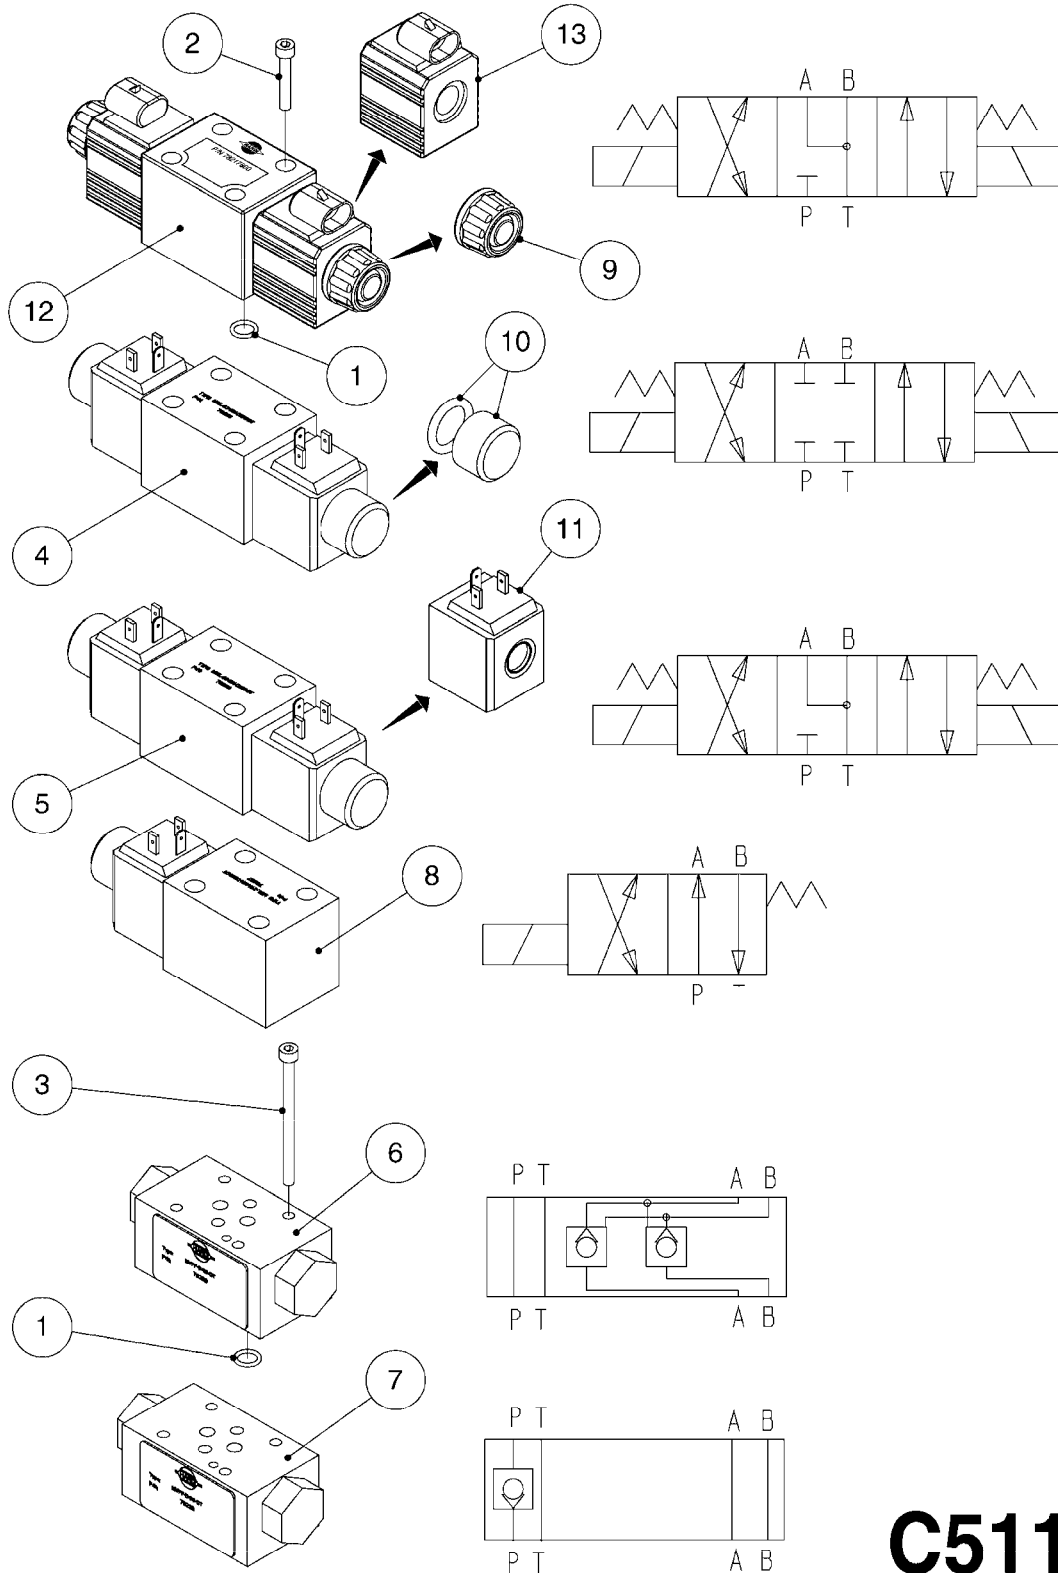

parts-n°	order qty	description
146450	1	PIN D19.8 X 75 WITH 2 X D5
146589	1	PIN D19.8 X 65
146672	1	NUT HEX LOCK F.ADJUSTER
146745	1	TEE BLOCK M18X1.5-3/8"X1/4"
146835	1	HEX NIPPLE 1/4" - 3/8" BSP
146839	1	HEX NIPPLE 1/4"X3/8" BSP 0.7MM
146845	1	HEX NIPPLE 1/4"X1/4"
146851	1	HEX NIPPLE 1/4"x1/4" 0.7MM
147167	1	BUSHING D50/D36X45MM
160802	1	MOUNT PLATE F.HYD SOLENOID'HZ'
160803	1	COVER PLATE F.HYD SOLENOID'HZ'
210730	1	BEARING F.LINK HEAD M20
210881	1	LINK HEAD M20 x D20 L=78
231906	1	HEX NIPPLE 3/8"BSP X 1/2"NPT
231907	1	HEX NIPPLE 1/4"BSP X 1/2"NPT
232060	1	HY.ELBOW 1/4" BSP SWIVEL
232109	1	FITT.HY TEE 1/4'BSP UNION
232175	1	TEE 1/4"M X 1/4"F X 1/4"M BSP
240866	1	DOWTYSEAL 3/8"
241404	1	DOWTYSEAL 1/4"
242288	1	SEAL F. HYD ACCUMULATOR TWIN
283699	1	GREASE NIPPLE M6X1
284265	1	PLUG BREATHER 1/4" F/CYLINDER
284412	1	HOSE HY 3/8" X 315" STR+STR
284456	1	LINK HEAD M20 X D20 L=30
284919	1	HYD. ACCUMULATOR F. CM875/1200
334206	1	DUST HOOD FOR HY-COUPLING
410185	1	BOLT HEX 8.8 DEL M6X16 A2
420567	1	BOLT HEX 8.8 DEL M8X30 FT
420847	1	BOLT HEX 8.8 DEL M8X85
430438	1	BOLT HEX 8.8 DEL M12X65
430721	1	BOLT HEX 8.8 DEL M12X40 FT
430910	1	BOLT HEX 8.8 DEL M20X110
460143	1	NUT HEX M8 LOCK A2 DIN985
460261	1	NUT HEX M6X1 LOCK A2 DIN985
460703	1	NUT HEX M12X1.75 LOCK DIN985
460806	1	NUT HEX M20X2.5 LOCK
461200	1	NUT HEX M20X1.5 JAMB.
480384	1	PIN COTTER 3/16 x 1-1/2"
615654	1	PIN D25 X 123 F. PARALIFT
615655	1	PIN D25 X 156 F. PARALIFT
784000	1	HOSE HY X 1/4 X 118.00"STR+ELB
784005	1	HOSE HY X 1/4 X 037.38"STR+ELB
784008	1	HOSE HY X 1/4" X 98.4"STR+ELB
784025	1	HOSE HY X 1/4" x 86.6"STR+ELB
784045	1	HOSE HY X 1/4 X 157.50"STR+STR
784062	1	HOSE HY X 1/4 X 098.50"ELB+ELB
784139	1	HOSE HY X 1/4 X 216.50"STR+STR
10466003	1	COUPLER PIONEER 8010-04 1/2NPT
14031800	1	ADAPTOR F.HY CYLINDER L=40
28117300	1	SEAL KIT 78120600/07/43
72531000	1	CYL. D25/12-50/78124200 W/FITT
75074400	1	SEAL KIT 78121800/21/44
75074800	1	SEAL KIT 78123400/42
78120700	1	CYLINDER 60/25 X 725 CM PAR L
78122100	1	CYLINDER DOUBLE D50/25-298
78125600	1	CYLINDER 60/25 X 725 CM PAR R