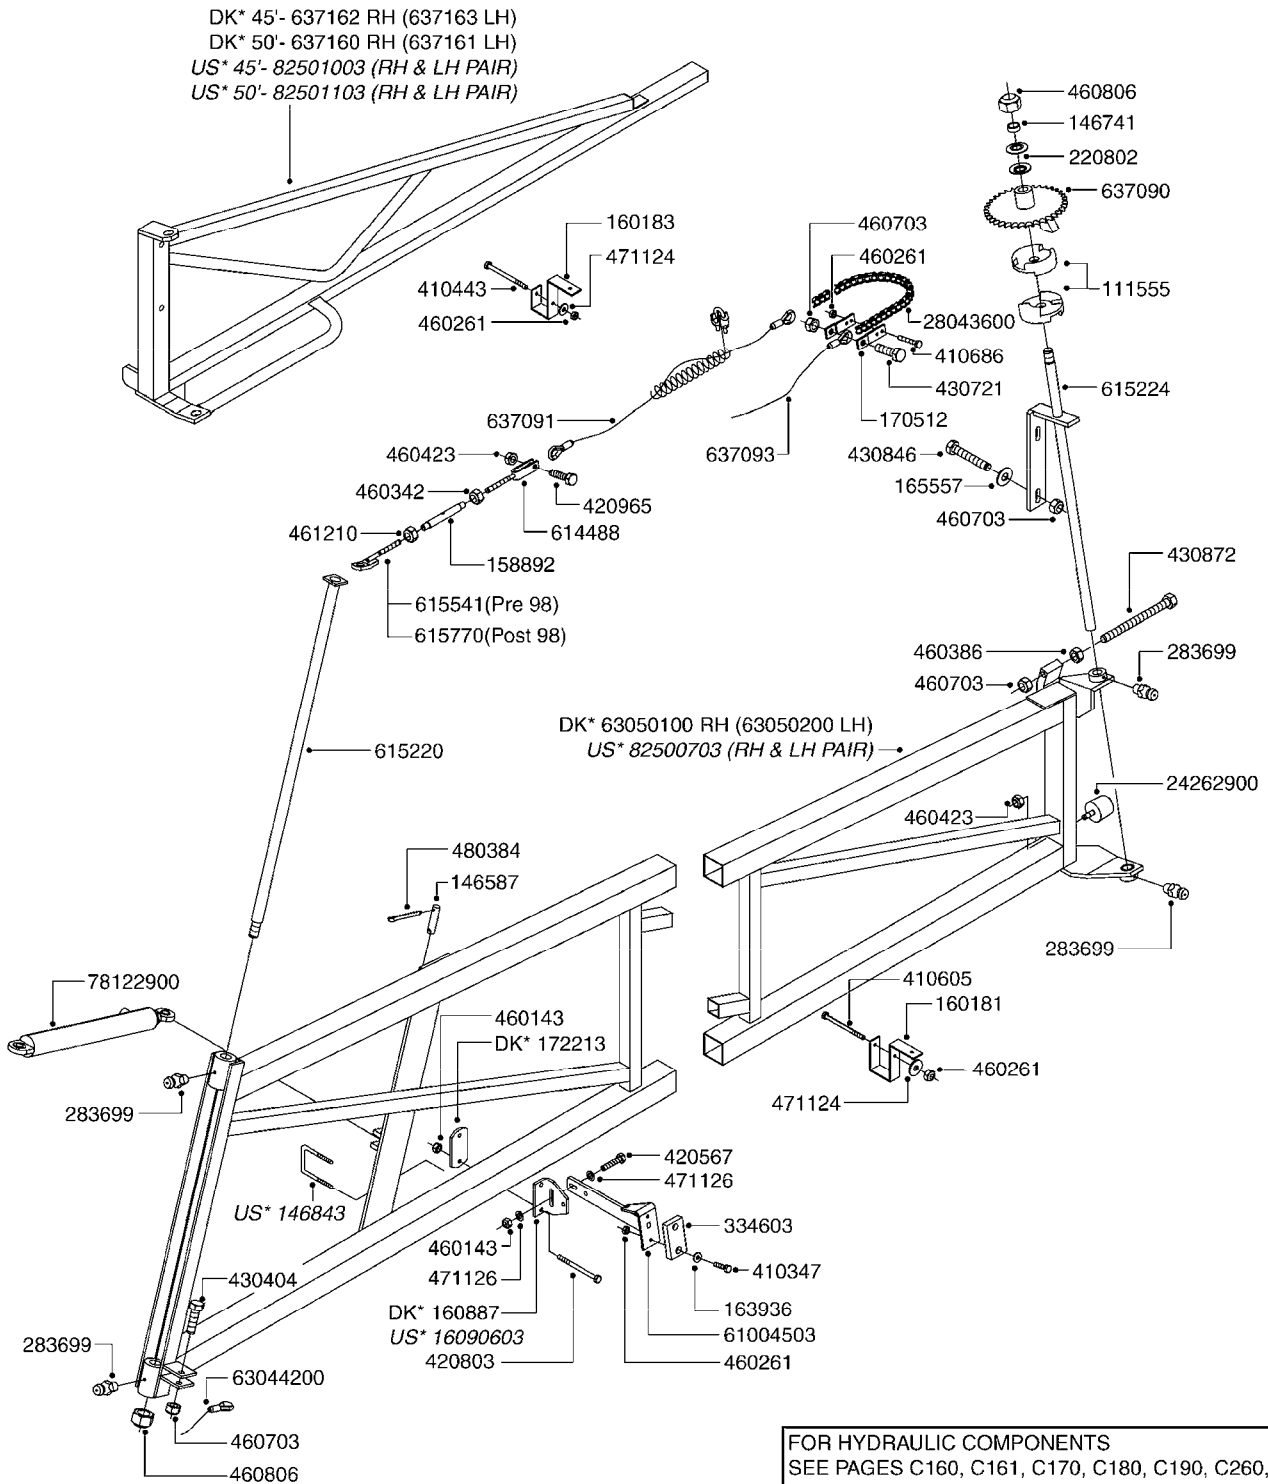

C511

CETOP VALVES
C511-HIN, 30:05:12

Page 1

Date 06.04.2015 9:58

Pos.	parts-n°	order qty	description
1	242102	1	O-RING Ø9.25X1.78 NITRIL 90SH
2	450964	1	SCREW M5X30 F.CYLINDER
3	450965	1	SCREW ROUND M5X70
4	782115	1	HY SOLENOID VALVE DH HYD
5	782116	1	MAGNET VLV.MD1L-S3/10N-D12K1/P
6	782118	1	LOCK VALVE MVPP-D
7	782146	1	HYD. CHECK VALVE 1 WAY
8	782829	1	SOLENOID MD1L-TA/10N-D12K1/DT
9	28123700	1	CAP F.SOLENOID - MD1L
10	74187700	1	CAP + O-RING F.CETOP - MD1L
11	78216000	1	SOLENOID F.CETOP VALVE - MD1L
12	78217800	1	MAGNET VLV.MD1L-S3/10N-D12K8DT
13	78218200	1	SOLENOID W/AMP F.MD1L