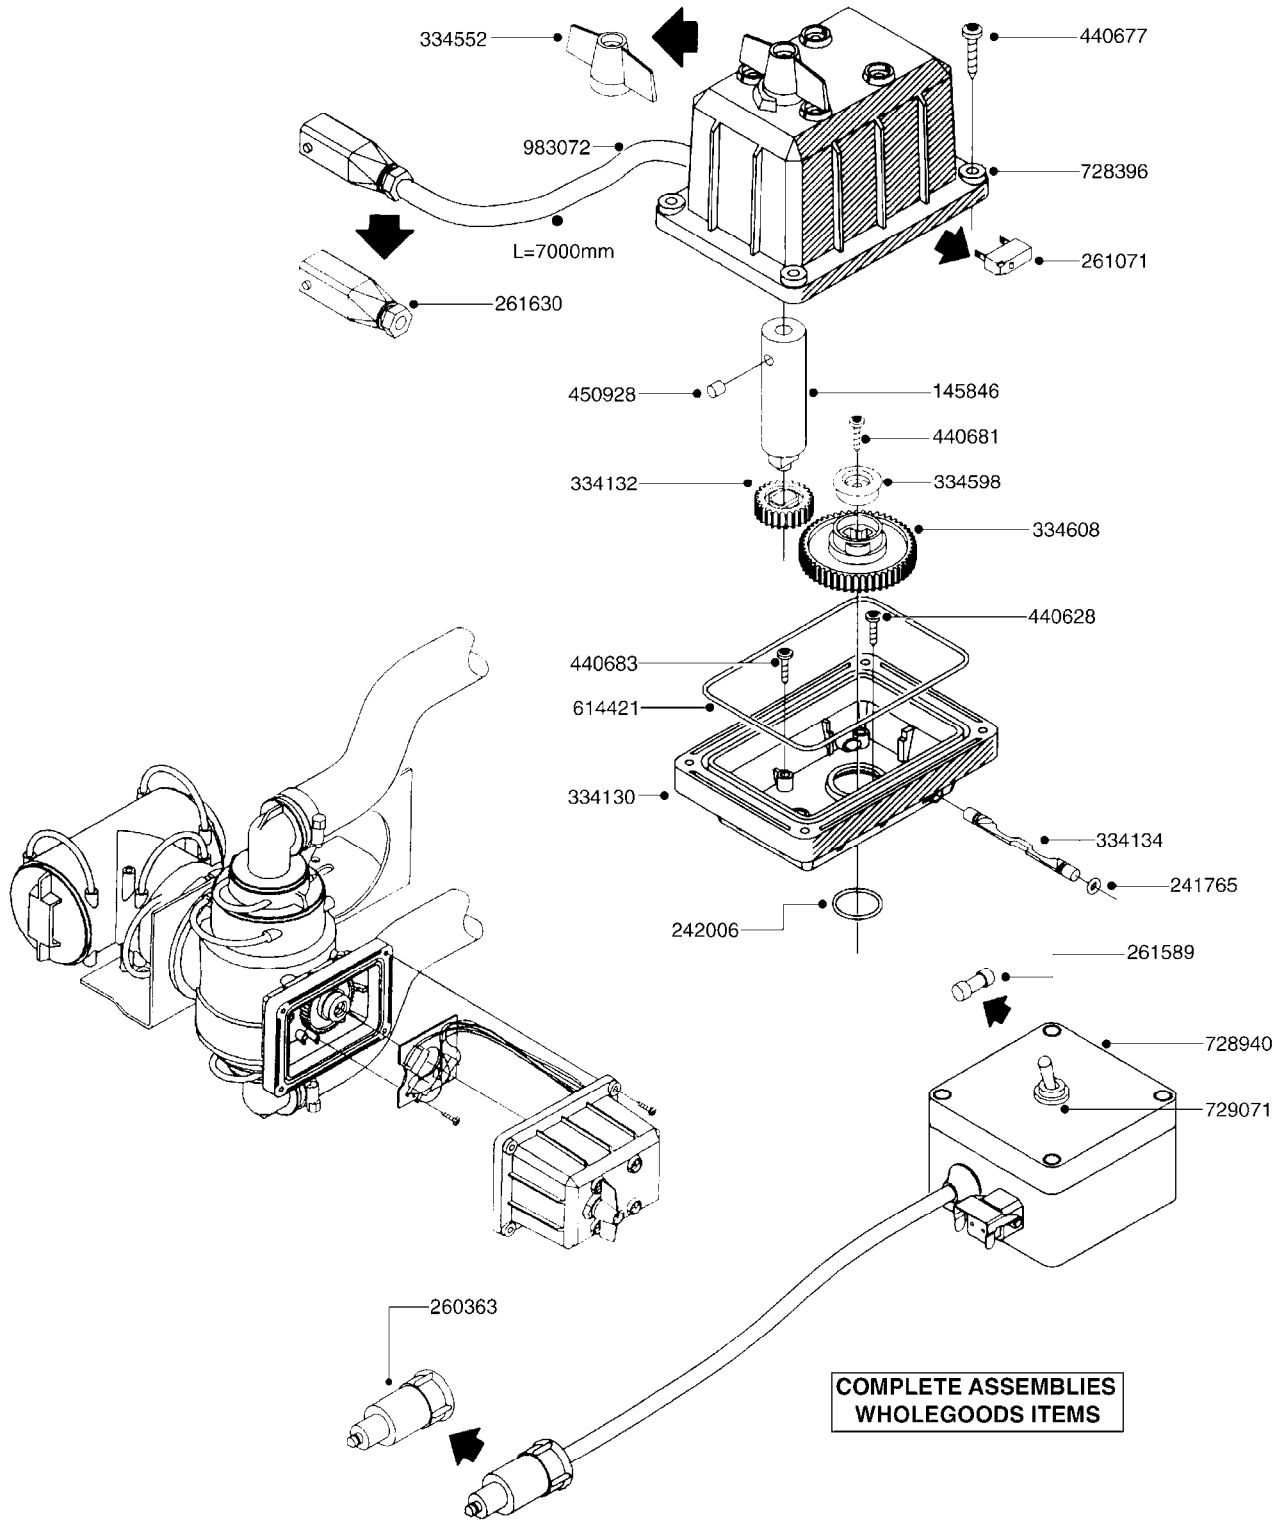

BALL VALVE-ELECTRIC 3-WAY
G030-HIN, 01:01:01

Page 1

Date 06.04.2015 9:58

parts-n°	order qty	description
145846	1	COUPLING FOR EL 3-WAY VALVE
241765	1	O-RING 3.1 X 1.6
242006	1	O-RING D22/D19 X 1.5
260363	1	PLUG 2 POLE 12V
261071	1	MICRO SWITCH TYPE 9 SM 201
261589	1	FUSE 5 X 20 1.25 AMP
261630	1	PLUG MALE/HIRSHCMANN-3XBAL.VAL
334130	1	GEAR BOX
334132	1	COG WHEEL
334134	1	INDICATOR ROD
334552	1	GRIP F.MAN.OP.EC PRES.REG.GREE
334598	1	PLUG F.VALVE HANDLE BLUE
334608	1	GEAR WHEEL F.3X BALL VALVE
440628	1	SCREW 3/8'
440677	1	SCREW F. PLASTIC 5X20 SS
440681	1	SCREW F. PLASTIC 4MM X 14LG SS
440683	1	SCREW 40X18 2WAY ELC.BALL VALV
450928	1	SET SCREW M8 X 8MM STAINLESS
614421	1	GASKET F/MOTOR HOUSE-ON/OFF TR
728396	1	MOTOR UNIT F.BALL VALVE
728940	1	CONTROL BOX F. 3-WAY VALVE ELC
729071	1	PRINTPL.F.3-STILL.BOKS FORMONT
834362	1	ELECTRIC KIT F.MANIFOLD
983072	1	ELEC. CABLE 3 WIRE X 0.75MM