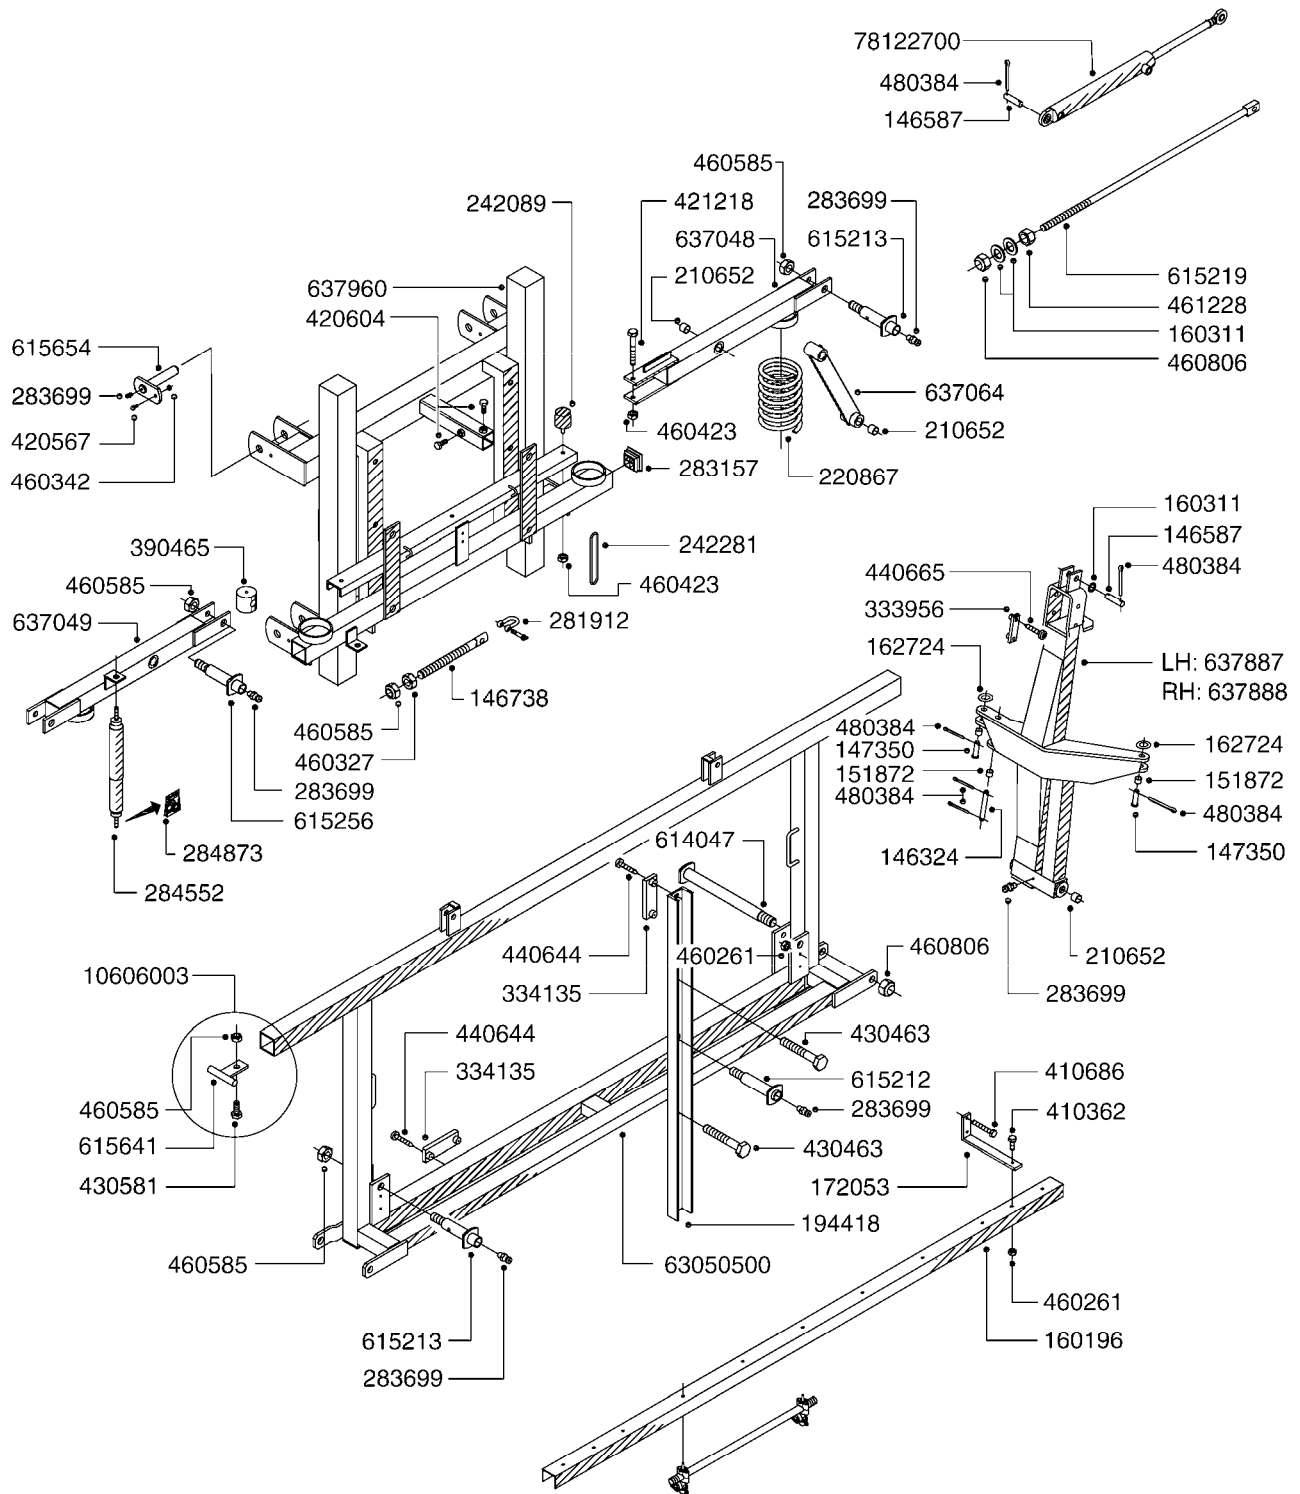

DENMARK STEEL PARTS SHOWN ON THIS PAGE
FOR NORTH AMERICAN STEEL PARTS, SEE PAGE D321

D320

BOOM COMMANDER CENTER 45-66'DK
D320-HIN, 01:11:12

Page 1

Date 06.04.2015 9:58

parts-n°	order qty	description
146324	1	SHAFT D16.8 L102/2 X 5
146587	1	PIN D16.8 X 65
146738	1	PIN FOR CENTER CABLE EAGLE
147350	1	PIN D16.8 L60MM
151872	1	BUSHING D22.0/18.0 10MM
160196	1	NOZZLE TRACK EAGLE
160311	1	WASHER D30/D20.4X2
162724	1	WASHER D25/D18.1X1
172053	1	NOZZLE TRACK HOLDER
194418	1	U CHANNEL 65 X 1175 CENTER EAG
210652	1	BUSHING TEFLON D25/D22X20
220867	1	SPRING 134/14/320 EAGLE 60/66'
242089	1	RUBBER STOP D50X40 M10
242281	1	RUBBER BAND OVAL 180MM
281912	1	GRILLETE M-10 INOX.480 KG
283157	1	PLUG F.DRAIN 60X60X4
283699	1	GREASE NIPPLE M6X1
284552	1	SHOCK ABSORBER F.EAGLE BOOM
284873	1	KIT F.SHOCK ABSORBER HDW.EAG.
333956	1	SLIDE SHOE 91X25X10
334135	1	SLIDE SHOE 140X45X15
390465	1	JOINER BLOCK TRAPEEZE EAGLE
410362	1	BOLT HEX 8.8 SS M6X20 FT
410686	1	BOLT HEX 8.8 DEL M6X30
420567	1	BOLT HEX 8.8 DEL M8X30 FT
420604	1	BOLT HEX 8.8 DEL M10X25 FT DIN933
421218	1	BOLT HEX 8.8 DEL M10X90
430463	1	BOLT HEX 8.8 DEL M16X110
430581	1	BOLT HEX 8.8 DEL M16X40 FT
440644	1	SCREW NO.10 5/8"
440665	1	SCREW M4.2X16 STAINLESS
460261	1	NUT HEX M6X1 LOCK A2 DIN985
460327	1	NUT HEX M16X2
460342	1	NUT HEX M10 DEL DIN934
460423	1	NUT HEX M10X1.5 LOCK
460585	1	NUT HEX M16X2 LOCK
460806	1	NUT HEX M20X2.5 LOCK
461228	1	NUT HEX M20
480384	1	PIN COTTER 3/16 x 1-1/2"
614047	1	PIN D22 X 243 HINGE EAGLE
615212	1	PIN D22 X 84 LUBED F.EAGLE
615213	1	PIN D22 X 70 LUBED F.EAGLE
615219	1	TILT CYL.REPLACEMENT EAGLE
615256	1	PIN 22 X 70 SHORT THREA. EAGLE
615641	1	SAFETY BAR F.WNG TLT 45-66'
615654	1	PIN D25 X 123 F. PARALIFT
637048	1	SUSP.ARM RIGHT EAGLE
637049	1	SUSP.ARM LEFT EAGLE
637064	1	TRAPEEZE ARM EAGLE 45'-66'
637887	1	HINGE EAGLE LH 45'-66' '97
637888	1	HINGE EAGLE RH 45'-66' '97
637960	1	CENTER LIFT FRAME EAG CM45-66'
10606003	1	KIT F.TILT STOP 45'-66' EAGLE
63050500	1	CENTER FRAME SPB 05
78122700	1	CYLINDER 40/22X300MM RED