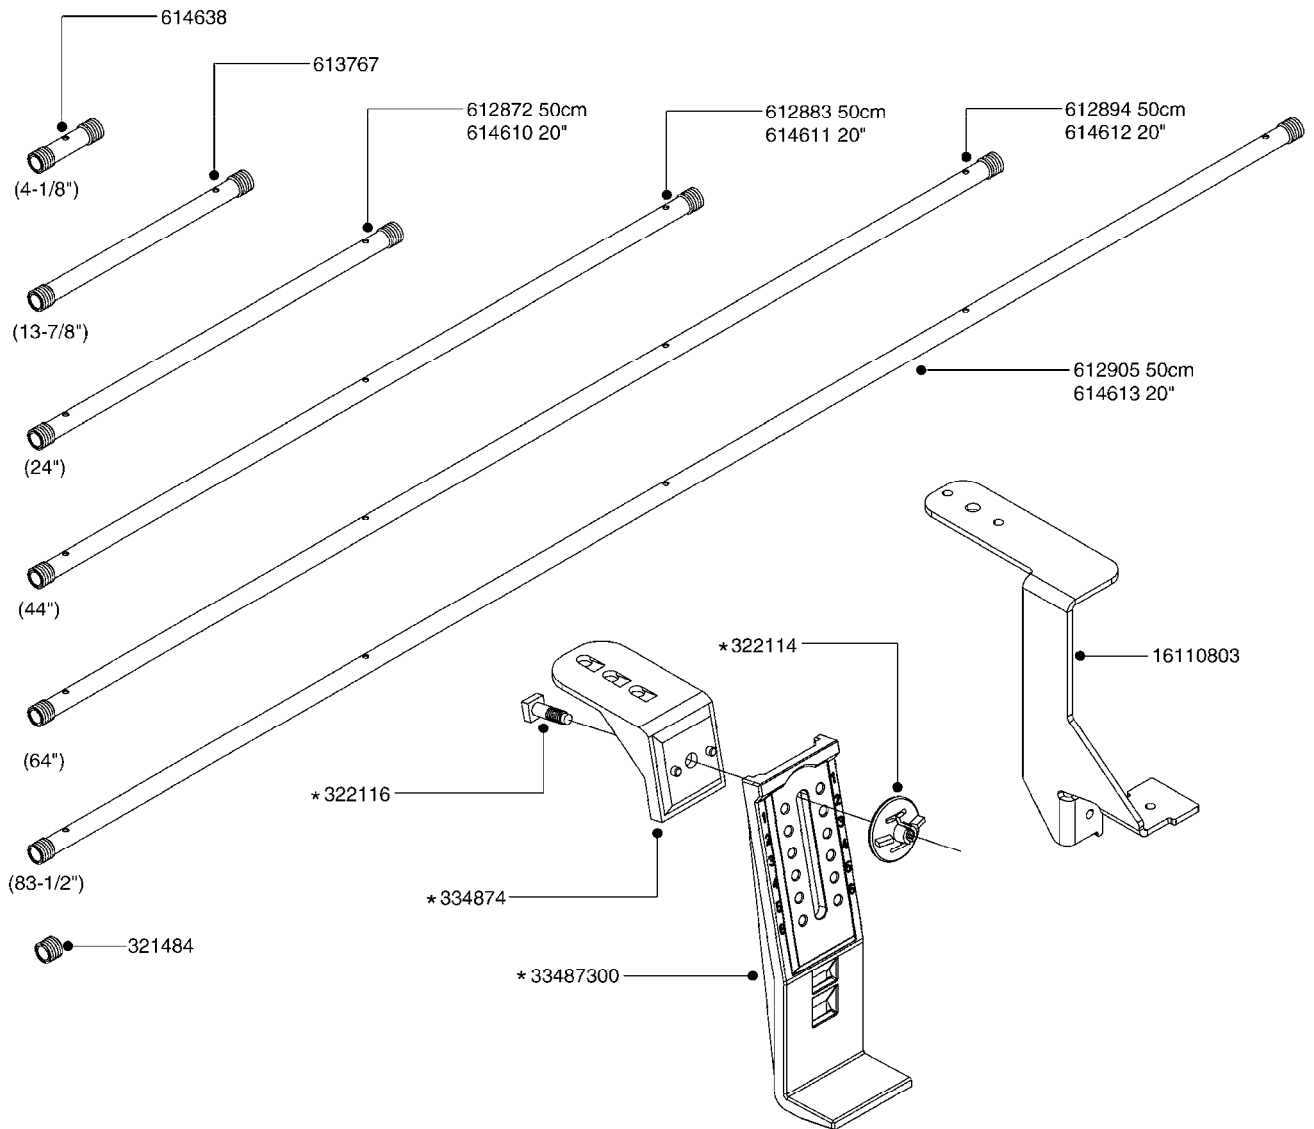

COMPLETE ASSEMBLY
WITH NOZZLES

REFER TO
HARDI® NOZZLE CATALOG

D625

DOUBLE NOZZLE HOLDER-SNAP FIT
D625-HIN, 04:06:13

Page 1

Date 06.04.2015 9:58

Pos.	parts-n°	order qty	description
1	725078	1	SNAP-FIT TRIPLET W/O NOZZ HOLD
2	28032503	1	DOUBLE NOZZLE HOLDER LD ISO
3	28040103	1	O-RING F.DOUBLE NOZZLE HOLDER
4	28089103	1	GASKET F.DOUBLE NOZZLE HOLDER
5	70056803	1	DOUBLE NOZZLE CAP ORANGE LD 01
5	70056903	1	DOUBLE NOZZLE CAP GREEN LD 015
5	70057003	1	DOUBLE NOZZLE CAP YELLOW LD 02
5	70057103	1	DOUBLE NOZZLE CAP LILAC LD 025
5	70057203	1	DOUBLE NOZZLE CAP BLUE LD 03
5	70057303	1	DOUBLE NOZZLE CAP RED LD 04
5	70057403	1	DOUBLE NOZZLE CAP BROWN LD 05