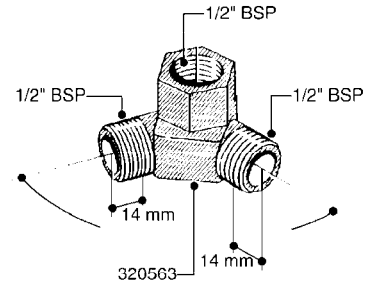

H020

FITTINGS-T-PIECES, CAPS & ELBOWS
H020-HIN, 01:01:01

Page 1
Date 06.04.2015 9:59

parts-n°	order qty	description
10053603	1	FITT. CAPNUT 2"BSP 5601
10194303	1	CAP BLANK 1 1/2 MCPHEE 210060
320047	1	FITT.DK CAPNUT 1/2" BSP
320106	1	FITT.DK CAPNUT 1" BSP
320272	1	FITT.DK CAPNUT 3/8" BSP
320316	1	FITT.DK TEE 3/4" X3/4" X1"BSP
320331	1	FITT.DK TEE 1" - 1" - 3/4" BSP
320342	1	FITT.DK EL 3/4"M X 1"F BSP
320563	1	FITT.DK 3 WAY 1/2" 110 DEG.
320677	1	NO LONGER AVAILABLE
320961	1	FITT.DK CAPNUT 1-1/2" BSP
321053	1	FITT.DK TEE 1/2 X1/2 X1/2" BSP
322072	1	FITT.DK TEE 3/8'X3/8'X3/8' BSP
322095	1	FITT.DK TEE 1-1/2 X1-1/4 X3/4" BSP
322138	1	FITT.DK ELB 1"M X 1"F BSP
330013	1	O-RING D15/D10X2.5 F.3/8"NUT
330212	1	O-RING D19/D14X2.4 F.1/2"NUT
330326	1	O-RING D30/D24X2 F.1"NUT
331273	1	O-RING D44/D38X2 F.1-1/2"