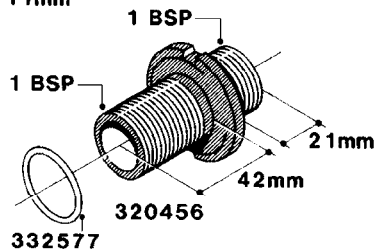

H060

FITTINGS - BULKHEAD
H060-HIN, 01:01:01

Page 1
Date 06.04.2015 9:59

parts-n°	order qty	description
141046	1	NUT 3/8" BSP
141341	1	NUT 1/4' BSP
240284	1	O-RING D82,5/75 X 3,5
320456	1	FITT.DK BULKHEAD 1"BSP DOUBLE
320467	1	FITT.DK BULKHEAD 1"BSP SINGLE
320471	1	FITT.DK NUT 1" BSP JAMB
320541	1	FITT.DK BULKHEAD 2-1/2'BSP SIN
320552	1	FITT.DK NUT 2-1/2' BSP JAMB
320644	1	FITT.DK ELB.3/4"HB X 1" BSP
320784	1	FITT.DK CAP 1-1/2" BSP
320795	1	FITT.DK NUT 1-1/2" BSP JAMB
320935	1	FITT.DK BULKHEAD 1/4' BSP SING
320946	1	FITT.DK BULKHEAD 3/8' BSP SING
321296	1	FITT.DK BULKHEAD 1/2" BSP SING
321307	1	FITT.DK NUT 1/2" BSP JAMB
321333	1	FITT.DK BULK 1-1/2" X 1"F BSP
330061	1	O-RING D16/D11X2,5
330072	1	O-RING D53.5/D45.5X4
330212	1	O-RING D19/D14X2.4 F.1/2"NUT
332577	1	O-RING D38/D30X4 F.1" PUR.
332592	1	O-RING D26/D20X3