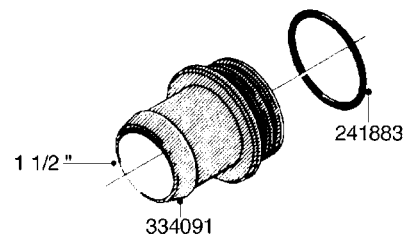

H080

FITTINGS - S-53
H080-HIN, 01:02:12

Page 1

Date 06.04.2015 9:59

parts-n°	order qty	description
145995	1	FITT.DK S-53 FORK
242353	1	O-RING D44.2X3.0 VITON F.S-67
242354	1	O-RING D32.2X3.0 VITON F.S-53
322103	1	FITT.DK S-53 BULKHEAD
322107	1	FITT.DK S-53 BULKHEAD NUT
322110	1	FITT.DK S-53 ELB. 1/2" BSP
322352	1	FITT.DK S-53 TEE
334227	1	FITT.DK S-53 STR.1/2'
334229	1	FITT.DK S-53 STR.3/4"
334230	1	FITT.DK S-53 STR.1"
334239	1	FITT.DK S-53 ELB.1/2"
334241	1	FITT.DK S-53 ELB.3/4"
334242	1	FITT.DK S-53 ELB.1"
334249	1	FITT.DK S-53 PLUG
334260	1	GASKET F. S-53 BULKHEAD
334564	1	FITT.DK S-67 TO S-53 ADAPTER
391100	1	FITT.DK S-53THREAD INS.1/2"BSP
726463	1	FITT.DK S53 BULKHEAD W/GASKET
726552	1	FIT.DK S-53X90 1/2" BSP,O-RING
726556	1	FITT.DK S-53 HB 1/2" W/O-RING
726558	1	FITT.DK S53 STR. 3/4" W.ORING
726559	1	FITT DK. S-53 HB 1" W/O-RING
726568	1	FITT.DK.S-53 HB 1/2"90 W/ORING
726570	1	FITT.DK S-53 ELB.3/4" W.ORING
726571	1	FITT.DK S-53 ELB.1", W ORING
726578	1	FITT.DK S53 PLUG WITH O-RING
728561	1	FITT.DK. S67M - S53F REDUCER