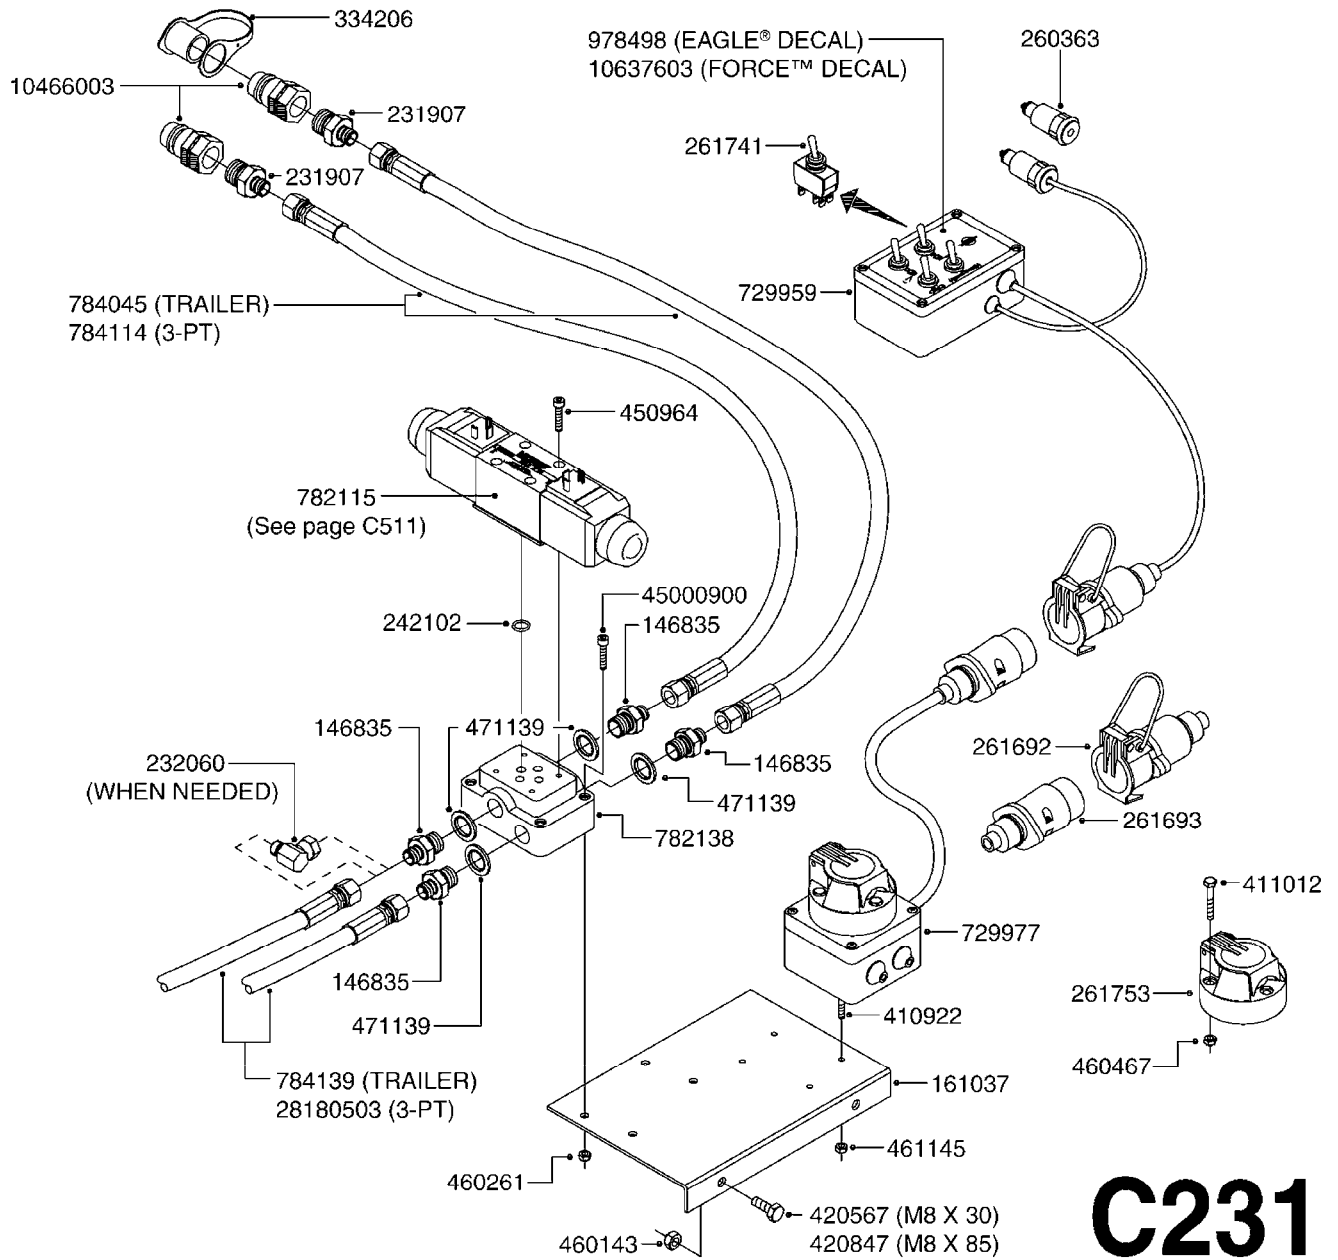

HYDRAULICS EAGLE/FORCE DH
C231-HIN, 03:09:09

Page 1

Date 06.04.2015 9:58

parts-n°	order qty	description
146835	1	HEX NIPPLE 1/4" - 3/8" BSP
161037	1	MOUNT PLATE F.DH VICKERS VALVE
231907	1	HEX NIPPLE 1/4"BSP X 1/2"NPT
232060	1	HY.ELBOW 1/4" BSP SWIVEL
242102	1	O-RING Ø9.25X1.78 NITRIL 90SH
260363	1	PLUG 2 POLE 12V
261692	1	PLUG ELEC.7 POLE FEMALE F.CABL
261693	1	PLUG ELEC. 7 POLE MALE
261741	1	SWITCH 2 POLE 12V TOGGLE PRESS
261753	1	PLUG ELEC.7 POLE FEMALE F.BASE
334206	1	DUST HOOD FOR HY-COUPLING
410922	1	CYL.SKR 8.8 DEL M4X20 RST
411012	1	SCREW M5X30 STAINLESS
420567	1	BOLT HEX 8.8 DEL M8X30 FT
420847	1	BOLT HEX 8.8 DEL M8X85
450964	1	SCREW M5X30 F.CYLINDER
460143	1	NUT HEX M8 LOCK A2 DIN985
460261	1	NUT HEX M6X1 LOCK A2 DIN985
460467	1	NUT HEX M5 GALV.
461145	1	NUT HEX M4 LOCK
471139	1	WASHER D22/D17X1.5 BRASS
729959	1	CONTROL BOX DAH 4-FUNCTION
729977	1	DAH DIRECTIONAL VLV JUNC. BOX
782115	1	HY SOLENOID VALVE DH HYD
782138	1	HY-BLOCK 1-VALVE W LS-PORT
784045	1	HOSE HY X 1/4 X 157.50"STR+STR
784114	1	HOSE HY X 1/4 X 80.7" STR+STR
784139	1	HOSE HY X 1/4 X 216.50"STR+STR
978498	1	DECAL SWITCH BOX DH HYD.
10466003	1	COUPLER PIONEER 8010-04 1/2NPT
10637603	1	DECAL F.SWITCH BOX - FORCE
28180503	1	HOSE HY X1/4X126.00'STR+STR
45000900	1	BOLT ALLEN HEAD M6 X 60 SS