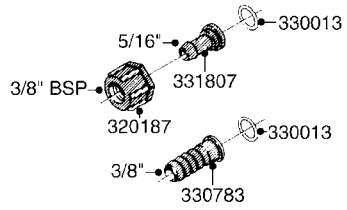

Page 1
Date 06.04.2015 9:59

Pos.	parts-n°	order qty	description
1	145994	1	FITT.DK S-40 FORK
2	145995	1	FITT.DK S-53 FORK
3	240177	1	O-RING D16.1/11.3 X 2.4
4	242354	1	O-RING D32.2X3.0 VITON F.S-53
5	242355	1	O-RING D19.2X3.0 VITON F.S-40
6	242594	1	O-RING D14 X 1.78 SCH.70-EPDM
7	261539	1	SPADE F.ELEC CONNec BLUE INSUL
8	262104	1	VALVE, SOLENOID, S53/S40
9	320084	1	FITT.DK NUT 1/2" BSP
10	320187	1	FITT.DK CAP 3/8" BSP BLACK
11	320283	1	FITT.DK NUT 3/4"BSP
12	320596	1	FITT.DK ELB 3/8'-1/2'BSP 45DEG
13	321307	1	FITT.DK NUT 1/2" BSP JAMB
14	321742	1	FITT.DK BULKHEAD 1/2' BSP
15	322103	1	FITT.DK S-53 BULKHEAD
16	322352	1	FITT.DK S-53 TEE
17	330212	1	O-RING D19/D14X2.4 F.1/2"NUT
18	330687	1	FITT.DK HB 1/2" F. 1/2" NUT
19	334965	1	COVER FOR S53 SOLENOID VALVE
20	370366	1	NOZZLE END FAN 1850-G 150
21	410185	1	BOLT HEX 8.8 DEL M6X16 A2
22	460261	1	NUT HEX M6X1 LOCK A2 DIN985
23	471125	1	WASHER M6U D12/D6.4x1.6 SS A2
24	614366	1	FILTER 50 MESH F.NOZZLE BLUE
24	614367	1	FILTER 80 MESH F.NOZZLE RED
24	614368	1	FILTER 100 MESH F.NOZZLE YEL.
25	720856	1	FITT.DK 1/2'BSP ASSY.F.3/4'NUT
26	726558	1	FITT.DK S53 STR. 3/4" W.ORING
27	726567	1	FITT.DK S-40 ELB.1/2" W.ORING
28	726694	1	PLUG,S53,1/2"FBSP THD W.ORING
29	729610	1	NOZZLE ASSY. NON DRIP 3/8 THRD
30	750722	1	REPAIR KIT FOR 3S SC CONTROL
31	983087	1	ELEC. CABLE 2 WIRE X 0.75MM
32	16180100	1	PLATE, END ROW NOZZLE
33	28025203	1	TIE STRAP L=23" x W=1/2"
34	28029803	1	CLAMP HOSE GEAR P1/2" 6708
35	28029903	1	CLAMP HOSE GEAR P3/4"-S1" 6712
36	92702103	1	HOSE R X1/2" X300PSI WP X0012"