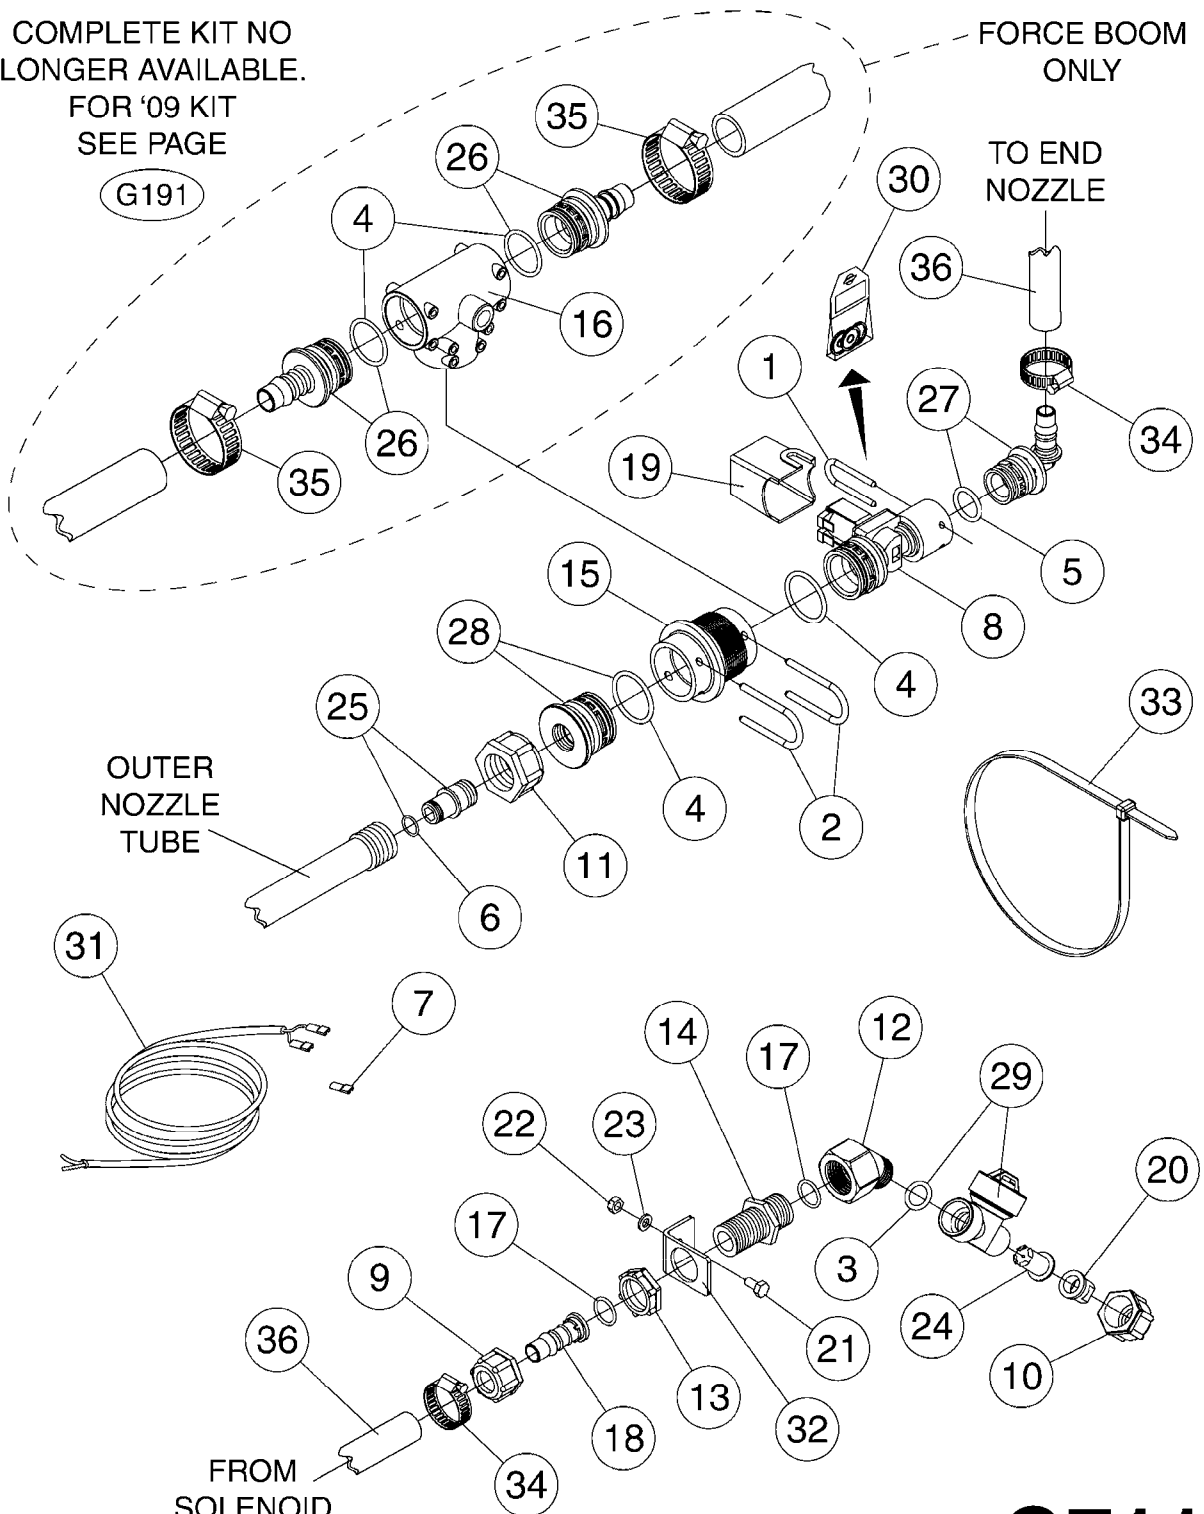

COMPLETE KIT NO
LONGER AVAILABLE.
FOR '09 KIT
SEE PAGE

G191

FORCE BOOM
ONLY

TO END
NOZZLE

OUTER
NOZZLE
TUBE

FROM
SOLENOID
ASSEMBLY

ELECTRIC END NOZZLE KIT
G711-HIN, 09:05:13

Page 1
Date 06.04.2015 9:59

Pos.	parts-n°	order qty	description
1	145994	1	FITT.DK S-40 FORK
2	145995	1	FITT.DK S-53 FORK
3	240177	1	O-RING D16.1/11.3 X 2.4
4	242354	1	O-RING D32.2X3.0 VITON F.S-53
5	242355	1	O-RING D19.2X3.0 VITON F.S-40
6	242594	1	O-RING D14 X 1.78 SCH.70-EPDM
7	261539	1	SPADE F.ELEC CONNec BLUE INSUL
8	262104	1	VALVE, SOLENOID, S53/S40
9	320084	1	FITT.DK NUT 1/2" BSP
10	320187	1	FITT.DK CAP 3/8" BSP BLACK
11	320283	1	FITT.DK NUT 3/4"BSP
12	320596	1	FITT.DK ELB 3/8'-1/2'BSP 45DEG
13	321307	1	FITT.DK NUT 1/2" BSP JAMB
14	321742	1	FITT.DK BULKHEAD 1/2' BSP
15	322103	1	FITT.DK S-53 BULKHEAD
16	322352	1	FITT.DK S-53 TEE
17	330212	1	O-RING D19/D14X2.4 F.1/2"NUT
18	330687	1	FITT.DK HB 1/2" F. 1/2" NUT
19	334965	1	COVER FOR S53 SOLENOID VALVE
20	370366	1	NOZZLE END FAN 1850-G 150
21	410185	1	BOLT HEX 8.8 DEL M6X16 A2
22	460261	1	NUT HEX M6X1 LOCK A2 DIN985
23	471125	1	WASHER M6U D12/D6.4x1.6 SS A2
24	614366	1	FILTER 50 MESH F.NOZZLE BLUE
24	614367	1	FILTER 80 MESH F.NOZZLE RED
24	614368	1	FILTER 100 MESH F.NOZZLE YEL.
25	720856	1	FITT.DK 1/2'BSP ASSY.F.3/4'NUT
26	726558	1	FITT.DK S53 STR. 3/4" W.ORING
27	726567	1	FITT.DK S-40 ELB.1/2" W.ORING
28	726694	1	PLUG,S53,1/2"FBSP THD W.ORING
29	729610	1	NOZZLE ASSY. NON DRIP 3/8 THRD
30	750722	1	REPAIR KIT FOR 3S SC CONTROL
31	983087	1	ELEC. CABLE 2 WIRE X 0.75MM
32	16180100	1	PLATE, END ROW NOZZLE
33	28025203	1	TIE STRAP L=23" x W=1/2"
34	28029803	1	CLAMP HOSE GEAR P1/2" 6708
35	28029903	1	CLAMP HOSE GEAR P3/4"-S1" 6712
36	92702103	1	HOSE R X1/2" X300PSI WP X0012"