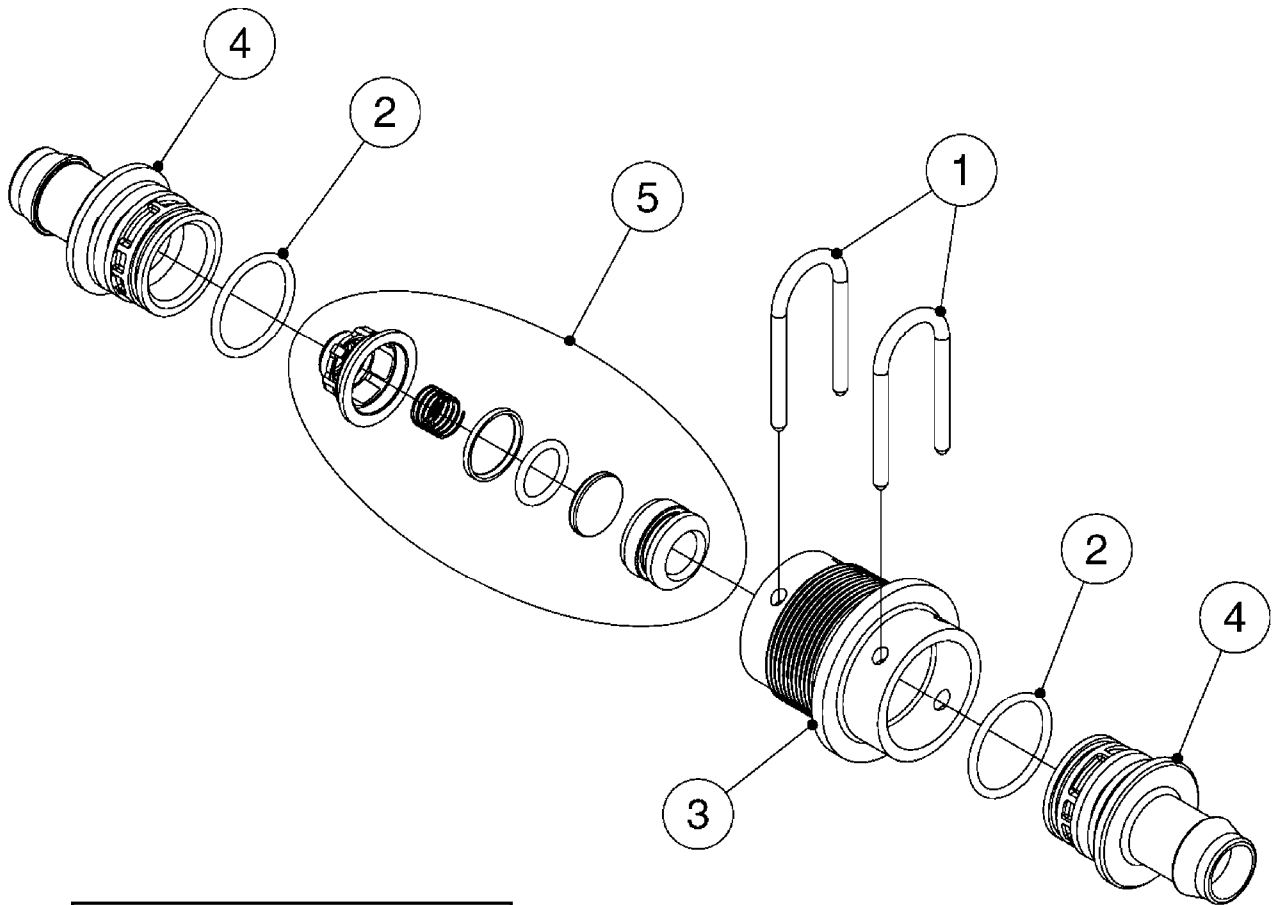

FOR FITTINGS AND
HOSES, SEE SECTION H

B344

CHECK VALVES - S40
B344-HIN, 21:06:10

Page 1

Date 06.04.2015 9:57

Pos.	parts-n°	order qty	description
1	145994	1	FITT.DK S-40 FORK
2	231346	1	QUICK COUPLER 1/8"BSP X 4 MM
3	241905	1	O-RING 12,3X2,4 VITON DKR.1,05
4	242355	1	O-RING D19.2X3.0 VITON F.S-40
5	322102	1	FITT.DK S-40 BULKHEAD
6	322133	1	FITT.DK S-40 PLUG W 1/8 THREAD
7	615522	1	CHECK VALVE F.FOAM MARKER
8	70036203	1	RINSE PRESSURE KIT