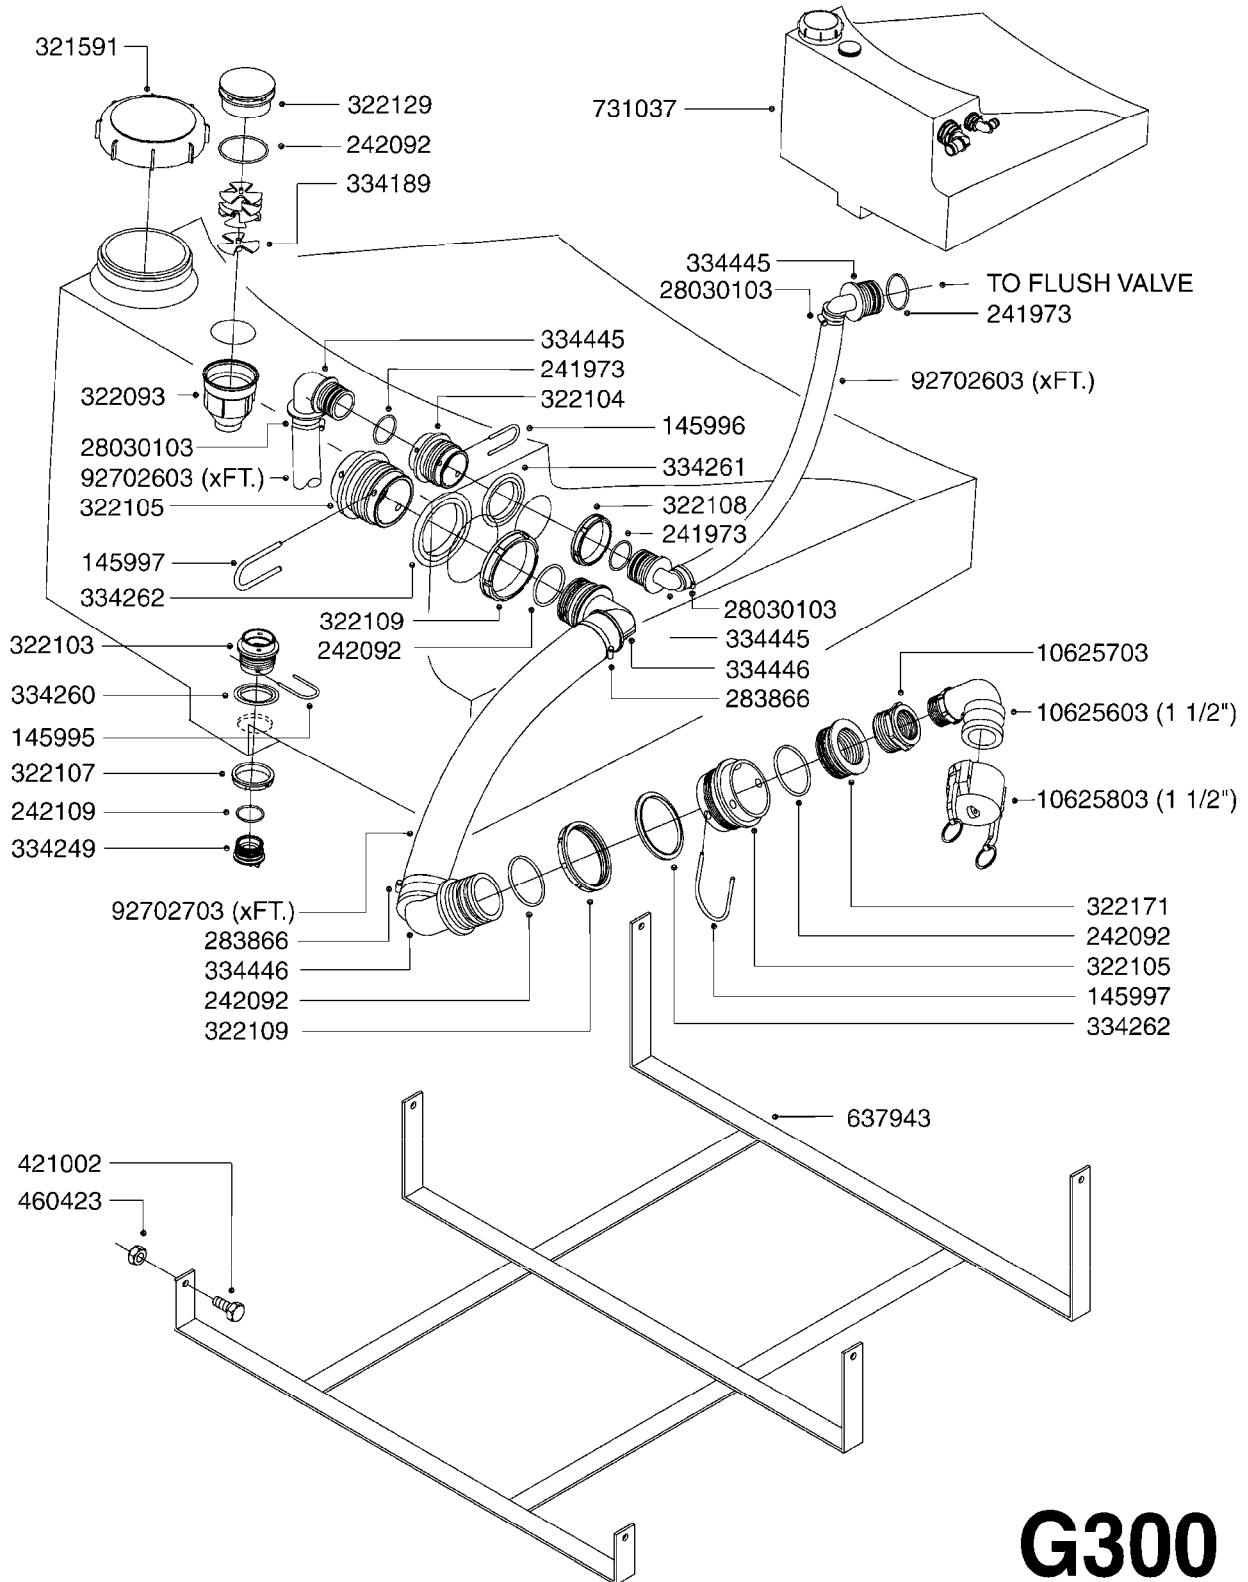

FLUSH SYS TANKMOUNT CM875/1200
G300-HIN, 09:12:09

Page 1

Date 06.04.2015 9:58

parts-n°	order qty	description
145995	1	FITT.DK S-53 FORK
145996	1	FITT.DK S-67 FORK
145997	1	FITT.DK S-93 FORK
241973	1	O-RING 44.2 x 3.0 (use-242353)
242092	1	O-RING D69.5X3 (Use-242351)
242109	1	O-RING D32.2x3.0 (USE 242354)
283866	1	CLAMP HOSE SCREW TYPE 2"DELTA
321591	1	LID 150MM NAV TK & FOAM MARKER
322093	1	HOUSING F.TANK VENT
322103	1	FITT.DK S-53 BULKHEAD
322104	1	FITT.DK S-67 BULKHEAD
322105	1	FITT.DK S-93 BULKHEAD DOUBLE
322107	1	FITT.DK S-53 BULKHEAD NUT
322108	1	FITT.DK S-67 BULKHEAD NUT
322109	1	FITT.DK S-93 BULKHEAD NUT
322129	1	LID F. TANK VENT ASSY.
322171	1	FITT.DK S-93 THREAD INS.2"BSP
334189	1	LIQUID SHIELD F. TANK VENT
334249	1	FITT.DK S-53 PLUG
334260	1	GASKET F. S-53 BULKHEAD
334261	1	GASKET F. S-67 BULKHEAD
334262	1	GASKET F.S-93 BULKHEAD
334445	1	FITT.DK S-67 ELB.1-1/2"
334446	1	FITT.DK S-93 ELB.2" PVC
421002	1	BOLT HEX 8.8 DEL M10X30 FT DIN933
460423	1	NUT HEX M10X1.5 LOCK
637943	1	FLUSH TANK MNT BRKT CM875/1200
731037	1	TANK-FLUSH SYS.110G CM875/1200
10625603	1	QUICK COUPLER 1.50X1.50 BSP 90
10625703	1	FITT.PO.REDUCER 2.00 TO 1.50
10625803	1	CAP F.MALE QUICK COUPLER 1.50"
28030103	1	CLAMP HOSE GEAR P5/4-S1.5"6724
92702603	1	HOSE PVC SUCT GRAY 1-1/2"
92702703	1	HOSE PVC SUCT GRAY 2"