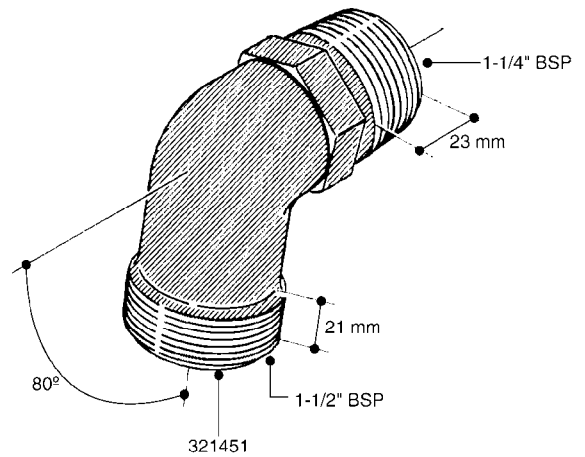

H040

FITTINGS - NIPPLES & ELBOWS
H040-HIN, 01:01:01

Page 1
Date 06.04.2015 9:59

parts-n°	order qty	description
10530803	1	FITT.PO.SE 2.00X2.00 45 DEG.
320191	1	FITT.DK ELB 3/8' BSP 45 DEGREE
320482	1	FITT.DK ELB. 1/2" BSP 60 DEG.
320596	1	FITT.DK ELB 3/8'-1/2'BSP 45DEG
320607	1	FITT.DK HN 3/8M X 3/8F BSP LNG
320633	1	FITT.DK HN 3/8"M X 3/8"F BSP
321451	1	FITT.DK ELB.1-1/2 X1-1/4 80DEG
321532	1	FITT.DK REDUC 3/4' X 1/2' BSP
390233	1	FITT.DK REDUC 1-1/2" X 1" BSP