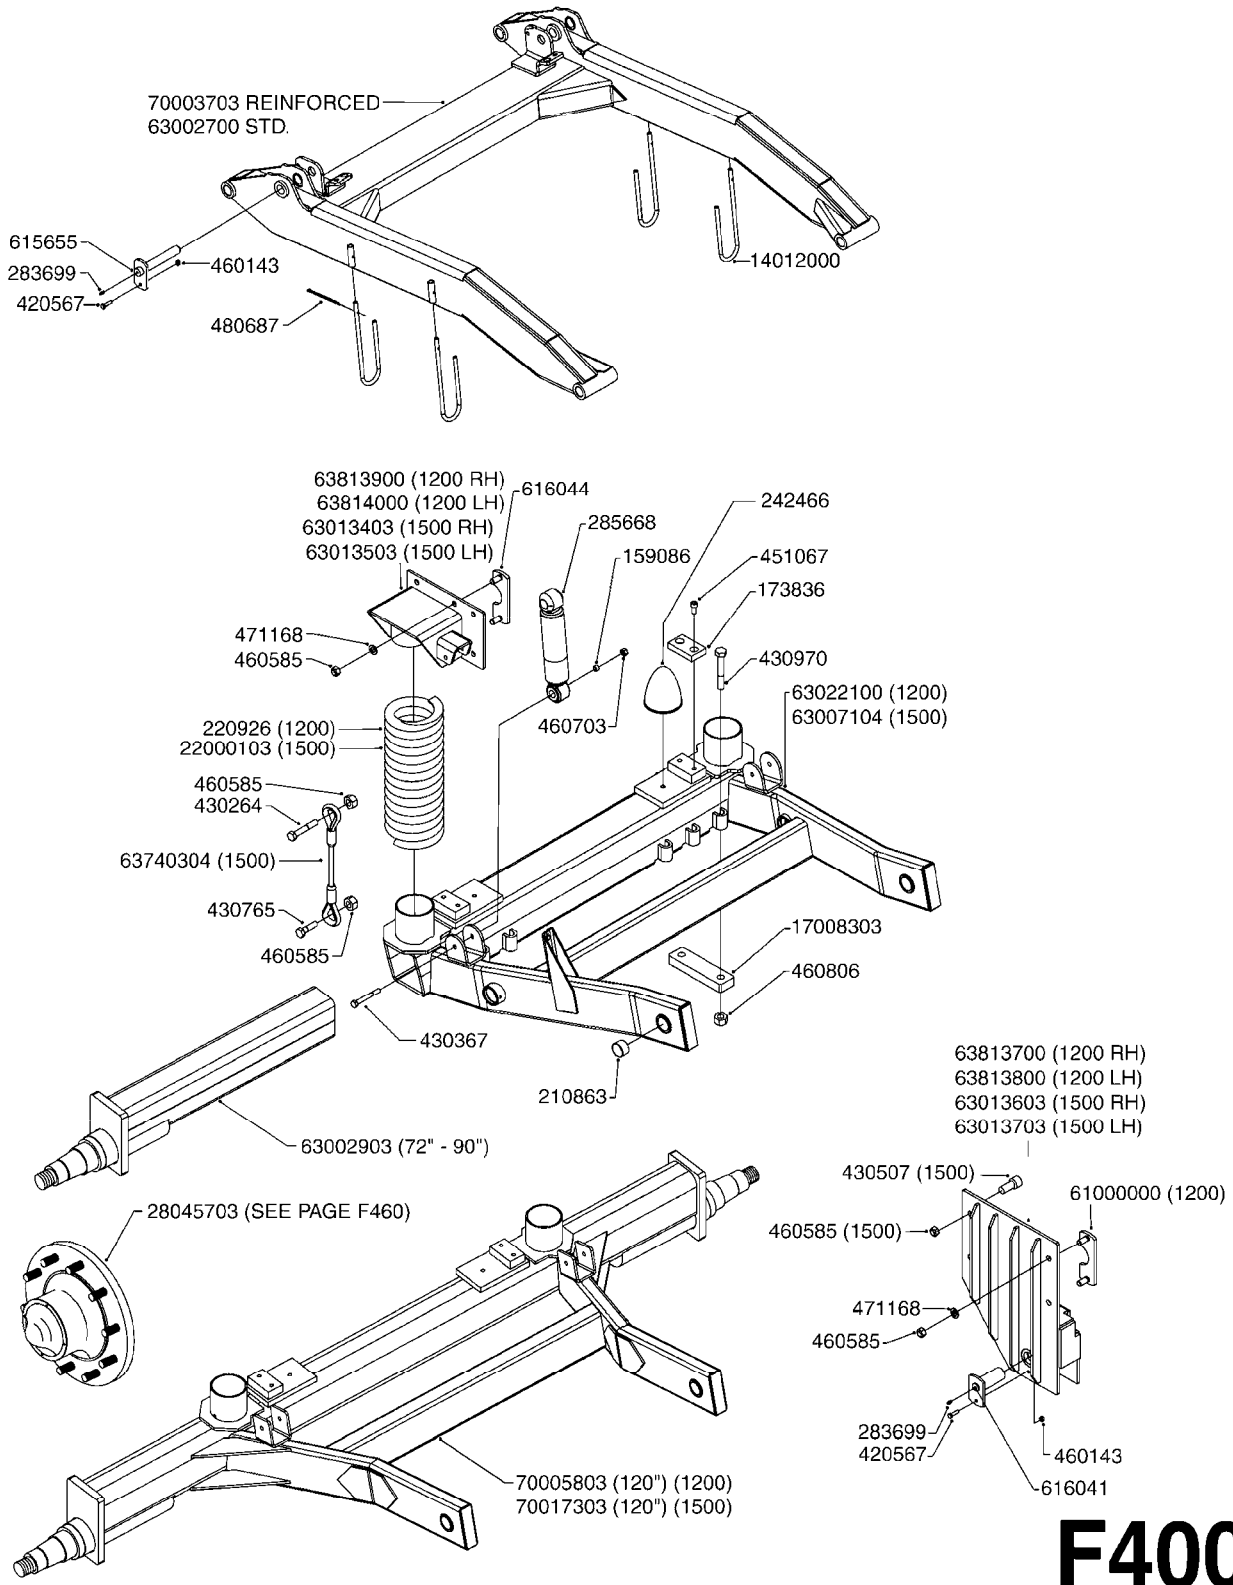

COMMANDER SUSPENDED AXLE
F400-HIN, 09:12:09

Page 1
Date 06.04.2015 9:58

parts-n°	order qty	description
159086	1	BUSHING D16.0/13.0 L=10MM
173836	1	FL.ST. 60X20 L= 100/2XD13
210863	1	BUSHING DU FLNG. D40/44 L=26
220926	1	SPRING D174.0/28 L=675
242466	1	BUMP STOP F. CM SUSPENSION
283699	1	GREASE NIPPLE M6X1
285668	1	SHOCK ABSORBER L=300/465
420567	1	BOLT HEX 8.8 DEL M8X30 FT
430264	1	BOLT HEX 8.8 DEL M16X100
430367	1	BOLT HEX 8.8 DEL M12X100 DIN931
430507	1	BOLT HEX 8.8 DEL M16X45 FT
430765	1	BOLT HEX 8.8 DEL M16X55
430970	1	BOLT M20 x 120MM
451067	1	BOLT ALLEN M12X25 DIN912 SS
460143	1	NUT HEX M8 LOCK A2 DIN985
460585	1	NUT HEX M16X2 LOCK
460703	1	NUT HEX M12X1.75 LOCK DIN985
460806	1	NUT HEX M20X2.5 LOCK
471168	1	WASHER SPECIAL M16 NORDLOCK
480687	1	PIN M4X36 SPLIT
615655	1	PIN D25 X 156 F. PARALIFT
616041	1	PIN D40 L = 95
616044	1	FASTENER PLATE/2xM16X1.5 L=45
14012000	1	HOOK FOR HOSES PARALIFT
17008303	1	AXLE SUPPORT CM1500 SUSP.
22000103	1	SPRING CM1500 SUS. ID118/OD178
28045703	1	HUB ASSY 10-13.19-11.02 25000#
61000000	1	FASTENER PLATE/2xM16-1.5 L=50
63002700	1	PARALIFT BENT WELDMENT PAINTED
63002903	1	AXLE INSERT,72"-90"SUS CM 1200
63007104	1	AXLE W/M CM1500 76-90" ADJ.
63013403	1	SPRING CARRIER SUS R.H. CM1500
63013503	1	SPRING CARRIER SUS L.H. CM1500
63013603	1	SWING ARM MT. BKT. R.H. CM1500
63013703	1	SWING ARM MT. BKT. L.H. CM1500
63022100	1	SWINGARM CM3
63740304	1	WIRE D10 X 276
63813700	1	SWINGARM BRACKET RIGHT CM3
63813800	1	SWINGARM BRACKET LEFT CM3
63813900	1	SUSPENSION MOUNTPLATE CM RH
63814000	1	SUSPENSION MOUNTPLATE CM LH
70003703	1	PARALIFT CM BENT REINFORCED
70005803	1	SWINGARM F. SUSP.120"+ 88/132"
70017303	1	AXLE SUS. CM1500 120" FIXED