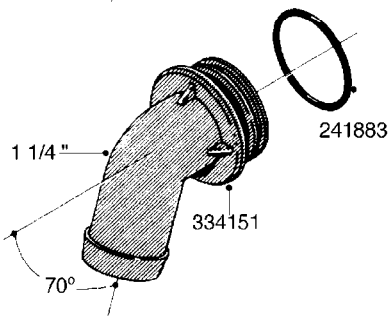

H080

FITTINGS - S-53
H080-HIN, 01:02:12

Page 1

Date 06.04.2015 9:59

parts-n°	order qty	description
145995	1	FITT.DK S-53 FORK
242353	1	O-RING D44.2X3.0 VITON F.S-67
242354	1	O-RING D32.2X3.0 VITON F.S-53
322103	1	FITT.DK S-53 BULKHEAD
322107	1	FITT.DK S-53 BULKHEAD NUT
322110	1	FITT.DK S-53 ELB. 1/2" BSP
322352	1	FITT.DK S-53 TEE
334227	1	FITT.DK S-53 STR.1/2'
334229	1	FITT.DK S-53 STR.3/4"
334230	1	FITT.DK S-53 STR.1"
334239	1	FITT.DK S-53 ELB.1/2"
334241	1	FITT.DK S-53 ELB.3/4"
334242	1	FITT.DK S-53 ELB.1"
334249	1	FITT.DK S-53 PLUG
334260	1	GASKET F. S-53 BULKHEAD
334564	1	FITT.DK S-67 TO S-53 ADAPTER
391100	1	FITT.DK S-53THREAD INS.1/2"BSP
726463	1	FITT.DK S53 BULKHEAD W/GASKET
726552	1	FIT.DK S-53X90 1/2" BSP,O-RING
726556	1	FITT.DK S-53 HB 1/2" W/O-RING
726558	1	FITT.DK S53 STR. 3/4" W.ORING
726559	1	FITT DK. S-53 HB 1" W/O-RING
726568	1	FITT.DK.S-53 HB 1/2"90 W/ORING
726570	1	FITT.DK S-53 ELB.3/4" W.ORING
726571	1	FITT.DK S-53 ELB.1", W ORING
726578	1	FITT.DK S53 PLUG WITH O-RING
728561	1	FITT.DK. S67M - S53F REDUCER