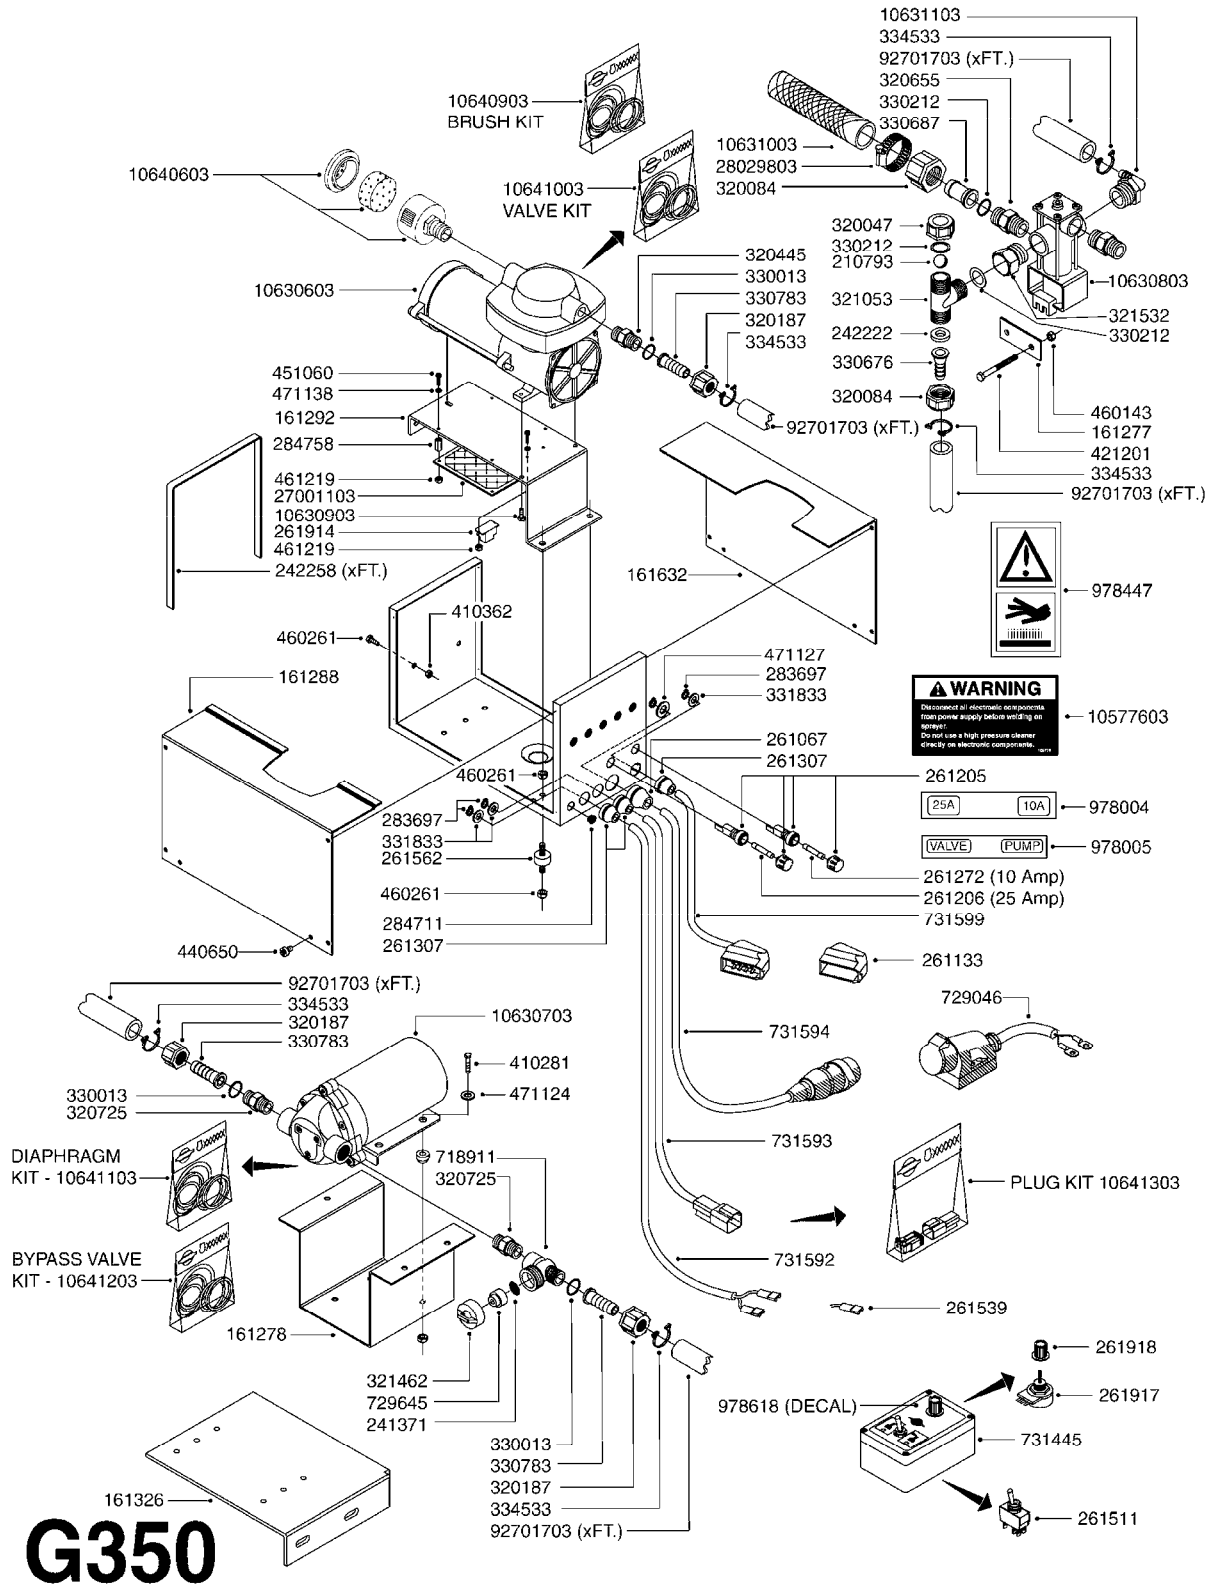

parts-n°	order qty	description
161277	1	FLATBAR
161278	1	SHEILD F. SHURFLO PUMP
161288	1	COVER LH F.H.C. FOAM COMPRESSO
161292	1	MOUNT PLATE F.THOMAS COMPRESSO
161326	1	MOUNT BKT. F. FOAM COMP.BOX 98
161632	1	COVER W/LIP H.C.FOAM COMP.
210793	1	BALL F.SCF
241371	1	DIAPHRAGM, NO-DRIP alt 241371
242222	1	GASKET 19.0 X 10.0 X 3.3 EPDM
242258	1	TRIM 3X10 SELF ADHESIVE 0012"
261067	1	GROMMET 10-14 GREY
261133	1	PLUG HOUSING F.8 POLE PLUG
261205	1	FUSE HOLDER
261206	1	FUSE 25 A
261272	1	FUSE 10A D6X32 MM
261307	1	GROMMET 7-10 BLACK
261511	1	SWITCH
261539	1	SPADE F.ELEC CONNEC BLUE INSUL
261562	1	RUBBER DAMPER 2XM6X25
261914	1	RELAY F. HC FOAM MARKER
261917	1	POTENTIOMETER F.HC FOAM MARKER
261918	1	KNOB F. SWITCH HC FOAM MARKER
283697	1	TIESTRAP 200MM
284711	1	PLUG F.DRILLED HOLE D11MM
284758	1	DATA JACK BOLT M3 LENGTH 10MM
320047	1	FITT.DK CAPNUT 1/2" BSP
320084	1	FITT.DK NUT 1/2" BSP
320187	1	FITT.DK CAP 3/8" BSP BLACK
320445	1	FITT.DK HN 1/4"X3/8" BSP
320655	1	FITT.DK HN 1/2"-1/2" BSP
320725	1	FITT.DK NIPPLE 3/8"-3/8" BSP
321053	1	FITT.DK TEE 1/2 X1/2 X1/2" BSP
321462	1	CAP F.NO-DRIP ASSY.
321532	1	FITT.DK REDUC 3/4' X 1/2' BSP
330013	1	O-RING D15/D10X2.5 F.3/8"NUT
330212	1	O-RING D19/D14X2.4 F.1/2"NUT
330676	1	FITT.DK HB 3/8" F. 1/2" NUT
330687	1	FITT.DK HB 1/2" F. 1/2" NUT
330783	1	FITT.DK HB 3/8"F.3/8" NUT
331833	1	VALVE FLAP RY-2
334533	1	CLAMP HOSE PLASTIC 3/8"
410281	1	BOLT HEX 8.8 DEL M6X25 DIN933 A2
410362	1	BOLT HEX 8.8 SS M6X20 FT
421201	1	BOLT HEX 8.8 DEL M8X70
440650	1	SCREW 3.5x13 STAINLESS
451060	1	CYL. SCREW, M3X8, DIN912 A2 SS
460143	1	NUT HEX M8 LOCK A2 DIN985
460261	1	NUT HEX M6X1 LOCK A2 DIN985
461219	1	LOCKNUT M3 DIN 985 SS
471124	1	WASHER D18/D6.4x1.6
471127	1	WASHER D24/D13X2.5 STAINLESS
471138	1	WASHER SERRATED D3,2/ 6,0 X 0,4
718911	1	VALVE (SAFETY) F.MARKER
729046	1	CABLE F.HP TRAC.1/2 HEAVY 12V
729645	1	NON-DRIP SPRING ASSY.GREEN 10
731445	1	CONTROL BOX F.HC FOAM MARKER
731592	1	CABLE ASSY 2 WIRE F.HC FOAM MK
731593	1	CABLE ASSY W.PLUG HC FOAM MKR
731594	1	CABLE ASSY W.PLUG HC FOAM MKR
731599	1	CABLE F.CONTROL BOX HC FOAMER
978004	1	DECAL '10A 25A'