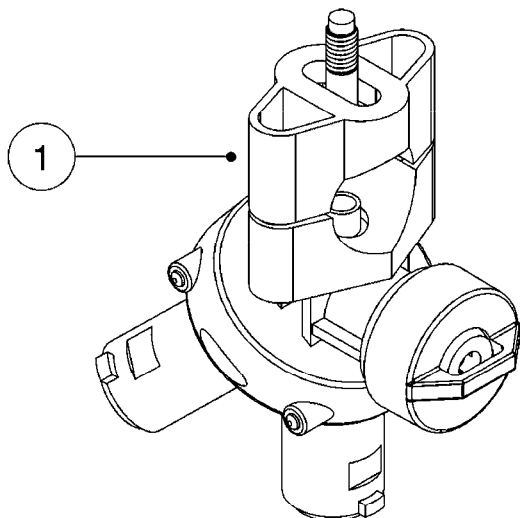

SINGLE NOZZLE BODY

TRIPLET NOZZLE BODY

D620

*=REFER TO HARDI NOZZLE CATALOG

NOZZLE BODIES-SNAP FIT
D620-HIN, 18:03:10

Page 1

Date 06.04.2015 9:58

parts-n°	order qty	description
143592	1	LOCK CLAMP FOR TRIPLET
241371	1	DIAPHRAGM, NO-DRIP alt 241371
241990	1	O-RING D9.3 X 2.4 VITON
242594	1	O-RING D14 X 1.78 SCH.70-EPDM
242598	1	O-RING D7.0 X 2.5 NITRIL
320187	1	FITT.DK CAP 3/8" BSP BLACK
320283	1	FITT.DK NUT 3/4"BSP
321462	1	CAP F.NO-DRIP ASSY.
322068	1	SNAP-FIT ADAPTER THREAD. HARDI
322114	1	NUT PLASTIC F.NOZZ.H
322116	1	BOLT PLASTIC F.NOZZ.H.
322258	1	HOUSING F.TRIPLET
322260	1	NOZZLE HOLDER LOWER PART
333012	1	NOZZLE HOLD. UPPER PART
334082	1	SNAP-FIT NOZZ.HOLD.CONE BLACK
334102	1	BLANK F.NOZZLE
334172	1	SNAP-FIT NOZZ.HOLD.CONE GREEN
334173	1	SNAP-FIT NOZZ.HOLD.CONE ORANGE
334220	1	YOKE, UPPER NOZZLE BODY
334371	1	SNAP-FIT NOZZLE HOLDER YELLOW
334373	1	SNAP-FIT NOZZLE HOLDER RED
334377	1	SNAP-FIT NOZZLE HOLDER BLUE
334926	1	SNAP-FIT TURN PLATE F TRIPLET
390639	1	O-RING F.NOZZLE FILTER
440665	1	SCREW M4.2X16 STAINLESS
716236	1	FITT.DK HB 1/2" ASSY. F. 3/4"
716413	1	FITT.DK PLUG ASSY. F.NOZ TUBE
724621	1	FITT.DK HB 3/4"ASSY F.3/4" NUT
725042	1	SCREEN 80 MESH W.GASKET, RED
725043	1	SCREEN 50 MESH W.GASKET,BLUE
725044	1	SCREEN 100 MESH W.GASKET,YELLO
725078	1	SNAP-FIT TRIPLET W/O NOZZ HOLD
725079	1	NOZZLE ASSY.SING.SNAP-FIT GREN
729645	1	NON-DRIP SPRING ASSY.GREEN 10