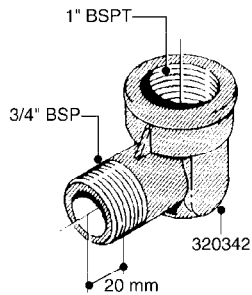

H020

FITTINGS-T-PIECES, CAPS & ELBOWS
H020-HIN, 01:01:01

Page 1
Date 06.04.2015 9:59

parts-n°	order qty	description
10053603	1	FITT. CAPNUT 2"BSP 5601
10194303	1	CAP BLANK 1 1/2 MCPHEE 210060
320047	1	FITT.DK CAPNUT 1/2" BSP
320106	1	FITT.DK CAPNUT 1" BSP
320272	1	FITT.DK CAPNUT 3/8" BSP
320316	1	FITT.DK TEE 3/4" X3/4" X1"BSP
320331	1	FITT.DK TEE 1" - 1" - 3/4" BSP
320342	1	FITT.DK EL 3/4"M X 1"F BSP
320563	1	FITT.DK 3 WAY 1/2" 110 DEG.
320677	1	NO LONGER AVAILABLE
320961	1	FITT.DK CAPNUT 1-1/2" BSP
321053	1	FITT.DK TEE 1/2 X1/2 X1/2" BSP
322072	1	FITT.DK TEE 3/8'X3/8'X3/8' BSP
322095	1	FITT.DK TEE 1-1/2 X1-1/4 X3/4" BSP
322138	1	FITT.DK ELB 1"M X 1"F BSP
330013	1	O-RING D15/D10X2.5 F.3/8"NUT
330212	1	O-RING D19/D14X2.4 F.1/2"NUT
330326	1	O-RING D30/D24X2 F.1"NUT
331273	1	O-RING D44/D38X2 F.1-1/2"