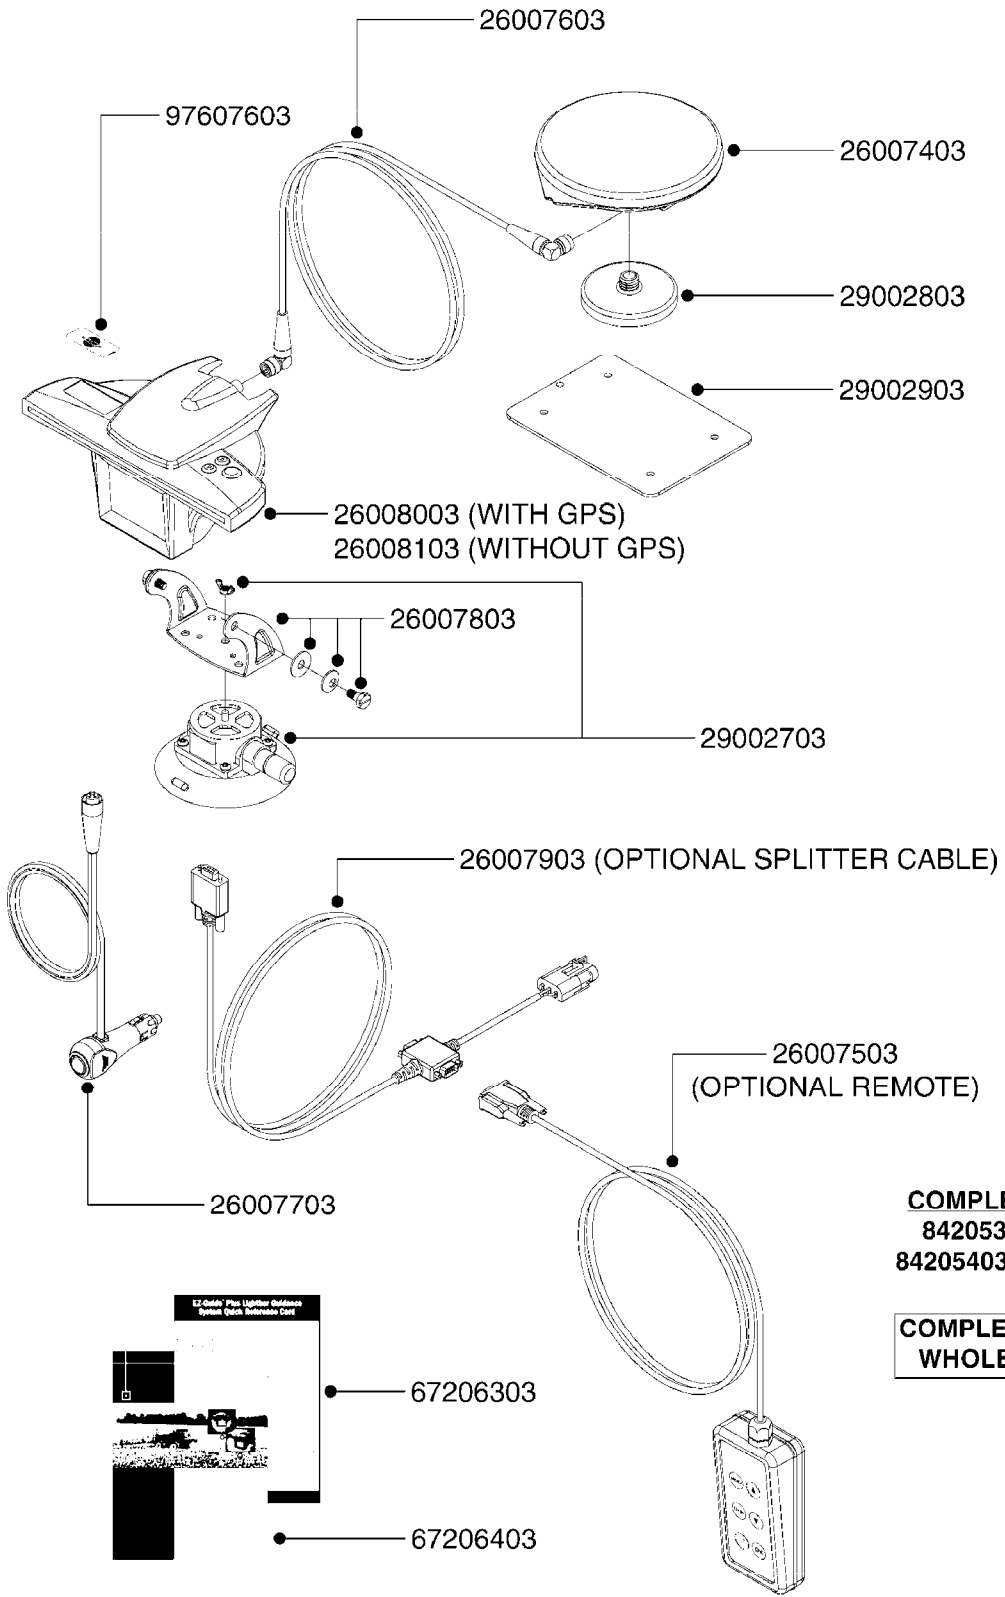

COMPLETE ASSEMBLY:
84205303 (WITH GPS)
84205403 (WITHOUT GPS)

**COMPLETE ASSEMBLIES
WHOLEGOODS ITEMS**

G195

EZ-GUIDE PLUS LIGHT BAR
G195-HIN, 01:01:01

Page 1
Date 06.04.2015 9:58

parts-n°	order qty	description
26007403	1	ANTENNA,HURRICANE F. EZGUIDEPL
26007503	1	REMOTE KEYPAD EZ-GUIDE PLUS
26007603	1	CABLE, ANTENNA, EZGUIDEPLUS
26007703	1	CABLE, POWER F. EZGUIDEPLUS
26007803	1	BRACKET KIT F. EZGUIDEPLUS
26007903	1	EZ-Guide 500 External Interfac
26008003	1	LIGHT BAR ASSM WITH GPS
26008103	1	LIGHT BAR ASSM WITHOUT GPS
29002703	1	VACUUM CUP 4 1/2" 1420I
29002803	1	MOUNT, MAG F. ANTENNA
29002903	1	PLATE, F. ANTENNA MOUNT
67206303	1	QUICK REFERENCE CARD EZ-GUIDE+
67206403	1	MANUAL EZ GUIDE PLUS
84205303	1	EZ GUIDE PLUS W GPS, NO LABLE
84205403	1	EZ GUIDE PLUS W/O GPS,NO LABLE
97607603	1	DECAL COMPANY 45MM X 20MM