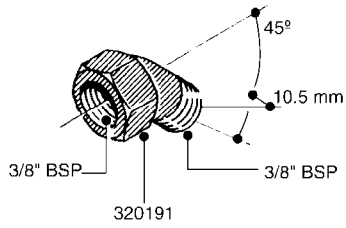

H040

FITTINGS - NIPPLES & ELBOWS
H040-HIN, 01:01:01

Page 1
Date 06.04.2015 9:59

parts-n°	order qty	description
10530803	1	FITT.PO.SE 2.00X2.00 45 DEG.
320191	1	FITT.DK ELB 3/8' BSP 45 DEGREE
320482	1	FITT.DK ELB. 1/2" BSP 60 DEG.
320596	1	FITT.DK ELB 3/8'-1/2'BSP 45DEG
320607	1	FITT.DK HN 3/8M X 3/8F BSP LNG
320633	1	FITT.DK HN 3/8"M X 3/8"F BSP
321451	1	FITT.DK ELB.1-1/2 X1-1/4 80DEG
321532	1	FITT.DK REDUC 3/4' X 1/2' BSP
390233	1	FITT.DK REDUC 1-1/2" X 1" BSP