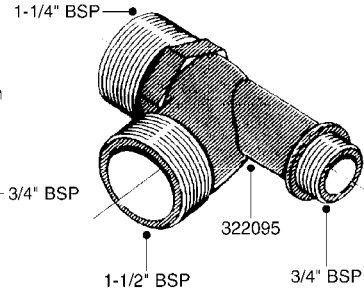

H020

FITTINGS-T-PIECES, CAPS & ELBOWS
H020-HIN, 01:01:01

Page 1
Date 06.04.2015 9:59

parts-n°	order qty	description
10053603	1	FITT. CAPNUT 2"BSP 5601
10194303	1	CAP BLANK 1 1/2 MCPHEE 210060
320047	1	FITT.DK CAPNUT 1/2" BSP
320106	1	FITT.DK CAPNUT 1" BSP
320272	1	FITT.DK CAPNUT 3/8" BSP
320316	1	FITT.DK TEE 3/4" X3/4" X1"BSP
320331	1	FITT.DK TEE 1" - 1" - 3/4" BSP
320342	1	FITT.DK EL 3/4"M X 1"F BSP
320563	1	FITT.DK 3 WAY 1/2" 110 DEG.
320677	1	NO LONGER AVAILABLE
320961	1	FITT.DK CAPNUT 1-1/2" BSP
321053	1	FITT.DK TEE 1/2 X1/2 X1/2" BSP
322072	1	FITT.DK TEE 3/8'X3/8'X3/8' BSP
322095	1	FITT.DK TEE 1-1/2 X1-1/4 X3/4" BSP
322138	1	FITT.DK ELB 1"M X 1"F BSP
330013	1	O-RING D15/D10X2.5 F.3/8"NUT
330212	1	O-RING D19/D14X2.4 F.1/2"NUT
330326	1	O-RING D30/D24X2 F.1"NUT
331273	1	O-RING D44/D38X2 F.1-1/2"