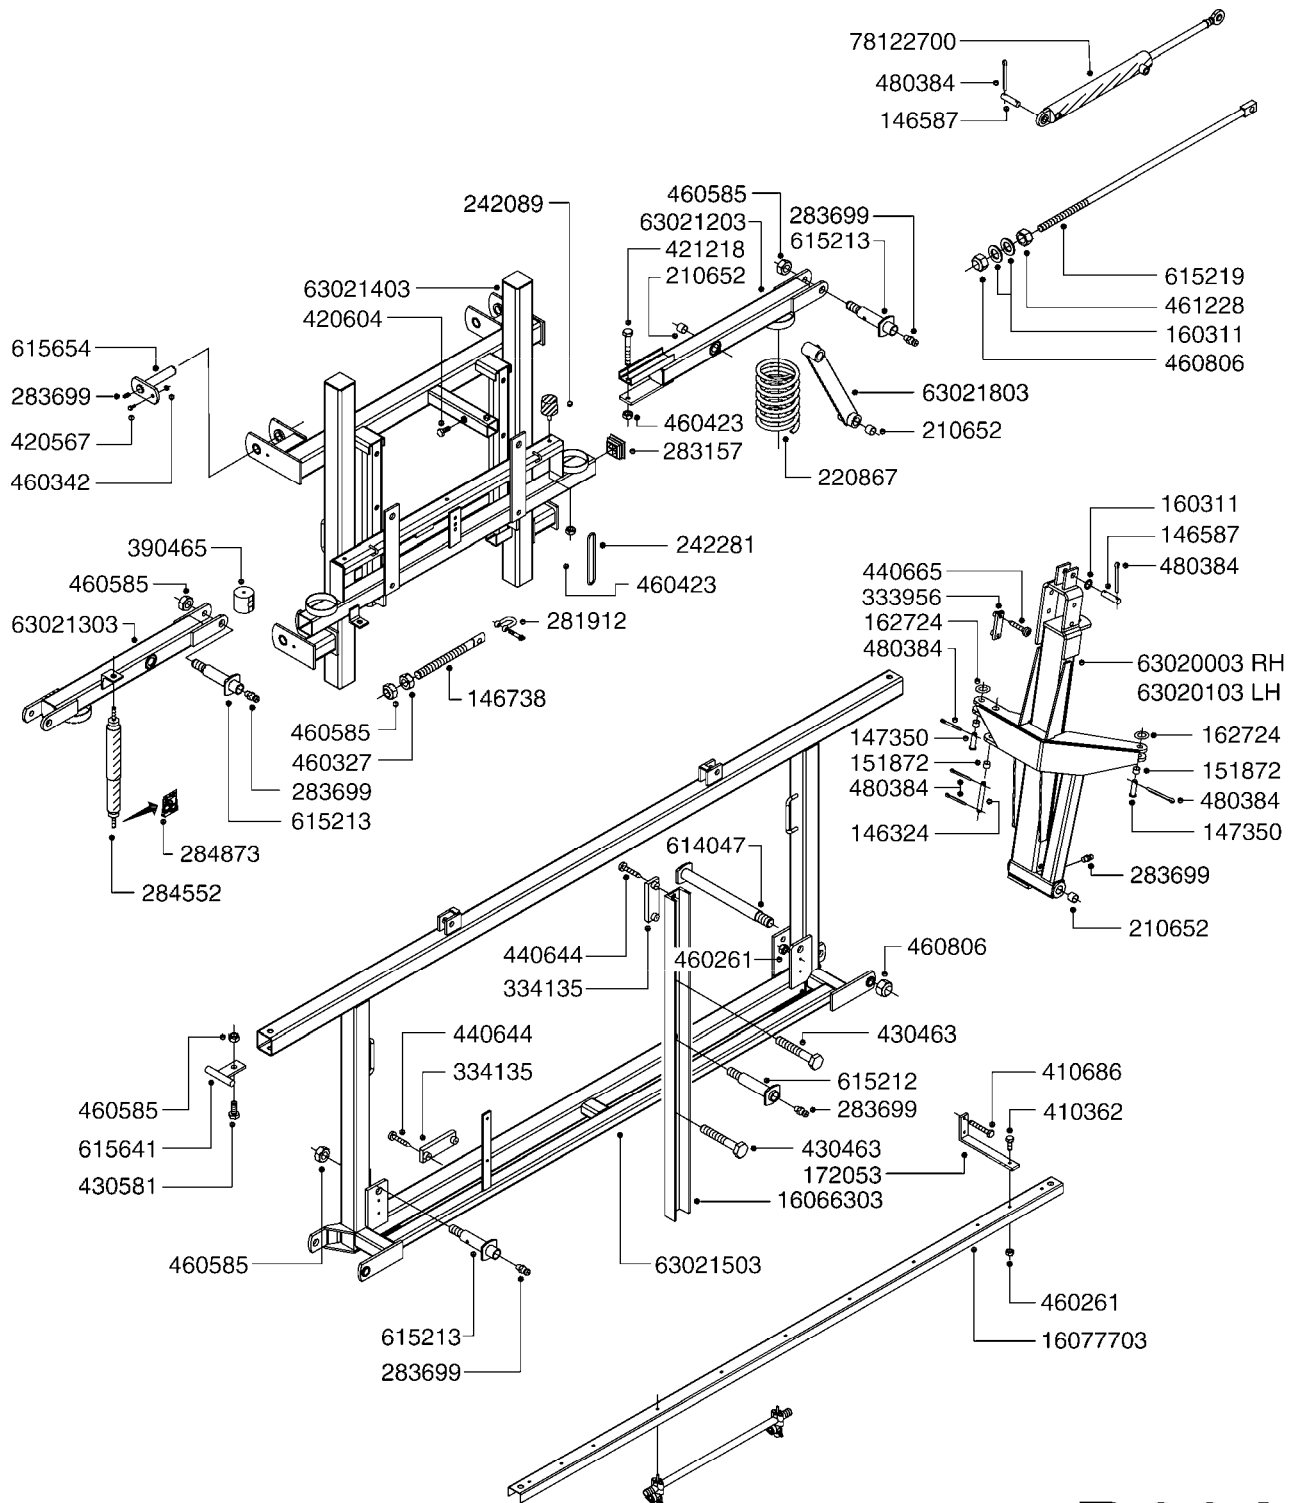

DENMARK STEEL PARTS SHOWN ON THIS PAGE
FOR NORTH AMERICAN STEEL PARTS, SEE PAGE D321

D320

BOOM COMMANDER CENTER 45-66'DK
D320-HIN, 01:11:12

Page 1

Date 06.04.2015 9:58

parts-n°	order qty	description
146324	1	SHAFT D16.8 L102/2 X 5
146587	1	PIN D16.8 X 65
146738	1	PIN FOR CENTER CABLE EAGLE
147350	1	PIN D16.8 L60MM
151872	1	BUSHING D22.0/18.0 10MM
160196	1	NOZZLE TRACK EAGLE
160311	1	WASHER D30/D20.4X2
162724	1	WASHER D25/D18.1X1
172053	1	NOZZLE TRACK HOLDER
194418	1	U CHANNEL 65 X 1175 CENTER EAG
210652	1	BUSHING TEFLON D25/D22X20
220867	1	SPRING 134/14/320 EAGLE 60/66'
242089	1	RUBBER STOP D50X40 M10
242281	1	RUBBER BAND OVAL 180MM
281912	1	GRILLETE M-10 INOX.480 KG
283157	1	PLUG F.DRAIN 60X60X4
283699	1	GREASE NIPPLE M6X1
284552	1	SHOCK ABSORBER F.EAGLE BOOM
284873	1	KIT F.SHOCK ABSORBER HDW.EAG.
333956	1	SLIDE SHOE 91X25X10
334135	1	SLIDE SHOE 140X45X15
390465	1	JOINER BLOCK TRAPEEZE EAGLE
410362	1	BOLT HEX 8.8 SS M6X20 FT
410686	1	BOLT HEX 8.8 DEL M6X30
420567	1	BOLT HEX 8.8 DEL M8X30 FT
420604	1	BOLT HEX 8.8 DEL M10X25 FT DIN933
421218	1	BOLT HEX 8.8 DEL M10X90
430463	1	BOLT HEX 8.8 DEL M16X110
430581	1	BOLT HEX 8.8 DEL M16X40 FT
440644	1	SCREW NO.10 5/8"
440665	1	SCREW M4.2X16 STAINLESS
460261	1	NUT HEX M6X1 LOCK A2 DIN985
460327	1	NUT HEX M16X2
460342	1	NUT HEX M10 DEL DIN934
460423	1	NUT HEX M10X1.5 LOCK
460585	1	NUT HEX M16X2 LOCK
460806	1	NUT HEX M20X2.5 LOCK
461228	1	NUT HEX M20
480384	1	PIN COTTER 3/16 x 1-1/2"
614047	1	PIN D22 X 243 HINGE EAGLE
615212	1	PIN D22 X 84 LUBED F.EAGLE
615213	1	PIN D22 X 70 LUBED F.EAGLE
615219	1	TILT CYL.REPLACEMENT EAGLE
615256	1	PIN 22 X 70 SHORT THREA. EAGLE
615641	1	SAFETY BAR F.WNG TLT 45-66'
615654	1	PIN D25 X 123 F. PARALIFT
637048	1	SUSP.ARM RIGHT EAGLE
637049	1	SUSP.ARM LEFT EAGLE
637064	1	TRAPEEZE ARM EAGLE 45'-66'
637887	1	HINGE EAGLE LH 45'-66' '97
637888	1	HINGE EAGLE RH 45'-66' '97
637960	1	CENTER LIFT FRAME EAG CM45-66'
10606003	1	KIT F.TILT STOP 45'-66' EAGLE
63050500	1	CENTER FRAME SPB 05
78122700	1	CYLINDER 40/22X300MM RED