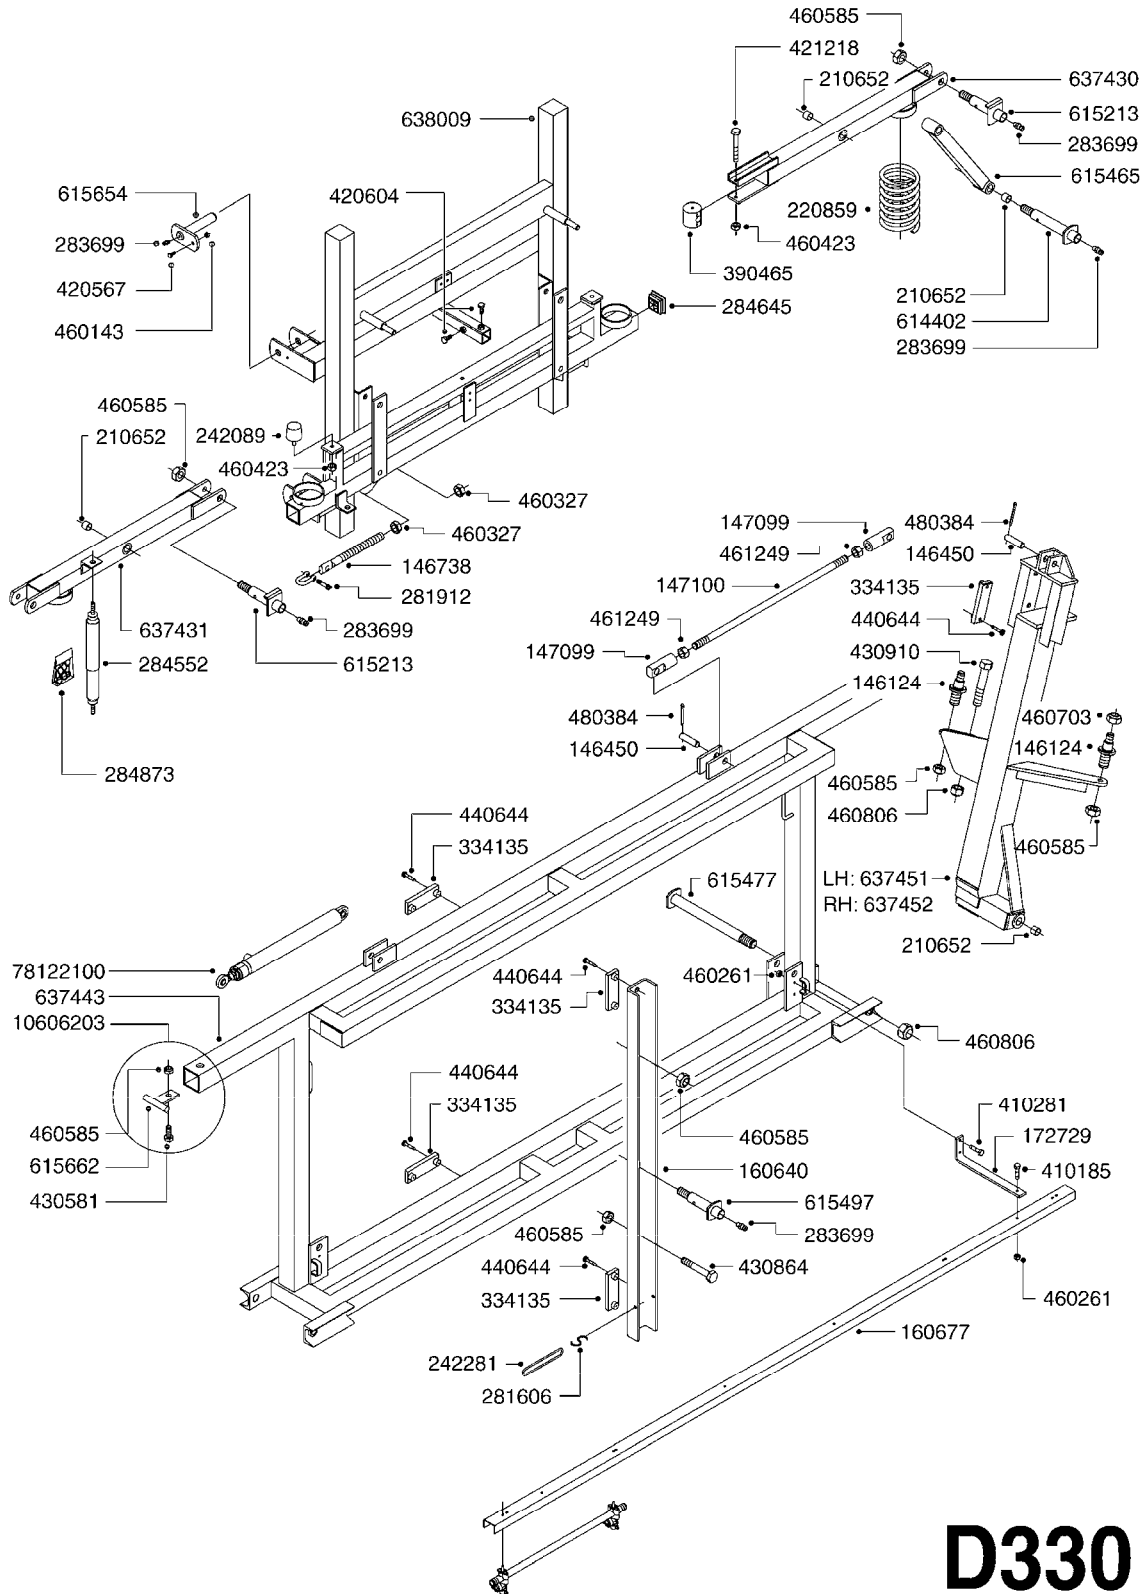

**NORTH AMERICAN STEEL PARTS SHOWN ON THIS PAGE
FOR DENMARK STEEL PARTS, SEE PAGE D320**

D321

BOOM COMMANDER CENTER 45-66'US
D321-HIN, 01:11:12

Page 1

Date 06.04.2015 9:58

parts-n°	order qty	description
146324	1	SHAFT D16.8 L102/2 X 5
146587	1	PIN D16.8 X 65
146738	1	PIN FOR CENTER CABLE EAGLE
147350	1	PIN D16.8 L60MM
151872	1	BUSHING D22.0/18.0 10MM
160311	1	WASHER D30/D20.4X2
162724	1	WASHER D25/D18.1X1
172053	1	NOZZLE TRACK HOLDER
210652	1	BUSHING TEFLON D25/D22X20
220867	1	SPRING 134/14/320 EAGLE 60/66'
242089	1	RUBBER STOP D50X40 M10
242281	1	RUBBER BAND OVAL 180MM
281912	1	GRILLETE M-10 INOX.480 KG
283157	1	PLUG F.DRAIN 60X60X4
283699	1	GREASE NIPPLE M6X1
284552	1	SHOCK ABSORBER F.EAGLE BOOM
284873	1	KIT F.SHOCK ABSORBER HDW.EAG.
333956	1	SLIDE SHOE 91X25X10
334135	1	SLIDE SHOE 140X45X15
390465	1	JOINER BLOCK TRAPEEZE EAGLE
410362	1	BOLT HEX 8.8 SS M6X20 FT
410686	1	BOLT HEX 8.8 DEL M6X30
420567	1	BOLT HEX 8.8 DEL M8X30 FT
420604	1	BOLT HEX 8.8 DEL M10X25 FT DIN933
421218	1	BOLT HEX 8.8 DEL M10X90
430463	1	BOLT HEX 8.8 DEL M16X110
430581	1	BOLT HEX 8.8 DEL M16X40 FT
440644	1	SCREW NO.10 5/8"
440665	1	SCREW M4.2X16 STAINLESS
460261	1	NUT HEX M6X1 LOCK A2 DIN985
460327	1	NUT HEX M16X2
460342	1	NUT HEX M10 DEL DIN934
460423	1	NUT HEX M10X1.5 LOCK
460585	1	NUT HEX M16X2 LOCK
460806	1	NUT HEX M20X2.5 LOCK
461228	1	NUT HEX M20
480384	1	PIN COTTER 3/16 x 1-1/2"
614047	1	PIN D22 X 243 HINGE EAGLE
615212	1	PIN D22 X 84 LUBED F.EAGLE
615213	1	PIN D22 X 70 LUBED F.EAGLE
615219	1	TILT CYL.REPLACEMENT EAGLE
615641	1	SAFETY BAR F.WNG TLT 45-66'
615654	1	PIN D25 X 123 F. PARALIFT
16066303	1	U-CHANNEL F. CENTER SPB
16077703	1	CENTER TRACK SPB
63020003	1	HINGE 45'-66' RH / SPB
63020103	1	HINGE 45'-66' LH / SPB
63021203	1	TRAPEZE ARM R.H. SPB
63021303	1	TRAPEZE ARM L.H. SPB
63021403	1	PARA-LIFT LIFT CENTER SPB
63021503	1	CENTER FRAME SPB
63021803	1	TRAPEZE ARM SPB
78122700	1	CYLINDER 40/22X300MM RED