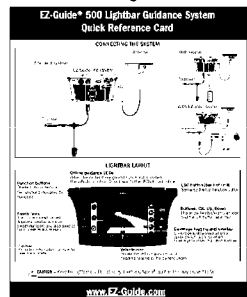

COMPLETE ASSEMBLIES
WHOLEGOODS ITEMS

G198

EZ-STEER 500 STEERING SYSTEM
G198-HIN, 01:12:09

Page 1

Date 06.04.2015 9:58

Pos.	parts-n°	order qty	description
1	26008803	1	EZ-STR.BKT-JD 4000,8000 4WD
1	26008903	1	EZ-STR.BKT-JD80002WD,7X20,9000
1	26009003	1	EZ-STR.BKT-CASE IH 7100/7200
1	26009103	1	EZ-STR.BKT-JD COMBINE&ROGATOR
1	26009203	1	EZ-STR.BKT-JD 6000,7000
1	26009303	1	EZ-STR.BKT-BUHLER,NH VERSATILE
1	26009403	1	EZ-STR.BKT-STEIGER,NH VERSATIL
1	26009503	1	EZ-STR.BKT-INTERNATIONAL TRUCK
1	26009603	1	EZ-STR.BKT-AGCHEM TERRAGATOR
1	26009703	1	EZ-STR.BKT-CASE IH MXM
1	28036903	1	EZ-STR.BKT-CASE IH COMB.1600
1	28037003	1	EZ-STR.BKT-JD 89XX,71XX,72XX
1	28037103	1	EZ-STR.BKT-JD 8000/9000
1	28037203	1	EZ-STR.T2 TERRAIN COMP.UPDATE
1	28037303	1	EZ-STR.BKT-SPR.COUPPE 3000/4000
1	28038203	1	EZ-STR.BKT-FENDT 924
1	28046503	1	EZ-STR.BKT-AGCO DT/RT,MF64/74
1	28047803	1	EZ-STR.BKT.-NH TVT,CASE IH CVX
1	28050203	1	EZ-STR.BKT-CASE JX(U),NH TL(A)
1	28055203	1	EZ-STR.BKT-CASE MXM/N.HOLLAND
1	28055903	1	EZ-STR.BKT-WILMAR EAGLE
2	26009803	1	EZ-STEER FOAM WHEELS 4-PK
3	26009903	1	EZ-STEER CONTROLLER
4	26010003	1	EZ-STEER MOTOR KIT
5	26010203	1	EZ-STEER MOTOR CABLE 3M
6	26012203	1	EZ-STEER/GUIDE 500 ADAPT.CABLE
7	26012503	1	EZ-STR.FOOT SWITCH & ACC.CABLE
8	67214803	1	EZ-STR.REF.GUIDE V3 SPARE
8	67214903	1	EZ-STEER QUICK REF.CARD V3
8	67215203	1	EZ-STEER 500 QUICK REF.CARD V1
8	67215303	1	MANUAL EZ-STEER 500 REF V1
9	84208603	1	EZ-STEER 500/250 SYS. COMPLETE