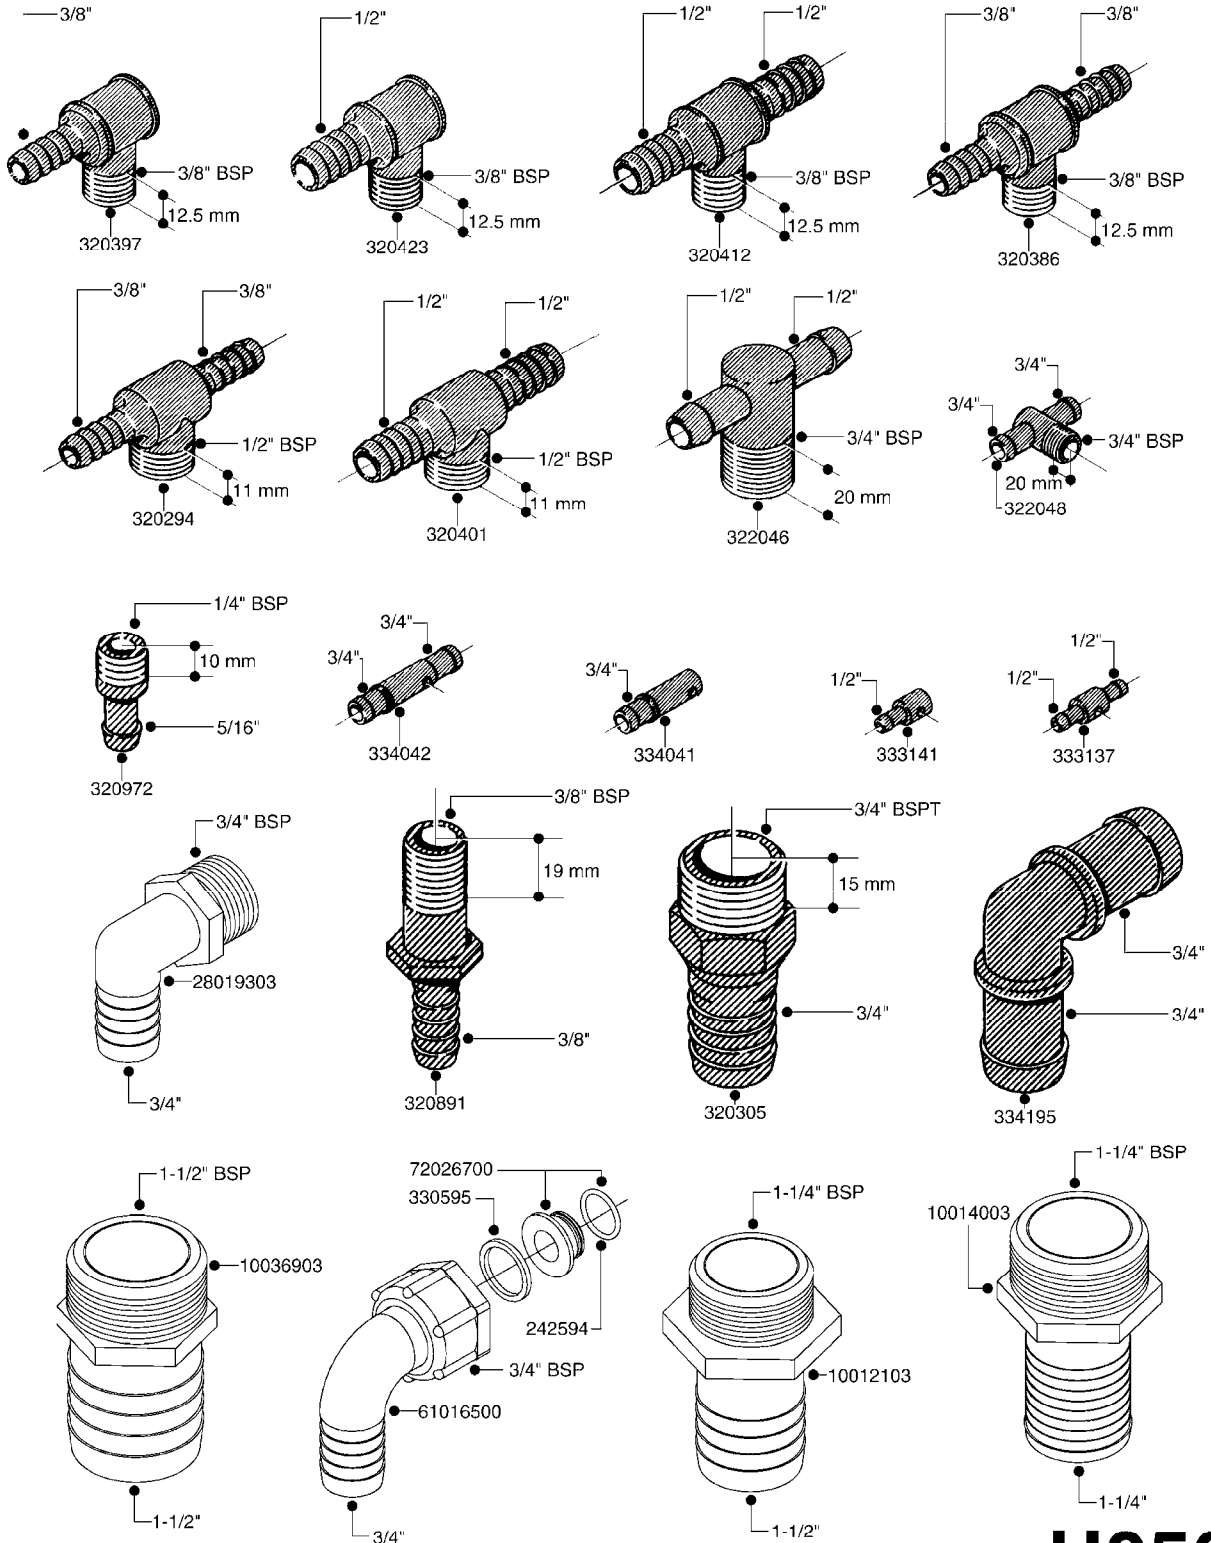

H040

FITTINGS - NIPPLES & ELBOWS
H040-HIN, 01:01:01

Page 1
Date 06.04.2015 9:59

parts-n°	order qty	description
10530803	1	FITT.PO.SE 2.00X2.00 45 DEG.
320191	1	FITT.DK ELB 3/8' BSP 45 DEGREE
320482	1	FITT.DK ELB. 1/2" BSP 60 DEG.
320596	1	FITT.DK ELB 3/8'-1/2'BSP 45DEG
320607	1	FITT.DK HN 3/8M X 3/8F BSP LNG
320633	1	FITT.DK HN 3/8"M X 3/8"F BSP
321451	1	FITT.DK ELB.1-1/2 X1-1/4 80DEG
321532	1	FITT.DK REDUC 3/4' X 1/2' BSP
390233	1	FITT.DK REDUC 1-1/2" X 1" BSP