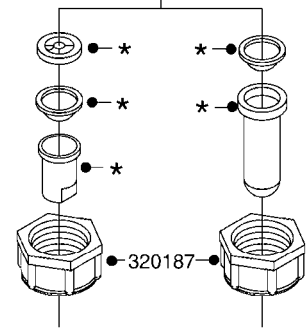

TRIPLET NOZZLE BODY