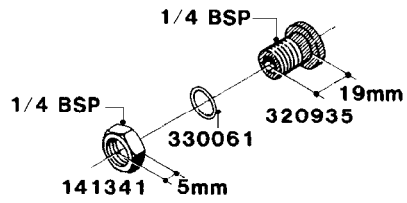

H060

FITTINGS - BULKHEAD
H060-HIN, 01:01:01

Page 1
Date 06.04.2015 9:59

parts-n°	order qty	description
141046	1	NUT 3/8" BSP
141341	1	NUT 1/4' BSP
240284	1	O-RING D82,5/75 X 3,5
320456	1	FITT.DK BULKHEAD 1"BSP DOUBLE
320467	1	FITT.DK BULKHEAD 1"BSP SINGLE
320471	1	FITT.DK NUT 1" BSP JAMB
320541	1	FITT.DK BULKHEAD 2-1/2'BSP SIN
320552	1	FITT.DK NUT 2-1/2' BSP JAMB
320644	1	FITT.DK ELB.3/4"HB X 1" BSP
320784	1	FITT.DK CAP 1-1/2" BSP
320795	1	FITT.DK NUT 1-1/2" BSP JAMB
320935	1	FITT.DK BULKHEAD 1/4' BSP SING
320946	1	FITT.DK BULKHEAD 3/8' BSP SING
321296	1	FITT.DK BULKHEAD 1/2" BSP SING
321307	1	FITT.DK NUT 1/2" BSP JAMB
321333	1	FITT.DK BULK 1-1/2" X 1"F BSP
330061	1	O-RING D16/D11X2,5
330072	1	O-RING D53.5/D45.5X4
330212	1	O-RING D19/D14X2.4 F.1/2"NUT
332577	1	O-RING D38/D30X4 F.1" PUR.
332592	1	O-RING D26/D20X3