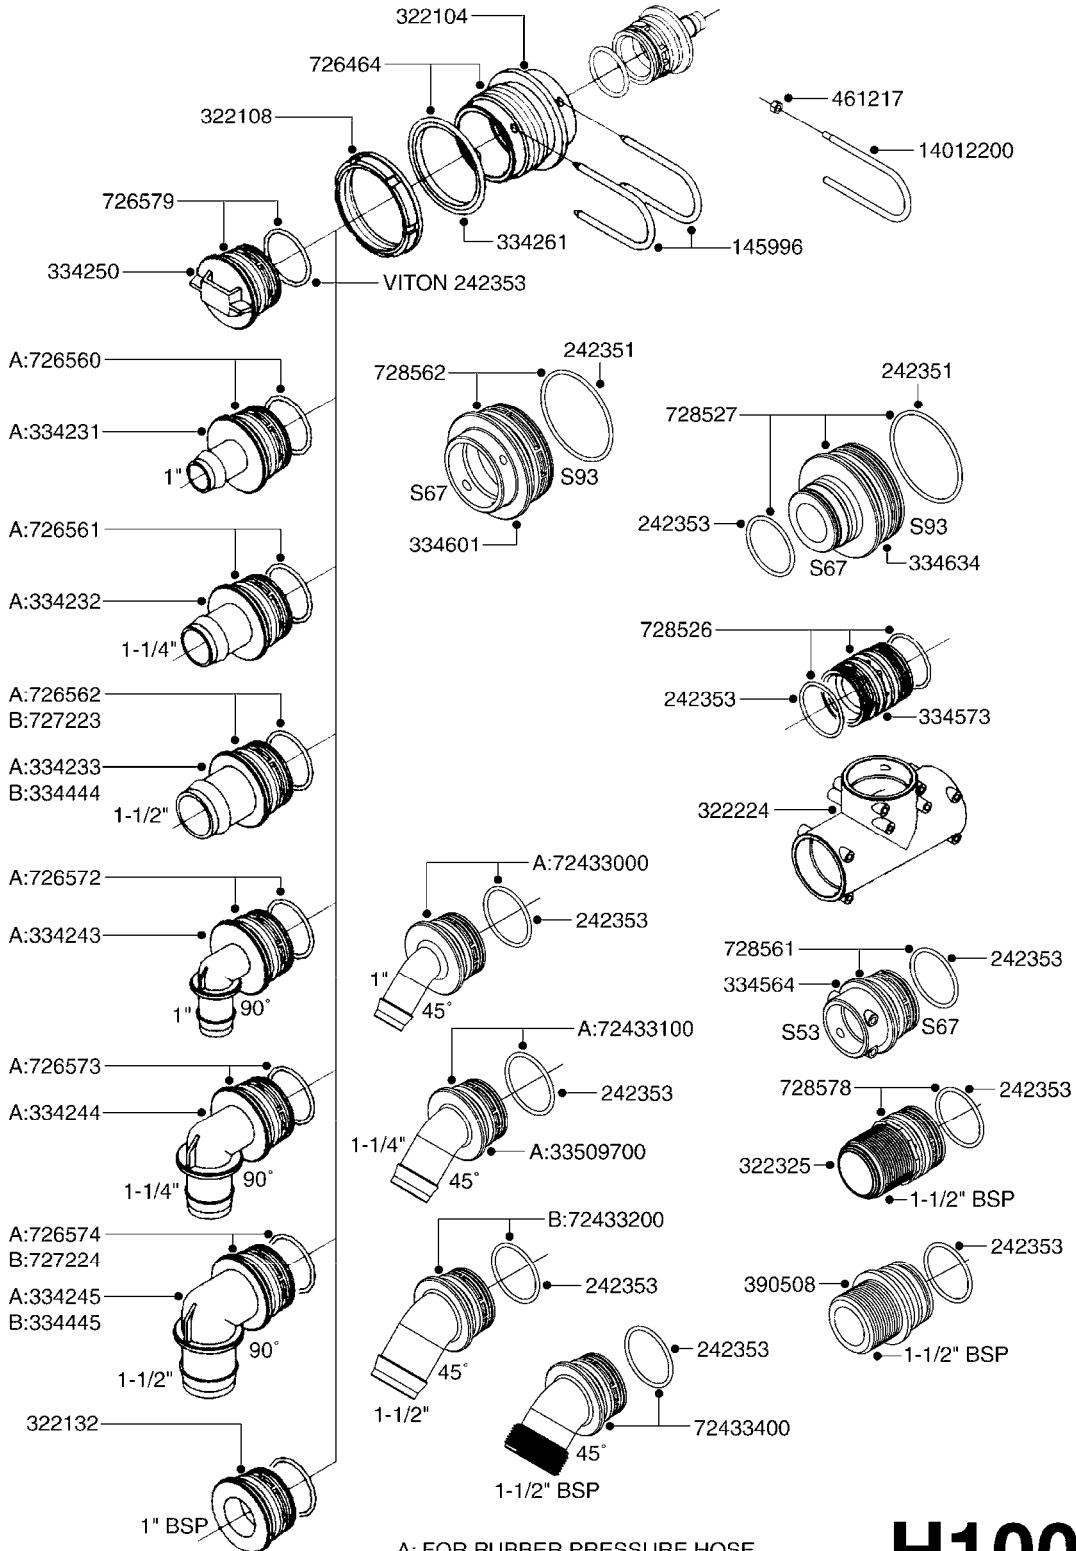

A: FOR RUBBER PRESSURE HOSE
B: FOR PVC SPIRAL HOSE

H100

FITTINGS - S-67
H100-HIN, 08:11:12

Page 1
Date 06.04.2015 9:59

parts-n°	order qty	description
145996	1	FITT.DK S-67 FORK
242351	1	O-RING D69.5X3.0 VITON F.S-93
242353	1	O-RING D44.2X3.0 VITON F.S-67
322104	1	FITT.DK S-67 BULKHEAD
322108	1	FITT.DK S-67 BULKHEAD NUT
322132	1	FITT.DK S-67 THREAD INS.1'BSP
322224	1	FITT.DK S-67 TEE
322325	1	FITT.DK S-67 X 1-1/2"BSP LONG
334231	1	FITT.DK S-67 STR.1'
334232	1	FITT.DK S-67 STR.1-1/4'
334233	1	FITT.DK S-67 STR.1-1/2' RUBBER
334243	1	FITT.DK S-67 ELB.1"
334244	1	FITT.DK S-67 ELB.1-1/4"
334245	1	FITT.DK S-67 ELB. 1-1/2'RUBBER
334250	1	FITT.DK S-67 PLUG
334261	1	GASKET F. S-67 BULKHEAD
334444	1	FITT.DK S-67 STR.1-1/2" PVC
334445	1	FITT.DK S-67 ELB.1-1/2"
334564	1	FITT.DK S-67 TO S-53 ADAPTER
334573	1	FITT.DK S-67 CONNECTOR
334601	1	FITT.DK S-93 TO S67 ADAPTOR
334634	1	FITT.DK ADAPTER S-93M S67M
390508	1	FITT DK S67X1.5M BSPalt322325
461217	1	NUT HEX M5 LOCK
726464	1	FITT.DK S-67 BULKHEAD W/GASKET
726560	1	FITT.DK S-67 STR.1" W.O'RING
726561	1	FITT.DK S-67 STR.1-1/4" O'RING
726562	1	FITT.DK.S-67 HB 1-1/2"W.O-RING
726572	1	FITT.DK S-67 1" ELBOW 90 ASSY.
726573	1	FITT. S67 5/4" 90° W/O-RING
726574	1	FITT.DK S67X90,1.5HB PRESSURE
726579	1	FITT. S67 PLUG W/O-RING
727223	1	FITT.S67 1.5" STRAIT S W/ORING
727224	1	FITT.DK S67X90,1.5HB SUCTION
728526	1	FITT.DK S-67 CONNECT W. ORINGS
728527	1	ADAPTER S67M TO S93M W/ORING
728561	1	FITT.DK. S67M - S53F REDUCER
728562	1	FITT.DK S-93 TO S67 ADAPTOR
728578	1	FITT.DK S-67X1-1/2"BSP LG W/OR
14012200	1	FITT.DK S-67 FORK W/M5 THREADS
33509700	1	FITT.DK S-67 45° 1-1/4"
72433000	1	FITT.S67 1" 45° W/ORING
72433100	1	FITT.DK S-67 45° 1-1/4"W/ORING
72433200	1	FITT.S67 1-1/2" 45°PVC W/ORING
72433400	1	FITT.S67 1-1/2" 45°BSP W/ORING