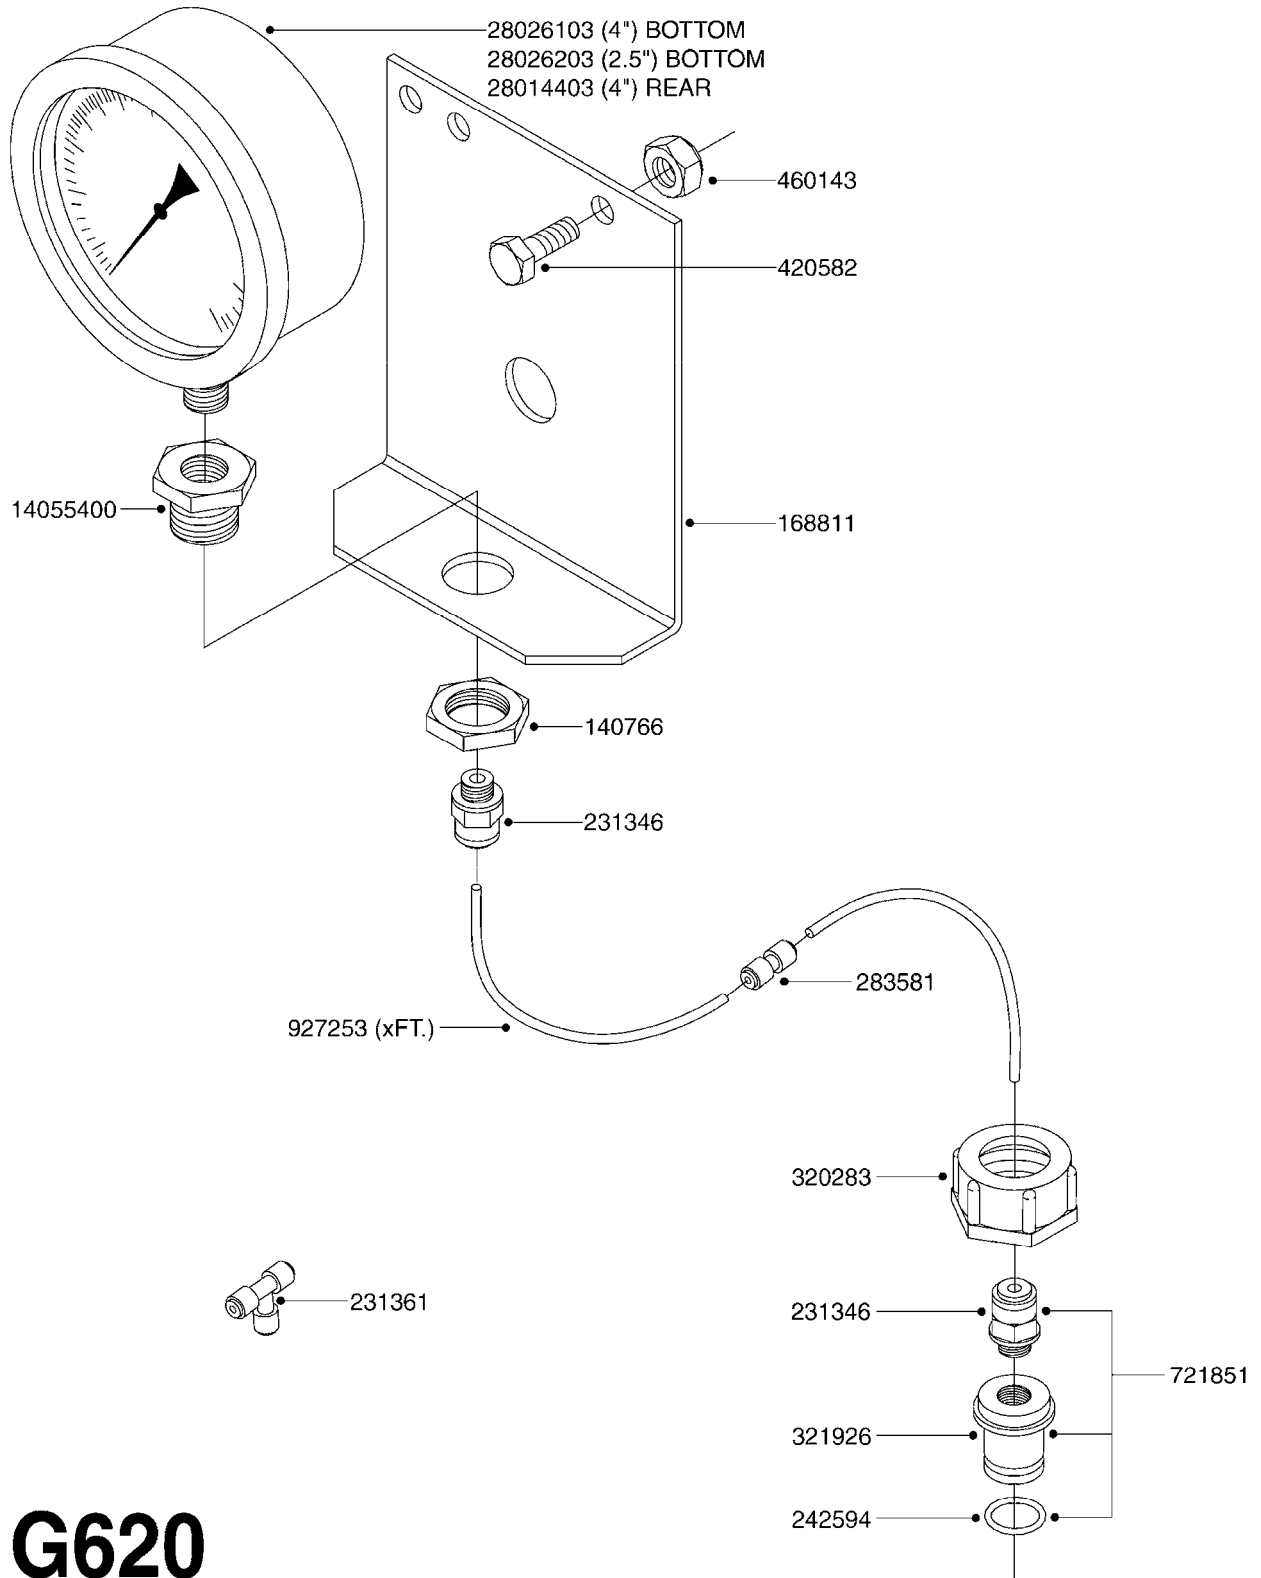

REMOTE GAUGE - TWIN/COMMANDER
G620-HIN, 30:09:14

Page 1
Date 06.04.2015 9:59

parts-n°	order qty	description
140766	1	NUT 1/2" BSP
168811	1	MOUNT BKT.F.PRESSURE GAUGE
231346	1	QUICK COUPLER 1/8"BSP X 4 MM
231361	1	QUICK COUPLER T/04
242594	1	O-RING D14 X 1.78 SCH.70-EPDM
283581	1	HOSE CONNECTOR STR. F.4MM PE
320283	1	FITT.DK NUT 3/4"BSP
321926	1	FITT.DK REDUC 1/8"BSP F.3/4"N
420582	1	BOLT HEX 8.8 DEL M8X20 FT A2
460143	1	NUT HEX M8 LOCK A2 DIN985
721851	1	SCREW PLUG W/QUICK FIT
927253	1	AIR HOSE, DIAMETER 4MM
14055400	1	FITT.DK REDUC 1/2"x1/8"x1/4"BS
28014403	1	GAUGE 4"BR REAR PSI200
28026103	1	GAUGE 200PSI/BR, 4", 1/4"BSP-BTM
28026203	1	GAUGE 200PSI/BR, 2.5"1/4BSP-BTM