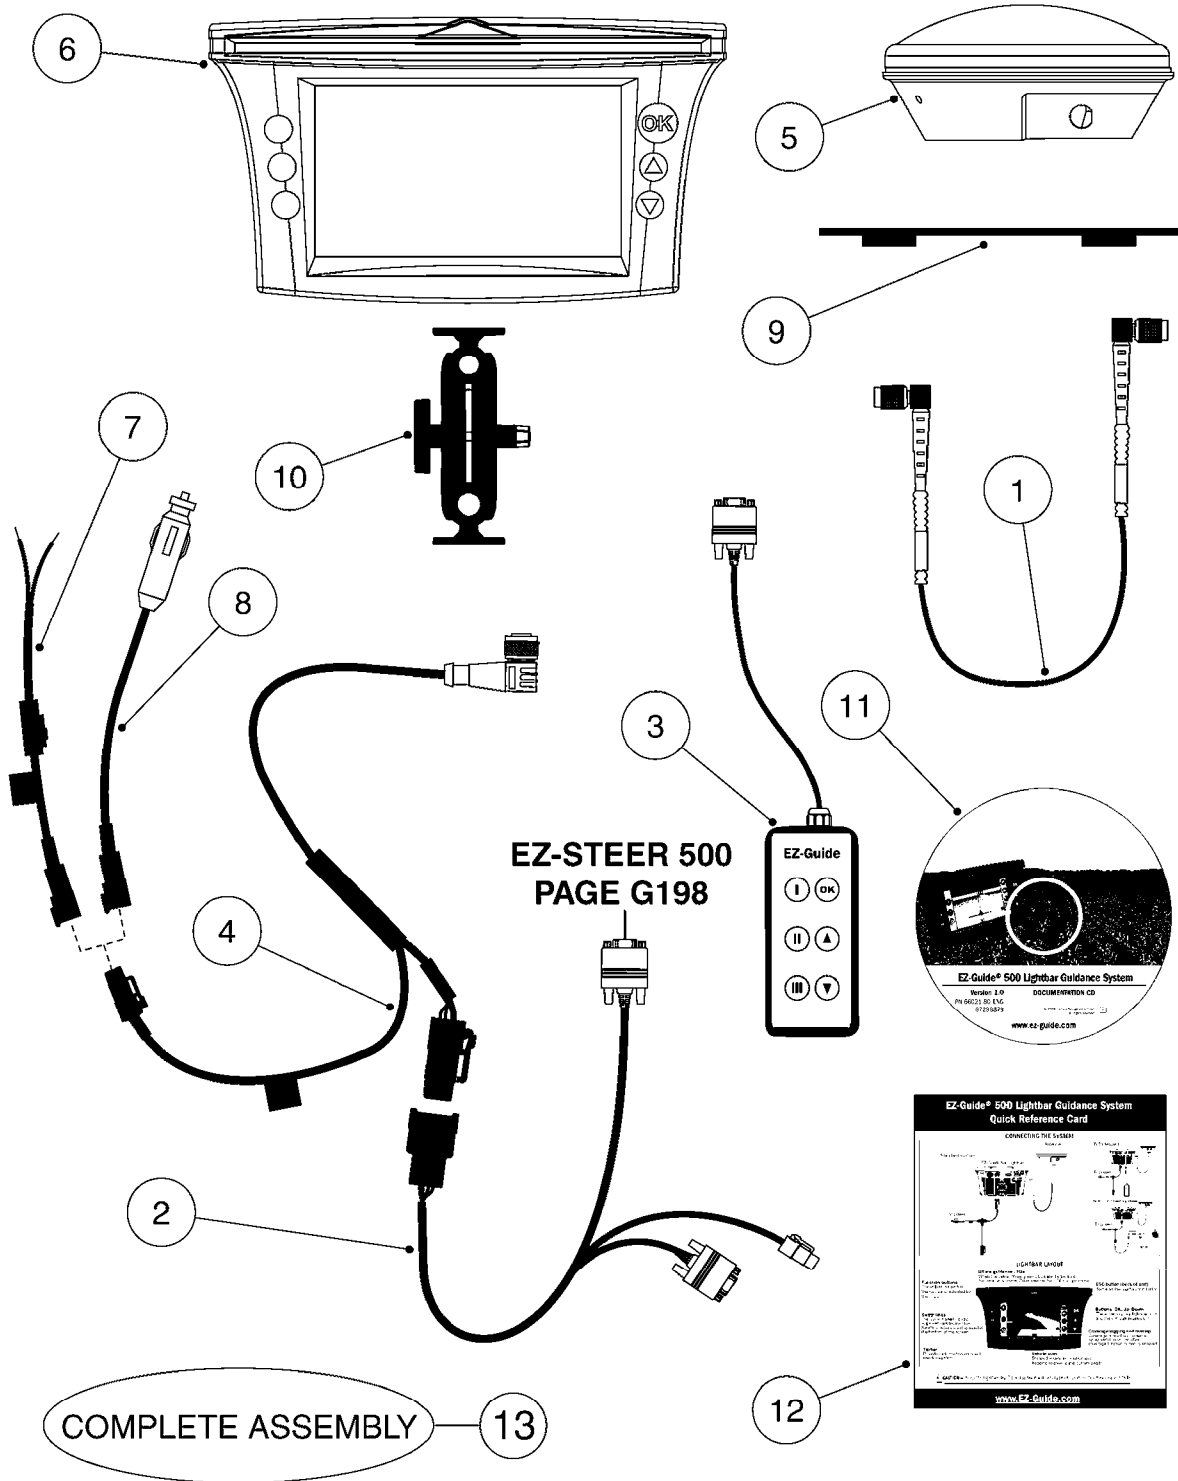

EZ-STEER 500
PAGE G198

EZ-GUIDE 500 LIGHTBAR
G197-HIN, 09:12:09

Page 1

Date 06.04.2015 9:58

Pos.	parts-n°	order qty	description
1	26007603	1	CABLE, ANTENNA, EZGUIDEPLUS
2	26012203	1	EZ-STEER/GUIDE 500 ADAPT.CABLE
3	26015303	1	REMOTE KEYPAD EZGUIDE 500/250
3	28048403	1	DECAL - REMOTE OVERLAY 500/250
4	26015403	1	EZ-GUIDE 500 CABLE POWER/CAN90
5	26015503	1	EZ-GUIDE 500 Z PLUS ANTENNA
5	26015603	1	ANTENNA AG15 L1,EZ GDE 500/250
6	26015703	1	EZ-GUIDE 500 DGPS DISPLAY
6	26015803	1	EZ-GUIDE 500 OMNISTAR DISPLAY
7	26016103	1	EZ-GUIDE 500 CABLE UNTERM.FUSE
8	26016203	1	EZ-GUIDE 500 POWER CONN.CABLE
9	28048203	1	EZ-GUIDE 500 MOUNT F.AG15 ANT.
10	28048303	1	EZ-GUIDE 250/500 RAM MNT.1.5"
11	29003803	1	EZ-GUIDE 500 CD,GET.STARTED V1
12	67215403	1	EZ-GUIDE 500 QUICK REF.CARD V1
13	84208303	1	EZ GUIDE 500 LIGHTBAR (DGPS)
13	84208403	1	EZ GUIDE 500 LIGHTBAR (XP/HP)
13	84208503	1	EZ GUIDE 500 LIGHTBAR (RTK)