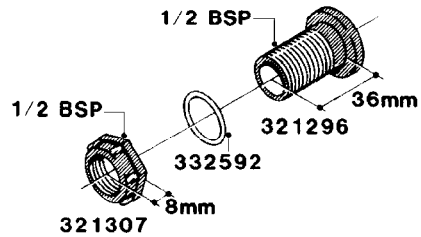

H060

FITTINGS - BULKHEAD
H060-HIN, 01:01:01

Page 1
Date 06.04.2015 9:59

parts-n°	order qty	description
141046	1	NUT 3/8" BSP
141341	1	NUT 1/4' BSP
240284	1	O-RING D82,5/75 X 3,5
320456	1	FITT.DK BULKHEAD 1"BSP DOUBLE
320467	1	FITT.DK BULKHEAD 1"BSP SINGLE
320471	1	FITT.DK NUT 1" BSP JAMB
320541	1	FITT.DK BULKHEAD 2-1/2'BSP SIN
320552	1	FITT.DK NUT 2-1/2' BSP JAMB
320644	1	FITT.DK ELB.3/4"HB X 1" BSP
320784	1	FITT.DK CAP 1-1/2" BSP
320795	1	FITT.DK NUT 1-1/2" BSP JAMB
320935	1	FITT.DK BULKHEAD 1/4' BSP SING
320946	1	FITT.DK BULKHEAD 3/8' BSP SING
321296	1	FITT.DK BULKHEAD 1/2" BSP SING
321307	1	FITT.DK NUT 1/2" BSP JAMB
321333	1	FITT.DK BULK 1-1/2" X 1"F BSP
330061	1	O-RING D16/D11X2,5
330072	1	O-RING D53.5/D45.5X4
330212	1	O-RING D19/D14X2.4 F.1/2"NUT
332577	1	O-RING D38/D30X4 F.1" PUR.
332592	1	O-RING D26/D20X3