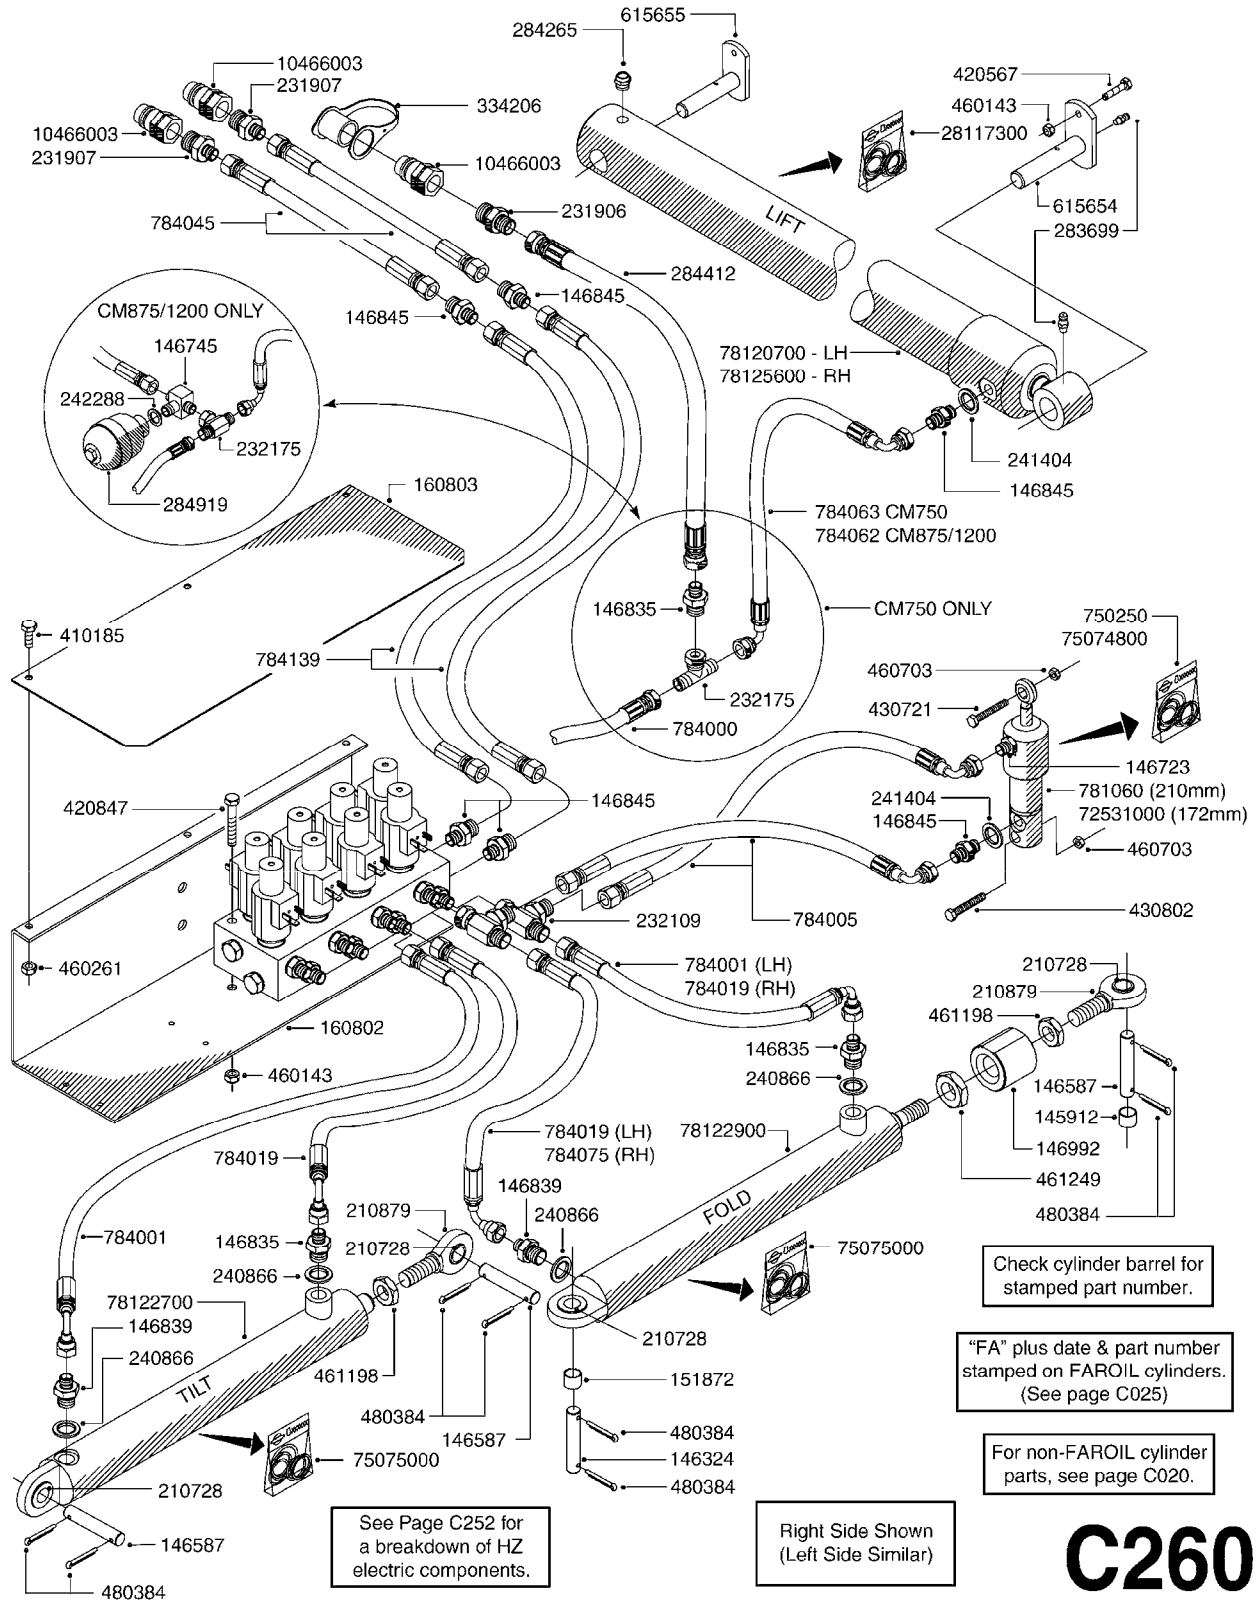

C252

HYD EAGLE HZ JOYSTICK 2005
C252-HIN, 14:12:07

Page 1

Date 06.04.2015 9:58

parts-n°	order qty	description
146845	1	HEX NIPPLE 1/4"X1/4"
160802	1	MOUNT PLATE F.HYD SOLENOID'HZ'
160803	1	COVER PLATE F.HYD SOLENOID'HZ'
160804	1	MOUNT BRACKET F.HANDLE
160805	1	MOUNT STRAP F.HANDLE
241404	1	DOWTYSEAL 1/4"
260363	1	PLUG 2 POLE 12V
261266	1	CONNECTOR END F.CABLE HP
261342	1	SPADE F.ELEC.3 WAY CONNECTOR
261651	1	SPADE F.ELEC.6 POLE CONNECTOR
261688	1	SWITCH F. HANDLE WHITE
261689	1	CAP RUBBER F. SWITCH JOYSTICK
261692	1	PLUG ELEC.7 POLE FEMALE F.CABL
261693	1	PLUG ELEC. 7 POLE MALE
261740	1	SPADE F.ELEC.3 POLE CONN.INSUL
262106	1	BULKHEAD F. CABLE 6.5-14 BLACK
262107	1	NUT F. BULKHEAD CABLE BLACK
284871	1	CONTROL HANDLE RIGHT HALF
284872	1	CONTROL HANDLE LEFT HALF
390710	1	SWITCH F.HANDLE GREY MACHINED
410185	1	BOLT HEX 8.8 DEL M6X16 A2
410362	1	BOLT HEX 8.8 SS M6X20 FT
410664	1	BOLT HEX M5 X 20
410922	1	CYL.SKR 8.8 DEL M4X20 RST
420604	1	BOLT HEX 8.8 DEL M10X25 FT DIN933
420847	1	BOLT HEX 8.8 DEL M8X85
440673	1	SCREW F.PLASTIC 5X12 SS
460143	1	NUT HEX M8 LOCK A2 DIN985
460202	1	NUT HEX M6
460261	1	NUT HEX M6X1 LOCK A2 DIN985
460423	1	NUT HEX M10X1.5 LOCK
460467	1	NUT HEX M5 GALV.
782129	1	SOLENOID VALVE 25L, 3/4"NC
782133	1	SOLENOID W.CABLE F.VALVE782129
978415	1	DECAL CONTROL HANDLE
983005	1	ELEC. CABLE 2 WIRE X 1.5MM
983074	1	ELEC. CABLE 5 WIRE X 1.5MM
10623203	1	DECAL F.JOYSTICK - FORCE
14010400	1	PLUG 1/4" BSP
14036600	1	MANIFOLD 4-FUNCTION SPC 2004
28047800	1	SEAL KIT F.782129
28082100	1	SCREW F. BOX LID 1/4" L=20
33508700	1	BOX 160X80X40 BLACK 1-HOLE
33508800	1	LID 160X80X15 BLK W/SCREWS
72136500	1	UNIV. CONNECTION BOX F. EC