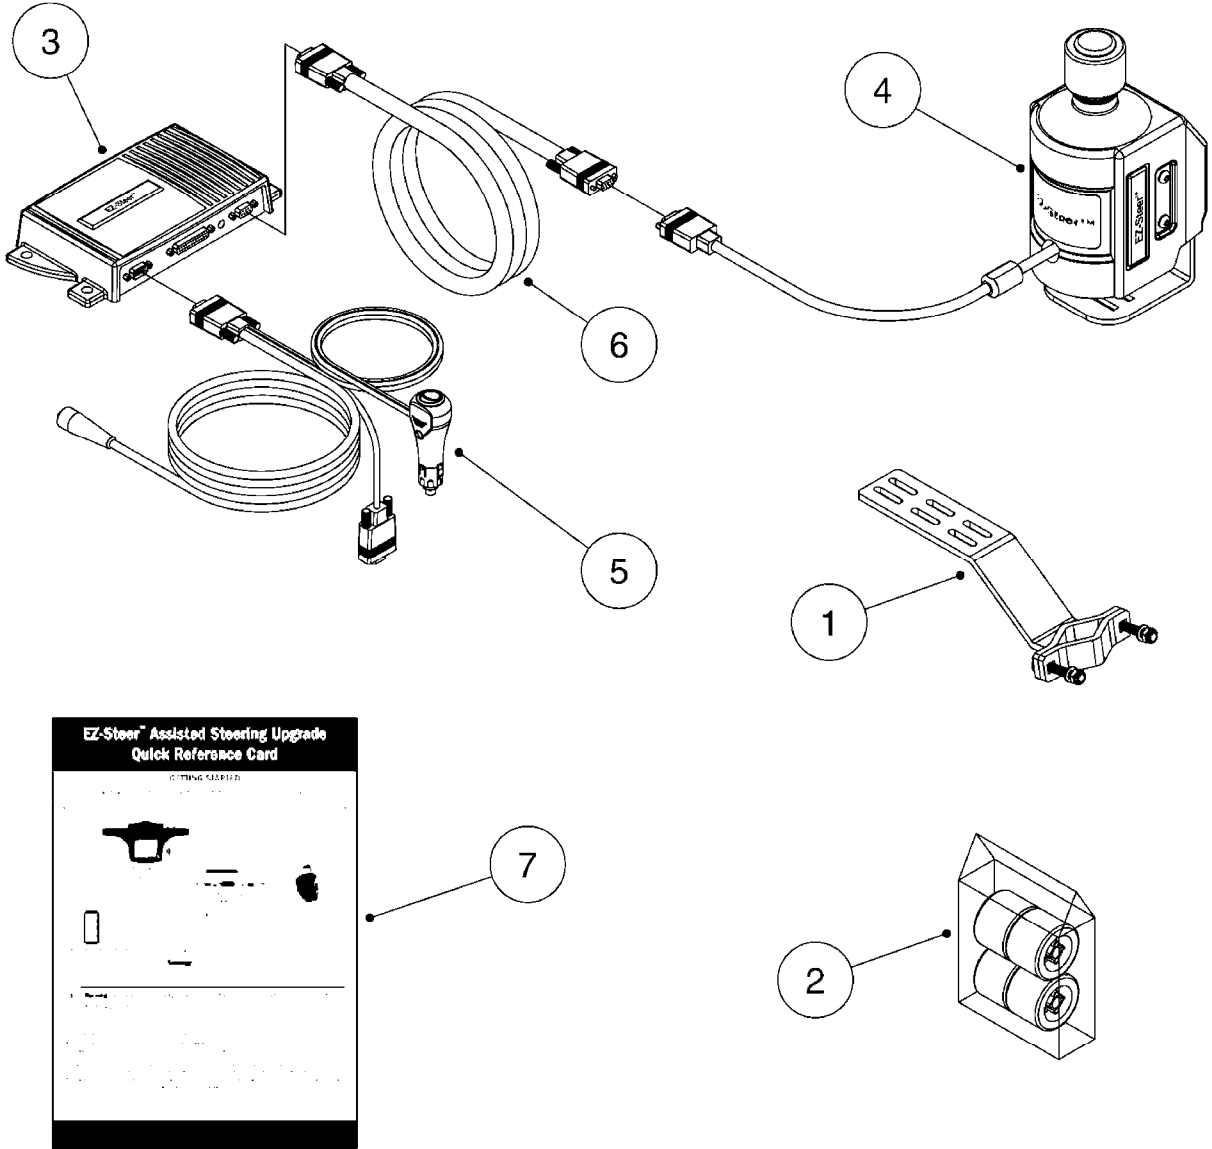

COMPLETE ASSEMBLY:
84205303 (WITH GPS)
84205403 (WITHOUT GPS)

**COMPLETE ASSEMBLIES
WHOLEGOODS ITEMS**

G195

EZ-GUIDE PLUS LIGHT BAR
G195-HIN, 01:01:01

Page 1
Date 06.04.2015 9:58

parts-n°	order qty	description
26007403	1	ANTENNA,HURRICANE F. EZGUIDEPL
26007503	1	REMOTE KEYPAD EZ-GUIDE PLUS
26007603	1	CABLE, ANTENNA, EZGUIDEPLUS
26007703	1	CABLE, POWER F. EZGUIDEPLUS
26007803	1	BRACKET KIT F. EZGUIDEPLUS
26007903	1	EZ-Guide 500 External Interfac
26008003	1	LIGHT BAR ASSM WITH GPS
26008103	1	LIGHT BAR ASSM WITHOUT GPS
29002703	1	VACUUM CUP 4 1/2" 1420I
29002803	1	MOUNT, MAG F. ANTENNA
29002903	1	PLATE, F. ANTENNA MOUNT
67206303	1	QUICK REFERENCE CARD EZ-GUIDE+
67206403	1	MANUAL EZ GUIDE PLUS
84205303	1	EZ GUIDE PLUS W GPS, NO LABLE
84205403	1	EZ GUIDE PLUS W/O GPS,NO LABLE
97607603	1	DECAL COMPANY 45MM X 20MM