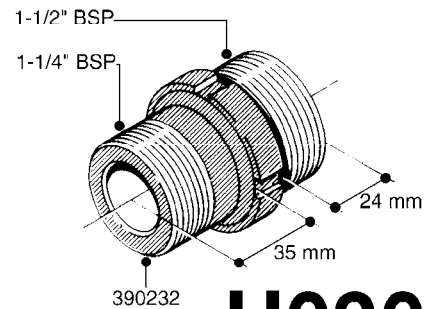

H030

FITTINGS - HEXAGON NIPPLES
H030-HIN, 01:01:01

Page 1
Date 06.04.2015 9:59

parts-n°	order qty	description
10015303	1	FITT.PO.HN 1.00X1.00 M1000
10425003	1	FITT.PO.HN 1.25X1.00 MCPHEE
320132	1	FITT.DK HN 1" BSP
320176	1	FITT.DK HN 3/8"X1/2" BSP
320445	1	FITT.DK HN 1/4"X3/8" BSP
320655	1	FITT.DK HN 1/2"-1/2" BSP
320692	1	FITT.DK HN 3/8'BSPX1/4'NPT
320703	1	FITT.DK HN 3/8BSP X1/2 &1/4NPT
320725	1	FITT.DK NIPPLE 3/8"-3/8" BSP
320902	1	FITT.DK HN 3/8'X 1/4' BSP
390232	1	FITT.DK HN 1-1/2' X 1-1/4' BSP
390276	1	FITT.DK HN 1'BSP