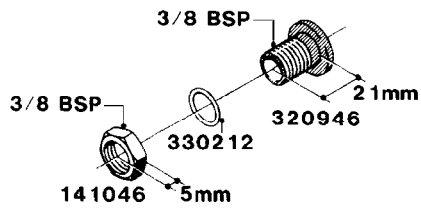

H060

FITTINGS - BULKHEAD
H060-HIN, 01:01:01

Page 1
Date 06.04.2015 9:59

parts-n°	order qty	description
141046	1	NUT 3/8" BSP
141341	1	NUT 1/4' BSP
240284	1	O-RING D82,5/75 X 3,5
320456	1	FITT.DK BULKHEAD 1"BSP DOUBLE
320467	1	FITT.DK BULKHEAD 1"BSP SINGLE
320471	1	FITT.DK NUT 1" BSP JAMB
320541	1	FITT.DK BULKHEAD 2-1/2'BSP SIN
320552	1	FITT.DK NUT 2-1/2' BSP JAMB
320644	1	FITT.DK ELB.3/4"HB X 1" BSP
320784	1	FITT.DK CAP 1-1/2" BSP
320795	1	FITT.DK NUT 1-1/2" BSP JAMB
320935	1	FITT.DK BULKHEAD 1/4' BSP SING
320946	1	FITT.DK BULKHEAD 3/8' BSP SING
321296	1	FITT.DK BULKHEAD 1/2" BSP SING
321307	1	FITT.DK NUT 1/2" BSP JAMB
321333	1	FITT.DK BULK 1-1/2" X 1"F BSP
330061	1	O-RING D16/D11X2,5
330072	1	O-RING D53.5/D45.5X4
330212	1	O-RING D19/D14X2.4 F.1/2"NUT
332577	1	O-RING D38/D30X4 F.1" PUR.
332592	1	O-RING D26/D20X3