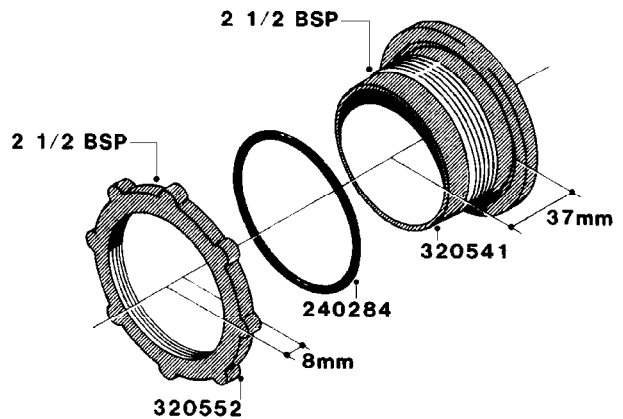

H060

FITTINGS - BULKHEAD
H060-HIN, 01:01:01

Page 1
Date 06.04.2015 9:59

parts-n°	order qty	description
141046	1	NUT 3/8" BSP
141341	1	NUT 1/4' BSP
240284	1	O-RING D82,5/75 X 3,5
320456	1	FITT.DK BULKHEAD 1"BSP DOUBLE
320467	1	FITT.DK BULKHEAD 1"BSP SINGLE
320471	1	FITT.DK NUT 1" BSP JAMB
320541	1	FITT.DK BULKHEAD 2-1/2'BSP SIN
320552	1	FITT.DK NUT 2-1/2' BSP JAMB
320644	1	FITT.DK ELB.3/4"HB X 1" BSP
320784	1	FITT.DK CAP 1-1/2" BSP
320795	1	FITT.DK NUT 1-1/2" BSP JAMB
320935	1	FITT.DK BULKHEAD 1/4' BSP SING
320946	1	FITT.DK BULKHEAD 3/8' BSP SING
321296	1	FITT.DK BULKHEAD 1/2" BSP SING
321307	1	FITT.DK NUT 1/2" BSP JAMB
321333	1	FITT.DK BULK 1-1/2" X 1"F BSP
330061	1	O-RING D16/D11X2,5
330072	1	O-RING D53.5/D45.5X4
330212	1	O-RING D19/D14X2.4 F.1/2"NUT
332577	1	O-RING D38/D30X4 F.1" PUR.
332592	1	O-RING D26/D20X3