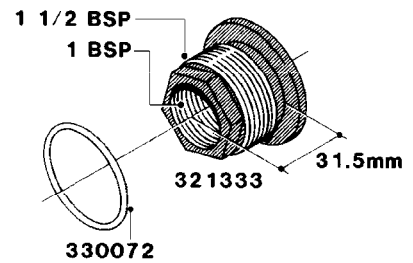

H060

FITTINGS - BULKHEAD
H060-HIN, 01:01:01

Page 1
Date 06.04.2015 9:59

parts-n°	order qty	description
141046	1	NUT 3/8" BSP
141341	1	NUT 1/4' BSP
240284	1	O-RING D82,5/75 X 3,5
320456	1	FITT.DK BULKHEAD 1"BSP DOUBLE
320467	1	FITT.DK BULKHEAD 1"BSP SINGLE
320471	1	FITT.DK NUT 1" BSP JAMB
320541	1	FITT.DK BULKHEAD 2-1/2'BSP SIN
320552	1	FITT.DK NUT 2-1/2' BSP JAMB
320644	1	FITT.DK ELB.3/4"HB X 1" BSP
320784	1	FITT.DK CAP 1-1/2" BSP
320795	1	FITT.DK NUT 1-1/2" BSP JAMB
320935	1	FITT.DK BULKHEAD 1/4' BSP SING
320946	1	FITT.DK BULKHEAD 3/8' BSP SING
321296	1	FITT.DK BULKHEAD 1/2" BSP SING
321307	1	FITT.DK NUT 1/2" BSP JAMB
321333	1	FITT.DK BULK 1-1/2" X 1"F BSP
330061	1	O-RING D16/D11X2,5
330072	1	O-RING D53.5/D45.5X4
330212	1	O-RING D19/D14X2.4 F.1/2"NUT
332577	1	O-RING D38/D30X4 F.1" PUR.
332592	1	O-RING D26/D20X3