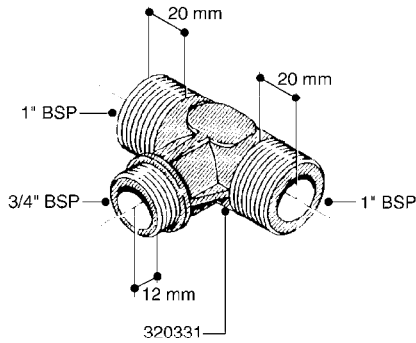

H020

FITTINGS-T-PIECES, CAPS & ELBOWS
H020-HIN, 01:01:01

Page 1
Date 06.04.2015 9:59

parts-n°	order qty	description
10053603	1	FITT. CAPNUT 2"BSP 5601
10194303	1	CAP BLANK 1 1/2 MCPHEE 210060
320047	1	FITT.DK CAPNUT 1/2" BSP
320106	1	FITT.DK CAPNUT 1" BSP
320272	1	FITT.DK CAPNUT 3/8" BSP
320316	1	FITT.DK TEE 3/4" X3/4" X1"BSP
320331	1	FITT.DK TEE 1" - 1" - 3/4" BSP
320342	1	FITT.DK EL 3/4"M X 1"F BSP
320563	1	FITT.DK 3 WAY 1/2" 110 DEG.
320677	1	NO LONGER AVAILABLE
320961	1	FITT.DK CAPNUT 1-1/2" BSP
321053	1	FITT.DK TEE 1/2 X1/2 X1/2" BSP
322072	1	FITT.DK TEE 3/8'X3/8'X3/8' BSP
322095	1	FITT.DK TEE 1-1/2 X1-1/4 X3/4" BSP
322138	1	FITT.DK ELB 1"M X 1"F BSP
330013	1	O-RING D15/D10X2.5 F.3/8"NUT
330212	1	O-RING D19/D14X2.4 F.1/2"NUT
330326	1	O-RING D30/D24X2 F.1"NUT
331273	1	O-RING D44/D38X2 F.1-1/2"