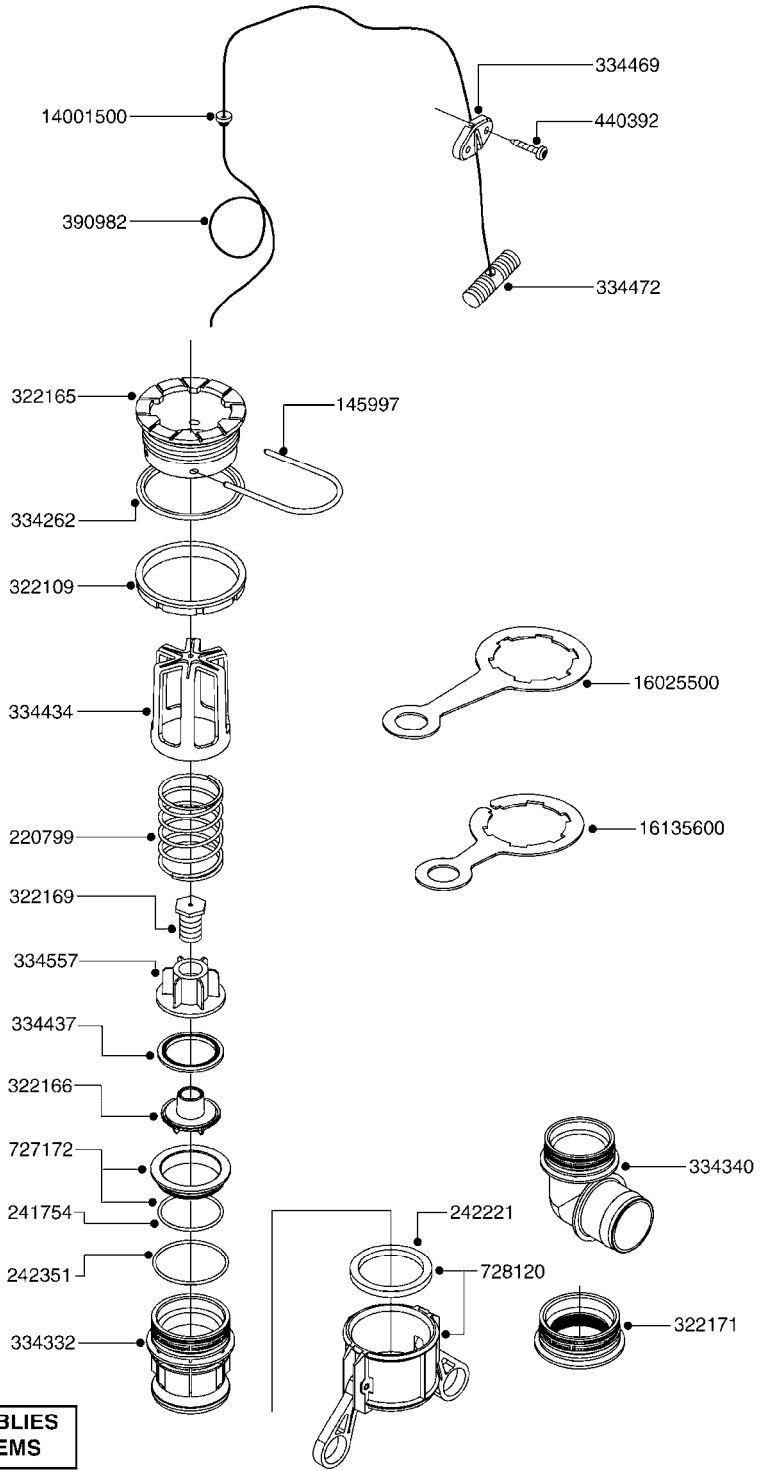

CLEAN WATER TANK
G110-HIN, 26:06:06

COMPLETE TANK ASSY : 722072

G110

CLEAN WATER TANK
G110-HIN, 26:06:06

Page 1

Date 06.04.2015 9:58

parts-n°	order qty	description
161370	1	BKT.CLEAN WATER BOTT. VALVE
179989	1	BRKT. F. 3 GAL. TANK
281551	1	BALL VALVE 1/2"
320084	1	FITT.DK NUT 1/2" BSP
320482	1	FITT.DK ELB. 1/2" BSP 60 DEG.
321296	1	FITT.DK BULKHEAD 1/2" BSP SING
321307	1	FITT.DK NUT 1/2" BSP JAMB
321742	1	FITT.DK BULKHEAD 1/2' BSP
330212	1	O-RING D19/D14X2.4 F.1/2"NUT
330687	1	FITT.DK HB 1/2" F. 1/2" NUT
332592	1	O-RING D26/D20X3
334534	1	CLAMP HOSE PLASTIC 1/2"
420604	1	BOLT HEX 8.8 DEL M10X25 FT DIN933
420626	1	BOLT HEX 8.8 DEL M10X20 FT
421046	1	BOLT HEX 8.8 DEL M8X25 FT A2 DIN933
430721	1	BOLT HEX 8.8 DEL M12X40 FT
430802	1	BOLT HEX 8.8 DEL M12X75
430846	1	BOLT HEX 8.8 DEL M12X80
430870	1	BOLT HEX 8.8 DEL M12X55 FT
460364	1	NUT HEX M8 GALV.
460423	1	NUT HEX M10X1.5 LOCK
460703	1	NUT HEX M12X1.75 LOCK DIN985
471127	1	WASHER D24/D13X2.5 STAINLESS
614396	1	CLEAN WATER BRACKET MB
614409	1	BRACKET FOR FOAM MARKER
717577	1	VALVE F.CLEAN WATER TANK
722072	1	CLEAN WATER TANK W FRAME & TAP
725901	1	LID F.WATER BOTTLE VENTED
927269	1	HOSE R X PVC X 1/2 X 0012"
10091103	1	BOLT HEX 3/8 NC GR.2 03.00'
10171703	1	BOLT HEX 3/8 NC GR.2 03.50"
10212903	1	NUT HEX NC (NYLON LOCK) 3/8"
10511303	1	FLATBAR L350/17DEG.CLEAN WATER
10511403	1	FLATBAR 104MM CLEAN WATER
10511503	1	BKT.CLEAN WATER MOUNT EAGLE
10598403	1	BOLT HEX HCS3/8-16 X 4 Z 5
63026303	1	CLEAN WATER TANK BRKT, ATV