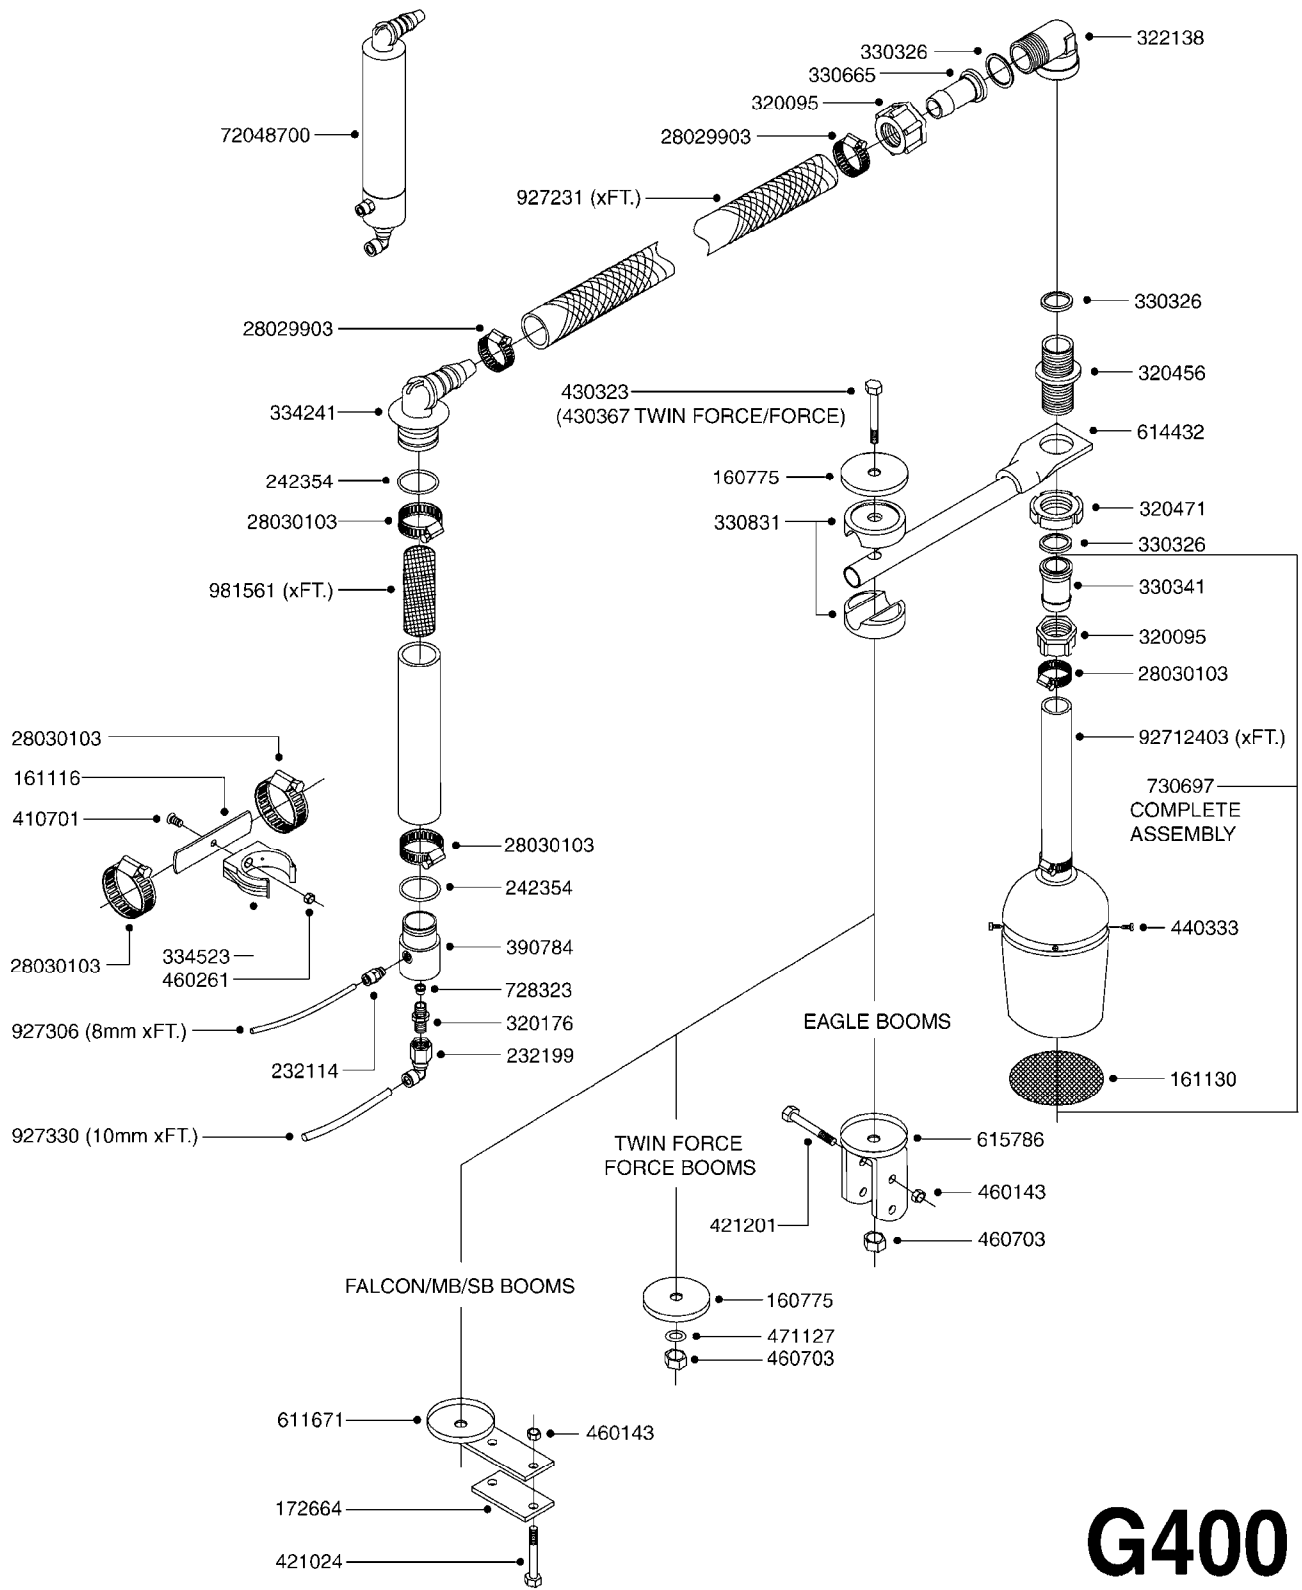

G400

parts-n°	order qty	description
160775	1	WASHER F. FRICTION PLATE
161116	1	FLATBAR PLATE 3 X 25 X 110
161130	1	FILTER SCREEN F/FOAM DROPPER
172664	1	FLATBAR BACKING PLATE
232114	1	COUPLER 1/8" THREADX8MM HOSE
232199	1	COUPLER 3/8' BSP-90/10MM HOSE
242354	1	O-RING D32.2X3.0 VITON F.S-53
320095	1	FITT.DK NUT 1" BSP
320176	1	FITT.DK HN 3/8"X1/2" BSP
320456	1	FITT.DK BULKHEAD 1"BSP DOUBLE
320471	1	FITT.DK NUT 1" BSP JAMB
322138	1	FITT.DK ELB 1"M X 1"F BSP
330326	1	O-RING D30/D24X2 F.1"NUT
330341	1	FITT.DK HB 1" F. 1" NUT
330665	1	FITT.DK HB 3/4"F.1" NUT
330831	1	FRICTION PLATE
334241	1	FITT.DK S-53 ELB.3/4"
334523	1	PIPE HOLDER D51.5
390784	1	PLUG FOR FOAM GENERATOR LWR 98
410701	1	SCREW M6X16 GALV.
421024	1	BOLT HEX 8.8 DEL M8X60
421201	1	BOLT HEX 8.8 DEL M8X70
430323	1	BOLT HEX 8.8 DEL M12X60
430367	1	BOLT HEX 8.8 DEL M12X100 DIN931
440333	1	SCREW 3.5 X 9.5 SS
460143	1	NUT HEX M8 LOCK A2 DIN985
460261	1	NUT HEX M6X1 LOCK A2 DIN985
460703	1	NUT HEX M12X1.75 LOCK DIN985
471127	1	WASHER D24/D13X2.5 STAINLESS
611671	1	BREAK AWAY HOLDER F-MARKER
614432	1	BREAK AWAY ARM F. FOAM MARKER
615786	1	MOUNT BKT. F.FOAM DROPPER 98
728323	1	VALVE NON-RETURN
730697	1	FOAM DROPPER COMP. BLACK '97
927231	1	HOSE R X PVCX3/4 CLR/BRD 0012"
927306	1	HOSE R X PE D8/D6 X 0012"BLACK
927330	1	HOSE R X PE D10/D8 X 012"BLACK
981561	1	SPONGE MAT. MIX.CHAMBER-x0012"
28029903	1	CLAMP HOSE GEAR P3/4"-S1" 6712
28030103	1	CLAMP HOSE GEAR P5/4-S1.5"6724
72048700	1	MIXING CHAMBER,FOAM MARK. STD
92712403	1	HOSE R X1" X300PSI WP X0012"