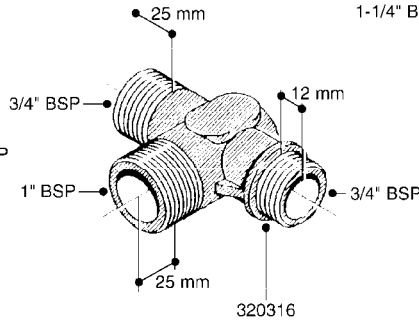

H020

FITTINGS-T-PIECES, CAPS & ELBOWS
H020-HIN, 01:01:01

Page 1
Date 06.04.2015 9:59

parts-n°	order qty	description
10053603	1	FITT. CAPNUT 2"BSP 5601
10194303	1	CAP BLANK 1 1/2 MCPHEE 210060
320047	1	FITT.DK CAPNUT 1/2" BSP
320106	1	FITT.DK CAPNUT 1" BSP
320272	1	FITT.DK CAPNUT 3/8" BSP
320316	1	FITT.DK TEE 3/4" X3/4" X1"BSP
320331	1	FITT.DK TEE 1" - 1" - 3/4" BSP
320342	1	FITT.DK EL 3/4"M X 1"F BSP
320563	1	FITT.DK 3 WAY 1/2" 110 DEG.
320677	1	NO LONGER AVAILABLE
320961	1	FITT.DK CAPNUT 1-1/2" BSP
321053	1	FITT.DK TEE 1/2 X1/2 X1/2" BSP
322072	1	FITT.DK TEE 3/8'X3/8'X3/8' BSP
322095	1	FITT.DK TEE 1-1/2 X1-1/4 X3/4" BSP
322138	1	FITT.DK ELB 1"M X 1"F BSP
330013	1	O-RING D15/D10X2.5 F.3/8"NUT
330212	1	O-RING D19/D14X2.4 F.1/2"NUT
330326	1	O-RING D30/D24X2 F.1"NUT
331273	1	O-RING D44/D38X2 F.1-1/2"