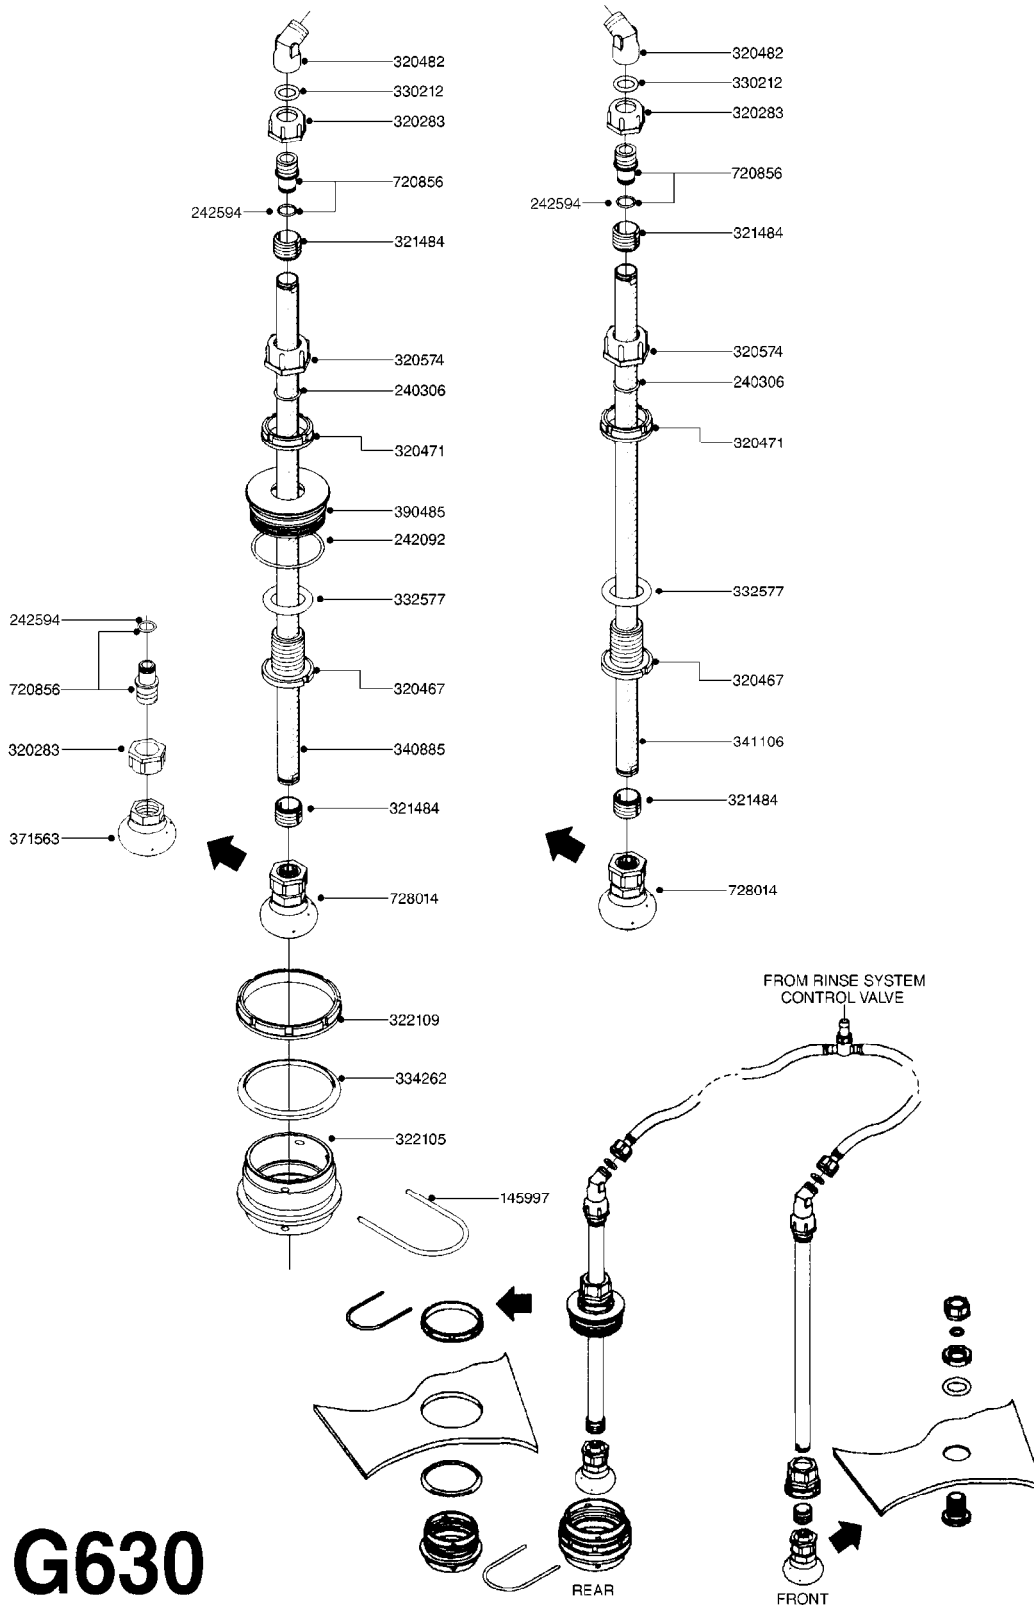

RINSE SYSTEM NOZZLES
G630-HIN, 28:11:06

RINSE SYSTEM NOZZLES
G630-HIN, 28:11:06

Page 1

Date 06.04.2015 9:59

parts-n°	order qty	description
145997	1	FITT.DK S-93 FORK
240306	1	O-RING D29/D21X4
242092	1	O-RING D69.5X3 (Use-242351)
242594	1	O-RING D14 X 1.78 SCH.70-EPDM
320283	1	FITT.DK NUT 3/4"BSP
320467	1	FITT.DK BULKHEAD 1"BSP SINGLE
320471	1	FITT.DK NUT 1" BSP JAMB
320482	1	FITT.DK ELB. 1/2" BSP 60 DEG.
320574	1	FITT.DK NUT 1" BSP SPECIAL
321484	1	BUSHING THREADED F.NOZZ.TUBE
322105	1	FITT.DK S-93 BULKHEAD DOUBLE
322109	1	FITT.DK S-93 BULKHEAD NUT
330212	1	O-RING D19/D14X2.4 F.1/2"NUT
332577	1	O-RING D38/D30X4 F.1" PUR.
334262	1	GASKET F.S-93 BULKHEAD
340885	1	TUBE F. RINSE NOZZLE L=600
341106	1	TUBE F.RINSE NOZZLE L=220
371563	1	NOZZLE FOR TANK RINSE
390485	1	FITT.DK S-93 PLUG W D34 HOLE
720856	1	FITT.DK 1/2'BSP ASSY.F.3/4'NUT
728014	1	RINSE NOZZLE MOUNTED