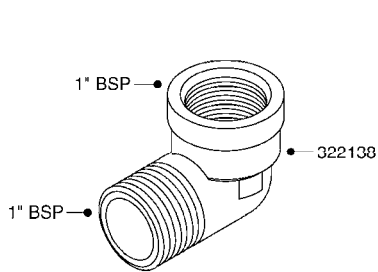

H020

FITTINGS-T-PIECES, CAPS & ELBOWS
H020-HIN, 01:01:01

Page 1
Date 06.04.2015 9:59

parts-n°	order qty	description
10053603	1	FITT. CAPNUT 2"BSP 5601
10194303	1	CAP BLANK 1 1/2 MCPHEE 210060
320047	1	FITT.DK CAPNUT 1/2" BSP
320106	1	FITT.DK CAPNUT 1" BSP
320272	1	FITT.DK CAPNUT 3/8" BSP
320316	1	FITT.DK TEE 3/4" X3/4" X1"BSP
320331	1	FITT.DK TEE 1" - 1" - 3/4" BSP
320342	1	FITT.DK EL 3/4"M X 1"F BSP
320563	1	FITT.DK 3 WAY 1/2" 110 DEG.
320677	1	NO LONGER AVAILABLE
320961	1	FITT.DK CAPNUT 1-1/2" BSP
321053	1	FITT.DK TEE 1/2 X1/2 X1/2" BSP
322072	1	FITT.DK TEE 3/8'X3/8'X3/8' BSP
322095	1	FITT.DK TEE 1-1/2 X1-1/4 X3/4" BSP
322138	1	FITT.DK ELB 1"M X 1"F BSP
330013	1	O-RING D15/D10X2.5 F.3/8"NUT
330212	1	O-RING D19/D14X2.4 F.1/2"NUT
330326	1	O-RING D30/D24X2 F.1"NUT
331273	1	O-RING D44/D38X2 F.1-1/2"