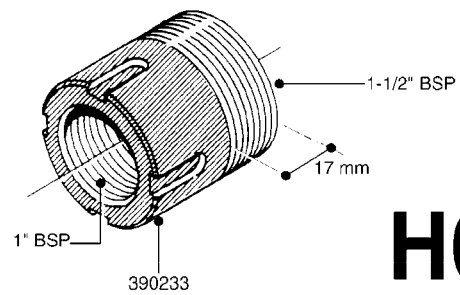

H040

FITTINGS - NIPPLES & ELBOWS
H040-HIN, 01:01:01

Page 1
Date 06.04.2015 9:59

parts-n°	order qty	description
10530803	1	FITT.PO.SE 2.00X2.00 45 DEG.
320191	1	FITT.DK ELB 3/8' BSP 45 DEGREE
320482	1	FITT.DK ELB. 1/2" BSP 60 DEG.
320596	1	FITT.DK ELB 3/8'-1/2'BSP 45DEG
320607	1	FITT.DK HN 3/8M X 3/8F BSP LNG
320633	1	FITT.DK HN 3/8"M X 3/8"F BSP
321451	1	FITT.DK ELB.1-1/2 X1-1/4 80DEG
321532	1	FITT.DK REDUC 3/4' X 1/2' BSP
390233	1	FITT.DK REDUC 1-1/2" X 1" BSP