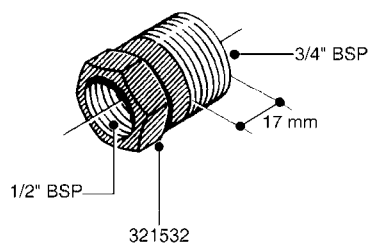

H040

FITTINGS - NIPPLES & ELBOWS
H040-HIN, 01:01:01

Page 1
Date 06.04.2015 9:59

parts-n°	order qty	description
10530803	1	FITT.PO.SE 2.00X2.00 45 DEG.
320191	1	FITT.DK ELB 3/8' BSP 45 DEGREE
320482	1	FITT.DK ELB. 1/2" BSP 60 DEG.
320596	1	FITT.DK ELB 3/8'-1/2'BSP 45DEG
320607	1	FITT.DK HN 3/8M X 3/8F BSP LNG
320633	1	FITT.DK HN 3/8"M X 3/8"F BSP
321451	1	FITT.DK ELB.1-1/2 X1-1/4 80DEG
321532	1	FITT.DK REDUC 3/4' X 1/2' BSP
390233	1	FITT.DK REDUC 1-1/2" X 1" BSP