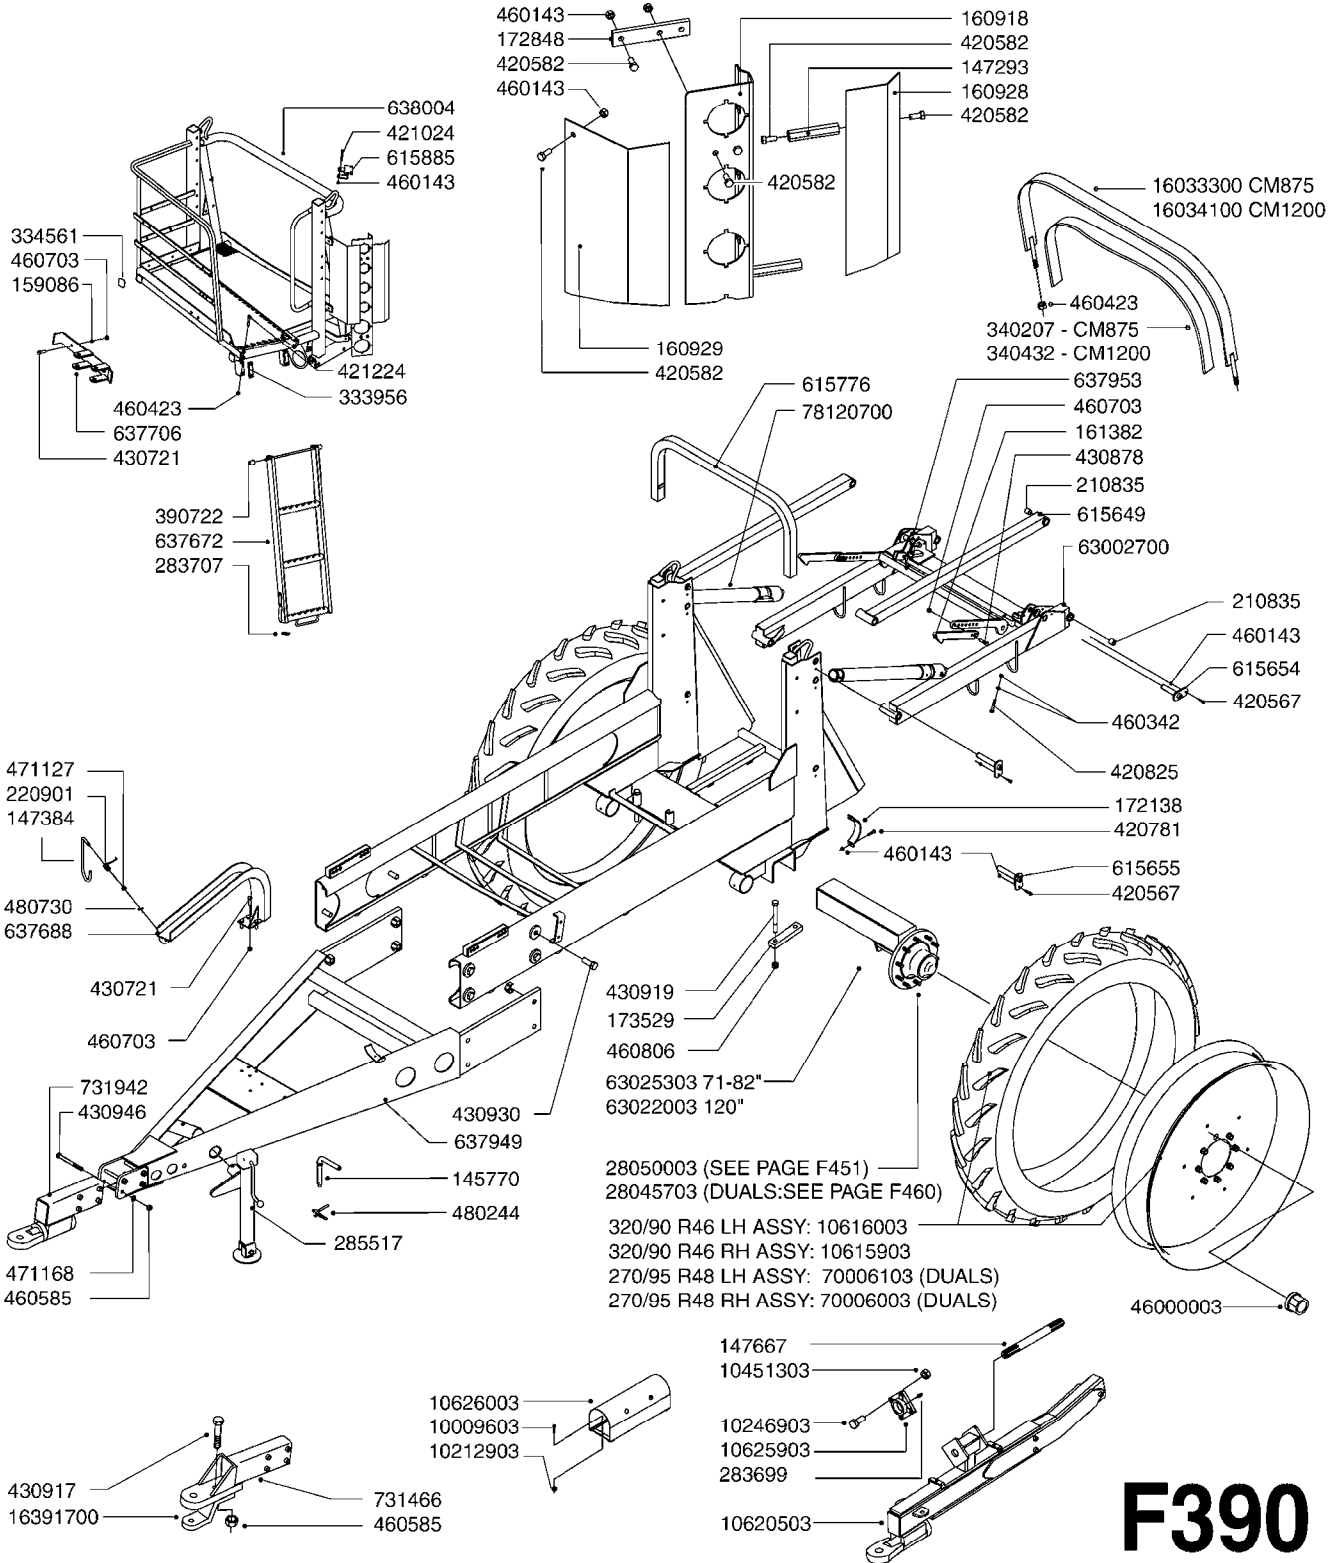

Page 0
Date 06.04.2015 9:58

FRAME - CM 875/1200
F390-HIN, 18:10:12

Page 1

Date 06.04.2015 9:58

parts-n°	order qty	description
145770	1	LOCKING PAWL D16X110
147293	1	STUD M8 FEMALE L=80
147384	1	HOOK FOR PTO CM
147667	1	PTO SHAFT 1-3/8X6 1-3/8X6
159086	1	BUSHING D16.0/13.0 L=10MM
160918	1	BRACKET F. MANIFOLD CM
160928	1	COVER F. MANIFOLD RIGHT CM
160929	1	COVER F. MANIFOLD LEFT CM
161382	1	HOOK F. TRANSPORT LOCK L=340MM
172138	1	BRACKET F. HYD. ACCUMULATOR CM
172848	1	FLATBAR 30 X 8 L=140
173529	1	FLATBAR 60X30 L=265/2XD22
210835	1	BUSHING D28/25 L=25
220901	1	SPRING F. PTO HOOK CM
283699	1	GREASE NIPPLE M6X1
283707	1	PLUG 50X20X2
285517	1	JACK COMP. F. CM875/1200/1500
333956	1	SLIDE SHOE 91X25X10
334561	1	PLUG 50x50x2 F. SQ. TUBE
340207	1	TANK STRAP PACKING 40X800
340432	1	TANK FRAME PACKING 40X1000
390722	1	BUSHING D26/11 L=32 F. LADDER
420567	1	BOLT HEX 8.8 DEL M8X30 FT
420582	1	BOLT HEX 8.8 DEL M8X20 FT A2
420781	1	BOLT HEX 8.8 DEL M8X50
420825	1	BOLT HEX 8.8 DEL M10X65
421024	1	BOLT HEX 8.8 DEL M8X60
421224	1	BOLT HEX 8.8 DEL M10X55
430721	1	BOLT HEX 8.8 DEL M12X40 FT
430878	1	BOLT HEX 8.8 DEL M12X45 DIN931
430917	1	SCREW M20X90
430919	1	BOLT HEX 8.8 DEL M20X180
430930	1	BOLT HEX 8.8 DEL M24X70
430946	1	BOLT HEX M16 x 180 8.8 DEL
460143	1	NUT HEX M8 LOCK A2 DIN985
460342	1	NUT HEX M10 DEL DIN934
460423	1	NUT HEX M10X1.5 LOCK
460585	1	NUT HEX M16X2 LOCK
460703	1	NUT HEX M12X1.75 LOCK DIN985
460806	1	NUT HEX M20X2.5 LOCK
471127	1	WASHER D24/D13X2.5 STAINLESS
471168	1	WASHER SPECIAL M16 NORDLOCK
480244	1	PIN SNAP D4.5
480730	1	PIN ROLL 5X30 STAINLESS STEEL
615649	1	ARM UPPER F. PARALIFT
615654	1	PIN D25 X 123 F. PARALIFT
615655	1	PIN D25 X 156 F. PARALIFT
615776	1	BRACE FOR FRAME CM
615885	1	MOUNT BKT. F. EC ON/OFF CM875/12
637672	1	LADDER F. CM
637688	1	PTO SUPPORT ARM F. CM
637706	1	JACK STORAGE BRACKET
637949	1	DRAWBAR WELDMENT CM875/1200
637953	1	TRANSPORT SAFETY HOOK ARM ASSY
638004	1	PLATFORM WELDMENT CM 875/1200
731466	1	HITCH CLEVIS KIT F. CM875/1200
731942	1	HITCH SWIVEL KIT F. CM1200/1500
10009603	1	BOLT HEX 3/8 NC GR.2 01.00"
10212903	1	NUT HEX NC (NYLON LOCK) 3/8"
10246903	1	BOLT HEX 1/2 NC GR.2 02.00"