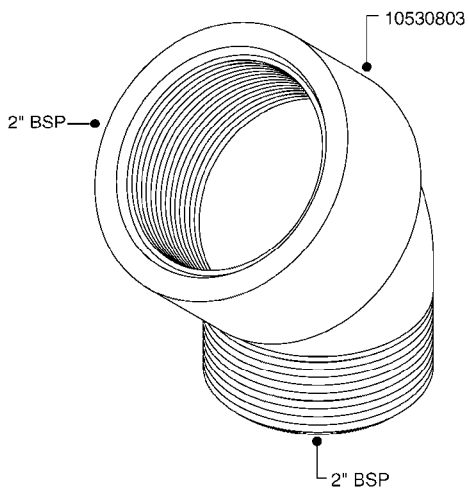

H040

FITTINGS - NIPPLES & ELBOWS
H040-HIN, 01:01:01

Page 1
Date 06.04.2015 9:59

parts-n°	order qty	description
10530803	1	FITT.PO.SE 2.00X2.00 45 DEG.
320191	1	FITT.DK ELB 3/8' BSP 45 DEGREE
320482	1	FITT.DK ELB. 1/2" BSP 60 DEG.
320596	1	FITT.DK ELB 3/8'-1/2'BSP 45DEG
320607	1	FITT.DK HN 3/8M X 3/8F BSP LNG
320633	1	FITT.DK HN 3/8"M X 3/8"F BSP
321451	1	FITT.DK ELB.1-1/2 X1-1/4 80DEG
321532	1	FITT.DK REDUC 3/4' X 1/2' BSP
390233	1	FITT.DK REDUC 1-1/2" X 1" BSP