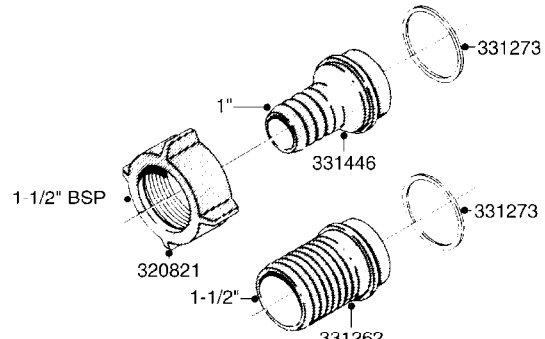

Page 1
Date 06.04.2015 9:59

Pos.	parts-n°	order qty	description
1	145994	1	FITT.DK S-40 FORK
2	145995	1	FITT.DK S-53 FORK
3	240177	1	O-RING D16.1/11.3 X 2.4
4	242354	1	O-RING D32.2X3.0 VITON F.S-53
5	242355	1	O-RING D19.2X3.0 VITON F.S-40
6	242594	1	O-RING D14 X 1.78 SCH.70-EPDM
7	261539	1	SPADE F.ELEC CONNec BLUE INSUL
8	262104	1	VALVE, SOLENOID, S53/S40
9	320084	1	FITT.DK NUT 1/2" BSP
10	320187	1	FITT.DK CAP 3/8" BSP BLACK
11	320283	1	FITT.DK NUT 3/4"BSP
12	320596	1	FITT.DK ELB 3/8'-1/2'BSP 45DEG
13	321307	1	FITT.DK NUT 1/2" BSP JAMB
14	321742	1	FITT.DK BULKHEAD 1/2' BSP
15	322103	1	FITT.DK S-53 BULKHEAD
16	322352	1	FITT.DK S-53 TEE
17	330212	1	O-RING D19/D14X2.4 F.1/2"NUT
18	330687	1	FITT.DK HB 1/2" F. 1/2" NUT
19	334965	1	COVER FOR S53 SOLENOID VALVE
20	370366	1	NOZZLE END FAN 1850-G 150
21	410185	1	BOLT HEX 8.8 DEL M6X16 A2
22	460261	1	NUT HEX M6X1 LOCK A2 DIN985
23	471125	1	WASHER M6U D12/D6.4x1.6 SS A2
24	614366	1	FILTER 50 MESH F.NOZZLE BLUE
24	614367	1	FILTER 80 MESH F.NOZZLE RED
24	614368	1	FILTER 100 MESH F.NOZZLE YEL.
25	720856	1	FITT.DK 1/2'BSP ASSY.F.3/4'NUT
26	726558	1	FITT.DK S53 STR. 3/4" W.ORING
27	726567	1	FITT.DK S-40 ELB.1/2" W.ORING
28	726694	1	PLUG,S53,1/2"FBSP THD W.ORING
29	729610	1	NOZZLE ASSY. NON DRIP 3/8 THRD
30	750722	1	REPAIR KIT FOR 3S SC CONTROL
31	983087	1	ELEC. CABLE 2 WIRE X 0.75MM
32	16180100	1	PLATE, END ROW NOZZLE
33	28025203	1	TIE STRAP L=23" x W=1/2"
34	28029803	1	CLAMP HOSE GEAR P1/2" 6708
35	28029903	1	CLAMP HOSE GEAR P3/4"-S1" 6712
36	92702103	1	HOSE R X1/2" X300PSI WP X0012"