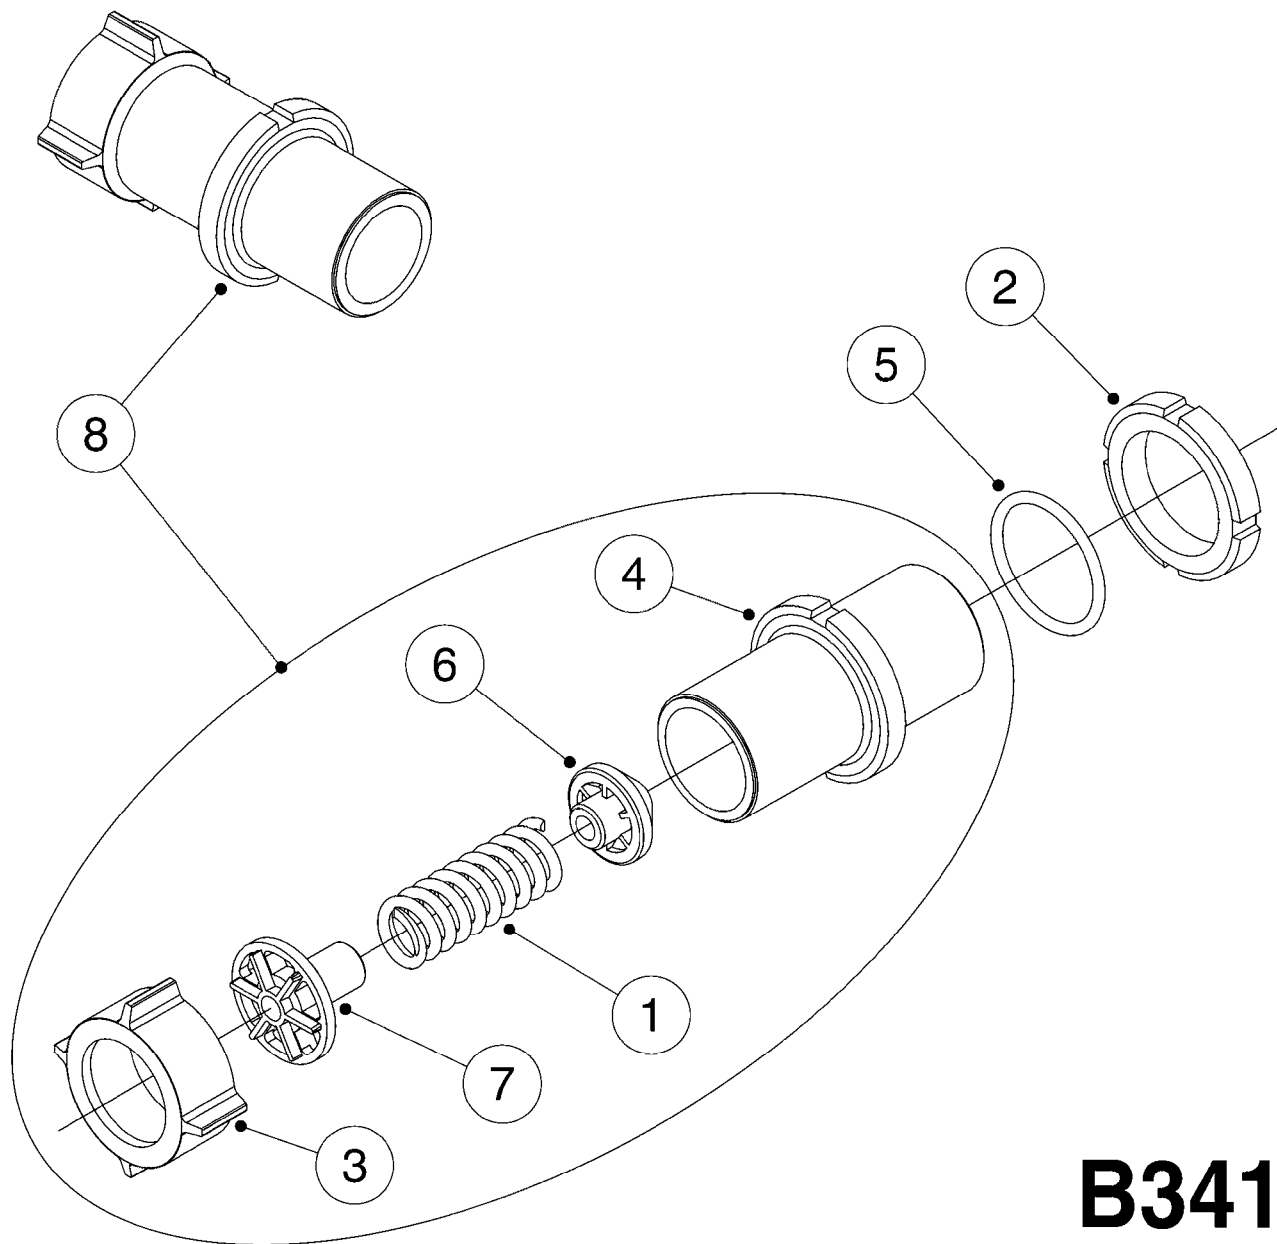

Page 1

Date 06.04.2015 9:57

parts-n°	order qty	description
145997	1	FITT.DK S-93 FORK
147767	1	PIN 5Ø X 60 S-93 DOUBLE CLAMP
240936	1	O-RING D13.3X2.4 NITRIL
241872	1	O'RING D89.5 x 3.0 NITRIL
242316	1	O-RING D84.5X3.0 NITRIL
242451	1	O'RING D56.0 x 3.0 VITON
242475	1	O'RING D56.52x5.33 SH70-VITON
285791	1	HAIR PIN S93/S67
322327	1	HOUSING, VALVE, S93, 220 PSI
322328	1	END CAP F.VALVE S-93
322354	1	THRUST PLATE F.3-WAY VALVES-93
334578	1	HANDLE FOR VALVE 'OLD' STYLE
334579	1	SPINDLE F.3 WAY VALVE S-93
334587	1	FACE PLATE F.BALL VALVE BLACK
334594	1	PLUG F.VALVE HANDLE BLACK
334597	1	PLUG F.VALVE HANDLE YELLOW
334900	1	HANDLE F.3 WAY VALVE TALL '00
390539	1	BALL F.2 WAY S-93 VALVE
390543	1	SEAT F.BALL 3-WAY VALVE S-93
390544	1	BALL F.3 WAY S93 VLVE/SUCT.MAN
440681	1	SCREW F. PLASTIC 4MM X 14LG SS
440685	1	SCREW F.PLASTIC 4X14 SS C-SUNK
440729	1	SCREW F. PLASTIC 4MM X40LG SS
728389	1	VALVE SUCTION S-93 MANIFOLD
728892	1	VAL 2" S93/MEGA alt 72082400
741447	1	REPAIR KIT F.S93 VALVE - VITON
741726	1	REPAIR KIT F.S93 VALVE VIT.'02
14010100	1	SPINDLE F.SMART VALVE S-93
72082300	1	VALVE SUC.S-93 MAN.02 2 WAY
72082400	1	VALVE 2"-S93 3 WAY