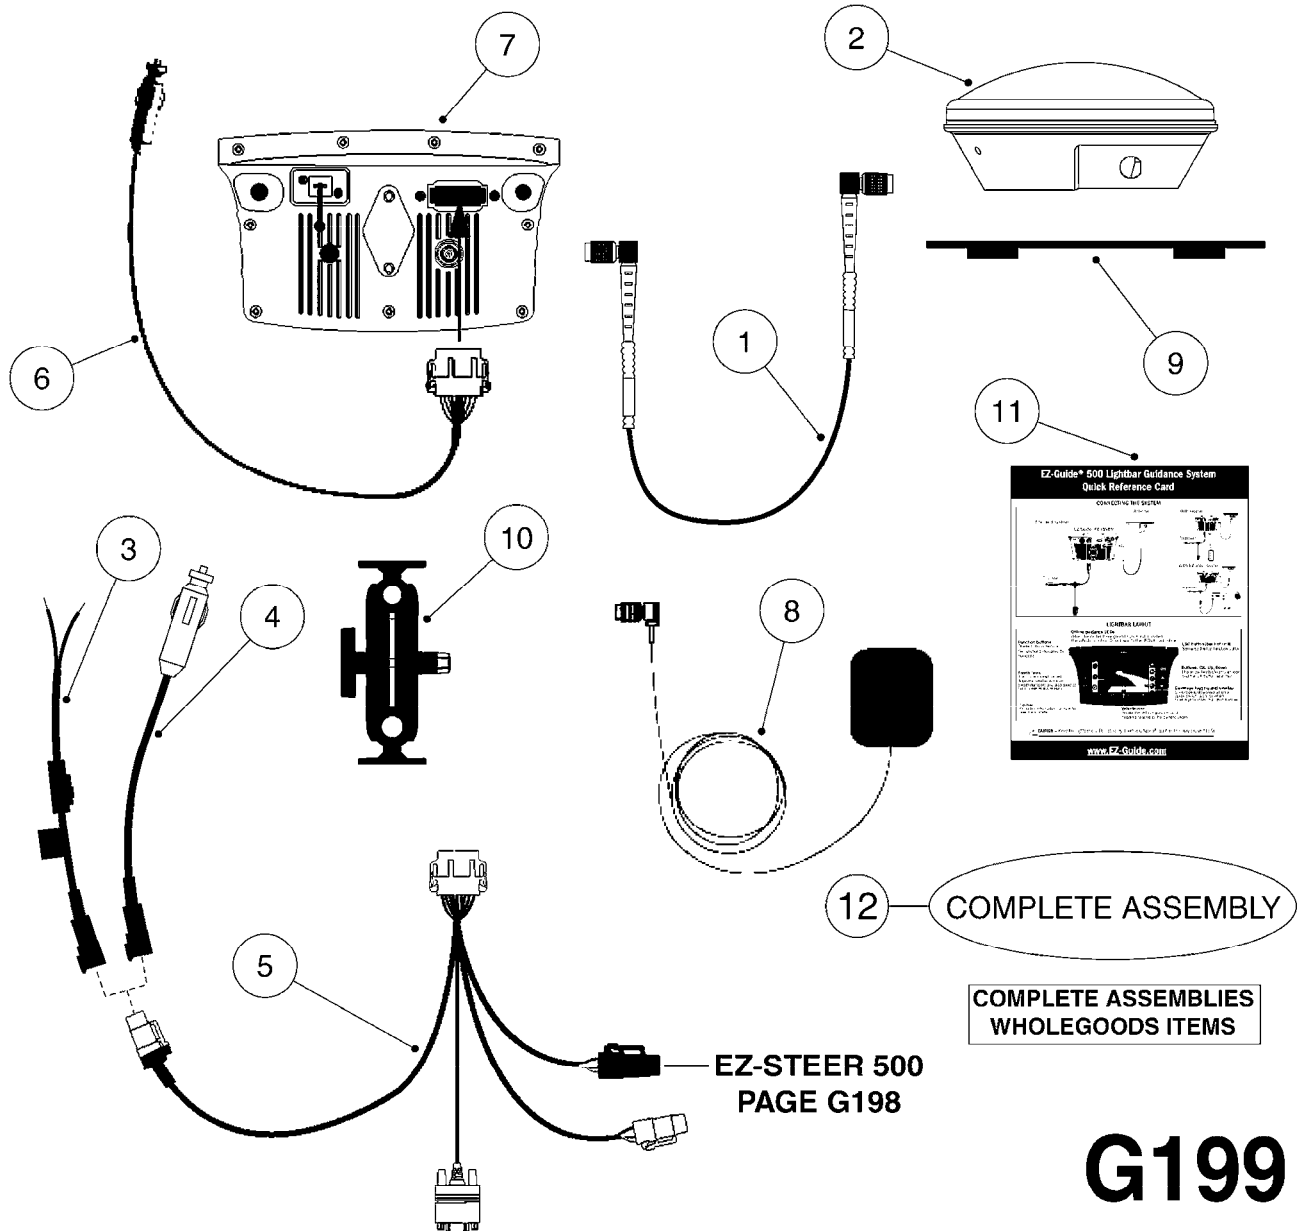

EZ-GUIDE 250 LIGHTBAR
G199-HIN, 30:11:09

Page 1

Date 06.04.2015 9:58

Pos.	parts-n°	order qty	description
1	26007603	1	CABLE, ANTENNA, EZGUIDEPLUS
2	26015603	1	ANTENNA AG15 L1,EZ GDE 500/250
3	26016103	1	EZ-GUIDE 500 CABLE UNTERM.FUSE
4	26016203	1	EZ-GUIDE 500 POWER CONN.CABLE
5	26017303	1	EZ-GUIDE 250 ALL PORT CABLE
6	26017703	1	EZ-GUIDE 250 POWER CABLE
7	26017803	1	EZ-GUIDE 250 LIGHTBAR DISPLAY
8	26017903	1	EZ-GUIDE 250 PATCH ANTENNA
9	28048203	1	EZ-GUIDE 500 MOUNT F.AG15 ANT.
10	28048303	1	EZ-GUIDE 250/500 RAM MNT.1.5"
11	67217403	1	EZ-GUIDE 250 QUICK REF.CARD
12	84210603	1	EZ GUIDE 250 LIGHTBAR