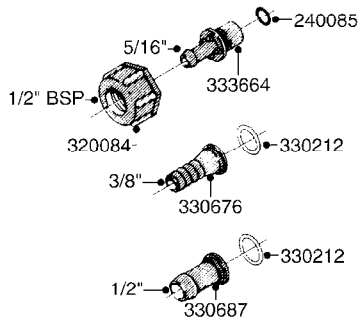

Page 1
Date 06.04.2015 9:59

Pos.	parts-n°	order qty	description
1	145994	1	FITT.DK S-40 FORK
2	145995	1	FITT.DK S-53 FORK
3	240177	1	O-RING D16.1/11.3 X 2.4
4	242354	1	O-RING D32.2X3.0 VITON F.S-53
5	242355	1	O-RING D19.2X3.0 VITON F.S-40
6	242594	1	O-RING D14 X 1.78 SCH.70-EPDM
7	261539	1	SPADE F.ELEC CONNec BLUE INSUL
8	262104	1	VALVE, SOLENOID, S53/S40
9	320084	1	FITT.DK NUT 1/2" BSP
10	320187	1	FITT.DK CAP 3/8" BSP BLACK
11	320283	1	FITT.DK NUT 3/4"BSP
12	320596	1	FITT.DK ELB 3/8'-1/2'BSP 45DEG
13	321307	1	FITT.DK NUT 1/2" BSP JAMB
14	321742	1	FITT.DK BULKHEAD 1/2' BSP
15	322103	1	FITT.DK S-53 BULKHEAD
16	322352	1	FITT.DK S-53 TEE
17	330212	1	O-RING D19/D14X2.4 F.1/2"NUT
18	330687	1	FITT.DK HB 1/2" F. 1/2" NUT
19	334965	1	COVER FOR S53 SOLENOID VALVE
20	370366	1	NOZZLE END FAN 1850-G 150
21	410185	1	BOLT HEX 8.8 DEL M6X16 A2
22	460261	1	NUT HEX M6X1 LOCK A2 DIN985
23	471125	1	WASHER M6U D12/D6.4x1.6 SS A2
24	614366	1	FILTER 50 MESH F.NOZZLE BLUE
24	614367	1	FILTER 80 MESH F.NOZZLE RED
24	614368	1	FILTER 100 MESH F.NOZZLE YEL.
25	720856	1	FITT.DK 1/2'BSP ASSY.F.3/4'NUT
26	726558	1	FITT.DK S53 STR. 3/4" W.ORING
27	726567	1	FITT.DK S-40 ELB.1/2" W.ORING
28	726694	1	PLUG,S53,1/2"FBSP THD W.ORING
29	729610	1	NOZZLE ASSY. NON DRIP 3/8 THRD
30	750722	1	REPAIR KIT FOR 3S SC CONTROL
31	983087	1	ELEC. CABLE 2 WIRE X 0.75MM
32	16180100	1	PLATE, END ROW NOZZLE
33	28025203	1	TIE STRAP L=23" x W=1/2"
34	28029803	1	CLAMP HOSE GEAR P1/2" 6708
35	28029903	1	CLAMP HOSE GEAR P3/4"-S1" 6712
36	92702103	1	HOSE R X1/2" X300PSI WP X0012"