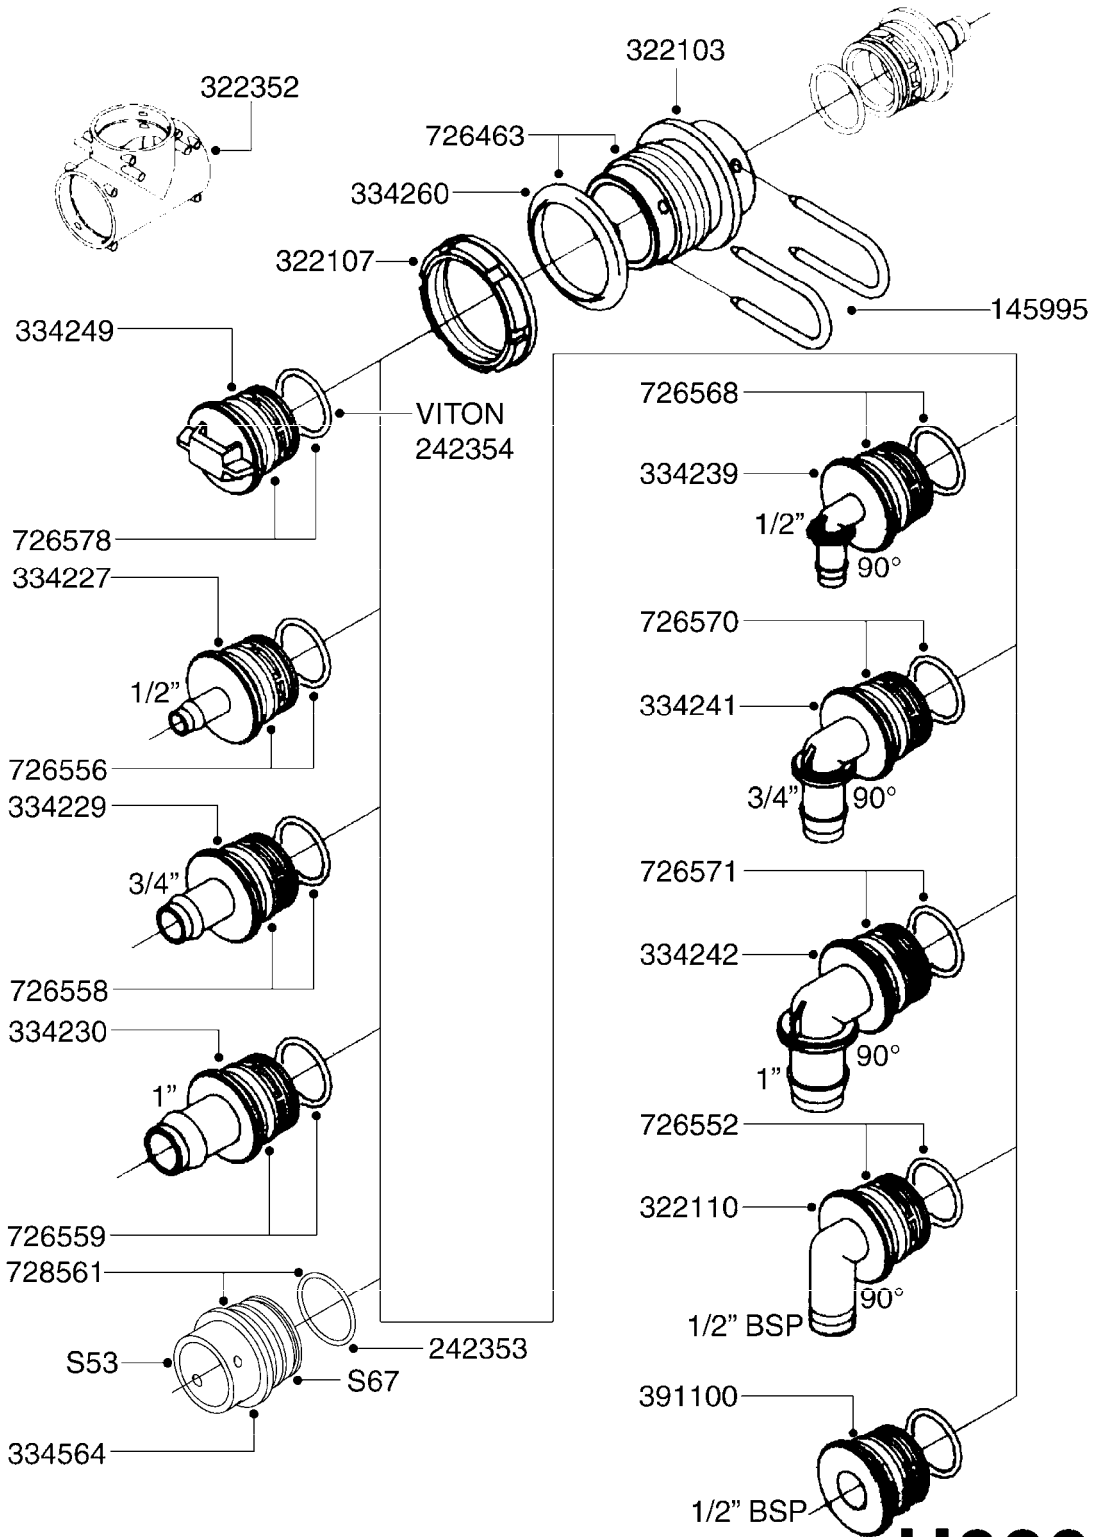

H070

FITTINGS - S-40
H070-HIN, 01:02:12

Page 1

Date 06.04.2015 9:59

parts-n°	order qty	description
145994	1	FITT.DK S-40 FORK
242355	1	O-RING D19.2X3.0 VITON F.S-40
322102	1	FITT.DK S-40 BULKHEAD
322106	1	FITT.DK S-40 BULKHEAD NUT
322133	1	FITT.DK S-40 PLUG W 1/8 THREAD
334225	1	FITT.DK S-40 STR.3/8'
334237	1	FITT.DK S-40 ELB.3/8'
334238	1	FITT.DK S-40 ELB.1/2'
334248	1	FITT.DK S-40 PLUG
334259	1	GASKET F. S-40 BULKHEAD
726462	1	FITT. S40 BULHEAD W. GASKET
726567	1	FITT.DK S-40 ELB.1/2" W.ORING
726693	1	FITT.DK S-40 PLUG 1/8BSP ORING