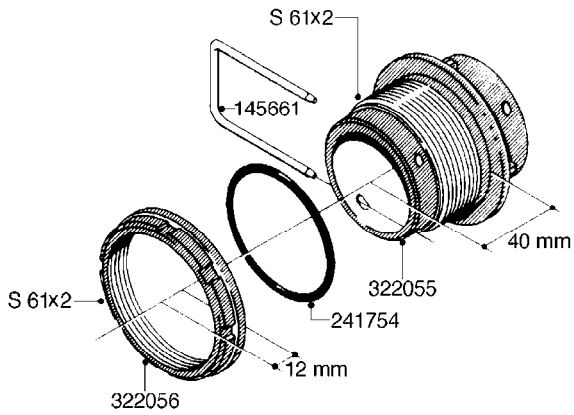

H080

FITTINGS - S-53
H080-HIN, 01:02:12

Page 1

Date 06.04.2015 9:59

parts-n°	order qty	description
145995	1	FITT.DK S-53 FORK
242353	1	O-RING D44.2X3.0 VITON F.S-67
242354	1	O-RING D32.2X3.0 VITON F.S-53
322103	1	FITT.DK S-53 BULKHEAD
322107	1	FITT.DK S-53 BULKHEAD NUT
322110	1	FITT.DK S-53 ELB. 1/2" BSP
322352	1	FITT.DK S-53 TEE
334227	1	FITT.DK S-53 STR.1/2'
334229	1	FITT.DK S-53 STR.3/4"
334230	1	FITT.DK S-53 STR.1"
334239	1	FITT.DK S-53 ELB.1/2"
334241	1	FITT.DK S-53 ELB.3/4"
334242	1	FITT.DK S-53 ELB.1"
334249	1	FITT.DK S-53 PLUG
334260	1	GASKET F. S-53 BULKHEAD
334564	1	FITT.DK S-67 TO S-53 ADAPTER
391100	1	FITT.DK S-53THREAD INS.1/2"BSP
726463	1	FITT.DK S53 BULKHEAD W/GASKET
726552	1	FIT.DK S-53X90 1/2" BSP,O-RING
726556	1	FITT.DK S-53 HB 1/2" W/O-RING
726558	1	FITT.DK S53 STR. 3/4" W.ORING
726559	1	FITT DK. S-53 HB 1" W/O-RING
726568	1	FITT.DK.S-53 HB 1/2"90 W/ORING
726570	1	FITT.DK S-53 ELB.3/4" W.ORING
726571	1	FITT.DK S-53 ELB.1", W ORING
726578	1	FITT.DK S53 PLUG WITH O-RING
728561	1	FITT.DK. S67M - S53F REDUCER