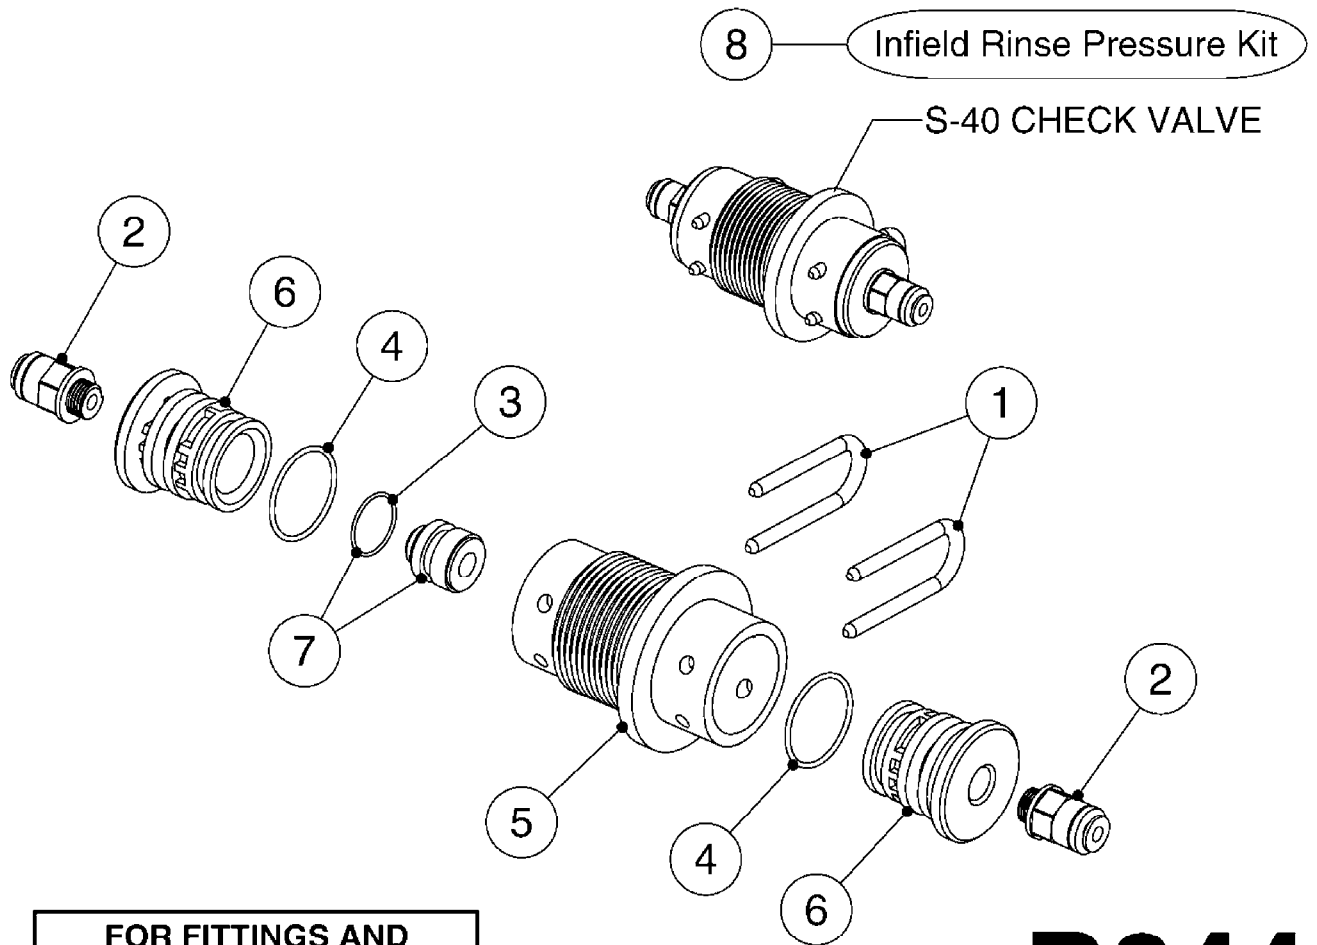

B341

PRESSURE RELIEF VALVE
B341-HIN, 10:05:11

Page 1

Date 06.04.2015 9:57

Pos.	parts-n°	order qty	description
1	220706	1	SPRING SCF 12 BAR
1	220734	1	SPRING SCF 25 BAR
2	320795	1	FITT.DK NUT 1-1/2" BSP JAMB
3	320821	1	FITT.DK NUT 1-1/2" BSP
4	321915	1	HOUSING F. SAFETY VALVE
5	330072	1	O-RING D53.5/D45.5X4
6	333853	1	CONE D35.4
7	333864	1	GUIDE F. SAFETY VALVE SPRING
8	722971	1	SAFETY VALVE SCF 217PSI (15BAR)
8	724891	1	SAFETY VALVE SCF 25 BAR