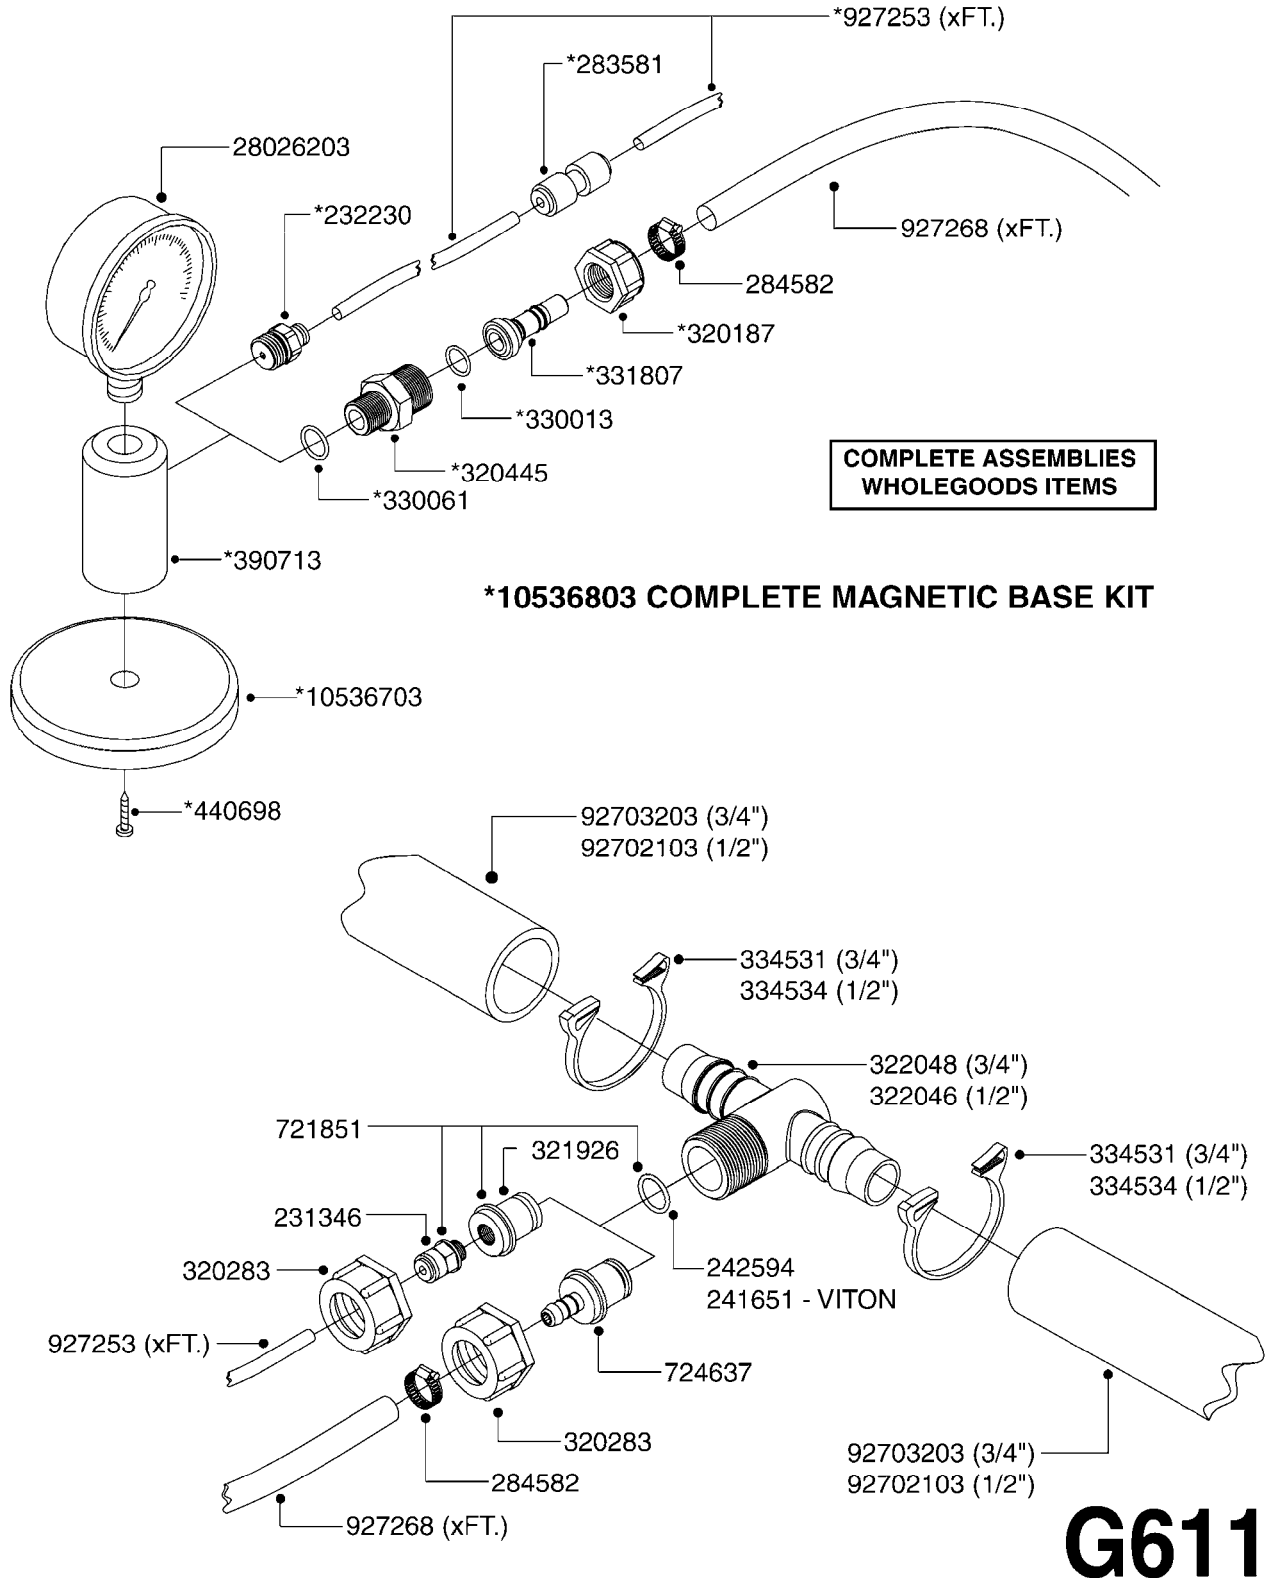

S93 QUICKFILL SYSTEM
G570-HIN, 20:12:10

Page 1
Date 06.04.2015 9:59

parts-n°	order qty	description
145997	1	FITT.DK S-93 FORK
242092	1	O-RING D69.5X3 (Use-242351)
283866	1	CLAMP HOSE SCREW TYPE 2"DELTA
322105	1	FITT.DK S-93 BULKHEAD DOUBLE
322109	1	FITT.DK S-93 BULKHEAD NUT
334254	1	FITT.DK S-93 PLUG
334262	1	GASKET F.S-93 BULKHEAD
334426	1	FITT.DK S-93 STR.2'
334446	1	FITT.DK S-93 ELB.2" PVC
390691	1	FITT.DK S-93 STR.2"PVC DRILLED
390721	1	FITT.DK S-93 PLUG W/2'NPT THRE
978331	1	DECAL MANIFOLD SYS.QUICK-FILL
10531003	1	CAP F.MALE QUICK COUPLER 2"
10533303	1	DECAL CAUTION-LEAK Q.FILL ENG
10604903	1	QUICK COUPLER MALE 2' 90DEG
24001203	1	RBR LANYARD 11" F.QCK FILL CAP
72082400	1	VALVE 2"-S93 3 WAY
92702703	1	HOSE PVC SUCT GRAY 2"