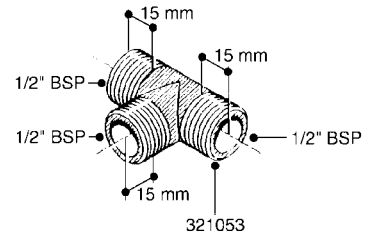

H020

FITTINGS-T-PIECES, CAPS & ELBOWS
H020-HIN, 01:01:01

Page 1
Date 06.04.2015 9:59

parts-n°	order qty	description
10053603	1	FITT. CAPNUT 2"BSP 5601
10194303	1	CAP BLANK 1 1/2 MCPHEE 210060
320047	1	FITT.DK CAPNUT 1/2" BSP
320106	1	FITT.DK CAPNUT 1" BSP
320272	1	FITT.DK CAPNUT 3/8" BSP
320316	1	FITT.DK TEE 3/4" X3/4" X1"BSP
320331	1	FITT.DK TEE 1" - 1" - 3/4" BSP
320342	1	FITT.DK EL 3/4"M X 1"F BSP
320563	1	FITT.DK 3 WAY 1/2" 110 DEG.
320677	1	NO LONGER AVAILABLE
320961	1	FITT.DK CAPNUT 1-1/2" BSP
321053	1	FITT.DK TEE 1/2 X1/2 X1/2" BSP
322072	1	FITT.DK TEE 3/8'X3/8'X3/8' BSP
322095	1	FITT.DK TEE 1-1/2 X1-1/4 X3/4" BSP
322138	1	FITT.DK ELB 1"M X 1"F BSP
330013	1	O-RING D15/D10X2.5 F.3/8"NUT
330212	1	O-RING D19/D14X2.4 F.1/2"NUT
330326	1	O-RING D30/D24X2 F.1"NUT
331273	1	O-RING D44/D38X2 F.1-1/2"