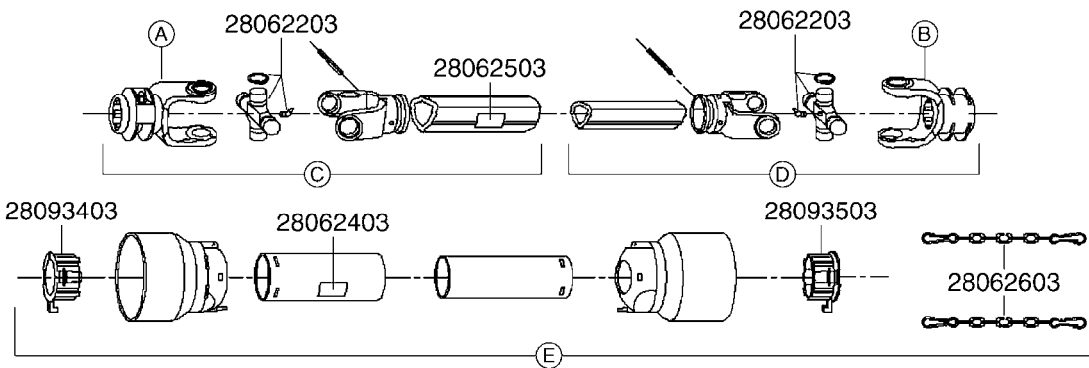

COMPLETE ASSEMBLIES
WHOLEGOODS ITEMS

A510

C.V.PTO SHAFTS YELLOW (PRE'05)
A510-HIN, 13:12:11

Page 1

Date 06.04.2015 9:57

parts-n°	order qty	description
284042	1	UNIV. JOINT 30x92mm
829444	1	PTO 1-3/8/6X1-3/8/6x1210MM HAC
829478	1	PTO 1-3/8/21x1210 TF
829801	1	PTO 1-3/8/6 X 1-3/8/6 CV
10596103	1	PTO SHIELD OUTER 1000x82mm OD
10596203	1	PTO SHIELD INNER 1000x75mm OD
10601203	1	UNIV. JOINT 30.2x99.4mm TWIN
10601703	1	SHIELD BGR.F.OUTER TUBE CV TWI
10601803	1	SHIELD CONE F.OUTER TUBE CV
10601903	1	SHIELD CONE F.INNER TUBE CV TW
10602003	1	SHIELD BGR.F.INNER TUBE CV TWI
10602203	1	SHIELD RETAINER F.CV TWIN PTO
10602303	1	SHIELD CONE F.CV END TWIN
10627003	1	PTO TUBE OUTER F.CV PTO SHAFT
10627103	1	PTO PIN TUBE RETAINER CV OUTER
10627203	1	PTO YOKE OUTER F.CV PTO SHAFT
10627303	1	PTO TUBE INNER F.CV PTO SHAFT
10627403	1	PTO TUBE RETAINER CV INNER
10627503	1	PTO YOKE F.INNER TUBE CV PTO
10627703	1	PTO PIN KIT F. CV PTO SHAFT
10627803	1	PTO YOKE 1-3/8X6 SPL SLIP F.CV
10628003	1	PTO REPAIR KIT F.SLIP YOKE CV
10639503	1	PTO 1-3/8/21 alt 28035003
10639603	1	PTO 1-3/4/20 alt 28035103
10639703	1	PTO 1-3/4/20X1-3/8/21X1210 TF
28008403	1	PTO YOKE 1-3/4X20SPL SLIP F.CV
28008503	1	PTO REPAIR KIT 1-3/4"SLIP YOKE
28008603	1	PTO YOKE 1-3/8X21SPL
28008703	1	PTO REPAIR KIT 1-3/8"SLIP YOKE
28008803	1	PTO YOKE 1-3/8X21SPL SLIP F.CV
28008903	1	UNIV. JOINT 23.8x86 F.CV PTO
28009003	1	PTO TUBE OUTER F.CV 1060MM
28009103	1	PTO TUBE INNER F.CV 1060MM
28009203	1	PTO SHIELD OUTER 1007x67mm OD
28009303	1	PTO SHIELD INNER 1007x60mm OD
28009403	1	UNIV. JOINT 27x74.6mm
28009503	1	PTO YOKE 1-3/8X21SPL 28027703
28009603	1	PTO REPAIR KIT 1-3/8"SLIP YOKE
28009803	1	PTO PIN TUBE RETAINER OUTER
28009903	1	PTO TUBE RETAINER INNER
28010003	1	SHIELD RETAINER F.CV TF PTO
28010103	1	PTO YOKE F.INNER TUBE CV PTO
28010203	1	PTO YOKE 1-3/8X21SPL
28010303	1	SHIELD CONE F.CV END TF
28010403	1	SHIELD BGR.F.OUTER TUBE CV TF
28010503	1	SHIELD CONE F.OUTER TUBE CV TF
28010603	1	SHIELD CONE F.INNER TUBE CV TF
28010703	1	SHIELD BGR.F.INNER TUBE CV TF
28010803	1	PTO YOKE INNER F.CV PTO SHAFT
28010903	1	PTO YOKE 1-3/4X20SPL SLIP F.CV
28017103	1	PTO HALF SAFETY SHIELD
28017203	1	PTO HALF SAFETY SHIELD
28017303	1	PTO PIN KIT F. CV PTO SHAFT
28017403	1	PTO HALF SAFETY SHIELD
28017503	1	PTO HALF SAFETY SHIELD
28017803	1	PTO TUBE INNER F.CV
28017903	1	PTO YOKE 1-3/8X6SPL
28018103	1	PTO PIN KIT F. CV PTO SHAFT
28040703	1	SAFETY CHAIN F.CV BLACK PTO