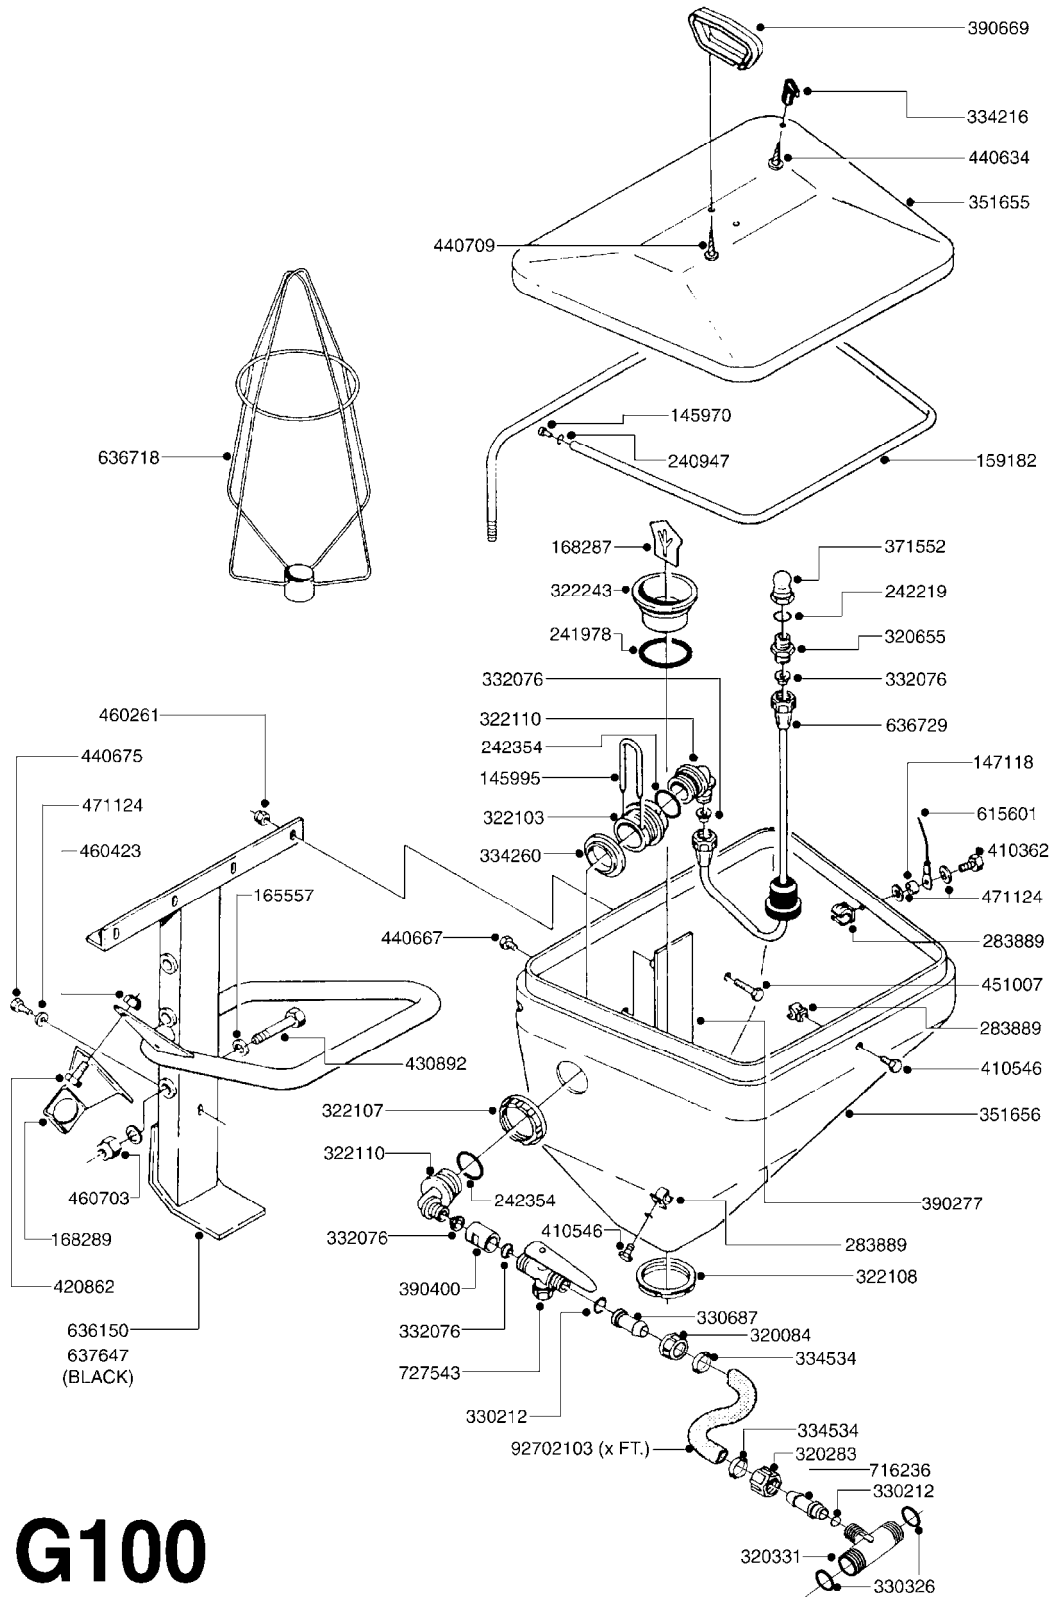

978336

CHEM. FILLER-PLUMBING-MANIFOLD
G060-HIN, 09:12:09

Page 1

Date 06.04.2015 9:58

parts-n°	order qty	description
145996	1	FITT.DK S-67 FORK
241973	1	O-RING 44.2 x 3.0 (use-242353)
320084	1	FITT.DK NUT 1/2" BSP
320095	1	FITT.DK NUT 1" BSP
320821	1	FITT.DK NUT 1-1/2" BSP
321215	1	FITT.DK HOUSING F. AGITATION
322104	1	FITT.DK S-67 BULKHEAD
322108	1	FITT.DK S-67 BULKHEAD NUT
330212	1	O-RING D19/D14X2.4 F.1/2"NUT
330315	1	O-RING D18.4/D13X.6
330326	1	O-RING D30/D24X2 F.1"NUT
330341	1	FITT.DK HB 1" F. 1" NUT
330687	1	FITT.DK HB 1/2" F. 1/2" NUT
331111	1	VALVE SEAT FOR 1/2" DISTRIBUT.
331262	1	FITT.DK HB 1-1/2" F. 1-1/2"NUT
331273	1	O-RING D44/D38X2 F.1-1/2"
334243	1	FITT.DK S-67 ELB.1"
334261	1	GASKET F. S-67 BULKHEAD
334445	1	FITT.DK S-67 ELB.1-1/2"
334498	1	NOZZLE INJECTOR 13MM/462 WHITE
334499	1	NOZZLE INJECTOR 10MM/361 BLACK
334532	1	FITT.DK S-67 STR.1-1/2' W/HOLE
390274	1	ORIFICE ID4.0/18/1.5
390275	1	FITT.DK ELB 1' SPECIAL F.CHEMF
390276	1	FITT.DK HN 1'BSP
709741	1	VALVE ASSY. 1/2" FLIP LEVER
726216	1	VALVE TWO WAY
978336	1	DECAL MANIFOLD SYS.CHEM.FILL
28029803	1	CLAMP HOSE GEAR P1/2" 6708
28030003	1	CLAMP HOSE GEAR P1" 6716
28030103	1	CLAMP HOSE GEAR P5/4-S1.5"6724
92702103	1	HOSE R X1/2" X300PSI WP X0012"
92702603	1	HOSE PVC SUCT GRAY 1-1/2"
92712403	1	HOSE R X1" X300PSI WP X0012"