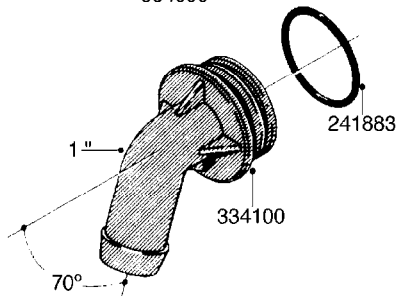

H080

FITTINGS - S-53
H080-HIN, 01:02:12

Page 1

Date 06.04.2015 9:59

parts-n°	order qty	description
145995	1	FITT.DK S-53 FORK
242353	1	O-RING D44.2X3.0 VITON F.S-67
242354	1	O-RING D32.2X3.0 VITON F.S-53
322103	1	FITT.DK S-53 BULKHEAD
322107	1	FITT.DK S-53 BULKHEAD NUT
322110	1	FITT.DK S-53 ELB. 1/2" BSP
322352	1	FITT.DK S-53 TEE
334227	1	FITT.DK S-53 STR.1/2'
334229	1	FITT.DK S-53 STR.3/4"
334230	1	FITT.DK S-53 STR.1"
334239	1	FITT.DK S-53 ELB.1/2"
334241	1	FITT.DK S-53 ELB.3/4"
334242	1	FITT.DK S-53 ELB.1"
334249	1	FITT.DK S-53 PLUG
334260	1	GASKET F. S-53 BULKHEAD
334564	1	FITT.DK S-67 TO S-53 ADAPTER
391100	1	FITT.DK S-53THREAD INS.1/2"BSP
726463	1	FITT.DK S53 BULKHEAD W/GASKET
726552	1	FIT.DK S-53X90 1/2" BSP,O-RING
726556	1	FITT.DK S-53 HB 1/2" W/O-RING
726558	1	FITT.DK S53 STR. 3/4" W.ORING
726559	1	FITT DK. S-53 HB 1" W/O-RING
726568	1	FITT.DK.S-53 HB 1/2"90 W/ORING
726570	1	FITT.DK S-53 ELB.3/4" W.ORING
726571	1	FITT.DK S-53 ELB.1", W ORING
726578	1	FITT.DK S53 PLUG WITH O-RING
728561	1	FITT.DK. S67M - S53F REDUCER