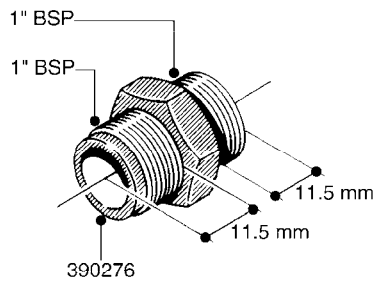

H030

FITTINGS - HEXAGON NIPPLES
H030-HIN, 01:01:01

Page 1
Date 06.04.2015 9:27

parts-n°	order qty	description
10015303	1	FITT.PO.HN 1.00X1.00 M1000
10425003	1	FITT.PO.HN 1.25X1.00 MCPHEE
320132	1	FITT.DK HN 1" BSP
320176	1	FITT.DK HN 3/8"X1/2" BSP
320445	1	FITT.DK HN 1/4"X3/8" BSP
320655	1	FITT.DK HN 1/2"-1/2" BSP
320692	1	FITT.DK HN 3/8'BSPX1/4'NPT
320703	1	FITT.DK HN 3/8BSP X1/2 &1/4NPT
320725	1	FITT.DK NIPPLE 3/8"-3/8" BSP
320902	1	FITT.DK HN 3/8'X 1/4' BSP
390232	1	FITT.DK HN 1-1/2' X 1-1/4' BSP
390276	1	FITT.DK HN 1'BSP