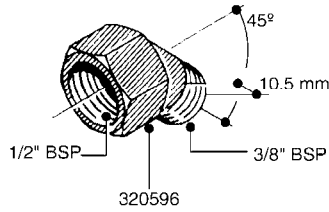

H040

FITTINGS - NIPPLES & ELBOWS
H040-HIN, 01:01:01

Page 1

Date 06.04.2015 9:27

parts-n°	order qty	description
10530803	1	FITT.PO.SE 2.00X2.00 45 DEG.
320191	1	FITT.DK ELB 3/8' BSP 45 DEGREE
320482	1	FITT.DK ELB. 1/2" BSP 60 DEG.
320596	1	FITT.DK ELB 3/8'-1/2'BSP 45DEG
320607	1	FITT.DK HN 3/8M X 3/8F BSP LNG
320633	1	FITT.DK HN 3/8"M X 3/8"F BSP
321451	1	FITT.DK ELB.1-1/2 X1-1/4 80DEG
321532	1	FITT.DK REDUC 3/4' X 1/2' BSP
390233	1	FITT.DK REDUC 1-1/2" X 1" BSP