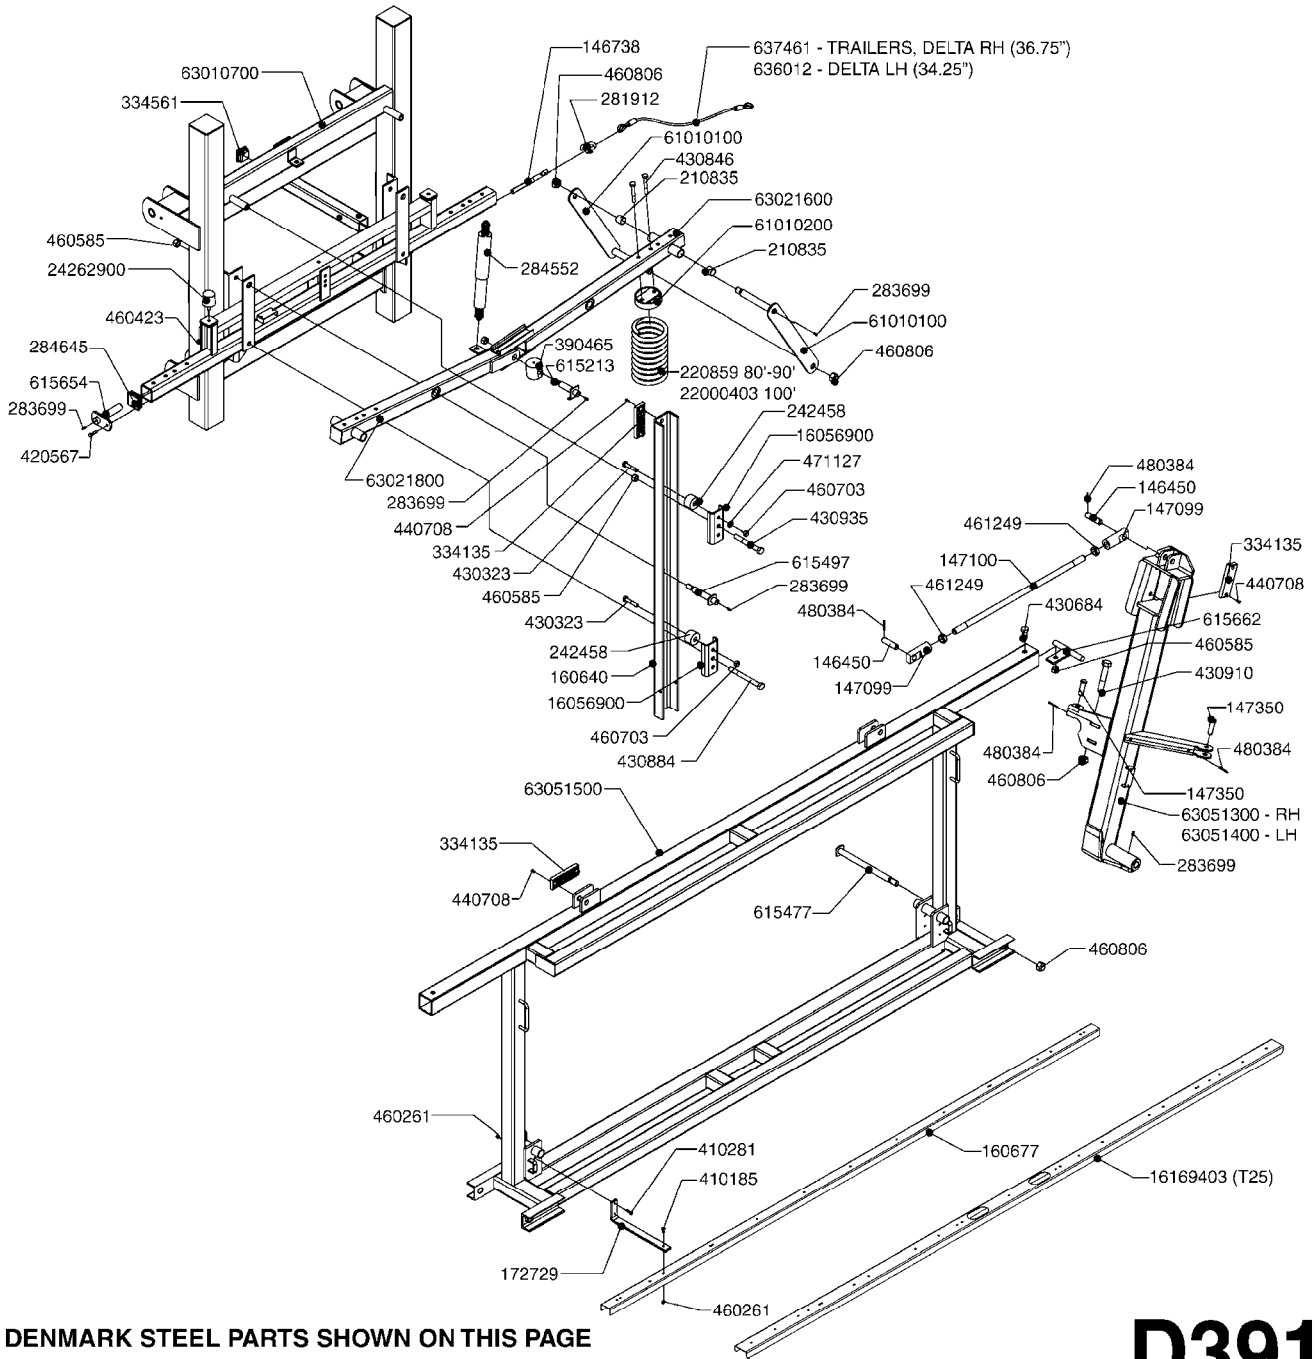

**NORTH AMERICAN STEEL PARTS SHOWN ON THIS PAGE
FOR DENMARK STEEL PARTS, SEE PAGE D320**

D321

BOOM COMMANDER CENTER 45-66'US
D321-HIN, 01:11:12

Page 1

Date 06.04.2015 9:26

parts-n°	order qty	description
146324	1	SHAFT D16.8 L102/2 X 5
146587	1	PIN D16.8 X 65
146738	1	PIN FOR CENTER CABLE EAGLE
147350	1	PIN D16.8 L60MM
151872	1	BUSHING D22.0/18.0 10MM
160311	1	WASHER D30/D20.4X2
162724	1	WASHER D25/D18.1X1
172053	1	NOZZLE TRACK HOLDER
210652	1	BUSHING TEFLON D25/D22X20
220867	1	SPRING 134/14/320 EAGLE 60/66'
242089	1	RUBBER STOP D50X40 M10
242281	1	RUBBER BAND OVAL 180MM
281912	1	GRILLETE M-10 INOX.480 KG
283157	1	PLUG F.DRAIN 60X60X4
283699	1	GREASE NIPPLE M6X1
284552	1	SHOCK ABSORBER F.EAGLE BOOM
284873	1	KIT F.SHOCK ABSORBER HDW.EAG.
333956	1	SLIDE SHOE 91X25X10
334135	1	SLIDE SHOE 140X45X15
390465	1	JOINER BLOCK TRAPEEZE EAGLE
410362	1	BOLT HEX 8.8 SS M6X20 FT
410686	1	BOLT HEX 8.8 DEL M6X30
420567	1	BOLT HEX 8.8 DEL M8X30 FT
420604	1	BOLT HEX 8.8 DEL M10X25 FT DIN933
421218	1	BOLT HEX 8.8 DEL M10X90
430463	1	BOLT HEX 8.8 DEL M16X110
430581	1	BOLT HEX 8.8 DEL M16X40 FT
440644	1	SCREW NO.10 5/8"
440665	1	SCREW M4.2X16 STAINLESS
460261	1	NUT HEX M6X1 LOCK A2 DIN985
460327	1	NUT HEX M16X2
460342	1	NUT HEX M10 DEL DIN934
460423	1	NUT HEX M10X1.5 LOCK
460585	1	NUT HEX M16X2 LOCK
460806	1	NUT HEX M20X2.5 LOCK
461228	1	NUT HEX M20
480384	1	PIN COTTER 3/16 x 1-1/2"
614047	1	PIN D22 X 243 HINGE EAGLE
615212	1	PIN D22 X 84 LUBED F.EAGLE
615213	1	PIN D22 X 70 LUBED F.EAGLE
615219	1	TILT CYL.REPLACEMENT EAGLE
615641	1	SAFETY BAR F.WNG TLT 45-66'
615654	1	PIN D25 X 123 F. PARALIFT
16066303	1	U-CHANNEL F. CENTER SPB
16077703	1	CENTER TRACK SPB
63020003	1	HINGE 45'-66' RH / SPB
63020103	1	HINGE 45'-66' LH / SPB
63021203	1	TRAPEZE ARM R.H. SPB
63021303	1	TRAPEZE ARM L.H. SPB
63021403	1	PARA-LIFT LIFT CENTER SPB
63021503	1	CENTER FRAME SPB
63021803	1	TRAPEZE ARM SPB
78122700	1	CYLINDER 40/22X300MM RED