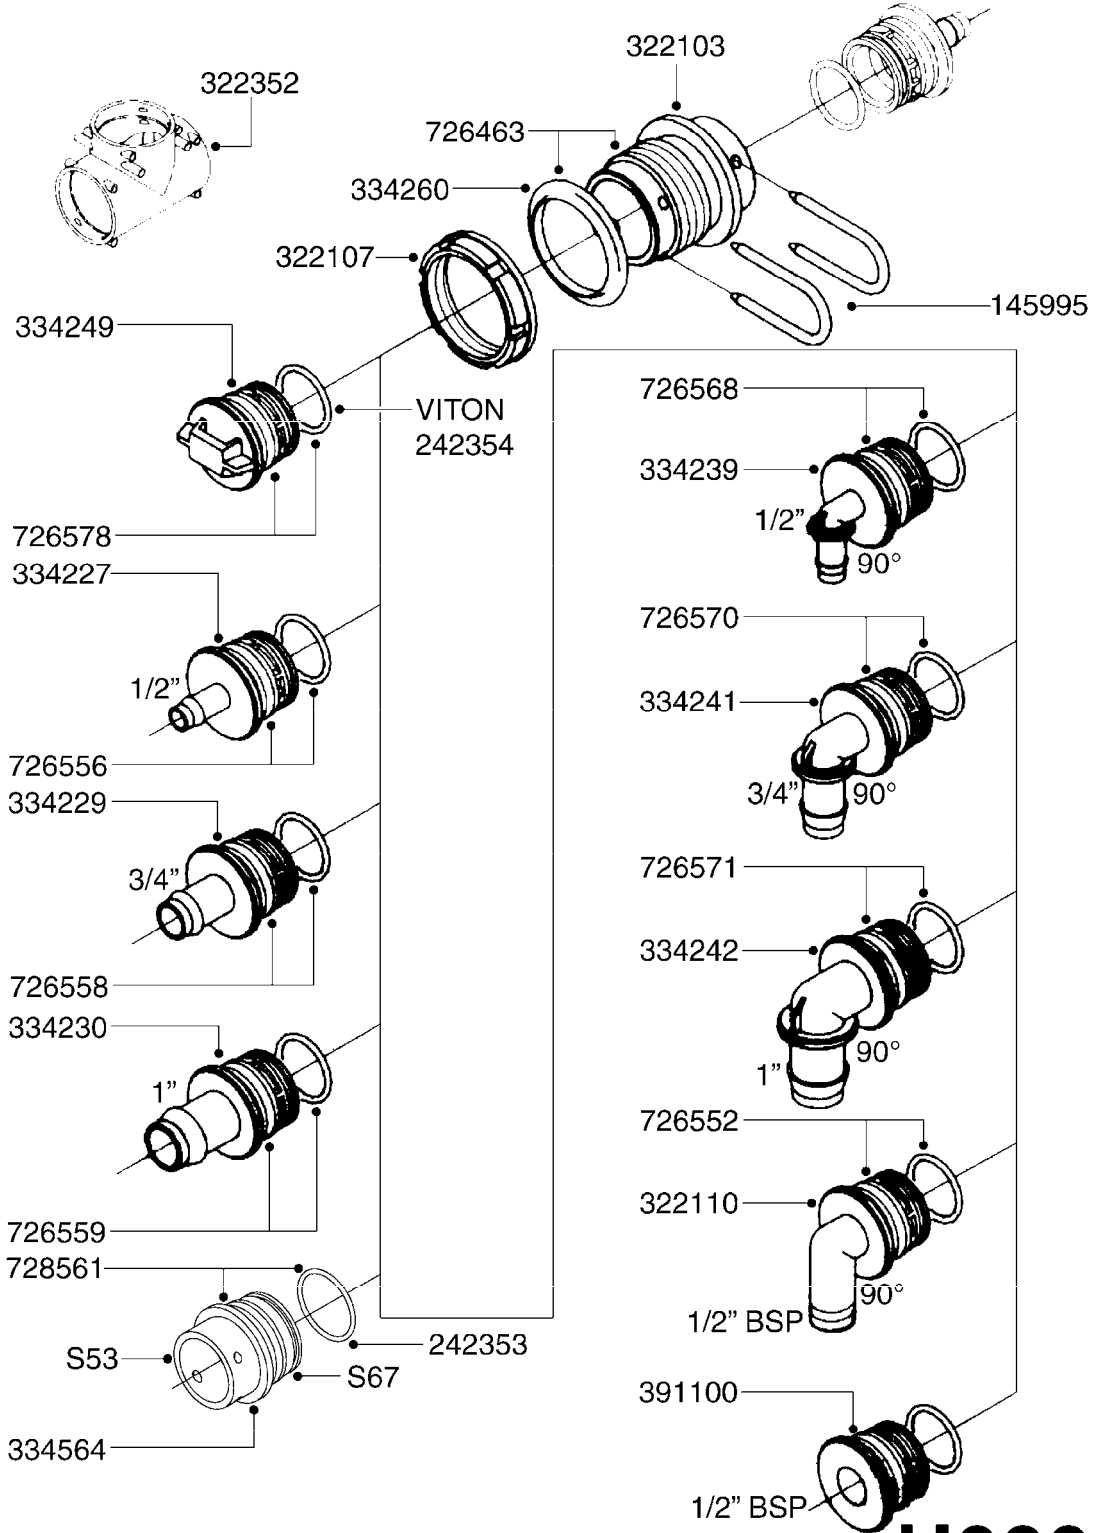

FITTINGS - S-40
H070-HIN, 01:02:12

Page	0
Date	06.04.2015 9:27

H070

FITTINGS - S-40
H070-HIN, 01:02:12

Page 1

Date 06.04.2015 9:27

parts-n°	order qty	description
145994	1	FITT.DK S-40 FORK
242355	1	O-RING D19.2X3.0 VITON F.S-40
322102	1	FITT.DK S-40 BULKHEAD
322106	1	FITT.DK S-40 BULKHEAD NUT
322133	1	FITT.DK S-40 PLUG W 1/8 THREAD
334225	1	FITT.DK S-40 STR.3/8'
334237	1	FITT.DK S-40 ELB.3/8'
334238	1	FITT.DK S-40 ELB.1/2'
334248	1	FITT.DK S-40 PLUG
334259	1	GASKET F. S-40 BULKHEAD
726462	1	FITT. S40 BULHEAD W. GASKET
726567	1	FITT.DK S-40 ELB.1/2" W.ORING
726693	1	FITT.DK S-40 PLUG 1/8BSP ORING