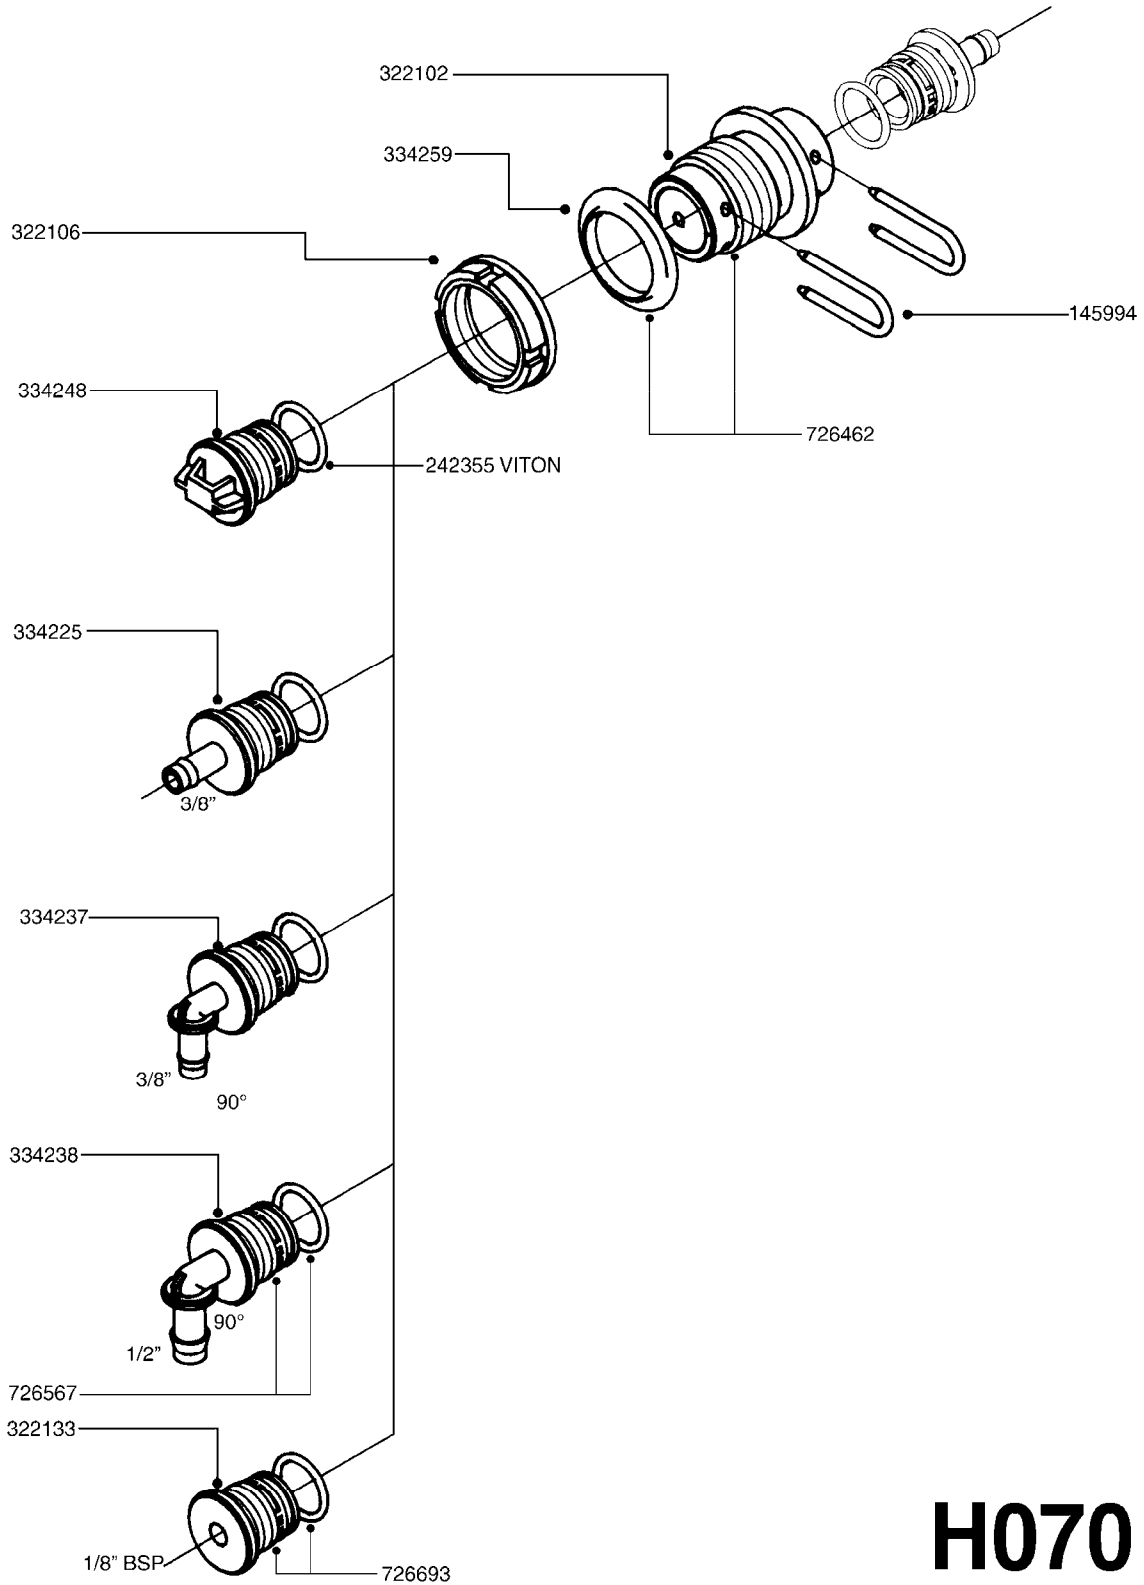

FITTINGS - S-40
H070-HIN, 01:02:12

Page	0
Date	06.04.2015 9:27

FITTINGS - S-40
H070-HIN, 01:02:12

Page 1

Date 06.04.2015 9:27

parts-n°	order qty	description
145994	1	FITT.DK S-40 FORK
242355	1	O-RING D19.2X3.0 VITON F.S-40
322102	1	FITT.DK S-40 BULKHEAD
322106	1	FITT.DK S-40 BULKHEAD NUT
322133	1	FITT.DK S-40 PLUG W 1/8 THREAD
334225	1	FITT.DK S-40 STR.3/8'
334237	1	FITT.DK S-40 ELB.3/8'
334238	1	FITT.DK S-40 ELB.1/2'
334248	1	FITT.DK S-40 PLUG
334259	1	GASKET F. S-40 BULKHEAD
726462	1	FITT. S40 BULHEAD W. GASKET
726567	1	FITT.DK S-40 ELB.1/2" W.ORING
726693	1	FITT.DK S-40 PLUG 1/8BSP ORING