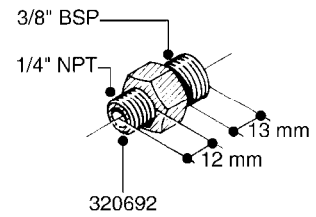

H030

FITTINGS - HEXAGON NIPPLES
H030-HIN, 01:01:01

Page 1
Date 06.04.2015 9:27

parts-n°	order qty	description
10015303	1	FITT.PO.HN 1.00X1.00 M1000
10425003	1	FITT.PO.HN 1.25X1.00 MCPHEE
320132	1	FITT.DK HN 1" BSP
320176	1	FITT.DK HN 3/8"X1/2" BSP
320445	1	FITT.DK HN 1/4"X3/8" BSP
320655	1	FITT.DK HN 1/2"-1/2" BSP
320692	1	FITT.DK HN 3/8'BSPX1/4'NPT
320703	1	FITT.DK HN 3/8BSP X1/2 &1/4NPT
320725	1	FITT.DK NIPPLE 3/8"-3/8" BSP
320902	1	FITT.DK HN 3/8'X 1/4' BSP
390232	1	FITT.DK HN 1-1/2' X 1-1/4' BSP
390276	1	FITT.DK HN 1'BSP