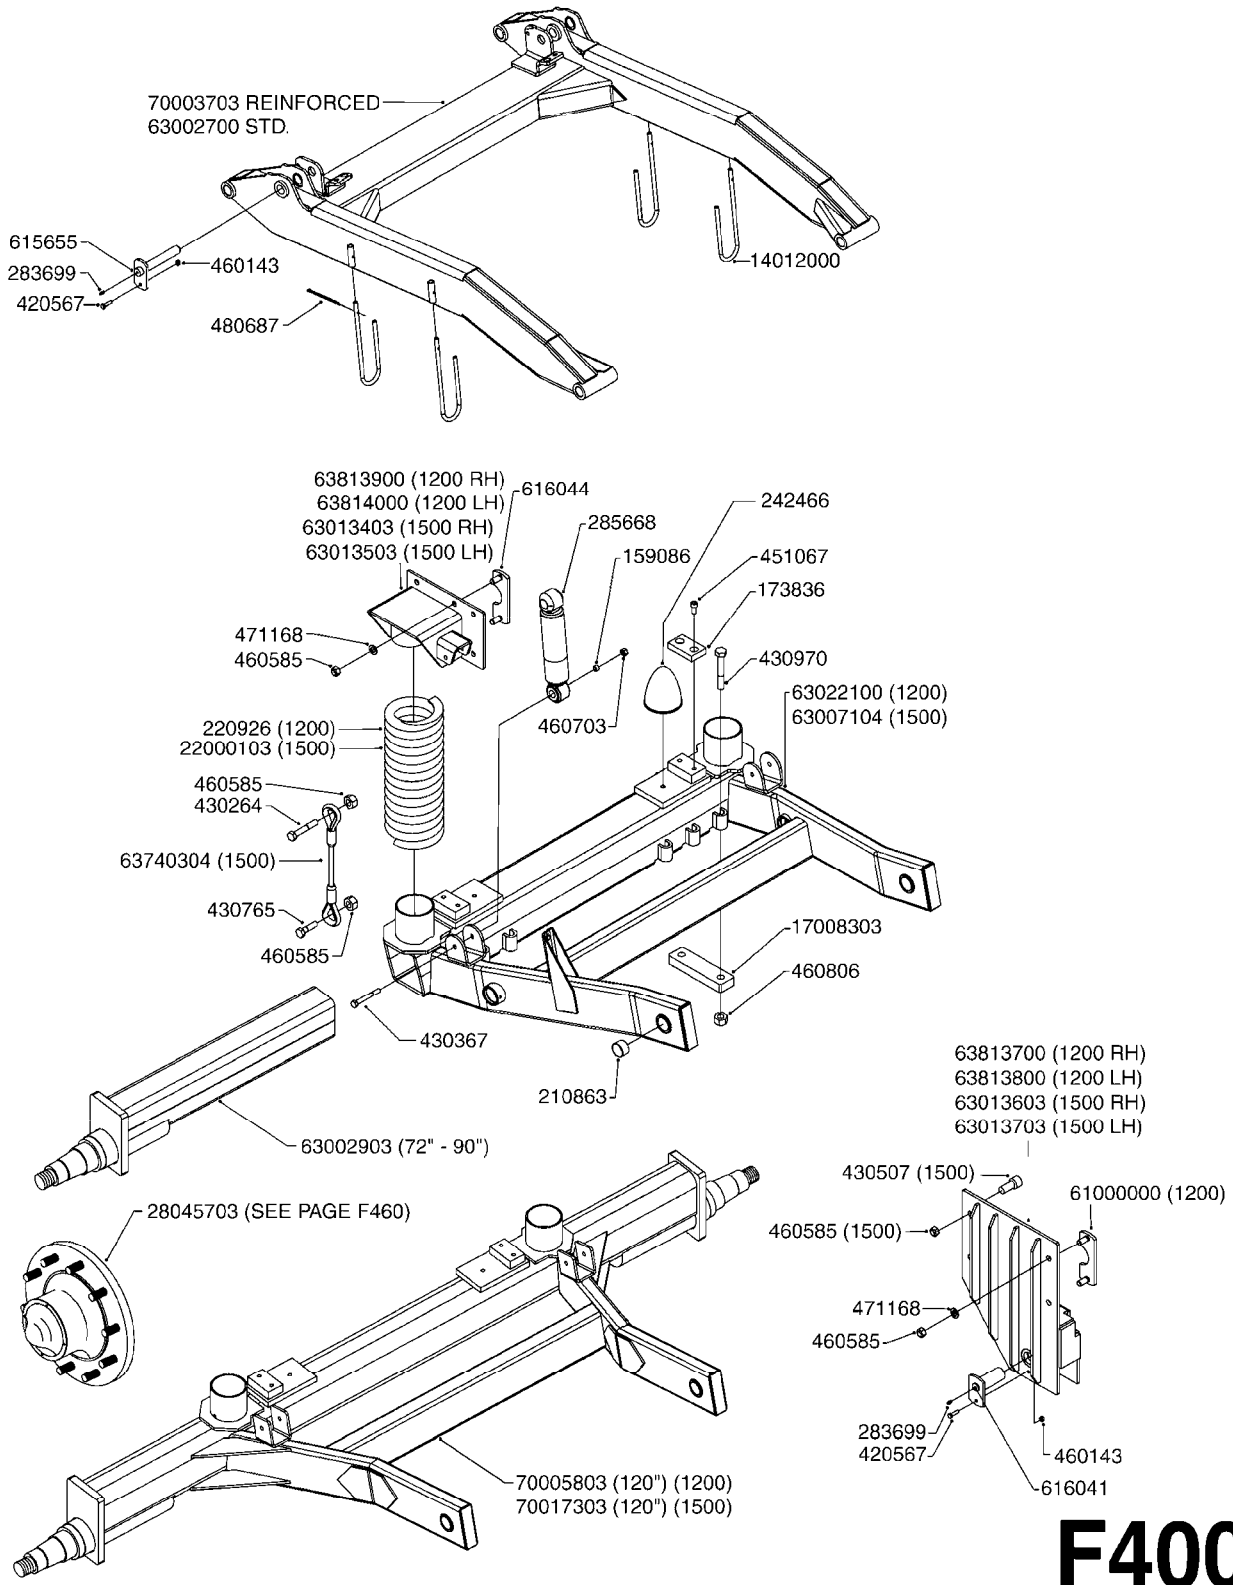

Page 1

Date 06.04.2015 9:26

parts-n°	order qty	description
147248	1	PIN PIVOT F. DRAWBAR CM750+
147534	1	PIN PIVOT F.DRAWBAR CM1200+
147755	1	BOLT HEX SPECIAL M30 L=75
161923	1	SUPPORT PLATE F. PTO CM+
168790	1	WASHER D96.0/52.0 X 3.0
173571	1	FLATBAR F. USA HITCH CM750
194773	1	C CHANNEL 14.5X8,8X3,5X2 L=24
210776	1	BUSHING F.TWIN STEERING ARM
270599	1	SWIVEL Ø42
283699	1	GREASE NIPPLE M6X1
283772	1	GREASE NIPPLE H3 M6 X 4 90°
285723	1	JACK ASSY. COMMANDER 750 PLUS
410185	1	BOLT HEX 8.8 DEL M6X16 A2
420626	1	BOLT HEX 8.8 DEL M10X20 FT
421229	1	BOLT HEX 8.8 DEL M8x120
430908	1	BOLT HEX 8.8 DEL M12X200
430934	1	BOLT HEX 8.8 DEL M16X80
430936	1	BOLT HEX M20 X 70MM DEL
430947	1	BOLT HEX 8.8 DEL M12X210
430970	1	BOLT M20 x 120MM
430974	1	BOLT HEX M30X140
451063	1	SET SCREW M12X40
460143	1	NUT HEX M8 LOCK A2 DIN985
460261	1	NUT HEX M6X1 LOCK A2 DIN985
460423	1	NUT HEX M10X1.5 LOCK
460585	1	NUT HEX M16X2 LOCK
460806	1	NUT HEX M20X2.5 LOCK
461236	1	NUT HEX M24X1.5
461300	1	NUT HEX M24X1.5 LH
461316	1	NUT HEX LOCK M30X3.5
471122	1	WASHER D20/D10.5X2 SS
480244	1	PIN SNAP D4.5
480502	1	PIN RETAINING M10X50 DIN 1481
615163	1	TURN BUCKLE COM. 1200+ M24
615509	1	TURN BUCKLE COM. 750+ M24
14001200	1	DRAWBAR PIN COMMANDER 750 PLUS
14001300	1	DRAWBAR PIN CM1200+
14001400	1	PIN F. JACKSTAND CM+
16001200	1	HYD HOSE STORAGE BKT. REAR
16001300	1	HYD HOSE STORAGE BKT. FRONT
16040700	1	HOSE HOLDER 1-1/2" CM+
16040800	1	HOSE HOLDER 2" CM+
16391700	1	FLATBAR F. CLEVIS, PAINTED
28082600	1	SUPPORT LEG F. NAV, CM+3000KG
61001300	1	TURN BUCKLE END LH 750+ M24
61001400	1	TURN BUCKLE END RH 1200+ M24
61001500	1	TURN BUCKLE END LH 1200 PLUS
61003100	1	TURN BUCKLE END RH 750+ M24
63005900	1	HITCH COMMANDER 750 PLUS
63006000	1	HITCH COMMANDER 1200 PLUS
63009800	1	SWIVEL HITCH COM. 1200 Plus
63026700	1	CLEVIS HITCH COM.+ 1200
63026800	1	CLEVIS HITCH COM.+ 750
63825900	1	CABLE SUPPORT COM 750 PLUS
63826000	1	CABLE HOSE HOLDER COM 1200
63826200	1	SWIVEL HITCH COM. 750 PLUS