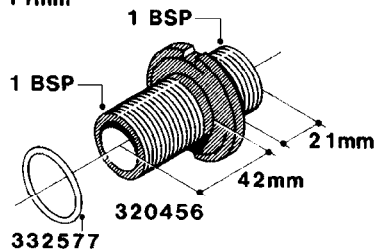

H060

FITTINGS - BULKHEAD
H060-HIN, 01:01:01

Page 1

Date 06.04.2015 9:27

parts-n°	order qty	description
141046	1	NUT 3/8" BSP
141341	1	NUT 1/4' BSP
240284	1	O-RING D82,5/75 X 3,5
320456	1	FITT.DK BULKHEAD 1"BSP DOUBLE
320467	1	FITT.DK BULKHEAD 1"BSP SINGLE
320471	1	FITT.DK NUT 1" BSP JAMB
320541	1	FITT.DK BULKHEAD 2-1/2'BSP SIN
320552	1	FITT.DK NUT 2-1/2' BSP JAMB
320644	1	FITT.DK ELB.3/4"HB X 1" BSP
320784	1	FITT.DK CAP 1-1/2" BSP
320795	1	FITT.DK NUT 1-1/2" BSP JAMB
320935	1	FITT.DK BULKHEAD 1/4' BSP SING
320946	1	FITT.DK BULKHEAD 3/8' BSP SING
321296	1	FITT.DK BULKHEAD 1/2" BSP SING
321307	1	FITT.DK NUT 1/2" BSP JAMB
321333	1	FITT.DK BULK 1-1/2" X 1"F BSP
330061	1	O-RING D16/D11X2,5
330072	1	O-RING D53.5/D45.5X4
330212	1	O-RING D19/D14X2.4 F.1/2"NUT
332577	1	O-RING D38/D30X4 F.1" PUR.
332592	1	O-RING D26/D20X3