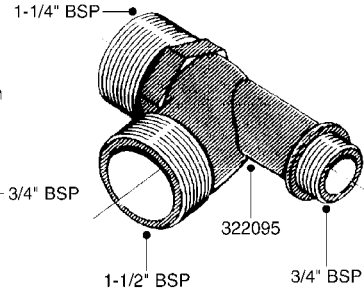

H020

FITTINGS-T-PIECES, CAPS & ELBOWS
H020-HIN, 01:01:01

Page 1
Date 06.04.2015 9:27

parts-n°	order qty	description
10053603	1	FITT. CAPNUT 2"BSP 5601
10194303	1	CAP BLANK 1 1/2 MCPHEE 210060
320047	1	FITT.DK CAPNUT 1/2" BSP
320106	1	FITT.DK CAPNUT 1" BSP
320272	1	FITT.DK CAPNUT 3/8" BSP
320316	1	FITT.DK TEE 3/4" X3/4" X1"BSP
320331	1	FITT.DK TEE 1" - 1" - 3/4" BSP
320342	1	FITT.DK EL 3/4"M X 1"F BSP
320563	1	FITT.DK 3 WAY 1/2" 110 DEG.
320677	1	NO LONGER AVAILABLE
320961	1	FITT.DK CAPNUT 1-1/2" BSP
321053	1	FITT.DK TEE 1/2 X1/2 X1/2" BSP
322072	1	FITT.DK TEE 3/8'X3/8'X3/8' BSP
322095	1	FITT.DK TEE 1-1/2 X1-1/4 X3/4" BSP
322138	1	FITT.DK ELB 1"M X 1"F BSP
330013	1	O-RING D15/D10X2.5 F.3/8"NUT
330212	1	O-RING D19/D14X2.4 F.1/2"NUT
330326	1	O-RING D30/D24X2 F.1"NUT
331273	1	O-RING D44/D38X2 F.1-1/2"