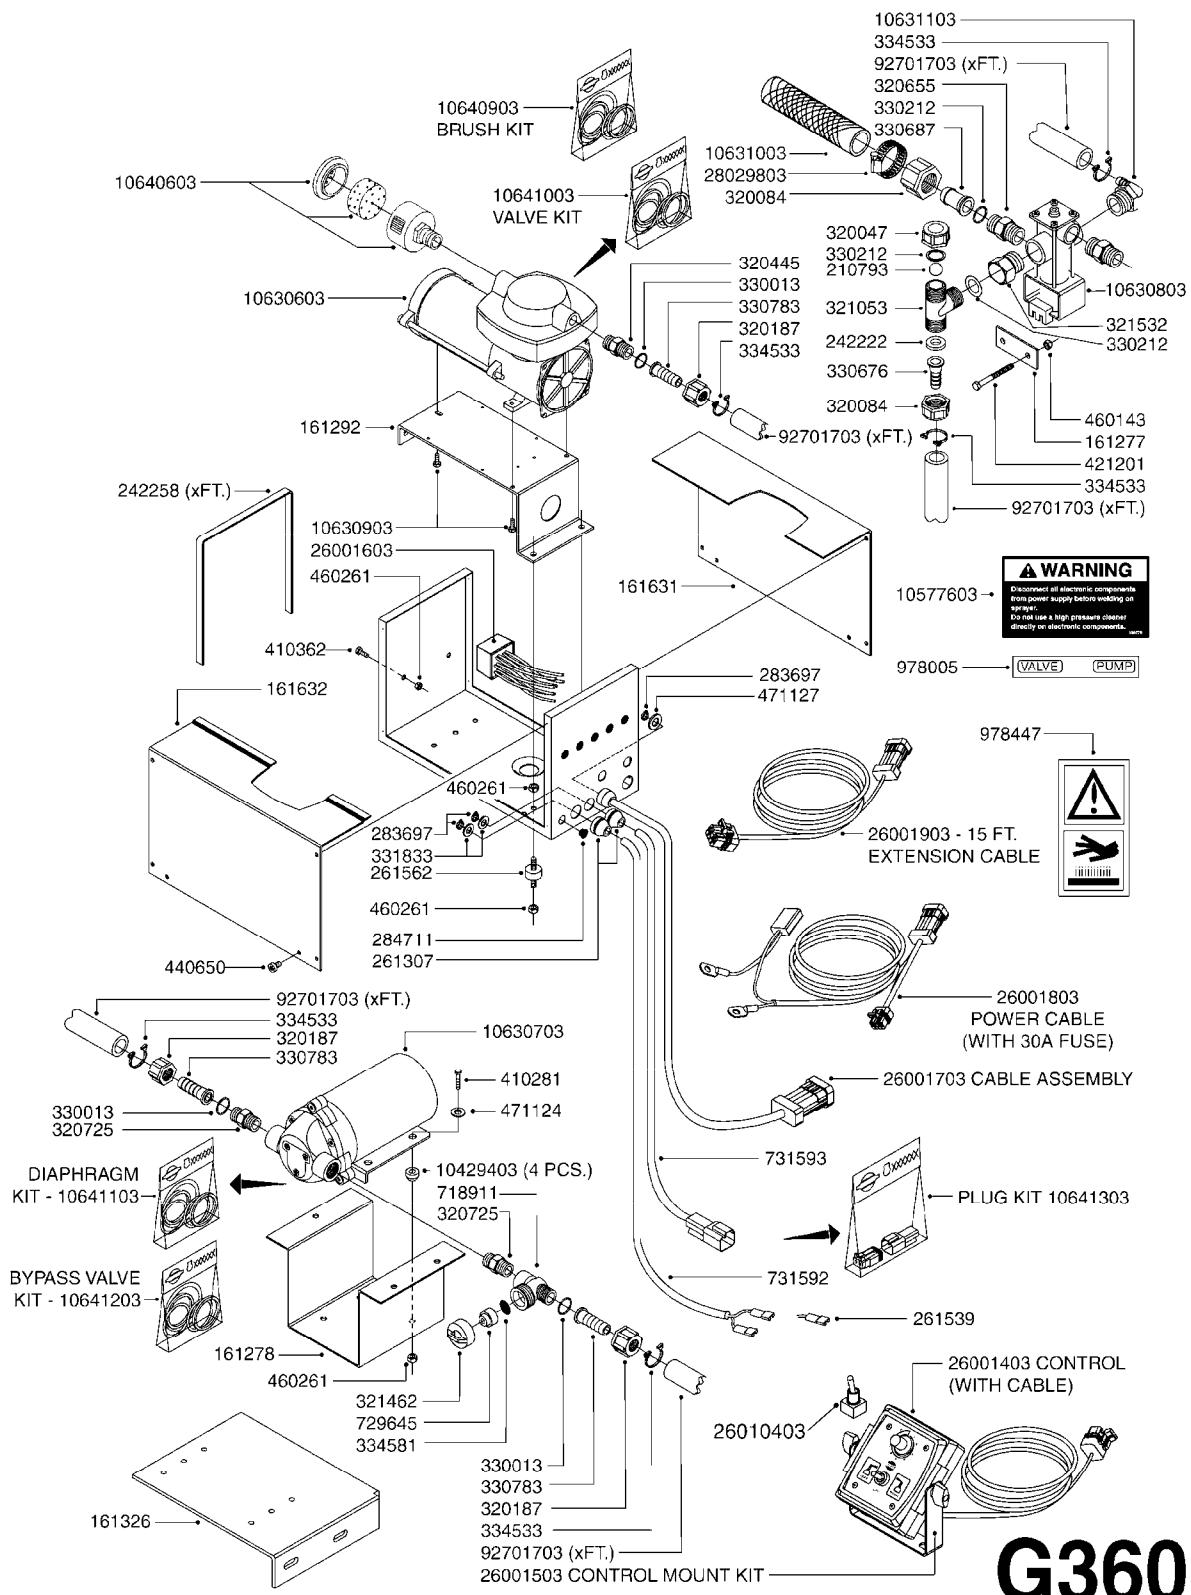

G360

parts-n°	order qty	description
161277	1	FLATBAR
161278	1	SHEILD F. SHURFLO PUMP
161292	1	MOUNT PLATE F.THOMAS COMPRESSO
161326	1	MOUNT BKT. F. FOAM COMP.BOX 98
161631	1	COVER W/O LIP H.C.FOAM COMP.
161632	1	COVER W/LIP H.C.FOAM COMP.
210793	1	BALL F.SCF
242222	1	GASKET 19.0 X 10.0 X 3.3 EPDM
242258	1	TRIM 3X10 SELF ADHESIVE 0012"
261307	1	GROMMET 7-10 BLACK
261539	1	SPADE F.ELEC CONNEX BLUE INSUL
261562	1	RUBBER DAMPER 2XM6X25
283697	1	TIESTRAP 200MM
284711	1	PLUG F.DRILLED HOLE D11MM
320047	1	FITT.DK CAPNUT 1/2" BSP
320084	1	FITT.DK NUT 1/2" BSP
320187	1	FITT.DK CAP 3/8" BSP BLACK
320445	1	FITT.DK HN 1/4"X3/8" BSP
320655	1	FITT.DK HN 1/2"-1/2" BSP
320725	1	FITT.DK NIPPLE 3/8"-3/8" BSP
321053	1	FITT.DK TEE 1/2 X1/2 X1/2" BSP
321462	1	CAP F.NO-DRIP ASSY.
321532	1	FITT.DK REDUC 3/4' X 1/2' BSP
330013	1	O-RING D15/D10X2.5 F.3/8"NUT
330212	1	O-RING D19/D14X2.4 F.1/2"NUT
330676	1	FITT.DK HB 3/8" F. 1/2" NUT
330687	1	FITT.DK HB 1/2" F. 1/2" NUT
330783	1	FITT.DK HB 3/8"F.3/8" NUT
331833	1	VALVE FLAP RY-2
334533	1	CLAMP HOSE PLASTIC 3/8"
334581	1	DIAPHRAGM, NO-DRIP alt 241371
410281	1	BOLT HEX 8.8 DEL M6X25 DIN933 A2
410362	1	BOLT HEX 8.8 SS M6X20 FT
421201	1	BOLT HEX 8.8 DEL M8X70
440650	1	SCREW 3.5x13 STAINLESS
460143	1	NUT HEX M8 LOCK A2 DIN985
460261	1	NUT HEX M6X1 LOCK A2 DIN985
471124	1	WASHER D18/D6.4x1.6
471127	1	WASHER D24/D13X2.5 STAINLESS
718911	1	VALVE (SAFETY) F.MARKER
729645	1	NON-DRIP SPRING ASSY.GREEN 10
731592	1	CABLE ASSY 2 WIRE F.HC FOAM MK
731593	1	CABLE ASSY W.PLUG HC FOAM MKR
978005	1	DECAL 'VALVE PUMP'
978447	1	DECAL HOT SURFACE
10429403	1	GROMMET SET OF 4 F.FLOJET
10577603	1	DECAL 'DO NOT WELD' H.P. ENG.
10630603	1	COMPRESSOR THOMAS F HIGH CAP
10630703	1	PUMP FLOJET F. HIGH CAP. FOAM
10630803	1	VALVE SOLENOID S.S. F.HIGH CAP
10630903	1	SCREW MACH.HEX A8-32X3/8" ZINC
10631003	1	HOSE R X CLEAR BRAID.X 1/2 12"
10631103	1	FITT.PO.EL.3/4"MPTX3/8"HB
10640603	1	FILTER KIT COMP. F.THOMAS COMP
10640903	1	BRUSH KIT F. THOMAS COMPRESSOR
10641003	1	VALVE KIT F. THOMAS COMPRESSOR
10641103	1	DIAPHRAGM KIT F.SHURFLO PUMP
10641203	1	BYPASS VALVE KIT F.SHURFLO PMP
10641303	1	PLUG KIT 2 PIN DEUTSCH COMP.
26001403	1	HC FOAM MARKR CONSOLE VS3.0.00
26001503	1	HC FOAM MARKER CONSOLE MT.KIT