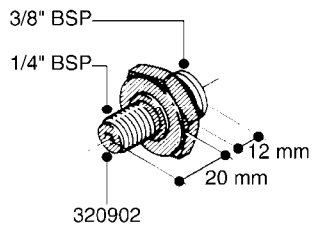

H030

FITTINGS - HEXAGON NIPPLES
H030-HIN, 01:01:01

Page 1
Date 06.04.2015 9:27

parts-n°	order qty	description
10015303	1	FITT.PO.HN 1.00X1.00 M1000
10425003	1	FITT.PO.HN 1.25X1.00 MCPHEE
320132	1	FITT.DK HN 1" BSP
320176	1	FITT.DK HN 3/8"X1/2" BSP
320445	1	FITT.DK HN 1/4"X3/8" BSP
320655	1	FITT.DK HN 1/2"-1/2" BSP
320692	1	FITT.DK HN 3/8'BSPX1/4'NPT
320703	1	FITT.DK HN 3/8BSP X1/2 &1/4NPT
320725	1	FITT.DK NIPPLE 3/8"-3/8" BSP
320902	1	FITT.DK HN 3/8'X 1/4' BSP
390232	1	FITT.DK HN 1-1/2' X 1-1/4' BSP
390276	1	FITT.DK HN 1'BSP