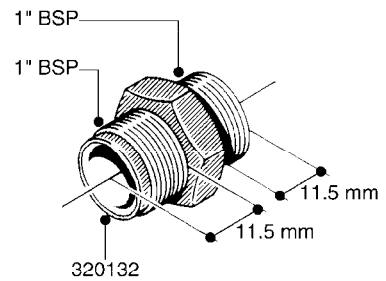

H030

FITTINGS - HEXAGON NIPPLES
H030-HIN, 01:01:01

Page 1
Date 06.04.2015 9:27

parts-n°	order qty	description
10015303	1	FITT.PO.HN 1.00X1.00 M1000
10425003	1	FITT.PO.HN 1.25X1.00 MCPHEE
320132	1	FITT.DK HN 1" BSP
320176	1	FITT.DK HN 3/8"X1/2" BSP
320445	1	FITT.DK HN 1/4"X3/8" BSP
320655	1	FITT.DK HN 1/2"-1/2" BSP
320692	1	FITT.DK HN 3/8'BSPX1/4'NPT
320703	1	FITT.DK HN 3/8BSP X1/2 &1/4NPT
320725	1	FITT.DK NIPPLE 3/8"-3/8" BSP
320902	1	FITT.DK HN 3/8'X 1/4' BSP
390232	1	FITT.DK HN 1-1/2' X 1-1/4' BSP
390276	1	FITT.DK HN 1'BSP