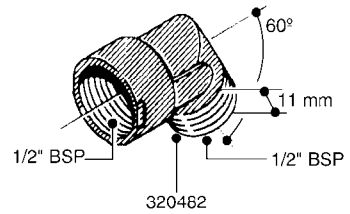

H040

FITTINGS - NIPPLES & ELBOWS
H040-HIN, 01:01:01

Page 1

Date 06.04.2015 9:27

parts-n°	order qty	description
10530803	1	FITT.PO.SE 2.00X2.00 45 DEG.
320191	1	FITT.DK ELB 3/8' BSP 45 DEGREE
320482	1	FITT.DK ELB. 1/2" BSP 60 DEG.
320596	1	FITT.DK ELB 3/8'-1/2'BSP 45DEG
320607	1	FITT.DK HN 3/8M X 3/8F BSP LNG
320633	1	FITT.DK HN 3/8"M X 3/8"F BSP
321451	1	FITT.DK ELB.1-1/2 X1-1/4 80DEG
321532	1	FITT.DK REDUC 3/4' X 1/2' BSP
390233	1	FITT.DK REDUC 1-1/2" X 1" BSP