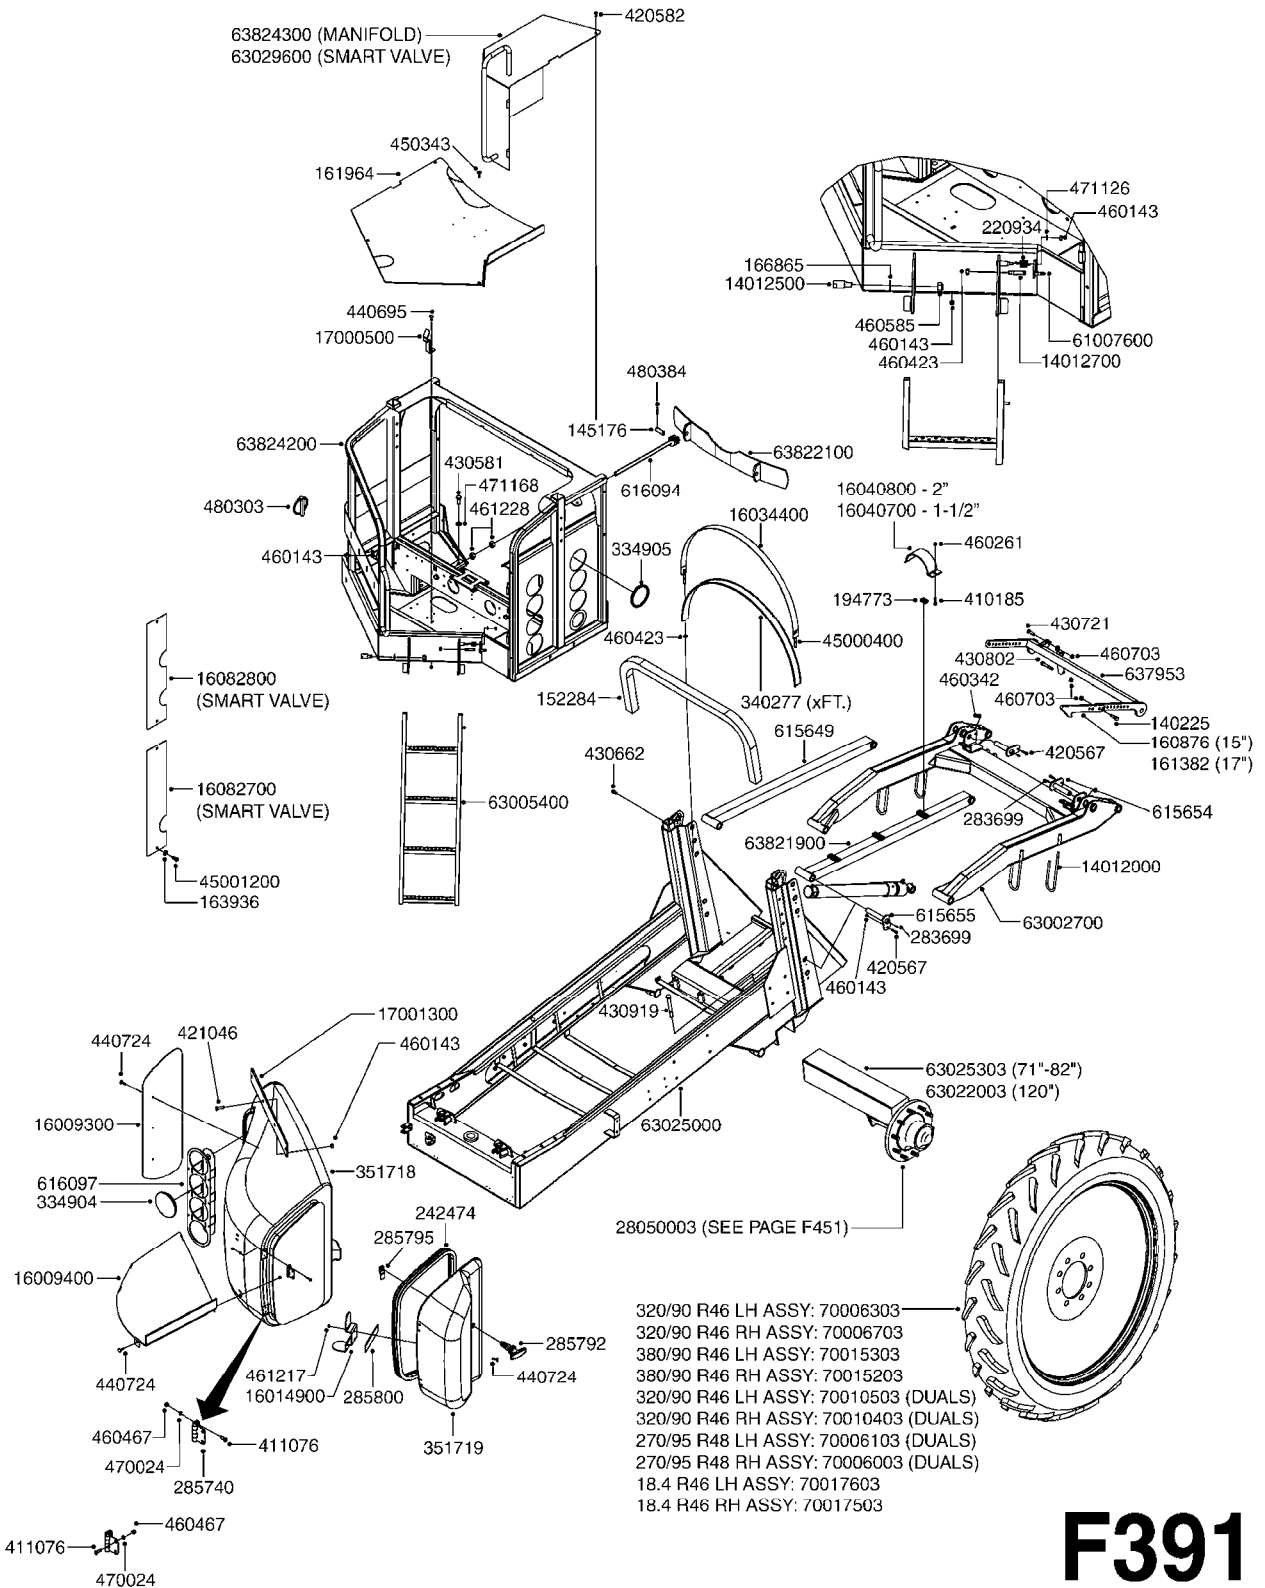

F391

FRAME - CM+1200
F391-HIN, 09:12:09

Page 1
Date 06.04.2015 9:26

parts-n°	order qty	description
140225	1	BOLT SPECIAL F.PARALIFT M12x50
145176	1	PIN D19.8 X 60
152284	1	CROSSBAR F. FRAME TOWERS CM+
160876	1	HOOK F.TRANSPORT LOCK L=280MM
161382	1	HOOK F.TRANSPORT LOCK L=340MM
161964	1	PLATFORM DECK PLATE CM+ 750
163936	1	WASHER D15/D6.2X1
166865	1	WASHER D35/D25X2
194773	1	C CHANNEL 14.5X8,8X3,5X2 L=24
220934	1	LAT.PRESS.SPRING D20/3 L=25 SS
242474	1	SEAL 16X28XL=' LOCKER DOOR CM+
283699	1	GREASE NIPPLE M6X1
285740	1	HINGE
285792	1	LATCH LOCKER DOOR CM+
285795	1	LATCH PLATE LOCKER DOOR CM+
285800	1	VELCRO BAND
334904	1	PLUG D.108mm
334905	1	PLUG D.138mm
340277	1	TANK PACKING - 40mm WIDE x 12"
351718	1	LOCKER FRONT CM+
351719	1	DOOR LOCKER FRONT CM+
410185	1	BOLT HEX 8.8 DEL M6X16 A2
411076	1	SCREW M5X16 STAINLESS
420567	1	BOLT HEX 8.8 DEL M8X30 FT
420582	1	BOLT HEX 8.8 DEL M8X20 FT A2
421046	1	BOLT HEX 8.8 DEL M8X25 FT A2 DIN933
430581	1	BOLT HEX 8.8 DEL M16X40 FT
430662	1	BOLT HEX 8.8 DEL M12X20 FT
430721	1	BOLT HEX 8.8 DEL M12X40 FT
430802	1	BOLT HEX 8.8 DEL M12X75
430919	1	BOLT HEX 8.8 DEL M20X180
440695	1	BOLT CARRIAGE M8X25
440724	1	CARRIAGE BOLT M5X20
450343	1	SCREW M8X30 ALLEN HEAD C/S SS
460143	1	NUT HEX M8 LOCK A2 DIN985
460261	1	NUT HEX M6X1 LOCK A2 DIN985
460342	1	NUT HEX M10 DEL DIN934
460423	1	NUT HEX M10X1.5 LOCK
460467	1	NUT HEX M5 GALV.
460585	1	NUT HEX M16X2 LOCK
460703	1	NUT HEX M12X1.75 LOCK DIN985
461217	1	NUT HEX M5 LOCK
461228	1	NUT HEX M20
470024	1	WASHER D5.3 LOCK
471126	1	WASHER D16/D8.4X1.6 SS
471168	1	WASHER SPECIAL M16 NORDLOCK
480303	1	PIN 7/16 SNAP RING
480384	1	PIN COTTER 3/16 x 1-1/2"
615649	1	ARM UPPER F. PARALIFT
615654	1	PIN D25 X 123 F. PARALIFT
615655	1	PIN D25 X 156 F. PARALIFT
616094	1	THREADED FORK PLATFORM CM+
616097	1	MOUNT BRACKET GAUGES CM+
637953	1	TRANSPORT SAFETY HOOK ARM ASSY
14012000	1	HOOK FOR HOSES PARALIFT
14012500	1	THREADED PIN M16X62
14012700	1	PIN TREADED M8-1.25X58L
16009300	1	SHIELD F. FRONT LOCKER CM+
16009400	1	SHELF F. LOCKER CM+
16014900	1	BKT F. FIRE EXTIG. CM+
16034400	1	TANK STRAP 40X2.0-1960MM CM12+