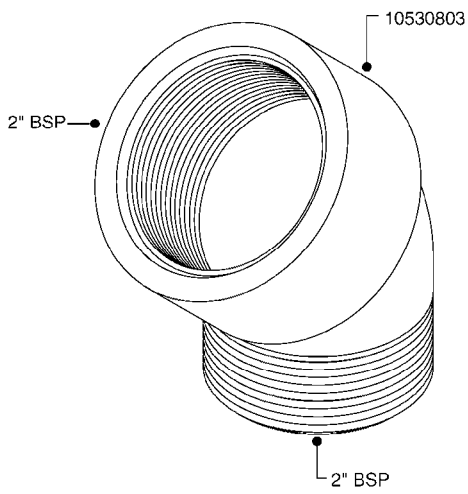

H040

FITTINGS - NIPPLES & ELBOWS
H040-HIN, 01:01:01

Page 1

Date 06.04.2015 9:27

parts-n°	order qty	description
10530803	1	FITT.PO.SE 2.00X2.00 45 DEG.
320191	1	FITT.DK ELB 3/8' BSP 45 DEGREE
320482	1	FITT.DK ELB. 1/2" BSP 60 DEG.
320596	1	FITT.DK ELB 3/8'-1/2'BSP 45DEG
320607	1	FITT.DK HN 3/8M X 3/8F BSP LNG
320633	1	FITT.DK HN 3/8"M X 3/8"F BSP
321451	1	FITT.DK ELB.1-1/2 X1-1/4 80DEG
321532	1	FITT.DK REDUC 3/4' X 1/2' BSP
390233	1	FITT.DK REDUC 1-1/2" X 1" BSP