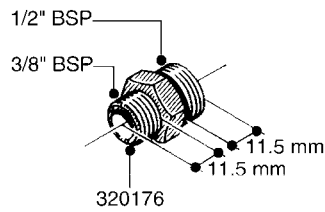

H030

FITTINGS - HEXAGON NIPPLES
H030-HIN, 01:01:01

Page 1
Date 06.04.2015 9:27

parts-n°	order qty	description
10015303	1	FITT.PO.HN 1.00X1.00 M1000
10425003	1	FITT.PO.HN 1.25X1.00 MCPHEE
320132	1	FITT.DK HN 1" BSP
320176	1	FITT.DK HN 3/8"X1/2" BSP
320445	1	FITT.DK HN 1/4"X3/8" BSP
320655	1	FITT.DK HN 1/2"-1/2" BSP
320692	1	FITT.DK HN 3/8'BSPX1/4'NPT
320703	1	FITT.DK HN 3/8BSP X1/2 &1/4NPT
320725	1	FITT.DK NIPPLE 3/8"-3/8" BSP
320902	1	FITT.DK HN 3/8'X 1/4' BSP
390232	1	FITT.DK HN 1-1/2' X 1-1/4' BSP
390276	1	FITT.DK HN 1'BSP