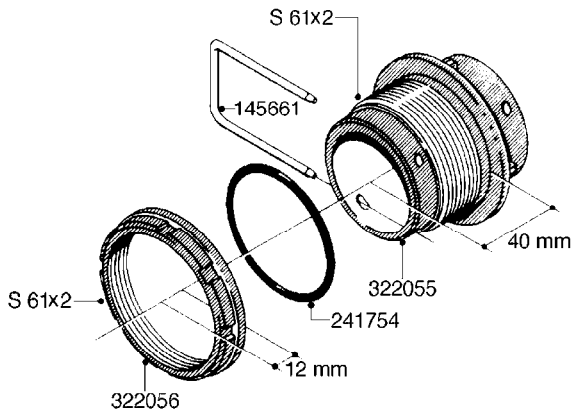

H080

FITTINGS - S-53
H080-HIN, 01:02:12

Page 1

Date 06.04.2015 9:27

parts-n°	order qty	description
145995	1	FITT.DK S-53 FORK
242353	1	O-RING D44.2X3.0 VITON F.S-67
242354	1	O-RING D32.2X3.0 VITON F.S-53
322103	1	FITT.DK S-53 BULKHEAD
322107	1	FITT.DK S-53 BULKHEAD NUT
322110	1	FITT.DK S-53 ELB. 1/2" BSP
322352	1	FITT.DK S-53 TEE
334227	1	FITT.DK S-53 STR.1/2'
334229	1	FITT.DK S-53 STR.3/4"
334230	1	FITT.DK S-53 STR.1"
334239	1	FITT.DK S-53 ELB.1/2"
334241	1	FITT.DK S-53 ELB.3/4"
334242	1	FITT.DK S-53 ELB.1"
334249	1	FITT.DK S-53 PLUG
334260	1	GASKET F. S-53 BULKHEAD
334564	1	FITT.DK S-67 TO S-53 ADAPTER
391100	1	FITT.DK S-53THREAD INS.1/2"BSP
726463	1	FITT.DK S53 BULKHEAD W/GASKET
726552	1	FIT.DK S-53X90 1/2" BSP,O-RING
726556	1	FITT.DK S-53 HB 1/2" W/O-RING
726558	1	FITT.DK S53 STR. 3/4" W.ORING
726559	1	FITT DK. S-53 HB 1" W/O-RING
726568	1	FITT.DK.S-53 HB 1/2"90 W/ORING
726570	1	FITT.DK S-53 ELB.3/4" W.ORING
726571	1	FITT.DK S-53 ELB.1", W ORING
726578	1	FITT.DK S53 PLUG WITH O-RING
728561	1	FITT.DK. S67M - S53F REDUCER