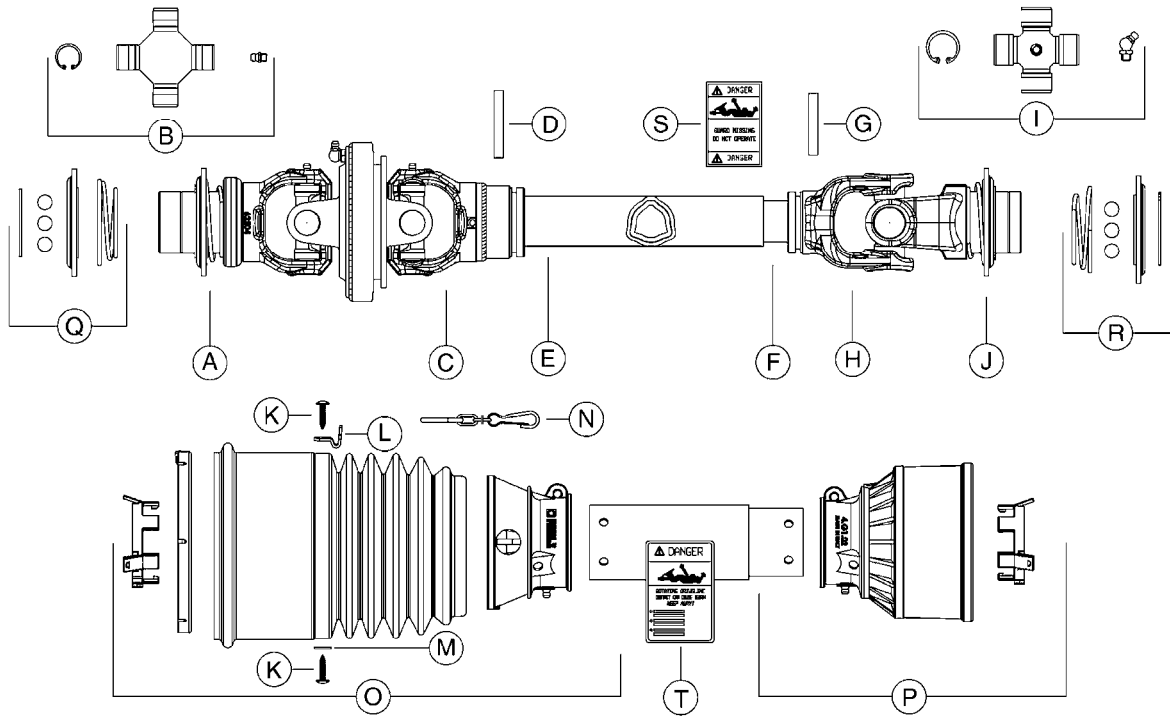

COMPLETE ASSEMBLIES
WHOLEGOODS ITEMS

A510

C.V.PTO SHAFTS YELLOW (PRE'05)
A510-HIN, 13:12:11

Page 1
Date 06.04.2015 9:26

parts-n°	order qty	description
284042	1	UNIV. JOINT 30x92mm
829444	1	PTO 1-3/8/6X1-3/8/6x1210MM HAC
829478	1	PTO 1-3/8/21x1210 TF
829801	1	PTO 1-3/8/6 X 1-3/8/6 CV
10596103	1	PTO SHIELD OUTER 1000x82mm OD
10596203	1	PTO SHIELD INNER 1000x75mm OD
10601203	1	UNIV. JOINT 30.2x99.4mm TWIN
10601703	1	SHIELD BGR.F.OUTER TUBE CV TWI
10601803	1	SHIELD CONE F.OUTER TUBE CV
10601903	1	SHIELD CONE F.INNER TUBE CV TW
10602003	1	SHIELD BGR.F.INNER TUBE CV TWI
10602203	1	SHIELD RETAINER F.CV TWIN PTO
10602303	1	SHIELD CONE F.CV END TWIN
10627003	1	PTO TUBE OUTER F.CV PTO SHAFT
10627103	1	PTO PIN TUBE RETAINER CV OUTER
10627203	1	PTO YOKE OUTER F.CV PTO SHAFT
10627303	1	PTO TUBE INNER F.CV PTO SHAFT
10627403	1	PTO TUBE RETAINER CV INNER
10627503	1	PTO YOKE F.INNER TUBE CV PTO
10627703	1	PTO PIN KIT F. CV PTO SHAFT
10627803	1	PTO YOKE 1-3/8X6 SPL SLIP F.CV
10628003	1	PTO REPAIR KIT F.SLIP YOKE CV
10639503	1	PTO 1-3/8/21 alt 28035003
10639603	1	PTO 1-3/4/20 alt 28035103
10639703	1	PTO 1-3/4/20X1-3/8/21X1210 TF
28008403	1	PTO YOKE 1-3/4X20SPL SLIP F.CV
28008503	1	PTO REPAIR KIT 1-3/4"SLIP YOKE
28008603	1	PTO YOKE 1-3/8X21SPL
28008703	1	PTO REPAIR KIT 1-3/8"SLIP YOKE
28008803	1	PTO YOKE 1-3/8X21SPL SLIP F.CV
28008903	1	UNIV. JOINT 23.8x86 F.CV PTO
28009003	1	PTO TUBE OUTER F.CV 1060MM
28009103	1	PTO TUBE INNER F.CV 1060MM
28009203	1	PTO SHIELD OUTER 1007x67mm OD
28009303	1	PTO SHIELD INNER 1007x60mm OD
28009403	1	UNIV. JOINT 27x74.6mm
28009503	1	PTO YOKE 1-3/8X21SPL 28027703
28009603	1	PTO REPAIR KIT 1-3/8"SLIP YOKE
28009803	1	PTO PIN TUBE RETAINER OUTER
28009903	1	PTO TUBE RETAINER INNER
28010003	1	SHIELD RETAINER F.CV TF PTO
28010103	1	PTO YOKE F.INNER TUBE CV PTO
28010203	1	PTO YOKE 1-3/8X21SPL
28010303	1	SHIELD CONE F.CV END TF
28010403	1	SHIELD BGR.F.OUTER TUBE CV TF
28010503	1	SHIELD CONE F.OUTER TUBE CV TF
28010603	1	SHIELD CONE F.INNER TUBE CV TF
28010703	1	SHIELD BGR.F.INNER TUBE CV TF
28010803	1	PTO YOKE INNER F.CV PTO SHAFT
28010903	1	PTO YOKE 1-3/4X20SPL SLIP F.CV
28017103	1	PTO HALF SAFETY SHIELD
28017203	1	PTO HALF SAFETY SHIELD
28017303	1	PTO PIN KIT F. CV PTO SHAFT
28017403	1	PTO HALF SAFETY SHIELD
28017503	1	PTO HALF SAFETY SHIELD
28017803	1	PTO TUBE INNER F.CV
28017903	1	PTO YOKE 1-3/8X6SPL
28018103	1	PTO PIN KIT F. CV PTO SHAFT
28040703	1	SAFETY CHAIN F.CV BLACK PTO