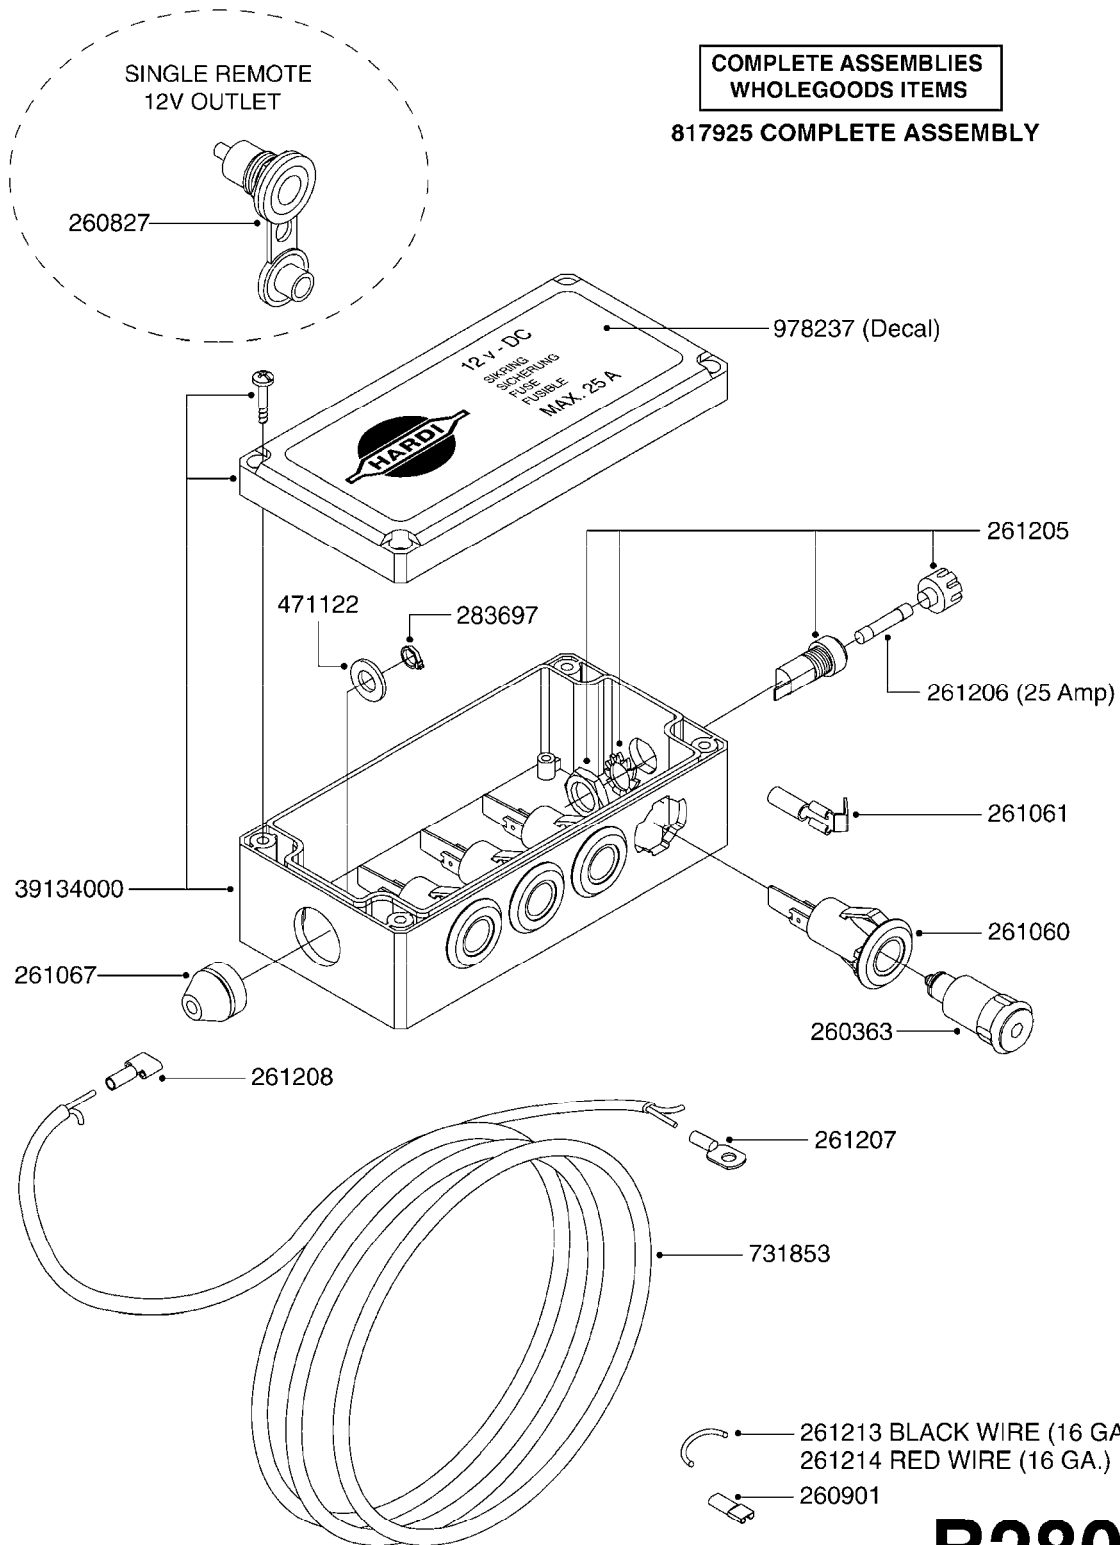

12 VOLT OUTLET BOX
B280-HIN, 30:05:13

Page 0
Date 06.04.2015 9:26

12 VOLT OUTLET BOX
B280-HIN, 30:05:13

Page 1

Date 06.04.2015 9:26

parts-n°	order qty	description
260363	1	PLUG 2 POLE 12V
260827	1	PLUG F.EC ATTACHMENTS
260901	1	SPADE F.ELEC CONN.1.5MM BLUE
261060	1	PLUG F.EC ATTACHMENTS
261061	1	SPADE F.ELEC.2 WAY CONNECTOR
261067	1	GROMMET 10-14 GREY
261205	1	FUSE HOLDER
261206	1	FUSE 25 A
261207	1	ELECTRIC CONNECTOR 4MM
261208	1	SPADE F.ELEC.CONNECTOR 4MM
261213	1	WIRE 6.4MM BLACK
261214	1	WIRE 6.4MM RED
283697	1	TIESTRAP 200MM
471122	1	WASHER D20/D10.5X2 SS
731853	1	CABLE 2X4MM L=138"
817925	1	OUTLET BOX 12 VOLT ELEC.
978237	1	DECAL OUTLET BOX
39134000	1	BOX, COMPLETE, 12V POWER BOX