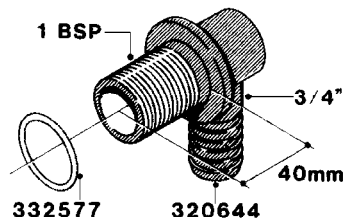

H060

FITTINGS - BULKHEAD
H060-HIN, 01:01:01

Page 1

Date 06.04.2015 9:27

parts-n°	order qty	description
141046	1	NUT 3/8" BSP
141341	1	NUT 1/4' BSP
240284	1	O-RING D82,5/75 X 3,5
320456	1	FITT.DK BULKHEAD 1"BSP DOUBLE
320467	1	FITT.DK BULKHEAD 1"BSP SINGLE
320471	1	FITT.DK NUT 1" BSP JAMB
320541	1	FITT.DK BULKHEAD 2-1/2'BSP SIN
320552	1	FITT.DK NUT 2-1/2' BSP JAMB
320644	1	FITT.DK ELB.3/4"HB X 1" BSP
320784	1	FITT.DK CAP 1-1/2" BSP
320795	1	FITT.DK NUT 1-1/2" BSP JAMB
320935	1	FITT.DK BULKHEAD 1/4' BSP SING
320946	1	FITT.DK BULKHEAD 3/8' BSP SING
321296	1	FITT.DK BULKHEAD 1/2" BSP SING
321307	1	FITT.DK NUT 1/2" BSP JAMB
321333	1	FITT.DK BULK 1-1/2" X 1"F BSP
330061	1	O-RING D16/D11X2,5
330072	1	O-RING D53.5/D45.5X4
330212	1	O-RING D19/D14X2.4 F.1/2"NUT
332577	1	O-RING D38/D30X4 F.1" PUR.
332592	1	O-RING D26/D20X3