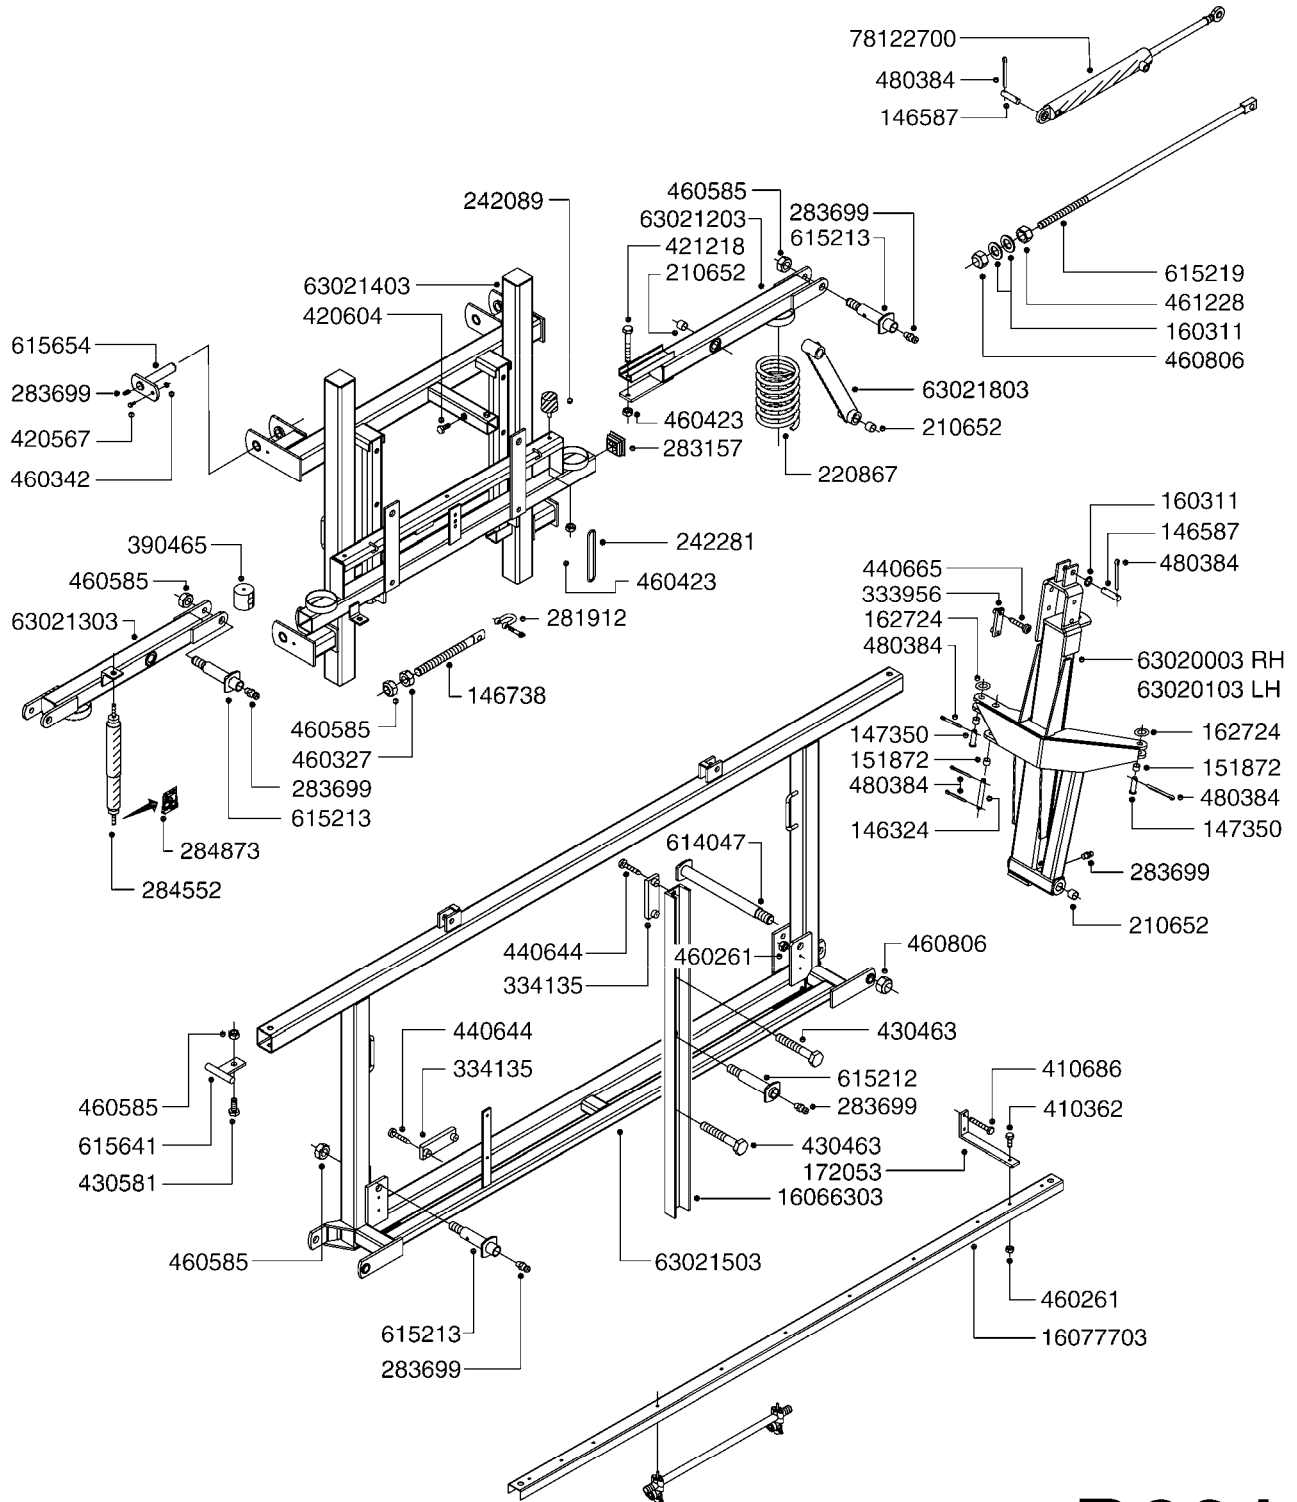

DENMARK STEEL PARTS SHOWN ON THIS PAGE
FOR NORTH AMERICAN STEEL PARTS, SEE PAGE D321

D320

BOOM COMMANDER CENTER 45-66'DK
D320-HIN, 01:11:12

Page 1

Date 06.04.2015 9:26

parts-n°	order qty	description
146324	1	SHAFT D16.8 L102/2 X 5
146587	1	PIN D16.8 X 65
146738	1	PIN FOR CENTER CABLE EAGLE
147350	1	PIN D16.8 L60MM
151872	1	BUSHING D22.0/18.0 10MM
160196	1	NOZZLE TRACK EAGLE
160311	1	WASHER D30/D20.4X2
162724	1	WASHER D25/D18.1X1
172053	1	NOZZLE TRACK HOLDER
194418	1	U CHANNEL 65 X 1175 CENTER EAG
210652	1	BUSHING TEFLON D25/D22X20
220867	1	SPRING 134/14/320 EAGLE 60/66'
242089	1	RUBBER STOP D50X40 M10
242281	1	RUBBER BAND OVAL 180MM
281912	1	GRILLETE M-10 INOX.480 KG
283157	1	PLUG F.DRAIN 60X60X4
283699	1	GREASE NIPPLE M6X1
284552	1	SHOCK ABSORBER F.EAGLE BOOM
284873	1	KIT F.SHOCK ABSORBER HDW.EAG.
333956	1	SLIDE SHOE 91X25X10
334135	1	SLIDE SHOE 140X45X15
390465	1	JOINER BLOCK TRAPEEZE EAGLE
410362	1	BOLT HEX 8.8 SS M6X20 FT
410686	1	BOLT HEX 8.8 DEL M6X30
420567	1	BOLT HEX 8.8 DEL M8X30 FT
420604	1	BOLT HEX 8.8 DEL M10X25 FT DIN933
421218	1	BOLT HEX 8.8 DEL M10X90
430463	1	BOLT HEX 8.8 DEL M16X110
430581	1	BOLT HEX 8.8 DEL M16X40 FT
440644	1	SCREW NO.10 5/8"
440665	1	SCREW M4.2X16 STAINLESS
460261	1	NUT HEX M6X1 LOCK A2 DIN985
460327	1	NUT HEX M16X2
460342	1	NUT HEX M10 DEL DIN934
460423	1	NUT HEX M10X1.5 LOCK
460585	1	NUT HEX M16X2 LOCK
460806	1	NUT HEX M20X2.5 LOCK
461228	1	NUT HEX M20
480384	1	PIN COTTER 3/16 x 1-1/2"
614047	1	PIN D22 X 243 HINGE EAGLE
615212	1	PIN D22 X 84 LUBED F.EAGLE
615213	1	PIN D22 X 70 LUBED F.EAGLE
615219	1	TILT CYL.REPLACEMENT EAGLE
615256	1	PIN 22 X 70 SHORT THREA. EAGLE
615641	1	SAFETY BAR F.WNG TLT 45-66'
615654	1	PIN D25 X 123 F. PARALIFT
637048	1	SUSP.ARM RIGHT EAGLE
637049	1	SUSP.ARM LEFT EAGLE
637064	1	TRAPEEZE ARM EAGLE 45'-66'
637887	1	HINGE EAGLE LH 45'-66' '97
637888	1	HINGE EAGLE RH 45'-66' '97
637960	1	CENTER LIFT FRAME EAG CM45-66'
10606003	1	KIT F.TILT STOP 45'-66' EAGLE
63050500	1	CENTER FRAME SPB 05
78122700	1	CYLINDER 40/22X300MM RED