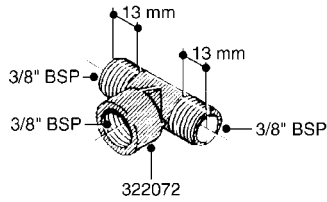

H020

FITTINGS-T-PIECES, CAPS & ELBOWS
H020-HIN, 01:01:01

Page 1
Date 06.04.2015 9:27

parts-n°	order qty	description
10053603	1	FITT. CAPNUT 2"BSP 5601
10194303	1	CAP BLANK 1 1/2 MCPHEE 210060
320047	1	FITT.DK CAPNUT 1/2" BSP
320106	1	FITT.DK CAPNUT 1" BSP
320272	1	FITT.DK CAPNUT 3/8" BSP
320316	1	FITT.DK TEE 3/4" X3/4" X1"BSP
320331	1	FITT.DK TEE 1" - 1" - 3/4" BSP
320342	1	FITT.DK EL 3/4"M X 1"F BSP
320563	1	FITT.DK 3 WAY 1/2" 110 DEG.
320677	1	NO LONGER AVAILABLE
320961	1	FITT.DK CAPNUT 1-1/2" BSP
321053	1	FITT.DK TEE 1/2 X1/2 X1/2" BSP
322072	1	FITT.DK TEE 3/8'X3/8'X3/8' BSP
322095	1	FITT.DK TEE 1-1/2 X1-1/4 X3/4" BSP
322138	1	FITT.DK ELB 1"M X 1"F BSP
330013	1	O-RING D15/D10X2.5 F.3/8"NUT
330212	1	O-RING D19/D14X2.4 F.1/2"NUT
330326	1	O-RING D30/D24X2 F.1"NUT
331273	1	O-RING D44/D38X2 F.1-1/2"