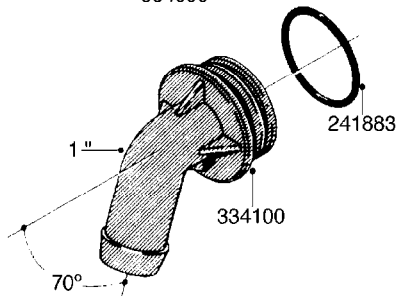

H080

FITTINGS - S-53
H080-HIN, 01:02:12

Page 1

Date 06.04.2015 9:27

parts-n°	order qty	description
145995	1	FITT.DK S-53 FORK
242353	1	O-RING D44.2X3.0 VITON F.S-67
242354	1	O-RING D32.2X3.0 VITON F.S-53
322103	1	FITT.DK S-53 BULKHEAD
322107	1	FITT.DK S-53 BULKHEAD NUT
322110	1	FITT.DK S-53 ELB. 1/2" BSP
322352	1	FITT.DK S-53 TEE
334227	1	FITT.DK S-53 STR.1/2'
334229	1	FITT.DK S-53 STR.3/4"
334230	1	FITT.DK S-53 STR.1"
334239	1	FITT.DK S-53 ELB.1/2"
334241	1	FITT.DK S-53 ELB.3/4"
334242	1	FITT.DK S-53 ELB.1"
334249	1	FITT.DK S-53 PLUG
334260	1	GASKET F. S-53 BULKHEAD
334564	1	FITT.DK S-67 TO S-53 ADAPTER
391100	1	FITT.DK S-53THREAD INS.1/2"BSP
726463	1	FITT.DK S53 BULKHEAD W/GASKET
726552	1	FIT.DK S-53X90 1/2" BSP,O-RING
726556	1	FITT.DK S-53 HB 1/2" W/O-RING
726558	1	FITT.DK S53 STR. 3/4" W.ORING
726559	1	FITT DK. S-53 HB 1" W/O-RING
726568	1	FITT.DK.S-53 HB 1/2"90 W/ORING
726570	1	FITT.DK S-53 ELB.3/4" W.ORING
726571	1	FITT.DK S-53 ELB.1", W ORING
726578	1	FITT.DK S53 PLUG WITH O-RING
728561	1	FITT.DK. S67M - S53F REDUCER