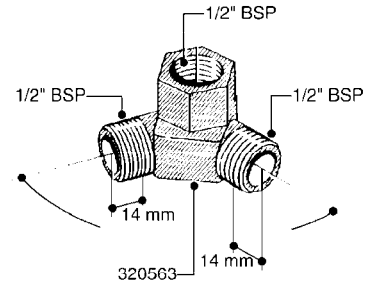

H020

FITTINGS-T-PIECES, CAPS & ELBOWS
H020-HIN, 01:01:01

Page 1
Date 06.04.2015 9:27

parts-n°	order qty	description
10053603	1	FITT. CAPNUT 2"BSP 5601
10194303	1	CAP BLANK 1 1/2 MCPHEE 210060
320047	1	FITT.DK CAPNUT 1/2" BSP
320106	1	FITT.DK CAPNUT 1" BSP
320272	1	FITT.DK CAPNUT 3/8" BSP
320316	1	FITT.DK TEE 3/4" X3/4" X1"BSP
320331	1	FITT.DK TEE 1" - 1" - 3/4" BSP
320342	1	FITT.DK EL 3/4"M X 1"F BSP
320563	1	FITT.DK 3 WAY 1/2" 110 DEG.
320677	1	NO LONGER AVAILABLE
320961	1	FITT.DK CAPNUT 1-1/2" BSP
321053	1	FITT.DK TEE 1/2 X1/2 X1/2" BSP
322072	1	FITT.DK TEE 3/8'X3/8'X3/8' BSP
322095	1	FITT.DK TEE 1-1/2 X1-1/4 X3/4" BSP
322138	1	FITT.DK ELB 1"M X 1"F BSP
330013	1	O-RING D15/D10X2.5 F.3/8"NUT
330212	1	O-RING D19/D14X2.4 F.1/2"NUT
330326	1	O-RING D30/D24X2 F.1"NUT
331273	1	O-RING D44/D38X2 F.1-1/2"