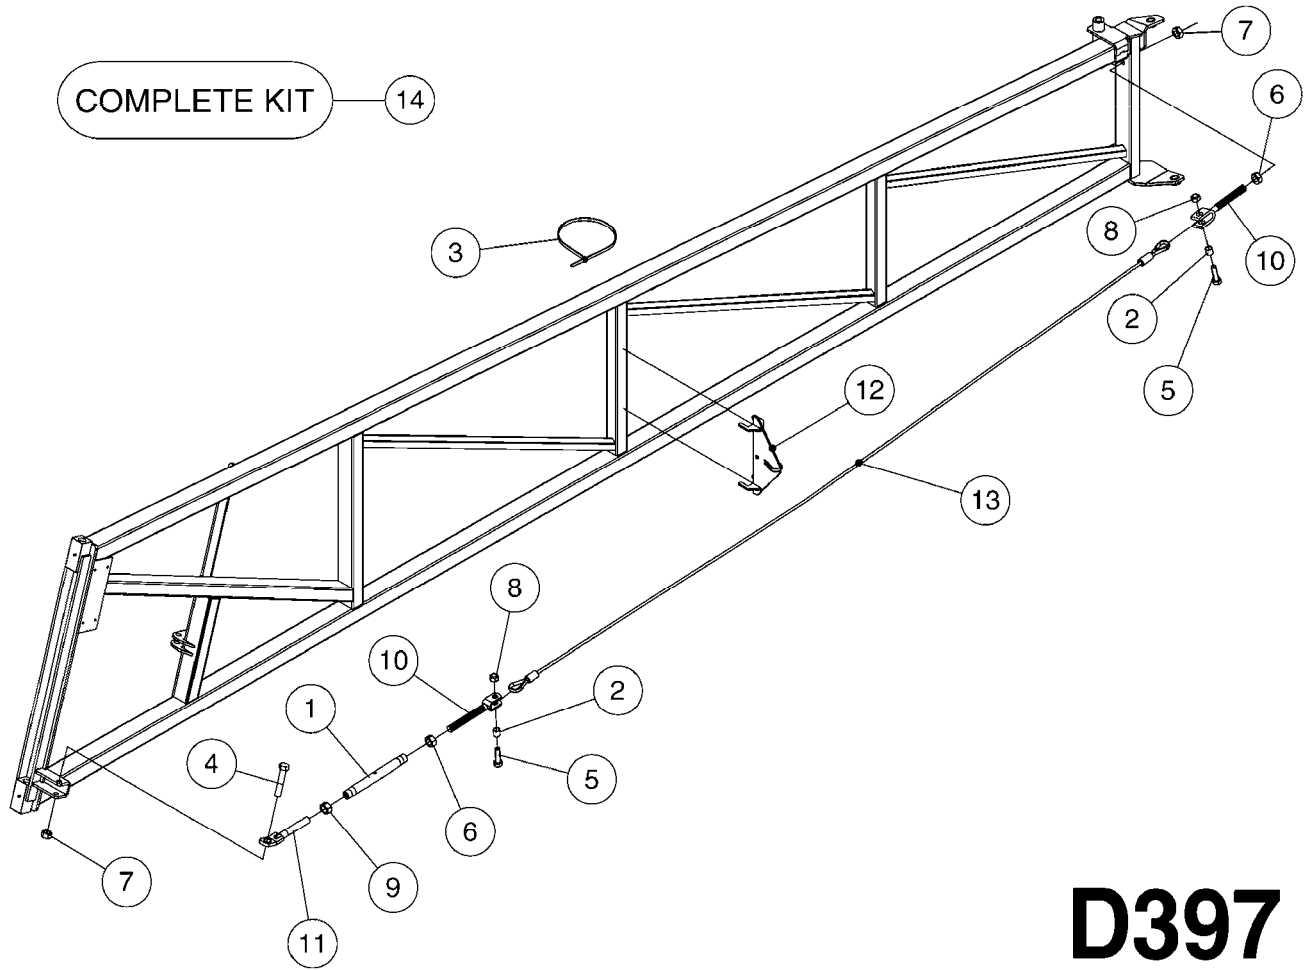

COMPLETE KIT (14)

D397

BOOM CABLE KIT SPC 80'-90'
D397-HIN, 18:06:09

Page 1

Date 06.04.2015 9:26

Pos.	parts-n°	order qty	description
1	151473	1	TURN BUCKLE HOUSING M16-200
2	159851	1	BUSHING Ø16.0/13.0 L=16 DEL
3	28025203	1	TIE STRAP L=23" x W=1/2"
4	430706	1	BOLT HEX 8.8 DEL M16X90
5	430721	1	BOLT HEX 8.8 DEL M12X40 FT
6	460327	1	NUT HEX M16X2
7	460585	1	NUT HEX M16X2 LOCK
8	460703	1	NUT HEX M12X1.75 LOCK DIN985
9	461230	1	NUT HEX M16X2 LH THREAD
10	615561	1	CLEVIS F.TURNUCKLE M16 RH
11	615774	1	ANCHOR LH F.M16 TURNUCKLE
12	63028603	1	BRACE, CABLE INNER SPC
13	63028703	1	CABLE Ø10 X 4750 / SPC
14	83347603	1	SPC 80-90 CABLE KIT, IN-FIELD