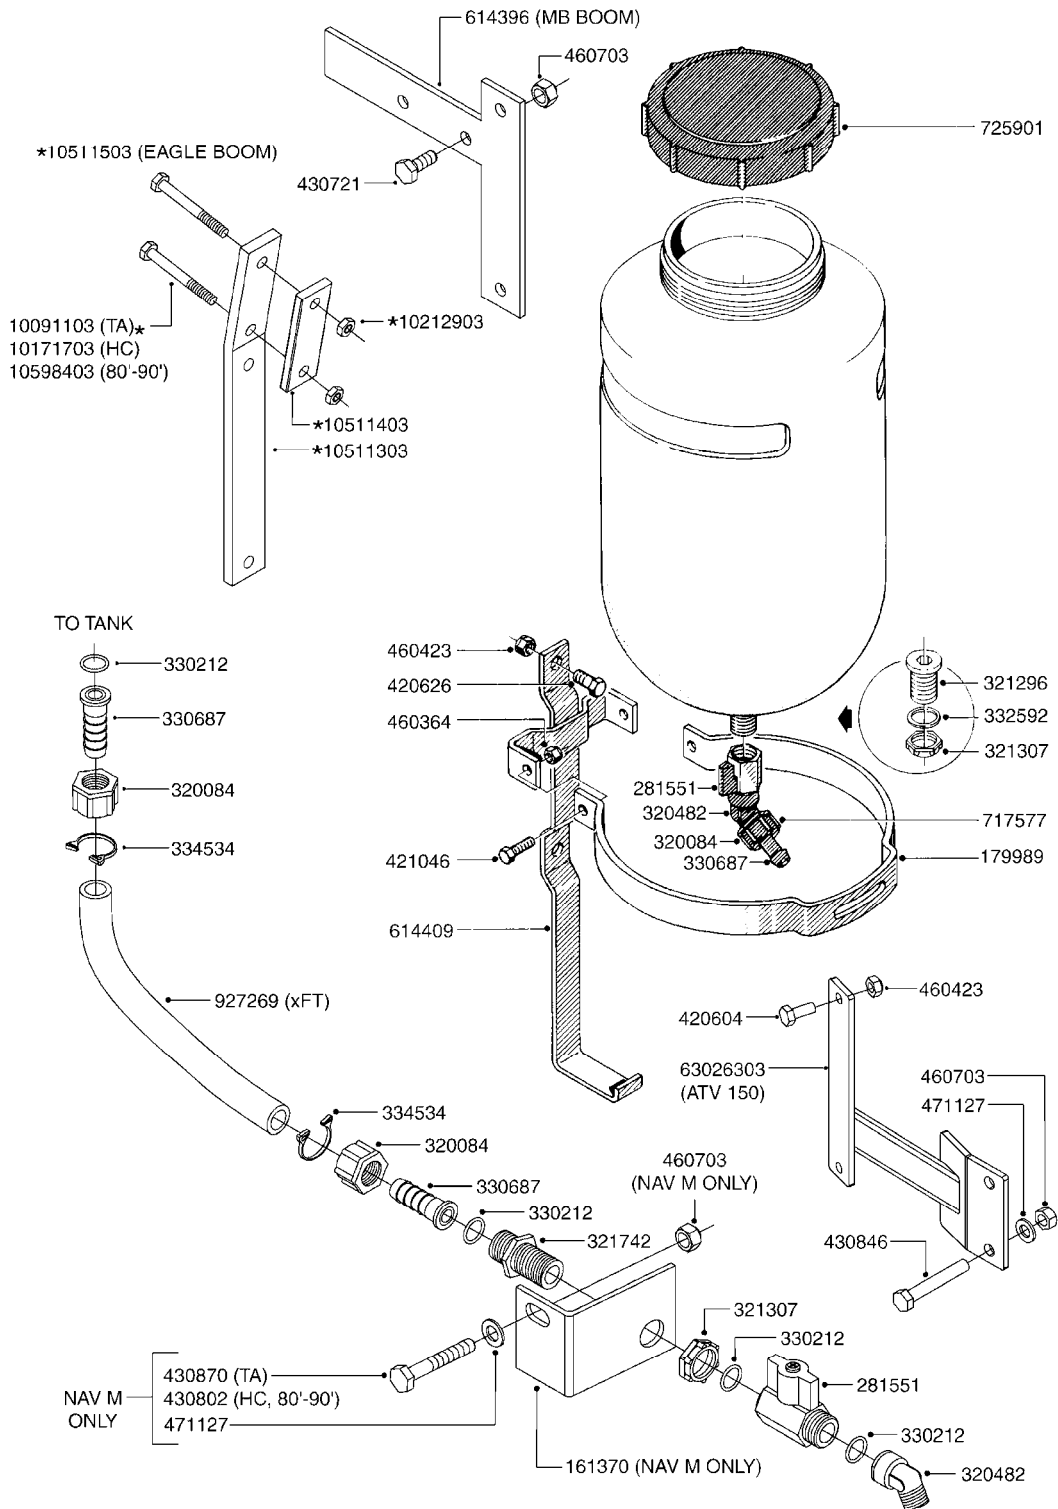

COMPLETE TANK ASSY : 722072

G110

CLEAN WATER TANK
G110-HIN, 26:06:06

Page 1

Date 06.04.2015 9:27

parts-n°	order qty	description
161370	1	BKT.CLEAN WATER BOTT. VALVE
179989	1	BRKT. F. 3 GAL. TANK
281551	1	BALL VALVE 1/2"
320084	1	FITT.DK NUT 1/2" BSP
320482	1	FITT.DK ELB. 1/2" BSP 60 DEG.
321296	1	FITT.DK BULKHEAD 1/2" BSP SING
321307	1	FITT.DK NUT 1/2" BSP JAMB
321742	1	FITT.DK BULKHEAD 1/2' BSP
330212	1	O-RING D19/D14X2.4 F.1/2"NUT
330687	1	FITT.DK HB 1/2" F. 1/2" NUT
332592	1	O-RING D26/D20X3
334534	1	CLAMP HOSE PLASTIC 1/2"
420604	1	BOLT HEX 8.8 DEL M10X25 FT DIN933
420626	1	BOLT HEX 8.8 DEL M10X20 FT
421046	1	BOLT HEX 8.8 DEL M8X25 FT A2 DIN933
430721	1	BOLT HEX 8.8 DEL M12X40 FT
430802	1	BOLT HEX 8.8 DEL M12X75
430846	1	BOLT HEX 8.8 DEL M12X80
430870	1	BOLT HEX 8.8 DEL M12X55 FT
460364	1	NUT HEX M8 GALV.
460423	1	NUT HEX M10X1.5 LOCK
460703	1	NUT HEX M12X1.75 LOCK DIN985
471127	1	WASHER D24/D13X2.5 STAINLESS
614396	1	CLEAN WATER BRACKET MB
614409	1	BRACKET FOR FOAM MARKER
717577	1	VALVE F.CLEAN WATER TANK
722072	1	CLEAN WATER TANK W FRAME & TAP
725901	1	LID F.WATER BOTTLE VENTED
927269	1	HOSE R X PVC X 1/2 X 0012"
10091103	1	BOLT HEX 3/8 NC GR.2 03.00'
10171703	1	BOLT HEX 3/8 NC GR.2 03.50"
10212903	1	NUT HEX NC (NYLON LOCK) 3/8"
10511303	1	FLATBAR L350/17DEG.CLEAN WATER
10511403	1	FLATBAR 104MM CLEAN WATER
10511503	1	BKT.CLEAN WATER MOUNT EAGLE
10598403	1	BOLT HEX HCS3/8-16 X 4 Z 5
63026303	1	CLEAN WATER TANK BRKT, ATV