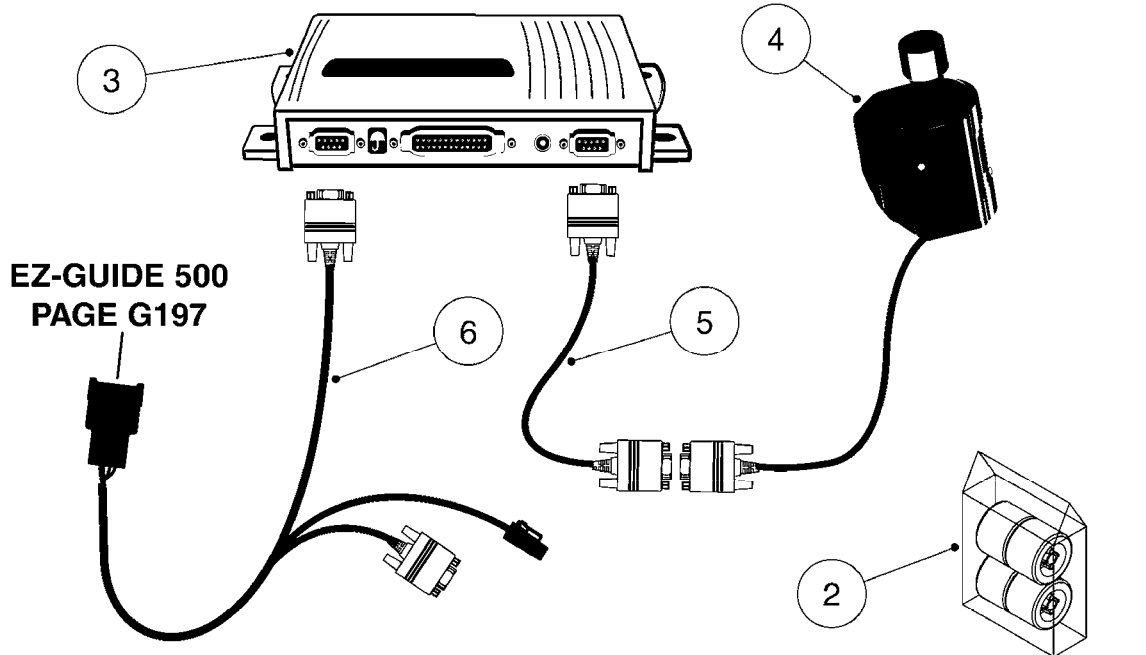

EZ-STEER 500
PAGE G198

COMPLETE ASSEMBLY 13

COMPLETE ASSEMBLIES
WHOLEGOODS ITEMS

G197

EZ-GUIDE 500 LIGHTBAR
G197-HIN, 09:12:09

Page 1

Date 06.04.2015 9:27

Pos.	parts-n°	order qty	description
1	26007603	1	CABLE, ANTENNA, EZGUIDEPLUS
2	26012203	1	EZ-STEER/GUIDE 500 ADAPT.CABLE
3	26015303	1	REMOTE KEYPAD EZGUIDE 500/250
3	28048403	1	DECAL - REMOTE OVERLAY 500/250
4	26015403	1	EZ-GUIDE 500 CABLE POWER/CAN90
5	26015503	1	EZ-GUIDE 500 Z PLUS ANTENNA
5	26015603	1	ANTENNA AG15 L1,EZ GDE 500/250
6	26015703	1	EZ-GUIDE 500 DGPS DISPLAY
6	26015803	1	EZ-GUIDE 500 OMNISTAR DISPLAY
7	26016103	1	EZ-GUIDE 500 CABLE UNTERM.FUSE
8	26016203	1	EZ-GUIDE 500 POWER CONN.CABLE
9	28048203	1	EZ-GUIDE 500 MOUNT F.AG15 ANT.
10	28048303	1	EZ-GUIDE 250/500 RAM MNT.1.5"
11	29003803	1	EZ-GUIDE 500 CD,GET.STARTED V1
12	67215403	1	EZ-GUIDE 500 QUICK REF.CARD V1
13	84208303	1	EZ GUIDE 500 LIGHTBAR (DGPS)
13	84208403	1	EZ GUIDE 500 LIGHTBAR (XP/HP)
13	84208503	1	EZ GUIDE 500 LIGHTBAR (RTK)