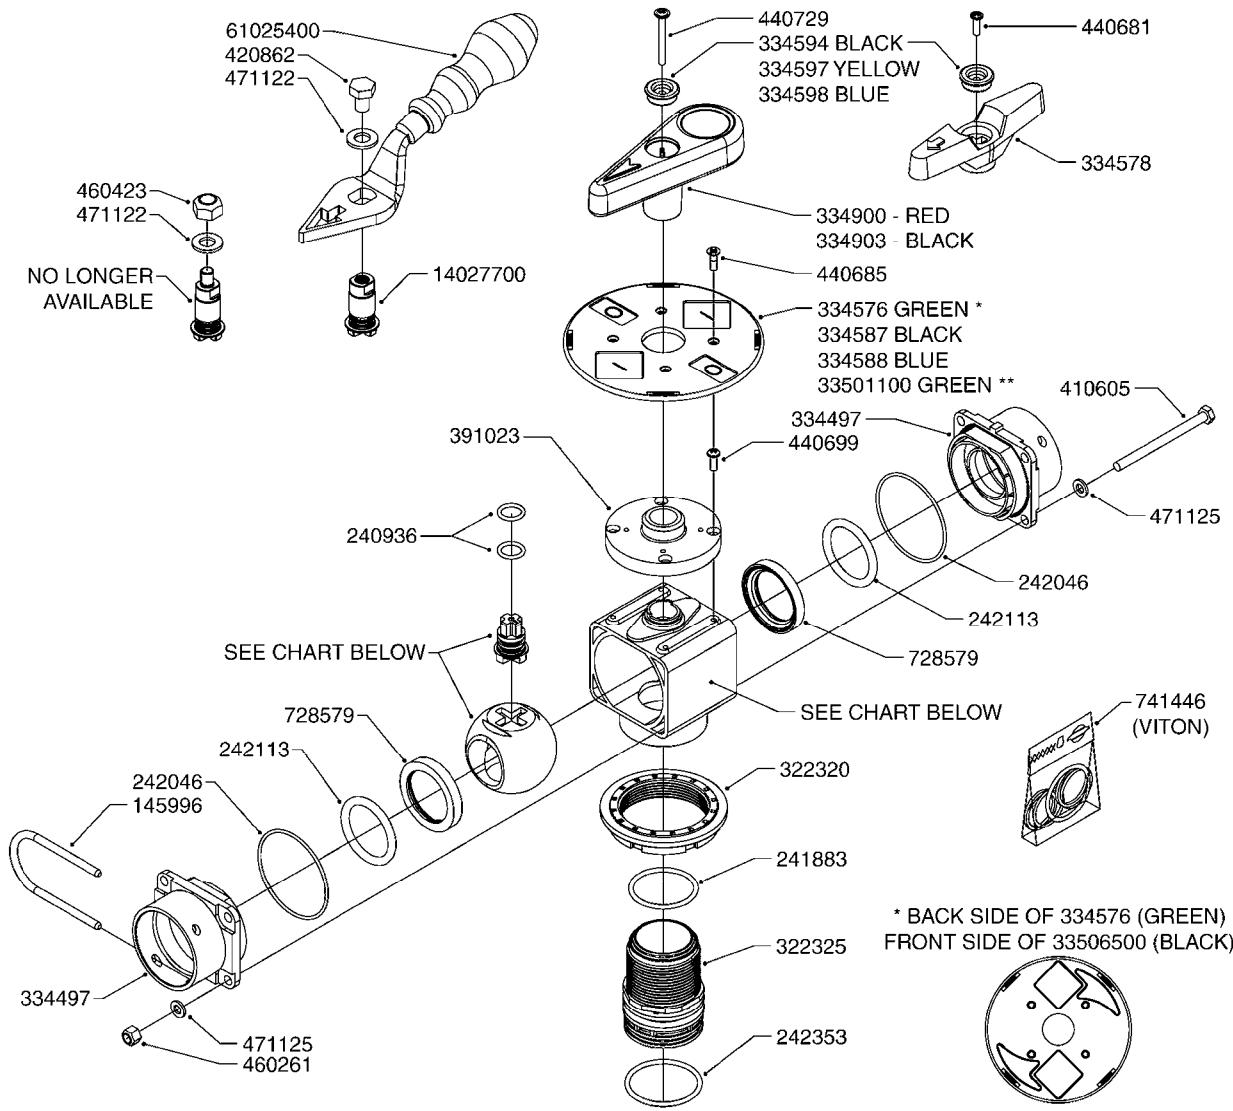

12 VOLT OUTLET BOX
B280-HIN, 30:05:13

Page 0
Date 06.04.2015 9:26

B280

12 VOLT OUTLET BOX
B280-HIN, 30:05:13

Page 1

Date 06.04.2015 9:26

parts-n°	order qty	description
260363	1	PLUG 2 POLE 12V
260827	1	PLUG F.EC ATTACHMENTS
260901	1	SPADE F.ELEC CONN.1.5MM BLUE
261060	1	PLUG F.EC ATTACHMENTS
261061	1	SPADE F.ELEC.2 WAY CONNECTOR
261067	1	GROMMET 10-14 GREY
261205	1	FUSE HOLDER
261206	1	FUSE 25 A
261207	1	ELECTRIC CONNECTOR 4MM
261208	1	SPADE F.ELEC.CONNECTOR 4MM
261213	1	WIRE 6.4MM BLACK
261214	1	WIRE 6.4MM RED
283697	1	TIESTRAP 200MM
471122	1	WASHER D20/D10.5X2 SS
731853	1	CABLE 2X4MM L=138"
817925	1	OUTLET BOX 12 VOLT ELEC.
978237	1	DECAL OUTLET BOX
39134000	1	BOX, COMPLETE, 12V POWER BOX