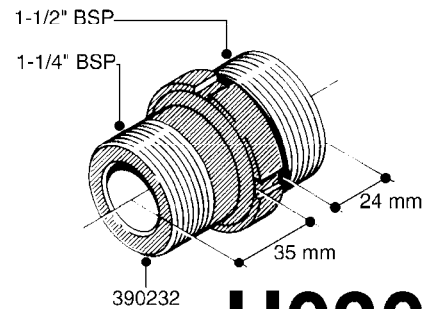

H030

FITTINGS - HEXAGON NIPPLES
H030-HIN, 01:01:01

Page 1
Date 06.04.2015 9:27

parts-n°	order qty	description
10015303	1	FITT.PO.HN 1.00X1.00 M1000
10425003	1	FITT.PO.HN 1.25X1.00 MCPHEE
320132	1	FITT.DK HN 1" BSP
320176	1	FITT.DK HN 3/8"X1/2" BSP
320445	1	FITT.DK HN 1/4"X3/8" BSP
320655	1	FITT.DK HN 1/2"-1/2" BSP
320692	1	FITT.DK HN 3/8'BSPX1/4'NPT
320703	1	FITT.DK HN 3/8BSP X1/2 &1/4NPT
320725	1	FITT.DK NIPPLE 3/8"-3/8" BSP
320902	1	FITT.DK HN 3/8'X 1/4' BSP
390232	1	FITT.DK HN 1-1/2' X 1-1/4' BSP
390276	1	FITT.DK HN 1'BSP