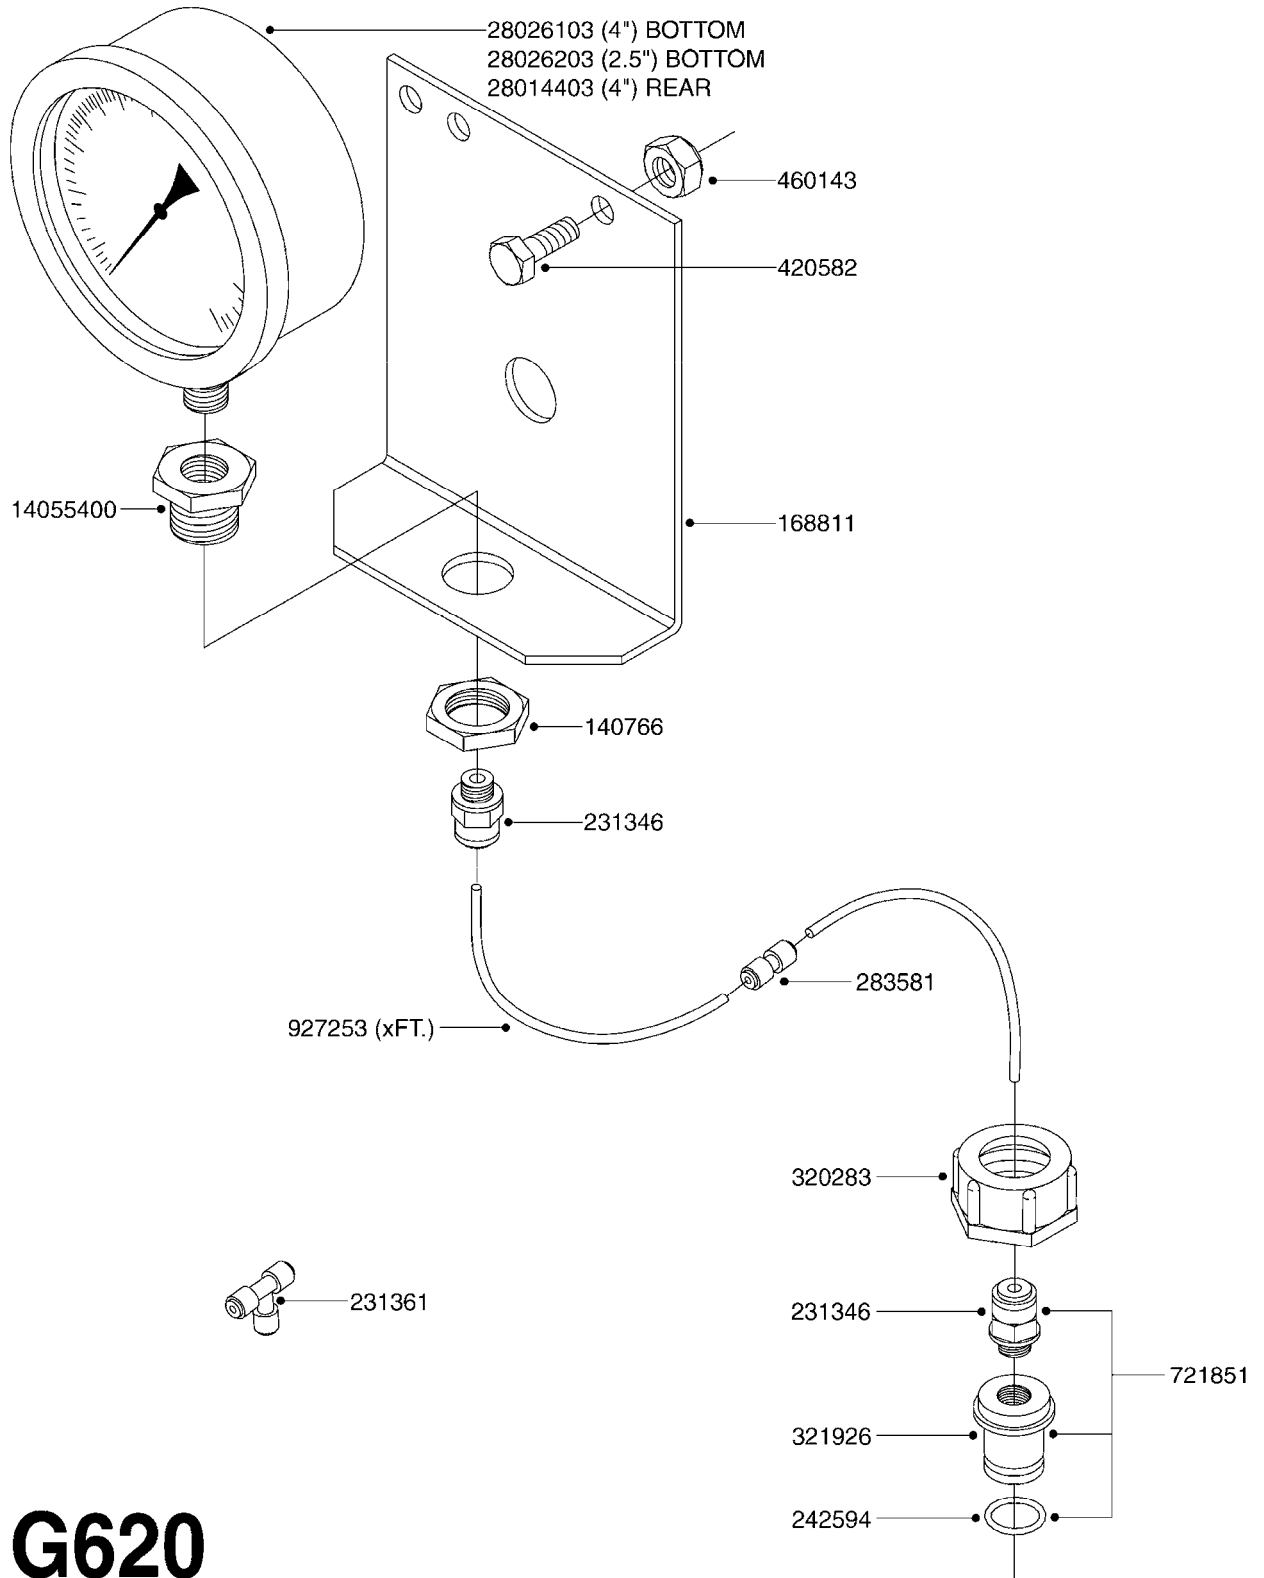

REMOTE GAUGE - TWIN/COMMANDER
G620-HIN, 30:09:14

Page 1
Date 06.04.2015 9:27

parts-n°	order qty	description
140766	1	NUT 1/2" BSP
168811	1	MOUNT BKT.F.PRESSURE GAUGE
231346	1	QUICK COUPLER 1/8"BSP X 4 MM
231361	1	QUICK COUPLER T/04
242594	1	O-RING D14 X 1.78 SCH.70-EPDM
283581	1	HOSE CONNECTOR STR. F.4MM PE
320283	1	FITT.DK NUT 3/4"BSP
321926	1	FITT.DK REDUC 1/8"BSP F.3/4"N
420582	1	BOLT HEX 8.8 DEL M8X20 FT A2
460143	1	NUT HEX M8 LOCK A2 DIN985
721851	1	SCREW PLUG W/QUICK FIT
927253	1	AIR HOSE, DIAMETER 4MM
14055400	1	FITT.DK REDUC 1/2"x1/8"x1/4"BS
28014403	1	GAUGE 4"BR REAR PSI200
28026103	1	GAUGE 200PSI/BR, 4", 1/4"BSP-BTM
28026203	1	GAUGE 200PSI/BR, 2.5"1/4BSP-BTM