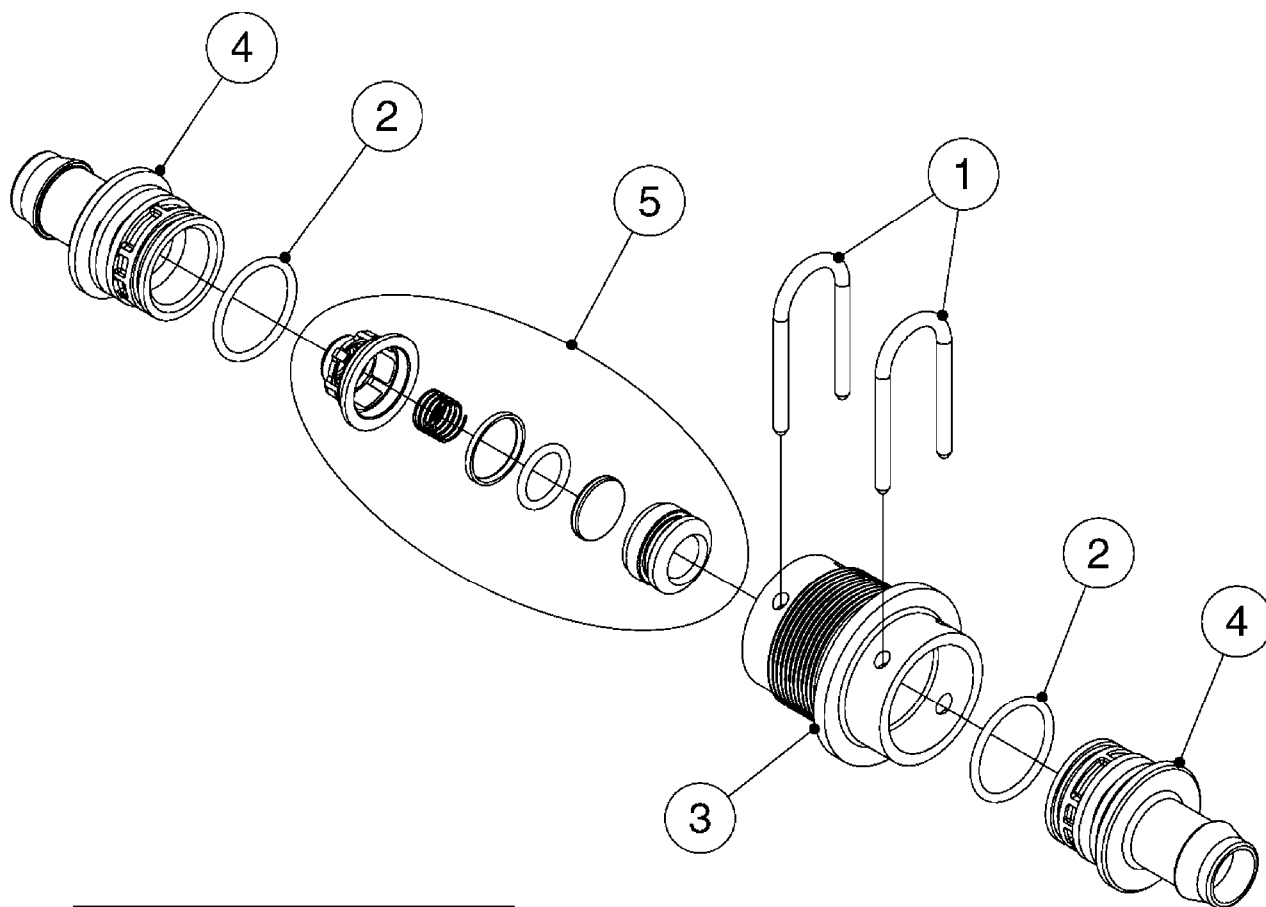

FOR FITTINGS AND
HOSES, SEE SECTION H

B345

CHECK VALVES - S53
B345-HIN, 21:06:10

Page 1

Date 06.04.2015 9:26

Pos.	parts-n°	order qty	description
1	145995	1	FITT.DK S-53 FORK
2	242354	1	O-RING D32.2X3.0 VITON F.S-53
3	322103	1	FITT.DK S-53 BULKHEAD
4	334230	1	FITT.DK S-53 STR.1"
5	72132600	1	CHECK VALVE SUBASSEMBLY S53