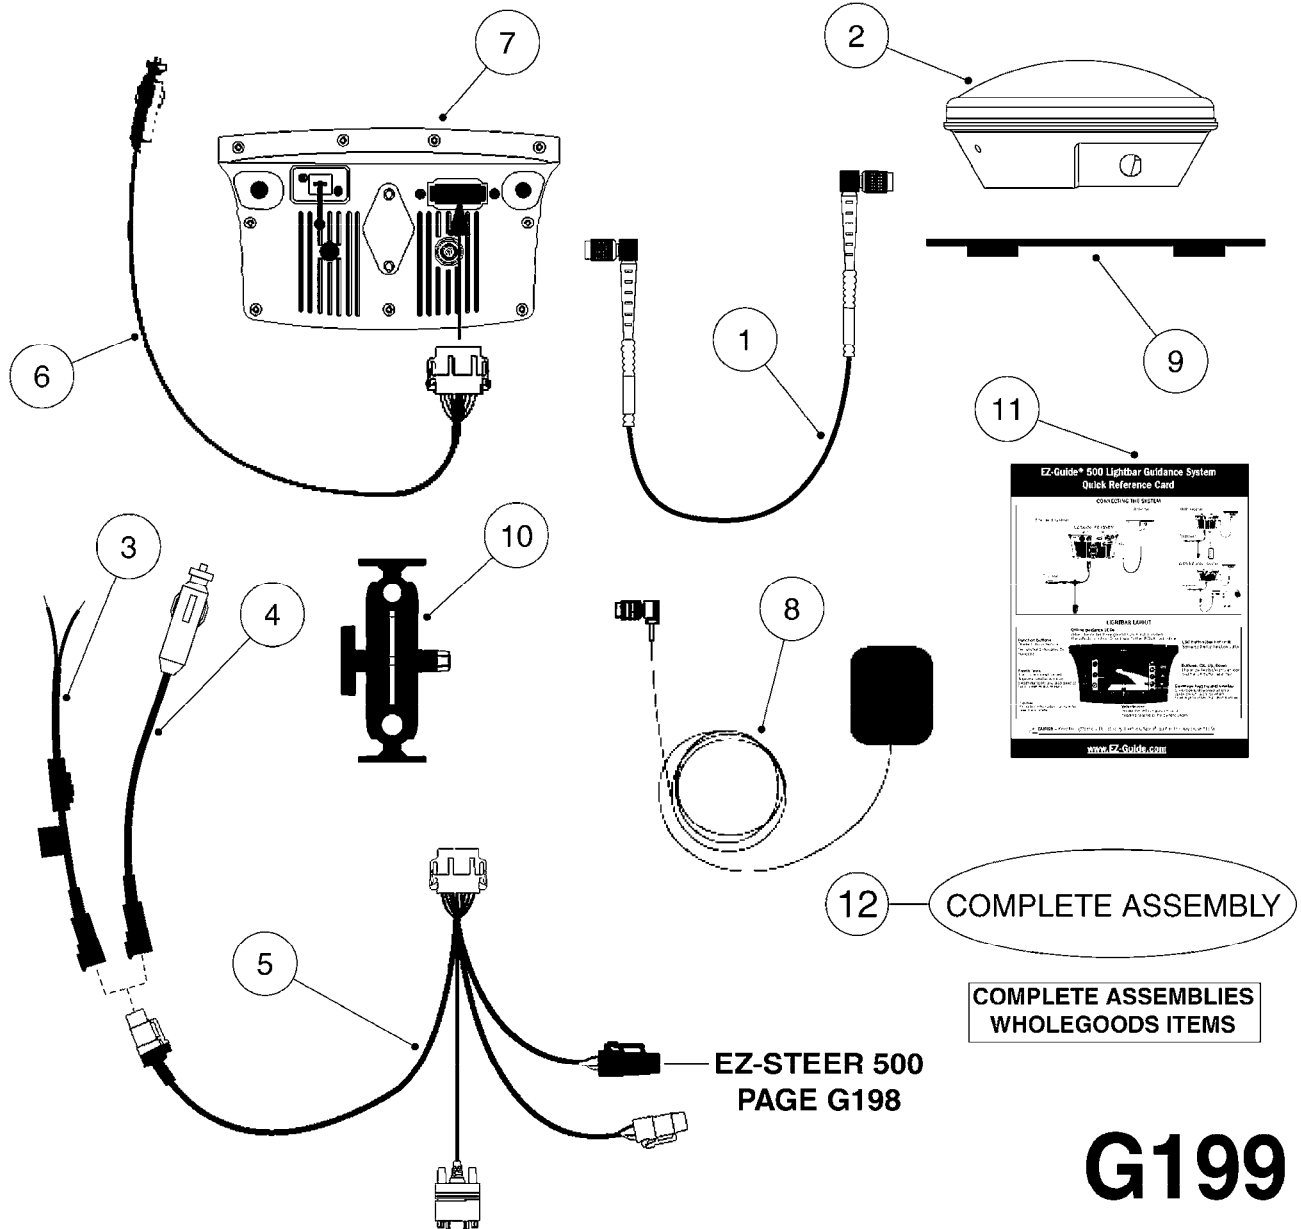

EZ-GUIDE 250 LIGHTBAR
G199-HIN, 30:11:09

Page 1
Date 06.04.2015 9:27

Pos.	parts-n°	order qty	description
1	26007603	1	CABLE, ANTENNA, EZGUIDEPLUS
2	26015603	1	ANTENNA AG15 L1,EZ GDE 500/250
3	26016103	1	EZ-GUIDE 500 CABLE UNTERM.FUSE
4	26016203	1	EZ-GUIDE 500 POWER CONN.CABLE
5	26017303	1	EZ-GUIDE 250 ALL PORT CABLE
6	26017703	1	EZ-GUIDE 250 POWER CABLE
7	26017803	1	EZ-GUIDE 250 LIGHTBAR DISPLAY
8	26017903	1	EZ-GUIDE 250 PATCH ANTENNA
9	28048203	1	EZ-GUIDE 500 MOUNT F.AG15 ANT.
10	28048303	1	EZ-GUIDE 250/500 RAM MNT.1.5"
11	67217403	1	EZ-GUIDE 250 QUICK REF.CARD
12	84210603	1	EZ GUIDE 250 LIGHTBAR