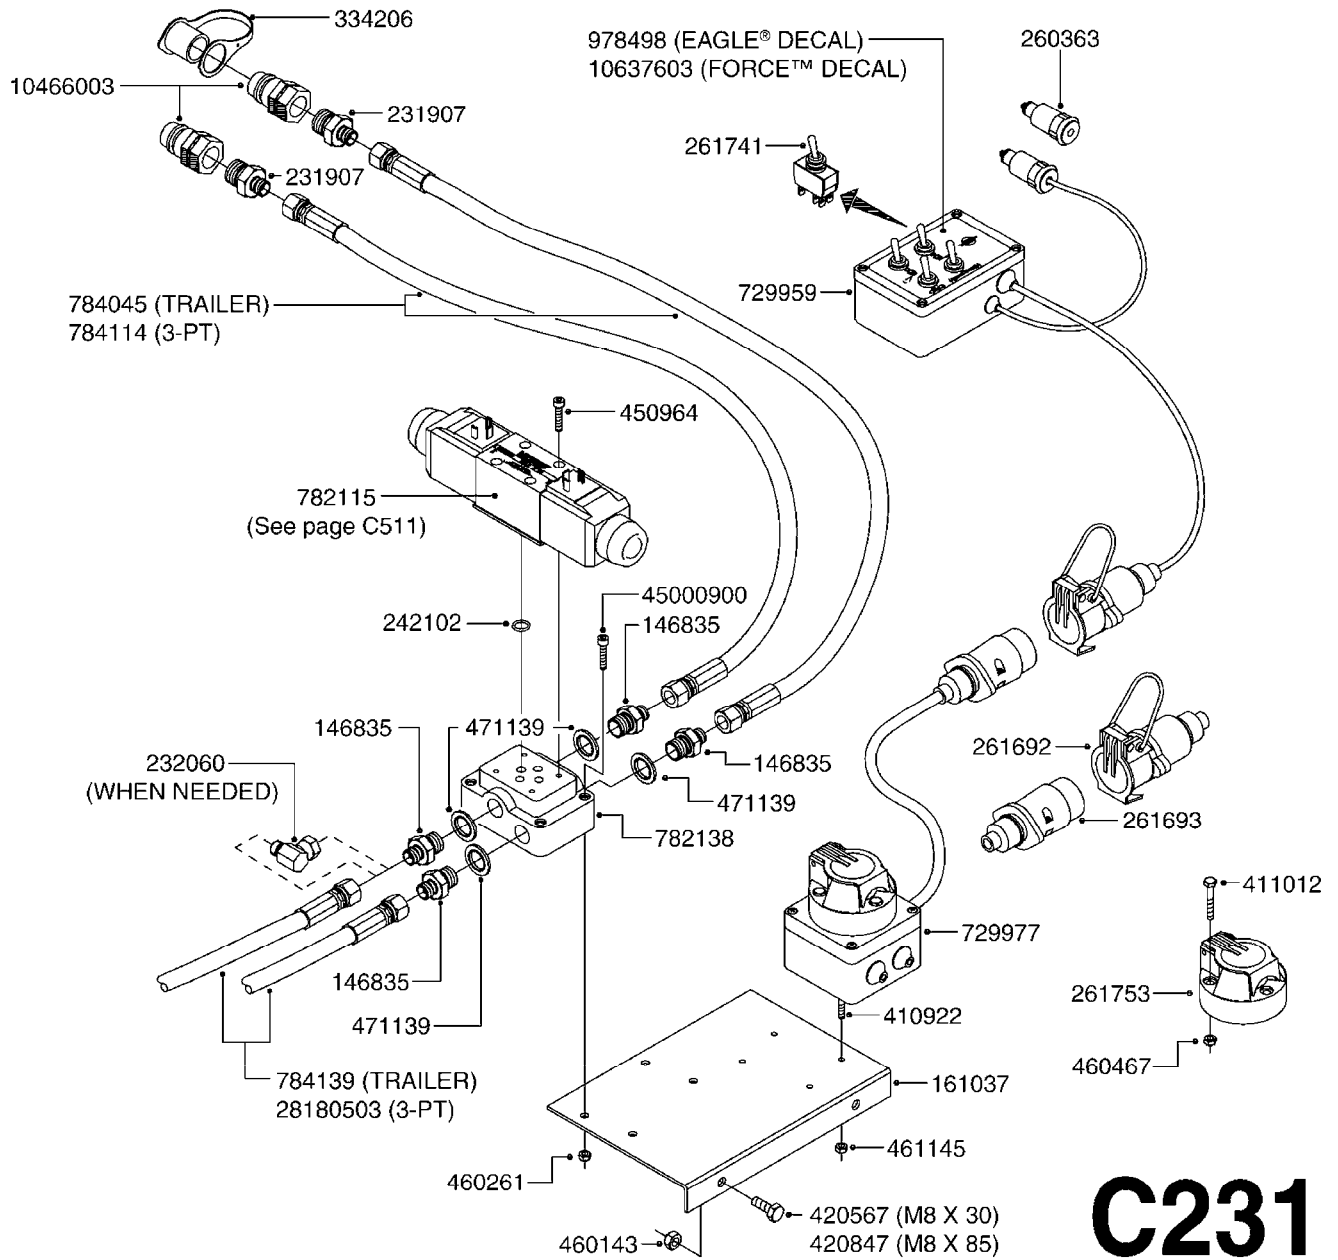

HYDRAULICS EAGLE/FORCE DH
C231-HIN, 03:09:09

Page 1

Date 06.04.2015 9:26

parts-n°	order qty	description
146835	1	HEX NIPPLE 1/4" - 3/8" BSP
161037	1	MOUNT PLATE F.DH VICKERS VALVE
231907	1	HEX NIPPLE 1/4"BSP X 1/2"NPT
232060	1	HY.ELBOW 1/4" BSP SWIVEL
242102	1	O-RING Ø9.25X1.78 NITRIL 90SH
260363	1	PLUG 2 POLE 12V
261692	1	PLUG ELEC.7 POLE FEMALE F.CABL
261693	1	PLUG ELEC. 7 POLE MALE
261741	1	SWITCH 2 POLE 12V TOGGLE PRESS
261753	1	PLUG ELEC.7 POLE FEMALE F.BASE
334206	1	DUST HOOD FOR HY-COUPLING
410922	1	CYL.SKR 8.8 DEL M4X20 RST
411012	1	SCREW M5X30 STAINLESS
420567	1	BOLT HEX 8.8 DEL M8X30 FT
420847	1	BOLT HEX 8.8 DEL M8X85
450964	1	SCREW M5X30 F.CYLINDER
460143	1	NUT HEX M8 LOCK A2 DIN985
460261	1	NUT HEX M6X1 LOCK A2 DIN985
460467	1	NUT HEX M5 GALV.
461145	1	NUT HEX M4 LOCK
471139	1	WASHER D22/D17X1.5 BRASS
729959	1	CONTROL BOX DAH 4-FUNCTION
729977	1	DAH DIRECTIONAL VLV JUNC. BOX
782115	1	HY SOLENOID VALVE DH HYD
782138	1	HY-BLOCK 1-VALVE W LS-PORT
784045	1	HOSE HY X 1/4 X 157.50"STR+STR
784114	1	HOSE HY X 1/4 X 80.7" STR+STR
784139	1	HOSE HY X 1/4 X 216.50"STR+STR
978498	1	DECAL SWITCH BOX DH HYD.
10466003	1	COUPLER PIONEER 8010-04 1/2NPT
10637603	1	DECAL F.SWITCH BOX - FORCE
28180503	1	HOSE HY X1/4X126.00'STR+STR
45000900	1	BOLT ALLEN HEAD M6 X 60 SS