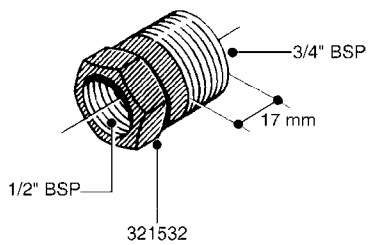

H040

FITTINGS - NIPPLES & ELBOWS
H040-HIN, 01:01:01

Page 1

Date 06.04.2015 9:27

parts-n°	order qty	description
10530803	1	FITT.PO.SE 2.00X2.00 45 DEG.
320191	1	FITT.DK ELB 3/8' BSP 45 DEGREE
320482	1	FITT.DK ELB. 1/2" BSP 60 DEG.
320596	1	FITT.DK ELB 3/8'-1/2'BSP 45DEG
320607	1	FITT.DK HN 3/8M X 3/8F BSP LNG
320633	1	FITT.DK HN 3/8"M X 3/8"F BSP
321451	1	FITT.DK ELB.1-1/2 X1-1/4 80DEG
321532	1	FITT.DK REDUC 3/4' X 1/2' BSP
390233	1	FITT.DK REDUC 1-1/2" X 1" BSP