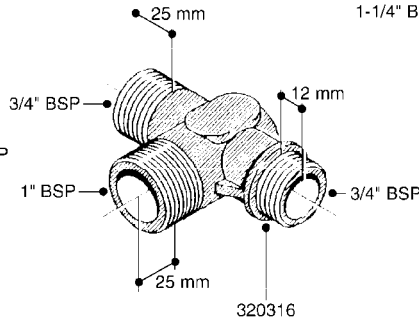

H020

FITTINGS-T-PIECES, CAPS & ELBOWS
H020-HIN, 01:01:01

Page 1
Date 06.04.2015 9:27

parts-n°	order qty	description
10053603	1	FITT. CAPNUT 2"BSP 5601
10194303	1	CAP BLANK 1 1/2 MCPHEE 210060
320047	1	FITT.DK CAPNUT 1/2" BSP
320106	1	FITT.DK CAPNUT 1" BSP
320272	1	FITT.DK CAPNUT 3/8" BSP
320316	1	FITT.DK TEE 3/4" X3/4" X1"BSP
320331	1	FITT.DK TEE 1" - 1" - 3/4" BSP
320342	1	FITT.DK EL 3/4"M X 1"F BSP
320563	1	FITT.DK 3 WAY 1/2" 110 DEG.
320677	1	NO LONGER AVAILABLE
320961	1	FITT.DK CAPNUT 1-1/2" BSP
321053	1	FITT.DK TEE 1/2 X1/2 X1/2" BSP
322072	1	FITT.DK TEE 3/8'X3/8'X3/8' BSP
322095	1	FITT.DK TEE 1-1/2 X1-1/4 X3/4" BSP
322138	1	FITT.DK ELB 1"M X 1"F BSP
330013	1	O-RING D15/D10X2.5 F.3/8"NUT
330212	1	O-RING D19/D14X2.4 F.1/2"NUT
330326	1	O-RING D30/D24X2 F.1"NUT
331273	1	O-RING D44/D38X2 F.1-1/2"