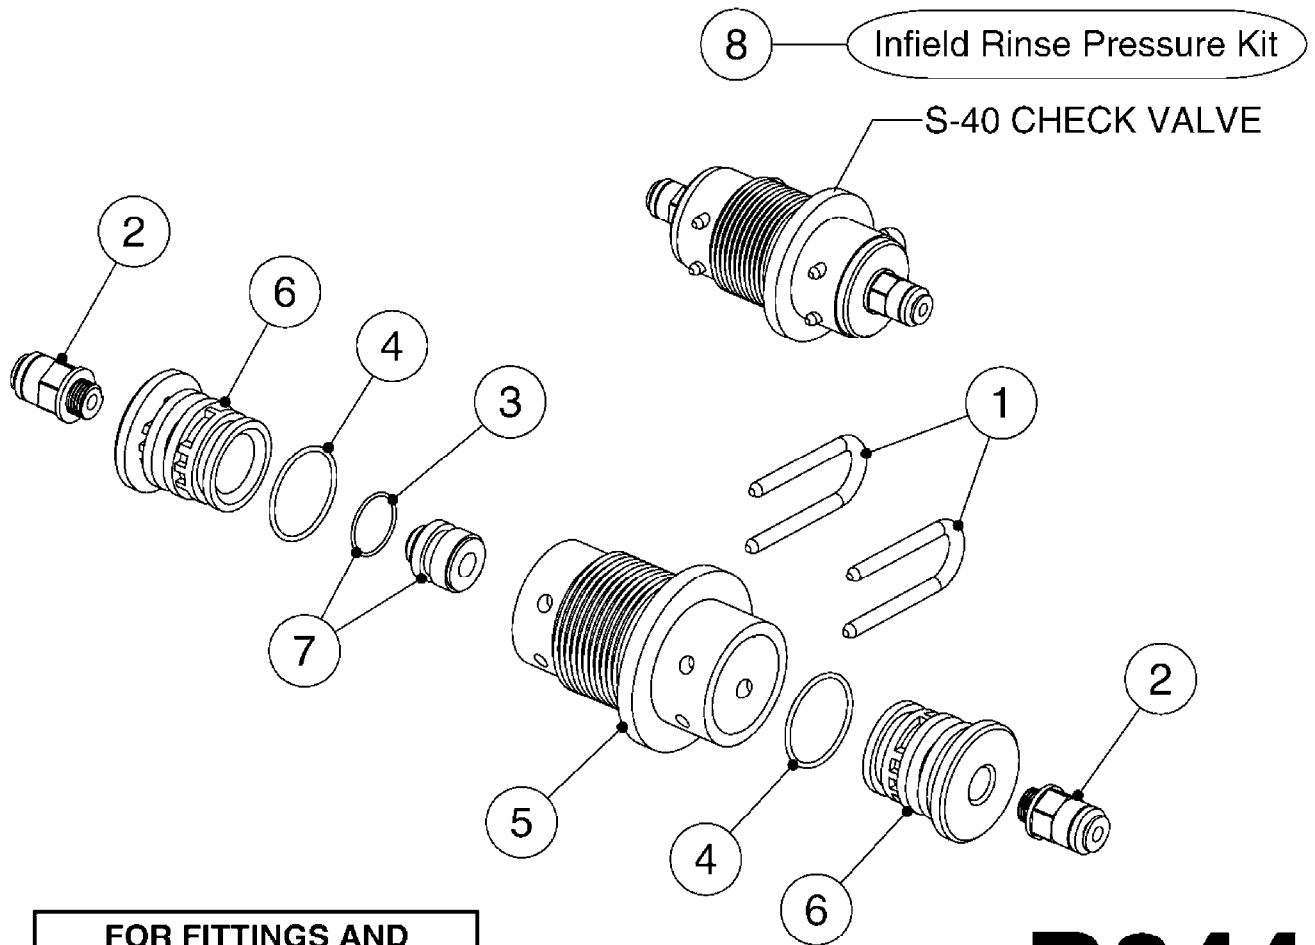

B321

SMART VALVE-S93 MANIFOLD VALVE
B321-HIN, 29:10:12

Page 1
Date 06.04.2015 9:26

parts-n°	order qty	description
145997	1	FITT.DK S-93 FORK
147767	1	PIN 5Ø X 60 S-93 DOUBLE CLAMP
240936	1	O-RING D13.3X2.4 NITRIL
241872	1	O'RING D89.5 x 3.0 NITRIL
242316	1	O-RING D84.5X3.0 NITRIL
242475	1	O'RING D56.52x5.33 SH70-VITON
322327	1	HOUSING, VALVE, S93, 220 PSI
322328	1	END CAP F.VALVE S-93
322354	1	THRUST PLATE F.3-WAY VALVES-93
390543	1	SEAT F.BALL 3-WAY VALVE S-93
391019	1	BALL F.2 WAY S93 SMART VALVE
391020	1	BALL F.3 WAY S93 SMART VALVE
391023	1	SMART VALVE MOUNTING BRACKET
420862	1	BOLT HEX 8.8 DEL M10X16 FT
440681	1	SCREW F. PLASTIC 4MM X 14LG SS
460423	1	NUT HEX M10X1.5 LOCK
471122	1	WASHER D20/D10.5X2 SS
14010100	1	SPINDLE F.SMART VALVE S-93
14027800	1	SPINDLE F.SMART VALVE S-93
61025400	1	HANDLE SMART VALVE
72137900	1	VALVE S93 "V1" SMART VALVE
72138000	1	VALVE S93 "V2" SMART VALVE
72138600	1	VALVE S93 "V3" SMART VALVE
72142700	1	VALVE S93 "V4" SMART VALVE