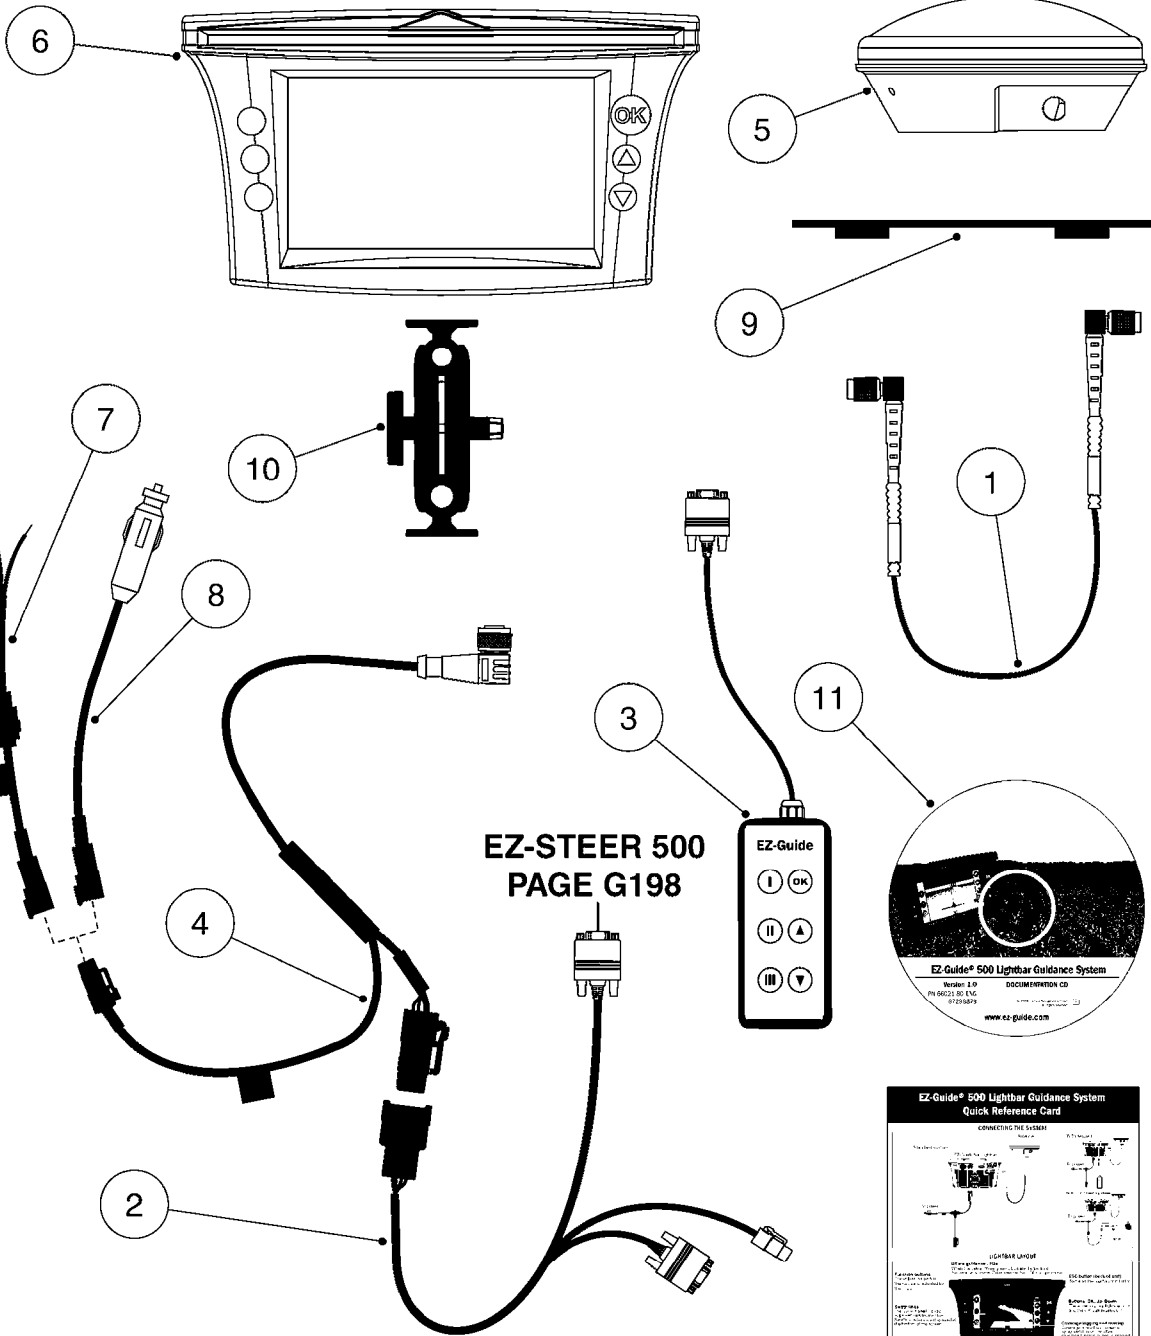

EZ-STEER 500
PAGE G198

EZ-GUIDE 500 LIGHTBAR
G197-HIN, 09:12:09

Page 1

Date 06.04.2015 9:27

Pos.	parts-n°	order qty	description
1	26007603	1	CABLE, ANTENNA, EZGUIDEPLUS
2	26012203	1	EZ-STEER/GUIDE 500 ADAPT.CABLE
3	26015303	1	REMOTE KEYPAD EZGUIDE 500/250
3	28048403	1	DECAL - REMOTE OVERLAY 500/250
4	26015403	1	EZ-GUIDE 500 CABLE POWER/CAN90
5	26015503	1	EZ-GUIDE 500 Z PLUS ANTENNA
5	26015603	1	ANTENNA AG15 L1,EZ GDE 500/250
6	26015703	1	EZ-GUIDE 500 DGPS DISPLAY
6	26015803	1	EZ-GUIDE 500 OMNISTAR DISPLAY
7	26016103	1	EZ-GUIDE 500 CABLE UNTERM.FUSE
8	26016203	1	EZ-GUIDE 500 POWER CONN.CABLE
9	28048203	1	EZ-GUIDE 500 MOUNT F.AG15 ANT.
10	28048303	1	EZ-GUIDE 250/500 RAM MNT.1.5"
11	29003803	1	EZ-GUIDE 500 CD,GET.STARTED V1
12	67215403	1	EZ-GUIDE 500 QUICK REF.CARD V1
13	84208303	1	EZ GUIDE 500 LIGHTBAR (DGPS)
13	84208403	1	EZ GUIDE 500 LIGHTBAR (XP/HP)
13	84208503	1	EZ GUIDE 500 LIGHTBAR (RTK)