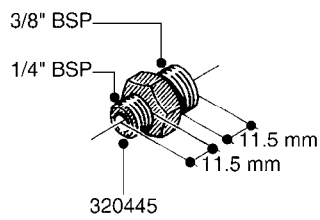

H030

FITTINGS - HEXAGON NIPPLES
H030-HIN, 01:01:01

Page 1
Date 06.04.2015 9:27

parts-n°	order qty	description
10015303	1	FITT.PO.HN 1.00X1.00 M1000
10425003	1	FITT.PO.HN 1.25X1.00 MCPHEE
320132	1	FITT.DK HN 1" BSP
320176	1	FITT.DK HN 3/8"X1/2" BSP
320445	1	FITT.DK HN 1/4"X3/8" BSP
320655	1	FITT.DK HN 1/2"-1/2" BSP
320692	1	FITT.DK HN 3/8'BSPX1/4'NPT
320703	1	FITT.DK HN 3/8BSP X1/2 &1/4NPT
320725	1	FITT.DK NIPPLE 3/8"-3/8" BSP
320902	1	FITT.DK HN 3/8'X 1/4' BSP
390232	1	FITT.DK HN 1-1/2' X 1-1/4' BSP
390276	1	FITT.DK HN 1'BSP