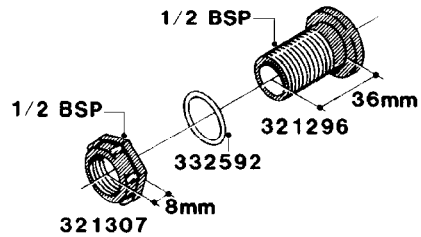

H060

FITTINGS - BULKHEAD
H060-HIN, 01:01:01

Page 1

Date 06.04.2015 9:27

parts-n°	order qty	description
141046	1	NUT 3/8" BSP
141341	1	NUT 1/4' BSP
240284	1	O-RING D82,5/75 X 3,5
320456	1	FITT.DK BULKHEAD 1"BSP DOUBLE
320467	1	FITT.DK BULKHEAD 1"BSP SINGLE
320471	1	FITT.DK NUT 1" BSP JAMB
320541	1	FITT.DK BULKHEAD 2-1/2'BSP SIN
320552	1	FITT.DK NUT 2-1/2' BSP JAMB
320644	1	FITT.DK ELB.3/4"HB X 1" BSP
320784	1	FITT.DK CAP 1-1/2" BSP
320795	1	FITT.DK NUT 1-1/2" BSP JAMB
320935	1	FITT.DK BULKHEAD 1/4' BSP SING
320946	1	FITT.DK BULKHEAD 3/8' BSP SING
321296	1	FITT.DK BULKHEAD 1/2" BSP SING
321307	1	FITT.DK NUT 1/2" BSP JAMB
321333	1	FITT.DK BULK 1-1/2" X 1"F BSP
330061	1	O-RING D16/D11X2,5
330072	1	O-RING D53.5/D45.5X4
330212	1	O-RING D19/D14X2.4 F.1/2"NUT
332577	1	O-RING D38/D30X4 F.1" PUR.
332592	1	O-RING D26/D20X3