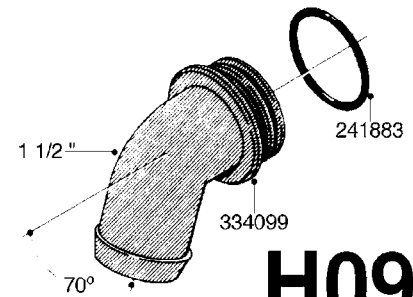

H080

FITTINGS - S-53
H080-HIN, 01:02:12

Page 1

Date 06.04.2015 9:27

parts-n°	order qty	description
145995	1	FITT.DK S-53 FORK
242353	1	O-RING D44.2X3.0 VITON F.S-67
242354	1	O-RING D32.2X3.0 VITON F.S-53
322103	1	FITT.DK S-53 BULKHEAD
322107	1	FITT.DK S-53 BULKHEAD NUT
322110	1	FITT.DK S-53 ELB. 1/2" BSP
322352	1	FITT.DK S-53 TEE
334227	1	FITT.DK S-53 STR.1/2'
334229	1	FITT.DK S-53 STR.3/4"
334230	1	FITT.DK S-53 STR.1"
334239	1	FITT.DK S-53 ELB.1/2"
334241	1	FITT.DK S-53 ELB.3/4"
334242	1	FITT.DK S-53 ELB.1"
334249	1	FITT.DK S-53 PLUG
334260	1	GASKET F. S-53 BULKHEAD
334564	1	FITT.DK S-67 TO S-53 ADAPTER
391100	1	FITT.DK S-53THREAD INS.1/2"BSP
726463	1	FITT.DK S53 BULKHEAD W/GASKET
726552	1	FIT.DK S-53X90 1/2" BSP,O-RING
726556	1	FITT.DK S-53 HB 1/2" W/O-RING
726558	1	FITT.DK S53 STR. 3/4" W.ORING
726559	1	FITT DK. S-53 HB 1" W/O-RING
726568	1	FITT.DK.S-53 HB 1/2"90 W/ORING
726570	1	FITT.DK S-53 ELB.3/4" W.ORING
726571	1	FITT.DK S-53 ELB.1", W ORING
726578	1	FITT.DK S53 PLUG WITH O-RING
728561	1	FITT.DK. S67M - S53F REDUCER