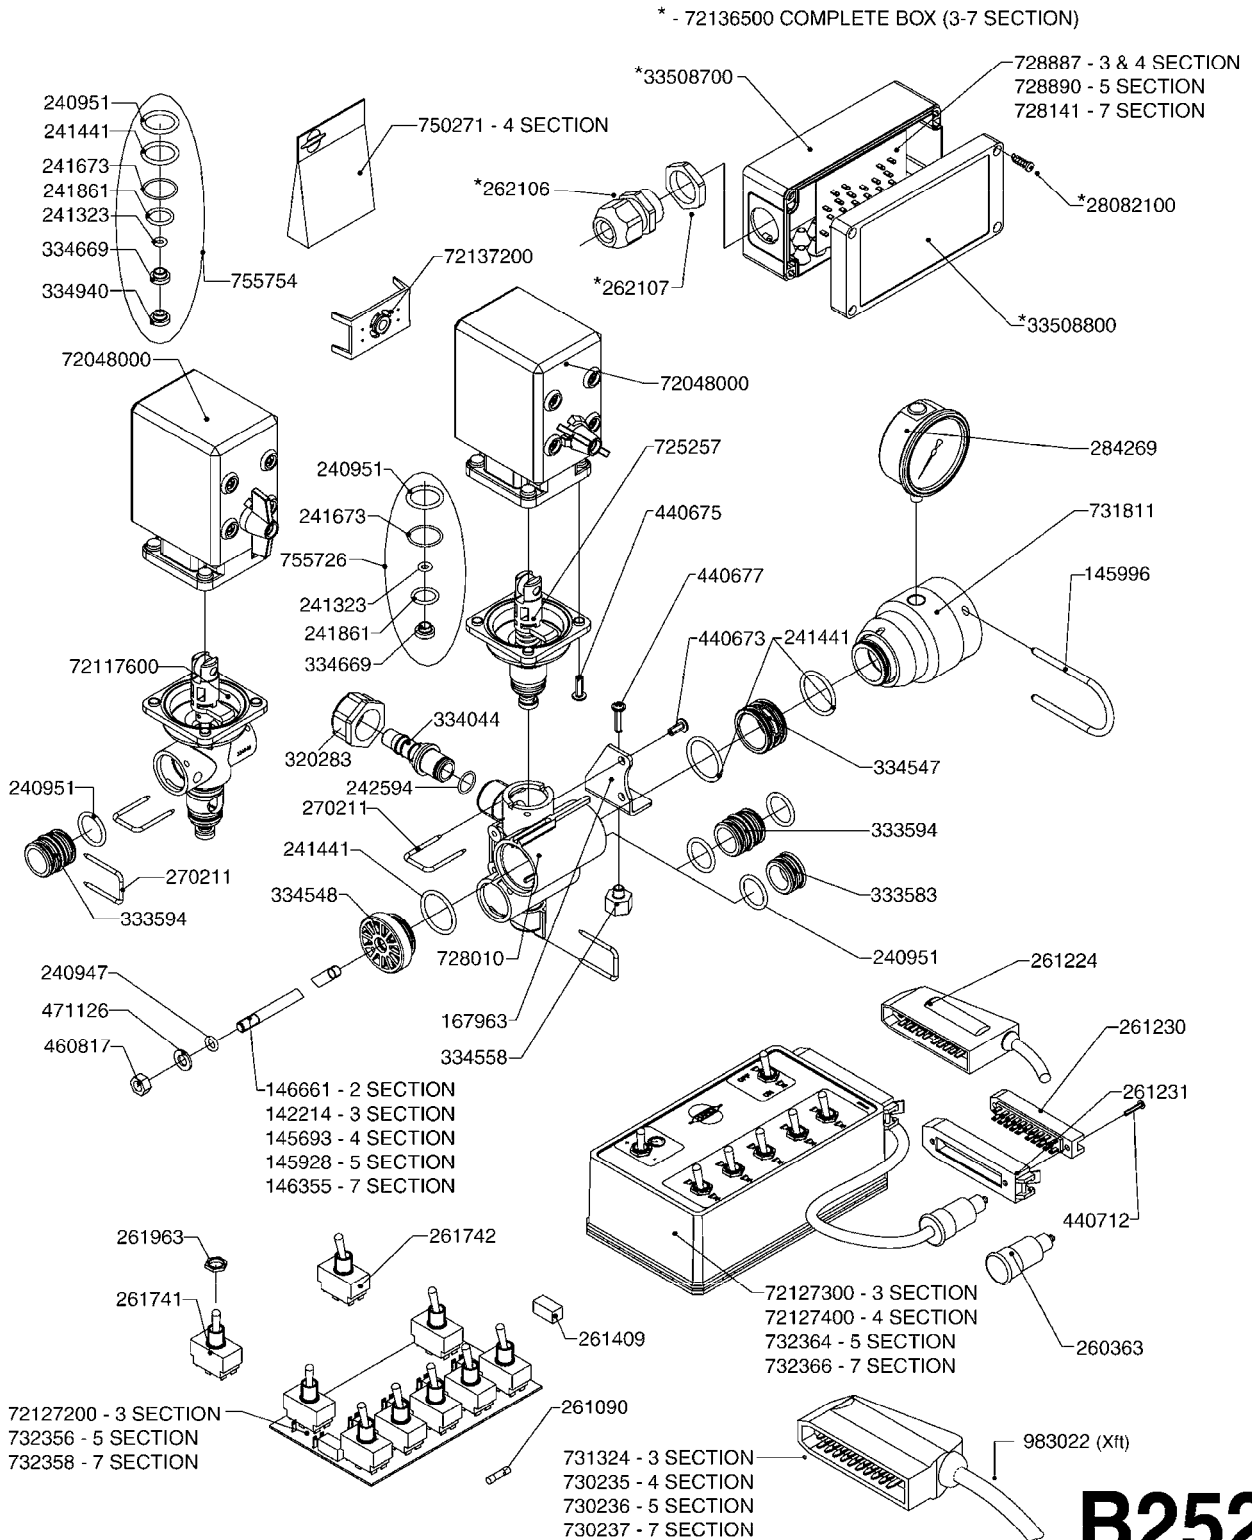

Note: For "Bondioli" PTO's (previous supplier) - see page A480.

COMPLETE ASSEMBLIES
WHOLEGOOD ITEMS

A560

PTO SHAFTS - AMA DIAPHRAGM
A560-HIN, 07:01:15

Page 1

Date 06.04.2015 9:26

parts-n°	order qty	description
829482	1	PTO 1-3/8/6X25MM X 600MM 1202
829483	1	PTO 1-3/8/6X30MM x 610MM 1302
829484	1	PTO 1-3/8/6X1-3/8/6X575MM 361
829487	1	PTO 1-3/8/6X1-3/8/6X870MM 361
28062103	1	PTO YOKE 1-3/8X6 AMA
28062203	1	UNIV.JOINT CAT.1 AMA
28062303	1	PTO YOKE D25 AMA
28062403	1	DECAL - DANGER ROTATING SHAFT
28062503	1	DECAL - DANGER MISSING GUARD
28062603	1	SAFETY CHAIN F.PTO AMA
28062703	1	PTO OUTER 1-3/8X6 (NO SHIELD)
28062803	1	PTO INNER D25 (NO SHIELD)
28062903	1	PTO SHIELD COMPLETE
28063003	1	PTO YOKE D30 AMA
28063103	1	PTO INNER D30 (NO SHIELD)
28063203	1	PTO INNER 1-3/8X6 (NO SHIELD)
28063303	1	PTO SHIELD COMPLETE
28063403	1	PTO OUTER 1-3/8X6 (NO SHIELD)
28063503	1	PTO INNER 1-3/8X6 (NO SHIELD)
28093403	1	PTO OUTER TUBE BEARING AMA
28093503	1	PTO INNER TUBE BEARING AMA