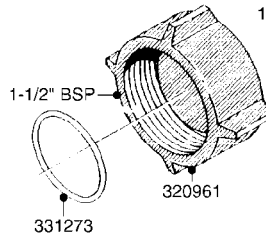

H020

FITTINGS-T-PIECES, CAPS & ELBOWS
H020-HIN, 01:01:01

Page 1
Date 06.04.2015 9:27

parts-n°	order qty	description
10053603	1	FITT. CAPNUT 2"BSP 5601
10194303	1	CAP BLANK 1 1/2 MCPHEE 210060
320047	1	FITT.DK CAPNUT 1/2" BSP
320106	1	FITT.DK CAPNUT 1" BSP
320272	1	FITT.DK CAPNUT 3/8" BSP
320316	1	FITT.DK TEE 3/4" X3/4" X1"BSP
320331	1	FITT.DK TEE 1" - 1" - 3/4" BSP
320342	1	FITT.DK EL 3/4"M X 1"F BSP
320563	1	FITT.DK 3 WAY 1/2" 110 DEG.
320677	1	NO LONGER AVAILABLE
320961	1	FITT.DK CAPNUT 1-1/2" BSP
321053	1	FITT.DK TEE 1/2 X1/2 X1/2" BSP
322072	1	FITT.DK TEE 3/8'X3/8'X3/8' BSP
322095	1	FITT.DK TEE 1-1/2 X1-1/4 X3/4" BSP
322138	1	FITT.DK ELB 1"M X 1"F BSP
330013	1	O-RING D15/D10X2.5 F.3/8"NUT
330212	1	O-RING D19/D14X2.4 F.1/2"NUT
330326	1	O-RING D30/D24X2 F.1"NUT
331273	1	O-RING D44/D38X2 F.1-1/2"