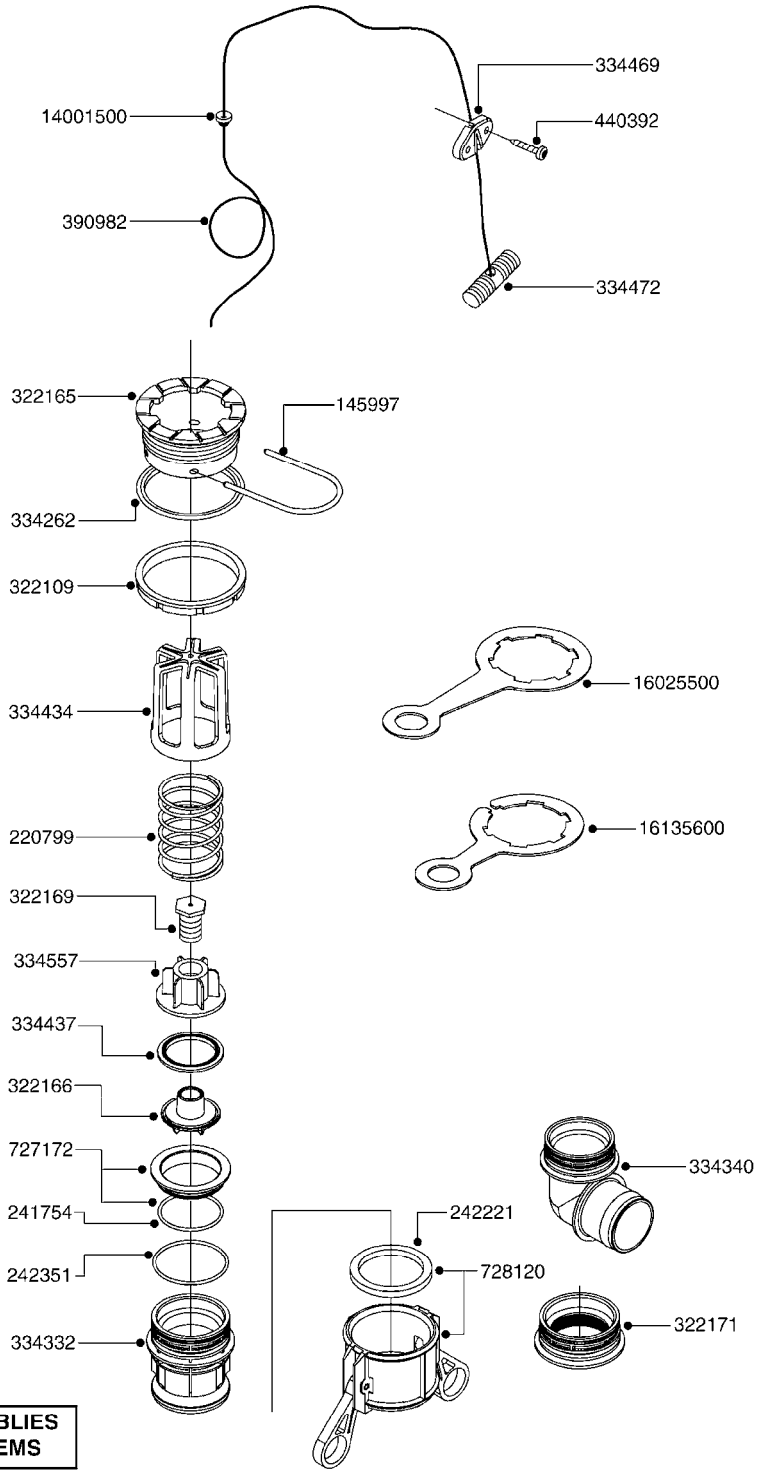

COMPLETE TANK ASSY : 722072

G110

CLEAN WATER TANK
G110-HIN, 26:06:06

Page 1

Date 06.04.2015 9:27

parts-n°	order qty	description
161370	1	BKT.CLEAN WATER BOTT. VALVE
179989	1	BRKT. F. 3 GAL. TANK
281551	1	BALL VALVE 1/2"
320084	1	FITT.DK NUT 1/2" BSP
320482	1	FITT.DK ELB. 1/2" BSP 60 DEG.
321296	1	FITT.DK BULKHEAD 1/2" BSP SING
321307	1	FITT.DK NUT 1/2" BSP JAMB
321742	1	FITT.DK BULKHEAD 1/2' BSP
330212	1	O-RING D19/D14X2.4 F.1/2"NUT
330687	1	FITT.DK HB 1/2" F. 1/2" NUT
332592	1	O-RING D26/D20X3
334534	1	CLAMP HOSE PLASTIC 1/2"
420604	1	BOLT HEX 8.8 DEL M10X25 FT DIN933
420626	1	BOLT HEX 8.8 DEL M10X20 FT
421046	1	BOLT HEX 8.8 DEL M8X25 FT A2 DIN933
430721	1	BOLT HEX 8.8 DEL M12X40 FT
430802	1	BOLT HEX 8.8 DEL M12X75
430846	1	BOLT HEX 8.8 DEL M12X80
430870	1	BOLT HEX 8.8 DEL M12X55 FT
460364	1	NUT HEX M8 GALV.
460423	1	NUT HEX M10X1.5 LOCK
460703	1	NUT HEX M12X1.75 LOCK DIN985
471127	1	WASHER D24/D13X2.5 STAINLESS
614396	1	CLEAN WATER BRACKET MB
614409	1	BRACKET FOR FOAM MARKER
717577	1	VALVE F.CLEAN WATER TANK
722072	1	CLEAN WATER TANK W FRAME & TAP
725901	1	LID F.WATER BOTTLE VENTED
927269	1	HOSE R X PVC X 1/2 X 0012"
10091103	1	BOLT HEX 3/8 NC GR.2 03.00'
10171703	1	BOLT HEX 3/8 NC GR.2 03.50"
10212903	1	NUT HEX NC (NYLON LOCK) 3/8"
10511303	1	FLATBAR L350/17DEG.CLEAN WATER
10511403	1	FLATBAR 104MM CLEAN WATER
10511503	1	BKT.CLEAN WATER MOUNT EAGLE
10598403	1	BOLT HEX HCS3/8-16 X 4 Z 5
63026303	1	CLEAN WATER TANK BRKT, ATV