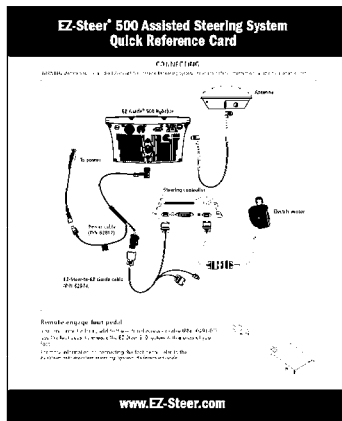

EZ-STEER 500
PAGE G198

COMPLETE ASSEMBLY 13

COMPLETE ASSEMBLIES
WHOLEGOODS ITEMS

G197

EZ-GUIDE 500 LIGHTBAR
G197-HIN, 09:12:09

Page 1

Date 06.04.2015 9:27

Pos.	parts-n°	order qty	description
1	26007603	1	CABLE, ANTENNA, EZGUIDEPLUS
2	26012203	1	EZ-STEER/GUIDE 500 ADAPT.CABLE
3	26015303	1	REMOTE KEYPAD EZGUIDE 500/250
3	28048403	1	DECAL - REMOTE OVERLAY 500/250
4	26015403	1	EZ-GUIDE 500 CABLE POWER/CAN90
5	26015503	1	EZ-GUIDE 500 Z PLUS ANTENNA
5	26015603	1	ANTENNA AG15 L1,EZ GDE 500/250
6	26015703	1	EZ-GUIDE 500 DGPS DISPLAY
6	26015803	1	EZ-GUIDE 500 OMNISTAR DISPLAY
7	26016103	1	EZ-GUIDE 500 CABLE UNTERM.FUSE
8	26016203	1	EZ-GUIDE 500 POWER CONN.CABLE
9	28048203	1	EZ-GUIDE 500 MOUNT F.AG15 ANT.
10	28048303	1	EZ-GUIDE 250/500 RAM MNT.1.5"
11	29003803	1	EZ-GUIDE 500 CD,GET.STARTED V1
12	67215403	1	EZ-GUIDE 500 QUICK REF.CARD V1
13	84208303	1	EZ GUIDE 500 LIGHTBAR (DGPS)
13	84208403	1	EZ GUIDE 500 LIGHTBAR (XP/HP)
13	84208503	1	EZ GUIDE 500 LIGHTBAR (RTK)