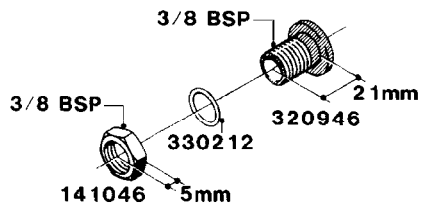

H060

FITTINGS - BULKHEAD
H060-HIN, 01:01:01

Page 1

Date 06.04.2015 9:27

parts-n°	order qty	description
141046	1	NUT 3/8" BSP
141341	1	NUT 1/4' BSP
240284	1	O-RING D82,5/75 X 3,5
320456	1	FITT.DK BULKHEAD 1"BSP DOUBLE
320467	1	FITT.DK BULKHEAD 1"BSP SINGLE
320471	1	FITT.DK NUT 1" BSP JAMB
320541	1	FITT.DK BULKHEAD 2-1/2'BSP SIN
320552	1	FITT.DK NUT 2-1/2' BSP JAMB
320644	1	FITT.DK ELB.3/4"HB X 1" BSP
320784	1	FITT.DK CAP 1-1/2" BSP
320795	1	FITT.DK NUT 1-1/2" BSP JAMB
320935	1	FITT.DK BULKHEAD 1/4' BSP SING
320946	1	FITT.DK BULKHEAD 3/8' BSP SING
321296	1	FITT.DK BULKHEAD 1/2" BSP SING
321307	1	FITT.DK NUT 1/2" BSP JAMB
321333	1	FITT.DK BULK 1-1/2" X 1"F BSP
330061	1	O-RING D16/D11X2,5
330072	1	O-RING D53.5/D45.5X4
330212	1	O-RING D19/D14X2.4 F.1/2"NUT
332577	1	O-RING D38/D30X4 F.1" PUR.
332592	1	O-RING D26/D20X3