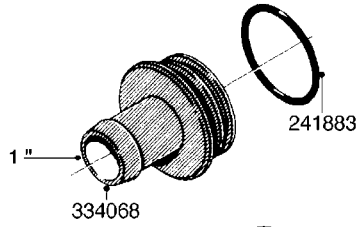

H080

FITTINGS - S-53
H080-HIN, 01:02:12

Page 1

Date 06.04.2015 9:27

parts-n°	order qty	description
145995	1	FITT.DK S-53 FORK
242353	1	O-RING D44.2X3.0 VITON F.S-67
242354	1	O-RING D32.2X3.0 VITON F.S-53
322103	1	FITT.DK S-53 BULKHEAD
322107	1	FITT.DK S-53 BULKHEAD NUT
322110	1	FITT.DK S-53 ELB. 1/2" BSP
322352	1	FITT.DK S-53 TEE
334227	1	FITT.DK S-53 STR.1/2'
334229	1	FITT.DK S-53 STR.3/4"
334230	1	FITT.DK S-53 STR.1"
334239	1	FITT.DK S-53 ELB.1/2"
334241	1	FITT.DK S-53 ELB.3/4"
334242	1	FITT.DK S-53 ELB.1"
334249	1	FITT.DK S-53 PLUG
334260	1	GASKET F. S-53 BULKHEAD
334564	1	FITT.DK S-67 TO S-53 ADAPTER
391100	1	FITT.DK S-53THREAD INS.1/2"BSP
726463	1	FITT.DK S53 BULKHEAD W/GASKET
726552	1	FIT.DK S-53X90 1/2" BSP,O-RING
726556	1	FITT.DK S-53 HB 1/2" W/O-RING
726558	1	FITT.DK S53 STR. 3/4" W.ORING
726559	1	FITT DK. S-53 HB 1" W/O-RING
726568	1	FITT.DK.S-53 HB 1/2"90 W/ORING
726570	1	FITT.DK S-53 ELB.3/4" W.ORING
726571	1	FITT.DK S-53 ELB.1", W ORING
726578	1	FITT.DK S53 PLUG WITH O-RING
728561	1	FITT.DK. S67M - S53F REDUCER