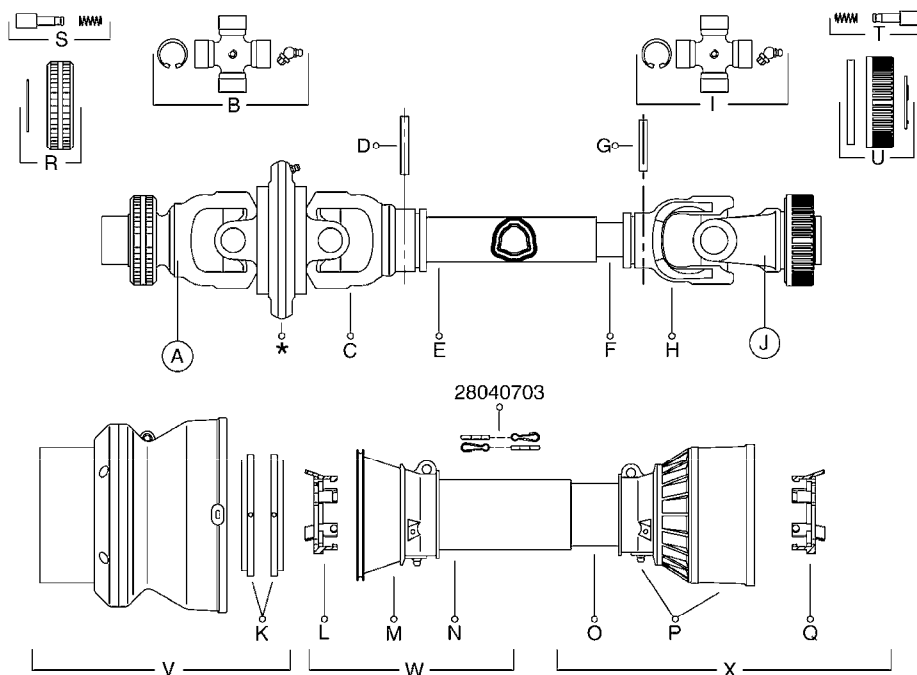

*REPLACE THE ENTIRE PTO IF THIS PART IS DAMAGED

PTO #	10639503	10639603	10639703	829444	829478	829801
TRACTOR	1-3/8" 21-SPLINE	1-3/4" 20-SPLINE	1-3/4" 20-SPLINE	1-3/8" 6-SPLINE	1-3/8" 21-SPLINE	1-3/8" 6-SPLINE
IMPLEMENT	1-3/8" 21-SPLINE	1-3/8" 21-SPLINE	1-3/8" 21-SPLINE	1-3/8" 6-SPLINE	1-3/8" 21-SPLINE	1-3/8" 6-SPLINE
LENGTH	1210/1890	1210/1890	1210/1870	1210/1870	1210/1870	810/1203
A	28009503	28010903	28008403	10627803	28008803	10627803
B	28008903	28008903	10601203	10601203	10601203	10601203
C	28010803	28010803	10627203	10627203	10627203	10627203
D	28009803	28009803	10627103	10627103	10627103	10627103
E	28009003	28009003	10627003	10627003	10627003	10627003
F	28009103	28009103	10627303	28017803	10627303	10627303
G	28009903	28009903	10627403	10627403	10627403	10627403
H	28010103	28010103	10627503	10627503	10627503	10627503
I	28009403	28009403	284042	284042	284042	284042
J	28010203	28010203	28008603	28017903	28008603	28017903
K	28010003	28010003	10602203	10602203	10602203	10602203
L	28010403	28010403	10601703	10601703	10601703	10601703
M	28010503	28010503	10601803	10601803	28018003	10601803
N	28009203	28009203	10596103	10596103	10596103	10596103
O	28009303	28009303	10596203	10596203	10596203	10596203
P	28010603	28010603	10601903	10601903	10601903	10601903
Q	28010703	28010703	10602003	10602003	10602003	10602003
R	10628003	28008503	28008503	10628003	10628003	10628003
S	10627703	28017303	28017303	10627703	28018103	10627703
T	10627703	10627703	10627703	10627703	10627703	10627703
U	28009603	28009603	28008703	XXXXXXXX	28008703	XXXXXXXX
V	28010303	28010303	10602303	10602303	10602303	10602303
W	28017103	28017103	28017403	28017403	28017403	28017403
X	28017203	28017203	28017503	28017503	28017503	28017503

COMPLETE ASSEMBLIES
WHOLEGOODS ITEMS

A510