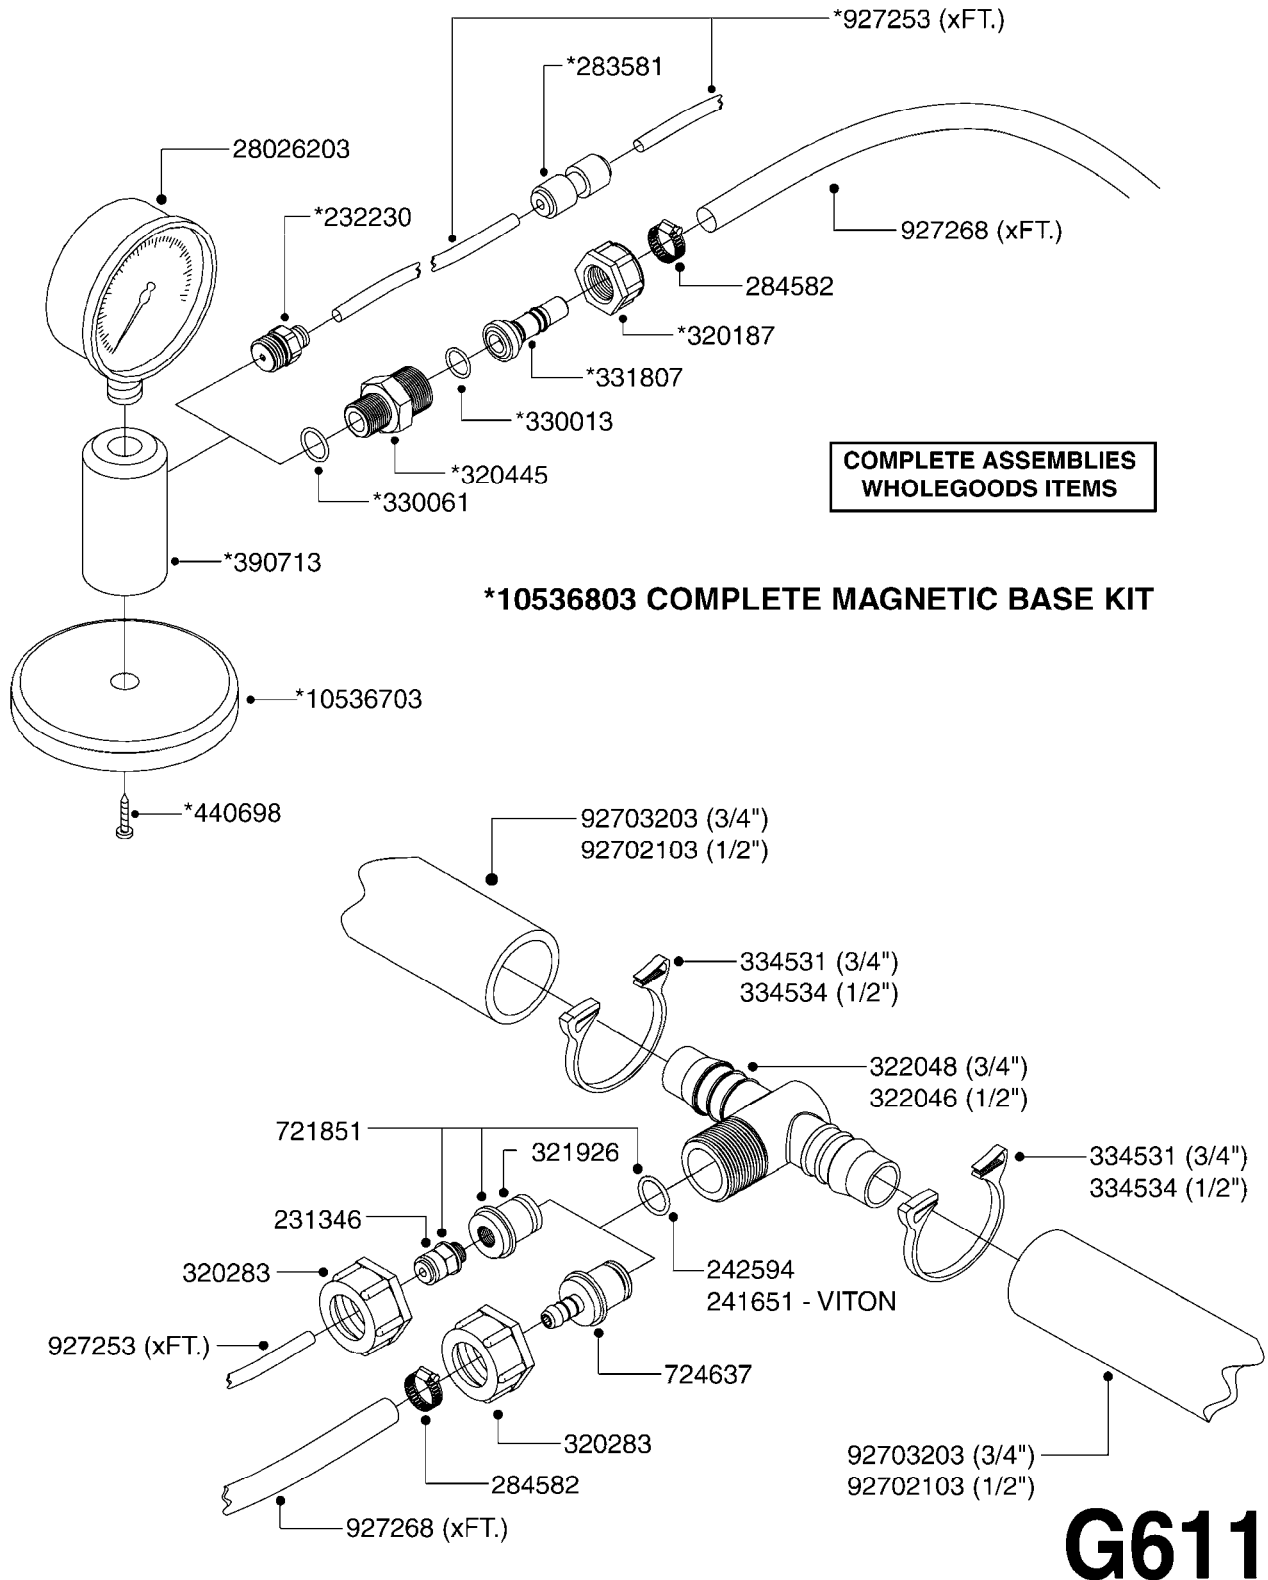

S93 QUICKFILL SYSTEM
G570-HIN, 20:12:10

Page 1
Date 06.04.2015 9:27

parts-n°	order qty	description
145997	1	FITT.DK S-93 FORK
242092	1	O-RING D69.5X3 (Use-242351)
283866	1	CLAMP HOSE SCREW TYPE 2"DELTA
322105	1	FITT.DK S-93 BULKHEAD DOUBLE
322109	1	FITT.DK S-93 BULKHEAD NUT
334254	1	FITT.DK S-93 PLUG
334262	1	GASKET F.S-93 BULKHEAD
334426	1	FITT.DK S-93 STR.2'
334446	1	FITT.DK S-93 ELB.2" PVC
390691	1	FITT.DK S-93 STR.2"PVC DRILLED
390721	1	FITT.DK S-93 PLUG W/2'NPT THRE
978331	1	DECAL MANIFOLD SYS.QUICK-FILL
10531003	1	CAP F.MALE QUICK COUPLER 2"
10533303	1	DECAL CAUTION-LEAK Q.FILL ENG
10604903	1	QUICK COUPLER MALE 2' 90DEG
24001203	1	RBR LANYARD 11" F.QCK FILL CAP
72082400	1	VALVE 2"-S93 3 WAY
92702703	1	HOSE PVC SUCT GRAY 2"