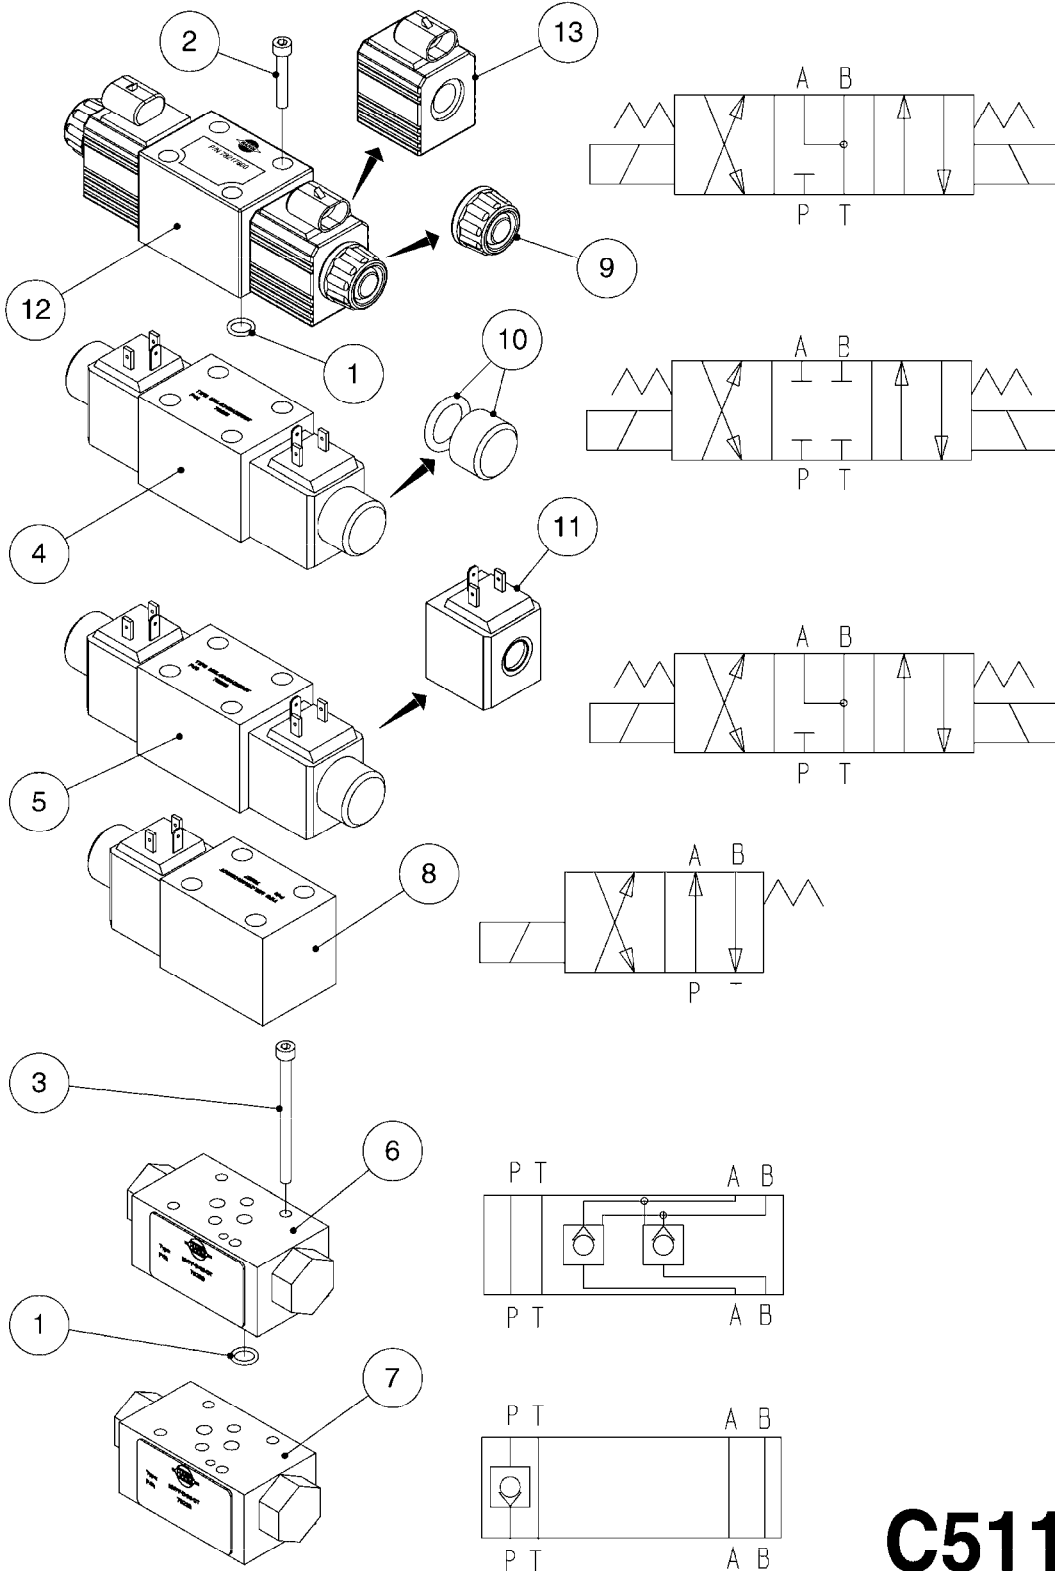

C511

CETOP VALVES
C511-HIN, 30:05:12

Page 1

Date 06.04.2015 9:26

Pos.	parts-n°	order qty	description
1	242102	1	O-RING Ø9.25X1.78 NITRIL 90SH
2	450964	1	SCREW M5X30 F.CYLINDER
3	450965	1	SCREW ROUND M5X70
4	782115	1	HY SOLENOID VALVE DH HYD
5	782116	1	MAGNET VLV.MD1L-S3/10N-D12K1/P
6	782118	1	LOCK VALVE MVPP-D
7	782146	1	HYD. CHECK VALVE 1 WAY
8	782829	1	SOLENOID MD1L-TA/10N-D12K1/DT
9	28123700	1	CAP F.SOLENOID - MD1L
10	74187700	1	CAP + O-RING F.CETOP - MD1L
11	78216000	1	SOLENOID F.CETOP VALVE - MD1L
12	78217800	1	MAGNET VLV.MD1L-S3/10N-D12K8DT
13	78218200	1	SOLENOID W/AMP F.MD1L