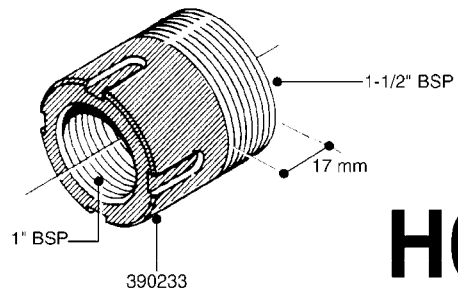

H040

FITTINGS - NIPPLES & ELBOWS
H040-HIN, 01:01:01

Page 1

Date 06.04.2015 9:27

parts-n°	order qty	description
10530803	1	FITT.PO.SE 2.00X2.00 45 DEG.
320191	1	FITT.DK ELB 3/8' BSP 45 DEGREE
320482	1	FITT.DK ELB. 1/2" BSP 60 DEG.
320596	1	FITT.DK ELB 3/8'-1/2'BSP 45DEG
320607	1	FITT.DK HN 3/8M X 3/8F BSP LNG
320633	1	FITT.DK HN 3/8"M X 3/8"F BSP
321451	1	FITT.DK ELB.1-1/2 X1-1/4 80DEG
321532	1	FITT.DK REDUC 3/4' X 1/2' BSP
390233	1	FITT.DK REDUC 1-1/2" X 1" BSP