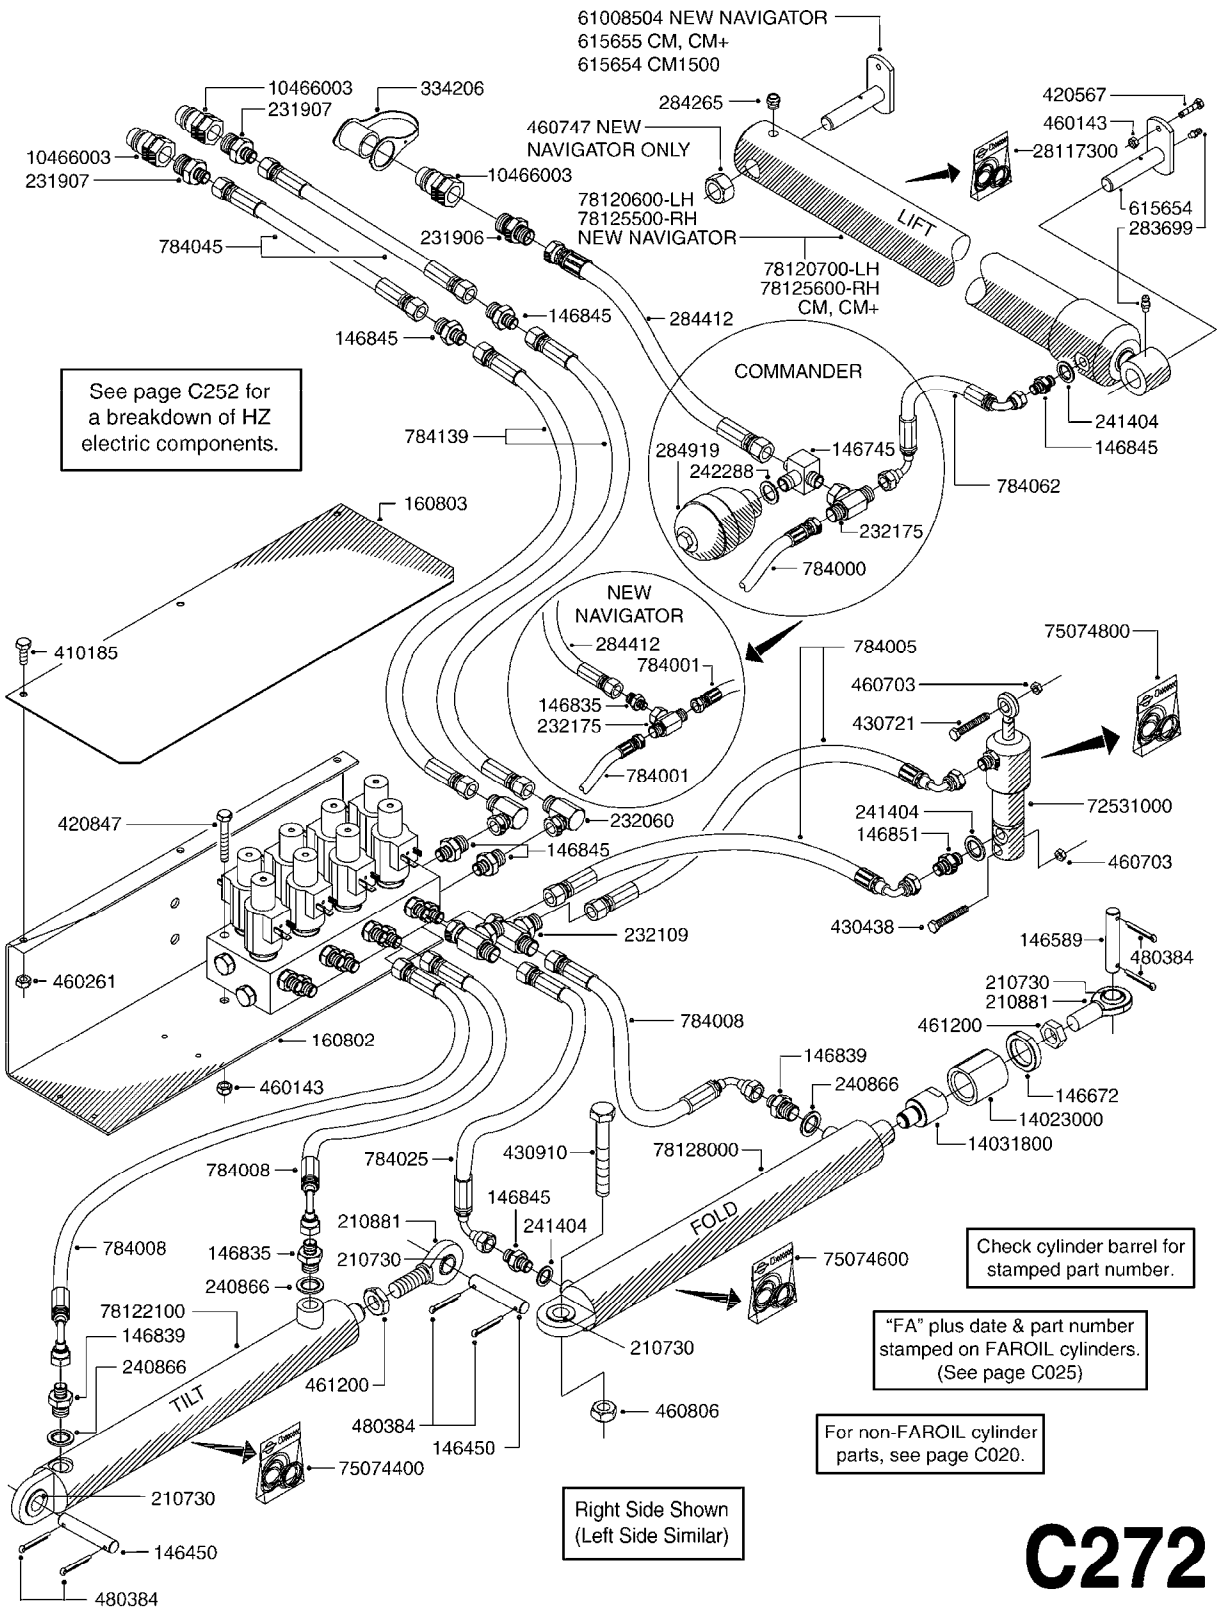

C272

HYD EAGLE SPC HZ 80'-100'
C272-HIN, 05:08:13

Page 1
Date 06.04.2015 9:26

parts-n°	order qty	description
146450	1	PIN D19.8 X 75 WITH 2 X D5
146589	1	PIN D19.8 X 65
146672	1	NUT HEX LOCK F.ADJUSTER
146745	1	TEE BLOCK M18X1.5-3/8"X1/4"
146835	1	HEX NIPPLE 1/4" - 3/8" BSP
146839	1	HEX NIPPLE 1/4"X3/8" BSP 0.7MM
146845	1	HEX NIPPLE 1/4"X1/4"
146851	1	HEX NIPPLE 1/4"x1/4" 0.7MM
160802	1	MOUNT PLATE F.HYD SOLENOID'HZ'
160803	1	COVER PLATE F.HYD SOLENOID'HZ'
210730	1	BEARING F.LINK HEAD M20
210881	1	LINK HEAD M20 x D20 L=78
231906	1	HEX NIPPLE 3/8"BSP X 1/2"NPT
231907	1	HEX NIPPLE 1/4"BSP X 1/2"NPT
232060	1	HY.ELBOW 1/4" BSP SWIVEL
232109	1	FITT.HY TEE 1/4'BSP UNION
232175	1	TEE 1/4"M X 1/4"F X 1/4"M BSP
240866	1	DOWTYSEAL 3/8"
241404	1	DOWTYSEAL 1/4"
242288	1	SEAL F. HYD ACCUMULATOR TWIN
283699	1	GREASE NIPPLE M6X1
284265	1	PLUG BREATHER 1/4" F/CYLINDER
284412	1	HOSE HY 3/8" X 315" STR+STR
284919	1	HYD. ACCUMULATOR F. CM875/1200
334206	1	DUST HOOD FOR HY-COUPLING
410185	1	BOLT HEX 8.8 DEL M6X16 A2
420567	1	BOLT HEX 8.8 DEL M8X30 FT
420847	1	BOLT HEX 8.8 DEL M8X85
430438	1	BOLT HEX 8.8 DEL M12X65
430721	1	BOLT HEX 8.8 DEL M12X40 FT
430910	1	BOLT HEX 8.8 DEL M20X110
460143	1	NUT HEX M8 LOCK A2 DIN985
460261	1	NUT HEX M6X1 LOCK A2 DIN985
460703	1	NUT HEX M12X1.75 LOCK DIN985
460747	1	NUT HEX M24 LOCK
460806	1	NUT HEX M20X2.5 LOCK
461200	1	NUT HEX M20X1.5 JAMB.
480384	1	PIN COTTER 3/16 x 1-1/2"
615654	1	PIN D25 X 123 F. PARALIFT
615655	1	PIN D25 X 156 F. PARALIFT
784000	1	HOSE HY X 1/4 X 118.00"STR+ELB
784001	1	HOSE HY X 1/4 X 067.00"STR+ELB
784005	1	HOSE HY X 1/4 X 037.38"STR+ELB
784008	1	HOSE HY X 1/4" X 98.4"STR+ELB
784025	1	HOSE HY X 1/4" x 86.6"STR+ELB
784045	1	HOSE HY X 1/4 X 157.50"STR+STR
784062	1	HOSE HY X 1/4 X 098.50"ELB+ELB
784139	1	HOSE HY X 1/4 X 216.50"STR+STR
10466003	1	COUPLER PIONEER 8010-04 1/2NPT
14023000	1	BUSHING Ø50.0/36.0 L=52 DEL
14031800	1	ADAPTOR F.HY CYLINDER L=40
28117300	1	SEAL KIT 78120600/07/43
61008504	1	MOUNTING BOLT Ø25X98/M24
72531000	1	CYL. D25/12-50/78124200 W/FITT
75074400	1	SEAL KIT 78121800/21/44
75074600	1	SEAL KIT 78120500/49
75074800	1	SEAL KIT 78123400/42
78120600	1	CYLINDER 60/25 X 662 NAV PAR L
78120700	1	CYLINDER 60/25 X 725 CM PAR L
78122100	1	CYLINDER DOUBLE D50/25-298
78125500	1	CYLINDER 60/25 X 662 NAV PAR R