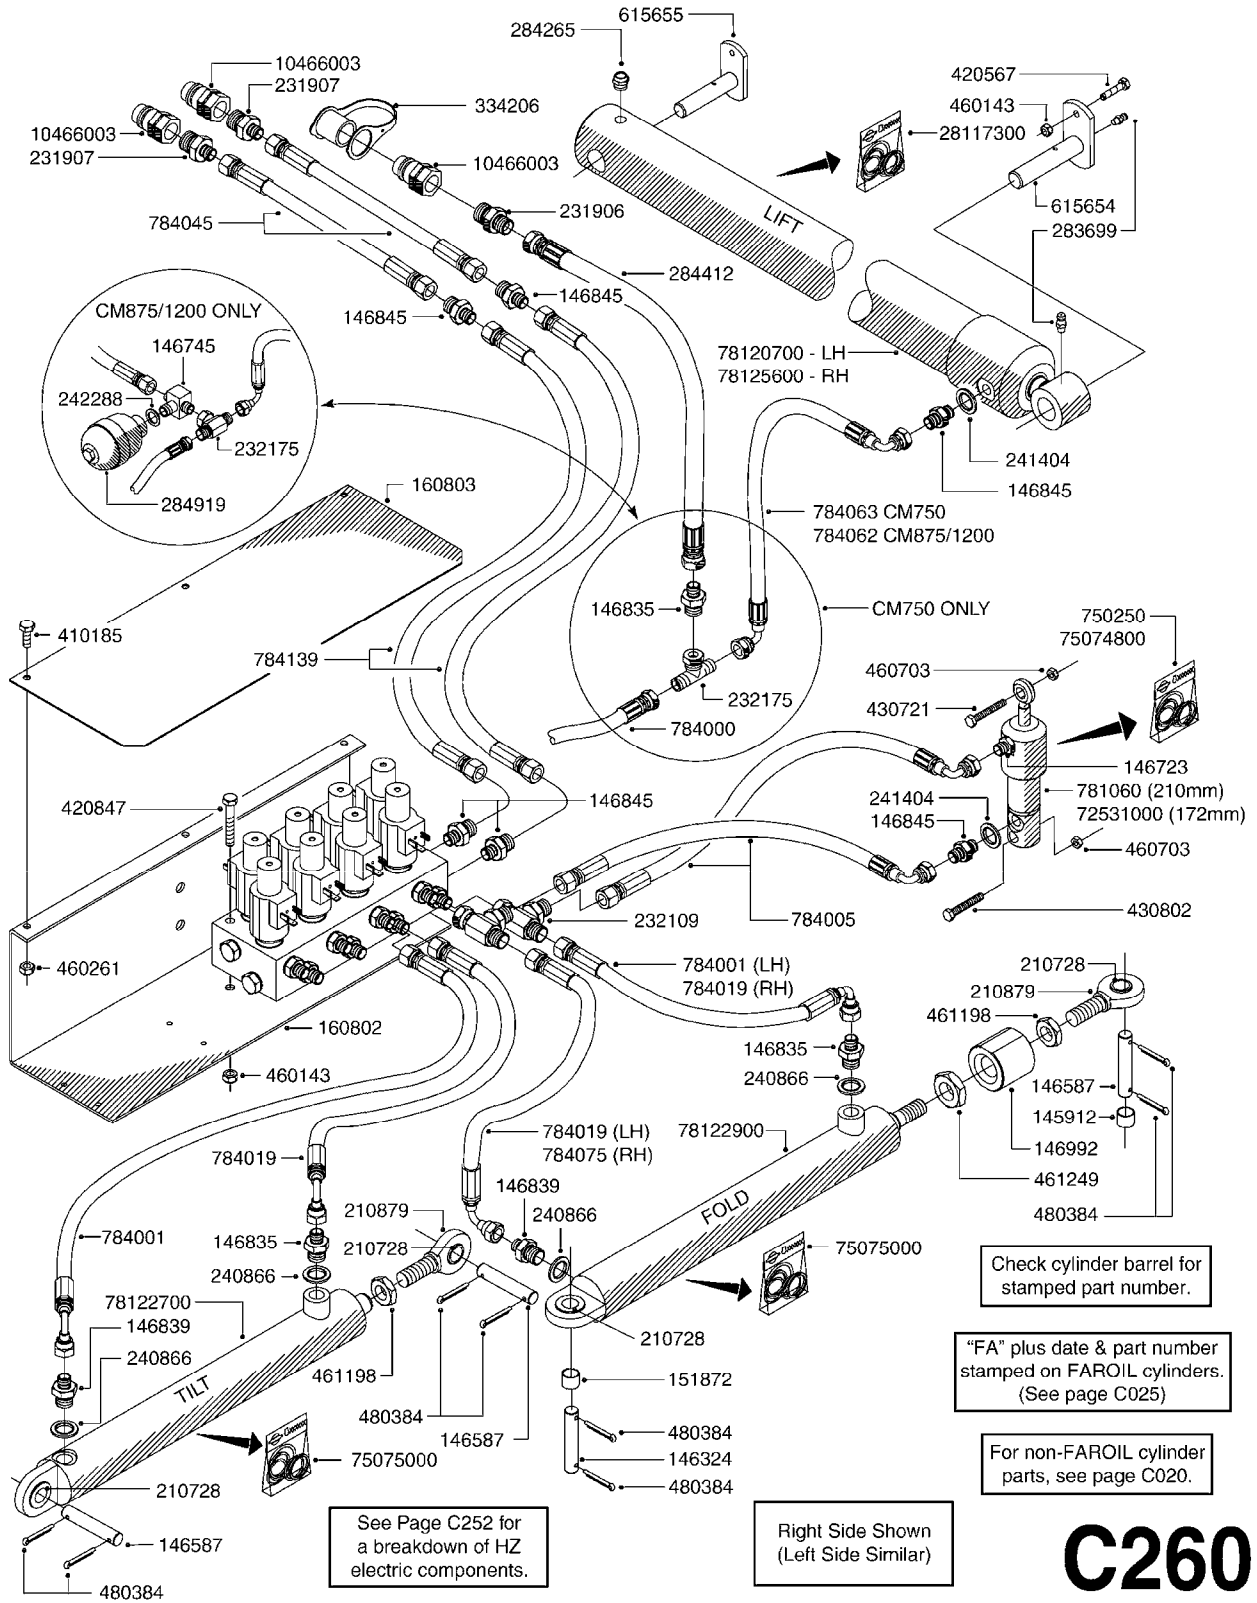

C260

HYD EAGLE HZ SPB 45'-66' - CM
C260-HIN, 23:07:12

Page 1
Date 06.04.2015 9:26

parts-n°	order qty	description
145912	1	BUSHING D19.8/D17.0X7MM
146324	1	SHAFT D16.8 L102/2 X 5
146587	1	PIN D16.8 X 65
146723	1	HEX NIPPLE 1/4" - 1/8" BSP
146745	1	TEE BLOCK M18X1.5-3/8"X1/4"
146835	1	HEX NIPPLE 1/4" - 3/8" BSP
146839	1	HEX NIPPLE 1/4"X3/8" BSP 0.7MM
146845	1	HEX NIPPLE 1/4"X1/4"
146992	1	BUSHING F.CYLINDER
151872	1	BUSHING D22.0/18.0 10MM
160802	1	MOUNT PLATE F.HYD SOLENOID'HZ'
160803	1	COVER PLATE F.HYD SOLENOID'HZ'
210728	1	BEARING F.LINK HEAD M17
210879	1	LINK HEAD M16 x D17
231906	1	HEX NIPPLE 3/8"BSP X 1/2"NPT
231907	1	HEX NIPPLE 1/4"BSP X 1/2"NPT
232109	1	FITT.HY TEE 1/4'BSP UNION
232175	1	TEE 1/4"M X 1/4"F X 1/4"M BSP
240866	1	DOWTYSEAL 3/8"
241404	1	DOWTYSEAL 1/4"
242288	1	SEAL F. HYD ACCUMULATOR TWIN
283699	1	GREASE NIPPLE M6X1
284265	1	PLUG BREATHER 1/4" F/CYLINDER
284412	1	HOSE HY 3/8" X 315" STR+STR
284919	1	HYD. ACCUMULATOR F. CM875/1200
334206	1	DUST HOOD FOR HY-COUPLING
410185	1	BOLT HEX 8.8 DEL M6X16 A2
420567	1	BOLT HEX 8.8 DEL M8X30 FT
420847	1	BOLT HEX 8.8 DEL M8X85
430721	1	BOLT HEX 8.8 DEL M12X40 FT
430802	1	BOLT HEX 8.8 DEL M12X75
460143	1	NUT HEX M8 LOCK A2 DIN985
460261	1	NUT HEX M6X1 LOCK A2 DIN985
460703	1	NUT HEX M12X1.75 LOCK DIN985
461198	1	NUT HEX M16X2 JAMB
461249	1	NUT HEX M22X1.5
480384	1	PIN COTTER 3/16 x 1-1/2"
615654	1	PIN D25 X 123 F. PARALIFT
615655	1	PIN D25 X 156 F. PARALIFT
750250	1	SEAL KIT F.HY CYL.781039
781060	1	SEAL KIT FOR 781060 CYLINDER
781060	1	CYLINDER D25/12-50 L=210mm
781060	1	SEAL KIT FOR 781060 CYLINDER
784000	1	HOSE HY X 1/4 X 118.00"STR+ELB
784001	1	HOSE HY X 1/4 X 067.00"STR+ELB
784005	1	HOSE HY X 1/4 X 037.38"STR+ELB
784019	1	HOSE HY X 1/4 X 078.75"STR+ELB
784045	1	HOSE HY X 1/4 X 157.50"STR+STR
784062	1	HOSE HY X 1/4 X 098.50"ELB+ELB
784063	1	HOSE HY X 1/4 X 086.62"ELB+ELB
784075	1	HOSE HY X 1/4 X 057.00"
784139	1	HOSE HY X 1/4 X 216.50"STR+STR
10466003	1	COUPLER PIONEER 8010-04 1/2NPT
28117300	1	SEAL KIT 78120600/07/43
72531000	1	CYL. D25/12-50/78124200 W/FITT
75074800	1	SEAL KIT 78123400/42
75074800	1	SEAL KIT FOR 72531000 CYLINDER
75075000	1	SEAL KIT 78122600/27/28/29
78120700	1	CYLINDER 60/25 X 725 CM PAR L
78122700	1	CYLINDER 40/22X300MM RED
78122900	1	CYLINDER 40/22X300MM RED