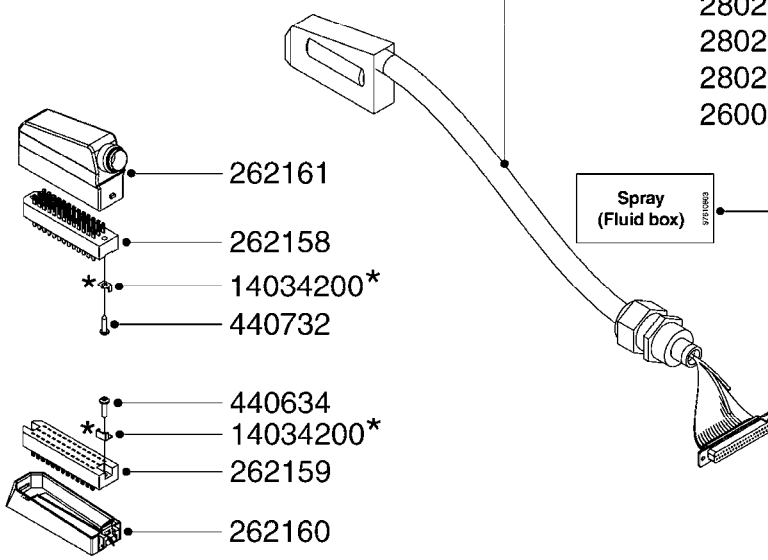

LIQUID SYSTEM