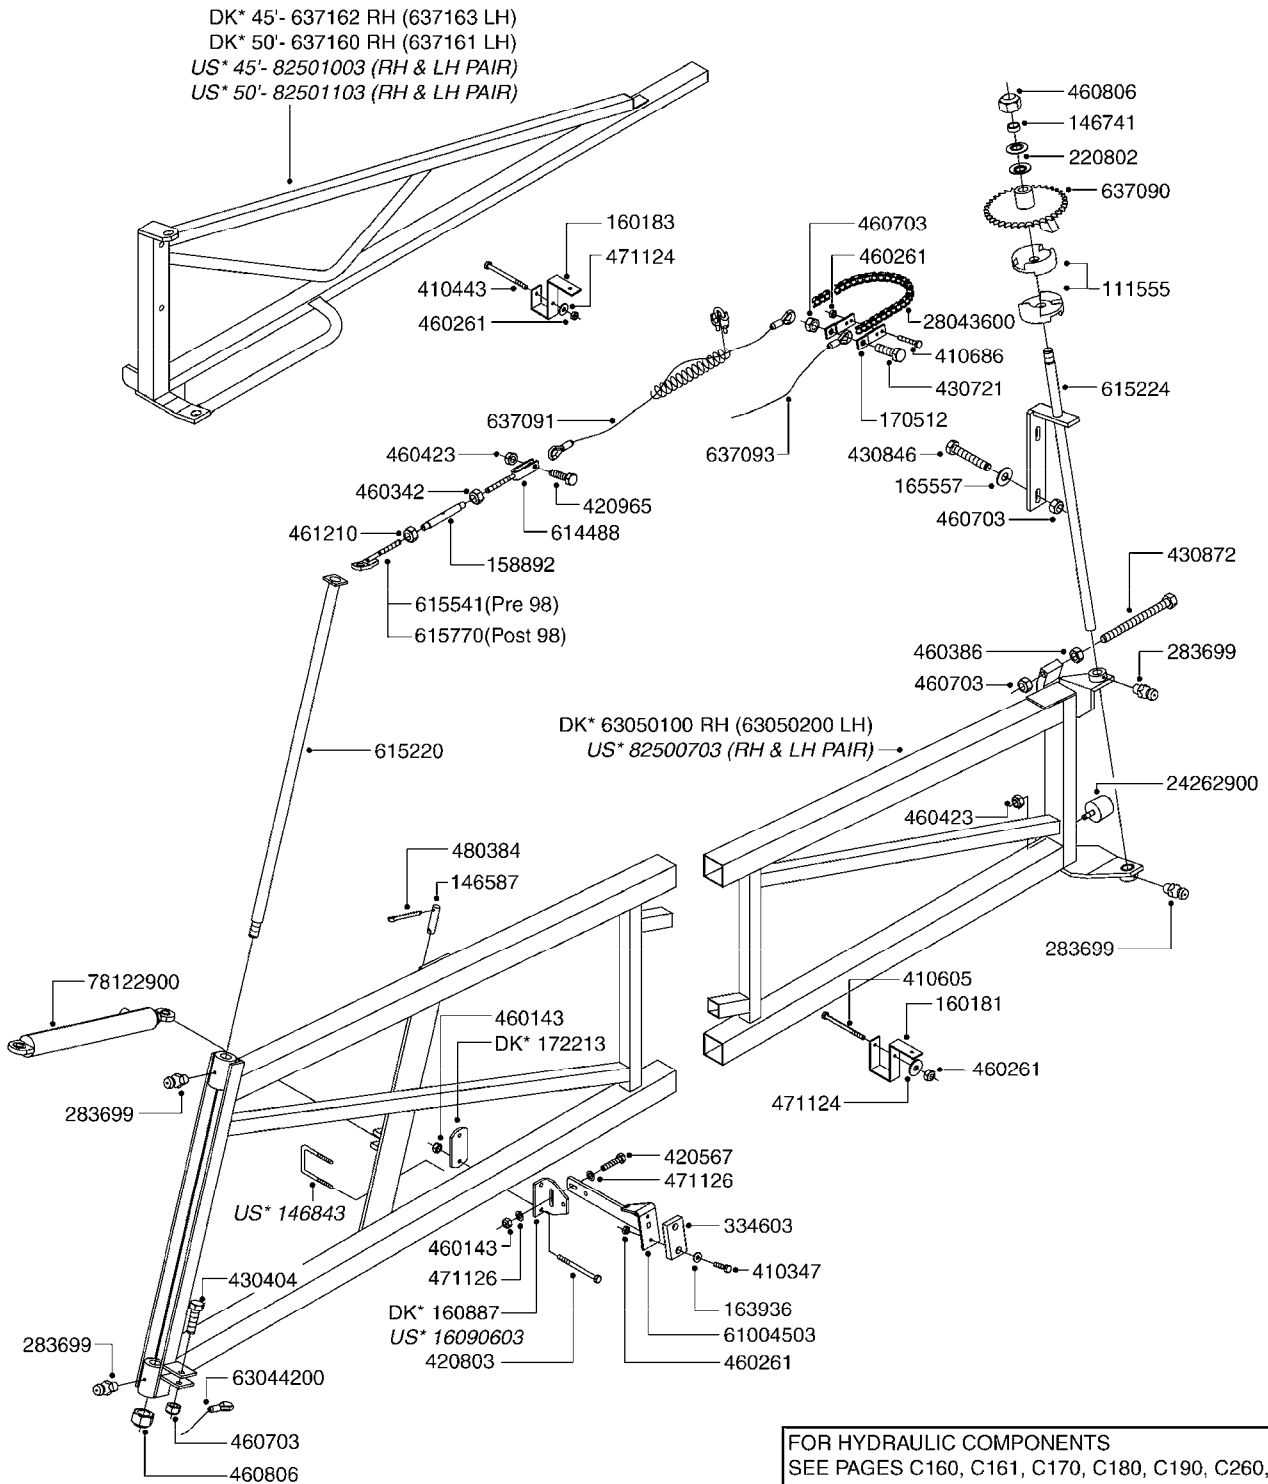

D290

DK* = DENMARK STEEL PARTS
US* = NORTH AMERICAN STEEL PARTS

BOOM EAGLE WINGS 45' 50'
D290-HIN, 16:09:14

Page 1
Date 06.04.2015 9:26

parts-n°	order qty	description
111555	1	BREAKAWAY CLUTCH EG. (23MM)
146587	1	PIN D16.8 X 65
146741	1	BUSHING D28/D22.2X10
146843	1	BOLT U M8 F.60 x 60
158892	1	TURN BUCKLE HOUS
160181	1	CLAMP NOZZLE TUBE 60X60
160183	1	CLAMP NOZZLE TUBE 50X30
160887	1	PLATE F.EAGLE STOPARM
163936	1	WASHER D15/D6.2X1
165557	1	WASHER D28.0/D12.2X2.0 SS
170512	1	ASSEMBLY BRACKET FOR CHAIN
172213	1	FLAT BAR F.BOOM STRAP
220802	1	BELLVILLE WASHER D50/D22.4X2
283699	1	GREASE NIPPLE M6X1
334603	1	RUBBER STOP 86X48X15
410347	1	SCREW M6X20 8.8
410443	1	BOLT HEX 8.8 DEL M6X70
410605	1	BOLT HEX 8.8 DEL M6X80
410686	1	BOLT HEX 8.8 DEL M6X30
420567	1	BOLT HEX 8.8 DEL M8X30 FT
420803	1	BOLT HEX 8.8 DEL M8X90
420965	1	M10X40 MACHINE SCREW STAINLESS
430404	1	BOLT HEX 8.8 DEL M12X50
430721	1	BOLT HEX 8.8 DEL M12X40 FT
430846	1	BOLT HEX 8.8 DEL M12X80
430872	1	BOLT HEX 8.8 DEL M12X100 FT
460143	1	NUT HEX M8 LOCK A2 DIN985
460261	1	NUT HEX M6X1 LOCK A2 DIN985
460342	1	NUT HEX M10 DEL DIN934
460386	1	NUT HEX M12X1.75
460423	1	NUT HEX M10X1.5 LOCK
460703	1	NUT HEX M12X1.75 LOCK DIN985
460806	1	NUT HEX M20X2.5 LOCK
461210	1	NUT HEX M10X1.5 L.THREAD
471124	1	WASHER D18/D6.4x1.6
471126	1	WASHER D16/D8.4X1.6 SS
480384	1	PIN COTTER 3/16 x 1-1/2"
614488	1	FORK/ R.THREAD 10mmX144mm
615220	1	PIN 25 X 910 FOR EAGLE
615224	1	BREAKAWAY SHAFT EAGLE
615541	1	ANCHOR PART TURNBUCKLE EAGLE
615770	1	ANCHOR F.EAGLE CABLE
637090	1	SPROCKET EAGLE
637091	1	CABLE FRONT EAGLE D7X2895
637093	1	CABLE REAR 5 X 3100MM EAGLE
637160	1	BOOM WING 50' OUTER R. EAGLE
637161	1	BOOM WING 50' OUTER L. EAGLE
637162	1	BOOM WING 45' OUTER R. EAGLE
637163	1	BOOM WING 45' OUTER LEFT EAGLE
16090603	1	BOOM STOP MTG. BKT SPB/C
24262900	1	RUBBER STOP D50X40 M10X33
28043600	1	CHAIN 5/8X810MM (51 LINKS)
61004503	1	BOOM STOP SPB/SPC
63044200	1	CABLE CENTER EAG. 7mm x 1390mm
63050100	1	WING INNER SPB R.H. 05
63050200	1	WING INNER SPB L.H. 05
78122900	1	CYLINDER 40/22X300MM RED
82500703	1	WING INNER SET FPS SPB 45-66'
82501003	1	WING OUTER SET FPS 45' SPB
82501103	1	WING OUTER SET FPS 50' SPB