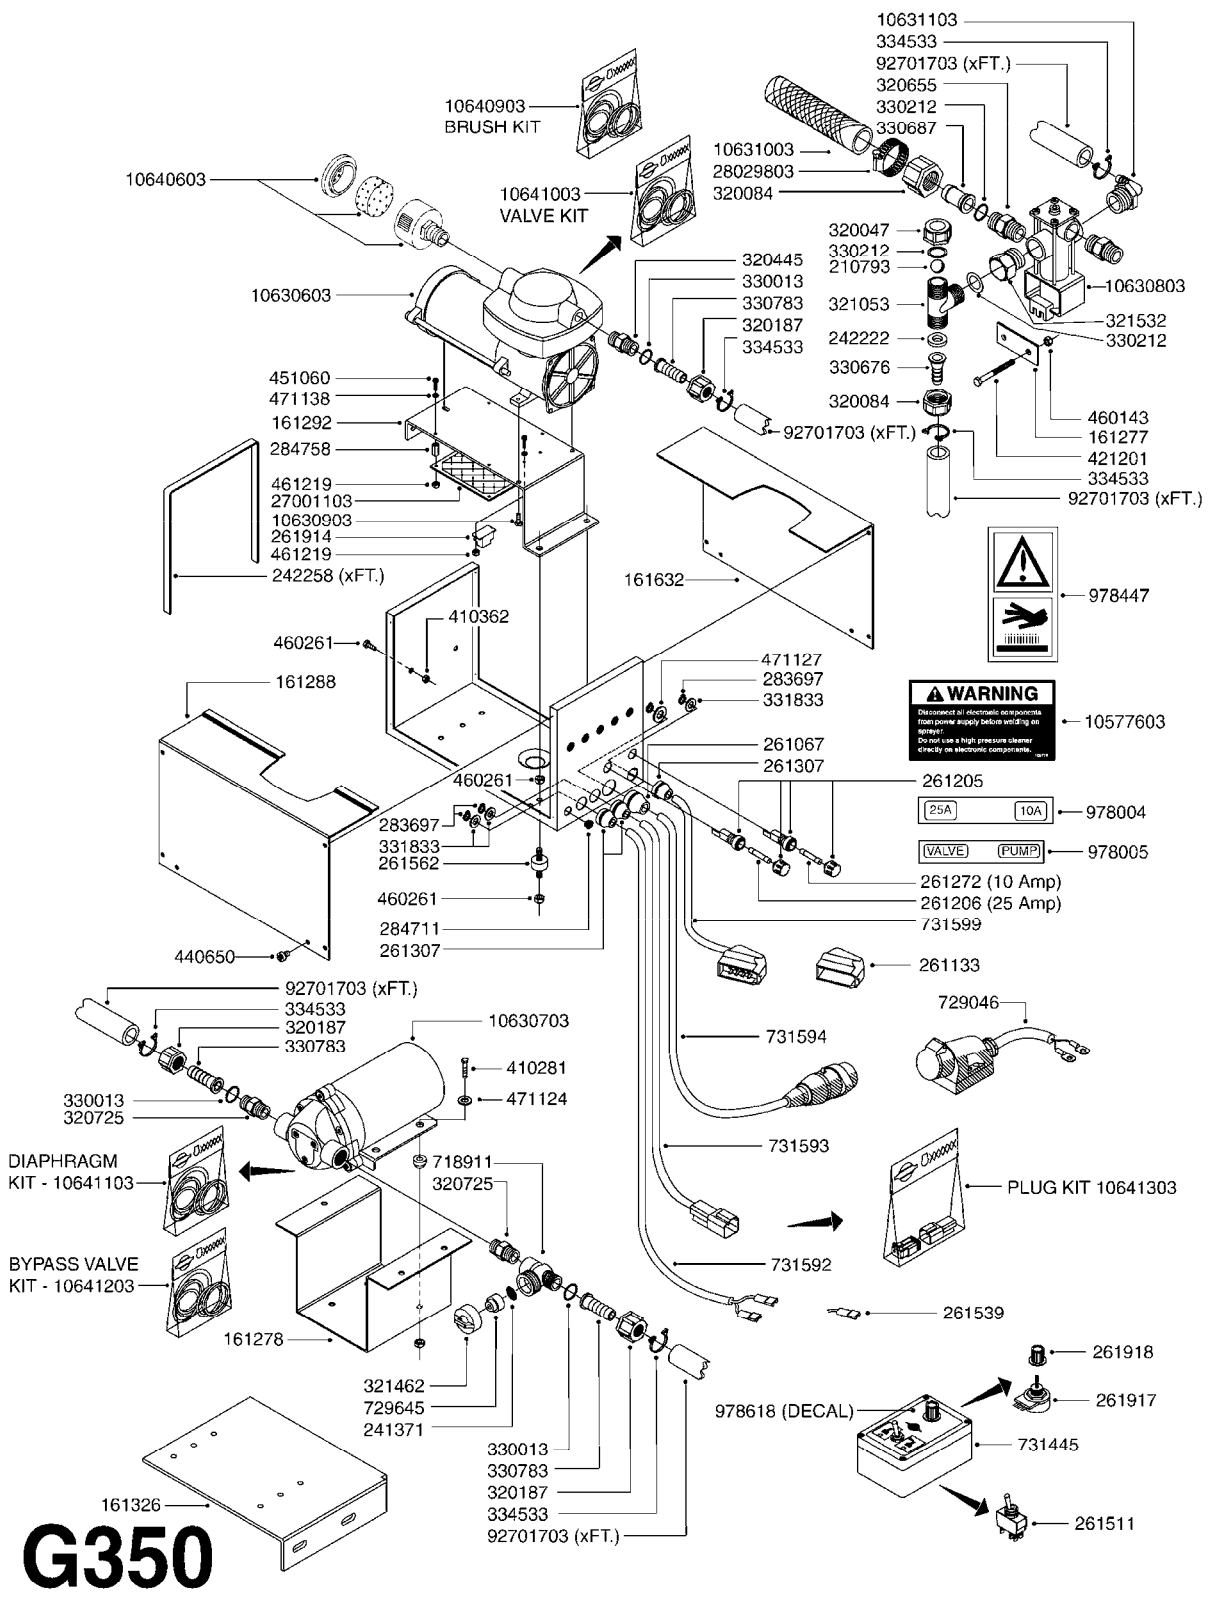

parts-n°	order qty	description
161277	1	FLATBAR
161278	1	SHEILD F. SHURFLO PUMP
161288	1	COVER LH F.H.C. FOAM COMPRESSO
161292	1	MOUNT PLATE F.THOMAS COMPRESSO
161326	1	MOUNT BKT. F. FOAM COMP.BOX 98
161632	1	COVER W/LIP H.C.FOAM COMP.
210793	1	BALL F.SCF
241371	1	DIAPHRAGM, NO-DRIP alt 241371
242222	1	GASKET 19.0 X 10.0 X 3.3 EPDM
242258	1	TRIM 3X10 SELF ADHESIVE 0012"
261067	1	GROMMET 10-14 GREY
261133	1	PLUG HOUSING F.8 POLE PLUG
261205	1	FUSE HOLDER
261206	1	FUSE 25 A
261272	1	FUSE 10A D6X32 MM
261307	1	GROMMET 7-10 BLACK
261511	1	SWITCH
261539	1	SPADE F.ELEC CONNEC BLUE INSUL
261562	1	RUBBER DAMPER 2XM6X25
261914	1	RELAY F. HC FOAM MARKER
261917	1	POTENTIOMETER F.HC FOAM MARKER
261918	1	KNOB F. SWITCH HC FOAM MARKER
283697	1	TIESTRAP 200MM
284711	1	PLUG F.DRILLED HOLE D11MM
284758	1	DATA JACK BOLT M3 LENGTH 10MM
320047	1	FITT.DK CAPNUT 1/2" BSP
320084	1	FITT.DK NUT 1/2" BSP
320187	1	FITT.DK CAP 3/8" BSP BLACK
320445	1	FITT.DK HN 1/4"X3/8" BSP
320655	1	FITT.DK HN 1/2"-1/2" BSP
320725	1	FITT.DK NIPPLE 3/8"-3/8" BSP
321053	1	FITT.DK TEE 1/2 X1/2 X1/2" BSP
321462	1	CAP F.NO-DRIP ASSY.
321532	1	FITT.DK REDUC 3/4' X 1/2' BSP
330013	1	O-RING D15/D10X2.5 F.3/8"NUT
330212	1	O-RING D19/D14X2.4 F.1/2"NUT
330676	1	FITT.DK HB 3/8" F. 1/2" NUT
330687	1	FITT.DK HB 1/2" F. 1/2" NUT
330783	1	FITT.DK HB 3/8"F.3/8" NUT
331833	1	VALVE FLAP RY-2
334533	1	CLAMP HOSE PLASTIC 3/8"
410281	1	BOLT HEX 8.8 DEL M6X25 DIN933 A2
410362	1	BOLT HEX 8.8 SS M6X20 FT
421201	1	BOLT HEX 8.8 DEL M8X70
440650	1	SCREW 3.5x13 STAINLESS
451060	1	CYL. SCREW, M3X8, DIN912 A2 SS
460143	1	NUT HEX M8 LOCK A2 DIN985
460261	1	NUT HEX M6X1 LOCK A2 DIN985
461219	1	LOCKNUT M3 DIN 985 SS
471124	1	WASHER D18/D6.4x1.6
471127	1	WASHER D24/D13X2.5 STAINLESS
471138	1	WASHER SERRATED D3,2/ 6,0 X 0,4
718911	1	VALVE (SAFETY) F.MARKER
729046	1	CABLE F.HP TRAC.1/2 HEAVY 12V
729645	1	NON-DRIP SPRING ASSY.GREEN 10
731445	1	CONTROL BOX F.HC FOAM MARKER
731592	1	CABLE ASSY 2 WIRE F.HC FOAM MK
731593	1	CABLE ASSY W.PLUG HC FOAM MKR
731594	1	CABLE ASSY W.PLUG HC FOAM MKR
731599	1	CABLE F.CONTROL BOX HC FOAMER
978004	1	DECAL '10A 25A'