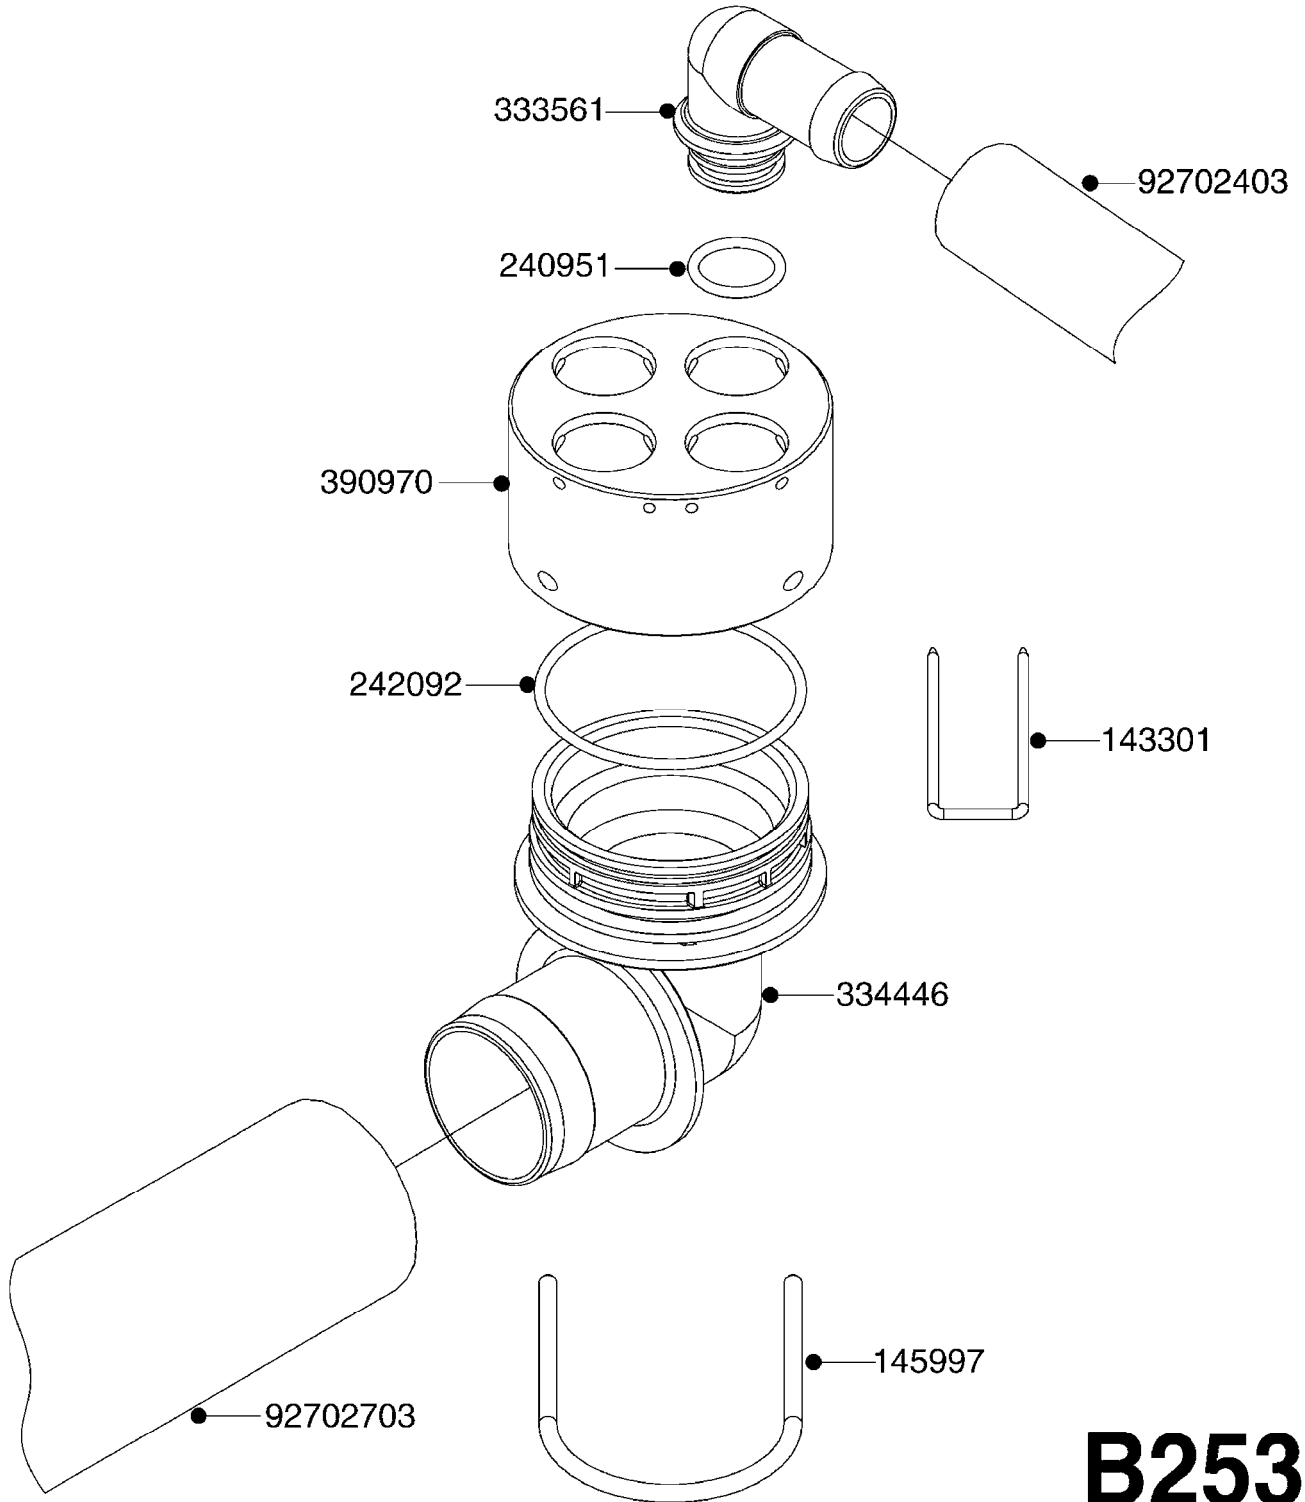

B253

EC RETURN MANIFOLD
B253-HIN, 18:12:10

Page 1

Date 06.04.2015 9:26

parts-n°	order qty	description
143301	1	LOCK CLAMP 78 MM
145997	1	FITT.DK S-93 FORK
240951	1	O-RING D21.2X3 NITRIL
242092	1	O-RING D69.5X3 (Use-242351)
333561	1	FITT.DK ELB.1" EC RETURN
334446	1	FITT.DK S-93 ELB.2" PVC
390970	1	DISTRIBUTOR S93 4XD27
92702403	1	HOSE PVC SUCT GRAY 1"
92702703	1	HOSE PVC SUCT GRAY 2"