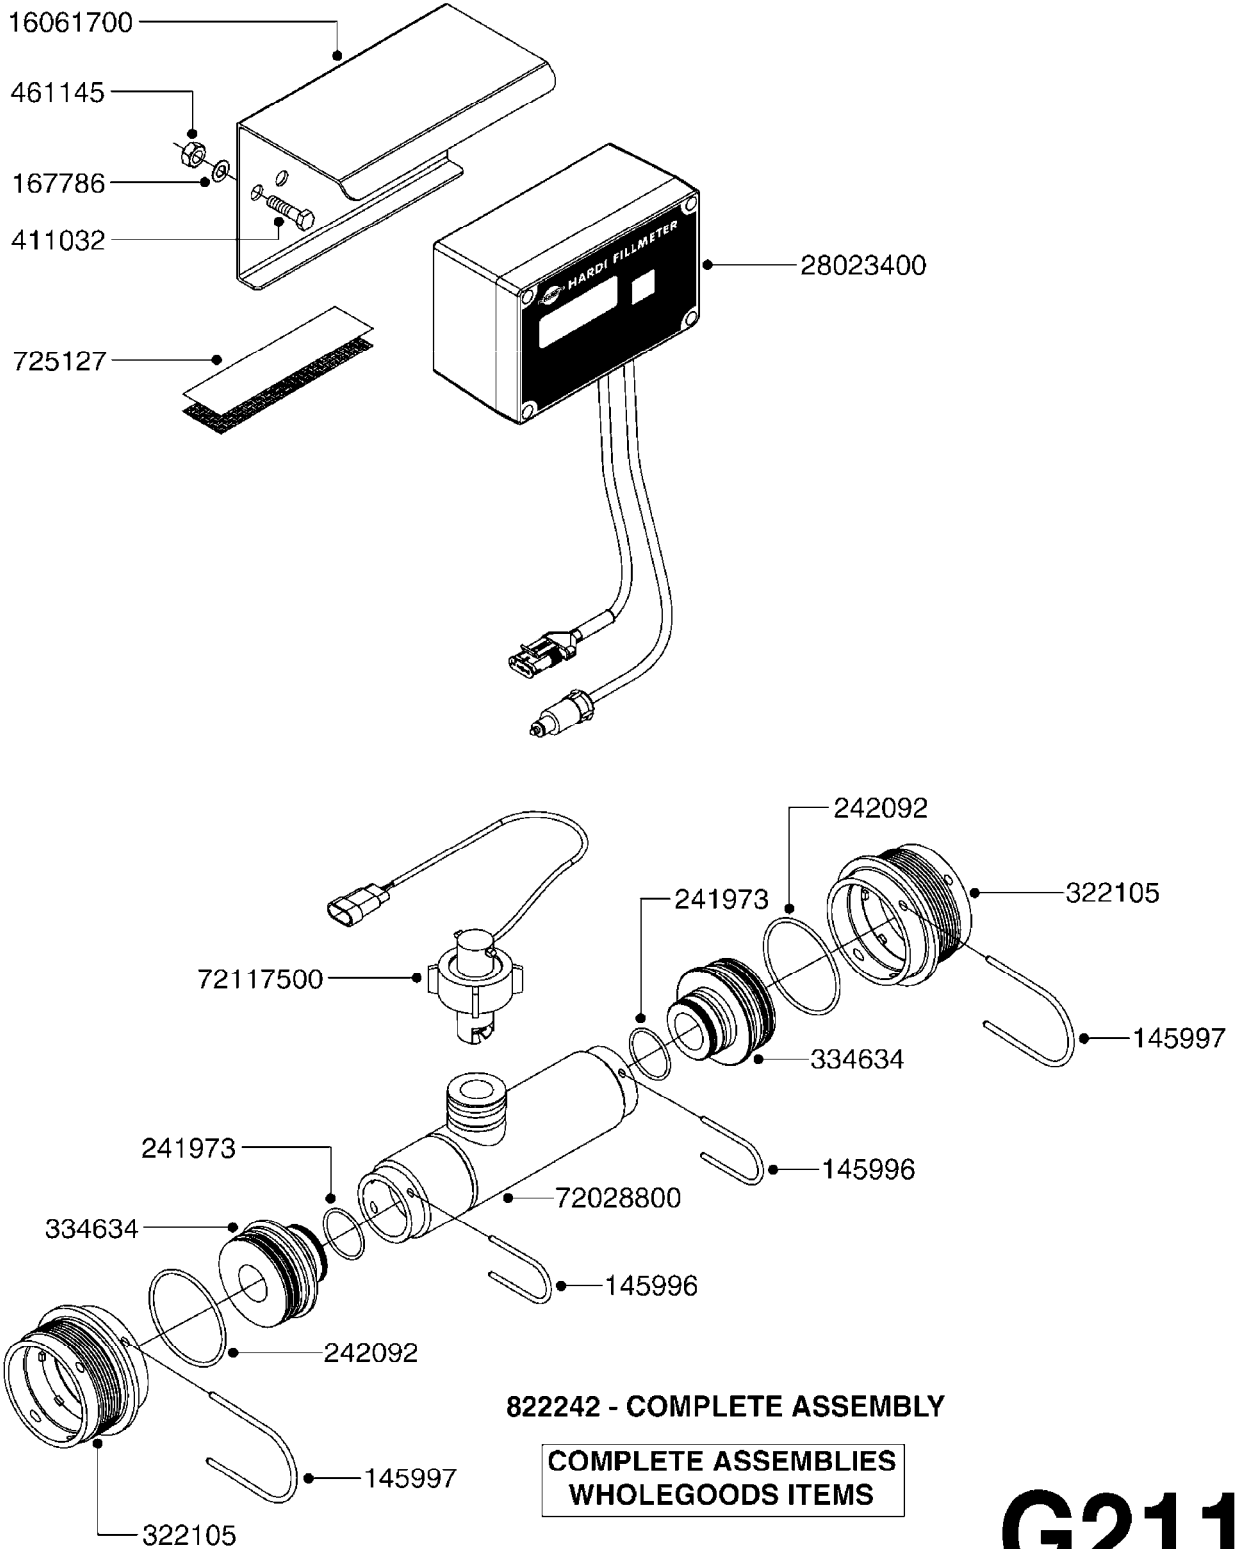

EZ-GUIDE 250 LIGHTBAR
G199-HIN, 30:11:09

Page 1
Date 06.04.2015 9:27

Pos.	parts-n°	order qty	description
1	26007603	1	CABLE, ANTENNA, EZGUIDEPLUS
2	26015603	1	ANTENNA AG15 L1,EZ GDE 500/250
3	26016103	1	EZ-GUIDE 500 CABLE UNTERM.FUSE
4	26016203	1	EZ-GUIDE 500 POWER CONN.CABLE
5	26017303	1	EZ-GUIDE 250 ALL PORT CABLE
6	26017703	1	EZ-GUIDE 250 POWER CABLE
7	26017803	1	EZ-GUIDE 250 LIGHTBAR DISPLAY
8	26017903	1	EZ-GUIDE 250 PATCH ANTENNA
9	28048203	1	EZ-GUIDE 500 MOUNT F.AG15 ANT.
10	28048303	1	EZ-GUIDE 250/500 RAM MNT.1.5"
11	67217403	1	EZ-GUIDE 250 QUICK REF.CARD
12	84210603	1	EZ GUIDE 250 LIGHTBAR