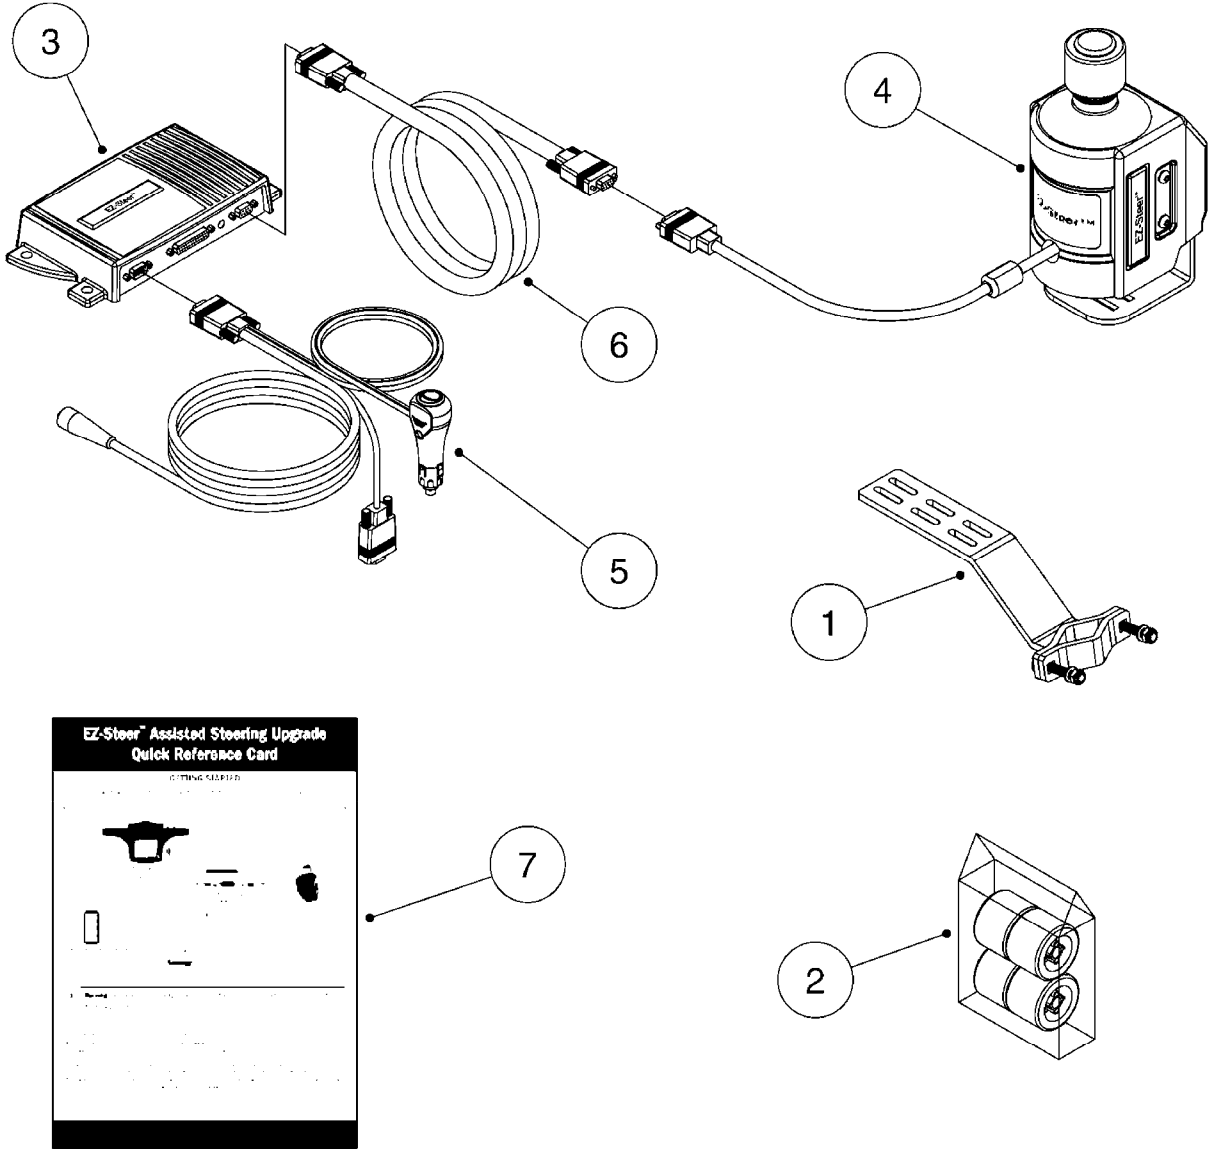

COMPLETE ASSEMBLY:
84205303 (WITH GPS)
84205403 (WITHOUT GPS)

**COMPLETE ASSEMBLIES
WHOLEGOODS ITEMS**

G195

EZ-GUIDE PLUS LIGHT BAR
G195-HIN, 01:01:01

Page 1
Date 06.04.2015 9:27

parts-n°	order qty	description
26007403	1	ANTENNA,HURRICANE F. EZGUIDEPL
26007503	1	REMOTE KEYPAD EZ-GUIDE PLUS
26007603	1	CABLE, ANTENNA, EZGUIDEPLUS
26007703	1	CABLE, POWER F. EZGUIDEPLUS
26007803	1	BRACKET KIT F. EZGUIDEPLUS
26007903	1	EZ-Guide 500 External Interfac
26008003	1	LIGHT BAR ASSM WITH GPS
26008103	1	LIGHT BAR ASSM WITHOUT GPS
29002703	1	VACUUM CUP 4 1/2" 1420I
29002803	1	MOUNT, MAG F. ANTENNA
29002903	1	PLATE, F. ANTENNA MOUNT
67206303	1	QUICK REFERENCE CARD EZ-GUIDE+
67206403	1	MANUAL EZ GUIDE PLUS
84205303	1	EZ GUIDE PLUS W GPS, NO LABLE
84205403	1	EZ GUIDE PLUS W/O GPS,NO LABLE
97607603	1	DECAL COMPANY 45MM X 20MM