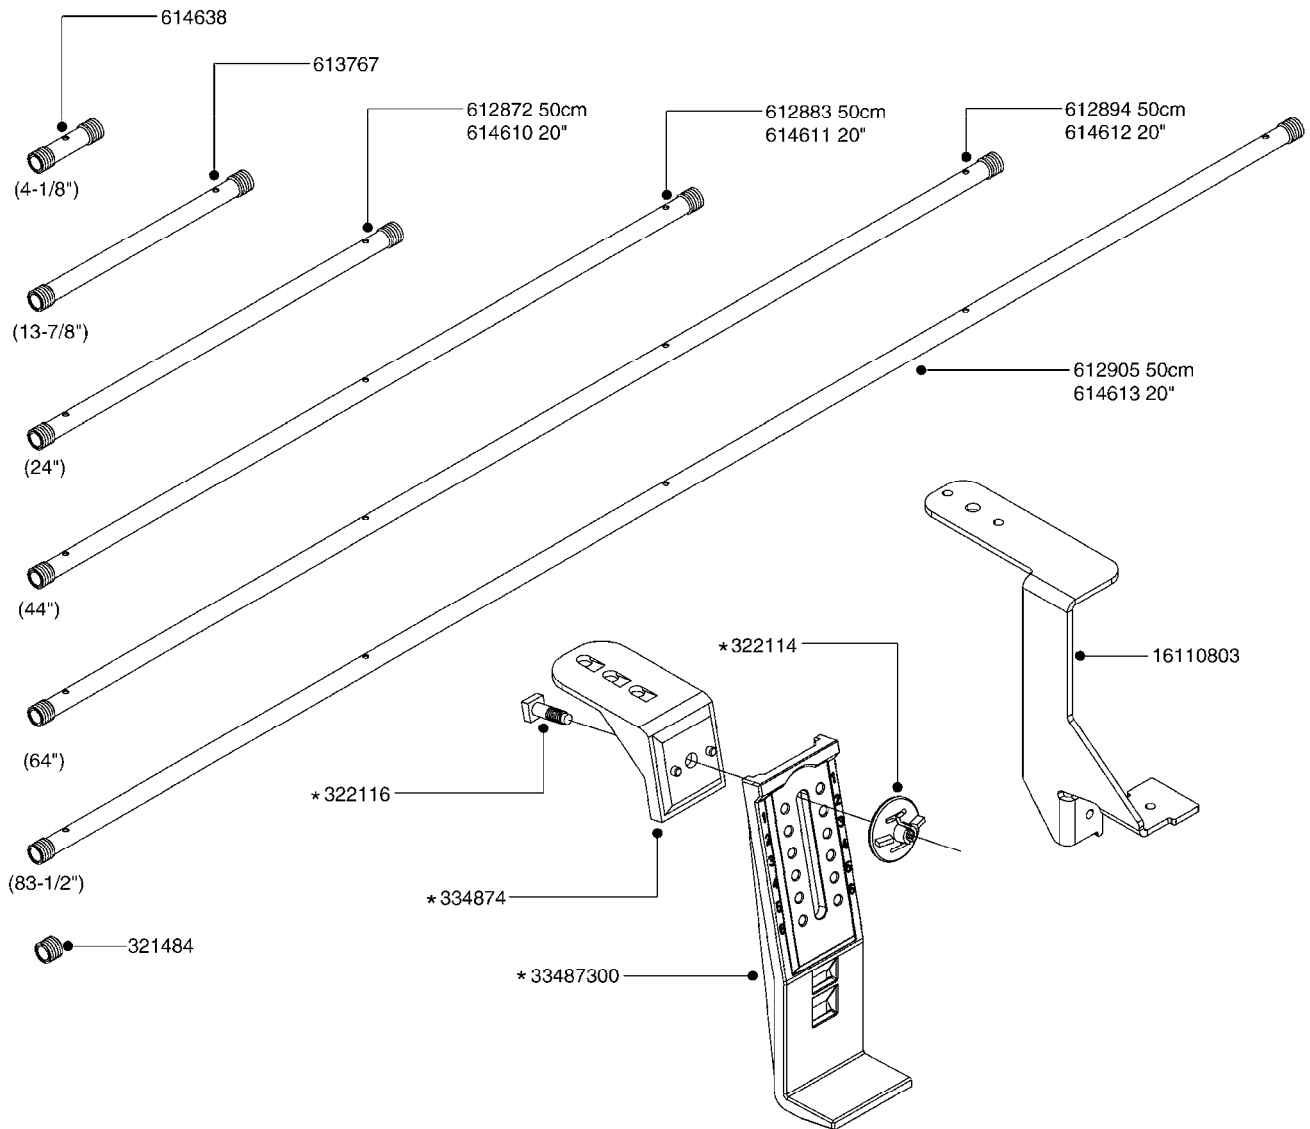

COMPLETE ASSEMBLY
WITH NOZZLES

D625

DOUBLE NOZZLE HOLDER-SNAP FIT
D625-HIN, 04:06:13

Page 1

Date 06.04.2015 9:26

Pos.	parts-n°	order qty	description
1	725078	1	SNAP-FIT TRIPLET W/O NOZZ HOLD
2	28032503	1	DOUBLE NOZZLE HOLDER LD ISO
3	28040103	1	O-RING F.DOUBLE NOZZLE HOLDER
4	28089103	1	GASKET F.DOUBLE NOZZLE HOLDER
5	70056803	1	DOUBLE NOZZLE CAP ORANGE LD 01
5	70056903	1	DOUBLE NOZZLE CAP GREEN LD 015
5	70057003	1	DOUBLE NOZZLE CAP YELLOW LD 02
5	70057103	1	DOUBLE NOZZLE CAP LILAC LD 025
5	70057203	1	DOUBLE NOZZLE CAP BLUE LD 03
5	70057303	1	DOUBLE NOZZLE CAP RED LD 04
5	70057403	1	DOUBLE NOZZLE CAP BROWN LD 05