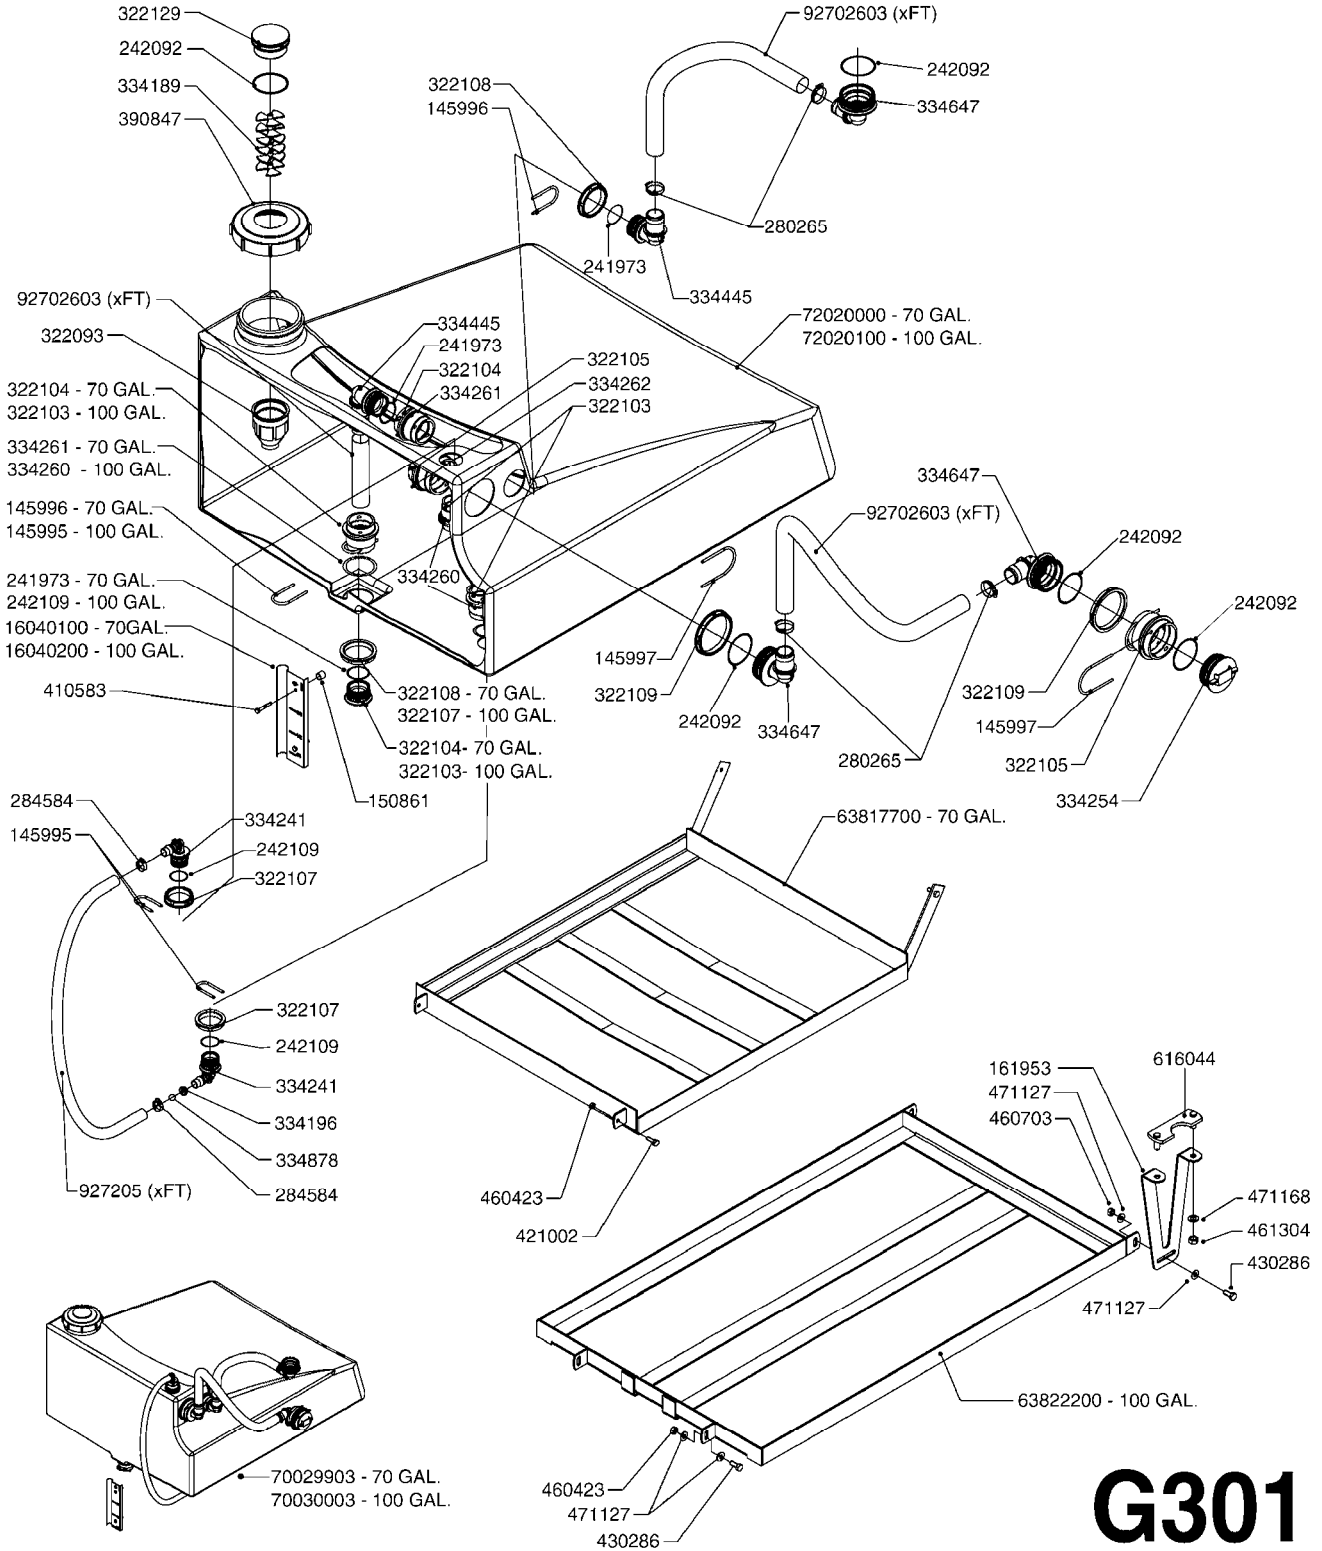

G301

FLUSH SYSTEM CM 750 1200 PLUS
G301-HIN, 09:12:09

Page 1

Date 06.04.2015 9:27

parts-n°	order qty	description
145995	1	FITT.DK S-53 FORK
145996	1	FITT.DK S-67 FORK
145997	1	FITT.DK S-93 FORK
150861	1	BUSHING D16/D13X14
161953	1	FLUSH TANK MT BKT SUPPORT 100G
241973	1	O-RING 44.2 x 3.0 (use-242353)
242092	1	O-RING D69.5X3 (Use-242351)
242109	1	O-RING D32.2x3.0 (USE 242354)
280265	1	CLMP HS GEAR1-1/2" alt28030103
284584	1	CLAMP HOSE GEAR 3/4" MINI 012
322093	1	HOUSING F.TANK VENT
322103	1	FITT.DK S-53 BULKHEAD
322104	1	FITT.DK S-67 BULKHEAD
322105	1	FITT.DK S-93 BULKHEAD DOUBLE
322107	1	FITT.DK S-53 BULKHEAD NUT
322108	1	FITT.DK S-67 BULKHEAD NUT
322109	1	FITT.DK S-93 BULKHEAD NUT
322129	1	LID F. TANK VENT ASSY.
334189	1	LIQUID SHIELD F. TANK VENT
334196	1	PLUG F. LIQUID LEV. INDICATOR
334241	1	FITT.DK S-53 ELB.3/4"
334254	1	FITT.DK S-93 PLUG
334260	1	GASKET F. S-53 BULKHEAD
334261	1	GASKET F. S-67 BULKHEAD
334262	1	GASKET F.S-93 BULKHEAD
334445	1	FITT.DK S-67 ELB.1-1/2"
334647	1	FITT.DK S93 ELB 1-1/2" 90 PVC
334878	1	BALL, YELLOW, SIGHT GAUGE
390847	1	LID F. RINSE TANK CM
410583	1	BOLT HEX 8.8 DEL M6X40
421002	1	BOLT HEX 8.8 DEL M10X30 FT DIN933
430286	1	BOLT HEX 8.8 DEL M12X30 FT
460423	1	NUT HEX M10X1.5 LOCK
460703	1	NUT HEX M12X1.75 LOCK DIN985
461304	1	NUT HEX M16X1.5
471127	1	WASHER D24/D13X2.5 STAINLESS
471168	1	WASHER SPECIAL M16 NORDLOCK
616044	1	FASTENER PLATE/2xM16X1.5 L=45
927205	1	HOSE R X CLEAR X 3/4 X 0012"
16040100	1	SIGHT GAUGE SCALE 70G CM+750
16040200	1	SIGHT GAUGE SCALE 100G CM+1200
63817700	1	FLUSH TANK MNT 70 GAL
63822200	1	FLUSH TANK MNT 100 GAL CM+
70029903	1	FLUSH SYSTEM COMP.70G CM+750
70030003	1	FLUSH SYSTEM COMP.100G CM+1200
72020000	1	SEE 70029903
72020100	1	RAW FLUSH TANK 100 GAL
92702603	1	HOSE PVC SUCT GRAY 1-1/2"