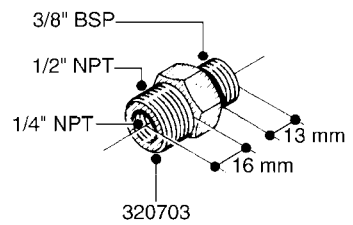

H030

FITTINGS - HEXAGON NIPPLES
H030-HIN, 01:01:01

Page 1
Date 06.04.2015 9:27

parts-n°	order qty	description
10015303	1	FITT.PO.HN 1.00X1.00 M1000
10425003	1	FITT.PO.HN 1.25X1.00 MCPHEE
320132	1	FITT.DK HN 1" BSP
320176	1	FITT.DK HN 3/8"X1/2" BSP
320445	1	FITT.DK HN 1/4"X3/8" BSP
320655	1	FITT.DK HN 1/2"-1/2" BSP
320692	1	FITT.DK HN 3/8'BSPX1/4'NPT
320703	1	FITT.DK HN 3/8BSP X1/2 &1/4NPT
320725	1	FITT.DK NIPPLE 3/8"-3/8" BSP
320902	1	FITT.DK HN 3/8'X 1/4' BSP
390232	1	FITT.DK HN 1-1/2' X 1-1/4' BSP
390276	1	FITT.DK HN 1'BSP