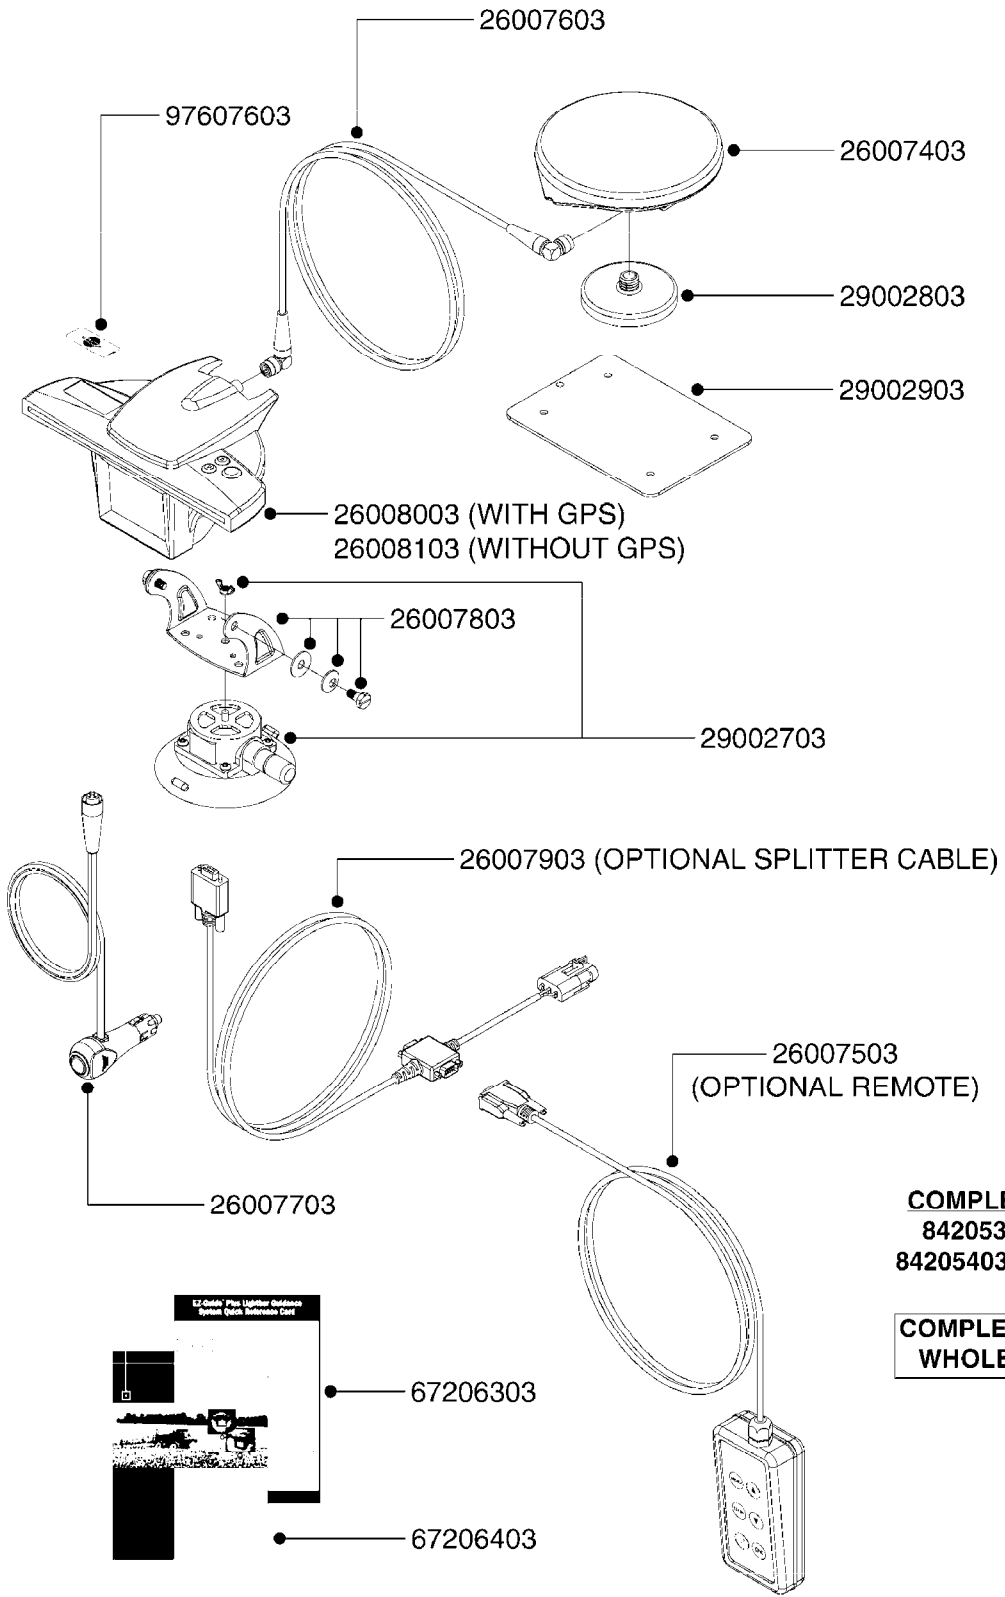

COMPLETE ASSEMBLY:
84205303 (WITH GPS)
84205403 (WITHOUT GPS)

**COMPLETE ASSEMBLIES
WHOLEGOODS ITEMS**

G195

EZ-GUIDE PLUS LIGHT BAR
G195-HIN, 01:01:01

Page 1
Date 06.04.2015 9:27

parts-n°	order qty	description
26007403	1	ANTENNA,HURRICANE F. EZGUIDEPL
26007503	1	REMOTE KEYPAD EZ-GUIDE PLUS
26007603	1	CABLE, ANTENNA, EZGUIDEPLUS
26007703	1	CABLE, POWER F. EZGUIDEPLUS
26007803	1	BRACKET KIT F. EZGUIDEPLUS
26007903	1	EZ-Guide 500 External Interfac
26008003	1	LIGHT BAR ASSM WITH GPS
26008103	1	LIGHT BAR ASSM WITHOUT GPS
29002703	1	VACUUM CUP 4 1/2" 1420I
29002803	1	MOUNT, MAG F. ANTENNA
29002903	1	PLATE, F. ANTENNA MOUNT
67206303	1	QUICK REFERENCE CARD EZ-GUIDE+
67206403	1	MANUAL EZ GUIDE PLUS
84205303	1	EZ GUIDE PLUS W GPS, NO LABLE
84205403	1	EZ GUIDE PLUS W/O GPS,NO LABLE
97607603	1	DECAL COMPANY 45MM X 20MM