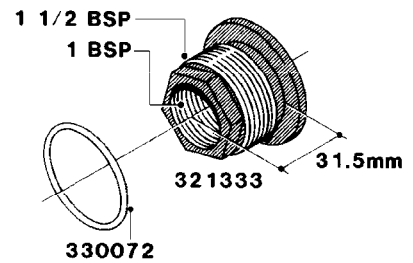

H060

FITTINGS - BULKHEAD
H060-HIN, 01:01:01

Page 1

Date 06.04.2015 9:27

parts-n°	order qty	description
141046	1	NUT 3/8" BSP
141341	1	NUT 1/4' BSP
240284	1	O-RING D82,5/75 X 3,5
320456	1	FITT.DK BULKHEAD 1"BSP DOUBLE
320467	1	FITT.DK BULKHEAD 1"BSP SINGLE
320471	1	FITT.DK NUT 1" BSP JAMB
320541	1	FITT.DK BULKHEAD 2-1/2'BSP SIN
320552	1	FITT.DK NUT 2-1/2' BSP JAMB
320644	1	FITT.DK ELB.3/4"HB X 1" BSP
320784	1	FITT.DK CAP 1-1/2" BSP
320795	1	FITT.DK NUT 1-1/2" BSP JAMB
320935	1	FITT.DK BULKHEAD 1/4' BSP SING
320946	1	FITT.DK BULKHEAD 3/8' BSP SING
321296	1	FITT.DK BULKHEAD 1/2" BSP SING
321307	1	FITT.DK NUT 1/2" BSP JAMB
321333	1	FITT.DK BULK 1-1/2" X 1"F BSP
330061	1	O-RING D16/D11X2,5
330072	1	O-RING D53.5/D45.5X4
330212	1	O-RING D19/D14X2.4 F.1/2"NUT
332577	1	O-RING D38/D30X4 F.1" PUR.
332592	1	O-RING D26/D20X3