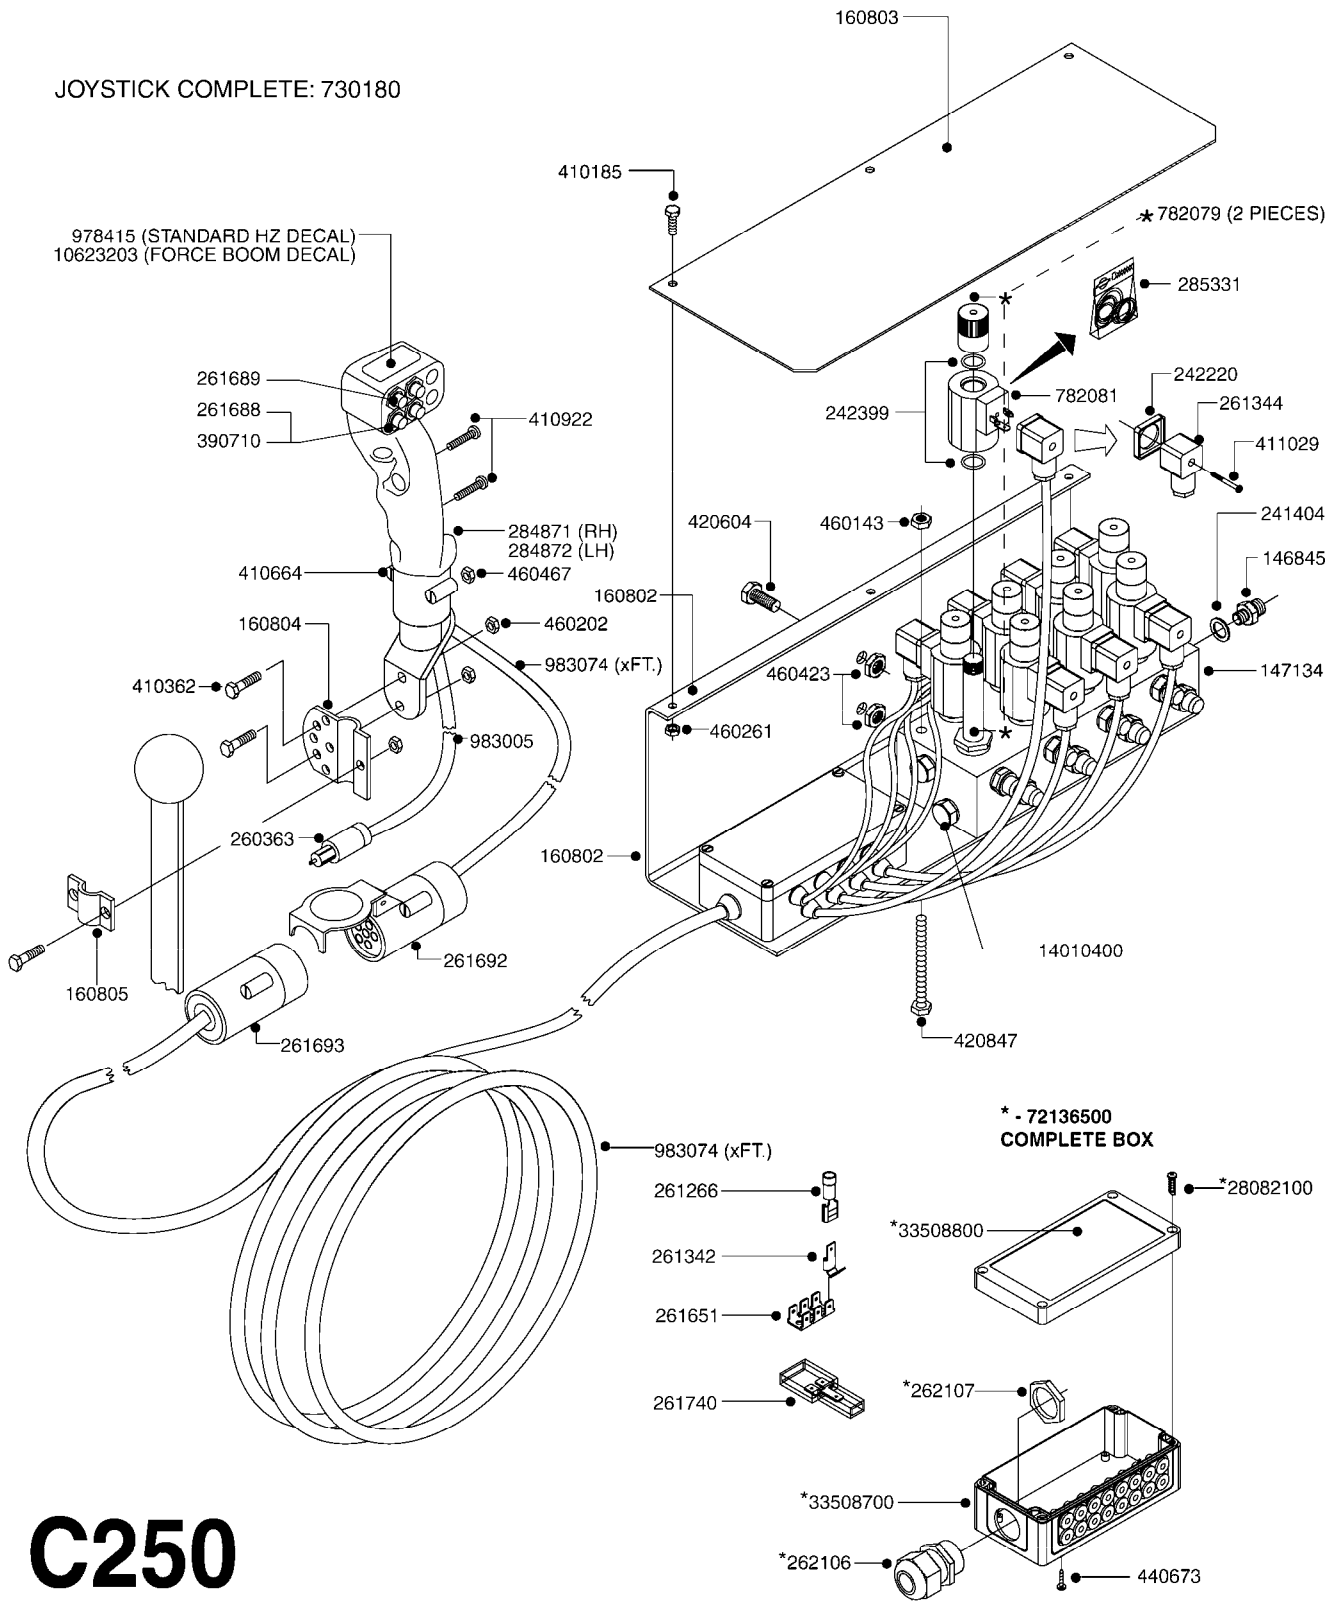

JOYSTICK COMPLETE: 730180

HYD EAGLE HZ JOYSTICK CONTROL
C250-HIN, 14:12:07

parts-n°	order qty	description
146845	1	HEX NIPPLE 1/4"X1/4"
147134	1	MANIFOLD 4-FUNCTION
160802	1	MOUNT PLATE F.HYD SOLENOID'HZ'
160803	1	COVER PLATE F.HYD SOLENOID'HZ'
160804	1	MOUNT BRACKET F.HANDLE
160805	1	MOUNT STRAP F.HANDLE
241404	1	DOWTYSEAL 1/4"
242220	1	GASKET F. HIRSMANN PLUG
242399	1	O-RING F.HYD SOLENOID VALVE
260363	1	PLUG 2 POLE 12V
261266	1	CONNECTOR END F.CABLE HP
261342	1	SPADE F.ELEC.3 WAY CONNECTOR
261344	1	HIRSCHMANN PLUG B
261651	1	SPADE F.ELEC.6 POLE CONNECTOR
261688	1	SWITCH F. HANDLE WHITE
261689	1	CAP RUBBER F. SWITCH JOYSTICK
261692	1	PLUG ELEC.7 POLE FEMALE F.CABL
261693	1	PLUG ELEC. 7 POLE MALE
261740	1	SPADE F.ELEC.3 POLE CONN.INSUL
262106	1	BULKHEAD F. CABLE 6.5-14 BLACK
262107	1	NUT F. BULKHEAD CABLE BLACK
284871	1	CONTROL HANDLE RIGHT HALF
284872	1	CONTROL HANDLE LEFT HALF
285331	1	SEAL KIT F. HZ HYD.SOLENOID 96
390710	1	SWITCH F.HANDLE GREY MACHINED
410185	1	BOLT HEX 8.8 DEL M6X16 A2
410362	1	BOLT HEX 8.8 SS M6X20 FT
410664	1	BOLT HEX M5 X 20
410922	1	CYL.SKR 8.8 DEL M4X20 RST
411029	1	SCREW M3X35 F.HIRSMANN PLUG
420604	1	BOLT HEX 8.8 DEL M10X25 FT DIN933
420847	1	BOLT HEX 8.8 DEL M8X85
440673	1	SCREW F.PLASTIC 5X12 SS
460143	1	NUT HEX M8 LOCK A2 DIN985
460202	1	NUT HEX M6
460261	1	NUT HEX M6X1 LOCK A2 DIN985
460423	1	NUT HEX M10X1.5 LOCK
460467	1	NUT HEX M5 GALV.
730180	1	HYD.KIT JOYSTICK CTRL HANDLE
782079	1	CARTRIDGE VALVE
782081	1	SOLENOID F. CARTRIDGE VALVE
978415	1	DECAL CONTROL HANDLE
983005	1	ELEC. CABLE 2 WIRE X 1.5MM
983074	1	ELEC. CABLE 5 WIRE X 1.5MM
10623203	1	DECAL F.JOYSTICK - FORCE
14010400	1	PLUG 1/4" BSP
28082100	1	SCREW F. BOX LID 1/4" L=20
33508700	1	BOX 160X80X40 BLACK 1-HOLE
33508800	1	LID 160X80X15 BLK W/SCREWS
72136500	1	UNIV. CONNECTION BOX F. EC