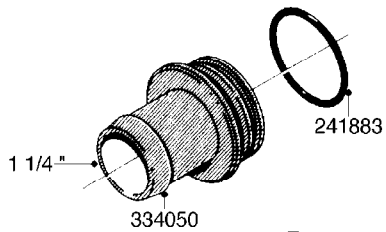

H080

FITTINGS - S-53
H080-HIN, 01:02:12

Page 1

Date 06.04.2015 9:27

parts-n°	order qty	description
145995	1	FITT.DK S-53 FORK
242353	1	O-RING D44.2X3.0 VITON F.S-67
242354	1	O-RING D32.2X3.0 VITON F.S-53
322103	1	FITT.DK S-53 BULKHEAD
322107	1	FITT.DK S-53 BULKHEAD NUT
322110	1	FITT.DK S-53 ELB. 1/2" BSP
322352	1	FITT.DK S-53 TEE
334227	1	FITT.DK S-53 STR.1/2'
334229	1	FITT.DK S-53 STR.3/4"
334230	1	FITT.DK S-53 STR.1"
334239	1	FITT.DK S-53 ELB.1/2"
334241	1	FITT.DK S-53 ELB.3/4"
334242	1	FITT.DK S-53 ELB.1"
334249	1	FITT.DK S-53 PLUG
334260	1	GASKET F. S-53 BULKHEAD
334564	1	FITT.DK S-67 TO S-53 ADAPTER
391100	1	FITT.DK S-53THREAD INS.1/2"BSP
726463	1	FITT.DK S53 BULKHEAD W/GASKET
726552	1	FIT.DK S-53X90 1/2" BSP,O-RING
726556	1	FITT.DK S-53 HB 1/2" W/O-RING
726558	1	FITT.DK S53 STR. 3/4" W.ORING
726559	1	FITT DK. S-53 HB 1" W/O-RING
726568	1	FITT.DK.S-53 HB 1/2"90 W/ORING
726570	1	FITT.DK S-53 ELB.3/4" W.ORING
726571	1	FITT.DK S-53 ELB.1", W ORING
726578	1	FITT.DK S53 PLUG WITH O-RING
728561	1	FITT.DK. S67M - S53F REDUCER