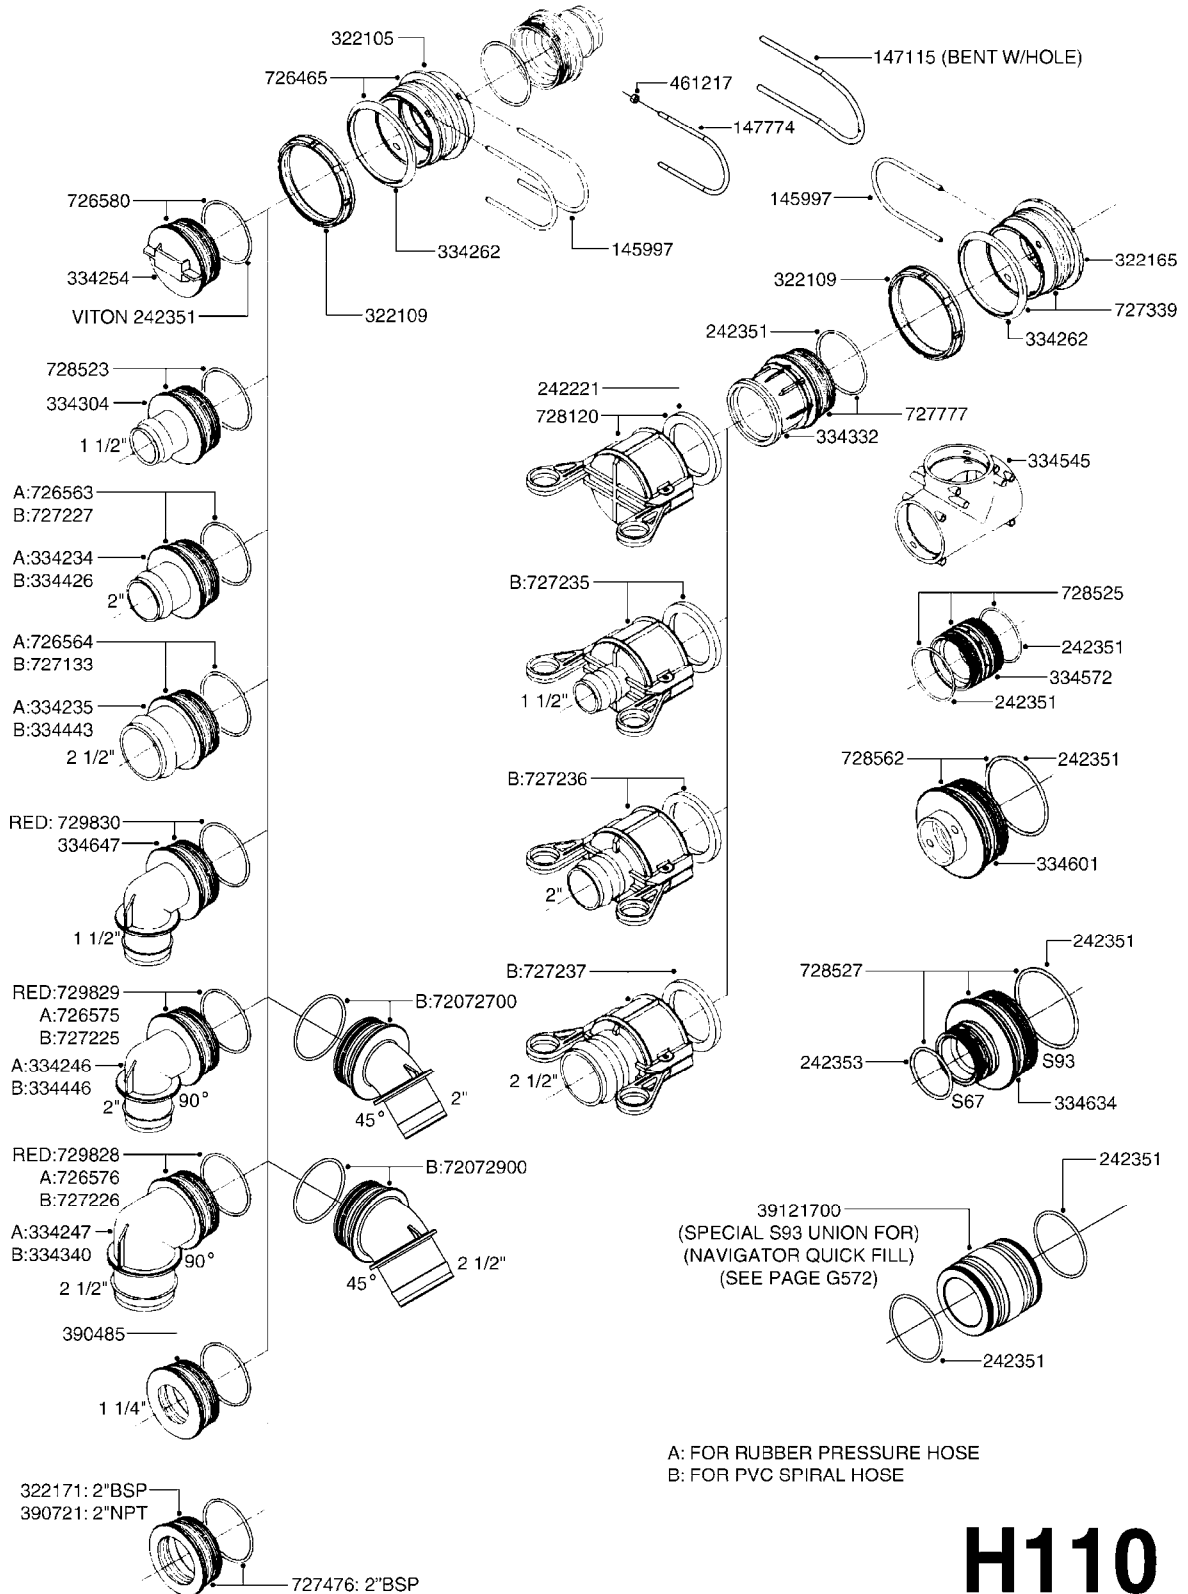

H110

parts-n°	order qty	description
145997	1	FITT.DK S-93 FORK
147115	1	FITT.DK S-93 FORK SPECIAL
147774	1	FITT.DK S-93 FORK W. M5 THREAD
242221	1	GASKET F. S-93 QUICK COUPLERS
242351	1	O-RING D69.5X3.0 VITON F.S-93
242353	1	O-RING D44.2X3.0 VITON F.S-67
322105	1	FITT.DK S-93 BULKHEAD DOUBLE
322109	1	FITT.DK S-93 BULKHEAD NUT
322165	1	FITT.DK S-93 BULKHEAD SINGLE
322171	1	FITT.DK S-93 THREAD INS.2"BSP
334234	1	FITT.DK S-93 STR.2" RUBBER
334235	1	FITT.DK S-93 STR.2-1/2'RUBBER
334246	1	FITT.DK S-93 ELB.2" PVC
334247	1	FITT.DK S-93 ELB.2-1/2'RUBBER
334254	1	FITT.DK S-93 PLUG
334262	1	GASKET F.S-93 BULKHEAD
334304	1	FITT.DK S-93 STR.1-1/2" PVC
334332	1	FITT.DK S-93 MALE QUICK COUP.
334340	1	FITT.DK S-93 ELBOW 2.5"
334426	1	FITT.DK S-93 STR.2'
334443	1	HOSE PIPE BR.21/2'-EVEN S
334446	1	FITT.DK S-93 ELB.2" PVC
334545	1	FITT.DK S-93 TEE
334572	1	FITT.DK S-93 ADAPTOR MALE MALE
334601	1	FITT.DK S-93 TO S67 ADAPTOR
334634	1	FITT.DK ADAPTER S-93M S67M
334647	1	FITT.DK S93 ELB 1-1/2" 90 PVC
390485	1	FITT.DK S-93 PLUG W D34 HOLE
390721	1	FITT.DK S-93 PLUG W/2'NPT THRE
461217	1	NUT HEX M5 LOCK
726465	1	FITT.DK S-93 BULKHEAD W/GASKET
726563	1	FITT.DK S-93 STR 2" W/O-RING
726564	1	HOSE TAIL 2 1/2' W.O-RING
726575	1	FITT.DK S-93 ELB. 2' RUBBER
726576	1	FITT. DK S-93 2 1/2" 90°
726580	1	FITT. S93 PLUG W/O-RING
727133	1	FITT. S93 2-1/2" STR. S W/O-RI
727225	1	FITT.DK S-93 ELB.2'PVC W/ORING
727226	1	FITT. S93 2-1/2" 90° S W/O-RIN
727227	1	FITT.DK S-93 STR.2' W/ORING
727235	1	QUICK COUPLER FEMALE W 1-1/2HB
727236	1	QUICK COUPLER FEMALE W 2'HB
727237	1	QUICK COUPLER FEMALE W2-1/2'HB
727339	1	FITT. S93 DRAIN BULKHEAD W/O-R
727476	1	FITT. DK S-93 2"FM THD W.ORING
727777	1	QUICK COUPLER S93 DRAIN W/O-RI
728120	1	QUICK COUPLER CAP F.S93 DRAIN
728523	1	FITT.DK S-93 STR.1-1/2"
728525	1	FITT. S93 CONNECTOR W/O-RINGS
728527	1	ADAPTER S67M TO S93M W/ORING
728562	1	FITT.DK S-93 TO S67 ADAPTOR
729828	1	FITT.DK S-93 ELB 2-1/2" RED
729829	1	FITT.DK S-93 ELB 2 RED
729830	1	FITT.DK S-93 ELB 1-1/2" 90 RED
39121700	1	FITT.DK S93 ADAP LG MALE MALE
72072700	1	FITT.DK S-93 45D 2" PVC
72072900	1	FITT.S93 2-1/2" 45°PVC W/ORING