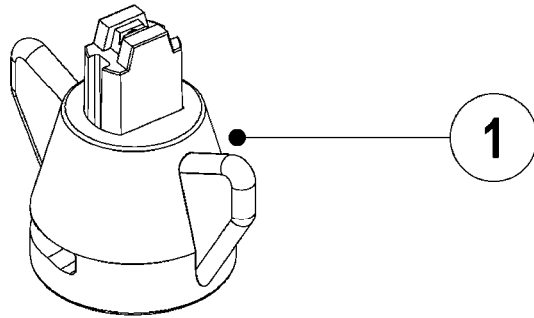

INJET Nozzle SYNTAL

B-JET Nozzle SYNTAL

D704

BOOM-NOZZLES INJET
D704-HIN, 14:12:07

Page 1

Date 06.04.2015 9:26

Pos.	parts-n°	order qty	description
1	334083	1	SNAP-FIT NOZZLE HOLDER SS BLCK
2	371872	1	NOZZLE INJET 015 GREEN SINGLE
2	371873	1	NOZZLE INJET 02 YELLOW SINGLE
2	371874	1	NOZZLE INJET 025 LILAC SINGLE
2	371875	1	NOZZLE INJET 03 BLUE SINGLE
2	371876	1	NOZZLE INJET 04 RED SINGLE
2	371926	1	NOZZLE INJET 01 ORANGE SINGLE
2	371927	1	NOZZLE INJET 05 BROWN SINGLE
2	371928	1	NOZZLE INJET 06 GREY SINGLE
2	371929	1	NOZZLE INJET 08 WHITE SINGLE
3	371870	1	NOZZLE B-JET 03 BLUE
3	371871	1	NOZZLE B-JET 04 RED
3	371877	1	NOZZLE B-JET 025 LILAC
3	371930	1	NOZZLE B-JET 02 YELLOW