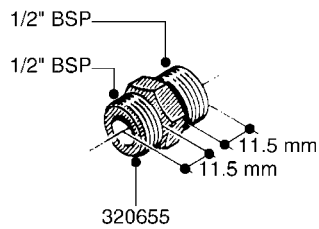

H030

FITTINGS - HEXAGON NIPPLES
H030-HIN, 01:01:01

Page 1
Date 06.04.2015 9:27

parts-n°	order qty	description
10015303	1	FITT.PO.HN 1.00X1.00 M1000
10425003	1	FITT.PO.HN 1.25X1.00 MCPHEE
320132	1	FITT.DK HN 1" BSP
320176	1	FITT.DK HN 3/8"X1/2" BSP
320445	1	FITT.DK HN 1/4"X3/8" BSP
320655	1	FITT.DK HN 1/2"-1/2" BSP
320692	1	FITT.DK HN 3/8'BSPX1/4'NPT
320703	1	FITT.DK HN 3/8BSP X1/2 &1/4NPT
320725	1	FITT.DK NIPPLE 3/8"-3/8" BSP
320902	1	FITT.DK HN 3/8'X 1/4' BSP
390232	1	FITT.DK HN 1-1/2' X 1-1/4' BSP
390276	1	FITT.DK HN 1'BSP