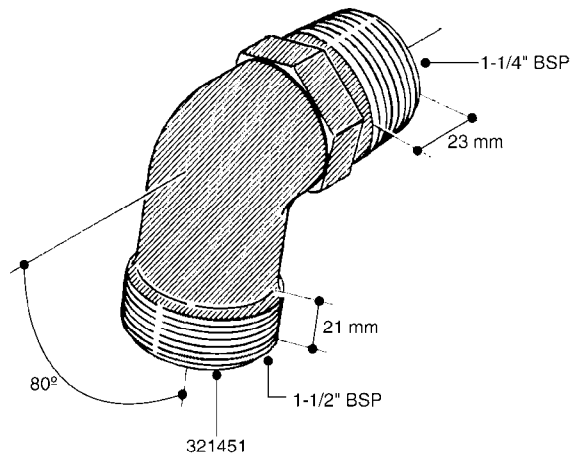

H040

FITTINGS - NIPPLES & ELBOWS
H040-HIN, 01:01:01

Page 1

Date 06.04.2015 9:27

parts-n°	order qty	description
10530803	1	FITT.PO.SE 2.00X2.00 45 DEG.
320191	1	FITT.DK ELB 3/8' BSP 45 DEGREE
320482	1	FITT.DK ELB. 1/2" BSP 60 DEG.
320596	1	FITT.DK ELB 3/8'-1/2'BSP 45DEG
320607	1	FITT.DK HN 3/8M X 3/8F BSP LNG
320633	1	FITT.DK HN 3/8"M X 3/8"F BSP
321451	1	FITT.DK ELB.1-1/2 X1-1/4 80DEG
321532	1	FITT.DK REDUC 3/4' X 1/2' BSP
390233	1	FITT.DK REDUC 1-1/2" X 1" BSP