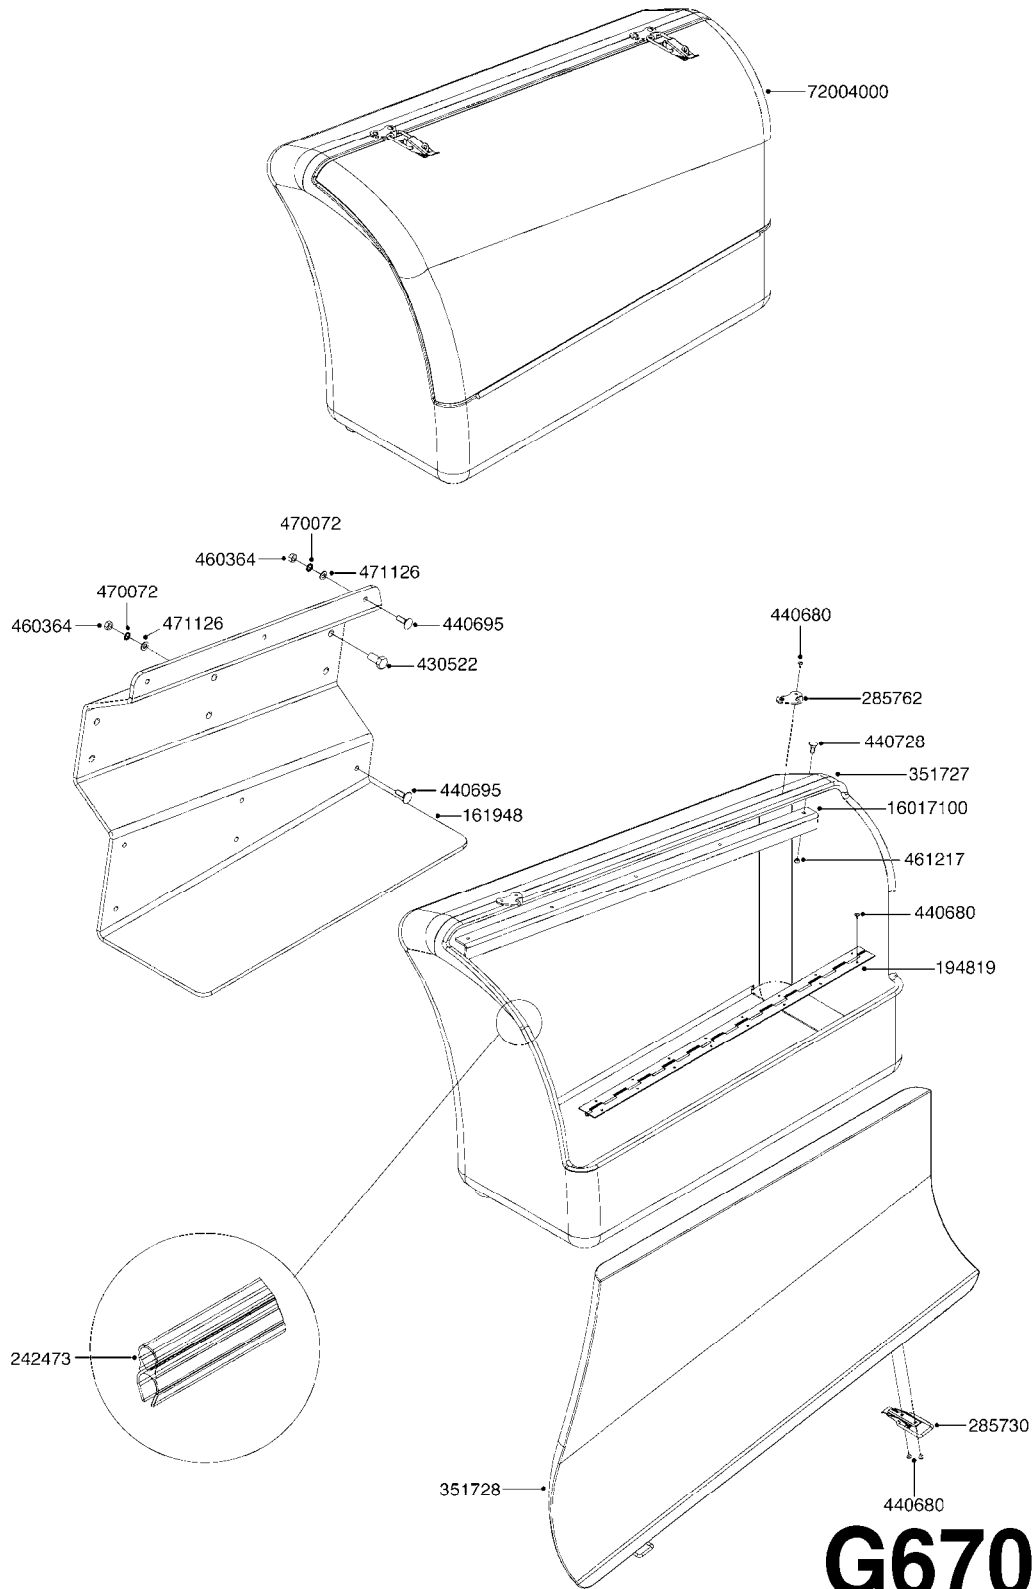

STORAGE LOCKER - RH
G670-HIN, 01:01:01

Page	0
Date	06.04.2015 9:27

STORAGE LOCKER - RH
G670-HIN, 01:01:01

Page 1

Date 06.04.2015 9:27

parts-n°	order qty	description
16017100	1	BKT. F. RH LOCKER HINGE CM+
161948	1	STORAGE LOCKER MT BKT RH CM+
194819	1	HINGE
242473	1	GASKET
285730	1	LATCH
285762	1	LATCH CLIP
351727	1	STORAGE LOCKER BASE (RAW) CM+
351728	1	LID STORAGE LOCKER (RAW)
430522	1	BOLT HEX 8.8 DEL M12X25 FT
440680	1	SCREW M4.2X9.5 STAINLESS
440695	1	BOLT CARRIAGE M8X25
440728	1	BOLT CARRIAGE 5MMX16
460364	1	NUT HEX M8 GALV.
461217	1	NUT HEX M5 LOCK
470072	1	WASHER D15/D8X.5 LOCK
471126	1	WASHER D16/D8.4X1.6 SS
72004000	1	LOCKER KIT F.CM+ RH