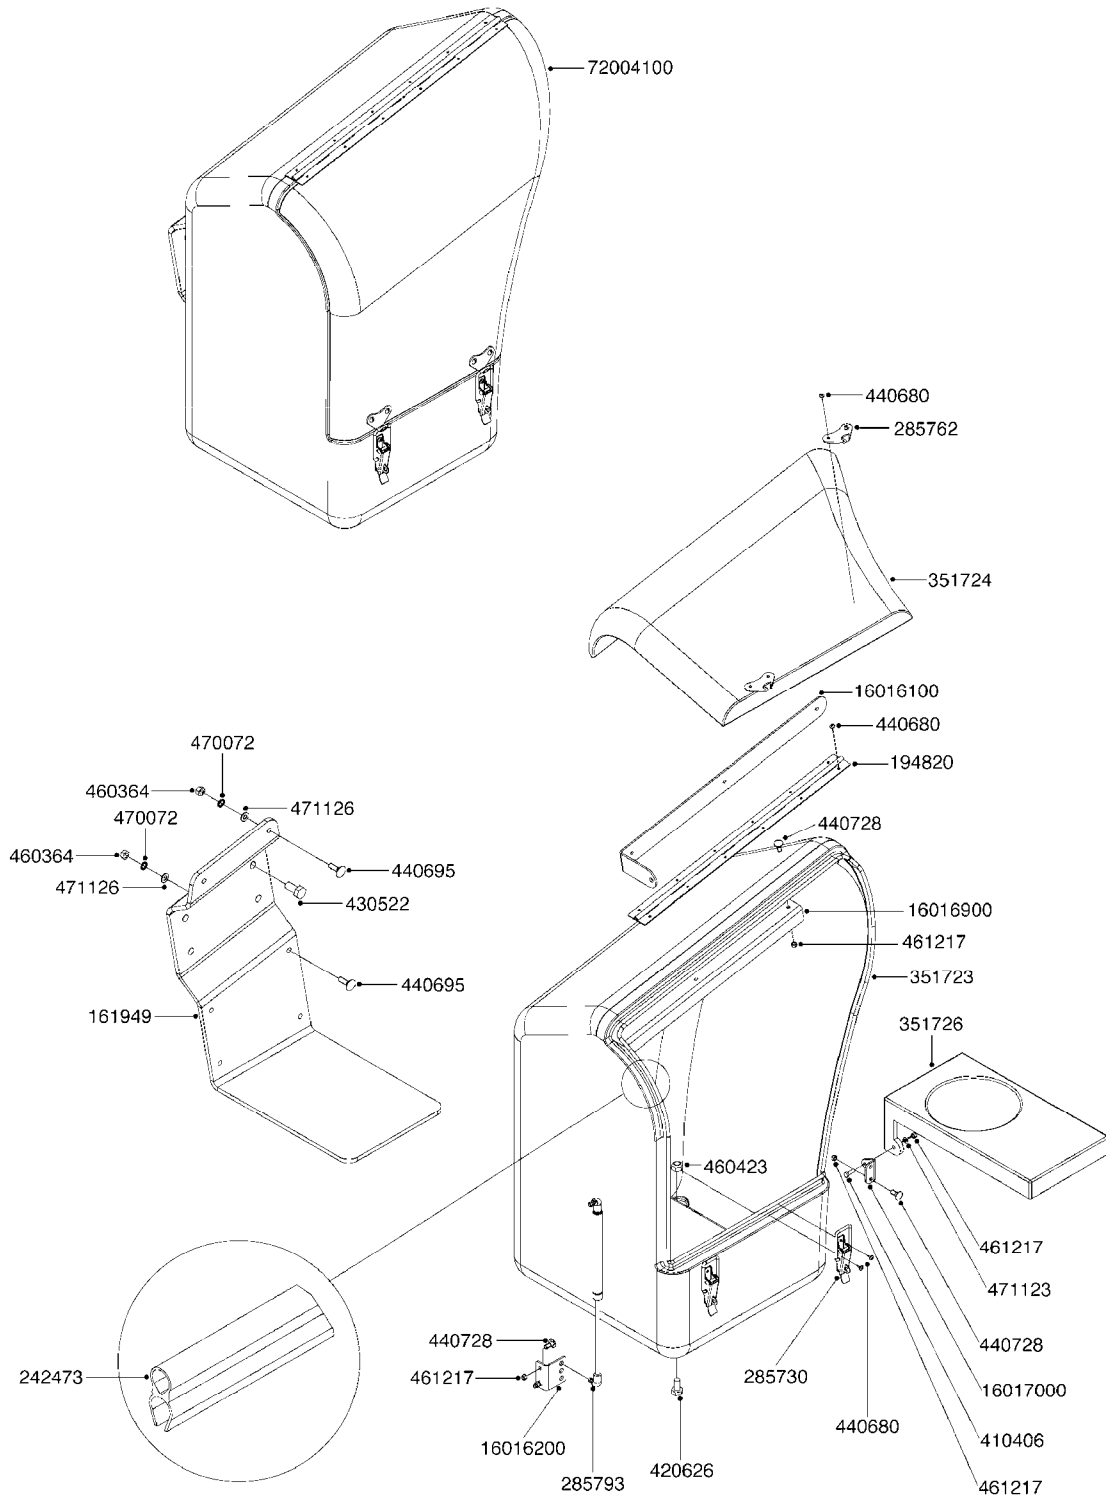

STORAGE LOCKER - LH
G660-HIN, 01:01:01

Page	0
Date	06.04.2015 9:27

G660

STORAGE LOCKER - LH
G660-HIN, 01:01:01

Page 1

Date 06.04.2015 9:27

parts-n°	order qty	description
16016100	1	BKT F.LOCKER DOOR OPENER T CM+
16016200	1	BKT F.LOCKER DOOR OPENER B CM+
16016900	1	BKT F. LH LOCKER HINGE CM+
16017000	1	BKT F.LOCKER SHELF HINGE CM+
161949	1	BRACKET STORAGE LOCKER
194820	1	HINGE
242473	1	GASKET
285730	1	LATCH
285762	1	LATCH CLIP
285793	1	GAS CYLINDER
351723	1	LOCKER BODY (RAW) CM+
351724	1	LOCKER DOOR (RAW) CM+
351726	1	WORKING TABLE (RAW)
410406	1	BOLT HEX 8.8 DEL M5X16 FT
420626	1	BOLT HEX 8.8 DEL M10X20 FT
430522	1	BOLT HEX 8.8 DEL M12X25 FT
440680	1	SCREW M4.2X9.5 STAINLESS
440695	1	BOLT CARRIAGE M8X25
440728	1	BOLT CARRIAGE 5MMX16
460364	1	NUT HEX M8 GALV.
460423	1	NUT HEX M10X1.5 LOCK
461217	1	NUT HEX M5 LOCK
470072	1	WASHER D15/D8X.5 LOCK
471123	1	WASHER D10/D5.3X1
471126	1	WASHER D16/D8.4X1.6 SS
72004100	1	LOCKER KIT F.CM+ LH