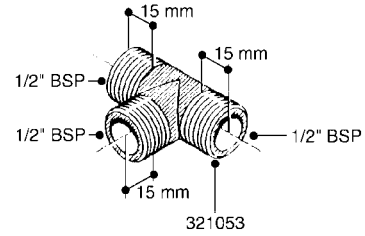

H020

FITTINGS-T-PIECES, CAPS & ELBOWS
H020-HIN, 01:01:01

Page 1
Date 06.04.2015 9:27

parts-n°	order qty	description
10053603	1	FITT. CAPNUT 2"BSP 5601
10194303	1	CAP BLANK 1 1/2 MCPHEE 210060
320047	1	FITT.DK CAPNUT 1/2" BSP
320106	1	FITT.DK CAPNUT 1" BSP
320272	1	FITT.DK CAPNUT 3/8" BSP
320316	1	FITT.DK TEE 3/4" X3/4" X1"BSP
320331	1	FITT.DK TEE 1" - 1" - 3/4" BSP
320342	1	FITT.DK EL 3/4"M X 1"F BSP
320563	1	FITT.DK 3 WAY 1/2" 110 DEG.
320677	1	NO LONGER AVAILABLE
320961	1	FITT.DK CAPNUT 1-1/2" BSP
321053	1	FITT.DK TEE 1/2 X1/2 X1/2" BSP
322072	1	FITT.DK TEE 3/8'X3/8'X3/8' BSP
322095	1	FITT.DK TEE 1-1/2 X1-1/4 X3/4" BSP
322138	1	FITT.DK ELB 1"M X 1"F BSP
330013	1	O-RING D15/D10X2.5 F.3/8"NUT
330212	1	O-RING D19/D14X2.4 F.1/2"NUT
330326	1	O-RING D30/D24X2 F.1"NUT
331273	1	O-RING D44/D38X2 F.1-1/2"