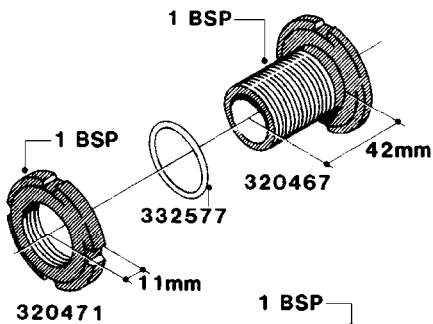

H040

FITTINGS - NIPPLES & ELBOWS
H040-HIN, 01:01:01

Page 1

Date 06.04.2015 9:27

parts-n°	order qty	description
10530803	1	FITT.PO.SE 2.00X2.00 45 DEG.
320191	1	FITT.DK ELB 3/8' BSP 45 DEGREE
320482	1	FITT.DK ELB. 1/2" BSP 60 DEG.
320596	1	FITT.DK ELB 3/8'-1/2'BSP 45DEG
320607	1	FITT.DK HN 3/8M X 3/8F BSP LNG
320633	1	FITT.DK HN 3/8"M X 3/8"F BSP
321451	1	FITT.DK ELB.1-1/2 X1-1/4 80DEG
321532	1	FITT.DK REDUC 3/4' X 1/2' BSP
390233	1	FITT.DK REDUC 1-1/2" X 1" BSP

H050

parts-n°	order qty	description
242594	1	O-RING D14 X 1.78 SCH.70-EPDM
320294	1	FITT.DK TEE 3/8X3/8HB X1/2"BSP
320305	1	FITT.DK HB 3/4'- 3/4' BSP
320386	1	FITT.DK TEE 3/8X3/8HB X3/8"BSP
320397	1	FITT.DK ELB 3/8"HB X 3/8" BSP
320401	1	FITT.DK TEE 1/2X1/2HB X1/2"BSP
320412	1	FITT.DK TEE 1/2X1/2HB X3/8'BSP
320423	1	FITT.DK ELB 1/2'HB X 3/8' BSP
320891	1	FITT.DK HB 3/8'- 3/8' BSP
320972	1	FITT.DK HB 5/16'- 1/4' BSP
322046	1	FITT.DK TEE 1/2X1/2HB X3/4'BSP
322048	1	FITT.DK TEE 3/4X3/4HB X3/4'BSP
330595	1	O-RING D24.6/D20X2.1 -3/4"
333137	1	FITT.DK CONN.1/2" F.NOZZ. DOUB
333141	1	FITT.DK CONN.1/2" F.NOZZ.SING
334041	1	FITT.DK CONN.3/4' F.NOZZ. SING
334042	1	FITT.DK CONN.3/4' F.NOZZ. DOUB
334195	1	FITT.DK ELB. 3/4"HB X 3/4"HB
10012103	1	FITT.PO.HB 1.25X1.50 IMB1012
10014003	1	FITT.PO.HB 1.25X1.25 IMB1010
10036903	1	FITT.PO.HB 1.50X1.50 IMB1212
28019303	1	FITTING HB ELB 3/4NPT-3/4HOSE
61016500	1	HOSE TAIL 3/4" 90°+RG CAP 3/4"
72026700	1	NOZZLE TUBE ADAPTER W/O-RING