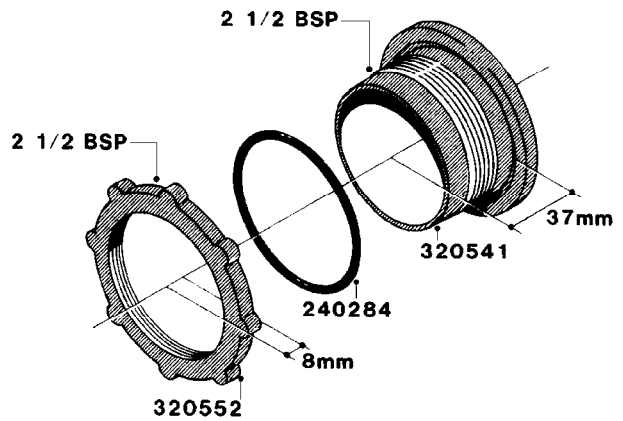

H060

FITTINGS - BULKHEAD
H060-HIN, 01:01:01

Page 1

Date 06.04.2015 9:27

parts-n°	order qty	description
141046	1	NUT 3/8" BSP
141341	1	NUT 1/4' BSP
240284	1	O-RING D82,5/75 X 3,5
320456	1	FITT.DK BULKHEAD 1"BSP DOUBLE
320467	1	FITT.DK BULKHEAD 1"BSP SINGLE
320471	1	FITT.DK NUT 1" BSP JAMB
320541	1	FITT.DK BULKHEAD 2-1/2'BSP SIN
320552	1	FITT.DK NUT 2-1/2' BSP JAMB
320644	1	FITT.DK ELB.3/4"HB X 1" BSP
320784	1	FITT.DK CAP 1-1/2" BSP
320795	1	FITT.DK NUT 1-1/2" BSP JAMB
320935	1	FITT.DK BULKHEAD 1/4' BSP SING
320946	1	FITT.DK BULKHEAD 3/8' BSP SING
321296	1	FITT.DK BULKHEAD 1/2" BSP SING
321307	1	FITT.DK NUT 1/2" BSP JAMB
321333	1	FITT.DK BULK 1-1/2" X 1"F BSP
330061	1	O-RING D16/D11X2,5
330072	1	O-RING D53.5/D45.5X4
330212	1	O-RING D19/D14X2.4 F.1/2"NUT
332577	1	O-RING D38/D30X4 F.1" PUR.
332592	1	O-RING D26/D20X3