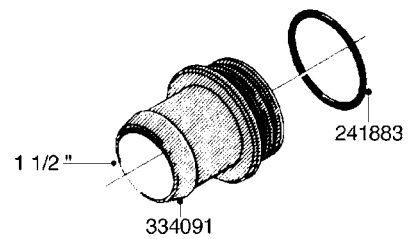

H080

FITTINGS - S-53
H080-HIN, 01:02:12

Page 1

Date 06.04.2015 9:27

parts-n°	order qty	description
145995	1	FITT.DK S-53 FORK
242353	1	O-RING D44.2X3.0 VITON F.S-67
242354	1	O-RING D32.2X3.0 VITON F.S-53
322103	1	FITT.DK S-53 BULKHEAD
322107	1	FITT.DK S-53 BULKHEAD NUT
322110	1	FITT.DK S-53 ELB. 1/2" BSP
322352	1	FITT.DK S-53 TEE
334227	1	FITT.DK S-53 STR.1/2'
334229	1	FITT.DK S-53 STR.3/4"
334230	1	FITT.DK S-53 STR.1"
334239	1	FITT.DK S-53 ELB.1/2"
334241	1	FITT.DK S-53 ELB.3/4"
334242	1	FITT.DK S-53 ELB.1"
334249	1	FITT.DK S-53 PLUG
334260	1	GASKET F. S-53 BULKHEAD
334564	1	FITT.DK S-67 TO S-53 ADAPTER
391100	1	FITT.DK S-53THREAD INS.1/2"BSP
726463	1	FITT.DK S53 BULKHEAD W/GASKET
726552	1	FIT.DK S-53X90 1/2" BSP,O-RING
726556	1	FITT.DK S-53 HB 1/2" W/O-RING
726558	1	FITT.DK S53 STR. 3/4" W.ORING
726559	1	FITT DK. S-53 HB 1" W/O-RING
726568	1	FITT.DK.S-53 HB 1/2"90 W/ORING
726570	1	FITT.DK S-53 ELB.3/4" W.ORING
726571	1	FITT.DK S-53 ELB.1", W ORING
726578	1	FITT.DK S53 PLUG WITH O-RING
728561	1	FITT.DK. S67M - S53F REDUCER