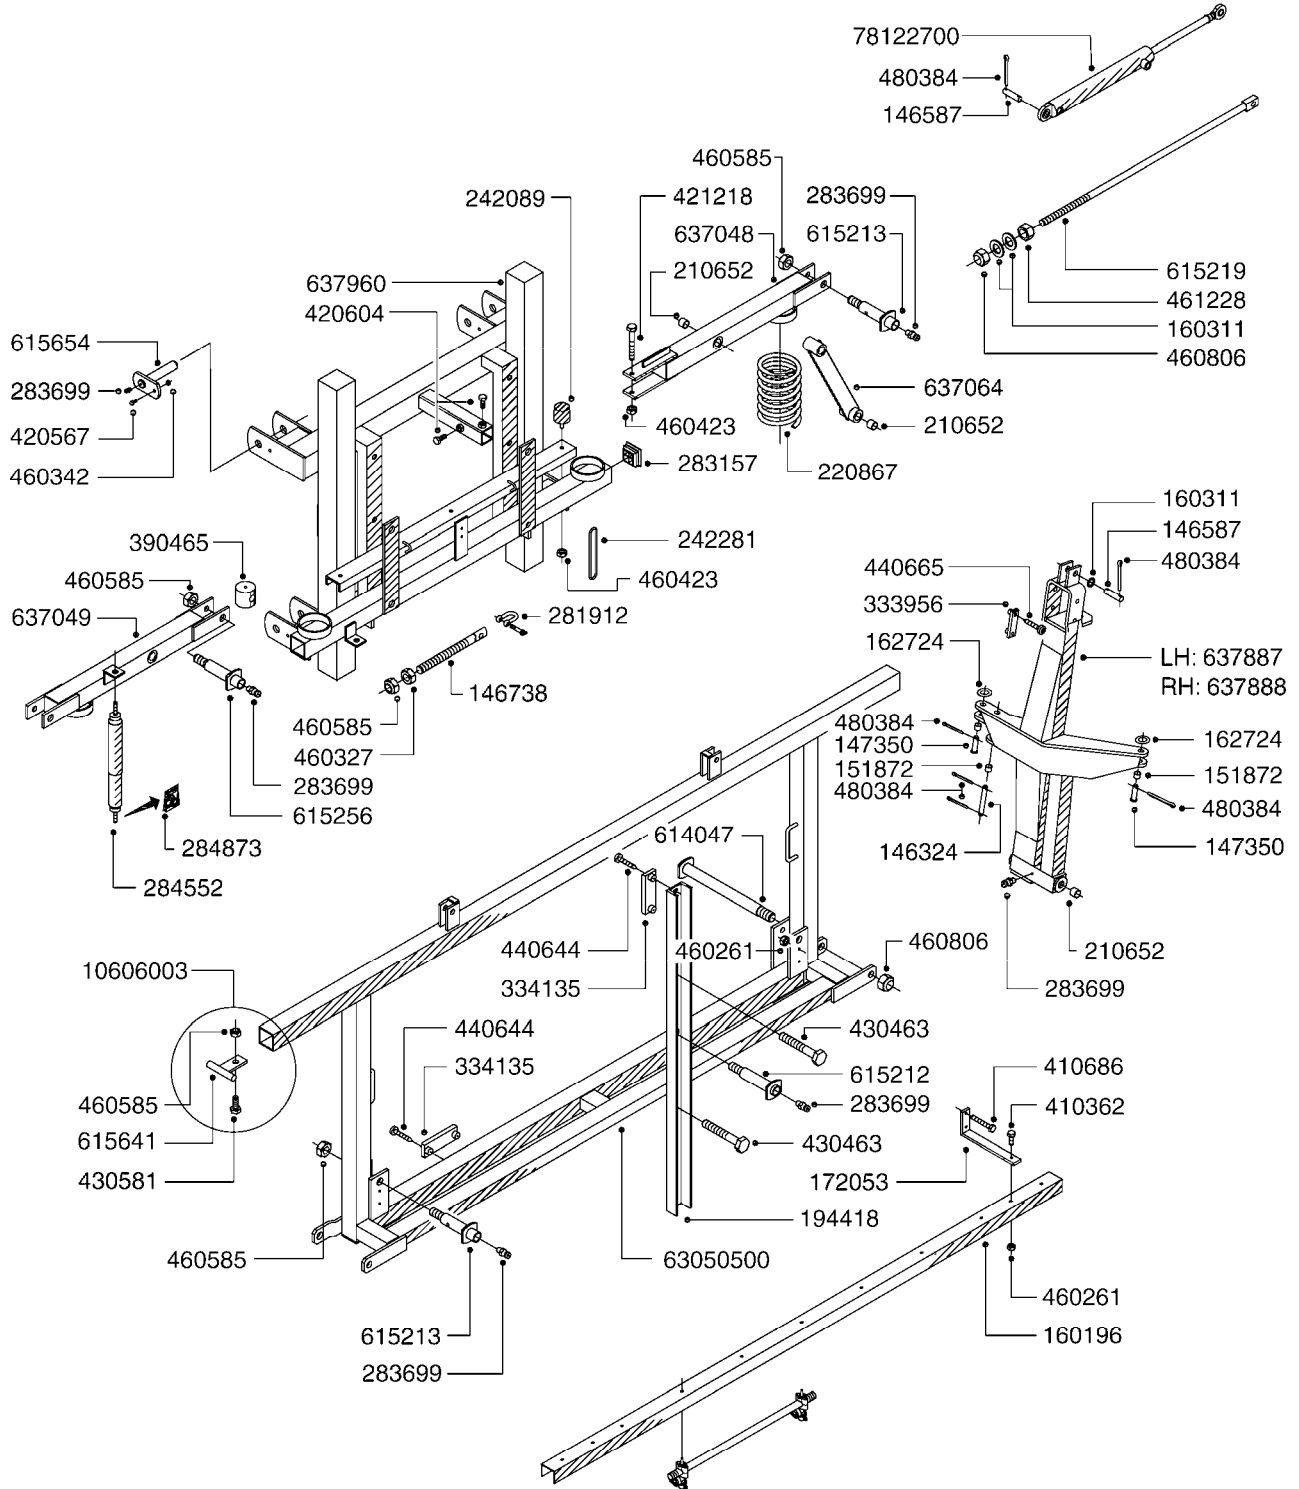

DENMARK STEEL PARTS SHOWN ON THIS PAGE
FOR NORTH AMERICAN STEEL PARTS, SEE PAGE D321

D320

BOOM COMMANDER CENTER 45-66'DK
D320-HIN, 01:11:12

Page 1

Date 06.04.2015 9:26

parts-n°	order qty	description
146324	1	SHAFT D16.8 L102/2 X 5
146587	1	PIN D16.8 X 65
146738	1	PIN FOR CENTER CABLE EAGLE
147350	1	PIN D16.8 L60MM
151872	1	BUSHING D22.0/18.0 10MM
160196	1	NOZZLE TRACK EAGLE
160311	1	WASHER D30/D20.4X2
162724	1	WASHER D25/D18.1X1
172053	1	NOZZLE TRACK HOLDER
194418	1	U CHANNEL 65 X 1175 CENTER EAG
210652	1	BUSHING TEFLON D25/D22X20
220867	1	SPRING 134/14/320 EAGLE 60/66'
242089	1	RUBBER STOP D50X40 M10
242281	1	RUBBER BAND OVAL 180MM
281912	1	GRILLETE M-10 INOX.480 KG
283157	1	PLUG F.DRAIN 60X60X4
283699	1	GREASE NIPPLE M6X1
284552	1	SHOCK ABSORBER F.EAGLE BOOM
284873	1	KIT F.SHOCK ABSORBER HDW.EAG.
333956	1	SLIDE SHOE 91X25X10
334135	1	SLIDE SHOE 140X45X15
390465	1	JOINER BLOCK TRAPEEZE EAGLE
410362	1	BOLT HEX 8.8 SS M6X20 FT
410686	1	BOLT HEX 8.8 DEL M6X30
420567	1	BOLT HEX 8.8 DEL M8X30 FT
420604	1	BOLT HEX 8.8 DEL M10X25 FT DIN933
421218	1	BOLT HEX 8.8 DEL M10X90
430463	1	BOLT HEX 8.8 DEL M16X110
430581	1	BOLT HEX 8.8 DEL M16X40 FT
440644	1	SCREW NO.10 5/8"
440665	1	SCREW M4.2X16 STAINLESS
460261	1	NUT HEX M6X1 LOCK A2 DIN985
460327	1	NUT HEX M16X2
460342	1	NUT HEX M10 DEL DIN934
460423	1	NUT HEX M10X1.5 LOCK
460585	1	NUT HEX M16X2 LOCK
460806	1	NUT HEX M20X2.5 LOCK
461228	1	NUT HEX M20
480384	1	PIN COTTER 3/16 x 1-1/2"
614047	1	PIN D22 X 243 HINGE EAGLE
615212	1	PIN D22 X 84 LUBED F.EAGLE
615213	1	PIN D22 X 70 LUBED F.EAGLE
615219	1	TILT CYL.REPLACEMENT EAGLE
615256	1	PIN 22 X 70 SHORT THREA. EAGLE
615641	1	SAFETY BAR F.WNG TLT 45-66'
615654	1	PIN D25 X 123 F. PARALIFT
637048	1	SUSP.ARM RIGHT EAGLE
637049	1	SUSP.ARM LEFT EAGLE
637064	1	TRAPEEZE ARM EAGLE 45'-66'
637887	1	HINGE EAGLE LH 45'-66' '97
637888	1	HINGE EAGLE RH 45'-66' '97
637960	1	CENTER LIFT FRAME EAG CM45-66'
10606003	1	KIT F.TILT STOP 45'-66' EAGLE
63050500	1	CENTER FRAME SPB 05
78122700	1	CYLINDER 40/22X300MM RED