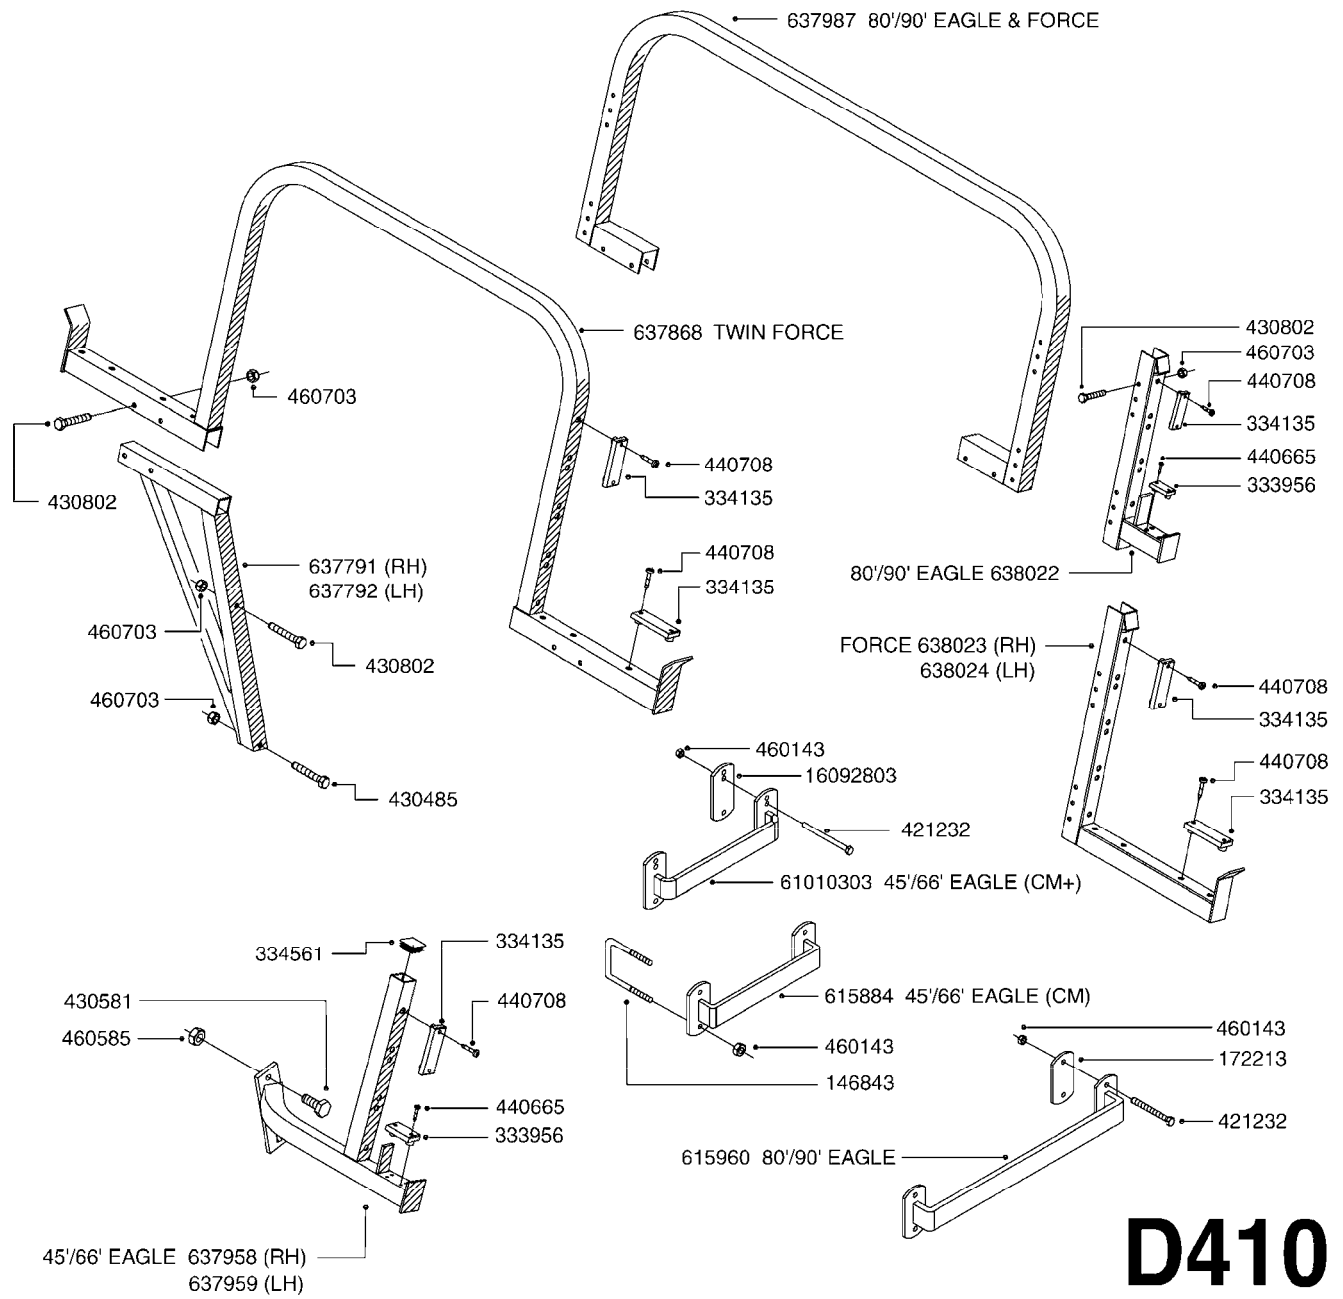

COMPLETE KIT (14)

D397

BOOM CABLE KIT SPC 80'-90'
D397-HIN, 18:06:09

Page 1

Date 06.04.2015 9:26

Pos.	parts-n°	order qty	description
1	151473	1	TURN BUCKLE HOUSING M16-200
2	159851	1	BUSHING Ø16.0/13.0 L=16 DEL
3	28025203	1	TIE STRAP L=23" x W=1/2"
4	430706	1	BOLT HEX 8.8 DEL M16X90
5	430721	1	BOLT HEX 8.8 DEL M12X40 FT
6	460327	1	NUT HEX M16X2
7	460585	1	NUT HEX M16X2 LOCK
8	460703	1	NUT HEX M12X1.75 LOCK DIN985
9	461230	1	NUT HEX M16X2 LH THREAD
10	615561	1	CLEVIS F.TURNUCKLE M16 RH
11	615774	1	ANCHOR LH F.M16 TURNUCKLE
12	63028603	1	BRACE, CABLE INNER SPC
13	63028703	1	CABLE Ø10 X 4750 / SPC
14	83347603	1	SPC 80-90 CABLE KIT, IN-FIELD