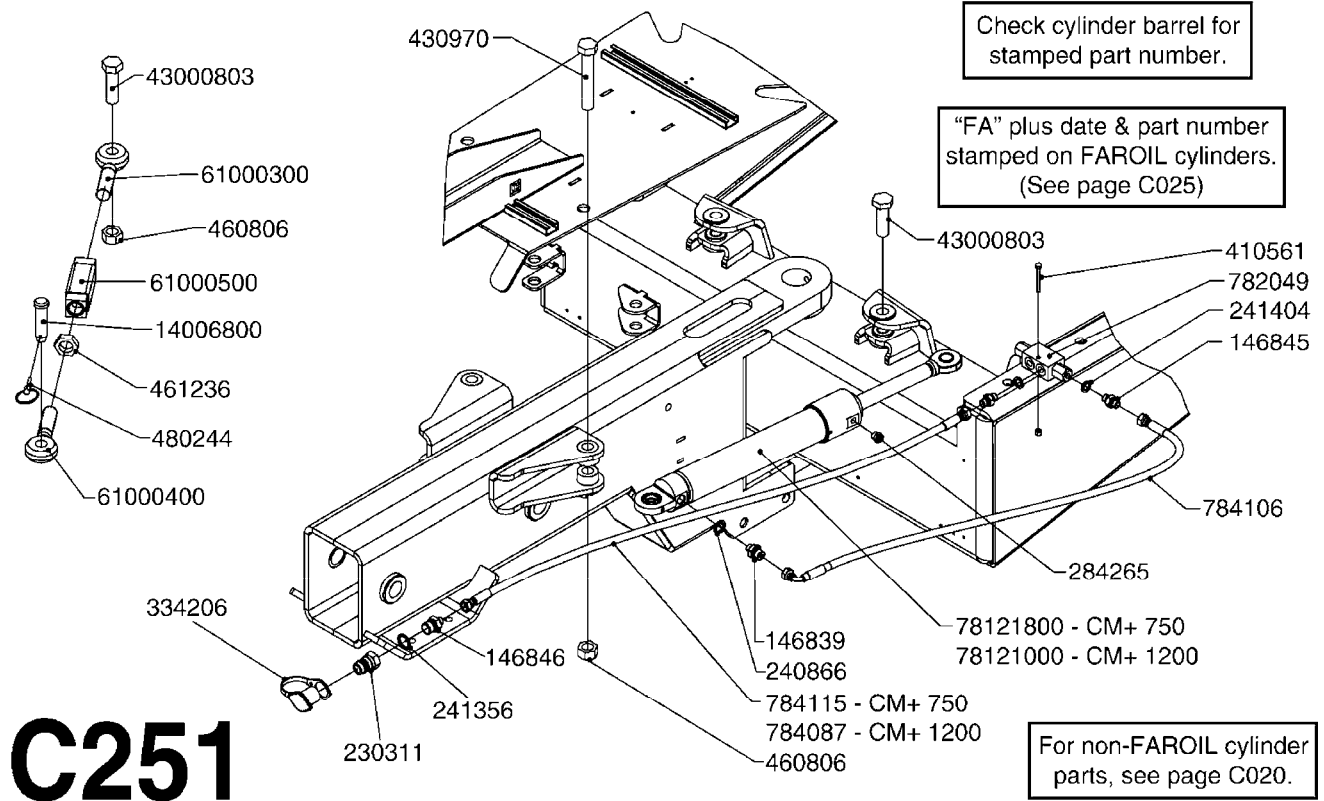

STEERABLE DRAWBAR CM PLUS
C251-HIN, 04:10:12

Page 1
Date 06.04.2015 9:26

parts-n°	order qty	description
146839	1	HEX NIPPLE 1/4"X3/8" BSP 0.7MM
146845	1	HEX NIPPLE 1/4"X1/4"
146846	1	HEX NIPPLE 1/2" X 1/4"
230311	1	QUICK COUPLING 1/2"
240866	1	DOWTYSEAL 3/8"
241356	1	DOWTYSEAL 1/2"
241404	1	DOWTYSEAL 1/4"
284265	1	PLUG BREATHER 1/4" F/CYLINDER
334206	1	DUST HOOD FOR HY-COUPLING
410561	1	BOLT HEX 8.8 DEL M6X50 FT
430970	1	BOLT M20 x 120MM
460806	1	NUT HEX M20X2.5 LOCK
461236	1	NUT HEX M24X1.5
480244	1	PIN SNAP D4.5
782049	1	CHECK VALVE DOUBLE HYDRAULIC
784087	1	HOSE HY X 1/4 X 126.00"STR+STR
784106	1	HOSE HY X 1/4 X 15.75"STR.+ELB
784115	1	HOSE HY 1/4 X 118.25"STR.+STR.
14006800	1	PIN D=20 L=55
43000803	1	BOLT HEX M20 X 70MM DEL - FT
61000300	1	TURN BUCKLE END RH 20M
61000400	1	TURN BUCKLE END LH 20M
61000500	1	TURN BUCKLE BODY 20M
78121000	1	CYLINDER DOUBLE D70/40-400
78121800	1	CYLINDER D50/25 L=300