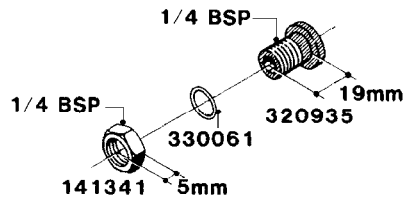

H060

FITTINGS - BULKHEAD
H060-HIN, 01:01:01

Page 1

Date 06.04.2015 9:27

parts-n°	order qty	description
141046	1	NUT 3/8" BSP
141341	1	NUT 1/4' BSP
240284	1	O-RING D82,5/75 X 3,5
320456	1	FITT.DK BULKHEAD 1"BSP DOUBLE
320467	1	FITT.DK BULKHEAD 1"BSP SINGLE
320471	1	FITT.DK NUT 1" BSP JAMB
320541	1	FITT.DK BULKHEAD 2-1/2'BSP SIN
320552	1	FITT.DK NUT 2-1/2' BSP JAMB
320644	1	FITT.DK ELB.3/4"HB X 1" BSP
320784	1	FITT.DK CAP 1-1/2" BSP
320795	1	FITT.DK NUT 1-1/2" BSP JAMB
320935	1	FITT.DK BULKHEAD 1/4' BSP SING
320946	1	FITT.DK BULKHEAD 3/8' BSP SING
321296	1	FITT.DK BULKHEAD 1/2" BSP SING
321307	1	FITT.DK NUT 1/2" BSP JAMB
321333	1	FITT.DK BULK 1-1/2" X 1"F BSP
330061	1	O-RING D16/D11X2,5
330072	1	O-RING D53.5/D45.5X4
330212	1	O-RING D19/D14X2.4 F.1/2"NUT
332577	1	O-RING D38/D30X4 F.1" PUR.
332592	1	O-RING D26/D20X3