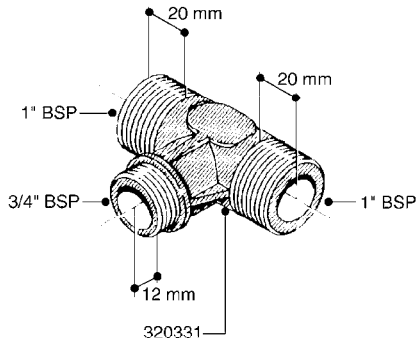

H020

FITTINGS-T-PIECES, CAPS & ELBOWS
H020-HIN, 01:01:01

Page 1
Date 06.04.2015 9:27

parts-n°	order qty	description
10053603	1	FITT. CAPNUT 2"BSP 5601
10194303	1	CAP BLANK 1 1/2 MCPHEE 210060
320047	1	FITT.DK CAPNUT 1/2" BSP
320106	1	FITT.DK CAPNUT 1" BSP
320272	1	FITT.DK CAPNUT 3/8" BSP
320316	1	FITT.DK TEE 3/4" X3/4" X1"BSP
320331	1	FITT.DK TEE 1" - 1" - 3/4" BSP
320342	1	FITT.DK EL 3/4"M X 1"F BSP
320563	1	FITT.DK 3 WAY 1/2" 110 DEG.
320677	1	NO LONGER AVAILABLE
320961	1	FITT.DK CAPNUT 1-1/2" BSP
321053	1	FITT.DK TEE 1/2 X1/2 X1/2" BSP
322072	1	FITT.DK TEE 3/8'X3/8'X3/8' BSP
322095	1	FITT.DK TEE 1-1/2 X1-1/4 X3/4" BSP
322138	1	FITT.DK ELB 1"M X 1"F BSP
330013	1	O-RING D15/D10X2.5 F.3/8"NUT
330212	1	O-RING D19/D14X2.4 F.1/2"NUT
330326	1	O-RING D30/D24X2 F.1"NUT
331273	1	O-RING D44/D38X2 F.1-1/2"