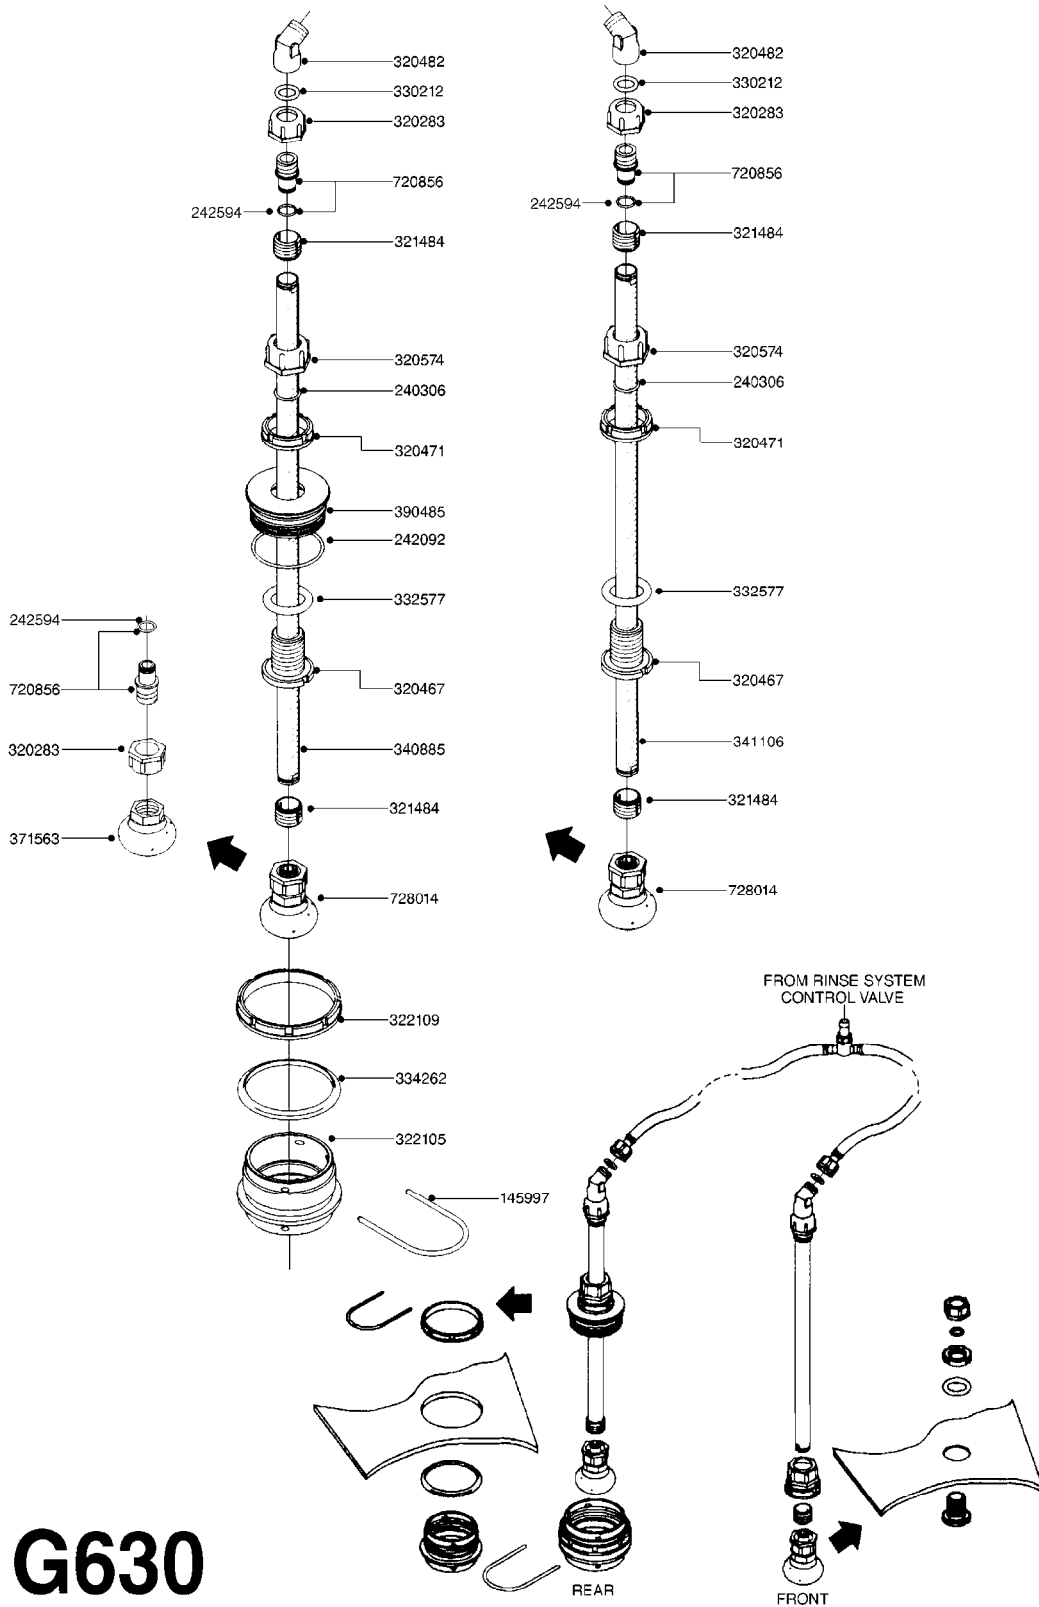

RINSE SYSTEM NOZZLES
G630-HIN, 28:11:06

RINSE SYSTEM NOZZLES
G630-HIN, 28:11:06

Page 1

Date 06.04.2015 9:27

parts-n°	order qty	description
145997	1	FITT.DK S-93 FORK
240306	1	O-RING D29/D21X4
242092	1	O-RING D69.5X3 (Use-242351)
242594	1	O-RING D14 X 1.78 SCH.70-EPDM
320283	1	FITT.DK NUT 3/4"BSP
320467	1	FITT.DK BULKHEAD 1"BSP SINGLE
320471	1	FITT.DK NUT 1" BSP JAMB
320482	1	FITT.DK ELB. 1/2" BSP 60 DEG.
320574	1	FITT.DK NUT 1" BSP SPECIAL
321484	1	BUSHING THREADED F.NOZZ.TUBE
322105	1	FITT.DK S-93 BULKHEAD DOUBLE
322109	1	FITT.DK S-93 BULKHEAD NUT
330212	1	O-RING D19/D14X2.4 F.1/2"NUT
332577	1	O-RING D38/D30X4 F.1" PUR.
334262	1	GASKET F.S-93 BULKHEAD
340885	1	TUBE F. RINSE NOZZLE L=600
341106	1	TUBE F.RINSE NOZZLE L=220
371563	1	NOZZLE FOR TANK RINSE
390485	1	FITT.DK S-93 PLUG W D34 HOLE
720856	1	FITT.DK 1/2'BSP ASSY.F.3/4'NUT
728014	1	RINSE NOZZLE MOUNTED