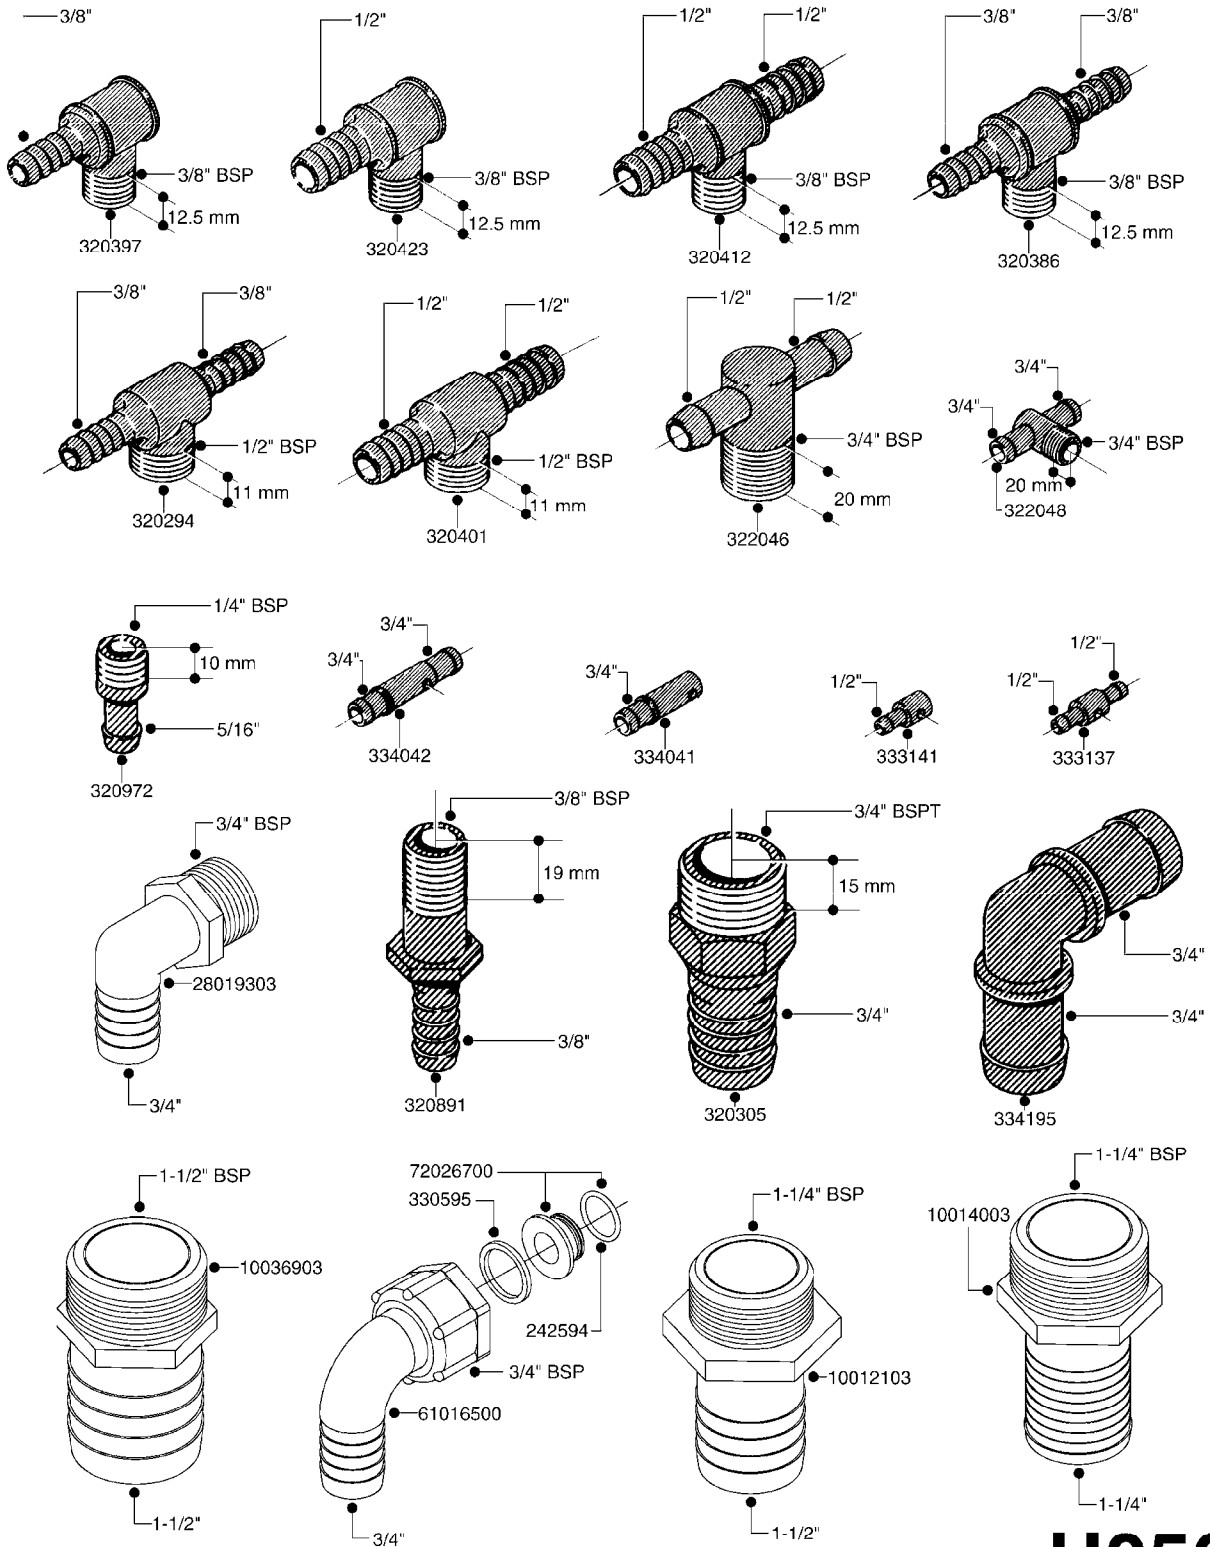

H040

FITTINGS - NIPPLES & ELBOWS
H040-HIN, 01:01:01

Page 1

Date 06.04.2015 9:27

parts-n°	order qty	description
10530803	1	FITT.PO.SE 2.00X2.00 45 DEG.
320191	1	FITT.DK ELB 3/8' BSP 45 DEGREE
320482	1	FITT.DK ELB. 1/2" BSP 60 DEG.
320596	1	FITT.DK ELB 3/8'-1/2'BSP 45DEG
320607	1	FITT.DK HN 3/8M X 3/8F BSP LNG
320633	1	FITT.DK HN 3/8"M X 3/8"F BSP
321451	1	FITT.DK ELB.1-1/2 X1-1/4 80DEG
321532	1	FITT.DK REDUC 3/4' X 1/2' BSP
390233	1	FITT.DK REDUC 1-1/2" X 1" BSP