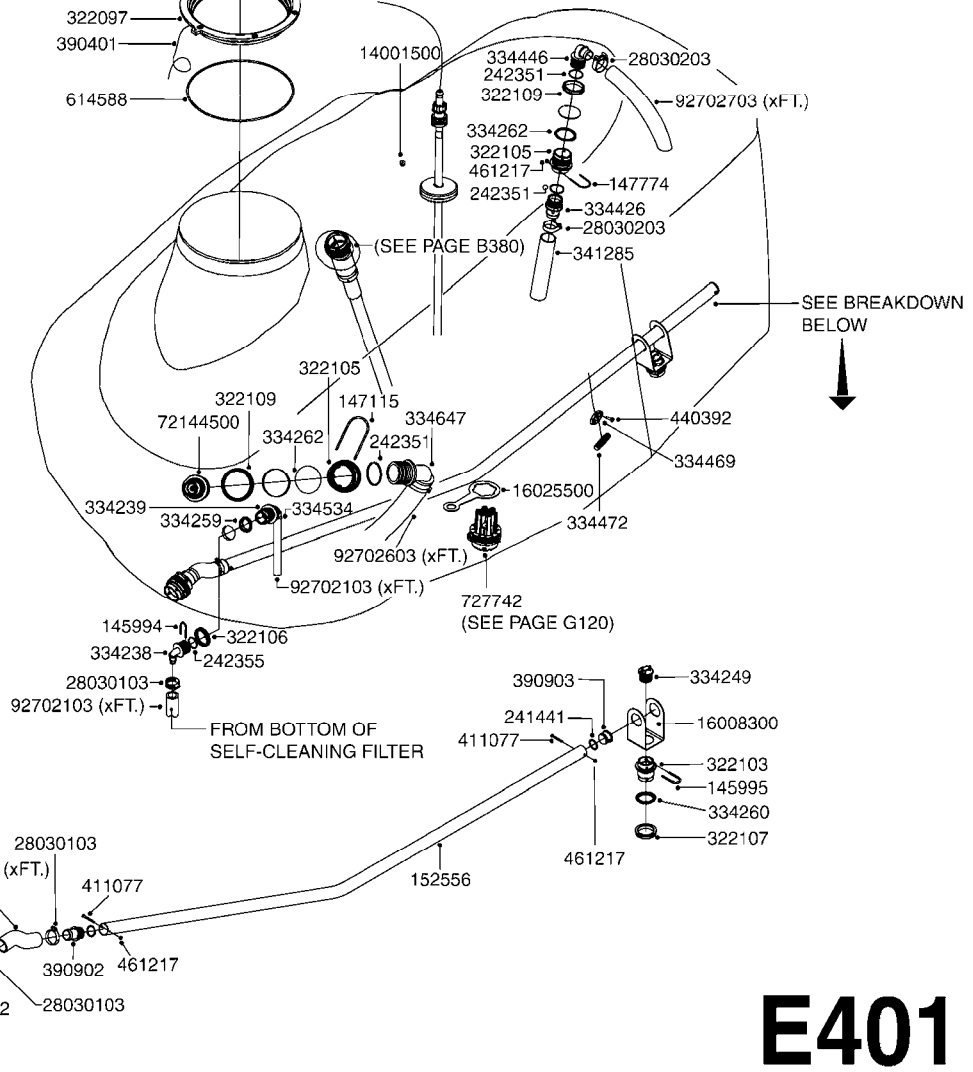

SEE BREAKDOWN BELOW

E401