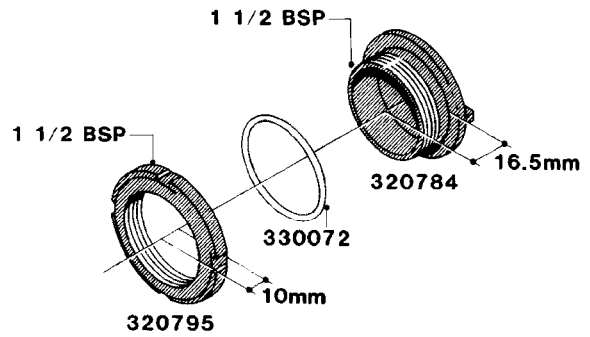

H060

FITTINGS - BULKHEAD
H060-HIN, 01:01:01

Page 1

Date 06.04.2015 9:27

parts-n°	order qty	description
141046	1	NUT 3/8" BSP
141341	1	NUT 1/4' BSP
240284	1	O-RING D82,5/75 X 3,5
320456	1	FITT.DK BULKHEAD 1"BSP DOUBLE
320467	1	FITT.DK BULKHEAD 1"BSP SINGLE
320471	1	FITT.DK NUT 1" BSP JAMB
320541	1	FITT.DK BULKHEAD 2-1/2'BSP SIN
320552	1	FITT.DK NUT 2-1/2' BSP JAMB
320644	1	FITT.DK ELB.3/4"HB X 1" BSP
320784	1	FITT.DK CAP 1-1/2" BSP
320795	1	FITT.DK NUT 1-1/2" BSP JAMB
320935	1	FITT.DK BULKHEAD 1/4' BSP SING
320946	1	FITT.DK BULKHEAD 3/8' BSP SING
321296	1	FITT.DK BULKHEAD 1/2" BSP SING
321307	1	FITT.DK NUT 1/2" BSP JAMB
321333	1	FITT.DK BULK 1-1/2" X 1"F BSP
330061	1	O-RING D16/D11X2,5
330072	1	O-RING D53.5/D45.5X4
330212	1	O-RING D19/D14X2.4 F.1/2"NUT
332577	1	O-RING D38/D30X4 F.1" PUR.
332592	1	O-RING D26/D20X3