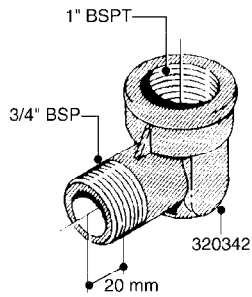

H020

FITTINGS-T-PIECES, CAPS & ELBOWS
H020-HIN, 01:01:01

Page 1
Date 06.04.2015 9:27

parts-n°	order qty	description
10053603	1	FITT. CAPNUT 2"BSP 5601
10194303	1	CAP BLANK 1 1/2 MCPHEE 210060
320047	1	FITT.DK CAPNUT 1/2" BSP
320106	1	FITT.DK CAPNUT 1" BSP
320272	1	FITT.DK CAPNUT 3/8" BSP
320316	1	FITT.DK TEE 3/4" X3/4" X1"BSP
320331	1	FITT.DK TEE 1" - 1" - 3/4" BSP
320342	1	FITT.DK EL 3/4"M X 1"F BSP
320563	1	FITT.DK 3 WAY 1/2" 110 DEG.
320677	1	NO LONGER AVAILABLE
320961	1	FITT.DK CAPNUT 1-1/2" BSP
321053	1	FITT.DK TEE 1/2 X1/2 X1/2" BSP
322072	1	FITT.DK TEE 3/8'X3/8'X3/8' BSP
322095	1	FITT.DK TEE 1-1/2 X1-1/4 X3/4" BSP
322138	1	FITT.DK ELB 1"M X 1"F BSP
330013	1	O-RING D15/D10X2.5 F.3/8"NUT
330212	1	O-RING D19/D14X2.4 F.1/2"NUT
330326	1	O-RING D30/D24X2 F.1"NUT
331273	1	O-RING D44/D38X2 F.1-1/2"