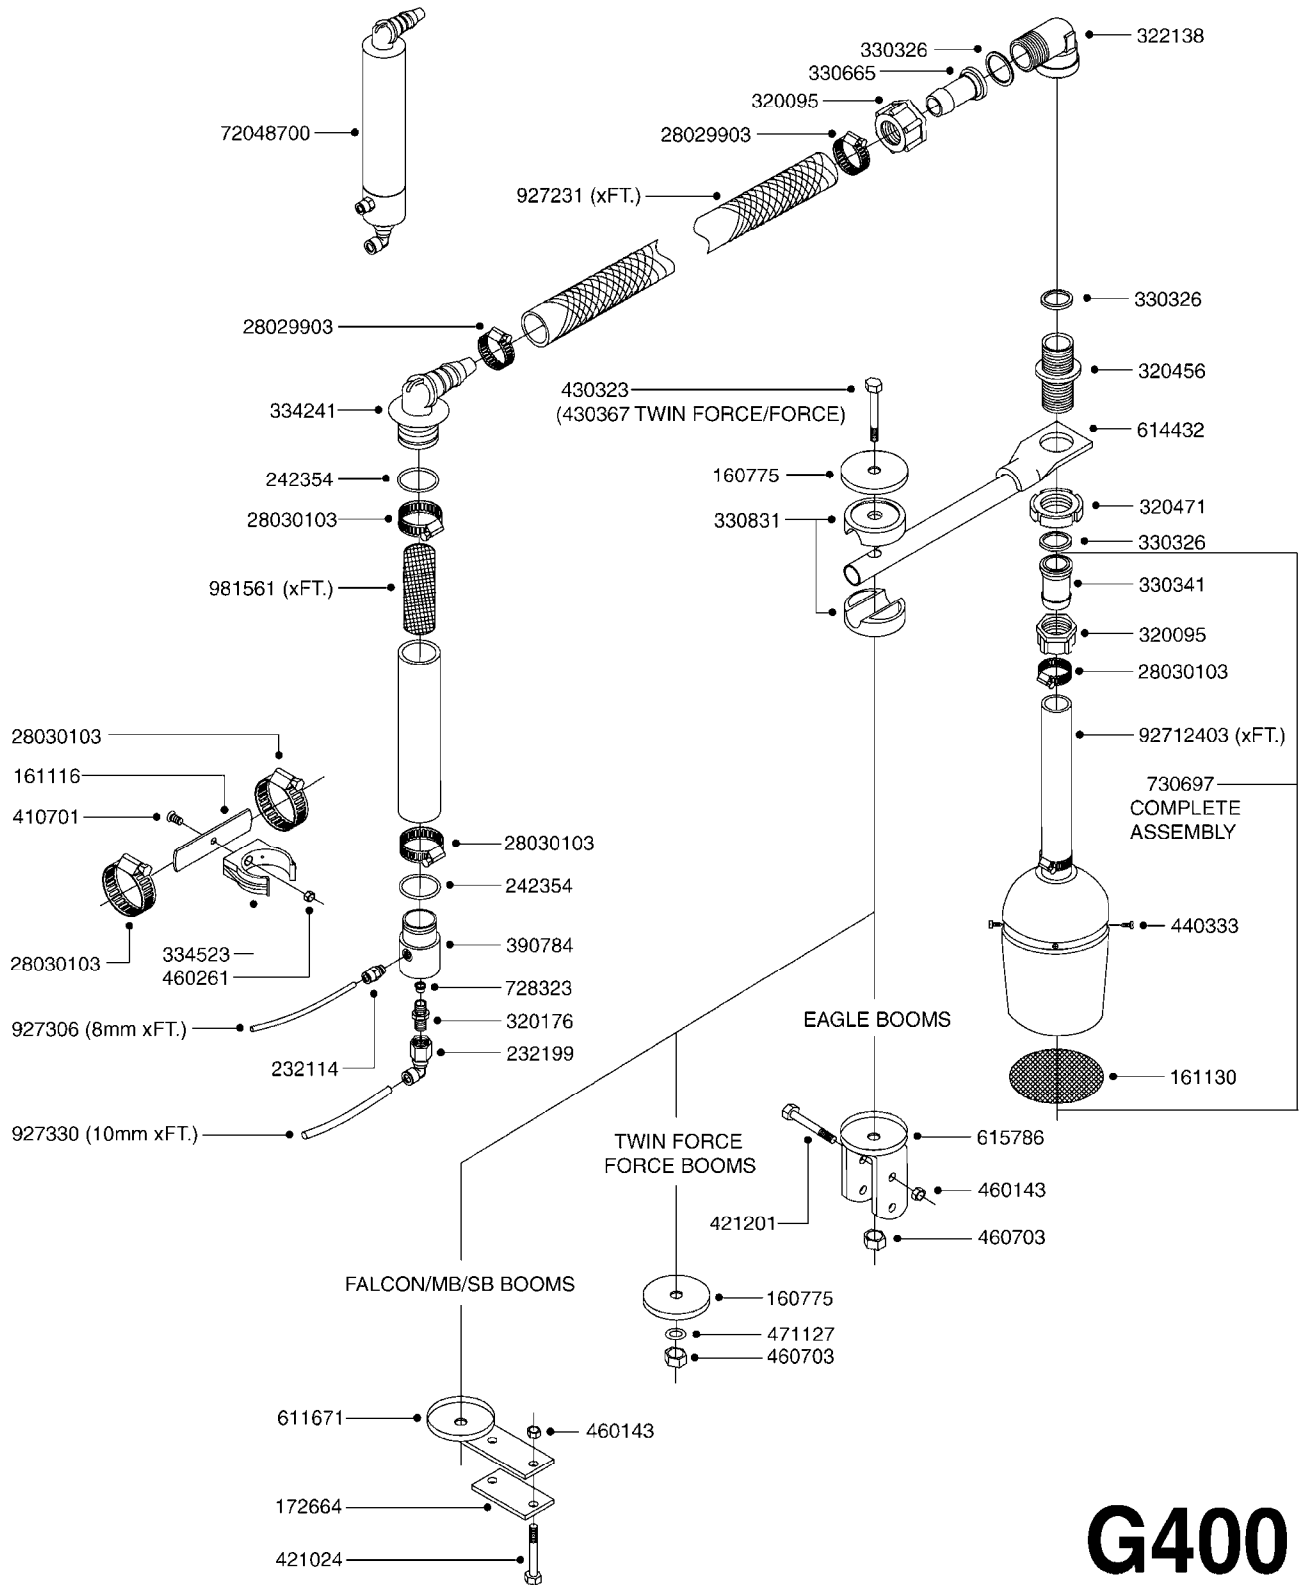

G400

parts-n°	order qty	description
160775	1	WASHER F. FRICTION PLATE
161116	1	FLATBAR PLATE 3 X 25 X 110
161130	1	FILTER SCREEN F/FOAM DROPPER
172664	1	FLATBAR BACKING PLATE
232114	1	COUPLER 1/8" THREADX8MM HOSE
232199	1	COUPLER 3/8' BSP-90/10MM HOSE
242354	1	O-RING D32.2X3.0 VITON F.S-53
320095	1	FITT.DK NUT 1" BSP
320176	1	FITT.DK HN 3/8"X1/2" BSP
320456	1	FITT.DK BULKHEAD 1"BSP DOUBLE
320471	1	FITT.DK NUT 1" BSP JAMB
322138	1	FITT.DK ELB 1"M X 1"F BSP
330326	1	O-RING D30/D24X2 F.1"NUT
330341	1	FITT.DK HB 1" F. 1" NUT
330665	1	FITT.DK HB 3/4"F.1" NUT
330831	1	FRICTION PLATE
334241	1	FITT.DK S-53 ELB.3/4"
334523	1	PIPE HOLDER D51.5
390784	1	PLUG FOR FOAM GENERATOR LWR 98
410701	1	SCREW M6X16 GALV.
421024	1	BOLT HEX 8.8 DEL M8X60
421201	1	BOLT HEX 8.8 DEL M8X70
430323	1	BOLT HEX 8.8 DEL M12X60
430367	1	BOLT HEX 8.8 DEL M12X100 DIN931
440333	1	SCREW 3.5 X 9.5 SS
460143	1	NUT HEX M8 LOCK A2 DIN985
460261	1	NUT HEX M6X1 LOCK A2 DIN985
460703	1	NUT HEX M12X1.75 LOCK DIN985
471127	1	WASHER D24/D13X2.5 STAINLESS
611671	1	BREAK AWAY HOLDER F-MARKER
614432	1	BREAK AWAY ARM F. FOAM MARKER
615786	1	MOUNT BKT. F.FOAM DROPPER 98
728323	1	VALVE NON-RETURN
730697	1	FOAM DROPPER COMP. BLACK '97
927231	1	HOSE R X PVCX3/4 CLR/BRD 0012"
927306	1	HOSE R X PE D8/D6 X 0012"BLACK
927330	1	HOSE R X PE D10/D8 X 012"BLACK
981561	1	SPONGE MAT. MIX.CHAMBER-x0012"
28029903	1	CLAMP HOSE GEAR P3/4"-S1" 6712
28030103	1	CLAMP HOSE GEAR P5/4-S1.5"6724
72048700	1	MIXING CHAMBER,FOAM MARK. STD
92712403	1	HOSE R X1" X300PSI WP X0012"