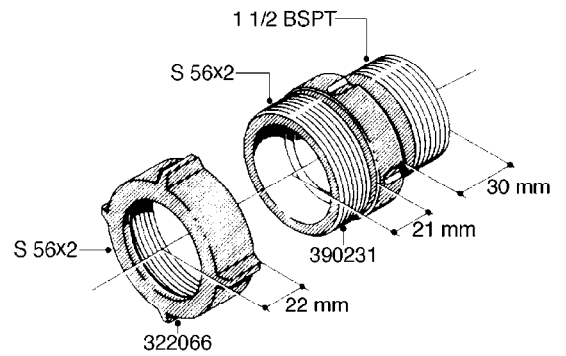

H080

FITTINGS - S-53
H080-HIN, 01:02:12

Page 1

Date 06.04.2015 9:27

parts-n°	order qty	description
145995	1	FITT.DK S-53 FORK
242353	1	O-RING D44.2X3.0 VITON F.S-67
242354	1	O-RING D32.2X3.0 VITON F.S-53
322103	1	FITT.DK S-53 BULKHEAD
322107	1	FITT.DK S-53 BULKHEAD NUT
322110	1	FITT.DK S-53 ELB. 1/2" BSP
322352	1	FITT.DK S-53 TEE
334227	1	FITT.DK S-53 STR.1/2'
334229	1	FITT.DK S-53 STR.3/4"
334230	1	FITT.DK S-53 STR.1"
334239	1	FITT.DK S-53 ELB.1/2"
334241	1	FITT.DK S-53 ELB.3/4"
334242	1	FITT.DK S-53 ELB.1"
334249	1	FITT.DK S-53 PLUG
334260	1	GASKET F. S-53 BULKHEAD
334564	1	FITT.DK S-67 TO S-53 ADAPTER
391100	1	FITT.DK S-53THREAD INS.1/2"BSP
726463	1	FITT.DK S53 BULKHEAD W/GASKET
726552	1	FIT.DK S-53X90 1/2" BSP,O-RING
726556	1	FITT.DK S-53 HB 1/2" W/O-RING
726558	1	FITT.DK S53 STR. 3/4" W.ORING
726559	1	FITT DK. S-53 HB 1" W/O-RING
726568	1	FITT.DK.S-53 HB 1/2"90 W/ORING
726570	1	FITT.DK S-53 ELB.3/4" W.ORING
726571	1	FITT.DK S-53 ELB.1", W ORING
726578	1	FITT.DK S53 PLUG WITH O-RING
728561	1	FITT.DK. S67M - S53F REDUCER