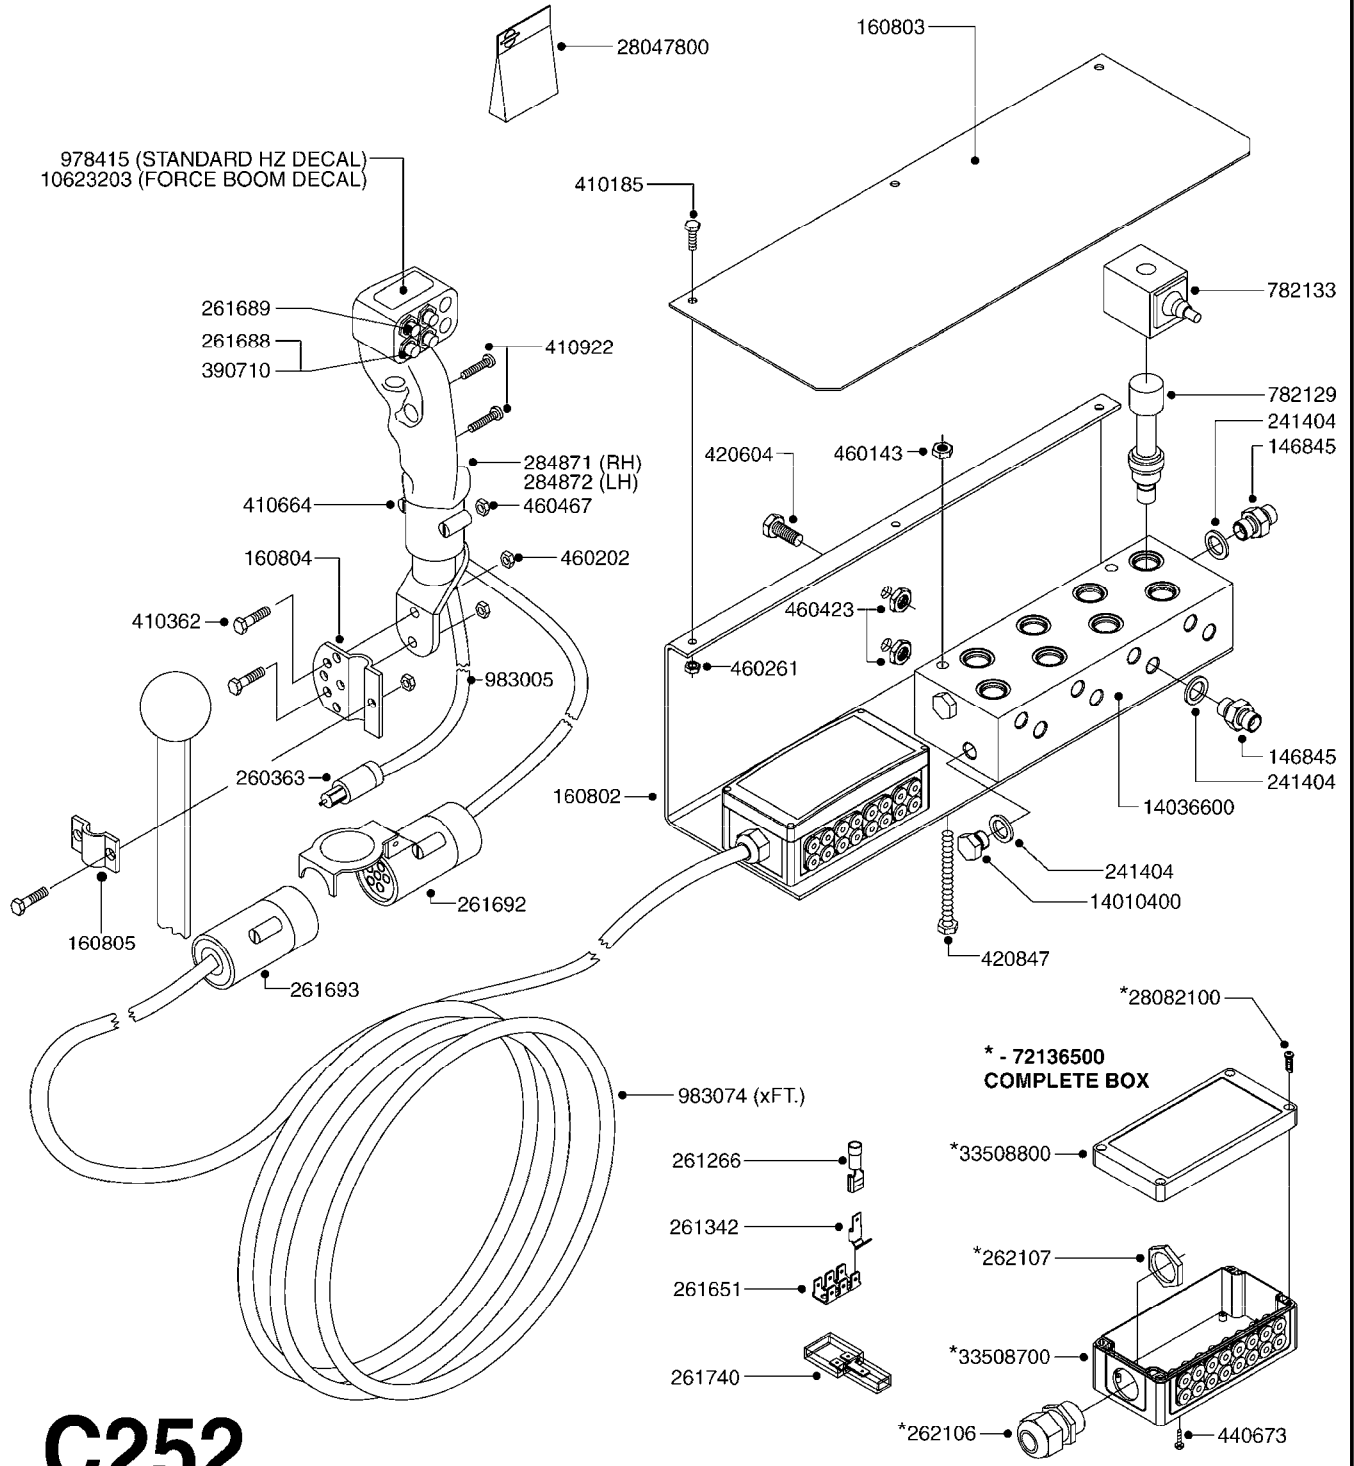

HYD EAGLE HZ JOYSTICK 2005
C252-HIN, 14:12:07

Page 1
Date 06.04.2015 9:26

parts-n°	order qty	description
146845	1	HEX NIPPLE 1/4"X1/4"
160802	1	MOUNT PLATE F.HYD SOLENOID'HZ'
160803	1	COVER PLATE F.HYD SOLENOID'HZ'
160804	1	MOUNT BRACKET F.HANDLE
160805	1	MOUNT STRAP F.HANDLE
241404	1	DOWTYSEAL 1/4"
260363	1	PLUG 2 POLE 12V
261266	1	CONNECTOR END F.CABLE HP
261342	1	SPADE F.ELEC.3 WAY CONNECTOR
261651	1	SPADE F.ELEC.6 POLE CONNECTOR
261688	1	SWITCH F. HANDLE WHITE
261689	1	CAP RUBBER F. SWITCH JOYSTICK
261692	1	PLUG ELEC.7 POLE FEMALE F.CABL
261693	1	PLUG ELEC. 7 POLE MALE
261740	1	SPADE F.ELEC.3 POLE CONN.INSUL
262106	1	BULKHEAD F. CABLE 6.5-14 BLACK
262107	1	NUT F. BULKHEAD CABLE BLACK
284871	1	CONTROL HANDLE RIGHT HALF
284872	1	CONTROL HANDLE LEFT HALF
390710	1	SWITCH F.HANDLE GREY MACHINED
410185	1	BOLT HEX 8.8 DEL M6X16 A2
410362	1	BOLT HEX 8.8 SS M6X20 FT
410664	1	BOLT HEX M5 X 20
410922	1	CYL.SKR 8.8 DEL M4X20 RST
420604	1	BOLT HEX 8.8 DEL M10X25 FT DIN933
420847	1	BOLT HEX 8.8 DEL M8X85
440673	1	SCREW F.PLASTIC 5X12 SS
460143	1	NUT HEX M8 LOCK A2 DIN985
460202	1	NUT HEX M6
460261	1	NUT HEX M6X1 LOCK A2 DIN985
460423	1	NUT HEX M10X1.5 LOCK
460467	1	NUT HEX M5 GALV.
782129	1	SOLENOID VALVE 25L, 3/4"NC
782133	1	SOLENOID W.CABLE F.VALVE782129
978415	1	DECAL CONTROL HANDLE
983005	1	ELEC. CABLE 2 WIRE X 1.5MM
983074	1	ELEC. CABLE 5 WIRE X 1.5MM
10623203	1	DECAL F.JOYSTICK - FORCE
14010400	1	PLUG 1/4" BSP
14036600	1	MANIFOLD 4-FUNCTION SPC 2004
28047800	1	SEAL KIT F.782129
28082100	1	SCREW F. BOX LID 1/4" L=20
33508700	1	BOX 160X80X40 BLACK 1-HOLE
33508800	1	LID 160X80X15 BLK W/SCREWS
72136500	1	UNIV. CONNECTION BOX F. EC