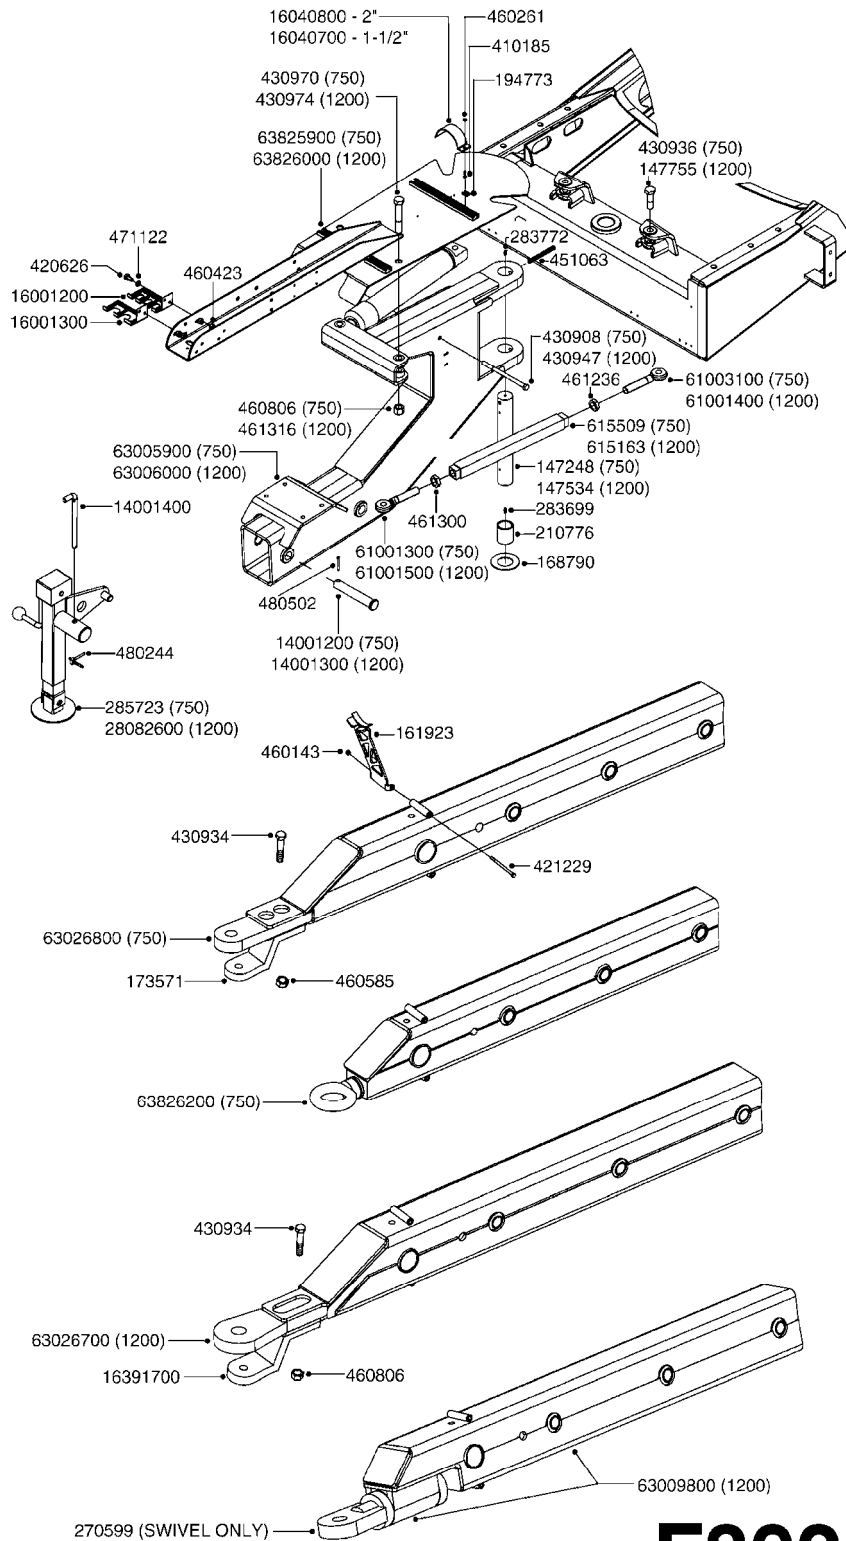

DRAWBAR - CM+750/1200
F392-HIN, 18:10:12

Page

0

Date

06.04.2015

9:26

F392