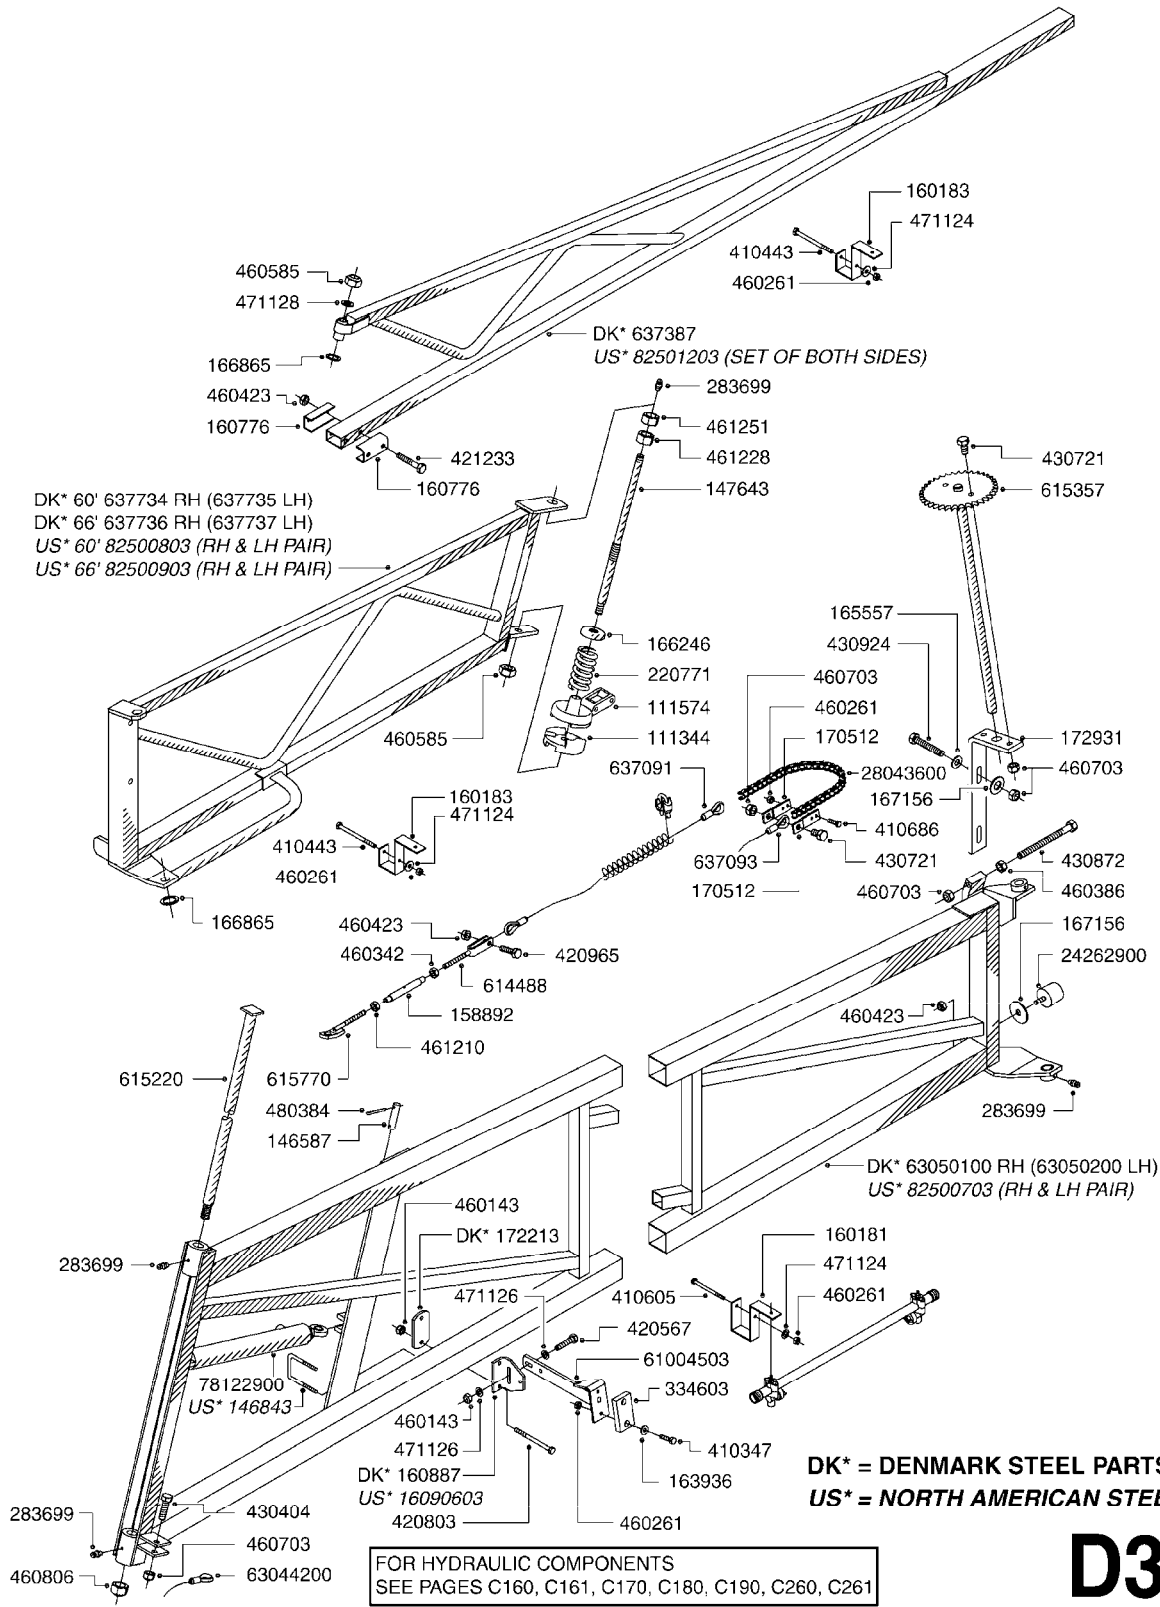

D290

DK* = DENMARK STEEL PARTS
US* = NORTH AMERICAN STEEL PARTS

BOOM EAGLE WINGS 45' 50'
D290-HIN, 16:09:14

Page 1
Date 06.04.2015 10:11

parts-n°	order qty	description
111555	1	BREAKAWAY CLUTCH EG. (23MM)
146587	1	PIN D16.8 X 65
146741	1	BUSHING D28/D22.2X10
146843	1	BOLT U M8 F.60 x 60
158892	1	TURN BUCKLE HOUS
160181	1	CLAMP NOZZLE TUBE 60X60
160183	1	CLAMP NOZZLE TUBE 50X30
160887	1	PLATE F.EAGLE STOPARM
163936	1	WASHER D15/D6.2X1
165557	1	WASHER D28.0/D12.2X2.0 SS
170512	1	ASSEMBLY BRACKET FOR CHAIN
172213	1	FLAT BAR F.BOOM STRAP
220802	1	BELLVILLE WASHER D50/D22.4X2
283699	1	GREASE NIPPLE M6X1
334603	1	RUBBER STOP 86X48X15
410347	1	SCREW M6X20 8.8
410443	1	BOLT HEX 8.8 DEL M6X70
410605	1	BOLT HEX 8.8 DEL M6X80
410686	1	BOLT HEX 8.8 DEL M6X30
420567	1	BOLT HEX 8.8 DEL M8X30 FT
420803	1	BOLT HEX 8.8 DEL M8X90
420965	1	M10X40 MACHINE SCREW STAINLESS
430404	1	BOLT HEX 8.8 DEL M12X50
430721	1	BOLT HEX 8.8 DEL M12X40 FT
430846	1	BOLT HEX 8.8 DEL M12X80
430872	1	BOLT HEX 8.8 DEL M12X100 FT
460143	1	NUT HEX M8 LOCK A2 DIN985
460261	1	NUT HEX M6X1 LOCK A2 DIN985
460342	1	NUT HEX M10 DEL DIN934
460386	1	NUT HEX M12X1.75
460423	1	NUT HEX M10X1.5 LOCK
460703	1	NUT HEX M12X1.75 LOCK DIN985
460806	1	NUT HEX M20X2.5 LOCK
461210	1	NUT HEX M10X1.5 L.THREAD
471124	1	WASHER D18/D6.4x1.6
471126	1	WASHER D16/D8.4X1.6 SS
480384	1	PIN COTTER 3/16 x 1-1/2"
614488	1	FORK/ R.THREAD 10mmX144mm
615220	1	PIN 25 X 910 FOR EAGLE
615224	1	BREAKAWAY SHAFT EAGLE
615541	1	ANCHOR PART TURNBUCKLE EAGLE
615770	1	ANCHOR F.EAGLE CABLE
637090	1	SPROCKET EAGLE
637091	1	CABLE FRONT EAGLE D7X2895
637093	1	CABLE REAR 5 X 3100MM EAGLE
637160	1	BOOM WING 50' OUTER R. EAGLE
637161	1	BOOM WING 50' OUTER L. EAGLE
637162	1	BOOM WING 45' OUTER R. EAGLE
637163	1	BOOM WING 45' OUTER LEFT EAGLE
16090603	1	BOOM STOP MTG. BKT SPB/C
24262900	1	RUBBER STOP D50X40 M10X33
28043600	1	CHAIN 5/8X810MM (51 LINKS)
61004503	1	BOOM STOP SPB/SPC
63044200	1	CABLE CENTER EAG. 7mm x 1390mm
63050100	1	WING INNER SPB R.H. 05
63050200	1	WING INNER SPB L.H. 05
78122900	1	CYLINDER 40/22X300MM RED
82500703	1	WING INNER SET FPS SPB 45-66'
82501003	1	WING OUTER SET FPS 45' SPB
82501103	1	WING OUTER SET FPS 50' SPB