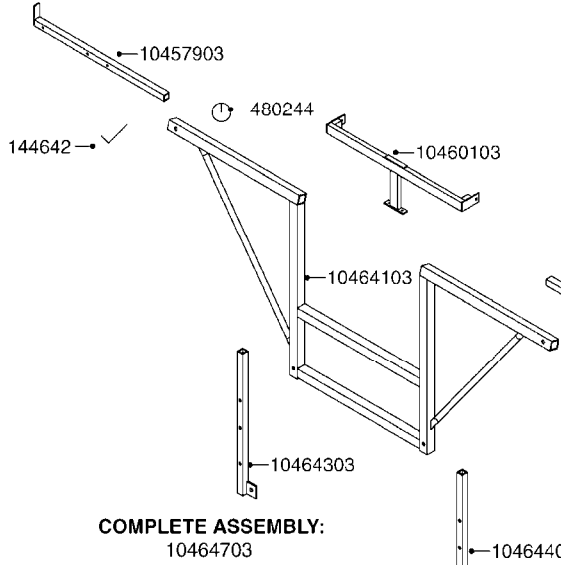

BOOM EAG H-FRAME/CENTER 45-66'
D311-HIN, 01:11:12

Page 2

Date 06.04.2015 10:11

parts-n°	order qty	description
63020003	1	HINGE 45'-66' RH / SPB
63020103	1	HINGE 45'-66' LH / SPB
63021203	1	TRAPEZE ARM R.H. SPB
63021303	1	TRAPEZE ARM L.H. SPB
63021503	1	CENTER FRAME SPB
63021703	1	H-FRAME SPB
63021803	1	TRAPEZE ARM SPB
63021903	1	TRANSPORT HOOK DESIGNATOR
63044200	1	CABLE CENTER EAG. 7mm x 1390mm
78120300	1	CYLINDER 60/50/30 1100MM
78122400	1	DOUBLE CYLINDER D 40/20-300