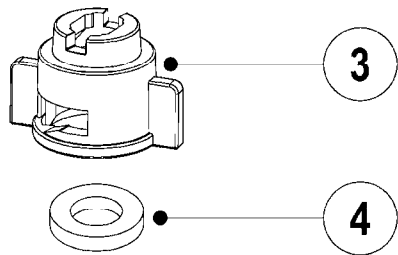

SYNTAL

D702

BOOM-NOZZLES 80° FLAT FAN ISO
D702-HIN, 14:12:07

Page 1

Date 06.04.2015 10:11

Pos.	parts-n°	order qty	description
1	334083	1	SNAP-FIT NOZZLE HOLDER SS BLCK
2	371931	1	SYNTAL ISO F-01-80 TIP ORNG
2	371932	1	SYNTAL ISO F-015-80 TIP GREEN
2	371933	1	SYNTAL ISO F-02-80 TIP YELLOW
2	371934	1	SYNTAL ISO F-03-80 TIP BLUE
3	10423503	1	O-RING 9.12x3.53 NITRIL