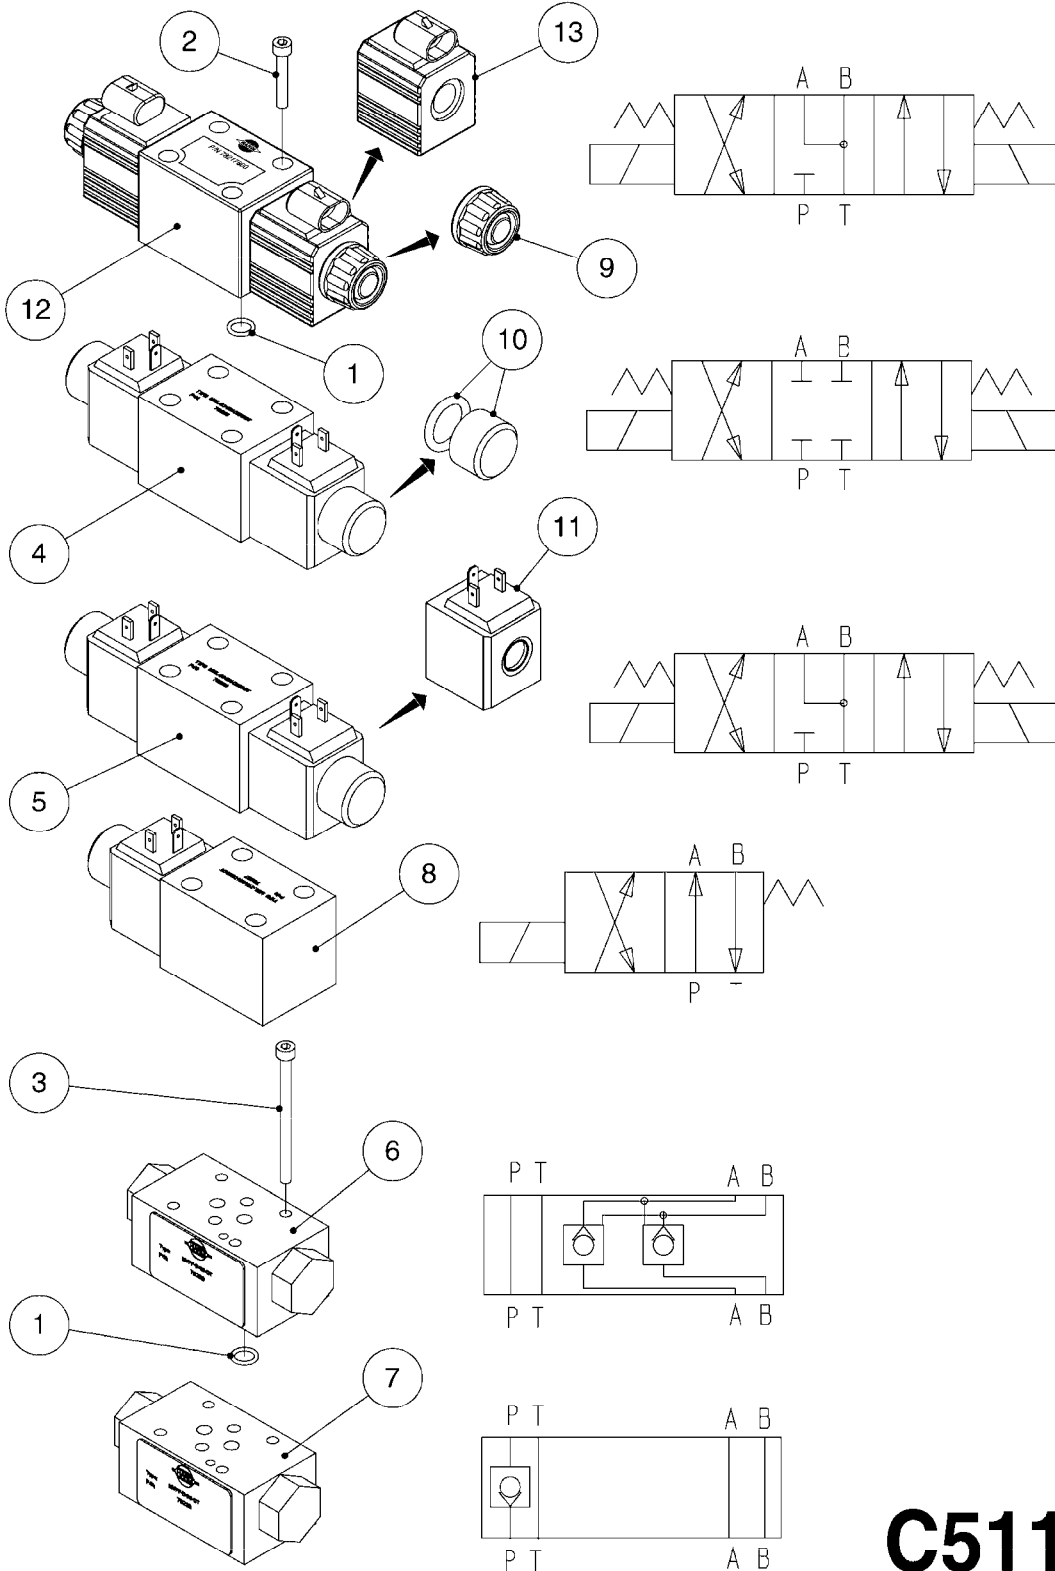

C511

CETOP VALVES
C511-HIN, 30:05:12

Page 1

Date 06.04.2015 10:11

Pos.	parts-n°	order qty	description
1	242102	1	O-RING Ø9.25X1.78 NITRIL 90SH
2	450964	1	SCREW M5X30 F.CYLINDER
3	450965	1	SCREW ROUND M5X70
4	782115	1	HY SOLENOID VALVE DH HYD
5	782116	1	MAGNET VLV.MD1L-S3/10N-D12K1/P
6	782118	1	LOCK VALVE MVPP-D
7	782146	1	HYD. CHECK VALVE 1 WAY
8	782829	1	SOLENOID MD1L-TA/10N-D12K1/DT
9	28123700	1	CAP F.SOLENOID - MD1L
10	74187700	1	CAP + O-RING F.CETOP - MD1L
11	78216000	1	SOLENOID F.CETOP VALVE - MD1L
12	78217800	1	MAGNET VLV.MD1L-S3/10N-D12K8DT
13	78218200	1	SOLENOID W/AMP F.MD1L