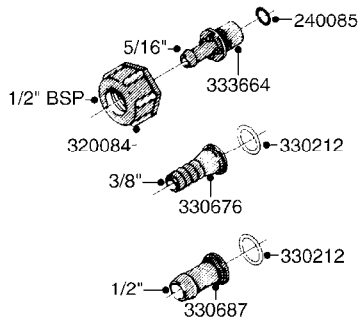

Page 1
Date 06.04.2015 10:12

Pos.	parts-n°	order qty	description
1	145994	1	FITT.DK S-40 FORK
2	145995	1	FITT.DK S-53 FORK
3	240177	1	O-RING D16.1/11.3 X 2.4
4	242354	1	O-RING D32.2X3.0 VITON F.S-53
5	242355	1	O-RING D19.2X3.0 VITON F.S-40
6	242594	1	O-RING D14 X 1.78 SCH.70-EPDM
7	261539	1	SPADE F.ELEC CONNec BLUE INSUL
8	262104	1	VALVE, SOLENOID, S53/S40
9	320084	1	FITT.DK NUT 1/2" BSP
10	320187	1	FITT.DK CAP 3/8" BSP BLACK
11	320283	1	FITT.DK NUT 3/4"BSP
12	320596	1	FITT.DK ELB 3/8'-1/2'BSP 45DEG
13	321307	1	FITT.DK NUT 1/2" BSP JAMB
14	321742	1	FITT.DK BULKHEAD 1/2' BSP
15	322103	1	FITT.DK S-53 BULKHEAD
16	322352	1	FITT.DK S-53 TEE
17	330212	1	O-RING D19/D14X2.4 F.1/2"NUT
18	330687	1	FITT.DK HB 1/2" F. 1/2" NUT
19	334965	1	COVER FOR S53 SOLENOID VALVE
20	370366	1	NOZZLE END FAN 1850-G 150
21	410185	1	BOLT HEX 8.8 DEL M6X16 A2
22	460261	1	NUT HEX M6X1 LOCK A2 DIN985
23	471125	1	WASHER M6U D12/D6.4x1.6 SS A2
24	614366	1	FILTER 50 MESH F.NOZZLE BLUE
24	614367	1	FILTER 80 MESH F.NOZZLE RED
24	614368	1	FILTER 100 MESH F.NOZZLE YEL.
25	720856	1	FITT.DK 1/2'BSP ASSY.F.3/4'NUT
26	726558	1	FITT.DK S53 STR. 3/4" W.ORING
27	726567	1	FITT.DK S-40 ELB.1/2" W.ORING
28	726694	1	PLUG,S53,1/2"FBSP THD W.ORING
29	729610	1	NOZZLE ASSY. NON DRIP 3/8 THRD
30	750722	1	REPAIR KIT FOR 3S SC CONTROL
31	983087	1	ELEC. CABLE 2 WIRE X 0.75MM
32	16180100	1	PLATE, END ROW NOZZLE
33	28025203	1	TIE STRAP L=23" x W=1/2"
34	28029803	1	CLAMP HOSE GEAR P1/2" 6708
35	28029903	1	CLAMP HOSE GEAR P3/4"-S1" 6712
36	92702103	1	HOSE R X1/2" X300PSI WP X0012"