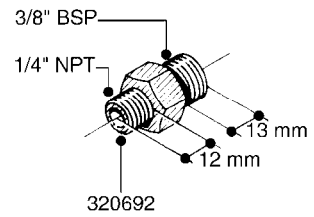

H030

FITTINGS - HEXAGON NIPPLES
H030-HIN, 01:01:01

Page 1
Date 06.04.2015 10:12

parts-n°	order qty	description
10015303	1	FITT.PO.HN 1.00X1.00 M1000
10425003	1	FITT.PO.HN 1.25X1.00 MCPHEE
320132	1	FITT.DK HN 1" BSP
320176	1	FITT.DK HN 3/8"X1/2" BSP
320445	1	FITT.DK HN 1/4"X3/8" BSP
320655	1	FITT.DK HN 1/2"-1/2" BSP
320692	1	FITT.DK HN 3/8'BSPX1/4'NPT
320703	1	FITT.DK HN 3/8BSP X1/2 &1/4NPT
320725	1	FITT.DK NIPPLE 3/8"-3/8" BSP
320902	1	FITT.DK HN 3/8'X 1/4' BSP
390232	1	FITT.DK HN 1-1/2' X 1-1/4' BSP
390276	1	FITT.DK HN 1'BSP