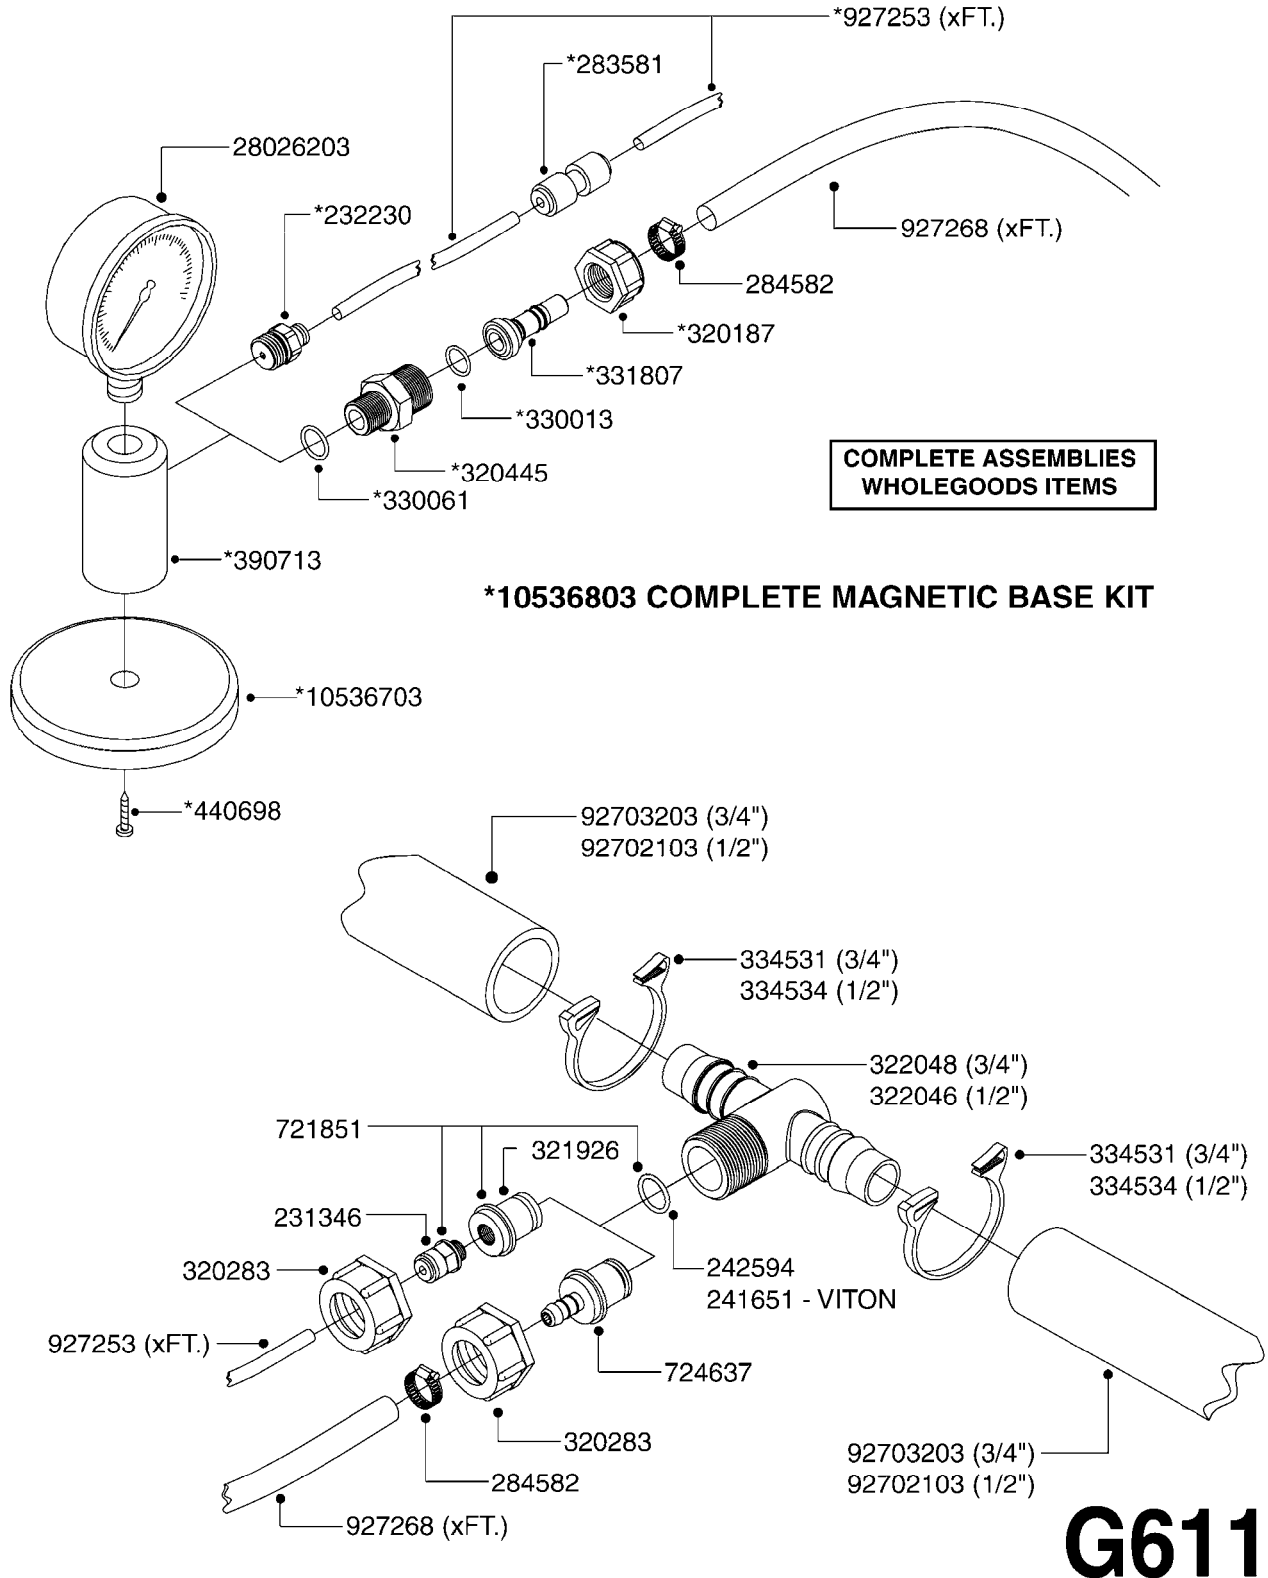

COMPLETE ASSEMBLIES
WHOLEGOODS ITEMS

70043903 - COMPLETE ASSEMBLY

G610

REMOTE GAUGE-ESC SPRAYERS-4"
G610-HIN, 12:12:05

Page 1

Date 06.04.2015 10:12

parts-n°	order qty	description
145632	1	FITT.DK HB 1/4' BRASS F.GUAGE
146210	1	NUT 1/4'BSP BRASS
282391	1	CLAMP HOSE CRIMP 5/16'
320972	1	FITT.DK HB 5/16'- 1/4' BSP
330396	1	O-RING D11.2/D6.6X3.2
421046	1	BOLT HEX 8.8 DEL M8X25 FT A2 DIN933
460143	1	NUT HEX M8 LOCK A2 DIN985
927268	1	HOSE R X PVC X 1/4 X 0012"
10028603	1	WASHER LOCK 5/16'
10428003	1	BKT. FOR ESC GAUGE KIT
28026103	1	GAUGE 200PSI/BR,4",1/4"BSP-BTM
70043903	1	*GAUGE KIT,4" OP UNIT INFEILD