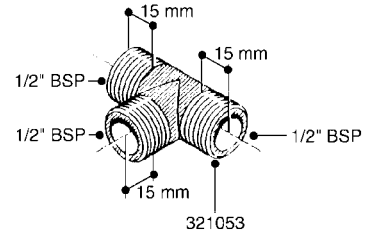

H020

FITTINGS-T-PIECES, CAPS & ELBOWS
H020-HIN, 01:01:01

Page 1

Date 06.04.2015 10:12

parts-n°	order qty	description
10053603	1	FITT. CAPNUT 2"BSP 5601
10194303	1	CAP BLANK 1 1/2 MCPHEE 210060
320047	1	FITT.DK CAPNUT 1/2" BSP
320106	1	FITT.DK CAPNUT 1" BSP
320272	1	FITT.DK CAPNUT 3/8" BSP
320316	1	FITT.DK TEE 3/4" X3/4" X1"BSP
320331	1	FITT.DK TEE 1" - 1" - 3/4" BSP
320342	1	FITT.DK EL 3/4"M X 1"F BSP
320563	1	FITT.DK 3 WAY 1/2" 110 DEG.
320677	1	NO LONGER AVAILABLE
320961	1	FITT.DK CAPNUT 1-1/2" BSP
321053	1	FITT.DK TEE 1/2 X1/2 X1/2" BSP
322072	1	FITT.DK TEE 3/8'X3/8'X3/8' BSP
322095	1	FITT.DK TEE 1-1/2 X1-1/4 X3/4" BSP
322138	1	FITT.DK ELB 1"M X 1"F BSP
330013	1	O-RING D15/D10X2.5 F.3/8"NUT
330212	1	O-RING D19/D14X2.4 F.1/2"NUT
330326	1	O-RING D30/D24X2 F.1"NUT
331273	1	O-RING D44/D38X2 F.1-1/2"