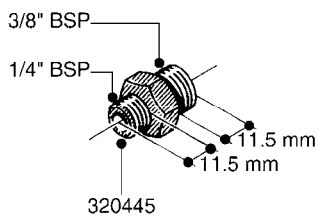

H030

FITTINGS - HEXAGON NIPPLES
H030-HIN, 01:01:01

Page 1
Date 06.04.2015 10:12

parts-n°	order qty	description
10015303	1	FITT.PO.HN 1.00X1.00 M1000
10425003	1	FITT.PO.HN 1.25X1.00 MCPHEE
320132	1	FITT.DK HN 1" BSP
320176	1	FITT.DK HN 3/8"X1/2" BSP
320445	1	FITT.DK HN 1/4"X3/8" BSP
320655	1	FITT.DK HN 1/2"-1/2" BSP
320692	1	FITT.DK HN 3/8'BSPX1/4'NPT
320703	1	FITT.DK HN 3/8BSP X1/2 &1/4NPT
320725	1	FITT.DK NIPPLE 3/8"-3/8" BSP
320902	1	FITT.DK HN 3/8'X 1/4' BSP
390232	1	FITT.DK HN 1-1/2' X 1-1/4' BSP
390276	1	FITT.DK HN 1'BSP