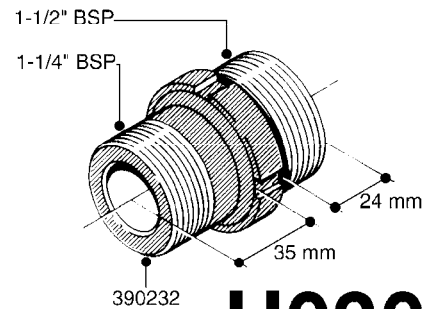

H020

FITTINGS-T-PIECES, CAPS & ELBOWS
H020-HIN, 01:01:01

Page 1

Date 06.04.2015 10:12

parts-n°	order qty	description
10053603	1	FITT. CAPNUT 2"BSP 5601
10194303	1	CAP BLANK 1 1/2 MCPHEE 210060
320047	1	FITT.DK CAPNUT 1/2" BSP
320106	1	FITT.DK CAPNUT 1" BSP
320272	1	FITT.DK CAPNUT 3/8" BSP
320316	1	FITT.DK TEE 3/4" X3/4" X1"BSP
320331	1	FITT.DK TEE 1" - 1" - 3/4" BSP
320342	1	FITT.DK EL 3/4"M X 1"F BSP
320563	1	FITT.DK 3 WAY 1/2" 110 DEG.
320677	1	NO LONGER AVAILABLE
320961	1	FITT.DK CAPNUT 1-1/2" BSP
321053	1	FITT.DK TEE 1/2 X1/2 X1/2" BSP
322072	1	FITT.DK TEE 3/8'X3/8'X3/8' BSP
322095	1	FITT.DK TEE 1-1/2 X1-1/4 X3/4" BSP
322138	1	FITT.DK ELB 1"M X 1"F BSP
330013	1	O-RING D15/D10X2.5 F.3/8"NUT
330212	1	O-RING D19/D14X2.4 F.1/2"NUT
330326	1	O-RING D30/D24X2 F.1"NUT
331273	1	O-RING D44/D38X2 F.1-1/2"