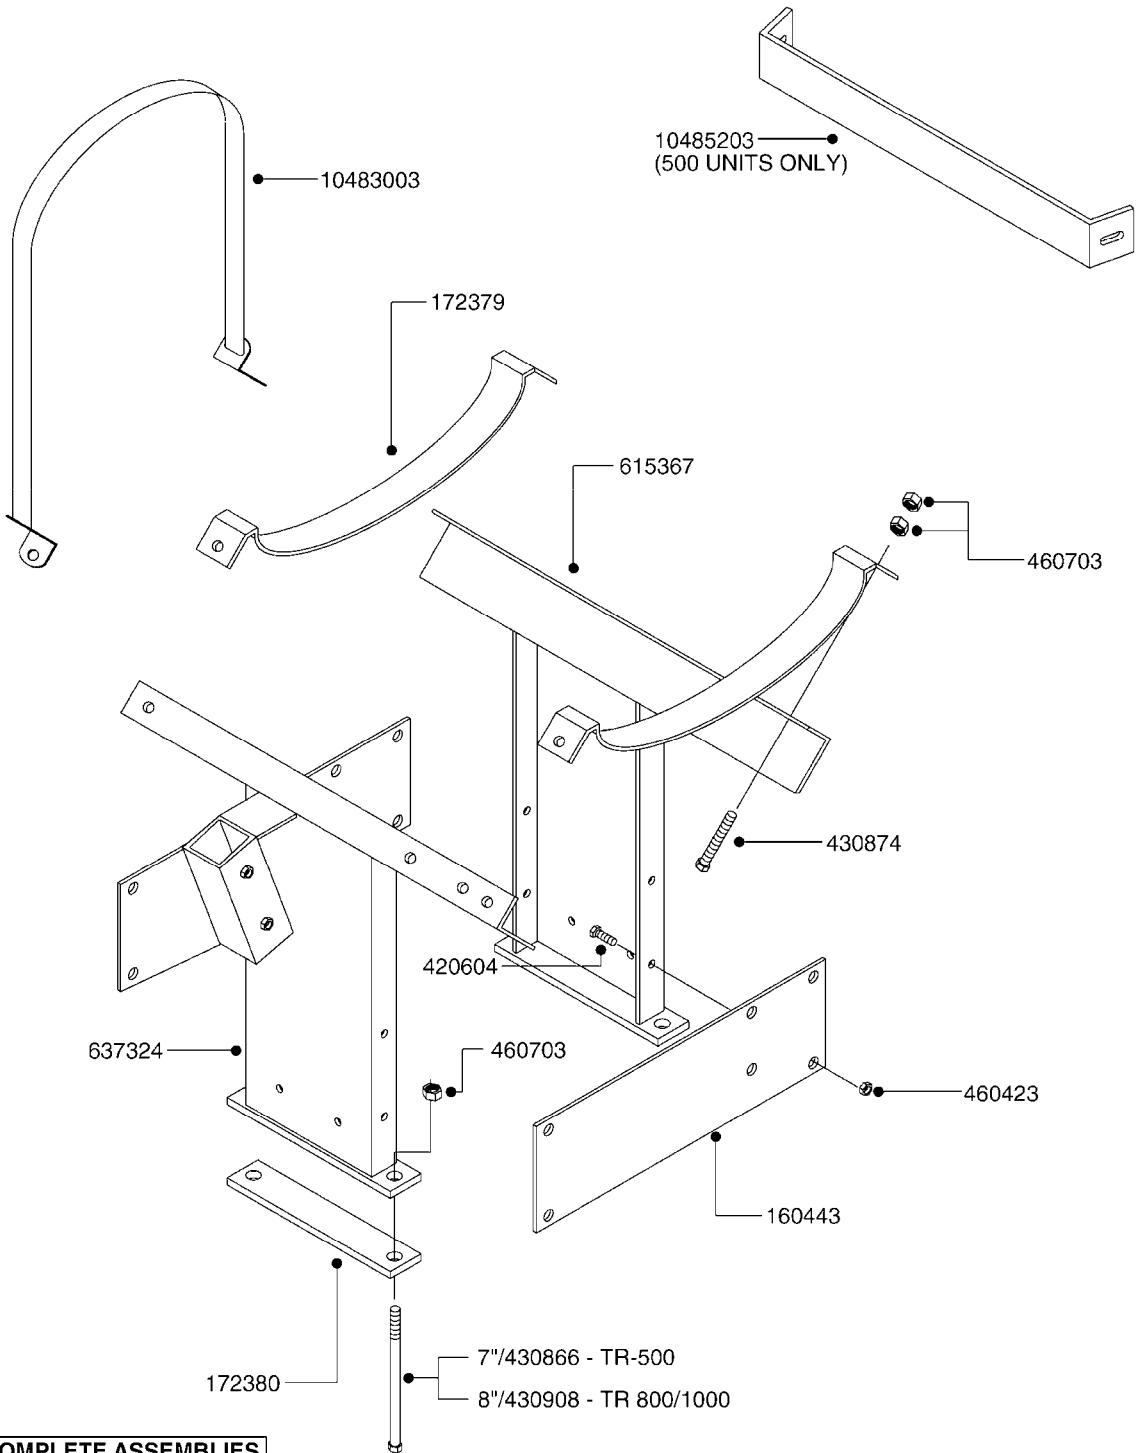

COMPLETE ASSEMBLIES
WHOLEGOODS ITEMS

WHOLEGOODS
10498503 - COMPLETE ASSEMBLY FOR 500 GALLON

G270

FLUSH SYSTEM-TANKMOUNT TR/HC
G270-HIN, 01:01:01

Page 1
Date 06.04.2015 10:12

parts-n°	order qty	description
10483003	1	TANK STRAP, 50", 2X90°X13MM
10485203	1	BRACE A FRAME TR500 FLUSH
10498503	1	FLUSH SYS F.500 EAG (FACTORY)
160443	1	SIDE PLATE F.FLUSH TANK
172379	1	SADDLE F. FLUSH TANK
172380	1	FLAT BAR 12X50MM
420604	1	BOLT HEX 8.8 DEL M10X25 FT DIN933
430866	1	BOLT HEX 8.8 DEL M12X170
430874	1	SCREW SET 8.8 DEL M12X70 FT
430908	1	BOLT HEX 8.8 DEL M12X200
460423	1	NUT HEX M10X1.5 LOCK
460703	1	NUT HEX M12X1.75 LOCK DIN985
615367	1	UPRIGHT F.FLUSH TANK REAR
637324	1	UPRIGHT F.FLUSH TANK FRONT