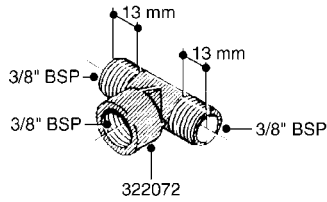

H020

FITTINGS-T-PIECES, CAPS & ELBOWS
H020-HIN, 01:01:01

Page 1

Date 06.04.2015 10:12

parts-n°	order qty	description
10053603	1	FITT. CAPNUT 2"BSP 5601
10194303	1	CAP BLANK 1 1/2 MCPHEE 210060
320047	1	FITT.DK CAPNUT 1/2" BSP
320106	1	FITT.DK CAPNUT 1" BSP
320272	1	FITT.DK CAPNUT 3/8" BSP
320316	1	FITT.DK TEE 3/4" X3/4" X1"BSP
320331	1	FITT.DK TEE 1" - 1" - 3/4" BSP
320342	1	FITT.DK EL 3/4"M X 1"F BSP
320563	1	FITT.DK 3 WAY 1/2" 110 DEG.
320677	1	NO LONGER AVAILABLE
320961	1	FITT.DK CAPNUT 1-1/2" BSP
321053	1	FITT.DK TEE 1/2 X1/2 X1/2" BSP
322072	1	FITT.DK TEE 3/8'X3/8'X3/8' BSP
322095	1	FITT.DK TEE 1-1/2 X1-1/4 X3/4" BSP
322138	1	FITT.DK ELB 1"M X 1"F BSP
330013	1	O-RING D15/D10X2.5 F.3/8"NUT
330212	1	O-RING D19/D14X2.4 F.1/2"NUT
330326	1	O-RING D30/D24X2 F.1"NUT
331273	1	O-RING D44/D38X2 F.1-1/2"