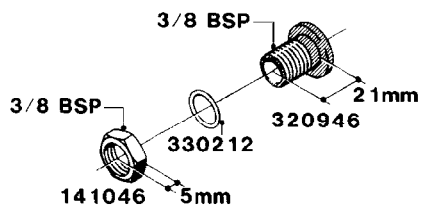

H060

FITTINGS - BULKHEAD
H060-HIN, 01:01:01

Page 1

Date 06.04.2015 10:12

parts-n°	order qty	description
141046	1	NUT 3/8" BSP
141341	1	NUT 1/4' BSP
240284	1	O-RING D82,5/75 X 3,5
320456	1	FITT.DK BULKHEAD 1"BSP DOUBLE
320467	1	FITT.DK BULKHEAD 1"BSP SINGLE
320471	1	FITT.DK NUT 1" BSP JAMB
320541	1	FITT.DK BULKHEAD 2-1/2'BSP SIN
320552	1	FITT.DK NUT 2-1/2' BSP JAMB
320644	1	FITT.DK ELB.3/4"HB X 1" BSP
320784	1	FITT.DK CAP 1-1/2" BSP
320795	1	FITT.DK NUT 1-1/2" BSP JAMB
320935	1	FITT.DK BULKHEAD 1/4' BSP SING
320946	1	FITT.DK BULKHEAD 3/8' BSP SING
321296	1	FITT.DK BULKHEAD 1/2" BSP SING
321307	1	FITT.DK NUT 1/2" BSP JAMB
321333	1	FITT.DK BULK 1-1/2" X 1"F BSP
330061	1	O-RING D16/D11X2,5
330072	1	O-RING D53.5/D45.5X4
330212	1	O-RING D19/D14X2.4 F.1/2"NUT
332577	1	O-RING D38/D30X4 F.1" PUR.
332592	1	O-RING D26/D20X3