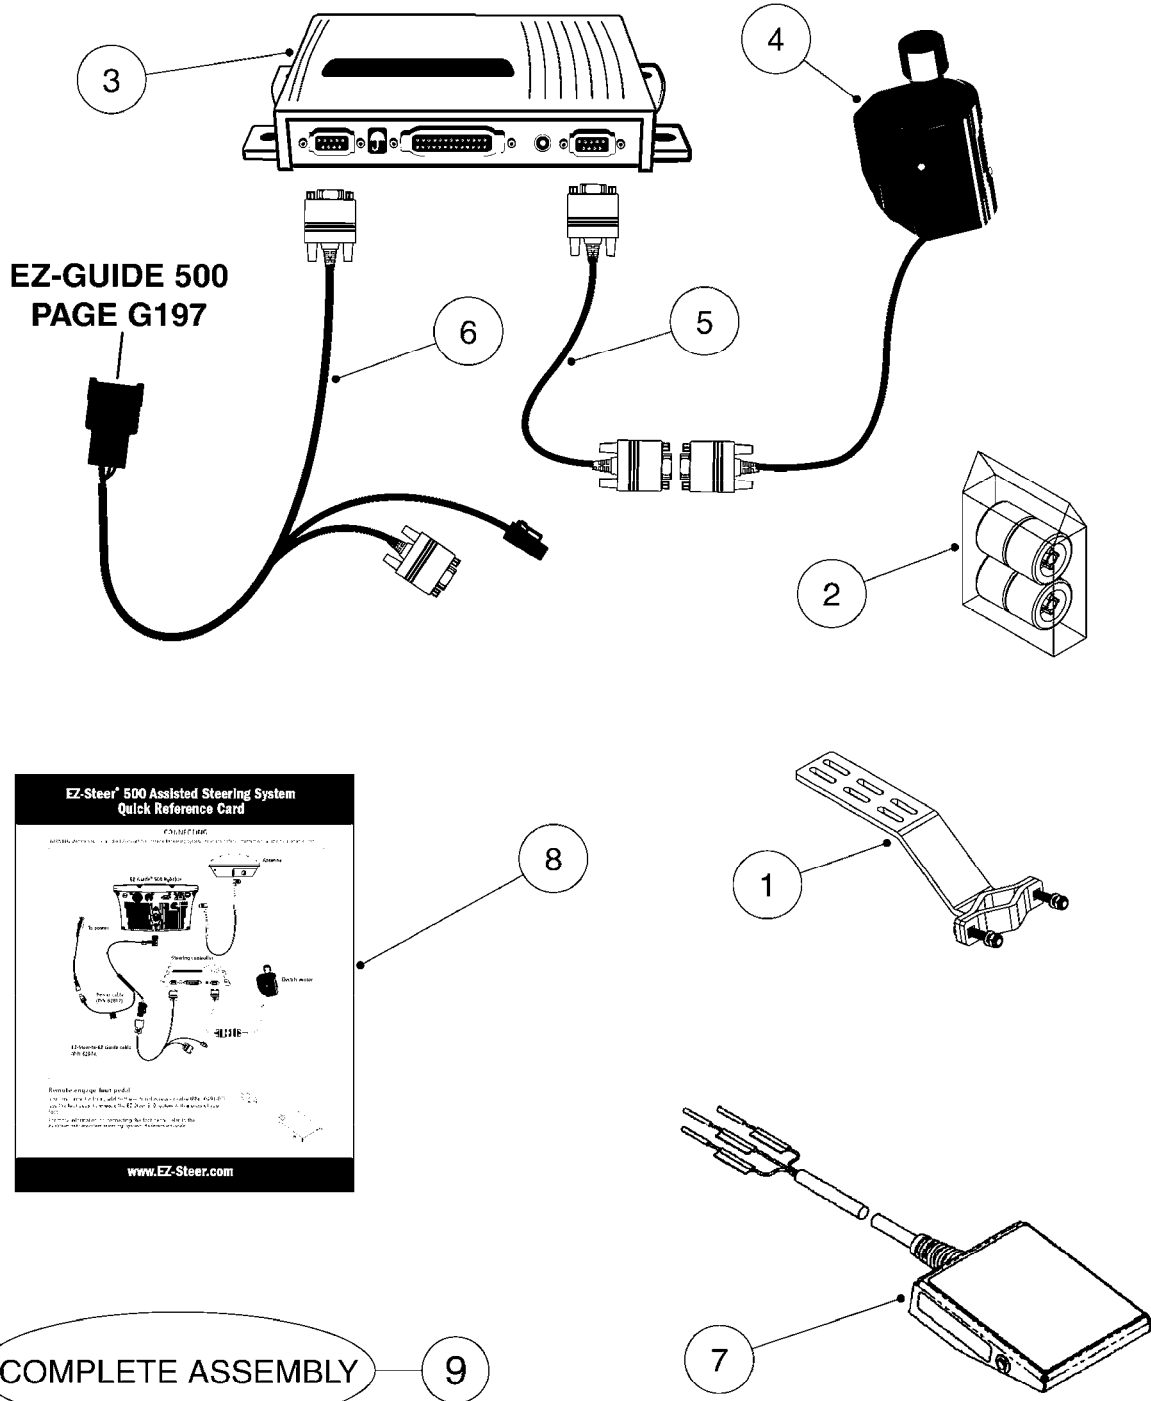

EZ-STEER 500
PAGE G198

COMPLETE ASSEMBLY 13

COMPLETE ASSEMBLIES
WHOLEGOODS ITEMS

G197

EZ-GUIDE 500 LIGHTBAR
G197-HIN, 09:12:09

Page 1

Date 06.04.2015 10:12

Pos.	parts-n°	order qty	description
1	26007603	1	CABLE, ANTENNA, EZGUIDEPLUS
2	26012203	1	EZ-STEER/GUIDE 500 ADAPT.CABLE
3	26015303	1	REMOTE KEYPAD EZGUIDE 500/250
3	28048403	1	DECAL - REMOTE OVERLAY 500/250
4	26015403	1	EZ-GUIDE 500 CABLE POWER/CAN90
5	26015503	1	EZ-GUIDE 500 Z PLUS ANTENNA
5	26015603	1	ANTENNA AG15 L1,EZ GDE 500/250
6	26015703	1	EZ-GUIDE 500 DGPS DISPLAY
6	26015803	1	EZ-GUIDE 500 OMNISTAR DISPLAY
7	26016103	1	EZ-GUIDE 500 CABLE UNTERM.FUSE
8	26016203	1	EZ-GUIDE 500 POWER CONN.CABLE
9	28048203	1	EZ-GUIDE 500 MOUNT F.AG15 ANT.
10	28048303	1	EZ-GUIDE 250/500 RAM MNT.1.5"
11	29003803	1	EZ-GUIDE 500 CD,GET.STARTED V1
12	67215403	1	EZ-GUIDE 500 QUICK REF.CARD V1
13	84208303	1	EZ GUIDE 500 LIGHTBAR (DGPS)
13	84208403	1	EZ GUIDE 500 LIGHTBAR (XP/HP)
13	84208503	1	EZ GUIDE 500 LIGHTBAR (RTK)