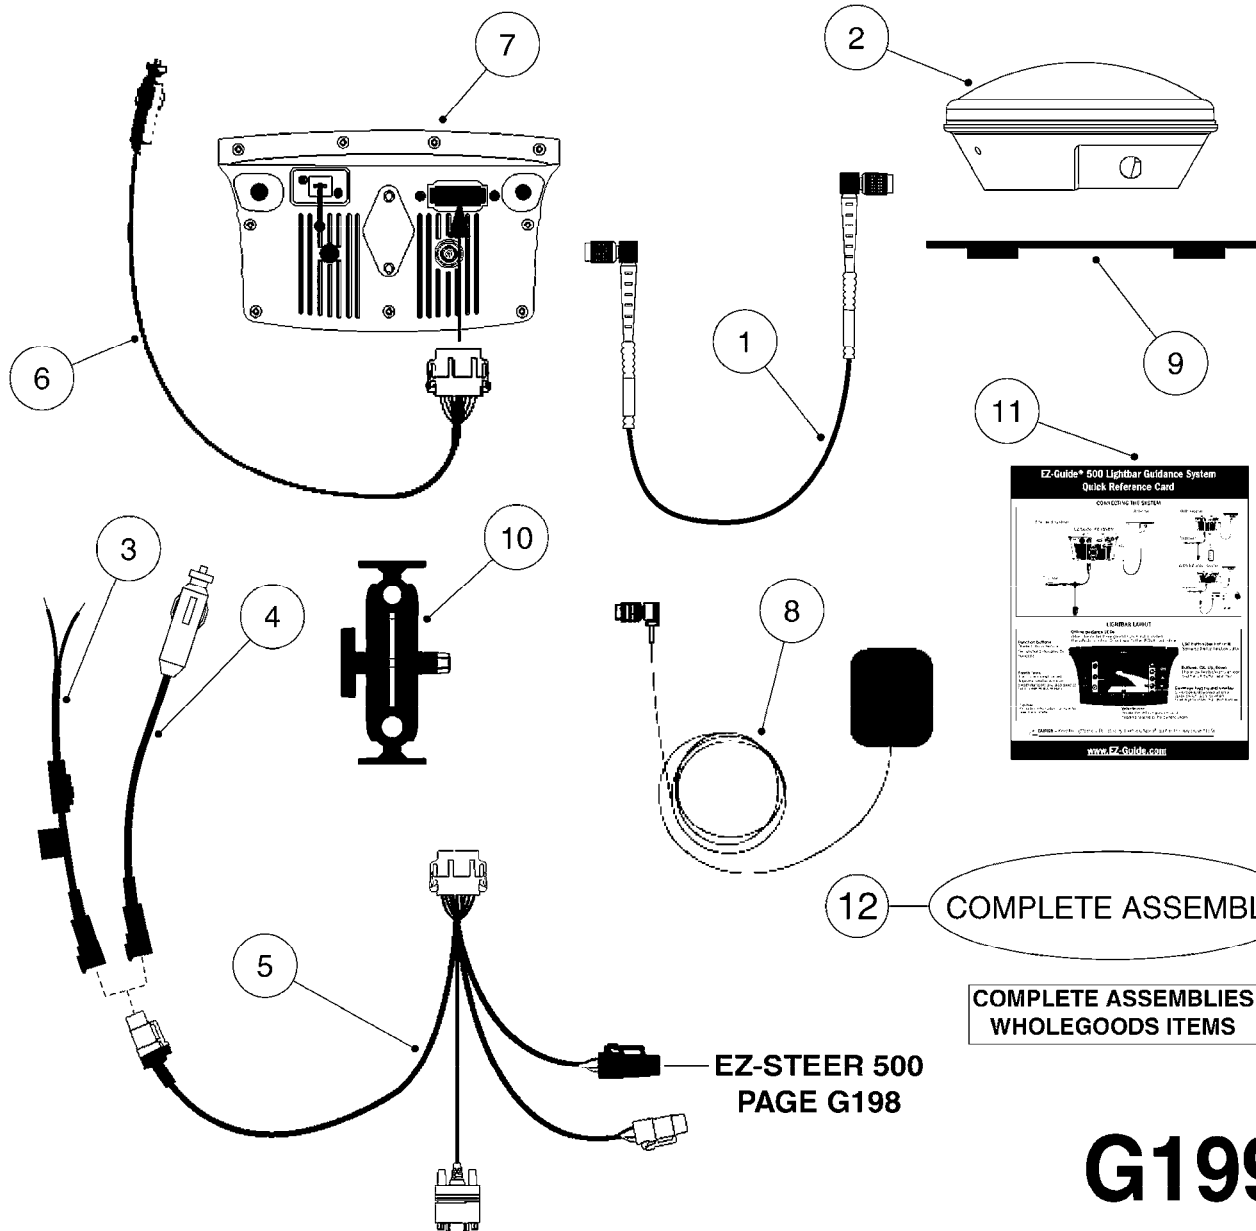

G199

EZ-GUIDE 250 LIGHTBAR
G199-HIN, 30:11:09

Page 1

Date 06.04.2015 10:12

Pos.	parts-n°	order qty	description
1	26007603	1	CABLE, ANTENNA, EZGUIDEPLUS
2	26015603	1	ANTENNA AG15 L1,EZ GDE 500/250
3	26016103	1	EZ-GUIDE 500 CABLE UNTERM.FUSE
4	26016203	1	EZ-GUIDE 500 POWER CONN.CABLE
5	26017303	1	EZ-GUIDE 250 ALL PORT CABLE
6	26017703	1	EZ-GUIDE 250 POWER CABLE
7	26017803	1	EZ-GUIDE 250 LIGHTBAR DISPLAY
8	26017903	1	EZ-GUIDE 250 PATCH ANTENNA
9	28048203	1	EZ-GUIDE 500 MOUNT F.AG15 ANT.
10	28048303	1	EZ-GUIDE 250/500 RAM MNT.1.5"
11	67217403	1	EZ-GUIDE 250 QUICK REF.CARD
12	84210603	1	EZ GUIDE 250 LIGHTBAR