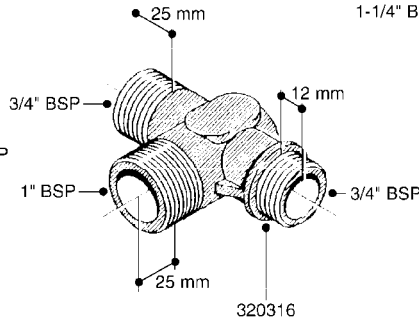

H020

FITTINGS-T-PIECES, CAPS & ELBOWS
H020-HIN, 01:01:01

Page 1

Date 06.04.2015 10:12

parts-n°	order qty	description
10053603	1	FITT. CAPNUT 2"BSP 5601
10194303	1	CAP BLANK 1 1/2 MCPHEE 210060
320047	1	FITT.DK CAPNUT 1/2" BSP
320106	1	FITT.DK CAPNUT 1" BSP
320272	1	FITT.DK CAPNUT 3/8" BSP
320316	1	FITT.DK TEE 3/4" X3/4" X1"BSP
320331	1	FITT.DK TEE 1" - 1" - 3/4" BSP
320342	1	FITT.DK EL 3/4"M X 1"F BSP
320563	1	FITT.DK 3 WAY 1/2" 110 DEG.
320677	1	NO LONGER AVAILABLE
320961	1	FITT.DK CAPNUT 1-1/2" BSP
321053	1	FITT.DK TEE 1/2 X1/2 X1/2" BSP
322072	1	FITT.DK TEE 3/8'X3/8'X3/8' BSP
322095	1	FITT.DK TEE 1-1/2 X1-1/4 X3/4" BSP
322138	1	FITT.DK ELB 1"M X 1"F BSP
330013	1	O-RING D15/D10X2.5 F.3/8"NUT
330212	1	O-RING D19/D14X2.4 F.1/2"NUT
330326	1	O-RING D30/D24X2 F.1"NUT
331273	1	O-RING D44/D38X2 F.1-1/2"