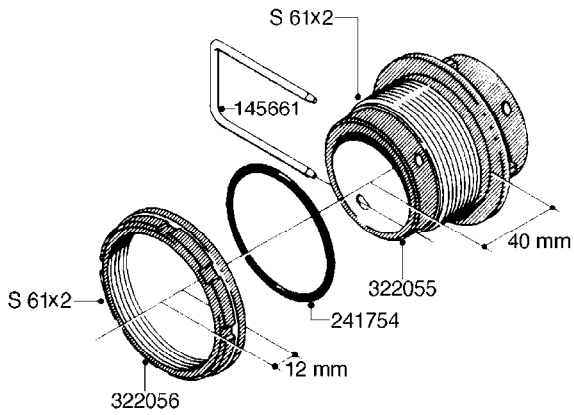

H080

FITTINGS - S-53
H080-HIN, 01:02:12

Page 1

Date 06.04.2015 10:12

parts-n°	order qty	description
145995	1	FITT.DK S-53 FORK
242353	1	O-RING D44.2X3.0 VITON F.S-67
242354	1	O-RING D32.2X3.0 VITON F.S-53
322103	1	FITT.DK S-53 BULKHEAD
322107	1	FITT.DK S-53 BULKHEAD NUT
322110	1	FITT.DK S-53 ELB. 1/2" BSP
322352	1	FITT.DK S-53 TEE
334227	1	FITT.DK S-53 STR.1/2'
334229	1	FITT.DK S-53 STR.3/4"
334230	1	FITT.DK S-53 STR.1"
334239	1	FITT.DK S-53 ELB.1/2"
334241	1	FITT.DK S-53 ELB.3/4"
334242	1	FITT.DK S-53 ELB.1"
334249	1	FITT.DK S-53 PLUG
334260	1	GASKET F. S-53 BULKHEAD
334564	1	FITT.DK S-67 TO S-53 ADAPTER
391100	1	FITT.DK S-53THREAD INS.1/2"BSP
726463	1	FITT.DK S53 BULKHEAD W/GASKET
726552	1	FIT.DK S-53X90 1/2" BSP,O-RING
726556	1	FITT.DK S-53 HB 1/2" W/O-RING
726558	1	FITT.DK S53 STR. 3/4" W.ORING
726559	1	FITT DK. S-53 HB 1" W/O-RING
726568	1	FITT.DK.S-53 HB 1/2"90 W/ORING
726570	1	FITT.DK S-53 ELB.3/4" W.ORING
726571	1	FITT.DK S-53 ELB.1", W ORING
726578	1	FITT.DK S53 PLUG WITH O-RING
728561	1	FITT.DK. S67M - S53F REDUCER