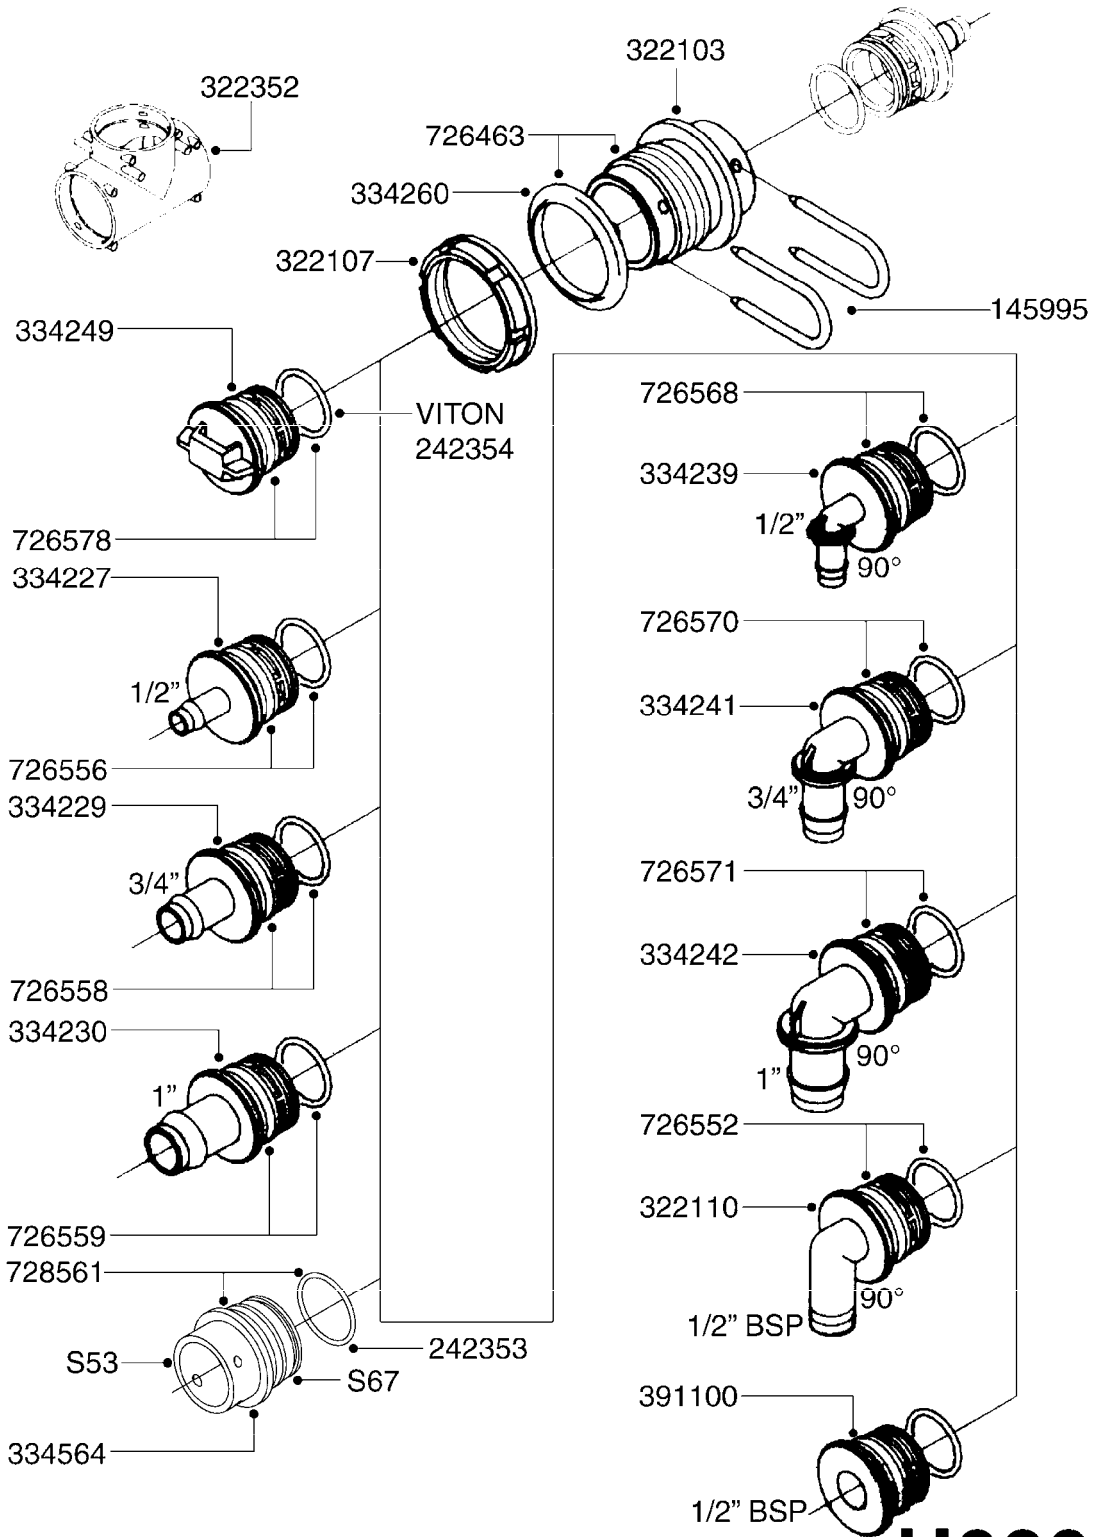

H070

FITTINGS - S-40
H070-HIN, 01:02:12

Page 1

Date 06.04.2015 10:12

parts-n°	order qty	description
145994	1	FITT.DK S-40 FORK
242355	1	O-RING D19.2X3.0 VITON F.S-40
322102	1	FITT.DK S-40 BULKHEAD
322106	1	FITT.DK S-40 BULKHEAD NUT
322133	1	FITT.DK S-40 PLUG W 1/8 THREAD
334225	1	FITT.DK S-40 STR.3/8'
334237	1	FITT.DK S-40 ELB.3/8'
334238	1	FITT.DK S-40 ELB.1/2'
334248	1	FITT.DK S-40 PLUG
334259	1	GASKET F. S-40 BULKHEAD
726462	1	FITT. S40 BULHEAD W. GASKET
726567	1	FITT.DK S-40 ELB.1/2" W.ORING
726693	1	FITT.DK S-40 PLUG 1/8BSP ORING