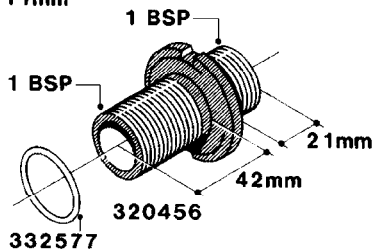

H060

FITTINGS - BULKHEAD
H060-HIN, 01:01:01

Page 1

Date 06.04.2015 10:12

parts-n°	order qty	description
141046	1	NUT 3/8" BSP
141341	1	NUT 1/4' BSP
240284	1	O-RING D82,5/75 X 3,5
320456	1	FITT.DK BULKHEAD 1"BSP DOUBLE
320467	1	FITT.DK BULKHEAD 1"BSP SINGLE
320471	1	FITT.DK NUT 1" BSP JAMB
320541	1	FITT.DK BULKHEAD 2-1/2'BSP SIN
320552	1	FITT.DK NUT 2-1/2' BSP JAMB
320644	1	FITT.DK ELB.3/4"HB X 1" BSP
320784	1	FITT.DK CAP 1-1/2" BSP
320795	1	FITT.DK NUT 1-1/2" BSP JAMB
320935	1	FITT.DK BULKHEAD 1/4' BSP SING
320946	1	FITT.DK BULKHEAD 3/8' BSP SING
321296	1	FITT.DK BULKHEAD 1/2" BSP SING
321307	1	FITT.DK NUT 1/2" BSP JAMB
321333	1	FITT.DK BULK 1-1/2" X 1"F BSP
330061	1	O-RING D16/D11X2,5
330072	1	O-RING D53.5/D45.5X4
330212	1	O-RING D19/D14X2.4 F.1/2"NUT
332577	1	O-RING D38/D30X4 F.1" PUR.
332592	1	O-RING D26/D20X3