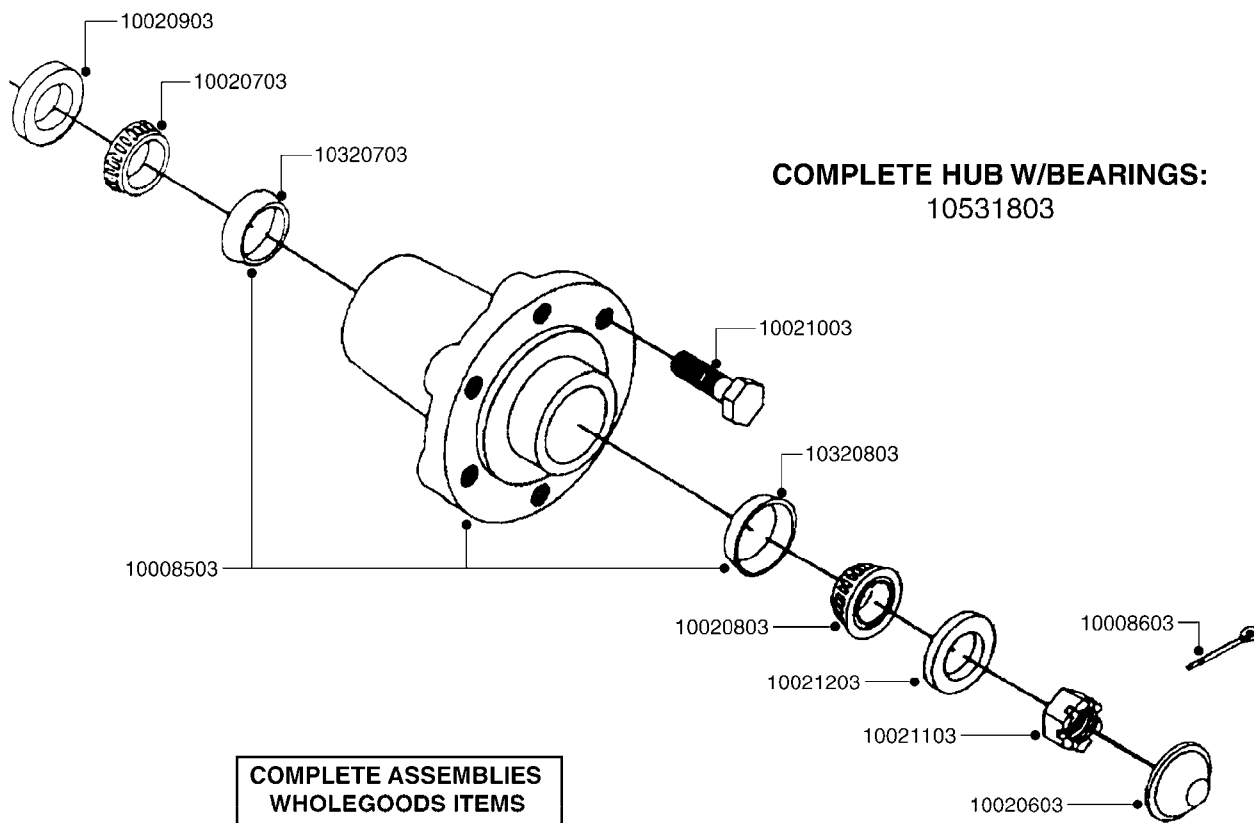

145806 (SA 500/L=375MM)
145809 (TA 500, SA 300/L=355MM)