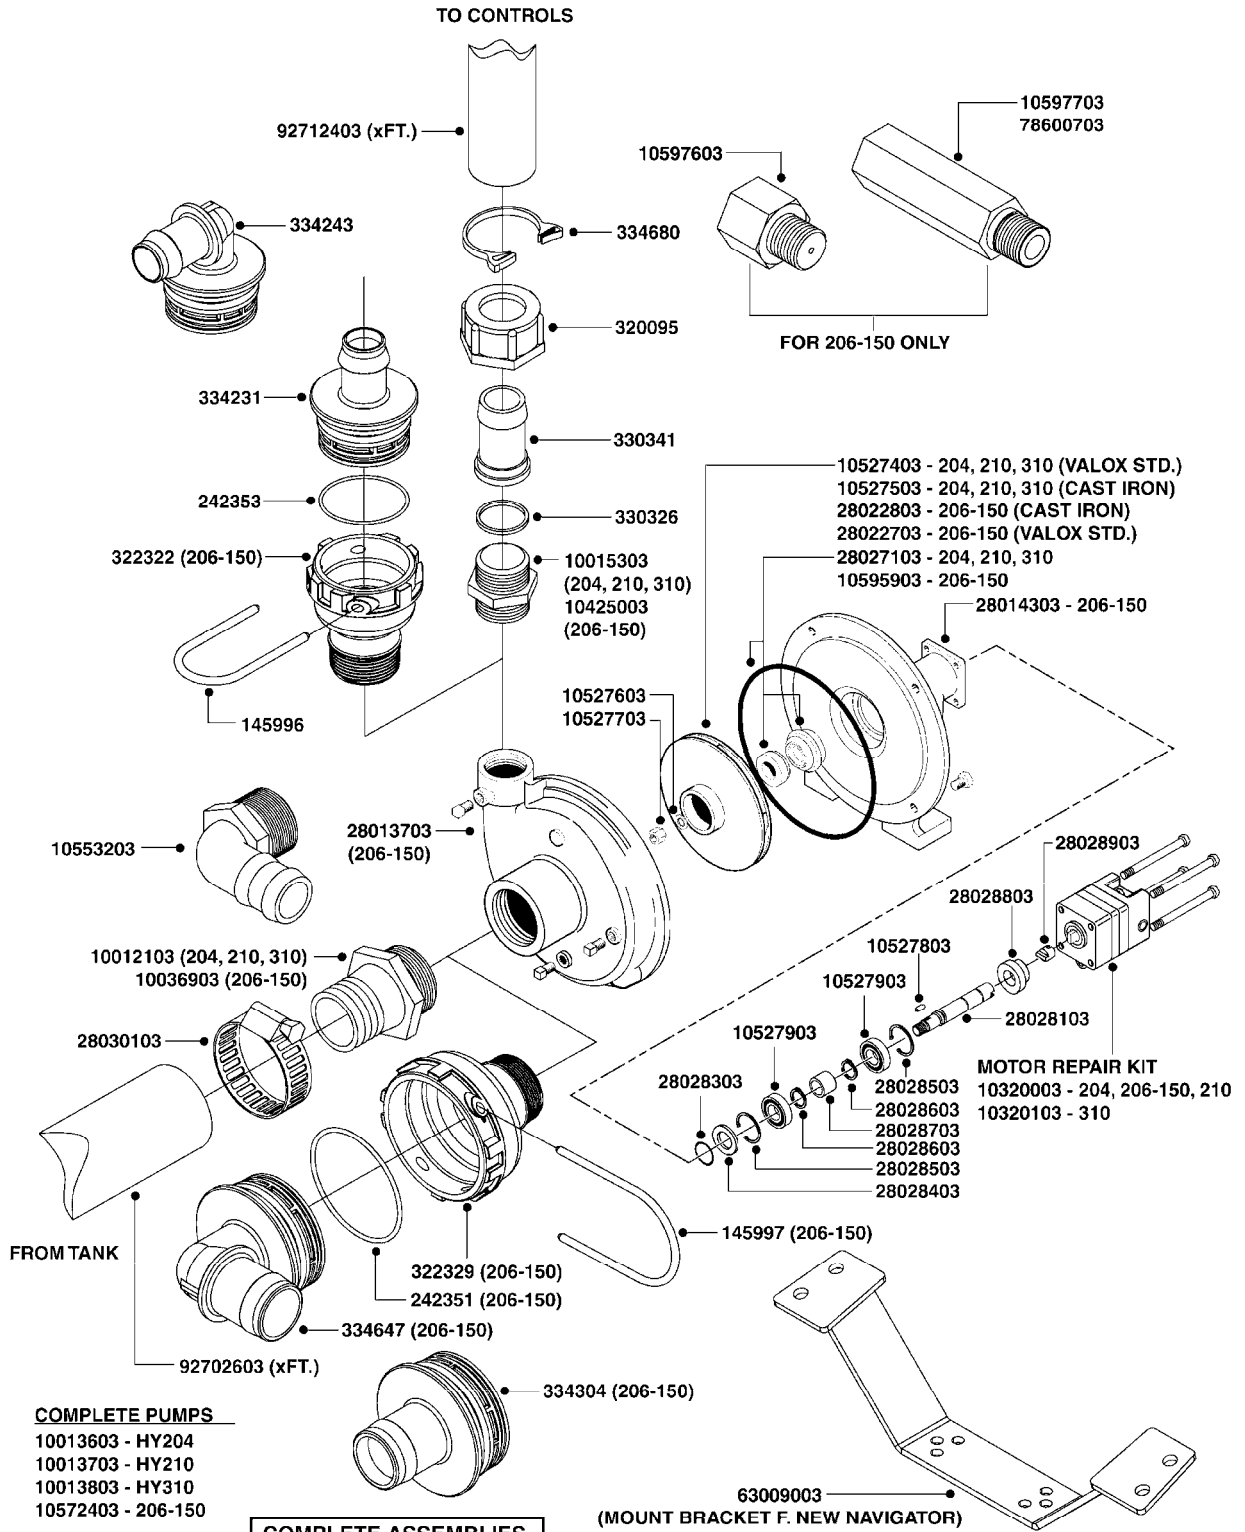

COMPLETE PUMPS
10013603 - HY204
10013703 - HY210
10013803 - HY310
10572403 - 206-150

**COMPLETE ASSEMBLIES
WHOLEGOODS ITEMS**

A430

PUMP-204,206-150,210,310 ACE
A430-HIN, 14:06:12

Page 1
Date 06.04.2015 10:11

parts-n°	order qty	description
145996	1	FITT.DK S-67 FORK
145997	1	FITT.DK S-93 FORK
242351	1	O-RING D69.5X3.0 VITON F.S-93
242353	1	O-RING D44.2X3.0 VITON F.S-67
320095	1	FITT.DK NUT 1" BSP
322322	1	FITT.DK S-67 X 1-1/4"BSP MALE
322329	1	FITT.DK S-93 X 1-1/2"BSP MALE2
330326	1	O-RING D30/D24X2 F.1"NUT
330341	1	FITT.DK HB 1" F. 1" NUT
334231	1	FITT.DK S-67 STR.1'
334243	1	FITT.DK S-67 ELB.1"
334304	1	FITT.DK S-93 STR.1-1/2" PVC
334647	1	FITT.DK S93 ELB 1-1/2" 90 PVC
334680	1	CLAMP HOSE PLASTIC 1"
10012103	1	FITT.PO.HB 1.25X1.50 IMB1012
10013603	1	PUMP ACE HY 204
10013703	1	PUMP ACE HY 210
10013803	1	PUMP ACE HY 310
10015303	1	FITT.PO.HN 1.00X1.00 M1000
10036903	1	FITT.PO.HB 1.50X1.50 IMB1212
10320003	1	MOTOR REPAIRKIT ACE204,206,210
10320103	1	MOTOR REPAIR KIT ACE 304,310
10425003	1	FITT.PO.HN 1.25X1.00 MCPHEE
10527403	1	IMPELLER VALOX F.ACE PUMP
10527503	1	IMPELLER CASTIRON F.ACE PUMP
10527603	1	WASHER 3/8' F.ACE PUMP
10527703	1	NUT HEX NF 3/8 F.ACE PUMP
10527803	1	KEY 1/8x1/8x1/2'F.ACE PUMP
10527903	1	BEARING F.ACE PUMP (#40870)
10553203	1	FITT.PO.EL 1.5X1.5 HB BLACK
10572403	1	PUMP ACE HY 206 SERIES 150
10595903	1	REPAIR KIT ACE 206-150
10597603	1	ORIFACE RESTRICTOR F. ACE 206
10597703	1	FITT, HYD FLOW FUSE ACE 206OLD
28013703	1	PUMP HOUSING FRONT ACE 206-150
28014303	1	PUMP HOUSING W.FEET 206-150
28022703	1	IMPELLER THERMOPLASTIC
28022803	1	IMPELLER CAST IRON
28027103	1	REPAIR KIT ACE 204,210,310
28028103	1	SHAFT 5/8"DIA.1/2"KEYWAY SS
28028303	1	O-RING, SHAFT SEAL
28028403	1	SLINGER
28028503	1	SNAP RING - INTERNAL
28028603	1	SNAP RING - EXTERNAL
28028703	1	SPACER FOR SHAFT
28028803	1	SEAL SUPPORT SPACER 200 SERIES
28028903	1	COUPLING FOR HYDRAULIC MOTOR
28030103	1	CLAMP HOSE GEAR P5/4-S1.5"6724
63009003	1	CENTRIFUGAL PUMP BRACKET
78600703	1	FITT, HYD FLOW FUSE ACE 206N
92702603	1	HOSE PVC SUCT GRAY 1-1/2"
92712403	1	HOSE R X1" X300PSI WP X0012"