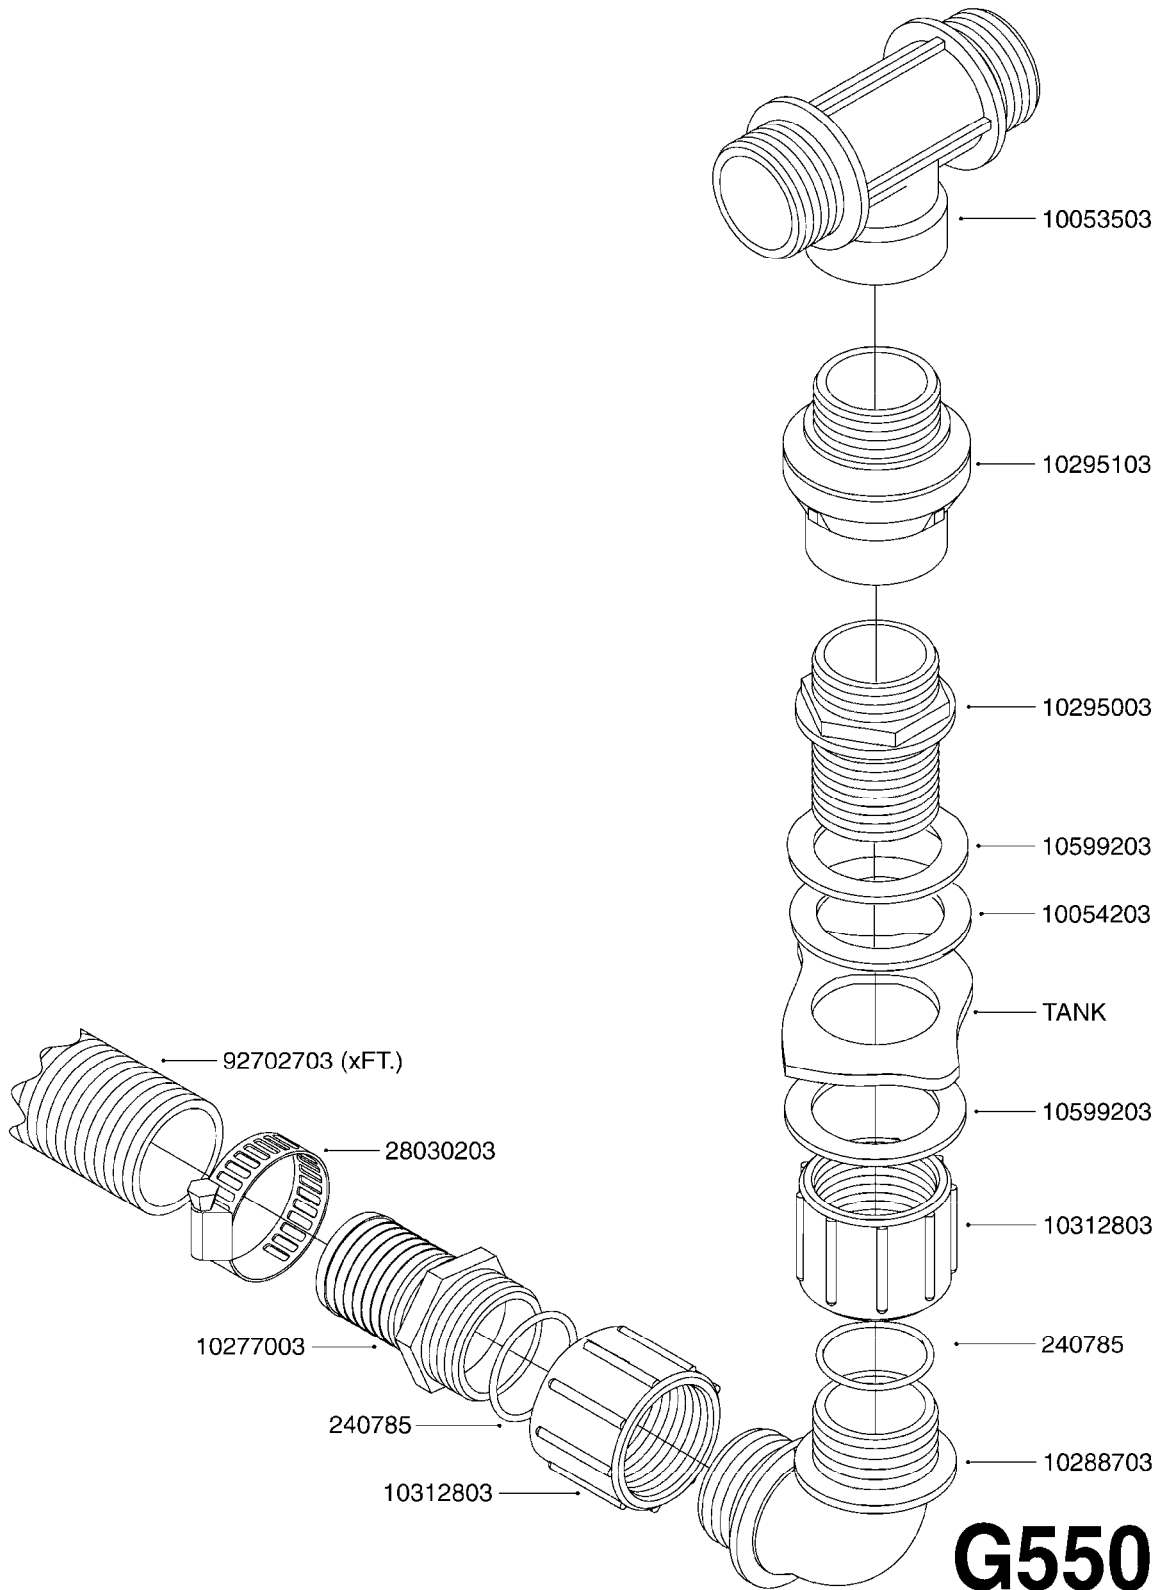

G540

**COMPLETE ASSEMBLIES
WHOLEGOODS ITEMS**

QUICKFILL-PLMBNG SYS-TRLR SPYR
G540-HIN, 20:12:10

Page 1

Date 06.04.2015 10:12

parts-n°	order qty	description
10053503	1	FITT.PO.TEE 2"MX2"FX2"M BSP
10053703	1	FITT.PO.HB STR. 2"BSP A4411
10054103	1	FITT.PO.NUT 2" BSP JAMB MCPHEE
10054203	1	GASKET F. 2" FITTINGS RUBBER
10275703	1	*QUICK FILL KIT 650/950M
10277003	1	FITT.PO.HB 2.00X2.00 MCPHEE
10288703	1	FITT.PO.EL 2MX2M 90 DEG MCPHEE
10295003	1	FITT.PO.HN 2' 250071
10295103	1	FOOT VALVE 2" 504019
10312803	1	FITT.PO.BU 2' X 2'
10491303	1	ANGLE FOR HC950 QUICK FILL
10512303	1	QUICK FILL KIT NAV. (DON'T ORD)
28030203	1	CLAMP HOSE T-BOLT S2" 235-67
92702703	1	HOSE PVC SUCT GRAY 2"