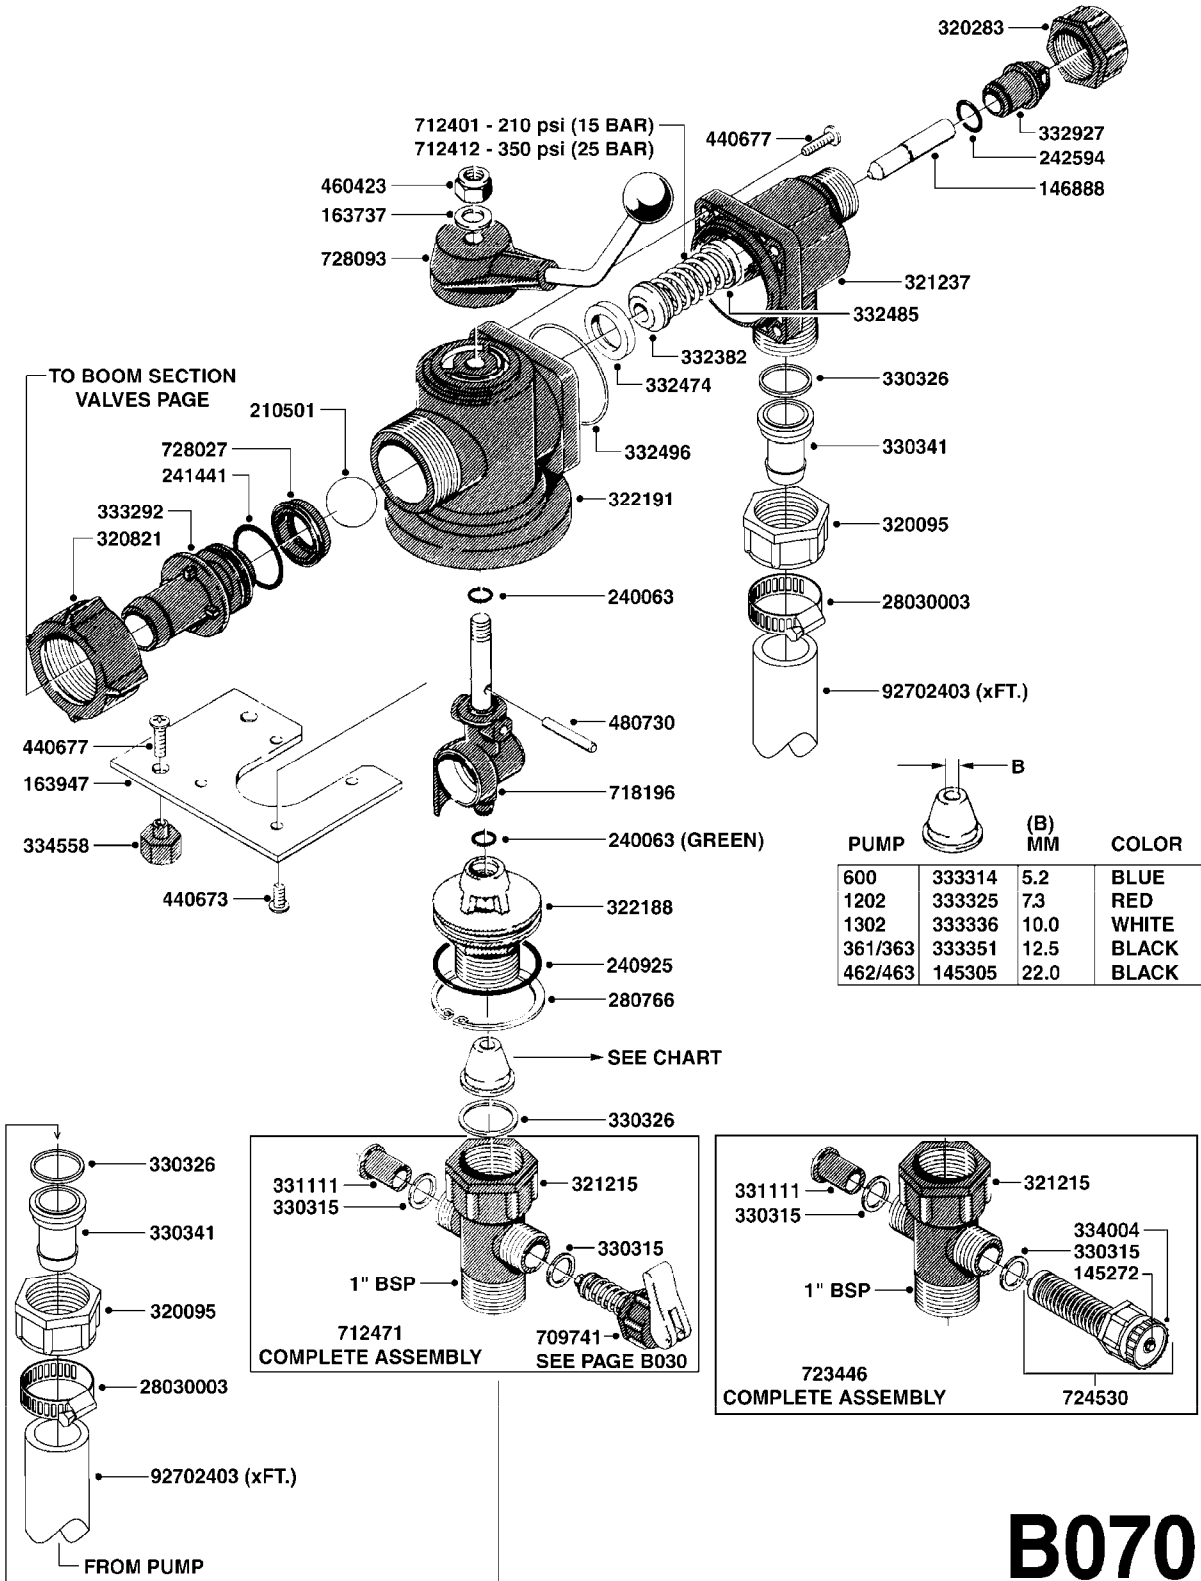

Page 1
Date 06.04.2015 10:11

parts-n°	order qty	description	
145272	1	INSERT F.AGIT.THUMBWHEEL BRASS	
145305	1	NOZZLE F.OP.UNIT PUMP 462	
163682	1	WASHER D16X9,5 X 1	
163947	1	FITTING FOR BK 180	
210501	1	BALL PLASTIC D25	
240052	1	BUSHING/PKNG D11,2/8,4 X 6	
240063	1	O-RING D14.1/9.3 X 2.4	
240925	1	O-RING D49.5X3 NITRIL	
240936	1	O-RING D13.3X2.4 NITRIL	
241441	1	O-RING D29.3X3	
280766	1	SNAP-RING INNER 55X2 DIN 472	
320095	1	FITT.DK NUT 1" BSP	
320821	1	FITT.DK NUT 1-1/2" BSP	
321215	1	FITT.DK HOUSING F. AGITATION	
321237	1	PRESSURE REGULATOR HOUSE BK180	
321624	1	BOTTOM PIECE F.BALL OPER.UNIT	
330315	1	O-RING D18.4/D13X.6	
330326	1	O-RING D30/D24X2 F.1"NUT	
330341	1	FITT.DK HB 1" F. 1" NUT	
330632	1	REGULATING HANDLE	
331111	1	VALVE SEAT FOR 1/2" DISTRIBUT.	
332382	1	VALVE CONE D25,7	
332474	1	SEAT FOR OPERATING UNIT BALL	
332485	1	SPRING GUIDE	
332496	1	O-RING D58/54X2	
333292	1	FITT.DK HB 1"O'RING F.1-1/2"	
333314	1	NOZZ.RESTRICTOR 600 BLUE	
333325	1	NOZZ.RESTRICTOR 1202 RED	
333336	1	NOZZ.RESTRICTOR 1302 WHITE	
333351	1	NOZZ.RESTRICTOR 361 BLACK	
334004	1	WHEEL F.AGITATION W/O INSERT	
410362	1	BOLT HEX 8.8 SS M6X20 FT	
410686	1	BOLT HEX 8.8 DEL M6X30	
460202	1	NUT HEX M6	
460423	1	NUT HEX M10X1.5 LOCK	
471122	1	WASHER D20/D10.5X2 SS	
471125	1	WASHER M6U D12/D6.4x1.6 SS A2	
480730	1	PIN ROLL 5X30 STAINLESS STEEL	
709741	1	VALVE ASSY. 1/2" FLIP LEVER	
712375	1	PRESSURE REGULATOR COMPL.	
712401	1	RELIEF VALVE ASSY. 12BAR	
712412	1	RELIEF VALVE ASSY. 25BAR	
712471	1	AGITATION VALVE ASSY. ON/OFF	
718196	1	BALL VALVE HOUSING ASSEMBLY	
723446	1	AGITATION VALVE ASSY. ADJUST.	
724530	1	THUMB WHEEL FOR AGITATION	
728027	1	BUSHING WITH SEAT	
728093	1	HANDLE WITH BALL	
841433	1	BK 180 ARMATURE (1301)	
28030003	1	CLAMP HOSE GEAR P1"	6716
92702403	1	HOSE PVC SUCT GRAY 1"	