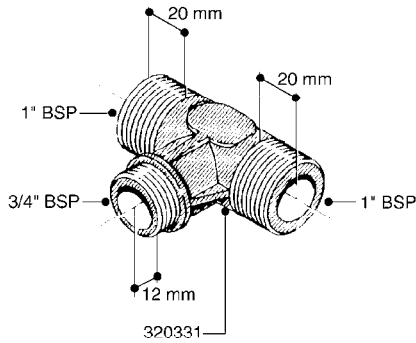

H020

FITTINGS-T-PIECES, CAPS & ELBOWS
H020-HIN, 01:01:01

Page 1

Date 06.04.2015 10:12

parts-n°	order qty	description
10053603	1	FITT. CAPNUT 2"BSP 5601
10194303	1	CAP BLANK 1 1/2 MCPHEE 210060
320047	1	FITT.DK CAPNUT 1/2" BSP
320106	1	FITT.DK CAPNUT 1" BSP
320272	1	FITT.DK CAPNUT 3/8" BSP
320316	1	FITT.DK TEE 3/4" X3/4" X1"BSP
320331	1	FITT.DK TEE 1" - 1" - 3/4" BSP
320342	1	FITT.DK EL 3/4"M X 1"F BSP
320563	1	FITT.DK 3 WAY 1/2" 110 DEG.
320677	1	NO LONGER AVAILABLE
320961	1	FITT.DK CAPNUT 1-1/2" BSP
321053	1	FITT.DK TEE 1/2 X1/2 X1/2" BSP
322072	1	FITT.DK TEE 3/8'X3/8'X3/8' BSP
322095	1	FITT.DK TEE 1-1/2 X1-1/4 X3/4" BSP
322138	1	FITT.DK ELB 1"M X 1"F BSP
330013	1	O-RING D15/D10X2.5 F.3/8"NUT
330212	1	O-RING D19/D14X2.4 F.1/2"NUT
330326	1	O-RING D30/D24X2 F.1"NUT
331273	1	O-RING D44/D38X2 F.1-1/2"