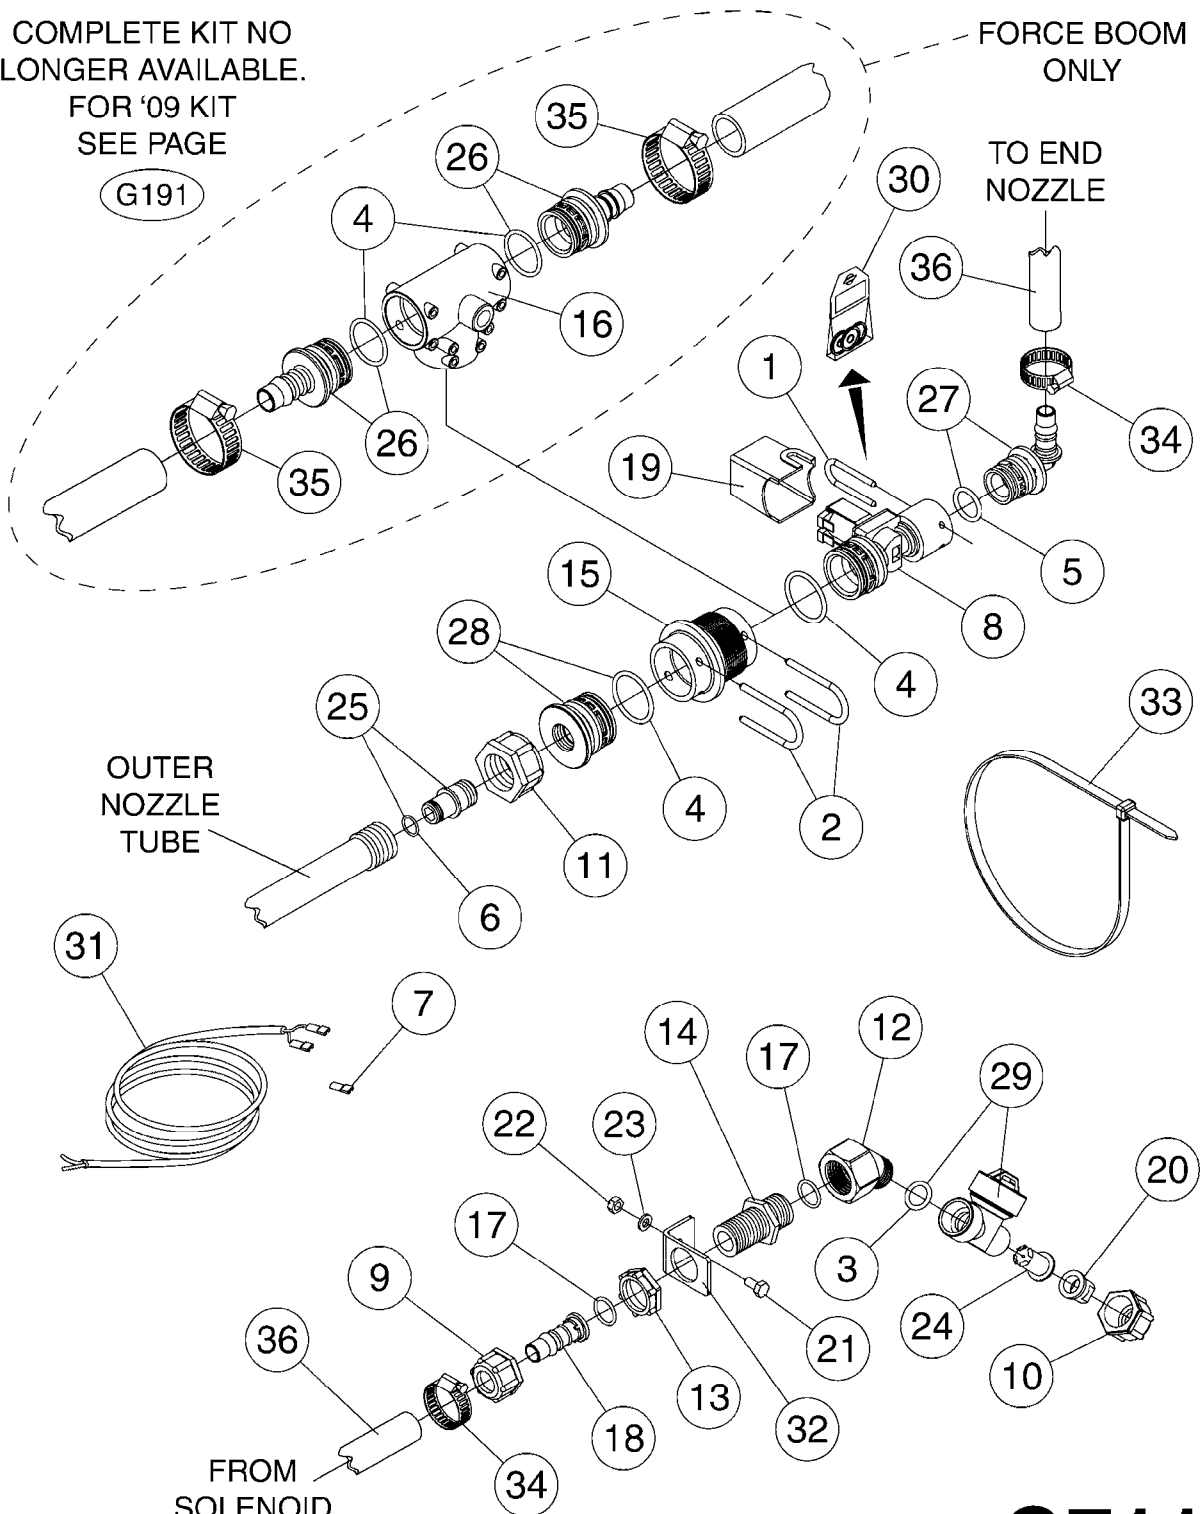

COMPLETE KIT NO
LONGER AVAILABLE.
FOR '09 KIT
SEE PAGE

G191

FORCE BOOM
ONLY

TO END
NOZZLE

OUTER
NOZZLE
TUBE

FROM
SOLENOID
ASSEMBLY

ELECTRIC END NOZZLE KIT
G711-HIN, 09:05:13

Page 1
Date 06.04.2015 10:12

Pos.	parts-n°	order qty	description
1	145994	1	FITT.DK S-40 FORK
2	145995	1	FITT.DK S-53 FORK
3	240177	1	O-RING D16.1/11.3 X 2.4
4	242354	1	O-RING D32.2X3.0 VITON F.S-53
5	242355	1	O-RING D19.2X3.0 VITON F.S-40
6	242594	1	O-RING D14 X 1.78 SCH.70-EPDM
7	261539	1	SPADE F.ELEC CONNec BLUE INSUL
8	262104	1	VALVE, SOLENOID, S53/S40
9	320084	1	FITT.DK NUT 1/2" BSP
10	320187	1	FITT.DK CAP 3/8" BSP BLACK
11	320283	1	FITT.DK NUT 3/4"BSP
12	320596	1	FITT.DK ELB 3/8'-1/2'BSP 45DEG
13	321307	1	FITT.DK NUT 1/2" BSP JAMB
14	321742	1	FITT.DK BULKHEAD 1/2' BSP
15	322103	1	FITT.DK S-53 BULKHEAD
16	322352	1	FITT.DK S-53 TEE
17	330212	1	O-RING D19/D14X2.4 F.1/2"NUT
18	330687	1	FITT.DK HB 1/2" F. 1/2" NUT
19	334965	1	COVER FOR S53 SOLENOID VALVE
20	370366	1	NOZZLE END FAN 1850-G 150
21	410185	1	BOLT HEX 8.8 DEL M6X16 A2
22	460261	1	NUT HEX M6X1 LOCK A2 DIN985
23	471125	1	WASHER M6U D12/D6.4x1.6 SS A2
24	614366	1	FILTER 50 MESH F.NOZZLE BLUE
24	614367	1	FILTER 80 MESH F.NOZZLE RED
24	614368	1	FILTER 100 MESH F.NOZZLE YEL.
25	720856	1	FITT.DK 1/2'BSP ASSY.F.3/4'NUT
26	726558	1	FITT.DK S53 STR. 3/4" W.ORING
27	726567	1	FITT.DK S-40 ELB.1/2" W.ORING
28	726694	1	PLUG,S53,1/2"FBSP THD W.ORING
29	729610	1	NOZZLE ASSY. NON DRIP 3/8 THRD
30	750722	1	REPAIR KIT FOR 3S SC CONTROL
31	983087	1	ELEC. CABLE 2 WIRE X 0.75MM
32	16180100	1	PLATE, END ROW NOZZLE
33	28025203	1	TIE STRAP L=23" x W=1/2"
34	28029803	1	CLAMP HOSE GEAR P1/2" 6708
35	28029903	1	CLAMP HOSE GEAR P3/4"-S1" 6712
36	92702103	1	HOSE R X1/2" X300PSI WP X0012"