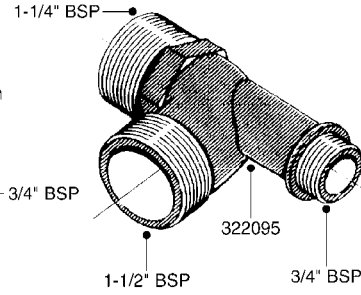

H020

FITTINGS-T-PIECES, CAPS & ELBOWS
H020-HIN, 01:01:01

Page 1

Date 06.04.2015 10:12

parts-n°	order qty	description
10053603	1	FITT. CAPNUT 2"BSP 5601
10194303	1	CAP BLANK 1 1/2 MCPHEE 210060
320047	1	FITT.DK CAPNUT 1/2" BSP
320106	1	FITT.DK CAPNUT 1" BSP
320272	1	FITT.DK CAPNUT 3/8" BSP
320316	1	FITT.DK TEE 3/4" X3/4" X1"BSP
320331	1	FITT.DK TEE 1" - 1" - 3/4" BSP
320342	1	FITT.DK EL 3/4"M X 1"F BSP
320563	1	FITT.DK 3 WAY 1/2" 110 DEG.
320677	1	NO LONGER AVAILABLE
320961	1	FITT.DK CAPNUT 1-1/2" BSP
321053	1	FITT.DK TEE 1/2 X1/2 X1/2" BSP
322072	1	FITT.DK TEE 3/8'X3/8'X3/8' BSP
322095	1	FITT.DK TEE 1-1/2 X1-1/4 X3/4" BSP
322138	1	FITT.DK ELB 1"M X 1"F BSP
330013	1	O-RING D15/D10X2.5 F.3/8"NUT
330212	1	O-RING D19/D14X2.4 F.1/2"NUT
330326	1	O-RING D30/D24X2 F.1"NUT
331273	1	O-RING D44/D38X2 F.1-1/2"