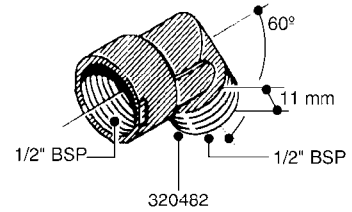

H040

FITTINGS - NIPPLES & ELBOWS
H040-HIN, 01:01:01

Page 1
Date 06.04.2015 10:12

parts-n°	order qty	description
10530803	1	FITT.PO.SE 2.00X2.00 45 DEG.
320191	1	FITT.DK ELB 3/8' BSP 45 DEGREE
320482	1	FITT.DK ELB. 1/2" BSP 60 DEG.
320596	1	FITT.DK ELB 3/8'-1/2'BSP 45DEG
320607	1	FITT.DK HN 3/8M X 3/8F BSP LNG
320633	1	FITT.DK HN 3/8"M X 3/8"F BSP
321451	1	FITT.DK ELB.1-1/2 X1-1/4 80DEG
321532	1	FITT.DK REDUC 3/4' X 1/2' BSP
390233	1	FITT.DK REDUC 1-1/2" X 1" BSP