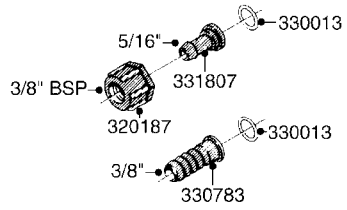

Page 1
Date 06.04.2015 10:12

Pos.	parts-n°	order qty	description
1	145994	1	FITT.DK S-40 FORK
2	145995	1	FITT.DK S-53 FORK
3	240177	1	O-RING D16.1/11.3 X 2.4
4	242354	1	O-RING D32.2X3.0 VITON F.S-53
5	242355	1	O-RING D19.2X3.0 VITON F.S-40
6	242594	1	O-RING D14 X 1.78 SCH.70-EPDM
7	261539	1	SPADE F.ELEC CONNec BLUE INSUL
8	262104	1	VALVE, SOLENOID, S53/S40
9	320084	1	FITT.DK NUT 1/2" BSP
10	320187	1	FITT.DK CAP 3/8" BSP BLACK
11	320283	1	FITT.DK NUT 3/4"BSP
12	320596	1	FITT.DK ELB 3/8'-1/2'BSP 45DEG
13	321307	1	FITT.DK NUT 1/2" BSP JAMB
14	321742	1	FITT.DK BULKHEAD 1/2' BSP
15	322103	1	FITT.DK S-53 BULKHEAD
16	322352	1	FITT.DK S-53 TEE
17	330212	1	O-RING D19/D14X2.4 F.1/2"NUT
18	330687	1	FITT.DK HB 1/2" F. 1/2" NUT
19	334965	1	COVER FOR S53 SOLENOID VALVE
20	370366	1	NOZZLE END FAN 1850-G 150
21	410185	1	BOLT HEX 8.8 DEL M6X16 A2
22	460261	1	NUT HEX M6X1 LOCK A2 DIN985
23	471125	1	WASHER M6U D12/D6.4x1.6 SS A2
24	614366	1	FILTER 50 MESH F.NOZZLE BLUE
24	614367	1	FILTER 80 MESH F.NOZZLE RED
24	614368	1	FILTER 100 MESH F.NOZZLE YEL.
25	720856	1	FITT.DK 1/2'BSP ASSY.F.3/4'NUT
26	726558	1	FITT.DK S53 STR. 3/4" W.ORING
27	726567	1	FITT.DK S-40 ELB.1/2" W.ORING
28	726694	1	PLUG,S53,1/2"FBSP THD W.ORING
29	729610	1	NOZZLE ASSY. NON DRIP 3/8 THRD
30	750722	1	REPAIR KIT FOR 3S SC CONTROL
31	983087	1	ELEC. CABLE 2 WIRE X 0.75MM
32	16180100	1	PLATE, END ROW NOZZLE
33	28025203	1	TIE STRAP L=23" x W=1/2"
34	28029803	1	CLAMP HOSE GEAR P1/2" 6708
35	28029903	1	CLAMP HOSE GEAR P3/4"-S1" 6712
36	92702103	1	HOSE R X1/2" X300PSI WP X0012"