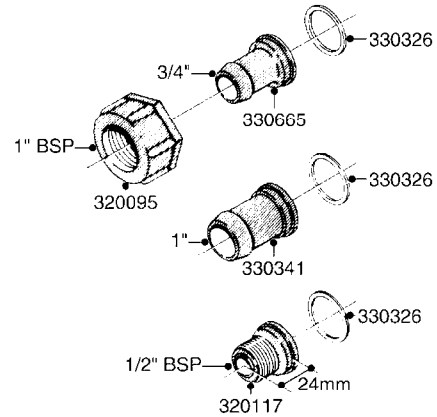

Page 1
Date 06.04.2015 10:12

Pos.	parts-n°	order qty	description
1	145994	1	FITT.DK S-40 FORK
2	145995	1	FITT.DK S-53 FORK
3	240177	1	O-RING D16.1/11.3 X 2.4
4	242354	1	O-RING D32.2X3.0 VITON F.S-53
5	242355	1	O-RING D19.2X3.0 VITON F.S-40
6	242594	1	O-RING D14 X 1.78 SCH.70-EPDM
7	261539	1	SPADE F.ELEC CONNec BLUE INSUL
8	262104	1	VALVE, SOLENOID, S53/S40
9	320084	1	FITT.DK NUT 1/2" BSP
10	320187	1	FITT.DK CAP 3/8" BSP BLACK
11	320283	1	FITT.DK NUT 3/4"BSP
12	320596	1	FITT.DK ELB 3/8'-1/2'BSP 45DEG
13	321307	1	FITT.DK NUT 1/2" BSP JAMB
14	321742	1	FITT.DK BULKHEAD 1/2' BSP
15	322103	1	FITT.DK S-53 BULKHEAD
16	322352	1	FITT.DK S-53 TEE
17	330212	1	O-RING D19/D14X2.4 F.1/2"NUT
18	330687	1	FITT.DK HB 1/2" F. 1/2" NUT
19	334965	1	COVER FOR S53 SOLENOID VALVE
20	370366	1	NOZZLE END FAN 1850-G 150
21	410185	1	BOLT HEX 8.8 DEL M6X16 A2
22	460261	1	NUT HEX M6X1 LOCK A2 DIN985
23	471125	1	WASHER M6U D12/D6.4x1.6 SS A2
24	614366	1	FILTER 50 MESH F.NOZZLE BLUE
24	614367	1	FILTER 80 MESH F.NOZZLE RED
24	614368	1	FILTER 100 MESH F.NOZZLE YEL.
25	720856	1	FITT.DK 1/2'BSP ASSY.F.3/4'NUT
26	726558	1	FITT.DK S53 STR. 3/4" W.ORING
27	726567	1	FITT.DK S-40 ELB.1/2" W.ORING
28	726694	1	PLUG,S53,1/2"FBSP THD W.ORING
29	729610	1	NOZZLE ASSY. NON DRIP 3/8 THRD
30	750722	1	REPAIR KIT FOR 3S SC CONTROL
31	983087	1	ELEC. CABLE 2 WIRE X 0.75MM
32	16180100	1	PLATE, END ROW NOZZLE
33	28025203	1	TIE STRAP L=23" x W=1/2"
34	28029803	1	CLAMP HOSE GEAR P1/2" 6708
35	28029903	1	CLAMP HOSE GEAR P3/4"-S1" 6712
36	92702103	1	HOSE R X1/2" X300PSI WP X0012"