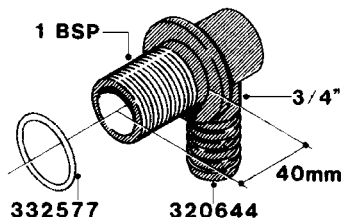

H060

FITTINGS - BULKHEAD
H060-HIN, 01:01:01

Page 1

Date 06.04.2015 10:12

parts-n°	order qty	description
141046	1	NUT 3/8" BSP
141341	1	NUT 1/4' BSP
240284	1	O-RING D82,5/75 X 3,5
320456	1	FITT.DK BULKHEAD 1"BSP DOUBLE
320467	1	FITT.DK BULKHEAD 1"BSP SINGLE
320471	1	FITT.DK NUT 1" BSP JAMB
320541	1	FITT.DK BULKHEAD 2-1/2'BSP SIN
320552	1	FITT.DK NUT 2-1/2' BSP JAMB
320644	1	FITT.DK ELB.3/4"HB X 1" BSP
320784	1	FITT.DK CAP 1-1/2" BSP
320795	1	FITT.DK NUT 1-1/2" BSP JAMB
320935	1	FITT.DK BULKHEAD 1/4' BSP SING
320946	1	FITT.DK BULKHEAD 3/8' BSP SING
321296	1	FITT.DK BULKHEAD 1/2" BSP SING
321307	1	FITT.DK NUT 1/2" BSP JAMB
321333	1	FITT.DK BULK 1-1/2" X 1"F BSP
330061	1	O-RING D16/D11X2,5
330072	1	O-RING D53.5/D45.5X4
330212	1	O-RING D19/D14X2.4 F.1/2"NUT
332577	1	O-RING D38/D30X4 F.1" PUR.
332592	1	O-RING D26/D20X3