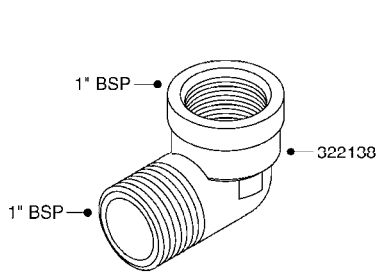

H020

FITTINGS-T-PIECES, CAPS & ELBOWS
H020-HIN, 01:01:01

Page 1

Date 06.04.2015 10:12

parts-n°	order qty	description
10053603	1	FITT. CAPNUT 2"BSP 5601
10194303	1	CAP BLANK 1 1/2 MCPHEE 210060
320047	1	FITT.DK CAPNUT 1/2" BSP
320106	1	FITT.DK CAPNUT 1" BSP
320272	1	FITT.DK CAPNUT 3/8" BSP
320316	1	FITT.DK TEE 3/4" X3/4" X1"BSP
320331	1	FITT.DK TEE 1" - 1" - 3/4" BSP
320342	1	FITT.DK EL 3/4"M X 1"F BSP
320563	1	FITT.DK 3 WAY 1/2" 110 DEG.
320677	1	NO LONGER AVAILABLE
320961	1	FITT.DK CAPNUT 1-1/2" BSP
321053	1	FITT.DK TEE 1/2 X1/2 X1/2" BSP
322072	1	FITT.DK TEE 3/8'X3/8'X3/8' BSP
322095	1	FITT.DK TEE 1-1/2 X1-1/4 X3/4" BSP
322138	1	FITT.DK ELB 1"M X 1"F BSP
330013	1	O-RING D15/D10X2.5 F.3/8"NUT
330212	1	O-RING D19/D14X2.4 F.1/2"NUT
330326	1	O-RING D30/D24X2 F.1"NUT
331273	1	O-RING D44/D38X2 F.1-1/2"