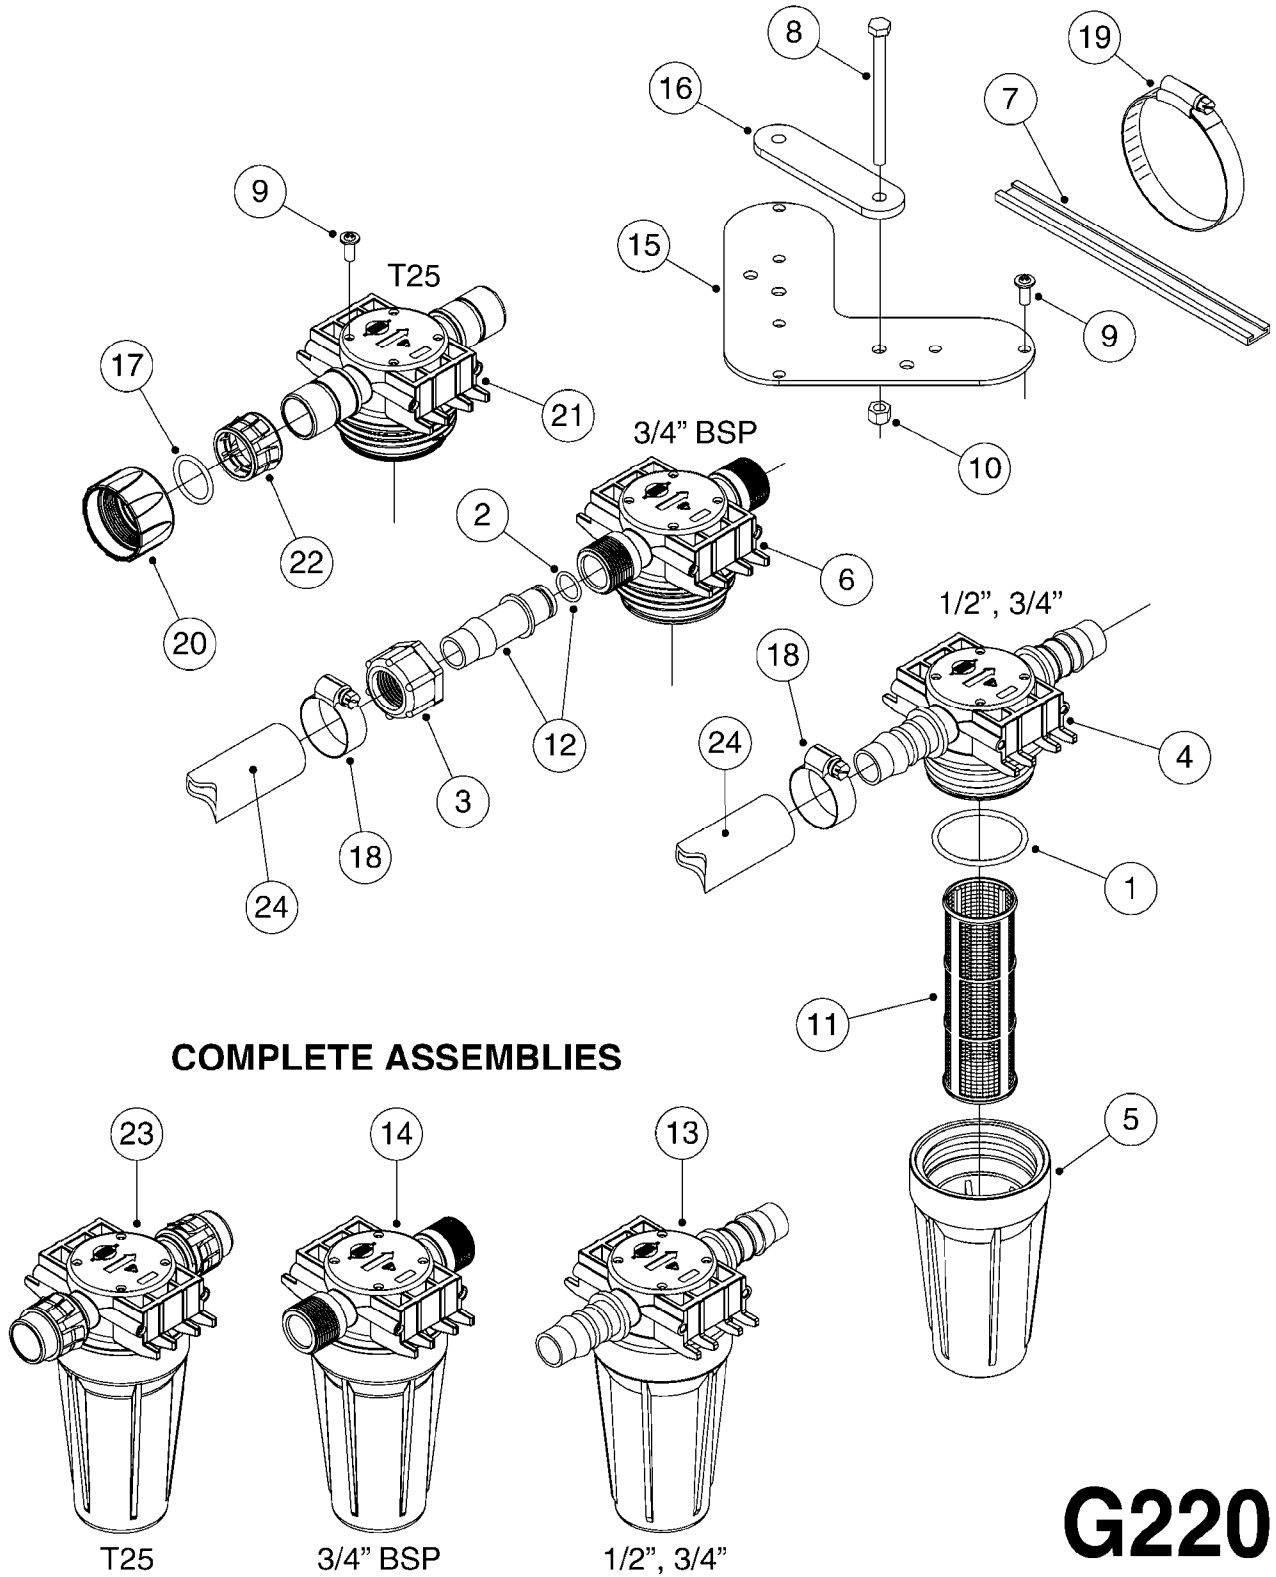

G199

EZ-GUIDE 250 LIGHTBAR
G199-HIN, 30:11:09

Page 1

Date 06.04.2015 10:12

Pos.	parts-n°	order qty	description
1	26007603	1	CABLE, ANTENNA, EZGUIDEPLUS
2	26015603	1	ANTENNA AG15 L1,EZ GDE 500/250
3	26016103	1	EZ-GUIDE 500 CABLE UNTERM.FUSE
4	26016203	1	EZ-GUIDE 500 POWER CONN.CABLE
5	26017303	1	EZ-GUIDE 250 ALL PORT CABLE
6	26017703	1	EZ-GUIDE 250 POWER CABLE
7	26017803	1	EZ-GUIDE 250 LIGHTBAR DISPLAY
8	26017903	1	EZ-GUIDE 250 PATCH ANTENNA
9	28048203	1	EZ-GUIDE 500 MOUNT F.AG15 ANT.
10	28048303	1	EZ-GUIDE 250/500 RAM MNT.1.5"
11	67217403	1	EZ-GUIDE 250 QUICK REF.CARD
12	84210603	1	EZ GUIDE 250 LIGHTBAR