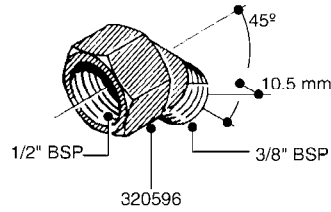

H040

FITTINGS - NIPPLES & ELBOWS
H040-HIN, 01:01:01

Page 1
Date 06.04.2015 10:12

parts-n°	order qty	description
10530803	1	FITT.PO.SE 2.00X2.00 45 DEG.
320191	1	FITT.DK ELB 3/8' BSP 45 DEGREE
320482	1	FITT.DK ELB. 1/2" BSP 60 DEG.
320596	1	FITT.DK ELB 3/8'-1/2'BSP 45DEG
320607	1	FITT.DK HN 3/8M X 3/8F BSP LNG
320633	1	FITT.DK HN 3/8"M X 3/8"F BSP
321451	1	FITT.DK ELB.1-1/2 X1-1/4 80DEG
321532	1	FITT.DK REDUC 3/4' X 1/2' BSP
390233	1	FITT.DK REDUC 1-1/2" X 1" BSP