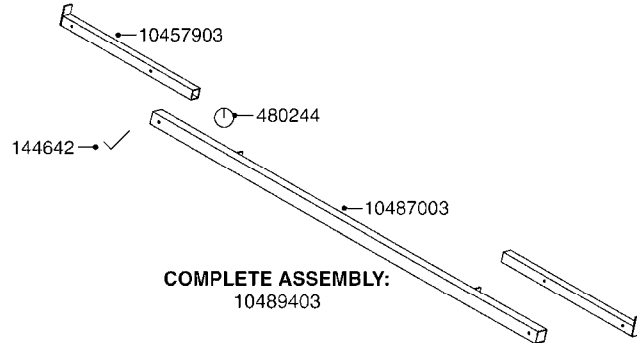

615259
**45'-66' EAGLE ON
NAVIGATOR TA
TR 500 TA
TR 800 TA
TR 1000 TA**

**45'-66' EAGLE
ON HC 650M/ 950M**