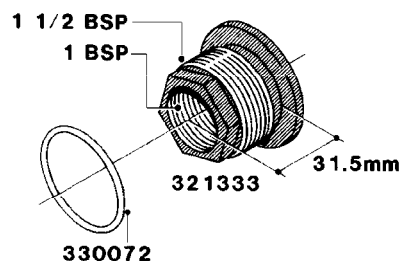

H040

FITTINGS - NIPPLES & ELBOWS
H040-HIN, 01:01:01

Page 1
Date 06.04.2015 10:12

parts-n°	order qty	description
10530803	1	FITT.PO.SE 2.00X2.00 45 DEG.
320191	1	FITT.DK ELB 3/8' BSP 45 DEGREE
320482	1	FITT.DK ELB. 1/2" BSP 60 DEG.
320596	1	FITT.DK ELB 3/8'-1/2'BSP 45DEG
320607	1	FITT.DK HN 3/8M X 3/8F BSP LNG
320633	1	FITT.DK HN 3/8"M X 3/8"F BSP
321451	1	FITT.DK ELB.1-1/2 X1-1/4 80DEG
321532	1	FITT.DK REDUC 3/4' X 1/2' BSP
390233	1	FITT.DK REDUC 1-1/2" X 1" BSP

H050

parts-n°	order qty	description
242594	1	O-RING D14 X 1.78 SCH.70-EPDM
320294	1	FITT.DK TEE 3/8X3/8HB X1/2"BSP
320305	1	FITT.DK HB 3/4'- 3/4' BSP
320386	1	FITT.DK TEE 3/8X3/8HB X3/8"BSP
320397	1	FITT.DK ELB 3/8"HB X 3/8" BSP
320401	1	FITT.DK TEE 1/2X1/2HB X1/2"BSP
320412	1	FITT.DK TEE 1/2X1/2HB X3/8'BSP
320423	1	FITT.DK ELB 1/2'HB X 3/8' BSP
320891	1	FITT.DK HB 3/8'- 3/8' BSP
320972	1	FITT.DK HB 5/16'- 1/4' BSP
322046	1	FITT.DK TEE 1/2X1/2HB X3/4'BSP
322048	1	FITT.DK TEE 3/4X3/4HB X3/4'BSP
330595	1	O-RING D24.6/D20X2.1 -3/4"
333137	1	FITT.DK CONN.1/2" F.NOZZ. DOUB
333141	1	FITT.DK CONN.1/2" F.NOZZ.SING
334041	1	FITT.DK CONN.3/4' F.NOZZ. SING
334042	1	FITT.DK CONN.3/4' F.NOZZ. DOUB
334195	1	FITT.DK ELB. 3/4"HB X 3/4"HB
10012103	1	FITT.PO.HB 1.25X1.50 IMB1012
10014003	1	FITT.PO.HB 1.25X1.25 IMB1010
10036903	1	FITT.PO.HB 1.50X1.50 IMB1212
28019303	1	FITTING HB ELB 3/4NPT-3/4HOSE
61016500	1	HOSE TAIL 3/4" 90°+RG CAP 3/4"
72026700	1	NOZZLE TUBE ADAPTER W/O-RING