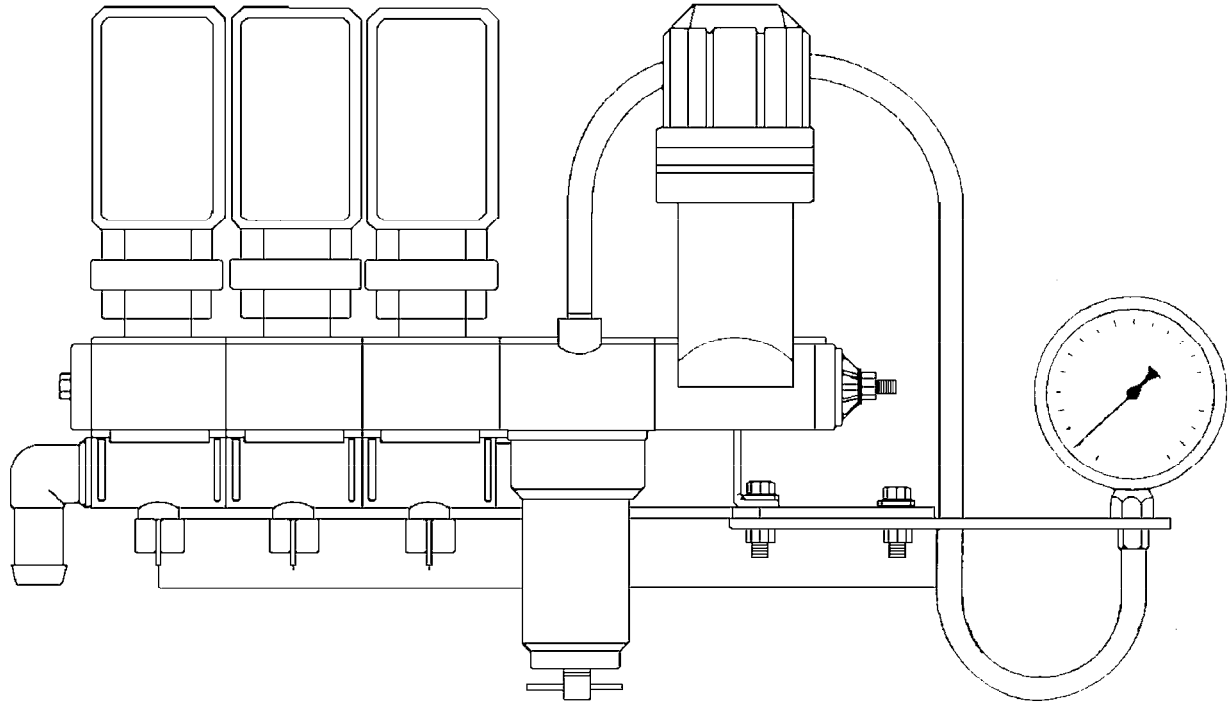

COMPLETE ASSEMBLIES
WHOLEGOODS ITEMS

70043903 - COMPLETE ASSEMBLY

G610

REMOTE GAUGE-ESC SPRAYERS-4"
G610-HIN, 12:12:05

Page 1

Date 06.04.2015 10:12

parts-n°	order qty	description
145632	1	FITT.DK HB 1/4' BRASS F.GUAGE
146210	1	NUT 1/4'BSP BRASS
282391	1	CLAMP HOSE CRIMP 5/16'
320972	1	FITT.DK HB 5/16'- 1/4' BSP
330396	1	O-RING D11.2/D6.6X3.2
421046	1	BOLT HEX 8.8 DEL M8X25 FT A2 DIN933
460143	1	NUT HEX M8 LOCK A2 DIN985
927268	1	HOSE R X PVC X 1/4 X 0012"
10028603	1	WASHER LOCK 5/16'
10428003	1	BKT. FOR ESC GAUGE KIT
28026103	1	GAUGE 200PSI/BR,4",1/4"BSP-BTM
70043903	1	*GAUGE KIT,4" OP UNIT INFEILD