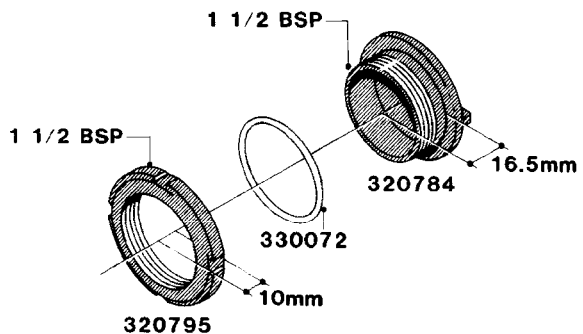

H060

FITTINGS - BULKHEAD
H060-HIN, 01:01:01

Page 1

Date 06.04.2015 10:12

parts-n°	order qty	description
141046	1	NUT 3/8" BSP
141341	1	NUT 1/4' BSP
240284	1	O-RING D82,5/75 X 3,5
320456	1	FITT.DK BULKHEAD 1"BSP DOUBLE
320467	1	FITT.DK BULKHEAD 1"BSP SINGLE
320471	1	FITT.DK NUT 1" BSP JAMB
320541	1	FITT.DK BULKHEAD 2-1/2'BSP SIN
320552	1	FITT.DK NUT 2-1/2' BSP JAMB
320644	1	FITT.DK ELB.3/4"HB X 1" BSP
320784	1	FITT.DK CAP 1-1/2" BSP
320795	1	FITT.DK NUT 1-1/2" BSP JAMB
320935	1	FITT.DK BULKHEAD 1/4' BSP SING
320946	1	FITT.DK BULKHEAD 3/8' BSP SING
321296	1	FITT.DK BULKHEAD 1/2" BSP SING
321307	1	FITT.DK NUT 1/2" BSP JAMB
321333	1	FITT.DK BULK 1-1/2" X 1"F BSP
330061	1	O-RING D16/D11X2,5
330072	1	O-RING D53.5/D45.5X4
330212	1	O-RING D19/D14X2.4 F.1/2"NUT
332577	1	O-RING D38/D30X4 F.1" PUR.
332592	1	O-RING D26/D20X3