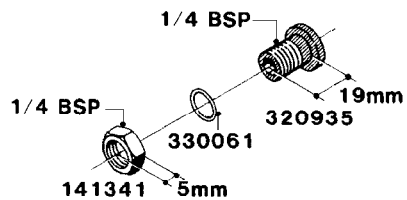

H060

FITTINGS - BULKHEAD
H060-HIN, 01:01:01

Page 1

Date 06.04.2015 10:12

parts-n°	order qty	description
141046	1	NUT 3/8" BSP
141341	1	NUT 1/4' BSP
240284	1	O-RING D82,5/75 X 3,5
320456	1	FITT.DK BULKHEAD 1"BSP DOUBLE
320467	1	FITT.DK BULKHEAD 1"BSP SINGLE
320471	1	FITT.DK NUT 1" BSP JAMB
320541	1	FITT.DK BULKHEAD 2-1/2'BSP SIN
320552	1	FITT.DK NUT 2-1/2' BSP JAMB
320644	1	FITT.DK ELB.3/4"HB X 1" BSP
320784	1	FITT.DK CAP 1-1/2" BSP
320795	1	FITT.DK NUT 1-1/2" BSP JAMB
320935	1	FITT.DK BULKHEAD 1/4' BSP SING
320946	1	FITT.DK BULKHEAD 3/8' BSP SING
321296	1	FITT.DK BULKHEAD 1/2" BSP SING
321307	1	FITT.DK NUT 1/2" BSP JAMB
321333	1	FITT.DK BULK 1-1/2" X 1"F BSP
330061	1	O-RING D16/D11X2,5
330072	1	O-RING D53.5/D45.5X4
330212	1	O-RING D19/D14X2.4 F.1/2"NUT
332577	1	O-RING D38/D30X4 F.1" PUR.
332592	1	O-RING D26/D20X3