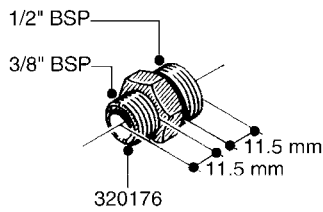

H030

FITTINGS - HEXAGON NIPPLES
H030-HIN, 01:01:01

Page 1
Date 06.04.2015 10:12

parts-n°	order qty	description
10015303	1	FITT.PO.HN 1.00X1.00 M1000
10425003	1	FITT.PO.HN 1.25X1.00 MCPHEE
320132	1	FITT.DK HN 1" BSP
320176	1	FITT.DK HN 3/8"X1/2" BSP
320445	1	FITT.DK HN 1/4"X3/8" BSP
320655	1	FITT.DK HN 1/2"-1/2" BSP
320692	1	FITT.DK HN 3/8'BSPX1/4'NPT
320703	1	FITT.DK HN 3/8BSP X1/2 &1/4NPT
320725	1	FITT.DK NIPPLE 3/8"-3/8" BSP
320902	1	FITT.DK HN 3/8'X 1/4' BSP
390232	1	FITT.DK HN 1-1/2' X 1-1/4' BSP
390276	1	FITT.DK HN 1'BSP