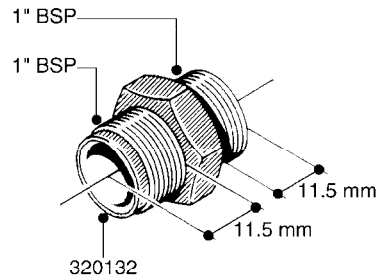

H030

FITTINGS - HEXAGON NIPPLES
H030-HIN, 01:01:01

Page 1
Date 06.04.2015 10:12

parts-n°	order qty	description
10015303	1	FITT.PO.HN 1.00X1.00 M1000
10425003	1	FITT.PO.HN 1.25X1.00 MCPHEE
320132	1	FITT.DK HN 1" BSP
320176	1	FITT.DK HN 3/8"X1/2" BSP
320445	1	FITT.DK HN 1/4"X3/8" BSP
320655	1	FITT.DK HN 1/2"-1/2" BSP
320692	1	FITT.DK HN 3/8'BSPX1/4'NPT
320703	1	FITT.DK HN 3/8BSP X1/2 &1/4NPT
320725	1	FITT.DK NIPPLE 3/8"-3/8" BSP
320902	1	FITT.DK HN 3/8'X 1/4' BSP
390232	1	FITT.DK HN 1-1/2' X 1-1/4' BSP
390276	1	FITT.DK HN 1'BSP