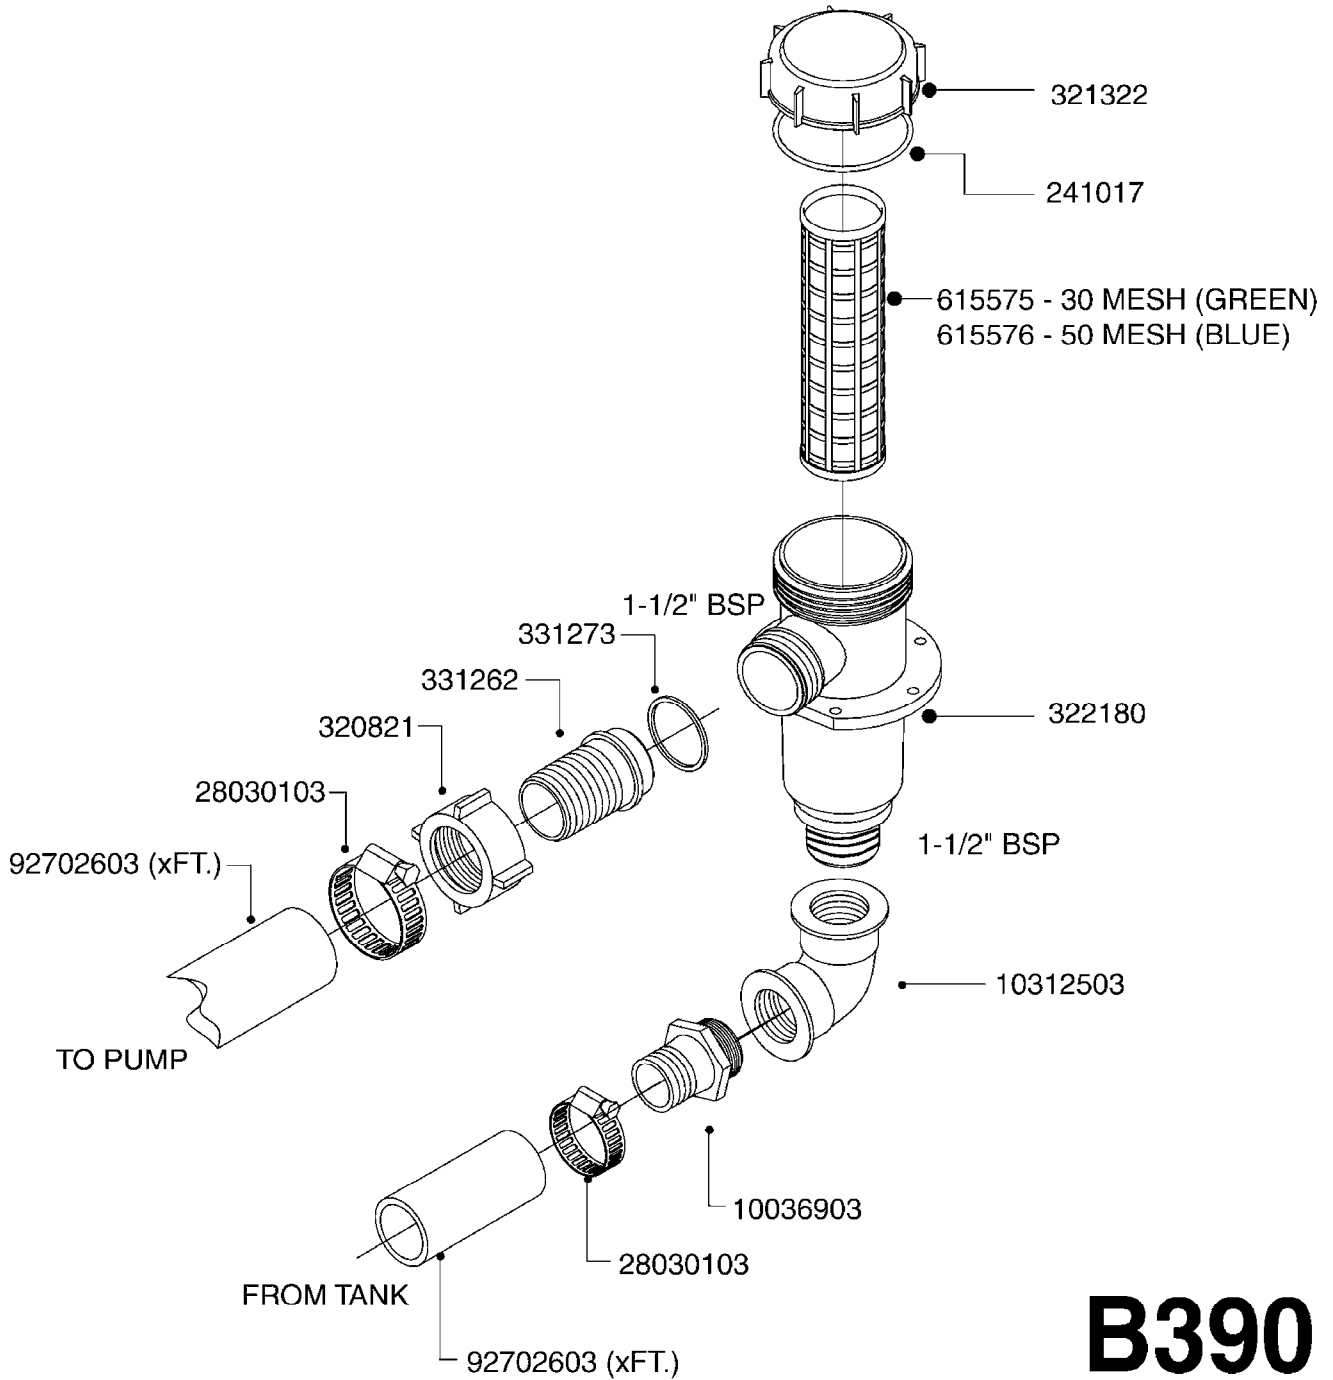

SUCTION FILTER CENTRIFUGAL
B390-HIN, 08:12:09

Page 1
Date 06.04.2015 10:11

parts-n°	order qty	description
241017	1	O-RING D74,5X3 NITRIL
320821	1	FITT.DK NUT 1-1/2" BSP
321322	1	SCREW CAP F. S80 X 4
322180	1	SUCT.FILLER HOUSING W.1-1/2BSP
331262	1	FITT.DK HB 1-1/2" F. 1-1/2"NUT
331273	1	O-RING D44/D38X2 F.1-1/2"
615575	1	FILTER F.TOP SUCT.30 MESH GRN.
615576	1	FILTER F.TOP SUCT.50 MESH BLUE
10036903	1	FITT.PO.HB 1.50X1.50 IMB1212
10312503	1	FITT.PO.EL 1.5X1.5 FEMALE
28030103	1	CLAMP HOSE GEAR P5/4-S1.5"6724
92702603	1	HOSE PVC SUCT GRAY 1-1/2"