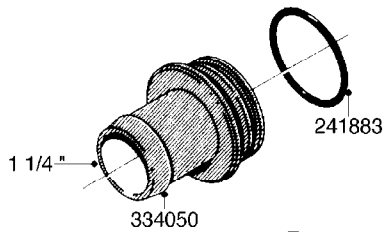

H080

FITTINGS - S-53
H080-HIN, 01:02:12

Page 1

Date 06.04.2015 10:12

parts-n°	order qty	description
145995	1	FITT.DK S-53 FORK
242353	1	O-RING D44.2X3.0 VITON F.S-67
242354	1	O-RING D32.2X3.0 VITON F.S-53
322103	1	FITT.DK S-53 BULKHEAD
322107	1	FITT.DK S-53 BULKHEAD NUT
322110	1	FITT.DK S-53 ELB. 1/2" BSP
322352	1	FITT.DK S-53 TEE
334227	1	FITT.DK S-53 STR.1/2'
334229	1	FITT.DK S-53 STR.3/4"
334230	1	FITT.DK S-53 STR.1"
334239	1	FITT.DK S-53 ELB.1/2"
334241	1	FITT.DK S-53 ELB.3/4"
334242	1	FITT.DK S-53 ELB.1"
334249	1	FITT.DK S-53 PLUG
334260	1	GASKET F. S-53 BULKHEAD
334564	1	FITT.DK S-67 TO S-53 ADAPTER
391100	1	FITT.DK S-53THREAD INS.1/2"BSP
726463	1	FITT.DK S53 BULKHEAD W/GASKET
726552	1	FIT.DK S-53X90 1/2" BSP,O-RING
726556	1	FITT.DK S-53 HB 1/2" W/O-RING
726558	1	FITT.DK S53 STR. 3/4" W.ORING
726559	1	FITT DK. S-53 HB 1" W/O-RING
726568	1	FITT.DK.S-53 HB 1/2"90 W/ORING
726570	1	FITT.DK S-53 ELB.3/4" W.ORING
726571	1	FITT.DK S-53 ELB.1", W ORING
726578	1	FITT.DK S53 PLUG WITH O-RING
728561	1	FITT.DK. S67M - S53F REDUCER