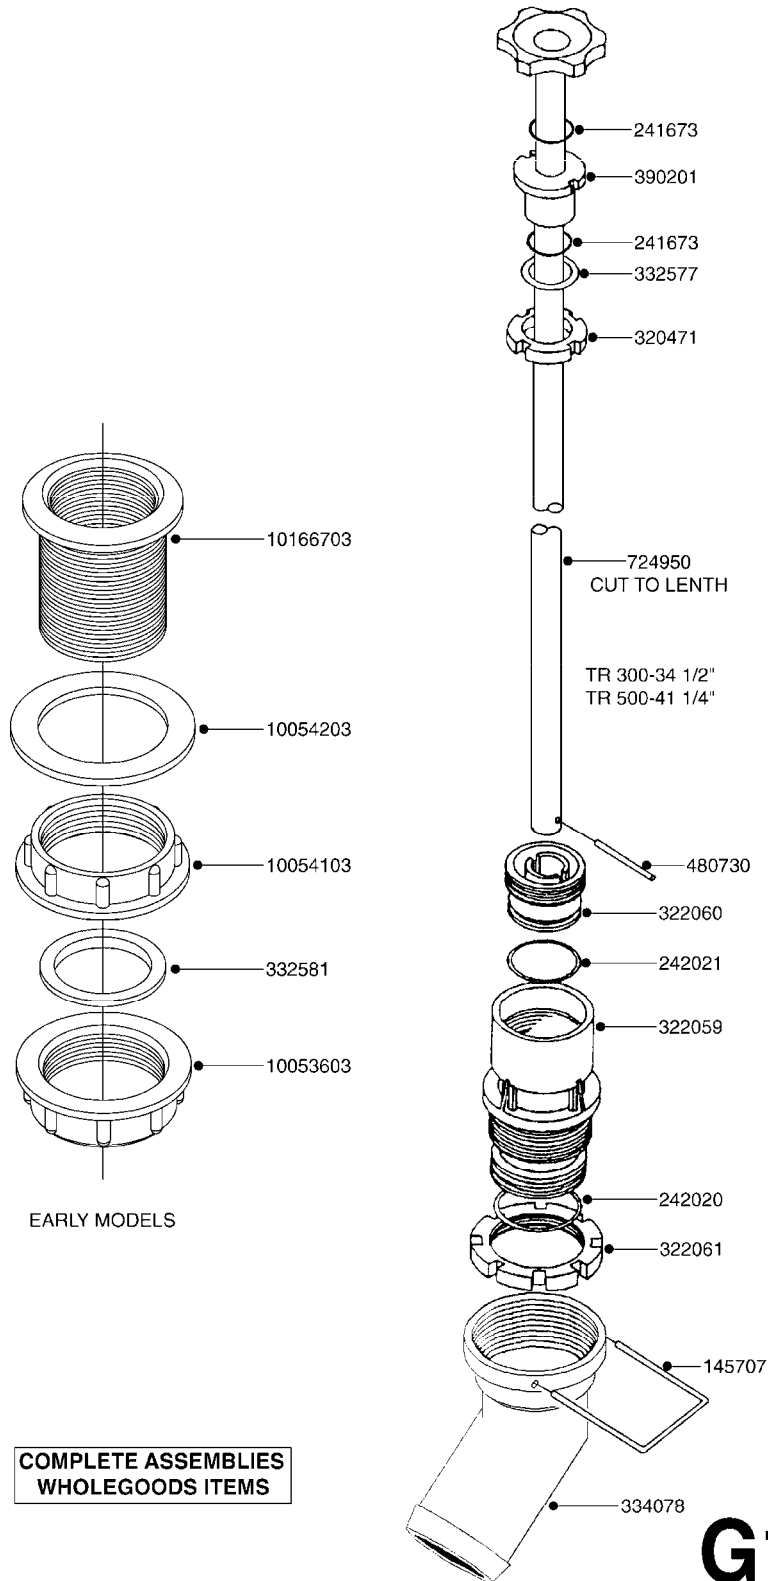

DRN ASMBLY-SCRW TYP TR 300/500
G130-HIN, 29:07:14

Page

0

Date

06.04.2015 10:12

G130