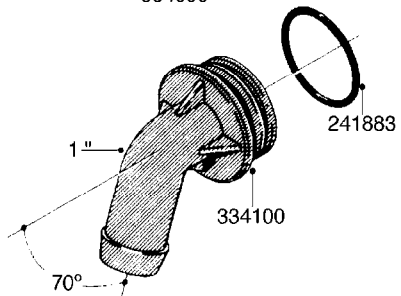

H080

FITTINGS - S-53
H080-HIN, 01:02:12

Page 1

Date 06.04.2015 10:12

parts-n°	order qty	description
145995	1	FITT.DK S-53 FORK
242353	1	O-RING D44.2X3.0 VITON F.S-67
242354	1	O-RING D32.2X3.0 VITON F.S-53
322103	1	FITT.DK S-53 BULKHEAD
322107	1	FITT.DK S-53 BULKHEAD NUT
322110	1	FITT.DK S-53 ELB. 1/2" BSP
322352	1	FITT.DK S-53 TEE
334227	1	FITT.DK S-53 STR.1/2'
334229	1	FITT.DK S-53 STR.3/4"
334230	1	FITT.DK S-53 STR.1"
334239	1	FITT.DK S-53 ELB.1/2"
334241	1	FITT.DK S-53 ELB.3/4"
334242	1	FITT.DK S-53 ELB.1"
334249	1	FITT.DK S-53 PLUG
334260	1	GASKET F. S-53 BULKHEAD
334564	1	FITT.DK S-67 TO S-53 ADAPTER
391100	1	FITT.DK S-53THREAD INS.1/2"BSP
726463	1	FITT.DK S53 BULKHEAD W/GASKET
726552	1	FIT.DK S-53X90 1/2" BSP,O-RING
726556	1	FITT.DK S-53 HB 1/2" W/O-RING
726558	1	FITT.DK S53 STR. 3/4" W.ORING
726559	1	FITT DK. S-53 HB 1" W/O-RING
726568	1	FITT.DK.S-53 HB 1/2"90 W/ORING
726570	1	FITT.DK S-53 ELB.3/4" W.ORING
726571	1	FITT.DK S-53 ELB.1", W ORING
726578	1	FITT.DK S53 PLUG WITH O-RING
728561	1	FITT.DK. S67M - S53F REDUCER