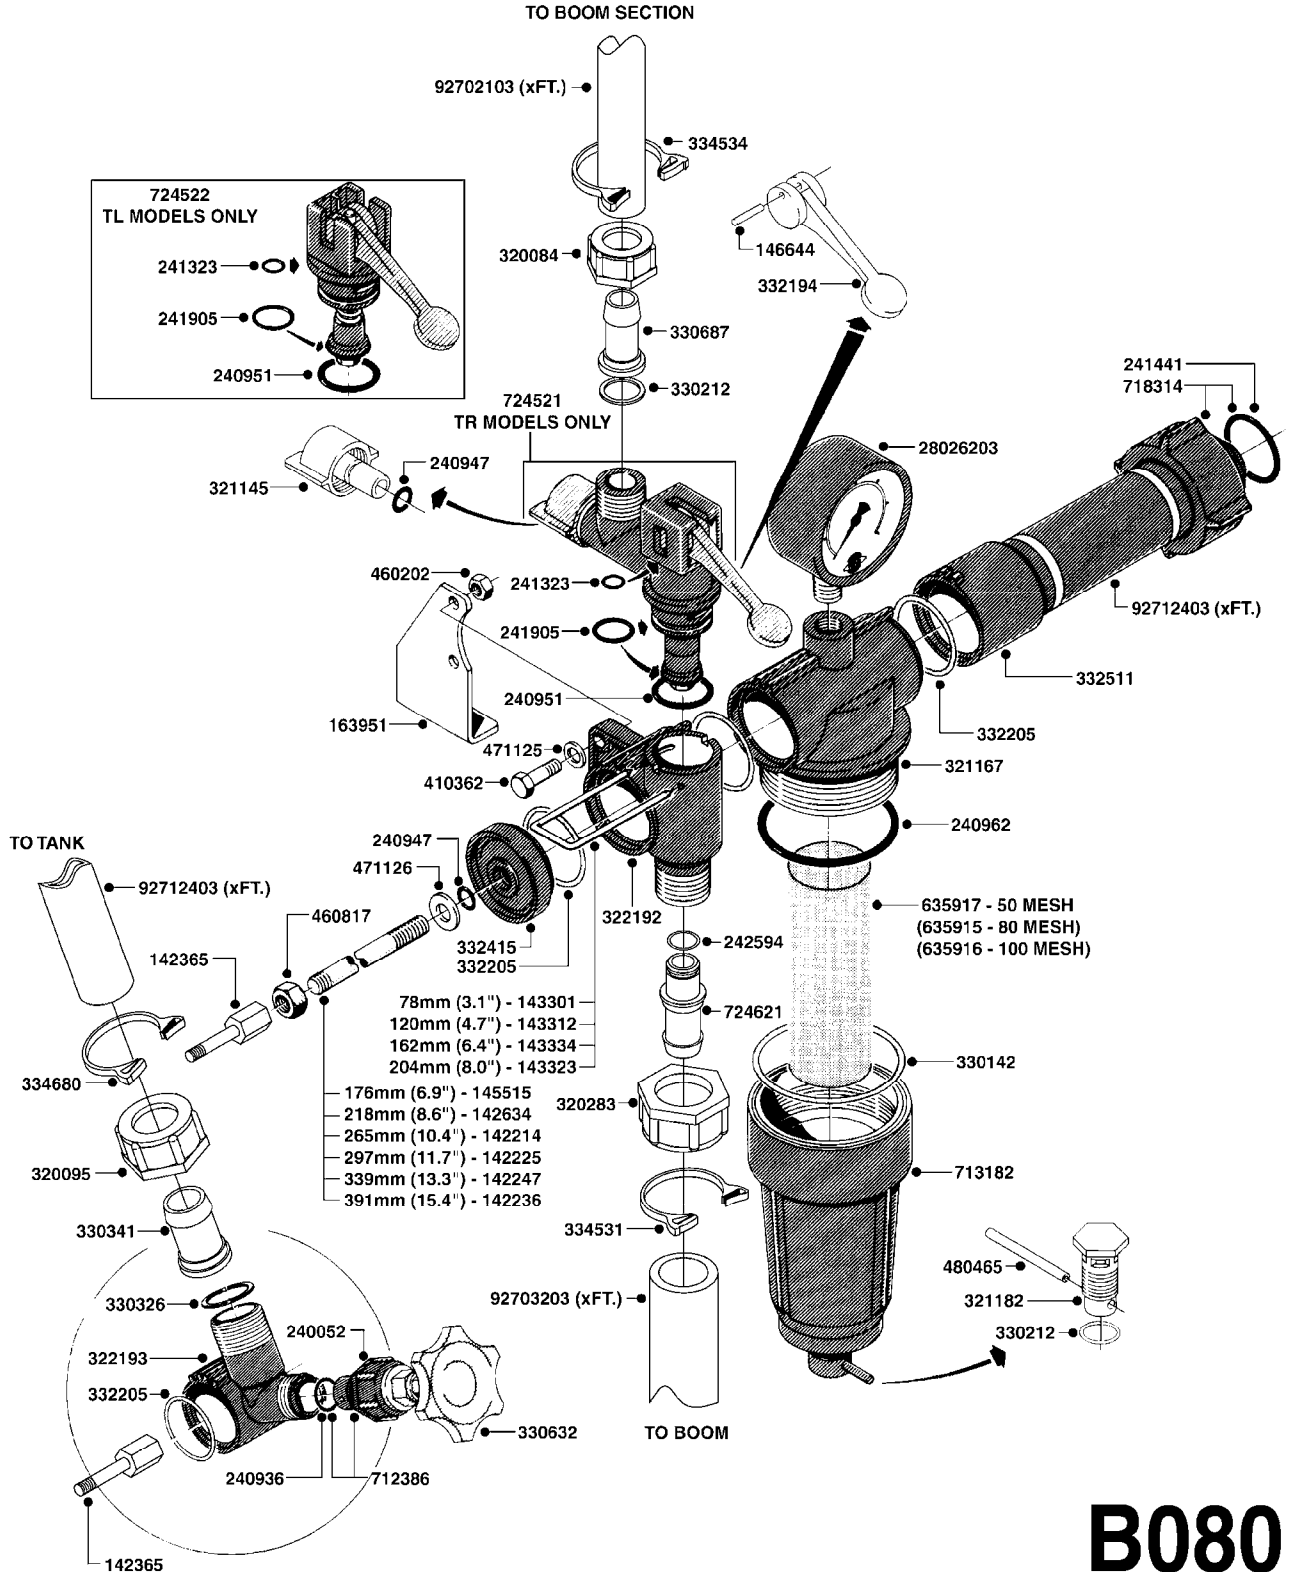

B080

BK-180 BOOM VALVES-MAN.PRE 00
B080-HIN, 19:05:11

Page 1
Date 06.04.2015 10:11

parts-n°	order qty	description
142214	1	STUD BOLT - M8X265, 3 SECTION
142225	1	STUD BOLT 8 X 299 - 6 MODULS
142236	1	STUD BOLT 8 X 381 - 8 MODULS
142247	1	STUD BOLT 8 X 341 - 7 MODULS
142365	1	EXTENSION BOLT F/HARDI MATIC
142634	1	STUD BOLT M8 X 213 - 4 MODULS
143301	1	LOCK CLAMP 78 MM
143312	1	LOCK CLAMP 120 MM
143323	1	LOCK CLAMP 204 MM
143334	1	LOCK CLAMP 162 MM
145515	1	STUD BOLT M8 X 176MM
146644	1	PIN D3X19 STAINLESS
163951	1	MOUNT BRACKET FOR BK180 SECTIO
240052	1	BUSHING/PKNG D11,2/8,4 X 6
240936	1	O-RING D13.3X2.4 NITRIL
240947	1	O-RING D7.3X2.4 NITRIL
240951	1	O-RING D21.2X3 NITRIL
240962	1	O-RING D57,2X3 NITRIL
241323	1	O-RING D5.3X2.4 NITRIL
241441	1	O-RING D29.3X3
241905	1	O-RING 12,3X2,4 VITON DKR.1,05
242594	1	O-RING D14 X 1.78 SCH.70-EPDM
320084	1	FITT.DK NUT 1/2" BSP
320095	1	FITT.DK NUT 1" BSP
320283	1	FITT.DK NUT 3/4"BSP
321145	1	CAP 1/2" RG FOR CONST.PRESSURE
321167	1	FILTER HOUSE S 63 X 4
321182	1	DRAIN PLUG F. FILTER 3/8 BSP
322192	1	HOUSING F.DISTRIBUTOR
322193	1	HOUSING F.HARDIMATIC BK93
330142	1	O-RING D69X2
330212	1	O-RING D19/D14X2.4 F.1/2"NUT
330326	1	O-RING D30/D24X2 F.1"NUT
330341	1	FITT.DK HB 1" F. 1" NUT
330632	1	REGULATING HANDLE
330687	1	FITT.DK HB 1/2" F. 1/2" NUT
332194	1	DISTRIBUTION HANDLE
332205	1	O-RING D43/39XD2
332415	1	COVER
332511	1	FITT.DK END CAP 1"HB F.BK180
334531	1	CLAMP HOSE PLASTIC 3/4"
334534	1	CLAMP HOSE PLASTIC 1/2"
334680	1	CLAMP HOSE PLASTIC 1"
410362	1	BOLT HEX 8.8 SS M6X20 FT
460202	1	NUT HEX M6
460817	1	NUT HEX M8 STAINLESS DIN 934
471125	1	WASHER M6U D12/D6.4x1.6 SS A2
471126	1	WASHER D16/D8.4X1.6 SS
480465	1	PIN M4X50 SLOTTED
635915	1	SCREEN BK180, 80 MESH
635916	1	SCREEN BK180, 100 MESH
635917	1	SCREEN BK180, 50 MESH
712386	1	PRESSURE REGULATOR COMPL. H-M
713182	1	FILTER CAP WITH DRAIN SCREW
718314	1	CONN. DISTRIB.AND OP.UNIT
724521	1	DISTR.UPPER PART W.EQ.PRESSURE
724522	1	DISTR.OVER PART W.OUV PR 83 BK
724621	1	FITT.DK HB 3/4"ASSY F.3/4" NUT
28026203	1	GAUGE 200PSI/BR, 2.5"1/4BSP-BTM
92702103	1	HOSE R X1/2" X300PSI WP X0012"
92703203	1	HOSE R X3/4" X300PSI WP X0012"