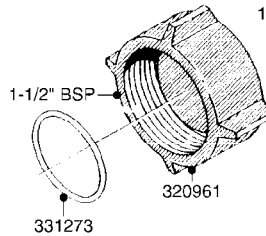

H020

FITTINGS-T-PIECES, CAPS & ELBOWS
H020-HIN, 01:01:01

Page 1

Date 06.04.2015 10:12

parts-n°	order qty	description
10053603	1	FITT. CAPNUT 2"BSP 5601
10194303	1	CAP BLANK 1 1/2 MCPHEE 210060
320047	1	FITT.DK CAPNUT 1/2" BSP
320106	1	FITT.DK CAPNUT 1" BSP
320272	1	FITT.DK CAPNUT 3/8" BSP
320316	1	FITT.DK TEE 3/4" X3/4" X1"BSP
320331	1	FITT.DK TEE 1" - 1" - 3/4" BSP
320342	1	FITT.DK EL 3/4"M X 1"F BSP
320563	1	FITT.DK 3 WAY 1/2" 110 DEG.
320677	1	NO LONGER AVAILABLE
320961	1	FITT.DK CAPNUT 1-1/2" BSP
321053	1	FITT.DK TEE 1/2 X1/2 X1/2" BSP
322072	1	FITT.DK TEE 3/8'X3/8'X3/8' BSP
322095	1	FITT.DK TEE 1-1/2 X1-1/4 X3/4" BSP
322138	1	FITT.DK ELB 1"M X 1"F BSP
330013	1	O-RING D15/D10X2.5 F.3/8"NUT
330212	1	O-RING D19/D14X2.4 F.1/2"NUT
330326	1	O-RING D30/D24X2 F.1"NUT
331273	1	O-RING D44/D38X2 F.1-1/2"