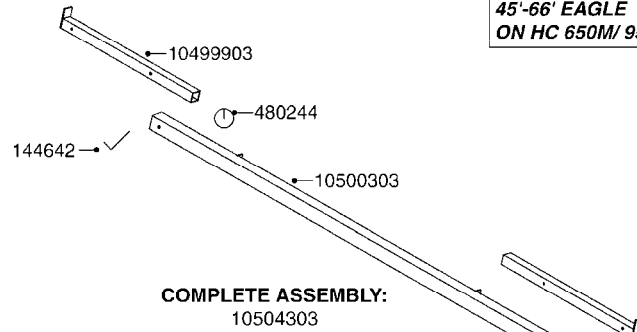

**COMPLETE ASSEMBLIES
WHOLEGOODS ITEMS**

**80'-90' EAGLE
ON HC 650M/ 950M**

HC 500/ 650

D400