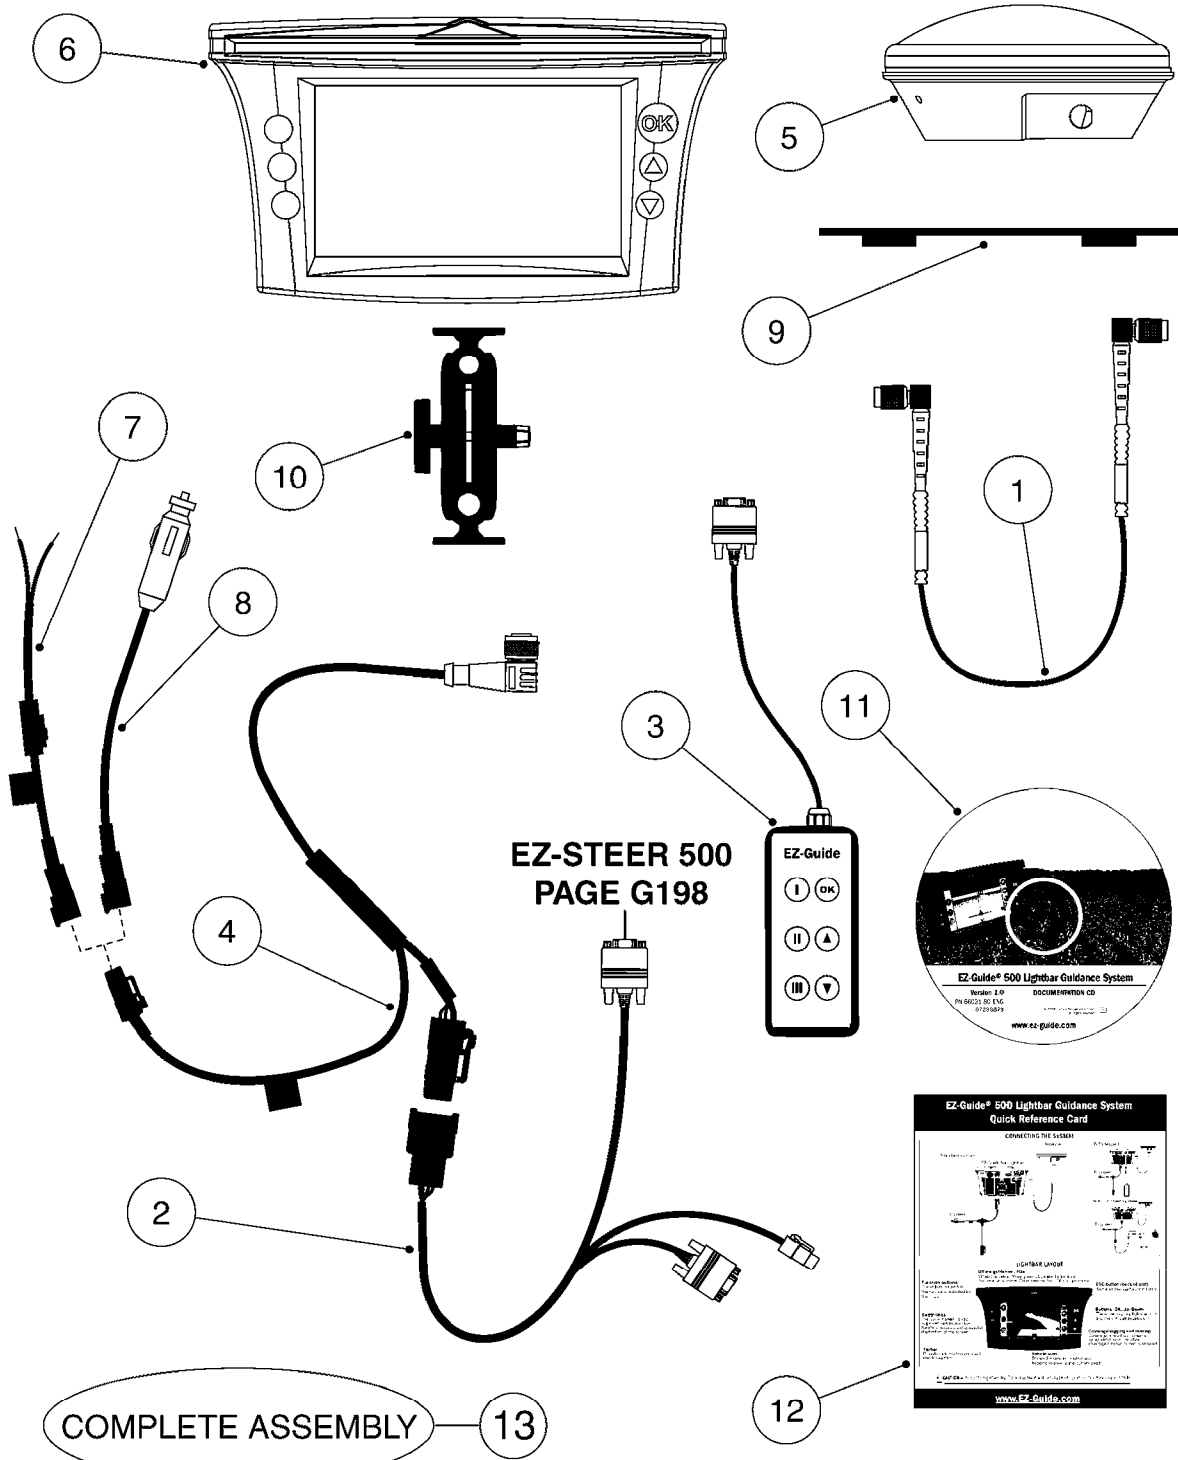

EZ-STEER 500
PAGE G198

EZ-GUIDE 500 LIGHTBAR
G197-HIN, 09:12:09

Page 1

Date 06.04.2015 10:12

Pos.	parts-n°	order qty	description
1	26007603	1	CABLE, ANTENNA, EZGUIDEPLUS
2	26012203	1	EZ-STEER/GUIDE 500 ADAPT.CABLE
3	26015303	1	REMOTE KEYPAD EZGUIDE 500/250
3	28048403	1	DECAL - REMOTE OVERLAY 500/250
4	26015403	1	EZ-GUIDE 500 CABLE POWER/CAN90
5	26015503	1	EZ-GUIDE 500 Z PLUS ANTENNA
5	26015603	1	ANTENNA AG15 L1,EZ GDE 500/250
6	26015703	1	EZ-GUIDE 500 DGPS DISPLAY
6	26015803	1	EZ-GUIDE 500 OMNISTAR DISPLAY
7	26016103	1	EZ-GUIDE 500 CABLE UNTERM.FUSE
8	26016203	1	EZ-GUIDE 500 POWER CONN.CABLE
9	28048203	1	EZ-GUIDE 500 MOUNT F.AG15 ANT.
10	28048303	1	EZ-GUIDE 250/500 RAM MNT.1.5"
11	29003803	1	EZ-GUIDE 500 CD,GET.STARTED V1
12	67215403	1	EZ-GUIDE 500 QUICK REF.CARD V1
13	84208303	1	EZ GUIDE 500 LIGHTBAR (DGPS)
13	84208403	1	EZ GUIDE 500 LIGHTBAR (XP/HP)
13	84208503	1	EZ GUIDE 500 LIGHTBAR (RTK)