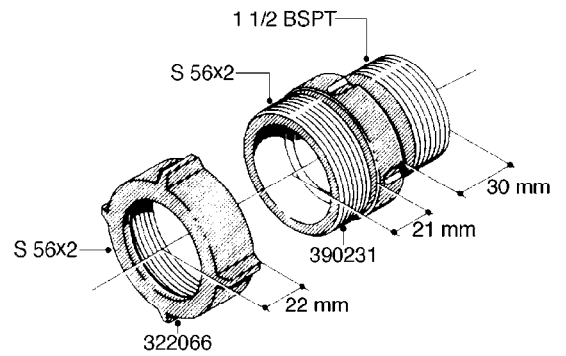

H080

FITTINGS - S-53
H080-HIN, 01:02:12

Page 1

Date 06.04.2015 10:12

parts-n°	order qty	description
145995	1	FITT.DK S-53 FORK
242353	1	O-RING D44.2X3.0 VITON F.S-67
242354	1	O-RING D32.2X3.0 VITON F.S-53
322103	1	FITT.DK S-53 BULKHEAD
322107	1	FITT.DK S-53 BULKHEAD NUT
322110	1	FITT.DK S-53 ELB. 1/2" BSP
322352	1	FITT.DK S-53 TEE
334227	1	FITT.DK S-53 STR.1/2'
334229	1	FITT.DK S-53 STR.3/4"
334230	1	FITT.DK S-53 STR.1"
334239	1	FITT.DK S-53 ELB.1/2"
334241	1	FITT.DK S-53 ELB.3/4"
334242	1	FITT.DK S-53 ELB.1"
334249	1	FITT.DK S-53 PLUG
334260	1	GASKET F. S-53 BULKHEAD
334564	1	FITT.DK S-67 TO S-53 ADAPTER
391100	1	FITT.DK S-53THREAD INS.1/2"BSP
726463	1	FITT.DK S53 BULKHEAD W/GASKET
726552	1	FIT.DK S-53X90 1/2" BSP,O-RING
726556	1	FITT.DK S-53 HB 1/2" W/O-RING
726558	1	FITT.DK S53 STR. 3/4" W.ORING
726559	1	FITT DK. S-53 HB 1" W/O-RING
726568	1	FITT.DK.S-53 HB 1/2"90 W/ORING
726570	1	FITT.DK S-53 ELB.3/4" W.ORING
726571	1	FITT.DK S-53 ELB.1", W ORING
726578	1	FITT.DK S53 PLUG WITH O-RING
728561	1	FITT.DK. S67M - S53F REDUCER