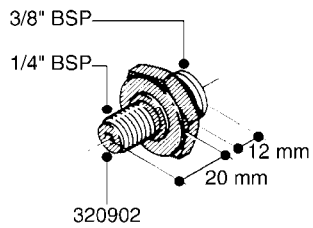

H030

FITTINGS - HEXAGON NIPPLES
H030-HIN, 01:01:01

Page 1
Date 06.04.2015 10:12

parts-n°	order qty	description
10015303	1	FITT.PO.HN 1.00X1.00 M1000
10425003	1	FITT.PO.HN 1.25X1.00 MCPHEE
320132	1	FITT.DK HN 1" BSP
320176	1	FITT.DK HN 3/8"X1/2" BSP
320445	1	FITT.DK HN 1/4"X3/8" BSP
320655	1	FITT.DK HN 1/2"-1/2" BSP
320692	1	FITT.DK HN 3/8'BSPX1/4'NPT
320703	1	FITT.DK HN 3/8BSP X1/2 &1/4NPT
320725	1	FITT.DK NIPPLE 3/8"-3/8" BSP
320902	1	FITT.DK HN 3/8'X 1/4' BSP
390232	1	FITT.DK HN 1-1/2' X 1-1/4' BSP
390276	1	FITT.DK HN 1'BSP