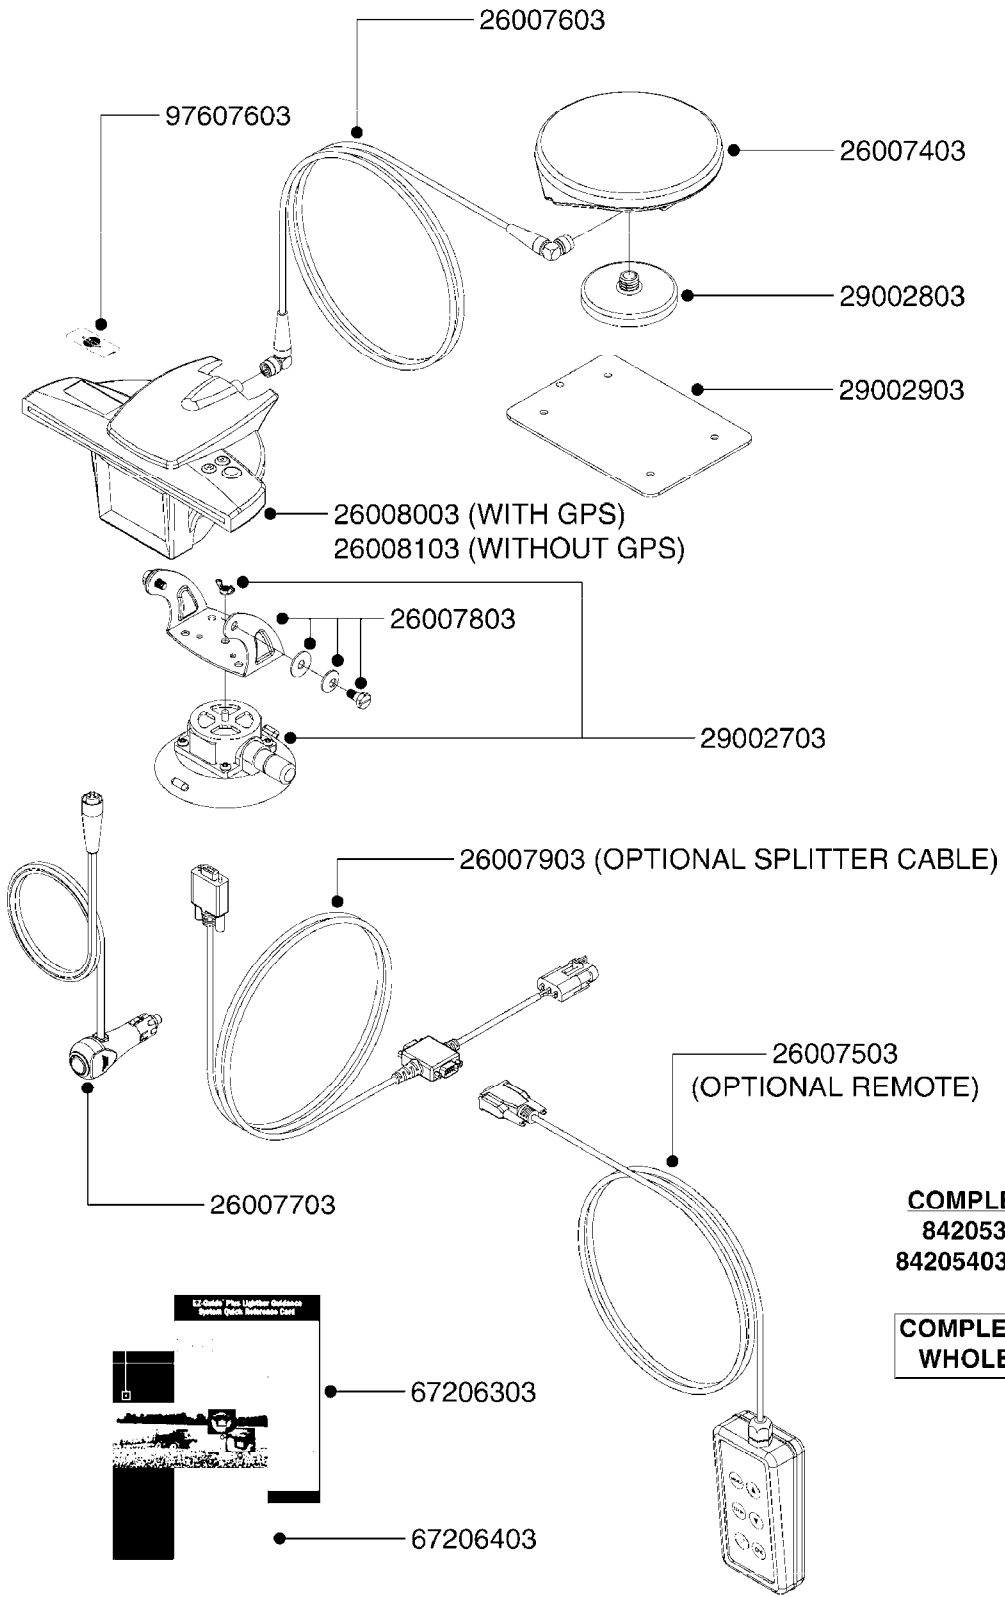

COMPLETE ASSEMBLY:
84205303 (WITH GPS)
84205403 (WITHOUT GPS)

**COMPLETE ASSEMBLIES
WHOLEGOODS ITEMS**

G195

EZ-GUIDE PLUS LIGHT BAR
G195-HIN, 01:01:01

Page 1
Date 06.04.2015 10:12

parts-n°	order qty	description
26007403	1	ANTENNA,HURRICANE F. EZGUIDEPL
26007503	1	REMOTE KEYPAD EZ-GUIDE PLUS
26007603	1	CABLE, ANTENNA, EZGUIDEPLUS
26007703	1	CABLE, POWER F. EZGUIDEPLUS
26007803	1	BRACKET KIT F. EZGUIDEPLUS
26007903	1	EZ-Guide 500 External Interfac
26008003	1	LIGHT BAR ASSM WITH GPS
26008103	1	LIGHT BAR ASSM WITHOUT GPS
29002703	1	VACUUM CUP 4 1/2" 1420I
29002803	1	MOUNT, MAG F. ANTENNA
29002903	1	PLATE, F. ANTENNA MOUNT
67206303	1	QUICK REFERENCE CARD EZ-GUIDE+
67206403	1	MANUAL EZ GUIDE PLUS
84205303	1	EZ GUIDE PLUS W GPS, NO LABLE
84205403	1	EZ GUIDE PLUS W/O GPS,NO LABLE
97607603	1	DECAL COMPANY 45MM X 20MM