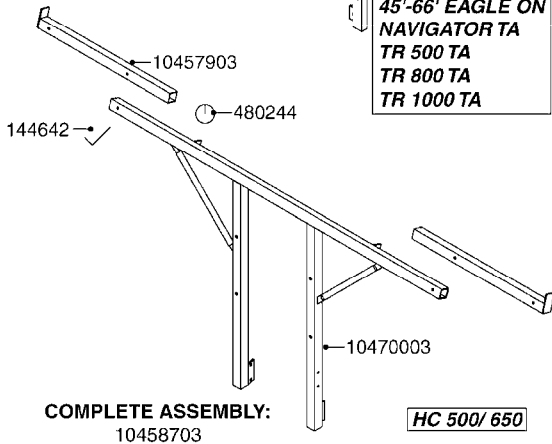

BOOM EAG H-FRAME/CENTER 45-66'
D311-HIN, 01:11:12

Page 2

Date 06.04.2015 10:11

parts-n°	order qty	description
63020003	1	HINGE 45'-66' RH / SPB
63020103	1	HINGE 45'-66' LH / SPB
63021203	1	TRAPEZE ARM R.H. SPB
63021303	1	TRAPEZE ARM L.H. SPB
63021503	1	CENTER FRAME SPB
63021703	1	H-FRAME SPB
63021803	1	TRAPEZE ARM SPB
63021903	1	TRANSPORT HOOK DESIGNATOR
63044200	1	CABLE CENTER EAG. 7mm x 1390mm
78120300	1	CYLINDER 60/50/30 1100MM
78122400	1	DOUBLE CYLINDER D 40/20-300

10464403
**45'-66' EAGLE ON
HC NAVIGATOR
HC 500
HC 800
HC 1000**

**80'-90' EAGLE ON
NAVIGATOR TA & HC**

615259
**45'-66' EAGLE ON
NAVIGATOR TA
TR 500 TA
TR 800 TA
TR 1000 TA**

**45'-66' EAGLE
ON HC 650M/ 950M**