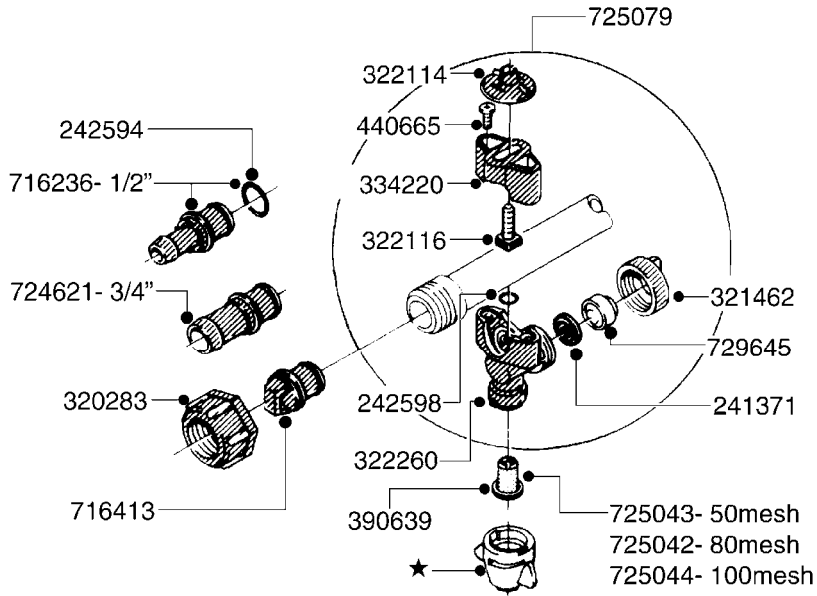

**COMPLETE ASSEMBLIES
WHOLEGOODS ITEMS**

**80'-90' EAGLE
ON HC 650M/ 950M**

HC 500/ 650

D400

TRANSPORT BRACKETS-EAGLE BOOM
D400-HIN, 01:01:01

Page 1

Date 06.04.2015 10:11

parts-n°	order qty	description
10457903	1	TRANSPORT ARM NAV.45-66'EAG
10458703	1	TRANSPORT BDL.HC650 EAGLE
10460103	1	HOOK LIFT BKT.F.NAV 45-66'
10464103	1	TRANS.BKT.NAV550/800/1000 EAG
10464303	1	TUBE F.TRANS.NAV550/800/1000RH
10464403	1	TUBE F.TRANS.NAV550/800/1000LH
10464703	1	TRANS.BDL.EAG.45-66 NAVM HC
10470003	1	FRONT TRANS.HC650 EAGLE (NEW)
10487003	1	TRANSPORT W/M HC950 EAGLE
10489403	1	TRANSPORT BDL.HC950 EAGLE
10499903	1	TRANSPORT ARM NAV 80/90'EAG
10500303	1	TRANSPORT W/M HC950 80/90'EAG
10504303	1	TRANSPORT KIT HC950 80/90'EAG
10504903	1	TRANSPORT BKT.NAV8/1000 80-90'
10513903	1	TRANS.BDL.80/90 NAV.800/1000
144642	1	LOCKING PAWL D10X65MM
480244	1	PIN SNAP D4.5
615199	1	TRANSPORT SLIDE ARM F.TA EAGLE
615258	1	TRANS.MOUNT BKT.LH TA EAGLE
615259	1	TRANS.MOUNT BKT.RH TA EAGLE
637053	1	TRANSPORT BRACKET F.TA EAGLE
834132	1	TRANS.EAG 45/66 TR500/NAV TA