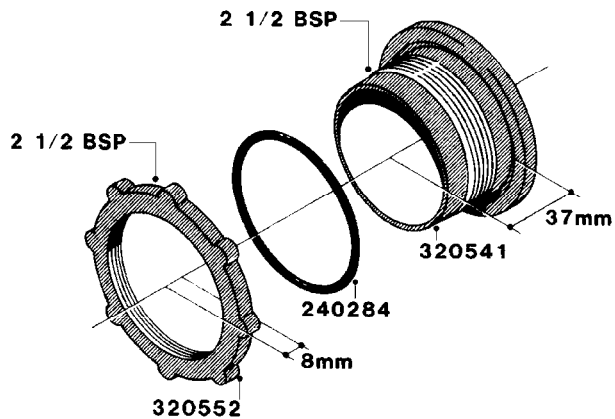

H060

FITTINGS - BULKHEAD
H060-HIN, 01:01:01

Page 1

Date 06.04.2015 10:12

parts-n°	order qty	description
141046	1	NUT 3/8" BSP
141341	1	NUT 1/4' BSP
240284	1	O-RING D82,5/75 X 3,5
320456	1	FITT.DK BULKHEAD 1"BSP DOUBLE
320467	1	FITT.DK BULKHEAD 1"BSP SINGLE
320471	1	FITT.DK NUT 1" BSP JAMB
320541	1	FITT.DK BULKHEAD 2-1/2'BSP SIN
320552	1	FITT.DK NUT 2-1/2' BSP JAMB
320644	1	FITT.DK ELB.3/4"HB X 1" BSP
320784	1	FITT.DK CAP 1-1/2" BSP
320795	1	FITT.DK NUT 1-1/2" BSP JAMB
320935	1	FITT.DK BULKHEAD 1/4' BSP SING
320946	1	FITT.DK BULKHEAD 3/8' BSP SING
321296	1	FITT.DK BULKHEAD 1/2" BSP SING
321307	1	FITT.DK NUT 1/2" BSP JAMB
321333	1	FITT.DK BULK 1-1/2" X 1"F BSP
330061	1	O-RING D16/D11X2,5
330072	1	O-RING D53.5/D45.5X4
330212	1	O-RING D19/D14X2.4 F.1/2"NUT
332577	1	O-RING D38/D30X4 F.1" PUR.
332592	1	O-RING D26/D20X3