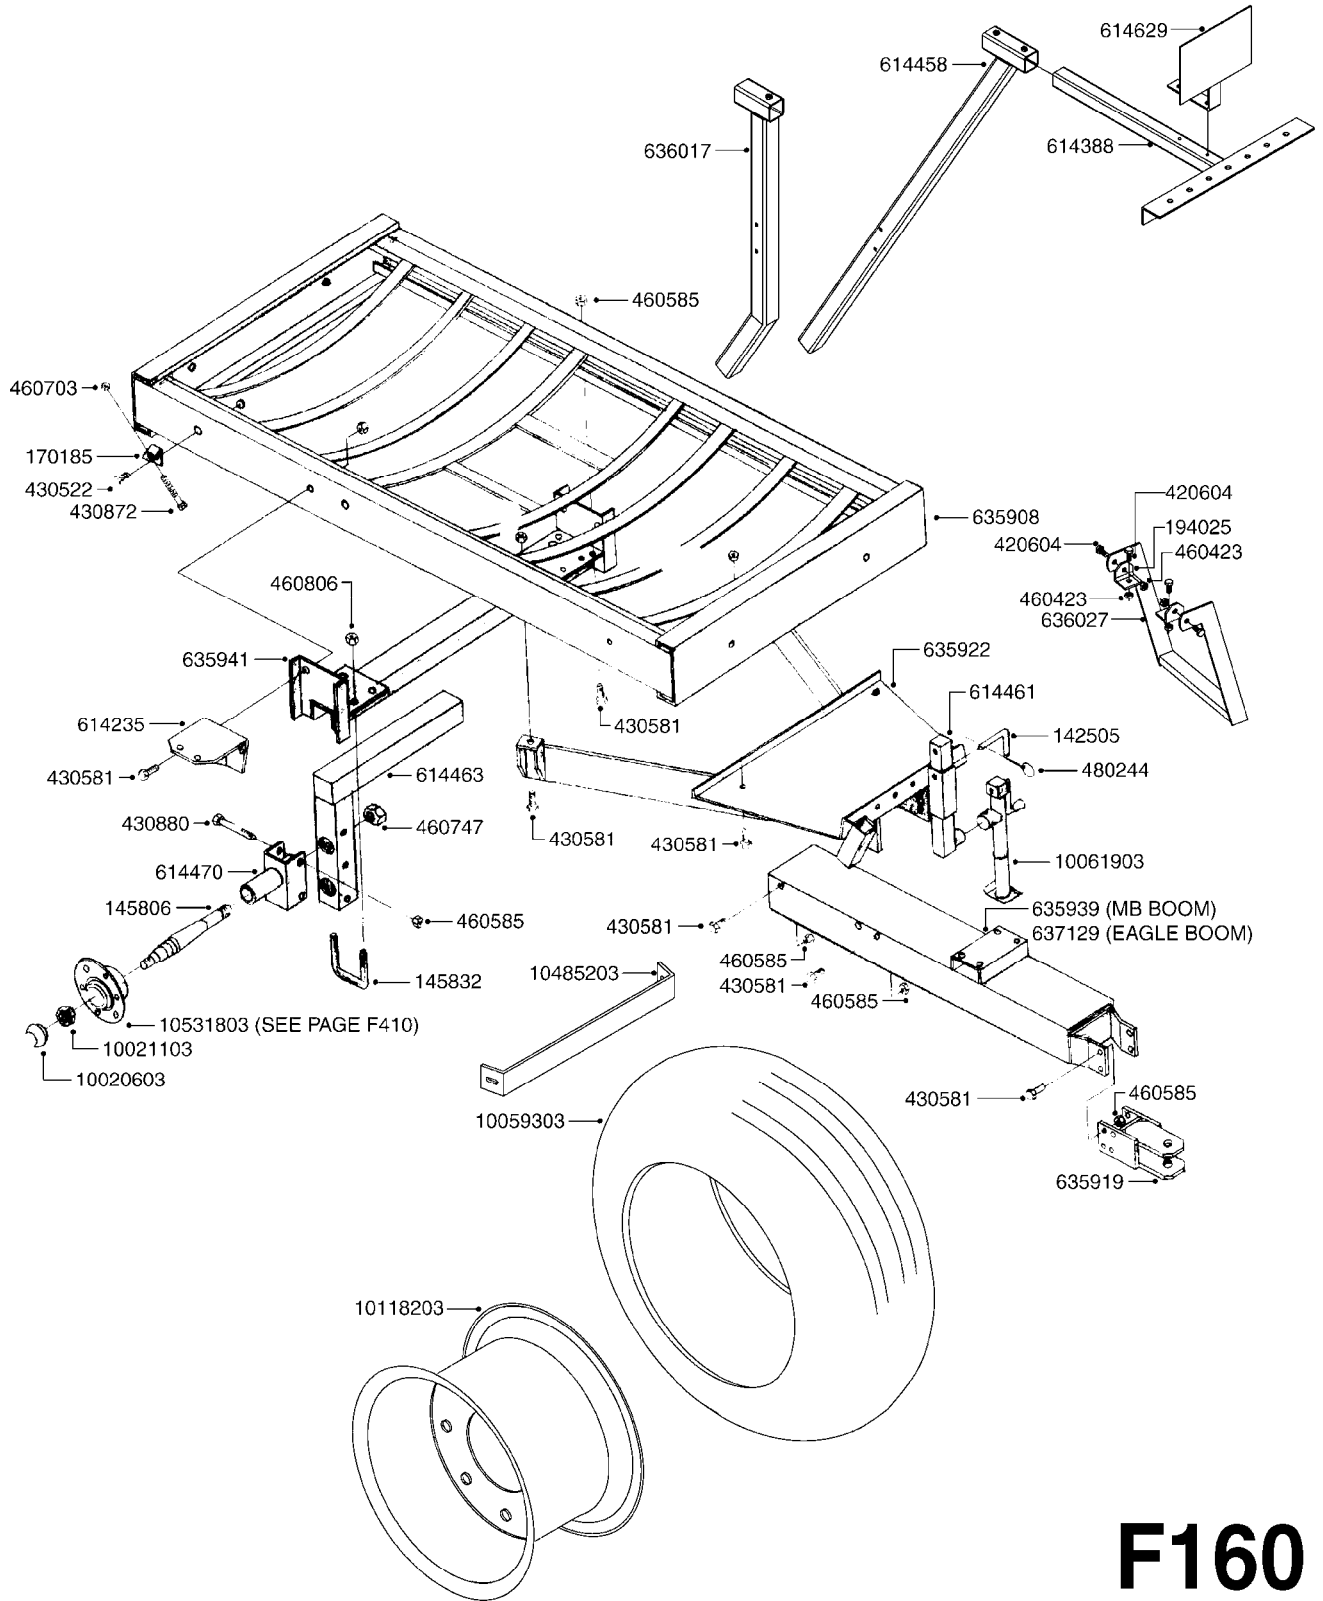

E250

TANK - ESC 300/500
E250-HIN, 07:12:09

Page 1

Date 06.04.2015 10:11

parts-n°	order qty	description
145995	1	FITT.DK S-53 FORK
145996	1	FITT.DK S-67 FORK
170185	1	ANGLE BRACKET F. TANKSTRAP
241973	1	O-RING 44.2 x 3.0 (use-242353)
242109	1	O-RING D32.2x3.0 (USE 242354)
320084	1	FITT.DK NUT 1/2" BSP
322103	1	FITT.DK S-53 BULKHEAD
322104	1	FITT.DK S-67 BULKHEAD
322107	1	FITT.DK S-53 BULKHEAD NUT
322108	1	FITT.DK S-67 BULKHEAD NUT
322110	1	FITT.DK S-53 ELB. 1/2" BSP
322325	1	FITT.DK S-67 X 1-1/2"BSP LONG
334230	1	FITT.DK S-53 STR.1"
334239	1	FITT.DK S-53 ELB.1/2"
334260	1	GASKET F. S-53 BULKHEAD
334261	1	GASKET F. S-67 BULKHEAD
334444	1	FITT.DK S-67 STR.1-1/2" PVC
334445	1	FITT.DK S-67 ELB.1-1/2"
351748	1	TANK RAW 500 GAL
370495	1	NOZZLE INJECTOR 5066-3.0
430872	1	BOLT HEX 8.8 DEL M12X100 FT
460703	1	NUT HEX M12X1.75 LOCK DIN985
978057	1	DECAL S/G TANK 500GAL-99
978403	1	DECAL COMPANY 280 X 450
10002003	1	STRAP F. TR TANK 300 GAL.
10018203	1	TANK STRAP 500 GA.PRE'03 (92")
10045303	1	FILTER BASKET 16"
10052203	1	LID VENT ASSY
10054503	1	SCREW 3/4" SELF TAPPING
10062703	1	TANK RAW 300 GAL.84 MODEL
10064203	1	SET SEALING SPONGE 1 Ft BULK
10102203	1	GASKET F.16" LID BREATHER
10407903	1	BALL VALVE 1-1/2" MCPHEE
28014203	1	LID ASSY. (3-PC.) 16" ARAG
28029803	1	CLAMP HOSE GEAR P1/2" 6708
28030103	1	CLAMP HOSE GEAR P5/4-S1.5"6724
92702103	1	HOSE R X1/2" X300PSI WP X0012"
92702603	1	HOSE PVC SUCT GRAY 1-1/2"
97600203	1	DECAL S/G TANK 300 GAL-99