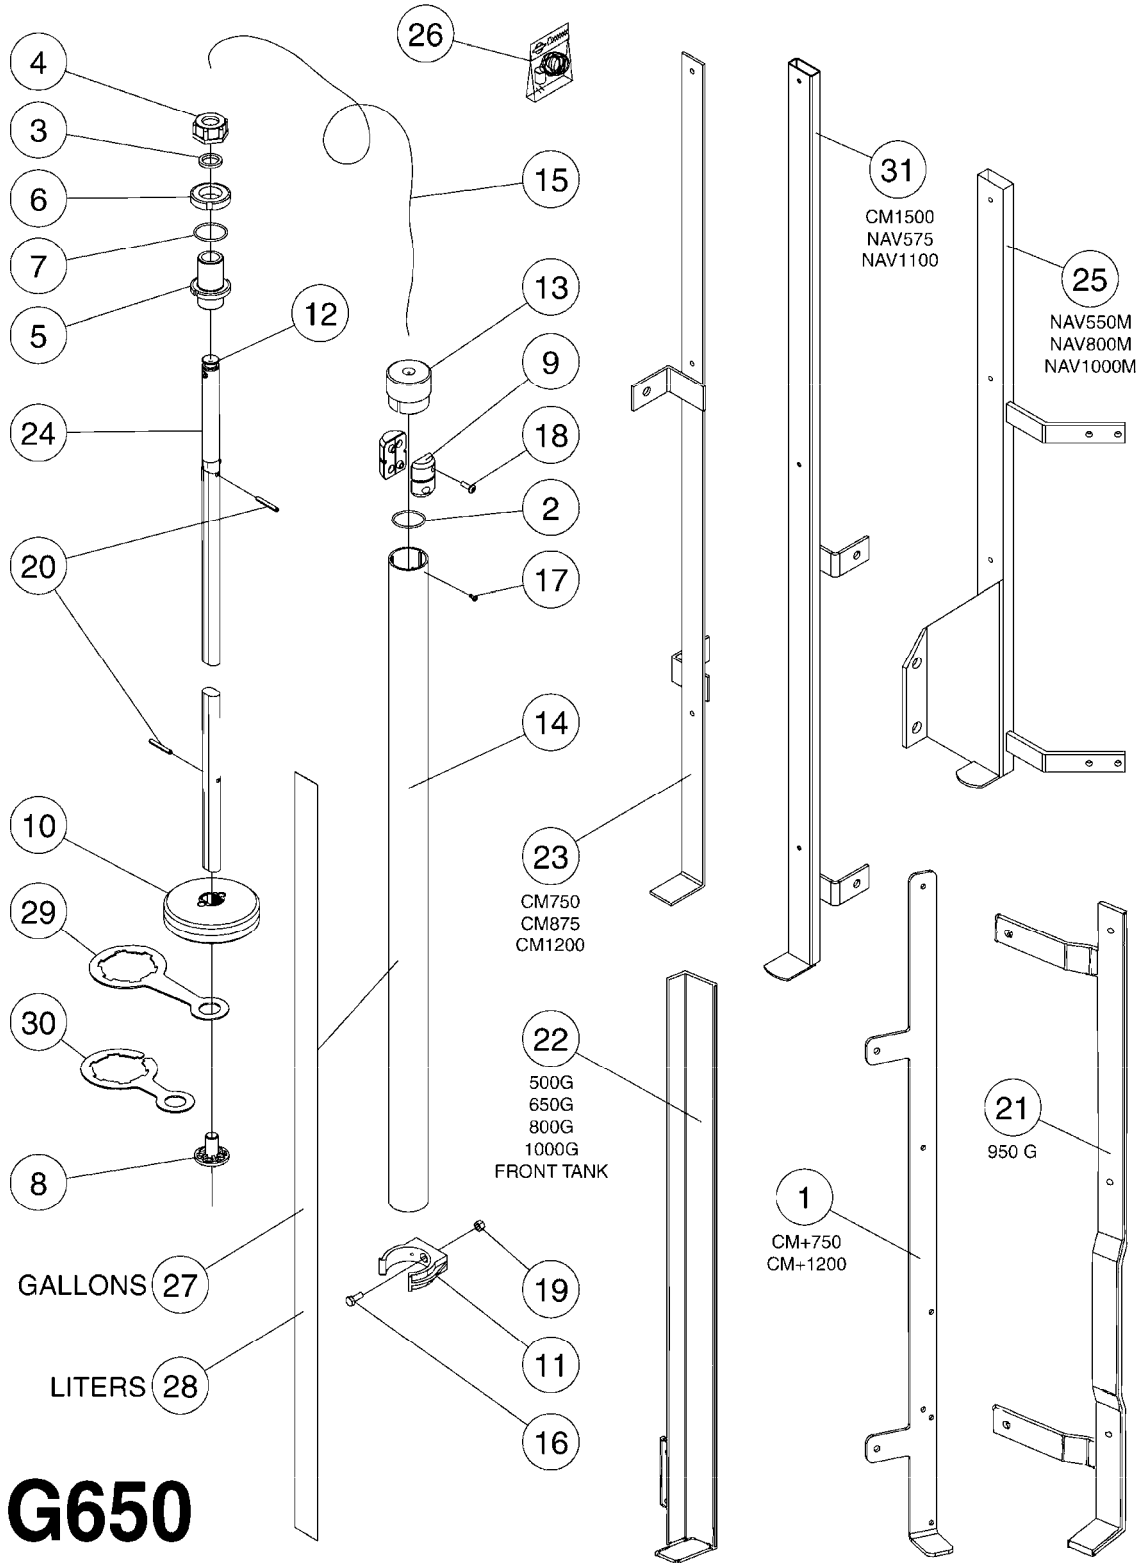

SIGHT GAUGE - REMOTE
G650-HIN, 13:06:11

Page

0

Date

06.04.2015 10:12

SIGHT GAUGE - REMOTE
G650-HIN, 13:06:11

Page 1
Date 06.04.2015 10:12

Pos.	parts-n°	order qty	description
1	161950	1	SIGHT GAUGE MT BKT CM+ 750/120
2	242262	1	O-RING D31X3 VITON
3	242309	1	SEAL Ø22 ID Ø30 OD X 4 HIGH
4	320095	1	FITT.DK NUT 1" BSP
5	320456	1	FITT.DK BULKHEAD 1"BSP DOUBLE
6	320471	1	FITT.DK NUT 1" BSP JAMB
7	332577	1	O-RING D38/D30X4 F.1" PUR.
8	333864	1	GUIDE F. SAFETY VALVE SPRING
9	334513	1	MARKER HALF SIGHT GAUGE
10	334515	1	FLOATER FOR LIQUID LEVEL
11	334523	1	PIPE HOLDER D51.5
12	334849	1	SIGHT GAUGE GUIDE F. SS TUBE
13	334850	1	GUIDE F. SIGHT GAUGE TUBE TOP
14	34000703	1	TUBE F. DRY GAUGE L=1200 BENT RANGER 2200
14	341202	1	TUBE F.SIGHT GAUGE L=40"
14	341204	1	SIGHT GAUGE TUBE L=59"
14	341273	1	TUBE F.SIGHT GAUGE L=65"
14	341283	1	TUBE F.SIGHT GAUGE L=72"
14	341307	1	TUBE F.SIGHT GAUGE L=75" NCM 4400
14	341339	1	TUBE F.SIGHT GAUGE L=82" NCM 6600
14	341340	1	TUBE F.SIGHT GAUGE L=94" (2382) NCM 9000
15	28034100	1	CABLE F.LIQUID LEVEL IND.L=5M
15	390487	1	CORD NYLON/SIGHT GAUGE 4500mm
16	410185	1	BOLT HEX 8.8 DEL M6X16 A2
16	410362	1	BOLT HEX 8.8 SS M6X20 FT
17	440663	1	SCREW 3/8" NR4 STAINLESS
18	440677	1	SCREW F. PLASTIC 5X20 SS
19	460261	1	NUT HEX M6X1 LOCK A2 DIN985
20	480717	1	PIN D5 X 40 STAINLESS
20	480730	1	PIN ROLL 5X30 STAINLESS STEEL
21	615197	1	BKT.SIGHT GAUGE HC950
22	615308	1	BRACKET FOR SIGHT TUBE
23	615941	1	SIGHT GAUGE MOUNT BRACKET CM
24	61022100	1	GUIDE TUBE F NP1100/CM1500
24	61022600	1	GUIDE TUBE F.FLOATER NAV 575G NAV 575 & RANGER 2200
24	61036700	1	GUIDE TUBE F.FLOAT NCM 4400 NCM 4400 & NAV 4000
24	61038600	1	GUIDE TUBE F.FLOAT NCM 9000
24	61038700	1	GUIDE TUBE F.FLOAT NCM 6600
24	615942	1	GUIDE TUBE F.FLOATER CM1200G
24	615943	1	GUIDE TUBE F.FLOATER CM875G
24	615944	1	GUIDE TUBE F.FLOTR 750G 1695mm
24	615945	1	GUIDE TUBE F.FLOATER NAV 3000 NAV 3000 & HC650
24	615947	1	GUIDE TUBE F.FLOATER TR 500G NAV 3000 & HC650
24	615948	1	GUIDE TUBE F.FLOATER MEGA 350G
24	615949	1	GUIDE TUBE F.FLOATER MEGA 230G
24	615951	1	GUIDE TUBE F.FLOATER NAV800G
24	615952	1	GUIDE TUBE F.FLOATER NAV1000G
24	615954	1	GUIDE TUBE F. FLOATER F.T.250G
24	615955	1	GUIDE TUBE F.FLOATER FT.350G
24	615957	1	GUIDE TUBE F.FLOATER NAV.550G
25	637998	1	MANIFOLD BKT. NAVIGATOR
26	741527	1	SIGHT GAUGE KIT SS WIRE '98
27	10637303	1	DECAL SCALE F.270G MISTBLOWER