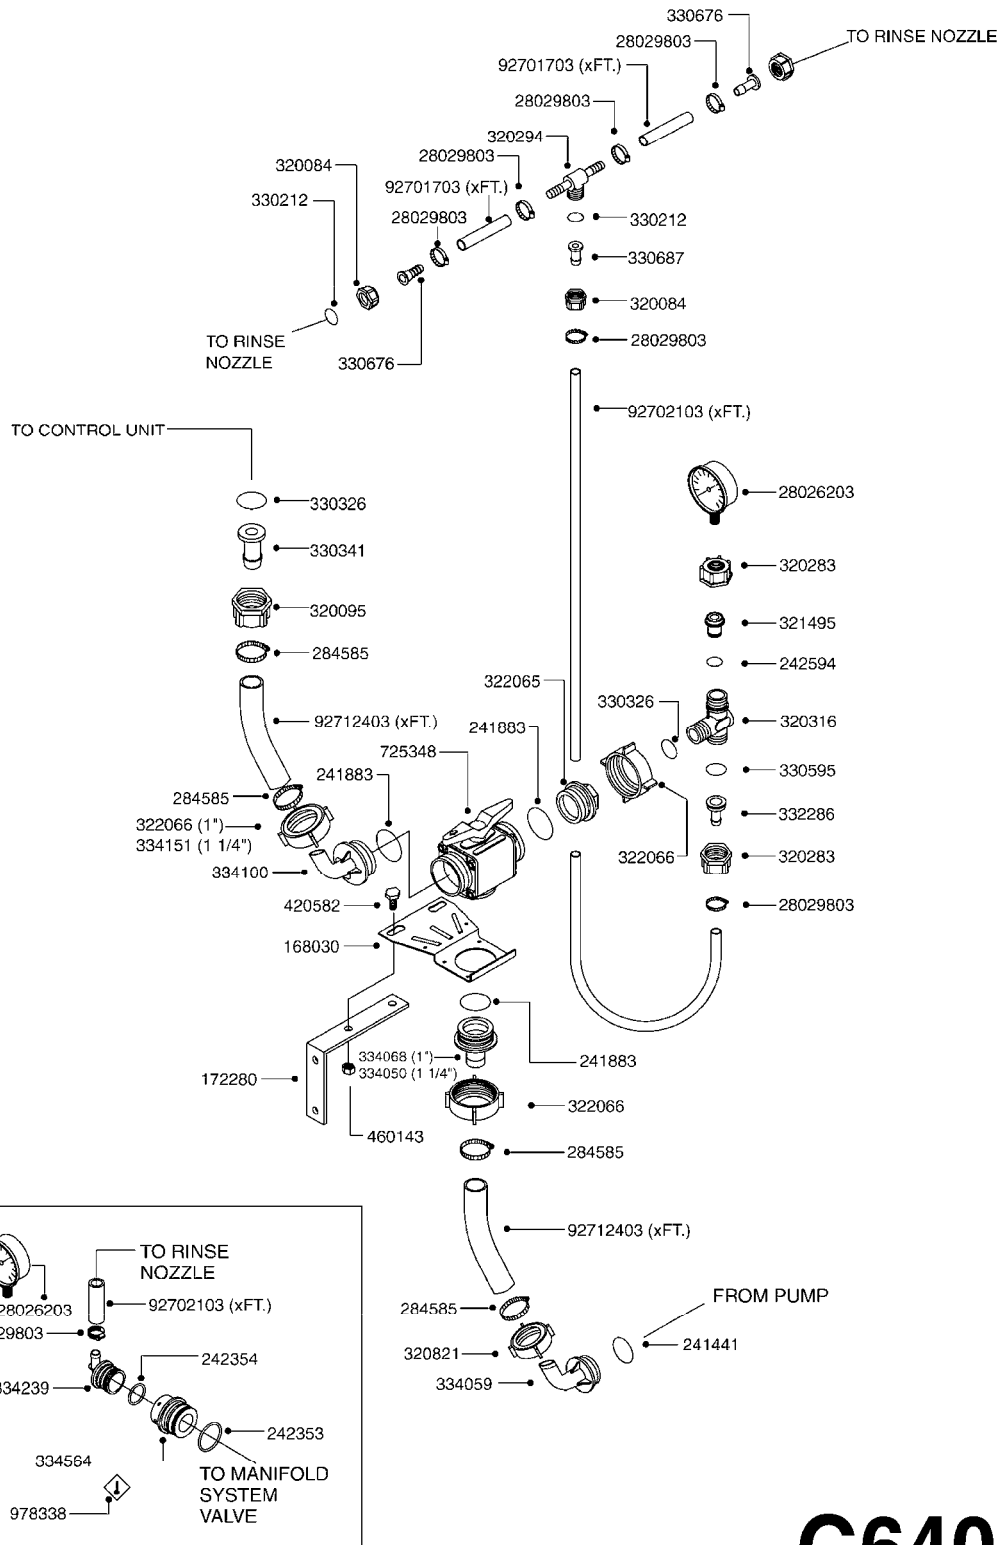

RINSE SYSTEM NOZZLES
G630-HIN, 28:11:06

RINSE SYSTEM NOZZLES
G630-HIN, 28:11:06

Page 1

Date 06.04.2015 10:12

parts-n°	order qty	description
145997	1	FITT.DK S-93 FORK
240306	1	O-RING D29/D21X4
242092	1	O-RING D69.5X3 (Use-242351)
242594	1	O-RING D14 X 1.78 SCH.70-EPDM
320283	1	FITT.DK NUT 3/4"BSP
320467	1	FITT.DK BULKHEAD 1"BSP SINGLE
320471	1	FITT.DK NUT 1" BSP JAMB
320482	1	FITT.DK ELB. 1/2" BSP 60 DEG.
320574	1	FITT.DK NUT 1" BSP SPECIAL
321484	1	BUSHING THREADED F.NOZZ.TUBE
322105	1	FITT.DK S-93 BULKHEAD DOUBLE
322109	1	FITT.DK S-93 BULKHEAD NUT
330212	1	O-RING D19/D14X2.4 F.1/2"NUT
332577	1	O-RING D38/D30X4 F.1" PUR.
334262	1	GASKET F.S-93 BULKHEAD
340885	1	TUBE F. RINSE NOZZLE L=600
341106	1	TUBE F.RINSE NOZZLE L=220
371563	1	NOZZLE FOR TANK RINSE
390485	1	FITT.DK S-93 PLUG W D34 HOLE
720856	1	FITT.DK 1/2'BSP ASSY.F.3/4'NUT
728014	1	RINSE NOZZLE MOUNTED