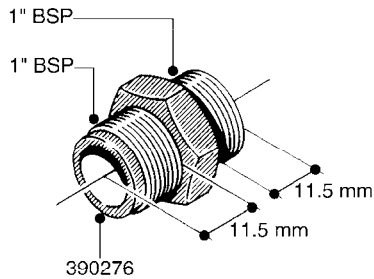

H030

FITTINGS - HEXAGON NIPPLES
H030-HIN, 01:01:01

Page 1
Date 06.04.2015 10:12

parts-n°	order qty	description
10015303	1	FITT.PO.HN 1.00X1.00 M1000
10425003	1	FITT.PO.HN 1.25X1.00 MCPHEE
320132	1	FITT.DK HN 1" BSP
320176	1	FITT.DK HN 3/8"X1/2" BSP
320445	1	FITT.DK HN 1/4"X3/8" BSP
320655	1	FITT.DK HN 1/2"-1/2" BSP
320692	1	FITT.DK HN 3/8'BSPX1/4'NPT
320703	1	FITT.DK HN 3/8BSP X1/2 &1/4NPT
320725	1	FITT.DK NIPPLE 3/8"-3/8" BSP
320902	1	FITT.DK HN 3/8'X 1/4' BSP
390232	1	FITT.DK HN 1-1/2' X 1-1/4' BSP
390276	1	FITT.DK HN 1'BSP