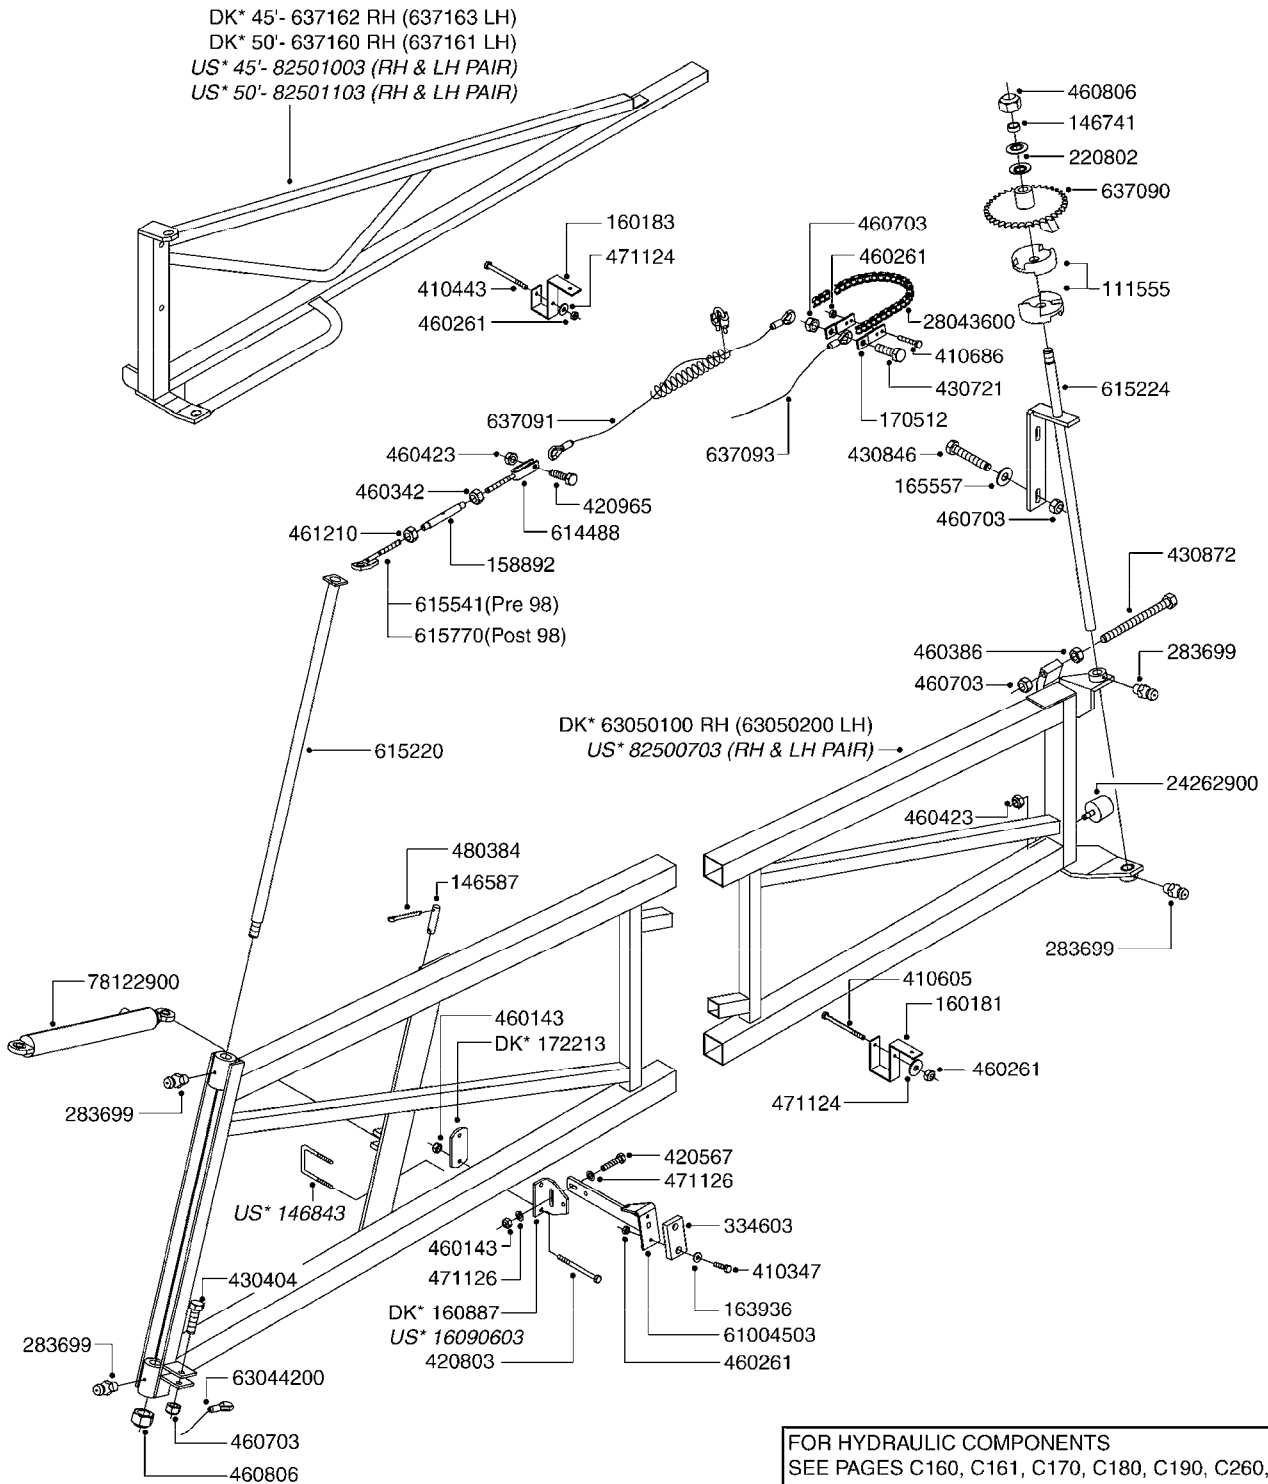

C511

CETOP VALVES
C511-HIN, 30:05:12

Page 1

Date 06.04.2015 10:11

Pos.	parts-n°	order qty	description
1	242102	1	O-RING Ø9.25X1.78 NITRIL 90SH
2	450964	1	SCREW M5X30 F.CYLINDER
3	450965	1	SCREW ROUND M5X70
4	782115	1	HY SOLENOID VALVE DH HYD
5	782116	1	MAGNET VLV.MD1L-S3/10N-D12K1/P
6	782118	1	LOCK VALVE MVPP-D
7	782146	1	HYD. CHECK VALVE 1 WAY
8	782829	1	SOLENOID MD1L-TA/10N-D12K1/DT
9	28123700	1	CAP F.SOLENOID - MD1L
10	74187700	1	CAP + O-RING F.CETOP - MD1L
11	78216000	1	SOLENOID F.CETOP VALVE - MD1L
12	78217800	1	MAGNET VLV.MD1L-S3/10N-D12K8DT
13	78218200	1	SOLENOID W/AMP F.MD1L