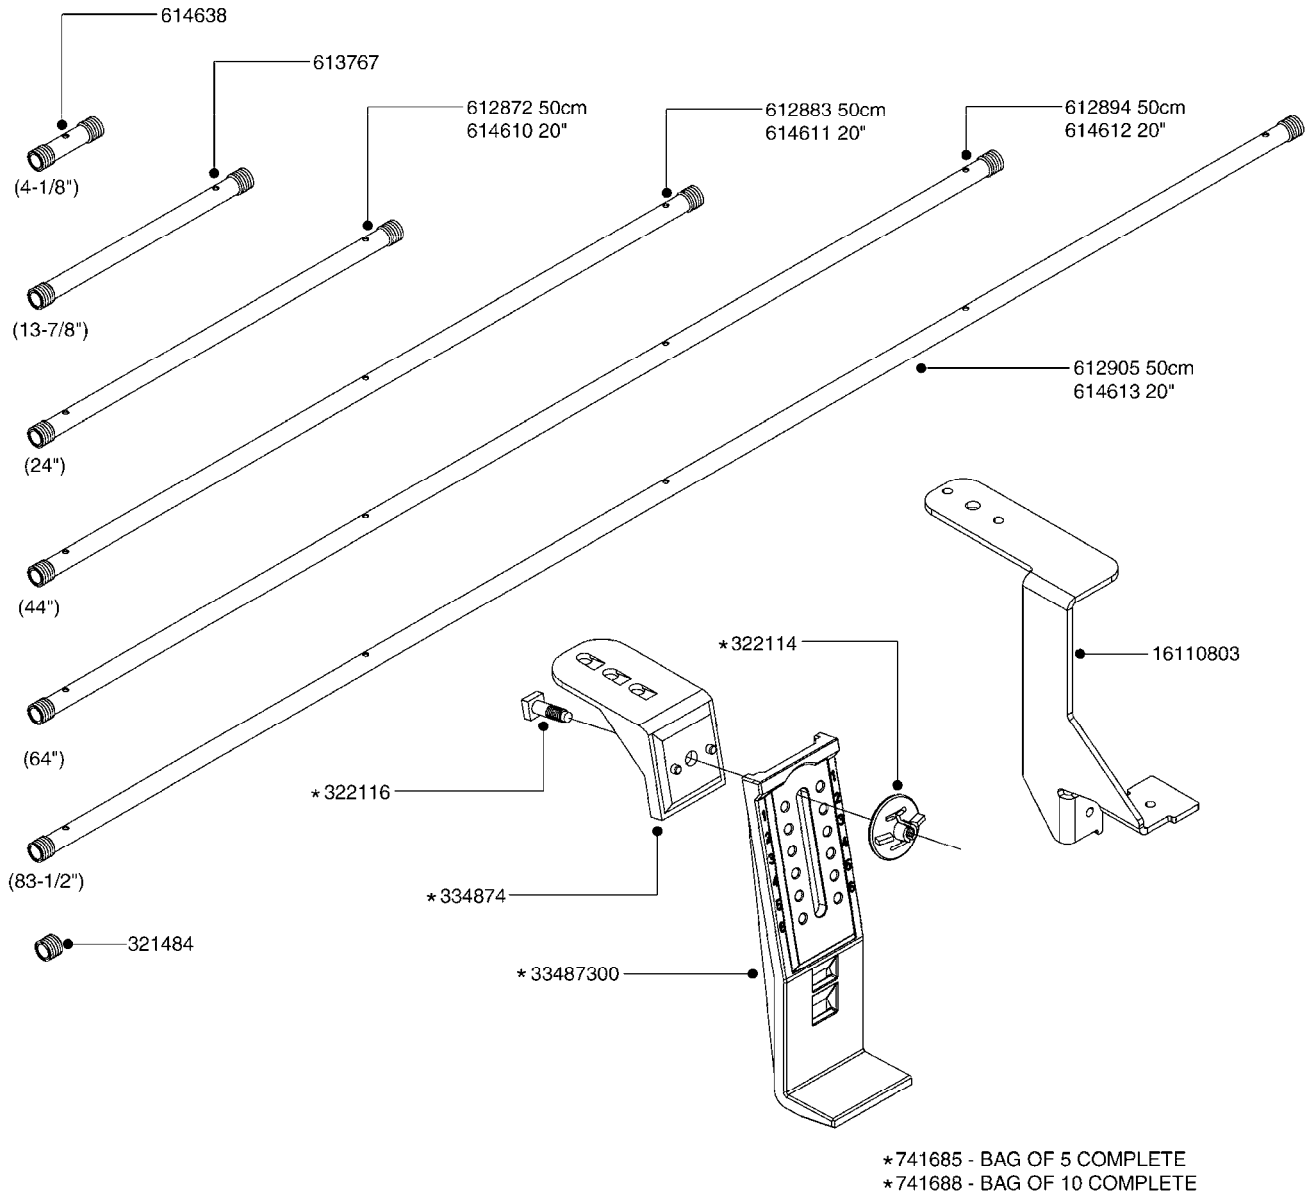

COMPLETE ASSEMBLY
WITH NOZZLES

D625

DOUBLE NOZZLE HOLDER-SNAP FIT
D625-HIN, 04:06:13

Page 1
Date 06.04.2015 10:11

Pos.	parts-n°	order qty	description
1	725078	1	SNAP-FIT TRIPLET W/O NOZZ HOLD
2	28032503	1	DOUBLE NOZZLE HOLDER LD ISO
3	28040103	1	O-RING F.DOUBLE NOZZLE HOLDER
4	28089103	1	GASKET F.DOUBLE NOZZLE HOLDER
5	70056803	1	DOUBLE NOZZLE CAP ORANGE LD 01
5	70056903	1	DOUBLE NOZZLE CAP GREEN LD 015
5	70057003	1	DOUBLE NOZZLE CAP YELLOW LD 02
5	70057103	1	DOUBLE NOZZLE CAP LILAC LD 025
5	70057203	1	DOUBLE NOZZLE CAP BLUE LD 03
5	70057303	1	DOUBLE NOZZLE CAP RED LD 04
5	70057403	1	DOUBLE NOZZLE CAP BROWN LD 05