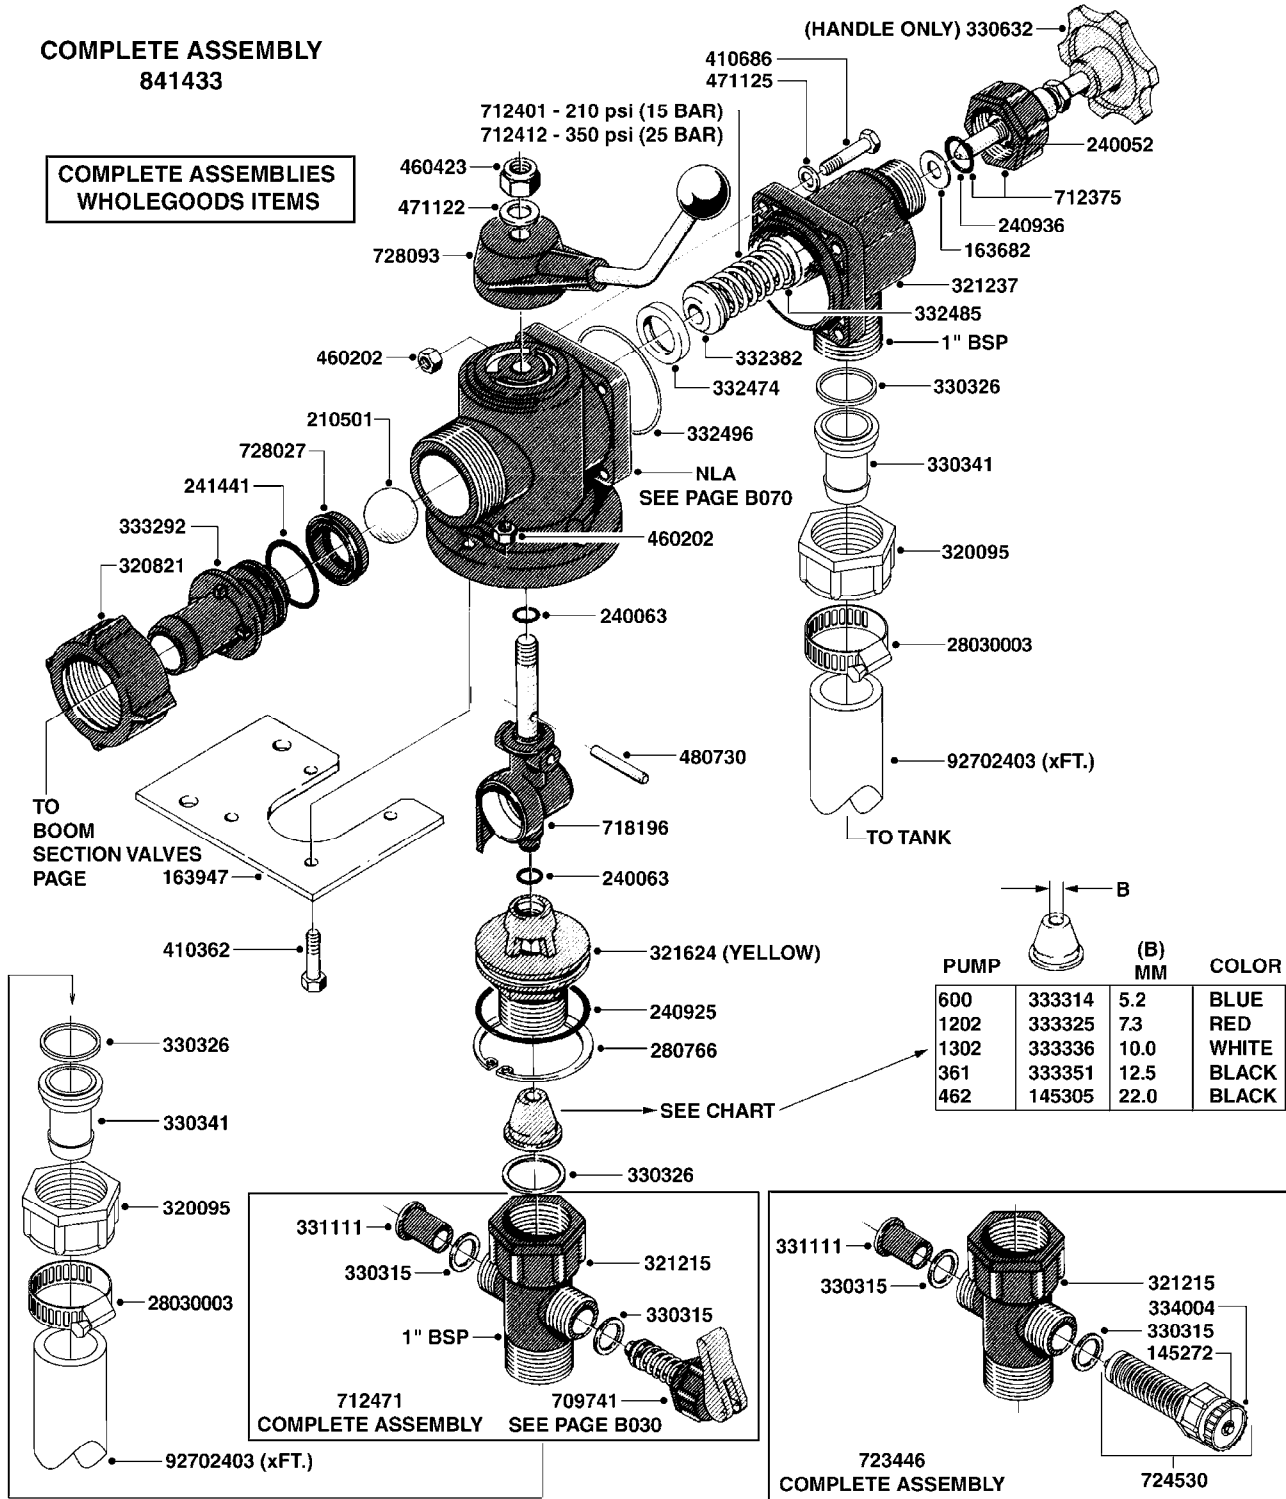

COMPLETE ASSEMBLY
841433

COMPLETE ASSEMBLIES
WHOLEGOODS ITEMS

PUMP		(B) MM	COLOR
600	333314	5.2	BLUE
1202	333325	7.3	RED
1302	333336	10.0	WHITE
361	333351	12.5	BLACK
462	145305	22.0	BLACK

B060