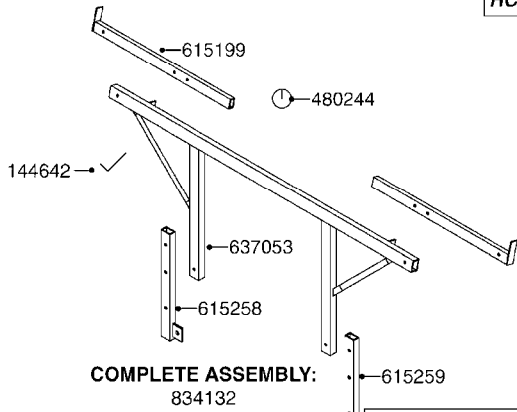

BOOM EAG H-FRAME/CENTER 45-66'
D311-HIN, 01:11:12

Page 2

Date 06.04.2015 10:11

parts-n°	order qty	description
63020003	1	HINGE 45'-66' RH / SPB
63020103	1	HINGE 45'-66' LH / SPB
63021203	1	TRAPEZE ARM R.H. SPB
63021303	1	TRAPEZE ARM L.H. SPB
63021503	1	CENTER FRAME SPB
63021703	1	H-FRAME SPB
63021803	1	TRAPEZE ARM SPB
63021903	1	TRANSPORT HOOK DESIGNATOR
63044200	1	CABLE CENTER EAG. 7mm x 1390mm
78120300	1	CYLINDER 60/50/30 1100MM
78122400	1	DOUBLE CYLINDER D 40/20-300

10464403
**45'-66' EAGLE ON
HC NAVIGATOR
HC 500
HC 800
HC 1000**

**80'-90' EAGLE ON
NAVIGATOR TA & HC**

615259
**45'-66' EAGLE ON
NAVIGATOR TA
TR 500 TA
TR 800 TA
TR 1000 TA**

**45'-66' EAGLE
ON HC 650M/ 950M**