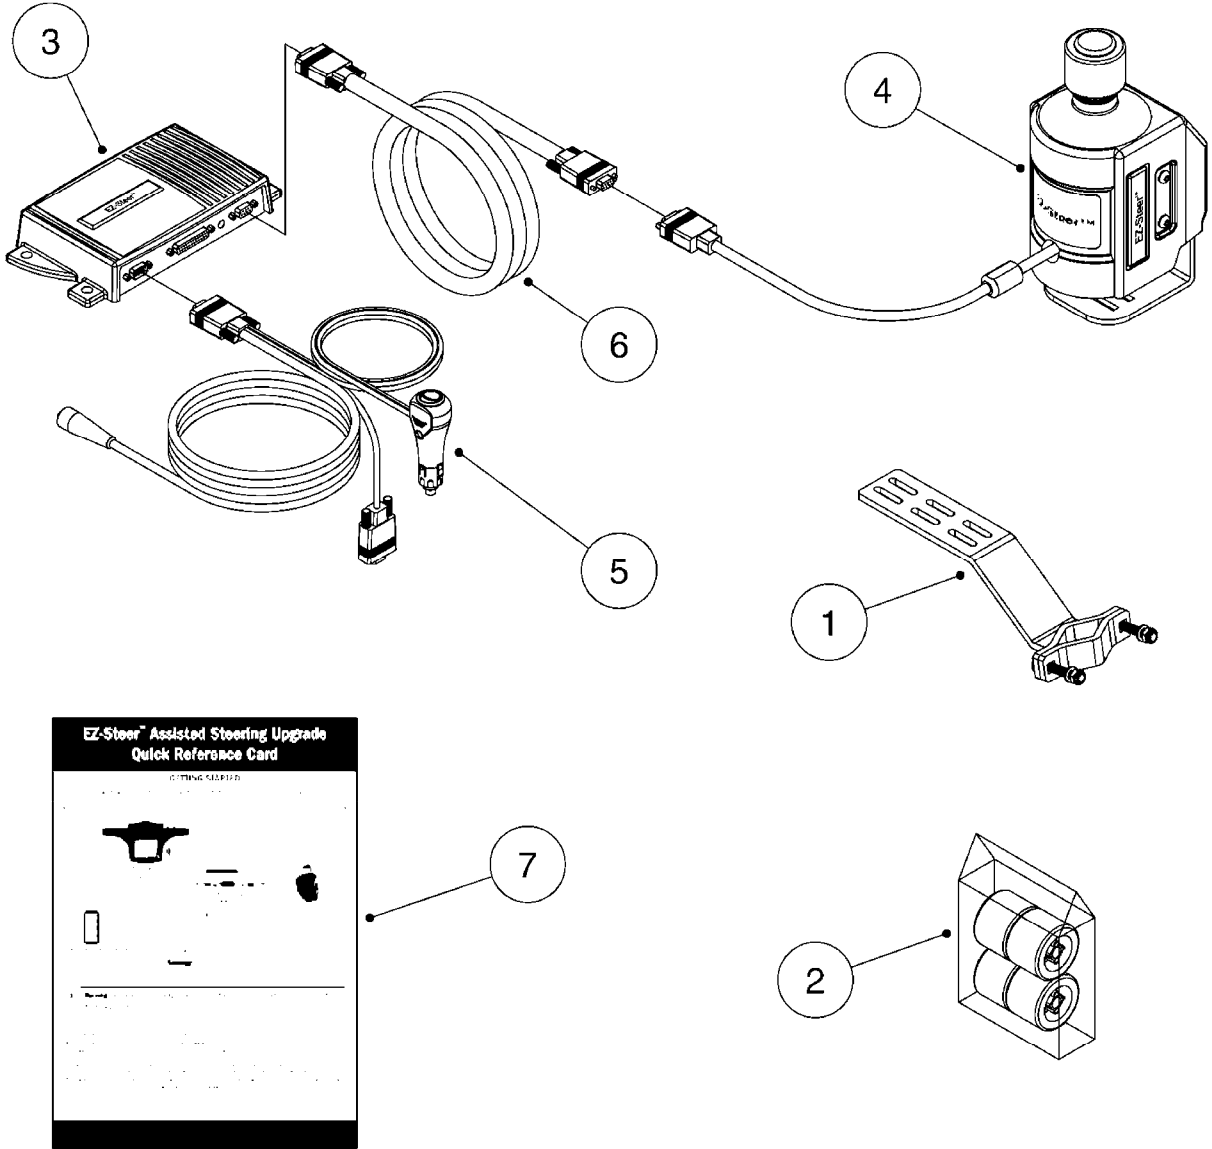

COMPLETE ASSEMBLY:
84205303 (WITH GPS)
84205403 (WITHOUT GPS)

**COMPLETE ASSEMBLIES
WHOLEGOODS ITEMS**

G195

EZ-GUIDE PLUS LIGHT BAR
G195-HIN, 01:01:01

Page 1
Date 06.04.2015 10:12

parts-n°	order qty	description
26007403	1	ANTENNA,HURRICANE F. EZGUIDEPL
26007503	1	REMOTE KEYPAD EZ-GUIDE PLUS
26007603	1	CABLE, ANTENNA, EZGUIDEPLUS
26007703	1	CABLE, POWER F. EZGUIDEPLUS
26007803	1	BRACKET KIT F. EZGUIDEPLUS
26007903	1	EZ-Guide 500 External Interfac
26008003	1	LIGHT BAR ASSM WITH GPS
26008103	1	LIGHT BAR ASSM WITHOUT GPS
29002703	1	VACUUM CUP 4 1/2" 1420I
29002803	1	MOUNT, MAG F. ANTENNA
29002903	1	PLATE, F. ANTENNA MOUNT
67206303	1	QUICK REFERENCE CARD EZ-GUIDE+
67206403	1	MANUAL EZ GUIDE PLUS
84205303	1	EZ GUIDE PLUS W GPS, NO LABLE
84205403	1	EZ GUIDE PLUS W/O GPS,NO LABLE
97607603	1	DECAL COMPANY 45MM X 20MM