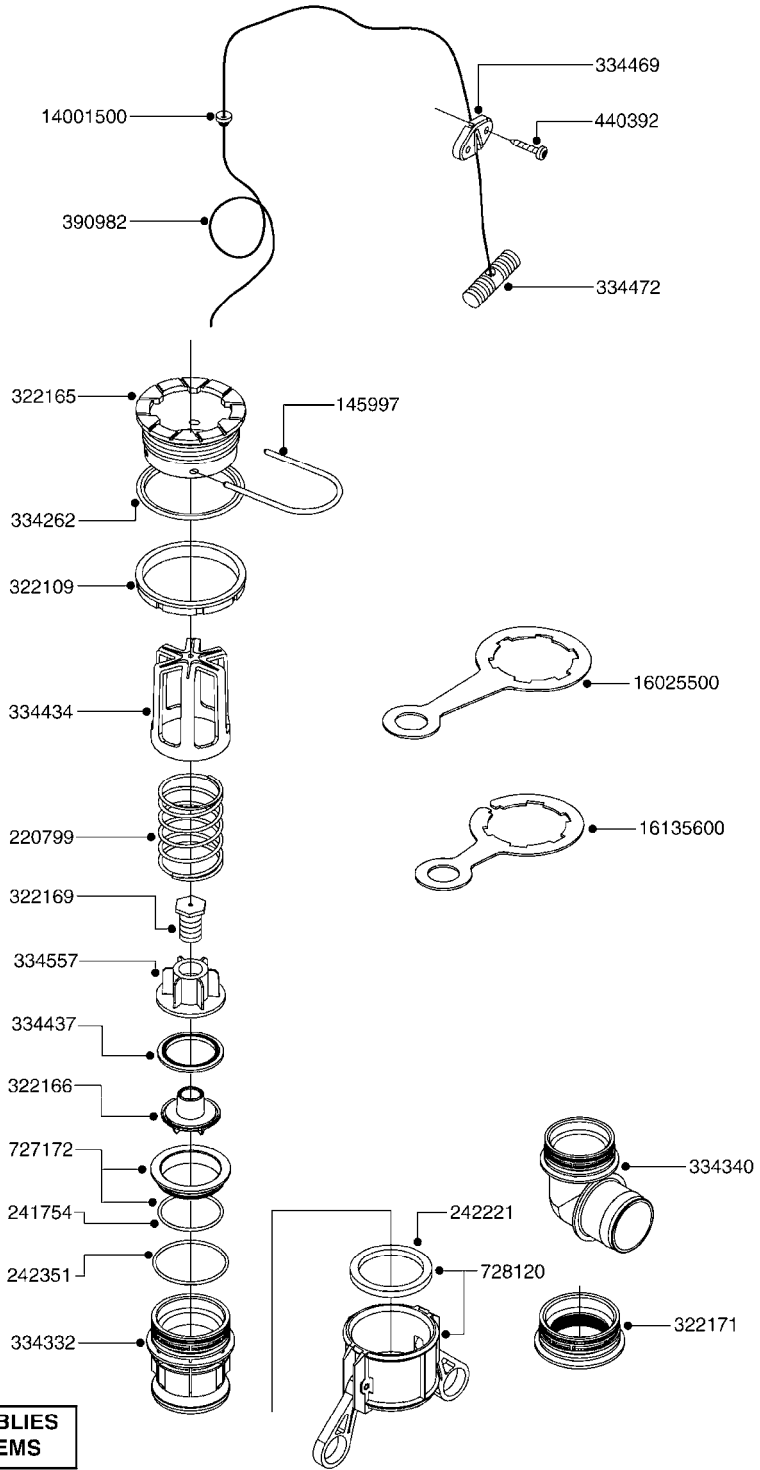

CLEAN WATER TANK
G110-HIN, 26:06:06

COMPLETE TANK ASSY : 722072

G110

CLEAN WATER TANK
G110-HIN, 26:06:06

Page 1
Date 06.04.2015 10:11

parts-n°	order qty	description
161370	1	BKT.CLEAN WATER BOTT. VALVE
179989	1	BRKT. F. 3 GAL. TANK
281551	1	BALL VALVE 1/2"
320084	1	FITT.DK NUT 1/2" BSP
320482	1	FITT.DK ELB. 1/2" BSP 60 DEG.
321296	1	FITT.DK BULKHEAD 1/2" BSP SING
321307	1	FITT.DK NUT 1/2" BSP JAMB
321742	1	FITT.DK BULKHEAD 1/2' BSP
330212	1	O-RING D19/D14X2.4 F.1/2"NUT
330687	1	FITT.DK HB 1/2" F. 1/2" NUT
332592	1	O-RING D26/D20X3
334534	1	CLAMP HOSE PLASTIC 1/2"
420604	1	BOLT HEX 8.8 DEL M10X25 FT DIN933
420626	1	BOLT HEX 8.8 DEL M10X20 FT
421046	1	BOLT HEX 8.8 DEL M8X25 FT A2 DIN933
430721	1	BOLT HEX 8.8 DEL M12X40 FT
430802	1	BOLT HEX 8.8 DEL M12X75
430846	1	BOLT HEX 8.8 DEL M12X80
430870	1	BOLT HEX 8.8 DEL M12X55 FT
460364	1	NUT HEX M8 GALV.
460423	1	NUT HEX M10X1.5 LOCK
460703	1	NUT HEX M12X1.75 LOCK DIN985
471127	1	WASHER D24/D13X2.5 STAINLESS
614396	1	CLEAN WATER BRACKET MB
614409	1	BRACKET FOR FOAM MARKER
717577	1	VALVE F.CLEAN WATER TANK
722072	1	CLEAN WATER TANK W FRAME & TAP
725901	1	LID F.WATER BOTTLE VENTED
927269	1	HOSE R X PVC X 1/2 X 0012"
10091103	1	BOLT HEX 3/8 NC GR.2 03.00'
10171703	1	BOLT HEX 3/8 NC GR.2 03.50"
10212903	1	NUT HEX NC (NYLON LOCK) 3/8"
10511303	1	FLATBAR L350/17DEG.CLEAN WATER
10511403	1	FLATBAR 104MM CLEAN WATER
10511503	1	BKT.CLEAN WATER MOUNT EAGLE
10598403	1	BOLT HEX HCS3/8-16 X 4 Z 5
63026303	1	CLEAN WATER TANK BRKT, ATV