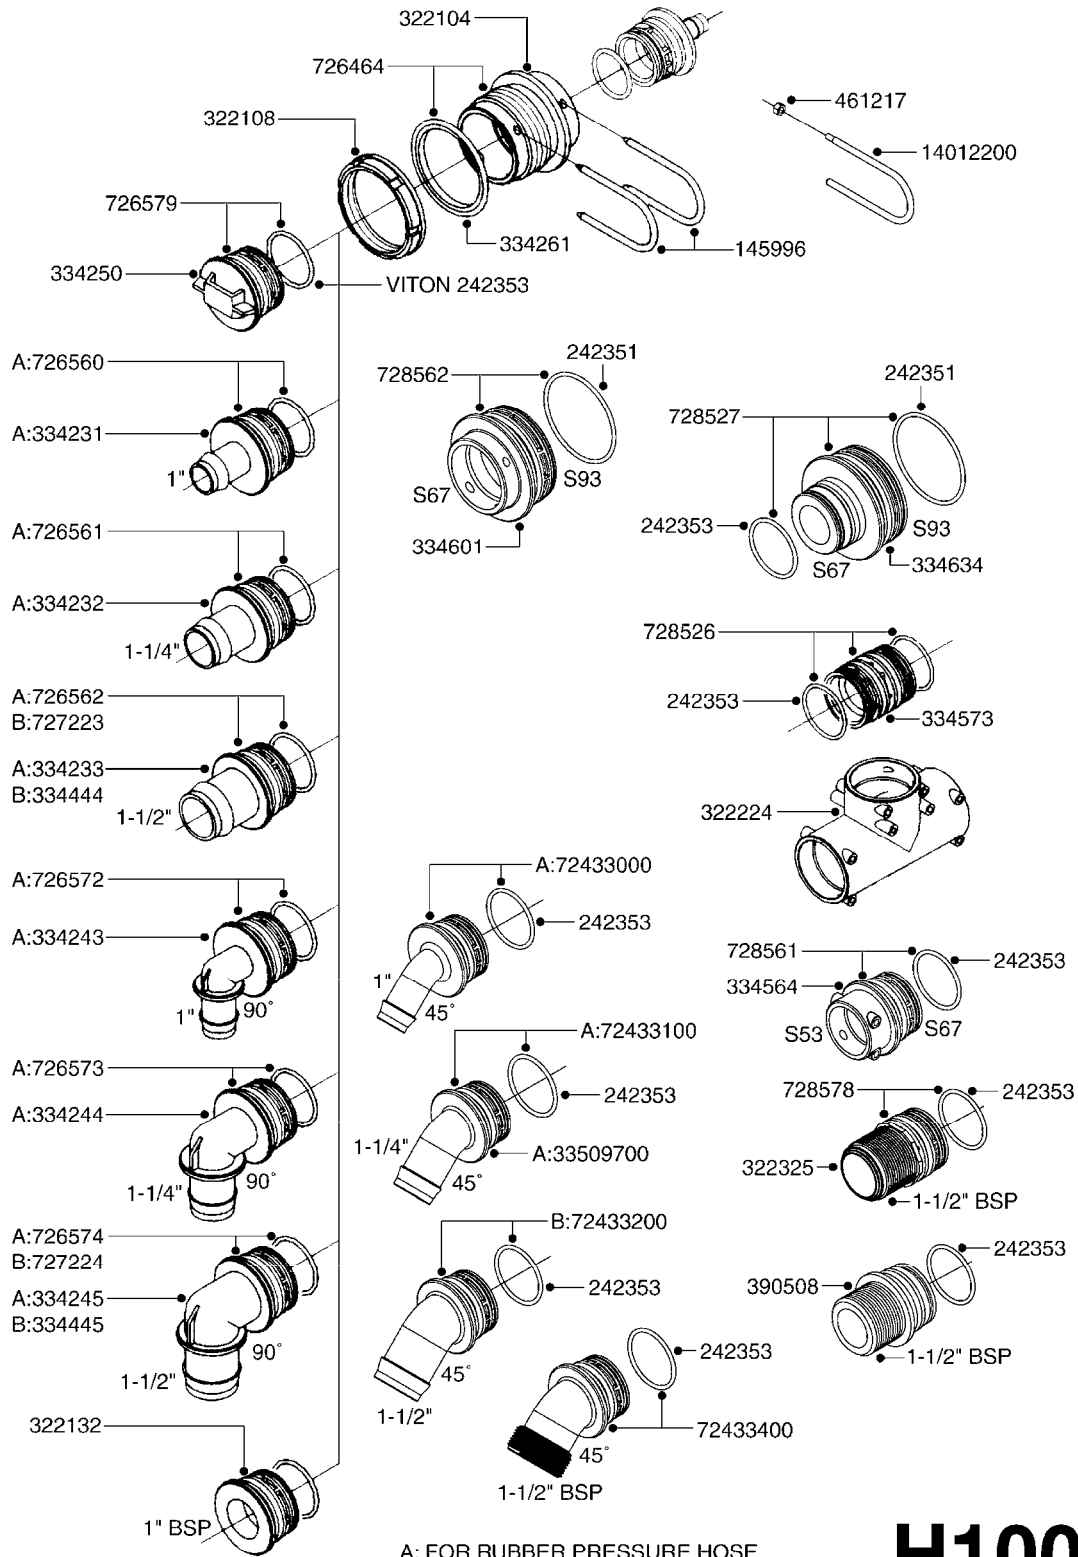

H090

FITTINGS - S-56 & S-61
H090-HIN, 01:01:01

Page 1

Date 06.04.2015 10:12

parts-n°	order qty	description
145661	1	FITT.DK S-61 FORK
241754	1	O-RING D59.5X3
241883	1	O-RING D39.2X3 NITRIL 242020
322055	1	FITT.DK S-61 BULKHEAD
322056	1	FITT.DK S-61 BULKHEAD NUT
322066	1	FITT.DK S-56 NUT
334050	1	FITT.DK S-61 STR.1-1/4"
334068	1	FITT.DK S-61 STR.1"
334091	1	FITT.DK S-61 STR.1-1/2'
334099	1	FITT.DK S-61 ELB.1-1/2"110 DEG
334100	1	FITT.DK S-61 ELB.1" 110 DEG.
334151	1	FITT.DK S-61 ELB.1-1/4"110 DEG
390231	1	FITT.DK NIPPLE 1-1/2 X S56