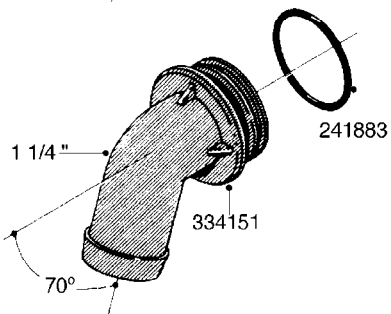

H080

FITTINGS - S-53
H080-HIN, 01:02:12

Page 1

Date 06.04.2015 10:12

parts-n°	order qty	description
145995	1	FITT.DK S-53 FORK
242353	1	O-RING D44.2X3.0 VITON F.S-67
242354	1	O-RING D32.2X3.0 VITON F.S-53
322103	1	FITT.DK S-53 BULKHEAD
322107	1	FITT.DK S-53 BULKHEAD NUT
322110	1	FITT.DK S-53 ELB. 1/2" BSP
322352	1	FITT.DK S-53 TEE
334227	1	FITT.DK S-53 STR.1/2'
334229	1	FITT.DK S-53 STR.3/4"
334230	1	FITT.DK S-53 STR.1"
334239	1	FITT.DK S-53 ELB.1/2"
334241	1	FITT.DK S-53 ELB.3/4"
334242	1	FITT.DK S-53 ELB.1"
334249	1	FITT.DK S-53 PLUG
334260	1	GASKET F. S-53 BULKHEAD
334564	1	FITT.DK S-67 TO S-53 ADAPTER
391100	1	FITT.DK S-53THREAD INS.1/2"BSP
726463	1	FITT.DK S53 BULKHEAD W/GASKET
726552	1	FIT.DK S-53X90 1/2" BSP,O-RING
726556	1	FITT.DK S-53 HB 1/2" W/O-RING
726558	1	FITT.DK S53 STR. 3/4" W.ORING
726559	1	FITT DK. S-53 HB 1" W/O-RING
726568	1	FITT.DK.S-53 HB 1/2"90 W/ORING
726570	1	FITT.DK S-53 ELB.3/4" W.ORING
726571	1	FITT.DK S-53 ELB.1", W ORING
726578	1	FITT.DK S53 PLUG WITH O-RING
728561	1	FITT.DK. S67M - S53F REDUCER