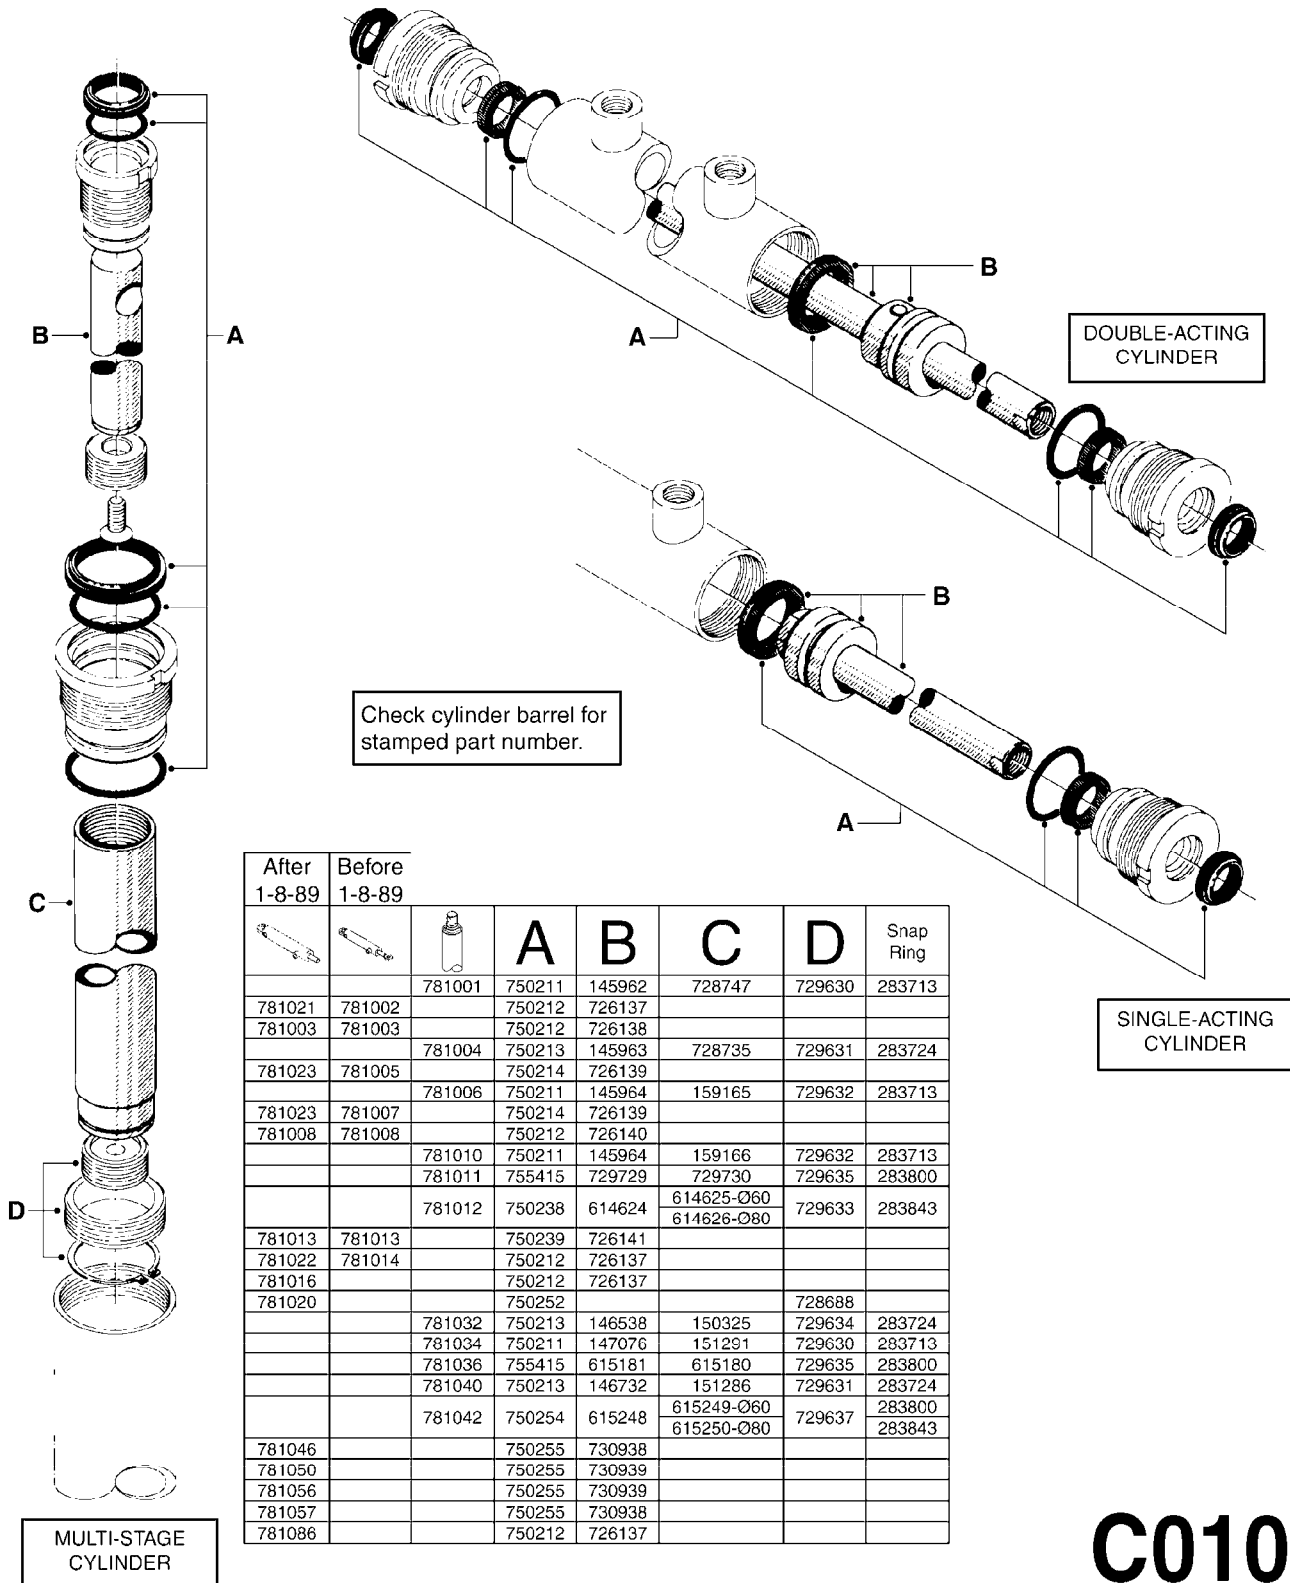

After 1-8-89	Before 1-8-89		A	B	C	D	Snap Ring	
			781001	750211	145962	728747	729630	283713
781021	781002			750212	726137			
781003	781003			750212	726138			
		781004	750213	145963		728735	729631	283724
781023	781005		750214	726139				
		781006	750211	145964	159165	729632		283713
781023	781007		750214	726139				
781008	781008		750212	726140				
		781010	750211	145964	159166	729632		283713
		781011	755415	729729	729730	729635		283800
		781012	750238	614624	614625-Ø60 614626-Ø80	729633		283843
781013	781013		750239	726141				
781022	781014		750212	726137				
781016			750212	726137				
781020			750252			728688		
		781032	750213	146538	150325	729634		283724
		781034	750211	147076	151291	729630		283713
		781036	755415	615181	615180	729635		283800
		781040	750213	146732	151286	729631		283724
		781042	750254	615248	615249-Ø60 615250-Ø80	729637		283800 283843
781046			750255	730938				
781050			750255	730939				
781056			750255	730939				
781057			750255	730938				
781086			750212	726137				

C010