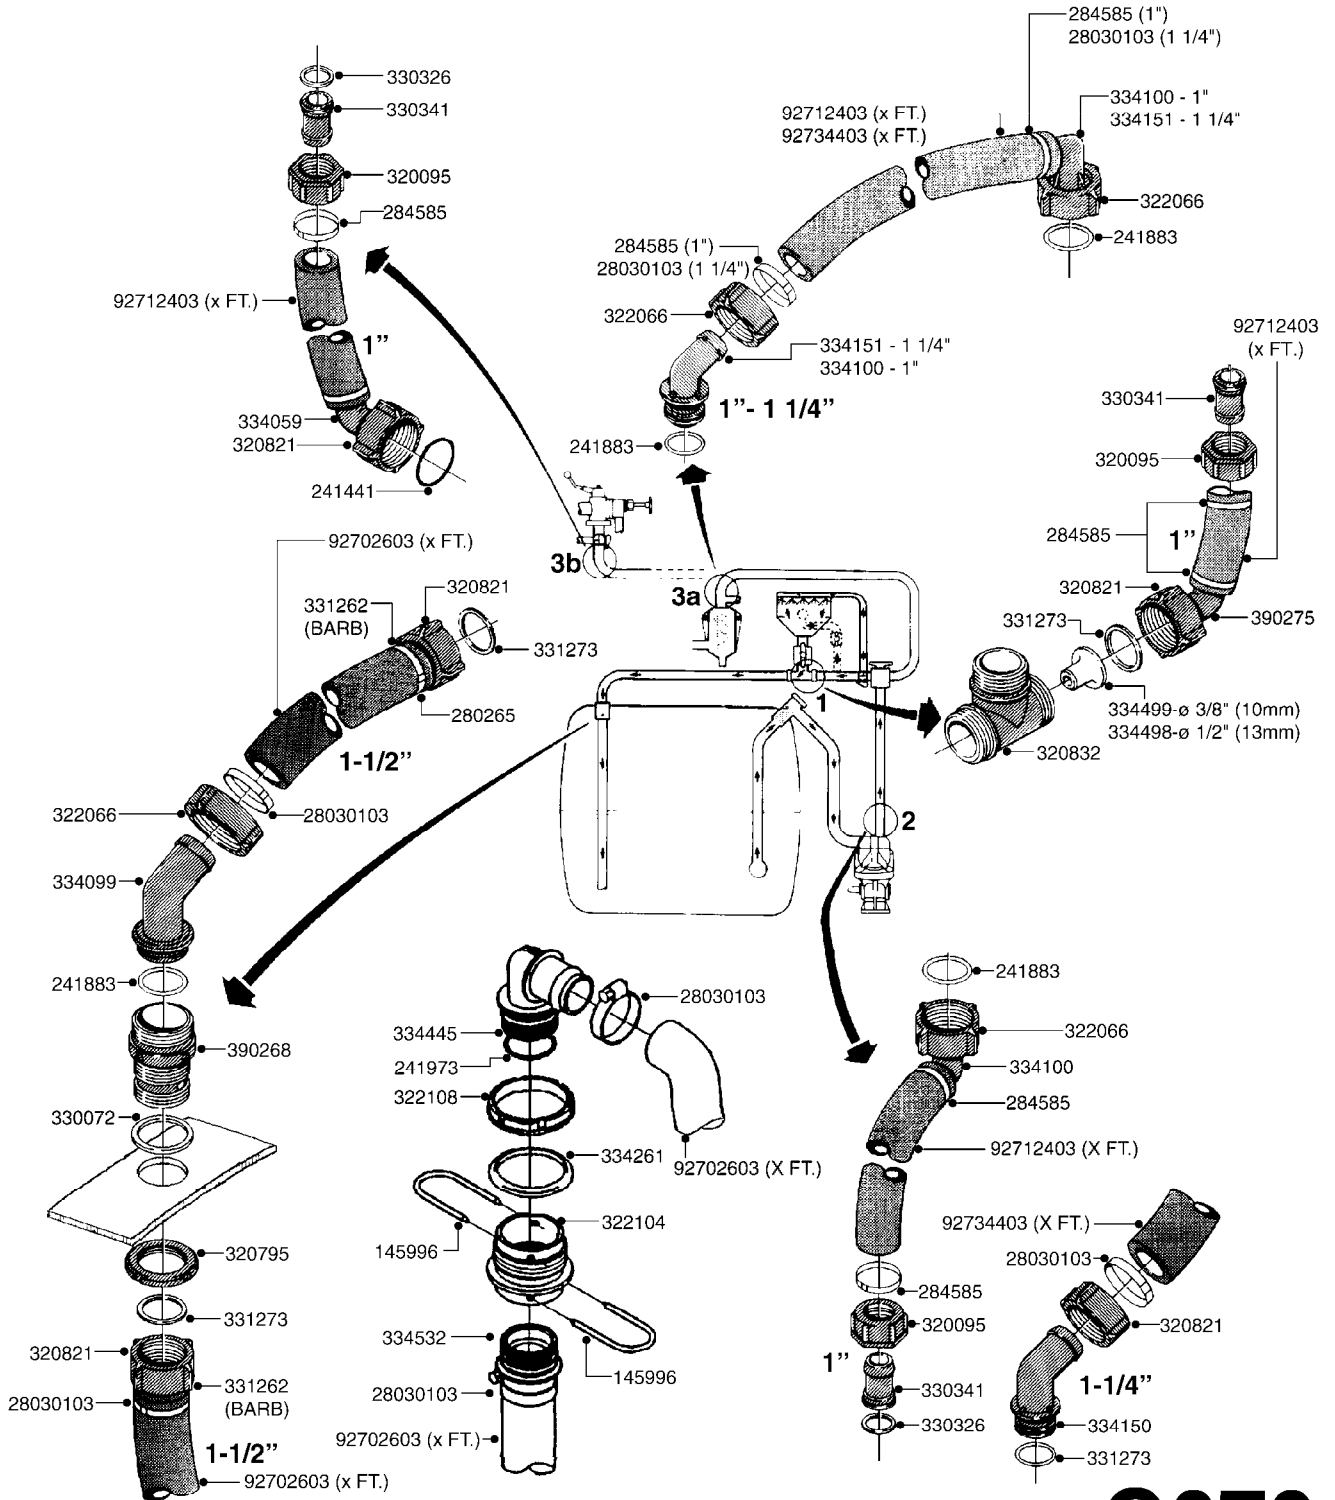

NK/LX/LY PRE-86

CHEM.FILLER-MOUNTING BRACKETS
G050-HIN, 06:10:10

Page 1

Date 06.04.2015 10:11

parts-n°	order qty	description
142516	1	SCREW SET M10 BENT F. LOCKING
165557	1	WASHER D28.0/D12.2X2.0 SS
168298	1	INTERM BRACKET
170594	1	170594
194075	1	MOUNT ARM F.CHEM.FILL BRACKET
220820	1	SPRING D20.5/2.0 0-50MM
281897	1	COVER PLUG
334571	1	TAPON 40x40x2 EMBELLECEDOR
420825	1	BOLT HEX 8.8 DEL M10X65
421002	1	BOLT HEX 8.8 DEL M10X30 FT DIN933
430323	1	BOLT HEX 8.8 DEL M12X60
430438	1	BOLT HEX 8.8 DEL M12X65
430721	1	BOLT HEX 8.8 DEL M12X40 FT
430802	1	BOLT HEX 8.8 DEL M12X75
430892	1	BOLT HEX 8.8 DEL M12X110
460423	1	NUT HEX M10X1.5 LOCK
460703	1	NUT HEX M12X1.75 LOCK DIN985
471128	1	WASHER D30/D17X3
480384	1	PIN COTTER 3/16 x 1-1/2"
480502	1	PIN RETAINING M10X50 DIN 1481
614631	1	FOOT PEDAL FOR FILLER
614632	1	SOCKET FOR SUSPENSION LEFT
614633	1	SOCKET FOR SUSPENSION RIGHT
614634	1	MOUNT BRACKET F.ACCESS. RIGHT
614635	1	MOUNT BRACKET F. ACCESS. LEFT
615276	1	BRACKET F.CHEM.FILL MOUNT
615637	1	MNT. BRKT. MEGA CHEM. FILLER
615638	1	MOUNT BKT.F.CHEM FILLER MEGA
616048	1	HOSE HOLDER
636155	1	CENTER-PCS. F.SUSPENSION
636158	1	TELESCOPE HOLDER
636159	1	TELESCOPE PIPE F.HARDI FILLER
636750	1	636750
637176	1	CONSOLE F. CHEMFILL BRACKET