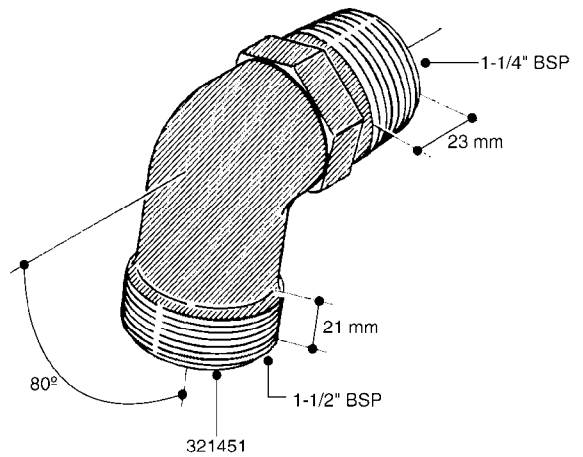

H040

FITTINGS - NIPPLES & ELBOWS
H040-HIN, 01:01:01

Page 1
Date 06.04.2015 10:12

parts-n°	order qty	description
10530803	1	FITT.PO.SE 2.00X2.00 45 DEG.
320191	1	FITT.DK ELB 3/8' BSP 45 DEGREE
320482	1	FITT.DK ELB. 1/2" BSP 60 DEG.
320596	1	FITT.DK ELB 3/8'-1/2'BSP 45DEG
320607	1	FITT.DK HN 3/8M X 3/8F BSP LNG
320633	1	FITT.DK HN 3/8"M X 3/8"F BSP
321451	1	FITT.DK ELB.1-1/2 X1-1/4 80DEG
321532	1	FITT.DK REDUC 3/4' X 1/2' BSP
390233	1	FITT.DK REDUC 1-1/2" X 1" BSP