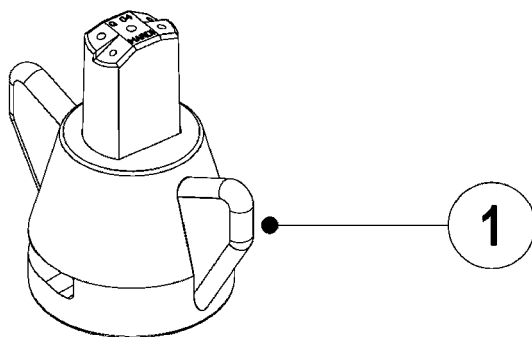

D706

BOOM-NOZZLES QUINTASTREAM
D706-HIN, 14:12:07

Page 1

Date 06.04.2015 10:11

Pos.	parts-n°	order qty	description
1	372011	1	NOZZLE ISO QS-015-5H GREEN
1	372012	1	NOZZLE ISO QS-02-5H YELLOW
1	372013	1	NOZZLE ISO QS-03-5H BLUE
1	372014	1	NOZZLE ISO QS-04-5H RED
1	372015	1	NOZZLE ISO QS-05-5H BROWN
1	372016	1	NOZZLE ISO QS-06-5H GREY
1	372017	1	NOZZLE ISO QS-08-5H WHITE
1	372018	1	NOZZLE ISO QS-10-5H LT. BLUE
1	372019	1	NOZZLE ISO QS-15-5H LT. GREEN
2	372002	1	ISO QNTSTRM 015 S-GREEN
2	372003	1	ISO QNTSTRM 02 S-YELLOW
2	372004	1	ISO QNTSTRM 03 S-BLUE
2	372005	1	ISO QNTSTRM 04 S-RED
2	372006	1	ISO QNTSTRM 05 S-BROWN
2	372007	1	ISO QNTSTRM 06 S-GREY
2	372008	1	ISO QNTSTRM 08 S-WHITE
2	372009	1	ISO QNTSTRM 10 S-LT.BLU
2	372010	1	ISO QNTSTRM 15 S-LT.GRN