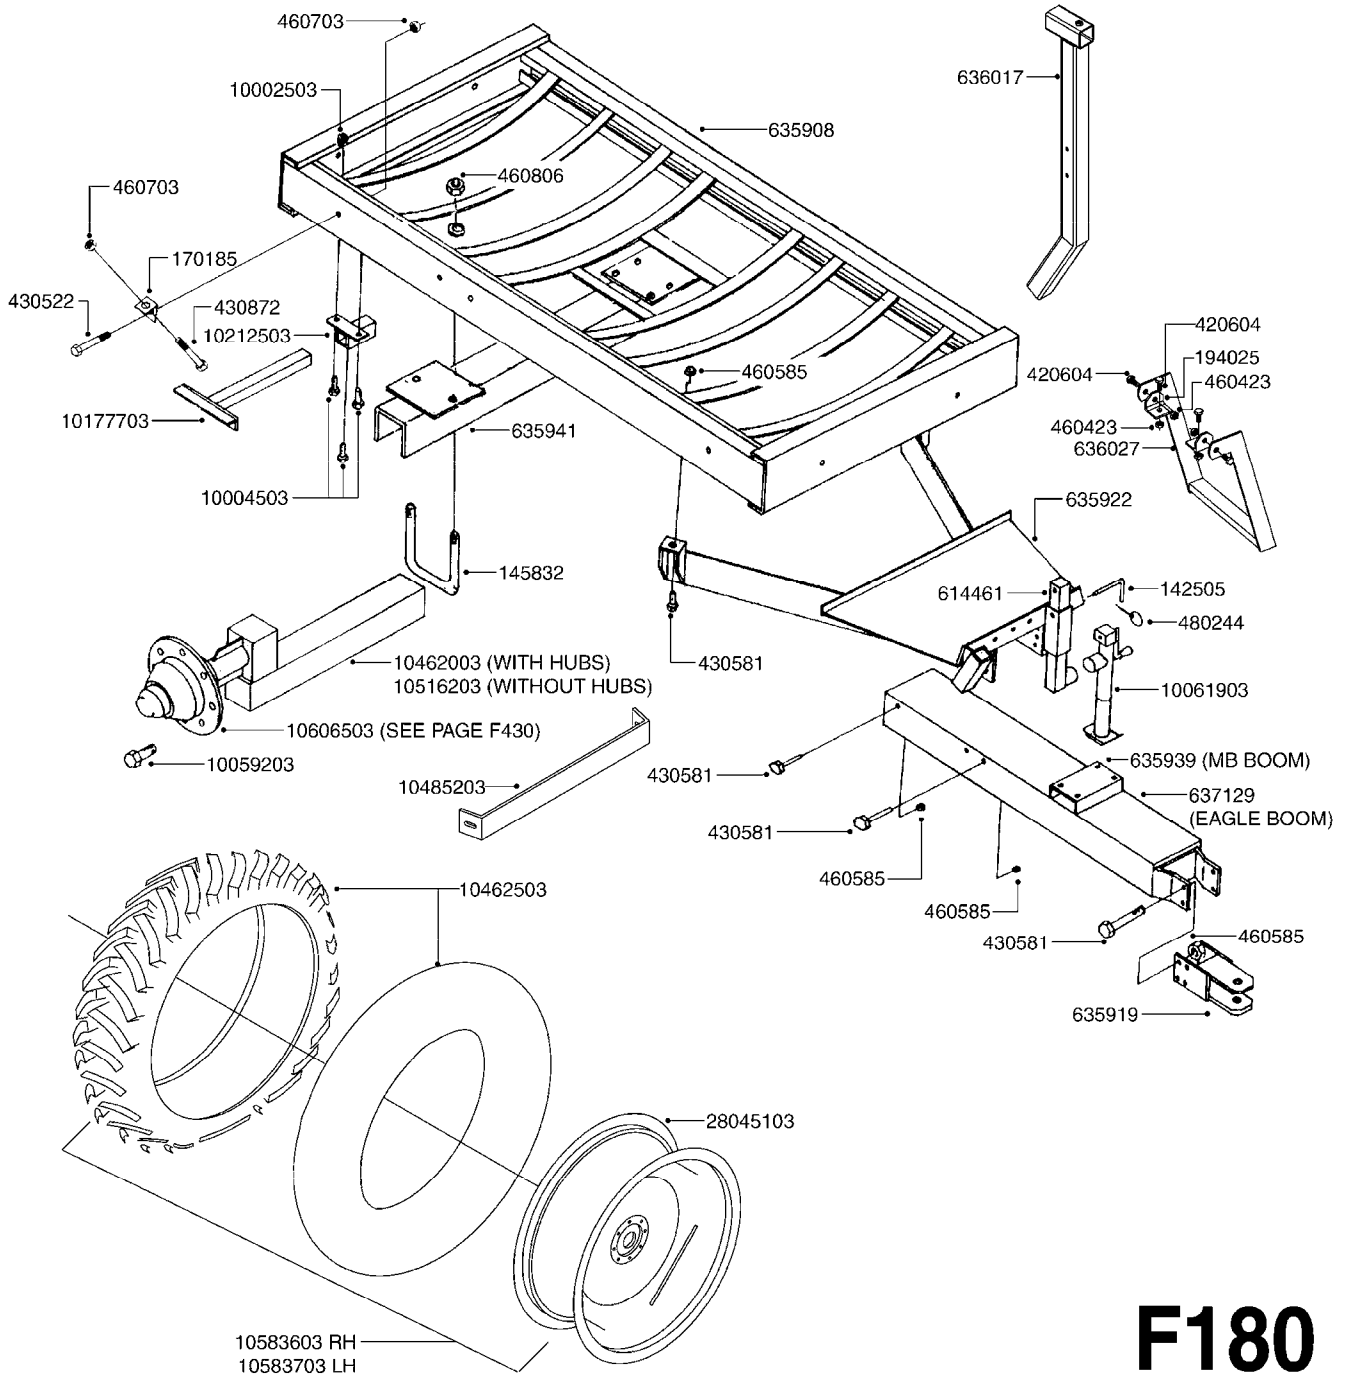

FRAME HC 500
F180-HIN, 15:06:07

FRAME HC 500
F180-HIN, 15:06:07

Page 1
Date 06.04.2015 10:11

parts-n°	order qty	description
142505	1	LOCKING PAWL 12 X 70MM
145832	1	BOLT U (5-3/4"L x 4-3/4"W)
170185	1	ANGLE BRACKET F. TANKSTRAP
194025	1	BRACKET F.STEP HC650
420604	1	BOLT HEX 8.8 DEL M10X25 FT DIN933
430522	1	BOLT HEX 8.8 DEL M12X25 FT
430581	1	BOLT HEX 8.8 DEL M16X40 FT
430872	1	BOLT HEX 8.8 DEL M12X100 FT
460423	1	NUT HEX M10X1.5 LOCK
460585	1	NUT HEX M16X2 LOCK
460703	1	NUT HEX M12X1.75 LOCK DIN985
460806	1	NUT HEX M20X2.5 LOCK
480244	1	PIN SNAP D4.5
614461	1	JACK STAND ATTACHMENT
635908	1	FRAME F. TR/ESC 500
635919	1	TONGUE CLEVIS TR300/500
635922	1	PLATFORM & A-FRAME TR300/500
635939	1	TONGUE FOR TR/TL300/500 SHORT
635941	1	U-PROFILE 500 SINGLE
636017	1	POST FOR EC CONTROL MOUNT
636027	1	STEP F.PLATFORM HC650
637129	1	TONGUE FOR 500 EAGLE/FLUSH LNG
10002503	1	NUT HEX NC 1/2"
10004503	1	BOLT HEX 1/2 NC GR.5 01.50"
10059203	1	BOLT WHEEL 9/16"x1-1/4"UNF 90D
10061903	1	JACK F300/500/575 5000LB
10177703	1	SCRAPER MUD ICM VS 500
10212503	1	BKT.MUD SCRAPER ICM 500
10462003	1	AXLE INSERT.ASSY.HC500/650
10462503	1	TIRE 11.2" X 38" 4 PLY TUBE L.
10485203	1	BRACE A FRAME TR500 FLUSH
10516203	1	INSERT W/M 500/650HC W/SPINDLE
10583603	1	TIRE ASSY 11.2X38 RH 8"BC
10583703	1	TIRE ASSY 11.2X38 LH 8"BC
10606503	1	HUB ASSY.NAV550/800/1000 HC
28045103	1	RIM 38X10 8/8/6 4.18-OS GRAY