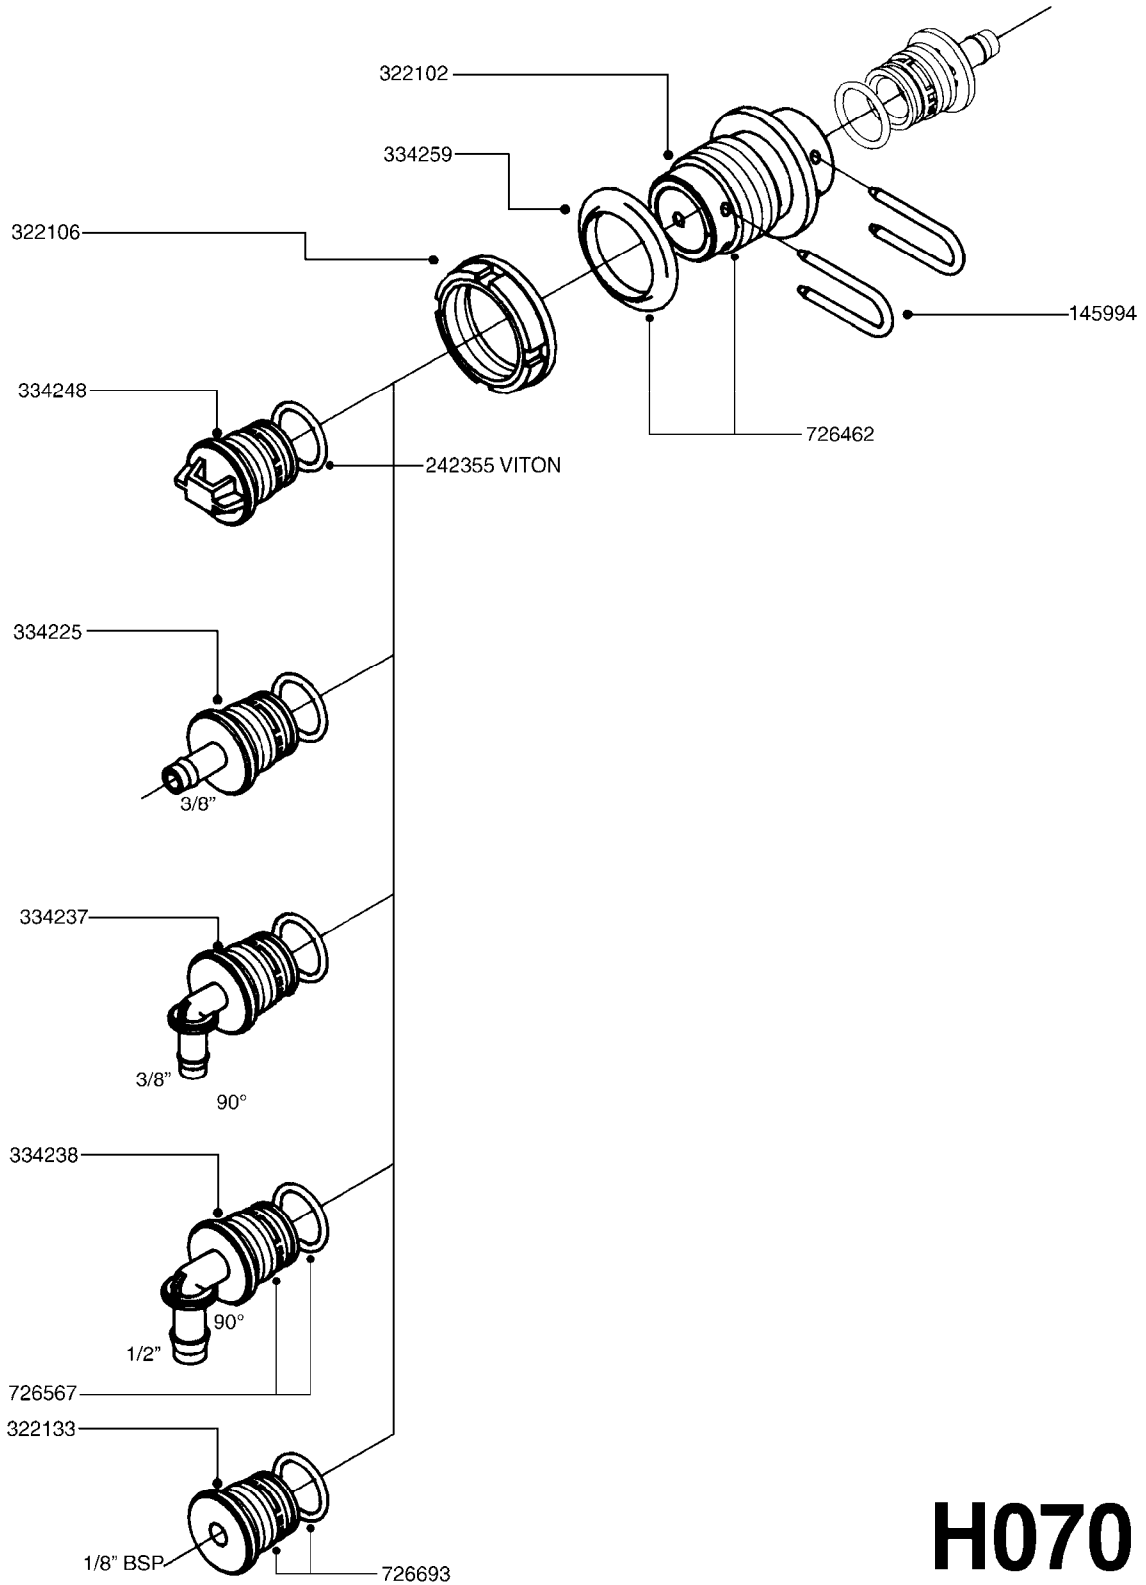

H070

FITTINGS - S-40
H070-HIN, 01:02:12

Page 1

Date 06.04.2015 10:12

parts-n°	order qty	description
145994	1	FITT.DK S-40 FORK
242355	1	O-RING D19.2X3.0 VITON F.S-40
322102	1	FITT.DK S-40 BULKHEAD
322106	1	FITT.DK S-40 BULKHEAD NUT
322133	1	FITT.DK S-40 PLUG W 1/8 THREAD
334225	1	FITT.DK S-40 STR.3/8'
334237	1	FITT.DK S-40 ELB.3/8'
334238	1	FITT.DK S-40 ELB.1/2'
334248	1	FITT.DK S-40 PLUG
334259	1	GASKET F. S-40 BULKHEAD
726462	1	FITT. S40 BULHEAD W. GASKET
726567	1	FITT.DK S-40 ELB.1/2" W.ORING
726693	1	FITT.DK S-40 PLUG 1/8BSP ORING