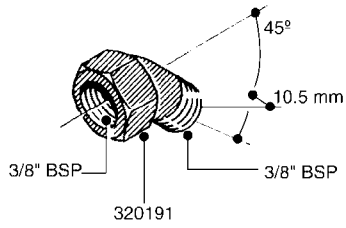

H040

FITTINGS - NIPPLES & ELBOWS
H040-HIN, 01:01:01

Page 1
Date 06.04.2015 10:12

parts-n°	order qty	description
10530803	1	FITT.PO.SE 2.00X2.00 45 DEG.
320191	1	FITT.DK ELB 3/8' BSP 45 DEGREE
320482	1	FITT.DK ELB. 1/2" BSP 60 DEG.
320596	1	FITT.DK ELB 3/8'-1/2'BSP 45DEG
320607	1	FITT.DK HN 3/8M X 3/8F BSP LNG
320633	1	FITT.DK HN 3/8"M X 3/8"F BSP
321451	1	FITT.DK ELB.1-1/2 X1-1/4 80DEG
321532	1	FITT.DK REDUC 3/4' X 1/2' BSP
390233	1	FITT.DK REDUC 1-1/2" X 1" BSP