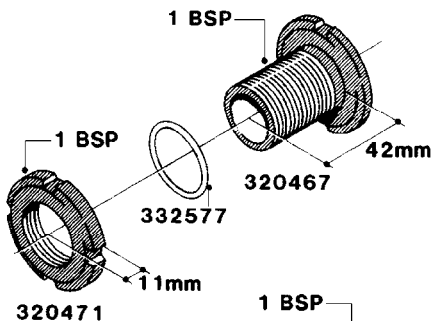

H040

FITTINGS - NIPPLES & ELBOWS
H040-HIN, 01:01:01

Page 1
Date 06.04.2015 10:12

parts-n°	order qty	description
10530803	1	FITT.PO.SE 2.00X2.00 45 DEG.
320191	1	FITT.DK ELB 3/8' BSP 45 DEGREE
320482	1	FITT.DK ELB. 1/2" BSP 60 DEG.
320596	1	FITT.DK ELB 3/8'-1/2'BSP 45DEG
320607	1	FITT.DK HN 3/8M X 3/8F BSP LNG
320633	1	FITT.DK HN 3/8"M X 3/8"F BSP
321451	1	FITT.DK ELB.1-1/2 X1-1/4 80DEG
321532	1	FITT.DK REDUC 3/4' X 1/2' BSP
390233	1	FITT.DK REDUC 1-1/2" X 1" BSP

H050

parts-n°	order qty	description
242594	1	O-RING D14 X 1.78 SCH.70-EPDM
320294	1	FITT.DK TEE 3/8X3/8HB X1/2"BSP
320305	1	FITT.DK HB 3/4'- 3/4' BSP
320386	1	FITT.DK TEE 3/8X3/8HB X3/8"BSP
320397	1	FITT.DK ELB 3/8"HB X 3/8" BSP
320401	1	FITT.DK TEE 1/2X1/2HB X1/2"BSP
320412	1	FITT.DK TEE 1/2X1/2HB X3/8'BSP
320423	1	FITT.DK ELB 1/2'HB X 3/8' BSP
320891	1	FITT.DK HB 3/8'- 3/8' BSP
320972	1	FITT.DK HB 5/16'- 1/4' BSP
322046	1	FITT.DK TEE 1/2X1/2HB X3/4'BSP
322048	1	FITT.DK TEE 3/4X3/4HB X3/4'BSP
330595	1	O-RING D24.6/D20X2.1 -3/4"
333137	1	FITT.DK CONN.1/2" F.NOZZ. DOUB
333141	1	FITT.DK CONN.1/2" F.NOZZ.SING
334041	1	FITT.DK CONN.3/4' F.NOZZ. SING
334042	1	FITT.DK CONN.3/4' F.NOZZ. DOUB
334195	1	FITT.DK ELB. 3/4"HB X 3/4"HB
10012103	1	FITT.PO.HB 1.25X1.50 IMB1012
10014003	1	FITT.PO.HB 1.25X1.25 IMB1010
10036903	1	FITT.PO.HB 1.50X1.50 IMB1212
28019303	1	FITTING HB ELB 3/4NPT-3/4HOSE
61016500	1	HOSE TAIL 3/4" 90°+RG CAP 3/4"
72026700	1	NOZZLE TUBE ADAPTER W/O-RING