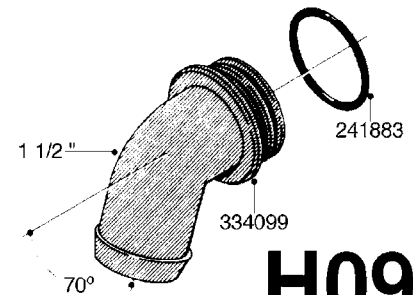

H080

FITTINGS - S-53
H080-HIN, 01:02:12

Page 1

Date 06.04.2015 10:12

parts-n°	order qty	description
145995	1	FITT.DK S-53 FORK
242353	1	O-RING D44.2X3.0 VITON F.S-67
242354	1	O-RING D32.2X3.0 VITON F.S-53
322103	1	FITT.DK S-53 BULKHEAD
322107	1	FITT.DK S-53 BULKHEAD NUT
322110	1	FITT.DK S-53 ELB. 1/2" BSP
322352	1	FITT.DK S-53 TEE
334227	1	FITT.DK S-53 STR.1/2'
334229	1	FITT.DK S-53 STR.3/4"
334230	1	FITT.DK S-53 STR.1"
334239	1	FITT.DK S-53 ELB.1/2"
334241	1	FITT.DK S-53 ELB.3/4"
334242	1	FITT.DK S-53 ELB.1"
334249	1	FITT.DK S-53 PLUG
334260	1	GASKET F. S-53 BULKHEAD
334564	1	FITT.DK S-67 TO S-53 ADAPTER
391100	1	FITT.DK S-53THREAD INS.1/2"BSP
726463	1	FITT.DK S53 BULKHEAD W/GASKET
726552	1	FIT.DK S-53X90 1/2" BSP,O-RING
726556	1	FITT.DK S-53 HB 1/2" W/O-RING
726558	1	FITT.DK S53 STR. 3/4" W.ORING
726559	1	FITT DK. S-53 HB 1" W/O-RING
726568	1	FITT.DK.S-53 HB 1/2"90 W/ORING
726570	1	FITT.DK S-53 ELB.3/4" W.ORING
726571	1	FITT.DK S-53 ELB.1", W ORING
726578	1	FITT.DK S53 PLUG WITH O-RING
728561	1	FITT.DK. S67M - S53F REDUCER