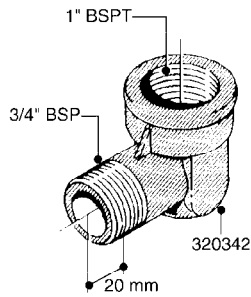

H020

FITTINGS-T-PIECES, CAPS & ELBOWS
H020-HIN, 01:01:01

Page 1

Date 06.04.2015 10:12

parts-n°	order qty	description
10053603	1	FITT. CAPNUT 2"BSP 5601
10194303	1	CAP BLANK 1 1/2 MCPHEE 210060
320047	1	FITT.DK CAPNUT 1/2" BSP
320106	1	FITT.DK CAPNUT 1" BSP
320272	1	FITT.DK CAPNUT 3/8" BSP
320316	1	FITT.DK TEE 3/4" X3/4" X1"BSP
320331	1	FITT.DK TEE 1" - 1" - 3/4" BSP
320342	1	FITT.DK EL 3/4"M X 1"F BSP
320563	1	FITT.DK 3 WAY 1/2" 110 DEG.
320677	1	NO LONGER AVAILABLE
320961	1	FITT.DK CAPNUT 1-1/2" BSP
321053	1	FITT.DK TEE 1/2 X1/2 X1/2" BSP
322072	1	FITT.DK TEE 3/8'X3/8'X3/8' BSP
322095	1	FITT.DK TEE 1-1/2 X1-1/4 X3/4" BSP
322138	1	FITT.DK ELB 1"M X 1"F BSP
330013	1	O-RING D15/D10X2.5 F.3/8"NUT
330212	1	O-RING D19/D14X2.4 F.1/2"NUT
330326	1	O-RING D30/D24X2 F.1"NUT
331273	1	O-RING D44/D38X2 F.1-1/2"