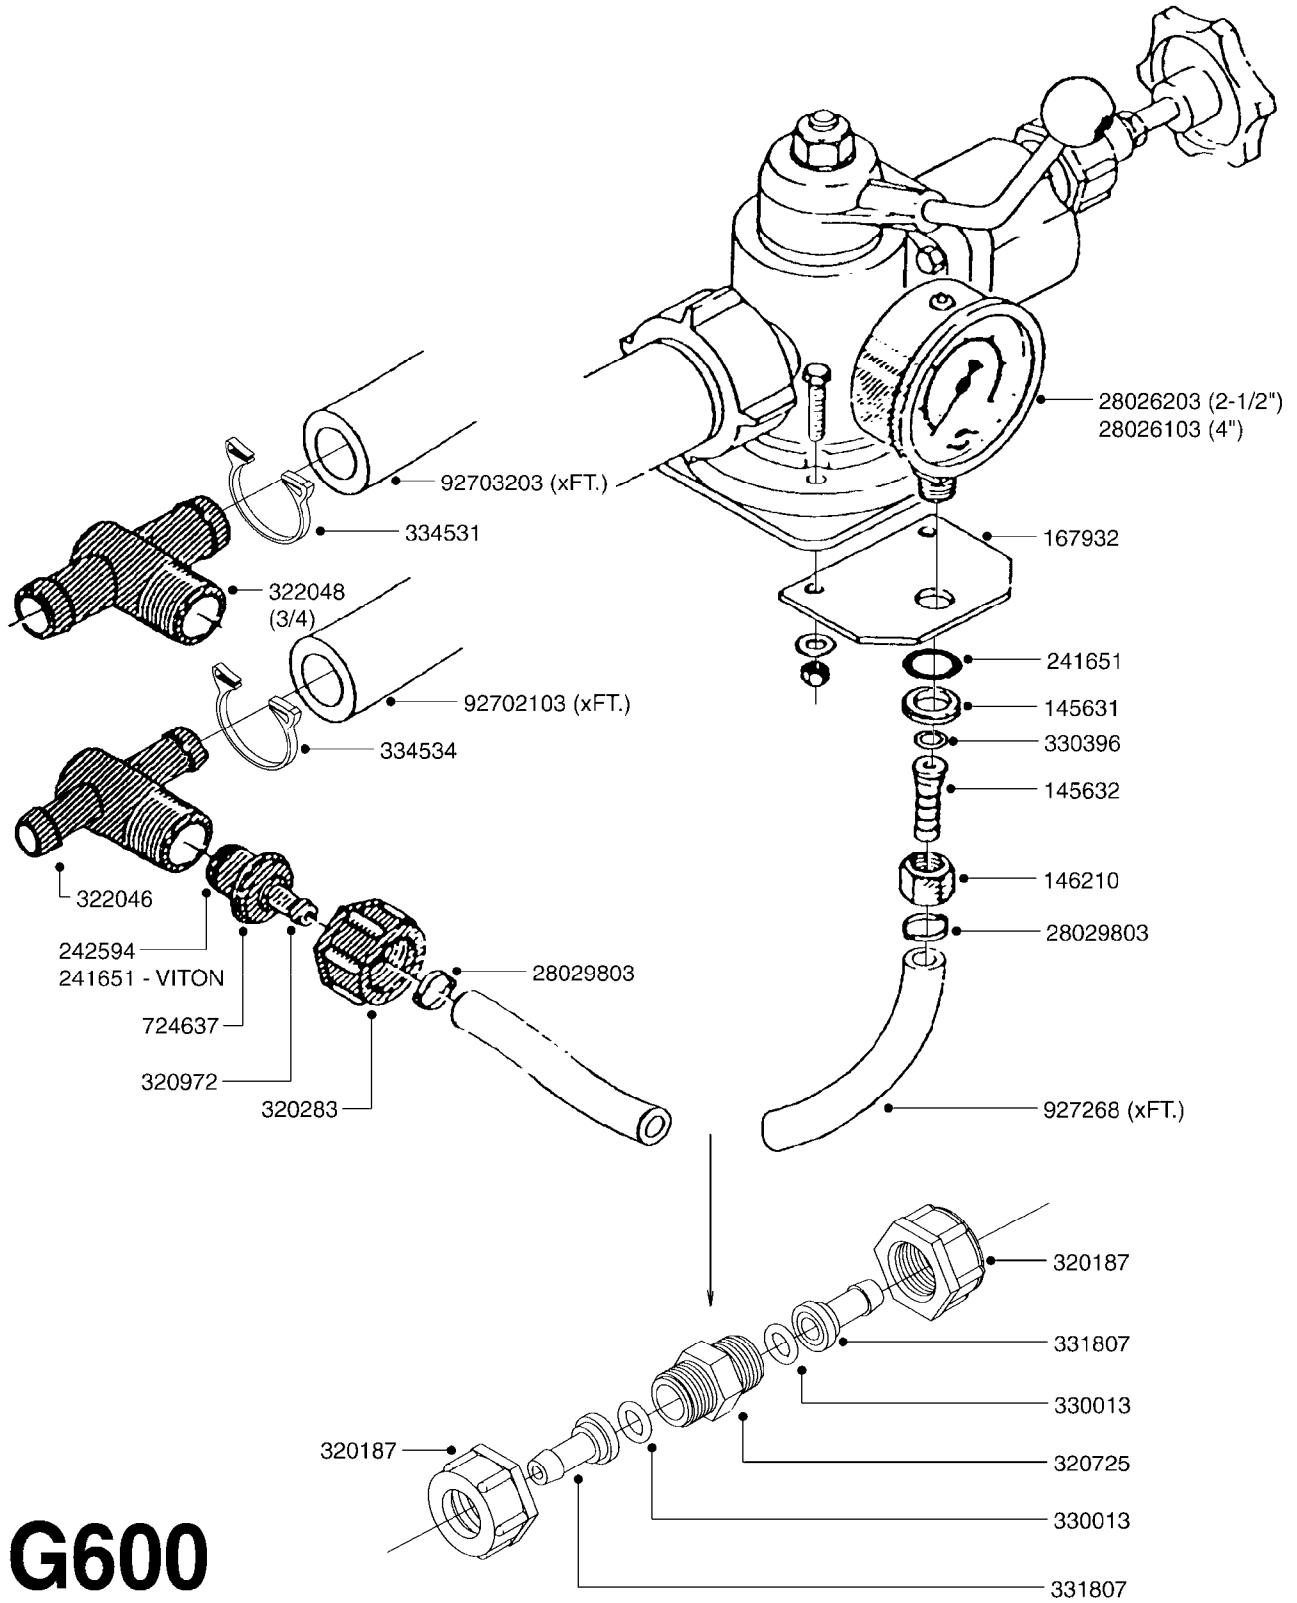

**PARTS FOR VALVES
NO LONGER AVAILABLE**

G560

QUICKFILL-VALVES-2"
G560-HIN, 15:05:13

Page 1

Date 06.04.2015 10:12

Pos.	parts-n°	order qty	description
1	420582	1	BOLT HEX 8.8 DEL M8X20 FT A2
2	430765	1	BOLT HEX 8.8 DEL M16X55
3	460585	1	NUT HEX M16X2 LOCK
4	10002503	1	NUT HEX NC 1/2"
5	10004603	1	WASHER LOCK 1/2"
6	10013503	1	NUT HEX NC 3/8"
7	10056803	1	BOLT HEX 5/8 NC GR.5 01.50"
8	10101103	1	BOLT HEX 1/2 NC GR.2 03.50"
9	10297903	1	BKT.QUICK FILL TR/HC
10	10520803	1	QUICK FILL BRACKET
11	10520903	1	BALL VALVE 2" HYPRO
12	10530903	1	QUICK COUPLER MALE 2'
13	10531003	1	CAP F.MALE QUICK COUPLER 2"
14	10534203	1	BRACKET F.QUICKFILL HC650/950
15	46001003	1	NUT HEX 5/8"-11 NYLOCK