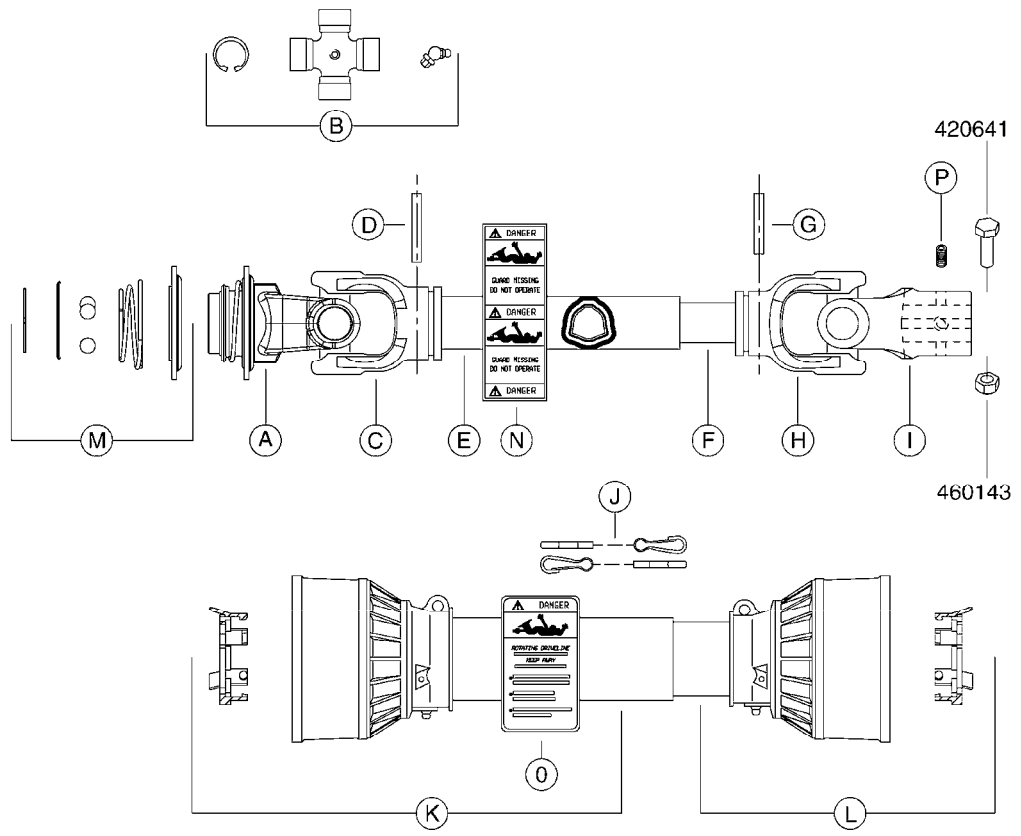

* Supplier changed in 2011 - see page A560 for "AMA" PTO's (yellow and black shields).

A480

PTO SHAFTS - BONDIOLI DIAPH.
A480-HIN, 13:12:11

Page 1

Date 06.04.2015 10:11

parts-n°	order qty	description
284041	1	UNIV. JOINT 27x70mm
289040	1	PTO YOKE 1-3/8" X 6 SPLINE
289041	1	PTO YOKE 1-3/8" X 6 SPLINE
289042	1	UNIV. JOINT 22x54mm
289045	1	UNIV. JOINT 30.2x79.4mm
289049	1	PTO SHIELD COMPLETE F.829446
289050	1	PTO SHIELD COMPLETE F.829445
829445	1	PTO 1-3/8/6X1-3/8/6X810M AXIAL
829446	1	PTO SHAFT LE-SPV + LP ZE-P540
829480	1	PTO 1-3/8/21 x 1-3/8/21x1210MM
829482	1	PTO 1-3/8/6X25MM X 600MM 1202
829483	1	PTO 1-3/8/6X30MM x 610MM 1302
829484	1	PTO 1-3/8/6X1-3/8/6X575MM 361
829486	1	PTO 1-3/8/6X30MM X870MM 1302
829487	1	PTO 1-3/8/6X1-3/8/6X870MM 361
829490	1	PTO 1-3/8/6X30MM 1320MM 1302
829491	1	PTO 1-3/8/6X1' 610/913MM 9016
829502	1	PTO 1-3/8/6x1210/1745
28005200	1	PTO YOKE 1-3/8" X 21 SPLINE
28005400	1	PTO YOKE 1-3/8" X 6 SPLINE
28005800	1	PTO YOKE 1-3/8" X 21 SPLINE
28006000	1	PTO YOKE D25 CONE 3 DEG.
28006100	1	PTO YOKE D30 CONE 4 DEG.
28006200	1	PTO YOKE 1-3/8" X 6 SPLINE
28006300	1	PTO YOKE D1"
28006700	1	PTO HALF SHAFT - TRACTOR END
28006900	1	PTO HALF SHAFT - TRACTOR END
28007300	1	PTO INNER D1" (NO SHIELD)
28007500	1	PTO INNER D1" (NO SHIELD)
28007800	1	PTO INNER D1" (NO SHIELD)
28008100	1	PTO SHIELD COMPLETE
28008500	1	PTO HALF SHAFT - TRACTOR END
28008600	1	PTO SHIELD ASSY COMPLETE
28009403	1	UNIV. JOINT 27x74.6mm
28015103	1	PTO YOKE 1-3/8"X21 TWST OLD
28015203	1	UNIV. JOINT 23.8x61.3mm
28015303	1	PTO YOKE 1-3/8"X21 BALL COLLAR
28015403	1	PTO OUTER 1-3/8"X21 (NO SHIELD)
28015503	1	PTO INNER 1-3/8"X21 (NO SHIELD)
28015603	1	PTO SHIELD COMPLETE F.28020303
28015703	1	PTO YOKE 1-3/4"X20 SPL OUTER
28015803	1	PTO OUTER 1-3/4"X20 (NO SHIELD)
28015903	1	PTO INNER 1-3/8"X21 (NO SHIELD)
28016003	1	PTO SHIELD COMPLETE F.10465803
28016203	1	PTO OUTER 1-3/8"X6 (SHIELDED)
28016303	1	PTO INNER 1-3/8"X6 (NO SHIELD)
28016703	1	PTO OUTER 1-3/8"X6 (NO SHIELD)
28016803	1	PTO INNER 1-3/8"X6 (NO SHIELD)
28020203	1	PTO 1-3/4/20x1-3/8/21 BP L=860
28020303	1	PTO 1-3/8/21 x 1-3/8/21 B&P
28040603	1	PTO YOKE 1-3/8X21SPL BLACK
28040703	1	SAFETY CHAIN F.CV BLACK PTO
28068800	1	PTO YOKE 1-3/8" X 6 SPLINE
28069700	1	UNIV. JOINT STD1 SFT
28072800	1	PTO SHIELD COMPLETE L=1912 SFT
28073000	1	PTO YOKE 1-3/8" X 6 SPLINE