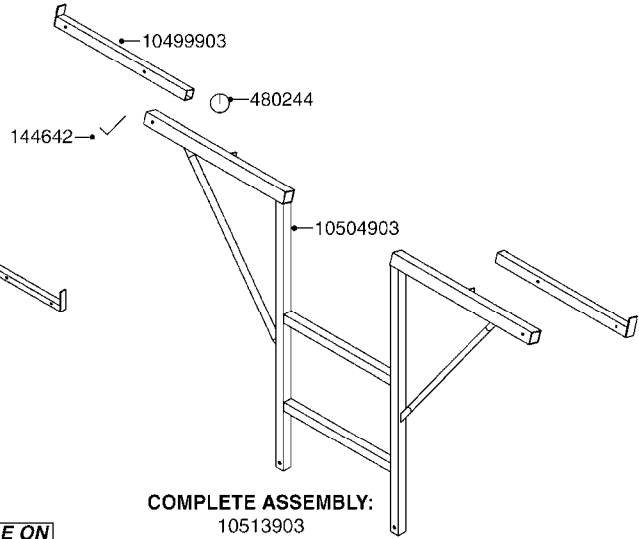

BOOM EAG H-FRAME/CENTER 45-66'
D311-HIN, 01:11:12

Page 2

Date 06.04.2015 10:11

parts-n°	order qty	description
63020003	1	HINGE 45'-66' RH / SPB
63020103	1	HINGE 45'-66' LH / SPB
63021203	1	TRAPEZE ARM R.H. SPB
63021303	1	TRAPEZE ARM L.H. SPB
63021503	1	CENTER FRAME SPB
63021703	1	H-FRAME SPB
63021803	1	TRAPEZE ARM SPB
63021903	1	TRANSPORT HOOK DESIGNATOR
63044200	1	CABLE CENTER EAG. 7mm x 1390mm
78120300	1	CYLINDER 60/50/30 1100MM
78122400	1	DOUBLE CYLINDER D 40/20-300