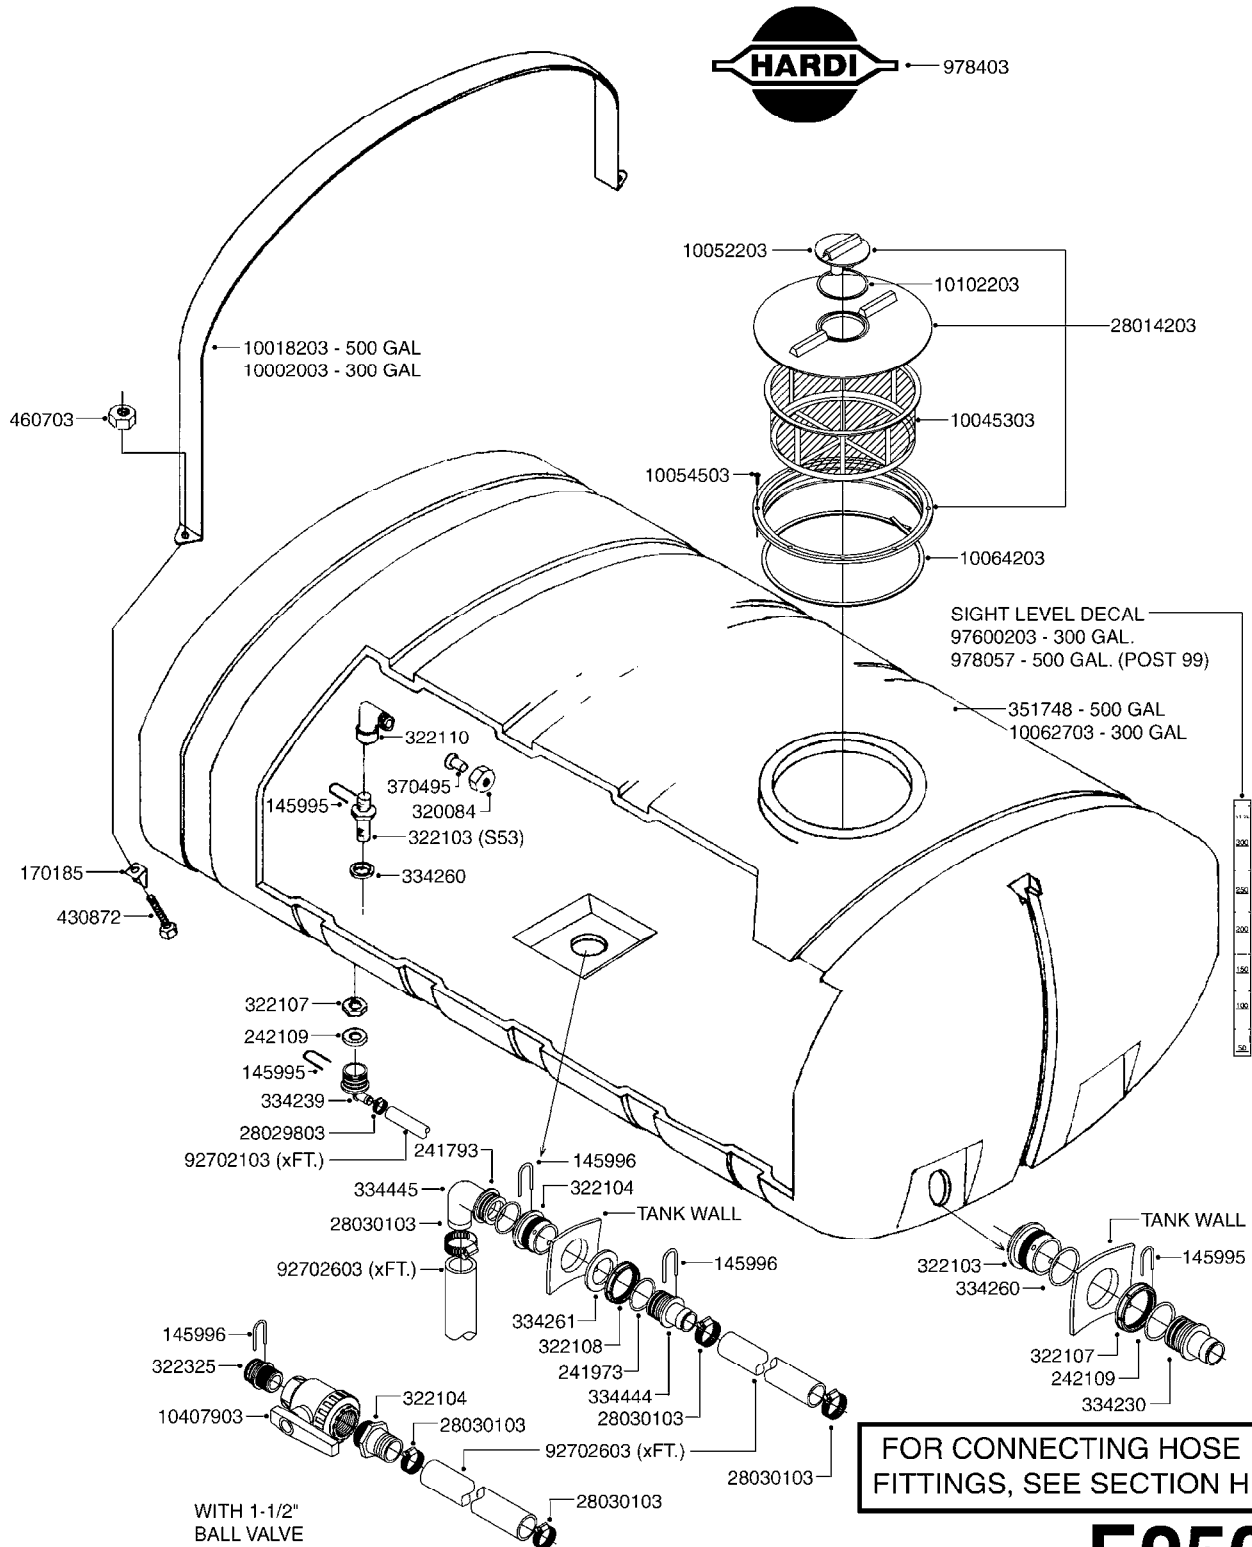

D706

BOOM-NOZZLES QUINTASTREAM
D706-HIN, 14:12:07

Page 1

Date 06.04.2015 10:11

Pos.	parts-n°	order qty	description
1	372011	1	NOZZLE ISO QS-015-5H GREEN
1	372012	1	NOZZLE ISO QS-02-5H YELLOW
1	372013	1	NOZZLE ISO QS-03-5H BLUE
1	372014	1	NOZZLE ISO QS-04-5H RED
1	372015	1	NOZZLE ISO QS-05-5H BROWN
1	372016	1	NOZZLE ISO QS-06-5H GREY
1	372017	1	NOZZLE ISO QS-08-5H WHITE
1	372018	1	NOZZLE ISO QS-10-5H LT. BLUE
1	372019	1	NOZZLE ISO QS-15-5H LT. GREEN
2	372002	1	ISO QNTSTRM 015 S-GREEN
2	372003	1	ISO QNTSTRM 02 S-YELLOW
2	372004	1	ISO QNTSTRM 03 S-BLUE
2	372005	1	ISO QNTSTRM 04 S-RED
2	372006	1	ISO QNTSTRM 05 S-BROWN
2	372007	1	ISO QNTSTRM 06 S-GREY
2	372008	1	ISO QNTSTRM 08 S-WHITE
2	372009	1	ISO QNTSTRM 10 S-LT.BLU
2	372010	1	ISO QNTSTRM 15 S-LT.GRN