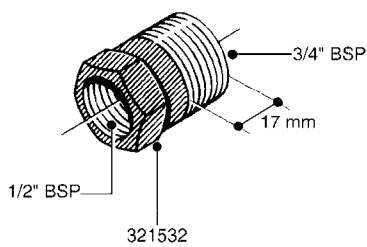

H040

FITTINGS - NIPPLES & ELBOWS
H040-HIN, 01:01:01

Page 1
Date 06.04.2015 10:12

parts-n°	order qty	description
10530803	1	FITT.PO.SE 2.00X2.00 45 DEG.
320191	1	FITT.DK ELB 3/8' BSP 45 DEGREE
320482	1	FITT.DK ELB. 1/2" BSP 60 DEG.
320596	1	FITT.DK ELB 3/8'-1/2'BSP 45DEG
320607	1	FITT.DK HN 3/8M X 3/8F BSP LNG
320633	1	FITT.DK HN 3/8"M X 3/8"F BSP
321451	1	FITT.DK ELB.1-1/2 X1-1/4 80DEG
321532	1	FITT.DK REDUC 3/4' X 1/2' BSP
390233	1	FITT.DK REDUC 1-1/2" X 1" BSP