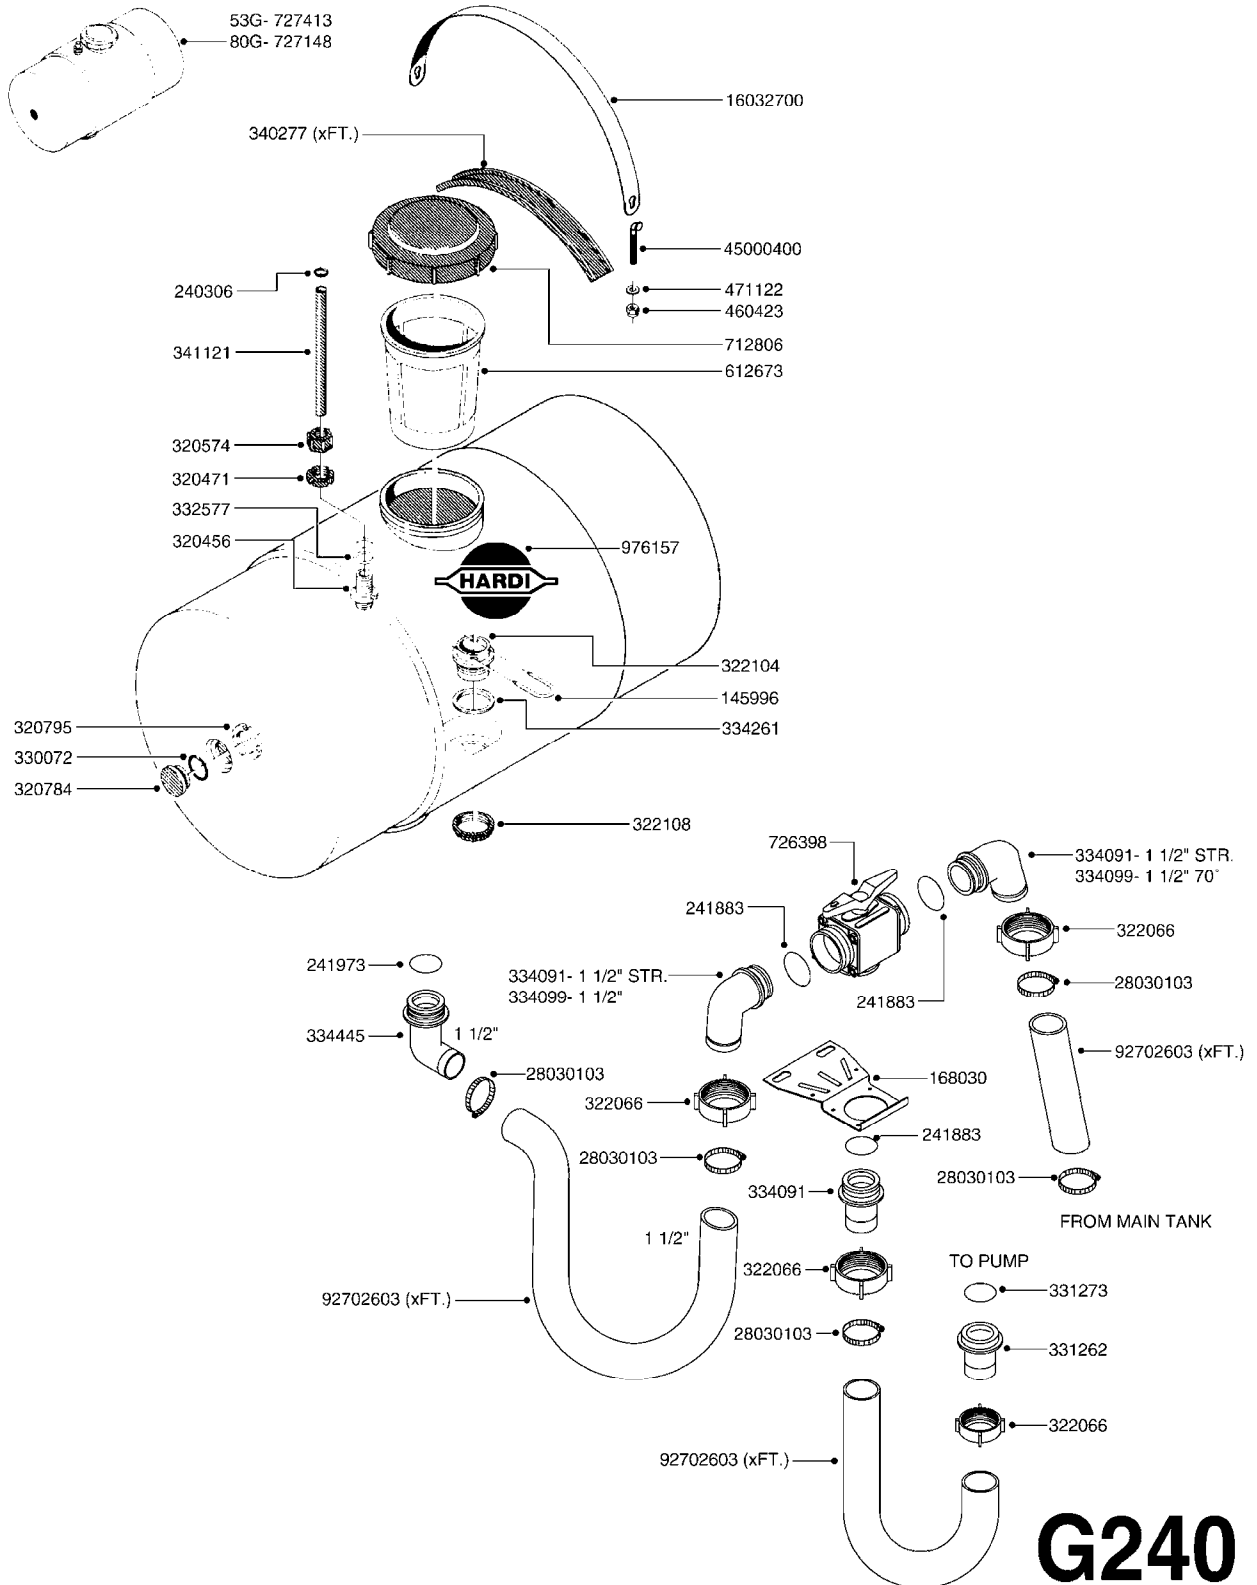

G240

FLUSH SYSTEM-STANDARD PLUMBING
G240-HIN, 09:12:09

Page 1
Date 06.04.2015 10:12

parts-n°	order qty	description
145996	1	FITT.DK S-67 FORK
168030	1	BRACKET F/3 WAY VALVE
240306	1	O-RING D29/D21X4
241883	1	O-RING D39.2X3 NITRIL 242020
241973	1	O-RING 44.2 x 3.0 (use-242353)
320456	1	FITT.DK BULKHEAD 1"BSP DOUBLE
320471	1	FITT.DK NUT 1" BSP JAMB
320574	1	FITT.DK NUT 1" BSP SPECIAL
320784	1	FITT.DK CAP 1-1/2" BSP
320795	1	FITT.DK NUT 1-1/2" BSP JAMB
322066	1	FITT.DK S-56 NUT
322104	1	FITT.DK S-67 BULKHEAD
322108	1	FITT.DK S-67 BULKHEAD NUT
330072	1	O-RING D53.5/D45.5X4
331262	1	FITT.DK HB 1-1/2" F. 1-1/2"NUT
331273	1	O-RING D44/D38X2 F.1-1/2"
332577	1	O-RING D38/D30X4 F.1" PUR.
334091	1	FITT.DK S-61 STR.1-1/2'
334099	1	FITT.DK S-61 ELB.1-1/2"110 DEG
334261	1	GASKET F. S-67 BULKHEAD
334445	1	FITT.DK S-67 ELB.1-1/2"
340277	1	TANK PACKING - 40mm WIDE x 12"
341121	1	VENT TUBE F.FLUSH TANK L=300
460423	1	NUT HEX M10X1.5 LOCK
471122	1	WASHER D20/D10.5X2 SS
612673	1	FILTER BASKET F. ES30/ES53
712806	1	TANK LID WITH VENT S226 RED
726398	1	VALVE 3-WAY BLACK
727148	1	TANK 80 GAL.F/FLUSH
727413	1	TANK 53 GAL.F/FLUSH
976157	1	DECAL COMPANY (4.4" X 4.6")
16032700	1	TANK STRAP 40X2.0 L=930
28030103	1	CLAMP HOSE GEAR P5/4-S1.5"6724
45000400	1	T-BOLT SPECIAL F.TANK STRAP ES
92702603	1	HOSE PVC SUCT GRAY 1-1/2"