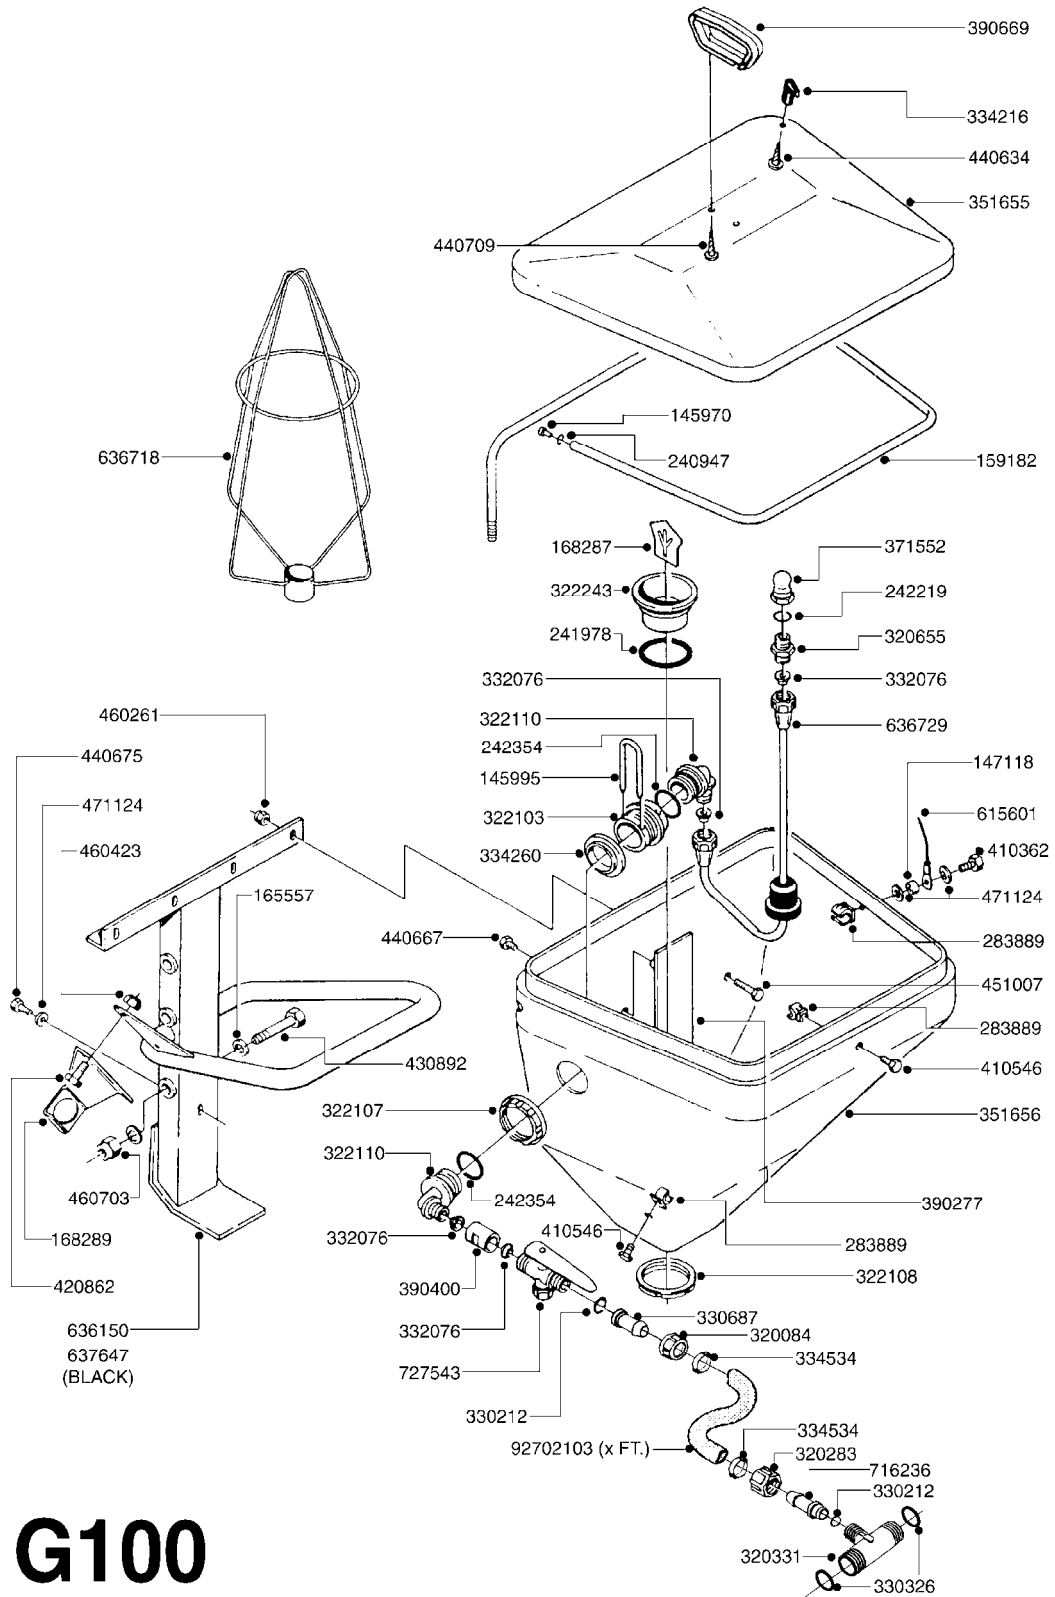

G090

CHEMICAL FILLER-HOPPER (PRE95)
G090-HIN, 19:05:11

Page 1

Date 06.04.2015 10:11

parts-n°	order qty	description
145970	1	PLUG MF 11 X 1
145995	1	FITT.DK S-53 FORK
159182	1	RINSING TUBE CHEM.FILL
168287	1	PLATE ANTI-VORTEX F.CHEM FILL
168289	1	BRACKET F. 3-WAY VALVE
240947	1	O-RING D7.3X2.4 NITRIL
241978	1	O-RING 64.5X3.0
242219	1	O-RING D16.3X2.4 VITON
242354	1	O-RING D32.2X3.0 VITON F.S-53
242566	1	LATCH STRAP F. CHEM.FILL
283889	1	CLIP F.TUBE SUPPORT
320084	1	FITT.DK NUT 1/2" BSP
320283	1	FITT.DK NUT 3/4"BSP
320331	1	FITT.DK TEE 1" - 1" - 3/4" BSP
320655	1	FITT.DK HN 1/2"-1/2" BSP
322103	1	FITT.DK S-53 BULKHEAD
322107	1	FITT.DK S-53 BULKHEAD NUT
322108	1	FITT.DK S-67 BULKHEAD NUT
322110	1	FITT.DK S-53 ELB. 1/2" BSP
322243	1	DRAIN PIPE/CHEM FIL.S67/S56
330212	1	O-RING D19/D14X2.4 F.1/2"NUT
330326	1	O-RING D30/D24X2 F.1"NUT
330687	1	FITT.DK HB 1/2" F. 1/2" NUT
332076	1	CONE INSERT F. ALUMINUM LANCE
334215	1	RUBBER
334216	1	RUBBER LATCH FOR CHEM.FILL
334260	1	GASKET F. S-53 BULKHEAD
334534	1	CLAMP HOSE PLASTIC 1/2"
371552	1	NOZZLE F.RINSING
390277	1	SCALE PLATE FOR HARDI FILLER
390400	1	FITT.DK BULKHEAD 1/2'X1/2'
410546	1	BOLT HEX SS M6X12 FT
420862	1	BOLT HEX 8.8 DEL M10X16 FT
440634	1	SCREW 5/8"
440667	1	SCREW M3.5X12 SLOT STAINLESS
440675	1	SCREW F. PLASTIC 5X16 SS
451007	1	SCREW M6X20 STAINLESS
460261	1	NUT HEX M6X1 LOCK A2 DIN985
460423	1	NUT HEX M10X1.5 LOCK
471124	1	WASHER D18/D6.4x1.6
614728	1	LID FOR CHEM FILLER
614729	1	TANK HARDI FILLER
636150	1	FRAME FOR CHEM FILL TANK
636718	1	RINSE SUPPORT CHEM.FILL 25/35L
636729	1	TUBE F. RINSE CHEM FILL
716236	1	FITT.DK HB 1/2" ASSY. F. 3/4"
727543	1	VALVE F.CHEM FILL JUG RINSE
92702103	1	HOSE R X1/2" X300PSI WP X0012"