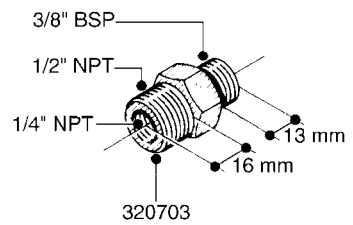

H030

FITTINGS - HEXAGON NIPPLES
H030-HIN, 01:01:01

Page 1
Date 06.04.2015 10:12

parts-n°	order qty	description
10015303	1	FITT.PO.HN 1.00X1.00 M1000
10425003	1	FITT.PO.HN 1.25X1.00 MCPHEE
320132	1	FITT.DK HN 1" BSP
320176	1	FITT.DK HN 3/8"X1/2" BSP
320445	1	FITT.DK HN 1/4"X3/8" BSP
320655	1	FITT.DK HN 1/2"-1/2" BSP
320692	1	FITT.DK HN 3/8'BSPX1/4'NPT
320703	1	FITT.DK HN 3/8BSP X1/2 &1/4NPT
320725	1	FITT.DK NIPPLE 3/8"-3/8" BSP
320902	1	FITT.DK HN 3/8'X 1/4' BSP
390232	1	FITT.DK HN 1-1/2' X 1-1/4' BSP
390276	1	FITT.DK HN 1'BSP