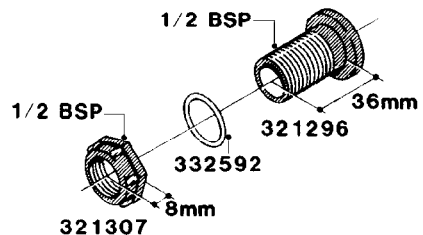

H060

FITTINGS - BULKHEAD
H060-HIN, 01:01:01

Page 1

Date 06.04.2015 10:12

parts-n°	order qty	description
141046	1	NUT 3/8" BSP
141341	1	NUT 1/4' BSP
240284	1	O-RING D82,5/75 X 3,5
320456	1	FITT.DK BULKHEAD 1"BSP DOUBLE
320467	1	FITT.DK BULKHEAD 1"BSP SINGLE
320471	1	FITT.DK NUT 1" BSP JAMB
320541	1	FITT.DK BULKHEAD 2-1/2'BSP SIN
320552	1	FITT.DK NUT 2-1/2' BSP JAMB
320644	1	FITT.DK ELB.3/4"HB X 1" BSP
320784	1	FITT.DK CAP 1-1/2" BSP
320795	1	FITT.DK NUT 1-1/2" BSP JAMB
320935	1	FITT.DK BULKHEAD 1/4' BSP SING
320946	1	FITT.DK BULKHEAD 3/8' BSP SING
321296	1	FITT.DK BULKHEAD 1/2" BSP SING
321307	1	FITT.DK NUT 1/2" BSP JAMB
321333	1	FITT.DK BULK 1-1/2" X 1"F BSP
330061	1	O-RING D16/D11X2,5
330072	1	O-RING D53.5/D45.5X4
330212	1	O-RING D19/D14X2.4 F.1/2"NUT
332577	1	O-RING D38/D30X4 F.1" PUR.
332592	1	O-RING D26/D20X3