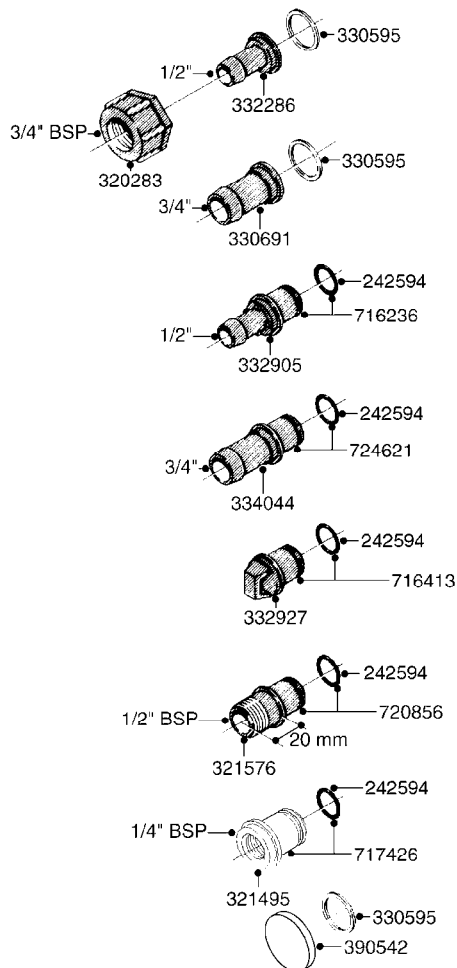

Page 1
Date 06.04.2015 10:12

Pos.	parts-n°	order qty	description
1	145994	1	FITT.DK S-40 FORK
2	145995	1	FITT.DK S-53 FORK
3	240177	1	O-RING D16.1/11.3 X 2.4
4	242354	1	O-RING D32.2X3.0 VITON F.S-53
5	242355	1	O-RING D19.2X3.0 VITON F.S-40
6	242594	1	O-RING D14 X 1.78 SCH.70-EPDM
7	261539	1	SPADE F.ELEC CONNec BLUE INSUL
8	262104	1	VALVE, SOLENOID, S53/S40
9	320084	1	FITT.DK NUT 1/2" BSP
10	320187	1	FITT.DK CAP 3/8" BSP BLACK
11	320283	1	FITT.DK NUT 3/4"BSP
12	320596	1	FITT.DK ELB 3/8'-1/2'BSP 45DEG
13	321307	1	FITT.DK NUT 1/2" BSP JAMB
14	321742	1	FITT.DK BULKHEAD 1/2' BSP
15	322103	1	FITT.DK S-53 BULKHEAD
16	322352	1	FITT.DK S-53 TEE
17	330212	1	O-RING D19/D14X2.4 F.1/2"NUT
18	330687	1	FITT.DK HB 1/2" F. 1/2" NUT
19	334965	1	COVER FOR S53 SOLENOID VALVE
20	370366	1	NOZZLE END FAN 1850-G 150
21	410185	1	BOLT HEX 8.8 DEL M6X16 A2
22	460261	1	NUT HEX M6X1 LOCK A2 DIN985
23	471125	1	WASHER M6U D12/D6.4x1.6 SS A2
24	614366	1	FILTER 50 MESH F.NOZZLE BLUE
24	614367	1	FILTER 80 MESH F.NOZZLE RED
24	614368	1	FILTER 100 MESH F.NOZZLE YEL.
25	720856	1	FITT.DK 1/2'BSP ASSY.F.3/4'NUT
26	726558	1	FITT.DK S53 STR. 3/4" W.ORING
27	726567	1	FITT.DK S-40 ELB.1/2" W.ORING
28	726694	1	PLUG,S53,1/2"FBSP THD W.ORING
29	729610	1	NOZZLE ASSY. NON DRIP 3/8 THRD
30	750722	1	REPAIR KIT FOR 3S SC CONTROL
31	983087	1	ELEC. CABLE 2 WIRE X 0.75MM
32	16180100	1	PLATE, END ROW NOZZLE
33	28025203	1	TIE STRAP L=23" x W=1/2"
34	28029803	1	CLAMP HOSE GEAR P1/2" 6708
35	28029903	1	CLAMP HOSE GEAR P3/4"-S1" 6712
36	92702103	1	HOSE R X1/2" X300PSI WP X0012"