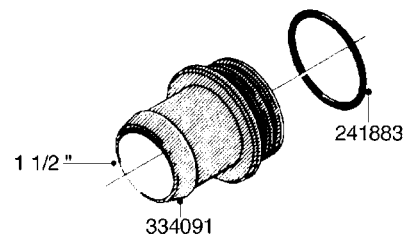

H080

FITTINGS - S-53
H080-HIN, 01:02:12

Page 1

Date 06.04.2015 10:12

parts-n°	order qty	description
145995	1	FITT.DK S-53 FORK
242353	1	O-RING D44.2X3.0 VITON F.S-67
242354	1	O-RING D32.2X3.0 VITON F.S-53
322103	1	FITT.DK S-53 BULKHEAD
322107	1	FITT.DK S-53 BULKHEAD NUT
322110	1	FITT.DK S-53 ELB. 1/2" BSP
322352	1	FITT.DK S-53 TEE
334227	1	FITT.DK S-53 STR.1/2'
334229	1	FITT.DK S-53 STR.3/4"
334230	1	FITT.DK S-53 STR.1"
334239	1	FITT.DK S-53 ELB.1/2"
334241	1	FITT.DK S-53 ELB.3/4"
334242	1	FITT.DK S-53 ELB.1"
334249	1	FITT.DK S-53 PLUG
334260	1	GASKET F. S-53 BULKHEAD
334564	1	FITT.DK S-67 TO S-53 ADAPTER
391100	1	FITT.DK S-53THREAD INS.1/2"BSP
726463	1	FITT.DK S53 BULKHEAD W/GASKET
726552	1	FIT.DK S-53X90 1/2" BSP,O-RING
726556	1	FITT.DK S-53 HB 1/2" W/O-RING
726558	1	FITT.DK S53 STR. 3/4" W.ORING
726559	1	FITT DK. S-53 HB 1" W/O-RING
726568	1	FITT.DK.S-53 HB 1/2"90 W/ORING
726570	1	FITT.DK S-53 ELB.3/4" W.ORING
726571	1	FITT.DK S-53 ELB.1", W ORING
726578	1	FITT.DK S53 PLUG WITH O-RING
728561	1	FITT.DK. S67M - S53F REDUCER