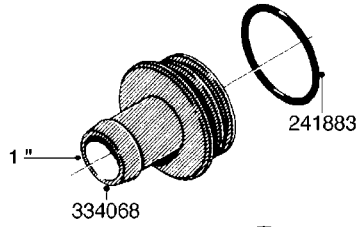

H080

FITTINGS - S-53
H080-HIN, 01:02:12

Page 1

Date 06.04.2015 10:12

parts-n°	order qty	description
145995	1	FITT.DK S-53 FORK
242353	1	O-RING D44.2X3.0 VITON F.S-67
242354	1	O-RING D32.2X3.0 VITON F.S-53
322103	1	FITT.DK S-53 BULKHEAD
322107	1	FITT.DK S-53 BULKHEAD NUT
322110	1	FITT.DK S-53 ELB. 1/2" BSP
322352	1	FITT.DK S-53 TEE
334227	1	FITT.DK S-53 STR.1/2'
334229	1	FITT.DK S-53 STR.3/4"
334230	1	FITT.DK S-53 STR.1"
334239	1	FITT.DK S-53 ELB.1/2"
334241	1	FITT.DK S-53 ELB.3/4"
334242	1	FITT.DK S-53 ELB.1"
334249	1	FITT.DK S-53 PLUG
334260	1	GASKET F. S-53 BULKHEAD
334564	1	FITT.DK S-67 TO S-53 ADAPTER
391100	1	FITT.DK S-53THREAD INS.1/2"BSP
726463	1	FITT.DK S53 BULKHEAD W/GASKET
726552	1	FIT.DK S-53X90 1/2" BSP,O-RING
726556	1	FITT.DK S-53 HB 1/2" W/O-RING
726558	1	FITT.DK S53 STR. 3/4" W.ORING
726559	1	FITT DK. S-53 HB 1" W/O-RING
726568	1	FITT.DK.S-53 HB 1/2"90 W/ORING
726570	1	FITT.DK S-53 ELB.3/4" W.ORING
726571	1	FITT.DK S-53 ELB.1", W ORING
726578	1	FITT.DK S53 PLUG WITH O-RING
728561	1	FITT.DK. S67M - S53F REDUCER