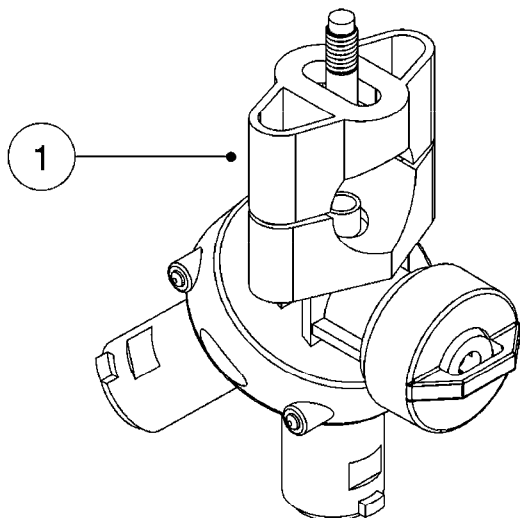

SINGLE NOZZLE BODY

TRIPLET NOZZLE BODY

D620

*=REFER TO HARDI NOZZLE CATALOG

NOZZLE BODIES-SNAP FIT
D620-HIN, 18:03:10

Page 1

Date 06.04.2015 10:11

parts-n°	order qty	description
143592	1	LOCK CLAMP FOR TRIPLET
241371	1	DIAPHRAGM, NO-DRIP alt 241371
241990	1	O-RING D9.3 X 2.4 VITON
242594	1	O-RING D14 X 1.78 SCH.70-EPDM
242598	1	O-RING D7.0 X 2.5 NITRIL
320187	1	FITT.DK CAP 3/8" BSP BLACK
320283	1	FITT.DK NUT 3/4"BSP
321462	1	CAP F.NO-DRIP ASSY.
322068	1	SNAP-FIT ADAPTER THREAD. HARDI
322114	1	NUT PLASTIC F.NOZZ.H
322116	1	BOLT PLASTIC F.NOZZ.H.
322258	1	HOUSING F.TRIPLET
322260	1	NOZZLE HOLDER LOWER PART
333012	1	NOZZLE HOLD. UPPER PART
334082	1	SNAP-FIT NOZZ.HOLD.CONE BLACK
334102	1	BLANK F.NOZZLE
334172	1	SNAP-FIT NOZZ.HOLD.CONE GREEN
334173	1	SNAP-FIT NOZZ.HOLD.CONE ORANGE
334220	1	YOKE, UPPER NOZZLE BODY
334371	1	SNAP-FIT NOZZLE HOLDER YELLOW
334373	1	SNAP-FIT NOZZLE HOLDER RED
334377	1	SNAP-FIT NOZZLE HOLDER BLUE
334926	1	SNAP-FIT TURN PLATE F TRIPLET
390639	1	O-RING F.NOZZLE FILTER
440665	1	SCREW M4.2X16 STAINLESS
716236	1	FITT.DK HB 1/2" ASSY. F. 3/4"
716413	1	FITT.DK PLUG ASSY. F.NOZ TUBE
724621	1	FITT.DK HB 3/4"ASSY F.3/4" NUT
725042	1	SCREEN 80 MESH W.GASKET, RED
725043	1	SCREEN 50 MESH W.GASKET,BLUE
725044	1	SCREEN 100 MESH W.GASKET,YELLO
725078	1	SNAP-FIT TRIPLET W/O NOZZ HOLD
725079	1	NOZZLE ASSY.SING.SNAP-FIT GREN
729645	1	NON-DRIP SPRING ASSY.GREEN 10