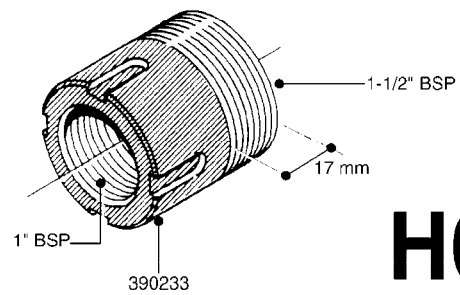

H040

FITTINGS - NIPPLES & ELBOWS
H040-HIN, 01:01:01

Page 1
Date 06.04.2015 10:12

parts-n°	order qty	description
10530803	1	FITT.PO.SE 2.00X2.00 45 DEG.
320191	1	FITT.DK ELB 3/8' BSP 45 DEGREE
320482	1	FITT.DK ELB. 1/2" BSP 60 DEG.
320596	1	FITT.DK ELB 3/8'-1/2'BSP 45DEG
320607	1	FITT.DK HN 3/8M X 3/8F BSP LNG
320633	1	FITT.DK HN 3/8"M X 3/8"F BSP
321451	1	FITT.DK ELB.1-1/2 X1-1/4 80DEG
321532	1	FITT.DK REDUC 3/4' X 1/2' BSP
390233	1	FITT.DK REDUC 1-1/2" X 1" BSP