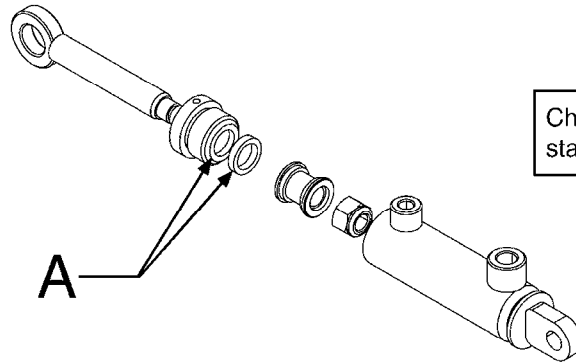

HYDRAULICS - FAROIL CYLINDERS
C025-HIN, 15:08:12

Page 2

Date 06.04.2015 10:11

parts-n°	order qty	description
78122400	1	DOUBLE CYLINDER D 40/20-300
78122600	1	CYLINDER D40/22-300 BLACK
78122700	1	CYLINDER 40/22X300MM RED
78122800	1	CYLINDER D40/22-300 BLACK
78122900	1	CYLINDER 40/22X300MM RED
78123100	1	CYLINDER D40/20-120
78123200	1	CYLINDER D40/20-120
78123300	1	DBL CYL D70/40-320 AIR INLET L
78124100	1	CYL DOB.D70/40-265 AIR INLET R
78124200	1	CYLINDER D25/12-50
78124300	1	CYLINDER 60/25 X 635 DELTA L
78124600	1	CYLINDER DOUBLE Ø40/20-300 90°
78125100	1	DBL CYL D70/40-320 AIR INLET R
78125300	1	CYL DOB.D70/40-265 AIR INLET L
78125500	1	CYLINDER 60/25 X 662 NAV PAR R
78125600	1	CYLINDER 60/25 X 725 CM PAR R
78125700	1	CYLINDER 60/25 X 635 DELTA R
78126000	1	CYLINDER,DAMPNER,LOCKING
78126400	1	CYLINDER DBLE D32/16-200 W.STP
78128000	1	CYLINDER DOUB. D60/30 L=300 09
78128800	1	CYLINDER, D50/30-500