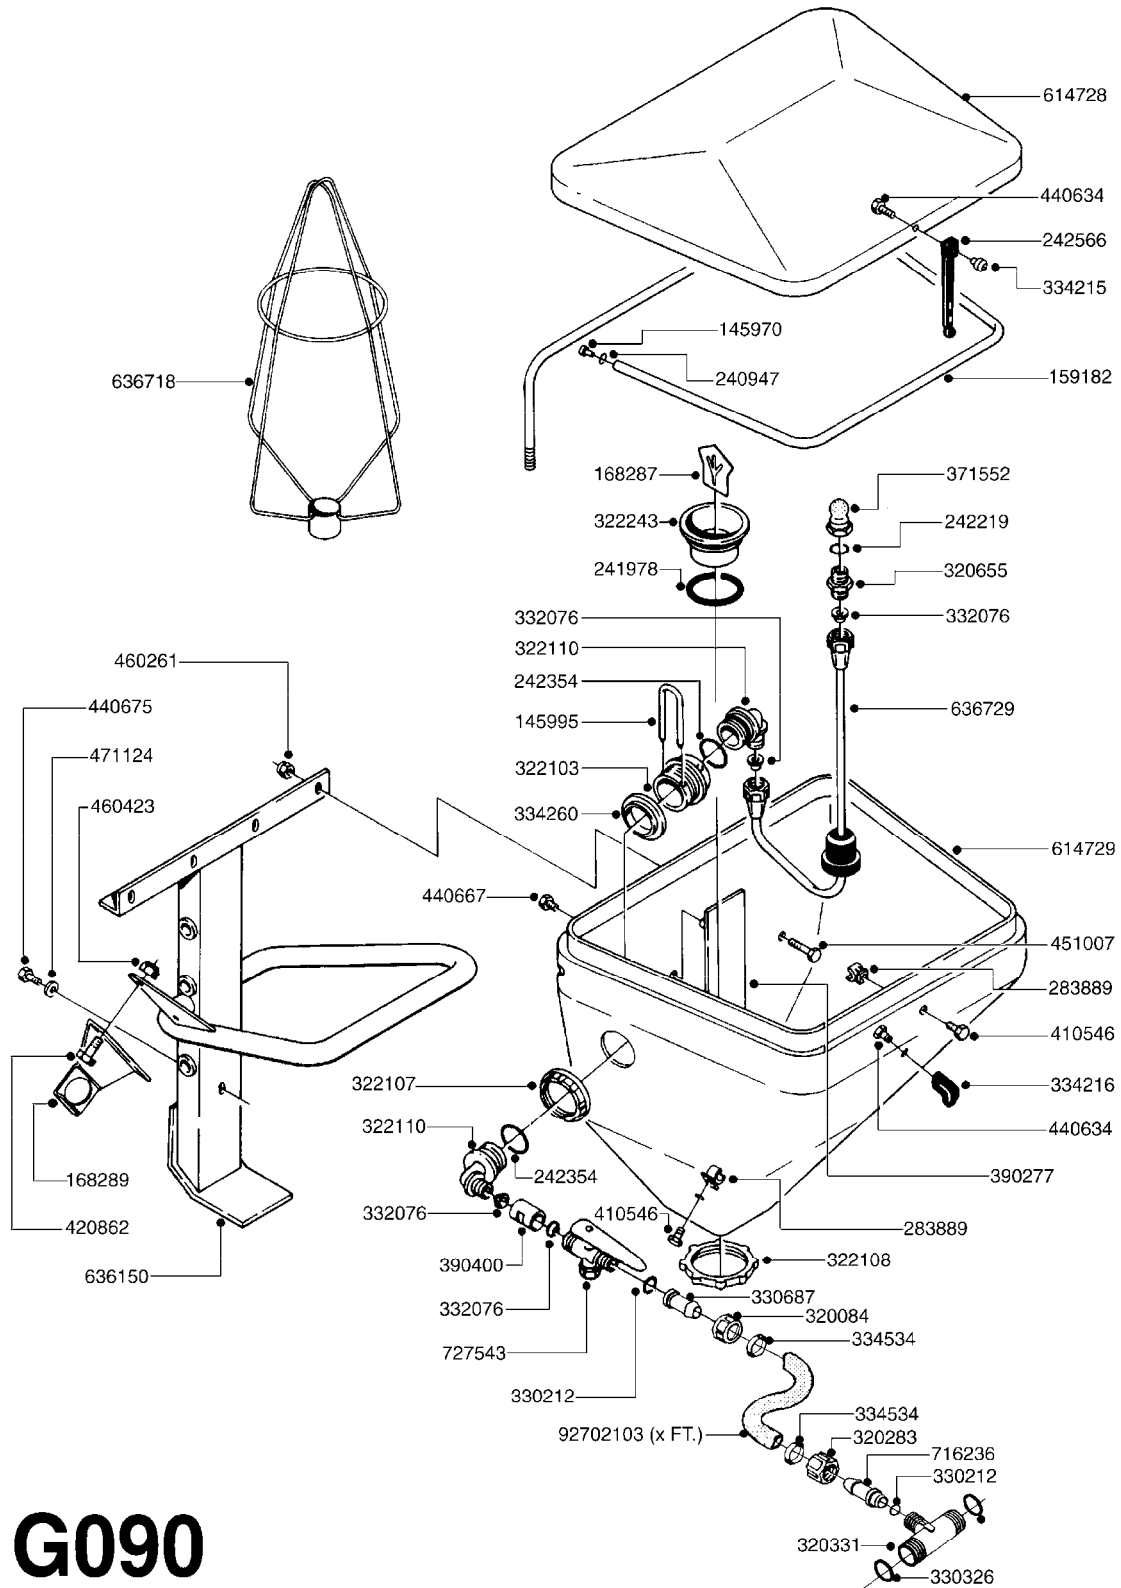

G080

parts-n°	order qty	description
240925	1	O-RING D49.5X3 NITRIL
240936	1	O-RING D13.3X2.4 NITRIL
242010	1	O-RING D37.47X5.33
242020	1	O-RING 39.2 X 3 VITON
242046	1	O-RING D60X2
242113	1	O-RING D37.5X5.3 VITON
242353	1	O-RING D44.2X3.0 VITON F.S-67
284585	1	CLAMP HOSE GEAR 1" MINI 020
320084	1	FITT.DK NUT 1/2" BSP
320095	1	FITT.DK NUT 1" BSP
320821	1	FITT.DK NUT 1-1/2" BSP
320832	1	FITT.DK TEE 1-1/2x1-1/2x1-1/2
321215	1	FITT.DK HOUSING F. AGITATION
322064	1	END COVER W.S56
322065	1	FITT.DK UNION 1' BSP/S-56
322066	1	FITT.DK S-56 NUT
330212	1	O-RING D19/D14X2.4 F.1/2"NUT
330315	1	O-RING D18.4/D13X.6
330326	1	O-RING D30/D24X2 F.1"NUT
330341	1	FITT.DK HB 1" F. 1" NUT
330687	1	FITT.DK HB 1/2" F. 1/2" NUT
331111	1	VALVE SEAT FOR 1/2" DISTRIBUT.
331273	1	O-RING D44/D38X2 F.1-1/2"
334177	1	VALVE INDICATOR BLUE
334217	1	VALVE INDICATOR YELLOW
334498	1	NOZZLE INJECTOR 13MM/462 WHITE
334499	1	NOZZLE INJECTOR 10MM/361 BLACK
334500	1	FITT.DK S-56 PLUG W/ 4.2Ø Hole
334578	1	HANDLE FOR VALVE 'OLD' STYLE
390238	1	BALL F. 3 WAY PRESSURE VALVE
390259	1	END COVER S56 F.3 WAY VALVE
390262	1	BALL F. 2 WAY VALVE
390269	1	END COVER S56 1-1/2"F.3WAY VLV
390274	1	ORIFICE ID4.0/18/1.5
390275	1	FITT.DK ELB 1' SPECIAL F.CHEMF
390276	1	FITT.DK HN 1'BSP
390777	1	HOUSING F.BALL VALVE 3 WAY
410605	1	BOLT HEX 8.8 DEL M6X80
460261	1	NUT HEX M6X1 LOCK A2 DIN985
471125	1	WASHER M6U D12/D6.4x1.6 SS A2
709741	1	VALVE ASSY. 1/2" FLIP LEVER
725348	1	VALVE 3 WAY BLUE
726216	1	VALVE TWO WAY
728579	1	SEAL F BALL
728944	1	VALVE STEM & COLOURED CAPS
740670	1	SEAL KIT F. BALL VALVE VITON
28029803	1	CLAMP HOSE GEAR P1/2" 6708
92702103	1	HOSE R X1/2" X300PSI WP X0012"
92712403	1	HOSE R X1" X300PSI WP X0012"