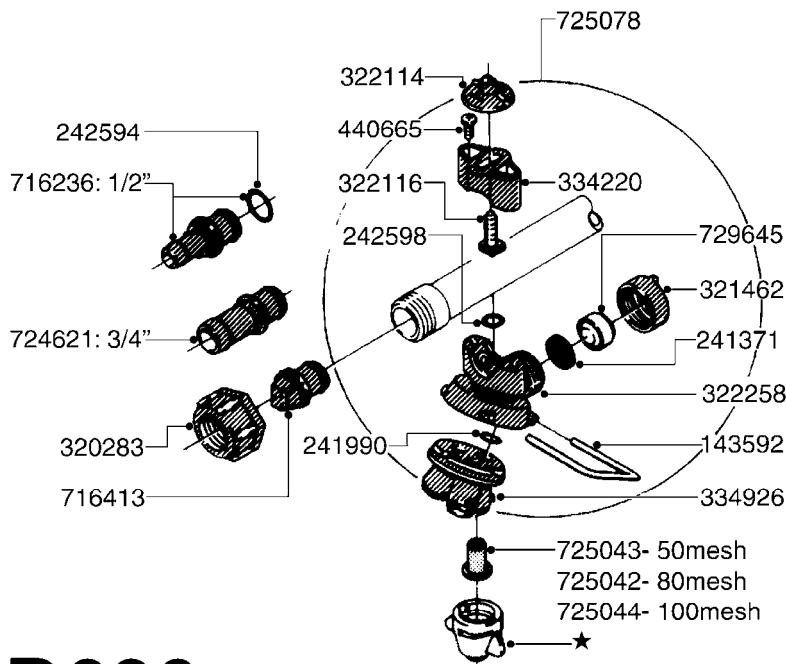

TRIPLET NOZZLE BODY