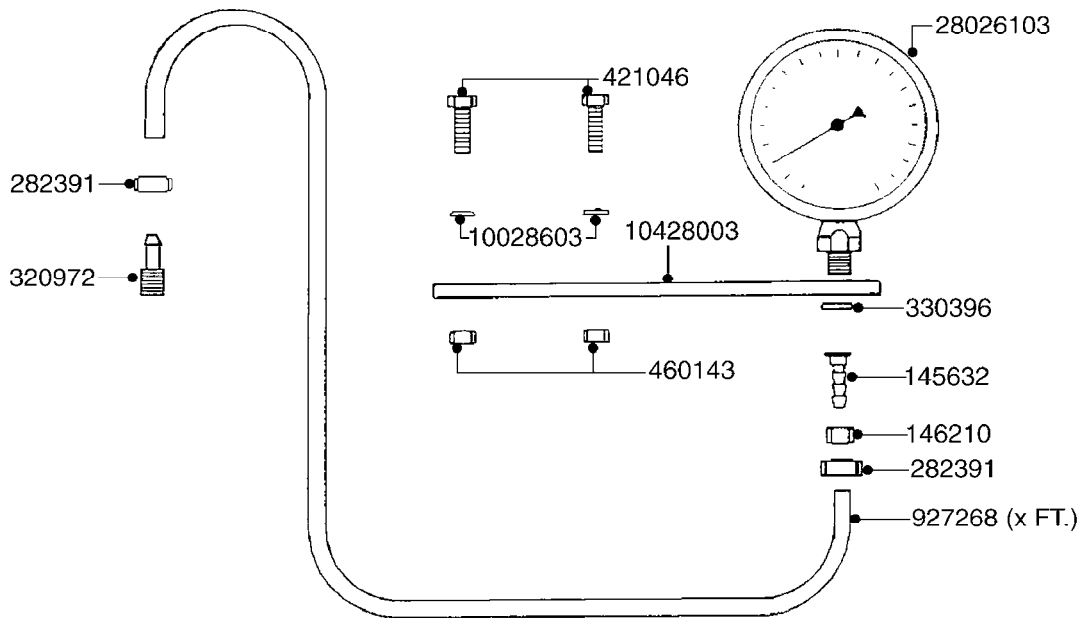

COMPLETE ASSEMBLIES
WHOLEGOODS ITEMS

70043903 - COMPLETE ASSEMBLY

G610

REMOTE GAUGE-ESC SPRAYERS-4"
G610-HIN, 12:12:05

Page 1

Date 06.04.2015 10:12

parts-n°	order qty	description
145632	1	FITT.DK HB 1/4' BRASS F.GUAGE
146210	1	NUT 1/4'BSP BRASS
282391	1	CLAMP HOSE CRIMP 5/16'
320972	1	FITT.DK HB 5/16'- 1/4' BSP
330396	1	O-RING D11.2/D6.6X3.2
421046	1	BOLT HEX 8.8 DEL M8X25 FT A2 DIN933
460143	1	NUT HEX M8 LOCK A2 DIN985
927268	1	HOSE R X PVC X 1/4 X 0012"
10028603	1	WASHER LOCK 5/16'
10428003	1	BKT. FOR ESC GAUGE KIT
28026103	1	GAUGE 200PSI/BR,4",1/4"BSP-BTM
70043903	1	*GAUGE KIT,4" OP UNIT INFEILD