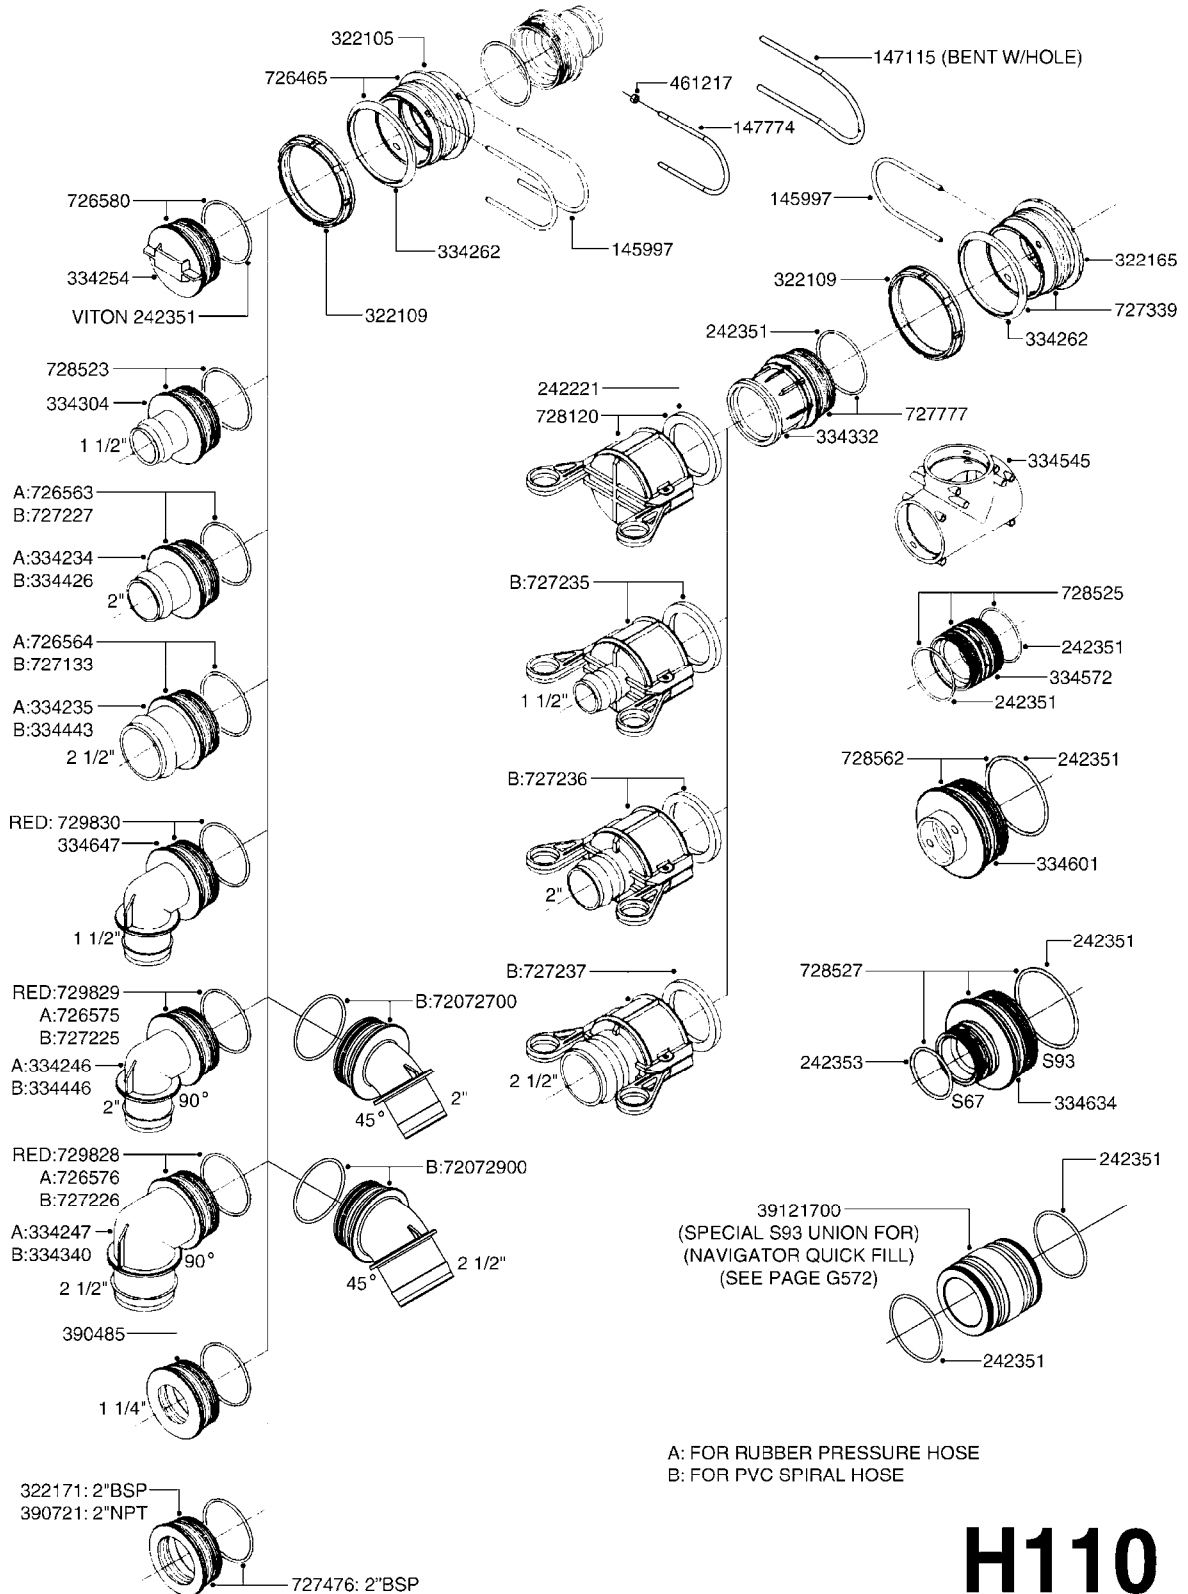

A: FOR RUBBER PRESSURE HOSE
B: FOR PVC SPIRAL HOSE

H100

FITTINGS - S-67
H100-HIN, 08:11:12

Page 1

Date 06.04.2015 10:12

parts-n°	order qty	description
145996	1	FITT.DK S-67 FORK
242351	1	O-RING D69.5X3.0 VITON F.S-93
242353	1	O-RING D44.2X3.0 VITON F.S-67
322104	1	FITT.DK S-67 BULKHEAD
322108	1	FITT.DK S-67 BULKHEAD NUT
322132	1	FITT.DK S-67 THREAD INS.1'BSP
322224	1	FITT.DK S-67 TEE
322325	1	FITT.DK S-67 X 1-1/2"BSP LONG
334231	1	FITT.DK S-67 STR.1'
334232	1	FITT.DK S-67 STR.1-1/4'
334233	1	FITT.DK S-67 STR.1-1/2' RUBBER
334243	1	FITT.DK S-67 ELB.1"
334244	1	FITT.DK S-67 ELB.1-1/4"
334245	1	FITT.DK S-67 ELB. 1-1/2'RUBBER
334250	1	FITT.DK S-67 PLUG
334261	1	GASKET F. S-67 BULKHEAD
334444	1	FITT.DK S-67 STR.1-1/2" PVC
334445	1	FITT.DK S-67 ELB.1-1/2"
334564	1	FITT.DK S-67 TO S-53 ADAPTER
334573	1	FITT.DK S-67 CONNECTOR
334601	1	FITT.DK S-93 TO S67 ADAPTOR
334634	1	FITT.DK ADAPTER S-93M S67M
390508	1	FITT DK S67X1.5M BSPalt322325
461217	1	NUT HEX M5 LOCK
726464	1	FITT.DK S-67 BULKHEAD W/GASKET
726560	1	FITT.DK S-67 STR.1" W.O'RING
726561	1	FITT.DK S-67 STR.1-1/4" O'RING
726562	1	FITT.DK.S-67 HB 1-1/2"W.O-RING
726572	1	FITT.DK S-67 1" ELBOW 90 ASSY.
726573	1	FITT. S67 5/4" 90° W/O-RING
726574	1	FITT.DK S67X90,1.5HB PRESSURE
726579	1	FITT. S67 PLUG W/O-RING
727223	1	FITT.S67 1.5" STRAIT S W/ORING
727224	1	FITT.DK S67X90,1.5HB SUCTION
728526	1	FITT.DK S-67 CONNECT W. ORINGS
728527	1	ADAPTER S67M TO S93M W/ORING
728561	1	FITT.DK. S67M - S53F REDUCER
728562	1	FITT.DK S-93 TO S67 ADAPTOR
728578	1	FITT.DK S-67X1-1/2"BSP LG W/OR
14012200	1	FITT.DK S-67 FORK W/M5 THREADS
33509700	1	FITT.DK S-67 45° 1-1/4"
72433000	1	FITT.S67 1" 45° W/ORING
72433100	1	FITT.DK S-67 45° 1-1/4"W/ORING
72433200	1	FITT.S67 1-1/2" 45°PVC W/ORING
72433400	1	FITT.S67 1-1/2" 45°BSP W/ORING