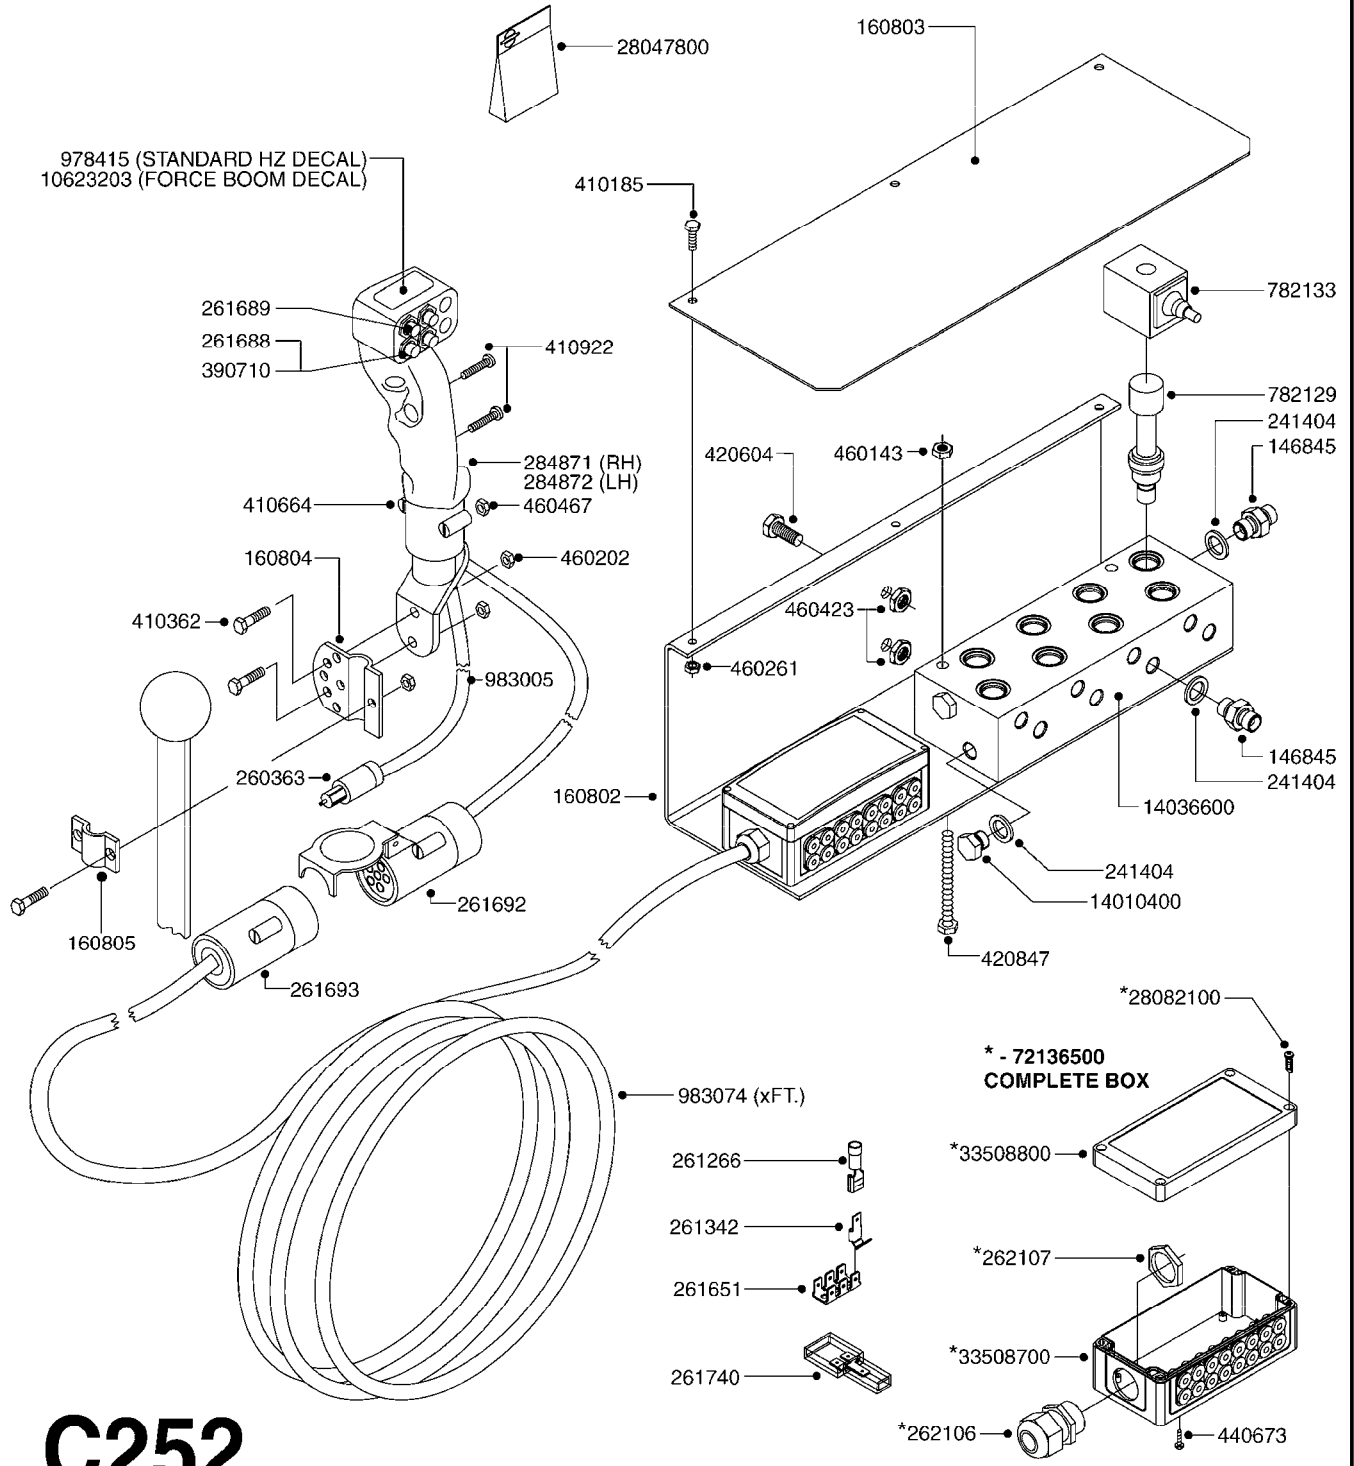

JOYSTICK COMPLETE: 730180

C250

HYD EAGLE HZ JOYSTICK CONTROL
C250-HIN, 14:12:07

Page 1

Date 06.04.2015 10:11

parts-n°	order qty	description
146845	1	HEX NIPPLE 1/4"X1/4"
147134	1	MANIFOLD 4-FUNCTION
160802	1	MOUNT PLATE F.HYD SOLENOID'HZ'
160803	1	COVER PLATE F.HYD SOLENOID'HZ'
160804	1	MOUNT BRACKET F.HANDLE
160805	1	MOUNT STRAP F.HANDLE
241404	1	DOWTYSEAL 1/4"
242220	1	GASKET F. HIRSMANN PLUG
242399	1	O-RING F.HYD SOLENOID VALVE
260363	1	PLUG 2 POLE 12V
261266	1	CONNECTOR END F.CABLE HP
261342	1	SPADE F.ELEC.3 WAY CONNECTOR
261344	1	HIRSCHMANN PLUG B
261651	1	SPADE F.ELEC.6 POLE CONNECTOR
261688	1	SWITCH F. HANDLE WHITE
261689	1	CAP RUBBER F. SWITCH JOYSTICK
261692	1	PLUG ELEC.7 POLE FEMALE F.CABL
261693	1	PLUG ELEC. 7 POLE MALE
261740	1	SPADE F.ELEC.3 POLE CONN.INSUL
262106	1	BULKHEAD F. CABLE 6.5-14 BLACK
262107	1	NUT F. BULKHEAD CABLE BLACK
284871	1	CONTROL HANDLE RIGHT HALF
284872	1	CONTROL HANDLE LEFT HALF
285331	1	SEAL KIT F. HZ HYD.SOLENOID 96
390710	1	SWITCH F.HANDLE GREY MACHINED
410185	1	BOLT HEX 8.8 DEL M6X16 A2
410362	1	BOLT HEX 8.8 SS M6X20 FT
410664	1	BOLT HEX M5 X 20
410922	1	CYL.SKR 8.8 DEL M4X20 RST
411029	1	SCREW M3X35 F.HIRSMANN PLUG
420604	1	BOLT HEX 8.8 DEL M10X25 FT DIN933
420847	1	BOLT HEX 8.8 DEL M8X85
440673	1	SCREW F.PLASTIC 5X12 SS
460143	1	NUT HEX M8 LOCK A2 DIN985
460202	1	NUT HEX M6
460261	1	NUT HEX M6X1 LOCK A2 DIN985
460423	1	NUT HEX M10X1.5 LOCK
460467	1	NUT HEX M5 GALV.
730180	1	HYD.KIT JOYSTICK CTRL HANDLE
782079	1	CARTRIDGE VALVE
782081	1	SOLENOID F. CARTRIDGE VALVE
978415	1	DECAL CONTROL HANDLE
983005	1	ELEC. CABLE 2 WIRE X 1.5MM
983074	1	ELEC. CABLE 5 WIRE X 1.5MM
10623203	1	DECAL F.JOYSTICK - FORCE
14010400	1	PLUG 1/4" BSP
28082100	1	SCREW F. BOX LID 1/4" L=20
33508700	1	BOX 160X80X40 BLACK 1-HOLE
33508800	1	LID 160X80X15 BLK W/SCREWS
72136500	1	UNIV. CONNECTION BOX F. EC