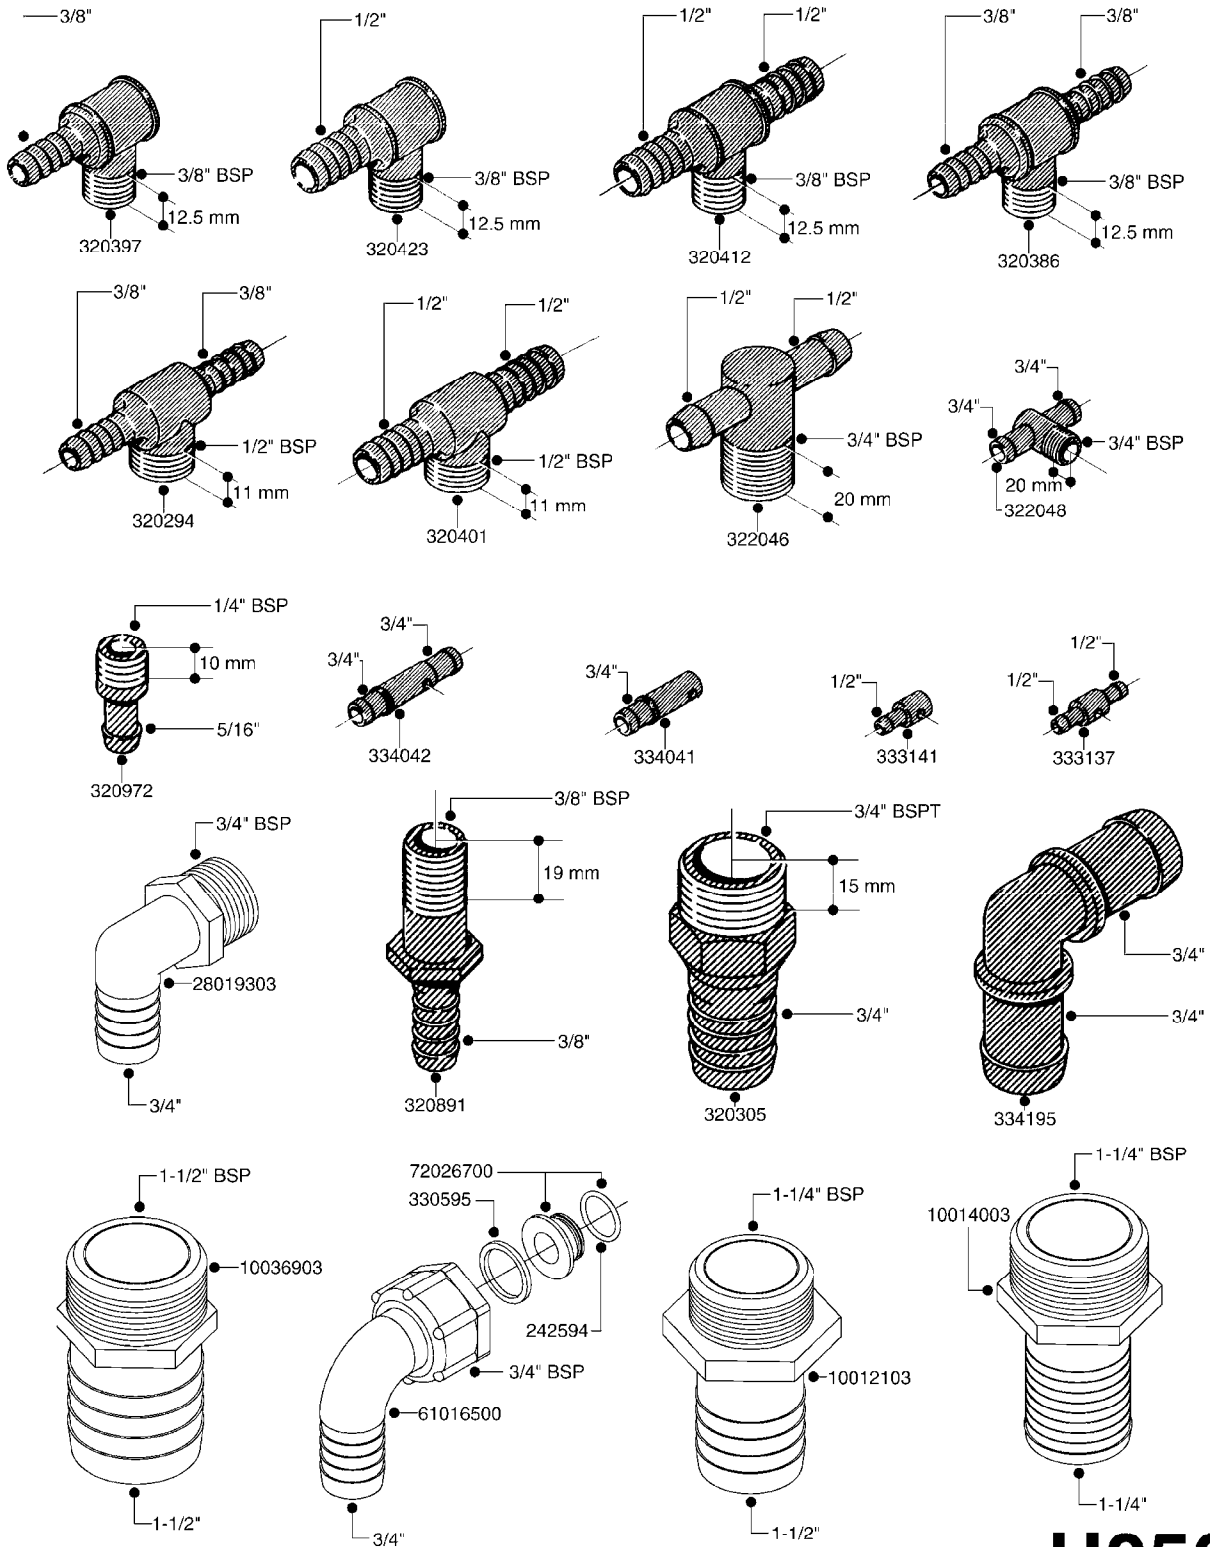

H040

FITTINGS - NIPPLES & ELBOWS
H040-HIN, 01:01:01

Page 1
Date 06.04.2015 10:12

parts-n°	order qty	description
10530803	1	FITT.PO.SE 2.00X2.00 45 DEG.
320191	1	FITT.DK ELB 3/8' BSP 45 DEGREE
320482	1	FITT.DK ELB. 1/2" BSP 60 DEG.
320596	1	FITT.DK ELB 3/8'-1/2'BSP 45DEG
320607	1	FITT.DK HN 3/8M X 3/8F BSP LNG
320633	1	FITT.DK HN 3/8"M X 3/8"F BSP
321451	1	FITT.DK ELB.1-1/2 X1-1/4 80DEG
321532	1	FITT.DK REDUC 3/4' X 1/2' BSP
390233	1	FITT.DK REDUC 1-1/2" X 1" BSP