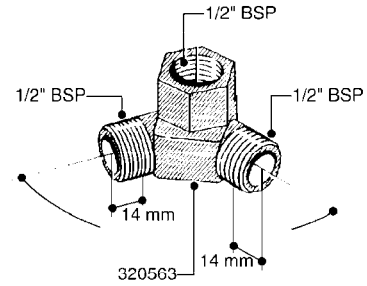

H020

FITTINGS-T-PIECES, CAPS & ELBOWS
H020-HIN, 01:01:01

Page 1

Date 06.04.2015 10:12

parts-n°	order qty	description
10053603	1	FITT. CAPNUT 2"BSP 5601
10194303	1	CAP BLANK 1 1/2 MCPHEE 210060
320047	1	FITT.DK CAPNUT 1/2" BSP
320106	1	FITT.DK CAPNUT 1" BSP
320272	1	FITT.DK CAPNUT 3/8" BSP
320316	1	FITT.DK TEE 3/4" X3/4" X1"BSP
320331	1	FITT.DK TEE 1" - 1" - 3/4" BSP
320342	1	FITT.DK EL 3/4"M X 1"F BSP
320563	1	FITT.DK 3 WAY 1/2" 110 DEG.
320677	1	NO LONGER AVAILABLE
320961	1	FITT.DK CAPNUT 1-1/2" BSP
321053	1	FITT.DK TEE 1/2 X1/2 X1/2" BSP
322072	1	FITT.DK TEE 3/8'X3/8'X3/8' BSP
322095	1	FITT.DK TEE 1-1/2 X1-1/4 X3/4" BSP
322138	1	FITT.DK ELB 1"M X 1"F BSP
330013	1	O-RING D15/D10X2.5 F.3/8"NUT
330212	1	O-RING D19/D14X2.4 F.1/2"NUT
330326	1	O-RING D30/D24X2 F.1"NUT
331273	1	O-RING D44/D38X2 F.1-1/2"