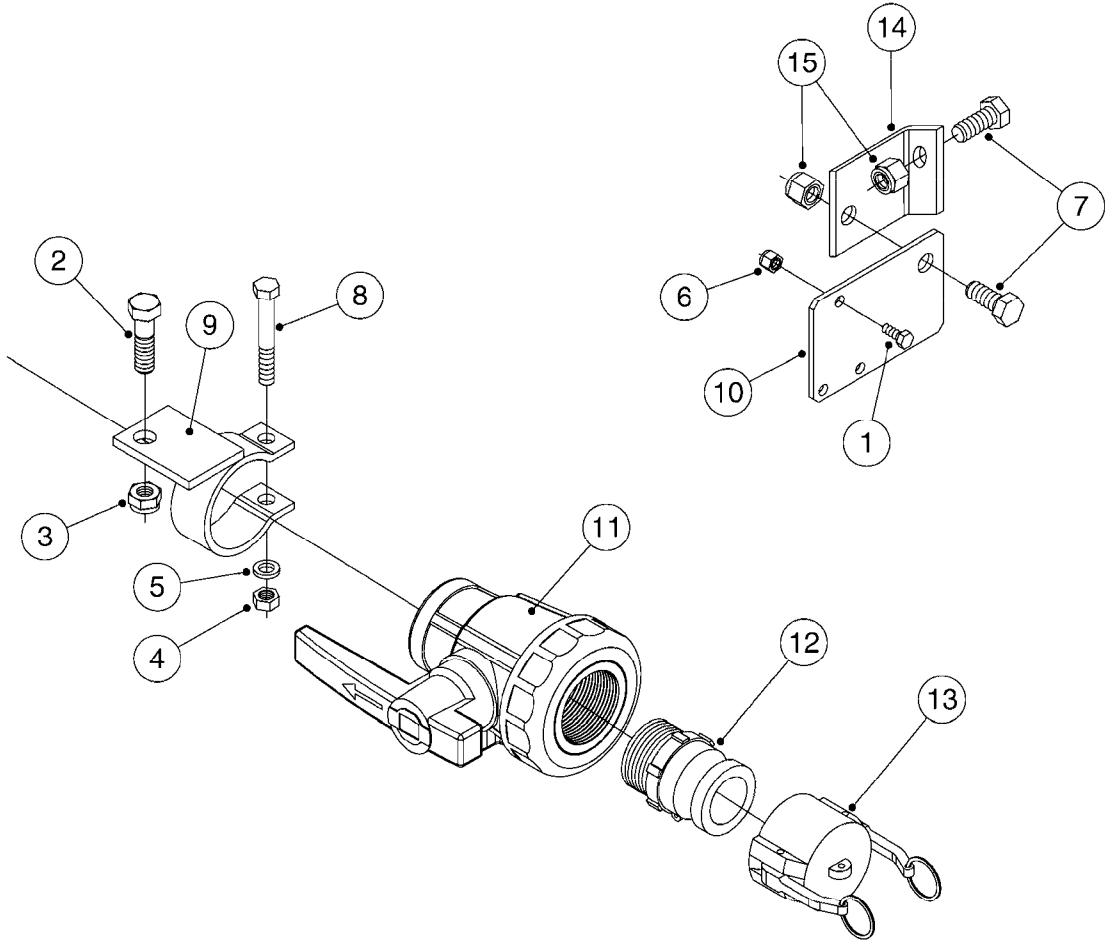

G550

QUICKFILL-UPDATE 97-TRAILER
G550-HIN, 20:12:10

Page 1

Date 06.04.2015 10:12

parts-n°	order qty	description
240785	1	O-RING D46,99X5,33 NITRIL
10053503	1	FITT.PO.TEE 2"MX2"FX2"M BSP
10054203	1	GASKET F. 2" FITTINGS RUBBER
10277003	1	FITT.PO.HB 2.00X2.00 MCPHEE
10288703	1	FITT.PO.EL 2MX2M 90 DEG MCPHEE
10295003	1	FITT.PO.HN 2' 250071
10295103	1	FOOT VALVE 2" 504019
10312803	1	FITT.PO.BU 2' X 2'
10599203	1	WASHER-390664 MACHINE ID2-3/8'
28030203	1	CLAMP HOSE T-BOLT S2" 235-67
92702703	1	HOSE PVC SUCT GRAY 2"