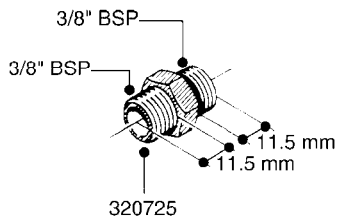

**H020**

FITTINGS-T-PIECES, CAPS & ELBOWS  
H020-HIN, 01:01:01

Page 1

Date 06.04.2015 8:58

parts-n°	order qty	description
10053603	1	FITT. CAPNUT 2"BSP 5601
10194303	1	CAP BLANK 1 1/2 MCPHEE 210060
320047	1	FITT.DK CAPNUT 1/2" BSP
320106	1	FITT.DK CAPNUT 1" BSP
320272	1	FITT.DK CAPNUT 3/8" BSP
320316	1	FITT.DK TEE 3/4" X3/4" X1"BSP
320331	1	FITT.DK TEE 1" - 1" - 3/4" BSP
320342	1	FITT.DK EL 3/4"M X 1"F BSP
320563	1	FITT.DK 3 WAY 1/2" 110 DEG.
320677	1	NO LONGER AVAILABLE
320961	1	FITT.DK CAPNUT 1-1/2" BSP
321053	1	FITT.DK TEE 1/2 X1/2 X1/2" BSP
322072	1	FITT.DK TEE 3/8'X3/8'X3/8' BSP
322095	1	FITT.DK TEE 1-1/2 X1-1/4 X3/4" BSP
322138	1	FITT.DK ELB 1"M X 1"F BSP
330013	1	O-RING D15/D10X2.5 F.3/8"NUT
330212	1	O-RING D19/D14X2.4 F.1/2"NUT
330326	1	O-RING D30/D24X2 F.1"NUT
331273	1	O-RING D44/D38X2 F.1-1/2"