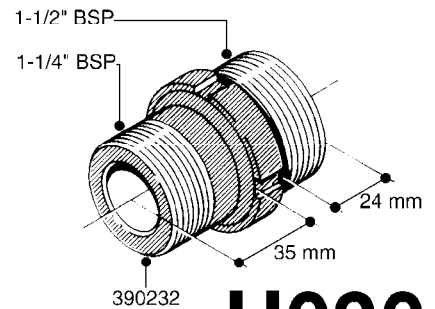

**H020**

FITTINGS-T-PIECES, CAPS & ELBOWS  
H020-HIN, 01:01:01

Page 1

Date 06.04.2015 8:58

parts-n°	order qty	description
10053603	1	FITT. CAPNUT 2"BSP 5601
10194303	1	CAP BLANK 1 1/2 MCPHEE 210060
320047	1	FITT.DK CAPNUT 1/2" BSP
320106	1	FITT.DK CAPNUT 1" BSP
320272	1	FITT.DK CAPNUT 3/8" BSP
320316	1	FITT.DK TEE 3/4" X3/4" X1"BSP
320331	1	FITT.DK TEE 1" - 1" - 3/4" BSP
320342	1	FITT.DK EL 3/4"M X 1"F BSP
320563	1	FITT.DK 3 WAY 1/2" 110 DEG.
320677	1	NO LONGER AVAILABLE
320961	1	FITT.DK CAPNUT 1-1/2" BSP
321053	1	FITT.DK TEE 1/2 X1/2 X1/2" BSP
322072	1	FITT.DK TEE 3/8'X3/8'X3/8' BSP
322095	1	FITT.DK TEE 1-1/2 X1-1/4 X3/4" BSP
322138	1	FITT.DK ELB 1"M X 1"F BSP
330013	1	O-RING D15/D10X2.5 F.3/8"NUT
330212	1	O-RING D19/D14X2.4 F.1/2"NUT
330326	1	O-RING D30/D24X2 F.1"NUT
331273	1	O-RING D44/D38X2 F.1-1/2"