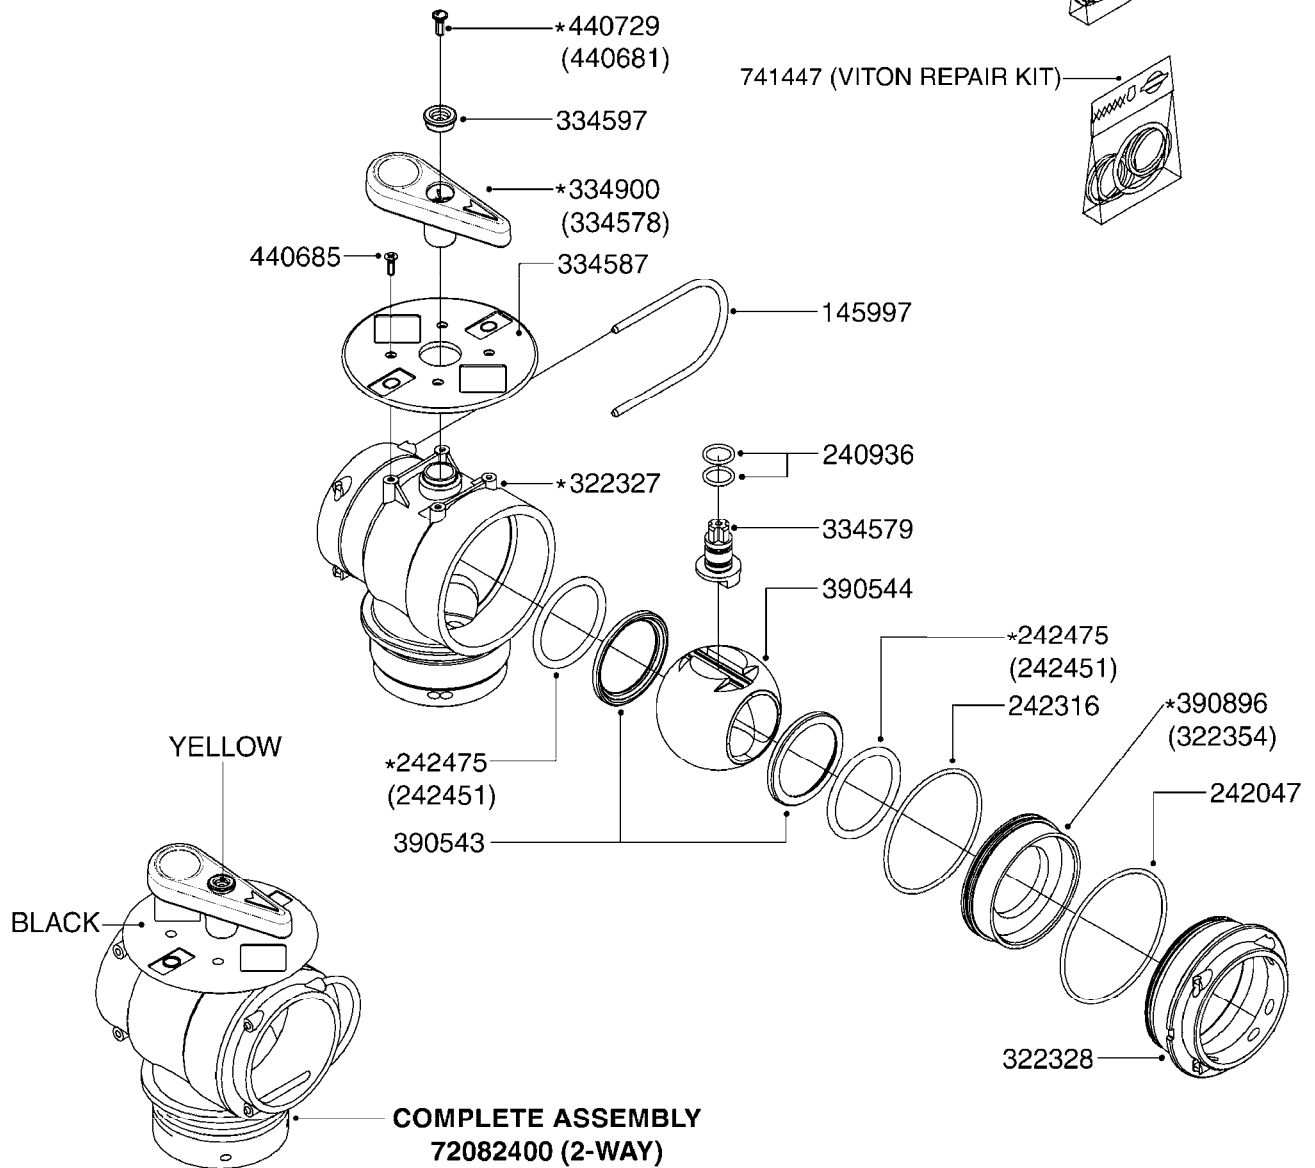

741726 - REPAIR KIT FOR VALVES WITH NEW HANDLE

741447 (VITON REPAIR KIT)

BALL VALVE DRAIN MEGA CENTRFG
B330-HIN, 29:10:12

Page 1

Date 06.04.2015 8:57

parts-n°	order qty	description
145997	1	FITT.DK S-93 FORK
240936	1	O-RING D13.3X2.4 NITRIL
242047	1	O-RING 89.5 X 3.0 VITON
242316	1	O-RING D84.5X3.0 NITRIL
242451	1	O'RING D56.0 x 3.0 VITON
242475	1	O'RING D56.52x5.33 SH70-VITON
322327	1	HOUSING, VALVE, S93, 220 PSI
322328	1	END CAP F.VALVE S-93
322354	1	THRUST PLATE F.3-WAY VALVES-93
334578	1	HANDLE FOR VALVE 'OLD' STYLE
334579	1	SPINDLE F.3 WAY VALVE S-93
334587	1	FACE PLATE F.BALL VALVE BLACK
334597	1	PLUG F.VALVE HANDLE YELLOW
334900	1	HANDLE F.3 WAY VALVE TALL '00
390543	1	SEAT F.BALL 3-WAY VALVE S-93
390544	1	BALL F.3 WAY S93 VLVE/SUCT.MAN
390896	1	THRUST PLATE F.3-WAY VALVES-93
440681	1	SCREW F. PLASTIC 4MM X 14LG SS
440685	1	SCREW F.PLASTIC 4X14 SS C-SUNK
440729	1	SCREW F. PLASTIC 4MM X40LG SS
741447	1	REPAIR KIT F.S93 VALVE - VITON
741726	1	REPAIR KIT F.S93 VALVE VIT.'02
72082400	1	VALVE 2"-S93 3 WAY