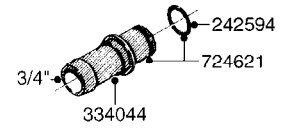

**H010**

parts-n°	order qty	description
240085	1	O-RING D13,1/8,3X02,4 NITRIL
241441	1	O-RING D29.3X3
242594	1	O-RING D14 X 1.78 SCH.70-EPDM
320084	1	FITT.DK NUT 1/2" BSP
320095	1	FITT.DK NUT 1" BSP
320117	1	FITT.DK CONN.1/2"BSP F. 1" CAP
320187	1	FITT.DK CAP 3/8" BSP BLACK
320283	1	FITT.DK NUT 3/4"BSP
320821	1	FITT.DK NUT 1-1/2" BSP
321495	1	FITT.DK REDUC 1/4'BSP F.3/4'NT
321576	1	FITT.DK CONN 1/2"BSP F.3/4"NUT
330013	1	O-RING D15/D10X2.5 F.3/8"NUT
330212	1	O-RING D19/D14X2.4 F.1/2"NUT
330326	1	O-RING D30/D24X2 F.1"NUT
330341	1	FITT.DK HB 1" F. 1" NUT
330595	1	O-RING D24.6/D20X2.1 -3/4"
330665	1	FITT.DK HB 3/4"F.1" NUT
330676	1	FITT.DK HB 3/8" F. 1/2" NUT
330687	1	FITT.DK HB 1/2" F. 1/2" NUT
330691	1	FITT.DK HB 3/4'F.3/4' NUT
330783	1	FITT.DK HB 3/8"F.3/8" NUT
331262	1	FITT.DK HB 1-1/2" F. 1-1/2"NUT
331273	1	O-RING D44/D38X2 F.1-1/2"
331446	1	FITT.DK HB 1" F.1-1/2" NUT
331807	1	FITT.DK HB 5/16" F.3/8" NUT
332286	1	FITT.DK HB 1/2" F. 3/4" NUT
332905	1	FITT.DK HB 1/2" F. 3/4" CAP
332927	1	PLUG F. NOZZLE TUBE 3/4'
333292	1	FITT.DK HB 1"O'RING F.1-1/2"
333664	1	FITT.DK HB 5/16' F. 1/2' NUT
334044	1	FITT.DK HB 3/4' F. 3/4' CAP
334059	1	FITT.DK EL 1" 110 DEG.F.1-1/2"
334123	1	FITT.DK HB 1-1/4"O-RNG F.1-1/2"
334150	1	FITT.DK HB 1-1/4" 110 F.1-1/2"
390542	1	PLUG WASHER FOR 3/4'CAP NUT
716236	1	FITT.DK HB 1/2" ASSY. F. 3/4"
716413	1	FITT.DK PLUG ASSY. F.NOZ TUBE
717426	1	FITT.DK REDUC 1/4"BSP F.3/4"N
720856	1	FITT.DK 1/2'BSP ASSY.F.3/4'NUT
724621	1	FITT.DK HB 3/4"ASSY F.3/4" NUT