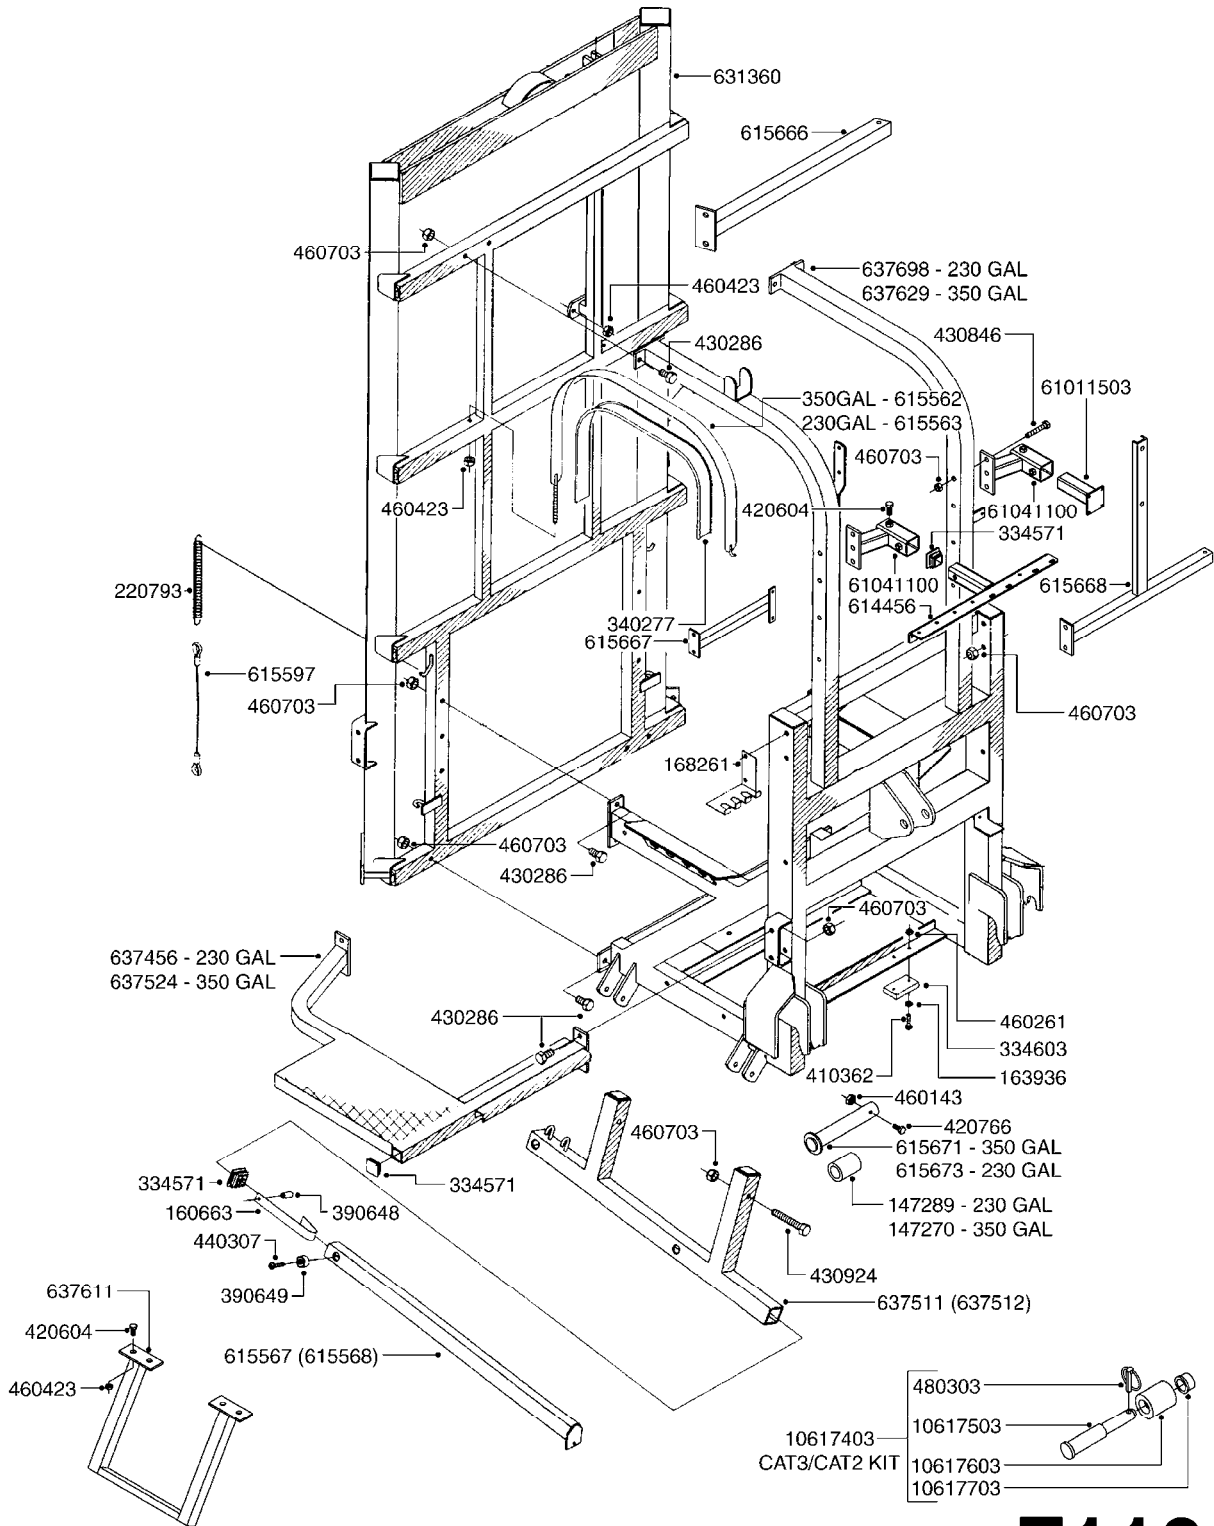

FOR CONNECTING HOSE  
FITTINGS, SEE SECTION H

**E200**

TANK MEGA 230/350 CENTRIFUGAL  
E200-HIN, 07:09:11

Page 1

Date 06.04.2015 8:57

parts-n°	order qty	description
145995	1	FITT.DK S-53 FORK
145996	1	FITT.DK S-67 FORK
145997	1	FITT.DK S-93 FORK
240306	1	O-RING D29/D21X4
242351	1	O-RING D69.5X3.0 VITON F.S-93
320084	1	FITT.DK NUT 1/2" BSP
320456	1	FITT.DK BULKHEAD 1"BSP DOUBLE
320471	1	FITT.DK NUT 1" BSP JAMB
320482	1	FITT.DK ELB. 1/2" BSP 60 DEG.
320574	1	FITT.DK NUT 1" BSP SPECIAL
322097	1	THREADED RING F. LID
322103	1	FITT.DK S-53 BULKHEAD
322104	1	FITT.DK S-67 BULKHEAD
322105	1	FITT.DK S-93 BULKHEAD DOUBLE
322107	1	FITT.DK S-53 BULKHEAD NUT
322108	1	FITT.DK S-67 BULKHEAD NUT
322109	1	FITT.DK S-93 BULKHEAD NUT
332577	1	O-RING D38/D30X4 F.1" PUR.
334242	1	FITT.DK S-53 ELB.1"
334244	1	FITT.DK S-67 ELB.1-1/4"
334254	1	FITT.DK S-93 PLUG
334260	1	GASKET F. S-53 BULKHEAD
334261	1	GASKET F. S-67 BULKHEAD
334262	1	GASKET F.S-93 BULKHEAD
370495	1	NOZZLE INJECTOR 5066-3.0
390401	1	CORD NYLON F.LID 900MM
440392	1	SCREW 6.3 X 25.0 DIN7981C TORX
614588	1	SEAL F. LID
614602	1	FILTER BASKET
726003	1	LID F. TANK
728986	1	AGITATION TUBE L=54.88"
728987	1	AGITATION TUBE L=47.44"
729930	1	TANK ASSY. COMPLETE MEGA 230G
729931	1	TANK ASSY. COMPLETE MEGA 350G
978403	1	DECAL COMPANY 280 X 450
92702403	1	HOSE PVC SUCT GRAY 1"
92738900	1	HOSE R X PVC X 1-1/4" 0012"