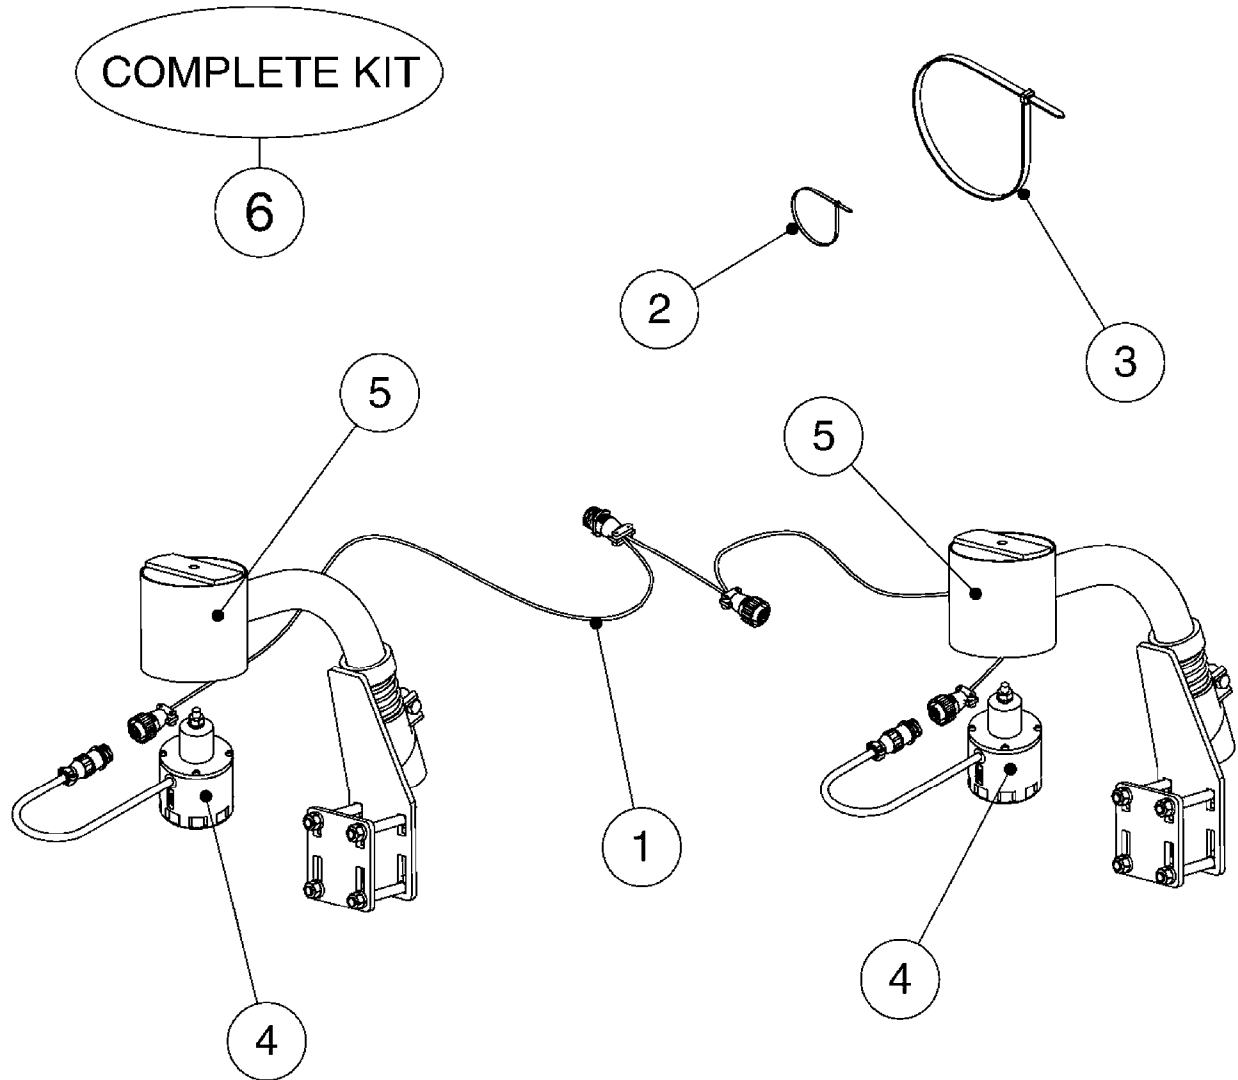

G720

NORAC SEVERE TERRAIN KIT
G720-HIN, 18:03:10

Page 1

Date 06.04.2015 8:58

Pos.	parts-n°	order qty	description
1	26030300	1	NORAC SEVERE TERRAIN CABLE
2	28024103	1	TIE STRAP L=8" x W=3/16"
3	28025203	1	TIE STRAP L=23" x W=1/2"
4	28086400	1	UC4 ULTRASOUND SENSOR NORAC
5	28086500	1	UC4 SENSOR MOUNTING BKT. NORAC
6	72591600	1	NORAC HC SEVERE TERRAIN KIT