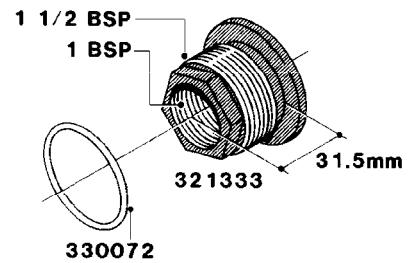

**H040**

FITTINGS - NIPPLES & ELBOWS  
H040-HIN, 01:01:01

Page 1  
Date 06.04.2015 8:58

parts-n°	order qty	description
10530803	1	FITT.PO.SE 2.00X2.00 45 DEG.
320191	1	FITT.DK ELB 3/8' BSP 45 DEGREE
320482	1	FITT.DK ELB. 1/2" BSP 60 DEG.
320596	1	FITT.DK ELB 3/8'-1/2'BSP 45DEG
320607	1	FITT.DK HN 3/8M X 3/8F BSP LNG
320633	1	FITT.DK HN 3/8"M X 3/8"F BSP
321451	1	FITT.DK ELB.1-1/2 X1-1/4 80DEG
321532	1	FITT.DK REDUC 3/4' X 1/2' BSP
390233	1	FITT.DK REDUC 1-1/2" X 1" BSP

**H050**

parts-n°	order qty	description
242594	1	O-RING D14 X 1.78 SCH.70-EPDM
320294	1	FITT.DK TEE 3/8X3/8HB X1/2"BSP
320305	1	FITT.DK HB 3/4'- 3/4' BSP
320386	1	FITT.DK TEE 3/8X3/8HB X3/8"BSP
320397	1	FITT.DK ELB 3/8"HB X 3/8" BSP
320401	1	FITT.DK TEE 1/2X1/2HB X1/2"BSP
320412	1	FITT.DK TEE 1/2X1/2HB X3/8'BSP
320423	1	FITT.DK ELB 1/2'HB X 3/8' BSP
320891	1	FITT.DK HB 3/8'- 3/8' BSP
320972	1	FITT.DK HB 5/16'- 1/4' BSP
322046	1	FITT.DK TEE 1/2X1/2HB X3/4'BSP
322048	1	FITT.DK TEE 3/4X3/4HB X3/4'BSP
330595	1	O-RING D24.6/D20X2.1 -3/4"
333137	1	FITT.DK CONN.1/2" F.NOZZ. DOUB
333141	1	FITT.DK CONN.1/2" F.NOZZ.SING
334041	1	FITT.DK CONN.3/4' F.NOZZ. SING
334042	1	FITT.DK CONN.3/4' F.NOZZ. DOUB
334195	1	FITT.DK ELB. 3/4"HB X 3/4"HB
10012103	1	FITT.PO.HB 1.25X1.50 IMB1012
10014003	1	FITT.PO.HB 1.25X1.25 IMB1010
10036903	1	FITT.PO.HB 1.50X1.50 IMB1212
28019303	1	FITTING HB ELB 3/4NPT-3/4HOSE
61016500	1	HOSE TAIL 3/4" 90°+RG CAP 3/4"
72026700	1	NOZZLE TUBE ADAPTER W/O-RING