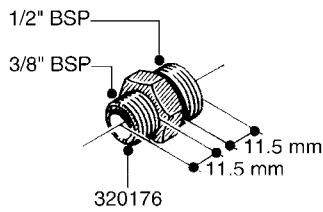

**H030**

FITTINGS - HEXAGON NIPPLES  
H030-HIN, 01:01:01

Page 1

Date 06.04.2015 8:58

parts-n°	order qty	description
10015303	1	FITT.PO.HN 1.00X1.00 M1000
10425003	1	FITT.PO.HN 1.25X1.00 MCPHEE
320132	1	FITT.DK HN 1" BSP
320176	1	FITT.DK HN 3/8"X1/2" BSP
320445	1	FITT.DK HN 1/4"X3/8" BSP
320655	1	FITT.DK HN 1/2"-1/2" BSP
320692	1	FITT.DK HN 3/8'BSPX1/4'NPT
320703	1	FITT.DK HN 3/8BSP X1/2 &1/4NPT
320725	1	FITT.DK NIPPLE 3/8"-3/8" BSP
320902	1	FITT.DK HN 3/8'X 1/4' BSP
390232	1	FITT.DK HN 1-1/2' X 1-1/4' BSP
390276	1	FITT.DK HN 1'BSP