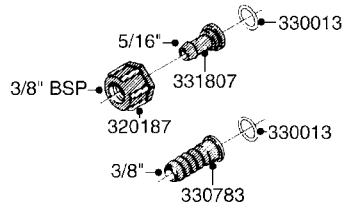

**H010**

parts-n°	order qty	description
240085	1	O-RING D13,1/8,3X02,4 NITRIL
241441	1	O-RING D29.3X3
242594	1	O-RING D14 X 1.78 SCH.70-EPDM
320084	1	FITT.DK NUT 1/2" BSP
320095	1	FITT.DK NUT 1" BSP
320117	1	FITT.DK CONN.1/2"BSP F. 1" CAP
320187	1	FITT.DK CAP 3/8" BSP BLACK
320283	1	FITT.DK NUT 3/4"BSP
320821	1	FITT.DK NUT 1-1/2" BSP
321495	1	FITT.DK REDUC 1/4'BSP F.3/4'NT
321576	1	FITT.DK CONN 1/2"BSP F.3/4"NUT
330013	1	O-RING D15/D10X2.5 F.3/8"NUT
330212	1	O-RING D19/D14X2.4 F.1/2"NUT
330326	1	O-RING D30/D24X2 F.1"NUT
330341	1	FITT.DK HB 1" F. 1" NUT
330595	1	O-RING D24.6/D20X2.1 -3/4"
330665	1	FITT.DK HB 3/4"F.1" NUT
330676	1	FITT.DK HB 3/8" F. 1/2" NUT
330687	1	FITT.DK HB 1/2" F. 1/2" NUT
330691	1	FITT.DK HB 3/4'F.3/4' NUT
330783	1	FITT.DK HB 3/8"F.3/8" NUT
331262	1	FITT.DK HB 1-1/2" F. 1-1/2"NUT
331273	1	O-RING D44/D38X2 F.1-1/2"
331446	1	FITT.DK HB 1" F.1-1/2" NUT
331807	1	FITT.DK HB 5/16" F.3/8" NUT
332286	1	FITT.DK HB 1/2" F. 3/4" NUT
332905	1	FITT.DK HB 1/2" F. 3/4" CAP
332927	1	PLUG F. NOZZLE TUBE 3/4'
333292	1	FITT.DK HB 1"O'RING F.1-1/2"
333664	1	FITT.DK HB 5/16' F. 1/2' NUT
334044	1	FITT.DK HB 3/4' F. 3/4' CAP
334059	1	FITT.DK EL 1" 110 DEG.F.1-1/2"
334123	1	FITT.DK HB 1-1/4"O-RNG F.1-1/2"
334150	1	FITT.DK HB 1-1/4" 110 F.1-1/2"
390542	1	PLUG WASHER FOR 3/4'CAP NUT
716236	1	FITT.DK HB 1/2" ASSY. F. 3/4"
716413	1	FITT.DK PLUG ASSY. F.NOZ TUBE
717426	1	FITT.DK REDUC 1/4"BSP F.3/4"N
720856	1	FITT.DK 1/2'BSP ASSY.F.3/4'NUT
724621	1	FITT.DK HB 3/4"ASSY F.3/4" NUT