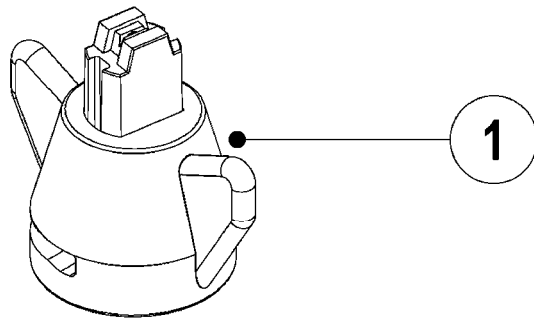

### B-JET Nozzle SYNTAL

**D704**

BOOM-NOZZLES INJET  
D704-HIN, 14:12:07

Page 1

Date 06.04.2015 8:57

Pos.	parts-n°	order qty	description
1	334083	1	SNAP-FIT NOZZLE HOLDER SS BLCK
2	371872	1	NOZZLE INJET 015 GREEN SINGLE
2	371873	1	NOZZLE INJET 02 YELLOW SINGLE
2	371874	1	NOZZLE INJET 025 LILAC SINGLE
2	371875	1	NOZZLE INJET 03 BLUE SINGLE
2	371876	1	NOZZLE INJET 04 RED SINGLE
2	371926	1	NOZZLE INJET 01 ORANGE SINGLE
2	371927	1	NOZZLE INJET 05 BROWN SINGLE
2	371928	1	NOZZLE INJET 06 GREY SINGLE
2	371929	1	NOZZLE INJET 08 WHITE SINGLE
3	371870	1	NOZZLE B-JET 03 BLUE
3	371871	1	NOZZLE B-JET 04 RED
3	371877	1	NOZZLE B-JET 025 LILAC
3	371930	1	NOZZLE B-JET 02 YELLOW