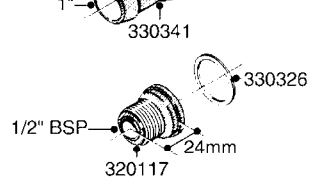

**H010**

parts-n°	order qty	description
240085	1	O-RING D13,1/8,3X02,4 NITRIL
241441	1	O-RING D29.3X3
242594	1	O-RING D14 X 1.78 SCH.70-EPDM
320084	1	FITT.DK NUT 1/2" BSP
320095	1	FITT.DK NUT 1" BSP
320117	1	FITT.DK CONN.1/2"BSP F. 1" CAP
320187	1	FITT.DK CAP 3/8" BSP BLACK
320283	1	FITT.DK NUT 3/4"BSP
320821	1	FITT.DK NUT 1-1/2" BSP
321495	1	FITT.DK REDUC 1/4'BSP F.3/4'NT
321576	1	FITT.DK CONN 1/2"BSP F.3/4"NUT
330013	1	O-RING D15/D10X2.5 F.3/8"NUT
330212	1	O-RING D19/D14X2.4 F.1/2"NUT
330326	1	O-RING D30/D24X2 F.1"NUT
330341	1	FITT.DK HB 1" F. 1" NUT
330595	1	O-RING D24.6/D20X2.1 -3/4"
330665	1	FITT.DK HB 3/4"F.1" NUT
330676	1	FITT.DK HB 3/8" F. 1/2" NUT
330687	1	FITT.DK HB 1/2" F. 1/2" NUT
330691	1	FITT.DK HB 3/4'F.3/4' NUT
330783	1	FITT.DK HB 3/8"F.3/8" NUT
331262	1	FITT.DK HB 1-1/2" F. 1-1/2"NUT
331273	1	O-RING D44/D38X2 F.1-1/2"
331446	1	FITT.DK HB 1" F.1-1/2" NUT
331807	1	FITT.DK HB 5/16" F.3/8" NUT
332286	1	FITT.DK HB 1/2" F. 3/4" NUT
332905	1	FITT.DK HB 1/2" F. 3/4" CAP
332927	1	PLUG F. NOZZLE TUBE 3/4'
333292	1	FITT.DK HB 1"O'RING F.1-1/2"
333664	1	FITT.DK HB 5/16' F. 1/2' NUT
334044	1	FITT.DK HB 3/4' F. 3/4' CAP
334059	1	FITT.DK EL 1" 110 DEG.F.1-1/2"
334123	1	FITT.DK HB 1-1/4"O-RNG F.1-1/2"
334150	1	FITT.DK HB 1-1/4" 110 F.1-1/2"
390542	1	PLUG WASHER FOR 3/4'CAP NUT
716236	1	FITT.DK HB 1/2" ASSY. F. 3/4"
716413	1	FITT.DK PLUG ASSY. F.NOZ TUBE
717426	1	FITT.DK REDUC 1/4"BSP F.3/4"N
720856	1	FITT.DK 1/2'BSP ASSY.F.3/4'NUT
724621	1	FITT.DK HB 3/4"ASSY F.3/4" NUT