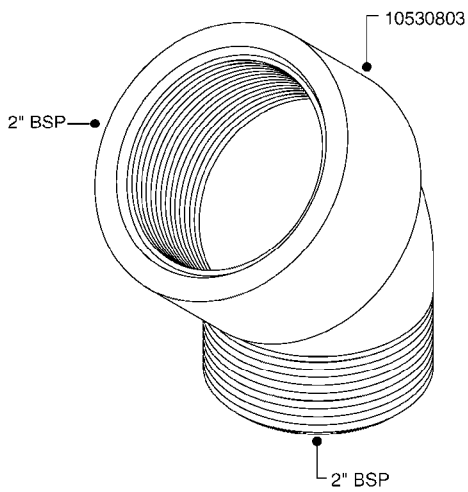

**H030**

FITTINGS - HEXAGON NIPPLES  
H030-HIN, 01:01:01

Page 1

Date 06.04.2015 8:58

parts-n°	order qty	description
10015303	1	FITT.PO.HN 1.00X1.00 M1000
10425003	1	FITT.PO.HN 1.25X1.00 MCPHEE
320132	1	FITT.DK HN 1" BSP
320176	1	FITT.DK HN 3/8"X1/2" BSP
320445	1	FITT.DK HN 1/4"X3/8" BSP
320655	1	FITT.DK HN 1/2"-1/2" BSP
320692	1	FITT.DK HN 3/8'BSPX1/4'NPT
320703	1	FITT.DK HN 3/8BSP X1/2 &1/4NPT
320725	1	FITT.DK NIPPLE 3/8"-3/8" BSP
320902	1	FITT.DK HN 3/8'X 1/4' BSP
390232	1	FITT.DK HN 1-1/2' X 1-1/4' BSP
390276	1	FITT.DK HN 1'BSP

**H040**

FITTINGS - NIPPLES & ELBOWS  
H040-HIN, 01:01:01

Page 1  
Date 06.04.2015 8:58

parts-n°	order qty	description
10530803	1	FITT.PO.SE 2.00X2.00 45 DEG.
320191	1	FITT.DK ELB 3/8' BSP 45 DEGREE
320482	1	FITT.DK ELB. 1/2" BSP 60 DEG.
320596	1	FITT.DK ELB 3/8'-1/2'BSP 45DEG
320607	1	FITT.DK HN 3/8M X 3/8F BSP LNG
320633	1	FITT.DK HN 3/8"M X 3/8"F BSP
321451	1	FITT.DK ELB.1-1/2 X1-1/4 80DEG
321532	1	FITT.DK REDUC 3/4' X 1/2' BSP
390233	1	FITT.DK REDUC 1-1/2" X 1" BSP