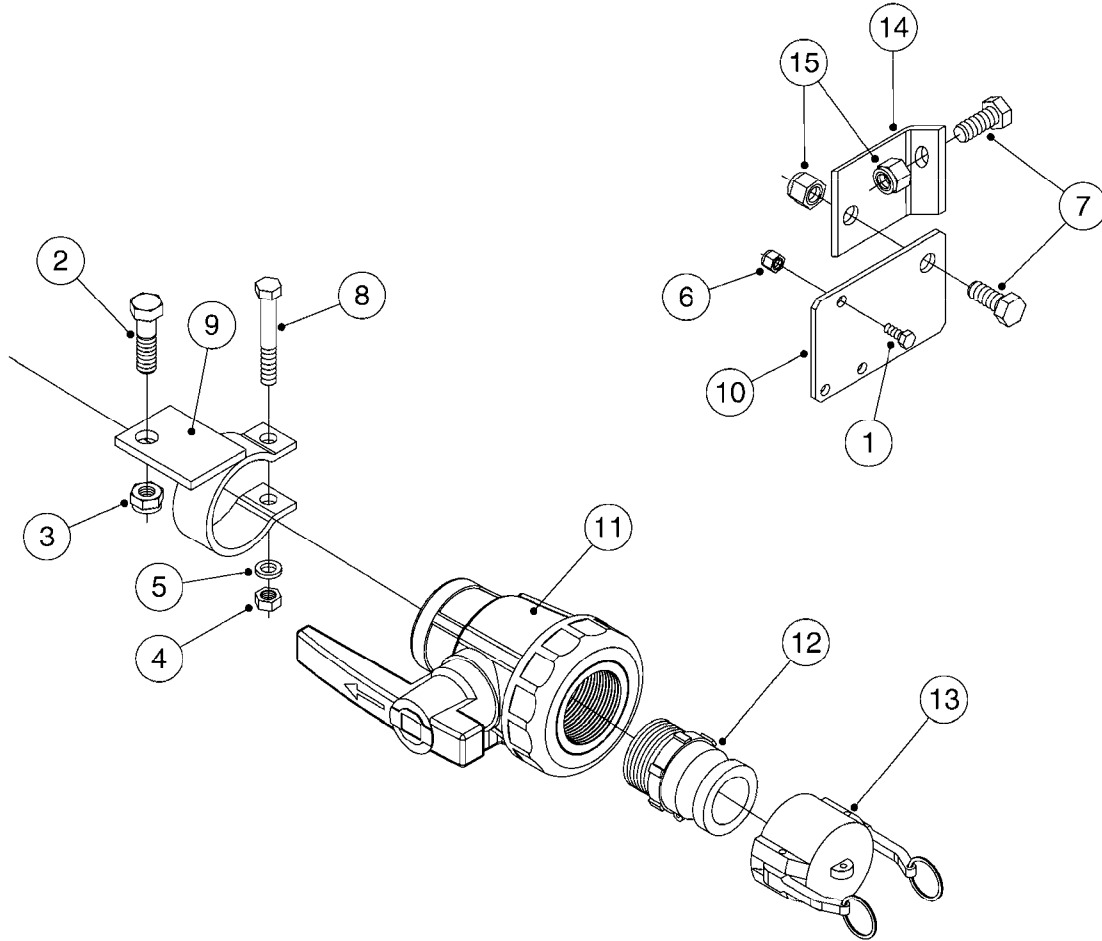

# G530

QUICK FILL PLUMBING MEGA  
G530-HIN, 20:12:10

Page 1

Date 06.04.2015 8:58

parts-n°	order qty	description
145997	1	FITT.DK S-93 FORK
242092	1	O-RING D69.5X3 (Use-242351)
283866	1	CLAMP HOSE SCREW TYPE 2"DELTA
322105	1	FITT.DK S-93 BULKHEAD DOUBLE
322109	1	FITT.DK S-93 BULKHEAD NUT
334262	1	GASKET F.S-93 BULKHEAD
334426	1	FITT.DK S-93 STR.2'
334446	1	FITT.DK S-93 ELB.2" PVC
390691	1	FITT.DK S-93 STR.2"PVC DRILLED
420582	1	BOLT HEX 8.8 DEL M8X20 FT A2
420906	1	BOLT HEX 8.8 DEL M10X60
460423	1	NUT HEX M10X1.5 LOCK
10277003	1	FITT.PO.HB 2.00X2.00 MCPHEE
10530803	1	FITT.PO.SE 2.00X2.00 45 DEG.
10537603	1	QUICK FILL MEGA
10545603	1	BRACKET F.QUICKFILL MEGA
92702703	1	HOSE PVC SUCT GRAY 2"