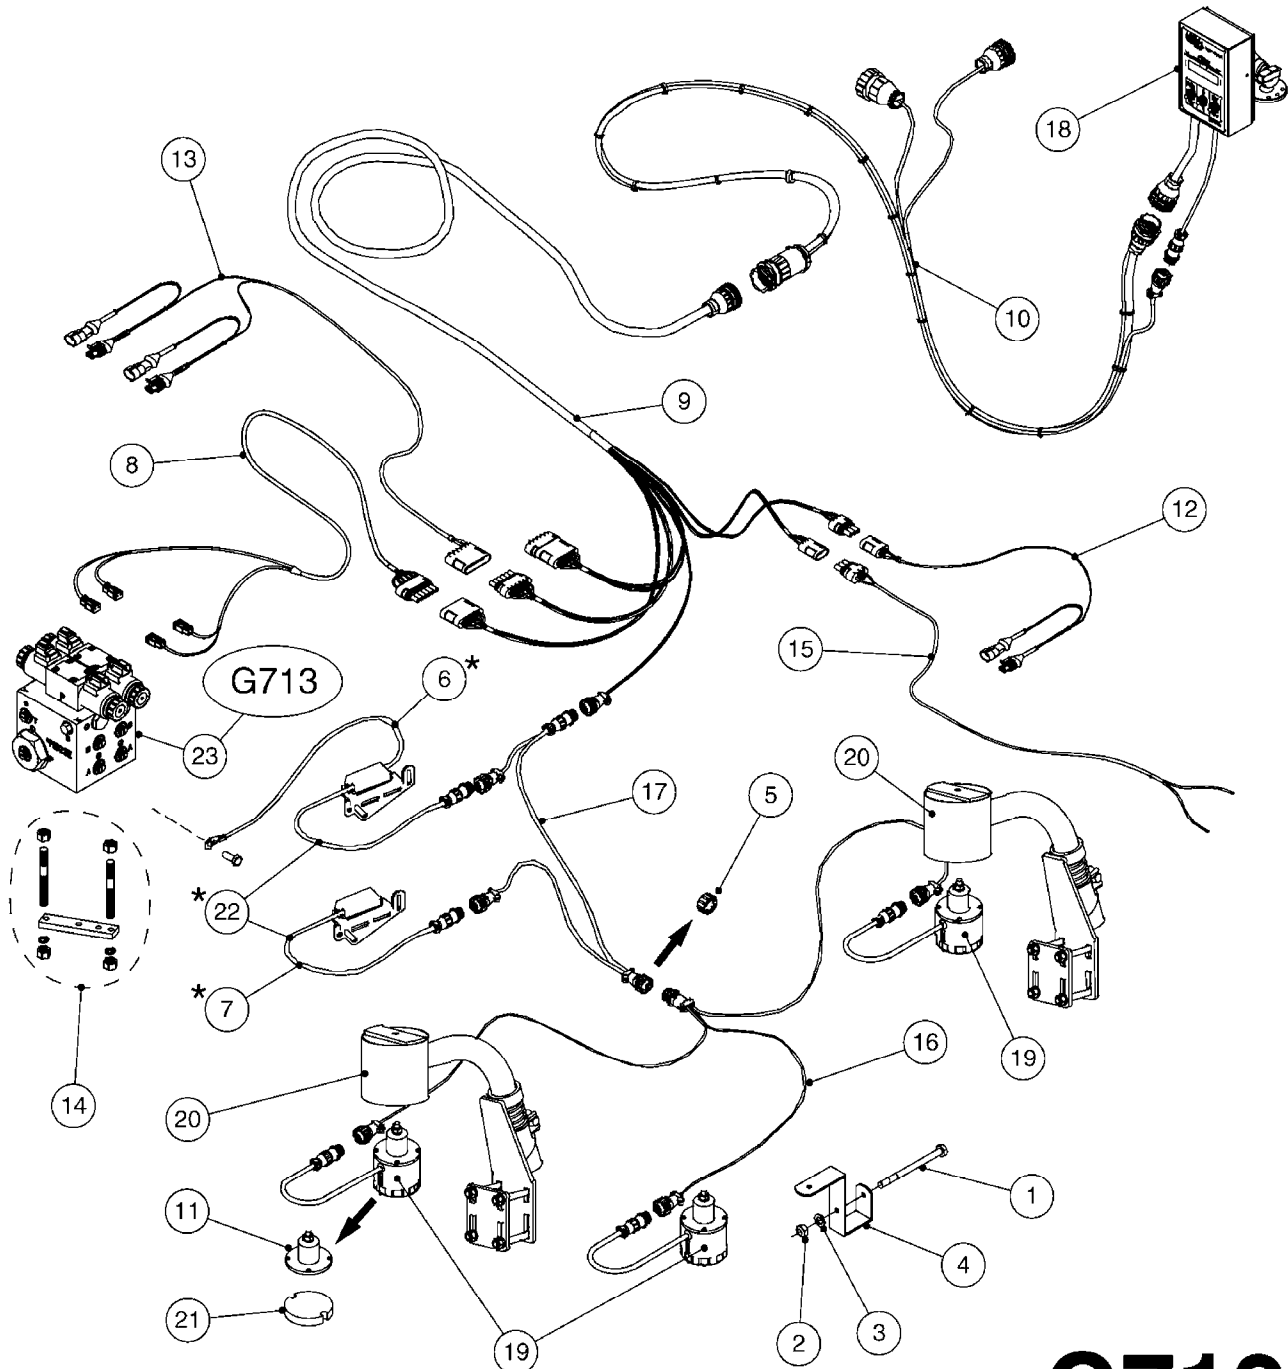

Page 1  
Date 06.04.2015 8:58

Pos.	parts-n°	order qty	description
1	145994	1	FITT.DK S-40 FORK
2	145995	1	FITT.DK S-53 FORK
3	240177	1	O-RING D16.1/11.3 X 2.4
4	242354	1	O-RING D32.2X3.0 VITON F.S-53
5	242355	1	O-RING D19.2X3.0 VITON F.S-40
6	242594	1	O-RING D14 X 1.78 SCH.70-EPDM
7	261539	1	SPADE F.ELEC CONNec BLUE INSUL
8	262104	1	VALVE, SOLENOID, S53/S40
9	320084	1	FITT.DK NUT 1/2" BSP
10	320187	1	FITT.DK CAP 3/8" BSP BLACK
11	320283	1	FITT.DK NUT 3/4"BSP
12	320596	1	FITT.DK ELB 3/8'-1/2'BSP 45DEG
13	321307	1	FITT.DK NUT 1/2" BSP JAMB
14	321742	1	FITT.DK BULKHEAD 1/2' BSP
15	322103	1	FITT.DK S-53 BULKHEAD
16	322352	1	FITT.DK S-53 TEE
17	330212	1	O-RING D19/D14X2.4 F.1/2"NUT
18	330687	1	FITT.DK HB 1/2" F. 1/2" NUT
19	334965	1	COVER FOR S53 SOLENOID VALVE
20	370366	1	NOZZLE END FAN 1850-G 150
21	410185	1	BOLT HEX 8.8 DEL M6X16 A2
22	460261	1	NUT HEX M6X1 LOCK A2 DIN985
23	471125	1	WASHER M6U D12/D6.4x1.6 SS A2
24	614366	1	FILTER 50 MESH F.NOZZLE BLUE
24	614367	1	FILTER 80 MESH F.NOZZLE RED
24	614368	1	FILTER 100 MESH F.NOZZLE YEL.
25	720856	1	FITT.DK 1/2'BSP ASSY.F.3/4'NUT
26	726558	1	FITT.DK S53 STR. 3/4" W.ORING
27	726567	1	FITT.DK S-40 ELB.1/2" W.ORING
28	726694	1	PLUG,S53,1/2"FBSP THD W.ORING
29	729610	1	NOZZLE ASSY. NON DRIP 3/8 THRD
30	750722	1	REPAIR KIT FOR 3S SC CONTROL
31	983087	1	ELEC. CABLE 2 WIRE X 0.75MM
32	16180100	1	PLATE, END ROW NOZZLE
33	28025203	1	TIE STRAP L=23" x W=1/2"
34	28029803	1	CLAMP HOSE GEAR P1/2" 6708
35	28029903	1	CLAMP HOSE GEAR P3/4"-S1" 6712
36	92702103	1	HOSE R X1/2" X300PSI WP X0012"