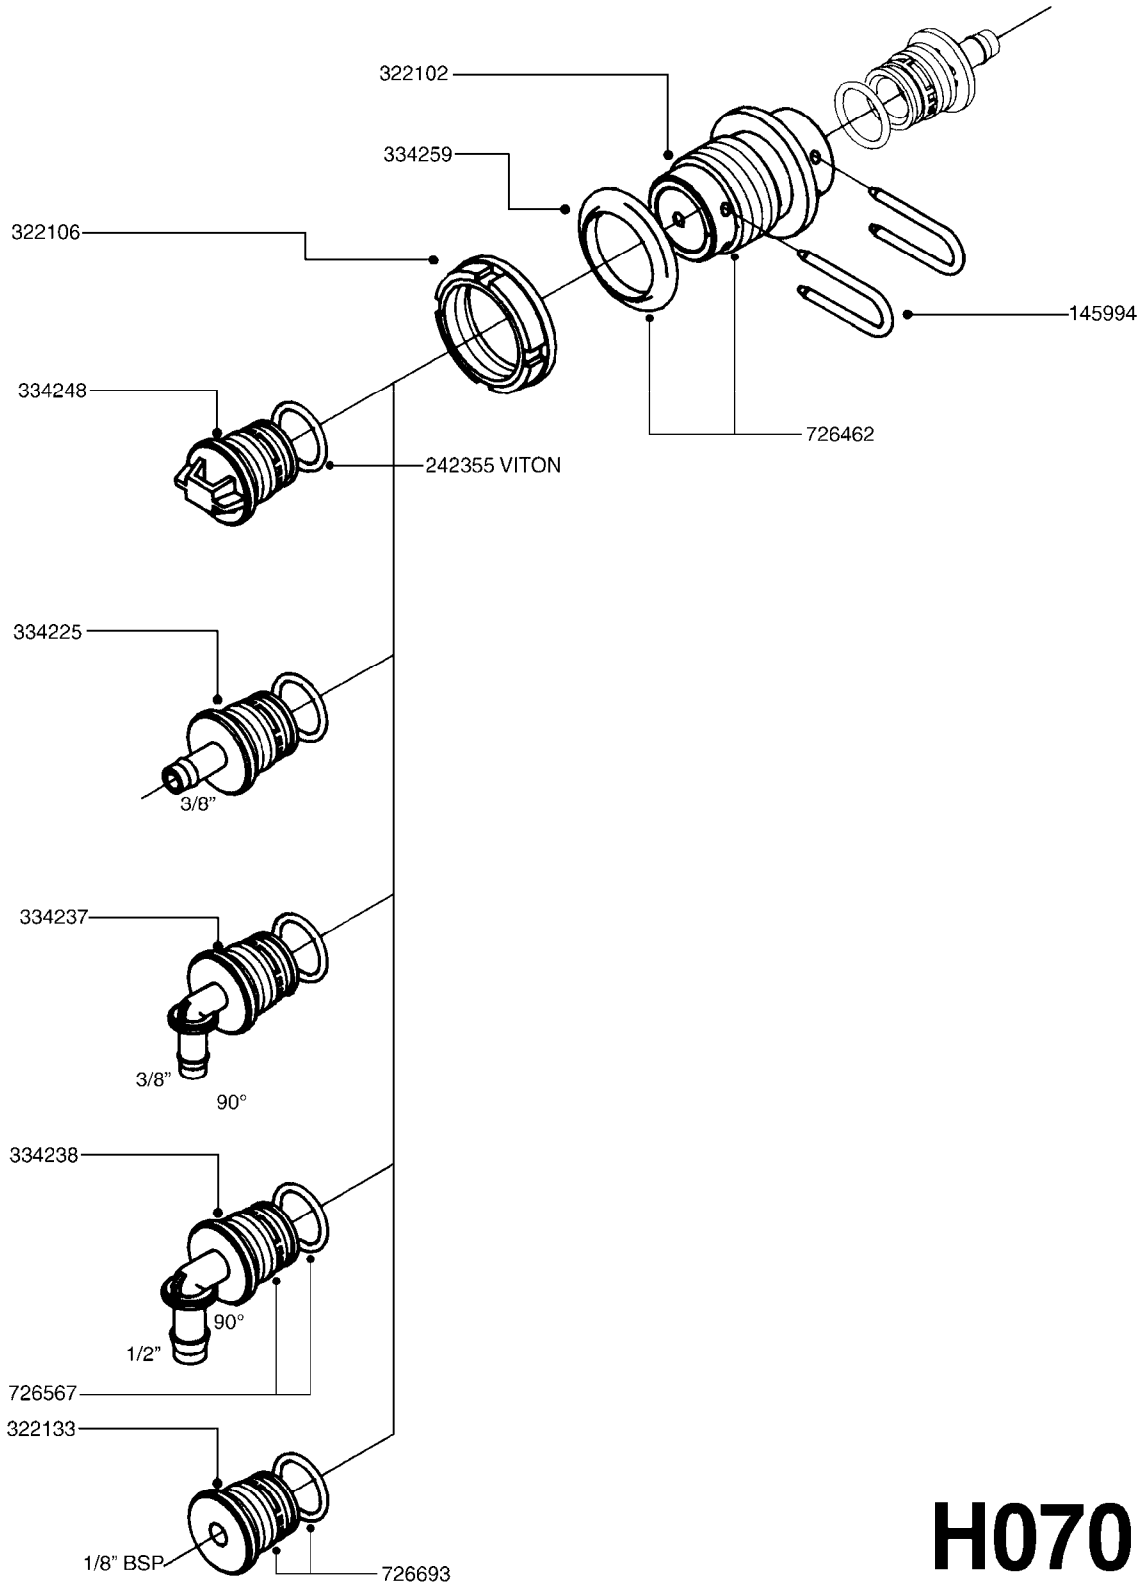

H070

FITTINGS - S-40
H070-HIN, 01:02:12

Page 1

Date 06.04.2015 8:58

parts-n°	order qty	description
145994	1	FITT.DK S-40 FORK
242355	1	O-RING D19.2X3.0 VITON F.S-40
322102	1	FITT.DK S-40 BULKHEAD
322106	1	FITT.DK S-40 BULKHEAD NUT
322133	1	FITT.DK S-40 PLUG W 1/8 THREAD
334225	1	FITT.DK S-40 STR.3/8'
334237	1	FITT.DK S-40 ELB.3/8'
334238	1	FITT.DK S-40 ELB.1/2'
334248	1	FITT.DK S-40 PLUG
334259	1	GASKET F. S-40 BULKHEAD
726462	1	FITT. S40 BULHEAD W. GASKET
726567	1	FITT.DK S-40 ELB.1/2" W.ORING
726693	1	FITT.DK S-40 PLUG 1/8BSP ORING