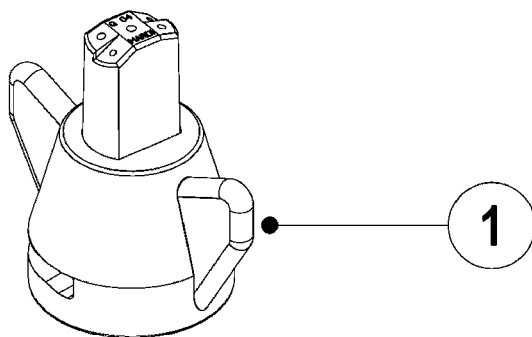

D706

BOOM-NOZZLES QUINTASTREAM
D706-HIN, 14:12:07

Page 1

Date 06.04.2015 8:57

Pos.	parts-n°	order qty	description
1	372011	1	NOZZLE ISO QS-015-5H GREEN
1	372012	1	NOZZLE ISO QS-02-5H YELLOW
1	372013	1	NOZZLE ISO QS-03-5H BLUE
1	372014	1	NOZZLE ISO QS-04-5H RED
1	372015	1	NOZZLE ISO QS-05-5H BROWN
1	372016	1	NOZZLE ISO QS-06-5H GREY
1	372017	1	NOZZLE ISO QS-08-5H WHITE
1	372018	1	NOZZLE ISO QS-10-5H LT. BLUE
1	372019	1	NOZZLE ISO QS-15-5H LT. GREEN
2	372002	1	ISO QNTSTRM 015 S-GREEN
2	372003	1	ISO QNTSTRM 02 S-YELLOW
2	372004	1	ISO QNTSTRM 03 S-BLUE
2	372005	1	ISO QNTSTRM 04 S-RED
2	372006	1	ISO QNTSTRM 05 S-BROWN
2	372007	1	ISO QNTSTRM 06 S-GREY
2	372008	1	ISO QNTSTRM 08 S-WHITE
2	372009	1	ISO QNTSTRM 10 S-LT.BLU
2	372010	1	ISO QNTSTRM 15 S-LT.GRN