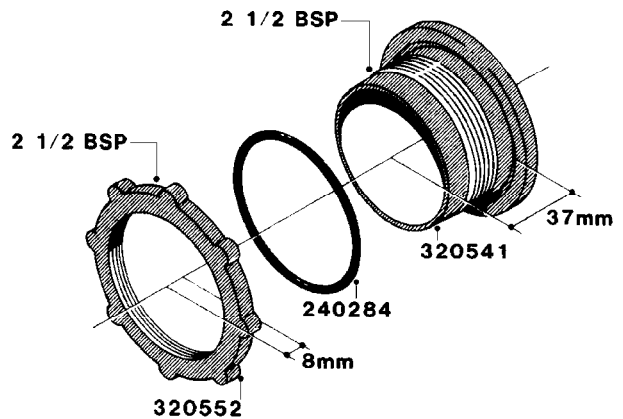

H060

FITTINGS - BULKHEAD
H060-HIN, 01:01:01

Page 1

Date 06.04.2015 8:58

parts-n°	order qty	description
141046	1	NUT 3/8" BSP
141341	1	NUT 1/4' BSP
240284	1	O-RING D82,5/75 X 3,5
320456	1	FITT.DK BULKHEAD 1"BSP DOUBLE
320467	1	FITT.DK BULKHEAD 1"BSP SINGLE
320471	1	FITT.DK NUT 1" BSP JAMB
320541	1	FITT.DK BULKHEAD 2-1/2'BSP SIN
320552	1	FITT.DK NUT 2-1/2' BSP JAMB
320644	1	FITT.DK ELB.3/4"HB X 1" BSP
320784	1	FITT.DK CAP 1-1/2" BSP
320795	1	FITT.DK NUT 1-1/2" BSP JAMB
320935	1	FITT.DK BULKHEAD 1/4' BSP SING
320946	1	FITT.DK BULKHEAD 3/8' BSP SING
321296	1	FITT.DK BULKHEAD 1/2" BSP SING
321307	1	FITT.DK NUT 1/2" BSP JAMB
321333	1	FITT.DK BULK 1-1/2" X 1"F BSP
330061	1	O-RING D16/D11X2,5
330072	1	O-RING D53.5/D45.5X4
330212	1	O-RING D19/D14X2.4 F.1/2"NUT
332577	1	O-RING D38/D30X4 F.1" PUR.
332592	1	O-RING D26/D20X3