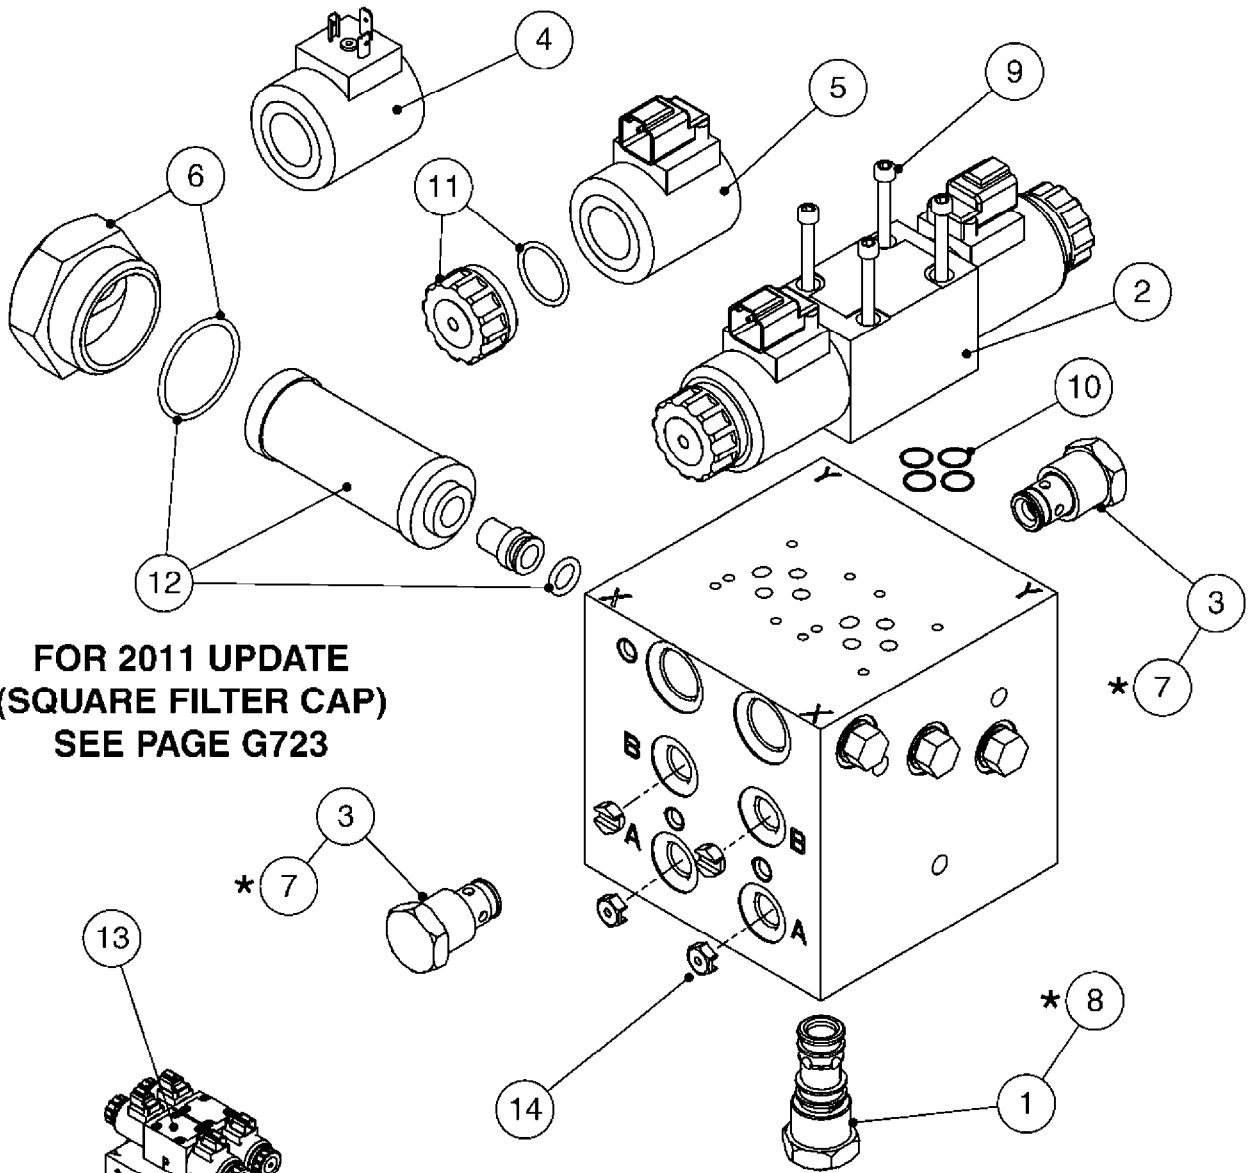

# G712

NORAC UC4 BOOM HEIGHT CONTROL  
G712-HIN, 09:12:14

Page 1

Date 06.04.2015 8:58

Pos.	parts-n°	order qty	description
1	410443	1	BOLT HEX 8.8 DEL M6X70
1	410605	1	BOLT HEX 8.8 DEL M6X80
			SPB/SPC BOOM
2	460261	1	NUT HEX M6X1 LOCK A2 DIN985
3	471124	1	WASHER D18/D6.4x1.6
4	16128603	1	BRACKET F. SENSOR 60X60 TUBE
			SPB/SPC BOOM
4	16128703	1	BRACKET F. SENSOR 50x50 TUBE
			FORCE BOOM (FTZ)
5	26016303	1	CONNECTOR RING CPC #11 NORAC
6	26025903	1	NORAC UC4+ ROLL SENSOR W/TEMP.
			CONFIRM NORAC P/N 45000
7	26026003	1	NORAC UC4+ ROLL SENSOR
			CONFIRM NORAC P/N 45001
8	26026600	1	NORAC CABLE VAR.RT.VLV DIN
			3-PIN CONNECTORS/HIRSCHMAN
8	28055603	1	NORAC CABLE VAR.RT.VLV DEUTSCH
			2-PIN CONNECTORS/DEUTSCH
9	28049503	1	NORAC CABLE EXTENSION
10	28049603	1	NORAC POWER CABLE
11	28050303	1	NORAC RUBBER TOP&BOLT F.SENSOR
12	28050703	1	NORAC UC4+ OPEN CTR. CABLE
13	28054303	1	PARALIFT INTERFACE CABLE NORAC
14	28055503	1	NORAC VALVE MOUNTING HARDWARE
15	28055703	1	NORAC VALVE CABLE ROLL PIGTAIL
16	28085900	1	SENSOR BRANCH CABLE NORAC
17	28086200	1	CAN NODE DUAL CABLE NORAC
18	28086300	1	UC4 DISPLAY PANEL NORAC
19	28086400	1	UC4 ULTRASOUND SENSOR NORAC
20	28086500	1	UC4 SENSOR MOUNTING BKT. NORAC
21	28086600	1	FOAM DISC F. SENSOR NORAC
22	70112503	1	UC4+ ROLL SENSOR KIT '11 HIN
			INCLUDES NORAC P/N 45000 & 45001
23	78216100	1	NORAC VALVE BLOCK COMPLETE UC4