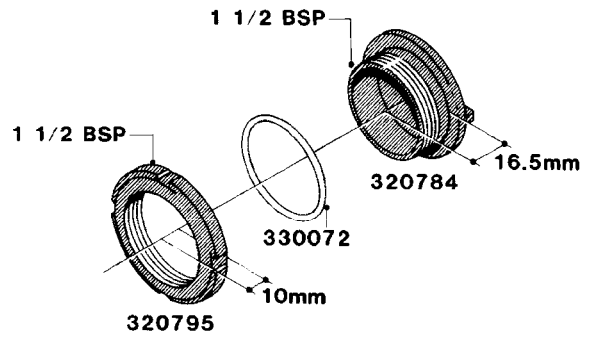

H060

FITTINGS - BULKHEAD
H060-HIN, 01:01:01

Page 1

Date 06.04.2015 8:58

parts-n°	order qty	description
141046	1	NUT 3/8" BSP
141341	1	NUT 1/4' BSP
240284	1	O-RING D82,5/75 X 3,5
320456	1	FITT.DK BULKHEAD 1"BSP DOUBLE
320467	1	FITT.DK BULKHEAD 1"BSP SINGLE
320471	1	FITT.DK NUT 1" BSP JAMB
320541	1	FITT.DK BULKHEAD 2-1/2'BSP SIN
320552	1	FITT.DK NUT 2-1/2' BSP JAMB
320644	1	FITT.DK ELB.3/4"HB X 1" BSP
320784	1	FITT.DK CAP 1-1/2" BSP
320795	1	FITT.DK NUT 1-1/2" BSP JAMB
320935	1	FITT.DK BULKHEAD 1/4' BSP SING
320946	1	FITT.DK BULKHEAD 3/8' BSP SING
321296	1	FITT.DK BULKHEAD 1/2" BSP SING
321307	1	FITT.DK NUT 1/2" BSP JAMB
321333	1	FITT.DK BULK 1-1/2" X 1"F BSP
330061	1	O-RING D16/D11X2,5
330072	1	O-RING D53.5/D45.5X4
330212	1	O-RING D19/D14X2.4 F.1/2"NUT
332577	1	O-RING D38/D30X4 F.1" PUR.
332592	1	O-RING D26/D20X3