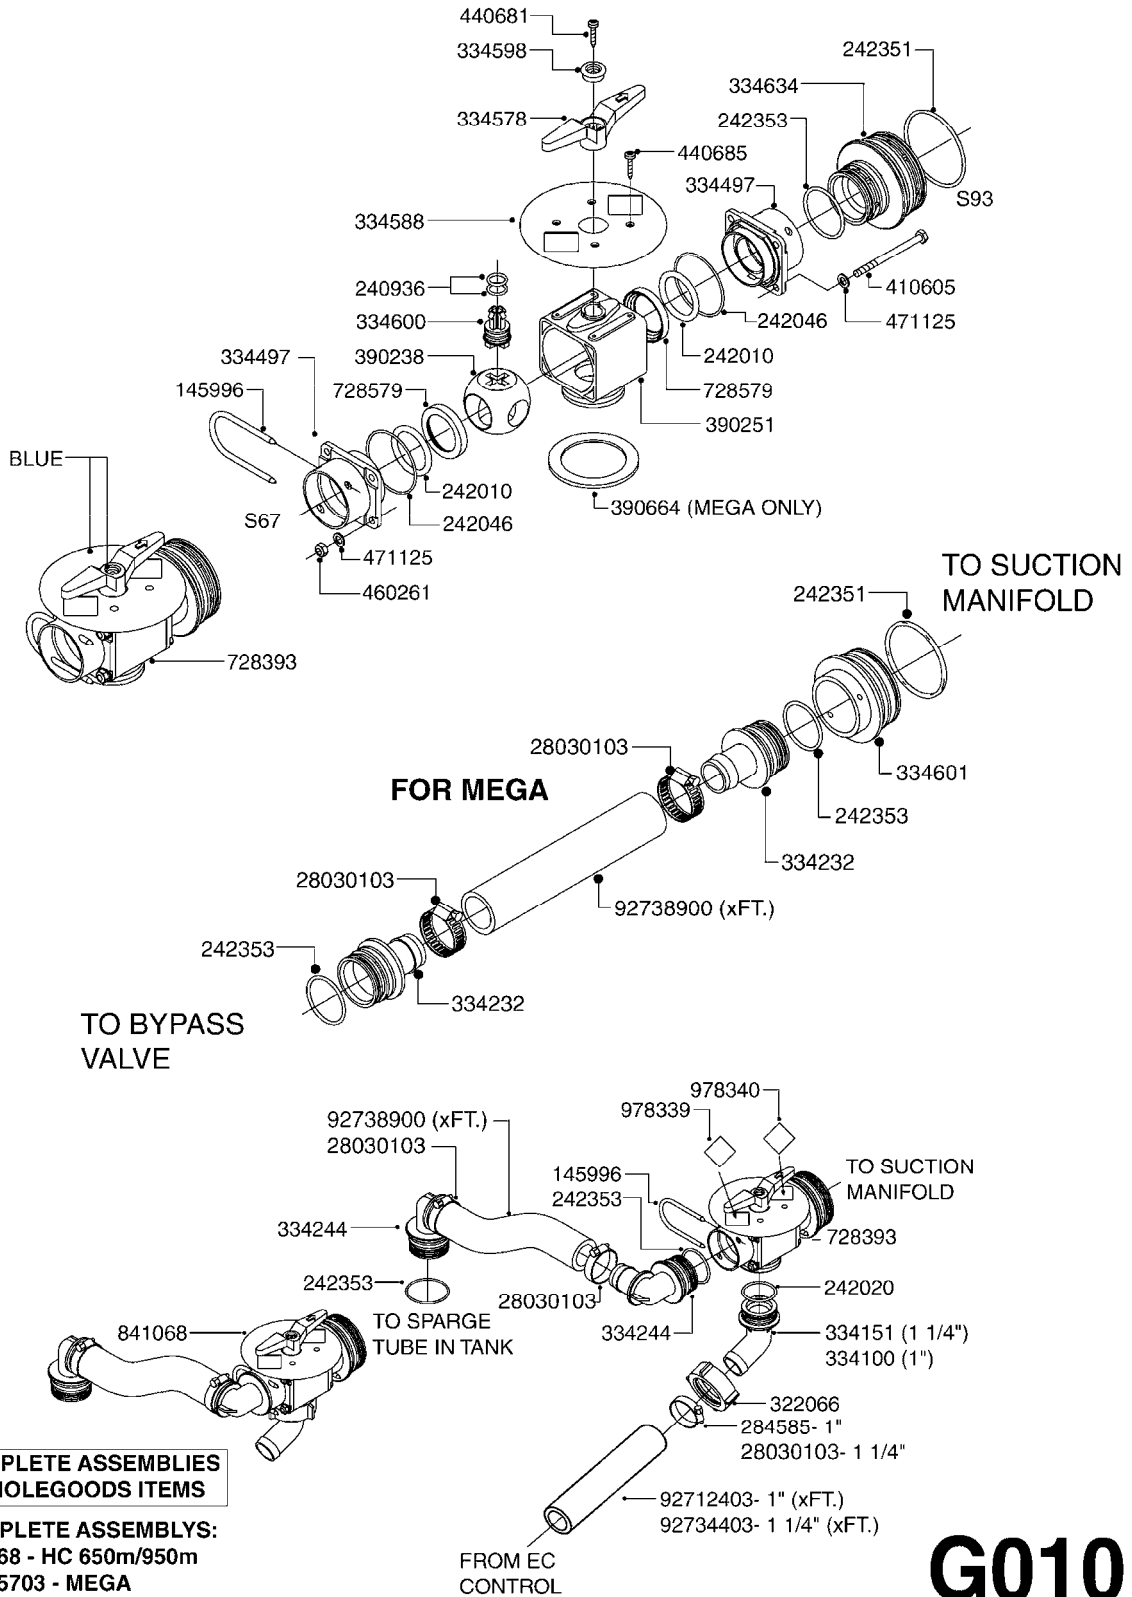

**COMPLETE ASSEMBLIES
WHOLEGOODS ITEMS**

COMPLETE ASSEMBLYS:
841068 - HC 650m/950m
10545703 - MEGA

G010

parts-n°	order qty	description
145996	1	FITT.DK S-67 FORK
240936	1	O-RING D13.3X2.4 NITRIL
242010	1	O-RING D37.47X5.33
242020	1	O-RING 39.2 X 3 VITON
242046	1	O-RING D60X2
242351	1	O-RING D69.5X3.0 VITON F.S-93
242353	1	O-RING D44.2X3.0 VITON F.S-67
284585	1	CLAMP HOSE GEAR 1" MINI 020
322066	1	FITT.DK S-56 NUT
334100	1	FITT.DK S-61 ELB.1" 110 DEG.
334151	1	FITT.DK S-61 ELB.1-1/4"110 DEG
334232	1	FITT.DK S-67 STR.1-1/4'
334244	1	FITT.DK S-67 ELB.1-1/4"
334497	1	END COVER 3 WAY VALVE S-67
334578	1	HANDLE FOR VALVE 'OLD' STYLE
334588	1	FACE PLATE F. BALL VALVE BLUE
334598	1	PLUG F.VALVE HANDLE BLUE
334600	1	SPINDLE F.3 WAY VALVE
334601	1	FITT.DK S-93 TO S67 ADAPTOR
334634	1	FITT.DK ADAPTER S-93M S67M
390238	1	BALL F. 3 WAY PRESSURE VALVE
390251	1	MOTOR HOUSING F. 3-WAY VALVE
390664	1	WASHER NYLON D85.0/D7.0X3.0
410605	1	BOLT HEX 8.8 DEL M6X80
440681	1	SCREW F. PLASTIC 4MM X 14LG SS
440685	1	SCREW F.PLASTIC 4X14 SS C-SUNK
460261	1	NUT HEX M6X1 LOCK A2 DIN985
471125	1	WASHER M6U D12/D6.4x1.6 SS A2
728393	1	VALVE 3 WAY F.AGITAT.SHUTOFF
728579	1	SEAL F BALL
841068	1	AGITATION BYPASS KIT
978339	1	DECAL MANIFOLD SYS.AGIT.RETU
978340	1	DECAL MANIFOLD SYS.PUMP SUCT
10545703	1	*AGITATION BYPASS KIT MEGA
28030103	1	CLAMP HOSE GEAR P5/4-S1.5"6724
92712403	1	HOSE R X1" X300PSI WP X0012"
92734403	1	HOSE R X5/4" X200PSI WP X0012"
92738900	1	HOSE R X PVC X 1-1/4" 0012"