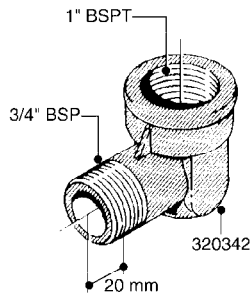

**H010**

parts-n°	order qty	description
240085	1	O-RING D13,1/8,3X02,4 NITRIL
241441	1	O-RING D29.3X3
242594	1	O-RING D14 X 1.78 SCH.70-EPDM
320084	1	FITT.DK NUT 1/2" BSP
320095	1	FITT.DK NUT 1" BSP
320117	1	FITT.DK CONN.1/2"BSP F. 1" CAP
320187	1	FITT.DK CAP 3/8" BSP BLACK
320283	1	FITT.DK NUT 3/4"BSP
320821	1	FITT.DK NUT 1-1/2" BSP
321495	1	FITT.DK REDUC 1/4'BSP F.3/4'NT
321576	1	FITT.DK CONN 1/2"BSP F.3/4"NUT
330013	1	O-RING D15/D10X2.5 F.3/8"NUT
330212	1	O-RING D19/D14X2.4 F.1/2"NUT
330326	1	O-RING D30/D24X2 F.1"NUT
330341	1	FITT.DK HB 1" F. 1" NUT
330595	1	O-RING D24.6/D20X2.1 -3/4"
330665	1	FITT.DK HB 3/4"F.1" NUT
330676	1	FITT.DK HB 3/8" F. 1/2" NUT
330687	1	FITT.DK HB 1/2" F. 1/2" NUT
330691	1	FITT.DK HB 3/4'F.3/4' NUT
330783	1	FITT.DK HB 3/8"F.3/8" NUT
331262	1	FITT.DK HB 1-1/2" F. 1-1/2"NUT
331273	1	O-RING D44/D38X2 F.1-1/2"
331446	1	FITT.DK HB 1" F.1-1/2" NUT
331807	1	FITT.DK HB 5/16" F.3/8" NUT
332286	1	FITT.DK HB 1/2" F. 3/4" NUT
332905	1	FITT.DK HB 1/2" F. 3/4" CAP
332927	1	PLUG F. NOZZLE TUBE 3/4'
333292	1	FITT.DK HB 1"O'RING F.1-1/2"
333664	1	FITT.DK HB 5/16' F. 1/2' NUT
334044	1	FITT.DK HB 3/4' F. 3/4' CAP
334059	1	FITT.DK EL 1" 110 DEG.F.1-1/2"
334123	1	FITT.DK HB 1-1/4"O-RNG F.1-1/2"
334150	1	FITT.DK HB 1-1/4" 110 F.1-1/2"
390542	1	PLUG WASHER FOR 3/4'CAP NUT
716236	1	FITT.DK HB 1/2" ASSY. F. 3/4"
716413	1	FITT.DK PLUG ASSY. F.NOZ TUBE
717426	1	FITT.DK REDUC 1/4"BSP F.3/4"N
720856	1	FITT.DK 1/2'BSP ASSY.F.3/4'NUT
724621	1	FITT.DK HB 3/4"ASSY F.3/4" NUT