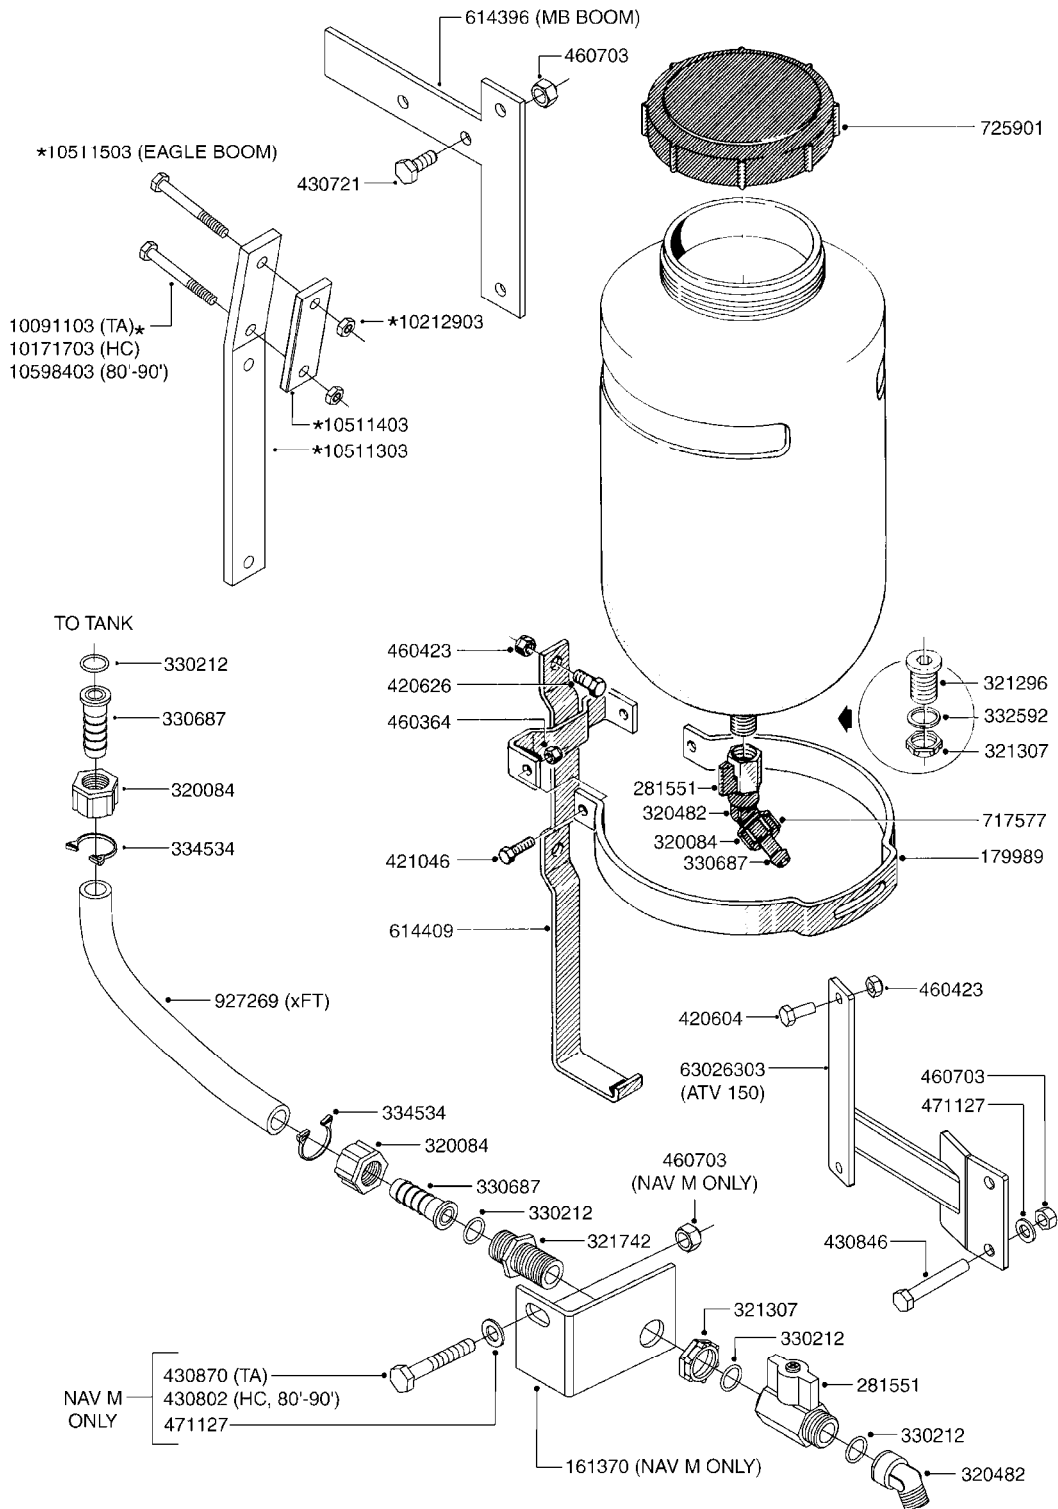

COMPLETE TANK ASSY : 722072

G110

CLEAN WATER TANK
G110-HIN, 26:06:06

Page 1

Date 06.04.2015 8:58

parts-n°	order qty	description
161370	1	BKT.CLEAN WATER BOTT. VALVE
179989	1	BRKT. F. 3 GAL. TANK
281551	1	BALL VALVE 1/2"
320084	1	FITT.DK NUT 1/2" BSP
320482	1	FITT.DK ELB. 1/2" BSP 60 DEG.
321296	1	FITT.DK BULKHEAD 1/2" BSP SING
321307	1	FITT.DK NUT 1/2" BSP JAMB
321742	1	FITT.DK BULKHEAD 1/2' BSP
330212	1	O-RING D19/D14X2.4 F.1/2"NUT
330687	1	FITT.DK HB 1/2" F. 1/2" NUT
332592	1	O-RING D26/D20X3
334534	1	CLAMP HOSE PLASTIC 1/2"
420604	1	BOLT HEX 8.8 DEL M10X25 FT DIN933
420626	1	BOLT HEX 8.8 DEL M10X20 FT
421046	1	BOLT HEX 8.8 DEL M8X25 FT A2 DIN933
430721	1	BOLT HEX 8.8 DEL M12X40 FT
430802	1	BOLT HEX 8.8 DEL M12X75
430846	1	BOLT HEX 8.8 DEL M12X80
430870	1	BOLT HEX 8.8 DEL M12X55 FT
460364	1	NUT HEX M8 GALV.
460423	1	NUT HEX M10X1.5 LOCK
460703	1	NUT HEX M12X1.75 LOCK DIN985
471127	1	WASHER D24/D13X2.5 STAINLESS
614396	1	CLEAN WATER BRACKET MB
614409	1	BRACKET FOR FOAM MARKER
717577	1	VALVE F.CLEAN WATER TANK
722072	1	CLEAN WATER TANK W FRAME & TAP
725901	1	LID F.WATER BOTTLE VENTED
927269	1	HOSE R X PVC X 1/2 X 0012"
10091103	1	BOLT HEX 3/8 NC GR.2 03.00'
10171703	1	BOLT HEX 3/8 NC GR.2 03.50"
10212903	1	NUT HEX NC (NYLON LOCK) 3/8"
10511303	1	FLATBAR L350/17DEG.CLEAN WATER
10511403	1	FLATBAR 104MM CLEAN WATER
10511503	1	BKT.CLEAN WATER MOUNT EAGLE
10598403	1	BOLT HEX HCS3/8-16 X 4 Z 5
63026303	1	CLEAN WATER TANK BRKT, ATV