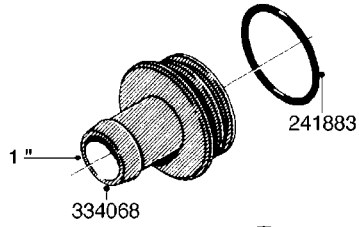

**H080**

FITTINGS - S-53  
H080-HIN, 01:02:12

Page 1

Date 06.04.2015 8:58

parts-n°	order qty	description
145995	1	FITT.DK S-53 FORK
242353	1	O-RING D44.2X3.0 VITON F.S-67
242354	1	O-RING D32.2X3.0 VITON F.S-53
322103	1	FITT.DK S-53 BULKHEAD
322107	1	FITT.DK S-53 BULKHEAD NUT
322110	1	FITT.DK S-53 ELB. 1/2" BSP
322352	1	FITT.DK S-53 TEE
334227	1	FITT.DK S-53 STR.1/2'
334229	1	FITT.DK S-53 STR.3/4"
334230	1	FITT.DK S-53 STR.1"
334239	1	FITT.DK S-53 ELB.1/2"
334241	1	FITT.DK S-53 ELB.3/4"
334242	1	FITT.DK S-53 ELB.1"
334249	1	FITT.DK S-53 PLUG
334260	1	GASKET F. S-53 BULKHEAD
334564	1	FITT.DK S-67 TO S-53 ADAPTER
391100	1	FITT.DK S-53THREAD INS.1/2"BSP
726463	1	FITT.DK S53 BULKHEAD W/GASKET
726552	1	FIT.DK S-53X90 1/2" BSP,O-RING
726556	1	FITT.DK S-53 HB 1/2" W/O-RING
726558	1	FITT.DK S53 STR. 3/4" W.ORING
726559	1	FITT DK. S-53 HB 1" W/O-RING
726568	1	FITT.DK.S-53 HB 1/2"90 W/ORING
726570	1	FITT.DK S-53 ELB.3/4" W.ORING
726571	1	FITT.DK S-53 ELB.1", W ORING
726578	1	FITT.DK S53 PLUG WITH O-RING
728561	1	FITT.DK. S67M - S53F REDUCER