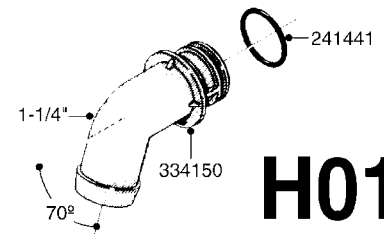

**H010**

parts-n°	order qty	description
240085	1	O-RING D13,1/8,3X02,4 NITRIL
241441	1	O-RING D29.3X3
242594	1	O-RING D14 X 1.78 SCH.70-EPDM
320084	1	FITT.DK NUT 1/2" BSP
320095	1	FITT.DK NUT 1" BSP
320117	1	FITT.DK CONN.1/2"BSP F. 1" CAP
320187	1	FITT.DK CAP 3/8" BSP BLACK
320283	1	FITT.DK NUT 3/4"BSP
320821	1	FITT.DK NUT 1-1/2" BSP
321495	1	FITT.DK REDUC 1/4'BSP F.3/4'NT
321576	1	FITT.DK CONN 1/2"BSP F.3/4"NUT
330013	1	O-RING D15/D10X2.5 F.3/8"NUT
330212	1	O-RING D19/D14X2.4 F.1/2"NUT
330326	1	O-RING D30/D24X2 F.1"NUT
330341	1	FITT.DK HB 1" F. 1" NUT
330595	1	O-RING D24.6/D20X2.1 -3/4"
330665	1	FITT.DK HB 3/4"F.1" NUT
330676	1	FITT.DK HB 3/8" F. 1/2" NUT
330687	1	FITT.DK HB 1/2" F. 1/2" NUT
330691	1	FITT.DK HB 3/4'F.3/4' NUT
330783	1	FITT.DK HB 3/8"F.3/8" NUT
331262	1	FITT.DK HB 1-1/2" F. 1-1/2"NUT
331273	1	O-RING D44/D38X2 F.1-1/2"
331446	1	FITT.DK HB 1" F.1-1/2" NUT
331807	1	FITT.DK HB 5/16" F.3/8" NUT
332286	1	FITT.DK HB 1/2" F. 3/4" NUT
332905	1	FITT.DK HB 1/2" F. 3/4" CAP
332927	1	PLUG F. NOZZLE TUBE 3/4'
333292	1	FITT.DK HB 1"O'RING F.1-1/2"
333664	1	FITT.DK HB 5/16' F. 1/2' NUT
334044	1	FITT.DK HB 3/4' F. 3/4' CAP
334059	1	FITT.DK EL 1" 110 DEG.F.1-1/2"
334123	1	FITT.DK HB 1-1/4"O-RNG F.1-1/2"
334150	1	FITT.DK HB 1-1/4" 110 F.1-1/2"
390542	1	PLUG WASHER FOR 3/4'CAP NUT
716236	1	FITT.DK HB 1/2" ASSY. F. 3/4"
716413	1	FITT.DK PLUG ASSY. F.NOZ TUBE
717426	1	FITT.DK REDUC 1/4"BSP F.3/4"N
720856	1	FITT.DK 1/2'BSP ASSY.F.3/4'NUT
724621	1	FITT.DK HB 3/4"ASSY F.3/4" NUT