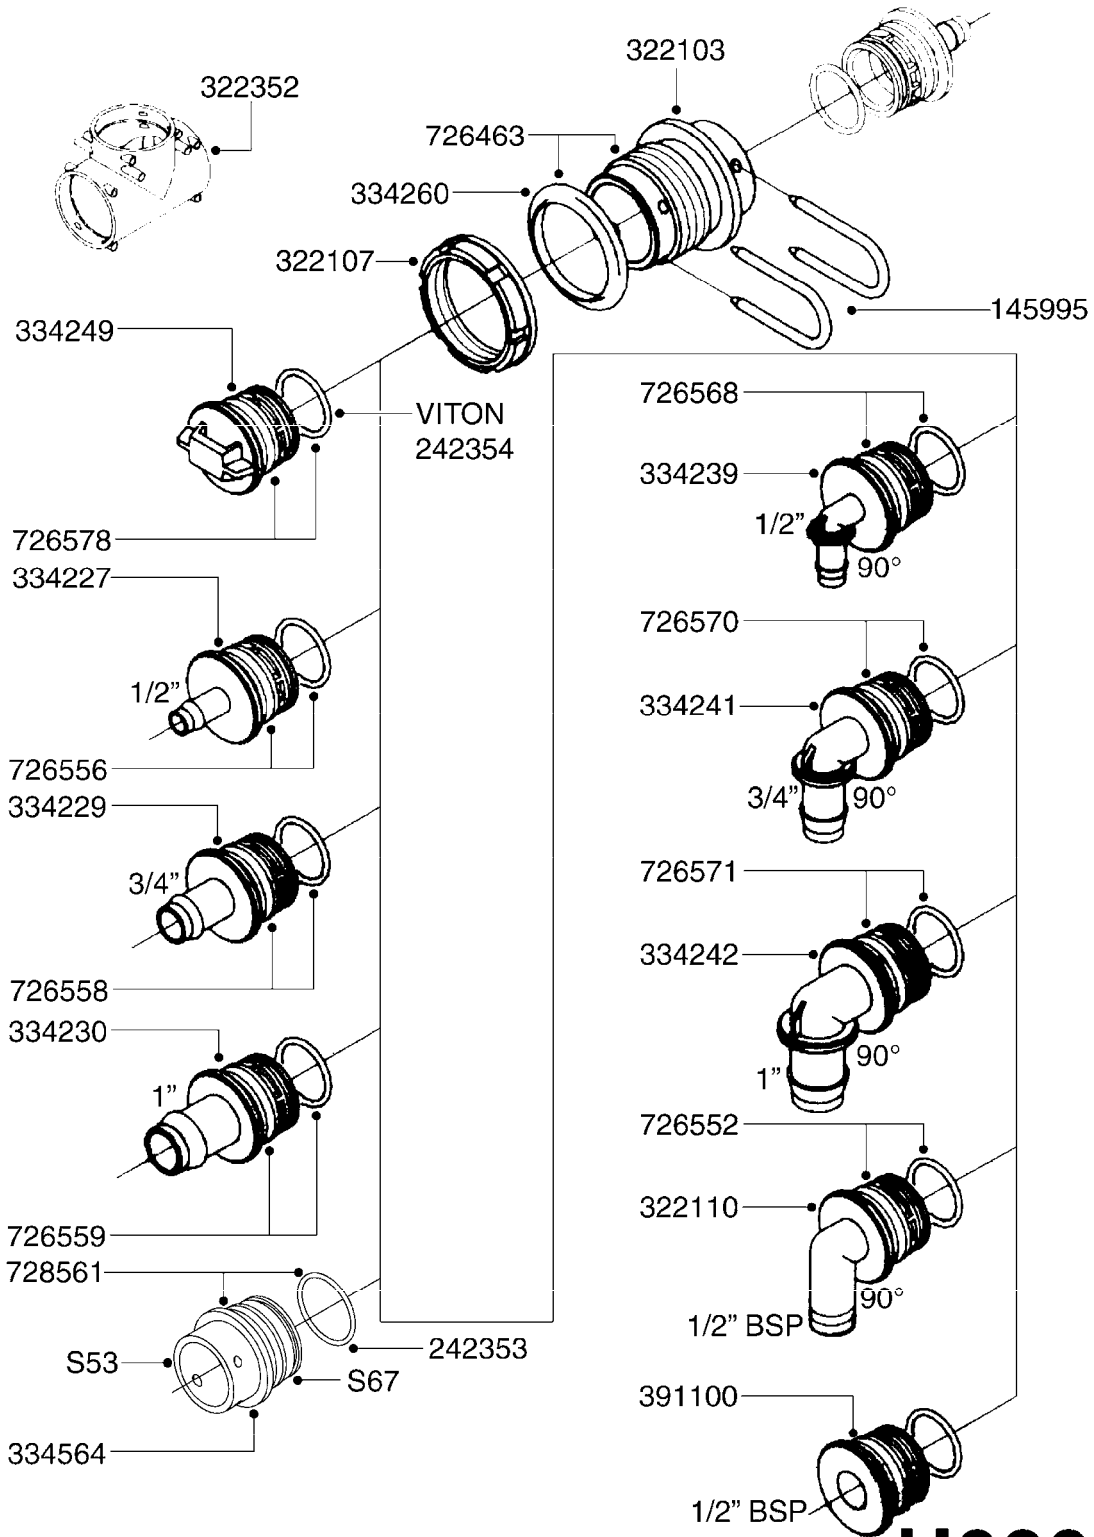

**H070**

FITTINGS - S-40  
H070-HIN, 01:02:12

Page 1

Date 06.04.2015 8:58

parts-n°	order qty	description
145994	1	FITT.DK S-40 FORK
242355	1	O-RING D19.2X3.0 VITON F.S-40
322102	1	FITT.DK S-40 BULKHEAD
322106	1	FITT.DK S-40 BULKHEAD NUT
322133	1	FITT.DK S-40 PLUG W 1/8 THREAD
334225	1	FITT.DK S-40 STR.3/8'
334237	1	FITT.DK S-40 ELB.3/8'
334238	1	FITT.DK S-40 ELB.1/2'
334248	1	FITT.DK S-40 PLUG
334259	1	GASKET F. S-40 BULKHEAD
726462	1	FITT. S40 BULHEAD W. GASKET
726567	1	FITT.DK S-40 ELB.1/2" W.ORING
726693	1	FITT.DK S-40 PLUG 1/8BSP ORING