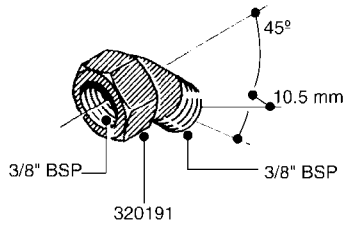

**H030**

FITTINGS - HEXAGON NIPPLES  
H030-HIN, 01:01:01

Page 1

Date 06.04.2015 8:58

parts-n°	order qty	description
10015303	1	FITT.PO.HN 1.00X1.00 M1000
10425003	1	FITT.PO.HN 1.25X1.00 MCPHEE
320132	1	FITT.DK HN 1" BSP
320176	1	FITT.DK HN 3/8"X1/2" BSP
320445	1	FITT.DK HN 1/4"X3/8" BSP
320655	1	FITT.DK HN 1/2"-1/2" BSP
320692	1	FITT.DK HN 3/8'BSPX1/4'NPT
320703	1	FITT.DK HN 3/8BSP X1/2 &1/4NPT
320725	1	FITT.DK NIPPLE 3/8"-3/8" BSP
320902	1	FITT.DK HN 3/8'X 1/4' BSP
390232	1	FITT.DK HN 1-1/2' X 1-1/4' BSP
390276	1	FITT.DK HN 1'BSP