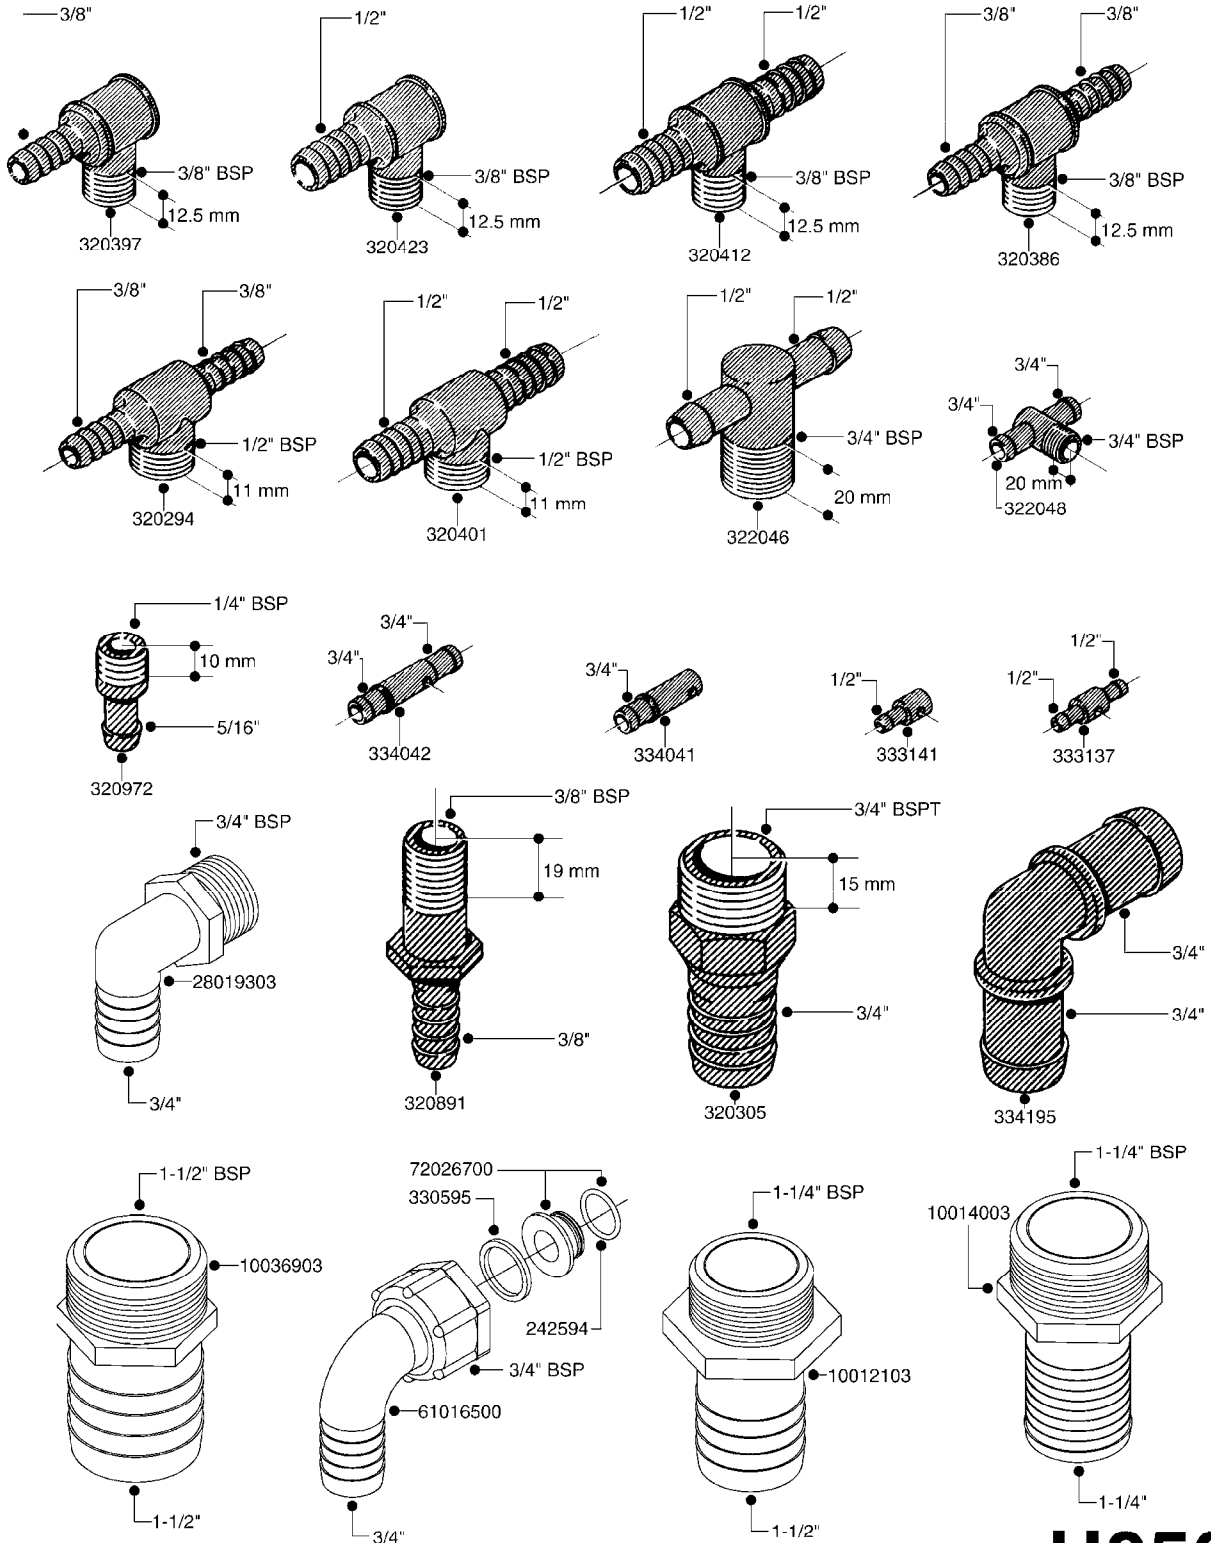

**H040**

FITTINGS - NIPPLES & ELBOWS  
H040-HIN, 01:01:01

Page 1  
Date 06.04.2015 8:58

parts-n°	order qty	description
10530803	1	FITT.PO.SE 2.00X2.00 45 DEG.
320191	1	FITT.DK ELB 3/8' BSP 45 DEGREE
320482	1	FITT.DK ELB. 1/2" BSP 60 DEG.
320596	1	FITT.DK ELB 3/8'-1/2'BSP 45DEG
320607	1	FITT.DK HN 3/8M X 3/8F BSP LNG
320633	1	FITT.DK HN 3/8"M X 3/8"F BSP
321451	1	FITT.DK ELB.1-1/2 X1-1/4 80DEG
321532	1	FITT.DK REDUC 3/4' X 1/2' BSP
390233	1	FITT.DK REDUC 1-1/2" X 1" BSP