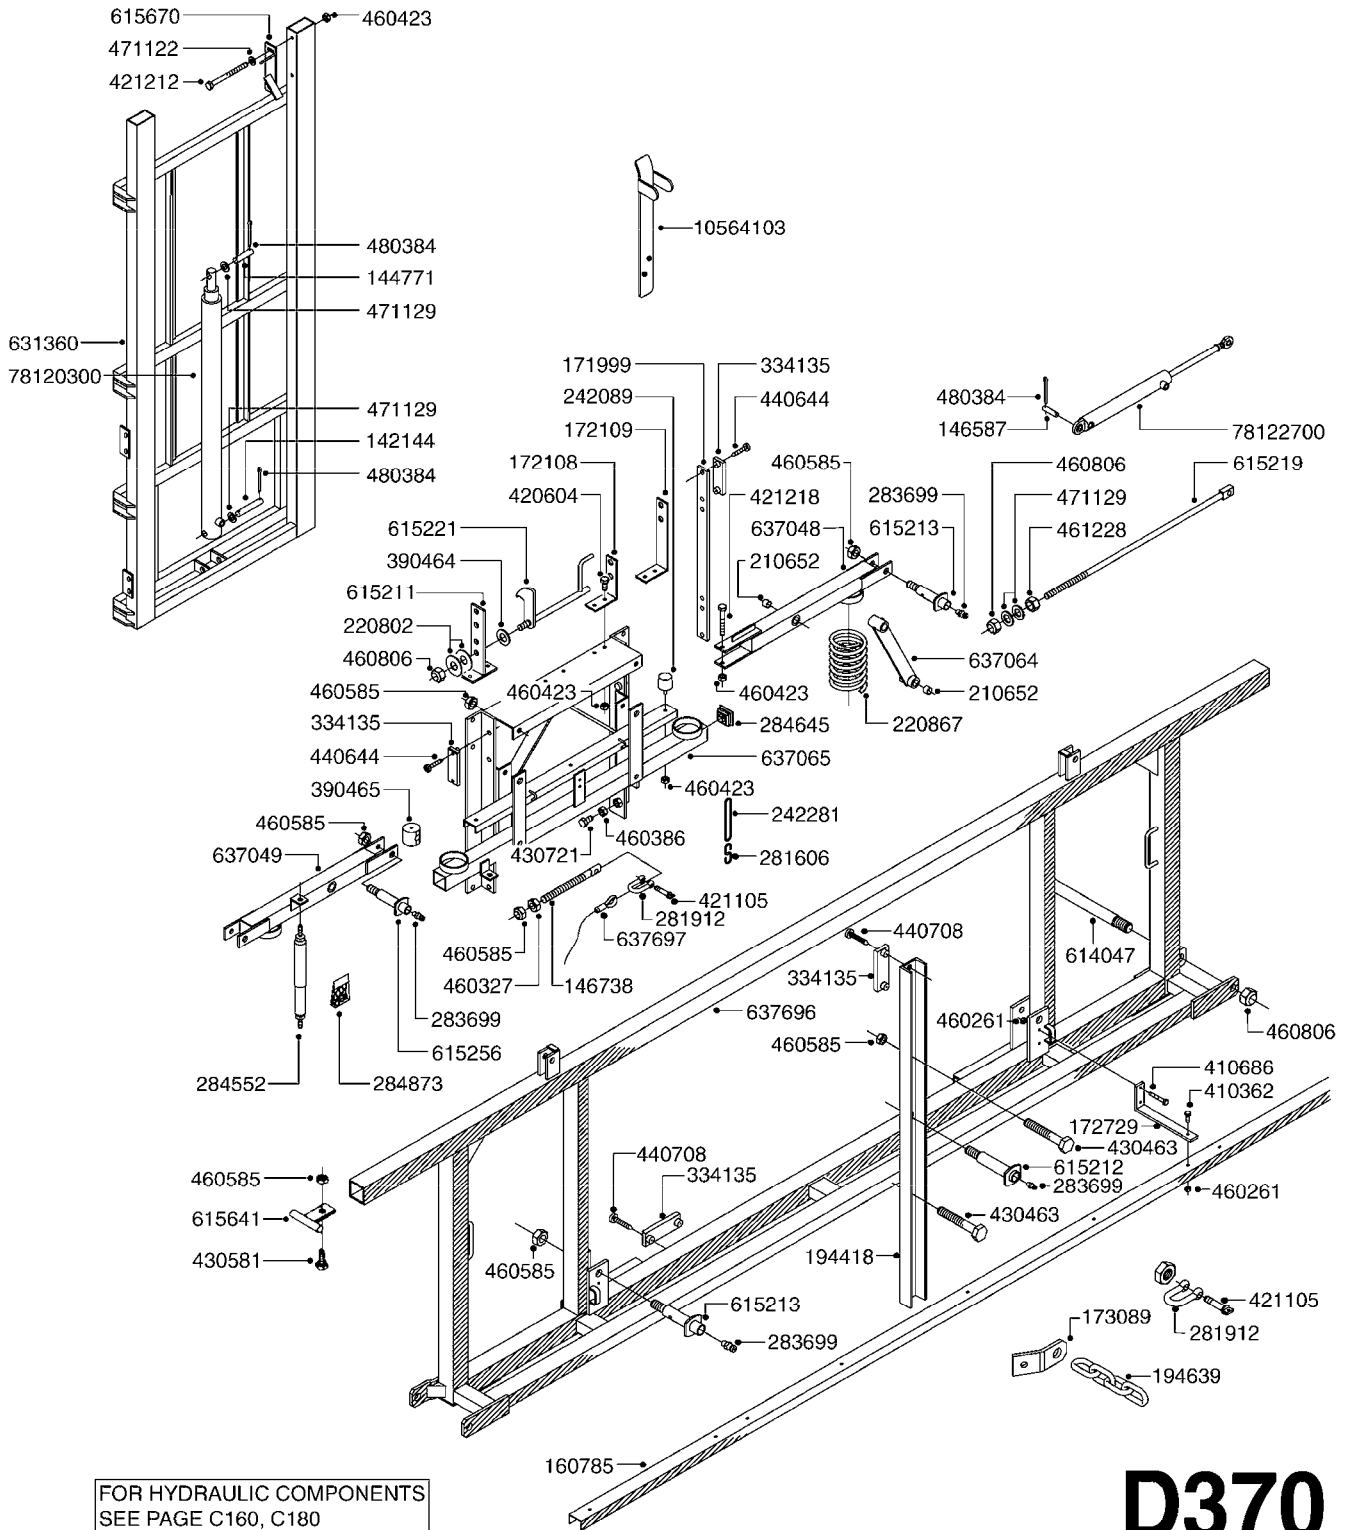

parts-n°	order qty	description
10564103	1	MOUNT BRKT F. HOSES MEGA
142144	1	PIN 20 X 115MM
144771	1	PIN D19.8 X 80
146587	1	PIN D16.8 X 65
146738	1	PIN FOR CENTER CABLE EAGLE
160785	1	NOZZLE TRACK 3PT EAG. L=3168mm
171999	1	FLATBAR
172108	1	HOOKMOUNT SHORT EAGLE
172109	1	HOOKMOUNT LONG EAGLE
172729	1	BRACKET F.NOZ.TRACK 80/90'
173089	1	TAB F.CHAIN 3PT.Boom
194418	1	U CHANNEL 65 X 1175 CENTER EAG
194639	1	CHAIN 1/4" X 36" 3 PT BOOM
210652	1	BUSHING TEFLON D25/D22X20
220802	1	BELLVILLE WASHER D50/D22.4X2
220867	1	SPRING 134/14/320 EAGLE 60/66'
242089	1	RUBBER STOP D50X40 M10
242281	1	RUBBER BAND OVAL 180MM
281606	1	S-HOOK GALVANIZED
281912	1	GRILLETE M-10 INOX.480 KG
283699	1	GREASE NIPPLE M6X1
284552	1	SHOCK ABSORBER F.EAGLE BOOM
284645	1	PLUG 60x60x2
284873	1	KIT F.SHOCK ABSORBER HDW.EAG.
334135	1	SLIDE SHOE 140X45X15
390464	1	WASHER NYLON 40/21/3
390465	1	JOINER BLOCK TRAPEEZE EAGLE
410362	1	BOLT HEX 8.8 SS M6X20 FT
410686	1	BOLT HEX 8.8 DEL M6X30
420604	1	BOLT HEX 8.8 DEL M10X25 FT DIN933
421105	1	M10X45 MACHINE SCREW STAINLESS
421212	1	BOLT HEX 8.8 DEL M10X110 FT
421218	1	BOLT HEX 8.8 DEL M10X90
430463	1	BOLT HEX 8.8 DEL M16X110
430581	1	BOLT HEX 8.8 DEL M16X40 FT
430721	1	BOLT HEX 8.8 DEL M12X40 FT
440644	1	SCREW NO.10 5/8"
440708	1	SCREW M5.5X16 SELF TAPPING SS
460261	1	NUT HEX M6X1 LOCK A2 DIN985
460327	1	NUT HEX M16X2
460386	1	NUT HEX M12X1.75
460423	1	NUT HEX M10X1.5 LOCK
460585	1	NUT HEX M16X2 LOCK
460806	1	NUT HEX M20X2.5 LOCK
461228	1	NUT HEX M20
471122	1	WASHER D20/D10.5X2 SS
471129	1	ARANDELA D.37x21x3 INOX
480384	1	PIN COTTER 3/16 x 1-1/2"
614047	1	PIN D22 X 243 HINGE EAGLE
615211	1	HOOKMOUNT WELDMENT EAGLE
615212	1	PIN D22 X 84 LUBED F.EAGLE
615213	1	PIN D22 X 70 LUBED F.EAGLE
615219	1	TILT CYL.REPLACEMENT EAGLE
615221	1	HOOK WELDMENT EAGLE
615256	1	PIN 22 X 70 SHORT THREA. EAGLE
615641	1	SAFETY BAR F.WNG TLT 45-66'
615670	1	HOOK GUIDE MEGA
631360	1	UPRIGHT MEGA EAGLE
637048	1	SUSP.ARM RIGHT EAGLE
637049	1	SUSP.ARM LEFT EAGLE
637064	1	TRAPEEZE ARM EAGLE 45'-66'