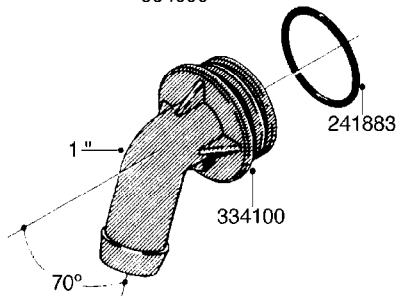

**H080**

FITTINGS - S-53  
H080-HIN, 01:02:12

Page 1

Date 06.04.2015 8:58

parts-n°	order qty	description
145995	1	FITT.DK S-53 FORK
242353	1	O-RING D44.2X3.0 VITON F.S-67
242354	1	O-RING D32.2X3.0 VITON F.S-53
322103	1	FITT.DK S-53 BULKHEAD
322107	1	FITT.DK S-53 BULKHEAD NUT
322110	1	FITT.DK S-53 ELB. 1/2" BSP
322352	1	FITT.DK S-53 TEE
334227	1	FITT.DK S-53 STR.1/2'
334229	1	FITT.DK S-53 STR.3/4"
334230	1	FITT.DK S-53 STR.1"
334239	1	FITT.DK S-53 ELB.1/2"
334241	1	FITT.DK S-53 ELB.3/4"
334242	1	FITT.DK S-53 ELB.1"
334249	1	FITT.DK S-53 PLUG
334260	1	GASKET F. S-53 BULKHEAD
334564	1	FITT.DK S-67 TO S-53 ADAPTER
391100	1	FITT.DK S-53THREAD INS.1/2"BSP
726463	1	FITT.DK S53 BULKHEAD W/GASKET
726552	1	FIT.DK S-53X90 1/2" BSP,O-RING
726556	1	FITT.DK S-53 HB 1/2" W/O-RING
726558	1	FITT.DK S53 STR. 3/4" W.ORING
726559	1	FITT DK. S-53 HB 1" W/O-RING
726568	1	FITT.DK.S-53 HB 1/2"90 W/ORING
726570	1	FITT.DK S-53 ELB.3/4" W.ORING
726571	1	FITT.DK S-53 ELB.1", W ORING
726578	1	FITT.DK S53 PLUG WITH O-RING
728561	1	FITT.DK. S67M - S53F REDUCER