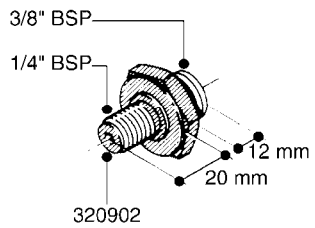

**H020**

FITTINGS-T-PIECES, CAPS & ELBOWS  
H020-HIN, 01:01:01

Page 1

Date 06.04.2015 8:58

parts-n°	order qty	description
10053603	1	FITT. CAPNUT 2"BSP 5601
10194303	1	CAP BLANK 1 1/2 MCPHEE 210060
320047	1	FITT.DK CAPNUT 1/2" BSP
320106	1	FITT.DK CAPNUT 1" BSP
320272	1	FITT.DK CAPNUT 3/8" BSP
320316	1	FITT.DK TEE 3/4" X3/4" X1"BSP
320331	1	FITT.DK TEE 1" - 1" - 3/4" BSP
320342	1	FITT.DK EL 3/4"M X 1"F BSP
320563	1	FITT.DK 3 WAY 1/2" 110 DEG.
320677	1	NO LONGER AVAILABLE
320961	1	FITT.DK CAPNUT 1-1/2" BSP
321053	1	FITT.DK TEE 1/2 X1/2 X1/2" BSP
322072	1	FITT.DK TEE 3/8'X3/8'X3/8' BSP
322095	1	FITT.DK TEE 1-1/2 X1-1/4 X3/4" BSP
322138	1	FITT.DK ELB 1"M X 1"F BSP
330013	1	O-RING D15/D10X2.5 F.3/8"NUT
330212	1	O-RING D19/D14X2.4 F.1/2"NUT
330326	1	O-RING D30/D24X2 F.1"NUT
331273	1	O-RING D44/D38X2 F.1-1/2"