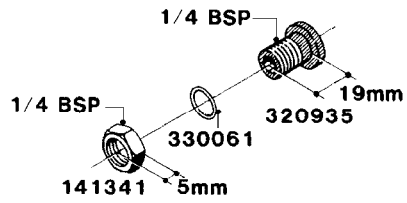

H060

FITTINGS - BULKHEAD
H060-HIN, 01:01:01

Page 1

Date 06.04.2015 8:58

parts-n°	order qty	description
141046	1	NUT 3/8" BSP
141341	1	NUT 1/4' BSP
240284	1	O-RING D82,5/75 X 3,5
320456	1	FITT.DK BULKHEAD 1"BSP DOUBLE
320467	1	FITT.DK BULKHEAD 1"BSP SINGLE
320471	1	FITT.DK NUT 1" BSP JAMB
320541	1	FITT.DK BULKHEAD 2-1/2'BSP SIN
320552	1	FITT.DK NUT 2-1/2' BSP JAMB
320644	1	FITT.DK ELB.3/4"HB X 1" BSP
320784	1	FITT.DK CAP 1-1/2" BSP
320795	1	FITT.DK NUT 1-1/2" BSP JAMB
320935	1	FITT.DK BULKHEAD 1/4' BSP SING
320946	1	FITT.DK BULKHEAD 3/8' BSP SING
321296	1	FITT.DK BULKHEAD 1/2" BSP SING
321307	1	FITT.DK NUT 1/2" BSP JAMB
321333	1	FITT.DK BULK 1-1/2" X 1"F BSP
330061	1	O-RING D16/D11X2,5
330072	1	O-RING D53.5/D45.5X4
330212	1	O-RING D19/D14X2.4 F.1/2"NUT
332577	1	O-RING D38/D30X4 F.1" PUR.
332592	1	O-RING D26/D20X3