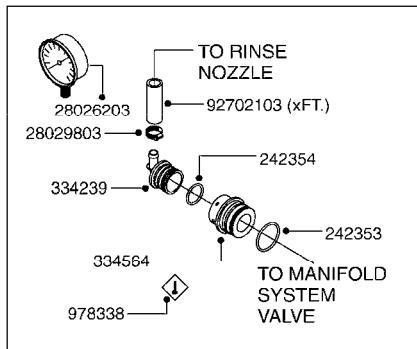

RINSE SYSTEM NOZZLES  
G630-HIN, 28:11:06

**G630**

RINSE SYSTEM NOZZLES  
G630-HIN, 28:11:06

Page 1

Date 06.04.2015 8:58

parts-n°	order qty	description
145997	1	FITT.DK S-93 FORK
240306	1	O-RING D29/D21X4
242092	1	O-RING D69.5X3 (Use-242351)
242594	1	O-RING D14 X 1.78 SCH.70-EPDM
320283	1	FITT.DK NUT 3/4"BSP
320467	1	FITT.DK BULKHEAD 1"BSP SINGLE
320471	1	FITT.DK NUT 1" BSP JAMB
320482	1	FITT.DK ELB. 1/2" BSP 60 DEG.
320574	1	FITT.DK NUT 1" BSP SPECIAL
321484	1	BUSHING THREADED F.NOZZ.TUBE
322105	1	FITT.DK S-93 BULKHEAD DOUBLE
322109	1	FITT.DK S-93 BULKHEAD NUT
330212	1	O-RING D19/D14X2.4 F.1/2"NUT
332577	1	O-RING D38/D30X4 F.1" PUR.
334262	1	GASKET F.S-93 BULKHEAD
340885	1	TUBE F. RINSE NOZZLE L=600
341106	1	TUBE F.RINSE NOZZLE L=220
371563	1	NOZZLE FOR TANK RINSE
390485	1	FITT.DK S-93 PLUG W D34 HOLE
720856	1	FITT.DK 1/2'BSP ASSY.F.3/4'NUT
728014	1	RINSE NOZZLE MOUNTED