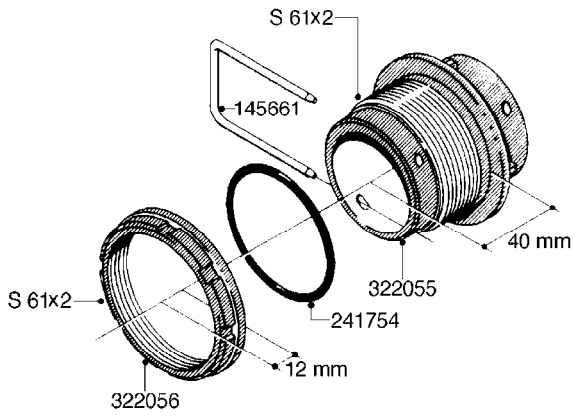

**H080**

FITTINGS - S-53  
H080-HIN, 01:02:12

Page 1

Date 06.04.2015 8:58

parts-n°	order qty	description
145995	1	FITT.DK S-53 FORK
242353	1	O-RING D44.2X3.0 VITON F.S-67
242354	1	O-RING D32.2X3.0 VITON F.S-53
322103	1	FITT.DK S-53 BULKHEAD
322107	1	FITT.DK S-53 BULKHEAD NUT
322110	1	FITT.DK S-53 ELB. 1/2" BSP
322352	1	FITT.DK S-53 TEE
334227	1	FITT.DK S-53 STR.1/2'
334229	1	FITT.DK S-53 STR.3/4"
334230	1	FITT.DK S-53 STR.1"
334239	1	FITT.DK S-53 ELB.1/2"
334241	1	FITT.DK S-53 ELB.3/4"
334242	1	FITT.DK S-53 ELB.1"
334249	1	FITT.DK S-53 PLUG
334260	1	GASKET F. S-53 BULKHEAD
334564	1	FITT.DK S-67 TO S-53 ADAPTER
391100	1	FITT.DK S-53THREAD INS.1/2"BSP
726463	1	FITT.DK S53 BULKHEAD W/GASKET
726552	1	FIT.DK S-53X90 1/2" BSP,O-RING
726556	1	FITT.DK S-53 HB 1/2" W/O-RING
726558	1	FITT.DK S53 STR. 3/4" W.ORING
726559	1	FITT DK. S-53 HB 1" W/O-RING
726568	1	FITT.DK.S-53 HB 1/2"90 W/ORING
726570	1	FITT.DK S-53 ELB.3/4" W.ORING
726571	1	FITT.DK S-53 ELB.1", W ORING
726578	1	FITT.DK S53 PLUG WITH O-RING
728561	1	FITT.DK. S67M - S53F REDUCER