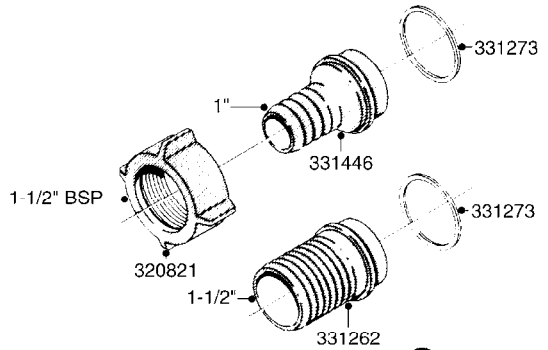

**H010**

parts-n°	order qty	description
240085	1	O-RING D13,1/8,3X02,4 NITRIL
241441	1	O-RING D29.3X3
242594	1	O-RING D14 X 1.78 SCH.70-EPDM
320084	1	FITT.DK NUT 1/2" BSP
320095	1	FITT.DK NUT 1" BSP
320117	1	FITT.DK CONN.1/2"BSP F. 1" CAP
320187	1	FITT.DK CAP 3/8" BSP BLACK
320283	1	FITT.DK NUT 3/4"BSP
320821	1	FITT.DK NUT 1-1/2" BSP
321495	1	FITT.DK REDUC 1/4'BSP F.3/4'NT
321576	1	FITT.DK CONN 1/2"BSP F.3/4"NUT
330013	1	O-RING D15/D10X2.5 F.3/8"NUT
330212	1	O-RING D19/D14X2.4 F.1/2"NUT
330326	1	O-RING D30/D24X2 F.1"NUT
330341	1	FITT.DK HB 1" F. 1" NUT
330595	1	O-RING D24.6/D20X2.1 -3/4"
330665	1	FITT.DK HB 3/4"F.1" NUT
330676	1	FITT.DK HB 3/8" F. 1/2" NUT
330687	1	FITT.DK HB 1/2" F. 1/2" NUT
330691	1	FITT.DK HB 3/4'F.3/4' NUT
330783	1	FITT.DK HB 3/8"F.3/8" NUT
331262	1	FITT.DK HB 1-1/2" F. 1-1/2"NUT
331273	1	O-RING D44/D38X2 F.1-1/2"
331446	1	FITT.DK HB 1" F.1-1/2" NUT
331807	1	FITT.DK HB 5/16" F.3/8" NUT
332286	1	FITT.DK HB 1/2" F. 3/4" NUT
332905	1	FITT.DK HB 1/2" F. 3/4" CAP
332927	1	PLUG F. NOZZLE TUBE 3/4'
333292	1	FITT.DK HB 1"O'RING F.1-1/2"
333664	1	FITT.DK HB 5/16' F. 1/2' NUT
334044	1	FITT.DK HB 3/4' F. 3/4' CAP
334059	1	FITT.DK EL 1" 110 DEG.F.1-1/2"
334123	1	FITT.DK HB 1-1/4"O-RNG F.1-1/2"
334150	1	FITT.DK HB 1-1/4" 110 F.1-1/2"
390542	1	PLUG WASHER FOR 3/4'CAP NUT
716236	1	FITT.DK HB 1/2" ASSY. F. 3/4"
716413	1	FITT.DK PLUG ASSY. F.NOZ TUBE
717426	1	FITT.DK REDUC 1/4"BSP F.3/4"N
720856	1	FITT.DK 1/2'BSP ASSY.F.3/4'NUT
724621	1	FITT.DK HB 3/4"ASSY F.3/4" NUT