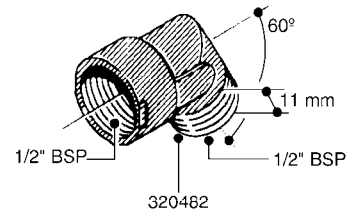

**H030**

FITTINGS - HEXAGON NIPPLES  
H030-HIN, 01:01:01

Page 1

Date 06.04.2015 8:58

parts-n°	order qty	description
10015303	1	FITT.PO.HN 1.00X1.00 M1000
10425003	1	FITT.PO.HN 1.25X1.00 MCPHEE
320132	1	FITT.DK HN 1" BSP
320176	1	FITT.DK HN 3/8"X1/2" BSP
320445	1	FITT.DK HN 1/4"X3/8" BSP
320655	1	FITT.DK HN 1/2"-1/2" BSP
320692	1	FITT.DK HN 3/8'BSPX1/4'NPT
320703	1	FITT.DK HN 3/8BSP X1/2 &1/4NPT
320725	1	FITT.DK NIPPLE 3/8"-3/8" BSP
320902	1	FITT.DK HN 3/8'X 1/4' BSP
390232	1	FITT.DK HN 1-1/2' X 1-1/4' BSP
390276	1	FITT.DK HN 1'BSP