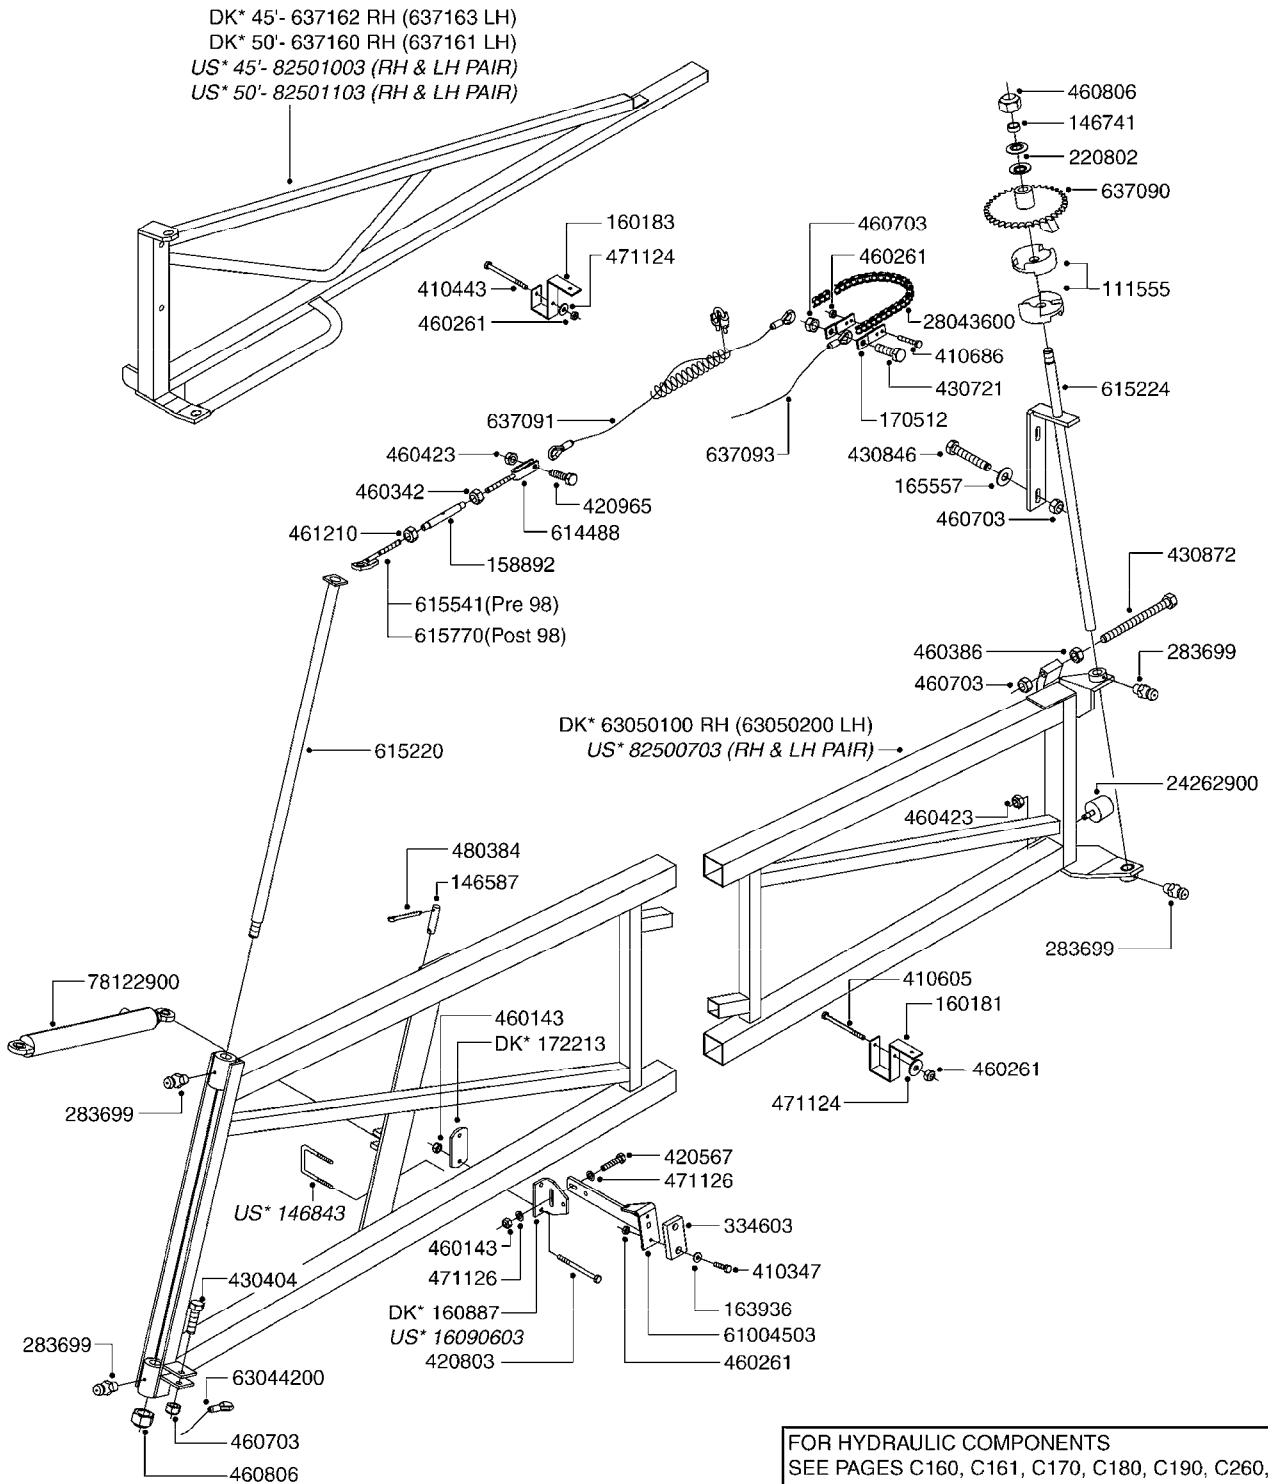

**C511**

CETOP VALVES  
C511-HIN, 30:05:12

Page 1

Date 06.04.2015 8:57

Pos.	parts-n°	order qty	description
1	242102	1	O-RING Ø9.25X1.78 NITRIL 90SH
2	450964	1	SCREW M5X30 F.CYLINDER
3	450965	1	SCREW ROUND M5X70
4	782115	1	HY SOLENOID VALVE DH HYD
5	782116	1	MAGNET VLV.MD1L-S3/10N-D12K1/P
6	782118	1	LOCK VALVE MVPP-D
7	782146	1	HYD. CHECK VALVE 1 WAY
8	782829	1	SOLENOID MD1L-TA/10N-D12K1/DT
9	28123700	1	CAP F.SOLENOID - MD1L
10	74187700	1	CAP + O-RING F.CETOP - MD1L
11	78216000	1	SOLENOID F.CETOP VALVE - MD1L
12	78217800	1	MAGNET VLV.MD1L-S3/10N-D12K8DT
13	78218200	1	SOLENOID W/AMP F.MD1L