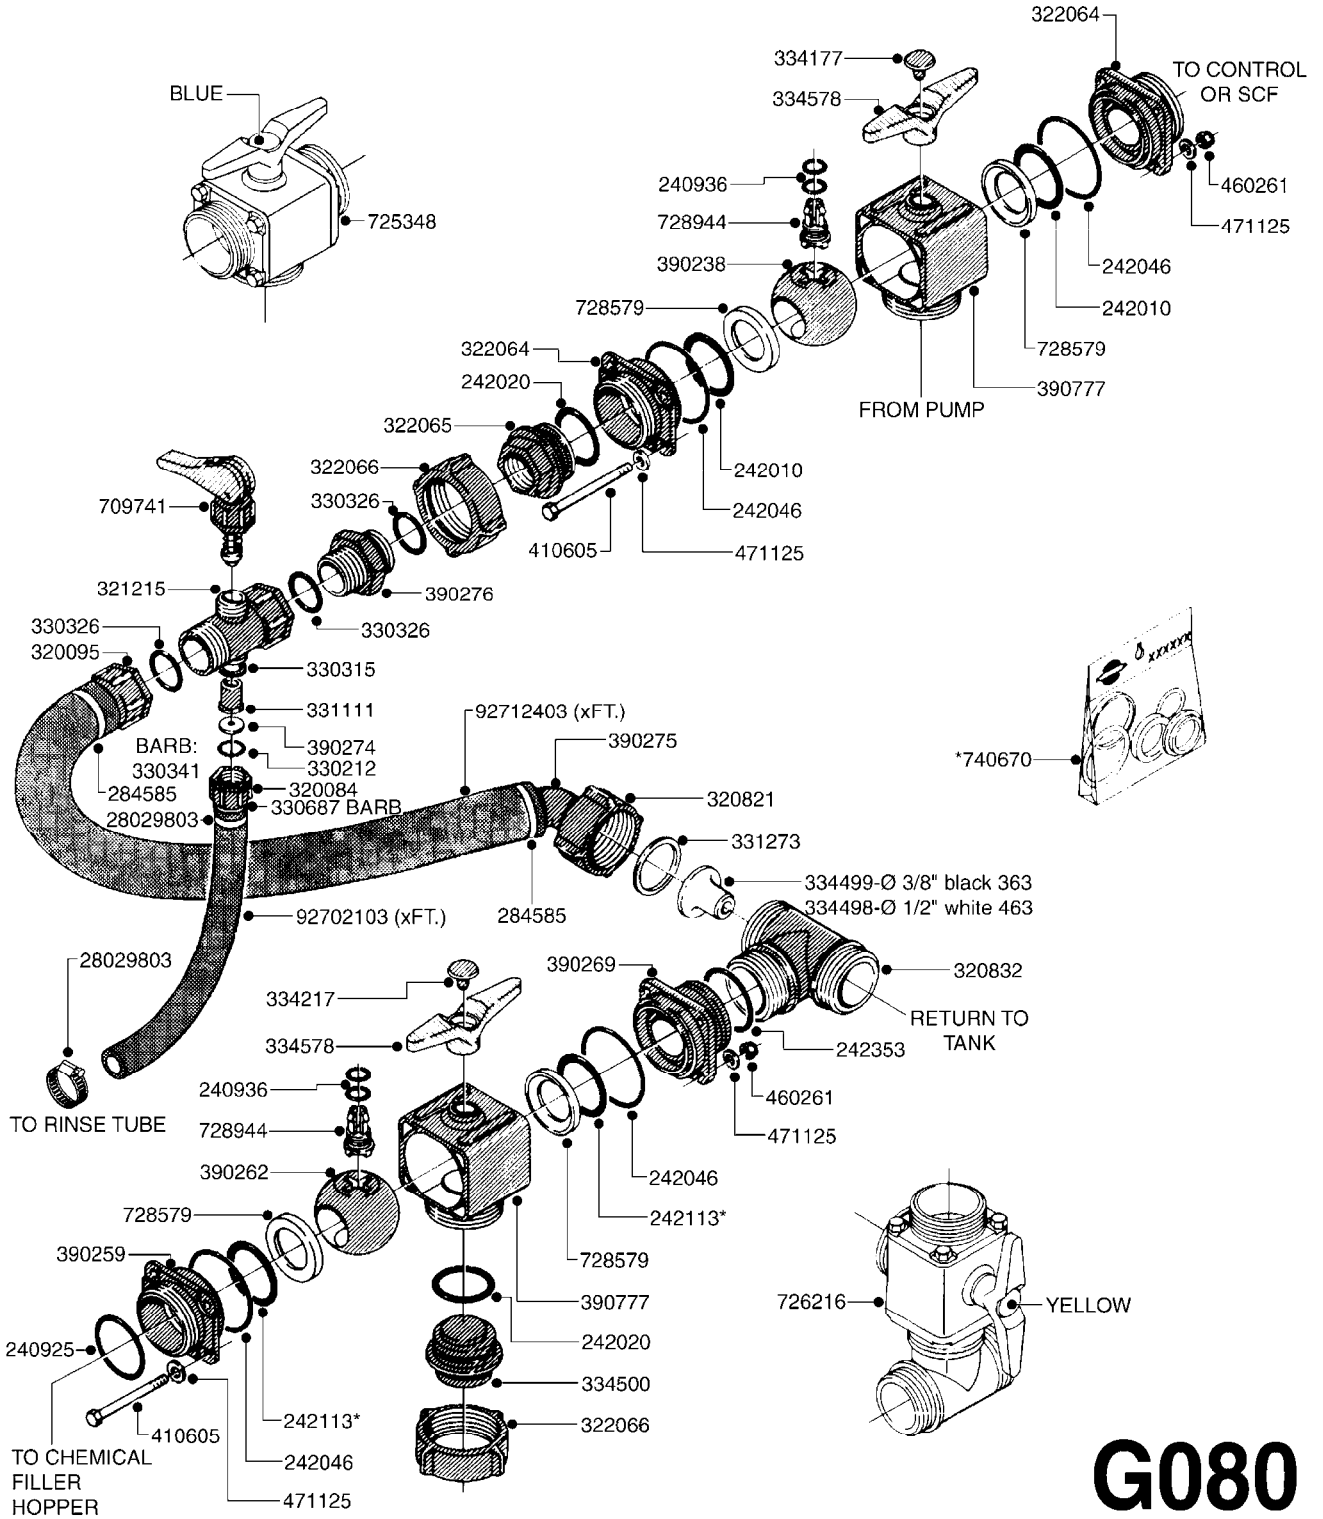

978336

CHEM. FILLER-PLUMBING-MANIFOLD  
G060-HIN, 09:12:09

Page 1

Date 06.04.2015 8:58

parts-n°	order qty	description
145996	1	FITT.DK S-67 FORK
241973	1	O-RING 44.2 x 3.0 (use-242353)
320084	1	FITT.DK NUT 1/2" BSP
320095	1	FITT.DK NUT 1" BSP
320821	1	FITT.DK NUT 1-1/2" BSP
321215	1	FITT.DK HOUSING F. AGITATION
322104	1	FITT.DK S-67 BULKHEAD
322108	1	FITT.DK S-67 BULKHEAD NUT
330212	1	O-RING D19/D14X2.4 F.1/2"NUT
330315	1	O-RING D18.4/D13X.6
330326	1	O-RING D30/D24X2 F.1"NUT
330341	1	FITT.DK HB 1" F. 1" NUT
330687	1	FITT.DK HB 1/2" F. 1/2" NUT
331111	1	VALVE SEAT FOR 1/2" DISTRIBUT.
331262	1	FITT.DK HB 1-1/2" F. 1-1/2"NUT
331273	1	O-RING D44/D38X2 F.1-1/2"
334243	1	FITT.DK S-67 ELB.1"
334261	1	GASKET F. S-67 BULKHEAD
334445	1	FITT.DK S-67 ELB.1-1/2"
334498	1	NOZZLE INJECTOR 13MM/462 WHITE
334499	1	NOZZLE INJECTOR 10MM/361 BLACK
334532	1	FITT.DK S-67 STR.1-1/2' W/HOLE
390274	1	ORIFICE ID4.0/18/1.5
390275	1	FITT.DK ELB 1' SPECIAL F.CHEMF
390276	1	FITT.DK HN 1'BSP
709741	1	VALVE ASSY. 1/2" FLIP LEVER
726216	1	VALVE TWO WAY
978336	1	DECAL MANIFOLD SYS.CHEM.FILL
28029803	1	CLAMP HOSE GEAR P1/2" 6708
28030003	1	CLAMP HOSE GEAR P1" 6716
28030103	1	CLAMP HOSE GEAR P5/4-S1.5"6724
92702103	1	HOSE R X1/2" X300PSI WP X0012"
92702603	1	HOSE PVC SUCT GRAY 1-1/2"
92712403	1	HOSE R X1" X300PSI WP X0012"