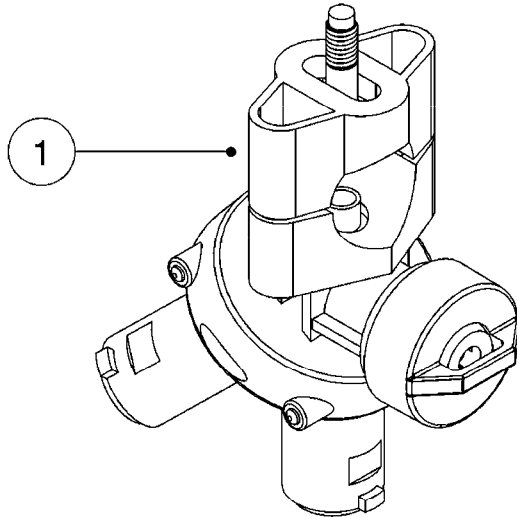

**SINGLE NOZZLE BODY**

**TRIPLET NOZZLE BODY**

**D620**

\*=REFER TO HARDI NOZZLE CATALOG

NOZZLE BODIES-SNAP FIT  
D620-HIN, 18:03:10

Page 1  
Date 06.04.2015 8:57

parts-n°	order qty	description
143592	1	LOCK CLAMP FOR TRIPLET
241371	1	DIAPHRAGM, NO-DRIP alt 241371
241990	1	O-RING D9.3 X 2.4 VITON
242594	1	O-RING D14 X 1.78 SCH.70-EPDM
242598	1	O-RING D7.0 X 2.5 NITRIL
320187	1	FITT.DK CAP 3/8" BSP BLACK
320283	1	FITT.DK NUT 3/4"BSP
321462	1	CAP F.NO-DRIP ASSY.
322068	1	SNAP-FIT ADAPTER THREAD. HARDI
322114	1	NUT PLASTIC F.NOZZ.H
322116	1	BOLT PLASTIC F.NOZZ.H.
322258	1	HOUSING F.TRIPLET
322260	1	NOZZLE HOLDER LOWER PART
333012	1	NOZZLE HOLD. UPPER PART
334082	1	SNAP-FIT NOZZ.HOLD.CONE BLACK
334102	1	BLANK F.NOZZLE
334172	1	SNAP-FIT NOZZ.HOLD.CONE GREEN
334173	1	SNAP-FIT NOZZ.HOLD.CONE ORANGE
334220	1	YOKE, UPPER NOZZLE BODY
334371	1	SNAP-FIT NOZZLE HOLDER YELLOW
334373	1	SNAP-FIT NOZZLE HOLDER RED
334377	1	SNAP-FIT NOZZLE HOLDER BLUE
334926	1	SNAP-FIT TURN PLATE F TRIPLET
390639	1	O-RING F.NOZZLE FILTER
440665	1	SCREW M4.2X16 STAINLESS
716236	1	FITT.DK HB 1/2" ASSY. F. 3/4"
716413	1	FITT.DK PLUG ASSY. F.NOZ TUBE
724621	1	FITT.DK HB 3/4"ASSY F.3/4" NUT
725042	1	SCREEN 80 MESH W.GASKET, RED
725043	1	SCREEN 50 MESH W.GASKET,BLUE
725044	1	SCREEN 100 MESH W.GASKET,YELLO
725078	1	SNAP-FIT TRIPLET W/O NOZZ HOLD
725079	1	NOZZLE ASSY.SING.SNAP-FIT GREN
729645	1	NON-DRIP SPRING ASSY.GREEN 10