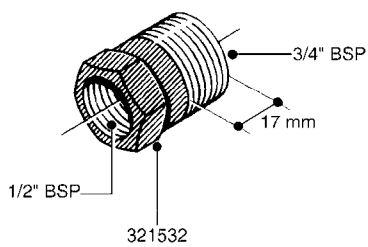

**H030**

FITTINGS - HEXAGON NIPPLES  
H030-HIN, 01:01:01

Page 1

Date 06.04.2015 8:58

parts-n°	order qty	description
10015303	1	FITT.PO.HN 1.00X1.00 M1000
10425003	1	FITT.PO.HN 1.25X1.00 MCPHEE
320132	1	FITT.DK HN 1" BSP
320176	1	FITT.DK HN 3/8"X1/2" BSP
320445	1	FITT.DK HN 1/4"X3/8" BSP
320655	1	FITT.DK HN 1/2"-1/2" BSP
320692	1	FITT.DK HN 3/8'BSPX1/4'NPT
320703	1	FITT.DK HN 3/8BSP X1/2 &1/4NPT
320725	1	FITT.DK NIPPLE 3/8"-3/8" BSP
320902	1	FITT.DK HN 3/8'X 1/4' BSP
390232	1	FITT.DK HN 1-1/2' X 1-1/4' BSP
390276	1	FITT.DK HN 1'BSP

**H040**

FITTINGS - NIPPLES & ELBOWS  
H040-HIN, 01:01:01

Page 1  
Date 06.04.2015 8:58

parts-n°	order qty	description
10530803	1	FITT.PO.SE 2.00X2.00 45 DEG.
320191	1	FITT.DK ELB 3/8' BSP 45 DEGREE
320482	1	FITT.DK ELB. 1/2" BSP 60 DEG.
320596	1	FITT.DK ELB 3/8'-1/2'BSP 45DEG
320607	1	FITT.DK HN 3/8M X 3/8F BSP LNG
320633	1	FITT.DK HN 3/8"M X 3/8"F BSP
321451	1	FITT.DK ELB.1-1/2 X1-1/4 80DEG
321532	1	FITT.DK REDUC 3/4' X 1/2' BSP
390233	1	FITT.DK REDUC 1-1/2" X 1" BSP