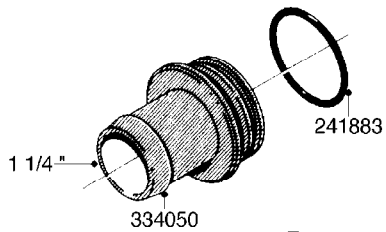

**H080**

FITTINGS - S-53  
H080-HIN, 01:02:12

Page 1

Date 06.04.2015 8:58

parts-n°	order qty	description
145995	1	FITT.DK S-53 FORK
242353	1	O-RING D44.2X3.0 VITON F.S-67
242354	1	O-RING D32.2X3.0 VITON F.S-53
322103	1	FITT.DK S-53 BULKHEAD
322107	1	FITT.DK S-53 BULKHEAD NUT
322110	1	FITT.DK S-53 ELB. 1/2" BSP
322352	1	FITT.DK S-53 TEE
334227	1	FITT.DK S-53 STR.1/2'
334229	1	FITT.DK S-53 STR.3/4"
334230	1	FITT.DK S-53 STR.1"
334239	1	FITT.DK S-53 ELB.1/2"
334241	1	FITT.DK S-53 ELB.3/4"
334242	1	FITT.DK S-53 ELB.1"
334249	1	FITT.DK S-53 PLUG
334260	1	GASKET F. S-53 BULKHEAD
334564	1	FITT.DK S-67 TO S-53 ADAPTER
391100	1	FITT.DK S-53THREAD INS.1/2"BSP
726463	1	FITT.DK S53 BULKHEAD W/GASKET
726552	1	FIT.DK S-53X90 1/2" BSP,O-RING
726556	1	FITT.DK S-53 HB 1/2" W/O-RING
726558	1	FITT.DK S53 STR. 3/4" W.ORING
726559	1	FITT DK. S-53 HB 1" W/O-RING
726568	1	FITT.DK.S-53 HB 1/2"90 W/ORING
726570	1	FITT.DK S-53 ELB.3/4" W.ORING
726571	1	FITT.DK S-53 ELB.1", W ORING
726578	1	FITT.DK S53 PLUG WITH O-RING
728561	1	FITT.DK. S67M - S53F REDUCER