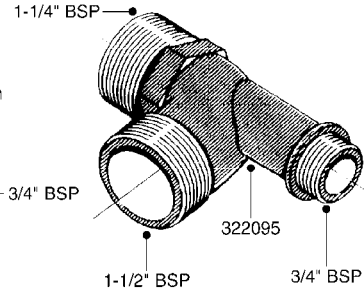

**H010**

parts-n°	order qty	description
240085	1	O-RING D13,1/8,3X02,4 NITRIL
241441	1	O-RING D29.3X3
242594	1	O-RING D14 X 1.78 SCH.70-EPDM
320084	1	FITT.DK NUT 1/2" BSP
320095	1	FITT.DK NUT 1" BSP
320117	1	FITT.DK CONN.1/2"BSP F. 1" CAP
320187	1	FITT.DK CAP 3/8" BSP BLACK
320283	1	FITT.DK NUT 3/4"BSP
320821	1	FITT.DK NUT 1-1/2" BSP
321495	1	FITT.DK REDUC 1/4'BSP F.3/4'NT
321576	1	FITT.DK CONN 1/2"BSP F.3/4"NUT
330013	1	O-RING D15/D10X2.5 F.3/8"NUT
330212	1	O-RING D19/D14X2.4 F.1/2"NUT
330326	1	O-RING D30/D24X2 F.1"NUT
330341	1	FITT.DK HB 1" F. 1" NUT
330595	1	O-RING D24.6/D20X2.1 -3/4"
330665	1	FITT.DK HB 3/4"F.1" NUT
330676	1	FITT.DK HB 3/8" F. 1/2" NUT
330687	1	FITT.DK HB 1/2" F. 1/2" NUT
330691	1	FITT.DK HB 3/4'F.3/4' NUT
330783	1	FITT.DK HB 3/8"F.3/8" NUT
331262	1	FITT.DK HB 1-1/2" F. 1-1/2"NUT
331273	1	O-RING D44/D38X2 F.1-1/2"
331446	1	FITT.DK HB 1" F.1-1/2" NUT
331807	1	FITT.DK HB 5/16" F.3/8" NUT
332286	1	FITT.DK HB 1/2" F. 3/4" NUT
332905	1	FITT.DK HB 1/2" F. 3/4" CAP
332927	1	PLUG F. NOZZLE TUBE 3/4'
333292	1	FITT.DK HB 1"O'RING F.1-1/2"
333664	1	FITT.DK HB 5/16' F. 1/2' NUT
334044	1	FITT.DK HB 3/4' F. 3/4' CAP
334059	1	FITT.DK EL 1" 110 DEG.F.1-1/2"
334123	1	FITT.DK HB 1-1/4"O-RNG F.1-1/2"
334150	1	FITT.DK HB 1-1/4" 110 F.1-1/2"
390542	1	PLUG WASHER FOR 3/4'CAP NUT
716236	1	FITT.DK HB 1/2" ASSY. F. 3/4"
716413	1	FITT.DK PLUG ASSY. F.NOZ TUBE
717426	1	FITT.DK REDUC 1/4"BSP F.3/4"N
720856	1	FITT.DK 1/2'BSP ASSY.F.3/4'NUT
724621	1	FITT.DK HB 3/4"ASSY F.3/4" NUT