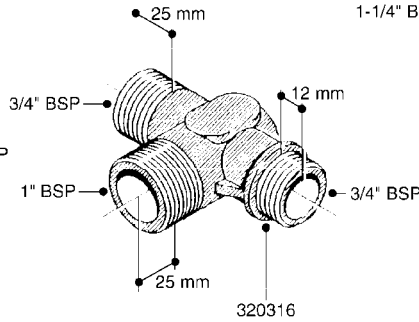

**H010**

parts-n°	order qty	description
240085	1	O-RING D13,1/8,3X02,4 NITRIL
241441	1	O-RING D29.3X3
242594	1	O-RING D14 X 1.78 SCH.70-EPDM
320084	1	FITT.DK NUT 1/2" BSP
320095	1	FITT.DK NUT 1" BSP
320117	1	FITT.DK CONN.1/2"BSP F. 1" CAP
320187	1	FITT.DK CAP 3/8" BSP BLACK
320283	1	FITT.DK NUT 3/4"BSP
320821	1	FITT.DK NUT 1-1/2" BSP
321495	1	FITT.DK REDUC 1/4'BSP F.3/4'NT
321576	1	FITT.DK CONN 1/2"BSP F.3/4"NUT
330013	1	O-RING D15/D10X2.5 F.3/8"NUT
330212	1	O-RING D19/D14X2.4 F.1/2"NUT
330326	1	O-RING D30/D24X2 F.1"NUT
330341	1	FITT.DK HB 1" F. 1" NUT
330595	1	O-RING D24.6/D20X2.1 -3/4"
330665	1	FITT.DK HB 3/4"F.1" NUT
330676	1	FITT.DK HB 3/8" F. 1/2" NUT
330687	1	FITT.DK HB 1/2" F. 1/2" NUT
330691	1	FITT.DK HB 3/4'F.3/4' NUT
330783	1	FITT.DK HB 3/8"F.3/8" NUT
331262	1	FITT.DK HB 1-1/2" F. 1-1/2"NUT
331273	1	O-RING D44/D38X2 F.1-1/2"
331446	1	FITT.DK HB 1" F.1-1/2" NUT
331807	1	FITT.DK HB 5/16" F.3/8" NUT
332286	1	FITT.DK HB 1/2" F. 3/4" NUT
332905	1	FITT.DK HB 1/2" F. 3/4" CAP
332927	1	PLUG F. NOZZLE TUBE 3/4'
333292	1	FITT.DK HB 1"O'RING F.1-1/2"
333664	1	FITT.DK HB 5/16' F. 1/2' NUT
334044	1	FITT.DK HB 3/4' F. 3/4' CAP
334059	1	FITT.DK EL 1" 110 DEG.F.1-1/2"
334123	1	FITT.DK HB 1-1/4"O-RNG F.1-1/2"
334150	1	FITT.DK HB 1-1/4" 110 F.1-1/2"
390542	1	PLUG WASHER FOR 3/4'CAP NUT
716236	1	FITT.DK HB 1/2" ASSY. F. 3/4"
716413	1	FITT.DK PLUG ASSY. F.NOZ TUBE
717426	1	FITT.DK REDUC 1/4"BSP F.3/4"N
720856	1	FITT.DK 1/2'BSP ASSY.F.3/4'NUT
724621	1	FITT.DK HB 3/4"ASSY F.3/4" NUT