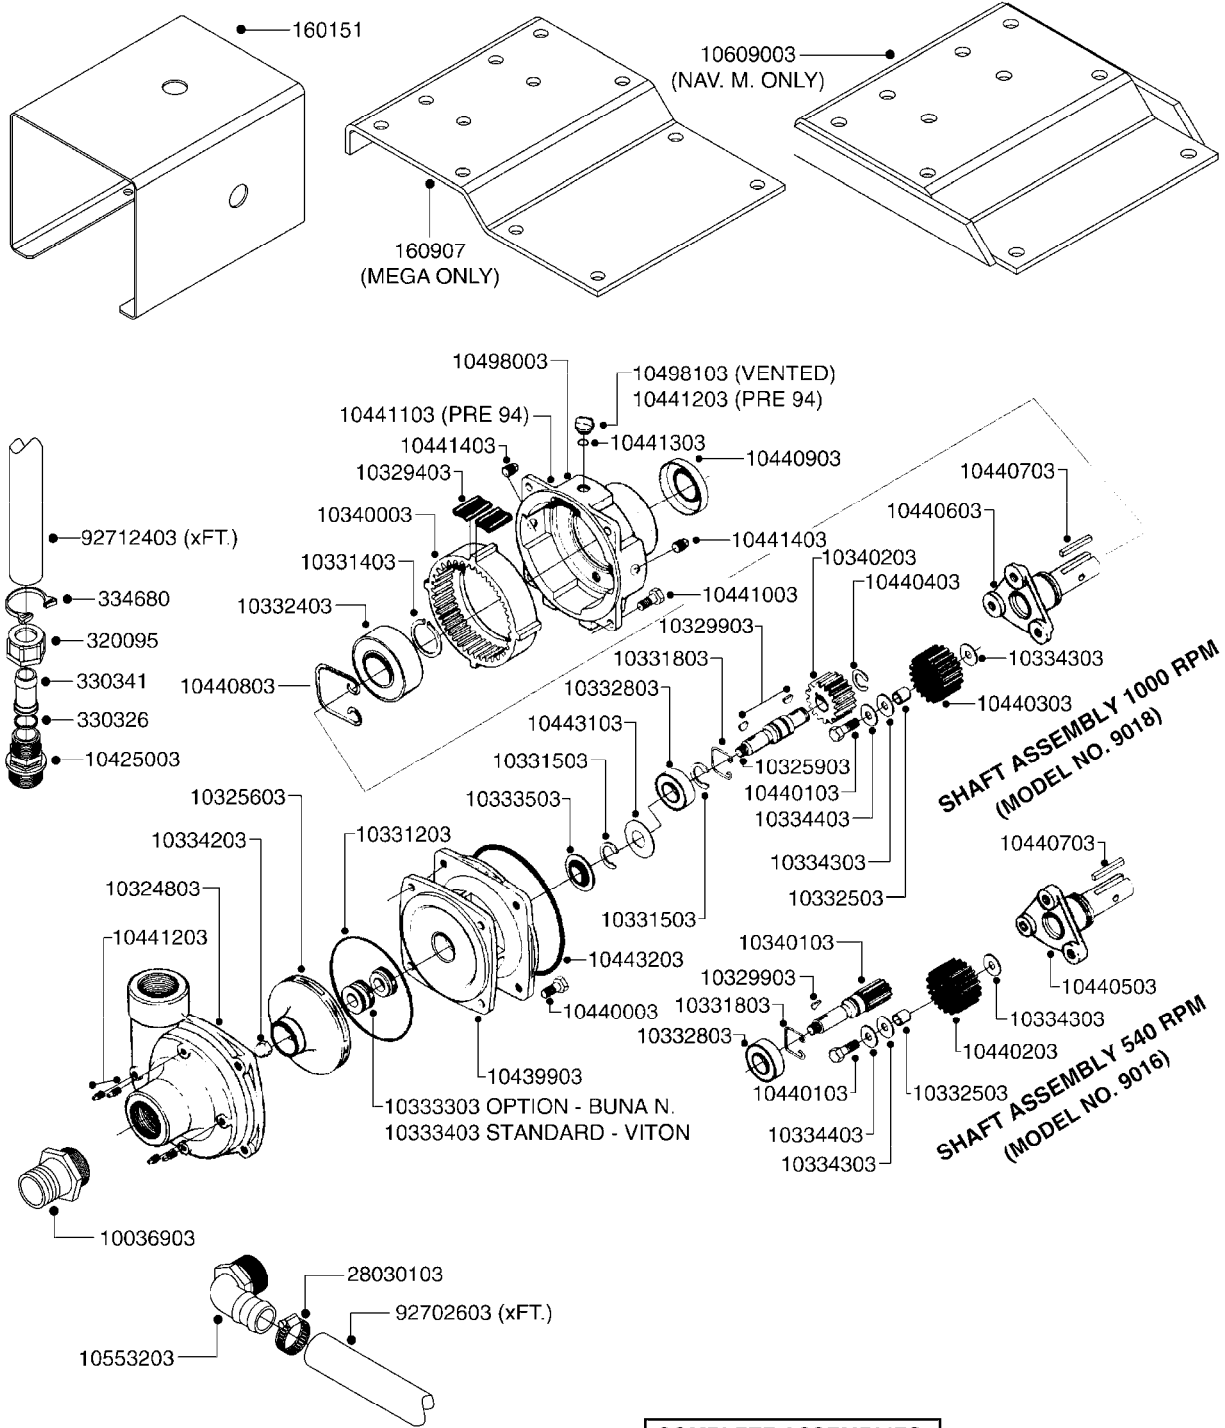

# A430

PUMP-204,206-150,210,310 ACE  
A430-HIN, 14:06:12

Page 1

Date 06.04.2015 8:57

parts-n°	order qty	description
145996	1	FITT.DK S-67 FORK
145997	1	FITT.DK S-93 FORK
242351	1	O-RING D69.5X3.0 VITON F.S-93
242353	1	O-RING D44.2X3.0 VITON F.S-67
320095	1	FITT.DK NUT 1" BSP
322322	1	FITT.DK S-67 X 1-1/4"BSP MALE
322329	1	FITT.DK S-93 X 1-1/2"BSP MALE2
330326	1	O-RING D30/D24X2 F.1"NUT
330341	1	FITT.DK HB 1" F. 1" NUT
334231	1	FITT.DK S-67 STR.1'
334243	1	FITT.DK S-67 ELB.1"
334304	1	FITT.DK S-93 STR.1-1/2" PVC
334647	1	FITT.DK S93 ELB 1-1/2" 90 PVC
334680	1	CLAMP HOSE PLASTIC 1"
10012103	1	FITT.PO.HB 1.25X1.50 IMB1012
10013603	1	PUMP ACE HY 204
10013703	1	PUMP ACE HY 210
10013803	1	PUMP ACE HY 310
10015303	1	FITT.PO.HN 1.00X1.00 M1000
10036903	1	FITT.PO.HB 1.50X1.50 IMB1212
10320003	1	MOTOR REPAIRKIT ACE204,206,210
10320103	1	MOTOR REPAIR KIT ACE 304,310
10425003	1	FITT.PO.HN 1.25X1.00 MCPHEE
10527403	1	IMPELLER VALOX F.ACE PUMP
10527503	1	IMPELLER CASTIRON F.ACE PUMP
10527603	1	WASHER 3/8' F.ACE PUMP
10527703	1	NUT HEX NF 3/8 F.ACE PUMP
10527803	1	KEY 1/8x1/8x1/2'F.ACE PUMP
10527903	1	BEARING F.ACE PUMP (#40870)
10553203	1	FITT.PO.EL 1.5X1.5 HB BLACK
10572403	1	PUMP ACE HY 206 SERIES 150
10595903	1	REPAIR KIT ACE 206-150
10597603	1	ORIFACE RESTRICTOR F. ACE 206
10597703	1	FITT, HYD FLOW FUSE ACE 206OLD
28013703	1	PUMP HOUSING FRONT ACE 206-150
28014303	1	PUMP HOUSING W.FEET 206-150
28022703	1	IMPELLER THERMOPLASTIC
28022803	1	IMPELLER CAST IRON
28027103	1	REPAIR KIT ACE 204,210,310
28028103	1	SHAFT 5/8"DIA.1/2"KEYWAY SS
28028303	1	O-RING, SHAFT SEAL
28028403	1	SLINGER
28028503	1	SNAP RING - INTERNAL
28028603	1	SNAP RING - EXTERNAL
28028703	1	SPACER FOR SHAFT
28028803	1	SEAL SUPPORT SPACER 200 SERIES
28028903	1	COUPLING FOR HYDRAULIC MOTOR
28030103	1	CLAMP HOSE GEAR P5/4-S1.5"6724
63009003	1	CENTRIFUGAL PUMP BRACKET
78600703	1	FITT, HYD FLOW FUSE ACE 206N
92702603	1	HOSE PVC SUCT GRAY 1-1/2"
92712403	1	HOSE R X1" X300PSI WP X0012"