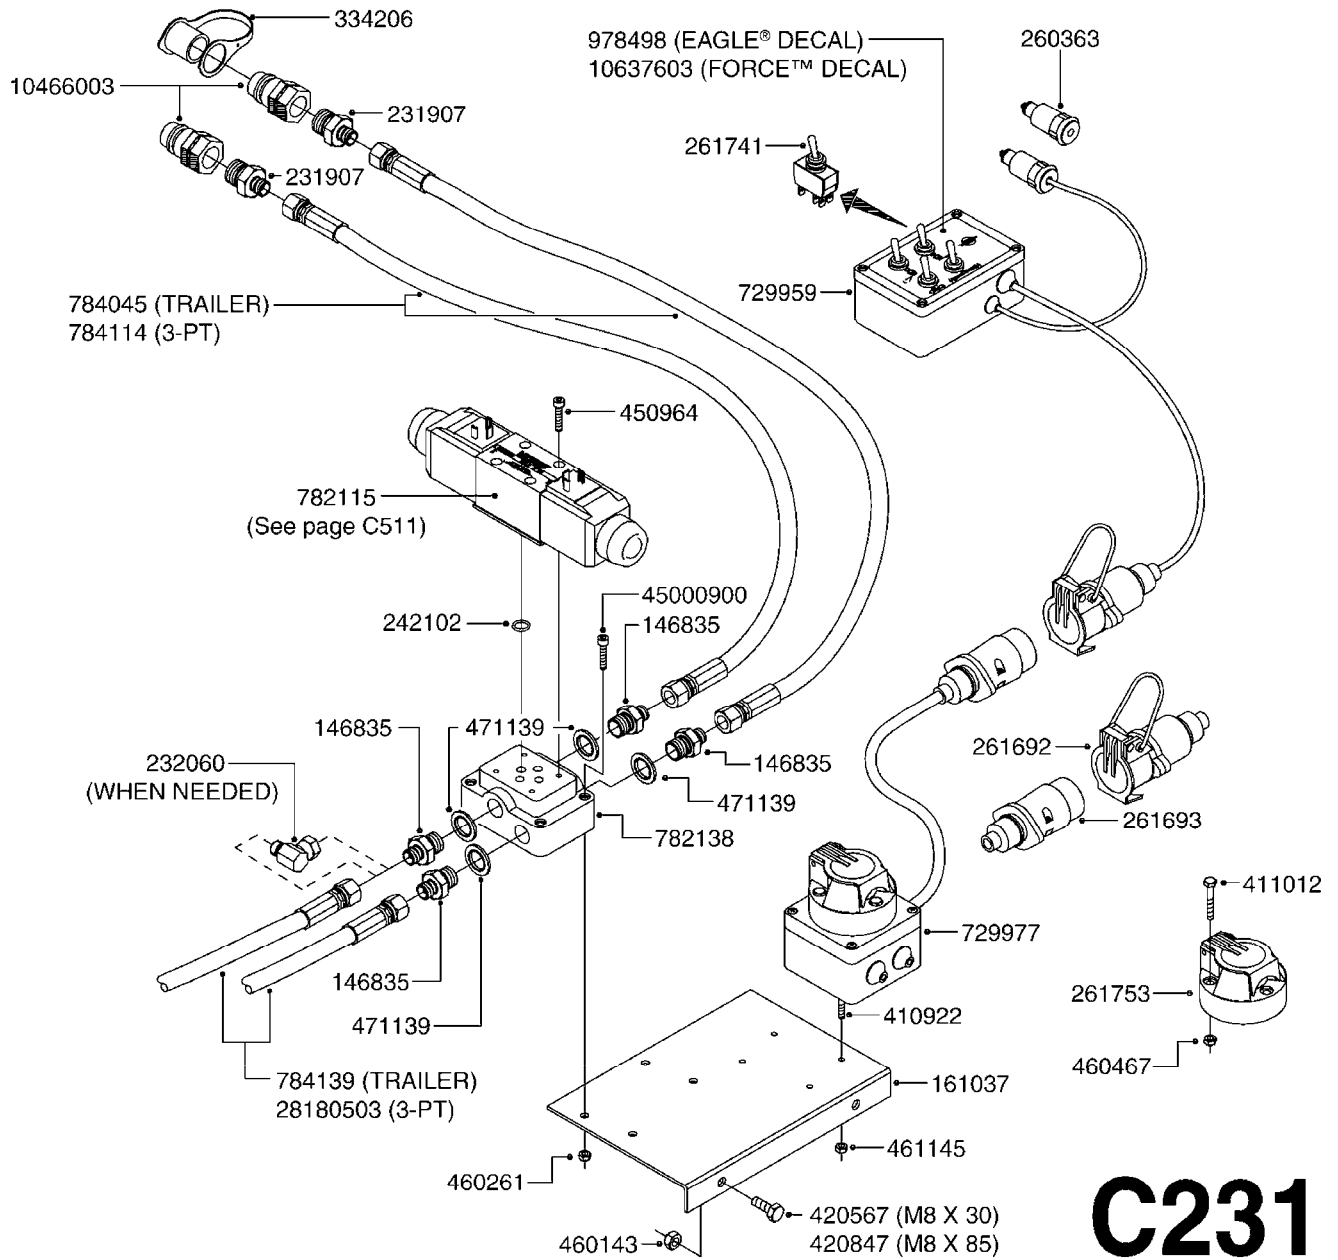

# C180

HYDRAULCS EAG HZ 45-66'POST 95  
C180-HIN, 14:12:07

Page 1

Date 06.04.2015 8:57

parts-n°	order qty	description
145912	1	BUSHING D19.8/D17.0X7MM
146324	1	SHAFT D16.8 L102/2 X 5
146587	1	PIN D16.8 X 65
146835	1	HEX NIPPLE 1/4" - 3/8" BSP
146839	1	HEX NIPPLE 1/4"X3/8" BSP 0.7MM
146845	1	HEX NIPPLE 1/4"X1/4"
146850	1	HEX NIPPLE 3/8"x3/8" - 1.8mm
146992	1	BUSHING F.CYLINDER
151872	1	BUSHING D22.0/18.0 10MM
160802	1	MOUNT PLATE F.HYD SOLENOID'HZ'
160803	1	COVER PLATE F.HYD SOLENOID'HZ'
210728	1	BEARING F.LINK HEAD M17
210879	1	LINK HEAD M16 x D17
231906	1	HEX NIPPLE 3/8"BSP X 1/2"NPT
231907	1	HEX NIPPLE 1/4"BSP X 1/2"NPT
240866	1	DOWTYSEAL 3/8"
241404	1	DOWTYSEAL 1/4"
284412	1	HOSE HY 3/8" X 315" STR+STR
410185	1	BOLT HEX 8.8 DEL M6X16 A2
420604	1	BOLT HEX 8.8 DEL M10X25 FT DIN933
420847	1	BOLT HEX 8.8 DEL M8X85
460143	1	NUT HEX M8 LOCK A2 DIN985
460261	1	NUT HEX M6X1 LOCK A2 DIN985
460423	1	NUT HEX M10X1.5 LOCK
461198	1	NUT HEX M16X2 JAMB
461249	1	NUT HEX M22X1.5
480384	1	PIN COTTER 3/16 x 1-1/2"
784045	1	HOSE HY X 1/4 X 157.50"STR+STR
784078	1	HOSE HY X 1/4 X 417.33"STR+ELB
784091	1	HOSE HY X 1/4 X 295.25"STR+ELB
10466003	1	COUPLER PIONEER 8010-04 1/2NPT
28341503	1	HOSE HY X1/4X078.75"STR+ELB
28342603	1	HOSE HY X1/4X066.93"STR+ELB
28449403	1	HOSE HY X1/4X057.08"STR+ELB
75075000	1	SEAL KIT 78122600/27/28/29
78120300	1	CYLINDER 60/50/30 1100MM
78122700	1	CYLINDER 40/22X300MM RED
78122900	1	CYLINDER 40/22X300MM RED