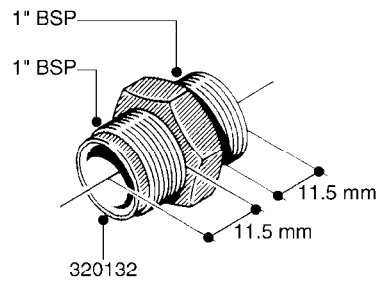

H030

FITTINGS - HEXAGON NIPPLES
H030-HIN, 01:01:01

Page 1

Date 06.04.2015 8:58

parts-n°	order qty	description
10015303	1	FITT.PO.HN 1.00X1.00 M1000
10425003	1	FITT.PO.HN 1.25X1.00 MCPHEE
320132	1	FITT.DK HN 1" BSP
320176	1	FITT.DK HN 3/8"X1/2" BSP
320445	1	FITT.DK HN 1/4"X3/8" BSP
320655	1	FITT.DK HN 1/2"-1/2" BSP
320692	1	FITT.DK HN 3/8'BSPX1/4'NPT
320703	1	FITT.DK HN 3/8BSP X1/2 &1/4NPT
320725	1	FITT.DK NIPPLE 3/8"-3/8" BSP
320902	1	FITT.DK HN 3/8'X 1/4' BSP
390232	1	FITT.DK HN 1-1/2' X 1-1/4' BSP
390276	1	FITT.DK HN 1'BSP