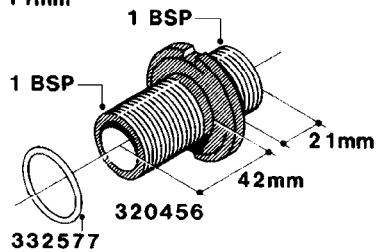

H060

FITTINGS - BULKHEAD
H060-HIN, 01:01:01

Page 1

Date 06.04.2015 8:58

parts-n°	order qty	description
141046	1	NUT 3/8" BSP
141341	1	NUT 1/4' BSP
240284	1	O-RING D82,5/75 X 3,5
320456	1	FITT.DK BULKHEAD 1"BSP DOUBLE
320467	1	FITT.DK BULKHEAD 1"BSP SINGLE
320471	1	FITT.DK NUT 1" BSP JAMB
320541	1	FITT.DK BULKHEAD 2-1/2'BSP SIN
320552	1	FITT.DK NUT 2-1/2' BSP JAMB
320644	1	FITT.DK ELB.3/4"HB X 1" BSP
320784	1	FITT.DK CAP 1-1/2" BSP
320795	1	FITT.DK NUT 1-1/2" BSP JAMB
320935	1	FITT.DK BULKHEAD 1/4' BSP SING
320946	1	FITT.DK BULKHEAD 3/8' BSP SING
321296	1	FITT.DK BULKHEAD 1/2" BSP SING
321307	1	FITT.DK NUT 1/2" BSP JAMB
321333	1	FITT.DK BULK 1-1/2" X 1"F BSP
330061	1	O-RING D16/D11X2,5
330072	1	O-RING D53.5/D45.5X4
330212	1	O-RING D19/D14X2.4 F.1/2"NUT
332577	1	O-RING D38/D30X4 F.1" PUR.
332592	1	O-RING D26/D20X3