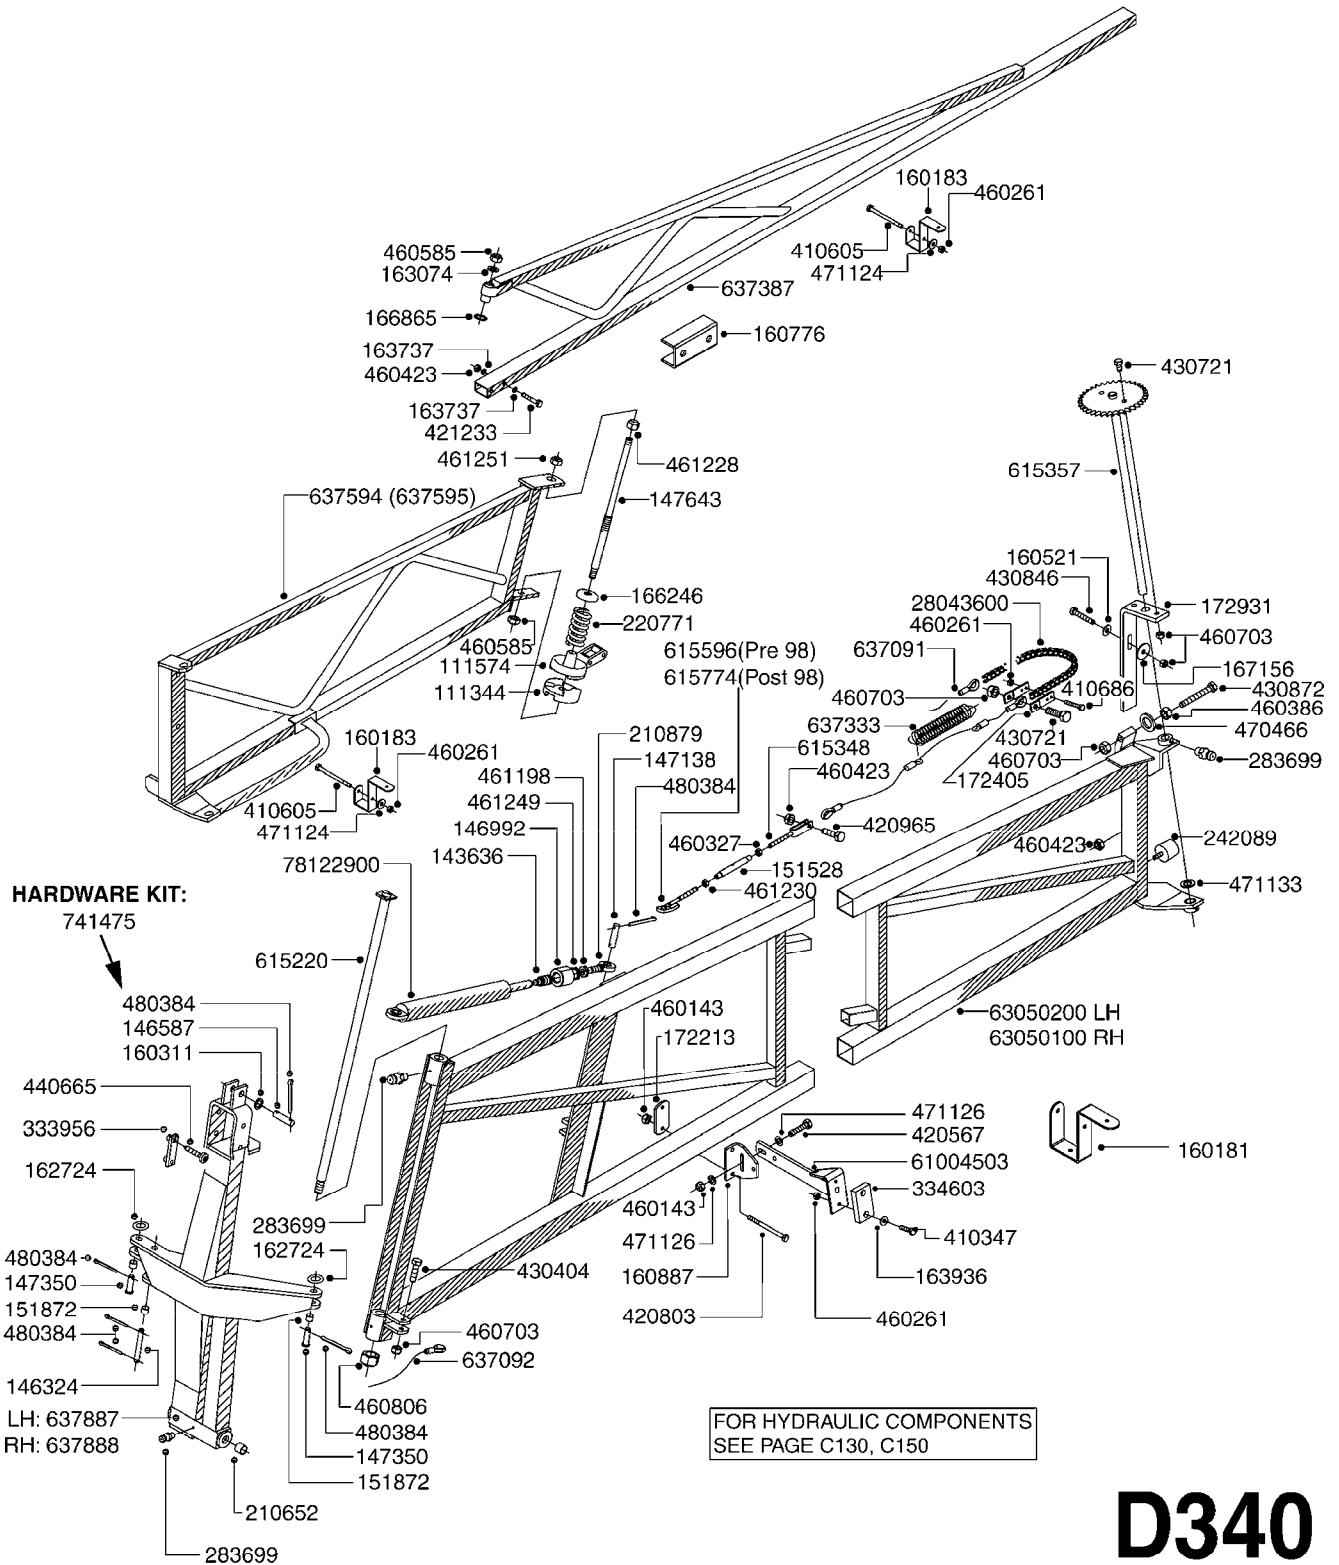

**D340**

BOOM EAGLE WINGS 3PT 60'  
D340-HIN, 09:03:10

Page 1  
Date 06.04.2015 8:57

parts-n°	order qty	description
111344	1	CLAW CLUTCH LOWER (21MM)
111574	1	CLAW CLUTCH D100 UP.(MACH)
143636	1	THREADED INSERT F.CYLINDER END
146324	1	SHAFT D16.8 L102/2 X 5
146587	1	PIN D16.8 X 65
146992	1	BUSHING F.CYLINDER
147138	1	PIN D16.8 X 90
147350	1	PIN D16.8 L60MM
147643	1	AXLE F.BM BRKWY. W. ZERT L=426
151528	1	TURN BUCKLE HOUSING M16-130
151872	1	BUSHING D22.0/18.0 10MM
160181	1	CLAMP NOZZLE TUBE 60X60
160183	1	CLAMP NOZZLE TUBE 50X30
160311	1	WASHER D30/D20.4X2
160521	1	WASHER D30.5/D13X2
160776	1	U-CHANNEL F.3PT.
160887	1	PLATE F.EAGLE STOPARM
162724	1	WASHER D25/D18.1X1
163074	1	WASHER D54/D17X3
163737	1	WASHER D15.5/D10.5X1
163936	1	WASHER D15/D6.2X1
166246	1	WASHER CUP D53 F.SPRING
166865	1	WASHER D35/D25X2
167156	1	WASHER D46.5/D12.4X2.5
172213	1	FLAT BAR F.Boom STRAP
172405	1	FLATBAR BRKT.F.CHAIN EAGLE
172931	1	FLAT STEEL 15X50
210652	1	BUSHING TEFLON D25/D22X20
210879	1	LINK HEAD M16 x D17
220771	1	SPRING D53/D43X100
242089	1	RUBBER STOP D50X40 M10
283699	1	GREASE NIPPLE M6X1
333956	1	SLIDE SHOE 91X25X10
334603	1	RUBBER STOP 86X48X15
410347	1	SCREW M6X20 8.8
410605	1	BOLT HEX 8.8 DEL M6X80
410686	1	BOLT HEX 8.8 DEL M6X30
420567	1	BOLT HEX 8.8 DEL M8X30 FT
420803	1	BOLT HEX 8.8 DEL M8X90
420965	1	M10X40 MACHINE SCREW STAINLESS
421233	1	BOLT HEX 8.8 10.9 DEL M10X70
430404	1	BOLT HEX 8.8 DEL M12X50
430721	1	BOLT HEX 8.8 DEL M12X40 FT
430846	1	BOLT HEX 8.8 DEL M12X80
430872	1	BOLT HEX 8.8 DEL M12X100 FT
440665	1	SCREW M4.2X16 STAINLESS
460143	1	NUT HEX M8 LOCK A2 DIN985
460261	1	NUT HEX M6X1 LOCK A2 DIN985
460327	1	NUT HEX M16X2
460386	1	NUT HEX M12X1.75
460423	1	NUT HEX M10X1.5 LOCK
460585	1	NUT HEX M16X2 LOCK
460703	1	NUT HEX M12X1.75 LOCK DIN985
460806	1	NUT HEX M20X2.5 LOCK
461198	1	NUT HEX M16X2 JAMB
461228	1	NUT HEX M20
461230	1	NUT HEX M16X2 LH THREAD
461249	1	NUT HEX M22X1.5
461251	1	NUT HEX M20 X 2.5 JAMB
470466	1	WASHER D21.1/D12.2X2.5 LOCK
471124	1	WASHER D18/D6.4x1.6