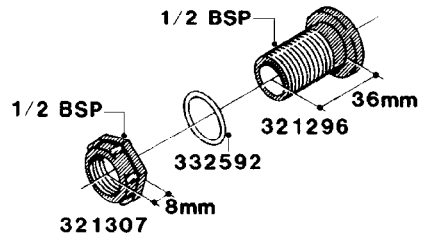

H060

FITTINGS - BULKHEAD
H060-HIN, 01:01:01

Page 1

Date 06.04.2015 8:58

parts-n°	order qty	description
141046	1	NUT 3/8" BSP
141341	1	NUT 1/4' BSP
240284	1	O-RING D82,5/75 X 3,5
320456	1	FITT.DK BULKHEAD 1"BSP DOUBLE
320467	1	FITT.DK BULKHEAD 1"BSP SINGLE
320471	1	FITT.DK NUT 1" BSP JAMB
320541	1	FITT.DK BULKHEAD 2-1/2'BSP SIN
320552	1	FITT.DK NUT 2-1/2' BSP JAMB
320644	1	FITT.DK ELB.3/4"HB X 1" BSP
320784	1	FITT.DK CAP 1-1/2" BSP
320795	1	FITT.DK NUT 1-1/2" BSP JAMB
320935	1	FITT.DK BULKHEAD 1/4' BSP SING
320946	1	FITT.DK BULKHEAD 3/8' BSP SING
321296	1	FITT.DK BULKHEAD 1/2" BSP SING
321307	1	FITT.DK NUT 1/2" BSP JAMB
321333	1	FITT.DK BULK 1-1/2" X 1"F BSP
330061	1	O-RING D16/D11X2,5
330072	1	O-RING D53.5/D45.5X4
330212	1	O-RING D19/D14X2.4 F.1/2"NUT
332577	1	O-RING D38/D30X4 F.1" PUR.
332592	1	O-RING D26/D20X3