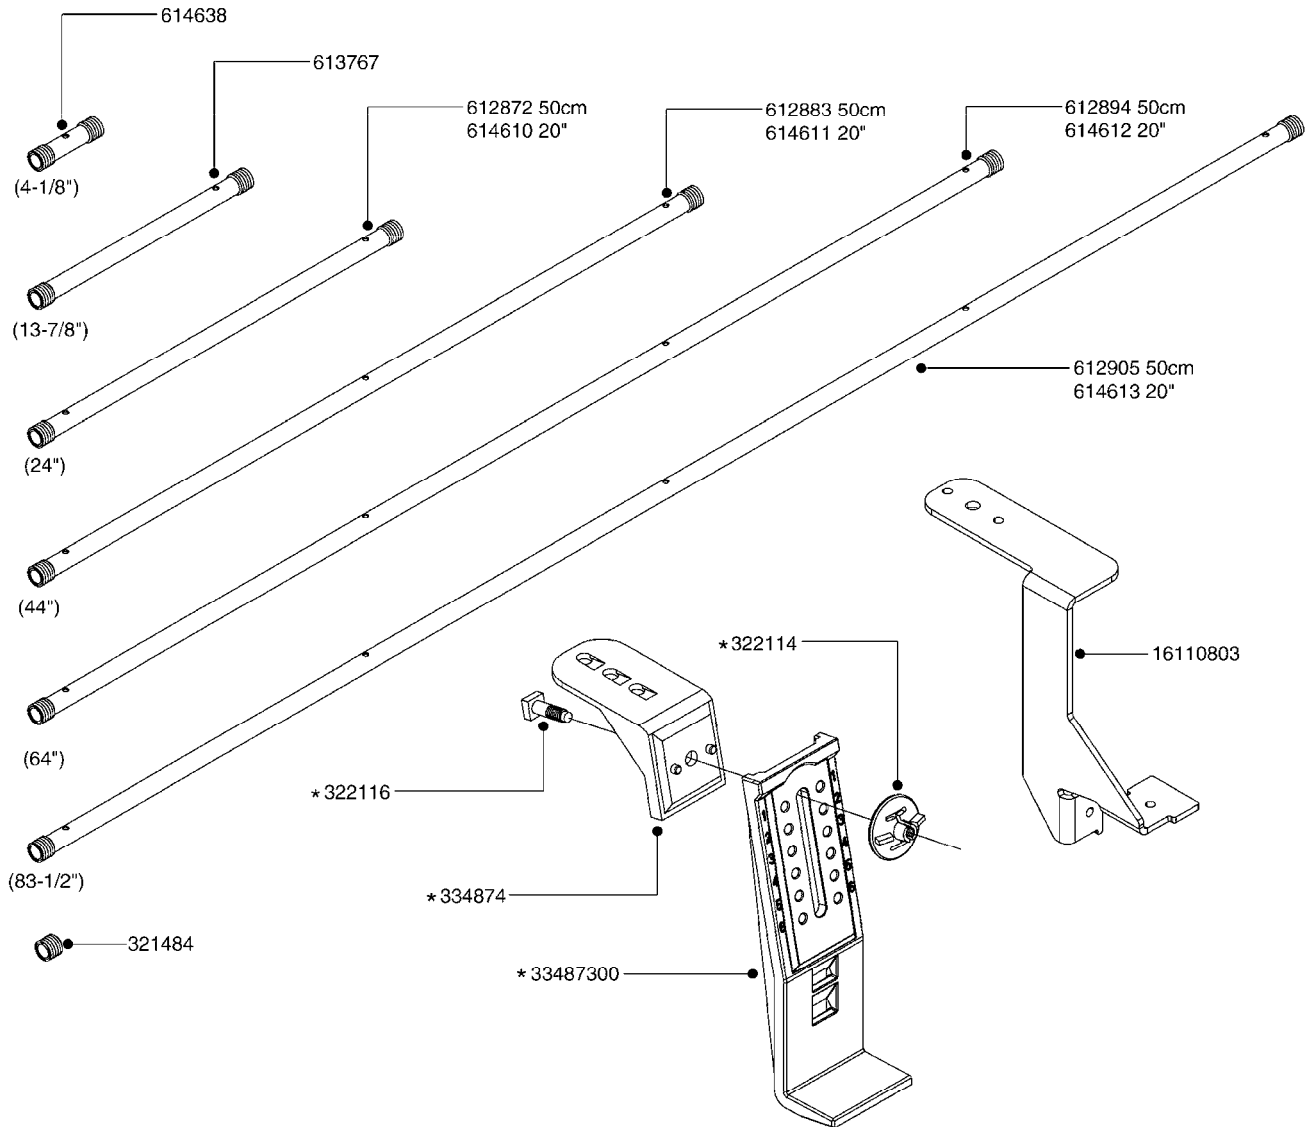

COMPLETE ASSEMBLY  
WITH NOZZLES

REFER TO  
HARDI® NOZZLE CATALOG

**D625**

DOUBLE NOZZLE HOLDER-SNAP FIT  
D625-HIN, 04:06:13

Page 1

Date 06.04.2015 8:57

Pos.	parts-n°	order qty	description
1	725078	1	SNAP-FIT TRIPLET W/O NOZZ HOLD
2	28032503	1	DOUBLE NOZZLE HOLDER LD ISO
3	28040103	1	O-RING F.DOUBLE NOZZLE HOLDER
4	28089103	1	GASKET F.DOUBLE NOZZLE HOLDER
5	70056803	1	DOUBLE NOZZLE CAP ORANGE LD 01
5	70056903	1	DOUBLE NOZZLE CAP GREEN LD 015
5	70057003	1	DOUBLE NOZZLE CAP YELLOW LD 02
5	70057103	1	DOUBLE NOZZLE CAP LILAC LD 025
5	70057203	1	DOUBLE NOZZLE CAP BLUE LD 03
5	70057303	1	DOUBLE NOZZLE CAP RED LD 04
5	70057403	1	DOUBLE NOZZLE CAP BROWN LD 05