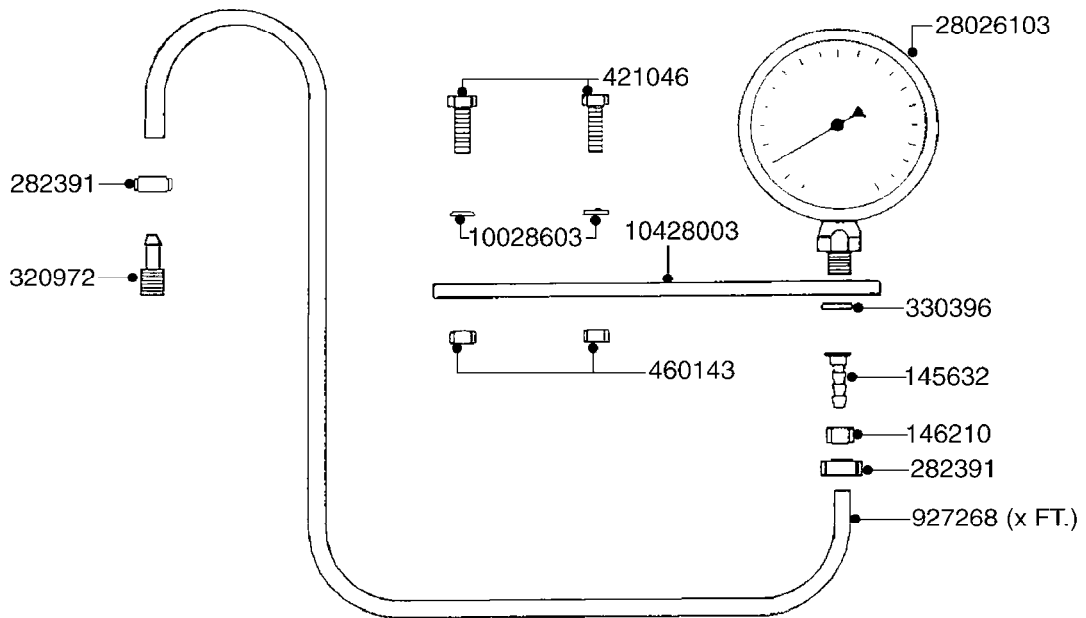

**PARTS FOR VALVES  
NO LONGER AVAILABLE**

**G560**

QUICKFILL-VALVES-2"  
G560-HIN, 15:05:13

Page 1

Date 06.04.2015 8:58

Pos.	parts-n°	order qty	description
1	420582	1	BOLT HEX 8.8 DEL M8X20 FT A2
2	430765	1	BOLT HEX 8.8 DEL M16X55
3	460585	1	NUT HEX M16X2 LOCK
4	10002503	1	NUT HEX NC 1/2"
5	10004603	1	WASHER LOCK 1/2"
6	10013503	1	NUT HEX NC 3/8"
7	10056803	1	BOLT HEX 5/8 NC GR.5 01.50"
8	10101103	1	BOLT HEX 1/2 NC GR.2 03.50"
9	10297903	1	BKT.QUICK FILL TR/HC
10	10520803	1	QUICK FILL BRACKET
11	10520903	1	BALL VALVE 2" HYPRO
12	10530903	1	QUICK COUPLER MALE 2'
13	10531003	1	CAP F.MALE QUICK COUPLER 2"
14	10534203	1	BRACKET F.QUICKFILL HC650/950
15	46001003	1	NUT HEX 5/8"-11 NYLOCK