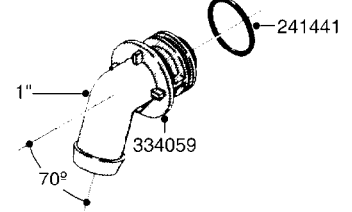

**H010**

parts-n°	order qty	description
240085	1	O-RING D13,1/8,3X02,4 NITRIL
241441	1	O-RING D29.3X3
242594	1	O-RING D14 X 1.78 SCH.70-EPDM
320084	1	FITT.DK NUT 1/2" BSP
320095	1	FITT.DK NUT 1" BSP
320117	1	FITT.DK CONN.1/2"BSP F. 1" CAP
320187	1	FITT.DK CAP 3/8" BSP BLACK
320283	1	FITT.DK NUT 3/4"BSP
320821	1	FITT.DK NUT 1-1/2" BSP
321495	1	FITT.DK REDUC 1/4'BSP F.3/4'NT
321576	1	FITT.DK CONN 1/2"BSP F.3/4"NUT
330013	1	O-RING D15/D10X2.5 F.3/8"NUT
330212	1	O-RING D19/D14X2.4 F.1/2"NUT
330326	1	O-RING D30/D24X2 F.1"NUT
330341	1	FITT.DK HB 1" F. 1" NUT
330595	1	O-RING D24.6/D20X2.1 -3/4"
330665	1	FITT.DK HB 3/4"F.1" NUT
330676	1	FITT.DK HB 3/8" F. 1/2" NUT
330687	1	FITT.DK HB 1/2" F. 1/2" NUT
330691	1	FITT.DK HB 3/4'F.3/4' NUT
330783	1	FITT.DK HB 3/8"F.3/8" NUT
331262	1	FITT.DK HB 1-1/2" F. 1-1/2"NUT
331273	1	O-RING D44/D38X2 F.1-1/2"
331446	1	FITT.DK HB 1" F.1-1/2" NUT
331807	1	FITT.DK HB 5/16" F.3/8" NUT
332286	1	FITT.DK HB 1/2" F. 3/4" NUT
332905	1	FITT.DK HB 1/2" F. 3/4" CAP
332927	1	PLUG F. NOZZLE TUBE 3/4'
333292	1	FITT.DK HB 1"O'RING F.1-1/2"
333664	1	FITT.DK HB 5/16' F. 1/2' NUT
334044	1	FITT.DK HB 3/4' F. 3/4' CAP
334059	1	FITT.DK EL 1" 110 DEG.F.1-1/2"
334123	1	FITT.DK HB 1-1/4"O-RNG F.1-1/2"
334150	1	FITT.DK HB 1-1/4" 110 F.1-1/2"
390542	1	PLUG WASHER FOR 3/4'CAP NUT
716236	1	FITT.DK HB 1/2" ASSY. F. 3/4"
716413	1	FITT.DK PLUG ASSY. F.NOZ TUBE
717426	1	FITT.DK REDUC 1/4"BSP F.3/4"N
720856	1	FITT.DK 1/2'BSP ASSY.F.3/4'NUT
724621	1	FITT.DK HB 3/4"ASSY F.3/4" NUT