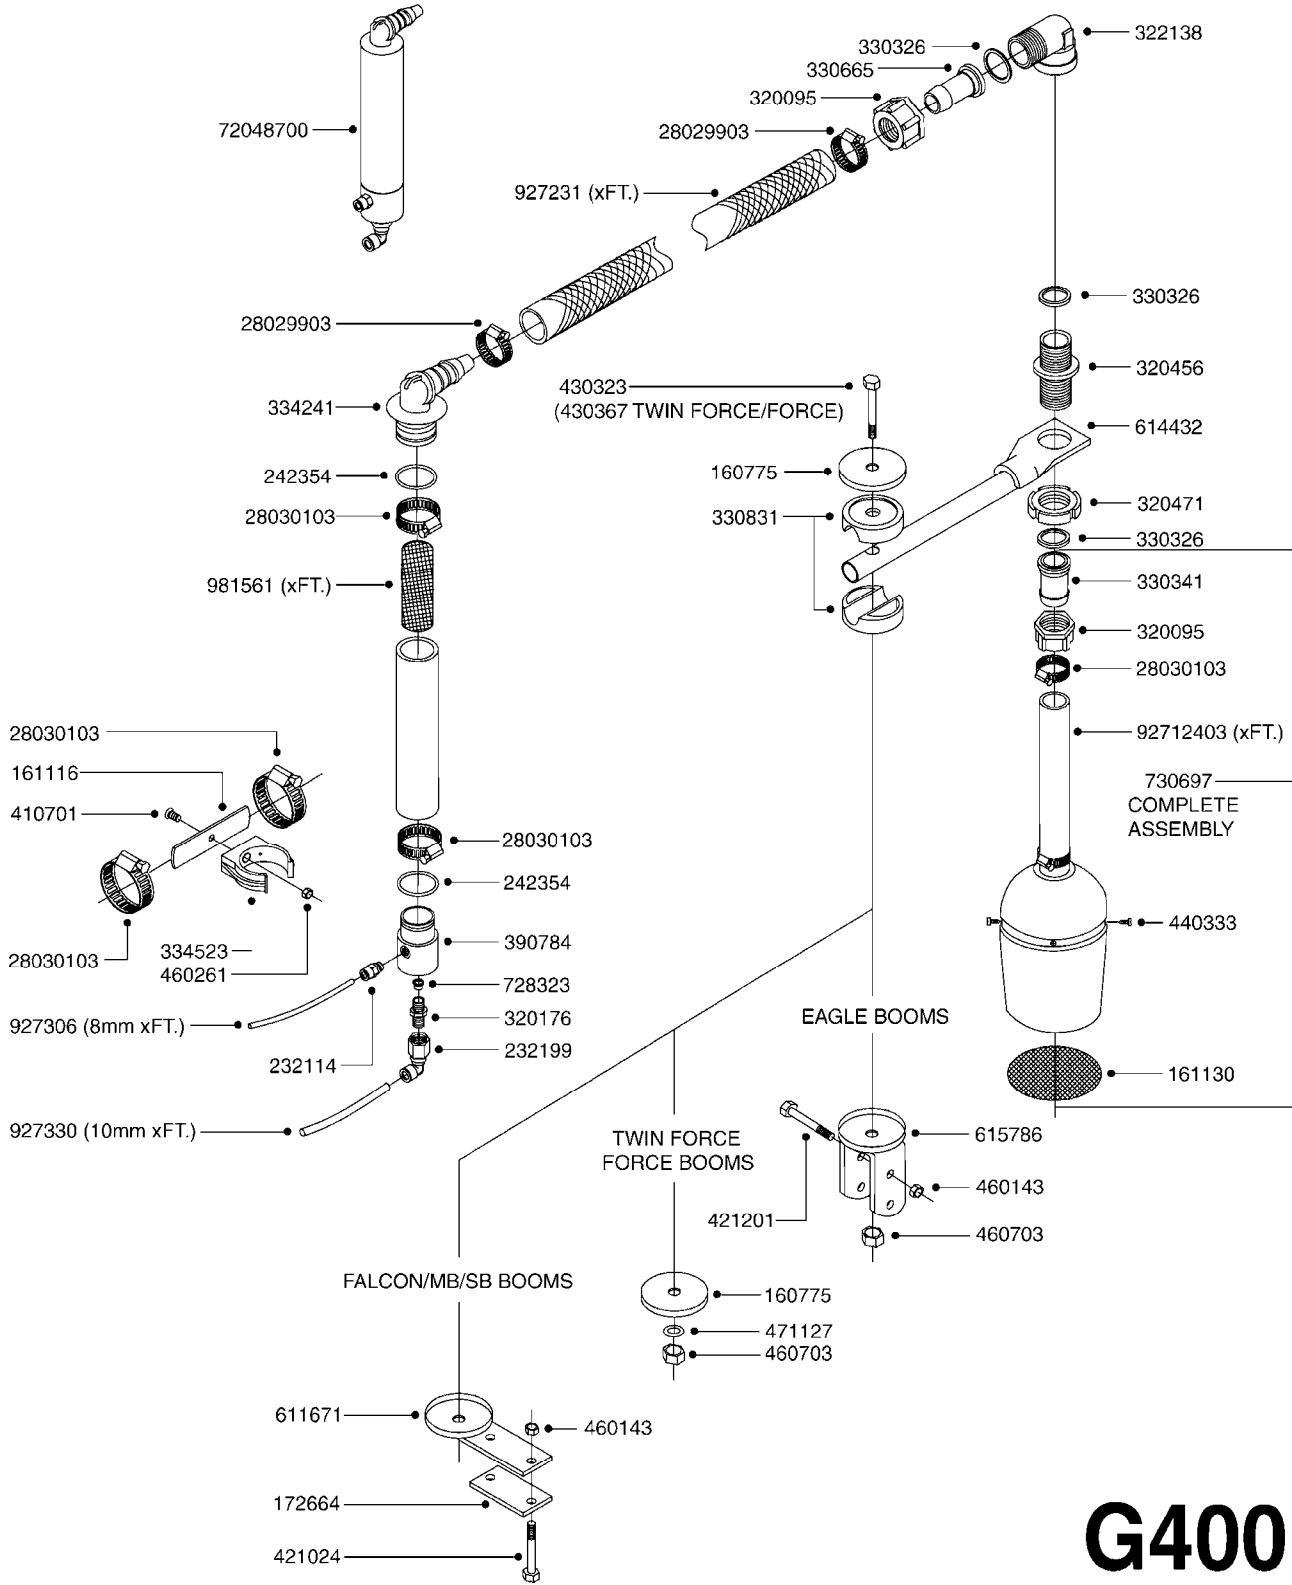

G400

parts-n°	order qty	description
160775	1	WASHER F. FRICTION PLATE
161116	1	FLATBAR PLATE 3 X 25 X 110
161130	1	FILTER SCREEN F/FOAM DROPPER
172664	1	FLATBAR BACKING PLATE
232114	1	COUPLER 1/8" THREADX8MM HOSE
232199	1	COUPLER 3/8' BSP-90/10MM HOSE
242354	1	O-RING D32.2X3.0 VITON F.S-53
320095	1	FITT.DK NUT 1" BSP
320176	1	FITT.DK HN 3/8"X1/2" BSP
320456	1	FITT.DK BULKHEAD 1"BSP DOUBLE
320471	1	FITT.DK NUT 1" BSP JAMB
322138	1	FITT.DK ELB 1"M X 1"F BSP
330326	1	O-RING D30/D24X2 F.1"NUT
330341	1	FITT.DK HB 1" F. 1" NUT
330665	1	FITT.DK HB 3/4"F.1" NUT
330831	1	FRICTION PLATE
334241	1	FITT.DK S-53 ELB.3/4"
334523	1	PIPE HOLDER D51.5
390784	1	PLUG FOR FOAM GENERATOR LWR 98
410701	1	SCREW M6X16 GALV.
421024	1	BOLT HEX 8.8 DEL M8X60
421201	1	BOLT HEX 8.8 DEL M8X70
430323	1	BOLT HEX 8.8 DEL M12X60
430367	1	BOLT HEX 8.8 DEL M12X100 DIN931
440333	1	SCREW 3.5 X 9.5 SS
460143	1	NUT HEX M8 LOCK A2 DIN985
460261	1	NUT HEX M6X1 LOCK A2 DIN985
460703	1	NUT HEX M12X1.75 LOCK DIN985
471127	1	WASHER D24/D13X2.5 STAINLESS
611671	1	BREAK AWAY HOLDER F-MARKER
614432	1	BREAK AWAY ARM F. FOAM MARKER
615786	1	MOUNT BKT. F.FOAM DROPPER 98
728323	1	VALVE NON-RETURN
730697	1	FOAM DROPPER COMP. BLACK '97
927231	1	HOSE R X PVCX3/4 CLR/BRD 0012"
927306	1	HOSE R X PE D8/D6 X 0012"BLACK
927330	1	HOSE R X PE D10/D8 X 012"BLACK
981561	1	SPONGE MAT. MIX.CHAMBER-x0012"
28029903	1	CLAMP HOSE GEAR P3/4"-S1" 6712
28030103	1	CLAMP HOSE GEAR P5/4-S1.5"6724
72048700	1	MIXING CHAMBER,FOAM MARK. STD
92712403	1	HOSE R X1" X300PSI WP X0012"