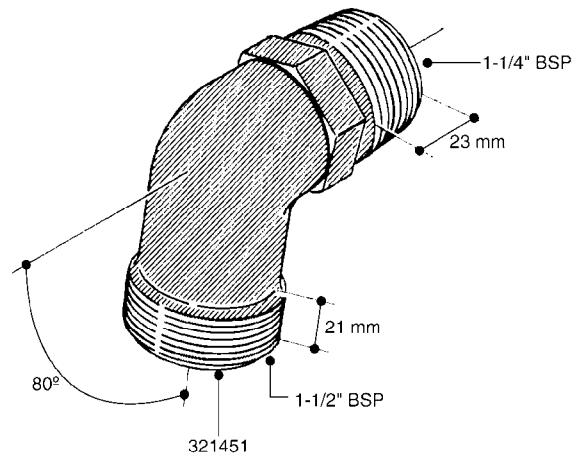

**H030**

FITTINGS - HEXAGON NIPPLES  
H030-HIN, 01:01:01

Page 1

Date 06.04.2015 8:58

parts-n°	order qty	description
10015303	1	FITT.PO.HN 1.00X1.00 M1000
10425003	1	FITT.PO.HN 1.25X1.00 MCPHEE
320132	1	FITT.DK HN 1" BSP
320176	1	FITT.DK HN 3/8"X1/2" BSP
320445	1	FITT.DK HN 1/4"X3/8" BSP
320655	1	FITT.DK HN 1/2"-1/2" BSP
320692	1	FITT.DK HN 3/8'BSPX1/4'NPT
320703	1	FITT.DK HN 3/8BSP X1/2 &1/4NPT
320725	1	FITT.DK NIPPLE 3/8"-3/8" BSP
320902	1	FITT.DK HN 3/8'X 1/4' BSP
390232	1	FITT.DK HN 1-1/2' X 1-1/4' BSP
390276	1	FITT.DK HN 1'BSP