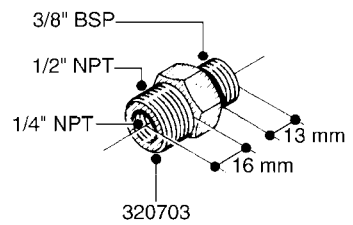

**H020**

FITTINGS-T-PIECES, CAPS & ELBOWS  
H020-HIN, 01:01:01

Page 1

Date 06.04.2015 8:58

parts-n°	order qty	description
10053603	1	FITT. CAPNUT 2"BSP 5601
10194303	1	CAP BLANK 1 1/2 MCPHEE 210060
320047	1	FITT.DK CAPNUT 1/2" BSP
320106	1	FITT.DK CAPNUT 1" BSP
320272	1	FITT.DK CAPNUT 3/8" BSP
320316	1	FITT.DK TEE 3/4" X3/4" X1"BSP
320331	1	FITT.DK TEE 1" - 1" - 3/4" BSP
320342	1	FITT.DK EL 3/4"M X 1"F BSP
320563	1	FITT.DK 3 WAY 1/2" 110 DEG.
320677	1	NO LONGER AVAILABLE
320961	1	FITT.DK CAPNUT 1-1/2" BSP
321053	1	FITT.DK TEE 1/2 X1/2 X1/2" BSP
322072	1	FITT.DK TEE 3/8'X3/8'X3/8' BSP
322095	1	FITT.DK TEE 1-1/2 X1-1/4 X3/4" BSP
322138	1	FITT.DK ELB 1"M X 1"F BSP
330013	1	O-RING D15/D10X2.5 F.3/8"NUT
330212	1	O-RING D19/D14X2.4 F.1/2"NUT
330326	1	O-RING D30/D24X2 F.1"NUT
331273	1	O-RING D44/D38X2 F.1-1/2"