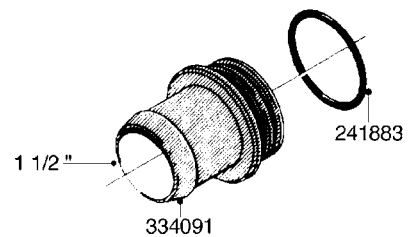

**H080**

FITTINGS - S-53  
H080-HIN, 01:02:12

Page 1

Date 06.04.2015 8:58

parts-n°	order qty	description
145995	1	FITT.DK S-53 FORK
242353	1	O-RING D44.2X3.0 VITON F.S-67
242354	1	O-RING D32.2X3.0 VITON F.S-53
322103	1	FITT.DK S-53 BULKHEAD
322107	1	FITT.DK S-53 BULKHEAD NUT
322110	1	FITT.DK S-53 ELB. 1/2" BSP
322352	1	FITT.DK S-53 TEE
334227	1	FITT.DK S-53 STR.1/2'
334229	1	FITT.DK S-53 STR.3/4"
334230	1	FITT.DK S-53 STR.1"
334239	1	FITT.DK S-53 ELB.1/2"
334241	1	FITT.DK S-53 ELB.3/4"
334242	1	FITT.DK S-53 ELB.1"
334249	1	FITT.DK S-53 PLUG
334260	1	GASKET F. S-53 BULKHEAD
334564	1	FITT.DK S-67 TO S-53 ADAPTER
391100	1	FITT.DK S-53THREAD INS.1/2"BSP
726463	1	FITT.DK S53 BULKHEAD W/GASKET
726552	1	FIT.DK S-53X90 1/2" BSP,O-RING
726556	1	FITT.DK S-53 HB 1/2" W/O-RING
726558	1	FITT.DK S53 STR. 3/4" W.ORING
726559	1	FITT DK. S-53 HB 1" W/O-RING
726568	1	FITT.DK.S-53 HB 1/2"90 W/ORING
726570	1	FITT.DK S-53 ELB.3/4" W.ORING
726571	1	FITT.DK S-53 ELB.1", W ORING
726578	1	FITT.DK S53 PLUG WITH O-RING
728561	1	FITT.DK. S67M - S53F REDUCER