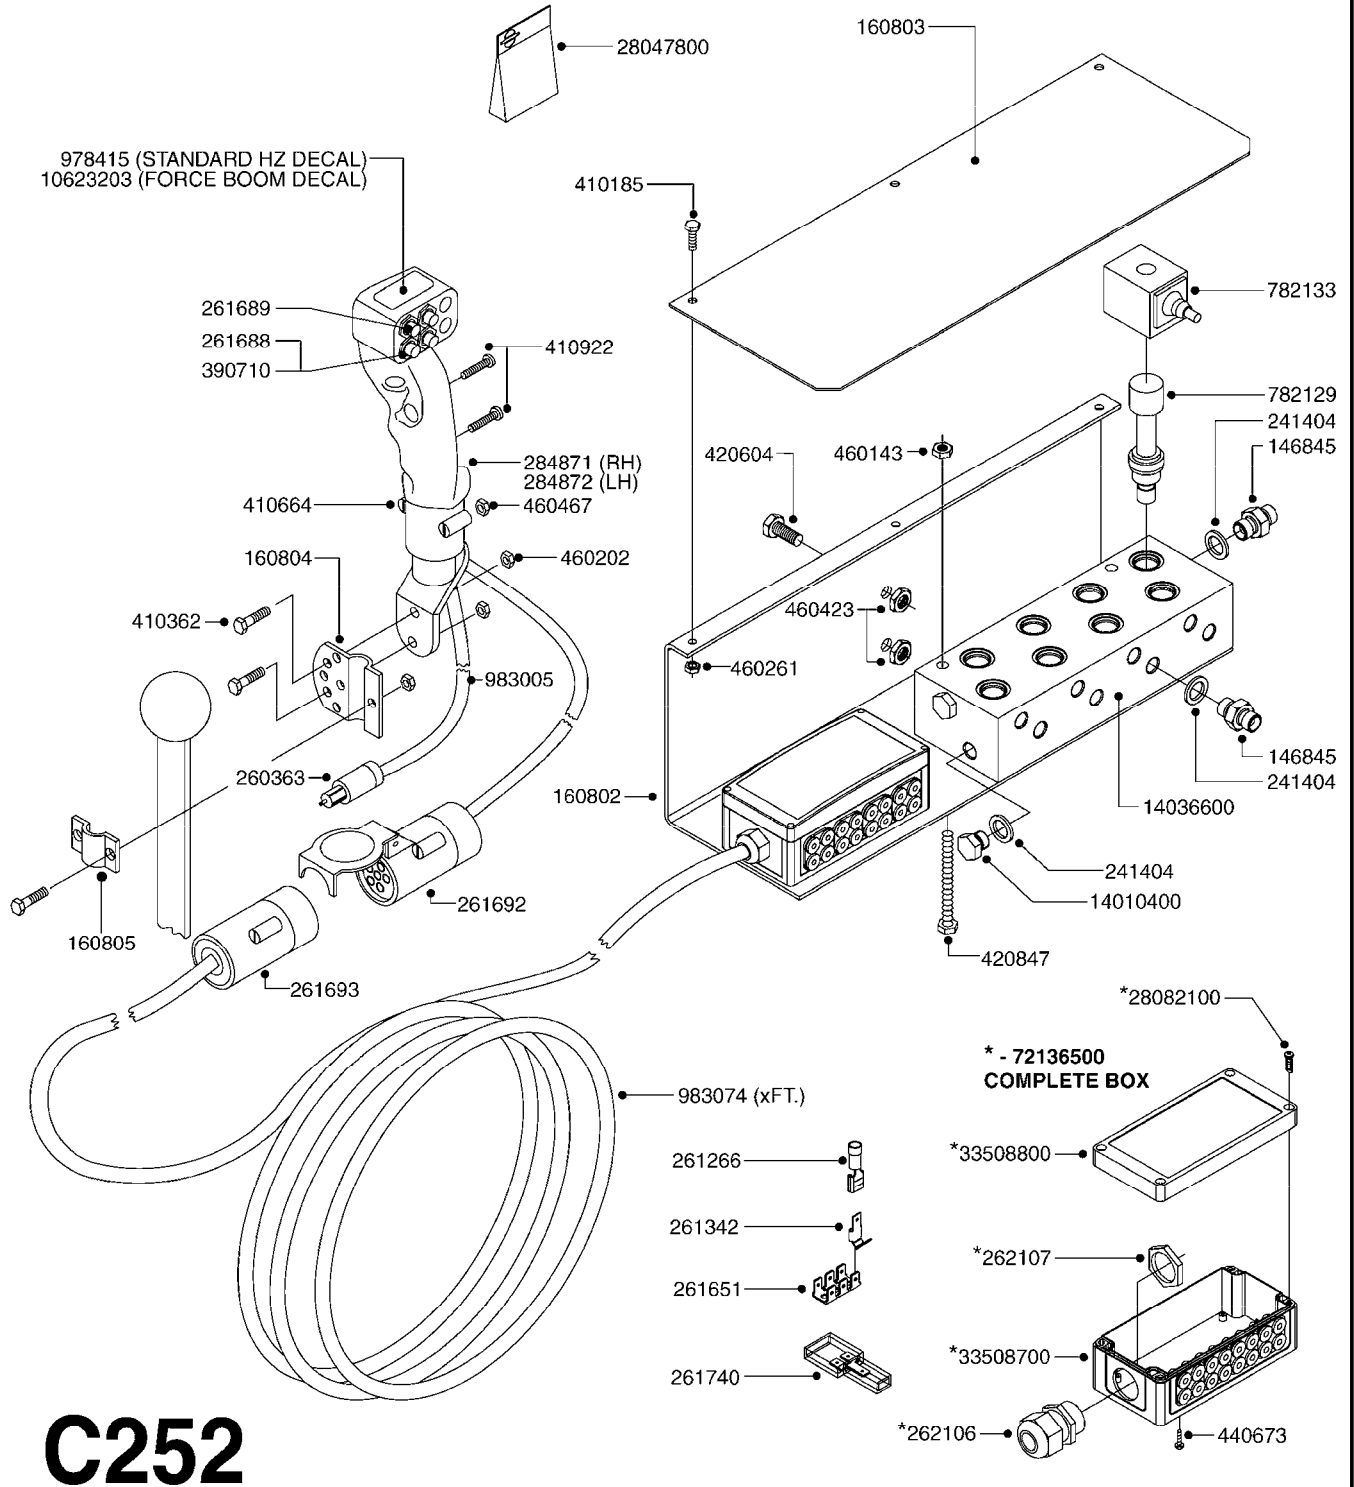

# C250

HYD EAGLE HZ JOYSTICK CONTROL  
C250-HIN, 14:12:07

Page 1  
Date 06.04.2015 8:57

parts-n°	order qty	description
146845	1	HEX NIPPLE 1/4"X1/4"
147134	1	MANIFOLD 4-FUNCTION
160802	1	MOUNT PLATE F.HYD SOLENOID'HZ'
160803	1	COVER PLATE F.HYD SOLENOID'HZ'
160804	1	MOUNT BRACKET F.HANDLE
160805	1	MOUNT STRAP F.HANDLE
241404	1	DOWTYSEAL 1/4"
242220	1	GASKET F. HIRSMANN PLUG
242399	1	O-RING F.HYD SOLENOID VALVE
260363	1	PLUG 2 POLE 12V
261266	1	CONNECTOR END F.CABLE HP
261342	1	SPADE F.ELEC.3 WAY CONNECTOR
261344	1	HIRSCHMANN PLUG B
261651	1	SPADE F.ELEC.6 POLE CONNECTOR
261688	1	SWITCH F. HANDLE WHITE
261689	1	CAP RUBBER F. SWITCH JOYSTICK
261692	1	PLUG ELEC.7 POLE FEMALE F.CABL
261693	1	PLUG ELEC. 7 POLE MALE
261740	1	SPADE F.ELEC.3 POLE CONN.INSUL
262106	1	BULKHEAD F. CABLE 6.5-14 BLACK
262107	1	NUT F. BULKHEAD CABLE BLACK
284871	1	CONTROL HANDLE RIGHT HALF
284872	1	CONTROL HANDLE LEFT HALF
285331	1	SEAL KIT F. HZ HYD.SOLENOID 96
390710	1	SWITCH F.HANDLE GREY MACHINED
410185	1	BOLT HEX 8.8 DEL M6X16 A2
410362	1	BOLT HEX 8.8 SS M6X20 FT
410664	1	BOLT HEX M5 X 20
410922	1	CYL.SKR 8.8 DEL M4X20 RST
411029	1	SCREW M3X35 F.HIRSMANN PLUG
420604	1	BOLT HEX 8.8 DEL M10X25 FT DIN933
420847	1	BOLT HEX 8.8 DEL M8X85
440673	1	SCREW F.PLASTIC 5X12 SS
460143	1	NUT HEX M8 LOCK A2 DIN985
460202	1	NUT HEX M6
460261	1	NUT HEX M6X1 LOCK A2 DIN985
460423	1	NUT HEX M10X1.5 LOCK
460467	1	NUT HEX M5 GALV.
730180	1	HYD.KIT JOYSTICK CTRL HANDLE
782079	1	CARTRIDGE VALVE
782081	1	SOLENOID F. CARTRIDGE VALVE
978415	1	DECAL CONTROL HANDLE
983005	1	ELEC. CABLE 2 WIRE X 1.5MM
983074	1	ELEC. CABLE 5 WIRE X 1.5MM
10623203	1	DECAL F.JOYSTICK - FORCE
14010400	1	PLUG 1/4" BSP
28082100	1	SCREW F. BOX LID 1/4" L=20
33508700	1	BOX 160X80X40 BLACK 1-HOLE
33508800	1	LID 160X80X15 BLK W/SCREWS
72136500	1	UNIV. CONNECTION BOX F. EC