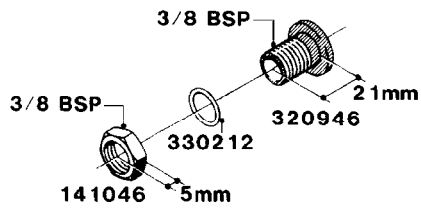

H060

FITTINGS - BULKHEAD
H060-HIN, 01:01:01

Page 1

Date 06.04.2015 8:58

parts-n°	order qty	description
141046	1	NUT 3/8" BSP
141341	1	NUT 1/4' BSP
240284	1	O-RING D82,5/75 X 3,5
320456	1	FITT.DK BULKHEAD 1"BSP DOUBLE
320467	1	FITT.DK BULKHEAD 1"BSP SINGLE
320471	1	FITT.DK NUT 1" BSP JAMB
320541	1	FITT.DK BULKHEAD 2-1/2'BSP SIN
320552	1	FITT.DK NUT 2-1/2' BSP JAMB
320644	1	FITT.DK ELB.3/4"HB X 1" BSP
320784	1	FITT.DK CAP 1-1/2" BSP
320795	1	FITT.DK NUT 1-1/2" BSP JAMB
320935	1	FITT.DK BULKHEAD 1/4' BSP SING
320946	1	FITT.DK BULKHEAD 3/8' BSP SING
321296	1	FITT.DK BULKHEAD 1/2" BSP SING
321307	1	FITT.DK NUT 1/2" BSP JAMB
321333	1	FITT.DK BULK 1-1/2" X 1"F BSP
330061	1	O-RING D16/D11X2,5
330072	1	O-RING D53.5/D45.5X4
330212	1	O-RING D19/D14X2.4 F.1/2"NUT
332577	1	O-RING D38/D30X4 F.1" PUR.
332592	1	O-RING D26/D20X3