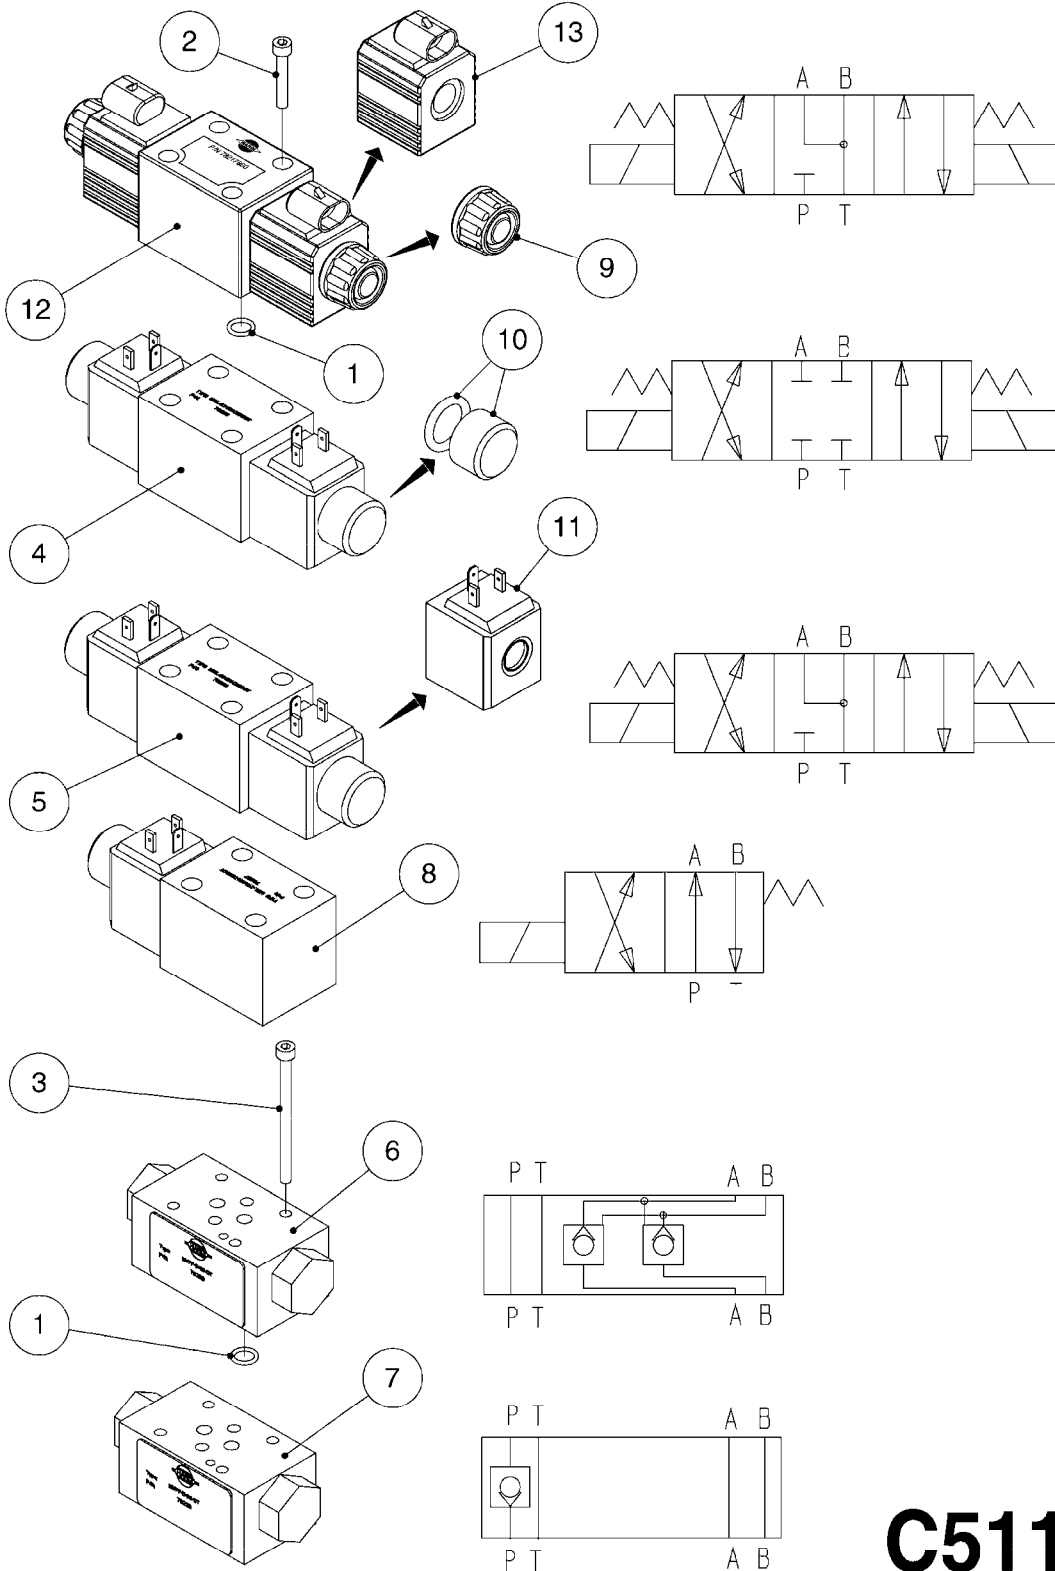

C511

CETOP VALVES
C511-HIN, 30:05:12

Page 1

Date 06.04.2015 8:57

Pos.	parts-n°	order qty	description
1	242102	1	O-RING Ø9.25X1.78 NITRIL 90SH
2	450964	1	SCREW M5X30 F.CYLINDER
3	450965	1	SCREW ROUND M5X70
4	782115	1	HY SOLENOID VALVE DH HYD
5	782116	1	MAGNET VLV.MD1L-S3/10N-D12K1/P
6	782118	1	LOCK VALVE MVPP-D
7	782146	1	HYD. CHECK VALVE 1 WAY
8	782829	1	SOLENOID MD1L-TA/10N-D12K1/DT
9	28123700	1	CAP F.SOLENOID - MD1L
10	74187700	1	CAP + O-RING F.CETOP - MD1L
11	78216000	1	SOLENOID F.CETOP VALVE - MD1L
12	78217800	1	MAGNET VLV.MD1L-S3/10N-D12K8DT
13	78218200	1	SOLENOID W/AMP F.MD1L