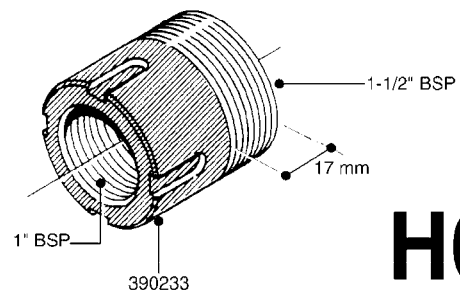

**H030**

FITTINGS - HEXAGON NIPPLES  
H030-HIN, 01:01:01

Page 1

Date 06.04.2015 8:58

parts-n°	order qty	description
10015303	1	FITT.PO.HN 1.00X1.00 M1000
10425003	1	FITT.PO.HN 1.25X1.00 MCPHEE
320132	1	FITT.DK HN 1" BSP
320176	1	FITT.DK HN 3/8"X1/2" BSP
320445	1	FITT.DK HN 1/4"X3/8" BSP
320655	1	FITT.DK HN 1/2"-1/2" BSP
320692	1	FITT.DK HN 3/8'BSPX1/4'NPT
320703	1	FITT.DK HN 3/8BSP X1/2 &1/4NPT
320725	1	FITT.DK NIPPLE 3/8"-3/8" BSP
320902	1	FITT.DK HN 3/8'X 1/4' BSP
390232	1	FITT.DK HN 1-1/2' X 1-1/4' BSP
390276	1	FITT.DK HN 1'BSP