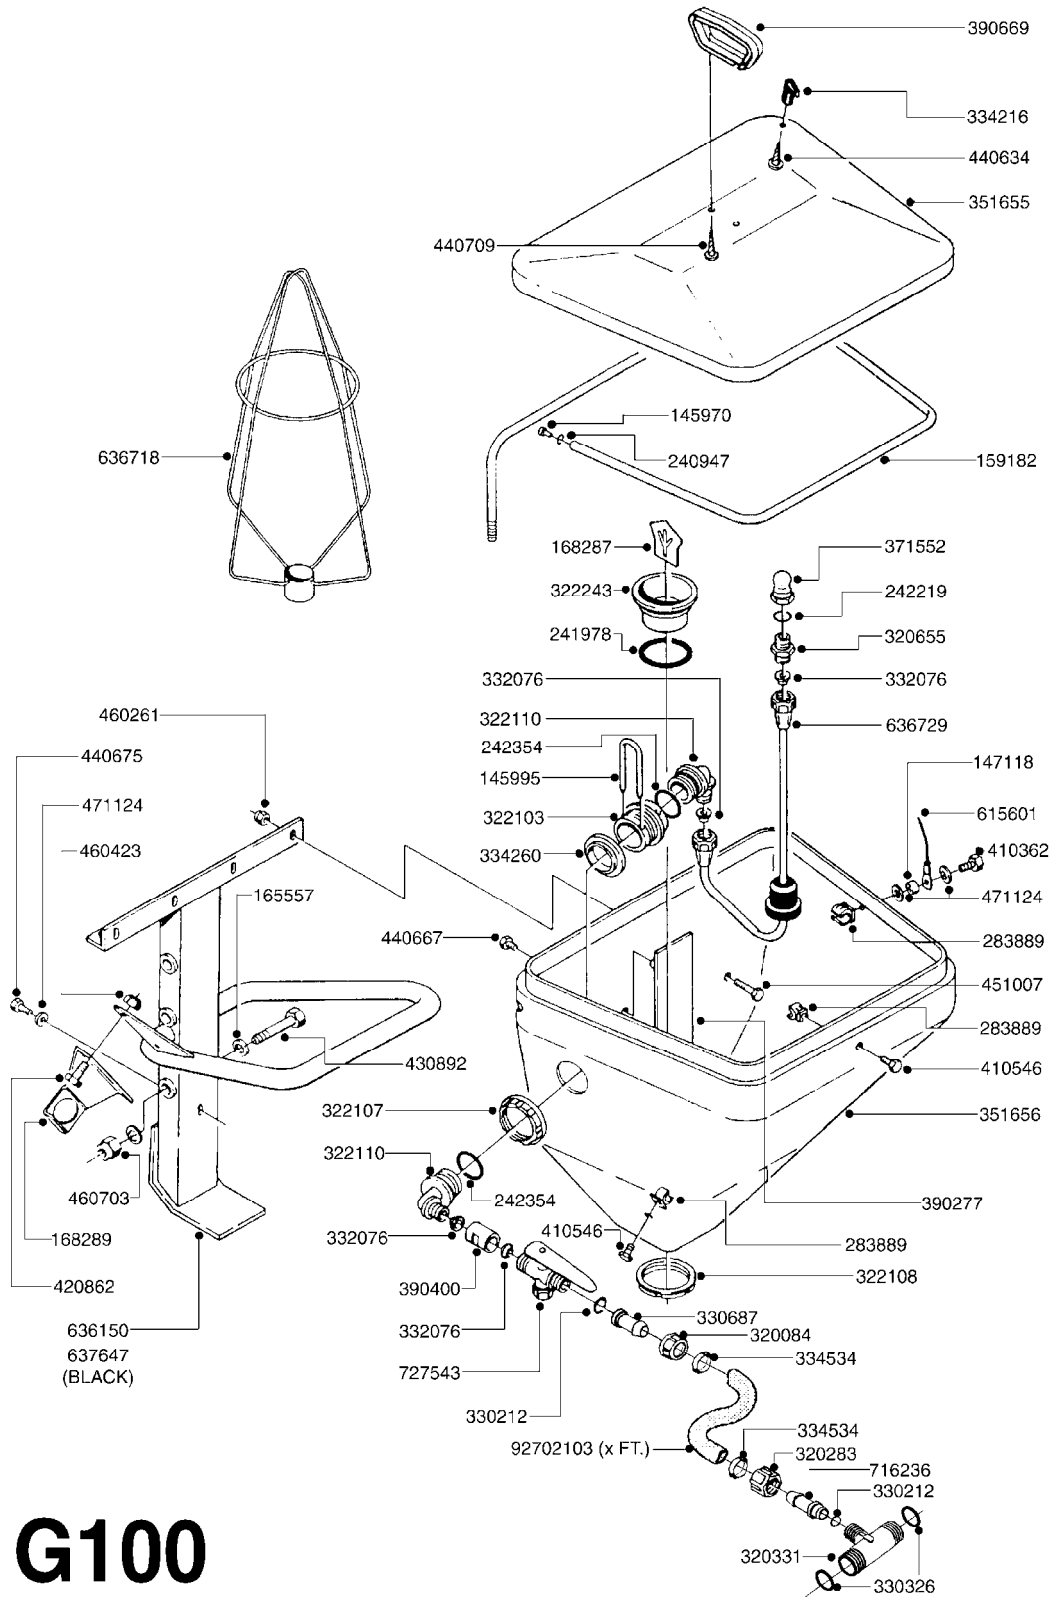

**G090**

CHEMICAL FILLER-HOPPER (PRE95)  
G090-HIN, 19:05:11

Page 1

Date 06.04.2015 8:58

parts-n°	order qty	description
145970	1	PLUG MF 11 X 1
145995	1	FITT.DK S-53 FORK
159182	1	RINSING TUBE CHEM.FILL
168287	1	PLATE ANTI-VORTEX F.CHEM FILL
168289	1	BRACKET F. 3-WAY VALVE
240947	1	O-RING D7.3X2.4 NITRIL
241978	1	O-RING 64.5X3.0
242219	1	O-RING D16.3X2.4 VITON
242354	1	O-RING D32.2X3.0 VITON F.S-53
242566	1	LATCH STRAP F. CHEM.FILL
283889	1	CLIP F.TUBE SUPPORT
320084	1	FITT.DK NUT 1/2" BSP
320283	1	FITT.DK NUT 3/4"BSP
320331	1	FITT.DK TEE 1" - 1" - 3/4" BSP
320655	1	FITT.DK HN 1/2"-1/2" BSP
322103	1	FITT.DK S-53 BULKHEAD
322107	1	FITT.DK S-53 BULKHEAD NUT
322108	1	FITT.DK S-67 BULKHEAD NUT
322110	1	FITT.DK S-53 ELB. 1/2" BSP
322243	1	DRAIN PIPE/CHEM FIL.S67/S56
330212	1	O-RING D19/D14X2.4 F.1/2"NUT
330326	1	O-RING D30/D24X2 F.1"NUT
330687	1	FITT.DK HB 1/2" F. 1/2" NUT
332076	1	CONE INSERT F. ALUMINUM LANCE
334215	1	RUBBER
334216	1	RUBBER LATCH FOR CHEM.FILL
334260	1	GASKET F. S-53 BULKHEAD
334534	1	CLAMP HOSE PLASTIC 1/2"
371552	1	NOZZLE F.RINSING
390277	1	SCALE PLATE FOR HARDI FILLER
390400	1	FITT.DK BULKHEAD 1/2'X1/2'
410546	1	BOLT HEX SS M6X12 FT
420862	1	BOLT HEX 8.8 DEL M10X16 FT
440634	1	SCREW 5/8"
440667	1	SCREW M3.5X12 SLOT STAINLESS
440675	1	SCREW F. PLASTIC 5X16 SS
451007	1	SCREW M6X20 STAINLESS
460261	1	NUT HEX M6X1 LOCK A2 DIN985
460423	1	NUT HEX M10X1.5 LOCK
471124	1	WASHER D18/D6.4x1.6
614728	1	LID FOR CHEM FILLER
614729	1	TANK HARDI FILLER
636150	1	FRAME FOR CHEM FILL TANK
636718	1	RINSE SUPPORT CHEM.FILL 25/35L
636729	1	TUBE F. RINSE CHEM FILL
716236	1	FITT.DK HB 1/2" ASSY. F. 3/4"
727543	1	VALVE F.CHEM FILL JUG RINSE
92702103	1	HOSE R X1/2" X300PSI WP X0012"