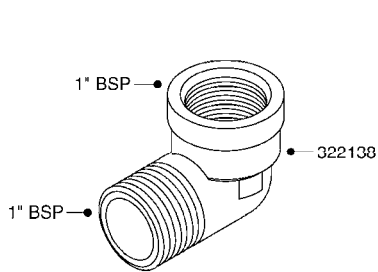

**H010**

parts-n°	order qty	description
240085	1	O-RING D13,1/8,3X02,4 NITRIL
241441	1	O-RING D29.3X3
242594	1	O-RING D14 X 1.78 SCH.70-EPDM
320084	1	FITT.DK NUT 1/2" BSP
320095	1	FITT.DK NUT 1" BSP
320117	1	FITT.DK CONN.1/2"BSP F. 1" CAP
320187	1	FITT.DK CAP 3/8" BSP BLACK
320283	1	FITT.DK NUT 3/4"BSP
320821	1	FITT.DK NUT 1-1/2" BSP
321495	1	FITT.DK REDUC 1/4'BSP F.3/4'NT
321576	1	FITT.DK CONN 1/2"BSP F.3/4"NUT
330013	1	O-RING D15/D10X2.5 F.3/8"NUT
330212	1	O-RING D19/D14X2.4 F.1/2"NUT
330326	1	O-RING D30/D24X2 F.1"NUT
330341	1	FITT.DK HB 1" F. 1" NUT
330595	1	O-RING D24.6/D20X2.1 -3/4"
330665	1	FITT.DK HB 3/4"F.1" NUT
330676	1	FITT.DK HB 3/8" F. 1/2" NUT
330687	1	FITT.DK HB 1/2" F. 1/2" NUT
330691	1	FITT.DK HB 3/4'F.3/4' NUT
330783	1	FITT.DK HB 3/8"F.3/8" NUT
331262	1	FITT.DK HB 1-1/2" F. 1-1/2"NUT
331273	1	O-RING D44/D38X2 F.1-1/2"
331446	1	FITT.DK HB 1" F.1-1/2" NUT
331807	1	FITT.DK HB 5/16" F.3/8" NUT
332286	1	FITT.DK HB 1/2" F. 3/4" NUT
332905	1	FITT.DK HB 1/2" F. 3/4" CAP
332927	1	PLUG F. NOZZLE TUBE 3/4'
333292	1	FITT.DK HB 1"O'RING F.1-1/2"
333664	1	FITT.DK HB 5/16' F. 1/2' NUT
334044	1	FITT.DK HB 3/4' F. 3/4' CAP
334059	1	FITT.DK EL 1" 110 DEG.F.1-1/2"
334123	1	FITT.DK HB 1-1/4"O-RNG F.1-1/2"
334150	1	FITT.DK HB 1-1/4" 110 F.1-1/2"
390542	1	PLUG WASHER FOR 3/4'CAP NUT
716236	1	FITT.DK HB 1/2" ASSY. F. 3/4"
716413	1	FITT.DK PLUG ASSY. F.NOZ TUBE
717426	1	FITT.DK REDUC 1/4"BSP F.3/4"N
720856	1	FITT.DK 1/2'BSP ASSY.F.3/4'NUT
724621	1	FITT.DK HB 3/4"ASSY F.3/4" NUT