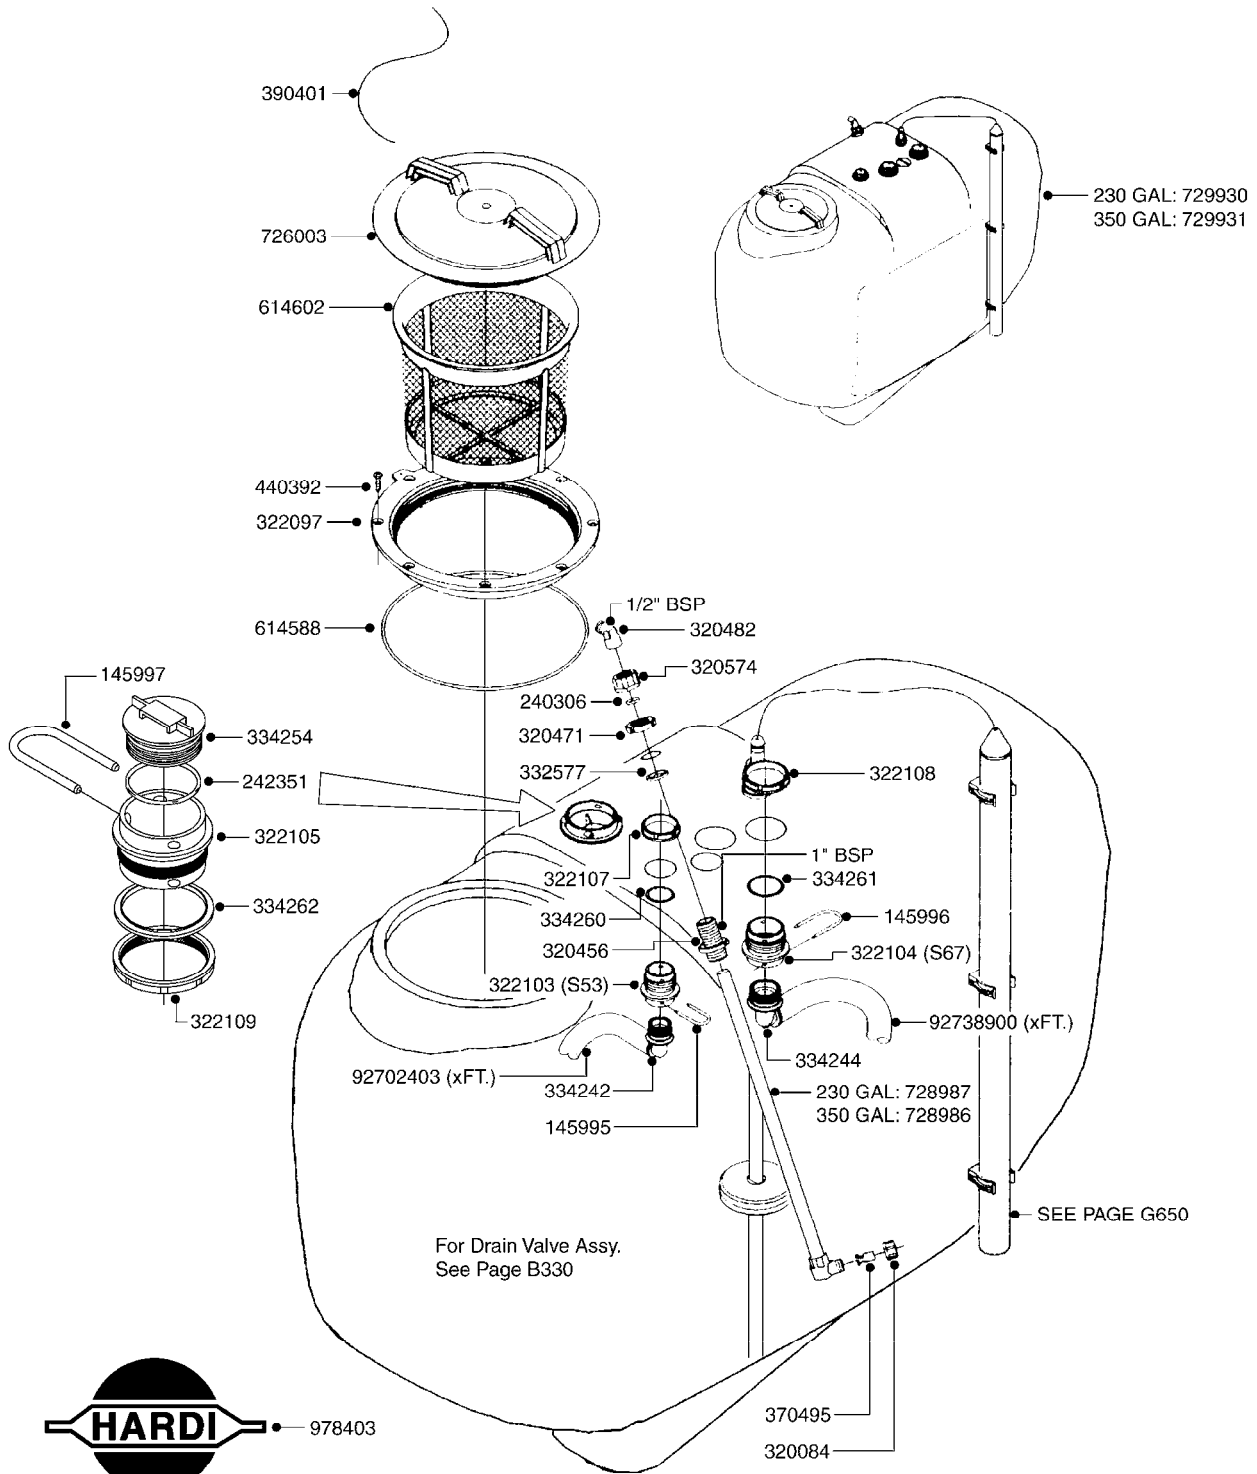

**D706**

BOOM-NOZZLES QUINTASTREAM  
D706-HIN, 14:12:07

Page 1

Date 06.04.2015 8:57

Pos.	parts-n°	order qty	description
1	372011	1	NOZZLE ISO QS-015-5H GREEN
1	372012	1	NOZZLE ISO QS-02-5H YELLOW
1	372013	1	NOZZLE ISO QS-03-5H BLUE
1	372014	1	NOZZLE ISO QS-04-5H RED
1	372015	1	NOZZLE ISO QS-05-5H BROWN
1	372016	1	NOZZLE ISO QS-06-5H GREY
1	372017	1	NOZZLE ISO QS-08-5H WHITE
1	372018	1	NOZZLE ISO QS-10-5H LT. BLUE
1	372019	1	NOZZLE ISO QS-15-5H LT. GREEN
2	372002	1	ISO QNTSTRM 015 S-GREEN
2	372003	1	ISO QNTSTRM 02 S-YELLOW
2	372004	1	ISO QNTSTRM 03 S-BLUE
2	372005	1	ISO QNTSTRM 04 S-RED
2	372006	1	ISO QNTSTRM 05 S-BROWN
2	372007	1	ISO QNTSTRM 06 S-GREY
2	372008	1	ISO QNTSTRM 08 S-WHITE
2	372009	1	ISO QNTSTRM 10 S-LT.BLU
2	372010	1	ISO QNTSTRM 15 S-LT.GRN