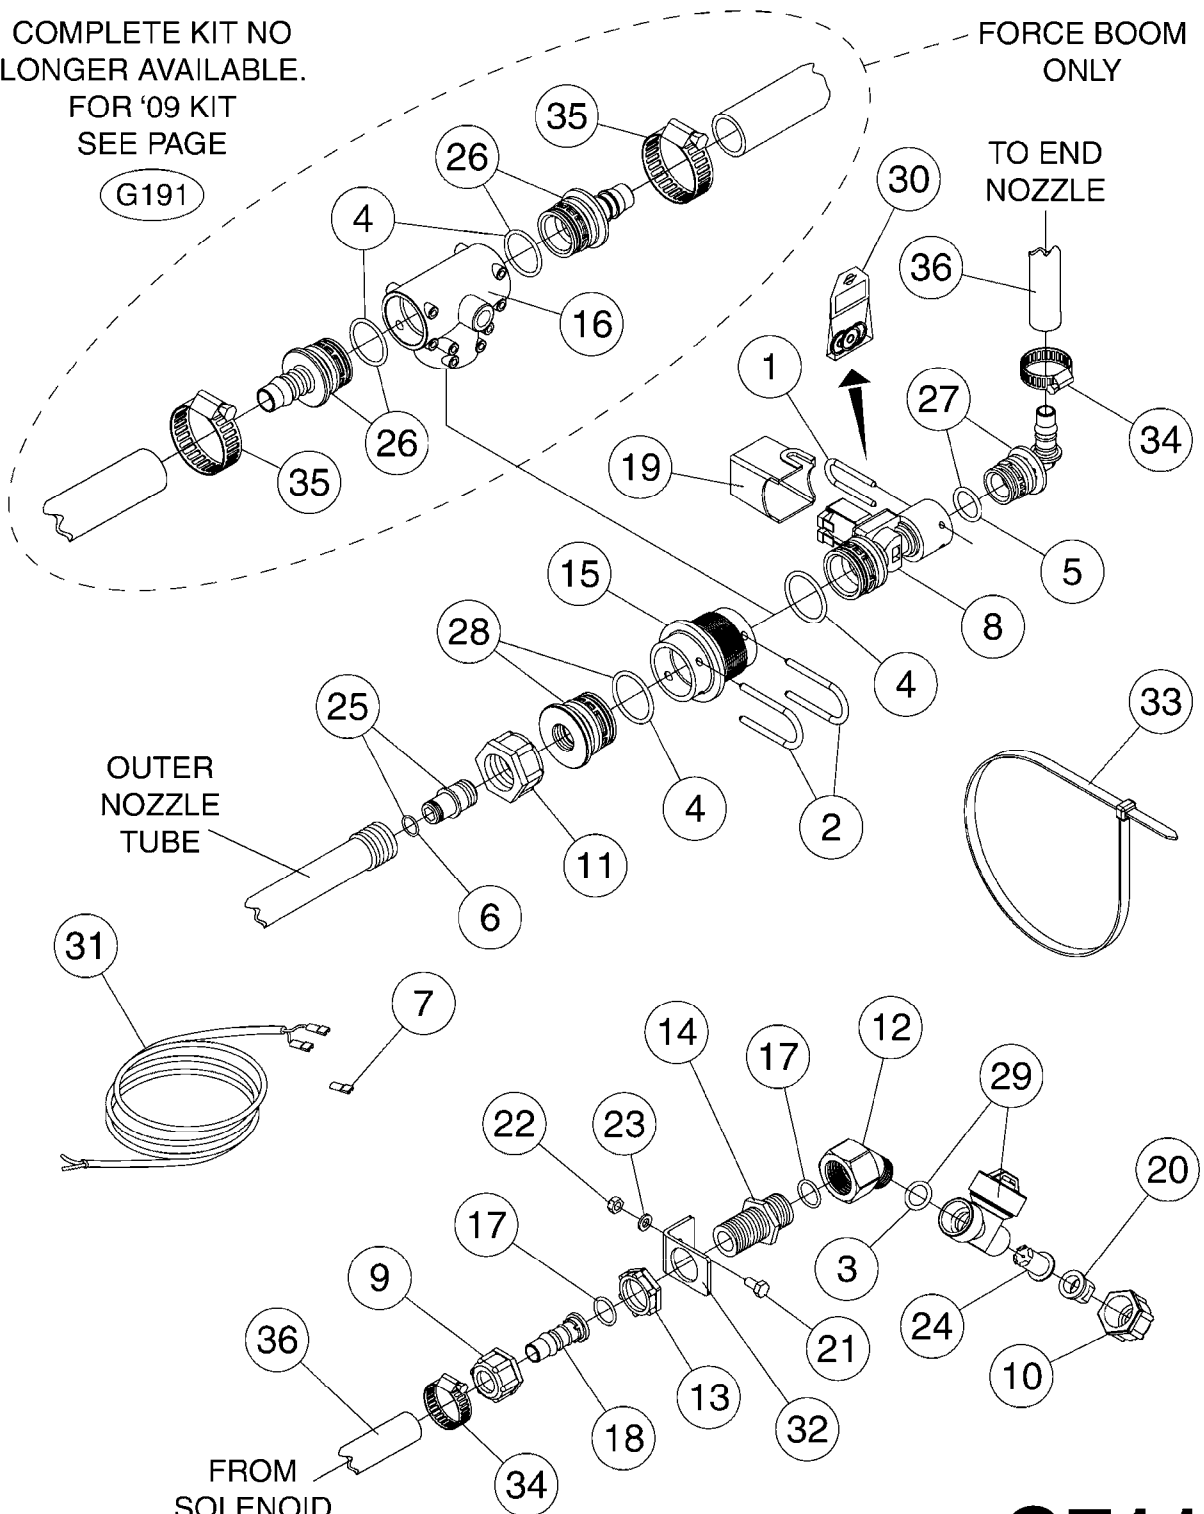

COMPLETE KIT NO
LONGER AVAILABLE.
FOR '09 KIT
SEE PAGE

G191

FORCE BOOM
ONLY

TO END
NOZZLE

OUTER
NOZZLE
TUBE

FROM
SOLENOID
ASSEMBLY

ELECTRIC END NOZZLE KIT
G711-HIN, 09:05:13

Page 1
Date 06.04.2015 8:58

Pos.	parts-n°	order qty	description
1	145994	1	FITT.DK S-40 FORK
2	145995	1	FITT.DK S-53 FORK
3	240177	1	O-RING D16.1/11.3 X 2.4
4	242354	1	O-RING D32.2X3.0 VITON F.S-53
5	242355	1	O-RING D19.2X3.0 VITON F.S-40
6	242594	1	O-RING D14 X 1.78 SCH.70-EPDM
7	261539	1	SPADE F.ELEC CONNec BLUE INSUL
8	262104	1	VALVE, SOLENOID, S53/S40
9	320084	1	FITT.DK NUT 1/2" BSP
10	320187	1	FITT.DK CAP 3/8" BSP BLACK
11	320283	1	FITT.DK NUT 3/4"BSP
12	320596	1	FITT.DK ELB 3/8'-1/2'BSP 45DEG
13	321307	1	FITT.DK NUT 1/2" BSP JAMB
14	321742	1	FITT.DK BULKHEAD 1/2' BSP
15	322103	1	FITT.DK S-53 BULKHEAD
16	322352	1	FITT.DK S-53 TEE
17	330212	1	O-RING D19/D14X2.4 F.1/2"NUT
18	330687	1	FITT.DK HB 1/2" F. 1/2" NUT
19	334965	1	COVER FOR S53 SOLENOID VALVE
20	370366	1	NOZZLE END FAN 1850-G 150
21	410185	1	BOLT HEX 8.8 DEL M6X16 A2
22	460261	1	NUT HEX M6X1 LOCK A2 DIN985
23	471125	1	WASHER M6U D12/D6.4x1.6 SS A2
24	614366	1	FILTER 50 MESH F.NOZZLE BLUE
24	614367	1	FILTER 80 MESH F.NOZZLE RED
24	614368	1	FILTER 100 MESH F.NOZZLE YEL.
25	720856	1	FITT.DK 1/2'BSP ASSY.F.3/4'NUT
26	726558	1	FITT.DK S53 STR. 3/4" W.ORING
27	726567	1	FITT.DK S-40 ELB.1/2" W.ORING
28	726694	1	PLUG,S53,1/2"FBSP THD W.ORING
29	729610	1	NOZZLE ASSY. NON DRIP 3/8 THRD
30	750722	1	REPAIR KIT FOR 3S SC CONTROL
31	983087	1	ELEC. CABLE 2 WIRE X 0.75MM
32	16180100	1	PLATE, END ROW NOZZLE
33	28025203	1	TIE STRAP L=23" x W=1/2"
34	28029803	1	CLAMP HOSE GEAR P1/2" 6708
35	28029903	1	CLAMP HOSE GEAR P3/4"-S1" 6712
36	92702103	1	HOSE R X1/2" X300PSI WP X0012"