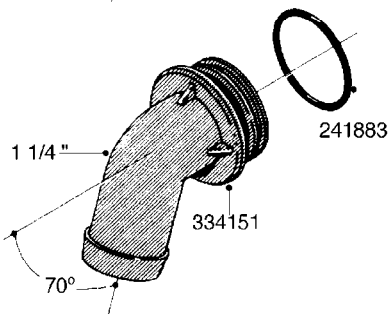

**H080**

FITTINGS - S-53  
H080-HIN, 01:02:12

Page 1

Date 06.04.2015 8:58

parts-n°	order qty	description
145995	1	FITT.DK S-53 FORK
242353	1	O-RING D44.2X3.0 VITON F.S-67
242354	1	O-RING D32.2X3.0 VITON F.S-53
322103	1	FITT.DK S-53 BULKHEAD
322107	1	FITT.DK S-53 BULKHEAD NUT
322110	1	FITT.DK S-53 ELB. 1/2" BSP
322352	1	FITT.DK S-53 TEE
334227	1	FITT.DK S-53 STR.1/2'
334229	1	FITT.DK S-53 STR.3/4"
334230	1	FITT.DK S-53 STR.1"
334239	1	FITT.DK S-53 ELB.1/2"
334241	1	FITT.DK S-53 ELB.3/4"
334242	1	FITT.DK S-53 ELB.1"
334249	1	FITT.DK S-53 PLUG
334260	1	GASKET F. S-53 BULKHEAD
334564	1	FITT.DK S-67 TO S-53 ADAPTER
391100	1	FITT.DK S-53THREAD INS.1/2"BSP
726463	1	FITT.DK S53 BULKHEAD W/GASKET
726552	1	FIT.DK S-53X90 1/2" BSP,O-RING
726556	1	FITT.DK S-53 HB 1/2" W/O-RING
726558	1	FITT.DK S53 STR. 3/4" W.ORING
726559	1	FITT DK. S-53 HB 1" W/O-RING
726568	1	FITT.DK.S-53 HB 1/2"90 W/ORING
726570	1	FITT.DK S-53 ELB.3/4" W.ORING
726571	1	FITT.DK S-53 ELB.1", W ORING
726578	1	FITT.DK S53 PLUG WITH O-RING
728561	1	FITT.DK. S67M - S53F REDUCER