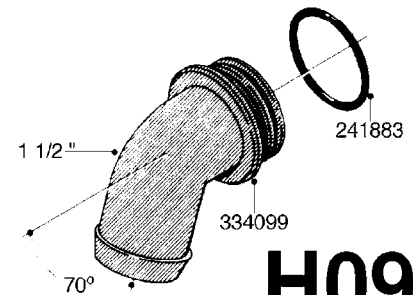

**H080**

FITTINGS - S-53  
H080-HIN, 01:02:12

Page 1

Date 06.04.2015 8:58

parts-n°	order qty	description
145995	1	FITT.DK S-53 FORK
242353	1	O-RING D44.2X3.0 VITON F.S-67
242354	1	O-RING D32.2X3.0 VITON F.S-53
322103	1	FITT.DK S-53 BULKHEAD
322107	1	FITT.DK S-53 BULKHEAD NUT
322110	1	FITT.DK S-53 ELB. 1/2" BSP
322352	1	FITT.DK S-53 TEE
334227	1	FITT.DK S-53 STR.1/2'
334229	1	FITT.DK S-53 STR.3/4"
334230	1	FITT.DK S-53 STR.1"
334239	1	FITT.DK S-53 ELB.1/2"
334241	1	FITT.DK S-53 ELB.3/4"
334242	1	FITT.DK S-53 ELB.1"
334249	1	FITT.DK S-53 PLUG
334260	1	GASKET F. S-53 BULKHEAD
334564	1	FITT.DK S-67 TO S-53 ADAPTER
391100	1	FITT.DK S-53THREAD INS.1/2"BSP
726463	1	FITT.DK S53 BULKHEAD W/GASKET
726552	1	FIT.DK S-53X90 1/2" BSP,O-RING
726556	1	FITT.DK S-53 HB 1/2" W/O-RING
726558	1	FITT.DK S53 STR. 3/4" W.ORING
726559	1	FITT DK. S-53 HB 1" W/O-RING
726568	1	FITT.DK.S-53 HB 1/2"90 W/ORING
726570	1	FITT.DK S-53 ELB.3/4" W.ORING
726571	1	FITT.DK S-53 ELB.1", W ORING
726578	1	FITT.DK S53 PLUG WITH O-RING
728561	1	FITT.DK. S67M - S53F REDUCER