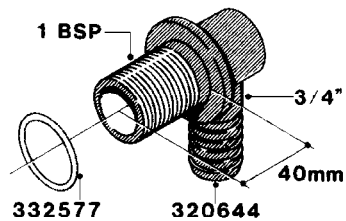

**H040**

FITTINGS - NIPPLES & ELBOWS  
H040-HIN, 01:01:01

Page 1  
Date 06.04.2015 8:58

parts-n°	order qty	description
10530803	1	FITT.PO.SE 2.00X2.00 45 DEG.
320191	1	FITT.DK ELB 3/8' BSP 45 DEGREE
320482	1	FITT.DK ELB. 1/2" BSP 60 DEG.
320596	1	FITT.DK ELB 3/8'-1/2'BSP 45DEG
320607	1	FITT.DK HN 3/8M X 3/8F BSP LNG
320633	1	FITT.DK HN 3/8"M X 3/8"F BSP
321451	1	FITT.DK ELB.1-1/2 X1-1/4 80DEG
321532	1	FITT.DK REDUC 3/4' X 1/2' BSP
390233	1	FITT.DK REDUC 1-1/2" X 1" BSP

**H050**

parts-n°	order qty	description
242594	1	O-RING D14 X 1.78 SCH.70-EPDM
320294	1	FITT.DK TEE 3/8X3/8HB X1/2"BSP
320305	1	FITT.DK HB 3/4'- 3/4' BSP
320386	1	FITT.DK TEE 3/8X3/8HB X3/8"BSP
320397	1	FITT.DK ELB 3/8"HB X 3/8" BSP
320401	1	FITT.DK TEE 1/2X1/2HB X1/2"BSP
320412	1	FITT.DK TEE 1/2X1/2HB X3/8'BSP
320423	1	FITT.DK ELB 1/2'HB X 3/8' BSP
320891	1	FITT.DK HB 3/8'- 3/8' BSP
320972	1	FITT.DK HB 5/16'- 1/4' BSP
322046	1	FITT.DK TEE 1/2X1/2HB X3/4'BSP
322048	1	FITT.DK TEE 3/4X3/4HB X3/4'BSP
330595	1	O-RING D24.6/D20X2.1 -3/4"
333137	1	FITT.DK CONN.1/2" F.NOZZ. DOUB
333141	1	FITT.DK CONN.1/2" F.NOZZ.SING
334041	1	FITT.DK CONN.3/4' F.NOZZ. SING
334042	1	FITT.DK CONN.3/4' F.NOZZ. DOUB
334195	1	FITT.DK ELB. 3/4"HB X 3/4"HB
10012103	1	FITT.PO.HB 1.25X1.50 IMB1012
10014003	1	FITT.PO.HB 1.25X1.25 IMB1010
10036903	1	FITT.PO.HB 1.50X1.50 IMB1212
28019303	1	FITTING HB ELB 3/4NPT-3/4HOSE
61016500	1	HOSE TAIL 3/4" 90°+RG CAP 3/4"
72026700	1	NOZZLE TUBE ADAPTER W/O-RING