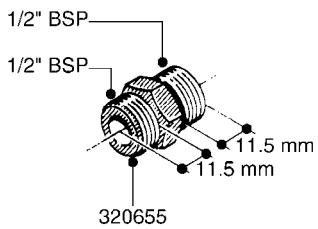

**H020**

FITTINGS-T-PIECES, CAPS & ELBOWS  
H020-HIN, 01:01:01

Page 1

Date 06.04.2015 8:58

parts-n°	order qty	description
10053603	1	FITT. CAPNUT 2"BSP 5601
10194303	1	CAP BLANK 1 1/2 MCPHEE 210060
320047	1	FITT.DK CAPNUT 1/2" BSP
320106	1	FITT.DK CAPNUT 1" BSP
320272	1	FITT.DK CAPNUT 3/8" BSP
320316	1	FITT.DK TEE 3/4" X3/4" X1"BSP
320331	1	FITT.DK TEE 1" - 1" - 3/4" BSP
320342	1	FITT.DK EL 3/4"M X 1"F BSP
320563	1	FITT.DK 3 WAY 1/2" 110 DEG.
320677	1	NO LONGER AVAILABLE
320961	1	FITT.DK CAPNUT 1-1/2" BSP
321053	1	FITT.DK TEE 1/2 X1/2 X1/2" BSP
322072	1	FITT.DK TEE 3/8'X3/8'X3/8' BSP
322095	1	FITT.DK TEE 1-1/2 X1-1/4 X3/4" BSP
322138	1	FITT.DK ELB 1"M X 1"F BSP
330013	1	O-RING D15/D10X2.5 F.3/8"NUT
330212	1	O-RING D19/D14X2.4 F.1/2"NUT
330326	1	O-RING D30/D24X2 F.1"NUT
331273	1	O-RING D44/D38X2 F.1-1/2"