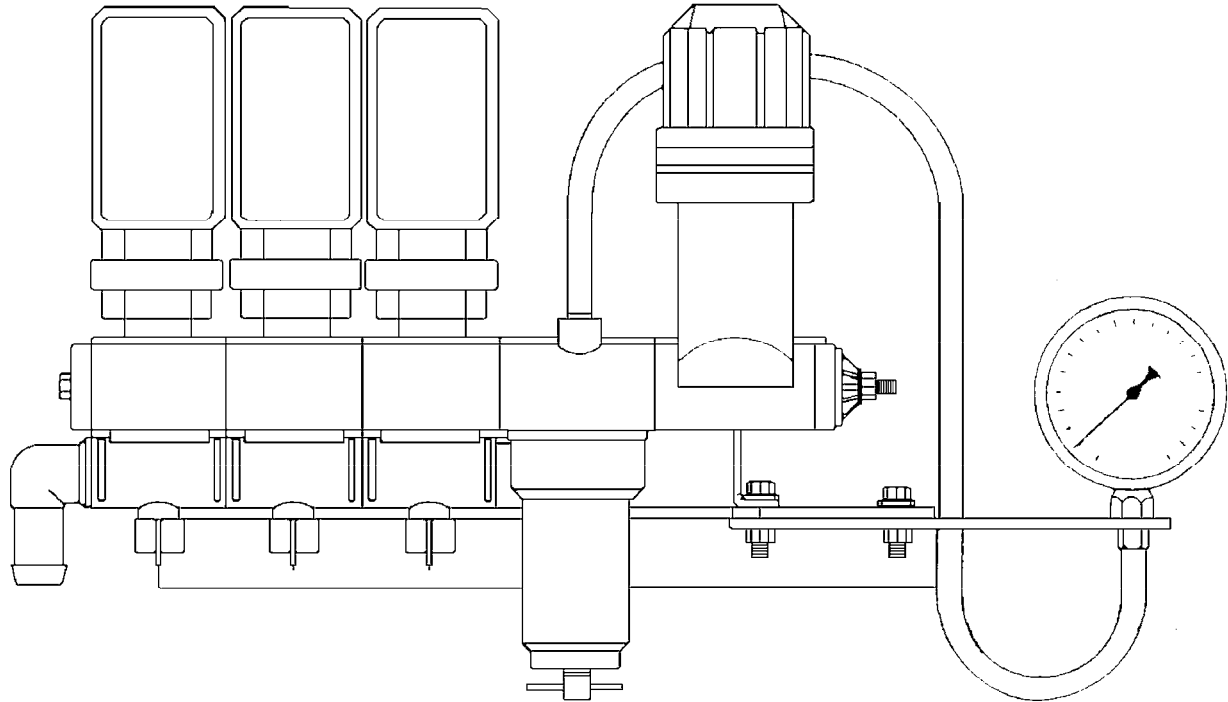

**PARTS FOR VALVES  
NO LONGER AVAILABLE**

**G560**

QUICKFILL-VALVES-2"  
G560-HIN, 15:05:13

Page 1

Date 06.04.2015 8:58

Pos.	parts-n°	order qty	description
1	420582	1	BOLT HEX 8.8 DEL M8X20 FT A2
2	430765	1	BOLT HEX 8.8 DEL M16X55
3	460585	1	NUT HEX M16X2 LOCK
4	10002503	1	NUT HEX NC 1/2"
5	10004603	1	WASHER LOCK 1/2"
6	10013503	1	NUT HEX NC 3/8"
7	10056803	1	BOLT HEX 5/8 NC GR.5 01.50"
8	10101103	1	BOLT HEX 1/2 NC GR.2 03.50"
9	10297903	1	BKT.QUICK FILL TR/HC
10	10520803	1	QUICK FILL BRACKET
11	10520903	1	BALL VALVE 2" HYPRO
12	10530903	1	QUICK COUPLER MALE 2'
13	10531003	1	CAP F.MALE QUICK COUPLER 2"
14	10534203	1	BRACKET F.QUICKFILL HC650/950
15	46001003	1	NUT HEX 5/8"-11 NYLOCK