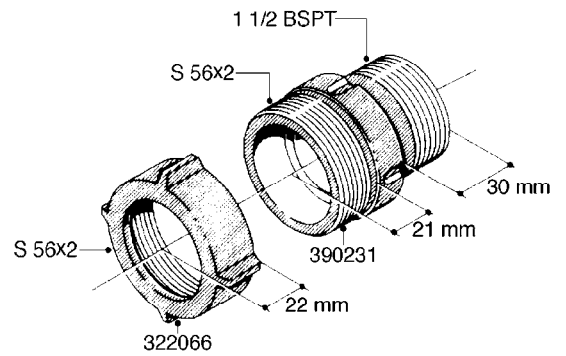

**H080**

FITTINGS - S-53  
H080-HIN, 01:02:12

Page 1

Date 06.04.2015 8:58

parts-n°	order qty	description
145995	1	FITT.DK S-53 FORK
242353	1	O-RING D44.2X3.0 VITON F.S-67
242354	1	O-RING D32.2X3.0 VITON F.S-53
322103	1	FITT.DK S-53 BULKHEAD
322107	1	FITT.DK S-53 BULKHEAD NUT
322110	1	FITT.DK S-53 ELB. 1/2" BSP
322352	1	FITT.DK S-53 TEE
334227	1	FITT.DK S-53 STR.1/2'
334229	1	FITT.DK S-53 STR.3/4"
334230	1	FITT.DK S-53 STR.1"
334239	1	FITT.DK S-53 ELB.1/2"
334241	1	FITT.DK S-53 ELB.3/4"
334242	1	FITT.DK S-53 ELB.1"
334249	1	FITT.DK S-53 PLUG
334260	1	GASKET F. S-53 BULKHEAD
334564	1	FITT.DK S-67 TO S-53 ADAPTER
391100	1	FITT.DK S-53THREAD INS.1/2"BSP
726463	1	FITT.DK S53 BULKHEAD W/GASKET
726552	1	FIT.DK S-53X90 1/2" BSP,O-RING
726556	1	FITT.DK S-53 HB 1/2" W/O-RING
726558	1	FITT.DK S53 STR. 3/4" W.ORING
726559	1	FITT DK. S-53 HB 1" W/O-RING
726568	1	FITT.DK.S-53 HB 1/2"90 W/ORING
726570	1	FITT.DK S-53 ELB.3/4" W.ORING
726571	1	FITT.DK S-53 ELB.1", W ORING
726578	1	FITT.DK S53 PLUG WITH O-RING
728561	1	FITT.DK. S67M - S53F REDUCER