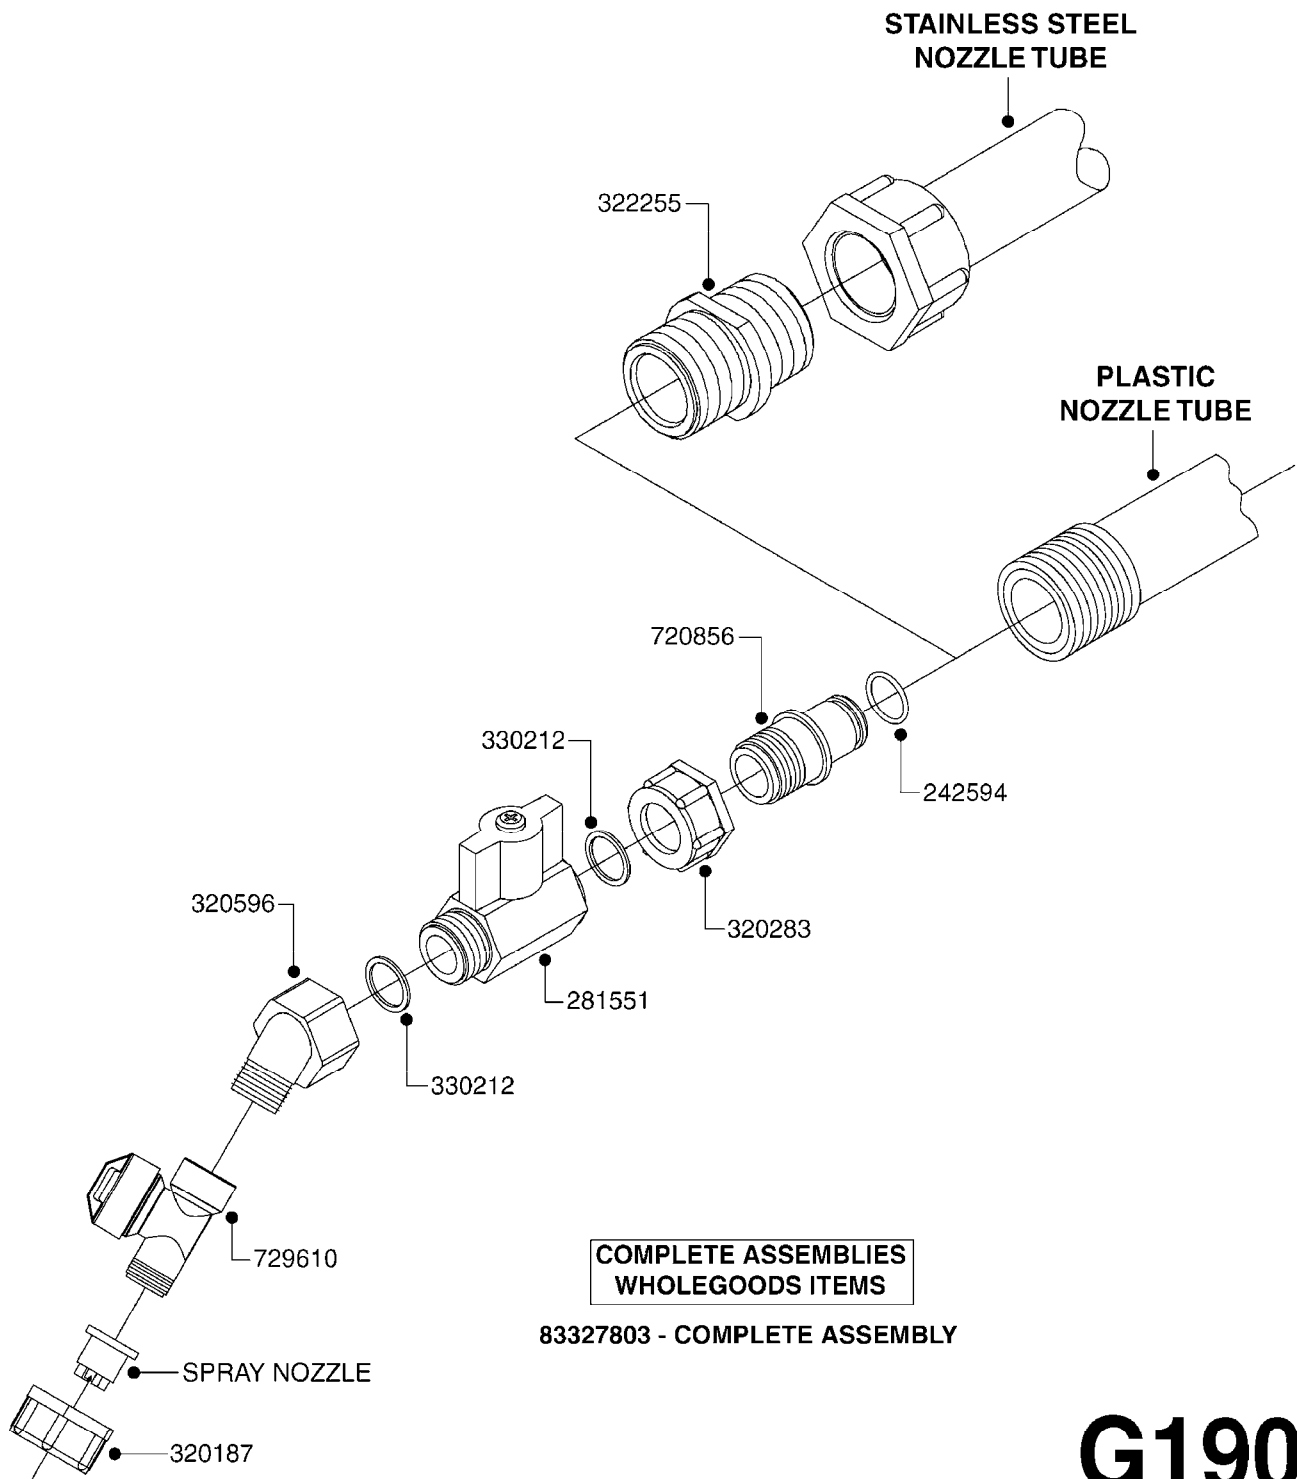

# G110

CLEAN WATER TANK  
G110-HIN, 26:06:06

Page 1

Date 06.04.2015 8:58

parts-n°	order qty	description
161370	1	BKT.CLEAN WATER BOTT. VALVE
179989	1	BRKT. F. 3 GAL. TANK
281551	1	BALL VALVE 1/2"
320084	1	FITT.DK NUT 1/2" BSP
320482	1	FITT.DK ELB. 1/2" BSP 60 DEG.
321296	1	FITT.DK BULKHEAD 1/2" BSP SING
321307	1	FITT.DK NUT 1/2" BSP JAMB
321742	1	FITT.DK BULKHEAD 1/2' BSP
330212	1	O-RING D19/D14X2.4 F.1/2"NUT
330687	1	FITT.DK HB 1/2" F. 1/2" NUT
332592	1	O-RING D26/D20X3
334534	1	CLAMP HOSE PLASTIC 1/2"
420604	1	BOLT HEX 8.8 DEL M10X25 FT DIN933
420626	1	BOLT HEX 8.8 DEL M10X20 FT
421046	1	BOLT HEX 8.8 DEL M8X25 FT A2 DIN933
430721	1	BOLT HEX 8.8 DEL M12X40 FT
430802	1	BOLT HEX 8.8 DEL M12X75
430846	1	BOLT HEX 8.8 DEL M12X80
430870	1	BOLT HEX 8.8 DEL M12X55 FT
460364	1	NUT HEX M8 GALV.
460423	1	NUT HEX M10X1.5 LOCK
460703	1	NUT HEX M12X1.75 LOCK DIN985
471127	1	WASHER D24/D13X2.5 STAINLESS
614396	1	CLEAN WATER BRACKET MB
614409	1	BRACKET FOR FOAM MARKER
717577	1	VALVE F.CLEAN WATER TANK
722072	1	CLEAN WATER TANK W FRAME & TAP
725901	1	LID F.WATER BOTTLE VENTED
927269	1	HOSE R X PVC X 1/2 X 0012"
10091103	1	BOLT HEX 3/8 NC GR.2 03.00'
10171703	1	BOLT HEX 3/8 NC GR.2 03.50"
10212903	1	NUT HEX NC (NYLON LOCK) 3/8"
10511303	1	FLATBAR L350/17DEG.CLEAN WATER
10511403	1	FLATBAR 104MM CLEAN WATER
10511503	1	BKT.CLEAN WATER MOUNT EAGLE
10598403	1	BOLT HEX HCS3/8-16 X 4 Z 5
63026303	1	CLEAN WATER TANK BRKT, ATV