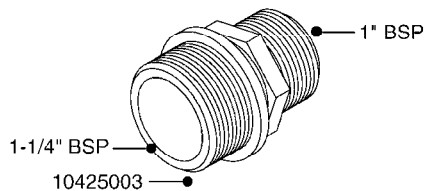

H030

FITTINGS - HEXAGON NIPPLES
H030-HIN, 01:01:01

Page 1

Date 06.04.2015 8:58

parts-n°	order qty	description
10015303	1	FITT.PO.HN 1.00X1.00 M1000
10425003	1	FITT.PO.HN 1.25X1.00 MCPHEE
320132	1	FITT.DK HN 1" BSP
320176	1	FITT.DK HN 3/8"X1/2" BSP
320445	1	FITT.DK HN 1/4"X3/8" BSP
320655	1	FITT.DK HN 1/2"-1/2" BSP
320692	1	FITT.DK HN 3/8'BSPX1/4'NPT
320703	1	FITT.DK HN 3/8BSP X1/2 &1/4NPT
320725	1	FITT.DK NIPPLE 3/8"-3/8" BSP
320902	1	FITT.DK HN 3/8'X 1/4' BSP
390232	1	FITT.DK HN 1-1/2' X 1-1/4' BSP
390276	1	FITT.DK HN 1'BSP