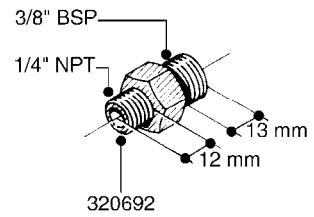

**H020**

FITTINGS-T-PIECES, CAPS & ELBOWS  
H020-HIN, 01:01:01

Page 1

Date 06.04.2015 8:58

parts-n°	order qty	description
10053603	1	FITT. CAPNUT 2"BSP 5601
10194303	1	CAP BLANK 1 1/2 MCPHEE 210060
320047	1	FITT.DK CAPNUT 1/2" BSP
320106	1	FITT.DK CAPNUT 1" BSP
320272	1	FITT.DK CAPNUT 3/8" BSP
320316	1	FITT.DK TEE 3/4" X3/4" X1"BSP
320331	1	FITT.DK TEE 1" - 1" - 3/4" BSP
320342	1	FITT.DK EL 3/4"M X 1"F BSP
320563	1	FITT.DK 3 WAY 1/2" 110 DEG.
320677	1	NO LONGER AVAILABLE
320961	1	FITT.DK CAPNUT 1-1/2" BSP
321053	1	FITT.DK TEE 1/2 X1/2 X1/2" BSP
322072	1	FITT.DK TEE 3/8'X3/8'X3/8' BSP
322095	1	FITT.DK TEE 1-1/2 X1-1/4 X3/4" BSP
322138	1	FITT.DK ELB 1"M X 1"F BSP
330013	1	O-RING D15/D10X2.5 F.3/8"NUT
330212	1	O-RING D19/D14X2.4 F.1/2"NUT
330326	1	O-RING D30/D24X2 F.1"NUT
331273	1	O-RING D44/D38X2 F.1-1/2"