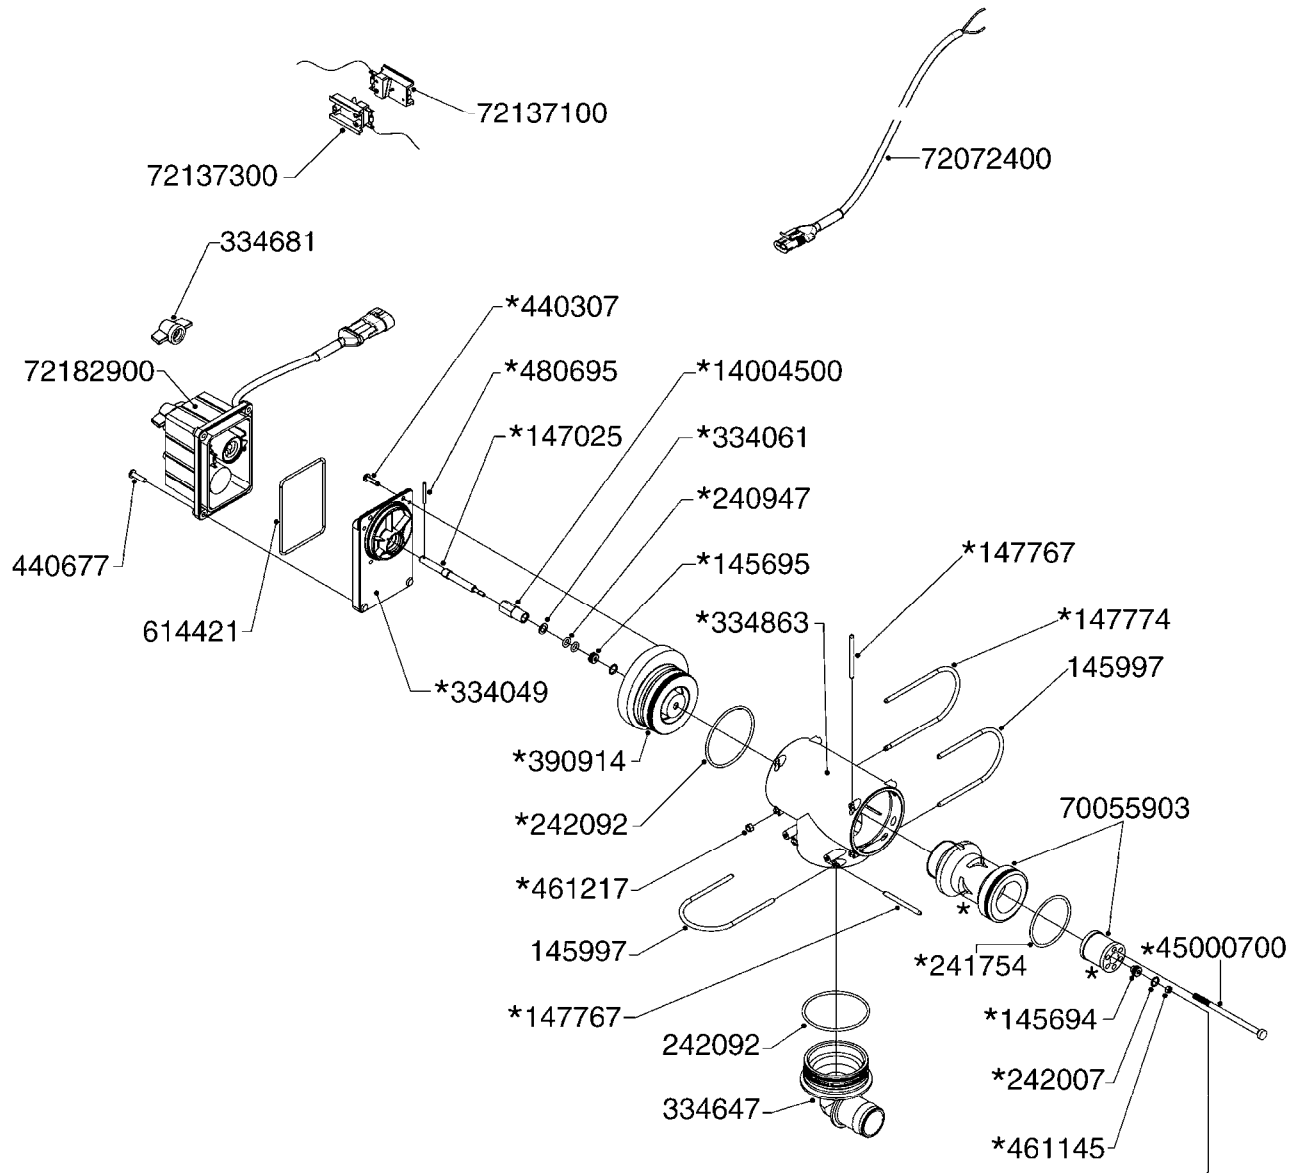

REGULATOR VALVE ASSEMBLY: *72027300

COMPLETE ASSEMBLIES
WHOLEGOODS ITEMS

PRESSURE REGULATOR - S93
B251-HIN, 12:12:05

Page 1

Date 06.04.2015 8:57

parts-n°	order qty	description
145694	1	BUSHING CONE SPACER S93 REGU.
145695	1	GUIDE FOR CONE
145996	1	FITT.DK S-67 FORK
145997	1	FITT.DK S-93 FORK
147025	1	SPINDLE F.S93 PRES. REGULATOR
147767	1	PIN 5Ø X 60 S-93 DOUBLE CLAMP
147774	1	FITT.DK S-93 FORK W. M5 THREAD
240947	1	O-RING D7.3X2.4 NITRIL
241754	1	O-RING D59.5X3
241973	1	O-RING 44.2 x 3.0 (use-242353)
242007	1	O-RING D9.1X1.6
242092	1	O-RING D69.5X3 (Use-242351)
334049	1	BRACKET FOR ENGINE CASING
334061	1	WASHER PLASTIC Ø13.0/8.1 X 1TK
334244	1	FITT.DK S-67 ELB.1-1/4"
334601	1	FITT.DK S-93 TO S67 ADAPTOR
334647	1	FITT.DK S93 ELB 1-1/2" 90 PVC
334681	1	GRIP F.MAN.OP.EC PRES.REG.YELL
334863	1	T PIECE S 93 15 BAR
390914	1	COVER REG VALVE S93
440307	1	SCREW SHEET-METAL 3/4" NO. 10
440677	1	SCREW F. PLASTIC 5X20 SS
461145	1	NUT HEX M4 LOCK
461217	1	NUT HEX M5 LOCK
480695	1	PIN ROLL D 3X28 SLOTTED
614421	1	GASKET F/MOTOR HOUSE-ON/OFF TR
14004500	1	NUT M10 SS F. S93 PRES. REG.
45000700	1	BOLT ALLEN HEAD M6 X 100 SS
70055903	1	REGUL SPOOL AND SLEEVE S93
72027300	1	REG.VALVE S93/600 15B U.MOTER
72072400	1	WIRE CONTR. VALVE.CM+ AMP-PLUG
72137100	1	MCROSWCH ASSY F.PRSR REG WHT W
72137300	1	MCROSWCH ASSY F.PRSR REG BRN W
72182900	1	MOTER REG.DME37 1:150 AMP YELL