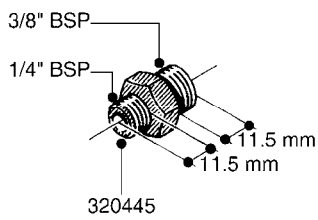

**H030**

FITTINGS - HEXAGON NIPPLES  
H030-HIN, 01:01:01

Page 1

Date 06.04.2015 8:58

parts-n°	order qty	description
10015303	1	FITT.PO.HN 1.00X1.00 M1000
10425003	1	FITT.PO.HN 1.25X1.00 MCPHEE
320132	1	FITT.DK HN 1" BSP
320176	1	FITT.DK HN 3/8"X1/2" BSP
320445	1	FITT.DK HN 1/4"X3/8" BSP
320655	1	FITT.DK HN 1/2"-1/2" BSP
320692	1	FITT.DK HN 3/8'BSPX1/4'NPT
320703	1	FITT.DK HN 3/8BSP X1/2 &1/4NPT
320725	1	FITT.DK NIPPLE 3/8"-3/8" BSP
320902	1	FITT.DK HN 3/8'X 1/4' BSP
390232	1	FITT.DK HN 1-1/2' X 1-1/4' BSP
390276	1	FITT.DK HN 1'BSP