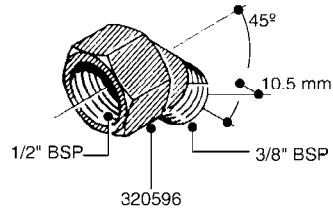

**H030**

FITTINGS - HEXAGON NIPPLES  
H030-HIN, 01:01:01

Page 1

Date 06.04.2015 8:58

parts-n°	order qty	description
10015303	1	FITT.PO.HN 1.00X1.00 M1000
10425003	1	FITT.PO.HN 1.25X1.00 MCPHEE
320132	1	FITT.DK HN 1" BSP
320176	1	FITT.DK HN 3/8"X1/2" BSP
320445	1	FITT.DK HN 1/4"X3/8" BSP
320655	1	FITT.DK HN 1/2"-1/2" BSP
320692	1	FITT.DK HN 3/8'BSPX1/4'NPT
320703	1	FITT.DK HN 3/8BSP X1/2 &1/4NPT
320725	1	FITT.DK NIPPLE 3/8"-3/8" BSP
320902	1	FITT.DK HN 3/8'X 1/4' BSP
390232	1	FITT.DK HN 1-1/2' X 1-1/4' BSP
390276	1	FITT.DK HN 1'BSP