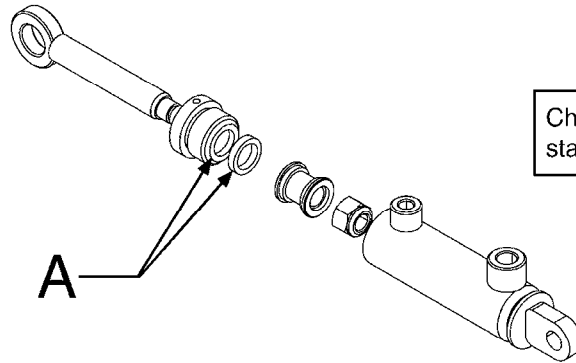

HYDRAULICS - FAROIL CYLINDERS  
C025-HIN, 15:08:12

Page 2

Date 06.04.2015 8:57

parts-n°	order qty	description
78122400	1	DOUBLE CYLINDER D 40/20-300
78122600	1	CYLINDER D40/22-300 BLACK
78122700	1	CYLINDER 40/22X300MM RED
78122800	1	CYLINDER D40/22-300 BLACK
78122900	1	CYLINDER 40/22X300MM RED
78123100	1	CYLINDER D40/20-120
78123200	1	CYLINDER D40/20-120
78123300	1	DBL CYL D70/40-320 AIR INLET L
78124100	1	CYL DOB.D70/40-265 AIR INLET R
78124200	1	CYLINDER D25/12-50
78124300	1	CYLINDER 60/25 X 635 DELTA L
78124600	1	CYLINDER DOUBLE Ø40/20-300 90°
78125100	1	DBL CYL D70/40-320 AIR INLET R
78125300	1	CYL DOB.D70/40-265 AIR INLET L
78125500	1	CYLINDER 60/25 X 662 NAV PAR R
78125600	1	CYLINDER 60/25 X 725 CM PAR R
78125700	1	CYLINDER 60/25 X 635 DELTA R
78126000	1	CYLINDER,DAMPNER,LOCKING
78126400	1	CYLINDER DBLE D32/16-200 W.STP
78128000	1	CYLINDER DOUB. D60/30 L=300 09
78128800	1	CYLINDER, D50/30-500