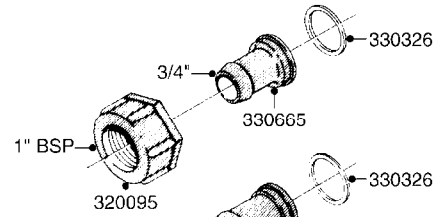

**H010**

parts-n°	order qty	description
240085	1	O-RING D13,1/8,3X02,4 NITRIL
241441	1	O-RING D29.3X3
242594	1	O-RING D14 X 1.78 SCH.70-EPDM
320084	1	FITT.DK NUT 1/2" BSP
320095	1	FITT.DK NUT 1" BSP
320117	1	FITT.DK CONN.1/2"BSP F. 1" CAP
320187	1	FITT.DK CAP 3/8" BSP BLACK
320283	1	FITT.DK NUT 3/4"BSP
320821	1	FITT.DK NUT 1-1/2" BSP
321495	1	FITT.DK REDUC 1/4'BSP F.3/4'NT
321576	1	FITT.DK CONN 1/2"BSP F.3/4"NUT
330013	1	O-RING D15/D10X2.5 F.3/8"NUT
330212	1	O-RING D19/D14X2.4 F.1/2"NUT
330326	1	O-RING D30/D24X2 F.1"NUT
330341	1	FITT.DK HB 1" F. 1" NUT
330595	1	O-RING D24.6/D20X2.1 -3/4"
330665	1	FITT.DK HB 3/4"F.1" NUT
330676	1	FITT.DK HB 3/8" F. 1/2" NUT
330687	1	FITT.DK HB 1/2" F. 1/2" NUT
330691	1	FITT.DK HB 3/4'F.3/4' NUT
330783	1	FITT.DK HB 3/8"F.3/8" NUT
331262	1	FITT.DK HB 1-1/2" F. 1-1/2"NUT
331273	1	O-RING D44/D38X2 F.1-1/2"
331446	1	FITT.DK HB 1" F.1-1/2" NUT
331807	1	FITT.DK HB 5/16" F.3/8" NUT
332286	1	FITT.DK HB 1/2" F. 3/4" NUT
332905	1	FITT.DK HB 1/2" F. 3/4" CAP
332927	1	PLUG F. NOZZLE TUBE 3/4'
333292	1	FITT.DK HB 1"O'RING F.1-1/2"
333664	1	FITT.DK HB 5/16' F. 1/2' NUT
334044	1	FITT.DK HB 3/4' F. 3/4' CAP
334059	1	FITT.DK EL 1" 110 DEG.F.1-1/2"
334123	1	FITT.DK HB 1-1/4"O-RNG F.1-1/2"
334150	1	FITT.DK HB 1-1/4" 110 F.1-1/2"
390542	1	PLUG WASHER FOR 3/4'CAP NUT
716236	1	FITT.DK HB 1/2" ASSY. F. 3/4"
716413	1	FITT.DK PLUG ASSY. F.NOZ TUBE
717426	1	FITT.DK REDUC 1/4"BSP F.3/4"N
720856	1	FITT.DK 1/2'BSP ASSY.F.3/4'NUT
724621	1	FITT.DK HB 3/4"ASSY F.3/4" NUT