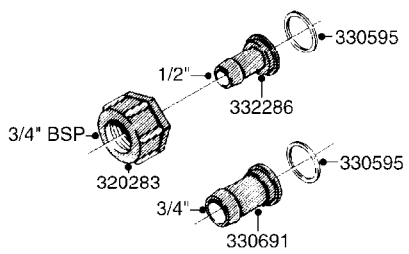

**H010**

parts-n°	order qty	description
240085	1	O-RING D13,1/8,3X02,4 NITRIL
241441	1	O-RING D29.3X3
242594	1	O-RING D14 X 1.78 SCH.70-EPDM
320084	1	FITT.DK NUT 1/2" BSP
320095	1	FITT.DK NUT 1" BSP
320117	1	FITT.DK CONN.1/2"BSP F. 1" CAP
320187	1	FITT.DK CAP 3/8" BSP BLACK
320283	1	FITT.DK NUT 3/4"BSP
320821	1	FITT.DK NUT 1-1/2" BSP
321495	1	FITT.DK REDUC 1/4'BSP F.3/4'NT
321576	1	FITT.DK CONN 1/2"BSP F.3/4"NUT
330013	1	O-RING D15/D10X2.5 F.3/8"NUT
330212	1	O-RING D19/D14X2.4 F.1/2"NUT
330326	1	O-RING D30/D24X2 F.1"NUT
330341	1	FITT.DK HB 1" F. 1" NUT
330595	1	O-RING D24.6/D20X2.1 -3/4"
330665	1	FITT.DK HB 3/4"F.1" NUT
330676	1	FITT.DK HB 3/8" F. 1/2" NUT
330687	1	FITT.DK HB 1/2" F. 1/2" NUT
330691	1	FITT.DK HB 3/4'F.3/4' NUT
330783	1	FITT.DK HB 3/8"F.3/8" NUT
331262	1	FITT.DK HB 1-1/2" F. 1-1/2"NUT
331273	1	O-RING D44/D38X2 F.1-1/2"
331446	1	FITT.DK HB 1" F.1-1/2" NUT
331807	1	FITT.DK HB 5/16" F.3/8" NUT
332286	1	FITT.DK HB 1/2" F. 3/4" NUT
332905	1	FITT.DK HB 1/2" F. 3/4" CAP
332927	1	PLUG F. NOZZLE TUBE 3/4'
333292	1	FITT.DK HB 1"O'RING F.1-1/2"
333664	1	FITT.DK HB 5/16' F. 1/2' NUT
334044	1	FITT.DK HB 3/4' F. 3/4' CAP
334059	1	FITT.DK EL 1" 110 DEG.F.1-1/2"
334123	1	FITT.DK HB 1-1/4"O-RNG F.1-1/2"
334150	1	FITT.DK HB 1-1/4" 110 F.1-1/2"
390542	1	PLUG WASHER FOR 3/4'CAP NUT
716236	1	FITT.DK HB 1/2" ASSY. F. 3/4"
716413	1	FITT.DK PLUG ASSY. F.NOZ TUBE
717426	1	FITT.DK REDUC 1/4"BSP F.3/4"N
720856	1	FITT.DK 1/2'BSP ASSY.F.3/4'NUT
724621	1	FITT.DK HB 3/4"ASSY F.3/4" NUT