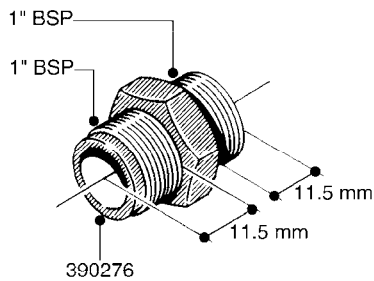

**H020**

FITTINGS-T-PIECES, CAPS & ELBOWS  
H020-HIN, 01:01:01

Page 1

Date 06.04.2015 8:58

parts-n°	order qty	description
10053603	1	FITT. CAPNUT 2"BSP 5601
10194303	1	CAP BLANK 1 1/2 MCPHEE 210060
320047	1	FITT.DK CAPNUT 1/2" BSP
320106	1	FITT.DK CAPNUT 1" BSP
320272	1	FITT.DK CAPNUT 3/8" BSP
320316	1	FITT.DK TEE 3/4" X3/4" X1"BSP
320331	1	FITT.DK TEE 1" - 1" - 3/4" BSP
320342	1	FITT.DK EL 3/4"M X 1"F BSP
320563	1	FITT.DK 3 WAY 1/2" 110 DEG.
320677	1	NO LONGER AVAILABLE
320961	1	FITT.DK CAPNUT 1-1/2" BSP
321053	1	FITT.DK TEE 1/2 X1/2 X1/2" BSP
322072	1	FITT.DK TEE 3/8'X3/8'X3/8' BSP
322095	1	FITT.DK TEE 1-1/2 X1-1/4 X3/4" BSP
322138	1	FITT.DK ELB 1"M X 1"F BSP
330013	1	O-RING D15/D10X2.5 F.3/8"NUT
330212	1	O-RING D19/D14X2.4 F.1/2"NUT
330326	1	O-RING D30/D24X2 F.1"NUT
331273	1	O-RING D44/D38X2 F.1-1/2"