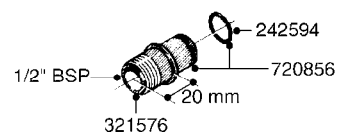

**H010**

parts-n°	order qty	description
240085	1	O-RING D13,1/8,3X02,4 NITRIL
241441	1	O-RING D29.3X3
242594	1	O-RING D14 X 1.78 SCH.70-EPDM
320084	1	FITT.DK NUT 1/2" BSP
320095	1	FITT.DK NUT 1" BSP
320117	1	FITT.DK CONN.1/2"BSP F. 1" CAP
320187	1	FITT.DK CAP 3/8" BSP BLACK
320283	1	FITT.DK NUT 3/4"BSP
320821	1	FITT.DK NUT 1-1/2" BSP
321495	1	FITT.DK REDUC 1/4'BSP F.3/4'NT
321576	1	FITT.DK CONN 1/2"BSP F.3/4"NUT
330013	1	O-RING D15/D10X2.5 F.3/8"NUT
330212	1	O-RING D19/D14X2.4 F.1/2"NUT
330326	1	O-RING D30/D24X2 F.1"NUT
330341	1	FITT.DK HB 1" F. 1" NUT
330595	1	O-RING D24.6/D20X2.1 -3/4"
330665	1	FITT.DK HB 3/4"F.1" NUT
330676	1	FITT.DK HB 3/8" F. 1/2" NUT
330687	1	FITT.DK HB 1/2" F. 1/2" NUT
330691	1	FITT.DK HB 3/4'F.3/4' NUT
330783	1	FITT.DK HB 3/8"F.3/8" NUT
331262	1	FITT.DK HB 1-1/2" F. 1-1/2"NUT
331273	1	O-RING D44/D38X2 F.1-1/2"
331446	1	FITT.DK HB 1" F.1-1/2" NUT
331807	1	FITT.DK HB 5/16" F.3/8" NUT
332286	1	FITT.DK HB 1/2" F. 3/4" NUT
332905	1	FITT.DK HB 1/2" F. 3/4" CAP
332927	1	PLUG F. NOZZLE TUBE 3/4'
333292	1	FITT.DK HB 1"O'RING F.1-1/2"
333664	1	FITT.DK HB 5/16' F. 1/2' NUT
334044	1	FITT.DK HB 3/4' F. 3/4' CAP
334059	1	FITT.DK EL 1" 110 DEG.F.1-1/2"
334123	1	FITT.DK HB 1-1/4"O-RNG F.1-1/2"
334150	1	FITT.DK HB 1-1/4" 110 F.1-1/2"
390542	1	PLUG WASHER FOR 3/4'CAP NUT
716236	1	FITT.DK HB 1/2" ASSY. F. 3/4"
716413	1	FITT.DK PLUG ASSY. F.NOZ TUBE
717426	1	FITT.DK REDUC 1/4"BSP F.3/4"N
720856	1	FITT.DK 1/2'BSP ASSY.F.3/4'NUT
724621	1	FITT.DK HB 3/4"ASSY F.3/4" NUT