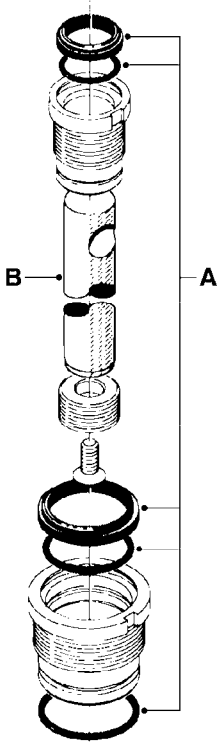

# B330

BALL VALVE DRAIN MEGA CENTRFG  
B330-HIN, 29:10:12

Page 1

Date 06.04.2015 8:57

parts-n°	order qty	description
145997	1	FITT.DK S-93 FORK
240936	1	O-RING D13.3X2.4 NITRIL
242047	1	O-RING 89.5 X 3.0 VITON
242316	1	O-RING D84.5X3.0 NITRIL
242451	1	O'RING D56.0 x 3.0 VITON
242475	1	O'RING D56.52x5.33 SH70-VITON
322327	1	HOUSING, VALVE, S93, 220 PSI
322328	1	END CAP F.VALVE S-93
322354	1	THRUST PLATE F.3-WAY VALVES-93
334578	1	HANDLE FOR VALVE 'OLD' STYLE
334579	1	SPINDLE F.3 WAY VALVE S-93
334587	1	FACE PLATE F.BALL VALVE BLACK
334597	1	PLUG F.VALVE HANDLE YELLOW
334900	1	HANDLE F.3 WAY VALVE TALL '00
390543	1	SEAT F.BALL 3-WAY VALVE S-93
390544	1	BALL F.3 WAY S93 VLVE/SUCT.MAN
390896	1	THRUST PLATE F.3-WAY VALVES-93
440681	1	SCREW F. PLASTIC 4MM X 14LG SS
440685	1	SCREW F.PLASTIC 4X14 SS C-SUNK
440729	1	SCREW F. PLASTIC 4MM X40LG SS
741447	1	REPAIR KIT F.S93 VALVE - VITON
741726	1	REPAIR KIT F.S93 VALVE VIT.'02
72082400	1	VALVE 2"-S93 3 WAY