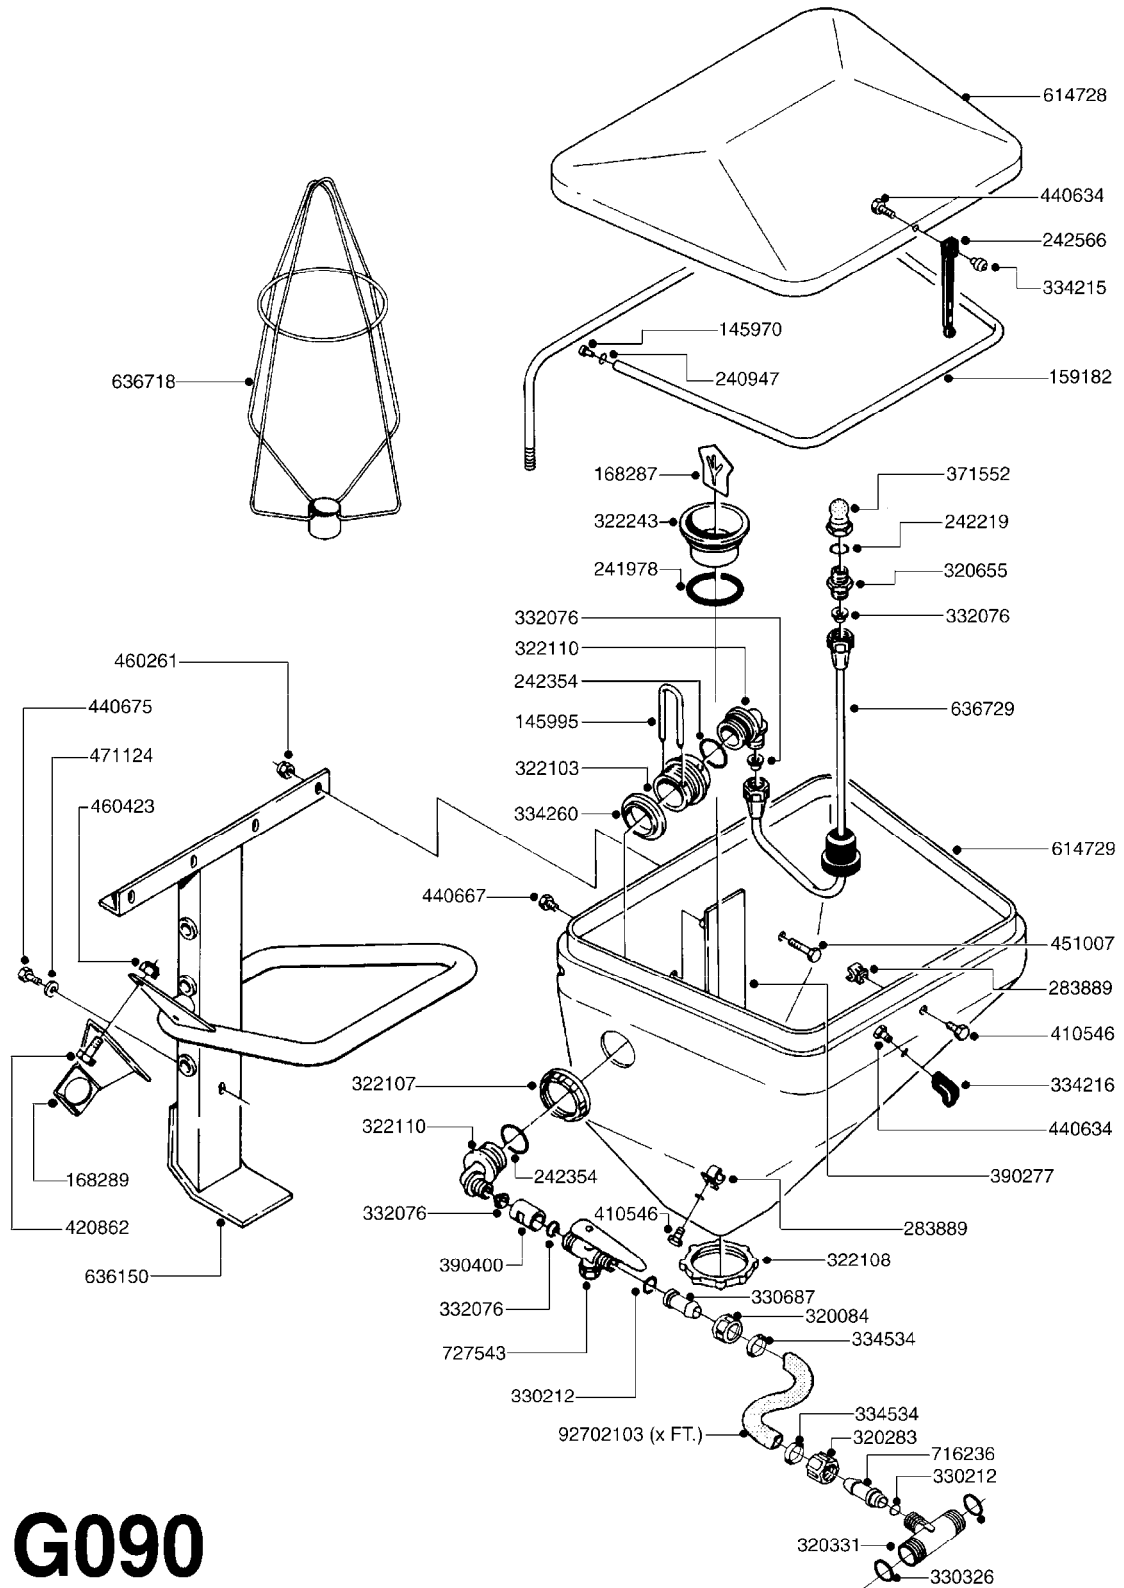

G090

CHEMICAL FILLER-HOPPER (PRE95)
G090-HIN, 19:05:11

Page 1

Date 06.04.2015 8:58

parts-n°	order qty	description
145970	1	PLUG MF 11 X 1
145995	1	FITT.DK S-53 FORK
159182	1	RINSING TUBE CHEM.FILL
168287	1	PLATE ANTI-VORTEX F.CHEM FILL
168289	1	BRACKET F. 3-WAY VALVE
240947	1	O-RING D7.3X2.4 NITRIL
241978	1	O-RING 64.5X3.0
242219	1	O-RING D16.3X2.4 VITON
242354	1	O-RING D32.2X3.0 VITON F.S-53
242566	1	LATCH STRAP F. CHEM.FILL
283889	1	CLIP F.TUBE SUPPORT
320084	1	FITT.DK NUT 1/2" BSP
320283	1	FITT.DK NUT 3/4"BSP
320331	1	FITT.DK TEE 1" - 1" - 3/4" BSP
320655	1	FITT.DK HN 1/2"-1/2" BSP
322103	1	FITT.DK S-53 BULKHEAD
322107	1	FITT.DK S-53 BULKHEAD NUT
322108	1	FITT.DK S-67 BULKHEAD NUT
322110	1	FITT.DK S-53 ELB. 1/2" BSP
322243	1	DRAIN PIPE/CHEM FIL.S67/S56
330212	1	O-RING D19/D14X2.4 F.1/2"NUT
330326	1	O-RING D30/D24X2 F.1"NUT
330687	1	FITT.DK HB 1/2" F. 1/2" NUT
332076	1	CONE INSERT F. ALUMINUM LANCE
334215	1	RUBBER
334216	1	RUBBER LATCH FOR CHEM.FILL
334260	1	GASKET F. S-53 BULKHEAD
334534	1	CLAMP HOSE PLASTIC 1/2"
371552	1	NOZZLE F.RINSING
390277	1	SCALE PLATE FOR HARDI FILLER
390400	1	FITT.DK BULKHEAD 1/2'X1/2'
410546	1	BOLT HEX SS M6X12 FT
420862	1	BOLT HEX 8.8 DEL M10X16 FT
440634	1	SCREW 5/8"
440667	1	SCREW M3.5X12 SLOT STAINLESS
440675	1	SCREW F. PLASTIC 5X16 SS
451007	1	SCREW M6X20 STAINLESS
460261	1	NUT HEX M6X1 LOCK A2 DIN985
460423	1	NUT HEX M10X1.5 LOCK
471124	1	WASHER D18/D6.4x1.6
614728	1	LID FOR CHEM FILLER
614729	1	TANK HARDI FILLER
636150	1	FRAME FOR CHEM FILL TANK
636718	1	RINSE SUPPORT CHEM.FILL 25/35L
636729	1	TUBE F. RINSE CHEM FILL
716236	1	FITT.DK HB 1/2" ASSY. F. 3/4"
727543	1	VALVE F.CHEM FILL JUG RINSE
92702103	1	HOSE R X1/2" X300PSI WP X0012"