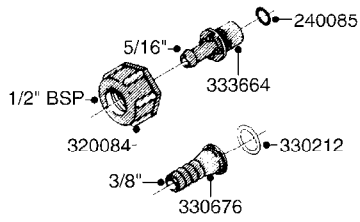

**H010**

parts-n°	order qty	description
240085	1	O-RING D13,1/8,3X02,4 NITRIL
241441	1	O-RING D29.3X3
242594	1	O-RING D14 X 1.78 SCH.70-EPDM
320084	1	FITT.DK NUT 1/2" BSP
320095	1	FITT.DK NUT 1" BSP
320117	1	FITT.DK CONN.1/2"BSP F. 1" CAP
320187	1	FITT.DK CAP 3/8" BSP BLACK
320283	1	FITT.DK NUT 3/4"BSP
320821	1	FITT.DK NUT 1-1/2" BSP
321495	1	FITT.DK REDUC 1/4'BSP F.3/4'NT
321576	1	FITT.DK CONN 1/2"BSP F.3/4"NUT
330013	1	O-RING D15/D10X2.5 F.3/8"NUT
330212	1	O-RING D19/D14X2.4 F.1/2"NUT
330326	1	O-RING D30/D24X2 F.1"NUT
330341	1	FITT.DK HB 1" F. 1" NUT
330595	1	O-RING D24.6/D20X2.1 -3/4"
330665	1	FITT.DK HB 3/4"F.1" NUT
330676	1	FITT.DK HB 3/8" F. 1/2" NUT
330687	1	FITT.DK HB 1/2" F. 1/2" NUT
330691	1	FITT.DK HB 3/4'F.3/4' NUT
330783	1	FITT.DK HB 3/8"F.3/8" NUT
331262	1	FITT.DK HB 1-1/2" F. 1-1/2"NUT
331273	1	O-RING D44/D38X2 F.1-1/2"
331446	1	FITT.DK HB 1" F.1-1/2" NUT
331807	1	FITT.DK HB 5/16" F.3/8" NUT
332286	1	FITT.DK HB 1/2" F. 3/4" NUT
332905	1	FITT.DK HB 1/2" F. 3/4" CAP
332927	1	PLUG F. NOZZLE TUBE 3/4'
333292	1	FITT.DK HB 1"O'RING F.1-1/2"
333664	1	FITT.DK HB 5/16' F. 1/2' NUT
334044	1	FITT.DK HB 3/4' F. 3/4' CAP
334059	1	FITT.DK EL 1" 110 DEG.F.1-1/2"
334123	1	FITT.DK HB 1-1/4"O-RNG F.1-1/2"
334150	1	FITT.DK HB 1-1/4" 110 F.1-1/2"
390542	1	PLUG WASHER FOR 3/4'CAP NUT
716236	1	FITT.DK HB 1/2" ASSY. F. 3/4"
716413	1	FITT.DK PLUG ASSY. F.NOZ TUBE
717426	1	FITT.DK REDUC 1/4"BSP F.3/4"N
720856	1	FITT.DK 1/2'BSP ASSY.F.3/4'NUT
724621	1	FITT.DK HB 3/4"ASSY F.3/4" NUT