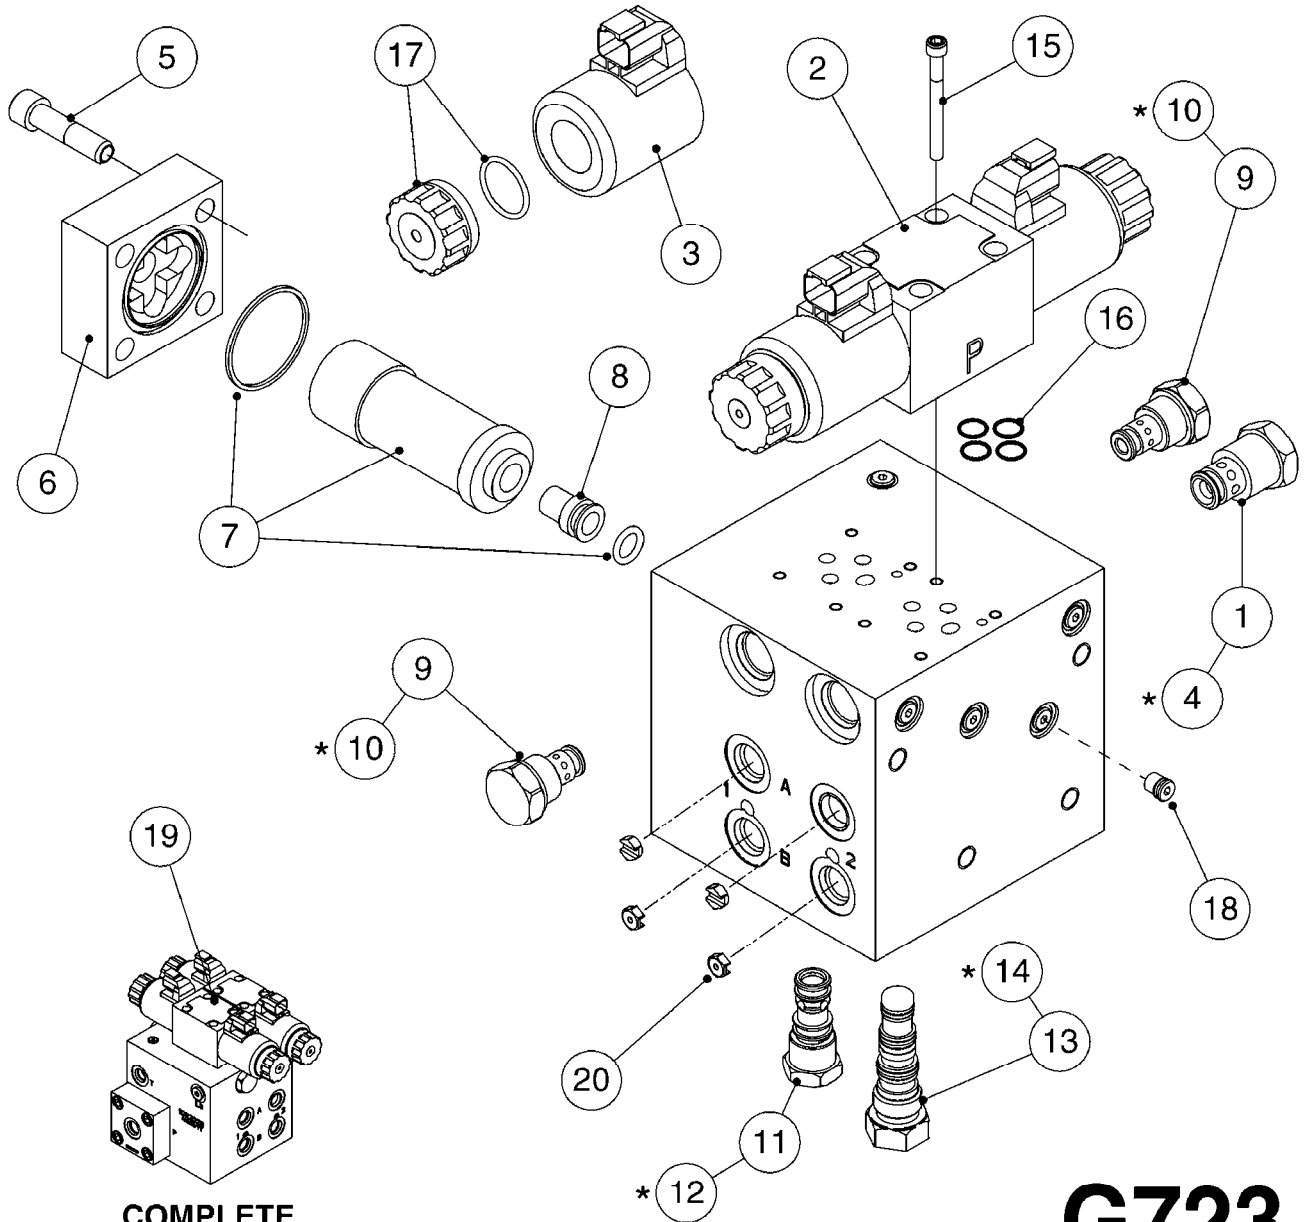

NORAC UC5 BOOM HEIGHT CONTROL  
G722-HIN, 10:12:14

Page 1

Date 06.04.2015 8:58

Pos.	parts-n°	order qty	description
1	410443	1	BOLT HEX 8.8 DEL M6X70 FORCE BOOM (FTZ)
1	410605	1	BOLT HEX 8.8 DEL M6X80 SPB/SPC BOOM
2	460261	1	NUT HEX M6X1 LOCK A2 DIN985
3	471124	1	WASHER D18/D6.4x1.6
4	16128603	1	BRACKET F. SENSOR 60X60 TUBE SPB/SPC BOOM
4	16128703	1	BRACKET F. SENSOR 50x50 TUBE FORCE BOOM (FTZ)
5	26022703	1	CABLE, INTERFACE, TILT, NORAC UC5
6	26022903	1	CABLE UC5 NETWORK 14 AWG 10M
7	26023503	1	CABLE UC5 INTERFACE MAIN AMP
8	26024403	1	NORAC UC5 NETWORK 6-PIN PLUG
9	26043000	1	NORAC UC5 NETWORK 2 PIN PLUG
10	26043300	1	CABLE UC5 VALVE 2PIN/2PIN DT
11	26043400	1	NORAC UC5 CONTROLLER MODULE
12	26043500	1	NORAC UC5 VALVE MODULE
13	26043600	1	MODULE, INPUT, NORAC UC5
14	26043700	1	SENSOR, NORAC, UC5, ULTRASONIC
15	26043800	1	NORAC UC5 NETWORK COUPLER 2-WAY
16	26043900	1	NORAC UC5 NETWORK COUPLER 8-WAY
17	26044200	1	CABLE UC5 NETWORK 18 AWG 20M
18	26044300	1	NORAC UC5 ROLL SENSOR NEW STYLE NORAC P/N 43741
19	26044400	1	NORAC UC5 COUPLER 2-WAY/TERM.
20	26047100	1	CABLE UC5 NETWORK 14 AWG 1M
21	26049900	1	CABLE UC5 NETWORK 14 AWG 3M
22	26058000	1	NORAC UC5 NETWORK 12-PIN PLUG
23	28050303	1	NORAC RUBBER TOP&BOLT F.SENSOR
24	28055503	1	NORAC VALVE MOUNTING HARDWARE
25	28086500	1	UC4 SENSOR MOUNTING BKT. NORAC
26	28086600	1	FOAM DISC F. SENSOR NORAC
27	78216100	1	NORAC VALVE BLOCK COMPLETE UC4