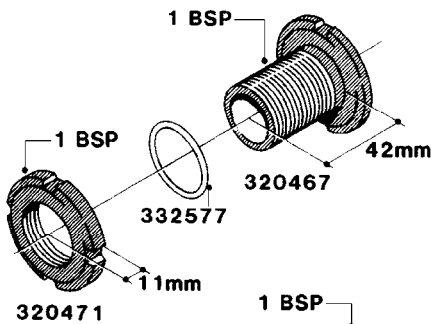

**H040**

FITTINGS - NIPPLES & ELBOWS  
H040-HIN, 01:01:01

Page 1  
Date 06.04.2015 8:58

parts-n°	order qty	description
10530803	1	FITT.PO.SE 2.00X2.00 45 DEG.
320191	1	FITT.DK ELB 3/8' BSP 45 DEGREE
320482	1	FITT.DK ELB. 1/2" BSP 60 DEG.
320596	1	FITT.DK ELB 3/8'-1/2'BSP 45DEG
320607	1	FITT.DK HN 3/8M X 3/8F BSP LNG
320633	1	FITT.DK HN 3/8"M X 3/8"F BSP
321451	1	FITT.DK ELB.1-1/2 X1-1/4 80DEG
321532	1	FITT.DK REDUC 3/4' X 1/2' BSP
390233	1	FITT.DK REDUC 1-1/2" X 1" BSP

**H050**

parts-n°	order qty	description
242594	1	O-RING D14 X 1.78 SCH.70-EPDM
320294	1	FITT.DK TEE 3/8X3/8HB X1/2"BSP
320305	1	FITT.DK HB 3/4'- 3/4' BSP
320386	1	FITT.DK TEE 3/8X3/8HB X3/8"BSP
320397	1	FITT.DK ELB 3/8"HB X 3/8" BSP
320401	1	FITT.DK TEE 1/2X1/2HB X1/2"BSP
320412	1	FITT.DK TEE 1/2X1/2HB X3/8'BSP
320423	1	FITT.DK ELB 1/2'HB X 3/8' BSP
320891	1	FITT.DK HB 3/8'- 3/8' BSP
320972	1	FITT.DK HB 5/16'- 1/4' BSP
322046	1	FITT.DK TEE 1/2X1/2HB X3/4'BSP
322048	1	FITT.DK TEE 3/4X3/4HB X3/4'BSP
330595	1	O-RING D24.6/D20X2.1 -3/4"
333137	1	FITT.DK CONN.1/2" F.NOZZ. DOUB
333141	1	FITT.DK CONN.1/2" F.NOZZ.SING
334041	1	FITT.DK CONN.3/4' F.NOZZ. SING
334042	1	FITT.DK CONN.3/4' F.NOZZ. DOUB
334195	1	FITT.DK ELB. 3/4"HB X 3/4"HB
10012103	1	FITT.PO.HB 1.25X1.50 IMB1012
10014003	1	FITT.PO.HB 1.25X1.25 IMB1010
10036903	1	FITT.PO.HB 1.50X1.50 IMB1212
28019303	1	FITTING HB ELB 3/4NPT-3/4HOSE
61016500	1	HOSE TAIL 3/4" 90°+RG CAP 3/4"
72026700	1	NOZZLE TUBE ADAPTER W/O-RING