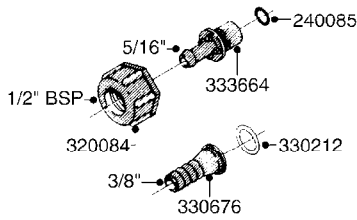

H010

parts-n°	order qty	description
240085	1	O-RING D13,1/8,3X02,4 NITRIL
241441	1	O-RING D29.3X3
242594	1	O-RING D14 X 1.78 SCH.70-EPDM
320084	1	FITT.DK NUT 1/2" BSP
320095	1	FITT.DK NUT 1" BSP
320117	1	FITT.DK CONN.1/2"BSP F. 1" CAP
320187	1	FITT.DK CAP 3/8" BSP BLACK
320283	1	FITT.DK NUT 3/4"BSP
320821	1	FITT.DK NUT 1-1/2" BSP
321495	1	FITT.DK REDUC 1/4'BSP F.3/4'NT
321576	1	FITT.DK CONN 1/2"BSP F.3/4"NUT
330013	1	O-RING D15/D10X2.5 F.3/8"NUT
330212	1	O-RING D19/D14X2.4 F.1/2"NUT
330326	1	O-RING D30/D24X2 F.1"NUT
330341	1	FITT.DK HB 1" F. 1" NUT
330595	1	O-RING D24.6/D20X2.1 -3/4"
330665	1	FITT.DK HB 3/4"F.1" NUT
330676	1	FITT.DK HB 3/8" F. 1/2" NUT
330687	1	FITT.DK HB 1/2" F. 1/2" NUT
330691	1	FITT.DK HB 3/4'F.3/4' NUT
330783	1	FITT.DK HB 3/8"F.3/8" NUT
331262	1	FITT.DK HB 1-1/2" F. 1-1/2"NUT
331273	1	O-RING D44/D38X2 F.1-1/2"
331446	1	FITT.DK HB 1" F.1-1/2" NUT
331807	1	FITT.DK HB 5/16" F.3/8" NUT
332286	1	FITT.DK HB 1/2" F. 3/4" NUT
332905	1	FITT.DK HB 1/2" F. 3/4" CAP
332927	1	PLUG F. NOZZLE TUBE 3/4'
333292	1	FITT.DK HB 1"O'RING F.1-1/2"
333664	1	FITT.DK HB 5/16' F. 1/2' NUT
334044	1	FITT.DK HB 3/4' F. 3/4' CAP
334059	1	FITT.DK EL 1" 110 DEG.F.1-1/2"
334123	1	FITT.DK HB 1-1/4"O-RNG F.1-1/2"
334150	1	FITT.DK HB 1-1/4" 110 F.1-1/2"
390542	1	PLUG WASHER FOR 3/4'CAP NUT
716236	1	FITT.DK HB 1/2" ASSY. F. 3/4"
716413	1	FITT.DK PLUG ASSY. F.NOZ TUBE
717426	1	FITT.DK REDUC 1/4"BSP F.3/4"N
720856	1	FITT.DK 1/2'BSP ASSY.F.3/4'NUT
724621	1	FITT.DK HB 3/4"ASSY F.3/4" NUT