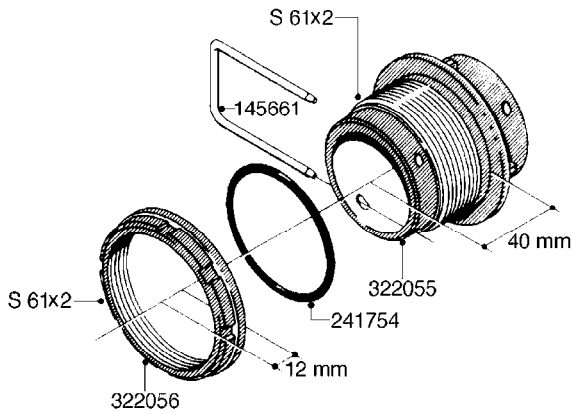

H080

FITTINGS - S-53
H080-HIN, 01:02:12

Page 1

Date 06.04.2015 9:01

parts-n°	order qty	description
145995	1	FITT.DK S-53 FORK
242353	1	O-RING D44.2X3.0 VITON F.S-67
242354	1	O-RING D32.2X3.0 VITON F.S-53
322103	1	FITT.DK S-53 BULKHEAD
322107	1	FITT.DK S-53 BULKHEAD NUT
322110	1	FITT.DK S-53 ELB. 1/2" BSP
322352	1	FITT.DK S-53 TEE
334227	1	FITT.DK S-53 STR.1/2'
334229	1	FITT.DK S-53 STR.3/4"
334230	1	FITT.DK S-53 STR.1"
334239	1	FITT.DK S-53 ELB.1/2"
334241	1	FITT.DK S-53 ELB.3/4"
334242	1	FITT.DK S-53 ELB.1"
334249	1	FITT.DK S-53 PLUG
334260	1	GASKET F. S-53 BULKHEAD
334564	1	FITT.DK S-67 TO S-53 ADAPTER
391100	1	FITT.DK S-53THREAD INS.1/2"BSP
726463	1	FITT.DK S53 BULKHEAD W/GASKET
726552	1	FIT.DK S-53X90 1/2" BSP,O-RING
726556	1	FITT.DK S-53 HB 1/2" W/O-RING
726558	1	FITT.DK S53 STR. 3/4" W.ORING
726559	1	FITT DK. S-53 HB 1" W/O-RING
726568	1	FITT.DK.S-53 HB 1/2"90 W/ORING
726570	1	FITT.DK S-53 ELB.3/4" W.ORING
726571	1	FITT.DK S-53 ELB.1", W ORING
726578	1	FITT.DK S53 PLUG WITH O-RING
728561	1	FITT.DK. S67M - S53F REDUCER