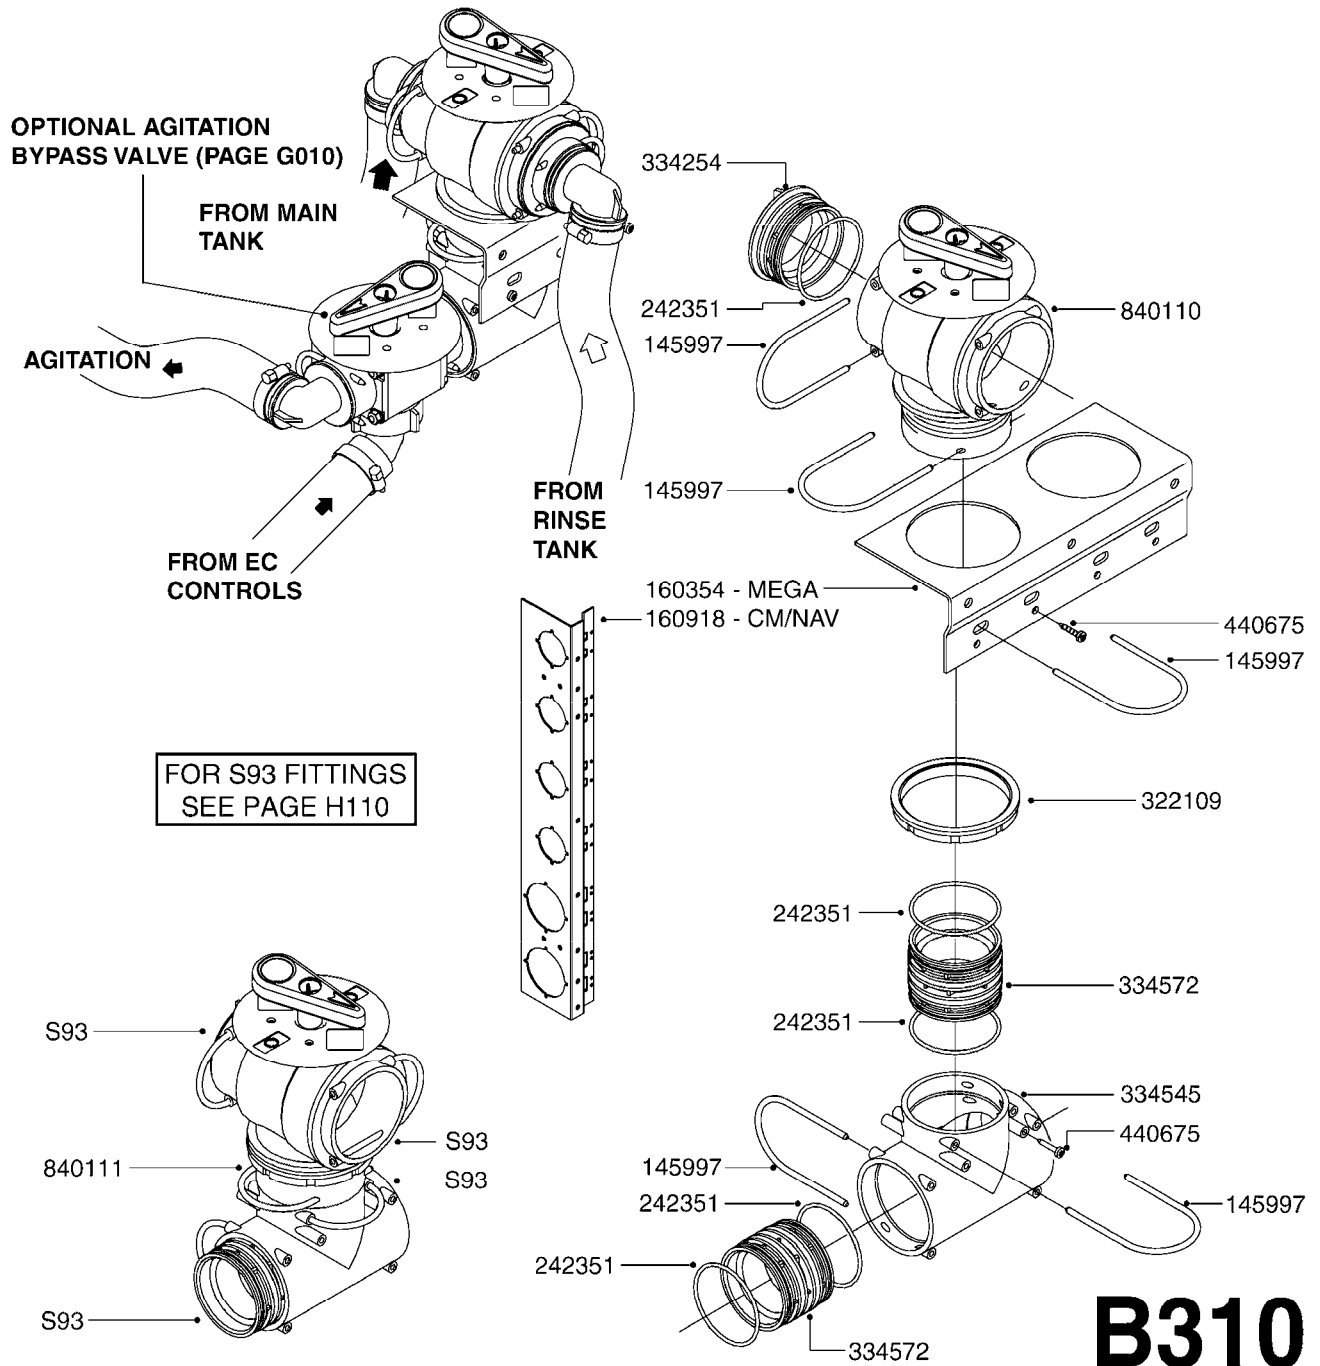

MANIFOLD SYSTEM - SUCTION
B310-HIN, 29:10:12

Page 1

Date 06.04.2015 8:59

parts-n°	order qty	description
145997	1	FITT.DK S-93 FORK
160354	1	BRACKET F.SUCTION MANIFOLD
160918	1	BRACKET F. MANIFOLD CM
242351	1	O-RING D69.5X3.0 VITON F.S-93
322109	1	FITT.DK S-93 BULKHEAD NUT
334254	1	FITT.DK S-93 PLUG
334545	1	FITT.DK S-93 TEE
334572	1	FITT.DK S-93 ADAPTOR MALE MALE
440675	1	SCREW F. PLASTIC 5X16 SS
840110	1	VALVE SUCTION S-93 F.MANIFOLD
840111	1	VALVE SUCTION 3 WAY S-93 W.TEE