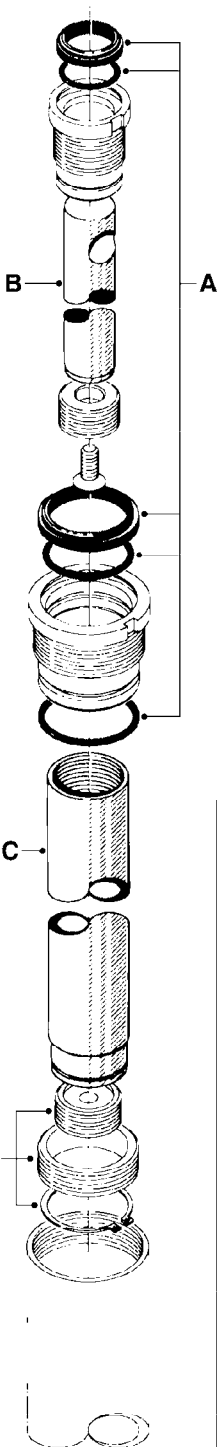

MULTI-STAGE CYLINDER