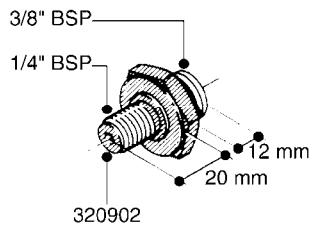

H030

FITTINGS - HEXAGON NIPPLES
H030-HIN, 01:01:01

Page 1
Date 06.04.2015 9:00

parts-n°	order qty	description
10015303	1	FITT.PO.HN 1.00X1.00 M1000
10425003	1	FITT.PO.HN 1.25X1.00 MCPHEE
320132	1	FITT.DK HN 1" BSP
320176	1	FITT.DK HN 3/8"X1/2" BSP
320445	1	FITT.DK HN 1/4"X3/8" BSP
320655	1	FITT.DK HN 1/2"-1/2" BSP
320692	1	FITT.DK HN 3/8'BSPX1/4'NPT
320703	1	FITT.DK HN 3/8BSP X1/2 &1/4NPT
320725	1	FITT.DK NIPPLE 3/8"-3/8" BSP
320902	1	FITT.DK HN 3/8'X 1/4' BSP
390232	1	FITT.DK HN 1-1/2' X 1-1/4' BSP
390276	1	FITT.DK HN 1'BSP