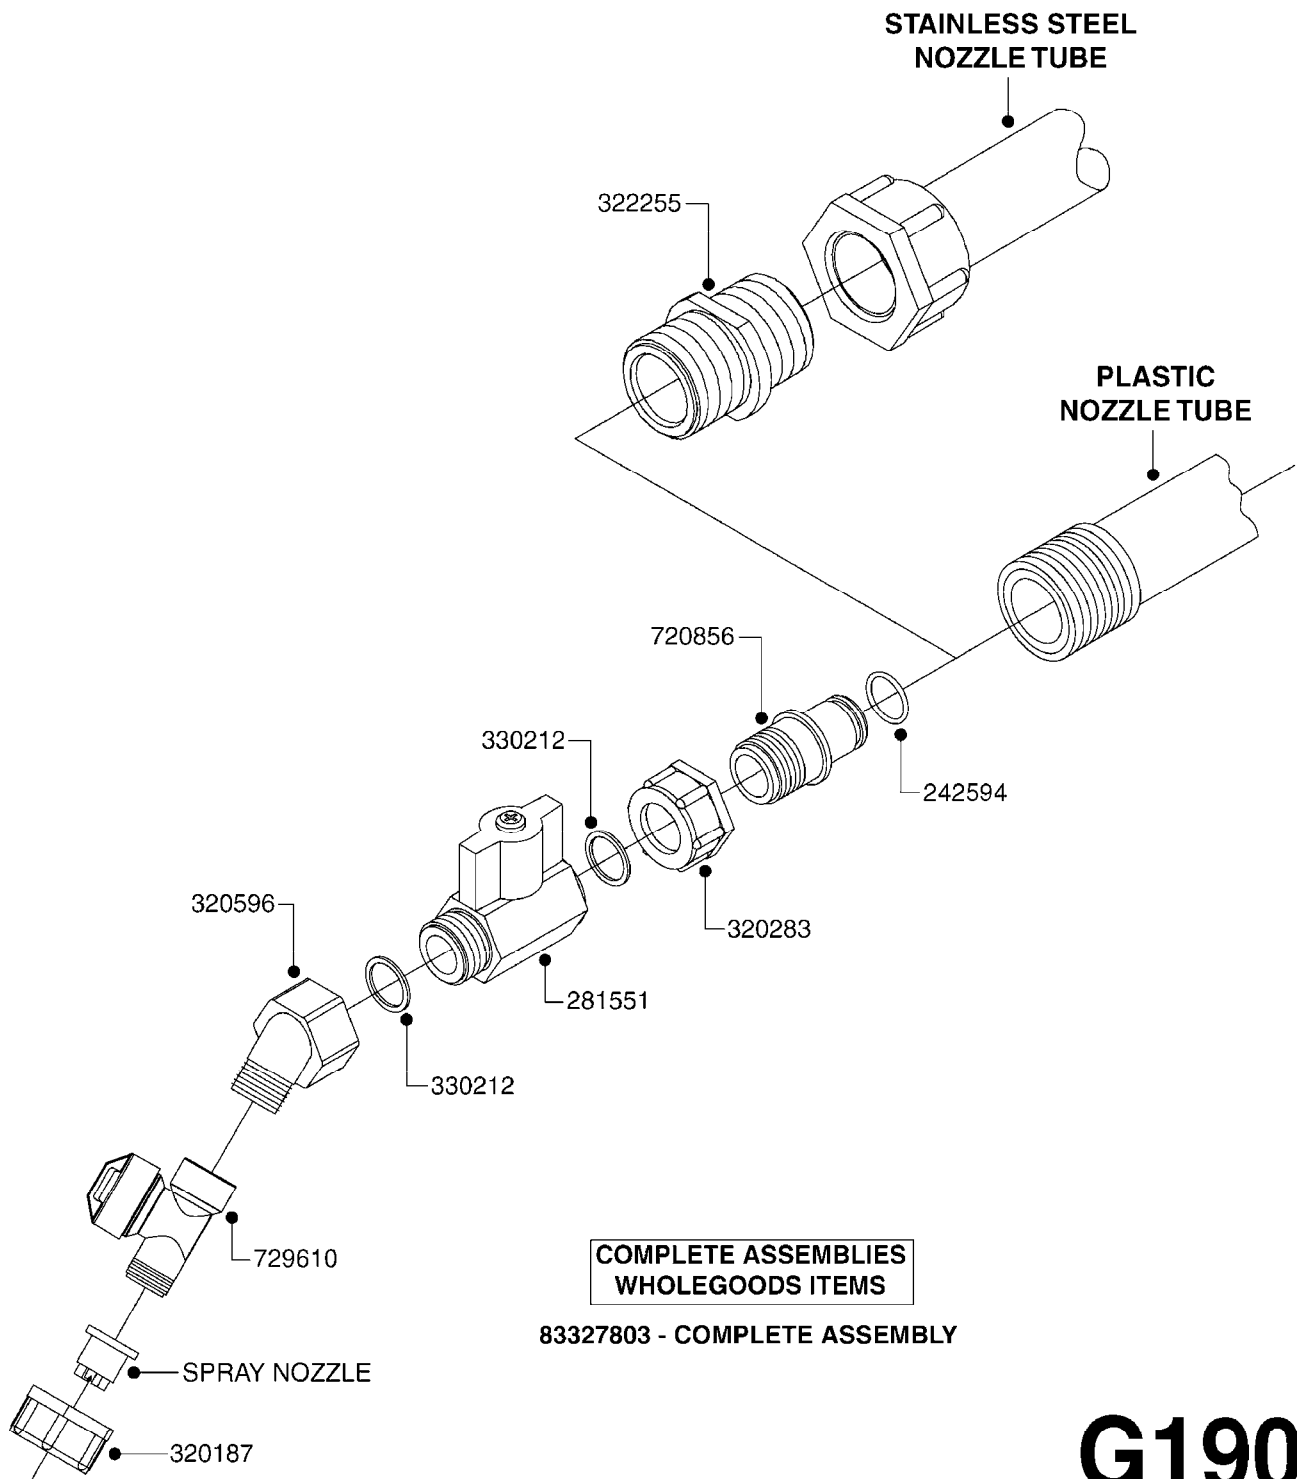

COMPLETE TANK ASSY : 722072

G110

CLEAN WATER TANK
G110-HIN, 26:06:06

Page 1
Date 06.04.2015 9:00

parts-n°	order qty	description
161370	1	BKT.CLEAN WATER BOTT. VALVE
179989	1	BRKT. F. 3 GAL. TANK
281551	1	BALL VALVE 1/2"
320084	1	FITT.DK NUT 1/2" BSP
320482	1	FITT.DK ELB. 1/2" BSP 60 DEG.
321296	1	FITT.DK BULKHEAD 1/2" BSP SING
321307	1	FITT.DK NUT 1/2" BSP JAMB
321742	1	FITT.DK BULKHEAD 1/2' BSP
330212	1	O-RING D19/D14X2.4 F.1/2"NUT
330687	1	FITT.DK HB 1/2" F. 1/2" NUT
332592	1	O-RING D26/D20X3
334534	1	CLAMP HOSE PLASTIC 1/2"
420604	1	BOLT HEX 8.8 DEL M10X25 FT DIN933
420626	1	BOLT HEX 8.8 DEL M10X20 FT
421046	1	BOLT HEX 8.8 DEL M8X25 FT A2 DIN933
430721	1	BOLT HEX 8.8 DEL M12X40 FT
430802	1	BOLT HEX 8.8 DEL M12X75
430846	1	BOLT HEX 8.8 DEL M12X80
430870	1	BOLT HEX 8.8 DEL M12X55 FT
460364	1	NUT HEX M8 GALV.
460423	1	NUT HEX M10X1.5 LOCK
460703	1	NUT HEX M12X1.75 LOCK DIN985
471127	1	WASHER D24/D13X2.5 STAINLESS
614396	1	CLEAN WATER BRACKET MB
614409	1	BRACKET FOR FOAM MARKER
717577	1	VALVE F.CLEAN WATER TANK
722072	1	CLEAN WATER TANK W FRAME & TAP
725901	1	LID F.WATER BOTTLE VENTED
927269	1	HOSE R X PVC X 1/2 X 0012"
10091103	1	BOLT HEX 3/8 NC GR.2 03.00'
10171703	1	BOLT HEX 3/8 NC GR.2 03.50"
10212903	1	NUT HEX NC (NYLON LOCK) 3/8"
10511303	1	FLATBAR L350/17DEG.CLEAN WATER
10511403	1	FLATBAR 104MM CLEAN WATER
10511503	1	BKT.CLEAN WATER MOUNT EAGLE
10598403	1	BOLT HEX HCS3/8-16 X 4 Z 5
63026303	1	CLEAN WATER TANK BRKT, ATV