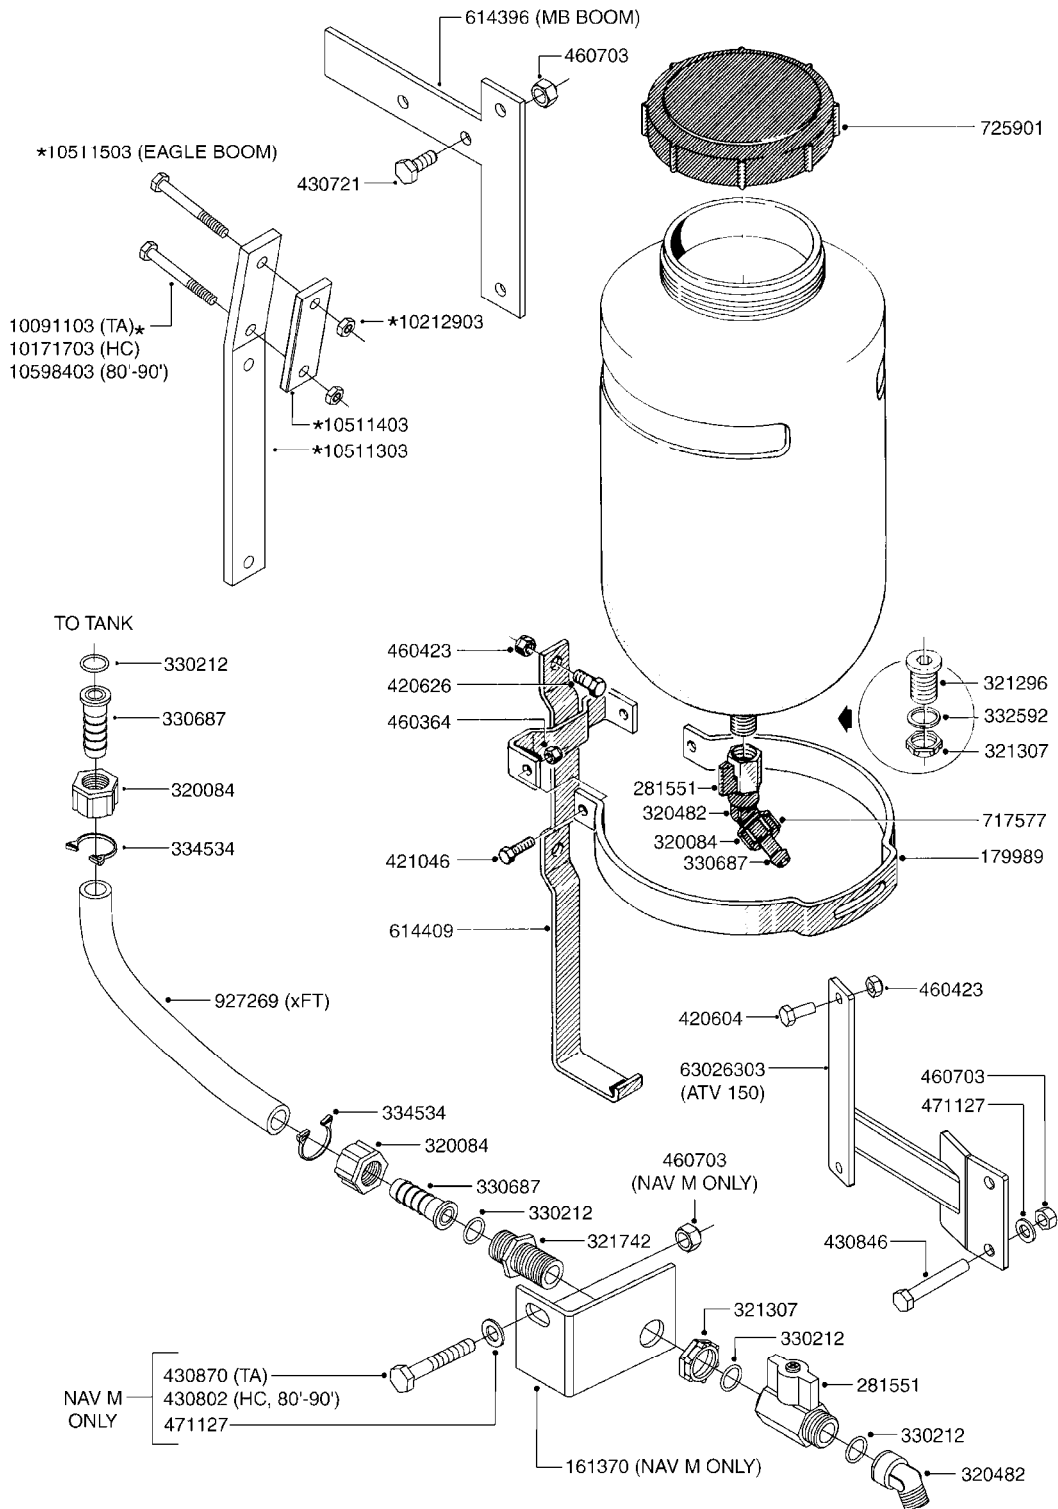

COMPLETE TANK ASSY : 722072

G110

CLEAN WATER TANK
G110-HIN, 26:06:06

Page 1
Date 06.04.2015 9:00

parts-n°	order qty	description
161370	1	BKT.CLEAN WATER BOTT. VALVE
179989	1	BRKT. F. 3 GAL. TANK
281551	1	BALL VALVE 1/2"
320084	1	FITT.DK NUT 1/2" BSP
320482	1	FITT.DK ELB. 1/2" BSP 60 DEG.
321296	1	FITT.DK BULKHEAD 1/2" BSP SING
321307	1	FITT.DK NUT 1/2" BSP JAMB
321742	1	FITT.DK BULKHEAD 1/2' BSP
330212	1	O-RING D19/D14X2.4 F.1/2"NUT
330687	1	FITT.DK HB 1/2" F. 1/2" NUT
332592	1	O-RING D26/D20X3
334534	1	CLAMP HOSE PLASTIC 1/2"
420604	1	BOLT HEX 8.8 DEL M10X25 FT DIN933
420626	1	BOLT HEX 8.8 DEL M10X20 FT
421046	1	BOLT HEX 8.8 DEL M8X25 FT A2 DIN933
430721	1	BOLT HEX 8.8 DEL M12X40 FT
430802	1	BOLT HEX 8.8 DEL M12X75
430846	1	BOLT HEX 8.8 DEL M12X80
430870	1	BOLT HEX 8.8 DEL M12X55 FT
460364	1	NUT HEX M8 GALV.
460423	1	NUT HEX M10X1.5 LOCK
460703	1	NUT HEX M12X1.75 LOCK DIN985
471127	1	WASHER D24/D13X2.5 STAINLESS
614396	1	CLEAN WATER BRACKET MB
614409	1	BRACKET FOR FOAM MARKER
717577	1	VALVE F.CLEAN WATER TANK
722072	1	CLEAN WATER TANK W FRAME & TAP
725901	1	LID F.WATER BOTTLE VENTED
927269	1	HOSE R X PVC X 1/2 X 0012"
10091103	1	BOLT HEX 3/8 NC GR.2 03.00'
10171703	1	BOLT HEX 3/8 NC GR.2 03.50"
10212903	1	NUT HEX NC (NYLON LOCK) 3/8"
10511303	1	FLATBAR L350/17DEG.CLEAN WATER
10511403	1	FLATBAR 104MM CLEAN WATER
10511503	1	BKT.CLEAN WATER MOUNT EAGLE
10598403	1	BOLT HEX HCS3/8-16 X 4 Z 5
63026303	1	CLEAN WATER TANK BRKT, ATV