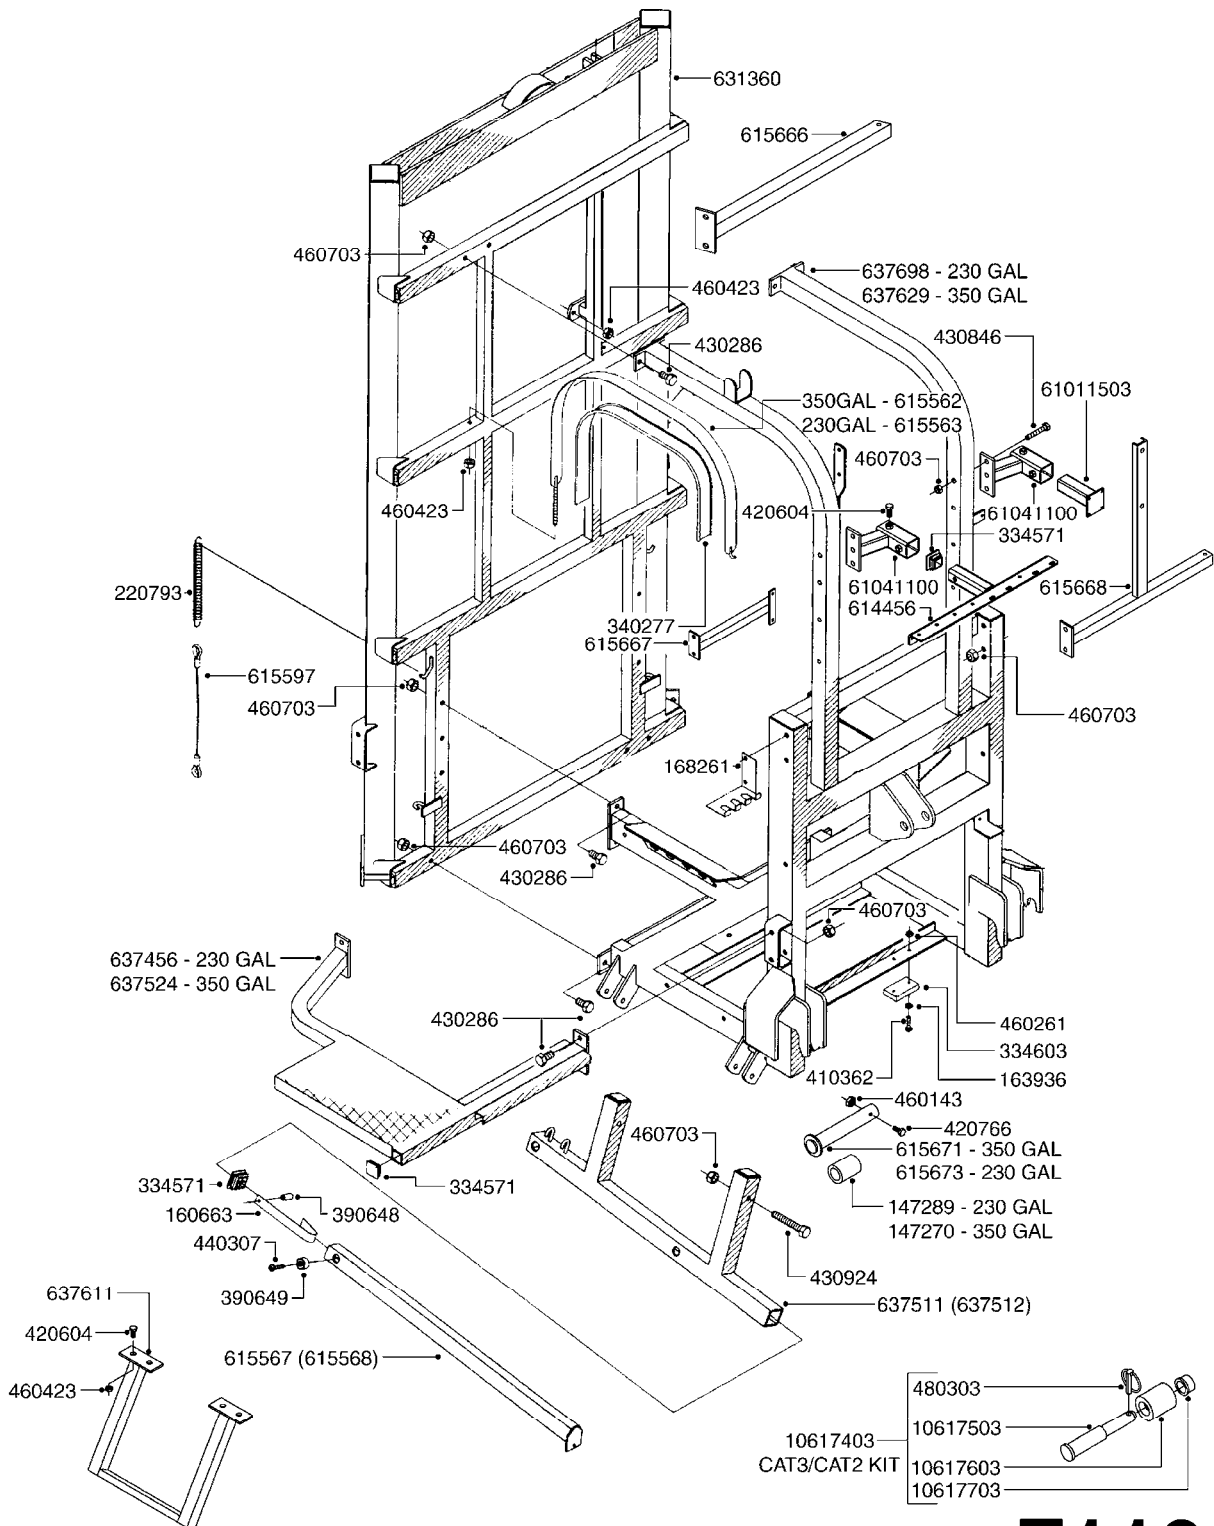

F110

FRAME MEGA 230/350
F110-HIN, 30:03:10

Page 1
Date 06.04.2015 9:00

parts-n°	order qty	description
147270	1	BUSHING 60/38 L=80MM
147289	1	BUSHING 60/30 L=80MM
160663	1	SPRING F. SUPPORT LOCK
163936	1	WASHER D15/D6.2X1
168261	1	BRACKET FOR HYD HOSE
220793	1	SPRING D21/D4X250MM
334571	1	TAPON 40x40x2 EMBELLECEDOR
334603	1	RUBBER STOP 86X48X15
340277	1	TANK PACKING - 40mm WIDE x 12"
390648	1	SUPPORT LOCK(LOWER) F. MEGA
390649	1	SUPPORT LOCK(UPPER) F. MEGA
410362	1	BOLT HEX 8.8 SS M6X20 FT
420604	1	BOLT HEX 8.8 DEL M10X25 FT DIN933
420766	1	BOLT HEX 8.8 DEL M8X45
430286	1	BOLT HEX 8.8 DEL M12X30 FT
430846	1	BOLT HEX 8.8 DEL M12X80
430924	1	BOLT HEX 8.8 DEL M12 X 85
440307	1	SCREW SHEET-METAL 3/4" NO. 10
460143	1	NUT HEX M8 LOCK A2 DIN985
460261	1	NUT HEX M6X1 LOCK A2 DIN985
460423	1	NUT HEX M10X1.5 LOCK
460703	1	NUT HEX M12X1.75 LOCK DIN985
480303	1	PIN 7/16 SNAP RING
614456	1	BRACKET F.EC 3&4 BANK VALVES
615562	1	TANK STRAP MEGA
615563	1	TANK STRAP F: MEGA 230
615567	1	SUPPORT TUBE(INNER) MEGA RIGHT
615568	1	SUPPORT TUBE(INNER) MEGA LEFT
615597	1	CABLE D3X395MM F.MEGA LEG
615666	1	MOUNT BRACKET F.MANIFOLD MEGA
615667	1	MOUNT BRACKET F MANIFOLD
615668	1	MOUNT BKT.F.CLEAN WATER MEGA
615671	1	PIN LOWER LINK CAT 3 F.MEGA350
615673	1	PIN 28MM LOWER LINK F.MEGA 230
631360	1	UPRIGHT MEGA EAGLE
637456	1	FOOT BOARD, MEGA 230
637511	1	SUPPORT LEG FOR MEGA RIGHT
637512	1	SUPPORT LEG FOR MEGA LEFT
637524	1	FOOT BOARD, MEGA 350
637611	1	EXTRA STEP, MEGA 230/350
637629	1	FRAME F.MEGA 350
637698	1	.
10617403	1	KIT CAT2 MEGA 350
10617503	1	PIN LOWER HITCH FOR CAT2/3
10617603	1	SPACER F. HITCH PIN CAT2/3
10617703	1	BUSHING F. HITCH PIN CAT2/3
61011503	1	PRESSURE REGULATOR MOUNT BRKT.
61041100	1	CONTROL POST F. MEGA