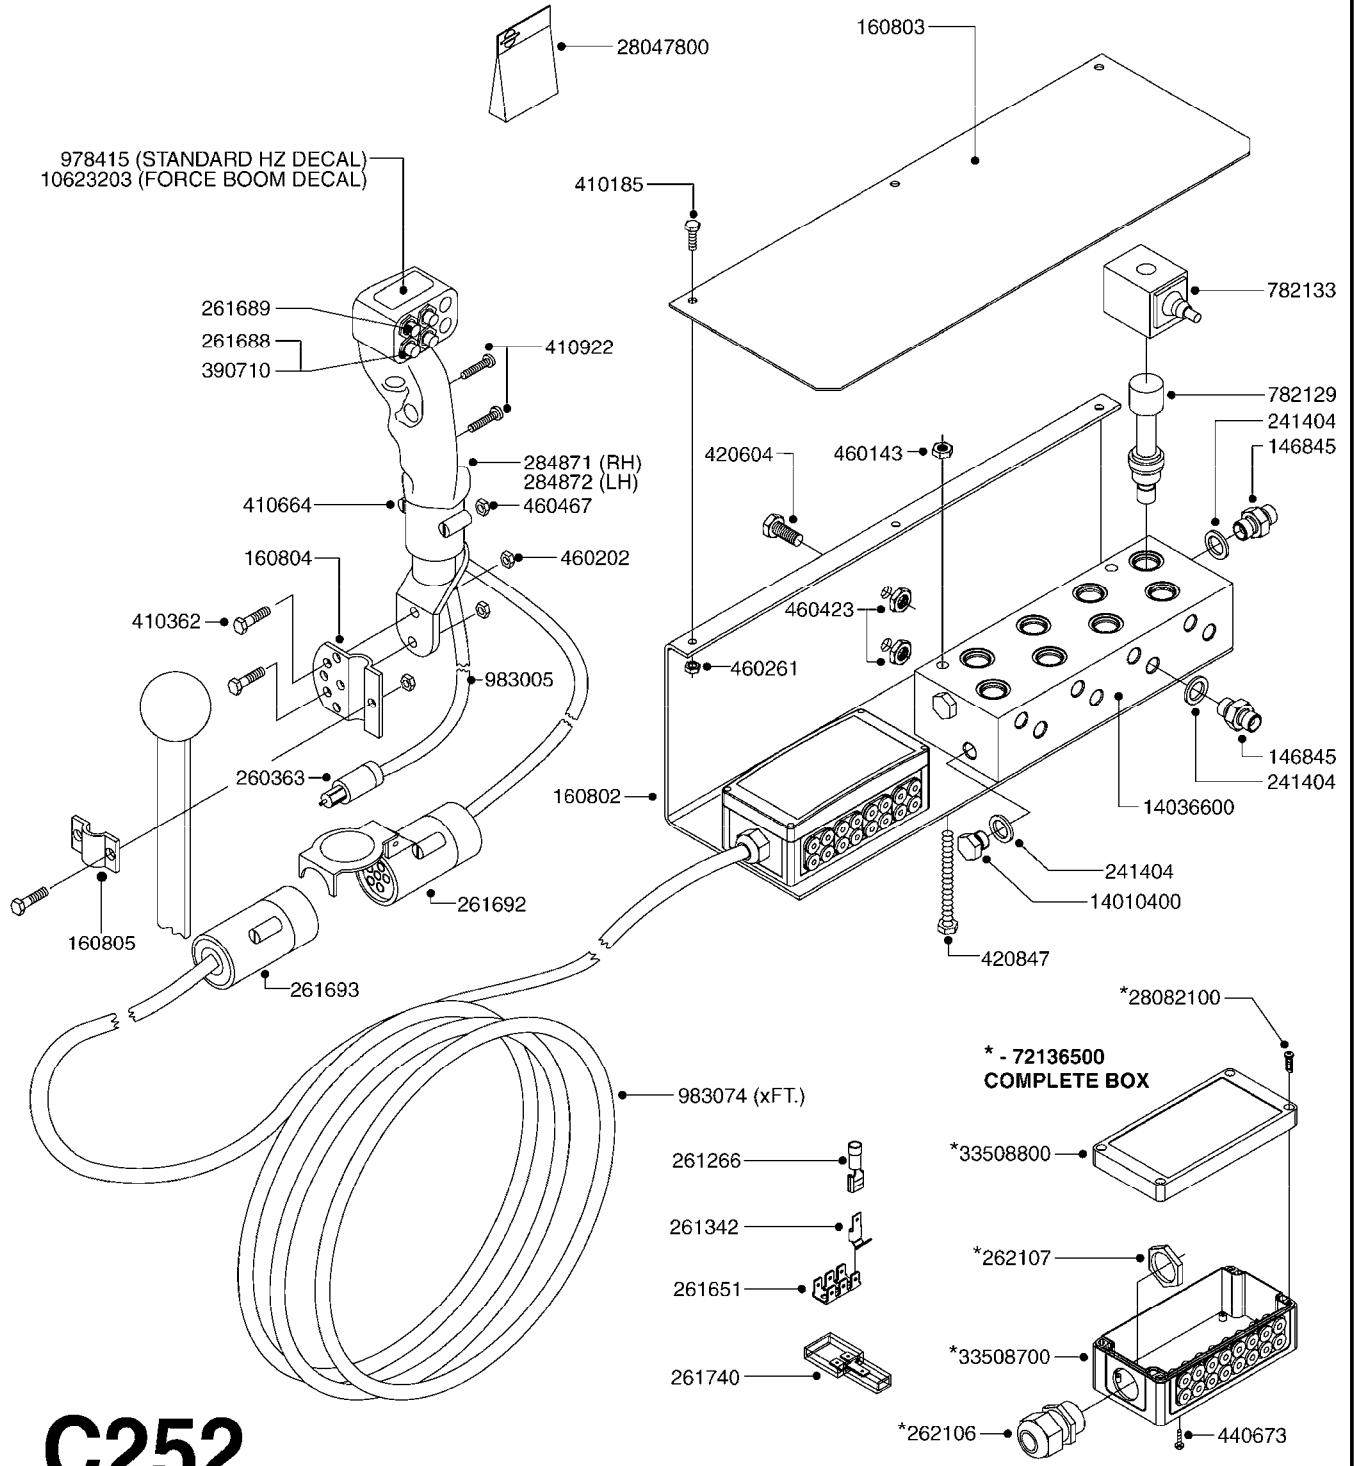

JOYSTICK COMPLETE: 730180

C250

HYD EAGLE HZ JOYSTICK CONTROL
C250-HIN, 14:12:07

Page 1
Date 06.04.2015 8:59

parts-n°	order qty	description
146845	1	HEX NIPPLE 1/4"X1/4"
147134	1	MANIFOLD 4-FUNCTION
160802	1	MOUNT PLATE F.HYD SOLENOID'HZ'
160803	1	COVER PLATE F.HYD SOLENOID'HZ'
160804	1	MOUNT BRACKET F.HANDLE
160805	1	MOUNT STRAP F.HANDLE
241404	1	DOWTYSEAL 1/4"
242220	1	GASKET F. HIRSMANN PLUG
242399	1	O-RING F.HYD SOLENOID VALVE
260363	1	PLUG 2 POLE 12V
261266	1	CONNECTOR END F.CABLE HP
261342	1	SPADE F.ELEC.3 WAY CONNECTOR
261344	1	HIRSCHMANN PLUG B
261651	1	SPADE F.ELEC.6 POLE CONNECTOR
261688	1	SWITCH F. HANDLE WHITE
261689	1	CAP RUBBER F. SWITCH JOYSTICK
261692	1	PLUG ELEC.7 POLE FEMALE F.CABL
261693	1	PLUG ELEC. 7 POLE MALE
261740	1	SPADE F.ELEC.3 POLE CONN.INSUL
262106	1	BULKHEAD F. CABLE 6.5-14 BLACK
262107	1	NUT F. BULKHEAD CABLE BLACK
284871	1	CONTROL HANDLE RIGHT HALF
284872	1	CONTROL HANDLE LEFT HALF
285331	1	SEAL KIT F. HZ HYD.SOLENOID 96
390710	1	SWITCH F.HANDLE GREY MACHINED
410185	1	BOLT HEX 8.8 DEL M6X16 A2
410362	1	BOLT HEX 8.8 SS M6X20 FT
410664	1	BOLT HEX M5 X 20
410922	1	CYL.SKR 8.8 DEL M4X20 RST
411029	1	SCREW M3X35 F.HIRSMANN PLUG
420604	1	BOLT HEX 8.8 DEL M10X25 FT DIN933
420847	1	BOLT HEX 8.8 DEL M8X85
440673	1	SCREW F.PLASTIC 5X12 SS
460143	1	NUT HEX M8 LOCK A2 DIN985
460202	1	NUT HEX M6
460261	1	NUT HEX M6X1 LOCK A2 DIN985
460423	1	NUT HEX M10X1.5 LOCK
460467	1	NUT HEX M5 GALV.
730180	1	HYD.KIT JOYSTICK CTRL HANDLE
782079	1	CARTRIDGE VALVE
782081	1	SOLENOID F. CARTRIDGE VALVE
978415	1	DECAL CONTROL HANDLE
983005	1	ELEC. CABLE 2 WIRE X 1.5MM
983074	1	ELEC. CABLE 5 WIRE X 1.5MM
10623203	1	DECAL F.JOYSTICK - FORCE
14010400	1	PLUG 1/4" BSP
28082100	1	SCREW F. BOX LID 1/4" L=20
33508700	1	BOX 160X80X40 BLACK 1-HOLE
33508800	1	LID 160X80X15 BLK W/SCREWS
72136500	1	UNIV. CONNECTION BOX F. EC