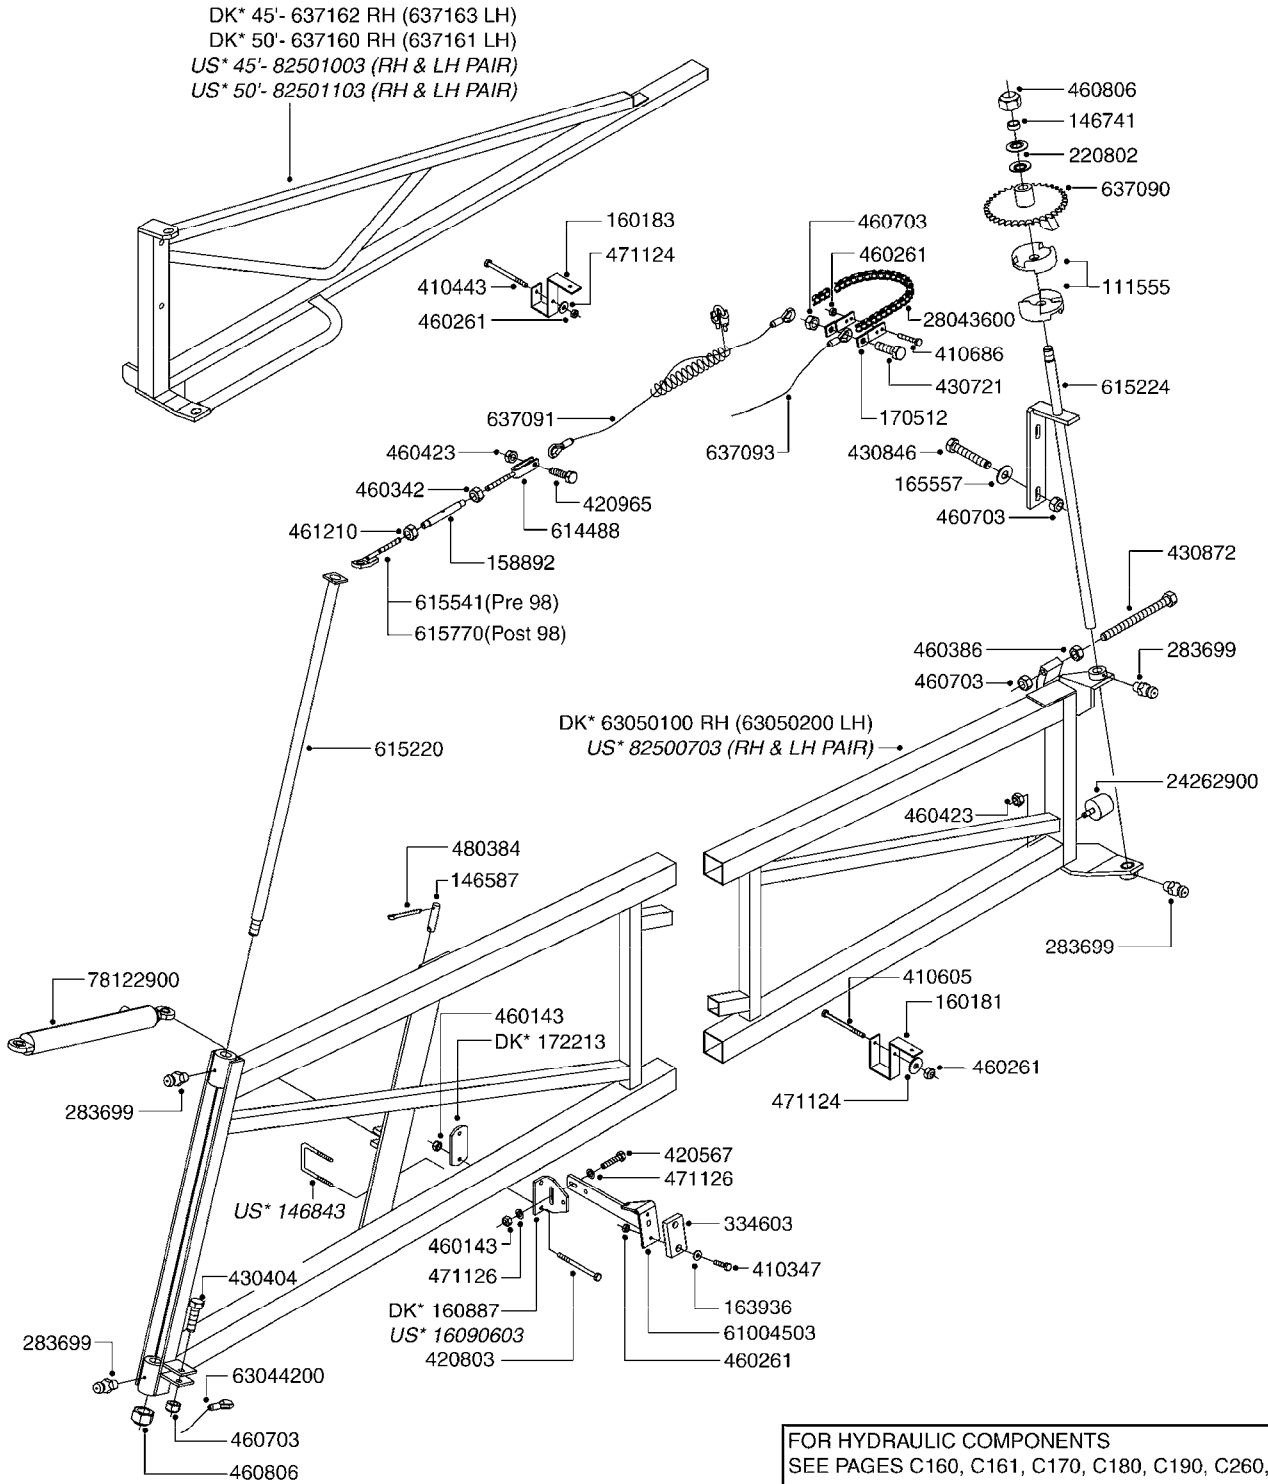

C511

CETOP VALVES
C511-HIN, 30:05:12

Page 1

Date 06.04.2015 9:00

Pos.	parts-n°	order qty	description
1	242102	1	O-RING Ø9.25X1.78 NITRIL 90SH
2	450964	1	SCREW M5X30 F.CYLINDER
3	450965	1	SCREW ROUND M5X70
4	782115	1	HY SOLENOID VALVE DH HYD
5	782116	1	MAGNET VLV.MD1L-S3/10N-D12K1/P
6	782118	1	LOCK VALVE MVPP-D
7	782146	1	HYD. CHECK VALVE 1 WAY
8	782829	1	SOLENOID MD1L-TA/10N-D12K1/DT
9	28123700	1	CAP F.SOLENOID - MD1L
10	74187700	1	CAP + O-RING F.CETOP - MD1L
11	78216000	1	SOLENOID F.CETOP VALVE - MD1L
12	78217800	1	MAGNET VLV.MD1L-S3/10N-D12K8DT
13	78218200	1	SOLENOID W/AMP F.MD1L