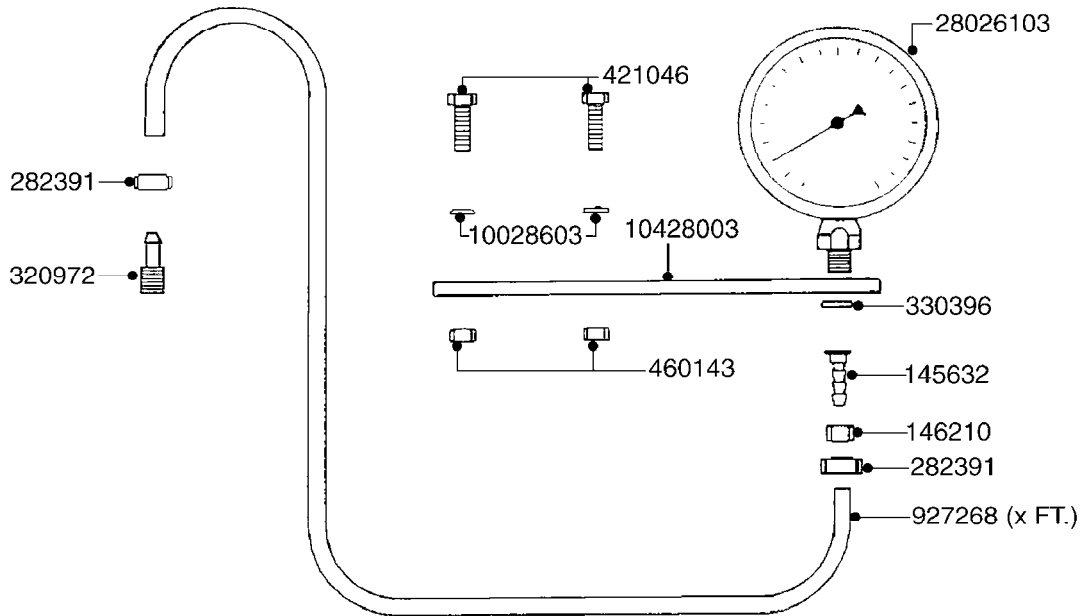

**PARTS FOR VALVES
NO LONGER AVAILABLE**

G560

QUICKFILL-VALVES-2"
G560-HIN, 15:05:13

Page 1
Date 06.04.2015 9:00

Pos.	parts-n°	order qty	description
1	420582	1	BOLT HEX 8.8 DEL M8X20 FT A2
2	430765	1	BOLT HEX 8.8 DEL M16X55
3	460585	1	NUT HEX M16X2 LOCK
4	10002503	1	NUT HEX NC 1/2"
5	10004603	1	WASHER LOCK 1/2"
6	10013503	1	NUT HEX NC 3/8"
7	10056803	1	BOLT HEX 5/8 NC GR.5 01.50"
8	10101103	1	BOLT HEX 1/2 NC GR.2 03.50"
9	10297903	1	BKT.QUICK FILL TR/HC
10	10520803	1	QUICK FILL BRACKET
11	10520903	1	BALL VALVE 2" HYPRO
12	10530903	1	QUICK COUPLER MALE 2'
13	10531003	1	CAP F.MALE QUICK COUPLER 2"
14	10534203	1	BRACKET F.QUICKFILL HC650/950
15	46001003	1	NUT HEX 5/8"-11 NYLOCK