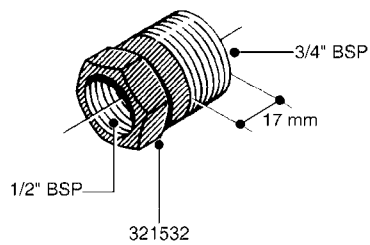

H040

FITTINGS - NIPPLES & ELBOWS
H040-HIN, 01:01:01

Page 1
Date 06.04.2015 9:01

parts-n°	order qty	description
10530803	1	FITT.PO.SE 2.00X2.00 45 DEG.
320191	1	FITT.DK ELB 3/8' BSP 45 DEGREE
320482	1	FITT.DK ELB. 1/2" BSP 60 DEG.
320596	1	FITT.DK ELB 3/8'-1/2'BSP 45DEG
320607	1	FITT.DK HN 3/8M X 3/8F BSP LNG
320633	1	FITT.DK HN 3/8"M X 3/8"F BSP
321451	1	FITT.DK ELB.1-1/2 X1-1/4 80DEG
321532	1	FITT.DK REDUC 3/4' X 1/2' BSP
390233	1	FITT.DK REDUC 1-1/2" X 1" BSP