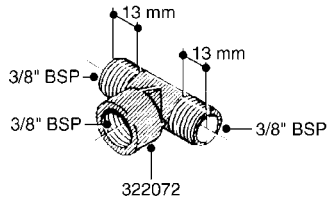

H010

parts-n°	order qty	description
240085	1	O-RING D13,1/8,3X02,4 NITRIL
241441	1	O-RING D29.3X3
242594	1	O-RING D14 X 1.78 SCH.70-EPDM
320084	1	FITT.DK NUT 1/2" BSP
320095	1	FITT.DK NUT 1" BSP
320117	1	FITT.DK CONN.1/2"BSP F. 1" CAP
320187	1	FITT.DK CAP 3/8" BSP BLACK
320283	1	FITT.DK NUT 3/4"BSP
320821	1	FITT.DK NUT 1-1/2" BSP
321495	1	FITT.DK REDUC 1/4'BSP F.3/4'NT
321576	1	FITT.DK CONN 1/2"BSP F.3/4"NUT
330013	1	O-RING D15/D10X2.5 F.3/8"NUT
330212	1	O-RING D19/D14X2.4 F.1/2"NUT
330326	1	O-RING D30/D24X2 F.1"NUT
330341	1	FITT.DK HB 1" F. 1" NUT
330595	1	O-RING D24.6/D20X2.1 -3/4"
330665	1	FITT.DK HB 3/4"F.1" NUT
330676	1	FITT.DK HB 3/8" F. 1/2" NUT
330687	1	FITT.DK HB 1/2" F. 1/2" NUT
330691	1	FITT.DK HB 3/4'F.3/4' NUT
330783	1	FITT.DK HB 3/8"F.3/8" NUT
331262	1	FITT.DK HB 1-1/2" F. 1-1/2"NUT
331273	1	O-RING D44/D38X2 F.1-1/2"
331446	1	FITT.DK HB 1" F.1-1/2" NUT
331807	1	FITT.DK HB 5/16" F.3/8" NUT
332286	1	FITT.DK HB 1/2" F. 3/4" NUT
332905	1	FITT.DK HB 1/2" F. 3/4" CAP
332927	1	PLUG F. NOZZLE TUBE 3/4'
333292	1	FITT.DK HB 1"O'RING F.1-1/2"
333664	1	FITT.DK HB 5/16' F. 1/2' NUT
334044	1	FITT.DK HB 3/4' F. 3/4' CAP
334059	1	FITT.DK EL 1" 110 DEG.F.1-1/2"
334123	1	FITT.DK HB 1-1/4"O-RNG F.1-1/2"
334150	1	FITT.DK HB 1-1/4" 110 F.1-1/2"
390542	1	PLUG WASHER FOR 3/4'CAP NUT
716236	1	FITT.DK HB 1/2" ASSY. F. 3/4"
716413	1	FITT.DK PLUG ASSY. F.NOZ TUBE
717426	1	FITT.DK REDUC 1/4"BSP F.3/4"N
720856	1	FITT.DK 1/2'BSP ASSY.F.3/4'NUT
724621	1	FITT.DK HB 3/4"ASSY F.3/4" NUT