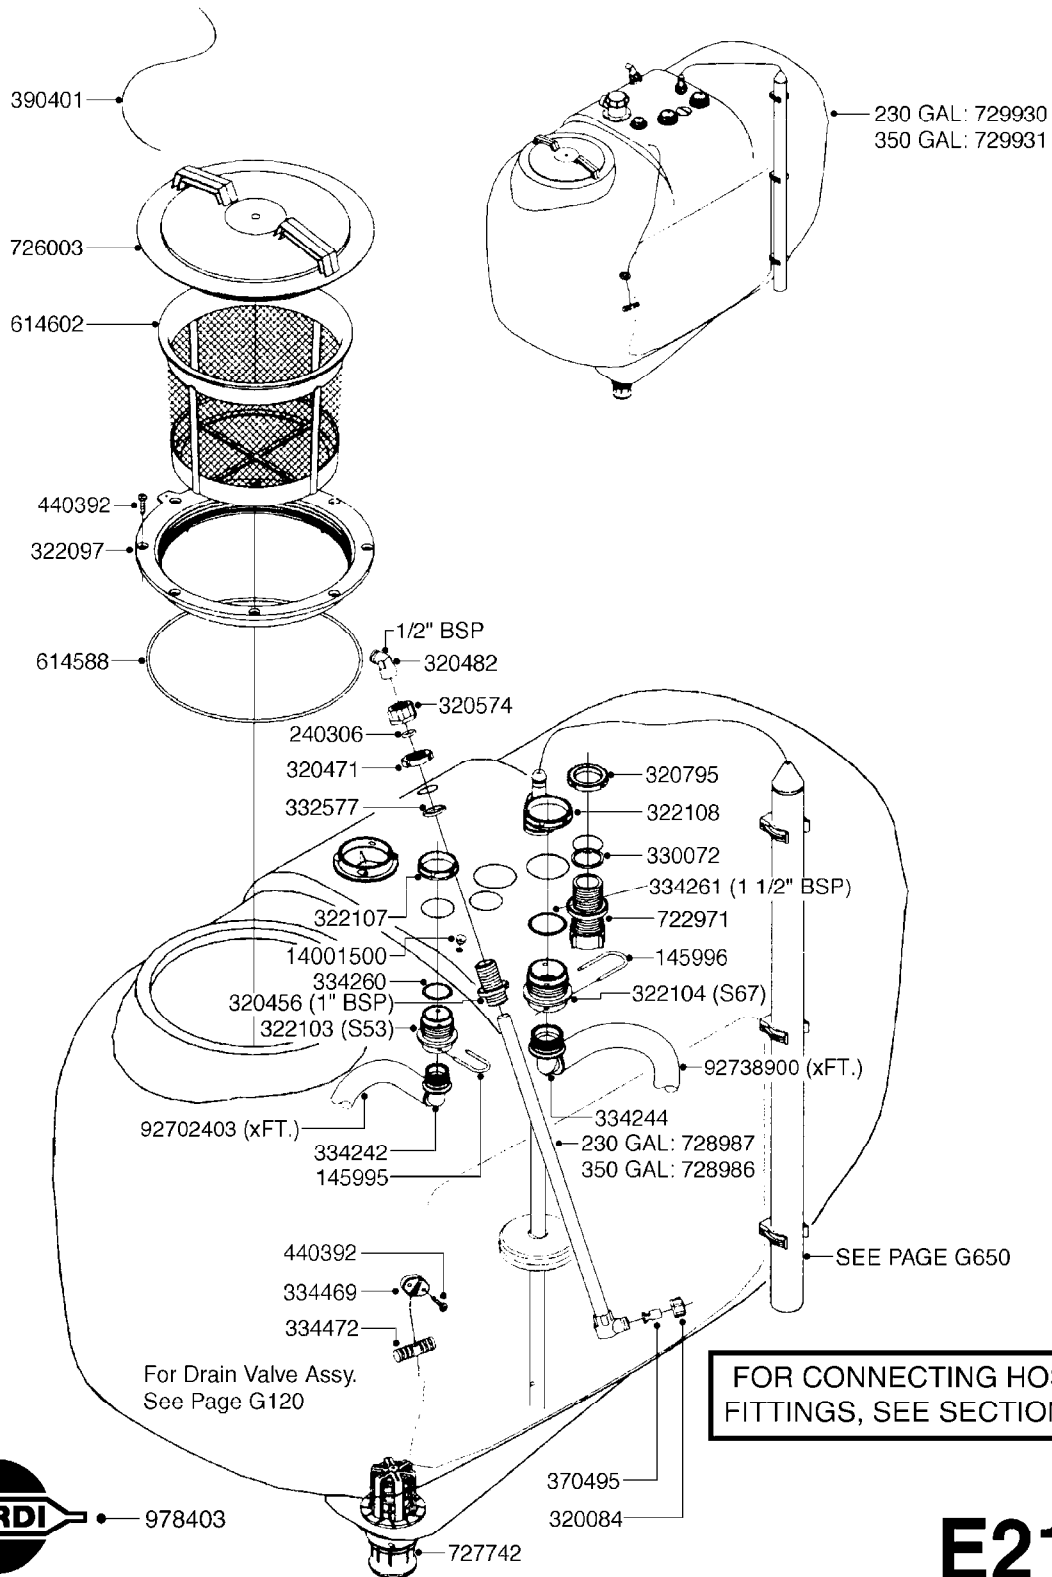

BOOM-NOZZLES QUINTASTREAM
D706-HIN, 14:12:07

Page 0

Date 06.04.2015 9:00

D706

BOOM-NOZZLES QUINTASTREAM
D706-HIN, 14:12:07

Page 1

Date 06.04.2015 9:00

Pos.	parts-n°	order qty	description
1	372011	1	NOZZLE ISO QS-015-5H GREEN
1	372012	1	NOZZLE ISO QS-02-5H YELLOW
1	372013	1	NOZZLE ISO QS-03-5H BLUE
1	372014	1	NOZZLE ISO QS-04-5H RED
1	372015	1	NOZZLE ISO QS-05-5H BROWN
1	372016	1	NOZZLE ISO QS-06-5H GREY
1	372017	1	NOZZLE ISO QS-08-5H WHITE
1	372018	1	NOZZLE ISO QS-10-5H LT. BLUE
1	372019	1	NOZZLE ISO QS-15-5H LT. GREEN
2	372002	1	ISO QNTSTRM 015 S-GREEN
2	372003	1	ISO QNTSTRM 02 S-YELLOW
2	372004	1	ISO QNTSTRM 03 S-BLUE
2	372005	1	ISO QNTSTRM 04 S-RED
2	372006	1	ISO QNTSTRM 05 S-BROWN
2	372007	1	ISO QNTSTRM 06 S-GREY
2	372008	1	ISO QNTSTRM 08 S-WHITE
2	372009	1	ISO QNTSTRM 10 S-LT.BLU
2	372010	1	ISO QNTSTRM 15 S-LT.GRN