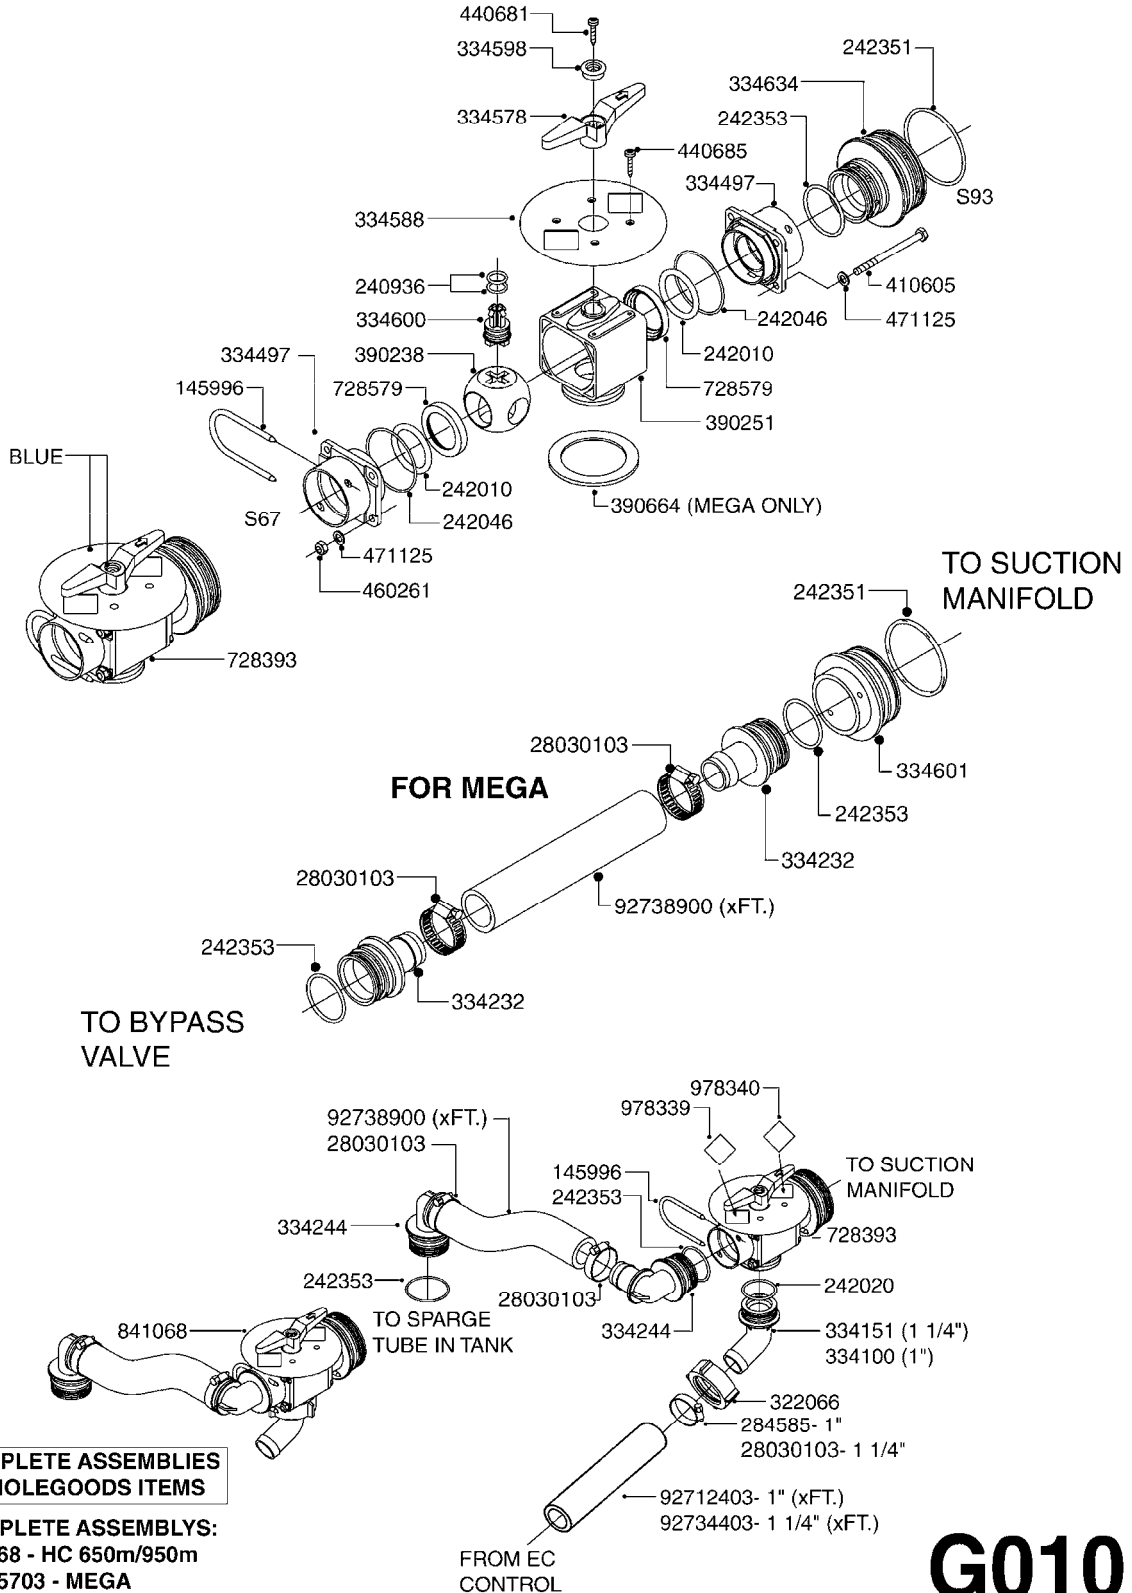

**COMPLETE ASSEMBLIES
WHOLEGOODS ITEMS**

COMPLETE ASSEMBLYS:
841068 - HC 650m/950m
10545703 - MEGA

G010

AGITATN BYPAS VALV-MANIFLD SYS
G010-HIN, 08:09:11

Page 1

Date 06.04.2015 9:00

parts-n°	order qty	description
145996	1	FITT.DK S-67 FORK
240936	1	O-RING D13.3X2.4 NITRIL
242010	1	O-RING D37.47X5.33
242020	1	O-RING 39.2 X 3 VITON
242046	1	O-RING D60X2
242351	1	O-RING D69.5X3.0 VITON F.S-93
242353	1	O-RING D44.2X3.0 VITON F.S-67
284585	1	CLAMP HOSE GEAR 1" MINI 020
322066	1	FITT.DK S-56 NUT
334100	1	FITT.DK S-61 ELB.1" 110 DEG.
334151	1	FITT.DK S-61 ELB.1-1/4"110 DEG
334232	1	FITT.DK S-67 STR.1-1/4'
334244	1	FITT.DK S-67 ELB.1-1/4"
334497	1	END COVER 3 WAY VALVE S-67
334578	1	HANDLE FOR VALVE 'OLD' STYLE
334588	1	FACE PLATE F. BALL VALVE BLUE
334598	1	PLUG F.VALVE HANDLE BLUE
334600	1	SPINDLE F.3 WAY VALVE
334601	1	FITT.DK S-93 TO S67 ADAPTOR
334634	1	FITT.DK ADAPTER S-93M S67M
390238	1	BALL F. 3 WAY PRESSURE VALVE
390251	1	MOTOR HOUSING F. 3-WAY VALVE
390664	1	WASHER NYLON D85.0/D7.0X3.0
410605	1	BOLT HEX 8.8 DEL M6X80
440681	1	SCREW F. PLASTIC 4MM X 14LG SS
440685	1	SCREW F.PLASTIC 4X14 SS C-SUNK
460261	1	NUT HEX M6X1 LOCK A2 DIN985
471125	1	WASHER M6U D12/D6.4x1.6 SS A2
728393	1	VALVE 3 WAY F.AGITAT.SHUTOFF
728579	1	SEAL F BALL
841068	1	AGITATION BYPASS KIT
978339	1	DECAL MANIFOLD SYS.AGIT.RETU
978340	1	DECAL MANIFOLD SYS.PUMP SUCT
10545703	1	*AGITATION BYPASS KIT MEGA
28030103	1	CLAMP HOSE GEAR P5/4-S1.5"6724
92712403	1	HOSE R X1" X300PSI WP X0012"
92734403	1	HOSE R X5/4" X200PSI WP X0012"
92738900	1	HOSE R X PVC X 1-1/4" 0012"