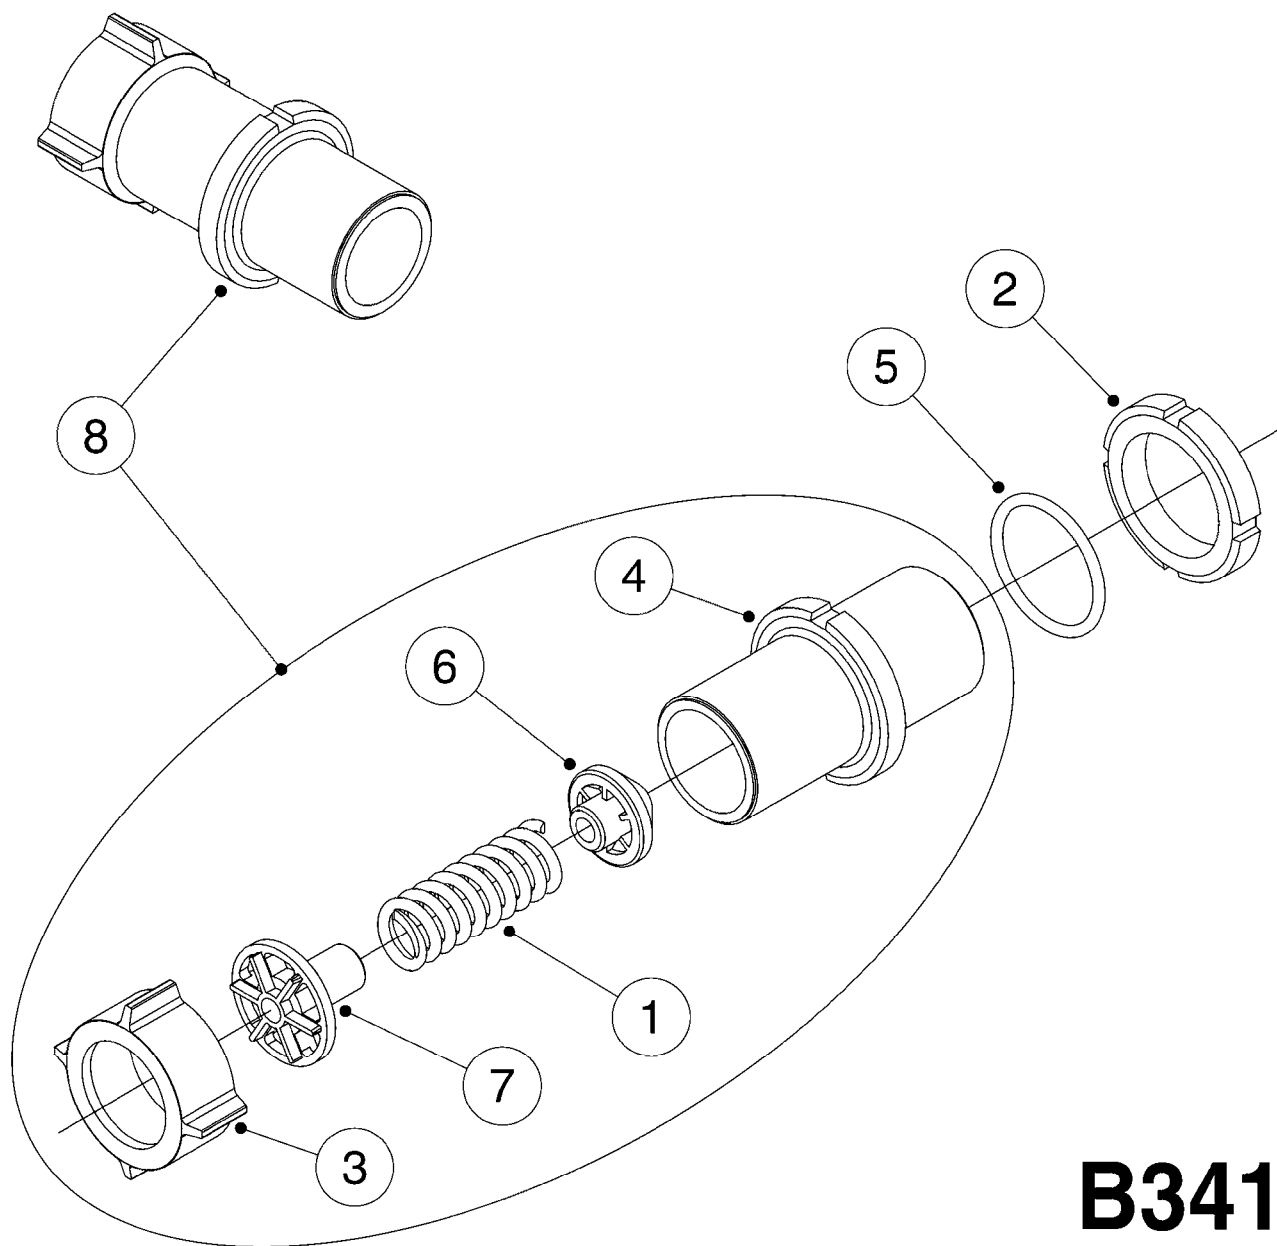

B341

PRESSURE RELIEF VALVE
B341-HIN, 10:05:11

Page 1

Date 06.04.2015 8:59

Pos.	parts-n°	order qty	description
1	220706	1	SPRING SCF 12 BAR
1	220734	1	SPRING SCF 25 BAR
2	320795	1	FITT.DK NUT 1-1/2" BSP JAMB
3	320821	1	FITT.DK NUT 1-1/2" BSP
4	321915	1	HOUSING F. SAFETY VALVE
5	330072	1	O-RING D53.5/D45.5X4
6	333853	1	CONE D35.4
7	333864	1	GUIDE F. SAFETY VALVE SPRING
8	722971	1	SAFETY VALVE SCF 217PSI (15BAR)
8	724891	1	SAFETY VALVE SCF 25 BAR