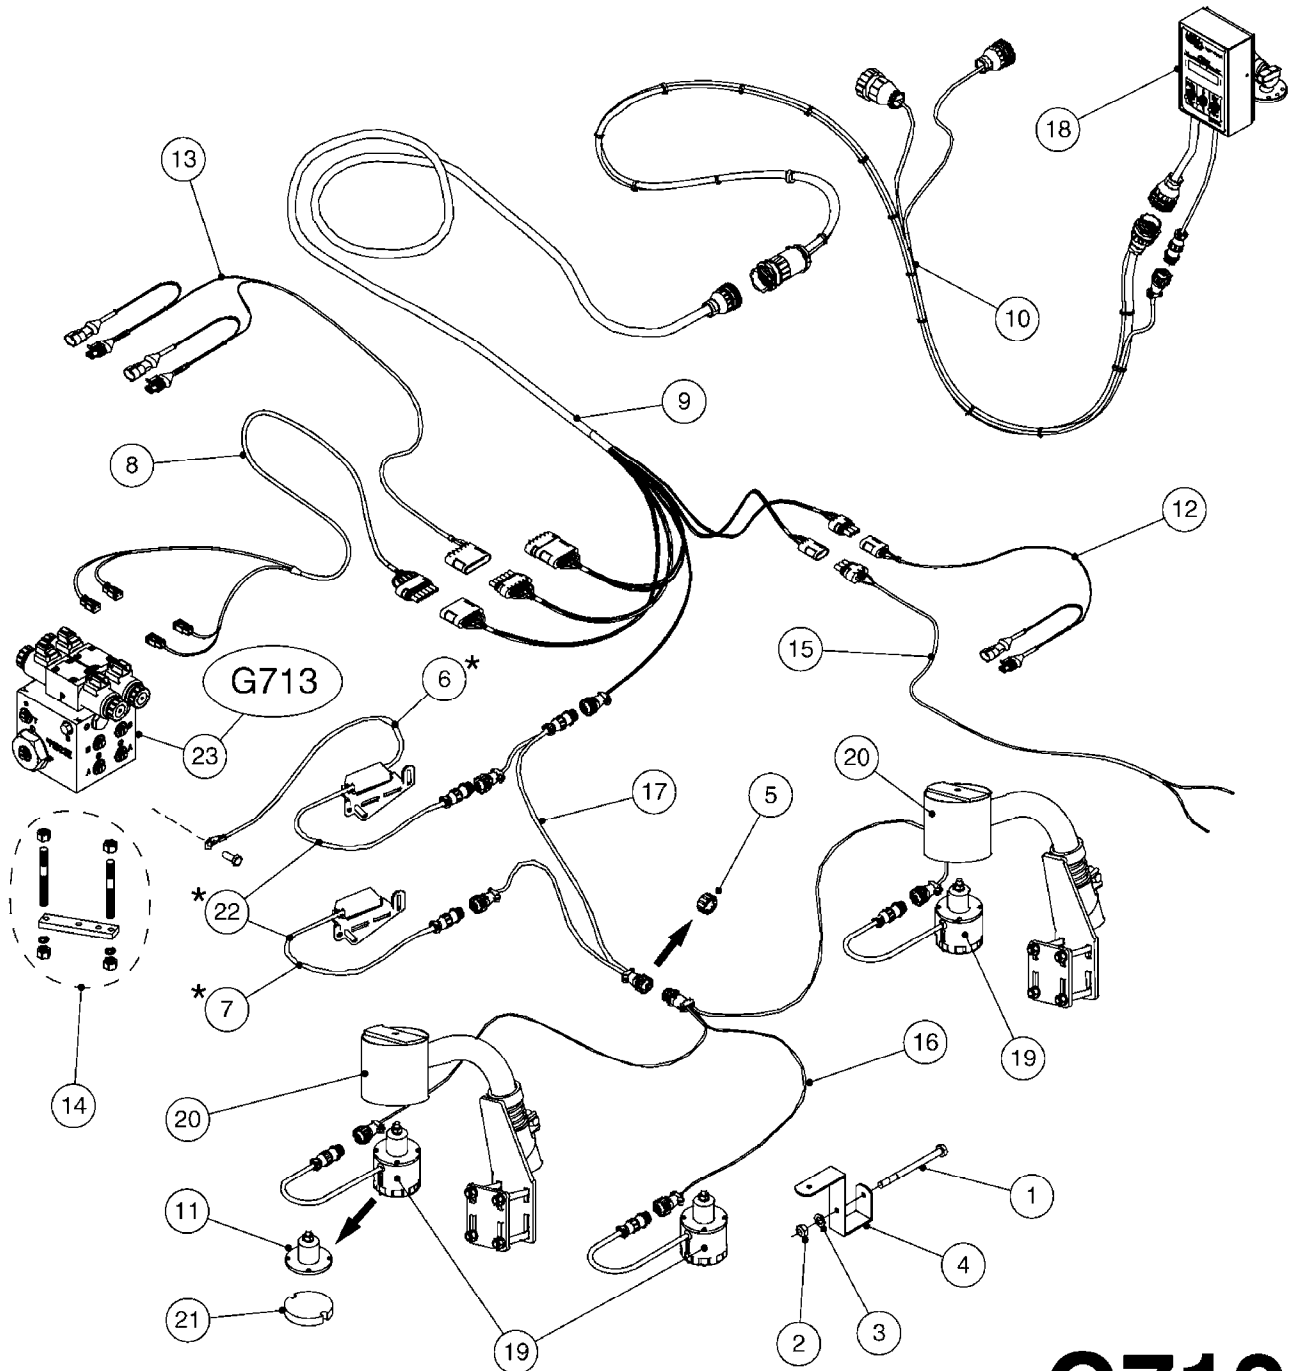

Page 1
Date 06.04.2015 9:00

Pos.	parts-n°	order qty	description
1	145994	1	FITT.DK S-40 FORK
2	145995	1	FITT.DK S-53 FORK
3	240177	1	O-RING D16.1/11.3 X 2.4
4	242354	1	O-RING D32.2X3.0 VITON F.S-53
5	242355	1	O-RING D19.2X3.0 VITON F.S-40
6	242594	1	O-RING D14 X 1.78 SCH.70-EPDM
7	261539	1	SPADE F.ELEC CONNec BLUE INSUL
8	262104	1	VALVE, SOLENOID, S53/S40
9	320084	1	FITT.DK NUT 1/2" BSP
10	320187	1	FITT.DK CAP 3/8" BSP BLACK
11	320283	1	FITT.DK NUT 3/4"BSP
12	320596	1	FITT.DK ELB 3/8'-1/2'BSP 45DEG
13	321307	1	FITT.DK NUT 1/2" BSP JAMB
14	321742	1	FITT.DK BULKHEAD 1/2' BSP
15	322103	1	FITT.DK S-53 BULKHEAD
16	322352	1	FITT.DK S-53 TEE
17	330212	1	O-RING D19/D14X2.4 F.1/2"NUT
18	330687	1	FITT.DK HB 1/2" F. 1/2" NUT
19	334965	1	COVER FOR S53 SOLENOID VALVE
20	370366	1	NOZZLE END FAN 1850-G 150
21	410185	1	BOLT HEX 8.8 DEL M6X16 A2
22	460261	1	NUT HEX M6X1 LOCK A2 DIN985
23	471125	1	WASHER M6U D12/D6.4x1.6 SS A2
24	614366	1	FILTER 50 MESH F.NOZZLE BLUE
24	614367	1	FILTER 80 MESH F.NOZZLE RED
24	614368	1	FILTER 100 MESH F.NOZZLE YEL.
25	720856	1	FITT.DK 1/2'BSP ASSY.F.3/4'NUT
26	726558	1	FITT.DK S53 STR. 3/4" W.ORING
27	726567	1	FITT.DK S-40 ELB.1/2" W.ORING
28	726694	1	PLUG,S53,1/2"FBSP THD W.ORING
29	729610	1	NOZZLE ASSY. NON DRIP 3/8 THRD
30	750722	1	REPAIR KIT FOR 3S SC CONTROL
31	983087	1	ELEC. CABLE 2 WIRE X 0.75MM
32	16180100	1	PLATE, END ROW NOZZLE
33	28025203	1	TIE STRAP L=23" x W=1/2"
34	28029803	1	CLAMP HOSE GEAR P1/2" 6708
35	28029903	1	CLAMP HOSE GEAR P3/4"-S1" 6712
36	92702103	1	HOSE R X1/2" X300PSI WP X0012"