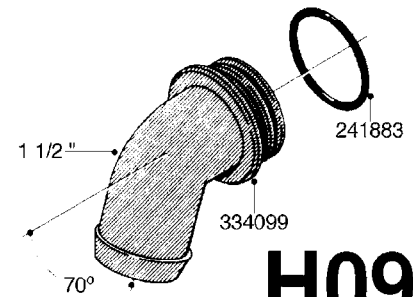

H080

FITTINGS - S-53
H080-HIN, 01:02:12

Page 1

Date 06.04.2015 9:01

parts-n°	order qty	description
145995	1	FITT.DK S-53 FORK
242353	1	O-RING D44.2X3.0 VITON F.S-67
242354	1	O-RING D32.2X3.0 VITON F.S-53
322103	1	FITT.DK S-53 BULKHEAD
322107	1	FITT.DK S-53 BULKHEAD NUT
322110	1	FITT.DK S-53 ELB. 1/2" BSP
322352	1	FITT.DK S-53 TEE
334227	1	FITT.DK S-53 STR.1/2'
334229	1	FITT.DK S-53 STR.3/4"
334230	1	FITT.DK S-53 STR.1"
334239	1	FITT.DK S-53 ELB.1/2"
334241	1	FITT.DK S-53 ELB.3/4"
334242	1	FITT.DK S-53 ELB.1"
334249	1	FITT.DK S-53 PLUG
334260	1	GASKET F. S-53 BULKHEAD
334564	1	FITT.DK S-67 TO S-53 ADAPTER
391100	1	FITT.DK S-53THREAD INS.1/2"BSP
726463	1	FITT.DK S53 BULKHEAD W/GASKET
726552	1	FIT.DK S-53X90 1/2" BSP,O-RING
726556	1	FITT.DK S-53 HB 1/2" W/O-RING
726558	1	FITT.DK S53 STR. 3/4" W.ORING
726559	1	FITT DK. S-53 HB 1" W/O-RING
726568	1	FITT.DK.S-53 HB 1/2"90 W/ORING
726570	1	FITT.DK S-53 ELB.3/4" W.ORING
726571	1	FITT.DK S-53 ELB.1", W ORING
726578	1	FITT.DK S53 PLUG WITH O-RING
728561	1	FITT.DK. S67M - S53F REDUCER