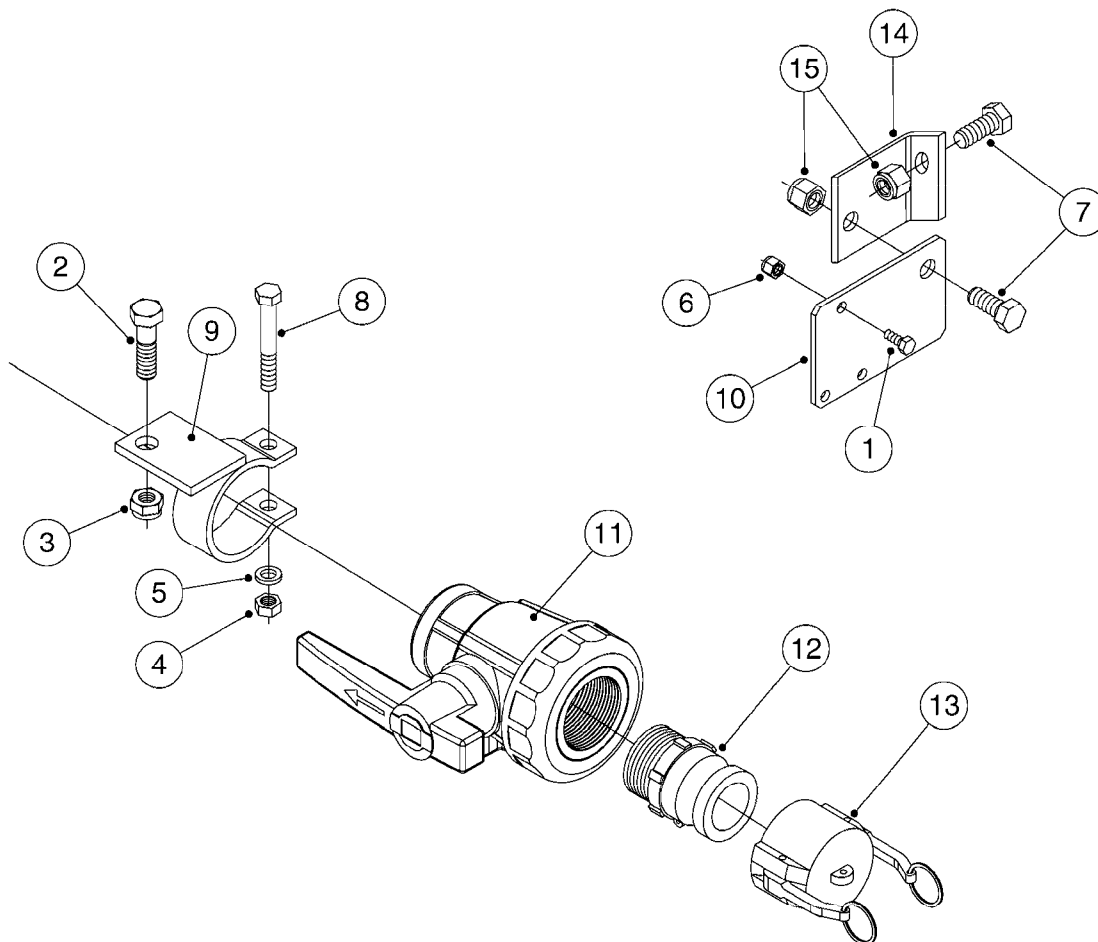

FOR VALVE BREAKDOWN SEE
PAGE G560

COMPLETE ASSEMBLIES
WHOLEGOODS ITEMS

G530

QUICK FILL PLUMBING MEGA
G530-HIN, 20:12:10

Page 1
Date 06.04.2015 9:00

parts-n°	order qty	description
145997	1	FITT.DK S-93 FORK
242092	1	O-RING D69.5X3 (Use-242351)
283866	1	CLAMP HOSE SCREW TYPE 2"DELTA
322105	1	FITT.DK S-93 BULKHEAD DOUBLE
322109	1	FITT.DK S-93 BULKHEAD NUT
334262	1	GASKET F.S-93 BULKHEAD
334426	1	FITT.DK S-93 STR.2'
334446	1	FITT.DK S-93 ELB.2" PVC
390691	1	FITT.DK S-93 STR.2"PVC DRILLED
420582	1	BOLT HEX 8.8 DEL M8X20 FT A2
420906	1	BOLT HEX 8.8 DEL M10X60
460423	1	NUT HEX M10X1.5 LOCK
10277003	1	FITT.PO.HB 2.00X2.00 MCPHEE
10530803	1	FITT.PO.SE 2.00X2.00 45 DEG.
10537603	1	QUICK FILL MEGA
10545603	1	BRACKET F.QUICKFILL MEGA
92702703	1	HOSE PVC SUCT GRAY 2"