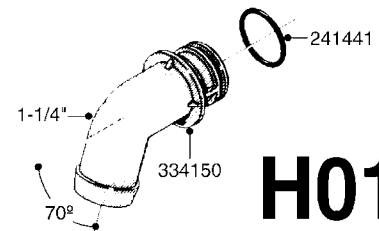

H010

parts-n°	order qty	description
240085	1	O-RING D13,1/8,3X02,4 NITRIL
241441	1	O-RING D29.3X3
242594	1	O-RING D14 X 1.78 SCH.70-EPDM
320084	1	FITT.DK NUT 1/2" BSP
320095	1	FITT.DK NUT 1" BSP
320117	1	FITT.DK CONN.1/2"BSP F. 1" CAP
320187	1	FITT.DK CAP 3/8" BSP BLACK
320283	1	FITT.DK NUT 3/4"BSP
320821	1	FITT.DK NUT 1-1/2" BSP
321495	1	FITT.DK REDUC 1/4'BSP F.3/4'NT
321576	1	FITT.DK CONN 1/2"BSP F.3/4"NUT
330013	1	O-RING D15/D10X2.5 F.3/8"NUT
330212	1	O-RING D19/D14X2.4 F.1/2"NUT
330326	1	O-RING D30/D24X2 F.1"NUT
330341	1	FITT.DK HB 1" F. 1" NUT
330595	1	O-RING D24.6/D20X2.1 -3/4"
330665	1	FITT.DK HB 3/4"F.1" NUT
330676	1	FITT.DK HB 3/8" F. 1/2" NUT
330687	1	FITT.DK HB 1/2" F. 1/2" NUT
330691	1	FITT.DK HB 3/4'F.3/4' NUT
330783	1	FITT.DK HB 3/8"F.3/8" NUT
331262	1	FITT.DK HB 1-1/2" F. 1-1/2"NUT
331273	1	O-RING D44/D38X2 F.1-1/2"
331446	1	FITT.DK HB 1" F.1-1/2" NUT
331807	1	FITT.DK HB 5/16" F.3/8" NUT
332286	1	FITT.DK HB 1/2" F. 3/4" NUT
332905	1	FITT.DK HB 1/2" F. 3/4" CAP
332927	1	PLUG F. NOZZLE TUBE 3/4'
333292	1	FITT.DK HB 1"O'RING F.1-1/2"
333664	1	FITT.DK HB 5/16' F. 1/2' NUT
334044	1	FITT.DK HB 3/4' F. 3/4' CAP
334059	1	FITT.DK EL 1" 110 DEG.F.1-1/2"
334123	1	FITT.DK HB 1-1/4"O-RNG F.1-1/2"
334150	1	FITT.DK HB 1-1/4" 110 F.1-1/2"
390542	1	PLUG WASHER FOR 3/4'CAP NUT
716236	1	FITT.DK HB 1/2" ASSY. F. 3/4"
716413	1	FITT.DK PLUG ASSY. F.NOZ TUBE
717426	1	FITT.DK REDUC 1/4"BSP F.3/4"N
720856	1	FITT.DK 1/2'BSP ASSY.F.3/4'NUT
724621	1	FITT.DK HB 3/4"ASSY F.3/4" NUT