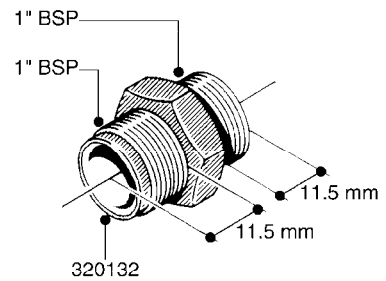

H030

FITTINGS - HEXAGON NIPPLES
H030-HIN, 01:01:01

Page 1
Date 06.04.2015 9:00

parts-n°	order qty	description
10015303	1	FITT.PO.HN 1.00X1.00 M1000
10425003	1	FITT.PO.HN 1.25X1.00 MCPHEE
320132	1	FITT.DK HN 1" BSP
320176	1	FITT.DK HN 3/8"X1/2" BSP
320445	1	FITT.DK HN 1/4"X3/8" BSP
320655	1	FITT.DK HN 1/2"-1/2" BSP
320692	1	FITT.DK HN 3/8'BSPX1/4'NPT
320703	1	FITT.DK HN 3/8BSP X1/2 &1/4NPT
320725	1	FITT.DK NIPPLE 3/8"-3/8" BSP
320902	1	FITT.DK HN 3/8'X 1/4' BSP
390232	1	FITT.DK HN 1-1/2' X 1-1/4' BSP
390276	1	FITT.DK HN 1'BSP