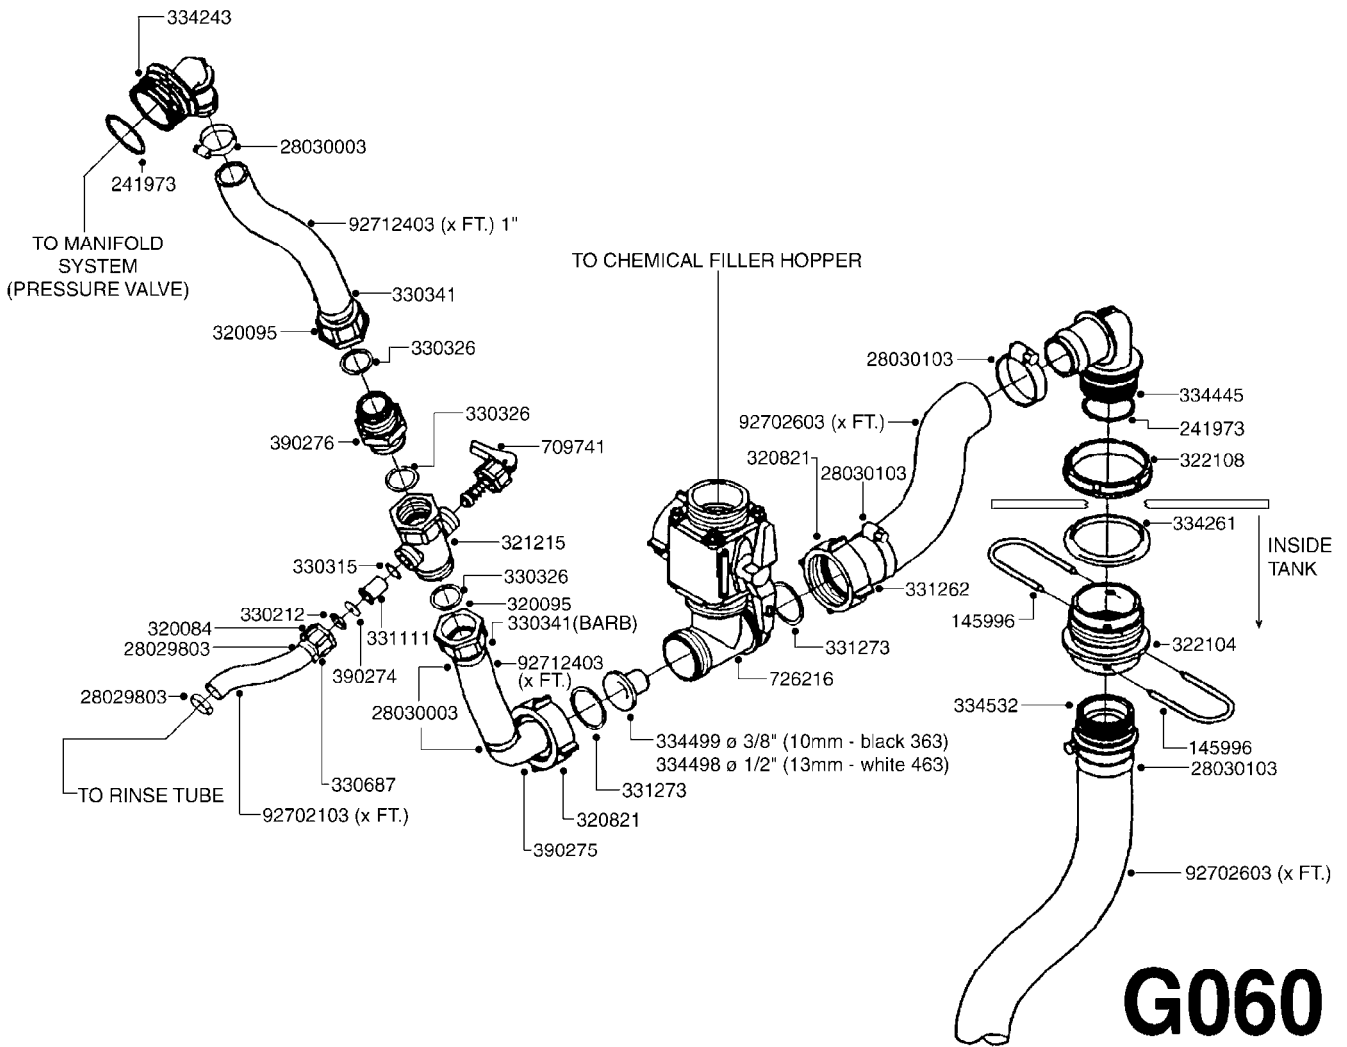

G060

CHEM. FILLER-PLUMBING-MANIFOLD
G060-HIN, 09:12:09

Page 1

Date 06.04.2015 9:00

parts-n°	order qty	description
145996	1	FITT.DK S-67 FORK
241973	1	O-RING 44.2 x 3.0 (use-242353)
320084	1	FITT.DK NUT 1/2" BSP
320095	1	FITT.DK NUT 1" BSP
320821	1	FITT.DK NUT 1-1/2" BSP
321215	1	FITT.DK HOUSING F. AGITATION
322104	1	FITT.DK S-67 BULKHEAD
322108	1	FITT.DK S-67 BULKHEAD NUT
330212	1	O-RING D19/D14X2.4 F.1/2"NUT
330315	1	O-RING D18.4/D13X.6
330326	1	O-RING D30/D24X2 F.1"NUT
330341	1	FITT.DK HB 1" F. 1" NUT
330687	1	FITT.DK HB 1/2" F. 1/2" NUT
331111	1	VALVE SEAT FOR 1/2" DISTRIBUT.
331262	1	FITT.DK HB 1-1/2" F. 1-1/2"NUT
331273	1	O-RING D44/D38X2 F.1-1/2"
334243	1	FITT.DK S-67 ELB.1"
334261	1	GASKET F. S-67 BULKHEAD
334445	1	FITT.DK S-67 ELB.1-1/2"
334498	1	NOZZLE INJECTOR 13MM/462 WHITE
334499	1	NOZZLE INJECTOR 10MM/361 BLACK
334532	1	FITT.DK S-67 STR.1-1/2' W/HOLE
390274	1	ORIFICE ID4.0/18/1.5
390275	1	FITT.DK ELB 1' SPECIAL F.CHEMF
390276	1	FITT.DK HN 1'BSP
709741	1	VALVE ASSY. 1/2" FLIP LEVER
726216	1	VALVE TWO WAY
978336	1	DECAL MANIFOLD SYS.CHEM.FILL
28029803	1	CLAMP HOSE GEAR P1/2" 6708
28030003	1	CLAMP HOSE GEAR P1" 6716
28030103	1	CLAMP HOSE GEAR P5/4-S1.5"6724
92702103	1	HOSE R X1/2" X300PSI WP X0012"
92702603	1	HOSE PVC SUCT GRAY 1-1/2"
92712403	1	HOSE R X1" X300PSI WP X0012"