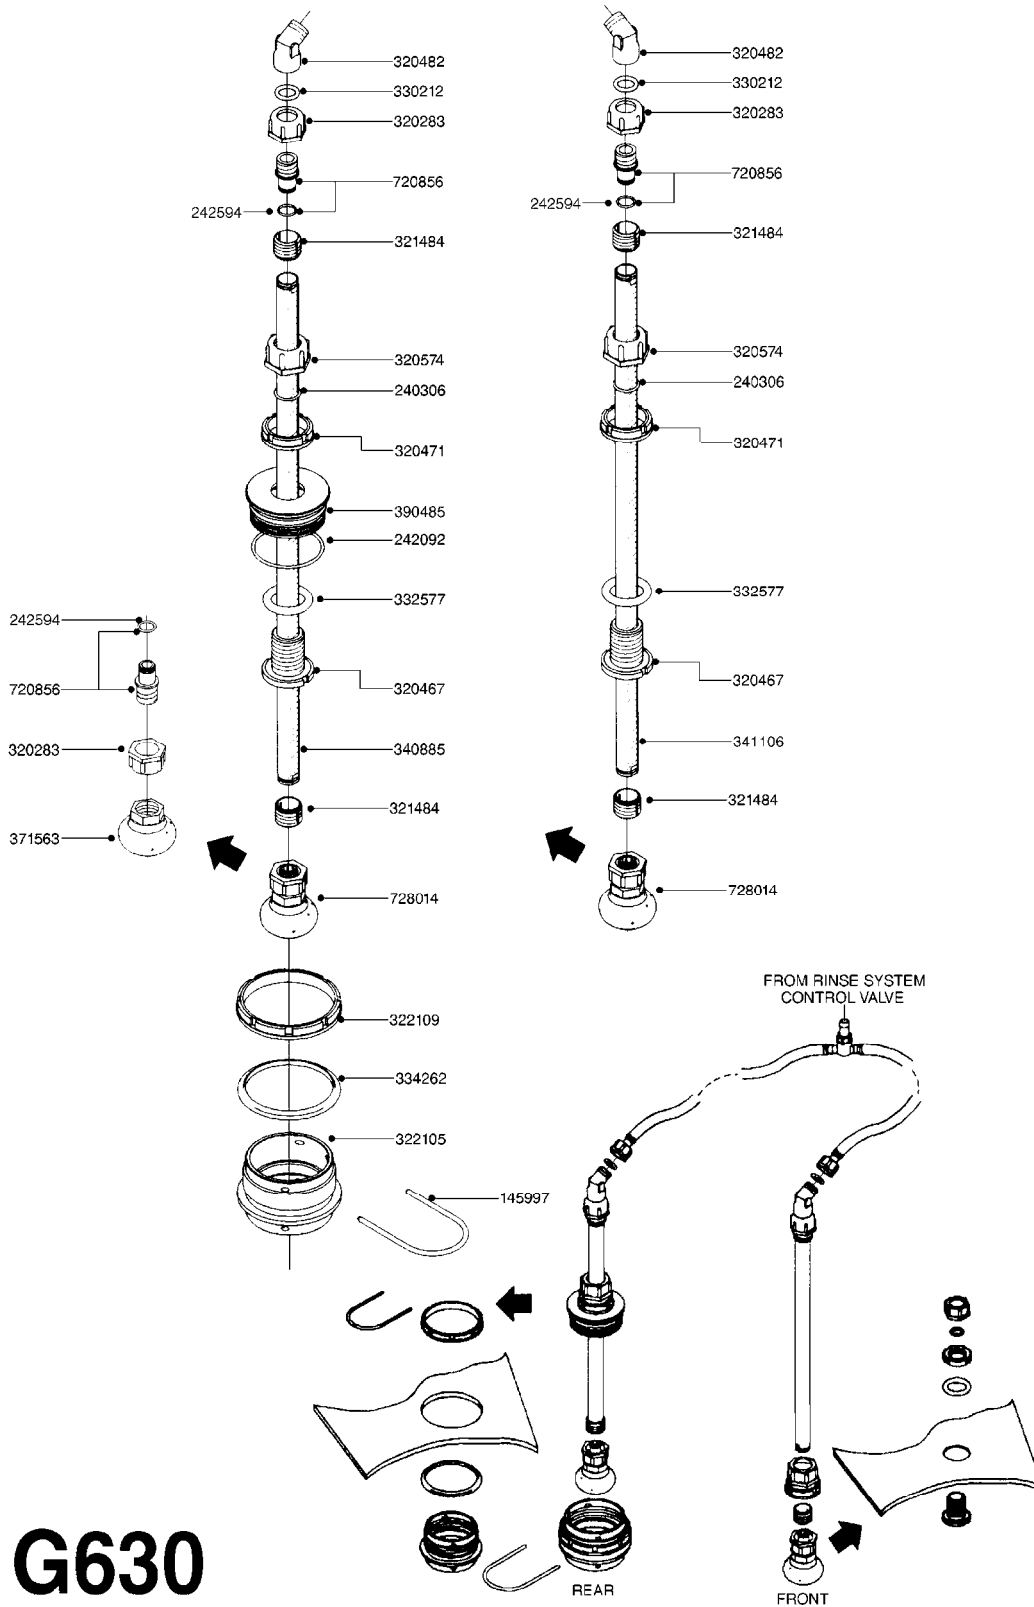

RINSE SYSTEM NOZZLES
G630-HIN, 28:11:06

RINSE SYSTEM NOZZLES
G630-HIN, 28:11:06

Page 1
Date 06.04.2015 9:00

parts-n°	order qty	description
145997	1	FITT.DK S-93 FORK
240306	1	O-RING D29/D21X4
242092	1	O-RING D69.5X3 (Use-242351)
242594	1	O-RING D14 X 1.78 SCH.70-EPDM
320283	1	FITT.DK NUT 3/4"BSP
320467	1	FITT.DK BULKHEAD 1"BSP SINGLE
320471	1	FITT.DK NUT 1" BSP JAMB
320482	1	FITT.DK ELB. 1/2" BSP 60 DEG.
320574	1	FITT.DK NUT 1" BSP SPECIAL
321484	1	BUSHING THREADED F.NOZZ.TUBE
322105	1	FITT.DK S-93 BULKHEAD DOUBLE
322109	1	FITT.DK S-93 BULKHEAD NUT
330212	1	O-RING D19/D14X2.4 F.1/2"NUT
332577	1	O-RING D38/D30X4 F.1" PUR.
334262	1	GASKET F.S-93 BULKHEAD
340885	1	TUBE F. RINSE NOZZLE L=600
341106	1	TUBE F.RINSE NOZZLE L=220
371563	1	NOZZLE FOR TANK RINSE
390485	1	FITT.DK S-93 PLUG W D34 HOLE
720856	1	FITT.DK 1/2'BSP ASSY.F.3/4'NUT
728014	1	RINSE NOZZLE MOUNTED