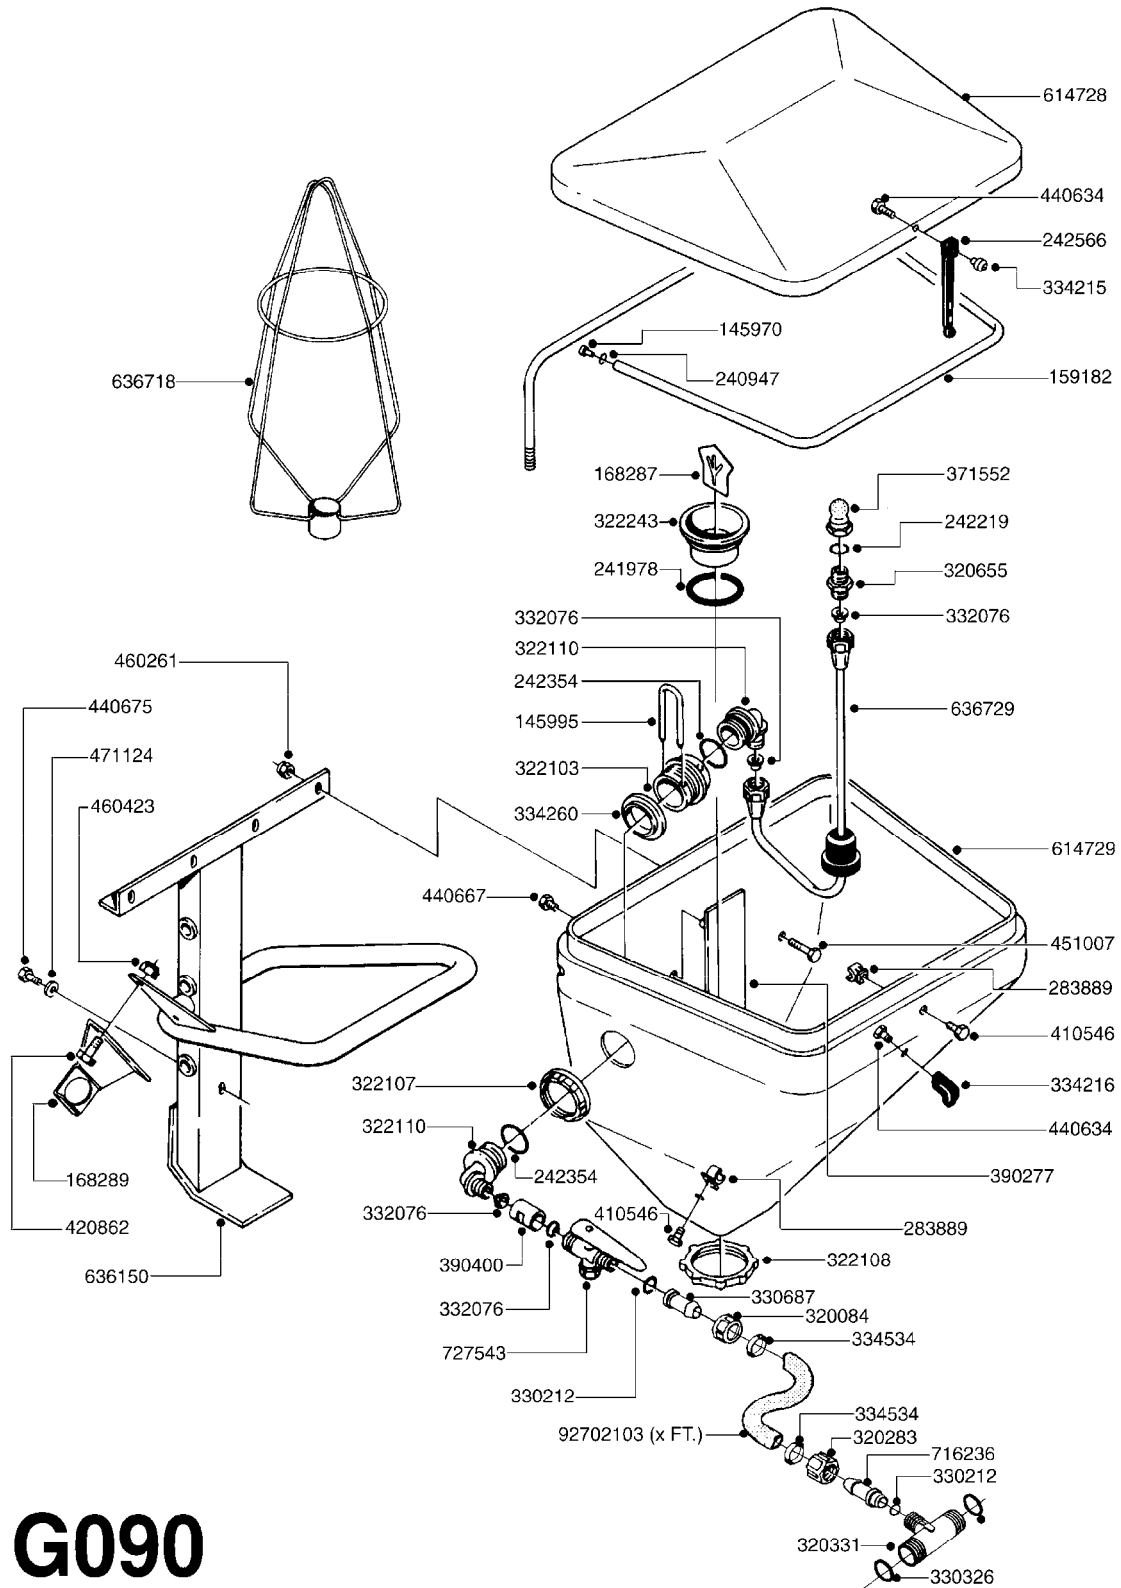

G090

CHEMICAL FILLER-HOPPER (PRE95)
G090-HIN, 19:05:11

Page 1

Date 06.04.2015 9:00

parts-n°	order qty	description
145970	1	PLUG MF 11 X 1
145995	1	FITT.DK S-53 FORK
159182	1	RINSING TUBE CHEM.FILL
168287	1	PLATE ANTI-VORTEX F.CHEM FILL
168289	1	BRACKET F. 3-WAY VALVE
240947	1	O-RING D7.3X2.4 NITRIL
241978	1	O-RING 64.5X3.0
242219	1	O-RING D16.3X2.4 VITON
242354	1	O-RING D32.2X3.0 VITON F.S-53
242566	1	LATCH STRAP F. CHEM.FILL
283889	1	CLIP F.TUBE SUPPORT
320084	1	FITT.DK NUT 1/2" BSP
320283	1	FITT.DK NUT 3/4"BSP
320331	1	FITT.DK TEE 1" - 1" - 3/4" BSP
320655	1	FITT.DK HN 1/2"-1/2" BSP
322103	1	FITT.DK S-53 BULKHEAD
322107	1	FITT.DK S-53 BULKHEAD NUT
322108	1	FITT.DK S-67 BULKHEAD NUT
322110	1	FITT.DK S-53 ELB. 1/2" BSP
322243	1	DRAIN PIPE/CHEM FIL.S67/S56
330212	1	O-RING D19/D14X2.4 F.1/2"NUT
330326	1	O-RING D30/D24X2 F.1"NUT
330687	1	FITT.DK HB 1/2" F. 1/2" NUT
332076	1	CONE INSERT F. ALUMINUM LANCE
334215	1	RUBBER
334216	1	RUBBER LATCH FOR CHEM.FILL
334260	1	GASKET F. S-53 BULKHEAD
334534	1	CLAMP HOSE PLASTIC 1/2"
371552	1	NOZZLE F.RINSING
390277	1	SCALE PLATE FOR HARDI FILLER
390400	1	FITT.DK BULKHEAD 1/2'X1/2'
410546	1	BOLT HEX SS M6X12 FT
420862	1	BOLT HEX 8.8 DEL M10X16 FT
440634	1	SCREW 5/8"
440667	1	SCREW M3.5X12 SLOT STAINLESS
440675	1	SCREW F. PLASTIC 5X16 SS
451007	1	SCREW M6X20 STAINLESS
460261	1	NUT HEX M6X1 LOCK A2 DIN985
460423	1	NUT HEX M10X1.5 LOCK
471124	1	WASHER D18/D6.4x1.6
614728	1	LID FOR CHEM FILLER
614729	1	TANK HARDI FILLER
636150	1	FRAME FOR CHEM FILL TANK
636718	1	RINSE SUPPORT CHEM.FILL 25/35L
636729	1	TUBE F. RINSE CHEM FILL
716236	1	FITT.DK HB 1/2" ASSY. F. 3/4"
727543	1	VALVE F.CHEM FILL JUG RINSE
92702103	1	HOSE R X1/2" X300PSI WP X0012"