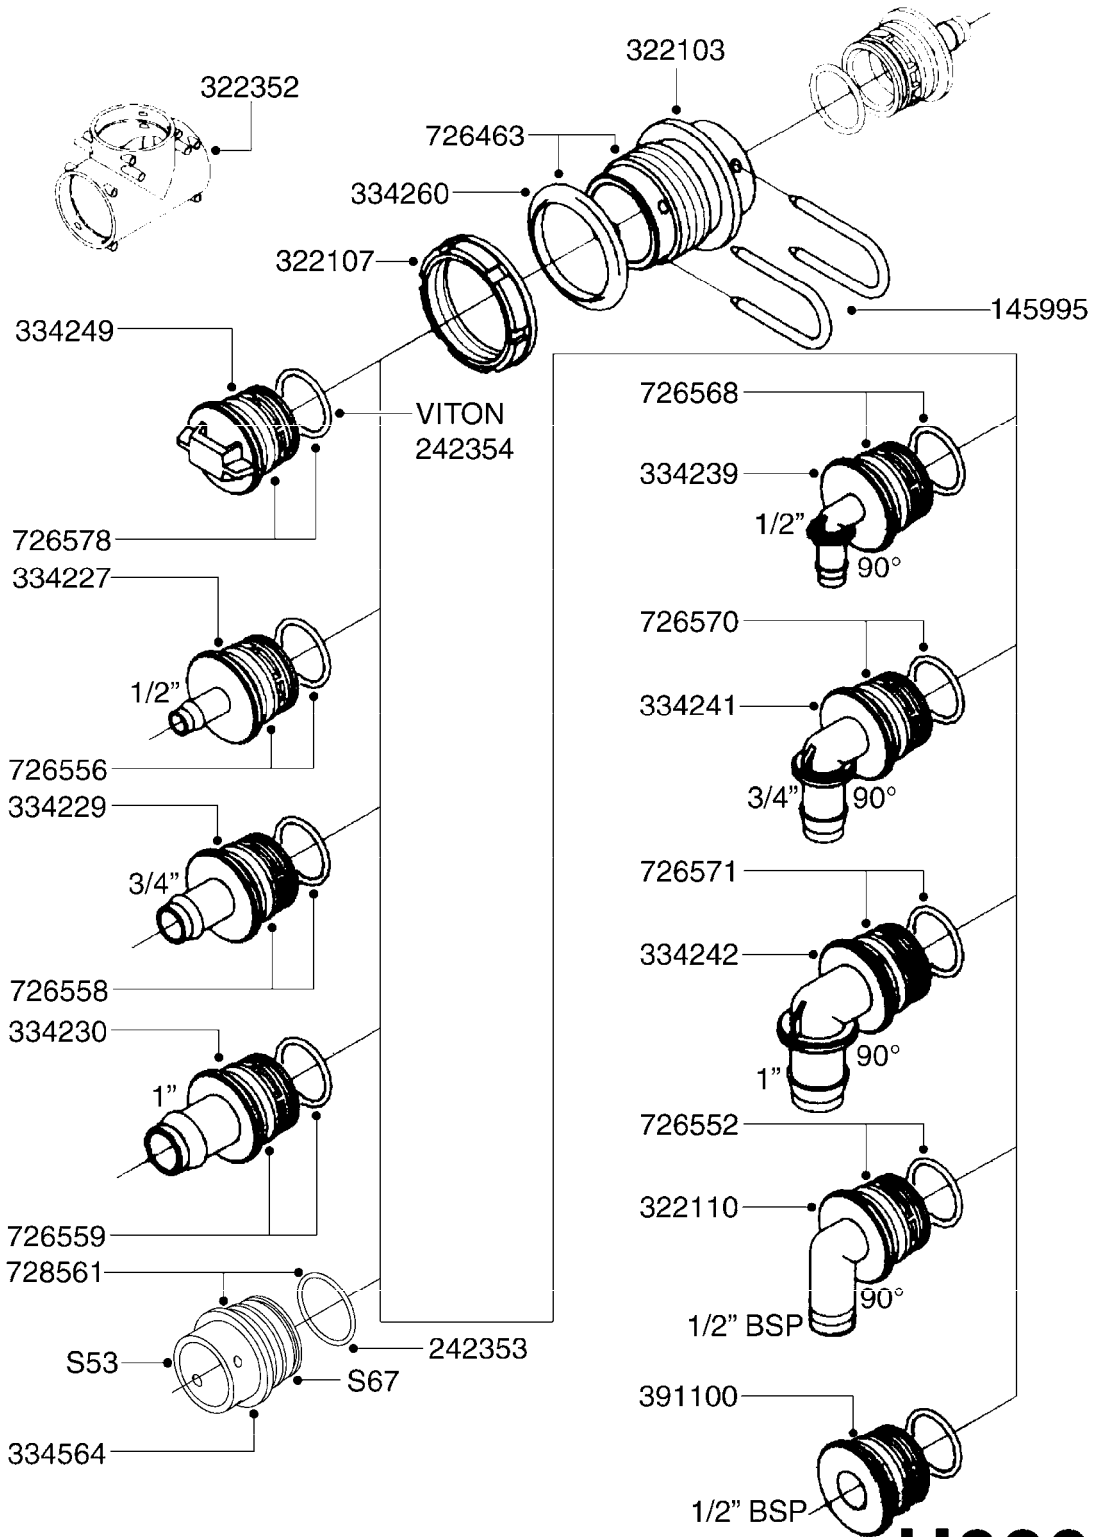

H070

FITTINGS - S-40
H070-HIN, 01:02:12

Page 1

Date 06.04.2015 9:01

parts-n°	order qty	description
145994	1	FITT.DK S-40 FORK
242355	1	O-RING D19.2X3.0 VITON F.S-40
322102	1	FITT.DK S-40 BULKHEAD
322106	1	FITT.DK S-40 BULKHEAD NUT
322133	1	FITT.DK S-40 PLUG W 1/8 THREAD
334225	1	FITT.DK S-40 STR.3/8'
334237	1	FITT.DK S-40 ELB.3/8'
334238	1	FITT.DK S-40 ELB.1/2'
334248	1	FITT.DK S-40 PLUG
334259	1	GASKET F. S-40 BULKHEAD
726462	1	FITT. S40 BULHEAD W. GASKET
726567	1	FITT.DK S-40 ELB.1/2" W.ORING
726693	1	FITT.DK S-40 PLUG 1/8BSP ORING