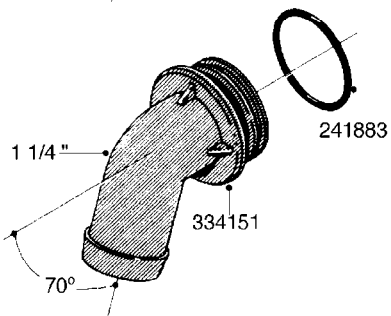

H080

FITTINGS - S-53
H080-HIN, 01:02:12

Page 1

Date 06.04.2015 9:01

parts-n°	order qty	description
145995	1	FITT.DK S-53 FORK
242353	1	O-RING D44.2X3.0 VITON F.S-67
242354	1	O-RING D32.2X3.0 VITON F.S-53
322103	1	FITT.DK S-53 BULKHEAD
322107	1	FITT.DK S-53 BULKHEAD NUT
322110	1	FITT.DK S-53 ELB. 1/2" BSP
322352	1	FITT.DK S-53 TEE
334227	1	FITT.DK S-53 STR.1/2'
334229	1	FITT.DK S-53 STR.3/4"
334230	1	FITT.DK S-53 STR.1"
334239	1	FITT.DK S-53 ELB.1/2"
334241	1	FITT.DK S-53 ELB.3/4"
334242	1	FITT.DK S-53 ELB.1"
334249	1	FITT.DK S-53 PLUG
334260	1	GASKET F. S-53 BULKHEAD
334564	1	FITT.DK S-67 TO S-53 ADAPTER
391100	1	FITT.DK S-53THREAD INS.1/2"BSP
726463	1	FITT.DK S53 BULKHEAD W/GASKET
726552	1	FIT.DK S-53X90 1/2" BSP,O-RING
726556	1	FITT.DK S-53 HB 1/2" W/O-RING
726558	1	FITT.DK S53 STR. 3/4" W.ORING
726559	1	FITT DK. S-53 HB 1" W/O-RING
726568	1	FITT.DK.S-53 HB 1/2"90 W/ORING
726570	1	FITT.DK S-53 ELB.3/4" W.ORING
726571	1	FITT.DK S-53 ELB.1", W ORING
726578	1	FITT.DK S53 PLUG WITH O-RING
728561	1	FITT.DK. S67M - S53F REDUCER