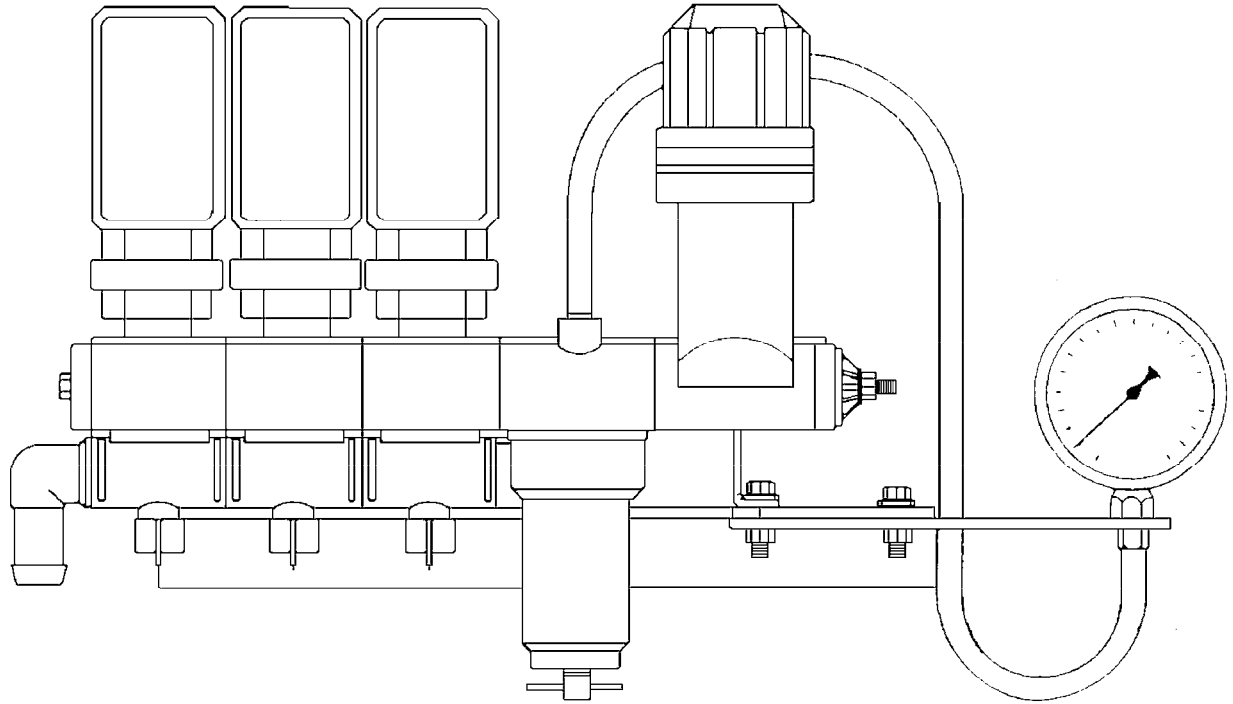

**PARTS FOR VALVES
NO LONGER AVAILABLE**

G560

QUICKFILL-VALVES-2"
G560-HIN, 15:05:13

Page 1
Date 06.04.2015 9:00

Pos.	parts-n°	order qty	description
1	420582	1	BOLT HEX 8.8 DEL M8X20 FT A2
2	430765	1	BOLT HEX 8.8 DEL M16X55
3	460585	1	NUT HEX M16X2 LOCK
4	10002503	1	NUT HEX NC 1/2"
5	10004603	1	WASHER LOCK 1/2"
6	10013503	1	NUT HEX NC 3/8"
7	10056803	1	BOLT HEX 5/8 NC GR.5 01.50"
8	10101103	1	BOLT HEX 1/2 NC GR.2 03.50"
9	10297903	1	BKT.QUICK FILL TR/HC
10	10520803	1	QUICK FILL BRACKET
11	10520903	1	BALL VALVE 2" HYPRO
12	10530903	1	QUICK COUPLER MALE 2'
13	10531003	1	CAP F.MALE QUICK COUPLER 2"
14	10534203	1	BRACKET F.QUICKFILL HC650/950
15	46001003	1	NUT HEX 5/8"-11 NYLOCK