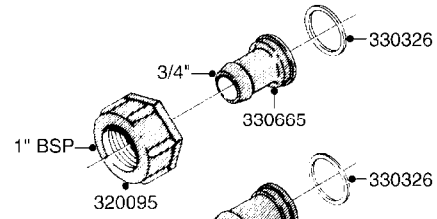

H010

parts-n°	order qty	description
240085	1	O-RING D13,1/8,3X02,4 NITRIL
241441	1	O-RING D29.3X3
242594	1	O-RING D14 X 1.78 SCH.70-EPDM
320084	1	FITT.DK NUT 1/2" BSP
320095	1	FITT.DK NUT 1" BSP
320117	1	FITT.DK CONN.1/2"BSP F. 1" CAP
320187	1	FITT.DK CAP 3/8" BSP BLACK
320283	1	FITT.DK NUT 3/4"BSP
320821	1	FITT.DK NUT 1-1/2" BSP
321495	1	FITT.DK REDUC 1/4'BSP F.3/4'NT
321576	1	FITT.DK CONN 1/2"BSP F.3/4"NUT
330013	1	O-RING D15/D10X2.5 F.3/8"NUT
330212	1	O-RING D19/D14X2.4 F.1/2"NUT
330326	1	O-RING D30/D24X2 F.1"NUT
330341	1	FITT.DK HB 1" F. 1" NUT
330595	1	O-RING D24.6/D20X2.1 -3/4"
330665	1	FITT.DK HB 3/4"F.1" NUT
330676	1	FITT.DK HB 3/8" F. 1/2" NUT
330687	1	FITT.DK HB 1/2" F. 1/2" NUT
330691	1	FITT.DK HB 3/4'F.3/4' NUT
330783	1	FITT.DK HB 3/8"F.3/8" NUT
331262	1	FITT.DK HB 1-1/2" F. 1-1/2"NUT
331273	1	O-RING D44/D38X2 F.1-1/2"
331446	1	FITT.DK HB 1" F.1-1/2" NUT
331807	1	FITT.DK HB 5/16" F.3/8" NUT
332286	1	FITT.DK HB 1/2" F. 3/4" NUT
332905	1	FITT.DK HB 1/2" F. 3/4" CAP
332927	1	PLUG F. NOZZLE TUBE 3/4'
333292	1	FITT.DK HB 1"O'RING F.1-1/2"
333664	1	FITT.DK HB 5/16' F. 1/2' NUT
334044	1	FITT.DK HB 3/4' F. 3/4' CAP
334059	1	FITT.DK EL 1" 110 DEG.F.1-1/2"
334123	1	FITT.DK HB 1-1/4"O-RNG F.1-1/2"
334150	1	FITT.DK HB 1-1/4" 110 F.1-1/2"
390542	1	PLUG WASHER FOR 3/4'CAP NUT
716236	1	FITT.DK HB 1/2" ASSY. F. 3/4"
716413	1	FITT.DK PLUG ASSY. F.NOZ TUBE
717426	1	FITT.DK REDUC 1/4"BSP F.3/4"N
720856	1	FITT.DK 1/2'BSP ASSY.F.3/4'NUT
724621	1	FITT.DK HB 3/4"ASSY F.3/4" NUT