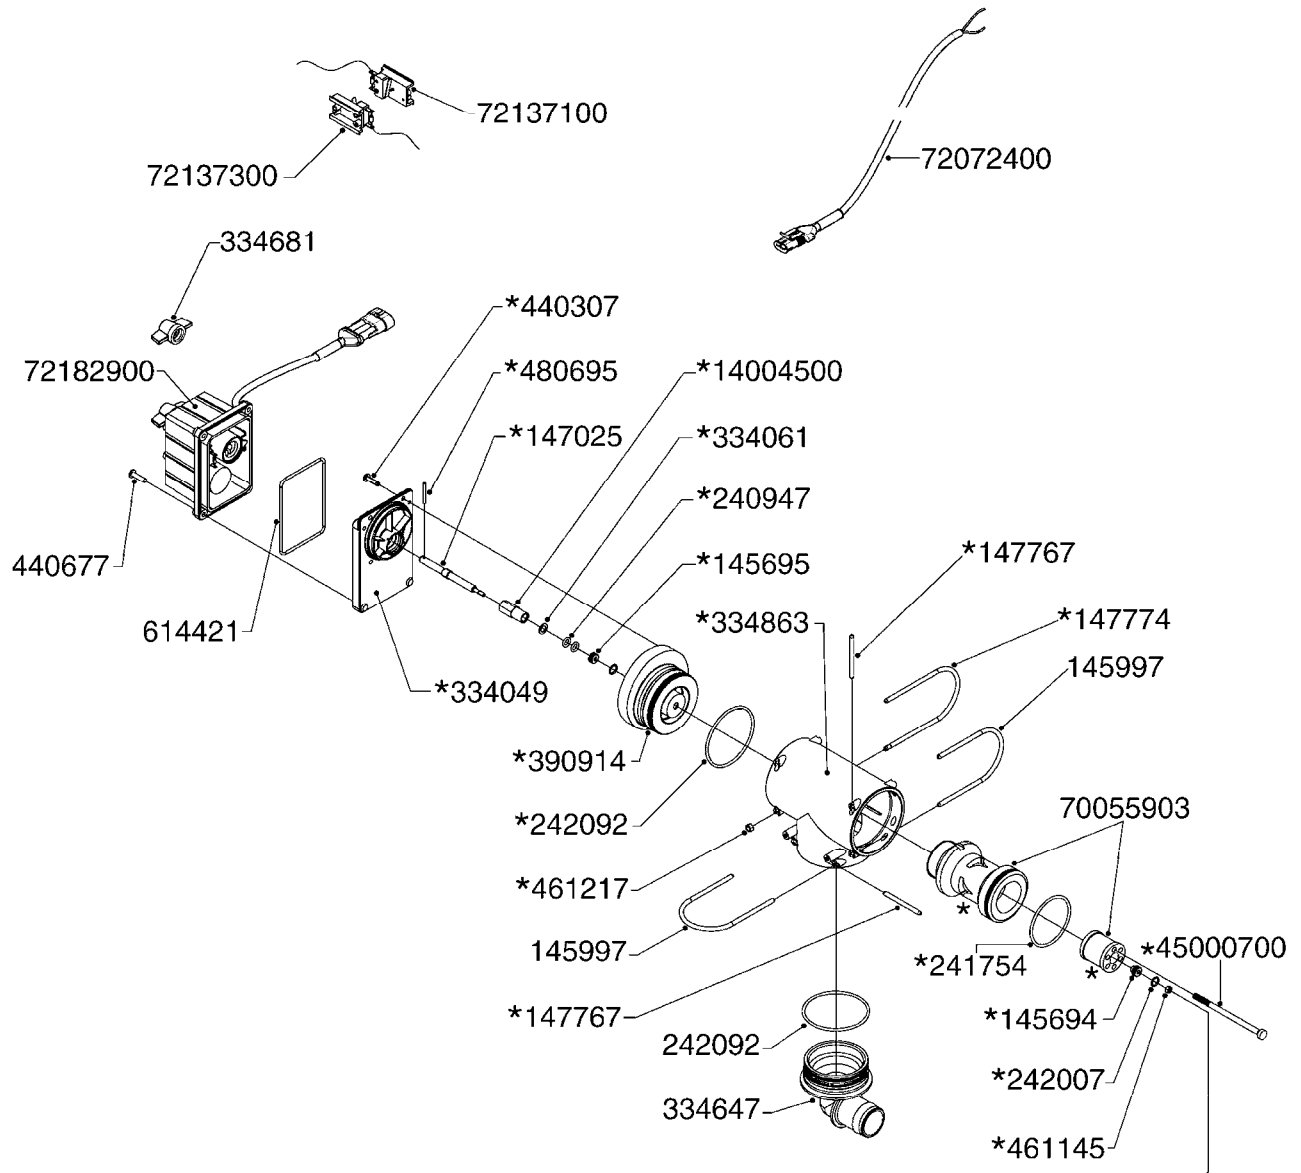

REGULATOR VALVE ASSEMBLY: *72027300

COMPLETE ASSEMBLIES
WHOLEGOODS ITEMS

PRESSURE REGULATOR - S93
B251-HIN, 12:12:05

Page 1

Date 06.04.2015 8:59

parts-n°	order qty	description
145694	1	BUSHING CONE SPACER S93 REGU.
145695	1	GUIDE FOR CONE
145996	1	FITT.DK S-67 FORK
145997	1	FITT.DK S-93 FORK
147025	1	SPINDLE F.S93 PRES. REGULATOR
147767	1	PIN 5Ø X 60 S-93 DOUBLE CLAMP
147774	1	FITT.DK S-93 FORK W. M5 THREAD
240947	1	O-RING D7.3X2.4 NITRIL
241754	1	O-RING D59.5X3
241973	1	O-RING 44.2 x 3.0 (use-242353)
242007	1	O-RING D9.1X1.6
242092	1	O-RING D69.5X3 (Use-242351)
334049	1	BRACKET FOR ENGINE CASING
334061	1	WASHER PLASTIC Ø13.0/8.1 X 1TK
334244	1	FITT.DK S-67 ELB.1-1/4"
334601	1	FITT.DK S-93 TO S67 ADAPTOR
334647	1	FITT.DK S93 ELB 1-1/2" 90 PVC
334681	1	GRIP F.MAN.OP.EC PRES.REG.YELL
334863	1	T PIECE S 93 15 BAR
390914	1	COVER REG VALVE S93
440307	1	SCREW SHEET-METAL 3/4" NO. 10
440677	1	SCREW F. PLASTIC 5X20 SS
461145	1	NUT HEX M4 LOCK
461217	1	NUT HEX M5 LOCK
480695	1	PIN ROLL D 3X28 SLOTTED
614421	1	GASKET F/MOTOR HOUSE-ON/OFF TR
14004500	1	NUT M10 SS F. S93 PRES. REG.
45000700	1	BOLT ALLEN HEAD M6 X 100 SS
70055903	1	REGUL SPOOL AND SLEEVE S93
72027300	1	REG.VALVE S93/600 15B U.MOTER
72072400	1	WIRE CONTR. VALVE.CM+ AMP-PLUG
72137100	1	MCROSWCH ASSY F.PRSR REG WHT W
72137300	1	MCROSWCH ASSY F.PRSR REG BRN W
72182900	1	MOTER REG.DME37 1:150 AMP YELL