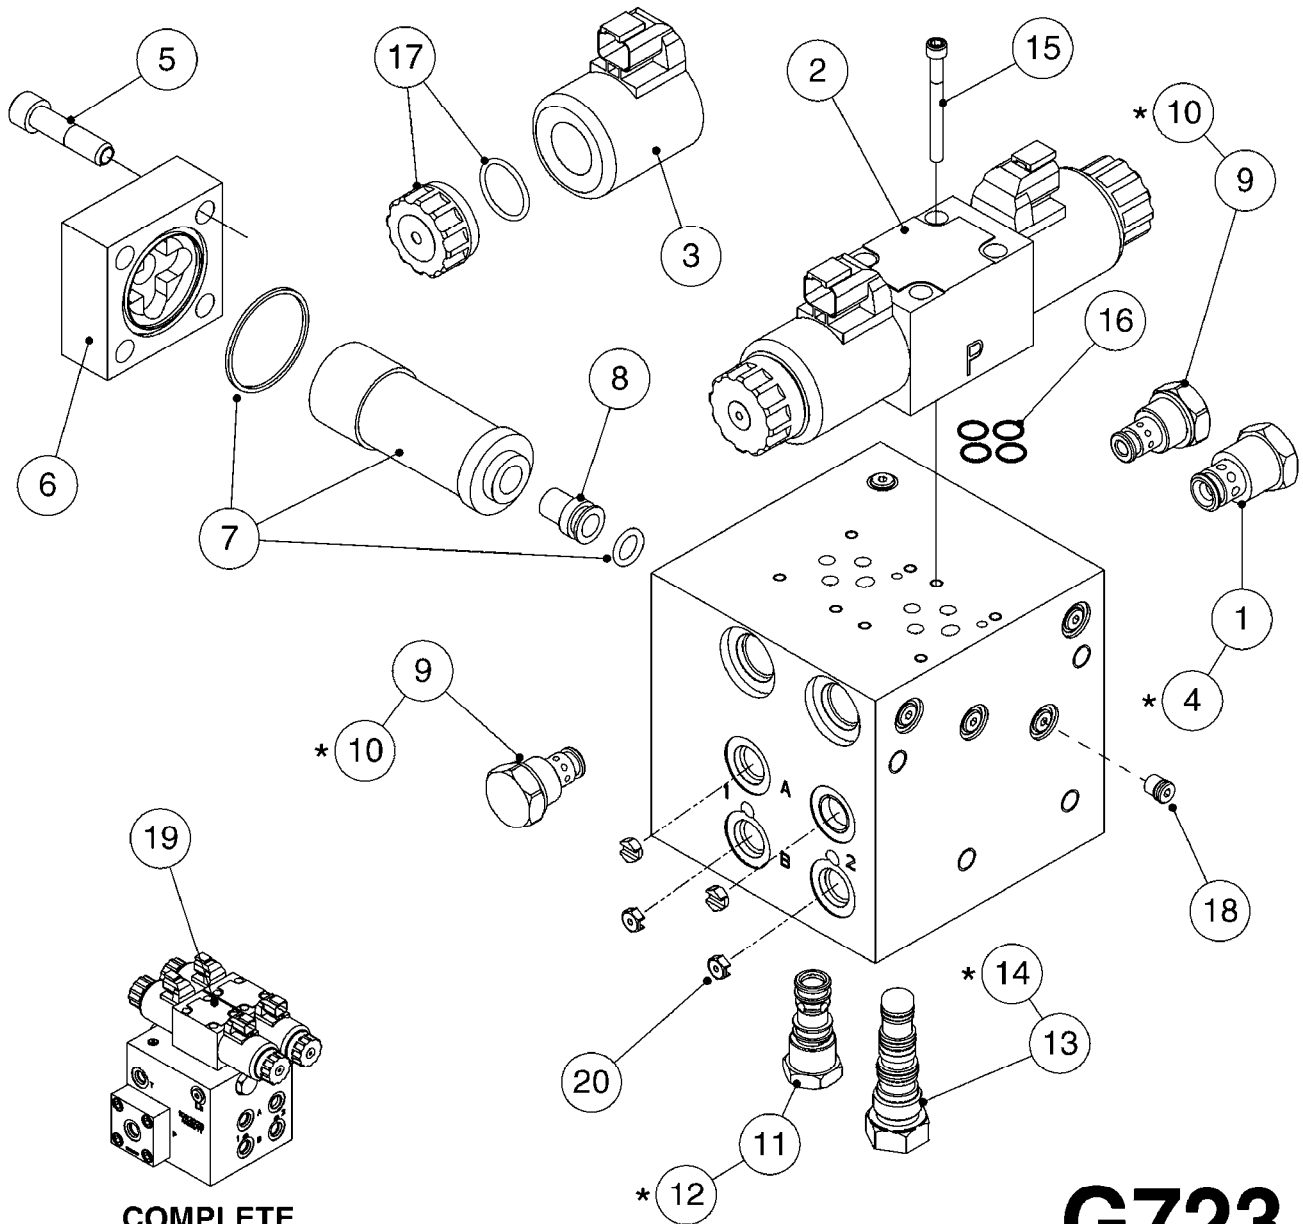

NORAC UC5 BOOM HEIGHT CONTROL
G722-HIN, 10:12:14

Page 1

Date 06.04.2015 9:00

Pos.	parts-n°	order qty	description
1	410443	1	BOLT HEX 8.8 DEL M6X70 FORCE BOOM (FTZ)
1	410605	1	BOLT HEX 8.8 DEL M6X80 SPB/SPC BOOM
2	460261	1	NUT HEX M6X1 LOCK A2 DIN985
3	471124	1	WASHER D18/D6.4x1.6
4	16128603	1	BRACKET F. SENSOR 60X60 TUBE SPB/SPC BOOM
4	16128703	1	BRACKET F. SENSOR 50x50 TUBE FORCE BOOM (FTZ)
5	26022703	1	CABLE, INTERFACE, TILT, NORAC UC5
6	26022903	1	CABLE UC5 NETWORK 14 AWG 10M
7	26023503	1	CABLE UC5 INTERFACE MAIN AMP
8	26024403	1	NORAC UC5 NETWORK 6-PIN PLUG
9	26043000	1	NORAC UC5 NETWORK 2 PIN PLUG
10	26043300	1	CABLE UC5 VALVE 2PIN/2PIN DT
11	26043400	1	NORAC UC5 CONTROLLER MODULE
12	26043500	1	NORAC UC5 VALVE MODULE
13	26043600	1	MODULE, INPUT, NORAC UC5
14	26043700	1	SENSOR, NORAC, UC5, ULTRASONIC
15	26043800	1	NORAC UC5 NETWORK COUPLER 2-WAY
16	26043900	1	NORAC UC5 NETWORK COUPLER 8-WAY
17	26044200	1	CABLE UC5 NETWORK 18 AWG 20M
18	26044300	1	NORAC UC5 ROLL SENSOR NEW STYLE NORAC P/N 43741
19	26044400	1	NORAC UC5 COUPLER 2-WAY/TERM.
20	26047100	1	CABLE UC5 NETWORK 14 AWG 1M
21	26049900	1	CABLE UC5 NETWORK 14 AWG 3M
22	26058000	1	NORAC UC5 NETWORK 12-PIN PLUG
23	28050303	1	NORAC RUBBER TOP&BOLT F.SENSOR
24	28055503	1	NORAC VALVE MOUNTING HARDWARE
25	28086500	1	UC4 SENSOR MOUNTING BKT. NORAC
26	28086600	1	FOAM DISC F. SENSOR NORAC
27	78216100	1	NORAC VALVE BLOCK COMPLETE UC4