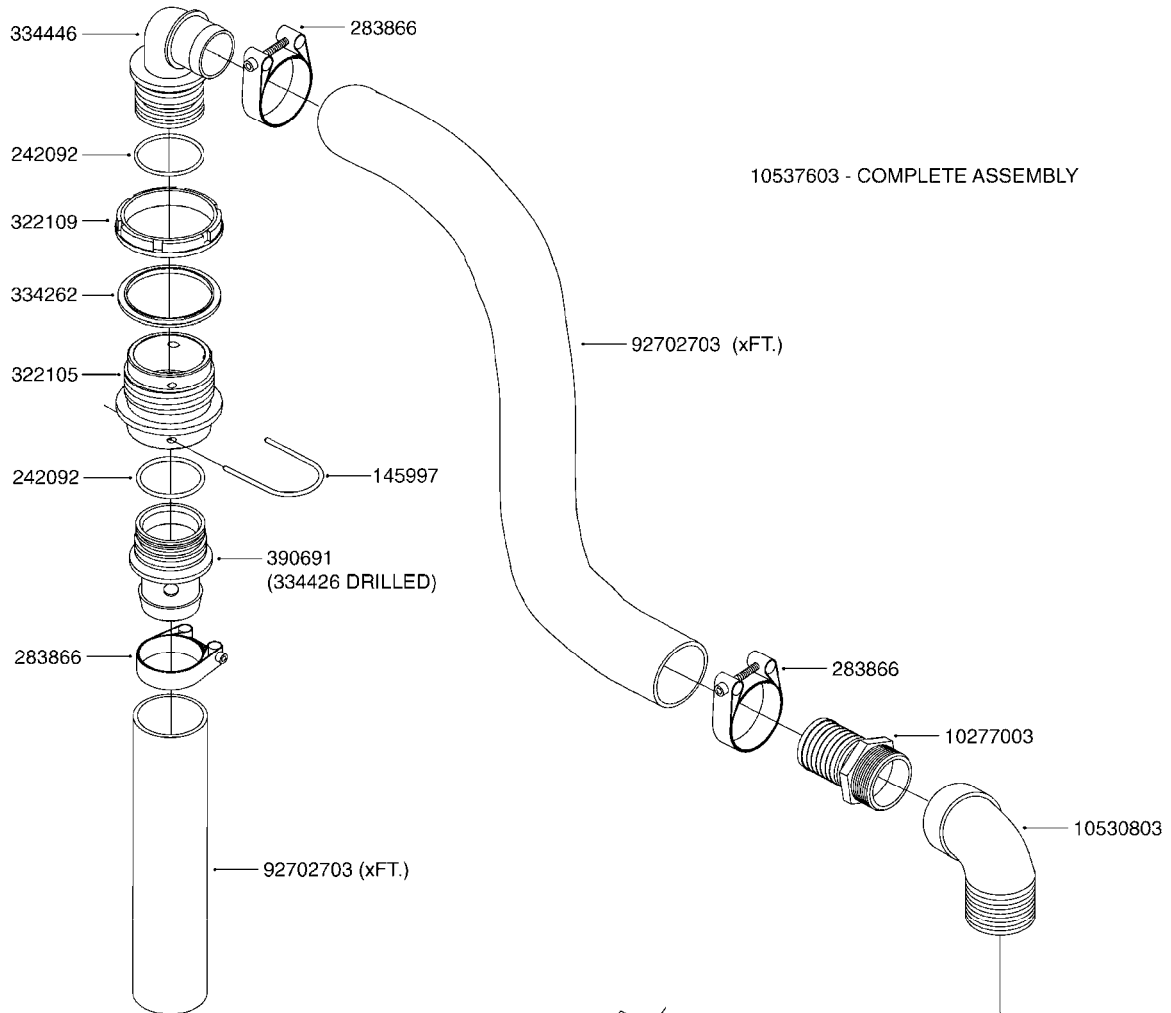

FOR VALVE BREAKDOWN SEE
PAGE G560

COMPLETE ASSEMBLIES
WHOLEGOODS ITEMS

G530

QUICK FILL PLUMBING MEGA
G530-HIN, 20:12:10

Page 1
Date 06.04.2015 9:00

parts-n°	order qty	description
145997	1	FITT.DK S-93 FORK
242092	1	O-RING D69.5X3 (Use-242351)
283866	1	CLAMP HOSE SCREW TYPE 2"DELTA
322105	1	FITT.DK S-93 BULKHEAD DOUBLE
322109	1	FITT.DK S-93 BULKHEAD NUT
334262	1	GASKET F.S-93 BULKHEAD
334426	1	FITT.DK S-93 STR.2'
334446	1	FITT.DK S-93 ELB.2" PVC
390691	1	FITT.DK S-93 STR.2"PVC DRILLED
420582	1	BOLT HEX 8.8 DEL M8X20 FT A2
420906	1	BOLT HEX 8.8 DEL M10X60
460423	1	NUT HEX M10X1.5 LOCK
10277003	1	FITT.PO.HB 2.00X2.00 MCPHEE
10530803	1	FITT.PO.SE 2.00X2.00 45 DEG.
10537603	1	QUICK FILL MEGA
10545603	1	BRACKET F.QUICKFILL MEGA
92702703	1	HOSE PVC SUCT GRAY 2"