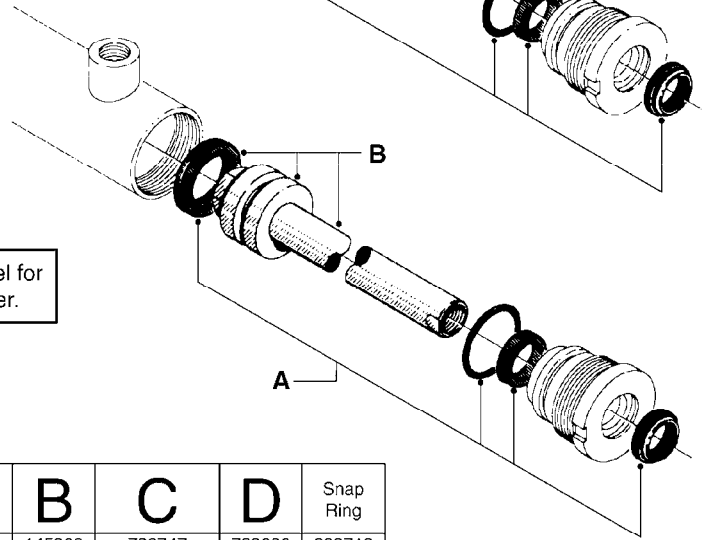

SINGLE-ACTING CYLINDER

After 1-8-89	Before 1-8-89		A	B	C	D	Snap Ring
		781001	750211	145962	728747	729630	283713
781021	781002		750212	726137			
781003	781003		750212	726138			
		781004	750213	145963	728735	729631	283724
781023	781005		750214	726139			
		781006	750211	145964	159165	729632	283713
781023	781007		750214	726139			
781008	781008		750212	726140			
		781010	750211	145964	159166	729632	283713
		781011	755415	729729	729730	729635	283800
		781012	750238	614624	614625-Ø60 614626-Ø80	729633	283843
781013	781013		750239	726141			
781022	781014		750212	726137			
781016			750212	726137			
781020			750252			728688	
		781032	750213	146538	150325	729634	283724
		781034	750211	147076	151291	729630	283713
		781036	755415	615181	615180	729635	283800
		781040	750213	146732	151286	729631	283724
		781042	750254	615248	615249-Ø60 615250-Ø80	729637	283800 283843
781046			750255	730938			
781050			750255	730939			
781056			750255	730939			
781057			750255	730938			
781086			750212	726137			

C010