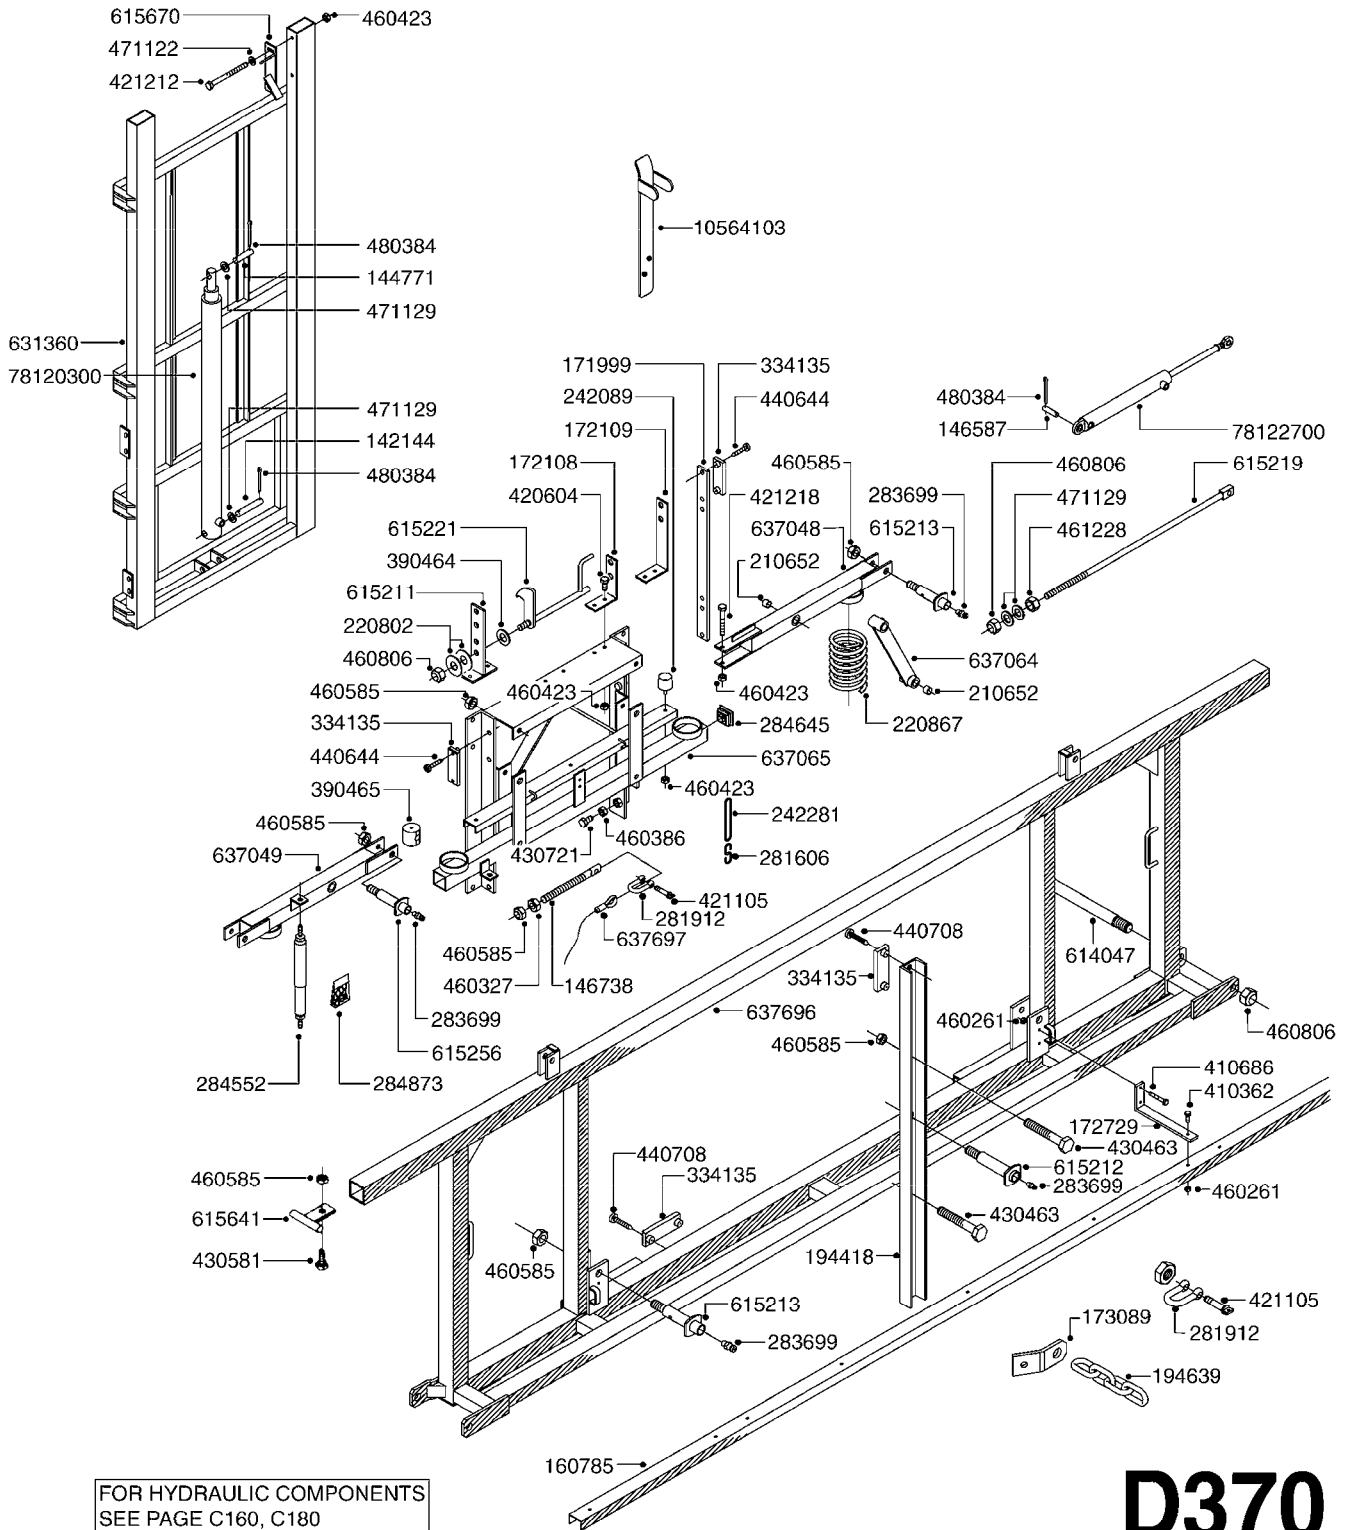

FOR HYDRAULIC COMPONENTS
SEE PAGE C160, C180

D370

parts-n°	order qty	description
10564103	1	MOUNT BRKT F. HOSES MEGA
142144	1	PIN 20 X 115MM
144771	1	PIN D19.8 X 80
146587	1	PIN D16.8 X 65
146738	1	PIN FOR CENTER CABLE EAGLE
160785	1	NOZZLE TRACK 3PT EAG. L=3168mm
171999	1	FLATBAR
172108	1	HOOKMOUNT SHORT EAGLE
172109	1	HOOKMOUNT LONG EAGLE
172729	1	BRACKET F.NOZ.TRACK 80/90'
173089	1	TAB F.CHAIN 3PT.Boom
194418	1	U CHANNEL 65 X 1175 CENTER EAG
194639	1	CHAIN 1/4" X 36" 3 PT BOOM
210652	1	BUSHING TEFLON D25/D22X20
220802	1	BELLVILLE WASHER D50/D22.4X2
220867	1	SPRING 134/14/320 EAGLE 60/66'
242089	1	RUBBER STOP D50X40 M10
242281	1	RUBBER BAND OVAL 180MM
281606	1	S-HOOK GALVANIZED
281912	1	GRILLETE M-10 INOX.480 KG
283699	1	GREASE NIPPLE M6X1
284552	1	SHOCK ABSORBER F.EAGLE BOOM
284645	1	PLUG 60x60x2
284873	1	KIT F.SHOCK ABSORBER HDW.EAG.
334135	1	SLIDE SHOE 140X45X15
390464	1	WASHER NYLON 40/21/3
390465	1	JOINER BLOCK TRAPEEZE EAGLE
410362	1	BOLT HEX 8.8 SS M6X20 FT
410686	1	BOLT HEX 8.8 DEL M6X30
420604	1	BOLT HEX 8.8 DEL M10X25 FT DIN933
421105	1	M10X45 MACHINE SCREW STAINLESS
421212	1	BOLT HEX 8.8 DEL M10X110 FT
421218	1	BOLT HEX 8.8 DEL M10X90
430463	1	BOLT HEX 8.8 DEL M16X110
430581	1	BOLT HEX 8.8 DEL M16X40 FT
430721	1	BOLT HEX 8.8 DEL M12X40 FT
440644	1	SCREW NO.10 5/8"
440708	1	SCREW M5.5X16 SELF TAPPING SS
460261	1	NUT HEX M6X1 LOCK A2 DIN985
460327	1	NUT HEX M16X2
460386	1	NUT HEX M12X1.75
460423	1	NUT HEX M10X1.5 LOCK
460585	1	NUT HEX M16X2 LOCK
460806	1	NUT HEX M20X2.5 LOCK
461228	1	NUT HEX M20
471122	1	WASHER D20/D10.5X2 SS
471129	1	ARANDELA D.37x21x3 INOX
480384	1	PIN COTTER 3/16 x 1-1/2"
614047	1	PIN D22 X 243 HINGE EAGLE
615211	1	HOOKMOUNT WELDMENT EAGLE
615212	1	PIN D22 X 84 LUBED F.EAGLE
615213	1	PIN D22 X 70 LUBED F.EAGLE
615219	1	TILT CYL.REPLACEMENT EAGLE
615221	1	HOOK WELDMENT EAGLE
615256	1	PIN 22 X 70 SHORT THREA. EAGLE
615641	1	SAFETY BAR F.WNG TLT 45-66'
615670	1	HOOK GUIDE MEGA
631360	1	UPRIGHT MEGA EAGLE
637048	1	SUSP.ARM RIGHT EAGLE
637049	1	SUSP.ARM LEFT EAGLE
637064	1	TRAPEEZE ARM EAGLE 45'-66'