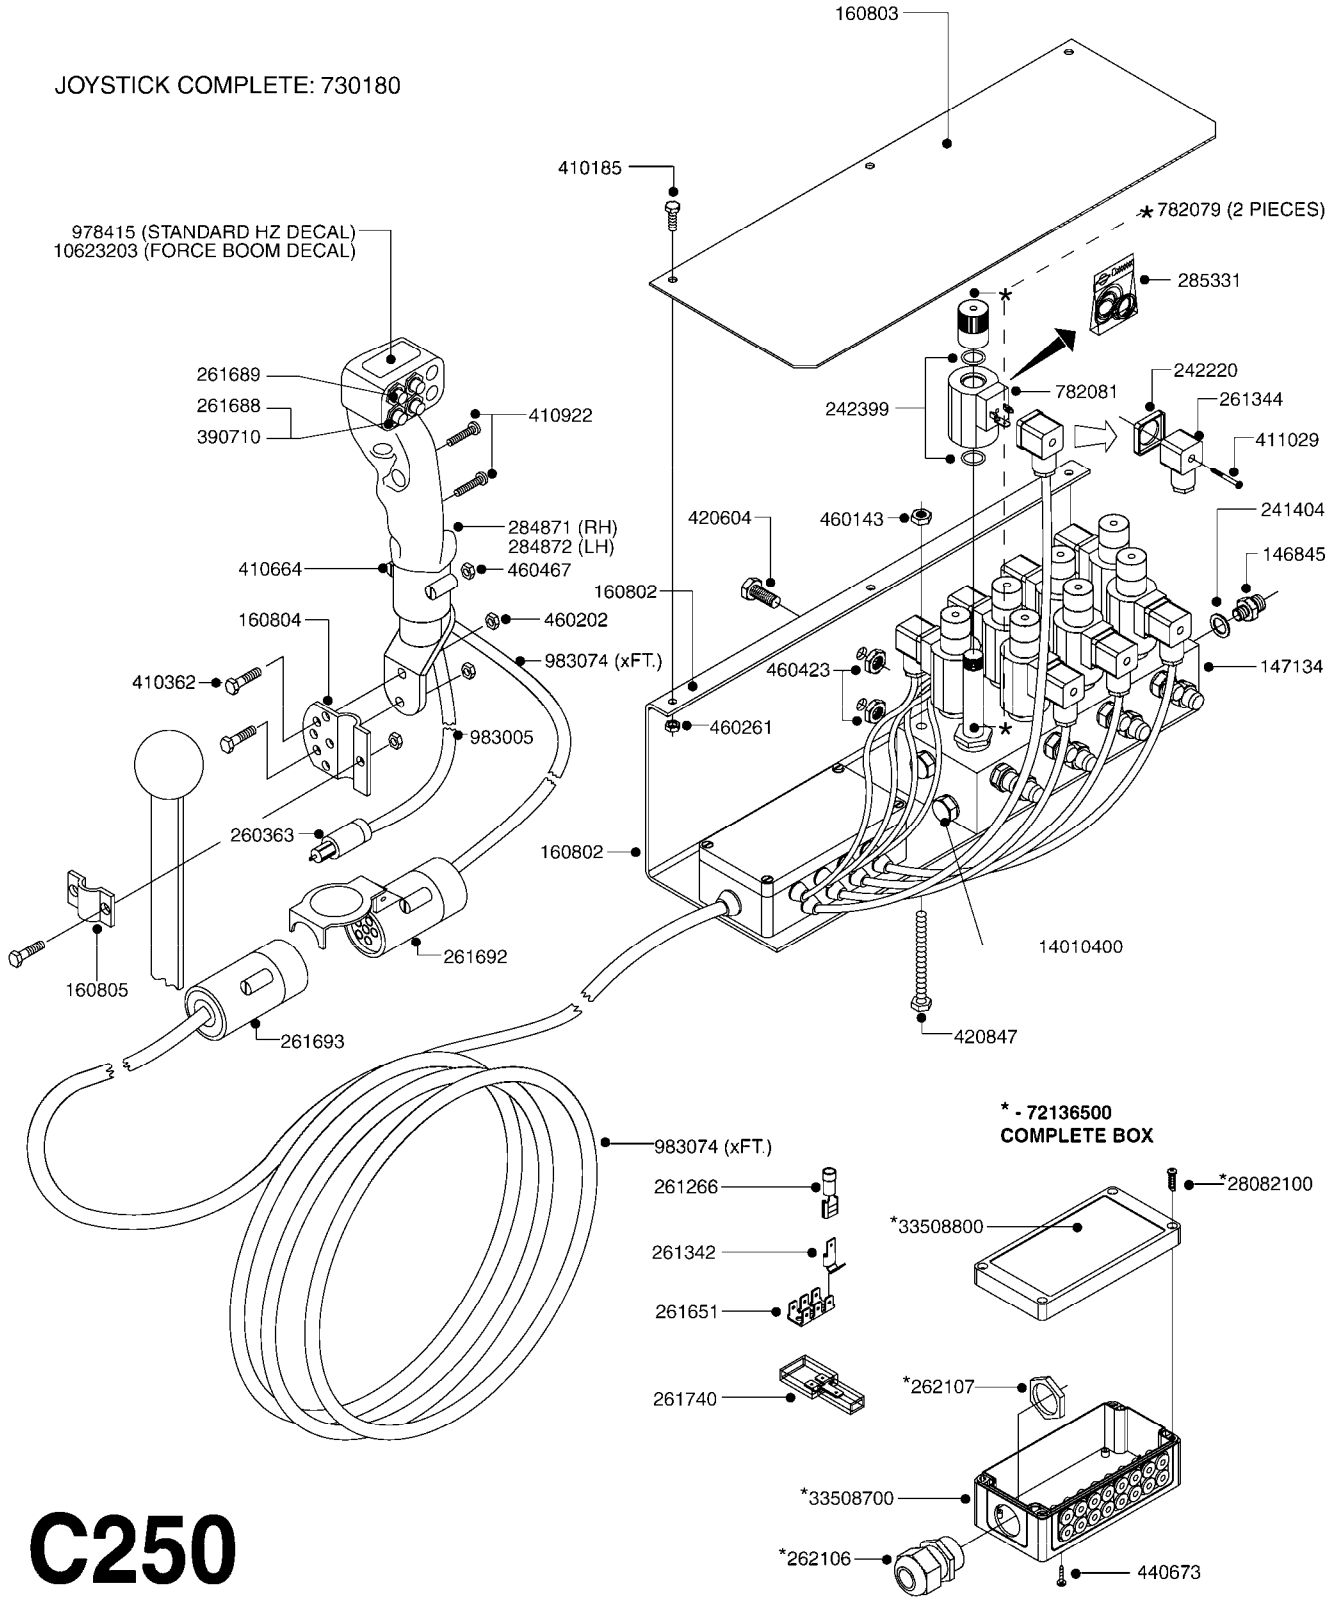

JOYSTICK COMPLETE: 730180

C250

HYD EAGLE HZ JOYSTICK CONTROL
C250-HIN, 14:12:07

Page 1
Date 06.04.2015 8:59

parts-n°	order qty	description
146845	1	HEX NIPPLE 1/4"X1/4"
147134	1	MANIFOLD 4-FUNCTION
160802	1	MOUNT PLATE F.HYD SOLENOID'HZ'
160803	1	COVER PLATE F.HYD SOLENOID'HZ'
160804	1	MOUNT BRACKET F.HANDLE
160805	1	MOUNT STRAP F.HANDLE
241404	1	DOWTYSEAL 1/4"
242220	1	GASKET F. HIRSMANN PLUG
242399	1	O-RING F.HYD SOLENOID VALVE
260363	1	PLUG 2 POLE 12V
261266	1	CONNECTOR END F.CABLE HP
261342	1	SPADE F.ELEC.3 WAY CONNECTOR
261344	1	HIRSCHMANN PLUG B
261651	1	SPADE F.ELEC.6 POLE CONNECTOR
261688	1	SWITCH F. HANDLE WHITE
261689	1	CAP RUBBER F. SWITCH JOYSTICK
261692	1	PLUG ELEC.7 POLE FEMALE F.CABL
261693	1	PLUG ELEC. 7 POLE MALE
261740	1	SPADE F.ELEC.3 POLE CONN.INSUL
262106	1	BULKHEAD F. CABLE 6.5-14 BLACK
262107	1	NUT F. BULKHEAD CABLE BLACK
284871	1	CONTROL HANDLE RIGHT HALF
284872	1	CONTROL HANDLE LEFT HALF
285331	1	SEAL KIT F. HZ HYD.SOLENOID 96
390710	1	SWITCH F.HANDLE GREY MACHINED
410185	1	BOLT HEX 8.8 DEL M6X16 A2
410362	1	BOLT HEX 8.8 SS M6X20 FT
410664	1	BOLT HEX M5 X 20
410922	1	CYL.SKR 8.8 DEL M4X20 RST
411029	1	SCREW M3X35 F.HIRSMANN PLUG
420604	1	BOLT HEX 8.8 DEL M10X25 FT DIN933
420847	1	BOLT HEX 8.8 DEL M8X85
440673	1	SCREW F.PLASTIC 5X12 SS
460143	1	NUT HEX M8 LOCK A2 DIN985
460202	1	NUT HEX M6
460261	1	NUT HEX M6X1 LOCK A2 DIN985
460423	1	NUT HEX M10X1.5 LOCK
460467	1	NUT HEX M5 GALV.
730180	1	HYD.KIT JOYSTICK CTRL HANDLE
782079	1	CARTRIDGE VALVE
782081	1	SOLENOID F. CARTRIDGE VALVE
978415	1	DECAL CONTROL HANDLE
983005	1	ELEC. CABLE 2 WIRE X 1.5MM
983074	1	ELEC. CABLE 5 WIRE X 1.5MM
10623203	1	DECAL F.JOYSTICK - FORCE
14010400	1	PLUG 1/4" BSP
28082100	1	SCREW F. BOX LID 1/4" L=20
33508700	1	BOX 160X80X40 BLACK 1-HOLE
33508800	1	LID 160X80X15 BLK W/SCREWS
72136500	1	UNIV. CONNECTION BOX F. EC