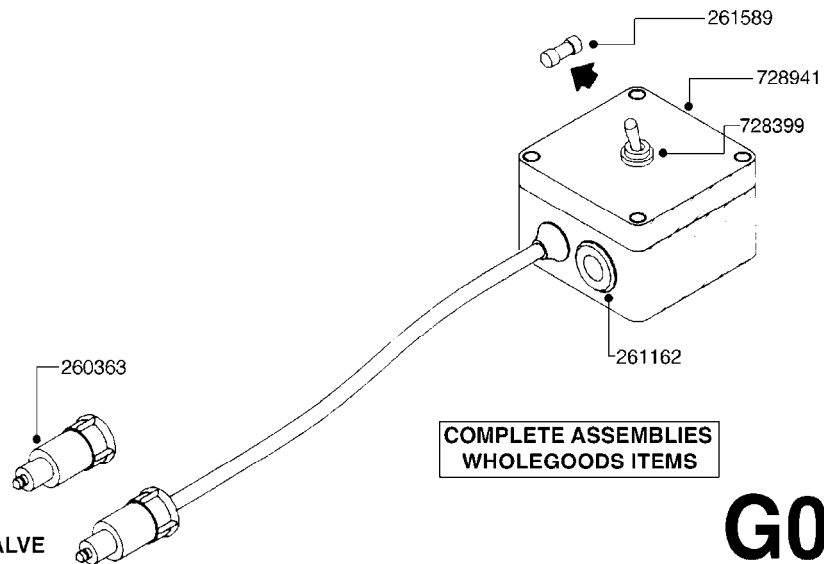

**COMPLETE ASSEMBLIES
WHOLEGOODS ITEMS**

COMPLETE ASSEMBLYS:
841068 - HC 650m/950m
10545703 - MEGA

G010

AGITATN BYPAS VALV-MANIFLD SYS
G010-HIN, 08:09:11

Page 1

Date 06.04.2015 9:00

parts-n°	order qty	description
145996	1	FITT.DK S-67 FORK
240936	1	O-RING D13.3X2.4 NITRIL
242010	1	O-RING D37.47X5.33
242020	1	O-RING 39.2 X 3 VITON
242046	1	O-RING D60X2
242351	1	O-RING D69.5X3.0 VITON F.S-93
242353	1	O-RING D44.2X3.0 VITON F.S-67
284585	1	CLAMP HOSE GEAR 1" MINI 020
322066	1	FITT.DK S-56 NUT
334100	1	FITT.DK S-61 ELB.1" 110 DEG.
334151	1	FITT.DK S-61 ELB.1-1/4"110 DEG
334232	1	FITT.DK S-67 STR.1-1/4'
334244	1	FITT.DK S-67 ELB.1-1/4"
334497	1	END COVER 3 WAY VALVE S-67
334578	1	HANDLE FOR VALVE 'OLD' STYLE
334588	1	FACE PLATE F. BALL VALVE BLUE
334598	1	PLUG F.VALVE HANDLE BLUE
334600	1	SPINDLE F.3 WAY VALVE
334601	1	FITT.DK S-93 TO S67 ADAPTOR
334634	1	FITT.DK ADAPTER S-93M S67M
390238	1	BALL F. 3 WAY PRESSURE VALVE
390251	1	MOTOR HOUSING F. 3-WAY VALVE
390664	1	WASHER NYLON D85.0/D7.0X3.0
410605	1	BOLT HEX 8.8 DEL M6X80
440681	1	SCREW F. PLASTIC 4MM X 14LG SS
440685	1	SCREW F.PLASTIC 4X14 SS C-SUNK
460261	1	NUT HEX M6X1 LOCK A2 DIN985
471125	1	WASHER M6U D12/D6.4x1.6 SS A2
728393	1	VALVE 3 WAY F.AGITAT.SHUTOFF
728579	1	SEAL F BALL
841068	1	AGITATION BYPASS KIT
978339	1	DECAL MANIFOLD SYS.AGIT.RETU
978340	1	DECAL MANIFOLD SYS.PUMP SUCT
10545703	1	*AGITATION BYPASS KIT MEGA
28030103	1	CLAMP HOSE GEAR P5/4-S1.5"6724
92712403	1	HOSE R X1" X300PSI WP X0012"
92734403	1	HOSE R X5/4" X200PSI WP X0012"
92738900	1	HOSE R X PVC X 1-1/4" 0012"