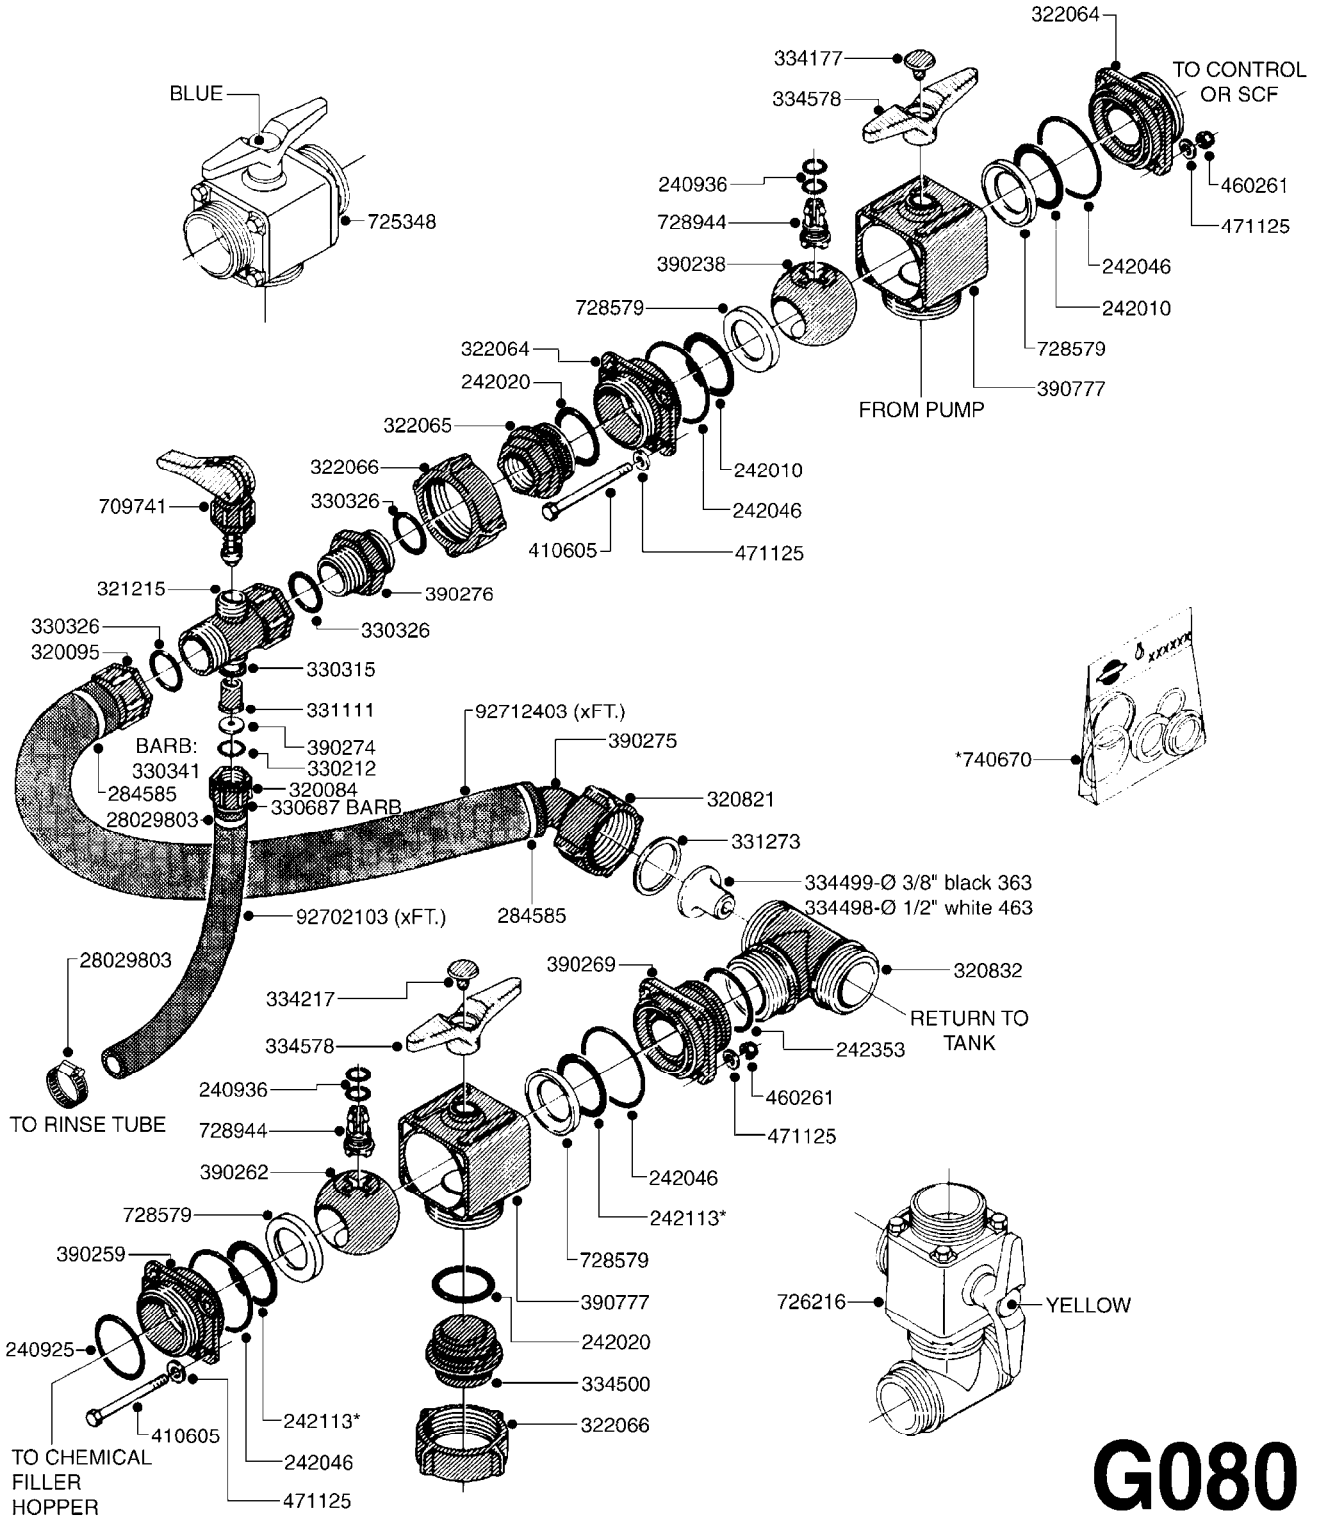

G060

CHEM. FILLER-PLUMBING-MANIFOLD
G060-HIN, 09:12:09

Page 1

Date 06.04.2015 9:00

parts-n°	order qty	description
145996	1	FITT.DK S-67 FORK
241973	1	O-RING 44.2 x 3.0 (use-242353)
320084	1	FITT.DK NUT 1/2" BSP
320095	1	FITT.DK NUT 1" BSP
320821	1	FITT.DK NUT 1-1/2" BSP
321215	1	FITT.DK HOUSING F. AGITATION
322104	1	FITT.DK S-67 BULKHEAD
322108	1	FITT.DK S-67 BULKHEAD NUT
330212	1	O-RING D19/D14X2.4 F.1/2"NUT
330315	1	O-RING D18.4/D13X.6
330326	1	O-RING D30/D24X2 F.1"NUT
330341	1	FITT.DK HB 1" F. 1" NUT
330687	1	FITT.DK HB 1/2" F. 1/2" NUT
331111	1	VALVE SEAT FOR 1/2" DISTRIBUT.
331262	1	FITT.DK HB 1-1/2" F. 1-1/2"NUT
331273	1	O-RING D44/D38X2 F.1-1/2"
334243	1	FITT.DK S-67 ELB.1"
334261	1	GASKET F. S-67 BULKHEAD
334445	1	FITT.DK S-67 ELB.1-1/2"
334498	1	NOZZLE INJECTOR 13MM/462 WHITE
334499	1	NOZZLE INJECTOR 10MM/361 BLACK
334532	1	FITT.DK S-67 STR.1-1/2' W/HOLE
390274	1	ORIFICE ID4.0/18/1.5
390275	1	FITT.DK ELB 1' SPECIAL F.CHEMF
390276	1	FITT.DK HN 1'BSP
709741	1	VALVE ASSY. 1/2" FLIP LEVER
726216	1	VALVE TWO WAY
978336	1	DECAL MANIFOLD SYS.CHEM.FILL
28029803	1	CLAMP HOSE GEAR P1/2" 6708
28030003	1	CLAMP HOSE GEAR P1" 6716
28030103	1	CLAMP HOSE GEAR P5/4-S1.5"6724
92702103	1	HOSE R X1/2" X300PSI WP X0012"
92702603	1	HOSE PVC SUCT GRAY 1-1/2"
92712403	1	HOSE R X1" X300PSI WP X0012"