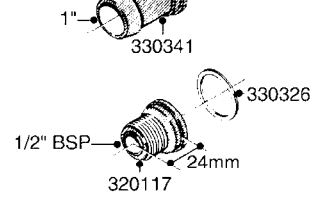

H010

parts-n°	order qty	description
240085	1	O-RING D13,1/8,3X02,4 NITRIL
241441	1	O-RING D29.3X3
242594	1	O-RING D14 X 1.78 SCH.70-EPDM
320084	1	FITT.DK NUT 1/2" BSP
320095	1	FITT.DK NUT 1" BSP
320117	1	FITT.DK CONN.1/2"BSP F. 1" CAP
320187	1	FITT.DK CAP 3/8" BSP BLACK
320283	1	FITT.DK NUT 3/4"BSP
320821	1	FITT.DK NUT 1-1/2" BSP
321495	1	FITT.DK REDUC 1/4'BSP F.3/4'NT
321576	1	FITT.DK CONN 1/2"BSP F.3/4"NUT
330013	1	O-RING D15/D10X2.5 F.3/8"NUT
330212	1	O-RING D19/D14X2.4 F.1/2"NUT
330326	1	O-RING D30/D24X2 F.1"NUT
330341	1	FITT.DK HB 1" F. 1" NUT
330595	1	O-RING D24.6/D20X2.1 -3/4"
330665	1	FITT.DK HB 3/4"F.1" NUT
330676	1	FITT.DK HB 3/8" F. 1/2" NUT
330687	1	FITT.DK HB 1/2" F. 1/2" NUT
330691	1	FITT.DK HB 3/4'F.3/4' NUT
330783	1	FITT.DK HB 3/8"F.3/8" NUT
331262	1	FITT.DK HB 1-1/2" F. 1-1/2"NUT
331273	1	O-RING D44/D38X2 F.1-1/2"
331446	1	FITT.DK HB 1" F.1-1/2" NUT
331807	1	FITT.DK HB 5/16" F.3/8" NUT
332286	1	FITT.DK HB 1/2" F. 3/4" NUT
332905	1	FITT.DK HB 1/2" F. 3/4" CAP
332927	1	PLUG F. NOZZLE TUBE 3/4'
333292	1	FITT.DK HB 1"O'RING F.1-1/2"
333664	1	FITT.DK HB 5/16' F. 1/2' NUT
334044	1	FITT.DK HB 3/4' F. 3/4' CAP
334059	1	FITT.DK EL 1" 110 DEG.F.1-1/2"
334123	1	FITT.DK HB 1-1/4"O-RNG F.1-1/2"
334150	1	FITT.DK HB 1-1/4" 110 F.1-1/2"
390542	1	PLUG WASHER FOR 3/4'CAP NUT
716236	1	FITT.DK HB 1/2" ASSY. F. 3/4"
716413	1	FITT.DK PLUG ASSY. F.NOZ TUBE
717426	1	FITT.DK REDUC 1/4"BSP F.3/4"N
720856	1	FITT.DK 1/2'BSP ASSY.F.3/4'NUT
724621	1	FITT.DK HB 3/4"ASSY F.3/4" NUT