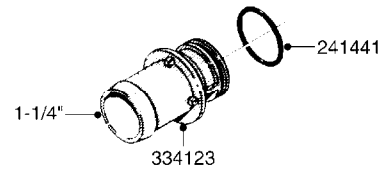

H010

parts-n°	order qty	description
240085	1	O-RING D13,1/8,3X02,4 NITRIL
241441	1	O-RING D29.3X3
242594	1	O-RING D14 X 1.78 SCH.70-EPDM
320084	1	FITT.DK NUT 1/2" BSP
320095	1	FITT.DK NUT 1" BSP
320117	1	FITT.DK CONN.1/2"BSP F. 1" CAP
320187	1	FITT.DK CAP 3/8" BSP BLACK
320283	1	FITT.DK NUT 3/4"BSP
320821	1	FITT.DK NUT 1-1/2" BSP
321495	1	FITT.DK REDUC 1/4'BSP F.3/4'NT
321576	1	FITT.DK CONN 1/2"BSP F.3/4"NUT
330013	1	O-RING D15/D10X2.5 F.3/8"NUT
330212	1	O-RING D19/D14X2.4 F.1/2"NUT
330326	1	O-RING D30/D24X2 F.1"NUT
330341	1	FITT.DK HB 1" F. 1" NUT
330595	1	O-RING D24.6/D20X2.1 -3/4"
330665	1	FITT.DK HB 3/4"F.1" NUT
330676	1	FITT.DK HB 3/8" F. 1/2" NUT
330687	1	FITT.DK HB 1/2" F. 1/2" NUT
330691	1	FITT.DK HB 3/4'F.3/4' NUT
330783	1	FITT.DK HB 3/8"F.3/8" NUT
331262	1	FITT.DK HB 1-1/2" F. 1-1/2"NUT
331273	1	O-RING D44/D38X2 F.1-1/2"
331446	1	FITT.DK HB 1" F.1-1/2" NUT
331807	1	FITT.DK HB 5/16" F.3/8" NUT
332286	1	FITT.DK HB 1/2" F. 3/4" NUT
332905	1	FITT.DK HB 1/2" F. 3/4" CAP
332927	1	PLUG F. NOZZLE TUBE 3/4'
333292	1	FITT.DK HB 1"O'RING F.1-1/2"
333664	1	FITT.DK HB 5/16' F. 1/2' NUT
334044	1	FITT.DK HB 3/4' F. 3/4' CAP
334059	1	FITT.DK EL 1" 110 DEG.F.1-1/2"
334123	1	FITT.DK HB 1-1/4"O-RNG F.1-1/2"
334150	1	FITT.DK HB 1-1/4" 110 F.1-1/2"
390542	1	PLUG WASHER FOR 3/4'CAP NUT
716236	1	FITT.DK HB 1/2" ASSY. F. 3/4"
716413	1	FITT.DK PLUG ASSY. F.NOZ TUBE
717426	1	FITT.DK REDUC 1/4"BSP F.3/4"N
720856	1	FITT.DK 1/2'BSP ASSY.F.3/4'NUT
724621	1	FITT.DK HB 3/4"ASSY F.3/4" NUT