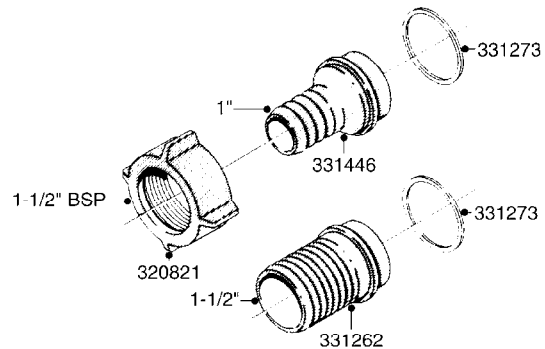

H010

parts-n°	order qty	description
240085	1	O-RING D13,1/8,3X02,4 NITRIL
241441	1	O-RING D29.3X3
242594	1	O-RING D14 X 1.78 SCH.70-EPDM
320084	1	FITT.DK NUT 1/2" BSP
320095	1	FITT.DK NUT 1" BSP
320117	1	FITT.DK CONN.1/2"BSP F. 1" CAP
320187	1	FITT.DK CAP 3/8" BSP BLACK
320283	1	FITT.DK NUT 3/4"BSP
320821	1	FITT.DK NUT 1-1/2" BSP
321495	1	FITT.DK REDUC 1/4'BSP F.3/4'NT
321576	1	FITT.DK CONN 1/2"BSP F.3/4"NUT
330013	1	O-RING D15/D10X2.5 F.3/8"NUT
330212	1	O-RING D19/D14X2.4 F.1/2"NUT
330326	1	O-RING D30/D24X2 F.1"NUT
330341	1	FITT.DK HB 1" F. 1" NUT
330595	1	O-RING D24.6/D20X2.1 -3/4"
330665	1	FITT.DK HB 3/4"F.1" NUT
330676	1	FITT.DK HB 3/8" F. 1/2" NUT
330687	1	FITT.DK HB 1/2" F. 1/2" NUT
330691	1	FITT.DK HB 3/4'F.3/4' NUT
330783	1	FITT.DK HB 3/8"F.3/8" NUT
331262	1	FITT.DK HB 1-1/2" F. 1-1/2"NUT
331273	1	O-RING D44/D38X2 F.1-1/2"
331446	1	FITT.DK HB 1" F.1-1/2" NUT
331807	1	FITT.DK HB 5/16" F.3/8" NUT
332286	1	FITT.DK HB 1/2" F. 3/4" NUT
332905	1	FITT.DK HB 1/2" F. 3/4" CAP
332927	1	PLUG F. NOZZLE TUBE 3/4'
333292	1	FITT.DK HB 1"O'RING F.1-1/2"
333664	1	FITT.DK HB 5/16' F. 1/2' NUT
334044	1	FITT.DK HB 3/4' F. 3/4' CAP
334059	1	FITT.DK EL 1" 110 DEG.F.1-1/2"
334123	1	FITT.DK HB 1-1/4"O-RNG F.1-1/2"
334150	1	FITT.DK HB 1-1/4" 110 F.1-1/2"
390542	1	PLUG WASHER FOR 3/4'CAP NUT
716236	1	FITT.DK HB 1/2" ASSY. F. 3/4"
716413	1	FITT.DK PLUG ASSY. F.NOZ TUBE
717426	1	FITT.DK REDUC 1/4"BSP F.3/4"N
720856	1	FITT.DK 1/2'BSP ASSY.F.3/4'NUT
724621	1	FITT.DK HB 3/4"ASSY F.3/4" NUT