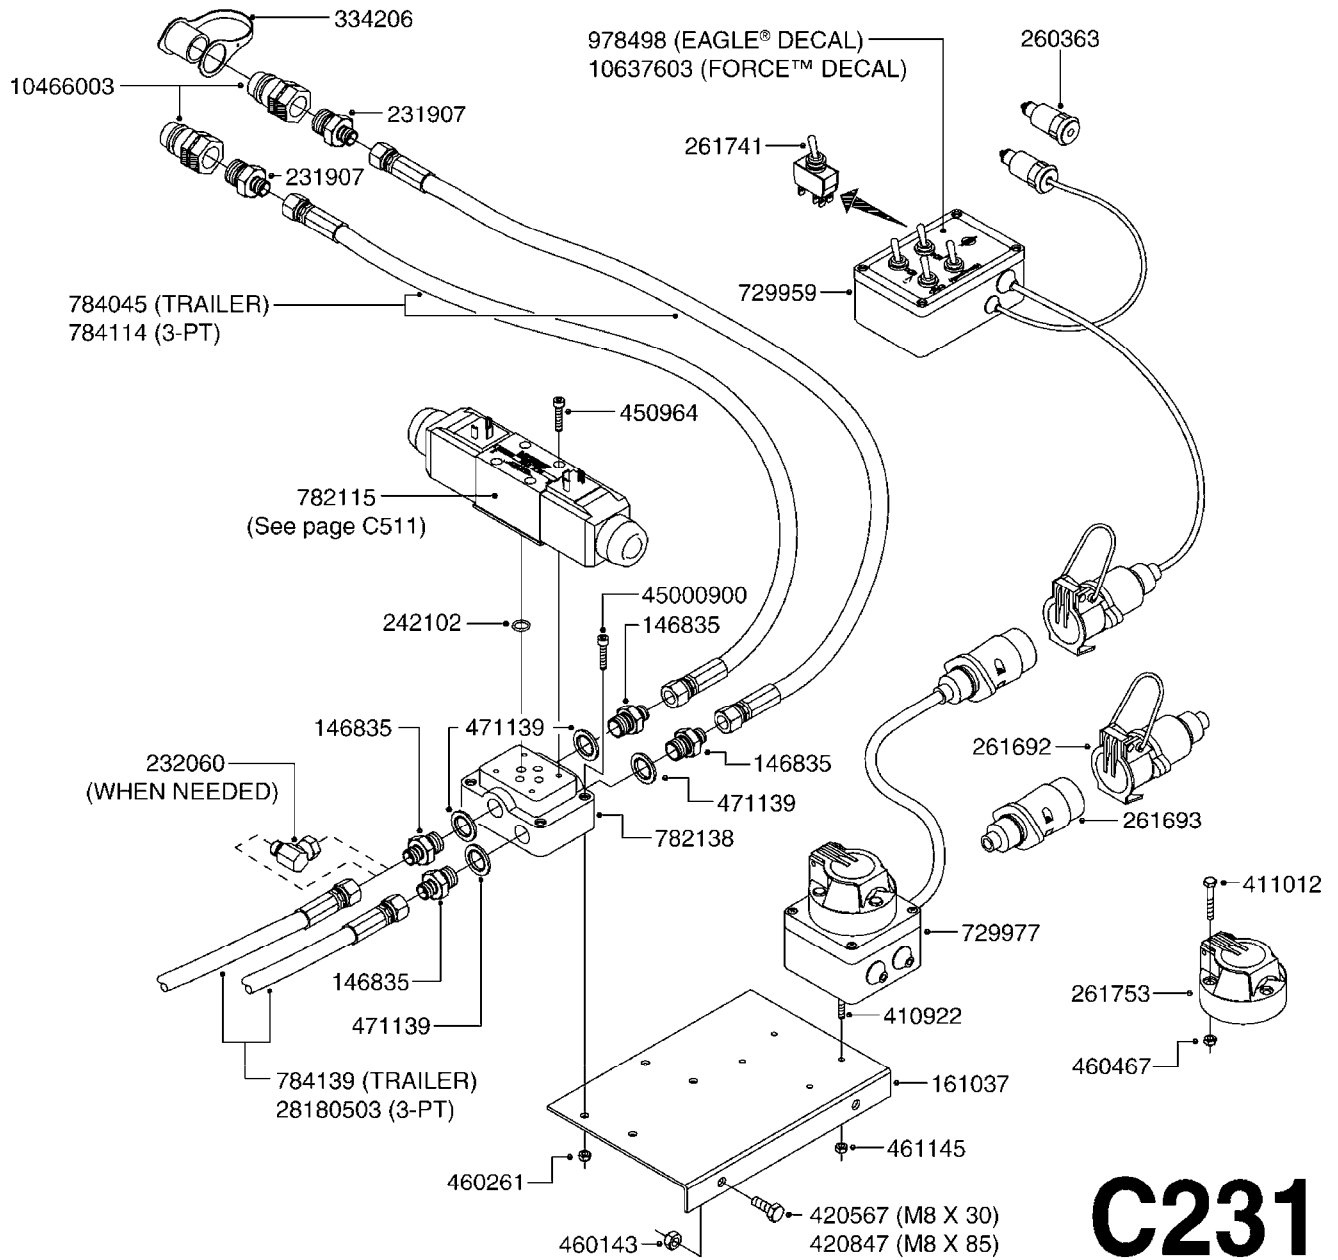

parts-n°	order qty	description
145912	1	BUSHING D19.8/D17.0X7MM
146324	1	SHAFT D16.8 L102/2 X 5
146587	1	PIN D16.8 X 65
146835	1	HEX NIPPLE 1/4" - 3/8" BSP
146839	1	HEX NIPPLE 1/4"X3/8" BSP 0.7MM
146845	1	HEX NIPPLE 1/4"X1/4"
146850	1	HEX NIPPLE 3/8"x3/8" - 1.8mm
146992	1	BUSHING F.CYLINDER
151872	1	BUSHING D22.0/18.0 10MM
160802	1	MOUNT PLATE F.HYD SOLENOID'HZ'
160803	1	COVER PLATE F.HYD SOLENOID'HZ'
210728	1	BEARING F.LINK HEAD M17
210879	1	LINK HEAD M16 x D17
231906	1	HEX NIPPLE 3/8"BSP X 1/2"NPT
231907	1	HEX NIPPLE 1/4"BSP X 1/2"NPT
240866	1	DOWTYSEAL 3/8"
241404	1	DOWTYSEAL 1/4"
284412	1	HOSE HY 3/8" X 315" STR+STR
410185	1	BOLT HEX 8.8 DEL M6X16 A2
420604	1	BOLT HEX 8.8 DEL M10X25 FT DIN933
420847	1	BOLT HEX 8.8 DEL M8X85
460143	1	NUT HEX M8 LOCK A2 DIN985
460261	1	NUT HEX M6X1 LOCK A2 DIN985
460423	1	NUT HEX M10X1.5 LOCK
461198	1	NUT HEX M16X2 JAMB
461249	1	NUT HEX M22X1.5
480384	1	PIN COTTER 3/16 x 1-1/2"
784045	1	HOSE HY X 1/4 X 157.50"STR+STR
784078	1	HOSE HY X 1/4 X 417.33"STR+ELB
784091	1	HOSE HY X 1/4 X 295.25"STR+ELB
10466003	1	COUPLER PIONEER 8010-04 1/2NPT
28341503	1	HOSE HY X1/4X078.75"STR+ELB
28342603	1	HOSE HY X1/4X066.93"STR+ELB
28449403	1	HOSE HY X1/4X057.08"STR+ELB
75075000	1	SEAL KIT 78122600/27/28/29
78120300	1	CYLINDER 60/50/30 1100MM
78122700	1	CYLINDER 40/22X300MM RED
78122900	1	CYLINDER 40/22X300MM RED