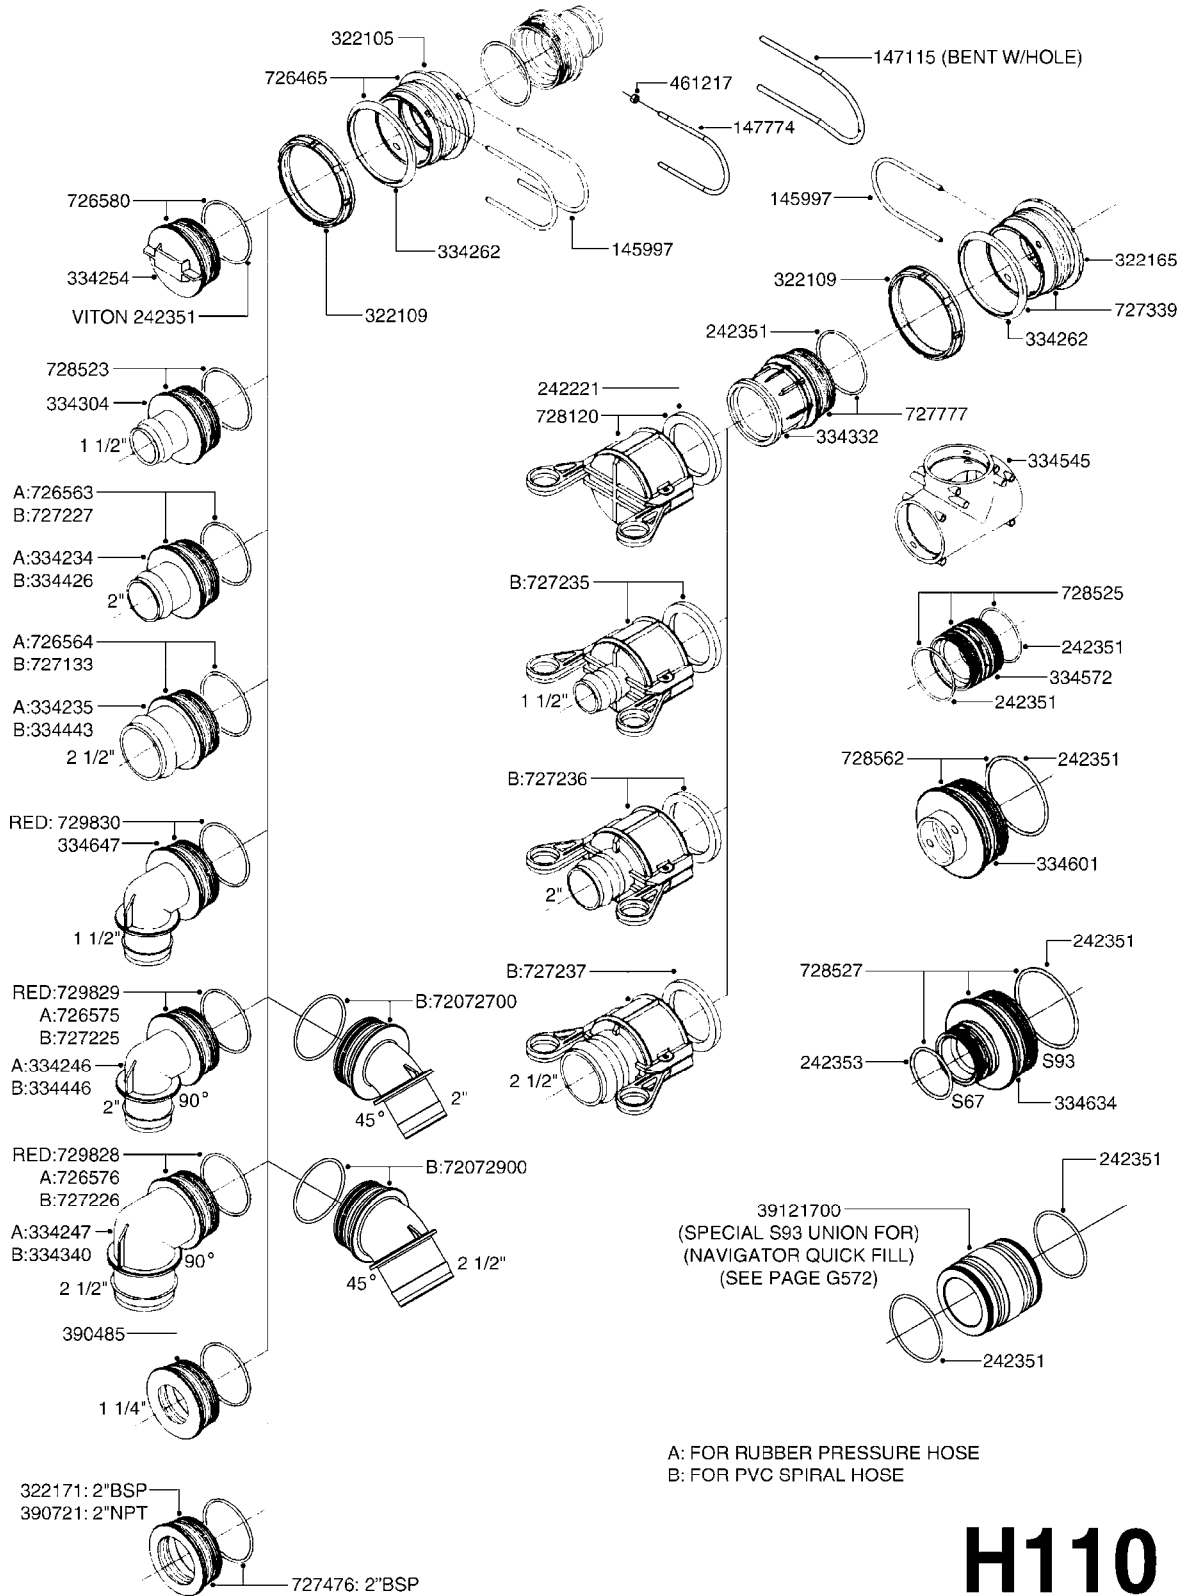

A: FOR RUBBER PRESSURE HOSE
B: FOR PVC SPIRAL HOSE

H100

FITTINGS - S-67
H100-HIN, 08:11:12

Page 1

Date 06.04.2015 9:01

parts-n°	order qty	description
145996	1	FITT.DK S-67 FORK
242351	1	O-RING D69.5X3.0 VITON F.S-93
242353	1	O-RING D44.2X3.0 VITON F.S-67
322104	1	FITT.DK S-67 BULKHEAD
322108	1	FITT.DK S-67 BULKHEAD NUT
322132	1	FITT.DK S-67 THREAD INS.1'BSP
322224	1	FITT.DK S-67 TEE
322325	1	FITT.DK S-67 X 1-1/2"BSP LONG
334231	1	FITT.DK S-67 STR.1'
334232	1	FITT.DK S-67 STR.1-1/4'
334233	1	FITT.DK S-67 STR.1-1/2' RUBBER
334243	1	FITT.DK S-67 ELB.1"
334244	1	FITT.DK S-67 ELB.1-1/4"
334245	1	FITT.DK S-67 ELB. 1-1/2'RUBBER
334250	1	FITT.DK S-67 PLUG
334261	1	GASKET F. S-67 BULKHEAD
334444	1	FITT.DK S-67 STR.1-1/2" PVC
334445	1	FITT.DK S-67 ELB.1-1/2"
334564	1	FITT.DK S-67 TO S-53 ADAPTER
334573	1	FITT.DK S-67 CONNECTOR
334601	1	FITT.DK S-93 TO S67 ADAPTOR
334634	1	FITT.DK ADAPTER S-93M S67M
390508	1	FITT DK S67X1.5M BSPalt322325
461217	1	NUT HEX M5 LOCK
726464	1	FITT.DK S-67 BULKHEAD W/GASKET
726560	1	FITT.DK S-67 STR.1" W.O'RING
726561	1	FITT.DK S-67 STR.1-1/4" O'RING
726562	1	FITT.DK.S-67 HB 1-1/2"W.O-RING
726572	1	FITT.DK S-67 1" ELBOW 90 ASSY.
726573	1	FITT. S67 5/4" 90° W/O-RING
726574	1	FITT.DK S67X90,1.5HB PRESSURE
726579	1	FITT. S67 PLUG W/O-RING
727223	1	FITT.S67 1.5" STRAIT S W/ORING
727224	1	FITT.DK S67X90,1.5HB SUCTION
728526	1	FITT.DK S-67 CONNECT W. ORINGS
728527	1	ADAPTER S67M TO S93M W/ORING
728561	1	FITT.DK. S67M - S53F REDUCER
728562	1	FITT.DK S-93 TO S67 ADAPTOR
728578	1	FITT.DK S-67X1-1/2"BSP LG W/OR
14012200	1	FITT.DK S-67 FORK W/M5 THREADS
33509700	1	FITT.DK S-67 45° 1-1/4"
72433000	1	FITT.S67 1" 45° W/ORING
72433100	1	FITT.DK S-67 45° 1-1/4"W/ORING
72433200	1	FITT.S67 1-1/2" 45°PVC W/ORING
72433400	1	FITT.S67 1-1/2" 45°BSP W/ORING