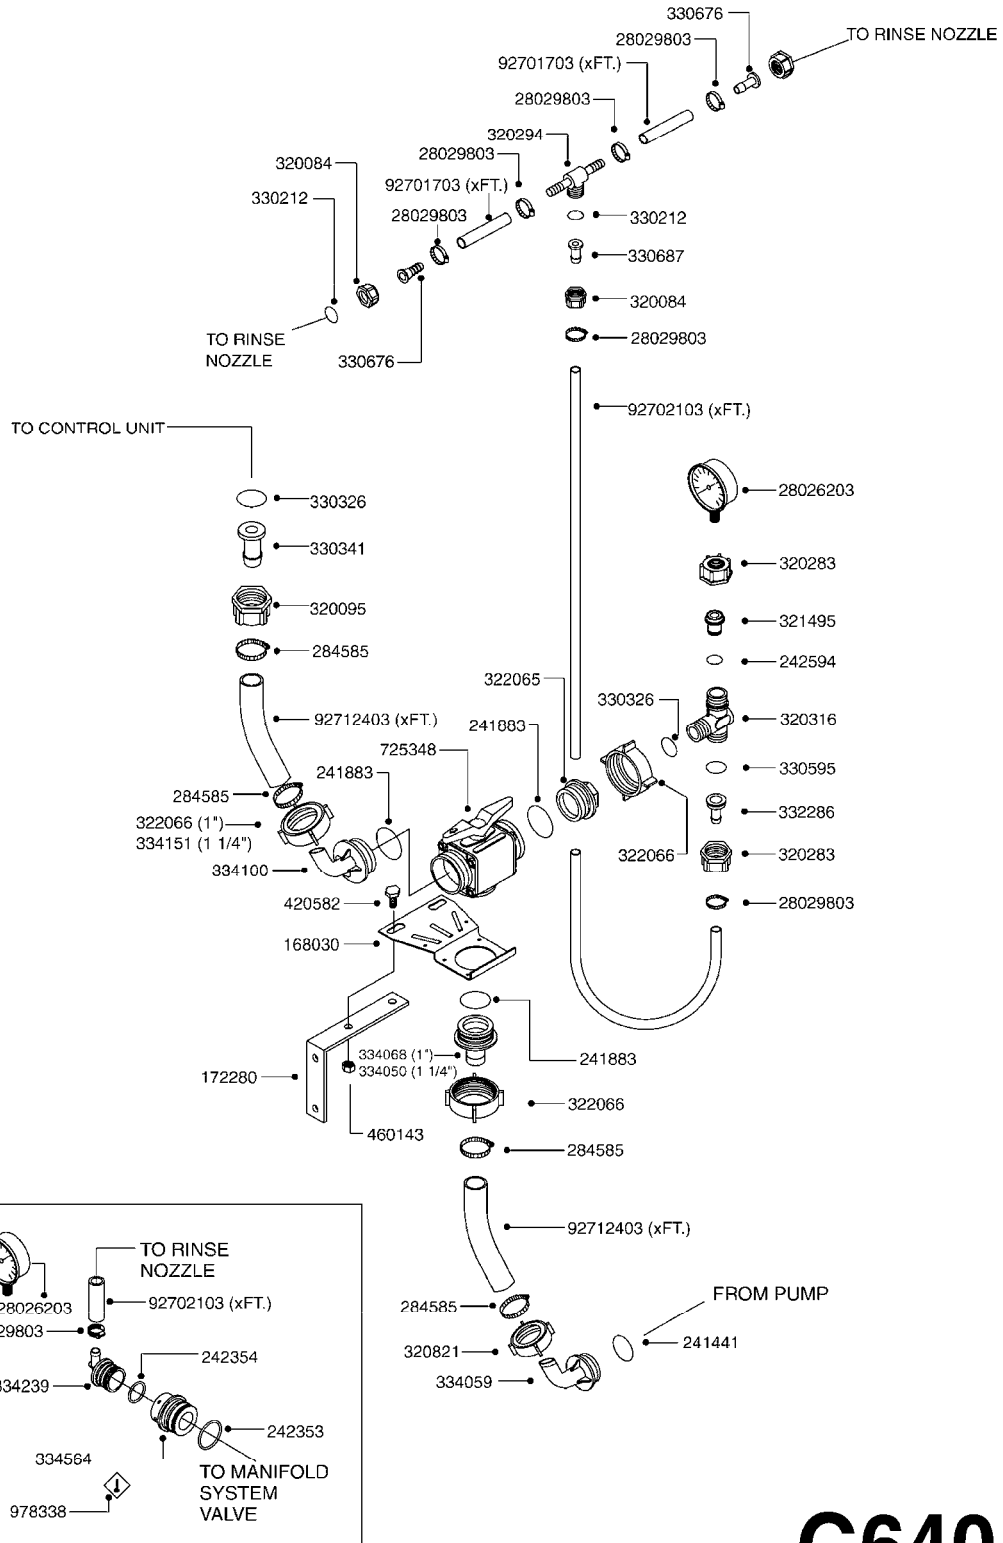

RINSE SYSTEM NOZZLES
G630-HIN, 28:11:06

RINSE SYSTEM NOZZLES
G630-HIN, 28:11:06

Page 1
Date 06.04.2015 9:00

parts-n°	order qty	description
145997	1	FITT.DK S-93 FORK
240306	1	O-RING D29/D21X4
242092	1	O-RING D69.5X3 (Use-242351)
242594	1	O-RING D14 X 1.78 SCH.70-EPDM
320283	1	FITT.DK NUT 3/4"BSP
320467	1	FITT.DK BULKHEAD 1"BSP SINGLE
320471	1	FITT.DK NUT 1" BSP JAMB
320482	1	FITT.DK ELB. 1/2" BSP 60 DEG.
320574	1	FITT.DK NUT 1" BSP SPECIAL
321484	1	BUSHING THREADED F.NOZZ.TUBE
322105	1	FITT.DK S-93 BULKHEAD DOUBLE
322109	1	FITT.DK S-93 BULKHEAD NUT
330212	1	O-RING D19/D14X2.4 F.1/2"NUT
332577	1	O-RING D38/D30X4 F.1" PUR.
334262	1	GASKET F.S-93 BULKHEAD
340885	1	TUBE F. RINSE NOZZLE L=600
341106	1	TUBE F.RINSE NOZZLE L=220
371563	1	NOZZLE FOR TANK RINSE
390485	1	FITT.DK S-93 PLUG W D34 HOLE
720856	1	FITT.DK 1/2'BSP ASSY.F.3/4'NUT
728014	1	RINSE NOZZLE MOUNTED