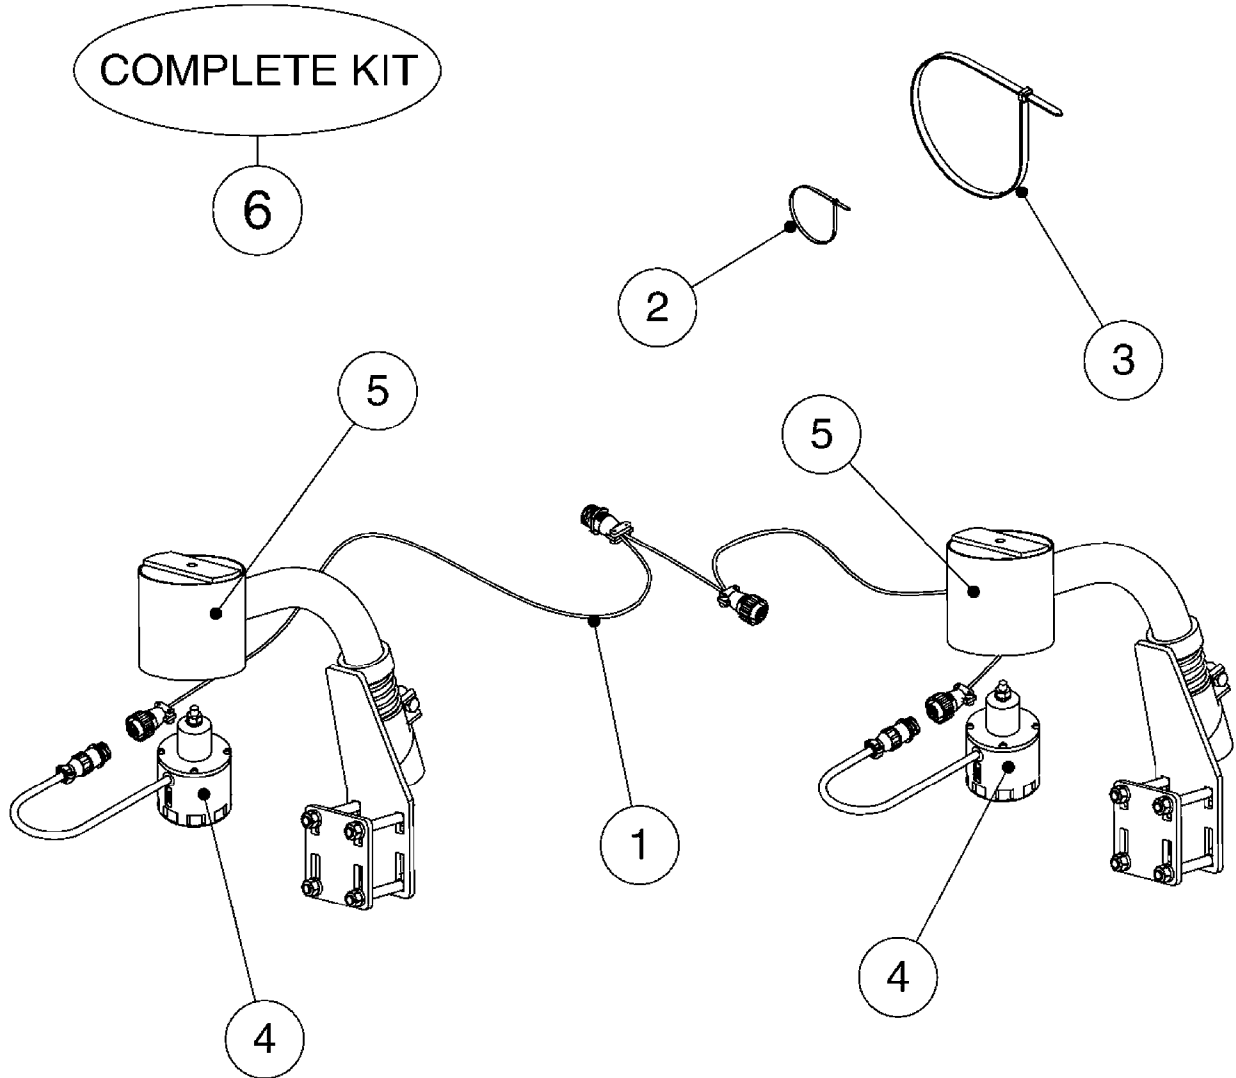

COMPLETE KIT