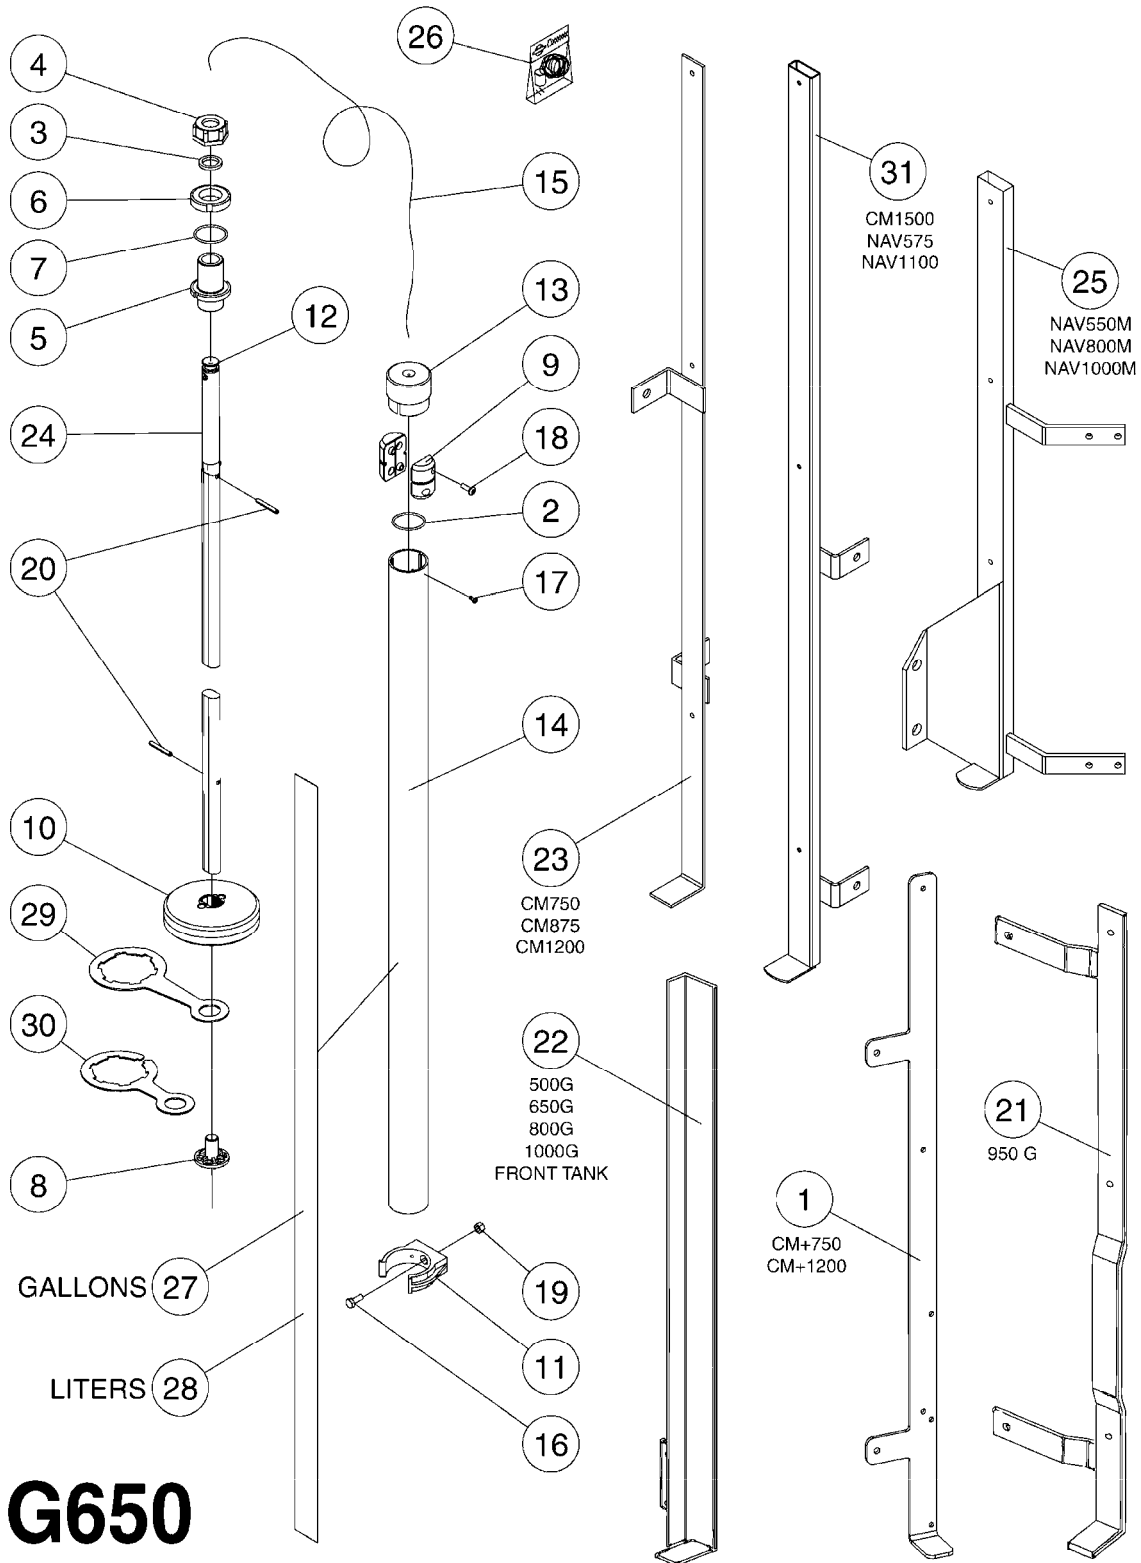

RINSE SYSTEM- MANIFOLD SYSTEM

G640

RINSE SYSTEM PLUMBING
G640-HIN, 19:05:11

Page 1
Date 06.04.2015 9:00

parts-n°	order qty	description
168030	1	BRACKET F/3 WAY VALVE
172280	1	FLATBAR 30X5 L=270 4XD9 90DEG.
241441	1	O-RING D29.3X3
241883	1	O-RING D39.2X3 NITRIL 242020
242353	1	O-RING D44.2X3.0 VITON F.S-67
242354	1	O-RING D32.2X3.0 VITON F.S-53
242594	1	O-RING D14 X 1.78 SCH.70-EPDM
284585	1	CLAMP HOSE GEAR 1" MINI 020
320084	1	FITT.DK NUT 1/2" BSP
320095	1	FITT.DK NUT 1" BSP
320283	1	FITT.DK NUT 3/4"BSP
320294	1	FITT.DK TEE 3/8X3/8HB X1/2"BSP
320316	1	FITT.DK TEE 3/4" X3/4" X1"BSP
320821	1	FITT.DK NUT 1-1/2" BSP
321495	1	FITT.DK REDUC 1/4'BSP F.3/4'NT
322065	1	FITT.DK UNION 1' BSP/S-56
322066	1	FITT.DK S-56 NUT
330212	1	O-RING D19/D14X2.4 F.1/2"NUT
330326	1	O-RING D30/D24X2 F.1"NUT
330341	1	FITT.DK HB 1" F. 1" NUT
330595	1	O-RING D24.6/D20X2.1 -3/4"
330676	1	FITT.DK HB 3/8" F. 1/2" NUT
330687	1	FITT.DK HB 1/2" F. 1/2" NUT
332286	1	FITT.DK HB 1/2" F. 3/4" NUT
334050	1	FITT.DK S-61 STR.1-1/4"
334059	1	FITT.DK EL 1" 110 DEG.F.1-1/2"
334068	1	FITT.DK S-61 STR.1"
334100	1	FITT.DK S-61 ELB.1" 110 DEG.
334151	1	FITT.DK S-61 ELB.1-1/4"110 DEG
334239	1	FITT.DK S-53 ELB.1/2"
334564	1	FITT.DK S-67 TO S-53 ADAPTER
420582	1	BOLT HEX 8.8 DEL M8X20 FT A2
460143	1	NUT HEX M8 LOCK A2 DIN985
725348	1	VALVE 3 WAY BLUE
978338	1	DECAL MANIFOLD SYS.RINSE NOZ
28026203	1	GAUGE 200PSI/BR,2.5"1/4BSP-BTM
28029803	1	CLAMP HOSE GEAR P1/2" 6708
92701703	1	HOSE R X3/8" X300PSI WP X0012"
92702103	1	HOSE R X1/2" X300PSI WP X0012"
92712403	1	HOSE R X1" X300PSI WP X0012"