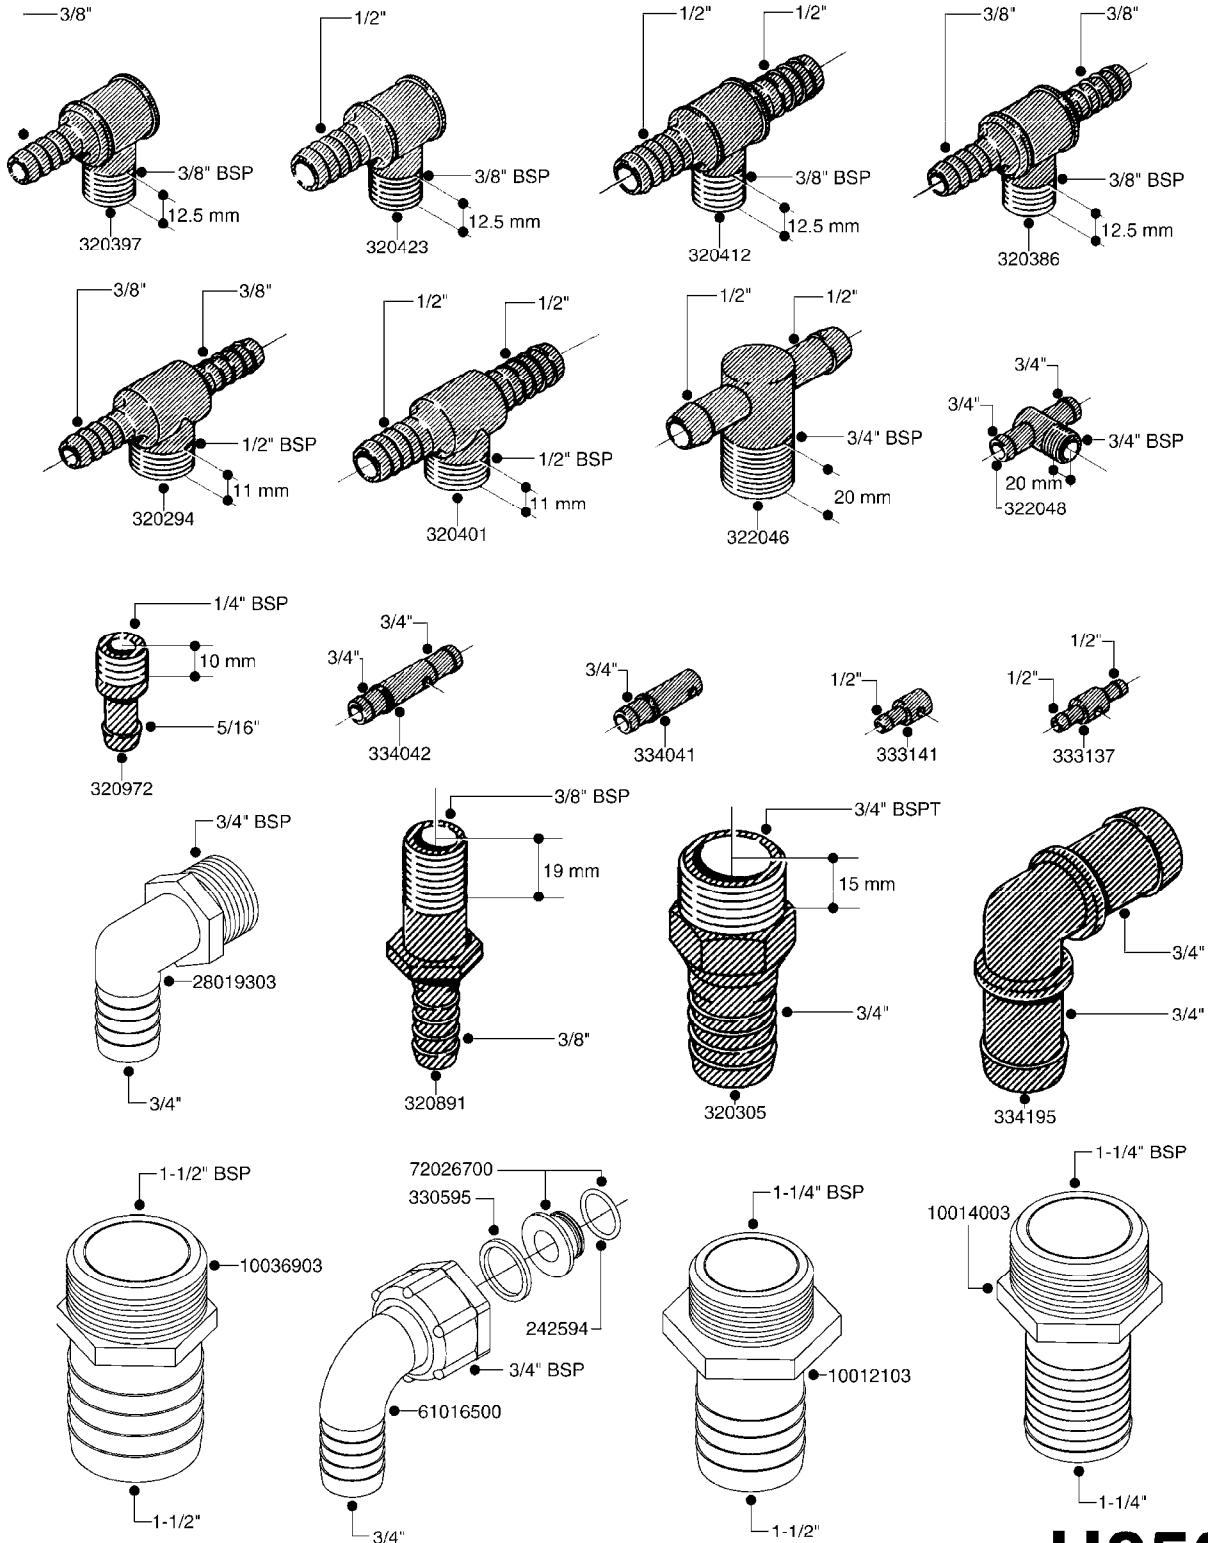

H040

FITTINGS - NIPPLES & ELBOWS
H040-HIN, 01:01:01

Page 1
Date 06.04.2015 9:01

parts-n°	order qty	description
10530803	1	FITT.PO.SE 2.00X2.00 45 DEG.
320191	1	FITT.DK ELB 3/8' BSP 45 DEGREE
320482	1	FITT.DK ELB. 1/2" BSP 60 DEG.
320596	1	FITT.DK ELB 3/8'-1/2'BSP 45DEG
320607	1	FITT.DK HN 3/8M X 3/8F BSP LNG
320633	1	FITT.DK HN 3/8"M X 3/8"F BSP
321451	1	FITT.DK ELB.1-1/2 X1-1/4 80DEG
321532	1	FITT.DK REDUC 3/4' X 1/2' BSP
390233	1	FITT.DK REDUC 1-1/2" X 1" BSP