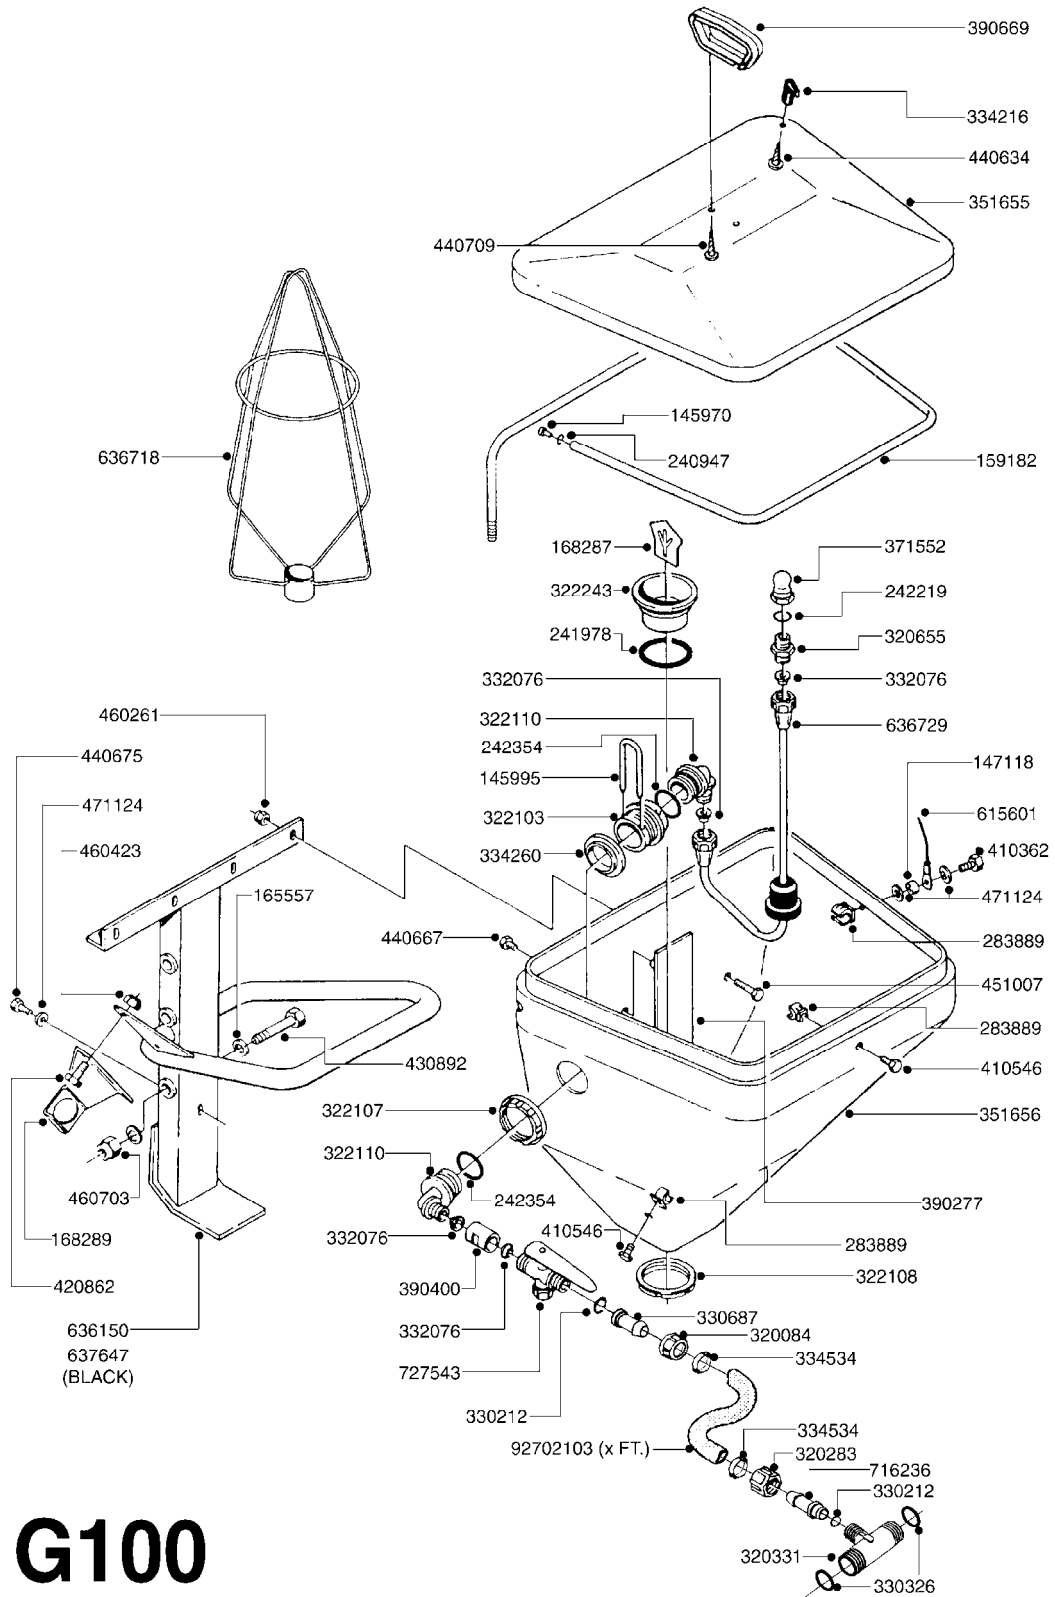

G090

CHEMICAL FILLER-HOPPER (PRE95)
G090-HIN, 19:05:11

Page 1

Date 06.04.2015 9:00

parts-n°	order qty	description
145970	1	PLUG MF 11 X 1
145995	1	FITT.DK S-53 FORK
159182	1	RINSING TUBE CHEM.FILL
168287	1	PLATE ANTI-VORTEX F.CHEM FILL
168289	1	BRACKET F. 3-WAY VALVE
240947	1	O-RING D7.3X2.4 NITRIL
241978	1	O-RING 64.5X3.0
242219	1	O-RING D16.3X2.4 VITON
242354	1	O-RING D32.2X3.0 VITON F.S-53
242566	1	LATCH STRAP F. CHEM.FILL
283889	1	CLIP F.TUBE SUPPORT
320084	1	FITT.DK NUT 1/2" BSP
320283	1	FITT.DK NUT 3/4"BSP
320331	1	FITT.DK TEE 1" - 1" - 3/4" BSP
320655	1	FITT.DK HN 1/2"-1/2" BSP
322103	1	FITT.DK S-53 BULKHEAD
322107	1	FITT.DK S-53 BULKHEAD NUT
322108	1	FITT.DK S-67 BULKHEAD NUT
322110	1	FITT.DK S-53 ELB. 1/2" BSP
322243	1	DRAIN PIPE/CHEM FIL.S67/S56
330212	1	O-RING D19/D14X2.4 F.1/2"NUT
330326	1	O-RING D30/D24X2 F.1"NUT
330687	1	FITT.DK HB 1/2" F. 1/2" NUT
332076	1	CONE INSERT F. ALUMINUM LANCE
334215	1	RUBBER
334216	1	RUBBER LATCH FOR CHEM.FILL
334260	1	GASKET F. S-53 BULKHEAD
334534	1	CLAMP HOSE PLASTIC 1/2"
371552	1	NOZZLE F.RINSING
390277	1	SCALE PLATE FOR HARDI FILLER
390400	1	FITT.DK BULKHEAD 1/2'X1/2'
410546	1	BOLT HEX SS M6X12 FT
420862	1	BOLT HEX 8.8 DEL M10X16 FT
440634	1	SCREW 5/8"
440667	1	SCREW M3.5X12 SLOT STAINLESS
440675	1	SCREW F. PLASTIC 5X16 SS
451007	1	SCREW M6X20 STAINLESS
460261	1	NUT HEX M6X1 LOCK A2 DIN985
460423	1	NUT HEX M10X1.5 LOCK
471124	1	WASHER D18/D6.4x1.6
614728	1	LID FOR CHEM FILLER
614729	1	TANK HARDI FILLER
636150	1	FRAME FOR CHEM FILL TANK
636718	1	RINSE SUPPORT CHEM.FILL 25/35L
636729	1	TUBE F. RINSE CHEM FILL
716236	1	FITT.DK HB 1/2" ASSY. F. 3/4"
727543	1	VALVE F.CHEM FILL JUG RINSE
92702103	1	HOSE R X1/2" X300PSI WP X0012"