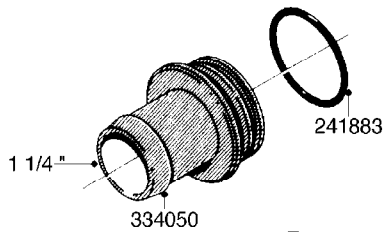

H080

FITTINGS - S-53
H080-HIN, 01:02:12

Page 1

Date 06.04.2015 9:01

parts-n°	order qty	description
145995	1	FITT.DK S-53 FORK
242353	1	O-RING D44.2X3.0 VITON F.S-67
242354	1	O-RING D32.2X3.0 VITON F.S-53
322103	1	FITT.DK S-53 BULKHEAD
322107	1	FITT.DK S-53 BULKHEAD NUT
322110	1	FITT.DK S-53 ELB. 1/2" BSP
322352	1	FITT.DK S-53 TEE
334227	1	FITT.DK S-53 STR.1/2'
334229	1	FITT.DK S-53 STR.3/4"
334230	1	FITT.DK S-53 STR.1"
334239	1	FITT.DK S-53 ELB.1/2"
334241	1	FITT.DK S-53 ELB.3/4"
334242	1	FITT.DK S-53 ELB.1"
334249	1	FITT.DK S-53 PLUG
334260	1	GASKET F. S-53 BULKHEAD
334564	1	FITT.DK S-67 TO S-53 ADAPTER
391100	1	FITT.DK S-53THREAD INS.1/2"BSP
726463	1	FITT.DK S53 BULKHEAD W/GASKET
726552	1	FIT.DK S-53X90 1/2" BSP,O-RING
726556	1	FITT.DK S-53 HB 1/2" W/O-RING
726558	1	FITT.DK S53 STR. 3/4" W.ORING
726559	1	FITT DK. S-53 HB 1" W/O-RING
726568	1	FITT.DK.S-53 HB 1/2"90 W/ORING
726570	1	FITT.DK S-53 ELB.3/4" W.ORING
726571	1	FITT.DK S-53 ELB.1", W ORING
726578	1	FITT.DK S53 PLUG WITH O-RING
728561	1	FITT.DK. S67M - S53F REDUCER