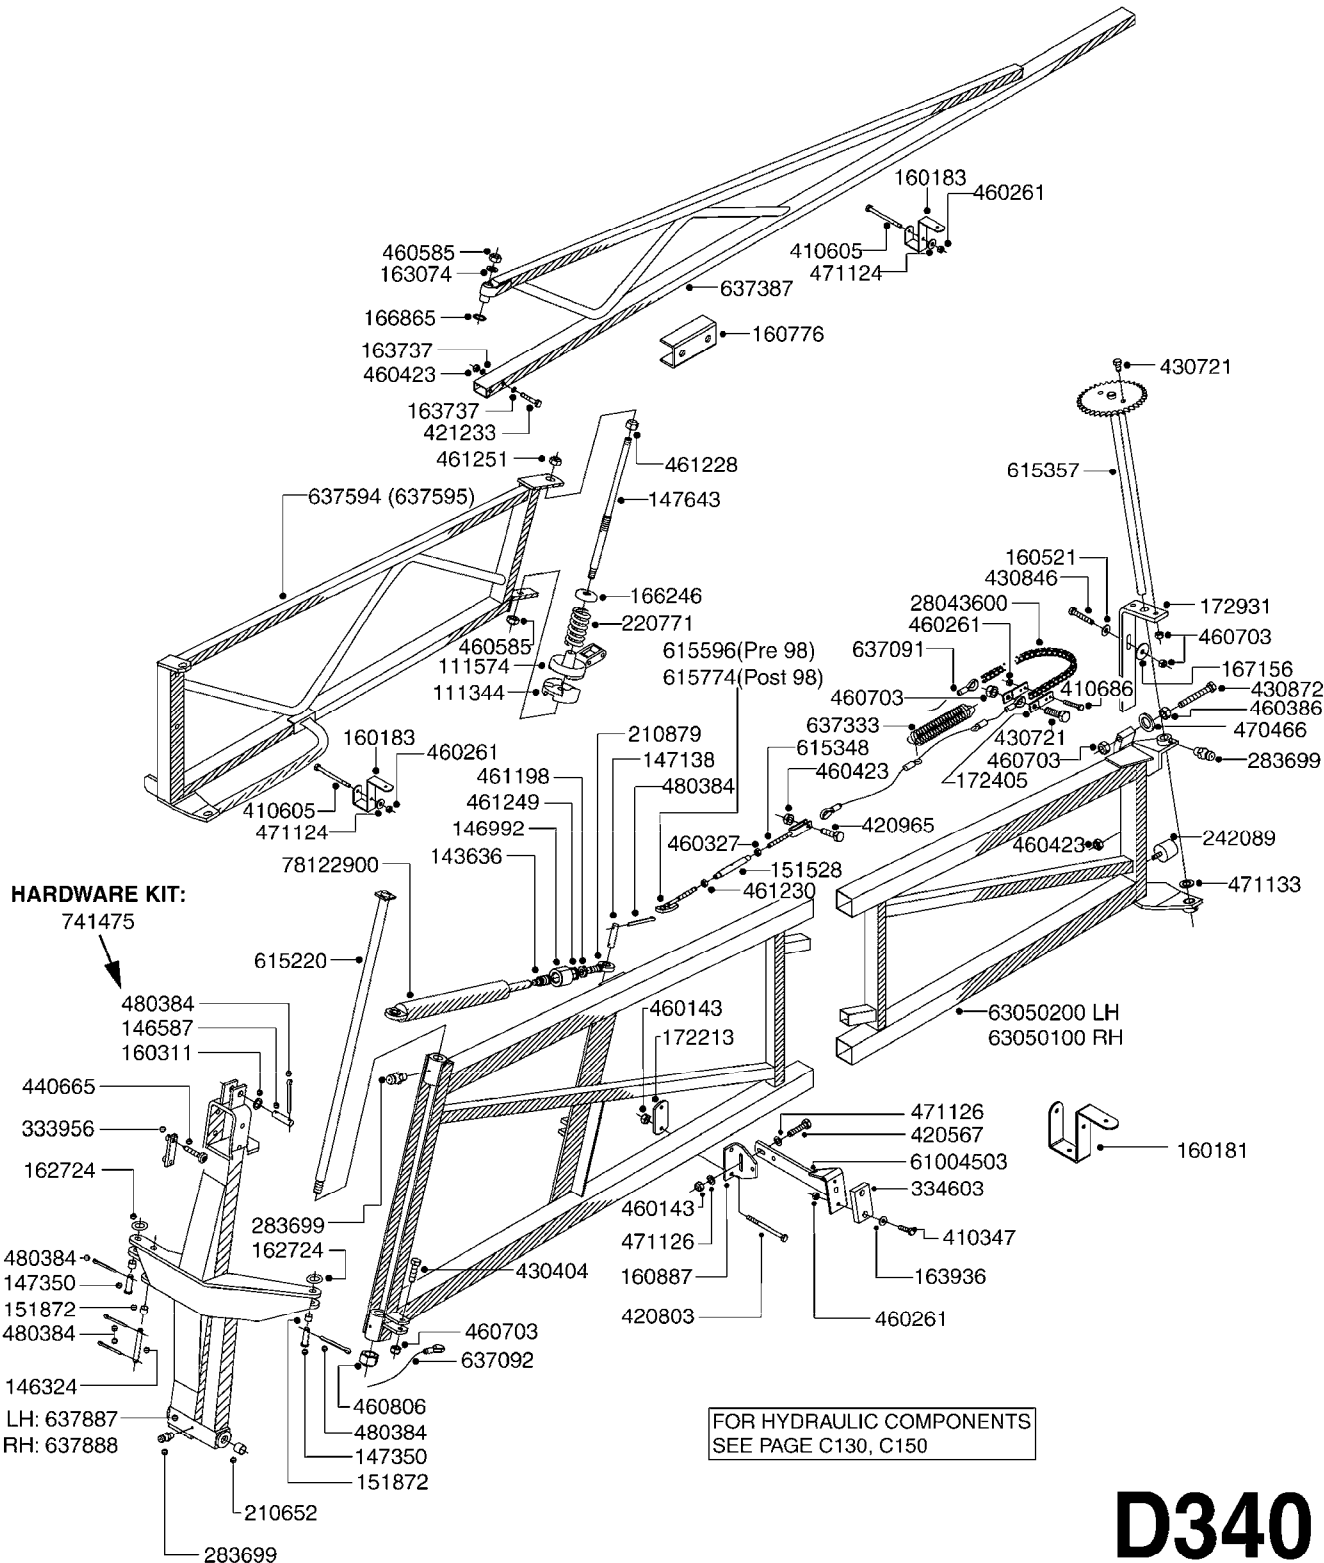

parts-n°	order qty	description
111555	1	BREAKAWAY CLUTCH EG. (23MM)
146587	1	PIN D16.8 X 65
146741	1	BUSHING D28/D22.2X10
146843	1	BOLT U M8 F.60 x 60
158892	1	TURN BUCKLE HOUS
160181	1	CLAMP NOZZLE TUBE 60X60
160183	1	CLAMP NOZZLE TUBE 50X30
160887	1	PLATE F.EAGLE STOPARM
163936	1	WASHER D15/D6.2X1
165557	1	WASHER D28.0/D12.2X2.0 SS
170512	1	ASSEMBLY BRACKET FOR CHAIN
172213	1	FLAT BAR F.BOOM STRAP
220802	1	BELLVILLE WASHER D50/D22.4X2
283699	1	GREASE NIPPLE M6X1
334603	1	RUBBER STOP 86X48X15
410347	1	SCREW M6X20 8.8
410443	1	BOLT HEX 8.8 DEL M6X70
410605	1	BOLT HEX 8.8 DEL M6X80
410686	1	BOLT HEX 8.8 DEL M6X30
420567	1	BOLT HEX 8.8 DEL M8X30 FT
420803	1	BOLT HEX 8.8 DEL M8X90
420965	1	M10X40 MACHINE SCREW STAINLESS
430404	1	BOLT HEX 8.8 DEL M12X50
430721	1	BOLT HEX 8.8 DEL M12X40 FT
430846	1	BOLT HEX 8.8 DEL M12X80
430872	1	BOLT HEX 8.8 DEL M12X100 FT
460143	1	NUT HEX M8 LOCK A2 DIN985
460261	1	NUT HEX M6X1 LOCK A2 DIN985
460342	1	NUT HEX M10 DEL DIN934
460386	1	NUT HEX M12X1.75
460423	1	NUT HEX M10X1.5 LOCK
460703	1	NUT HEX M12X1.75 LOCK DIN985
460806	1	NUT HEX M20X2.5 LOCK
461210	1	NUT HEX M10X1.5 L.THREAD
471124	1	WASHER D18/D6.4x1.6
471126	1	WASHER D16/D8.4X1.6 SS
480384	1	PIN COTTER 3/16 x 1-1/2"
614488	1	FORK/ R.THREAD 10mmX144mm
615220	1	PIN 25 X 910 FOR EAGLE
615224	1	BREAKAWAY SHAFT EAGLE
615541	1	ANCHOR PART TURNBUCKLE EAGLE
615770	1	ANCHOR F.EAGLE CABLE
637090	1	SPROCKET EAGLE
637091	1	CABLE FRONT EAGLE D7X2895
637093	1	CABLE REAR 5 X 3100MM EAGLE
637160	1	BOOM WING 50'OUTER R.EAGLE
637161	1	BOOM WING 50'OUTER L.EAGLE
637162	1	BOOM WING 45'OUTER R. EAGLE
637163	1	BOOM WING 45'OUTER LEFT EAGLE
16090603	1	BOOM STOP MTG. BKT SPB/C
24262900	1	RUBBER STOP D50X40 M10X33
28043600	1	CHAIN 5/8X810MM (51 LINKS)
61004503	1	BOOM STOP SPB/SPC
63044200	1	CABLE CENTER EAG. 7mm x 1390mm
63050100	1	WING INNER SPB R.H. 05
63050200	1	WING INNER SPB L.H. 05
78122900	1	CYLINDER 40/22X300MM RED
82500703	1	WING INNER SET FPS SPB 45-66'
82501003	1	WING OUTER SET FPS 45' SPB
82501103	1	WING OUTER SET FPS 50' SPB