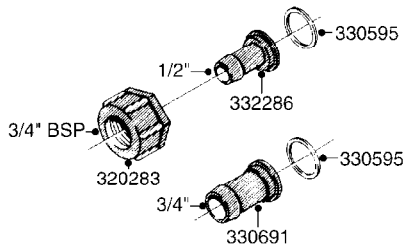

H010

parts-n°	order qty	description
240085	1	O-RING D13,1/8,3X02,4 NITRIL
241441	1	O-RING D29.3X3
242594	1	O-RING D14 X 1.78 SCH.70-EPDM
320084	1	FITT.DK NUT 1/2" BSP
320095	1	FITT.DK NUT 1" BSP
320117	1	FITT.DK CONN.1/2"BSP F. 1" CAP
320187	1	FITT.DK CAP 3/8" BSP BLACK
320283	1	FITT.DK NUT 3/4"BSP
320821	1	FITT.DK NUT 1-1/2" BSP
321495	1	FITT.DK REDUC 1/4'BSP F.3/4'NT
321576	1	FITT.DK CONN 1/2"BSP F.3/4"NUT
330013	1	O-RING D15/D10X2.5 F.3/8"NUT
330212	1	O-RING D19/D14X2.4 F.1/2"NUT
330326	1	O-RING D30/D24X2 F.1"NUT
330341	1	FITT.DK HB 1" F. 1" NUT
330595	1	O-RING D24.6/D20X2.1 -3/4"
330665	1	FITT.DK HB 3/4"F.1" NUT
330676	1	FITT.DK HB 3/8" F. 1/2" NUT
330687	1	FITT.DK HB 1/2" F. 1/2" NUT
330691	1	FITT.DK HB 3/4'F.3/4' NUT
330783	1	FITT.DK HB 3/8"F.3/8" NUT
331262	1	FITT.DK HB 1-1/2" F. 1-1/2"NUT
331273	1	O-RING D44/D38X2 F.1-1/2"
331446	1	FITT.DK HB 1" F.1-1/2" NUT
331807	1	FITT.DK HB 5/16" F.3/8" NUT
332286	1	FITT.DK HB 1/2" F. 3/4" NUT
332905	1	FITT.DK HB 1/2" F. 3/4" CAP
332927	1	PLUG F. NOZZLE TUBE 3/4'
333292	1	FITT.DK HB 1"O'RING F.1-1/2"
333664	1	FITT.DK HB 5/16' F. 1/2' NUT
334044	1	FITT.DK HB 3/4' F. 3/4' CAP
334059	1	FITT.DK EL 1" 110 DEG.F.1-1/2"
334123	1	FITT.DK HB 1-1/4"O-RNG F.1-1/2"
334150	1	FITT.DK HB 1-1/4" 110 F.1-1/2"
390542	1	PLUG WASHER FOR 3/4'CAP NUT
716236	1	FITT.DK HB 1/2" ASSY. F. 3/4"
716413	1	FITT.DK PLUG ASSY. F.NOZ TUBE
717426	1	FITT.DK REDUC 1/4"BSP F.3/4"N
720856	1	FITT.DK 1/2'BSP ASSY.F.3/4'NUT
724621	1	FITT.DK HB 3/4"ASSY F.3/4" NUT