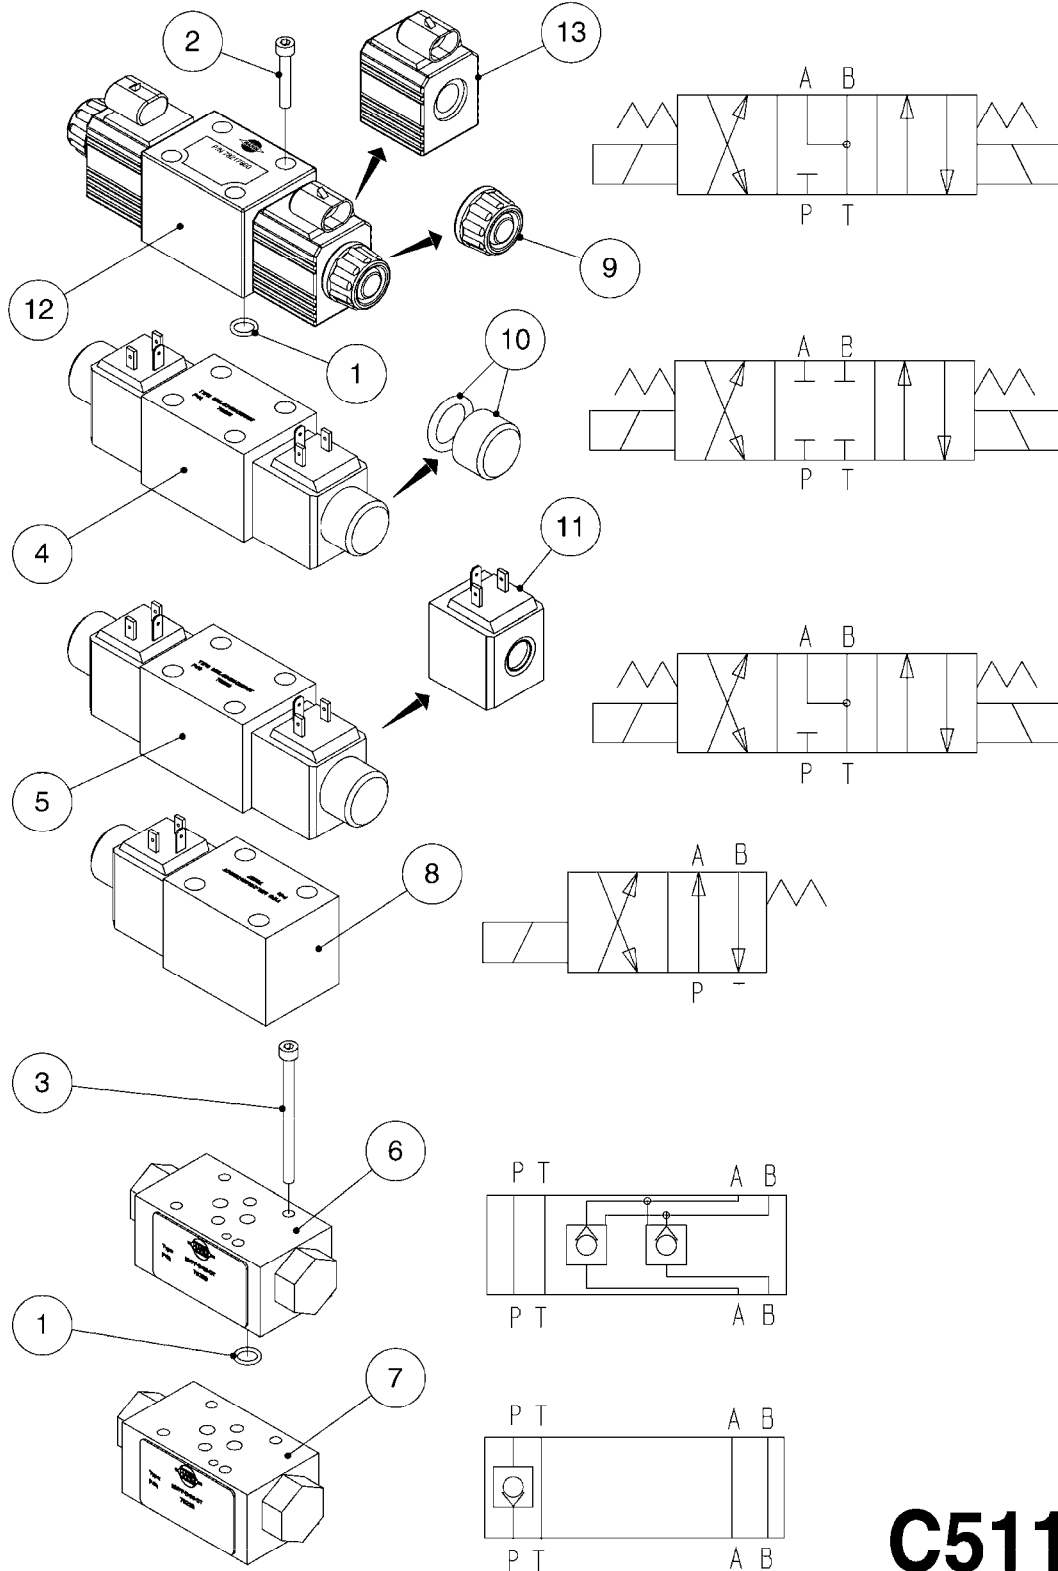

C511

CETOP VALVES
C511-HIN, 30:05:12

Page 1

Date 06.04.2015 9:00

Pos.	parts-n°	order qty	description
1	242102	1	O-RING Ø9.25X1.78 NITRIL 90SH
2	450964	1	SCREW M5X30 F.CYLINDER
3	450965	1	SCREW ROUND M5X70
4	782115	1	HY SOLENOID VALVE DH HYD
5	782116	1	MAGNET VLV.MD1L-S3/10N-D12K1/P
6	782118	1	LOCK VALVE MVPP-D
7	782146	1	HYD. CHECK VALVE 1 WAY
8	782829	1	SOLENOID MD1L-TA/10N-D12K1/DT
9	28123700	1	CAP F.SOLENOID - MD1L
10	74187700	1	CAP + O-RING F.CETOP - MD1L
11	78216000	1	SOLENOID F.CETOP VALVE - MD1L
12	78217800	1	MAGNET VLV.MD1L-S3/10N-D12K8DT
13	78218200	1	SOLENOID W/AMP F.MD1L