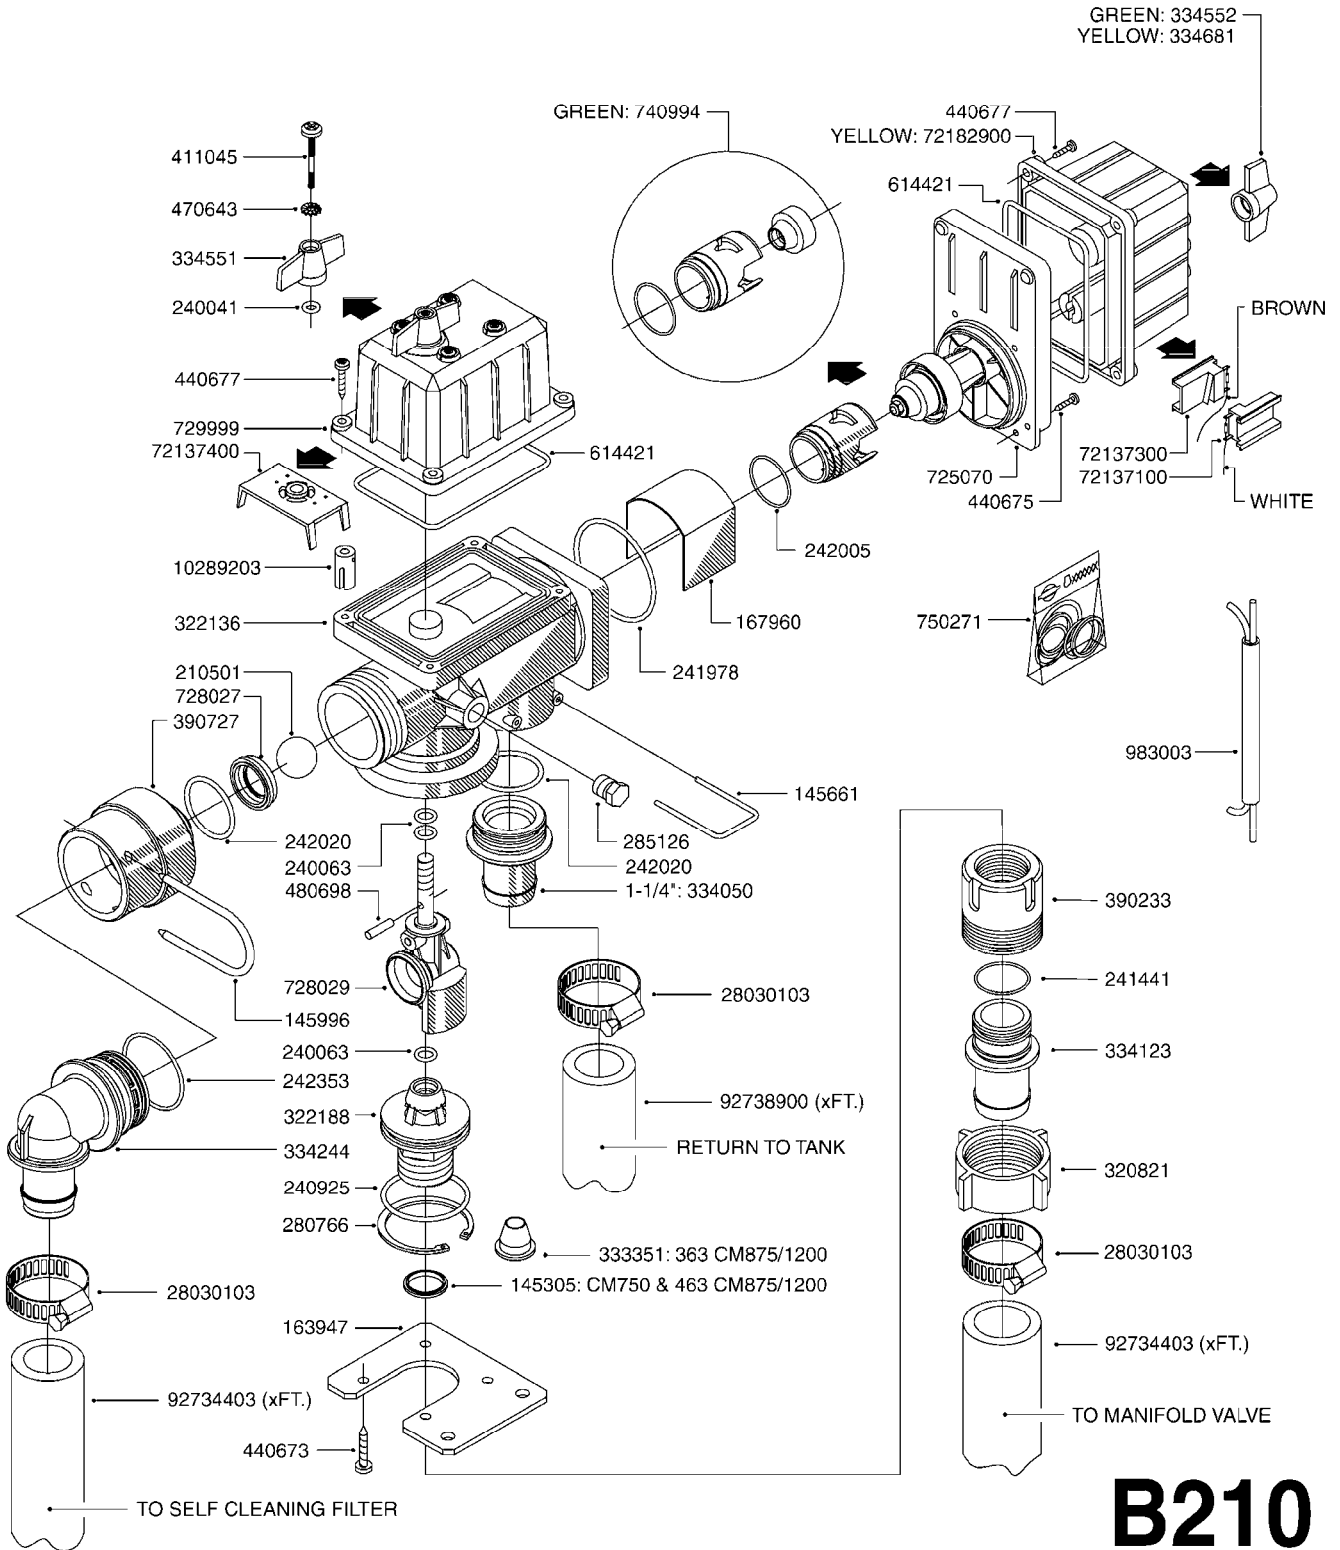

B210

EC MASTER VALVE - CM
B210-HIN, 08:09:11

Page 1
Date 06.04.2015 8:59

parts-n°	order qty	description
145305	1	NOZZLE F.OP.UNIT PUMP 462
145661	1	FITT.DK S-61 FORK
145996	1	FITT.DK S-67 FORK
163947	1	FITTING FOR BK 180
167960	1	WEAR SHIELD EC CONTROL
210501	1	BALL PLASTIC D25
240041	1	O-RING D15,1/10,3 X 2,4
240063	1	O-RING D14.1/9.3 X 2.4
240925	1	O-RING D49.5X3 NITRIL
241441	1	O-RING D29.3X3
241978	1	O-RING 64.5X3.0
242005	1	O-RING D32.1X1.6 NITRIL
242020	1	O-RING 39.2 X 3 VITON
242353	1	O-RING D44.2X3.0 VITON F.S-67
280766	1	SNAP-RING INNER 55X2 DIN 472
285126	1	PLUG 1/4'BSP PLASTIC
320821	1	FITT.DK NUT 1-1/2" BSP
322136	1	HOUSING F.OPERATING UNIT EC
322188	1	BOTTOM PIECE F.BALL EC
333351	1	NOZZ.RESTRICTOR 361 BLACK
334050	1	FITT.DK S-61 STR.1-1/4"
334123	1	FITT.DK HB 1-1/4"O-RNG F.1-1/2"
334244	1	FITT.DK S-67 ELB.1-1/4"
334551	1	GRIP F.MAN.OP.EC ON/OFF GREEN
334552	1	GRIP F.MAN.OP.EC PRES.REG.GREE
334681	1	GRIP F.MAN.OP.EC PRES.REG.YELL
390233	1	FITT.DK REDUC 1-1/2" X 1" BSP
390727	1	FITT.DK ADAPTOR S67 1-1/2'BSP
411045	1	SCREW M4 X 16MM STAINLESS
440673	1	SCREW F.PLASTIC 5X12 SS
440675	1	SCREW F. PLASTIC 5X16 SS
440677	1	SCREW F. PLASTIC 5X20 SS
470643	1	WASHER LOCK
480698	1	PIN M5X16 SLOTTED
614421	1	GASKET F/MOTOR HOUSE-ON/OFF TR
725070	1	BRKT.PLATE F/PRES. 70068303
728027	1	BUSHING WITH SEAT
728029	1	HOUSING F.BALL MOUNT EC
729999	1	MOTOR UNIT F. ON/OFF EC CM
740994	1	PRESS REG.CONE&CYL. STD RATE
750271	1	O-RING KIT F.EC/4 CONTROL UNIT
983003	1	CABLE ELEC.2X1MM WIRE BLACK EC
10289203	1	COUPLER FOR EC ELEC.CONTROL
28030103	1	CLAMP HOSE GEAR P5/4-S1.5"6724
72137100	1	MCROSWCH ASSY F.PRSR REG WHT W
72137300	1	MCROSWCH ASSY F.PRSR REG BRN W
72137400	1	MCROSWCH ASSY F. ON/OFF VLV
72182900	1	MOTER REG.DME37 1:150 AMP YELL
92734403	1	HOSE R X5/4" X200PSI WP X0012"
92738900	1	HOSE R X PVC X 1-1/4" 0012"