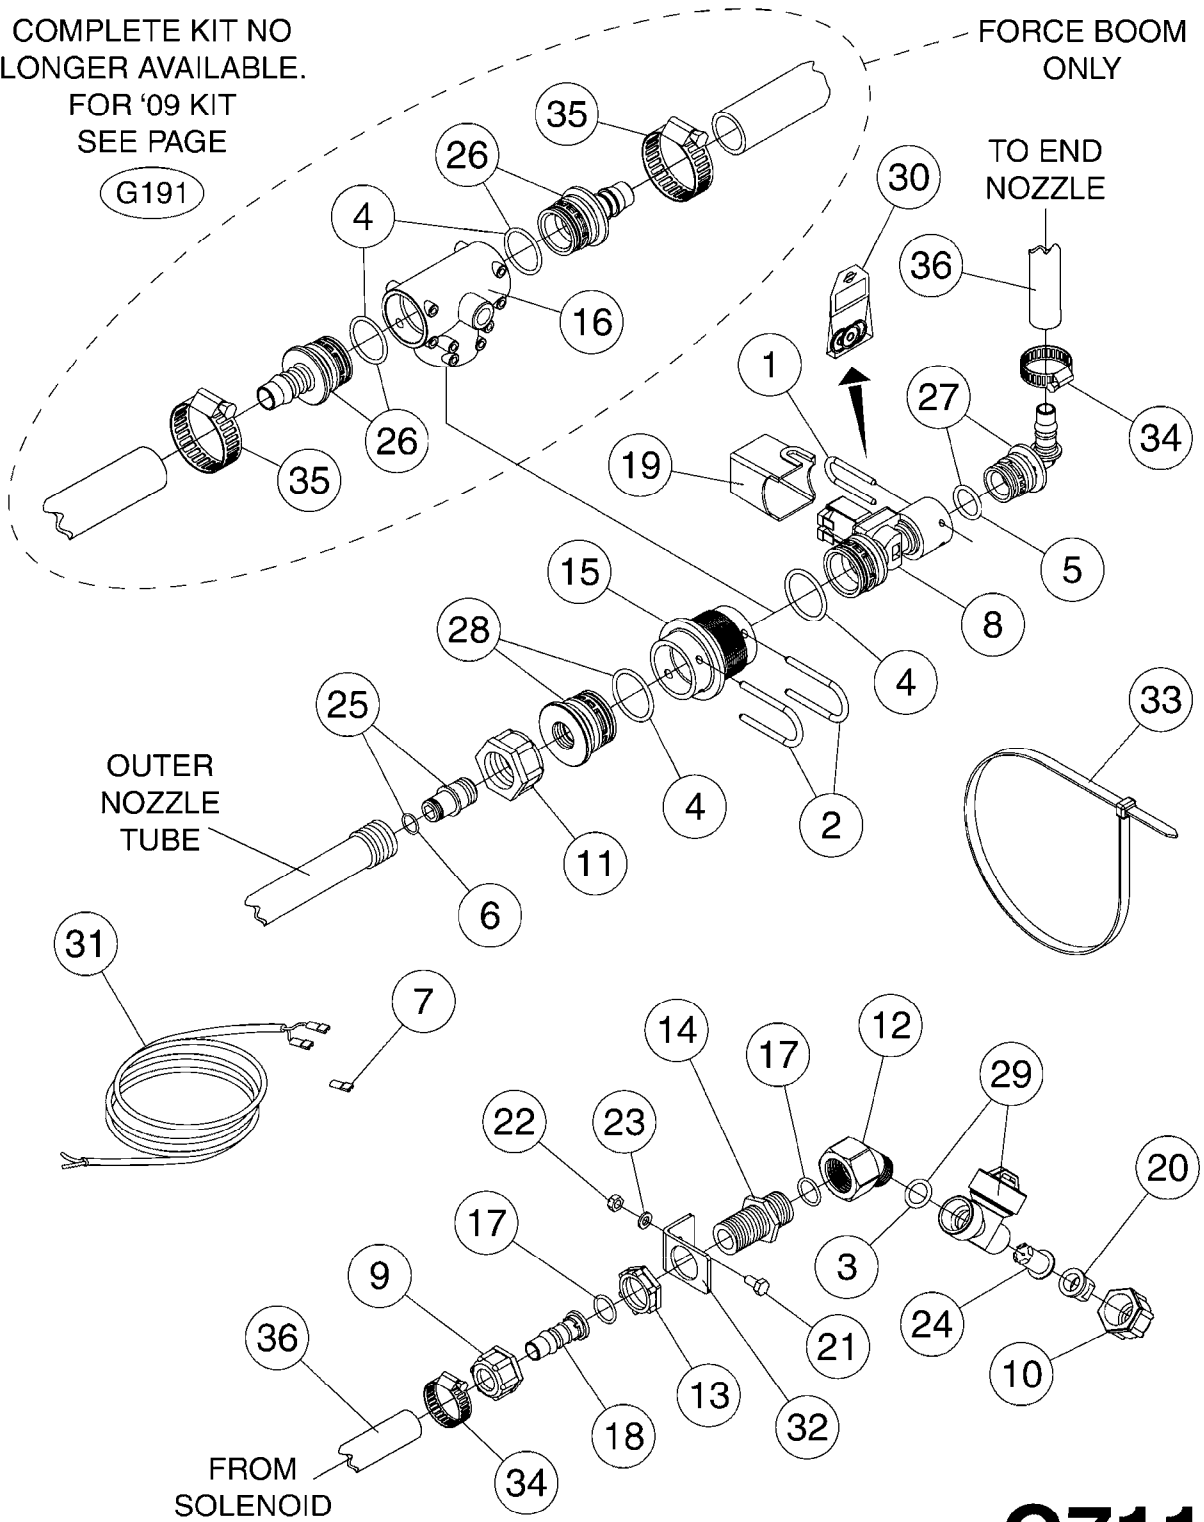

COMPLETE KIT NO
LONGER AVAILABLE.
FOR '09 KIT
SEE PAGE

G191

FORCE BOOM
ONLY

TO END
NOZZLE

OUTER
NOZZLE
TUBE

FROM
SOLENOID
ASSEMBLY

ELECTRIC END NOZZLE KIT
G711-HIN, 09:05:13

Page 1
Date 06.04.2015 9:00

Pos.	parts-n°	order qty	description
1	145994	1	FITT.DK S-40 FORK
2	145995	1	FITT.DK S-53 FORK
3	240177	1	O-RING D16.1/11.3 X 2.4
4	242354	1	O-RING D32.2X3.0 VITON F.S-53
5	242355	1	O-RING D19.2X3.0 VITON F.S-40
6	242594	1	O-RING D14 X 1.78 SCH.70-EPDM
7	261539	1	SPADE F.ELEC CONNec BLUE INSUL
8	262104	1	VALVE, SOLENOID, S53/S40
9	320084	1	FITT.DK NUT 1/2" BSP
10	320187	1	FITT.DK CAP 3/8" BSP BLACK
11	320283	1	FITT.DK NUT 3/4"BSP
12	320596	1	FITT.DK ELB 3/8'-1/2'BSP 45DEG
13	321307	1	FITT.DK NUT 1/2" BSP JAMB
14	321742	1	FITT.DK BULKHEAD 1/2' BSP
15	322103	1	FITT.DK S-53 BULKHEAD
16	322352	1	FITT.DK S-53 TEE
17	330212	1	O-RING D19/D14X2.4 F.1/2"NUT
18	330687	1	FITT.DK HB 1/2" F. 1/2" NUT
19	334965	1	COVER FOR S53 SOLENOID VALVE
20	370366	1	NOZZLE END FAN 1850-G 150
21	410185	1	BOLT HEX 8.8 DEL M6X16 A2
22	460261	1	NUT HEX M6X1 LOCK A2 DIN985
23	471125	1	WASHER M6U D12/D6.4x1.6 SS A2
24	614366	1	FILTER 50 MESH F.NOZZLE BLUE
24	614367	1	FILTER 80 MESH F.NOZZLE RED
24	614368	1	FILTER 100 MESH F.NOZZLE YEL.
25	720856	1	FITT.DK 1/2'BSP ASSY.F.3/4'NUT
26	726558	1	FITT.DK S53 STR. 3/4" W.ORING
27	726567	1	FITT.DK S-40 ELB.1/2" W.ORING
28	726694	1	PLUG,S53,1/2"FBSP THD W.ORING
29	729610	1	NOZZLE ASSY. NON DRIP 3/8 THRD
30	750722	1	REPAIR KIT FOR 3S SC CONTROL
31	983087	1	ELEC. CABLE 2 WIRE X 0.75MM
32	16180100	1	PLATE, END ROW NOZZLE
33	28025203	1	TIE STRAP L=23" x W=1/2"
34	28029803	1	CLAMP HOSE GEAR P1/2" 6708
35	28029903	1	CLAMP HOSE GEAR P3/4"-S1" 6712
36	92702103	1	HOSE R X1/2" X300PSI WP X0012"