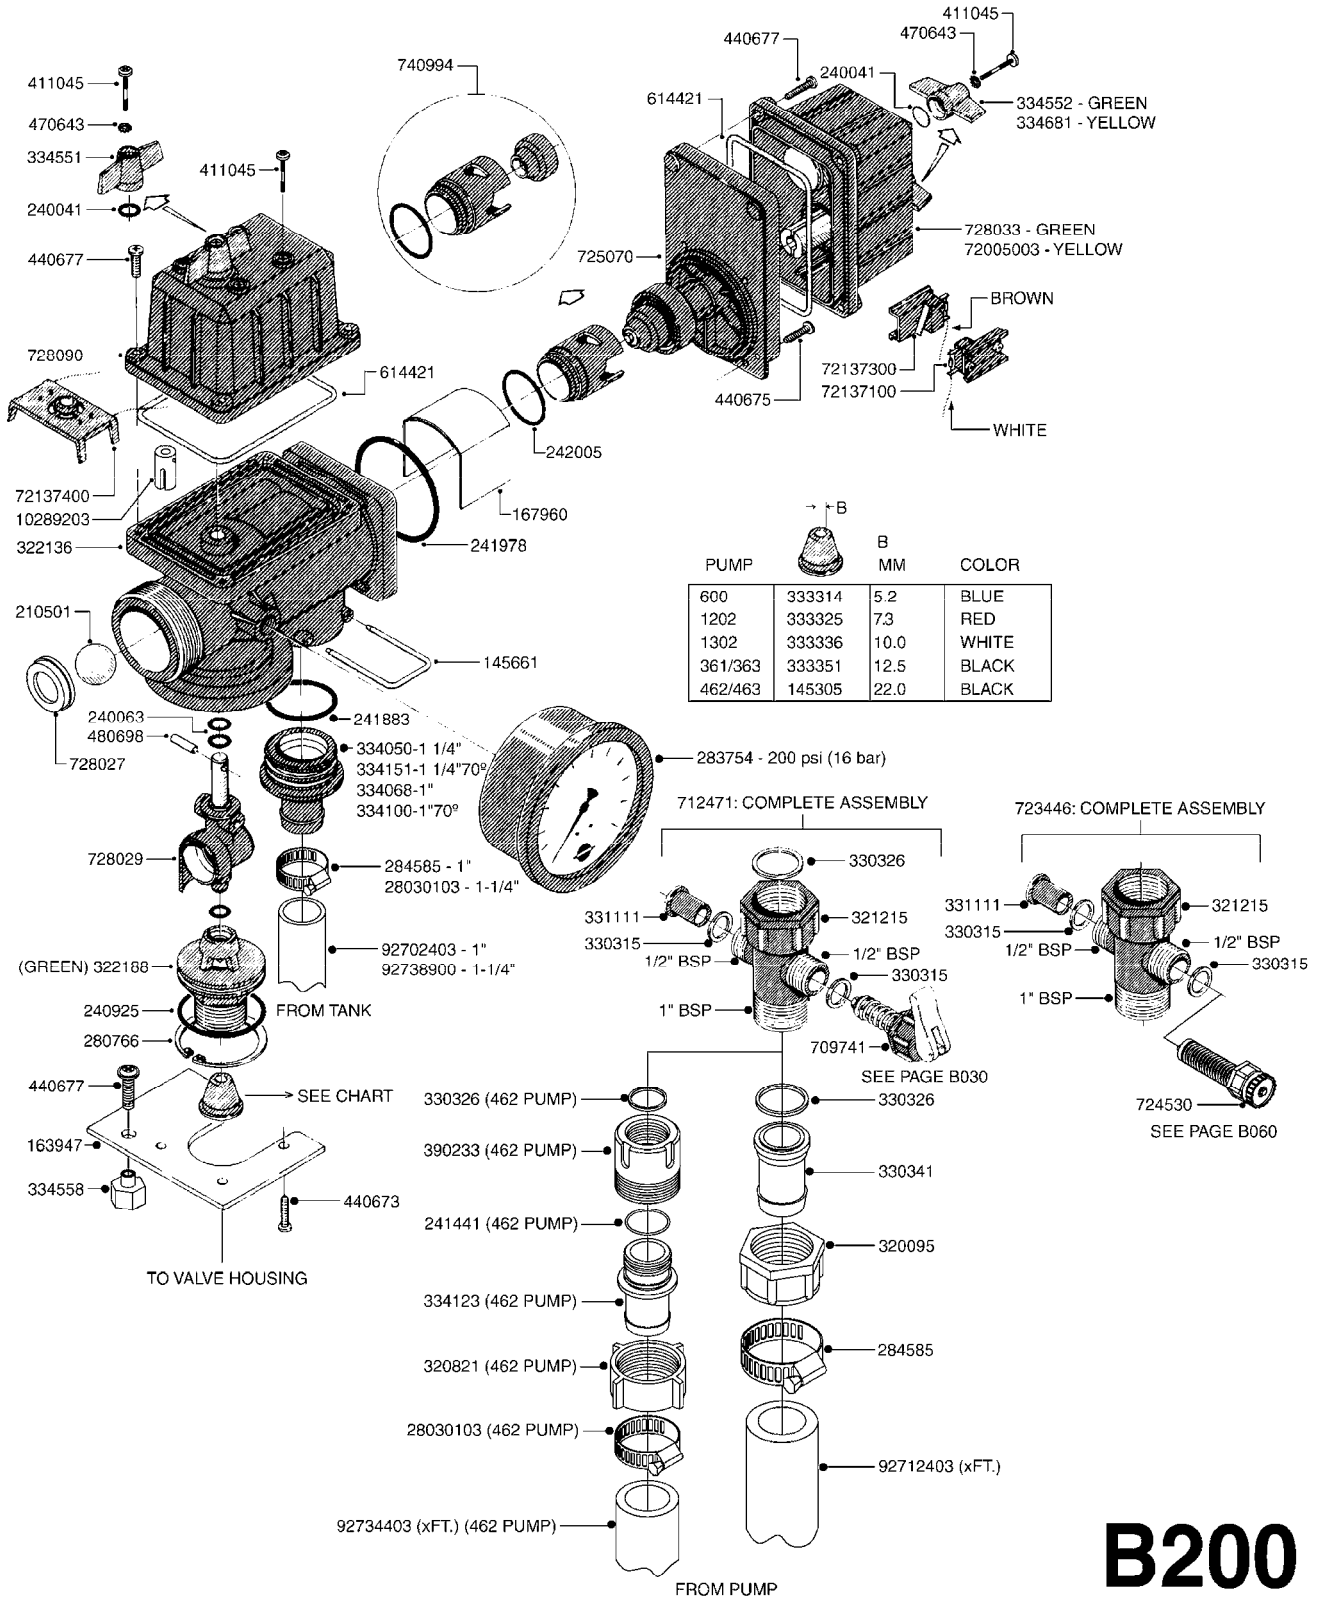

B200

EC MASTER VALVE-ELEC. (GRN GRP)
B200-HIN, 16:12:08

Page 1
Date 06.04.2015 8:59

parts-n°	order qty	description
145305	1	NOZZLE F.OP.UNIT PUMP 462
145661	1	FITT.DK S-61 FORK
163947	1	FITTING FOR BK 180
167960	1	WEAR SHIELD EC CONTROL
210501	1	BALL PLASTIC D25
240041	1	O-RING D15,1/10,3 X 2,4
240063	1	O-RING D14.1/9.3 X 2.4
240925	1	O-RING D49.5X3 NITRIL
241441	1	O-RING D29.3X3
241883	1	O-RING D39.2X3 NITRIL 242020
241978	1	O-RING 64.5X3.0
242005	1	O-RING D32.1X1.6 NITRIL
280766	1	SNAP-RING INNER 55X2 DIN 472
283754	1	GAUGE 2.5'BR REAR PSI200 BAR16
284585	1	CLAMP HOSE GEAR 1" MINI 020
320095	1	FITT.DK NUT 1" BSP
320821	1	FITT.DK NUT 1-1/2" BSP
321215	1	FITT.DK HOUSING F. AGITATION
322136	1	HOUSING F.OPERATING UNIT EC
322188	1	BOTTOM PIECE F.BALL EC
330315	1	O-RING D18.4/D13X.6
330326	1	O-RING D30/D24X2 F.1"NUT
330341	1	FITT.DK HB 1" F. 1" NUT
331111	1	VALVE SEAT FOR 1/2" DISTRIBUT.
333314	1	NOZZ.RESTRICTOR 600 BLUE
333325	1	NOZZ.RESTRICTOR 1202 RED
333336	1	NOZZ.RESTRICTOR 1302 WHITE
333351	1	NOZZ.RESTRICTOR 361 BLACK
334050	1	FITT.DK S-61 STR.1-1/4"
334068	1	FITT.DK S-61 STR.1"
334100	1	FITT.DK S-61 ELB.1" 110 DEG.
334123	1	FITT.DK HB 1-1/4"O-RNG F.1-1/2
334151	1	FITT.DK S-61 ELB.1-1/4"110 DEG
334551	1	GRIP F.MAN.OP.EC ON/OFF GREEN
334552	1	GRIP F.MAN.OP.EC PRES.REG.GREE
334558	1	NUT HEX PLASTIC INSERT
334681	1	GRIP F.MAN.OP.EC PRES.REG.YELL
390233	1	FITT.DK REDUC 1-1/2" X 1" BSP
411045	1	SCREW M4 X 16MM STAINLESS
440673	1	SCREW F.PLASTIC 5X12 SS
440675	1	SCREW F. PLASTIC 5X16 SS
440677	1	SCREW F. PLASTIC 5X20 SS
470643	1	WASHER LOCK
480698	1	PIN M5X16 SLOTTED
614421	1	GASKET F/MOTOR HOUSE-ON/OFF TR
709741	1	VALVE ASSY. 1/2" FLIP LEVER
712471	1	AGITATION VALVE ASSY. ON/OFF
723446	1	AGITATION VALVE ASSY. ADJUST.
724530	1	THUMB WHEEL FOR AGITATION
725070	1	BRKT.PLATE F/PRES. 70068303
728027	1	BUSHING WITH SEAT
728029	1	HOUSING F.BALL MOUNT EC
728033	1	MOTOR UNIT F.PRES.REG.EC GREEN
728090	1	MOTOR UNIT F.ON/OFF EC GREEN
740994	1	PRESS REG.CONE&CYL. STD RATE
10289203	1	COUPLER FOR EC ELEC.CONTROL
28030103	1	CLAMP HOSE GEAR P5/4-S1.5"6724
72005003	1	REGULATOR MOTOR SUBST.
72137100	1	MCROSWCH ASSY F.PRSR REG WHT W
72137300	1	MCROSWCH ASSY F.PRSR REG BRN W
72137400	1	MCROSWCH ASSY F. ON/OFF VLV