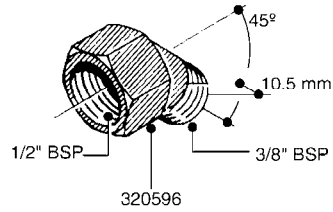

H040

FITTINGS - NIPPLES & ELBOWS
H040-HIN, 01:01:01

Page 1
Date 06.04.2015 9:01

parts-n°	order qty	description
10530803	1	FITT.PO.SE 2.00X2.00 45 DEG.
320191	1	FITT.DK ELB 3/8' BSP 45 DEGREE
320482	1	FITT.DK ELB. 1/2" BSP 60 DEG.
320596	1	FITT.DK ELB 3/8'-1/2'BSP 45DEG
320607	1	FITT.DK HN 3/8M X 3/8F BSP LNG
320633	1	FITT.DK HN 3/8"M X 3/8"F BSP
321451	1	FITT.DK ELB.1-1/2 X1-1/4 80DEG
321532	1	FITT.DK REDUC 3/4' X 1/2' BSP
390233	1	FITT.DK REDUC 1-1/2" X 1" BSP