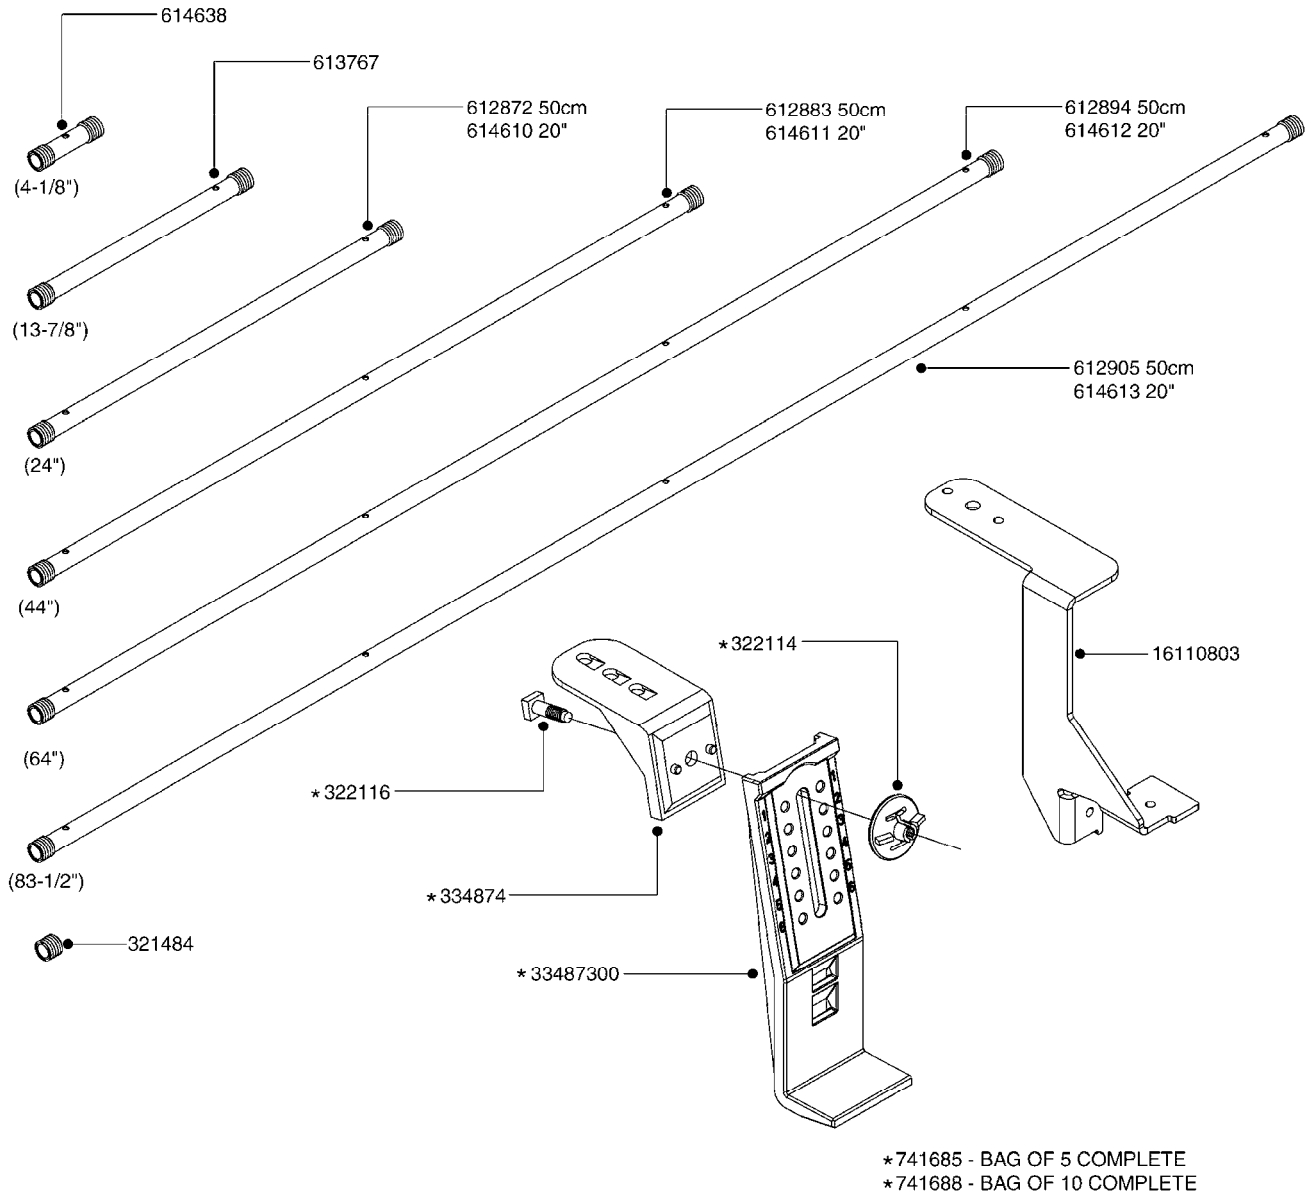

COMPLETE ASSEMBLY
WITH NOZZLES

D625

DOUBLE NOZZLE HOLDER-SNAP FIT
D625-HIN, 04:06:13

Page 1

Date 06.04.2015 9:00

Pos.	parts-n°	order qty	description
1	725078	1	SNAP-FIT TRIPLET W/O NOZZ HOLD
2	28032503	1	DOUBLE NOZZLE HOLDER LD ISO
3	28040103	1	O-RING F.DOUBLE NOZZLE HOLDER
4	28089103	1	GASKET F.DOUBLE NOZZLE HOLDER
5	70056803	1	DOUBLE NOZZLE CAP ORANGE LD 01
5	70056903	1	DOUBLE NOZZLE CAP GREEN LD 015
5	70057003	1	DOUBLE NOZZLE CAP YELLOW LD 02
5	70057103	1	DOUBLE NOZZLE CAP LILAC LD 025
5	70057203	1	DOUBLE NOZZLE CAP BLUE LD 03
5	70057303	1	DOUBLE NOZZLE CAP RED LD 04
5	70057403	1	DOUBLE NOZZLE CAP BROWN LD 05