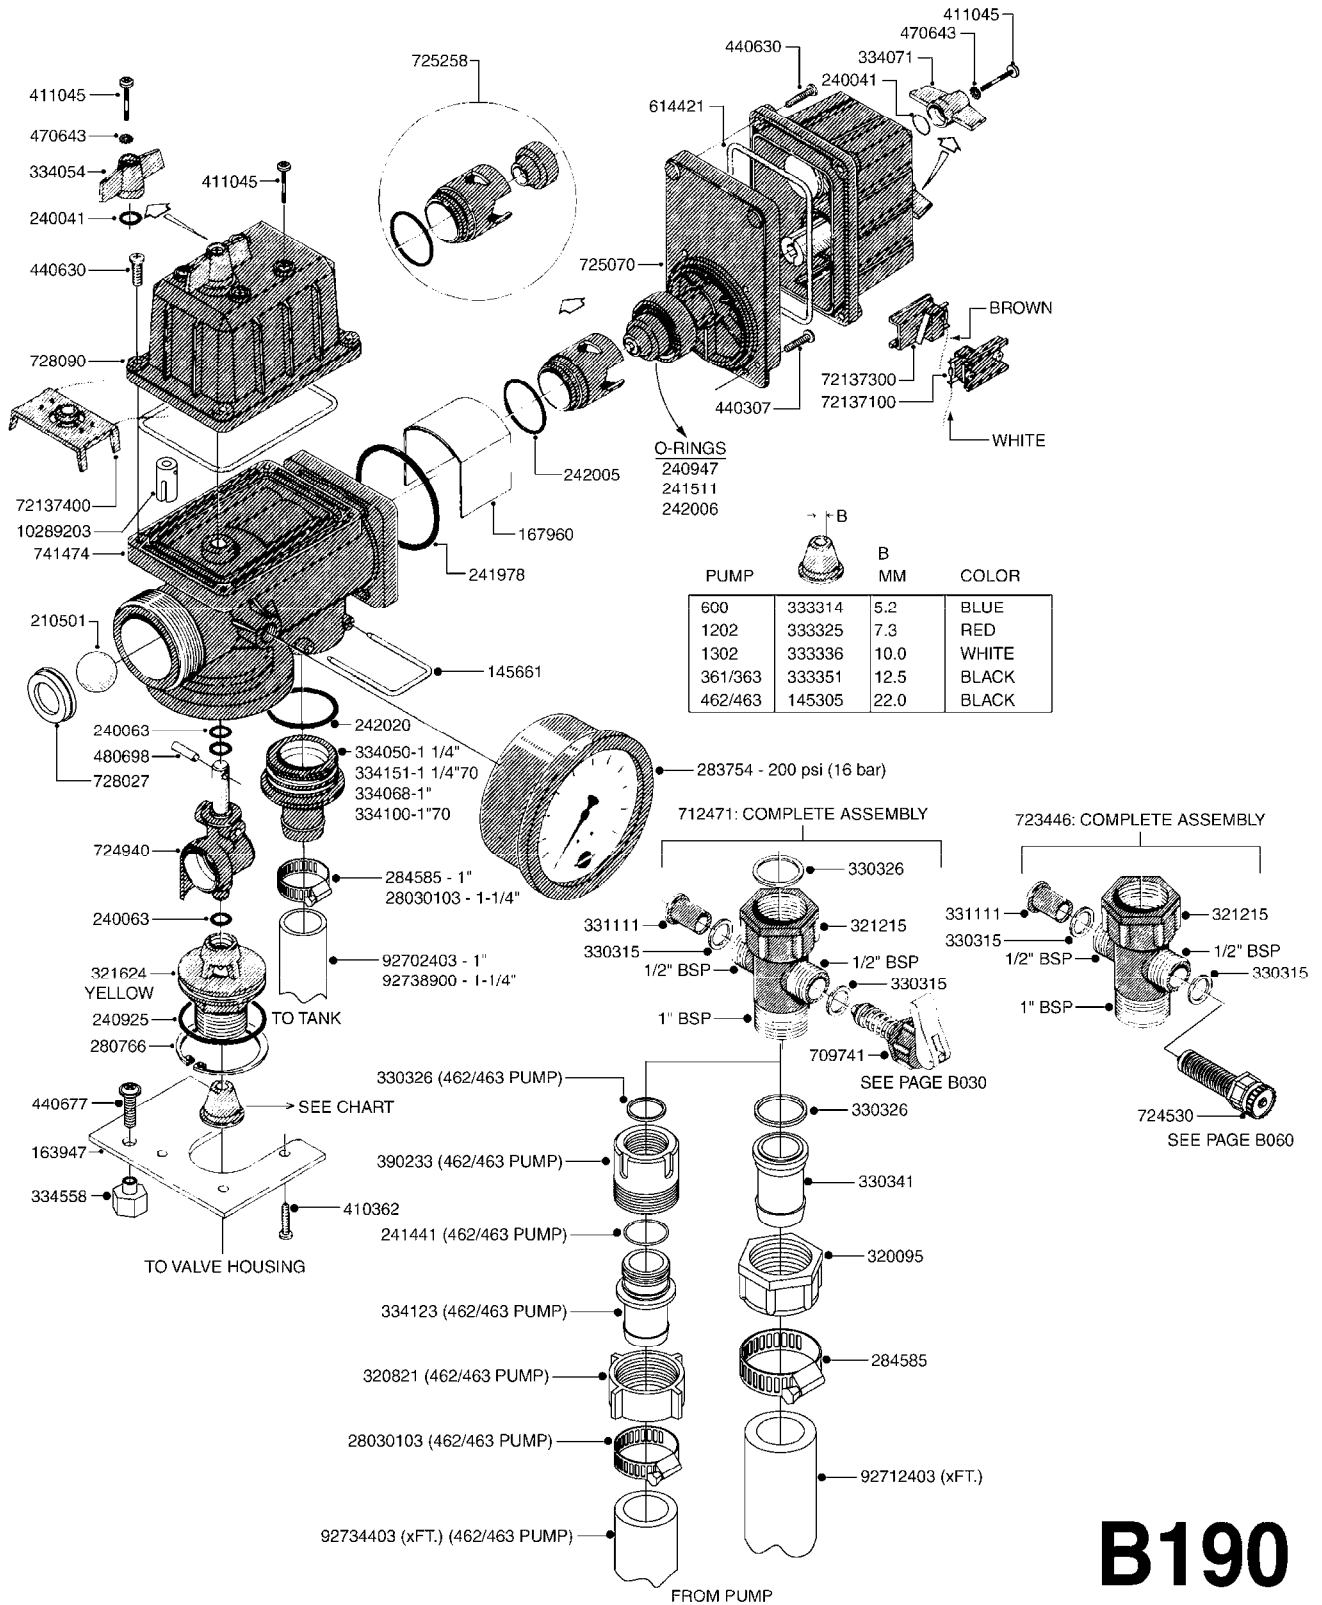

Note: For "Bondioli" PTO's (previous supplier) - see page A480.

COMPLETE ASSEMBLIES
WHOLEGOOD ITEMS

A560

PTO SHAFTS - AMA DIAPHRAGM
A560-HIN, 07:01:15

Page 1
Date 06.04.2015 8:59

parts-n°	order qty	description
829482	1	PTO 1-3/8/6X25MM X 600MM 1202
829483	1	PTO 1-3/8/6X30MM x 610MM 1302
829484	1	PTO 1-3/8/6X1-3/8/6X575MM 361
829487	1	PTO 1-3/8/6X1-3/8/6X870MM 361
28062103	1	PTO YOKE 1-3/8X6 AMA
28062203	1	UNIV.JOINT CAT.1 AMA
28062303	1	PTO YOKE D25 AMA
28062403	1	DECAL - DANGER ROTATING SHAFT
28062503	1	DECAL - DANGER MISSING GUARD
28062603	1	SAFETY CHAIN F.PTO AMA
28062703	1	PTO OUTER 1-3/8X6 (NO SHIELD)
28062803	1	PTO INNER D25 (NO SHIELD)
28062903	1	PTO SHIELD COMPLETE
28063003	1	PTO YOKE D30 AMA
28063103	1	PTO INNER D30 (NO SHIELD)
28063203	1	PTO INNER 1-3/8X6 (NO SHIELD)
28063303	1	PTO SHIELD COMPLETE
28063403	1	PTO OUTER 1-3/8X6 (NO SHIELD)
28063503	1	PTO INNER 1-3/8X6 (NO SHIELD)
28093403	1	PTO OUTER TUBE BEARING AMA
28093503	1	PTO INNER TUBE BEARING AMA