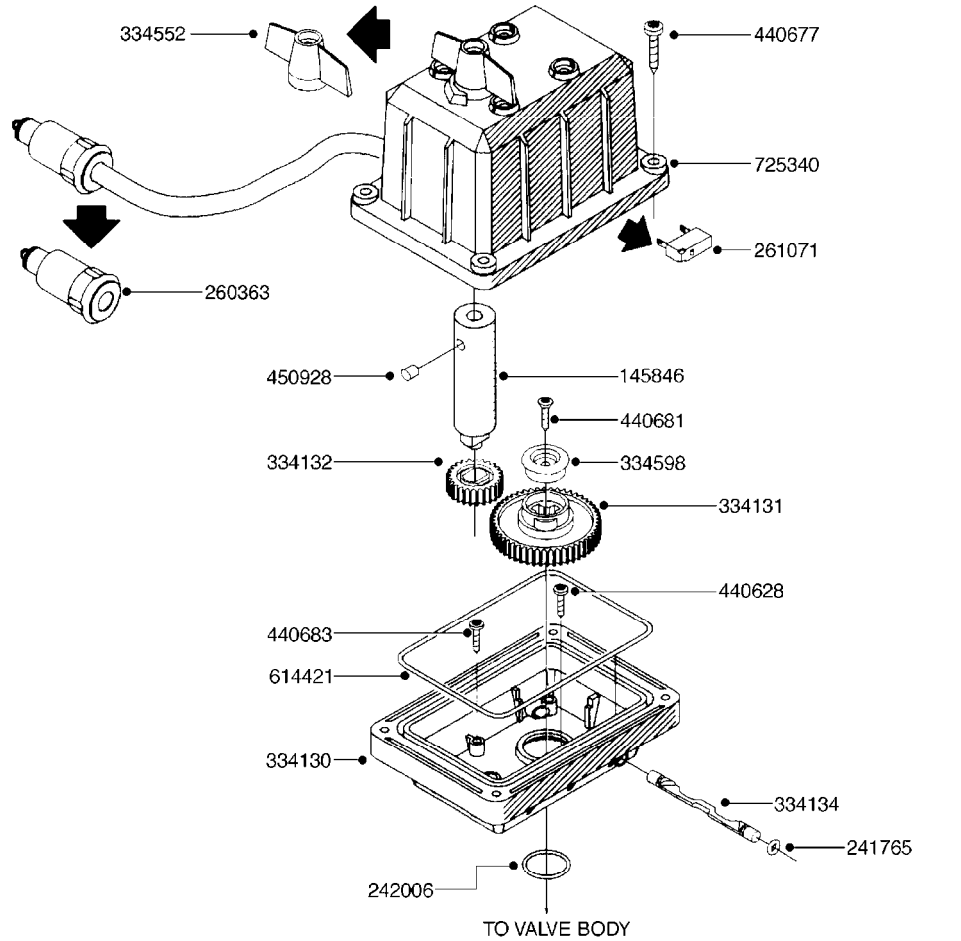

**COMPLETE ASSEMBLIES
WHOLEGOODS ITEMS**

COMPLETE ASSEMBLYS:
841068 - HC 650m/950m
10545703 - MEGA

G010

AGITATN BYPAS VALV-MANIFLD SYS
G010-HIN, 08:09:11

Page 1

Date 06.04.2015 9:00

parts-n°	order qty	description
145996	1	FITT.DK S-67 FORK
240936	1	O-RING D13.3X2.4 NITRIL
242010	1	O-RING D37.47X5.33
242020	1	O-RING 39.2 X 3 VITON
242046	1	O-RING D60X2
242351	1	O-RING D69.5X3.0 VITON F.S-93
242353	1	O-RING D44.2X3.0 VITON F.S-67
284585	1	CLAMP HOSE GEAR 1" MINI 020
322066	1	FITT.DK S-56 NUT
334100	1	FITT.DK S-61 ELB.1" 110 DEG.
334151	1	FITT.DK S-61 ELB.1-1/4"110 DEG
334232	1	FITT.DK S-67 STR.1-1/4'
334244	1	FITT.DK S-67 ELB.1-1/4"
334497	1	END COVER 3 WAY VALVE S-67
334578	1	HANDLE FOR VALVE 'OLD' STYLE
334588	1	FACE PLATE F. BALL VALVE BLUE
334598	1	PLUG F.VALVE HANDLE BLUE
334600	1	SPINDLE F.3 WAY VALVE
334601	1	FITT.DK S-93 TO S67 ADAPTOR
334634	1	FITT.DK ADAPTER S-93M S67M
390238	1	BALL F. 3 WAY PRESSURE VALVE
390251	1	MOTOR HOUSING F. 3-WAY VALVE
390664	1	WASHER NYLON D85.0/D7.0X3.0
410605	1	BOLT HEX 8.8 DEL M6X80
440681	1	SCREW F. PLASTIC 4MM X 14LG SS
440685	1	SCREW F.PLASTIC 4X14 SS C-SUNK
460261	1	NUT HEX M6X1 LOCK A2 DIN985
471125	1	WASHER M6U D12/D6.4x1.6 SS A2
728393	1	VALVE 3 WAY F.AGITAT.SHUTOFF
728579	1	SEAL F BALL
841068	1	AGITATION BYPASS KIT
978339	1	DECAL MANIFOLD SYS.AGIT.RETU
978340	1	DECAL MANIFOLD SYS.PUMP SUCT
10545703	1	*AGITATION BYPASS KIT MEGA
28030103	1	CLAMP HOSE GEAR P5/4-S1.5"6724
92712403	1	HOSE R X1" X300PSI WP X0012"
92734403	1	HOSE R X5/4" X200PSI WP X0012"
92738900	1	HOSE R X PVC X 1-1/4" 0012"