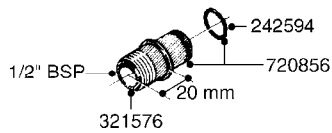

H010

parts-n°	order qty	description
240085	1	O-RING D13,1/8,3X02,4 NITRIL
241441	1	O-RING D29.3X3
242594	1	O-RING D14 X 1.78 SCH.70-EPDM
320084	1	FITT.DK NUT 1/2" BSP
320095	1	FITT.DK NUT 1" BSP
320117	1	FITT.DK CONN.1/2"BSP F. 1" CAP
320187	1	FITT.DK CAP 3/8" BSP BLACK
320283	1	FITT.DK NUT 3/4"BSP
320821	1	FITT.DK NUT 1-1/2" BSP
321495	1	FITT.DK REDUC 1/4'BSP F.3/4'NT
321576	1	FITT.DK CONN 1/2"BSP F.3/4"NUT
330013	1	O-RING D15/D10X2.5 F.3/8"NUT
330212	1	O-RING D19/D14X2.4 F.1/2"NUT
330326	1	O-RING D30/D24X2 F.1"NUT
330341	1	FITT.DK HB 1" F. 1" NUT
330595	1	O-RING D24.6/D20X2.1 -3/4"
330665	1	FITT.DK HB 3/4"F.1" NUT
330676	1	FITT.DK HB 3/8" F. 1/2" NUT
330687	1	FITT.DK HB 1/2" F. 1/2" NUT
330691	1	FITT.DK HB 3/4'F.3/4' NUT
330783	1	FITT.DK HB 3/8"F.3/8" NUT
331262	1	FITT.DK HB 1-1/2" F. 1-1/2"NUT
331273	1	O-RING D44/D38X2 F.1-1/2"
331446	1	FITT.DK HB 1" F.1-1/2" NUT
331807	1	FITT.DK HB 5/16" F.3/8" NUT
332286	1	FITT.DK HB 1/2" F. 3/4" NUT
332905	1	FITT.DK HB 1/2" F. 3/4" CAP
332927	1	PLUG F. NOZZLE TUBE 3/4'
333292	1	FITT.DK HB 1"O'RING F.1-1/2"
333664	1	FITT.DK HB 5/16' F. 1/2' NUT
334044	1	FITT.DK HB 3/4' F. 3/4' CAP
334059	1	FITT.DK EL 1" 110 DEG.F.1-1/2"
334123	1	FITT.DK HB 1-1/4"O-RNG F.1-1/2"
334150	1	FITT.DK HB 1-1/4" 110 F.1-1/2"
390542	1	PLUG WASHER FOR 3/4'CAP NUT
716236	1	FITT.DK HB 1/2" ASSY. F. 3/4"
716413	1	FITT.DK PLUG ASSY. F.NOZ TUBE
717426	1	FITT.DK REDUC 1/4"BSP F.3/4"N
720856	1	FITT.DK 1/2'BSP ASSY.F.3/4'NUT
724621	1	FITT.DK HB 3/4"ASSY F.3/4" NUT