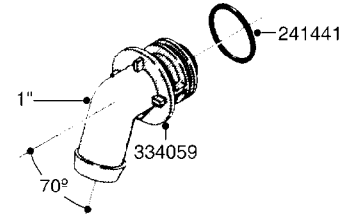

H010

parts-n°	order qty	description
240085	1	O-RING D13,1/8,3X02,4 NITRIL
241441	1	O-RING D29.3X3
242594	1	O-RING D14 X 1.78 SCH.70-EPDM
320084	1	FITT.DK NUT 1/2" BSP
320095	1	FITT.DK NUT 1" BSP
320117	1	FITT.DK CONN.1/2"BSP F. 1" CAP
320187	1	FITT.DK CAP 3/8" BSP BLACK
320283	1	FITT.DK NUT 3/4"BSP
320821	1	FITT.DK NUT 1-1/2" BSP
321495	1	FITT.DK REDUC 1/4'BSP F.3/4'NT
321576	1	FITT.DK CONN 1/2"BSP F.3/4"NUT
330013	1	O-RING D15/D10X2.5 F.3/8"NUT
330212	1	O-RING D19/D14X2.4 F.1/2"NUT
330326	1	O-RING D30/D24X2 F.1"NUT
330341	1	FITT.DK HB 1" F. 1" NUT
330595	1	O-RING D24.6/D20X2.1 -3/4"
330665	1	FITT.DK HB 3/4"F.1" NUT
330676	1	FITT.DK HB 3/8" F. 1/2" NUT
330687	1	FITT.DK HB 1/2" F. 1/2" NUT
330691	1	FITT.DK HB 3/4'F.3/4' NUT
330783	1	FITT.DK HB 3/8"F.3/8" NUT
331262	1	FITT.DK HB 1-1/2" F. 1-1/2"NUT
331273	1	O-RING D44/D38X2 F.1-1/2"
331446	1	FITT.DK HB 1" F.1-1/2" NUT
331807	1	FITT.DK HB 5/16" F.3/8" NUT
332286	1	FITT.DK HB 1/2" F. 3/4" NUT
332905	1	FITT.DK HB 1/2" F. 3/4" CAP
332927	1	PLUG F. NOZZLE TUBE 3/4'
333292	1	FITT.DK HB 1"O'RING F.1-1/2"
333664	1	FITT.DK HB 5/16' F. 1/2' NUT
334044	1	FITT.DK HB 3/4' F. 3/4' CAP
334059	1	FITT.DK EL 1" 110 DEG.F.1-1/2"
334123	1	FITT.DK HB 1-1/4"O-RNG F.1-1/2"
334150	1	FITT.DK HB 1-1/4" 110 F.1-1/2"
390542	1	PLUG WASHER FOR 3/4'CAP NUT
716236	1	FITT.DK HB 1/2" ASSY. F. 3/4"
716413	1	FITT.DK PLUG ASSY. F.NOZ TUBE
717426	1	FITT.DK REDUC 1/4"BSP F.3/4"N
720856	1	FITT.DK 1/2'BSP ASSY.F.3/4'NUT
724621	1	FITT.DK HB 3/4"ASSY F.3/4" NUT