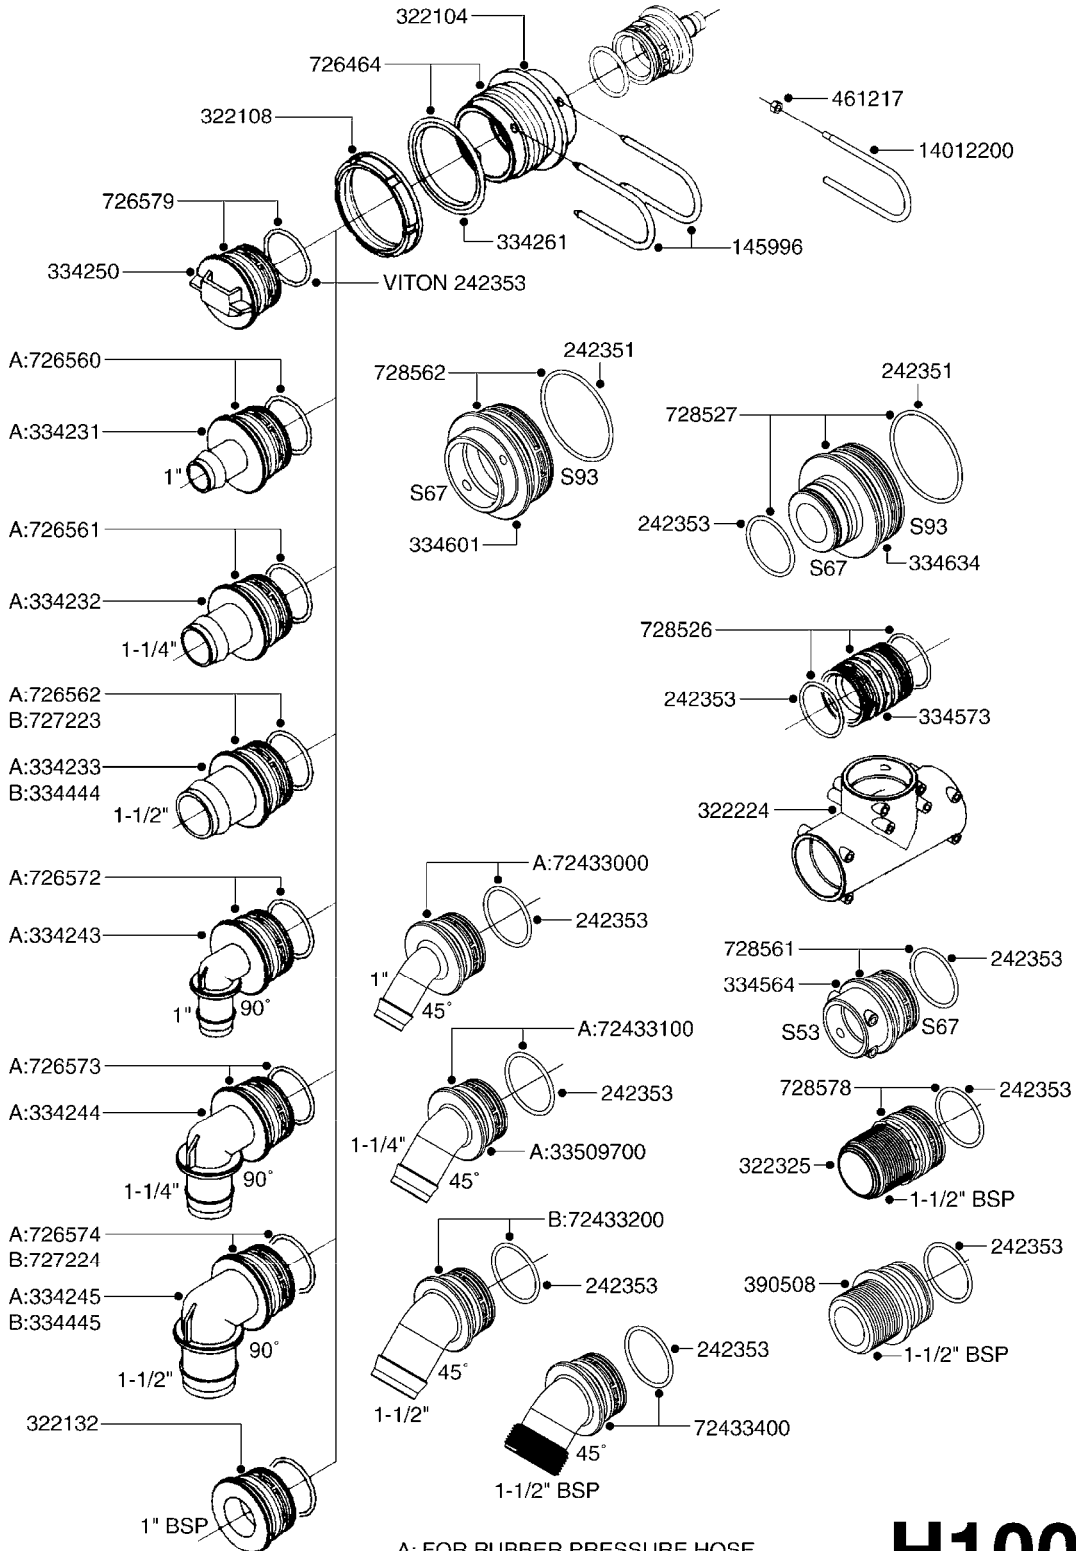

A: FOR RUBBER PRESSURE HOSE
B: FOR PVC SPIRAL HOSE

H100

FITTINGS - S-67
H100-HIN, 08:11:12

Page 1

Date 06.04.2015 9:01

parts-n°	order qty	description
145996	1	FITT.DK S-67 FORK
242351	1	O-RING D69.5X3.0 VITON F.S-93
242353	1	O-RING D44.2X3.0 VITON F.S-67
322104	1	FITT.DK S-67 BULKHEAD
322108	1	FITT.DK S-67 BULKHEAD NUT
322132	1	FITT.DK S-67 THREAD INS.1'BSP
322224	1	FITT.DK S-67 TEE
322325	1	FITT.DK S-67 X 1-1/2"BSP LONG
334231	1	FITT.DK S-67 STR.1'
334232	1	FITT.DK S-67 STR.1-1/4'
334233	1	FITT.DK S-67 STR.1-1/2' RUBBER
334243	1	FITT.DK S-67 ELB.1"
334244	1	FITT.DK S-67 ELB.1-1/4"
334245	1	FITT.DK S-67 ELB. 1-1/2'RUBBER
334250	1	FITT.DK S-67 PLUG
334261	1	GASKET F. S-67 BULKHEAD
334444	1	FITT.DK S-67 STR.1-1/2" PVC
334445	1	FITT.DK S-67 ELB.1-1/2"
334564	1	FITT.DK S-67 TO S-53 ADAPTER
334573	1	FITT.DK S-67 CONNECTOR
334601	1	FITT.DK S-93 TO S67 ADAPTOR
334634	1	FITT.DK ADAPTER S-93M S67M
390508	1	FITT DK S67X1.5M BSPalt322325
461217	1	NUT HEX M5 LOCK
726464	1	FITT.DK S-67 BULKHEAD W/GASKET
726560	1	FITT.DK S-67 STR.1" W.O'RING
726561	1	FITT.DK S-67 STR.1-1/4" O'RING
726562	1	FITT.DK.S-67 HB 1-1/2"W.O-RING
726572	1	FITT.DK S-67 1" ELBOW 90 ASSY.
726573	1	FITT. S67 5/4" 90° W/O-RING
726574	1	FITT.DK S67X90,1.5HB PRESSURE
726579	1	FITT. S67 PLUG W/O-RING
727223	1	FITT.S67 1.5" STRAIT S W/ORING
727224	1	FITT.DK S67X90,1.5HB SUCTION
728526	1	FITT.DK S-67 CONNECT W. ORINGS
728527	1	ADAPTER S67M TO S93M W/ORING
728561	1	FITT.DK. S67M - S53F REDUCER
728562	1	FITT.DK S-93 TO S67 ADAPTOR
728578	1	FITT.DK S-67X1-1/2"BSP LG W/OR
14012200	1	FITT.DK S-67 FORK W/M5 THREADS
33509700	1	FITT.DK S-67 45° 1-1/4"
72433000	1	FITT.S67 1" 45° W/ORING
72433100	1	FITT.DK S-67 45° 1-1/4"W/ORING
72433200	1	FITT.S67 1-1/2" 45°PVC W/ORING
72433400	1	FITT.S67 1-1/2" 45°BSP W/ORING