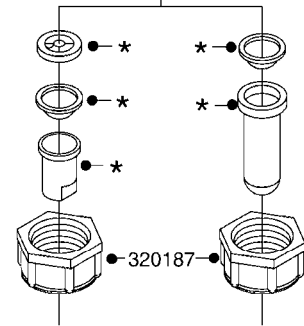

TRIPLET NOZZLE BODY