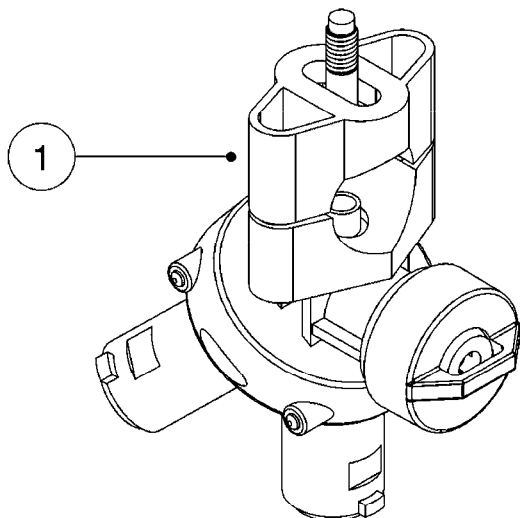

SINGLE NOZZLE BODY

TRIPLET NOZZLE BODY

D620

*=REFER TO HARDI NOZZLE CATALOG

NOZZLE BODIES-SNAP FIT
D620-HIN, 18:03:10

Page 1

Date 06.04.2015 9:00

parts-n°	order qty	description
143592	1	LOCK CLAMP FOR TRIPLET
241371	1	DIAPHRAGM, NO-DRIP alt 241371
241990	1	O-RING D9.3 X 2.4 VITON
242594	1	O-RING D14 X 1.78 SCH.70-EPDM
242598	1	O-RING D7.0 X 2.5 NITRIL
320187	1	FITT.DK CAP 3/8" BSP BLACK
320283	1	FITT.DK NUT 3/4"BSP
321462	1	CAP F.NO-DRIP ASSY.
322068	1	SNAP-FIT ADAPTER THREAD. HARDI
322114	1	NUT PLASTIC F.NOZZ.H
322116	1	BOLT PLASTIC F.NOZZ.H.
322258	1	HOUSING F.TRIPLET
322260	1	NOZZLE HOLDER LOWER PART
333012	1	NOZZLE HOLD. UPPER PART
334082	1	SNAP-FIT NOZZ.HOLD.CONE BLACK
334102	1	BLANK F.NOZZLE
334172	1	SNAP-FIT NOZZ.HOLD.CONE GREEN
334173	1	SNAP-FIT NOZZ.HOLD.CONE ORANGE
334220	1	YOKE, UPPER NOZZLE BODY
334371	1	SNAP-FIT NOZZLE HOLDER YELLOW
334373	1	SNAP-FIT NOZZLE HOLDER RED
334377	1	SNAP-FIT NOZZLE HOLDER BLUE
334926	1	SNAP-FIT TURN PLATE F TRIPLET
390639	1	O-RING F.NOZZLE FILTER
440665	1	SCREW M4.2X16 STAINLESS
716236	1	FITT.DK HB 1/2" ASSY. F. 3/4"
716413	1	FITT.DK PLUG ASSY. F.NOZ TUBE
724621	1	FITT.DK HB 3/4"ASSY F.3/4" NUT
725042	1	SCREEN 80 MESH W.GASKET, RED
725043	1	SCREEN 50 MESH W.GASKET,BLUE
725044	1	SCREEN 100 MESH W.GASKET,YELLO
725078	1	SNAP-FIT TRIPLET W/O NOZZ HOLD
725079	1	NOZZLE ASSY.SING.SNAP-FIT GREN
729645	1	NON-DRIP SPRING ASSY.GREEN 10