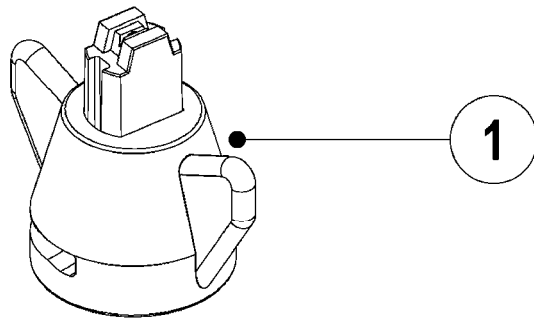

BOOM-NOZZLES MINIDRIFT
D705-HIN, 14:12:07

Page 0

Date 06.04.2015 9:00

D705