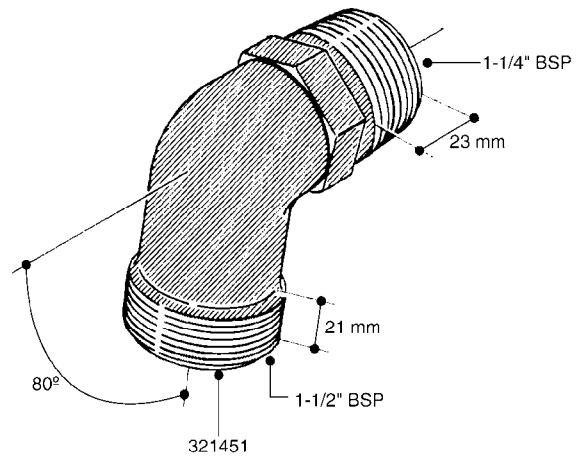

H040

FITTINGS - NIPPLES & ELBOWS
H040-HIN, 01:01:01

Page 1
Date 06.04.2015 9:01

parts-n°	order qty	description
10530803	1	FITT.PO.SE 2.00X2.00 45 DEG.
320191	1	FITT.DK ELB 3/8' BSP 45 DEGREE
320482	1	FITT.DK ELB. 1/2" BSP 60 DEG.
320596	1	FITT.DK ELB 3/8'-1/2'BSP 45DEG
320607	1	FITT.DK HN 3/8M X 3/8F BSP LNG
320633	1	FITT.DK HN 3/8"M X 3/8"F BSP
321451	1	FITT.DK ELB.1-1/2 X1-1/4 80DEG
321532	1	FITT.DK REDUC 3/4' X 1/2' BSP
390233	1	FITT.DK REDUC 1-1/2" X 1" BSP