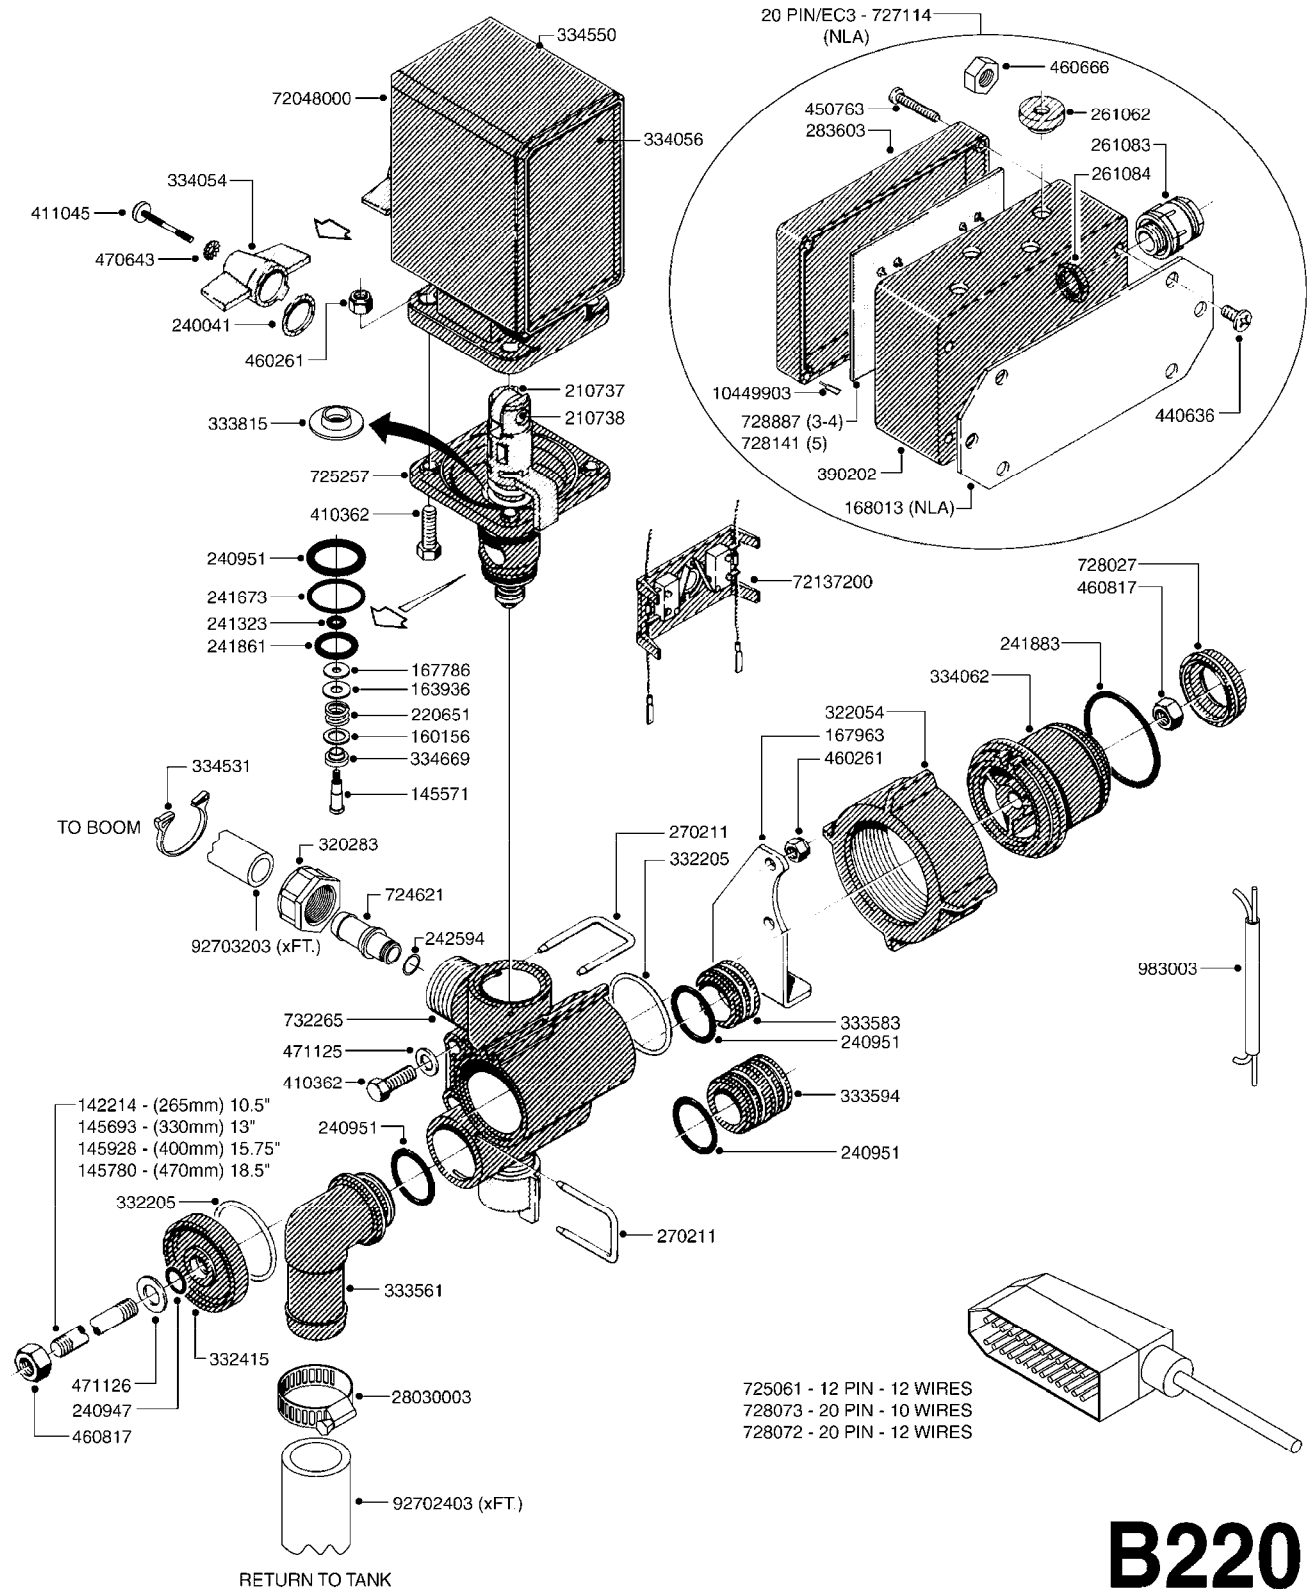

B210

EC MASTER VALVE - CM
B210-HIN, 08:09:11

Page 1
Date 06.04.2015 8:59

parts-n°	order qty	description
145305	1	NOZZLE F.OP.UNIT PUMP 462
145661	1	FITT.DK S-61 FORK
145996	1	FITT.DK S-67 FORK
163947	1	FITTING FOR BK 180
167960	1	WEAR SHIELD EC CONTROL
210501	1	BALL PLASTIC D25
240041	1	O-RING D15,1/10,3 X 2,4
240063	1	O-RING D14.1/9.3 X 2.4
240925	1	O-RING D49.5X3 NITRIL
241441	1	O-RING D29.3X3
241978	1	O-RING 64.5X3.0
242005	1	O-RING D32.1X1.6 NITRIL
242020	1	O-RING 39.2 X 3 VITON
242353	1	O-RING D44.2X3.0 VITON F.S-67
280766	1	SNAP-RING INNER 55X2 DIN 472
285126	1	PLUG 1/4'BSP PLASTIC
320821	1	FITT.DK NUT 1-1/2" BSP
322136	1	HOUSING F.OPERATING UNIT EC
322188	1	BOTTOM PIECE F.BALL EC
333351	1	NOZZ.RESTRICTOR 361 BLACK
334050	1	FITT.DK S-61 STR.1-1/4"
334123	1	FITT.DK HB 1-1/4"O-RNG F.1-1/2"
334244	1	FITT.DK S-67 ELB.1-1/4"
334551	1	GRIP F.MAN.OP.EC ON/OFF GREEN
334552	1	GRIP F.MAN.OP.EC PRES.REG.GREE
334681	1	GRIP F.MAN.OP.EC PRES.REG.YELL
390233	1	FITT.DK REDUC 1-1/2" X 1" BSP
390727	1	FITT.DK ADAPTOR S67 1-1/2'BSP
411045	1	SCREW M4 X 16MM STAINLESS
440673	1	SCREW F.PLASTIC 5X12 SS
440675	1	SCREW F. PLASTIC 5X16 SS
440677	1	SCREW F. PLASTIC 5X20 SS
470643	1	WASHER LOCK
480698	1	PIN M5X16 SLOTTED
614421	1	GASKET F/MOTOR HOUSE-ON/OFF TR
725070	1	BRKT.PLATE F/PRES. 70068303
728027	1	BUSHING WITH SEAT
728029	1	HOUSING F.BALL MOUNT EC
729999	1	MOTOR UNIT F. ON/OFF EC CM
740994	1	PRESS REG.CONE&CYL. STD RATE
750271	1	O-RING KIT F.EC/4 CONTROL UNIT
983003	1	CABLE ELEC.2X1MM WIRE BLACK EC
10289203	1	COUPLER FOR EC ELEC.CONTROL
28030103	1	CLAMP HOSE GEAR P5/4-S1.5"6724
72137100	1	MCROSWCH ASSY F.PRSR REG WHT W
72137300	1	MCROSWCH ASSY F.PRSR REG BRN W
72137400	1	MCROSWCH ASSY F. ON/OFF VLV
72182900	1	MOTER REG.DME37 1:150 AMP YELL
92734403	1	HOSE R X5/4" X200PSI WP X0012"
92738900	1	HOSE R X PVC X 1-1/4" 0012"