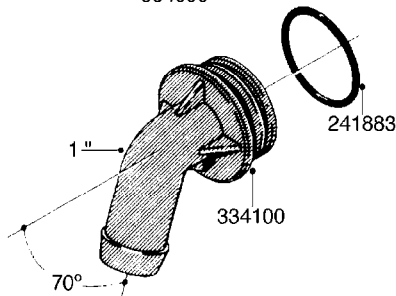

H080

FITTINGS - S-53
H080-HIN, 01:02:12

Page 1

Date 06.04.2015 9:01

parts-n°	order qty	description
145995	1	FITT.DK S-53 FORK
242353	1	O-RING D44.2X3.0 VITON F.S-67
242354	1	O-RING D32.2X3.0 VITON F.S-53
322103	1	FITT.DK S-53 BULKHEAD
322107	1	FITT.DK S-53 BULKHEAD NUT
322110	1	FITT.DK S-53 ELB. 1/2" BSP
322352	1	FITT.DK S-53 TEE
334227	1	FITT.DK S-53 STR.1/2'
334229	1	FITT.DK S-53 STR.3/4"
334230	1	FITT.DK S-53 STR.1"
334239	1	FITT.DK S-53 ELB.1/2"
334241	1	FITT.DK S-53 ELB.3/4"
334242	1	FITT.DK S-53 ELB.1"
334249	1	FITT.DK S-53 PLUG
334260	1	GASKET F. S-53 BULKHEAD
334564	1	FITT.DK S-67 TO S-53 ADAPTER
391100	1	FITT.DK S-53THREAD INS.1/2"BSP
726463	1	FITT.DK S53 BULKHEAD W/GASKET
726552	1	FIT.DK S-53X90 1/2" BSP,O-RING
726556	1	FITT.DK S-53 HB 1/2" W/O-RING
726558	1	FITT.DK S53 STR. 3/4" W.ORING
726559	1	FITT DK. S-53 HB 1" W/O-RING
726568	1	FITT.DK.S-53 HB 1/2"90 W/ORING
726570	1	FITT.DK S-53 ELB.3/4" W.ORING
726571	1	FITT.DK S-53 ELB.1", W ORING
726578	1	FITT.DK S53 PLUG WITH O-RING
728561	1	FITT.DK. S67M - S53F REDUCER