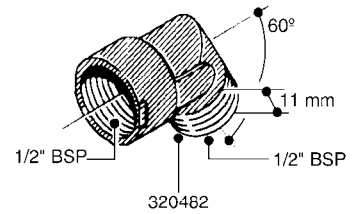

H040

FITTINGS - NIPPLES & ELBOWS
H040-HIN, 01:01:01

Page 1
Date 06.04.2015 9:01

parts-n°	order qty	description
10530803	1	FITT.PO.SE 2.00X2.00 45 DEG.
320191	1	FITT.DK ELB 3/8' BSP 45 DEGREE
320482	1	FITT.DK ELB. 1/2" BSP 60 DEG.
320596	1	FITT.DK ELB 3/8'-1/2'BSP 45DEG
320607	1	FITT.DK HN 3/8M X 3/8F BSP LNG
320633	1	FITT.DK HN 3/8"M X 3/8"F BSP
321451	1	FITT.DK ELB.1-1/2 X1-1/4 80DEG
321532	1	FITT.DK REDUC 3/4' X 1/2' BSP
390233	1	FITT.DK REDUC 1-1/2" X 1" BSP