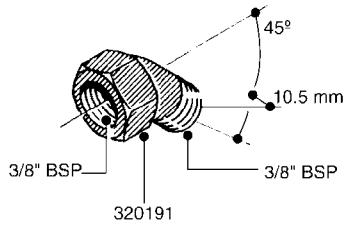

H030

FITTINGS - HEXAGON NIPPLES
H030-HIN, 01:01:01

Page 1
Date 06.04.2015 9:00

parts-n°	order qty	description
10015303	1	FITT.PO.HN 1.00X1.00 M1000
10425003	1	FITT.PO.HN 1.25X1.00 MCPHEE
320132	1	FITT.DK HN 1" BSP
320176	1	FITT.DK HN 3/8"X1/2" BSP
320445	1	FITT.DK HN 1/4"X3/8" BSP
320655	1	FITT.DK HN 1/2"-1/2" BSP
320692	1	FITT.DK HN 3/8'BSPX1/4'NPT
320703	1	FITT.DK HN 3/8BSP X1/2 &1/4NPT
320725	1	FITT.DK NIPPLE 3/8"-3/8" BSP
320902	1	FITT.DK HN 3/8'X 1/4' BSP
390232	1	FITT.DK HN 1-1/2' X 1-1/4' BSP
390276	1	FITT.DK HN 1'BSP