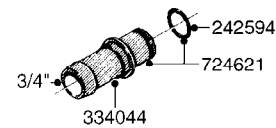

H010

parts-n°	order qty	description
240085	1	O-RING D13,1/8,3X02,4 NITRIL
241441	1	O-RING D29.3X3
242594	1	O-RING D14 X 1.78 SCH.70-EPDM
320084	1	FITT.DK NUT 1/2" BSP
320095	1	FITT.DK NUT 1" BSP
320117	1	FITT.DK CONN.1/2"BSP F. 1" CAP
320187	1	FITT.DK CAP 3/8" BSP BLACK
320283	1	FITT.DK NUT 3/4"BSP
320821	1	FITT.DK NUT 1-1/2" BSP
321495	1	FITT.DK REDUC 1/4'BSP F.3/4'NT
321576	1	FITT.DK CONN 1/2"BSP F.3/4"NUT
330013	1	O-RING D15/D10X2.5 F.3/8"NUT
330212	1	O-RING D19/D14X2.4 F.1/2"NUT
330326	1	O-RING D30/D24X2 F.1"NUT
330341	1	FITT.DK HB 1" F. 1" NUT
330595	1	O-RING D24.6/D20X2.1 -3/4"
330665	1	FITT.DK HB 3/4"F.1" NUT
330676	1	FITT.DK HB 3/8" F. 1/2" NUT
330687	1	FITT.DK HB 1/2" F. 1/2" NUT
330691	1	FITT.DK HB 3/4'F.3/4' NUT
330783	1	FITT.DK HB 3/8"F.3/8" NUT
331262	1	FITT.DK HB 1-1/2" F. 1-1/2"NUT
331273	1	O-RING D44/D38X2 F.1-1/2"
331446	1	FITT.DK HB 1" F.1-1/2" NUT
331807	1	FITT.DK HB 5/16" F.3/8" NUT
332286	1	FITT.DK HB 1/2" F. 3/4" NUT
332905	1	FITT.DK HB 1/2" F. 3/4" CAP
332927	1	PLUG F. NOZZLE TUBE 3/4'
333292	1	FITT.DK HB 1"O'RING F.1-1/2"
333664	1	FITT.DK HB 5/16' F. 1/2' NUT
334044	1	FITT.DK HB 3/4' F. 3/4' CAP
334059	1	FITT.DK EL 1" 110 DEG.F.1-1/2"
334123	1	FITT.DK HB 1-1/4"O-RNG F.1-1/2"
334150	1	FITT.DK HB 1-1/4" 110 F.1-1/2"
390542	1	PLUG WASHER FOR 3/4'CAP NUT
716236	1	FITT.DK HB 1/2" ASSY. F. 3/4"
716413	1	FITT.DK PLUG ASSY. F.NOZ TUBE
717426	1	FITT.DK REDUC 1/4"BSP F.3/4"N
720856	1	FITT.DK 1/2'BSP ASSY.F.3/4'NUT
724621	1	FITT.DK HB 3/4"ASSY F.3/4" NUT