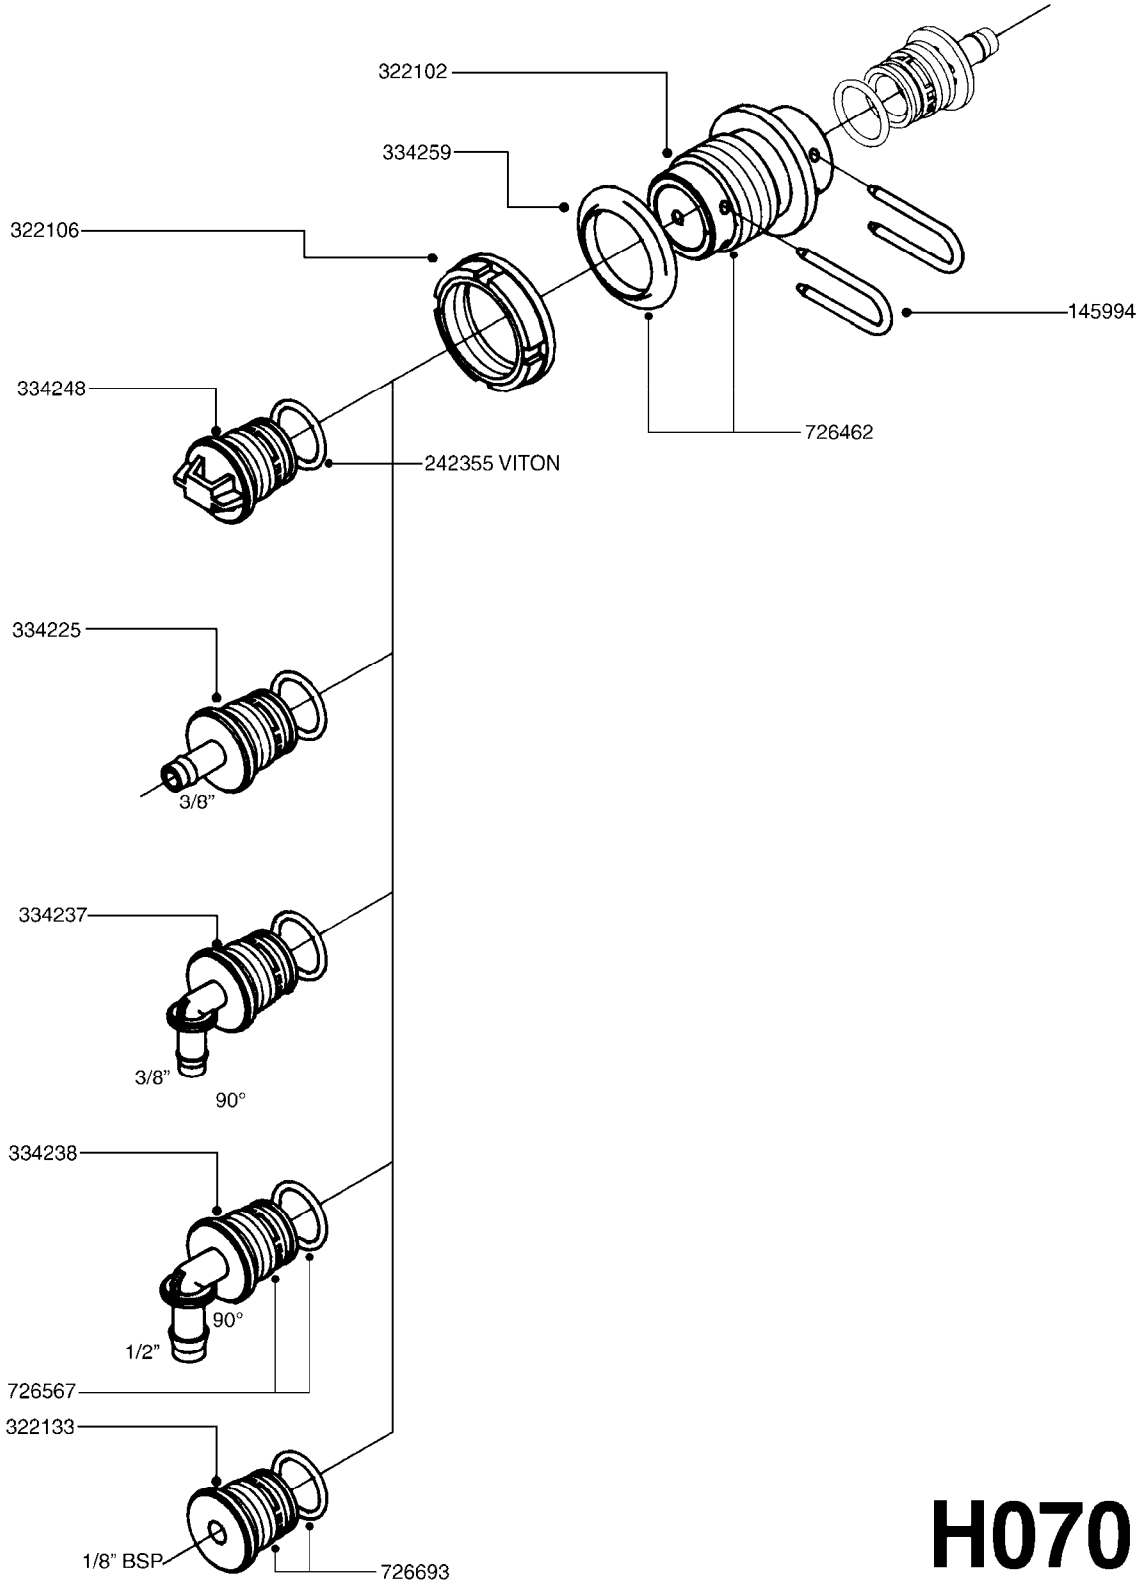

H070

FITTINGS - S-40
H070-HIN, 01:02:12

Page 1

Date 06.04.2015 9:01

parts-n°	order qty	description
145994	1	FITT.DK S-40 FORK
242355	1	O-RING D19.2X3.0 VITON F.S-40
322102	1	FITT.DK S-40 BULKHEAD
322106	1	FITT.DK S-40 BULKHEAD NUT
322133	1	FITT.DK S-40 PLUG W 1/8 THREAD
334225	1	FITT.DK S-40 STR.3/8'
334237	1	FITT.DK S-40 ELB.3/8'
334238	1	FITT.DK S-40 ELB.1/2'
334248	1	FITT.DK S-40 PLUG
334259	1	GASKET F. S-40 BULKHEAD
726462	1	FITT. S40 BULHEAD W. GASKET
726567	1	FITT.DK S-40 ELB.1/2" W.ORING
726693	1	FITT.DK S-40 PLUG 1/8BSP ORING