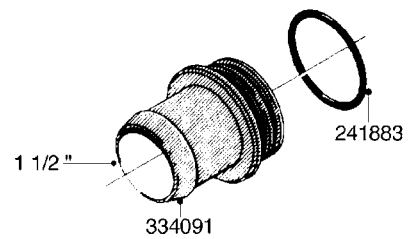

H080

FITTINGS - S-53
H080-HIN, 01:02:12

Page 1

Date 06.04.2015 9:01

parts-n°	order qty	description
145995	1	FITT.DK S-53 FORK
242353	1	O-RING D44.2X3.0 VITON F.S-67
242354	1	O-RING D32.2X3.0 VITON F.S-53
322103	1	FITT.DK S-53 BULKHEAD
322107	1	FITT.DK S-53 BULKHEAD NUT
322110	1	FITT.DK S-53 ELB. 1/2" BSP
322352	1	FITT.DK S-53 TEE
334227	1	FITT.DK S-53 STR.1/2'
334229	1	FITT.DK S-53 STR.3/4"
334230	1	FITT.DK S-53 STR.1"
334239	1	FITT.DK S-53 ELB.1/2"
334241	1	FITT.DK S-53 ELB.3/4"
334242	1	FITT.DK S-53 ELB.1"
334249	1	FITT.DK S-53 PLUG
334260	1	GASKET F. S-53 BULKHEAD
334564	1	FITT.DK S-67 TO S-53 ADAPTER
391100	1	FITT.DK S-53THREAD INS.1/2"BSP
726463	1	FITT.DK S53 BULKHEAD W/GASKET
726552	1	FIT.DK S-53X90 1/2" BSP,O-RING
726556	1	FITT.DK S-53 HB 1/2" W/O-RING
726558	1	FITT.DK S53 STR. 3/4" W.ORING
726559	1	FITT DK. S-53 HB 1" W/O-RING
726568	1	FITT.DK.S-53 HB 1/2"90 W/ORING
726570	1	FITT.DK S-53 ELB.3/4" W.ORING
726571	1	FITT.DK S-53 ELB.1", W ORING
726578	1	FITT.DK S53 PLUG WITH O-RING
728561	1	FITT.DK. S67M - S53F REDUCER