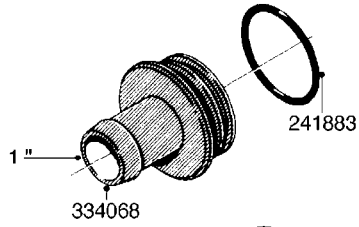

H080

FITTINGS - S-53
H080-HIN, 01:02:12

Page 1

Date 06.04.2015 9:01

parts-n°	order qty	description
145995	1	FITT.DK S-53 FORK
242353	1	O-RING D44.2X3.0 VITON F.S-67
242354	1	O-RING D32.2X3.0 VITON F.S-53
322103	1	FITT.DK S-53 BULKHEAD
322107	1	FITT.DK S-53 BULKHEAD NUT
322110	1	FITT.DK S-53 ELB. 1/2" BSP
322352	1	FITT.DK S-53 TEE
334227	1	FITT.DK S-53 STR.1/2'
334229	1	FITT.DK S-53 STR.3/4"
334230	1	FITT.DK S-53 STR.1"
334239	1	FITT.DK S-53 ELB.1/2"
334241	1	FITT.DK S-53 ELB.3/4"
334242	1	FITT.DK S-53 ELB.1"
334249	1	FITT.DK S-53 PLUG
334260	1	GASKET F. S-53 BULKHEAD
334564	1	FITT.DK S-67 TO S-53 ADAPTER
391100	1	FITT.DK S-53THREAD INS.1/2"BSP
726463	1	FITT.DK S53 BULKHEAD W/GASKET
726552	1	FIT.DK S-53X90 1/2" BSP,O-RING
726556	1	FITT.DK S-53 HB 1/2" W/O-RING
726558	1	FITT.DK S53 STR. 3/4" W.ORING
726559	1	FITT DK. S-53 HB 1" W/O-RING
726568	1	FITT.DK.S-53 HB 1/2"90 W/ORING
726570	1	FITT.DK S-53 ELB.3/4" W.ORING
726571	1	FITT.DK S-53 ELB.1", W ORING
726578	1	FITT.DK S53 PLUG WITH O-RING
728561	1	FITT.DK. S67M - S53F REDUCER