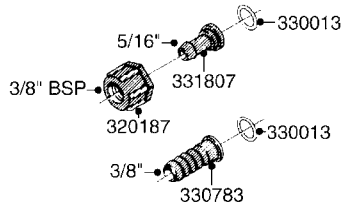

H010

parts-n°	order qty	description
240085	1	O-RING D13,1/8,3X02,4 NITRIL
241441	1	O-RING D29.3X3
242594	1	O-RING D14 X 1.78 SCH.70-EPDM
320084	1	FITT.DK NUT 1/2" BSP
320095	1	FITT.DK NUT 1" BSP
320117	1	FITT.DK CONN.1/2"BSP F. 1" CAP
320187	1	FITT.DK CAP 3/8" BSP BLACK
320283	1	FITT.DK NUT 3/4"BSP
320821	1	FITT.DK NUT 1-1/2" BSP
321495	1	FITT.DK REDUC 1/4'BSP F.3/4'NT
321576	1	FITT.DK CONN 1/2"BSP F.3/4"NUT
330013	1	O-RING D15/D10X2.5 F.3/8"NUT
330212	1	O-RING D19/D14X2.4 F.1/2"NUT
330326	1	O-RING D30/D24X2 F.1"NUT
330341	1	FITT.DK HB 1" F. 1" NUT
330595	1	O-RING D24.6/D20X2.1 -3/4"
330665	1	FITT.DK HB 3/4"F.1" NUT
330676	1	FITT.DK HB 3/8" F. 1/2" NUT
330687	1	FITT.DK HB 1/2" F. 1/2" NUT
330691	1	FITT.DK HB 3/4'F.3/4' NUT
330783	1	FITT.DK HB 3/8"F.3/8" NUT
331262	1	FITT.DK HB 1-1/2" F. 1-1/2"NUT
331273	1	O-RING D44/D38X2 F.1-1/2"
331446	1	FITT.DK HB 1" F.1-1/2" NUT
331807	1	FITT.DK HB 5/16" F.3/8" NUT
332286	1	FITT.DK HB 1/2" F. 3/4" NUT
332905	1	FITT.DK HB 1/2" F. 3/4" CAP
332927	1	PLUG F. NOZZLE TUBE 3/4'
333292	1	FITT.DK HB 1"O'RING F.1-1/2"
333664	1	FITT.DK HB 5/16' F. 1/2' NUT
334044	1	FITT.DK HB 3/4' F. 3/4' CAP
334059	1	FITT.DK EL 1" 110 DEG.F.1-1/2"
334123	1	FITT.DK HB 1-1/4"O-RNG F.1-1/2"
334150	1	FITT.DK HB 1-1/4" 110 F.1-1/2"
390542	1	PLUG WASHER FOR 3/4'CAP NUT
716236	1	FITT.DK HB 1/2" ASSY. F. 3/4"
716413	1	FITT.DK PLUG ASSY. F.NOZ TUBE
717426	1	FITT.DK REDUC 1/4"BSP F.3/4"N
720856	1	FITT.DK 1/2'BSP ASSY.F.3/4'NUT
724621	1	FITT.DK HB 3/4"ASSY F.3/4" NUT