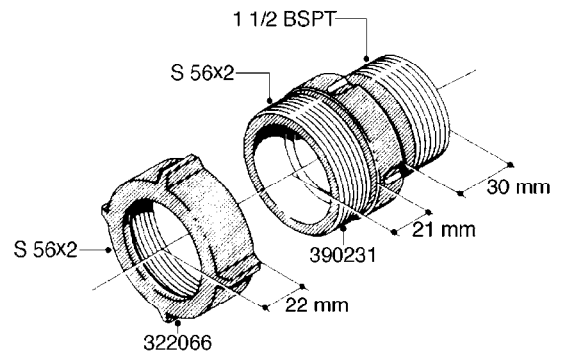

H080

FITTINGS - S-53
H080-HIN, 01:02:12

Page 1

Date 06.04.2015 9:01

parts-n°	order qty	description
145995	1	FITT.DK S-53 FORK
242353	1	O-RING D44.2X3.0 VITON F.S-67
242354	1	O-RING D32.2X3.0 VITON F.S-53
322103	1	FITT.DK S-53 BULKHEAD
322107	1	FITT.DK S-53 BULKHEAD NUT
322110	1	FITT.DK S-53 ELB. 1/2" BSP
322352	1	FITT.DK S-53 TEE
334227	1	FITT.DK S-53 STR.1/2'
334229	1	FITT.DK S-53 STR.3/4"
334230	1	FITT.DK S-53 STR.1"
334239	1	FITT.DK S-53 ELB.1/2"
334241	1	FITT.DK S-53 ELB.3/4"
334242	1	FITT.DK S-53 ELB.1"
334249	1	FITT.DK S-53 PLUG
334260	1	GASKET F. S-53 BULKHEAD
334564	1	FITT.DK S-67 TO S-53 ADAPTER
391100	1	FITT.DK S-53THREAD INS.1/2"BSP
726463	1	FITT.DK S53 BULKHEAD W/GASKET
726552	1	FIT.DK S-53X90 1/2" BSP,O-RING
726556	1	FITT.DK S-53 HB 1/2" W/O-RING
726558	1	FITT.DK S53 STR. 3/4" W.ORING
726559	1	FITT DK. S-53 HB 1" W/O-RING
726568	1	FITT.DK.S-53 HB 1/2"90 W/ORING
726570	1	FITT.DK S-53 ELB.3/4" W.ORING
726571	1	FITT.DK S-53 ELB.1", W ORING
726578	1	FITT.DK S53 PLUG WITH O-RING
728561	1	FITT.DK. S67M - S53F REDUCER