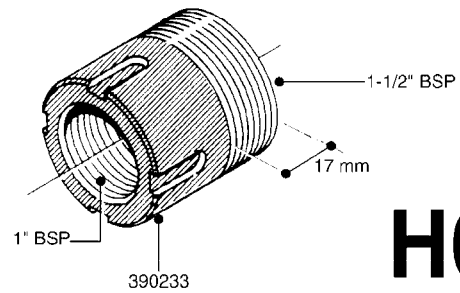

H040

FITTINGS - NIPPLES & ELBOWS
H040-HIN, 01:01:01

Page 1
Date 06.04.2015 9:01

parts-n°	order qty	description
10530803	1	FITT.PO.SE 2.00X2.00 45 DEG.
320191	1	FITT.DK ELB 3/8' BSP 45 DEGREE
320482	1	FITT.DK ELB. 1/2" BSP 60 DEG.
320596	1	FITT.DK ELB 3/8'-1/2'BSP 45DEG
320607	1	FITT.DK HN 3/8M X 3/8F BSP LNG
320633	1	FITT.DK HN 3/8"M X 3/8"F BSP
321451	1	FITT.DK ELB.1-1/2 X1-1/4 80DEG
321532	1	FITT.DK REDUC 3/4' X 1/2' BSP
390233	1	FITT.DK REDUC 1-1/2" X 1" BSP