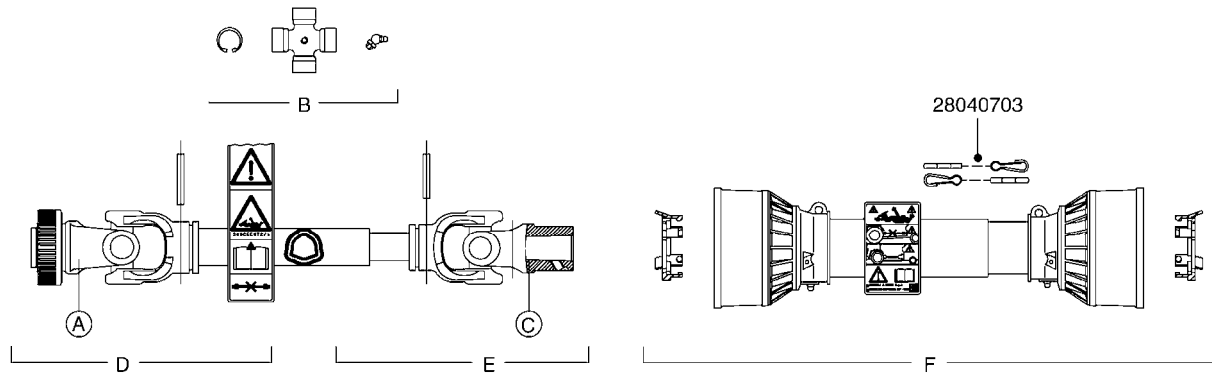

PTO	TRACTOR	IMPLEMENT	LENGTH	A	B	C	D	E	F
28020203	1-3/4" 20-SPLINE	1-3/8" 21-SPLINE	860/1313	28015703	28009403	28040603	28015803	28015903	28016003
28020303	1-3/8" 21-SPLINE	1-3/8" 21-SPLINE	860/1328	28015103	28015203	28015303	28015403	28015503	28015603
829445	1-3/8" 6-SPLINE	1-3/8" 6-SPLINE	810/1219	284041	289045	289041	28016703	28016803	289050
829446	1-3/8" 6-SPLINE	1-3/8" 6-SPLINE	810/1230	289040	284041	289040	28016203	28016303	289049
829480	1-3/8" 21-SPLINE	1-3/8" 21-SPLINE	1210/1912	28005200	289042	28005800	28006700	28007300	28008100
829482 *	1-3/8" 6-SPLINE	Ø25 CONE 3	610/912	28005400	289042	28006000	28008500	28007500	28008600
829483 *	1-3/8" 6-SPLINE	Ø30 CONE 4	610/912	28005400	289042	28006100	28008500	-	28008600
829484 *	1-3/8" 6-SPLINE	1-3/8" 6-SPLINE	610/912	28005400	289042	28006200	28008500	-	28008600
829486	1-3/8" 6-SPLINE	Ø30 CONE 4	860/1328	28005400	289042	28006100	28006900	-	28008100
829487 *	1-3/8" 6-SPLINE	1-3/8" 6-SPLINE	860/1328	28005400	289042	28006200	28006900	-	28008100
829490	1-3/8" 6-SPLINE	Ø30 CONE 4	1210/1912	28005400	289042	28006100	28006900	-	28008100
829491	1-3/8" 6-SPLINE	Ø1"	610/912	28005400	289042	28006300	28008500	28007800	28008600
829502 *	1-3/8" 6-SPLINE	1-3/8" 6-SPLINE	1210/1912	28068800	28069700	28073000	-	-	28072800