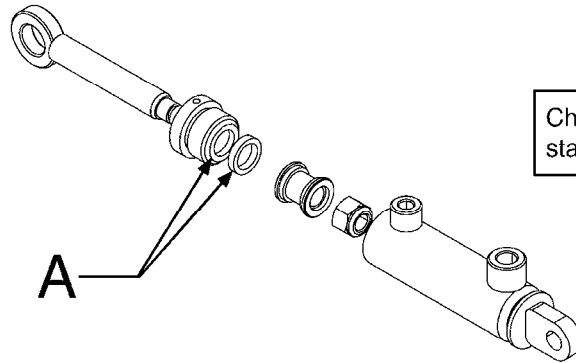

HYDRAULICS - FAROIL CYLINDERS
C025-HIN, 15:08:12

Page 2

Date 06.04.2015 8:59

parts-n°	order qty	description
78122400	1	DOUBLE CYLINDER D 40/20-300
78122600	1	CYLINDER D40/22-300 BLACK
78122700	1	CYLINDER 40/22X300MM RED
78122800	1	CYLINDER D40/22-300 BLACK
78122900	1	CYLINDER 40/22X300MM RED
78123100	1	CYLINDER D40/20-120
78123200	1	CYLINDER D40/20-120
78123300	1	DBL CYL D70/40-320 AIR INLET L
78124100	1	CYL DOB.D70/40-265 AIR INLET R
78124200	1	CYLINDER D25/12-50
78124300	1	CYLINDER 60/25 X 635 DELTA L
78124600	1	CYLINDER DOUBLE Ø40/20-300 90°
78125100	1	DBL CYL D70/40-320 AIR INLET R
78125300	1	CYL DOB.D70/40-265 AIR INLET L
78125500	1	CYLINDER 60/25 X 662 NAV PAR R
78125600	1	CYLINDER 60/25 X 725 CM PAR R
78125700	1	CYLINDER 60/25 X 635 DELTA R
78126000	1	CYLINDER,DAMPNER,LOCKING
78126400	1	CYLINDER DBLE D32/16-200 W.STP
78128000	1	CYLINDER DOUB. D60/30 L=300 09
78128800	1	CYLINDER, D50/30-500