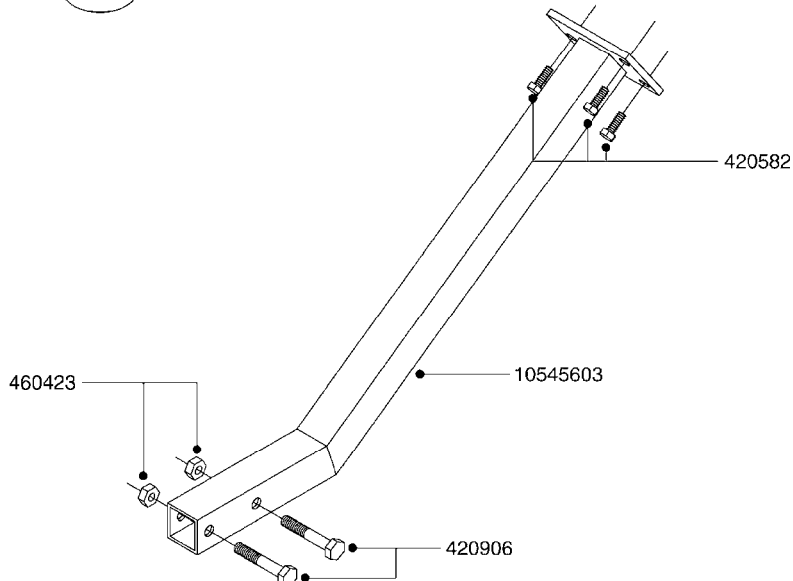

FOR VALVE BREAKDOWN SEE
PAGE G560

COMPLETE ASSEMBLIES
WHOLEGOODS ITEMS

G530

QUICK FILL PLUMBING MEGA
G530-HIN, 20:12:10

Page 1
Date 06.04.2015 9:00

parts-n°	order qty	description
145997	1	FITT.DK S-93 FORK
242092	1	O-RING D69.5X3 (Use-242351)
283866	1	CLAMP HOSE SCREW TYPE 2"DELTA
322105	1	FITT.DK S-93 BULKHEAD DOUBLE
322109	1	FITT.DK S-93 BULKHEAD NUT
334262	1	GASKET F.S-93 BULKHEAD
334426	1	FITT.DK S-93 STR.2'
334446	1	FITT.DK S-93 ELB.2" PVC
390691	1	FITT.DK S-93 STR.2"PVC DRILLED
420582	1	BOLT HEX 8.8 DEL M8X20 FT A2
420906	1	BOLT HEX 8.8 DEL M10X60
460423	1	NUT HEX M10X1.5 LOCK
10277003	1	FITT.PO.HB 2.00X2.00 MCPHEE
10530803	1	FITT.PO.SE 2.00X2.00 45 DEG.
10537603	1	QUICK FILL MEGA
10545603	1	BRACKET F.QUICKFILL MEGA
92702703	1	HOSE PVC SUCT GRAY 2"