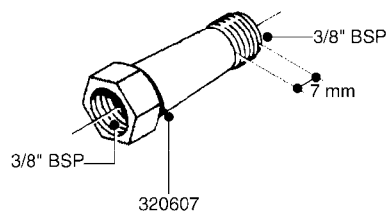

H030

FITTINGS - HEXAGON NIPPLES
H030-HIN, 01:01:01

Page 1
Date 06.04.2015 9:00

parts-n°	order qty	description
10015303	1	FITT.PO.HN 1.00X1.00 M1000
10425003	1	FITT.PO.HN 1.25X1.00 MCPHEE
320132	1	FITT.DK HN 1" BSP
320176	1	FITT.DK HN 3/8"X1/2" BSP
320445	1	FITT.DK HN 1/4"X3/8" BSP
320655	1	FITT.DK HN 1/2"-1/2" BSP
320692	1	FITT.DK HN 3/8'BSPX1/4'NPT
320703	1	FITT.DK HN 3/8BSP X1/2 &1/4NPT
320725	1	FITT.DK NIPPLE 3/8"-3/8" BSP
320902	1	FITT.DK HN 3/8'X 1/4' BSP
390232	1	FITT.DK HN 1-1/2' X 1-1/4' BSP
390276	1	FITT.DK HN 1'BSP