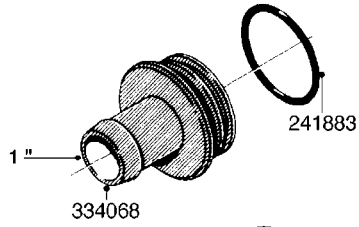

**H080**

FITTINGS - S-53  
H080-HIN, 01:02:12

Page 1

Date 14.08.2015 10:06

parts-n°	order qty	description
145995	1	FITT.DK S-53 FORK
242353	1	O-RING D44.2X3.0 VITON F.S-67
242354	1	O-RING D32.2X3.0 VITON F.S-53
322103	1	FITT.DK S-53 BULKHEAD
322107	1	FITT.DK S-53 BULKHEAD NUT
322110	1	FITT.DK S-53 ELB. 1/2" BSP
322352	1	FITT.DK S-53 TEE
334227	1	FITT.DK S-53 STR.1/2'
334229	1	FITT.DK S-53 STR.3/4"
334230	1	FITT.DK S-53 STR.1"
334239	1	FITT.DK S-53 ELB.1/2"
334241	1	FITT.DK S-53 ELB.3/4"
334242	1	FITT.DK S-53 ELB.1"
334249	1	FITT.DK S-53 PLUG
334260	1	GASKET F. S-53 BULKHEAD
334564	1	FITT.DK S-67 TO S-53 ADAPTER
391100	1	FITT.DK S-53THREAD INS.1/2"BSP
726463	1	FITT.DK S53 BULKHEAD W/GASKET
726552	1	FIT.DK S-53X90 1/2" BSP,O-RING
726556	1	FITT.DK S-53 HB 1/2" W/O-RING
726558	1	FITT.DK S53 STR. 3/4" W.ORING
726559	1	FITT DK. S-53 HB 1" W/O-RING
726568	1	FITT.DK.S-53 HB 1/2"90 W/ORING
726570	1	FITT.DK S-53 ELB.3/4" W.ORING
726571	1	FITT.DK S-53 ELB.1", W ORING
726578	1	FITT.DK S53 PLUG WITH O-RING
728561	1	FITT.DK. S67M - S53F REDUCER