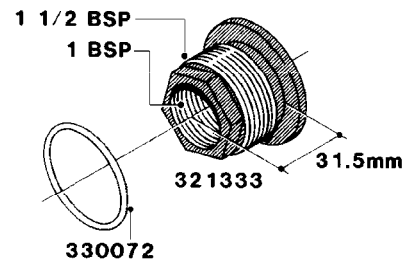

H060

FITTINGS - BULKHEAD
H060-HIN, 01:01:01

Page 1

Date 14.08.2015 10:06

parts-n°	order qty	description
141046	1	NUT 3/8" BSP
141341	1	NUT 1/4' BSP
240284	1	O-RING D82,5/75 X 3,5
320456	1	FITT.DK BULKHEAD 1"BSP DOUBLE
320467	1	FITT.DK BULKHEAD 1"BSP SINGLE
320471	1	FITT.DK NUT 1" BSP JAMB
320541	1	FITT.DK BULKHEAD 2-1/2'BSP SIN
320552	1	FITT.DK NUT 2-1/2' BSP JAMB
320644	1	FITT.DK ELB.3/4"HB X 1" BSP
320784	1	FITT.DK CAP 1-1/2" BSP
320795	1	FITT.DK NUT 1-1/2" BSP JAMB
320935	1	FITT.DK BULKHEAD 1/4' BSP SING
320946	1	FITT.DK BULKHEAD 3/8' BSP SING
321296	1	FITT.DK BULKHEAD 1/2" BSP SING
321307	1	FITT.DK NUT 1/2" BSP JAMB
321333	1	FITT.DK BULK 1-1/2" X 1"F BSP
330061	1	O-RING D16/D11X2,5
330072	1	O-RING D53.5/D45.5X4
330212	1	O-RING D19/D14X2.4 F.1/2"NUT
332577	1	O-RING D38/D30X4 F.1" PUR.
332592	1	O-RING D26/D20X3