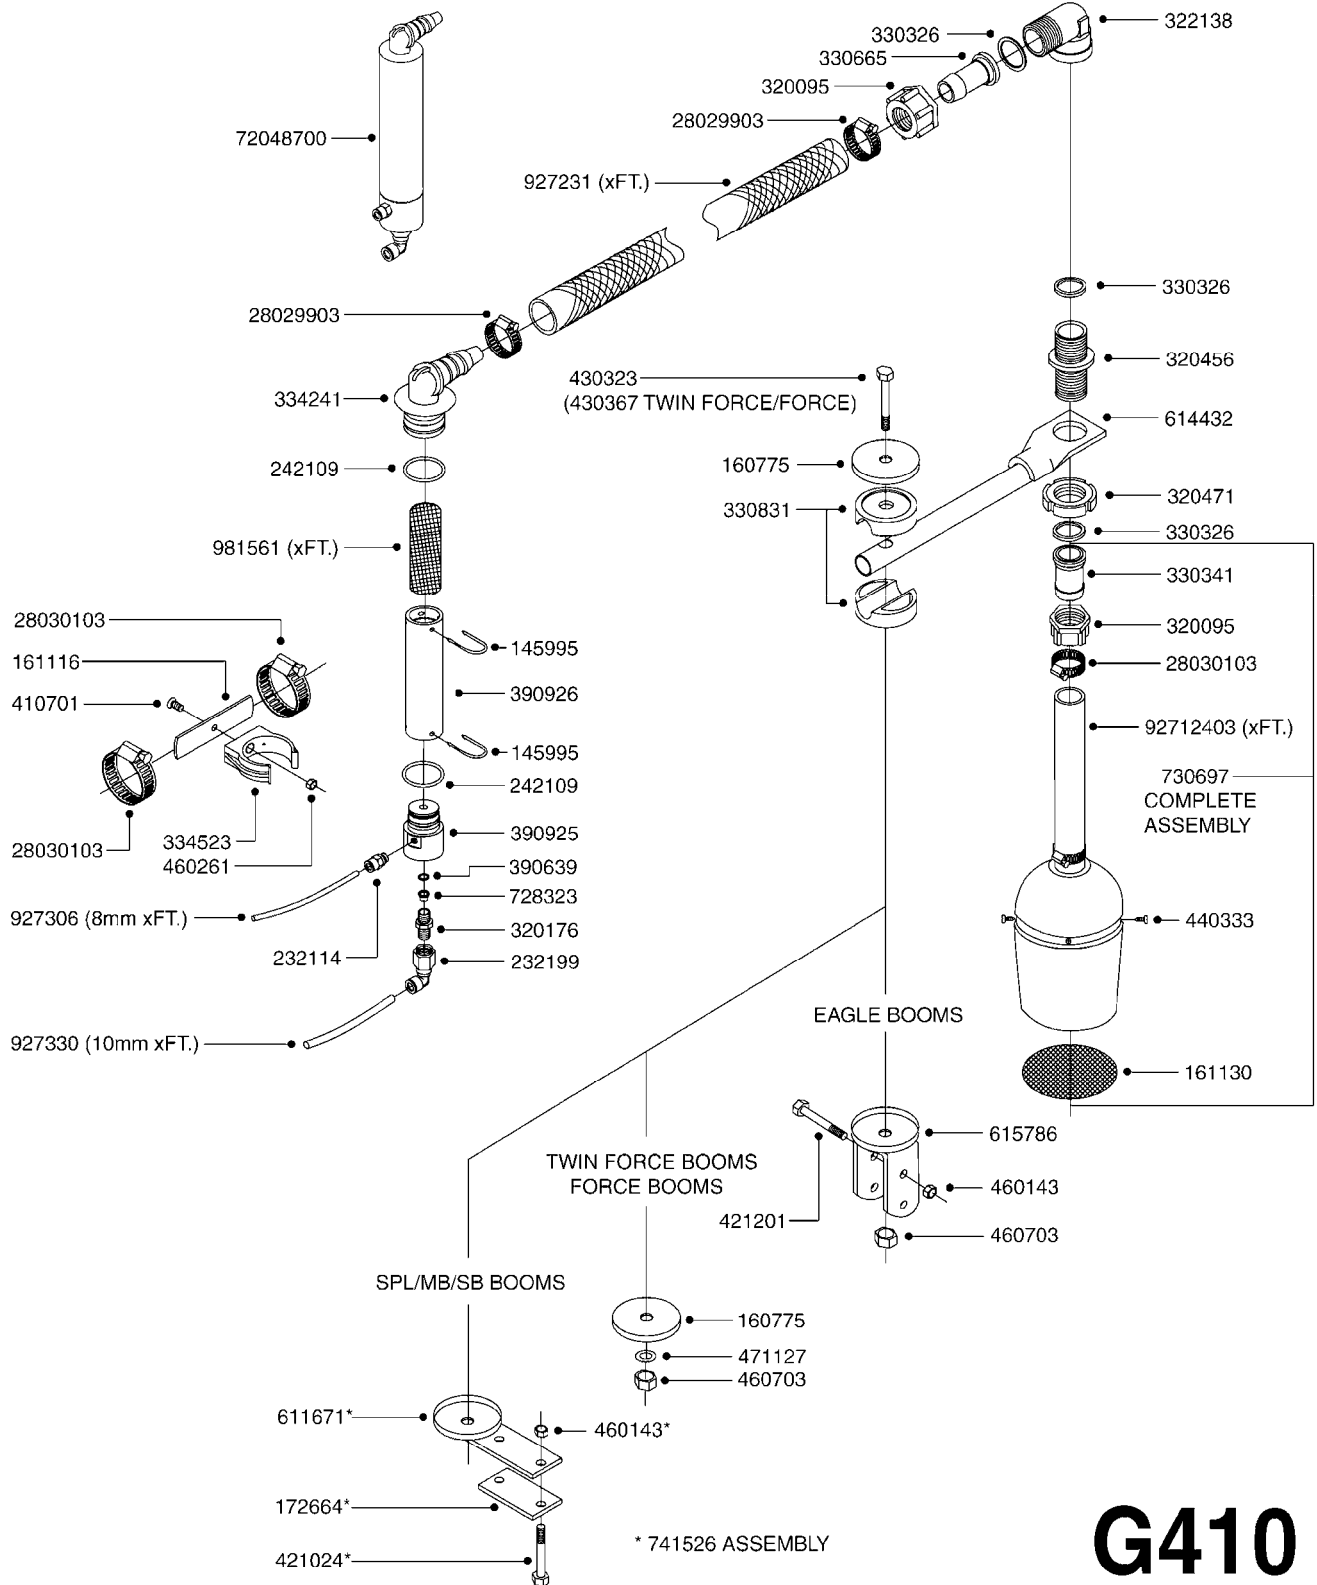

# G410

parts-n°	order qty	description
145995	1	FITT.DK S-53 FORK
160775	1	WASHER F. FRICTION PLATE
161116	1	FLATBAR PLATE 3 X 25 X 110
161130	1	FILTER SCREEN F/FOAM DROPPER
172664	1	FLATBAR BACKING PLATE
232114	1	COUPLER 1/8" THREADX8MM HOSE
232199	1	COUPLER 3/8' BSP-90/10MM HOSE
242109	1	O-RING D32.2x3.0 (USE 242354)
320095	1	FITT.DK NUT 1" BSP
320176	1	FITT.DK HN 3/8"X1/2" BSP
320456	1	FITT.DK BULKHEAD 1"BSP DOUBLE
320471	1	FITT.DK NUT 1" BSP JAMB
322138	1	FITT.DK ELB 1"M X 1"F BSP
330326	1	O-RING D30/D24X2 F.1"NUT
330341	1	FITT.DK HB 1" F. 1" NUT
330665	1	FITT.DK HB 3/4"F.1" NUT
330831	1	FRICTION PLATE
334241	1	FITT.DK S-53 ELB.3/4"
334523	1	PIPE HOLDER D51.5
390639	1	O-RING F.NOZZLE FILTER
390925	1	FITTING F.FOAM MIX.CHAMB. STD
390926	1	TUBE,MIX CHAMB. FOAM MARK STD
410701	1	SCREW M6X16 GALV.
421024	1	BOLT HEX 8.8 DEL M8X60
421201	1	BOLT HEX 8.8 DEL M8X70
430323	1	BOLT HEX 8.8 DEL M12X60
430367	1	BOLT HEX 8.8 DEL M12X100 DIN931
440333	1	SCREW 3.5 X 9.5 SS
460143	1	NUT HEX M8 LOCK A2 DIN985
460261	1	NUT HEX M6X1 LOCK A2 DIN985
460703	1	NUT HEX M12X1.75 LOCK DIN985
471127	1	WASHER D24/D13X2.5 STAINLESS
611671	1	BREAK AWAY HOLDER F-MARKER
614432	1	BREAK AWAY ARM F. FOAM MARKER
615786	1	MOUNT BKT. F.FOAM DROPPER 98
728323	1	VALVE NON-RETURN
730697	1	FOAM DROPPER COMP. BLACK '97
741526	1	FOAM DROPPER MT. KIT MB-SPL
927231	1	HOSE R X PVCX3/4 CLR/BRD 0012"
927306	1	HOSE R X PE D8/D6 X 0012"BLACK
927330	1	HOSE R X PE D10/D8 X 012"BLACK
981561	1	SPONGE MAT. MIX.CHAMBER-x0012"
28029903	1	CLAMP HOSE GEAR P3/4"-S1" 6712
28030103	1	CLAMP HOSE GEAR P5/4"-S1.5"6724
72048700	1	MIXING CHAMBER, FOAM MARK. STD
92712403	1	HOSE R X1" X300PSI WP X0012"