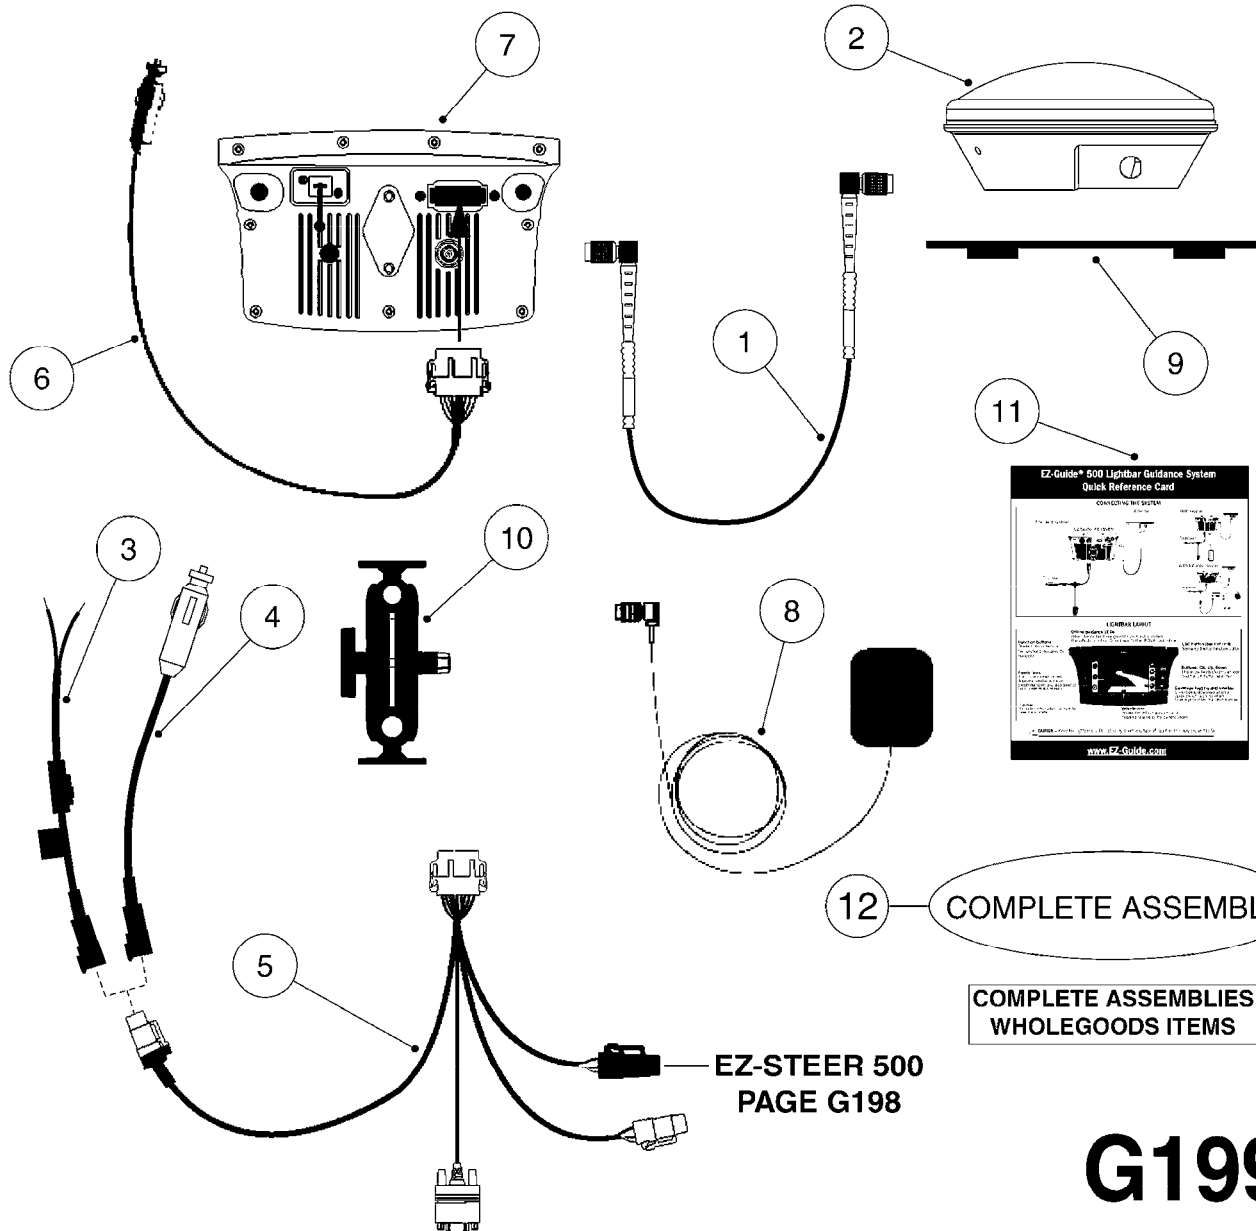

# G199

EZ-GUIDE 250 LIGHTBAR  
G199-HIN, 30:11:09

Page 1

Date 14.08.2015 10:05

Pos.	parts-n°	order qty	description
1	26007603	1	CABLE, ANTENNA, EZGUIDEPLUS
2	26015603	1	ANTENNA AG15 L1,EZ GDE 500/250
3	26016103	1	EZ-GUIDE 500 CABLE UNTERM.FUSE
4	26016203	1	EZ-GUIDE 500 POWER CONN.CABLE
5	26017303	1	EZ-GUIDE 250 ALL PORT CABLE
6	26017703	1	EZ-GUIDE 250 POWER CABLE
7	26017803	1	EZ-GUIDE 250 LIGHTBAR DISPLAY
8	26017903	1	EZ-GUIDE 250 PATCH ANTENNA
9	28048203	1	EZ-GUIDE 500 MOUNT F.AG15 ANT.
10	28048303	1	EZ-GUIDE 250/500 RAM MNT.1.5"
11	67217403	1	EZ-GUIDE 250 QUICK REF.CARD
12	84210603	1	EZ GUIDE 250 LIGHTBAR