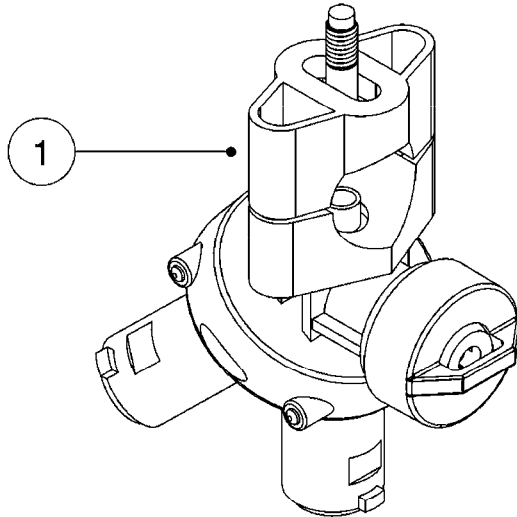

**SINGLE NOZZLE BODY**

**TRIPLET NOZZLE BODY**

**D620**

\*=REFER TO HARDI NOZZLE CATALOG

NOZZLE BODIES-SNAP FIT  
D620-HIN, 18:03:10

Page 1  
Date 14.08.2015 10:05

parts-n°	order qty	description
143592	1	LOCK CLAMP FOR TRIPLET
241371	1	DIAPHRAGM, NO-DRIP alt 241371
241990	1	O-RING D9.3 X 2.4 VITON
242594	1	O-RING D14 X 1.78 SCH.70-EPDM
242598	1	O-RING D7.0 X 2.5 NITRIL
320187	1	FITT.DK CAP 3/8" BSP BLACK
320283	1	FITT.DK NUT 3/4"BSP
321462	1	CAP F.NO-DRIP ASSY.
322068	1	SNAP-FIT ADAPTER THREAD. HARDI
322114	1	NUT PLASTIC F.NOZZ.H
322116	1	BOLT PLASTIC F.NOZZ.H.
322258	1	HOUSING F.TRIPLET
322260	1	NOZZLE HOLDER LOWER PART
333012	1	NOZZLE HOLD. UPPER PART
334082	1	SNAP-FIT NOZZ.HOLD.CONE BLACK
334102	1	BLANK F.NOZZLE
334172	1	SNAP-FIT NOZZ.HOLD.CONE GREEN
334173	1	SNAP-FIT NOZZ.HOLD.CONE ORANGE
334220	1	YOKE, UPPER NOZZLE BODY
334371	1	SNAP-FIT NOZZLE HOLDER YELLOW
334373	1	SNAP-FIT NOZZLE HOLDER RED
334377	1	SNAP-FIT NOZZLE HOLDER BLUE
334926	1	SNAP-FIT TURN PLATE F TRIPLET
390639	1	O-RING F.NOZZLE FILTER
440665	1	SCREW M4.2X16 STAINLESS
716236	1	FITT.DK HB 1/2" ASSY. F. 3/4"
716413	1	FITT.DK PLUG ASSY. F.NOZ TUBE
724621	1	FITT.DK HB 3/4"ASSY F.3/4" NUT
725042	1	SCREEN 80 MESH W.GASKET, RED
725043	1	SCREEN 50 MESH W.GASKET,BLUE
725044	1	SCREEN 100 MESH W.GASKET,YELLO
725078	1	SNAP-FIT TRIPLET W/O NOZZ HOLD
725079	1	NOZZLE ASSY.SING.SNAP-FIT GREN
729645	1	NON-DRIP SPRING ASSY.GREEN 10