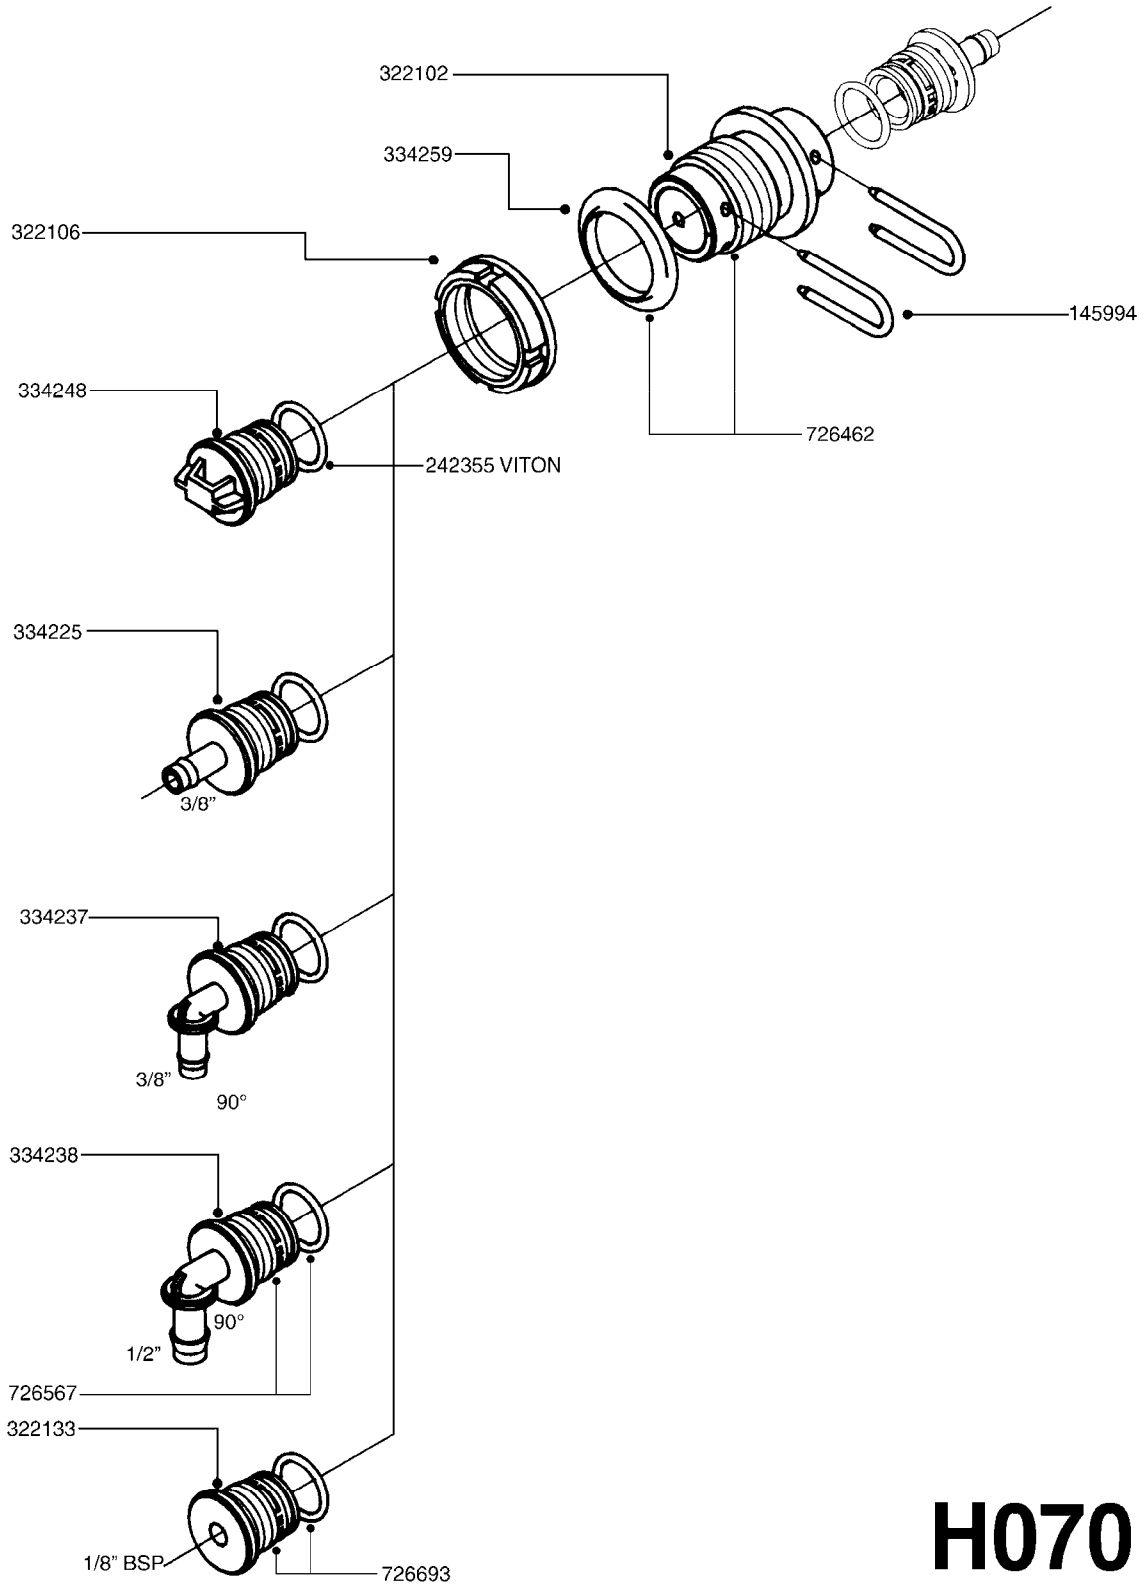

H070

FITTINGS - S-40
H070-HIN, 01:02:12

Page 1
Date 14.08.2015 10:06

parts-n°	order qty	description
145994	1	FITT.DK S-40 FORK
242355	1	O-RING D19.2X3.0 VITON F.S-40
322102	1	FITT.DK S-40 BULKHEAD
322106	1	FITT.DK S-40 BULKHEAD NUT
322133	1	FITT.DK S-40 PLUG W 1/8 THREAD
334225	1	FITT.DK S-40 STR.3/8'
334237	1	FITT.DK S-40 ELB.3/8'
334238	1	FITT.DK S-40 ELB.1/2'
334248	1	FITT.DK S-40 PLUG
334259	1	GASKET F. S-40 BULKHEAD
726462	1	FITT. S40 BULHEAD W. GASKET
726567	1	FITT.DK S-40 ELB.1/2" W.ORING
726693	1	FITT.DK S-40 PLUG 1/8BSP ORING