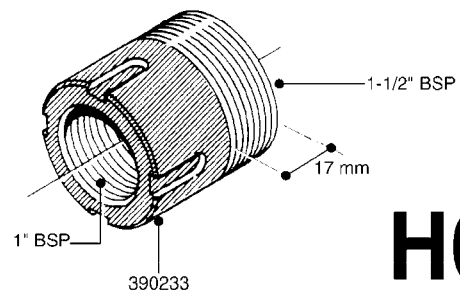

**H030**

FITTINGS - HEXAGON NIPPLES  
H030-HIN, 01:01:01

Page 1  
Date 14.08.2015 10:06

parts-n°	order qty	description
10015303	1	FITT.PO.HN 1.00X1.00 M1000
10425003	1	FITT.PO.HN 1.25X1.00 MCPHEE
320132	1	FITT.DK HN 1" BSP
320176	1	FITT.DK HN 3/8"X1/2" BSP
320445	1	FITT.DK HN 1/4"X3/8" BSP
320655	1	FITT.DK HN 1/2"-1/2" BSP
320692	1	FITT.DK HN 3/8'BSPX1/4'NPT
320703	1	FITT.DK HN 3/8BSP X1/2 &1/4NPT
320725	1	FITT.DK NIPPLE 3/8"-3/8" BSP
320902	1	FITT.DK HN 3/8'X 1/4' BSP
390232	1	FITT.DK HN 1-1/2' X 1-1/4' BSP
390276	1	FITT.DK HN 1'BSP