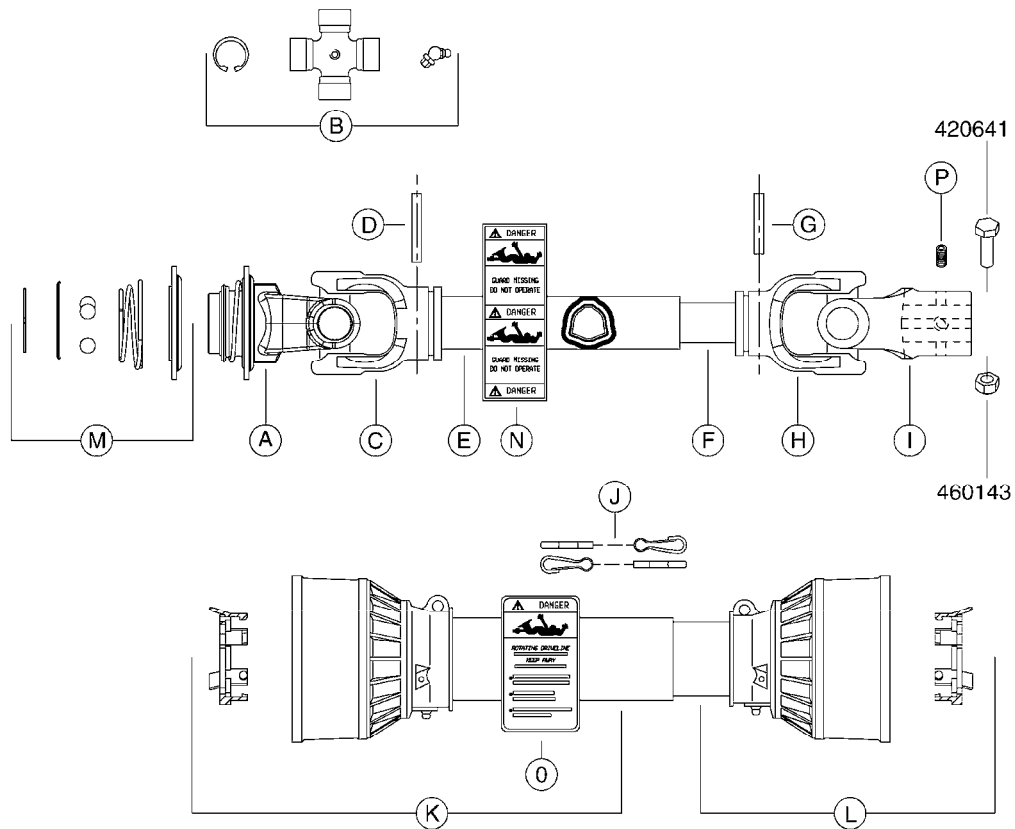

# A480

PTO SHAFTS - BONDIOLI DIAPH.  
A480-HIN, 13:12:11

Page 1

Date 14.08.2015 10:04

parts-n°	order qty	description
284041	1	UNIV. JOINT 27x70mm
289040	1	PTO YOKE 1-3/8" X 6 SPLINE
289041	1	PTO YOKE 1-3/8" X 6 SPLINE
289042	1	UNIV. JOINT 22x54mm
289045	1	UNIV. JOINT 30.2x79.4mm
289049	1	PTO SHIELD COMPLETE F.829446
289050	1	PTO SHIELD COMPLETE F.829445
829445	1	PTO 1-3/8/6X1-3/8/6X810M AXIAL
829446	1	PTO SHAFT LE-SPV + LP ZE-P540
829480	1	PTO 1-3/8/21 x 1-3/8/21x1210MM
829482	1	PTO 1-3/8/6X25MM X 600MM 1202
829483	1	PTO 1-3/8/6X30MM x 610MM 1302
829484	1	PTO 1-3/8/6X1-3/8/6X575MM 361
829486	1	PTO 1-3/8/6X30MM X870MM 1302
829487	1	PTO 1-3/8/6X1-3/8/6X870MM 361
829490	1	PTO 1-3/8/6X30MM 1320MM 1302
829491	1	PTO 1-3/8/6X1' 610/913MM 9016
829502	1	PTO 1-3/8/6x1210/1745
28005200	1	PTO YOKE 1-3/8" X 21 SPLINE
28005400	1	PTO YOKE 1-3/8" X 6 SPLINE
28005800	1	PTO YOKE 1-3/8" X 21 SPLINE
28006000	1	PTO YOKE D25 CONE 3 DEG.
28006100	1	PTO YOKE D30 CONE 4 DEG.
28006200	1	PTO YOKE 1-3/8" X 6 SPLINE
28006300	1	PTO YOKE D1"
28006700	1	PTO HALF SHAFT - TRACTOR END
28006900	1	PTO HALF SHAFT - TRACTOR END
28007300	1	PTO INNER D1" (NO SHIELD)
28007500	1	PTO INNER D1" (NO SHIELD)
28007800	1	PTO INNER D1" (NO SHIELD)
28008100	1	PTO SHIELD COMPLETE
28008500	1	PTO HALF SHAFT - TRACTOR END
28008600	1	PTO SHIELD ASSY COMPLETE
28009403	1	UNIV. JOINT 27x74.6mm
28015103	1	PTO YOKE 1-3/8"X21 TWST OLD
28015203	1	UNIV. JOINT 23.8x61.3mm
28015303	1	PTO YOKE 1-3/8"X21 BALL COLLAR
28015403	1	PTO OUTER 1-3/8"X21 (NO SHIELD)
28015503	1	PTO INNER 1-3/8"X21 (NO SHIELD)
28015603	1	PTO SHIELD COMPLETE F.28020303
28015703	1	PTO YOKE 1-3/4"X20 SPL OUTER
28015803	1	PTO OUTER 1-3/4"X20 (NO SHIELD)
28015903	1	PTO INNER 1-3/8"X21 (NO SHIELD)
28016003	1	PTO SHIELD COMPLETE F.10465803
28016203	1	PTO OUTER 1-3/8"X6 (SHIELDED)
28016303	1	PTO INNER 1-3/8"X6 (NO SHIELD)
28016703	1	PTO OUTER 1-3/8"X6 (NO SHIELD)
28016803	1	PTO INNER 1-3/8"X6 (NO SHIELD)
28020203	1	PTO 1-3/4/20x1-3/8/21 BP L=860
28020303	1	PTO 1-3/8/21 x 1-3/8/21 B&P
28040603	1	PTO YOKE 1-3/8X21SPL BLACK
28040703	1	SAFETY CHAIN F.CV BLACK PTO
28068800	1	PTO YOKE 1-3/8" X 6 SPLINE
28069700	1	UNIV. JOINT STD1 SFT
28072800	1	PTO SHIELD COMPLETE L=1912 SFT
28073000	1	PTO YOKE 1-3/8" X 6 SPLINE