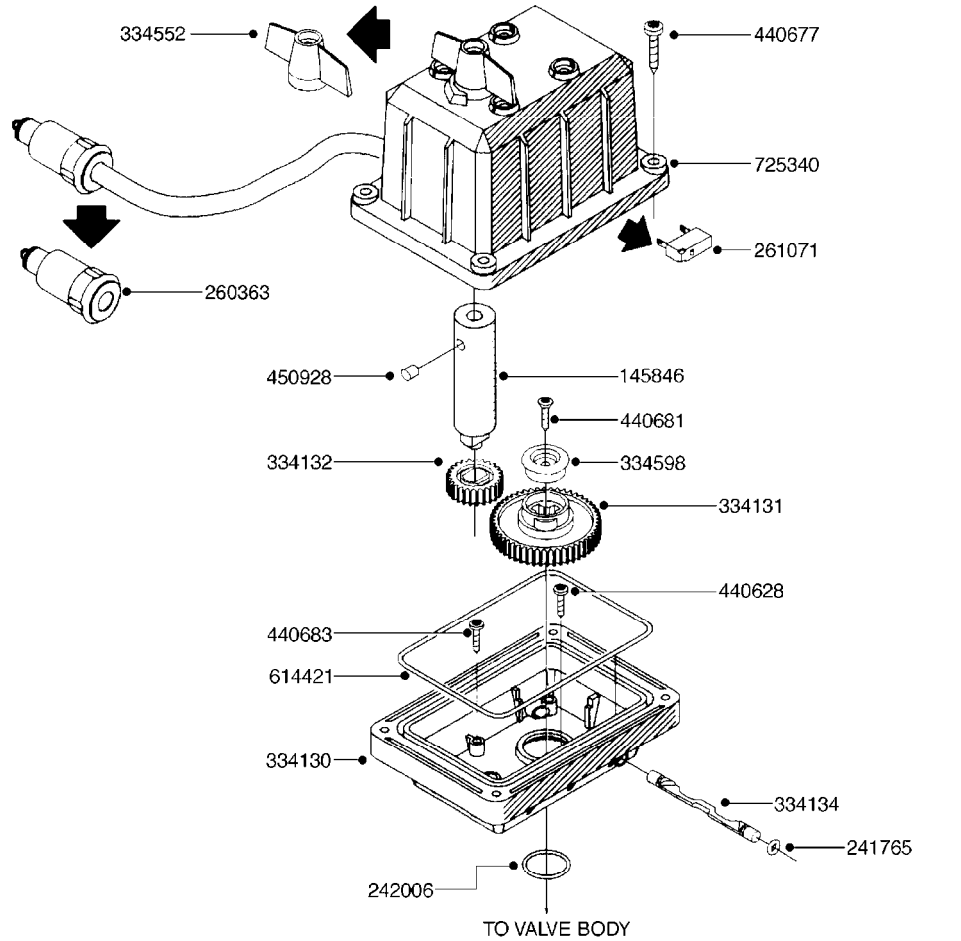

**COMPLETE ASSEMBLIES  
WHOLEGOODS ITEMS**

**COMPLETE ASSEMBLYS:**  
841068 - HC 650m/950m  
10545703 - MEGA

**G010**

parts-n°	order qty	description
145996	1	FITT.DK S-67 FORK
240936	1	O-RING D13.3X2.4 NITRIL
242010	1	O-RING D37.47X5.33
242020	1	O-RING 39.2 X 3 VITON
242046	1	O-RING D60X2
242351	1	O-RING D69.5X3.0 VITON F.S-93
242353	1	O-RING D44.2X3.0 VITON F.S-67
284585	1	CLAMP HOSE GEAR 1" MINI 020
322066	1	FITT.DK S-56 NUT
334100	1	FITT.DK S-61 ELB.1" 110 DEG.
334151	1	FITT.DK S-61 ELB.1-1/4"110 DEG
334232	1	FITT.DK S-67 STR.1-1/4'
334244	1	FITT.DK S-67 ELB.1-1/4"
334497	1	END COVER 3 WAY VALVE S-67
334578	1	HANDLE FOR VALVE 'OLD' STYLE
334588	1	FACE PLATE F. BALL VALVE BLUE
334598	1	PLUG F.VALVE HANDLE BLUE
334600	1	SPINDLE F.3 WAY VALVE
334601	1	FITT.DK S-93 TO S67 ADAPTOR
334634	1	FITT.DK ADAPTER S-93M S67M
390238	1	BALL F. 3 WAY PRESSURE VALVE
390251	1	MOTOR HOUSING F. 3-WAY VALVE
390664	1	WASHER NYLON D85.0/D7.0X3.0
410605	1	BOLT HEX 8.8 DEL M6X80
440681	1	SCREW F. PLASTIC 4MM X 14LG SS
440685	1	SCREW F.PLASTIC 4X14 SS C-SUNK
460261	1	NUT HEX M6X1 LOCK A2 DIN985
471125	1	WASHER M6U D12/D6.4x1.6 SS A2
728393	1	VALVE 3 WAY F.AGITAT.SHUTOFF
728579	1	SEAL F BALL
841068	1	AGITATION BYPASS KIT
978339	1	DECAL MANIFOLD SYS.AGIT.RETU
978340	1	DECAL MANIFOLD SYS.PUMP SUCT
10545703	1	*AGITATION BYPASS KIT MEGA
28030103	1	CLAMP HOSE GEAR P5/4-S1.5"6724
92712403	1	HOSE R X1" X300PSI WP X0012"
92734403	1	HOSE R X5/4" X200PSI WP X0012"
92738900	1	HOSE R X PVC X 1-1/4" 0012"