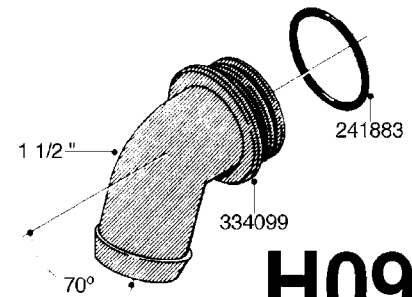

**H080**

FITTINGS - S-53  
H080-HIN, 01:02:12

Page 1

Date 14.08.2015 10:06

parts-n°	order qty	description
145995	1	FITT.DK S-53 FORK
242353	1	O-RING D44.2X3.0 VITON F.S-67
242354	1	O-RING D32.2X3.0 VITON F.S-53
322103	1	FITT.DK S-53 BULKHEAD
322107	1	FITT.DK S-53 BULKHEAD NUT
322110	1	FITT.DK S-53 ELB. 1/2" BSP
322352	1	FITT.DK S-53 TEE
334227	1	FITT.DK S-53 STR.1/2'
334229	1	FITT.DK S-53 STR.3/4"
334230	1	FITT.DK S-53 STR.1"
334239	1	FITT.DK S-53 ELB.1/2"
334241	1	FITT.DK S-53 ELB.3/4"
334242	1	FITT.DK S-53 ELB.1"
334249	1	FITT.DK S-53 PLUG
334260	1	GASKET F. S-53 BULKHEAD
334564	1	FITT.DK S-67 TO S-53 ADAPTER
391100	1	FITT.DK S-53THREAD INS.1/2"BSP
726463	1	FITT.DK S53 BULKHEAD W/GASKET
726552	1	FIT.DK S-53X90 1/2" BSP,O-RING
726556	1	FITT.DK S-53 HB 1/2" W/O-RING
726558	1	FITT.DK S53 STR. 3/4" W.ORING
726559	1	FITT DK. S-53 HB 1" W/O-RING
726568	1	FITT.DK.S-53 HB 1/2"90 W/ORING
726570	1	FITT.DK S-53 ELB.3/4" W.ORING
726571	1	FITT.DK S-53 ELB.1", W ORING
726578	1	FITT.DK S53 PLUG WITH O-RING
728561	1	FITT.DK. S67M - S53F REDUCER