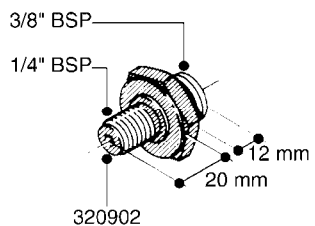

**H020**

FITTINGS-T-PIECES, CAPS & ELBOWS  
H020-HIN, 01:01:01

Page 1  
Date 14.08.2015 10:06

parts-n°	order qty	description
10053603	1	FITT. CAPNUT 2"BSP 5601
10194303	1	CAP BLANK 1 1/2 MCPHEE 210060
320047	1	FITT.DK CAPNUT 1/2" BSP
320106	1	FITT.DK CAPNUT 1" BSP
320272	1	FITT.DK CAPNUT 3/8" BSP
320316	1	FITT.DK TEE 3/4" X3/4" X1"BSP
320331	1	FITT.DK TEE 1" - 1" - 3/4" BSP
320342	1	FITT.DK EL 3/4"M X 1"F BSP
320563	1	FITT.DK 3 WAY 1/2" 110 DEG.
320677	1	NO LONGER AVAILABLE
320961	1	FITT.DK CAPNUT 1-1/2" BSP
321053	1	FITT.DK TEE 1/2 X1/2 X1/2" BSP
322072	1	FITT.DK TEE 3/8'X3/8'X3/8' BSP
322095	1	FITT.DK TEE 1-1/2 X1-1/4 X3/4" BSP
322138	1	FITT.DK ELB 1"M X 1"F BSP
330013	1	O-RING D15/D10X2.5 F.3/8"NUT
330212	1	O-RING D19/D14X2.4 F.1/2"NUT
330326	1	O-RING D30/D24X2 F.1"NUT
331273	1	O-RING D44/D38X2 F.1-1/2"