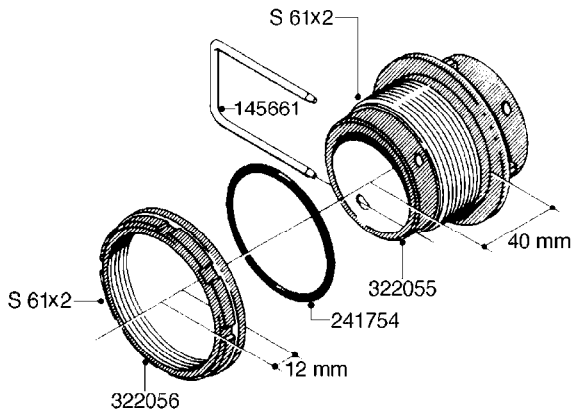

**H080**

FITTINGS - S-53  
H080-HIN, 01:02:12

Page 1

Date 14.08.2015 10:06

parts-n°	order qty	description
145995	1	FITT.DK S-53 FORK
242353	1	O-RING D44.2X3.0 VITON F.S-67
242354	1	O-RING D32.2X3.0 VITON F.S-53
322103	1	FITT.DK S-53 BULKHEAD
322107	1	FITT.DK S-53 BULKHEAD NUT
322110	1	FITT.DK S-53 ELB. 1/2" BSP
322352	1	FITT.DK S-53 TEE
334227	1	FITT.DK S-53 STR.1/2'
334229	1	FITT.DK S-53 STR.3/4"
334230	1	FITT.DK S-53 STR.1"
334239	1	FITT.DK S-53 ELB.1/2"
334241	1	FITT.DK S-53 ELB.3/4"
334242	1	FITT.DK S-53 ELB.1"
334249	1	FITT.DK S-53 PLUG
334260	1	GASKET F. S-53 BULKHEAD
334564	1	FITT.DK S-67 TO S-53 ADAPTER
391100	1	FITT.DK S-53THREAD INS.1/2"BSP
726463	1	FITT.DK S53 BULKHEAD W/GASKET
726552	1	FIT.DK S-53X90 1/2" BSP,O-RING
726556	1	FITT.DK S-53 HB 1/2" W/O-RING
726558	1	FITT.DK S53 STR. 3/4" W.ORING
726559	1	FITT DK. S-53 HB 1" W/O-RING
726568	1	FITT.DK.S-53 HB 1/2"90 W/ORING
726570	1	FITT.DK S-53 ELB.3/4" W.ORING
726571	1	FITT.DK S-53 ELB.1", W ORING
726578	1	FITT.DK S53 PLUG WITH O-RING
728561	1	FITT.DK. S67M - S53F REDUCER