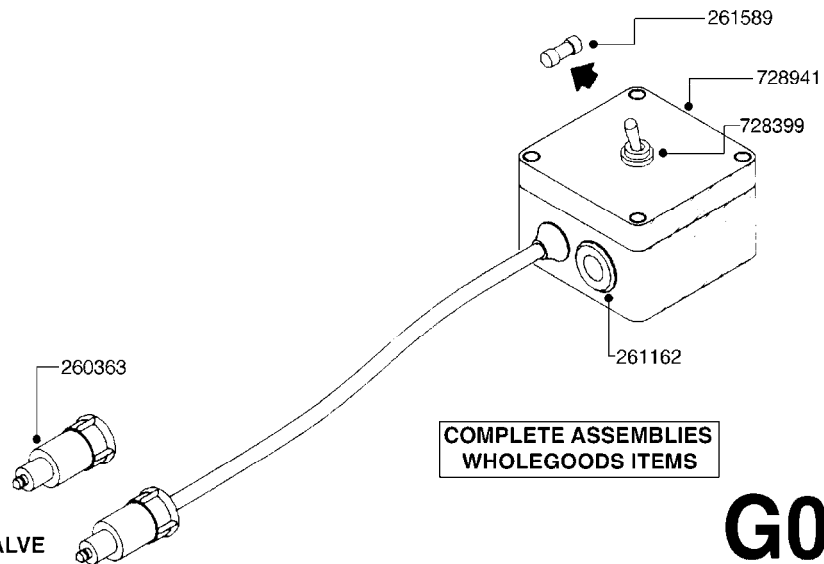

**COMPLETE ASSEMBLIES  
WHOLEGOODS ITEMS**

**COMPLETE ASSEMBLYS:**  
841068 - HC 650m/950m  
10545703 - MEGA

**G010**

parts-n°	order qty	description
145996	1	FITT.DK S-67 FORK
240936	1	O-RING D13.3X2.4 NITRIL
242010	1	O-RING D37.47X5.33
242020	1	O-RING 39.2 X 3 VITON
242046	1	O-RING D60X2
242351	1	O-RING D69.5X3.0 VITON F.S-93
242353	1	O-RING D44.2X3.0 VITON F.S-67
284585	1	CLAMP HOSE GEAR 1" MINI 020
322066	1	FITT.DK S-56 NUT
334100	1	FITT.DK S-61 ELB.1" 110 DEG.
334151	1	FITT.DK S-61 ELB.1-1/4"110 DEG
334232	1	FITT.DK S-67 STR.1-1/4'
334244	1	FITT.DK S-67 ELB.1-1/4"
334497	1	END COVER 3 WAY VALVE S-67
334578	1	HANDLE FOR VALVE 'OLD' STYLE
334588	1	FACE PLATE F. BALL VALVE BLUE
334598	1	PLUG F.VALVE HANDLE BLUE
334600	1	SPINDLE F.3 WAY VALVE
334601	1	FITT.DK S-93 TO S67 ADAPTOR
334634	1	FITT.DK ADAPTER S-93M S67M
390238	1	BALL F. 3 WAY PRESSURE VALVE
390251	1	MOTOR HOUSING F. 3-WAY VALVE
390664	1	WASHER NYLON D85.0/D7.0X3.0
410605	1	BOLT HEX 8.8 DEL M6X80
440681	1	SCREW F. PLASTIC 4MM X 14LG SS
440685	1	SCREW F.PLASTIC 4X14 SS C-SUNK
460261	1	NUT HEX M6X1 LOCK A2 DIN985
471125	1	WASHER M6U D12/D6.4x1.6 SS A2
728393	1	VALVE 3 WAY F.AGITAT.SHUTOFF
728579	1	SEAL F BALL
841068	1	AGITATION BYPASS KIT
978339	1	DECAL MANIFOLD SYS.AGIT.RETU
978340	1	DECAL MANIFOLD SYS.PUMP SUCT
10545703	1	*AGITATION BYPASS KIT MEGA
28030103	1	CLAMP HOSE GEAR P5/4-S1.5"6724
92712403	1	HOSE R X1" X300PSI WP X0012"
92734403	1	HOSE R X5/4" X200PSI WP X0012"
92738900	1	HOSE R X PVC X 1-1/4" 0012"