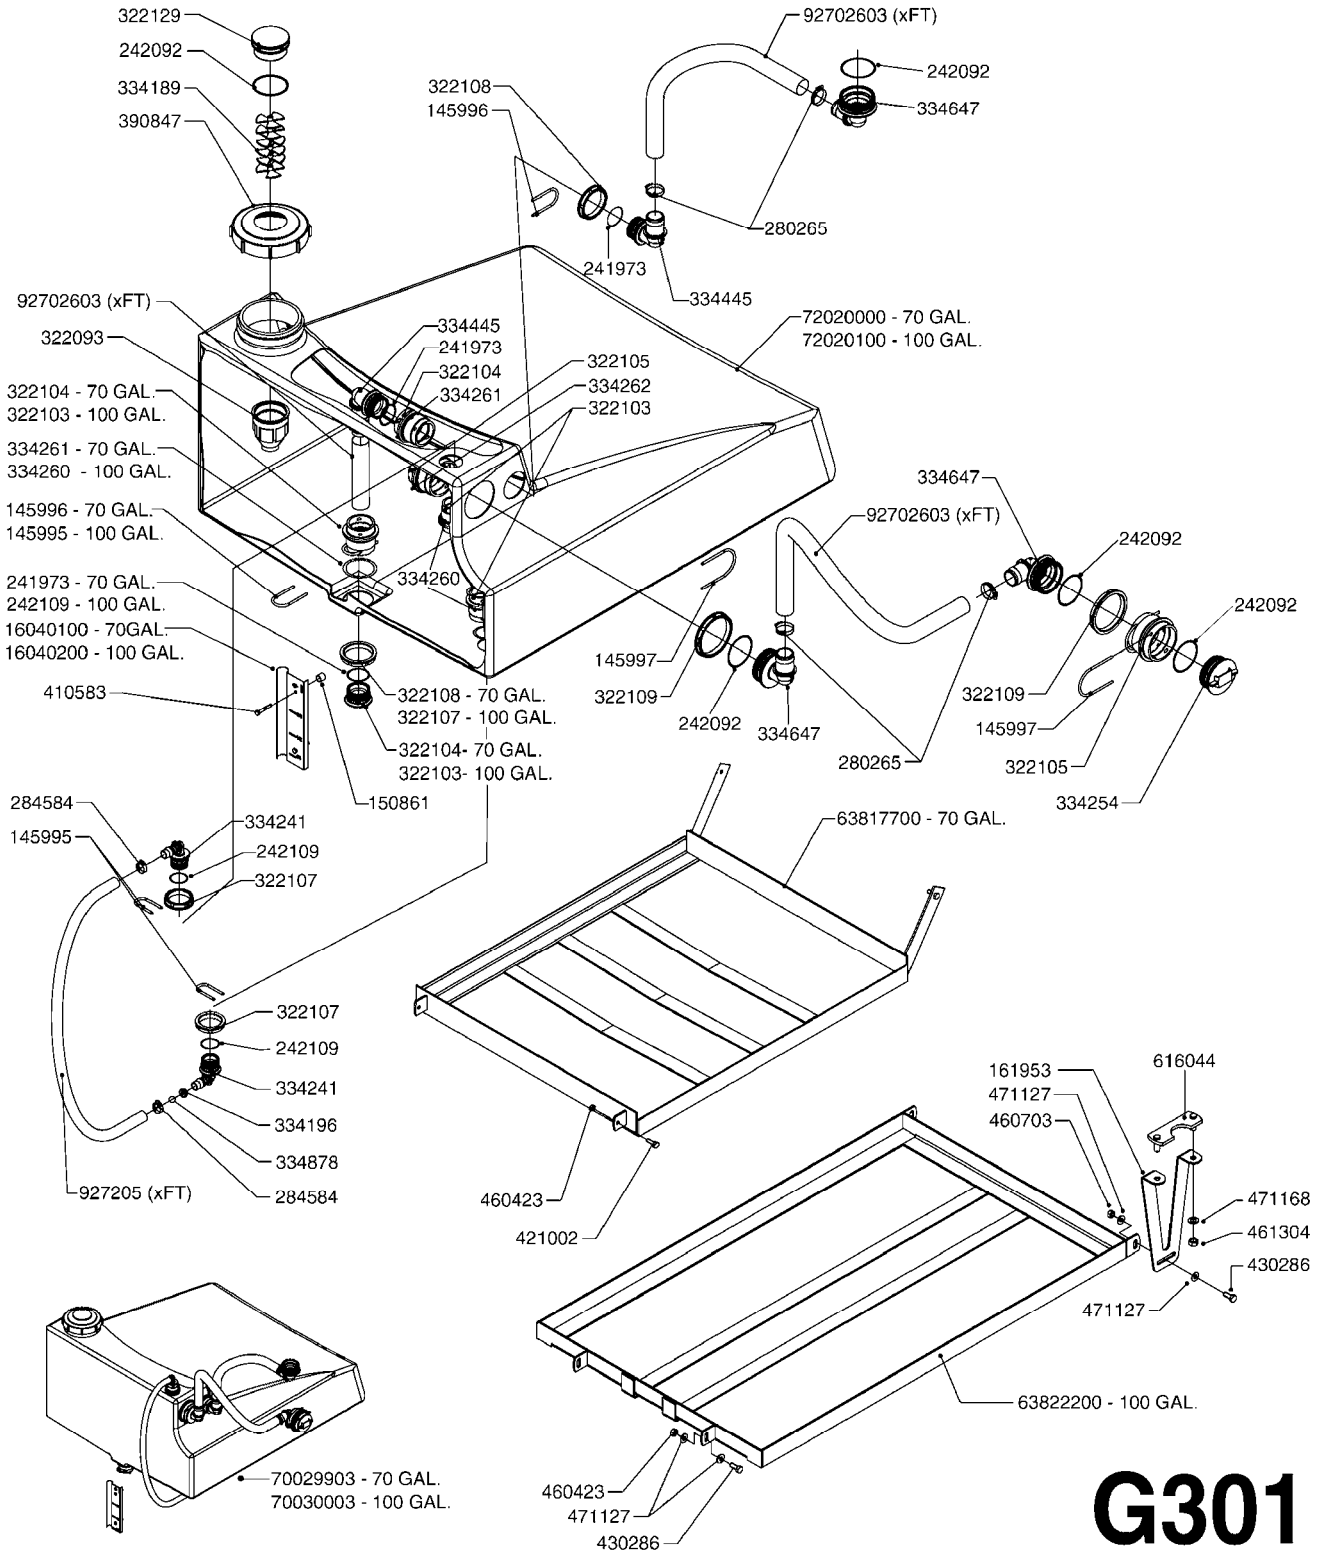

G301

FLUSH SYSTEM CM 750 1200 PLUS
G301-HIN, 09:12:09

Page 1

Date 14.08.2015 10:05

parts-n°	order qty	description
145995	1	FITT.DK S-53 FORK
145996	1	FITT.DK S-67 FORK
145997	1	FITT.DK S-93 FORK
150861	1	BUSHING D16/D13X14
161953	1	FLUSH TANK MT BKT SUPPORT 100G
241973	1	O-RING 44.2 x 3.0 (use-242353)
242092	1	O-RING D69.5X3 (Use-242351)
242109	1	O-RING D32.2x3.0 (USE 242354)
280265	1	CLMP HS GEAR1-1/2" alt28030103
284584	1	CLAMP HOSE GEAR 3/4" MINI 012
322093	1	HOUSING F.TANK VENT
322103	1	FITT.DK S-53 BULKHEAD
322104	1	FITT.DK S-67 BULKHEAD
322105	1	FITT.DK S-93 BULKHEAD DOUBLE
322107	1	FITT.DK S-53 BULKHEAD NUT
322108	1	FITT.DK S-67 BULKHEAD NUT
322109	1	FITT.DK S-93 BULKHEAD NUT
322129	1	LID F. TANK VENT ASSY.
334189	1	LIQUID SHIELD F. TANK VENT
334196	1	PLUG F. LIQUID LEV. INDICATOR
334241	1	FITT.DK S-53 ELB.3/4"
334254	1	FITT.DK S-93 PLUG
334260	1	GASKET F. S-53 BULKHEAD
334261	1	GASKET F. S-67 BULKHEAD
334262	1	GASKET F.S-93 BULKHEAD
334445	1	FITT.DK S-67 ELB.1-1/2"
334647	1	FITT.DK S93 ELB 1-1/2" 90 PVC
334878	1	BALL, YELLOW, SIGHT GAUGE
390847	1	LID F. RINSE TANK CM
410583	1	BOLT HEX 8.8 DEL M6X40
421002	1	BOLT HEX 8.8 DEL M10X30 FT DIN933
430286	1	BOLT HEX 8.8 DEL M12X30 FT
460423	1	NUT HEX M10X1.5 LOCK
460703	1	NUT HEX M12X1.75 LOCK DIN985
461304	1	NUT HEX M16X1.5
471127	1	WASHER D24/D13X2.5 STAINLESS
471168	1	WASHER SPECIAL M16 NORDLOCK
616044	1	FASTENER PLATE/2xM16X1.5 L=45
927205	1	HOSE R X CLEAR X 3/4 X 0012"
16040100	1	SIGHT GAUGE SCALE 70G CM+750
16040200	1	SIGHT GAUGE SCALE 100G CM+1200
63817700	1	FLUSH TANK MNT 70 GAL
63822200	1	FLUSH TANK MNT 100 GAL CM+
70029903	1	FLUSH SYSTEM COMP.70G CM+750
70030003	1	FLUSH SYSTEM COMP.100G CM+1200
72020000	1	SEE 70029903
72020100	1	RAW FLUSH TANK 100 GAL
92702603	1	HOSE PVC SUCT GRAY 1-1/2"