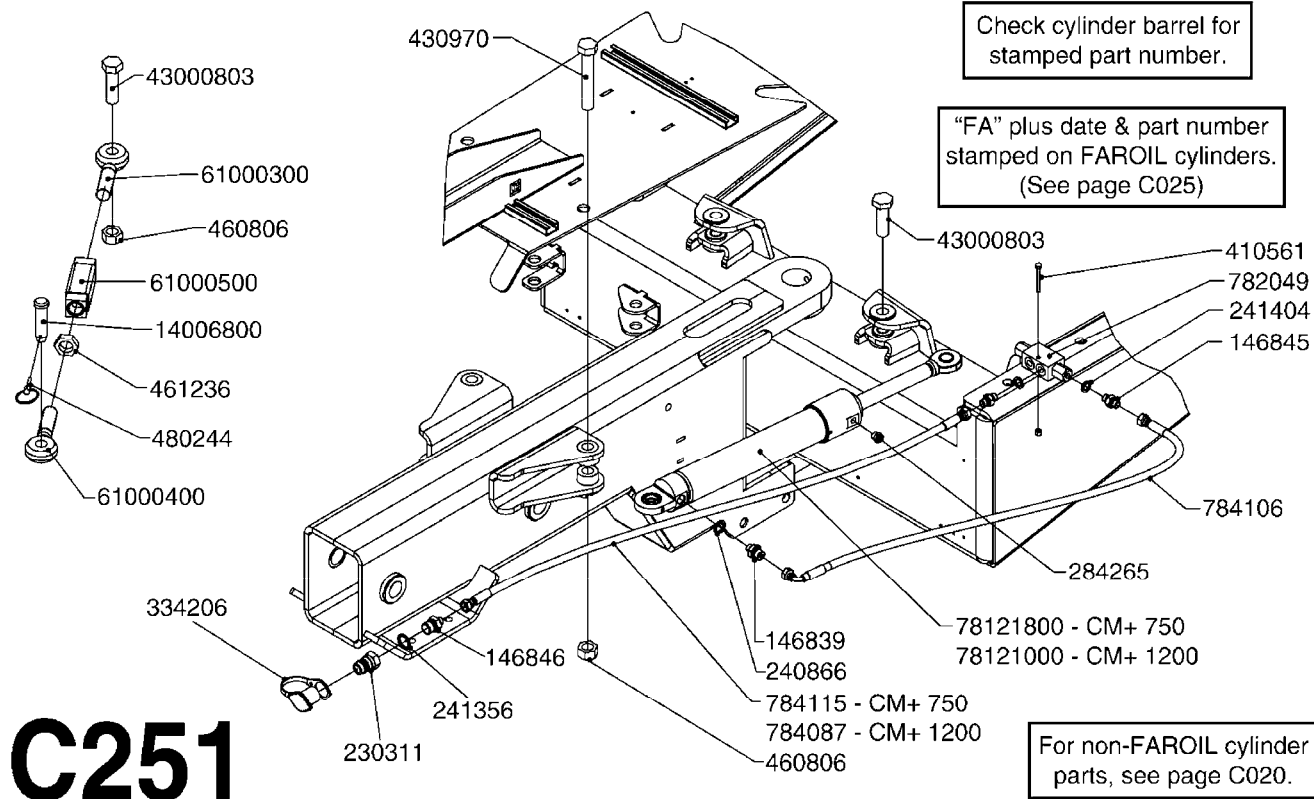

STEERABLE DRAWBAR CM PLUS
C251-HIN, 04:10:12

Page 1

Date 14.08.2015 10:04

parts-n°	order qty	description
146839	1	HEX NIPPLE 1/4"X3/8" BSP 0.7MM
146845	1	HEX NIPPLE 1/4"X1/4"
146846	1	HEX NIPPLE 1/2" X 1/4"
230311	1	QUICK COUPLING 1/2"
240866	1	DOWTYSEAL 3/8"
241356	1	DOWTYSEAL 1/2"
241404	1	DOWTYSEAL 1/4"
284265	1	PLUG BREATHER 1/4" F/CYLINDER
334206	1	DUST HOOD FOR HY-COUPLING
410561	1	BOLT HEX 8.8 DEL M6X50 FT
430970	1	BOLT HEX M20X120 DIN931-8.8 DEL
460806	1	NUT HEX M20X2.5 LOCK
461236	1	NUT HEX M24X1.5
480244	1	PIN SNAP D4.5
782049	1	CHECK VALVE DOUBLE HYDRAULIC
784087	1	HOSE HY X 1/4 X 126.00"STR+STR
784106	1	HOSE HY X 1/4 X 15.75"STR.+ELB
784115	1	HOSE HY 1/4 X 118.25"STR.+STR.
14006800	1	PIN D=20 L=55
43000803	1	BOLT HEX M20 X 70MM DEL - FT
61000300	1	TURN BUCKLE END RH 20M
61000400	1	TURN BUCKLE END LH 20M
61000500	1	TURN BUCKLE BODY 20M
78121000	1	CYLINDER DOUBLE D70/40-400
78121800	1	CYLINDER D50/25 L=300