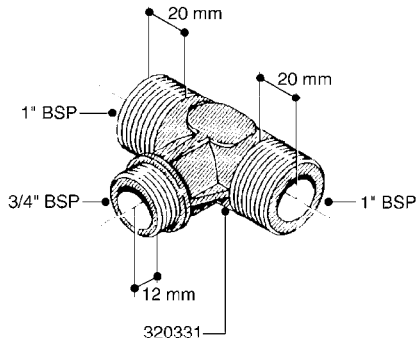

H020

FITTINGS-T-PIECES, CAPS & ELBOWS
H020-HIN, 01:01:01

Page 1
Date 14.08.2015 10:06

parts-n°	order qty	description
10053603	1	FITT. CAPNUT 2"BSP 5601
10194303	1	CAP BLANK 1 1/2 MCPHEE 210060
320047	1	FITT.DK CAPNUT 1/2" BSP
320106	1	FITT.DK CAPNUT 1" BSP
320272	1	FITT.DK CAPNUT 3/8" BSP
320316	1	FITT.DK TEE 3/4" X3/4" X1"BSP
320331	1	FITT.DK TEE 1" - 1" - 3/4" BSP
320342	1	FITT.DK EL 3/4"M X 1"F BSP
320563	1	FITT.DK 3 WAY 1/2" 110 DEG.
320677	1	NO LONGER AVAILABLE
320961	1	FITT.DK CAPNUT 1-1/2" BSP
321053	1	FITT.DK TEE 1/2 X1/2 X1/2" BSP
322072	1	FITT.DK TEE 3/8'X3/8'X3/8' BSP
322095	1	FITT.DK TEE 1-1/2 X1-1/4 X3/4" BSP
322138	1	FITT.DK ELB 1"M X 1"F BSP
330013	1	O-RING D15/D10X2.5 F.3/8"NUT
330212	1	O-RING D19/D14X2.4 F.1/2"NUT
330326	1	O-RING D30/D24X2 F.1"NUT
331273	1	O-RING D44/D38X2 F.1-1/2"