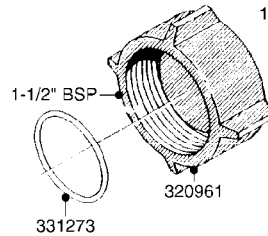

H020

FITTINGS-T-PIECES, CAPS & ELBOWS
H020-HIN, 01:01:01

Page 1
Date 14.08.2015 10:06

parts-n°	order qty	description
10053603	1	FITT. CAPNUT 2"BSP 5601
10194303	1	CAP BLANK 1 1/2 MCPHEE 210060
320047	1	FITT.DK CAPNUT 1/2" BSP
320106	1	FITT.DK CAPNUT 1" BSP
320272	1	FITT.DK CAPNUT 3/8" BSP
320316	1	FITT.DK TEE 3/4" X3/4" X1"BSP
320331	1	FITT.DK TEE 1" - 1" - 3/4" BSP
320342	1	FITT.DK EL 3/4"M X 1"F BSP
320563	1	FITT.DK 3 WAY 1/2" 110 DEG.
320677	1	NO LONGER AVAILABLE
320961	1	FITT.DK CAPNUT 1-1/2" BSP
321053	1	FITT.DK TEE 1/2 X1/2 X1/2" BSP
322072	1	FITT.DK TEE 3/8'X3/8'X3/8' BSP
322095	1	FITT.DK TEE 1-1/2 X1-1/4 X3/4" BSP
322138	1	FITT.DK ELB 1"M X 1"F BSP
330013	1	O-RING D15/D10X2.5 F.3/8"NUT
330212	1	O-RING D19/D14X2.4 F.1/2"NUT
330326	1	O-RING D30/D24X2 F.1"NUT
331273	1	O-RING D44/D38X2 F.1-1/2"