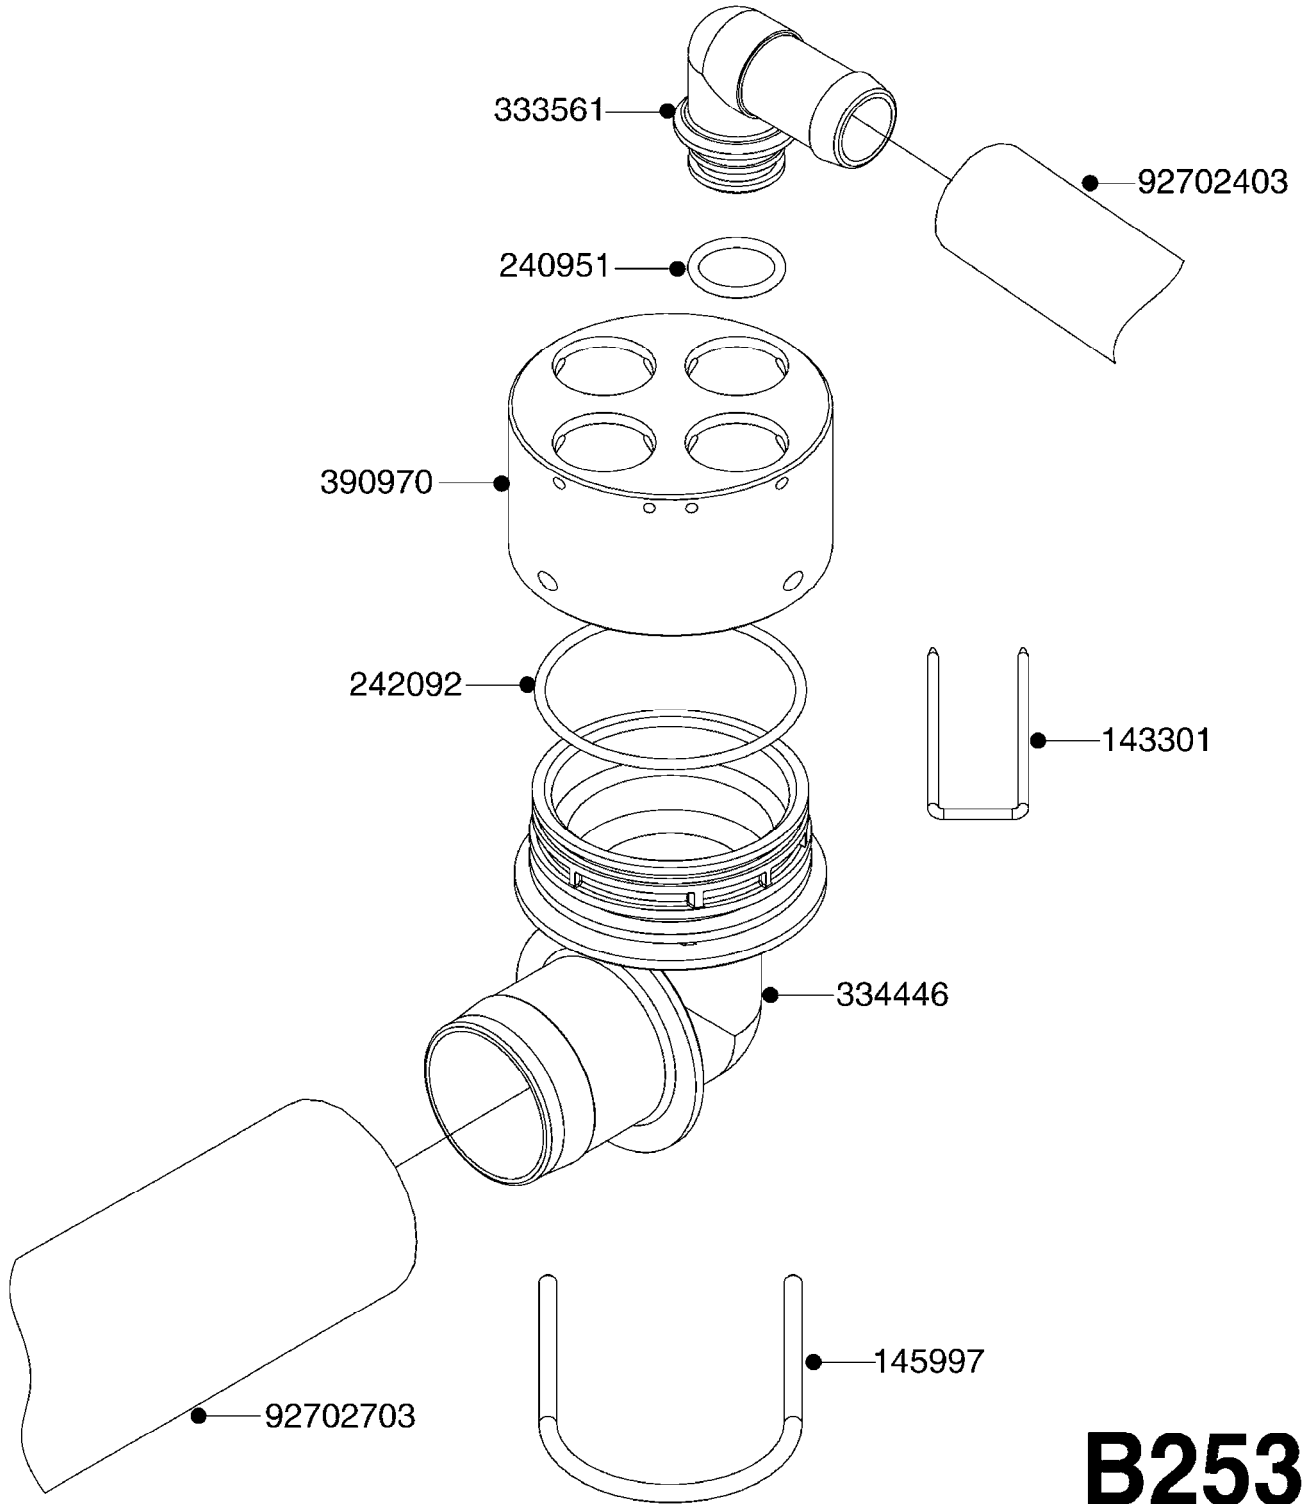

B253

EC RETURN MANIFOLD
B253-HIN, 18:12:10

Page 1

Date 14.08.2015 10:04

parts-n°	order qty	description
143301	1	LOCK CLAMP 78 MM
145997	1	FITT.DK S-93 FORK
240951	1	O-RING D21.2X3 NITRIL
242092	1	O-RING D69.5X3 (Use-242351)
333561	1	FITT.DK ELB.1" EC RETURN
334446	1	FITT.DK S-93 ELB.2" PVC
390970	1	DISTRIBUTOR S93 4XD27
92702403	1	HOSE PVC SUCT GRAY 1"
92702703	1	HOSE PVC SUCT GRAY 2"