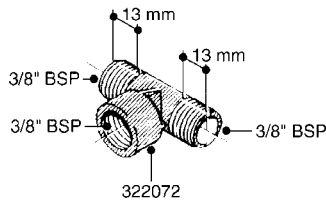

H020

FITTINGS-T-PIECES, CAPS & ELBOWS
H020-HIN, 01:01:01

Page 1
Date 14.08.2015 10:06

parts-n°	order qty	description
10053603	1	FITT. CAPNUT 2"BSP 5601
10194303	1	CAP BLANK 1 1/2 MCPHEE 210060
320047	1	FITT.DK CAPNUT 1/2" BSP
320106	1	FITT.DK CAPNUT 1" BSP
320272	1	FITT.DK CAPNUT 3/8" BSP
320316	1	FITT.DK TEE 3/4" X3/4" X1"BSP
320331	1	FITT.DK TEE 1" - 1" - 3/4" BSP
320342	1	FITT.DK EL 3/4"M X 1"F BSP
320563	1	FITT.DK 3 WAY 1/2" 110 DEG.
320677	1	NO LONGER AVAILABLE
320961	1	FITT.DK CAPNUT 1-1/2" BSP
321053	1	FITT.DK TEE 1/2 X1/2 X1/2" BSP
322072	1	FITT.DK TEE 3/8'X3/8'X3/8' BSP
322095	1	FITT.DK TEE 1-1/2 X1-1/4 X3/4" BSP
322138	1	FITT.DK ELB 1"M X 1"F BSP
330013	1	O-RING D15/D10X2.5 F.3/8"NUT
330212	1	O-RING D19/D14X2.4 F.1/2"NUT
330326	1	O-RING D30/D24X2 F.1"NUT
331273	1	O-RING D44/D38X2 F.1-1/2"