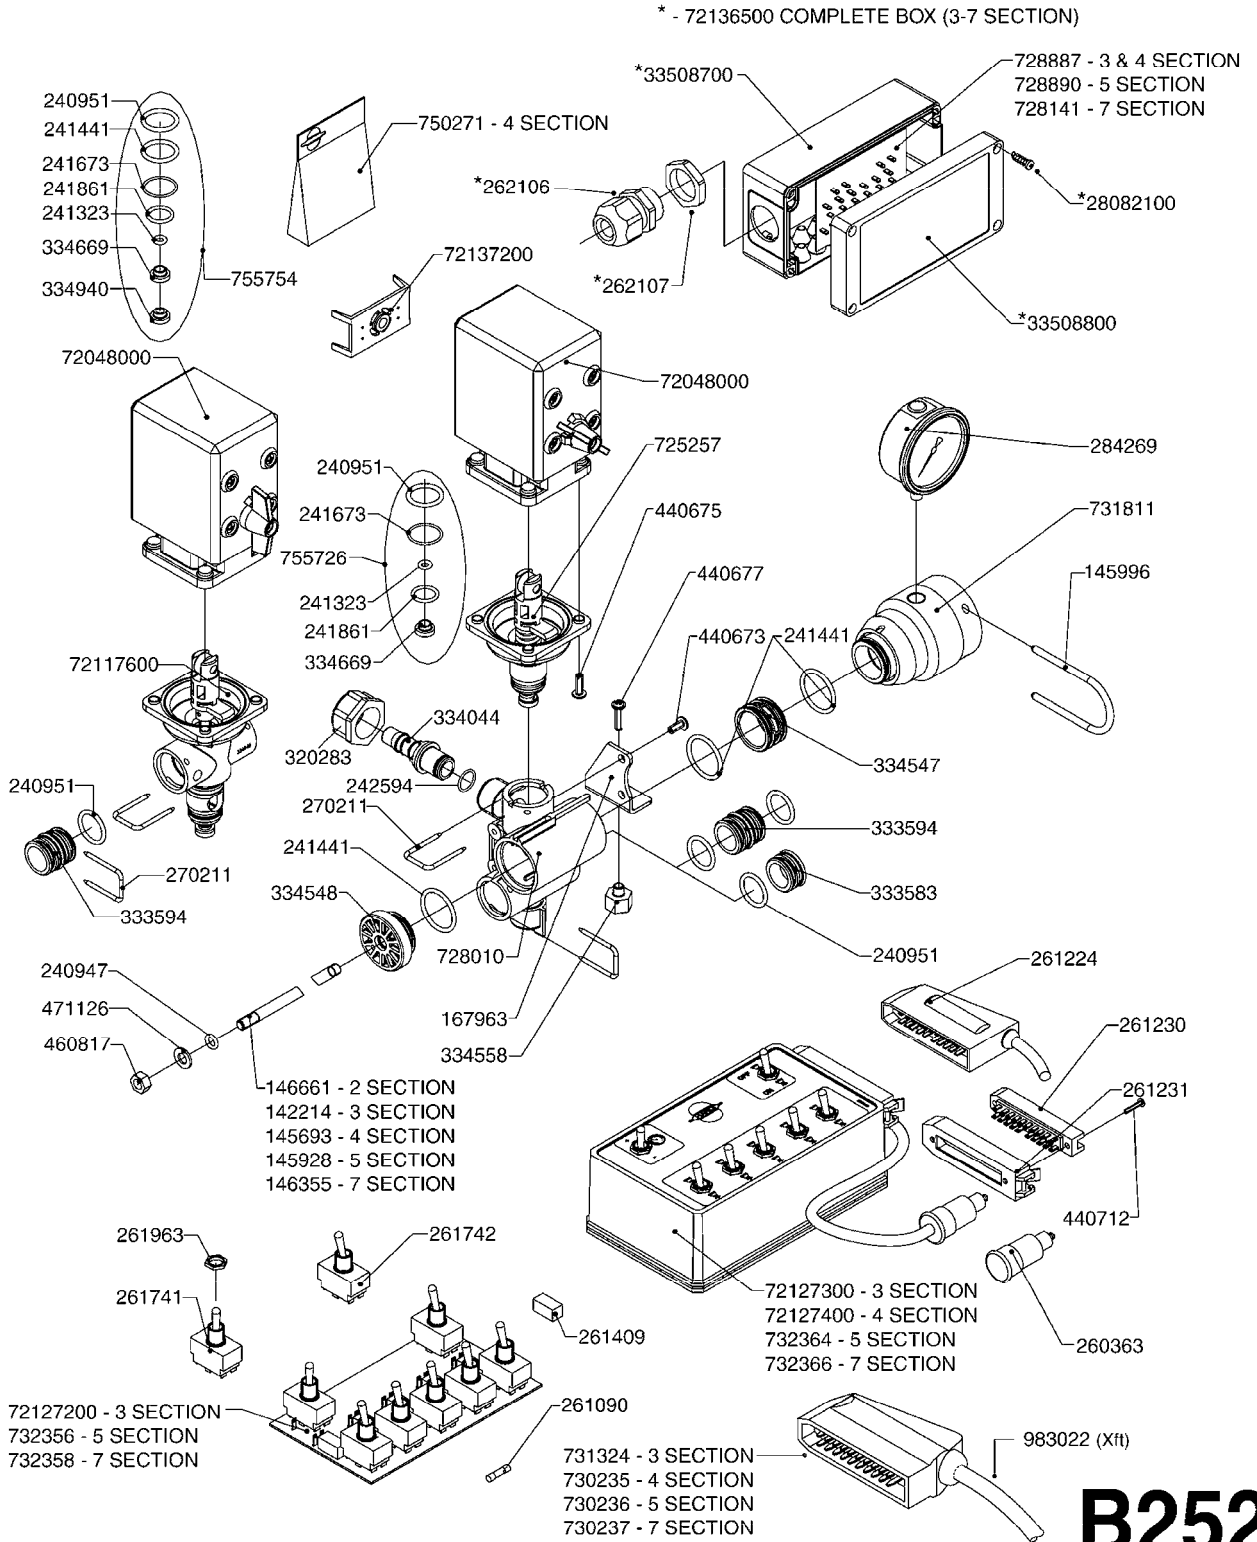

# A560

PTO SHAFTS - AMA DIAPHRAGM  
A560-HIN, 07:01:15

Page 1  
Date 14.08.2015 10:04

parts-n°	order qty	description
829482	1	PTO 1-3/8/6X25MM X 600MM 1202
829483	1	PTO 1-3/8/6X30MM x 610MM 1302
829484	1	PTO 1-3/8/6X1-3/8/6X575MM 361
829487	1	PTO 1-3/8/6X1-3/8/6X870MM 361
28062103	1	PTO YOKE 1-3/8X6 AMA
28062203	1	UNIV.JOINT CAT.1 AMA
28062303	1	PTO YOKE D25 AMA
28062403	1	DECAL - DANGER ROTATING SHAFT
28062503	1	DECAL - DANGER MISSING GUARD
28062603	1	SAFETY CHAIN F.PTO AMA
28062703	1	PTO OUTER 1-3/8X6 (NO SHIELD)
28062803	1	PTO INNER D25 (NO SHIELD)
28062903	1	PTO SHIELD COMPLETE
28063003	1	PTO YOKE D30 AMA
28063103	1	PTO INNER D30 (NO SHIELD)
28063203	1	PTO INNER 1-3/8X6 (NO SHIELD)
28063303	1	PTO SHIELD COMPLETE
28063403	1	PTO OUTER 1-3/8X6 (NO SHIELD)
28063503	1	PTO INNER 1-3/8X6 (NO SHIELD)
28093403	1	PTO OUTER TUBE BEARING AMA
28093503	1	PTO INNER TUBE BEARING AMA