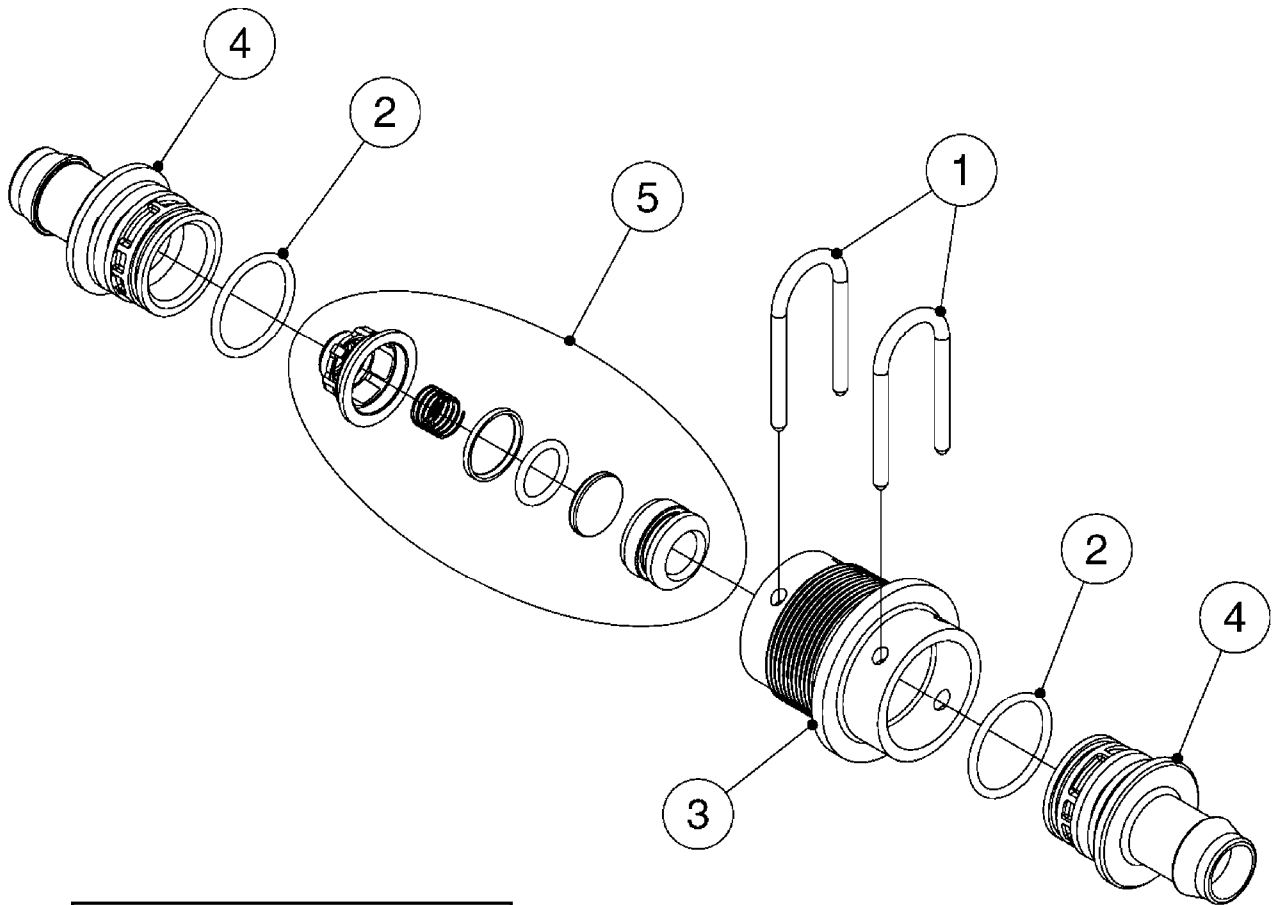

# B344

CHECK VALVES - S40  
B344-HIN, 21:06:10

Page 1

Date 14.08.2015 10:04

Pos.	parts-n°	order qty	description
1	145994	1	FITT.DK S-40 FORK
2	231346	1	QUICK COUPLER 1/8"BSP X 4 MM
3	241905	1	O-RING 12,3X2,4 VITON DKR.1,05
4	242355	1	O-RING D19.2X3.0 VITON F.S-40
5	322102	1	FITT.DK S-40 BULKHEAD
6	322133	1	FITT.DK S-40 PLUG W 1/8 THREAD
7	615522	1	CHECK VALVE F.FOAM MARKER
8	70036203	1	RINSE PRESSURE KIT