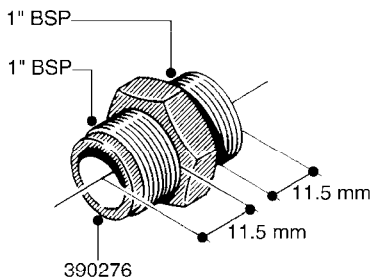

H030

FITTINGS - HEXAGON NIPPLES
H030-HIN, 01:01:01

Page 1
Date 14.08.2015 10:06

parts-n°	order qty	description
10015303	1	FITT.PO.HN 1.00X1.00 M1000
10425003	1	FITT.PO.HN 1.25X1.00 MCPHEE
320132	1	FITT.DK HN 1" BSP
320176	1	FITT.DK HN 3/8"X1/2" BSP
320445	1	FITT.DK HN 1/4"X3/8" BSP
320655	1	FITT.DK HN 1/2"-1/2" BSP
320692	1	FITT.DK HN 3/8'BSPX1/4'NPT
320703	1	FITT.DK HN 3/8BSP X1/2 &1/4NPT
320725	1	FITT.DK NIPPLE 3/8"-3/8" BSP
320902	1	FITT.DK HN 3/8'X 1/4' BSP
390232	1	FITT.DK HN 1-1/2' X 1-1/4' BSP
390276	1	FITT.DK HN 1'BSP