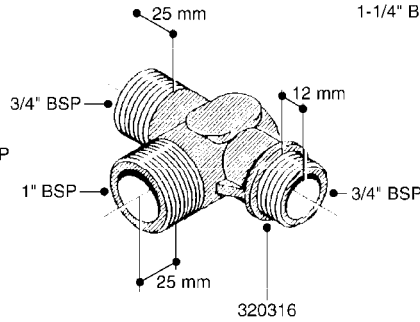

H020

FITTINGS-T-PIECES, CAPS & ELBOWS
H020-HIN, 01:01:01

Page 1
Date 14.08.2015 10:06

parts-n°	order qty	description
10053603	1	FITT. CAPNUT 2"BSP 5601
10194303	1	CAP BLANK 1 1/2 MCPHEE 210060
320047	1	FITT.DK CAPNUT 1/2" BSP
320106	1	FITT.DK CAPNUT 1" BSP
320272	1	FITT.DK CAPNUT 3/8" BSP
320316	1	FITT.DK TEE 3/4" X3/4" X1"BSP
320331	1	FITT.DK TEE 1" - 1" - 3/4" BSP
320342	1	FITT.DK EL 3/4"M X 1"F BSP
320563	1	FITT.DK 3 WAY 1/2" 110 DEG.
320677	1	NO LONGER AVAILABLE
320961	1	FITT.DK CAPNUT 1-1/2" BSP
321053	1	FITT.DK TEE 1/2 X1/2 X1/2" BSP
322072	1	FITT.DK TEE 3/8'X3/8'X3/8' BSP
322095	1	FITT.DK TEE 1-1/2 X1-1/4 X3/4" BSP
322138	1	FITT.DK ELB 1"M X 1"F BSP
330013	1	O-RING D15/D10X2.5 F.3/8"NUT
330212	1	O-RING D19/D14X2.4 F.1/2"NUT
330326	1	O-RING D30/D24X2 F.1"NUT
331273	1	O-RING D44/D38X2 F.1-1/2"