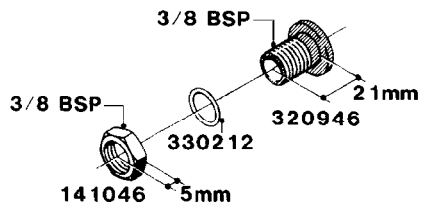

H060

FITTINGS - BULKHEAD
H060-HIN, 01:01:01

Page 1

Date 14.08.2015 10:06

parts-n°	order qty	description
141046	1	NUT 3/8" BSP
141341	1	NUT 1/4' BSP
240284	1	O-RING D82,5/75 X 3,5
320456	1	FITT.DK BULKHEAD 1"BSP DOUBLE
320467	1	FITT.DK BULKHEAD 1"BSP SINGLE
320471	1	FITT.DK NUT 1" BSP JAMB
320541	1	FITT.DK BULKHEAD 2-1/2'BSP SIN
320552	1	FITT.DK NUT 2-1/2' BSP JAMB
320644	1	FITT.DK ELB.3/4"HB X 1" BSP
320784	1	FITT.DK CAP 1-1/2" BSP
320795	1	FITT.DK NUT 1-1/2" BSP JAMB
320935	1	FITT.DK BULKHEAD 1/4' BSP SING
320946	1	FITT.DK BULKHEAD 3/8' BSP SING
321296	1	FITT.DK BULKHEAD 1/2" BSP SING
321307	1	FITT.DK NUT 1/2" BSP JAMB
321333	1	FITT.DK BULK 1-1/2" X 1"F BSP
330061	1	O-RING D16/D11X2,5
330072	1	O-RING D53.5/D45.5X4
330212	1	O-RING D19/D14X2.4 F.1/2"NUT
332577	1	O-RING D38/D30X4 F.1" PUR.
332592	1	O-RING D26/D20X3