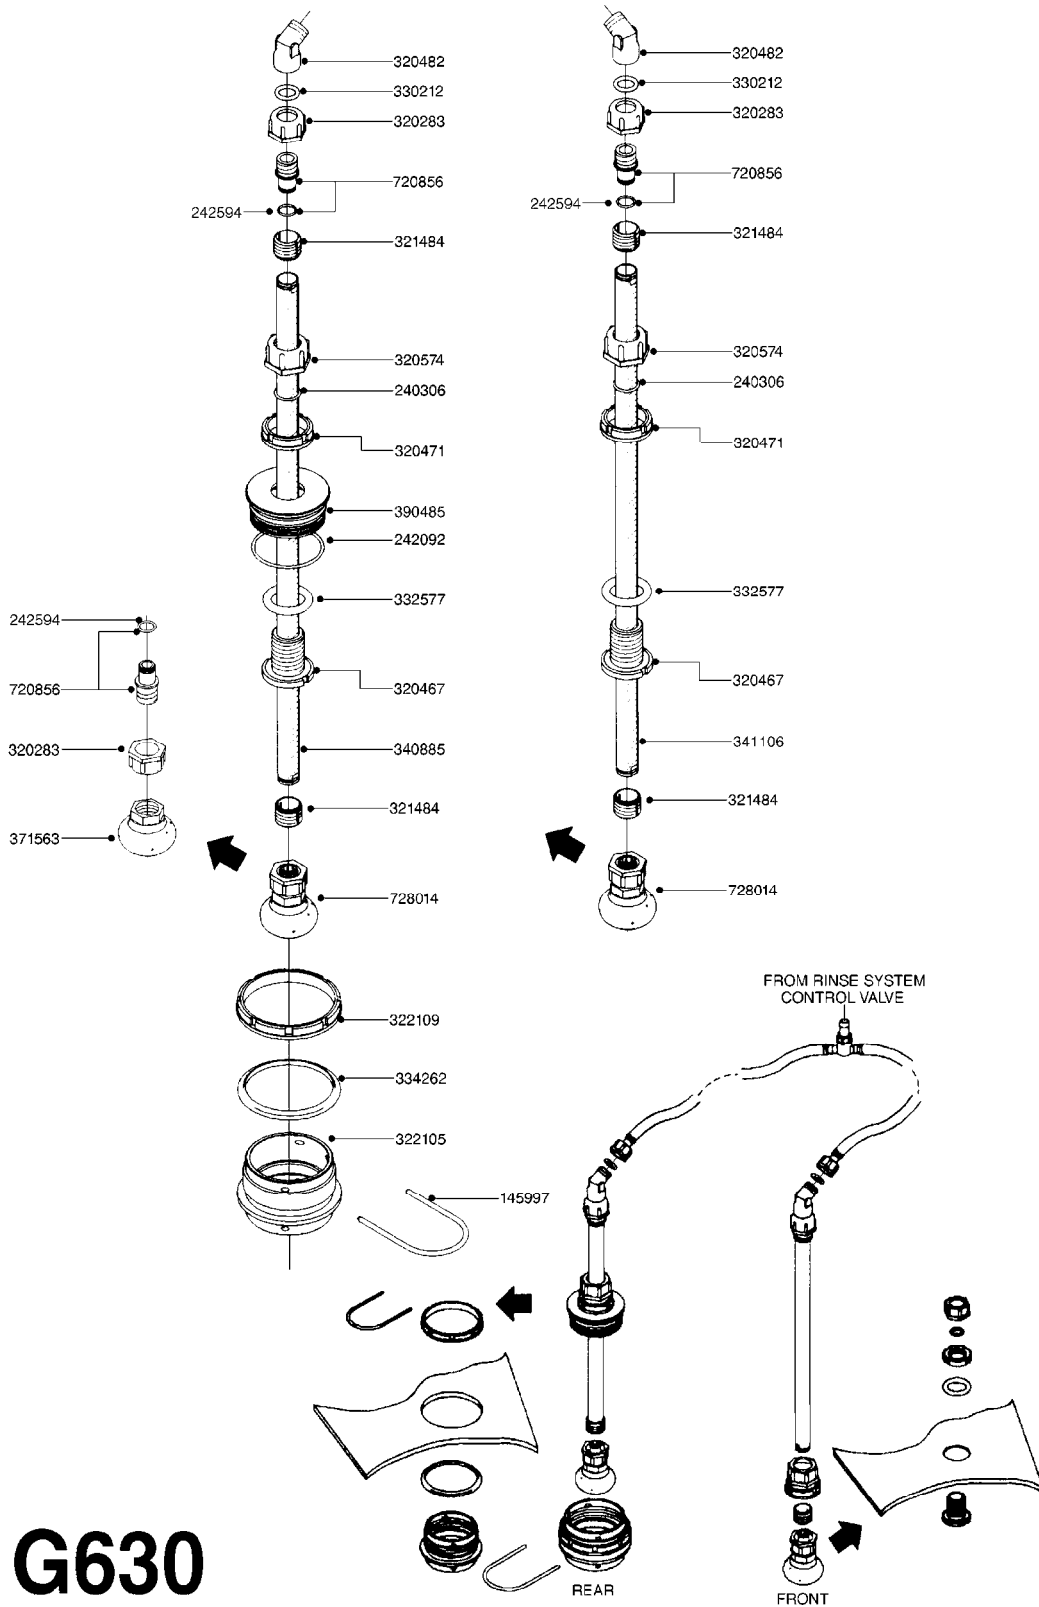

RINSE SYSTEM NOZZLES
G630-HIN, 28:11:06

RINSE SYSTEM NOZZLES
G630-HIN, 28:11:06

Page 1
Date 14.08.2015 10:06

parts-n°	order qty	description
145997	1	FITT.DK S-93 FORK
240306	1	O-RING D29/D21X4
242092	1	O-RING D69.5X3 (Use-242351)
242594	1	O-RING D14 X 1.78 SCH.70-EPDM
320283	1	FITT.DK NUT 3/4"BSP
320467	1	FITT.DK BULKHEAD 1"BSP SINGLE
320471	1	FITT.DK NUT 1" BSP JAMB
320482	1	FITT.DK ELB. 1/2" BSP 60 DEG.
320574	1	FITT.DK NUT 1" BSP SPECIAL
321484	1	BUSHING THREADED F.NOZZ.TUBE
322105	1	FITT.DK S-93 BULKHEAD DOUBLE
322109	1	FITT.DK S-93 BULKHEAD NUT
330212	1	O-RING D19/D14X2.4 F.1/2"NUT
332577	1	O-RING D38/D30X4 F.1" PUR.
334262	1	GASKET F.S-93 BULKHEAD
340885	1	TUBE F. RINSE NOZZLE L=600
341106	1	TUBE F.RINSE NOZZLE L=220
371563	1	NOZZLE FOR TANK RINSE
390485	1	FITT.DK S-93 PLUG W D34 HOLE
720856	1	FITT.DK 1/2'BSP ASSY.F.3/4'NUT
728014	1	RINSE NOZZLE MOUNTED