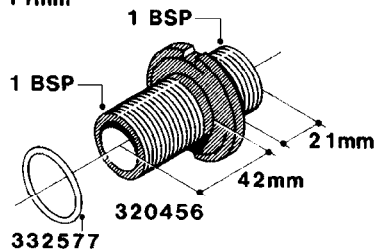

H060

FITTINGS - BULKHEAD
H060-HIN, 01:01:01

Page 1

Date 14.08.2015 10:06

parts-n°	order qty	description
141046	1	NUT 3/8" BSP
141341	1	NUT 1/4' BSP
240284	1	O-RING D82,5/75 X 3,5
320456	1	FITT.DK BULKHEAD 1"BSP DOUBLE
320467	1	FITT.DK BULKHEAD 1"BSP SINGLE
320471	1	FITT.DK NUT 1" BSP JAMB
320541	1	FITT.DK BULKHEAD 2-1/2'BSP SIN
320552	1	FITT.DK NUT 2-1/2' BSP JAMB
320644	1	FITT.DK ELB.3/4"HB X 1" BSP
320784	1	FITT.DK CAP 1-1/2" BSP
320795	1	FITT.DK NUT 1-1/2" BSP JAMB
320935	1	FITT.DK BULKHEAD 1/4' BSP SING
320946	1	FITT.DK BULKHEAD 3/8' BSP SING
321296	1	FITT.DK BULKHEAD 1/2" BSP SING
321307	1	FITT.DK NUT 1/2" BSP JAMB
321333	1	FITT.DK BULK 1-1/2" X 1"F BSP
330061	1	O-RING D16/D11X2,5
330072	1	O-RING D53.5/D45.5X4
330212	1	O-RING D19/D14X2.4 F.1/2"NUT
332577	1	O-RING D38/D30X4 F.1" PUR.
332592	1	O-RING D26/D20X3