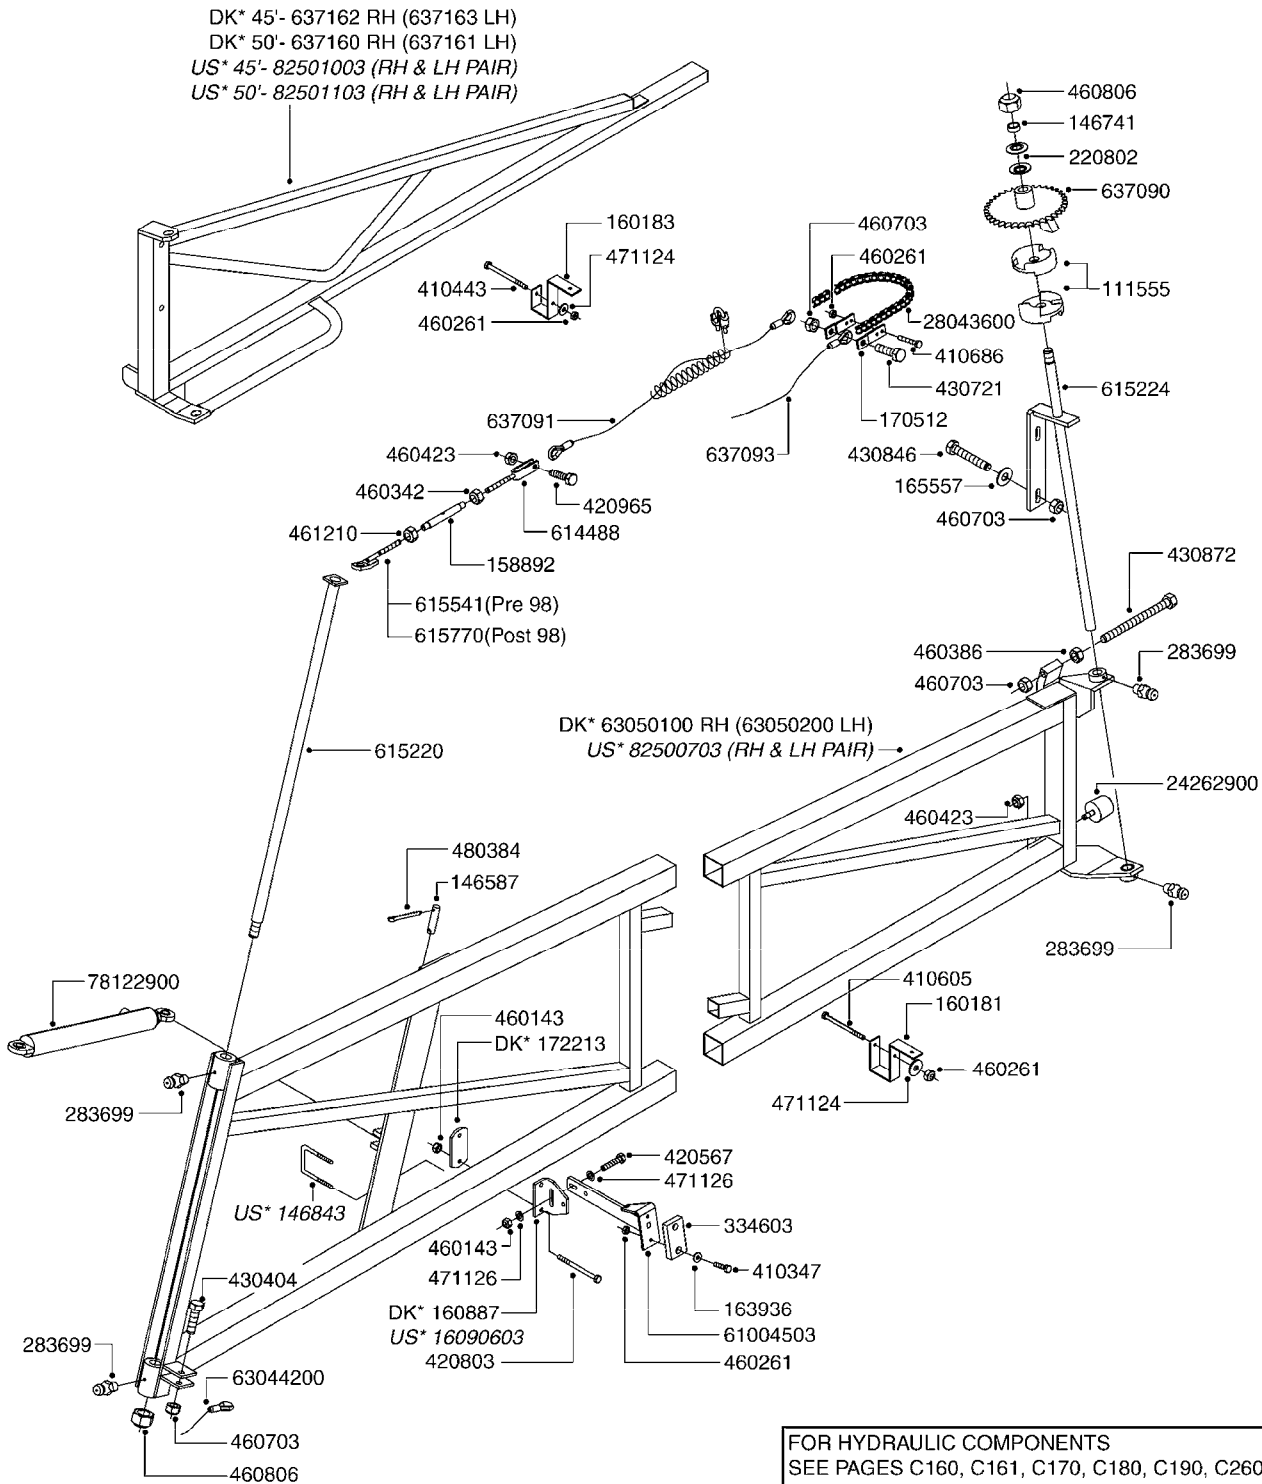

**C511**

CETOP VALVES  
C511-HIN, 30:05:12

Page 1

Date 14.08.2015 10:05

Pos.	parts-n°	order qty	description
1	242102	1	O-RING Ø9.25X1.78 NITRIL 90SH
2	450964	1	SCREW M5X30 F.CYLINDER
3	450965	1	SCREW ROUND M5X70
4	782115	1	HY SOLENOID VALVE DH HYD
5	782116	1	MAGNET VLV.MD1L-S3/10N-D12K1/P
6	782118	1	LOCK VALVE MVPP-D
7	782146	1	HYD. CHECK VALVE 1 WAY
8	782829	1	SOLENOID MD1L-TA/10N-D12K1/DT
9	28123700	1	CAP F.SOLENOID - MD1L
10	74187700	1	CAP + O-RING F.CETOP - MD1L
11	78216000	1	SOLENOID F.CETOP VALVE - MD1L
12	78217800	1	MAGNET VLV.MD1L-S3/10N-D12K8DT
13	78218200	1	SOLENOID W/AMP F.MD1L