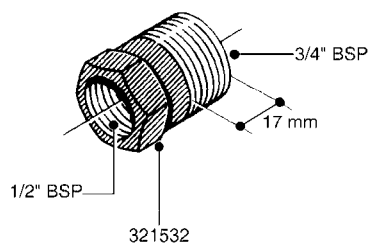

H040

FITTINGS - NIPPLES & ELBOWS
H040-HIN, 01:01:01

Page 1

Date 14.08.2015 10:06

parts-n°	order qty	description
10530803	1	FITT.PO.SE 2.00X2.00 45 DEG.
320191	1	FITT.DK ELB 3/8' BSP 45 DEGREE
320482	1	FITT.DK ELB. 1/2" BSP 60 DEG.
320596	1	FITT.DK ELB 3/8'-1/2'BSP 45DEG
320607	1	FITT.DK HN 3/8M X 3/8F BSP LNG
320633	1	FITT.DK HN 3/8"M X 3/8"F BSP
321451	1	FITT.DK ELB.1-1/2 X1-1/4 80DEG
321532	1	FITT.DK REDUC 3/4' X 1/2' BSP
390233	1	FITT.DK REDUC 1-1/2" X 1" BSP