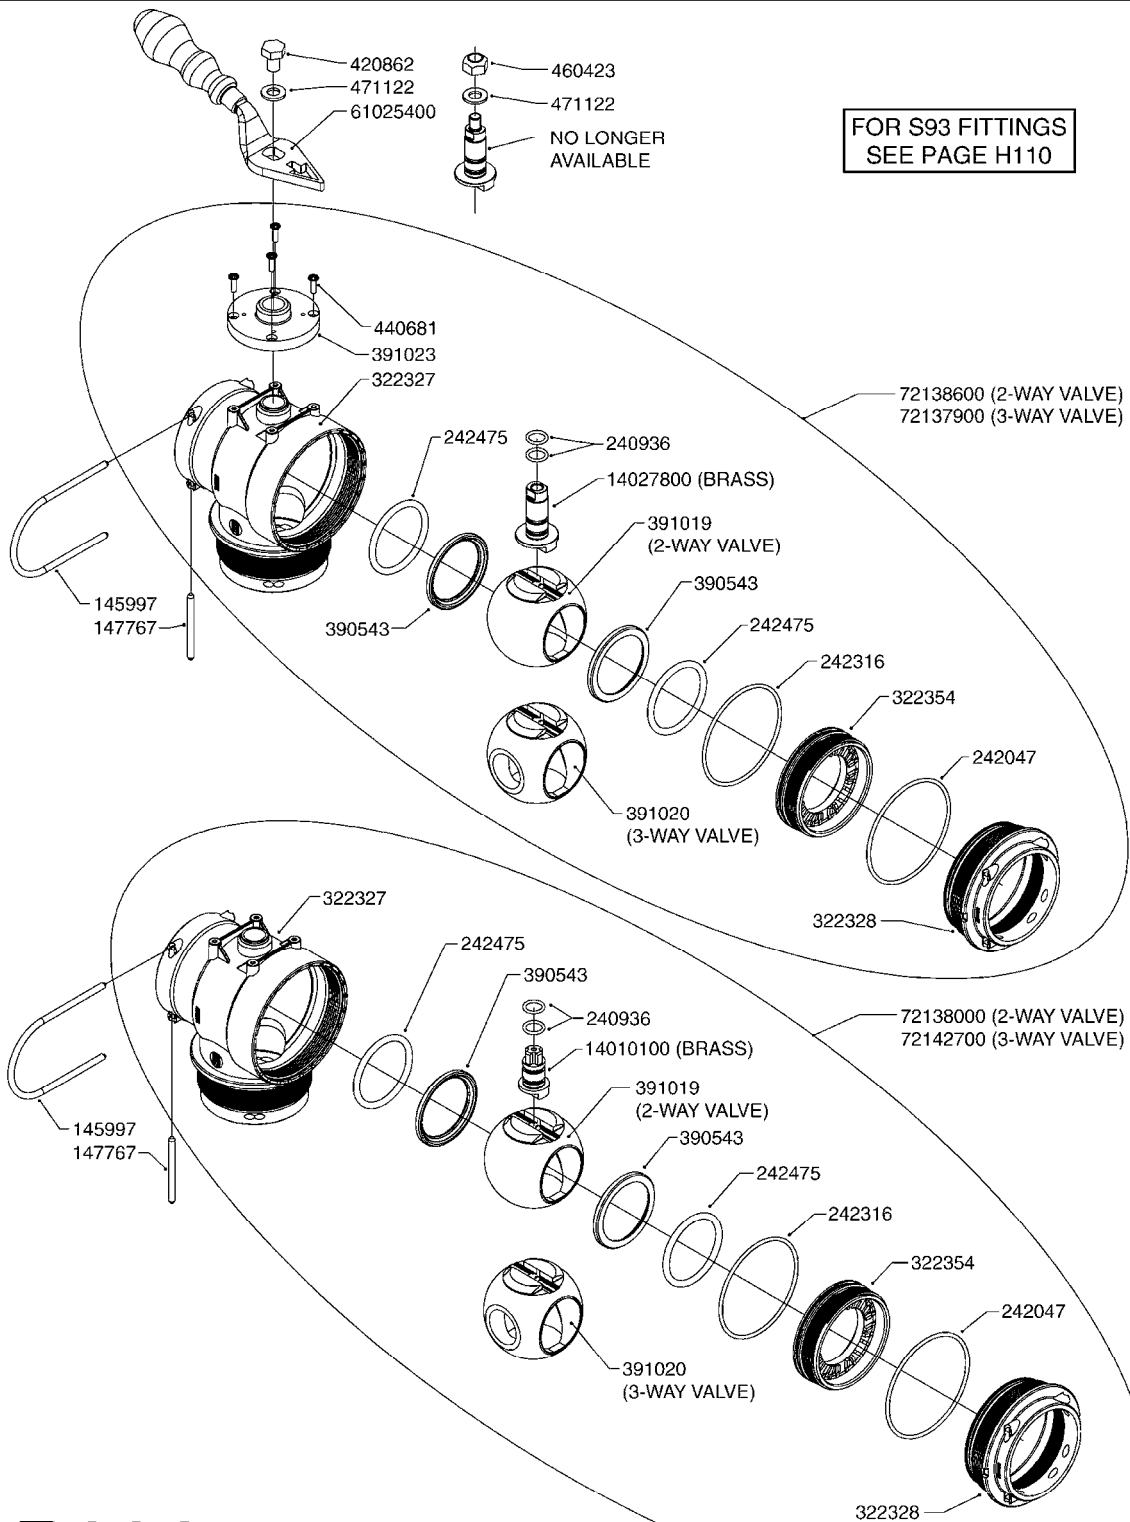

**B321**

SMART VALVE-S93 MANIFOLD VALVE  
B321-HIN, 28:05:15

Page 1  
Date 14.08.2015 10:04

parts-n°	order qty	description
145997	1	FITT.DK S-93 FORK
147767	1	PIN 5Ø X 60 S-93 DOUBLE CLAMP
240936	1	O-RING D13.3X2.4 NITRIL
242047	1	O-RING 89.5 X 3.0 VITON
242316	1	O-RING D84.5X3.0 NITRIL
242475	1	O'RING D56.52x5.33 SH70-VITON
322327	1	HOUSING, VALVE, S93, 220 PSI
322328	1	END CAP F.VALVE S-93
322354	1	THRUST PLATE F.3-WAY VALVES-93
390543	1	SEAT F.BALL 3-WAY VALVE S-93
391019	1	BALL F.2 WAY S93 SMART VALVE
391020	1	BALL F.3 WAY S93 SMART VALVE
391023	1	SMART VALVE MOUNTING BRACKET
420862	1	BOLT HEX 8.8 DEL M10X16 FT
440681	1	SCREW F. PLASTIC 4MM X 14LG SS
460423	1	NUT HEX M10X1.5 LOCK
471122	1	WASHER D20/D10.5X2 SS
14010100	1	SPINDLE F.SMART VALVE S-93
14027800	1	SPINDLE F.SMART VALVE S-93
61025400	1	HANDLE SMART VALVE
72137900	1	VALVE S93 "V1" SMART VALVE
72138000	1	VALVE S93 "V2" SMART VALVE
72138600	1	VALVE S93 "V3" SMART VALVE
72142700	1	VALVE S93 "V4" SMART VALVE