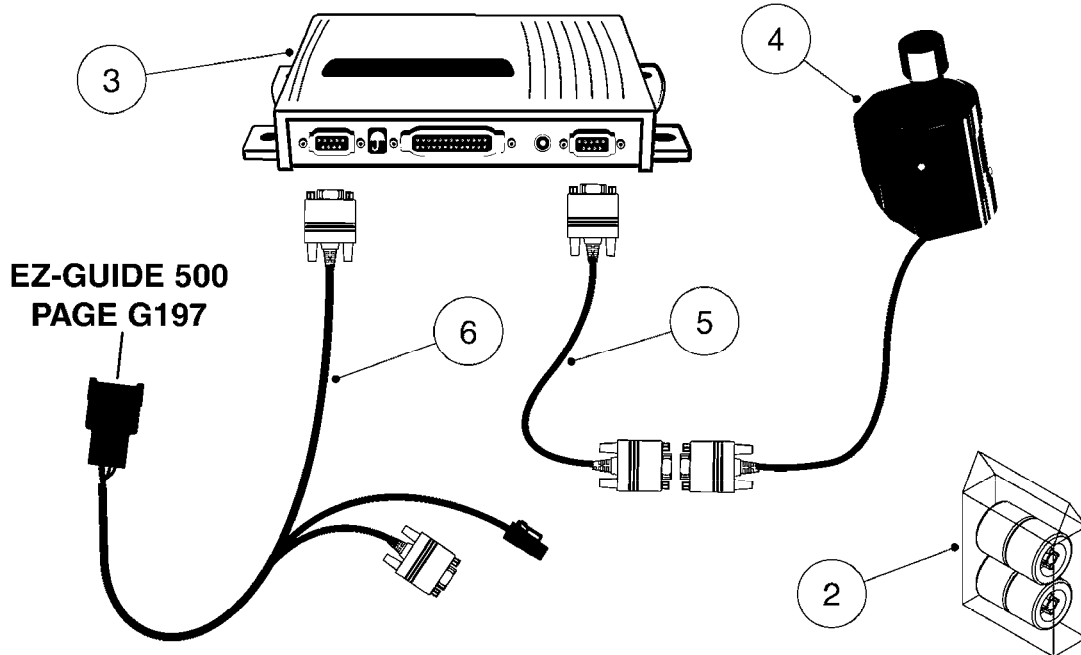

# G197

EZ-GUIDE 500 LIGHTBAR  
G197-HIN, 09:12:09

Page 1

Date 14.08.2015 10:05

Pos.	parts-n°	order qty	description
1	26007603	1	CABLE, ANTENNA, EZGUIDEPLUS
2	26012203	1	EZ-STEER/GUIDE 500 ADAPT.CABLE
3	26015303	1	REMOTE KEYPAD EZGUIDE 500/250
3	28048403	1	DECAL - REMOTE OVERLAY 500/250
4	26015403	1	EZ-GUIDE 500 CABLE POWER/CAN90
5	26015503	1	EZ-GUIDE 500 Z PLUS ANTENNA
5	26015603	1	ANTENNA AG15 L1,EZ GDE 500/250
6	26015703	1	EZ-GUIDE 500 DGPS DISPLAY
6	26015803	1	EZ-GUIDE 500 OMNISTAR DISPLAY
7	26016103	1	EZ-GUIDE 500 CABLE UNTERM.FUSE
8	26016203	1	EZ-GUIDE 500 POWER CONN.CABLE
9	28048203	1	EZ-GUIDE 500 MOUNT F.AG15 ANT.
10	28048303	1	EZ-GUIDE 250/500 RAM MNT.1.5"
11	29003803	1	EZ-GUIDE 500 CD,GET.STARTED V1
12	67215403	1	EZ-GUIDE 500 QUICK REF.CARD V1
13	84208303	1	EZ GUIDE 500 LIGHTBAR (DGPS)
13	84208403	1	EZ GUIDE 500 LIGHTBAR (XP/HP)
13	84208503	1	EZ GUIDE 500 LIGHTBAR (RTK)