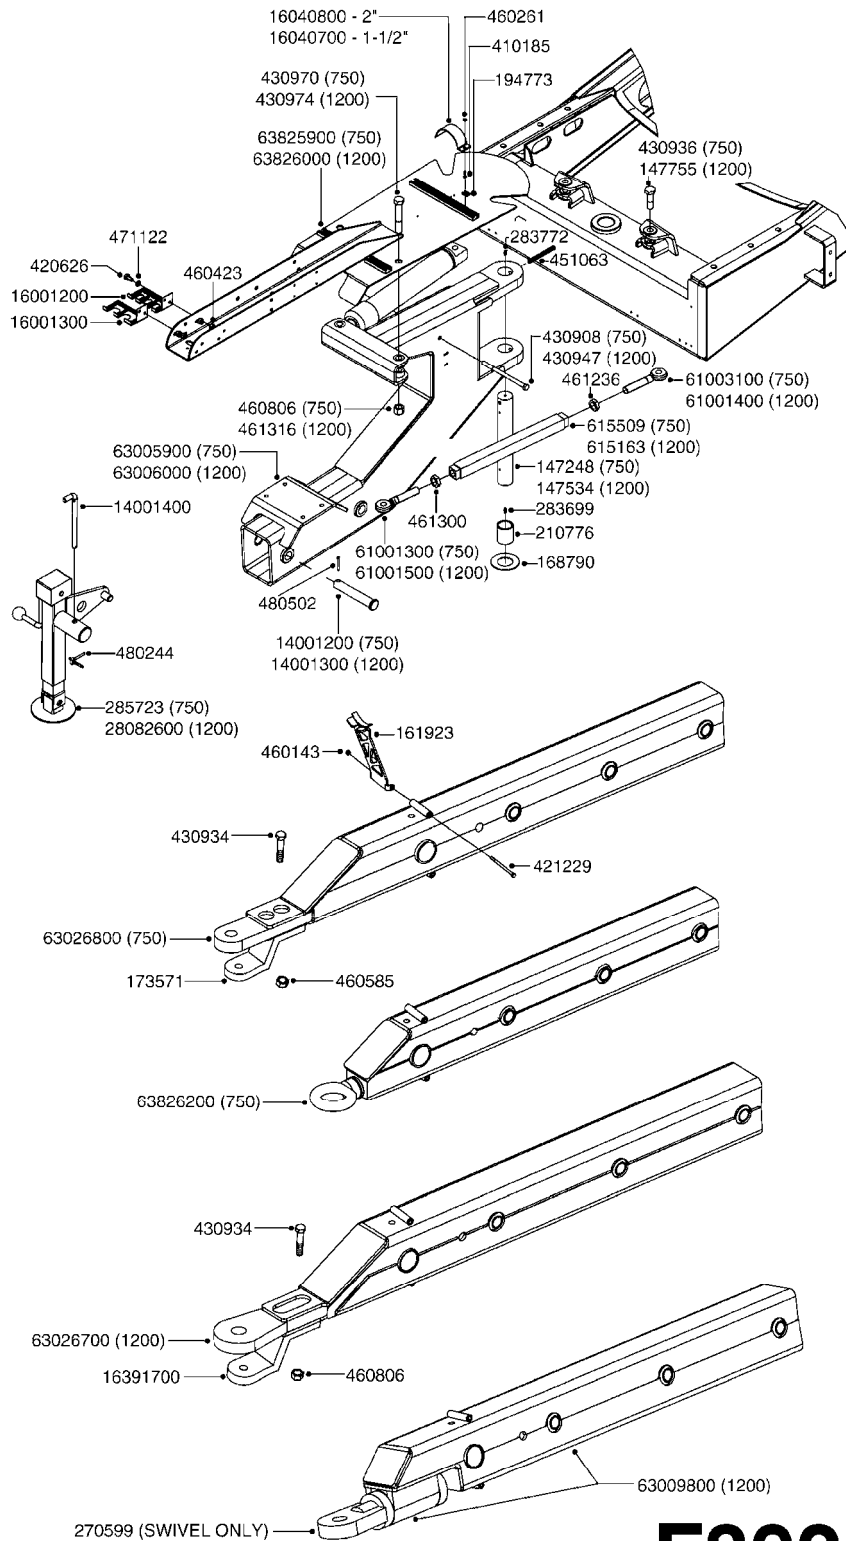

DRAWBAR - CM+750/1200
F392-HIN, 18:10:12

Page

0

Date

14.08.2015 10:05