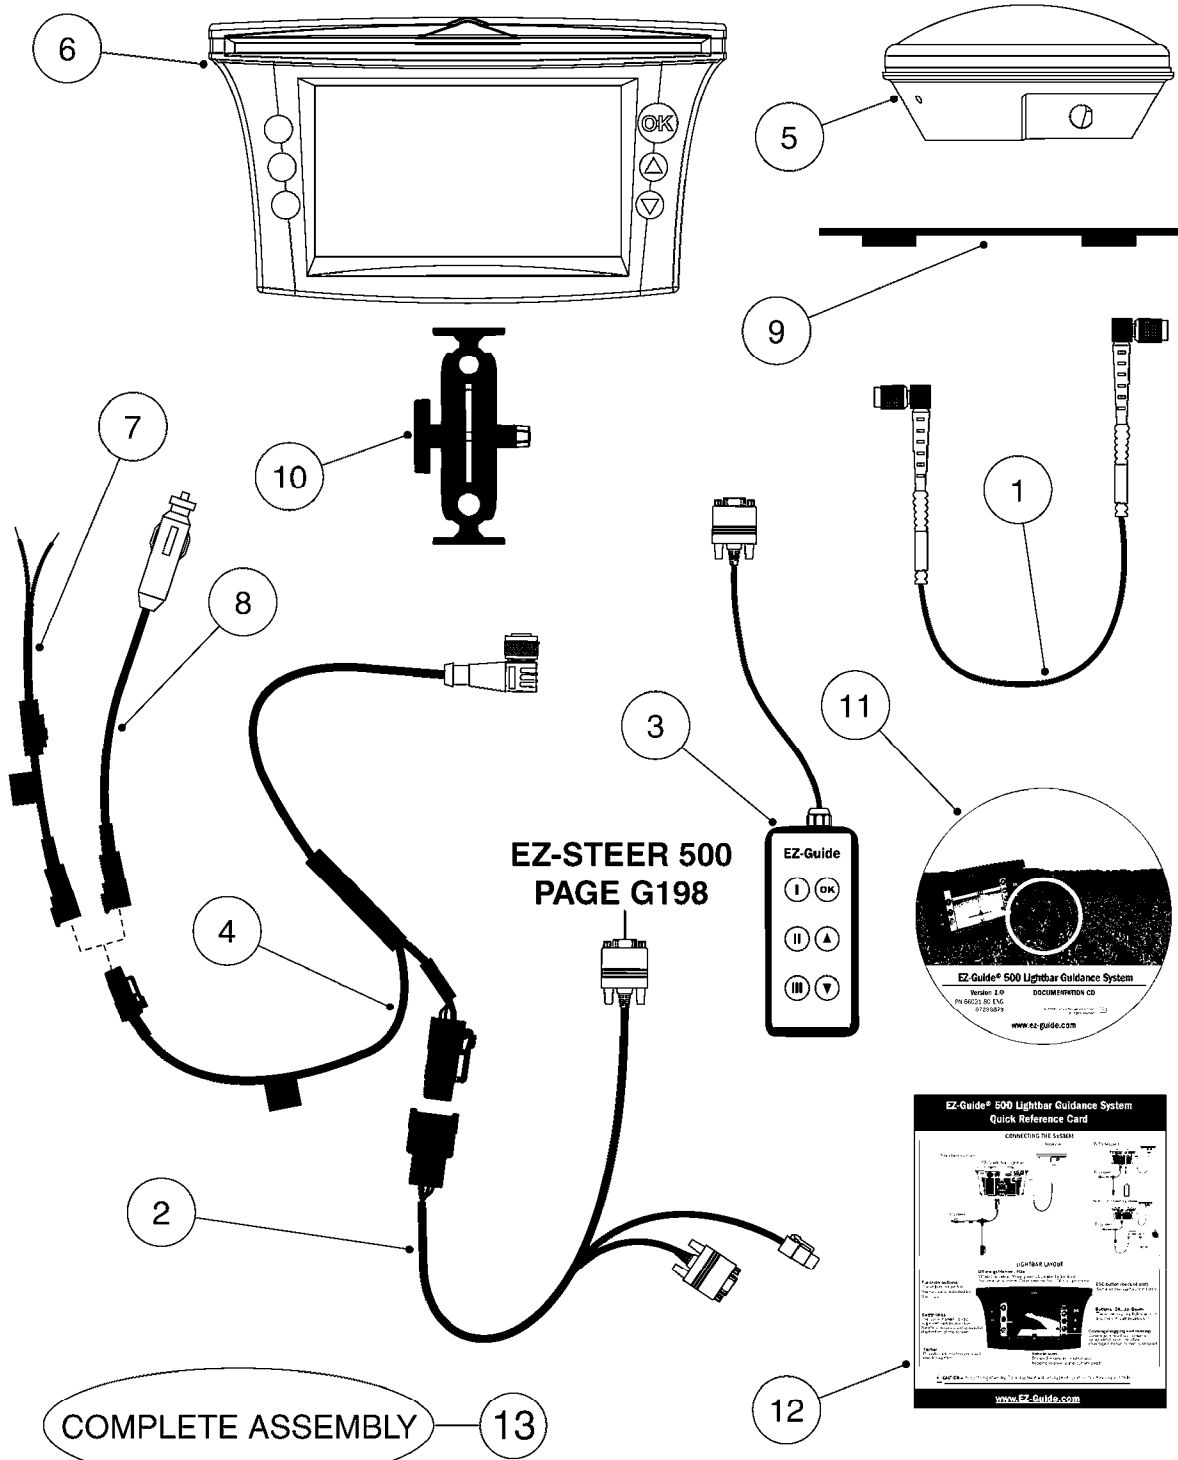

EZ-STEER 500
PAGE G198

EZ-GUIDE 500 LIGHTBAR
G197-HIN, 09:12:09

Page 1

Date 14.08.2015 10:05

Pos.	parts-n°	order qty	description
1	26007603	1	CABLE, ANTENNA, EZGUIDEPLUS
2	26012203	1	EZ-STEER/GUIDE 500 ADAPT.CABLE
3	26015303	1	REMOTE KEYPAD EZGUIDE 500/250
3	28048403	1	DECAL - REMOTE OVERLAY 500/250
4	26015403	1	EZ-GUIDE 500 CABLE POWER/CAN90
5	26015503	1	EZ-GUIDE 500 Z PLUS ANTENNA
5	26015603	1	ANTENNA AG15 L1,EZ GDE 500/250
6	26015703	1	EZ-GUIDE 500 DGPS DISPLAY
6	26015803	1	EZ-GUIDE 500 OMNISTAR DISPLAY
7	26016103	1	EZ-GUIDE 500 CABLE UNTERM.FUSE
8	26016203	1	EZ-GUIDE 500 POWER CONN.CABLE
9	28048203	1	EZ-GUIDE 500 MOUNT F.AG15 ANT.
10	28048303	1	EZ-GUIDE 250/500 RAM MNT.1.5"
11	29003803	1	EZ-GUIDE 500 CD,GET.STARTED V1
12	67215403	1	EZ-GUIDE 500 QUICK REF.CARD V1
13	84208303	1	EZ GUIDE 500 LIGHTBAR (DGPS)
13	84208403	1	EZ GUIDE 500 LIGHTBAR (XP/HP)
13	84208503	1	EZ GUIDE 500 LIGHTBAR (RTK)