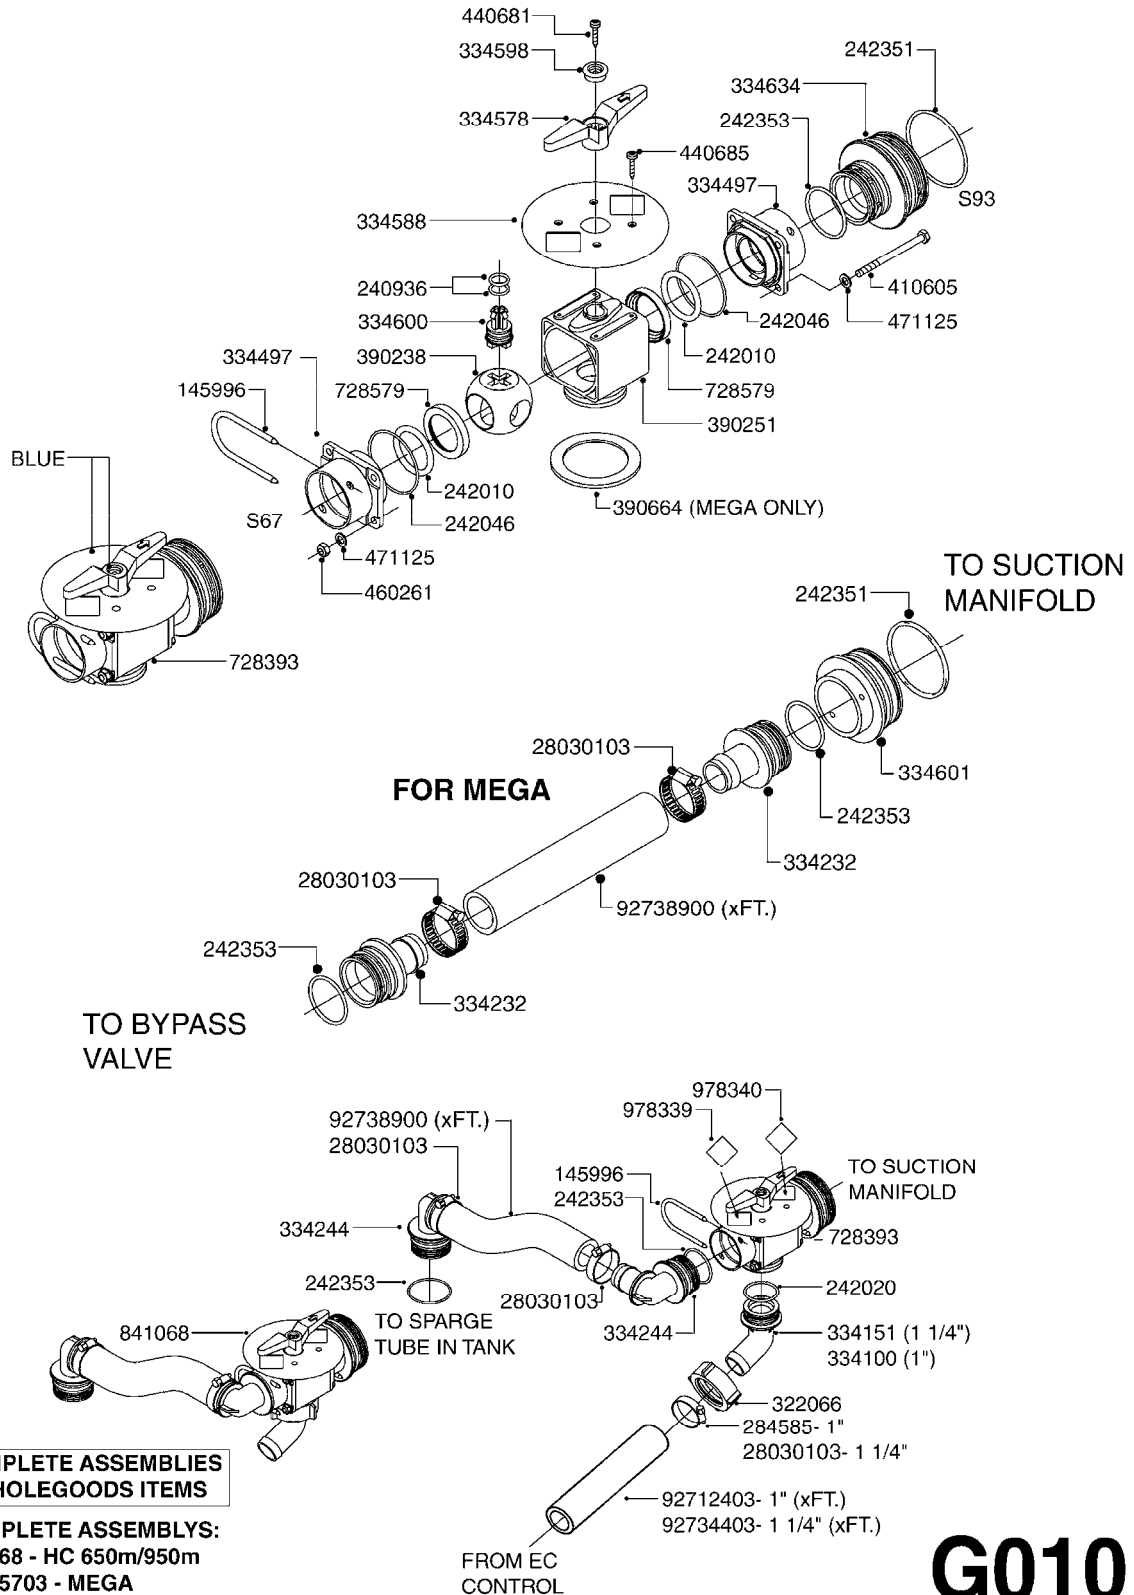

**COMPLETE ASSEMBLIES
WHOLEGOODS ITEMS**

COMPLETE ASSEMBLYS:
841068 - HC 650m/950m
10545703 - MEGA

G010

parts-n°	order qty	description
145996	1	FITT.DK S-67 FORK
240936	1	O-RING D13.3X2.4 NITRIL
242010	1	O-RING D37.47X5.33
242020	1	O-RING 39.2 X 3 VITON
242046	1	O-RING D60X2
242351	1	O-RING D69.5X3.0 VITON F.S-93
242353	1	O-RING D44.2X3.0 VITON F.S-67
284585	1	CLAMP HOSE GEAR 1" MINI 020
322066	1	FITT.DK S-56 NUT
334100	1	FITT.DK S-61 ELB.1" 110 DEG.
334151	1	FITT.DK S-61 ELB.1-1/4"110 DEG
334232	1	FITT.DK S-67 STR.1-1/4'
334244	1	FITT.DK S-67 ELB.1-1/4"
334497	1	END COVER 3 WAY VALVE S-67
334578	1	HANDLE FOR VALVE 'OLD' STYLE
334588	1	FACE PLATE F. BALL VALVE BLUE
334598	1	PLUG F.VALVE HANDLE BLUE
334600	1	SPINDLE F.3 WAY VALVE
334601	1	FITT.DK S-93 TO S67 ADAPTOR
334634	1	FITT.DK ADAPTER S-93M S67M
390238	1	BALL F. 3 WAY PRESSURE VALVE
390251	1	MOTOR HOUSING F. 3-WAY VALVE
390664	1	WASHER NYLON D85.0/D7.0X3.0
410605	1	BOLT HEX 8.8 DEL M6X80
440681	1	SCREW F. PLASTIC 4MM X 14LG SS
440685	1	SCREW F.PLASTIC 4X14 SS C-SUNK
460261	1	NUT HEX M6X1 LOCK A2 DIN985
471125	1	WASHER M6U D12/D6.4x1.6 SS A2
728393	1	VALVE 3 WAY F.AGITAT.SHUTOFF
728579	1	SEAL F BALL
841068	1	AGITATION BYPASS KIT
978339	1	DECAL MANIFOLD SYS.AGIT.RETU
978340	1	DECAL MANIFOLD SYS.PUMP SUCT
10545703	1	*AGITATION BYPASS KIT MEGA
28030103	1	CLAMP HOSE GEAR P5/4-S1.5"6724
92712403	1	HOSE R X1" X300PSI WP X0012"
92734403	1	HOSE R X5/4" X200PSI WP X0012"
92738900	1	HOSE R X PVC X 1-1/4" 0012"