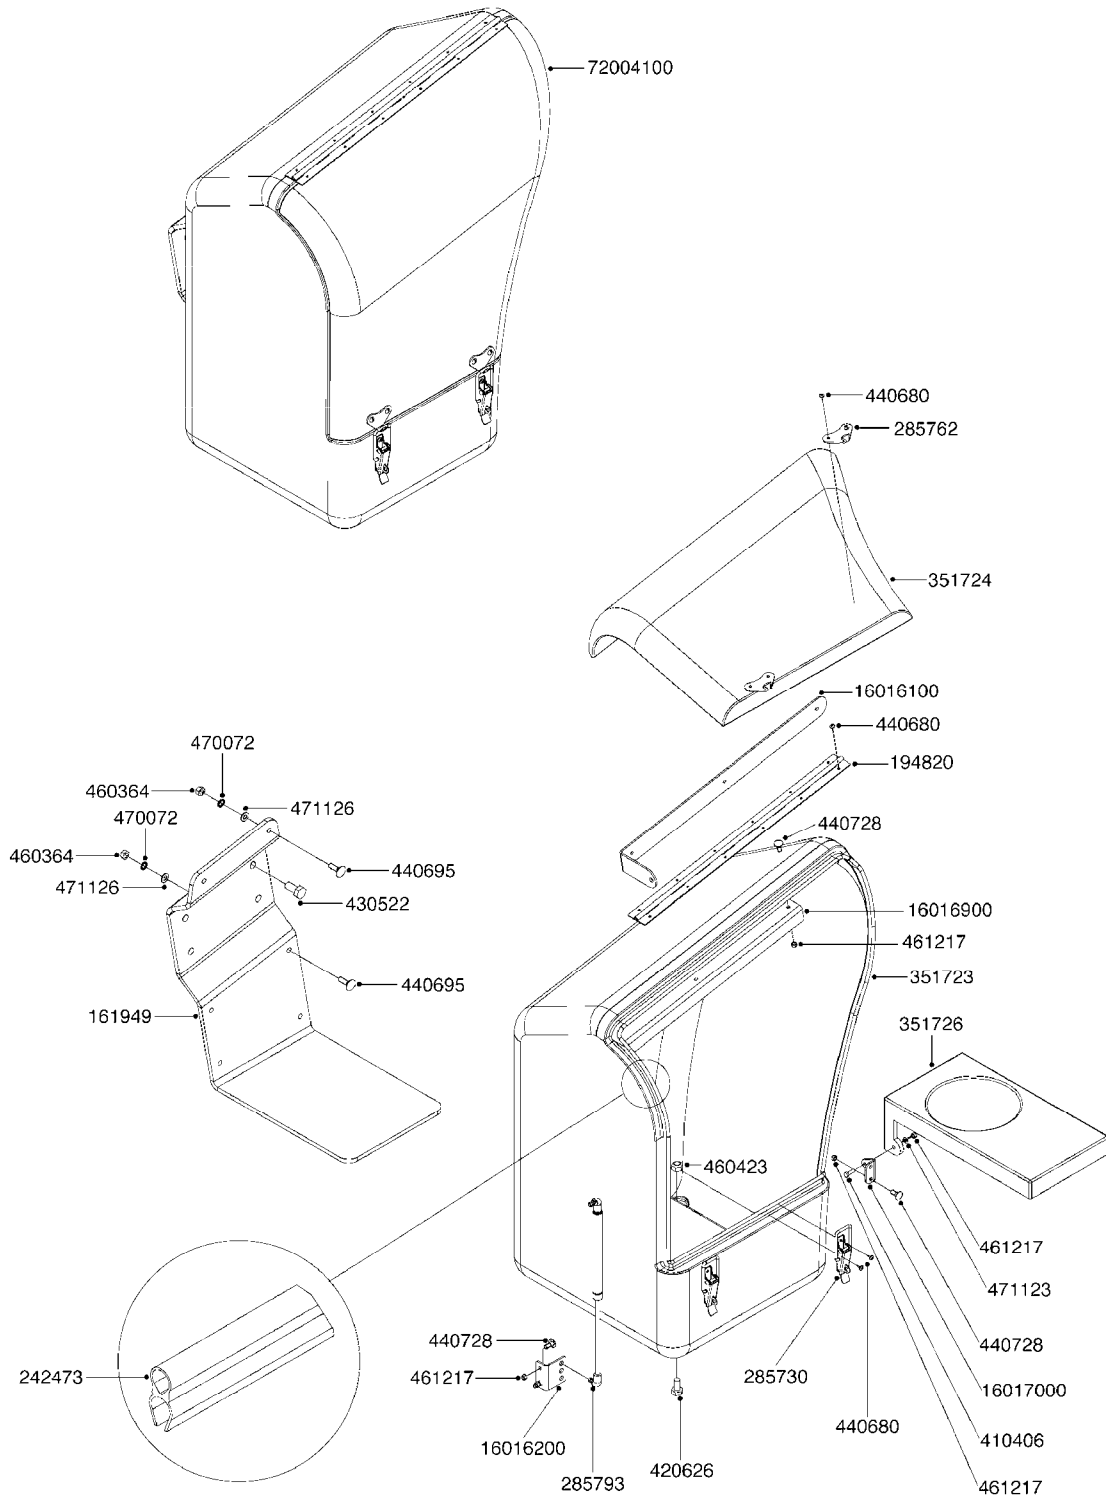

**G660**

STORAGE LOCKER - LH  
G660-HIN, 01:01:01

Page 1  
Date 14.08.2015 10:06

parts-n°	order qty	description
16016100	1	BKT F.LOCKER DOOR OPENER T CM+
16016200	1	BKT F.LOCKER DOOR OPENER B CM+
16016900	1	BKT F. LH LOCKER HINGE CM+
16017000	1	BKT F.LOCKER SHELF HINGE CM+
161949	1	BRACKET STORAGE LOCKER
194820	1	HINGE
242473	1	GASKET
285730	1	LATCH
285762	1	LATCH CLIP
285793	1	GAS CYLINDER
351723	1	LOCKER BODY (RAW) CM+
351724	1	LOCKER DOOR (RAW) CM+
351726	1	WORKING TABLE (RAW)
410406	1	BOLT HEX 8.8 DEL M5X16 FT
420626	1	BOLT HEX 8.8 DEL M10X20 FT
430522	1	BOLT HEX 8.8 DEL M12X25 FT
440680	1	SCREW M4.2X9.5 STAINLESS
440695	1	BOLT CARRIAGE M8X25
440728	1	BOLT CARRIAGE 5MMX16
460364	1	NUT HEX M8 GALV.
460423	1	NUT HEX M10X1.5 LOCK
461217	1	NUT HEX M5 LOCK
470072	1	WASHER D15/D8X.5 LOCK
471123	1	WASHER D10/D5.3X1
471126	1	WASHER D16/D8.4X1.6 SS
72004100	1	LOCKER KIT F.CM+ LH