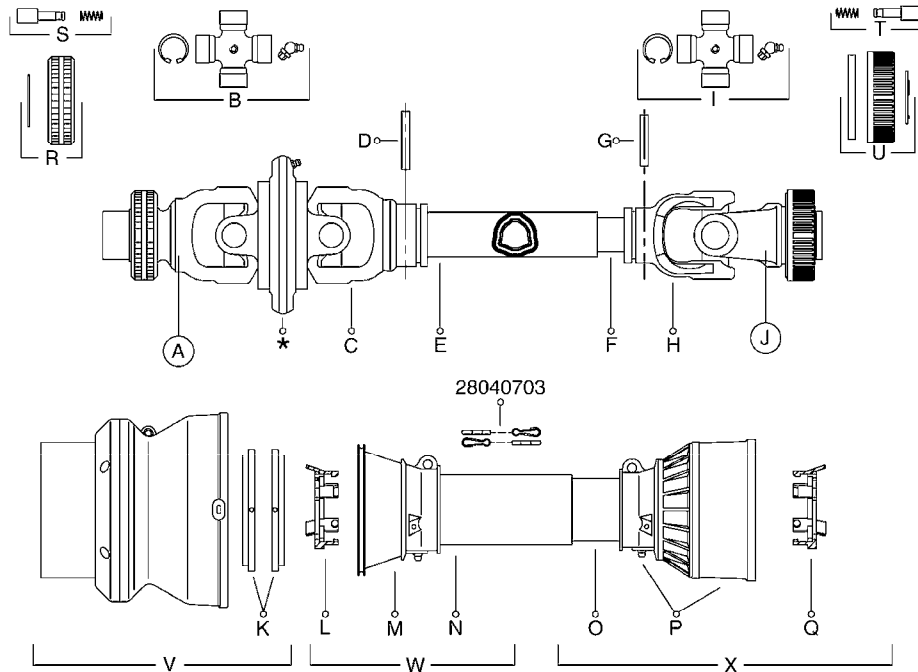

*REPLACE THE ENTIRE PTO IF THIS PART IS DAMAGED

PTO #	10639503	10639603	10639703	829444	829478	829801
TRACTOR	1-3/8" 21-SPLINE	1-3/4" 20-SPLINE	1-3/4" 20-SPLINE	1-3/8" 6-SPLINE	1-3/8" 21-SPLINE	1-3/8" 6-SPLINE
IMPLEMENT	1-3/8" 21-SPLINE	1-3/8" 21-SPLINE	1-3/8" 21-SPLINE	1-3/8" 6-SPLINE	1-3/8" 21-SPLINE	1-3/8" 6-SPLINE
LENGTH	1210/1890	1210/1890	1210/1870	1210/1870	1210/1870	810/1203
A	28009503	28010903	28008403	10627803	28008803	10627803
B	28008903	28008903	10601203	10601203	10601203	10601203
C	28010803	28010803	10627203	10627203	10627203	10627203
D	28009803	28009803	10627103	10627103	10627103	10627103
E	28009003	28009003	10627003	10627003	10627003	10627003
F	28009103	28009103	10627303	28017803	10627303	10627303
G	28009903	28009903	10627403	10627403	10627403	10627403
H	28010103	28010103	10627503	10627503	10627503	10627503
I	28009403	28009403	284042	284042	284042	284042
J	28010203	28010203	28008603	28017903	28008603	28017903
K	28010003	28010003	10602203	10602203	10602203	10602203
L	28010403	28010403	10601703	10601703	10601703	10601703
M	28010503	28010503	10601803	10601803	28018003	10601803
N	28009203	28009203	10596103	10596103	10596103	10596103
O	28009303	28009303	10596203	10596203	10596203	10596203
P	28010603	28010603	10601903	10601903	10601903	10601903
Q	28010703	28010703	10602003	10602003	10602003	10602003
R	10628003	28008503	28008503	10628003	10628003	10628003
S	10627703	28017303	28017303	10627703	28018103	10627703
T	10627703	10627703	10627703	10627703	10627703	10627703
U	28009603	28009603	28008703	XXXXXXXX	28008703	XXXXXXXX
V	28010303	28010303	10602303	10602303	10602303	10602303
W	28017103	28017103	28017403	28017403	28017403	28017403
X	28017203	28017203	28017503	28017503	28017503	28017503

COMPLETE ASSEMBLIES
WHOLEGOODS ITEMS

A510