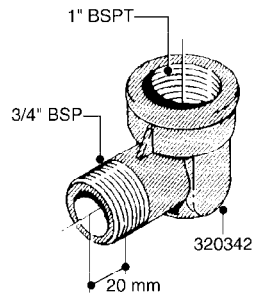

H020

FITTINGS-T-PIECES, CAPS & ELBOWS
H020-HIN, 01:01:01

Page 1
Date 14.08.2015 10:06

parts-n°	order qty	description
10053603	1	FITT. CAPNUT 2"BSP 5601
10194303	1	CAP BLANK 1 1/2 MCPHEE 210060
320047	1	FITT.DK CAPNUT 1/2" BSP
320106	1	FITT.DK CAPNUT 1" BSP
320272	1	FITT.DK CAPNUT 3/8" BSP
320316	1	FITT.DK TEE 3/4" X3/4" X1"BSP
320331	1	FITT.DK TEE 1" - 1" - 3/4" BSP
320342	1	FITT.DK EL 3/4"M X 1"F BSP
320563	1	FITT.DK 3 WAY 1/2" 110 DEG.
320677	1	NO LONGER AVAILABLE
320961	1	FITT.DK CAPNUT 1-1/2" BSP
321053	1	FITT.DK TEE 1/2 X1/2 X1/2" BSP
322072	1	FITT.DK TEE 3/8'X3/8'X3/8' BSP
322095	1	FITT.DK TEE 1-1/2 X1-1/4 X3/4" BSP
322138	1	FITT.DK ELB 1"M X 1"F BSP
330013	1	O-RING D15/D10X2.5 F.3/8"NUT
330212	1	O-RING D19/D14X2.4 F.1/2"NUT
330326	1	O-RING D30/D24X2 F.1"NUT
331273	1	O-RING D44/D38X2 F.1-1/2"