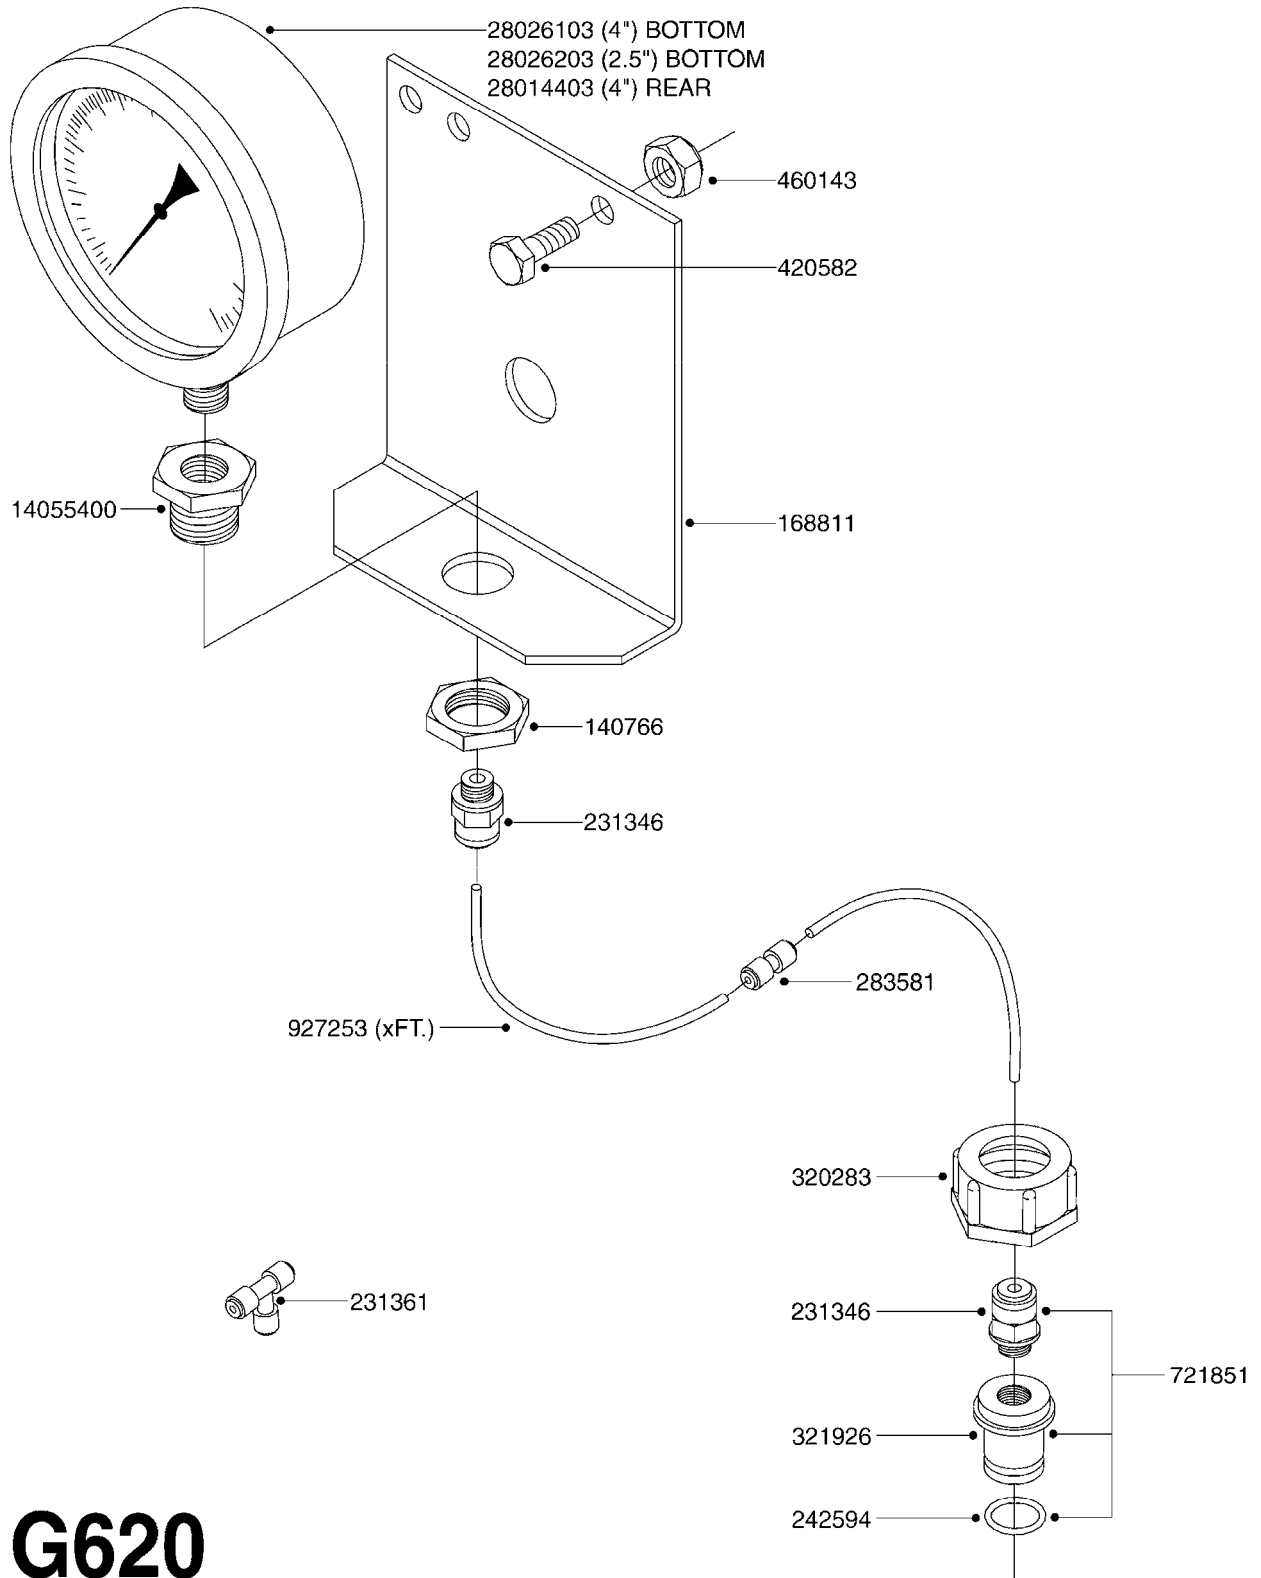

REMOTE GAUGE - TWIN/COMMANDER
G620-HIN, 30:09:14

Page 1

Date 14.08.2015 10:06

parts-n°	order qty	description
140766	1	NUT 1/2" BSP
168811	1	MOUNT BKT.F.PRESSURE GAUGE
231346	1	QUICK COUPLER 1/8"BSP X 4 MM
231361	1	QUICK COUPLER T/04
242594	1	O-RING D14 X 1.78 SCH.70-EPDM
283581	1	HOSE CONNECTOR STR. F.4MM PE
320283	1	FITT.DK NUT 3/4"BSP
321926	1	FITT.DK REDUC 1/8"BSP F.3/4"N
420582	1	BOLT HEX 8.8 DEL M8X20 FT A2
460143	1	NUT HEX M8 LOCK A2 DIN985
721851	1	SCREW PLUG W/QUICK FIT
927253	1	AIR HOSE, DIAMETER 4MM
14055400	1	FITT.DK REDUC 1/2"x1/8"x1/4"BS
28014403	1	GAUGE 4"BR REAR PSI200
28026103	1	GAUGE 200PSI/BR, 4", 1/4"BSP-BTM
28026203	1	GAUGE 200PSI/BR, 2.5"1/4BSP-BTM