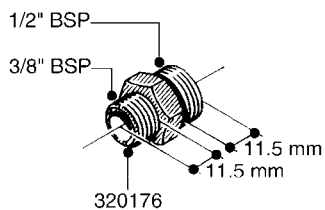

**H030**

FITTINGS - HEXAGON NIPPLES  
H030-HIN, 01:01:01

Page 1  
Date 14.08.2015 10:06

parts-n°	order qty	description
10015303	1	FITT.PO.HN 1.00X1.00 M1000
10425003	1	FITT.PO.HN 1.25X1.00 MCPHEE
320132	1	FITT.DK HN 1" BSP
320176	1	FITT.DK HN 3/8"X1/2" BSP
320445	1	FITT.DK HN 1/4"X3/8" BSP
320655	1	FITT.DK HN 1/2"-1/2" BSP
320692	1	FITT.DK HN 3/8'BSPX1/4'NPT
320703	1	FITT.DK HN 3/8BSP X1/2 &1/4NPT
320725	1	FITT.DK NIPPLE 3/8"-3/8" BSP
320902	1	FITT.DK HN 3/8'X 1/4' BSP
390232	1	FITT.DK HN 1-1/2' X 1-1/4' BSP
390276	1	FITT.DK HN 1'BSP