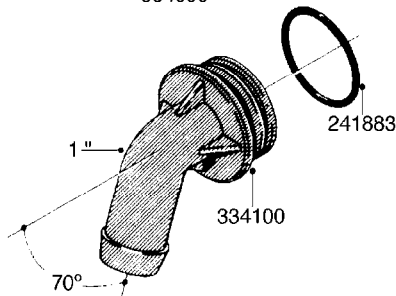

**H080**

FITTINGS - S-53  
H080-HIN, 01:02:12

Page 1

Date 14.08.2015 10:06

parts-n°	order qty	description
145995	1	FITT.DK S-53 FORK
242353	1	O-RING D44.2X3.0 VITON F.S-67
242354	1	O-RING D32.2X3.0 VITON F.S-53
322103	1	FITT.DK S-53 BULKHEAD
322107	1	FITT.DK S-53 BULKHEAD NUT
322110	1	FITT.DK S-53 ELB. 1/2" BSP
322352	1	FITT.DK S-53 TEE
334227	1	FITT.DK S-53 STR.1/2'
334229	1	FITT.DK S-53 STR.3/4"
334230	1	FITT.DK S-53 STR.1"
334239	1	FITT.DK S-53 ELB.1/2"
334241	1	FITT.DK S-53 ELB.3/4"
334242	1	FITT.DK S-53 ELB.1"
334249	1	FITT.DK S-53 PLUG
334260	1	GASKET F. S-53 BULKHEAD
334564	1	FITT.DK S-67 TO S-53 ADAPTER
391100	1	FITT.DK S-53THREAD INS.1/2"BSP
726463	1	FITT.DK S53 BULKHEAD W/GASKET
726552	1	FIT.DK S-53X90 1/2" BSP,O-RING
726556	1	FITT.DK S-53 HB 1/2" W/O-RING
726558	1	FITT.DK S53 STR. 3/4" W.ORING
726559	1	FITT DK. S-53 HB 1" W/O-RING
726568	1	FITT.DK.S-53 HB 1/2"90 W/ORING
726570	1	FITT.DK S-53 ELB.3/4" W.ORING
726571	1	FITT.DK S-53 ELB.1", W ORING
726578	1	FITT.DK S53 PLUG WITH O-RING
728561	1	FITT.DK. S67M - S53F REDUCER