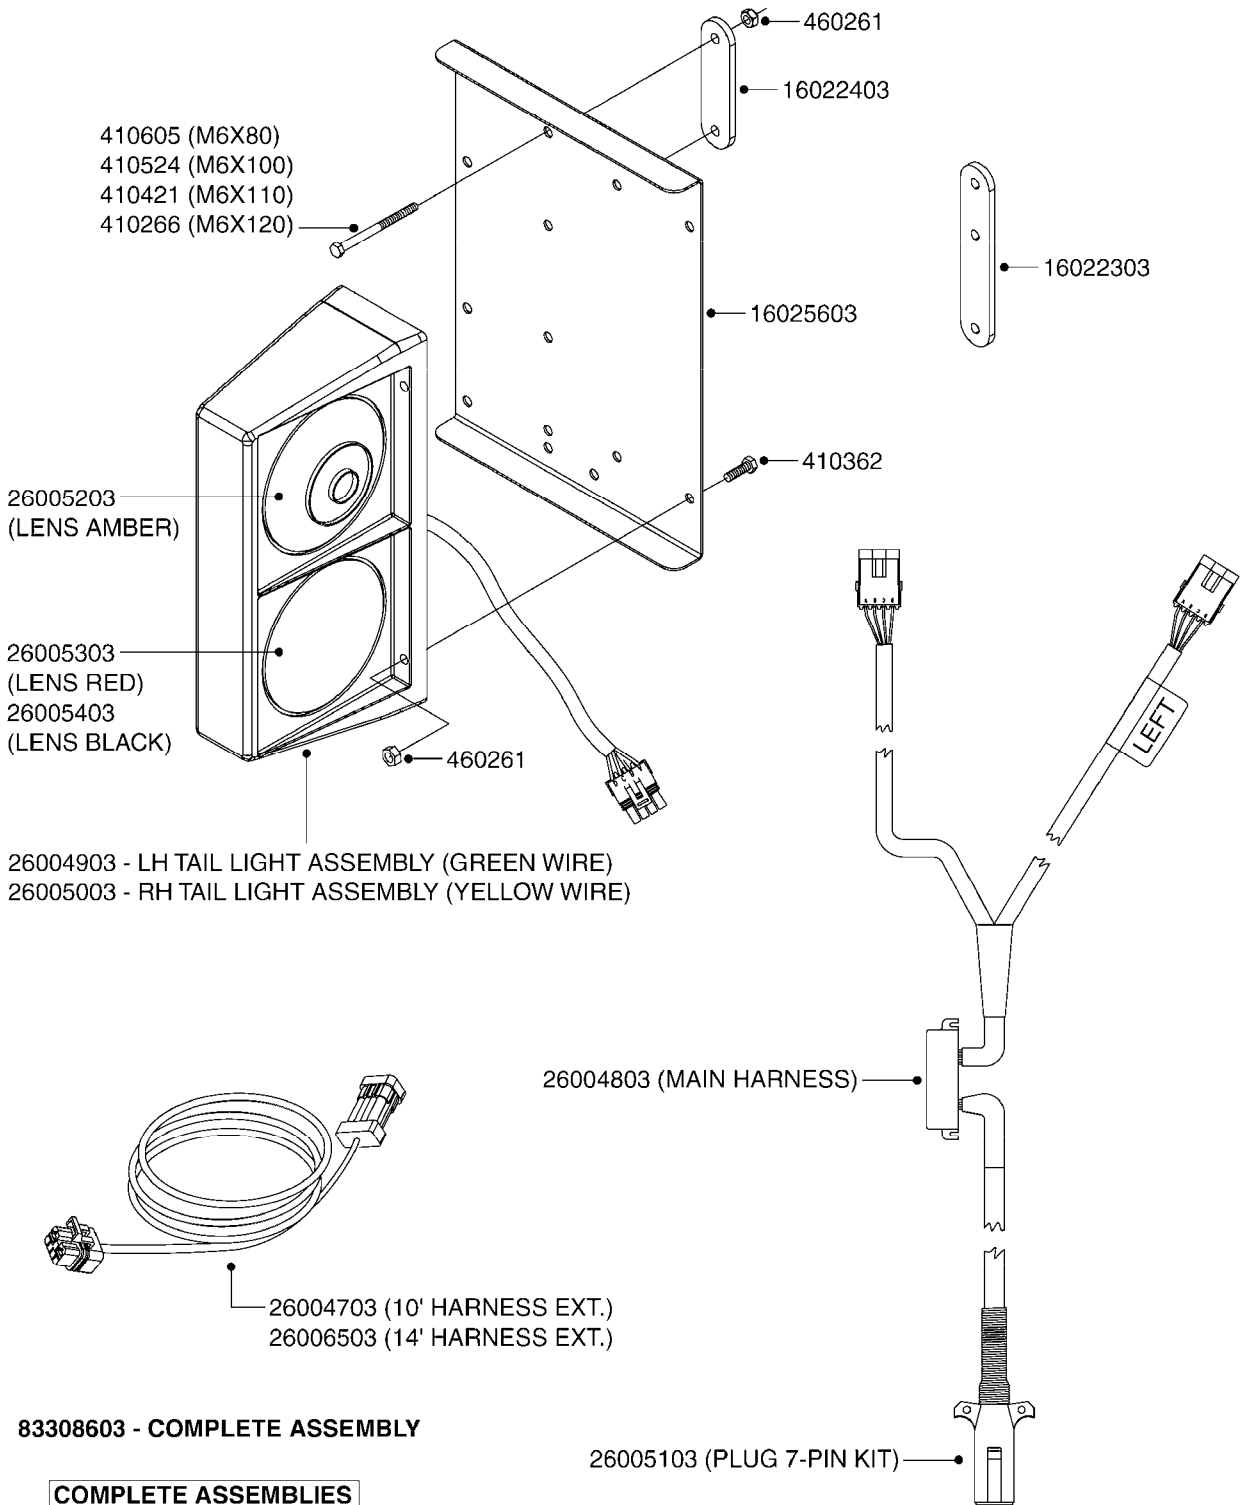

Date 14.08.2015 10:06

parts-n°	order qty	description
16017100	1	BKT. F. RH LOCKER HINGE CM+
161948	1	STORAGE LOCKER MT BKT RH CM+
194819	1	HINGE
242473	1	GASKET
285730	1	LATCH
285762	1	LATCH CLIP
351727	1	STORAGE LOCKER BASE (RAW) CM+
351728	1	LID STORAGE LOCKER (RAW)
430522	1	BOLT HEX 8.8 DEL M12X25 FT
440680	1	SCREW M4.2X9.5 STAINLESS
440695	1	BOLT CARRIAGE M8X25
440728	1	BOLT CARRIAGE 5MMX16
460364	1	NUT HEX M8 GALV.
461217	1	NUT HEX M5 LOCK
470072	1	WASHER D15/D8X.5 LOCK
471126	1	WASHER D16/D8.4X1.6 SS
72004000	1	LOCKER KIT F.CM+ RH