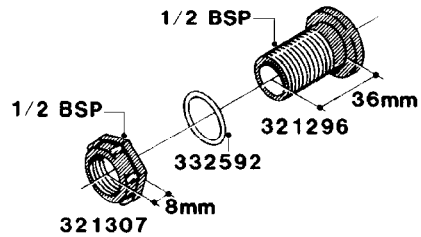

H060

FITTINGS - BULKHEAD
H060-HIN, 01:01:01

Page 1

Date 14.08.2015 10:06

parts-n°	order qty	description
141046	1	NUT 3/8" BSP
141341	1	NUT 1/4' BSP
240284	1	O-RING D82,5/75 X 3,5
320456	1	FITT.DK BULKHEAD 1"BSP DOUBLE
320467	1	FITT.DK BULKHEAD 1"BSP SINGLE
320471	1	FITT.DK NUT 1" BSP JAMB
320541	1	FITT.DK BULKHEAD 2-1/2'BSP SIN
320552	1	FITT.DK NUT 2-1/2' BSP JAMB
320644	1	FITT.DK ELB.3/4"HB X 1" BSP
320784	1	FITT.DK CAP 1-1/2" BSP
320795	1	FITT.DK NUT 1-1/2" BSP JAMB
320935	1	FITT.DK BULKHEAD 1/4' BSP SING
320946	1	FITT.DK BULKHEAD 3/8' BSP SING
321296	1	FITT.DK BULKHEAD 1/2" BSP SING
321307	1	FITT.DK NUT 1/2" BSP JAMB
321333	1	FITT.DK BULK 1-1/2" X 1"F BSP
330061	1	O-RING D16/D11X2,5
330072	1	O-RING D53.5/D45.5X4
330212	1	O-RING D19/D14X2.4 F.1/2"NUT
332577	1	O-RING D38/D30X4 F.1" PUR.
332592	1	O-RING D26/D20X3