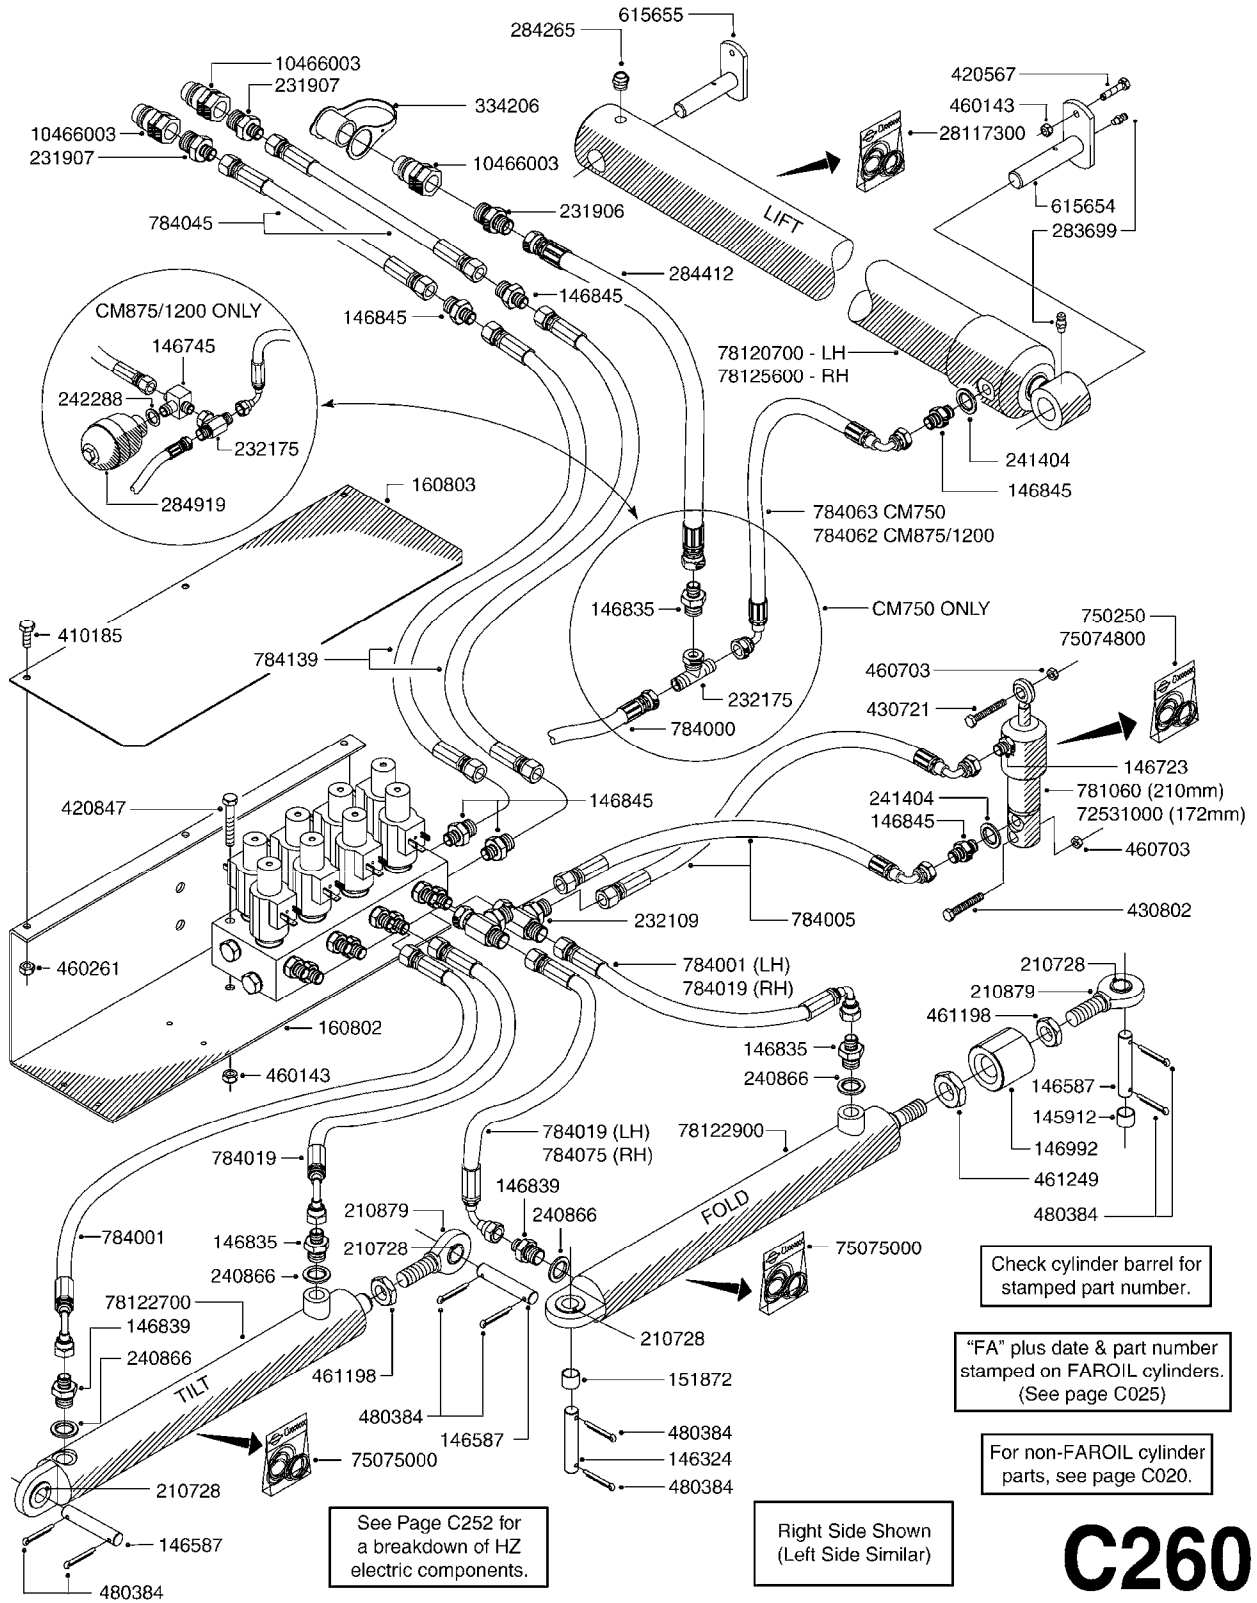

C260

HYD EAGLE HZ SPB 45'-66' - CM
C260-HIN, 23:07:12

Page 1
Date 14.08.2015 10:05

parts-n°	order qty	description
145912	1	BUSHING D19.8/D17.0X7MM
146324	1	SHAFT D16.8 L102/2 X 5
146587	1	PIN D16.8 X 65
146723	1	HEX NIPPLE 1/4" - 1/8" BSP
146745	1	TEE BLOCK M18X1.5-3/8"X1/4"
146835	1	HEX NIPPLE 1/4" - 3/8" BSP
146839	1	HEX NIPPLE 1/4"X3/8" BSP 0.7MM
146845	1	HEX NIPPLE 1/4"X1/4"
146992	1	BUSHING F.CYLINDER
151872	1	BUSHING D22.0/18.0 10MM
160802	1	MOUNT PLATE F.HYD SOLENOID'HZ'
160803	1	COVER PLATE F.HYD SOLENOID'HZ'
210728	1	BEARING F.LINK HEAD M17
210879	1	LINK HEAD M16 x D17
231906	1	HEX NIPPLE 3/8"BSP X 1/2"NPT
231907	1	HEX NIPPLE 1/4"BSP X 1/2"NPT
232109	1	FITT.HY TEE 1/4'BSP UNION
232175	1	TEE 1/4"M X 1/4"F X 1/4"M BSP
240866	1	DOWTYSEAL 3/8"
241404	1	DOWTYSEAL 1/4"
242288	1	SEAL F. HYD ACCUMULATOR TWIN
283699	1	GREASE NIPPLE M6X1
284265	1	PLUG BREATHER 1/4" F/CYLINDER
284412	1	HOSE HY 3/8" X 315" STR+STR
284919	1	HYD. ACCUMULATOR F. CM875/1200
334206	1	DUST HOOD FOR HY-COUPLING
410185	1	BOLT HEX 8.8 DEL M6X16 A2
420567	1	BOLT HEX 8.8 DEL M8X30 FT
420847	1	BOLT HEX 8.8 DEL M8X85
430721	1	BOLT HEX 8.8 DEL M12X40 FT
430802	1	BOLT HEX 8.8 DEL M12X75
460143	1	NUT HEX M8 LOCK A2 DIN985
460261	1	NUT HEX M6X1 LOCK A2 DIN985
460703	1	NUT HEX M12X1.75 LOCK DIN985
461198	1	NUT HEX M16X2 JAMB
461249	1	NUT HEX M22X1.5
480384	1	PIN COTTER 3/16 x 1-1/2"
615654	1	PIN D25 X 123 F. PARALIFT
615655	1	PIN D25 X 156 F. PARALIFT
750250	1	SEAL KIT F.HY CYL.781039
781060	1	SEAL KIT FOR 781060 CYLINDER CYLINDER D25/12-50 L=210mm SEAL KIT FOR 781060 CYLINDER
784000	1	HOSE HY X 1/4 X 118.00"STR+ELB
784001	1	HOSE HY X 1/4 X 067.00"STR+ELB
784005	1	HOSE HY X 1/4 X 037.38"STR+ELB
784019	1	HOSE HY X 1/4 X 078.75"STR+ELB
784045	1	HOSE HY X 1/4 X 157.50"STR+STR
784062	1	HOSE HY X 1/4 X 098.50"ELB+ELB
784063	1	HOSE HY X 1/4 X 086.62"ELB+ELB
784075	1	HOSE HY X 1/4 X 057.00"
784139	1	HOSE HY X 1/4 X 216.50"STR+STR
10466003	1	COUPLER PIONEER 8010-04 1/2NPT
28117300	1	SEAL KIT 78120600/07/43
72531000	1	CYL. D25/12-50/78124200 W/FITT
75074800	1	SEAL KIT 78123400/42 SEAL KIT FOR 72531000 CYLINDER
75075000	1	SEAL KIT 78122600/27/28/29
78120700	1	CYLINDER 60/25 X 725 CM PAR L
78122700	1	CYLINDER 40/22X300MM RED
78122900	1	CYLINDER 40/22X300MM RED