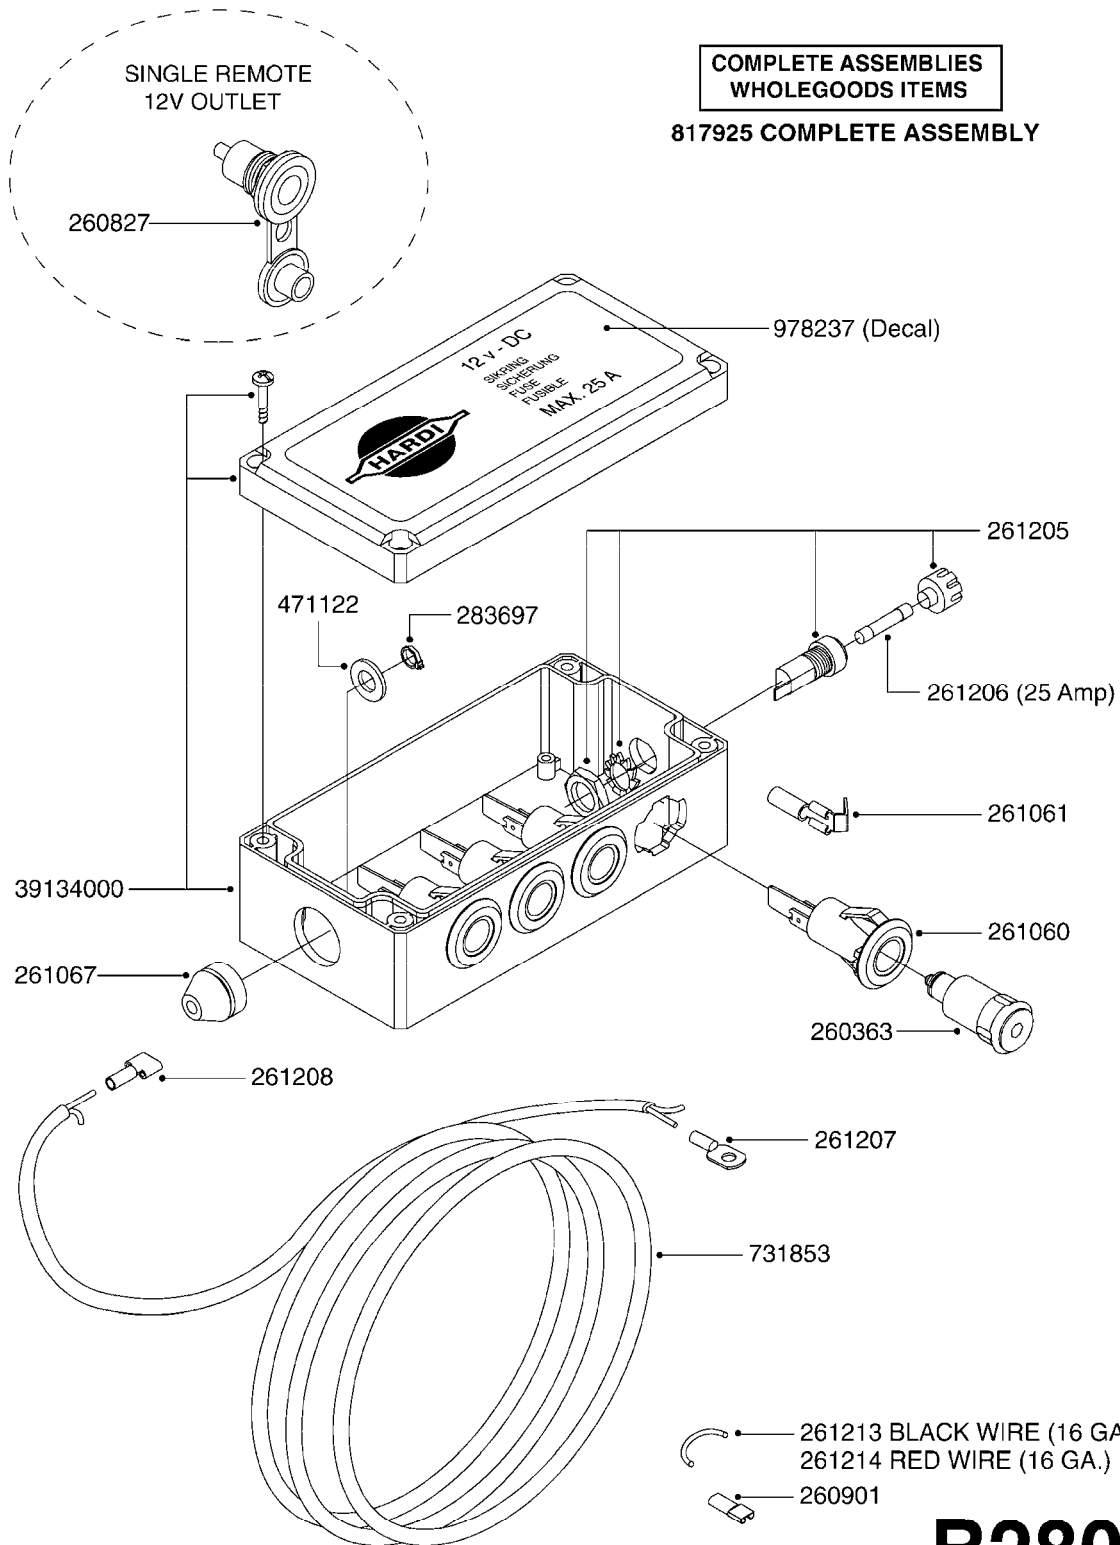

12 VOLT OUTLET BOX
B280-HIN, 30:05:13

Page

0

Date

14.08.2015 10:04

12 VOLT OUTLET BOX
B280-HIN, 30:05:13

Page 1

Date 14.08.2015 10:04

parts-n°	order qty	description
260363	1	PLUG 2 POLE 12V
260827	1	PLUG F.EC ATTACHMENTS
260901	1	SPADE F.ELEC CONN.1.5MM BLUE
261060	1	PLUG F.EC ATTACHMENTS
261061	1	SPADE F.ELEC.2 WAY CONNECTOR
261067	1	GROMMET 10-14 GREY
261205	1	FUSE HOLDER
261206	1	FUSE 25 A
261207	1	ELECTRIC CONNECTOR 4MM
261208	1	SPADE F.ELEC.CONNECTOR 4MM
261213	1	WIRE 6.4MM BLACK
261214	1	WIRE 6.4MM RED
283697	1	TIESTRAP 200MM
471122	1	WASHER D20/D10.5X2 SS
731853	1	CABLE 2X4MM L=138"
817925	1	OUTLET BOX 12 VOLT ELEC.
978237	1	DECAL OUTLET BOX
39134000	1	BOX, COMPLETE, 12V POWER BOX