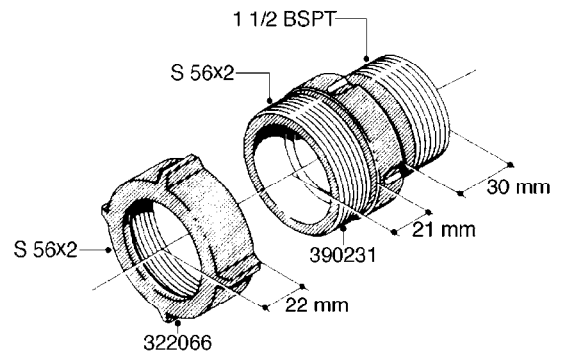

**H080**

FITTINGS - S-53  
H080-HIN, 01:02:12

Page 1

Date 14.08.2015 10:06

parts-n°	order qty	description
145995	1	FITT.DK S-53 FORK
242353	1	O-RING D44.2X3.0 VITON F.S-67
242354	1	O-RING D32.2X3.0 VITON F.S-53
322103	1	FITT.DK S-53 BULKHEAD
322107	1	FITT.DK S-53 BULKHEAD NUT
322110	1	FITT.DK S-53 ELB. 1/2" BSP
322352	1	FITT.DK S-53 TEE
334227	1	FITT.DK S-53 STR.1/2'
334229	1	FITT.DK S-53 STR.3/4"
334230	1	FITT.DK S-53 STR.1"
334239	1	FITT.DK S-53 ELB.1/2"
334241	1	FITT.DK S-53 ELB.3/4"
334242	1	FITT.DK S-53 ELB.1"
334249	1	FITT.DK S-53 PLUG
334260	1	GASKET F. S-53 BULKHEAD
334564	1	FITT.DK S-67 TO S-53 ADAPTER
391100	1	FITT.DK S-53THREAD INS.1/2"BSP
726463	1	FITT.DK S53 BULKHEAD W/GASKET
726552	1	FIT.DK S-53X90 1/2" BSP,O-RING
726556	1	FITT.DK S-53 HB 1/2" W/O-RING
726558	1	FITT.DK S53 STR. 3/4" W.ORING
726559	1	FITT DK. S-53 HB 1" W/O-RING
726568	1	FITT.DK.S-53 HB 1/2"90 W/ORING
726570	1	FITT.DK S-53 ELB.3/4" W.ORING
726571	1	FITT.DK S-53 ELB.1", W ORING
726578	1	FITT.DK S53 PLUG WITH O-RING
728561	1	FITT.DK. S67M - S53F REDUCER