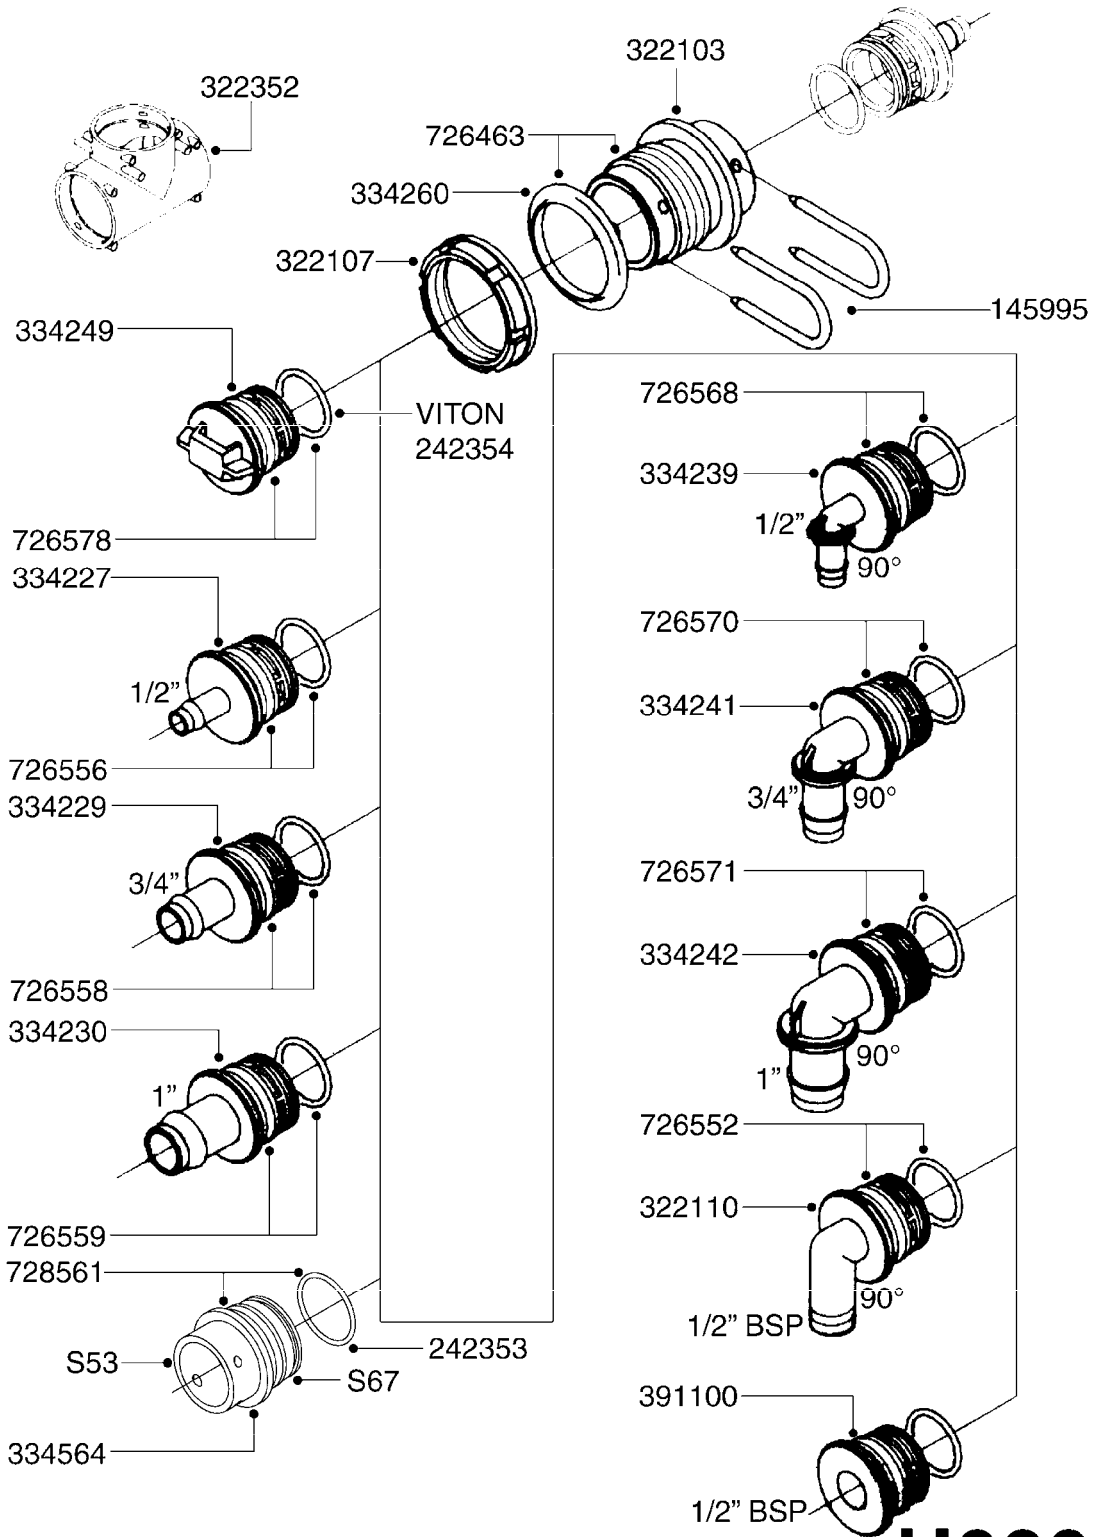

H080

FITTINGS - S-53
H080-HIN, 01:02:12

Page 1

Date 14.08.2015 10:06

parts-n°	order qty	description
145995	1	FITT.DK S-53 FORK
242353	1	O-RING D44.2X3.0 VITON F.S-67
242354	1	O-RING D32.2X3.0 VITON F.S-53
322103	1	FITT.DK S-53 BULKHEAD
322107	1	FITT.DK S-53 BULKHEAD NUT
322110	1	FITT.DK S-53 ELB. 1/2" BSP
322352	1	FITT.DK S-53 TEE
334227	1	FITT.DK S-53 STR.1/2'
334229	1	FITT.DK S-53 STR.3/4"
334230	1	FITT.DK S-53 STR.1"
334239	1	FITT.DK S-53 ELB.1/2"
334241	1	FITT.DK S-53 ELB.3/4"
334242	1	FITT.DK S-53 ELB.1"
334249	1	FITT.DK S-53 PLUG
334260	1	GASKET F. S-53 BULKHEAD
334564	1	FITT.DK S-67 TO S-53 ADAPTER
391100	1	FITT.DK S-53THREAD INS.1/2"BSP
726463	1	FITT.DK S53 BULKHEAD W/GASKET
726552	1	FIT.DK S-53X90 1/2" BSP,O-RING
726556	1	FITT.DK S-53 HB 1/2" W/O-RING
726558	1	FITT.DK S53 STR. 3/4" W.ORING
726559	1	FITT DK. S-53 HB 1" W/O-RING
726568	1	FITT.DK.S-53 HB 1/2"90 W/ORING
726570	1	FITT.DK S-53 ELB.3/4" W.ORING
726571	1	FITT.DK S-53 ELB.1", W ORING
726578	1	FITT.DK S53 PLUG WITH O-RING
728561	1	FITT.DK. S67M - S53F REDUCER