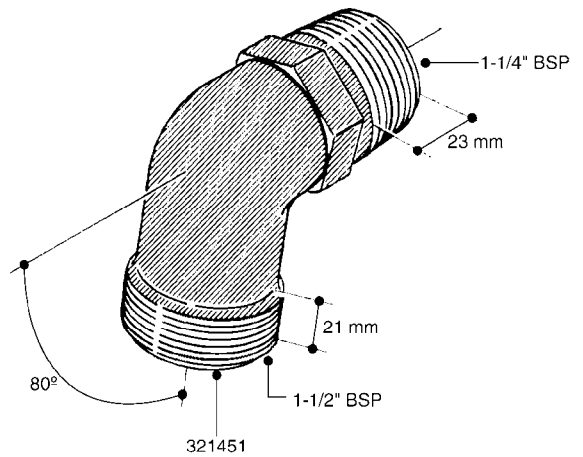

**H040**

FITTINGS - NIPPLES & ELBOWS  
H040-HIN, 01:01:01

Page 1

Date 14.08.2015 10:06

parts-n°	order qty	description
10530803	1	FITT.PO.SE 2.00X2.00 45 DEG.
320191	1	FITT.DK ELB 3/8' BSP 45 DEGREE
320482	1	FITT.DK ELB. 1/2" BSP 60 DEG.
320596	1	FITT.DK ELB 3/8'-1/2'BSP 45DEG
320607	1	FITT.DK HN 3/8M X 3/8F BSP LNG
320633	1	FITT.DK HN 3/8"M X 3/8"F BSP
321451	1	FITT.DK ELB.1-1/2 X1-1/4 80DEG
321532	1	FITT.DK REDUC 3/4' X 1/2' BSP
390233	1	FITT.DK REDUC 1-1/2" X 1" BSP