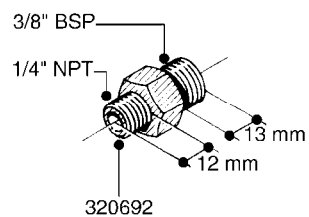

**H030**

FITTINGS - HEXAGON NIPPLES  
H030-HIN, 01:01:01

Page 1  
Date 14.08.2015 10:06

parts-n°	order qty	description
10015303	1	FITT.PO.HN 1.00X1.00 M1000
10425003	1	FITT.PO.HN 1.25X1.00 MCPHEE
320132	1	FITT.DK HN 1" BSP
320176	1	FITT.DK HN 3/8"X1/2" BSP
320445	1	FITT.DK HN 1/4"X3/8" BSP
320655	1	FITT.DK HN 1/2"-1/2" BSP
320692	1	FITT.DK HN 3/8'BSPX1/4'NPT
320703	1	FITT.DK HN 3/8BSP X1/2 &1/4NPT
320725	1	FITT.DK NIPPLE 3/8"-3/8" BSP
320902	1	FITT.DK HN 3/8'X 1/4' BSP
390232	1	FITT.DK HN 1-1/2' X 1-1/4' BSP
390276	1	FITT.DK HN 1'BSP