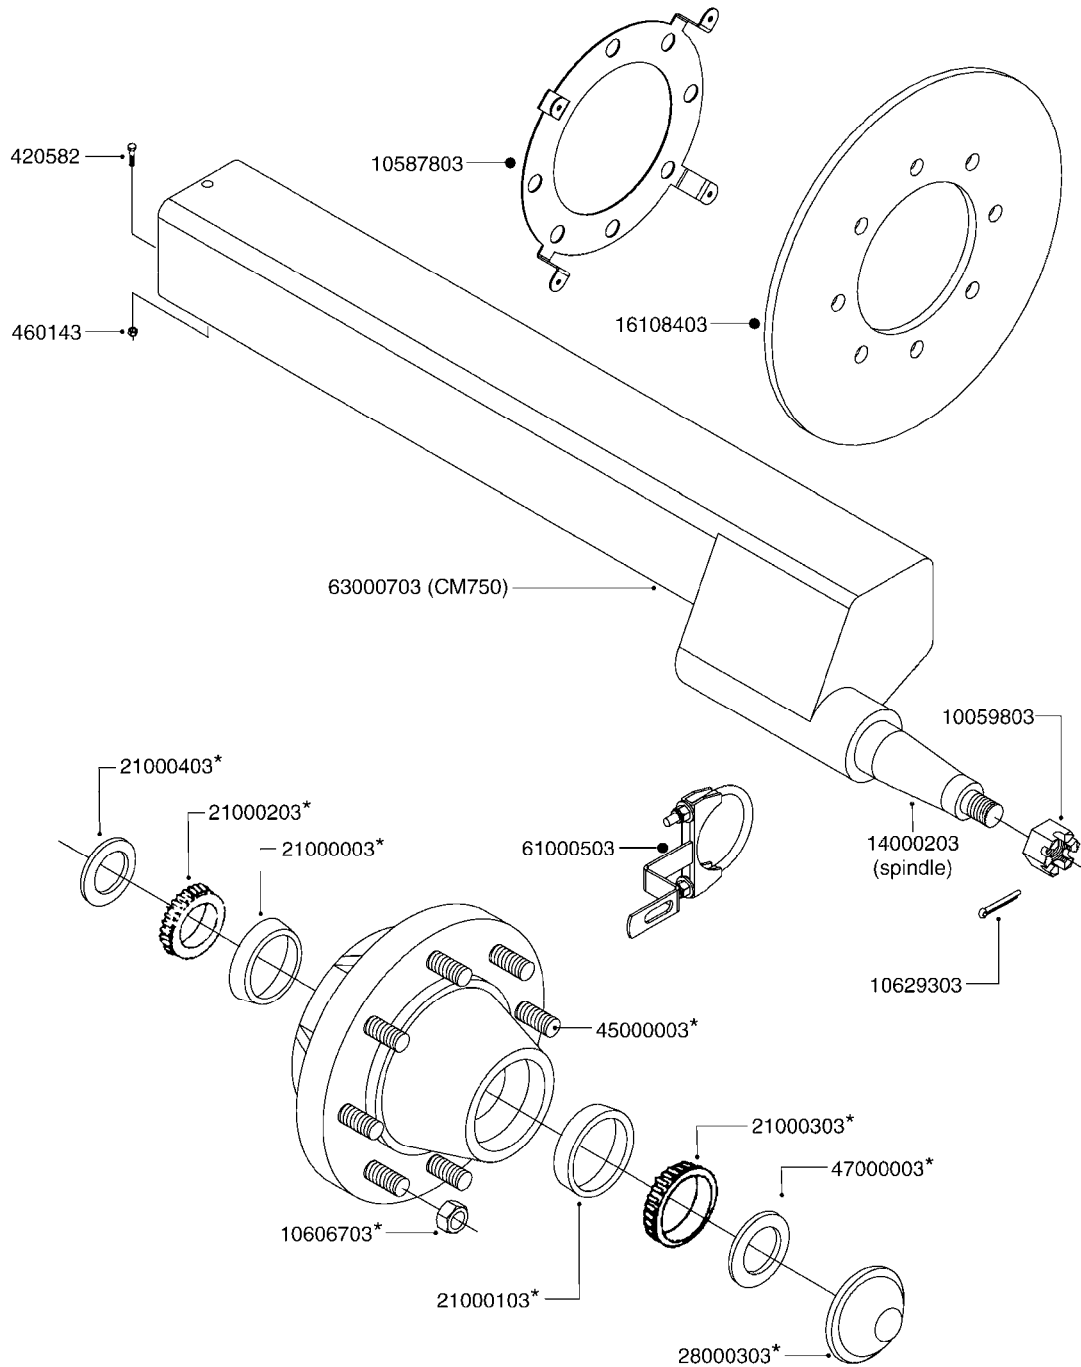

Date 14.08.2015 10:05

parts-n°	order qty	description
147248	1	PIN PIVOT F. DRAWBAR CM750+
147534	1	PIN PIVOT F.DRAWBAR CM1200+
147755	1	BOLT HEX SPECIAL M30 L=75
161923	1	SUPPORT PLATE F. PTO CM+
168790	1	WASHER D96.0/52.0 X 3.0
173571	1	FLATBAR F. USA HITCH CM750
194773	1	C CHANNEL 14.5X8,8X3,5X2 L=24
210776	1	BUSHING F.TWIN STEERING ARM
270599	1	SWIVEL Ø42
283699	1	GREASE NIPPLE M6X1
283772	1	GREASE NIPPLE H3 M6 X 4 90°
285723	1	JACK ASSY. COMMANDER 750 PLUS
410185	1	BOLT HEX 8.8 DEL M6X16 A2
420626	1	BOLT HEX 8.8 DEL M10X20 FT
421229	1	BOLT HEX 8.8 DEL M8x120
430908	1	BOLT HEX 8.8 DEL M12X200
430934	1	BOLT HEX 8.8 DEL M16X80
430936	1	BOLT HEX M20 X 70MM DEL
430947	1	BOLT HEX 8.8 DEL M12X210
430970	1	BOLT HEX M20X120 DIN931-8.8 DEL
430974	1	BOLT HEX M30X140
451063	1	SET SCREW M12X40
460143	1	NUT HEX M8 LOCK A2 DIN985
460261	1	NUT HEX M6X1 LOCK A2 DIN985
460423	1	NUT HEX M10X1.5 LOCK
460585	1	NUT HEX M16X2 LOCK
460806	1	NUT HEX M20X2.5 LOCK
461236	1	NUT HEX M24X1.5
461300	1	NUT HEX M24X1.5 LH
461316	1	NUT HEX LOCK M30X3.5
471122	1	WASHER D20/D10.5X2 SS
480244	1	PIN SNAP D4.5
480502	1	PIN RETAINING M10X50 DIN 1481
615163	1	TURN BUCKLE COM. 1200+ M24
615509	1	TURN BUCKLE COM. 750+ M24
14001200	1	DRAWBAR PIN COMMANDER 750 PLUS
14001300	1	DRAWBAR PIN CM1200+
14001400	1	PIN F. JACKSTAND CM+
16001200	1	HYD HOSE STORAGE BKT. REAR
16001300	1	HYD HOSE STORAGE BKT. FRONT
16040700	1	HOSE HOLDER 1-1/2" CM+
16040800	1	HOSE HOLDER 2" CM+
16391700	1	FLATBAR F. CLEVIS, PAINTED
28082600	1	SUPPORT LEG F. NAV, CM+3000KG
61001300	1	TURN BUCKLE END LH 750+ M24
61001400	1	TURN BUCKLE END RH 1200+ M24
61001500	1	TURN BUCKLE END LH 1200 PLUS
61003100	1	TURN BUCKLE END RH 750+ M24
63005900	1	HITCH COMMANDER 750 PLUS
63006000	1	HITCH COMMANDER 1200 PLUS
63009800	1	SWIVEL HITCH COM. 1200 Plus
63026700	1	CLEVIS HITCH COM.+ 1200
63026800	1	CLEVIS HITCH COM.+ 750
63825900	1	CABLE SUPPORT COM 750 PLUS
63826000	1	CABLE HOSE HOLDER COM 1200
63826200	1	SWIVEL HITCH COM. 750 PLUS