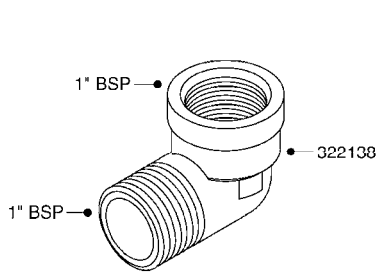

H020

FITTINGS-T-PIECES, CAPS & ELBOWS
H020-HIN, 01:01:01

Page 1
Date 14.08.2015 10:06

parts-n°	order qty	description
10053603	1	FITT. CAPNUT 2"BSP 5601
10194303	1	CAP BLANK 1 1/2 MCPHEE 210060
320047	1	FITT.DK CAPNUT 1/2" BSP
320106	1	FITT.DK CAPNUT 1" BSP
320272	1	FITT.DK CAPNUT 3/8" BSP
320316	1	FITT.DK TEE 3/4" X3/4" X1"BSP
320331	1	FITT.DK TEE 1" - 1" - 3/4" BSP
320342	1	FITT.DK EL 3/4"M X 1"F BSP
320563	1	FITT.DK 3 WAY 1/2" 110 DEG.
320677	1	NO LONGER AVAILABLE
320961	1	FITT.DK CAPNUT 1-1/2" BSP
321053	1	FITT.DK TEE 1/2 X1/2 X1/2" BSP
322072	1	FITT.DK TEE 3/8'X3/8'X3/8' BSP
322095	1	FITT.DK TEE 1-1/2 X1-1/4 X3/4" BSP
322138	1	FITT.DK ELB 1"M X 1"F BSP
330013	1	O-RING D15/D10X2.5 F.3/8"NUT
330212	1	O-RING D19/D14X2.4 F.1/2"NUT
330326	1	O-RING D30/D24X2 F.1"NUT
331273	1	O-RING D44/D38X2 F.1-1/2"