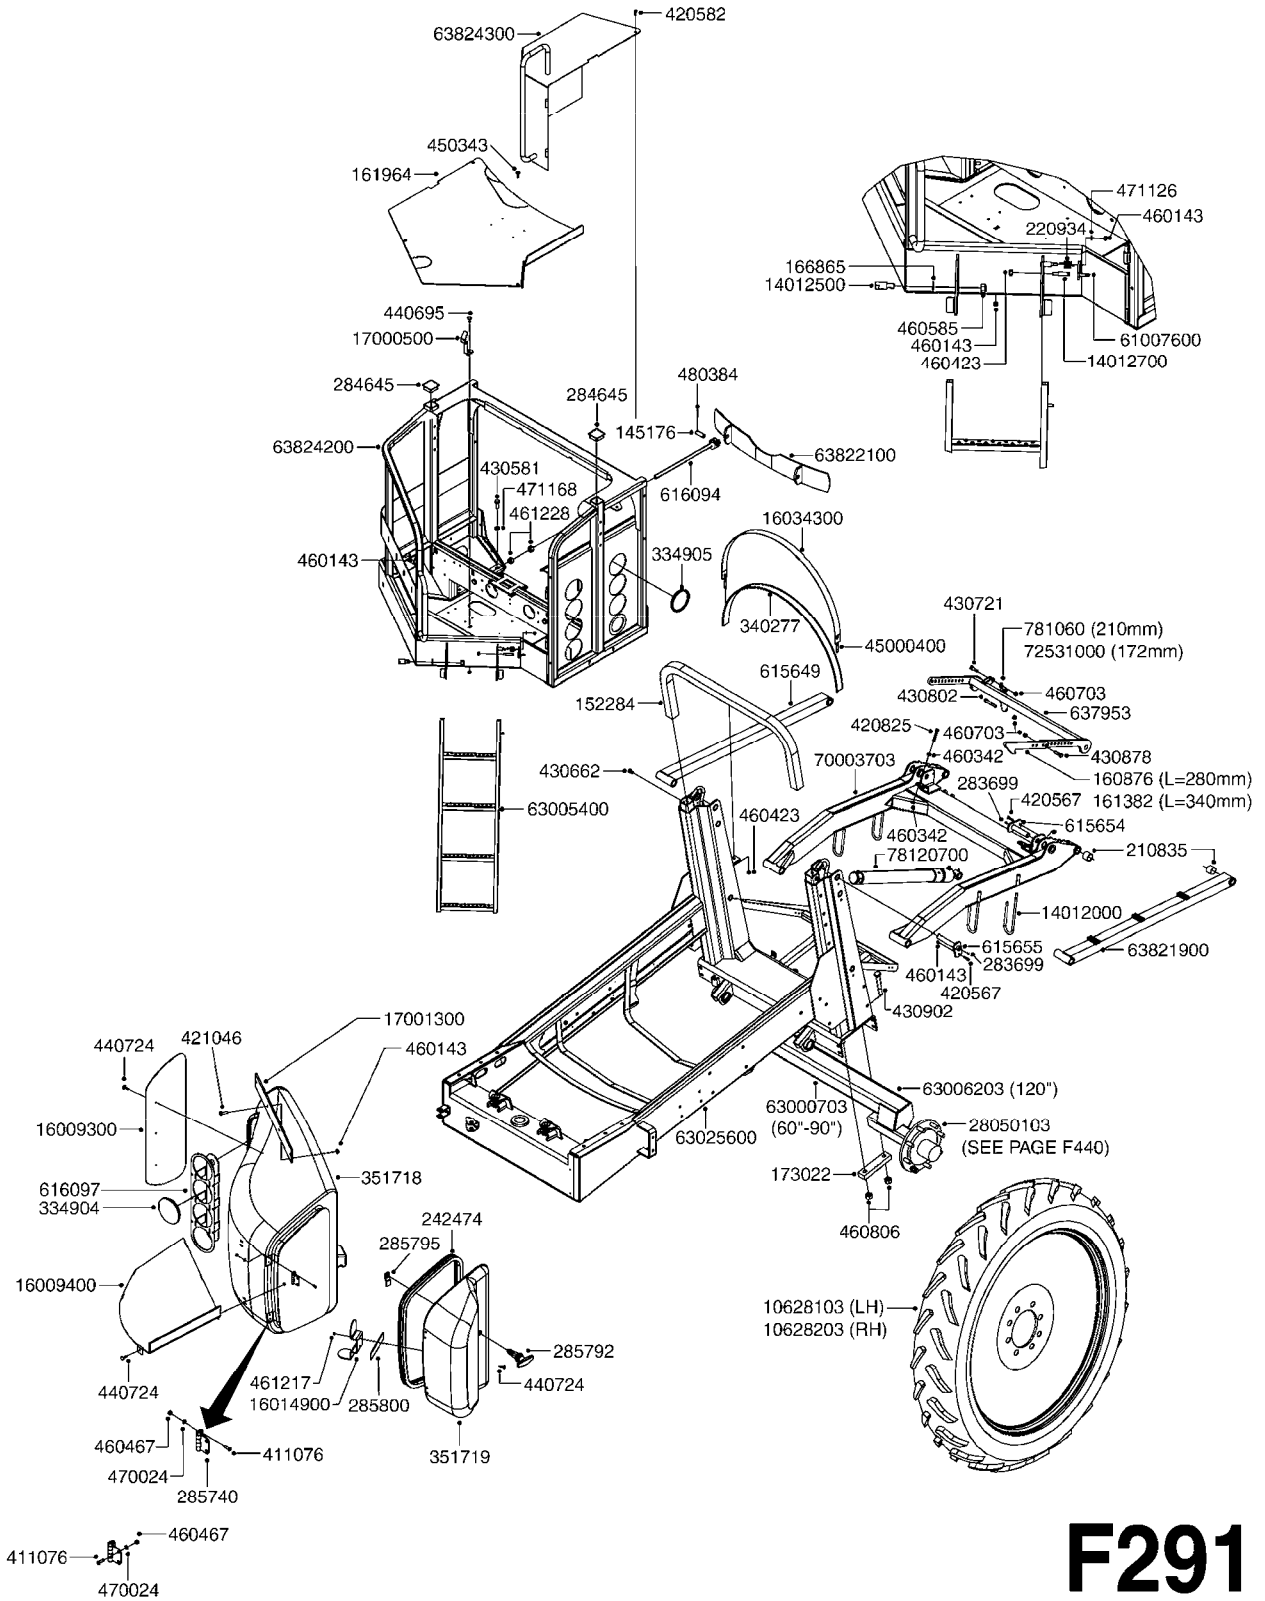

plus 978066

SIGHT GAUGE (SEE PAGE G650)

SIGHT GAUGE (SEE PAGE G650)

**E351**

TANK - CM+750  
E351-HIN, 05:05:11

parts-n°	order qty	description
145994	1	FITT.DK S-40 FORK
145995	1	FITT.DK S-53 FORK
145996	1	FITT.DK S-67 FORK
147115	1	FITT.DK S-93 FORK SPECIAL
147774	1	FITT.DK S-93 FORK W. M5 THREAD
152812	1	SPARGE TUBE CM750+
241441	1	O-RING D29.3X3
242351	1	O-RING D69.5X3.0 VITON F.S-93
242355	1	O-RING D19.2X3.0 VITON F.S-40
322097	1	THREADED RING F. LID
322103	1	FITT.DK S-53 BULKHEAD
322104	1	FITT.DK S-67 BULKHEAD
322105	1	FITT.DK S-93 BULKHEAD DOUBLE
322106	1	FITT.DK S-40 BULKHEAD NUT
322107	1	FITT.DK S-53 BULKHEAD NUT
322108	1	FITT.DK S-67 BULKHEAD NUT
322109	1	FITT.DK S-93 BULKHEAD NUT
334232	1	FITT.DK S-67 STR.1-1/4'
334238	1	FITT.DK S-40 ELB.1/2'
334239	1	FITT.DK S-53 ELB.1/2"
334249	1	FITT.DK S-53 PLUG
334259	1	GASKET F. S-40 BULKHEAD
334260	1	GASKET F. S-53 BULKHEAD
334262	1	GASKET F.S-93 BULKHEAD
334426	1	FITT.DK S-93 STR.2'
334446	1	FITT.DK S-93 ELB.2" PVC
334469	1	CLEVIS F.CORD TOP DRAIN ASSY.
334472	1	HANDLE FOR TOP DRAIN
334534	1	CLAMP HOSE PLASTIC 1/2"
334647	1	FITT.DK S93 ELB 1-1/2" 90 PVC
341285	1	TUBE Ø57/Ø52 L=1500 YELLOW PE
351661	1	TANK RAW CM+ 750
390401	1	CORD NYLON F.LID 900MM
390902	1	SPARGE TUBE FITT FRONT
390903	1	CAP SPARGE TUBE
411077	1	SCREW M5X45 STAINLESS
421024	1	BOLT HEX 8.8 DEL M8X60
440392	1	SCREW 6.3 X 25.0 DIN7981C TORX
460143	1	NUT HEX M8 LOCK A2 DIN985
461217	1	NUT HEX M5 LOCK
614588	1	SEAL F. LID
614602	1	FILTER BASKET
726003	1	LID F. TANK
727742	1	TOP DRAIN CORD TYPE
978066	1	DECAL PLUS
978403	1	DECAL COMPANY 280 X 450
978427	1	DECAL COMMANDER 125 X 600MM
14001500	1	GROMMET F.TOP DRAIN CORD
16008300	1	BRACKET SPARGE TUBE
16025500	1	TANK SPACER SIGHT GAUGE
28030103	1	CLAMP HOSE GEAR P5/4-S1.5"6724
28030203	1	CLAMP HOSE T-BOLT S2" 235-67
72144500	1	SAFETY VALVE 15 BAR S93
92702103	1	HOSE R X1/2" X300PSI WP X0012"
92702603	1	HOSE PVC SUCT GRAY 1-1/2"
92702703	1	HOSE PVC SUCT GRAY 2"
92734403	1	HOSE R X5/4" X200PSI WP X0012"