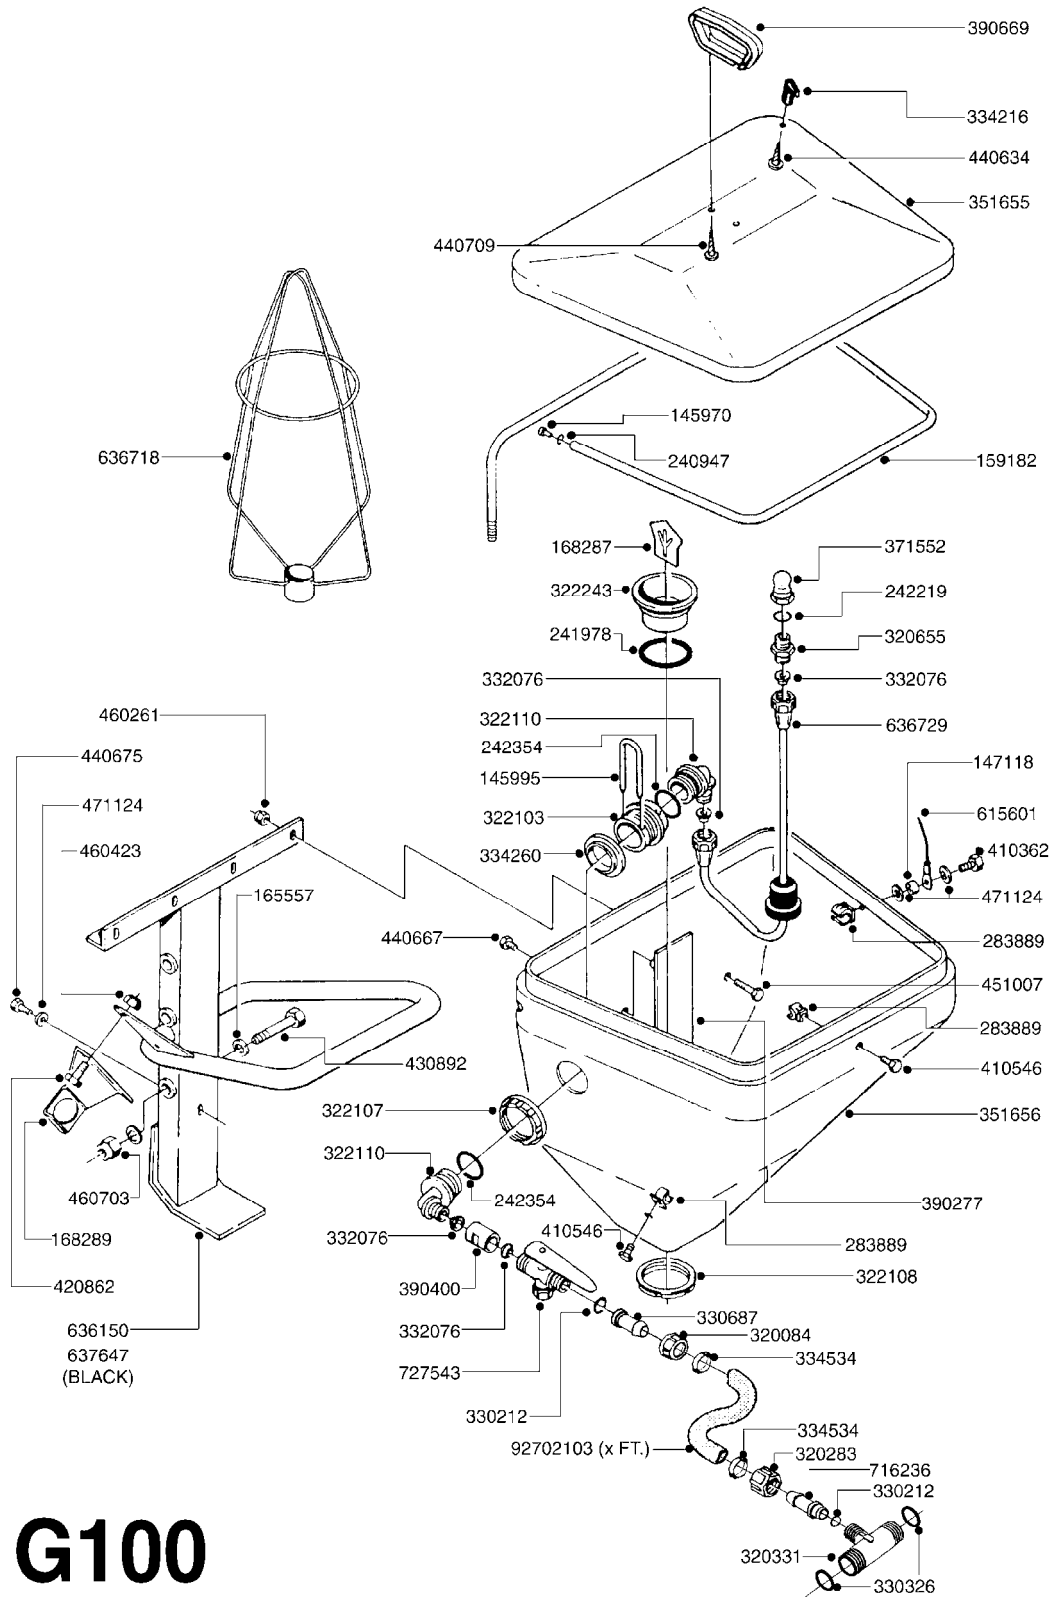

978336

CHEM. FILLER-PLUMBING-MANIFOLD  
G060-HIN, 09:12:09

Page 1

Date 14.08.2015 10:05

parts-n°	order qty	description
145996	1	FITT.DK S-67 FORK
241973	1	O-RING 44.2 x 3.0 (use-242353)
320084	1	FITT.DK NUT 1/2" BSP
320095	1	FITT.DK NUT 1" BSP
320821	1	FITT.DK NUT 1-1/2" BSP
321215	1	FITT.DK HOUSING F. AGITATION
322104	1	FITT.DK S-67 BULKHEAD
322108	1	FITT.DK S-67 BULKHEAD NUT
330212	1	O-RING D19/D14X2.4 F.1/2"NUT
330315	1	O-RING D18.4/D13X.6
330326	1	O-RING D30/D24X2 F.1"NUT
330341	1	FITT.DK HB 1" F. 1" NUT
330687	1	FITT.DK HB 1/2" F. 1/2" NUT
331111	1	VALVE SEAT FOR 1/2" DISTRIBUT.
331262	1	FITT.DK HB 1-1/2" F. 1-1/2"NUT
331273	1	O-RING D44/D38X2 F.1-1/2"
334243	1	FITT.DK S-67 ELB.1"
334261	1	GASKET F. S-67 BULKHEAD
334445	1	FITT.DK S-67 ELB.1-1/2"
334498	1	NOZZLE INJECTOR 13MM/462 WHITE
334499	1	NOZZLE INJECTOR 10MM/361 BLACK
334532	1	FITT.DK S-67 STR.1-1/2' W/HOLE
390274	1	ORIFICE ID4.0/18/1.5
390275	1	FITT.DK ELB 1' SPECIAL F.CHEMF
390276	1	FITT.DK HN 1'BSP
709741	1	VALVE ASSY. 1/2" FLIP LEVER
726216	1	VALVE TWO WAY
978336	1	DECAL MANIFOLD SYS.CHEM.FILL
28029803	1	CLAMP HOSE GEAR P1/2" 6708
28030003	1	CLAMP HOSE GEAR P1" 6716
28030103	1	CLAMP HOSE GEAR P5/4-S1.5"6724
92702103	1	HOSE R X1/2" X300PSI WP X0012"
92702603	1	HOSE PVC SUCT GRAY 1-1/2"
92712403	1	HOSE R X1" X300PSI WP X0012"