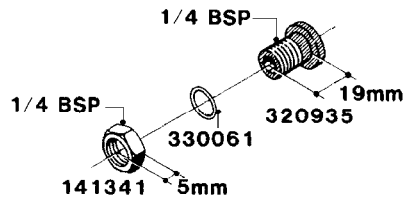

H060

FITTINGS - BULKHEAD
H060-HIN, 01:01:01

Page 1

Date 14.08.2015 10:06

parts-n°	order qty	description
141046	1	NUT 3/8" BSP
141341	1	NUT 1/4' BSP
240284	1	O-RING D82,5/75 X 3,5
320456	1	FITT.DK BULKHEAD 1"BSP DOUBLE
320467	1	FITT.DK BULKHEAD 1"BSP SINGLE
320471	1	FITT.DK NUT 1" BSP JAMB
320541	1	FITT.DK BULKHEAD 2-1/2'BSP SIN
320552	1	FITT.DK NUT 2-1/2' BSP JAMB
320644	1	FITT.DK ELB.3/4"HB X 1" BSP
320784	1	FITT.DK CAP 1-1/2" BSP
320795	1	FITT.DK NUT 1-1/2" BSP JAMB
320935	1	FITT.DK BULKHEAD 1/4' BSP SING
320946	1	FITT.DK BULKHEAD 3/8' BSP SING
321296	1	FITT.DK BULKHEAD 1/2" BSP SING
321307	1	FITT.DK NUT 1/2" BSP JAMB
321333	1	FITT.DK BULK 1-1/2" X 1"F BSP
330061	1	O-RING D16/D11X2,5
330072	1	O-RING D53.5/D45.5X4
330212	1	O-RING D19/D14X2.4 F.1/2"NUT
332577	1	O-RING D38/D30X4 F.1" PUR.
332592	1	O-RING D26/D20X3