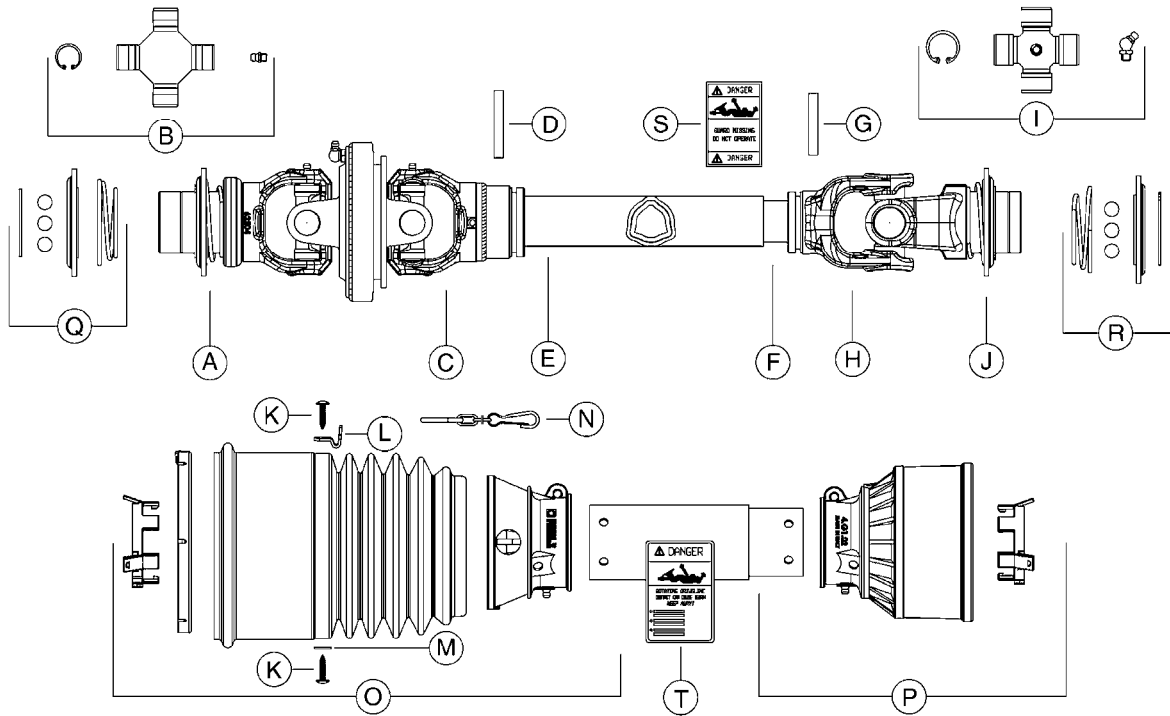

COMPLETE ASSEMBLIES  
WHOLEGOODS ITEMS

**A510**

C.V.PTO SHAFTS YELLOW (PRE'05)  
A510-HIN, 13:12:11

Page 1  
Date 14.08.2015 10:04

parts-n°	order qty	description
284042	1	UNIV. JOINT 30x92mm
829444	1	PTO 1-3/8/6X1-3/8/6x1210MM HAC
829478	1	PTO 1-3/8/21x1210 TF
829801	1	PTO 1-3/8/6 X 1-3/8/6 CV
10596103	1	PTO SHIELD OUTER 1000x82mm OD
10596203	1	PTO SHIELD INNER 1000x75mm OD
10601203	1	UNIV. JOINT 30.2x99.4mm TWIN
10601703	1	SHIELD BGR.F.OUTER TUBE CV TWI
10601803	1	SHIELD CONE F.OUTER TUBE CV
10601903	1	SHIELD CONE F.INNER TUBE CV TW
10602003	1	SHIELD BGR.F.INNER TUBE CV TWI
10602203	1	SHIELD RETAINER F.CV TWIN PTO
10602303	1	SHIELD CONE F.CV END TWIN
10627003	1	PTO TUBE OUTER F.CV PTO SHAFT
10627103	1	PTO PIN TUBE RETAINER CV OUTER
10627203	1	PTO YOKE OUTER F.CV PTO SHAFT
10627303	1	PTO TUBE INNER F.CV PTO SHAFT
10627403	1	PTO TUBE RETAINER CV INNER
10627503	1	PTO YOKE F.INNER TUBE CV PTO
10627703	1	PTO PIN KIT F. CV PTO SHAFT
10627803	1	PTO YOKE 1-3/8X6 SPL SLIP F.CV
10628003	1	PTO REPAIR KIT F.SLIP YOKE CV
10639503	1	PTO 1-3/8/21 alt 28035003
10639603	1	PTO 1-3/4/20 alt 28035103
10639703	1	PTO 1-3/4/20X1-3/8/21X1210 TF
28008403	1	PTO YOKE 1-3/4X20SPL SLIP F.CV
28008503	1	PTO REPAIR KIT 1-3/4"SLIP YOKE
28008603	1	PTO YOKE 1-3/8X21SPL
28008703	1	PTO REPAIR KIT 1-3/8"SLIP YOKE
28008803	1	PTO YOKE 1-3/8X21SPL SLIP F.CV
28008903	1	UNIV. JOINT 23.8x86 F.CV PTO
28009003	1	PTO TUBE OUTER F.CV 1060MM
28009103	1	PTO TUBE INNER F.CV 1060MM
28009203	1	PTO SHIELD OUTER 1007x67mm OD
28009303	1	PTO SHIELD INNER 1007x60mm OD
28009403	1	UNIV. JOINT 27x74.6mm
28009503	1	PTO YOKE 1-3/8X21SPL 28027703
28009603	1	PTO REPAIR KIT 1-3/8"SLIP YOKE
28009803	1	PTO PIN TUBE RETAINER OUTER
28009903	1	PTO TUBE RETAINER INNER
28010003	1	SHIELD RETAINER F.CV TF PTO
28010103	1	PTO YOKE F.INNER TUBE CV PTO
28010203	1	PTO YOKE 1-3/8X21SPL
28010303	1	SHIELD CONE F.CV END TF
28010403	1	SHIELD BGR.F.OUTER TUBE CV TF
28010503	1	SHIELD CONE F.OUTER TUBE CV TF
28010603	1	SHIELD CONE F.INNER TUBE CV TF
28010703	1	SHIELD BGR.F.INNER TUBE CV TF
28010803	1	PTO YOKE INNER F.CV PTO SHAFT
28010903	1	PTO YOKE 1-3/4X20SPL SLIP F.CV
28017103	1	PTO HALF SAFETY SHIELD
28017203	1	PTO HALF SAFETY SHIELD
28017303	1	PTO PIN KIT F. CV PTO SHAFT
28017403	1	PTO HALF SAFETY SHIELD
28017503	1	PTO HALF SAFETY SHIELD
28017803	1	PTO TUBE INNER F.CV
28017903	1	PTO YOKE 1-3/8X6SPL
28018103	1	PTO PIN KIT F. CV PTO SHAFT
28040703	1	SAFETY CHAIN F.CV BLACK PTO