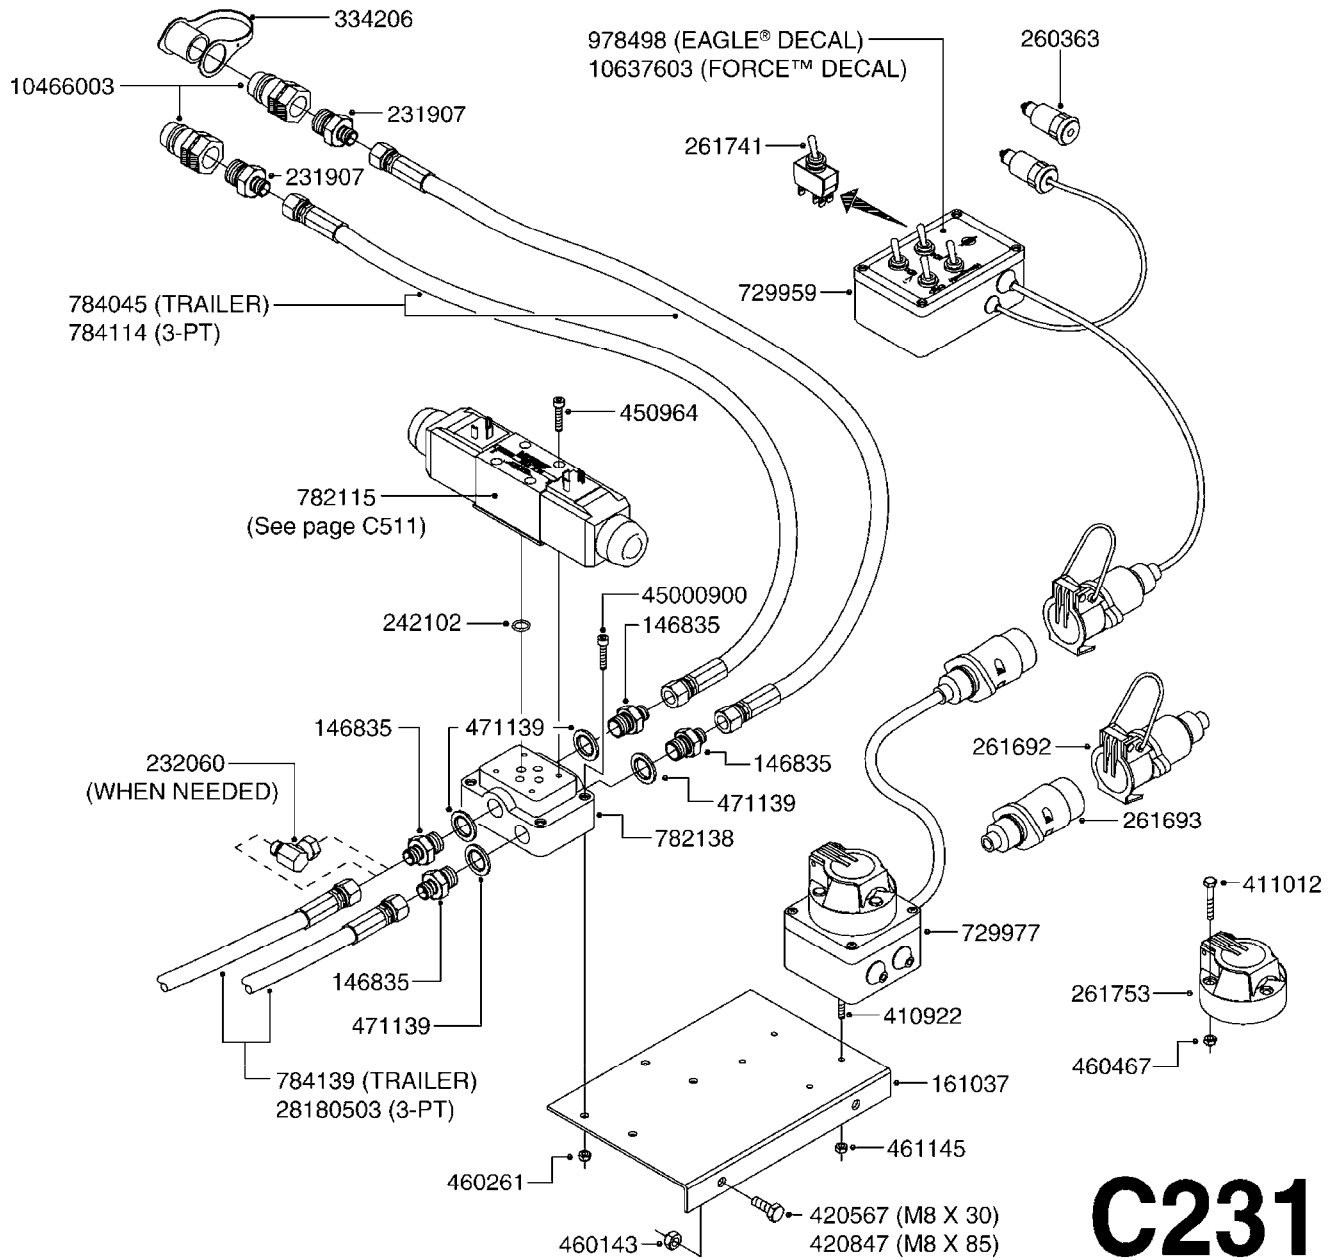

HYDRAULICS EAGLE/FORCE DH
C231-HIN, 03:09:09

Page 1

Date 14.08.2015 10:04

parts-n°	order qty	description
146835	1	HEX NIPPLE 1/4" - 3/8" BSP
161037	1	MOUNT PLATE F.DH VICKERS VALVE
231907	1	HEX NIPPLE 1/4"BSP X 1/2"NPT
232060	1	HY.ELBOW 1/4" BSP SWIVEL
242102	1	O-RING Ø9.25X1.78 NITRIL 90SH
260363	1	PLUG 2 POLE 12V
261692	1	PLUG ELEC.7 POLE FEMALE F.CABL
261693	1	PLUG ELEC. 7 POLE MALE
261741	1	SWITCH 2 POLE 12V TOGGLE PRESS
261753	1	PLUG ELEC.7 POLE FEMALE F.BASE
334206	1	DUST HOOD FOR HY-COUPLING
410922	1	CYL.SKR 8.8 DEL M4X20 RST
411012	1	SCREW M5X30 STAINLESS
420567	1	BOLT HEX 8.8 DEL M8X30 FT
420847	1	BOLT HEX 8.8 DEL M8X85
450964	1	SCREW M5X30 F.CYLINDER
460143	1	NUT HEX M8 LOCK A2 DIN985
460261	1	NUT HEX M6X1 LOCK A2 DIN985
460467	1	NUT HEX M5 GALV.
461145	1	NUT HEX M4 LOCK
471139	1	WASHER D22/D17X1.5 BRASS
729959	1	CONTROL BOX DAH 4-FUNCTION
729977	1	DAH DIRECTIONAL VLV JUNC. BOX
782115	1	HY SOLENOID VALVE DH HYD
782138	1	HY-BLOCK 1-VALVE W LS-PORT
784045	1	HOSE HY X 1/4 X 157.50"STR+STR
784114	1	HOSE HY X 1/4 X 80.7" STR+STR
784139	1	HOSE HY X 1/4 X 216.50"STR+STR
978498	1	DECAL SWITCH BOX DH HYD.
10466003	1	COUPLER PIONEER 8010-04 1/2NPT
10637603	1	DECAL F.SWITCH BOX - FORCE
28180503	1	HOSE HY X1/4X126.00'STR+STR
45000900	1	BOLT ALLEN HEAD M6 X 60 SS