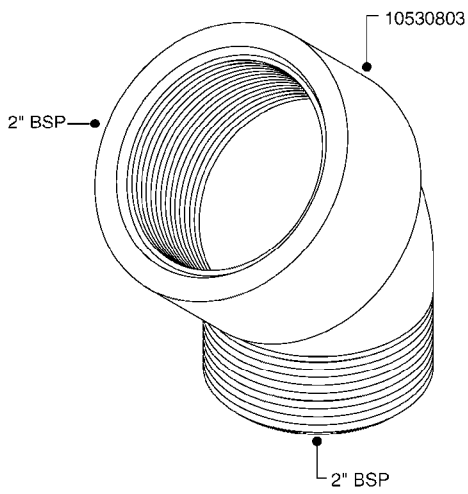

**H030**

FITTINGS - HEXAGON NIPPLES  
H030-HIN, 01:01:01

Page 1  
Date 14.08.2015 10:06

parts-n°	order qty	description
10015303	1	FITT.PO.HN 1.00X1.00 M1000
10425003	1	FITT.PO.HN 1.25X1.00 MCPHEE
320132	1	FITT.DK HN 1" BSP
320176	1	FITT.DK HN 3/8"X1/2" BSP
320445	1	FITT.DK HN 1/4"X3/8" BSP
320655	1	FITT.DK HN 1/2"-1/2" BSP
320692	1	FITT.DK HN 3/8'BSPX1/4'NPT
320703	1	FITT.DK HN 3/8BSP X1/2 &1/4NPT
320725	1	FITT.DK NIPPLE 3/8"-3/8" BSP
320902	1	FITT.DK HN 3/8'X 1/4' BSP
390232	1	FITT.DK HN 1-1/2' X 1-1/4' BSP
390276	1	FITT.DK HN 1'BSP