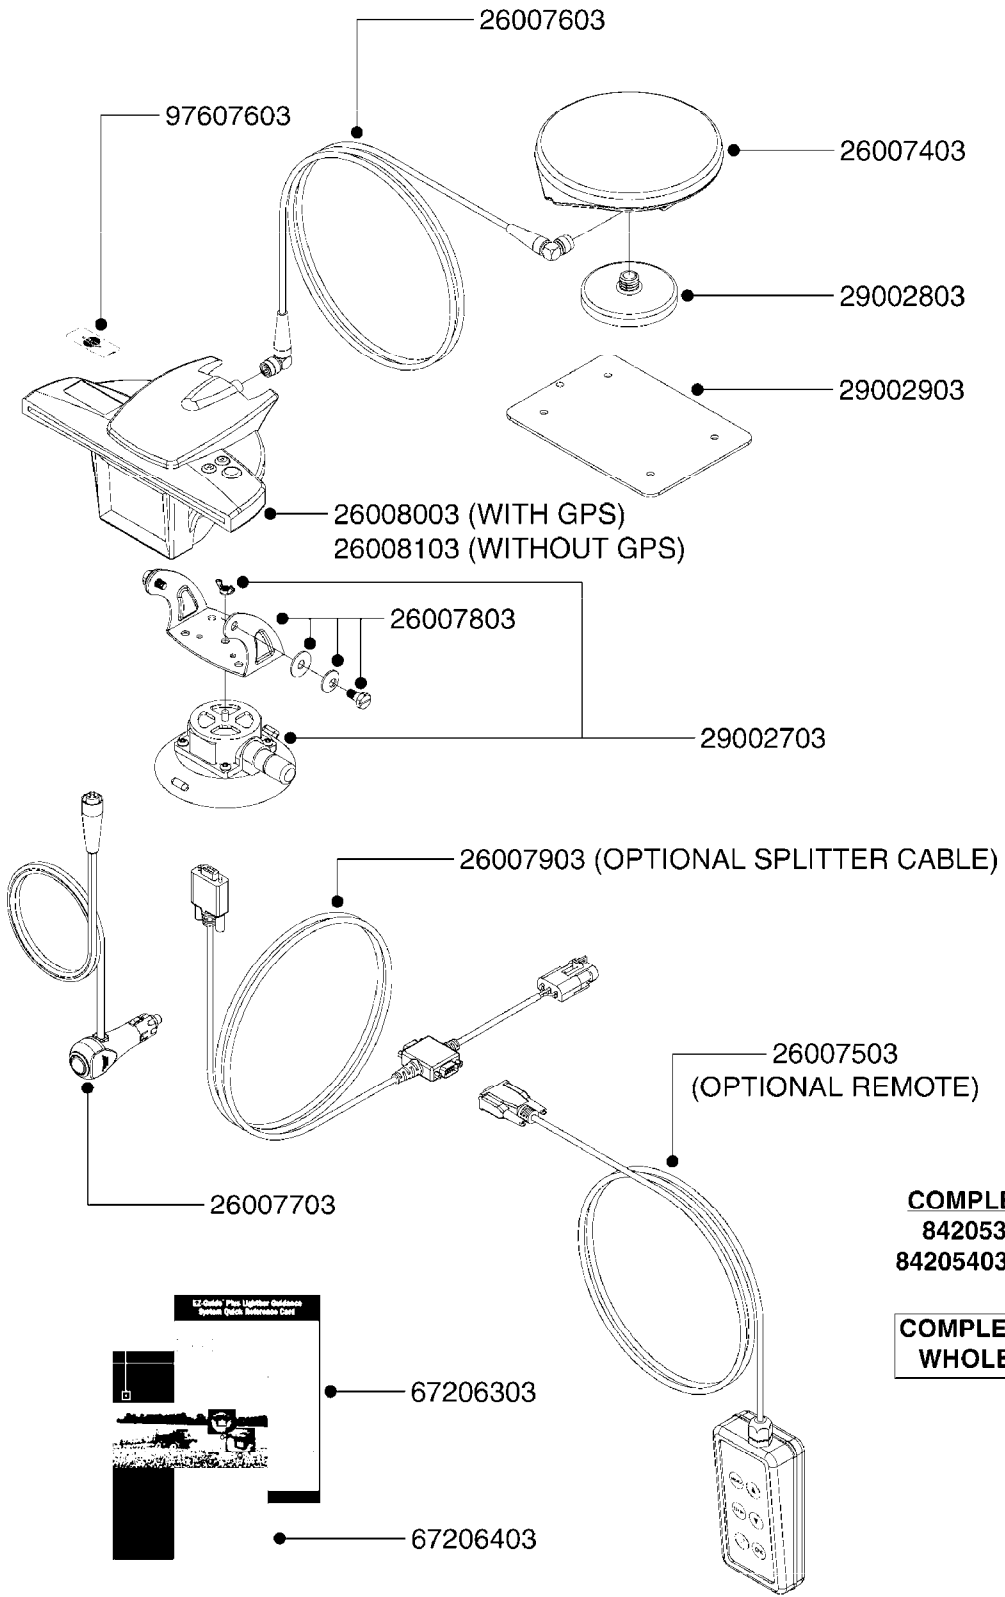

3 COMPLETE ASSEMBLY

HC5500 CABLES

**G194**

CFX-750 DISPLAY, DGPS  
G194-HIN, 22:05:14

Page 1  
Date 14.08.2015 10:05

Pos.	parts-n°	order qty	description
1	26007603	1	CABLE, ANTENNA, EZGUIDEPLUS
2	26012003	1	NULL MODEM CABLE
3	26021403	1	CFX-750 DISPLAY, DGPS
4	26021603	1	CABLE, POWER BUS, CAN CFX-750
5	26021703	1	CABLE, ASC INTERFACE, CFX-750
6	26021803	1	AG-25 ANTENNA L1/L2 GLN
7	26022103	1	CFX-750 DISPLAY ONLY
8	26022603	1	CFX-750 Basic Power Cable
9	28048203	1	EZ-GUIDE 500 MOUNT F.AG15 ANT.
10	28048303	1	EZ-GUIDE 250/500 RAM MNT.1.5"