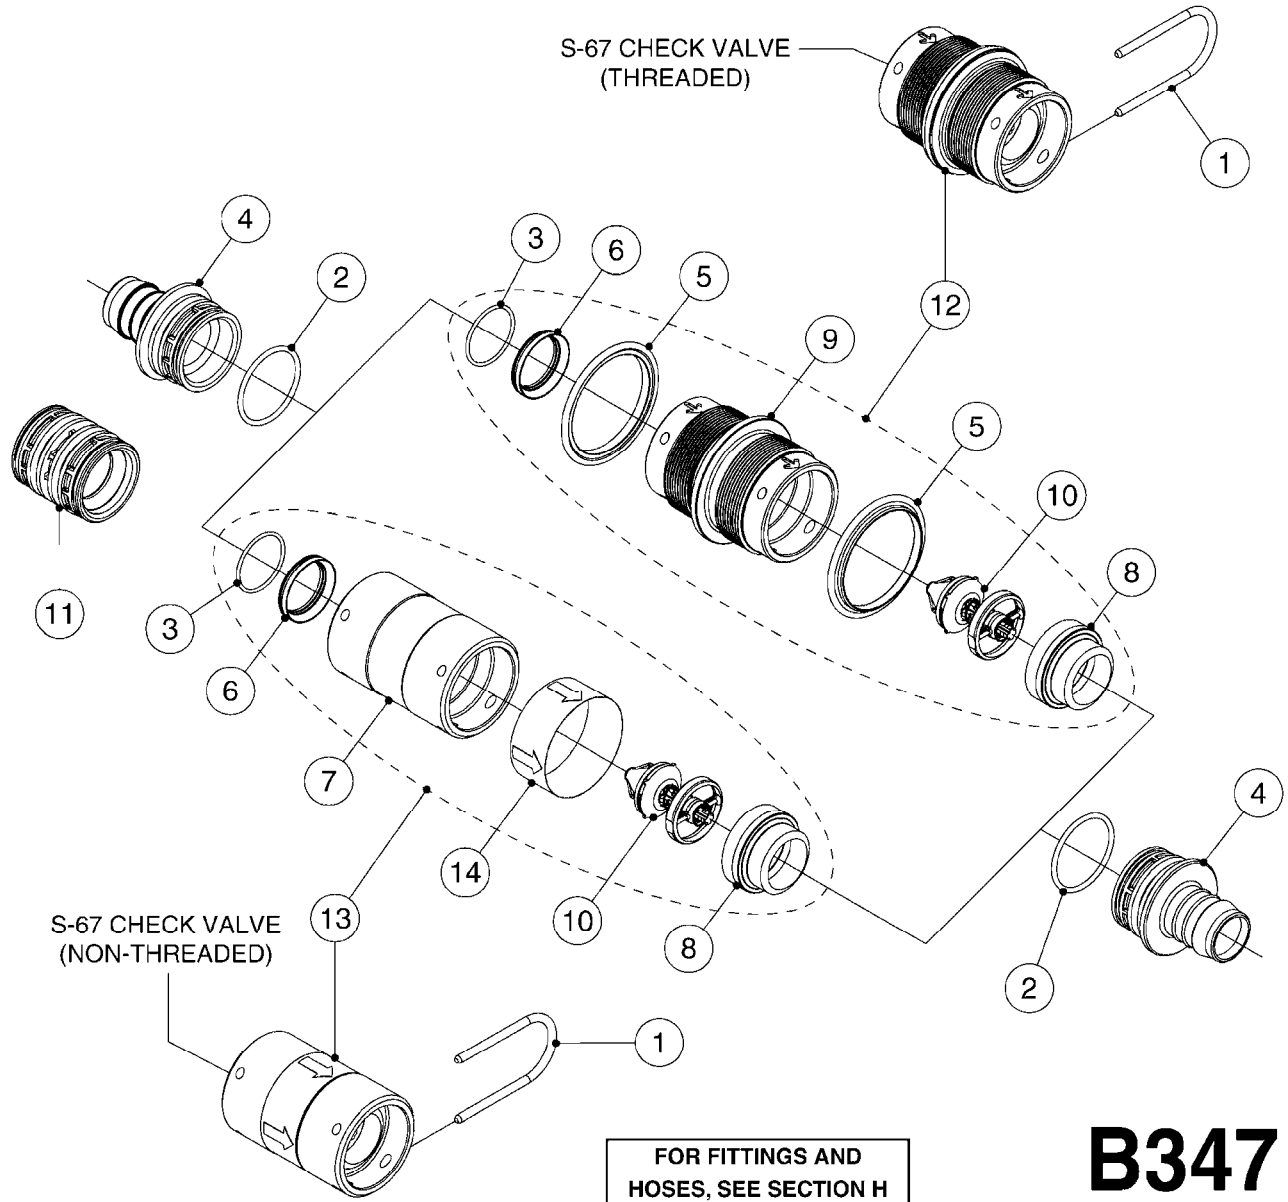

CHECK VALVES - S67 (2011)
B347-HIN, 16:05:12

Page 1

Date 14.08.2015 10:04

Pos.	parts-n°	order qty	description
1	145996	1	FITT.DK S-67 FORK
2	242353	1	O-RING D44.2X3.0 VITON F.S-67
3	242504	1	O-RING D35x2 NITRIL
4	334231	1	FITT.DK S-67 STR.1'
4	334232	1	FITT.DK S-67 STR.1-1/4'
5	334261	1	GASKET F. S-67 BULKHEAD
6	14103100	1	SEAT F.CHECK VALVE D40.8 2010
7	39129600	1	HOUSING S67 CHECK VALVE NO THR
8	39129700	1	BUSHING Ø50.5X29 CHECK VALVE
9	39130400	1	HOUSING S67 CHECK VALVE THREAD
10	72089900	1	CHECK VALVE S67 SUBASMBLY.2001
11	72432400	1	FITT.DK S-67 CONNEC W.CHK SEAT
12	72746000	1	CHECK VALVE S67 2011 THREADED
13	72746100	1	CHECK VALVE S67 2011 NO THREAD
14	97800500	1	DECAL 230X28 BLACK ARROW