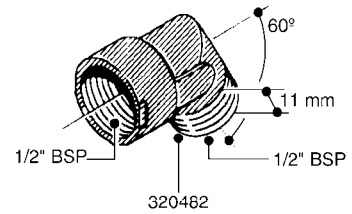

**H030**

FITTINGS - HEXAGON NIPPLES  
H030-HIN, 01:01:01

Page 1  
Date 14.08.2015 10:06

parts-n°	order qty	description
10015303	1	FITT.PO.HN 1.00X1.00 M1000
10425003	1	FITT.PO.HN 1.25X1.00 MCPHEE
320132	1	FITT.DK HN 1" BSP
320176	1	FITT.DK HN 3/8"X1/2" BSP
320445	1	FITT.DK HN 1/4"X3/8" BSP
320655	1	FITT.DK HN 1/2"-1/2" BSP
320692	1	FITT.DK HN 3/8'BSPX1/4'NPT
320703	1	FITT.DK HN 3/8BSP X1/2 &1/4NPT
320725	1	FITT.DK NIPPLE 3/8"-3/8" BSP
320902	1	FITT.DK HN 3/8'X 1/4' BSP
390232	1	FITT.DK HN 1-1/2' X 1-1/4' BSP
390276	1	FITT.DK HN 1'BSP