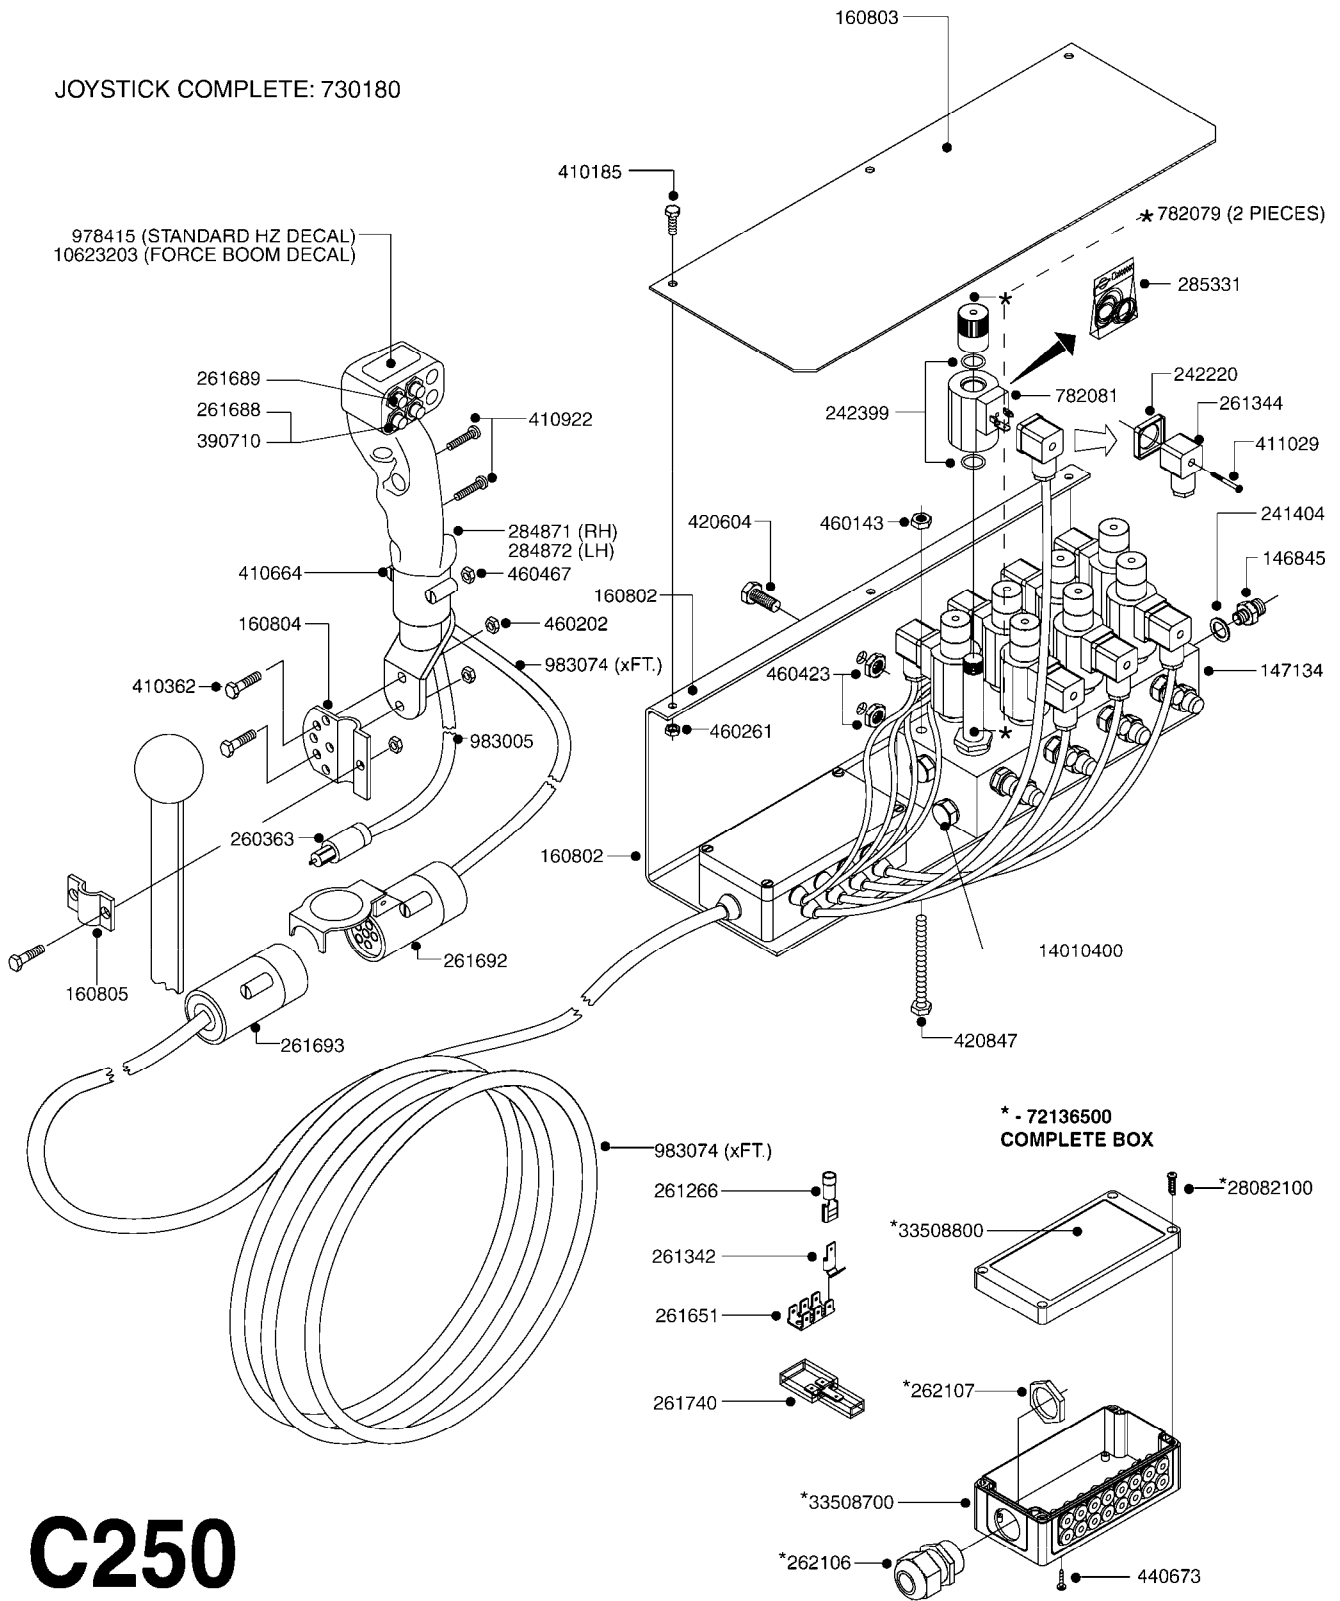

JOYSTICK COMPLETE: 730180

parts-n°	order qty	description
146845	1	HEX NIPPLE 1/4"X1/4"
147134	1	MANIFOLD 4-FUNCTION
160802	1	MOUNT PLATE F.HYD SOLENOID'HZ'
160803	1	COVER PLATE F.HYD SOLENOID'HZ'
160804	1	MOUNT BRACKET F.HANDLE
160805	1	MOUNT STRAP F.HANDLE
241404	1	DOWTYSEAL 1/4"
242220	1	GASKET F. HIRSMANN PLUG
242399	1	O-RING F.HYD SOLENOID VALVE
260363	1	PLUG 2 POLE 12V
261266	1	CONNECTOR END F.CABLE HP
261342	1	SPADE F.ELEC.3 WAY CONNECTOR
261344	1	HIRSCHMANN PLUG B
261651	1	SPADE F.ELEC.6 POLE CONNECTOR
261688	1	SWITCH F. HANDLE WHITE
261689	1	CAP RUBBER F. SWITCH JOYSTICK
261692	1	PLUG ELEC.7 POLE FEMALE F.CABL
261693	1	PLUG ELEC. 7 POLE MALE
261740	1	SPADE F.ELEC.3 POLE CONN.INSUL
262106	1	BULKHEAD F. CABLE 6.5-14 BLACK
262107	1	NUT F. BULKHEAD CABLE BLACK
284871	1	CONTROL HANDLE RIGHT HALF
284872	1	CONTROL HANDLE LEFT HALF
285331	1	SEAL KIT F. HZ HYD.SOLENOID 96
390710	1	SWITCH F.HANDLE GREY MACHINED
410185	1	BOLT HEX 8.8 DEL M6X16 A2
410362	1	BOLT HEX 8.8 SS M6X20 FT
410664	1	BOLT HEX M5 X 20
410922	1	CYL.SKR 8.8 DEL M4X20 RST
411029	1	SCREW M3X35 F.HIRSMANN PLUG
420604	1	BOLT HEX 8.8 DEL M10X25 FT DIN933
420847	1	BOLT HEX 8.8 DEL M8X85
440673	1	SCREW F.PLASTIC 5X12 SS
460143	1	NUT HEX M8 LOCK A2 DIN985
460202	1	NUT HEX M6
460261	1	NUT HEX M6X1 LOCK A2 DIN985
460423	1	NUT HEX M10X1.5 LOCK
460467	1	NUT HEX M5 GALV.
730180	1	HYD.KIT JOYSTICK CTRL HANDLE
782079	1	CARTRIDGE VALVE
782081	1	SOLENOID F. CARTRIDGE VALVE
978415	1	DECAL CONTROL HANDLE
983005	1	ELEC. CABLE 2 WIRE X 1.5MM
983074	1	ELEC. CABLE 5 WIRE X 1.5MM
10623203	1	DECAL F.JOYSTICK - FORCE
14010400	1	PLUG 1/4" BSP
28082100	1	SCREW F. BOX LID 1/4" L=20
33508700	1	BOX BOTTOM 160X80X40 BLACK 1-HOLE
33508800	1	LID 160X80X15 BLK W/SCREWS
72136500	1	UNIV. CONNECTION BOX F. EC