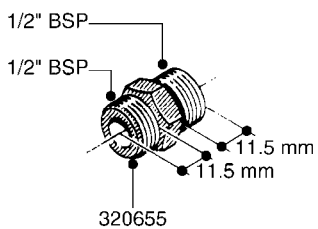

**H030**

FITTINGS - HEXAGON NIPPLES  
H030-HIN, 01:01:01

Page 1  
Date 14.08.2015 10:06

parts-n°	order qty	description
10015303	1	FITT.PO.HN 1.00X1.00 M1000
10425003	1	FITT.PO.HN 1.25X1.00 MCPHEE
320132	1	FITT.DK HN 1" BSP
320176	1	FITT.DK HN 3/8"X1/2" BSP
320445	1	FITT.DK HN 1/4"X3/8" BSP
320655	1	FITT.DK HN 1/2"-1/2" BSP
320692	1	FITT.DK HN 3/8'BSPX1/4'NPT
320703	1	FITT.DK HN 3/8BSP X1/2 &1/4NPT
320725	1	FITT.DK NIPPLE 3/8"-3/8" BSP
320902	1	FITT.DK HN 3/8'X 1/4' BSP
390232	1	FITT.DK HN 1-1/2' X 1-1/4' BSP
390276	1	FITT.DK HN 1'BSP