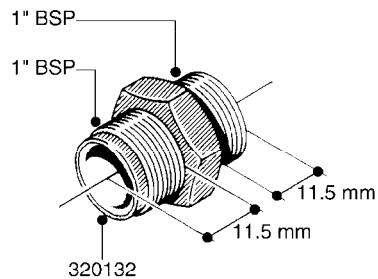

H030

FITTINGS - HEXAGON NIPPLES
H030-HIN, 01:01:01

Page 1
Date 14.08.2015 10:06

parts-n°	order qty	description
10015303	1	FITT.PO.HN 1.00X1.00 M1000
10425003	1	FITT.PO.HN 1.25X1.00 MCPHEE
320132	1	FITT.DK HN 1" BSP
320176	1	FITT.DK HN 3/8"X1/2" BSP
320445	1	FITT.DK HN 1/4"X3/8" BSP
320655	1	FITT.DK HN 1/2"-1/2" BSP
320692	1	FITT.DK HN 3/8'BSPX1/4'NPT
320703	1	FITT.DK HN 3/8BSP X1/2 &1/4NPT
320725	1	FITT.DK NIPPLE 3/8"-3/8" BSP
320902	1	FITT.DK HN 3/8'X 1/4' BSP
390232	1	FITT.DK HN 1-1/2' X 1-1/4' BSP
390276	1	FITT.DK HN 1'BSP