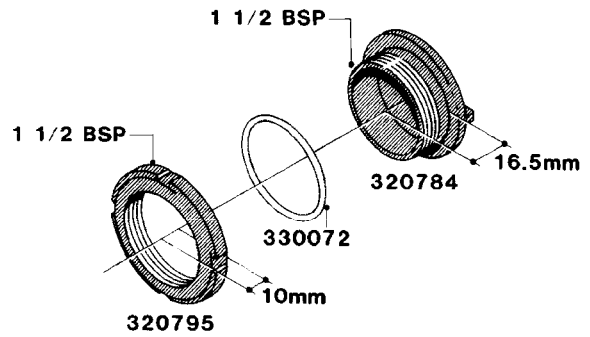

H060

FITTINGS - BULKHEAD
H060-HIN, 01:01:01

Page 1

Date 14.08.2015 10:06

parts-n°	order qty	description
141046	1	NUT 3/8" BSP
141341	1	NUT 1/4' BSP
240284	1	O-RING D82,5/75 X 3,5
320456	1	FITT.DK BULKHEAD 1"BSP DOUBLE
320467	1	FITT.DK BULKHEAD 1"BSP SINGLE
320471	1	FITT.DK NUT 1" BSP JAMB
320541	1	FITT.DK BULKHEAD 2-1/2'BSP SIN
320552	1	FITT.DK NUT 2-1/2' BSP JAMB
320644	1	FITT.DK ELB.3/4"HB X 1" BSP
320784	1	FITT.DK CAP 1-1/2" BSP
320795	1	FITT.DK NUT 1-1/2" BSP JAMB
320935	1	FITT.DK BULKHEAD 1/4' BSP SING
320946	1	FITT.DK BULKHEAD 3/8' BSP SING
321296	1	FITT.DK BULKHEAD 1/2" BSP SING
321307	1	FITT.DK NUT 1/2" BSP JAMB
321333	1	FITT.DK BULK 1-1/2" X 1"F BSP
330061	1	O-RING D16/D11X2,5
330072	1	O-RING D53.5/D45.5X4
330212	1	O-RING D19/D14X2.4 F.1/2"NUT
332577	1	O-RING D38/D30X4 F.1" PUR.
332592	1	O-RING D26/D20X3