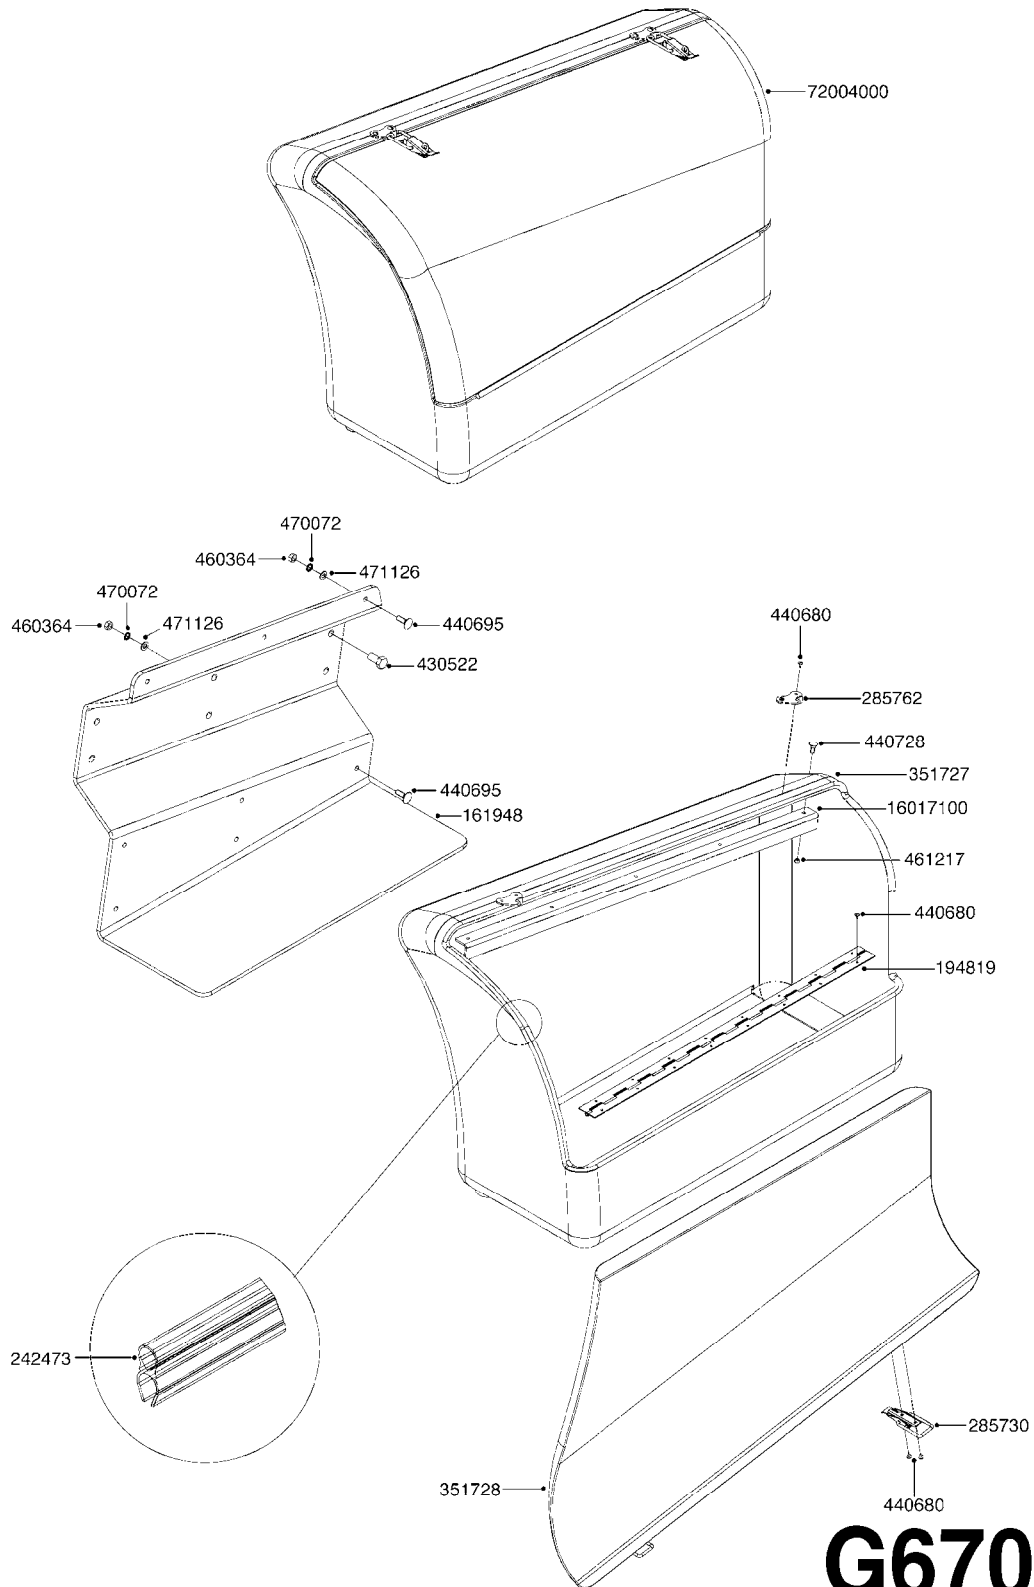

STORAGE LOCKER - RH
G670-HIN, 01:01:01

Page

0

Date

14.08.2015 10:06

STORAGE LOCKER - RH
G670-HIN, 01:01:01

Page 1

Date 14.08.2015 10:06

parts-n°	order qty	description
16017100	1	BKT. F. RH LOCKER HINGE CM+
161948	1	STORAGE LOCKER MT BKT RH CM+
194819	1	HINGE
242473	1	GASKET
285730	1	LATCH
285762	1	LATCH CLIP
351727	1	STORAGE LOCKER BASE (RAW) CM+
351728	1	LID STORAGE LOCKER (RAW)
430522	1	BOLT HEX 8.8 DEL M12X25 FT
440680	1	SCREW M4.2X9.5 STAINLESS
440695	1	BOLT CARRIAGE M8X25
440728	1	BOLT CARRIAGE 5MMX16
460364	1	NUT HEX M8 GALV.
461217	1	NUT HEX M5 LOCK
470072	1	WASHER D15/D8X.5 LOCK
471126	1	WASHER D16/D8.4X1.6 SS
72004000	1	LOCKER KIT F.CM+ RH