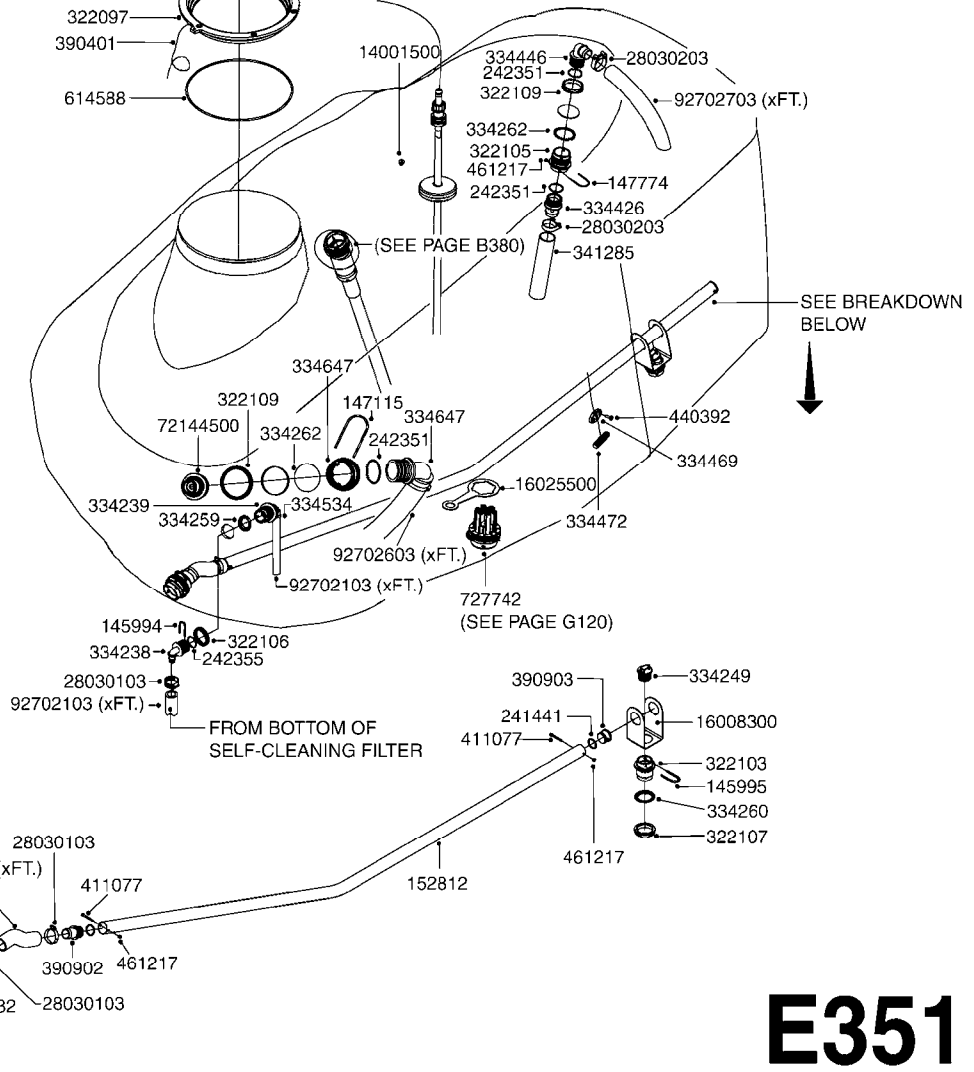

SIGHT GAUGE (SEE PAGE G650)