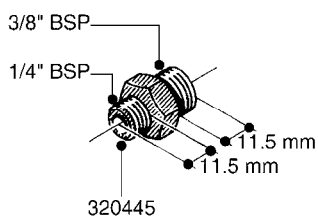

**H030**

FITTINGS - HEXAGON NIPPLES  
H030-HIN, 01:01:01

Page 1  
Date 14.08.2015 10:06

parts-n°	order qty	description
10015303	1	FITT.PO.HN 1.00X1.00 M1000
10425003	1	FITT.PO.HN 1.25X1.00 MCPHEE
320132	1	FITT.DK HN 1" BSP
320176	1	FITT.DK HN 3/8"X1/2" BSP
320445	1	FITT.DK HN 1/4"X3/8" BSP
320655	1	FITT.DK HN 1/2"-1/2" BSP
320692	1	FITT.DK HN 3/8'BSPX1/4'NPT
320703	1	FITT.DK HN 3/8BSP X1/2 &1/4NPT
320725	1	FITT.DK NIPPLE 3/8"-3/8" BSP
320902	1	FITT.DK HN 3/8'X 1/4' BSP
390232	1	FITT.DK HN 1-1/2' X 1-1/4' BSP
390276	1	FITT.DK HN 1'BSP