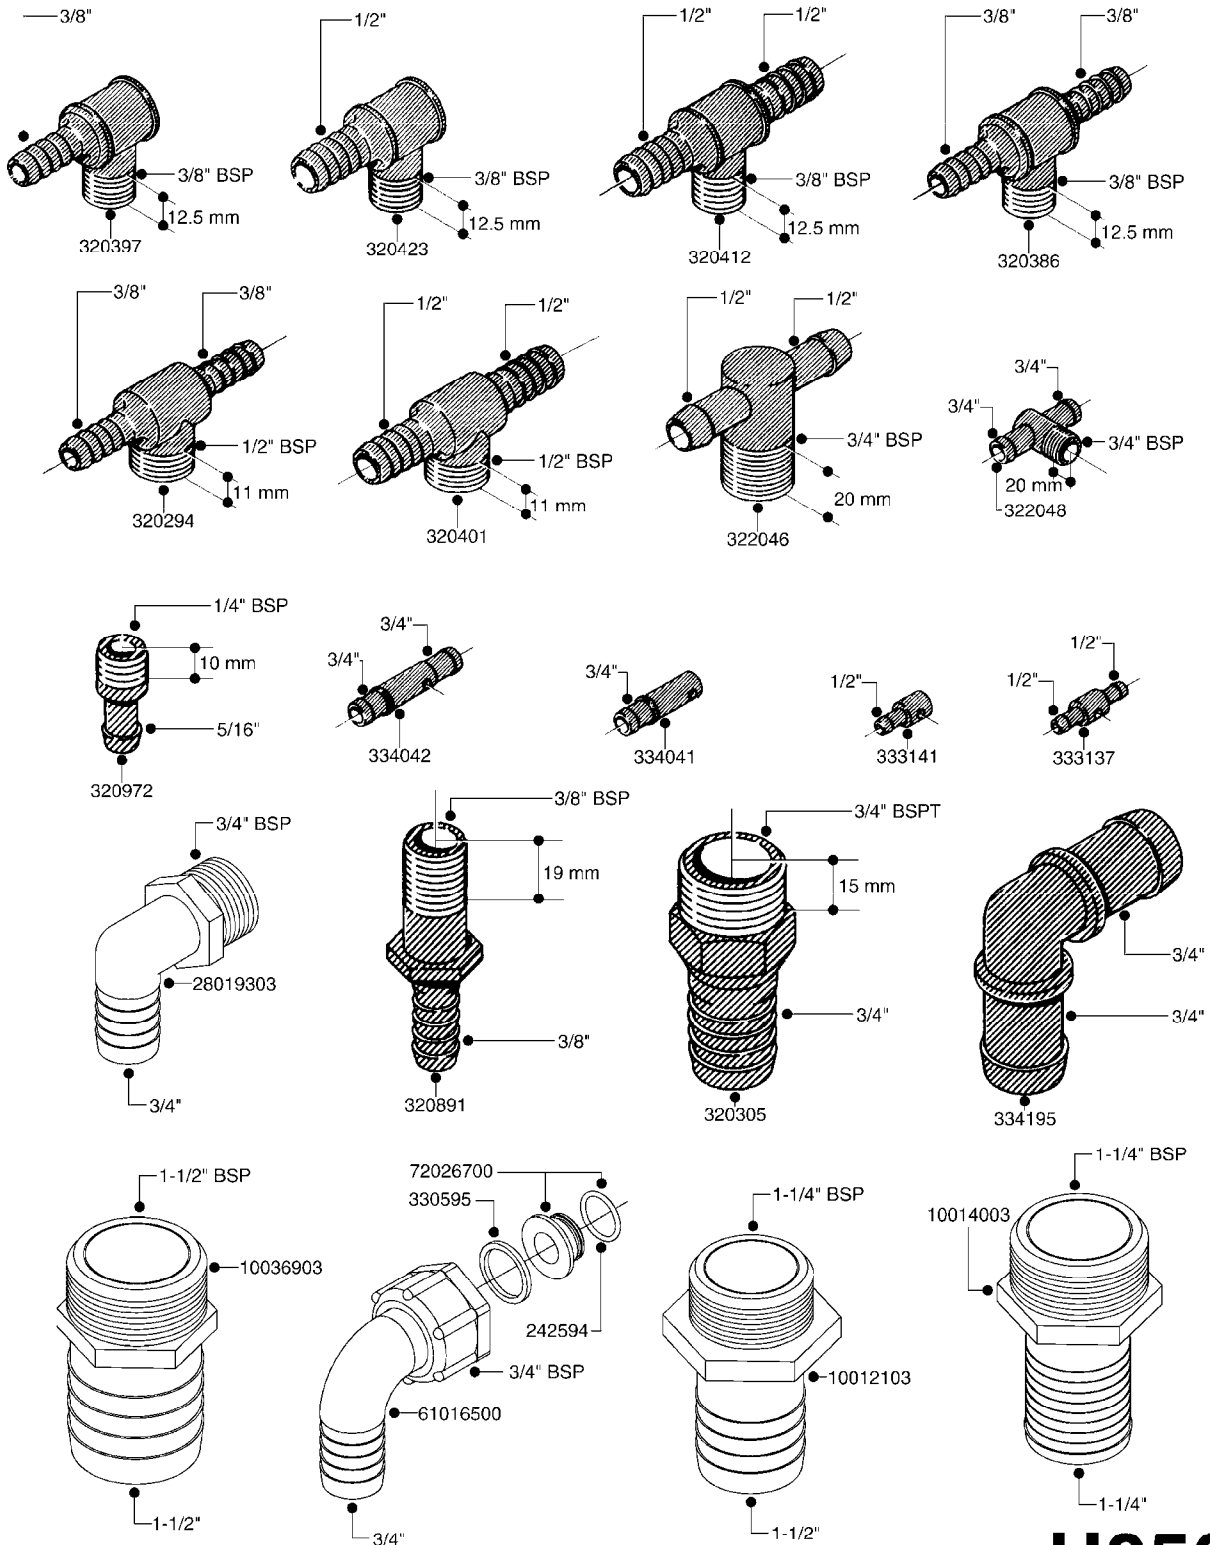

**H040**

FITTINGS - NIPPLES & ELBOWS  
H040-HIN, 01:01:01

Page 1

Date 14.08.2015 10:06

parts-n°	order qty	description
10530803	1	FITT.PO.SE 2.00X2.00 45 DEG.
320191	1	FITT.DK ELB 3/8' BSP 45 DEGREE
320482	1	FITT.DK ELB. 1/2" BSP 60 DEG.
320596	1	FITT.DK ELB 3/8'-1/2'BSP 45DEG
320607	1	FITT.DK HN 3/8M X 3/8F BSP LNG
320633	1	FITT.DK HN 3/8"M X 3/8"F BSP
321451	1	FITT.DK ELB.1-1/2 X1-1/4 80DEG
321532	1	FITT.DK REDUC 3/4' X 1/2' BSP
390233	1	FITT.DK REDUC 1-1/2" X 1" BSP