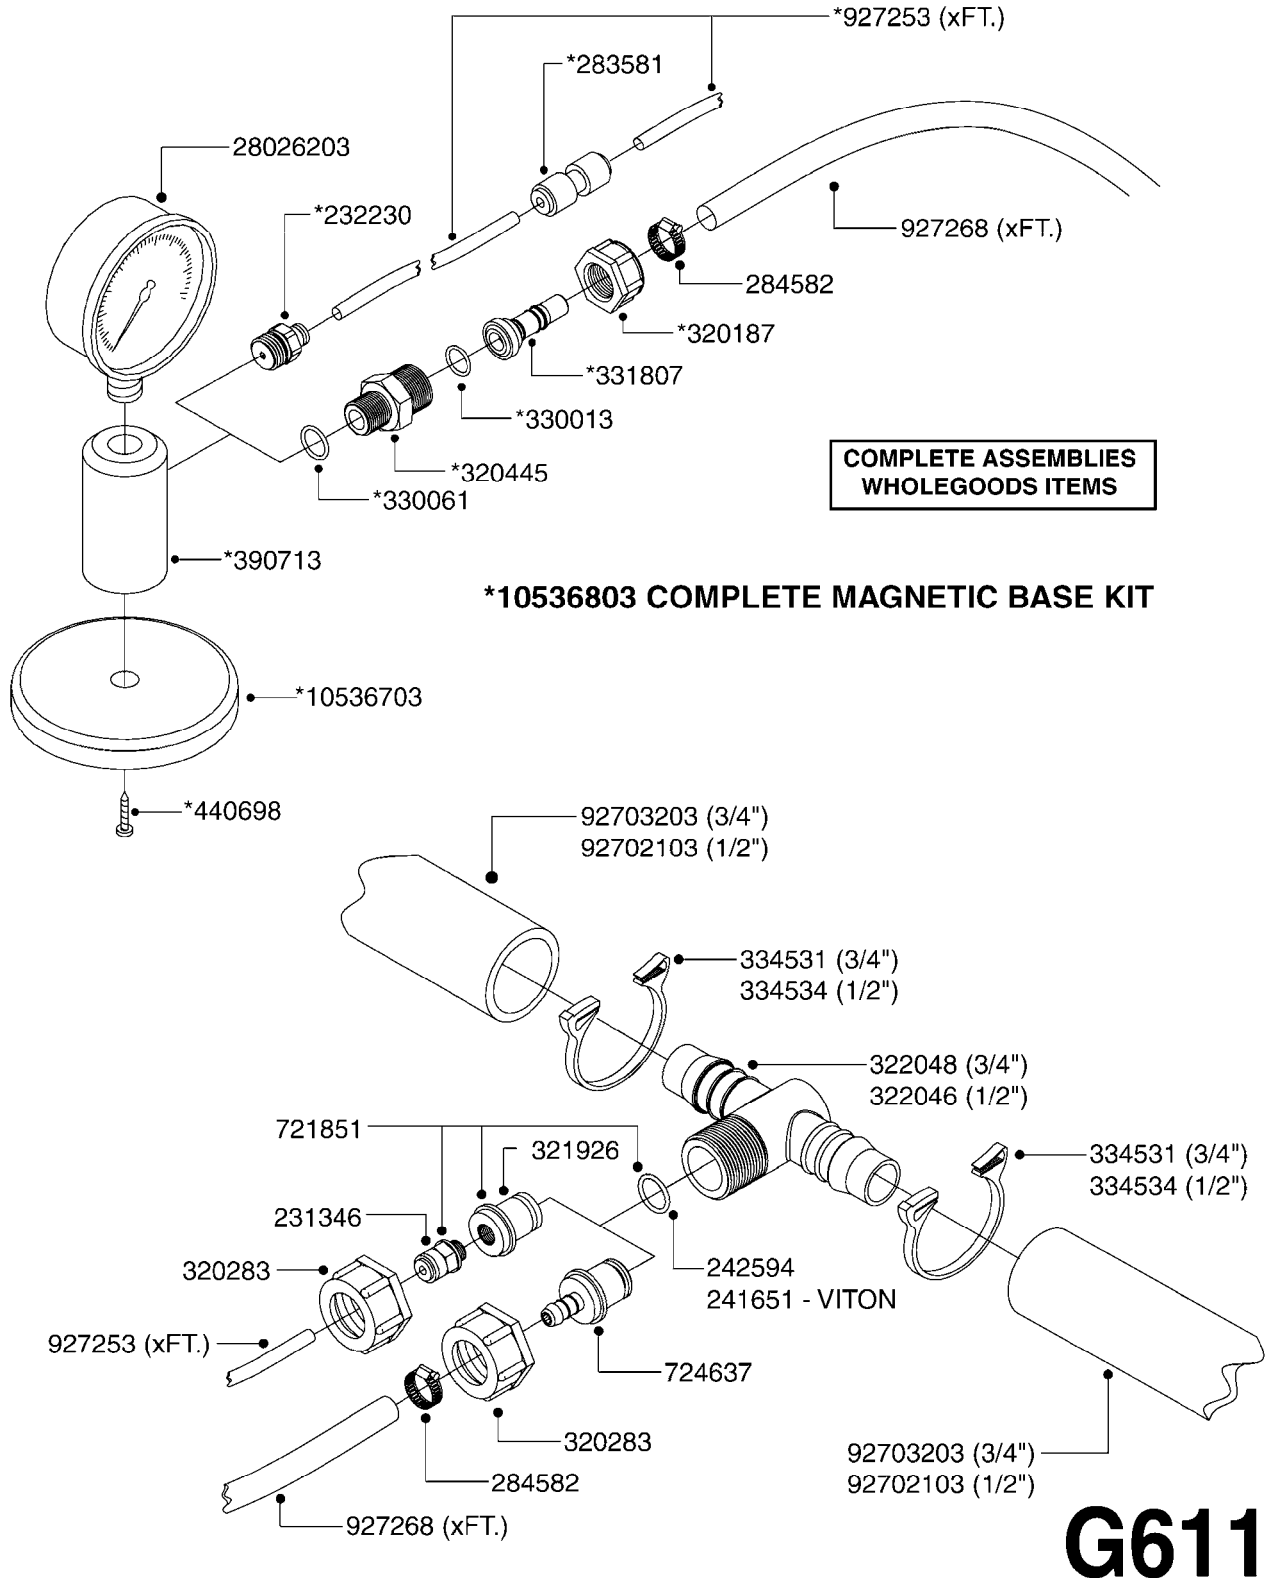

S93 QUICKFILL SYSTEM  
G570-HIN, 20:12:10

Page 1  
Date 14.08.2015 10:06

parts-n°	order qty	description
145997	1	FITT.DK S-93 FORK
242092	1	O-RING D69.5X3 (Use-242351)
283866	1	CLAMP HOSE SCREW TYPE 2"DELTA
322105	1	FITT.DK S-93 BULKHEAD DOUBLE
322109	1	FITT.DK S-93 BULKHEAD NUT
334254	1	FITT.DK S-93 PLUG
334262	1	GASKET F.S-93 BULKHEAD
334426	1	FITT.DK S-93 STR.2'
334446	1	FITT.DK S-93 ELB.2" PVC
390691	1	FITT.DK S-93 STR.2"PVC DRILLED
390721	1	FITT.DK S-93 PLUG W/2'NPT THRE
978331	1	DECAL MANIFOLD SYS.QUICK-FILL
10531003	1	CAP F.MALE QUICK COUPLER 2"
10533303	1	DECAL CAUTION-LEAK Q.FILL ENG
10604903	1	QUICK COUPLER MALE 2' 90DEG
24001203	1	RBR LANYARD 11" F.QCK FILL CAP
72082400	1	VALVE 2"-S93 3 WAY
92702703	1	HOSE PVC SUCT GRAY 2"