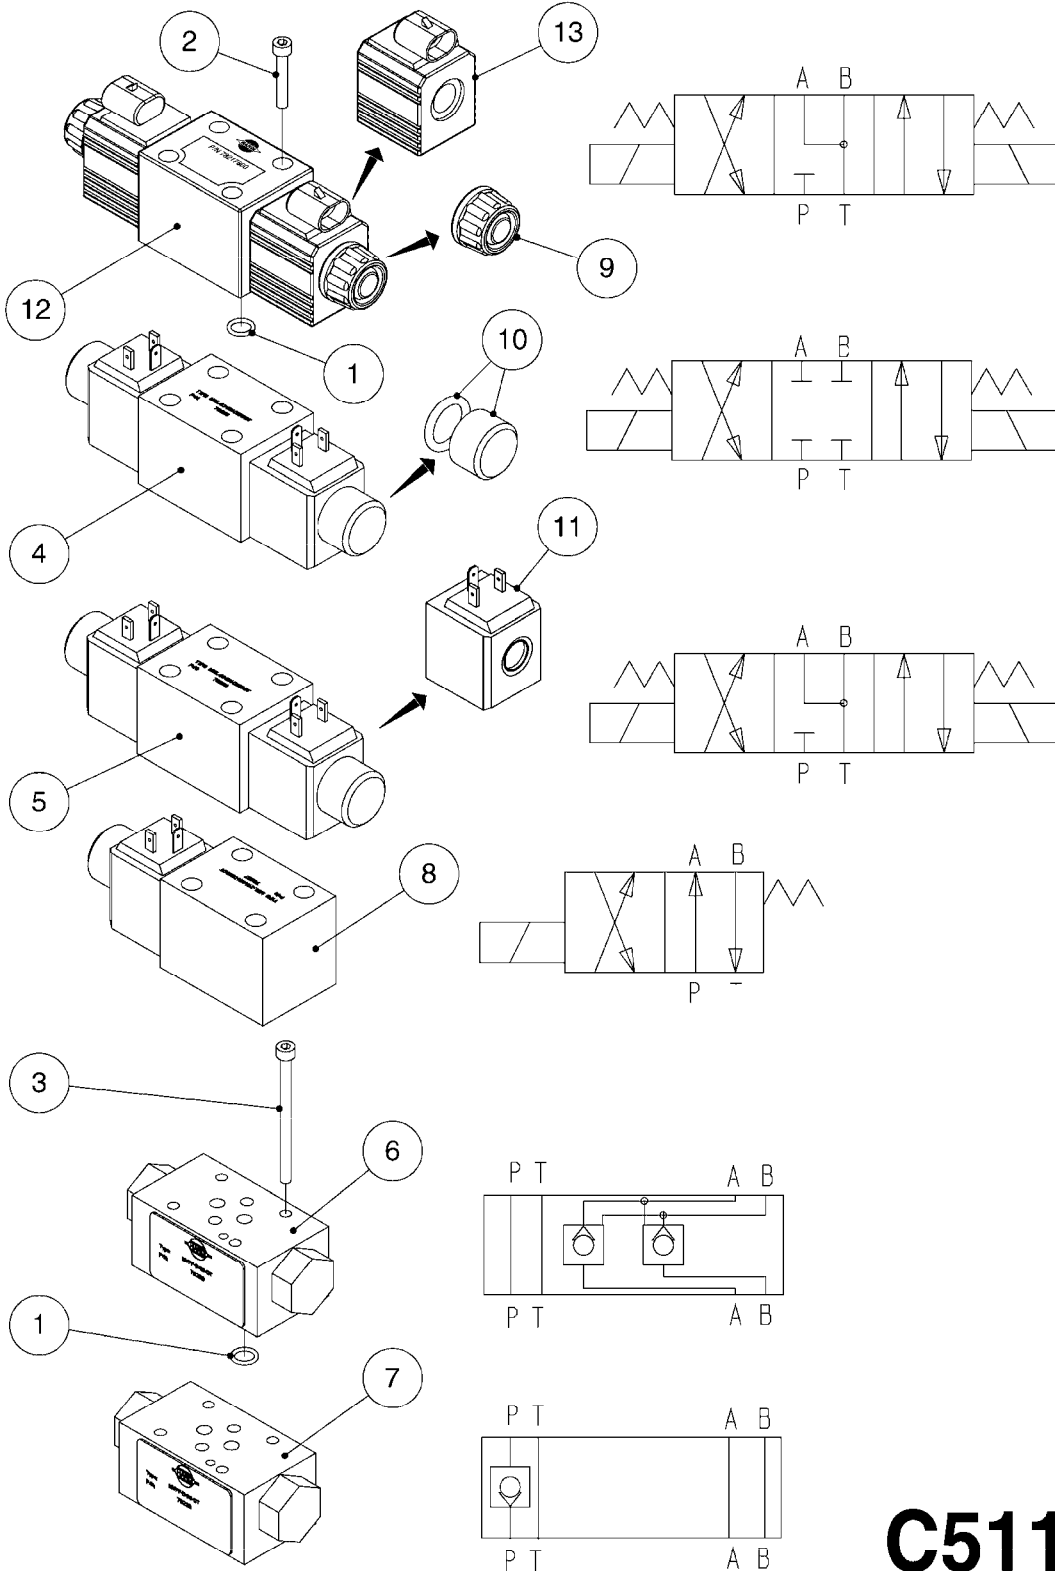

Agroparts: [www.HARDI-INTERNATIONAL.com](http://www.HARDI-INTERNATIONAL.com)

Page 2

HYD EAGLE HZ SPB 45'-66' - CM  
C260-HIN, 23:07:12

Date 14.08.2015 10:05

parts-n°	order qty	description
78125600	1	CYLINDER 60/25 X 725 CM PAR R