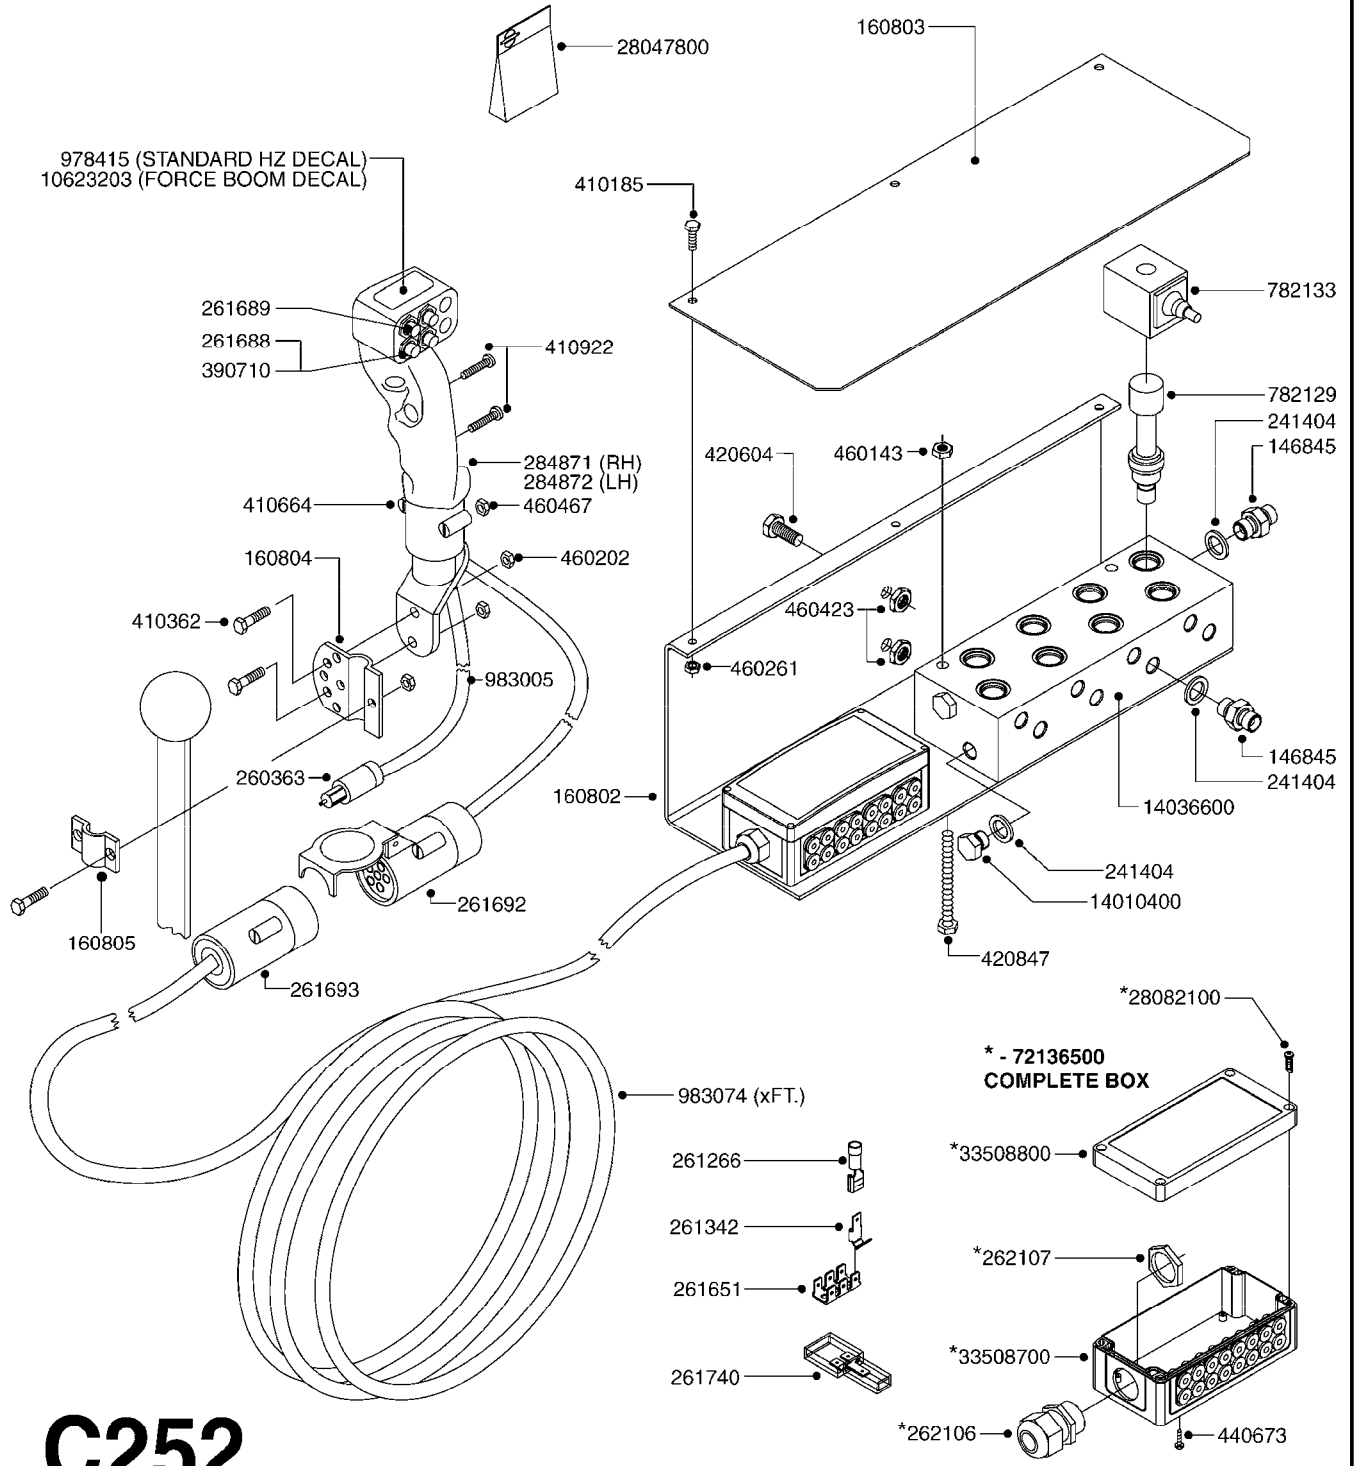

C252

HYD EAGLE HZ JOYSTICK 2005
C252-HIN, 14:12:07

Page 1
Date 14.08.2015 10:04

parts-n°	order qty	description
146845	1	HEX NIPPLE 1/4"X1/4"
160802	1	MOUNT PLATE F.HYD SOLENOID'HZ'
160803	1	COVER PLATE F.HYD SOLENOID'HZ'
160804	1	MOUNT BRACKET F.HANDLE
160805	1	MOUNT STRAP F.HANDLE
241404	1	DOWTYSEAL 1/4"
260363	1	PLUG 2 POLE 12V
261266	1	CONNECTOR END F.CABLE HP
261342	1	SPADE F.ELEC.3 WAY CONNECTOR
261651	1	SPADE F.ELEC.6 POLE CONNECTOR
261688	1	SWITCH F. HANDLE WHITE
261689	1	CAP RUBBER F. SWITCH JOYSTICK
261692	1	PLUG ELEC.7 POLE FEMALE F.CABL
261693	1	PLUG ELEC. 7 POLE MALE
261740	1	SPADE F.ELEC.3 POLE CONN.INSUL
262106	1	BULKHEAD F. CABLE 6.5-14 BLACK
262107	1	NUT F. BULKHEAD CABLE BLACK
284871	1	CONTROL HANDLE RIGHT HALF
284872	1	CONTROL HANDLE LEFT HALF
390710	1	SWITCH F.HANDLE GREY MACHINED
410185	1	BOLT HEX 8.8 DEL M6X16 A2
410362	1	BOLT HEX 8.8 SS M6X20 FT
410664	1	BOLT HEX M5 X 20
410922	1	CYL.SKR 8.8 DEL M4X20 RST
420604	1	BOLT HEX 8.8 DEL M10X25 FT DIN933
420847	1	BOLT HEX 8.8 DEL M8X85
440673	1	SCREW F.PLASTIC 5X12 SS
460143	1	NUT HEX M8 LOCK A2 DIN985
460202	1	NUT HEX M6
460261	1	NUT HEX M6X1 LOCK A2 DIN985
460423	1	NUT HEX M10X1.5 LOCK
460467	1	NUT HEX M5 GALV.
782129	1	SOLENOID VALVE 25L, 3/4"NC
782133	1	SOLENOID W.CABLE F.VALVE782129
978415	1	DECAL CONTROL HANDLE
983005	1	ELEC. CABLE 2 WIRE X 1.5MM
983074	1	ELEC. CABLE 5 WIRE X 1.5MM
10623203	1	DECAL F.JOYSTICK - FORCE
14010400	1	PLUG 1/4" BSP
14036600	1	MANIFOLD 4-FUNCTION SPC 2004
28047800	1	SEAL KIT F.782129
28082100	1	SCREW F. BOX LID 1/4" L=20
33508700	1	BOX BOTTOM 160X80X40 BLACK 1-HOLE
33508800	1	LID 160X80X15 BLK W/SCREWS
72136500	1	UNIV. CONNECTION BOX F. EC