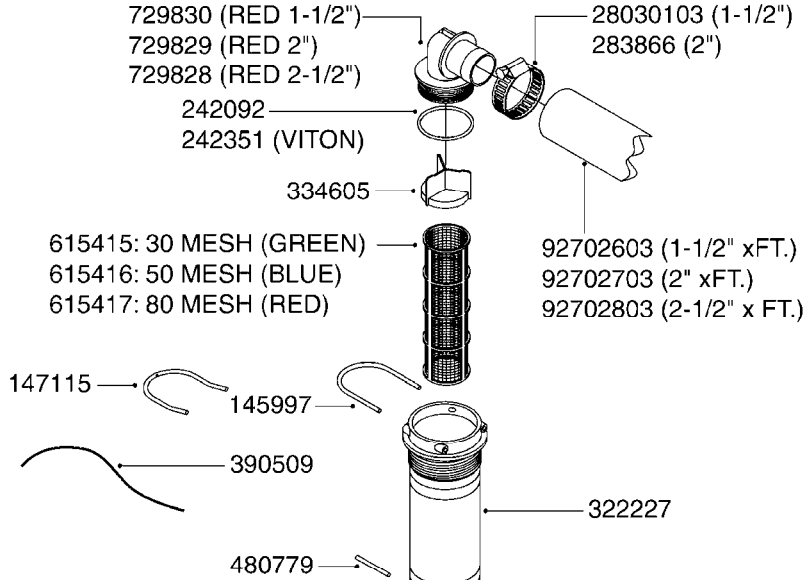

TOP SUCTION