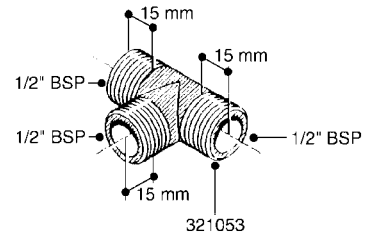

H020

FITTINGS-T-PIECES, CAPS & ELBOWS
H020-HIN, 01:01:01

Page 1
Date 14.08.2015 10:06

parts-n°	order qty	description
10053603	1	FITT. CAPNUT 2"BSP 5601
10194303	1	CAP BLANK 1 1/2 MCPHEE 210060
320047	1	FITT.DK CAPNUT 1/2" BSP
320106	1	FITT.DK CAPNUT 1" BSP
320272	1	FITT.DK CAPNUT 3/8" BSP
320316	1	FITT.DK TEE 3/4" X3/4" X1"BSP
320331	1	FITT.DK TEE 1" - 1" - 3/4" BSP
320342	1	FITT.DK EL 3/4"M X 1"F BSP
320563	1	FITT.DK 3 WAY 1/2" 110 DEG.
320677	1	NO LONGER AVAILABLE
320961	1	FITT.DK CAPNUT 1-1/2" BSP
321053	1	FITT.DK TEE 1/2 X1/2 X1/2" BSP
322072	1	FITT.DK TEE 3/8'X3/8'X3/8' BSP
322095	1	FITT.DK TEE 1-1/2 X1-1/4 X3/4" BSP
322138	1	FITT.DK ELB 1"M X 1"F BSP
330013	1	O-RING D15/D10X2.5 F.3/8"NUT
330212	1	O-RING D19/D14X2.4 F.1/2"NUT
330326	1	O-RING D30/D24X2 F.1"NUT
331273	1	O-RING D44/D38X2 F.1-1/2"