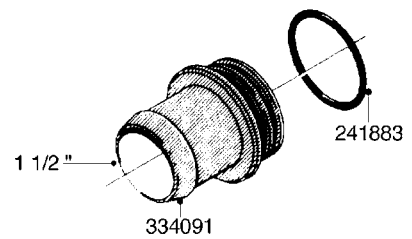

**H080**

FITTINGS - S-53  
H080-HIN, 01:02:12

Page 1

Date 14.08.2015 10:06

parts-n°	order qty	description
145995	1	FITT.DK S-53 FORK
242353	1	O-RING D44.2X3.0 VITON F.S-67
242354	1	O-RING D32.2X3.0 VITON F.S-53
322103	1	FITT.DK S-53 BULKHEAD
322107	1	FITT.DK S-53 BULKHEAD NUT
322110	1	FITT.DK S-53 ELB. 1/2" BSP
322352	1	FITT.DK S-53 TEE
334227	1	FITT.DK S-53 STR.1/2'
334229	1	FITT.DK S-53 STR.3/4"
334230	1	FITT.DK S-53 STR.1"
334239	1	FITT.DK S-53 ELB.1/2"
334241	1	FITT.DK S-53 ELB.3/4"
334242	1	FITT.DK S-53 ELB.1"
334249	1	FITT.DK S-53 PLUG
334260	1	GASKET F. S-53 BULKHEAD
334564	1	FITT.DK S-67 TO S-53 ADAPTER
391100	1	FITT.DK S-53THREAD INS.1/2"BSP
726463	1	FITT.DK S53 BULKHEAD W/GASKET
726552	1	FIT.DK S-53X90 1/2" BSP,O-RING
726556	1	FITT.DK S-53 HB 1/2" W/O-RING
726558	1	FITT.DK S53 STR. 3/4" W.ORING
726559	1	FITT DK. S-53 HB 1" W/O-RING
726568	1	FITT.DK.S-53 HB 1/2"90 W/ORING
726570	1	FITT.DK S-53 ELB.3/4" W.ORING
726571	1	FITT.DK S-53 ELB.1", W ORING
726578	1	FITT.DK S53 PLUG WITH O-RING
728561	1	FITT.DK. S67M - S53F REDUCER