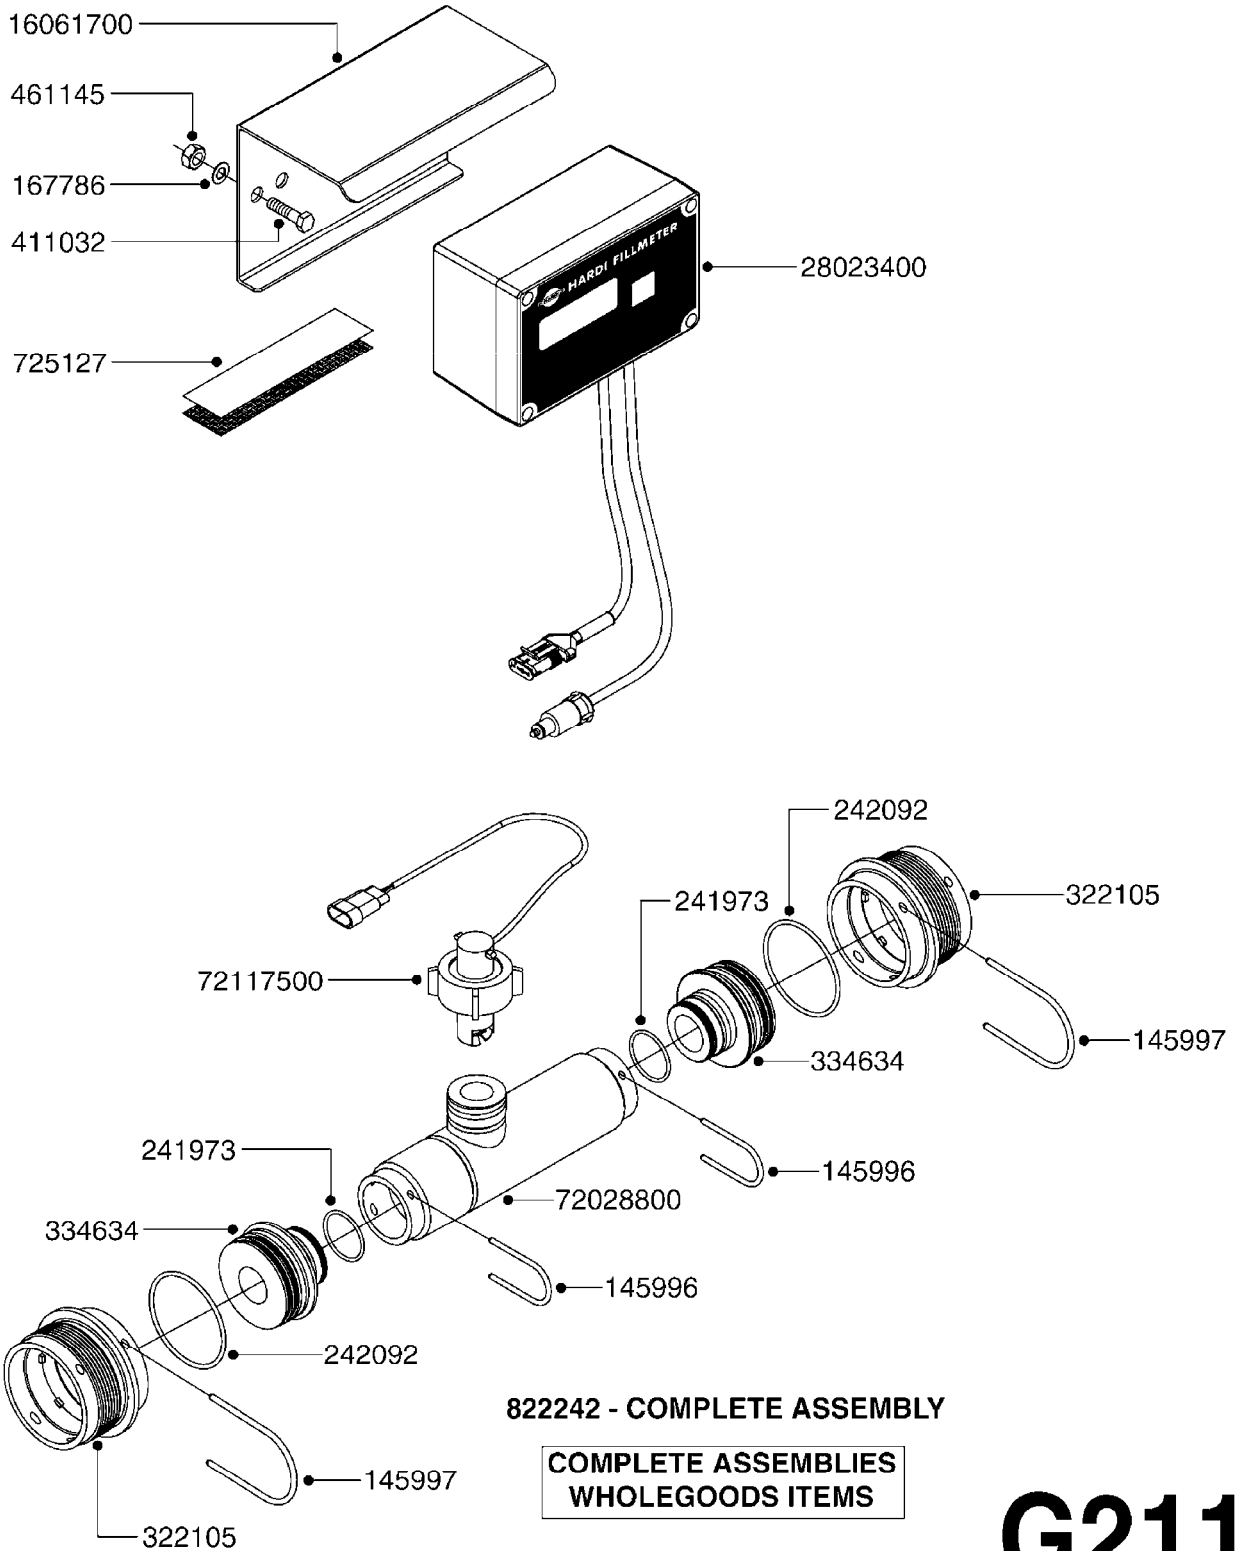

# G199

EZ-GUIDE 250 LIGHTBAR  
G199-HIN, 30:11:09

Page 1

Date 14.08.2015 10:05

Pos.	parts-n°	order qty	description
1	26007603	1	CABLE, ANTENNA, EZGUIDEPLUS
2	26015603	1	ANTENNA AG15 L1,EZ GDE 500/250
3	26016103	1	EZ-GUIDE 500 CABLE UNTERM.FUSE
4	26016203	1	EZ-GUIDE 500 POWER CONN.CABLE
5	26017303	1	EZ-GUIDE 250 ALL PORT CABLE
6	26017703	1	EZ-GUIDE 250 POWER CABLE
7	26017803	1	EZ-GUIDE 250 LIGHTBAR DISPLAY
8	26017903	1	EZ-GUIDE 250 PATCH ANTENNA
9	28048203	1	EZ-GUIDE 500 MOUNT F.AG15 ANT.
10	28048303	1	EZ-GUIDE 250/500 RAM MNT.1.5"
11	67217403	1	EZ-GUIDE 250 QUICK REF.CARD
12	84210603	1	EZ GUIDE 250 LIGHTBAR