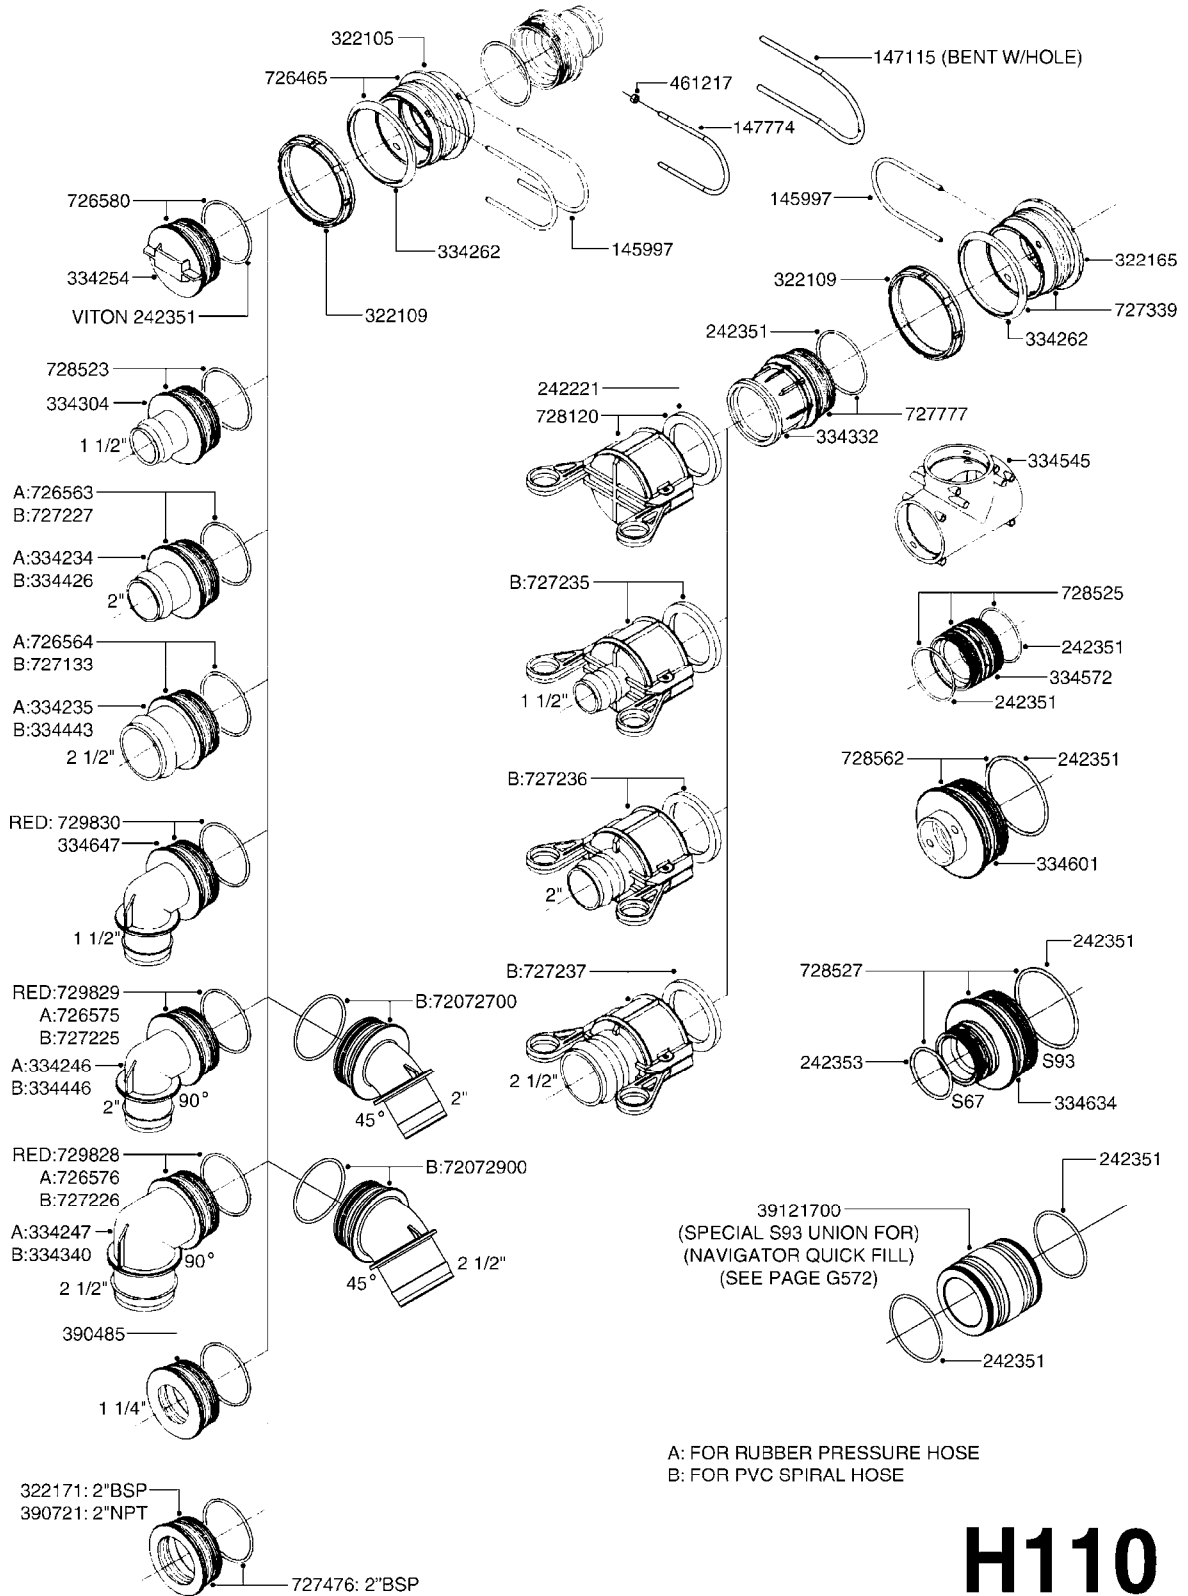

# H100

FITTINGS - S-67  
H100-HIN, 08:11:12

Page 1

Date 14.08.2015 10:06

parts-n°	order qty	description
145996	1	FITT.DK S-67 FORK
242351	1	O-RING D69.5X3.0 VITON F.S-93
242353	1	O-RING D44.2X3.0 VITON F.S-67
322104	1	FITT.DK S-67 BULKHEAD
322108	1	FITT.DK S-67 BULKHEAD NUT
322132	1	FITT.DK S-67 THREAD INS.1'BSP
322224	1	FITT.DK S-67 TEE
322325	1	FITT.DK S-67 X 1-1/2"BSP LONG
334231	1	FITT.DK S-67 STR.1'
334232	1	FITT.DK S-67 STR.1-1/4'
334233	1	FITT.DK S-67 STR.1-1/2' RUBBER
334243	1	FITT.DK S-67 ELB.1"
334244	1	FITT.DK S-67 ELB.1-1/4"
334245	1	FITT.DK S-67 ELB. 1-1/2'RUBBER
334250	1	FITT.DK S-67 PLUG
334261	1	GASKET F. S-67 BULKHEAD
334444	1	FITT.DK S-67 STR.1-1/2" PVC
334445	1	FITT.DK S-67 ELB.1-1/2"
334564	1	FITT.DK S-67 TO S-53 ADAPTER
334573	1	FITT.DK S-67 CONNECTOR
334601	1	FITT.DK S-93 TO S67 ADAPTOR
334634	1	FITT.DK ADAPTER S-93M S67M
390508	1	FITT DK S67X1.5M BSPalt322325
461217	1	NUT HEX M5 LOCK
726464	1	FITT.DK S-67 BULKHEAD W/GASKET
726560	1	FITT.DK S-67 STR.1" W.O'RING
726561	1	FITT.DK S-67 STR.1-1/4" O'RING
726562	1	FITT.DK.S-67 HB 1-1/2"W.O-RING
726572	1	FITT.DK S-67 1" ELBOW 90 ASSY.
726573	1	FITT. S67 5/4" 90° W/O-RING
726574	1	FITT.DK S67X90,1.5HB PRESSURE
726579	1	FITT. S67 PLUG W/O-RING
727223	1	FITT.S67 1.5" STRAIT S W/ORING
727224	1	FITT.DK S67X90,1.5HB SUCTION
728526	1	FITT.DK S-67 CONNECT W. ORINGS
728527	1	ADAPTER S67M TO S93M W/ORING
728561	1	FITT.DK. S67M - S53F REDUCER
728562	1	FITT.DK S-93 TO S67 ADAPTOR
728578	1	FITT.DK S-67X1-1/2"BSP LG W/OR
14012200	1	FITT.DK S-67 FORK W/M5 THREADS
33509700	1	FITT.DK S-67 45° 1-1/4"
72433000	1	FITT.S67 1" 45° W/ORING
72433100	1	FITT.DK S-67 45° 1-1/4"W/ORING
72433200	1	FITT.S67 1-1/2" 45°PVC W/ORING
72433400	1	FITT.S67 1-1/2" 45°BSP W/ORING