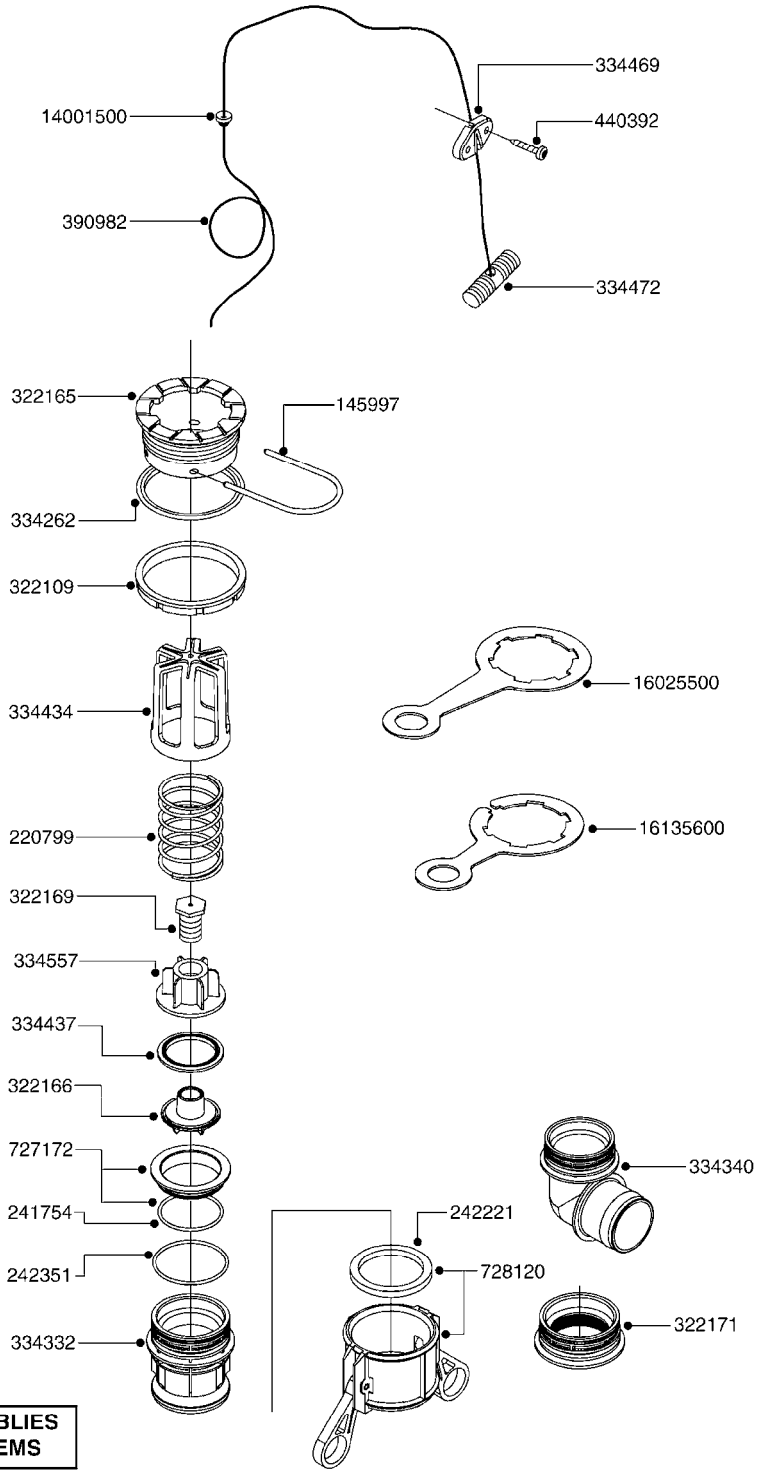

# G110

CLEAN WATER TANK  
G110-HIN, 26:06:06

Page 1  
Date 14.08.2015 10:05

parts-n°	order qty	description
161370	1	BKT.CLEAN WATER BOTT. VALVE
179989	1	BRKT. F. 3 GAL. TANK
281551	1	BALL VALVE 1/2"
320084	1	FITT.DK NUT 1/2" BSP
320482	1	FITT.DK ELB. 1/2" BSP 60 DEG.
321296	1	FITT.DK BULKHEAD 1/2" BSP SING
321307	1	FITT.DK NUT 1/2" BSP JAMB
321742	1	FITT.DK BULKHEAD 1/2' BSP
330212	1	O-RING D19/D14X2.4 F.1/2"NUT
330687	1	FITT.DK HB 1/2" F. 1/2" NUT
332592	1	O-RING D26/D20X3
334534	1	CLAMP HOSE PLASTIC 1/2"
420604	1	BOLT HEX 8.8 DEL M10X25 FT DIN933
420626	1	BOLT HEX 8.8 DEL M10X20 FT
421046	1	BOLT HEX 8.8 DEL M8X25 FT A2 DIN933
430721	1	BOLT HEX 8.8 DEL M12X40 FT
430802	1	BOLT HEX 8.8 DEL M12X75
430846	1	BOLT HEX 8.8 DEL M12X80
430870	1	BOLT HEX 8.8 DEL M12X55 FT
460364	1	NUT HEX M8 GALV.
460423	1	NUT HEX M10X1.5 LOCK
460703	1	NUT HEX M12X1.75 LOCK DIN985
471127	1	WASHER D24/D13X2.5 STAINLESS
614396	1	CLEAN WATER BRACKET MB
614409	1	BRACKET FOR FOAM MARKER
717577	1	VALVE F.CLEAN WATER TANK
722072	1	CLEAN WATER TANK W FRAME & TAP
725901	1	LID F.WATER BOTTLE VENTED
927269	1	HOSE R X PVC X 1/2 X 0012"
10091103	1	BOLT HEX 3/8 NC GR.2 03.00'
10171703	1	BOLT HEX 3/8 NC GR.2 03.50"
10212903	1	NUT HEX NC (NYLON LOCK) 3/8"
10511303	1	FLATBAR L350/17DEG.CLEAN WATER
10511403	1	FLATBAR 104MM CLEAN WATER
10511503	1	BKT.CLEAN WATER MOUNT EAGLE
10598403	1	BOLT HEX HCS3/8-16 X 4 Z 5
63026303	1	CLEAN WATER TANK BRKT, ATV