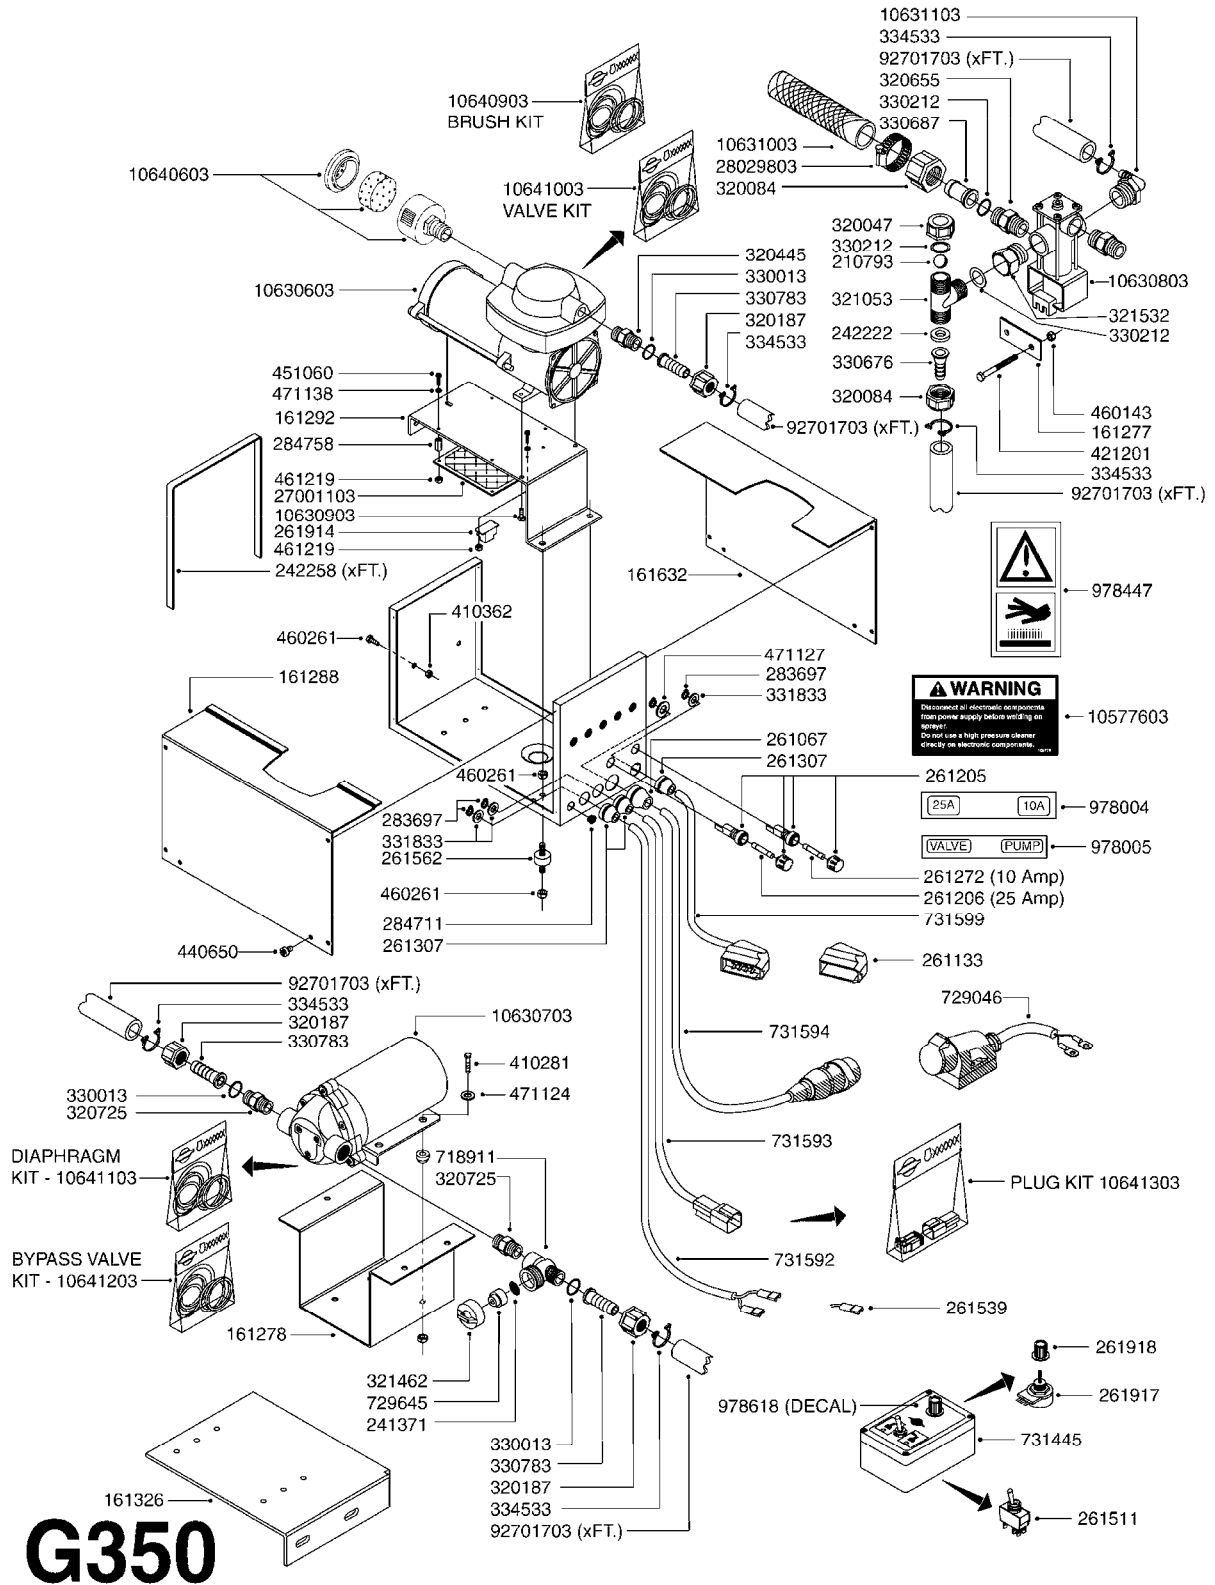

parts-n°	order qty	description
161277	1	FLATBAR
161278	1	SHEILD F. SHURFLO PUMP
161288	1	COVER LH F.H.C. FOAM COMPRESSO
161292	1	MOUNT PLATE F.THOMAS COMPRESSO
161326	1	MOUNT BKT. F. FOAM COMP.BOX 98
161632	1	COVER W/LIP H.C.FOAM COMP.
210793	1	BALL F.SCF
241371	1	DIAPHRAGM, NO-DRIP alt 241371
242222	1	GASKET 19.0 X 10.0 X 3.3 EPDM
242258	1	TRIM 3X10 SELF ADHESIVE 0012"
261067	1	GROMMET 10-14 GREY
261133	1	PLUG HOUSING F.8 POLE PLUG
261205	1	FUSE HOLDER
261206	1	FUSE 25 A
261272	1	FUSE 10A D6X32 MM
261307	1	GROMMET 7-10 BLACK
261511	1	SWITCH
261539	1	SPADE F.ELEC CONNEC BLUE INSUL
261562	1	RUBBER DAMPER 2XM6X25
261914	1	RELAY F. HC FOAM MARKER
261917	1	POTENTIOMETER F.HC FOAM MARKER
261918	1	KNOB F. SWITCH HC FOAM MARKER
283697	1	TIESTRAP 200MM
284711	1	PLUG F.DRILLED HOLE D11MM
284758	1	DATA JACK BOLT M3 LENGTH 10MM
320047	1	FITT.DK CAPNUT 1/2" BSP
320084	1	FITT.DK NUT 1/2" BSP
320187	1	FITT.DK CAP 3/8" BSP BLACK
320445	1	FITT.DK HN 1/4"X3/8" BSP
320655	1	FITT.DK HN 1/2"-1/2" BSP
320725	1	FITT.DK NIPPLE 3/8"-3/8" BSP
321053	1	FITT.DK TEE 1/2 X1/2 X1/2" BSP
321462	1	CAP F.NO-DRIP ASSY.
321532	1	FITT.DK REDUC 3/4' X 1/2' BSP
330013	1	O-RING D15/D10X2.5 F.3/8"NUT
330212	1	O-RING D19/D14X2.4 F.1/2"NUT
330676	1	FITT.DK HB 3/8" F. 1/2" NUT
330687	1	FITT.DK HB 1/2" F. 1/2" NUT
330783	1	FITT.DK HB 3/8"F.3/8" NUT
331833	1	VALVE FLAP RY-2
334533	1	CLAMP HOSE PLASTIC 3/8"
410281	1	BOLT HEX 8.8 DEL M6X25 DIN933 A2
410362	1	BOLT HEX 8.8 SS M6X20 FT
421201	1	BOLT HEX 8.8 DEL M8X70
440650	1	SCREW 3.5x13 STAINLESS
451060	1	CYL. SCREW, M3X8, DIN912 A2 SS
460143	1	NUT HEX M8 LOCK A2 DIN985
460261	1	NUT HEX M6X1 LOCK A2 DIN985
461219	1	LOCKNUT M3 DIN 985 SS
471124	1	WASHER D18/D6.4x1.6
471127	1	WASHER D24/D13X2.5 STAINLESS
471138	1	WASHER SERRATED D3,2/ 6,0 X 0,4
718911	1	VALVE (SAFETY) F.MARKER
729046	1	CABLE F.HP TRAC.1/2 HEAVY 12V
729645	1	NON-DRIP SPRING ASSY.GREEN 10
731445	1	CONTROL BOX F.HC FOAM MARKER
731592	1	CABLE ASSY 2 WIRE F.HC FOAM MK
731593	1	CABLE ASSY W.PLUG HC FOAM MKR
731594	1	CABLE ASSY W.PLUG HC FOAM MKR
731599	1	CABLE F.CONTROL BOX HC FOAMER
978004	1	DECAL '10A 25A'