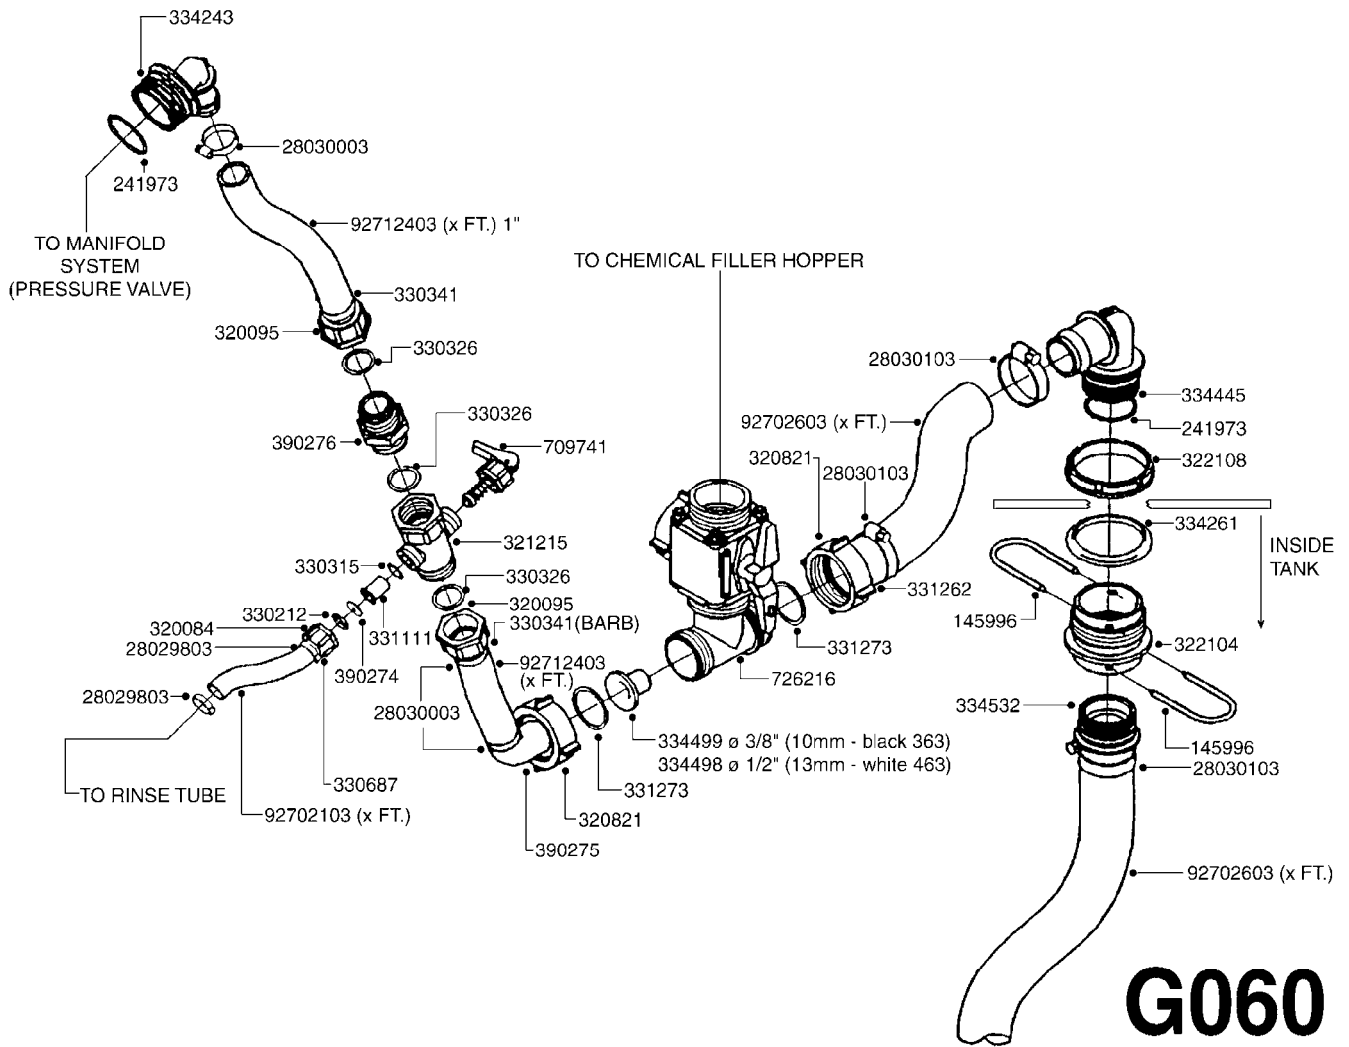

978336

CHEM. FILLER-PLUMBING-MANIFOLD
G060-HIN, 09:12:09

Page 1

Date 14.08.2015 10:05

parts-n°	order qty	description
145996	1	FITT.DK S-67 FORK
241973	1	O-RING 44.2 x 3.0 (use-242353)
320084	1	FITT.DK NUT 1/2" BSP
320095	1	FITT.DK NUT 1" BSP
320821	1	FITT.DK NUT 1-1/2" BSP
321215	1	FITT.DK HOUSING F. AGITATION
322104	1	FITT.DK S-67 BULKHEAD
322108	1	FITT.DK S-67 BULKHEAD NUT
330212	1	O-RING D19/D14X2.4 F.1/2"NUT
330315	1	O-RING D18.4/D13X.6
330326	1	O-RING D30/D24X2 F.1"NUT
330341	1	FITT.DK HB 1" F. 1" NUT
330687	1	FITT.DK HB 1/2" F. 1/2" NUT
331111	1	VALVE SEAT FOR 1/2" DISTRIBUT.
331262	1	FITT.DK HB 1-1/2" F. 1-1/2"NUT
331273	1	O-RING D44/D38X2 F.1-1/2"
334243	1	FITT.DK S-67 ELB.1"
334261	1	GASKET F. S-67 BULKHEAD
334445	1	FITT.DK S-67 ELB.1-1/2"
334498	1	NOZZLE INJECTOR 13MM/462 WHITE
334499	1	NOZZLE INJECTOR 10MM/361 BLACK
334532	1	FITT.DK S-67 STR.1-1/2' W/HOLE
390274	1	ORIFICE ID4.0/18/1.5
390275	1	FITT.DK ELB 1' SPECIAL F.CHEMF
390276	1	FITT.DK HN 1'BSP
709741	1	VALVE ASSY. 1/2" FLIP LEVER
726216	1	VALVE TWO WAY
978336	1	DECAL MANIFOLD SYS.CHEM.FILL
28029803	1	CLAMP HOSE GEAR P1/2" 6708
28030003	1	CLAMP HOSE GEAR P1" 6716
28030103	1	CLAMP HOSE GEAR P5/4-S1.5"6724
92702103	1	HOSE R X1/2" X300PSI WP X0012"
92702603	1	HOSE PVC SUCT GRAY 1-1/2"
92712403	1	HOSE R X1" X300PSI WP X0012"