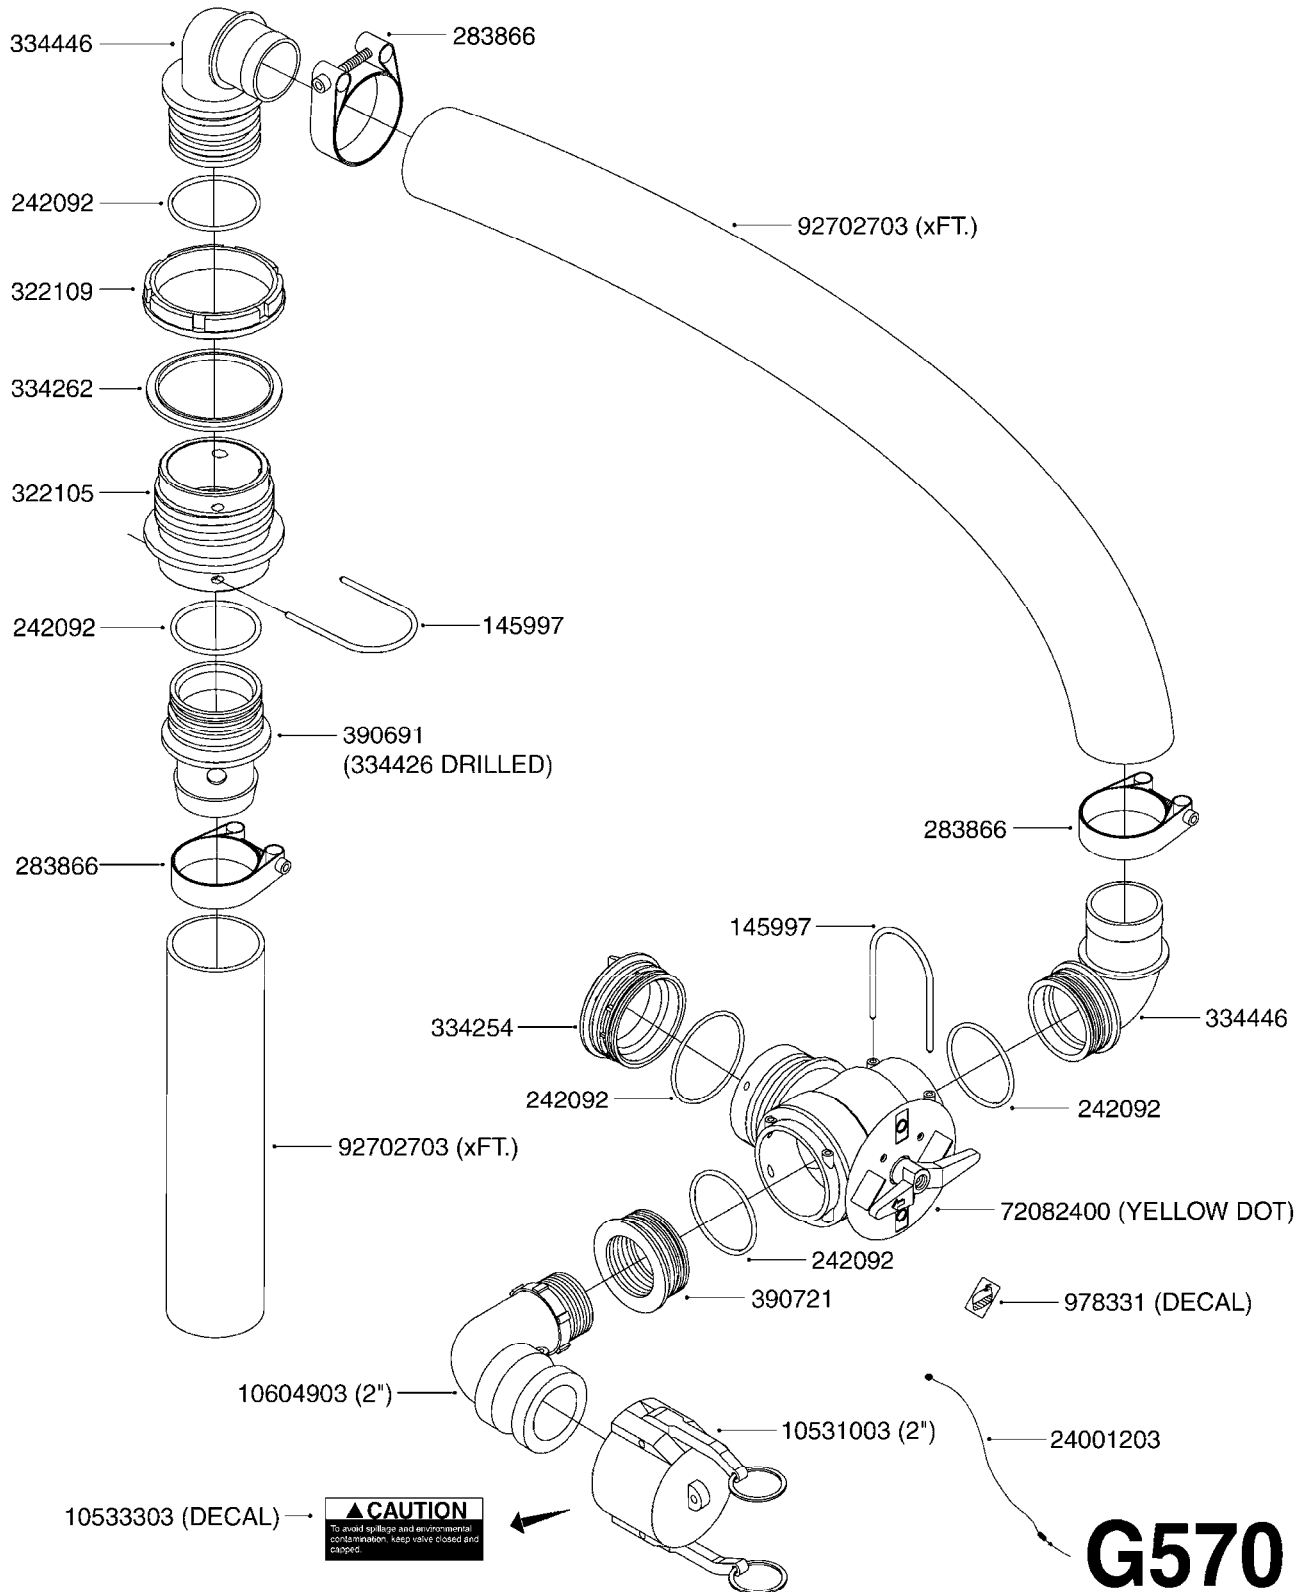

S93 QUICKFILL SYSTEM  
G570-HIN, 20:12:10

Page 1  
Date 14.08.2015 10:06

parts-n°	order qty	description
145997	1	FITT.DK S-93 FORK
242092	1	O-RING D69.5X3 (Use-242351)
283866	1	CLAMP HOSE SCREW TYPE 2"DELTA
322105	1	FITT.DK S-93 BULKHEAD DOUBLE
322109	1	FITT.DK S-93 BULKHEAD NUT
334254	1	FITT.DK S-93 PLUG
334262	1	GASKET F.S-93 BULKHEAD
334426	1	FITT.DK S-93 STR.2'
334446	1	FITT.DK S-93 ELB.2" PVC
390691	1	FITT.DK S-93 STR.2"PVC DRILLED
390721	1	FITT.DK S-93 PLUG W/2'NPT THRE
978331	1	DECAL MANIFOLD SYS.QUICK-FILL
10531003	1	CAP F.MALE QUICK COUPLER 2"
10533303	1	DECAL CAUTION-LEAK Q.FILL ENG
10604903	1	QUICK COUPLER MALE 2' 90DEG
24001203	1	RBR LANYARD 11" F.QCK FILL CAP
72082400	1	VALVE 2"-S93 3 WAY
92702703	1	HOSE PVC SUCT GRAY 2"