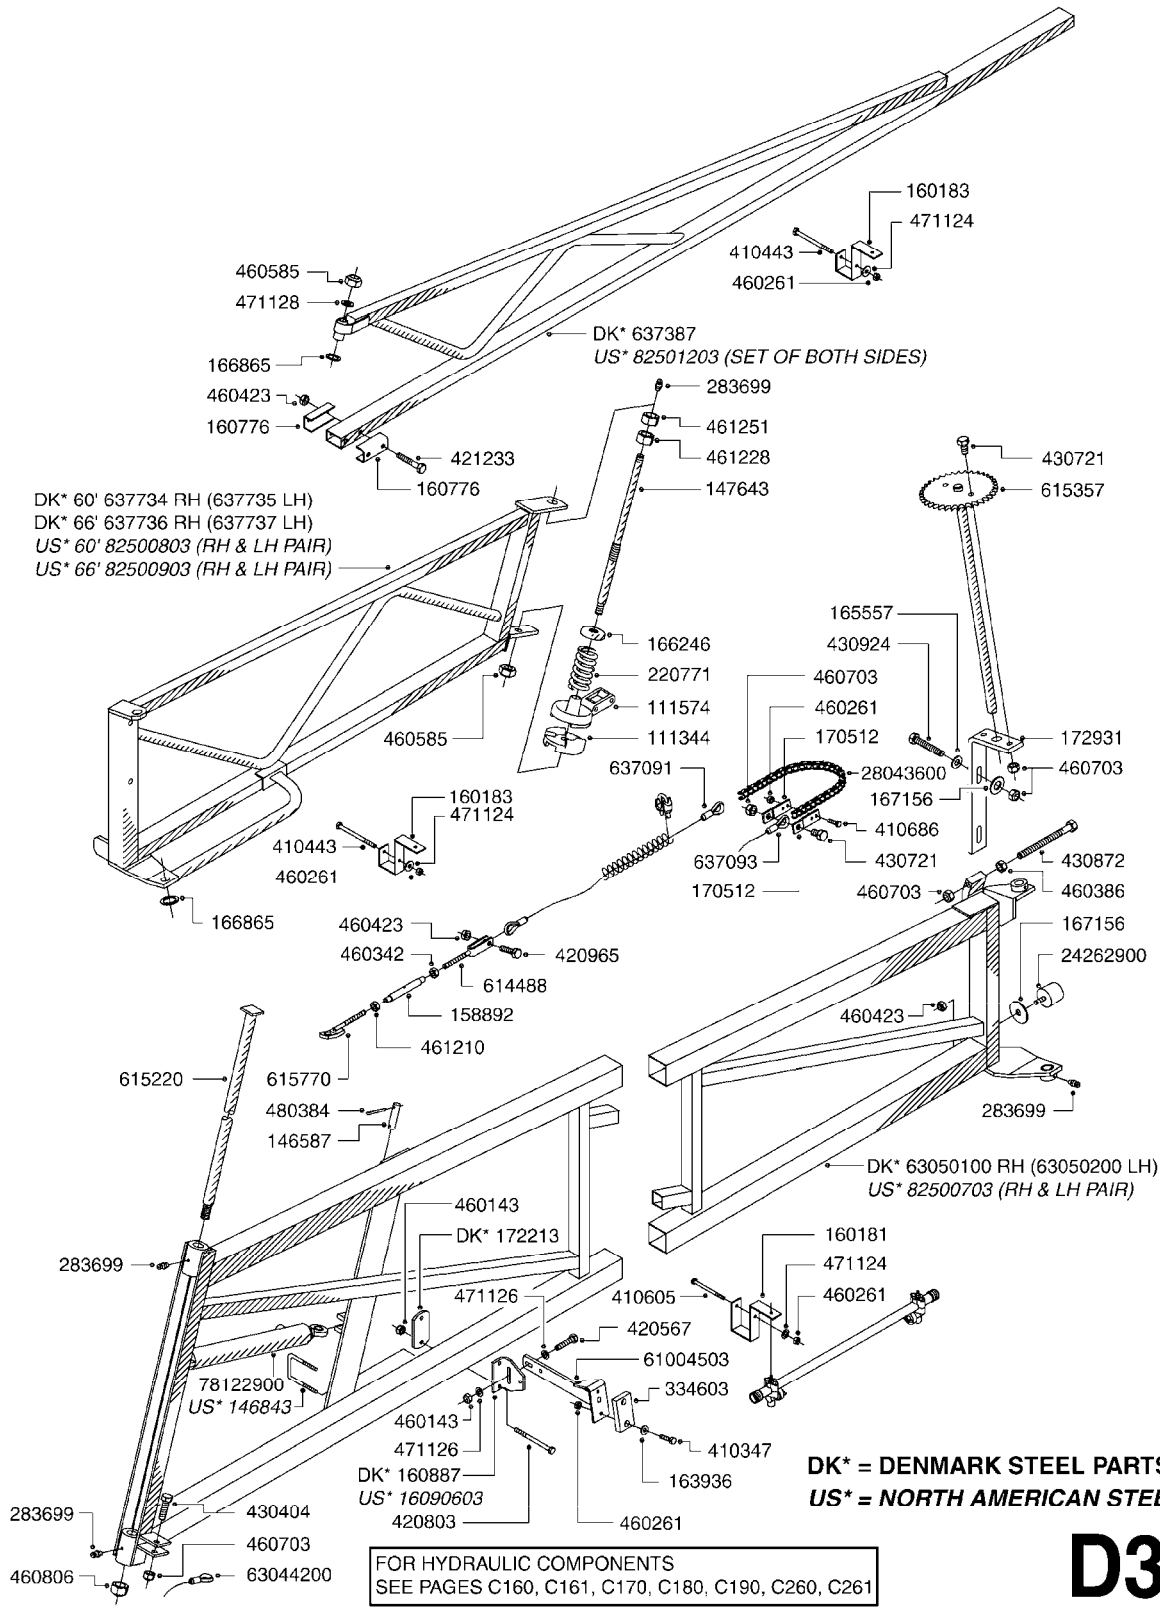

# D290

DK\* = DENMARK STEEL PARTS  
US\* = NORTH AMERICAN STEEL PARTS

BOOM EAGLE WINGS 45' 50'  
D290-HIN, 16:09:14

Page 1  
Date 14.08.2015 10:05

parts-n°	order qty	description
111555	1	BREAKAWAY CLUTCH EG. (23MM)
146587	1	PIN D16.8 X 65
146741	1	BUSHING D28/D22.2X10
146843	1	BOLT U M8 F.60 x 60
158892	1	TURN BUCKLE HOUS
160181	1	CLAMP NOZZLE TUBE 60X60
160183	1	CLAMP NOZZLE TUBE 50X30
160887	1	PLATE F.EAGLE STOPARM
163936	1	WASHER D15/D6.2X1
165557	1	WASHER D28.0/D12.2X2.0 SS
170512	1	ASSEMBLY BRACKET FOR CHAIN
172213	1	FLAT BAR F.BOOM STRAP
220802	1	BELLVILLE WASHER D50/D22.4X2
283699	1	GREASE NIPPLE M6X1
334603	1	RUBBER STOP 86X48X15
410347	1	SCREW M6X20 8.8
410443	1	BOLT HEX 8.8 DEL M6X70
410605	1	BOLT HEX 8.8 DEL M6X80
410686	1	BOLT HEX 8.8 DEL M6X30
420567	1	BOLT HEX 8.8 DEL M8X30 FT
420803	1	BOLT HEX 8.8 DEL M8X90
420965	1	M10X40 MACHINE SCREW STAINLESS
430404	1	BOLT HEX 8.8 DEL M12X50
430721	1	BOLT HEX 8.8 DEL M12X40 FT
430846	1	BOLT HEX 8.8 DEL M12X80
430872	1	BOLT HEX 8.8 DEL M12X100 FT
460143	1	NUT HEX M8 LOCK A2 DIN985
460261	1	NUT HEX M6X1 LOCK A2 DIN985
460342	1	NUT HEX M10 DEL DIN934
460386	1	NUT HEX M12X1.75
460423	1	NUT HEX M10X1.5 LOCK
460703	1	NUT HEX M12X1.75 LOCK DIN985
460806	1	NUT HEX M20X2.5 LOCK
461210	1	NUT HEX M10X1.5 L.THREAD
471124	1	WASHER D18/D6.4x1.6
471126	1	WASHER D16/D8.4X1.6 SS
480384	1	PIN COTTER 3/16 x 1-1/2"
614488	1	FORK/ R.THREAD 10mmX144mm
615220	1	PIN 25 X 910 FOR EAGLE
615224	1	BREAKAWAY SHAFT EAGLE
615541	1	ANCHOR PART TURNBUCKLE EAGLE
615770	1	ANCHOR F.EAGLE CABLE
637090	1	SPROCKET EAGLE
637091	1	CABLE FRONT EAGLE D7X2895
637093	1	CABLE REAR 5 X 3100MM EAGLE
637160	1	BOOM WING 50' OUTER R. EAGLE
637161	1	BOOM WING 50' OUTER L. EAGLE
637162	1	BOOM WING 45' OUTER R. EAGLE
637163	1	BOOM WING 45' OUTER LEFT EAGLE
16090603	1	BOOM STOP MTG. BKT SPB/C
24262900	1	RUBBER STOP D50X40 M10X33
28043600	1	CHAIN 5/8X810MM (51 LINKS)
61004503	1	BOOM STOP SPB/SPC
63044200	1	CABLE CENTER EAG. 7mm x 1390mm
63050100	1	WING INNER SPB R.H. 05
63050200	1	WING INNER SPB L.H. 05
78122900	1	CYLINDER 40/22X300MM RED
82500703	1	WING INNER SET FPS SPB 45-66'
82501003	1	WING OUTER SET FPS 45' SPB
82501103	1	WING OUTER SET FPS 50' SPB