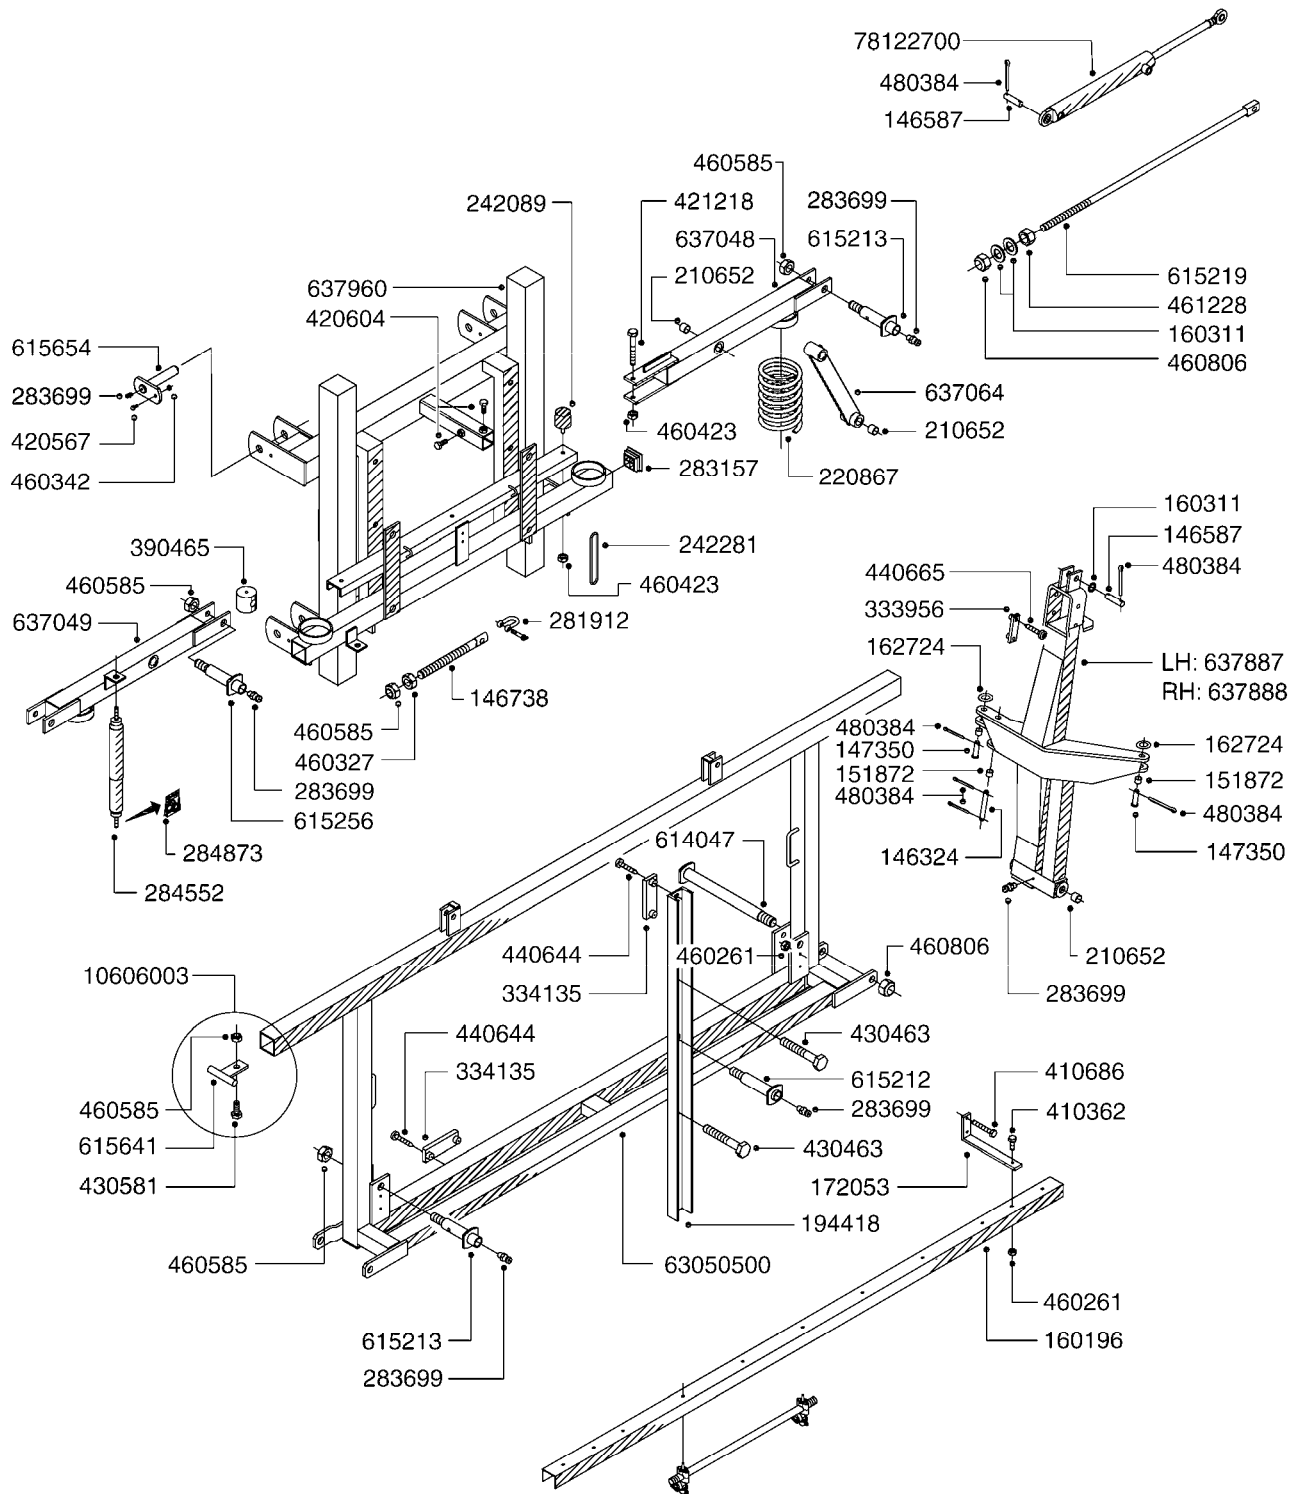

DENMARK STEEL PARTS SHOWN ON THIS PAGE
FOR NORTH AMERICAN STEEL PARTS, SEE PAGE D321

D320

BOOM COMMANDER CENTER 45-66'DK
D320-HIN, 01:11:12

Page 1

Date 14.08.2015 10:05

parts-n°	order qty	description
146324	1	SHAFT D16.8 L102/2 X 5
146587	1	PIN D16.8 X 65
146738	1	PIN FOR CENTER CABLE EAGLE
147350	1	PIN D16.8 L60MM
151872	1	BUSHING D22.0/18.0 10MM
160196	1	NOZZLE TRACK EAGLE
160311	1	WASHER D30/D20.4X2
162724	1	WASHER D25/D18.1X1
172053	1	NOZZLE TRACK HOLDER
194418	1	U CHANNEL 65 X 1175 CENTER EAG
210652	1	BUSHING TEFLON D25/D22X20
220867	1	SPRING 134/14/320 EAGLE 60/66'
242089	1	RUBBER STOP D50X40 M10
242281	1	RUBBER BAND OVAL 180MM
281912	1	GRILLETE M-10 INOX.480 KG
283157	1	PLUG F.DRAIN 60X60X4
283699	1	GREASE NIPPLE M6X1
284552	1	SHOCK ABSORBER F.EAGLE BOOM
284873	1	KIT F.SHOCK ABSORBER HDW.EAG.
333956	1	SLIDE SHOE 91X25X10
334135	1	SLIDE SHOE 140X45X15
390465	1	JOINER BLOCK TRAPEEZE EAGLE
410362	1	BOLT HEX 8.8 SS M6X20 FT
410686	1	BOLT HEX 8.8 DEL M6X30
420567	1	BOLT HEX 8.8 DEL M8X30 FT
420604	1	BOLT HEX 8.8 DEL M10X25 FT DIN933
421218	1	BOLT HEX 8.8 DEL M10X90
430463	1	BOLT HEX 8.8 DEL M16X110
430581	1	BOLT HEX 8.8 DEL M16X40 FT
440644	1	SCREW NO.10 5/8"
440665	1	SCREW M4.2X16 STAINLESS
460261	1	NUT HEX M6X1 LOCK A2 DIN985
460327	1	NUT HEX M16X2
460342	1	NUT HEX M10 DEL DIN934
460423	1	NUT HEX M10X1.5 LOCK
460585	1	NUT HEX M16X2 LOCK
460806	1	NUT HEX M20X2.5 LOCK
461228	1	NUT HEX M20
480384	1	PIN COTTER 3/16 x 1-1/2"
614047	1	PIN D22 X 243 HINGE EAGLE
615212	1	PIN D22 X 84 LUBED F.EAGLE
615213	1	PIN D22 X 70 LUBED F.EAGLE
615219	1	TILT CYL.REPLACEMENT EAGLE
615256	1	PIN 22 X 70 SHORT THREA. EAGLE
615641	1	SAFETY BAR F.WNG TLT 45-66'
615654	1	PIN D25 X 123 F. PARALIFT
637048	1	SUSP.ARM RIGHT EAGLE
637049	1	SUSP.ARM LEFT EAGLE
637064	1	TRAPEEZE ARM EAGLE 45'-66'
637887	1	HINGE EAGLE LH 45'-66' '97
637888	1	HINGE EAGLE RH 45'-66' '97
637960	1	CENTER LIFT FRAME EAG CM45-66'
10606003	1	KIT F.TILT STOP 45'-66' EAGLE
63050500	1	CENTER FRAME SPB 05
78122700	1	CYLINDER 40/22X300MM RED