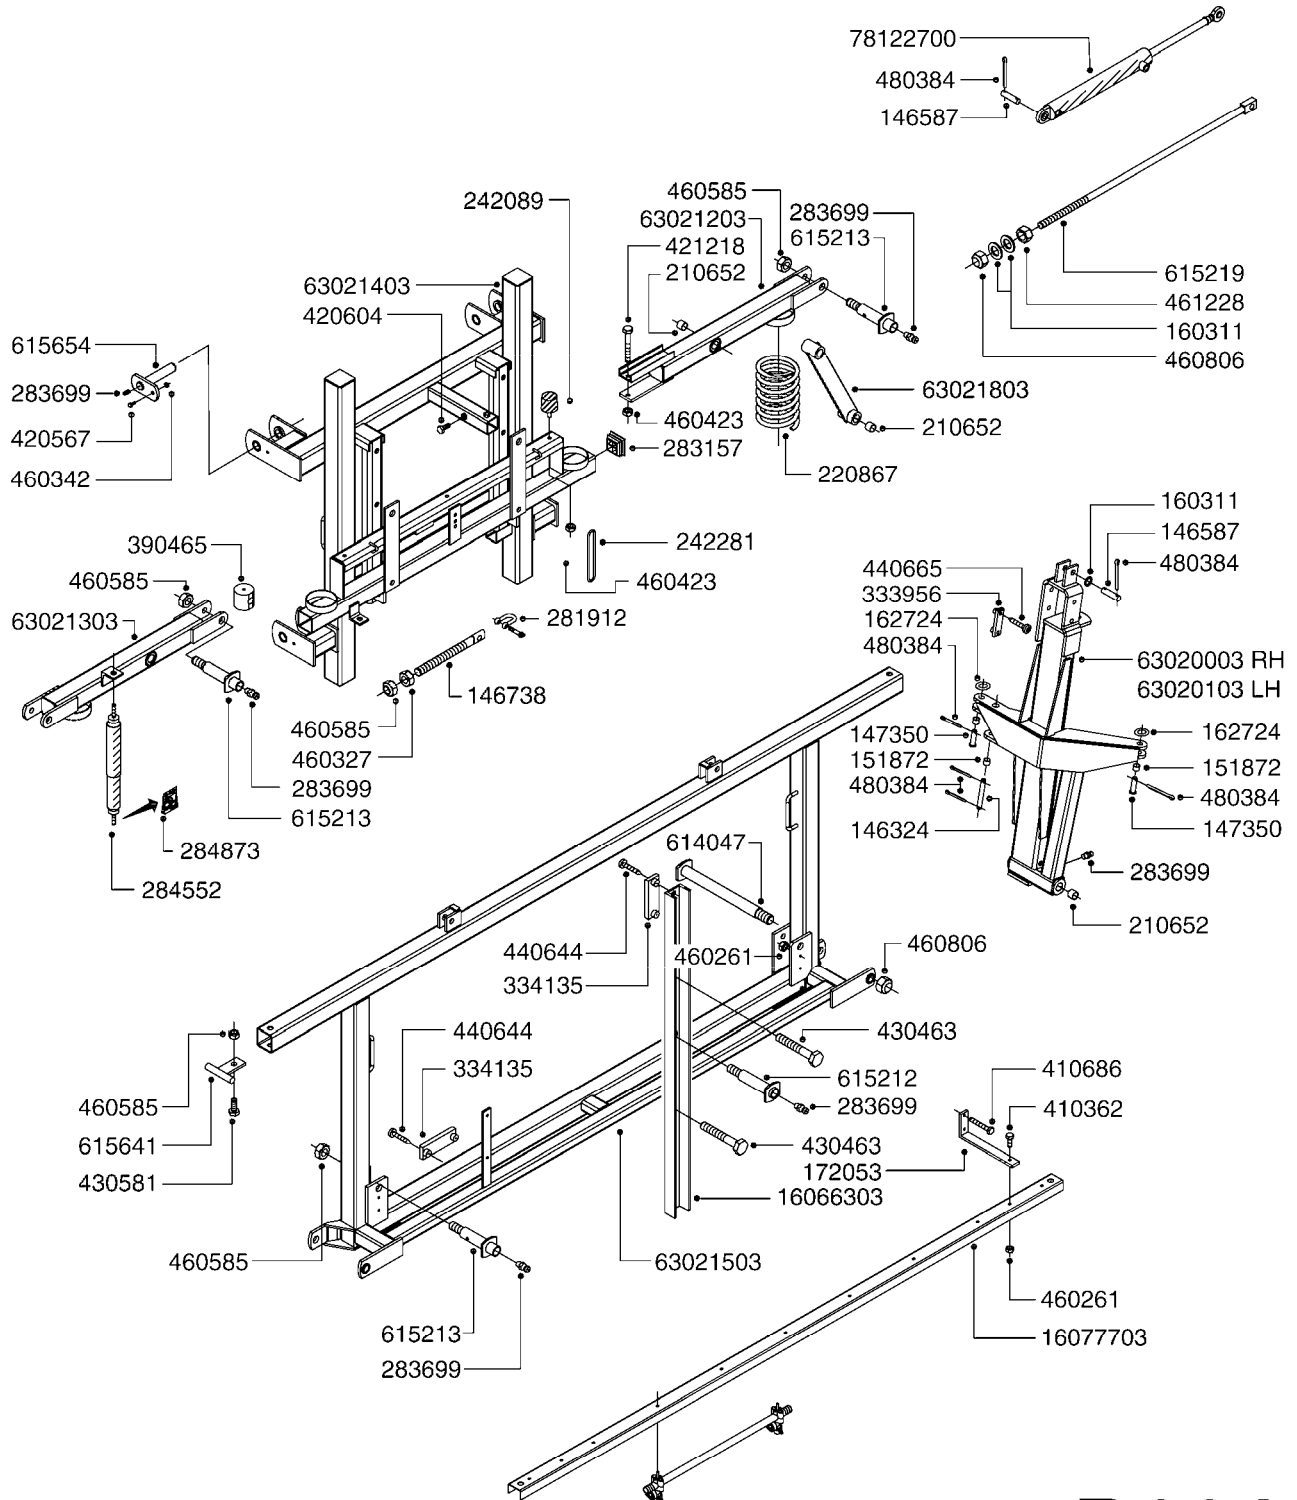

DENMARK STEEL PARTS SHOWN ON THIS PAGE  
FOR NORTH AMERICAN STEEL PARTS, SEE PAGE D321

**D320**

BOOM COMMANDER CENTER 45-66'DK  
D320-HIN, 01:11:12

Page 1

Date 14.08.2015 10:05

parts-n°	order qty	description
146324	1	SHAFT D16.8 L102/2 X 5
146587	1	PIN D16.8 X 65
146738	1	PIN FOR CENTER CABLE EAGLE
147350	1	PIN D16.8 L60MM
151872	1	BUSHING D22.0/18.0 10MM
160196	1	NOZZLE TRACK EAGLE
160311	1	WASHER D30/D20.4X2
162724	1	WASHER D25/D18.1X1
172053	1	NOZZLE TRACK HOLDER
194418	1	U CHANNEL 65 X 1175 CENTER EAG
210652	1	BUSHING TEFLON D25/D22X20
220867	1	SPRING 134/14/320 EAGLE 60/66'
242089	1	RUBBER STOP D50X40 M10
242281	1	RUBBER BAND OVAL 180MM
281912	1	GRILLETE M-10 INOX.480 KG
283157	1	PLUG F.DRAIN 60X60X4
283699	1	GREASE NIPPLE M6X1
284552	1	SHOCK ABSORBER F.EAGLE BOOM
284873	1	KIT F.SHOCK ABSORBER HDW.EAG.
333956	1	SLIDE SHOE 91X25X10
334135	1	SLIDE SHOE 140X45X15
390465	1	JOINER BLOCK TRAPEEZE EAGLE
410362	1	BOLT HEX 8.8 SS M6X20 FT
410686	1	BOLT HEX 8.8 DEL M6X30
420567	1	BOLT HEX 8.8 DEL M8X30 FT
420604	1	BOLT HEX 8.8 DEL M10X25 FT DIN933
421218	1	BOLT HEX 8.8 DEL M10X90
430463	1	BOLT HEX 8.8 DEL M16X110
430581	1	BOLT HEX 8.8 DEL M16X40 FT
440644	1	SCREW NO.10 5/8"
440665	1	SCREW M4.2X16 STAINLESS
460261	1	NUT HEX M6X1 LOCK A2 DIN985
460327	1	NUT HEX M16X2
460342	1	NUT HEX M10 DEL DIN934
460423	1	NUT HEX M10X1.5 LOCK
460585	1	NUT HEX M16X2 LOCK
460806	1	NUT HEX M20X2.5 LOCK
461228	1	NUT HEX M20
480384	1	PIN COTTER 3/16 x 1-1/2"
614047	1	PIN D22 X 243 HINGE EAGLE
615212	1	PIN D22 X 84 LUBED F.EAGLE
615213	1	PIN D22 X 70 LUBED F.EAGLE
615219	1	TILT CYL.REPLACEMENT EAGLE
615256	1	PIN 22 X 70 SHORT THREA. EAGLE
615641	1	SAFETY BAR F.WNG TLT 45-66'
615654	1	PIN D25 X 123 F. PARALIFT
637048	1	SUSP.ARM RIGHT EAGLE
637049	1	SUSP.ARM LEFT EAGLE
637064	1	TRAPEEZE ARM EAGLE 45'-66'
637887	1	HINGE EAGLE LH 45'-66' '97
637888	1	HINGE EAGLE RH 45'-66' '97
637960	1	CENTER LIFT FRAME EAG CM45-66'
10606003	1	KIT F.TILT STOP 45'-66' EAGLE
63050500	1	CENTER FRAME SPB 05
78122700	1	CYLINDER 40/22X300MM RED