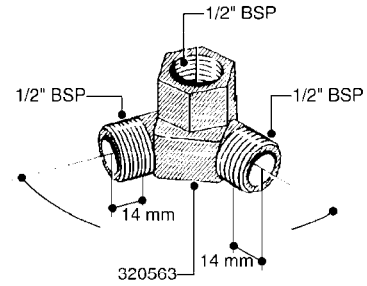

H020

FITTINGS-T-PIECES, CAPS & ELBOWS
H020-HIN, 01:01:01

Page 1
Date 14.08.2015 10:06

parts-n°	order qty	description
10053603	1	FITT. CAPNUT 2"BSP 5601
10194303	1	CAP BLANK 1 1/2 MCPHEE 210060
320047	1	FITT.DK CAPNUT 1/2" BSP
320106	1	FITT.DK CAPNUT 1" BSP
320272	1	FITT.DK CAPNUT 3/8" BSP
320316	1	FITT.DK TEE 3/4" X3/4" X1"BSP
320331	1	FITT.DK TEE 1" - 1" - 3/4" BSP
320342	1	FITT.DK EL 3/4"M X 1"F BSP
320563	1	FITT.DK 3 WAY 1/2" 110 DEG.
320677	1	NO LONGER AVAILABLE
320961	1	FITT.DK CAPNUT 1-1/2" BSP
321053	1	FITT.DK TEE 1/2 X1/2 X1/2" BSP
322072	1	FITT.DK TEE 3/8'X3/8'X3/8' BSP
322095	1	FITT.DK TEE 1-1/2 X1-1/4 X3/4" BSP
322138	1	FITT.DK ELB 1"M X 1"F BSP
330013	1	O-RING D15/D10X2.5 F.3/8"NUT
330212	1	O-RING D19/D14X2.4 F.1/2"NUT
330326	1	O-RING D30/D24X2 F.1"NUT
331273	1	O-RING D44/D38X2 F.1-1/2"