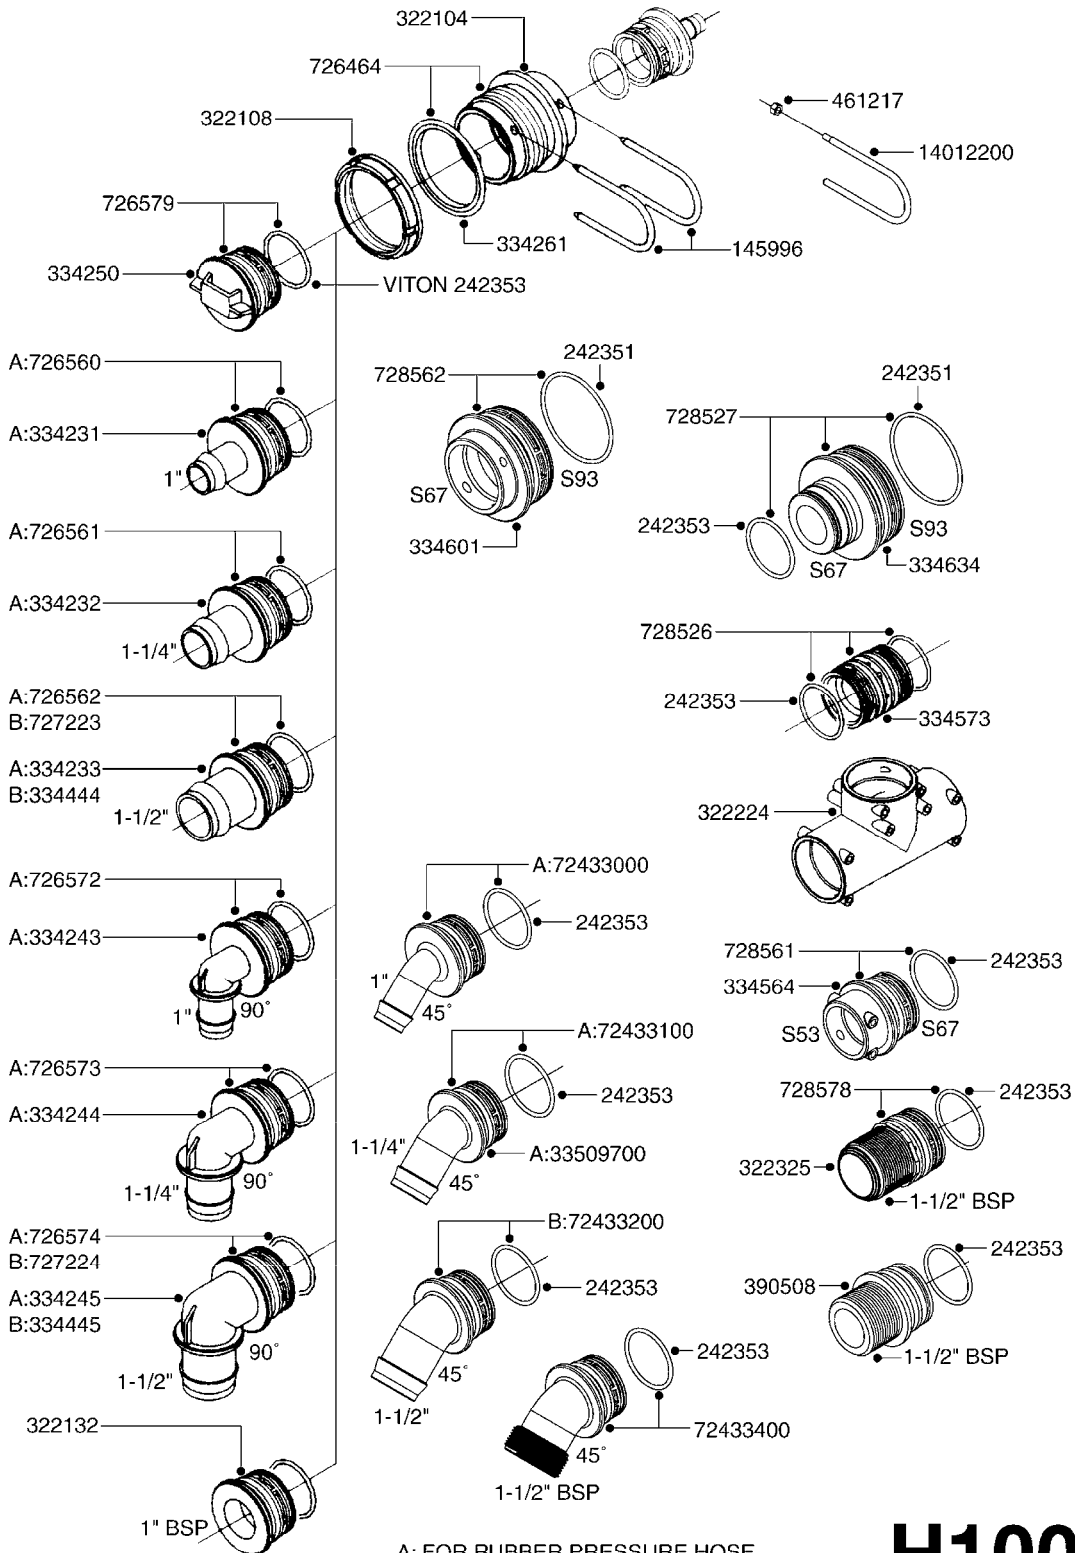

**H090**

FITTINGS - S-56 & S-61  
H090-HIN, 01:01:01

Page 1

Date 14.08.2015 10:06

parts-n°	order qty	description
145661	1	FITT.DK S-61 FORK
241754	1	O-RING D59.5X3
241883	1	O-RING D39.2X3 NITRIL 242020
322055	1	FITT.DK S-61 BULKHEAD
322056	1	FITT.DK S-61 BULKHEAD NUT
322066	1	FITT.DK S-56 NUT
334050	1	FITT.DK S-61 STR.1-1/4"
334068	1	FITT.DK S-61 STR.1"
334091	1	FITT.DK S-61 STR.1-1/2'
334099	1	FITT.DK S-61 ELB.1-1/2"110 DEG
334100	1	FITT.DK S-61 ELB.1" 110 DEG.
334151	1	FITT.DK S-61 ELB.1-1/4"110 DEG
390231	1	FITT.DK NIPPLE 1-1/2 X S56