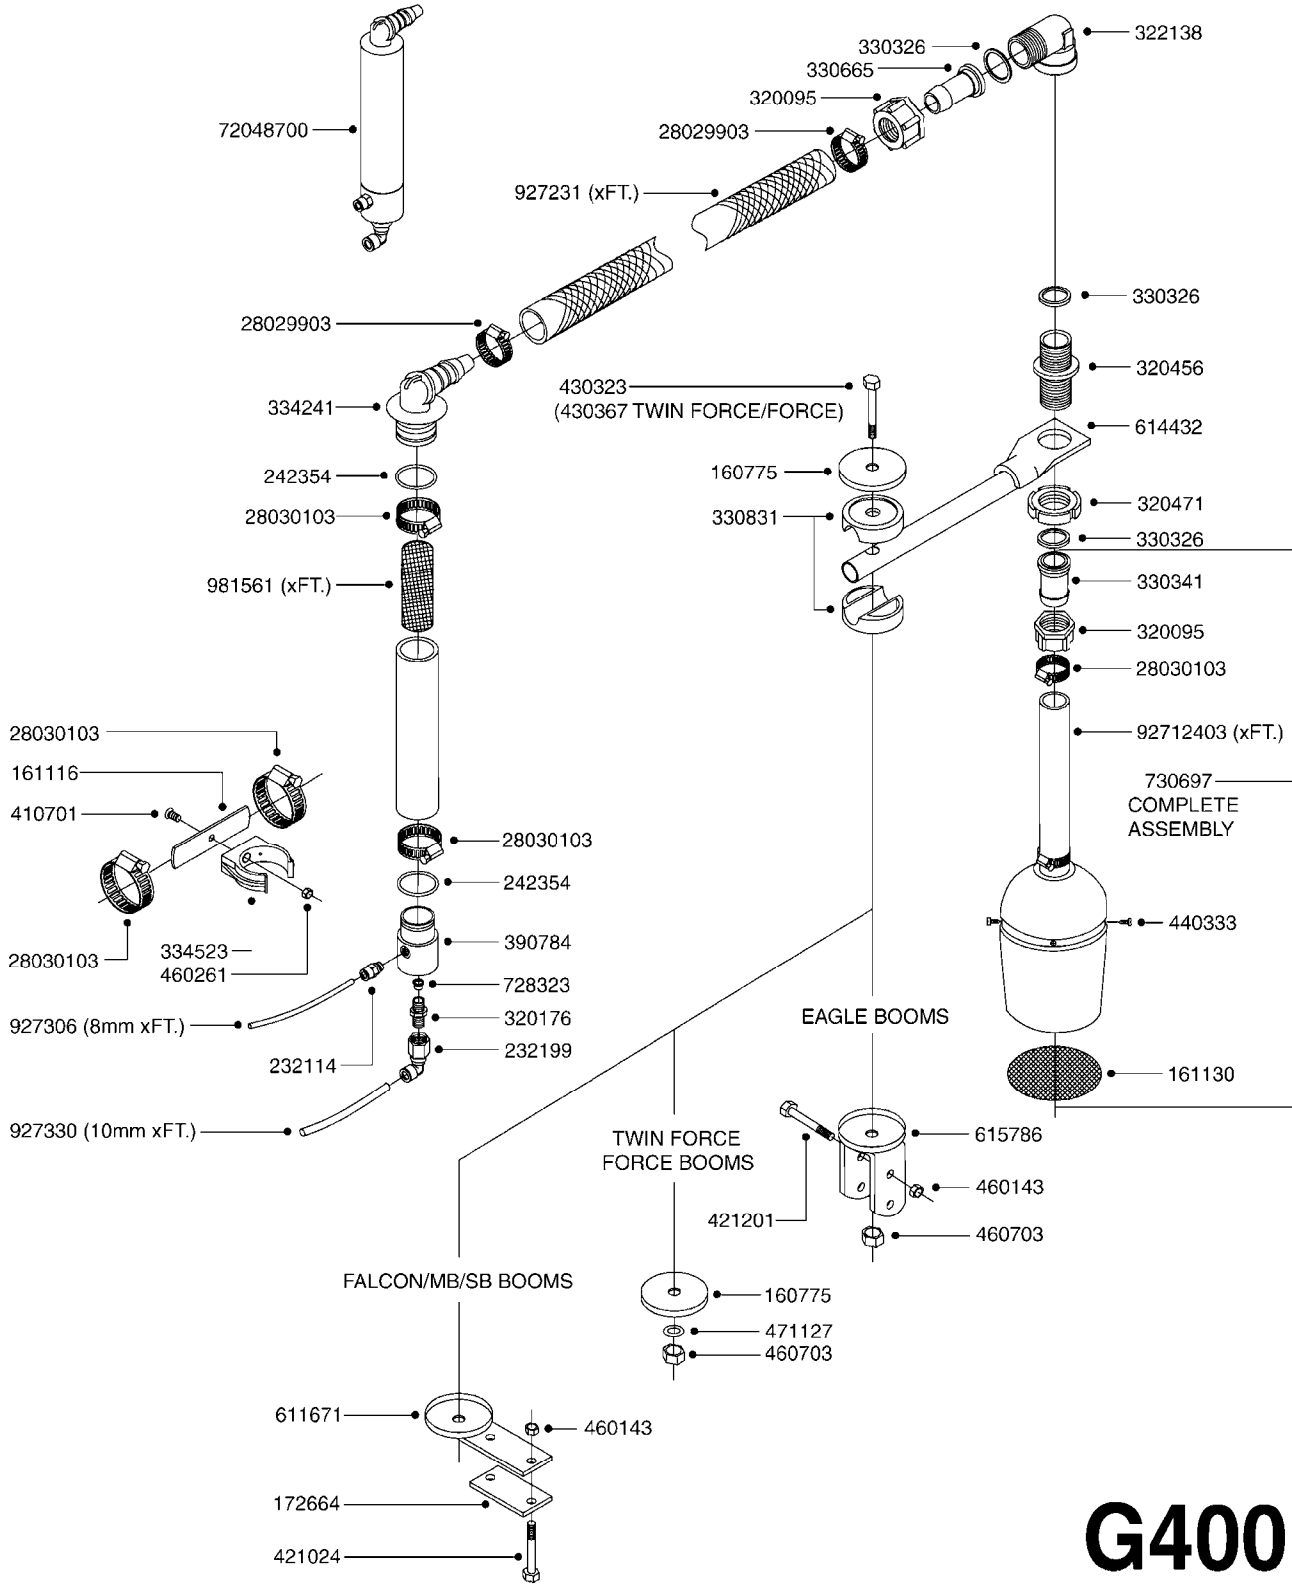

G400

FOAM MARKER DROPPER UPDATE 98
G400-HIN, 21:06:11

Page 1
Date 14.08.2015 10:05

parts-n°	order qty	description
160775	1	WASHER F. FRICTION PLATE
161116	1	FLATBAR PLATE 3 X 25 X 110
161130	1	FILTER SCREEN F/FOAM DROPPER
172664	1	FLATBAR BACKING PLATE
232114	1	COUPLER 1/8" THREADX8MM HOSE
232199	1	COUPLER 3/8' BSP-90/10MM HOSE
242354	1	O-RING D32.2X3.0 VITON F.S-53
320095	1	FITT.DK NUT 1" BSP
320176	1	FITT.DK HN 3/8"X1/2" BSP
320456	1	FITT.DK BULKHEAD 1"BSP DOUBLE
320471	1	FITT.DK NUT 1" BSP JAMB
322138	1	FITT.DK ELB 1"M X 1"F BSP
330326	1	O-RING D30/D24X2 F.1"NUT
330341	1	FITT.DK HB 1" F. 1" NUT
330665	1	FITT.DK HB 3/4"F.1" NUT
330831	1	FRICTION PLATE
334241	1	FITT.DK S-53 ELB.3/4"
334523	1	PIPE HOLDER D51.5
390784	1	PLUG FOR FOAM GENERATOR LWR 98
410701	1	SCREW M6X16 GALV.
421024	1	BOLT HEX 8.8 DEL M8X60
421201	1	BOLT HEX 8.8 DEL M8X70
430323	1	BOLT HEX 8.8 DEL M12X60
430367	1	BOLT HEX 8.8 DEL M12X100 DIN931
440333	1	SCREW 3.5 X 9.5 SS
460143	1	NUT HEX M8 LOCK A2 DIN985
460261	1	NUT HEX M6X1 LOCK A2 DIN985
460703	1	NUT HEX M12X1.75 LOCK DIN985
471127	1	WASHER D24/D13X2.5 STAINLESS
611671	1	BREAK AWAY HOLDER F-MARKER
614432	1	BREAK AWAY ARM F. FOAM MARKER
615786	1	MOUNT BKT. F.FOAM DROPPER 98
728323	1	VALVE NON-RETURN
730697	1	FOAM DROPPER COMP. BLACK '97
927231	1	HOSE R X PVCX3/4 CLR/BRD 0012"
927306	1	HOSE R X PE D8/D6 X 0012"BLACK
927330	1	HOSE R X PE D10/D8 X 012"BLACK
981561	1	SPONGE MAT. MIX.CHAMBER-x0012"
28029903	1	CLAMP HOSE GEAR P3/4"-S1" 6712
28030103	1	CLAMP HOSE GEAR P5/4-S1.5"6724
72048700	1	MIXING CHAMBER,FOAM MARK. STD
92712403	1	HOSE R X1" X300PSI WP X0012"