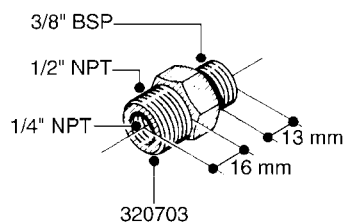

**H030**

FITTINGS - HEXAGON NIPPLES  
H030-HIN, 01:01:01

Page 1  
Date 14.08.2015 10:06

parts-n°	order qty	description
10015303	1	FITT.PO.HN 1.00X1.00 M1000
10425003	1	FITT.PO.HN 1.25X1.00 MCPHEE
320132	1	FITT.DK HN 1" BSP
320176	1	FITT.DK HN 3/8"X1/2" BSP
320445	1	FITT.DK HN 1/4"X3/8" BSP
320655	1	FITT.DK HN 1/2"-1/2" BSP
320692	1	FITT.DK HN 3/8'BSPX1/4'NPT
320703	1	FITT.DK HN 3/8BSP X1/2 &1/4NPT
320725	1	FITT.DK NIPPLE 3/8"-3/8" BSP
320902	1	FITT.DK HN 3/8'X 1/4' BSP
390232	1	FITT.DK HN 1-1/2' X 1-1/4' BSP
390276	1	FITT.DK HN 1'BSP