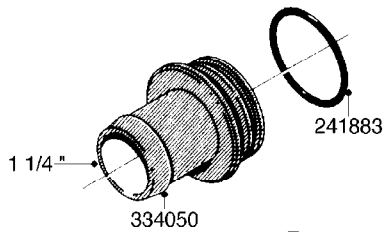

**H080**

FITTINGS - S-53  
H080-HIN, 01:02:12

Page 1

Date 14.08.2015 10:06

parts-n°	order qty	description
145995	1	FITT.DK S-53 FORK
242353	1	O-RING D44.2X3.0 VITON F.S-67
242354	1	O-RING D32.2X3.0 VITON F.S-53
322103	1	FITT.DK S-53 BULKHEAD
322107	1	FITT.DK S-53 BULKHEAD NUT
322110	1	FITT.DK S-53 ELB. 1/2" BSP
322352	1	FITT.DK S-53 TEE
334227	1	FITT.DK S-53 STR.1/2'
334229	1	FITT.DK S-53 STR.3/4"
334230	1	FITT.DK S-53 STR.1"
334239	1	FITT.DK S-53 ELB.1/2"
334241	1	FITT.DK S-53 ELB.3/4"
334242	1	FITT.DK S-53 ELB.1"
334249	1	FITT.DK S-53 PLUG
334260	1	GASKET F. S-53 BULKHEAD
334564	1	FITT.DK S-67 TO S-53 ADAPTER
391100	1	FITT.DK S-53THREAD INS.1/2"BSP
726463	1	FITT.DK S53 BULKHEAD W/GASKET
726552	1	FIT.DK S-53X90 1/2" BSP,O-RING
726556	1	FITT.DK S-53 HB 1/2" W/O-RING
726558	1	FITT.DK S53 STR. 3/4" W.ORING
726559	1	FITT DK. S-53 HB 1" W/O-RING
726568	1	FITT.DK.S-53 HB 1/2"90 W/ORING
726570	1	FITT.DK S-53 ELB.3/4" W.ORING
726571	1	FITT.DK S-53 ELB.1", W ORING
726578	1	FITT.DK S53 PLUG WITH O-RING
728561	1	FITT.DK. S67M - S53F REDUCER