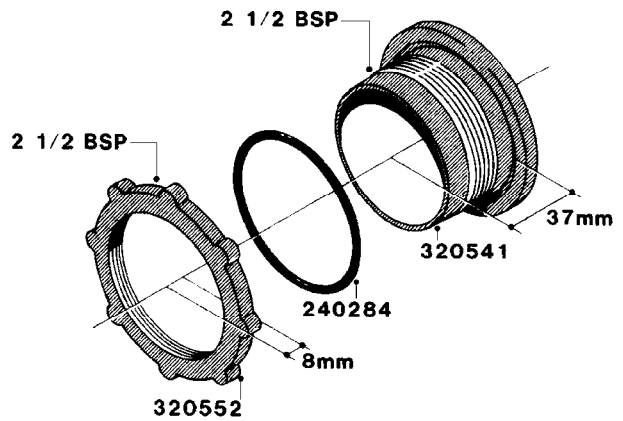

H060

FITTINGS - BULKHEAD
H060-HIN, 01:01:01

Page 1

Date 14.08.2015 10:06

parts-n°	order qty	description
141046	1	NUT 3/8" BSP
141341	1	NUT 1/4' BSP
240284	1	O-RING D82,5/75 X 3,5
320456	1	FITT.DK BULKHEAD 1"BSP DOUBLE
320467	1	FITT.DK BULKHEAD 1"BSP SINGLE
320471	1	FITT.DK NUT 1" BSP JAMB
320541	1	FITT.DK BULKHEAD 2-1/2'BSP SIN
320552	1	FITT.DK NUT 2-1/2' BSP JAMB
320644	1	FITT.DK ELB.3/4"HB X 1" BSP
320784	1	FITT.DK CAP 1-1/2" BSP
320795	1	FITT.DK NUT 1-1/2" BSP JAMB
320935	1	FITT.DK BULKHEAD 1/4' BSP SING
320946	1	FITT.DK BULKHEAD 3/8' BSP SING
321296	1	FITT.DK BULKHEAD 1/2" BSP SING
321307	1	FITT.DK NUT 1/2" BSP JAMB
321333	1	FITT.DK BULK 1-1/2" X 1"F BSP
330061	1	O-RING D16/D11X2,5
330072	1	O-RING D53.5/D45.5X4
330212	1	O-RING D19/D14X2.4 F.1/2"NUT
332577	1	O-RING D38/D30X4 F.1" PUR.
332592	1	O-RING D26/D20X3