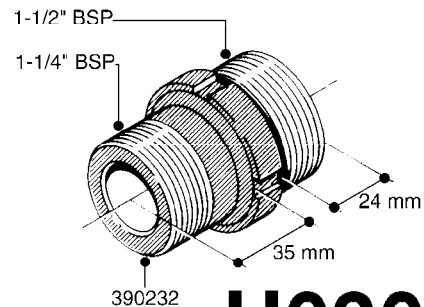

**H020**

FITTINGS-T-PIECES, CAPS & ELBOWS  
H020-HIN, 01:01:01

Page 1  
Date 14.08.2015 10:06

parts-n°	order qty	description
10053603	1	FITT. CAPNUT 2"BSP 5601
10194303	1	CAP BLANK 1 1/2 MCPHEE 210060
320047	1	FITT.DK CAPNUT 1/2" BSP
320106	1	FITT.DK CAPNUT 1" BSP
320272	1	FITT.DK CAPNUT 3/8" BSP
320316	1	FITT.DK TEE 3/4" X3/4" X1"BSP
320331	1	FITT.DK TEE 1" - 1" - 3/4" BSP
320342	1	FITT.DK EL 3/4"M X 1"F BSP
320563	1	FITT.DK 3 WAY 1/2" 110 DEG.
320677	1	NO LONGER AVAILABLE
320961	1	FITT.DK CAPNUT 1-1/2" BSP
321053	1	FITT.DK TEE 1/2 X1/2 X1/2" BSP
322072	1	FITT.DK TEE 3/8'X3/8'X3/8' BSP
322095	1	FITT.DK TEE 1-1/2 X1-1/4 X3/4" BSP
322138	1	FITT.DK ELB 1"M X 1"F BSP
330013	1	O-RING D15/D10X2.5 F.3/8"NUT
330212	1	O-RING D19/D14X2.4 F.1/2"NUT
330326	1	O-RING D30/D24X2 F.1"NUT
331273	1	O-RING D44/D38X2 F.1-1/2"