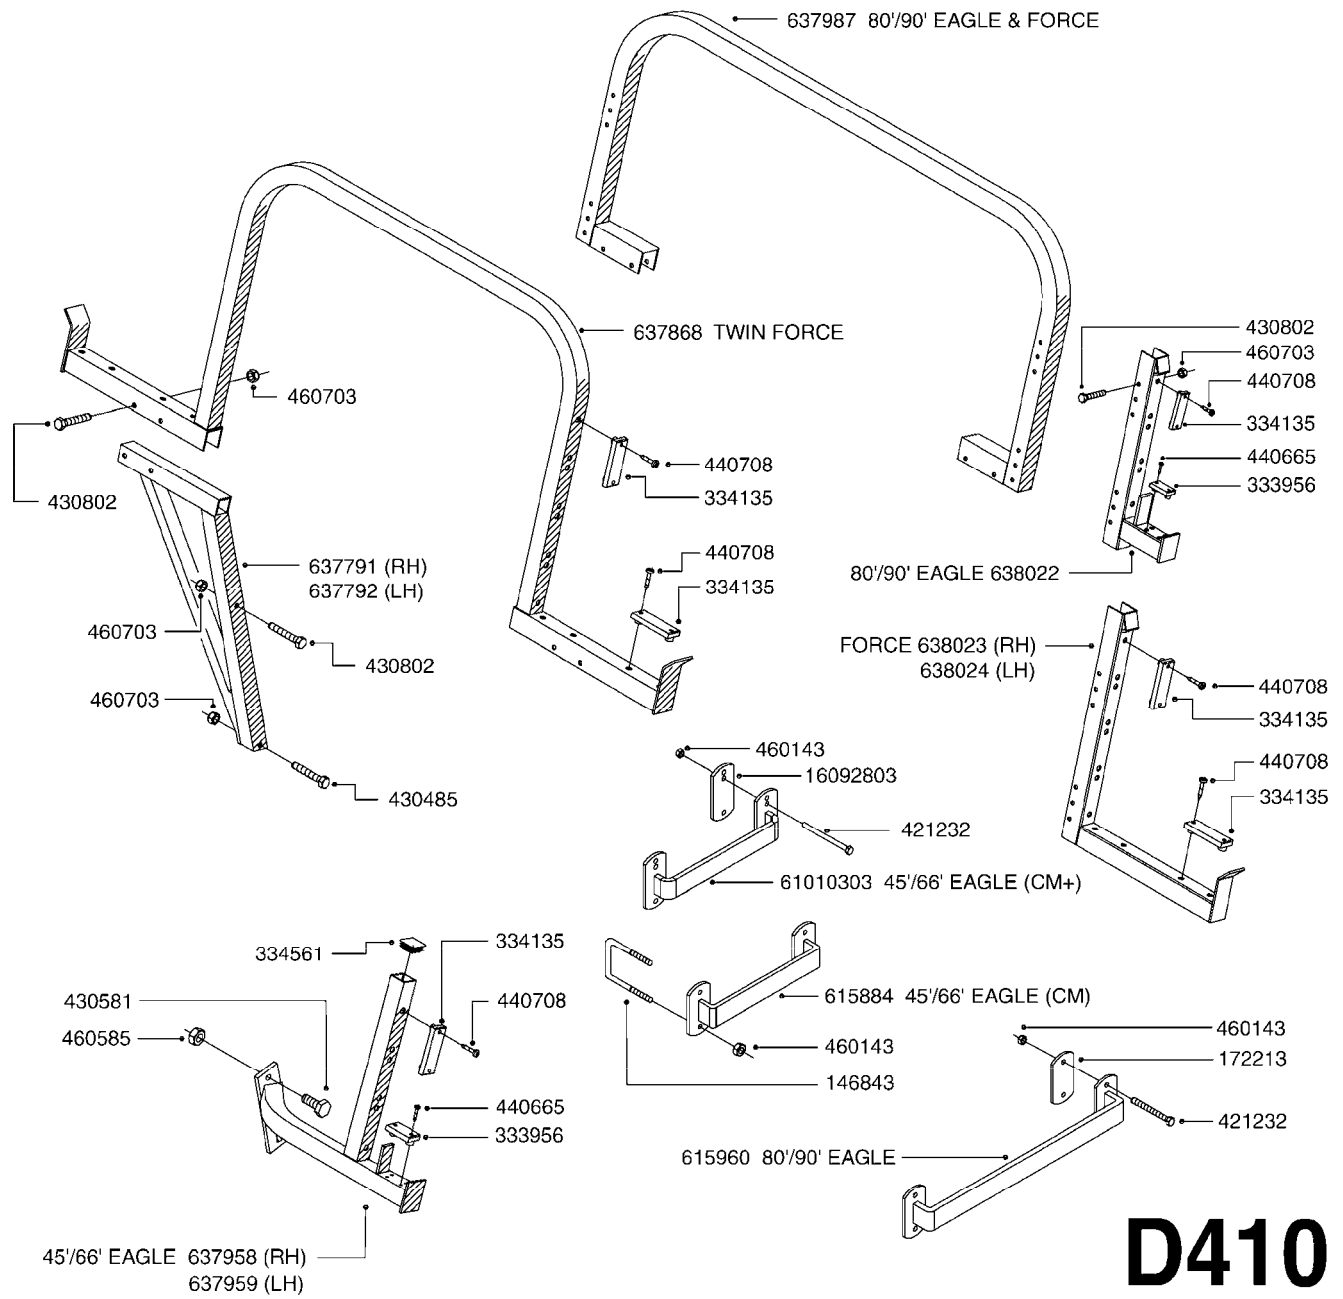

**NORTH AMERICAN STEEL PARTS SHOWN ON THIS PAGE  
FOR DENMARK STEEL PARTS, SEE PAGE D320**

**D321**

BOOM COMMANDER CENTER 45-66'US  
D321-HIN, 01:11:12

Page 1  
Date 14.08.2015 10:05

parts-n°	order qty	description
146324	1	SHAFT D16.8 L102/2 X 5
146587	1	PIN D16.8 X 65
146738	1	PIN FOR CENTER CABLE EAGLE
147350	1	PIN D16.8 L60MM
151872	1	BUSHING D22.0/18.0 10MM
160311	1	WASHER D30/D20.4X2
162724	1	WASHER D25/D18.1X1
172053	1	NOZZLE TRACK HOLDER
210652	1	BUSHING TEFLON D25/D22X20
220867	1	SPRING 134/14/320 EAGLE 60/66'
242089	1	RUBBER STOP D50X40 M10
242281	1	RUBBER BAND OVAL 180MM
281912	1	GRILLETE M-10 INOX.480 KG
283157	1	PLUG F.DRAIN 60X60X4
283699	1	GREASE NIPPLE M6X1
284552	1	SHOCK ABSORBER F.EAGLE BOOM
284873	1	KIT F.SHOCK ABSORBER HDW.EAG.
333956	1	SLIDE SHOE 91X25X10
334135	1	SLIDE SHOE 140X45X15
390465	1	JOINER BLOCK TRAPEEZE EAGLE
410362	1	BOLT HEX 8.8 SS M6X20 FT
410686	1	BOLT HEX 8.8 DEL M6X30
420567	1	BOLT HEX 8.8 DEL M8X30 FT
420604	1	BOLT HEX 8.8 DEL M10X25 FT DIN933
421218	1	BOLT HEX 8.8 DEL M10X90
430463	1	BOLT HEX 8.8 DEL M16X110
430581	1	BOLT HEX 8.8 DEL M16X40 FT
440644	1	SCREW NO.10 5/8"
440665	1	SCREW M4.2X16 STAINLESS
460261	1	NUT HEX M6X1 LOCK A2 DIN985
460327	1	NUT HEX M16X2
460342	1	NUT HEX M10 DEL DIN934
460423	1	NUT HEX M10X1.5 LOCK
460585	1	NUT HEX M16X2 LOCK
460806	1	NUT HEX M20X2.5 LOCK
461228	1	NUT HEX M20
480384	1	PIN COTTER 3/16 x 1-1/2"
614047	1	PIN D22 X 243 HINGE EAGLE
615212	1	PIN D22 X 84 LUBED F.EAGLE
615213	1	PIN D22 X 70 LUBED F.EAGLE
615219	1	TILT CYL.REPLACEMENT EAGLE
615641	1	SAFETY BAR F.WNG TLT 45-66'
615654	1	PIN D25 X 123 F. PARALIFT
16066303	1	U-CHANNEL F. CENTER SPB
16077703	1	CENTER TRACK SPB
63020003	1	HINGE 45'-66' RH / SPB
63020103	1	HINGE 45'-66' LH / SPB
63021203	1	TRAPEZE ARM R.H. SPB
63021303	1	TRAPEZE ARM L.H. SPB
63021403	1	PARA-LIFT LIFT CENTER SPB
63021503	1	CENTER FRAME SPB
63021803	1	TRAPEZE ARM SPB
78122700	1	CYLINDER 40/22X300MM RED