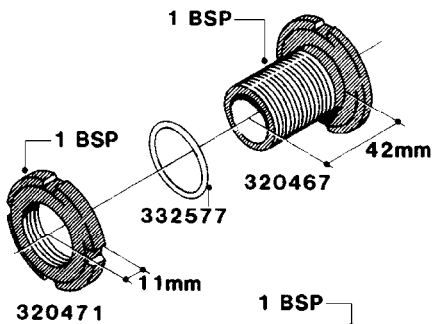

H060

FITTINGS - BULKHEAD
H060-HIN, 01:01:01

Page 1

Date 14.08.2015 10:06

parts-n°	order qty	description
141046	1	NUT 3/8" BSP
141341	1	NUT 1/4' BSP
240284	1	O-RING D82,5/75 X 3,5
320456	1	FITT.DK BULKHEAD 1"BSP DOUBLE
320467	1	FITT.DK BULKHEAD 1"BSP SINGLE
320471	1	FITT.DK NUT 1" BSP JAMB
320541	1	FITT.DK BULKHEAD 2-1/2'BSP SIN
320552	1	FITT.DK NUT 2-1/2' BSP JAMB
320644	1	FITT.DK ELB.3/4"HB X 1" BSP
320784	1	FITT.DK CAP 1-1/2" BSP
320795	1	FITT.DK NUT 1-1/2" BSP JAMB
320935	1	FITT.DK BULKHEAD 1/4' BSP SING
320946	1	FITT.DK BULKHEAD 3/8' BSP SING
321296	1	FITT.DK BULKHEAD 1/2" BSP SING
321307	1	FITT.DK NUT 1/2" BSP JAMB
321333	1	FITT.DK BULK 1-1/2" X 1"F BSP
330061	1	O-RING D16/D11X2,5
330072	1	O-RING D53.5/D45.5X4
330212	1	O-RING D19/D14X2.4 F.1/2"NUT
332577	1	O-RING D38/D30X4 F.1" PUR.
332592	1	O-RING D26/D20X3