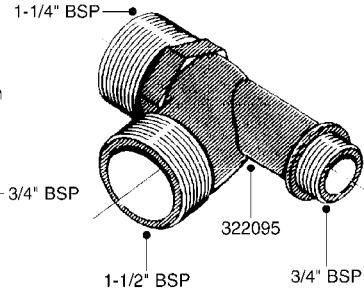

H020

FITTINGS-T-PIECES, CAPS & ELBOWS
H020-HIN, 01:01:01

Page 1
Date 14.08.2015 10:06

parts-n°	order qty	description
10053603	1	FITT. CAPNUT 2"BSP 5601
10194303	1	CAP BLANK 1 1/2 MCPHEE 210060
320047	1	FITT.DK CAPNUT 1/2" BSP
320106	1	FITT.DK CAPNUT 1" BSP
320272	1	FITT.DK CAPNUT 3/8" BSP
320316	1	FITT.DK TEE 3/4" X3/4" X1"BSP
320331	1	FITT.DK TEE 1" - 1" - 3/4" BSP
320342	1	FITT.DK EL 3/4"M X 1"F BSP
320563	1	FITT.DK 3 WAY 1/2" 110 DEG.
320677	1	NO LONGER AVAILABLE
320961	1	FITT.DK CAPNUT 1-1/2" BSP
321053	1	FITT.DK TEE 1/2 X1/2 X1/2" BSP
322072	1	FITT.DK TEE 3/8'X3/8'X3/8' BSP
322095	1	FITT.DK TEE 1-1/2 X1-1/4 X3/4" BSP
322138	1	FITT.DK ELB 1"M X 1"F BSP
330013	1	O-RING D15/D10X2.5 F.3/8"NUT
330212	1	O-RING D19/D14X2.4 F.1/2"NUT
330326	1	O-RING D30/D24X2 F.1"NUT
331273	1	O-RING D44/D38X2 F.1-1/2"