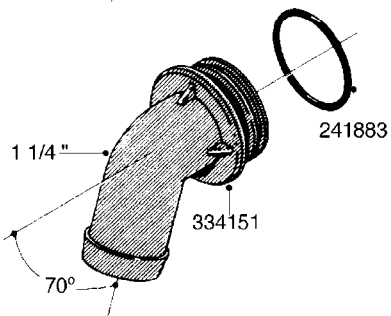

**H080**

FITTINGS - S-53  
H080-HIN, 01:02:12

Page 1

Date 14.08.2015 10:06

parts-n°	order qty	description
145995	1	FITT.DK S-53 FORK
242353	1	O-RING D44.2X3.0 VITON F.S-67
242354	1	O-RING D32.2X3.0 VITON F.S-53
322103	1	FITT.DK S-53 BULKHEAD
322107	1	FITT.DK S-53 BULKHEAD NUT
322110	1	FITT.DK S-53 ELB. 1/2" BSP
322352	1	FITT.DK S-53 TEE
334227	1	FITT.DK S-53 STR.1/2'
334229	1	FITT.DK S-53 STR.3/4"
334230	1	FITT.DK S-53 STR.1"
334239	1	FITT.DK S-53 ELB.1/2"
334241	1	FITT.DK S-53 ELB.3/4"
334242	1	FITT.DK S-53 ELB.1"
334249	1	FITT.DK S-53 PLUG
334260	1	GASKET F. S-53 BULKHEAD
334564	1	FITT.DK S-67 TO S-53 ADAPTER
391100	1	FITT.DK S-53THREAD INS.1/2"BSP
726463	1	FITT.DK S53 BULKHEAD W/GASKET
726552	1	FIT.DK S-53X90 1/2" BSP,O-RING
726556	1	FITT.DK S-53 HB 1/2" W/O-RING
726558	1	FITT.DK S53 STR. 3/4" W.ORING
726559	1	FITT DK. S-53 HB 1" W/O-RING
726568	1	FITT.DK.S-53 HB 1/2"90 W/ORING
726570	1	FITT.DK S-53 ELB.3/4" W.ORING
726571	1	FITT.DK S-53 ELB.1", W ORING
726578	1	FITT.DK S53 PLUG WITH O-RING
728561	1	FITT.DK. S67M - S53F REDUCER