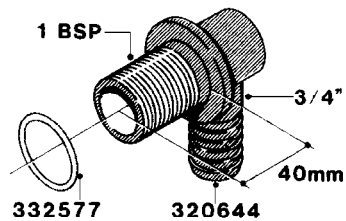

H060

FITTINGS - BULKHEAD
H060-HIN, 01:01:01

Page 1

Date 14.08.2015 10:06

parts-n°	order qty	description
141046	1	NUT 3/8" BSP
141341	1	NUT 1/4' BSP
240284	1	O-RING D82,5/75 X 3,5
320456	1	FITT.DK BULKHEAD 1"BSP DOUBLE
320467	1	FITT.DK BULKHEAD 1"BSP SINGLE
320471	1	FITT.DK NUT 1" BSP JAMB
320541	1	FITT.DK BULKHEAD 2-1/2'BSP SIN
320552	1	FITT.DK NUT 2-1/2' BSP JAMB
320644	1	FITT.DK ELB.3/4"HB X 1" BSP
320784	1	FITT.DK CAP 1-1/2" BSP
320795	1	FITT.DK NUT 1-1/2" BSP JAMB
320935	1	FITT.DK BULKHEAD 1/4' BSP SING
320946	1	FITT.DK BULKHEAD 3/8' BSP SING
321296	1	FITT.DK BULKHEAD 1/2" BSP SING
321307	1	FITT.DK NUT 1/2" BSP JAMB
321333	1	FITT.DK BULK 1-1/2" X 1"F BSP
330061	1	O-RING D16/D11X2,5
330072	1	O-RING D53.5/D45.5X4
330212	1	O-RING D19/D14X2.4 F.1/2"NUT
332577	1	O-RING D38/D30X4 F.1" PUR.
332592	1	O-RING D26/D20X3