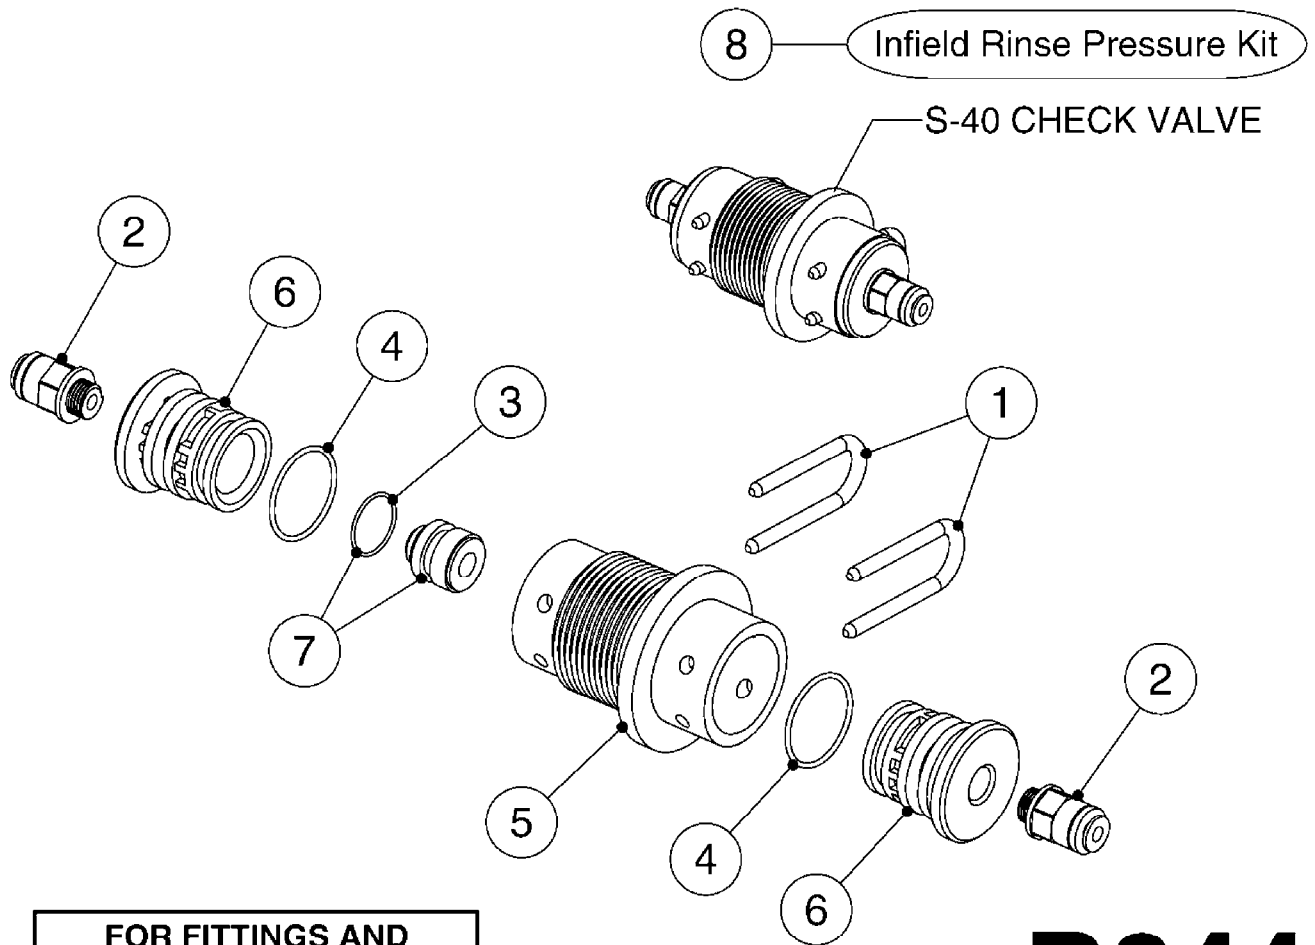

**B321**

SMART VALVE-S93 MANIFOLD VALVE  
B321-HIN, 28:05:15

Page 1  
Date 14.08.2015 10:04

parts-n°	order qty	description
145997	1	FITT.DK S-93 FORK
147767	1	PIN 5Ø X 60 S-93 DOUBLE CLAMP
240936	1	O-RING D13.3X2.4 NITRIL
242047	1	O-RING 89.5 X 3.0 VITON
242316	1	O-RING D84.5X3.0 NITRIL
242475	1	O'RING D56.52x5.33 SH70-VITON
322327	1	HOUSING, VALVE, S93, 220 PSI
322328	1	END CAP F.VALVE S-93
322354	1	THRUST PLATE F.3-WAY VALVES-93
390543	1	SEAT F.BALL 3-WAY VALVE S-93
391019	1	BALL F.2 WAY S93 SMART VALVE
391020	1	BALL F.3 WAY S93 SMART VALVE
391023	1	SMART VALVE MOUNTING BRACKET
420862	1	BOLT HEX 8.8 DEL M10X16 FT
440681	1	SCREW F. PLASTIC 4MM X 14LG SS
460423	1	NUT HEX M10X1.5 LOCK
471122	1	WASHER D20/D10.5X2 SS
14010100	1	SPINDLE F.SMART VALVE S-93
14027800	1	SPINDLE F.SMART VALVE S-93
61025400	1	HANDLE SMART VALVE
72137900	1	VALVE S93 "V1" SMART VALVE
72138000	1	VALVE S93 "V2" SMART VALVE
72138600	1	VALVE S93 "V3" SMART VALVE
72142700	1	VALVE S93 "V4" SMART VALVE