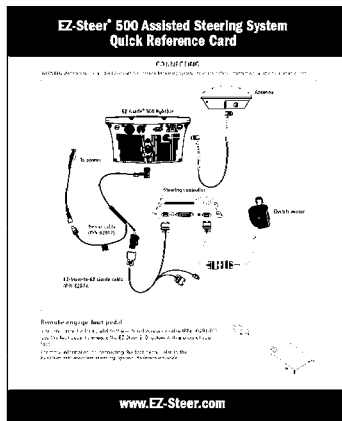

# G197

EZ-GUIDE 500 LIGHTBAR  
G197-HIN, 09:12:09

Page 1

Date 14.08.2015 10:05

Pos.	parts-n°	order qty	description
1	26007603	1	CABLE, ANTENNA, EZGUIDEPLUS
2	26012203	1	EZ-STEER/GUIDE 500 ADAPT.CABLE
3	26015303	1	REMOTE KEYPAD EZGUIDE 500/250
3	28048403	1	DECAL - REMOTE OVERLAY 500/250
4	26015403	1	EZ-GUIDE 500 CABLE POWER/CAN90
5	26015503	1	EZ-GUIDE 500 Z PLUS ANTENNA
5	26015603	1	ANTENNA AG15 L1,EZ GDE 500/250
6	26015703	1	EZ-GUIDE 500 DGPS DISPLAY
6	26015803	1	EZ-GUIDE 500 OMNISTAR DISPLAY
7	26016103	1	EZ-GUIDE 500 CABLE UNTERM.FUSE
8	26016203	1	EZ-GUIDE 500 POWER CONN.CABLE
9	28048203	1	EZ-GUIDE 500 MOUNT F.AG15 ANT.
10	28048303	1	EZ-GUIDE 250/500 RAM MNT.1.5"
11	29003803	1	EZ-GUIDE 500 CD,GET.STARTED V1
12	67215403	1	EZ-GUIDE 500 QUICK REF.CARD V1
13	84208303	1	EZ GUIDE 500 LIGHTBAR (DGPS)
13	84208403	1	EZ GUIDE 500 LIGHTBAR (XP/HP)
13	84208503	1	EZ GUIDE 500 LIGHTBAR (RTK)