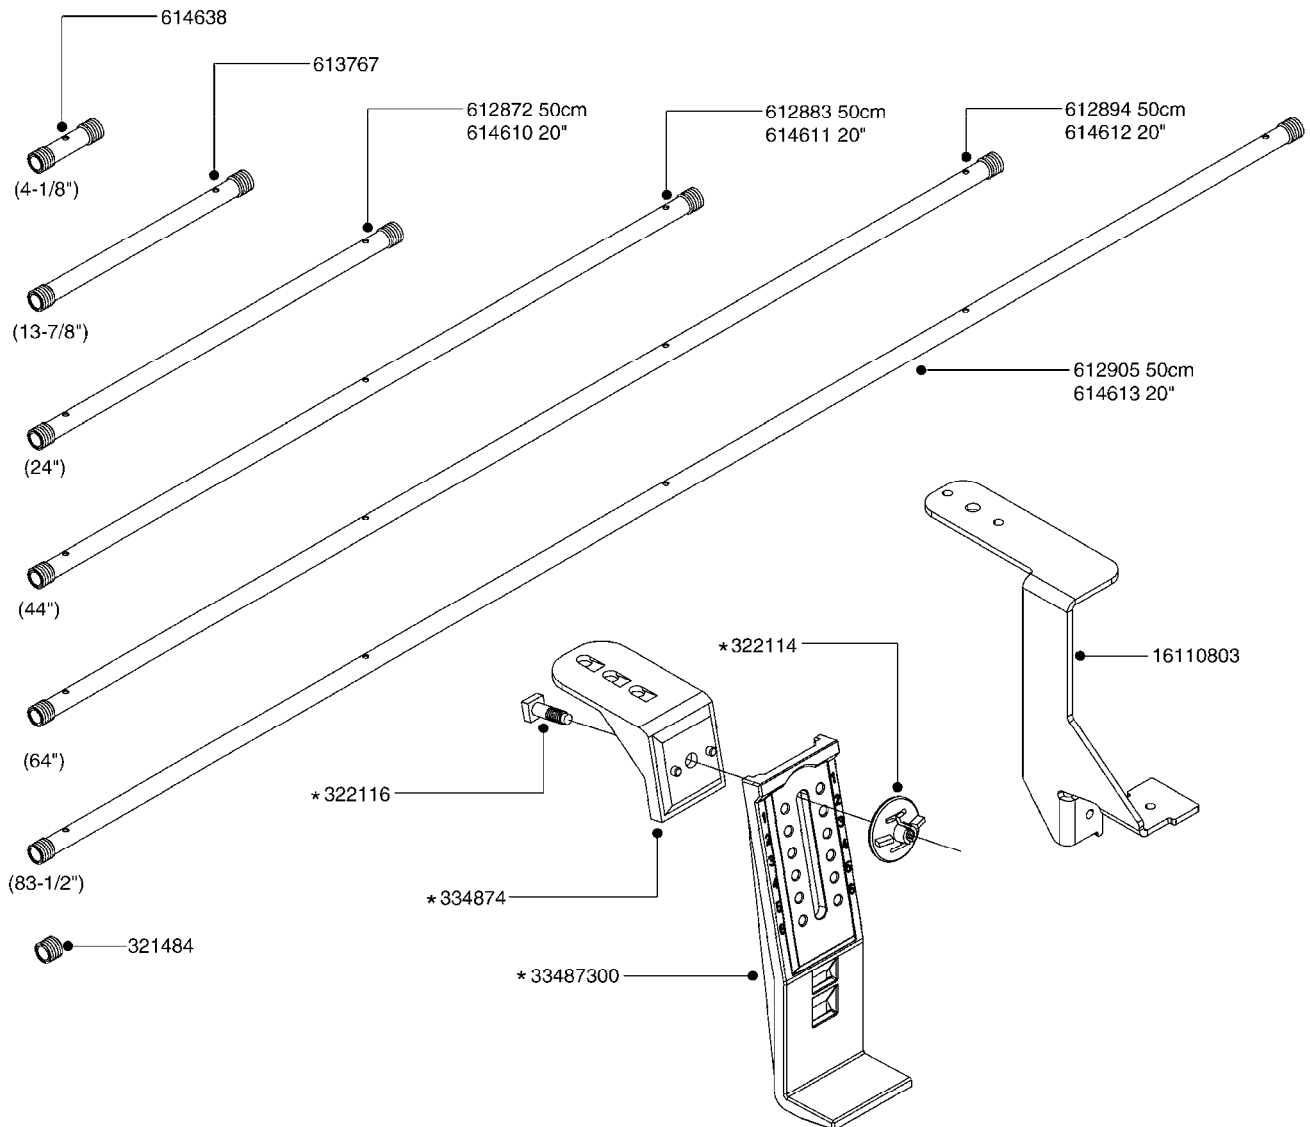

COMPLETE ASSEMBLY  
WITH NOZZLES

**D625**

DOUBLE NOZZLE HOLDER-SNAP FIT  
D625-HIN, 04:06:13

Page 1

Date 14.08.2015 10:05

Pos.	parts-n°	order qty	description
1	725078	1	SNAP-FIT TRIPLET W/O NOZZ HOLD
2	28032503	1	DOUBLE NOZZLE HOLDER LD ISO
3	28040103	1	O-RING F.DOUBLE NOZZLE HOLDER
4	28089103	1	GASKET F.DOUBLE NOZZLE HOLDER
5	70056803	1	DOUBLE NOZZLE CAP ORANGE LD 01
5	70056903	1	DOUBLE NOZZLE CAP GREEN LD 015
5	70057003	1	DOUBLE NOZZLE CAP YELLOW LD 02
5	70057103	1	DOUBLE NOZZLE CAP LILAC LD 025
5	70057203	1	DOUBLE NOZZLE CAP BLUE LD 03
5	70057303	1	DOUBLE NOZZLE CAP RED LD 04
5	70057403	1	DOUBLE NOZZLE CAP BROWN LD 05