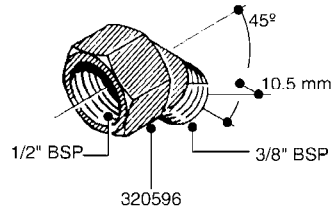

**H040**

FITTINGS - NIPPLES & ELBOWS  
H040-HIN, 01:01:01

Page 1

Date 14.08.2015 10:06

parts-n°	order qty	description
10530803	1	FITT.PO.SE 2.00X2.00 45 DEG.
320191	1	FITT.DK ELB 3/8' BSP 45 DEGREE
320482	1	FITT.DK ELB. 1/2" BSP 60 DEG.
320596	1	FITT.DK ELB 3/8'-1/2'BSP 45DEG
320607	1	FITT.DK HN 3/8M X 3/8F BSP LNG
320633	1	FITT.DK HN 3/8"M X 3/8"F BSP
321451	1	FITT.DK ELB.1-1/2 X1-1/4 80DEG
321532	1	FITT.DK REDUC 3/4' X 1/2' BSP
390233	1	FITT.DK REDUC 1-1/2" X 1" BSP