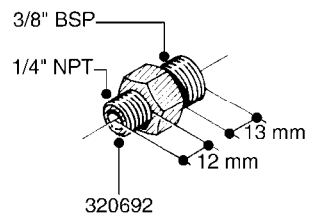

H020

FITTINGS-T-PIECES, CAPS & ELBOWS
H020-HIN, 01:01:01

Page 1

Date 06.04.2015 9:20

parts-n°	order qty	description
10053603	1	FITT. CAPNUT 2"BSP 5601
10194303	1	CAP BLANK 1 1/2 MCPHEE 210060
320047	1	FITT.DK CAPNUT 1/2" BSP
320106	1	FITT.DK CAPNUT 1" BSP
320272	1	FITT.DK CAPNUT 3/8" BSP
320316	1	FITT.DK TEE 3/4" X3/4" X1"BSP
320331	1	FITT.DK TEE 1" - 1" - 3/4" BSP
320342	1	FITT.DK EL 3/4"M X 1"F BSP
320563	1	FITT.DK 3 WAY 1/2" 110 DEG.
320677	1	NO LONGER AVAILABLE
320961	1	FITT.DK CAPNUT 1-1/2" BSP
321053	1	FITT.DK TEE 1/2 X1/2 X1/2" BSP
322072	1	FITT.DK TEE 3/8'X3/8'X3/8' BSP
322095	1	FITT.DK TEE 1-1/2 X1-1/4 X3/4" BSP
322138	1	FITT.DK ELB 1"M X 1"F BSP
330013	1	O-RING D15/D10X2.5 F.3/8"NUT
330212	1	O-RING D19/D14X2.4 F.1/2"NUT
330326	1	O-RING D30/D24X2 F.1"NUT
331273	1	O-RING D44/D38X2 F.1-1/2"