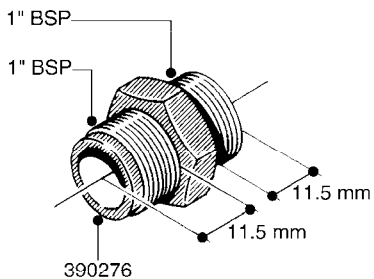

H020

FITTINGS-T-PIECES, CAPS & ELBOWS
H020-HIN, 01:01:01

Page 1

Date 06.04.2015 9:20

parts-n°	order qty	description
10053603	1	FITT. CAPNUT 2"BSP 5601
10194303	1	CAP BLANK 1 1/2 MCPHEE 210060
320047	1	FITT.DK CAPNUT 1/2" BSP
320106	1	FITT.DK CAPNUT 1" BSP
320272	1	FITT.DK CAPNUT 3/8" BSP
320316	1	FITT.DK TEE 3/4" X3/4" X1"BSP
320331	1	FITT.DK TEE 1" - 1" - 3/4" BSP
320342	1	FITT.DK EL 3/4"M X 1"F BSP
320563	1	FITT.DK 3 WAY 1/2" 110 DEG.
320677	1	NO LONGER AVAILABLE
320961	1	FITT.DK CAPNUT 1-1/2" BSP
321053	1	FITT.DK TEE 1/2 X1/2 X1/2" BSP
322072	1	FITT.DK TEE 3/8'X3/8'X3/8' BSP
322095	1	FITT.DK TEE 1-1/2 X1-1/4 X3/4" BSP
322138	1	FITT.DK ELB 1"M X 1"F BSP
330013	1	O-RING D15/D10X2.5 F.3/8"NUT
330212	1	O-RING D19/D14X2.4 F.1/2"NUT
330326	1	O-RING D30/D24X2 F.1"NUT
331273	1	O-RING D44/D38X2 F.1-1/2"

H030

FITTINGS - HEXAGON NIPPLES
H030-HIN, 01:01:01

Page 1
Date 06.04.2015 9:20

parts-n°	order qty	description
10015303	1	FITT.PO.HN 1.00X1.00 M1000
10425003	1	FITT.PO.HN 1.25X1.00 MCPHEE
320132	1	FITT.DK HN 1" BSP
320176	1	FITT.DK HN 3/8"X1/2" BSP
320445	1	FITT.DK HN 1/4"X3/8" BSP
320655	1	FITT.DK HN 1/2"-1/2" BSP
320692	1	FITT.DK HN 3/8'BSPX1/4'NPT
320703	1	FITT.DK HN 3/8BSP X1/2 &1/4NPT
320725	1	FITT.DK NIPPLE 3/8"-3/8" BSP
320902	1	FITT.DK HN 3/8'X 1/4' BSP
390232	1	FITT.DK HN 1-1/2' X 1-1/4' BSP
390276	1	FITT.DK HN 1'BSP