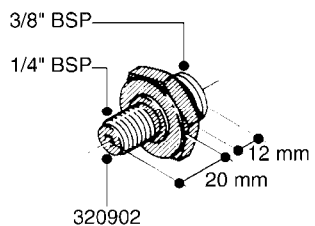

H020

FITTINGS-T-PIECES, CAPS & ELBOWS
H020-HIN, 01:01:01

Page 1

Date 06.04.2015 9:20

parts-n°	order qty	description
10053603	1	FITT. CAPNUT 2"BSP 5601
10194303	1	CAP BLANK 1 1/2 MCPHEE 210060
320047	1	FITT.DK CAPNUT 1/2" BSP
320106	1	FITT.DK CAPNUT 1" BSP
320272	1	FITT.DK CAPNUT 3/8" BSP
320316	1	FITT.DK TEE 3/4" X3/4" X1"BSP
320331	1	FITT.DK TEE 1" - 1" - 3/4" BSP
320342	1	FITT.DK EL 3/4"M X 1"F BSP
320563	1	FITT.DK 3 WAY 1/2" 110 DEG.
320677	1	NO LONGER AVAILABLE
320961	1	FITT.DK CAPNUT 1-1/2" BSP
321053	1	FITT.DK TEE 1/2 X1/2 X1/2" BSP
322072	1	FITT.DK TEE 3/8'X3/8'X3/8' BSP
322095	1	FITT.DK TEE 1-1/2 X1-1/4 X3/4" BSP
322138	1	FITT.DK ELB 1"M X 1"F BSP
330013	1	O-RING D15/D10X2.5 F.3/8"NUT
330212	1	O-RING D19/D14X2.4 F.1/2"NUT
330326	1	O-RING D30/D24X2 F.1"NUT
331273	1	O-RING D44/D38X2 F.1-1/2"