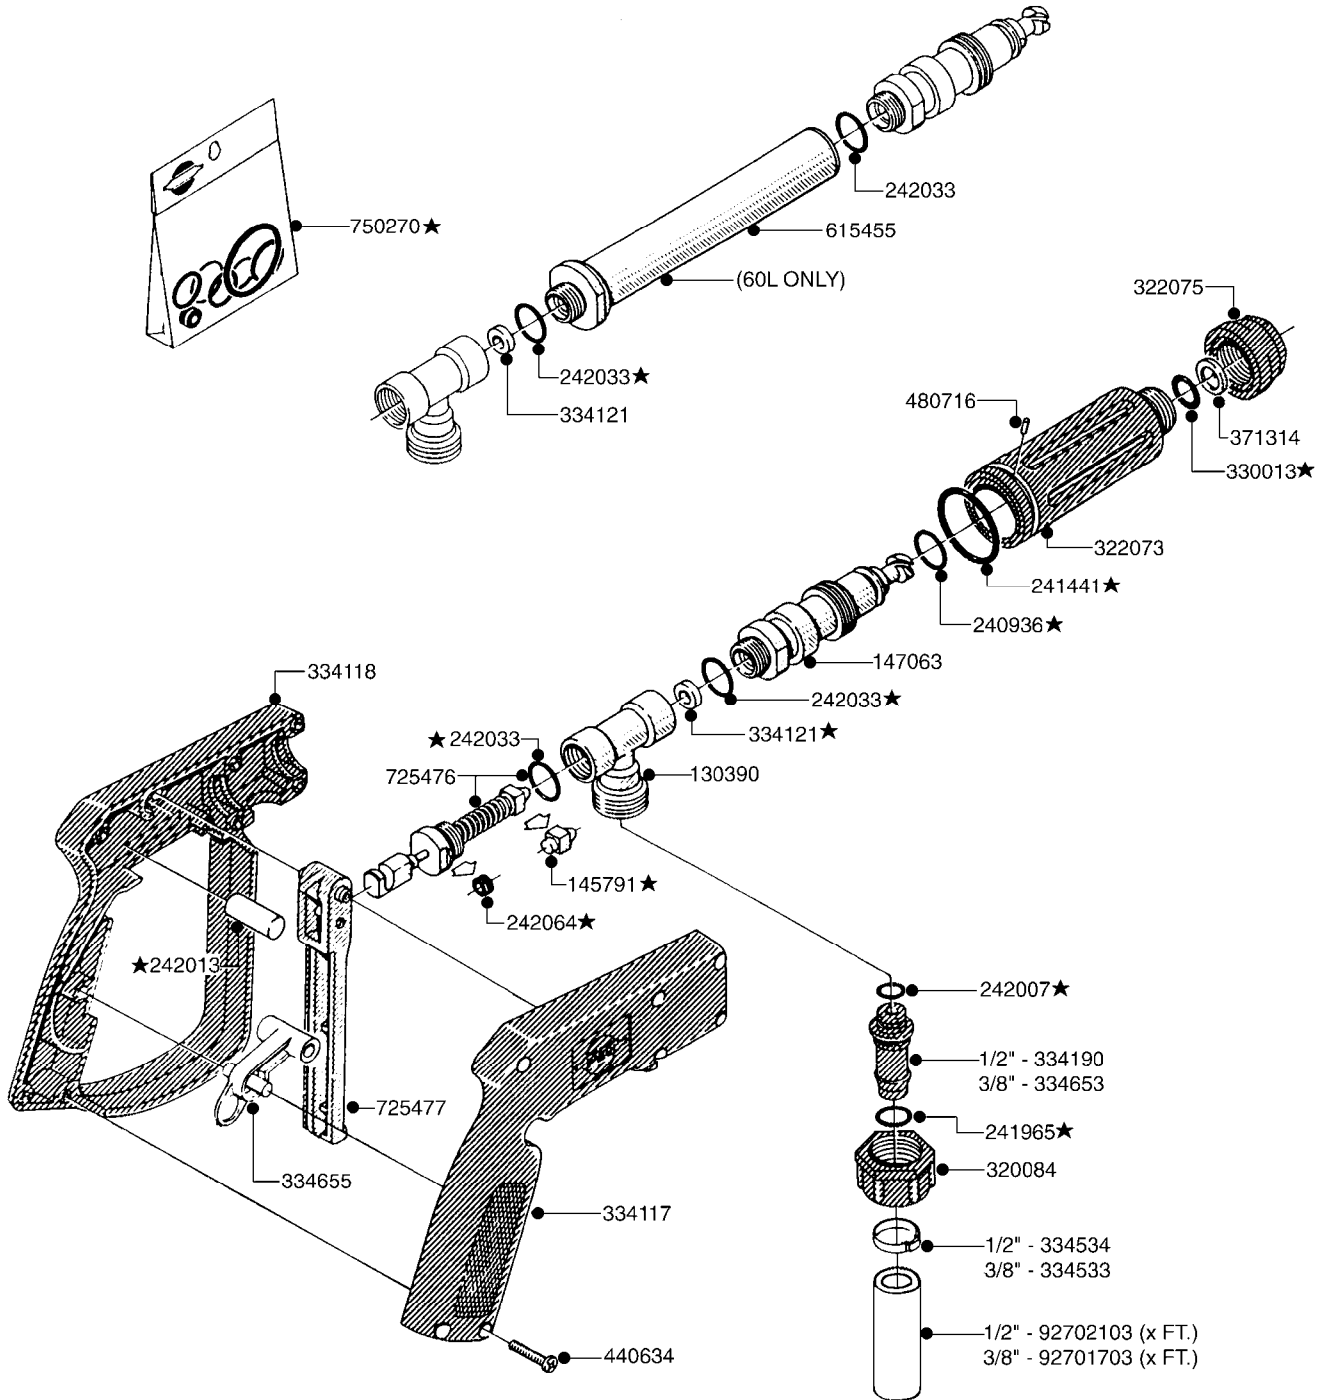

G410

parts-n°	order qty	description
145995	1	FITT.DK S-53 FORK
160775	1	WASHER F. FRICTION PLATE
161116	1	FLATBAR PLATE 3 X 25 X 110
161130	1	FILTER SCREEN F/FOAM DROPPER
172664	1	FLATBAR BACKING PLATE
232114	1	COUPLER 1/8" THREADX8MM HOSE
232199	1	COUPLER 3/8' BSP-90/10MM HOSE
242109	1	O-RING D32.2x3.0 (USE 242354)
320095	1	FITT.DK NUT 1" BSP
320176	1	FITT.DK HN 3/8"X1/2" BSP
320456	1	FITT.DK BULKHEAD 1"BSP DOUBLE
320471	1	FITT.DK NUT 1" BSP JAMB
322138	1	FITT.DK ELB 1"M X 1"F BSP
330326	1	O-RING D30/D24X2 F.1"NUT
330341	1	FITT.DK HB 1" F. 1" NUT
330665	1	FITT.DK HB 3/4"F.1" NUT
330831	1	FRICTION PLATE
334241	1	FITT.DK S-53 ELB.3/4"
334523	1	PIPE HOLDER D51.5
390639	1	O-RING F.NOZZLE FILTER
390925	1	FITTING F.FOAM MIX.CHAMB. STD
390926	1	TUBE,MIX CHAMB. FOAM MARK STD
410701	1	SCREW M6X16 GALV.
421024	1	BOLT HEX 8.8 DEL M8X60
421201	1	BOLT HEX 8.8 DEL M8X70
430323	1	BOLT HEX 8.8 DEL M12X60
430367	1	BOLT HEX 8.8 DEL M12X100 DIN931
440333	1	SCREW 3.5 X 9.5 SS
460143	1	NUT HEX M8 LOCK A2 DIN985
460261	1	NUT HEX M6X1 LOCK A2 DIN985
460703	1	NUT HEX M12X1.75 LOCK DIN985
471127	1	WASHER D24/D13X2.5 STAINLESS
611671	1	BREAK AWAY HOLDER F-MARKER
614432	1	BREAK AWAY ARM F. FOAM MARKER
615786	1	MOUNT BKT. F.FOAM DROPPER 98
728323	1	VALVE NON-RETURN
730697	1	FOAM DROPPER COMP. BLACK '97
741526	1	FOAM DROPPER MT. KIT MB-SPL
927231	1	HOSE R X PVCX3/4 CLR/BRD 0012"
927306	1	HOSE R X PE D8/D6 X 0012"BLACK
927330	1	HOSE R X PE D10/D8 X 012"BLACK
981561	1	SPONGE MAT. MIX.CHAMBER-x0012"
28029903	1	CLAMP HOSE GEAR P3/4"-S1" 6712
28030103	1	CLAMP HOSE GEAR P5/4-S1.5"6724
72048700	1	MIXING CHAMBER, FOAM MARK. STD
92712403	1	HOSE R X1" X300PSI WP X0012"