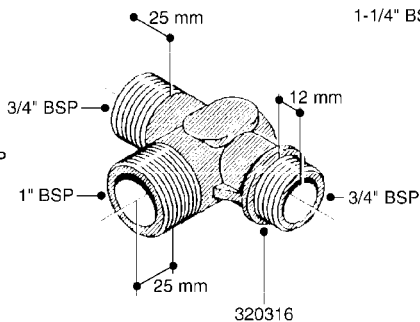

H020

FITTINGS-T-PIECES, CAPS & ELBOWS
H020-HIN, 01:01:01

Page 1

Date 06.04.2015 9:20

parts-n°	order qty	description
10053603	1	FITT. CAPNUT 2"BSP 5601
10194303	1	CAP BLANK 1 1/2 MCPHEE 210060
320047	1	FITT.DK CAPNUT 1/2" BSP
320106	1	FITT.DK CAPNUT 1" BSP
320272	1	FITT.DK CAPNUT 3/8" BSP
320316	1	FITT.DK TEE 3/4" X3/4" X1"BSP
320331	1	FITT.DK TEE 1" - 1" - 3/4" BSP
320342	1	FITT.DK EL 3/4"M X 1"F BSP
320563	1	FITT.DK 3 WAY 1/2" 110 DEG.
320677	1	NO LONGER AVAILABLE
320961	1	FITT.DK CAPNUT 1-1/2" BSP
321053	1	FITT.DK TEE 1/2 X1/2 X1/2" BSP
322072	1	FITT.DK TEE 3/8'X3/8'X3/8' BSP
322095	1	FITT.DK TEE 1-1/2 X1-1/4 X3/4" BSP
322138	1	FITT.DK ELB 1"M X 1"F BSP
330013	1	O-RING D15/D10X2.5 F.3/8"NUT
330212	1	O-RING D19/D14X2.4 F.1/2"NUT
330326	1	O-RING D30/D24X2 F.1"NUT
331273	1	O-RING D44/D38X2 F.1-1/2"