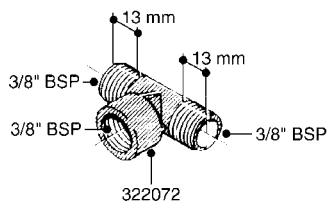

H020

FITTINGS-T-PIECES, CAPS & ELBOWS
H020-HIN, 01:01:01

Page 1

Date 06.04.2015 9:20

parts-n°	order qty	description
10053603	1	FITT. CAPNUT 2"BSP 5601
10194303	1	CAP BLANK 1 1/2 MCPHEE 210060
320047	1	FITT.DK CAPNUT 1/2" BSP
320106	1	FITT.DK CAPNUT 1" BSP
320272	1	FITT.DK CAPNUT 3/8" BSP
320316	1	FITT.DK TEE 3/4" X3/4" X1"BSP
320331	1	FITT.DK TEE 1" - 1" - 3/4" BSP
320342	1	FITT.DK EL 3/4"M X 1"F BSP
320563	1	FITT.DK 3 WAY 1/2" 110 DEG.
320677	1	NO LONGER AVAILABLE
320961	1	FITT.DK CAPNUT 1-1/2" BSP
321053	1	FITT.DK TEE 1/2 X1/2 X1/2" BSP
322072	1	FITT.DK TEE 3/8'X3/8'X3/8' BSP
322095	1	FITT.DK TEE 1-1/2 X1-1/4 X3/4" BSP
322138	1	FITT.DK ELB 1"M X 1"F BSP
330013	1	O-RING D15/D10X2.5 F.3/8"NUT
330212	1	O-RING D19/D14X2.4 F.1/2"NUT
330326	1	O-RING D30/D24X2 F.1"NUT
331273	1	O-RING D44/D38X2 F.1-1/2"