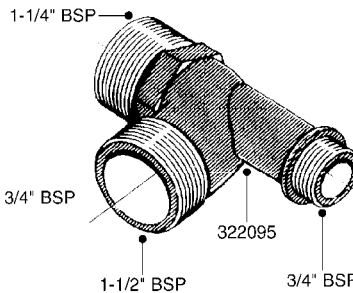

H020

FITTINGS-T-PIECES, CAPS & ELBOWS
H020-HIN, 01:01:01

Page 1

Date 06.04.2015 9:20

parts-n°	order qty	description
10053603	1	FITT. CAPNUT 2"BSP 5601
10194303	1	CAP BLANK 1 1/2 MCPHEE 210060
320047	1	FITT.DK CAPNUT 1/2" BSP
320106	1	FITT.DK CAPNUT 1" BSP
320272	1	FITT.DK CAPNUT 3/8" BSP
320316	1	FITT.DK TEE 3/4" X3/4" X1"BSP
320331	1	FITT.DK TEE 1" - 1" - 3/4" BSP
320342	1	FITT.DK EL 3/4"M X 1"F BSP
320563	1	FITT.DK 3 WAY 1/2" 110 DEG.
320677	1	NO LONGER AVAILABLE
320961	1	FITT.DK CAPNUT 1-1/2" BSP
321053	1	FITT.DK TEE 1/2 X1/2 X1/2" BSP
322072	1	FITT.DK TEE 3/8'X3/8'X3/8' BSP
322095	1	FITT.DK TEE 1-1/2 X1-1/4 X3/4" BSP
322138	1	FITT.DK ELB 1"M X 1"F BSP
330013	1	O-RING D15/D10X2.5 F.3/8"NUT
330212	1	O-RING D19/D14X2.4 F.1/2"NUT
330326	1	O-RING D30/D24X2 F.1"NUT
331273	1	O-RING D44/D38X2 F.1-1/2"