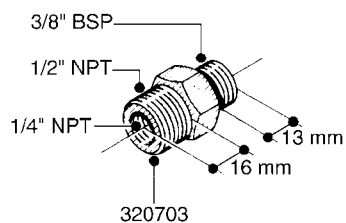

H020

FITTINGS-T-PIECES, CAPS & ELBOWS
H020-HIN, 01:01:01

Page 1

Date 06.04.2015 9:20

parts-n°	order qty	description
10053603	1	FITT. CAPNUT 2"BSP 5601
10194303	1	CAP BLANK 1 1/2 MCPHEE 210060
320047	1	FITT.DK CAPNUT 1/2" BSP
320106	1	FITT.DK CAPNUT 1" BSP
320272	1	FITT.DK CAPNUT 3/8" BSP
320316	1	FITT.DK TEE 3/4" X3/4" X1"BSP
320331	1	FITT.DK TEE 1" - 1" - 3/4" BSP
320342	1	FITT.DK EL 3/4"M X 1"F BSP
320563	1	FITT.DK 3 WAY 1/2" 110 DEG.
320677	1	NO LONGER AVAILABLE
320961	1	FITT.DK CAPNUT 1-1/2" BSP
321053	1	FITT.DK TEE 1/2 X1/2 X1/2" BSP
322072	1	FITT.DK TEE 3/8'X3/8'X3/8' BSP
322095	1	FITT.DK TEE 1-1/2 X1-1/4 X3/4" BSP
322138	1	FITT.DK ELB 1"M X 1"F BSP
330013	1	O-RING D15/D10X2.5 F.3/8"NUT
330212	1	O-RING D19/D14X2.4 F.1/2"NUT
330326	1	O-RING D30/D24X2 F.1"NUT
331273	1	O-RING D44/D38X2 F.1-1/2"