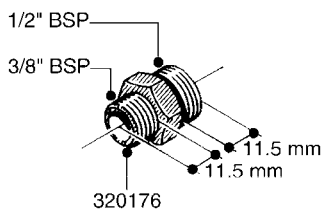

H020

FITTINGS-T-PIECES, CAPS & ELBOWS
H020-HIN, 01:01:01

Page 1

Date 06.04.2015 9:20

parts-n°	order qty	description
10053603	1	FITT. CAPNUT 2"BSP 5601
10194303	1	CAP BLANK 1 1/2 MCPHEE 210060
320047	1	FITT.DK CAPNUT 1/2" BSP
320106	1	FITT.DK CAPNUT 1" BSP
320272	1	FITT.DK CAPNUT 3/8" BSP
320316	1	FITT.DK TEE 3/4" X3/4" X1"BSP
320331	1	FITT.DK TEE 1" - 1" - 3/4" BSP
320342	1	FITT.DK EL 3/4"M X 1"F BSP
320563	1	FITT.DK 3 WAY 1/2" 110 DEG.
320677	1	NO LONGER AVAILABLE
320961	1	FITT.DK CAPNUT 1-1/2" BSP
321053	1	FITT.DK TEE 1/2 X1/2 X1/2" BSP
322072	1	FITT.DK TEE 3/8'X3/8'X3/8' BSP
322095	1	FITT.DK TEE 1-1/2 X1-1/4 X3/4" BSP
322138	1	FITT.DK ELB 1"M X 1"F BSP
330013	1	O-RING D15/D10X2.5 F.3/8"NUT
330212	1	O-RING D19/D14X2.4 F.1/2"NUT
330326	1	O-RING D30/D24X2 F.1"NUT
331273	1	O-RING D44/D38X2 F.1-1/2"