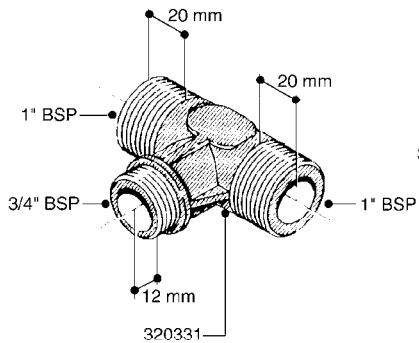

H020

FITTINGS-T-PIECES, CAPS & ELBOWS
H020-HIN, 01:01:01

Page 1

Date 06.04.2015 9:20

parts-n°	order qty	description
10053603	1	FITT. CAPNUT 2"BSP 5601
10194303	1	CAP BLANK 1 1/2 MCPHEE 210060
320047	1	FITT.DK CAPNUT 1/2" BSP
320106	1	FITT.DK CAPNUT 1" BSP
320272	1	FITT.DK CAPNUT 3/8" BSP
320316	1	FITT.DK TEE 3/4" X3/4" X1"BSP
320331	1	FITT.DK TEE 1" - 1" - 3/4" BSP
320342	1	FITT.DK EL 3/4"M X 1"F BSP
320563	1	FITT.DK 3 WAY 1/2" 110 DEG.
320677	1	NO LONGER AVAILABLE
320961	1	FITT.DK CAPNUT 1-1/2" BSP
321053	1	FITT.DK TEE 1/2 X1/2 X1/2" BSP
322072	1	FITT.DK TEE 3/8'X3/8'X3/8' BSP
322095	1	FITT.DK TEE 1-1/2 X1-1/4 X3/4" BSP
322138	1	FITT.DK ELB 1"M X 1"F BSP
330013	1	O-RING D15/D10X2.5 F.3/8"NUT
330212	1	O-RING D19/D14X2.4 F.1/2"NUT
330326	1	O-RING D30/D24X2 F.1"NUT
331273	1	O-RING D44/D38X2 F.1-1/2"