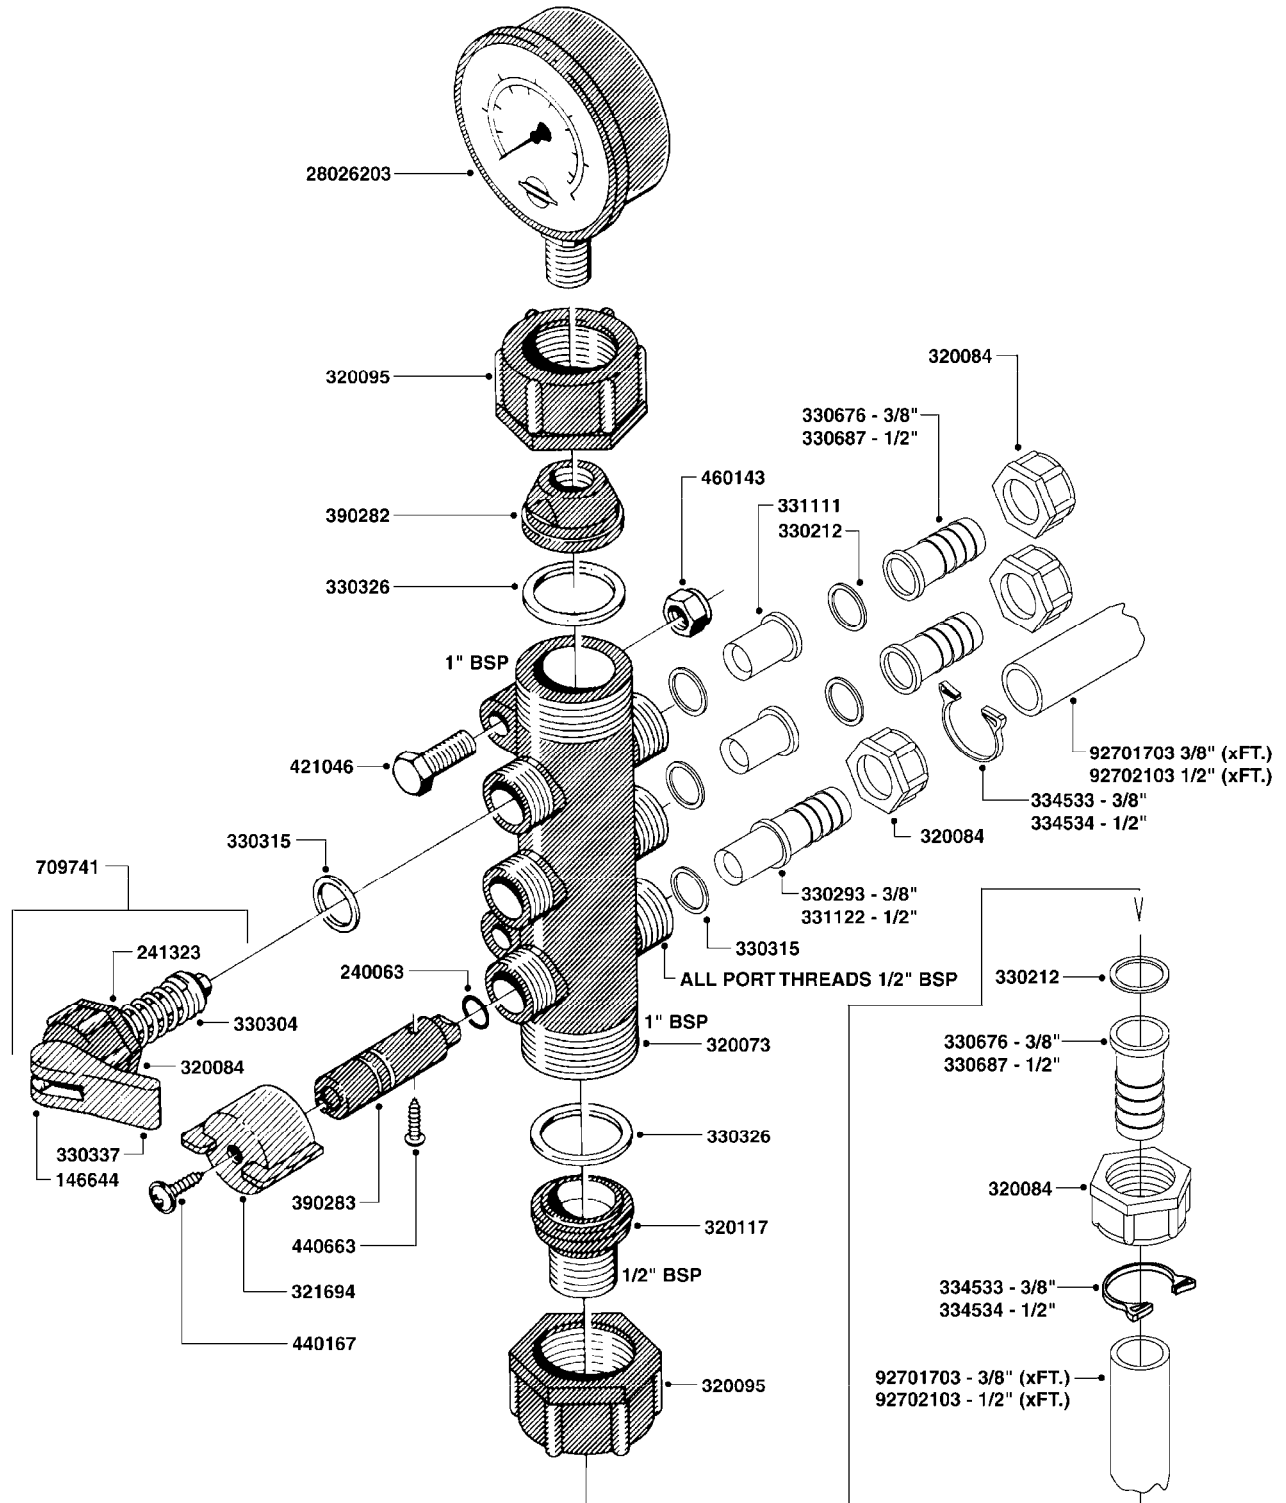

Note: For "Bondioli" PTO's (previous supplier) - see page A480.

COMPLETE ASSEMBLIES
WHOLEGOOD ITEMS

A560

PTO SHAFTS - AMA DIAPHRAGM
A560-HIN, 07:01:15

Page 1
Date 06.04.2015 9:20

parts-n°	order qty	description
829482	1	PTO 1-3/8/6X25MM X 600MM 1202
829483	1	PTO 1-3/8/6X30MM x 610MM 1302
829484	1	PTO 1-3/8/6X1-3/8/6X575MM 361
829487	1	PTO 1-3/8/6X1-3/8/6X870MM 361
28062103	1	PTO YOKE 1-3/8X6 AMA
28062203	1	UNIV.JOINT CAT.1 AMA
28062303	1	PTO YOKE D25 AMA
28062403	1	DECAL - DANGER ROTATING SHAFT
28062503	1	DECAL - DANGER MISSING GUARD
28062603	1	SAFETY CHAIN F.PTO AMA
28062703	1	PTO OUTER 1-3/8X6 (NO SHIELD)
28062803	1	PTO INNER D25 (NO SHIELD)
28062903	1	PTO SHIELD COMPLETE
28063003	1	PTO YOKE D30 AMA
28063103	1	PTO INNER D30 (NO SHIELD)
28063203	1	PTO INNER 1-3/8X6 (NO SHIELD)
28063303	1	PTO SHIELD COMPLETE
28063403	1	PTO OUTER 1-3/8X6 (NO SHIELD)
28063503	1	PTO INNER 1-3/8X6 (NO SHIELD)
28093403	1	PTO OUTER TUBE BEARING AMA
28093503	1	PTO INNER TUBE BEARING AMA