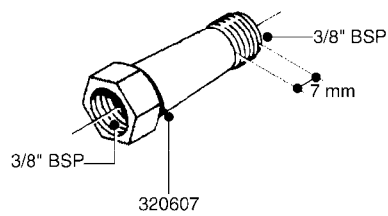

H040

FITTINGS - NIPPLES & ELBOWS
H040-HIN, 01:01:01

Page 1
Date 06.04.2015 9:20

parts-n°	order qty	description
10530803	1	FITT.PO.SE 2.00X2.00 45 DEG.
320191	1	FITT.DK ELB 3/8' BSP 45 DEGREE
320482	1	FITT.DK ELB. 1/2" BSP 60 DEG.
320596	1	FITT.DK ELB 3/8'-1/2'BSP 45DEG
320607	1	FITT.DK HN 3/8M X 3/8F BSP LNG
320633	1	FITT.DK HN 3/8"M X 3/8"F BSP
321451	1	FITT.DK ELB.1-1/2 X1-1/4 80DEG
321532	1	FITT.DK REDUC 3/4' X 1/2' BSP
390233	1	FITT.DK REDUC 1-1/2" X 1" BSP