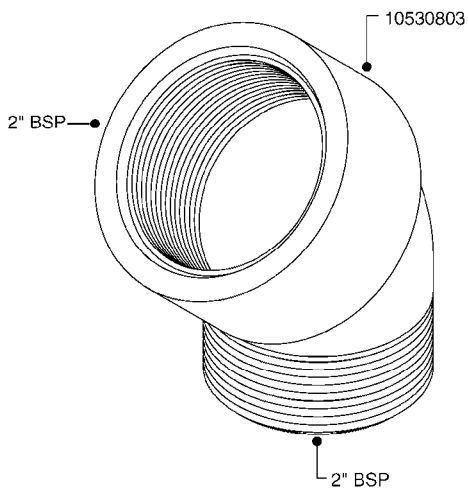

H020

FITTINGS-T-PIECES, CAPS & ELBOWS
H020-HIN, 01:01:01

Page 1

Date 06.04.2015 9:20

parts-n°	order qty	description
10053603	1	FITT. CAPNUT 2"BSP 5601
10194303	1	CAP BLANK 1 1/2 MCPHEE 210060
320047	1	FITT.DK CAPNUT 1/2" BSP
320106	1	FITT.DK CAPNUT 1" BSP
320272	1	FITT.DK CAPNUT 3/8" BSP
320316	1	FITT.DK TEE 3/4" X3/4" X1"BSP
320331	1	FITT.DK TEE 1" - 1" - 3/4" BSP
320342	1	FITT.DK EL 3/4"M X 1"F BSP
320563	1	FITT.DK 3 WAY 1/2" 110 DEG.
320677	1	NO LONGER AVAILABLE
320961	1	FITT.DK CAPNUT 1-1/2" BSP
321053	1	FITT.DK TEE 1/2 X1/2 X1/2" BSP
322072	1	FITT.DK TEE 3/8'X3/8'X3/8' BSP
322095	1	FITT.DK TEE 1-1/2 X1-1/4 X3/4" BSP
322138	1	FITT.DK ELB 1"M X 1"F BSP
330013	1	O-RING D15/D10X2.5 F.3/8"NUT
330212	1	O-RING D19/D14X2.4 F.1/2"NUT
330326	1	O-RING D30/D24X2 F.1"NUT
331273	1	O-RING D44/D38X2 F.1-1/2"

H030

FITTINGS - HEXAGON NIPPLES
H030-HIN, 01:01:01

Page 1
Date 06.04.2015 9:20

parts-n°	order qty	description
10015303	1	FITT.PO.HN 1.00X1.00 M1000
10425003	1	FITT.PO.HN 1.25X1.00 MCPHEE
320132	1	FITT.DK HN 1" BSP
320176	1	FITT.DK HN 3/8"X1/2" BSP
320445	1	FITT.DK HN 1/4"X3/8" BSP
320655	1	FITT.DK HN 1/2"-1/2" BSP
320692	1	FITT.DK HN 3/8'BSPX1/4'NPT
320703	1	FITT.DK HN 3/8BSP X1/2 &1/4NPT
320725	1	FITT.DK NIPPLE 3/8"-3/8" BSP
320902	1	FITT.DK HN 3/8'X 1/4' BSP
390232	1	FITT.DK HN 1-1/2' X 1-1/4' BSP
390276	1	FITT.DK HN 1'BSP