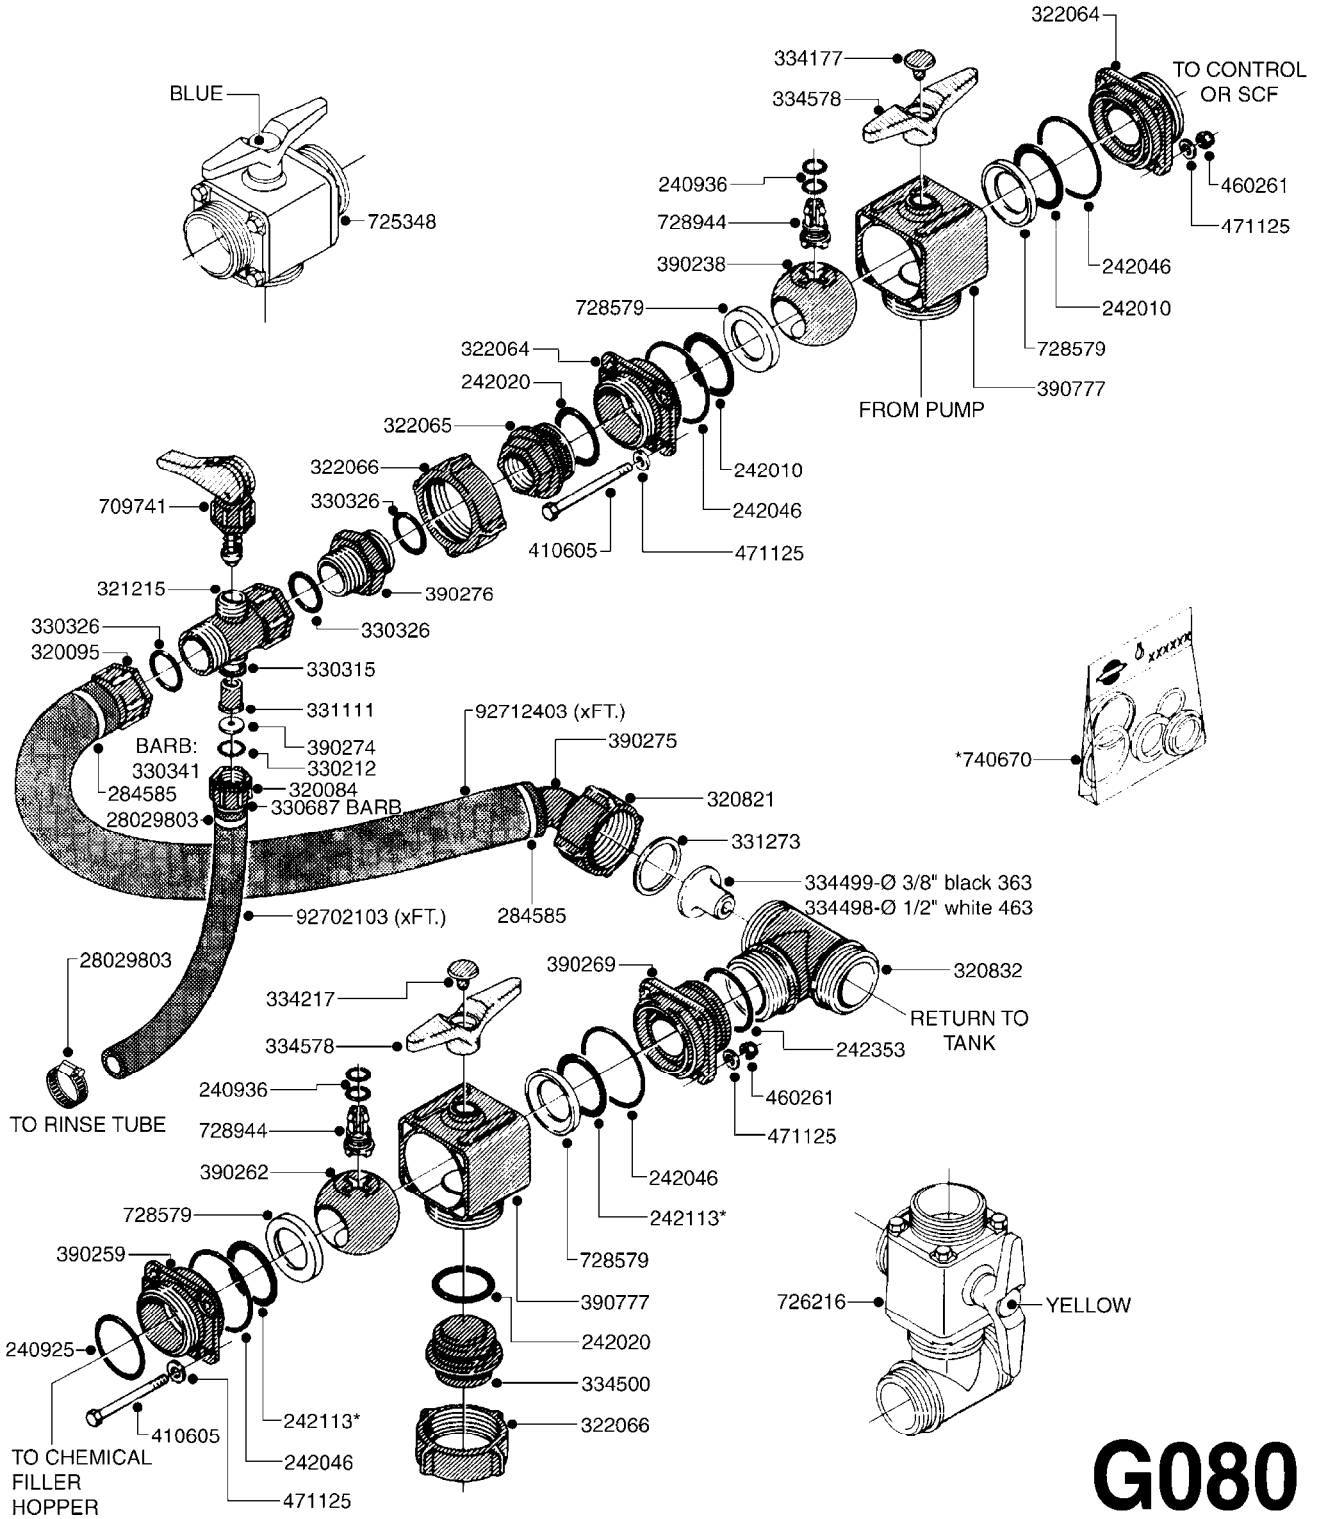

G080

parts-n°	order qty	description
240925	1	O-RING D49.5X3 NITRIL
240936	1	O-RING D13.3X2.4 NITRIL
242010	1	O-RING D37.47X5.33
242020	1	O-RING 39.2 X 3 VITON
242046	1	O-RING D60X2
242113	1	O-RING D37.5X5.3 VITON
242353	1	O-RING D44.2X3.0 VITON F.S-67
284585	1	CLAMP HOSE GEAR 1" MINI 020
320084	1	FITT.DK NUT 1/2" BSP
320095	1	FITT.DK NUT 1" BSP
320821	1	FITT.DK NUT 1-1/2" BSP
320832	1	FITT.DK TEE 1-1/2x1-1/2x1-1/2
321215	1	FITT.DK HOUSING F. AGITATION
322064	1	END COVER W.S56
322065	1	FITT.DK UNION 1' BSP/S-56
322066	1	FITT.DK S-56 NUT
330212	1	O-RING D19/D14X2.4 F.1/2"NUT
330315	1	O-RING D18.4/D13X.6
330326	1	O-RING D30/D24X2 F.1"NUT
330341	1	FITT.DK HB 1" F. 1" NUT
330687	1	FITT.DK HB 1/2" F. 1/2" NUT
331111	1	VALVE SEAT FOR 1/2" DISTRIBUT.
331273	1	O-RING D44/D38X2 F.1-1/2"
334177	1	VALVE INDICATOR BLUE
334217	1	VALVE INDICATOR YELLOW
334498	1	NOZZLE INJECTOR 13MM/462 WHITE
334499	1	NOZZLE INJECTOR 10MM/361 BLACK
334500	1	FITT.DK S-56 PLUG W/ 4.2Ø Hole
334578	1	HANDLE FOR VALVE 'OLD' STYLE
390238	1	BALL F. 3 WAY PRESSURE VALVE
390259	1	END COVER S56 F.3 WAY VALVE
390262	1	BALL F. 2 WAY VALVE
390269	1	END COVER S56 1-1/2"F.3WAY VLV
390274	1	ORIFICE ID4.0/18/1.5
390275	1	FITT.DK ELB 1' SPECIAL F.CHEMF
390276	1	FITT.DK HN 1'BSP
390777	1	HOUSING F.BALL VALVE 3 WAY
410605	1	BOLT HEX 8.8 DEL M6X80
460261	1	NUT HEX M6X1 LOCK A2 DIN985
471125	1	WASHER M6U D12/D6.4x1.6 SS A2
709741	1	VALVE ASSY. 1/2" FLIP LEVER
725348	1	VALVE 3 WAY BLUE
726216	1	VALVE TWO WAY
728579	1	SEAL F BALL
728944	1	VALVE STEM & COLOURED CAPS
740670	1	SEAL KIT F. BALL VALVE VITON
28029803	1	CLAMP HOSE GEAR P1/2" 6708
92702103	1	HOSE R X1/2" X300PSI WP X0012"
92712403	1	HOSE R X1" X300PSI WP X0012"