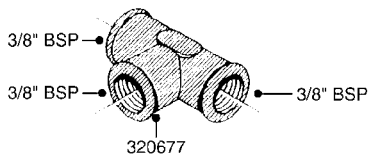

H020

FITTINGS-T-PIECES, CAPS & ELBOWS
H020-HIN, 01:01:01

Page 1

Date 06.04.2015 9:20

parts-n°	order qty	description
10053603	1	FITT. CAPNUT 2"BSP 5601
10194303	1	CAP BLANK 1 1/2 MCPHEE 210060
320047	1	FITT.DK CAPNUT 1/2" BSP
320106	1	FITT.DK CAPNUT 1" BSP
320272	1	FITT.DK CAPNUT 3/8" BSP
320316	1	FITT.DK TEE 3/4" X3/4" X1"BSP
320331	1	FITT.DK TEE 1" - 1" - 3/4" BSP
320342	1	FITT.DK EL 3/4"M X 1"F BSP
320563	1	FITT.DK 3 WAY 1/2" 110 DEG.
320677	1	NO LONGER AVAILABLE
320961	1	FITT.DK CAPNUT 1-1/2" BSP
321053	1	FITT.DK TEE 1/2 X1/2 X1/2" BSP
322072	1	FITT.DK TEE 3/8'X3/8'X3/8' BSP
322095	1	FITT.DK TEE 1-1/2 X1-1/4 X3/4" BSP
322138	1	FITT.DK ELB 1"M X 1"F BSP
330013	1	O-RING D15/D10X2.5 F.3/8"NUT
330212	1	O-RING D19/D14X2.4 F.1/2"NUT
330326	1	O-RING D30/D24X2 F.1"NUT
331273	1	O-RING D44/D38X2 F.1-1/2"