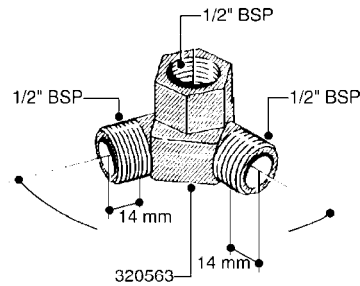

H020

FITTINGS-T-PIECES, CAPS & ELBOWS
H020-HIN, 01:01:01

Page 1

Date 06.04.2015 9:20

parts-n°	order qty	description
10053603	1	FITT. CAPNUT 2"BSP 5601
10194303	1	CAP BLANK 1 1/2 MCPHEE 210060
320047	1	FITT.DK CAPNUT 1/2" BSP
320106	1	FITT.DK CAPNUT 1" BSP
320272	1	FITT.DK CAPNUT 3/8" BSP
320316	1	FITT.DK TEE 3/4" X3/4" X1"BSP
320331	1	FITT.DK TEE 1" - 1" - 3/4" BSP
320342	1	FITT.DK EL 3/4"M X 1"F BSP
320563	1	FITT.DK 3 WAY 1/2" 110 DEG.
320677	1	NO LONGER AVAILABLE
320961	1	FITT.DK CAPNUT 1-1/2" BSP
321053	1	FITT.DK TEE 1/2 X1/2 X1/2" BSP
322072	1	FITT.DK TEE 3/8'X3/8'X3/8' BSP
322095	1	FITT.DK TEE 1-1/2 X1-1/4 X3/4" BSP
322138	1	FITT.DK ELB 1"M X 1"F BSP
330013	1	O-RING D15/D10X2.5 F.3/8"NUT
330212	1	O-RING D19/D14X2.4 F.1/2"NUT
330326	1	O-RING D30/D24X2 F.1"NUT
331273	1	O-RING D44/D38X2 F.1-1/2"