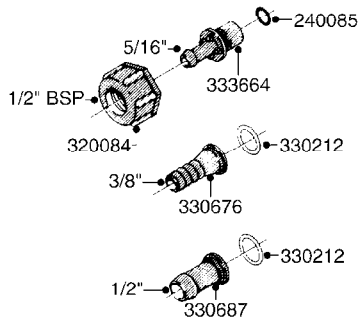

COMPLETE KIT NO
LONGER AVAILABLE.
FOR '09 KIT
SEE PAGE

G191

FORCE BOOM
ONLY

TO END
NOZZLE

OUTER
NOZZLE
TUBE

FROM
SOLENOID
ASSEMBLY

G711

ELECTRIC END NOZZLE KIT
G711-HIN, 09:05:13

Page 1
Date 06.04.2015 9:20

Pos.	parts-n°	order qty	description
1	145994	1	FITT.DK S-40 FORK
2	145995	1	FITT.DK S-53 FORK
3	240177	1	O-RING D16.1/11.3 X 2.4
4	242354	1	O-RING D32.2X3.0 VITON F.S-53
5	242355	1	O-RING D19.2X3.0 VITON F.S-40
6	242594	1	O-RING D14 X 1.78 SCH.70-EPDM
7	261539	1	SPADE F.ELEC CONNec BLUE INSUL
8	262104	1	VALVE, SOLENOID, S53/S40
9	320084	1	FITT.DK NUT 1/2" BSP
10	320187	1	FITT.DK CAP 3/8" BSP BLACK
11	320283	1	FITT.DK NUT 3/4"BSP
12	320596	1	FITT.DK ELB 3/8'-1/2'BSP 45DEG
13	321307	1	FITT.DK NUT 1/2" BSP JAMB
14	321742	1	FITT.DK BULKHEAD 1/2' BSP
15	322103	1	FITT.DK S-53 BULKHEAD
16	322352	1	FITT.DK S-53 TEE
17	330212	1	O-RING D19/D14X2.4 F.1/2"NUT
18	330687	1	FITT.DK HB 1/2" F. 1/2" NUT
19	334965	1	COVER FOR S53 SOLENOID VALVE
20	370366	1	NOZZLE END FAN 1850-G 150
21	410185	1	BOLT HEX 8.8 DEL M6X16 A2
22	460261	1	NUT HEX M6X1 LOCK A2 DIN985
23	471125	1	WASHER M6U D12/D6.4x1.6 SS A2
24	614366	1	FILTER 50 MESH F.NOZZLE BLUE
24	614367	1	FILTER 80 MESH F.NOZZLE RED
24	614368	1	FILTER 100 MESH F.NOZZLE YEL.
25	720856	1	FITT.DK 1/2'BSP ASSY.F.3/4'NUT
26	726558	1	FITT.DK S53 STR. 3/4" W.ORING
27	726567	1	FITT.DK S-40 ELB.1/2" W.ORING
28	726694	1	PLUG,S53,1/2"FBSP THD W.ORING
29	729610	1	NOZZLE ASSY. NON DRIP 3/8 THRD
30	750722	1	REPAIR KIT FOR 3S SC CONTROL
31	983087	1	ELEC. CABLE 2 WIRE X 0.75MM
32	16180100	1	PLATE, END ROW NOZZLE
33	28025203	1	TIE STRAP L=23" x W=1/2"
34	28029803	1	CLAMP HOSE GEAR P1/2" 6708
35	28029903	1	CLAMP HOSE GEAR P3/4"-S1" 6712
36	92702103	1	HOSE R X1/2" X300PSI WP X0012"