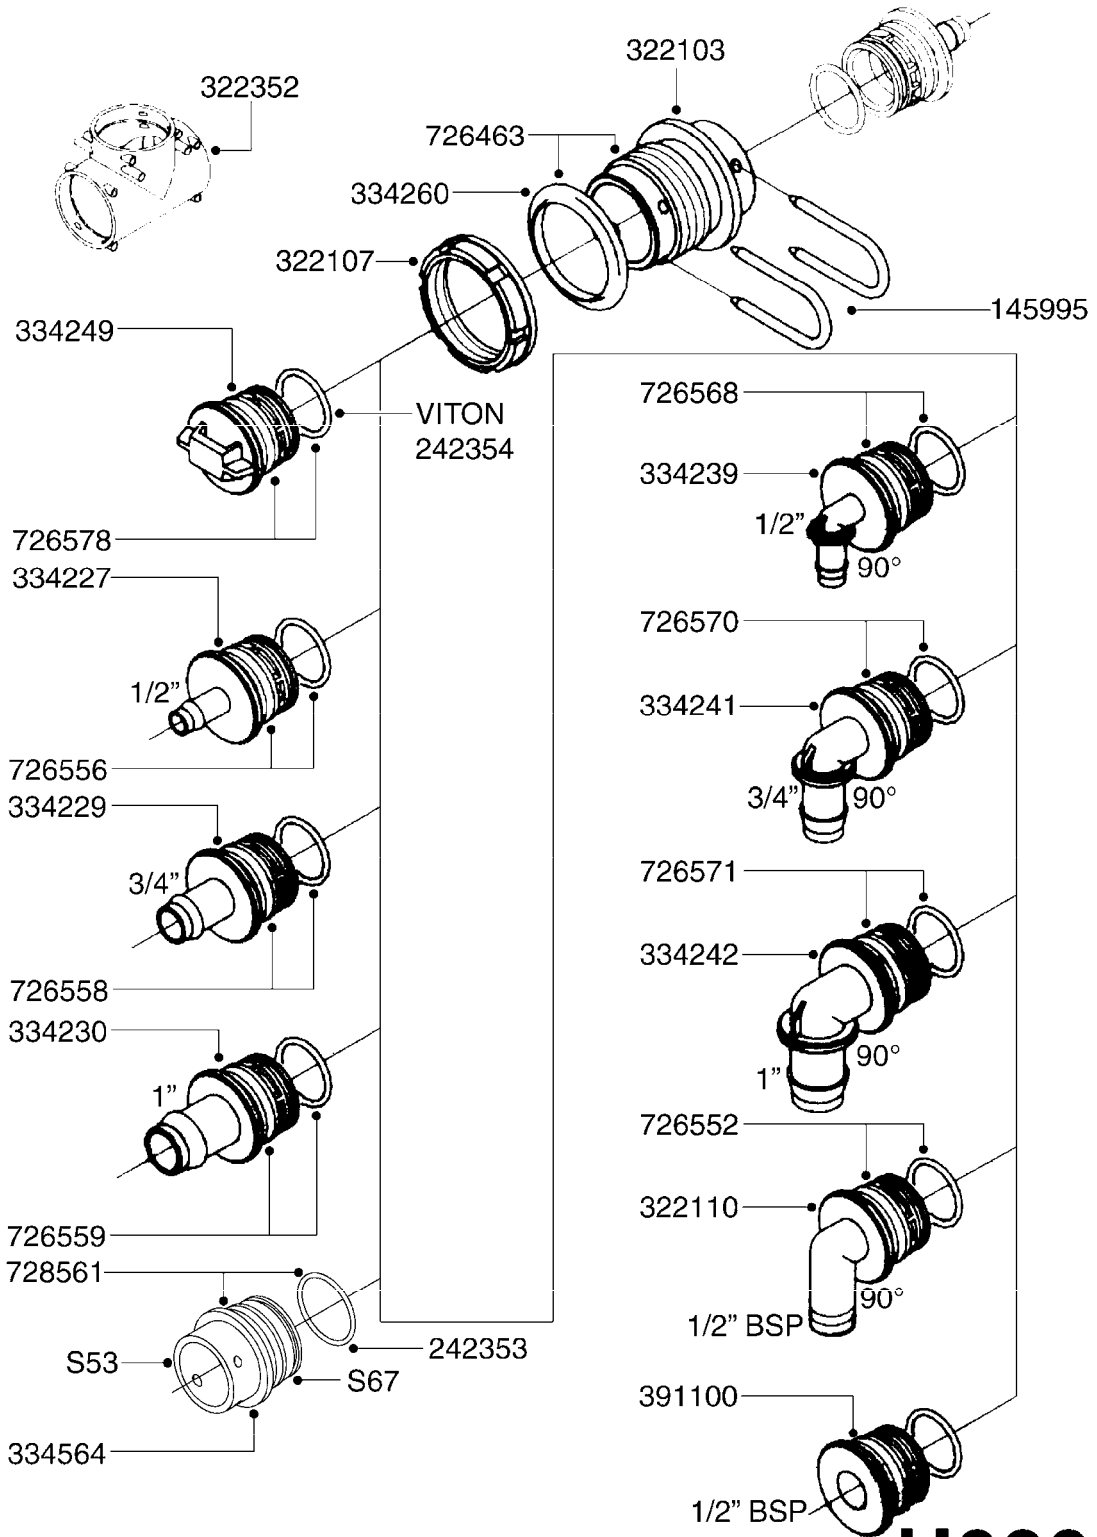

H040

FITTINGS - NIPPLES & ELBOWS
H040-HIN, 01:01:01

Page 1
Date 06.04.2015 9:20

parts-n°	order qty	description
10530803	1	FITT.PO.SE 2.00X2.00 45 DEG.
320191	1	FITT.DK ELB 3/8' BSP 45 DEGREE
320482	1	FITT.DK ELB. 1/2" BSP 60 DEG.
320596	1	FITT.DK ELB 3/8'-1/2'BSP 45DEG
320607	1	FITT.DK HN 3/8M X 3/8F BSP LNG
320633	1	FITT.DK HN 3/8"M X 3/8"F BSP
321451	1	FITT.DK ELB.1-1/2 X1-1/4 80DEG
321532	1	FITT.DK REDUC 3/4' X 1/2' BSP
390233	1	FITT.DK REDUC 1-1/2" X 1" BSP

FITTINGS - S-40
H070-HIN, 01:02:12

Page 0

Date 06.04.2015 9:20

H070

FITTINGS - S-40
H070-HIN, 01:02:12

Page 1

Date 06.04.2015 9:20

parts-n°	order qty	description
145994	1	FITT.DK S-40 FORK
242355	1	O-RING D19.2X3.0 VITON F.S-40
322102	1	FITT.DK S-40 BULKHEAD
322106	1	FITT.DK S-40 BULKHEAD NUT
322133	1	FITT.DK S-40 PLUG W 1/8 THREAD
334225	1	FITT.DK S-40 STR.3/8'
334237	1	FITT.DK S-40 ELB.3/8'
334238	1	FITT.DK S-40 ELB.1/2'
334248	1	FITT.DK S-40 PLUG
334259	1	GASKET F. S-40 BULKHEAD
726462	1	FITT. S40 BULHEAD W. GASKET
726567	1	FITT.DK S-40 ELB.1/2" W.ORING
726693	1	FITT.DK S-40 PLUG 1/8BSP ORING