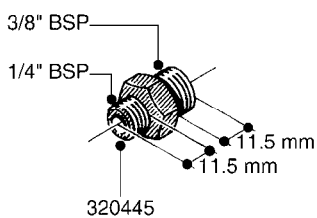

H020

FITTINGS-T-PIECES, CAPS & ELBOWS
H020-HIN, 01:01:01

Page 1

Date 06.04.2015 9:20

parts-n°	order qty	description
10053603	1	FITT. CAPNUT 2"BSP 5601
10194303	1	CAP BLANK 1 1/2 MCPHEE 210060
320047	1	FITT.DK CAPNUT 1/2" BSP
320106	1	FITT.DK CAPNUT 1" BSP
320272	1	FITT.DK CAPNUT 3/8" BSP
320316	1	FITT.DK TEE 3/4" X3/4" X1"BSP
320331	1	FITT.DK TEE 1" - 1" - 3/4" BSP
320342	1	FITT.DK EL 3/4"M X 1"F BSP
320563	1	FITT.DK 3 WAY 1/2" 110 DEG.
320677	1	NO LONGER AVAILABLE
320961	1	FITT.DK CAPNUT 1-1/2" BSP
321053	1	FITT.DK TEE 1/2 X1/2 X1/2" BSP
322072	1	FITT.DK TEE 3/8'X3/8'X3/8' BSP
322095	1	FITT.DK TEE 1-1/2 X1-1/4 X3/4" BSP
322138	1	FITT.DK ELB 1"M X 1"F BSP
330013	1	O-RING D15/D10X2.5 F.3/8"NUT
330212	1	O-RING D19/D14X2.4 F.1/2"NUT
330326	1	O-RING D30/D24X2 F.1"NUT
331273	1	O-RING D44/D38X2 F.1-1/2"