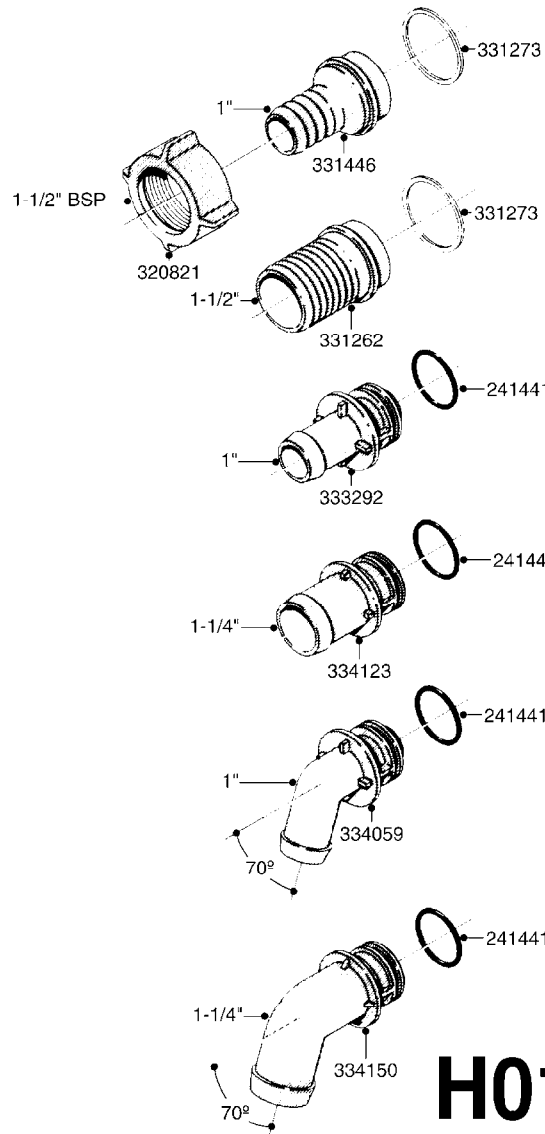

Page 1
Date 06.04.2015 9:20

Pos.	parts-n°	order qty	description
1	145994	1	FITT.DK S-40 FORK
2	145995	1	FITT.DK S-53 FORK
3	240177	1	O-RING D16.1/11.3 X 2.4
4	242354	1	O-RING D32.2X3.0 VITON F.S-53
5	242355	1	O-RING D19.2X3.0 VITON F.S-40
6	242594	1	O-RING D14 X 1.78 SCH.70-EPDM
7	261539	1	SPADE F.ELEC CONNec BLUE INSUL
8	262104	1	VALVE, SOLENOID, S53/S40
9	320084	1	FITT.DK NUT 1/2" BSP
10	320187	1	FITT.DK CAP 3/8" BSP BLACK
11	320283	1	FITT.DK NUT 3/4"BSP
12	320596	1	FITT.DK ELB 3/8'-1/2'BSP 45DEG
13	321307	1	FITT.DK NUT 1/2" BSP JAMB
14	321742	1	FITT.DK BULKHEAD 1/2' BSP
15	322103	1	FITT.DK S-53 BULKHEAD
16	322352	1	FITT.DK S-53 TEE
17	330212	1	O-RING D19/D14X2.4 F.1/2"NUT
18	330687	1	FITT.DK HB 1/2" F. 1/2" NUT
19	334965	1	COVER FOR S53 SOLENOID VALVE
20	370366	1	NOZZLE END FAN 1850-G 150
21	410185	1	BOLT HEX 8.8 DEL M6X16 A2
22	460261	1	NUT HEX M6X1 LOCK A2 DIN985
23	471125	1	WASHER M6U D12/D6.4x1.6 SS A2
24	614366	1	FILTER 50 MESH F.NOZZLE BLUE
24	614367	1	FILTER 80 MESH F.NOZZLE RED
24	614368	1	FILTER 100 MESH F.NOZZLE YEL.
25	720856	1	FITT.DK 1/2'BSP ASSY.F.3/4'NUT
26	726558	1	FITT.DK S53 STR. 3/4" W.ORING
27	726567	1	FITT.DK S-40 ELB.1/2" W.ORING
28	726694	1	PLUG,S53,1/2"FBSP THD W.ORING
29	729610	1	NOZZLE ASSY. NON DRIP 3/8 THRD
30	750722	1	REPAIR KIT FOR 3S SC CONTROL
31	983087	1	ELEC. CABLE 2 WIRE X 0.75MM
32	16180100	1	PLATE, END ROW NOZZLE
33	28025203	1	TIE STRAP L=23" x W=1/2"
34	28029803	1	CLAMP HOSE GEAR P1/2" 6708
35	28029903	1	CLAMP HOSE GEAR P3/4"-S1" 6712
36	92702103	1	HOSE R X1/2" X300PSI WP X0012"