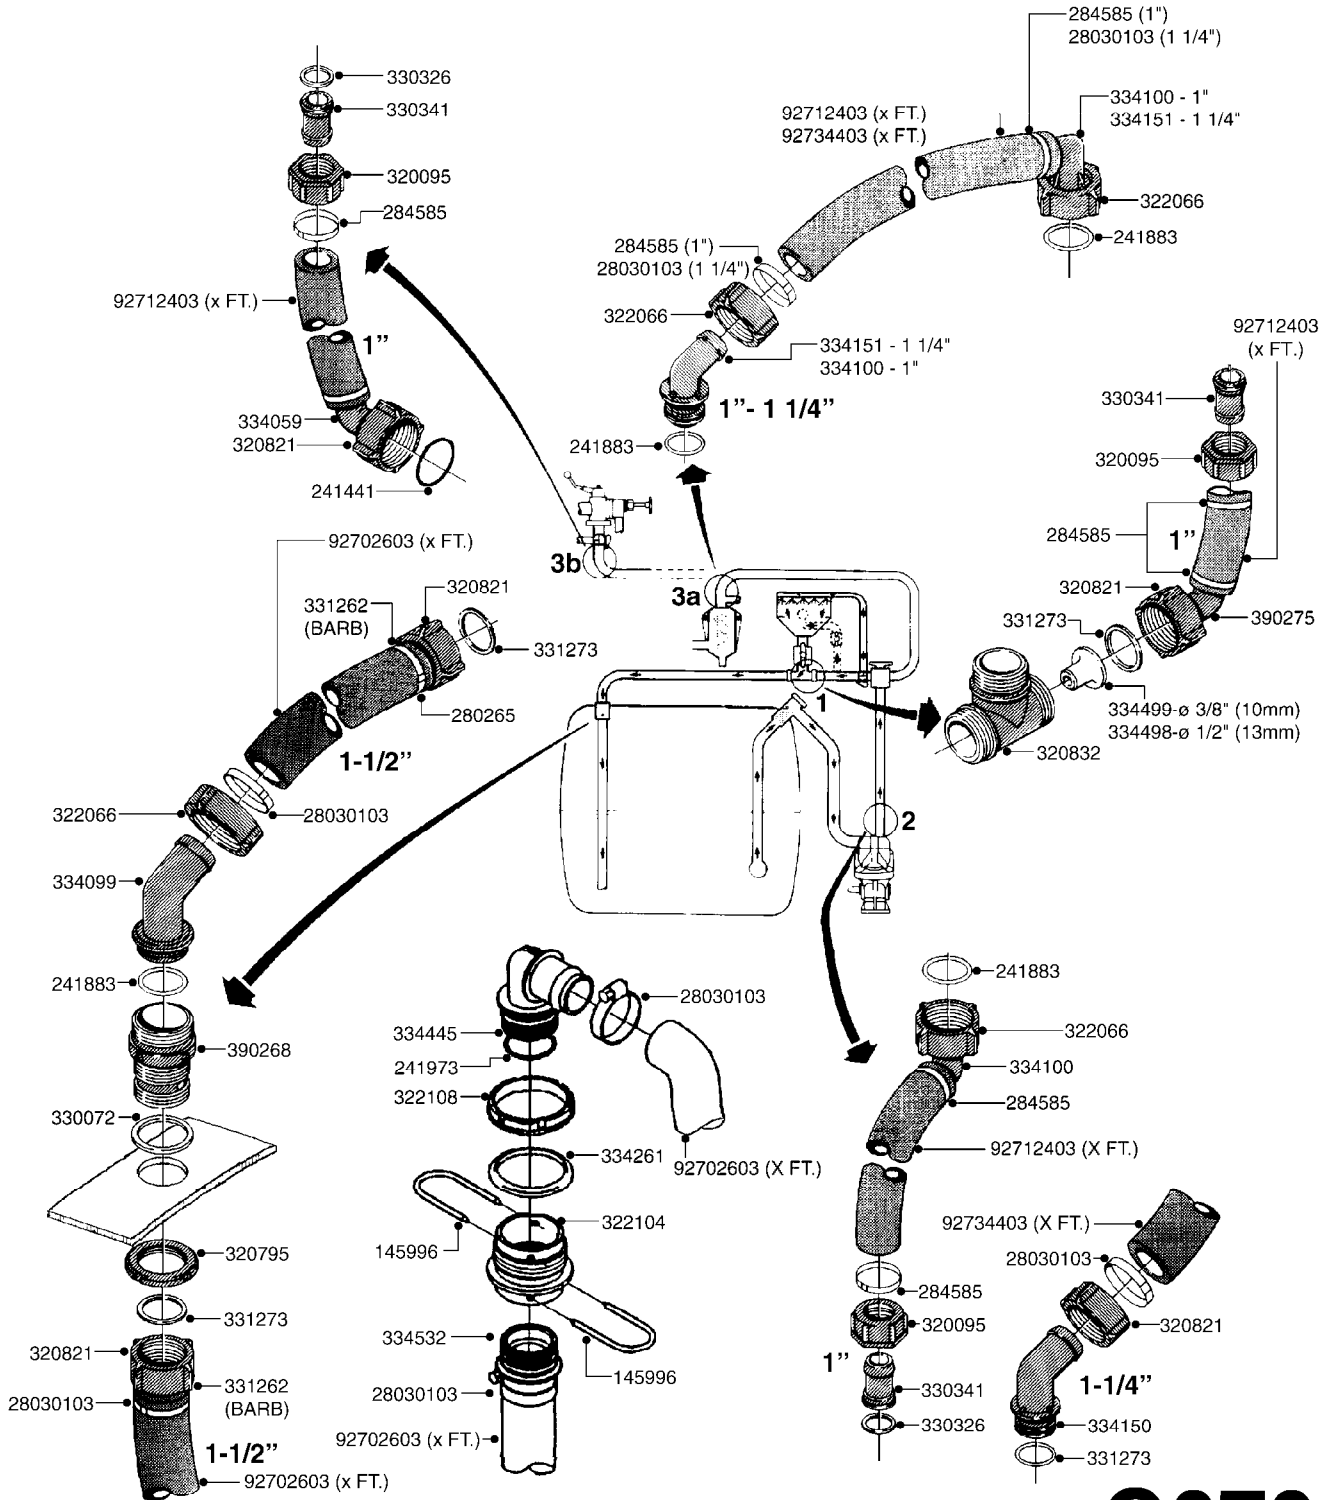

G070

CHEM. FILLER-PLUMBING-STANDARD
G070-HIN, 09:12:09

Page 1
Date 06.04.2015 9:20

parts-n°	order qty	description
145996	1	FITT.DK S-67 FORK
241441	1	O-RING D29.3X3
241883	1	O-RING D39.2X3 NITRIL 242020
241973	1	O-RING 44.2 x 3.0 (use-242353)
280265	1	CLMP HS GEAR1-1/2" alt28030103
284585	1	CLAMP HOSE GEAR 1" MINI 020
320095	1	FITT.DK NUT 1" BSP
320795	1	FITT.DK NUT 1-1/2" BSP JAMB
320821	1	FITT.DK NUT 1-1/2" BSP
320832	1	FITT.DK TEE 1-1/2x1-1/2x1-1/2
322066	1	FITT.DK S-56 NUT
322104	1	FITT.DK S-67 BULKHEAD
322108	1	FITT.DK S-67 BULKHEAD NUT
330072	1	O-RING D53.5/D45.5X4
330326	1	O-RING D30/D24X2 F.1"NUT
330341	1	FITT.DK HB 1" F. 1" NUT
331262	1	FITT.DK HB 1-1/2" F. 1-1/2"NUT
331273	1	O-RING D44/D38X2 F.1-1/2"
334059	1	FITT.DK EL 1" 110 DEG.F.1-1/2"
334099	1	FITT.DK S-61 ELB.1-1/2"110 DEG
334100	1	FITT.DK S-61 ELB.1" 110 DEG.
334150	1	FITT.DK HB 1-1/4" 110 F.1-1/2"
334151	1	FITT.DK S-61 ELB.1-1/4"110 DEG
334261	1	GASKET F. S-67 BULKHEAD
334445	1	FITT.DK S-67 ELB.1-1/2"
334498	1	NOZZLE INJECTOR 13MM/462 WHITE
334499	1	NOZZLE INJECTOR 10MM/361 BLACK
334532	1	FITT.DK S-67 STR.1-1/2' W/HOLE
390268	1	FITT.DK BULKHEAD 1-1/2' SPEC.
390275	1	FITT.DK ELB 1' SPECIAL F.CHEMF
28030103	1	CLAMP HOSE GEAR P5/4-S1.5"6724
92702603	1	HOSE PVC SUCT GRAY 1-1/2"
92712403	1	HOSE R X1" X300PSI WP X0012"
92734403	1	HOSE R X5/4" X200PSI WP X0012"