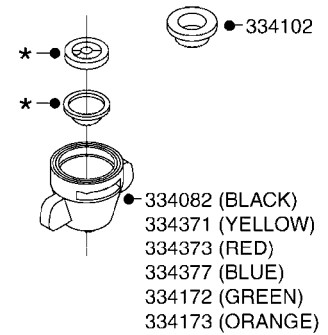

D620

*=REFER TO HARDI NOZZLE CATALOG