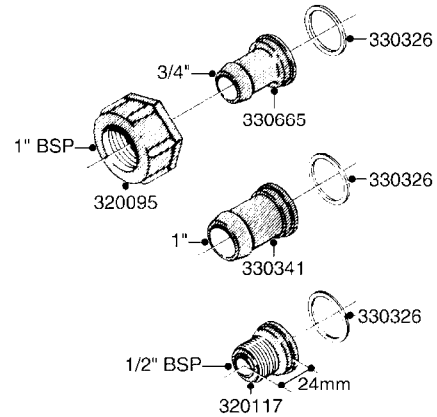

Page 1
Date 06.04.2015 9:20

Pos.	parts-n°	order qty	description
1	145994	1	FITT.DK S-40 FORK
2	145995	1	FITT.DK S-53 FORK
3	240177	1	O-RING D16.1/11.3 X 2.4
4	242354	1	O-RING D32.2X3.0 VITON F.S-53
5	242355	1	O-RING D19.2X3.0 VITON F.S-40
6	242594	1	O-RING D14 X 1.78 SCH.70-EPDM
7	261539	1	SPADE F.ELEC CONNec BLUE INSUL
8	262104	1	VALVE, SOLENOID, S53/S40
9	320084	1	FITT.DK NUT 1/2" BSP
10	320187	1	FITT.DK CAP 3/8" BSP BLACK
11	320283	1	FITT.DK NUT 3/4"BSP
12	320596	1	FITT.DK ELB 3/8'-1/2'BSP 45DEG
13	321307	1	FITT.DK NUT 1/2" BSP JAMB
14	321742	1	FITT.DK BULKHEAD 1/2' BSP
15	322103	1	FITT.DK S-53 BULKHEAD
16	322352	1	FITT.DK S-53 TEE
17	330212	1	O-RING D19/D14X2.4 F.1/2"NUT
18	330687	1	FITT.DK HB 1/2" F. 1/2" NUT
19	334965	1	COVER FOR S53 SOLENOID VALVE
20	370366	1	NOZZLE END FAN 1850-G 150
21	410185	1	BOLT HEX 8.8 DEL M6X16 A2
22	460261	1	NUT HEX M6X1 LOCK A2 DIN985
23	471125	1	WASHER M6U D12/D6.4x1.6 SS A2
24	614366	1	FILTER 50 MESH F.NOZZLE BLUE
24	614367	1	FILTER 80 MESH F.NOZZLE RED
24	614368	1	FILTER 100 MESH F.NOZZLE YEL.
25	720856	1	FITT.DK 1/2'BSP ASSY.F.3/4'NUT
26	726558	1	FITT.DK S53 STR. 3/4" W.ORING
27	726567	1	FITT.DK S-40 ELB.1/2" W.ORING
28	726694	1	PLUG,S53,1/2"FBSP THD W.ORING
29	729610	1	NOZZLE ASSY. NON DRIP 3/8 THRD
30	750722	1	REPAIR KIT FOR 3S SC CONTROL
31	983087	1	ELEC. CABLE 2 WIRE X 0.75MM
32	16180100	1	PLATE, END ROW NOZZLE
33	28025203	1	TIE STRAP L=23" x W=1/2"
34	28029803	1	CLAMP HOSE GEAR P1/2" 6708
35	28029903	1	CLAMP HOSE GEAR P3/4"-S1" 6712
36	92702103	1	HOSE R X1/2" X300PSI WP X0012"