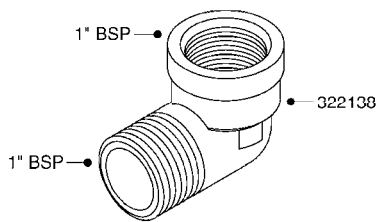

H020

FITTINGS-T-PIECES, CAPS & ELBOWS
H020-HIN, 01:01:01

Page 1

Date 06.04.2015 9:20

parts-n°	order qty	description
10053603	1	FITT. CAPNUT 2"BSP 5601
10194303	1	CAP BLANK 1 1/2 MCPHEE 210060
320047	1	FITT.DK CAPNUT 1/2" BSP
320106	1	FITT.DK CAPNUT 1" BSP
320272	1	FITT.DK CAPNUT 3/8" BSP
320316	1	FITT.DK TEE 3/4" X3/4" X1"BSP
320331	1	FITT.DK TEE 1" - 1" - 3/4" BSP
320342	1	FITT.DK EL 3/4"M X 1"F BSP
320563	1	FITT.DK 3 WAY 1/2" 110 DEG.
320677	1	NO LONGER AVAILABLE
320961	1	FITT.DK CAPNUT 1-1/2" BSP
321053	1	FITT.DK TEE 1/2 X1/2 X1/2" BSP
322072	1	FITT.DK TEE 3/8'X3/8'X3/8' BSP
322095	1	FITT.DK TEE 1-1/2 X1-1/4 X3/4" BSP
322138	1	FITT.DK ELB 1"M X 1"F BSP
330013	1	O-RING D15/D10X2.5 F.3/8"NUT
330212	1	O-RING D19/D14X2.4 F.1/2"NUT
330326	1	O-RING D30/D24X2 F.1"NUT
331273	1	O-RING D44/D38X2 F.1-1/2"