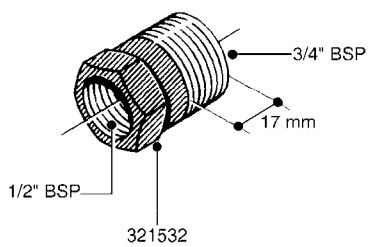

H020

FITTINGS-T-PIECES, CAPS & ELBOWS
H020-HIN, 01:01:01

Page 1

Date 06.04.2015 9:20

parts-n°	order qty	description
10053603	1	FITT. CAPNUT 2"BSP 5601
10194303	1	CAP BLANK 1 1/2 MCPHEE 210060
320047	1	FITT.DK CAPNUT 1/2" BSP
320106	1	FITT.DK CAPNUT 1" BSP
320272	1	FITT.DK CAPNUT 3/8" BSP
320316	1	FITT.DK TEE 3/4" X3/4" X1"BSP
320331	1	FITT.DK TEE 1" - 1" - 3/4" BSP
320342	1	FITT.DK EL 3/4"M X 1"F BSP
320563	1	FITT.DK 3 WAY 1/2" 110 DEG.
320677	1	NO LONGER AVAILABLE
320961	1	FITT.DK CAPNUT 1-1/2" BSP
321053	1	FITT.DK TEE 1/2 X1/2 X1/2" BSP
322072	1	FITT.DK TEE 3/8'X3/8'X3/8' BSP
322095	1	FITT.DK TEE 1-1/2 X1-1/4 X3/4" BSP
322138	1	FITT.DK ELB 1"M X 1"F BSP
330013	1	O-RING D15/D10X2.5 F.3/8"NUT
330212	1	O-RING D19/D14X2.4 F.1/2"NUT
330326	1	O-RING D30/D24X2 F.1"NUT
331273	1	O-RING D44/D38X2 F.1-1/2"

H030

FITTINGS - HEXAGON NIPPLES
H030-HIN, 01:01:01

Page 1
Date 06.04.2015 9:20

parts-n°	order qty	description
10015303	1	FITT.PO.HN 1.00X1.00 M1000
10425003	1	FITT.PO.HN 1.25X1.00 MCPHEE
320132	1	FITT.DK HN 1" BSP
320176	1	FITT.DK HN 3/8"X1/2" BSP
320445	1	FITT.DK HN 1/4"X3/8" BSP
320655	1	FITT.DK HN 1/2"-1/2" BSP
320692	1	FITT.DK HN 3/8'BSPX1/4'NPT
320703	1	FITT.DK HN 3/8BSP X1/2 &1/4NPT
320725	1	FITT.DK NIPPLE 3/8"-3/8" BSP
320902	1	FITT.DK HN 3/8'X 1/4' BSP
390232	1	FITT.DK HN 1-1/2' X 1-1/4' BSP
390276	1	FITT.DK HN 1'BSP

H040

FITTINGS - NIPPLES & ELBOWS
H040-HIN, 01:01:01

Page 1
Date 06.04.2015 9:20

parts-n°	order qty	description
10530803	1	FITT.PO.SE 2.00X2.00 45 DEG.
320191	1	FITT.DK ELB 3/8' BSP 45 DEGREE
320482	1	FITT.DK ELB. 1/2" BSP 60 DEG.
320596	1	FITT.DK ELB 3/8'-1/2'BSP 45DEG
320607	1	FITT.DK HN 3/8M X 3/8F BSP LNG
320633	1	FITT.DK HN 3/8"M X 3/8"F BSP
321451	1	FITT.DK ELB.1-1/2 X1-1/4 80DEG
321532	1	FITT.DK REDUC 3/4' X 1/2' BSP
390233	1	FITT.DK REDUC 1-1/2" X 1" BSP