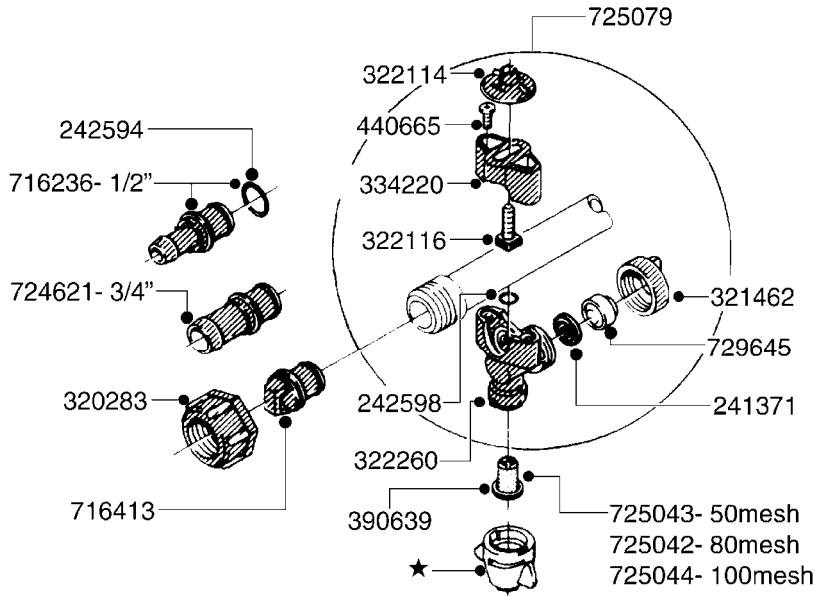

BOOM - MB H-FRAME HL
D130-HIN, 05:12:09

Page 0
Date 06.04.2015 9:20

D130

BOOM - MB H-FRAME HL
D130-HIN, 05:12:09

Page 1

Date 06.04.2015 9:20

parts-n°	order qty	description
143426	1	PIN 20x160mm F/HYD/CYL.
144631	1	LOCKING PAWL
144642	1	LOCKING PAWL D10X65MM
146847	1	HEX NIPPLE 1/2"X3/8"
146850	1	HEX NIPPLE 3/8"x3/8" - 1.8mm
193916	1	ANGLE IRON FOR MB BOOM BKTS.
240866	1	DOWTYSEAL 3/8"
283699	1	GREASE NIPPLE M6X1
284412	1	HOSE HY 3/8" X 315" STR+STR
333697	1	BUSHING D22/D16x25
333956	1	SLIDE SHOE 91X25X10
420582	1	BOLT HEX 8.8 DEL M8X20 FT A2
420604	1	BOLT HEX 8.8 DEL M10X25 FT DIN933
420965	1	M10X40 MACHINE SCREW STAINLESS
430286	1	BOLT HEX 8.8 DEL M12X30 FT
430581	1	BOLT HEX 8.8 DEL M16X40 FT
440665	1	SCREW M4.2X16 STAINLESS
460342	1	NUT HEX M10 DEL DIN934
460423	1	NUT HEX M10X1.5 LOCK
460585	1	NUT HEX M16X2 LOCK
480244	1	PIN SNAP D4.5
480384	1	PIN COTTER 3/16 x 1-1/2"
614502	1	INCLINED BRACE RIGHT CAN
614618	1	TRANS BRKT. F/MB BOOM (SHORT)
614619	1	TRANS BRKT. F/MB BOOM (LONG)
615225	1	SIDE BRACE LEFT 500 EAGLE
635272	1	SLIDE
636138	1	BRACKET
636139	1	H FRAME HY LIFT 300/500 MB
726166	1	TRAPEZE FRAME
10002503	1	NUT HEX NC 1/2"
10217303	1	SPRING FOR 45/50 MB HY LIFT
10221403	1	BOX W/M F.SPRING 45/50 MB HY
10221903	1	SLEEVE W/M F.45/50 MB HY
10225803	1	SPRING KIT FOR MB HYDRAULIC
10226003	1	BOLT HEX 3/8 NC GR.5 00.75"
10226103	1	BOLT HEX 1/2 NC GR.2 01.00"
10227303	1	PIN ROLL 3/16 X 1.25
78120000	1	CYL.TELESCOPING Ø50/40/25_1100