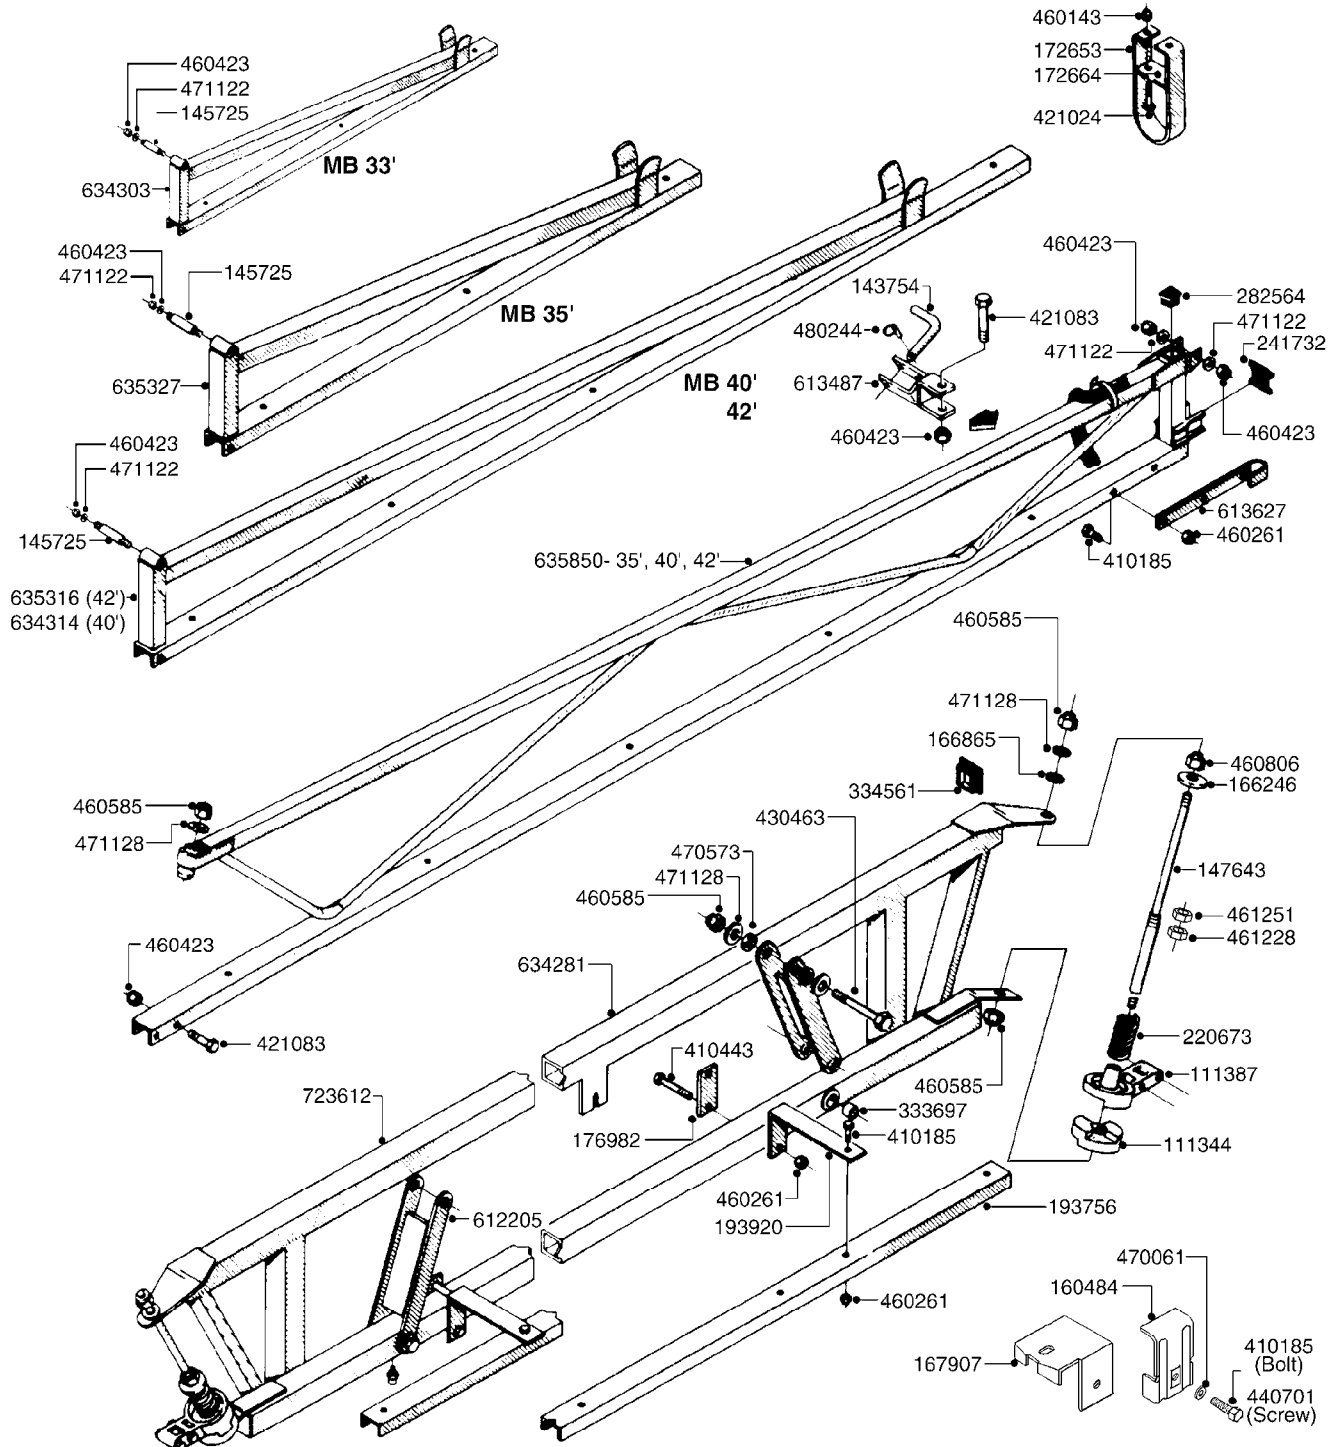

BOOM - MB 35' 40' 42'
D080-HIN, 12:12:05

Page 0
Date 06.04.2015 9:20

BOOM - MB 35' 40' 42'
D080-HIN, 12:12:05

Page 1

Date 06.04.2015 9:20

parts-n°	order qty	description
111344	1	CLAW CLUTCH LOWER (21MM)
111387	1	CLAW CLUTCH D100 UPPER PART
143754	1	PIN D10 X 56
145725	1	PIN FOR 12 MB BOOM
147643	1	AXLE F.BM BRKWKY. W. ZERT L=426
160484	1	WIRE GUIDE FOR DROP-LEG
166246	1	WASHER CUP D53 F.SPRING
166865	1	WASHER D35/D25X2
167907	1	NOZZ. HOLD. KIT F/ADJ. BOOM
172653	1	WING TIP GUARD
172664	1	FLATBAR BACKING PLATE
176982	1	RETAINING PLATE
193756	1	TRACK MB 10,6/12,6M
193920	1	BRACKET F.NOZZLE TRACK
220673	1	SPRING F.PIVOT 100 X 51
241732	1	RUBBER STOP FOR MB
282564	1	PLUG 35MM SQ.BLACK
333697	1	BUSHING D22/D16x25
334561	1	PLUG 50x50x2 F.SQ.TUBE
410185	1	BOLT HEX 8.8 DEL M6X16 A2
410443	1	BOLT HEX 8.8 DEL M6X70
421024	1	BOLT HEX 8.8 DEL M8X60
421083	1	BOLT HEX 8.8 DEL M10X65
430463	1	BOLT HEX 8.8 DEL M16X110
440701	1	SCREW NO.14 3/4" PLATED
460143	1	NUT HEX M8 LOCK A2 DIN985
460261	1	NUT HEX M6X1 LOCK A2 DIN985
460423	1	NUT HEX M10X1.5 LOCK
460585	1	NUT HEX M16X2 LOCK
460806	1	NUT HEX M20X2.5 LOCK
461228	1	NUT HEX M20
461251	1	NUT HEX M20 X 2.5 JAMB
470061	1	WASHER D11/D7X0.5 LOCK
470573	1	WASHER D29/D17X2 SPRING BLACK
471122	1	WASHER D20/D10.5X2 SS
471128	1	WASHER D30/D17X3
480244	1	PIN SNAP D4.5
612205	1	TRAPEZE ARM,WELDED
613487	1	TRANSPORT FITTINGS FOR SB BOOM
613627	1	LOCK STRAP FOR MB BOOM
634281	1	BOOM CENTER MB 35/40/42
634303	1	BOOM WING OUTER 33' MB L=47'
634314	1	BOOM WING OUTER 40', 45' MB
635316	1	BOOM WING OUTER MB42
635327	1	BOOM WING OUTER 35'MB L=58.5"
635850	1	BOOM WING INNER MB35/40/42
723612	1	CENTER PART MB BOOM