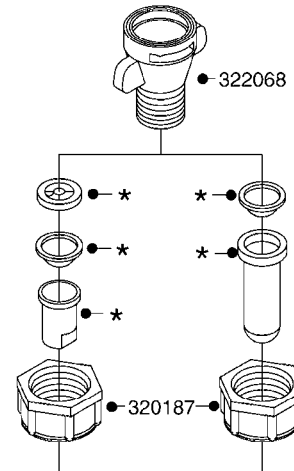

TRIPLET NOZZLE BODY