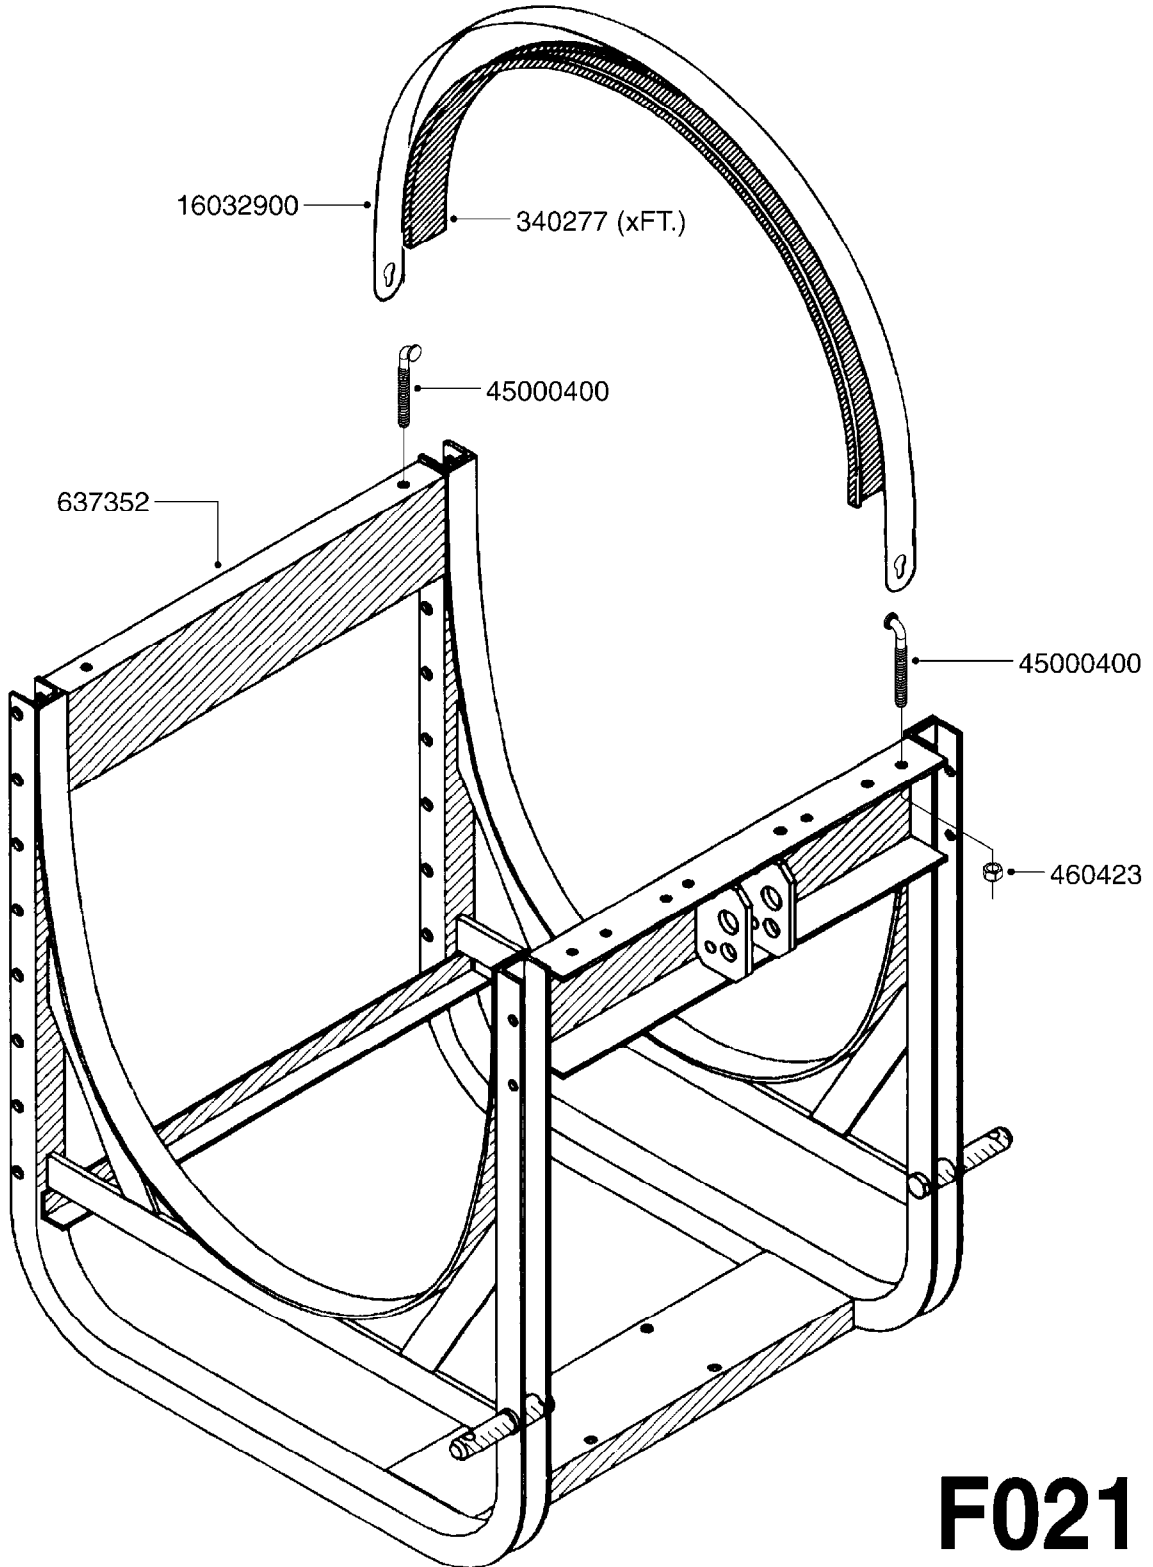

FRAME - N-SERIES 105
F021-HIN, 17:06:13

Page 0

Date 06.04.2015 9:20

FRAME - N-SERIES 105
F021-HIN, 17:06:13

Page 1

Date 06.04.2015 9:20

parts-n°	order qty	description
340277	1	TANK PACKING - 40mm WIDE x 12"
460423	1	NUT HEX M10X1.5 LOCK
637352	1	TANKFRAME NK 400
16032900	1	TANK STRAP NL80/105 L=1025
45000400	1	T-BOLT SPECIAL F.TANK STRAP ES