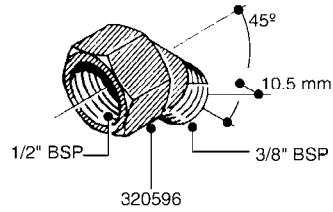

H040

FITTINGS - NIPPLES & ELBOWS
H040-HIN, 01:01:01

Page 1
Date 06.04.2015 9:20

parts-n°	order qty	description
10530803	1	FITT.PO.SE 2.00X2.00 45 DEG.
320191	1	FITT.DK ELB 3/8' BSP 45 DEGREE
320482	1	FITT.DK ELB. 1/2" BSP 60 DEG.
320596	1	FITT.DK ELB 3/8'-1/2'BSP 45DEG
320607	1	FITT.DK HN 3/8M X 3/8F BSP LNG
320633	1	FITT.DK HN 3/8"M X 3/8"F BSP
321451	1	FITT.DK ELB.1-1/2 X1-1/4 80DEG
321532	1	FITT.DK REDUC 3/4' X 1/2' BSP
390233	1	FITT.DK REDUC 1-1/2" X 1" BSP