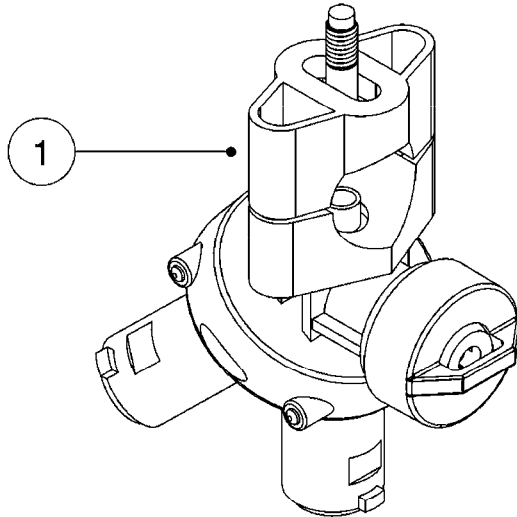

SINGLE NOZZLE BODY

TRIPLET NOZZLE BODY

D620

*=REFER TO HARDI NOZZLE CATALOG

NOZZLE BODIES-SNAP FIT
D620-HIN, 18:03:10

Page 1
Date 06.04.2015 9:20

parts-n°	order qty	description
143592	1	LOCK CLAMP FOR TRIPLET
241371	1	DIAPHRAGM, NO-DRIP alt 241371
241990	1	O-RING D9.3 X 2.4 VITON
242594	1	O-RING D14 X 1.78 SCH.70-EPDM
242598	1	O-RING D7.0 X 2.5 NITRIL
320187	1	FITT.DK CAP 3/8" BSP BLACK
320283	1	FITT.DK NUT 3/4"BSP
321462	1	CAP F.NO-DRIP ASSY.
322068	1	SNAP-FIT ADAPTER THREAD. HARDI
322114	1	NUT PLASTIC F.NOZZ.H
322116	1	BOLT PLASTIC F.NOZZ.H.
322258	1	HOUSING F.TRIPLET
322260	1	NOZZLE HOLDER LOWER PART
333012	1	NOZZLE HOLD. UPPER PART
334082	1	SNAP-FIT NOZZ.HOLD.CONE BLACK
334102	1	BLANK F.NOZZLE
334172	1	SNAP-FIT NOZZ.HOLD.CONE GREEN
334173	1	SNAP-FIT NOZZ.HOLD.CONE ORANGE
334220	1	YOKE, UPPER NOZZLE BODY
334371	1	SNAP-FIT NOZZLE HOLDER YELLOW
334373	1	SNAP-FIT NOZZLE HOLDER RED
334377	1	SNAP-FIT NOZZLE HOLDER BLUE
334926	1	SNAP-FIT TURN PLATE F TRIPLET
390639	1	O-RING F.NOZZLE FILTER
440665	1	SCREW M4.2X16 STAINLESS
716236	1	FITT.DK HB 1/2" ASSY. F. 3/4"
716413	1	FITT.DK PLUG ASSY. F.NOZ TUBE
724621	1	FITT.DK HB 3/4"ASSY F.3/4" NUT
725042	1	SCREEN 80 MESH W.GASKET, RED
725043	1	SCREEN 50 MESH W.GASKET,BLUE
725044	1	SCREEN 100 MESH W.GASKET,YELLO
725078	1	SNAP-FIT TRIPLET W/O NOZZ HOLD
725079	1	NOZZLE ASSY.SING.SNAP-FIT GREN
729645	1	NON-DRIP SPRING ASSY.GREEN 10