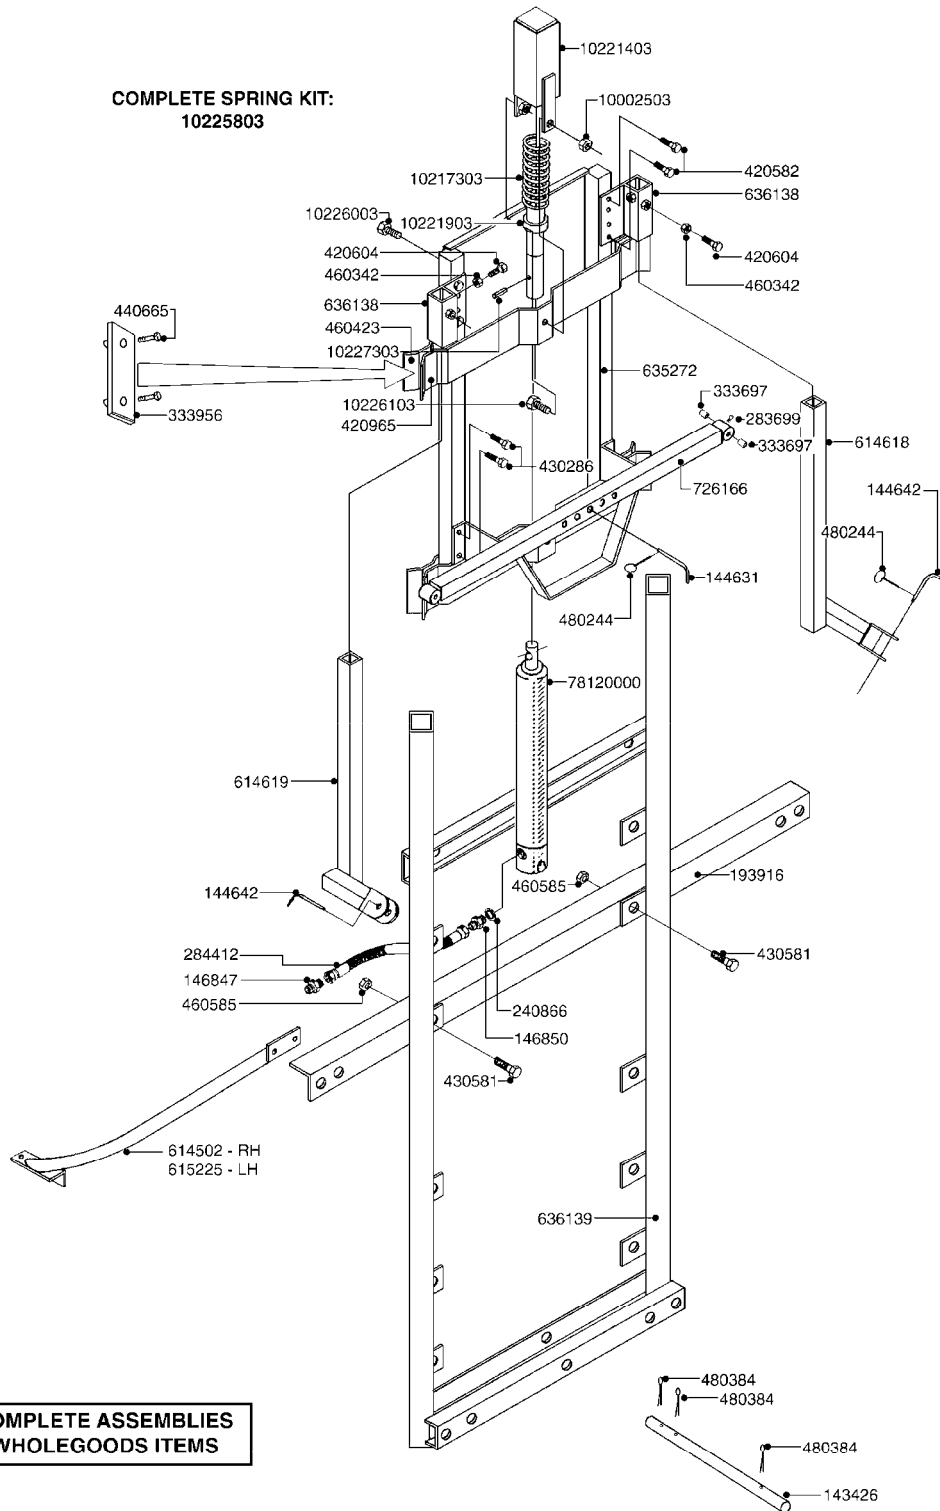

BOOM - MB H-FRAME HL
D130-HIN, 05:12:09

Page 0
Date 06.04.2015 9:20

BOOM - MB H-FRAME HL
D130-HIN, 05:12:09

Page 1

Date 06.04.2015 9:20

parts-n°	order qty	description
143426	1	PIN 20x160mm F/HYD/CYL.
144631	1	LOCKING PAWL
144642	1	LOCKING PAWL D10X65MM
146847	1	HEX NIPPLE 1/2"X3/8"
146850	1	HEX NIPPLE 3/8"x3/8" - 1.8mm
193916	1	ANGLE IRON FOR MB BOOM BKTS.
240866	1	DOWTYSEAL 3/8"
283699	1	GREASE NIPPLE M6X1
284412	1	HOSE HY 3/8" X 315" STR+STR
333697	1	BUSHING D22/D16x25
333956	1	SLIDE SHOE 91X25X10
420582	1	BOLT HEX 8.8 DEL M8X20 FT A2
420604	1	BOLT HEX 8.8 DEL M10X25 FT DIN933
420965	1	M10X40 MACHINE SCREW STAINLESS
430286	1	BOLT HEX 8.8 DEL M12X30 FT
430581	1	BOLT HEX 8.8 DEL M16X40 FT
440665	1	SCREW M4.2X16 STAINLESS
460342	1	NUT HEX M10 DEL DIN934
460423	1	NUT HEX M10X1.5 LOCK
460585	1	NUT HEX M16X2 LOCK
480244	1	PIN SNAP D4.5
480384	1	PIN COTTER 3/16 x 1-1/2"
614502	1	INCLINED BRACE RIGHT CAN
614618	1	TRANS BRKT. F/MB BOOM (SHORT)
614619	1	TRANS BRKT. F/MB BOOM (LONG)
615225	1	SIDE BRACE LEFT 500 EAGLE
635272	1	SLIDE
636138	1	BRACKET
636139	1	H FRAME HY LIFT 300/500 MB
726166	1	TRAPEZE FRAME
10002503	1	NUT HEX NC 1/2"
10217303	1	SPRING FOR 45/50 MB HY LIFT
10221403	1	BOX W/M F.SPRING 45/50 MB HY
10221903	1	SLEEVE W/M F.45/50 MB HY
10225803	1	SPRING KIT FOR MB HYDRAULIC
10226003	1	BOLT HEX 3/8 NC GR.5 00.75"
10226103	1	BOLT HEX 1/2 NC GR.2 01.00"
10227303	1	PIN ROLL 3/16 X 1.25
78120000	1	CYL.TELESCOPING Ø50/40/25_1100