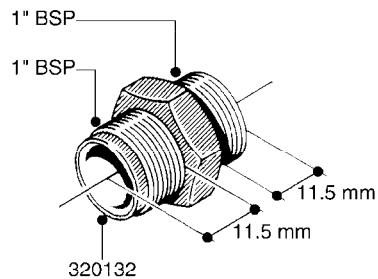

H020

FITTINGS-T-PIECES, CAPS & ELBOWS
H020-HIN, 01:01:01

Page 1

Date 06.04.2015 9:20

parts-n°	order qty	description
10053603	1	FITT. CAPNUT 2"BSP 5601
10194303	1	CAP BLANK 1 1/2 MCPHEE 210060
320047	1	FITT.DK CAPNUT 1/2" BSP
320106	1	FITT.DK CAPNUT 1" BSP
320272	1	FITT.DK CAPNUT 3/8" BSP
320316	1	FITT.DK TEE 3/4" X3/4" X1"BSP
320331	1	FITT.DK TEE 1" - 1" - 3/4" BSP
320342	1	FITT.DK EL 3/4"M X 1"F BSP
320563	1	FITT.DK 3 WAY 1/2" 110 DEG.
320677	1	NO LONGER AVAILABLE
320961	1	FITT.DK CAPNUT 1-1/2" BSP
321053	1	FITT.DK TEE 1/2 X1/2 X1/2" BSP
322072	1	FITT.DK TEE 3/8'X3/8'X3/8' BSP
322095	1	FITT.DK TEE 1-1/2 X1-1/4 X3/4" BSP
322138	1	FITT.DK ELB 1"M X 1"F BSP
330013	1	O-RING D15/D10X2.5 F.3/8"NUT
330212	1	O-RING D19/D14X2.4 F.1/2"NUT
330326	1	O-RING D30/D24X2 F.1"NUT
331273	1	O-RING D44/D38X2 F.1-1/2"

H030

FITTINGS - HEXAGON NIPPLES
H030-HIN, 01:01:01

Page 1
Date 06.04.2015 9:20

parts-n°	order qty	description
10015303	1	FITT.PO.HN 1.00X1.00 M1000
10425003	1	FITT.PO.HN 1.25X1.00 MCPHEE
320132	1	FITT.DK HN 1" BSP
320176	1	FITT.DK HN 3/8"X1/2" BSP
320445	1	FITT.DK HN 1/4"X3/8" BSP
320655	1	FITT.DK HN 1/2"-1/2" BSP
320692	1	FITT.DK HN 3/8'BSPX1/4'NPT
320703	1	FITT.DK HN 3/8BSP X1/2 &1/4NPT
320725	1	FITT.DK NIPPLE 3/8"-3/8" BSP
320902	1	FITT.DK HN 3/8'X 1/4' BSP
390232	1	FITT.DK HN 1-1/2' X 1-1/4' BSP
390276	1	FITT.DK HN 1'BSP