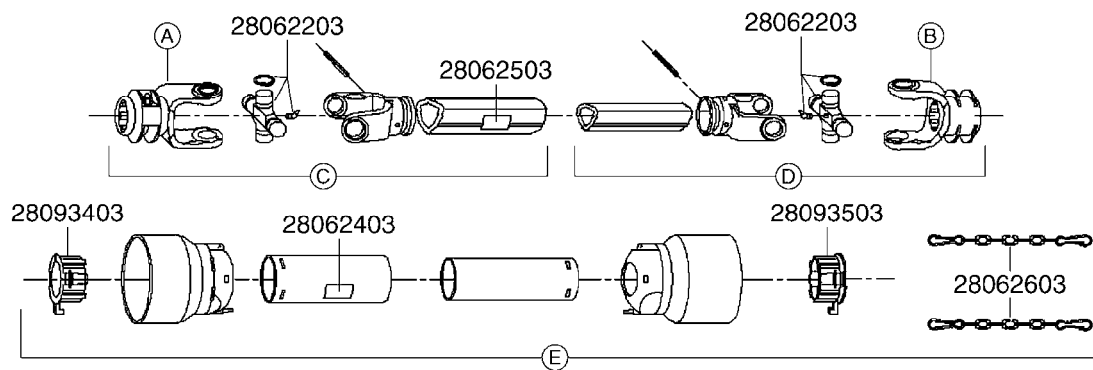

PTO #	829482	829483	829484	829487
TRACTOR	1-3/8" 6 SPLINE	1-3/8" 6 SPLINE	1-3/8" 6 SPLINE	1-3/8" 6 SPLINE
IMPLEMENT	25 mm	30 mm	1-3/8" 6 SPLINE	1-3/8" 6 SPLINE
LENGTH	610/800	610/800	610/800	860/1050
A	28062103	28062103	28062103	28062103
B	28062303	28063003	28062103	28062103
C	28062703	28062703	28062703	28063403
D	28062803	28063103	28063203	28063503
E	28062903	28062903	28062903	28063303

Note: For "Bondioli" PTO's (previous supplier) - see page A480.

COMPLETE ASSEMBLIES
WHOLEGOOD ITEMS

A560