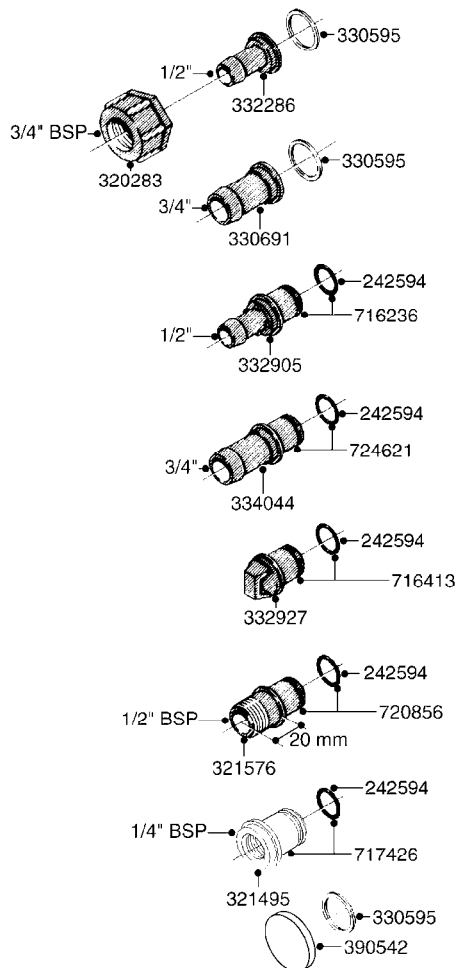

Page 1
Date 06.04.2015 9:20

Pos.	parts-n°	order qty	description
1	145994	1	FITT.DK S-40 FORK
2	145995	1	FITT.DK S-53 FORK
3	240177	1	O-RING D16.1/11.3 X 2.4
4	242354	1	O-RING D32.2X3.0 VITON F.S-53
5	242355	1	O-RING D19.2X3.0 VITON F.S-40
6	242594	1	O-RING D14 X 1.78 SCH.70-EPDM
7	261539	1	SPADE F.ELEC CONNec BLUE INSUL
8	262104	1	VALVE, SOLENOID, S53/S40
9	320084	1	FITT.DK NUT 1/2" BSP
10	320187	1	FITT.DK CAP 3/8" BSP BLACK
11	320283	1	FITT.DK NUT 3/4"BSP
12	320596	1	FITT.DK ELB 3/8'-1/2'BSP 45DEG
13	321307	1	FITT.DK NUT 1/2" BSP JAMB
14	321742	1	FITT.DK BULKHEAD 1/2' BSP
15	322103	1	FITT.DK S-53 BULKHEAD
16	322352	1	FITT.DK S-53 TEE
17	330212	1	O-RING D19/D14X2.4 F.1/2"NUT
18	330687	1	FITT.DK HB 1/2" F. 1/2" NUT
19	334965	1	COVER FOR S53 SOLENOID VALVE
20	370366	1	NOZZLE END FAN 1850-G 150
21	410185	1	BOLT HEX 8.8 DEL M6X16 A2
22	460261	1	NUT HEX M6X1 LOCK A2 DIN985
23	471125	1	WASHER M6U D12/D6.4x1.6 SS A2
24	614366	1	FILTER 50 MESH F.NOZZLE BLUE
24	614367	1	FILTER 80 MESH F.NOZZLE RED
24	614368	1	FILTER 100 MESH F.NOZZLE YEL.
25	720856	1	FITT.DK 1/2'BSP ASSY.F.3/4'NUT
26	726558	1	FITT.DK S53 STR. 3/4" W.ORING
27	726567	1	FITT.DK S-40 ELB.1/2" W.ORING
28	726694	1	PLUG,S53,1/2"FBSP THD W.ORING
29	729610	1	NOZZLE ASSY. NON DRIP 3/8 THRD
30	750722	1	REPAIR KIT FOR 3S SC CONTROL
31	983087	1	ELEC. CABLE 2 WIRE X 0.75MM
32	16180100	1	PLATE, END ROW NOZZLE
33	28025203	1	TIE STRAP L=23" x W=1/2"
34	28029803	1	CLAMP HOSE GEAR P1/2" 6708
35	28029903	1	CLAMP HOSE GEAR P3/4"-S1" 6712
36	92702103	1	HOSE R X1/2" X300PSI WP X0012"