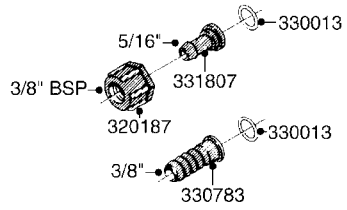

Page 1
Date 06.04.2015 9:20

Pos.	parts-n°	order qty	description
1	145994	1	FITT.DK S-40 FORK
2	145995	1	FITT.DK S-53 FORK
3	240177	1	O-RING D16.1/11.3 X 2.4
4	242354	1	O-RING D32.2X3.0 VITON F.S-53
5	242355	1	O-RING D19.2X3.0 VITON F.S-40
6	242594	1	O-RING D14 X 1.78 SCH.70-EPDM
7	261539	1	SPADE F.ELEC CONNec BLUE INSUL
8	262104	1	VALVE, SOLENOID, S53/S40
9	320084	1	FITT.DK NUT 1/2" BSP
10	320187	1	FITT.DK CAP 3/8" BSP BLACK
11	320283	1	FITT.DK NUT 3/4"BSP
12	320596	1	FITT.DK ELB 3/8'-1/2'BSP 45DEG
13	321307	1	FITT.DK NUT 1/2" BSP JAMB
14	321742	1	FITT.DK BULKHEAD 1/2' BSP
15	322103	1	FITT.DK S-53 BULKHEAD
16	322352	1	FITT.DK S-53 TEE
17	330212	1	O-RING D19/D14X2.4 F.1/2"NUT
18	330687	1	FITT.DK HB 1/2" F. 1/2" NUT
19	334965	1	COVER FOR S53 SOLENOID VALVE
20	370366	1	NOZZLE END FAN 1850-G 150
21	410185	1	BOLT HEX 8.8 DEL M6X16 A2
22	460261	1	NUT HEX M6X1 LOCK A2 DIN985
23	471125	1	WASHER M6U D12/D6.4x1.6 SS A2
24	614366	1	FILTER 50 MESH F.NOZZLE BLUE
24	614367	1	FILTER 80 MESH F.NOZZLE RED
24	614368	1	FILTER 100 MESH F.NOZZLE YEL.
25	720856	1	FITT.DK 1/2'BSP ASSY.F.3/4'NUT
26	726558	1	FITT.DK S53 STR. 3/4" W.ORING
27	726567	1	FITT.DK S-40 ELB.1/2" W.ORING
28	726694	1	PLUG,S53,1/2"FBSP THD W.ORING
29	729610	1	NOZZLE ASSY. NON DRIP 3/8 THRD
30	750722	1	REPAIR KIT FOR 3S SC CONTROL
31	983087	1	ELEC. CABLE 2 WIRE X 0.75MM
32	16180100	1	PLATE, END ROW NOZZLE
33	28025203	1	TIE STRAP L=23" x W=1/2"
34	28029803	1	CLAMP HOSE GEAR P1/2" 6708
35	28029903	1	CLAMP HOSE GEAR P3/4"-S1" 6712
36	92702103	1	HOSE R X1/2" X300PSI WP X0012"