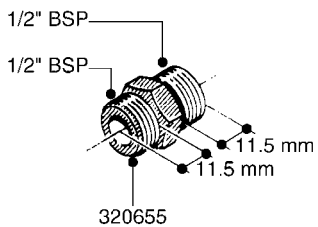

H020

FITTINGS-T-PIECES, CAPS & ELBOWS
H020-HIN, 01:01:01

Page 1

Date 06.04.2015 9:20

parts-n°	order qty	description
10053603	1	FITT. CAPNUT 2"BSP 5601
10194303	1	CAP BLANK 1 1/2 MCPHEE 210060
320047	1	FITT.DK CAPNUT 1/2" BSP
320106	1	FITT.DK CAPNUT 1" BSP
320272	1	FITT.DK CAPNUT 3/8" BSP
320316	1	FITT.DK TEE 3/4" X3/4" X1"BSP
320331	1	FITT.DK TEE 1" - 1" - 3/4" BSP
320342	1	FITT.DK EL 3/4"M X 1"F BSP
320563	1	FITT.DK 3 WAY 1/2" 110 DEG.
320677	1	NO LONGER AVAILABLE
320961	1	FITT.DK CAPNUT 1-1/2" BSP
321053	1	FITT.DK TEE 1/2 X1/2 X1/2" BSP
322072	1	FITT.DK TEE 3/8'X3/8'X3/8' BSP
322095	1	FITT.DK TEE 1-1/2 X1-1/4 X3/4" BSP
322138	1	FITT.DK ELB 1"M X 1"F BSP
330013	1	O-RING D15/D10X2.5 F.3/8"NUT
330212	1	O-RING D19/D14X2.4 F.1/2"NUT
330326	1	O-RING D30/D24X2 F.1"NUT
331273	1	O-RING D44/D38X2 F.1-1/2"