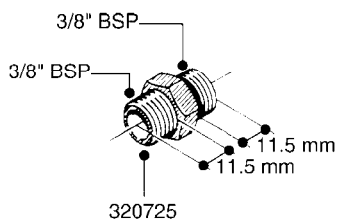

H020

FITTINGS-T-PIECES, CAPS & ELBOWS
H020-HIN, 01:01:01

Page 1

Date 06.04.2015 9:20

parts-n°	order qty	description
10053603	1	FITT. CAPNUT 2"BSP 5601
10194303	1	CAP BLANK 1 1/2 MCPHEE 210060
320047	1	FITT.DK CAPNUT 1/2" BSP
320106	1	FITT.DK CAPNUT 1" BSP
320272	1	FITT.DK CAPNUT 3/8" BSP
320316	1	FITT.DK TEE 3/4" X3/4" X1"BSP
320331	1	FITT.DK TEE 1" - 1" - 3/4" BSP
320342	1	FITT.DK EL 3/4"M X 1"F BSP
320563	1	FITT.DK 3 WAY 1/2" 110 DEG.
320677	1	NO LONGER AVAILABLE
320961	1	FITT.DK CAPNUT 1-1/2" BSP
321053	1	FITT.DK TEE 1/2 X1/2 X1/2" BSP
322072	1	FITT.DK TEE 3/8'X3/8'X3/8' BSP
322095	1	FITT.DK TEE 1-1/2 X1-1/4 X3/4" BSP
322138	1	FITT.DK ELB 1"M X 1"F BSP
330013	1	O-RING D15/D10X2.5 F.3/8"NUT
330212	1	O-RING D19/D14X2.4 F.1/2"NUT
330326	1	O-RING D30/D24X2 F.1"NUT
331273	1	O-RING D44/D38X2 F.1-1/2"