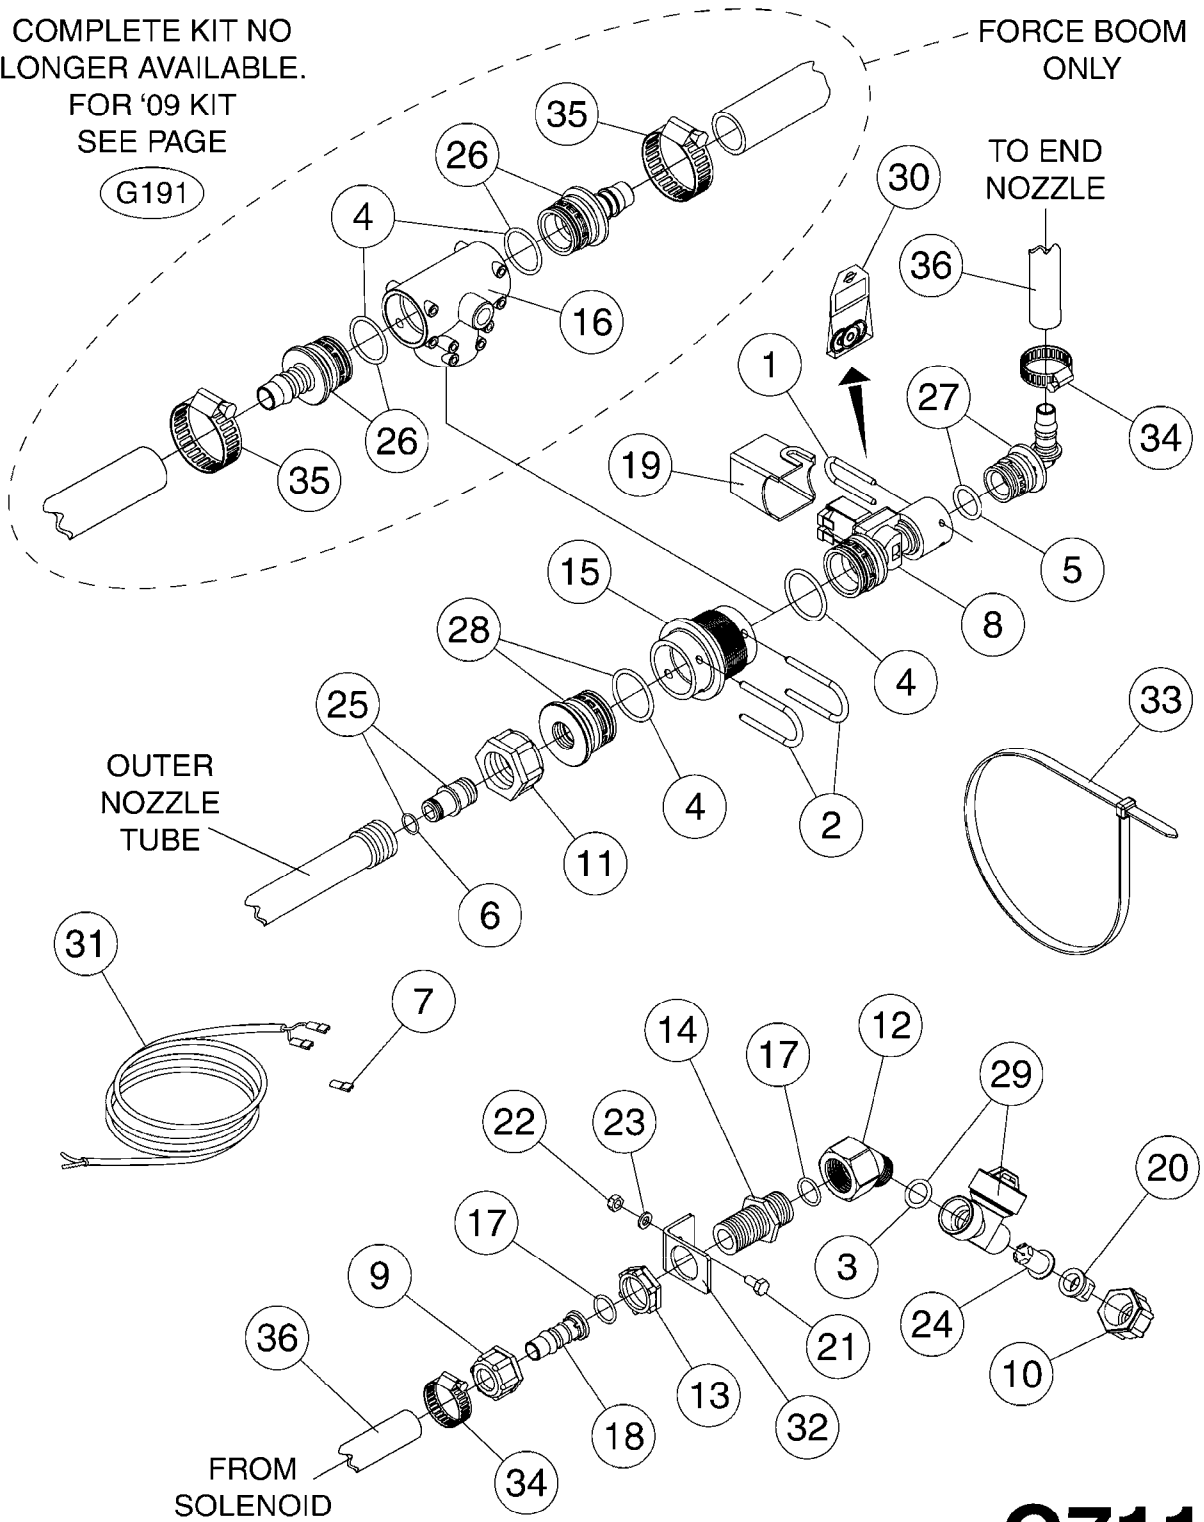

COMPLETE KIT NO
LONGER AVAILABLE.
FOR '09 KIT
SEE PAGE

G191

FORCE BOOM
ONLY

TO END
NOZZLE

OUTER
NOZZLE
TUBE

FROM
SOLENOID
ASSEMBLY

ELECTRIC END NOZZLE KIT
G711-HIN, 09:05:13

Page 1
Date 06.04.2015 9:20

Pos.	parts-n°	order qty	description
1	145994	1	FITT.DK S-40 FORK
2	145995	1	FITT.DK S-53 FORK
3	240177	1	O-RING D16.1/11.3 X 2.4
4	242354	1	O-RING D32.2X3.0 VITON F.S-53
5	242355	1	O-RING D19.2X3.0 VITON F.S-40
6	242594	1	O-RING D14 X 1.78 SCH.70-EPDM
7	261539	1	SPADE F.ELEC CONNec BLUE INSUL
8	262104	1	VALVE, SOLENOID, S53/S40
9	320084	1	FITT.DK NUT 1/2" BSP
10	320187	1	FITT.DK CAP 3/8" BSP BLACK
11	320283	1	FITT.DK NUT 3/4"BSP
12	320596	1	FITT.DK ELB 3/8'-1/2'BSP 45DEG
13	321307	1	FITT.DK NUT 1/2" BSP JAMB
14	321742	1	FITT.DK BULKHEAD 1/2' BSP
15	322103	1	FITT.DK S-53 BULKHEAD
16	322352	1	FITT.DK S-53 TEE
17	330212	1	O-RING D19/D14X2.4 F.1/2"NUT
18	330687	1	FITT.DK HB 1/2" F. 1/2" NUT
19	334965	1	COVER FOR S53 SOLENOID VALVE
20	370366	1	NOZZLE END FAN 1850-G 150
21	410185	1	BOLT HEX 8.8 DEL M6X16 A2
22	460261	1	NUT HEX M6X1 LOCK A2 DIN985
23	471125	1	WASHER M6U D12/D6.4x1.6 SS A2
24	614366	1	FILTER 50 MESH F.NOZZLE BLUE
24	614367	1	FILTER 80 MESH F.NOZZLE RED
24	614368	1	FILTER 100 MESH F.NOZZLE YEL.
25	720856	1	FITT.DK 1/2'BSP ASSY.F.3/4'NUT
26	726558	1	FITT.DK S53 STR. 3/4" W.ORING
27	726567	1	FITT.DK S-40 ELB.1/2" W.ORING
28	726694	1	PLUG,S53,1/2"FBSP THD W.ORING
29	729610	1	NOZZLE ASSY. NON DRIP 3/8 THRD
30	750722	1	REPAIR KIT FOR 3S SC CONTROL
31	983087	1	ELEC. CABLE 2 WIRE X 0.75MM
32	16180100	1	PLATE, END ROW NOZZLE
33	28025203	1	TIE STRAP L=23" x W=1/2"
34	28029803	1	CLAMP HOSE GEAR P1/2" 6708
35	28029903	1	CLAMP HOSE GEAR P3/4"-S1" 6712
36	92702103	1	HOSE R X1/2" X300PSI WP X0012"