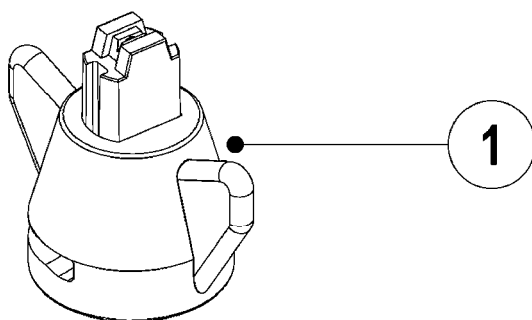

INJET Nozzle SYNTAL

B-JET Nozzle SYNTAL

D704

BOOM-NOZZLES INJET
D704-HIN, 14:12:07

Page 1

Date 06.04.2015 9:20

Pos.	parts-n°	order qty	description
1	334083	1	SNAP-FIT NOZZLE HOLDER SS BLCK
2	371872	1	NOZZLE INJET 015 GREEN SINGLE
2	371873	1	NOZZLE INJET 02 YELLOW SINGLE
2	371874	1	NOZZLE INJET 025 LILAC SINGLE
2	371875	1	NOZZLE INJET 03 BLUE SINGLE
2	371876	1	NOZZLE INJET 04 RED SINGLE
2	371926	1	NOZZLE INJET 01 ORANGE SINGLE
2	371927	1	NOZZLE INJET 05 BROWN SINGLE
2	371928	1	NOZZLE INJET 06 GREY SINGLE
2	371929	1	NOZZLE INJET 08 WHITE SINGLE
3	371870	1	NOZZLE B-JET 03 BLUE
3	371871	1	NOZZLE B-JET 04 RED
3	371877	1	NOZZLE B-JET 025 LILAC
3	371930	1	NOZZLE B-JET 02 YELLOW