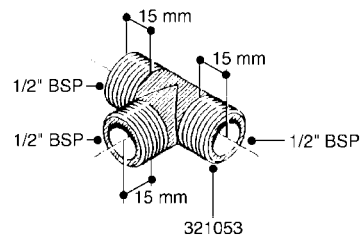

H020

FITTINGS-T-PIECES, CAPS & ELBOWS
H020-HIN, 01:01:01

Page 1

Date 06.04.2015 9:20

parts-n°	order qty	description
10053603	1	FITT. CAPNUT 2"BSP 5601
10194303	1	CAP BLANK 1 1/2 MCPHEE 210060
320047	1	FITT.DK CAPNUT 1/2" BSP
320106	1	FITT.DK CAPNUT 1" BSP
320272	1	FITT.DK CAPNUT 3/8" BSP
320316	1	FITT.DK TEE 3/4" X3/4" X1"BSP
320331	1	FITT.DK TEE 1" - 1" - 3/4" BSP
320342	1	FITT.DK EL 3/4"M X 1"F BSP
320563	1	FITT.DK 3 WAY 1/2" 110 DEG.
320677	1	NO LONGER AVAILABLE
320961	1	FITT.DK CAPNUT 1-1/2" BSP
321053	1	FITT.DK TEE 1/2 X1/2 X1/2" BSP
322072	1	FITT.DK TEE 3/8'X3/8'X3/8' BSP
322095	1	FITT.DK TEE 1-1/2 X1-1/4 X3/4" BSP
322138	1	FITT.DK ELB 1"M X 1"F BSP
330013	1	O-RING D15/D10X2.5 F.3/8"NUT
330212	1	O-RING D19/D14X2.4 F.1/2"NUT
330326	1	O-RING D30/D24X2 F.1"NUT
331273	1	O-RING D44/D38X2 F.1-1/2"