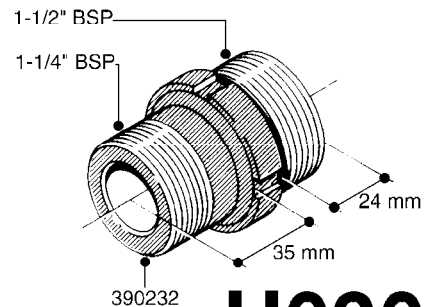

H020

FITTINGS-T-PIECES, CAPS & ELBOWS
H020-HIN, 01:01:01

Page 1

Date 06.04.2015 9:20

parts-n°	order qty	description
10053603	1	FITT. CAPNUT 2"BSP 5601
10194303	1	CAP BLANK 1 1/2 MCPHEE 210060
320047	1	FITT.DK CAPNUT 1/2" BSP
320106	1	FITT.DK CAPNUT 1" BSP
320272	1	FITT.DK CAPNUT 3/8" BSP
320316	1	FITT.DK TEE 3/4" X3/4" X1"BSP
320331	1	FITT.DK TEE 1" - 1" - 3/4" BSP
320342	1	FITT.DK EL 3/4"M X 1"F BSP
320563	1	FITT.DK 3 WAY 1/2" 110 DEG.
320677	1	NO LONGER AVAILABLE
320961	1	FITT.DK CAPNUT 1-1/2" BSP
321053	1	FITT.DK TEE 1/2 X1/2 X1/2" BSP
322072	1	FITT.DK TEE 3/8'X3/8'X3/8' BSP
322095	1	FITT.DK TEE 1-1/2 X1-1/4 X3/4" BSP
322138	1	FITT.DK ELB 1"M X 1"F BSP
330013	1	O-RING D15/D10X2.5 F.3/8"NUT
330212	1	O-RING D19/D14X2.4 F.1/2"NUT
330326	1	O-RING D30/D24X2 F.1"NUT
331273	1	O-RING D44/D38X2 F.1-1/2"

H030

FITTINGS - HEXAGON NIPPLES
H030-HIN, 01:01:01

Page 1
Date 06.04.2015 9:20

parts-n°	order qty	description
10015303	1	FITT.PO.HN 1.00X1.00 M1000
10425003	1	FITT.PO.HN 1.25X1.00 MCPHEE
320132	1	FITT.DK HN 1" BSP
320176	1	FITT.DK HN 3/8"X1/2" BSP
320445	1	FITT.DK HN 1/4"X3/8" BSP
320655	1	FITT.DK HN 1/2"-1/2" BSP
320692	1	FITT.DK HN 3/8'BSPX1/4'NPT
320703	1	FITT.DK HN 3/8BSP X1/2 &1/4NPT
320725	1	FITT.DK NIPPLE 3/8"-3/8" BSP
320902	1	FITT.DK HN 3/8'X 1/4' BSP
390232	1	FITT.DK HN 1-1/2' X 1-1/4' BSP
390276	1	FITT.DK HN 1'BSP

H040

FITTINGS - NIPPLES & ELBOWS
H040-HIN, 01:01:01

Page 1
Date 06.04.2015 9:20

parts-n°	order qty	description
10530803	1	FITT.PO.SE 2.00X2.00 45 DEG.
320191	1	FITT.DK ELB 3/8' BSP 45 DEGREE
320482	1	FITT.DK ELB. 1/2" BSP 60 DEG.
320596	1	FITT.DK ELB 3/8'-1/2'BSP 45DEG
320607	1	FITT.DK HN 3/8M X 3/8F BSP LNG
320633	1	FITT.DK HN 3/8"M X 3/8"F BSP
321451	1	FITT.DK ELB.1-1/2 X1-1/4 80DEG
321532	1	FITT.DK REDUC 3/4' X 1/2' BSP
390233	1	FITT.DK REDUC 1-1/2" X 1" BSP