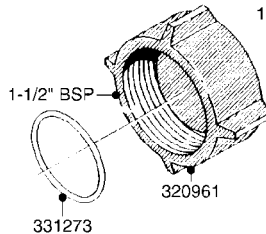

H020

FITTINGS-T-PIECES, CAPS & ELBOWS
H020-HIN, 01:01:01

Page 1

Date 06.04.2015 9:20

parts-n°	order qty	description
10053603	1	FITT. CAPNUT 2"BSP 5601
10194303	1	CAP BLANK 1 1/2 MCPHEE 210060
320047	1	FITT.DK CAPNUT 1/2" BSP
320106	1	FITT.DK CAPNUT 1" BSP
320272	1	FITT.DK CAPNUT 3/8" BSP
320316	1	FITT.DK TEE 3/4" X3/4" X1"BSP
320331	1	FITT.DK TEE 1" - 1" - 3/4" BSP
320342	1	FITT.DK EL 3/4"M X 1"F BSP
320563	1	FITT.DK 3 WAY 1/2" 110 DEG.
320677	1	NO LONGER AVAILABLE
320961	1	FITT.DK CAPNUT 1-1/2" BSP
321053	1	FITT.DK TEE 1/2 X1/2 X1/2" BSP
322072	1	FITT.DK TEE 3/8'X3/8'X3/8' BSP
322095	1	FITT.DK TEE 1-1/2 X1-1/4 X3/4" BSP
322138	1	FITT.DK ELB 1"M X 1"F BSP
330013	1	O-RING D15/D10X2.5 F.3/8"NUT
330212	1	O-RING D19/D14X2.4 F.1/2"NUT
330326	1	O-RING D30/D24X2 F.1"NUT
331273	1	O-RING D44/D38X2 F.1-1/2"