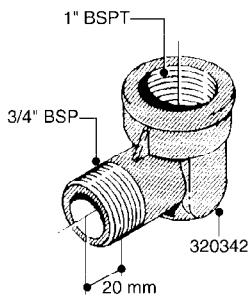

H020

FITTINGS-T-PIECES, CAPS & ELBOWS
H020-HIN, 01:01:01

Page 1

Date 06.04.2015 9:20

parts-n°	order qty	description
10053603	1	FITT. CAPNUT 2"BSP 5601
10194303	1	CAP BLANK 1 1/2 MCPHEE 210060
320047	1	FITT.DK CAPNUT 1/2" BSP
320106	1	FITT.DK CAPNUT 1" BSP
320272	1	FITT.DK CAPNUT 3/8" BSP
320316	1	FITT.DK TEE 3/4" X3/4" X1"BSP
320331	1	FITT.DK TEE 1" - 1" - 3/4" BSP
320342	1	FITT.DK EL 3/4"M X 1"F BSP
320563	1	FITT.DK 3 WAY 1/2" 110 DEG.
320677	1	NO LONGER AVAILABLE
320961	1	FITT.DK CAPNUT 1-1/2" BSP
321053	1	FITT.DK TEE 1/2 X1/2 X1/2" BSP
322072	1	FITT.DK TEE 3/8'X3/8'X3/8' BSP
322095	1	FITT.DK TEE 1-1/2 X1-1/4 X3/4" BSP
322138	1	FITT.DK ELB 1"M X 1"F BSP
330013	1	O-RING D15/D10X2.5 F.3/8"NUT
330212	1	O-RING D19/D14X2.4 F.1/2"NUT
330326	1	O-RING D30/D24X2 F.1"NUT
331273	1	O-RING D44/D38X2 F.1-1/2"