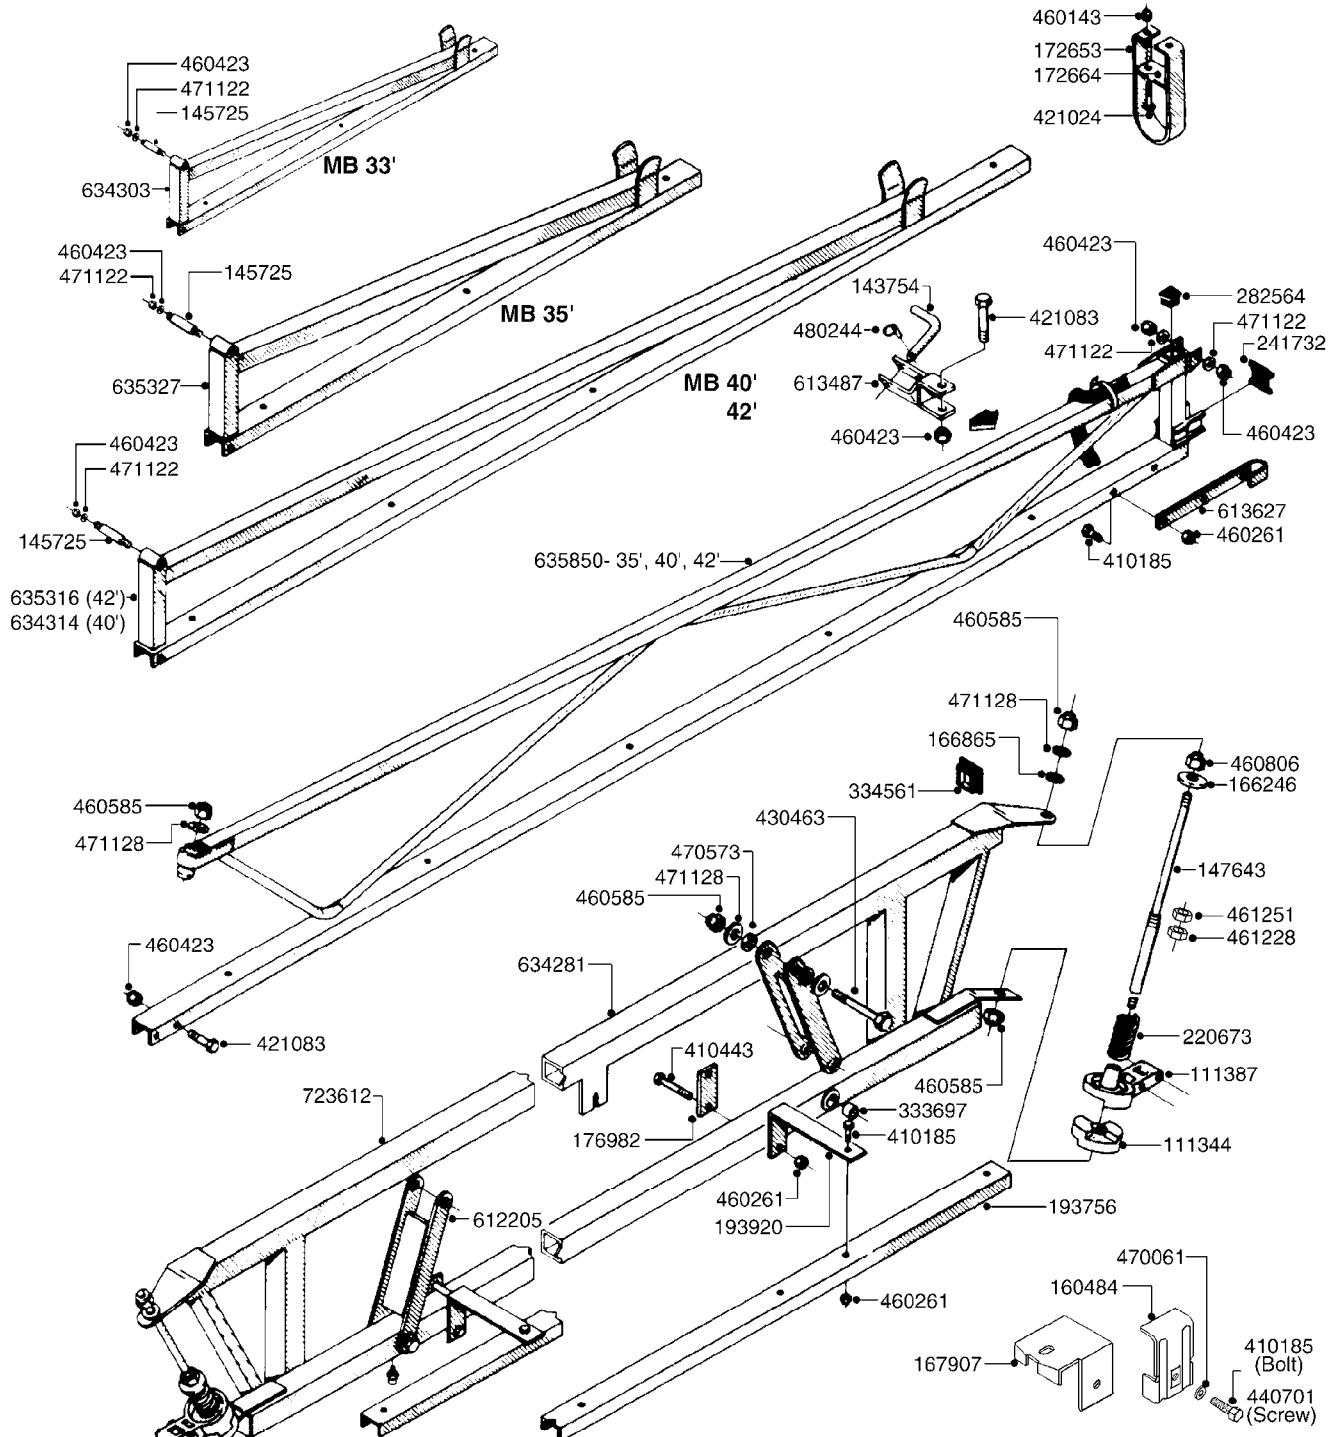

BOOM - SB 20' 26' 33'
D050-HIN, 01:01:01

Page 0
Date 06.04.2015 9:21

D050

BOOM - SB 20' 26' 33'
D050-HIN, 01:01:01

Page 1

Date 06.04.2015 9:21

parts-n°	order qty	description
111204	1	CLAW CLUTCH/LOWER D80
111215	1	CLAW CLUTCH/UPPER D80
142597	1	DISTANCE TUBE
143651	1	AXLE M20/M16 L=355 F/BREAKAWAY
143721	1	FRICITION DISC FOR BOOM D30
143754	1	PIN D10 X 56
166246	1	WASHER CUP D53 F.SPRING
166736	1	CLAMP FOR SB BOOM
166865	1	WASHER D35/D25X2
193244	1	NOZZLE TRACK 6-8-10 M SB
193303	1	SUPPORTING ARM FOR SB BOOM
220673	1	SPRING F.PIVOT 100 X 51
334571	1	TAPON 40x40x2 EMBELLECEDOR
410185	1	BOLT HEX 8.8 DEL M6X16 A2
420906	1	BOLT HEX 8.8 DEL M10X60
421083	1	BOLT HEX 8.8 DEL M10X65
430522	1	BOLT HEX 8.8 DEL M12X25 FT
460261	1	NUT HEX M6X1 LOCK A2 DIN985
460423	1	NUT HEX M10X1.5 LOCK
460585	1	NUT HEX M16X2 LOCK
460703	1	NUT HEX M12X1.75 LOCK DIN985
460806	1	NUT HEX M20X2.5 LOCK
471122	1	WASHER D20/D10.5X2 SS
471127	1	WASHER D24/D13X2.5 STAINLESS
471128	1	WASHER D30/D17X3
480244	1	PIN SNAP D4.5
613487	1	TRANSPORT FITTINGS FOR SB BOOM
633942	1	OUTER BOOM WING 26', 28' SB
634163	1	CENTER SECTION - 20',26',33'
634185	1	BOOM WING OUTER PART 33' SB
635780	1	INNER WING SEC. 26',28',33'SB
635792	1	BOOM WING - 20',21'SB-BOOM
706311	1	SPRING WITH HAND-GRIB