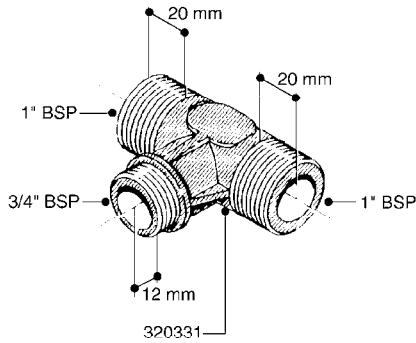

H020

FITTINGS-T-PIECES, CAPS & ELBOWS
H020-HIN, 01:01:01

Page 1
Date 06.04.2015 9:22

parts-n°	order qty	description
10053603	1	FITT. CAPNUT 2"BSP 5601
10194303	1	CAP BLANK 1 1/2 MCPHEE 210060
320047	1	FITT.DK CAPNUT 1/2" BSP
320106	1	FITT.DK CAPNUT 1" BSP
320272	1	FITT.DK CAPNUT 3/8" BSP
320316	1	FITT.DK TEE 3/4" X3/4" X1"BSP
320331	1	FITT.DK TEE 1" - 1" - 3/4" BSP
320342	1	FITT.DK EL 3/4"M X 1"F BSP
320563	1	FITT.DK 3 WAY 1/2" 110 DEG.
320677	1	NO LONGER AVAILABLE
320961	1	FITT.DK CAPNUT 1-1/2" BSP
321053	1	FITT.DK TEE 1/2 X1/2 X1/2" BSP
322072	1	FITT.DK TEE 3/8'X3/8'X3/8' BSP
322095	1	FITT.DK TEE 1-1/2 X1-1/4 X3/4" BSP
322138	1	FITT.DK ELB 1"M X 1"F BSP
330013	1	O-RING D15/D10X2.5 F.3/8"NUT
330212	1	O-RING D19/D14X2.4 F.1/2"NUT
330326	1	O-RING D30/D24X2 F.1"NUT
331273	1	O-RING D44/D38X2 F.1-1/2"