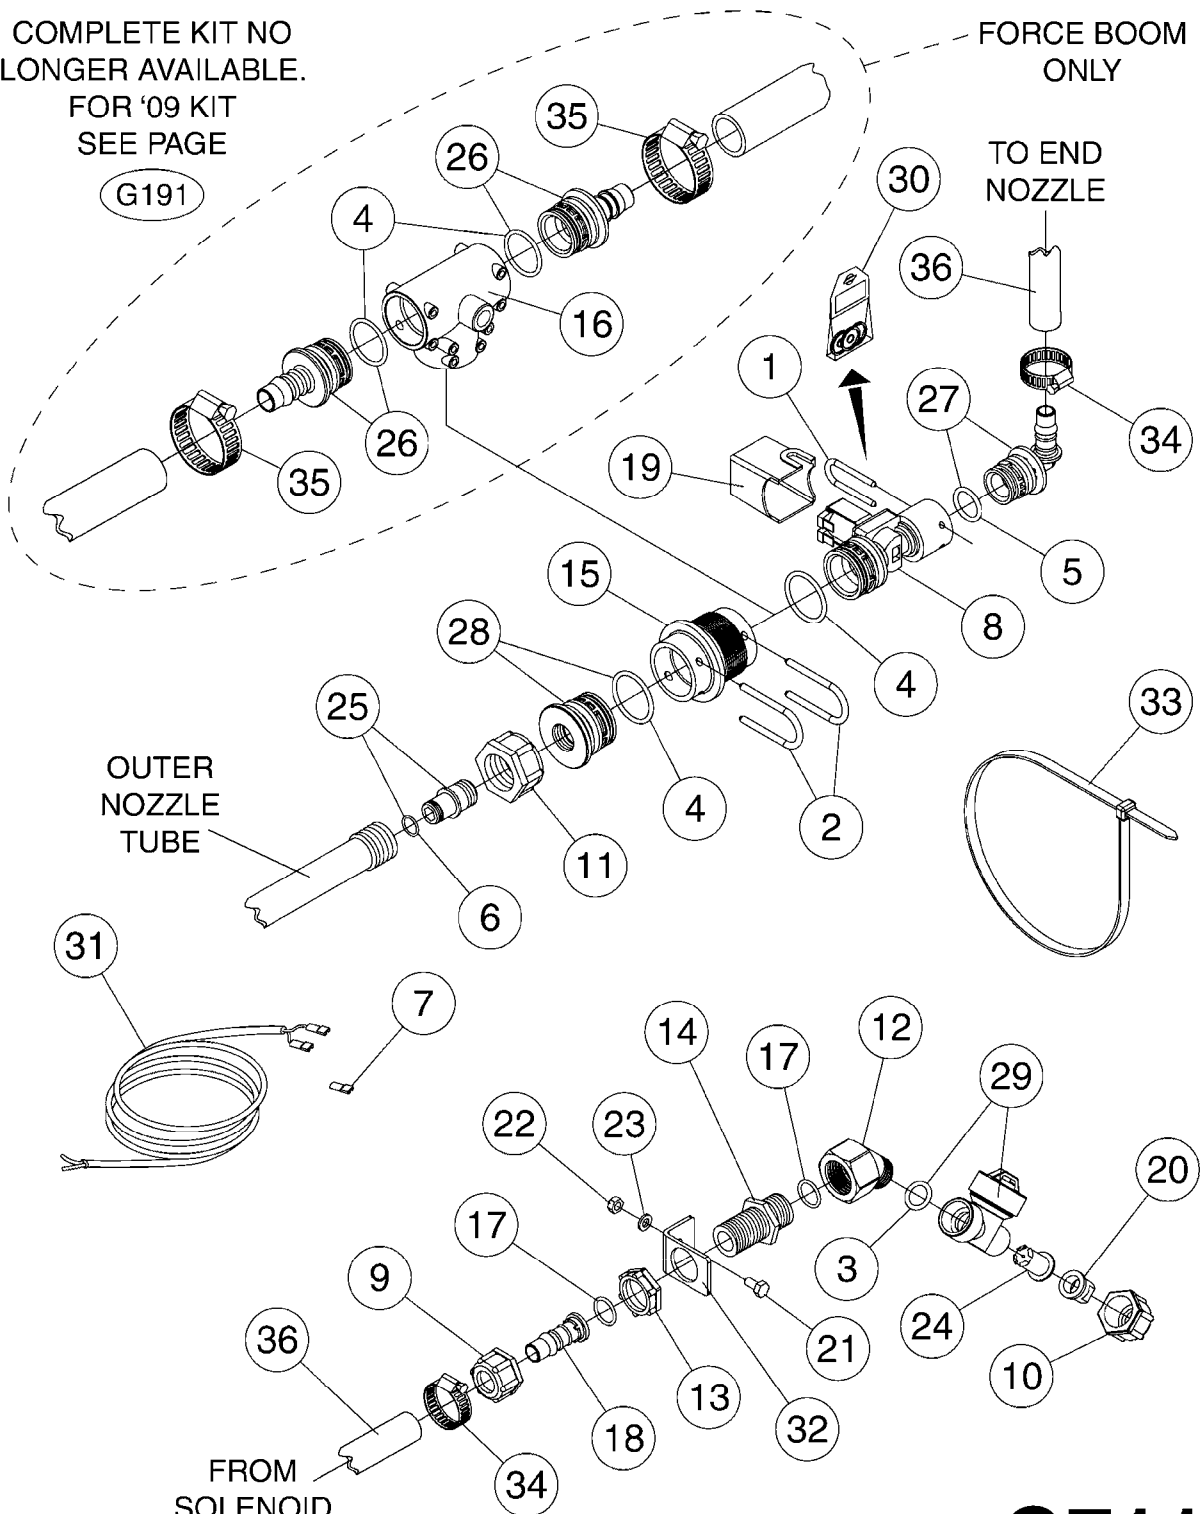

COMPLETE KIT NO
LONGER AVAILABLE.
FOR '09 KIT
SEE PAGE

G191

FORCE BOOM
ONLY

TO END
NOZZLE

OUTER
NOZZLE
TUBE

FROM
SOLENOID
ASSEMBLY

ELECTRIC END NOZZLE KIT
G711-HIN, 09:05:13

Page 1

Date 06.04.2015 9:22

Pos.	parts-n°	order qty	description
1	145994	1	FITT.DK S-40 FORK
2	145995	1	FITT.DK S-53 FORK
3	240177	1	O-RING D16.1/11.3 X 2.4
4	242354	1	O-RING D32.2X3.0 VITON F.S-53
5	242355	1	O-RING D19.2X3.0 VITON F.S-40
6	242594	1	O-RING D14 X 1.78 SCH.70-EPDM
7	261539	1	SPADE F.ELEC CONNEX BLUE INSUL
8	262104	1	VALVE, SOLENOID, S53/S40
9	320084	1	FITT.DK NUT 1/2" BSP
10	320187	1	FITT.DK CAP 3/8" BSP BLACK
11	320283	1	FITT.DK NUT 3/4"BSP
12	320596	1	FITT.DK ELB 3/8'-1/2'BSP 45DEG
13	321307	1	FITT.DK NUT 1/2" BSP JAMB
14	321742	1	FITT.DK BULKHEAD 1/2' BSP
15	322103	1	FITT.DK S-53 BULKHEAD
16	322352	1	FITT.DK S-53 TEE
17	330212	1	O-RING D19/D14X2.4 F.1/2"NUT
18	330687	1	FITT.DK HB 1/2" F. 1/2" NUT
19	334965	1	COVER FOR S53 SOLENOID VALVE
20	370366	1	NOZZLE END FAN 1850-G 150
21	410185	1	BOLT HEX 8.8 DEL M6X16 A2
22	460261	1	NUT HEX M6X1 LOCK A2 DIN985
23	471125	1	WASHER M6U D12/D6.4x1.6 SS A2
24	614366	1	FILTER 50 MESH F.NOZZLE BLUE
24	614367	1	FILTER 80 MESH F.NOZZLE RED
24	614368	1	FILTER 100 MESH F.NOZZLE YEL.
25	720856	1	FITT.DK 1/2'BSP ASSY.F.3/4'NUT
26	726558	1	FITT.DK S53 STR. 3/4" W. ORING
27	726567	1	FITT.DK S-40 ELB.1/2" W. ORING
28	726694	1	PLUG,S53,1/2"FBSP THD W. ORING
29	729610	1	NOZZLE ASSY. NON DRIP 3/8 THRD
30	750722	1	REPAIR KIT FOR 3S SC CONTROL
31	983087	1	ELEC. CABLE 2 WIRE X 0.75MM
32	16180100	1	PLATE, END ROW NOZZLE
33	28025203	1	TIE STRAP L=23" x W=1/2"
34	28029803	1	CLAMP HOSE GEAR P1/2" 6708
35	28029903	1	CLAMP HOSE GEAR P3/4"-S1" 6712
36	92702103	1	HOSE R X1/2" X300PSI WP X0012"