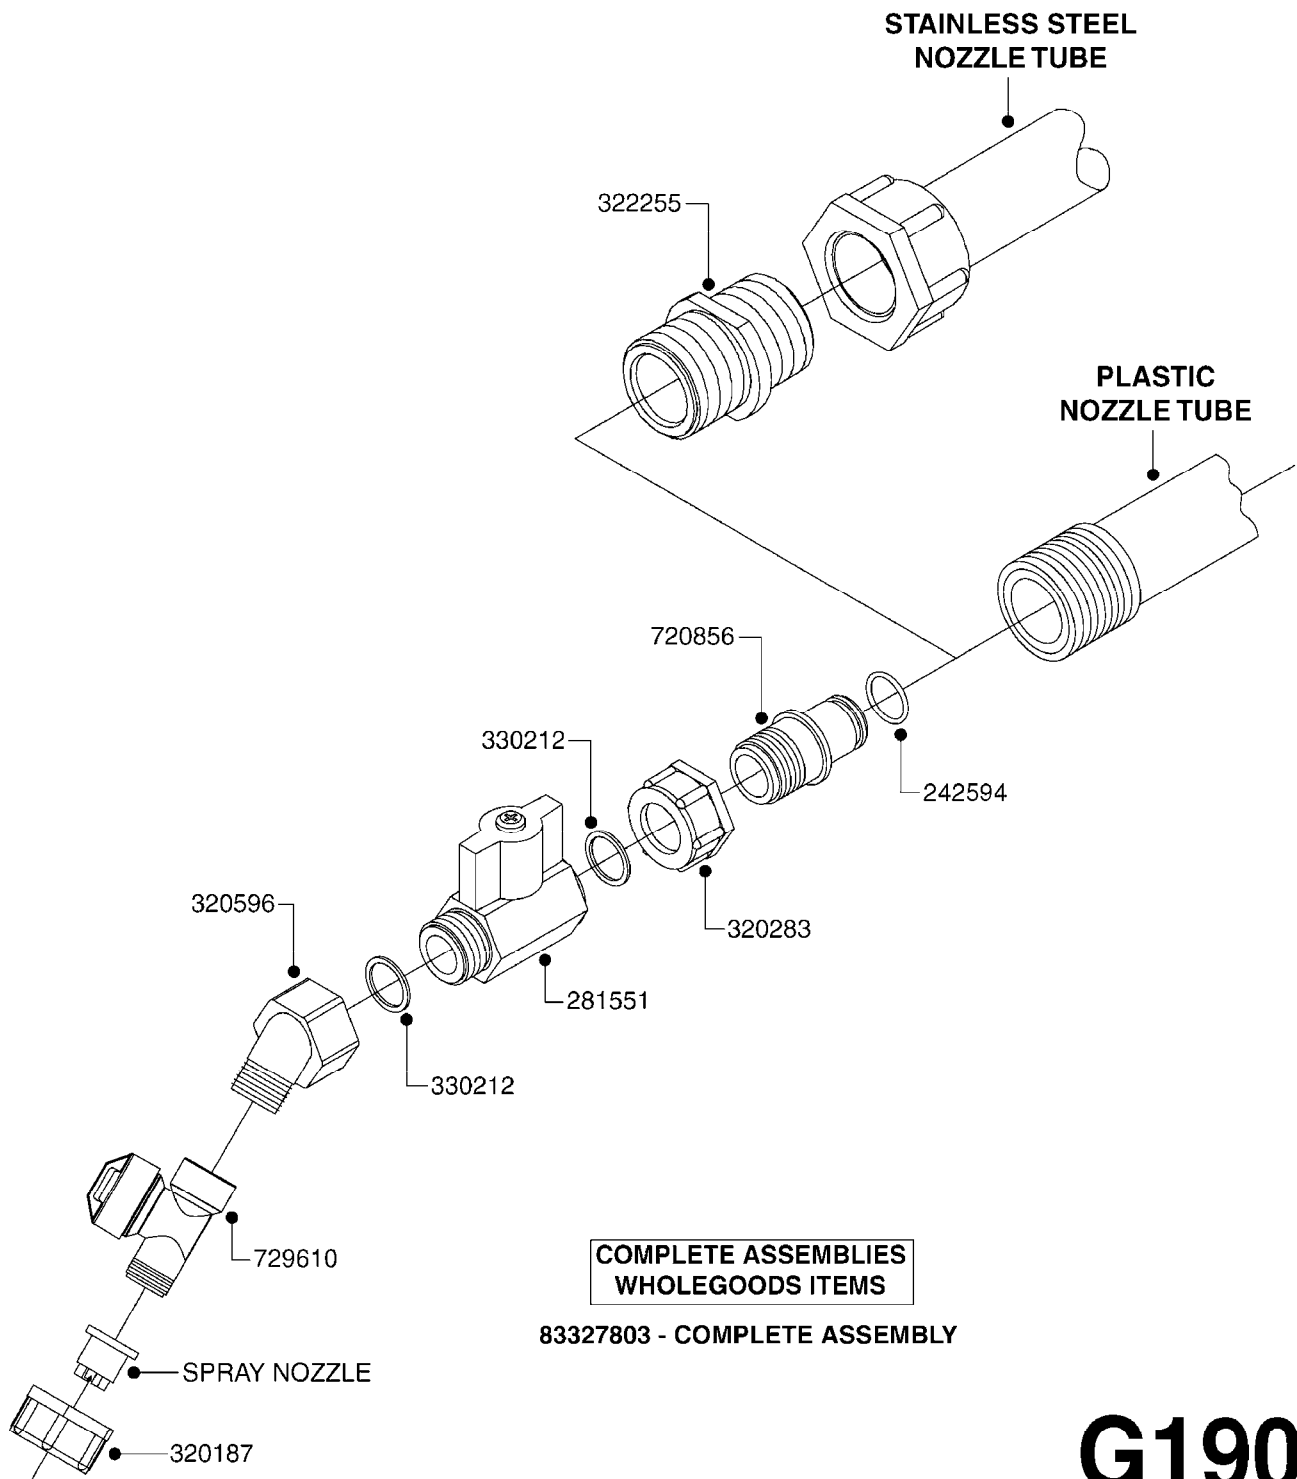

CLEAN WATER TANK
G110-HIN, 26:06:06

COMPLETE TANK ASSY : 722072

G110

CLEAN WATER TANK
G110-HIN, 26:06:06

Page 1

Date 06.04.2015 9:21

parts-n°	order qty	description
161370	1	BKT.CLEAN WATER BOTT. VALVE
179989	1	BRKT. F. 3 GAL. TANK
281551	1	BALL VALVE 1/2"
320084	1	FITT.DK NUT 1/2" BSP
320482	1	FITT.DK ELB. 1/2" BSP 60 DEG.
321296	1	FITT.DK BULKHEAD 1/2" BSP SING
321307	1	FITT.DK NUT 1/2" BSP JAMB
321742	1	FITT.DK BULKHEAD 1/2' BSP
330212	1	O-RING D19/D14X2.4 F.1/2"NUT
330687	1	FITT.DK HB 1/2" F. 1/2" NUT
332592	1	O-RING D26/D20X3
334534	1	CLAMP HOSE PLASTIC 1/2"
420604	1	BOLT HEX 8.8 DEL M10X25 FT DIN933
420626	1	BOLT HEX 8.8 DEL M10X20 FT
421046	1	BOLT HEX 8.8 DEL M8X25 FT A2 DIN933
430721	1	BOLT HEX 8.8 DEL M12X40 FT
430802	1	BOLT HEX 8.8 DEL M12X75
430846	1	BOLT HEX 8.8 DEL M12X80
430870	1	BOLT HEX 8.8 DEL M12X55 FT
460364	1	NUT HEX M8 GALV.
460423	1	NUT HEX M10X1.5 LOCK
460703	1	NUT HEX M12X1.75 LOCK DIN985
471127	1	WASHER D24/D13X2.5 STAINLESS
614396	1	CLEAN WATER BRACKET MB
614409	1	BRACKET FOR FOAM MARKER
717577	1	VALVE F.CLEAN WATER TANK
722072	1	CLEAN WATER TANK W FRAME & TAP
725901	1	LID F.WATER BOTTLE VENTED
927269	1	HOSE R X PVC X 1/2 X 0012"
10091103	1	BOLT HEX 3/8 NC GR.2 03.00'
10171703	1	BOLT HEX 3/8 NC GR.2 03.50"
10212903	1	NUT HEX NC (NYLON LOCK) 3/8"
10511303	1	FLATBAR L350/17DEG.CLEAN WATER
10511403	1	FLATBAR 104MM CLEAN WATER
10511503	1	BKT.CLEAN WATER MOUNT EAGLE
10598403	1	BOLT HEX HCS3/8-16 X 4 Z 5
63026303	1	CLEAN WATER TANK BRKT, ATV