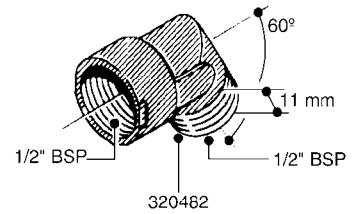

H040

FITTINGS - NIPPLES & ELBOWS
H040-HIN, 01:01:01

Page 1

Date 06.04.2015 9:22

parts-n°	order qty	description
10530803	1	FITT.PO.SE 2.00X2.00 45 DEG.
320191	1	FITT.DK ELB 3/8' BSP 45 DEGREE
320482	1	FITT.DK ELB. 1/2" BSP 60 DEG.
320596	1	FITT.DK ELB 3/8'-1/2'BSP 45DEG
320607	1	FITT.DK HN 3/8M X 3/8F BSP LNG
320633	1	FITT.DK HN 3/8"M X 3/8"F BSP
321451	1	FITT.DK ELB.1-1/2 X1-1/4 80DEG
321532	1	FITT.DK REDUC 3/4' X 1/2' BSP
390233	1	FITT.DK REDUC 1-1/2" X 1" BSP