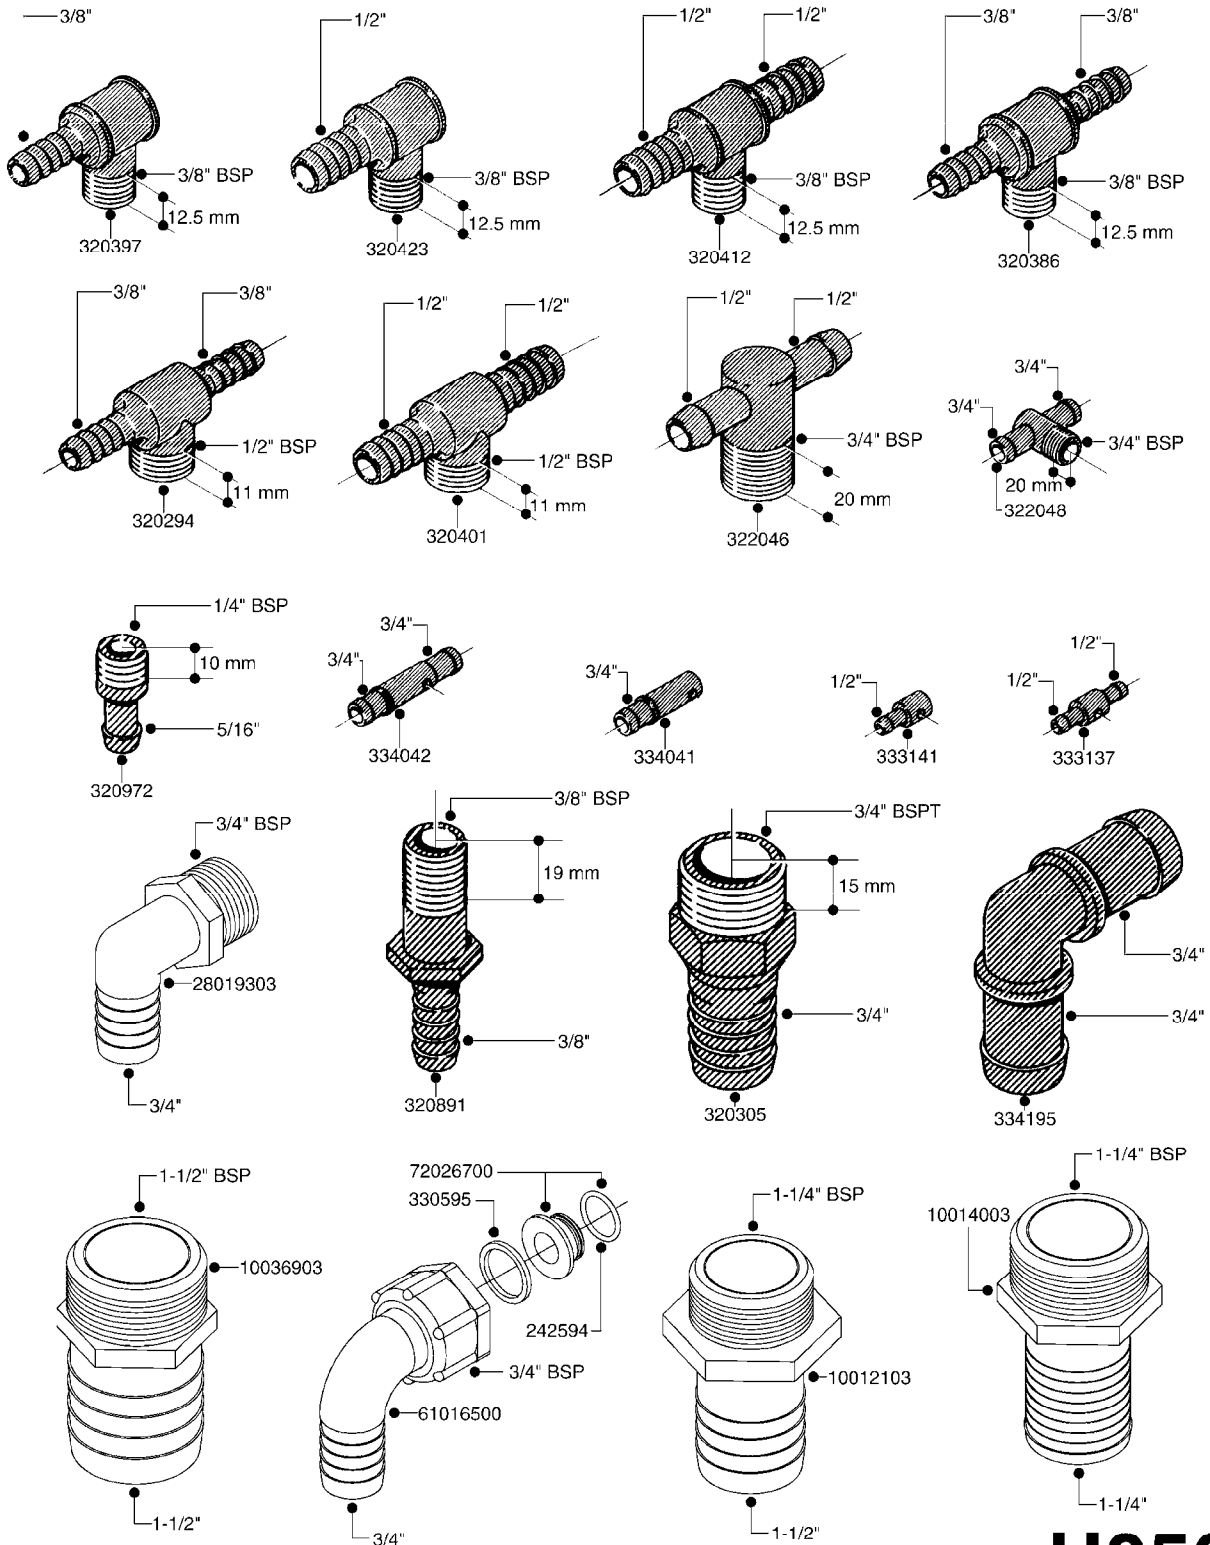

H040

FITTINGS - NIPPLES & ELBOWS
H040-HIN, 01:01:01

Page 1

Date 06.04.2015 9:22

parts-n°	order qty	description
10530803	1	FITT.PO.SE 2.00X2.00 45 DEG.
320191	1	FITT.DK ELB 3/8' BSP 45 DEGREE
320482	1	FITT.DK ELB. 1/2" BSP 60 DEG.
320596	1	FITT.DK ELB 3/8'-1/2'BSP 45DEG
320607	1	FITT.DK HN 3/8M X 3/8F BSP LNG
320633	1	FITT.DK HN 3/8"M X 3/8"F BSP
321451	1	FITT.DK ELB.1-1/2 X1-1/4 80DEG
321532	1	FITT.DK REDUC 3/4' X 1/2' BSP
390233	1	FITT.DK REDUC 1-1/2" X 1" BSP