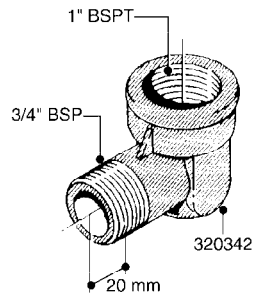

H020

FITTINGS-T-PIECES, CAPS & ELBOWS
H020-HIN, 01:01:01

Page 1
Date 06.04.2015 9:22

parts-n°	order qty	description
10053603	1	FITT. CAPNUT 2"BSP 5601
10194303	1	CAP BLANK 1 1/2 MCPHEE 210060
320047	1	FITT.DK CAPNUT 1/2" BSP
320106	1	FITT.DK CAPNUT 1" BSP
320272	1	FITT.DK CAPNUT 3/8" BSP
320316	1	FITT.DK TEE 3/4" X3/4" X1"BSP
320331	1	FITT.DK TEE 1" - 1" - 3/4" BSP
320342	1	FITT.DK EL 3/4"M X 1"F BSP
320563	1	FITT.DK 3 WAY 1/2" 110 DEG.
320677	1	NO LONGER AVAILABLE
320961	1	FITT.DK CAPNUT 1-1/2" BSP
321053	1	FITT.DK TEE 1/2 X1/2 X1/2" BSP
322072	1	FITT.DK TEE 3/8'X3/8'X3/8' BSP
322095	1	FITT.DK TEE 1-1/2 X1-1/4 X3/4" BSP
322138	1	FITT.DK ELB 1"M X 1"F BSP
330013	1	O-RING D15/D10X2.5 F.3/8"NUT
330212	1	O-RING D19/D14X2.4 F.1/2"NUT
330326	1	O-RING D30/D24X2 F.1"NUT
331273	1	O-RING D44/D38X2 F.1-1/2"