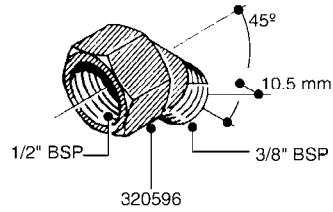

H040

FITTINGS - NIPPLES & ELBOWS
H040-HIN, 01:01:01

Page 1

Date 06.04.2015 9:22

parts-n°	order qty	description
10530803	1	FITT.PO.SE 2.00X2.00 45 DEG.
320191	1	FITT.DK ELB 3/8' BSP 45 DEGREE
320482	1	FITT.DK ELB. 1/2" BSP 60 DEG.
320596	1	FITT.DK ELB 3/8'-1/2'BSP 45DEG
320607	1	FITT.DK HN 3/8M X 3/8F BSP LNG
320633	1	FITT.DK HN 3/8"M X 3/8"F BSP
321451	1	FITT.DK ELB.1-1/2 X1-1/4 80DEG
321532	1	FITT.DK REDUC 3/4' X 1/2' BSP
390233	1	FITT.DK REDUC 1-1/2" X 1" BSP