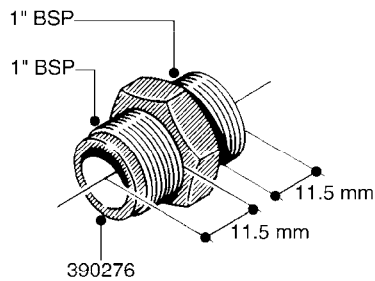

H030

FITTINGS - HEXAGON NIPPLES
H030-HIN, 01:01:01

Page 1
Date 06.04.2015 9:22

parts-n°	order qty	description
10015303	1	FITT.PO.HN 1.00X1.00 M1000
10425003	1	FITT.PO.HN 1.25X1.00 MCPHEE
320132	1	FITT.DK HN 1" BSP
320176	1	FITT.DK HN 3/8"X1/2" BSP
320445	1	FITT.DK HN 1/4"X3/8" BSP
320655	1	FITT.DK HN 1/2"-1/2" BSP
320692	1	FITT.DK HN 3/8'BSPX1/4'NPT
320703	1	FITT.DK HN 3/8BSP X1/2 &1/4NPT
320725	1	FITT.DK NIPPLE 3/8"-3/8" BSP
320902	1	FITT.DK HN 3/8'X 1/4' BSP
390232	1	FITT.DK HN 1-1/2' X 1-1/4' BSP
390276	1	FITT.DK HN 1'BSP