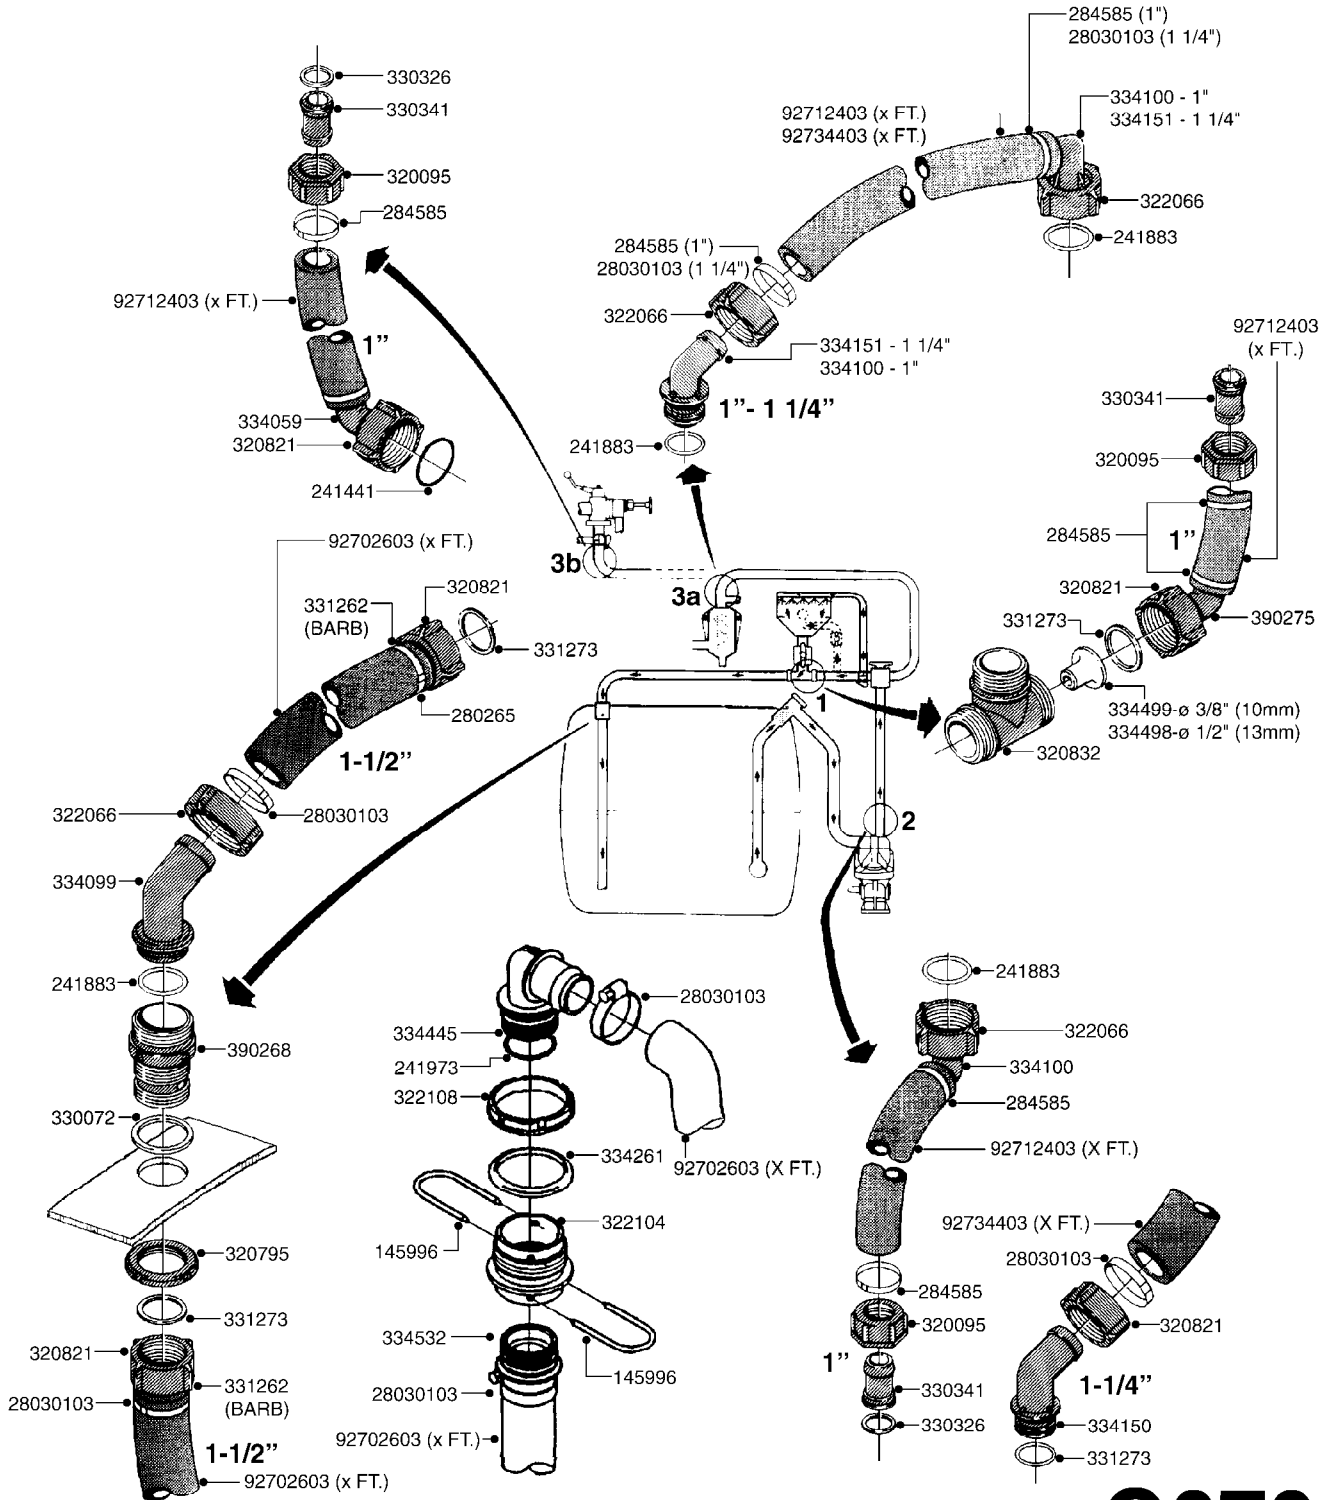

G070

parts-n°	order qty	description
145996	1	FITT.DK S-67 FORK
241441	1	O-RING D29.3X3
241883	1	O-RING D39.2X3 NITRIL 242020
241973	1	O-RING 44.2 x 3.0 (use-242353)
280265	1	CLMP HS GEAR1-1/2" alt28030103
284585	1	CLAMP HOSE GEAR 1" MINI 020
320095	1	FITT.DK NUT 1" BSP
320795	1	FITT.DK NUT 1-1/2" BSP JAMB
320821	1	FITT.DK NUT 1-1/2" BSP
320832	1	FITT.DK TEE 1-1/2x1-1/2x1-1/2
322066	1	FITT.DK S-56 NUT
322104	1	FITT.DK S-67 BULKHEAD
322108	1	FITT.DK S-67 BULKHEAD NUT
330072	1	O-RING D53.5/D45.5X4
330326	1	O-RING D30/D24X2 F.1"NUT
330341	1	FITT.DK HB 1" F. 1" NUT
331262	1	FITT.DK HB 1-1/2" F. 1-1/2"NUT
331273	1	O-RING D44/D38X2 F.1-1/2"
334059	1	FITT.DK EL 1" 110 DEG.F.1-1/2"
334099	1	FITT.DK S-61 ELB.1-1/2"110 DEG
334100	1	FITT.DK S-61 ELB.1" 110 DEG.
334150	1	FITT.DK HB 1-1/4" 110 F.1-1/2"
334151	1	FITT.DK S-61 ELB.1-1/4"110 DEG
334261	1	GASKET F. S-67 BULKHEAD
334445	1	FITT.DK S-67 ELB.1-1/2"
334498	1	NOZZLE INJECTOR 13MM/462 WHITE
334499	1	NOZZLE INJECTOR 10MM/361 BLACK
334532	1	FITT.DK S-67 STR.1-1/2' W/HOLE
390268	1	FITT.DK BULKHEAD 1-1/2' SPEC.
390275	1	FITT.DK ELB 1' SPECIAL F.CHEMF
28030103	1	CLAMP HOSE GEAR P5/4-S1.5"6724
92702603	1	HOSE PVC SUCT GRAY 1-1/2"
92712403	1	HOSE R X1" X300PSI WP X0012"
92734403	1	HOSE R X5/4" X200PSI WP X0012"