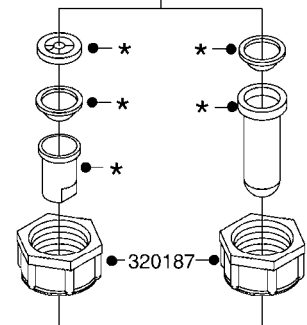

TRIPLET NOZZLE BODY