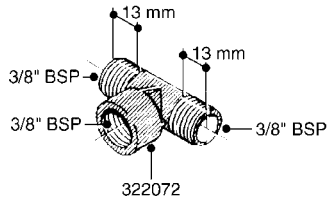

H020

FITTINGS-T-PIECES, CAPS & ELBOWS
H020-HIN, 01:01:01

Page 1
Date 06.04.2015 9:22

parts-n°	order qty	description
10053603	1	FITT. CAPNUT 2"BSP 5601
10194303	1	CAP BLANK 1 1/2 MCPHEE 210060
320047	1	FITT.DK CAPNUT 1/2" BSP
320106	1	FITT.DK CAPNUT 1" BSP
320272	1	FITT.DK CAPNUT 3/8" BSP
320316	1	FITT.DK TEE 3/4" X3/4" X1"BSP
320331	1	FITT.DK TEE 1" - 1" - 3/4" BSP
320342	1	FITT.DK EL 3/4"M X 1"F BSP
320563	1	FITT.DK 3 WAY 1/2" 110 DEG.
320677	1	NO LONGER AVAILABLE
320961	1	FITT.DK CAPNUT 1-1/2" BSP
321053	1	FITT.DK TEE 1/2 X1/2 X1/2" BSP
322072	1	FITT.DK TEE 3/8'X3/8'X3/8' BSP
322095	1	FITT.DK TEE 1-1/2 X1-1/4 X3/4" BSP
322138	1	FITT.DK ELB 1"M X 1"F BSP
330013	1	O-RING D15/D10X2.5 F.3/8"NUT
330212	1	O-RING D19/D14X2.4 F.1/2"NUT
330326	1	O-RING D30/D24X2 F.1"NUT
331273	1	O-RING D44/D38X2 F.1-1/2"