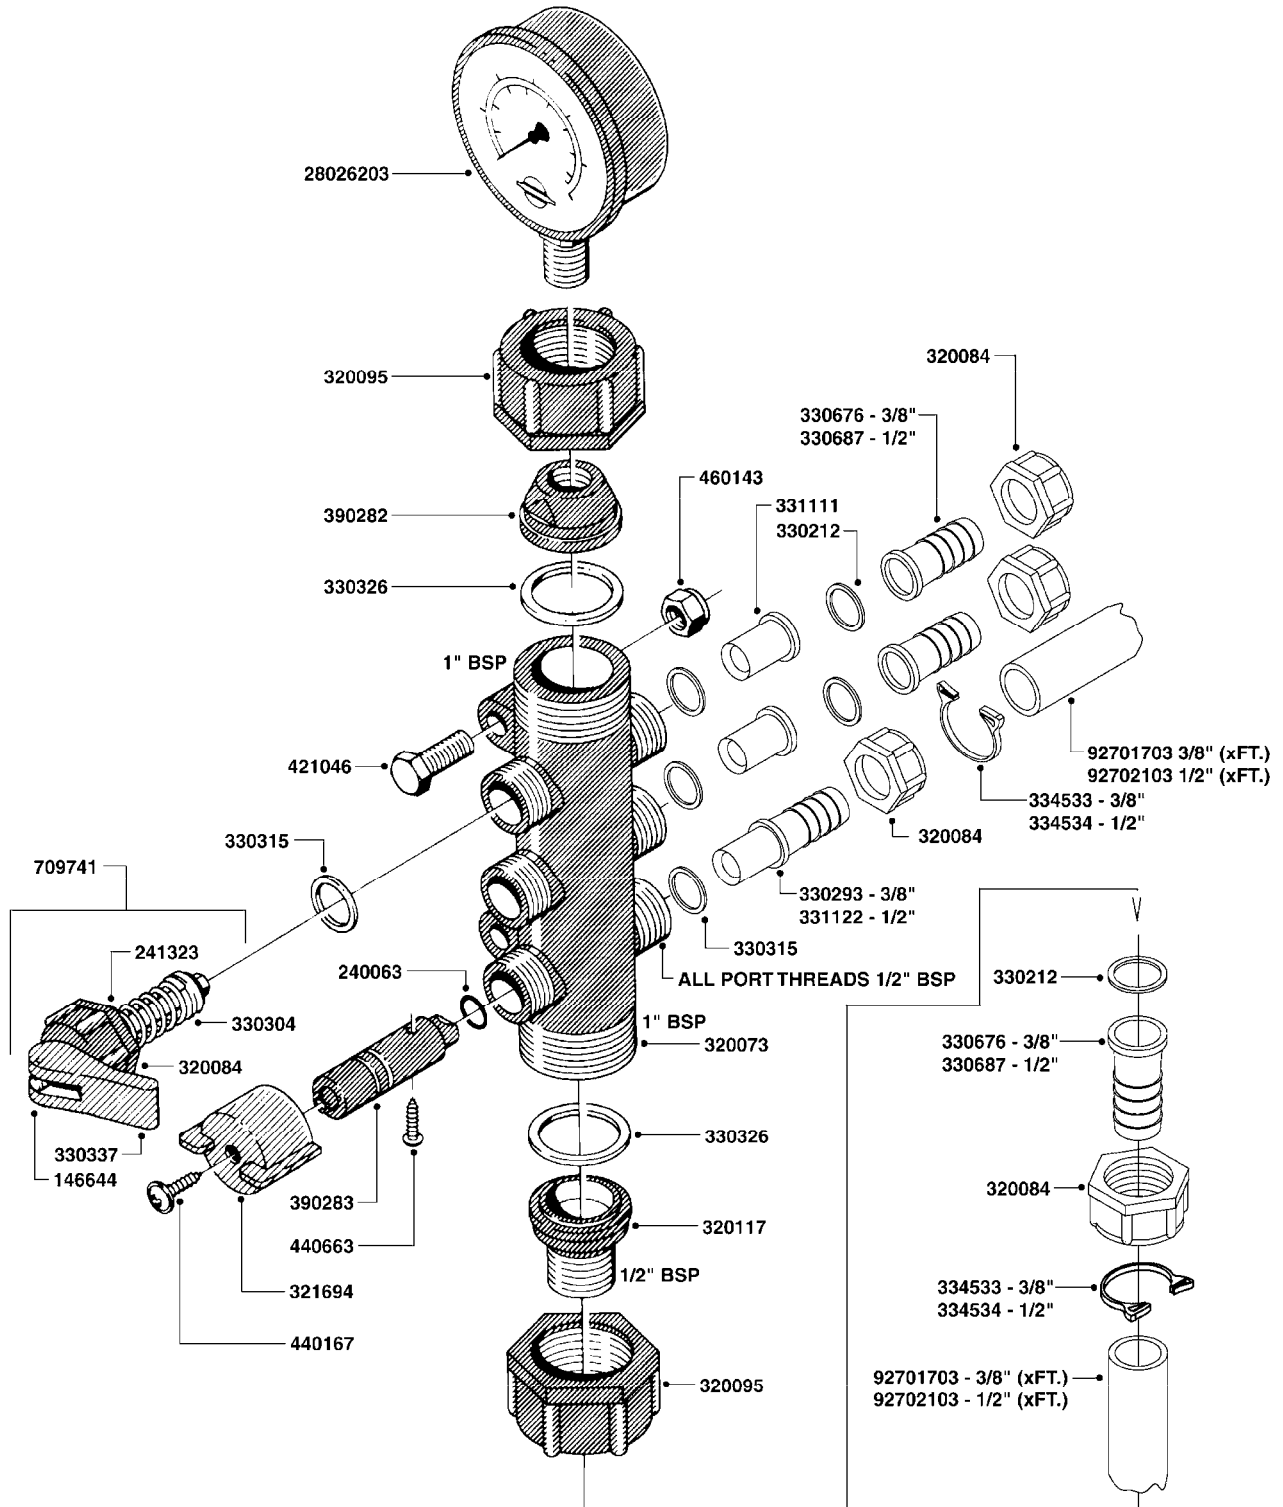

Note: For "Bondioli" PTO's (previous supplier) - see page A480.

COMPLETE ASSEMBLIES
WHOLEGOOD ITEMS

A560

PTO SHAFTS - AMA DIAPHRAGM
A560-HIN, 07:01:15

Page 1

Date 06.04.2015 9:21

parts-n°	order qty	description
829482	1	PTO 1-3/8/6X25MM X 600MM 1202
829483	1	PTO 1-3/8/6X30MM x 610MM 1302
829484	1	PTO 1-3/8/6X1-3/8/6X575MM 361
829487	1	PTO 1-3/8/6X1-3/8/6X870MM 361
28062103	1	PTO YOKE 1-3/8X6 AMA
28062203	1	UNIV.JOINT CAT.1 AMA
28062303	1	PTO YOKE D25 AMA
28062403	1	DECAL - DANGER ROTATING SHAFT
28062503	1	DECAL - DANGER MISSING GUARD
28062603	1	SAFETY CHAIN F.PTO AMA
28062703	1	PTO OUTER 1-3/8X6 (NO SHIELD)
28062803	1	PTO INNER D25 (NO SHIELD)
28062903	1	PTO SHIELD COMPLETE
28063003	1	PTO YOKE D30 AMA
28063103	1	PTO INNER D30 (NO SHIELD)
28063203	1	PTO INNER 1-3/8X6 (NO SHIELD)
28063303	1	PTO SHIELD COMPLETE
28063403	1	PTO OUTER 1-3/8X6 (NO SHIELD)
28063503	1	PTO INNER 1-3/8X6 (NO SHIELD)
28093403	1	PTO OUTER TUBE BEARING AMA
28093503	1	PTO INNER TUBE BEARING AMA