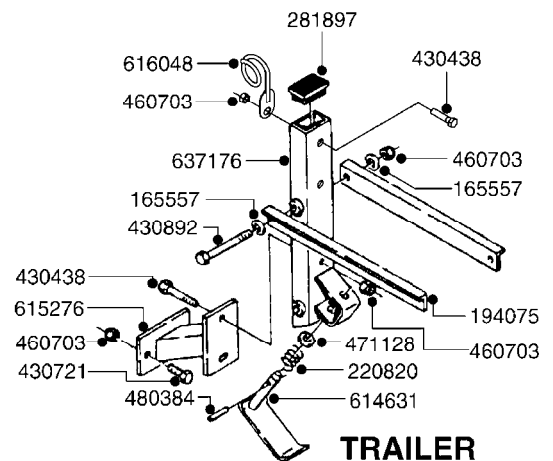

NK/LX/LY PRE-86