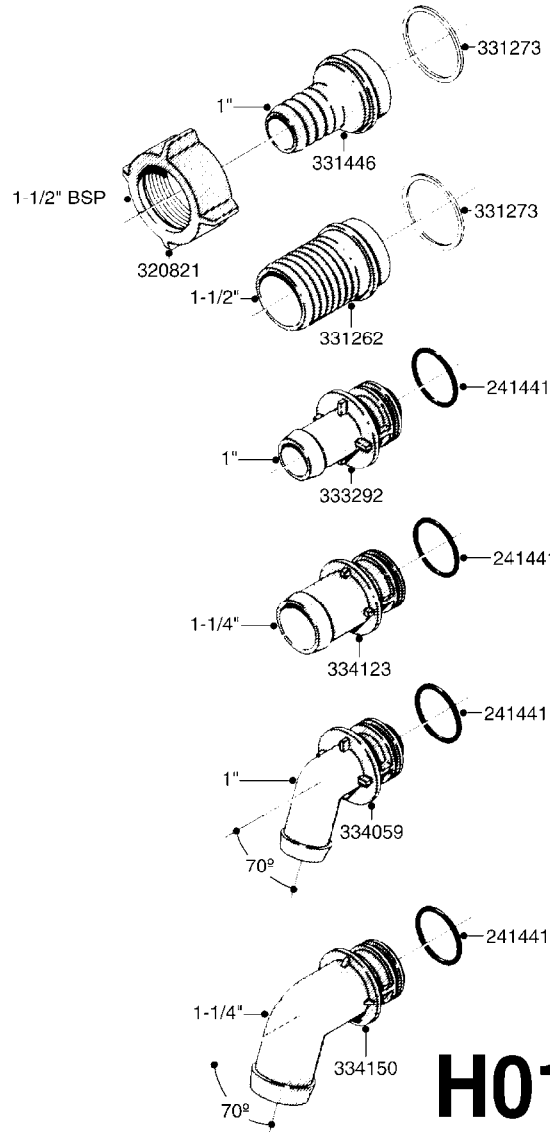

Page 1

Date 06.04.2015 9:22

Pos.	parts-n°	order qty	description
1	145994	1	FITT.DK S-40 FORK
2	145995	1	FITT.DK S-53 FORK
3	240177	1	O-RING D16.1/11.3 X 2.4
4	242354	1	O-RING D32.2X3.0 VITON F.S-53
5	242355	1	O-RING D19.2X3.0 VITON F.S-40
6	242594	1	O-RING D14 X 1.78 SCH.70-EPDM
7	261539	1	SPADE F.ELEC CONNEX BLUE INSUL
8	262104	1	VALVE, SOLENOID, S53/S40
9	320084	1	FITT.DK NUT 1/2" BSP
10	320187	1	FITT.DK CAP 3/8" BSP BLACK
11	320283	1	FITT.DK NUT 3/4"BSP
12	320596	1	FITT.DK ELB 3/8'-1/2'BSP 45DEG
13	321307	1	FITT.DK NUT 1/2" BSP JAMB
14	321742	1	FITT.DK BULKHEAD 1/2' BSP
15	322103	1	FITT.DK S-53 BULKHEAD
16	322352	1	FITT.DK S-53 TEE
17	330212	1	O-RING D19/D14X2.4 F.1/2"NUT
18	330687	1	FITT.DK HB 1/2" F. 1/2" NUT
19	334965	1	COVER FOR S53 SOLENOID VALVE
20	370366	1	NOZZLE END FAN 1850-G 150
21	410185	1	BOLT HEX 8.8 DEL M6X16 A2
22	460261	1	NUT HEX M6X1 LOCK A2 DIN985
23	471125	1	WASHER M6U D12/D6.4x1.6 SS A2
24	614366	1	FILTER 50 MESH F.NOZZLE BLUE
24	614367	1	FILTER 80 MESH F.NOZZLE RED
24	614368	1	FILTER 100 MESH F.NOZZLE YEL.
25	720856	1	FITT.DK 1/2'BSP ASSY.F.3/4'NUT
26	726558	1	FITT.DK S53 STR. 3/4" W. ORING
27	726567	1	FITT.DK S-40 ELB.1/2" W. ORING
28	726694	1	PLUG,S53,1/2"FBSP THD W. ORING
29	729610	1	NOZZLE ASSY. NON DRIP 3/8 THRD
30	750722	1	REPAIR KIT FOR 3S SC CONTROL
31	983087	1	ELEC. CABLE 2 WIRE X 0.75MM
32	16180100	1	PLATE, END ROW NOZZLE
33	28025203	1	TIE STRAP L=23" x W=1/2"
34	28029803	1	CLAMP HOSE GEAR P1/2" 6708
35	28029903	1	CLAMP HOSE GEAR P3/4"-S1" 6712
36	92702103	1	HOSE R X1/2" X300PSI WP X0012"