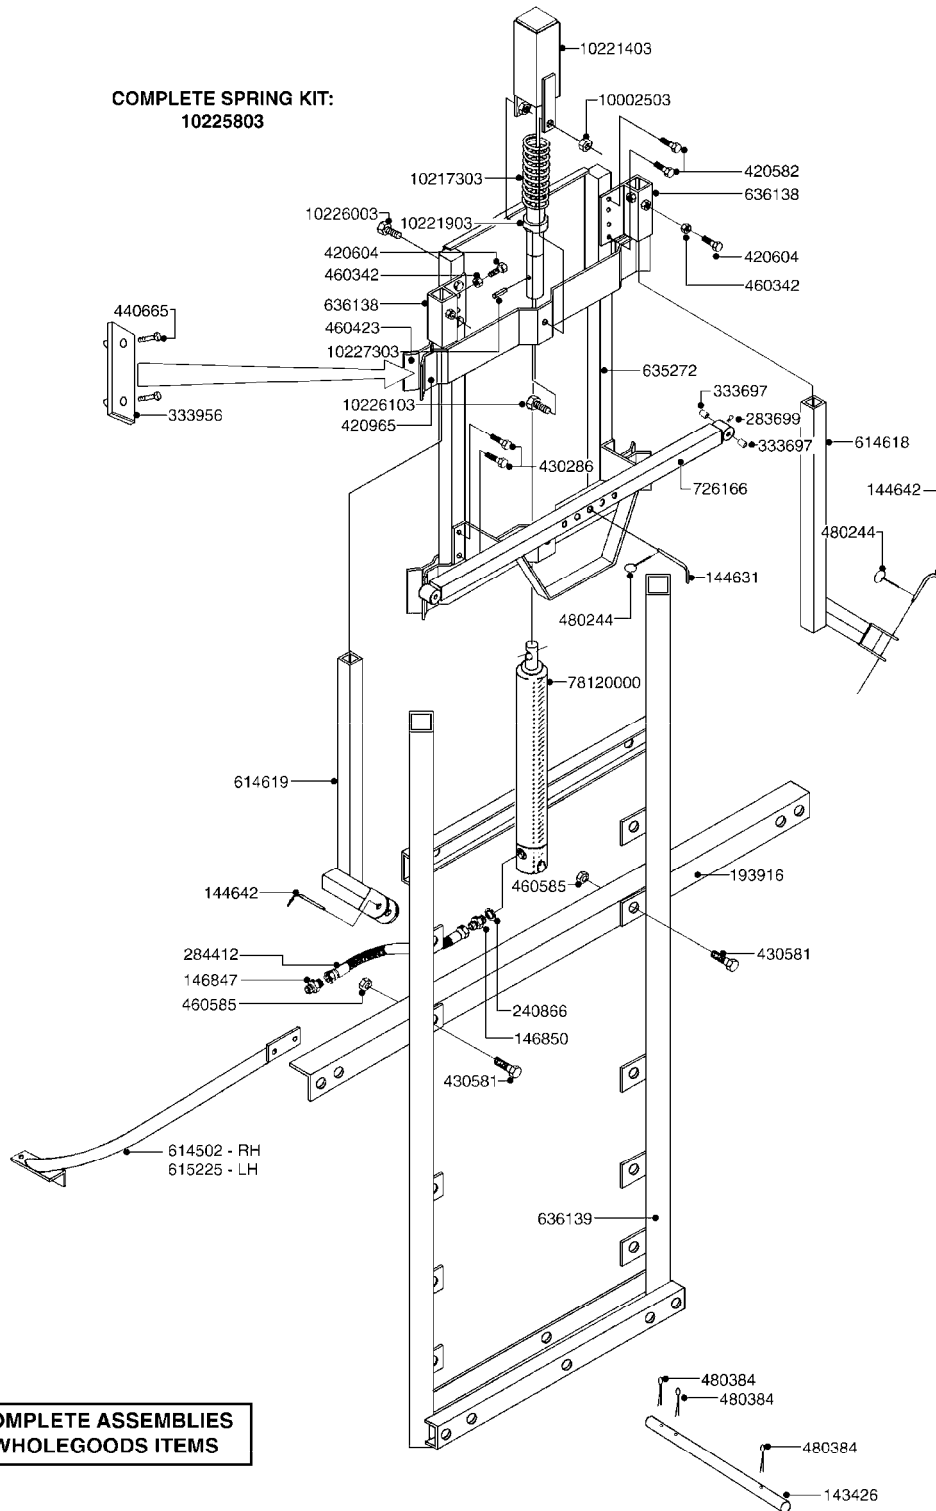

BOOM - MB H-FRAME HL
D130-HIN, 05:12:09

Page

0

Date

06.04.2015

9:21

**COMPLETE ASSEMBLIES
WHOLEGOODS ITEMS**

D130