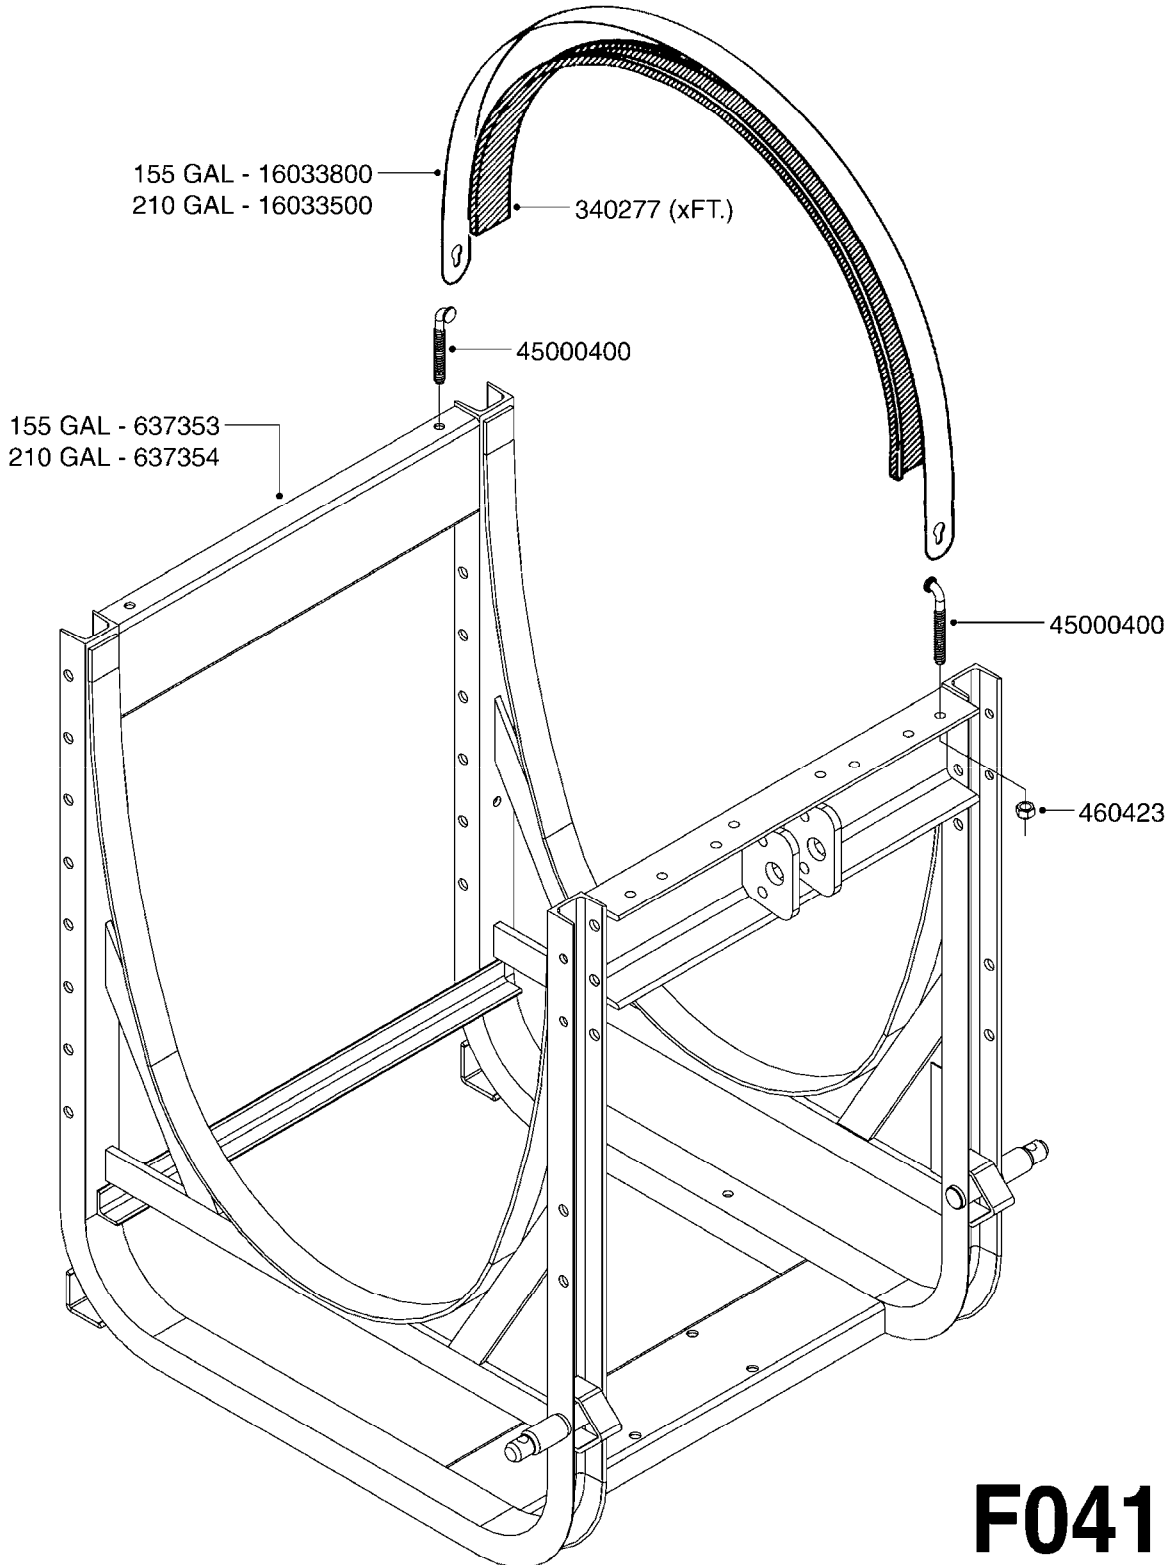

FRAME - N-SERIES 155/210
F041-HIN, 28:08:14

Page 1

Date 06.04.2015 9:21

parts-n°	order qty	description
340277	1	TANK PACKING - 40mm WIDE x 12"
460423	1	NUT HEX M10X1.5 LOCK
637353	1	FRAME NK600
637354	1	FRAME NK800
16033500	1	TANK STRAP 40X2.0 L=1270MM
16033800	1	TANK STRAP NL155 L=1380MM '01
45000400	1	T-BOLT SPECIAL F.TANK STRAP ES