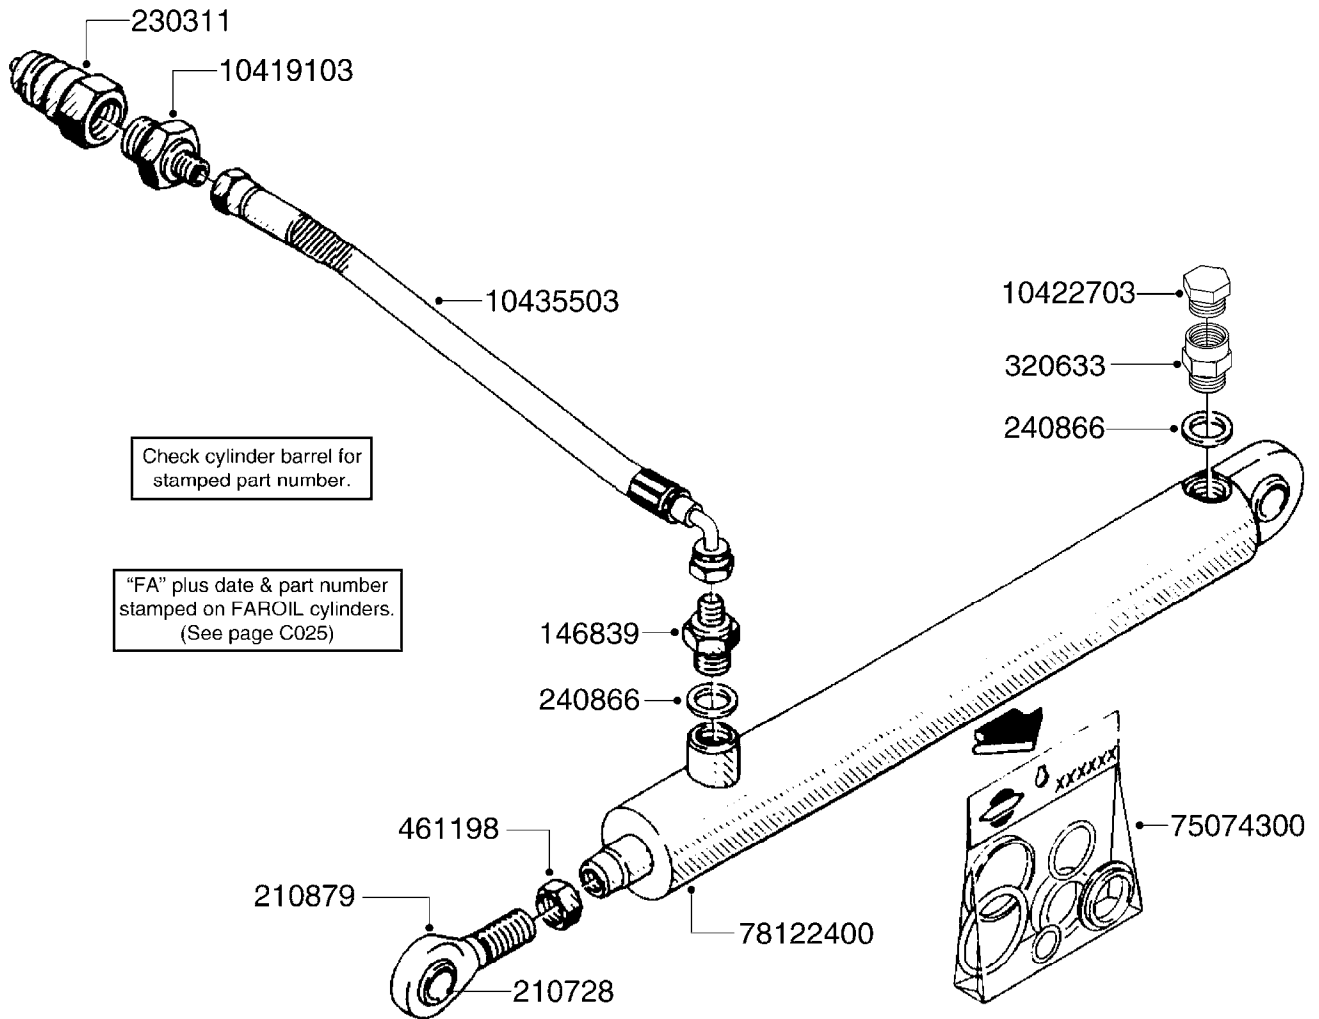

HYDRAULICS - SB WING FOLD
C030-HIN, 14:12:07

Page 1

Date 06.04.2015 9:21

parts-n°	order qty	description
146835	1	HEX NIPPLE 1/4" - 3/8" BSP
146839	1	HEX NIPPLE 1/4"X3/8" BSP 0.7MM
210728	1	BEARING F.LINK HEAD M17
210879	1	LINK HEAD M16 x D17
230963	1	TEE 1/4"M X 1/4"M X 1/4"M BSP
231907	1	HEX NIPPLE 1/4"BSP X 1/2"NPT
240866	1	DOWTYSEAL 3/8"
283787	1	VALVE HY 3 WAY F.VARIANT
283804	1	HOSE HY X 1/4 X 090.5'
284176	1	O-RINGS KIT F/HY-VALVE 283787
420582	1	BOLT HEX 8.8 DEL M8X20 FT A2
421046	1	BOLT HEX 8.8 DEL M8X25 FT A2 DIN933
460143	1	NUT HEX M8 LOCK A2 DIN985
461198	1	NUT HEX M16X2 JAMB
614418	1	BRACKET HY-VALVE
10466003	1	COUPLER PIONEER 8010-04 1/2NPT
28266703	1	HOSE HY X1/4X029.50"STR+ELB
28378803	1	HOSE HY X1/4X85.0"STR+ELB
75074300	1	SEALKIT78122000/23-25/30-32/46
78122400	1	DOUBLE CYLINDER D 40/20-300