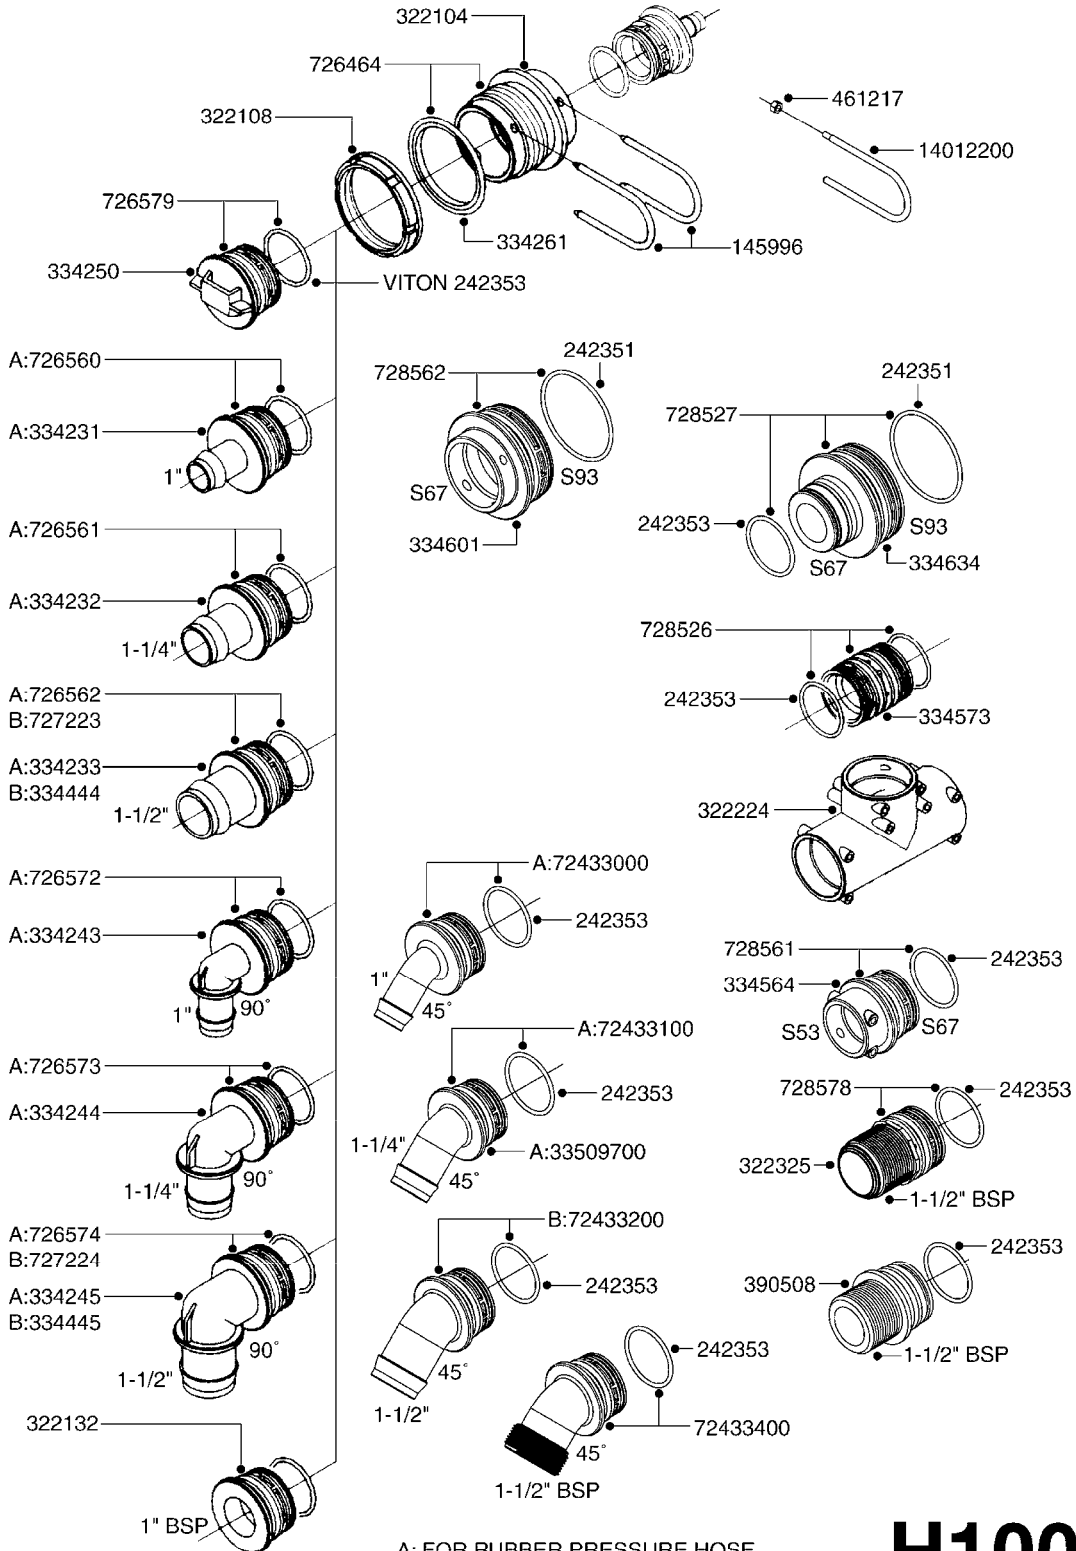

FITTINGS - S-67
H100-HIN, 08:11:12

A: FOR RUBBER PRESSURE HOSE
B: FOR PVC SPIRAL HOSE

H100

FITTINGS - S-67
H100-HIN, 08:11:12

Page 1
Date 06.04.2015 9:22

parts-n°	order qty	description
145996	1	FITT.DK S-67 FORK
242351	1	O-RING D69.5X3.0 VITON F.S-93
242353	1	O-RING D44.2X3.0 VITON F.S-67
322104	1	FITT.DK S-67 BULKHEAD
322108	1	FITT.DK S-67 BULKHEAD NUT
322132	1	FITT.DK S-67 THREAD INS.1'BSP
322224	1	FITT.DK S-67 TEE
322325	1	FITT.DK S-67 X 1-1/2"BSP LONG
334231	1	FITT.DK S-67 STR.1'
334232	1	FITT.DK S-67 STR.1-1/4'
334233	1	FITT.DK S-67 STR.1-1/2' RUBBER
334243	1	FITT.DK S-67 ELB.1"
334244	1	FITT.DK S-67 ELB.1-1/4"
334245	1	FITT.DK S-67 ELB. 1-1/2'RUBBER
334250	1	FITT.DK S-67 PLUG
334261	1	GASKET F. S-67 BULKHEAD
334444	1	FITT.DK S-67 STR.1-1/2" PVC
334445	1	FITT.DK S-67 ELB.1-1/2"
334564	1	FITT.DK S-67 TO S-53 ADAPTER
334573	1	FITT.DK S-67 CONNECTOR
334601	1	FITT.DK S-93 TO S67 ADAPTOR
334634	1	FITT.DK ADAPTER S-93M S67M
390508	1	FITT DK S67X1.5M BSPalt322325
461217	1	NUT HEX M5 LOCK
726464	1	FITT.DK S-67 BULKHEAD W/GASKET
726560	1	FITT.DK S-67 STR.1" W.O'RING
726561	1	FITT.DK S-67 STR.1-1/4" O'RING
726562	1	FITT.DK.S-67 HB 1-1/2"W.O-RING
726572	1	FITT.DK S-67 1" ELBOW 90 ASSY.
726573	1	FITT. S67 5/4" 90° W/O-RING
726574	1	FITT.DK S67X90,1.5HB PRESSURE
726579	1	FITT. S67 PLUG W/O-RING
727223	1	FITT.S67 1.5" STRAIT S W/ORING
727224	1	FITT.DK S67X90,1.5HB SUCTION
728526	1	FITT.DK S-67 CONNECT W. ORINGS
728527	1	ADAPTER S67M TO S93M W/ORING
728561	1	FITT.DK. S67M - S53F REDUCER
728562	1	FITT.DK S-93 TO S67 ADAPTOR
728578	1	FITT.DK S-67X1-1/2"BSP LG W/OR
14012200	1	FITT.DK S-67 FORK W/M5 THREADS
33509700	1	FITT.DK S-67 45° 1-1/4"
72433000	1	FITT.S67 1" 45° W/ORING
72433100	1	FITT.DK S-67 45° 1-1/4"W/ORING
72433200	1	FITT.S67 1-1/2" 45°PVC W/ORING
72433400	1	FITT.S67 1-1/2" 45°BSP W/ORING