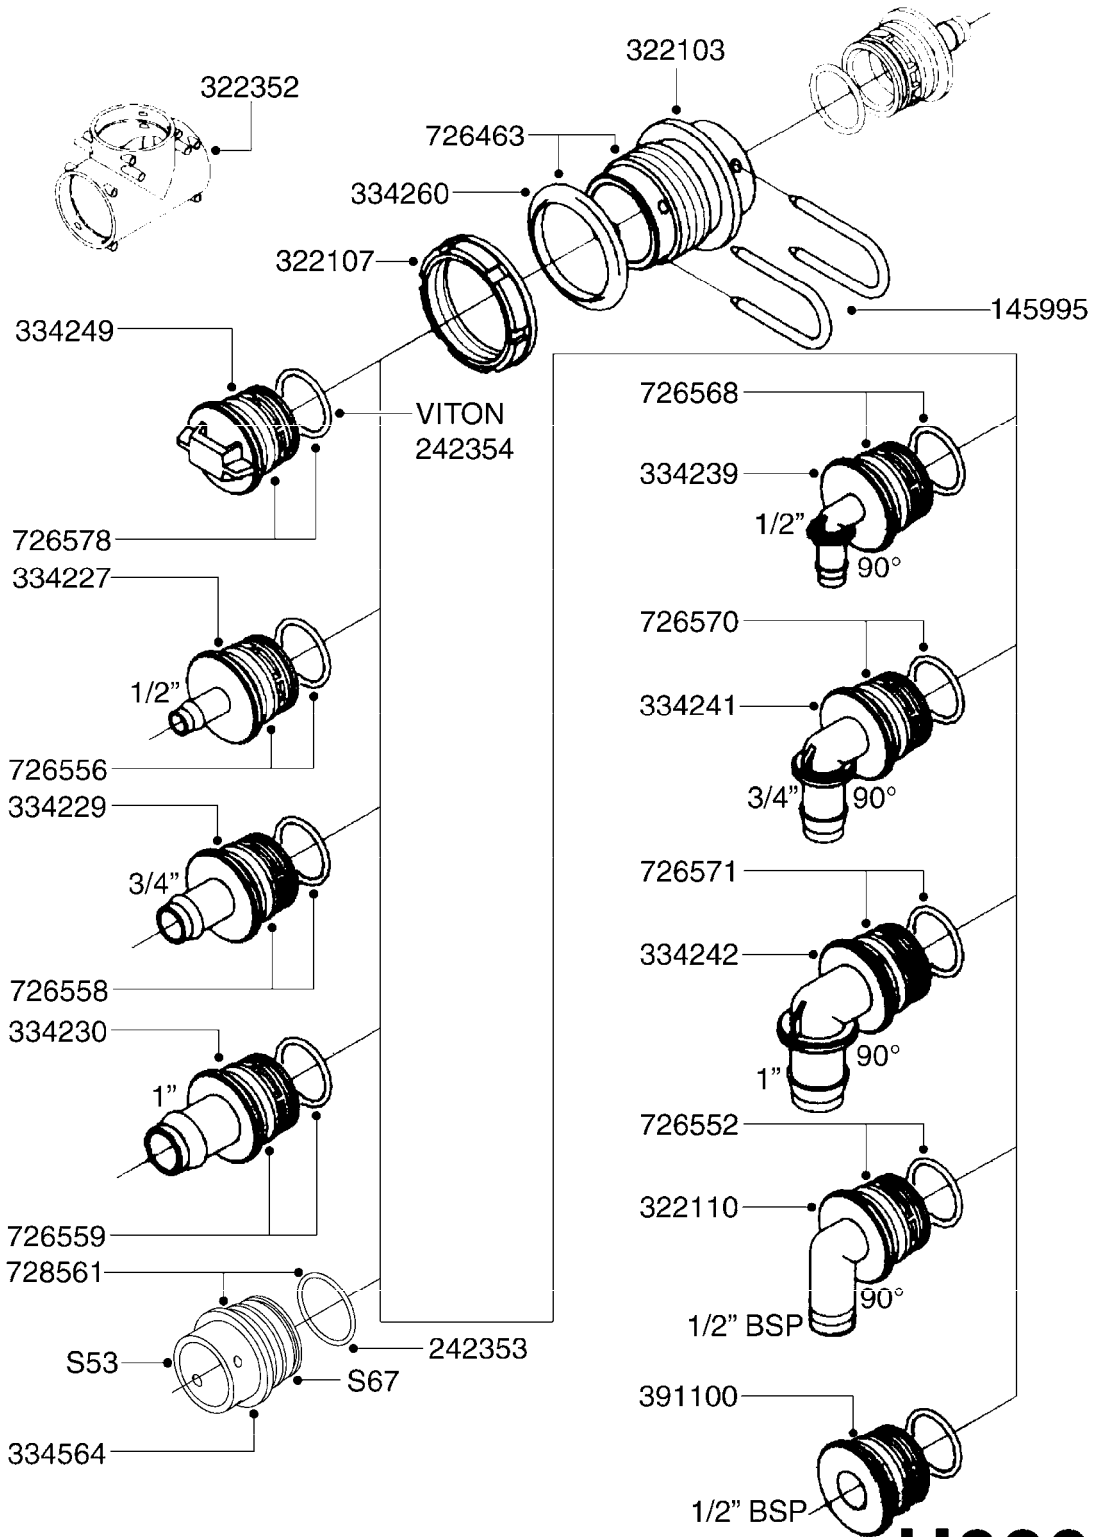

H040

FITTINGS - NIPPLES & ELBOWS
H040-HIN, 01:01:01

Page 1

Date 06.04.2015 9:22

parts-n°	order qty	description
10530803	1	FITT.PO.SE 2.00X2.00 45 DEG.
320191	1	FITT.DK ELB 3/8' BSP 45 DEGREE
320482	1	FITT.DK ELB. 1/2" BSP 60 DEG.
320596	1	FITT.DK ELB 3/8'-1/2'BSP 45DEG
320607	1	FITT.DK HN 3/8M X 3/8F BSP LNG
320633	1	FITT.DK HN 3/8"M X 3/8"F BSP
321451	1	FITT.DK ELB.1-1/2 X1-1/4 80DEG
321532	1	FITT.DK REDUC 3/4' X 1/2' BSP
390233	1	FITT.DK REDUC 1-1/2" X 1" BSP

H070

FITTINGS - S-40
H070-HIN, 01:02:12

Page 1

Date 06.04.2015 9:22

parts-n°	order qty	description
145994	1	FITT.DK S-40 FORK
242355	1	O-RING D19.2X3.0 VITON F.S-40
322102	1	FITT.DK S-40 BULKHEAD
322106	1	FITT.DK S-40 BULKHEAD NUT
322133	1	FITT.DK S-40 PLUG W 1/8 THREAD
334225	1	FITT.DK S-40 STR.3/8'
334237	1	FITT.DK S-40 ELB.3/8'
334238	1	FITT.DK S-40 ELB.1/2'
334248	1	FITT.DK S-40 PLUG
334259	1	GASKET F. S-40 BULKHEAD
726462	1	FITT. S40 BULHEAD W. GASKET
726567	1	FITT.DK S-40 ELB.1/2" W.ORING
726693	1	FITT.DK S-40 PLUG 1/8BSP ORING