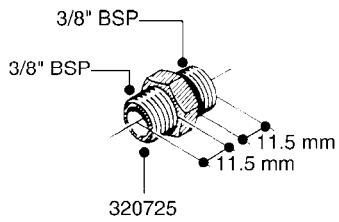

H030

FITTINGS - HEXAGON NIPPLES
H030-HIN, 01:01:01

Page 1
Date 06.04.2015 9:22

parts-n°	order qty	description
10015303	1	FITT.PO.HN 1.00X1.00 M1000
10425003	1	FITT.PO.HN 1.25X1.00 MCPHEE
320132	1	FITT.DK HN 1" BSP
320176	1	FITT.DK HN 3/8"X1/2" BSP
320445	1	FITT.DK HN 1/4"X3/8" BSP
320655	1	FITT.DK HN 1/2"-1/2" BSP
320692	1	FITT.DK HN 3/8'BSPX1/4'NPT
320703	1	FITT.DK HN 3/8BSP X1/2 &1/4NPT
320725	1	FITT.DK NIPPLE 3/8"-3/8" BSP
320902	1	FITT.DK HN 3/8'X 1/4' BSP
390232	1	FITT.DK HN 1-1/2' X 1-1/4' BSP
390276	1	FITT.DK HN 1'BSP