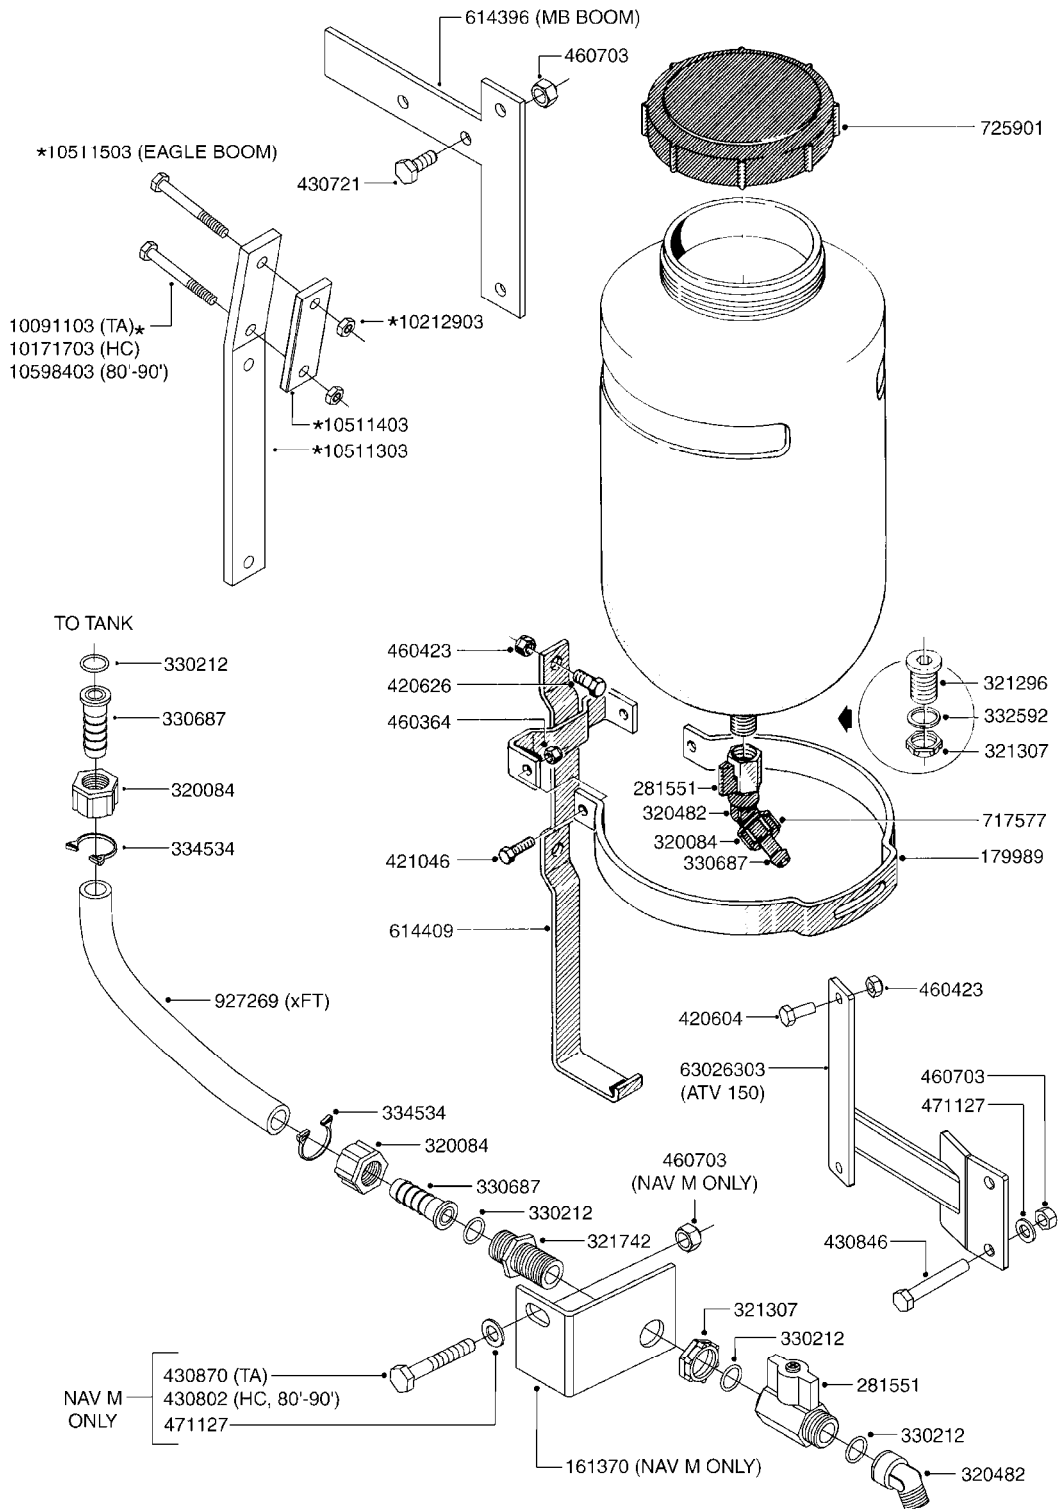

CLEAN WATER TANK
G110-HIN, 26:06:06

COMPLETE TANK ASSY : 722072

G110

CLEAN WATER TANK
G110-HIN, 26:06:06

Page 1

Date 06.04.2015 9:21

parts-n°	order qty	description
161370	1	BKT.CLEAN WATER BOTT. VALVE
179989	1	BRKT. F. 3 GAL. TANK
281551	1	BALL VALVE 1/2"
320084	1	FITT.DK NUT 1/2" BSP
320482	1	FITT.DK ELB. 1/2" BSP 60 DEG.
321296	1	FITT.DK BULKHEAD 1/2" BSP SING
321307	1	FITT.DK NUT 1/2" BSP JAMB
321742	1	FITT.DK BULKHEAD 1/2' BSP
330212	1	O-RING D19/D14X2.4 F.1/2"NUT
330687	1	FITT.DK HB 1/2" F. 1/2" NUT
332592	1	O-RING D26/D20X3
334534	1	CLAMP HOSE PLASTIC 1/2"
420604	1	BOLT HEX 8.8 DEL M10X25 FT DIN933
420626	1	BOLT HEX 8.8 DEL M10X20 FT
421046	1	BOLT HEX 8.8 DEL M8X25 FT A2 DIN933
430721	1	BOLT HEX 8.8 DEL M12X40 FT
430802	1	BOLT HEX 8.8 DEL M12X75
430846	1	BOLT HEX 8.8 DEL M12X80
430870	1	BOLT HEX 8.8 DEL M12X55 FT
460364	1	NUT HEX M8 GALV.
460423	1	NUT HEX M10X1.5 LOCK
460703	1	NUT HEX M12X1.75 LOCK DIN985
471127	1	WASHER D24/D13X2.5 STAINLESS
614396	1	CLEAN WATER BRACKET MB
614409	1	BRACKET FOR FOAM MARKER
717577	1	VALVE F.CLEAN WATER TANK
722072	1	CLEAN WATER TANK W FRAME & TAP
725901	1	LID F.WATER BOTTLE VENTED
927269	1	HOSE R X PVC X 1/2 X 0012"
10091103	1	BOLT HEX 3/8 NC GR.2 03.00'
10171703	1	BOLT HEX 3/8 NC GR.2 03.50"
10212903	1	NUT HEX NC (NYLON LOCK) 3/8"
10511303	1	FLATBAR L350/17DEG.CLEAN WATER
10511403	1	FLATBAR 104MM CLEAN WATER
10511503	1	BKT.CLEAN WATER MOUNT EAGLE
10598403	1	BOLT HEX HCS3/8-16 X 4 Z 5
63026303	1	CLEAN WATER TANK BRKT, ATV