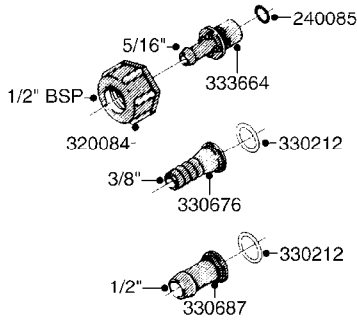

COMPLETE KIT NO
LONGER AVAILABLE.
FOR '09 KIT
SEE PAGE

G191

FORCE BOOM
ONLY

TO END
NOZZLE

OUTER
NOZZLE
TUBE

FROM
SOLENOID
ASSEMBLY

G711

ELECTRIC END NOZZLE KIT
G711-HIN, 09:05:13

Page 1

Date 06.04.2015 9:22

Pos.	parts-n°	order qty	description
1	145994	1	FITT.DK S-40 FORK
2	145995	1	FITT.DK S-53 FORK
3	240177	1	O-RING D16.1/11.3 X 2.4
4	242354	1	O-RING D32.2X3.0 VITON F.S-53
5	242355	1	O-RING D19.2X3.0 VITON F.S-40
6	242594	1	O-RING D14 X 1.78 SCH.70-EPDM
7	261539	1	SPADE F.ELEC CONNEX BLUE INSUL
8	262104	1	VALVE, SOLENOID, S53/S40
9	320084	1	FITT.DK NUT 1/2" BSP
10	320187	1	FITT.DK CAP 3/8" BSP BLACK
11	320283	1	FITT.DK NUT 3/4"BSP
12	320596	1	FITT.DK ELB 3/8'-1/2'BSP 45DEG
13	321307	1	FITT.DK NUT 1/2" BSP JAMB
14	321742	1	FITT.DK BULKHEAD 1/2' BSP
15	322103	1	FITT.DK S-53 BULKHEAD
16	322352	1	FITT.DK S-53 TEE
17	330212	1	O-RING D19/D14X2.4 F.1/2"NUT
18	330687	1	FITT.DK HB 1/2" F. 1/2" NUT
19	334965	1	COVER FOR S53 SOLENOID VALVE
20	370366	1	NOZZLE END FAN 1850-G 150
21	410185	1	BOLT HEX 8.8 DEL M6X16 A2
22	460261	1	NUT HEX M6X1 LOCK A2 DIN985
23	471125	1	WASHER M6U D12/D6.4x1.6 SS A2
24	614366	1	FILTER 50 MESH F.NOZZLE BLUE
24	614367	1	FILTER 80 MESH F.NOZZLE RED
24	614368	1	FILTER 100 MESH F.NOZZLE YEL.
25	720856	1	FITT.DK 1/2'BSP ASSY.F.3/4'NUT
26	726558	1	FITT.DK S53 STR. 3/4" W. ORING
27	726567	1	FITT.DK S-40 ELB.1/2" W. ORING
28	726694	1	PLUG,S53,1/2"FBSP THD W. ORING
29	729610	1	NOZZLE ASSY. NON DRIP 3/8 THRD
30	750722	1	REPAIR KIT FOR 3S SC CONTROL
31	983087	1	ELEC. CABLE 2 WIRE X 0.75MM
32	16180100	1	PLATE, END ROW NOZZLE
33	28025203	1	TIE STRAP L=23" x W=1/2"
34	28029803	1	CLAMP HOSE GEAR P1/2" 6708
35	28029903	1	CLAMP HOSE GEAR P3/4"-S1" 6712
36	92702103	1	HOSE R X1/2" X300PSI WP X0012"