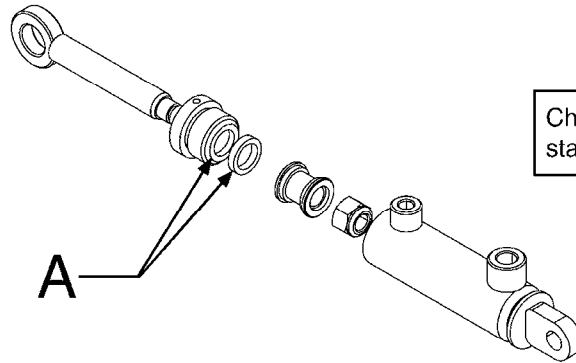

HYDRAULICS - FAROIL CYLINDERS
C025-HIN, 15:08:12

Page 2

Date 06.04.2015 9:21

parts-n°	order qty	description
78122400	1	DOUBLE CYLINDER D 40/20-300
78122600	1	CYLINDER D40/22-300 BLACK
78122700	1	CYLINDER 40/22X300MM RED
78122800	1	CYLINDER D40/22-300 BLACK
78122900	1	CYLINDER 40/22X300MM RED
78123100	1	CYLINDER D40/20-120
78123200	1	CYLINDER D40/20-120
78123300	1	DBL CYL D70/40-320 AIR INLET L
78124100	1	CYL DOB.D70/40-265 AIR INLET R
78124200	1	CYLINDER D25/12-50
78124300	1	CYLINDER 60/25 X 635 DELTA L
78124600	1	CYLINDER DOUBLE Ø40/20-300 90°
78125100	1	DBL CYL D70/40-320 AIR INLET R
78125300	1	CYL DOB.D70/40-265 AIR INLET L
78125500	1	CYLINDER 60/25 X 662 NAV PAR R
78125600	1	CYLINDER 60/25 X 725 CM PAR R
78125700	1	CYLINDER 60/25 X 635 DELTA R
78126000	1	CYLINDER,DAMPNER,LOCKING
78126400	1	CYLINDER DBLE D32/16-200 W.STP
78128000	1	CYLINDER DOUB. D60/30 L=300 09
78128800	1	CYLINDER, D50/30-500