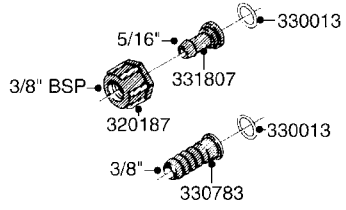

Page 1

Date 06.04.2015 9:22

Pos.	parts-n°	order qty	description
1	145994	1	FITT.DK S-40 FORK
2	145995	1	FITT.DK S-53 FORK
3	240177	1	O-RING D16.1/11.3 X 2.4
4	242354	1	O-RING D32.2X3.0 VITON F.S-53
5	242355	1	O-RING D19.2X3.0 VITON F.S-40
6	242594	1	O-RING D14 X 1.78 SCH.70-EPDM
7	261539	1	SPADE F.ELEC CONNEX BLUE INSUL
8	262104	1	VALVE, SOLENOID, S53/S40
9	320084	1	FITT.DK NUT 1/2" BSP
10	320187	1	FITT.DK CAP 3/8" BSP BLACK
11	320283	1	FITT.DK NUT 3/4"BSP
12	320596	1	FITT.DK ELB 3/8'-1/2'BSP 45DEG
13	321307	1	FITT.DK NUT 1/2" BSP JAMB
14	321742	1	FITT.DK BULKHEAD 1/2' BSP
15	322103	1	FITT.DK S-53 BULKHEAD
16	322352	1	FITT.DK S-53 TEE
17	330212	1	O-RING D19/D14X2.4 F.1/2"NUT
18	330687	1	FITT.DK HB 1/2" F. 1/2" NUT
19	334965	1	COVER FOR S53 SOLENOID VALVE
20	370366	1	NOZZLE END FAN 1850-G 150
21	410185	1	BOLT HEX 8.8 DEL M6X16 A2
22	460261	1	NUT HEX M6X1 LOCK A2 DIN985
23	471125	1	WASHER M6U D12/D6.4x1.6 SS A2
24	614366	1	FILTER 50 MESH F.NOZZLE BLUE
24	614367	1	FILTER 80 MESH F.NOZZLE RED
24	614368	1	FILTER 100 MESH F.NOZZLE YEL.
25	720856	1	FITT.DK 1/2'BSP ASSY.F.3/4'NUT
26	726558	1	FITT.DK S53 STR. 3/4" W. ORING
27	726567	1	FITT.DK S-40 ELB.1/2" W. ORING
28	726694	1	PLUG,S53,1/2"FBSP THD W. ORING
29	729610	1	NOZZLE ASSY. NON DRIP 3/8 THRD
30	750722	1	REPAIR KIT FOR 3S SC CONTROL
31	983087	1	ELEC. CABLE 2 WIRE X 0.75MM
32	16180100	1	PLATE, END ROW NOZZLE
33	28025203	1	TIE STRAP L=23" x W=1/2"
34	28029803	1	CLAMP HOSE GEAR P1/2" 6708
35	28029903	1	CLAMP HOSE GEAR P3/4"-S1" 6712
36	92702103	1	HOSE R X1/2" X300PSI WP X0012"