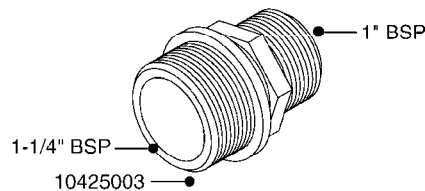

H030

FITTINGS - HEXAGON NIPPLES
H030-HIN, 01:01:01

Page 1
Date 06.04.2015 9:22

parts-n°	order qty	description
10015303	1	FITT.PO.HN 1.00X1.00 M1000
10425003	1	FITT.PO.HN 1.25X1.00 MCPHEE
320132	1	FITT.DK HN 1" BSP
320176	1	FITT.DK HN 3/8"X1/2" BSP
320445	1	FITT.DK HN 1/4"X3/8" BSP
320655	1	FITT.DK HN 1/2"-1/2" BSP
320692	1	FITT.DK HN 3/8'BSPX1/4'NPT
320703	1	FITT.DK HN 3/8BSP X1/2 &1/4NPT
320725	1	FITT.DK NIPPLE 3/8"-3/8" BSP
320902	1	FITT.DK HN 3/8'X 1/4' BSP
390232	1	FITT.DK HN 1-1/2' X 1-1/4' BSP
390276	1	FITT.DK HN 1'BSP