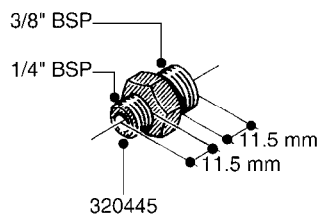

H030

FITTINGS - HEXAGON NIPPLES
H030-HIN, 01:01:01

Page 1
Date 06.04.2015 9:22

parts-n°	order qty	description
10015303	1	FITT.PO.HN 1.00X1.00 M1000
10425003	1	FITT.PO.HN 1.25X1.00 MCPHEE
320132	1	FITT.DK HN 1" BSP
320176	1	FITT.DK HN 3/8"X1/2" BSP
320445	1	FITT.DK HN 1/4"X3/8" BSP
320655	1	FITT.DK HN 1/2"-1/2" BSP
320692	1	FITT.DK HN 3/8'BSPX1/4'NPT
320703	1	FITT.DK HN 3/8BSP X1/2 &1/4NPT
320725	1	FITT.DK NIPPLE 3/8"-3/8" BSP
320902	1	FITT.DK HN 3/8'X 1/4' BSP
390232	1	FITT.DK HN 1-1/2' X 1-1/4' BSP
390276	1	FITT.DK HN 1'BSP