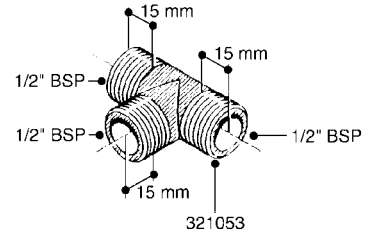

H020

FITTINGS-T-PIECES, CAPS & ELBOWS
H020-HIN, 01:01:01

Page 1
Date 06.04.2015 9:22

parts-n°	order qty	description
10053603	1	FITT. CAPNUT 2"BSP 5601
10194303	1	CAP BLANK 1 1/2 MCPHEE 210060
320047	1	FITT.DK CAPNUT 1/2" BSP
320106	1	FITT.DK CAPNUT 1" BSP
320272	1	FITT.DK CAPNUT 3/8" BSP
320316	1	FITT.DK TEE 3/4" X3/4" X1"BSP
320331	1	FITT.DK TEE 1" - 1" - 3/4" BSP
320342	1	FITT.DK EL 3/4"M X 1"F BSP
320563	1	FITT.DK 3 WAY 1/2" 110 DEG.
320677	1	NO LONGER AVAILABLE
320961	1	FITT.DK CAPNUT 1-1/2" BSP
321053	1	FITT.DK TEE 1/2 X1/2 X1/2" BSP
322072	1	FITT.DK TEE 3/8'X3/8'X3/8' BSP
322095	1	FITT.DK TEE 1-1/2 X1-1/4 X3/4" BSP
322138	1	FITT.DK ELB 1"M X 1"F BSP
330013	1	O-RING D15/D10X2.5 F.3/8"NUT
330212	1	O-RING D19/D14X2.4 F.1/2"NUT
330326	1	O-RING D30/D24X2 F.1"NUT
331273	1	O-RING D44/D38X2 F.1-1/2"