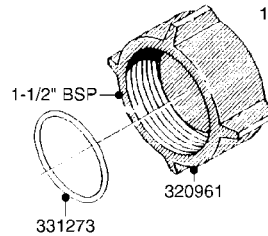

H020

FITTINGS-T-PIECES, CAPS & ELBOWS
H020-HIN, 01:01:01

Page 1
Date 06.04.2015 9:22

parts-n°	order qty	description
10053603	1	FITT. CAPNUT 2"BSP 5601
10194303	1	CAP BLANK 1 1/2 MCPHEE 210060
320047	1	FITT.DK CAPNUT 1/2" BSP
320106	1	FITT.DK CAPNUT 1" BSP
320272	1	FITT.DK CAPNUT 3/8" BSP
320316	1	FITT.DK TEE 3/4" X3/4" X1"BSP
320331	1	FITT.DK TEE 1" - 1" - 3/4" BSP
320342	1	FITT.DK EL 3/4"M X 1"F BSP
320563	1	FITT.DK 3 WAY 1/2" 110 DEG.
320677	1	NO LONGER AVAILABLE
320961	1	FITT.DK CAPNUT 1-1/2" BSP
321053	1	FITT.DK TEE 1/2 X1/2 X1/2" BSP
322072	1	FITT.DK TEE 3/8'X3/8'X3/8' BSP
322095	1	FITT.DK TEE 1-1/2 X1-1/4 X3/4" BSP
322138	1	FITT.DK ELB 1"M X 1"F BSP
330013	1	O-RING D15/D10X2.5 F.3/8"NUT
330212	1	O-RING D19/D14X2.4 F.1/2"NUT
330326	1	O-RING D30/D24X2 F.1"NUT
331273	1	O-RING D44/D38X2 F.1-1/2"