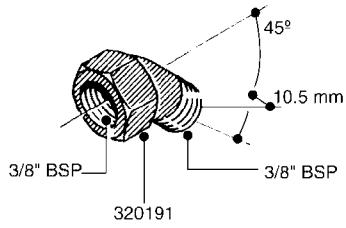

H040

FITTINGS - NIPPLES & ELBOWS
H040-HIN, 01:01:01

Page 1

Date 06.04.2015 9:22

parts-n°	order qty	description
10530803	1	FITT.PO.SE 2.00X2.00 45 DEG.
320191	1	FITT.DK ELB 3/8' BSP 45 DEGREE
320482	1	FITT.DK ELB. 1/2" BSP 60 DEG.
320596	1	FITT.DK ELB 3/8'-1/2'BSP 45DEG
320607	1	FITT.DK HN 3/8M X 3/8F BSP LNG
320633	1	FITT.DK HN 3/8"M X 3/8"F BSP
321451	1	FITT.DK ELB.1-1/2 X1-1/4 80DEG
321532	1	FITT.DK REDUC 3/4' X 1/2' BSP
390233	1	FITT.DK REDUC 1-1/2" X 1" BSP