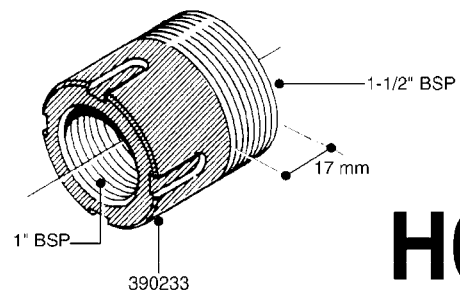

H040

FITTINGS - NIPPLES & ELBOWS
H040-HIN, 01:01:01

Page 1

Date 06.04.2015 9:22

parts-n°	order qty	description
10530803	1	FITT.PO.SE 2.00X2.00 45 DEG.
320191	1	FITT.DK ELB 3/8' BSP 45 DEGREE
320482	1	FITT.DK ELB. 1/2" BSP 60 DEG.
320596	1	FITT.DK ELB 3/8'-1/2'BSP 45DEG
320607	1	FITT.DK HN 3/8M X 3/8F BSP LNG
320633	1	FITT.DK HN 3/8"M X 3/8"F BSP
321451	1	FITT.DK ELB.1-1/2 X1-1/4 80DEG
321532	1	FITT.DK REDUC 3/4' X 1/2' BSP
390233	1	FITT.DK REDUC 1-1/2" X 1" BSP