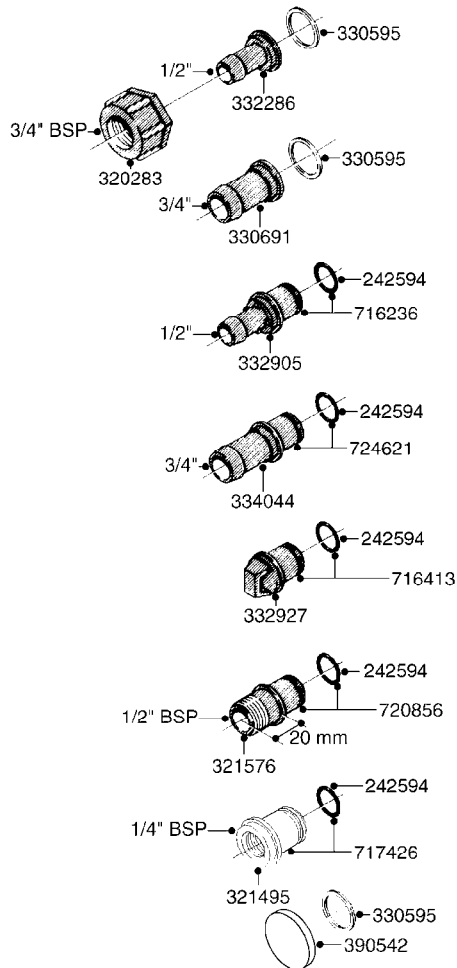

Page 1

Date 06.04.2015 9:22

Pos.	parts-n°	order qty	description
1	145994	1	FITT.DK S-40 FORK
2	145995	1	FITT.DK S-53 FORK
3	240177	1	O-RING D16.1/11.3 X 2.4
4	242354	1	O-RING D32.2X3.0 VITON F.S-53
5	242355	1	O-RING D19.2X3.0 VITON F.S-40
6	242594	1	O-RING D14 X 1.78 SCH.70-EPDM
7	261539	1	SPADE F.ELEC CONNEX BLUE INSUL
8	262104	1	VALVE, SOLENOID, S53/S40
9	320084	1	FITT.DK NUT 1/2" BSP
10	320187	1	FITT.DK CAP 3/8" BSP BLACK
11	320283	1	FITT.DK NUT 3/4"BSP
12	320596	1	FITT.DK ELB 3/8'-1/2'BSP 45DEG
13	321307	1	FITT.DK NUT 1/2" BSP JAMB
14	321742	1	FITT.DK BULKHEAD 1/2' BSP
15	322103	1	FITT.DK S-53 BULKHEAD
16	322352	1	FITT.DK S-53 TEE
17	330212	1	O-RING D19/D14X2.4 F.1/2"NUT
18	330687	1	FITT.DK HB 1/2" F. 1/2" NUT
19	334965	1	COVER FOR S53 SOLENOID VALVE
20	370366	1	NOZZLE END FAN 1850-G 150
21	410185	1	BOLT HEX 8.8 DEL M6X16 A2
22	460261	1	NUT HEX M6X1 LOCK A2 DIN985
23	471125	1	WASHER M6U D12/D6.4x1.6 SS A2
24	614366	1	FILTER 50 MESH F.NOZZLE BLUE
24	614367	1	FILTER 80 MESH F.NOZZLE RED
24	614368	1	FILTER 100 MESH F.NOZZLE YEL.
25	720856	1	FITT.DK 1/2'BSP ASSY.F.3/4'NUT
26	726558	1	FITT.DK S53 STR. 3/4" W. ORING
27	726567	1	FITT.DK S-40 ELB.1/2" W. ORING
28	726694	1	PLUG,S53,1/2"FBSP THD W. ORING
29	729610	1	NOZZLE ASSY. NON DRIP 3/8 THRD
30	750722	1	REPAIR KIT FOR 3S SC CONTROL
31	983087	1	ELEC. CABLE 2 WIRE X 0.75MM
32	16180100	1	PLATE, END ROW NOZZLE
33	28025203	1	TIE STRAP L=23" x W=1/2"
34	28029803	1	CLAMP HOSE GEAR P1/2" 6708
35	28029903	1	CLAMP HOSE GEAR P3/4"-S1" 6712
36	92702103	1	HOSE R X1/2" X300PSI WP X0012"