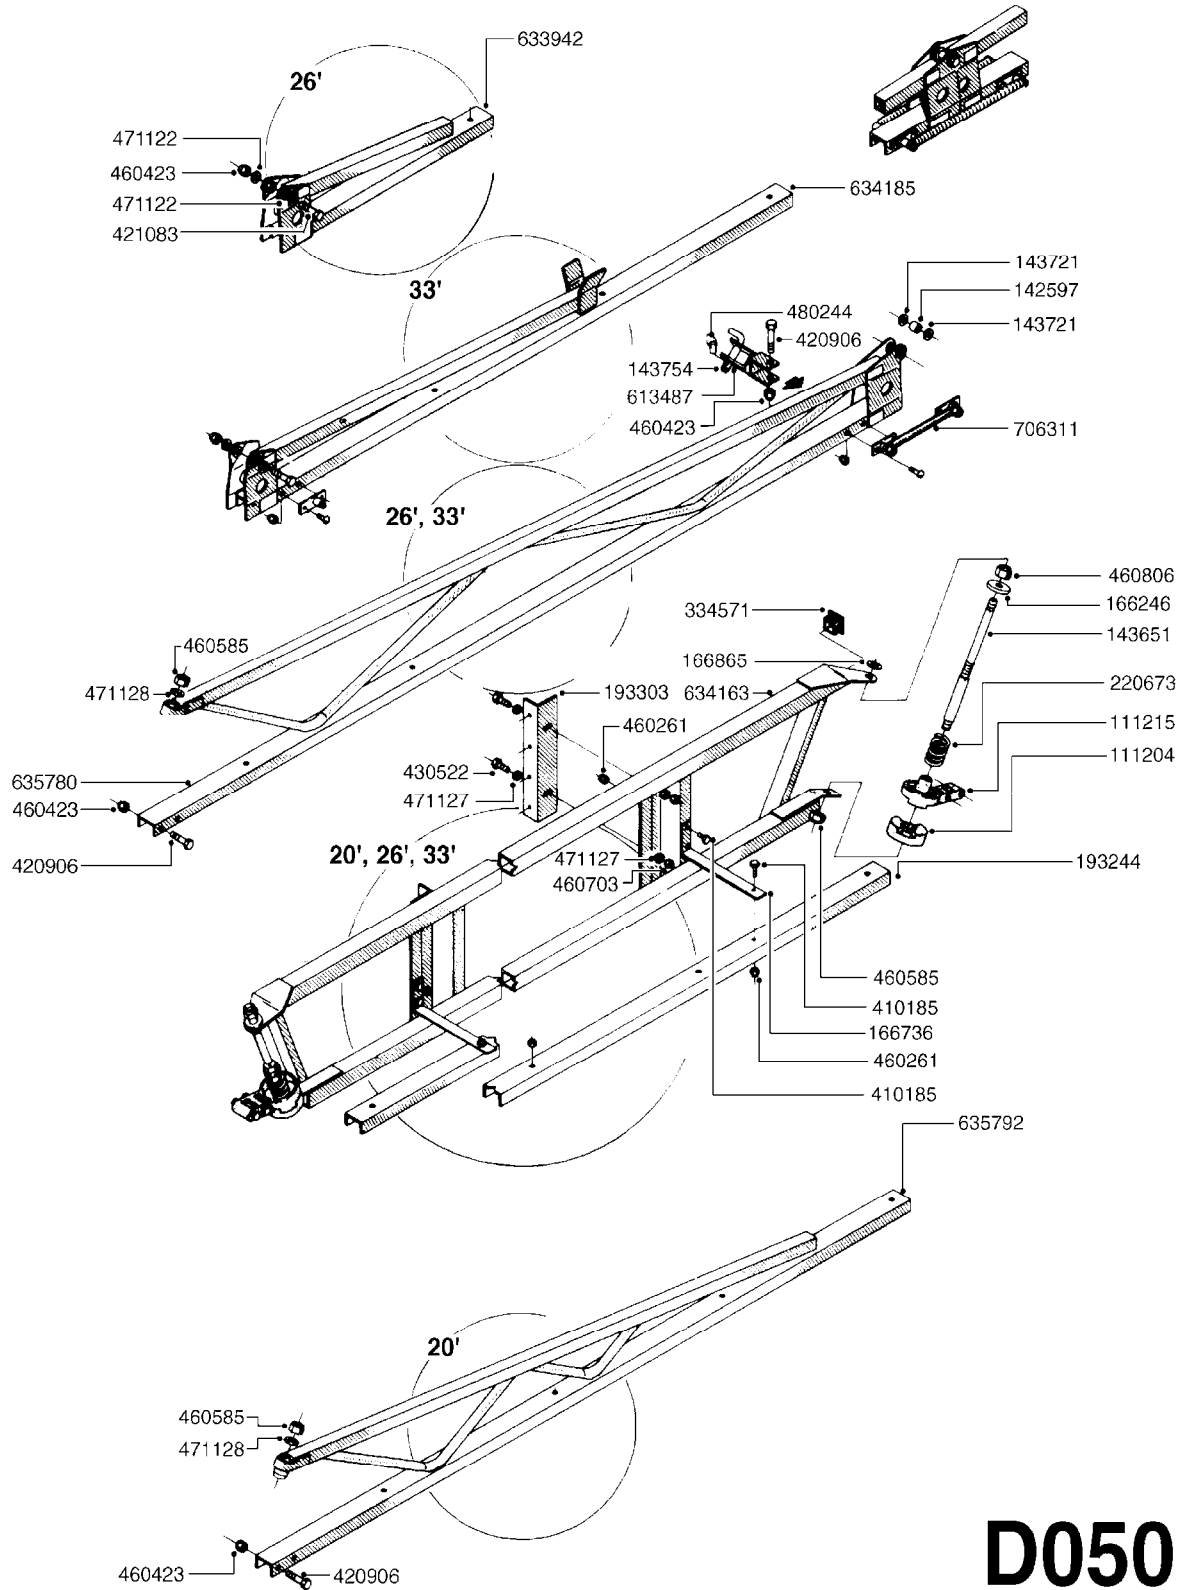

BOOM - SB 20' 26' 33'
D050-HIN, 01:01:01

Page 0
Date 06.04.2015 9:21

BOOM - SB 20' 26' 33'
D050-HIN, 01:01:01

Page 1

Date 06.04.2015 9:21

parts-n°	order qty	description
111204	1	CLAW CLUTCH/LOWER D80
111215	1	CLAW CLUTCH/UPPER D80
142597	1	DISTANCE TUBE
143651	1	AXLE M20/M16 L=355 F/BREAKAWAY
143721	1	FRICITION DISC FOR BOOM D30
143754	1	PIN D10 X 56
166246	1	WASHER CUP D53 F.SPRING
166736	1	CLAMP FOR SB BOOM
166865	1	WASHER D35/D25X2
193244	1	NOZZLE TRACK 6-8-10 M SB
193303	1	SUPPORTING ARM FOR SB BOOM
220673	1	SPRING F.PIVOT 100 X 51
334571	1	TAPON 40x40x2 EMBELLECEDOR
410185	1	BOLT HEX 8.8 DEL M6X16 A2
420906	1	BOLT HEX 8.8 DEL M10X60
421083	1	BOLT HEX 8.8 DEL M10X65
430522	1	BOLT HEX 8.8 DEL M12X25 FT
460261	1	NUT HEX M6X1 LOCK A2 DIN985
460423	1	NUT HEX M10X1.5 LOCK
460585	1	NUT HEX M16X2 LOCK
460703	1	NUT HEX M12X1.75 LOCK DIN985
460806	1	NUT HEX M20X2.5 LOCK
471122	1	WASHER D20/D10.5X2 SS
471127	1	WASHER D24/D13X2.5 STAINLESS
471128	1	WASHER D30/D17X3
480244	1	PIN SNAP D4.5
613487	1	TRANSPORT FITTINGS FOR SB BOOM
633942	1	OUTER BOOM WING 26', 28' SB
634163	1	CENTER SECTION - 20',26',33'
634185	1	BOOM WING OUTER PART 33' SB
635780	1	INNER WING SEC. 26',28',33'SB
635792	1	BOOM WING - 20',21'SB-BOOM
706311	1	SPRING WITH HAND-GRIB