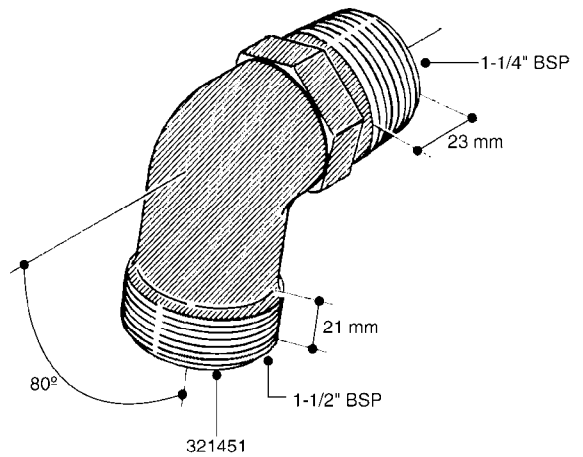

H020

FITTINGS-T-PIECES, CAPS & ELBOWS
H020-HIN, 01:01:01

Page 1
Date 06.04.2015 9:22

parts-n°	order qty	description
10053603	1	FITT. CAPNUT 2"BSP 5601
10194303	1	CAP BLANK 1 1/2 MCPHEE 210060
320047	1	FITT.DK CAPNUT 1/2" BSP
320106	1	FITT.DK CAPNUT 1" BSP
320272	1	FITT.DK CAPNUT 3/8" BSP
320316	1	FITT.DK TEE 3/4" X3/4" X1"BSP
320331	1	FITT.DK TEE 1" - 1" - 3/4" BSP
320342	1	FITT.DK EL 3/4"M X 1"F BSP
320563	1	FITT.DK 3 WAY 1/2" 110 DEG.
320677	1	NO LONGER AVAILABLE
320961	1	FITT.DK CAPNUT 1-1/2" BSP
321053	1	FITT.DK TEE 1/2 X1/2 X1/2" BSP
322072	1	FITT.DK TEE 3/8'X3/8'X3/8' BSP
322095	1	FITT.DK TEE 1-1/2 X1-1/4 X3/4" BSP
322138	1	FITT.DK ELB 1"M X 1"F BSP
330013	1	O-RING D15/D10X2.5 F.3/8"NUT
330212	1	O-RING D19/D14X2.4 F.1/2"NUT
330326	1	O-RING D30/D24X2 F.1"NUT
331273	1	O-RING D44/D38X2 F.1-1/2"

H030

FITTINGS - HEXAGON NIPPLES
H030-HIN, 01:01:01

Page 1
Date 06.04.2015 9:22

parts-n°	order qty	description
10015303	1	FITT.PO.HN 1.00X1.00 M1000
10425003	1	FITT.PO.HN 1.25X1.00 MCPHEE
320132	1	FITT.DK HN 1" BSP
320176	1	FITT.DK HN 3/8"X1/2" BSP
320445	1	FITT.DK HN 1/4"X3/8" BSP
320655	1	FITT.DK HN 1/2"-1/2" BSP
320692	1	FITT.DK HN 3/8'BSPX1/4'NPT
320703	1	FITT.DK HN 3/8BSP X1/2 &1/4NPT
320725	1	FITT.DK NIPPLE 3/8"-3/8" BSP
320902	1	FITT.DK HN 3/8'X 1/4' BSP
390232	1	FITT.DK HN 1-1/2' X 1-1/4' BSP
390276	1	FITT.DK HN 1'BSP