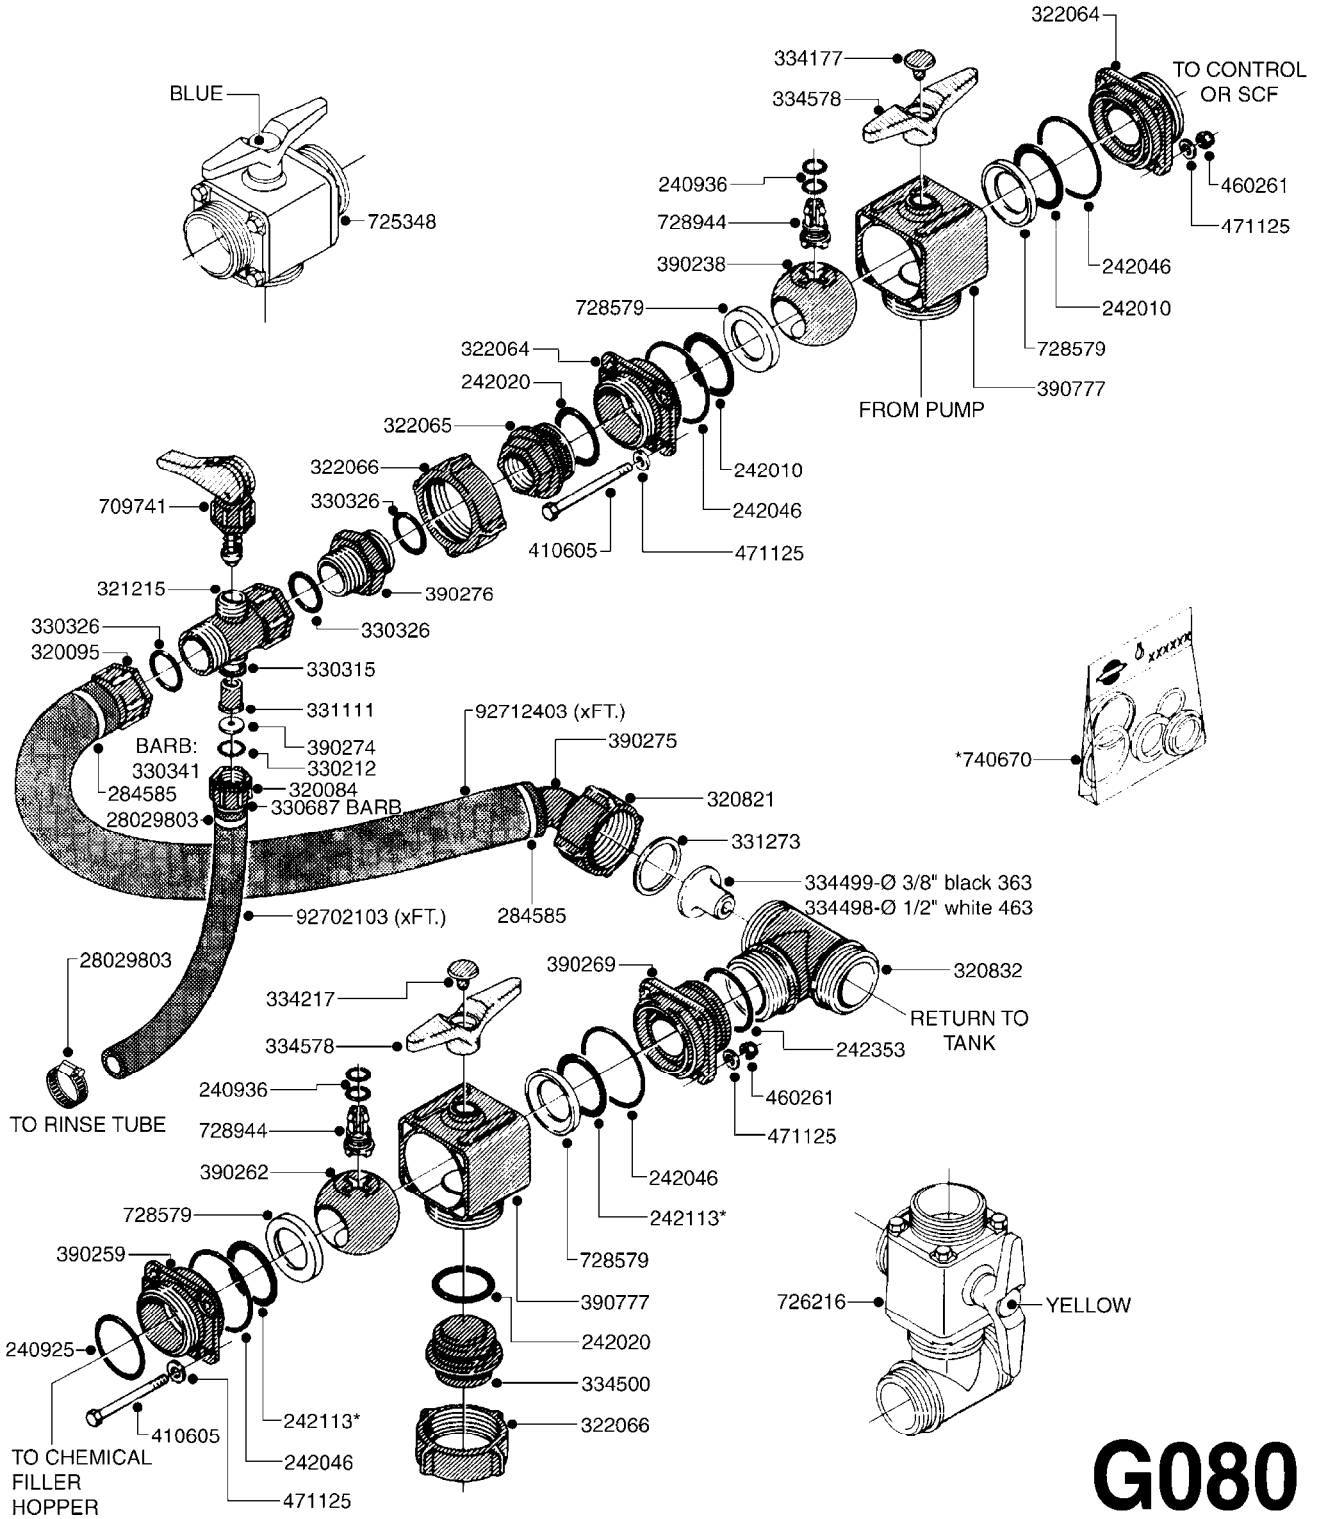

G070

parts-n°	order qty	description
145996	1	FITT.DK S-67 FORK
241441	1	O-RING D29.3X3
241883	1	O-RING D39.2X3 NITRIL 242020
241973	1	O-RING 44.2 x 3.0 (use-242353)
280265	1	CLMP HS GEAR1-1/2" alt28030103
284585	1	CLAMP HOSE GEAR 1" MINI 020
320095	1	FITT.DK NUT 1" BSP
320795	1	FITT.DK NUT 1-1/2" BSP JAMB
320821	1	FITT.DK NUT 1-1/2" BSP
320832	1	FITT.DK TEE 1-1/2x1-1/2x1-1/2
322066	1	FITT.DK S-56 NUT
322104	1	FITT.DK S-67 BULKHEAD
322108	1	FITT.DK S-67 BULKHEAD NUT
330072	1	O-RING D53.5/D45.5X4
330326	1	O-RING D30/D24X2 F.1"NUT
330341	1	FITT.DK HB 1" F. 1" NUT
331262	1	FITT.DK HB 1-1/2" F. 1-1/2"NUT
331273	1	O-RING D44/D38X2 F.1-1/2"
334059	1	FITT.DK EL 1" 110 DEG.F.1-1/2"
334099	1	FITT.DK S-61 ELB.1-1/2"110 DEG
334100	1	FITT.DK S-61 ELB.1" 110 DEG.
334150	1	FITT.DK HB 1-1/4" 110 F.1-1/2"
334151	1	FITT.DK S-61 ELB.1-1/4"110 DEG
334261	1	GASKET F. S-67 BULKHEAD
334445	1	FITT.DK S-67 ELB.1-1/2"
334498	1	NOZZLE INJECTOR 13MM/462 WHITE
334499	1	NOZZLE INJECTOR 10MM/361 BLACK
334532	1	FITT.DK S-67 STR.1-1/2' W/HOLE
390268	1	FITT.DK BULKHEAD 1-1/2' SPEC.
390275	1	FITT.DK ELB 1' SPECIAL F.CHEMF
28030103	1	CLAMP HOSE GEAR P5/4-S1.5"6724
92702603	1	HOSE PVC SUCT GRAY 1-1/2"
92712403	1	HOSE R X1" X300PSI WP X0012"
92734403	1	HOSE R X5/4" X200PSI WP X0012"