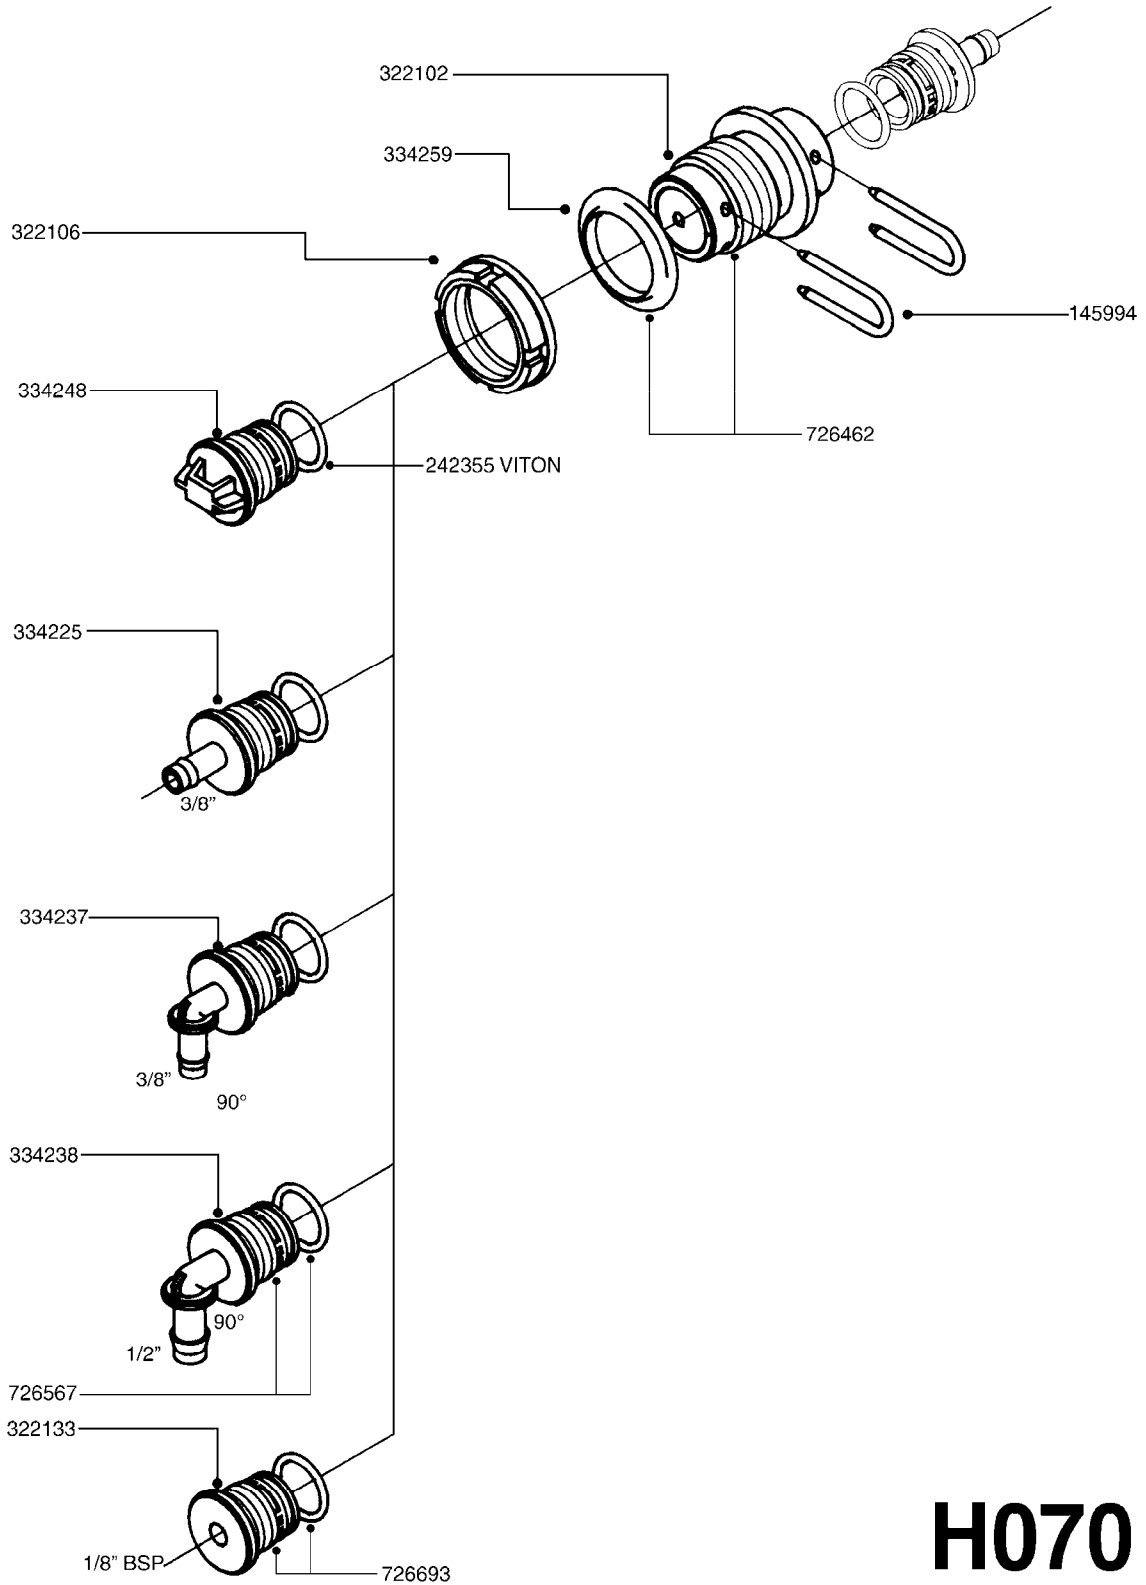

H070

FITTINGS - S-40
H070-HIN, 01:02:12

Page 1

Date 06.04.2015 9:22

parts-n°	order qty	description
145994	1	FITT.DK S-40 FORK
242355	1	O-RING D19.2X3.0 VITON F.S-40
322102	1	FITT.DK S-40 BULKHEAD
322106	1	FITT.DK S-40 BULKHEAD NUT
322133	1	FITT.DK S-40 PLUG W 1/8 THREAD
334225	1	FITT.DK S-40 STR.3/8'
334237	1	FITT.DK S-40 ELB.3/8'
334238	1	FITT.DK S-40 ELB.1/2'
334248	1	FITT.DK S-40 PLUG
334259	1	GASKET F. S-40 BULKHEAD
726462	1	FITT. S40 BULHEAD W. GASKET
726567	1	FITT.DK S-40 ELB.1/2" W.ORING
726693	1	FITT.DK S-40 PLUG 1/8BSP ORING