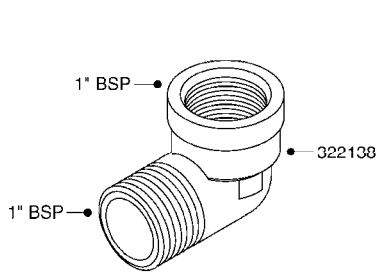

H020

FITTINGS-T-PIECES, CAPS & ELBOWS
H020-HIN, 01:01:01

Page 1
Date 06.04.2015 9:22

parts-n°	order qty	description
10053603	1	FITT. CAPNUT 2"BSP 5601
10194303	1	CAP BLANK 1 1/2 MCPHEE 210060
320047	1	FITT.DK CAPNUT 1/2" BSP
320106	1	FITT.DK CAPNUT 1" BSP
320272	1	FITT.DK CAPNUT 3/8" BSP
320316	1	FITT.DK TEE 3/4" X3/4" X1"BSP
320331	1	FITT.DK TEE 1" - 1" - 3/4" BSP
320342	1	FITT.DK EL 3/4"M X 1"F BSP
320563	1	FITT.DK 3 WAY 1/2" 110 DEG.
320677	1	NO LONGER AVAILABLE
320961	1	FITT.DK CAPNUT 1-1/2" BSP
321053	1	FITT.DK TEE 1/2 X1/2 X1/2" BSP
322072	1	FITT.DK TEE 3/8'X3/8'X3/8' BSP
322095	1	FITT.DK TEE 1-1/2 X1-1/4 X3/4" BSP
322138	1	FITT.DK ELB 1"M X 1"F BSP
330013	1	O-RING D15/D10X2.5 F.3/8"NUT
330212	1	O-RING D19/D14X2.4 F.1/2"NUT
330326	1	O-RING D30/D24X2 F.1"NUT
331273	1	O-RING D44/D38X2 F.1-1/2"