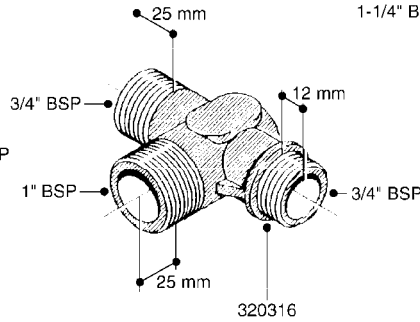

H020

FITTINGS-T-PIECES, CAPS & ELBOWS
H020-HIN, 01:01:01

Page 1
Date 06.04.2015 9:22

parts-n°	order qty	description
10053603	1	FITT. CAPNUT 2"BSP 5601
10194303	1	CAP BLANK 1 1/2 MCPHEE 210060
320047	1	FITT.DK CAPNUT 1/2" BSP
320106	1	FITT.DK CAPNUT 1" BSP
320272	1	FITT.DK CAPNUT 3/8" BSP
320316	1	FITT.DK TEE 3/4" X3/4" X1"BSP
320331	1	FITT.DK TEE 1" - 1" - 3/4" BSP
320342	1	FITT.DK EL 3/4"M X 1"F BSP
320563	1	FITT.DK 3 WAY 1/2" 110 DEG.
320677	1	NO LONGER AVAILABLE
320961	1	FITT.DK CAPNUT 1-1/2" BSP
321053	1	FITT.DK TEE 1/2 X1/2 X1/2" BSP
322072	1	FITT.DK TEE 3/8'X3/8'X3/8' BSP
322095	1	FITT.DK TEE 1-1/2 X1-1/4 X3/4" BSP
322138	1	FITT.DK ELB 1"M X 1"F BSP
330013	1	O-RING D15/D10X2.5 F.3/8"NUT
330212	1	O-RING D19/D14X2.4 F.1/2"NUT
330326	1	O-RING D30/D24X2 F.1"NUT
331273	1	O-RING D44/D38X2 F.1-1/2"