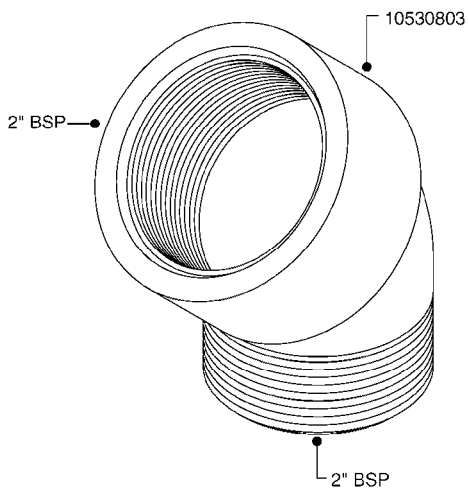

H020

FITTINGS-T-PIECES, CAPS & ELBOWS
H020-HIN, 01:01:01

Page 1
Date 06.04.2015 9:22

parts-n°	order qty	description
10053603	1	FITT. CAPNUT 2"BSP 5601
10194303	1	CAP BLANK 1 1/2 MCPHEE 210060
320047	1	FITT.DK CAPNUT 1/2" BSP
320106	1	FITT.DK CAPNUT 1" BSP
320272	1	FITT.DK CAPNUT 3/8" BSP
320316	1	FITT.DK TEE 3/4" X3/4" X1"BSP
320331	1	FITT.DK TEE 1" - 1" - 3/4" BSP
320342	1	FITT.DK EL 3/4"M X 1"F BSP
320563	1	FITT.DK 3 WAY 1/2" 110 DEG.
320677	1	NO LONGER AVAILABLE
320961	1	FITT.DK CAPNUT 1-1/2" BSP
321053	1	FITT.DK TEE 1/2 X1/2 X1/2" BSP
322072	1	FITT.DK TEE 3/8'X3/8'X3/8' BSP
322095	1	FITT.DK TEE 1-1/2 X1-1/4 X3/4" BSP
322138	1	FITT.DK ELB 1"M X 1"F BSP
330013	1	O-RING D15/D10X2.5 F.3/8"NUT
330212	1	O-RING D19/D14X2.4 F.1/2"NUT
330326	1	O-RING D30/D24X2 F.1"NUT
331273	1	O-RING D44/D38X2 F.1-1/2"

H030

FITTINGS - HEXAGON NIPPLES
H030-HIN, 01:01:01

Page 1
Date 06.04.2015 9:22

parts-n°	order qty	description
10015303	1	FITT.PO.HN 1.00X1.00 M1000
10425003	1	FITT.PO.HN 1.25X1.00 MCPHEE
320132	1	FITT.DK HN 1" BSP
320176	1	FITT.DK HN 3/8"X1/2" BSP
320445	1	FITT.DK HN 1/4"X3/8" BSP
320655	1	FITT.DK HN 1/2"-1/2" BSP
320692	1	FITT.DK HN 3/8'BSPX1/4'NPT
320703	1	FITT.DK HN 3/8BSP X1/2 &1/4NPT
320725	1	FITT.DK NIPPLE 3/8"-3/8" BSP
320902	1	FITT.DK HN 3/8'X 1/4' BSP
390232	1	FITT.DK HN 1-1/2' X 1-1/4' BSP
390276	1	FITT.DK HN 1'BSP