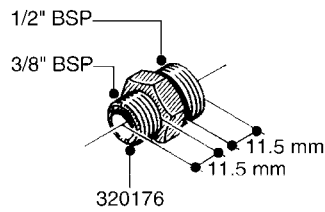

H030

FITTINGS - HEXAGON NIPPLES
H030-HIN, 01:01:01

Page 1
Date 06.04.2015 9:22

parts-n°	order qty	description
10015303	1	FITT.PO.HN 1.00X1.00 M1000
10425003	1	FITT.PO.HN 1.25X1.00 MCPHEE
320132	1	FITT.DK HN 1" BSP
320176	1	FITT.DK HN 3/8"X1/2" BSP
320445	1	FITT.DK HN 1/4"X3/8" BSP
320655	1	FITT.DK HN 1/2"-1/2" BSP
320692	1	FITT.DK HN 3/8'BSPX1/4'NPT
320703	1	FITT.DK HN 3/8BSP X1/2 &1/4NPT
320725	1	FITT.DK NIPPLE 3/8"-3/8" BSP
320902	1	FITT.DK HN 3/8'X 1/4' BSP
390232	1	FITT.DK HN 1-1/2' X 1-1/4' BSP
390276	1	FITT.DK HN 1'BSP