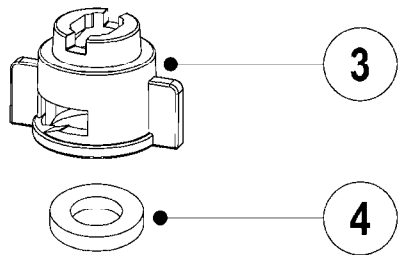

SYNTAL

D702

BOOM-NOZZLES 80° FLAT FAN ISO
D702-HIN, 14:12:07

Page 1
Date 06.04.2015 9:21

Pos.	parts-n°	order qty	description
1	334083	1	SNAP-FIT NOZZLE HOLDER SS BLCK
2	371931	1	SYNTAL ISO F-01-80 TIP ORNG
2	371932	1	SYNTAL ISO F-015-80 TIP GREEN
2	371933	1	SYNTAL ISO F-02-80 TIP YELLOW
2	371934	1	SYNTAL ISO F-03-80 TIP BLUE
3	10423503	1	O-RING 9.12x3.53 NITRIL