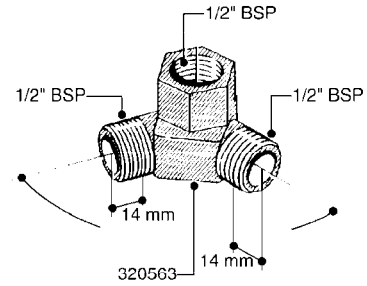

H020

FITTINGS-T-PIECES, CAPS & ELBOWS
H020-HIN, 01:01:01

Page 1
Date 06.04.2015 9:22

parts-n°	order qty	description
10053603	1	FITT. CAPNUT 2"BSP 5601
10194303	1	CAP BLANK 1 1/2 MCPHEE 210060
320047	1	FITT.DK CAPNUT 1/2" BSP
320106	1	FITT.DK CAPNUT 1" BSP
320272	1	FITT.DK CAPNUT 3/8" BSP
320316	1	FITT.DK TEE 3/4" X3/4" X1"BSP
320331	1	FITT.DK TEE 1" - 1" - 3/4" BSP
320342	1	FITT.DK EL 3/4"M X 1"F BSP
320563	1	FITT.DK 3 WAY 1/2" 110 DEG.
320677	1	NO LONGER AVAILABLE
320961	1	FITT.DK CAPNUT 1-1/2" BSP
321053	1	FITT.DK TEE 1/2 X1/2 X1/2" BSP
322072	1	FITT.DK TEE 3/8'X3/8'X3/8' BSP
322095	1	FITT.DK TEE 1-1/2 X1-1/4 X3/4" BSP
322138	1	FITT.DK ELB 1"M X 1"F BSP
330013	1	O-RING D15/D10X2.5 F.3/8"NUT
330212	1	O-RING D19/D14X2.4 F.1/2"NUT
330326	1	O-RING D30/D24X2 F.1"NUT
331273	1	O-RING D44/D38X2 F.1-1/2"