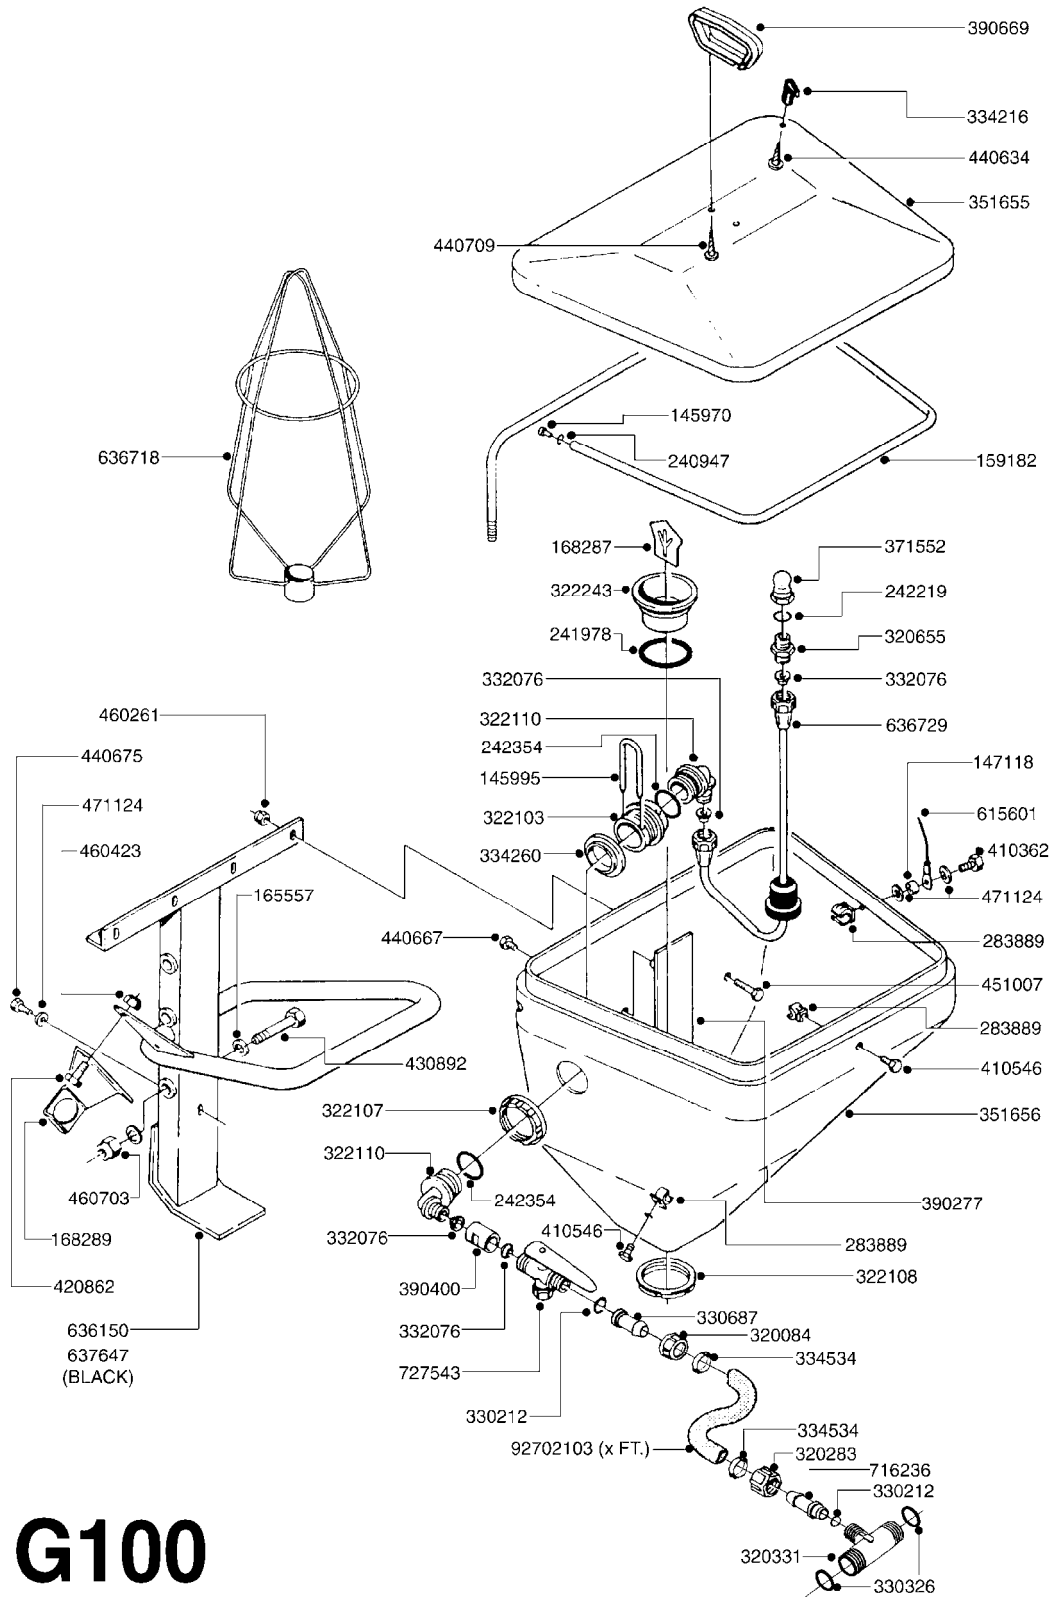

G100

CHEMICAL FILLER-HOPPER (POST95)
G100-HIN, 19:05:11

Page 1
Date 06.04.2015 9:21

parts-n°	order qty	description
145970	1	PLUG MF 11 X 1
145995	1	FITT.DK S-53 FORK
147118	1	BUSHING 10,0/6,2 L=5 CHEM FILL
159182	1	RINSING TUBE CHEM.FILL
165557	1	WASHER D28.0/D12.2X2.0 SS
168287	1	PLATE ANTI-VORTEX F.CHEM FILL
168289	1	BRACKET F. 3-WAY VALVE
240947	1	O-RING D7.3X2.4 NITRIL
241978	1	O-RING 64.5X3.0
242219	1	O-RING D16.3X2.4 VITON
242354	1	O-RING D32.2X3.0 VITON F.S-53
283889	1	CLIP F.TUBE SUPPORT
320084	1	FITT.DK NUT 1/2" BSP
320283	1	FITT.DK NUT 3/4"BSP
320331	1	FITT.DK TEE 1" - 1" - 3/4" BSP
320655	1	FITT.DK HN 1/2"-1/2" BSP
322103	1	FITT.DK S-53 BULKHEAD
322107	1	FITT.DK S-53 BULKHEAD NUT
322108	1	FITT.DK S-67 BULKHEAD NUT
322110	1	FITT.DK S-53 ELB. 1/2" BSP
322243	1	DRAIN PIPE/CHEM FIL.S67/S56
330212	1	O-RING D19/D14X2.4 F.1/2"NUT
330326	1	O-RING D30/D24X2 F.1"NUT
330687	1	FITT.DK HB 1/2" F. 1/2" NUT
332076	1	CONE INSERT F. ALUMINUM LANCE
334216	1	RUBBER LATCH FOR CHEM.FILL
334260	1	GASKET F. S-53 BULKHEAD
334534	1	CLAMP HOSE PLASTIC 1/2"
351655	1	LID CHEM FILL.25L POST 95
351656	1	HOPPER F.CHEM FILL 25L POST'96
371552	1	NOZZLE F.RINSING
390277	1	SCALE PLATE FOR HARDI FILLER
390400	1	FITT.DK BULKHEAD 1/2'X1/2'
390669	1	HANDLE F.CHEM FILLER
410362	1	BOLT HEX 8.8 SS M6X20 FT
410546	1	BOLT HEX SS M6X12 FT
420862	1	BOLT HEX 8.8 DEL M10X16 FT
430892	1	BOLT HEX 8.8 DEL M12X110
440634	1	SCREW 5/8"
440667	1	SCREW M3.5X12 SLOT STAINLESS
440675	1	SCREW F. PLASTIC 5X16 SS
440709	1	SCREW 60X12 CHEM.FILL HANDLE
451007	1	SCREW M6X20 STAINLESS
460261	1	NUT HEX M6X1 LOCK A2 DIN985
460423	1	NUT HEX M10X1.5 LOCK
460703	1	NUT HEX M12X1.75 LOCK DIN985
471124	1	WASHER D18/D6.4x1.6
615601	1	BUNGEE CORD 21-1/4"
636150	1	FRAME FOR CHEM FILL TANK
636718	1	RINSE SUPPORT CHEM.FILL 25/35L
636729	1	TUBE F. RINSE CHEM FILL
637647	1	BRACKET F.CHEMFILL
716236	1	FITT.DK HB 1/2" ASSY. F. 3/4"
727543	1	VALVE F.CHEM FILL JUG RINSE
92702103	1	HOSE R X1/2" X300PSI WP X0012"