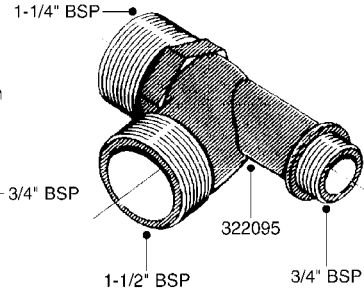

H020

FITTINGS-T-PIECES, CAPS & ELBOWS
H020-HIN, 01:01:01

Page 1
Date 06.04.2015 9:22

parts-n°	order qty	description
10053603	1	FITT. CAPNUT 2"BSP 5601
10194303	1	CAP BLANK 1 1/2 MCPHEE 210060
320047	1	FITT.DK CAPNUT 1/2" BSP
320106	1	FITT.DK CAPNUT 1" BSP
320272	1	FITT.DK CAPNUT 3/8" BSP
320316	1	FITT.DK TEE 3/4" X3/4" X1"BSP
320331	1	FITT.DK TEE 1" - 1" - 3/4" BSP
320342	1	FITT.DK EL 3/4"M X 1"F BSP
320563	1	FITT.DK 3 WAY 1/2" 110 DEG.
320677	1	NO LONGER AVAILABLE
320961	1	FITT.DK CAPNUT 1-1/2" BSP
321053	1	FITT.DK TEE 1/2 X1/2 X1/2" BSP
322072	1	FITT.DK TEE 3/8'X3/8'X3/8' BSP
322095	1	FITT.DK TEE 1-1/2 X1-1/4 X3/4" BSP
322138	1	FITT.DK ELB 1"M X 1"F BSP
330013	1	O-RING D15/D10X2.5 F.3/8"NUT
330212	1	O-RING D19/D14X2.4 F.1/2"NUT
330326	1	O-RING D30/D24X2 F.1"NUT
331273	1	O-RING D44/D38X2 F.1-1/2"