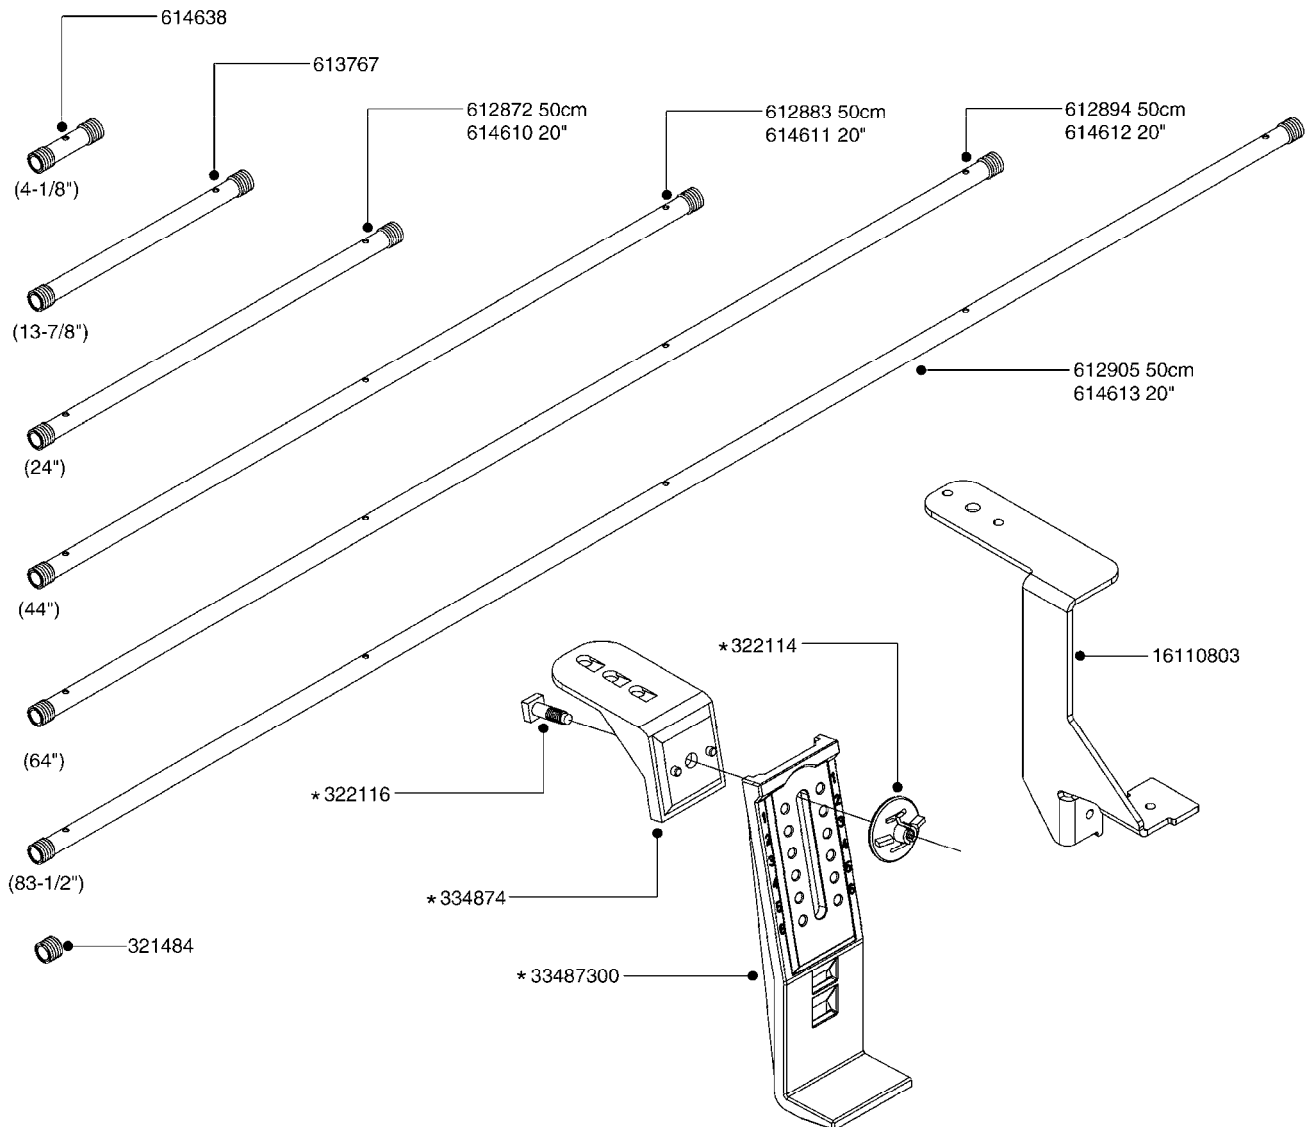

COMPLETE ASSEMBLY
WITH NOZZLES

REFER TO
HARDI® NOZZLE CATALOG

D625

DOUBLE NOZZLE HOLDER-SNAP FIT
D625-HIN, 04:06:13

Page 1

Date 06.04.2015 9:21

Pos.	parts-n°	order qty	description
1	725078	1	SNAP-FIT TRIPLET W/O NOZZ HOLD
2	28032503	1	DOUBLE NOZZLE HOLDER LD ISO
3	28040103	1	O-RING F.DOUBLE NOZZLE HOLDER
4	28089103	1	GASKET F.DOUBLE NOZZLE HOLDER
5	70056803	1	DOUBLE NOZZLE CAP ORANGE LD 01
5	70056903	1	DOUBLE NOZZLE CAP GREEN LD 015
5	70057003	1	DOUBLE NOZZLE CAP YELLOW LD 02
5	70057103	1	DOUBLE NOZZLE CAP LILAC LD 025
5	70057203	1	DOUBLE NOZZLE CAP BLUE LD 03
5	70057303	1	DOUBLE NOZZLE CAP RED LD 04
5	70057403	1	DOUBLE NOZZLE CAP BROWN LD 05