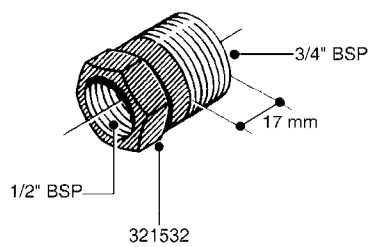

H020

FITTINGS-T-PIECES, CAPS & ELBOWS
H020-HIN, 01:01:01

Page 1
Date 06.04.2015 9:22

parts-n°	order qty	description
10053603	1	FITT. CAPNUT 2"BSP 5601
10194303	1	CAP BLANK 1 1/2 MCPHEE 210060
320047	1	FITT.DK CAPNUT 1/2" BSP
320106	1	FITT.DK CAPNUT 1" BSP
320272	1	FITT.DK CAPNUT 3/8" BSP
320316	1	FITT.DK TEE 3/4" X3/4" X1"BSP
320331	1	FITT.DK TEE 1" - 1" - 3/4" BSP
320342	1	FITT.DK EL 3/4"M X 1"F BSP
320563	1	FITT.DK 3 WAY 1/2" 110 DEG.
320677	1	NO LONGER AVAILABLE
320961	1	FITT.DK CAPNUT 1-1/2" BSP
321053	1	FITT.DK TEE 1/2 X1/2 X1/2" BSP
322072	1	FITT.DK TEE 3/8'X3/8'X3/8' BSP
322095	1	FITT.DK TEE 1-1/2 X1-1/4 X3/4" BSP
322138	1	FITT.DK ELB 1"M X 1"F BSP
330013	1	O-RING D15/D10X2.5 F.3/8"NUT
330212	1	O-RING D19/D14X2.4 F.1/2"NUT
330326	1	O-RING D30/D24X2 F.1"NUT
331273	1	O-RING D44/D38X2 F.1-1/2"

H030

FITTINGS - HEXAGON NIPPLES
H030-HIN, 01:01:01

Page 1
Date 06.04.2015 9:22

parts-n°	order qty	description
10015303	1	FITT.PO.HN 1.00X1.00 M1000
10425003	1	FITT.PO.HN 1.25X1.00 MCPHEE
320132	1	FITT.DK HN 1" BSP
320176	1	FITT.DK HN 3/8"X1/2" BSP
320445	1	FITT.DK HN 1/4"X3/8" BSP
320655	1	FITT.DK HN 1/2"-1/2" BSP
320692	1	FITT.DK HN 3/8'BSPX1/4'NPT
320703	1	FITT.DK HN 3/8BSP X1/2 &1/4NPT
320725	1	FITT.DK NIPPLE 3/8"-3/8" BSP
320902	1	FITT.DK HN 3/8'X 1/4' BSP
390232	1	FITT.DK HN 1-1/2' X 1-1/4' BSP
390276	1	FITT.DK HN 1'BSP

H040

FITTINGS - NIPPLES & ELBOWS
H040-HIN, 01:01:01

Page 1

Date 06.04.2015 9:22

parts-n°	order qty	description
10530803	1	FITT.PO.SE 2.00X2.00 45 DEG.
320191	1	FITT.DK ELB 3/8' BSP 45 DEGREE
320482	1	FITT.DK ELB. 1/2" BSP 60 DEG.
320596	1	FITT.DK ELB 3/8'-1/2'BSP 45DEG
320607	1	FITT.DK HN 3/8M X 3/8F BSP LNG
320633	1	FITT.DK HN 3/8"M X 3/8"F BSP
321451	1	FITT.DK ELB.1-1/2 X1-1/4 80DEG
321532	1	FITT.DK REDUC 3/4' X 1/2' BSP
390233	1	FITT.DK REDUC 1-1/2" X 1" BSP