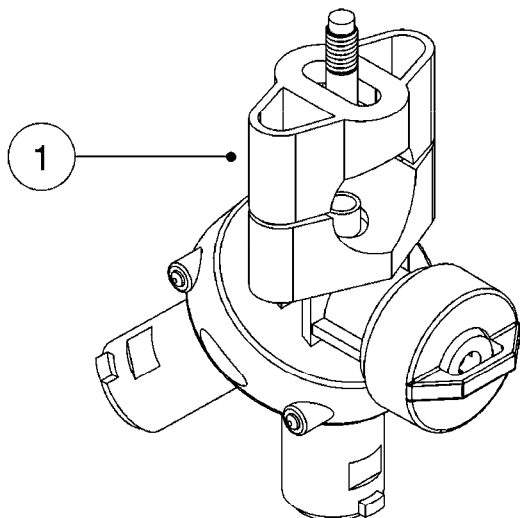

SINGLE NOZZLE BODY

TRIPLET NOZZLE BODY

D620

*=REFER TO HARDI NOZZLE CATALOG

NOZZLE BODIES-SNAP FIT
D620-HIN, 18:03:10

Page 1

Date 06.04.2015 9:21

parts-n°	order qty	description
143592	1	LOCK CLAMP FOR TRIPLET
241371	1	DIAPHRAGM, NO-DRIP alt 241371
241990	1	O-RING D9.3 X 2.4 VITON
242594	1	O-RING D14 X 1.78 SCH.70-EPDM
242598	1	O-RING D7.0 X 2.5 NITRIL
320187	1	FITT.DK CAP 3/8" BSP BLACK
320283	1	FITT.DK NUT 3/4"BSP
321462	1	CAP F.NO-DRIP ASSY.
322068	1	SNAP-FIT ADAPTER THREAD. HARDI
322114	1	NUT PLASTIC F.NOZZ.H
322116	1	BOLT PLASTIC F.NOZZ.H.
322258	1	HOUSING F.TRIPLET
322260	1	NOZZLE HOLDER LOWER PART
333012	1	NOZZLE HOLD. UPPER PART
334082	1	SNAP-FIT NOZZ.HOLD.CONE BLACK
334102	1	BLANK F.NOZZLE
334172	1	SNAP-FIT NOZZ.HOLD.CONE GREEN
334173	1	SNAP-FIT NOZZ.HOLD.CONE ORANGE
334220	1	YOKE, UPPER NOZZLE BODY
334371	1	SNAP-FIT NOZZLE HOLDER YELLOW
334373	1	SNAP-FIT NOZZLE HOLDER RED
334377	1	SNAP-FIT NOZZLE HOLDER BLUE
334926	1	SNAP-FIT TURN PLATE F TRIPLET
390639	1	O-RING F.NOZZLE FILTER
440665	1	SCREW M4.2X16 STAINLESS
716236	1	FITT.DK HB 1/2" ASSY. F. 3/4"
716413	1	FITT.DK PLUG ASSY. F.NOZ TUBE
724621	1	FITT.DK HB 3/4"ASSY F.3/4" NUT
725042	1	SCREEN 80 MESH W.GASKET, RED
725043	1	SCREEN 50 MESH W.GASKET,BLUE
725044	1	SCREEN 100 MESH W.GASKET,YELLO
725078	1	SNAP-FIT TRIPLET W/O NOZZ HOLD
725079	1	NOZZLE ASSY.SING.SNAP-FIT GREN
729645	1	NON-DRIP SPRING ASSY.GREEN 10