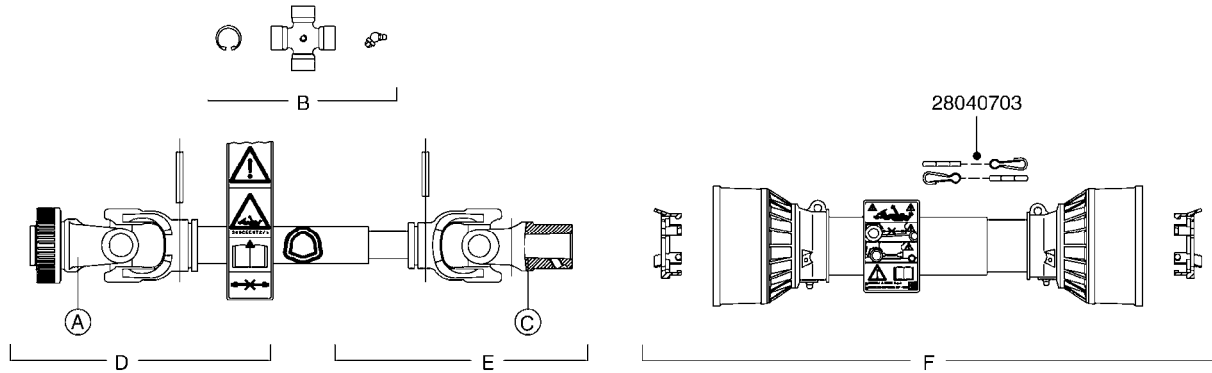

PTO	TRACTOR	IMPLEMENT	LENGTH	A	B	C	D	E	F
28020203	1-3/4" 20-SPLINE	1-3/8" 21-SPLINE	860/1313	28015703	28009403	28040603	28015803	28015903	28016003
28020303	1-3/8" 21-SPLINE	1-3/8" 21-SPLINE	860/1328	28015103	28015203	28015303	28015403	28015503	28015603
829445	1-3/8" 6-SPLINE	1-3/8" 6-SPLINE	810/1219	284041	289045	289041	28016703	28016803	289050
829446	1-3/8" 6-SPLINE	1-3/8" 6-SPLINE	810/1230	289040	284041	289040	28016203	28016303	289049
829480	1-3/8" 21-SPLINE	1-3/8" 21-SPLINE	1210/1912	28005200	289042	28005800	28006700	28007300	28008100
829482 *	1-3/8" 6-SPLINE	Ø25 CONE 3	610/912	28005400	289042	28006000	28008500	28007500	28008600
829483 *	1-3/8" 6-SPLINE	Ø30 CONE 4	610/912	28005400	289042	28006100	28008500	-	28008600
829484 *	1-3/8" 6-SPLINE	1-3/8" 6-SPLINE	610/912	28005400	289042	28006200	28008500	-	28008600
829486	1-3/8" 6-SPLINE	Ø30 CONE 4	860/1328	28005400	289042	28006100	28006900	-	28008100
829487 *	1-3/8" 6-SPLINE	1-3/8" 6-SPLINE	860/1328	28005400	289042	28006200	28006900	-	28008100
829490	1-3/8" 6-SPLINE	Ø30 CONE 4	1210/1912	28005400	289042	28006100	28006900	-	28008100
829491	1-3/8" 6-SPLINE	Ø1"	610/912	28005400	289042	28006300	28008500	28007800	28008600
829502 *	1-3/8" 6-SPLINE	1-3/8" 6-SPLINE	1210/1912	28068800	28069700	28073000	-	-	28072800