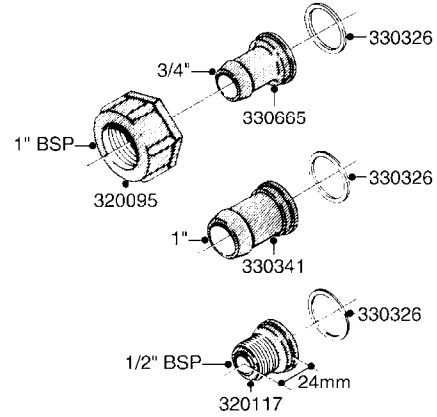

Page 1

Date 06.04.2015 9:22

Pos.	parts-n°	order qty	description
1	145994	1	FITT.DK S-40 FORK
2	145995	1	FITT.DK S-53 FORK
3	240177	1	O-RING D16.1/11.3 X 2.4
4	242354	1	O-RING D32.2X3.0 VITON F.S-53
5	242355	1	O-RING D19.2X3.0 VITON F.S-40
6	242594	1	O-RING D14 X 1.78 SCH.70-EPDM
7	261539	1	SPADE F.ELEC CONNEX BLUE INSUL
8	262104	1	VALVE, SOLENOID, S53/S40
9	320084	1	FITT.DK NUT 1/2" BSP
10	320187	1	FITT.DK CAP 3/8" BSP BLACK
11	320283	1	FITT.DK NUT 3/4"BSP
12	320596	1	FITT.DK ELB 3/8'-1/2'BSP 45DEG
13	321307	1	FITT.DK NUT 1/2" BSP JAMB
14	321742	1	FITT.DK BULKHEAD 1/2' BSP
15	322103	1	FITT.DK S-53 BULKHEAD
16	322352	1	FITT.DK S-53 TEE
17	330212	1	O-RING D19/D14X2.4 F.1/2"NUT
18	330687	1	FITT.DK HB 1/2" F. 1/2" NUT
19	334965	1	COVER FOR S53 SOLENOID VALVE
20	370366	1	NOZZLE END FAN 1850-G 150
21	410185	1	BOLT HEX 8.8 DEL M6X16 A2
22	460261	1	NUT HEX M6X1 LOCK A2 DIN985
23	471125	1	WASHER M6U D12/D6.4x1.6 SS A2
24	614366	1	FILTER 50 MESH F.NOZZLE BLUE
24	614367	1	FILTER 80 MESH F.NOZZLE RED
24	614368	1	FILTER 100 MESH F.NOZZLE YEL.
25	720856	1	FITT.DK 1/2'BSP ASSY.F.3/4'NUT
26	726558	1	FITT.DK S53 STR. 3/4" W. ORING
27	726567	1	FITT.DK S-40 ELB.1/2" W. ORING
28	726694	1	PLUG,S53,1/2"FBSP THD W. ORING
29	729610	1	NOZZLE ASSY. NON DRIP 3/8 THRD
30	750722	1	REPAIR KIT FOR 3S SC CONTROL
31	983087	1	ELEC. CABLE 2 WIRE X 0.75MM
32	16180100	1	PLATE, END ROW NOZZLE
33	28025203	1	TIE STRAP L=23" x W=1/2"
34	28029803	1	CLAMP HOSE GEAR P1/2" 6708
35	28029903	1	CLAMP HOSE GEAR P3/4"-S1" 6712
36	92702103	1	HOSE R X1/2" X300PSI WP X0012"