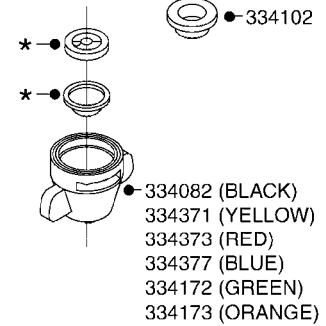

D620

*=REFER TO HARDI NOZZLE CATALOG