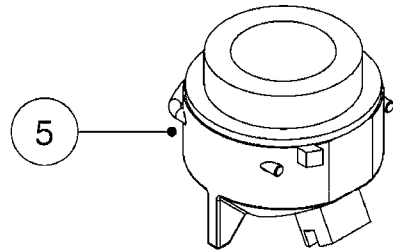

**SINGLE NOZZLE BODY**

**TRIPLET NOZZLE BODY**

**D620**

\*=REFER TO HARDI NOZZLE CATALOG

NOZZLE BODIES-SNAP FIT  
D620-HIN, 18:03:10

Page 1  
Date 06.04.2015 9:23

parts-n°	order qty	description
143592	1	LOCK CLAMP FOR TRIPLET
241371	1	DIAPHRAGM, NO-DRIP alt 241371
241990	1	O-RING D9.3 X 2.4 VITON
242594	1	O-RING D14 X 1.78 SCH.70-EPDM
242598	1	O-RING D7.0 X 2.5 NITRIL
320187	1	FITT.DK CAP 3/8" BSP BLACK
320283	1	FITT.DK NUT 3/4"BSP
321462	1	CAP F.NO-DRIP ASSY.
322068	1	SNAP-FIT ADAPTER THREAD. HARDI
322114	1	NUT PLASTIC F.NOZZ.H
322116	1	BOLT PLASTIC F.NOZZ.H.
322258	1	HOUSING F.TRIPLET
322260	1	NOZZLE HOLDER LOWER PART
333012	1	NOZZLE HOLD. UPPER PART
334082	1	SNAP-FIT NOZZ.HOLD.CONE BLACK
334102	1	BLANK F.NOZZLE
334172	1	SNAP-FIT NOZZ.HOLD.CONE GREEN
334173	1	SNAP-FIT NOZZ.HOLD.CONE ORANGE
334220	1	YOKE, UPPER NOZZLE BODY
334371	1	SNAP-FIT NOZZLE HOLDER YELLOW
334373	1	SNAP-FIT NOZZLE HOLDER RED
334377	1	SNAP-FIT NOZZLE HOLDER BLUE
334926	1	SNAP-FIT TURN PLATE F TRIPLET
390639	1	O-RING F.NOZZLE FILTER
440665	1	SCREW M4.2X16 STAINLESS
716236	1	FITT.DK HB 1/2" ASSY. F. 3/4"
716413	1	FITT.DK PLUG ASSY. F.NOZ TUBE
724621	1	FITT.DK HB 3/4"ASSY F.3/4" NUT
725042	1	SCREEN 80 MESH W.GASKET, RED
725043	1	SCREEN 50 MESH W.GASKET, BLUE
725044	1	SCREEN 100 MESH W.GASKET, YELLO
725078	1	SNAP-FIT TRIPLET W/O NOZZ HOLD
725079	1	NOZZLE ASSY.SING.SNAP-FIT GREN
729645	1	NON-DRIP SPRING ASSY.GREEN 10