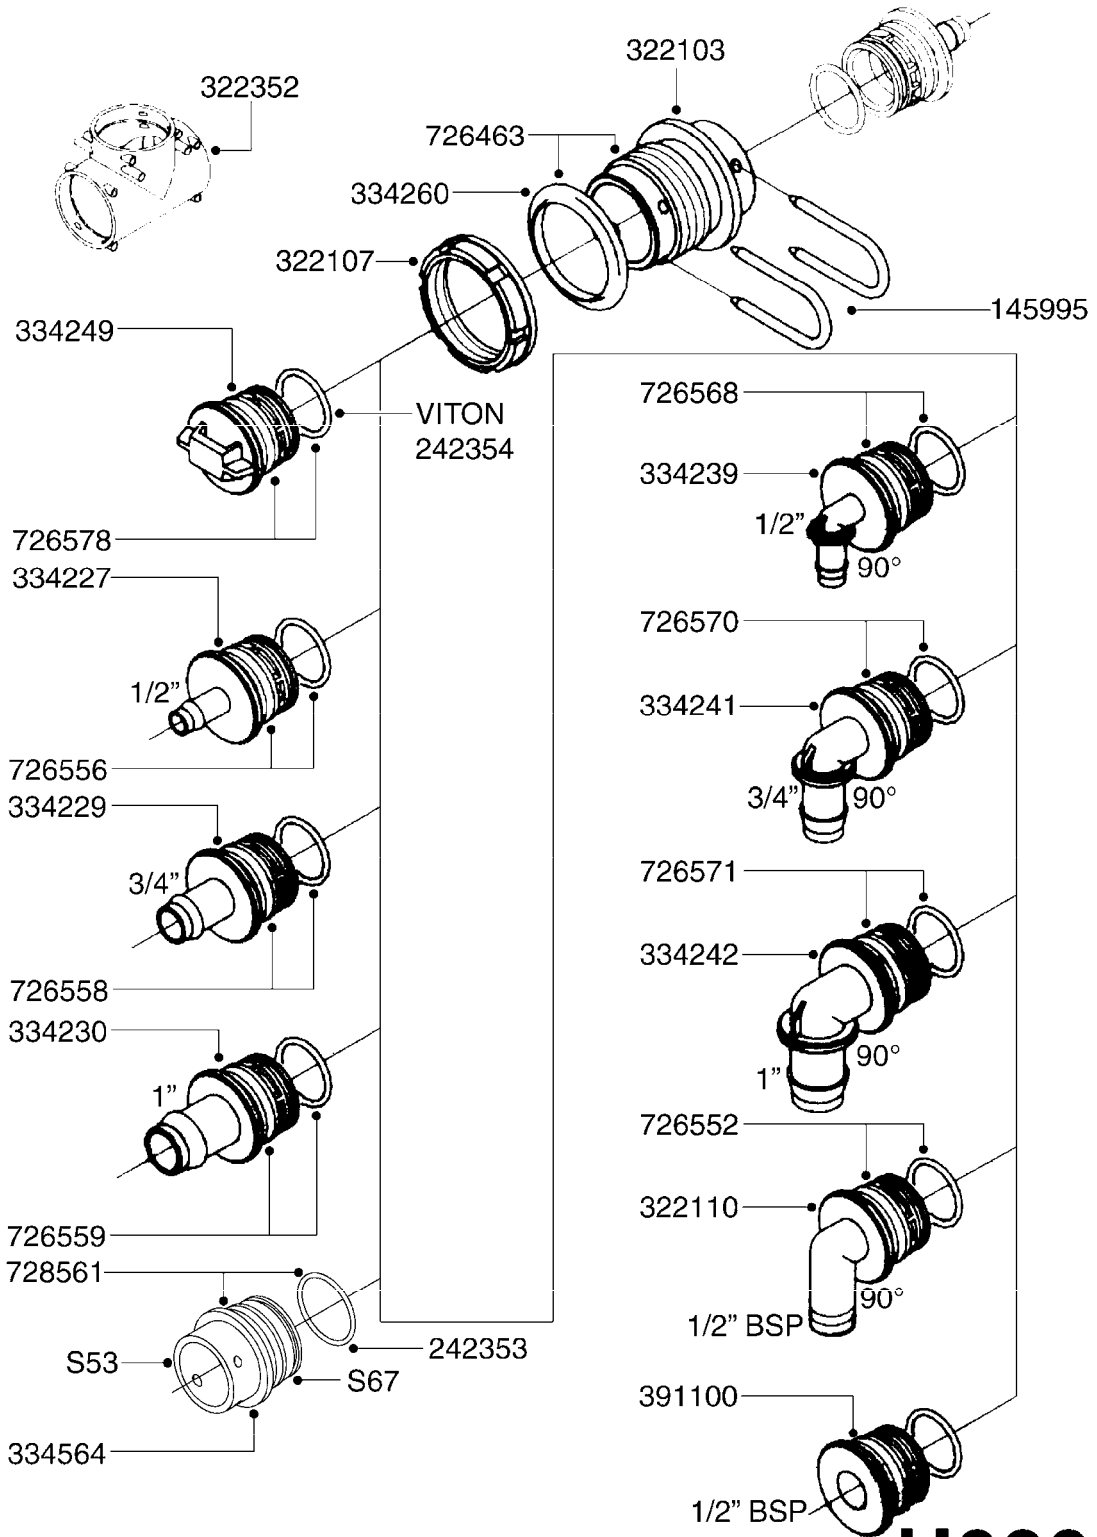

**H040**

FITTINGS - NIPPLES & ELBOWS  
H040-HIN, 01:01:01

Page 1  
Date 06.04.2015 9:23

parts-n°	order qty	description
10530803	1	FITT.PO.SE 2.00X2.00 45 DEG.
320191	1	FITT.DK ELB 3/8' BSP 45 DEGREE
320482	1	FITT.DK ELB. 1/2" BSP 60 DEG.
320596	1	FITT.DK ELB 3/8'-1/2'BSP 45DEG
320607	1	FITT.DK HN 3/8M X 3/8F BSP LNG
320633	1	FITT.DK HN 3/8"M X 3/8"F BSP
321451	1	FITT.DK ELB.1-1/2 X1-1/4 80DEG
321532	1	FITT.DK REDUC 3/4' X 1/2' BSP
390233	1	FITT.DK REDUC 1-1/2" X 1" BSP

**H070**

FITTINGS - S-40  
H070-HIN, 01:02:12

Page 1

Date 06.04.2015 9:23

parts-n°	order qty	description
145994	1	FITT.DK S-40 FORK
242355	1	O-RING D19.2X3.0 VITON F.S-40
322102	1	FITT.DK S-40 BULKHEAD
322106	1	FITT.DK S-40 BULKHEAD NUT
322133	1	FITT.DK S-40 PLUG W 1/8 THREAD
334225	1	FITT.DK S-40 STR.3/8'
334237	1	FITT.DK S-40 ELB.3/8'
334238	1	FITT.DK S-40 ELB.1/2'
334248	1	FITT.DK S-40 PLUG
334259	1	GASKET F. S-40 BULKHEAD
726462	1	FITT. S40 BULHEAD W. GASKET
726567	1	FITT.DK S-40 ELB.1/2" W.ORING
726693	1	FITT.DK S-40 PLUG 1/8BSP ORING