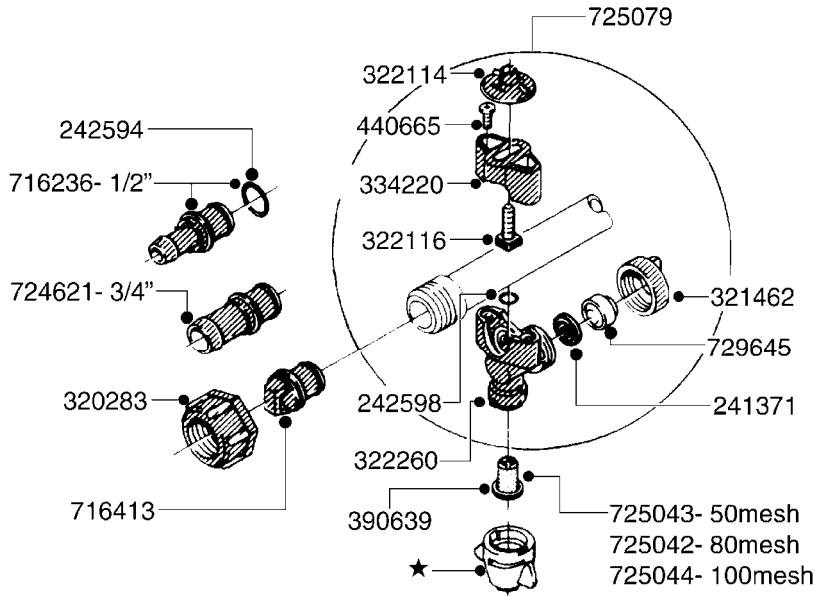

# D130

BOOM - MB H-FRAME HL  
D130-HIN, 05:12:09

Page 1

Date 06.04.2015 9:22

parts-n°	order qty	description
143426	1	PIN 20x160mm F/HYD/CYL.
144631	1	LOCKING PAWL
144642	1	LOCKING PAWL D10X65MM
146847	1	HEX NIPPLE 1/2"X3/8"
146850	1	HEX NIPPLE 3/8"x3/8" - 1.8mm
193916	1	ANGLE IRON FOR MB BOOM BKTS.
240866	1	DOWTYSEAL 3/8"
283699	1	GREASE NIPPLE M6X1
284412	1	HOSE HY 3/8" X 315" STR+STR
333697	1	BUSHING D22/D16x25
333956	1	SLIDE SHOE 91X25X10
420582	1	BOLT HEX 8.8 DEL M8X20 FT A2
420604	1	BOLT HEX 8.8 DEL M10X25 FT DIN933
420965	1	M10X40 MACHINE SCREW STAINLESS
430286	1	BOLT HEX 8.8 DEL M12X30 FT
430581	1	BOLT HEX 8.8 DEL M16X40 FT
440665	1	SCREW M4.2X16 STAINLESS
460342	1	NUT HEX M10 DEL DIN934
460423	1	NUT HEX M10X1.5 LOCK
460585	1	NUT HEX M16X2 LOCK
480244	1	PIN SNAP D4.5
480384	1	PIN COTTER 3/16 x 1-1/2"
614502	1	INCLINED BRACE RIGHT CAN
614618	1	TRANS BRKT. F/MB BOOM (SHORT)
614619	1	TRANS BRKT. F/MB BOOM (LONG)
615225	1	SIDE BRACE LEFT 500 EAGLE
635272	1	SLIDE
636138	1	BRACKET
636139	1	H FRAME HY LIFT 300/500 MB
726166	1	TRAPEZE FRAME
10002503	1	NUT HEX NC 1/2"
10217303	1	SPRING FOR 45/50 MB HY LIFT
10221403	1	BOX W/M F.SPRING 45/50 MB HY
10221903	1	SLEEVE W/M F.45/50 MB HY
10225803	1	SPRING KIT FOR MB HYDRAULIC
10226003	1	BOLT HEX 3/8 NC GR.5 00.75"
10226103	1	BOLT HEX 1/2 NC GR.2 01.00"
10227303	1	PIN ROLL 3/16 X 1.25
78120000	1	CYL.TELESCOPING Ø50/40/25_1100