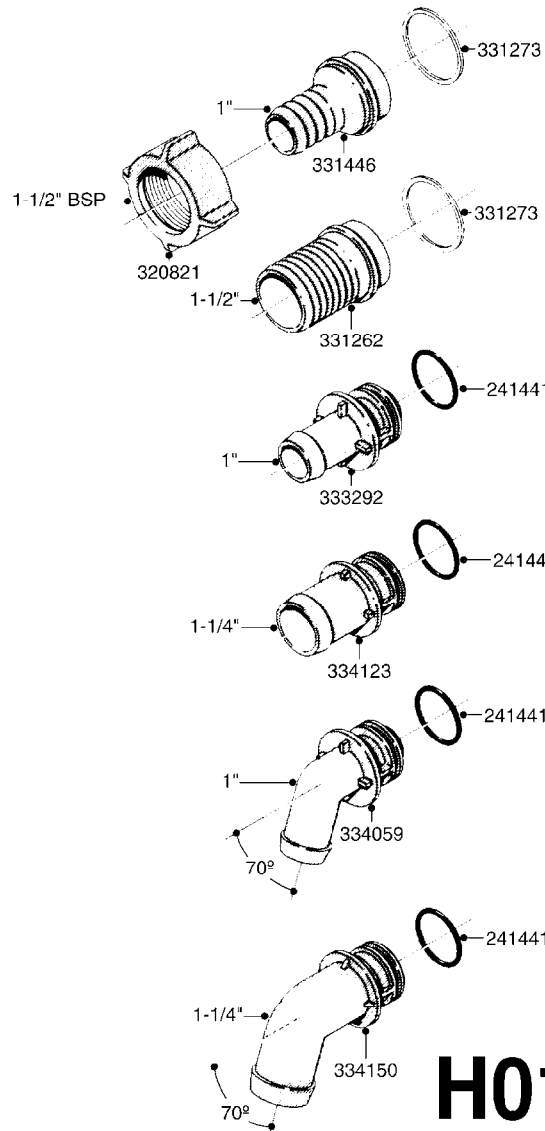

Page 1  
Date 06.04.2015 9:23

Pos.	parts-n°	order qty	description
1	145994	1	FITT.DK S-40 FORK
2	145995	1	FITT.DK S-53 FORK
3	240177	1	O-RING D16.1/11.3 X 2.4
4	242354	1	O-RING D32.2X3.0 VITON F.S-53
5	242355	1	O-RING D19.2X3.0 VITON F.S-40
6	242594	1	O-RING D14 X 1.78 SCH.70-EPDM
7	261539	1	SPADE F.ELEC CONNEX BLUE INSUL
8	262104	1	VALVE, SOLENOID, S53/S40
9	320084	1	FITT.DK NUT 1/2" BSP
10	320187	1	FITT.DK CAP 3/8" BSP BLACK
11	320283	1	FITT.DK NUT 3/4"BSP
12	320596	1	FITT.DK ELB 3/8'-1/2'BSP 45DEG
13	321307	1	FITT.DK NUT 1/2" BSP JAMB
14	321742	1	FITT.DK BULKHEAD 1/2' BSP
15	322103	1	FITT.DK S-53 BULKHEAD
16	322352	1	FITT.DK S-53 TEE
17	330212	1	O-RING D19/D14X2.4 F.1/2"NUT
18	330687	1	FITT.DK HB 1/2" F. 1/2" NUT
19	334965	1	COVER FOR S53 SOLENOID VALVE
20	370366	1	NOZZLE END FAN 1850-G 150
21	410185	1	BOLT HEX 8.8 DEL M6X16 A2
22	460261	1	NUT HEX M6X1 LOCK A2 DIN985
23	471125	1	WASHER M6U D12/D6.4x1.6 SS A2
24	614366	1	FILTER 50 MESH F.NOZZLE BLUE
24	614367	1	FILTER 80 MESH F.NOZZLE RED
24	614368	1	FILTER 100 MESH F.NOZZLE YEL.
25	720856	1	FITT.DK 1/2'BSP ASSY.F.3/4'NUT
26	726558	1	FITT.DK S53 STR. 3/4" W.ORING
27	726567	1	FITT.DK S-40 ELB.1/2" W.ORING
28	726694	1	PLUG,S53,1/2"FBSP THD W.ORING
29	729610	1	NOZZLE ASSY. NON DRIP 3/8 THRD
30	750722	1	REPAIR KIT FOR 3S SC CONTROL
31	983087	1	ELEC. CABLE 2 WIRE X 0.75MM
32	16180100	1	PLATE, END ROW NOZZLE
33	28025203	1	TIE STRAP L=23" x W=1/2"
34	28029803	1	CLAMP HOSE GEAR P1/2" 6708
35	28029903	1	CLAMP HOSE GEAR P3/4"-S1" 6712
36	92702103	1	HOSE R X1/2" X300PSI WP X0012"