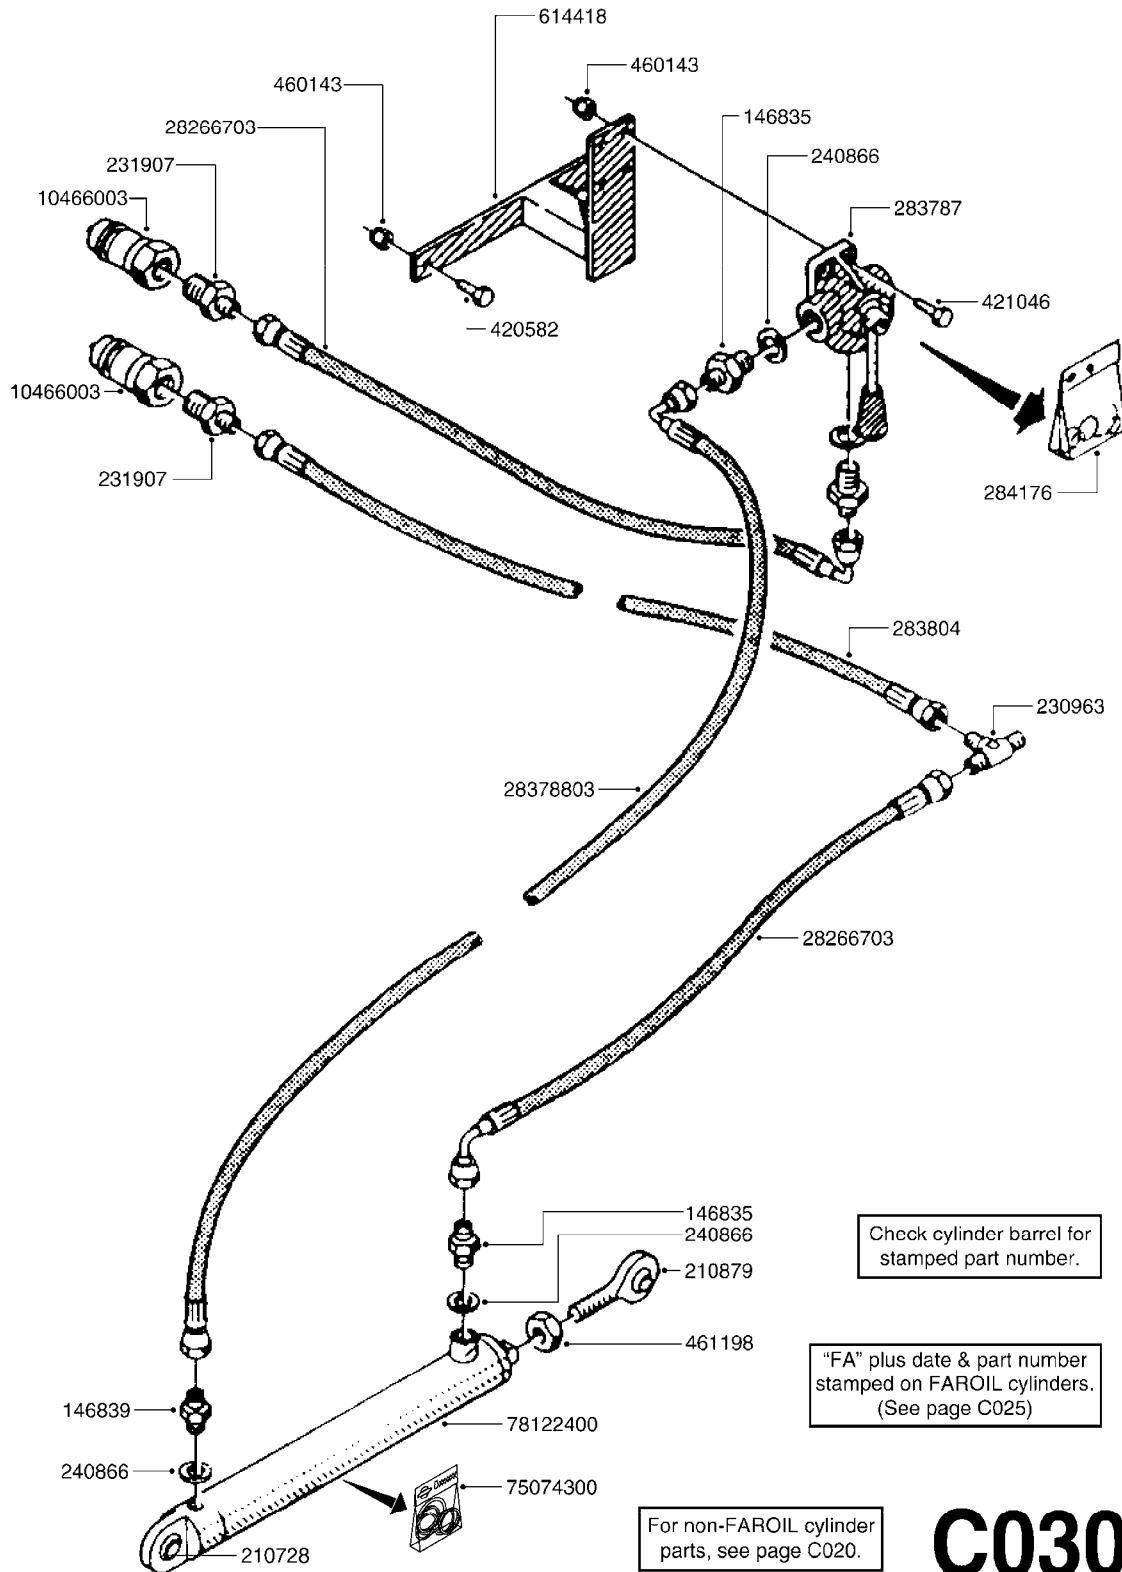

HYDRAULICS - SB WING FOLD
C030-HIN, 14:12:07

Page 1

Date 06.04.2015 9:22

parts-n°	order qty	description
146835	1	HEX NIPPLE 1/4" - 3/8" BSP
146839	1	HEX NIPPLE 1/4"X3/8" BSP 0.7MM
210728	1	BEARING F.LINK HEAD M17
210879	1	LINK HEAD M16 x D17
230963	1	TEE 1/4"M X 1/4"M X 1/4"M BSP
231907	1	HEX NIPPLE 1/4"BSP X 1/2"NPT
240866	1	DOWTYSEAL 3/8"
283787	1	VALVE HY 3 WAY F.VARIANT
283804	1	HOSE HY X 1/4 X 090.5'
284176	1	O-RINGS KIT F/HY-VALVE 283787
420582	1	BOLT HEX 8.8 DEL M8X20 FT A2
421046	1	BOLT HEX 8.8 DEL M8X25 FT A2 DIN933
460143	1	NUT HEX M8 LOCK A2 DIN985
461198	1	NUT HEX M16X2 JAMB
614418	1	BRACKET HY-VALVE
10466003	1	COUPLER PIONEER 8010-04 1/2NPT
28266703	1	HOSE HY X1/4X029.50"STR+ELB
28378803	1	HOSE HY X1/4X85.0"STR+ELB
75074300	1	SEALKIT78122000/23-25/30-32/46
78122400	1	DOUBLE CYLINDER D 40/20-300