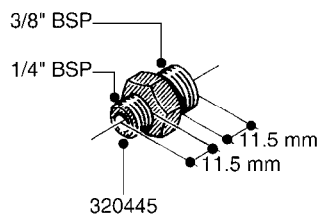

H030

FITTINGS - HEXAGON NIPPLES
H030-HIN, 01:01:01

Page 1
Date 06.04.2015 9:23

parts-n°	order qty	description
10015303	1	FITT.PO.HN 1.00X1.00 M1000
10425003	1	FITT.PO.HN 1.25X1.00 MCPHEE
320132	1	FITT.DK HN 1" BSP
320176	1	FITT.DK HN 3/8"X1/2" BSP
320445	1	FITT.DK HN 1/4"X3/8" BSP
320655	1	FITT.DK HN 1/2"-1/2" BSP
320692	1	FITT.DK HN 3/8'BSPX1/4'NPT
320703	1	FITT.DK HN 3/8BSP X1/2 &1/4NPT
320725	1	FITT.DK NIPPLE 3/8"-3/8" BSP
320902	1	FITT.DK HN 3/8'X 1/4' BSP
390232	1	FITT.DK HN 1-1/2' X 1-1/4' BSP
390276	1	FITT.DK HN 1'BSP