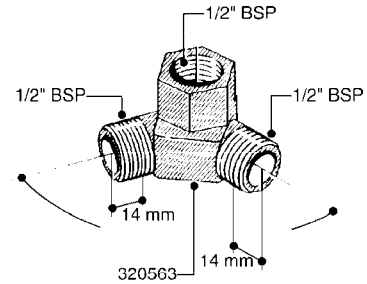

H020

FITTINGS-T-PIECES, CAPS & ELBOWS
H020-HIN, 01:01:01

Page 1
Date 06.04.2015 9:23

parts-n°	order qty	description
10053603	1	FITT. CAPNUT 2"BSP 5601
10194303	1	CAP BLANK 1 1/2 MCPHEE 210060
320047	1	FITT.DK CAPNUT 1/2" BSP
320106	1	FITT.DK CAPNUT 1" BSP
320272	1	FITT.DK CAPNUT 3/8" BSP
320316	1	FITT.DK TEE 3/4" X3/4" X1"BSP
320331	1	FITT.DK TEE 1" - 1" - 3/4" BSP
320342	1	FITT.DK EL 3/4"M X 1"F BSP
320563	1	FITT.DK 3 WAY 1/2" 110 DEG.
320677	1	NO LONGER AVAILABLE
320961	1	FITT.DK CAPNUT 1-1/2" BSP
321053	1	FITT.DK TEE 1/2 X1/2 X1/2" BSP
322072	1	FITT.DK TEE 3/8'X3/8'X3/8' BSP
322095	1	FITT.DK TEE 1-1/2 X1-1/4 X3/4" BSP
322138	1	FITT.DK ELB 1"M X 1"F BSP
330013	1	O-RING D15/D10X2.5 F.3/8"NUT
330212	1	O-RING D19/D14X2.4 F.1/2"NUT
330326	1	O-RING D30/D24X2 F.1"NUT
331273	1	O-RING D44/D38X2 F.1-1/2"