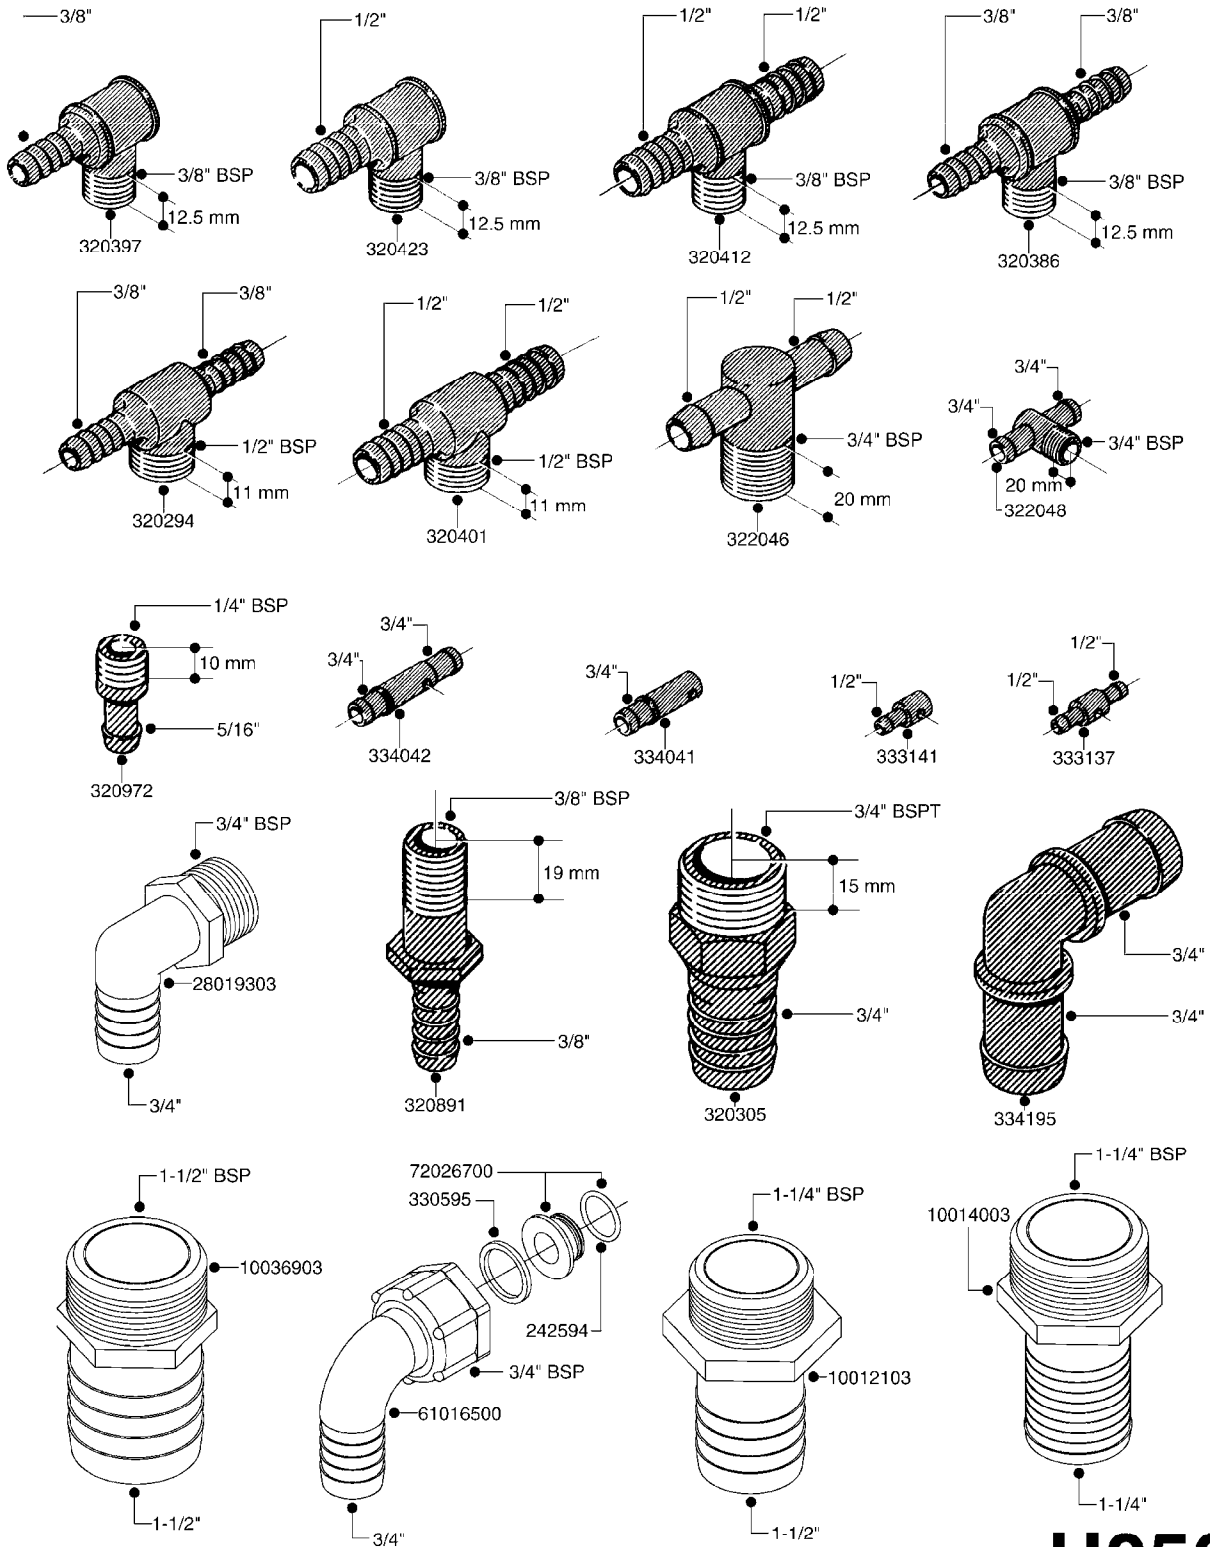

**H040**

FITTINGS - NIPPLES & ELBOWS  
H040-HIN, 01:01:01

Page 1  
Date 06.04.2015 9:23

parts-n°	order qty	description
10530803	1	FITT.PO.SE 2.00X2.00 45 DEG.
320191	1	FITT.DK ELB 3/8' BSP 45 DEGREE
320482	1	FITT.DK ELB. 1/2" BSP 60 DEG.
320596	1	FITT.DK ELB 3/8'-1/2'BSP 45DEG
320607	1	FITT.DK HN 3/8M X 3/8F BSP LNG
320633	1	FITT.DK HN 3/8"M X 3/8"F BSP
321451	1	FITT.DK ELB.1-1/2 X1-1/4 80DEG
321532	1	FITT.DK REDUC 3/4' X 1/2' BSP
390233	1	FITT.DK REDUC 1-1/2" X 1" BSP