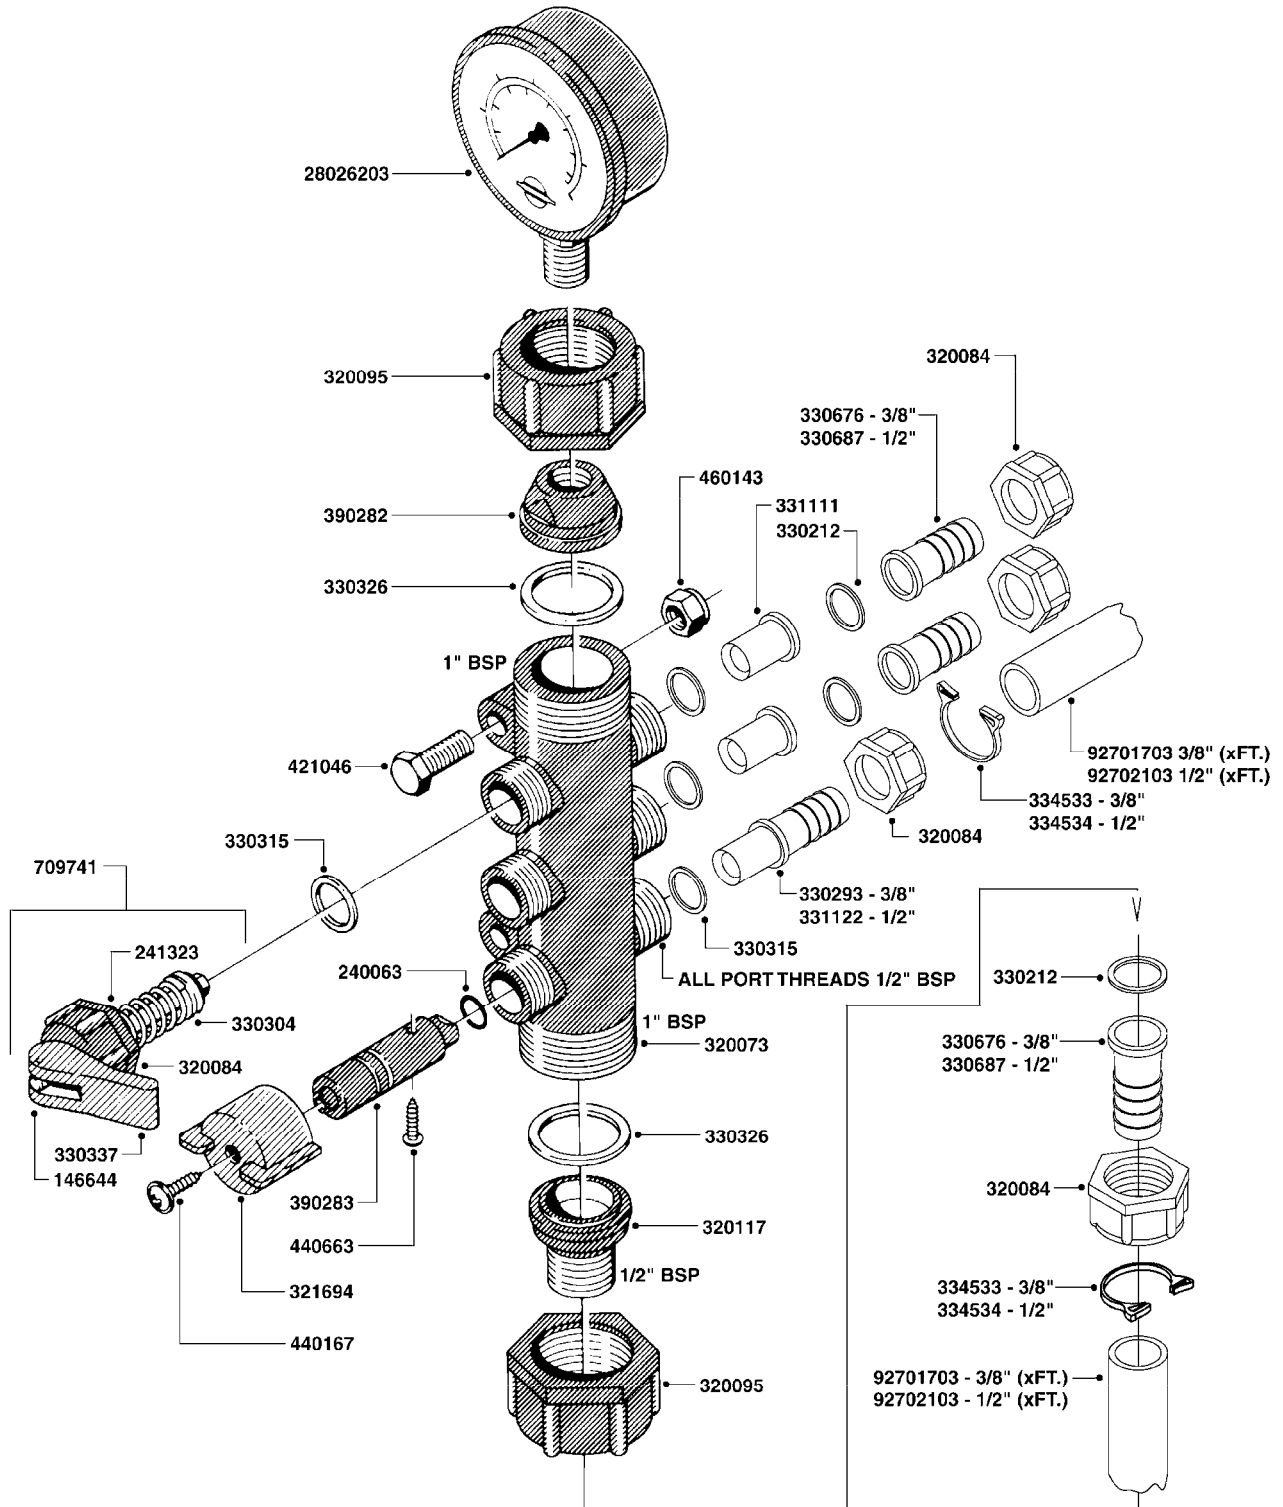

Note: For "Bondioli" PTO's (previous supplier) - see page A480.

COMPLETE ASSEMBLIES  
WHOLEGOOD ITEMS

**A560**

PTO SHAFTS - AMA DIAPHRAGM  
A560-HIN, 07:01:15

Page 1

Date 06.04.2015 9:22

parts-n°	order qty	description
829482	1	PTO 1-3/8/6X25MM X 600MM 1202
829483	1	PTO 1-3/8/6X30MM x 610MM 1302
829484	1	PTO 1-3/8/6X1-3/8/6X575MM 361
829487	1	PTO 1-3/8/6X1-3/8/6X870MM 361
28062103	1	PTO YOKE 1-3/8X6 AMA
28062203	1	UNIV.JOINT CAT.1 AMA
28062303	1	PTO YOKE D25 AMA
28062403	1	DECAL - DANGER ROTATING SHAFT
28062503	1	DECAL - DANGER MISSING GUARD
28062603	1	SAFETY CHAIN F.PTO AMA
28062703	1	PTO OUTER 1-3/8X6 (NO SHIELD)
28062803	1	PTO INNER D25 (NO SHIELD)
28062903	1	PTO SHIELD COMPLETE
28063003	1	PTO YOKE D30 AMA
28063103	1	PTO INNER D30 (NO SHIELD)
28063203	1	PTO INNER 1-3/8X6 (NO SHIELD)
28063303	1	PTO SHIELD COMPLETE
28063403	1	PTO OUTER 1-3/8X6 (NO SHIELD)
28063503	1	PTO INNER 1-3/8X6 (NO SHIELD)
28093403	1	PTO OUTER TUBE BEARING AMA
28093503	1	PTO INNER TUBE BEARING AMA