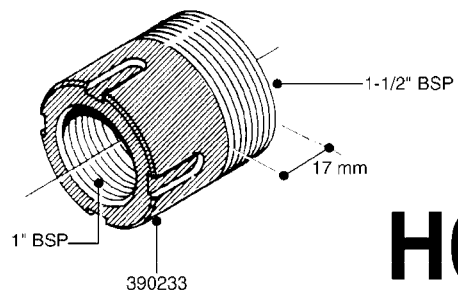

**H030**

FITTINGS - HEXAGON NIPPLES  
H030-HIN, 01:01:01

Page 1  
Date 06.04.2015 9:23

parts-n°	order qty	description
10015303	1	FITT.PO.HN 1.00X1.00 M1000
10425003	1	FITT.PO.HN 1.25X1.00 MCPHEE
320132	1	FITT.DK HN 1" BSP
320176	1	FITT.DK HN 3/8"X1/2" BSP
320445	1	FITT.DK HN 1/4"X3/8" BSP
320655	1	FITT.DK HN 1/2"-1/2" BSP
320692	1	FITT.DK HN 3/8'BSPX1/4'NPT
320703	1	FITT.DK HN 3/8BSP X1/2 &1/4NPT
320725	1	FITT.DK NIPPLE 3/8"-3/8" BSP
320902	1	FITT.DK HN 3/8'X 1/4' BSP
390232	1	FITT.DK HN 1-1/2' X 1-1/4' BSP
390276	1	FITT.DK HN 1'BSP

**H040**

FITTINGS - NIPPLES & ELBOWS  
H040-HIN, 01:01:01

Page 1  
Date 06.04.2015 9:23

parts-n°	order qty	description
10530803	1	FITT.PO.SE 2.00X2.00 45 DEG.
320191	1	FITT.DK ELB 3/8' BSP 45 DEGREE
320482	1	FITT.DK ELB. 1/2" BSP 60 DEG.
320596	1	FITT.DK ELB 3/8'-1/2'BSP 45DEG
320607	1	FITT.DK HN 3/8M X 3/8F BSP LNG
320633	1	FITT.DK HN 3/8"M X 3/8"F BSP
321451	1	FITT.DK ELB.1-1/2 X1-1/4 80DEG
321532	1	FITT.DK REDUC 3/4' X 1/2' BSP
390233	1	FITT.DK REDUC 1-1/2" X 1" BSP