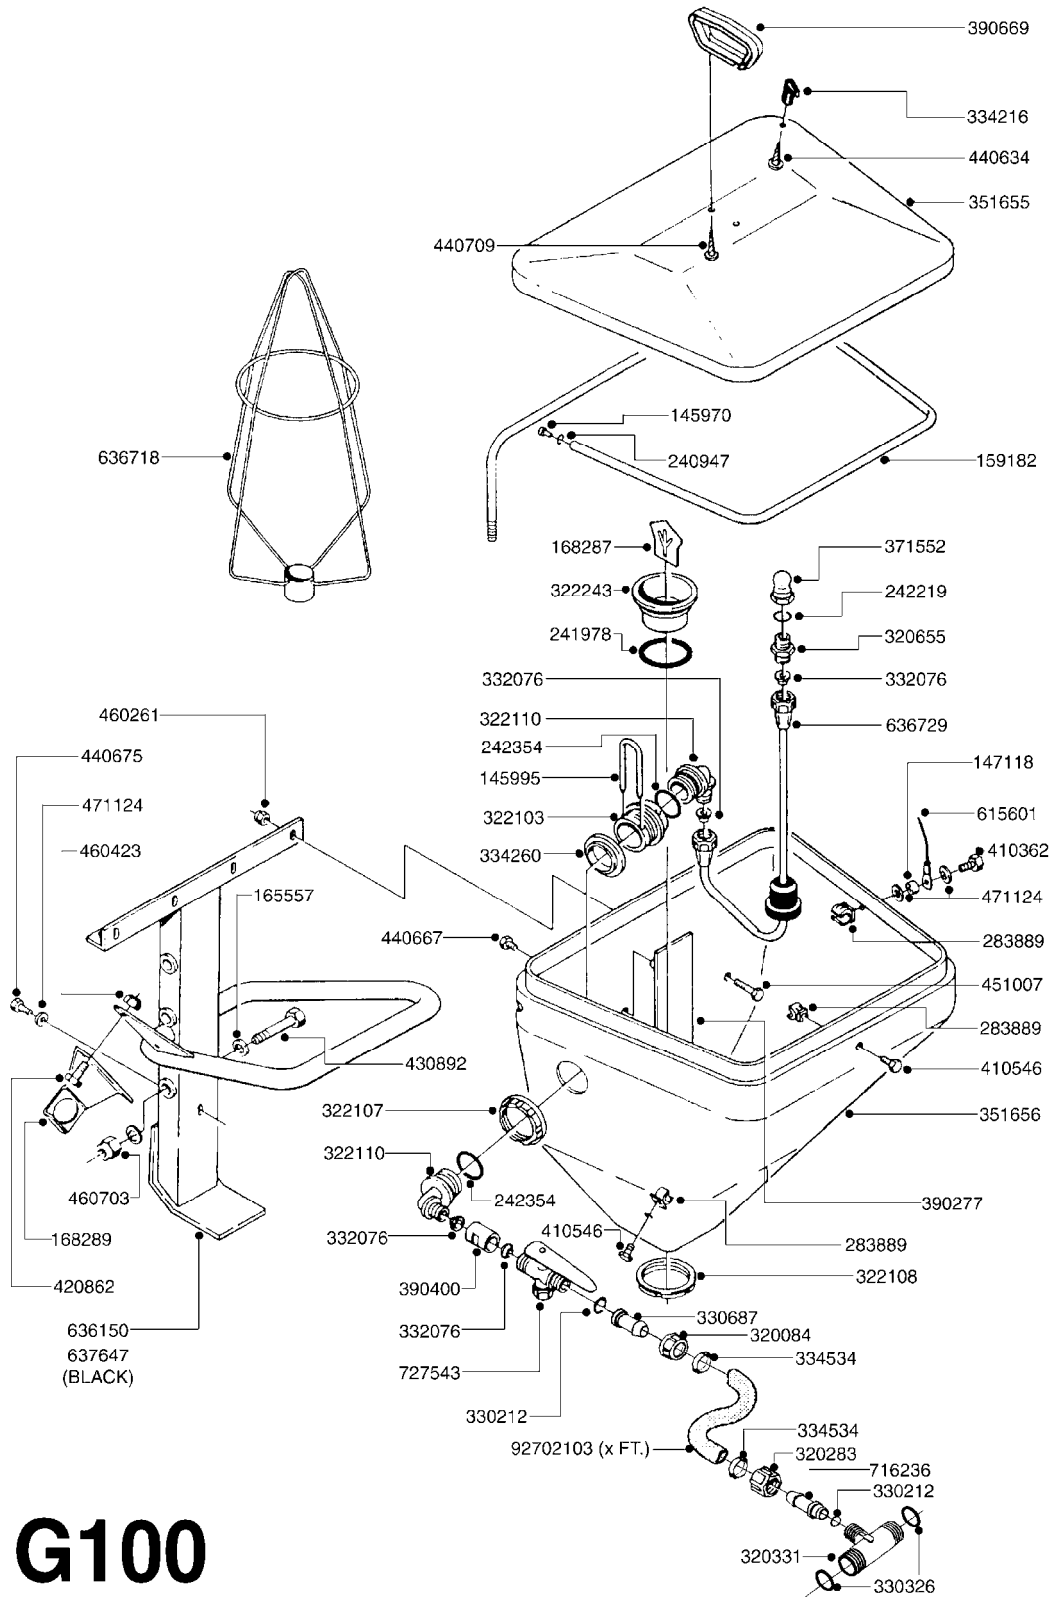

**G080**

parts-n°	order qty	description
240925	1	O-RING D49.5X3 NITRIL
240936	1	O-RING D13.3X2.4 NITRIL
242010	1	O-RING D37.47X5.33
242020	1	O-RING 39.2 X 3 VITON
242046	1	O-RING D60X2
242113	1	O-RING D37.5X5.3 VITON
242353	1	O-RING D44.2X3.0 VITON F.S-67
284585	1	CLAMP HOSE GEAR 1" MINI 020
320084	1	FITT.DK NUT 1/2" BSP
320095	1	FITT.DK NUT 1" BSP
320821	1	FITT.DK NUT 1-1/2" BSP
320832	1	FITT.DK TEE 1-1/2x1-1/2x1-1/2
321215	1	FITT.DK HOUSING F. AGITATION
322064	1	END COVER W.S56
322065	1	FITT.DK UNION 1' BSP/S-56
322066	1	FITT.DK S-56 NUT
330212	1	O-RING D19/D14X2.4 F.1/2"NUT
330315	1	O-RING D18.4/D13X.6
330326	1	O-RING D30/D24X2 F.1"NUT
330341	1	FITT.DK HB 1" F. 1" NUT
330687	1	FITT.DK HB 1/2" F. 1/2" NUT
331111	1	VALVE SEAT FOR 1/2" DISTRIBUT.
331273	1	O-RING D44/D38X2 F.1-1/2"
334177	1	VALVE INDICATOR BLUE
334217	1	VALVE INDICATOR YELLOW
334498	1	NOZZLE INJECTOR 13MM/462 WHITE
334499	1	NOZZLE INJECTOR 10MM/361 BLACK
334500	1	FITT.DK S-56 PLUG W/ 4.2Ø Hole
334578	1	HANDLE FOR VALVE 'OLD' STYLE
390238	1	BALL F. 3 WAY PRESSURE VALVE
390259	1	END COVER S56 F.3 WAY VALVE
390262	1	BALL F. 2 WAY VALVE
390269	1	END COVER S56 1-1/2"F.3WAY VLV
390274	1	ORIFICE ID4.0/18/1.5
390275	1	FITT.DK ELB 1' SPECIAL F.CHEMF
390276	1	FITT.DK HN 1'BSP
390777	1	HOUSING F.BALL VALVE 3 WAY
410605	1	BOLT HEX 8.8 DEL M6X80
460261	1	NUT HEX M6X1 LOCK A2 DIN985
471125	1	WASHER M6U D12/D6.4x1.6 SS A2
709741	1	VALVE ASSY. 1/2" FLIP LEVER
725348	1	VALVE 3 WAY BLUE
726216	1	VALVE TWO WAY
728579	1	SEAL F BALL
728944	1	VALVE STEM & COLOURED CAPS
740670	1	SEAL KIT F. BALL VALVE VITON
28029803	1	CLAMP HOSE GEAR P1/2" 6708
92702103	1	HOSE R X1/2" X300PSI WP X0012"
92712403	1	HOSE R X1" X300PSI WP X0012"