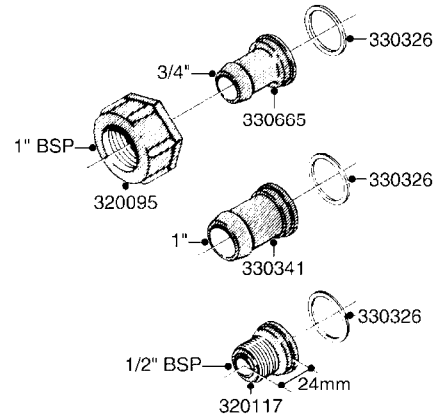

Page 1  
Date 06.04.2015 9:23

Pos.	parts-n°	order qty	description
1	145994	1	FITT.DK S-40 FORK
2	145995	1	FITT.DK S-53 FORK
3	240177	1	O-RING D16.1/11.3 X 2.4
4	242354	1	O-RING D32.2X3.0 VITON F.S-53
5	242355	1	O-RING D19.2X3.0 VITON F.S-40
6	242594	1	O-RING D14 X 1.78 SCH.70-EPDM
7	261539	1	SPADE F.ELEC CONNEX BLUE INSUL
8	262104	1	VALVE, SOLENOID, S53/S40
9	320084	1	FITT.DK NUT 1/2" BSP
10	320187	1	FITT.DK CAP 3/8" BSP BLACK
11	320283	1	FITT.DK NUT 3/4"BSP
12	320596	1	FITT.DK ELB 3/8'-1/2'BSP 45DEG
13	321307	1	FITT.DK NUT 1/2" BSP JAMB
14	321742	1	FITT.DK BULKHEAD 1/2' BSP
15	322103	1	FITT.DK S-53 BULKHEAD
16	322352	1	FITT.DK S-53 TEE
17	330212	1	O-RING D19/D14X2.4 F.1/2"NUT
18	330687	1	FITT.DK HB 1/2" F. 1/2" NUT
19	334965	1	COVER FOR S53 SOLENOID VALVE
20	370366	1	NOZZLE END FAN 1850-G 150
21	410185	1	BOLT HEX 8.8 DEL M6X16 A2
22	460261	1	NUT HEX M6X1 LOCK A2 DIN985
23	471125	1	WASHER M6U D12/D6.4x1.6 SS A2
24	614366	1	FILTER 50 MESH F.NOZZLE BLUE
24	614367	1	FILTER 80 MESH F.NOZZLE RED
24	614368	1	FILTER 100 MESH F.NOZZLE YEL.
25	720856	1	FITT.DK 1/2'BSP ASSY.F.3/4'NUT
26	726558	1	FITT.DK S53 STR. 3/4" W.ORING
27	726567	1	FITT.DK S-40 ELB.1/2" W.ORING
28	726694	1	PLUG,S53,1/2"FBSP THD W.ORING
29	729610	1	NOZZLE ASSY. NON DRIP 3/8 THRD
30	750722	1	REPAIR KIT FOR 3S SC CONTROL
31	983087	1	ELEC. CABLE 2 WIRE X 0.75MM
32	16180100	1	PLATE, END ROW NOZZLE
33	28025203	1	TIE STRAP L=23" x W=1/2"
34	28029803	1	CLAMP HOSE GEAR P1/2" 6708
35	28029903	1	CLAMP HOSE GEAR P3/4"-S1" 6712
36	92702103	1	HOSE R X1/2" X300PSI WP X0012"