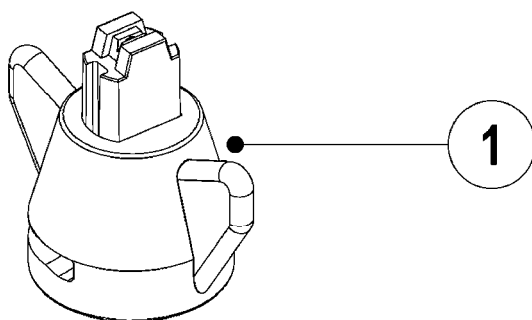

BOOM-NOZZLES MINIDRIFT
D705-HIN, 14:12:07

Page 0

Date 06.04.2015 9:23

D705