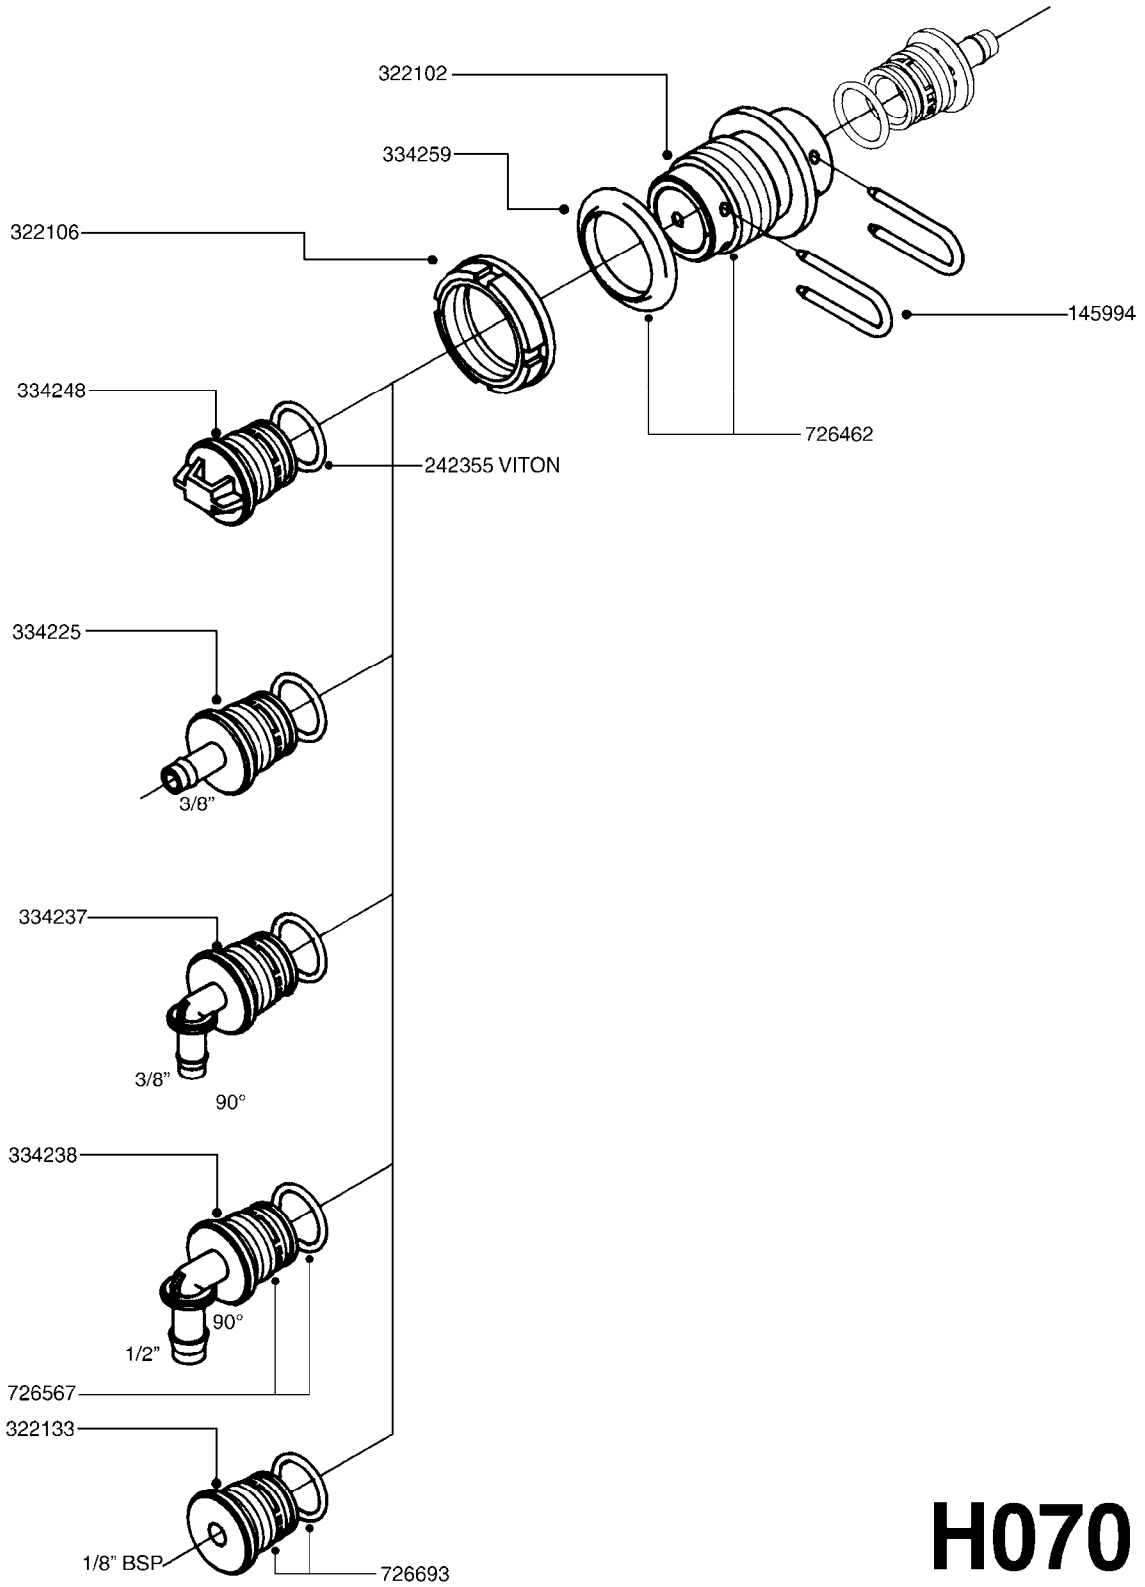

H070

FITTINGS - S-40
H070-HIN, 01:02:12

Page 1

Date 06.04.2015 9:23

parts-n°	order qty	description
145994	1	FITT.DK S-40 FORK
242355	1	O-RING D19.2X3.0 VITON F.S-40
322102	1	FITT.DK S-40 BULKHEAD
322106	1	FITT.DK S-40 BULKHEAD NUT
322133	1	FITT.DK S-40 PLUG W 1/8 THREAD
334225	1	FITT.DK S-40 STR.3/8'
334237	1	FITT.DK S-40 ELB.3/8'
334238	1	FITT.DK S-40 ELB.1/2'
334248	1	FITT.DK S-40 PLUG
334259	1	GASKET F. S-40 BULKHEAD
726462	1	FITT. S40 BULHEAD W. GASKET
726567	1	FITT.DK S-40 ELB.1/2" W.ORING
726693	1	FITT.DK S-40 PLUG 1/8BSP ORING