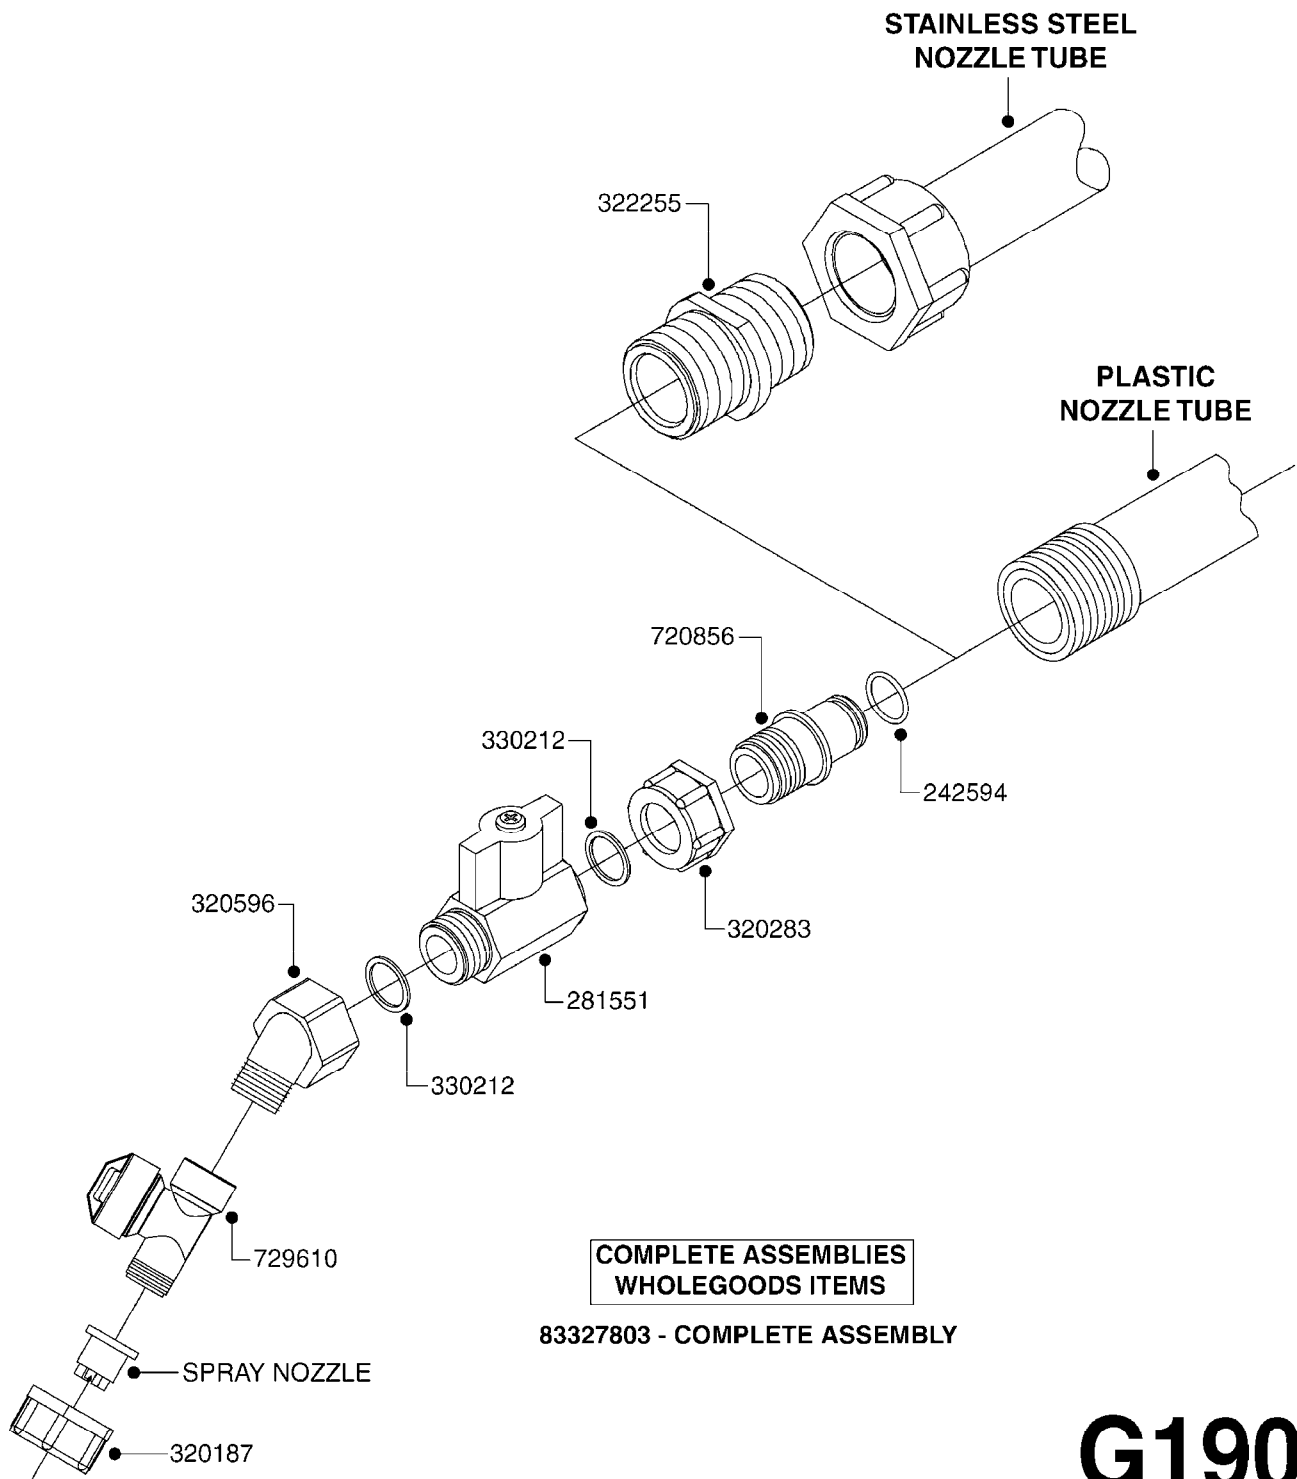

# G110

CLEAN WATER TANK  
G110-HIN, 26:06:06

parts-n°	order qty	description
161370	1	BKT.CLEAN WATER BOTT. VALVE
179989	1	BRKT. F. 3 GAL. TANK
281551	1	BALL VALVE 1/2"
320084	1	FITT.DK NUT 1/2" BSP
320482	1	FITT.DK ELB. 1/2" BSP 60 DEG.
321296	1	FITT.DK BULKHEAD 1/2" BSP SING
321307	1	FITT.DK NUT 1/2" BSP JAMB
321742	1	FITT.DK BULKHEAD 1/2' BSP
330212	1	O-RING D19/D14X2.4 F.1/2"NUT
330687	1	FITT.DK HB 1/2" F. 1/2" NUT
332592	1	O-RING D26/D20X3
334534	1	CLAMP HOSE PLASTIC 1/2"
420604	1	BOLT HEX 8.8 DEL M10X25 FT DIN933
420626	1	BOLT HEX 8.8 DEL M10X20 FT
421046	1	BOLT HEX 8.8 DEL M8X25 FT A2 DIN933
430721	1	BOLT HEX 8.8 DEL M12X40 FT
430802	1	BOLT HEX 8.8 DEL M12X75
430846	1	BOLT HEX 8.8 DEL M12X80
430870	1	BOLT HEX 8.8 DEL M12X55 FT
460364	1	NUT HEX M8 GALV.
460423	1	NUT HEX M10X1.5 LOCK
460703	1	NUT HEX M12X1.75 LOCK DIN985
471127	1	WASHER D24/D13X2.5 STAINLESS
614396	1	CLEAN WATER BRACKET MB
614409	1	BRACKET FOR FOAM MARKER
717577	1	VALVE F.CLEAN WATER TANK
722072	1	CLEAN WATER TANK W FRAME & TAP
725901	1	LID F.WATER BOTTLE VENTED
927269	1	HOSE R X PVC X 1/2 X 0012"
10091103	1	BOLT HEX 3/8 NC GR.2 03.00'
10171703	1	BOLT HEX 3/8 NC GR.2 03.50"
10212903	1	NUT HEX NC (NYLON LOCK) 3/8"
10511303	1	FLATBAR L350/17DEG.CLEAN WATER
10511403	1	FLATBAR 104MM CLEAN WATER
10511503	1	BKT.CLEAN WATER MOUNT EAGLE
10598403	1	BOLT HEX HCS3/8-16 X 4 Z 5
63026303	1	CLEAN WATER TANK BRKT, ATV