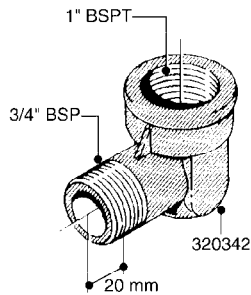

H020

FITTINGS-T-PIECES, CAPS & ELBOWS
H020-HIN, 01:01:01

Page 1
Date 06.04.2015 9:23

parts-n°	order qty	description
10053603	1	FITT. CAPNUT 2"BSP 5601
10194303	1	CAP BLANK 1 1/2 MCPHEE 210060
320047	1	FITT.DK CAPNUT 1/2" BSP
320106	1	FITT.DK CAPNUT 1" BSP
320272	1	FITT.DK CAPNUT 3/8" BSP
320316	1	FITT.DK TEE 3/4" X3/4" X1"BSP
320331	1	FITT.DK TEE 1" - 1" - 3/4" BSP
320342	1	FITT.DK EL 3/4"M X 1"F BSP
320563	1	FITT.DK 3 WAY 1/2" 110 DEG.
320677	1	NO LONGER AVAILABLE
320961	1	FITT.DK CAPNUT 1-1/2" BSP
321053	1	FITT.DK TEE 1/2 X1/2 X1/2" BSP
322072	1	FITT.DK TEE 3/8'X3/8'X3/8' BSP
322095	1	FITT.DK TEE 1-1/2 X1-1/4 X3/4" BSP
322138	1	FITT.DK ELB 1"M X 1"F BSP
330013	1	O-RING D15/D10X2.5 F.3/8"NUT
330212	1	O-RING D19/D14X2.4 F.1/2"NUT
330326	1	O-RING D30/D24X2 F.1"NUT
331273	1	O-RING D44/D38X2 F.1-1/2"