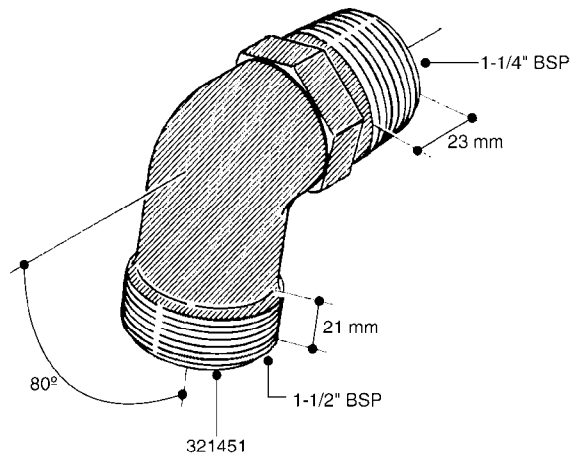

**H030**

FITTINGS - HEXAGON NIPPLES  
H030-HIN, 01:01:01

Page 1  
Date 06.04.2015 9:23

parts-n°	order qty	description
10015303	1	FITT.PO.HN 1.00X1.00 M1000
10425003	1	FITT.PO.HN 1.25X1.00 MCPHEE
320132	1	FITT.DK HN 1" BSP
320176	1	FITT.DK HN 3/8"X1/2" BSP
320445	1	FITT.DK HN 1/4"X3/8" BSP
320655	1	FITT.DK HN 1/2"-1/2" BSP
320692	1	FITT.DK HN 3/8'BSPX1/4'NPT
320703	1	FITT.DK HN 3/8BSP X1/2 &1/4NPT
320725	1	FITT.DK NIPPLE 3/8"-3/8" BSP
320902	1	FITT.DK HN 3/8'X 1/4' BSP
390232	1	FITT.DK HN 1-1/2' X 1-1/4' BSP
390276	1	FITT.DK HN 1'BSP

**H040**

FITTINGS - NIPPLES & ELBOWS  
H040-HIN, 01:01:01

Page 1  
Date 06.04.2015 9:23

parts-n°	order qty	description
10530803	1	FITT.PO.SE 2.00X2.00 45 DEG.
320191	1	FITT.DK ELB 3/8' BSP 45 DEGREE
320482	1	FITT.DK ELB. 1/2" BSP 60 DEG.
320596	1	FITT.DK ELB 3/8'-1/2'BSP 45DEG
320607	1	FITT.DK HN 3/8M X 3/8F BSP LNG
320633	1	FITT.DK HN 3/8"M X 3/8"F BSP
321451	1	FITT.DK ELB.1-1/2 X1-1/4 80DEG
321532	1	FITT.DK REDUC 3/4' X 1/2' BSP
390233	1	FITT.DK REDUC 1-1/2" X 1" BSP