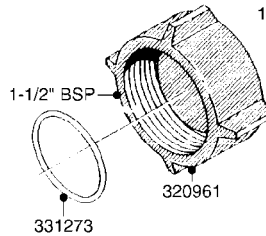

H020

FITTINGS-T-PIECES, CAPS & ELBOWS
H020-HIN, 01:01:01

Page 1
Date 06.04.2015 9:23

parts-n°	order qty	description
10053603	1	FITT. CAPNUT 2"BSP 5601
10194303	1	CAP BLANK 1 1/2 MCPHEE 210060
320047	1	FITT.DK CAPNUT 1/2" BSP
320106	1	FITT.DK CAPNUT 1" BSP
320272	1	FITT.DK CAPNUT 3/8" BSP
320316	1	FITT.DK TEE 3/4" X3/4" X1"BSP
320331	1	FITT.DK TEE 1" - 1" - 3/4" BSP
320342	1	FITT.DK EL 3/4"M X 1"F BSP
320563	1	FITT.DK 3 WAY 1/2" 110 DEG.
320677	1	NO LONGER AVAILABLE
320961	1	FITT.DK CAPNUT 1-1/2" BSP
321053	1	FITT.DK TEE 1/2 X1/2 X1/2" BSP
322072	1	FITT.DK TEE 3/8'X3/8'X3/8' BSP
322095	1	FITT.DK TEE 1-1/2 X1-1/4 X3/4" BSP
322138	1	FITT.DK ELB 1"M X 1"F BSP
330013	1	O-RING D15/D10X2.5 F.3/8"NUT
330212	1	O-RING D19/D14X2.4 F.1/2"NUT
330326	1	O-RING D30/D24X2 F.1"NUT
331273	1	O-RING D44/D38X2 F.1-1/2"