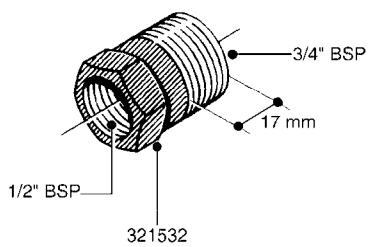

**H030**

FITTINGS - HEXAGON NIPPLES  
H030-HIN, 01:01:01

Page 1  
Date 06.04.2015 9:23

parts-n°	order qty	description
10015303	1	FITT.PO.HN 1.00X1.00 M1000
10425003	1	FITT.PO.HN 1.25X1.00 MCPHEE
320132	1	FITT.DK HN 1" BSP
320176	1	FITT.DK HN 3/8"X1/2" BSP
320445	1	FITT.DK HN 1/4"X3/8" BSP
320655	1	FITT.DK HN 1/2"-1/2" BSP
320692	1	FITT.DK HN 3/8'BSPX1/4'NPT
320703	1	FITT.DK HN 3/8BSP X1/2 &1/4NPT
320725	1	FITT.DK NIPPLE 3/8"-3/8" BSP
320902	1	FITT.DK HN 3/8'X 1/4' BSP
390232	1	FITT.DK HN 1-1/2' X 1-1/4' BSP
390276	1	FITT.DK HN 1'BSP

**H040**

FITTINGS - NIPPLES & ELBOWS  
H040-HIN, 01:01:01

Page 1  
Date 06.04.2015 9:23

parts-n°	order qty	description
10530803	1	FITT.PO.SE 2.00X2.00 45 DEG.
320191	1	FITT.DK ELB 3/8' BSP 45 DEGREE
320482	1	FITT.DK ELB. 1/2" BSP 60 DEG.
320596	1	FITT.DK ELB 3/8'-1/2'BSP 45DEG
320607	1	FITT.DK HN 3/8M X 3/8F BSP LNG
320633	1	FITT.DK HN 3/8"M X 3/8"F BSP
321451	1	FITT.DK ELB.1-1/2 X1-1/4 80DEG
321532	1	FITT.DK REDUC 3/4' X 1/2' BSP
390233	1	FITT.DK REDUC 1-1/2" X 1" BSP