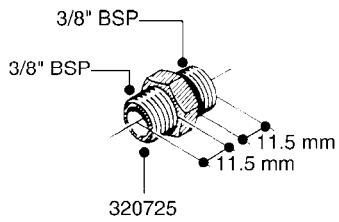

H030

FITTINGS - HEXAGON NIPPLES
H030-HIN, 01:01:01

Page 1
Date 06.04.2015 9:23

parts-n°	order qty	description
10015303	1	FITT.PO.HN 1.00X1.00 M1000
10425003	1	FITT.PO.HN 1.25X1.00 MCPHEE
320132	1	FITT.DK HN 1" BSP
320176	1	FITT.DK HN 3/8"X1/2" BSP
320445	1	FITT.DK HN 1/4"X3/8" BSP
320655	1	FITT.DK HN 1/2"-1/2" BSP
320692	1	FITT.DK HN 3/8'BSPX1/4'NPT
320703	1	FITT.DK HN 3/8BSP X1/2 &1/4NPT
320725	1	FITT.DK NIPPLE 3/8"-3/8" BSP
320902	1	FITT.DK HN 3/8'X 1/4' BSP
390232	1	FITT.DK HN 1-1/2' X 1-1/4' BSP
390276	1	FITT.DK HN 1'BSP