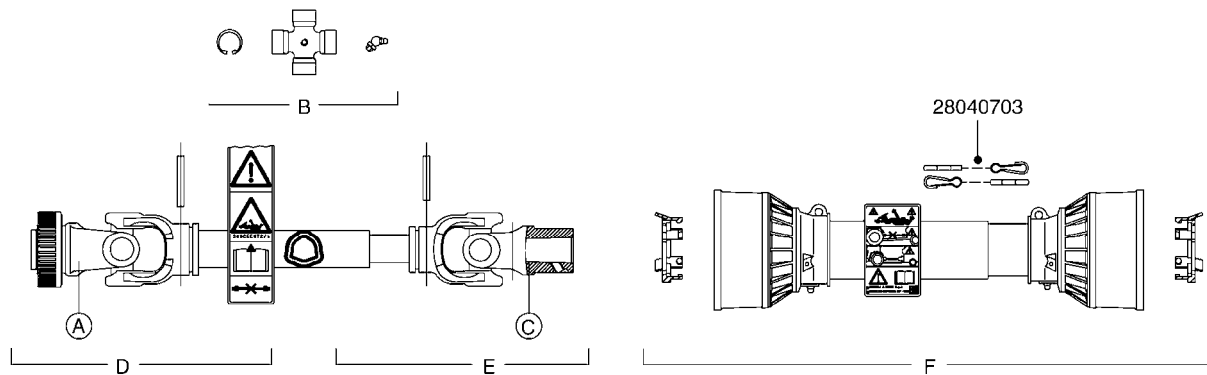

PTO	TRACTOR	IMPLEMENT	LENGTH	A	B	C	D	E	F
28020203	1-3/4" 20-SPLINE	1-3/8" 21-SPLINE	860/1313	28015703	28009403	28040603	28015803	28015903	28016003
28020303	1-3/8" 21-SPLINE	1-3/8" 21-SPLINE	860/1328	28015103	28015203	28015303	28015403	28015503	28015603
829445	1-3/8" 6-SPLINE	1-3/8" 6-SPLINE	810/1219	284041	289045	289041	28016703	28016803	289050
829446	1-3/8" 6-SPLINE	1-3/8" 6-SPLINE	810/1230	289040	284041	289040	28016203	28016303	289049
829480	1-3/8" 21-SPLINE	1-3/8" 21-SPLINE	1210/1912	28005200	289042	28005800	28006700	28007300	28008100
829482 *	1-3/8" 6-SPLINE	Ø25 CONE 3	610/912	28005400	289042	28006000	28008500	28007500	28008600
829483 *	1-3/8" 6-SPLINE	Ø30 CONE 4	610/912	28005400	289042	28006100	28008500	-	28008600
829484 *	1-3/8" 6-SPLINE	1-3/8" 6-SPLINE	610/912	28005400	289042	28006200	28008500	-	28008600
829486	1-3/8" 6-SPLINE	Ø30 CONE 4	860/1328	28005400	289042	28006100	28006900	-	28008100
829487 *	1-3/8" 6-SPLINE	1-3/8" 6-SPLINE	860/1328	28005400	289042	28006200	28006900	-	28008100
829490	1-3/8" 6-SPLINE	Ø30 CONE 4	1210/1912	28005400	289042	28006100	28006900	-	28008100
829491	1-3/8" 6-SPLINE	Ø1"	610/912	28005400	289042	28006300	28008500	28007800	28008600
829502 *	1-3/8" 6-SPLINE	1-3/8" 6-SPLINE	1210/1912	28068800	28069700	28073000	-	-	28072800