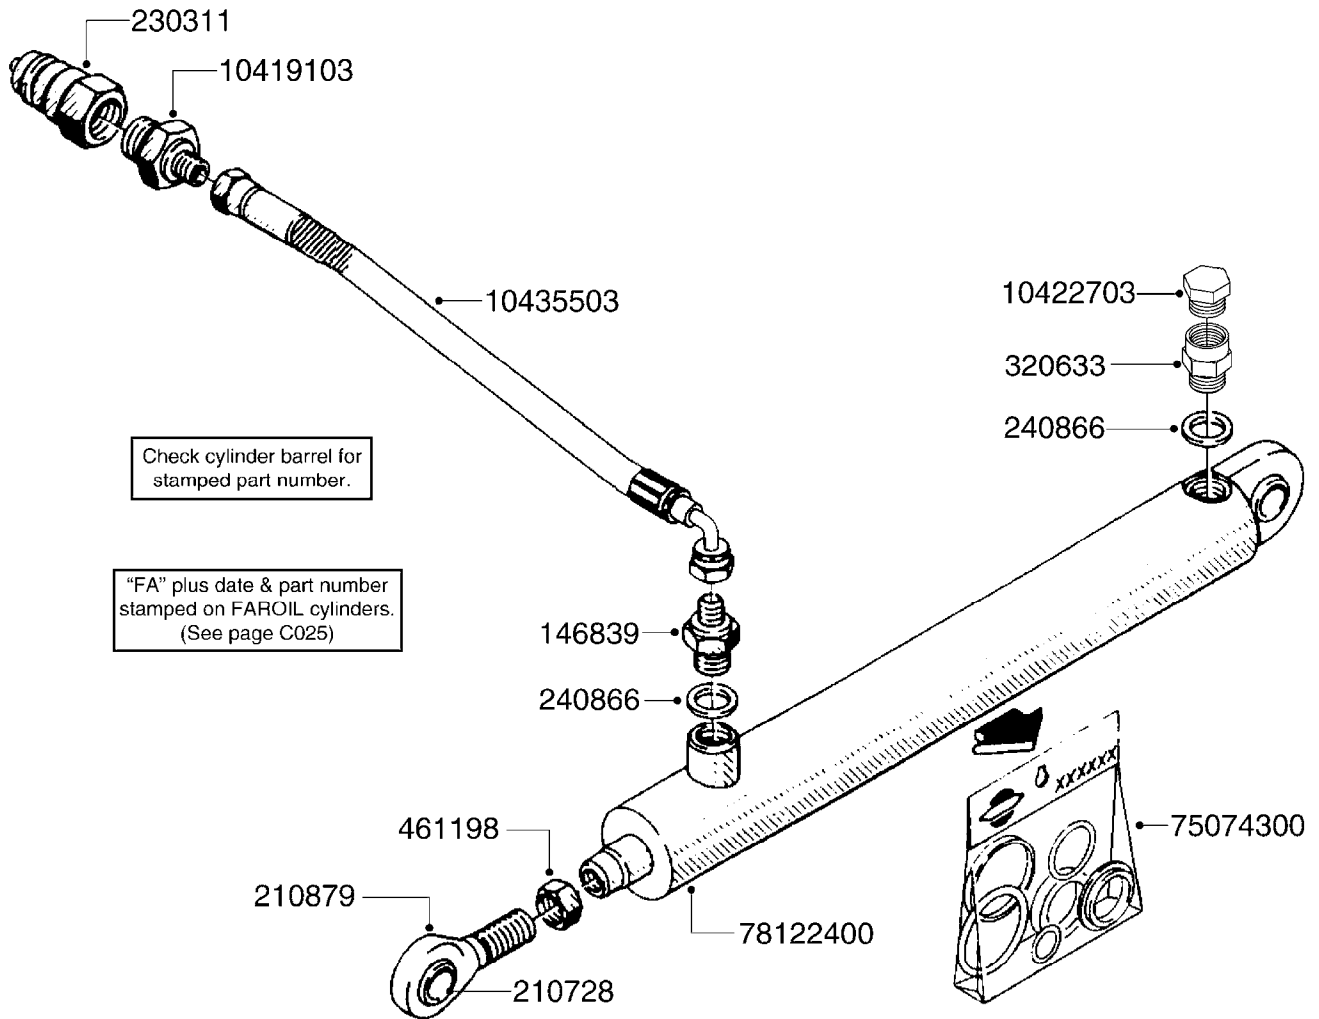

HYDRAULICS - SB WING FOLD  
C030-HIN, 14:12:07

Page 1

Date 06.04.2015 9:22

parts-n°	order qty	description
146835	1	HEX NIPPLE 1/4" - 3/8" BSP
146839	1	HEX NIPPLE 1/4"X3/8" BSP 0.7MM
210728	1	BEARING F.LINK HEAD M17
210879	1	LINK HEAD M16 x D17
230963	1	TEE 1/4"M X 1/4"M X 1/4"M BSP
231907	1	HEX NIPPLE 1/4"BSP X 1/2"NPT
240866	1	DOWTYSEAL 3/8"
283787	1	VALVE HY 3 WAY F.VARIANT
283804	1	HOSE HY X 1/4 X 090.5'
284176	1	O-RINGS KIT F/HY-VALVE 283787
420582	1	BOLT HEX 8.8 DEL M8X20 FT A2
421046	1	BOLT HEX 8.8 DEL M8X25 FT A2 DIN933
460143	1	NUT HEX M8 LOCK A2 DIN985
461198	1	NUT HEX M16X2 JAMB
614418	1	BRACKET HY-VALVE
10466003	1	COUPLER PIONEER 8010-04 1/2NPT
28266703	1	HOSE HY X1/4X029.50"STR+ELB
28378803	1	HOSE HY X1/4X85.0"STR+ELB
75074300	1	SEALKIT78122000/23-25/30-32/46
78122400	1	DOUBLE CYLINDER D 40/20-300