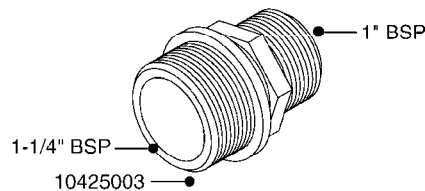

H030

FITTINGS - HEXAGON NIPPLES
H030-HIN, 01:01:01

Page 1
Date 06.04.2015 9:23

parts-n°	order qty	description
10015303	1	FITT.PO.HN 1.00X1.00 M1000
10425003	1	FITT.PO.HN 1.25X1.00 MCPHEE
320132	1	FITT.DK HN 1" BSP
320176	1	FITT.DK HN 3/8"X1/2" BSP
320445	1	FITT.DK HN 1/4"X3/8" BSP
320655	1	FITT.DK HN 1/2"-1/2" BSP
320692	1	FITT.DK HN 3/8'BSPX1/4'NPT
320703	1	FITT.DK HN 3/8BSP X1/2 &1/4NPT
320725	1	FITT.DK NIPPLE 3/8"-3/8" BSP
320902	1	FITT.DK HN 3/8'X 1/4' BSP
390232	1	FITT.DK HN 1-1/2' X 1-1/4' BSP
390276	1	FITT.DK HN 1'BSP