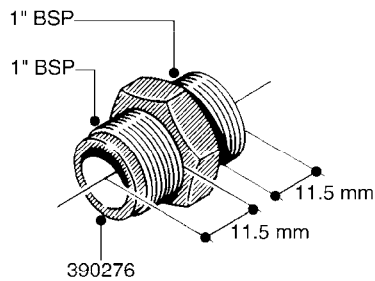

H030

FITTINGS - HEXAGON NIPPLES
H030-HIN, 01:01:01

Page 1
Date 06.04.2015 9:23

parts-n°	order qty	description
10015303	1	FITT.PO.HN 1.00X1.00 M1000
10425003	1	FITT.PO.HN 1.25X1.00 MCPHEE
320132	1	FITT.DK HN 1" BSP
320176	1	FITT.DK HN 3/8"X1/2" BSP
320445	1	FITT.DK HN 1/4"X3/8" BSP
320655	1	FITT.DK HN 1/2"-1/2" BSP
320692	1	FITT.DK HN 3/8'BSPX1/4'NPT
320703	1	FITT.DK HN 3/8BSP X1/2 &1/4NPT
320725	1	FITT.DK NIPPLE 3/8"-3/8" BSP
320902	1	FITT.DK HN 3/8'X 1/4' BSP
390232	1	FITT.DK HN 1-1/2' X 1-1/4' BSP
390276	1	FITT.DK HN 1'BSP