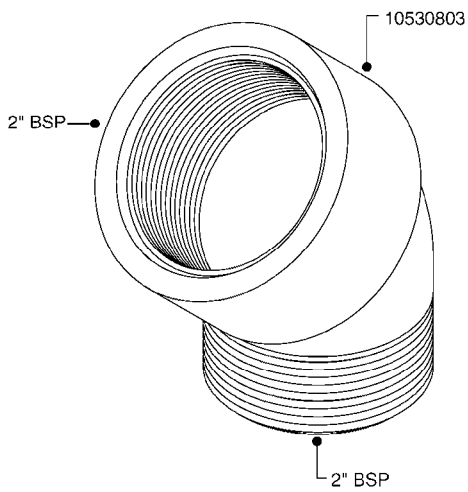

**H020**

FITTINGS-T-PIECES, CAPS & ELBOWS  
H020-HIN, 01:01:01

Page 1  
Date 06.04.2015 9:23

parts-n°	order qty	description
10053603	1	FITT. CAPNUT 2"BSP 5601
10194303	1	CAP BLANK 1 1/2 MCPHEE 210060
320047	1	FITT.DK CAPNUT 1/2" BSP
320106	1	FITT.DK CAPNUT 1" BSP
320272	1	FITT.DK CAPNUT 3/8" BSP
320316	1	FITT.DK TEE 3/4" X3/4" X1"BSP
320331	1	FITT.DK TEE 1" - 1" - 3/4" BSP
320342	1	FITT.DK EL 3/4"M X 1"F BSP
320563	1	FITT.DK 3 WAY 1/2" 110 DEG.
320677	1	NO LONGER AVAILABLE
320961	1	FITT.DK CAPNUT 1-1/2" BSP
321053	1	FITT.DK TEE 1/2 X1/2 X1/2" BSP
322072	1	FITT.DK TEE 3/8'X3/8'X3/8' BSP
322095	1	FITT.DK TEE 1-1/2 X1-1/4 X3/4" BSP
322138	1	FITT.DK ELB 1"M X 1"F BSP
330013	1	O-RING D15/D10X2.5 F.3/8"NUT
330212	1	O-RING D19/D14X2.4 F.1/2"NUT
330326	1	O-RING D30/D24X2 F.1"NUT
331273	1	O-RING D44/D38X2 F.1-1/2"

**H030**

FITTINGS - HEXAGON NIPPLES  
H030-HIN, 01:01:01

Page 1  
Date 06.04.2015 9:23

parts-n°	order qty	description
10015303	1	FITT.PO.HN 1.00X1.00 M1000
10425003	1	FITT.PO.HN 1.25X1.00 MCPHEE
320132	1	FITT.DK HN 1" BSP
320176	1	FITT.DK HN 3/8"X1/2" BSP
320445	1	FITT.DK HN 1/4"X3/8" BSP
320655	1	FITT.DK HN 1/2"-1/2" BSP
320692	1	FITT.DK HN 3/8'BSPX1/4'NPT
320703	1	FITT.DK HN 3/8BSP X1/2 &1/4NPT
320725	1	FITT.DK NIPPLE 3/8"-3/8" BSP
320902	1	FITT.DK HN 3/8'X 1/4' BSP
390232	1	FITT.DK HN 1-1/2' X 1-1/4' BSP
390276	1	FITT.DK HN 1'BSP

**H040**

FITTINGS - NIPPLES & ELBOWS  
H040-HIN, 01:01:01

Page 1  
Date 06.04.2015 9:23

parts-n°	order qty	description
10530803	1	FITT.PO.SE 2.00X2.00 45 DEG.
320191	1	FITT.DK ELB 3/8' BSP 45 DEGREE
320482	1	FITT.DK ELB. 1/2" BSP 60 DEG.
320596	1	FITT.DK ELB 3/8'-1/2'BSP 45DEG
320607	1	FITT.DK HN 3/8M X 3/8F BSP LNG
320633	1	FITT.DK HN 3/8"M X 3/8"F BSP
321451	1	FITT.DK ELB.1-1/2 X1-1/4 80DEG
321532	1	FITT.DK REDUC 3/4' X 1/2' BSP
390233	1	FITT.DK REDUC 1-1/2" X 1" BSP