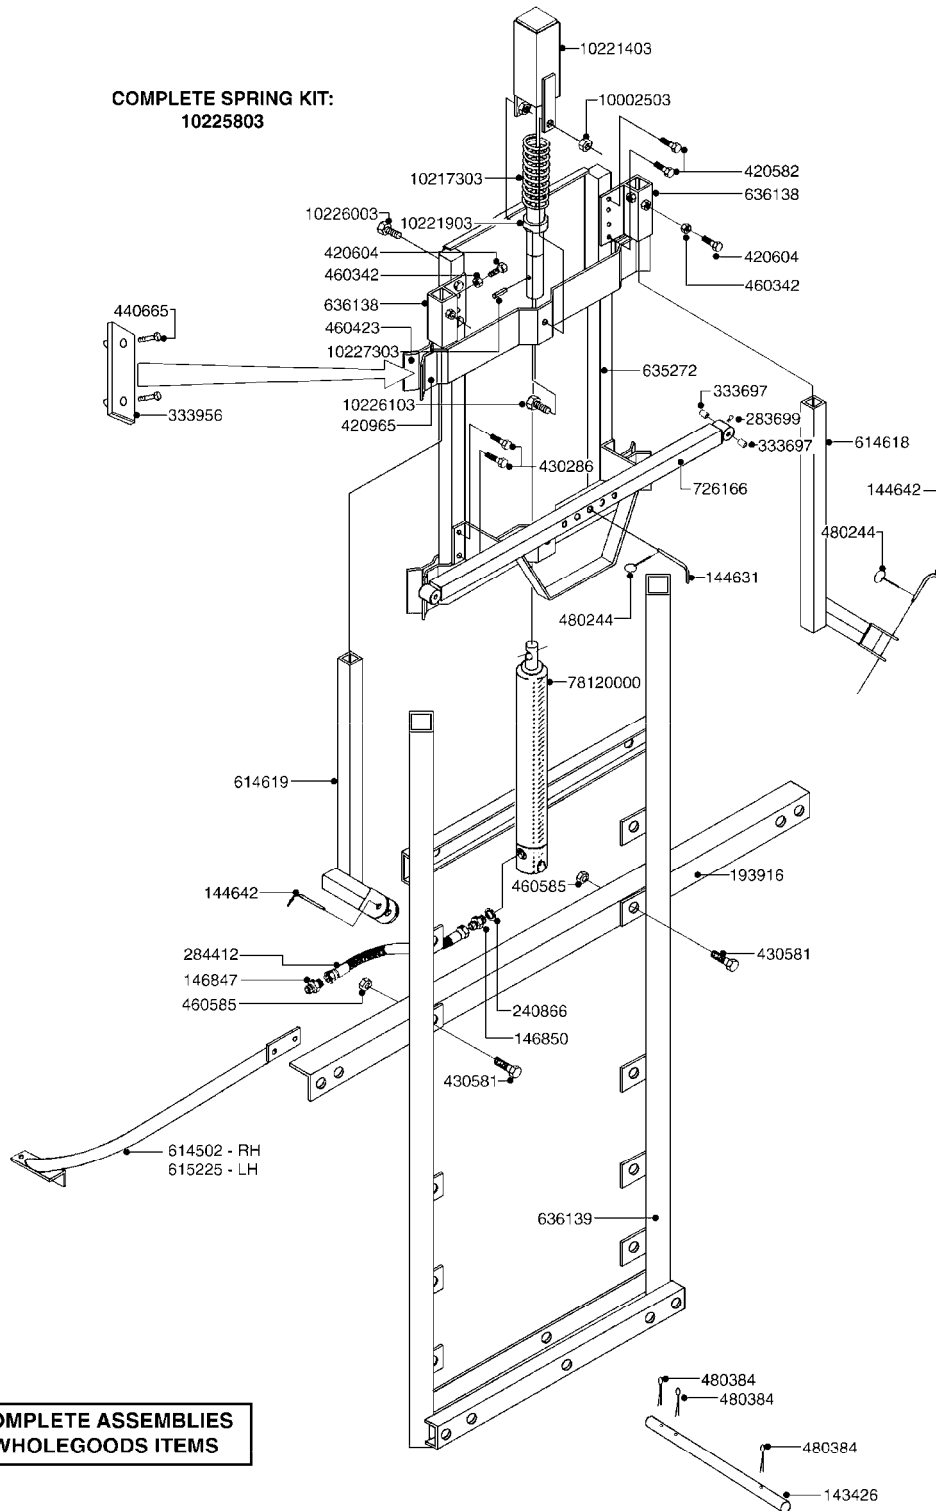

BOOM - MB H-FRAME HL
D130-HIN, 05:12:09

Page

0

Date

06.04.2015 9:22

BOOM - MB H-FRAME HL
D130-HIN, 05:12:09

Page 1

Date 06.04.2015 9:22

parts-n°	order qty	description
143426	1	PIN 20x160mm F/HYD/CYL.
144631	1	LOCKING PAWL
144642	1	LOCKING PAWL D10X65MM
146847	1	HEX NIPPLE 1/2"X3/8"
146850	1	HEX NIPPLE 3/8"x3/8" - 1.8mm
193916	1	ANGLE IRON FOR MB BOOM BKTS.
240866	1	DOWTYSEAL 3/8"
283699	1	GREASE NIPPLE M6X1
284412	1	HOSE HY 3/8" X 315" STR+STR
333697	1	BUSHING D22/D16x25
333956	1	SLIDE SHOE 91X25X10
420582	1	BOLT HEX 8.8 DEL M8X20 FT A2
420604	1	BOLT HEX 8.8 DEL M10X25 FT DIN933
420965	1	M10X40 MACHINE SCREW STAINLESS
430286	1	BOLT HEX 8.8 DEL M12X30 FT
430581	1	BOLT HEX 8.8 DEL M16X40 FT
440665	1	SCREW M4.2X16 STAINLESS
460342	1	NUT HEX M10 DEL DIN934
460423	1	NUT HEX M10X1.5 LOCK
460585	1	NUT HEX M16X2 LOCK
480244	1	PIN SNAP D4.5
480384	1	PIN COTTER 3/16 x 1-1/2"
614502	1	INCLINED BRACE RIGHT CAN
614618	1	TRANS BRKT. F/MB BOOM (SHORT)
614619	1	TRANS BRKT. F/MB BOOM (LONG)
615225	1	SIDE BRACE LEFT 500 EAGLE
635272	1	SLIDE
636138	1	BRACKET
636139	1	H FRAME HY LIFT 300/500 MB
726166	1	TRAPEZE FRAME
10002503	1	NUT HEX NC 1/2"
10217303	1	SPRING FOR 45/50 MB HY LIFT
10221403	1	BOX W/M F.SPRING 45/50 MB HY
10221903	1	SLEEVE W/M F.45/50 MB HY
10225803	1	SPRING KIT FOR MB HYDRAULIC
10226003	1	BOLT HEX 3/8 NC GR.5 00.75"
10226103	1	BOLT HEX 1/2 NC GR.2 01.00"
10227303	1	PIN ROLL 3/16 X 1.25
78120000	1	CYL.TELESCOPING Ø50/40/25_1100