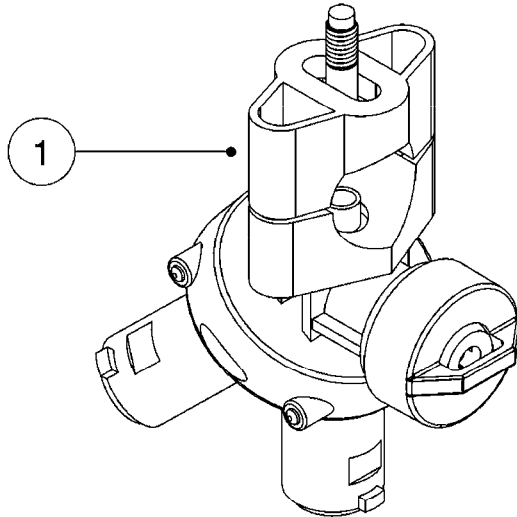

**SINGLE NOZZLE BODY**

**TRIPLET NOZZLE BODY**

**D620**

\*=REFER TO HARDI NOZZLE CATALOG

NOZZLE BODIES-SNAP FIT  
D620-HIN, 18:03:10

Page 1  
Date 06.04.2015 9:23

parts-n°	order qty	description
143592	1	LOCK CLAMP FOR TRIPLET
241371	1	DIAPHRAGM, NO-DRIP alt 241371
241990	1	O-RING D9.3 X 2.4 VITON
242594	1	O-RING D14 X 1.78 SCH.70-EPDM
242598	1	O-RING D7.0 X 2.5 NITRIL
320187	1	FITT.DK CAP 3/8" BSP BLACK
320283	1	FITT.DK NUT 3/4"BSP
321462	1	CAP F.NO-DRIP ASSY.
322068	1	SNAP-FIT ADAPTER THREAD. HARDI
322114	1	NUT PLASTIC F.NOZZ.H
322116	1	BOLT PLASTIC F.NOZZ.H.
322258	1	HOUSING F.TRIPLET
322260	1	NOZZLE HOLDER LOWER PART
333012	1	NOZZLE HOLD. UPPER PART
334082	1	SNAP-FIT NOZZ.HOLD.CONE BLACK
334102	1	BLANK F.NOZZLE
334172	1	SNAP-FIT NOZZ.HOLD.CONE GREEN
334173	1	SNAP-FIT NOZZ.HOLD.CONE ORANGE
334220	1	YOKE, UPPER NOZZLE BODY
334371	1	SNAP-FIT NOZZLE HOLDER YELLOW
334373	1	SNAP-FIT NOZZLE HOLDER RED
334377	1	SNAP-FIT NOZZLE HOLDER BLUE
334926	1	SNAP-FIT TURN PLATE F TRIPLET
390639	1	O-RING F.NOZZLE FILTER
440665	1	SCREW M4.2X16 STAINLESS
716236	1	FITT.DK HB 1/2" ASSY. F. 3/4"
716413	1	FITT.DK PLUG ASSY. F.NOZ TUBE
724621	1	FITT.DK HB 3/4"ASSY F.3/4" NUT
725042	1	SCREEN 80 MESH W.GASKET, RED
725043	1	SCREEN 50 MESH W.GASKET, BLUE
725044	1	SCREEN 100 MESH W.GASKET, YELLO
725078	1	SNAP-FIT TRIPLET W/O NOZZ HOLD
725079	1	NOZZLE ASSY.SING.SNAP-FIT GREN
729645	1	NON-DRIP SPRING ASSY.GREEN 10