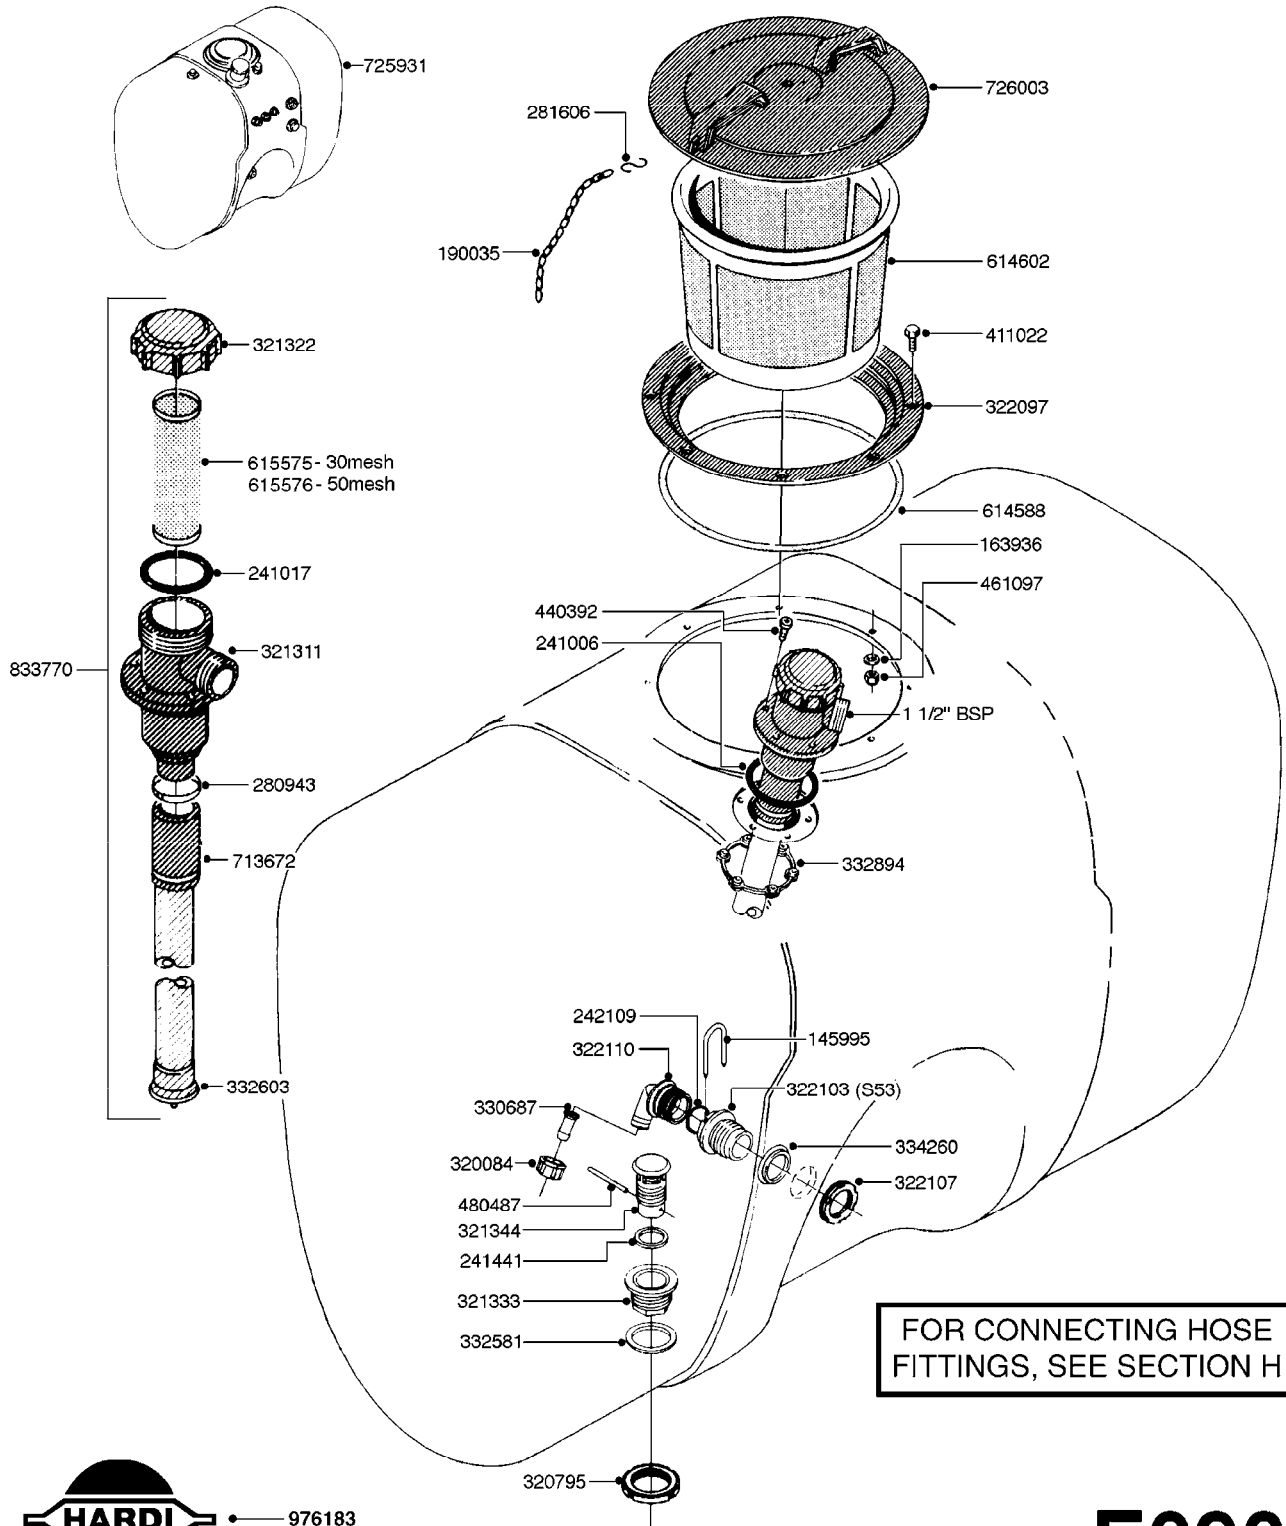

BOOM-NOZZLES QUINTASTREAM  
D706-HIN, 14:12:07

Page 0

Date 06.04.2015 9:23

**D706**

BOOM-NOZZLES QUINTASTREAM  
D706-HIN, 14:12:07

Page 1

Date 06.04.2015 9:23

Pos.	parts-n°	order qty	description
1	372011	1	NOZZLE ISO QS-015-5H GREEN
1	372012	1	NOZZLE ISO QS-02-5H YELLOW
1	372013	1	NOZZLE ISO QS-03-5H BLUE
1	372014	1	NOZZLE ISO QS-04-5H RED
1	372015	1	NOZZLE ISO QS-05-5H BROWN
1	372016	1	NOZZLE ISO QS-06-5H GREY
1	372017	1	NOZZLE ISO QS-08-5H WHITE
1	372018	1	NOZZLE ISO QS-10-5H LT. BLUE
1	372019	1	NOZZLE ISO QS-15-5H LT. GREEN
2	372002	1	ISO QNTSTRM 015 S-GREEN
2	372003	1	ISO QNTSTRM 02 S-YELLOW
2	372004	1	ISO QNTSTRM 03 S-BLUE
2	372005	1	ISO QNTSTRM 04 S-RED
2	372006	1	ISO QNTSTRM 05 S-BROWN
2	372007	1	ISO QNTSTRM 06 S-GREY
2	372008	1	ISO QNTSTRM 08 S-WHITE
2	372009	1	ISO QNTSTRM 10 S-LT.BLU
2	372010	1	ISO QNTSTRM 15 S-LT.GRN