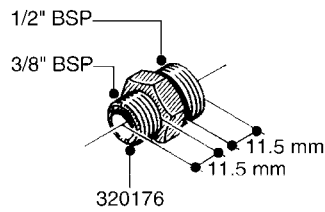

H030

FITTINGS - HEXAGON NIPPLES
H030-HIN, 01:01:01

Page 1
Date 06.04.2015 9:23

parts-n°	order qty	description
10015303	1	FITT.PO.HN 1.00X1.00 M1000
10425003	1	FITT.PO.HN 1.25X1.00 MCPHEE
320132	1	FITT.DK HN 1" BSP
320176	1	FITT.DK HN 3/8"X1/2" BSP
320445	1	FITT.DK HN 1/4"X3/8" BSP
320655	1	FITT.DK HN 1/2"-1/2" BSP
320692	1	FITT.DK HN 3/8'BSPX1/4'NPT
320703	1	FITT.DK HN 3/8BSP X1/2 &1/4NPT
320725	1	FITT.DK NIPPLE 3/8"-3/8" BSP
320902	1	FITT.DK HN 3/8'X 1/4' BSP
390232	1	FITT.DK HN 1-1/2' X 1-1/4' BSP
390276	1	FITT.DK HN 1'BSP