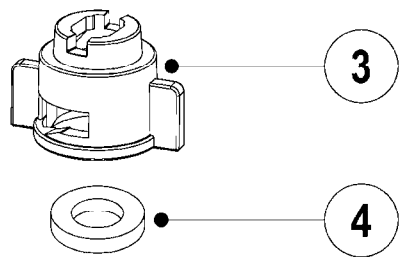

### SYNTAL

**D702**

BOOM-NOZZLES 80° FLAT FAN ISO  
D702-HIN, 14:12:07

Page 1

Date 06.04.2015 9:23

Pos.	parts-n°	order qty	description
1	334083	1	SNAP-FIT NOZZLE HOLDER SS BLCK
2	371931	1	SYNTAL ISO F-01-80 TIP ORNG
2	371932	1	SYNTAL ISO F-015-80 TIP GREEN
2	371933	1	SYNTAL ISO F-02-80 TIP YELLOW
2	371934	1	SYNTAL ISO F-03-80 TIP BLUE
3	10423503	1	O-RING 9.12x3.53 NITRIL