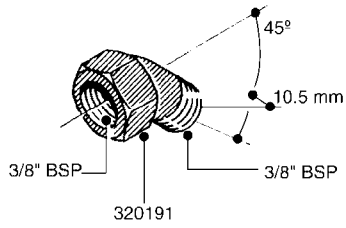

**H030**

FITTINGS - HEXAGON NIPPLES  
H030-HIN, 01:01:01

Page 1  
Date 06.04.2015 9:23

parts-n°	order qty	description
10015303	1	FITT.PO.HN 1.00X1.00 M1000
10425003	1	FITT.PO.HN 1.25X1.00 MCPHEE
320132	1	FITT.DK HN 1" BSP
320176	1	FITT.DK HN 3/8"X1/2" BSP
320445	1	FITT.DK HN 1/4"X3/8" BSP
320655	1	FITT.DK HN 1/2"-1/2" BSP
320692	1	FITT.DK HN 3/8'BSPX1/4'NPT
320703	1	FITT.DK HN 3/8BSP X1/2 &1/4NPT
320725	1	FITT.DK NIPPLE 3/8"-3/8" BSP
320902	1	FITT.DK HN 3/8'X 1/4' BSP
390232	1	FITT.DK HN 1-1/2' X 1-1/4' BSP
390276	1	FITT.DK HN 1'BSP