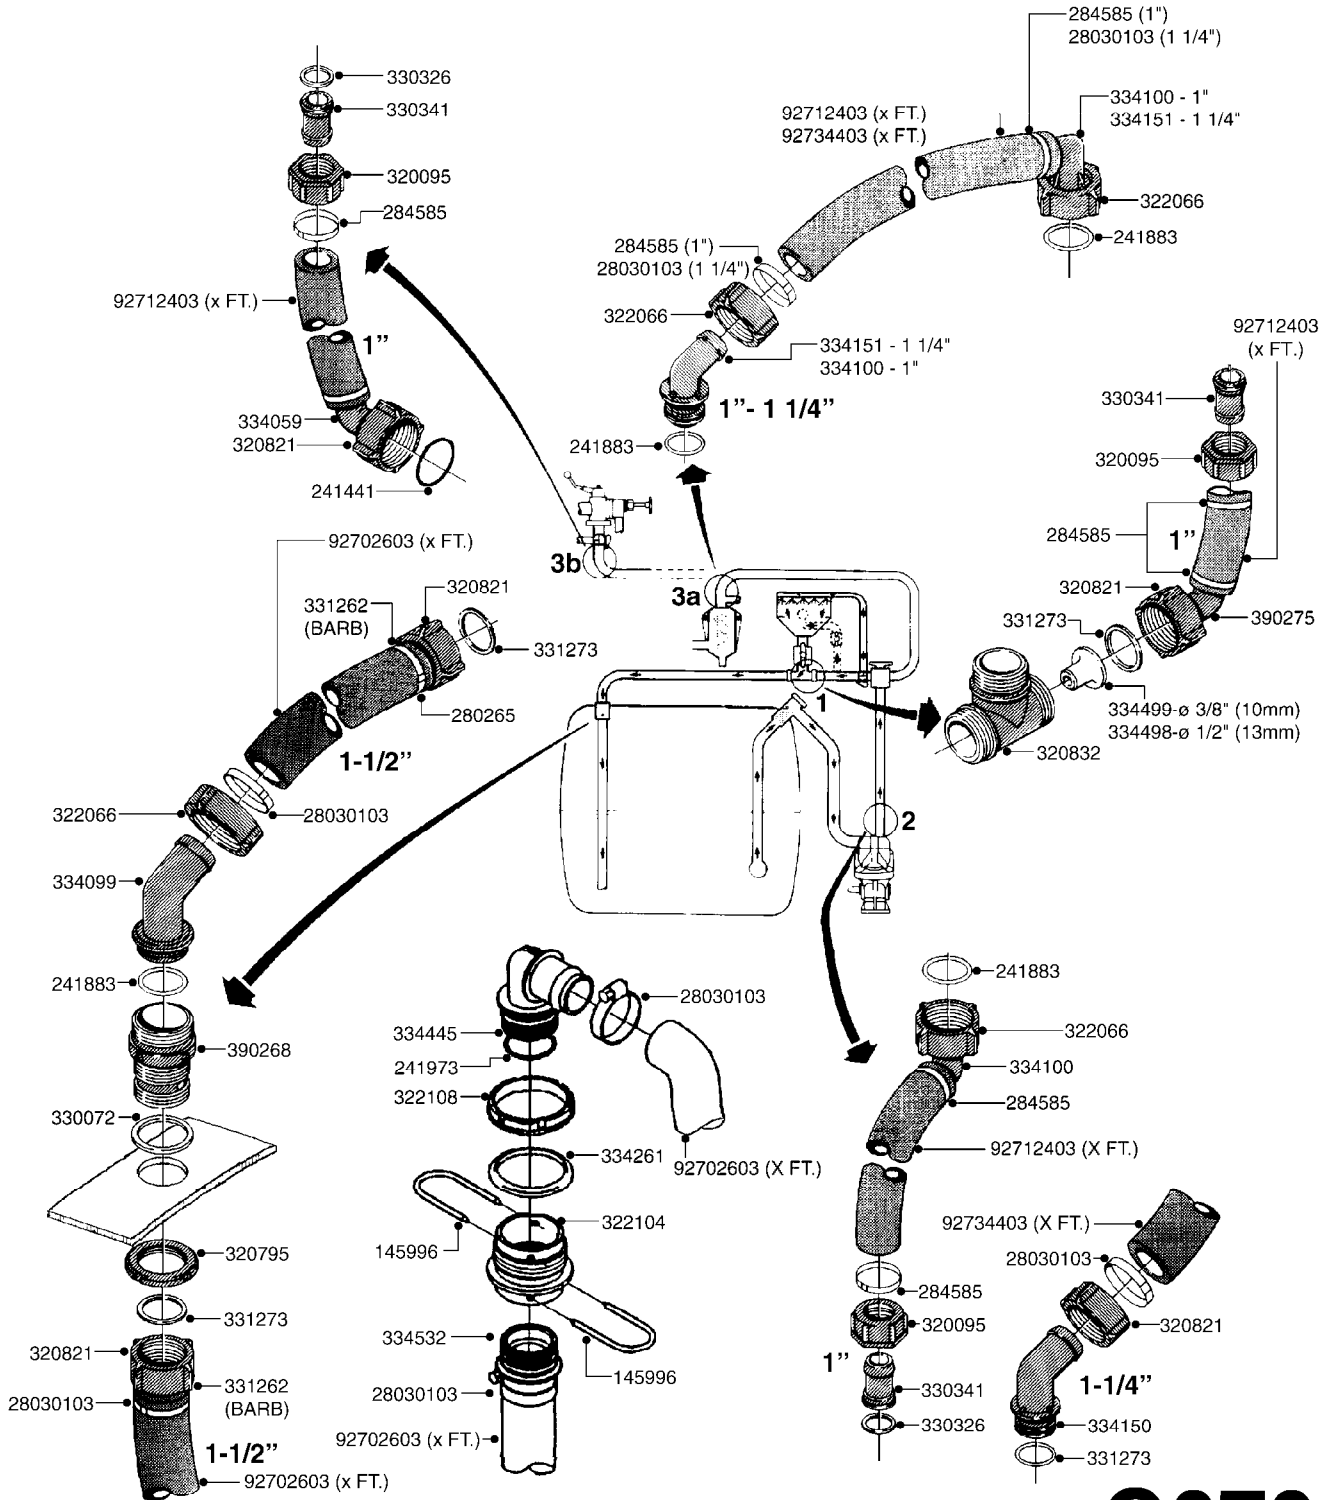

**NK/LX/LY PRE-86**

**TRAILER  
G050**

CHEM.FILLER-MOUNTING BRACKETS  
G050-HIN, 06:10:10

Page 1

Date 06.04.2015 9:23

parts-n°	order qty	description
142516	1	SCREW SET M10 BENT F. LOCKING
165557	1	WASHER D28.0/D12.2X2.0 SS
168298	1	INTERM BRACKET
170594	1	170594
194075	1	MOUNT ARM F.CHEM.FILL BRACKET
220820	1	SPRING D20.5/2.0 0-50MM
281897	1	COVER PLUG
334571	1	TAPON 40x40x2 EMBELLECEDOR
420825	1	BOLT HEX 8.8 DEL M10X65
421002	1	BOLT HEX 8.8 DEL M10X30 FT DIN933
430323	1	BOLT HEX 8.8 DEL M12X60
430438	1	BOLT HEX 8.8 DEL M12X65
430721	1	BOLT HEX 8.8 DEL M12X40 FT
430802	1	BOLT HEX 8.8 DEL M12X75
430892	1	BOLT HEX 8.8 DEL M12X110
460423	1	NUT HEX M10X1.5 LOCK
460703	1	NUT HEX M12X1.75 LOCK DIN985
471128	1	WASHER D30/D17X3
480384	1	PIN COTTER 3/16 x 1-1/2"
480502	1	PIN RETAINING M10X50 DIN 1481
614631	1	FOOT PEDAL FOR FILLER
614632	1	SOCKET FOR SUSPENSION LEFT
614633	1	SOCKET FOR SUSPENSION RIGHT
614634	1	MOUNT BRACKET F.ACCESS. RIGHT
614635	1	MOUNT BRACKET F. ACCESS. LEFT
615276	1	BRACKET F.CHEM.FILL MOUNT
615637	1	MNT. BRKT. MEGA CHEM. FILLER
615638	1	MOUNT BKT.F.CHEM FILLER MEGA
616048	1	HOSE HOLDER
636155	1	CENTER-PCS. F.SUSPENSION
636158	1	TELESCOPE HOLDER
636159	1	TELESCOPE PIPE F.HARDI FILLER
636750	1	636750
637176	1	CONSOLE F. CHEMFILL BRACKET