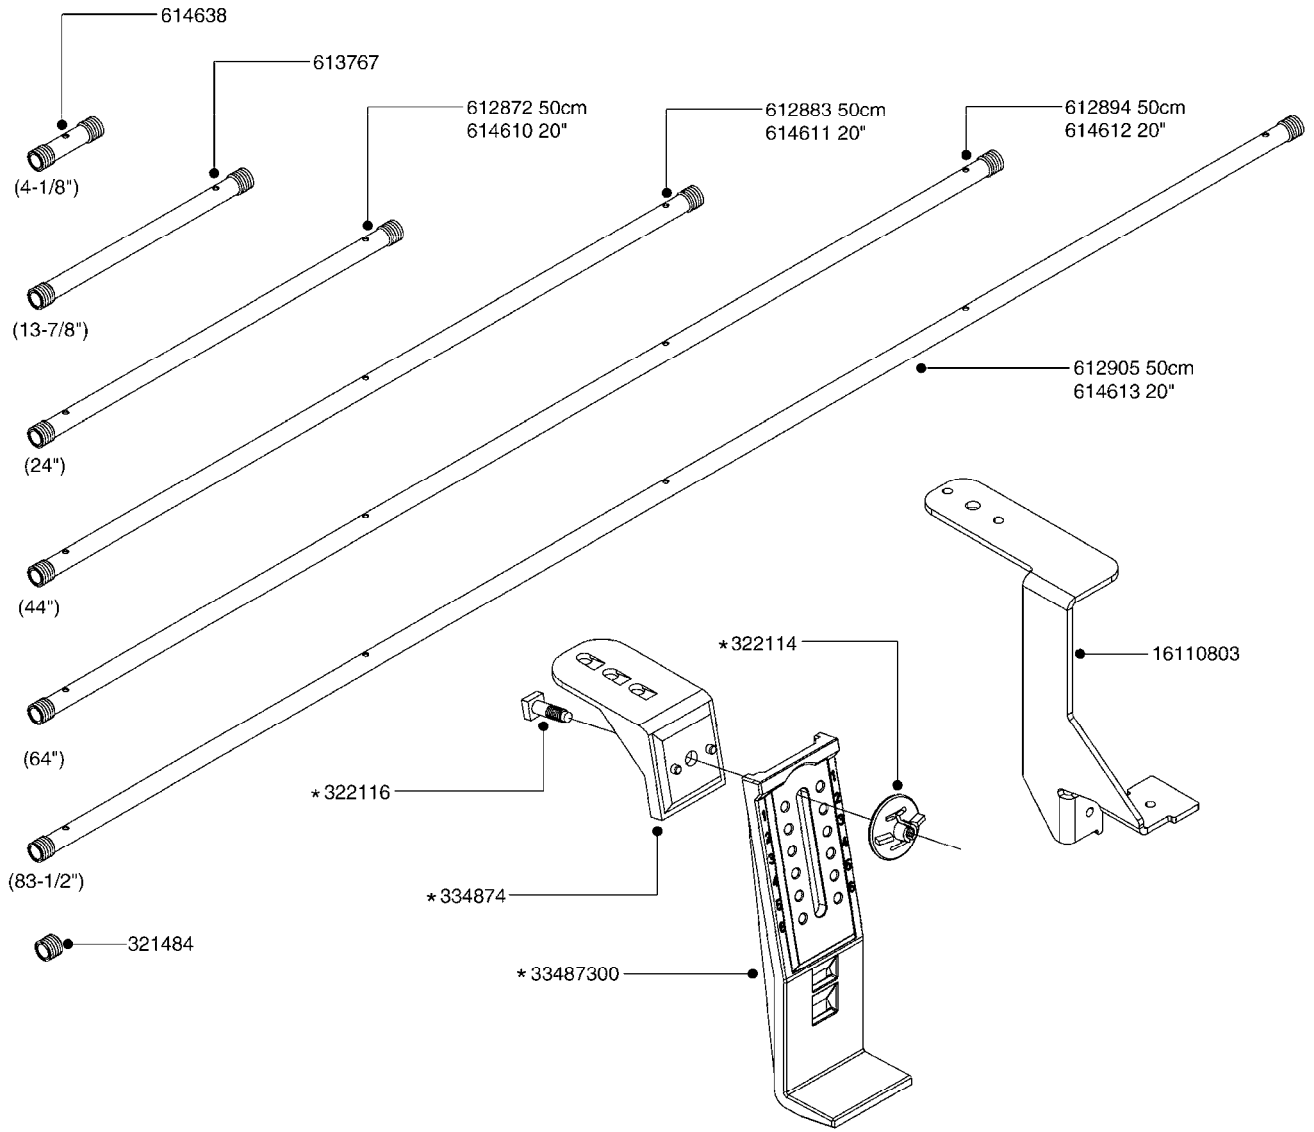

COMPLETE ASSEMBLY  
WITH NOZZLES

REFER TO  
HARDI® NOZZLE CATALOG

**D625**

DOUBLE NOZZLE HOLDER-SNAP FIT  
D625-HIN, 04:06:13

Page 1

Date 06.04.2015 9:23

Pos.	parts-n°	order qty	description
1	725078	1	SNAP-FIT TRIPLET W/O NOZZ HOLD
2	28032503	1	DOUBLE NOZZLE HOLDER LD ISO
3	28040103	1	O-RING F.DOUBLE NOZZLE HOLDER
4	28089103	1	GASKET F.DOUBLE NOZZLE HOLDER
5	70056803	1	DOUBLE NOZZLE CAP ORANGE LD 01
5	70056903	1	DOUBLE NOZZLE CAP GREEN LD 015
5	70057003	1	DOUBLE NOZZLE CAP YELLOW LD 02
5	70057103	1	DOUBLE NOZZLE CAP LILAC LD 025
5	70057203	1	DOUBLE NOZZLE CAP BLUE LD 03
5	70057303	1	DOUBLE NOZZLE CAP RED LD 04
5	70057403	1	DOUBLE NOZZLE CAP BROWN LD 05