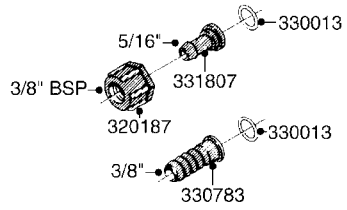

Page 1  
Date 06.04.2015 9:23

Pos.	parts-n°	order qty	description
1	145994	1	FITT.DK S-40 FORK
2	145995	1	FITT.DK S-53 FORK
3	240177	1	O-RING D16.1/11.3 X 2.4
4	242354	1	O-RING D32.2X3.0 VITON F.S-53
5	242355	1	O-RING D19.2X3.0 VITON F.S-40
6	242594	1	O-RING D14 X 1.78 SCH.70-EPDM
7	261539	1	SPADE F.ELEC CONNEX BLUE INSUL
8	262104	1	VALVE, SOLENOID, S53/S40
9	320084	1	FITT.DK NUT 1/2" BSP
10	320187	1	FITT.DK CAP 3/8" BSP BLACK
11	320283	1	FITT.DK NUT 3/4"BSP
12	320596	1	FITT.DK ELB 3/8'-1/2'BSP 45DEG
13	321307	1	FITT.DK NUT 1/2" BSP JAMB
14	321742	1	FITT.DK BULKHEAD 1/2' BSP
15	322103	1	FITT.DK S-53 BULKHEAD
16	322352	1	FITT.DK S-53 TEE
17	330212	1	O-RING D19/D14X2.4 F.1/2"NUT
18	330687	1	FITT.DK HB 1/2" F. 1/2" NUT
19	334965	1	COVER FOR S53 SOLENOID VALVE
20	370366	1	NOZZLE END FAN 1850-G 150
21	410185	1	BOLT HEX 8.8 DEL M6X16 A2
22	460261	1	NUT HEX M6X1 LOCK A2 DIN985
23	471125	1	WASHER M6U D12/D6.4x1.6 SS A2
24	614366	1	FILTER 50 MESH F.NOZZLE BLUE
24	614367	1	FILTER 80 MESH F.NOZZLE RED
24	614368	1	FILTER 100 MESH F.NOZZLE YEL.
25	720856	1	FITT.DK 1/2'BSP ASSY.F.3/4'NUT
26	726558	1	FITT.DK S53 STR. 3/4" W.ORING
27	726567	1	FITT.DK S-40 ELB.1/2" W.ORING
28	726694	1	PLUG,S53,1/2"FBSP THD W.ORING
29	729610	1	NOZZLE ASSY. NON DRIP 3/8 THRD
30	750722	1	REPAIR KIT FOR 3S SC CONTROL
31	983087	1	ELEC. CABLE 2 WIRE X 0.75MM
32	16180100	1	PLATE, END ROW NOZZLE
33	28025203	1	TIE STRAP L=23" x W=1/2"
34	28029803	1	CLAMP HOSE GEAR P1/2" 6708
35	28029903	1	CLAMP HOSE GEAR P3/4"-S1" 6712
36	92702103	1	HOSE R X1/2" X300PSI WP X0012"