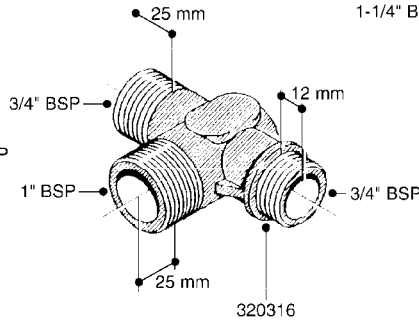

H020

FITTINGS-T-PIECES, CAPS & ELBOWS
H020-HIN, 01:01:01

Page 1
Date 06.04.2015 9:23

parts-n°	order qty	description
10053603	1	FITT. CAPNUT 2"BSP 5601
10194303	1	CAP BLANK 1 1/2 MCPHEE 210060
320047	1	FITT.DK CAPNUT 1/2" BSP
320106	1	FITT.DK CAPNUT 1" BSP
320272	1	FITT.DK CAPNUT 3/8" BSP
320316	1	FITT.DK TEE 3/4" X3/4" X1"BSP
320331	1	FITT.DK TEE 1" - 1" - 3/4" BSP
320342	1	FITT.DK EL 3/4"M X 1"F BSP
320563	1	FITT.DK 3 WAY 1/2" 110 DEG.
320677	1	NO LONGER AVAILABLE
320961	1	FITT.DK CAPNUT 1-1/2" BSP
321053	1	FITT.DK TEE 1/2 X1/2 X1/2" BSP
322072	1	FITT.DK TEE 3/8'X3/8'X3/8' BSP
322095	1	FITT.DK TEE 1-1/2 X1-1/4 X3/4" BSP
322138	1	FITT.DK ELB 1"M X 1"F BSP
330013	1	O-RING D15/D10X2.5 F.3/8"NUT
330212	1	O-RING D19/D14X2.4 F.1/2"NUT
330326	1	O-RING D30/D24X2 F.1"NUT
331273	1	O-RING D44/D38X2 F.1-1/2"