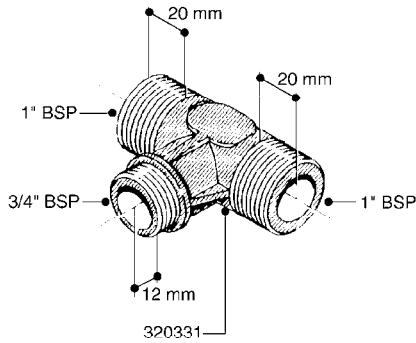

H020

FITTINGS-T-PIECES, CAPS & ELBOWS
H020-HIN, 01:01:01

Page 1
Date 06.04.2015 9:23

parts-n°	order qty	description
10053603	1	FITT. CAPNUT 2"BSP 5601
10194303	1	CAP BLANK 1 1/2 MCPHEE 210060
320047	1	FITT.DK CAPNUT 1/2" BSP
320106	1	FITT.DK CAPNUT 1" BSP
320272	1	FITT.DK CAPNUT 3/8" BSP
320316	1	FITT.DK TEE 3/4" X3/4" X1"BSP
320331	1	FITT.DK TEE 1" - 1" - 3/4" BSP
320342	1	FITT.DK EL 3/4"M X 1"F BSP
320563	1	FITT.DK 3 WAY 1/2" 110 DEG.
320677	1	NO LONGER AVAILABLE
320961	1	FITT.DK CAPNUT 1-1/2" BSP
321053	1	FITT.DK TEE 1/2 X1/2 X1/2" BSP
322072	1	FITT.DK TEE 3/8'X3/8'X3/8' BSP
322095	1	FITT.DK TEE 1-1/2 X1-1/4 X3/4" BSP
322138	1	FITT.DK ELB 1"M X 1"F BSP
330013	1	O-RING D15/D10X2.5 F.3/8"NUT
330212	1	O-RING D19/D14X2.4 F.1/2"NUT
330326	1	O-RING D30/D24X2 F.1"NUT
331273	1	O-RING D44/D38X2 F.1-1/2"