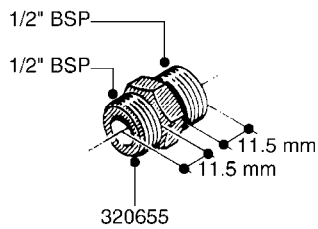

H030

FITTINGS - HEXAGON NIPPLES
H030-HIN, 01:01:01

Page 1
Date 06.04.2015 9:23

parts-n°	order qty	description
10015303	1	FITT.PO.HN 1.00X1.00 M1000
10425003	1	FITT.PO.HN 1.25X1.00 MCPHEE
320132	1	FITT.DK HN 1" BSP
320176	1	FITT.DK HN 3/8"X1/2" BSP
320445	1	FITT.DK HN 1/4"X3/8" BSP
320655	1	FITT.DK HN 1/2"-1/2" BSP
320692	1	FITT.DK HN 3/8'BSPX1/4'NPT
320703	1	FITT.DK HN 3/8BSP X1/2 &1/4NPT
320725	1	FITT.DK NIPPLE 3/8"-3/8" BSP
320902	1	FITT.DK HN 3/8'X 1/4' BSP
390232	1	FITT.DK HN 1-1/2' X 1-1/4' BSP
390276	1	FITT.DK HN 1'BSP