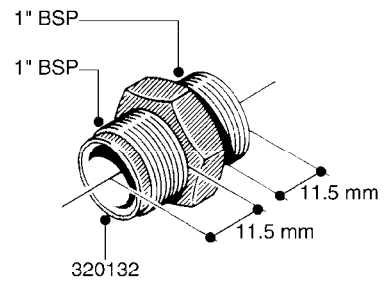

H030

FITTINGS - HEXAGON NIPPLES
H030-HIN, 01:01:01

Page 1
Date 06.04.2015 9:23

parts-n°	order qty	description
10015303	1	FITT.PO.HN 1.00X1.00 M1000
10425003	1	FITT.PO.HN 1.25X1.00 MCPHEE
320132	1	FITT.DK HN 1" BSP
320176	1	FITT.DK HN 3/8"X1/2" BSP
320445	1	FITT.DK HN 1/4"X3/8" BSP
320655	1	FITT.DK HN 1/2"-1/2" BSP
320692	1	FITT.DK HN 3/8'BSPX1/4'NPT
320703	1	FITT.DK HN 3/8BSP X1/2 &1/4NPT
320725	1	FITT.DK NIPPLE 3/8"-3/8" BSP
320902	1	FITT.DK HN 3/8'X 1/4' BSP
390232	1	FITT.DK HN 1-1/2' X 1-1/4' BSP
390276	1	FITT.DK HN 1'BSP