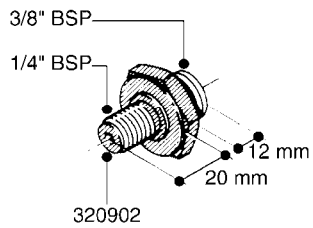

H030

FITTINGS - HEXAGON NIPPLES
H030-HIN, 01:01:01

Page 1
Date 06.04.2015 9:23

parts-n°	order qty	description
10015303	1	FITT.PO.HN 1.00X1.00 M1000
10425003	1	FITT.PO.HN 1.25X1.00 MCPHEE
320132	1	FITT.DK HN 1" BSP
320176	1	FITT.DK HN 3/8"X1/2" BSP
320445	1	FITT.DK HN 1/4"X3/8" BSP
320655	1	FITT.DK HN 1/2"-1/2" BSP
320692	1	FITT.DK HN 3/8'BSPX1/4'NPT
320703	1	FITT.DK HN 3/8BSP X1/2 &1/4NPT
320725	1	FITT.DK NIPPLE 3/8"-3/8" BSP
320902	1	FITT.DK HN 3/8'X 1/4' BSP
390232	1	FITT.DK HN 1-1/2' X 1-1/4' BSP
390276	1	FITT.DK HN 1'BSP