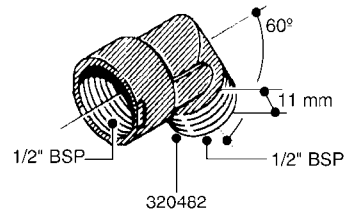

**H030**

FITTINGS - HEXAGON NIPPLES  
H030-HIN, 01:01:01

Page 1  
Date 06.04.2015 9:23

parts-n°	order qty	description
10015303	1	FITT.PO.HN 1.00X1.00 M1000
10425003	1	FITT.PO.HN 1.25X1.00 MCPHEE
320132	1	FITT.DK HN 1" BSP
320176	1	FITT.DK HN 3/8"X1/2" BSP
320445	1	FITT.DK HN 1/4"X3/8" BSP
320655	1	FITT.DK HN 1/2"-1/2" BSP
320692	1	FITT.DK HN 3/8'BSPX1/4'NPT
320703	1	FITT.DK HN 3/8BSP X1/2 &1/4NPT
320725	1	FITT.DK NIPPLE 3/8"-3/8" BSP
320902	1	FITT.DK HN 3/8'X 1/4' BSP
390232	1	FITT.DK HN 1-1/2' X 1-1/4' BSP
390276	1	FITT.DK HN 1'BSP

**H040**

FITTINGS - NIPPLES & ELBOWS  
H040-HIN, 01:01:01

Page 1  
Date 06.04.2015 9:23

parts-n°	order qty	description
10530803	1	FITT.PO.SE 2.00X2.00 45 DEG.
320191	1	FITT.DK ELB 3/8' BSP 45 DEGREE
320482	1	FITT.DK ELB. 1/2" BSP 60 DEG.
320596	1	FITT.DK ELB 3/8'-1/2'BSP 45DEG
320607	1	FITT.DK HN 3/8M X 3/8F BSP LNG
320633	1	FITT.DK HN 3/8"M X 3/8"F BSP
321451	1	FITT.DK ELB.1-1/2 X1-1/4 80DEG
321532	1	FITT.DK REDUC 3/4' X 1/2' BSP
390233	1	FITT.DK REDUC 1-1/2" X 1" BSP