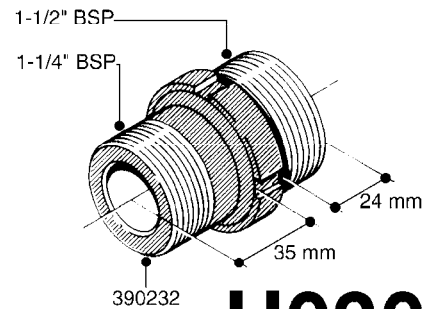

H030

FITTINGS - HEXAGON NIPPLES
H030-HIN, 01:01:01

Page 1
Date 06.04.2015 9:23

parts-n°	order qty	description
10015303	1	FITT.PO.HN 1.00X1.00 M1000
10425003	1	FITT.PO.HN 1.25X1.00 MCPHEE
320132	1	FITT.DK HN 1" BSP
320176	1	FITT.DK HN 3/8"X1/2" BSP
320445	1	FITT.DK HN 1/4"X3/8" BSP
320655	1	FITT.DK HN 1/2"-1/2" BSP
320692	1	FITT.DK HN 3/8'BSPX1/4'NPT
320703	1	FITT.DK HN 3/8BSP X1/2 &1/4NPT
320725	1	FITT.DK NIPPLE 3/8"-3/8" BSP
320902	1	FITT.DK HN 3/8'X 1/4' BSP
390232	1	FITT.DK HN 1-1/2' X 1-1/4' BSP
390276	1	FITT.DK HN 1'BSP