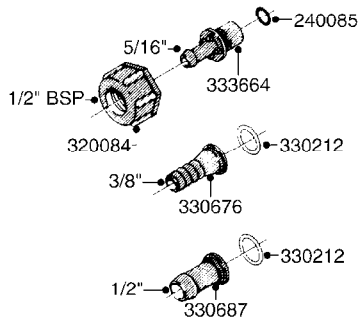

COMPLETE KIT NO  
LONGER AVAILABLE.  
FOR '09 KIT  
SEE PAGE

G191

FORCE BOOM  
ONLY

TO END  
NOZZLE

OUTER  
NOZZLE  
TUBE

FROM  
SOLENOID  
ASSEMBLY

**G711**

ELECTRIC END NOZZLE KIT  
G711-HIN, 09:05:13

Page 1  
Date 06.04.2015 9:23

Pos.	parts-n°	order qty	description
1	145994	1	FITT.DK S-40 FORK
2	145995	1	FITT.DK S-53 FORK
3	240177	1	O-RING D16.1/11.3 X 2.4
4	242354	1	O-RING D32.2X3.0 VITON F.S-53
5	242355	1	O-RING D19.2X3.0 VITON F.S-40
6	242594	1	O-RING D14 X 1.78 SCH.70-EPDM
7	261539	1	SPADE F.ELEC CONNEX BLUE INSUL
8	262104	1	VALVE, SOLENOID, S53/S40
9	320084	1	FITT.DK NUT 1/2" BSP
10	320187	1	FITT.DK CAP 3/8" BSP BLACK
11	320283	1	FITT.DK NUT 3/4"BSP
12	320596	1	FITT.DK ELB 3/8'-1/2'BSP 45DEG
13	321307	1	FITT.DK NUT 1/2" BSP JAMB
14	321742	1	FITT.DK BULKHEAD 1/2' BSP
15	322103	1	FITT.DK S-53 BULKHEAD
16	322352	1	FITT.DK S-53 TEE
17	330212	1	O-RING D19/D14X2.4 F.1/2"NUT
18	330687	1	FITT.DK HB 1/2" F. 1/2" NUT
19	334965	1	COVER FOR S53 SOLENOID VALVE
20	370366	1	NOZZLE END FAN 1850-G 150
21	410185	1	BOLT HEX 8.8 DEL M6X16 A2
22	460261	1	NUT HEX M6X1 LOCK A2 DIN985
23	471125	1	WASHER M6U D12/D6.4x1.6 SS A2
24	614366	1	FILTER 50 MESH F.NOZZLE BLUE
24	614367	1	FILTER 80 MESH F.NOZZLE RED
24	614368	1	FILTER 100 MESH F.NOZZLE YEL.
25	720856	1	FITT.DK 1/2'BSP ASSY.F.3/4'NUT
26	726558	1	FITT.DK S53 STR. 3/4" W.ORING
27	726567	1	FITT.DK S-40 ELB.1/2" W.ORING
28	726694	1	PLUG,S53,1/2"FBSP THD W.ORING
29	729610	1	NOZZLE ASSY. NON DRIP 3/8 THRD
30	750722	1	REPAIR KIT FOR 3S SC CONTROL
31	983087	1	ELEC. CABLE 2 WIRE X 0.75MM
32	16180100	1	PLATE, END ROW NOZZLE
33	28025203	1	TIE STRAP L=23" x W=1/2"
34	28029803	1	CLAMP HOSE GEAR P1/2" 6708
35	28029903	1	CLAMP HOSE GEAR P3/4"-S1" 6712
36	92702103	1	HOSE R X1/2" X300PSI WP X0012"