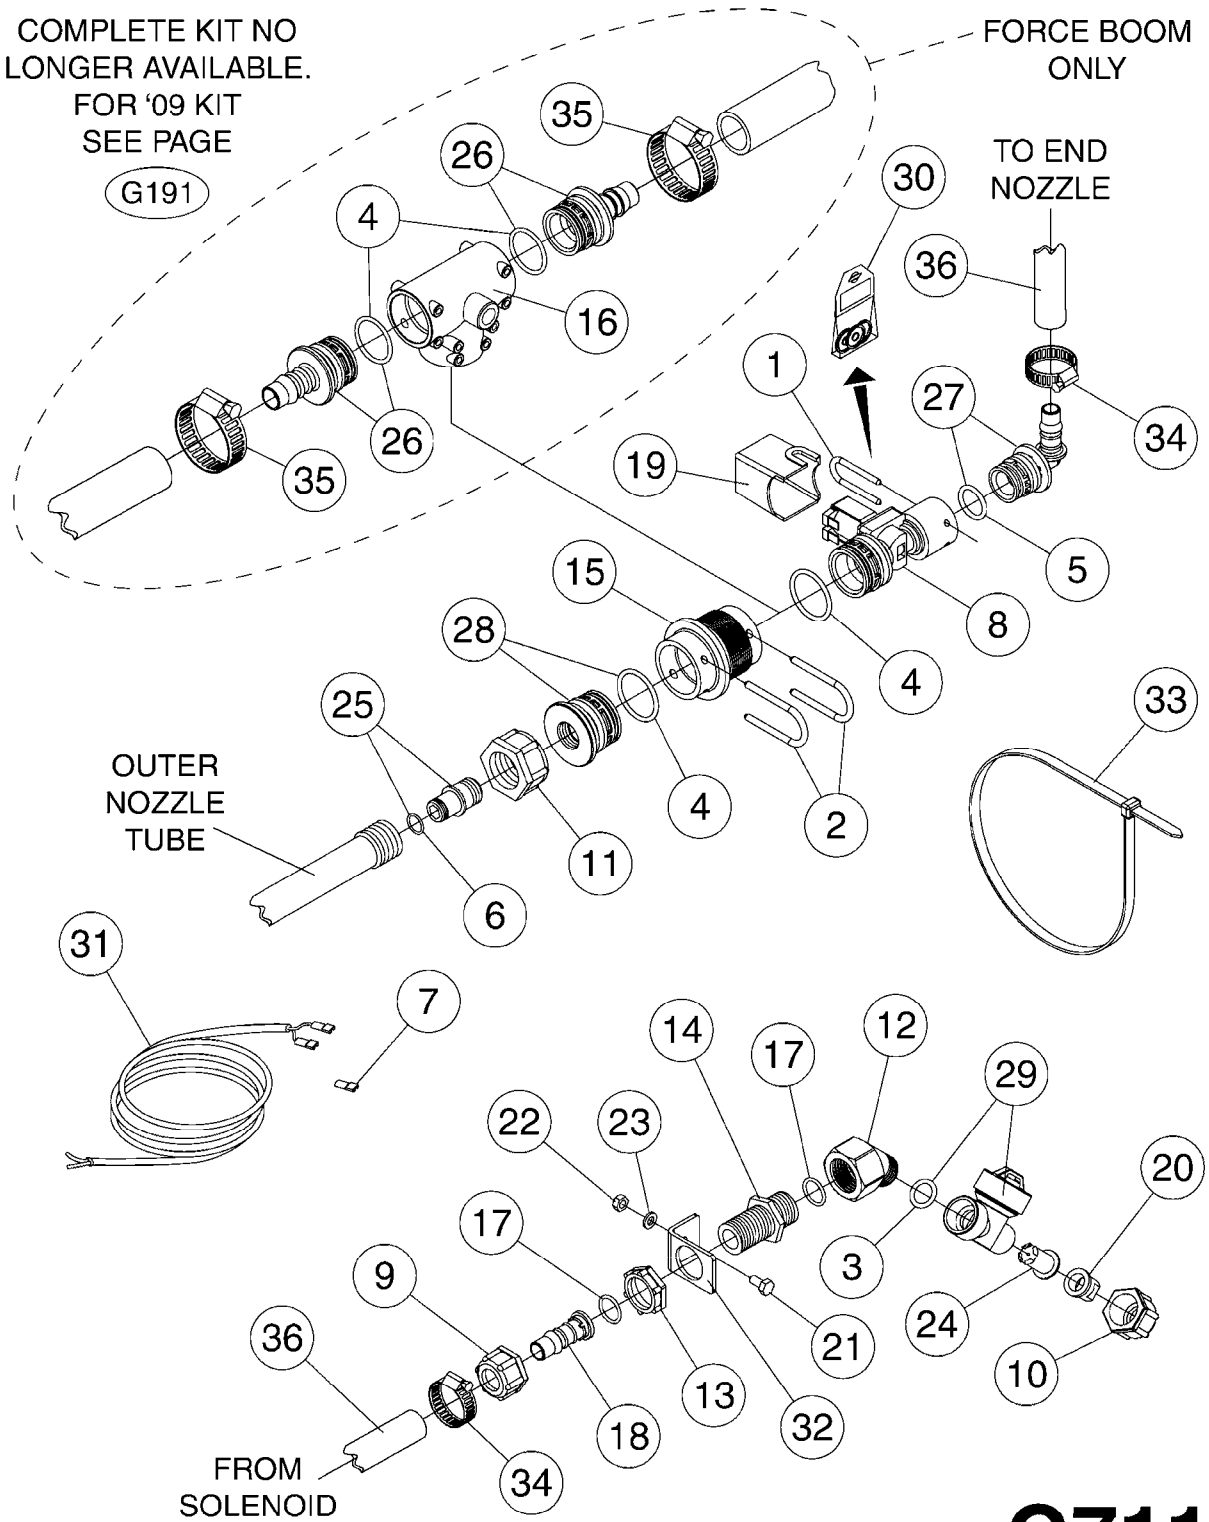

COMPLETE KIT NO
LONGER AVAILABLE.
FOR '09 KIT
SEE PAGE

G191

FORCE BOOM
ONLY

TO END
NOZZLE

OUTER
NOZZLE
TUBE

FROM
SOLENOID
ASSEMBLY

ELECTRIC END NOZZLE KIT
G711-HIN, 09:05:13

Page 1
Date 06.04.2015 9:23

Pos.	parts-n°	order qty	description
1	145994	1	FITT.DK S-40 FORK
2	145995	1	FITT.DK S-53 FORK
3	240177	1	O-RING D16.1/11.3 X 2.4
4	242354	1	O-RING D32.2X3.0 VITON F.S-53
5	242355	1	O-RING D19.2X3.0 VITON F.S-40
6	242594	1	O-RING D14 X 1.78 SCH.70-EPDM
7	261539	1	SPADE F.ELEC CONNEX BLUE INSUL
8	262104	1	VALVE, SOLENOID, S53/S40
9	320084	1	FITT.DK NUT 1/2" BSP
10	320187	1	FITT.DK CAP 3/8" BSP BLACK
11	320283	1	FITT.DK NUT 3/4"BSP
12	320596	1	FITT.DK ELB 3/8'-1/2'BSP 45DEG
13	321307	1	FITT.DK NUT 1/2" BSP JAMB
14	321742	1	FITT.DK BULKHEAD 1/2' BSP
15	322103	1	FITT.DK S-53 BULKHEAD
16	322352	1	FITT.DK S-53 TEE
17	330212	1	O-RING D19/D14X2.4 F.1/2"NUT
18	330687	1	FITT.DK HB 1/2" F. 1/2" NUT
19	334965	1	COVER FOR S53 SOLENOID VALVE
20	370366	1	NOZZLE END FAN 1850-G 150
21	410185	1	BOLT HEX 8.8 DEL M6X16 A2
22	460261	1	NUT HEX M6X1 LOCK A2 DIN985
23	471125	1	WASHER M6U D12/D6.4x1.6 SS A2
24	614366	1	FILTER 50 MESH F.NOZZLE BLUE
24	614367	1	FILTER 80 MESH F.NOZZLE RED
24	614368	1	FILTER 100 MESH F.NOZZLE YEL.
25	720856	1	FITT.DK 1/2'BSP ASSY.F.3/4'NUT
26	726558	1	FITT.DK S53 STR. 3/4" W.ORING
27	726567	1	FITT.DK S-40 ELB.1/2" W.ORING
28	726694	1	PLUG,S53,1/2"FBSP THD W.ORING
29	729610	1	NOZZLE ASSY. NON DRIP 3/8 THRD
30	750722	1	REPAIR KIT FOR 3S SC CONTROL
31	983087	1	ELEC. CABLE 2 WIRE X 0.75MM
32	16180100	1	PLATE, END ROW NOZZLE
33	28025203	1	TIE STRAP L=23" x W=1/2"
34	28029803	1	CLAMP HOSE GEAR P1/2" 6708
35	28029903	1	CLAMP HOSE GEAR P3/4"-S1" 6712
36	92702103	1	HOSE R X1/2" X300PSI WP X0012"