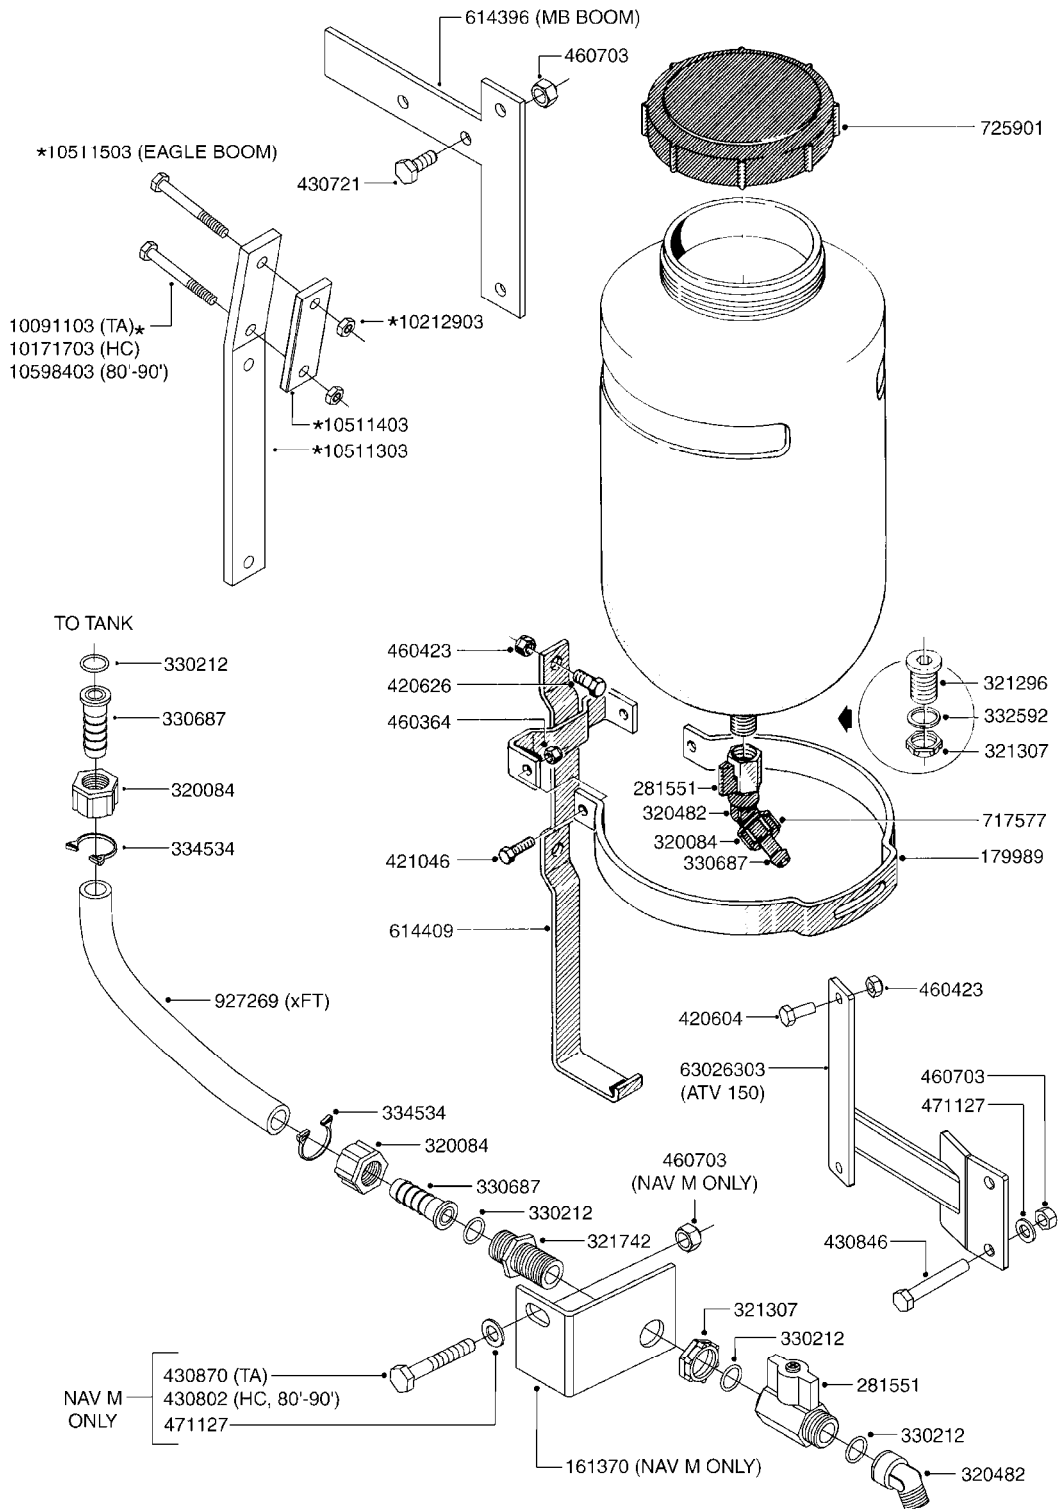

CLEAN WATER TANK
G110-HIN, 26:06:06

COMPLETE TANK ASSY : 722072

G110

CLEAN WATER TANK
G110-HIN, 26:06:06

parts-n°	order qty	description
161370	1	BKT.CLEAN WATER BOTT. VALVE
179989	1	BRKT. F. 3 GAL. TANK
281551	1	BALL VALVE 1/2"
320084	1	FITT.DK NUT 1/2" BSP
320482	1	FITT.DK ELB. 1/2" BSP 60 DEG.
321296	1	FITT.DK BULKHEAD 1/2" BSP SING
321307	1	FITT.DK NUT 1/2" BSP JAMB
321742	1	FITT.DK BULKHEAD 1/2' BSP
330212	1	O-RING D19/D14X2.4 F.1/2"NUT
330687	1	FITT.DK HB 1/2" F. 1/2" NUT
332592	1	O-RING D26/D20X3
334534	1	CLAMP HOSE PLASTIC 1/2"
420604	1	BOLT HEX 8.8 DEL M10X25 FT DIN933
420626	1	BOLT HEX 8.8 DEL M10X20 FT
421046	1	BOLT HEX 8.8 DEL M8X25 FT A2 DIN933
430721	1	BOLT HEX 8.8 DEL M12X40 FT
430802	1	BOLT HEX 8.8 DEL M12X75
430846	1	BOLT HEX 8.8 DEL M12X80
430870	1	BOLT HEX 8.8 DEL M12X55 FT
460364	1	NUT HEX M8 GALV.
460423	1	NUT HEX M10X1.5 LOCK
460703	1	NUT HEX M12X1.75 LOCK DIN985
471127	1	WASHER D24/D13X2.5 STAINLESS
614396	1	CLEAN WATER BRACKET MB
614409	1	BRACKET FOR FOAM MARKER
717577	1	VALVE F.CLEAN WATER TANK
722072	1	CLEAN WATER TANK W FRAME & TAP
725901	1	LID F.WATER BOTTLE VENTED
927269	1	HOSE R X PVC X 1/2 X 0012"
10091103	1	BOLT HEX 3/8 NC GR.2 03.00'
10171703	1	BOLT HEX 3/8 NC GR.2 03.50"
10212903	1	NUT HEX NC (NYLON LOCK) 3/8"
10511303	1	FLATBAR L350/17DEG.CLEAN WATER
10511403	1	FLATBAR 104MM CLEAN WATER
10511503	1	BKT.CLEAN WATER MOUNT EAGLE
10598403	1	BOLT HEX HCS3/8-16 X 4 Z 5
63026303	1	CLEAN WATER TANK BRKT, ATV