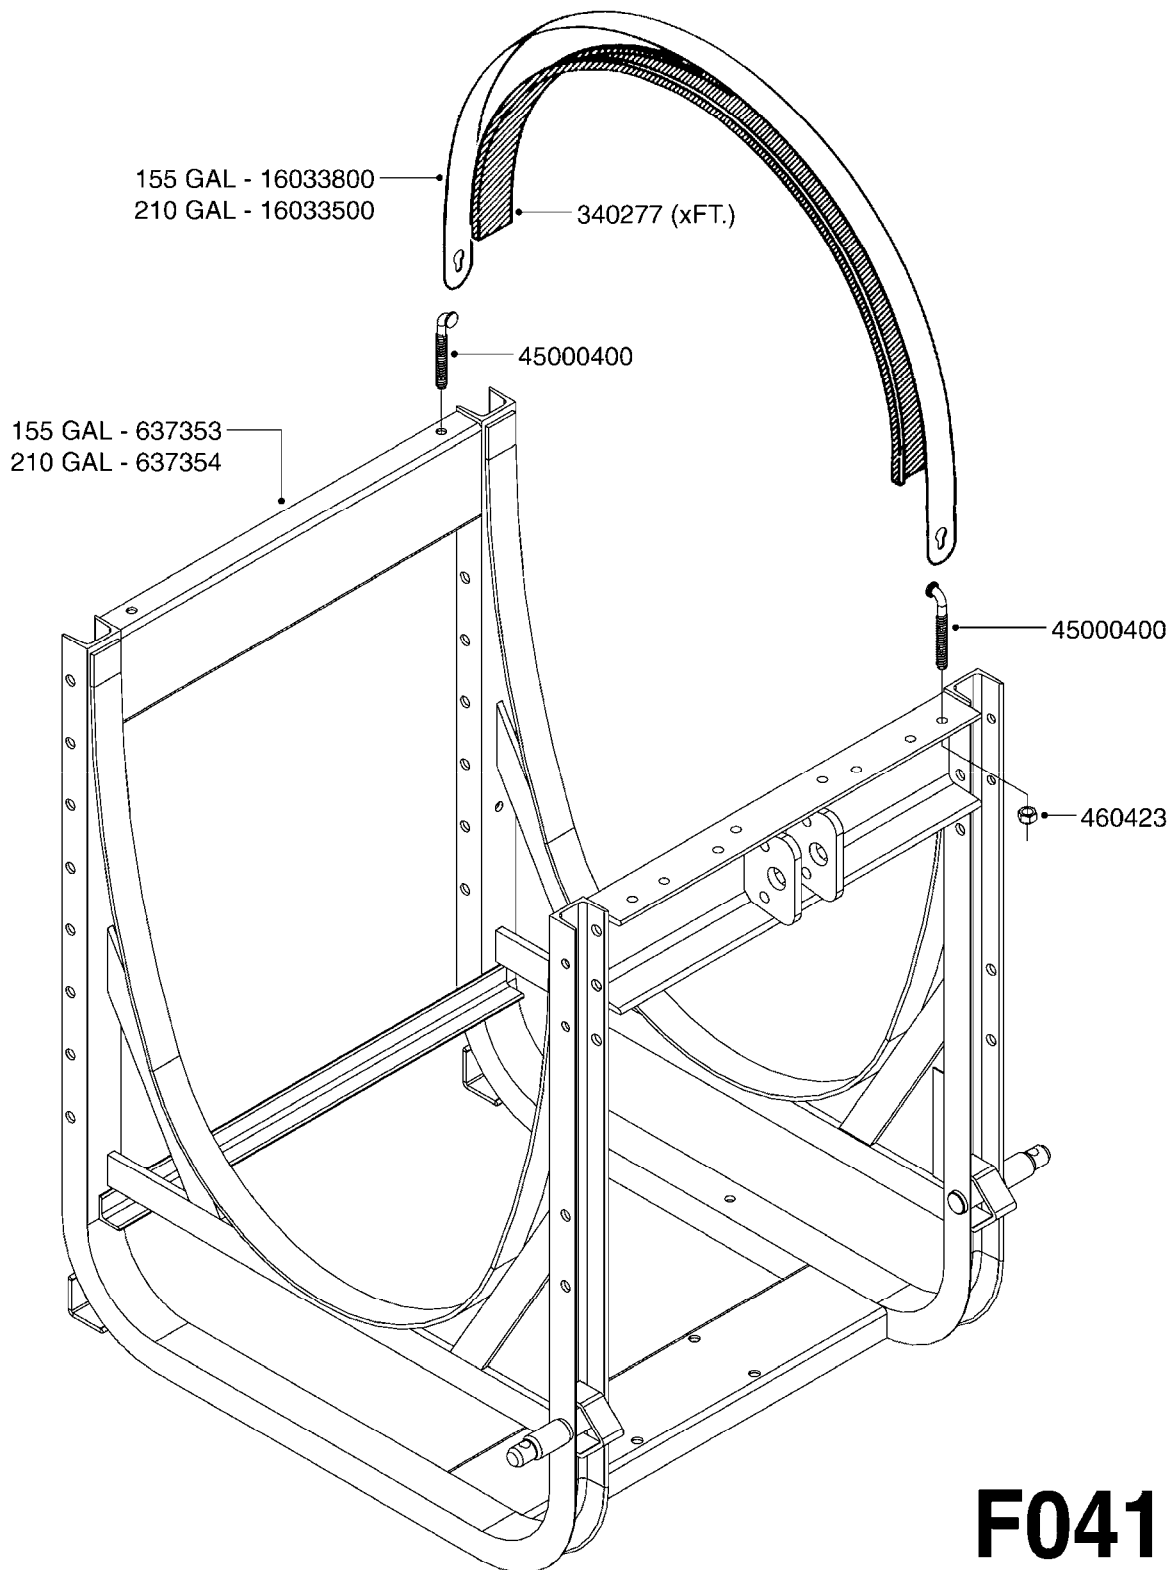

**E090**

TANK - NL 210 (POST 92)  
E090-HIN, 01:01:01

Page 1

Date 06.04.2015 9:23

parts-n°	order qty	description
145995	1	FITT.DK S-53 FORK
163936	1	WASHER D15/D6.2X1
190035	1	CHAIN 365MM
241006	1	O-RING D79,2X5,7 NITRIL
241017	1	O-RING D74,5X3 NITRIL
241441	1	O-RING D29.3X3
242109	1	O-RING D32.2x3.0 (USE 242354)
280943	1	CLAMP HOSE GEAR 40-60
281606	1	S-HOOK GALVANIZED
320084	1	FITT.DK NUT 1/2" BSP
320795	1	FITT.DK NUT 1-1/2" BSP JAMB
321311	1	FILTER BODY S 80 X 4
321322	1	SCREW CAP F. S80 X 4
321333	1	FITT.DK BULK 1-1/2" X 1"F BSP
321344	1	DRAIN SCREW 1" BSP RED
322097	1	THREADED RING F. LID
322103	1	FITT.DK S-53 BULKHEAD
322107	1	FITT.DK S-53 BULKHEAD NUT
322110	1	FITT.DK S-53 ELB. 1/2" BSP
330687	1	FITT.DK HB 1/2" F. 1/2" NUT
332581	1	GASKET F. 1-1/2" BSP CAPNUT.
332603	1	CAP F. SUCTION TUBE
332894	1	RETAIN.RING FOR SUCTION FILTER
334260	1	GASKET F. S-53 BULKHEAD
411022	1	SCREW M.6X30 STAINLESS PHILLIP
440392	1	SCREW 6.3 X 25.0 DIN7981C TORX
461097	1	NUT M6 STAINLESS SAFETY
480487	1	PIN M5X60 SLOTTED GALV
614588	1	SEAL F. LID
614602	1	FILTER BASKET
615575	1	FILTER F.TOP SUCT.30 MESH GRN.
615576	1	FILTER F.TOP SUCT.50 MESH BLUE
713672	1	SUCTION TUBE L=44"
725931	1	TANK ASSY.COMPLETE NL 210 '88
726003	1	LID F. TANK
833770	1	TOP SUCTION KIT 300/500
976183	1	DECAL COMPANY 185 X 300