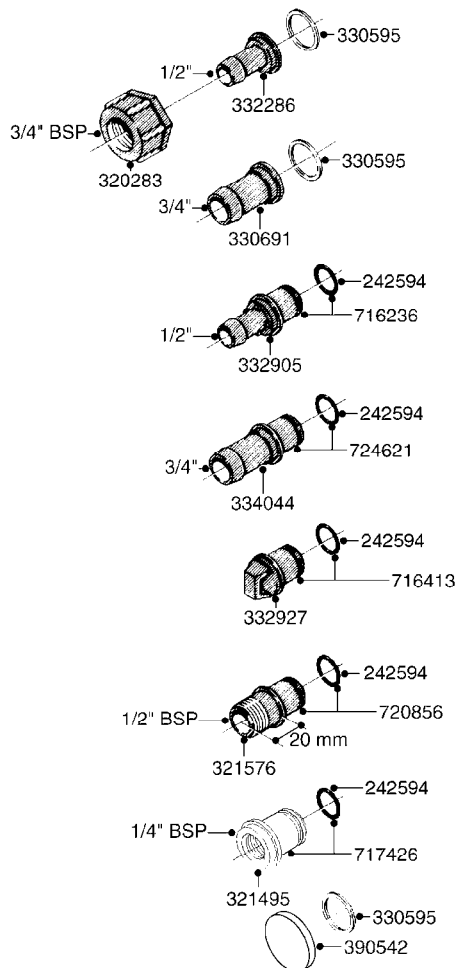

Page 1  
Date 06.04.2015 9:23

Pos.	parts-n°	order qty	description
1	145994	1	FITT.DK S-40 FORK
2	145995	1	FITT.DK S-53 FORK
3	240177	1	O-RING D16.1/11.3 X 2.4
4	242354	1	O-RING D32.2X3.0 VITON F.S-53
5	242355	1	O-RING D19.2X3.0 VITON F.S-40
6	242594	1	O-RING D14 X 1.78 SCH.70-EPDM
7	261539	1	SPADE F.ELEC CONNEX BLUE INSUL
8	262104	1	VALVE, SOLENOID, S53/S40
9	320084	1	FITT.DK NUT 1/2" BSP
10	320187	1	FITT.DK CAP 3/8" BSP BLACK
11	320283	1	FITT.DK NUT 3/4"BSP
12	320596	1	FITT.DK ELB 3/8'-1/2'BSP 45DEG
13	321307	1	FITT.DK NUT 1/2" BSP JAMB
14	321742	1	FITT.DK BULKHEAD 1/2' BSP
15	322103	1	FITT.DK S-53 BULKHEAD
16	322352	1	FITT.DK S-53 TEE
17	330212	1	O-RING D19/D14X2.4 F.1/2"NUT
18	330687	1	FITT.DK HB 1/2" F. 1/2" NUT
19	334965	1	COVER FOR S53 SOLENOID VALVE
20	370366	1	NOZZLE END FAN 1850-G 150
21	410185	1	BOLT HEX 8.8 DEL M6X16 A2
22	460261	1	NUT HEX M6X1 LOCK A2 DIN985
23	471125	1	WASHER M6U D12/D6.4x1.6 SS A2
24	614366	1	FILTER 50 MESH F.NOZZLE BLUE
24	614367	1	FILTER 80 MESH F.NOZZLE RED
24	614368	1	FILTER 100 MESH F.NOZZLE YEL.
25	720856	1	FITT.DK 1/2'BSP ASSY.F.3/4'NUT
26	726558	1	FITT.DK S53 STR. 3/4" W.ORING
27	726567	1	FITT.DK S-40 ELB.1/2" W.ORING
28	726694	1	PLUG,S53,1/2"FBSP THD W.ORING
29	729610	1	NOZZLE ASSY. NON DRIP 3/8 THRD
30	750722	1	REPAIR KIT FOR 3S SC CONTROL
31	983087	1	ELEC. CABLE 2 WIRE X 0.75MM
32	16180100	1	PLATE, END ROW NOZZLE
33	28025203	1	TIE STRAP L=23" x W=1/2"
34	28029803	1	CLAMP HOSE GEAR P1/2" 6708
35	28029903	1	CLAMP HOSE GEAR P3/4"-S1" 6712
36	92702103	1	HOSE R X1/2" X300PSI WP X0012"