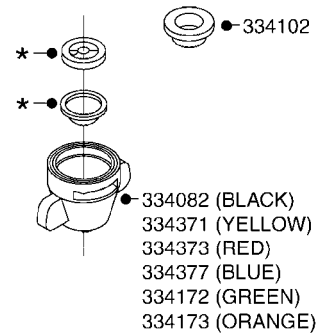

D620

*=REFER TO HARDI NOZZLE CATALOG