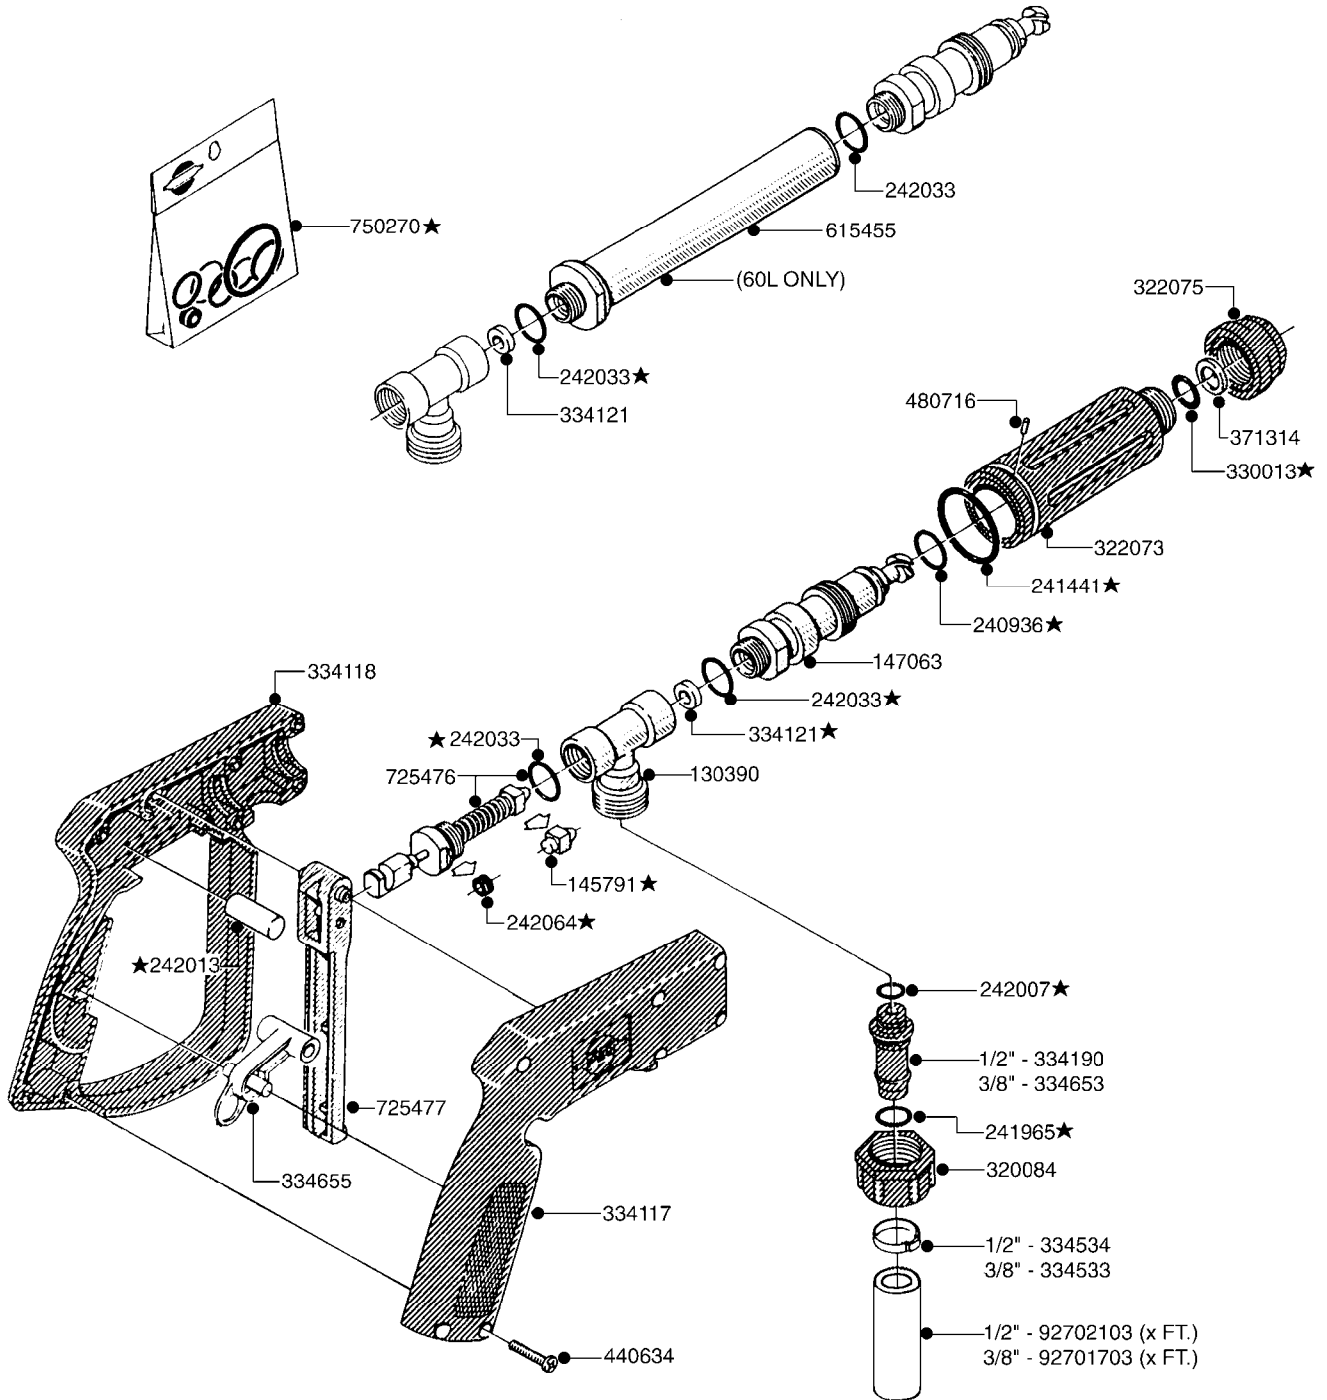

# G410

parts-n°	order qty	description
145995	1	FITT.DK S-53 FORK
160775	1	WASHER F. FRICTION PLATE
161116	1	FLATBAR PLATE 3 X 25 X 110
161130	1	FILTER SCREEN F/FOAM DROPPER
172664	1	FLATBAR BACKING PLATE
232114	1	COUPLER 1/8" THREADX8MM HOSE
232199	1	COUPLER 3/8' BSP-90/10MM HOSE
242109	1	O-RING D32.2x3.0 (USE 242354)
320095	1	FITT.DK NUT 1" BSP
320176	1	FITT.DK HN 3/8"X1/2" BSP
320456	1	FITT.DK BULKHEAD 1"BSP DOUBLE
320471	1	FITT.DK NUT 1" BSP JAMB
322138	1	FITT.DK ELB 1"M X 1"F BSP
330326	1	O-RING D30/D24X2 F.1"NUT
330341	1	FITT.DK HB 1" F. 1" NUT
330665	1	FITT.DK HB 3/4"F.1" NUT
330831	1	FRICTION PLATE
334241	1	FITT.DK S-53 ELB.3/4"
334523	1	PIPE HOLDER D51.5
390639	1	O-RING F.NOZZLE FILTER
390925	1	FITTING F.FOAM MIX.CHAMB. STD
390926	1	TUBE,MIX CHAMB. FOAM MARK STD
410701	1	SCREW M6X16 GALV.
421024	1	BOLT HEX 8.8 DEL M8X60
421201	1	BOLT HEX 8.8 DEL M8X70
430323	1	BOLT HEX 8.8 DEL M12X60
430367	1	BOLT HEX 8.8 DEL M12X100 DIN931
440333	1	SCREW 3.5 X 9.5 SS
460143	1	NUT HEX M8 LOCK A2 DIN985
460261	1	NUT HEX M6X1 LOCK A2 DIN985
460703	1	NUT HEX M12X1.75 LOCK DIN985
471127	1	WASHER D24/D13X2.5 STAINLESS
611671	1	BREAK AWAY HOLDER F-MARKER
614432	1	BREAK AWAY ARM F. FOAM MARKER
615786	1	MOUNT BKT. F.FOAM DROPPER 98
728323	1	VALVE NON-RETURN
730697	1	FOAM DROPPER COMP. BLACK '97
741526	1	FOAM DROPPER MT. KIT MB-SPL
927231	1	HOSE R X PVCX3/4 CLR/BRD 0012"
927306	1	HOSE R X PE D8/D6 X 0012"BLACK
927330	1	HOSE R X PE D10/D8 X 012"BLACK
981561	1	SPONGE MAT. MIX.CHAMBER-x0012"
28029903	1	CLAMP HOSE GEAR P3/4"-S1" 6712
28030103	1	CLAMP HOSE GEAR P5/4"-S1.5"6724
72048700	1	MIXING CHAMBER, FOAM MARK. STD
92712403	1	HOSE R X1" X300PSI WP X0012"