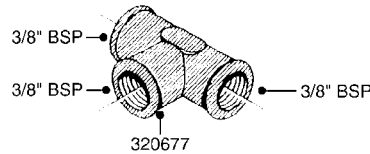

H020

FITTINGS-T-PIECES, CAPS & ELBOWS
H020-HIN, 01:01:01

Page 1
Date 06.04.2015 9:23

parts-n°	order qty	description
10053603	1	FITT. CAPNUT 2"BSP 5601
10194303	1	CAP BLANK 1 1/2 MCPHEE 210060
320047	1	FITT.DK CAPNUT 1/2" BSP
320106	1	FITT.DK CAPNUT 1" BSP
320272	1	FITT.DK CAPNUT 3/8" BSP
320316	1	FITT.DK TEE 3/4" X3/4" X1"BSP
320331	1	FITT.DK TEE 1" - 1" - 3/4" BSP
320342	1	FITT.DK EL 3/4"M X 1"F BSP
320563	1	FITT.DK 3 WAY 1/2" 110 DEG.
320677	1	NO LONGER AVAILABLE
320961	1	FITT.DK CAPNUT 1-1/2" BSP
321053	1	FITT.DK TEE 1/2 X1/2 X1/2" BSP
322072	1	FITT.DK TEE 3/8'X3/8'X3/8' BSP
322095	1	FITT.DK TEE 1-1/2 X1-1/4 X3/4" BSP
322138	1	FITT.DK ELB 1"M X 1"F BSP
330013	1	O-RING D15/D10X2.5 F.3/8"NUT
330212	1	O-RING D19/D14X2.4 F.1/2"NUT
330326	1	O-RING D30/D24X2 F.1"NUT
331273	1	O-RING D44/D38X2 F.1-1/2"