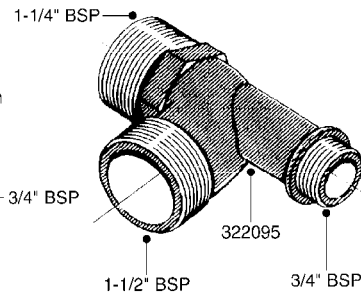

H020

FITTINGS-T-PIECES, CAPS & ELBOWS
H020-HIN, 01:01:01

Page 1
Date 06.04.2015 9:23

parts-n°	order qty	description
10053603	1	FITT. CAPNUT 2"BSP 5601
10194303	1	CAP BLANK 1 1/2 MCPHEE 210060
320047	1	FITT.DK CAPNUT 1/2" BSP
320106	1	FITT.DK CAPNUT 1" BSP
320272	1	FITT.DK CAPNUT 3/8" BSP
320316	1	FITT.DK TEE 3/4" X3/4" X1"BSP
320331	1	FITT.DK TEE 1" - 1" - 3/4" BSP
320342	1	FITT.DK EL 3/4"M X 1"F BSP
320563	1	FITT.DK 3 WAY 1/2" 110 DEG.
320677	1	NO LONGER AVAILABLE
320961	1	FITT.DK CAPNUT 1-1/2" BSP
321053	1	FITT.DK TEE 1/2 X1/2 X1/2" BSP
322072	1	FITT.DK TEE 3/8'X3/8'X3/8' BSP
322095	1	FITT.DK TEE 1-1/2 X1-1/4 X3/4" BSP
322138	1	FITT.DK ELB 1"M X 1"F BSP
330013	1	O-RING D15/D10X2.5 F.3/8"NUT
330212	1	O-RING D19/D14X2.4 F.1/2"NUT
330326	1	O-RING D30/D24X2 F.1"NUT
331273	1	O-RING D44/D38X2 F.1-1/2"