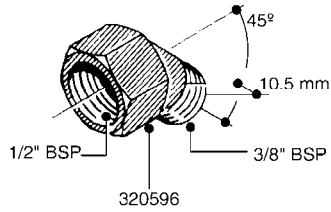

**H030**

FITTINGS - HEXAGON NIPPLES  
H030-HIN, 01:01:01

Page 1  
Date 06.04.2015 9:23

parts-n°	order qty	description
10015303	1	FITT.PO.HN 1.00X1.00 M1000
10425003	1	FITT.PO.HN 1.25X1.00 MCPHEE
320132	1	FITT.DK HN 1" BSP
320176	1	FITT.DK HN 3/8"X1/2" BSP
320445	1	FITT.DK HN 1/4"X3/8" BSP
320655	1	FITT.DK HN 1/2"-1/2" BSP
320692	1	FITT.DK HN 3/8'BSPX1/4'NPT
320703	1	FITT.DK HN 3/8BSP X1/2 &1/4NPT
320725	1	FITT.DK NIPPLE 3/8"-3/8" BSP
320902	1	FITT.DK HN 3/8'X 1/4' BSP
390232	1	FITT.DK HN 1-1/2' X 1-1/4' BSP
390276	1	FITT.DK HN 1'BSP

**H040**

FITTINGS - NIPPLES & ELBOWS  
H040-HIN, 01:01:01

Page 1  
Date 06.04.2015 9:23

parts-n°	order qty	description
10530803	1	FITT.PO.SE 2.00X2.00 45 DEG.
320191	1	FITT.DK ELB 3/8' BSP 45 DEGREE
320482	1	FITT.DK ELB. 1/2" BSP 60 DEG.
320596	1	FITT.DK ELB 3/8'-1/2'BSP 45DEG
320607	1	FITT.DK HN 3/8M X 3/8F BSP LNG
320633	1	FITT.DK HN 3/8"M X 3/8"F BSP
321451	1	FITT.DK ELB.1-1/2 X1-1/4 80DEG
321532	1	FITT.DK REDUC 3/4' X 1/2' BSP
390233	1	FITT.DK REDUC 1-1/2" X 1" BSP