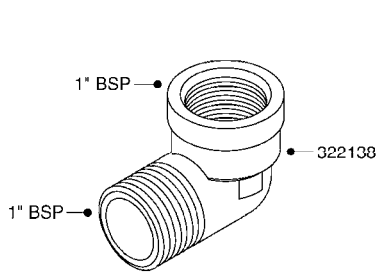

H020

FITTINGS-T-PIECES, CAPS & ELBOWS
H020-HIN, 01:01:01

Page 1
Date 06.04.2015 9:23

parts-n°	order qty	description
10053603	1	FITT. CAPNUT 2"BSP 5601
10194303	1	CAP BLANK 1 1/2 MCPHEE 210060
320047	1	FITT.DK CAPNUT 1/2" BSP
320106	1	FITT.DK CAPNUT 1" BSP
320272	1	FITT.DK CAPNUT 3/8" BSP
320316	1	FITT.DK TEE 3/4" X3/4" X1"BSP
320331	1	FITT.DK TEE 1" - 1" - 3/4" BSP
320342	1	FITT.DK EL 3/4"M X 1"F BSP
320563	1	FITT.DK 3 WAY 1/2" 110 DEG.
320677	1	NO LONGER AVAILABLE
320961	1	FITT.DK CAPNUT 1-1/2" BSP
321053	1	FITT.DK TEE 1/2 X1/2 X1/2" BSP
322072	1	FITT.DK TEE 3/8'X3/8'X3/8' BSP
322095	1	FITT.DK TEE 1-1/2 X1-1/4 X3/4" BSP
322138	1	FITT.DK ELB 1"M X 1"F BSP
330013	1	O-RING D15/D10X2.5 F.3/8"NUT
330212	1	O-RING D19/D14X2.4 F.1/2"NUT
330326	1	O-RING D30/D24X2 F.1"NUT
331273	1	O-RING D44/D38X2 F.1-1/2"