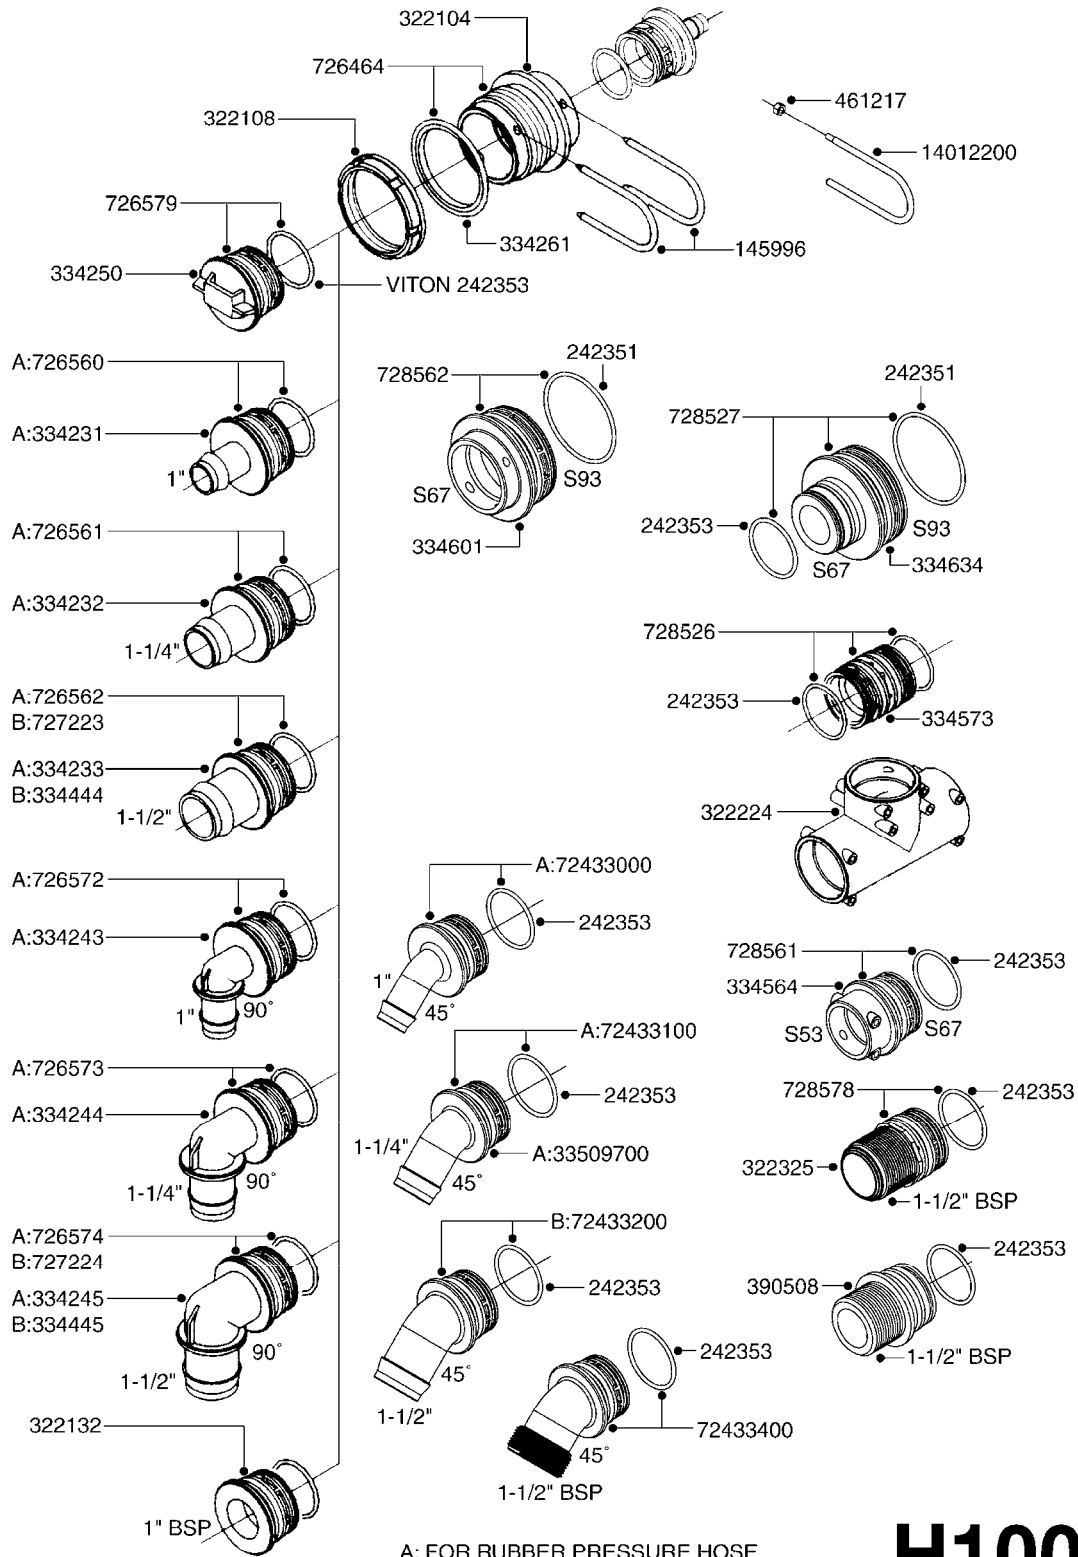

**H040**

FITTINGS - NIPPLES & ELBOWS  
H040-HIN, 01:01:01

Page 1  
Date 06.04.2015 9:23

parts-n°	order qty	description
10530803	1	FITT.PO.SE 2.00X2.00 45 DEG.
320191	1	FITT.DK ELB 3/8' BSP 45 DEGREE
320482	1	FITT.DK ELB. 1/2" BSP 60 DEG.
320596	1	FITT.DK ELB 3/8'-1/2'BSP 45DEG
320607	1	FITT.DK HN 3/8M X 3/8F BSP LNG
320633	1	FITT.DK HN 3/8"M X 3/8"F BSP
321451	1	FITT.DK ELB.1-1/2 X1-1/4 80DEG
321532	1	FITT.DK REDUC 3/4' X 1/2' BSP
390233	1	FITT.DK REDUC 1-1/2" X 1" BSP

**H080**

FITTINGS - S-53  
H080-HIN, 01:02:12

Page 1  
Date 06.04.2015 9:23

parts-n°	order qty	description
145995	1	FITT.DK S-53 FORK
242353	1	O-RING D44.2X3.0 VITON F.S-67
242354	1	O-RING D32.2X3.0 VITON F.S-53
322103	1	FITT.DK S-53 BULKHEAD
322107	1	FITT.DK S-53 BULKHEAD NUT
322110	1	FITT.DK S-53 ELB. 1/2" BSP
322352	1	FITT.DK S-53 TEE
334227	1	FITT.DK S-53 STR.1/2'
334229	1	FITT.DK S-53 STR.3/4"
334230	1	FITT.DK S-53 STR.1"
334239	1	FITT.DK S-53 ELB.1/2"
334241	1	FITT.DK S-53 ELB.3/4"
334242	1	FITT.DK S-53 ELB.1"
334249	1	FITT.DK S-53 PLUG
334260	1	GASKET F. S-53 BULKHEAD
334564	1	FITT.DK S-67 TO S-53 ADAPTER
391100	1	FITT.DK S-53THREAD INS.1/2"BSP
726463	1	FITT.DK S53 BULKHEAD W/GASKET
726552	1	FIT.DK S-53X90 1/2" BSP,O-RING
726556	1	FITT.DK S-53 HB 1/2" W/O-RING
726558	1	FITT.DK S53 STR. 3/4" W.ORING
726559	1	FITT DK. S-53 HB 1" W/O-RING
726568	1	FITT.DK.S-53 HB 1/2"90 W/ORING
726570	1	FITT.DK S-53 ELB.3/4" W.ORING
726571	1	FITT.DK S-53 ELB.1", W ORING
726578	1	FITT.DK S53 PLUG WITH O-RING
728561	1	FITT.DK. S67M - S53F REDUCER