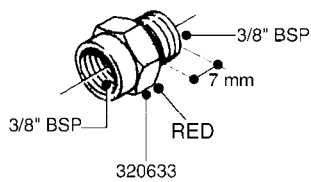

**H030**

FITTINGS - HEXAGON NIPPLES  
H030-HIN, 01:01:01

Page 1  
Date 06.04.2015 9:23

parts-n°	order qty	description
10015303	1	FITT.PO.HN 1.00X1.00 M1000
10425003	1	FITT.PO.HN 1.25X1.00 MCPHEE
320132	1	FITT.DK HN 1" BSP
320176	1	FITT.DK HN 3/8"X1/2" BSP
320445	1	FITT.DK HN 1/4"X3/8" BSP
320655	1	FITT.DK HN 1/2"-1/2" BSP
320692	1	FITT.DK HN 3/8'BSPX1/4'NPT
320703	1	FITT.DK HN 3/8BSP X1/2 &1/4NPT
320725	1	FITT.DK NIPPLE 3/8"-3/8" BSP
320902	1	FITT.DK HN 3/8'X 1/4' BSP
390232	1	FITT.DK HN 1-1/2' X 1-1/4' BSP
390276	1	FITT.DK HN 1'BSP