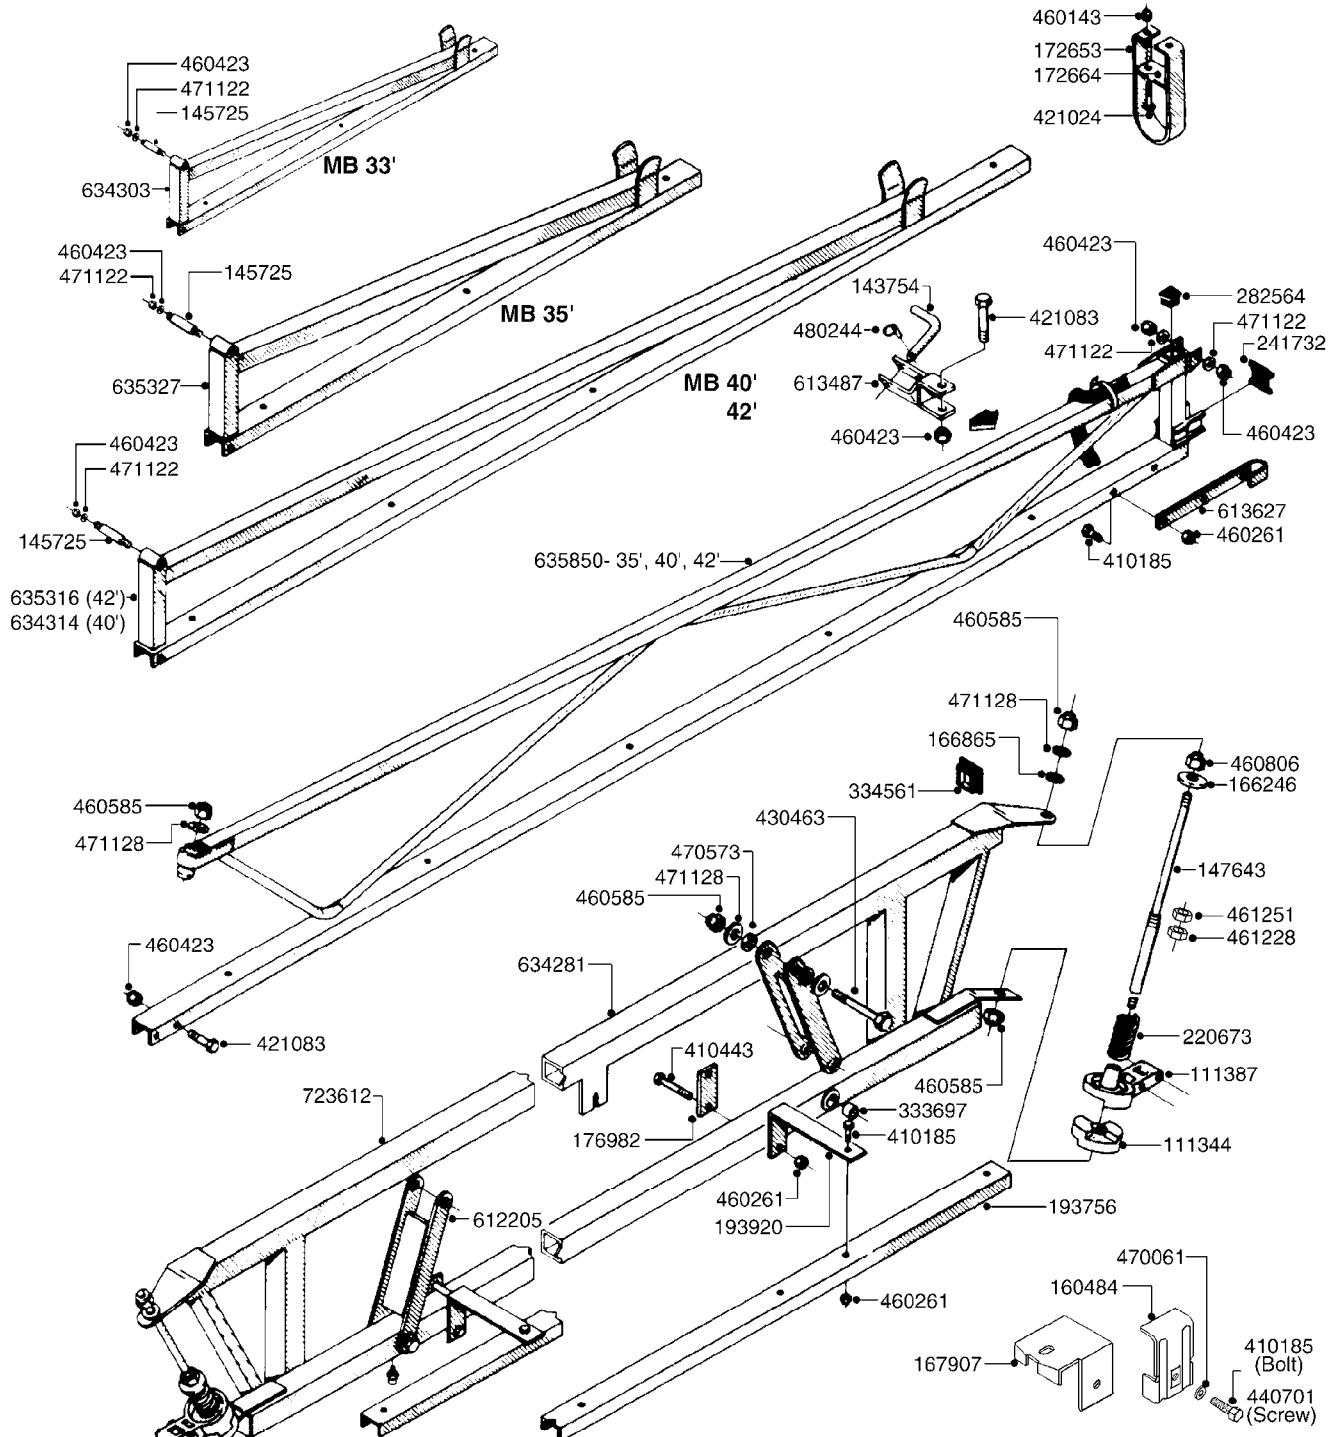

BOOM - MB 35' 40' 42'
D080-HIN, 12:12:05

Page	0
Date	06.04.2015 9:22

BOOM - MB 35' 40' 42'
D080-HIN, 12:12:05

Page 1
Date 06.04.2015 9:22

parts-n°	order qty	description
111344	1	CLAW CLUTCH LOWER (21MM)
111387	1	CLAW CLUTCH D100 UPPER PART
143754	1	PIN D10 X 56
145725	1	PIN FOR 12 MB BOOM
147643	1	AXLE F.BM BRKWKY. W. ZERT L=426
160484	1	WIRE GUIDE FOR DROP-LEG
166246	1	WASHER CUP D53 F.SPRING
166865	1	WASHER D35/D25X2
167907	1	NOZZ. HOLD. KIT F/ADJ. BOOM
172653	1	WING TIP GUARD
172664	1	FLATBAR BACKING PLATE
176982	1	RETAINING PLATE
193756	1	TRACK MB 10,6/12,6M
193920	1	BRACKET F.NOZZLE TRACK
220673	1	SPRING F.PIVOT 100 X 51
241732	1	RUBBER STOP FOR MB
282564	1	PLUG 35MM SQ.BLACK
333697	1	BUSHING D22/D16x25
334561	1	PLUG 50x50x2 F.SQ.TUBE
410185	1	BOLT HEX 8.8 DEL M6X16 A2
410443	1	BOLT HEX 8.8 DEL M6X70
421024	1	BOLT HEX 8.8 DEL M8X60
421083	1	BOLT HEX 8.8 DEL M10X65
430463	1	BOLT HEX 8.8 DEL M16X110
440701	1	SCREW NO.14 3/4" PLATED
460143	1	NUT HEX M8 LOCK A2 DIN985
460261	1	NUT HEX M6X1 LOCK A2 DIN985
460423	1	NUT HEX M10X1.5 LOCK
460585	1	NUT HEX M16X2 LOCK
460806	1	NUT HEX M20X2.5 LOCK
461228	1	NUT HEX M20
461251	1	NUT HEX M20 X 2.5 JAMB
470061	1	WASHER D11/D7X0.5 LOCK
470573	1	WASHER D29/D17X2 SPRING BLACK
471122	1	WASHER D20/D10.5X2 SS
471128	1	WASHER D30/D17X3
480244	1	PIN SNAP D4.5
612205	1	TRAPEZE ARM,WELDED
613487	1	TRANSPORT FITTINGS FOR SB BOOM
613627	1	LOCK STRAP FOR MB BOOM
634281	1	BOOM CENTER MB 35/40/42
634303	1	BOOM WING OUTER 33' MB L=47'
634314	1	BOOM WING OUTER 40', 45' MB
635316	1	BOOM WING OUTER MB42
635327	1	BOOM WING OUTER 35'MB L=58.5"
635850	1	BOOM WING INNER MB35/40/42
723612	1	CENTER PART MB BOOM