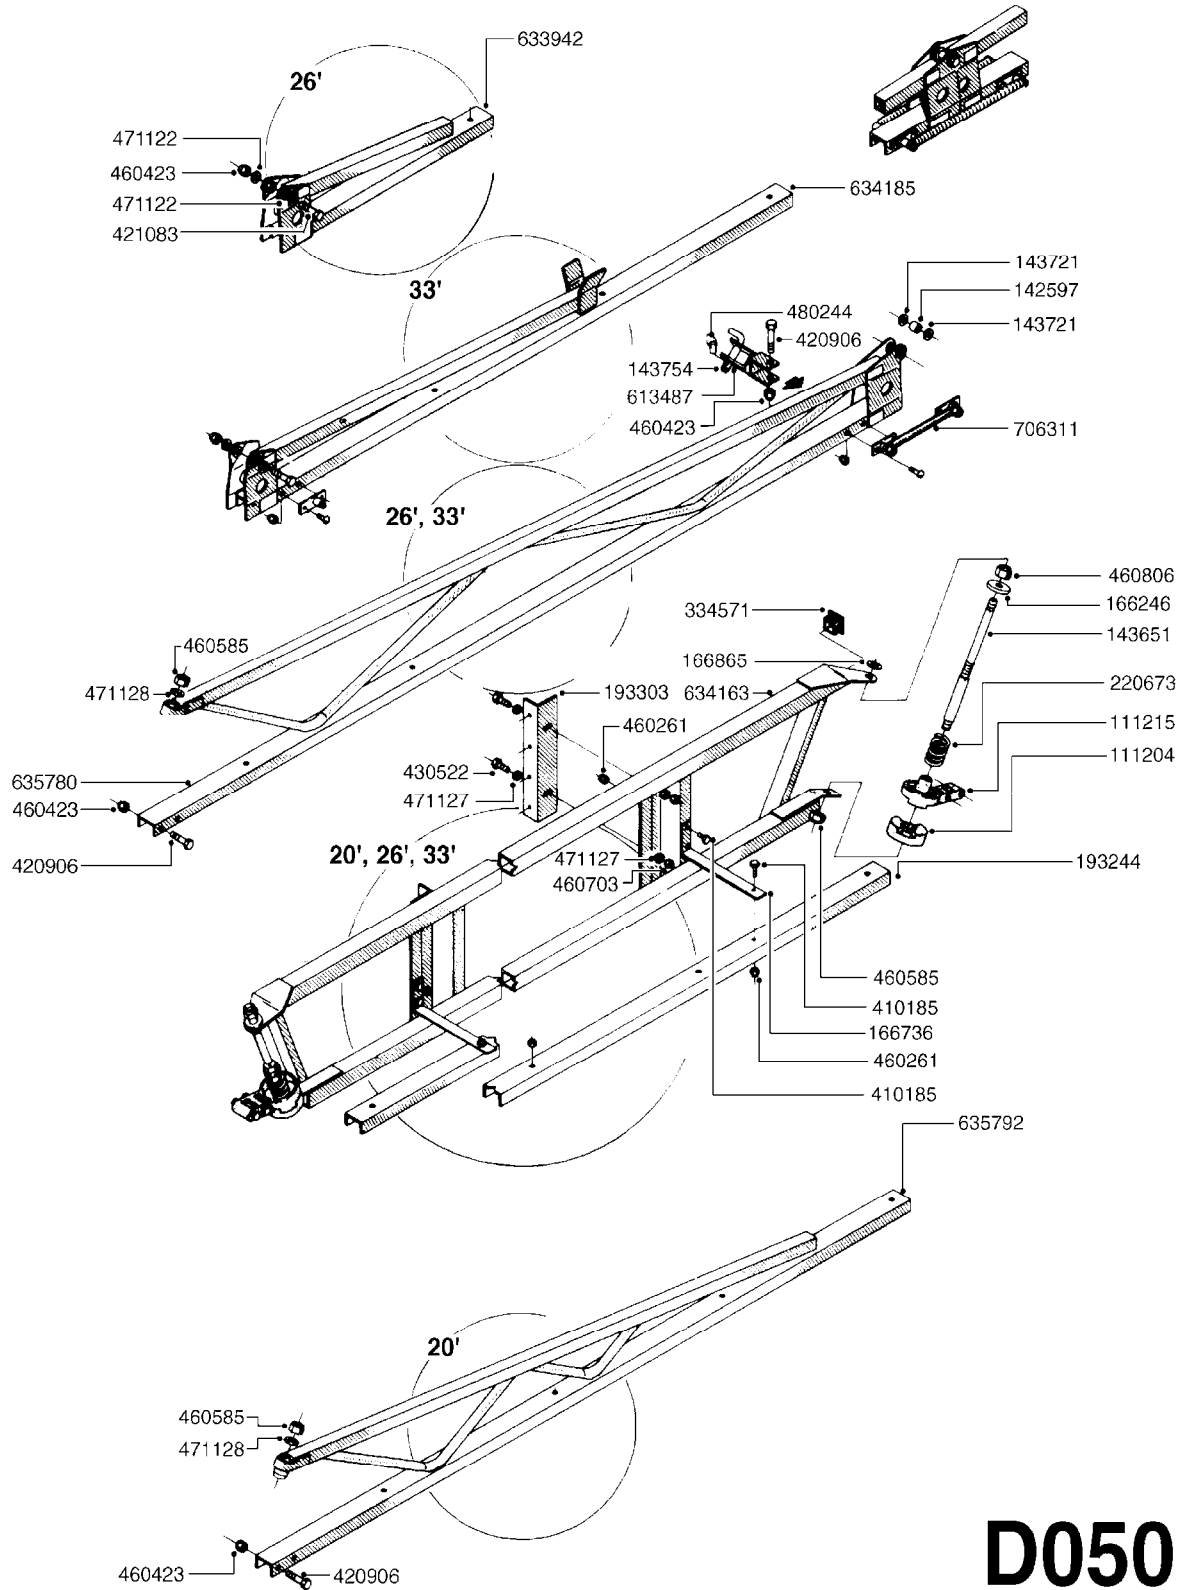

BOOM - SB 20' 26' 33'
D050-HIN, 01:01:01

Page 0
Date 06.04.2015 9:22

BOOM - SB 20' 26' 33'
D050-HIN, 01:01:01

Page 1

Date 06.04.2015 9:22

parts-n°	order qty	description
111204	1	CLAW CLUTCH/LOWER D80
111215	1	CLAW CLUTCH/UPPER D80
142597	1	DISTANCE TUBE
143651	1	AXLE M20/M16 L=355 F/BREAKAWAY
143721	1	FRICITION DISC FOR BOOM D30
143754	1	PIN D10 X 56
166246	1	WASHER CUP D53 F.SPRING
166736	1	CLAMP FOR SB BOOM
166865	1	WASHER D35/D25X2
193244	1	NOZZLE TRACK 6-8-10 M SB
193303	1	SUPPORTING ARM FOR SB BOOM
220673	1	SPRING F.PIVOT 100 X 51
334571	1	TAPON 40x40x2 EMBELLECEDOR
410185	1	BOLT HEX 8.8 DEL M6X16 A2
420906	1	BOLT HEX 8.8 DEL M10X60
421083	1	BOLT HEX 8.8 DEL M10X65
430522	1	BOLT HEX 8.8 DEL M12X25 FT
460261	1	NUT HEX M6X1 LOCK A2 DIN985
460423	1	NUT HEX M10X1.5 LOCK
460585	1	NUT HEX M16X2 LOCK
460703	1	NUT HEX M12X1.75 LOCK DIN985
460806	1	NUT HEX M20X2.5 LOCK
471122	1	WASHER D20/D10.5X2 SS
471127	1	WASHER D24/D13X2.5 STAINLESS
471128	1	WASHER D30/D17X3
480244	1	PIN SNAP D4.5
613487	1	TRANSPORT FITTINGS FOR SB BOOM
633942	1	OUTER BOOM WING 26', 28' SB
634163	1	CENTER SECTION - 20',26',33'
634185	1	BOOM WING OUTER PART 33' SB
635780	1	INNER WING SEC. 26',28',33'SB
635792	1	BOOM WING - 20',21'SB-BOOM
706311	1	SPRING WITH HAND-GRIB