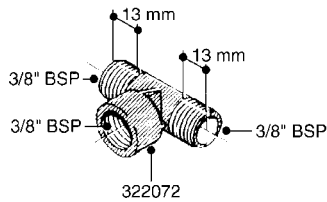

H020

FITTINGS-T-PIECES, CAPS & ELBOWS
H020-HIN, 01:01:01

Page 1
Date 06.04.2015 9:23

parts-n°	order qty	description
10053603	1	FITT. CAPNUT 2"BSP 5601
10194303	1	CAP BLANK 1 1/2 MCPHEE 210060
320047	1	FITT.DK CAPNUT 1/2" BSP
320106	1	FITT.DK CAPNUT 1" BSP
320272	1	FITT.DK CAPNUT 3/8" BSP
320316	1	FITT.DK TEE 3/4" X3/4" X1"BSP
320331	1	FITT.DK TEE 1" - 1" - 3/4" BSP
320342	1	FITT.DK EL 3/4"M X 1"F BSP
320563	1	FITT.DK 3 WAY 1/2" 110 DEG.
320677	1	NO LONGER AVAILABLE
320961	1	FITT.DK CAPNUT 1-1/2" BSP
321053	1	FITT.DK TEE 1/2 X1/2 X1/2" BSP
322072	1	FITT.DK TEE 3/8'X3/8'X3/8' BSP
322095	1	FITT.DK TEE 1-1/2 X1-1/4 X3/4" BSP
322138	1	FITT.DK ELB 1"M X 1"F BSP
330013	1	O-RING D15/D10X2.5 F.3/8"NUT
330212	1	O-RING D19/D14X2.4 F.1/2"NUT
330326	1	O-RING D30/D24X2 F.1"NUT
331273	1	O-RING D44/D38X2 F.1-1/2"