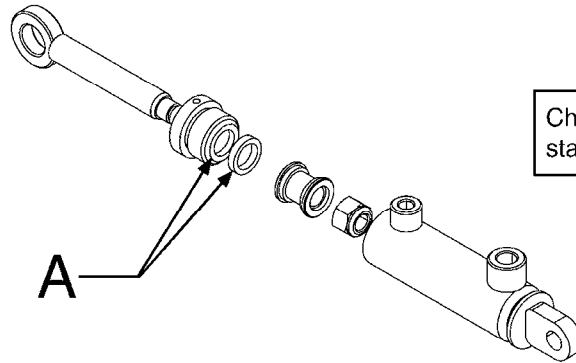

HYDRAULICS - FAROIL CYLINDERS  
C025-HIN, 15:08:12

Page 2

Date 06.04.2015 9:22

parts-n°	order qty	description
78122400	1	DOUBLE CYLINDER D 40/20-300
78122600	1	CYLINDER D40/22-300 BLACK
78122700	1	CYLINDER 40/22X300MM RED
78122800	1	CYLINDER D40/22-300 BLACK
78122900	1	CYLINDER 40/22X300MM RED
78123100	1	CYLINDER D40/20-120
78123200	1	CYLINDER D40/20-120
78123300	1	DBL CYL D70/40-320 AIR INLET L
78124100	1	CYL DOB.D70/40-265 AIR INLET R
78124200	1	CYLINDER D25/12-50
78124300	1	CYLINDER 60/25 X 635 DELTA L
78124600	1	CYLINDER DOUBLE Ø40/20-300 90°
78125100	1	DBL CYL D70/40-320 AIR INLET R
78125300	1	CYL DOB.D70/40-265 AIR INLET L
78125500	1	CYLINDER 60/25 X 662 NAV PAR R
78125600	1	CYLINDER 60/25 X 725 CM PAR R
78125700	1	CYLINDER 60/25 X 635 DELTA R
78126000	1	CYLINDER,DAMPNER,LOCKING
78126400	1	CYLINDER DBLE D32/16-200 W.STP
78128000	1	CYLINDER DOUB. D60/30 L=300 09
78128800	1	CYLINDER, D50/30-500