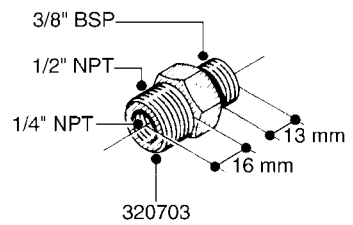

H030

FITTINGS - HEXAGON NIPPLES
H030-HIN, 01:01:01

Page 1
Date 06.04.2015 9:23

parts-n°	order qty	description
10015303	1	FITT.PO.HN 1.00X1.00 M1000
10425003	1	FITT.PO.HN 1.25X1.00 MCPHEE
320132	1	FITT.DK HN 1" BSP
320176	1	FITT.DK HN 3/8"X1/2" BSP
320445	1	FITT.DK HN 1/4"X3/8" BSP
320655	1	FITT.DK HN 1/2"-1/2" BSP
320692	1	FITT.DK HN 3/8'BSPX1/4'NPT
320703	1	FITT.DK HN 3/8BSP X1/2 &1/4NPT
320725	1	FITT.DK NIPPLE 3/8"-3/8" BSP
320902	1	FITT.DK HN 3/8'X 1/4' BSP
390232	1	FITT.DK HN 1-1/2' X 1-1/4' BSP
390276	1	FITT.DK HN 1'BSP