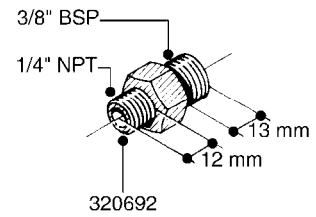

H030

FITTINGS - HEXAGON NIPPLES
H030-HIN, 01:01:01

Page 1
Date 06.04.2015 9:23

parts-n°	order qty	description
10015303	1	FITT.PO.HN 1.00X1.00 M1000
10425003	1	FITT.PO.HN 1.25X1.00 MCPHEE
320132	1	FITT.DK HN 1" BSP
320176	1	FITT.DK HN 3/8"X1/2" BSP
320445	1	FITT.DK HN 1/4"X3/8" BSP
320655	1	FITT.DK HN 1/2"-1/2" BSP
320692	1	FITT.DK HN 3/8'BSPX1/4'NPT
320703	1	FITT.DK HN 3/8BSP X1/2 &1/4NPT
320725	1	FITT.DK NIPPLE 3/8"-3/8" BSP
320902	1	FITT.DK HN 3/8'X 1/4' BSP
390232	1	FITT.DK HN 1-1/2' X 1-1/4' BSP
390276	1	FITT.DK HN 1'BSP