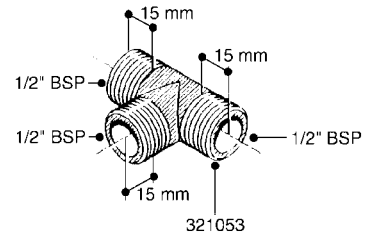

H020

FITTINGS-T-PIECES, CAPS & ELBOWS
H020-HIN, 01:01:01

Page 1
Date 06.04.2015 9:23

parts-n°	order qty	description
10053603	1	FITT. CAPNUT 2"BSP 5601
10194303	1	CAP BLANK 1 1/2 MCPHEE 210060
320047	1	FITT.DK CAPNUT 1/2" BSP
320106	1	FITT.DK CAPNUT 1" BSP
320272	1	FITT.DK CAPNUT 3/8" BSP
320316	1	FITT.DK TEE 3/4" X3/4" X1"BSP
320331	1	FITT.DK TEE 1" - 1" - 3/4" BSP
320342	1	FITT.DK EL 3/4"M X 1"F BSP
320563	1	FITT.DK 3 WAY 1/2" 110 DEG.
320677	1	NO LONGER AVAILABLE
320961	1	FITT.DK CAPNUT 1-1/2" BSP
321053	1	FITT.DK TEE 1/2 X1/2 X1/2" BSP
322072	1	FITT.DK TEE 3/8'X3/8'X3/8' BSP
322095	1	FITT.DK TEE 1-1/2 X1-1/4 X3/4" BSP
322138	1	FITT.DK ELB 1"M X 1"F BSP
330013	1	O-RING D15/D10X2.5 F.3/8"NUT
330212	1	O-RING D19/D14X2.4 F.1/2"NUT
330326	1	O-RING D30/D24X2 F.1"NUT
331273	1	O-RING D44/D38X2 F.1-1/2"