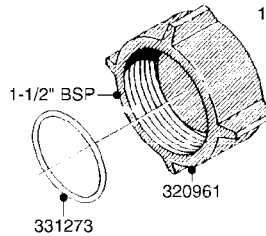

H020

FITTINGS-T-PIECES, CAPS & ELBOWS
H020-HIN, 01:01:01

Page 1
Date 06.04.2015 9:02

parts-n°	order qty	description
10053603	1	FITT. CAPNUT 2"BSP 5601
10194303	1	CAP BLANK 1 1/2 MCPHEE 210060
320047	1	FITT.DK CAPNUT 1/2" BSP
320106	1	FITT.DK CAPNUT 1" BSP
320272	1	FITT.DK CAPNUT 3/8" BSP
320316	1	FITT.DK TEE 3/4" X3/4" X1"BSP
320331	1	FITT.DK TEE 1" - 1" - 3/4" BSP
320342	1	FITT.DK EL 3/4"M X 1"F BSP
320563	1	FITT.DK 3 WAY 1/2" 110 DEG.
320677	1	NO LONGER AVAILABLE
320961	1	FITT.DK CAPNUT 1-1/2" BSP
321053	1	FITT.DK TEE 1/2 X1/2 X1/2" BSP
322072	1	FITT.DK TEE 3/8'X3/8'X3/8' BSP
322095	1	FITT.DK TEE 1-1/2 X1-1/4 X3/4" BSP
322138	1	FITT.DK ELB 1"M X 1"F BSP
330013	1	O-RING D15/D10X2.5 F.3/8"NUT
330212	1	O-RING D19/D14X2.4 F.1/2"NUT
330326	1	O-RING D30/D24X2 F.1"NUT
331273	1	O-RING D44/D38X2 F.1-1/2"