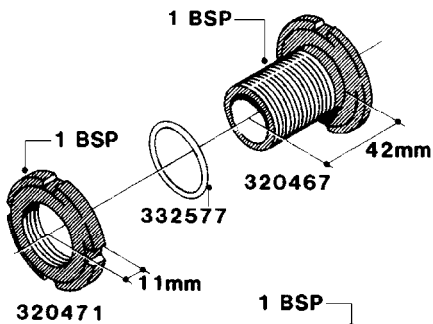

H030

FITTINGS - HEXAGON NIPPLES
H030-HIN, 01:01:01

Page 1
Date 06.04.2015 9:02

parts-n°	order qty	description
10015303	1	FITT.PO.HN 1.00X1.00 M1000
10425003	1	FITT.PO.HN 1.25X1.00 MCPHEE
320132	1	FITT.DK HN 1" BSP
320176	1	FITT.DK HN 3/8"X1/2" BSP
320445	1	FITT.DK HN 1/4"X3/8" BSP
320655	1	FITT.DK HN 1/2"-1/2" BSP
320692	1	FITT.DK HN 3/8'BSPX1/4'NPT
320703	1	FITT.DK HN 3/8BSP X1/2 &1/4NPT
320725	1	FITT.DK NIPPLE 3/8"-3/8" BSP
320902	1	FITT.DK HN 3/8'X 1/4' BSP
390232	1	FITT.DK HN 1-1/2' X 1-1/4' BSP
390276	1	FITT.DK HN 1'BSP

H040

FITTINGS - NIPPLES & ELBOWS
H040-HIN, 01:01:01

Page 1
Date 06.04.2015 9:02

parts-n°	order qty	description
10530803	1	FITT.PO.SE 2.00X2.00 45 DEG.
320191	1	FITT.DK ELB 3/8' BSP 45 DEGREE
320482	1	FITT.DK ELB. 1/2" BSP 60 DEG.
320596	1	FITT.DK ELB 3/8'-1/2'BSP 45DEG
320607	1	FITT.DK HN 3/8M X 3/8F BSP LNG
320633	1	FITT.DK HN 3/8"M X 3/8"F BSP
321451	1	FITT.DK ELB.1-1/2 X1-1/4 80DEG
321532	1	FITT.DK REDUC 3/4' X 1/2' BSP
390233	1	FITT.DK REDUC 1-1/2" X 1" BSP

H050

parts-n°	order qty	description
242594	1	O-RING D14 X 1.78 SCH.70-EPDM
320294	1	FITT.DK TEE 3/8X3/8HB X1/2"BSP
320305	1	FITT.DK HB 3/4'- 3/4' BSP
320386	1	FITT.DK TEE 3/8X3/8HB X3/8"BSP
320397	1	FITT.DK ELB 3/8"HB X 3/8" BSP
320401	1	FITT.DK TEE 1/2X1/2HB X1/2"BSP
320412	1	FITT.DK TEE 1/2X1/2HB X3/8'BSP
320423	1	FITT.DK ELB 1/2'HB X 3/8' BSP
320891	1	FITT.DK HB 3/8'- 3/8' BSP
320972	1	FITT.DK HB 5/16'- 1/4' BSP
322046	1	FITT.DK TEE 1/2X1/2HB X3/4'BSP
322048	1	FITT.DK TEE 3/4X3/4HB X3/4'BSP
330595	1	O-RING D24.6/D20X2.1 -3/4"
333137	1	FITT.DK CONN.1/2" F.NOZZ. DOUB
333141	1	FITT.DK CONN.1/2" F.NOZZ.SING
334041	1	FITT.DK CONN.3/4' F.NOZZ. SING
334042	1	FITT.DK CONN.3/4' F.NOZZ. DOUB
334195	1	FITT.DK ELB. 3/4"HB X 3/4"HB
10012103	1	FITT.PO.HB 1.25X1.50 IMB1012
10014003	1	FITT.PO.HB 1.25X1.25 IMB1010
10036903	1	FITT.PO.HB 1.50X1.50 IMB1212
28019303	1	FITTING HB ELB 3/4NPT-3/4HOSE
61016500	1	HOSE TAIL 3/4" 90°+RG CAP 3/4"
72026700	1	NOZZLE TUBE ADAPTER W/O-RING