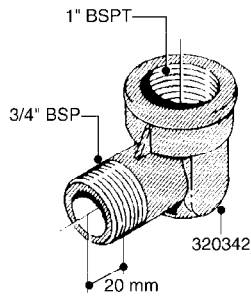

H020

FITTINGS-T-PIECES, CAPS & ELBOWS
H020-HIN, 01:01:01

Page 1
Date 06.04.2015 9:02

parts-n°	order qty	description
10053603	1	FITT. CAPNUT 2"BSP 5601
10194303	1	CAP BLANK 1 1/2 MCPHEE 210060
320047	1	FITT.DK CAPNUT 1/2" BSP
320106	1	FITT.DK CAPNUT 1" BSP
320272	1	FITT.DK CAPNUT 3/8" BSP
320316	1	FITT.DK TEE 3/4" X3/4" X1"BSP
320331	1	FITT.DK TEE 1" - 1" - 3/4" BSP
320342	1	FITT.DK EL 3/4"M X 1"F BSP
320563	1	FITT.DK 3 WAY 1/2" 110 DEG.
320677	1	NO LONGER AVAILABLE
320961	1	FITT.DK CAPNUT 1-1/2" BSP
321053	1	FITT.DK TEE 1/2 X1/2 X1/2" BSP
322072	1	FITT.DK TEE 3/8'X3/8'X3/8' BSP
322095	1	FITT.DK TEE 1-1/2 X1-1/4 X3/4" BSP
322138	1	FITT.DK ELB 1"M X 1"F BSP
330013	1	O-RING D15/D10X2.5 F.3/8"NUT
330212	1	O-RING D19/D14X2.4 F.1/2"NUT
330326	1	O-RING D30/D24X2 F.1"NUT
331273	1	O-RING D44/D38X2 F.1-1/2"