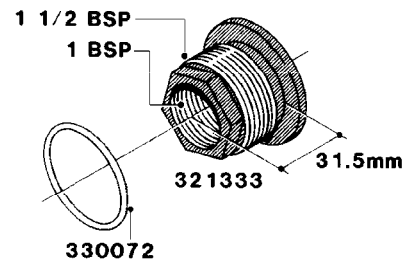

H030

FITTINGS - HEXAGON NIPPLES
H030-HIN, 01:01:01

Page 1
Date 06.04.2015 9:02

parts-n°	order qty	description
10015303	1	FITT.PO.HN 1.00X1.00 M1000
10425003	1	FITT.PO.HN 1.25X1.00 MCPHEE
320132	1	FITT.DK HN 1" BSP
320176	1	FITT.DK HN 3/8"X1/2" BSP
320445	1	FITT.DK HN 1/4"X3/8" BSP
320655	1	FITT.DK HN 1/2"-1/2" BSP
320692	1	FITT.DK HN 3/8'BSPX1/4'NPT
320703	1	FITT.DK HN 3/8BSP X1/2 &1/4NPT
320725	1	FITT.DK NIPPLE 3/8"-3/8" BSP
320902	1	FITT.DK HN 3/8'X 1/4' BSP
390232	1	FITT.DK HN 1-1/2' X 1-1/4' BSP
390276	1	FITT.DK HN 1'BSP

H040

FITTINGS - NIPPLES & ELBOWS
H040-HIN, 01:01:01

Page 1
Date 06.04.2015 9:02

parts-n°	order qty	description
10530803	1	FITT.PO.SE 2.00X2.00 45 DEG.
320191	1	FITT.DK ELB 3/8' BSP 45 DEGREE
320482	1	FITT.DK ELB. 1/2" BSP 60 DEG.
320596	1	FITT.DK ELB 3/8'-1/2'BSP 45DEG
320607	1	FITT.DK HN 3/8M X 3/8F BSP LNG
320633	1	FITT.DK HN 3/8"M X 3/8"F BSP
321451	1	FITT.DK ELB.1-1/2 X1-1/4 80DEG
321532	1	FITT.DK REDUC 3/4' X 1/2' BSP
390233	1	FITT.DK REDUC 1-1/2" X 1" BSP

H050

parts-n°	order qty	description
242594	1	O-RING D14 X 1.78 SCH.70-EPDM
320294	1	FITT.DK TEE 3/8X3/8HB X1/2"BSP
320305	1	FITT.DK HB 3/4'- 3/4' BSP
320386	1	FITT.DK TEE 3/8X3/8HB X3/8"BSP
320397	1	FITT.DK ELB 3/8"HB X 3/8" BSP
320401	1	FITT.DK TEE 1/2X1/2HB X1/2"BSP
320412	1	FITT.DK TEE 1/2X1/2HB X3/8'BSP
320423	1	FITT.DK ELB 1/2'HB X 3/8' BSP
320891	1	FITT.DK HB 3/8'- 3/8' BSP
320972	1	FITT.DK HB 5/16'- 1/4' BSP
322046	1	FITT.DK TEE 1/2X1/2HB X3/4'BSP
322048	1	FITT.DK TEE 3/4X3/4HB X3/4'BSP
330595	1	O-RING D24.6/D20X2.1 -3/4"
333137	1	FITT.DK CONN.1/2" F.NOZZ. DOUB
333141	1	FITT.DK CONN.1/2" F.NOZZ.SING
334041	1	FITT.DK CONN.3/4' F.NOZZ. SING
334042	1	FITT.DK CONN.3/4' F.NOZZ. DOUB
334195	1	FITT.DK ELB. 3/4"HB X 3/4"HB
10012103	1	FITT.PO.HB 1.25X1.50 IMB1012
10014003	1	FITT.PO.HB 1.25X1.25 IMB1010
10036903	1	FITT.PO.HB 1.50X1.50 IMB1212
28019303	1	FITTING HB ELB 3/4NPT-3/4HOSE
61016500	1	HOSE TAIL 3/4" 90°+RG CAP 3/4"
72026700	1	NOZZLE TUBE ADAPTER W/O-RING