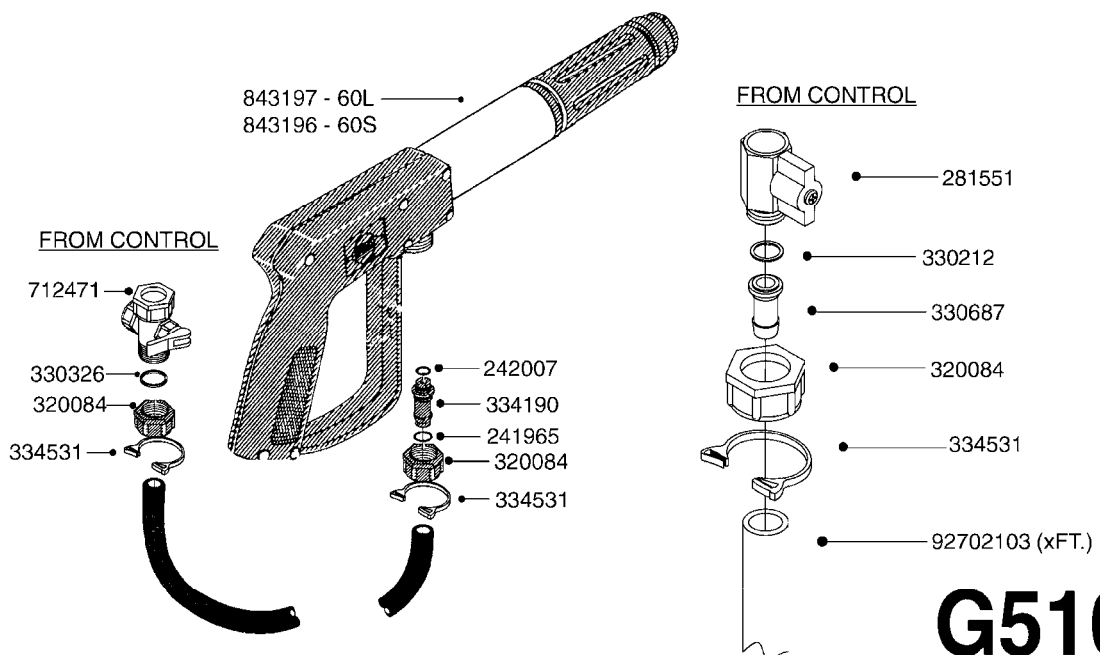

G500

HOSE REEL ASSEMBLIES
G500-HIN, 09:04:13

Page 1
Date 06.04.2015 9:02

parts-n°	order qty	description
143684	1	BUSHING F. HOSE REEL
143706	1	SPACER TUBE F. 275' HOSE REEL
145925	1	NIPPLE M10 M6
146314	1	UNION BUSHING F.HOSE REEL
146315	1	RING FOR HOSE REEL
146487	1	SPACER ROD F/HOSE REEL 225mm
160311	1	WASHER D30/D20.4X2
241474	1	O-RING NITRIL
281072	1	SNAP-RING OUTER 20X1.20
282155	1	CLIP F.TUBE SUPPORT
320655	1	FITT.DK HN 1/2"-1/2" BSP
320821	1	FITT.DK NUT 1-1/2" BSP
330212	1	O-RING D19/D14X2.4 F.1/2"NUT
333443	1	BUSHING F. HOSE REEL
420604	1	BOLT HEX 8.8 DEL M10X25 FT DIN933
420626	1	BOLT HEX 8.8 DEL M10X20 FT
420862	1	BOLT HEX 8.8 DEL M10X16 FT
430286	1	BOLT HEX 8.8 DEL M12X30 FT
460423	1	NUT HEX M10X1.5 LOCK
460703	1	NUT HEX M12X1.75 LOCK DIN985
613207	1	CENTER TUBE FOR 164'HOSE REEL
613211	1	HOSE REEL NK 80/105
613292	1	CENTER TUBE 100 MM
633824	1	SIDE FOR HOSE REEL
633835	1	OUTER TUBE NK 300-600
633846	1	FITTING FOR HOSE REEL TR2/TR3
633905	1	BRKTS. HOSE REEL SM210
637986	1	CLAMP FITTING HOSE REEL
719073	1	HANDLE ASSY. F. HOSE REEL
719084	1	SWIVEL F.HOSE REEL
719121	1	HOSE 1/2'X2500M NUT
719401	1	CLIPS F.PISTOL ASSY.
725618	1	CLIP WHITE PLASTIC SNAP TYPE
818377	1	REEL FOR HOSE 160' X 3/8"
818381	1	REEL FOR HOSE 320' X 3/8'
818801	1	BKT.HOSE REEL MOUNT NL/NK/BOOM
818845	1	BKT.HOSE REEL SM210
833768	1	HOLDER F. HOSE REEL
834764	1	BKT.HOSE REEL MOUNT ESTATE SPR
61021400	1	BKT. BOOM MOUNT SM53/80 US