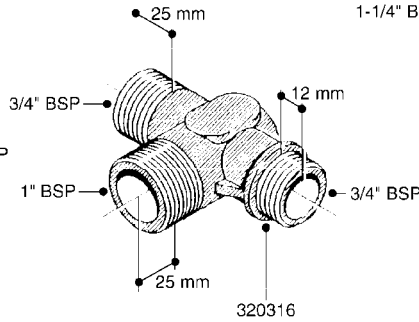

H020

FITTINGS-T-PIECES, CAPS & ELBOWS
H020-HIN, 01:01:01

Page 1
Date 06.04.2015 9:02

parts-n°	order qty	description
10053603	1	FITT. CAPNUT 2"BSP 5601
10194303	1	CAP BLANK 1 1/2 MCPHEE 210060
320047	1	FITT.DK CAPNUT 1/2" BSP
320106	1	FITT.DK CAPNUT 1" BSP
320272	1	FITT.DK CAPNUT 3/8" BSP
320316	1	FITT.DK TEE 3/4" X3/4" X1"BSP
320331	1	FITT.DK TEE 1" - 1" - 3/4" BSP
320342	1	FITT.DK EL 3/4"M X 1"F BSP
320563	1	FITT.DK 3 WAY 1/2" 110 DEG.
320677	1	NO LONGER AVAILABLE
320961	1	FITT.DK CAPNUT 1-1/2" BSP
321053	1	FITT.DK TEE 1/2 X1/2 X1/2" BSP
322072	1	FITT.DK TEE 3/8'X3/8'X3/8' BSP
322095	1	FITT.DK TEE 1-1/2 X1-1/4 X3/4" BSP
322138	1	FITT.DK ELB 1"M X 1"F BSP
330013	1	O-RING D15/D10X2.5 F.3/8"NUT
330212	1	O-RING D19/D14X2.4 F.1/2"NUT
330326	1	O-RING D30/D24X2 F.1"NUT
331273	1	O-RING D44/D38X2 F.1-1/2"