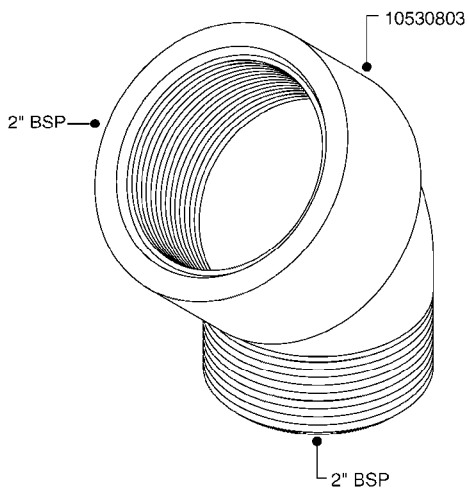

H040

FITTINGS - NIPPLES & ELBOWS
H040-HIN, 01:01:01

Page 1
Date 06.04.2015 9:02

parts-n°	order qty	description
10530803	1	FITT.PO.SE 2.00X2.00 45 DEG.
320191	1	FITT.DK ELB 3/8' BSP 45 DEGREE
320482	1	FITT.DK ELB. 1/2" BSP 60 DEG.
320596	1	FITT.DK ELB 3/8'-1/2'BSP 45DEG
320607	1	FITT.DK HN 3/8M X 3/8F BSP LNG
320633	1	FITT.DK HN 3/8"M X 3/8"F BSP
321451	1	FITT.DK ELB.1-1/2 X1-1/4 80DEG
321532	1	FITT.DK REDUC 3/4' X 1/2' BSP
390233	1	FITT.DK REDUC 1-1/2" X 1" BSP