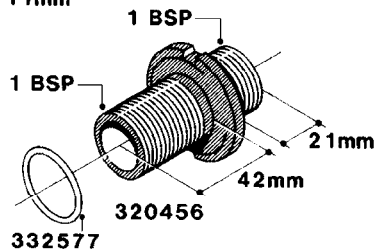

H030

FITTINGS - HEXAGON NIPPLES
H030-HIN, 01:01:01

Page 1
Date 06.04.2015 9:02

parts-n°	order qty	description
10015303	1	FITT.PO.HN 1.00X1.00 M1000
10425003	1	FITT.PO.HN 1.25X1.00 MCPHEE
320132	1	FITT.DK HN 1" BSP
320176	1	FITT.DK HN 3/8"X1/2" BSP
320445	1	FITT.DK HN 1/4"X3/8" BSP
320655	1	FITT.DK HN 1/2"-1/2" BSP
320692	1	FITT.DK HN 3/8'BSPX1/4'NPT
320703	1	FITT.DK HN 3/8BSP X1/2 &1/4NPT
320725	1	FITT.DK NIPPLE 3/8"-3/8" BSP
320902	1	FITT.DK HN 3/8'X 1/4' BSP
390232	1	FITT.DK HN 1-1/2' X 1-1/4' BSP
390276	1	FITT.DK HN 1'BSP

H040

FITTINGS - NIPPLES & ELBOWS
H040-HIN, 01:01:01

Page 1
Date 06.04.2015 9:02

parts-n°	order qty	description
10530803	1	FITT.PO.SE 2.00X2.00 45 DEG.
320191	1	FITT.DK ELB 3/8' BSP 45 DEGREE
320482	1	FITT.DK ELB. 1/2" BSP 60 DEG.
320596	1	FITT.DK ELB 3/8'-1/2'BSP 45DEG
320607	1	FITT.DK HN 3/8M X 3/8F BSP LNG
320633	1	FITT.DK HN 3/8"M X 3/8"F BSP
321451	1	FITT.DK ELB.1-1/2 X1-1/4 80DEG
321532	1	FITT.DK REDUC 3/4' X 1/2' BSP
390233	1	FITT.DK REDUC 1-1/2" X 1" BSP

H050

parts-n°	order qty	description
242594	1	O-RING D14 X 1.78 SCH.70-EPDM
320294	1	FITT.DK TEE 3/8X3/8HB X1/2"BSP
320305	1	FITT.DK HB 3/4'- 3/4' BSP
320386	1	FITT.DK TEE 3/8X3/8HB X3/8"BSP
320397	1	FITT.DK ELB 3/8"HB X 3/8" BSP
320401	1	FITT.DK TEE 1/2X1/2HB X1/2"BSP
320412	1	FITT.DK TEE 1/2X1/2HB X3/8'BSP
320423	1	FITT.DK ELB 1/2'HB X 3/8' BSP
320891	1	FITT.DK HB 3/8'- 3/8' BSP
320972	1	FITT.DK HB 5/16'- 1/4' BSP
322046	1	FITT.DK TEE 1/2X1/2HB X3/4'BSP
322048	1	FITT.DK TEE 3/4X3/4HB X3/4'BSP
330595	1	O-RING D24.6/D20X2.1 -3/4"
333137	1	FITT.DK CONN.1/2" F.NOZZ. DOUB
333141	1	FITT.DK CONN.1/2" F.NOZZ.SING
334041	1	FITT.DK CONN.3/4' F.NOZZ. SING
334042	1	FITT.DK CONN.3/4' F.NOZZ. DOUB
334195	1	FITT.DK ELB. 3/4"HB X 3/4"HB
10012103	1	FITT.PO.HB 1.25X1.50 IMB1012
10014003	1	FITT.PO.HB 1.25X1.25 IMB1010
10036903	1	FITT.PO.HB 1.50X1.50 IMB1212
28019303	1	FITTING HB ELB 3/4NPT-3/4HOSE
61016500	1	HOSE TAIL 3/4" 90°+RG CAP 3/4"
72026700	1	NOZZLE TUBE ADAPTER W/O-RING