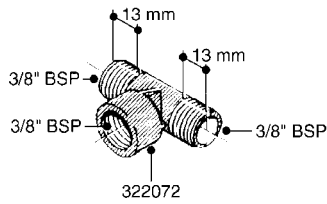

H020

FITTINGS-T-PIECES, CAPS & ELBOWS
H020-HIN, 01:01:01

Page 1
Date 06.04.2015 9:02

parts-n°	order qty	description
10053603	1	FITT. CAPNUT 2"BSP 5601
10194303	1	CAP BLANK 1 1/2 MCPHEE 210060
320047	1	FITT.DK CAPNUT 1/2" BSP
320106	1	FITT.DK CAPNUT 1" BSP
320272	1	FITT.DK CAPNUT 3/8" BSP
320316	1	FITT.DK TEE 3/4" X3/4" X1"BSP
320331	1	FITT.DK TEE 1" - 1" - 3/4" BSP
320342	1	FITT.DK EL 3/4"M X 1"F BSP
320563	1	FITT.DK 3 WAY 1/2" 110 DEG.
320677	1	NO LONGER AVAILABLE
320961	1	FITT.DK CAPNUT 1-1/2" BSP
321053	1	FITT.DK TEE 1/2 X1/2 X1/2" BSP
322072	1	FITT.DK TEE 3/8'X3/8'X3/8' BSP
322095	1	FITT.DK TEE 1-1/2 X1-1/4 X3/4" BSP
322138	1	FITT.DK ELB 1"M X 1"F BSP
330013	1	O-RING D15/D10X2.5 F.3/8"NUT
330212	1	O-RING D19/D14X2.4 F.1/2"NUT
330326	1	O-RING D30/D24X2 F.1"NUT
331273	1	O-RING D44/D38X2 F.1-1/2"