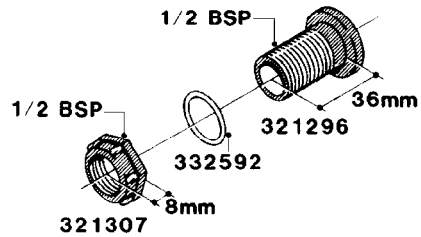

H030

FITTINGS - HEXAGON NIPPLES
H030-HIN, 01:01:01

Page 1
Date 06.04.2015 9:02

parts-n°	order qty	description
10015303	1	FITT.PO.HN 1.00X1.00 M1000
10425003	1	FITT.PO.HN 1.25X1.00 MCPHEE
320132	1	FITT.DK HN 1" BSP
320176	1	FITT.DK HN 3/8"X1/2" BSP
320445	1	FITT.DK HN 1/4"X3/8" BSP
320655	1	FITT.DK HN 1/2"-1/2" BSP
320692	1	FITT.DK HN 3/8'BSPX1/4'NPT
320703	1	FITT.DK HN 3/8BSP X1/2 &1/4NPT
320725	1	FITT.DK NIPPLE 3/8"-3/8" BSP
320902	1	FITT.DK HN 3/8'X 1/4' BSP
390232	1	FITT.DK HN 1-1/2' X 1-1/4' BSP
390276	1	FITT.DK HN 1'BSP

H040

FITTINGS - NIPPLES & ELBOWS
H040-HIN, 01:01:01

Page 1
Date 06.04.2015 9:02

parts-n°	order qty	description
10530803	1	FITT.PO.SE 2.00X2.00 45 DEG.
320191	1	FITT.DK ELB 3/8' BSP 45 DEGREE
320482	1	FITT.DK ELB. 1/2" BSP 60 DEG.
320596	1	FITT.DK ELB 3/8'-1/2'BSP 45DEG
320607	1	FITT.DK HN 3/8M X 3/8F BSP LNG
320633	1	FITT.DK HN 3/8"M X 3/8"F BSP
321451	1	FITT.DK ELB.1-1/2 X1-1/4 80DEG
321532	1	FITT.DK REDUC 3/4' X 1/2' BSP
390233	1	FITT.DK REDUC 1-1/2" X 1" BSP

H050

parts-n°	order qty	description
242594	1	O-RING D14 X 1.78 SCH.70-EPDM
320294	1	FITT.DK TEE 3/8X3/8HB X1/2"BSP
320305	1	FITT.DK HB 3/4'- 3/4' BSP
320386	1	FITT.DK TEE 3/8X3/8HB X3/8"BSP
320397	1	FITT.DK ELB 3/8"HB X 3/8" BSP
320401	1	FITT.DK TEE 1/2X1/2HB X1/2"BSP
320412	1	FITT.DK TEE 1/2X1/2HB X3/8'BSP
320423	1	FITT.DK ELB 1/2'HB X 3/8' BSP
320891	1	FITT.DK HB 3/8'- 3/8' BSP
320972	1	FITT.DK HB 5/16'- 1/4' BSP
322046	1	FITT.DK TEE 1/2X1/2HB X3/4'BSP
322048	1	FITT.DK TEE 3/4X3/4HB X3/4'BSP
330595	1	O-RING D24.6/D20X2.1 -3/4"
333137	1	FITT.DK CONN.1/2" F.NOZZ. DOUB
333141	1	FITT.DK CONN.1/2" F.NOZZ.SING
334041	1	FITT.DK CONN.3/4' F.NOZZ. SING
334042	1	FITT.DK CONN.3/4' F.NOZZ. DOUB
334195	1	FITT.DK ELB. 3/4"HB X 3/4"HB
10012103	1	FITT.PO.HB 1.25X1.50 IMB1012
10014003	1	FITT.PO.HB 1.25X1.25 IMB1010
10036903	1	FITT.PO.HB 1.50X1.50 IMB1212
28019303	1	FITTING HB ELB 3/4NPT-3/4HOSE
61016500	1	HOSE TAIL 3/4" 90°+RG CAP 3/4"
72026700	1	NOZZLE TUBE ADAPTER W/O-RING