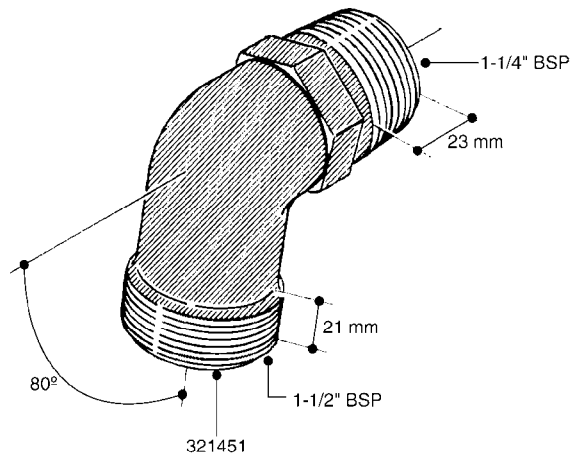

H020

FITTINGS-T-PIECES, CAPS & ELBOWS
H020-HIN, 01:01:01

Page 1
Date 06.04.2015 9:02

parts-n°	order qty	description
10053603	1	FITT. CAPNUT 2"BSP 5601
10194303	1	CAP BLANK 1 1/2 MCPHEE 210060
320047	1	FITT.DK CAPNUT 1/2" BSP
320106	1	FITT.DK CAPNUT 1" BSP
320272	1	FITT.DK CAPNUT 3/8" BSP
320316	1	FITT.DK TEE 3/4" X3/4" X1"BSP
320331	1	FITT.DK TEE 1" - 1" - 3/4" BSP
320342	1	FITT.DK EL 3/4"M X 1"F BSP
320563	1	FITT.DK 3 WAY 1/2" 110 DEG.
320677	1	NO LONGER AVAILABLE
320961	1	FITT.DK CAPNUT 1-1/2" BSP
321053	1	FITT.DK TEE 1/2 X1/2 X1/2" BSP
322072	1	FITT.DK TEE 3/8'X3/8'X3/8' BSP
322095	1	FITT.DK TEE 1-1/2 X1-1/4 X3/4" BSP
322138	1	FITT.DK ELB 1"M X 1"F BSP
330013	1	O-RING D15/D10X2.5 F.3/8"NUT
330212	1	O-RING D19/D14X2.4 F.1/2"NUT
330326	1	O-RING D30/D24X2 F.1"NUT
331273	1	O-RING D44/D38X2 F.1-1/2"

H030

FITTINGS - HEXAGON NIPPLES
H030-HIN, 01:01:01

Page 1
Date 06.04.2015 9:02

parts-n°	order qty	description
10015303	1	FITT.PO.HN 1.00X1.00 M1000
10425003	1	FITT.PO.HN 1.25X1.00 MCPHEE
320132	1	FITT.DK HN 1" BSP
320176	1	FITT.DK HN 3/8"X1/2" BSP
320445	1	FITT.DK HN 1/4"X3/8" BSP
320655	1	FITT.DK HN 1/2"-1/2" BSP
320692	1	FITT.DK HN 3/8'BSPX1/4'NPT
320703	1	FITT.DK HN 3/8BSP X1/2 &1/4NPT
320725	1	FITT.DK NIPPLE 3/8"-3/8" BSP
320902	1	FITT.DK HN 3/8'X 1/4' BSP
390232	1	FITT.DK HN 1-1/2' X 1-1/4' BSP
390276	1	FITT.DK HN 1'BSP

H040

FITTINGS - NIPPLES & ELBOWS
H040-HIN, 01:01:01

Page 1
Date 06.04.2015 9:02

parts-n°	order qty	description
10530803	1	FITT.PO.SE 2.00X2.00 45 DEG.
320191	1	FITT.DK ELB 3/8' BSP 45 DEGREE
320482	1	FITT.DK ELB. 1/2" BSP 60 DEG.
320596	1	FITT.DK ELB 3/8'-1/2'BSP 45DEG
320607	1	FITT.DK HN 3/8M X 3/8F BSP LNG
320633	1	FITT.DK HN 3/8"M X 3/8"F BSP
321451	1	FITT.DK ELB.1-1/2 X1-1/4 80DEG
321532	1	FITT.DK REDUC 3/4' X 1/2' BSP
390233	1	FITT.DK REDUC 1-1/2" X 1" BSP