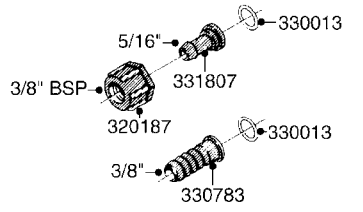

COMPLETE KIT NO
LONGER AVAILABLE.
FOR '09 KIT
SEE PAGE

G191

FORCE BOOM
ONLY

TO END
NOZZLE

OUTER
NOZZLE
TUBE

FROM
SOLENOID
ASSEMBLY

G711

ELECTRIC END NOZZLE KIT
G711-HIN, 09:05:13

Page 1
Date 06.04.2015 9:02

Pos.	parts-n°	order qty	description
1	145994	1	FITT.DK S-40 FORK
2	145995	1	FITT.DK S-53 FORK
3	240177	1	O-RING D16.1/11.3 X 2.4
4	242354	1	O-RING D32.2X3.0 VITON F.S-53
5	242355	1	O-RING D19.2X3.0 VITON F.S-40
6	242594	1	O-RING D14 X 1.78 SCH.70-EPDM
7	261539	1	SPADE F.ELEC CONNec BLUE INSUL
8	262104	1	VALVE, SOLENOID, S53/S40
9	320084	1	FITT.DK NUT 1/2" BSP
10	320187	1	FITT.DK CAP 3/8" BSP BLACK
11	320283	1	FITT.DK NUT 3/4"BSP
12	320596	1	FITT.DK ELB 3/8'-1/2'BSP 45DEG
13	321307	1	FITT.DK NUT 1/2" BSP JAMB
14	321742	1	FITT.DK BULKHEAD 1/2' BSP
15	322103	1	FITT.DK S-53 BULKHEAD
16	322352	1	FITT.DK S-53 TEE
17	330212	1	O-RING D19/D14X2.4 F.1/2"NUT
18	330687	1	FITT.DK HB 1/2" F. 1/2" NUT
19	334965	1	COVER FOR S53 SOLENOID VALVE
20	370366	1	NOZZLE END FAN 1850-G 150
21	410185	1	BOLT HEX 8.8 DEL M6X16 A2
22	460261	1	NUT HEX M6X1 LOCK A2 DIN985
23	471125	1	WASHER M6U D12/D6.4x1.6 SS A2
24	614366	1	FILTER 50 MESH F.NOZZLE BLUE
24	614367	1	FILTER 80 MESH F.NOZZLE RED
24	614368	1	FILTER 100 MESH F.NOZZLE YEL.
25	720856	1	FITT.DK 1/2'BSP ASSY.F.3/4'NUT
26	726558	1	FITT.DK S53 STR. 3/4" W.ORING
27	726567	1	FITT.DK S-40 ELB.1/2" W.ORING
28	726694	1	PLUG,S53,1/2"FBSP THD W.ORING
29	729610	1	NOZZLE ASSY. NON DRIP 3/8 THRD
30	750722	1	REPAIR KIT FOR 3S SC CONTROL
31	983087	1	ELEC. CABLE 2 WIRE X 0.75MM
32	16180100	1	PLATE, END ROW NOZZLE
33	28025203	1	TIE STRAP L=23" x W=1/2"
34	28029803	1	CLAMP HOSE GEAR P1/2" 6708
35	28029903	1	CLAMP HOSE GEAR P3/4"-S1" 6712
36	92702103	1	HOSE R X1/2" X300PSI WP X0012"