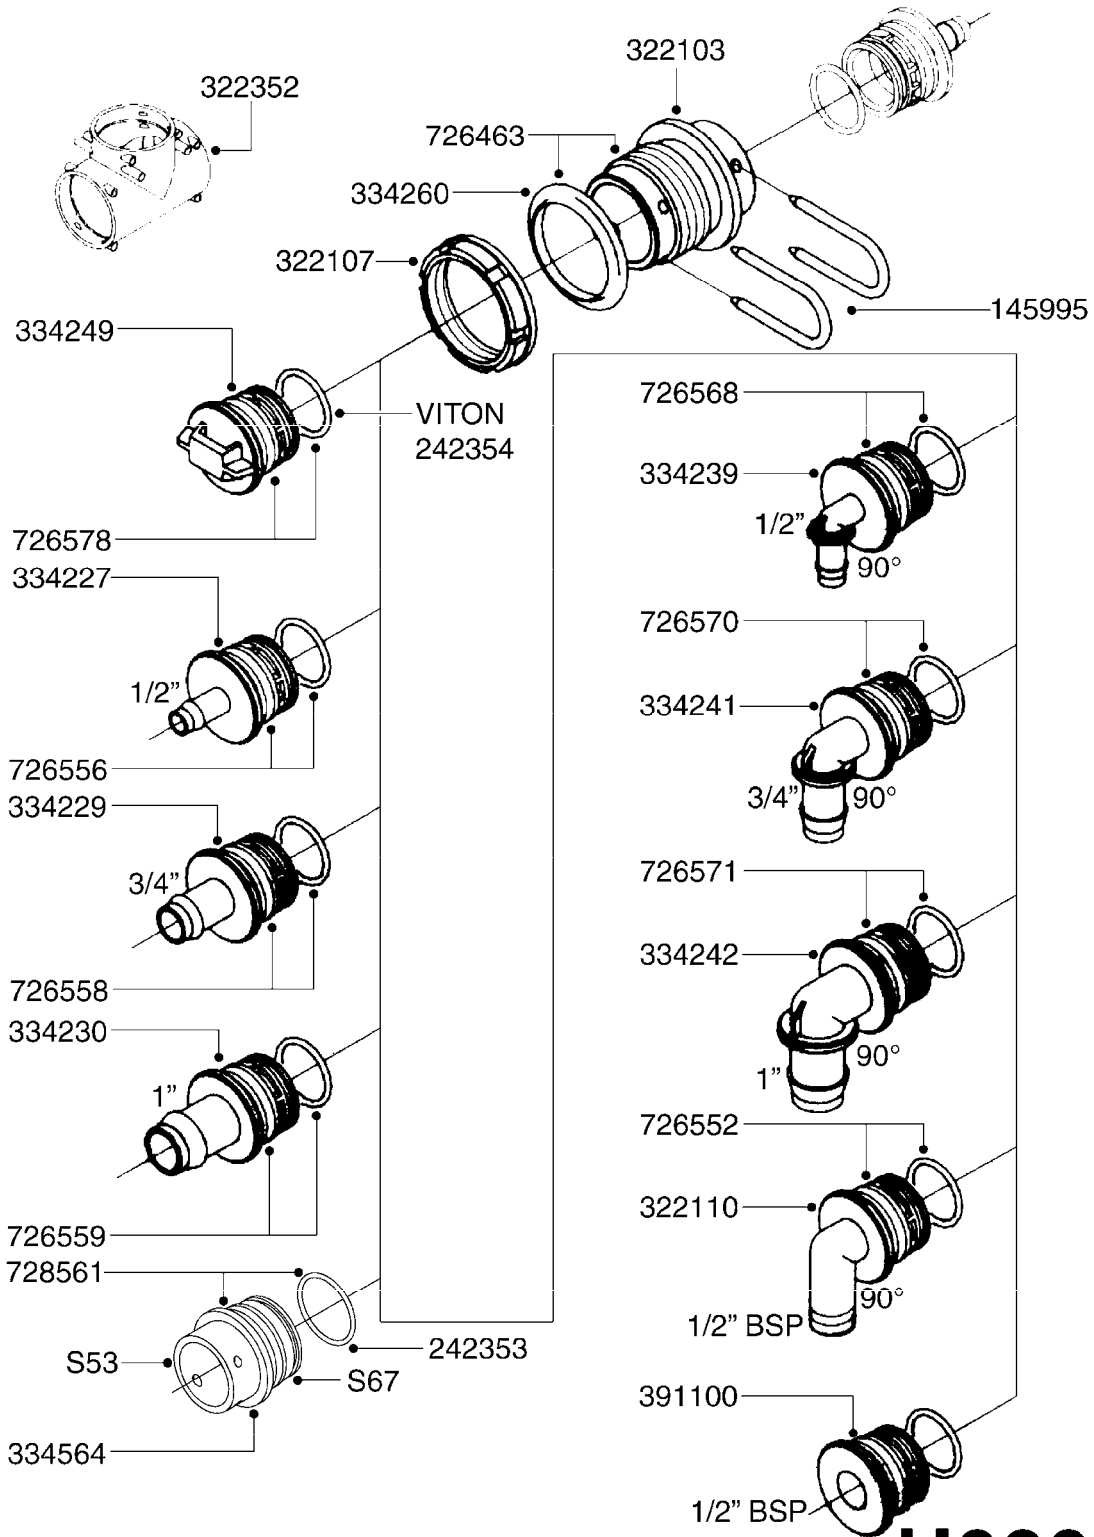

H040

FITTINGS - NIPPLES & ELBOWS
H040-HIN, 01:01:01

Page 1
Date 06.04.2015 9:02

parts-n°	order qty	description
10530803	1	FITT.PO.SE 2.00X2.00 45 DEG.
320191	1	FITT.DK ELB 3/8' BSP 45 DEGREE
320482	1	FITT.DK ELB. 1/2" BSP 60 DEG.
320596	1	FITT.DK ELB 3/8'-1/2'BSP 45DEG
320607	1	FITT.DK HN 3/8M X 3/8F BSP LNG
320633	1	FITT.DK HN 3/8"M X 3/8"F BSP
321451	1	FITT.DK ELB.1-1/2 X1-1/4 80DEG
321532	1	FITT.DK REDUC 3/4' X 1/2' BSP
390233	1	FITT.DK REDUC 1-1/2" X 1" BSP

H070

FITTINGS - S-40
H070-HIN, 01:02:12

Page 1

Date 06.04.2015 9:02

parts-n°	order qty	description
145994	1	FITT.DK S-40 FORK
242355	1	O-RING D19.2X3.0 VITON F.S-40
322102	1	FITT.DK S-40 BULKHEAD
322106	1	FITT.DK S-40 BULKHEAD NUT
322133	1	FITT.DK S-40 PLUG W 1/8 THREAD
334225	1	FITT.DK S-40 STR.3/8'
334237	1	FITT.DK S-40 ELB.3/8'
334238	1	FITT.DK S-40 ELB.1/2'
334248	1	FITT.DK S-40 PLUG
334259	1	GASKET F. S-40 BULKHEAD
726462	1	FITT. S40 BULHEAD W. GASKET
726567	1	FITT.DK S-40 ELB.1/2" W.ORING
726693	1	FITT.DK S-40 PLUG 1/8BSP ORING