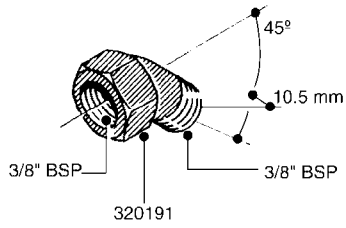

H040

FITTINGS - NIPPLES & ELBOWS
H040-HIN, 01:01:01

Page 1
Date 06.04.2015 9:02

parts-n°	order qty	description
10530803	1	FITT.PO.SE 2.00X2.00 45 DEG.
320191	1	FITT.DK ELB 3/8' BSP 45 DEGREE
320482	1	FITT.DK ELB. 1/2" BSP 60 DEG.
320596	1	FITT.DK ELB 3/8'-1/2'BSP 45DEG
320607	1	FITT.DK HN 3/8M X 3/8F BSP LNG
320633	1	FITT.DK HN 3/8"M X 3/8"F BSP
321451	1	FITT.DK ELB.1-1/2 X1-1/4 80DEG
321532	1	FITT.DK REDUC 3/4' X 1/2' BSP
390233	1	FITT.DK REDUC 1-1/2" X 1" BSP