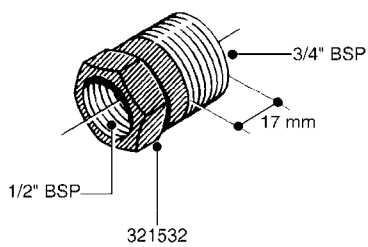

H020

FITTINGS-T-PIECES, CAPS & ELBOWS
H020-HIN, 01:01:01

Page 1
Date 06.04.2015 9:02

parts-n°	order qty	description
10053603	1	FITT. CAPNUT 2"BSP 5601
10194303	1	CAP BLANK 1 1/2 MCPHEE 210060
320047	1	FITT.DK CAPNUT 1/2" BSP
320106	1	FITT.DK CAPNUT 1" BSP
320272	1	FITT.DK CAPNUT 3/8" BSP
320316	1	FITT.DK TEE 3/4" X3/4" X1"BSP
320331	1	FITT.DK TEE 1" - 1" - 3/4" BSP
320342	1	FITT.DK EL 3/4"M X 1"F BSP
320563	1	FITT.DK 3 WAY 1/2" 110 DEG.
320677	1	NO LONGER AVAILABLE
320961	1	FITT.DK CAPNUT 1-1/2" BSP
321053	1	FITT.DK TEE 1/2 X1/2 X1/2" BSP
322072	1	FITT.DK TEE 3/8'X3/8'X3/8' BSP
322095	1	FITT.DK TEE 1-1/2 X1-1/4 X3/4" BSP
322138	1	FITT.DK ELB 1"M X 1"F BSP
330013	1	O-RING D15/D10X2.5 F.3/8"NUT
330212	1	O-RING D19/D14X2.4 F.1/2"NUT
330326	1	O-RING D30/D24X2 F.1"NUT
331273	1	O-RING D44/D38X2 F.1-1/2"

H030

FITTINGS - HEXAGON NIPPLES
H030-HIN, 01:01:01

Page 1
Date 06.04.2015 9:02

parts-n°	order qty	description
10015303	1	FITT.PO.HN 1.00X1.00 M1000
10425003	1	FITT.PO.HN 1.25X1.00 MCPHEE
320132	1	FITT.DK HN 1" BSP
320176	1	FITT.DK HN 3/8"X1/2" BSP
320445	1	FITT.DK HN 1/4"X3/8" BSP
320655	1	FITT.DK HN 1/2"-1/2" BSP
320692	1	FITT.DK HN 3/8'BSPX1/4'NPT
320703	1	FITT.DK HN 3/8BSP X1/2 &1/4NPT
320725	1	FITT.DK NIPPLE 3/8"-3/8" BSP
320902	1	FITT.DK HN 3/8'X 1/4' BSP
390232	1	FITT.DK HN 1-1/2' X 1-1/4' BSP
390276	1	FITT.DK HN 1'BSP

H040

FITTINGS - NIPPLES & ELBOWS
H040-HIN, 01:01:01

Page 1
Date 06.04.2015 9:02

parts-n°	order qty	description
10530803	1	FITT.PO.SE 2.00X2.00 45 DEG.
320191	1	FITT.DK ELB 3/8' BSP 45 DEGREE
320482	1	FITT.DK ELB. 1/2" BSP 60 DEG.
320596	1	FITT.DK ELB 3/8'-1/2'BSP 45DEG
320607	1	FITT.DK HN 3/8M X 3/8F BSP LNG
320633	1	FITT.DK HN 3/8"M X 3/8"F BSP
321451	1	FITT.DK ELB.1-1/2 X1-1/4 80DEG
321532	1	FITT.DK REDUC 3/4' X 1/2' BSP
390233	1	FITT.DK REDUC 1-1/2" X 1" BSP