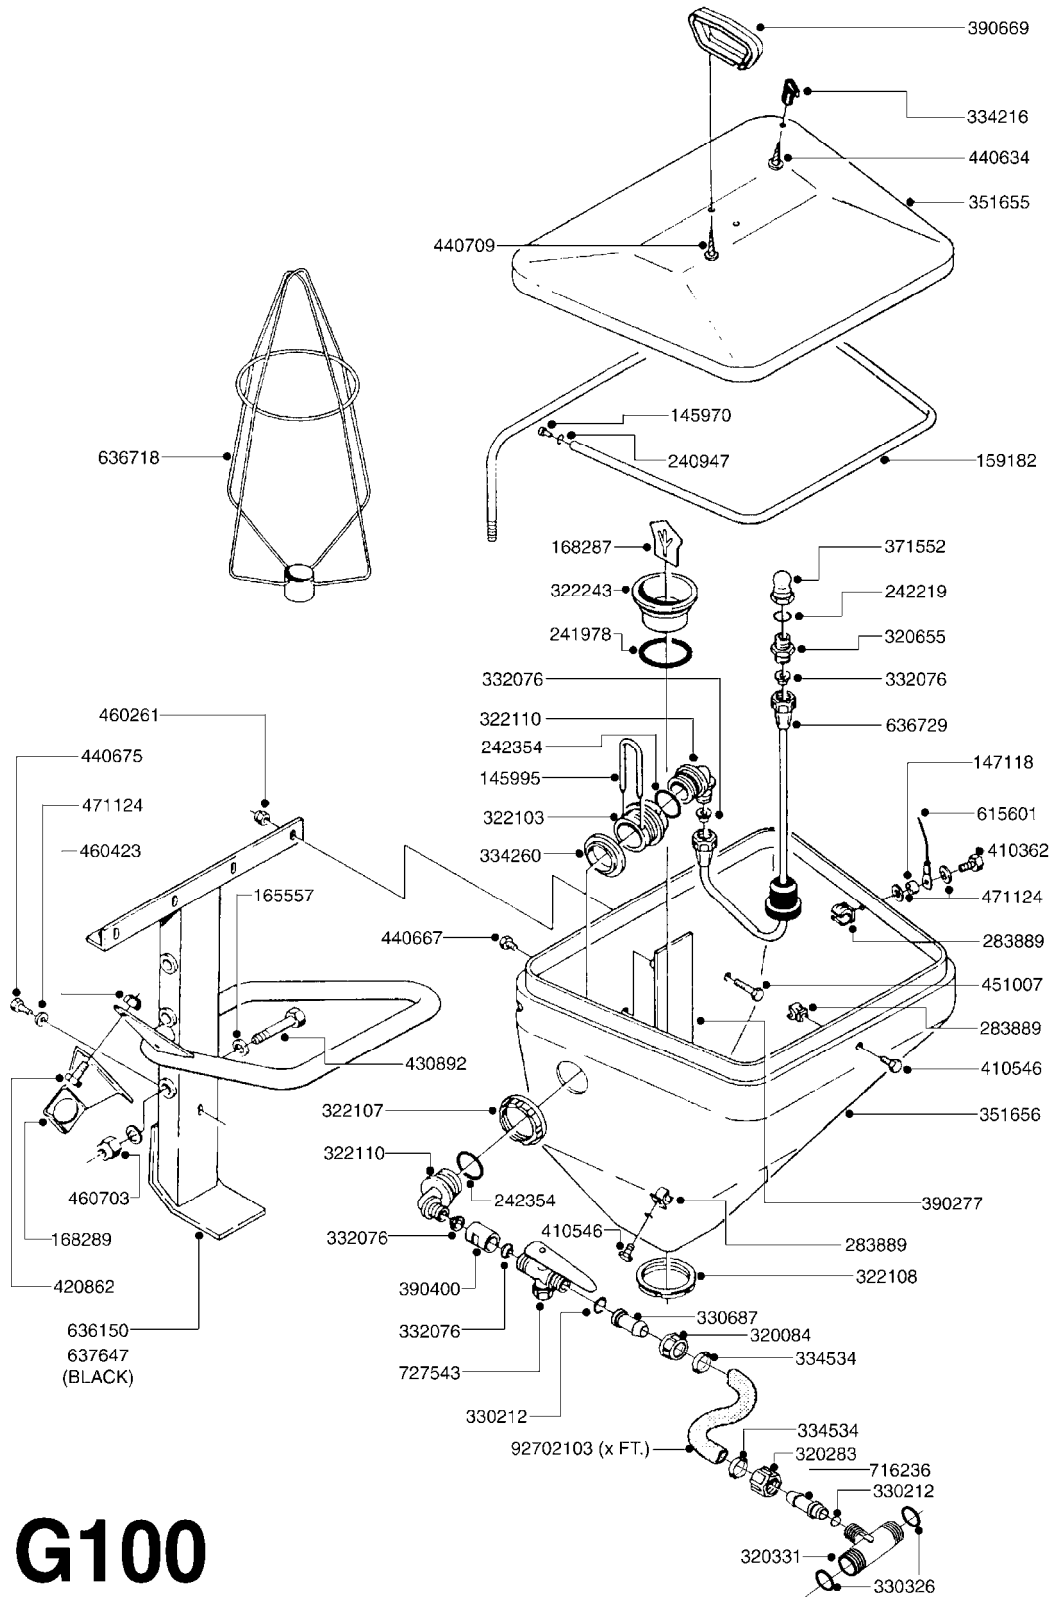

G090

CHEMICAL FILLER-HOPPER (PRE95)
G090-HIN, 19:05:11

Page 1

Date 06.04.2015 9:02

parts-n°	order qty	description
145970	1	PLUG MF 11 X 1
145995	1	FITT.DK S-53 FORK
159182	1	RINSING TUBE CHEM.FILL
168287	1	PLATE ANTI-VORTEX F.CHEM FILL
168289	1	BRACKET F. 3-WAY VALVE
240947	1	O-RING D7.3X2.4 NITRIL
241978	1	O-RING 64.5X3.0
242219	1	O-RING D16.3X2.4 VITON
242354	1	O-RING D32.2X3.0 VITON F.S-53
242566	1	LATCH STRAP F. CHEM.FILL
283889	1	CLIP F.TUBE SUPPORT
320084	1	FITT.DK NUT 1/2" BSP
320283	1	FITT.DK NUT 3/4"BSP
320331	1	FITT.DK TEE 1" - 1" - 3/4" BSP
320655	1	FITT.DK HN 1/2"-1/2" BSP
322103	1	FITT.DK S-53 BULKHEAD
322107	1	FITT.DK S-53 BULKHEAD NUT
322108	1	FITT.DK S-67 BULKHEAD NUT
322110	1	FITT.DK S-53 ELB. 1/2" BSP
322243	1	DRAIN PIPE/CHEM FIL.S67/S56
330212	1	O-RING D19/D14X2.4 F.1/2"NUT
330326	1	O-RING D30/D24X2 F.1"NUT
330687	1	FITT.DK HB 1/2" F. 1/2" NUT
332076	1	CONE INSERT F. ALUMINUM LANCE
334215	1	RUBBER
334216	1	RUBBER LATCH FOR CHEM.FILL
334260	1	GASKET F. S-53 BULKHEAD
334534	1	CLAMP HOSE PLASTIC 1/2"
371552	1	NOZZLE F.RINSING
390277	1	SCALE PLATE FOR HARDI FILLER
390400	1	FITT.DK BULKHEAD 1/2'X1/2'
410546	1	BOLT HEX SS M6X12 FT
420862	1	BOLT HEX 8.8 DEL M10X16 FT
440634	1	SCREW 5/8"
440667	1	SCREW M3.5X12 SLOT STAINLESS
440675	1	SCREW F. PLASTIC 5X16 SS
451007	1	SCREW M6X20 STAINLESS
460261	1	NUT HEX M6X1 LOCK A2 DIN985
460423	1	NUT HEX M10X1.5 LOCK
471124	1	WASHER D18/D6.4x1.6
614728	1	LID FOR CHEM FILLER
614729	1	TANK HARDI FILLER
636150	1	FRAME FOR CHEM FILL TANK
636718	1	RINSE SUPPORT CHEM.FILL 25/35L
636729	1	TUBE F. RINSE CHEM FILL
716236	1	FITT.DK HB 1/2" ASSY. F. 3/4"
727543	1	VALVE F.CHEM FILL JUG RINSE
92702103	1	HOSE R X1/2" X300PSI WP X0012"