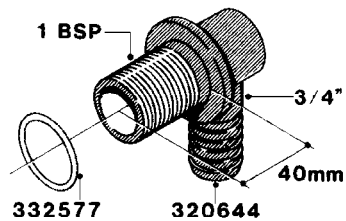

H030

FITTINGS - HEXAGON NIPPLES
H030-HIN, 01:01:01

Page 1
Date 06.04.2015 9:02

parts-n°	order qty	description
10015303	1	FITT.PO.HN 1.00X1.00 M1000
10425003	1	FITT.PO.HN 1.25X1.00 MCPHEE
320132	1	FITT.DK HN 1" BSP
320176	1	FITT.DK HN 3/8"X1/2" BSP
320445	1	FITT.DK HN 1/4"X3/8" BSP
320655	1	FITT.DK HN 1/2"-1/2" BSP
320692	1	FITT.DK HN 3/8'BSPX1/4'NPT
320703	1	FITT.DK HN 3/8BSP X1/2 &1/4NPT
320725	1	FITT.DK NIPPLE 3/8"-3/8" BSP
320902	1	FITT.DK HN 3/8'X 1/4' BSP
390232	1	FITT.DK HN 1-1/2' X 1-1/4' BSP
390276	1	FITT.DK HN 1'BSP

H040

FITTINGS - NIPPLES & ELBOWS
H040-HIN, 01:01:01

Page 1
Date 06.04.2015 9:02

parts-n°	order qty	description
10530803	1	FITT.PO.SE 2.00X2.00 45 DEG.
320191	1	FITT.DK ELB 3/8' BSP 45 DEGREE
320482	1	FITT.DK ELB. 1/2" BSP 60 DEG.
320596	1	FITT.DK ELB 3/8'-1/2'BSP 45DEG
320607	1	FITT.DK HN 3/8M X 3/8F BSP LNG
320633	1	FITT.DK HN 3/8"M X 3/8"F BSP
321451	1	FITT.DK ELB.1-1/2 X1-1/4 80DEG
321532	1	FITT.DK REDUC 3/4' X 1/2' BSP
390233	1	FITT.DK REDUC 1-1/2" X 1" BSP

H050

parts-n°	order qty	description
242594	1	O-RING D14 X 1.78 SCH.70-EPDM
320294	1	FITT.DK TEE 3/8X3/8HB X1/2"BSP
320305	1	FITT.DK HB 3/4'- 3/4' BSP
320386	1	FITT.DK TEE 3/8X3/8HB X3/8"BSP
320397	1	FITT.DK ELB 3/8"HB X 3/8" BSP
320401	1	FITT.DK TEE 1/2X1/2HB X1/2"BSP
320412	1	FITT.DK TEE 1/2X1/2HB X3/8'BSP
320423	1	FITT.DK ELB 1/2'HB X 3/8' BSP
320891	1	FITT.DK HB 3/8'- 3/8' BSP
320972	1	FITT.DK HB 5/16'- 1/4' BSP
322046	1	FITT.DK TEE 1/2X1/2HB X3/4'BSP
322048	1	FITT.DK TEE 3/4X3/4HB X3/4'BSP
330595	1	O-RING D24.6/D20X2.1 -3/4"
333137	1	FITT.DK CONN.1/2" F.NOZZ. DOUB
333141	1	FITT.DK CONN.1/2" F.NOZZ.SING
334041	1	FITT.DK CONN.3/4' F.NOZZ. SING
334042	1	FITT.DK CONN.3/4' F.NOZZ. DOUB
334195	1	FITT.DK ELB. 3/4"HB X 3/4"HB
10012103	1	FITT.PO.HB 1.25X1.50 IMB1012
10014003	1	FITT.PO.HB 1.25X1.25 IMB1010
10036903	1	FITT.PO.HB 1.50X1.50 IMB1212
28019303	1	FITTING HB ELB 3/4NPT-3/4HOSE
61016500	1	HOSE TAIL 3/4" 90°+RG CAP 3/4"
72026700	1	NOZZLE TUBE ADAPTER W/O-RING