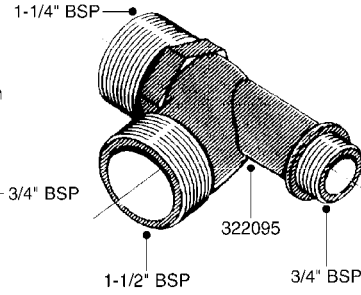

H020

FITTINGS-T-PIECES, CAPS & ELBOWS
H020-HIN, 01:01:01

Page 1
Date 06.04.2015 9:02

parts-n°	order qty	description
10053603	1	FITT. CAPNUT 2"BSP 5601
10194303	1	CAP BLANK 1 1/2 MCPHEE 210060
320047	1	FITT.DK CAPNUT 1/2" BSP
320106	1	FITT.DK CAPNUT 1" BSP
320272	1	FITT.DK CAPNUT 3/8" BSP
320316	1	FITT.DK TEE 3/4" X3/4" X1"BSP
320331	1	FITT.DK TEE 1" - 1" - 3/4" BSP
320342	1	FITT.DK EL 3/4"M X 1"F BSP
320563	1	FITT.DK 3 WAY 1/2" 110 DEG.
320677	1	NO LONGER AVAILABLE
320961	1	FITT.DK CAPNUT 1-1/2" BSP
321053	1	FITT.DK TEE 1/2 X1/2 X1/2" BSP
322072	1	FITT.DK TEE 3/8'X3/8'X3/8' BSP
322095	1	FITT.DK TEE 1-1/2 X1-1/4 X3/4" BSP
322138	1	FITT.DK ELB 1"M X 1"F BSP
330013	1	O-RING D15/D10X2.5 F.3/8"NUT
330212	1	O-RING D19/D14X2.4 F.1/2"NUT
330326	1	O-RING D30/D24X2 F.1"NUT
331273	1	O-RING D44/D38X2 F.1-1/2"