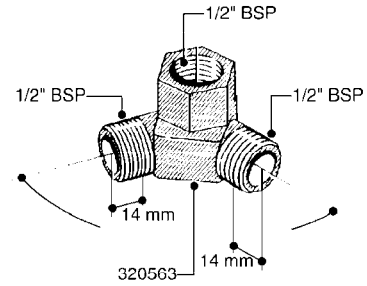

H020

FITTINGS-T-PIECES, CAPS & ELBOWS
H020-HIN, 01:01:01

Page 1
Date 06.04.2015 9:02

parts-n°	order qty	description
10053603	1	FITT. CAPNUT 2"BSP 5601
10194303	1	CAP BLANK 1 1/2 MCPHEE 210060
320047	1	FITT.DK CAPNUT 1/2" BSP
320106	1	FITT.DK CAPNUT 1" BSP
320272	1	FITT.DK CAPNUT 3/8" BSP
320316	1	FITT.DK TEE 3/4" X3/4" X1"BSP
320331	1	FITT.DK TEE 1" - 1" - 3/4" BSP
320342	1	FITT.DK EL 3/4"M X 1"F BSP
320563	1	FITT.DK 3 WAY 1/2" 110 DEG.
320677	1	NO LONGER AVAILABLE
320961	1	FITT.DK CAPNUT 1-1/2" BSP
321053	1	FITT.DK TEE 1/2 X1/2 X1/2" BSP
322072	1	FITT.DK TEE 3/8'X3/8'X3/8' BSP
322095	1	FITT.DK TEE 1-1/2 X1-1/4 X3/4" BSP
322138	1	FITT.DK ELB 1"M X 1"F BSP
330013	1	O-RING D15/D10X2.5 F.3/8"NUT
330212	1	O-RING D19/D14X2.4 F.1/2"NUT
330326	1	O-RING D30/D24X2 F.1"NUT
331273	1	O-RING D44/D38X2 F.1-1/2"