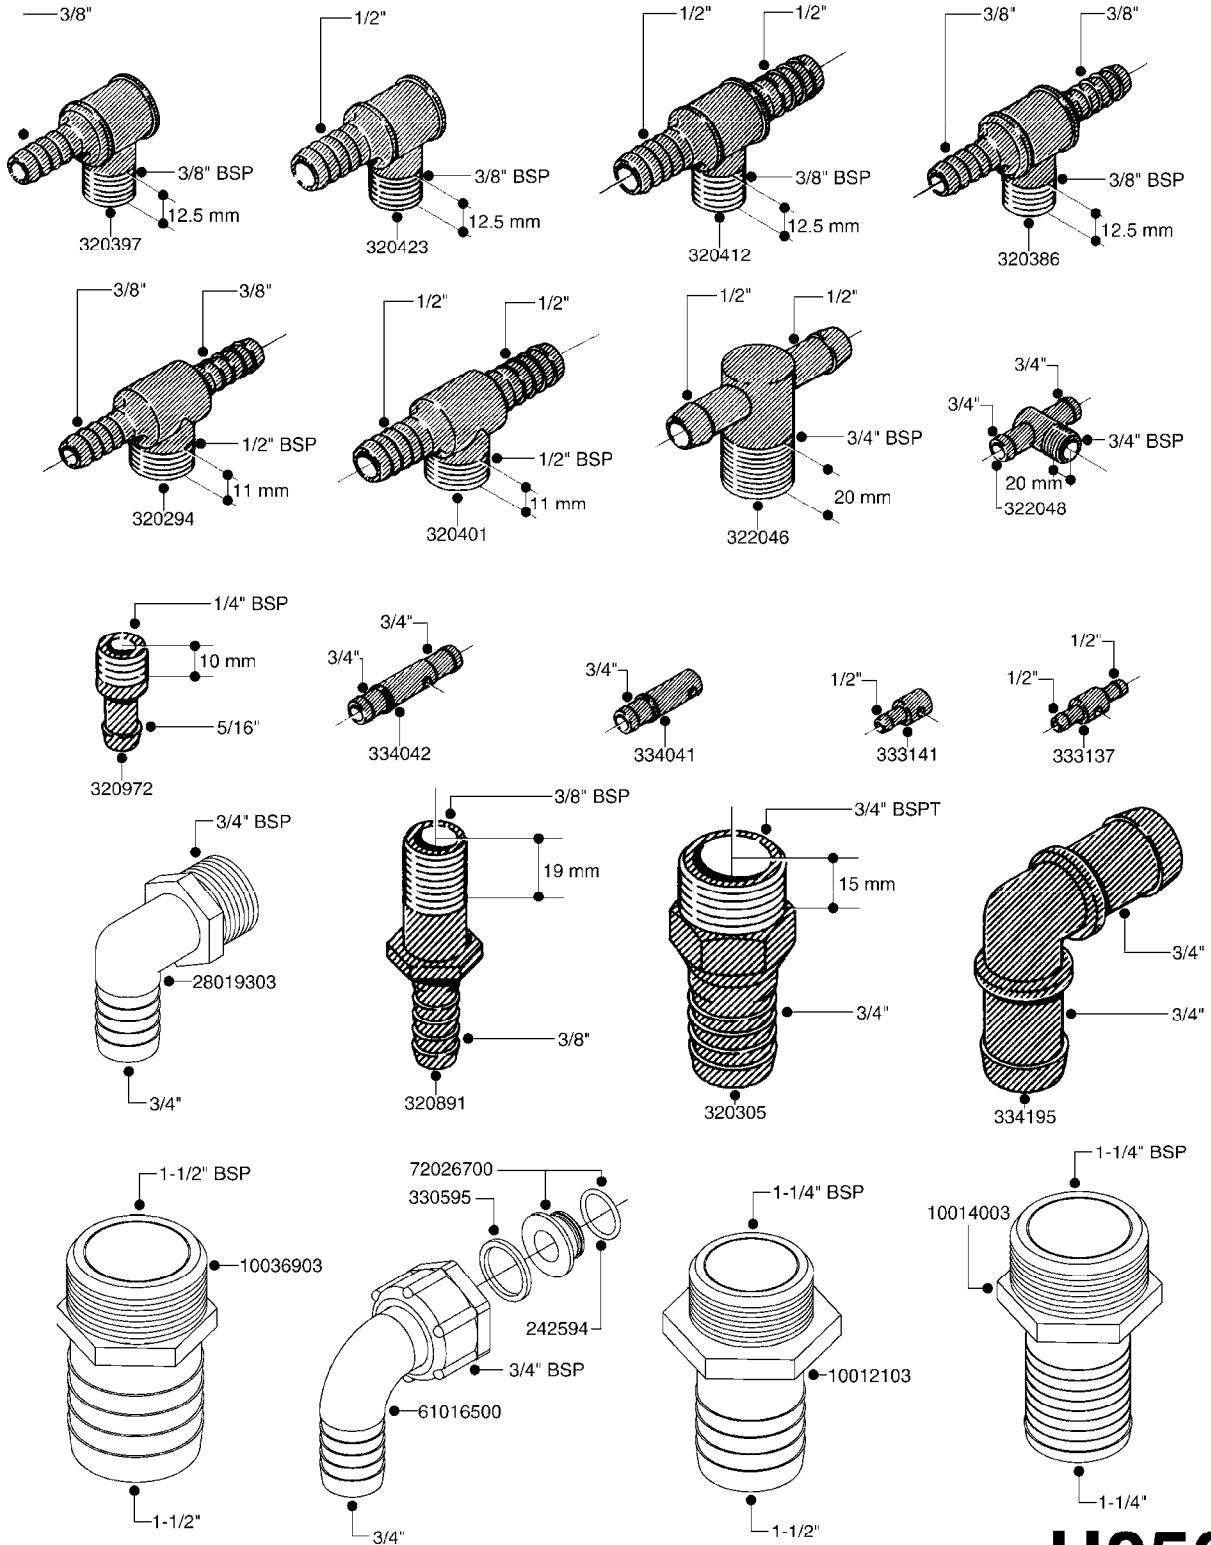

H030

FITTINGS - HEXAGON NIPPLES
H030-HIN, 01:01:01

Page 1
Date 06.04.2015 9:02

parts-n°	order qty	description
10015303	1	FITT.PO.HN 1.00X1.00 M1000
10425003	1	FITT.PO.HN 1.25X1.00 MCPHEE
320132	1	FITT.DK HN 1" BSP
320176	1	FITT.DK HN 3/8"X1/2" BSP
320445	1	FITT.DK HN 1/4"X3/8" BSP
320655	1	FITT.DK HN 1/2"-1/2" BSP
320692	1	FITT.DK HN 3/8'BSPX1/4'NPT
320703	1	FITT.DK HN 3/8BSP X1/2 &1/4NPT
320725	1	FITT.DK NIPPLE 3/8"-3/8" BSP
320902	1	FITT.DK HN 3/8'X 1/4' BSP
390232	1	FITT.DK HN 1-1/2' X 1-1/4' BSP
390276	1	FITT.DK HN 1'BSP

H040

FITTINGS - NIPPLES & ELBOWS
H040-HIN, 01:01:01

Page 1
Date 06.04.2015 9:02

parts-n°	order qty	description
10530803	1	FITT.PO.SE 2.00X2.00 45 DEG.
320191	1	FITT.DK ELB 3/8' BSP 45 DEGREE
320482	1	FITT.DK ELB. 1/2" BSP 60 DEG.
320596	1	FITT.DK ELB 3/8'-1/2'BSP 45DEG
320607	1	FITT.DK HN 3/8M X 3/8F BSP LNG
320633	1	FITT.DK HN 3/8"M X 3/8"F BSP
321451	1	FITT.DK ELB.1-1/2 X1-1/4 80DEG
321532	1	FITT.DK REDUC 3/4' X 1/2' BSP
390233	1	FITT.DK REDUC 1-1/2" X 1" BSP