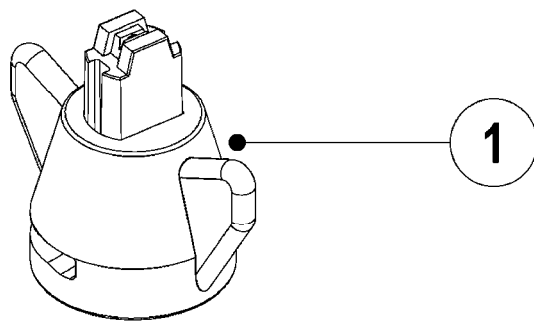

INJET Nozzle SYNTAL

B-JET Nozzle SYNTAL

D704

BOOM-NOZZLES INJET
D704-HIN, 14:12:07

Page 1

Date 06.04.2015 9:01

Pos.	parts-n°	order qty	description
1	334083	1	SNAP-FIT NOZZLE HOLDER SS BLCK
2	371872	1	NOZZLE INJET 015 GREEN SINGLE
2	371873	1	NOZZLE INJET 02 YELLOW SINGLE
2	371874	1	NOZZLE INJET 025 LILAC SINGLE
2	371875	1	NOZZLE INJET 03 BLUE SINGLE
2	371876	1	NOZZLE INJET 04 RED SINGLE
2	371926	1	NOZZLE INJET 01 ORANGE SINGLE
2	371927	1	NOZZLE INJET 05 BROWN SINGLE
2	371928	1	NOZZLE INJET 06 GREY SINGLE
2	371929	1	NOZZLE INJET 08 WHITE SINGLE
3	371870	1	NOZZLE B-JET 03 BLUE
3	371871	1	NOZZLE B-JET 04 RED
3	371877	1	NOZZLE B-JET 025 LILAC
3	371930	1	NOZZLE B-JET 02 YELLOW