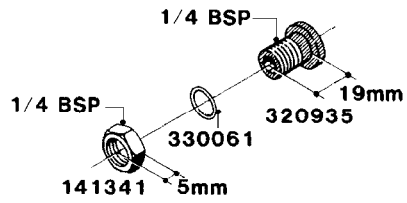

H060

FITTINGS - BULKHEAD
H060-HIN, 01:01:01

Page 1

Date 06.04.2015 9:02

parts-n°	order qty	description
141046	1	NUT 3/8" BSP
141341	1	NUT 1/4' BSP
240284	1	O-RING D82,5/75 X 3,5
320456	1	FITT.DK BULKHEAD 1"BSP DOUBLE
320467	1	FITT.DK BULKHEAD 1"BSP SINGLE
320471	1	FITT.DK NUT 1" BSP JAMB
320541	1	FITT.DK BULKHEAD 2-1/2'BSP SIN
320552	1	FITT.DK NUT 2-1/2' BSP JAMB
320644	1	FITT.DK ELB.3/4"HB X 1" BSP
320784	1	FITT.DK CAP 1-1/2" BSP
320795	1	FITT.DK NUT 1-1/2" BSP JAMB
320935	1	FITT.DK BULKHEAD 1/4' BSP SING
320946	1	FITT.DK BULKHEAD 3/8' BSP SING
321296	1	FITT.DK BULKHEAD 1/2" BSP SING
321307	1	FITT.DK NUT 1/2" BSP JAMB
321333	1	FITT.DK BULK 1-1/2" X 1"F BSP
330061	1	O-RING D16/D11X2,5
330072	1	O-RING D53.5/D45.5X4
330212	1	O-RING D19/D14X2.4 F.1/2"NUT
332577	1	O-RING D38/D30X4 F.1" PUR.
332592	1	O-RING D26/D20X3