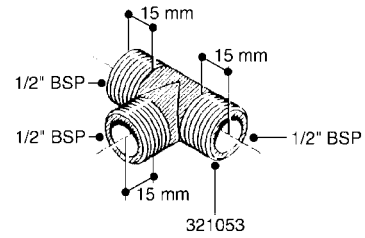

H020

FITTINGS-T-PIECES, CAPS & ELBOWS
H020-HIN, 01:01:01

Page 1
Date 06.04.2015 9:02

parts-n°	order qty	description
10053603	1	FITT. CAPNUT 2"BSP 5601
10194303	1	CAP BLANK 1 1/2 MCPHEE 210060
320047	1	FITT.DK CAPNUT 1/2" BSP
320106	1	FITT.DK CAPNUT 1" BSP
320272	1	FITT.DK CAPNUT 3/8" BSP
320316	1	FITT.DK TEE 3/4" X3/4" X1"BSP
320331	1	FITT.DK TEE 1" - 1" - 3/4" BSP
320342	1	FITT.DK EL 3/4"M X 1"F BSP
320563	1	FITT.DK 3 WAY 1/2" 110 DEG.
320677	1	NO LONGER AVAILABLE
320961	1	FITT.DK CAPNUT 1-1/2" BSP
321053	1	FITT.DK TEE 1/2 X1/2 X1/2" BSP
322072	1	FITT.DK TEE 3/8'X3/8'X3/8' BSP
322095	1	FITT.DK TEE 1-1/2 X1-1/4 X3/4" BSP
322138	1	FITT.DK ELB 1"M X 1"F BSP
330013	1	O-RING D15/D10X2.5 F.3/8"NUT
330212	1	O-RING D19/D14X2.4 F.1/2"NUT
330326	1	O-RING D30/D24X2 F.1"NUT
331273	1	O-RING D44/D38X2 F.1-1/2"