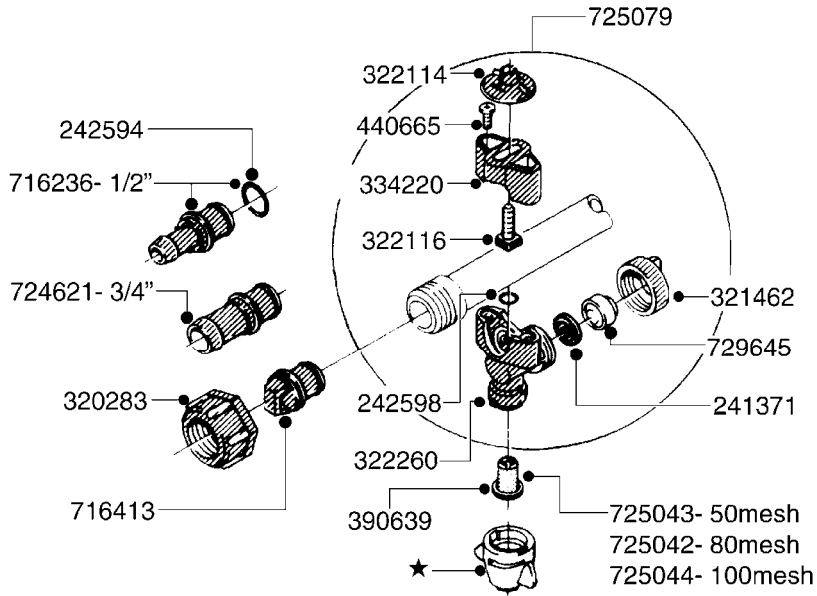

FOR HYDRAULIC COMPONENTS
SEE PAGE C030

D070

BOOM - SB H-FRAME & CENTER HY
D070-HIN, 09:04:13

Page 1

Date 06.04.2015 9:01

parts-n°	order qty	description
111204	1	CLAW CLUTCH/LOWER D80
111215	1	CLAW CLUTCH/UPPER D80
143651	1	AXLE M20/M16 L=355 F/BREAKAWAY
143754	1	PIN D10 X 56
145602	1	BOLT SHOULDER M12 X 68 D=17
166246	1	WASHER CUP D53 F.SPRING
170655	1	BRKT. F/SB/HY CENTER
170768	1	FLAT BAR 30X6 L=70/2XØ9
193244	1	NOZZLE TRACK 6-8-10 M SB
193303	1	SUPPORTING ARM FOR SB BOOM
220673	1	SPRING F.PIVOT 100 X 51
283699	1	GREASE NIPPLE M6X1
283935	1	PLASTIC COVER F. ARM SB/HYD
410185	1	BOLT HEX 8.8 DEL M6X16 A2
420781	1	BOLT HEX 8.8 DEL M8X50
420965	1	M10X40 MACHINE SCREW STAINLESS
421083	1	BOLT HEX 8.8 DEL M10X65
430522	1	BOLT HEX 8.8 DEL M12X25 FT
460143	1	NUT HEX M8 LOCK A2 DIN985
460423	1	NUT HEX M10X1.5 LOCK
460585	1	NUT HEX M16X2 LOCK
460703	1	NUT HEX M12X1.75 LOCK DIN985
460806	1	NUT HEX M20X2.5 LOCK
471127	1	WASHER D24/D13X2.5 STAINLESS
471128	1	WASHER D30/D17X3
480244	1	PIN SNAP D4.5
480384	1	PIN COTTER 3/16 x 1-1/2"
614673	1	PIN D26X140MM
614680	1	ARM LONG FOR SB BOOM
636151	1	CENTER FRAME SB/
636152	1	HINGE 20/26'HY FOLD RH
636153	1	HINGE 20/26' HY FOLD LH
636201	1	TRANSPORT F.SB HYDRAULIC BOOM