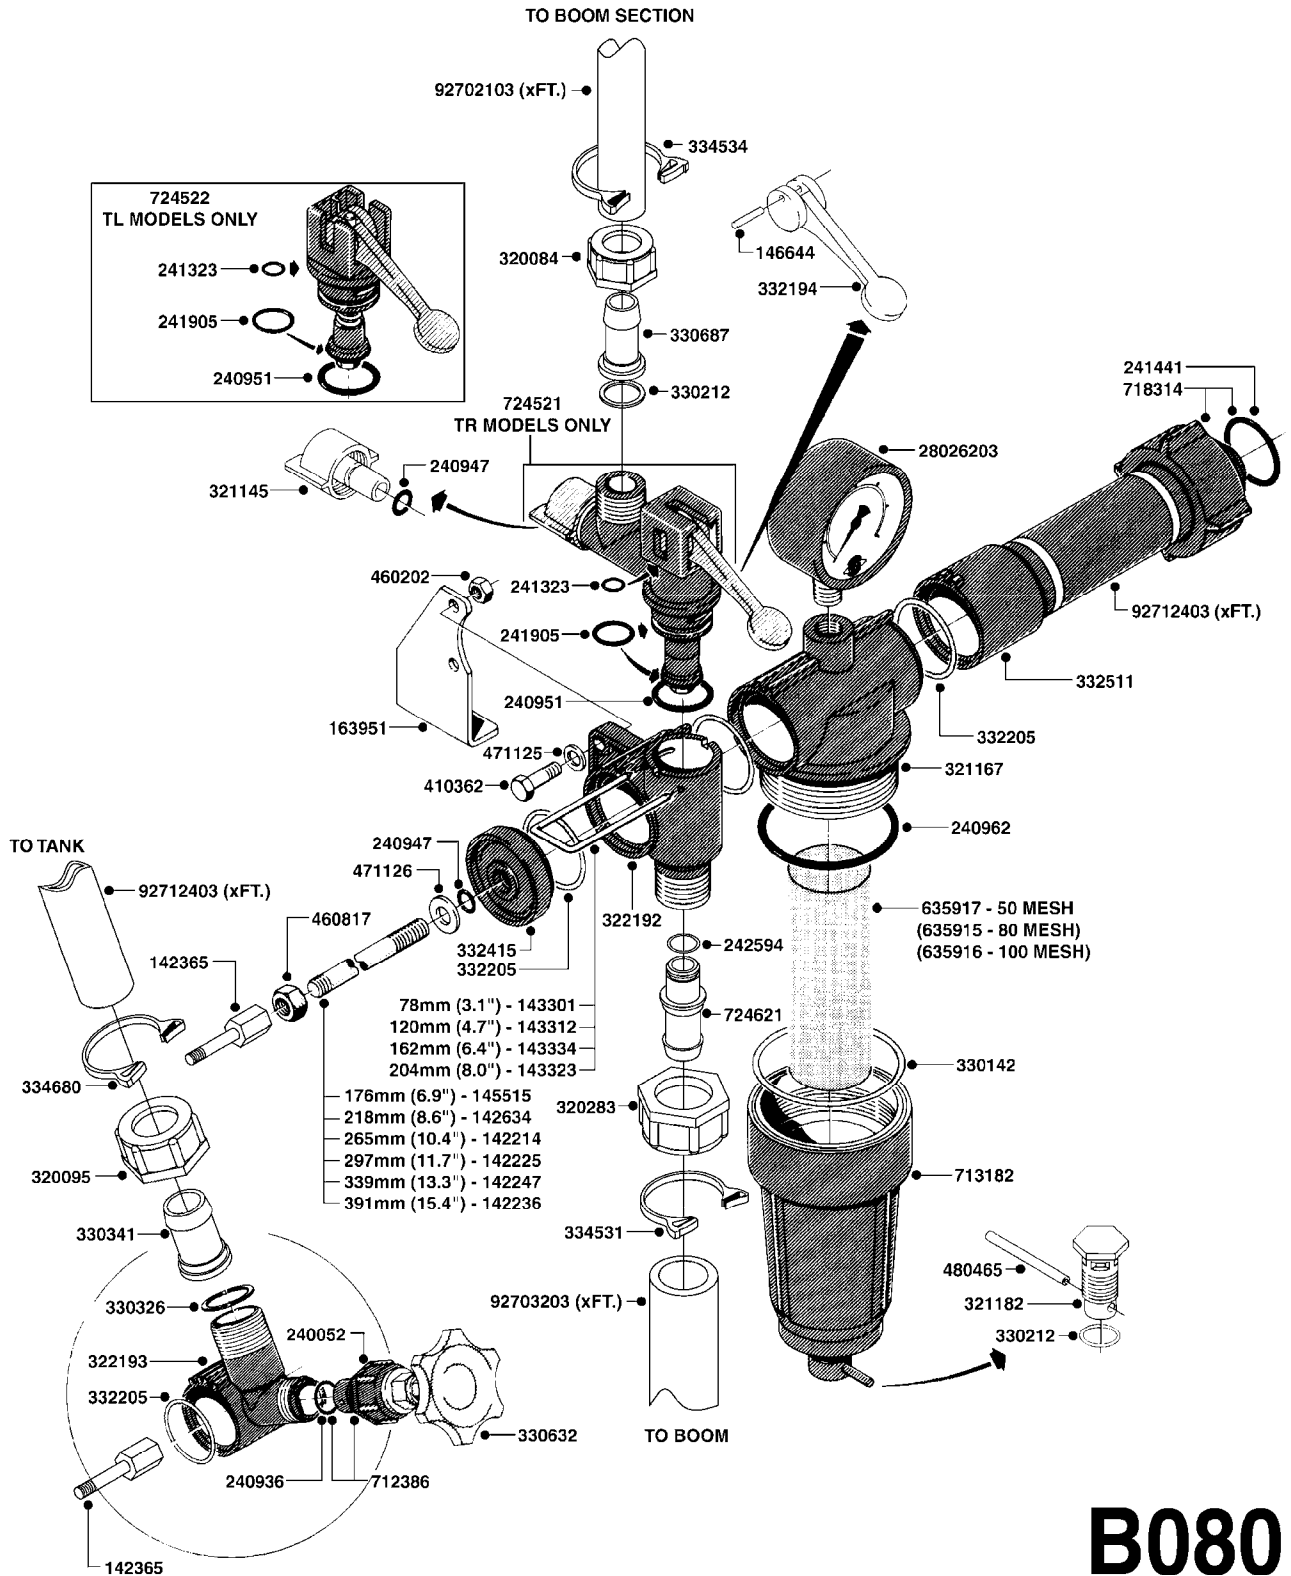

B080

BK-180 BOOM VALVES-MAN.PRE 00
B080-HIN, 19:05:11

Page 1
Date 06.04.2015 9:01

parts-n°	order qty	description
142214	1	STUD BOLT - M8X265, 3 SECTION
142225	1	STUD BOLT 8 X 299 - 6 MODULS
142236	1	STUD BOLT 8 X 381 - 8 MODULS
142247	1	STUD BOLT 8 X 341 - 7 MODULS
142365	1	EXTENSION BOLT F/HARDI MATIC
142634	1	STUD BOLT M8 X 213 - 4 MODULS
143301	1	LOCK CLAMP 78 MM
143312	1	LOCK CLAMP 120 MM
143323	1	LOCK CLAMP 204 MM
143334	1	LOCK CLAMP 162 MM
145515	1	STUD BOLT M8 X 176MM
146644	1	PIN D3X19 STAINLESS
163951	1	MOUNT BRACKET FOR BK180 SECTIO
240052	1	BUSHING/PKNG D11,2/8,4 X 6
240936	1	O-RING D13.3X2.4 NITRIL
240947	1	O-RING D7.3X2.4 NITRIL
240951	1	O-RING D21.2X3 NITRIL
240962	1	O-RING D57,2X3 NITRIL
241323	1	O-RING D5.3X2.4 NITRIL
241441	1	O-RING D29.3X3
241905	1	O-RING 12,3X2,4 VITON DKR.1,05
242594	1	O-RING D14 X 1.78 SCH.70-EPDM
320084	1	FITT.DK NUT 1/2" BSP
320095	1	FITT.DK NUT 1" BSP
320283	1	FITT.DK NUT 3/4"BSP
321145	1	CAP 1/2" RG FOR CONST.PRESSURE
321167	1	FILTER HOUSE S 63 X 4
321182	1	DRAIN PLUG F. FILTER 3/8 BSP
322192	1	HOUSING F.DISTRIBUTOR
322193	1	HOUSING F.HARDIMATIC BK93
330142	1	O-RING D69X2
330212	1	O-RING D19/D14X2.4 F.1/2"NUT
330326	1	O-RING D30/D24X2 F.1"NUT
330341	1	FITT.DK HB 1" F. 1" NUT
330632	1	REGULATING HANDLE
330687	1	FITT.DK HB 1/2" F. 1/2" NUT
332194	1	DISTRIBUTION HANDLE
332205	1	O-RING D43/39XD2
332415	1	COVER
332511	1	FITT.DK END CAP 1"HB F.BK180
334531	1	CLAMP HOSE PLASTIC 3/4"
334534	1	CLAMP HOSE PLASTIC 1/2"
334680	1	CLAMP HOSE PLASTIC 1"
410362	1	BOLT HEX 8.8 SS M6X20 FT
460202	1	NUT HEX M6
460817	1	NUT HEX M8 STAINLESS DIN 934
471125	1	WASHER M6U D12/D6.4x1.6 SS A2
471126	1	WASHER D16/D8.4X1.6 SS
480465	1	PIN M4X50 SLOTTED
635915	1	SCREEN BK180, 80 MESH
635916	1	SCREEN BK180, 100 MESH
635917	1	SCREEN BK180, 50 MESH
712386	1	PRESSURE REGULATOR COMPL. H-M
713182	1	FILTER CAP WITH DRAIN SCREW
718314	1	CONN. DISTRIB.AND OP.UNIT
724521	1	DISTR.UPPER PART W.EQ.PRESSURE
724522	1	DISTR.OVER PART W.OUV PR 83 BK
724621	1	FITT.DK HB 3/4"ASSY F.3/4" NUT
28026203	1	GAUGE 200PSI/BR, 2.5"1/4BSP-BTM
92702103	1	HOSE R X1/2" X300PSI WP X0012"
92703203	1	HOSE R X3/4" X300PSI WP X0012"