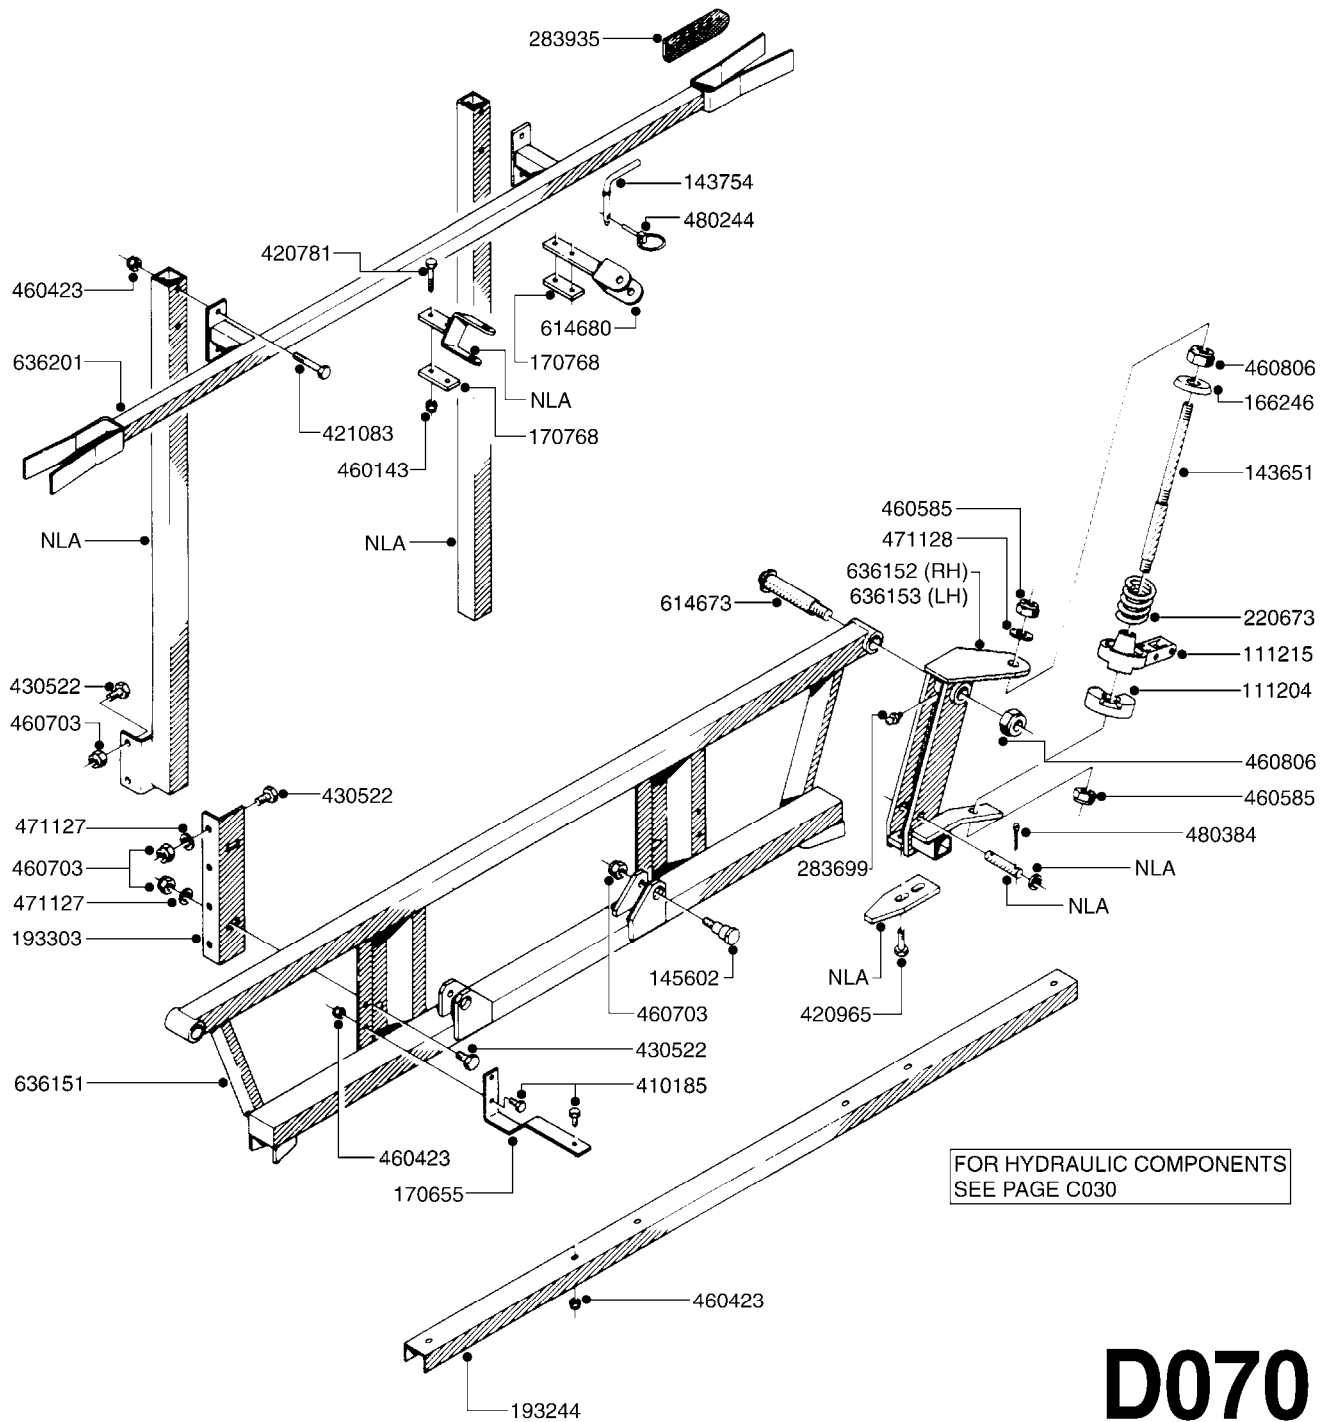

BOOM - SB 20' 26' 33'
D050-HIN, 01:01:01

Page 0
Date 06.04.2015 9:01

D050

BOOM - SB 20' 26' 33'
D050-HIN, 01:01:01

Page 1

Date 06.04.2015 9:01

parts-n°	order qty	description
111204	1	CLAW CLUTCH/LOWER D80
111215	1	CLAW CLUTCH/UPPER D80
142597	1	DISTANCE TUBE
143651	1	AXLE M20/M16 L=355 F/BREAKAWAY
143721	1	FRICITION DISC FOR BOOM D30
143754	1	PIN D10 X 56
166246	1	WASHER CUP D53 F.SPRING
166736	1	CLAMP FOR SB BOOM
166865	1	WASHER D35/D25X2
193244	1	NOZZLE TRACK 6-8-10 M SB
193303	1	SUPPORTING ARM FOR SB BOOM
220673	1	SPRING F.PIVOT 100 X 51
334571	1	TAPON 40x40x2 EMBELLECEDOR
410185	1	BOLT HEX 8.8 DEL M6X16 A2
420906	1	BOLT HEX 8.8 DEL M10X60
421083	1	BOLT HEX 8.8 DEL M10X65
430522	1	BOLT HEX 8.8 DEL M12X25 FT
460261	1	NUT HEX M6X1 LOCK A2 DIN985
460423	1	NUT HEX M10X1.5 LOCK
460585	1	NUT HEX M16X2 LOCK
460703	1	NUT HEX M12X1.75 LOCK DIN985
460806	1	NUT HEX M20X2.5 LOCK
471122	1	WASHER D20/D10.5X2 SS
471127	1	WASHER D24/D13X2.5 STAINLESS
471128	1	WASHER D30/D17X3
480244	1	PIN SNAP D4.5
613487	1	TRANSPORT FITTINGS FOR SB BOOM
633942	1	OUTER BOOM WING 26', 28' SB
634163	1	CENTER SECTION - 20',26',33'
634185	1	BOOM WING OUTER PART 33' SB
635780	1	INNER WING SEC. 26',28',33'SB
635792	1	BOOM WING - 20',21'SB-BOOM
706311	1	SPRING WITH HAND-GRIB