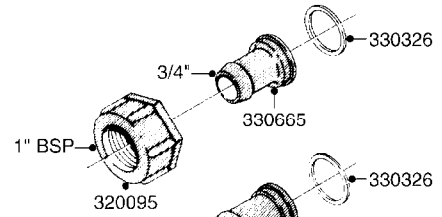

COMPLETE KIT NO
LONGER AVAILABLE.
FOR '09 KIT
SEE PAGE

G191

FORCE BOOM
ONLY

TO END
NOZZLE

OUTER
NOZZLE
TUBE

FROM
SOLENOID
ASSEMBLY

G711

ELECTRIC END NOZZLE KIT
G711-HIN, 09:05:13

Page 1
Date 06.04.2015 9:02

Pos.	parts-n°	order qty	description
1	145994	1	FITT.DK S-40 FORK
2	145995	1	FITT.DK S-53 FORK
3	240177	1	O-RING D16.1/11.3 X 2.4
4	242354	1	O-RING D32.2X3.0 VITON F.S-53
5	242355	1	O-RING D19.2X3.0 VITON F.S-40
6	242594	1	O-RING D14 X 1.78 SCH.70-EPDM
7	261539	1	SPADE F.ELEC CONNec BLUE INSUL
8	262104	1	VALVE, SOLENOID, S53/S40
9	320084	1	FITT.DK NUT 1/2" BSP
10	320187	1	FITT.DK CAP 3/8" BSP BLACK
11	320283	1	FITT.DK NUT 3/4"BSP
12	320596	1	FITT.DK ELB 3/8'-1/2'BSP 45DEG
13	321307	1	FITT.DK NUT 1/2" BSP JAMB
14	321742	1	FITT.DK BULKHEAD 1/2' BSP
15	322103	1	FITT.DK S-53 BULKHEAD
16	322352	1	FITT.DK S-53 TEE
17	330212	1	O-RING D19/D14X2.4 F.1/2"NUT
18	330687	1	FITT.DK HB 1/2" F. 1/2" NUT
19	334965	1	COVER FOR S53 SOLENOID VALVE
20	370366	1	NOZZLE END FAN 1850-G 150
21	410185	1	BOLT HEX 8.8 DEL M6X16 A2
22	460261	1	NUT HEX M6X1 LOCK A2 DIN985
23	471125	1	WASHER M6U D12/D6.4x1.6 SS A2
24	614366	1	FILTER 50 MESH F.NOZZLE BLUE
24	614367	1	FILTER 80 MESH F.NOZZLE RED
24	614368	1	FILTER 100 MESH F.NOZZLE YEL.
25	720856	1	FITT.DK 1/2'BSP ASSY.F.3/4'NUT
26	726558	1	FITT.DK S53 STR. 3/4" W.ORING
27	726567	1	FITT.DK S-40 ELB.1/2" W.ORING
28	726694	1	PLUG,S53,1/2"FBSP THD W.ORING
29	729610	1	NOZZLE ASSY. NON DRIP 3/8 THRD
30	750722	1	REPAIR KIT FOR 3S SC CONTROL
31	983087	1	ELEC. CABLE 2 WIRE X 0.75MM
32	16180100	1	PLATE, END ROW NOZZLE
33	28025203	1	TIE STRAP L=23" x W=1/2"
34	28029803	1	CLAMP HOSE GEAR P1/2" 6708
35	28029903	1	CLAMP HOSE GEAR P3/4"-S1" 6712
36	92702103	1	HOSE R X1/2" X300PSI WP X0012"