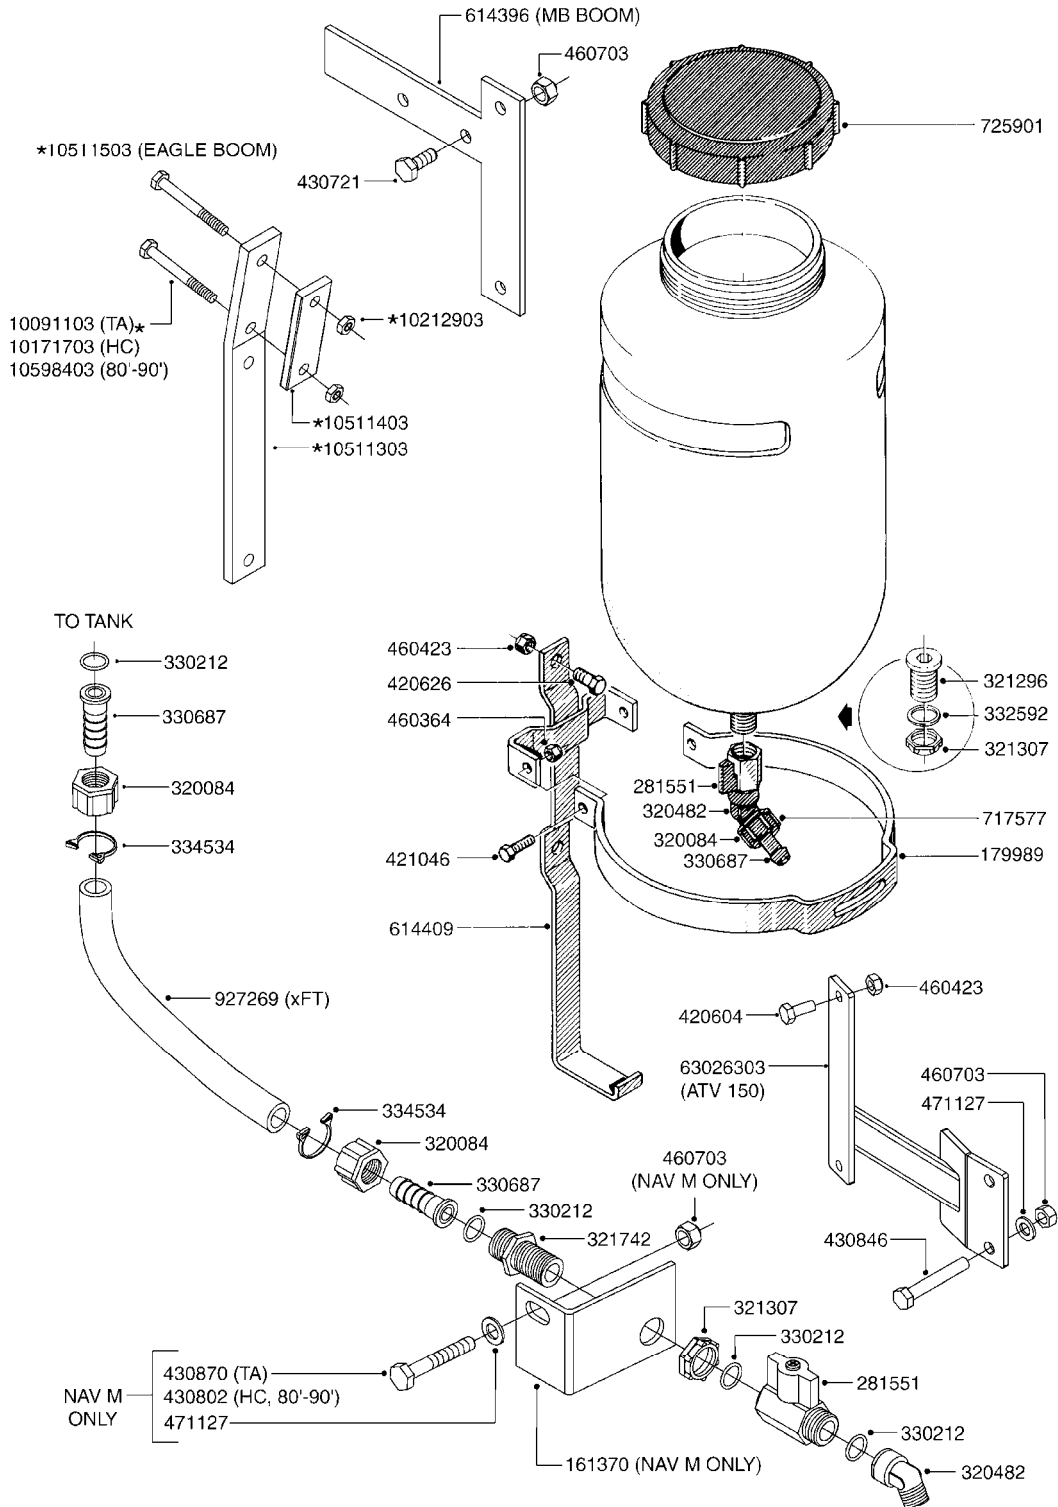

COMPLETE TANK ASSY : 722072

G110

CLEAN WATER TANK
G110-HIN, 26:06:06

Page 1

Date 06.04.2015 9:02

parts-n°	order qty	description
161370	1	BKT.CLEAN WATER BOTT. VALVE
179989	1	BRKT. F. 3 GAL. TANK
281551	1	BALL VALVE 1/2"
320084	1	FITT.DK NUT 1/2" BSP
320482	1	FITT.DK ELB. 1/2" BSP 60 DEG.
321296	1	FITT.DK BULKHEAD 1/2" BSP SING
321307	1	FITT.DK NUT 1/2" BSP JAMB
321742	1	FITT.DK BULKHEAD 1/2' BSP
330212	1	O-RING D19/D14X2.4 F.1/2"NUT
330687	1	FITT.DK HB 1/2" F. 1/2" NUT
332592	1	O-RING D26/D20X3
334534	1	CLAMP HOSE PLASTIC 1/2"
420604	1	BOLT HEX 8.8 DEL M10X25 FT DIN933
420626	1	BOLT HEX 8.8 DEL M10X20 FT
421046	1	BOLT HEX 8.8 DEL M8X25 FT A2 DIN933
430721	1	BOLT HEX 8.8 DEL M12X40 FT
430802	1	BOLT HEX 8.8 DEL M12X75
430846	1	BOLT HEX 8.8 DEL M12X80
430870	1	BOLT HEX 8.8 DEL M12X55 FT
460364	1	NUT HEX M8 GALV.
460423	1	NUT HEX M10X1.5 LOCK
460703	1	NUT HEX M12X1.75 LOCK DIN985
471127	1	WASHER D24/D13X2.5 STAINLESS
614396	1	CLEAN WATER BRACKET MB
614409	1	BRACKET FOR FOAM MARKER
717577	1	VALVE F.CLEAN WATER TANK
722072	1	CLEAN WATER TANK W FRAME & TAP
725901	1	LID F.WATER BOTTLE VENTED
927269	1	HOSE R X PVC X 1/2 X 0012"
10091103	1	BOLT HEX 3/8 NC GR.2 03.00'
10171703	1	BOLT HEX 3/8 NC GR.2 03.50"
10212903	1	NUT HEX NC (NYLON LOCK) 3/8"
10511303	1	FLATBAR L350/17DEG.CLEAN WATER
10511403	1	FLATBAR 104MM CLEAN WATER
10511503	1	BKT.CLEAN WATER MOUNT EAGLE
10598403	1	BOLT HEX HCS3/8-16 X 4 Z 5
63026303	1	CLEAN WATER TANK BRKT, ATV