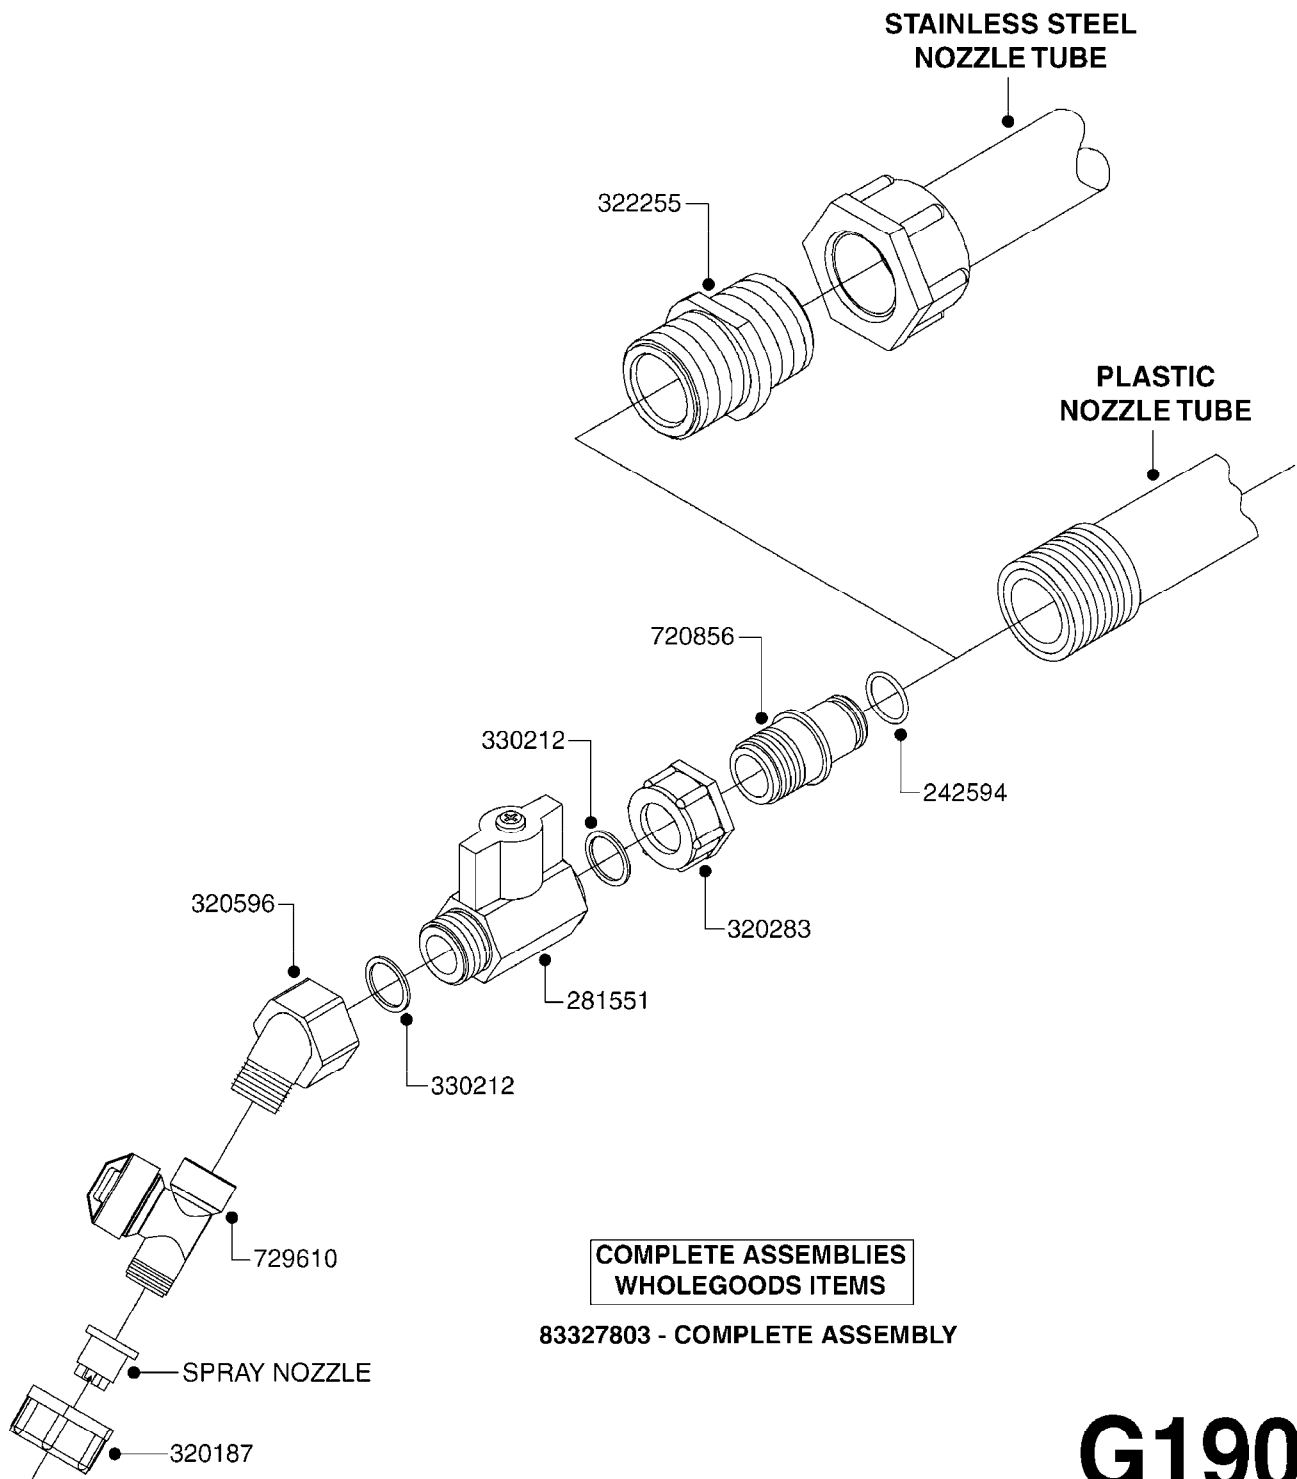

COMPLETE TANK ASSY : 722072

G110

CLEAN WATER TANK
G110-HIN, 26:06:06

Page 1

Date 06.04.2015 9:02

parts-n°	order qty	description
161370	1	BKT.CLEAN WATER BOTT. VALVE
179989	1	BRKT. F. 3 GAL. TANK
281551	1	BALL VALVE 1/2"
320084	1	FITT.DK NUT 1/2" BSP
320482	1	FITT.DK ELB. 1/2" BSP 60 DEG.
321296	1	FITT.DK BULKHEAD 1/2" BSP SING
321307	1	FITT.DK NUT 1/2" BSP JAMB
321742	1	FITT.DK BULKHEAD 1/2' BSP
330212	1	O-RING D19/D14X2.4 F.1/2"NUT
330687	1	FITT.DK HB 1/2" F. 1/2" NUT
332592	1	O-RING D26/D20X3
334534	1	CLAMP HOSE PLASTIC 1/2"
420604	1	BOLT HEX 8.8 DEL M10X25 FT DIN933
420626	1	BOLT HEX 8.8 DEL M10X20 FT
421046	1	BOLT HEX 8.8 DEL M8X25 FT A2 DIN933
430721	1	BOLT HEX 8.8 DEL M12X40 FT
430802	1	BOLT HEX 8.8 DEL M12X75
430846	1	BOLT HEX 8.8 DEL M12X80
430870	1	BOLT HEX 8.8 DEL M12X55 FT
460364	1	NUT HEX M8 GALV.
460423	1	NUT HEX M10X1.5 LOCK
460703	1	NUT HEX M12X1.75 LOCK DIN985
471127	1	WASHER D24/D13X2.5 STAINLESS
614396	1	CLEAN WATER BRACKET MB
614409	1	BRACKET FOR FOAM MARKER
717577	1	VALVE F.CLEAN WATER TANK
722072	1	CLEAN WATER TANK W FRAME & TAP
725901	1	LID F.WATER BOTTLE VENTED
927269	1	HOSE R X PVC X 1/2 X 0012"
10091103	1	BOLT HEX 3/8 NC GR.2 03.00'
10171703	1	BOLT HEX 3/8 NC GR.2 03.50"
10212903	1	NUT HEX NC (NYLON LOCK) 3/8"
10511303	1	FLATBAR L350/17DEG.CLEAN WATER
10511403	1	FLATBAR 104MM CLEAN WATER
10511503	1	BKT.CLEAN WATER MOUNT EAGLE
10598403	1	BOLT HEX HCS3/8-16 X 4 Z 5
63026303	1	CLEAN WATER TANK BRKT, ATV