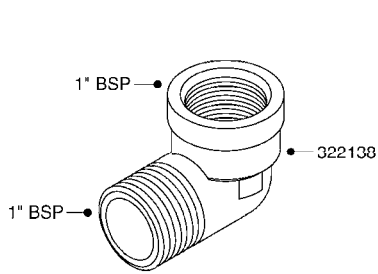

H020

FITTINGS-T-PIECES, CAPS & ELBOWS
H020-HIN, 01:01:01

Page 1
Date 06.04.2015 9:02

parts-n°	order qty	description
10053603	1	FITT. CAPNUT 2"BSP 5601
10194303	1	CAP BLANK 1 1/2 MCPHEE 210060
320047	1	FITT.DK CAPNUT 1/2" BSP
320106	1	FITT.DK CAPNUT 1" BSP
320272	1	FITT.DK CAPNUT 3/8" BSP
320316	1	FITT.DK TEE 3/4" X3/4" X1"BSP
320331	1	FITT.DK TEE 1" - 1" - 3/4" BSP
320342	1	FITT.DK EL 3/4"M X 1"F BSP
320563	1	FITT.DK 3 WAY 1/2" 110 DEG.
320677	1	NO LONGER AVAILABLE
320961	1	FITT.DK CAPNUT 1-1/2" BSP
321053	1	FITT.DK TEE 1/2 X1/2 X1/2" BSP
322072	1	FITT.DK TEE 3/8'X3/8'X3/8' BSP
322095	1	FITT.DK TEE 1-1/2 X1-1/4 X3/4" BSP
322138	1	FITT.DK ELB 1"M X 1"F BSP
330013	1	O-RING D15/D10X2.5 F.3/8"NUT
330212	1	O-RING D19/D14X2.4 F.1/2"NUT
330326	1	O-RING D30/D24X2 F.1"NUT
331273	1	O-RING D44/D38X2 F.1-1/2"