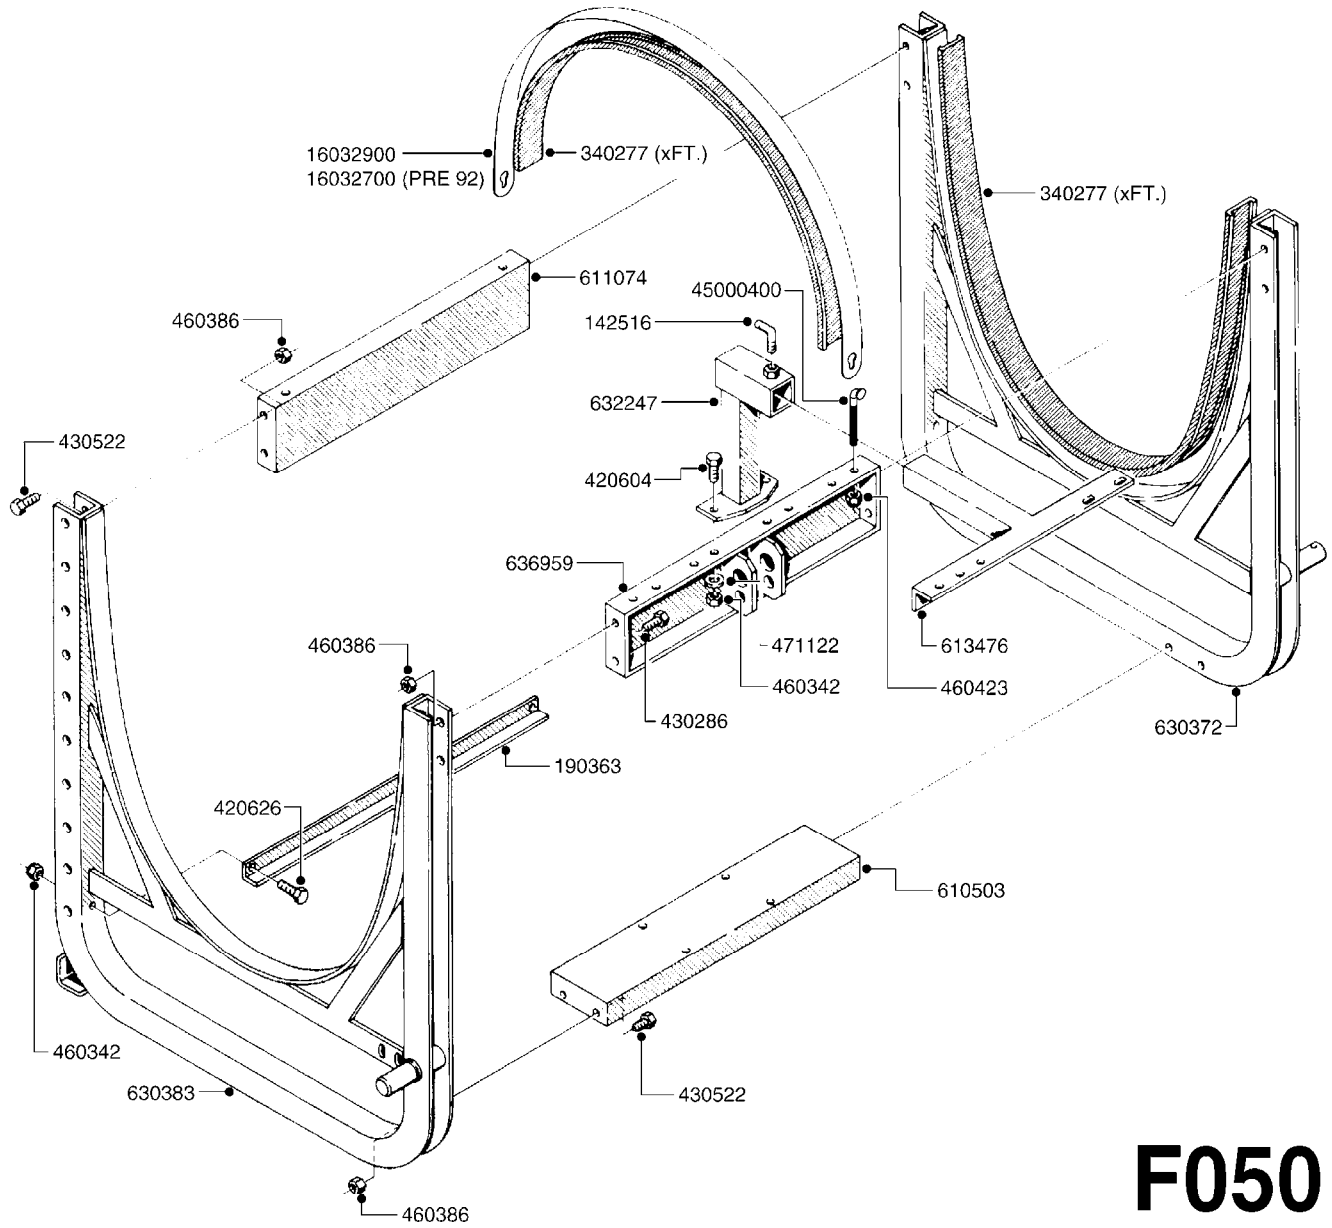

F050

FRAME - NK 105
F050-HIN, 12:12:05

Page 1

Date 06.04.2015 9:02

parts-n°	order qty	description
142516	1	SCREW SET M10 BENT F. LOCKING
190363	1	CROSSBAR BOTTOM NL/NK 105/155
340277	1	TANK PACKING - 40mm WIDE x 12"
420604	1	BOLT HEX 8.8 DEL M10X25 FT DIN933
420626	1	BOLT HEX 8.8 DEL M10X20 FT
430286	1	BOLT HEX 8.8 DEL M12X30 FT
430522	1	BOLT HEX 8.8 DEL M12X25 FT
460342	1	NUT HEX M10 DEL DIN934
460386	1	NUT HEX M12X1.75
460423	1	NUT HEX M10X1.5 LOCK
471122	1	WASHER D20/D10.5X2 SS
610503	1	PUMP BASE NL/NK 80/105/155
611074	1	BRACKET CROSS NL/NK80/105/155
613476	1	BRACKET MOUNT F.BK180 CONTROL
630372	1	FRAME NL/NK 105 LEFT
630383	1	FRAME NL/NK 105 RIGHT
632247	1	POST F.OPERATING UNIT BK/LX-LY
636959	1	TOP BAR BRACKET NK80/105
16032700	1	TANK STRAP 40X2.0 L=930
16032900	1	TANK STRAP NL80/105 L=1025
45000400	1	T-BOLT SPECIAL F.TANK STRAP ES