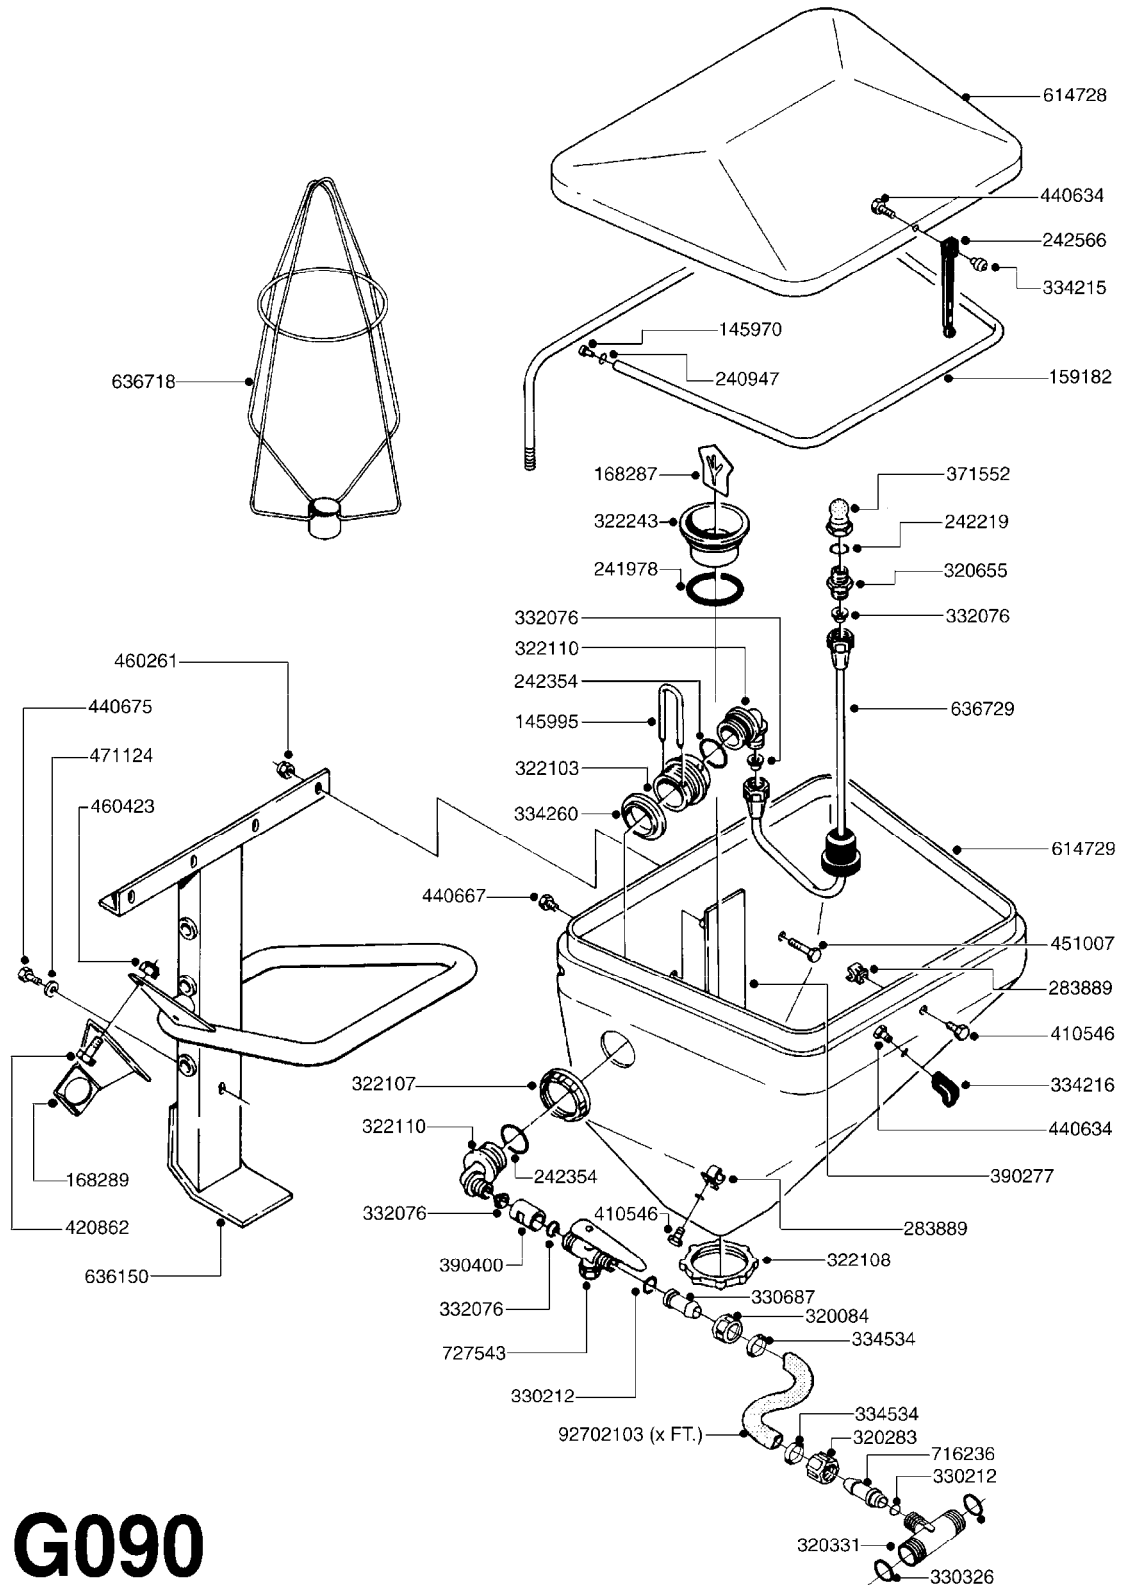

G090

CHEMICAL FILLER-HOPPER (PRE95)
G090-HIN, 19:05:11

Page 1

Date 06.04.2015 9:02

parts-n°	order qty	description
145970	1	PLUG MF 11 X 1
145995	1	FITT.DK S-53 FORK
159182	1	RINSING TUBE CHEM.FILL
168287	1	PLATE ANTI-VORTEX F.CHEM FILL
168289	1	BRACKET F. 3-WAY VALVE
240947	1	O-RING D7.3X2.4 NITRIL
241978	1	O-RING 64.5X3.0
242219	1	O-RING D16.3X2.4 VITON
242354	1	O-RING D32.2X3.0 VITON F.S-53
242566	1	LATCH STRAP F. CHEM.FILL
283889	1	CLIP F.TUBE SUPPORT
320084	1	FITT.DK NUT 1/2" BSP
320283	1	FITT.DK NUT 3/4"BSP
320331	1	FITT.DK TEE 1" - 1" - 3/4" BSP
320655	1	FITT.DK HN 1/2"-1/2" BSP
322103	1	FITT.DK S-53 BULKHEAD
322107	1	FITT.DK S-53 BULKHEAD NUT
322108	1	FITT.DK S-67 BULKHEAD NUT
322110	1	FITT.DK S-53 ELB. 1/2" BSP
322243	1	DRAIN PIPE/CHEM FIL.S67/S56
330212	1	O-RING D19/D14X2.4 F.1/2"NUT
330326	1	O-RING D30/D24X2 F.1"NUT
330687	1	FITT.DK HB 1/2" F. 1/2" NUT
332076	1	CONE INSERT F. ALUMINUM LANCE
334215	1	RUBBER
334216	1	RUBBER LATCH FOR CHEM.FILL
334260	1	GASKET F. S-53 BULKHEAD
334534	1	CLAMP HOSE PLASTIC 1/2"
371552	1	NOZZLE F.RINSING
390277	1	SCALE PLATE FOR HARDI FILLER
390400	1	FITT.DK BULKHEAD 1/2'X1/2'
410546	1	BOLT HEX SS M6X12 FT
420862	1	BOLT HEX 8.8 DEL M10X16 FT
440634	1	SCREW 5/8"
440667	1	SCREW M3.5X12 SLOT STAINLESS
440675	1	SCREW F. PLASTIC 5X16 SS
451007	1	SCREW M6X20 STAINLESS
460261	1	NUT HEX M6X1 LOCK A2 DIN985
460423	1	NUT HEX M10X1.5 LOCK
471124	1	WASHER D18/D6.4x1.6
614728	1	LID FOR CHEM FILLER
614729	1	TANK HARDI FILLER
636150	1	FRAME FOR CHEM FILL TANK
636718	1	RINSE SUPPORT CHEM.FILL 25/35L
636729	1	TUBE F. RINSE CHEM FILL
716236	1	FITT.DK HB 1/2" ASSY. F. 3/4"
727543	1	VALVE F.CHEM FILL JUG RINSE
92702103	1	HOSE R X1/2" X300PSI WP X0012"