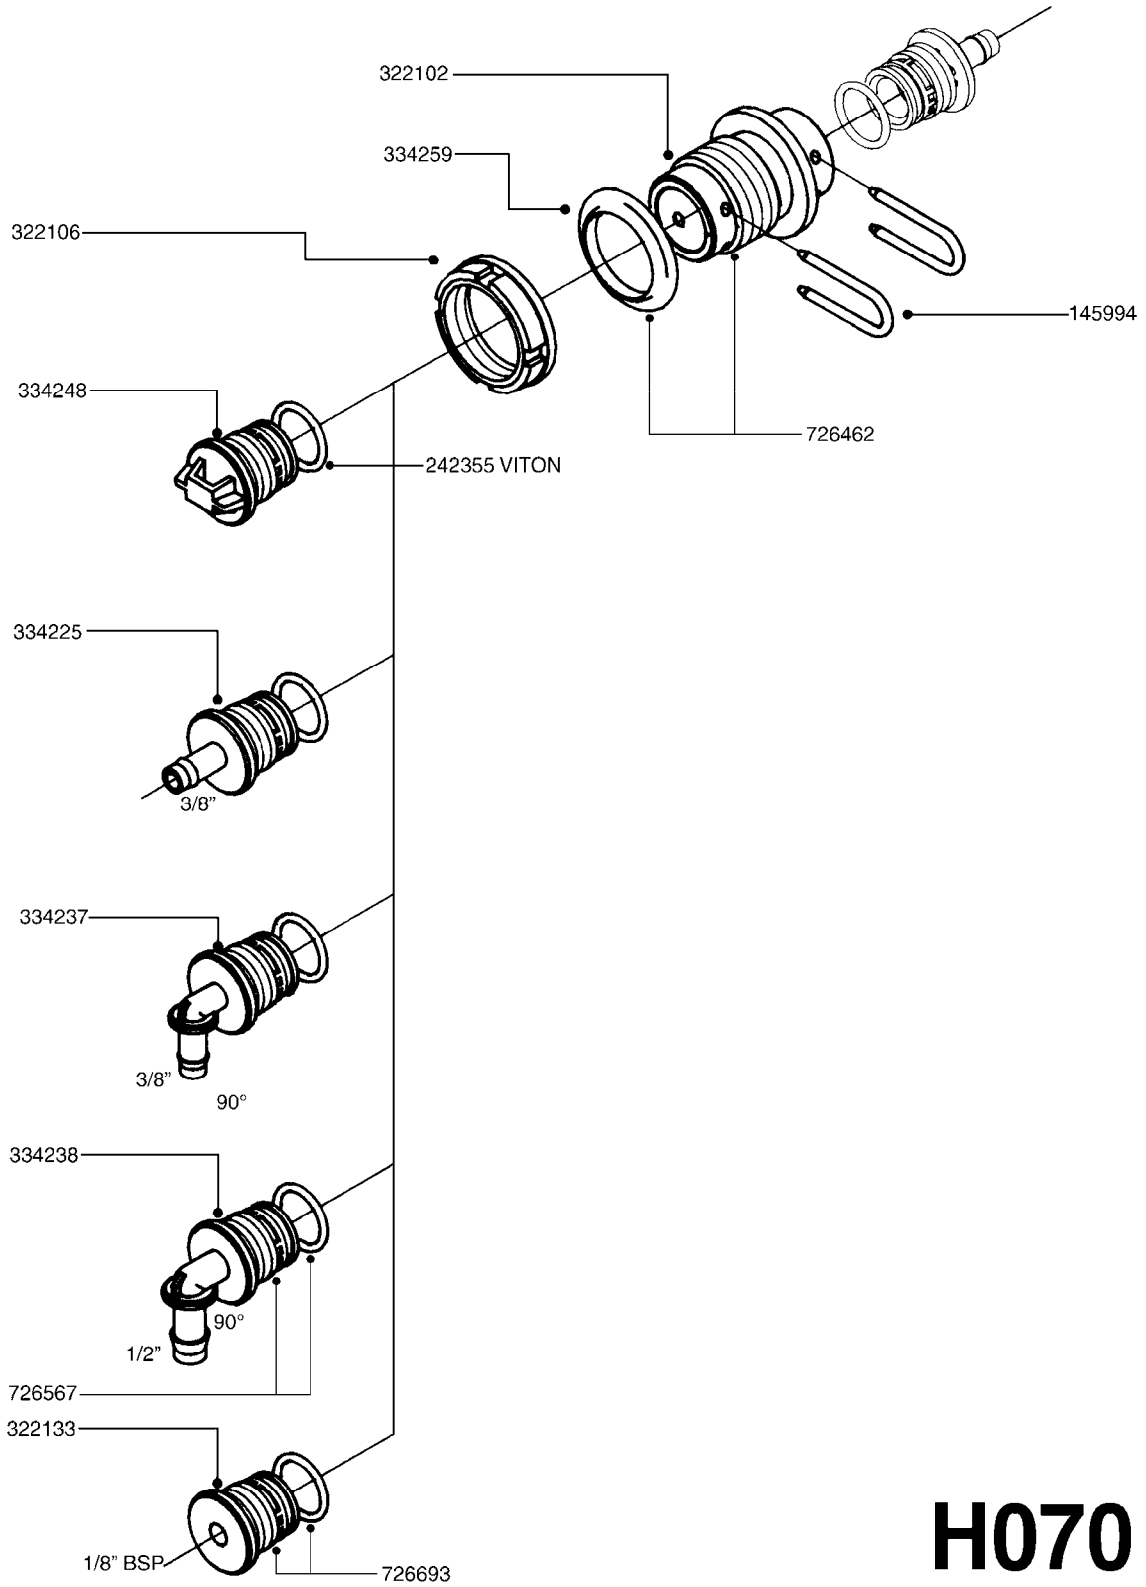

H040

FITTINGS - NIPPLES & ELBOWS
H040-HIN, 01:01:01

Page 1
Date 06.04.2015 9:02

parts-n°	order qty	description
10530803	1	FITT.PO.SE 2.00X2.00 45 DEG.
320191	1	FITT.DK ELB 3/8' BSP 45 DEGREE
320482	1	FITT.DK ELB. 1/2" BSP 60 DEG.
320596	1	FITT.DK ELB 3/8'-1/2'BSP 45DEG
320607	1	FITT.DK HN 3/8M X 3/8F BSP LNG
320633	1	FITT.DK HN 3/8"M X 3/8"F BSP
321451	1	FITT.DK ELB.1-1/2 X1-1/4 80DEG
321532	1	FITT.DK REDUC 3/4' X 1/2' BSP
390233	1	FITT.DK REDUC 1-1/2" X 1" BSP

H060

FITTINGS - BULKHEAD
H060-HIN, 01:01:01

Page 1

Date 06.04.2015 9:02

parts-n°	order qty	description
141046	1	NUT 3/8" BSP
141341	1	NUT 1/4' BSP
240284	1	O-RING D82,5/75 X 3,5
320456	1	FITT.DK BULKHEAD 1"BSP DOUBLE
320467	1	FITT.DK BULKHEAD 1"BSP SINGLE
320471	1	FITT.DK NUT 1" BSP JAMB
320541	1	FITT.DK BULKHEAD 2-1/2'BSP SIN
320552	1	FITT.DK NUT 2-1/2' BSP JAMB
320644	1	FITT.DK ELB.3/4"HB X 1" BSP
320784	1	FITT.DK CAP 1-1/2" BSP
320795	1	FITT.DK NUT 1-1/2" BSP JAMB
320935	1	FITT.DK BULKHEAD 1/4' BSP SING
320946	1	FITT.DK BULKHEAD 3/8' BSP SING
321296	1	FITT.DK BULKHEAD 1/2" BSP SING
321307	1	FITT.DK NUT 1/2" BSP JAMB
321333	1	FITT.DK BULK 1-1/2" X 1"F BSP
330061	1	O-RING D16/D11X2,5
330072	1	O-RING D53.5/D45.5X4
330212	1	O-RING D19/D14X2.4 F.1/2"NUT
332577	1	O-RING D38/D30X4 F.1" PUR.
332592	1	O-RING D26/D20X3