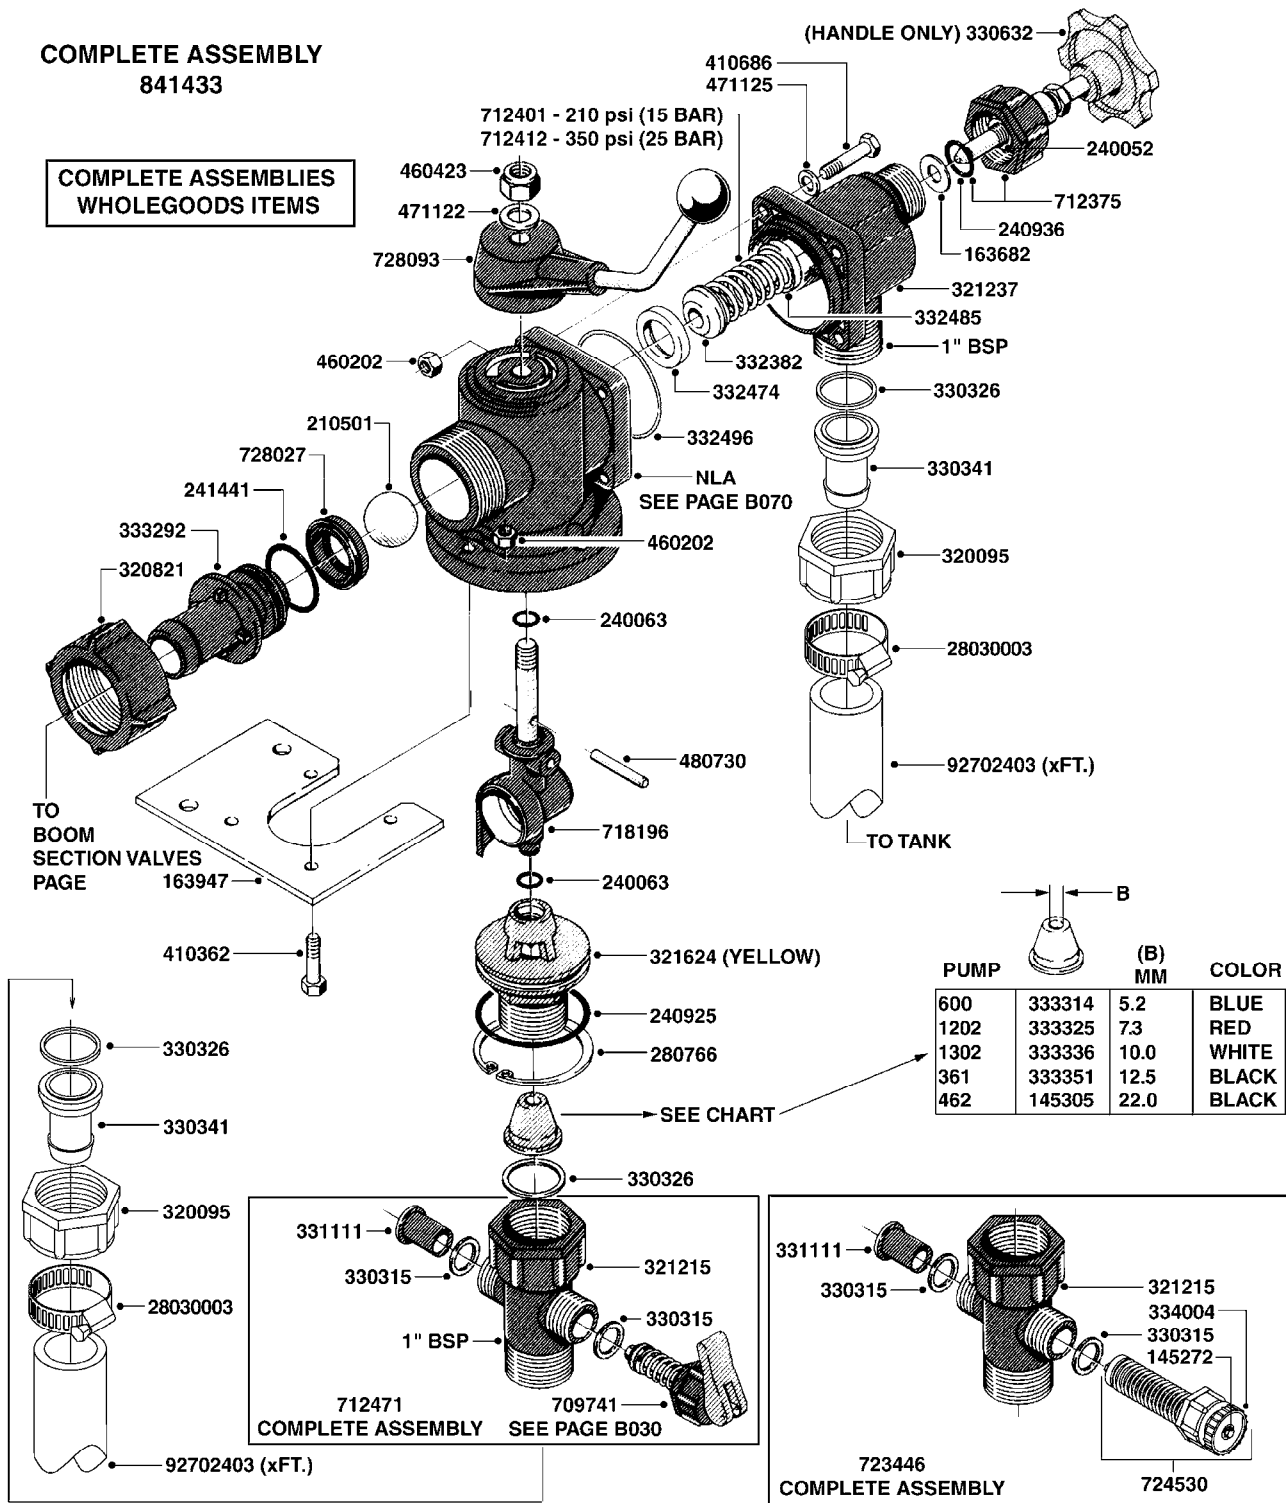

COMPLETE ASSEMBLY
841433

COMPLETE ASSEMBLIES
WHOLEGOODS ITEMS

PUMP		(B) MM	COLOR
600	333314	5.2	BLUE
1202	333325	7.3	RED
1302	333336	10.0	WHITE
361	333351	12.5	BLACK
462	145305	22.0	BLACK

B060