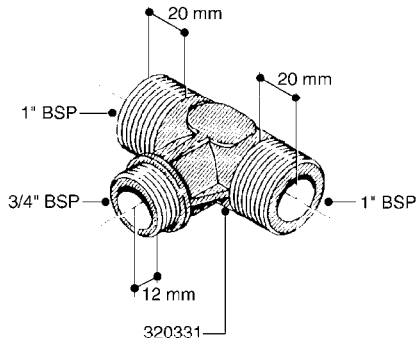

H020

FITTINGS-T-PIECES, CAPS & ELBOWS
H020-HIN, 01:01:01

Page 1
Date 06.04.2015 9:02

parts-n°	order qty	description
10053603	1	FITT. CAPNUT 2"BSP 5601
10194303	1	CAP BLANK 1 1/2 MCPHEE 210060
320047	1	FITT.DK CAPNUT 1/2" BSP
320106	1	FITT.DK CAPNUT 1" BSP
320272	1	FITT.DK CAPNUT 3/8" BSP
320316	1	FITT.DK TEE 3/4" X3/4" X1"BSP
320331	1	FITT.DK TEE 1" - 1" - 3/4" BSP
320342	1	FITT.DK EL 3/4"M X 1"F BSP
320563	1	FITT.DK 3 WAY 1/2" 110 DEG.
320677	1	NO LONGER AVAILABLE
320961	1	FITT.DK CAPNUT 1-1/2" BSP
321053	1	FITT.DK TEE 1/2 X1/2 X1/2" BSP
322072	1	FITT.DK TEE 3/8'X3/8'X3/8' BSP
322095	1	FITT.DK TEE 1-1/2 X1-1/4 X3/4" BSP
322138	1	FITT.DK ELB 1"M X 1"F BSP
330013	1	O-RING D15/D10X2.5 F.3/8"NUT
330212	1	O-RING D19/D14X2.4 F.1/2"NUT
330326	1	O-RING D30/D24X2 F.1"NUT
331273	1	O-RING D44/D38X2 F.1-1/2"