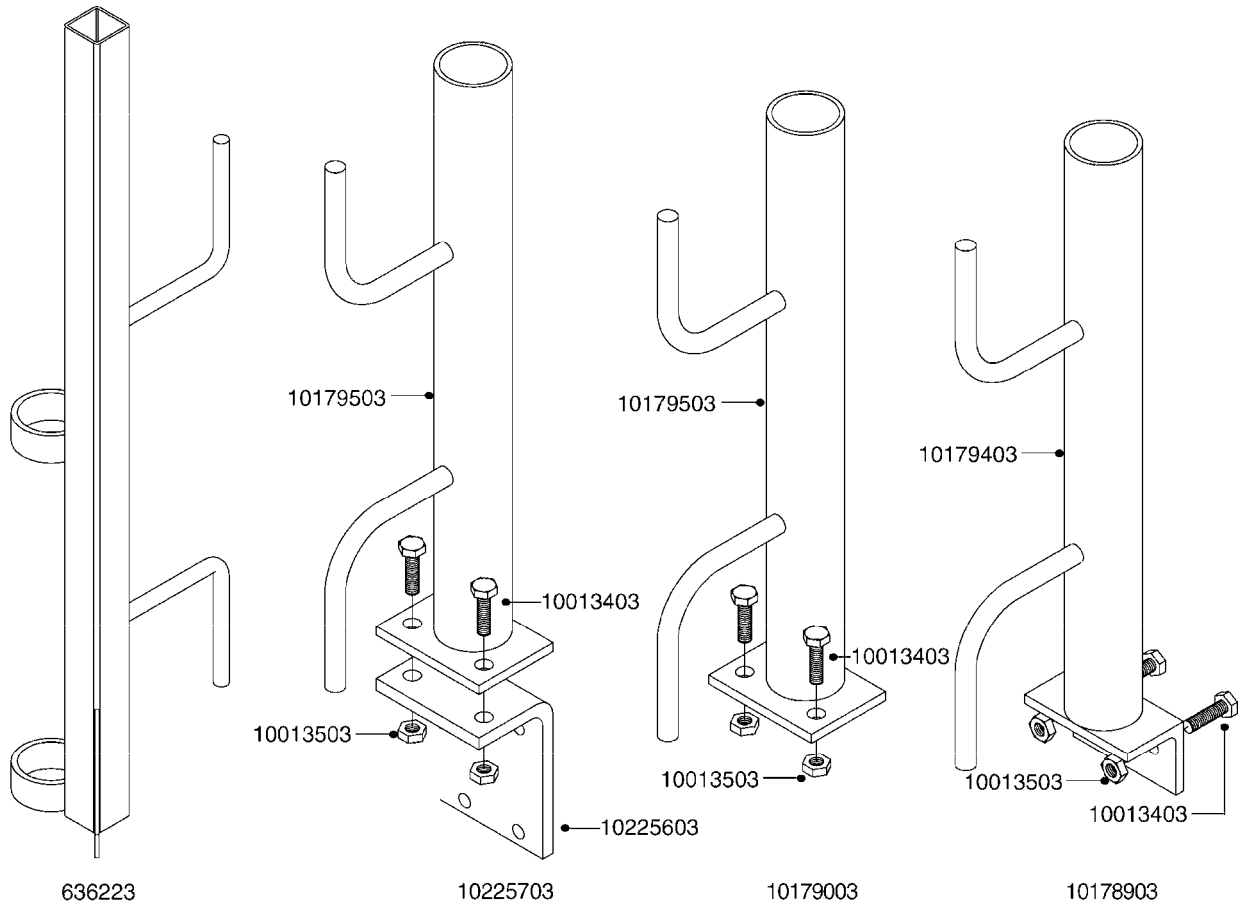

G500

HOSE REEL ASSEMBLIES
G500-HIN, 09:04:13

Page 1
Date 06.04.2015 9:02

parts-n°	order qty	description
143684	1	BUSHING F. HOSE REEL
143706	1	SPACER TUBE F. 275' HOSE REEL
145925	1	NIPPLE M10 M6
146314	1	UNION BUSHING F.HOSE REEL
146315	1	RING FOR HOSE REEL
146487	1	SPACER ROD F/HOSE REEL 225mm
160311	1	WASHER D30/D20.4X2
241474	1	O-RING NITRIL
281072	1	SNAP-RING OUTER 20X1.20
282155	1	CLIP F.TUBE SUPPORT
320655	1	FITT.DK HN 1/2"-1/2" BSP
320821	1	FITT.DK NUT 1-1/2" BSP
330212	1	O-RING D19/D14X2.4 F.1/2"NUT
333443	1	BUSHING F. HOSE REEL
420604	1	BOLT HEX 8.8 DEL M10X25 FT DIN933
420626	1	BOLT HEX 8.8 DEL M10X20 FT
420862	1	BOLT HEX 8.8 DEL M10X16 FT
430286	1	BOLT HEX 8.8 DEL M12X30 FT
460423	1	NUT HEX M10X1.5 LOCK
460703	1	NUT HEX M12X1.75 LOCK DIN985
613207	1	CENTER TUBE FOR 164'HOSE REEL
613211	1	HOSE REEL NK 80/105
613292	1	CENTER TUBE 100 MM
633824	1	SIDE FOR HOSE REEL
633835	1	OUTER TUBE NK 300-600
633846	1	FITTING FOR HOSE REEL TR2/TR3
633905	1	BRKTS. HOSE REEL SM210
637986	1	CLAMP FITTING HOSE REEL
719073	1	HANDLE ASSY. F. HOSE REEL
719084	1	SWIVEL F.HOSE REEL
719121	1	HOSE 1/2'X2500M NUT
719401	1	CLIPS F.PISTOL ASSY.
725618	1	CLIP WHITE PLASTIC SNAP TYPE
818377	1	REEL FOR HOSE 160' X 3/8"
818381	1	REEL FOR HOSE 320' X 3/8'
818801	1	BKT.HOSE REEL MOUNT NL/NK/BOOM
818845	1	BKT.HOSE REEL SM210
833768	1	HOLDER F. HOSE REEL
834764	1	BKT.HOSE REEL MOUNT ESTATE SPR
61021400	1	BKT. BOOM MOUNT SM53/80 US