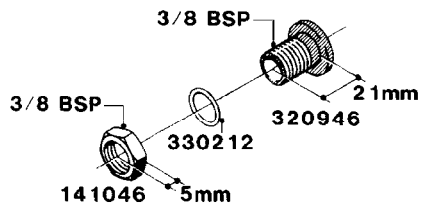

H040

FITTINGS - NIPPLES & ELBOWS
H040-HIN, 01:01:01

Page 1
Date 06.04.2015 9:02

parts-n°	order qty	description
10530803	1	FITT.PO.SE 2.00X2.00 45 DEG.
320191	1	FITT.DK ELB 3/8' BSP 45 DEGREE
320482	1	FITT.DK ELB. 1/2" BSP 60 DEG.
320596	1	FITT.DK ELB 3/8'-1/2'BSP 45DEG
320607	1	FITT.DK HN 3/8M X 3/8F BSP LNG
320633	1	FITT.DK HN 3/8"M X 3/8"F BSP
321451	1	FITT.DK ELB.1-1/2 X1-1/4 80DEG
321532	1	FITT.DK REDUC 3/4' X 1/2' BSP
390233	1	FITT.DK REDUC 1-1/2" X 1" BSP

H050

parts-n°	order qty	description
242594	1	O-RING D14 X 1.78 SCH.70-EPDM
320294	1	FITT.DK TEE 3/8X3/8HB X1/2"BSP
320305	1	FITT.DK HB 3/4'- 3/4' BSP
320386	1	FITT.DK TEE 3/8X3/8HB X3/8"BSP
320397	1	FITT.DK ELB 3/8"HB X 3/8" BSP
320401	1	FITT.DK TEE 1/2X1/2HB X1/2"BSP
320412	1	FITT.DK TEE 1/2X1/2HB X3/8'BSP
320423	1	FITT.DK ELB 1/2'HB X 3/8' BSP
320891	1	FITT.DK HB 3/8'- 3/8' BSP
320972	1	FITT.DK HB 5/16'- 1/4' BSP
322046	1	FITT.DK TEE 1/2X1/2HB X3/4'BSP
322048	1	FITT.DK TEE 3/4X3/4HB X3/4'BSP
330595	1	O-RING D24.6/D20X2.1 -3/4"
333137	1	FITT.DK CONN.1/2" F.NOZZ. DOUB
333141	1	FITT.DK CONN.1/2" F.NOZZ.SING
334041	1	FITT.DK CONN.3/4' F.NOZZ. SING
334042	1	FITT.DK CONN.3/4' F.NOZZ. DOUB
334195	1	FITT.DK ELB. 3/4"HB X 3/4"HB
10012103	1	FITT.PO.HB 1.25X1.50 IMB1012
10014003	1	FITT.PO.HB 1.25X1.25 IMB1010
10036903	1	FITT.PO.HB 1.50X1.50 IMB1212
28019303	1	FITTING HB ELB 3/4NPT-3/4HOSE
61016500	1	HOSE TAIL 3/4" 90°+RG CAP 3/4"
72026700	1	NOZZLE TUBE ADAPTER W/O-RING