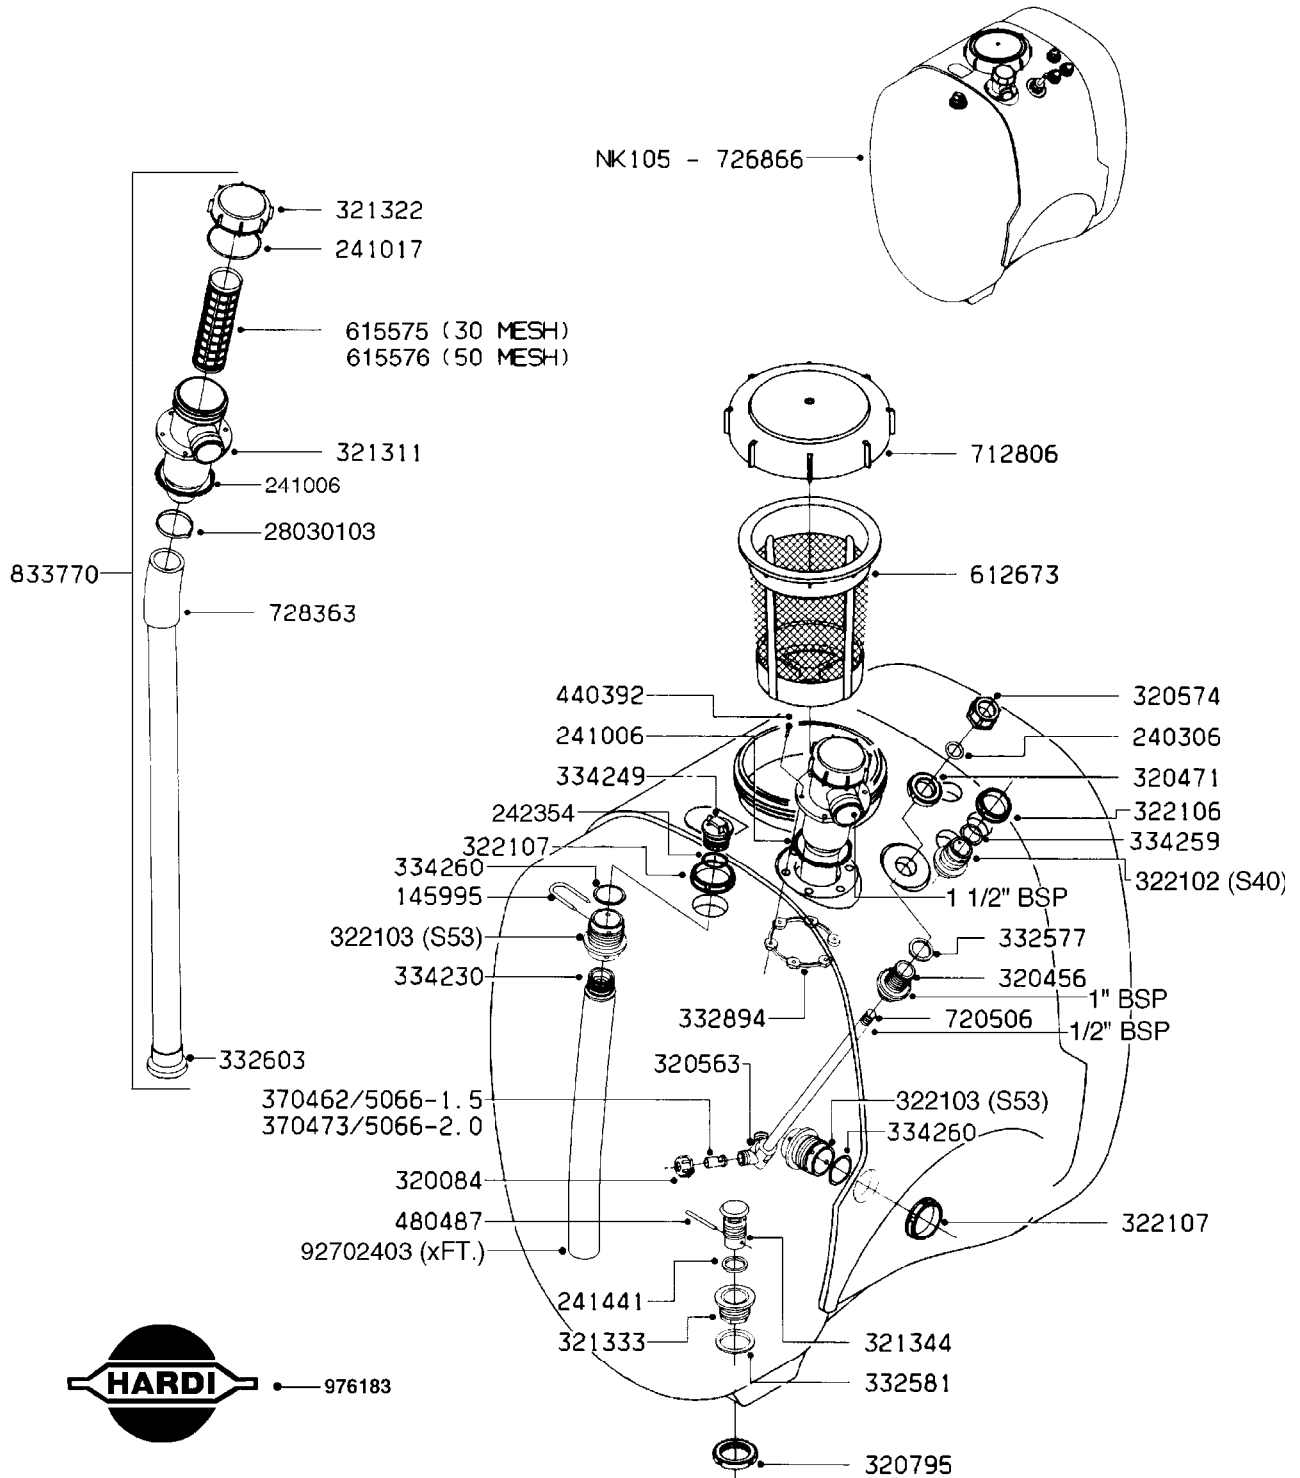

FOR CONNECTING HOSE
FITTINGS, SEE SECTION H

E110

TANK - NK 105 (POST 92)
E110-HIN, 07:09:11

Page 1

Date 06.04.2015 9:02

parts-n°	order qty	description
145995	1	FITT.DK S-53 FORK
240306	1	O-RING D29/D21X4
241006	1	O-RING D79,2X5,7 NITRIL
241017	1	O-RING D74,5X3 NITRIL
241441	1	O-RING D29.3X3
242354	1	O-RING D32.2X3.0 VITON F.S-53
320084	1	FITT.DK NUT 1/2" BSP
320456	1	FITT.DK BULKHEAD 1"BSP DOUBLE
320471	1	FITT.DK NUT 1" BSP JAMB
320563	1	FITT.DK 3 WAY 1/2" 110 DEG.
320574	1	FITT.DK NUT 1" BSP SPECIAL
320795	1	FITT.DK NUT 1-1/2" BSP JAMB
321311	1	FILTER BODY S 80 X 4
321322	1	SCREW CAP F. S80 X 4
321333	1	FITT.DK BULK 1-1/2" X 1"F BSP
321344	1	DRAIN SCREW 1" BSP RED
322102	1	FITT.DK S-40 BULKHEAD
322103	1	FITT.DK S-53 BULKHEAD
322106	1	FITT.DK S-40 BULKHEAD NUT
322107	1	FITT.DK S-53 BULKHEAD NUT
332577	1	O-RING D38/D30X4 F.1" PUR.
332581	1	GASKET F. 1-1/2" BSP CAPNUT.
332603	1	CAP F. SUCTION TUBE
332894	1	RETAIN.RING FOR SUCTION FILTER
334230	1	FITT.DK S-53 STR.1"
334249	1	FITT.DK S-53 PLUG
334259	1	GASKET F. S-40 BULKHEAD
334260	1	GASKET F. S-53 BULKHEAD
370462	1	NOZZLE INJECTOR 5066-1.5
370473	1	NOZZLE INJECTOR 5066-2.0
440392	1	SCREW 6.3 X 25.0 DIN7981C TORX
480487	1	PIN M5X60 SLOTTED GALV
612673	1	FILTER BASKET F. ES30/ES53
615575	1	FILTER F.TOP SUCT.30 MESH GRN.
615576	1	FILTER F.TOP SUCT.50 MESH BLUE
712806	1	TANK LID WITH VENT S226 RED
720506	1	AGITATION TUBE NK 80/105
726866	1	TANK ASSY NK105
728363	1	SUCTION TUBE ASSY.L=72"
833770	1	TOP SUCTION KIT 300/500
976183	1	DECAL COMPANY 185 X 300
28030103	1	CLAMP HOSE GEAR P5/4-S1.5"6724
92702403	1	HOSE PVC SUCT GRAY 1"