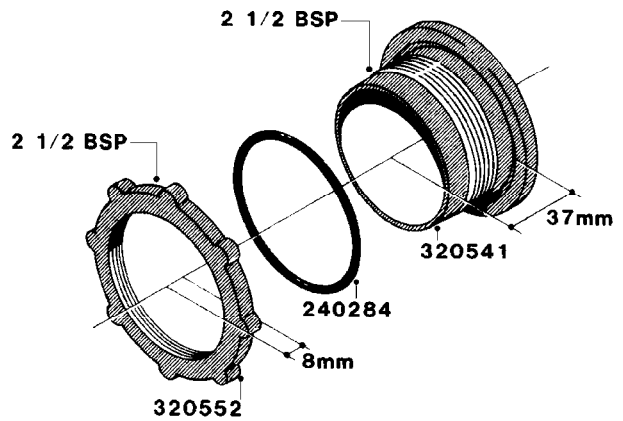

H030

FITTINGS - HEXAGON NIPPLES
H030-HIN, 01:01:01

Page 1
Date 06.04.2015 9:02

parts-n°	order qty	description
10015303	1	FITT.PO.HN 1.00X1.00 M1000
10425003	1	FITT.PO.HN 1.25X1.00 MCPHEE
320132	1	FITT.DK HN 1" BSP
320176	1	FITT.DK HN 3/8"X1/2" BSP
320445	1	FITT.DK HN 1/4"X3/8" BSP
320655	1	FITT.DK HN 1/2"-1/2" BSP
320692	1	FITT.DK HN 3/8'BSPX1/4'NPT
320703	1	FITT.DK HN 3/8BSP X1/2 &1/4NPT
320725	1	FITT.DK NIPPLE 3/8"-3/8" BSP
320902	1	FITT.DK HN 3/8'X 1/4' BSP
390232	1	FITT.DK HN 1-1/2' X 1-1/4' BSP
390276	1	FITT.DK HN 1'BSP

H040

FITTINGS - NIPPLES & ELBOWS
H040-HIN, 01:01:01

Page 1
Date 06.04.2015 9:02

parts-n°	order qty	description
10530803	1	FITT.PO.SE 2.00X2.00 45 DEG.
320191	1	FITT.DK ELB 3/8' BSP 45 DEGREE
320482	1	FITT.DK ELB. 1/2" BSP 60 DEG.
320596	1	FITT.DK ELB 3/8'-1/2'BSP 45DEG
320607	1	FITT.DK HN 3/8M X 3/8F BSP LNG
320633	1	FITT.DK HN 3/8"M X 3/8"F BSP
321451	1	FITT.DK ELB.1-1/2 X1-1/4 80DEG
321532	1	FITT.DK REDUC 3/4' X 1/2' BSP
390233	1	FITT.DK REDUC 1-1/2" X 1" BSP

H050

parts-n°	order qty	description
242594	1	O-RING D14 X 1.78 SCH.70-EPDM
320294	1	FITT.DK TEE 3/8X3/8HB X1/2"BSP
320305	1	FITT.DK HB 3/4'- 3/4' BSP
320386	1	FITT.DK TEE 3/8X3/8HB X3/8"BSP
320397	1	FITT.DK ELB 3/8"HB X 3/8" BSP
320401	1	FITT.DK TEE 1/2X1/2HB X1/2"BSP
320412	1	FITT.DK TEE 1/2X1/2HB X3/8'BSP
320423	1	FITT.DK ELB 1/2'HB X 3/8' BSP
320891	1	FITT.DK HB 3/8'- 3/8' BSP
320972	1	FITT.DK HB 5/16'- 1/4' BSP
322046	1	FITT.DK TEE 1/2X1/2HB X3/4'BSP
322048	1	FITT.DK TEE 3/4X3/4HB X3/4'BSP
330595	1	O-RING D24.6/D20X2.1 -3/4"
333137	1	FITT.DK CONN.1/2" F.NOZZ. DOUB
333141	1	FITT.DK CONN.1/2" F.NOZZ.SING
334041	1	FITT.DK CONN.3/4' F.NOZZ. SING
334042	1	FITT.DK CONN.3/4' F.NOZZ. DOUB
334195	1	FITT.DK ELB. 3/4"HB X 3/4"HB
10012103	1	FITT.PO.HB 1.25X1.50 IMB1012
10014003	1	FITT.PO.HB 1.25X1.25 IMB1010
10036903	1	FITT.PO.HB 1.50X1.50 IMB1212
28019303	1	FITTING HB ELB 3/4NPT-3/4HOSE
61016500	1	HOSE TAIL 3/4" 90°+RG CAP 3/4"
72026700	1	NOZZLE TUBE ADAPTER W/O-RING