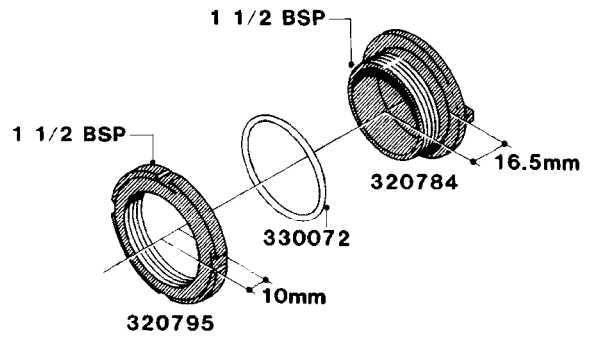

H030

FITTINGS - HEXAGON NIPPLES
H030-HIN, 01:01:01

Page 1
Date 06.04.2015 9:02

parts-n°	order qty	description
10015303	1	FITT.PO.HN 1.00X1.00 M1000
10425003	1	FITT.PO.HN 1.25X1.00 MCPHEE
320132	1	FITT.DK HN 1" BSP
320176	1	FITT.DK HN 3/8"X1/2" BSP
320445	1	FITT.DK HN 1/4"X3/8" BSP
320655	1	FITT.DK HN 1/2"-1/2" BSP
320692	1	FITT.DK HN 3/8'BSPX1/4'NPT
320703	1	FITT.DK HN 3/8BSP X1/2 &1/4NPT
320725	1	FITT.DK NIPPLE 3/8"-3/8" BSP
320902	1	FITT.DK HN 3/8'X 1/4' BSP
390232	1	FITT.DK HN 1-1/2' X 1-1/4' BSP
390276	1	FITT.DK HN 1'BSP

H040

FITTINGS - NIPPLES & ELBOWS
H040-HIN, 01:01:01

Page 1
Date 06.04.2015 9:02

parts-n°	order qty	description
10530803	1	FITT.PO.SE 2.00X2.00 45 DEG.
320191	1	FITT.DK ELB 3/8' BSP 45 DEGREE
320482	1	FITT.DK ELB. 1/2" BSP 60 DEG.
320596	1	FITT.DK ELB 3/8'-1/2'BSP 45DEG
320607	1	FITT.DK HN 3/8M X 3/8F BSP LNG
320633	1	FITT.DK HN 3/8"M X 3/8"F BSP
321451	1	FITT.DK ELB.1-1/2 X1-1/4 80DEG
321532	1	FITT.DK REDUC 3/4' X 1/2' BSP
390233	1	FITT.DK REDUC 1-1/2" X 1" BSP

H050

parts-n°	order qty	description
242594	1	O-RING D14 X 1.78 SCH.70-EPDM
320294	1	FITT.DK TEE 3/8X3/8HB X1/2"BSP
320305	1	FITT.DK HB 3/4'- 3/4' BSP
320386	1	FITT.DK TEE 3/8X3/8HB X3/8"BSP
320397	1	FITT.DK ELB 3/8"HB X 3/8" BSP
320401	1	FITT.DK TEE 1/2X1/2HB X1/2"BSP
320412	1	FITT.DK TEE 1/2X1/2HB X3/8'BSP
320423	1	FITT.DK ELB 1/2'HB X 3/8' BSP
320891	1	FITT.DK HB 3/8'- 3/8' BSP
320972	1	FITT.DK HB 5/16'- 1/4' BSP
322046	1	FITT.DK TEE 1/2X1/2HB X3/4'BSP
322048	1	FITT.DK TEE 3/4X3/4HB X3/4'BSP
330595	1	O-RING D24.6/D20X2.1 -3/4"
333137	1	FITT.DK CONN.1/2" F.NOZZ. DOUB
333141	1	FITT.DK CONN.1/2" F.NOZZ.SING
334041	1	FITT.DK CONN.3/4' F.NOZZ. SING
334042	1	FITT.DK CONN.3/4' F.NOZZ. DOUB
334195	1	FITT.DK ELB. 3/4"HB X 3/4"HB
10012103	1	FITT.PO.HB 1.25X1.50 IMB1012
10014003	1	FITT.PO.HB 1.25X1.25 IMB1010
10036903	1	FITT.PO.HB 1.50X1.50 IMB1212
28019303	1	FITTING HB ELB 3/4NPT-3/4HOSE
61016500	1	HOSE TAIL 3/4" 90°+RG CAP 3/4"
72026700	1	NOZZLE TUBE ADAPTER W/O-RING