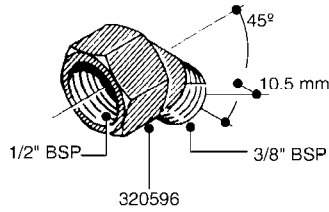

H020

FITTINGS-T-PIECES, CAPS & ELBOWS
H020-HIN, 01:01:01

Page 1
Date 06.04.2015 9:02

parts-n°	order qty	description
10053603	1	FITT. CAPNUT 2"BSP 5601
10194303	1	CAP BLANK 1 1/2 MCPHEE 210060
320047	1	FITT.DK CAPNUT 1/2" BSP
320106	1	FITT.DK CAPNUT 1" BSP
320272	1	FITT.DK CAPNUT 3/8" BSP
320316	1	FITT.DK TEE 3/4" X3/4" X1"BSP
320331	1	FITT.DK TEE 1" - 1" - 3/4" BSP
320342	1	FITT.DK EL 3/4"M X 1"F BSP
320563	1	FITT.DK 3 WAY 1/2" 110 DEG.
320677	1	NO LONGER AVAILABLE
320961	1	FITT.DK CAPNUT 1-1/2" BSP
321053	1	FITT.DK TEE 1/2 X1/2 X1/2" BSP
322072	1	FITT.DK TEE 3/8'X3/8'X3/8' BSP
322095	1	FITT.DK TEE 1-1/2 X1-1/4 X3/4" BSP
322138	1	FITT.DK ELB 1"M X 1"F BSP
330013	1	O-RING D15/D10X2.5 F.3/8"NUT
330212	1	O-RING D19/D14X2.4 F.1/2"NUT
330326	1	O-RING D30/D24X2 F.1"NUT
331273	1	O-RING D44/D38X2 F.1-1/2"

H030

FITTINGS - HEXAGON NIPPLES
H030-HIN, 01:01:01

Page 1
Date 06.04.2015 9:02

parts-n°	order qty	description
10015303	1	FITT.PO.HN 1.00X1.00 M1000
10425003	1	FITT.PO.HN 1.25X1.00 MCPHEE
320132	1	FITT.DK HN 1" BSP
320176	1	FITT.DK HN 3/8"X1/2" BSP
320445	1	FITT.DK HN 1/4"X3/8" BSP
320655	1	FITT.DK HN 1/2"-1/2" BSP
320692	1	FITT.DK HN 3/8'BSPX1/4'NPT
320703	1	FITT.DK HN 3/8BSP X1/2 &1/4NPT
320725	1	FITT.DK NIPPLE 3/8"-3/8" BSP
320902	1	FITT.DK HN 3/8'X 1/4' BSP
390232	1	FITT.DK HN 1-1/2' X 1-1/4' BSP
390276	1	FITT.DK HN 1'BSP