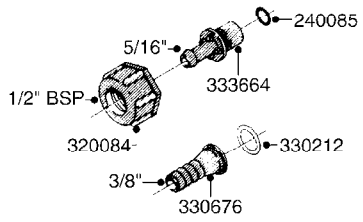

COMPLETE KIT NO
LONGER AVAILABLE.
FOR '09 KIT
SEE PAGE

G191

FORCE BOOM
ONLY

TO END
NOZZLE

OUTER
NOZZLE
TUBE

FROM
SOLENOID
ASSEMBLY

G711

ELECTRIC END NOZZLE KIT
G711-HIN, 09:05:13

Page 1
Date 06.04.2015 9:02

Pos.	parts-n°	order qty	description
1	145994	1	FITT.DK S-40 FORK
2	145995	1	FITT.DK S-53 FORK
3	240177	1	O-RING D16.1/11.3 X 2.4
4	242354	1	O-RING D32.2X3.0 VITON F.S-53
5	242355	1	O-RING D19.2X3.0 VITON F.S-40
6	242594	1	O-RING D14 X 1.78 SCH.70-EPDM
7	261539	1	SPADE F.ELEC CONNec BLUE INSUL
8	262104	1	VALVE, SOLENOID, S53/S40
9	320084	1	FITT.DK NUT 1/2" BSP
10	320187	1	FITT.DK CAP 3/8" BSP BLACK
11	320283	1	FITT.DK NUT 3/4"BSP
12	320596	1	FITT.DK ELB 3/8'-1/2'BSP 45DEG
13	321307	1	FITT.DK NUT 1/2" BSP JAMB
14	321742	1	FITT.DK BULKHEAD 1/2' BSP
15	322103	1	FITT.DK S-53 BULKHEAD
16	322352	1	FITT.DK S-53 TEE
17	330212	1	O-RING D19/D14X2.4 F.1/2"NUT
18	330687	1	FITT.DK HB 1/2" F. 1/2" NUT
19	334965	1	COVER FOR S53 SOLENOID VALVE
20	370366	1	NOZZLE END FAN 1850-G 150
21	410185	1	BOLT HEX 8.8 DEL M6X16 A2
22	460261	1	NUT HEX M6X1 LOCK A2 DIN985
23	471125	1	WASHER M6U D12/D6.4x1.6 SS A2
24	614366	1	FILTER 50 MESH F.NOZZLE BLUE
24	614367	1	FILTER 80 MESH F.NOZZLE RED
24	614368	1	FILTER 100 MESH F.NOZZLE YEL.
25	720856	1	FITT.DK 1/2'BSP ASSY.F.3/4'NUT
26	726558	1	FITT.DK S53 STR. 3/4" W.ORING
27	726567	1	FITT.DK S-40 ELB.1/2" W.ORING
28	726694	1	PLUG,S53,1/2"FBSP THD W.ORING
29	729610	1	NOZZLE ASSY. NON DRIP 3/8 THRD
30	750722	1	REPAIR KIT FOR 3S SC CONTROL
31	983087	1	ELEC. CABLE 2 WIRE X 0.75MM
32	16180100	1	PLATE, END ROW NOZZLE
33	28025203	1	TIE STRAP L=23" x W=1/2"
34	28029803	1	CLAMP HOSE GEAR P1/2" 6708
35	28029903	1	CLAMP HOSE GEAR P3/4"-S1" 6712
36	92702103	1	HOSE R X1/2" X300PSI WP X0012"