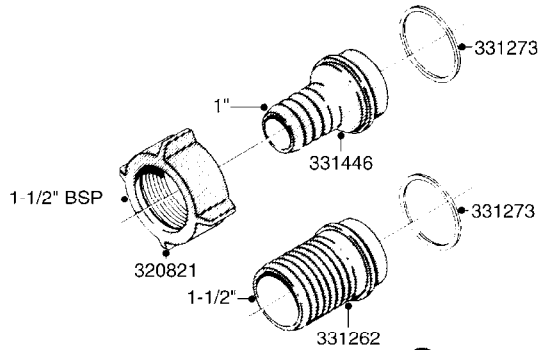

Page 1
Date 06.04.2015 9:02

Pos.	parts-n°	order qty	description
1	145994	1	FITT.DK S-40 FORK
2	145995	1	FITT.DK S-53 FORK
3	240177	1	O-RING D16.1/11.3 X 2.4
4	242354	1	O-RING D32.2X3.0 VITON F.S-53
5	242355	1	O-RING D19.2X3.0 VITON F.S-40
6	242594	1	O-RING D14 X 1.78 SCH.70-EPDM
7	261539	1	SPADE F.ELEC CONNec BLUE INSUL
8	262104	1	VALVE, SOLENOID, S53/S40
9	320084	1	FITT.DK NUT 1/2" BSP
10	320187	1	FITT.DK CAP 3/8" BSP BLACK
11	320283	1	FITT.DK NUT 3/4"BSP
12	320596	1	FITT.DK ELB 3/8'-1/2'BSP 45DEG
13	321307	1	FITT.DK NUT 1/2" BSP JAMB
14	321742	1	FITT.DK BULKHEAD 1/2' BSP
15	322103	1	FITT.DK S-53 BULKHEAD
16	322352	1	FITT.DK S-53 TEE
17	330212	1	O-RING D19/D14X2.4 F.1/2"NUT
18	330687	1	FITT.DK HB 1/2" F. 1/2" NUT
19	334965	1	COVER FOR S53 SOLENOID VALVE
20	370366	1	NOZZLE END FAN 1850-G 150
21	410185	1	BOLT HEX 8.8 DEL M6X16 A2
22	460261	1	NUT HEX M6X1 LOCK A2 DIN985
23	471125	1	WASHER M6U D12/D6.4x1.6 SS A2
24	614366	1	FILTER 50 MESH F.NOZZLE BLUE
24	614367	1	FILTER 80 MESH F.NOZZLE RED
24	614368	1	FILTER 100 MESH F.NOZZLE YEL.
25	720856	1	FITT.DK 1/2'BSP ASSY.F.3/4'NUT
26	726558	1	FITT.DK S53 STR. 3/4" W.ORING
27	726567	1	FITT.DK S-40 ELB.1/2" W.ORING
28	726694	1	PLUG,S53,1/2"FBSP THD W.ORING
29	729610	1	NOZZLE ASSY. NON DRIP 3/8 THRD
30	750722	1	REPAIR KIT FOR 3S SC CONTROL
31	983087	1	ELEC. CABLE 2 WIRE X 0.75MM
32	16180100	1	PLATE, END ROW NOZZLE
33	28025203	1	TIE STRAP L=23" x W=1/2"
34	28029803	1	CLAMP HOSE GEAR P1/2" 6708
35	28029903	1	CLAMP HOSE GEAR P3/4"-S1" 6712
36	92702103	1	HOSE R X1/2" X300PSI WP X0012"