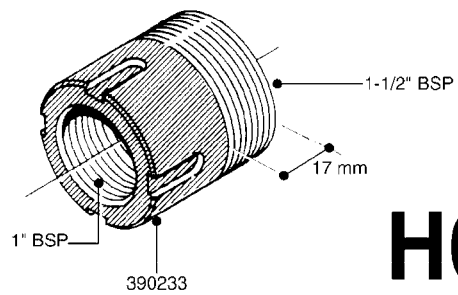

H020

FITTINGS-T-PIECES, CAPS & ELBOWS
H020-HIN, 01:01:01

Page 1
Date 06.04.2015 9:02

parts-n°	order qty	description
10053603	1	FITT. CAPNUT 2"BSP 5601
10194303	1	CAP BLANK 1 1/2 MCPHEE 210060
320047	1	FITT.DK CAPNUT 1/2" BSP
320106	1	FITT.DK CAPNUT 1" BSP
320272	1	FITT.DK CAPNUT 3/8" BSP
320316	1	FITT.DK TEE 3/4" X3/4" X1"BSP
320331	1	FITT.DK TEE 1" - 1" - 3/4" BSP
320342	1	FITT.DK EL 3/4"M X 1"F BSP
320563	1	FITT.DK 3 WAY 1/2" 110 DEG.
320677	1	NO LONGER AVAILABLE
320961	1	FITT.DK CAPNUT 1-1/2" BSP
321053	1	FITT.DK TEE 1/2 X1/2 X1/2" BSP
322072	1	FITT.DK TEE 3/8'X3/8'X3/8' BSP
322095	1	FITT.DK TEE 1-1/2 X1-1/4 X3/4" BSP
322138	1	FITT.DK ELB 1"M X 1"F BSP
330013	1	O-RING D15/D10X2.5 F.3/8"NUT
330212	1	O-RING D19/D14X2.4 F.1/2"NUT
330326	1	O-RING D30/D24X2 F.1"NUT
331273	1	O-RING D44/D38X2 F.1-1/2"

H030

FITTINGS - HEXAGON NIPPLES
H030-HIN, 01:01:01

Page 1
Date 06.04.2015 9:02

parts-n°	order qty	description
10015303	1	FITT.PO.HN 1.00X1.00 M1000
10425003	1	FITT.PO.HN 1.25X1.00 MCPHEE
320132	1	FITT.DK HN 1" BSP
320176	1	FITT.DK HN 3/8"X1/2" BSP
320445	1	FITT.DK HN 1/4"X3/8" BSP
320655	1	FITT.DK HN 1/2"-1/2" BSP
320692	1	FITT.DK HN 3/8'BSPX1/4'NPT
320703	1	FITT.DK HN 3/8BSP X1/2 &1/4NPT
320725	1	FITT.DK NIPPLE 3/8"-3/8" BSP
320902	1	FITT.DK HN 3/8'X 1/4' BSP
390232	1	FITT.DK HN 1-1/2' X 1-1/4' BSP
390276	1	FITT.DK HN 1'BSP

H040

FITTINGS - NIPPLES & ELBOWS
H040-HIN, 01:01:01

Page 1
Date 06.04.2015 9:02

parts-n°	order qty	description
10530803	1	FITT.PO.SE 2.00X2.00 45 DEG.
320191	1	FITT.DK ELB 3/8' BSP 45 DEGREE
320482	1	FITT.DK ELB. 1/2" BSP 60 DEG.
320596	1	FITT.DK ELB 3/8'-1/2'BSP 45DEG
320607	1	FITT.DK HN 3/8M X 3/8F BSP LNG
320633	1	FITT.DK HN 3/8"M X 3/8"F BSP
321451	1	FITT.DK ELB.1-1/2 X1-1/4 80DEG
321532	1	FITT.DK REDUC 3/4' X 1/2' BSP
390233	1	FITT.DK REDUC 1-1/2" X 1" BSP