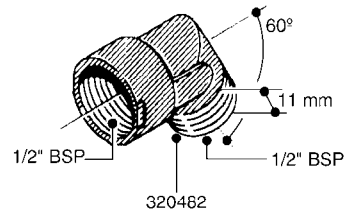

H020

FITTINGS-T-PIECES, CAPS & ELBOWS
H020-HIN, 01:01:01

Page 1
Date 06.04.2015 9:02

parts-n°	order qty	description
10053603	1	FITT. CAPNUT 2"BSP 5601
10194303	1	CAP BLANK 1 1/2 MCPHEE 210060
320047	1	FITT.DK CAPNUT 1/2" BSP
320106	1	FITT.DK CAPNUT 1" BSP
320272	1	FITT.DK CAPNUT 3/8" BSP
320316	1	FITT.DK TEE 3/4" X3/4" X1"BSP
320331	1	FITT.DK TEE 1" - 1" - 3/4" BSP
320342	1	FITT.DK EL 3/4"M X 1"F BSP
320563	1	FITT.DK 3 WAY 1/2" 110 DEG.
320677	1	NO LONGER AVAILABLE
320961	1	FITT.DK CAPNUT 1-1/2" BSP
321053	1	FITT.DK TEE 1/2 X1/2 X1/2" BSP
322072	1	FITT.DK TEE 3/8'X3/8'X3/8' BSP
322095	1	FITT.DK TEE 1-1/2 X1-1/4 X3/4" BSP
322138	1	FITT.DK ELB 1"M X 1"F BSP
330013	1	O-RING D15/D10X2.5 F.3/8"NUT
330212	1	O-RING D19/D14X2.4 F.1/2"NUT
330326	1	O-RING D30/D24X2 F.1"NUT
331273	1	O-RING D44/D38X2 F.1-1/2"

H030

FITTINGS - HEXAGON NIPPLES
H030-HIN, 01:01:01

Page 1
Date 06.04.2015 9:02

parts-n°	order qty	description
10015303	1	FITT.PO.HN 1.00X1.00 M1000
10425003	1	FITT.PO.HN 1.25X1.00 MCPHEE
320132	1	FITT.DK HN 1" BSP
320176	1	FITT.DK HN 3/8"X1/2" BSP
320445	1	FITT.DK HN 1/4"X3/8" BSP
320655	1	FITT.DK HN 1/2"-1/2" BSP
320692	1	FITT.DK HN 3/8'BSPX1/4'NPT
320703	1	FITT.DK HN 3/8BSP X1/2 &1/4NPT
320725	1	FITT.DK NIPPLE 3/8"-3/8" BSP
320902	1	FITT.DK HN 3/8'X 1/4' BSP
390232	1	FITT.DK HN 1-1/2' X 1-1/4' BSP
390276	1	FITT.DK HN 1'BSP