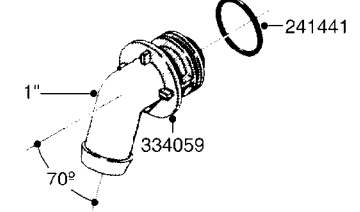

Page 1
Date 06.04.2015 9:02

Pos.	parts-n°	order qty	description
1	145994	1	FITT.DK S-40 FORK
2	145995	1	FITT.DK S-53 FORK
3	240177	1	O-RING D16.1/11.3 X 2.4
4	242354	1	O-RING D32.2X3.0 VITON F.S-53
5	242355	1	O-RING D19.2X3.0 VITON F.S-40
6	242594	1	O-RING D14 X 1.78 SCH.70-EPDM
7	261539	1	SPADE F.ELEC CONNec BLUE INSUL
8	262104	1	VALVE, SOLENOID, S53/S40
9	320084	1	FITT.DK NUT 1/2" BSP
10	320187	1	FITT.DK CAP 3/8" BSP BLACK
11	320283	1	FITT.DK NUT 3/4"BSP
12	320596	1	FITT.DK ELB 3/8'-1/2'BSP 45DEG
13	321307	1	FITT.DK NUT 1/2" BSP JAMB
14	321742	1	FITT.DK BULKHEAD 1/2' BSP
15	322103	1	FITT.DK S-53 BULKHEAD
16	322352	1	FITT.DK S-53 TEE
17	330212	1	O-RING D19/D14X2.4 F.1/2"NUT
18	330687	1	FITT.DK HB 1/2" F. 1/2" NUT
19	334965	1	COVER FOR S53 SOLENOID VALVE
20	370366	1	NOZZLE END FAN 1850-G 150
21	410185	1	BOLT HEX 8.8 DEL M6X16 A2
22	460261	1	NUT HEX M6X1 LOCK A2 DIN985
23	471125	1	WASHER M6U D12/D6.4x1.6 SS A2
24	614366	1	FILTER 50 MESH F.NOZZLE BLUE
24	614367	1	FILTER 80 MESH F.NOZZLE RED
24	614368	1	FILTER 100 MESH F.NOZZLE YEL.
25	720856	1	FITT.DK 1/2'BSP ASSY.F.3/4'NUT
26	726558	1	FITT.DK S53 STR. 3/4" W.ORING
27	726567	1	FITT.DK S-40 ELB.1/2" W.ORING
28	726694	1	PLUG,S53,1/2"FBSP THD W.ORING
29	729610	1	NOZZLE ASSY. NON DRIP 3/8 THRD
30	750722	1	REPAIR KIT FOR 3S SC CONTROL
31	983087	1	ELEC. CABLE 2 WIRE X 0.75MM
32	16180100	1	PLATE, END ROW NOZZLE
33	28025203	1	TIE STRAP L=23" x W=1/2"
34	28029803	1	CLAMP HOSE GEAR P1/2" 6708
35	28029903	1	CLAMP HOSE GEAR P3/4"-S1" 6712
36	92702103	1	HOSE R X1/2" X300PSI WP X0012"