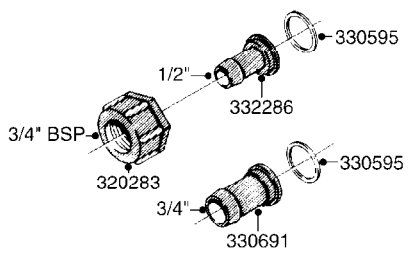

Page 1
Date 06.04.2015 9:02

Pos.	parts-n°	order qty	description
1	145994	1	FITT.DK S-40 FORK
2	145995	1	FITT.DK S-53 FORK
3	240177	1	O-RING D16.1/11.3 X 2.4
4	242354	1	O-RING D32.2X3.0 VITON F.S-53
5	242355	1	O-RING D19.2X3.0 VITON F.S-40
6	242594	1	O-RING D14 X 1.78 SCH.70-EPDM
7	261539	1	SPADE F.ELEC CONNec BLUE INSUL
8	262104	1	VALVE, SOLENOID, S53/S40
9	320084	1	FITT.DK NUT 1/2" BSP
10	320187	1	FITT.DK CAP 3/8" BSP BLACK
11	320283	1	FITT.DK NUT 3/4"BSP
12	320596	1	FITT.DK ELB 3/8'-1/2'BSP 45DEG
13	321307	1	FITT.DK NUT 1/2" BSP JAMB
14	321742	1	FITT.DK BULKHEAD 1/2' BSP
15	322103	1	FITT.DK S-53 BULKHEAD
16	322352	1	FITT.DK S-53 TEE
17	330212	1	O-RING D19/D14X2.4 F.1/2"NUT
18	330687	1	FITT.DK HB 1/2" F. 1/2" NUT
19	334965	1	COVER FOR S53 SOLENOID VALVE
20	370366	1	NOZZLE END FAN 1850-G 150
21	410185	1	BOLT HEX 8.8 DEL M6X16 A2
22	460261	1	NUT HEX M6X1 LOCK A2 DIN985
23	471125	1	WASHER M6U D12/D6.4x1.6 SS A2
24	614366	1	FILTER 50 MESH F.NOZZLE BLUE
24	614367	1	FILTER 80 MESH F.NOZZLE RED
24	614368	1	FILTER 100 MESH F.NOZZLE YEL.
25	720856	1	FITT.DK 1/2'BSP ASSY.F.3/4'NUT
26	726558	1	FITT.DK S53 STR. 3/4" W.ORING
27	726567	1	FITT.DK S-40 ELB.1/2" W.ORING
28	726694	1	PLUG,S53,1/2"FBSP THD W.ORING
29	729610	1	NOZZLE ASSY. NON DRIP 3/8 THRD
30	750722	1	REPAIR KIT FOR 3S SC CONTROL
31	983087	1	ELEC. CABLE 2 WIRE X 0.75MM
32	16180100	1	PLATE, END ROW NOZZLE
33	28025203	1	TIE STRAP L=23" x W=1/2"
34	28029803	1	CLAMP HOSE GEAR P1/2" 6708
35	28029903	1	CLAMP HOSE GEAR P3/4"-S1" 6712
36	92702103	1	HOSE R X1/2" X300PSI WP X0012"