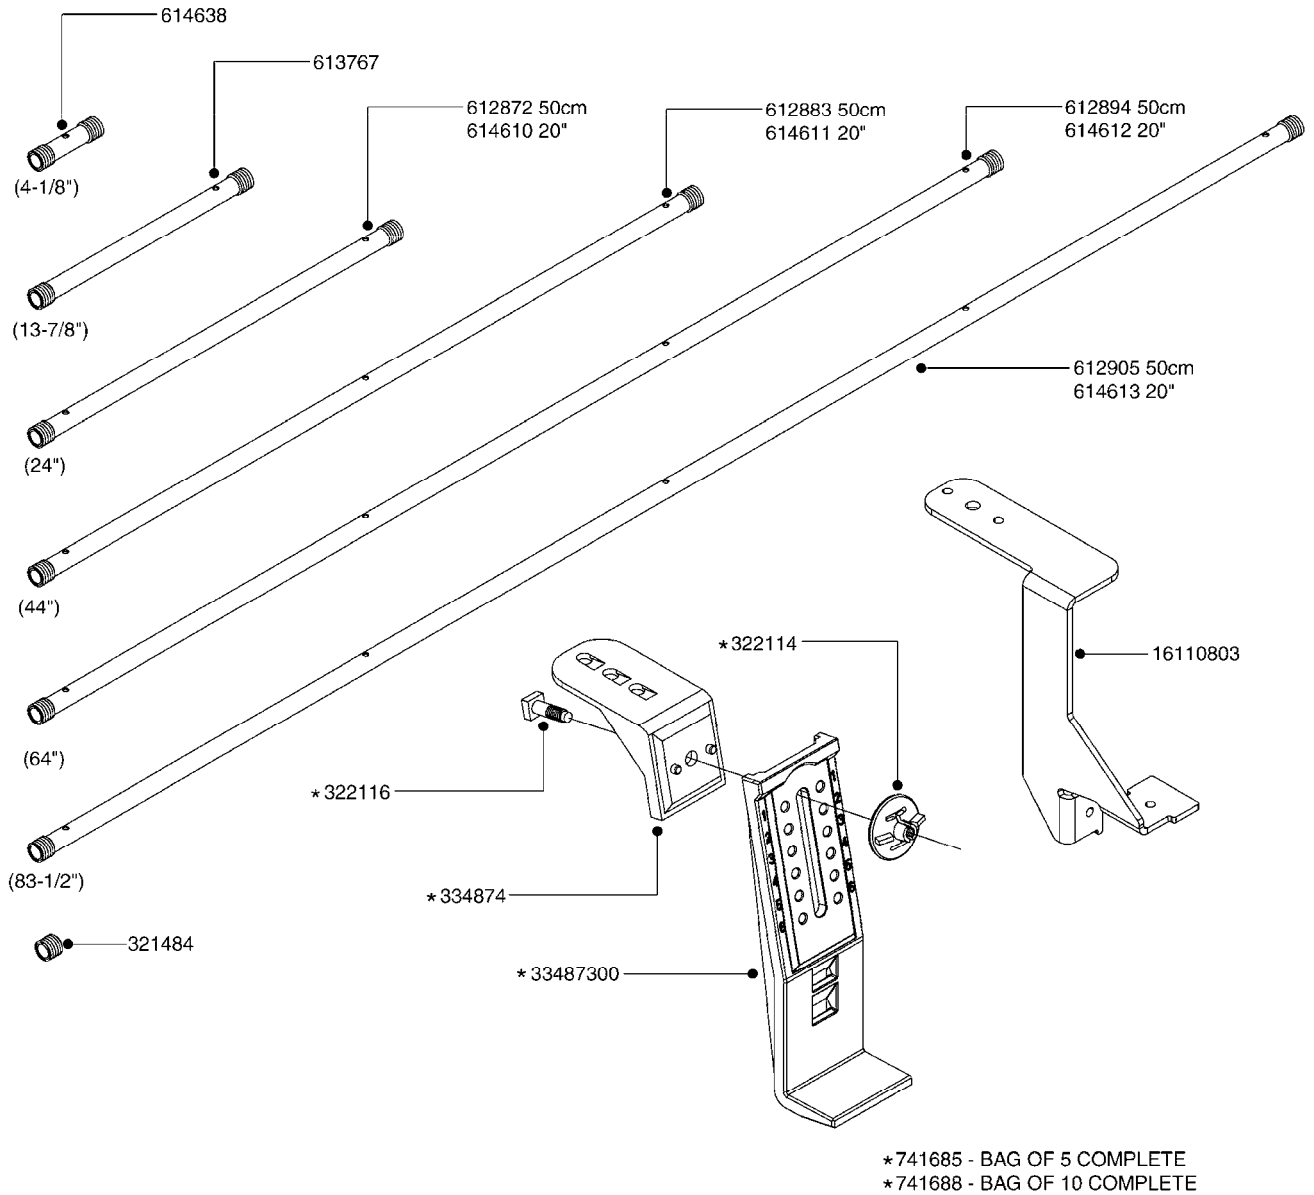

COMPLETE ASSEMBLY
WITH NOZZLES

REFER TO
HARDI® NOZZLE CATALOG

D625

DOUBLE NOZZLE HOLDER-SNAP FIT
D625-HIN, 04:06:13

Page 1

Date 06.04.2015 9:01

Pos.	parts-n°	order qty	description
1	725078	1	SNAP-FIT TRIPLET W/O NOZZ HOLD
2	28032503	1	DOUBLE NOZZLE HOLDER LD ISO
3	28040103	1	O-RING F.DOUBLE NOZZLE HOLDER
4	28089103	1	GASKET F.DOUBLE NOZZLE HOLDER
5	70056803	1	DOUBLE NOZZLE CAP ORANGE LD 01
5	70056903	1	DOUBLE NOZZLE CAP GREEN LD 015
5	70057003	1	DOUBLE NOZZLE CAP YELLOW LD 02
5	70057103	1	DOUBLE NOZZLE CAP LILAC LD 025
5	70057203	1	DOUBLE NOZZLE CAP BLUE LD 03
5	70057303	1	DOUBLE NOZZLE CAP RED LD 04
5	70057403	1	DOUBLE NOZZLE CAP BROWN LD 05