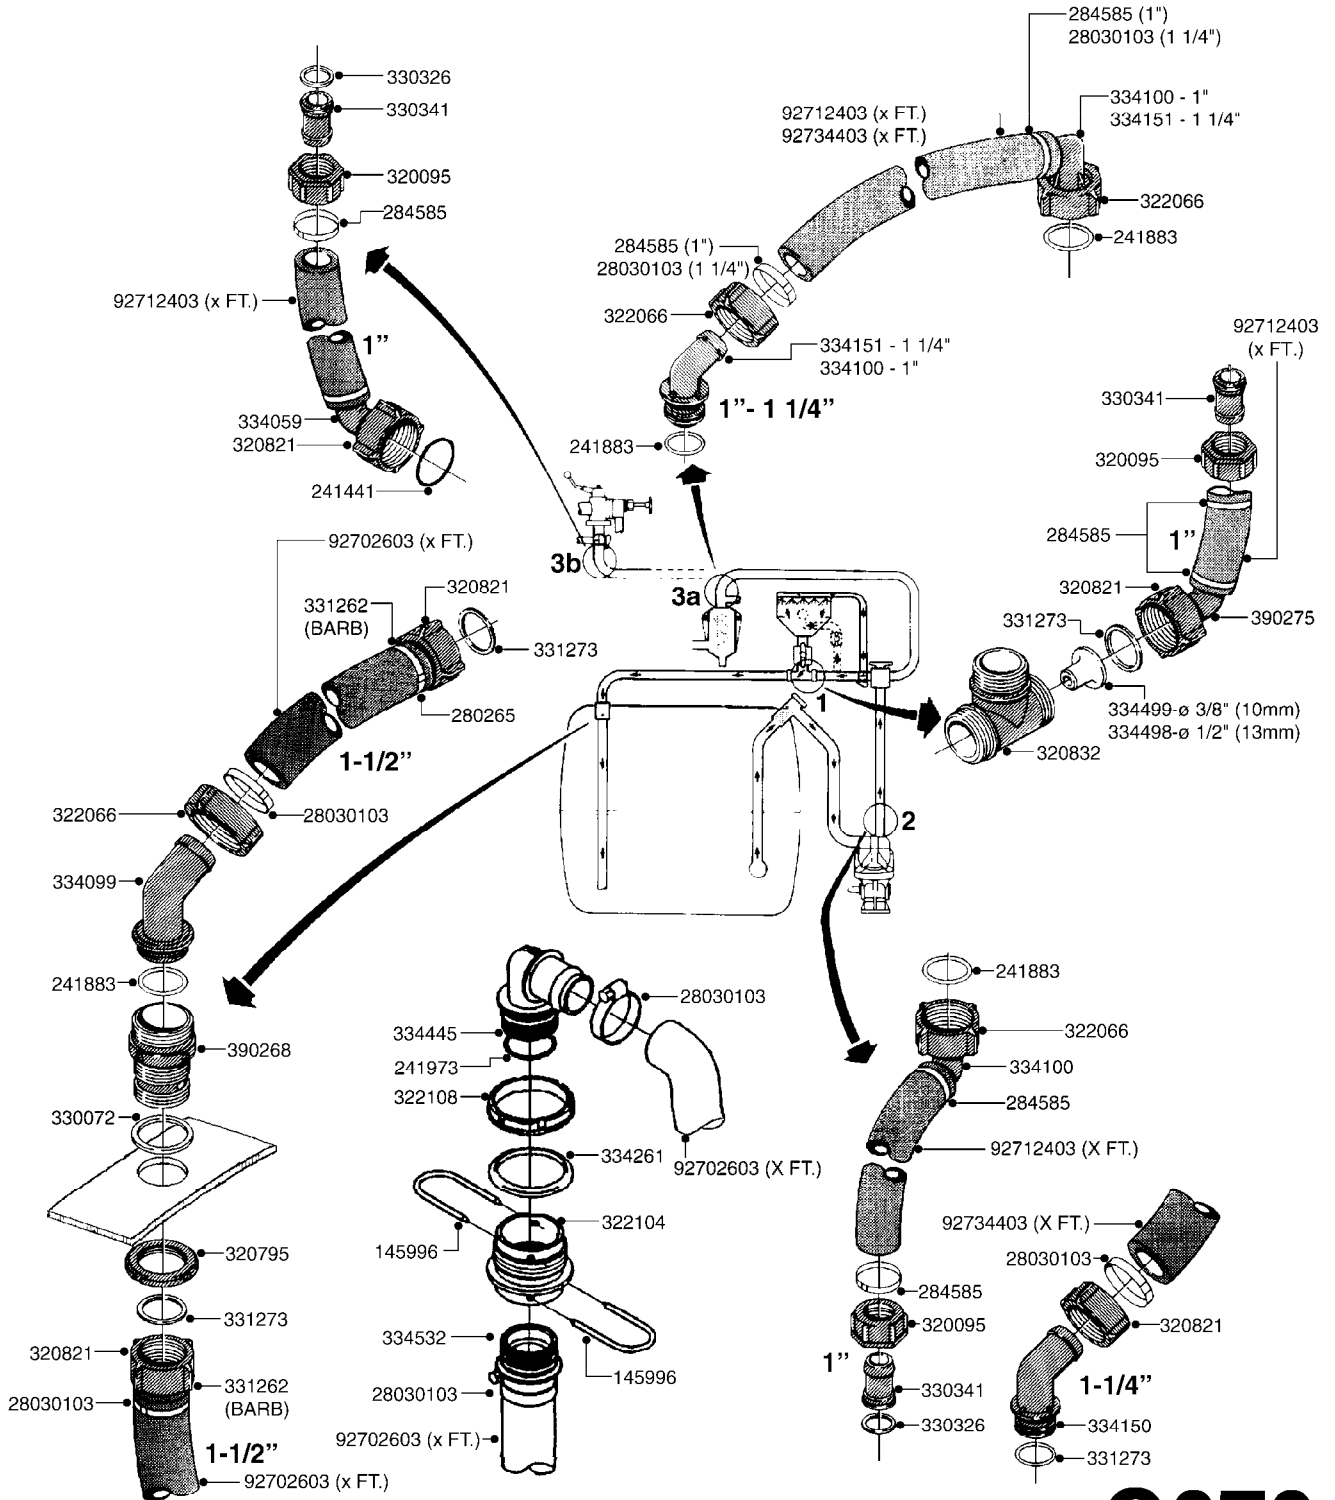

G070

CHEM. FILLER-PLUMBING-STANDARD
G070-HIN, 09:12:09

Page 1
Date 06.04.2015 9:02

parts-n°	order qty	description
145996	1	FITT.DK S-67 FORK
241441	1	O-RING D29.3X3
241883	1	O-RING D39.2X3 NITRIL 242020
241973	1	O-RING 44.2 x 3.0 (use-242353)
280265	1	CLMP HS GEAR1-1/2" alt28030103
284585	1	CLAMP HOSE GEAR 1" MINI 020
320095	1	FITT.DK NUT 1" BSP
320795	1	FITT.DK NUT 1-1/2" BSP JAMB
320821	1	FITT.DK NUT 1-1/2" BSP
320832	1	FITT.DK TEE 1-1/2x1-1/2x1-1/2
322066	1	FITT.DK S-56 NUT
322104	1	FITT.DK S-67 BULKHEAD
322108	1	FITT.DK S-67 BULKHEAD NUT
330072	1	O-RING D53.5/D45.5X4
330326	1	O-RING D30/D24X2 F.1"NUT
330341	1	FITT.DK HB 1" F. 1" NUT
331262	1	FITT.DK HB 1-1/2" F. 1-1/2"NUT
331273	1	O-RING D44/D38X2 F.1-1/2"
334059	1	FITT.DK EL 1" 110 DEG.F.1-1/2"
334099	1	FITT.DK S-61 ELB.1-1/2"110 DEG
334100	1	FITT.DK S-61 ELB.1" 110 DEG.
334150	1	FITT.DK HB 1-1/4" 110 F.1-1/2"
334151	1	FITT.DK S-61 ELB.1-1/4"110 DEG
334261	1	GASKET F. S-67 BULKHEAD
334445	1	FITT.DK S-67 ELB.1-1/2"
334498	1	NOZZLE INJECTOR 13MM/462 WHITE
334499	1	NOZZLE INJECTOR 10MM/361 BLACK
334532	1	FITT.DK S-67 STR.1-1/2' W/HOLE
390268	1	FITT.DK BULKHEAD 1-1/2' SPEC.
390275	1	FITT.DK ELB 1' SPECIAL F.CHEMF
28030103	1	CLAMP HOSE GEAR P5/4-S1.5"6724
92702603	1	HOSE PVC SUCT GRAY 1-1/2"
92712403	1	HOSE R X1" X300PSI WP X0012"
92734403	1	HOSE R X5/4" X200PSI WP X0012"