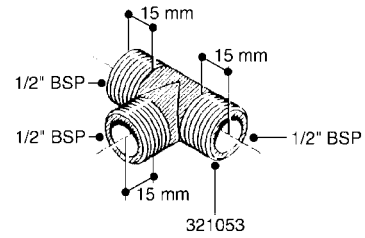

H020

FITTINGS-T-PIECES, CAPS & ELBOWS
H020-HIN, 01:01:01

Page 1
Date 14.08.2015 9:48

parts-n°	order qty	description
10053603	1	FITT. CAPNUT 2"BSP 5601
10194303	1	CAP BLANK 1 1/2 MCPHEE 210060
320047	1	FITT.DK CAPNUT 1/2" BSP
320106	1	FITT.DK CAPNUT 1" BSP
320272	1	FITT.DK CAPNUT 3/8" BSP
320316	1	FITT.DK TEE 3/4" X3/4" X1"BSP
320331	1	FITT.DK TEE 1" - 1" - 3/4" BSP
320342	1	FITT.DK EL 3/4"M X 1"F BSP
320563	1	FITT.DK 3 WAY 1/2" 110 DEG.
320677	1	NO LONGER AVAILABLE
320961	1	FITT.DK CAPNUT 1-1/2" BSP
321053	1	FITT.DK TEE 1/2 X1/2 X1/2" BSP
322072	1	FITT.DK TEE 3/8'X3/8'X3/8' BSP
322095	1	FITT.DK TEE 1-1/2 X1-1/4 X3/4" BSP
322138	1	FITT.DK ELB 1"M X 1"F BSP
330013	1	O-RING D15/D10X2.5 F.3/8"NUT
330212	1	O-RING D19/D14X2.4 F.1/2"NUT
330326	1	O-RING D30/D24X2 F.1"NUT
331273	1	O-RING D44/D38X2 F.1-1/2"