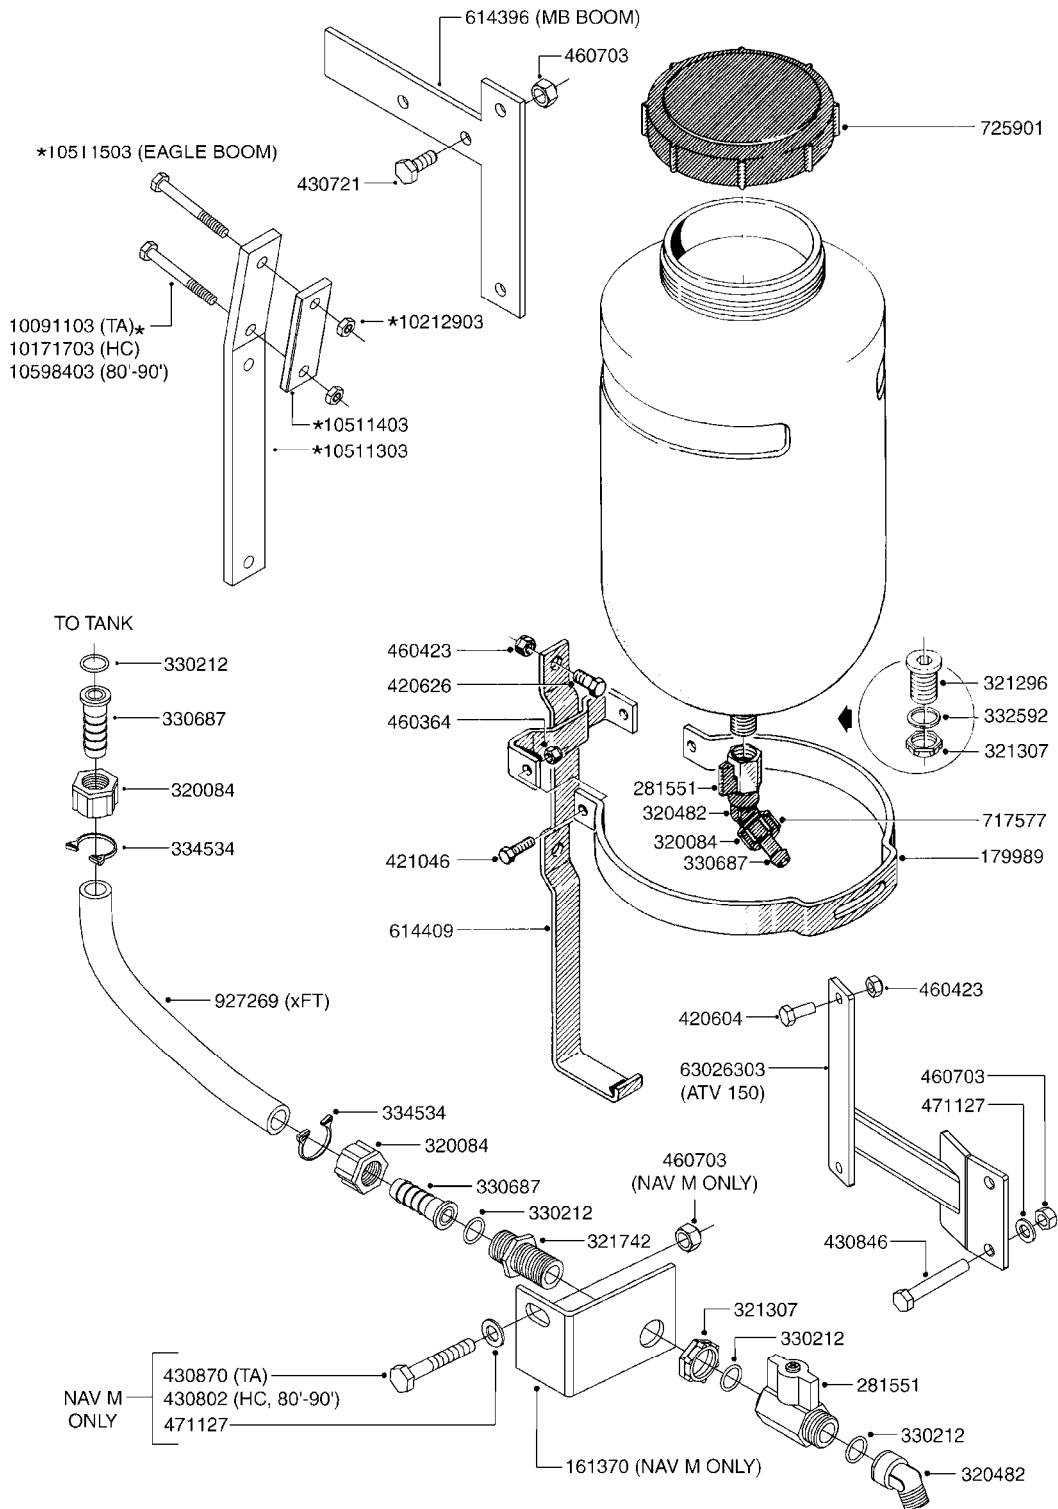

CLEAN WATER TANK
G110-HIN, 26:06:06

COMPLETE TANK ASSY : 722072

G110

CLEAN WATER TANK
G110-HIN, 26:06:06

Page 1

Date 14.08.2015 9:48

parts-n°	order qty	description
161370	1	BKT.CLEAN WATER BOTT. VALVE
179989	1	BRKT. F. 3 GAL. TANK
281551	1	BALL VALVE 1/2"
320084	1	FITT.DK NUT 1/2" BSP
320482	1	FITT.DK ELB. 1/2" BSP 60 DEG.
321296	1	FITT.DK BULKHEAD 1/2" BSP SING
321307	1	FITT.DK NUT 1/2" BSP JAMB
321742	1	FITT.DK BULKHEAD 1/2' BSP
330212	1	O-RING D19/D14X2.4 F.1/2"NUT
330687	1	FITT.DK HB 1/2" F. 1/2" NUT
332592	1	O-RING D26/D20X3
334534	1	CLAMP HOSE PLASTIC 1/2"
420604	1	BOLT HEX 8.8 DEL M10X25 FT DIN933
420626	1	BOLT HEX 8.8 DEL M10X20 FT
421046	1	BOLT HEX 8.8 DEL M8X25 FT A2 DIN933
430721	1	BOLT HEX 8.8 DEL M12X40 FT
430802	1	BOLT HEX 8.8 DEL M12X75
430846	1	BOLT HEX 8.8 DEL M12X80
430870	1	BOLT HEX 8.8 DEL M12X55 FT
460364	1	NUT HEX M8 GALV.
460423	1	NUT HEX M10X1.5 LOCK
460703	1	NUT HEX M12X1.75 LOCK DIN985
471127	1	WASHER D24/D13X2.5 STAINLESS
614396	1	CLEAN WATER BRACKET MB
614409	1	BRACKET FOR FOAM MARKER
717577	1	VALVE F.CLEAN WATER TANK
722072	1	CLEAN WATER TANK W FRAME & TAP
725901	1	LID F.WATER BOTTLE VENTED
927269	1	HOSE R X PVC X 1/2 X 0012"
10091103	1	BOLT HEX 3/8 NC GR.2 03.00'
10171703	1	BOLT HEX 3/8 NC GR.2 03.50"
10212903	1	NUT HEX NC (NYLON LOCK) 3/8"
10511303	1	FLATBAR L350/17DEG.CLEAN WATER
10511403	1	FLATBAR 104MM CLEAN WATER
10511503	1	BKT.CLEAN WATER MOUNT EAGLE
10598403	1	BOLT HEX HCS3/8-16 X 4 Z 5
63026303	1	CLEAN WATER TANK BRKT, ATV