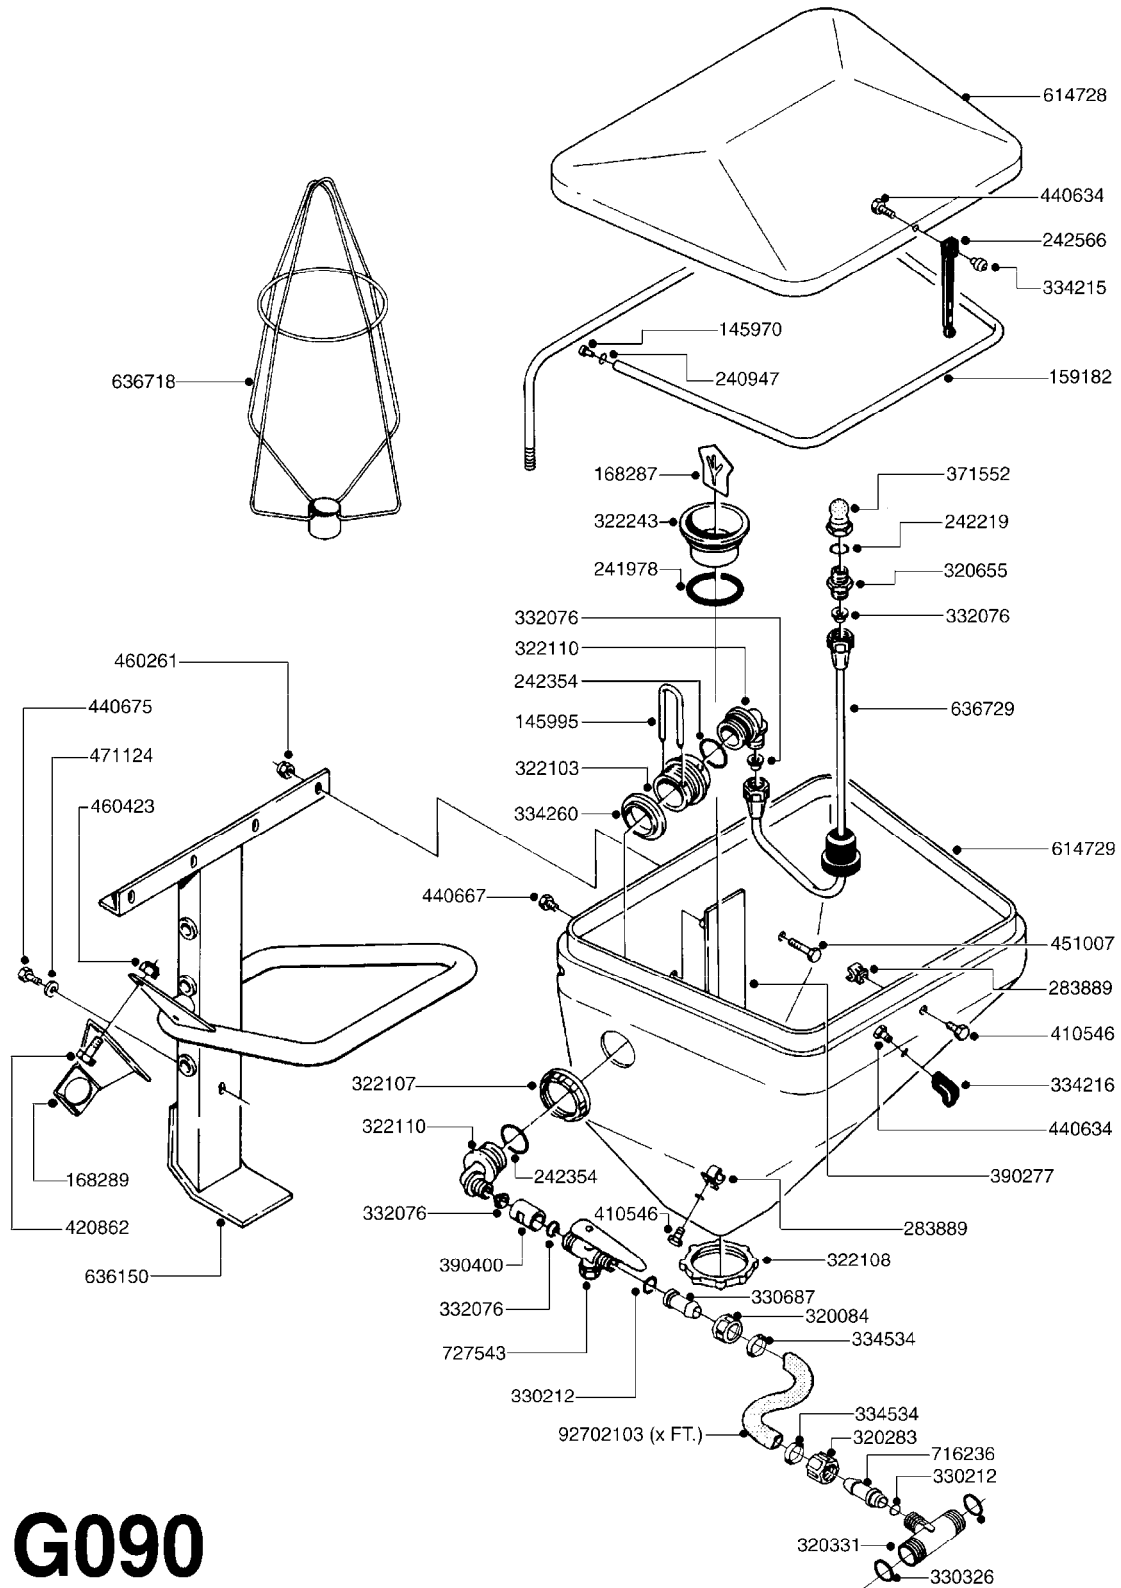

G090

CHEMICAL FILLER-HOPPER (PRE95)
G090-HIN, 19:05:11

Page 1

Date 14.08.2015 9:48

parts-n°	order qty	description
145970	1	PLUG MF 11 X 1
145995	1	FITT.DK S-53 FORK
159182	1	RINSING TUBE CHEM.FILL
168287	1	PLATE ANTI-VORTEX F.CHEM FILL
168289	1	BRACKET F. 3-WAY VALVE
240947	1	O-RING D7.3X2.4 NITRIL
241978	1	O-RING 64.5X3.0
242219	1	O-RING D16.3X2.4 VITON
242354	1	O-RING D32.2X3.0 VITON F.S-53
242566	1	LATCH STRAP F. CHEM.FILL
283889	1	CLIP F.TUBE SUPPORT
320084	1	FITT.DK NUT 1/2" BSP
320283	1	FITT.DK NUT 3/4"BSP
320331	1	FITT.DK TEE 1" - 1" - 3/4" BSP
320655	1	FITT.DK HN 1/2"-1/2" BSP
322103	1	FITT.DK S-53 BULKHEAD
322107	1	FITT.DK S-53 BULKHEAD NUT
322108	1	FITT.DK S-67 BULKHEAD NUT
322110	1	FITT.DK S-53 ELB. 1/2" BSP
322243	1	DRAIN PIPE/CHEM FIL.S67/S56
330212	1	O-RING D19/D14X2.4 F.1/2"NUT
330326	1	O-RING D30/D24X2 F.1"NUT
330687	1	FITT.DK HB 1/2" F. 1/2" NUT
332076	1	CONE INSERT F. ALUMINUM LANCE
334215	1	RUBBER
334216	1	RUBBER LATCH FOR CHEM.FILL
334260	1	GASKET F. S-53 BULKHEAD
334534	1	CLAMP HOSE PLASTIC 1/2"
371552	1	NOZZLE F.RINSING
390277	1	SCALE PLATE FOR HARDI FILLER
390400	1	FITT.DK BULKHEAD 1/2'X1/2'
410546	1	BOLT HEX SS M6X12 FT
420862	1	BOLT HEX 8.8 DEL M10X16 FT
440634	1	SCREW 5/8"
440667	1	SCREW M3.5X12 SLOT STAINLESS
440675	1	SCREW F. PLASTIC 5X16 SS
451007	1	SCREW M6X20 STAINLESS
460261	1	NUT HEX M6X1 LOCK A2 DIN985
460423	1	NUT HEX M10X1.5 LOCK
471124	1	WASHER D18/D6.4x1.6
614728	1	LID FOR CHEM FILLER
614729	1	TANK HARDI FILLER
636150	1	FRAME FOR CHEM FILL TANK
636718	1	RINSE SUPPORT CHEM.FILL 25/35L
636729	1	TUBE F. RINSE CHEM FILL
716236	1	FITT.DK HB 1/2" ASSY. F. 3/4"
727543	1	VALVE F.CHEM FILL JUG RINSE
92702103	1	HOSE R X1/2" X300PSI WP X0012"