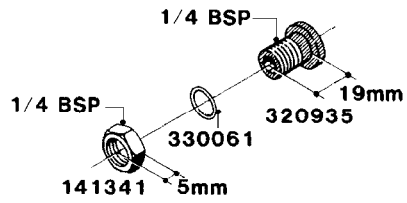

H060

FITTINGS - BULKHEAD
H060-HIN, 01:01:01

Page 1

Date 14.08.2015 9:48

parts-n°	order qty	description
141046	1	NUT 3/8" BSP
141341	1	NUT 1/4' BSP
240284	1	O-RING D82,5/75 X 3,5
320456	1	FITT.DK BULKHEAD 1"BSP DOUBLE
320467	1	FITT.DK BULKHEAD 1"BSP SINGLE
320471	1	FITT.DK NUT 1" BSP JAMB
320541	1	FITT.DK BULKHEAD 2-1/2'BSP SIN
320552	1	FITT.DK NUT 2-1/2' BSP JAMB
320644	1	FITT.DK ELB.3/4"HB X 1" BSP
320784	1	FITT.DK CAP 1-1/2" BSP
320795	1	FITT.DK NUT 1-1/2" BSP JAMB
320935	1	FITT.DK BULKHEAD 1/4' BSP SING
320946	1	FITT.DK BULKHEAD 3/8' BSP SING
321296	1	FITT.DK BULKHEAD 1/2" BSP SING
321307	1	FITT.DK NUT 1/2" BSP JAMB
321333	1	FITT.DK BULK 1-1/2" X 1"F BSP
330061	1	O-RING D16/D11X2,5
330072	1	O-RING D53.5/D45.5X4
330212	1	O-RING D19/D14X2.4 F.1/2"NUT
332577	1	O-RING D38/D30X4 F.1" PUR.
332592	1	O-RING D26/D20X3