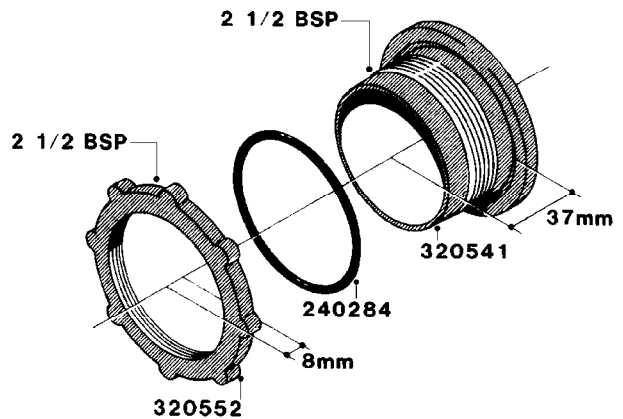

H030

FITTINGS - HEXAGON NIPPLES
H030-HIN, 01:01:01

Page 1
Date 14.08.2015 9:48

parts-n°	order qty	description
10015303	1	FITT.PO.HN 1.00X1.00 M1000
10425003	1	FITT.PO.HN 1.25X1.00 MCPHEE
320132	1	FITT.DK HN 1" BSP
320176	1	FITT.DK HN 3/8"X1/2" BSP
320445	1	FITT.DK HN 1/4"X3/8" BSP
320655	1	FITT.DK HN 1/2"-1/2" BSP
320692	1	FITT.DK HN 3/8'BSPX1/4'NPT
320703	1	FITT.DK HN 3/8BSP X1/2 &1/4NPT
320725	1	FITT.DK NIPPLE 3/8"-3/8" BSP
320902	1	FITT.DK HN 3/8'X 1/4' BSP
390232	1	FITT.DK HN 1-1/2' X 1-1/4' BSP
390276	1	FITT.DK HN 1'BSP

H040

FITTINGS - NIPPLES & ELBOWS
H040-HIN, 01:01:01

Page 1

Date 14.08.2015 9:48

parts-n°	order qty	description
10530803	1	FITT.PO.SE 2.00X2.00 45 DEG.
320191	1	FITT.DK ELB 3/8' BSP 45 DEGREE
320482	1	FITT.DK ELB. 1/2" BSP 60 DEG.
320596	1	FITT.DK ELB 3/8'-1/2'BSP 45DEG
320607	1	FITT.DK HN 3/8M X 3/8F BSP LNG
320633	1	FITT.DK HN 3/8"M X 3/8"F BSP
321451	1	FITT.DK ELB.1-1/2 X1-1/4 80DEG
321532	1	FITT.DK REDUC 3/4' X 1/2' BSP
390233	1	FITT.DK REDUC 1-1/2" X 1" BSP

H050

parts-n°	order qty	description
242594	1	O-RING D14 X 1.78 SCH.70-EPDM
320294	1	FITT.DK TEE 3/8X3/8HB X1/2"BSP
320305	1	FITT.DK HB 3/4'- 3/4' BSP
320386	1	FITT.DK TEE 3/8X3/8HB X3/8"BSP
320397	1	FITT.DK ELB 3/8"HB X 3/8" BSP
320401	1	FITT.DK TEE 1/2X1/2HB X1/2"BSP
320412	1	FITT.DK TEE 1/2X1/2HB X3/8'BSP
320423	1	FITT.DK ELB 1/2'HB X 3/8' BSP
320891	1	FITT.DK HB 3/8'- 3/8' BSP
320972	1	FITT.DK HB 5/16'- 1/4' BSP
322046	1	FITT.DK TEE 1/2X1/2HB X3/4'BSP
322048	1	FITT.DK TEE 3/4X3/4HB X3/4'BSP
330595	1	O-RING D24.6/D20X2.1 -3/4"
333137	1	FITT.DK CONN.1/2" F.NOZZ. DOUB
333141	1	FITT.DK CONN.1/2" F.NOZZ.SING
334041	1	FITT.DK CONN.3/4' F.NOZZ. SING
334042	1	FITT.DK CONN.3/4' F.NOZZ. DOUB
334195	1	FITT.DK ELB. 3/4"HB X 3/4"HB
10012103	1	FITT.PO.HB 1.25X1.50 IMB1012
10014003	1	FITT.PO.HB 1.25X1.25 IMB1010
10036903	1	FITT.PO.HB 1.50X1.50 IMB1212
28019303	1	FITTING HB ELB 3/4NPT-3/4HOSE
61016500	1	HOSE TAIL 3/4" 90°+RG CAP 3/4"
72026700	1	NOZZLE TUBE ADAPTER W/O-RING