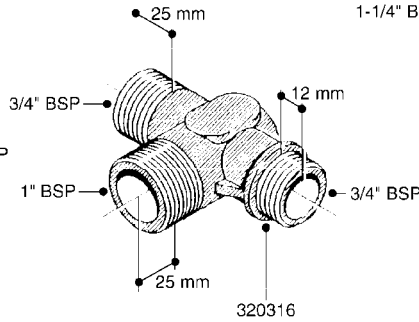

H020

FITTINGS-T-PIECES, CAPS & ELBOWS
H020-HIN, 01:01:01

Page 1
Date 14.08.2015 9:48

parts-n°	order qty	description
10053603	1	FITT. CAPNUT 2"BSP 5601
10194303	1	CAP BLANK 1 1/2 MCPHEE 210060
320047	1	FITT.DK CAPNUT 1/2" BSP
320106	1	FITT.DK CAPNUT 1" BSP
320272	1	FITT.DK CAPNUT 3/8" BSP
320316	1	FITT.DK TEE 3/4" X3/4" X1"BSP
320331	1	FITT.DK TEE 1" - 1" - 3/4" BSP
320342	1	FITT.DK EL 3/4"M X 1"F BSP
320563	1	FITT.DK 3 WAY 1/2" 110 DEG.
320677	1	NO LONGER AVAILABLE
320961	1	FITT.DK CAPNUT 1-1/2" BSP
321053	1	FITT.DK TEE 1/2 X1/2 X1/2" BSP
322072	1	FITT.DK TEE 3/8'X3/8'X3/8' BSP
322095	1	FITT.DK TEE 1-1/2 X1-1/4 X3/4" BSP
322138	1	FITT.DK ELB 1"M X 1"F BSP
330013	1	O-RING D15/D10X2.5 F.3/8"NUT
330212	1	O-RING D19/D14X2.4 F.1/2"NUT
330326	1	O-RING D30/D24X2 F.1"NUT
331273	1	O-RING D44/D38X2 F.1-1/2"