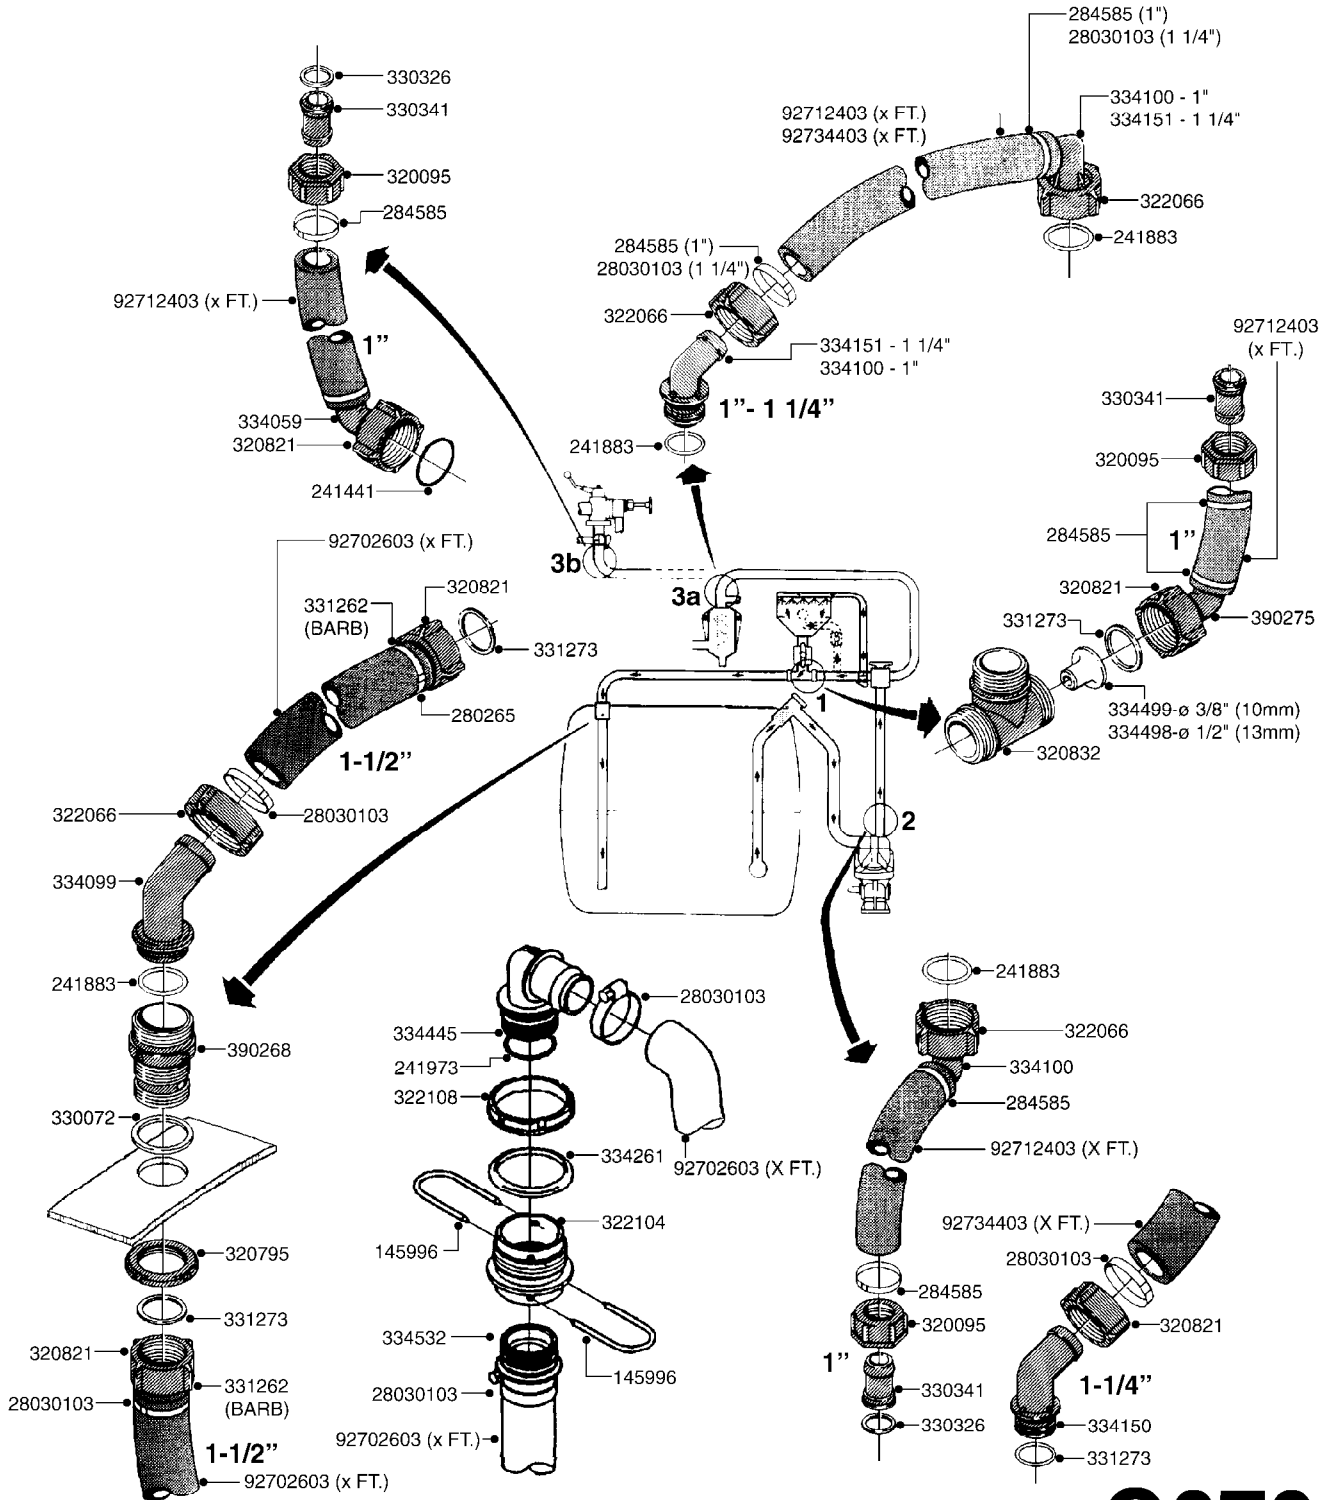

G070

CHEM. FILLER-PLUMBING-STANDARD
G070-HIN, 09:12:09

Page 1

Date 14.08.2015 9:48

parts-n°	order qty	description
145996	1	FITT.DK S-67 FORK
241441	1	O-RING D29.3X3
241883	1	O-RING D39.2X3 NITRIL 242020
241973	1	O-RING 44.2 x 3.0 (use-242353)
280265	1	CLMP HS GEAR1-1/2" alt28030103
284585	1	CLAMP HOSE GEAR 1" MINI 020
320095	1	FITT.DK NUT 1" BSP
320795	1	FITT.DK NUT 1-1/2" BSP JAMB
320821	1	FITT.DK NUT 1-1/2" BSP
320832	1	FITT.DK TEE 1-1/2x1-1/2x1-1/2
322066	1	FITT.DK S-56 NUT
322104	1	FITT.DK S-67 BULKHEAD
322108	1	FITT.DK S-67 BULKHEAD NUT
330072	1	O-RING D53.5/D45.5X4
330326	1	O-RING D30/D24X2 F.1"NUT
330341	1	FITT.DK HB 1" F. 1" NUT
331262	1	FITT.DK HB 1-1/2" F. 1-1/2"NUT
331273	1	O-RING D44/D38X2 F.1-1/2"
334059	1	FITT.DK EL 1" 110 DEG.F.1-1/2"
334099	1	FITT.DK S-61 ELB.1-1/2"110 DEG
334100	1	FITT.DK S-61 ELB.1" 110 DEG.
334150	1	FITT.DK HB 1-1/4" 110 F.1-1/2"
334151	1	FITT.DK S-61 ELB.1-1/4"110 DEG
334261	1	GASKET F. S-67 BULKHEAD
334445	1	FITT.DK S-67 ELB.1-1/2"
334498	1	NOZZLE INJECTOR 13MM/462 WHITE
334499	1	NOZZLE INJECTOR 10MM/361 BLACK
334532	1	FITT.DK S-67 STR.1-1/2' W/HOLE
390268	1	FITT.DK BULKHEAD 1-1/2' SPEC.
390275	1	FITT.DK ELB 1' SPECIAL F.CHEMF
28030103	1	CLAMP HOSE GEAR P5/4-S1.5"6724
92702603	1	HOSE PVC SUCT GRAY 1-1/2"
92712403	1	HOSE R X1" X300PSI WP X0012"
92734403	1	HOSE R X5/4" X200PSI WP X0012"