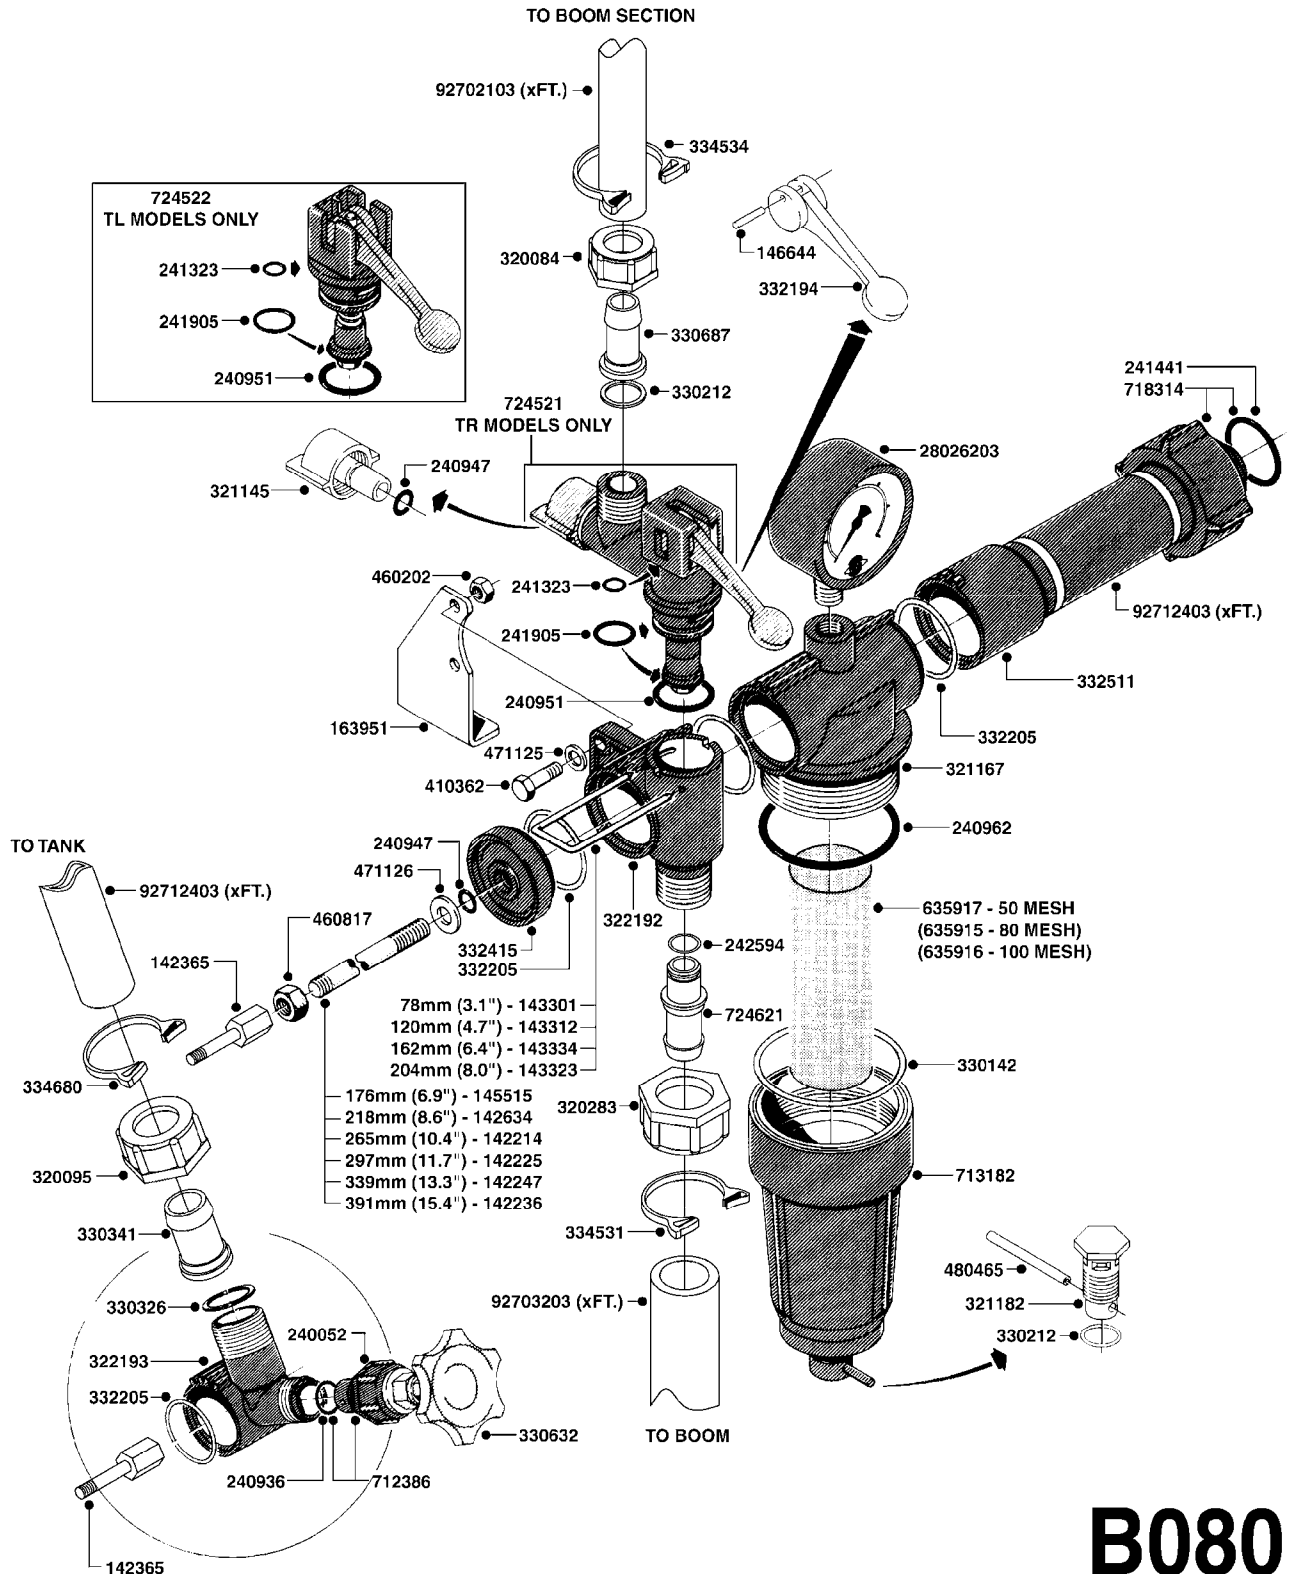

parts-n°	order qty	description	
145272	1	INSERT F.AGIT.THUMBWHEEL BRASS	
145305	1	NOZZLE F.OP.UNIT PUMP 462	
146888	1	PIN 10 X 57MM STAINLESS	
163737	1	WASHER D15.5/D10.5X1	
163947	1	FITTING FOR BK 180	
210501	1	BALL PLASTIC D25	
240063	1	O-RING D14.1/9.3 X 2.4	
240925	1	O-RING D49.5X3 NITRIL	
241441	1	O-RING D29.3X3	
242594	1	O-RING D14 X 1.78 SCH.70-EPDM	
280766	1	SNAP-RING INNER 55X2 DIN 472	
320095	1	FITT.DK NUT 1" BSP	
320283	1	FITT.DK NUT 3/4"BSP	
320821	1	FITT.DK NUT 1-1/2" BSP	
321215	1	FITT.DK HOUSING F. AGITATION	
321237	1	PRESSURE REGULATOR HOUSE BK180	
322188	1	BOTTOM PIECE F.BALL EC	
322191	1	HOUSING F.BALL (OPERATING UNIT)	
330315	1	O-RING D18.4/D13X.6	
330326	1	O-RING D30/D24X2 F.1"NUT	
330341	1	FITT.DK HB 1" F. 1" NUT	
331111	1	VALVE SEAT FOR 1/2" DISTRIBUT.	
332382	1	VALVE CONE D25,7	
332474	1	SEAT FOR OPERATING UNIT BALL	
332485	1	SPRING GUIDE	
332496	1	O-RING D58/54X2	
332927	1	PLUG F. NOZZLE TUBE 3/4'	
333292	1	FITT.DK HB 1"O'RING F.1-1/2"	
333314	1	NOZZ.RESTRICTOR 600 BLUE	
333325	1	NOZZ.RESTRICTOR 1202 RED	
333336	1	NOZZ.RESTRICTOR 1302 WHITE	
333351	1	NOZZ.RESTRICTOR 361 BLACK	
334004	1	WHEEL F.AGITATION W/O INSERT	
334558	1	NUT HEX PLASTIC INSERT	
440673	1	SCREW F.PLASTIC 5X12 SS	
440677	1	SCREW F. PLASTIC 5X20 SS	
460423	1	NUT HEX M10X1.5 LOCK	
480730	1	PIN ROLL 5X30 STAINLESS STEEL	
709741	1	VALVE ASSY. 1/2" FLIP LEVER	
712401	1	RELIEF VALVE ASSY. 12BAR	
712412	1	RELIEF VALVE ASSY. 25BAR	
712471	1	AGITATION VALVE ASSY. ON/OFF	
718196	1	BALL VALVE HOUSING ASSEMBLY	
723446	1	AGITATION VALVE ASSY. ADJUST.	
724530	1	THUMB WHEEL FOR AGITATION	
728027	1	BUSHING WITH SEAT	
728093	1	HANDLE WITH BALL	
28030003	1	CLAMP HOSE GEAR P1" 6716	
92702403	1	HOSE PVC SUCT GRAY 1"	