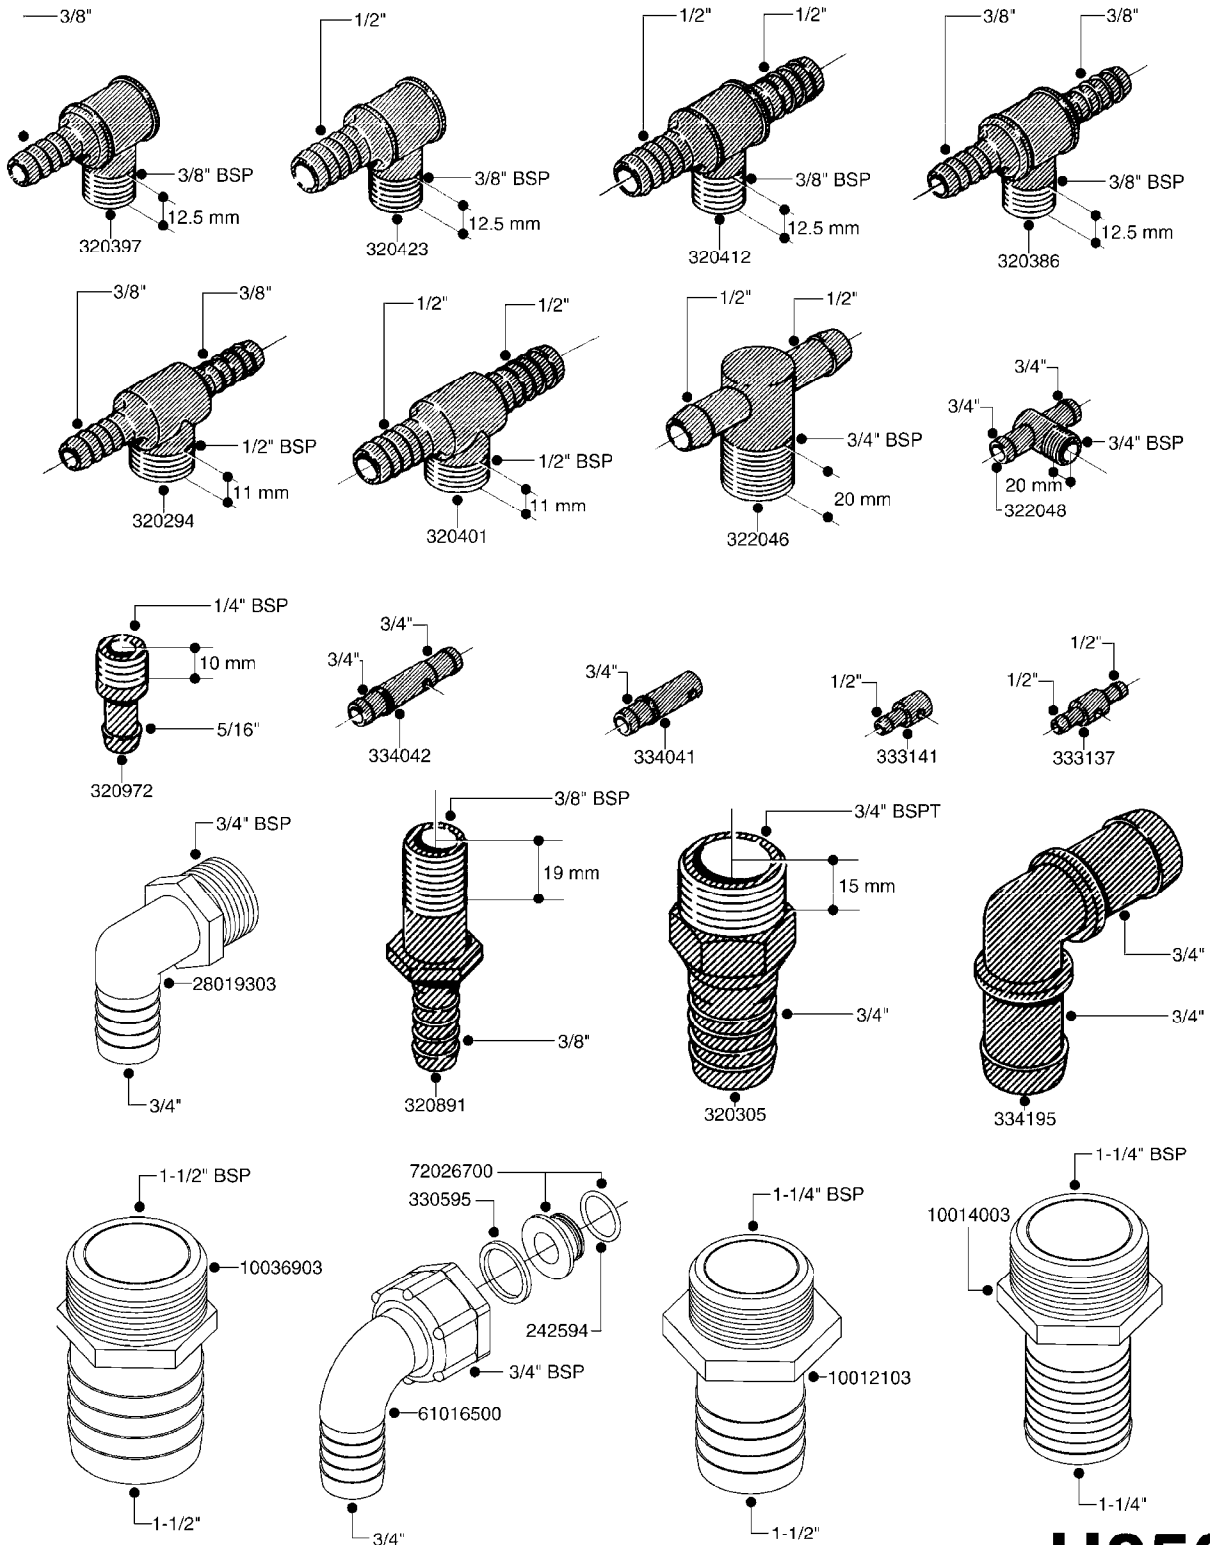

H040

FITTINGS - NIPPLES & ELBOWS
H040-HIN, 01:01:01

Page 1

Date 14.08.2015 9:48

parts-n°	order qty	description
10530803	1	FITT.PO.SE 2.00X2.00 45 DEG.
320191	1	FITT.DK ELB 3/8' BSP 45 DEGREE
320482	1	FITT.DK ELB. 1/2" BSP 60 DEG.
320596	1	FITT.DK ELB 3/8'-1/2'BSP 45DEG
320607	1	FITT.DK HN 3/8M X 3/8F BSP LNG
320633	1	FITT.DK HN 3/8"M X 3/8"F BSP
321451	1	FITT.DK ELB.1-1/2 X1-1/4 80DEG
321532	1	FITT.DK REDUC 3/4' X 1/2' BSP
390233	1	FITT.DK REDUC 1-1/2" X 1" BSP

H050

parts-n°	order qty	description
242594	1	O-RING D14 X 1.78 SCH.70-EPDM
320294	1	FITT.DK TEE 3/8X3/8HB X1/2"BSP
320305	1	FITT.DK HB 3/4'- 3/4' BSP
320386	1	FITT.DK TEE 3/8X3/8HB X3/8"BSP
320397	1	FITT.DK ELB 3/8"HB X 3/8" BSP
320401	1	FITT.DK TEE 1/2X1/2HB X1/2"BSP
320412	1	FITT.DK TEE 1/2X1/2HB X3/8'BSP
320423	1	FITT.DK ELB 1/2'HB X 3/8' BSP
320891	1	FITT.DK HB 3/8'- 3/8' BSP
320972	1	FITT.DK HB 5/16'- 1/4' BSP
322046	1	FITT.DK TEE 1/2X1/2HB X3/4'BSP
322048	1	FITT.DK TEE 3/4X3/4HB X3/4'BSP
330595	1	O-RING D24.6/D20X2.1 -3/4"
333137	1	FITT.DK CONN.1/2" F.NOZZ. DOUB
333141	1	FITT.DK CONN.1/2" F.NOZZ.SING
334041	1	FITT.DK CONN.3/4' F.NOZZ. SING
334042	1	FITT.DK CONN.3/4' F.NOZZ. DOUB
334195	1	FITT.DK ELB. 3/4"HB X 3/4"HB
10012103	1	FITT.PO.HB 1.25X1.50 IMB1012
10014003	1	FITT.PO.HB 1.25X1.25 IMB1010
10036903	1	FITT.PO.HB 1.50X1.50 IMB1212
28019303	1	FITTING HB ELB 3/4NPT-3/4HOSE
61016500	1	HOSE TAIL 3/4" 90°+RG CAP 3/4"
72026700	1	NOZZLE TUBE ADAPTER W/O-RING