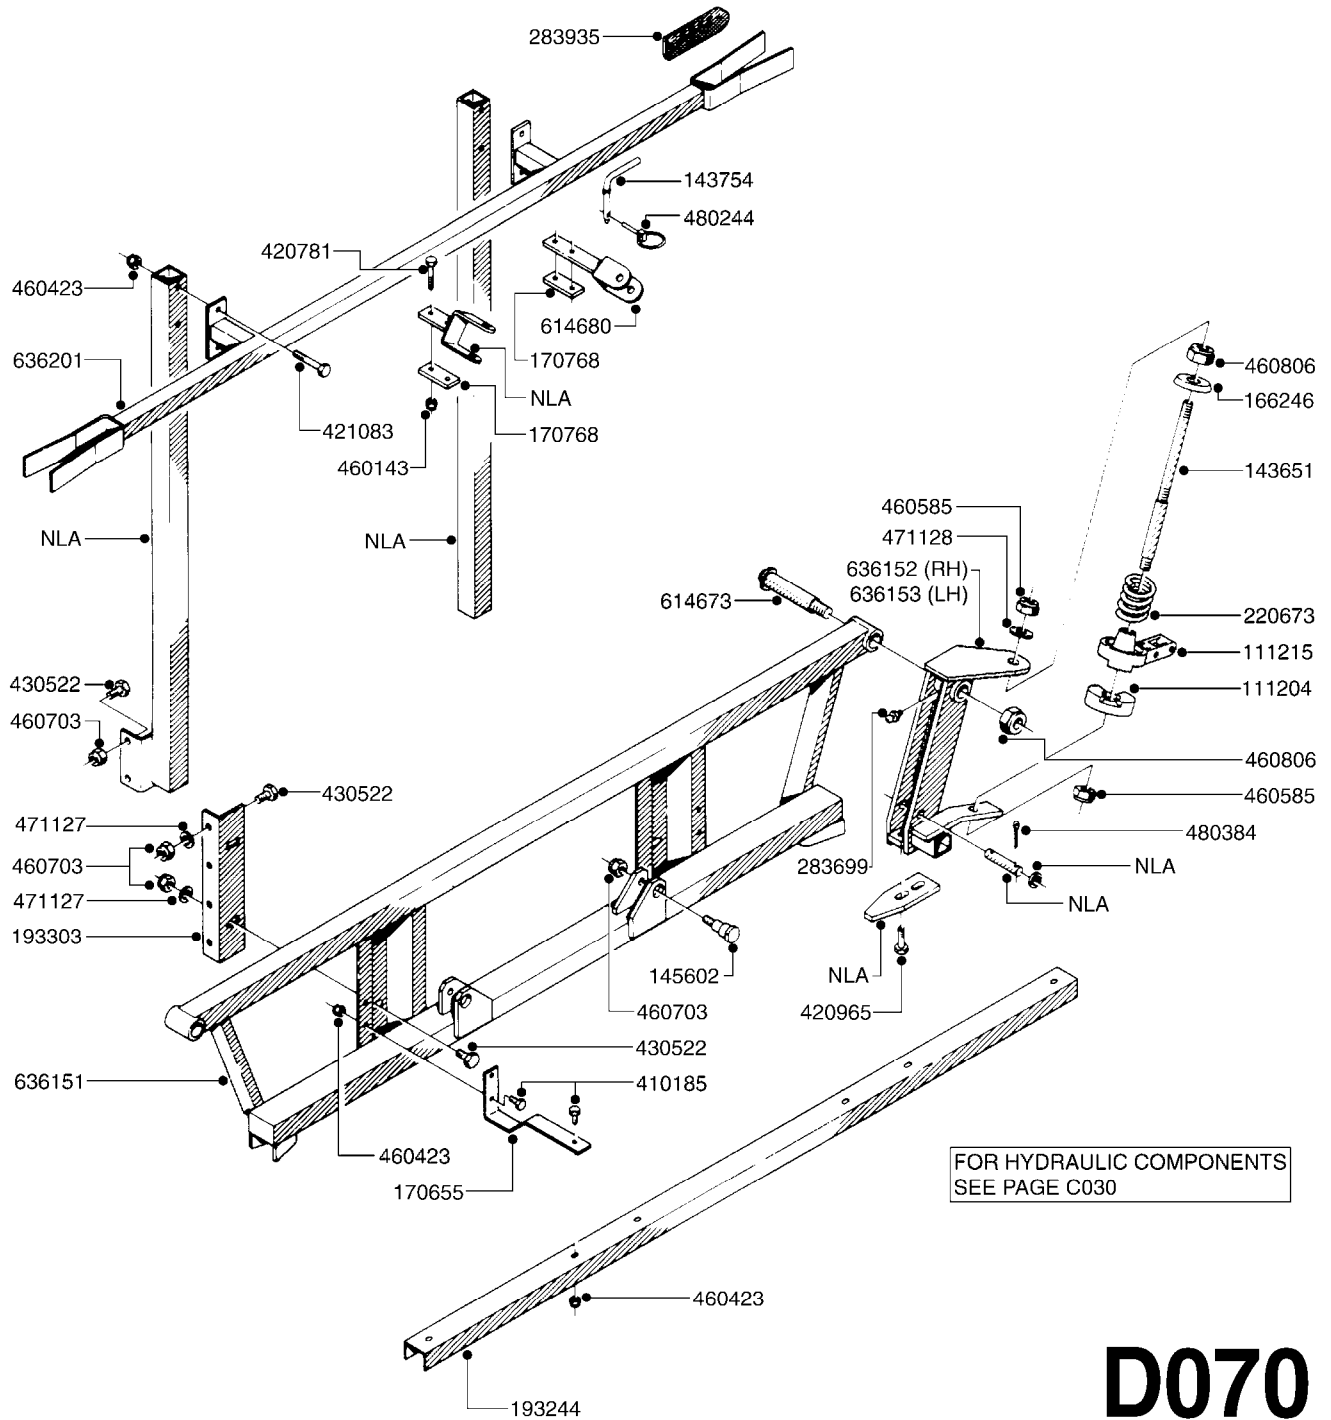

BOOM - SB 20' 26' 33'
D050-HIN, 01:01:01

Page 0
Date 14.08.2015 9:47

D050

BOOM - SB 20' 26' 33'
D050-HIN, 01:01:01

Page 1

Date 14.08.2015 9:47

parts-n°	order qty	description
111204	1	CLAW CLUTCH/LOWER D80
111215	1	CLAW CLUTCH/UPPER D80
142597	1	DISTANCE TUBE
143651	1	AXLE M20/M16 L=355 F/BREAKAWAY
143721	1	FRICITION DISC FOR BOOM D30
143754	1	PIN D10 X 56
166246	1	WASHER CUP D53 F.SPRING
166736	1	CLAMP FOR SB BOOM
166865	1	WASHER D35/D25X2
193244	1	NOZZLE TRACK 6-8-10 M SB
193303	1	SUPPORTING ARM FOR SB BOOM
220673	1	SPRING F.PIVOT 100 X 51
334571	1	TAPON 40x40x2 EMBELLECEDOR
410185	1	BOLT HEX 8.8 DEL M6X16 A2
420906	1	BOLT HEX 8.8 DEL M10X60
421083	1	BOLT HEX 8.8 DEL M10X65
430522	1	BOLT HEX 8.8 DEL M12X25 FT
460261	1	NUT HEX M6X1 LOCK A2 DIN985
460423	1	NUT HEX M10X1.5 LOCK
460585	1	NUT HEX M16X2 LOCK
460703	1	NUT HEX M12X1.75 LOCK DIN985
460806	1	NUT HEX M20X2.5 LOCK
471122	1	WASHER D20/D10.5X2 SS
471127	1	WASHER D24/D13X2.5 STAINLESS
471128	1	WASHER D30/D17X3
480244	1	PIN SNAP D4.5
613487	1	TRANSPORT FITTINGS FOR SB BOOM
633942	1	OUTER BOOM WING 26', 28' SB
634163	1	CENTER SECTION - 20',26',33'
634185	1	BOOM WING OUTER PART 33' SB
635780	1	INNER WING SEC. 26',28',33'SB
635792	1	BOOM WING - 20',21'SB-BOOM
706311	1	SPRING WITH HAND-GRIB