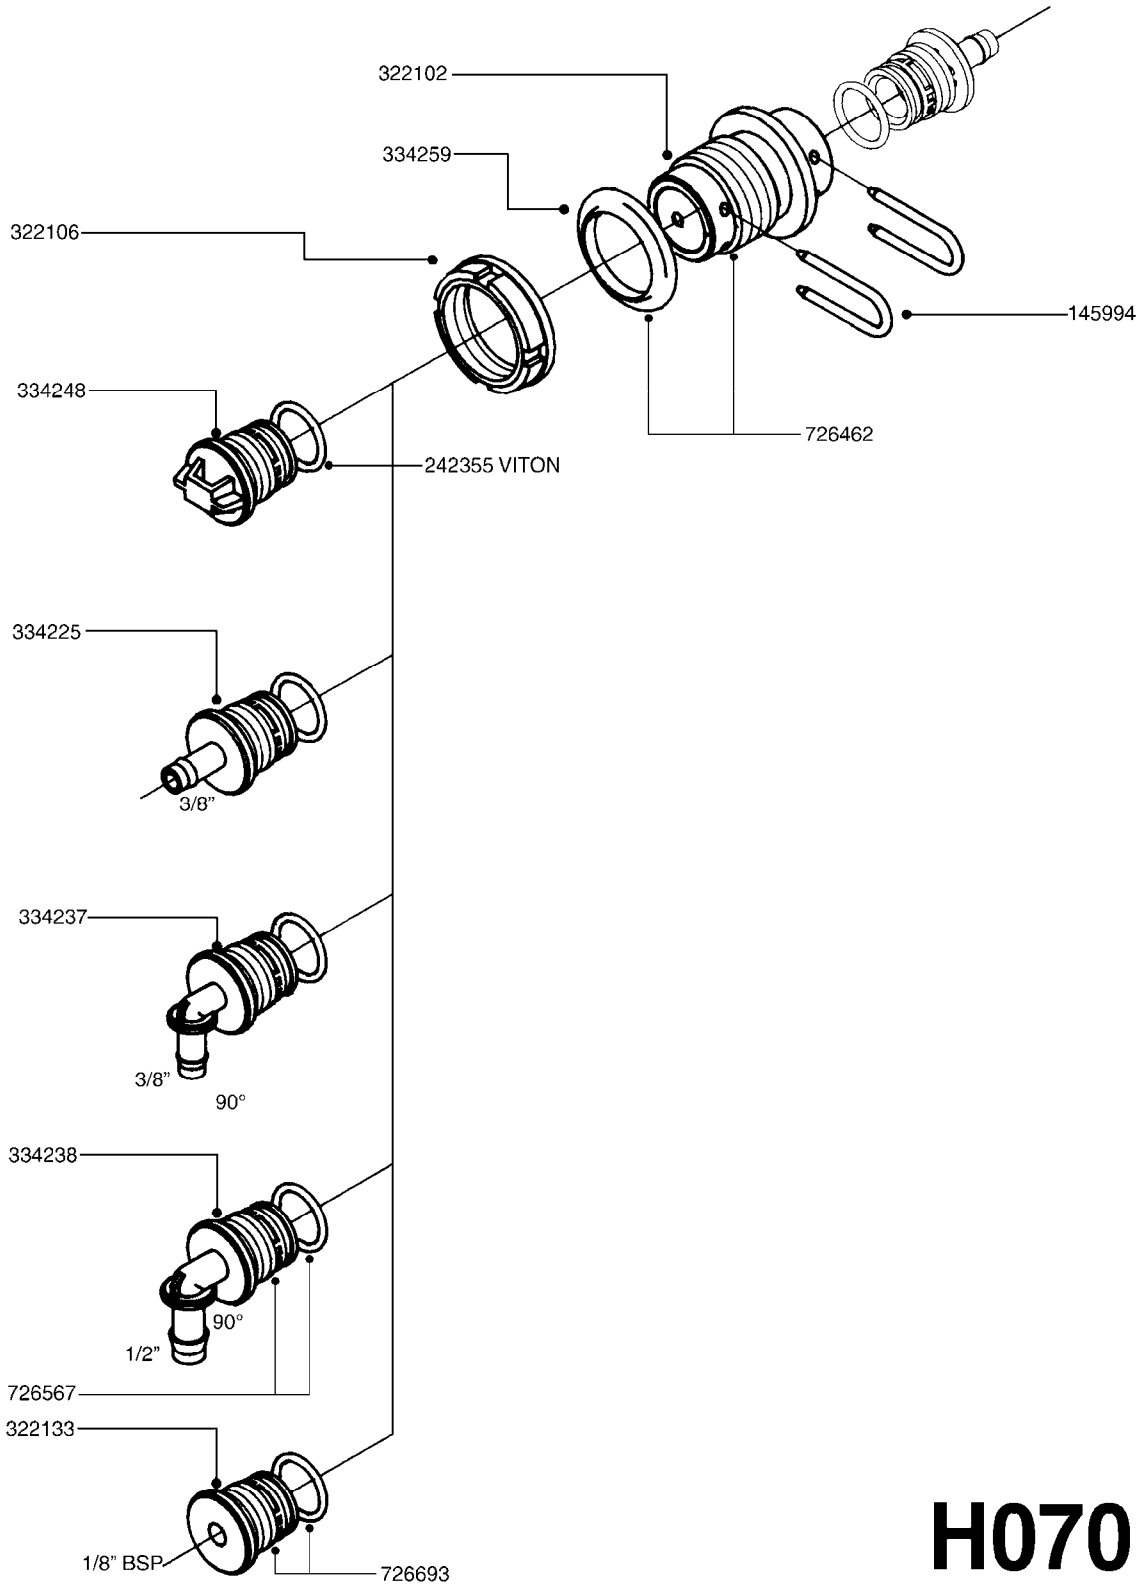

H040

FITTINGS - NIPPLES & ELBOWS
H040-HIN, 01:01:01

Page 1

Date 14.08.2015 9:48

parts-n°	order qty	description
10530803	1	FITT.PO.SE 2.00X2.00 45 DEG.
320191	1	FITT.DK ELB 3/8' BSP 45 DEGREE
320482	1	FITT.DK ELB. 1/2" BSP 60 DEG.
320596	1	FITT.DK ELB 3/8'-1/2'BSP 45DEG
320607	1	FITT.DK HN 3/8M X 3/8F BSP LNG
320633	1	FITT.DK HN 3/8"M X 3/8"F BSP
321451	1	FITT.DK ELB.1-1/2 X1-1/4 80DEG
321532	1	FITT.DK REDUC 3/4' X 1/2' BSP
390233	1	FITT.DK REDUC 1-1/2" X 1" BSP

H060

FITTINGS - BULKHEAD
H060-HIN, 01:01:01

Page 1

Date 14.08.2015 9:48

parts-n°	order qty	description
141046	1	NUT 3/8" BSP
141341	1	NUT 1/4' BSP
240284	1	O-RING D82,5/75 X 3,5
320456	1	FITT.DK BULKHEAD 1"BSP DOUBLE
320467	1	FITT.DK BULKHEAD 1"BSP SINGLE
320471	1	FITT.DK NUT 1" BSP JAMB
320541	1	FITT.DK BULKHEAD 2-1/2'BSP SIN
320552	1	FITT.DK NUT 2-1/2' BSP JAMB
320644	1	FITT.DK ELB.3/4"HB X 1" BSP
320784	1	FITT.DK CAP 1-1/2" BSP
320795	1	FITT.DK NUT 1-1/2" BSP JAMB
320935	1	FITT.DK BULKHEAD 1/4' BSP SING
320946	1	FITT.DK BULKHEAD 3/8' BSP SING
321296	1	FITT.DK BULKHEAD 1/2" BSP SING
321307	1	FITT.DK NUT 1/2" BSP JAMB
321333	1	FITT.DK BULK 1-1/2" X 1"F BSP
330061	1	O-RING D16/D11X2,5
330072	1	O-RING D53.5/D45.5X4
330212	1	O-RING D19/D14X2.4 F.1/2"NUT
332577	1	O-RING D38/D30X4 F.1" PUR.
332592	1	O-RING D26/D20X3