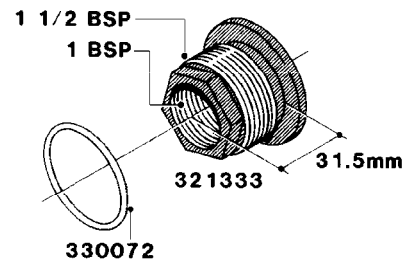

H030

FITTINGS - HEXAGON NIPPLES
H030-HIN, 01:01:01

Page 1
Date 14.08.2015 9:48

parts-n°	order qty	description
10015303	1	FITT.PO.HN 1.00X1.00 M1000
10425003	1	FITT.PO.HN 1.25X1.00 MCPHEE
320132	1	FITT.DK HN 1" BSP
320176	1	FITT.DK HN 3/8"X1/2" BSP
320445	1	FITT.DK HN 1/4"X3/8" BSP
320655	1	FITT.DK HN 1/2"-1/2" BSP
320692	1	FITT.DK HN 3/8'BSPX1/4'NPT
320703	1	FITT.DK HN 3/8BSP X1/2 &1/4NPT
320725	1	FITT.DK NIPPLE 3/8"-3/8" BSP
320902	1	FITT.DK HN 3/8'X 1/4' BSP
390232	1	FITT.DK HN 1-1/2' X 1-1/4' BSP
390276	1	FITT.DK HN 1'BSP

H040

FITTINGS - NIPPLES & ELBOWS
H040-HIN, 01:01:01

Page 1

Date 14.08.2015 9:48

parts-n°	order qty	description
10530803	1	FITT.PO.SE 2.00X2.00 45 DEG.
320191	1	FITT.DK ELB 3/8' BSP 45 DEGREE
320482	1	FITT.DK ELB. 1/2" BSP 60 DEG.
320596	1	FITT.DK ELB 3/8'-1/2'BSP 45DEG
320607	1	FITT.DK HN 3/8M X 3/8F BSP LNG
320633	1	FITT.DK HN 3/8"M X 3/8"F BSP
321451	1	FITT.DK ELB.1-1/2 X1-1/4 80DEG
321532	1	FITT.DK REDUC 3/4' X 1/2' BSP
390233	1	FITT.DK REDUC 1-1/2" X 1" BSP

H050

parts-n°	order qty	description
242594	1	O-RING D14 X 1.78 SCH.70-EPDM
320294	1	FITT.DK TEE 3/8X3/8HB X1/2"BSP
320305	1	FITT.DK HB 3/4'- 3/4' BSP
320386	1	FITT.DK TEE 3/8X3/8HB X3/8"BSP
320397	1	FITT.DK ELB 3/8"HB X 3/8" BSP
320401	1	FITT.DK TEE 1/2X1/2HB X1/2"BSP
320412	1	FITT.DK TEE 1/2X1/2HB X3/8'BSP
320423	1	FITT.DK ELB 1/2'HB X 3/8' BSP
320891	1	FITT.DK HB 3/8'- 3/8' BSP
320972	1	FITT.DK HB 5/16'- 1/4' BSP
322046	1	FITT.DK TEE 1/2X1/2HB X3/4'BSP
322048	1	FITT.DK TEE 3/4X3/4HB X3/4'BSP
330595	1	O-RING D24.6/D20X2.1 -3/4"
333137	1	FITT.DK CONN.1/2" F.NOZZ. DOUB
333141	1	FITT.DK CONN.1/2" F.NOZZ.SING
334041	1	FITT.DK CONN.3/4' F.NOZZ. SING
334042	1	FITT.DK CONN.3/4' F.NOZZ. DOUB
334195	1	FITT.DK ELB. 3/4"HB X 3/4"HB
10012103	1	FITT.PO.HB 1.25X1.50 IMB1012
10014003	1	FITT.PO.HB 1.25X1.25 IMB1010
10036903	1	FITT.PO.HB 1.50X1.50 IMB1212
28019303	1	FITTING HB ELB 3/4NPT-3/4HOSE
61016500	1	HOSE TAIL 3/4" 90°+RG CAP 3/4"
72026700	1	NOZZLE TUBE ADAPTER W/O-RING