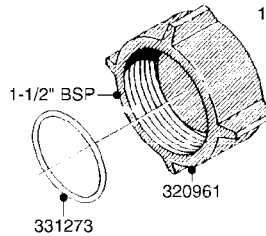

H020

FITTINGS-T-PIECES, CAPS & ELBOWS
H020-HIN, 01:01:01

Page 1
Date 14.08.2015 9:48

parts-n°	order qty	description
10053603	1	FITT. CAPNUT 2"BSP 5601
10194303	1	CAP BLANK 1 1/2 MCPHEE 210060
320047	1	FITT.DK CAPNUT 1/2" BSP
320106	1	FITT.DK CAPNUT 1" BSP
320272	1	FITT.DK CAPNUT 3/8" BSP
320316	1	FITT.DK TEE 3/4" X3/4" X1"BSP
320331	1	FITT.DK TEE 1" - 1" - 3/4" BSP
320342	1	FITT.DK EL 3/4"M X 1"F BSP
320563	1	FITT.DK 3 WAY 1/2" 110 DEG.
320677	1	NO LONGER AVAILABLE
320961	1	FITT.DK CAPNUT 1-1/2" BSP
321053	1	FITT.DK TEE 1/2 X1/2 X1/2" BSP
322072	1	FITT.DK TEE 3/8'X3/8'X3/8' BSP
322095	1	FITT.DK TEE 1-1/2 X1-1/4 X3/4" BSP
322138	1	FITT.DK ELB 1"M X 1"F BSP
330013	1	O-RING D15/D10X2.5 F.3/8"NUT
330212	1	O-RING D19/D14X2.4 F.1/2"NUT
330326	1	O-RING D30/D24X2 F.1"NUT
331273	1	O-RING D44/D38X2 F.1-1/2"