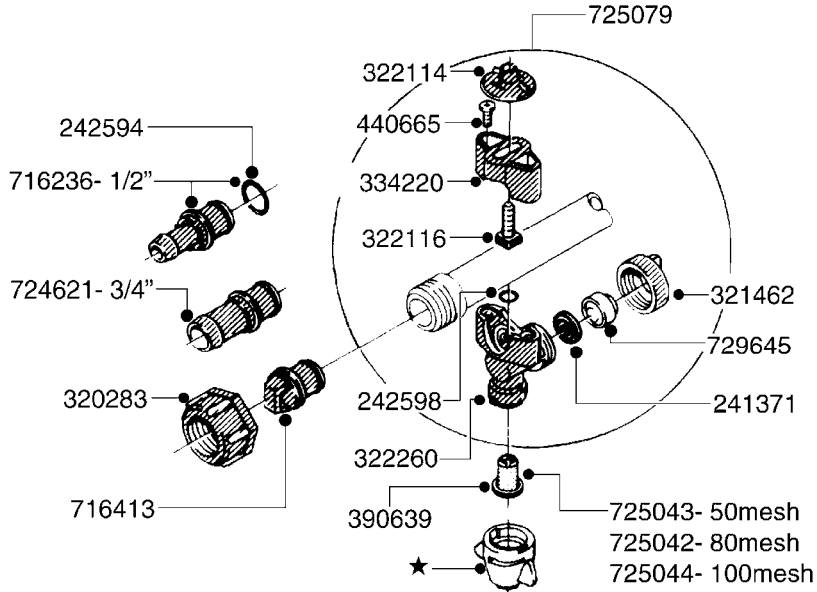

FOR HYDRAULIC COMPONENTS
SEE PAGE C030

D070

BOOM - SB H-FRAME & CENTER HY
D070-HIN, 09:04:13

Page 1

Date 14.08.2015 9:47

parts-n°	order qty	description
111204	1	CLAW CLUTCH/LOWER D80
111215	1	CLAW CLUTCH/UPPER D80
143651	1	AXLE M20/M16 L=355 F/BREAKAWAY
143754	1	PIN D10 X 56
145602	1	BOLT SHOULDER M12 X 68 D=17
166246	1	WASHER CUP D53 F.SPRING
170655	1	BRKT. F/SB/HY CENTER
170768	1	FLAT BAR 30X6 L=70/2XØ9
193244	1	NOZZLE TRACK 6-8-10 M SB
193303	1	SUPPORTING ARM FOR SB BOOM
220673	1	SPRING F.PIVOT 100 X 51
283699	1	GREASE NIPPLE M6X1
283935	1	PLASTIC COVER F. ARM SB/HYD
410185	1	BOLT HEX 8.8 DEL M6X16 A2
420781	1	BOLT HEX 8.8 DEL M8X50
420965	1	M10X40 MACHINE SCREW STAINLESS
421083	1	BOLT HEX 8.8 DEL M10X65
430522	1	BOLT HEX 8.8 DEL M12X25 FT
460143	1	NUT HEX M8 LOCK A2 DIN985
460423	1	NUT HEX M10X1.5 LOCK
460585	1	NUT HEX M16X2 LOCK
460703	1	NUT HEX M12X1.75 LOCK DIN985
460806	1	NUT HEX M20X2.5 LOCK
471127	1	WASHER D24/D13X2.5 STAINLESS
471128	1	WASHER D30/D17X3
480244	1	PIN SNAP D4.5
480384	1	PIN COTTER 3/16 x 1-1/2"
614673	1	PIN D26X140MM
614680	1	ARM LONG FOR SB BOOM
636151	1	CENTER FRAME SB/
636152	1	HINGE 20/26'HY FOLD RH
636153	1	HINGE 20/26' HY FOLD LH
636201	1	TRANSPORT F.SB HYDRAULIC BOOM