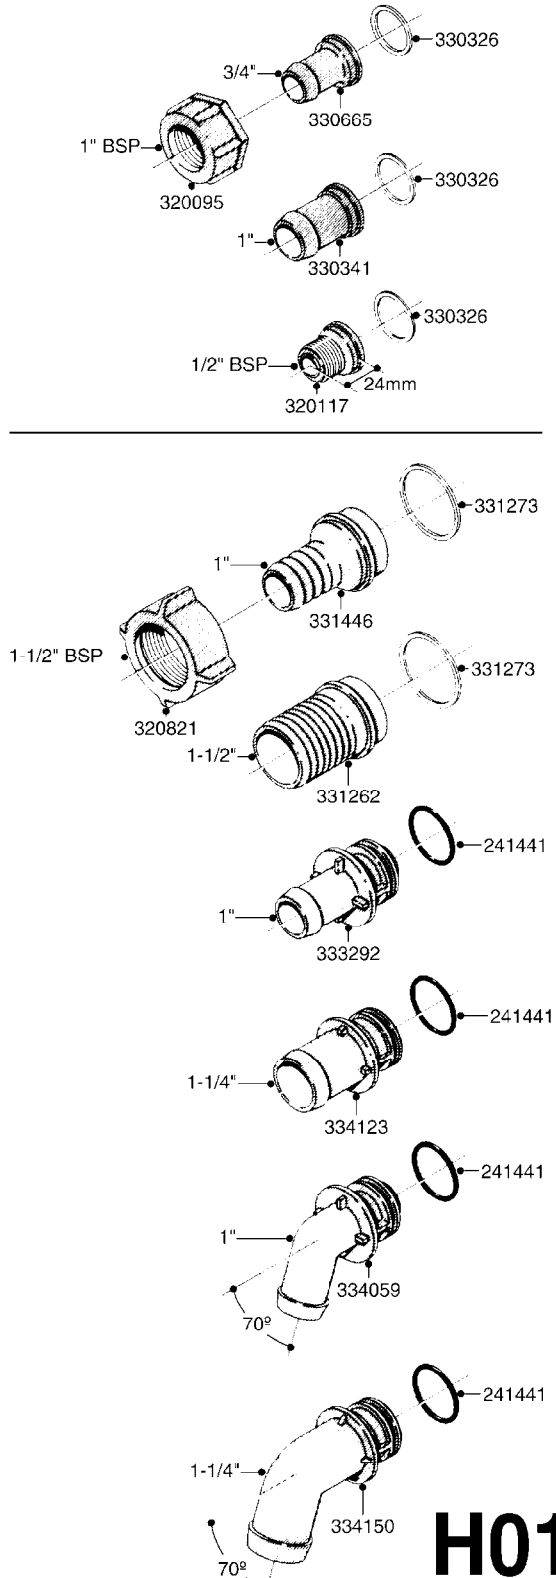

Page 1

Date 14.08.2015 9:48

Pos.	parts-n°	order qty	description
1	145994	1	FITT.DK S-40 FORK
2	145995	1	FITT.DK S-53 FORK
3	240177	1	O-RING D16.1/11.3 X 2.4
4	242354	1	O-RING D32.2X3.0 VITON F.S-53
5	242355	1	O-RING D19.2X3.0 VITON F.S-40
6	242594	1	O-RING D14 X 1.78 SCH.70-EPDM
7	261539	1	SPADE F.ELEC CONNec BLUE INSUL
8	262104	1	VALVE, SOLENOID, S53/S40
9	320084	1	FITT.DK NUT 1/2" BSP
10	320187	1	FITT.DK CAP 3/8" BSP BLACK
11	320283	1	FITT.DK NUT 3/4"BSP
12	320596	1	FITT.DK ELB 3/8'-1/2'BSP 45DEG
13	321307	1	FITT.DK NUT 1/2" BSP JAMB
14	321742	1	FITT.DK BULKHEAD 1/2' BSP
15	322103	1	FITT.DK S-53 BULKHEAD
16	322352	1	FITT.DK S-53 TEE
17	330212	1	O-RING D19/D14X2.4 F.1/2"NUT
18	330687	1	FITT.DK HB 1/2" F. 1/2" NUT
19	334965	1	COVER FOR S53 SOLENOID VALVE
20	370366	1	NOZZLE END FAN 1850-G 150
21	410185	1	BOLT HEX 8.8 DEL M6X16 A2
22	460261	1	NUT HEX M6X1 LOCK A2 DIN985
23	471125	1	WASHER M6U D12/D6.4x1.6 SS A2
24	614366	1	FILTER 50 MESH F.NOZZLE BLUE
24	614367	1	FILTER 80 MESH F.NOZZLE RED
24	614368	1	FILTER 100 MESH F.NOZZLE YEL.
25	720856	1	FITT.DK 1/2'BSP ASSY.F.3/4'NUT
26	726558	1	FITT.DK S53 STR. 3/4" W.ORING
27	726567	1	FITT.DK S-40 ELB.1/2" W.ORING
28	726694	1	PLUG,S53,1/2"FBSP THD W.ORING
29	729610	1	NOZZLE ASSY. NON DRIP 3/8 THRD
30	750722	1	REPAIR KIT FOR 3S SC CONTROL
31	983087	1	ELEC. CABLE 2 WIRE X 0.75MM
32	16180100	1	PLATE, END ROW NOZZLE
33	28025203	1	TIE STRAP L=23" x W=1/2"
34	28029803	1	CLAMP HOSE GEAR P1/2" 6708
35	28029903	1	CLAMP HOSE GEAR P3/4"-S1" 6712
36	92702103	1	HOSE R X1/2" X300PSI WP X0012"