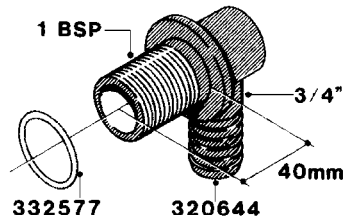

H030

FITTINGS - HEXAGON NIPPLES
H030-HIN, 01:01:01

Page 1
Date 14.08.2015 9:48

parts-n°	order qty	description
10015303	1	FITT.PO.HN 1.00X1.00 M1000
10425003	1	FITT.PO.HN 1.25X1.00 MCPHEE
320132	1	FITT.DK HN 1" BSP
320176	1	FITT.DK HN 3/8"X1/2" BSP
320445	1	FITT.DK HN 1/4"X3/8" BSP
320655	1	FITT.DK HN 1/2"-1/2" BSP
320692	1	FITT.DK HN 3/8'BSPX1/4'NPT
320703	1	FITT.DK HN 3/8BSP X1/2 &1/4NPT
320725	1	FITT.DK NIPPLE 3/8"-3/8" BSP
320902	1	FITT.DK HN 3/8'X 1/4' BSP
390232	1	FITT.DK HN 1-1/2' X 1-1/4' BSP
390276	1	FITT.DK HN 1'BSP

H040

FITTINGS - NIPPLES & ELBOWS
H040-HIN, 01:01:01

Page 1

Date 14.08.2015 9:48

parts-n°	order qty	description
10530803	1	FITT.PO.SE 2.00X2.00 45 DEG.
320191	1	FITT.DK ELB 3/8' BSP 45 DEGREE
320482	1	FITT.DK ELB. 1/2" BSP 60 DEG.
320596	1	FITT.DK ELB 3/8'-1/2'BSP 45DEG
320607	1	FITT.DK HN 3/8M X 3/8F BSP LNG
320633	1	FITT.DK HN 3/8"M X 3/8"F BSP
321451	1	FITT.DK ELB.1-1/2 X1-1/4 80DEG
321532	1	FITT.DK REDUC 3/4' X 1/2' BSP
390233	1	FITT.DK REDUC 1-1/2" X 1" BSP

H050

parts-n°	order qty	description
242594	1	O-RING D14 X 1.78 SCH.70-EPDM
320294	1	FITT.DK TEE 3/8X3/8HB X1/2"BSP
320305	1	FITT.DK HB 3/4'- 3/4' BSP
320386	1	FITT.DK TEE 3/8X3/8HB X3/8"BSP
320397	1	FITT.DK ELB 3/8"HB X 3/8" BSP
320401	1	FITT.DK TEE 1/2X1/2HB X1/2"BSP
320412	1	FITT.DK TEE 1/2X1/2HB X3/8'BSP
320423	1	FITT.DK ELB 1/2'HB X 3/8' BSP
320891	1	FITT.DK HB 3/8'- 3/8' BSP
320972	1	FITT.DK HB 5/16'- 1/4' BSP
322046	1	FITT.DK TEE 1/2X1/2HB X3/4'BSP
322048	1	FITT.DK TEE 3/4X3/4HB X3/4'BSP
330595	1	O-RING D24.6/D20X2.1 -3/4"
333137	1	FITT.DK CONN.1/2" F.NOZZ. DOUB
333141	1	FITT.DK CONN.1/2" F.NOZZ.SING
334041	1	FITT.DK CONN.3/4' F.NOZZ. SING
334042	1	FITT.DK CONN.3/4' F.NOZZ. DOUB
334195	1	FITT.DK ELB. 3/4"HB X 3/4"HB
10012103	1	FITT.PO.HB 1.25X1.50 IMB1012
10014003	1	FITT.PO.HB 1.25X1.25 IMB1010
10036903	1	FITT.PO.HB 1.50X1.50 IMB1212
28019303	1	FITTING HB ELB 3/4NPT-3/4HOSE
61016500	1	HOSE TAIL 3/4" 90°+RG CAP 3/4"
72026700	1	NOZZLE TUBE ADAPTER W/O-RING