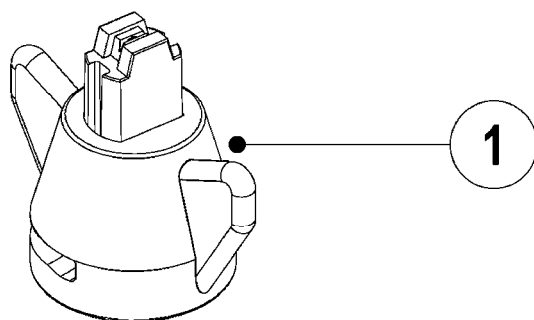

INJET Nozzle SYNTAL

B-JET Nozzle SYNTAL

D704

BOOM-NOZZLES INJET
D704-HIN, 14:12:07

Page 1

Date 14.08.2015 9:48

Pos.	parts-n°	order qty	description
1	334083	1	SNAP-FIT NOZZLE HOLDER SS BLCK
2	371872	1	NOZZLE INJET 015 GREEN SINGLE
2	371873	1	NOZZLE INJET 02 YELLOW SINGLE
2	371874	1	NOZZLE INJET 025 LILAC SINGLE
2	371875	1	NOZZLE INJET 03 BLUE SINGLE
2	371876	1	NOZZLE INJET 04 RED SINGLE
2	371926	1	NOZZLE INJET 01 ORANGE SINGLE
2	371927	1	NOZZLE INJET 05 BROWN SINGLE
2	371928	1	NOZZLE INJET 06 GREY SINGLE
2	371929	1	NOZZLE INJET 08 WHITE SINGLE
3	371870	1	NOZZLE B-JET 03 BLUE
3	371871	1	NOZZLE B-JET 04 RED
3	371877	1	NOZZLE B-JET 025 LILAC
3	371930	1	NOZZLE B-JET 02 YELLOW