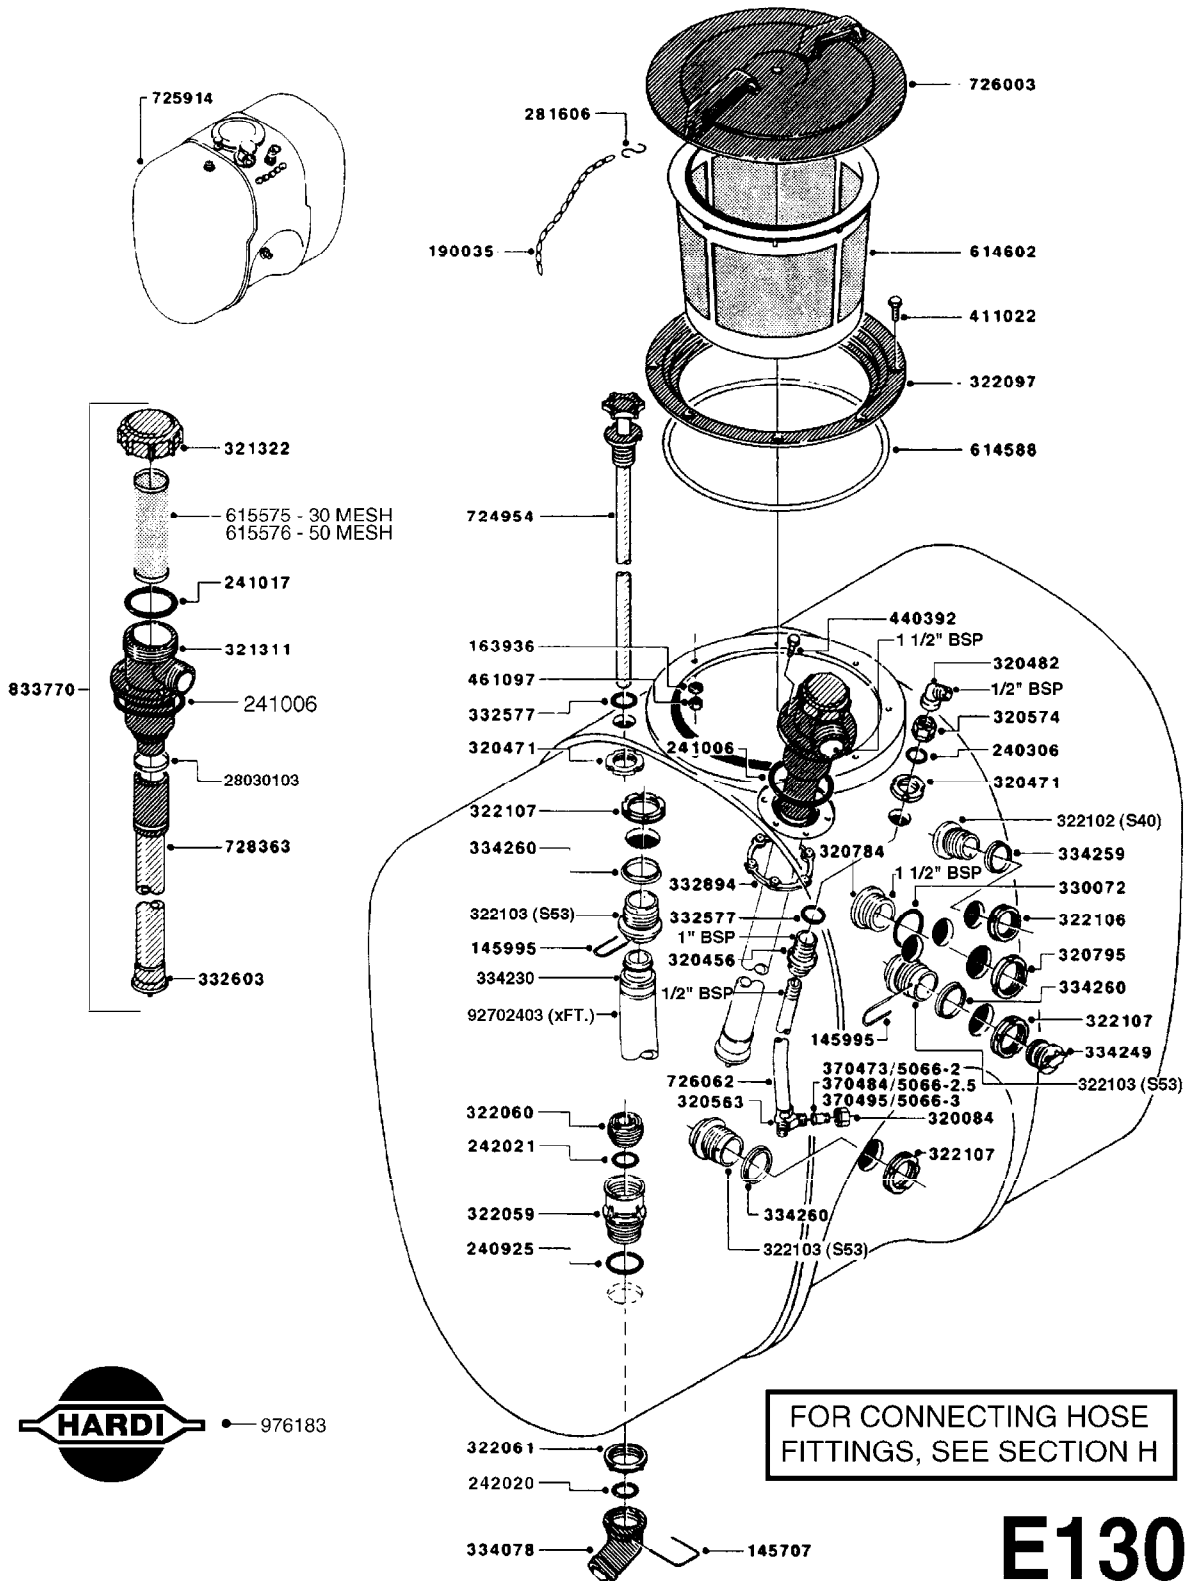

TANK - NK 155 (POST 92)
E130-HIN, 07:09:11

Page 1

Date 14.08.2015 9:48

parts-n°	order qty	description
145707	1	LOCK CLAMP F.BOTTOM DRAIN ASSY
145995	1	FITT.DK S-53 FORK
163936	1	WASHER D15/D6.2X1
190035	1	CHAIN 365MM
240306	1	O-RING D29/D21X4
240925	1	O-RING D49.5X3 NITRIL
241006	1	O-RING D79,2X5,7 NITRIL
241017	1	O-RING D74,5X3 NITRIL
242020	1	O-RING 39.2 X 3 VITON
242021	1	O-RING D.37,69x3,53 VITON
281606	1	S-HOOK GALVANIZED
320084	1	FITT.DK NUT 1/2" BSP
320456	1	FITT.DK BULKHEAD 1"BSP DOUBLE
320471	1	FITT.DK NUT 1" BSP JAMB
320482	1	FITT.DK ELB. 1/2" BSP 60 DEG.
320563	1	FITT.DK 3 WAY 1/2" 110 DEG.
320574	1	FITT.DK NUT 1" BSP SPECIAL
320784	1	FITT.DK CAP 1-1/2" BSP
320795	1	FITT.DK NUT 1-1/2" BSP JAMB
321311	1	FILTER BODY S 80 X 4
321322	1	SCREW CAP F. S80 X 4
322059	1	BULKHEAD FOR BOTTOM VALVE
322060	1	STOPPER FOR BOTTOM VALVE
322061	1	NUT FOR BOTTOM VALVE
322097	1	THREADED RING F. LID
322102	1	FITT.DK S-40 BULKHEAD
322103	1	FITT.DK S-53 BULKHEAD
322106	1	FITT.DK S-40 BULKHEAD NUT
322107	1	FITT.DK S-53 BULKHEAD NUT
330072	1	O-RING D53.5/D45.5X4
332577	1	O-RING D38/D30X4 F.1" PUR.
332603	1	CAP F. SUCTION TUBE
332894	1	RETAIN.RING FOR SUCTION FILTER
334078	1	FITT.DK ELB.F.BOTTOM DRAIN ASY
334230	1	FITT.DK S-53 STR.1"
334249	1	FITT.DK S-53 PLUG
334259	1	GASKET F. S-40 BULKHEAD
334260	1	GASKET F. S-53 BULKHEAD
370473	1	NOZZLE INJECTOR 5066-2.0
370484	1	NOZZLE INJECTOR 5066-2.5
370495	1	NOZZLE INJECTOR 5066-3.0
411022	1	SCREW M.6X30 STAINLESS PHILLIP
440392	1	SCREW 6.3 X 25.0 DIN7981C TORX
461097	1	NUT M6 STAINLESS SAFETY
614588	1	SEAL F. LID
614602	1	FILTER BASKET
615575	1	FILTER F.TOP SUCT.30 MESH GRN.
615576	1	FILTER F.TOP SUCT.50 MESH BLUE
724954	1	BOTTOM VALVE UPPER PART 265GAL
725914	1	TANK ASSY.COMPLETE NK 155 '92
726003	1	LID F. TANK
726062	1	AGITATION TUBE NK155
728363	1	SUCTION TUBE ASSY.L=72"
833770	1	TOP SUCTION KIT 300/500
976183	1	DECAL COMPANY D.18,2 X 29,6
28030103	1	CLAMP HOSE GEAR P5/4-S1.5"6724
92702403	1	HOSE PVC SUCT GRAY 1"