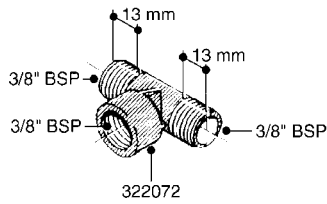

H020

FITTINGS-T-PIECES, CAPS & ELBOWS
H020-HIN, 01:01:01

Page 1
Date 14.08.2015 9:48

parts-n°	order qty	description
10053603	1	FITT. CAPNUT 2"BSP 5601
10194303	1	CAP BLANK 1 1/2 MCPHEE 210060
320047	1	FITT.DK CAPNUT 1/2" BSP
320106	1	FITT.DK CAPNUT 1" BSP
320272	1	FITT.DK CAPNUT 3/8" BSP
320316	1	FITT.DK TEE 3/4" X3/4" X1"BSP
320331	1	FITT.DK TEE 1" - 1" - 3/4" BSP
320342	1	FITT.DK EL 3/4"M X 1"F BSP
320563	1	FITT.DK 3 WAY 1/2" 110 DEG.
320677	1	NO LONGER AVAILABLE
320961	1	FITT.DK CAPNUT 1-1/2" BSP
321053	1	FITT.DK TEE 1/2 X1/2 X1/2" BSP
322072	1	FITT.DK TEE 3/8'X3/8'X3/8' BSP
322095	1	FITT.DK TEE 1-1/2 X1-1/4 X3/4" BSP
322138	1	FITT.DK ELB 1"M X 1"F BSP
330013	1	O-RING D15/D10X2.5 F.3/8"NUT
330212	1	O-RING D19/D14X2.4 F.1/2"NUT
330326	1	O-RING D30/D24X2 F.1"NUT
331273	1	O-RING D44/D38X2 F.1-1/2"