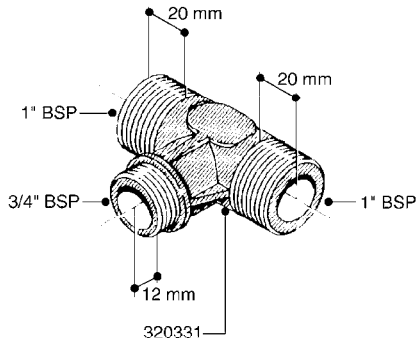

H020

FITTINGS-T-PIECES, CAPS & ELBOWS
H020-HIN, 01:01:01

Page 1
Date 14.08.2015 9:48

parts-n°	order qty	description
10053603	1	FITT. CAPNUT 2"BSP 5601
10194303	1	CAP BLANK 1 1/2 MCPHEE 210060
320047	1	FITT.DK CAPNUT 1/2" BSP
320106	1	FITT.DK CAPNUT 1" BSP
320272	1	FITT.DK CAPNUT 3/8" BSP
320316	1	FITT.DK TEE 3/4" X3/4" X1"BSP
320331	1	FITT.DK TEE 1" - 1" - 3/4" BSP
320342	1	FITT.DK EL 3/4"M X 1"F BSP
320563	1	FITT.DK 3 WAY 1/2" 110 DEG.
320677	1	NO LONGER AVAILABLE
320961	1	FITT.DK CAPNUT 1-1/2" BSP
321053	1	FITT.DK TEE 1/2 X1/2 X1/2" BSP
322072	1	FITT.DK TEE 3/8'X3/8'X3/8' BSP
322095	1	FITT.DK TEE 1-1/2 X1-1/4 X3/4" BSP
322138	1	FITT.DK ELB 1"M X 1"F BSP
330013	1	O-RING D15/D10X2.5 F.3/8"NUT
330212	1	O-RING D19/D14X2.4 F.1/2"NUT
330326	1	O-RING D30/D24X2 F.1"NUT
331273	1	O-RING D44/D38X2 F.1-1/2"