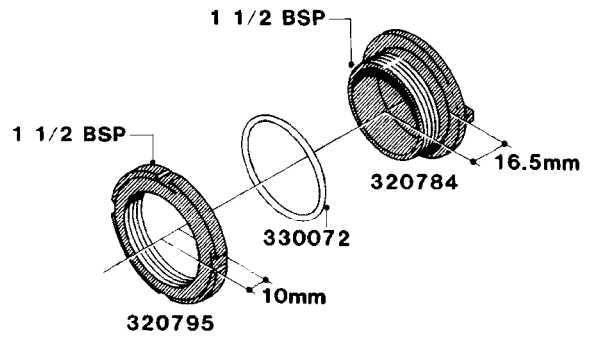

H030

FITTINGS - HEXAGON NIPPLES
H030-HIN, 01:01:01

Page 1
Date 14.08.2015 9:48

parts-n°	order qty	description
10015303	1	FITT.PO.HN 1.00X1.00 M1000
10425003	1	FITT.PO.HN 1.25X1.00 MCPHEE
320132	1	FITT.DK HN 1" BSP
320176	1	FITT.DK HN 3/8"X1/2" BSP
320445	1	FITT.DK HN 1/4"X3/8" BSP
320655	1	FITT.DK HN 1/2"-1/2" BSP
320692	1	FITT.DK HN 3/8'BSPX1/4'NPT
320703	1	FITT.DK HN 3/8BSP X1/2 &1/4NPT
320725	1	FITT.DK NIPPLE 3/8"-3/8" BSP
320902	1	FITT.DK HN 3/8'X 1/4' BSP
390232	1	FITT.DK HN 1-1/2' X 1-1/4' BSP
390276	1	FITT.DK HN 1'BSP

H040

FITTINGS - NIPPLES & ELBOWS
H040-HIN, 01:01:01

Page 1

Date 14.08.2015 9:48

parts-n°	order qty	description
10530803	1	FITT.PO.SE 2.00X2.00 45 DEG.
320191	1	FITT.DK ELB 3/8' BSP 45 DEGREE
320482	1	FITT.DK ELB. 1/2" BSP 60 DEG.
320596	1	FITT.DK ELB 3/8'-1/2'BSP 45DEG
320607	1	FITT.DK HN 3/8M X 3/8F BSP LNG
320633	1	FITT.DK HN 3/8"M X 3/8"F BSP
321451	1	FITT.DK ELB.1-1/2 X1-1/4 80DEG
321532	1	FITT.DK REDUC 3/4' X 1/2' BSP
390233	1	FITT.DK REDUC 1-1/2" X 1" BSP

H050

parts-n°	order qty	description
242594	1	O-RING D14 X 1.78 SCH.70-EPDM
320294	1	FITT.DK TEE 3/8X3/8HB X1/2"BSP
320305	1	FITT.DK HB 3/4'- 3/4' BSP
320386	1	FITT.DK TEE 3/8X3/8HB X3/8"BSP
320397	1	FITT.DK ELB 3/8"HB X 3/8" BSP
320401	1	FITT.DK TEE 1/2X1/2HB X1/2"BSP
320412	1	FITT.DK TEE 1/2X1/2HB X3/8'BSP
320423	1	FITT.DK ELB 1/2'HB X 3/8' BSP
320891	1	FITT.DK HB 3/8'- 3/8' BSP
320972	1	FITT.DK HB 5/16'- 1/4' BSP
322046	1	FITT.DK TEE 1/2X1/2HB X3/4'BSP
322048	1	FITT.DK TEE 3/4X3/4HB X3/4'BSP
330595	1	O-RING D24.6/D20X2.1 -3/4"
333137	1	FITT.DK CONN.1/2" F.NOZZ. DOUB
333141	1	FITT.DK CONN.1/2" F.NOZZ.SING
334041	1	FITT.DK CONN.3/4' F.NOZZ. SING
334042	1	FITT.DK CONN.3/4' F.NOZZ. DOUB
334195	1	FITT.DK ELB. 3/4"HB X 3/4"HB
10012103	1	FITT.PO.HB 1.25X1.50 IMB1012
10014003	1	FITT.PO.HB 1.25X1.25 IMB1010
10036903	1	FITT.PO.HB 1.50X1.50 IMB1212
28019303	1	FITTING HB ELB 3/4NPT-3/4HOSE
61016500	1	HOSE TAIL 3/4" 90°+RG CAP 3/4"
72026700	1	NOZZLE TUBE ADAPTER W/O-RING