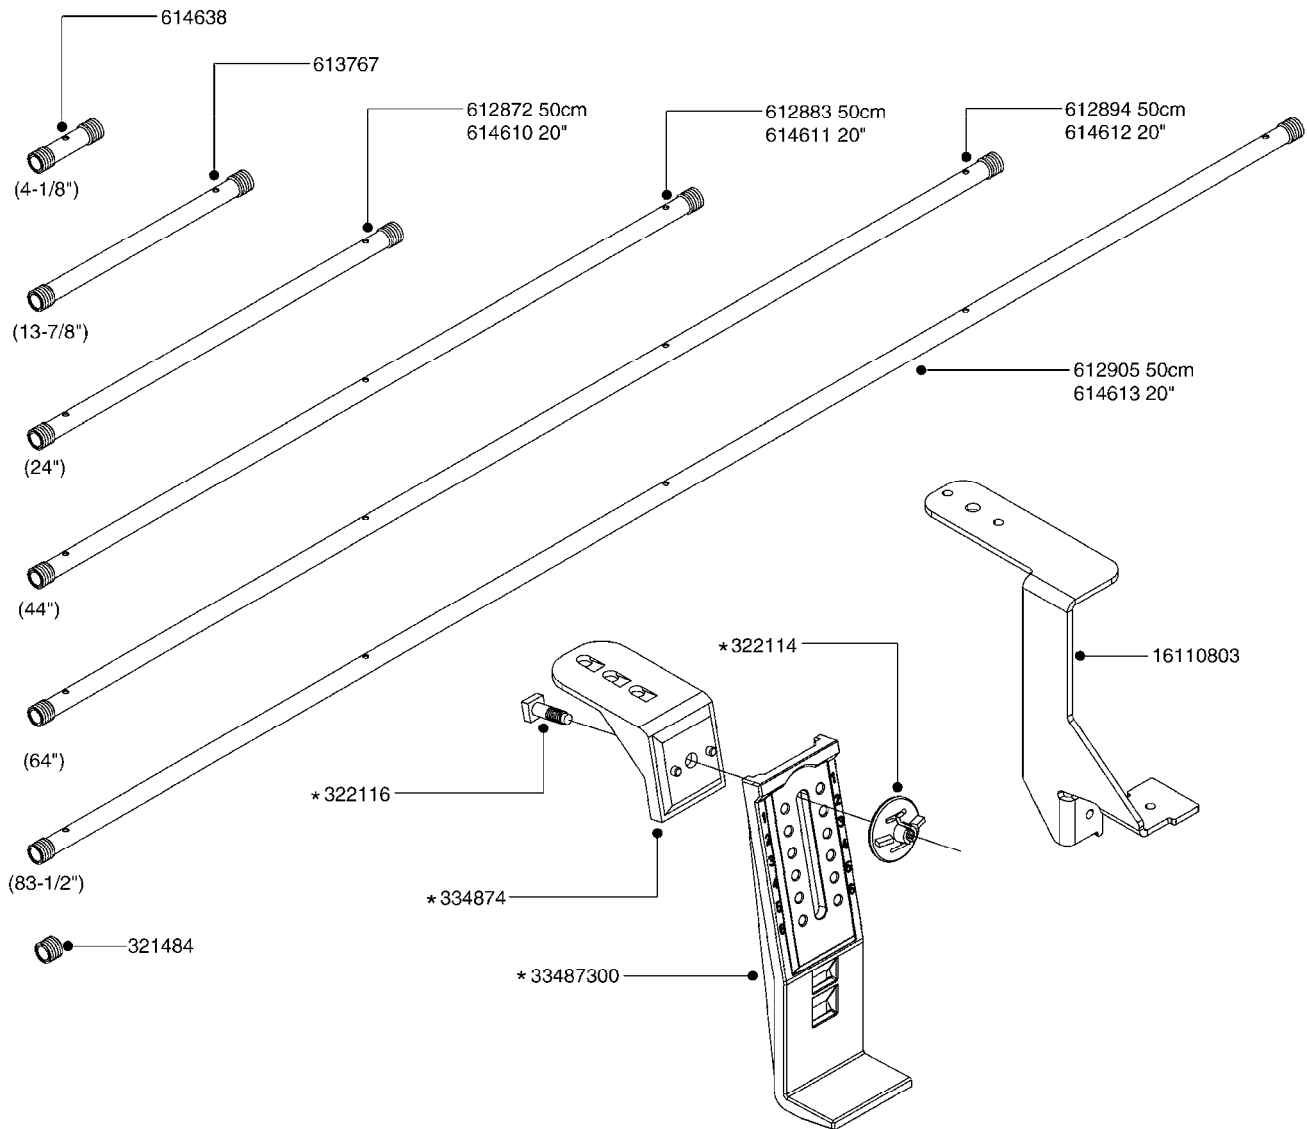

COMPLETE ASSEMBLY
WITH NOZZLES

REFER TO
HARDI® NOZZLE CATALOG

D625

DOUBLE NOZZLE HOLDER-SNAP FIT
D625-HIN, 04:06:13

Page 1

Date 14.08.2015 9:47

Pos.	parts-n°	order qty	description
1	725078	1	SNAP-FIT TRIPLET W/O NOZZ HOLD
2	28032503	1	DOUBLE NOZZLE HOLDER LD ISO
3	28040103	1	O-RING F.DOUBLE NOZZLE HOLDER
4	28089103	1	GASKET F.DOUBLE NOZZLE HOLDER
5	70056803	1	DOUBLE NOZZLE CAP ORANGE LD 01
5	70056903	1	DOUBLE NOZZLE CAP GREEN LD 015
5	70057003	1	DOUBLE NOZZLE CAP YELLOW LD 02
5	70057103	1	DOUBLE NOZZLE CAP LILAC LD 025
5	70057203	1	DOUBLE NOZZLE CAP BLUE LD 03
5	70057303	1	DOUBLE NOZZLE CAP RED LD 04
5	70057403	1	DOUBLE NOZZLE CAP BROWN LD 05