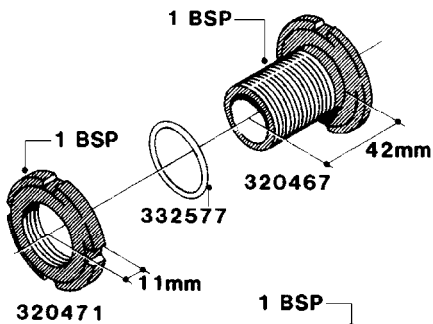

H030

FITTINGS - HEXAGON NIPPLES
H030-HIN, 01:01:01

Page 1
Date 14.08.2015 9:48

parts-n°	order qty	description
10015303	1	FITT.PO.HN 1.00X1.00 M1000
10425003	1	FITT.PO.HN 1.25X1.00 MCPHEE
320132	1	FITT.DK HN 1" BSP
320176	1	FITT.DK HN 3/8"X1/2" BSP
320445	1	FITT.DK HN 1/4"X3/8" BSP
320655	1	FITT.DK HN 1/2"-1/2" BSP
320692	1	FITT.DK HN 3/8'BSPX1/4'NPT
320703	1	FITT.DK HN 3/8BSP X1/2 &1/4NPT
320725	1	FITT.DK NIPPLE 3/8"-3/8" BSP
320902	1	FITT.DK HN 3/8'X 1/4' BSP
390232	1	FITT.DK HN 1-1/2' X 1-1/4' BSP
390276	1	FITT.DK HN 1'BSP

H040

FITTINGS - NIPPLES & ELBOWS
H040-HIN, 01:01:01

Page 1

Date 14.08.2015 9:48

parts-n°	order qty	description
10530803	1	FITT.PO.SE 2.00X2.00 45 DEG.
320191	1	FITT.DK ELB 3/8' BSP 45 DEGREE
320482	1	FITT.DK ELB. 1/2" BSP 60 DEG.
320596	1	FITT.DK ELB 3/8'-1/2'BSP 45DEG
320607	1	FITT.DK HN 3/8M X 3/8F BSP LNG
320633	1	FITT.DK HN 3/8"M X 3/8"F BSP
321451	1	FITT.DK ELB.1-1/2 X1-1/4 80DEG
321532	1	FITT.DK REDUC 3/4' X 1/2' BSP
390233	1	FITT.DK REDUC 1-1/2" X 1" BSP

H050

parts-n°	order qty	description
242594	1	O-RING D14 X 1.78 SCH.70-EPDM
320294	1	FITT.DK TEE 3/8X3/8HB X1/2"BSP
320305	1	FITT.DK HB 3/4'- 3/4' BSP
320386	1	FITT.DK TEE 3/8X3/8HB X3/8"BSP
320397	1	FITT.DK ELB 3/8"HB X 3/8" BSP
320401	1	FITT.DK TEE 1/2X1/2HB X1/2"BSP
320412	1	FITT.DK TEE 1/2X1/2HB X3/8'BSP
320423	1	FITT.DK ELB 1/2'HB X 3/8' BSP
320891	1	FITT.DK HB 3/8'- 3/8' BSP
320972	1	FITT.DK HB 5/16'- 1/4' BSP
322046	1	FITT.DK TEE 1/2X1/2HB X3/4'BSP
322048	1	FITT.DK TEE 3/4X3/4HB X3/4'BSP
330595	1	O-RING D24.6/D20X2.1 -3/4"
333137	1	FITT.DK CONN.1/2" F.NOZZ. DOUB
333141	1	FITT.DK CONN.1/2" F.NOZZ.SING
334041	1	FITT.DK CONN.3/4' F.NOZZ. SING
334042	1	FITT.DK CONN.3/4' F.NOZZ. DOUB
334195	1	FITT.DK ELB. 3/4"HB X 3/4"HB
10012103	1	FITT.PO.HB 1.25X1.50 IMB1012
10014003	1	FITT.PO.HB 1.25X1.25 IMB1010
10036903	1	FITT.PO.HB 1.50X1.50 IMB1212
28019303	1	FITTING HB ELB 3/4NPT-3/4HOSE
61016500	1	HOSE TAIL 3/4" 90°+RG CAP 3/4"
72026700	1	NOZZLE TUBE ADAPTER W/O-RING