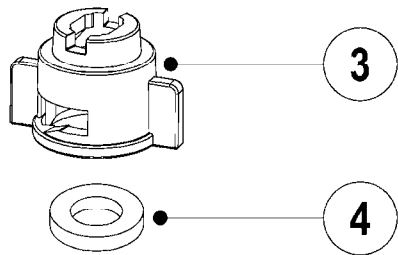

SYNTAL

D702

BOOM-NOZZLES 80° FLAT FAN ISO
D702-HIN, 14:12:07

Page 1
Date 14.08.2015 9:47

Pos.	parts-n°	order qty	description
1	334083	1	SNAP-FIT NOZZLE HOLDER SS BLCK
2	371931	1	SYNTAL ISO F-01-80 TIP ORNG
2	371932	1	SYNTAL ISO F-015-80 TIP GREEN
2	371933	1	SYNTAL ISO F-02-80 TIP YELLOW
2	371934	1	SYNTAL ISO F-03-80 TIP BLUE
3	10423503	1	O-RING 9.12x3.53 NITRIL