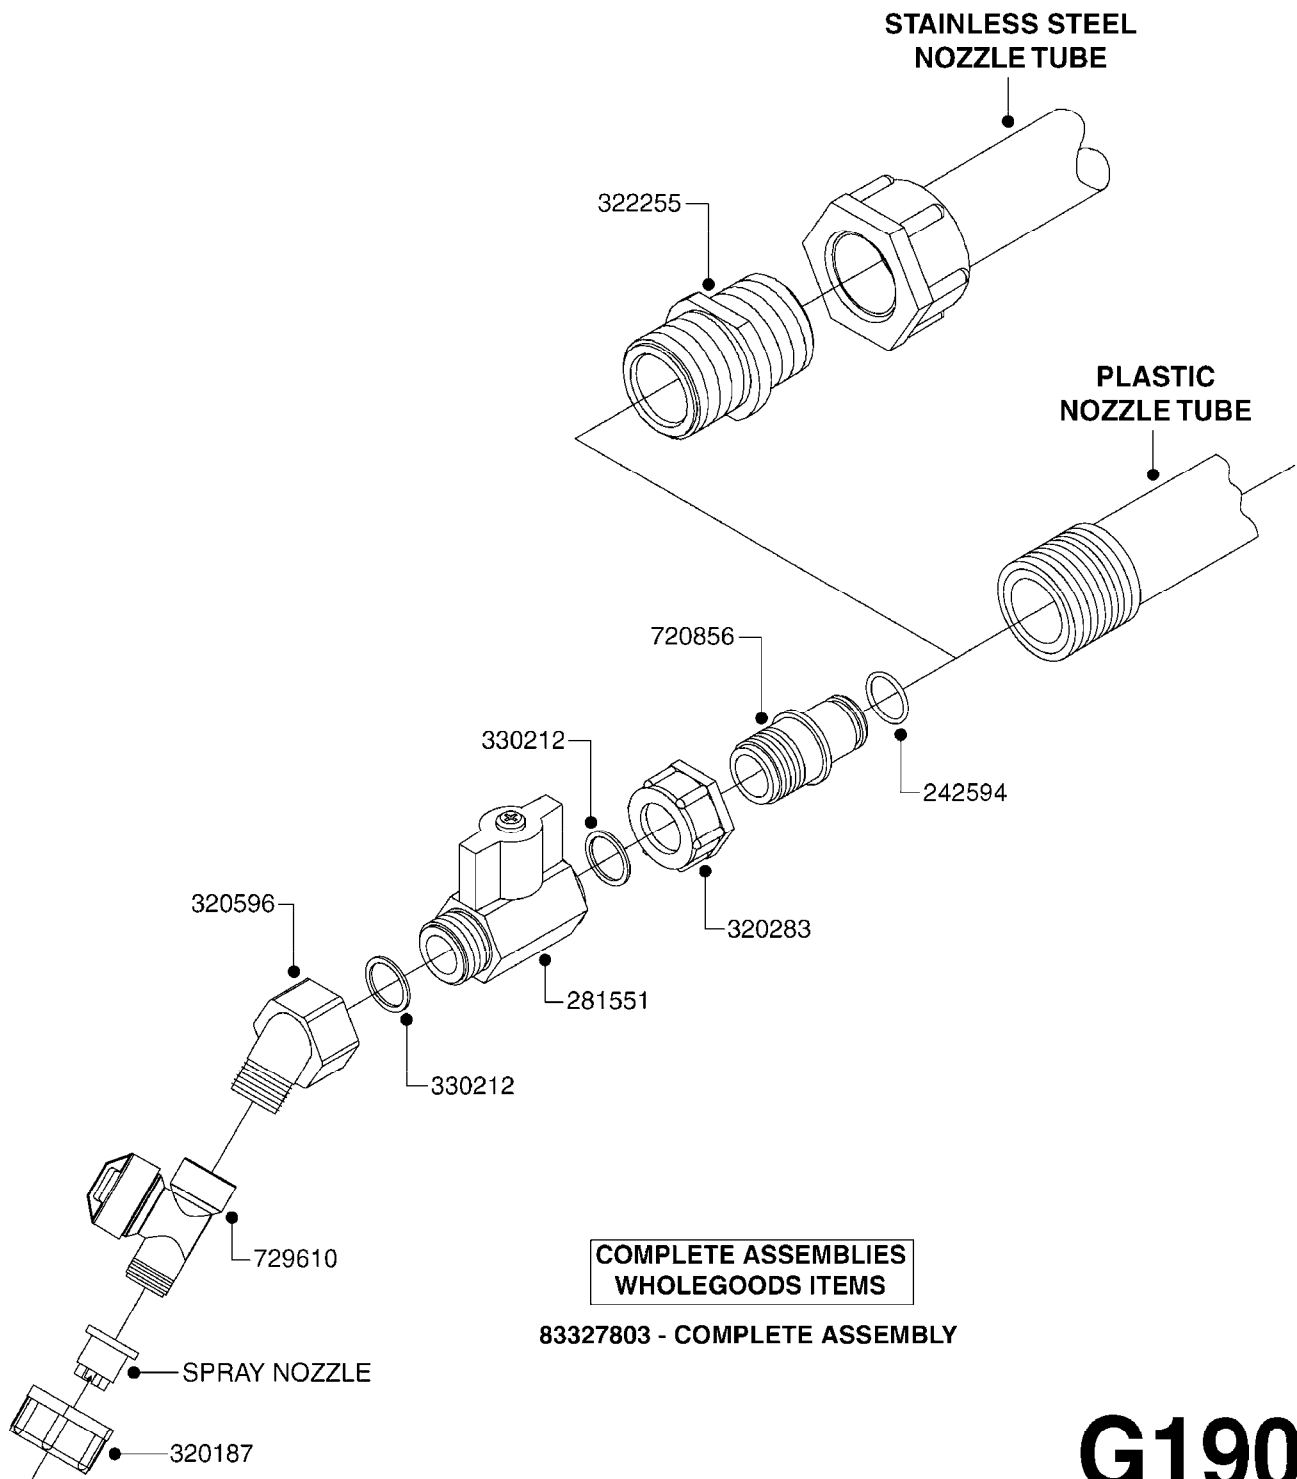

CLEAN WATER TANK
G110-HIN, 26:06:06

COMPLETE TANK ASSY : 722072

G110

CLEAN WATER TANK
G110-HIN, 26:06:06

Page 1

Date 14.08.2015 9:48

parts-n°	order qty	description
161370	1	BKT.CLEAN WATER BOTT. VALVE
179989	1	BRKT. F. 3 GAL. TANK
281551	1	BALL VALVE 1/2"
320084	1	FITT.DK NUT 1/2" BSP
320482	1	FITT.DK ELB. 1/2" BSP 60 DEG.
321296	1	FITT.DK BULKHEAD 1/2" BSP SING
321307	1	FITT.DK NUT 1/2" BSP JAMB
321742	1	FITT.DK BULKHEAD 1/2' BSP
330212	1	O-RING D19/D14X2.4 F.1/2"NUT
330687	1	FITT.DK HB 1/2" F. 1/2" NUT
332592	1	O-RING D26/D20X3
334534	1	CLAMP HOSE PLASTIC 1/2"
420604	1	BOLT HEX 8.8 DEL M10X25 FT DIN933
420626	1	BOLT HEX 8.8 DEL M10X20 FT
421046	1	BOLT HEX 8.8 DEL M8X25 FT A2 DIN933
430721	1	BOLT HEX 8.8 DEL M12X40 FT
430802	1	BOLT HEX 8.8 DEL M12X75
430846	1	BOLT HEX 8.8 DEL M12X80
430870	1	BOLT HEX 8.8 DEL M12X55 FT
460364	1	NUT HEX M8 GALV.
460423	1	NUT HEX M10X1.5 LOCK
460703	1	NUT HEX M12X1.75 LOCK DIN985
471127	1	WASHER D24/D13X2.5 STAINLESS
614396	1	CLEAN WATER BRACKET MB
614409	1	BRACKET FOR FOAM MARKER
717577	1	VALVE F.CLEAN WATER TANK
722072	1	CLEAN WATER TANK W FRAME & TAP
725901	1	LID F.WATER BOTTLE VENTED
927269	1	HOSE R X PVC X 1/2 X 0012"
10091103	1	BOLT HEX 3/8 NC GR.2 03.00'
10171703	1	BOLT HEX 3/8 NC GR.2 03.50"
10212903	1	NUT HEX NC (NYLON LOCK) 3/8"
10511303	1	FLATBAR L350/17DEG.CLEAN WATER
10511403	1	FLATBAR 104MM CLEAN WATER
10511503	1	BKT.CLEAN WATER MOUNT EAGLE
10598403	1	BOLT HEX HCS3/8-16 X 4 Z 5
63026303	1	CLEAN WATER TANK BRKT, ATV