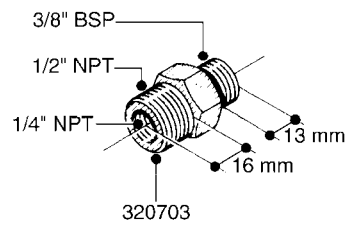

H030

FITTINGS - HEXAGON NIPPLES
H030-HIN, 01:01:01

Page 1
Date 14.08.2015 9:48

parts-n°	order qty	description
10015303	1	FITT.PO.HN 1.00X1.00 M1000
10425003	1	FITT.PO.HN 1.25X1.00 MCPHEE
320132	1	FITT.DK HN 1" BSP
320176	1	FITT.DK HN 3/8"X1/2" BSP
320445	1	FITT.DK HN 1/4"X3/8" BSP
320655	1	FITT.DK HN 1/2"-1/2" BSP
320692	1	FITT.DK HN 3/8'BSPX1/4'NPT
320703	1	FITT.DK HN 3/8BSP X1/2 &1/4NPT
320725	1	FITT.DK NIPPLE 3/8"-3/8" BSP
320902	1	FITT.DK HN 3/8'X 1/4' BSP
390232	1	FITT.DK HN 1-1/2' X 1-1/4' BSP
390276	1	FITT.DK HN 1'BSP