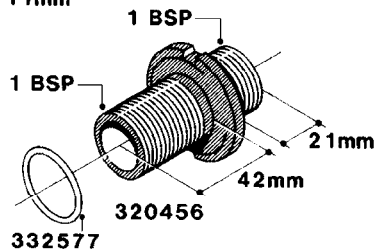

H030

FITTINGS - HEXAGON NIPPLES
H030-HIN, 01:01:01

Page 1
Date 14.08.2015 9:48

parts-n°	order qty	description
10015303	1	FITT.PO.HN 1.00X1.00 M1000
10425003	1	FITT.PO.HN 1.25X1.00 MCPHEE
320132	1	FITT.DK HN 1" BSP
320176	1	FITT.DK HN 3/8"X1/2" BSP
320445	1	FITT.DK HN 1/4"X3/8" BSP
320655	1	FITT.DK HN 1/2"-1/2" BSP
320692	1	FITT.DK HN 3/8'BSPX1/4'NPT
320703	1	FITT.DK HN 3/8BSP X1/2 &1/4NPT
320725	1	FITT.DK NIPPLE 3/8"-3/8" BSP
320902	1	FITT.DK HN 3/8'X 1/4' BSP
390232	1	FITT.DK HN 1-1/2' X 1-1/4' BSP
390276	1	FITT.DK HN 1'BSP

H040

FITTINGS - NIPPLES & ELBOWS
H040-HIN, 01:01:01

Page 1

Date 14.08.2015 9:48

parts-n°	order qty	description
10530803	1	FITT.PO.SE 2.00X2.00 45 DEG.
320191	1	FITT.DK ELB 3/8' BSP 45 DEGREE
320482	1	FITT.DK ELB. 1/2" BSP 60 DEG.
320596	1	FITT.DK ELB 3/8'-1/2'BSP 45DEG
320607	1	FITT.DK HN 3/8M X 3/8F BSP LNG
320633	1	FITT.DK HN 3/8"M X 3/8"F BSP
321451	1	FITT.DK ELB.1-1/2 X1-1/4 80DEG
321532	1	FITT.DK REDUC 3/4' X 1/2' BSP
390233	1	FITT.DK REDUC 1-1/2" X 1" BSP

H050

parts-n°	order qty	description
242594	1	O-RING D14 X 1.78 SCH.70-EPDM
320294	1	FITT.DK TEE 3/8X3/8HB X1/2"BSP
320305	1	FITT.DK HB 3/4'- 3/4' BSP
320386	1	FITT.DK TEE 3/8X3/8HB X3/8"BSP
320397	1	FITT.DK ELB 3/8"HB X 3/8" BSP
320401	1	FITT.DK TEE 1/2X1/2HB X1/2"BSP
320412	1	FITT.DK TEE 1/2X1/2HB X3/8'BSP
320423	1	FITT.DK ELB 1/2'HB X 3/8' BSP
320891	1	FITT.DK HB 3/8'- 3/8' BSP
320972	1	FITT.DK HB 5/16'- 1/4' BSP
322046	1	FITT.DK TEE 1/2X1/2HB X3/4'BSP
322048	1	FITT.DK TEE 3/4X3/4HB X3/4'BSP
330595	1	O-RING D24.6/D20X2.1 -3/4"
333137	1	FITT.DK CONN.1/2" F.NOZZ. DOUB
333141	1	FITT.DK CONN.1/2" F.NOZZ.SING
334041	1	FITT.DK CONN.3/4' F.NOZZ. SING
334042	1	FITT.DK CONN.3/4' F.NOZZ. DOUB
334195	1	FITT.DK ELB. 3/4"HB X 3/4"HB
10012103	1	FITT.PO.HB 1.25X1.50 IMB1012
10014003	1	FITT.PO.HB 1.25X1.25 IMB1010
10036903	1	FITT.PO.HB 1.50X1.50 IMB1212
28019303	1	FITTING HB ELB 3/4NPT-3/4HOSE
61016500	1	HOSE TAIL 3/4" 90°+RG CAP 3/4"
72026700	1	NOZZLE TUBE ADAPTER W/O-RING