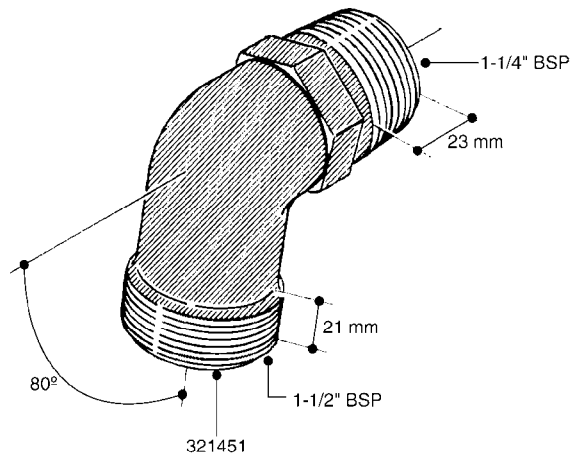

H020

FITTINGS-T-PIECES, CAPS & ELBOWS
H020-HIN, 01:01:01

Page 1
Date 14.08.2015 9:48

parts-n°	order qty	description
10053603	1	FITT. CAPNUT 2"BSP 5601
10194303	1	CAP BLANK 1 1/2 MCPHEE 210060
320047	1	FITT.DK CAPNUT 1/2" BSP
320106	1	FITT.DK CAPNUT 1" BSP
320272	1	FITT.DK CAPNUT 3/8" BSP
320316	1	FITT.DK TEE 3/4" X3/4" X1"BSP
320331	1	FITT.DK TEE 1" - 1" - 3/4" BSP
320342	1	FITT.DK EL 3/4"M X 1"F BSP
320563	1	FITT.DK 3 WAY 1/2" 110 DEG.
320677	1	NO LONGER AVAILABLE
320961	1	FITT.DK CAPNUT 1-1/2" BSP
321053	1	FITT.DK TEE 1/2 X1/2 X1/2" BSP
322072	1	FITT.DK TEE 3/8'X3/8'X3/8' BSP
322095	1	FITT.DK TEE 1-1/2 X1-1/4 X3/4" BSP
322138	1	FITT.DK ELB 1"M X 1"F BSP
330013	1	O-RING D15/D10X2.5 F.3/8"NUT
330212	1	O-RING D19/D14X2.4 F.1/2"NUT
330326	1	O-RING D30/D24X2 F.1"NUT
331273	1	O-RING D44/D38X2 F.1-1/2"

H030

FITTINGS - HEXAGON NIPPLES
H030-HIN, 01:01:01

Page 1
Date 14.08.2015 9:48

parts-n°	order qty	description
10015303	1	FITT.PO.HN 1.00X1.00 M1000
10425003	1	FITT.PO.HN 1.25X1.00 MCPHEE
320132	1	FITT.DK HN 1" BSP
320176	1	FITT.DK HN 3/8"X1/2" BSP
320445	1	FITT.DK HN 1/4"X3/8" BSP
320655	1	FITT.DK HN 1/2"-1/2" BSP
320692	1	FITT.DK HN 3/8'BSPX1/4'NPT
320703	1	FITT.DK HN 3/8BSP X1/2 &1/4NPT
320725	1	FITT.DK NIPPLE 3/8"-3/8" BSP
320902	1	FITT.DK HN 3/8'X 1/4' BSP
390232	1	FITT.DK HN 1-1/2' X 1-1/4' BSP
390276	1	FITT.DK HN 1'BSP

H040

FITTINGS - NIPPLES & ELBOWS
H040-HIN, 01:01:01

Page 1

Date 14.08.2015 9:48

parts-n°	order qty	description
10530803	1	FITT.PO.SE 2.00X2.00 45 DEG.
320191	1	FITT.DK ELB 3/8' BSP 45 DEGREE
320482	1	FITT.DK ELB. 1/2" BSP 60 DEG.
320596	1	FITT.DK ELB 3/8'-1/2'BSP 45DEG
320607	1	FITT.DK HN 3/8M X 3/8F BSP LNG
320633	1	FITT.DK HN 3/8"M X 3/8"F BSP
321451	1	FITT.DK ELB.1-1/2 X1-1/4 80DEG
321532	1	FITT.DK REDUC 3/4' X 1/2' BSP
390233	1	FITT.DK REDUC 1-1/2" X 1" BSP