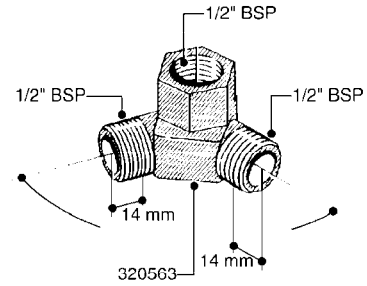

H020

FITTINGS-T-PIECES, CAPS & ELBOWS
H020-HIN, 01:01:01

Page 1
Date 14.08.2015 9:48

parts-n°	order qty	description
10053603	1	FITT. CAPNUT 2"BSP 5601
10194303	1	CAP BLANK 1 1/2 MCPHEE 210060
320047	1	FITT.DK CAPNUT 1/2" BSP
320106	1	FITT.DK CAPNUT 1" BSP
320272	1	FITT.DK CAPNUT 3/8" BSP
320316	1	FITT.DK TEE 3/4" X3/4" X1"BSP
320331	1	FITT.DK TEE 1" - 1" - 3/4" BSP
320342	1	FITT.DK EL 3/4"M X 1"F BSP
320563	1	FITT.DK 3 WAY 1/2" 110 DEG.
320677	1	NO LONGER AVAILABLE
320961	1	FITT.DK CAPNUT 1-1/2" BSP
321053	1	FITT.DK TEE 1/2 X1/2 X1/2" BSP
322072	1	FITT.DK TEE 3/8'X3/8'X3/8' BSP
322095	1	FITT.DK TEE 1-1/2 X1-1/4 X3/4" BSP
322138	1	FITT.DK ELB 1"M X 1"F BSP
330013	1	O-RING D15/D10X2.5 F.3/8"NUT
330212	1	O-RING D19/D14X2.4 F.1/2"NUT
330326	1	O-RING D30/D24X2 F.1"NUT
331273	1	O-RING D44/D38X2 F.1-1/2"