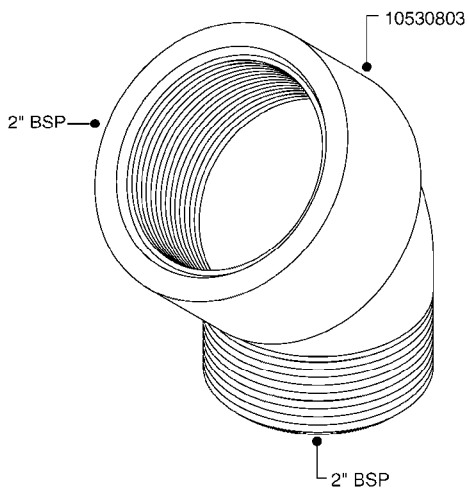

H020

FITTINGS-T-PIECES, CAPS & ELBOWS
H020-HIN, 01:01:01

Page 1
Date 14.08.2015 9:48

parts-n°	order qty	description
10053603	1	FITT. CAPNUT 2"BSP 5601
10194303	1	CAP BLANK 1 1/2 MCPHEE 210060
320047	1	FITT.DK CAPNUT 1/2" BSP
320106	1	FITT.DK CAPNUT 1" BSP
320272	1	FITT.DK CAPNUT 3/8" BSP
320316	1	FITT.DK TEE 3/4" X3/4" X1"BSP
320331	1	FITT.DK TEE 1" - 1" - 3/4" BSP
320342	1	FITT.DK EL 3/4"M X 1"F BSP
320563	1	FITT.DK 3 WAY 1/2" 110 DEG.
320677	1	NO LONGER AVAILABLE
320961	1	FITT.DK CAPNUT 1-1/2" BSP
321053	1	FITT.DK TEE 1/2 X1/2 X1/2" BSP
322072	1	FITT.DK TEE 3/8'X3/8'X3/8' BSP
322095	1	FITT.DK TEE 1-1/2 X1-1/4 X3/4" BSP
322138	1	FITT.DK ELB 1"M X 1"F BSP
330013	1	O-RING D15/D10X2.5 F.3/8"NUT
330212	1	O-RING D19/D14X2.4 F.1/2"NUT
330326	1	O-RING D30/D24X2 F.1"NUT
331273	1	O-RING D44/D38X2 F.1-1/2"

H030

FITTINGS - HEXAGON NIPPLES
H030-HIN, 01:01:01

Page 1
Date 14.08.2015 9:48

parts-n°	order qty	description
10015303	1	FITT.PO.HN 1.00X1.00 M1000
10425003	1	FITT.PO.HN 1.25X1.00 MCPHEE
320132	1	FITT.DK HN 1" BSP
320176	1	FITT.DK HN 3/8"X1/2" BSP
320445	1	FITT.DK HN 1/4"X3/8" BSP
320655	1	FITT.DK HN 1/2"-1/2" BSP
320692	1	FITT.DK HN 3/8'BSPX1/4'NPT
320703	1	FITT.DK HN 3/8BSP X1/2 &1/4NPT
320725	1	FITT.DK NIPPLE 3/8"-3/8" BSP
320902	1	FITT.DK HN 3/8'X 1/4' BSP
390232	1	FITT.DK HN 1-1/2' X 1-1/4' BSP
390276	1	FITT.DK HN 1'BSP