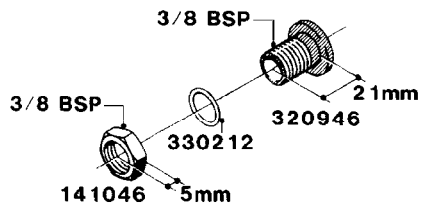

H040

FITTINGS - NIPPLES & ELBOWS
H040-HIN, 01:01:01

Page 1

Date 14.08.2015 9:48

parts-n°	order qty	description
10530803	1	FITT.PO.SE 2.00X2.00 45 DEG.
320191	1	FITT.DK ELB 3/8' BSP 45 DEGREE
320482	1	FITT.DK ELB. 1/2" BSP 60 DEG.
320596	1	FITT.DK ELB 3/8'-1/2'BSP 45DEG
320607	1	FITT.DK HN 3/8M X 3/8F BSP LNG
320633	1	FITT.DK HN 3/8"M X 3/8"F BSP
321451	1	FITT.DK ELB.1-1/2 X1-1/4 80DEG
321532	1	FITT.DK REDUC 3/4' X 1/2' BSP
390233	1	FITT.DK REDUC 1-1/2" X 1" BSP

H050

parts-n°	order qty	description
242594	1	O-RING D14 X 1.78 SCH.70-EPDM
320294	1	FITT.DK TEE 3/8X3/8HB X1/2"BSP
320305	1	FITT.DK HB 3/4'- 3/4' BSP
320386	1	FITT.DK TEE 3/8X3/8HB X3/8"BSP
320397	1	FITT.DK ELB 3/8"HB X 3/8" BSP
320401	1	FITT.DK TEE 1/2X1/2HB X1/2"BSP
320412	1	FITT.DK TEE 1/2X1/2HB X3/8'BSP
320423	1	FITT.DK ELB 1/2'HB X 3/8' BSP
320891	1	FITT.DK HB 3/8'- 3/8' BSP
320972	1	FITT.DK HB 5/16'- 1/4' BSP
322046	1	FITT.DK TEE 1/2X1/2HB X3/4'BSP
322048	1	FITT.DK TEE 3/4X3/4HB X3/4'BSP
330595	1	O-RING D24.6/D20X2.1 -3/4"
333137	1	FITT.DK CONN.1/2" F.NOZZ. DOUB
333141	1	FITT.DK CONN.1/2" F.NOZZ.SING
334041	1	FITT.DK CONN.3/4' F.NOZZ. SING
334042	1	FITT.DK CONN.3/4' F.NOZZ. DOUB
334195	1	FITT.DK ELB. 3/4"HB X 3/4"HB
10012103	1	FITT.PO.HB 1.25X1.50 IMB1012
10014003	1	FITT.PO.HB 1.25X1.25 IMB1010
10036903	1	FITT.PO.HB 1.50X1.50 IMB1212
28019303	1	FITTING HB ELB 3/4NPT-3/4HOSE
61016500	1	HOSE TAIL 3/4" 90°+RG CAP 3/4"
72026700	1	NOZZLE TUBE ADAPTER W/O-RING