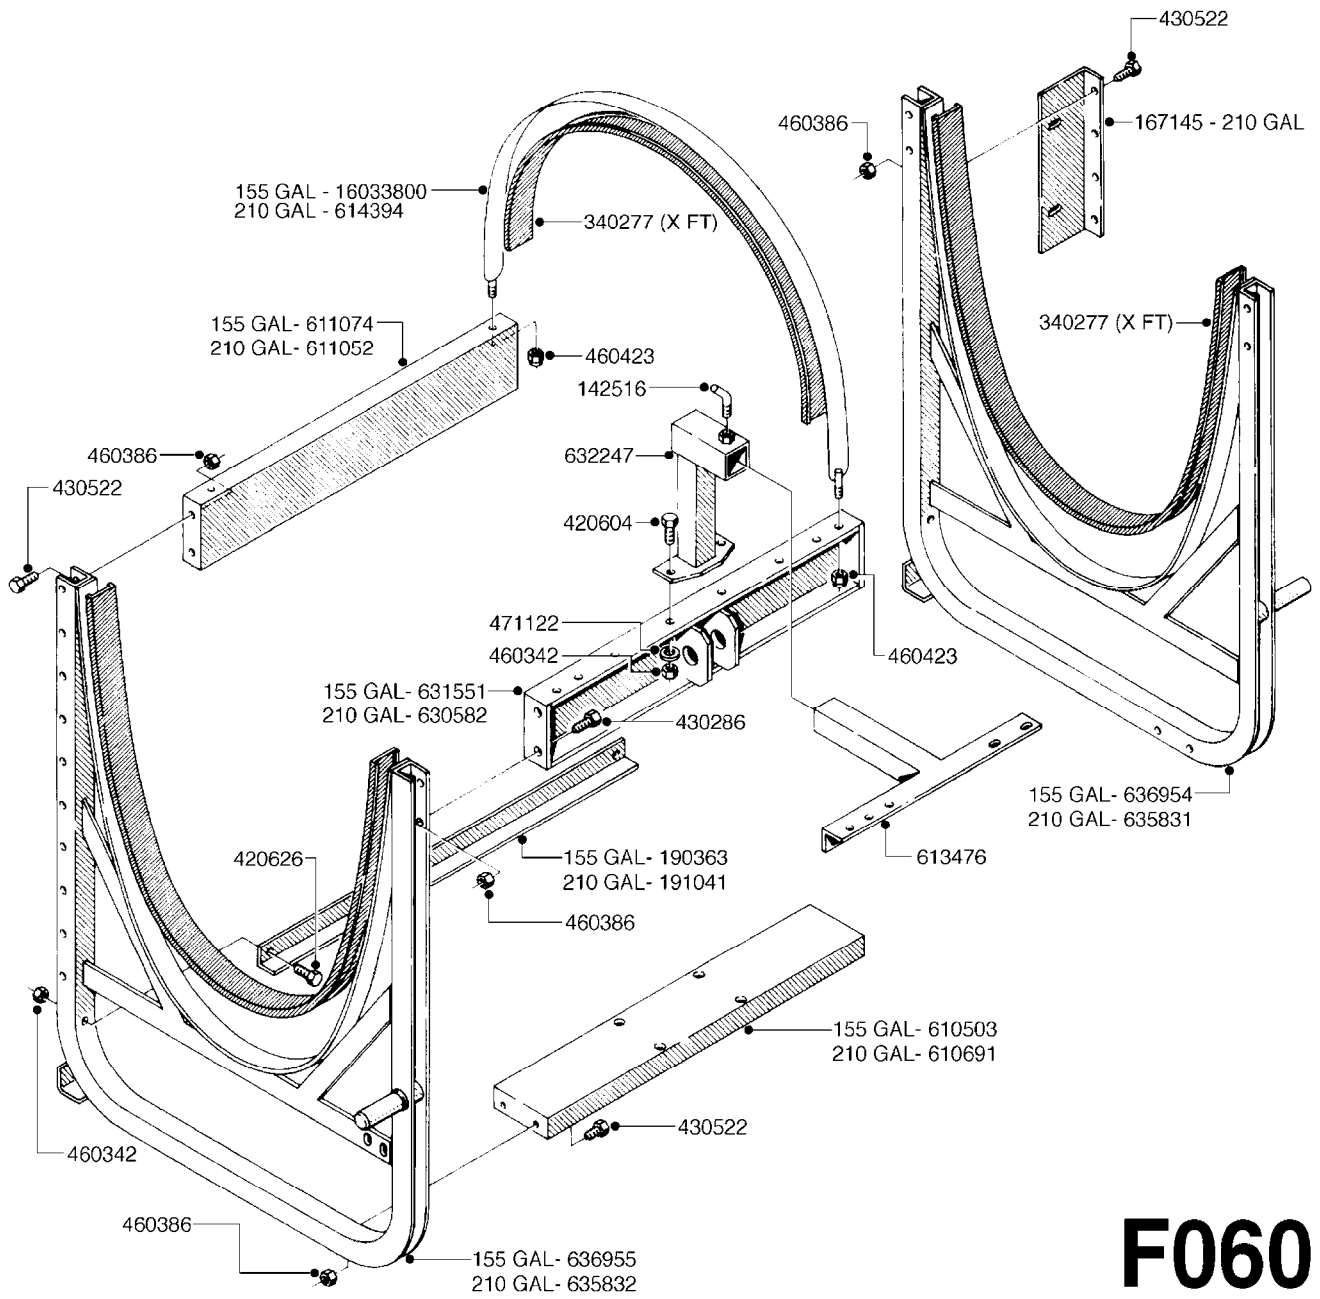

F060

FRAME NK 155/210
F060-HIN, 01:01:01

Page 1

Date 14.08.2015 9:48

parts-n°	order qty	description
142516	1	SCREW SET M10 BENT F. LOCKING
16033800	1	TANK STRAP NL155 L=1380MM '01
167145	1	BRKT. FOR BOOM NL/NK 210
190363	1	CROSSBAR BOTTOM NL/NK 105/155
191041	1	CROSSBAR BOTTOM NL/NK 210
340277	1	TANK PACKING - 40mm WIDE x 12"
420604	1	BOLT HEX 8.8 DEL M10X25 FT DIN933
420626	1	BOLT HEX 8.8 DEL M10X20 FT
430286	1	BOLT HEX 8.8 DEL M12X30 FT
430522	1	BOLT HEX 8.8 DEL M12X25 FT
460342	1	NUT HEX M10 DEL DIN934
460386	1	NUT HEX M12X1.75
460423	1	NUT HEX M10X1.5 LOCK
471122	1	WASHER D20/D10.5X2 SS
610503	1	PUMP BASE NL/NK 80/105/155
610691	1	PUMP BASE NL/NK 210
611052	1	BRACKET TOP CROSS NL/NK 210
611074	1	BRACKET CROSS NL/NK80/105/155
613476	1	BRACKET MOUNT F.BK180 CONTROL
614394	1	TANK STRAP NK 210 L=
630582	1	TOP BAR CONNECTION NL/NK 210
631551	1	TOP BAR CONNECTION NL/NK 155
632247	1	POST F.OPERATING UNIT BK/LX-LY
635831	1	FRAME NK 210 LEFT POST'92
635832	1	FRAME NK 210 RIGHT POST'92
636954	1	SIDE FRAME NK 600 LEFT
636955	1	SIDE FRAME NK 600 RIGHT