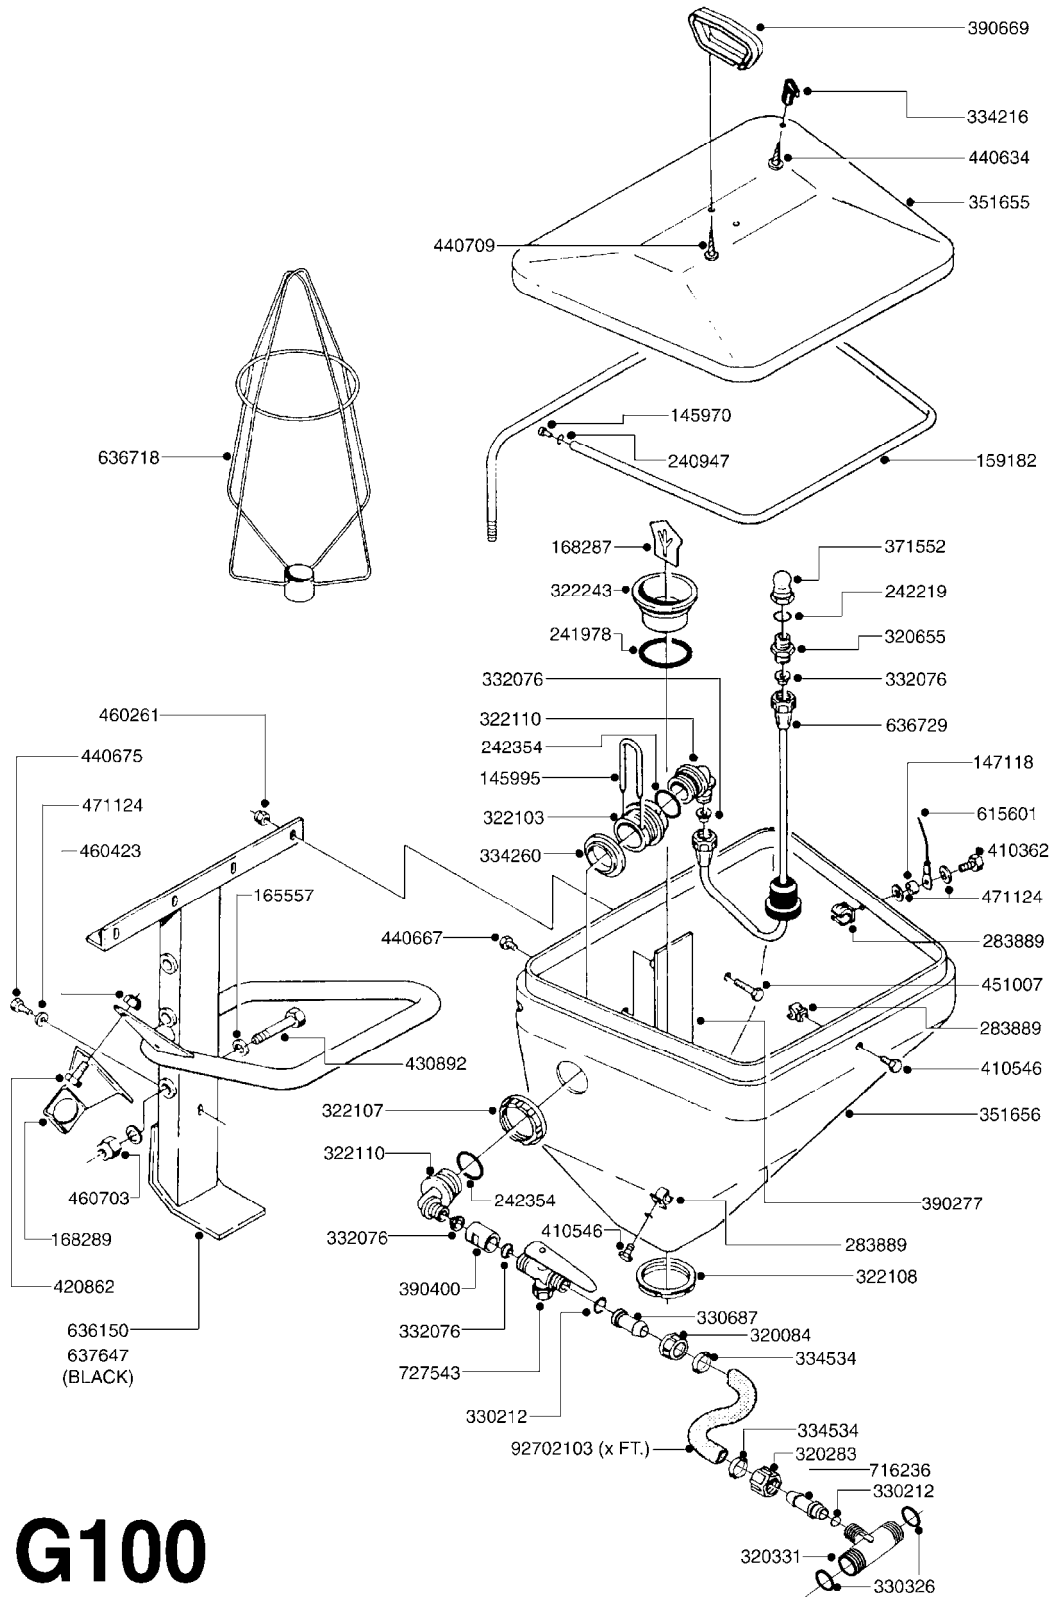

G090

CHEMICAL FILLER-HOPPER (PRE95)
G090-HIN, 19:05:11

Page 1

Date 14.08.2015 9:48

parts-n°	order qty	description
145970	1	PLUG MF 11 X 1
145995	1	FITT.DK S-53 FORK
159182	1	RINSING TUBE CHEM.FILL
168287	1	PLATE ANTI-VORTEX F.CHEM FILL
168289	1	BRACKET F. 3-WAY VALVE
240947	1	O-RING D7.3X2.4 NITRIL
241978	1	O-RING 64.5X3.0
242219	1	O-RING D16.3X2.4 VITON
242354	1	O-RING D32.2X3.0 VITON F.S-53
242566	1	LATCH STRAP F. CHEM.FILL
283889	1	CLIP F.TUBE SUPPORT
320084	1	FITT.DK NUT 1/2" BSP
320283	1	FITT.DK NUT 3/4"BSP
320331	1	FITT.DK TEE 1" - 1" - 3/4" BSP
320655	1	FITT.DK HN 1/2"-1/2" BSP
322103	1	FITT.DK S-53 BULKHEAD
322107	1	FITT.DK S-53 BULKHEAD NUT
322108	1	FITT.DK S-67 BULKHEAD NUT
322110	1	FITT.DK S-53 ELB. 1/2" BSP
322243	1	DRAIN PIPE/CHEM FIL.S67/S56
330212	1	O-RING D19/D14X2.4 F.1/2"NUT
330326	1	O-RING D30/D24X2 F.1"NUT
330687	1	FITT.DK HB 1/2" F. 1/2" NUT
332076	1	CONE INSERT F. ALUMINUM LANCE
334215	1	RUBBER
334216	1	RUBBER LATCH FOR CHEM.FILL
334260	1	GASKET F. S-53 BULKHEAD
334534	1	CLAMP HOSE PLASTIC 1/2"
371552	1	NOZZLE F.RINSING
390277	1	SCALE PLATE FOR HARDI FILLER
390400	1	FITT.DK BULKHEAD 1/2'X1/2'
410546	1	BOLT HEX SS M6X12 FT
420862	1	BOLT HEX 8.8 DEL M10X16 FT
440634	1	SCREW 5/8"
440667	1	SCREW M3.5X12 SLOT STAINLESS
440675	1	SCREW F. PLASTIC 5X16 SS
451007	1	SCREW M6X20 STAINLESS
460261	1	NUT HEX M6X1 LOCK A2 DIN985
460423	1	NUT HEX M10X1.5 LOCK
471124	1	WASHER D18/D6.4x1.6
614728	1	LID FOR CHEM FILLER
614729	1	TANK HARDI FILLER
636150	1	FRAME FOR CHEM FILL TANK
636718	1	RINSE SUPPORT CHEM.FILL 25/35L
636729	1	TUBE F. RINSE CHEM FILL
716236	1	FITT.DK HB 1/2" ASSY. F. 3/4"
727543	1	VALVE F.CHEM FILL JUG RINSE
92702103	1	HOSE R X1/2" X300PSI WP X0012"