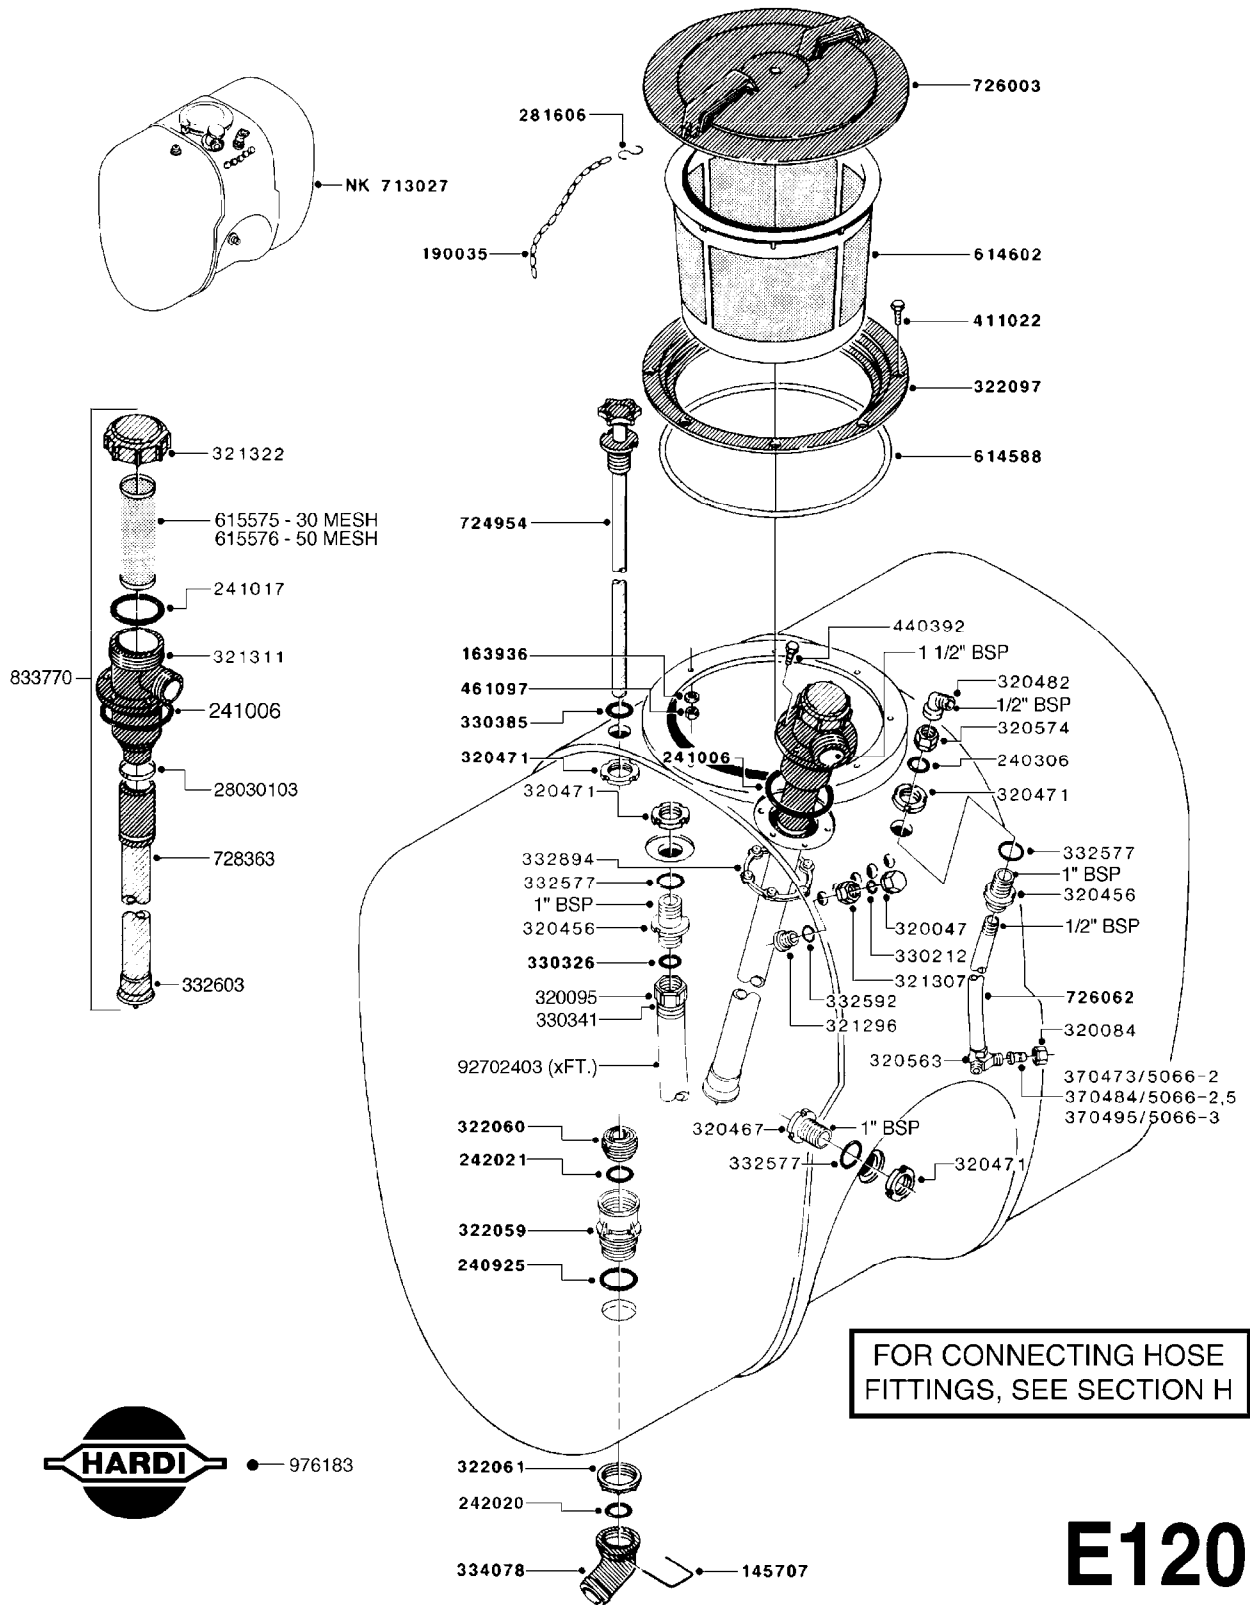

FOR CONNECTING HOSE FITTINGS, SEE SECTION H

E120

TANK - NK 155 (PRE 92)
E120-HIN, 07:09:11

Page 1

Date 14.08.2015 9:48

parts-n°	order qty	description
145707	1	LOCK CLAMP F.BOTTOM DRAIN ASSY
163936	1	WASHER D15/D6.2X1
190035	1	CHAIN 365MM
240306	1	O-RING D29/D21X4
240925	1	O-RING D49.5X3 NITRIL
241006	1	O-RING D79,2X5,7 NITRIL
241017	1	O-RING D74,5X3 NITRIL
242020	1	O-RING 39.2 X 3 VITON
242021	1	O-RING D.37,69x3,53 VITON
281606	1	S-HOOK GALVANIZED
320047	1	FITT.DK CAPNUT 1/2" BSP
320084	1	FITT.DK NUT 1/2" BSP
320095	1	FITT.DK NUT 1" BSP
320456	1	FITT.DK BULKHEAD 1"BSP DOUBLE
320467	1	FITT.DK BULKHEAD 1"BSP SINGLE
320471	1	FITT.DK NUT 1" BSP JAMB
320482	1	FITT.DK ELB. 1/2" BSP 60 DEG.
320563	1	FITT.DK 3 WAY 1/2" 110 DEG.
320574	1	FITT.DK NUT 1" BSP SPECIAL
321296	1	FITT.DK BULKHEAD 1/2" BSP SING
321307	1	FITT.DK NUT 1/2" BSP JAMB
321311	1	FILTER BODY S 80 X 4
321322	1	SCREW CAP F. S80 X 4
322059	1	BULKHEAD FOR BOTTOM VALVE
322060	1	STOPPER FOR BOTTOM VALVE
322061	1	NUT FOR BOTTOM VALVE
322097	1	THREADED RING F. LID
330212	1	O-RING D19/D14X2.4 F.1/2"NUT
330326	1	O-RING D30/D24X2 F.1"NUT
330341	1	FITT.DK HB 1" F. 1" NUT
330385	1	O-RING D38,8/32,8XD3
332577	1	O-RING D38/D30X4 F.1" PUR.
332592	1	O-RING D26/D20X3
332603	1	CAP F. SUCTION TUBE
332894	1	RETAIN.RING FOR SUCTION FILTER
334078	1	FITT.DK ELB.F.BOTTOM DRAIN ASY
370473	1	NOZZLE INJECTOR 5066-2.0
370484	1	NOZZLE INJECTOR 5066-2.5
370495	1	NOZZLE INJECTOR 5066-3.0
411022	1	SCREW M.6X30 STAINLESS PHILLIP
440392	1	SCREW 6.3 X 25.0 DIN7981C TORX
461097	1	NUT M6 STAINLESS SAFETY
614588	1	SEAL F. LID
614602	1	FILTER BASKET
615575	1	FILTER F.TOP SUCT.30 MESH GRN.
615576	1	FILTER F.TOP SUCT.50 MESH BLUE
713027	1	TANK W/O FRAME MX/NK155
724954	1	BOTTOM VALVE UPPER PART 265GAL
726003	1	LID F. TANK
726062	1	AGITATION TUBE NK155
728363	1	SUCTION TUBE ASSY.L=72"
833770	1	TOP SUCTION KIT 300/500
976183	1	DECAL COMPANY D.18,2 X 29,6
28030103	1	CLAMP HOSE GEAR P5/4-S1.5"6724
92702403	1	HOSE PVC SUCT GRAY 1"