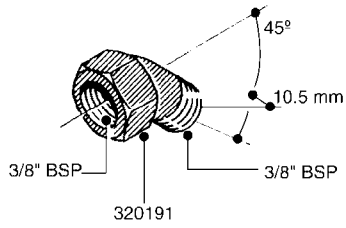

H040

FITTINGS - NIPPLES & ELBOWS
H040-HIN, 01:01:01

Page 1

Date 14.08.2015 9:48

parts-n°	order qty	description
10530803	1	FITT.PO.SE 2.00X2.00 45 DEG.
320191	1	FITT.DK ELB 3/8' BSP 45 DEGREE
320482	1	FITT.DK ELB. 1/2" BSP 60 DEG.
320596	1	FITT.DK ELB 3/8'-1/2'BSP 45DEG
320607	1	FITT.DK HN 3/8M X 3/8F BSP LNG
320633	1	FITT.DK HN 3/8"M X 3/8"F BSP
321451	1	FITT.DK ELB.1-1/2 X1-1/4 80DEG
321532	1	FITT.DK REDUC 3/4' X 1/2' BSP
390233	1	FITT.DK REDUC 1-1/2" X 1" BSP