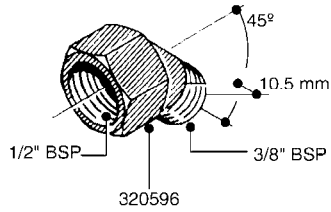

H020

FITTINGS-T-PIECES, CAPS & ELBOWS
H020-HIN, 01:01:01

Page 1
Date 14.08.2015 9:48

parts-n°	order qty	description
10053603	1	FITT. CAPNUT 2"BSP 5601
10194303	1	CAP BLANK 1 1/2 MCPHEE 210060
320047	1	FITT.DK CAPNUT 1/2" BSP
320106	1	FITT.DK CAPNUT 1" BSP
320272	1	FITT.DK CAPNUT 3/8" BSP
320316	1	FITT.DK TEE 3/4" X3/4" X1"BSP
320331	1	FITT.DK TEE 1" - 1" - 3/4" BSP
320342	1	FITT.DK EL 3/4"M X 1"F BSP
320563	1	FITT.DK 3 WAY 1/2" 110 DEG.
320677	1	NO LONGER AVAILABLE
320961	1	FITT.DK CAPNUT 1-1/2" BSP
321053	1	FITT.DK TEE 1/2 X1/2 X1/2" BSP
322072	1	FITT.DK TEE 3/8'X3/8'X3/8' BSP
322095	1	FITT.DK TEE 1-1/2 X1-1/4 X3/4" BSP
322138	1	FITT.DK ELB 1"M X 1"F BSP
330013	1	O-RING D15/D10X2.5 F.3/8"NUT
330212	1	O-RING D19/D14X2.4 F.1/2"NUT
330326	1	O-RING D30/D24X2 F.1"NUT
331273	1	O-RING D44/D38X2 F.1-1/2"

H030

FITTINGS - HEXAGON NIPPLES
H030-HIN, 01:01:01

Page 1
Date 14.08.2015 9:48

parts-n°	order qty	description
10015303	1	FITT.PO.HN 1.00X1.00 M1000
10425003	1	FITT.PO.HN 1.25X1.00 MCPHEE
320132	1	FITT.DK HN 1" BSP
320176	1	FITT.DK HN 3/8"X1/2" BSP
320445	1	FITT.DK HN 1/4"X3/8" BSP
320655	1	FITT.DK HN 1/2"-1/2" BSP
320692	1	FITT.DK HN 3/8'BSPX1/4'NPT
320703	1	FITT.DK HN 3/8BSP X1/2 &1/4NPT
320725	1	FITT.DK NIPPLE 3/8"-3/8" BSP
320902	1	FITT.DK HN 3/8'X 1/4' BSP
390232	1	FITT.DK HN 1-1/2' X 1-1/4' BSP
390276	1	FITT.DK HN 1'BSP