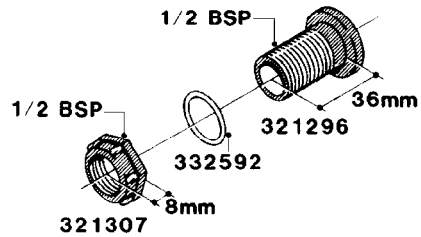

H030

FITTINGS - HEXAGON NIPPLES
H030-HIN, 01:01:01

Page 1
Date 14.08.2015 9:48

parts-n°	order qty	description
10015303	1	FITT.PO.HN 1.00X1.00 M1000
10425003	1	FITT.PO.HN 1.25X1.00 MCPHEE
320132	1	FITT.DK HN 1" BSP
320176	1	FITT.DK HN 3/8"X1/2" BSP
320445	1	FITT.DK HN 1/4"X3/8" BSP
320655	1	FITT.DK HN 1/2"-1/2" BSP
320692	1	FITT.DK HN 3/8'BSPX1/4'NPT
320703	1	FITT.DK HN 3/8BSP X1/2 &1/4NPT
320725	1	FITT.DK NIPPLE 3/8"-3/8" BSP
320902	1	FITT.DK HN 3/8'X 1/4' BSP
390232	1	FITT.DK HN 1-1/2' X 1-1/4' BSP
390276	1	FITT.DK HN 1'BSP

H040

FITTINGS - NIPPLES & ELBOWS
H040-HIN, 01:01:01

Page 1

Date 14.08.2015 9:48

parts-n°	order qty	description
10530803	1	FITT.PO.SE 2.00X2.00 45 DEG.
320191	1	FITT.DK ELB 3/8' BSP 45 DEGREE
320482	1	FITT.DK ELB. 1/2" BSP 60 DEG.
320596	1	FITT.DK ELB 3/8'-1/2'BSP 45DEG
320607	1	FITT.DK HN 3/8M X 3/8F BSP LNG
320633	1	FITT.DK HN 3/8"M X 3/8"F BSP
321451	1	FITT.DK ELB.1-1/2 X1-1/4 80DEG
321532	1	FITT.DK REDUC 3/4' X 1/2' BSP
390233	1	FITT.DK REDUC 1-1/2" X 1" BSP

H050

parts-n°	order qty	description
242594	1	O-RING D14 X 1.78 SCH.70-EPDM
320294	1	FITT.DK TEE 3/8X3/8HB X1/2"BSP
320305	1	FITT.DK HB 3/4'- 3/4' BSP
320386	1	FITT.DK TEE 3/8X3/8HB X3/8"BSP
320397	1	FITT.DK ELB 3/8"HB X 3/8" BSP
320401	1	FITT.DK TEE 1/2X1/2HB X1/2"BSP
320412	1	FITT.DK TEE 1/2X1/2HB X3/8'BSP
320423	1	FITT.DK ELB 1/2'HB X 3/8' BSP
320891	1	FITT.DK HB 3/8'- 3/8' BSP
320972	1	FITT.DK HB 5/16'- 1/4' BSP
322046	1	FITT.DK TEE 1/2X1/2HB X3/4'BSP
322048	1	FITT.DK TEE 3/4X3/4HB X3/4'BSP
330595	1	O-RING D24.6/D20X2.1 -3/4"
333137	1	FITT.DK CONN.1/2" F.NOZZ. DOUB
333141	1	FITT.DK CONN.1/2" F.NOZZ.SING
334041	1	FITT.DK CONN.3/4' F.NOZZ. SING
334042	1	FITT.DK CONN.3/4' F.NOZZ. DOUB
334195	1	FITT.DK ELB. 3/4"HB X 3/4"HB
10012103	1	FITT.PO.HB 1.25X1.50 IMB1012
10014003	1	FITT.PO.HB 1.25X1.25 IMB1010
10036903	1	FITT.PO.HB 1.50X1.50 IMB1212
28019303	1	FITTING HB ELB 3/4NPT-3/4HOSE
61016500	1	HOSE TAIL 3/4" 90°+RG CAP 3/4"
72026700	1	NOZZLE TUBE ADAPTER W/O-RING