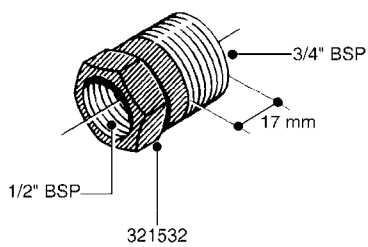

H020

FITTINGS-T-PIECES, CAPS & ELBOWS
H020-HIN, 01:01:01

Page 1
Date 14.08.2015 9:48

parts-n°	order qty	description
10053603	1	FITT. CAPNUT 2"BSP 5601
10194303	1	CAP BLANK 1 1/2 MCPHEE 210060
320047	1	FITT.DK CAPNUT 1/2" BSP
320106	1	FITT.DK CAPNUT 1" BSP
320272	1	FITT.DK CAPNUT 3/8" BSP
320316	1	FITT.DK TEE 3/4" X3/4" X1"BSP
320331	1	FITT.DK TEE 1" - 1" - 3/4" BSP
320342	1	FITT.DK EL 3/4"M X 1"F BSP
320563	1	FITT.DK 3 WAY 1/2" 110 DEG.
320677	1	NO LONGER AVAILABLE
320961	1	FITT.DK CAPNUT 1-1/2" BSP
321053	1	FITT.DK TEE 1/2 X1/2 X1/2" BSP
322072	1	FITT.DK TEE 3/8'X3/8'X3/8' BSP
322095	1	FITT.DK TEE 1-1/2 X1-1/4 X3/4" BSP
322138	1	FITT.DK ELB 1"M X 1"F BSP
330013	1	O-RING D15/D10X2.5 F.3/8"NUT
330212	1	O-RING D19/D14X2.4 F.1/2"NUT
330326	1	O-RING D30/D24X2 F.1"NUT
331273	1	O-RING D44/D38X2 F.1-1/2"

H030

FITTINGS - HEXAGON NIPPLES
H030-HIN, 01:01:01

Page 1
Date 14.08.2015 9:48

parts-n°	order qty	description
10015303	1	FITT.PO.HN 1.00X1.00 M1000
10425003	1	FITT.PO.HN 1.25X1.00 MCPHEE
320132	1	FITT.DK HN 1" BSP
320176	1	FITT.DK HN 3/8"X1/2" BSP
320445	1	FITT.DK HN 1/4"X3/8" BSP
320655	1	FITT.DK HN 1/2"-1/2" BSP
320692	1	FITT.DK HN 3/8'BSPX1/4'NPT
320703	1	FITT.DK HN 3/8BSP X1/2 &1/4NPT
320725	1	FITT.DK NIPPLE 3/8"-3/8" BSP
320902	1	FITT.DK HN 3/8'X 1/4' BSP
390232	1	FITT.DK HN 1-1/2' X 1-1/4' BSP
390276	1	FITT.DK HN 1'BSP

H040

FITTINGS - NIPPLES & ELBOWS
H040-HIN, 01:01:01

Page 1

Date 14.08.2015 9:48

parts-n°	order qty	description
10530803	1	FITT.PO.SE 2.00X2.00 45 DEG.
320191	1	FITT.DK ELB 3/8' BSP 45 DEGREE
320482	1	FITT.DK ELB. 1/2" BSP 60 DEG.
320596	1	FITT.DK ELB 3/8'-1/2'BSP 45DEG
320607	1	FITT.DK HN 3/8M X 3/8F BSP LNG
320633	1	FITT.DK HN 3/8"M X 3/8"F BSP
321451	1	FITT.DK ELB.1-1/2 X1-1/4 80DEG
321532	1	FITT.DK REDUC 3/4' X 1/2' BSP
390233	1	FITT.DK REDUC 1-1/2" X 1" BSP