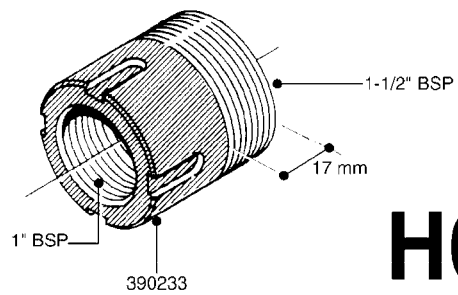

H020

FITTINGS-T-PIECES, CAPS & ELBOWS
H020-HIN, 01:01:01

Page 1
Date 14.08.2015 9:48

parts-n°	order qty	description
10053603	1	FITT. CAPNUT 2"BSP 5601
10194303	1	CAP BLANK 1 1/2 MCPHEE 210060
320047	1	FITT.DK CAPNUT 1/2" BSP
320106	1	FITT.DK CAPNUT 1" BSP
320272	1	FITT.DK CAPNUT 3/8" BSP
320316	1	FITT.DK TEE 3/4" X3/4" X1"BSP
320331	1	FITT.DK TEE 1" - 1" - 3/4" BSP
320342	1	FITT.DK EL 3/4"M X 1"F BSP
320563	1	FITT.DK 3 WAY 1/2" 110 DEG.
320677	1	NO LONGER AVAILABLE
320961	1	FITT.DK CAPNUT 1-1/2" BSP
321053	1	FITT.DK TEE 1/2 X1/2 X1/2" BSP
322072	1	FITT.DK TEE 3/8'X3/8'X3/8' BSP
322095	1	FITT.DK TEE 1-1/2 X1-1/4 X3/4" BSP
322138	1	FITT.DK ELB 1"M X 1"F BSP
330013	1	O-RING D15/D10X2.5 F.3/8"NUT
330212	1	O-RING D19/D14X2.4 F.1/2"NUT
330326	1	O-RING D30/D24X2 F.1"NUT
331273	1	O-RING D44/D38X2 F.1-1/2"

H030

FITTINGS - HEXAGON NIPPLES
H030-HIN, 01:01:01

Page 1
Date 14.08.2015 9:48

parts-n°	order qty	description
10015303	1	FITT.PO.HN 1.00X1.00 M1000
10425003	1	FITT.PO.HN 1.25X1.00 MCPHEE
320132	1	FITT.DK HN 1" BSP
320176	1	FITT.DK HN 3/8"X1/2" BSP
320445	1	FITT.DK HN 1/4"X3/8" BSP
320655	1	FITT.DK HN 1/2"-1/2" BSP
320692	1	FITT.DK HN 3/8'BSPX1/4'NPT
320703	1	FITT.DK HN 3/8BSP X1/2 &1/4NPT
320725	1	FITT.DK NIPPLE 3/8"-3/8" BSP
320902	1	FITT.DK HN 3/8'X 1/4' BSP
390232	1	FITT.DK HN 1-1/2' X 1-1/4' BSP
390276	1	FITT.DK HN 1'BSP

H040

FITTINGS - NIPPLES & ELBOWS
H040-HIN, 01:01:01

Page 1

Date 14.08.2015 9:48

parts-n°	order qty	description
10530803	1	FITT.PO.SE 2.00X2.00 45 DEG.
320191	1	FITT.DK ELB 3/8' BSP 45 DEGREE
320482	1	FITT.DK ELB. 1/2" BSP 60 DEG.
320596	1	FITT.DK ELB 3/8'-1/2'BSP 45DEG
320607	1	FITT.DK HN 3/8M X 3/8F BSP LNG
320633	1	FITT.DK HN 3/8"M X 3/8"F BSP
321451	1	FITT.DK ELB.1-1/2 X1-1/4 80DEG
321532	1	FITT.DK REDUC 3/4' X 1/2' BSP
390233	1	FITT.DK REDUC 1-1/2" X 1" BSP