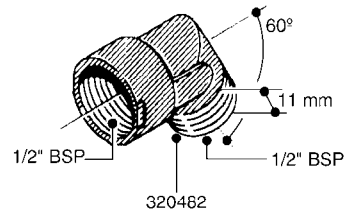

H040

FITTINGS - NIPPLES & ELBOWS
H040-HIN, 01:01:01

Page 1

Date 14.08.2015 9:48

parts-n°	order qty	description
10530803	1	FITT.PO.SE 2.00X2.00 45 DEG.
320191	1	FITT.DK ELB 3/8' BSP 45 DEGREE
320482	1	FITT.DK ELB. 1/2" BSP 60 DEG.
320596	1	FITT.DK ELB 3/8'-1/2'BSP 45DEG
320607	1	FITT.DK HN 3/8M X 3/8F BSP LNG
320633	1	FITT.DK HN 3/8"M X 3/8"F BSP
321451	1	FITT.DK ELB.1-1/2 X1-1/4 80DEG
321532	1	FITT.DK REDUC 3/4' X 1/2' BSP
390233	1	FITT.DK REDUC 1-1/2" X 1" BSP