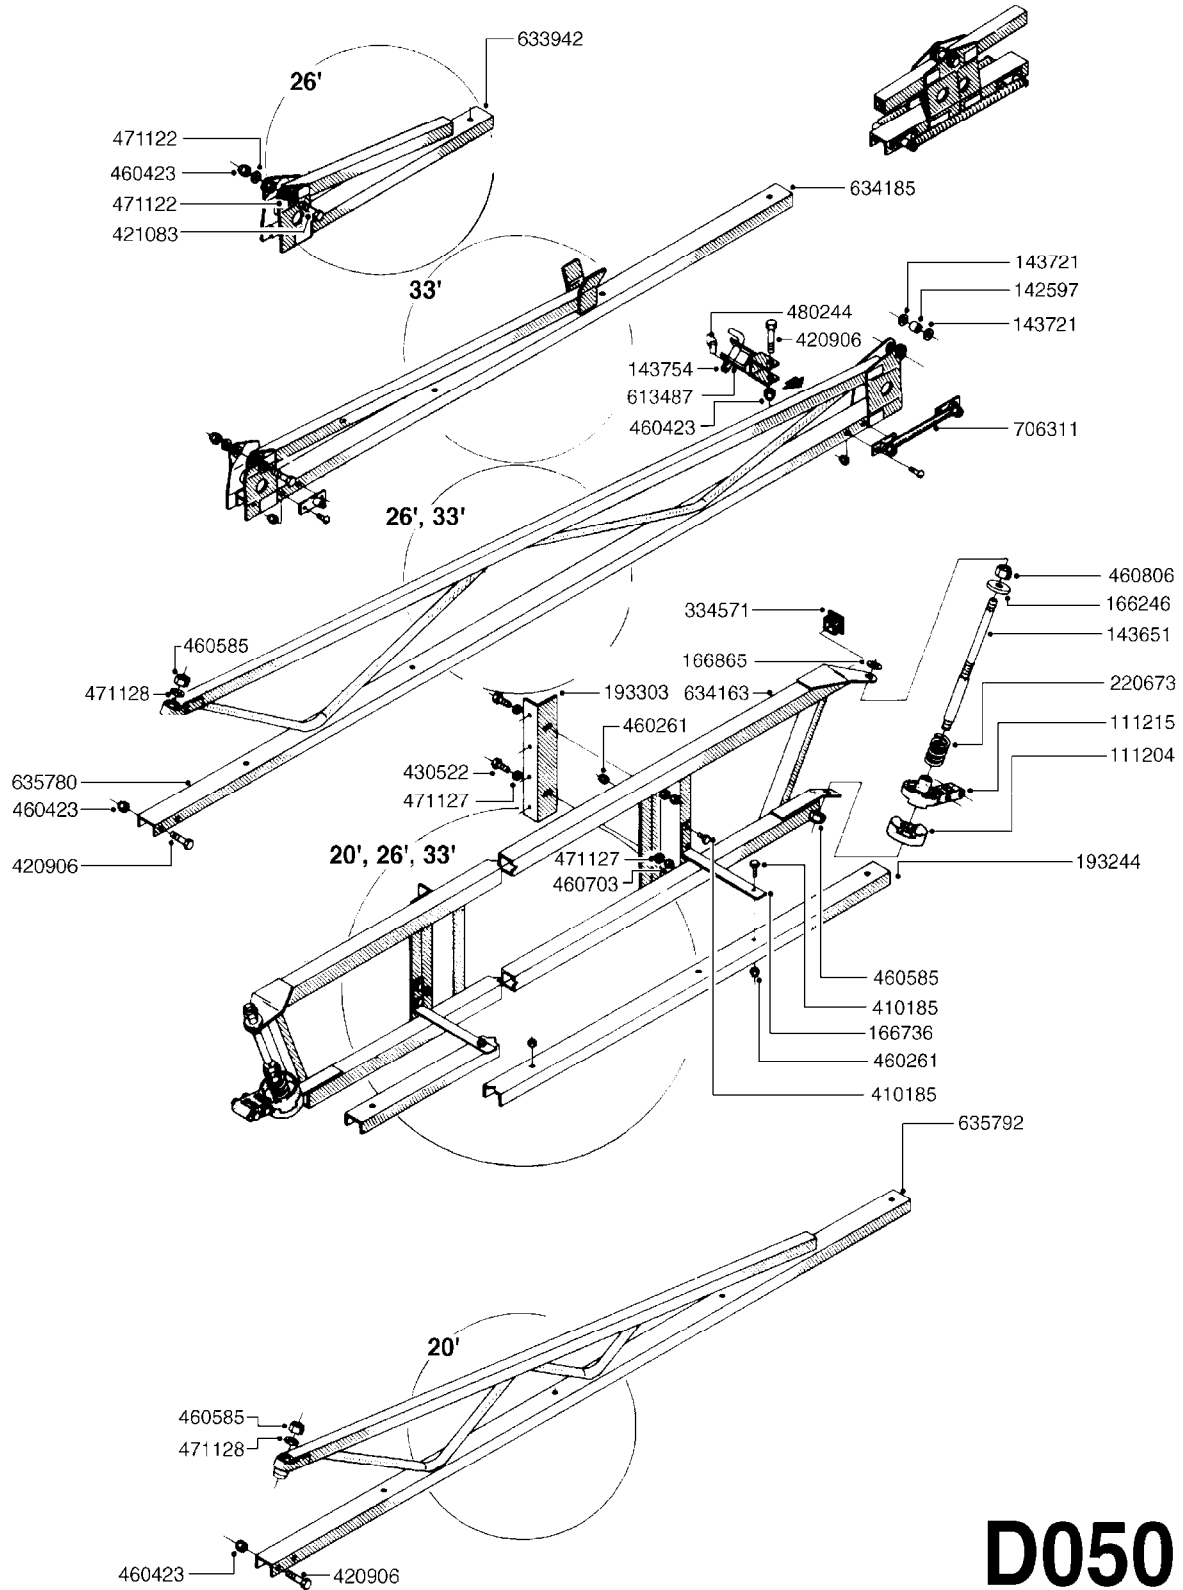

BOOM - SB 20' 26' 33'
D050-HIN, 01:01:01

Page 0
Date 14.08.2015 9:47

D050

BOOM - SB 20' 26' 33'
D050-HIN, 01:01:01

Page 1

Date 14.08.2015 9:47

parts-n°	order qty	description
111204	1	CLAW CLUTCH/LOWER D80
111215	1	CLAW CLUTCH/UPPER D80
142597	1	DISTANCE TUBE
143651	1	AXLE M20/M16 L=355 F/BREAKAWAY
143721	1	FRICITION DISC FOR BOOM D30
143754	1	PIN D10 X 56
166246	1	WASHER CUP D53 F.SPRING
166736	1	CLAMP FOR SB BOOM
166865	1	WASHER D35/D25X2
193244	1	NOZZLE TRACK 6-8-10 M SB
193303	1	SUPPORTING ARM FOR SB BOOM
220673	1	SPRING F.PIVOT 100 X 51
334571	1	TAPON 40x40x2 EMBELLECEDOR
410185	1	BOLT HEX 8.8 DEL M6X16 A2
420906	1	BOLT HEX 8.8 DEL M10X60
421083	1	BOLT HEX 8.8 DEL M10X65
430522	1	BOLT HEX 8.8 DEL M12X25 FT
460261	1	NUT HEX M6X1 LOCK A2 DIN985
460423	1	NUT HEX M10X1.5 LOCK
460585	1	NUT HEX M16X2 LOCK
460703	1	NUT HEX M12X1.75 LOCK DIN985
460806	1	NUT HEX M20X2.5 LOCK
471122	1	WASHER D20/D10.5X2 SS
471127	1	WASHER D24/D13X2.5 STAINLESS
471128	1	WASHER D30/D17X3
480244	1	PIN SNAP D4.5
613487	1	TRANSPORT FITTINGS FOR SB BOOM
633942	1	OUTER BOOM WING 26', 28' SB
634163	1	CENTER SECTION - 20',26',33'
634185	1	BOOM WING OUTER PART 33' SB
635780	1	INNER WING SEC. 26',28',33'SB
635792	1	BOOM WING - 20',21'SB-BOOM
706311	1	SPRING WITH HAND-GRIB