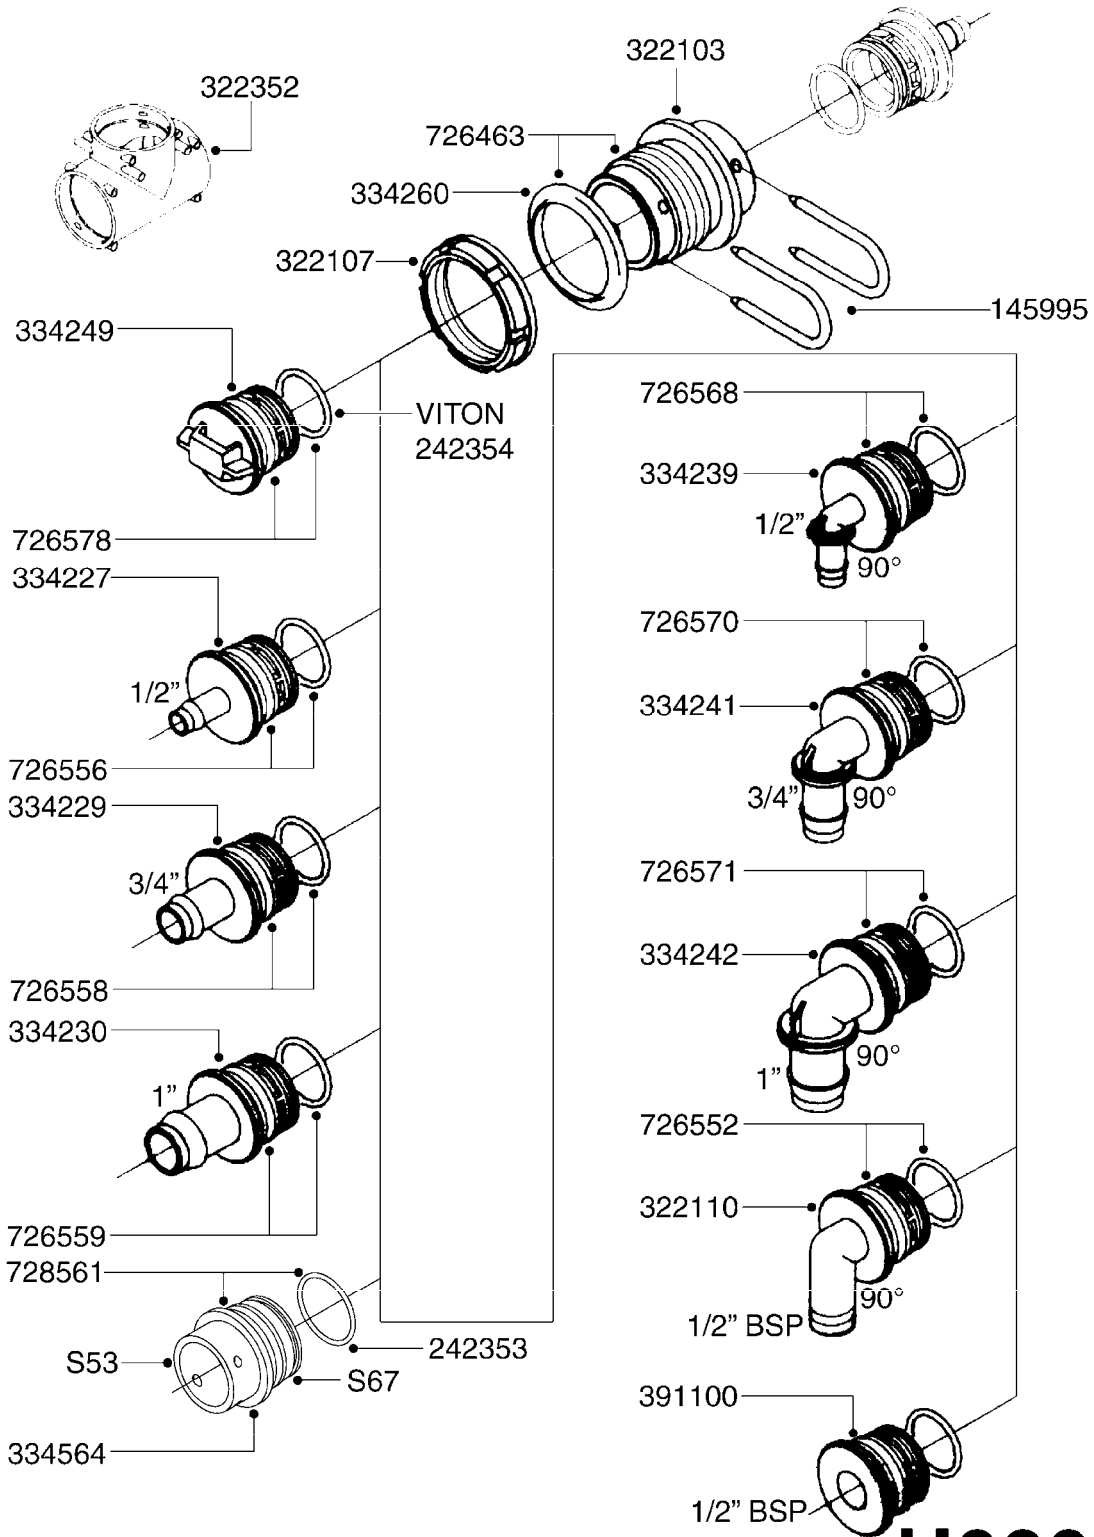

H040

FITTINGS - NIPPLES & ELBOWS
H040-HIN, 01:01:01

Page 1

Date 14.08.2015 9:48

parts-n°	order qty	description
10530803	1	FITT.PO.SE 2.00X2.00 45 DEG.
320191	1	FITT.DK ELB 3/8' BSP 45 DEGREE
320482	1	FITT.DK ELB. 1/2" BSP 60 DEG.
320596	1	FITT.DK ELB 3/8'-1/2'BSP 45DEG
320607	1	FITT.DK HN 3/8M X 3/8F BSP LNG
320633	1	FITT.DK HN 3/8"M X 3/8"F BSP
321451	1	FITT.DK ELB.1-1/2 X1-1/4 80DEG
321532	1	FITT.DK REDUC 3/4' X 1/2' BSP
390233	1	FITT.DK REDUC 1-1/2" X 1" BSP

H070

FITTINGS - S-40
H070-HIN, 01:02:12

Page 1

Date 14.08.2015 9:48

parts-n°	order qty	description
145994	1	FITT.DK S-40 FORK
242355	1	O-RING D19.2X3.0 VITON F.S-40
322102	1	FITT.DK S-40 BULKHEAD
322106	1	FITT.DK S-40 BULKHEAD NUT
322133	1	FITT.DK S-40 PLUG W 1/8 THREAD
334225	1	FITT.DK S-40 STR.3/8'
334237	1	FITT.DK S-40 ELB.3/8'
334238	1	FITT.DK S-40 ELB.1/2'
334248	1	FITT.DK S-40 PLUG
334259	1	GASKET F. S-40 BULKHEAD
726462	1	FITT. S40 BULHEAD W. GASKET
726567	1	FITT.DK S-40 ELB.1/2" W.ORING
726693	1	FITT.DK S-40 PLUG 1/8BSP ORING