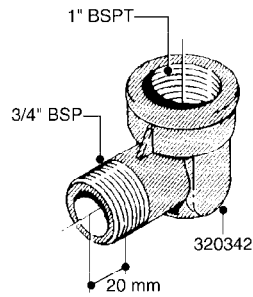

H020

FITTINGS-T-PIECES, CAPS & ELBOWS
H020-HIN, 01:01:01

Page 1
Date 14.08.2015 9:48

parts-n°	order qty	description
10053603	1	FITT. CAPNUT 2"BSP 5601
10194303	1	CAP BLANK 1 1/2 MCPHEE 210060
320047	1	FITT.DK CAPNUT 1/2" BSP
320106	1	FITT.DK CAPNUT 1" BSP
320272	1	FITT.DK CAPNUT 3/8" BSP
320316	1	FITT.DK TEE 3/4" X3/4" X1"BSP
320331	1	FITT.DK TEE 1" - 1" - 3/4" BSP
320342	1	FITT.DK EL 3/4"M X 1"F BSP
320563	1	FITT.DK 3 WAY 1/2" 110 DEG.
320677	1	NO LONGER AVAILABLE
320961	1	FITT.DK CAPNUT 1-1/2" BSP
321053	1	FITT.DK TEE 1/2 X1/2 X1/2" BSP
322072	1	FITT.DK TEE 3/8'X3/8'X3/8' BSP
322095	1	FITT.DK TEE 1-1/2 X1-1/4 X3/4" BSP
322138	1	FITT.DK ELB 1"M X 1"F BSP
330013	1	O-RING D15/D10X2.5 F.3/8"NUT
330212	1	O-RING D19/D14X2.4 F.1/2"NUT
330326	1	O-RING D30/D24X2 F.1"NUT
331273	1	O-RING D44/D38X2 F.1-1/2"