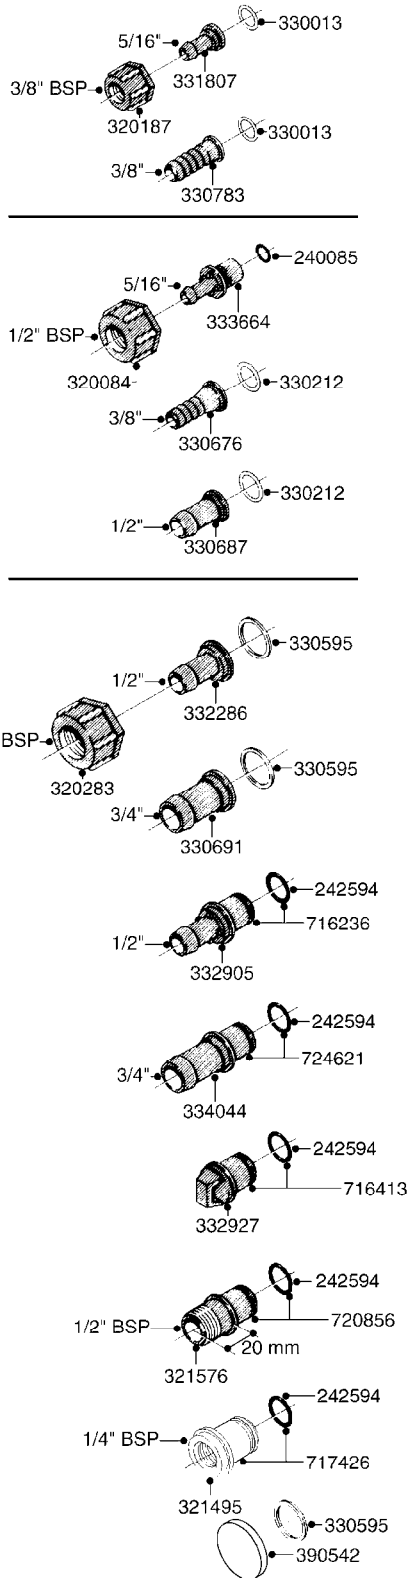

Page 1

Date 14.08.2015 9:48

Pos.	parts-n°	order qty	description
1	145994	1	FITT.DK S-40 FORK
2	145995	1	FITT.DK S-53 FORK
3	240177	1	O-RING D16.1/11.3 X 2.4
4	242354	1	O-RING D32.2X3.0 VITON F.S-53
5	242355	1	O-RING D19.2X3.0 VITON F.S-40
6	242594	1	O-RING D14 X 1.78 SCH.70-EPDM
7	261539	1	SPADE F.ELEC CONNec BLUE INSUL
8	262104	1	VALVE, SOLENOID, S53/S40
9	320084	1	FITT.DK NUT 1/2" BSP
10	320187	1	FITT.DK CAP 3/8" BSP BLACK
11	320283	1	FITT.DK NUT 3/4"BSP
12	320596	1	FITT.DK ELB 3/8'-1/2'BSP 45DEG
13	321307	1	FITT.DK NUT 1/2" BSP JAMB
14	321742	1	FITT.DK BULKHEAD 1/2' BSP
15	322103	1	FITT.DK S-53 BULKHEAD
16	322352	1	FITT.DK S-53 TEE
17	330212	1	O-RING D19/D14X2.4 F.1/2"NUT
18	330687	1	FITT.DK HB 1/2" F. 1/2" NUT
19	334965	1	COVER FOR S53 SOLENOID VALVE
20	370366	1	NOZZLE END FAN 1850-G 150
21	410185	1	BOLT HEX 8.8 DEL M6X16 A2
22	460261	1	NUT HEX M6X1 LOCK A2 DIN985
23	471125	1	WASHER M6U D12/D6.4x1.6 SS A2
24	614366	1	FILTER 50 MESH F.NOZZLE BLUE
24	614367	1	FILTER 80 MESH F.NOZZLE RED
24	614368	1	FILTER 100 MESH F.NOZZLE YEL.
25	720856	1	FITT.DK 1/2'BSP ASSY.F.3/4'NUT
26	726558	1	FITT.DK S53 STR. 3/4" W.ORING
27	726567	1	FITT.DK S-40 ELB.1/2" W.ORING
28	726694	1	PLUG,S53,1/2"FBSP THD W.ORING
29	729610	1	NOZZLE ASSY. NON DRIP 3/8 THRD
30	750722	1	REPAIR KIT FOR 3S SC CONTROL
31	983087	1	ELEC. CABLE 2 WIRE X 0.75MM
32	16180100	1	PLATE, END ROW NOZZLE
33	28025203	1	TIE STRAP L=23" x W=1/2"
34	28029803	1	CLAMP HOSE GEAR P1/2" 6708
35	28029903	1	CLAMP HOSE GEAR P3/4"-S1" 6712
36	92702103	1	HOSE R X1/2" X300PSI WP X0012"