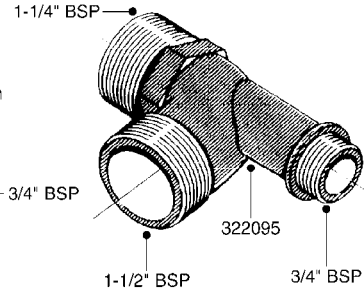

H020

FITTINGS-T-PIECES, CAPS & ELBOWS
H020-HIN, 01:01:01

Page 1
Date 14.08.2015 9:48

parts-n°	order qty	description
10053603	1	FITT. CAPNUT 2"BSP 5601
10194303	1	CAP BLANK 1 1/2 MCPHEE 210060
320047	1	FITT.DK CAPNUT 1/2" BSP
320106	1	FITT.DK CAPNUT 1" BSP
320272	1	FITT.DK CAPNUT 3/8" BSP
320316	1	FITT.DK TEE 3/4" X3/4" X1"BSP
320331	1	FITT.DK TEE 1" - 1" - 3/4" BSP
320342	1	FITT.DK EL 3/4"M X 1"F BSP
320563	1	FITT.DK 3 WAY 1/2" 110 DEG.
320677	1	NO LONGER AVAILABLE
320961	1	FITT.DK CAPNUT 1-1/2" BSP
321053	1	FITT.DK TEE 1/2 X1/2 X1/2" BSP
322072	1	FITT.DK TEE 3/8'X3/8'X3/8' BSP
322095	1	FITT.DK TEE 1-1/2 X1-1/4 X3/4" BSP
322138	1	FITT.DK ELB 1"M X 1"F BSP
330013	1	O-RING D15/D10X2.5 F.3/8"NUT
330212	1	O-RING D19/D14X2.4 F.1/2"NUT
330326	1	O-RING D30/D24X2 F.1"NUT
331273	1	O-RING D44/D38X2 F.1-1/2"