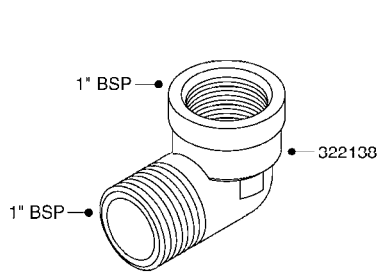

H020

FITTINGS-T-PIECES, CAPS & ELBOWS
H020-HIN, 01:01:01

Page 1
Date 14.08.2015 9:48

parts-n°	order qty	description
10053603	1	FITT. CAPNUT 2"BSP 5601
10194303	1	CAP BLANK 1 1/2 MCPHEE 210060
320047	1	FITT.DK CAPNUT 1/2" BSP
320106	1	FITT.DK CAPNUT 1" BSP
320272	1	FITT.DK CAPNUT 3/8" BSP
320316	1	FITT.DK TEE 3/4" X3/4" X1"BSP
320331	1	FITT.DK TEE 1" - 1" - 3/4" BSP
320342	1	FITT.DK EL 3/4"M X 1"F BSP
320563	1	FITT.DK 3 WAY 1/2" 110 DEG.
320677	1	NO LONGER AVAILABLE
320961	1	FITT.DK CAPNUT 1-1/2" BSP
321053	1	FITT.DK TEE 1/2 X1/2 X1/2" BSP
322072	1	FITT.DK TEE 3/8'X3/8'X3/8' BSP
322095	1	FITT.DK TEE 1-1/2 X1-1/4 X3/4" BSP
322138	1	FITT.DK ELB 1"M X 1"F BSP
330013	1	O-RING D15/D10X2.5 F.3/8"NUT
330212	1	O-RING D19/D14X2.4 F.1/2"NUT
330326	1	O-RING D30/D24X2 F.1"NUT
331273	1	O-RING D44/D38X2 F.1-1/2"