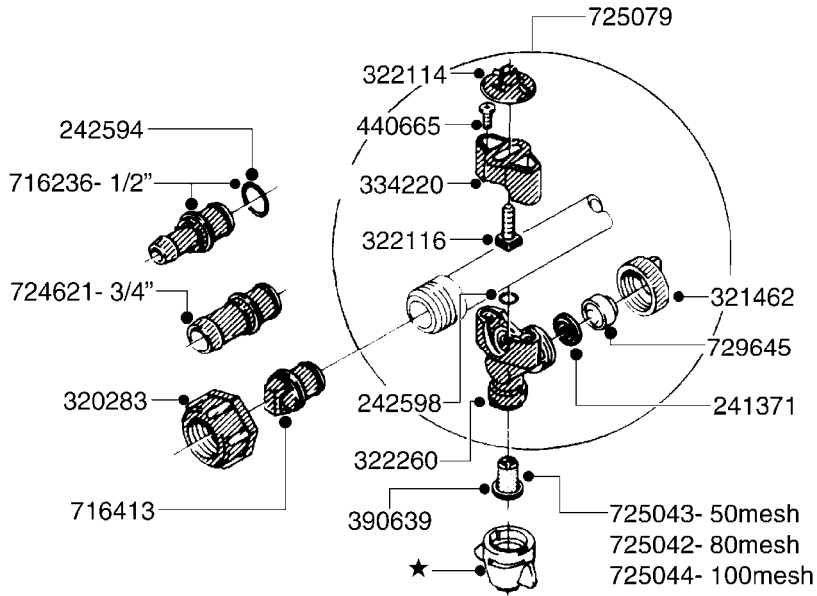

D413

TRANSPORT BKTS - SPB NAVIGATOR
D413-HIN, 17:07:08

Page 1

Date 06.04.2015 10:21

Pos.	parts-n°	order qty	description
1	146362	1	BOLT U 12 X 280MM
2	146843	1	BOLT U M8 F.60 x 60
3	333956	1	SLIDE SHOE 91X25X10
4	334135	1	SLIDE SHOE 140X45X15
5	430286	1	BOLT HEX 8.8 DEL M12X30 FT
6	440665	1	SCREW M4.2X16 STAINLESS
7	440708	1	SCREW M5.5X16 SELF TAPPING SS
8	460143	1	NUT HEX M8 LOCK A2 DIN985
9	460386	1	NUT HEX M12X1.75
10	460703	1	NUT HEX M12X1.75 LOCK DIN985
11	615884	1	HOOK BRACKET F.TNSPORT 45'-66'
12	63064800	1	TRANSPORT BRACKET SPB/Y R.NAV
13	63065000	1	TRANSPORT BRACKET SPB/Z R.NAV
14	63067000	1	TRANSPORT BRACKET SPB/Y L.NAV
15	63067200	1	TRANSPORT BRACKET SPB/Z L.NAV