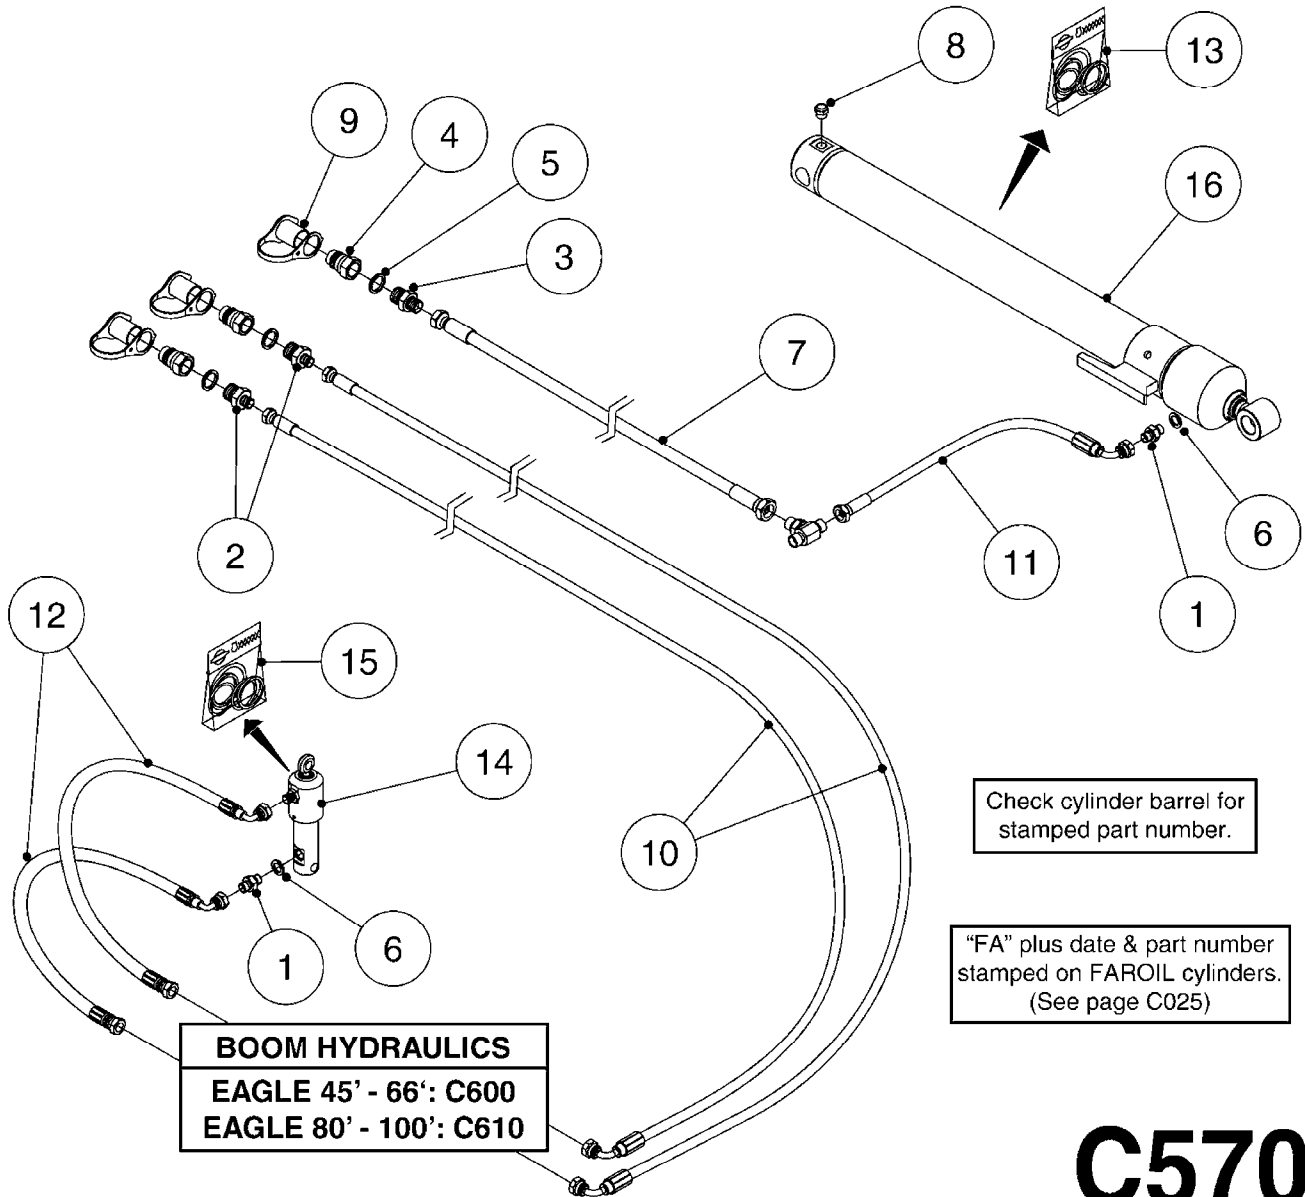

HYDRAULICS HY - NAV 3000/4000
C570-HIN, 16:08:12

Page 1

Date 06.04.2015 10:20

Pos.	parts-n°	order qty	description
1	146845	1	HEX NIPPLE 1/4"X1/4"
2	146846	1	HEX NIPPLE 1/2" X 1/4"
3	146847	1	HEX NIPPLE 1/2"X3/8"
4	230311	1	QUICK COUPLING 1/2"
5	241356	1	DOWTYSEAL 1/2"
6	241404	1	DOWTYSEAL 1/4"
7	284141	1	HYD HOSE 3/8" L=6000 STR.+STR
8	284265	1	PLUG BREATHER 1/4" F/CYLINDER
9	334206	1	DUST HOOD FOR HY-COUPLING
10	784056	1	HOSE HY X 1/4 X 394.00'STR+ELB
11	784151	1	HOSE HY 1/4 3/8 OML X 79" S+E HOSE FOR RIGHT SIDE
11	784152	1	HOSE HY 1/4 3/8 OML X 106" S+E HOSE FOR LEFT SIDE
12	784161	1	HOSE HY X 1/4 X 59" STR+STR
13	28117300	1	SEAL KIT 78120600/07/43
14	72531000	1	CYL. D25/12-50/78124200 W/FITT
15	75074800	1	SEAL KIT 78123400/42
16	78120600	1	CYLINDER 60/25 X 662 NAV PAR L CYLINDER FOR LEFT SIDE
16	78125500	1	CYLINDER 60/25 X 662 NAV PAR R CYLINDER FOR RIGHT SIDE