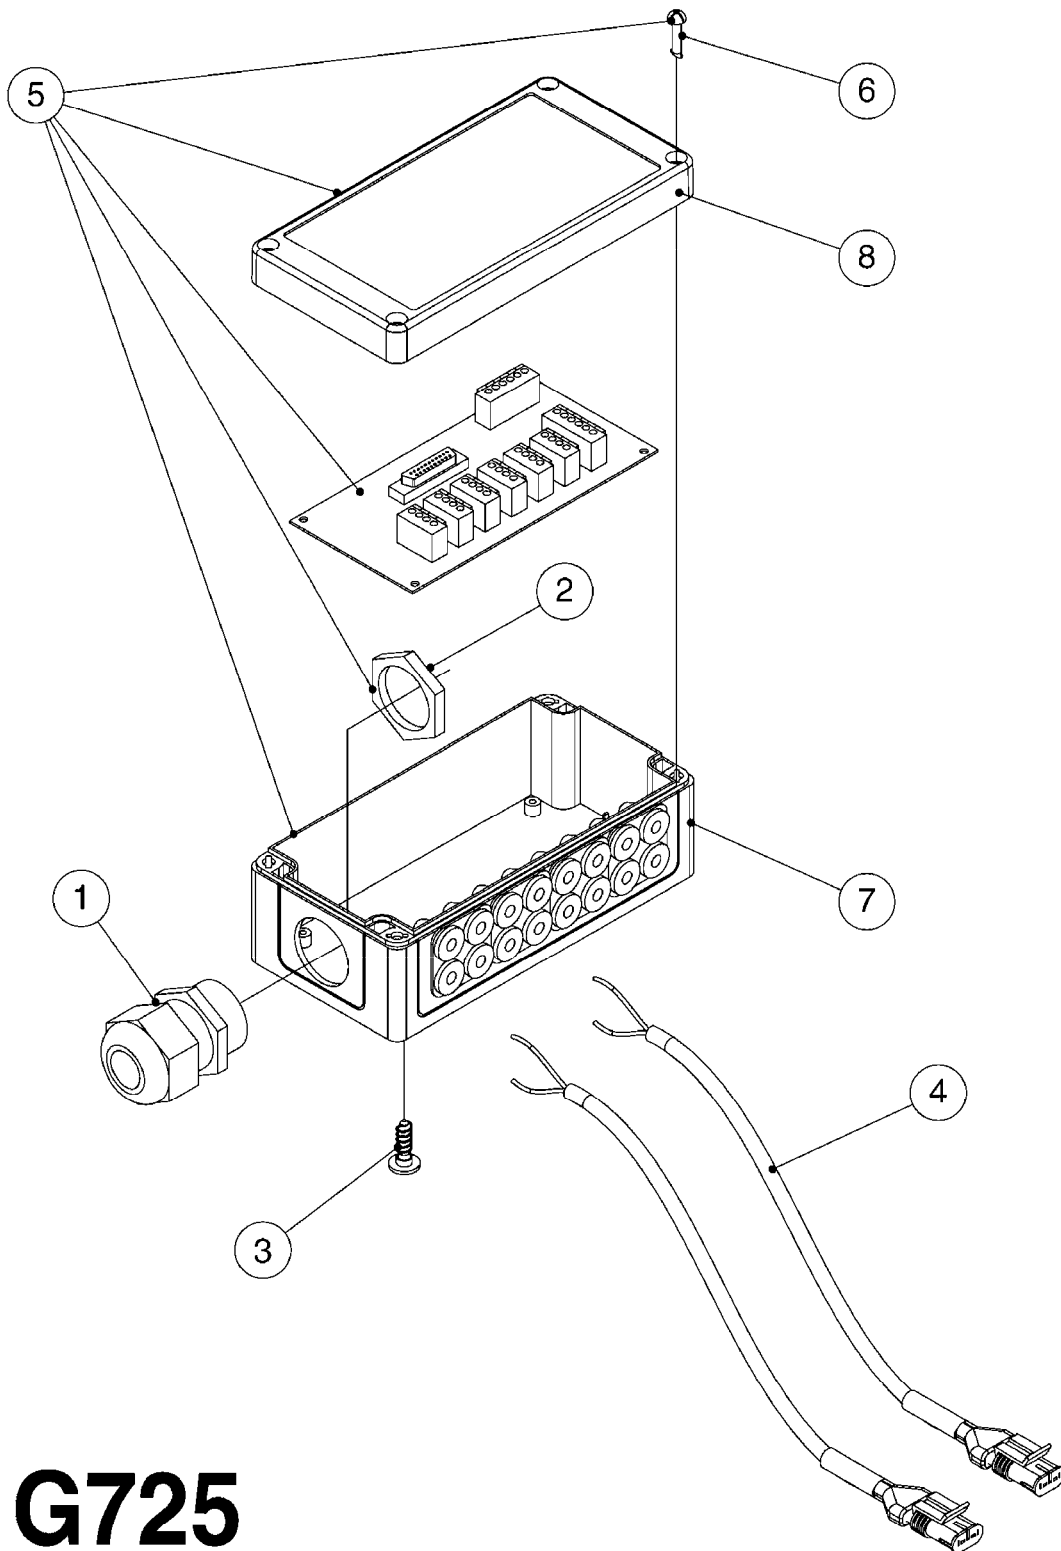

G724

DHP BREAK OUT BOX 2007
G724-HIN, 12:10:11

Page 1

Date 06.04.2015 10:22

Pos.	parts-n°	order qty	description
1	262106	1	BULKHEAD F. CABLE 6.5-14 BLACK
2	262107	1	NUT F. BULKHEAD CABLE BLACK
3	440675	1	SCREW F. PLASTIC 5X16 SS
4	26020100	1	CABLE L = 1.50M, AMP, EXT, 2P
5	26024200	1	BREAK OUT PCB FOR HYDRAULICS
6	28082100	1	SCREW F. BOX LID 1/4" L=20
7	33508800	1	LID 160X80X15 BLK W/SCREWS
8	33514300	1	BOX 160X80X40 BLACK 2-HOLE