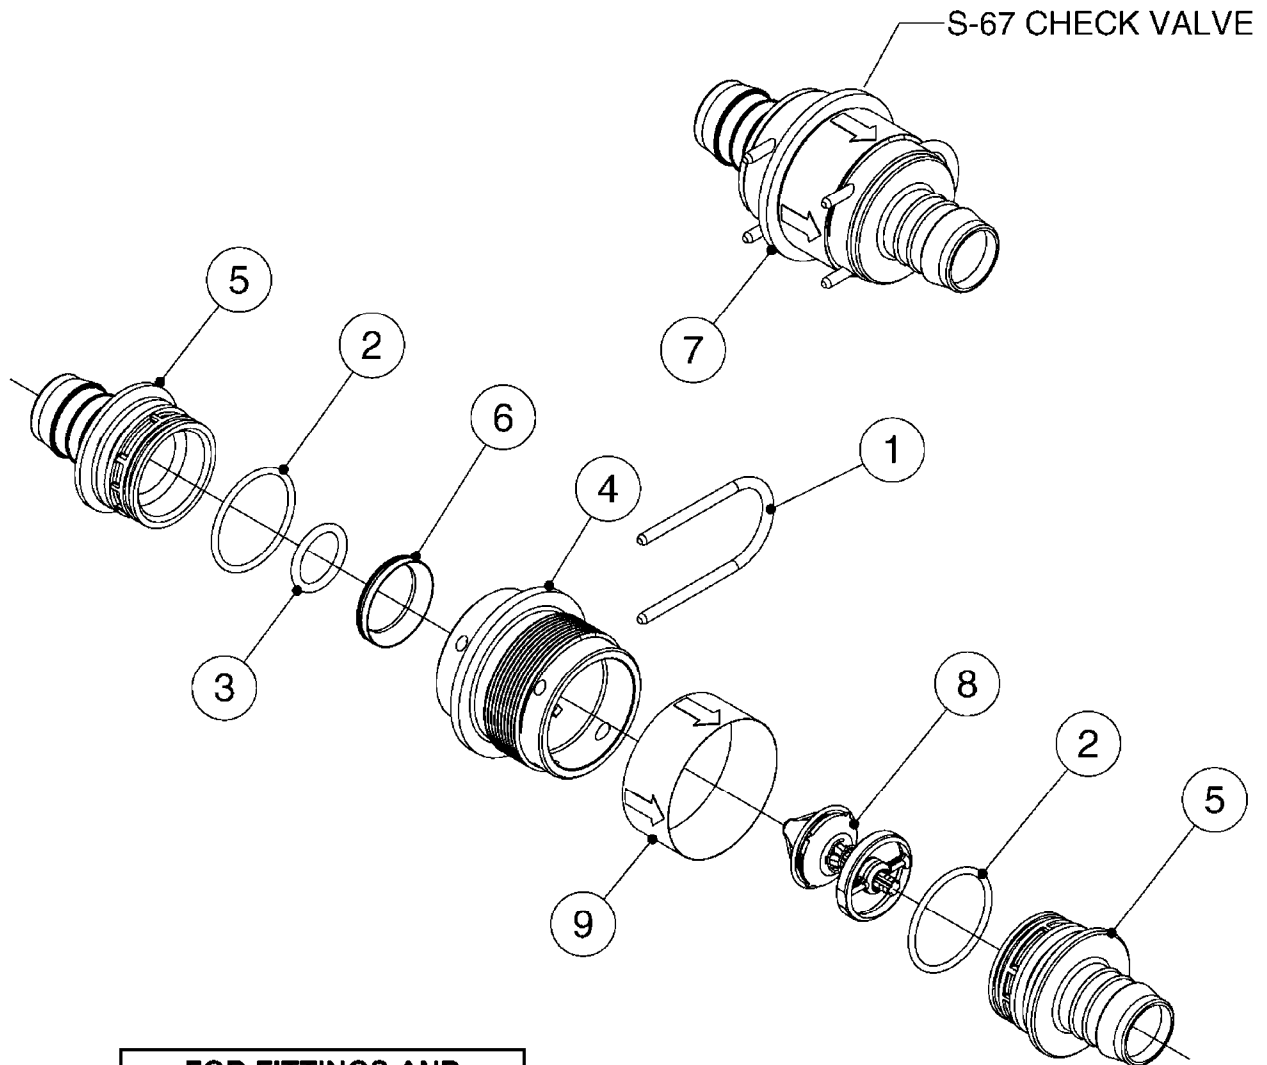

FOR FITTINGS AND
HOSES, SEE SECTION H

B345

CHECK VALVES - S53
B345-HIN, 21:06:10

Page 1

Date 06.04.2015 10:20

Pos.	parts-n°	order qty	description
1	145995	1	FITT.DK S-53 FORK
2	242354	1	O-RING D32.2X3.0 VITON F.S-53
3	322103	1	FITT.DK S-53 BULKHEAD
4	334230	1	FITT.DK S-53 STR.1"
5	72132600	1	CHECK VALVE SUBASSEMBLY S53