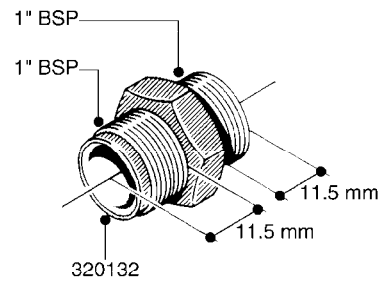

H030

FITTINGS - HEXAGON NIPPLES
H030-HIN, 01:01:01

Page 1
Date 06.04.2015 10:22

parts-n°	order qty	description
10015303	1	FITT.PO.HN 1.00X1.00 M1000
10425003	1	FITT.PO.HN 1.25X1.00 MCPHEE
320132	1	FITT.DK HN 1" BSP
320176	1	FITT.DK HN 3/8"X1/2" BSP
320445	1	FITT.DK HN 1/4"X3/8" BSP
320655	1	FITT.DK HN 1/2"-1/2" BSP
320692	1	FITT.DK HN 3/8'BSPX1/4'NPT
320703	1	FITT.DK HN 3/8BSP X1/2 &1/4NPT
320725	1	FITT.DK NIPPLE 3/8"-3/8" BSP
320902	1	FITT.DK HN 3/8'X 1/4' BSP
390232	1	FITT.DK HN 1-1/2' X 1-1/4' BSP
390276	1	FITT.DK HN 1'BSP