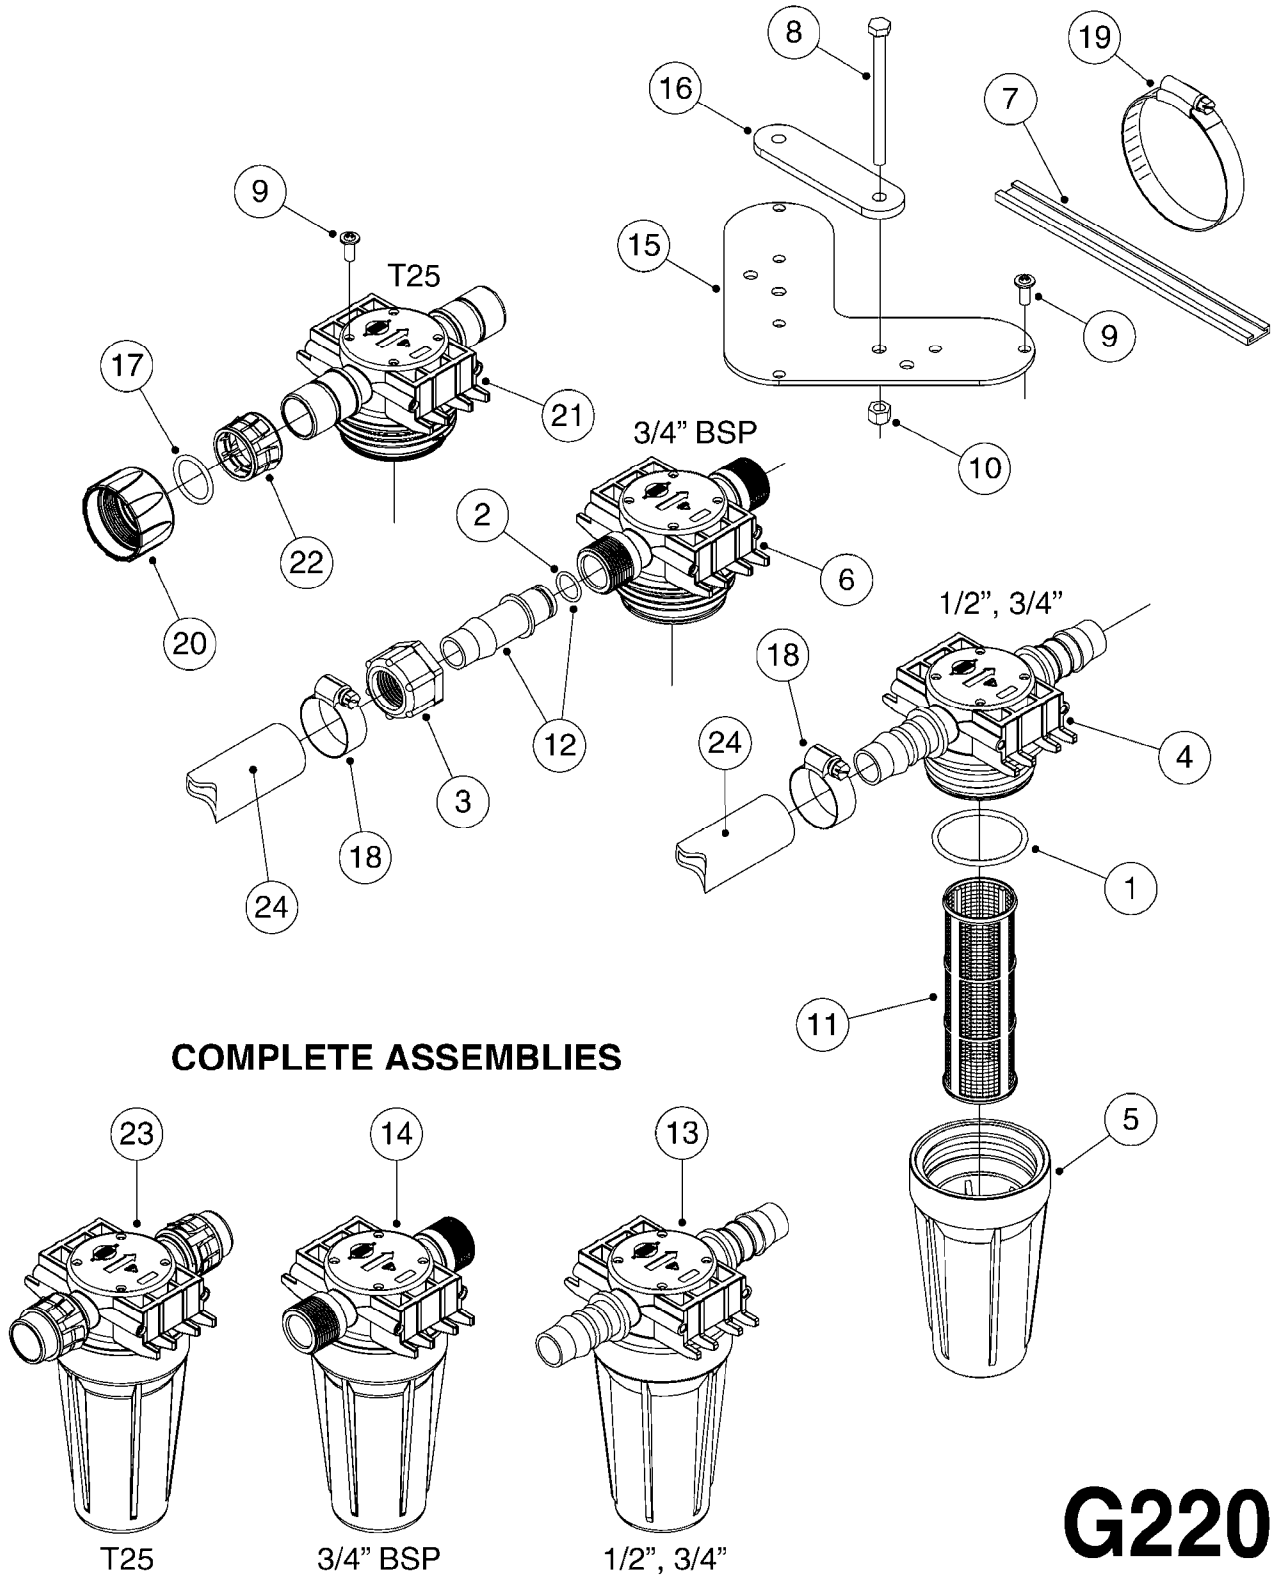

EZ-GUIDE 250 LIGHTBAR
G199-HIN, 30:11:09

Page 1

Date 06.04.2015 10:21

Pos.	parts-n°	order qty	description
1	26007603	1	CABLE, ANTENNA, EZGUIDEPLUS
2	26015603	1	ANTENNA AG15 L1,EZ GDE 500/250
3	26016103	1	EZ-GUIDE 500 CABLE UNTERM.FUSE
4	26016203	1	EZ-GUIDE 500 POWER CONN.CABLE
5	26017303	1	EZ-GUIDE 250 ALL PORT CABLE
6	26017703	1	EZ-GUIDE 250 POWER CABLE
7	26017803	1	EZ-GUIDE 250 LIGHTBAR DISPLAY
8	26017903	1	EZ-GUIDE 250 PATCH ANTENNA
9	28048203	1	EZ-GUIDE 500 MOUNT F.AG15 ANT.
10	28048303	1	EZ-GUIDE 250/500 RAM MNT.1.5"
11	67217403	1	EZ-GUIDE 250 QUICK REF.CARD
12	84210603	1	EZ GUIDE 250 LIGHTBAR