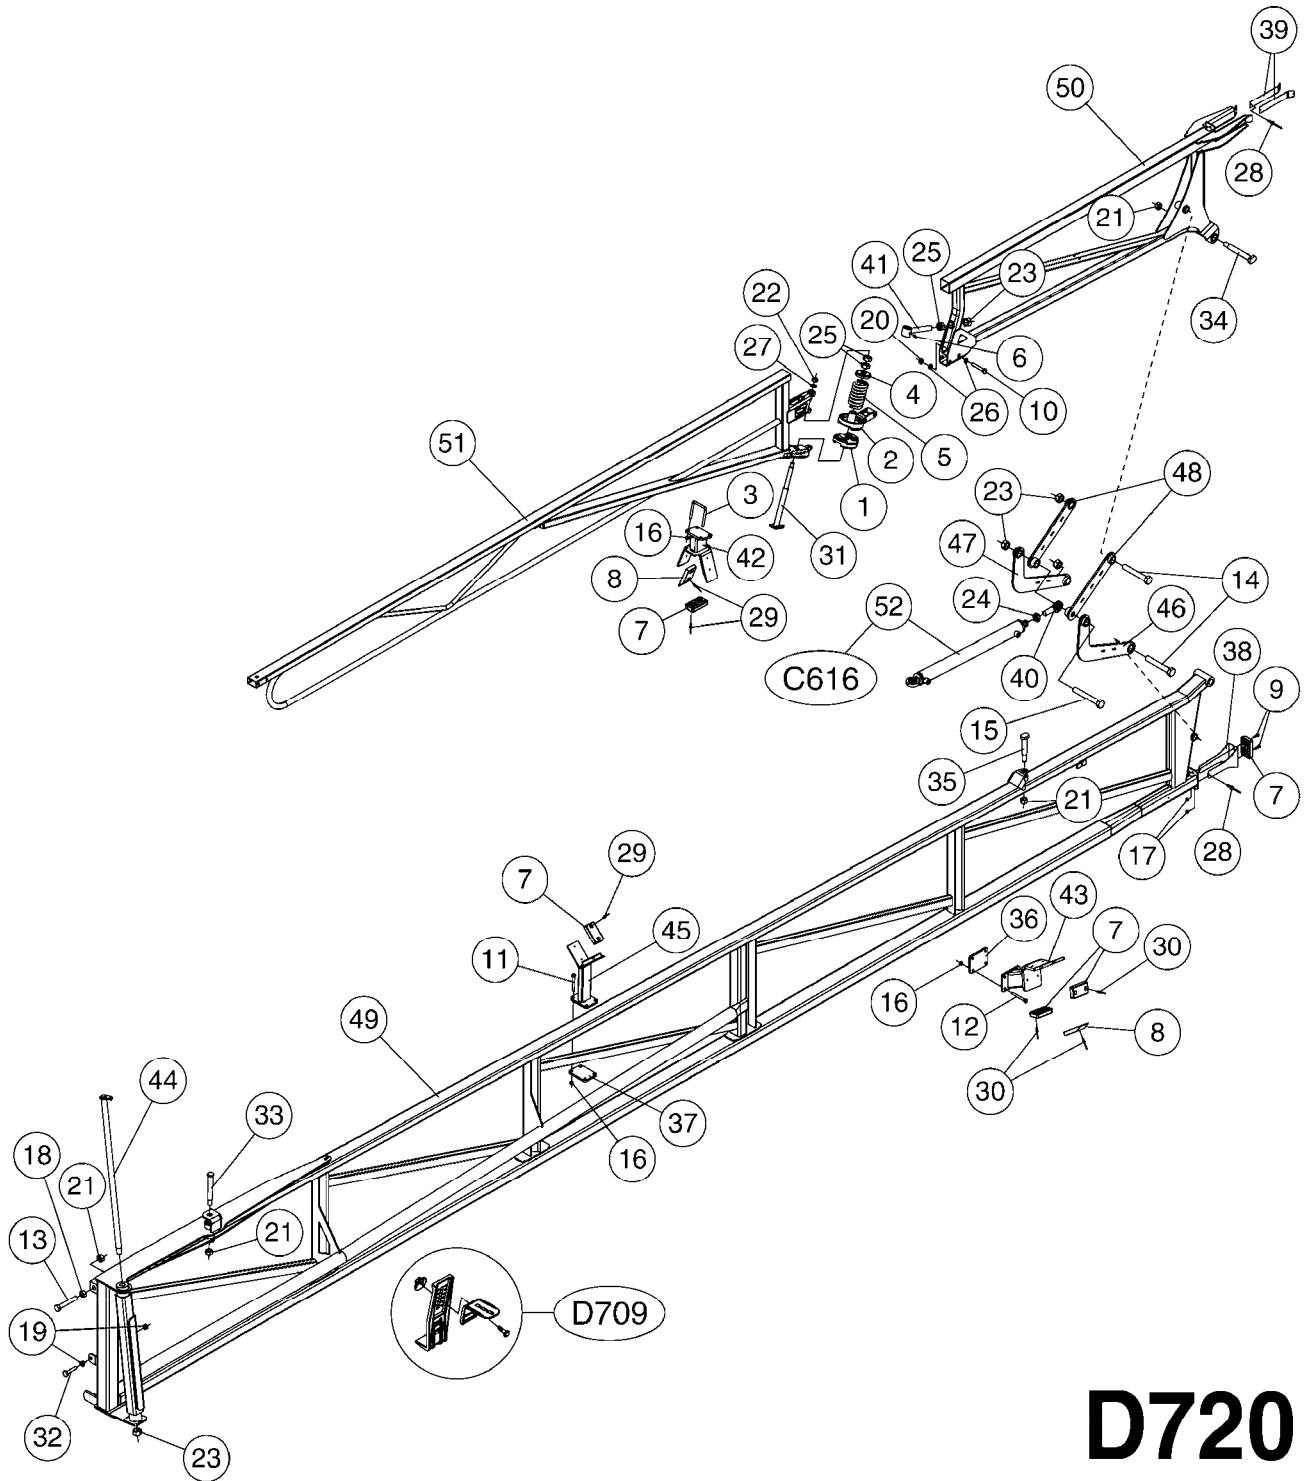

D720

BOOM SPC OUTER 120/90'DUALFOLD
D720-HIN, 16:07:12

Page

1

Date

06.04.2015 10:21

Pos.	parts-n°	order qty	description
1	111344	1	CLAW CLUTCH LOWER (21MM)
2	111640	1	CLAW CLUTCH MOVING PART D100
3	146629	1	BOLT U M8 F. 60 X 40
4	166246	1	WASHER CUP D53 F.SPRING
5	220771	1	SPRING D53/D43X100
6	283699	1	GREASE NIPPLE M6X1
7	334603	1	RUBBER STOP 86X48X15
8	390826	1	SLIDE PAD F.TRANSPORT BKT.CM/D
9	410362	1	BOLT HEX 8.8 SS M6X20 FT
10	421083	1	BOLT HEX 8.8 DEL M10X65
11	421201	1	BOLT HEX 8.8 DEL M8X70
12	421255	1	BOLT HEX 8.8 SS M8X75
13	430861	1	BOLT HEX 8.8 DEL M16X100 FT
14	430888	1	BOLT HEX 8.8 DEL M20X130
15	430979	1	BOLT HEX M20x140 8.8 DELTA
16	460143	1	NUT HEX M8 LOCK A2 DIN985
17	460261	1	NUT HEX M6X1 LOCK A2 DIN985
18	460327	1	NUT HEX M16X2
19	460342	1	NUT HEX M10 DEL DIN934
20	460423	1	NUT HEX M10X1.5 LOCK
21	460585	1	NUT HEX M16X2 LOCK
22	460703	1	NUT HEX M12X1.75 LOCK DIN985
23	460806	1	NUT HEX M20X2.5 LOCK
24	461200	1	NUT HEX M20X1.5 JAMB.
25	461251	1	NUT HEX M20 X 2.5 JAMB
26	471122	1	WASHER D20/D10.5X2 SS
27	471127	1	WASHER D24/D13X2.5 STAINLESS
28	480800	1	RIVET Ø3.2X10
29	480804	1	RIVET Ø4.8x14.5
30	480816	1	RIVET Ø4.8X19.0/Ø14
31	615819	1	PIN
32	14011800	1	BOLT HEX DEL M10X60 SPECIAL
33	14019203	1	PIN, Ø19.8, L=144
34	14107600	1	PIN, Ø20 F. 90/60 FOLD
35	14107700	1	PIN, Ø19.8 F. 90/60 CYLINDER
36	16155103	1	PLATE, 5/16", 100X81, FLAT
37	16157603	1	PLATE, 5/16", 94X70, FLAT
38	16339400	1	WEAR PLATE, SS, 1.OUTER, 90/60
39	16339500	1	WEAR PLATE, SS, 2.OUTER, 90/60
40	28088000	1	LINK HEAD 20 SHORT 73
41	61006200	1	ADJ. ARM F.BREAKAWAY FTZ
42	61016503	1	2.OUTER BOOM REST, 120/90' SPC
43	61017003	1	RH 1.OUTER BM REST,120/90'SPC
44	61017303	1	OUTER PIN, 120/90' SPC
45	61017703	1	90/60 BREAKAWAY REST,120/90'
46	61066100	1	FOLDING ARM,90/60,1.OUT"A"
47	61066300	1	FOLDING ARM,90/60,1.OUT"B"
48	61066500	1	FOLDING ARM,90/60,2.OUTER
49	63035303	1	RT 1.OUTER WING, 120/90' SPC
49	63036303	1	LT 1.OUTER WING, 120/90' SPC
50	63107500	1	BOOM, 90/60, 2.OUTER
51	63825000	1	BREAKAWAY FTZ/SPC 3.0M, RED
52	78127200	1	CYLINDER DOUB. D40/25 L=455