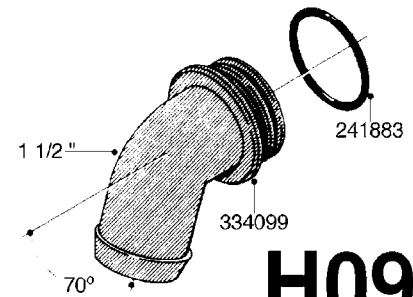

H090

FITTINGS - S-56 & S-61
H090-HIN, 01:01:01

Page 1

Date 06.04.2015 10:22

parts-n°	order qty	description
145661	1	FITT.DK S-61 FORK
241754	1	O-RING D59.5X3
241883	1	O-RING D39.2X3 NITRIL 242020
322055	1	FITT.DK S-61 BULKHEAD
322056	1	FITT.DK S-61 BULKHEAD NUT
322066	1	FITT.DK S-56 NUT
334050	1	FITT.DK S-61 STR.1-1/4"
334068	1	FITT.DK S-61 STR.1"
334091	1	FITT.DK S-61 STR.1-1/2'
334099	1	FITT.DK S-61 ELB.1-1/2"110 DEG
334100	1	FITT.DK S-61 ELB.1" 110 DEG.
334151	1	FITT.DK S-61 ELB.1-1/4"110 DEG
390231	1	FITT.DK NIPPLE 1-1/2 X S56