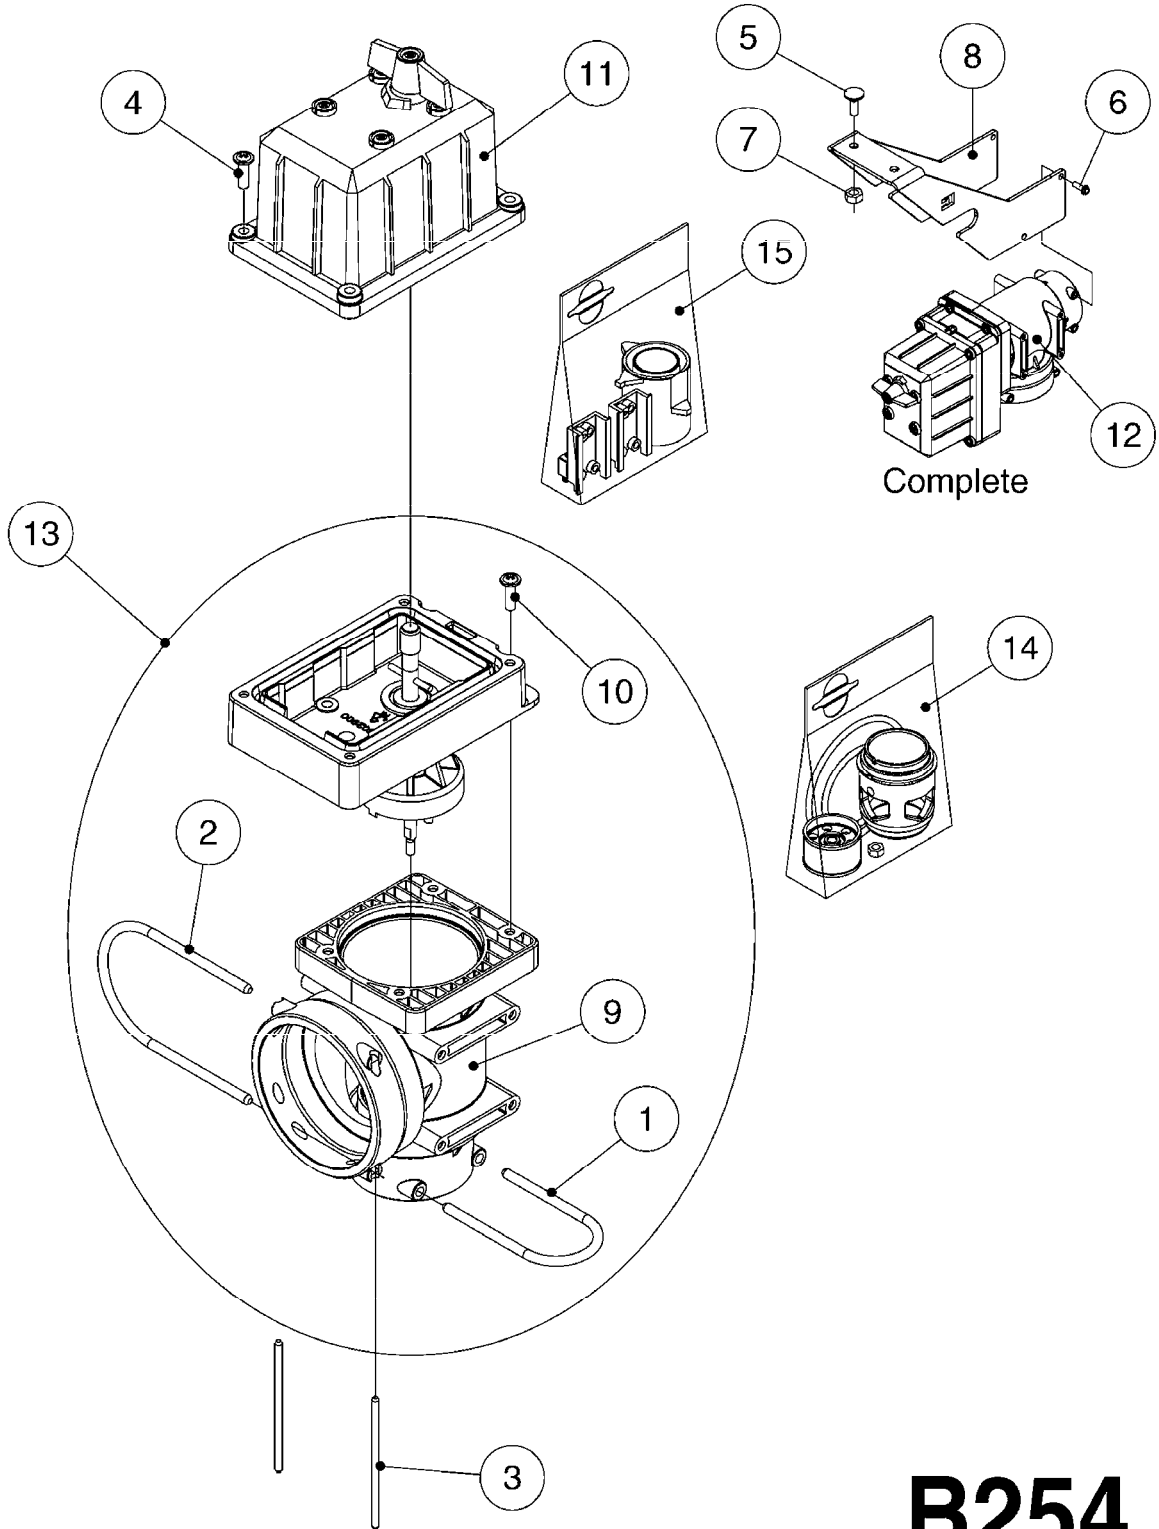

B253

EC RETURN MANIFOLD
B253-HIN, 18:12:10

Page 1

Date 06.04.2015 10:20

parts-n°	order qty	description
143301	1	LOCK CLAMP 78 MM
145997	1	FITT.DK S-93 FORK
240951	1	O-RING D21.2X3 NITRIL
242092	1	O-RING D69.5X3 (Use-242351)
333561	1	FITT.DK ELB.1" EC RETURN
334446	1	FITT.DK S-93 ELB.2" PVC
390970	1	DISTRIBUTOR S93 4XD27
92702403	1	HOSE PVC SUCT GRAY 1"
92702703	1	HOSE PVC SUCT GRAY 2"