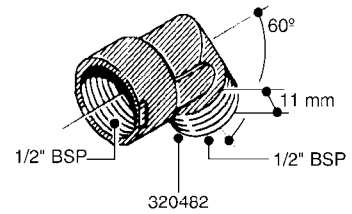

H040

FITTINGS - NIPPLES & ELBOWS
H040-HIN, 01:01:01

Page 1

Date 06.04.2015 10:22

parts-n°	order qty	description
10530803	1	FITT.PO.SE 2.00X2.00 45 DEG.
320191	1	FITT.DK ELB 3/8' BSP 45 DEGREE
320482	1	FITT.DK ELB. 1/2" BSP 60 DEG.
320596	1	FITT.DK ELB 3/8'-1/2'BSP 45DEG
320607	1	FITT.DK HN 3/8M X 3/8F BSP LNG
320633	1	FITT.DK HN 3/8"M X 3/8"F BSP
321451	1	FITT.DK ELB.1-1/2 X1-1/4 80DEG
321532	1	FITT.DK REDUC 3/4' X 1/2' BSP
390233	1	FITT.DK REDUC 1-1/2" X 1" BSP