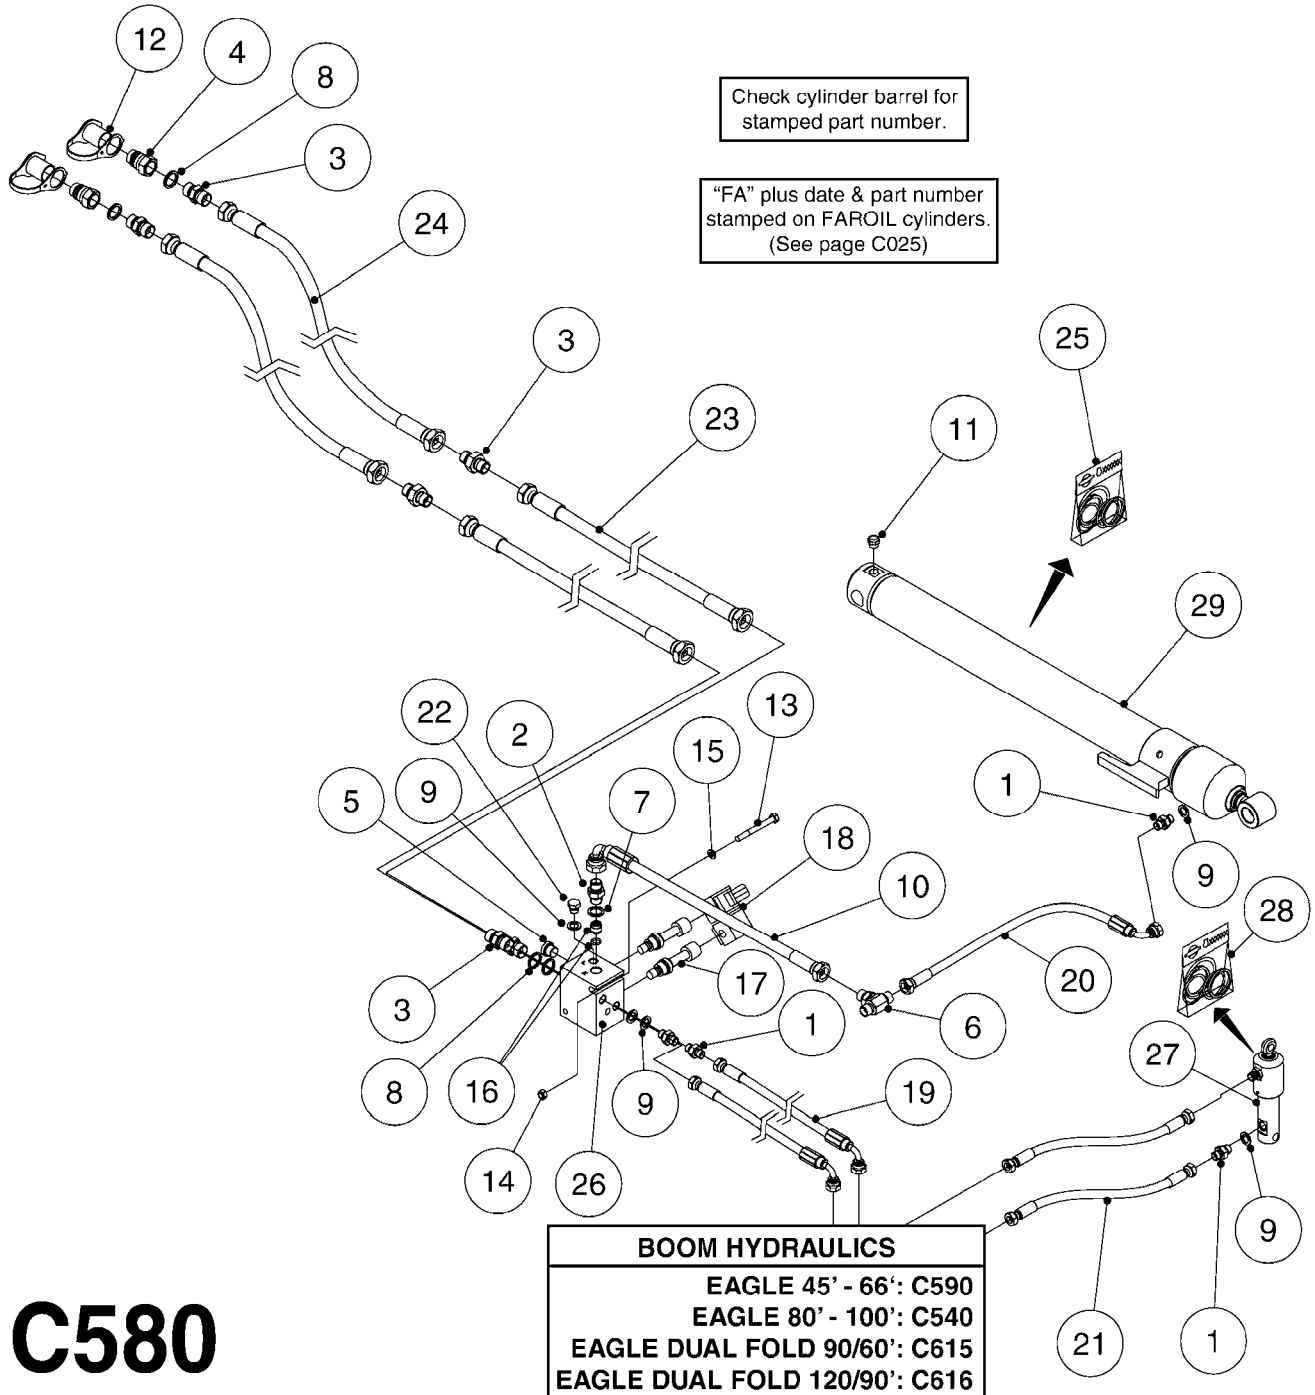

C580

HYDRAULICS HZ - NAV 3000/4000
C580-HIN, 16:08:12

Page 1

Date 06.04.2015 10:20

Pos.	parts-n°	order qty	description
1	146845	1	HEX NIPPLE 1/4"X1/4"
2	146850	1	HEX NIPPLE 3/8"x3/8" - 1.8mm
3	147132	1	HEX NIPPLE 1/2"X1/2" BSP DEL
4	230311	1	QUICK COUPLING 1/2"
5	231924	1	PLUG 3/8"
6	232057	1	T-PIECE 3/8" BSP HY.
7	240866	1	DOWTYSEAL 3/8"
8	241356	1	DOWTYSEAL 1/2"
9	241404	1	DOWTYSEAL 1/4"
10	284020	1	HYD.HOSE-3/8-L=900-STR/ELB
11	284265	1	PLUG BREATHER 1/4" F/CYLINDER
12	334206	1	DUST HOOD FOR HY-COUPLING
13	421255	1	BOLT HEX 8.8 SS M8X75
14	460143	1	NUT HEX M8 LOCK A2 DIN985
15	471126	1	WASHER D16/D8.4X1.6 SS
16	782062	1	NON-RETURN VALVE UTV 3/8"
17	782129	1	SOLENOID VALVE 25L, 3/4"NC
18	782135	1	SOLENOID W. AMP F.VALVE 782129
19	784068	1	HYD HOSE 1/4" L=4700 STR.+ELB
20	784151	1	HOSE HY 1/4 3/8 OML X 79" S+E HOSE FOR RIGHT SIDE
20	784152	1	HOSE HY 1/4 3/8 OML X 106" S+E HOSE FOR LEFT SIDE
21	784161	1	HOSE HY X 1/4 X 59" STR+STR
22	14010400	1	PLUG 1/4" BSP
23	28028300	1	HYD HOSE 1/2" L=1650 STR.+STR
24	28052100	1	HOSE HY X 1/2" X 122.0"STR+STR
25	28117300	1	SEAL KIT 78120600/07/43
26	70078103	1	HYD. BLOCK COMP. PARA-LIFT 1.8
27	72531000	1	CYL. D25/12-50/78124200 W/FITT
28	75074800	1	SEAL KIT 78123400/42
29	78120600	1	CYLINDER 60/25 X 662 NAV PAR L CYLINDER FOR LEFT SIDE
29	78125500	1	CYLINDER 60/25 X 662 NAV PAR R CYLINDER FOR RIGHT SIDE