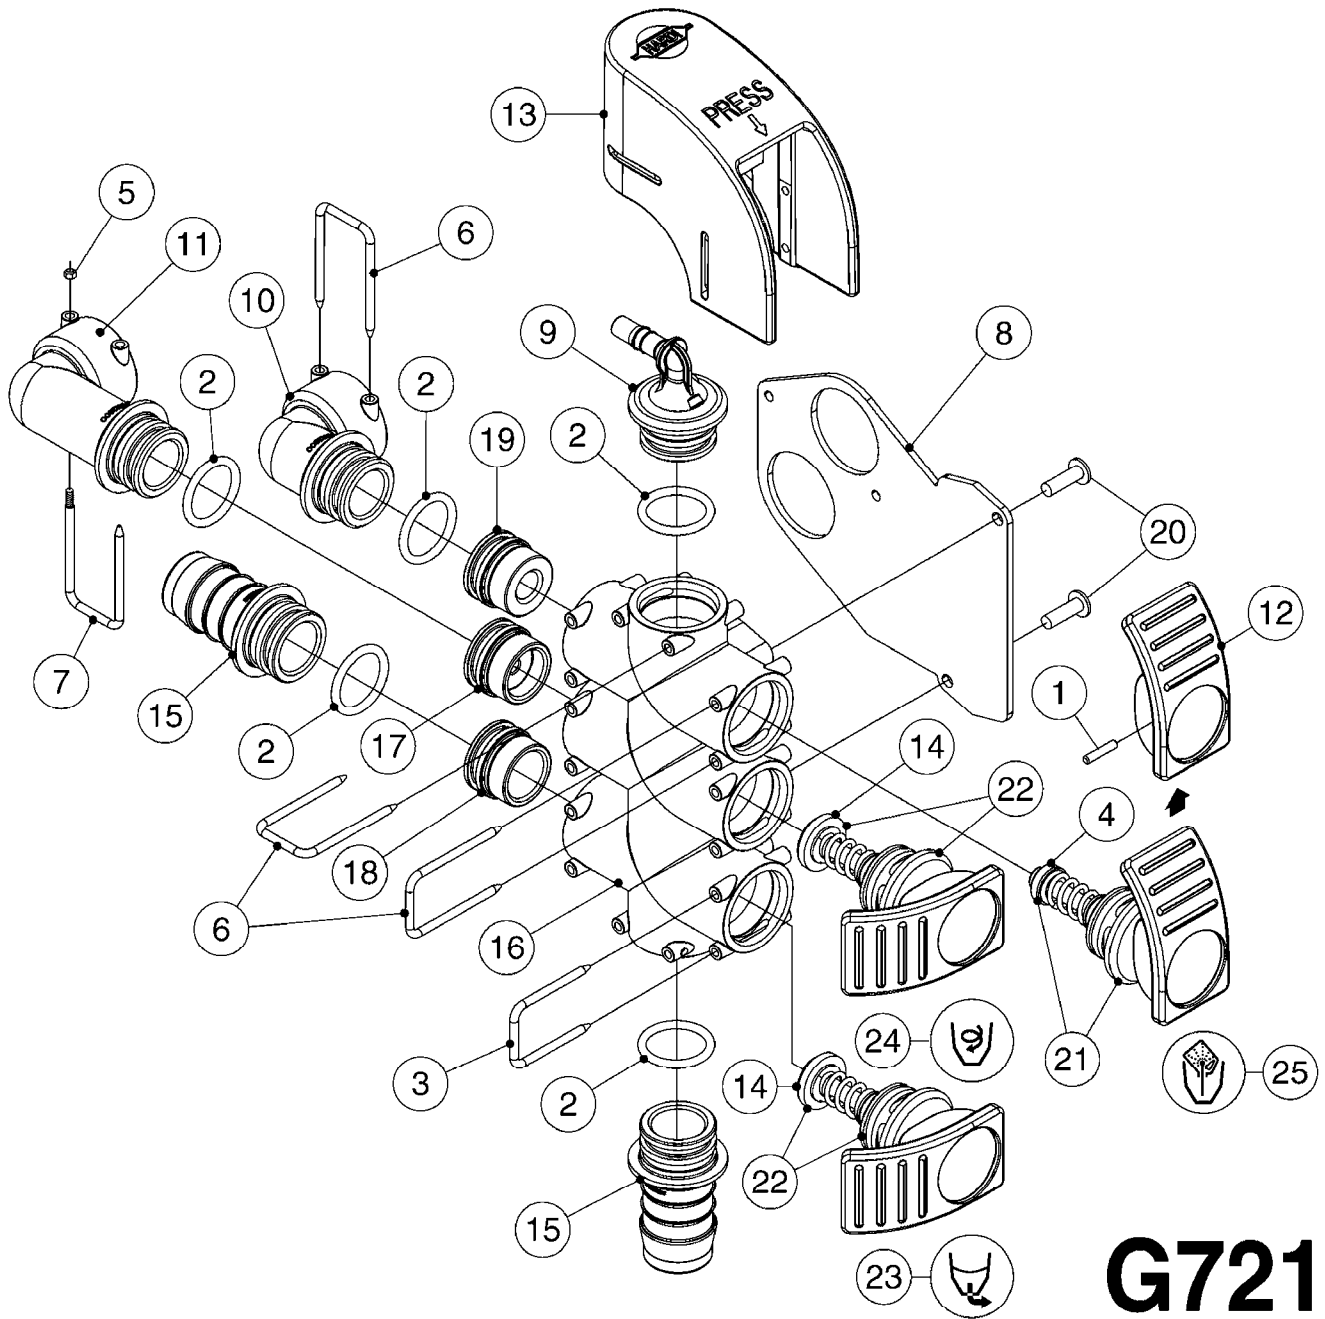

G721

TURBOFILLER S25 MANIFOLD
G721-HIN, 19:05:14

Page 1

Date 06.04.2015 10:22

Pos.	parts-n°	order qty	description
1	146643	1	PIN F.CYLINDER D3 X 15
2	240951	1	O-RING D21.2X3 NITRIL
3	270211	1	FITT.DK S25 FORK L=37.5
4	330304	1	VALVE CONE D14
5	461219	1	LOCKNUT M3 DIN 985 SS
6	14071400	1	FITT.DK S25 FORK L=45
7	14074100	1	FITT.DK S25 FORK L=45 + M3
8	16214100	1	PLATE MANIFOLD CHEMFILL
9	33512500	1	FITT.DK S-25 ELB.90° 5/16"HB
10	33512800	1	FITT.DK S-25 ELB.90° S-25 L38
11	33512900	1	FITT.DK S-25 ELB.90° S-25 L60
12	33513000	1	HANDLE /S25 HOUSING TURBOFILL
13	33513100	1	COVER VALVE TURBOFILL S25
14	33513400	1	VALVE CONE z21
15	33513500	1	FITT.DK S-25 STR. 1"
16	39122600	1	FITT.DK S-25 VALVE MANIFOLD
17	39129800	1	VALVE SEAT S25 Ø20/Ø18/Ø5
18	39129900	1	VALVE SEAT S25 Ø20/Ø18
19	39130000	1	VALVE SEAT S25 Ø13.5/Ø11
20	44076200	1	PT TORNILLO 50X16 WN5451 rsf t
21	72482100	1	VALVE ASSY. S25 Ø14 TURBOFILL
22	72482200	1	VALVE ASSY. S25 Ø21 TURBOFILL
23	97821400	1	DECAL CHEMFILL SUCTION 28Ø
24	97821500	1	DECAL CHEMFILL AGITATE 28Ø
25	97821600	1	DECAL CHEMFILL CLEAN 28Ø