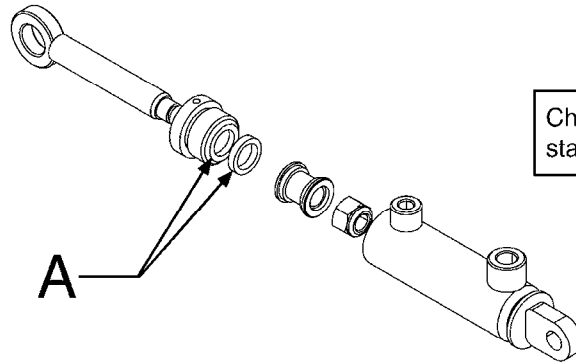

HYDRAULICS - FAROIL CYLINDERS
C025-HIN, 15:08:12

Page 2

Date 06.04.2015 10:20

parts-n°	order qty	description
78122400	1	DOUBLE CYLINDER D 40/20-300
78122600	1	CYLINDER D40/22-300 BLACK
78122700	1	CYLINDER 40/22X300MM RED
78122800	1	CYLINDER D40/22-300 BLACK
78122900	1	CYLINDER 40/22X300MM RED
78123100	1	CYLINDER D40/20-120
78123200	1	CYLINDER D40/20-120
78123300	1	DBL CYL D70/40-320 AIR INLET L
78124100	1	CYL DOB.D70/40-265 AIR INLET R
78124200	1	CYLINDER D25/12-50
78124300	1	CYLINDER 60/25 X 635 DELTA L
78124600	1	CYLINDER DOUBLE Ø40/20-300 90°
78125100	1	DBL CYL D70/40-320 AIR INLET R
78125300	1	CYL DOB.D70/40-265 AIR INLET L
78125500	1	CYLINDER 60/25 X 662 NAV PAR R
78125600	1	CYLINDER 60/25 X 725 CM PAR R
78125700	1	CYLINDER 60/25 X 635 DELTA R
78126000	1	CYLINDER,DAMPNER,LOCKING
78126400	1	CYLINDER DBLE D32/16-200 W.STP
78128000	1	CYLINDER DOUB. D60/30 L=300 09
78128800	1	CYLINDER, D50/30-500