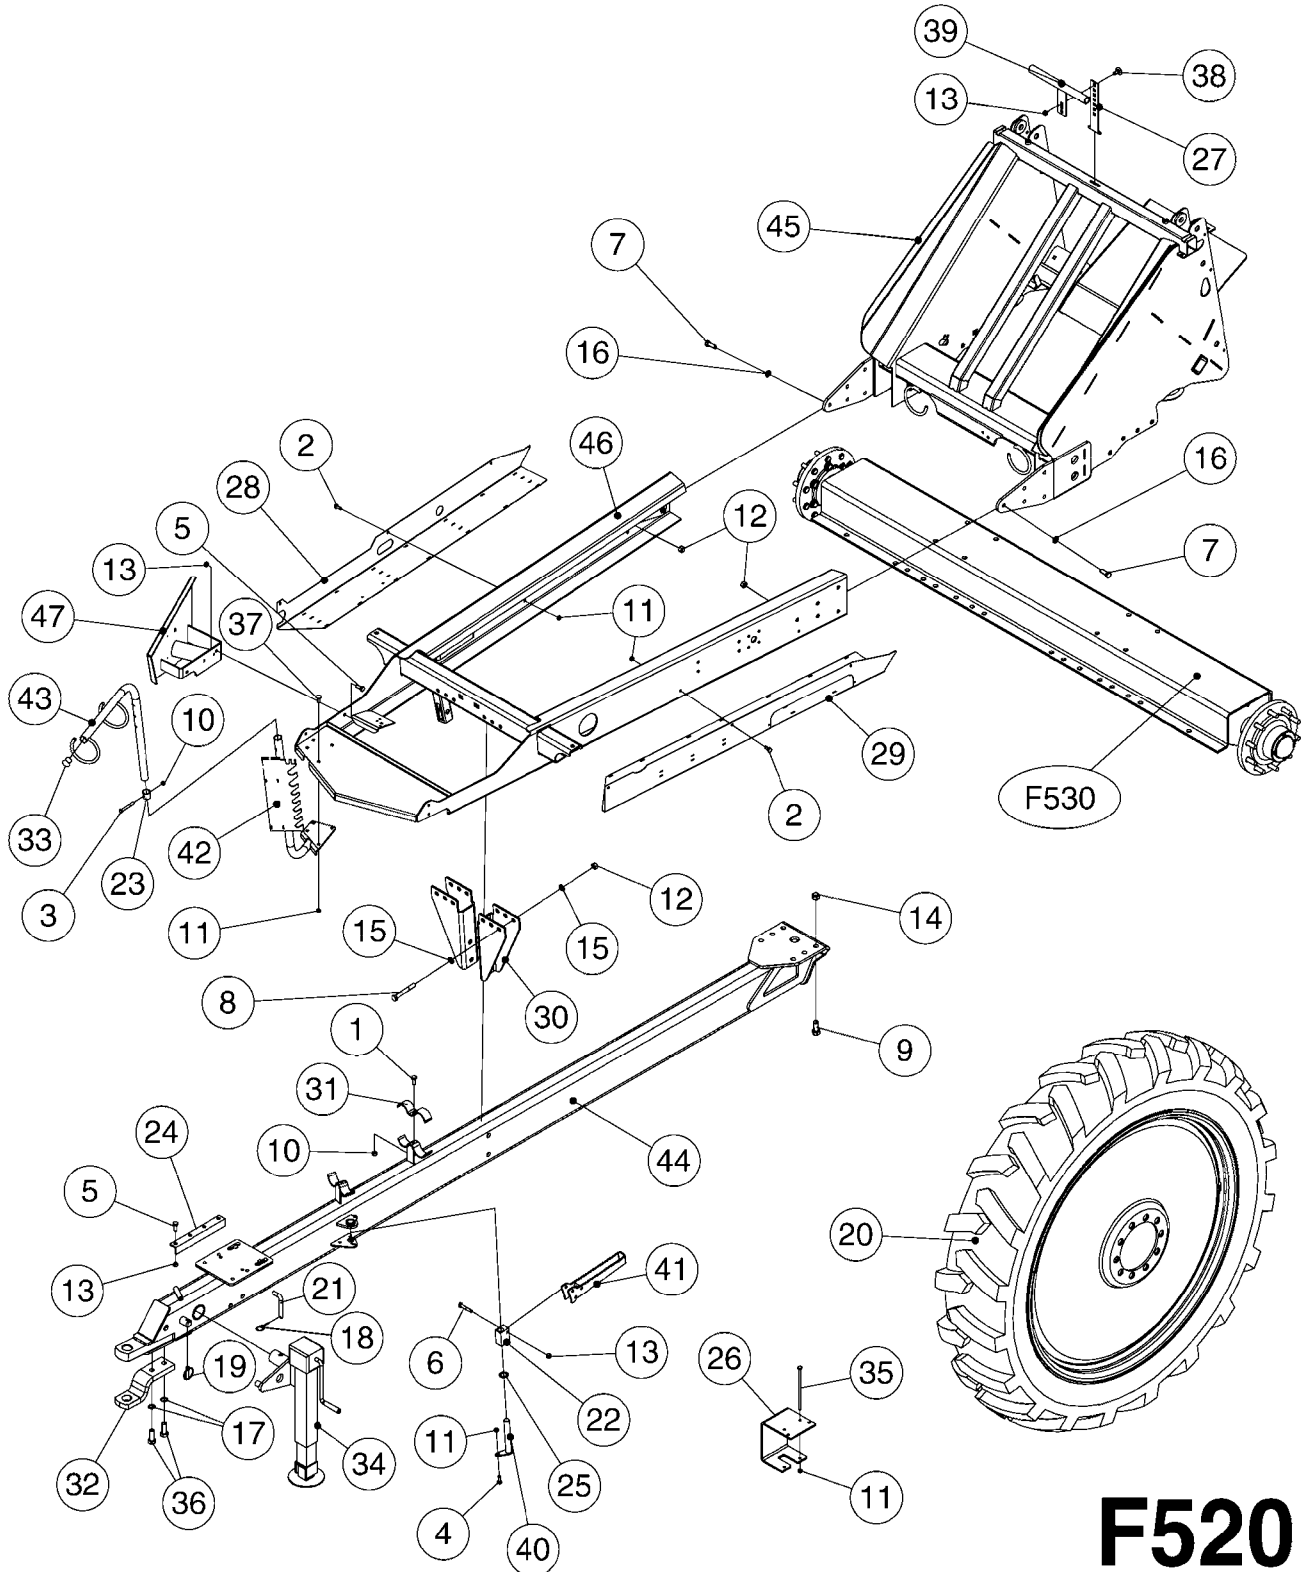

F520

FRAME-NAVIGATOR 3000/3500/4000
F520-HIN, 18:10:12

Page

1

Date

06.04.2015 10:21

Pos.	parts-n°	order qty	description
1	420567	1	BOLT HEX 8.8 DEL M8X30 FT
2	420604	1	BOLT HEX 8.8 DEL M10X25 FT DIN933
3	420766	1	BOLT HEX 8.8 DEL M8X45
4	421002	1	BOLT HEX 8.8 DEL M10X30 FT DIN933
5	430286	1	BOLT HEX 8.8 DEL M12X30 FT
6	430438	1	BOLT HEX 8.8 DEL M12X65
7	430581	1	BOLT HEX 8.8 DEL M16X40 FT
8	430864	1	BOLT HEX 8.8 DEL M16X120
9	430890	1	BOLT HEX 8.8 DEL M20X50
10	460143	1	NUT HEX M8 LOCK A2 DIN985
11	460423	1	NUT HEX M10X1.5 LOCK
12	460585	1	NUT HEX M16X2 LOCK
13	460703	1	NUT HEX M12X1.75 LOCK DIN985
14	460806	1	NUT HEX M20X2.5 LOCK
15	471128	1	WASHER D30/D17X3
16	471168	1	WASHER SPECIAL M16 NORDLOCK
17	471180	1	LOCK WASHER NORDLOCK M20 ELZ
18	480244	1	PIN SNAP D4.5
19	480303	1	PIN 7/16 SNAP RING
20	10615703	1	TIRE 320 90R46' RAD.TL 357774
20	10621803	1	TIRE 12.4 X 42' 10 PLY R1
20	28019903	1	RIM 42X10 10B-11.25BC-8.71P
20	28021703	1	RIM 46"Ø-10"W 10B-11.25BC-5.19
20	28061403	1	RIM 46X13,11.25BC,8.7P,-5.19OS
20	28061803	1	TIRE, 380/90 R46 156A8 R1
20	70024003	1	WHEEL/TIRE 5 3/160S 320/46 LH
20	70024003	1	WHEEL/TIRE 5 3/160S 320/46 LH
20	70024103	1	WHEEL/TIRE 5 3/160S 320/46 RH
20	70027603	1	TIRE ASSY 12.4X42 10PLY 10B RH
20	70027703	1	TIRE ASSY 12.4X42 10PLY 10B LH
20	70092003	1	WHEEL/TIRE 5 3/160S 380/46 LH
20	70092103	1	WHEEL/TIRE 5 3/160S 380/46 RH
21	14071900	1	LOCKING PAWL D16 L=123
22	14073600	1	50X35X75 BRACKET F.STEP
23	15116700	1	BUSHING NAVIGATOR HOSE HOLDER
24	16116803	1	PLATE, PUMP MOUNT NAVIGATOR ONLY ON FRAMES BUILT BEFORE 9/2008
25	16127500	1	WASHER D40.0/27.0/2.0/RED
26	16159803	1	BRKT, ACE 650, US NAV ACE 650 BRACKET F.LONG DRAWBAR
26	16162103	1	BRKT, ACE 650, DK NAV ACE 650 BRACKET FOR STD. DRAWBAR
27	16198600	1	T FOR REAR NAV TANK MOUNT B
28	16212600	1	CABLE TRAY NAV LEFT
29	16212800	1	CABLE TRAY NAV LEFT
30	16214300	1	BRACKET ANGLE DRAWBAR TO FRAME
31	16216500	1	CLAMP, PUMP HOSES NAVIGATOR
32	16391700	1	FLATBAR F. CLEVIS, PAINTED
33	28046400	1	PIPE PLUG Ø25/1.0-2.0, BLACK
34	28082600	1	SUPPORT LEG F. NAV, CM+3000KG
35	42000103	1	BOLT HEX 8.8 DEL M10X230
36	43000803	1	BOLT HEX M20 X 70MM DEL - FT
37	44074300	1	BOLT CARRIAGE M10x30 SS
38	45001300	1	CARRIAGE BOLT M12X35 DIN603 A2
39	61044000	1	T FOR REAR NAV TANK MOUNT A
40	61045600	1	PIN D24.8 L=177
41	61050100	1	PAINTED STEP F.NAV
42	61053300	1	HOSE HOLDER LOWER NAVIGATOR
43	61053400	1	HOSE HOLDER UPPER NAVIGATOR