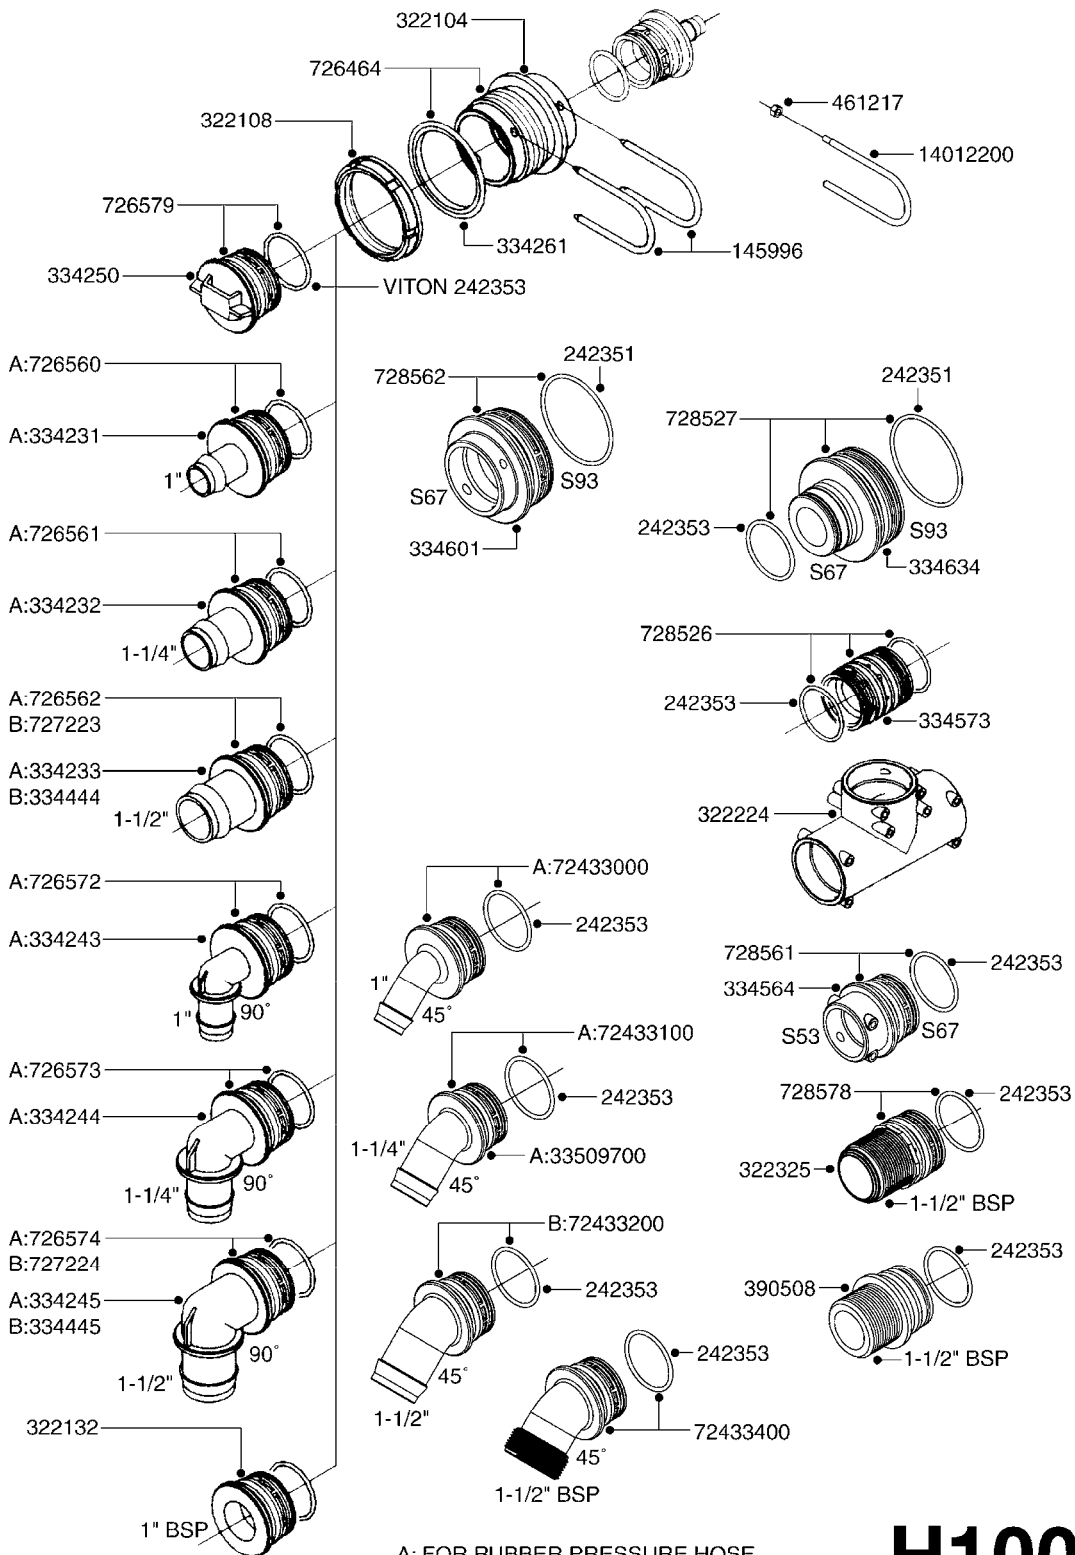

A: FOR RUBBER PRESSURE HOSE
B: FOR PVC SPIRAL HOSE

H100

FITTINGS - S-67
H100-HIN, 08:11:12

Page 1

Date 06.04.2015 10:22

parts-n°	order qty	description
145996	1	FITT.DK S-67 FORK
242351	1	O-RING D69.5X3.0 VITON F.S-93
242353	1	O-RING D44.2X3.0 VITON F.S-67
322104	1	FITT.DK S-67 BULKHEAD
322108	1	FITT.DK S-67 BULKHEAD NUT
322132	1	FITT.DK S-67 THREAD INS.1'BSP
322224	1	FITT.DK S-67 TEE
322325	1	FITT.DK S-67 X 1-1/2"BSP LONG
334231	1	FITT.DK S-67 STR.1'
334232	1	FITT.DK S-67 STR.1-1/4'
334233	1	FITT.DK S-67 STR.1-1/2' RUBBER
334243	1	FITT.DK S-67 ELB.1"
334244	1	FITT.DK S-67 ELB.1-1/4"
334245	1	FITT.DK S-67 ELB. 1-1/2'RUBBER
334250	1	FITT.DK S-67 PLUG
334261	1	GASKET F. S-67 BULKHEAD
334444	1	FITT.DK S-67 STR.1-1/2" PVC
334445	1	FITT.DK S-67 ELB.1-1/2"
334564	1	FITT.DK S-67 TO S-53 ADAPTER
334573	1	FITT.DK S-67 CONNECTOR
334601	1	FITT.DK S-93 TO S67 ADAPTOR
334634	1	FITT.DK ADAPTER S-93M S67M
390508	1	FITT DK S67X1.5M BSPalt322325
461217	1	NUT HEX M5 LOCK
726464	1	FITT.DK S-67 BULKHEAD W/GASKET
726560	1	FITT.DK S-67 STR.1" W.O'RING
726561	1	FITT.DK S-67 STR.1-1/4" O'RING
726562	1	FITT.DK.S-67 HB 1-1/2"W.O-RING
726572	1	FITT.DK S-67 1" ELBOW 90 ASSY.
726573	1	FITT. S67 5/4" 90° W/O-RING
726574	1	FITT.DK S67X90,1.5HB PRESSURE
726579	1	FITT. S67 PLUG W/O-RING
727223	1	FITT.S67 1.5" STRAIT S W/ORING
727224	1	FITT.DK S67X90,1.5HB SUCTION
728526	1	FITT.DK S-67 CONNECT W. ORINGS
728527	1	ADAPTER S67M TO S93M W/ORING
728561	1	FITT.DK. S67M - S53F REDUCER
728562	1	FITT.DK S-93 TO S67 ADAPTOR
728578	1	FITT.DK S-67X1-1/2"BSP LG W/OR
14012200	1	FITT.DK S-67 FORK W/M5 THREADS
33509700	1	FITT.DK S-67 45° 1-1/4"
72433000	1	FITT.S67 1" 45° W/ORING
72433100	1	FITT.DK S-67 45° 1-1/4"W/ORING
72433200	1	FITT.S67 1-1/2" 45°PVC W/ORING
72433400	1	FITT.S67 1-1/2" 45°BSP W/ORING