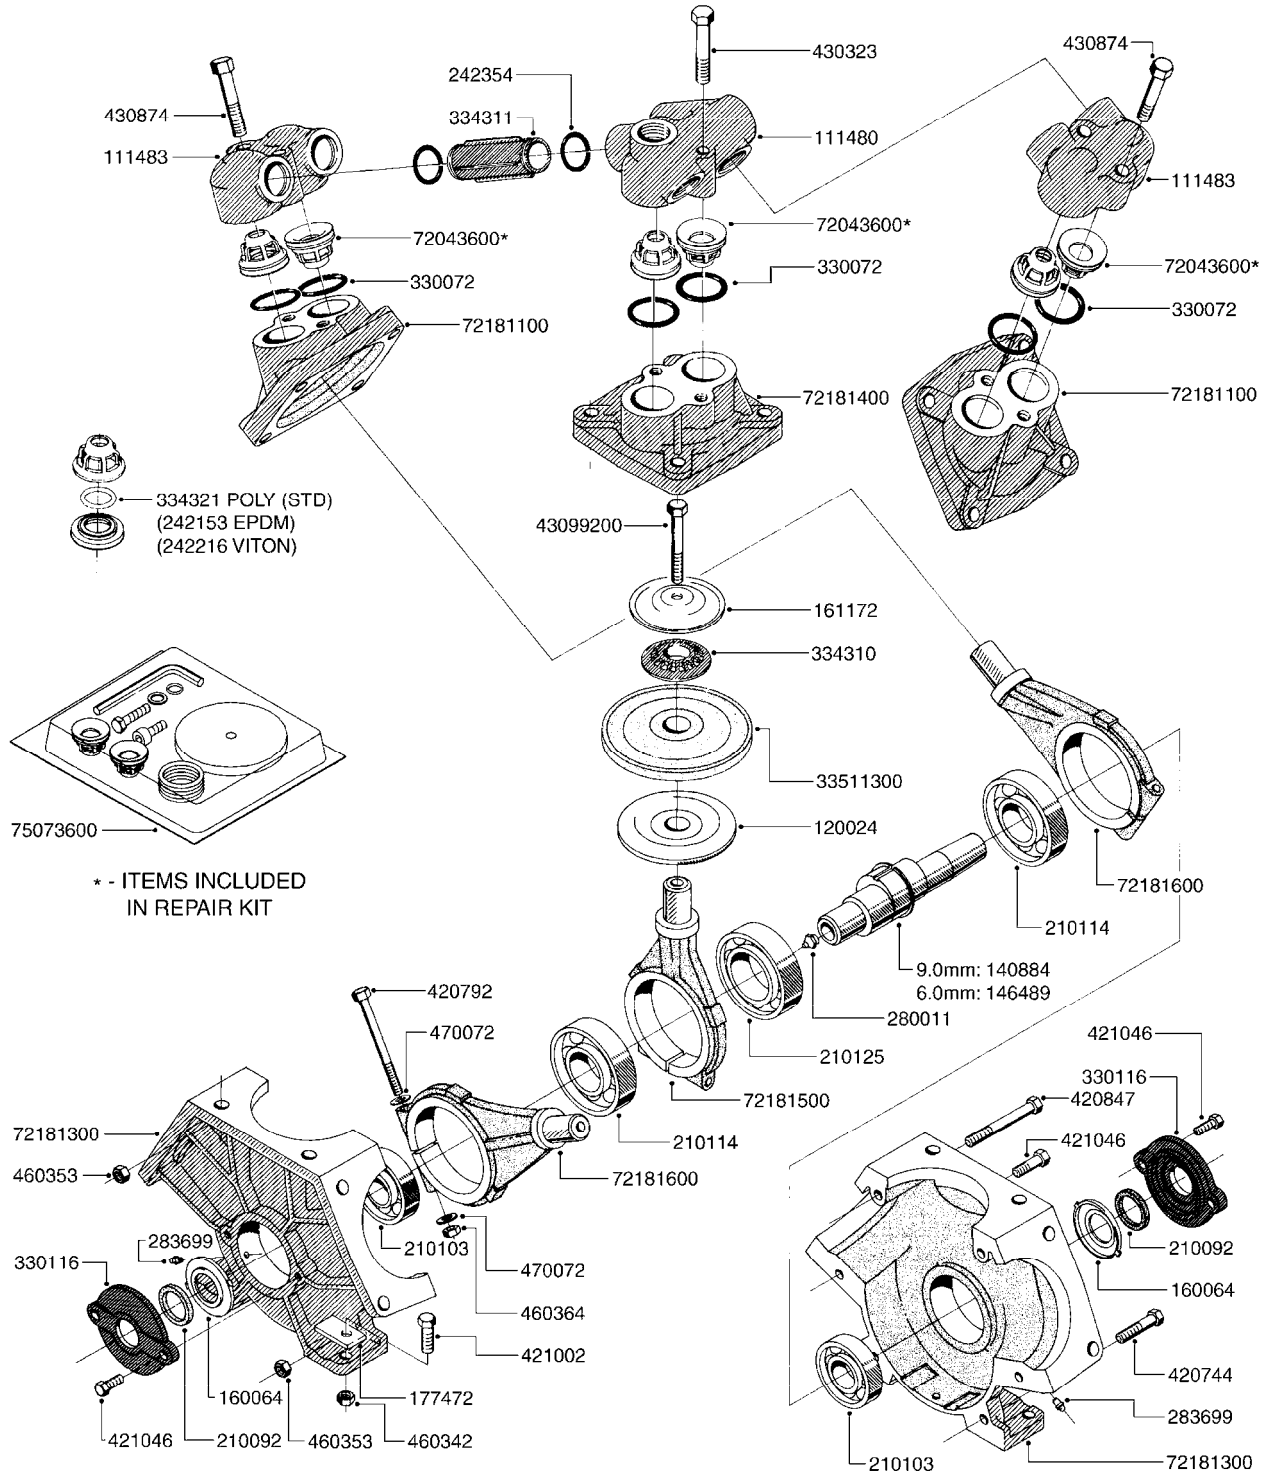

AA110

NAVIGATOR DIAPHRAGM OVERVIEW
AA110-HIN, 21:01:14

Page 1

Date 06.04.2015 10:20

parts-n°	order qty	description

COMPLETE PUMPS
821635 - PUMP ONLY
10396203 - WITH PTO & DAMPER

COMPLETE ASSEMBLIES
WHOLEGOODS ITEMS