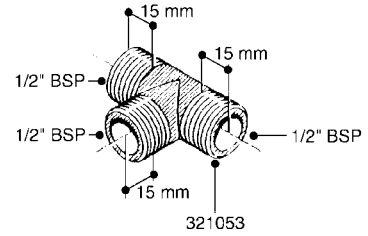

H010

parts-n°	order qty	description
240085	1	O-RING D13,1/8,3X02,4 NITRIL
241441	1	O-RING D29.3X3
242594	1	O-RING D14 X 1.78 SCH.70-EPDM
320084	1	FITT.DK NUT 1/2" BSP
320095	1	FITT.DK NUT 1" BSP
320117	1	FITT.DK CONN.1/2"BSP F. 1" CAP
320187	1	FITT.DK CAP 3/8" BSP BLACK
320283	1	FITT.DK NUT 3/4"BSP
320821	1	FITT.DK NUT 1-1/2" BSP
321495	1	FITT.DK REDUC 1/4'BSP F.3/4'NT
321576	1	FITT.DK CONN 1/2"BSP F.3/4"NUT
330013	1	O-RING D15/D10X2.5 F.3/8"NUT
330212	1	O-RING D19/D14X2.4 F.1/2"NUT
330326	1	O-RING D30/D24X2 F.1"NUT
330341	1	FITT.DK HB 1" F. 1" NUT
330595	1	O-RING D24.6/D20X2.1 -3/4"
330665	1	FITT.DK HB 3/4"F.1" NUT
330676	1	FITT.DK HB 3/8" F. 1/2" NUT
330687	1	FITT.DK HB 1/2" F. 1/2" NUT
330691	1	FITT.DK HB 3/4'F.3/4' NUT
330783	1	FITT.DK HB 3/8"F.3/8" NUT
331262	1	FITT.DK HB 1-1/2" F. 1-1/2"NUT
331273	1	O-RING D44/D38X2 F.1-1/2"
331446	1	FITT.DK HB 1" F.1-1/2" NUT
331807	1	FITT.DK HB 5/16" F.3/8" NUT
332286	1	FITT.DK HB 1/2" F. 3/4" NUT
332905	1	FITT.DK HB 1/2" F. 3/4" CAP
332927	1	PLUG F. NOZZLE TUBE 3/4'
333292	1	FITT.DK HB 1"O'RING F.1-1/2"
333664	1	FITT.DK HB 5/16' F. 1/2' NUT
334044	1	FITT.DK HB 3/4' F. 3/4' CAP
334059	1	FITT.DK EL 1" 110 DEG.F.1-1/2"
334123	1	FITT.DK HB 1-1/4"O-RNG F.1-1/2"
334150	1	FITT.DK HB 1-1/4" 110 F.1-1/2"
390542	1	PLUG WASHER FOR 3/4'CAP NUT
716236	1	FITT.DK HB 1/2" ASSY. F. 3/4"
716413	1	FITT.DK PLUG ASSY. F.NOZ TUBE
717426	1	FITT.DK REDUC 1/4"BSP F.3/4"N
720856	1	FITT.DK 1/2'BSP ASSY.F.3/4'NUT
724621	1	FITT.DK HB 3/4"ASSY F.3/4" NUT