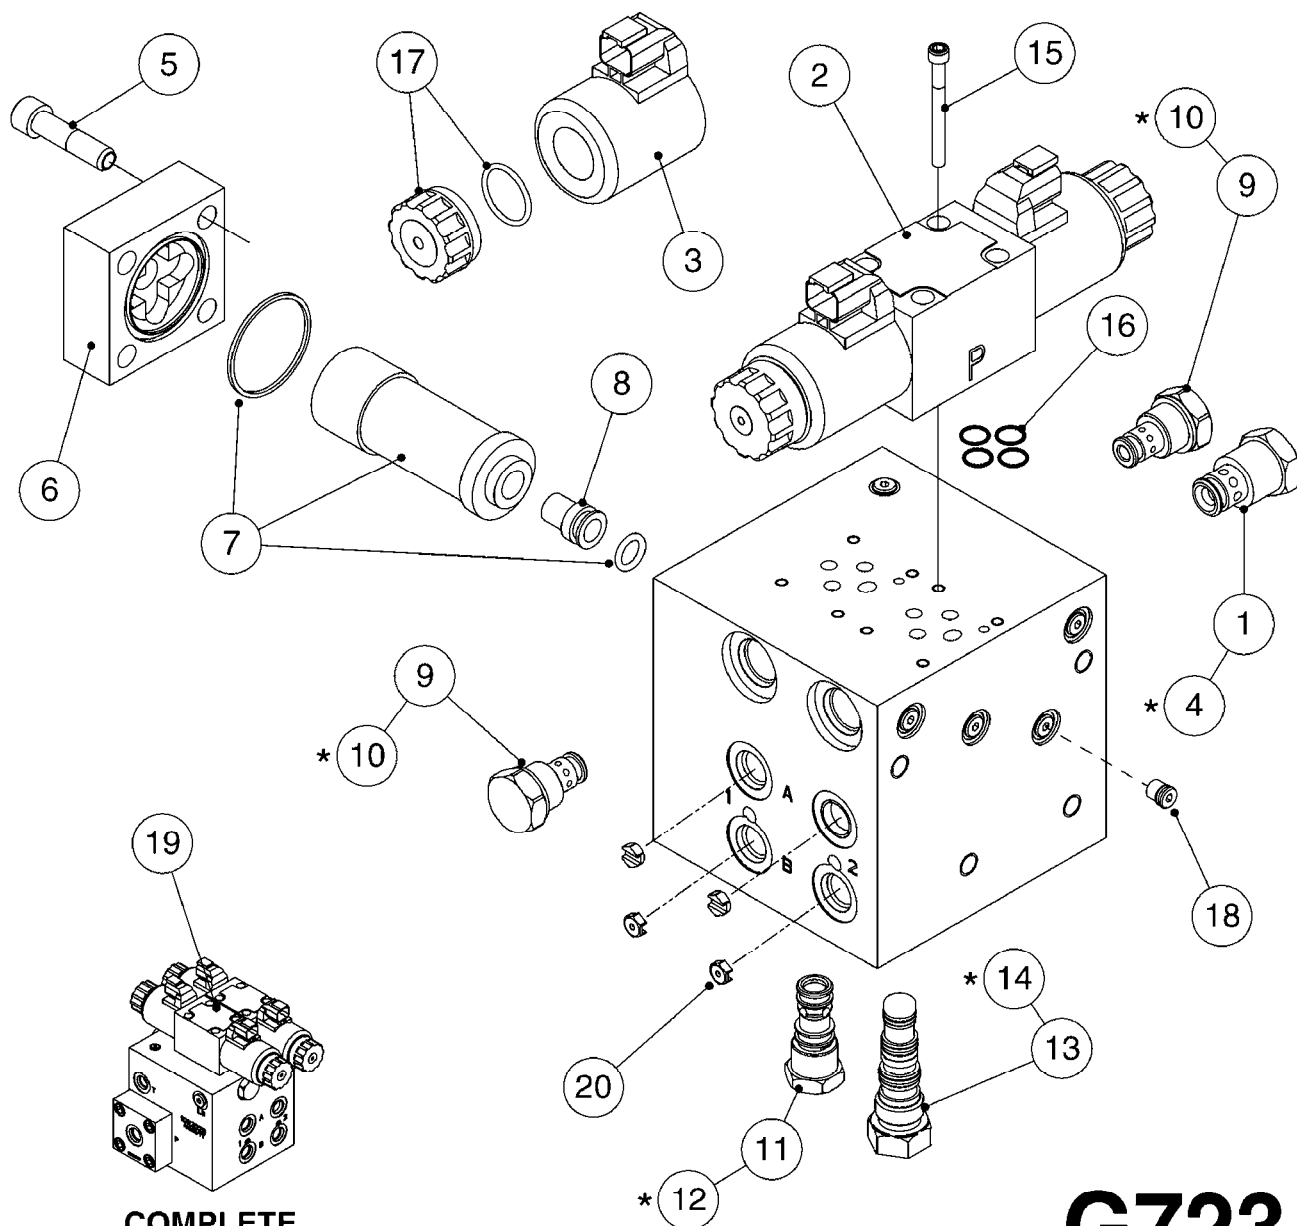

NORAC UC5 BOOM HEIGHT CONTROL
G722-HIN, 10:12:14

Page 1

Date 06.04.2015 10:22

Pos.	parts-n°	order qty	description
1	410443	1	BOLT HEX 8.8 DEL M6X70 FORCE BOOM (FTZ)
1	410605	1	BOLT HEX 8.8 DEL M6X80 SPB/SPC BOOM
2	460261	1	NUT HEX M6X1 LOCK A2 DIN985
3	471124	1	WASHER D18/D6.4x1.6
4	16128603	1	BRACKET F. SENSOR 60X60 TUBE SPB/SPC BOOM
4	16128703	1	BRACKET F. SENSOR 50x50 TUBE FORCE BOOM (FTZ)
5	26022703	1	CABLE, INTERFACE, TILT, NORAC UC5
6	26022903	1	CABLE UC5 NETWORK 14 AWG 10M
7	26023503	1	CABLE UC5 INTERFACE MAIN AMP
8	26024403	1	NORAC UC5 NETWORK 6-PIN PLUG
9	26043000	1	NORAC UC5 NETWORK 2 PIN PLUG
10	26043300	1	CABLE UC5 VALVE 2PIN/2PIN DT
11	26043400	1	NORAC UC5 CONTROLLER MODULE
12	26043500	1	NORAC UC5 VALVE MODULE
13	26043600	1	MODULE, INPUT, NORAC UC5
14	26043700	1	SENSOR, NORAC, UC5, ULTRASONIC
15	26043800	1	NORAC UC5 NETWORK COUPLER 2-WAY
16	26043900	1	NORAC UC5 NETWORK COUPLER 8-WAY
17	26044200	1	CABLE UC5 NETWORK 18 AWG 20M
18	26044300	1	NORAC UC5 ROLL SENSOR NEW STYLE NORAC P/N 43741
19	26044400	1	NORAC UC5 COUPLER 2-WAY/TERM.
20	26047100	1	CABLE UC5 NETWORK 14 AWG 1M
21	26049900	1	CABLE UC5 NETWORK 14 AWG 3M
22	26058000	1	NORAC UC5 NETWORK 12-PIN PLUG
23	28050303	1	NORAC RUBBER TOP&BOLT F.SENSOR
24	28055503	1	NORAC VALVE MOUNTING HARDWARE
25	28086500	1	UC4 SENSOR MOUNTING BKT. NORAC
26	28086600	1	FOAM DISC F. SENSOR NORAC
27	78216100	1	NORAC VALVE BLOCK COMPLETE UC4