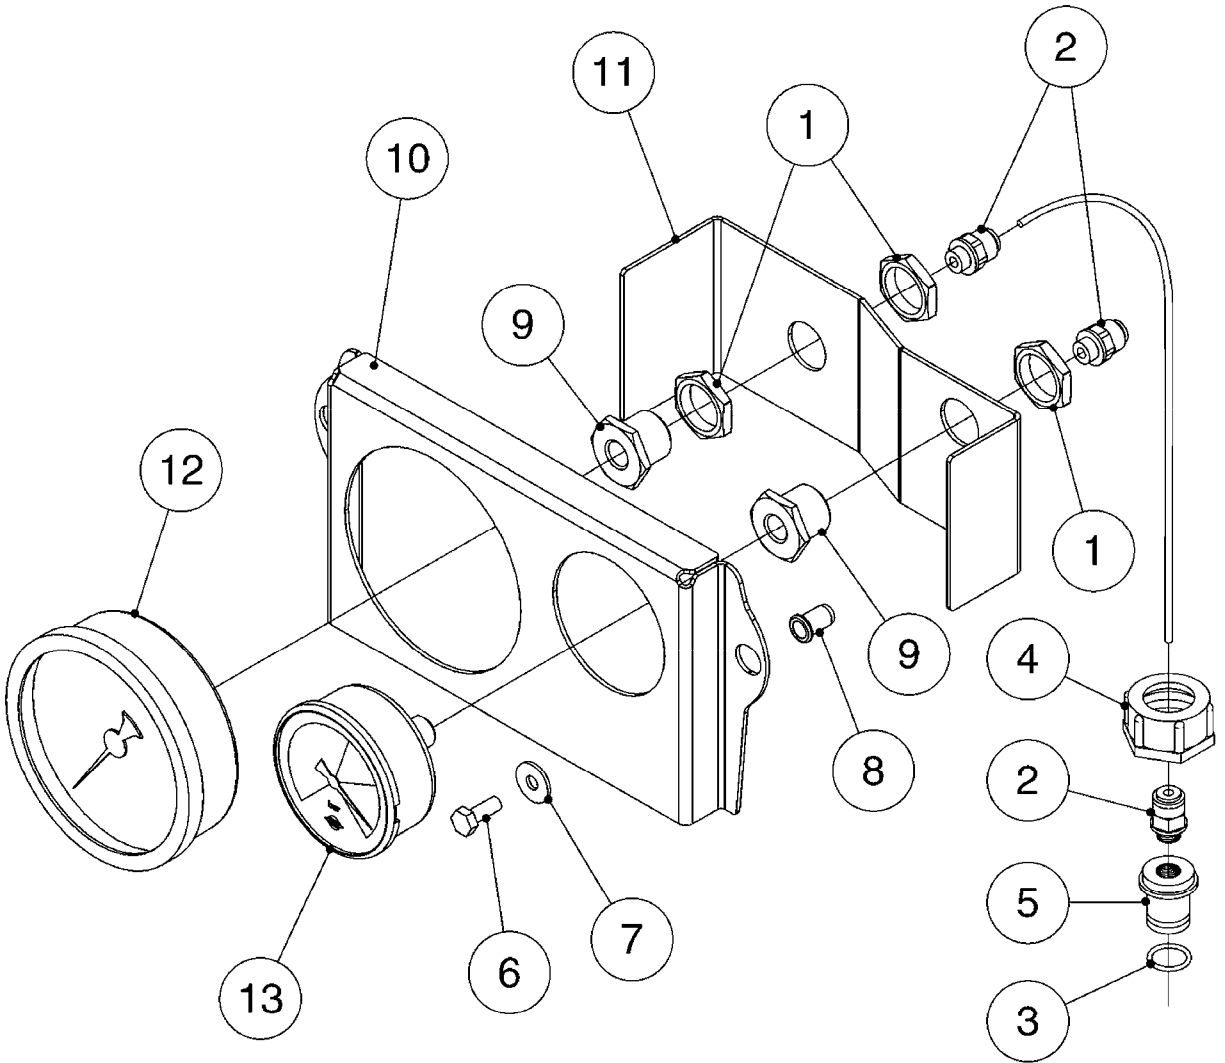

G615

REMOTE GAUGES - NAVIGATOR
G615-HIN, 15:09:14

Page 1

Date 06.04.2015 10:22

Pos.	parts-n°	order qty	description
1	140766	1	NUT 1/2" BSP
2	231346	1	QUICK COUPLER 1/8"BSP X 4 MM
3	242594	1	O-RING D14 X 1.78 SCH.70-EPDM
4	320283	1	FITT.DK NUT 3/4"BSP
5	321926	1	FITT.DK REDUC 1/8"BSP F.3/4"N
6	410185	1	BOLT HEX 8.8 DEL M6X16 A2
7	471124	1	WASHER D18/D6.4x1.6
8	480811	1	BLIND FASTENER M6 STAINLESS
9	14055400	1	FITT.DK REDUC 1/2"x1/8"x1/4"BS
10	16421800	1	PLATE F. PRESS GAUGE FRONT, NAV 5/6000
11	16421900	1	PLATE F. PRESS GAUGE BACK, NAV 5/6000
12	28014403	1	GAUGE 4"BR REAR PSI200
13	28053400	1	GAUGE VACUUM SUCT. FILTER NCM