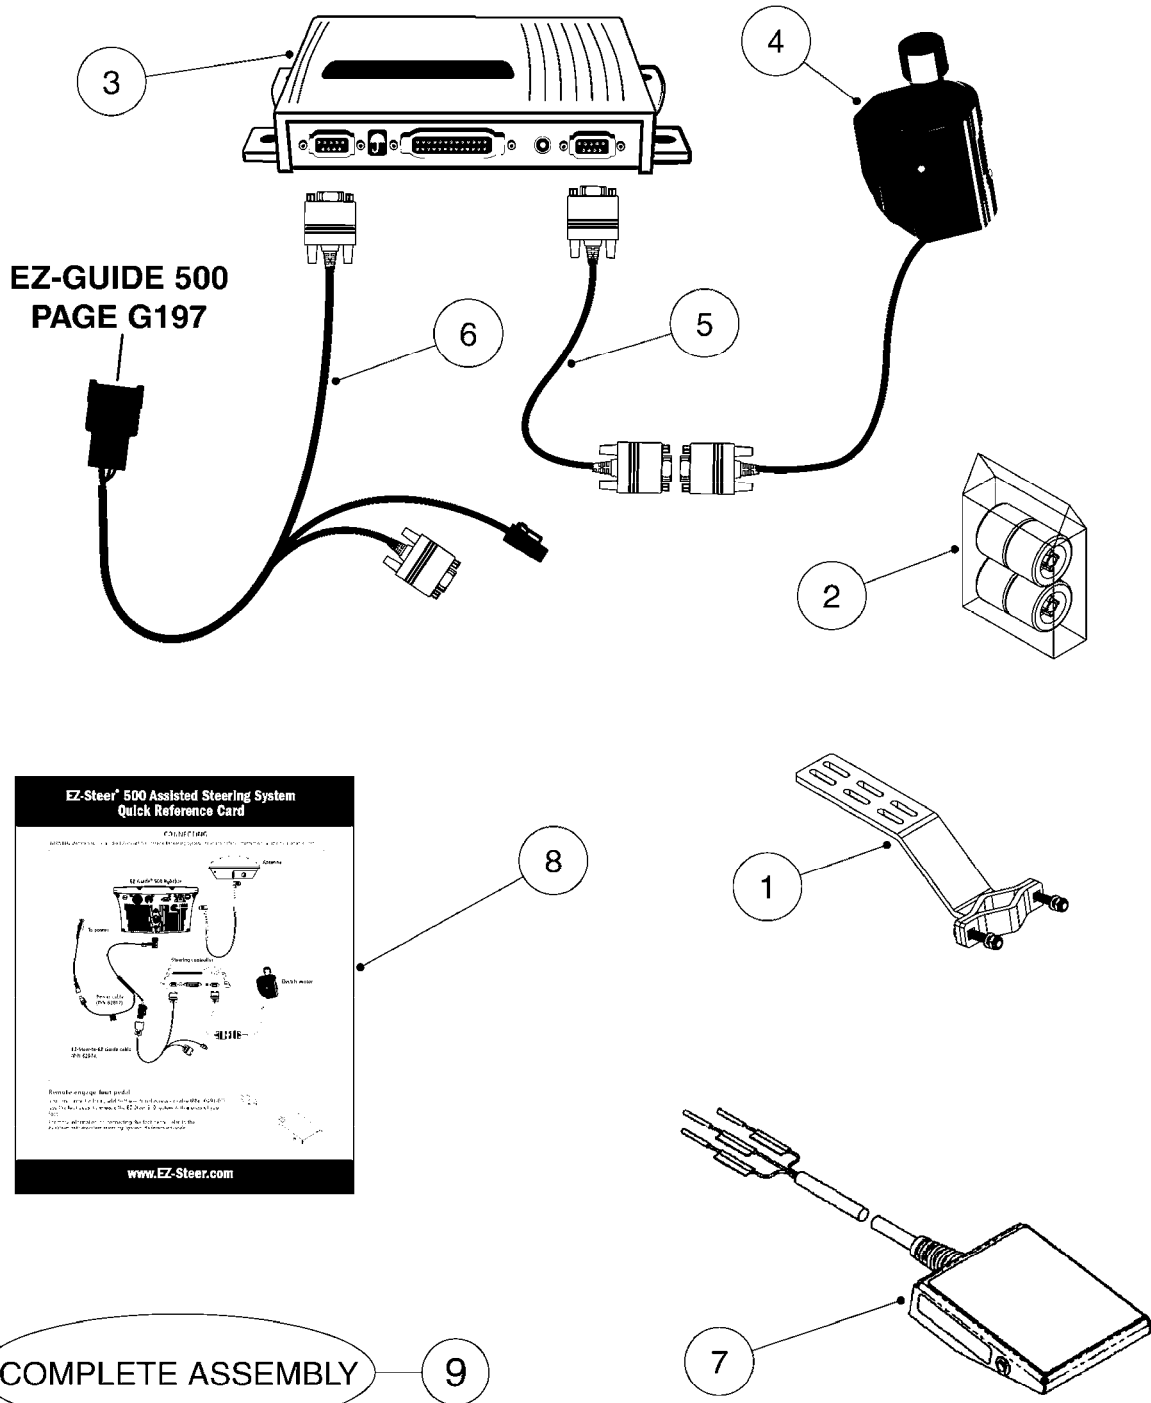

EZ-STEER 500
PAGE G198

COMPLETE ASSEMBLY 13

COMPLETE ASSEMBLIES
WHOLEGOODS ITEMS

G197

EZ-GUIDE 500 LIGHTBAR
G197-HIN, 09:12:09

Page 1

Date 06.04.2015 10:21

Pos.	parts-n°	order qty	description
1	26007603	1	CABLE, ANTENNA, EZGUIDEPLUS
2	26012203	1	EZ-STEER/GUIDE 500 ADAPT.CABLE
3	26015303	1	REMOTE KEYPAD EZGUIDE 500/250
3	28048403	1	DECAL - REMOTE OVERLAY 500/250
4	26015403	1	EZ-GUIDE 500 CABLE POWER/CAN90
5	26015503	1	EZ-GUIDE 500 Z PLUS ANTENNA
5	26015603	1	ANTENNA AG15 L1,EZ GDE 500/250
6	26015703	1	EZ-GUIDE 500 DGPS DISPLAY
6	26015803	1	EZ-GUIDE 500 OMNISTAR DISPLAY
7	26016103	1	EZ-GUIDE 500 CABLE UNTERM.FUSE
8	26016203	1	EZ-GUIDE 500 POWER CONN.CABLE
9	28048203	1	EZ-GUIDE 500 MOUNT F.AG15 ANT.
10	28048303	1	EZ-GUIDE 250/500 RAM MNT.1.5"
11	29003803	1	EZ-GUIDE 500 CD,GET.STARTED V1
12	67215403	1	EZ-GUIDE 500 QUICK REF.CARD V1
13	84208303	1	EZ GUIDE 500 LIGHTBAR (DGPS)
13	84208403	1	EZ GUIDE 500 LIGHTBAR (XP/HP)
13	84208503	1	EZ GUIDE 500 LIGHTBAR (RTK)