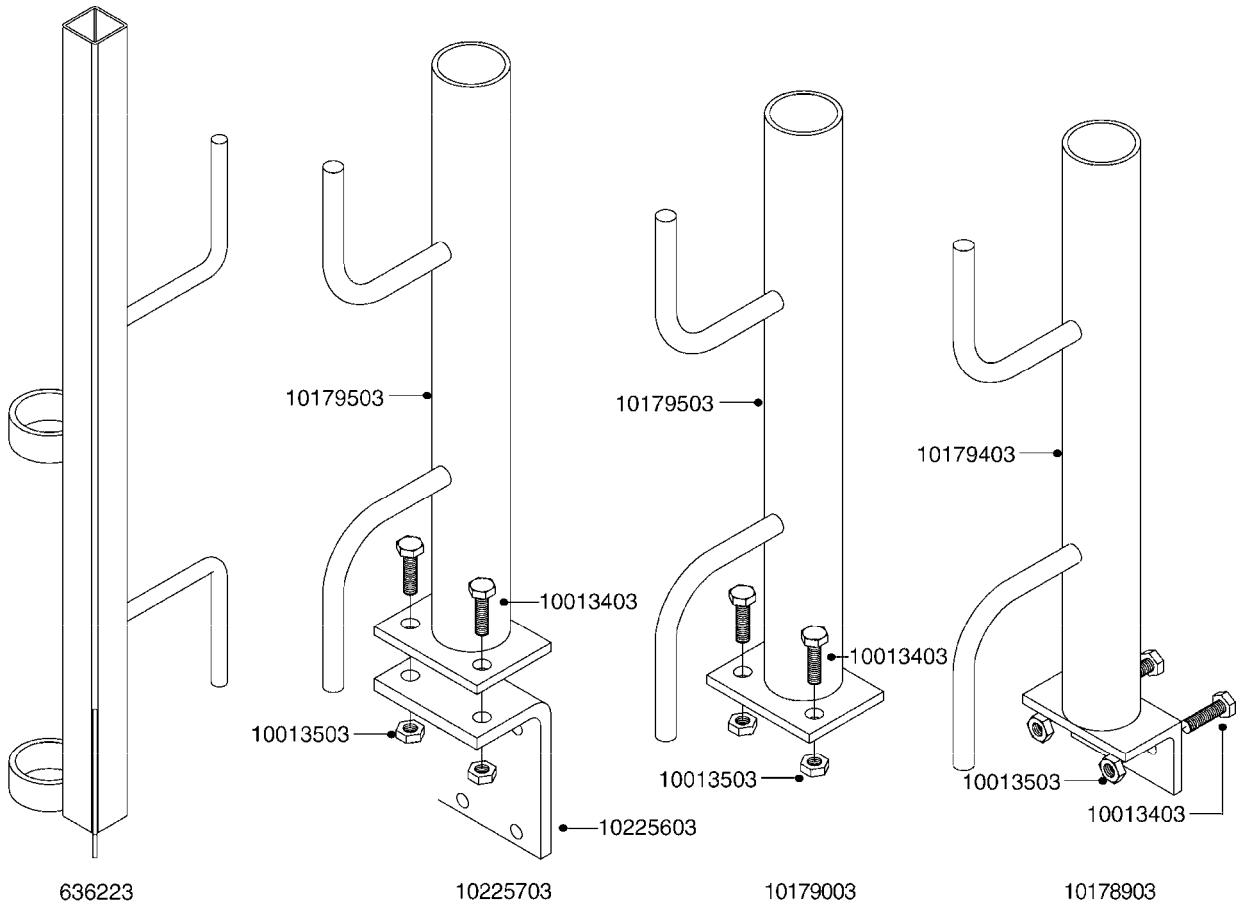

G503

HOSE REEL - NAVIGATOR
G503-HIN, 14:05:12

Page 1

Date 06.04.2015 10:21

Pos.	parts-n°	order qty	description
1	159912	1	BUSHING 12.0/10.2 - 45.5
2	165557	1	WASHER D28.0/D12.2X2.0 SS
3	242003	1	O-RING D14.1X1.6 VITON
4	281982	1	SNAP-RING OUTER 26X1.2 DIN4711
5	332905	1	FITT.DK HB 1/2" F. 3/4" CAP
6	333956	1	SLIDE SHOE 91X25X10
7	334104	1	GRIP
8	420604	1	BOLT HEX 8.8 DEL M10X25 FT DIN933
9	421083	1	BOLT HEX 8.8 DEL M10X65
10	421226	1	BOLT HEX 8.8 DEL M10X45
11	440665	1	SCREW M4.2X16 STAINLESS
12	460423	1	NUT HEX M10X1.5 LOCK
13	471140	1	WASHER D30/D10.5X2.5 STAINLESS
14	480804	1	RIVET Ø4.8x14.5
15	16118400	1	ARM FOR HANDLE ON HOSE REEL
16	16127500	1	WASHER D40.0/27.0/2.0/RED
17	61048300	1	AXLE LOCK F.HOSE REEL
18	61048700	1	HOSE REEL TILT ARM - NAVIGATOR
19	61048900	1	BRACKET FOR HOSE REEL NAV
20	61050300	1	AXLE LOCK F.HOSE REEL
21	63036500	1	HOSE REEL FOR HOSE