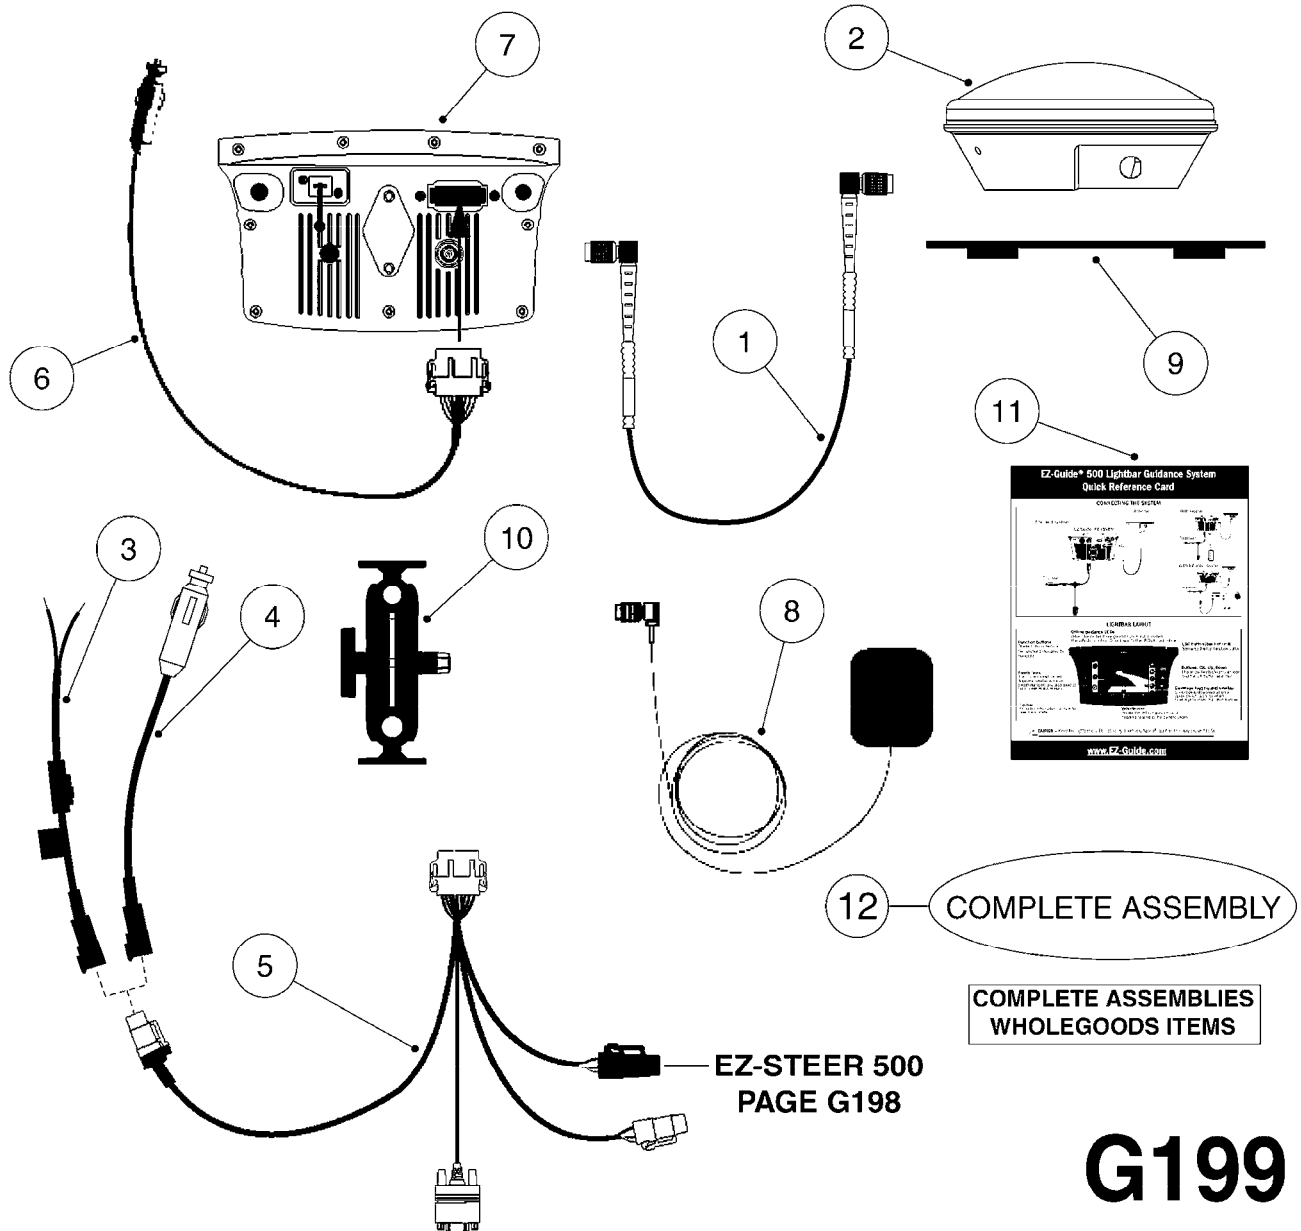

EZ-GUIDE 250 LIGHTBAR
G199-HIN, 30:11:09

Page 1

Date 06.04.2015 10:21

Pos.	parts-n°	order qty	description
1	26007603	1	CABLE, ANTENNA, EZGUIDEPLUS
2	26015603	1	ANTENNA AG15 L1,EZ GDE 500/250
3	26016103	1	EZ-GUIDE 500 CABLE UNTERM.FUSE
4	26016203	1	EZ-GUIDE 500 POWER CONN.CABLE
5	26017303	1	EZ-GUIDE 250 ALL PORT CABLE
6	26017703	1	EZ-GUIDE 250 POWER CABLE
7	26017803	1	EZ-GUIDE 250 LIGHTBAR DISPLAY
8	26017903	1	EZ-GUIDE 250 PATCH ANTENNA
9	28048203	1	EZ-GUIDE 500 MOUNT F.AG15 ANT.
10	28048303	1	EZ-GUIDE 250/500 RAM MNT.1.5"
11	67217403	1	EZ-GUIDE 250 QUICK REF.CARD
12	84210603	1	EZ GUIDE 250 LIGHTBAR