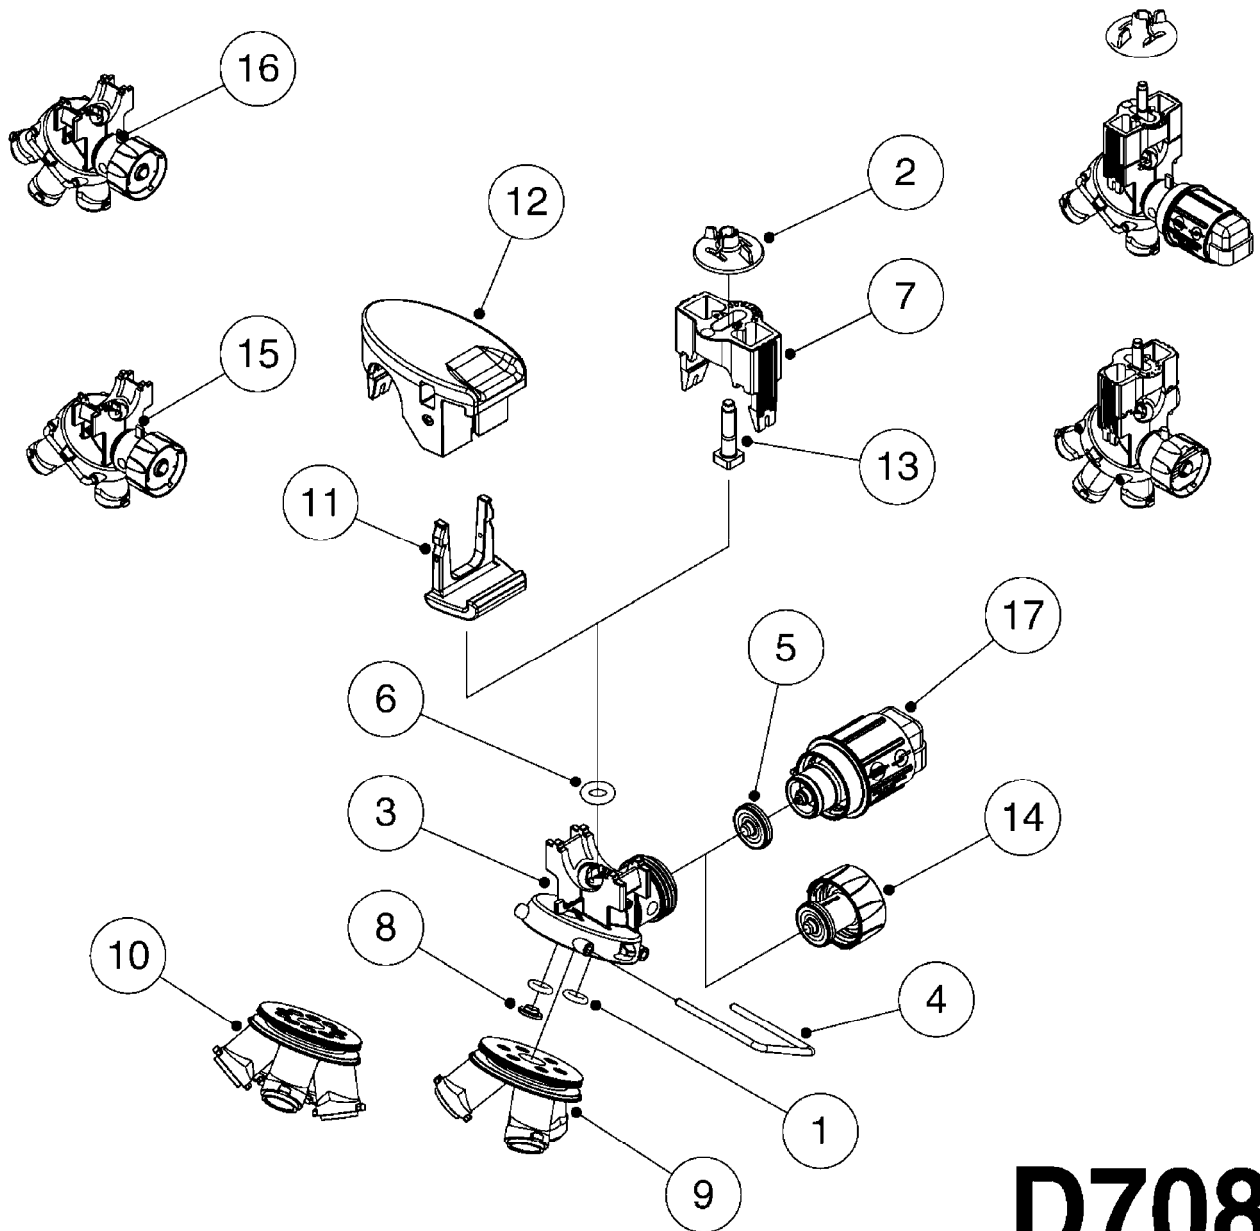

D708

NOZZLE BODIES - T25
D708-HIN, 23:06:14

Page 1
Date 06.04.2015 10:21

Pos.	parts-n°	order qty	description
1	242431	1	O-RING 6.3X2.4 VITON
2	322114	1	NUT PLASTIC F.NOZZ.H
3	322365	1	HOUSING F.Ø25 TUBE TRIP/PENT
4	14046100	1	CLAMP Ø3/38 L=51 TRIP/PENT T25
5	24261400	1	MEMBRANE F.NON-DRIP Ø19.8 T25 EPDM
5	24265500	1	NON DRIP MEMBRANE Ø19,8 FPM 60
6	24262800	1	O-RING Ø10.69 X 3.53 NITRIL
7	33507600	1	TOP PLATE T25 SNAPFIT
8	33517000	1	STOP F. ROTARY PLATE TRIP/PENT
9	33517100	1	ROTARY PLATE F. TRIPLET T25
10	33517200	1	ROTARY PLATE F. PENTALET T25
11	33520200	1	LOCK F. T25 BRACKET
12	33520300	1	TOP PLATE T25 NOZZLE '12
13	45002100	1	SCREW M6X26 W.SQ.HEAD SS
14	72622200	1	NON-DRIP, 1-BAR TRIP/PENT T25 INCLUDES MEMBRANE (24261400)
15	72686400	1	TRIPLET Ø25N.DRIP LOWER
16	72686500	1	PENTALET Ø25N.DRIP LOWER
17	75085300	1	ACTUATOR PF '11 (SPARE PART)