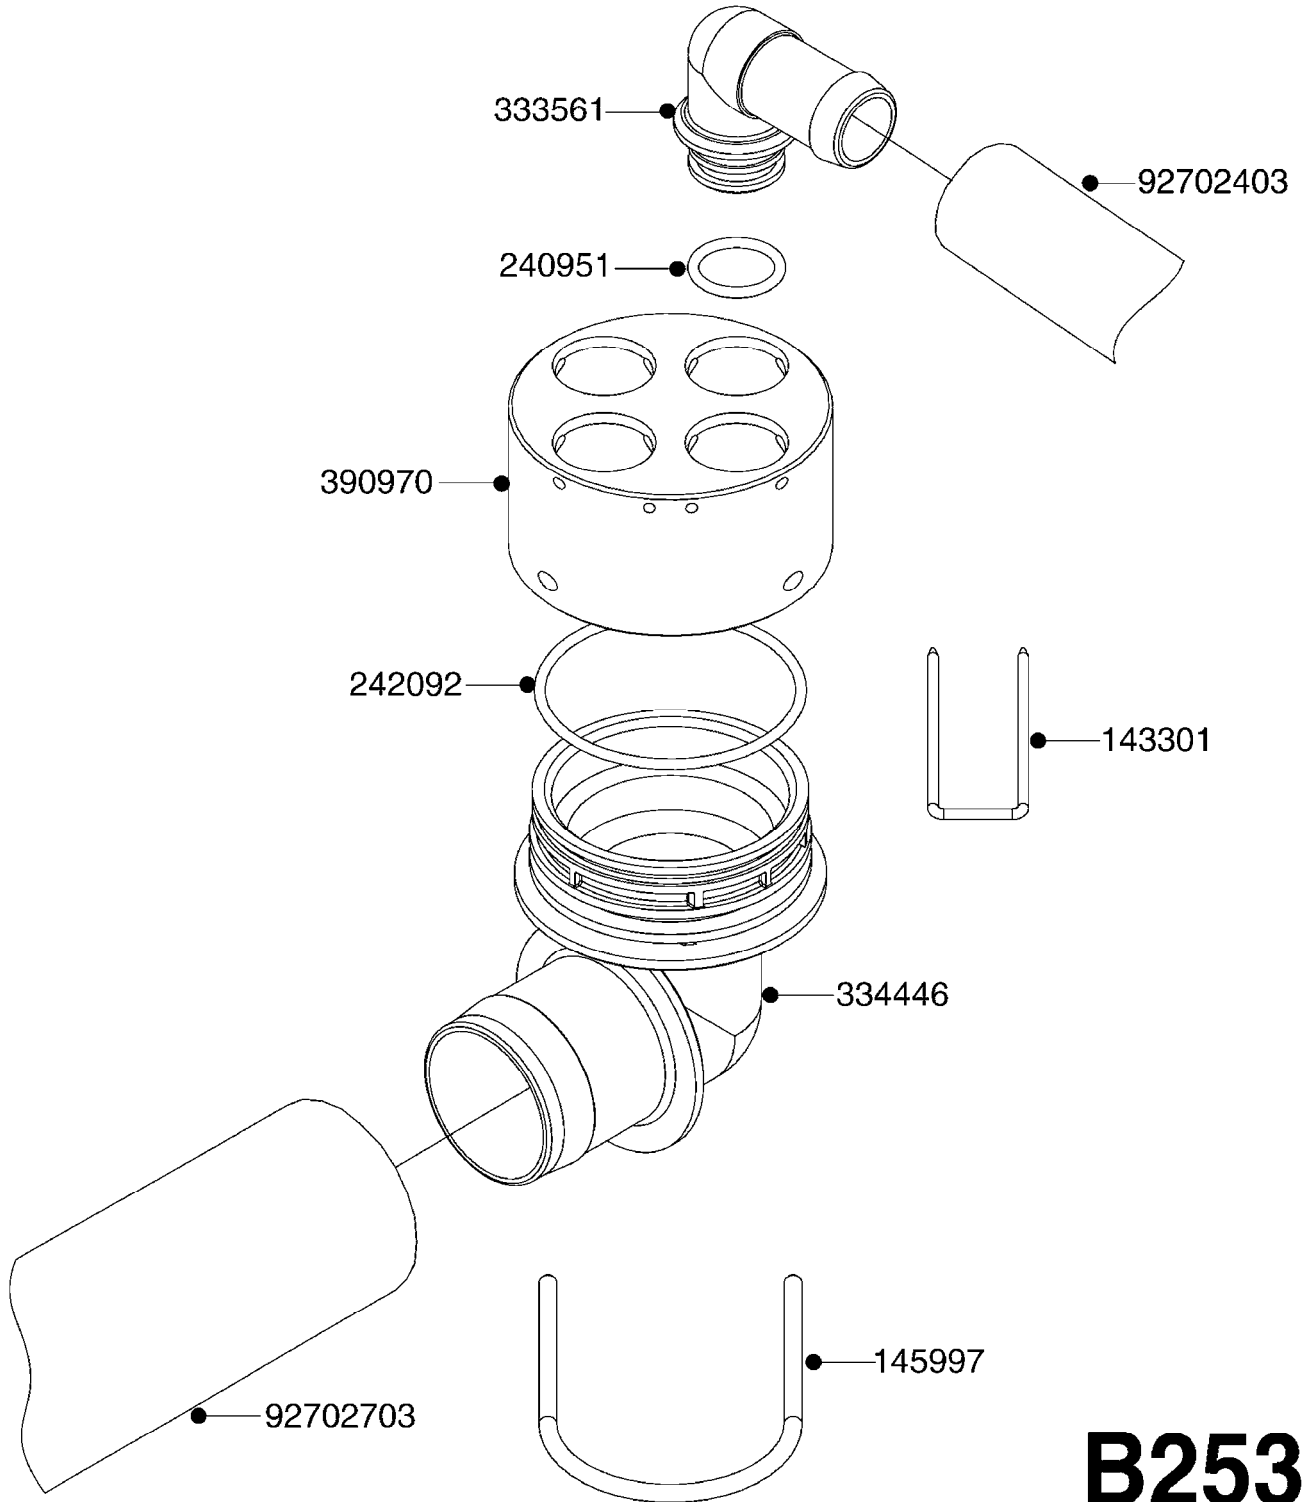

Note: For "Bondioli" PTO's (previous supplier) - see page A480.

COMPLETE ASSEMBLIES
WHOLEGOOD ITEMS

A560

PTO SHAFTS - AMA DIAPHRAGM
A560-HIN, 07:01:15

Page 1

Date 06.04.2015 10:20

parts-n°	order qty	description
829482	1	PTO 1-3/8/6X25MM X 600MM 1202
829483	1	PTO 1-3/8/6X30MM x 610MM 1302
829484	1	PTO 1-3/8/6X1-3/8/6X575MM 361
829487	1	PTO 1-3/8/6X1-3/8/6X870MM 361
28062103	1	PTO YOKE 1-3/8X6 AMA
28062203	1	UNIV.JOINT CAT.1 AMA
28062303	1	PTO YOKE D25 AMA
28062403	1	DECAL - DANGER ROTATING SHAFT
28062503	1	DECAL - DANGER MISSING GUARD
28062603	1	SAFETY CHAIN F.PTO AMA
28062703	1	PTO OUTER 1-3/8X6 (NO SHIELD)
28062803	1	PTO INNER D25 (NO SHIELD)
28062903	1	PTO SHIELD COMPLETE
28063003	1	PTO YOKE D30 AMA
28063103	1	PTO INNER D30 (NO SHIELD)
28063203	1	PTO INNER 1-3/8X6 (NO SHIELD)
28063303	1	PTO SHIELD COMPLETE
28063403	1	PTO OUTER 1-3/8X6 (NO SHIELD)
28063503	1	PTO INNER 1-3/8X6 (NO SHIELD)
28093403	1	PTO OUTER TUBE BEARING AMA
28093503	1	PTO INNER TUBE BEARING AMA