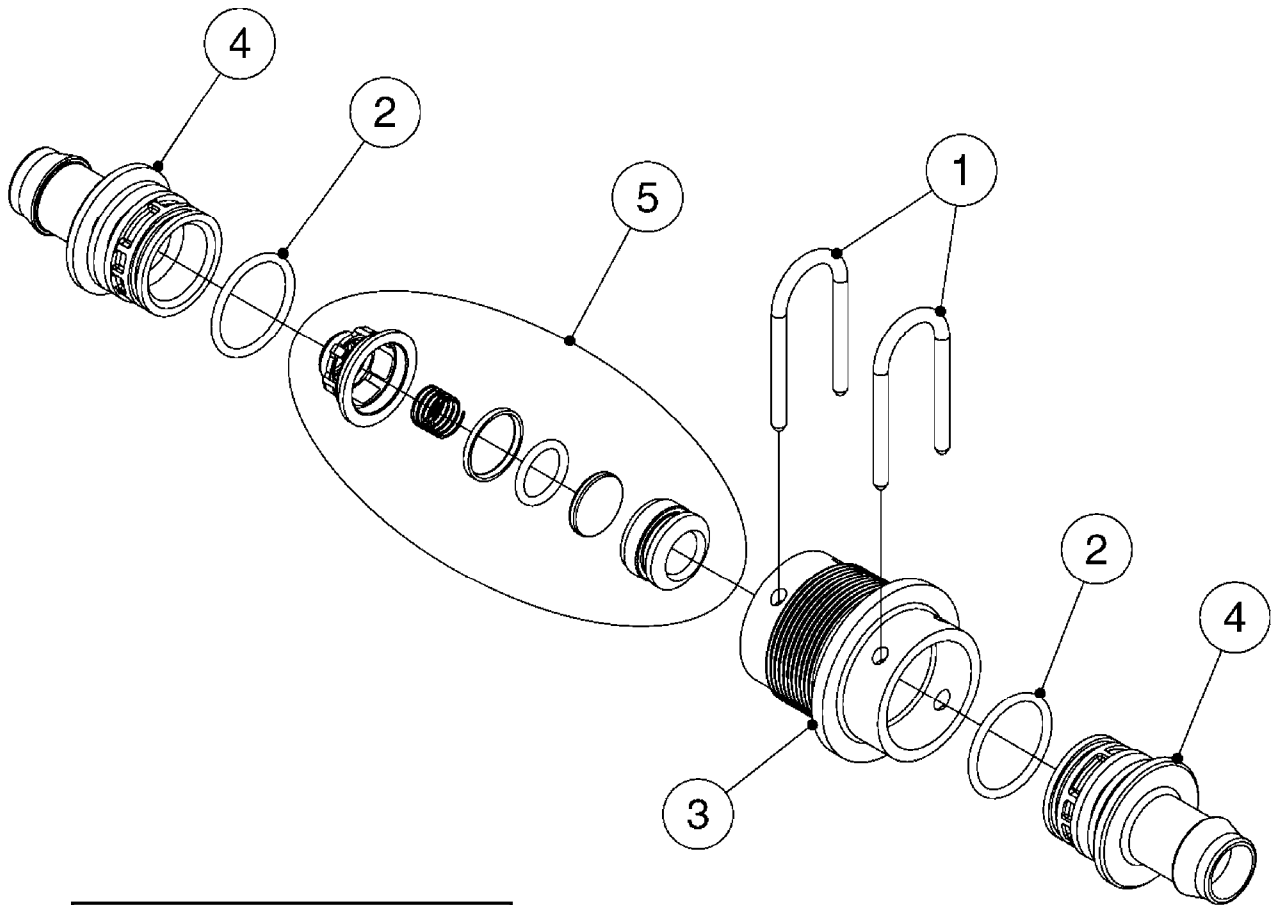

FOR FITTINGS AND
HOSES, SEE SECTION H

B344

CHECK VALVES - S40
B344-HIN, 21:06:10

Page 1

Date 06.04.2015 10:20

Pos.	parts-n°	order qty	description
1	145994	1	FITT.DK S-40 FORK
2	231346	1	QUICK COUPLER 1/8"BSP X 4 MM
3	241905	1	O-RING 12,3X2,4 VITON DKR.1,05
4	242355	1	O-RING D19.2X3.0 VITON F.S-40
5	322102	1	FITT.DK S-40 BULKHEAD
6	322133	1	FITT.DK S-40 PLUG W 1/8 THREAD
7	615522	1	CHECK VALVE F.FOAM MARKER
8	70036203	1	RINSE PRESSURE KIT