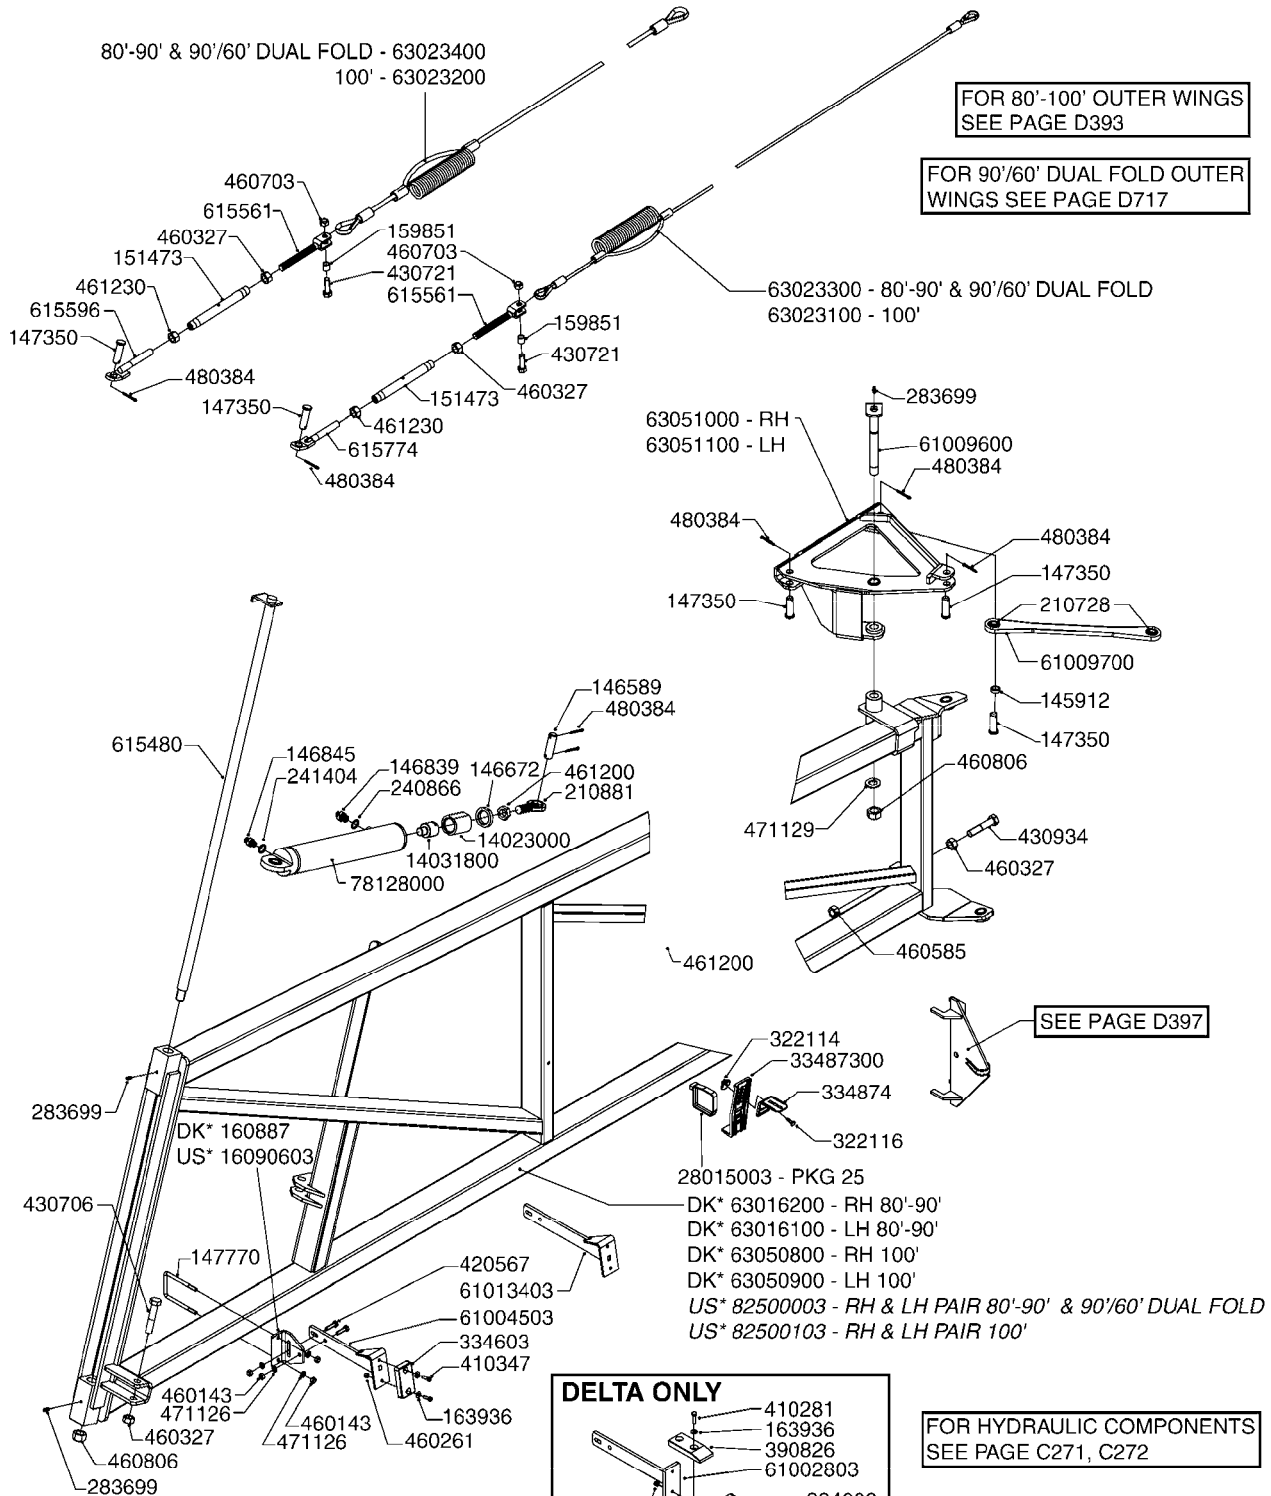

DENMARK STEEL PARTS SHOWN ON THIS PAGE
FOR NORTH AMERICAN STEEL PARTS, SEE PAGE D396

D391

BOOM SPC PARAL.CTR.80-100' DK
D391-HIN, 19:11:14

Page 1
Date 06.04.2015 10:21

parts-n°	order qty	description
146450	1	PIN D19.8 X 75 WITH 2 X D5
146738	1	PIN FOR CENTER CABLE EAGLE
147099	1	CLEVIS F.TILT ARM
147100	1	ROD F.TILT 80/90'
147350	1	PIN D16.8 L60MM
160640	1	U CHANNEL 80/90'
160677	1	NOZZLE TRACK 80/90'
172729	1	BRACKET F.NOZ.TRACK 80/90'
210835	1	BUSHING D28/25 L=25
220859	1	SPRING COIL 80/90' EAGLE
242458	1	BUSHING RUBBER DAMPER SPC EAG.
281912	1	GRILLETE M-10 INOX.480 KG
283699	1	GREASE NIPPLE M6X1
284552	1	SHOCK ABSORBER F.EAGLE BOOM
284645	1	PLUG 60x60x2
334135	1	SLIDE SHOE 140X45X15
334561	1	PLUG 50x50x2 F.SQ.TUBE
390465	1	JOINER BLOCK TRAPEEZE EAGLE
410185	1	BOLT HEX 8.8 DEL M6X16 A2
410281	1	BOLT HEX 8.8 DEL M6X25 DIN933 A2
420567	1	BOLT HEX 8.8 DEL M8X30 FT
430323	1	BOLT HEX 8.8 DEL M12X60
430684	1	BOLT HEX 8.8 DEL M16X30 FT
430846	1	BOLT HEX 8.8 DEL M12X80
430884	1	BOLT HEX 8.8 DEL M16X160
430910	1	BOLT HEX 8.8 DEL M20X110
430935	1	BOLT HEX 8.8 DEL M16X130
440708	1	SCREW M5.5X16 SELF TAPPING SS
460261	1	NUT HEX M6X1 LOCK A2 DIN985
460423	1	NUT HEX M10X1.5 LOCK
460585	1	NUT HEX M16X2 LOCK
460703	1	NUT HEX M12X1.75 LOCK DIN985
460806	1	NUT HEX M20X2.5 LOCK
461249	1	NUT HEX M22X1.5
471127	1	WASHER D24/D13X2.5 STAINLESS
480384	1	PIN COTTER 3/16 x 1-1/2"
615213	1	PIN D22 X 70 LUBED F.EAGLE
615477	1	PIN F.HINGE 80/90'
615497	1	PIN D22 X 159 LUBED F.EAGLE
615654	1	PIN D25 X 123 F. PARALIFT
615662	1	SAFETY BAR F. TILT 80-90'
636012	1	CABLE,CENTER 80/90 7mm X 870mm
637461	1	CABLE CENTER 80/90' 7mm x935mm
16056900	1	PLATE SPC EAGLE 80-100
16169403	1	CENTER TRACK, SPC, 75-90' T25
22000403	1	SPRING SPC 100' CENTER SECTION
24262900	1	RUBBER STOP D50X40 M10X33
61010100	1	TRAPEZE ARM SPC 80-100
61010200	1	SPRING CAP SPC 80-100
63010700	1	LIFT FRAME SPC EAG 80-100
63021600	1	SUSPENSION ARM SPC 80-100
63021800	1	SUSPENSION ARM SPC 80-100
63051300	1	HINGE 80'-100' RH / SPC 05
63051400	1	HINGE 80'-100' LH / SPC 05
63051500	1	CENTER FRAME SPC 05