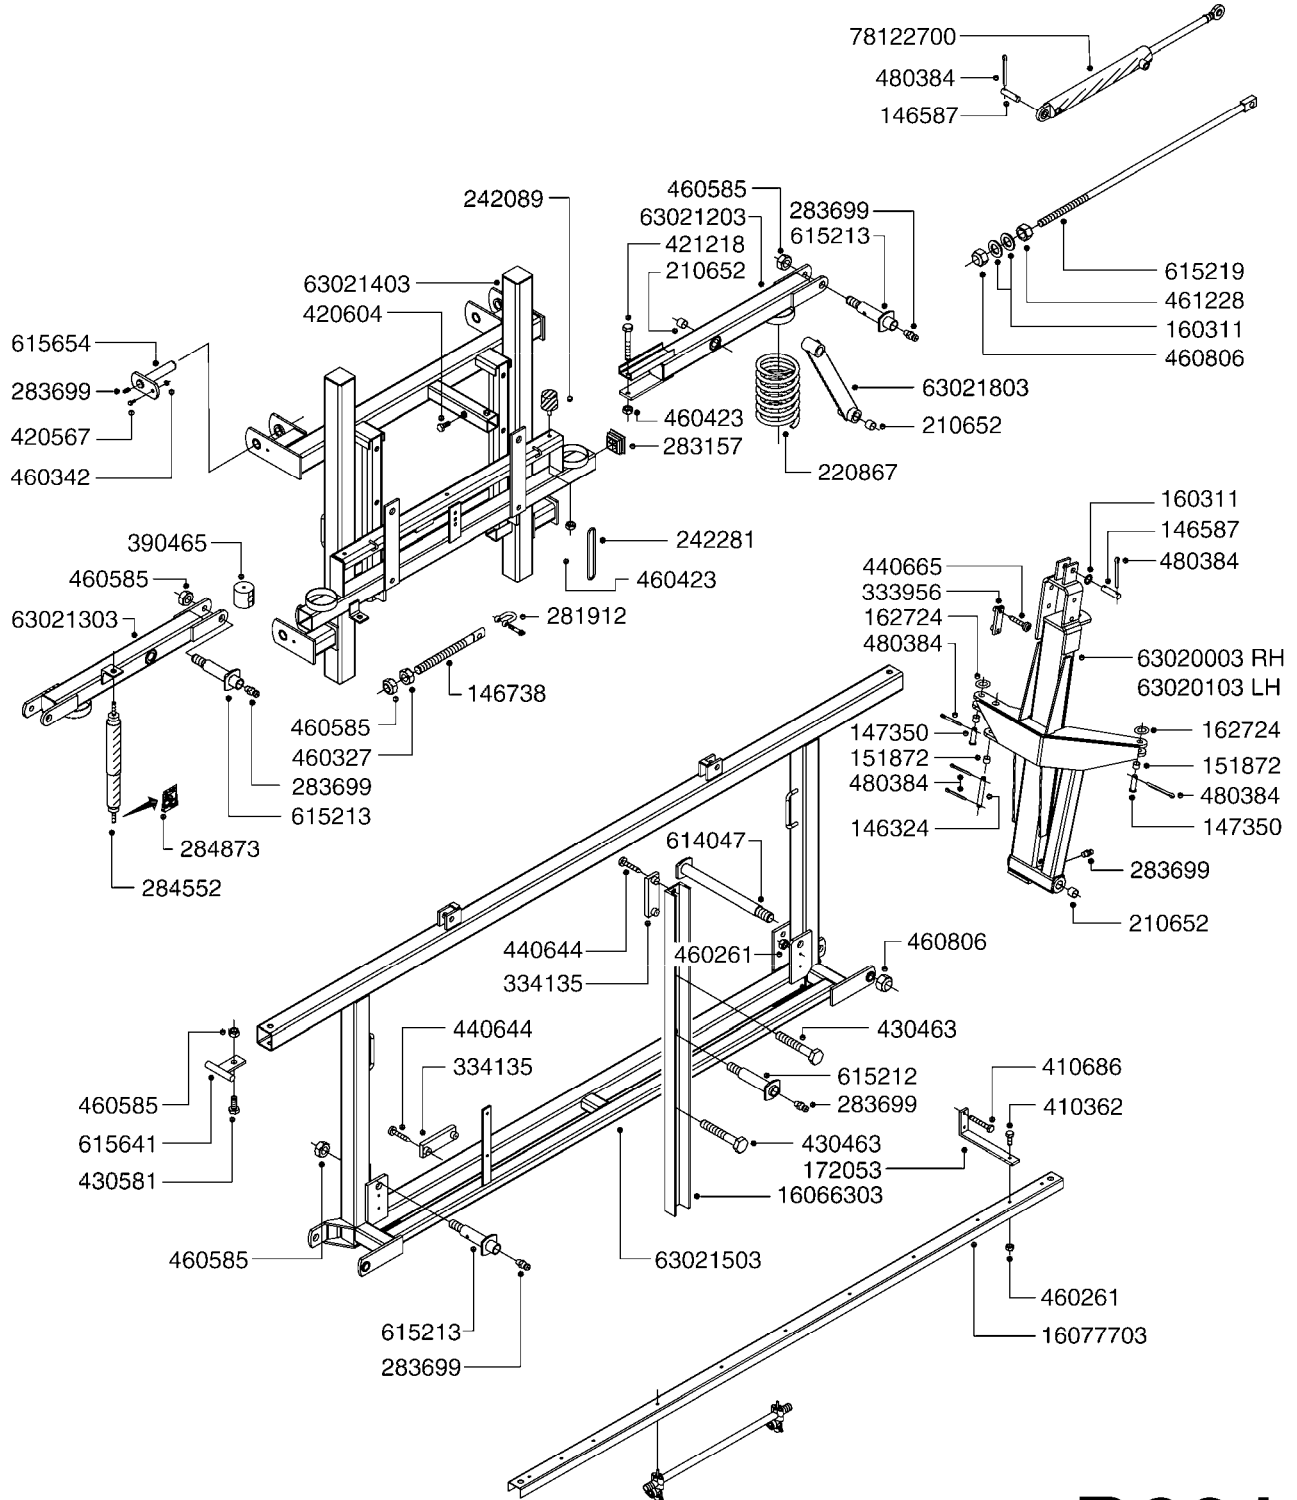

DENMARK STEEL PARTS SHOWN ON THIS PAGE
FOR NORTH AMERICAN STEEL PARTS, SEE PAGE D321

D320

BOOM COMMANDER CENTER 45-66'DK
D320-HIN, 01:11:12

Page 1

Date 06.04.2015 10:21

parts-n°	order qty	description
146324	1	SHAFT D16.8 L102/2 X 5
146587	1	PIN D16.8 X 65
146738	1	PIN FOR CENTER CABLE EAGLE
147350	1	PIN D16.8 L60MM
151872	1	BUSHING D22.0/18.0 10MM
160196	1	NOZZLE TRACK EAGLE
160311	1	WASHER D30/D20.4X2
162724	1	WASHER D25/D18.1X1
172053	1	NOZZLE TRACK HOLDER
194418	1	U CHANNEL 65 X 1175 CENTER EAG
210652	1	BUSHING TEFLON D25/D22X20
220867	1	SPRING 134/14/320 EAGLE 60/66'
242089	1	RUBBER STOP D50X40 M10
242281	1	RUBBER BAND OVAL 180MM
281912	1	GRILLETE M-10 INOX.480 KG
283157	1	PLUG F.DRAIN 60X60X4
283699	1	GREASE NIPPLE M6X1
284552	1	SHOCK ABSORBER F.EAGLE BOOM
284873	1	KIT F.SHOCK ABSORBER HDW.EAG.
333956	1	SLIDE SHOE 91X25X10
334135	1	SLIDE SHOE 140X45X15
390465	1	JOINER BLOCK TRAPEEZE EAGLE
410362	1	BOLT HEX 8.8 SS M6X20 FT
410686	1	BOLT HEX 8.8 DEL M6X30
420567	1	BOLT HEX 8.8 DEL M8X30 FT
420604	1	BOLT HEX 8.8 DEL M10X25 FT DIN933
421218	1	BOLT HEX 8.8 DEL M10X90
430463	1	BOLT HEX 8.8 DEL M16X110
430581	1	BOLT HEX 8.8 DEL M16X40 FT
440644	1	SCREW NO.10 5/8"
440665	1	SCREW M4.2X16 STAINLESS
460261	1	NUT HEX M6X1 LOCK A2 DIN985
460327	1	NUT HEX M16X2
460342	1	NUT HEX M10 DEL DIN934
460423	1	NUT HEX M10X1.5 LOCK
460585	1	NUT HEX M16X2 LOCK
460806	1	NUT HEX M20X2.5 LOCK
461228	1	NUT HEX M20
480384	1	PIN COTTER 3/16 x 1-1/2"
614047	1	PIN D22 X 243 HINGE EAGLE
615212	1	PIN D22 X 84 LUBED F.EAGLE
615213	1	PIN D22 X 70 LUBED F.EAGLE
615219	1	TILT CYL.REPLACEMENT EAGLE
615256	1	PIN 22 X 70 SHORT THREA. EAGLE
615641	1	SAFETY BAR F.WNG TLT 45-66'
615654	1	PIN D25 X 123 F. PARALIFT
637048	1	SUSP.ARM RIGHT EAGLE
637049	1	SUSP.ARM LEFT EAGLE
637064	1	TRAPEEZE ARM EAGLE 45'-66'
637887	1	HINGE EAGLE LH 45'-66' '97
637888	1	HINGE EAGLE RH 45'-66' '97
637960	1	CENTER LIFT FRAME EAG CM45-66'
10606003	1	KIT F.TILT STOP 45'-66' EAGLE
63050500	1	CENTER FRAME SPB 05
78122700	1	CYLINDER 40/22X300MM RED