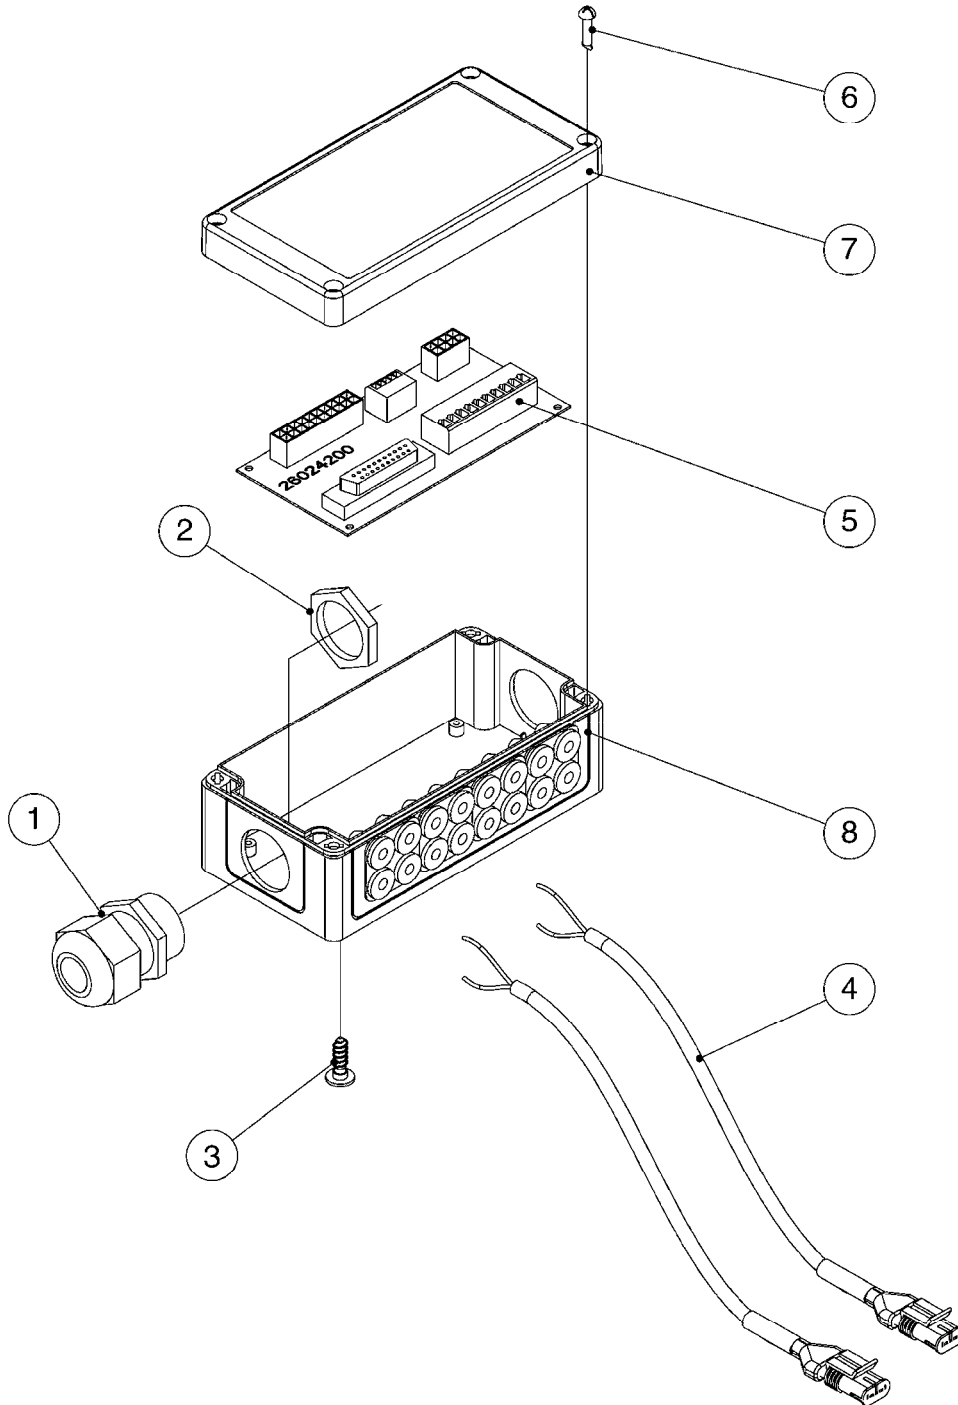

G724

DHP BREAK OUT BOX 2007
G724-HIN, 12:10:11

Page 1

Date 06.04.2015 10:22

Pos.	parts-n°	order qty	description
1	262106	1	BULKHEAD F. CABLE 6.5-14 BLACK
2	262107	1	NUT F. BULKHEAD CABLE BLACK
3	440675	1	SCREW F. PLASTIC 5X16 SS
4	26020100	1	CABLE L = 1.50M, AMP, EXT, 2P
5	26024200	1	BREAK OUT PCB FOR HYDRAULICS
6	28082100	1	SCREW F. BOX LID 1/4" L=20
7	33508800	1	LID 160X80X15 BLK W/SCREWS
8	33514300	1	BOX 160X80X40 BLACK 2-HOLE