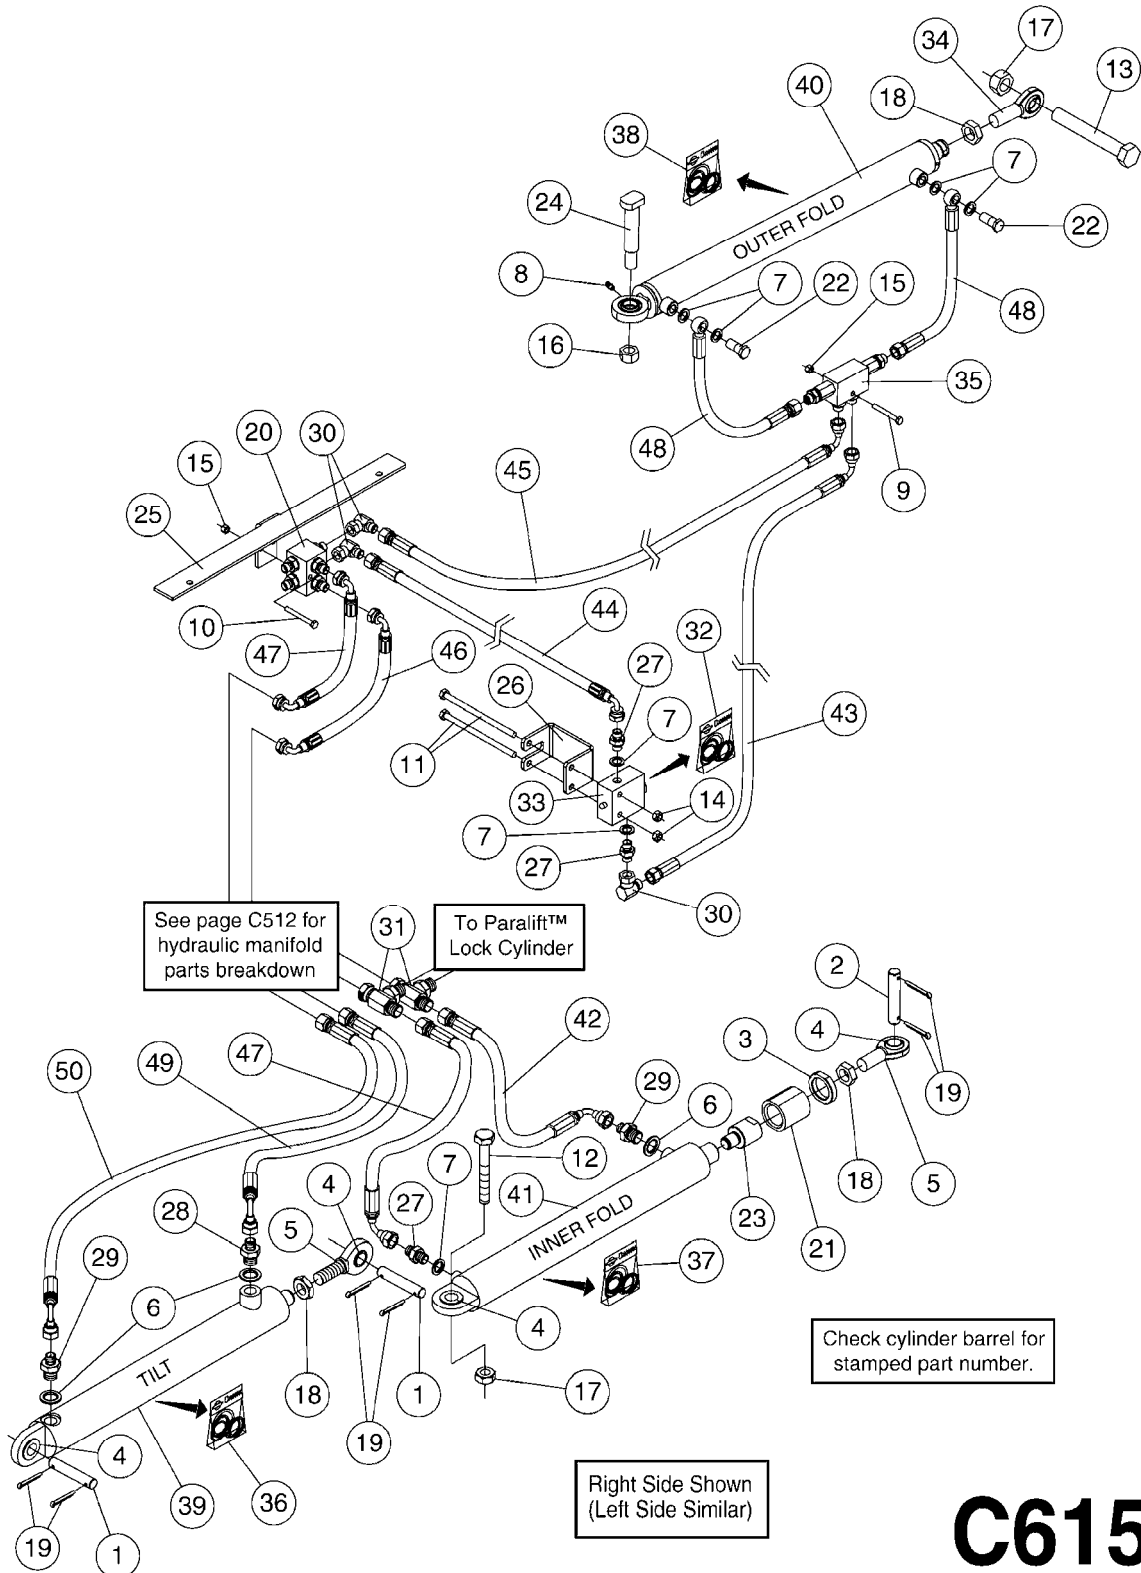

C615

HYD EAG. HZ SPC 90/60'DUALFOLD
C615-HIN, 05:08:13

Page

1

Date

06.04.2015 10:21

Pos.	parts-n°	order qty	description
1	146450	1	PIN D19.8 X 75 WITH 2 X D5
2	146589	1	PIN D19.8 X 65
3	146672	1	NUT HEX LOCK F.ADJUSTER
4	210730	1	BEARING F.LINK HEAD M20
5	210881	1	LINK HEAD M20 x D20 L=78
6	240866	1	DOWTYSEAL 3/8"
7	241404	1	DOWTYSEAL 1/4"
8	283699	1	GREASE NIPPLE M6X1
9	410561	1	BOLT HEX 8.8 DEL M6X50 FT
10	411008	1	BOLT HEX 8.8 DEL M6X55
11	420987	1	BOLT HEX 8.8 SS M8X140
12	430910	1	BOLT HEX 8.8 DEL M20X110
13	430979	1	BOLT HEX M20x140 8.8 DELTA
14	460143	1	NUT HEX M8 LOCK A2 DIN985
15	460261	1	NUT HEX M6X1 LOCK A2 DIN985
16	460585	1	NUT HEX M16X2 LOCK
17	460806	1	NUT HEX M20X2.5 LOCK
18	461200	1	NUT HEX M20X1.5 JAMB.
19	480384	1	PIN COTTER 3/16 x 1-1/2"
20	731941	1	HYD. BLOCK MANIFOLD
21	14023000	1	BUSHING Ø50.0/36.0 L=52 DEL
22	14027000	1	BANJO BOLT, 1/4" BSP, 0.7MM
23	14031800	1	ADAPTOR F.HY CYLINDER L=40
24	14107700	1	PIN, Ø19.8 F. 90/60 CYLINDER
25	16158003	1	PLATE, 3/16", 375 X 119, FOLDED
26	16349600	1	BRACKET, END-STOP VALVE, 90/60
27	23234500	1	HEX NIPPLE 1/4"-9/16"
28	23235700	1	HEX NIPPLE 3/8"-9/16"
29	23235800	1	HEX NIPPLE 3/8"-9/16" - 0.7mm
30	23240900	1	HYD.FIT. M-F 90° 9/16"-9/16"
31	23241000	1	ORFS HYD T-PIECE 9/16X9/16X9/16
32	28001800	1	REPAIR KIT F.ENDSTOP 1/4"
33	28028600	1	END STOP 1/4"
34	28088000	1	LINK HEAD 20 SHORT 73
35	72256500	1	DOUB.PILOT STEERED COUNT.VALVE
36	75074400	1	SEAL KIT 78121800/21/44
37	75074600	1	SEAL KIT 78120500/49
38	75084400	1	SEAL KIT FOR 78127200/7500
39	78122100	1	CYLINDER DOUBLE D50/25-298
40	78127200	1	CYLINDER DOUB. D40/25 L=455
41	78128000	1	CYLINDER DOUB. D60/30 L=300 09
42	78500800	1	HY.HO.1/4"L= 2500 STR-90°
43	78501703	1	HY.HO.1/4"L= 2586 STR-90°
44	78501803	1	HY.HO.1/4"L= 7879 STR-90°
45	78501903	1	HY.HO.1/4"L= 9849 STR-90°
46	78502003	1	HY.HO.1/4"L= 250 90°-90°A=0
47	78502103	1	HY.HO.1/4"L= 206 90°-90°A=0
48	78502203	1	HY.HO.1/4"L= 250 STR-BAN
49	78505200	1	HY.HO.1/4"L= 2300 90°-90°A=270
50	78516300	1	HY.HO.1/4"L= 2000 90°-90°A=270