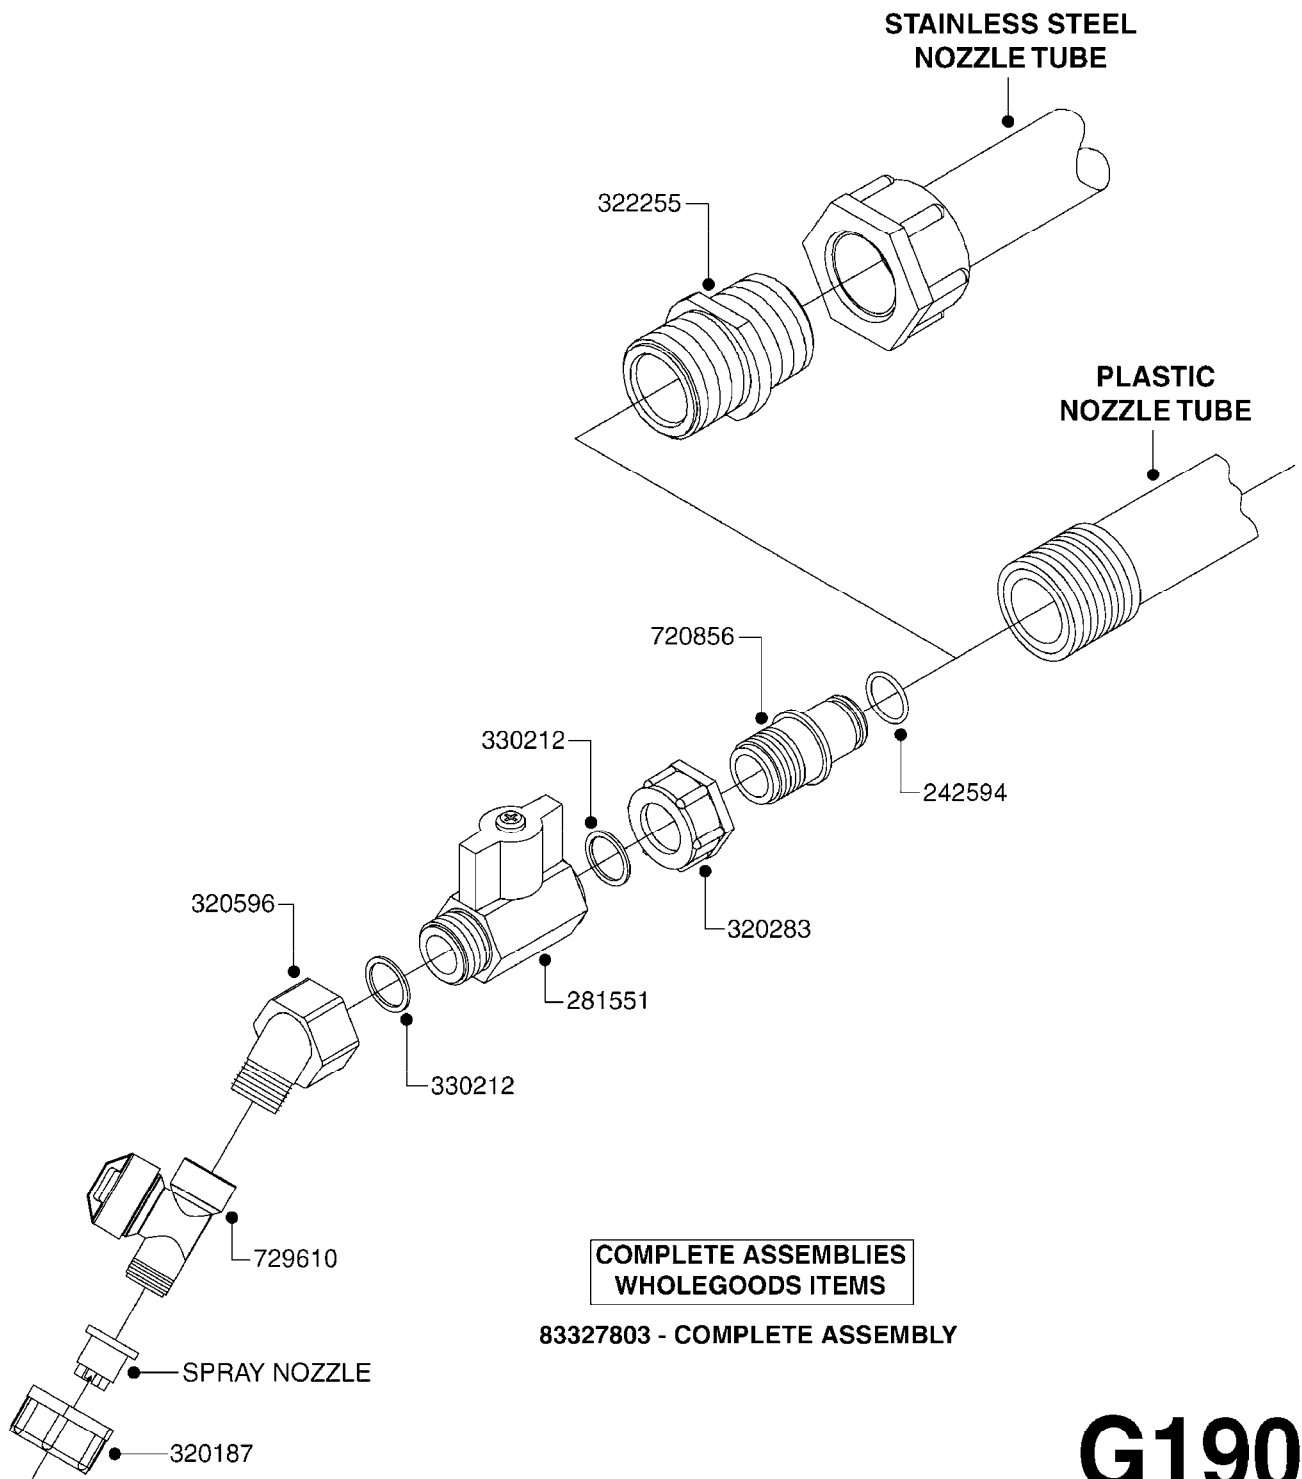

G190

END NOZZLE KIT
G190-HIN, 28:11:06

Page 1

Date 06.04.2015 10:21

parts-n°	order qty	description
242594	1	O-RING D14 X 1.78 SCH.70-EPDM
281551	1	BALL VALVE 1/2"
320187	1	FITT.DK CAP 3/8" BSP BLACK
320283	1	FITT.DK NUT 3/4"BSP
320596	1	FITT.DK ELB 3/8'-1/2'BSP 45DEG
322255	1	FITT.DK NIPPLE 3/4"X 3/4"
330212	1	O-RING D19/D14X2.4 F.1/2"NUT
720856	1	FITT.DK 1/2'BSP ASSY.F.3/4'NUT
729610	1	NOZZLE ASSY. NON DRIP 3/8 THRD
83327803	1	END NOZZLE KIT "04"