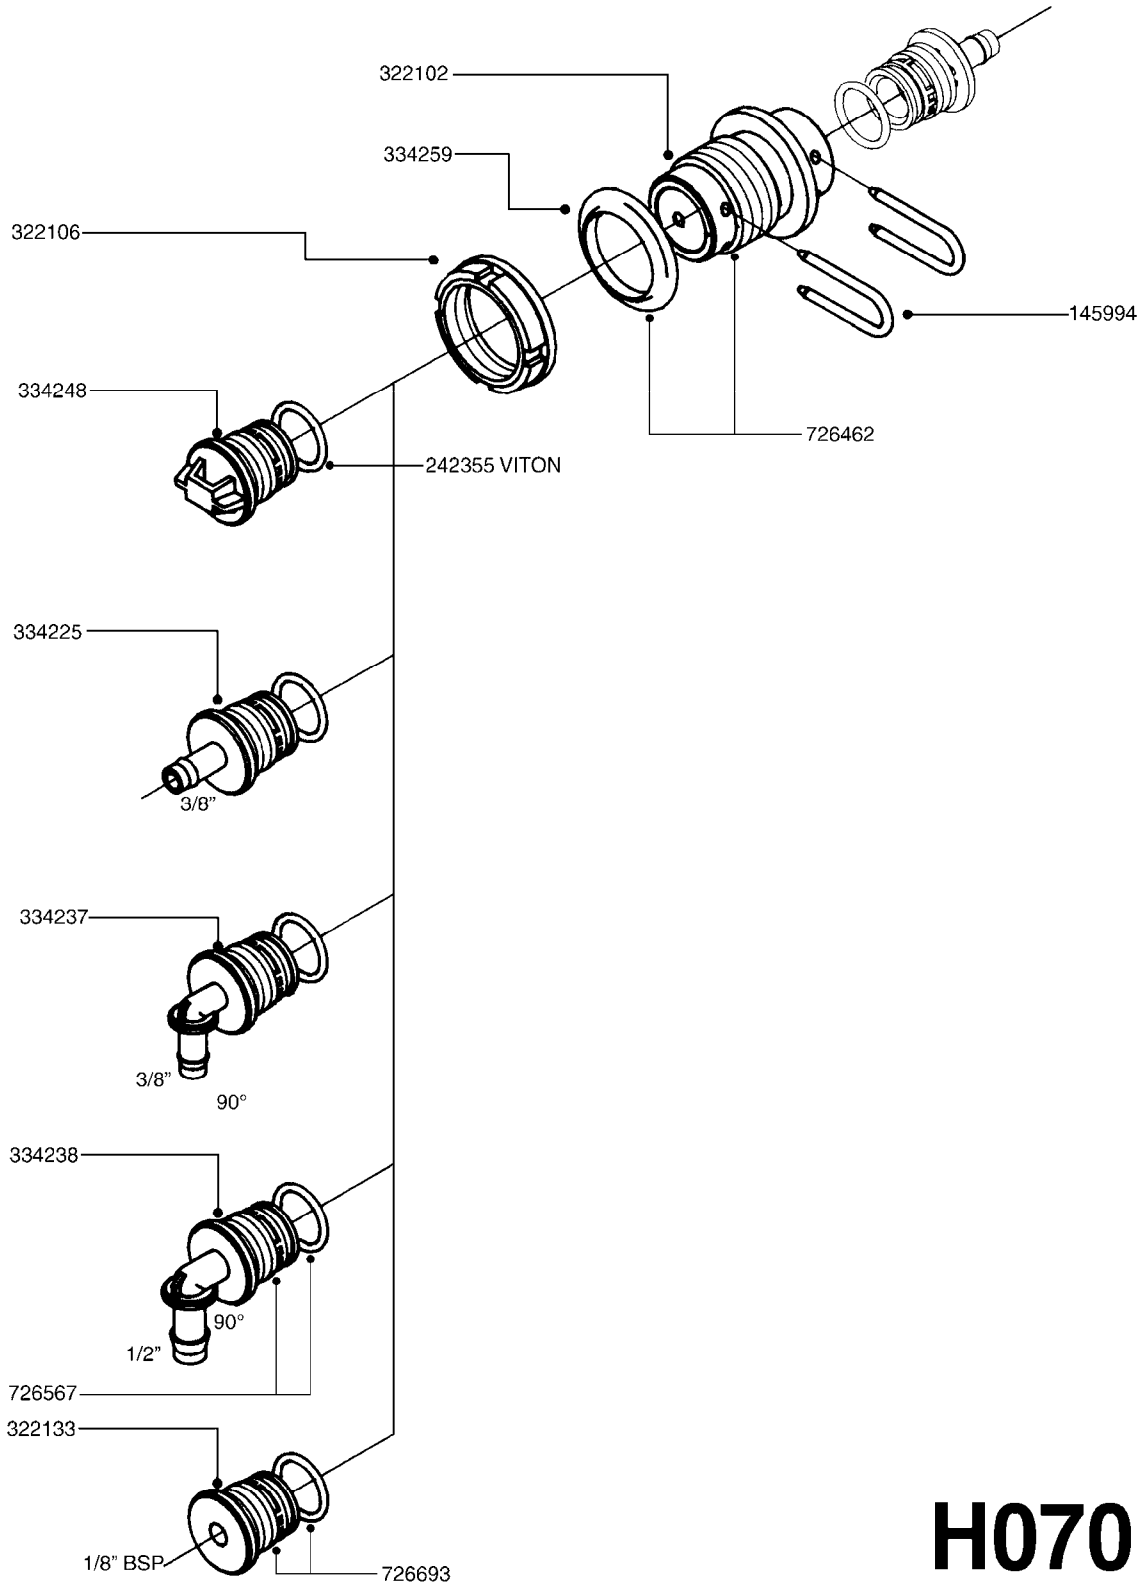

H070

FITTINGS - S-40
H070-HIN, 01:02:12

Page 1

Date 06.04.2015 10:22

parts-n°	order qty	description
145994	1	FITT.DK S-40 FORK
242355	1	O-RING D19.2X3.0 VITON F.S-40
322102	1	FITT.DK S-40 BULKHEAD
322106	1	FITT.DK S-40 BULKHEAD NUT
322133	1	FITT.DK S-40 PLUG W 1/8 THREAD
334225	1	FITT.DK S-40 STR.3/8'
334237	1	FITT.DK S-40 ELB.3/8'
334238	1	FITT.DK S-40 ELB.1/2'
334248	1	FITT.DK S-40 PLUG
334259	1	GASKET F. S-40 BULKHEAD
726462	1	FITT. S40 BULHEAD W. GASKET
726567	1	FITT.DK S-40 ELB.1/2" W.ORING
726693	1	FITT.DK S-40 PLUG 1/8BSP ORING