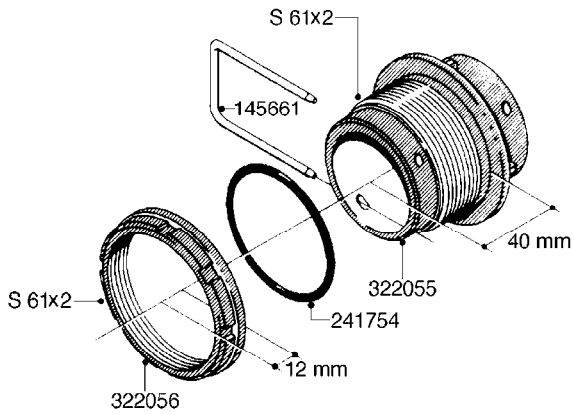

H090

FITTINGS - S-56 & S-61
H090-HIN, 01:01:01

Page 1

Date 06.04.2015 10:22

parts-n°	order qty	description
145661	1	FITT.DK S-61 FORK
241754	1	O-RING D59.5X3
241883	1	O-RING D39.2X3 NITRIL 242020
322055	1	FITT.DK S-61 BULKHEAD
322056	1	FITT.DK S-61 BULKHEAD NUT
322066	1	FITT.DK S-56 NUT
334050	1	FITT.DK S-61 STR.1-1/4"
334068	1	FITT.DK S-61 STR.1"
334091	1	FITT.DK S-61 STR.1-1/2'
334099	1	FITT.DK S-61 ELB.1-1/2"110 DEG
334100	1	FITT.DK S-61 ELB.1" 110 DEG.
334151	1	FITT.DK S-61 ELB.1-1/4"110 DEG
390231	1	FITT.DK NIPPLE 1-1/2 X S56