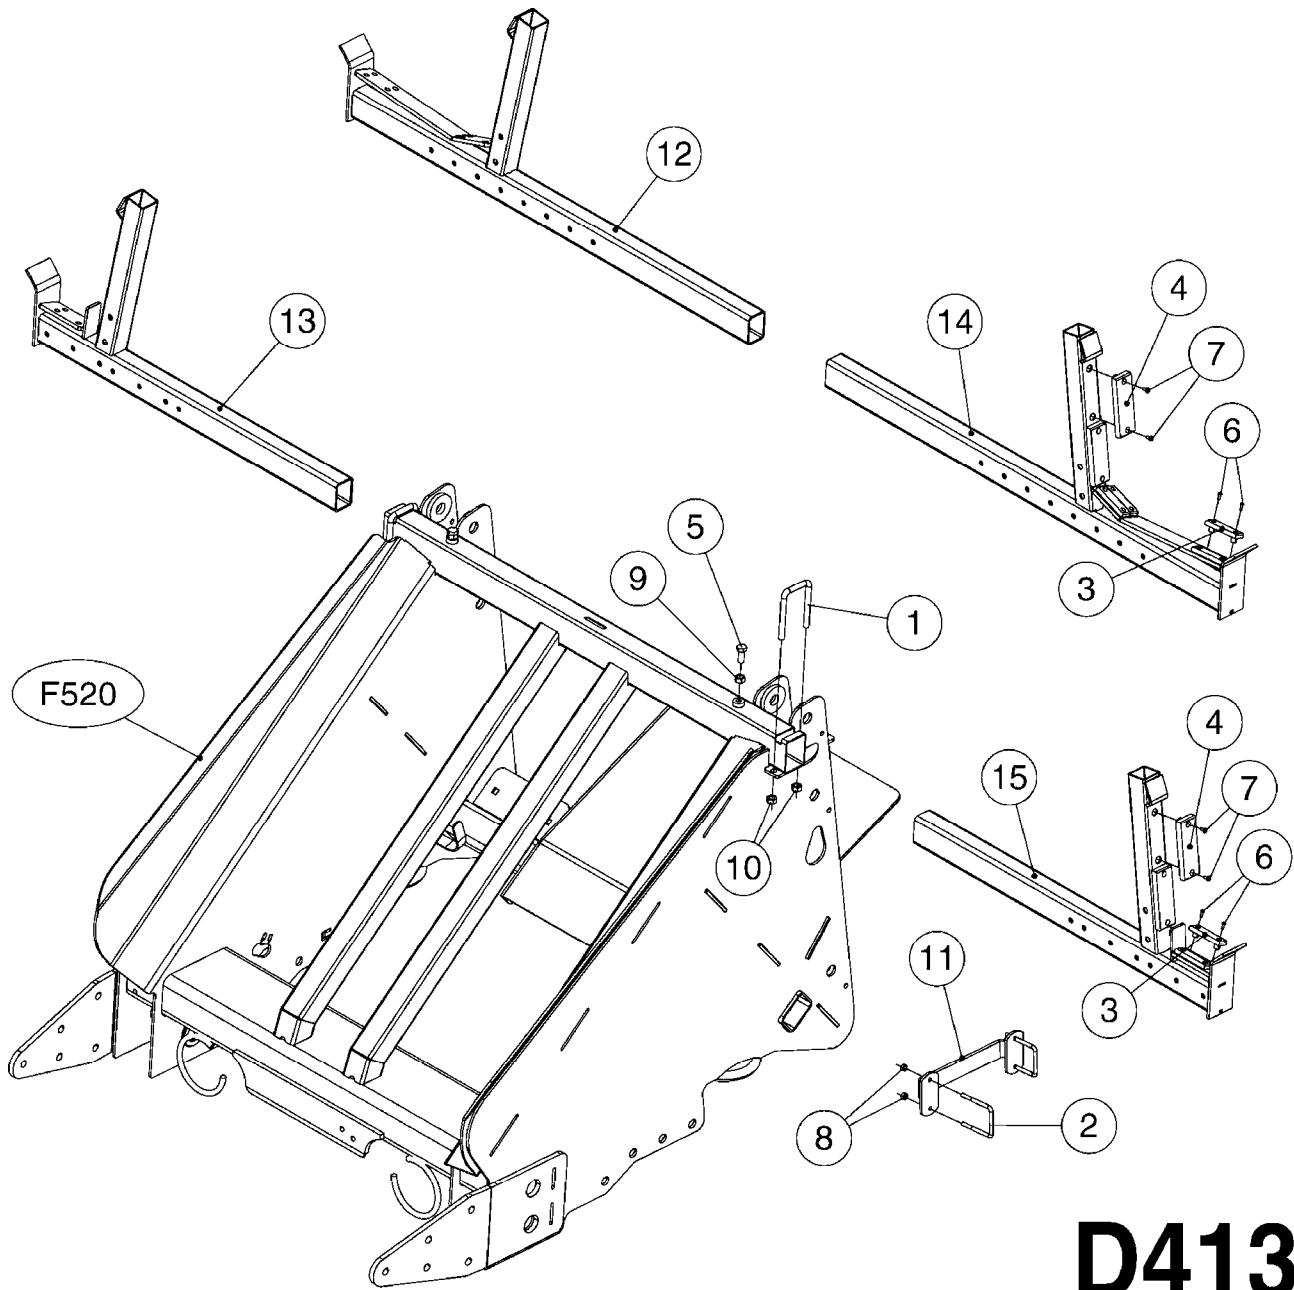

D413

TRANSPORT BKTS - SPB NAVIGATOR
D413-HIN, 17:07:08

Page 1

Date 06.04.2015 10:21

Pos.	parts-n°	order qty	description
1	146362	1	BOLT U 12 X 280MM
2	146843	1	BOLT U M8 F.60 x 60
3	333956	1	SLIDE SHOE 91X25X10
4	334135	1	SLIDE SHOE 140X45X15
5	430286	1	BOLT HEX 8.8 DEL M12X30 FT
6	440665	1	SCREW M4.2X16 STAINLESS
7	440708	1	SCREW M5.5X16 SELF TAPPING SS
8	460143	1	NUT HEX M8 LOCK A2 DIN985
9	460386	1	NUT HEX M12X1.75
10	460703	1	NUT HEX M12X1.75 LOCK DIN985
11	615884	1	HOOK BRACKET F.TNSPORT 45'-66'
12	63064800	1	TRANSPORT BRACKET SPB/Y R.NAV
13	63065000	1	TRANSPORT BRACKET SPB/Z R.NAV
14	63067000	1	TRANSPORT BRACKET SPB/Y L.NAV
15	63067200	1	TRANSPORT BRACKET SPB/Z L.NAV