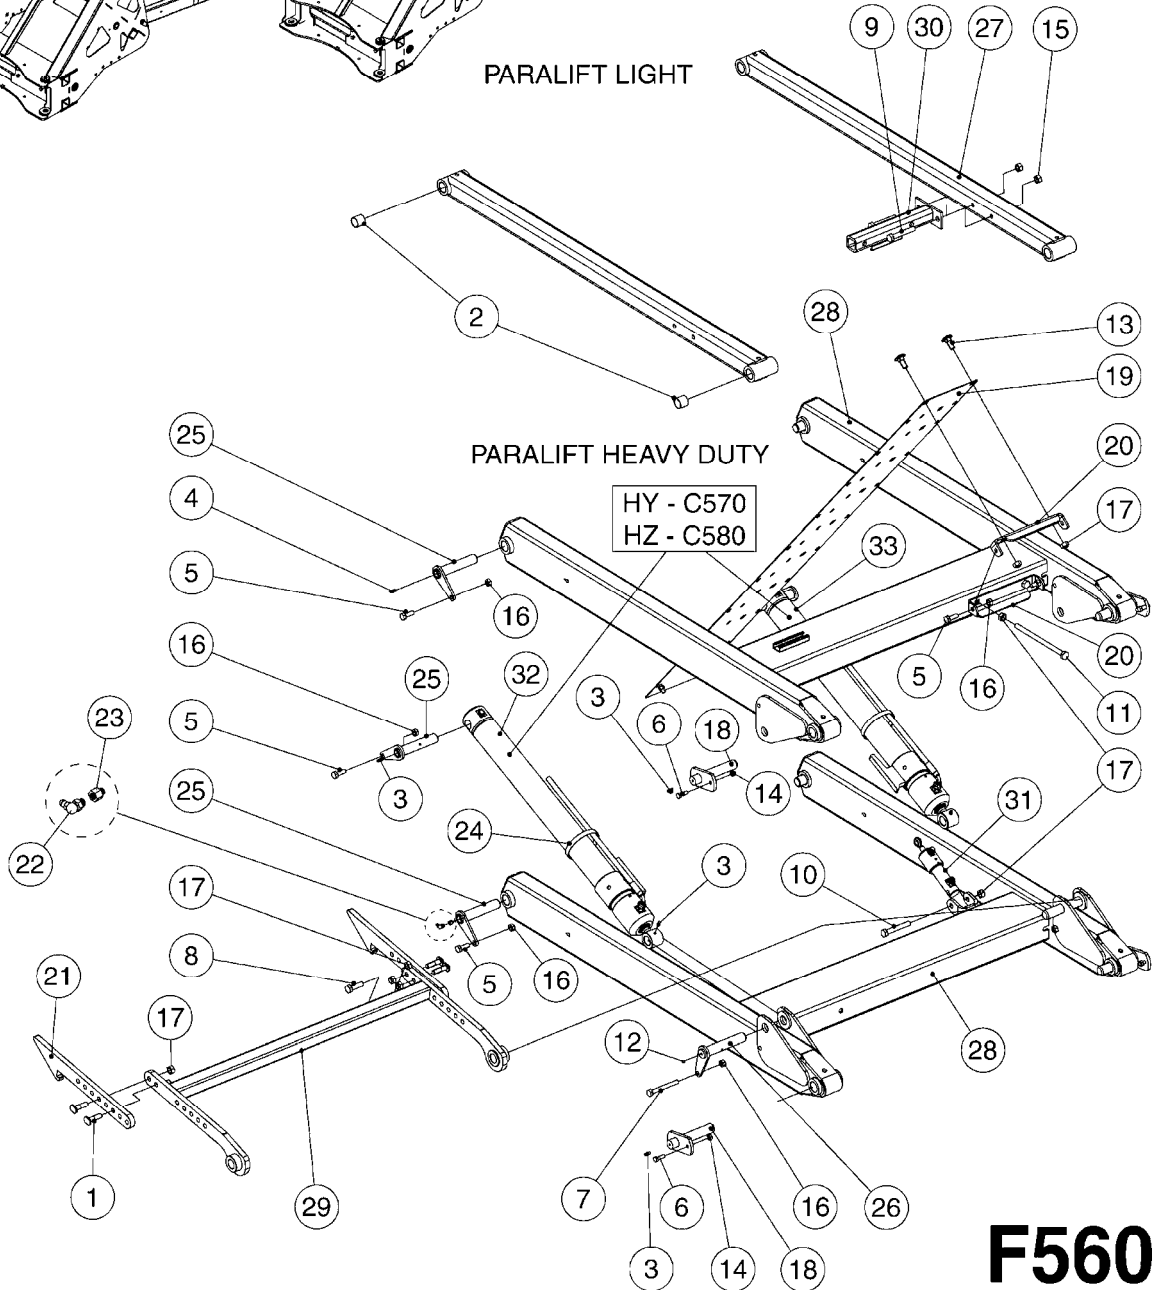

PARALIFT LIGHT

PARALIFT HEAVY DUTY

PARALIFT LIGHT

PARALIFT HEAVY DUTY

F560

NAVIGATOR 3000/4000 PARALIFT
F560-HIN, 08:06:10

Page 1
Date 06.04.2015 10:21

Pos.	parts-n°	order qty	description
1	140225	1	BOLT SPECIAL F.PARALIFT M12x50
2	210835	1	BUSHING D28/25 L=25
3	283699	1	GREASE NIPPLE M6X1
4	283772	1	GREASE NIPPLE H3 M6 X 4 90°
5	421002	1	BOLT HEX 8.8 DEL M10X30 FT DIN933
6	421046	1	BOLT HEX 8.8 DEL M8X25 FT A2 DIN933
7	421218	1	BOLT HEX 8.8 DEL M10X90
8	430721	1	BOLT HEX 8.8 DEL M12X40 FT
9	430802	1	BOLT HEX 8.8 DEL M12X75
10	430846	1	BOLT HEX 8.8 DEL M12X80
11	430908	1	BOLT HEX 8.8 DEL M12X200
12	450904	1	SCREW, SET M6X6 THREADED
13	451070	1	CARRIAGE BOLT M12X30
14	460143	1	NUT HEX M8 LOCK A2 DIN985
15	460386	1	NUT HEX M12X1.75
16	460423	1	NUT HEX M10X1.5 LOCK
17	460703	1	NUT HEX M12X1.75 LOCK DIN985
18	615654	1	PIN D25 X 123 F. PARALIFT
19	16121400	1	SHEET HOSE HOLDER PARALIFT NCM
20	16145100	1	SWIVEL FOR HOSE SUPPORT
21	16166200	1	HOOK F. TRANSP STOP W. HOLING
22	23002803	1	FITT, GREASE ZERK 90° 1/4-28
23	23002903	1	FITT, GREASE EXT. 6MM X1/4-28F
24	28025203	1	TIE STRAP L=23" x W=1/2"
25	61030700	1	PIN Ø25 L=117
26	61035700	1	PIN Ø25 L=125
27	63033900	1	PARALIFT ARM UPPER WWT
28	63034200	1	PARALIFT NCM 4400/6600
29	63037000	1	PARALIFT LOCK ARM NCM
30	63037500	1	HOLDER FOR CABLE SUPPORT
31	72531000	1	CYL. D25/12-50/78124200 W/FITT
32	78120600	1	CYLINDER 60/25 X 662 NAV PAR L
33	78125500	1	CYLINDER 60/25 X 662 NAV PAR R