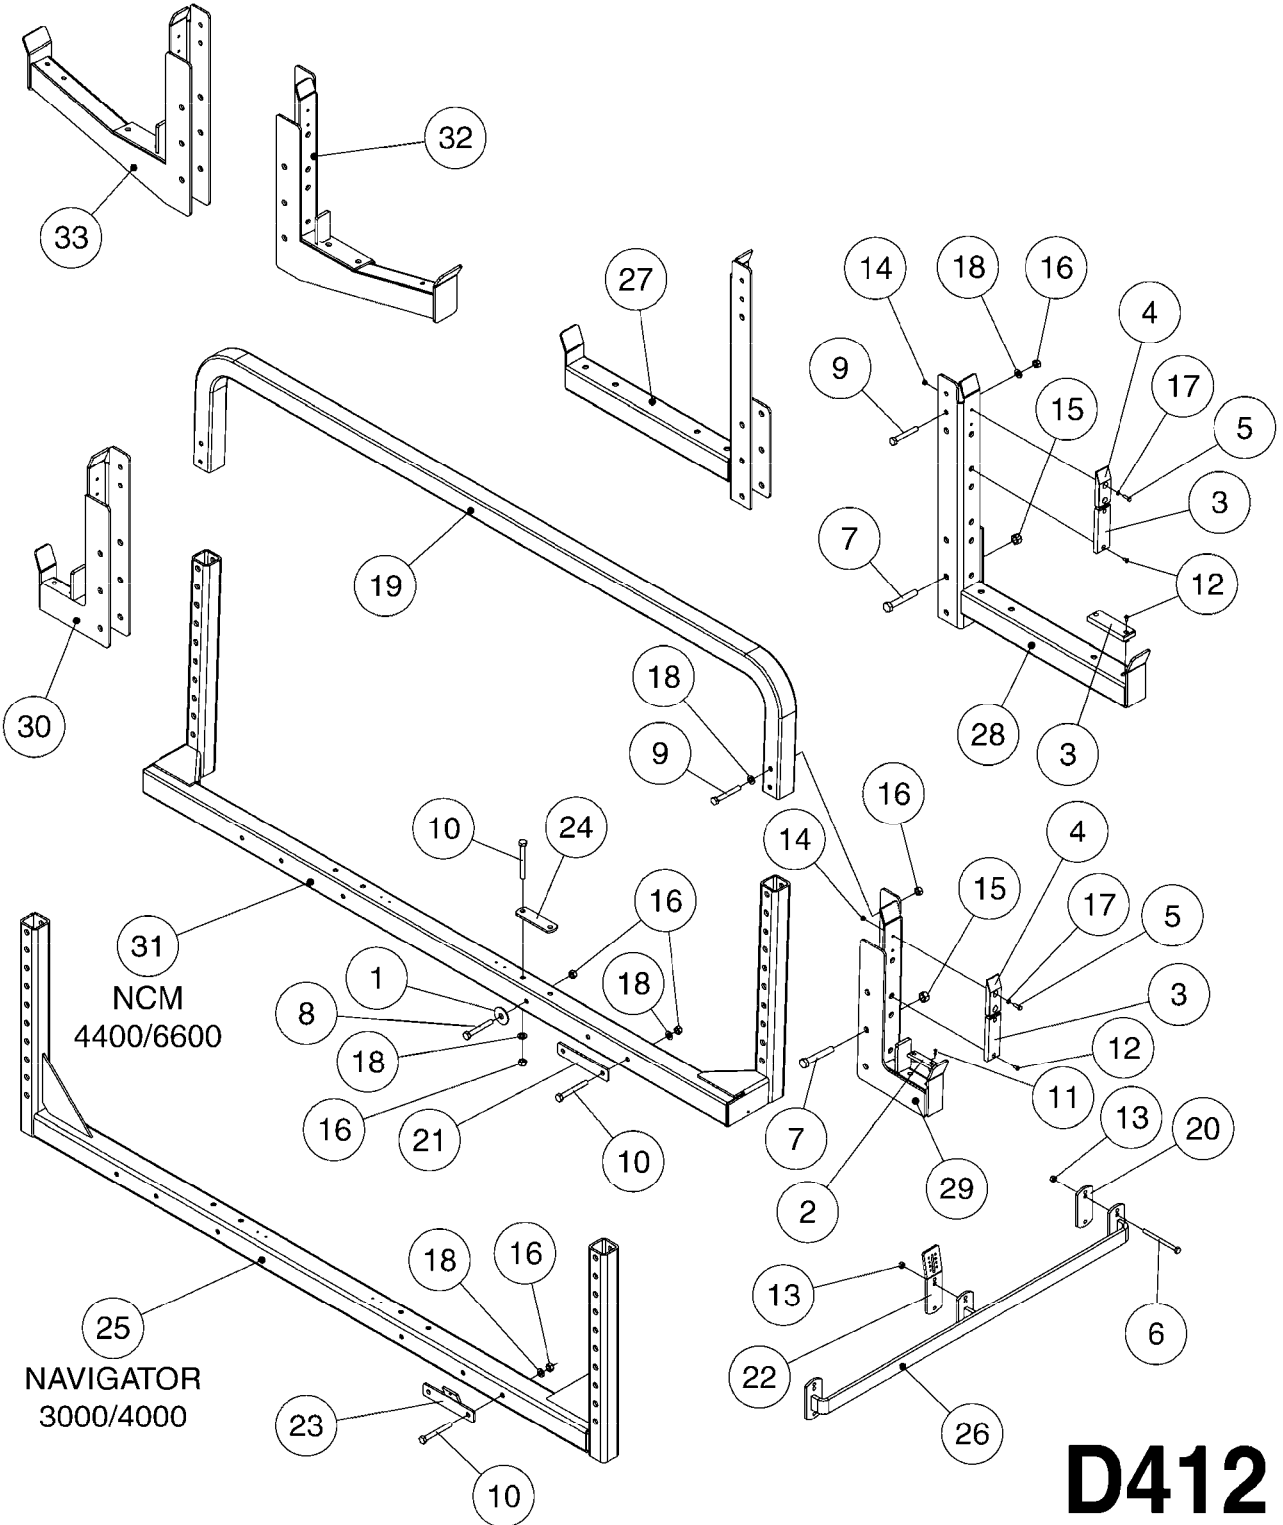

D720

BOOM SPC OUTER 120/90'DUALFOLD
D720-HIN, 16:07:12

Page

1

Date

06.04.2015 10:21

Pos.	parts-n°	order qty	description
1	111344	1	CLAW CLUTCH LOWER (21MM)
2	111640	1	CLAW CLUTCH MOVING PART D100
3	146629	1	BOLT U M8 F. 60 X 40
4	166246	1	WASHER CUP D53 F.SPRING
5	220771	1	SPRING D53/D43X100
6	283699	1	GREASE NIPPLE M6X1
7	334603	1	RUBBER STOP 86X48X15
8	390826	1	SLIDE PAD F.TRANSPORT BKT.CM/D
9	410362	1	BOLT HEX 8.8 SS M6X20 FT
10	421083	1	BOLT HEX 8.8 DEL M10X65
11	421201	1	BOLT HEX 8.8 DEL M8X70
12	421255	1	BOLT HEX 8.8 SS M8X75
13	430861	1	BOLT HEX 8.8 DEL M16X100 FT
14	430888	1	BOLT HEX 8.8 DEL M20X130
15	430979	1	BOLT HEX M20x140 8.8 DELTA
16	460143	1	NUT HEX M8 LOCK A2 DIN985
17	460261	1	NUT HEX M6X1 LOCK A2 DIN985
18	460327	1	NUT HEX M16X2
19	460342	1	NUT HEX M10 DEL DIN934
20	460423	1	NUT HEX M10X1.5 LOCK
21	460585	1	NUT HEX M16X2 LOCK
22	460703	1	NUT HEX M12X1.75 LOCK DIN985
23	460806	1	NUT HEX M20X2.5 LOCK
24	461200	1	NUT HEX M20X1.5 JAMB.
25	461251	1	NUT HEX M20 X 2.5 JAMB
26	471122	1	WASHER D20/D10.5X2 SS
27	471127	1	WASHER D24/D13X2.5 STAINLESS
28	480800	1	RIVET Ø3.2X10
29	480804	1	RIVET Ø4.8x14.5
30	480816	1	RIVET Ø4.8X19.0/Ø14
31	615819	1	PIN
32	14011800	1	BOLT HEX DEL M10X60 SPECIAL
33	14019203	1	PIN, Ø19.8, L=144
34	14107600	1	PIN, Ø20 F. 90/60 FOLD
35	14107700	1	PIN, Ø19.8 F. 90/60 CYLINDER
36	16155103	1	PLATE, 5/16", 100X81, FLAT
37	16157603	1	PLATE, 5/16", 94X70, FLAT
38	16339400	1	WEAR PLATE, SS, 1.OUTER, 90/60
39	16339500	1	WEAR PLATE, SS, 2.OUTER, 90/60
40	28088000	1	LINK HEAD 20 SHORT 73
41	61006200	1	ADJ. ARM F.BREAKAWAY FTZ
42	61016503	1	2.OUTER BOOM REST, 120/90' SPC
43	61017003	1	RH 1.OUTER BM REST,120/90'SPC
44	61017303	1	OUTER PIN, 120/90' SPC
45	61017703	1	90/60 BREAKAWAY REST,120/90'
46	61066100	1	FOLDING ARM,90/60,1.OUT"A"
47	61066300	1	FOLDING ARM,90/60,1.OUT"B"
48	61066500	1	FOLDING ARM,90/60,2.OUTER
49	63035303	1	RT 1.OUTER WING, 120/90' SPC
49	63036303	1	LT 1.OUTER WING, 120/90' SPC
50	63107500	1	BOOM, 90/60, 2.OUTER
51	63825000	1	BREAKAWAY FTZ/SPC 3.0M, RED
52	78127200	1	CYLINDER DOUB. D40/25 L=455