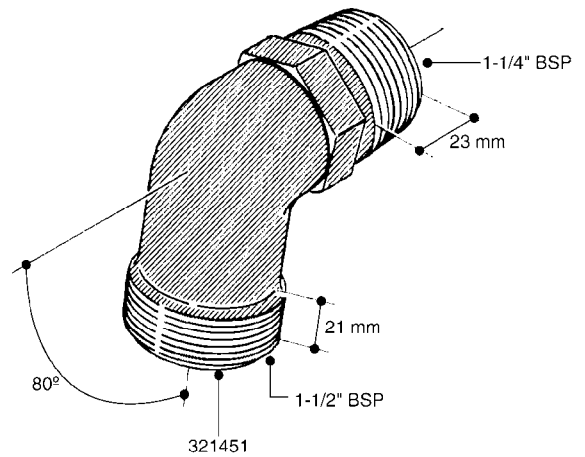

H040

FITTINGS - NIPPLES & ELBOWS
H040-HIN, 01:01:01

Page 1

Date 06.04.2015 10:22

parts-n°	order qty	description
10530803	1	FITT.PO.SE 2.00X2.00 45 DEG.
320191	1	FITT.DK ELB 3/8' BSP 45 DEGREE
320482	1	FITT.DK ELB. 1/2" BSP 60 DEG.
320596	1	FITT.DK ELB 3/8'-1/2'BSP 45DEG
320607	1	FITT.DK HN 3/8M X 3/8F BSP LNG
320633	1	FITT.DK HN 3/8"M X 3/8"F BSP
321451	1	FITT.DK ELB.1-1/2 X1-1/4 80DEG
321532	1	FITT.DK REDUC 3/4' X 1/2' BSP
390233	1	FITT.DK REDUC 1-1/2" X 1" BSP