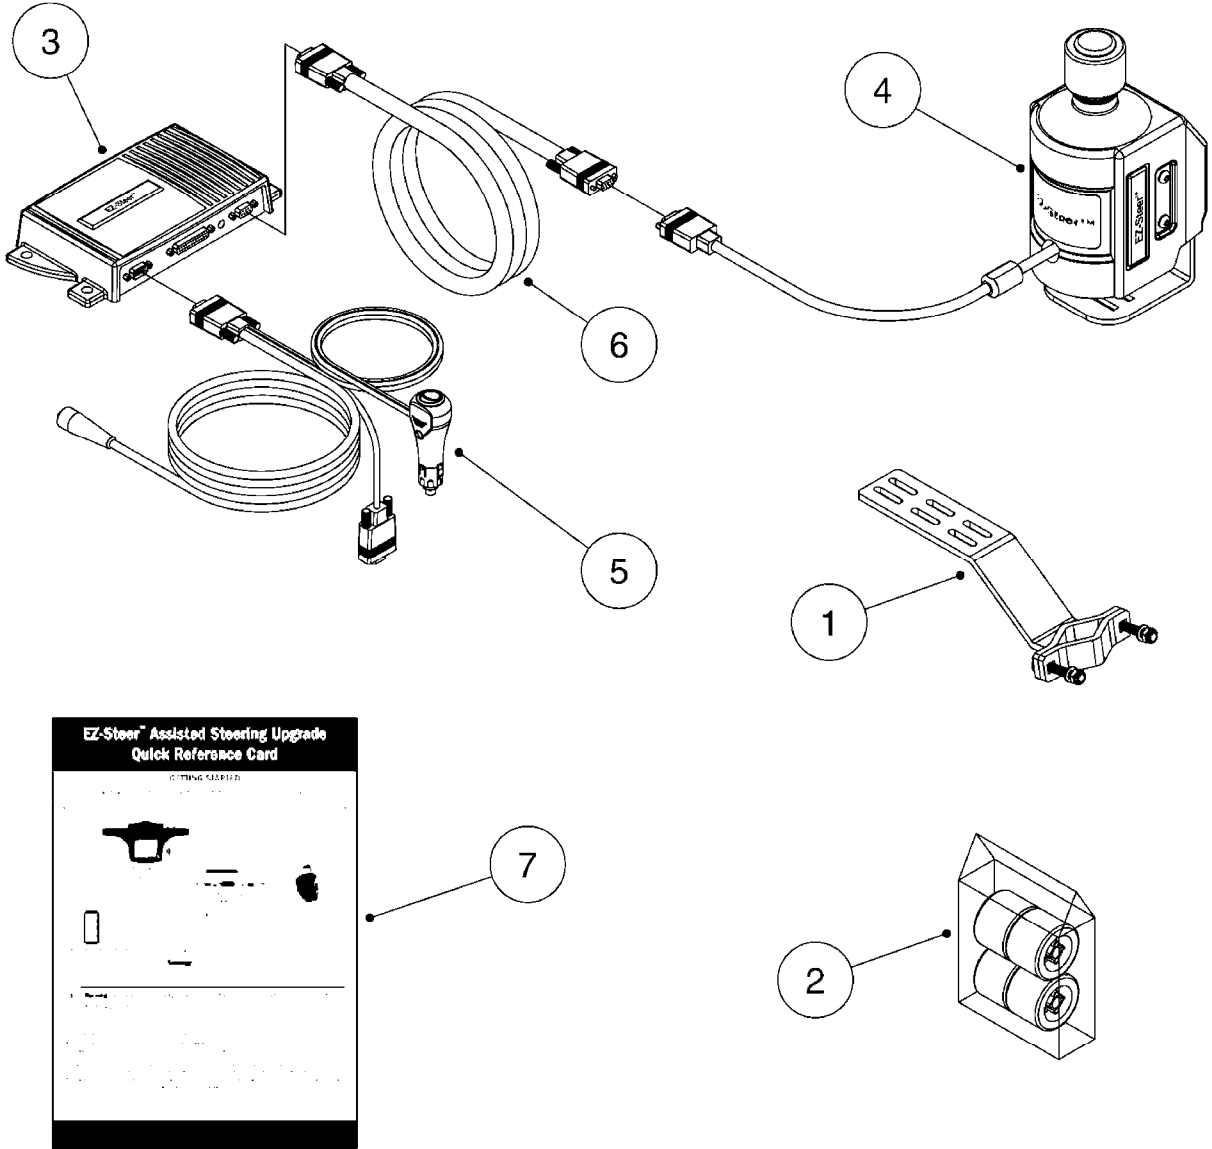

COMPLETE ASSEMBLY:
84205303 (WITH GPS)
84205403 (WITHOUT GPS)

**COMPLETE ASSEMBLIES
WHOLEGOODS ITEMS**

G195

EZ-GUIDE PLUS LIGHT BAR
G195-HIN, 01:01:01

Page 1
Date 06.04.2015 10:21

parts-n°	order qty	description
26007403	1	ANTENNA,HURRICANE F. EZGUIDEPL
26007503	1	REMOTE KEYPAD EZ-GUIDE PLUS
26007603	1	CABLE, ANTENNA, EZGUIDEPLUS
26007703	1	CABLE, POWER F. EZGUIDEPLUS
26007803	1	BRACKET KIT F. EZGUIDEPLUS
26007903	1	EZ-Guide 500 External Interfac
26008003	1	LIGHT BAR ASSM WITH GPS
26008103	1	LIGHT BAR ASSM WITHOUT GPS
29002703	1	VACUUM CUP 4 1/2" 1420I
29002803	1	MOUNT, MAG F. ANTENNA
29002903	1	PLATE, F. ANTENNA MOUNT
67206303	1	QUICK REFERENCE CARD EZ-GUIDE+
67206403	1	MANUAL EZ GUIDE PLUS
84205303	1	EZ GUIDE PLUS W GPS, NO LABLE
84205403	1	EZ GUIDE PLUS W/O GPS,NO LABLE
97607603	1	DECAL COMPANY 45MM X 20MM