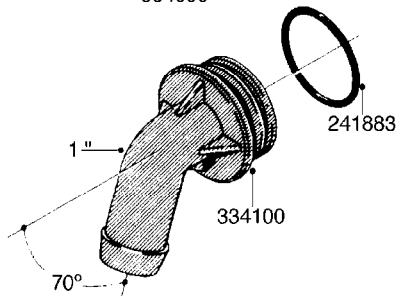

H090

FITTINGS - S-56 & S-61
H090-HIN, 01:01:01

Page 1

Date 06.04.2015 10:22

parts-n°	order qty	description
145661	1	FITT.DK S-61 FORK
241754	1	O-RING D59.5X3
241883	1	O-RING D39.2X3 NITRIL 242020
322055	1	FITT.DK S-61 BULKHEAD
322056	1	FITT.DK S-61 BULKHEAD NUT
322066	1	FITT.DK S-56 NUT
334050	1	FITT.DK S-61 STR.1-1/4"
334068	1	FITT.DK S-61 STR.1"
334091	1	FITT.DK S-61 STR.1-1/2'
334099	1	FITT.DK S-61 ELB.1-1/2"110 DEG
334100	1	FITT.DK S-61 ELB.1" 110 DEG.
334151	1	FITT.DK S-61 ELB.1-1/4"110 DEG
390231	1	FITT.DK NIPPLE 1-1/2 X S56