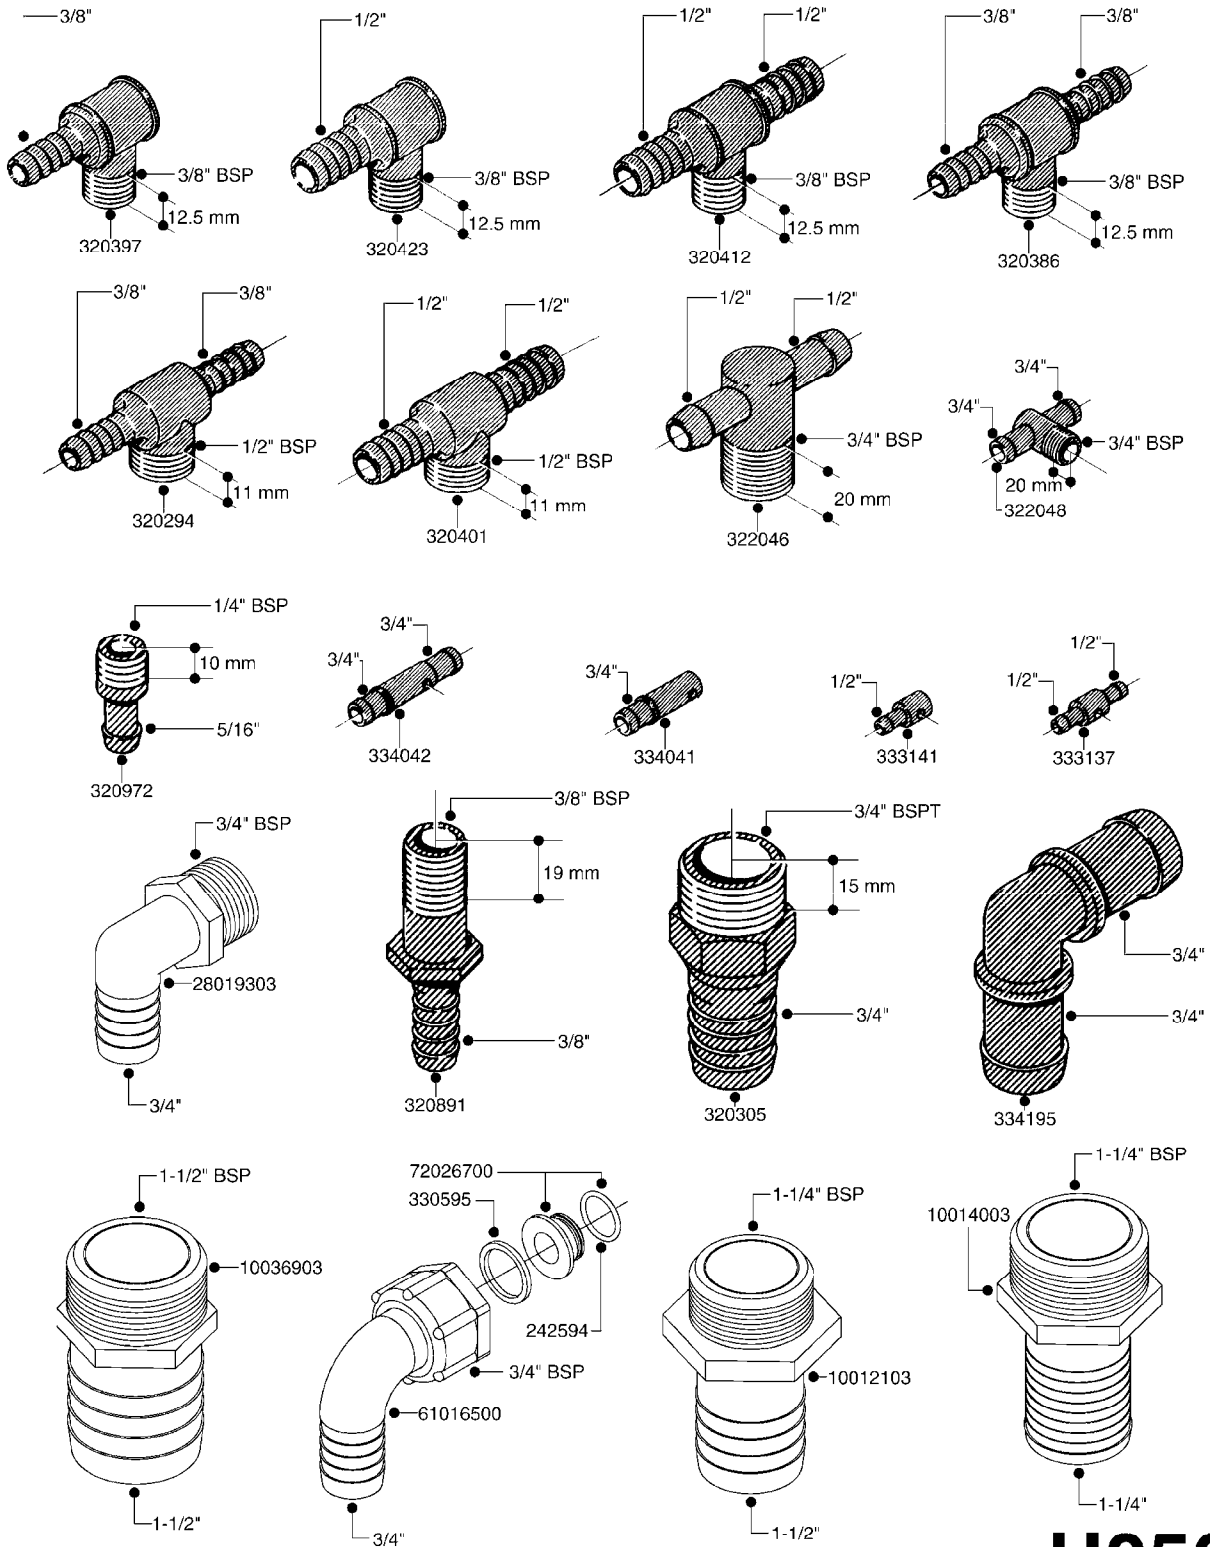

H040

FITTINGS - NIPPLES & ELBOWS
H040-HIN, 01:01:01

Page 1

Date 06.04.2015 10:22

parts-n°	order qty	description
10530803	1	FITT.PO.SE 2.00X2.00 45 DEG.
320191	1	FITT.DK ELB 3/8' BSP 45 DEGREE
320482	1	FITT.DK ELB. 1/2" BSP 60 DEG.
320596	1	FITT.DK ELB 3/8'-1/2'BSP 45DEG
320607	1	FITT.DK HN 3/8M X 3/8F BSP LNG
320633	1	FITT.DK HN 3/8"M X 3/8"F BSP
321451	1	FITT.DK ELB.1-1/2 X1-1/4 80DEG
321532	1	FITT.DK REDUC 3/4' X 1/2' BSP
390233	1	FITT.DK REDUC 1-1/2" X 1" BSP