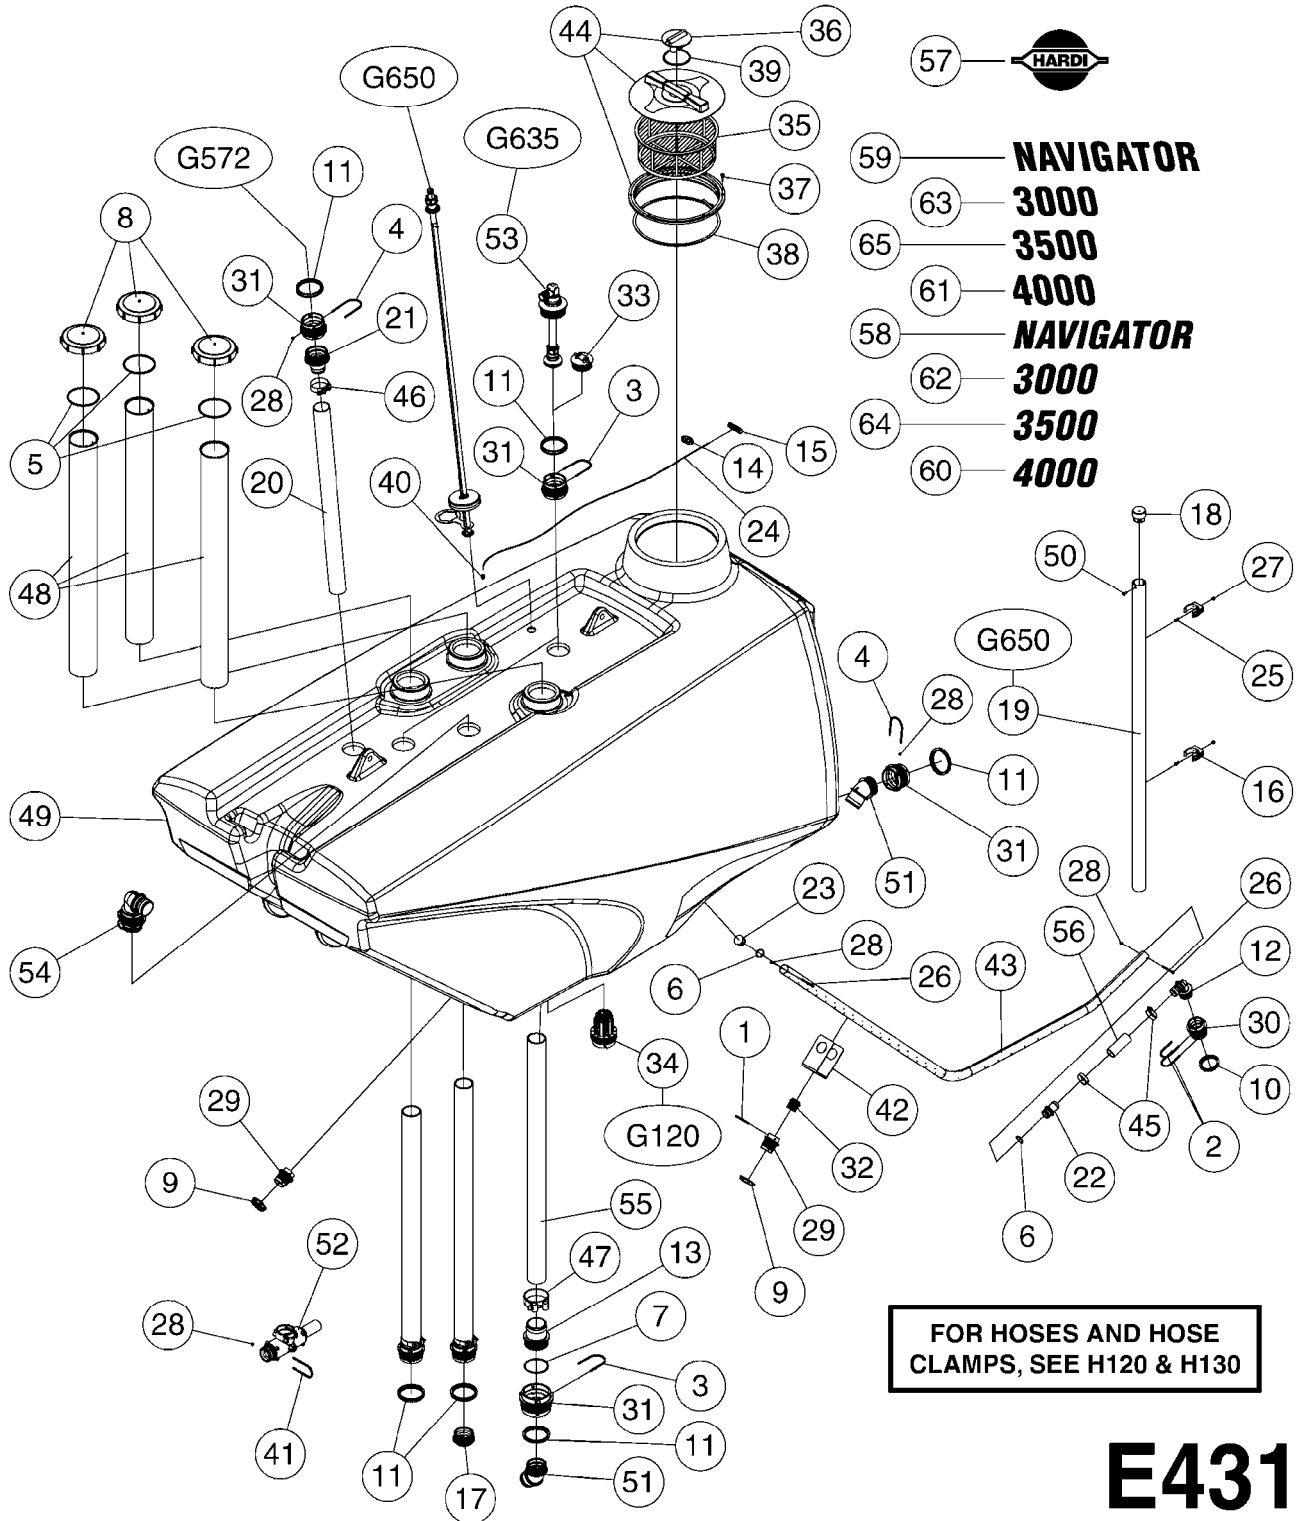

E431

TANK - NAVIGATOR 3000/4000
E431-HIN, 06:05:14

Page

1

Date

06.04.2015 10:21

Pos.	parts-n°	order qty	description
1	145995	1	FITT.DK S-53 FORK
2	145996	1	FITT.DK S-67 FORK
3	145997	1	FITT.DK S-93 FORK
4	147774	1	FITT.DK S-93 FORK W. M5 THREAD
5	241415	1	O-RING D117.5X5.33 NITRIL
6	241441	1	O-RING D29.3X3
7	242351	1	O-RING D69.5X3.0 VITON F.S-93
8	321591	1	LID 150MM NAV TK & FOAM MARKER
9	322107	1	FITT.DK S-53 BULKHEAD NUT
10	322108	1	FITT.DK S-67 BULKHEAD NUT
11	322109	1	FITT.DK S-93 BULKHEAD NUT
12	334244	1	FITT.DK S-67 ELB.1-1/4"
13	334443	1	HOSE PIPE BR.21/2'-EVEN S
14	334469	1	CLEVIS F.CORD TOP DRAIN ASSY.
15	334472	1	HANDLE FOR TOP DRAIN
16	334523	1	PIPE HOLDER D51.5
17	334601	1	FITT.DK S-93 TO S67 ADAPTOR
18	334850	1	GUIDE F. SIGHT GAUGE TUBE TOP
19	341204	1	SIGHT GAUGE TUBE L=59"
19	341283	1	TUBE F.SIGHT GAUGE L=72"
19	97610203	1	DECAL SIGHT GAUGE NAV 3000 GAL
19	97610403	1	DECAL SIGHT GAUGE NAV 4000 GAL
19	97611503	1	DECAL SIGHT GAUGE NAV 3500 GAL
20	341285	1	TUBE Ø57/Ø52 L=1500 YELLOW PE
21	390691	1	FITT.DK S-93 STR.2"PVC DRILLED
22	390902	1	SPARGE TUBE FITT FRONT
23	390903	1	CAP SPARGE TUBE
24	390982	1	CORD NYLON 4000MM
25	410185	1	BOLT HEX 8.8 DEL M6X16 A2
26	411078	1	BOLT HEX M5 X 60 SS
27	460261	1	NUT HEX M6X1 LOCK A2 DIN985
28	461217	1	NUT HEX M5 LOCK
29	726463	1	FITT.DK S53 BULKHEAD W/GASKET
30	726464	1	FITT.DK S-67 BULKHEAD W/GASKET
31	726465	1	FITT.DK S-93 BULKHEAD W/GASKET
32	726578	1	FITT.DK S53 PLUG WITH O-RING
33	726580	1	FITT. S93 PLUG W/O-RING
34	730084	1	BOTTOM VALVE S93 2"RG-3M
35	10045303	1	FILTER BASKET 16"
36	10052203	1	LID VENT ASSY
37	10054503	1	SCREW 3/4" SELF TAPPING
38	10064203	1	SET SEALING SPONGE 1 Ft BULK
39	10102203	1	GASKET F.16" LID BREATHER
40	14001500	1	GROMMET F.TOP DRAIN CORD
41	14012200	1	FITT.DK S-67 FORK W/M5 THREADS
42	15102300	1	SPARGE TUBE STAINLESS NAV '07
43	16008300	1	BRACKET SPARGE TUBE
44	28014203	1	LID ASSY. (3-PC.) 16" ARAG
45	28030103	1	CLAMP HOSE GEAR P5/4-S1.5"6724
46	28030203	1	CLAMP HOSE T-BOLT S2" 235-67
47	28030303	1	CLAMP HOSE T-BOLT S2.5" 235-76
48	28082200	1	DROP TUBE Ø110/L=1120 NAV3000
48	28082300	1	DROP TUBE Ø110/L=1270 NAV4000
49	35003603	1	TANK, MAIN 3000L NAVIGATOR
49	35003703	1	TANK, MAIN 4000L NAVIGATOR
49	35004403	1	TANK, MAIN 3500L NAVIGATOR
50	44075300	1	SCREW 3.5X9.5SS/X15 ISO 14585C
51	72072900	1	FITT.S93 2-1/2" 45°PVC W/ORING
52	72280300	1	SAFTY VALVE S67 15 BAR CM'05
53	72358000	1	TANK RINSE LOW MOD.ASSMBLY NCM
54	72374800	1	TANK VENT S93 2-1/2" NAV/NCM