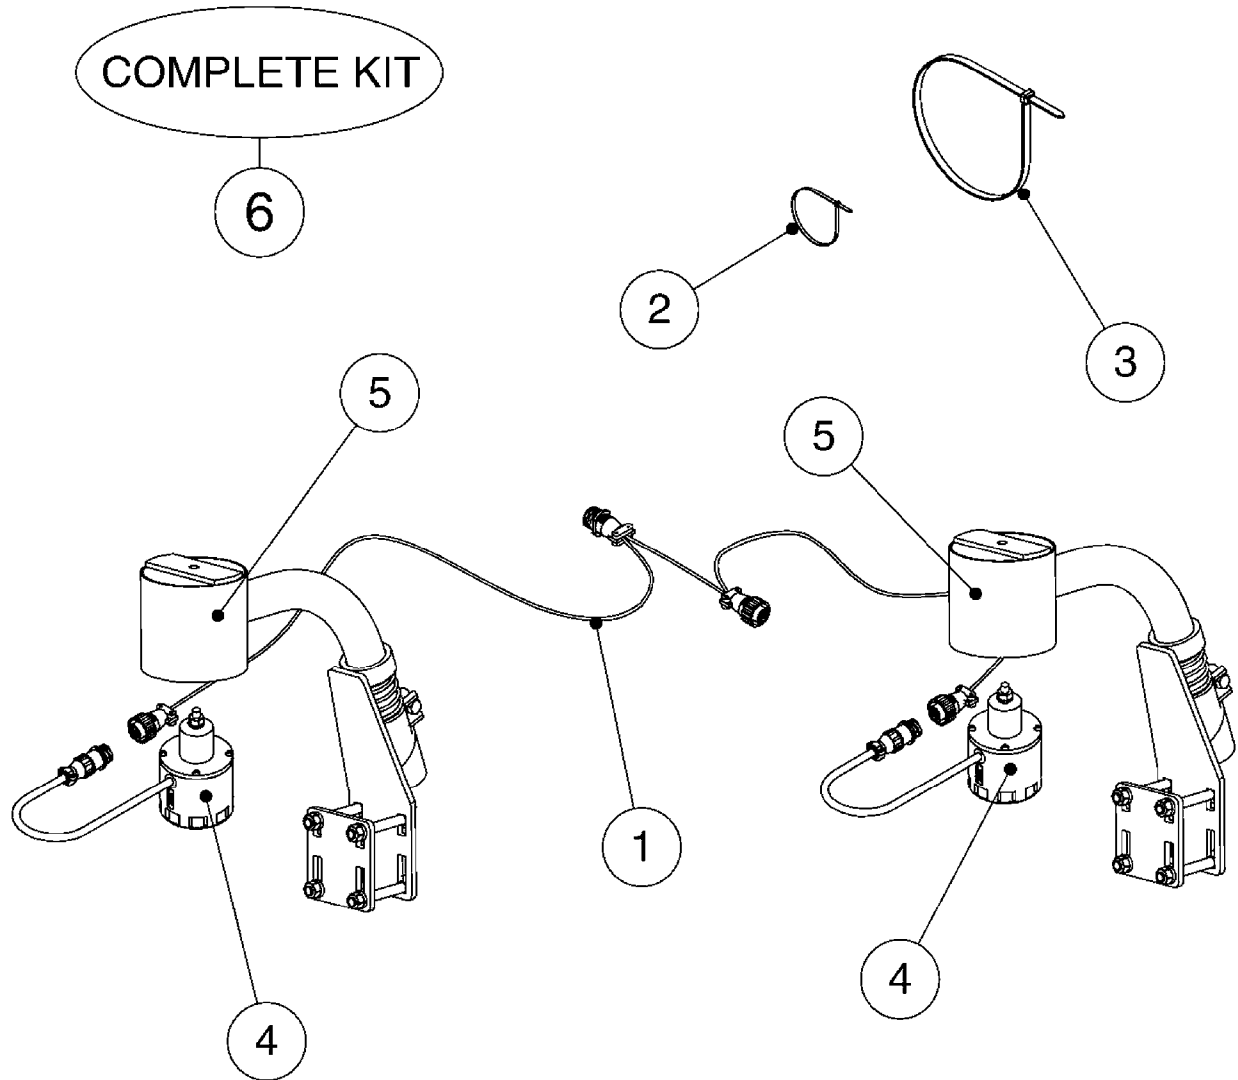

G720

NORAC SEVERE TERRAIN KIT
G720-HIN, 18:03:10

Page 1

Date 06.04.2015 10:22

Pos.	parts-n°	order qty	description
1	26030300	1	NORAC SEVERE TERRAIN CABLE
2	28024103	1	TIE STRAP L=8" x W=3/16"
3	28025203	1	TIE STRAP L=23" x W=1/2"
4	28086400	1	UC4 ULTRASOUND SENSOR NORAC
5	28086500	1	UC4 SENSOR MOUNTING BKT. NORAC
6	72591600	1	NORAC HC SEVERE TERRAIN KIT