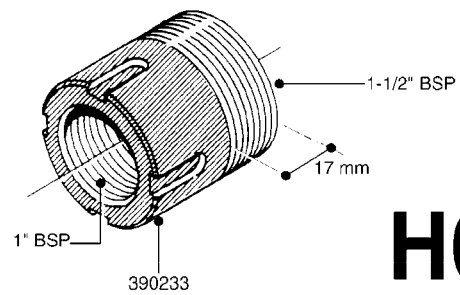

H040

FITTINGS - NIPPLES & ELBOWS
H040-HIN, 01:01:01

Page 1

Date 06.04.2015 10:22

parts-n°	order qty	description
10530803	1	FITT.PO.SE 2.00X2.00 45 DEG.
320191	1	FITT.DK ELB 3/8' BSP 45 DEGREE
320482	1	FITT.DK ELB. 1/2" BSP 60 DEG.
320596	1	FITT.DK ELB 3/8'-1/2'BSP 45DEG
320607	1	FITT.DK HN 3/8M X 3/8F BSP LNG
320633	1	FITT.DK HN 3/8"M X 3/8"F BSP
321451	1	FITT.DK ELB.1-1/2 X1-1/4 80DEG
321532	1	FITT.DK REDUC 3/4' X 1/2' BSP
390233	1	FITT.DK REDUC 1-1/2" X 1" BSP