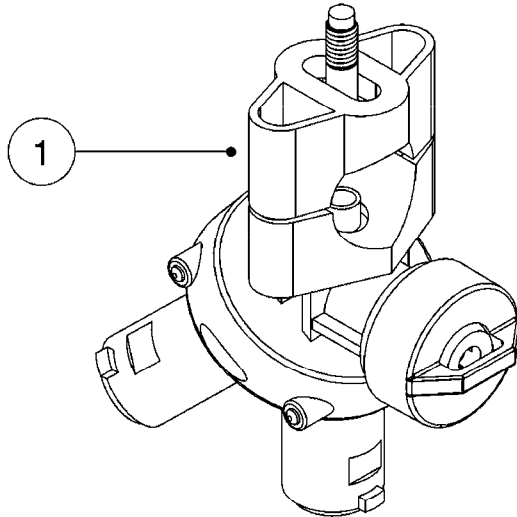

SINGLE NOZZLE BODY

TRIPLET NOZZLE BODY

D620

*=REFER TO HARDI NOZZLE CATALOG

NOZZLE BODIES-SNAP FIT
D620-HIN, 18:03:10

Page 1

Date 06.04.2015 10:21

parts-n°	order qty	description
143592	1	LOCK CLAMP FOR TRIPLET
241371	1	DIAPHRAGM, NO-DRIP alt 241371
241990	1	O-RING D9.3 X 2.4 VITON
242594	1	O-RING D14 X 1.78 SCH.70-EPDM
242598	1	O-RING D7.0 X 2.5 NITRIL
320187	1	FITT.DK CAP 3/8" BSP BLACK
320283	1	FITT.DK NUT 3/4"BSP
321462	1	CAP F.NO-DRIP ASSY.
322068	1	SNAP-FIT ADAPTER THREAD. HARDI
322114	1	NUT PLASTIC F.NOZZ.H
322116	1	BOLT PLASTIC F.NOZZ.H.
322258	1	HOUSING F.TRIPLET
322260	1	NOZZLE HOLDER LOWER PART
333012	1	NOZZLE HOLD. UPPER PART
334082	1	SNAP-FIT NOZZ.HOLD.CONE BLACK
334102	1	BLANK F.NOZZLE
334172	1	SNAP-FIT NOZZ.HOLD.CONE GREEN
334173	1	SNAP-FIT NOZZ.HOLD.CONE ORANGE
334220	1	YOKE, UPPER NOZZLE BODY
334371	1	SNAP-FIT NOZZLE HOLDER YELLOW
334373	1	SNAP-FIT NOZZLE HOLDER RED
334377	1	SNAP-FIT NOZZLE HOLDER BLUE
334926	1	SNAP-FIT TURN PLATE F TRIPLET
390639	1	O-RING F.NOZZLE FILTER
440665	1	SCREW M4.2X16 STAINLESS
716236	1	FITT.DK HB 1/2" ASSY. F. 3/4"
716413	1	FITT.DK PLUG ASSY. F.NOZ TUBE
724621	1	FITT.DK HB 3/4"ASSY F.3/4" NUT
725042	1	SCREEN 80 MESH W.GASKET, RED
725043	1	SCREEN 50 MESH W.GASKET,BLUE
725044	1	SCREEN 100 MESH W.GASKET,YELLO
725078	1	SNAP-FIT TRIPLET W/O NOZZ HOLD
725079	1	NOZZLE ASSY.SING.SNAP-FIT GREN
729645	1	NON-DRIP SPRING ASSY.GREEN 10