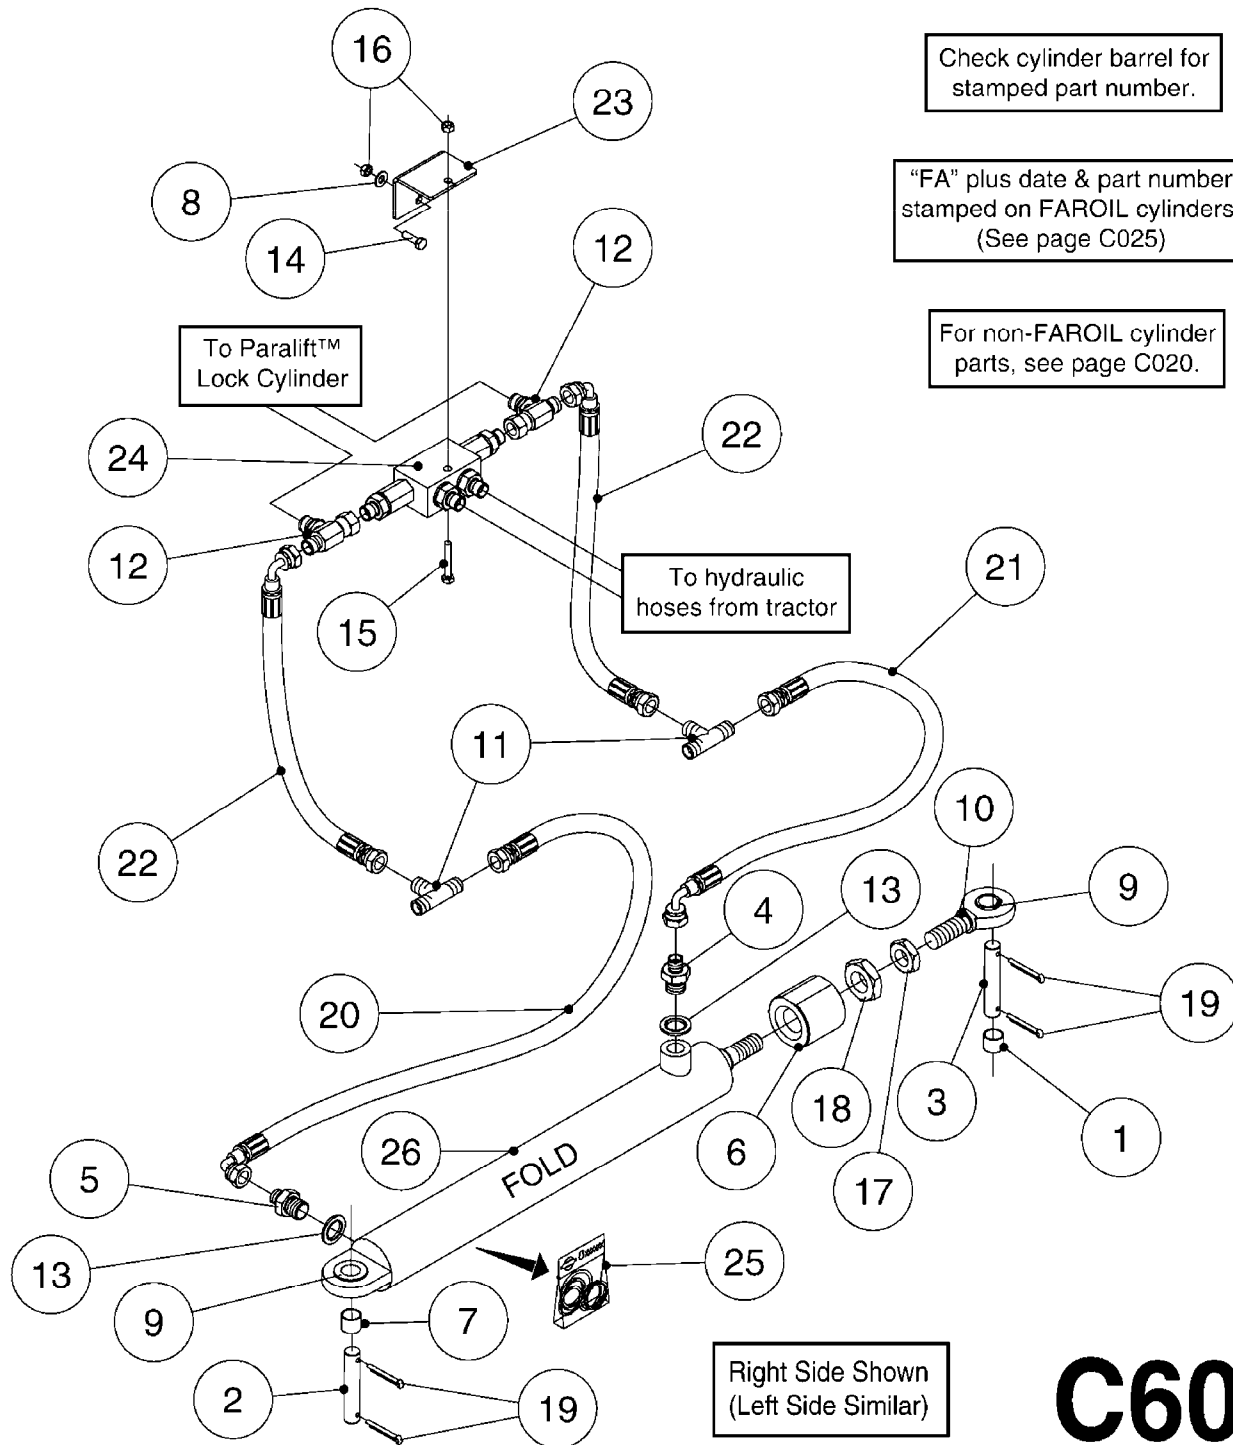

HYD EAGLE HY SPB 45'-66'
C600-HIN, 16:12:08

Page 1

Date 06.04.2015 10:20

Pos.	parts-n°	order qty	description
1	145912	1	BUSHING D19.8/D17.0X7MM
2	146324	1	SHAFT D16.8 L102/2 X 5
3	146587	1	PIN D16.8 X 65
4	146835	1	HEX NIPPLE 1/4" - 3/8" BSP
5	146839	1	HEX NIPPLE 1/4"X3/8" BSP 0.7MM
6	146992	1	BUSHING F.CYLINDER
7	151872	1	BUSHING D22.0/18.0 10MM
8	163936	1	WASHER D15/D6.2X1
9	210728	1	BEARING F.LINK HEAD M17
10	210879	1	LINK HEAD M16 x D17
11	230963	1	TEE 1/4"M X 1/4"M X 1/4"M BSP
12	232109	1	FITT.HY TEE 1/4' BSP UNION
13	240866	1	DOWTYSEAL 3/8"
14	410362	1	BOLT HEX 8.8 SS M6X20 FT
15	410583	1	BOLT HEX 8.8 DEL M6X40
16	460261	1	NUT HEX M6X1 LOCK A2 DIN985
17	461198	1	NUT HEX M16X2 JAMB
18	461249	1	NUT HEX M22X1.5
19	480384	1	PIN COTTER 3/16 x 1-1/2"
20	784001	1	HOSE HY X 1/4 X 067.00"STR+ELB
21	784019	1	HOSE HY X 1/4 X 078.75"STR+ELB
22	784076	1	HOSE, HY, 1/4" L=8.5" STR-ELB
23	16100400	1	PLATE 3 X 60 X 91 HY BLOCK MT
24	72256500	1	DOUB.PILOT STEERED COUNT.VALVE
25	75075000	1	SEAL KIT 78122600/27/28/29
26	78122900	1	CYLINDER 40/22X300MM RED