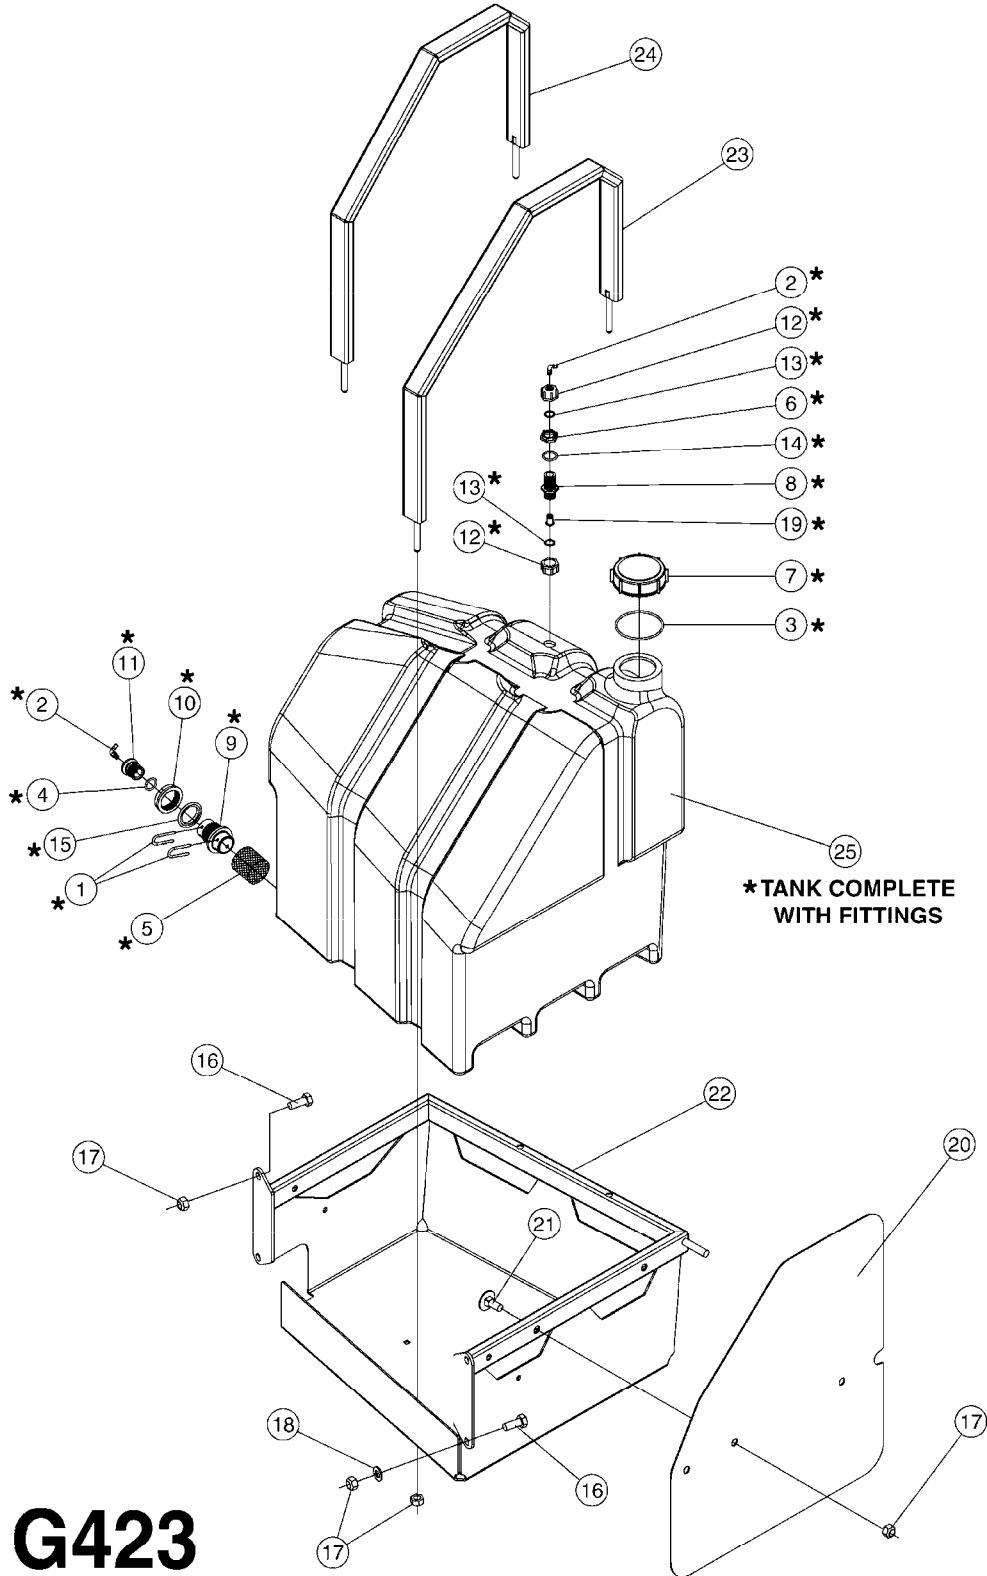

G410

parts-n°	order qty	description
145995	1	FITT.DK S-53 FORK
160775	1	WASHER F. FRICTION PLATE
161116	1	FLATBAR PLATE 3 X 25 X 110
161130	1	FILTER SCREEN F/FOAM DROPPER
172664	1	FLATBAR BACKING PLATE
232114	1	COUPLER 1/8" THREADX8MM HOSE
232199	1	COUPLER 3/8' BSP-90/10MM HOSE
242109	1	O-RING D32.2x3.0 (USE 242354)
320095	1	FITT.DK NUT 1" BSP
320176	1	FITT.DK HN 3/8"X1/2" BSP
320456	1	FITT.DK BULKHEAD 1"BSP DOUBLE
320471	1	FITT.DK NUT 1" BSP JAMB
322138	1	FITT.DK ELB 1"M X 1"F BSP
330326	1	O-RING D30/D24X2 F.1"NUT
330341	1	FITT.DK HB 1" F. 1" NUT
330665	1	FITT.DK HB 3/4"F.1" NUT
330831	1	FRICTION PLATE
334241	1	FITT.DK S-53 ELB.3/4"
334523	1	PIPE HOLDER D51.5
390639	1	O-RING F.NOZZLE FILTER
390925	1	FITTING F.FOAM MIX.CHAMB. STD
390926	1	TUBE,MIX CHAMB. FOAM MARK STD
410701	1	SCREW M6X16 GALV.
421024	1	BOLT HEX 8.8 DEL M8X60
421201	1	BOLT HEX 8.8 DEL M8X70
430323	1	BOLT HEX 8.8 DEL M12X60
430367	1	BOLT HEX 8.8 DEL M12X100 DIN931
440333	1	SCREW 3.5 X 9.5 SS
460143	1	NUT HEX M8 LOCK A2 DIN985
460261	1	NUT HEX M6X1 LOCK A2 DIN985
460703	1	NUT HEX M12X1.75 LOCK DIN985
471127	1	WASHER D24/D13X2.5 STAINLESS
611671	1	BREAK AWAY HOLDER F-MARKER
614432	1	BREAK AWAY ARM F. FOAM MARKER
615786	1	MOUNT BKT. F.FOAM DROPPER 98
728323	1	VALVE NON-RETURN
730697	1	FOAM DROPPER COMP. BLACK '97
741526	1	FOAM DROPPER MT. KIT MB-SPL
927231	1	HOSE R X PVCX3/4 CLR/BRD 0012"
927306	1	HOSE R X PE D8/D6 X 0012"BLACK
927330	1	HOSE R X PE D10/D8 X 012"BLACK
981561	1	SPONGE MAT. MIX.CHAMBER-x0012"
28029903	1	CLAMP HOSE GEAR P3/4"-S1" 6712
28030103	1	CLAMP HOSE GEAR P5/4-S1.5"6724
72048700	1	MIXING CHAMBER, FOAM MARK. STD
92712403	1	HOSE R X1" X300PSI WP X0012"