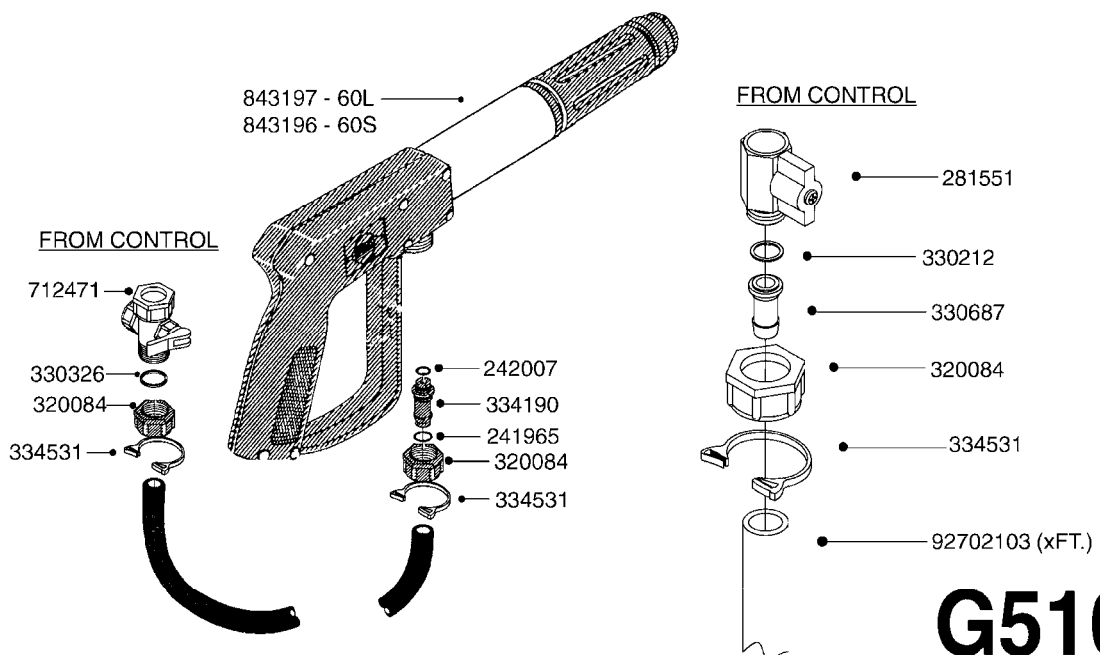

G503

HOSE REEL - NAVIGATOR
G503-HIN, 14:05:12

Page 1

Date 06.04.2015 10:21

Pos.	parts-n°	order qty	description
1	159912	1	BUSHING 12.0/10.2 - 45.5
2	165557	1	WASHER D28.0/D12.2X2.0 SS
3	242003	1	O-RING D14.1X1.6 VITON
4	281982	1	SNAP-RING OUTER 26X1.2 DIN4711
5	332905	1	FITT.DK HB 1/2" F. 3/4" CAP
6	333956	1	SLIDE SHOE 91X25X10
7	334104	1	GRIP
8	420604	1	BOLT HEX 8.8 DEL M10X25 FT DIN933
9	421083	1	BOLT HEX 8.8 DEL M10X65
10	421226	1	BOLT HEX 8.8 DEL M10X45
11	440665	1	SCREW M4.2X16 STAINLESS
12	460423	1	NUT HEX M10X1.5 LOCK
13	471140	1	WASHER D30/D10.5X2.5 STAINLESS
14	480804	1	RIVET Ø4.8x14.5
15	16118400	1	ARM FOR HANDLE ON HOSE REEL
16	16127500	1	WASHER D40.0/27.0/2.0/RED
17	61048300	1	AXLE LOCK F.HOSE REEL
18	61048700	1	HOSE REEL TILT ARM - NAVIGATOR
19	61048900	1	BRACKET FOR HOSE REEL NAV
20	61050300	1	AXLE LOCK F.HOSE REEL
21	63036500	1	HOSE REEL FOR HOSE