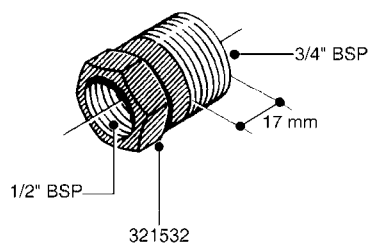

H040

FITTINGS - NIPPLES & ELBOWS
H040-HIN, 01:01:01

Page 1

Date 06.04.2015 10:22

parts-n°	order qty	description
10530803	1	FITT.PO.SE 2.00X2.00 45 DEG.
320191	1	FITT.DK ELB 3/8' BSP 45 DEGREE
320482	1	FITT.DK ELB. 1/2" BSP 60 DEG.
320596	1	FITT.DK ELB 3/8'-1/2'BSP 45DEG
320607	1	FITT.DK HN 3/8M X 3/8F BSP LNG
320633	1	FITT.DK HN 3/8"M X 3/8"F BSP
321451	1	FITT.DK ELB.1-1/2 X1-1/4 80DEG
321532	1	FITT.DK REDUC 3/4' X 1/2' BSP
390233	1	FITT.DK REDUC 1-1/2" X 1" BSP