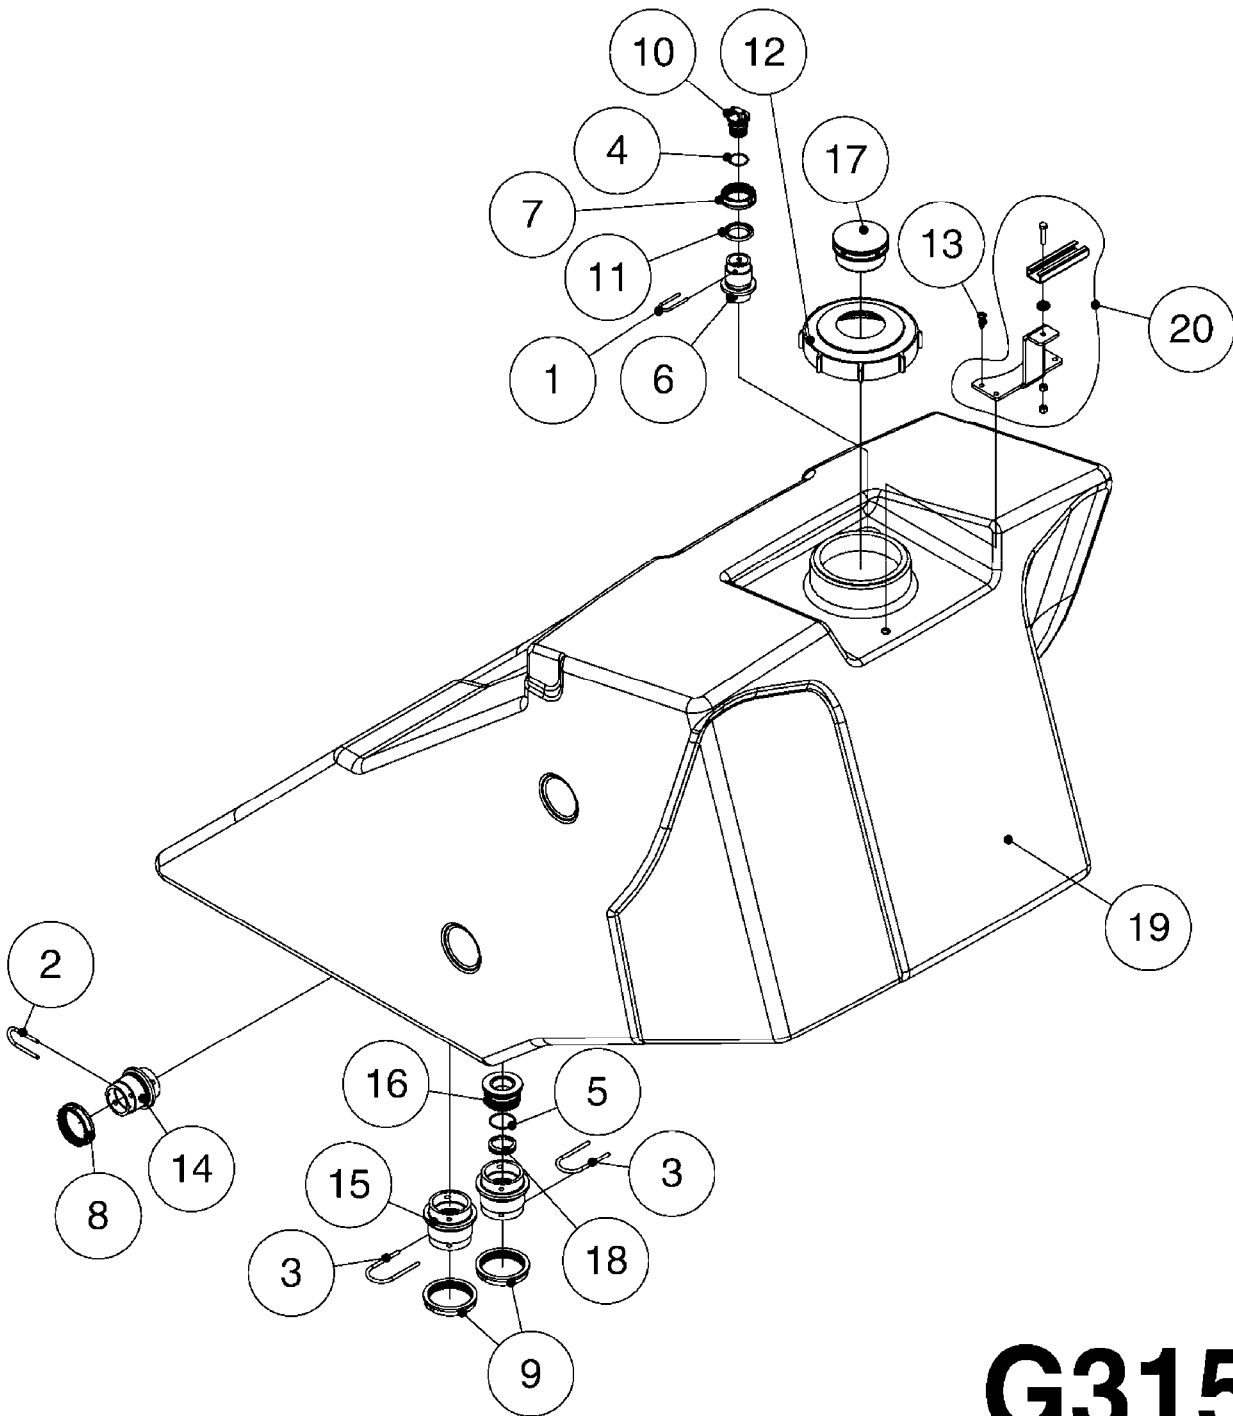

G315

FLUSH SYSTEM - NCM/NAVIGATOR
G315-HIN, 13:06:08

Page 1

Date 06.04.2015 10:21

Pos.	parts-n°	order qty	description
1	145994	1	FITT.DK S-40 FORK
2	145995	1	FITT.DK S-53 FORK
3	145996	1	FITT.DK S-67 FORK
4	242355	1	O-RING D19.2X3.0 VITON F.S-40
5	242504	1	O-RING D35x2 NITRIL
6	322102	1	FITT.DK S-40 BULKHEAD
7	322106	1	FITT.DK S-40 BULKHEAD NUT
8	322107	1	FITT.DK S-53 BULKHEAD NUT
9	322108	1	FITT.DK S-67 BULKHEAD NUT
10	334248	1	FITT.DK S-40 PLUG
11	334259	1	GASKET F. S-40 BULKHEAD
12	390847	1	LID F. RINSE TANK CM
13	440392	1	SCREW 6.3 X 25.0 DIN7981C TORX
14	726463	1	FITT.DK S53 BULKHEAD W/GASKET
15	726464	1	FITT.DK S-67 BULKHEAD W/GASKET
16	726695	1	FITT.DK S-67 X 1'BSP W. ORING
17	727038	1	VENT F.TANK (FAST FILL)
18	14014400	1	SEAT F.CHECK VALVE D41.8 S67
19	72285500	1	RINSE TANK W/FITTINGS NCM/NAV
20	72348600	1	HOSE MT. BKT NCM FLUSH TANK