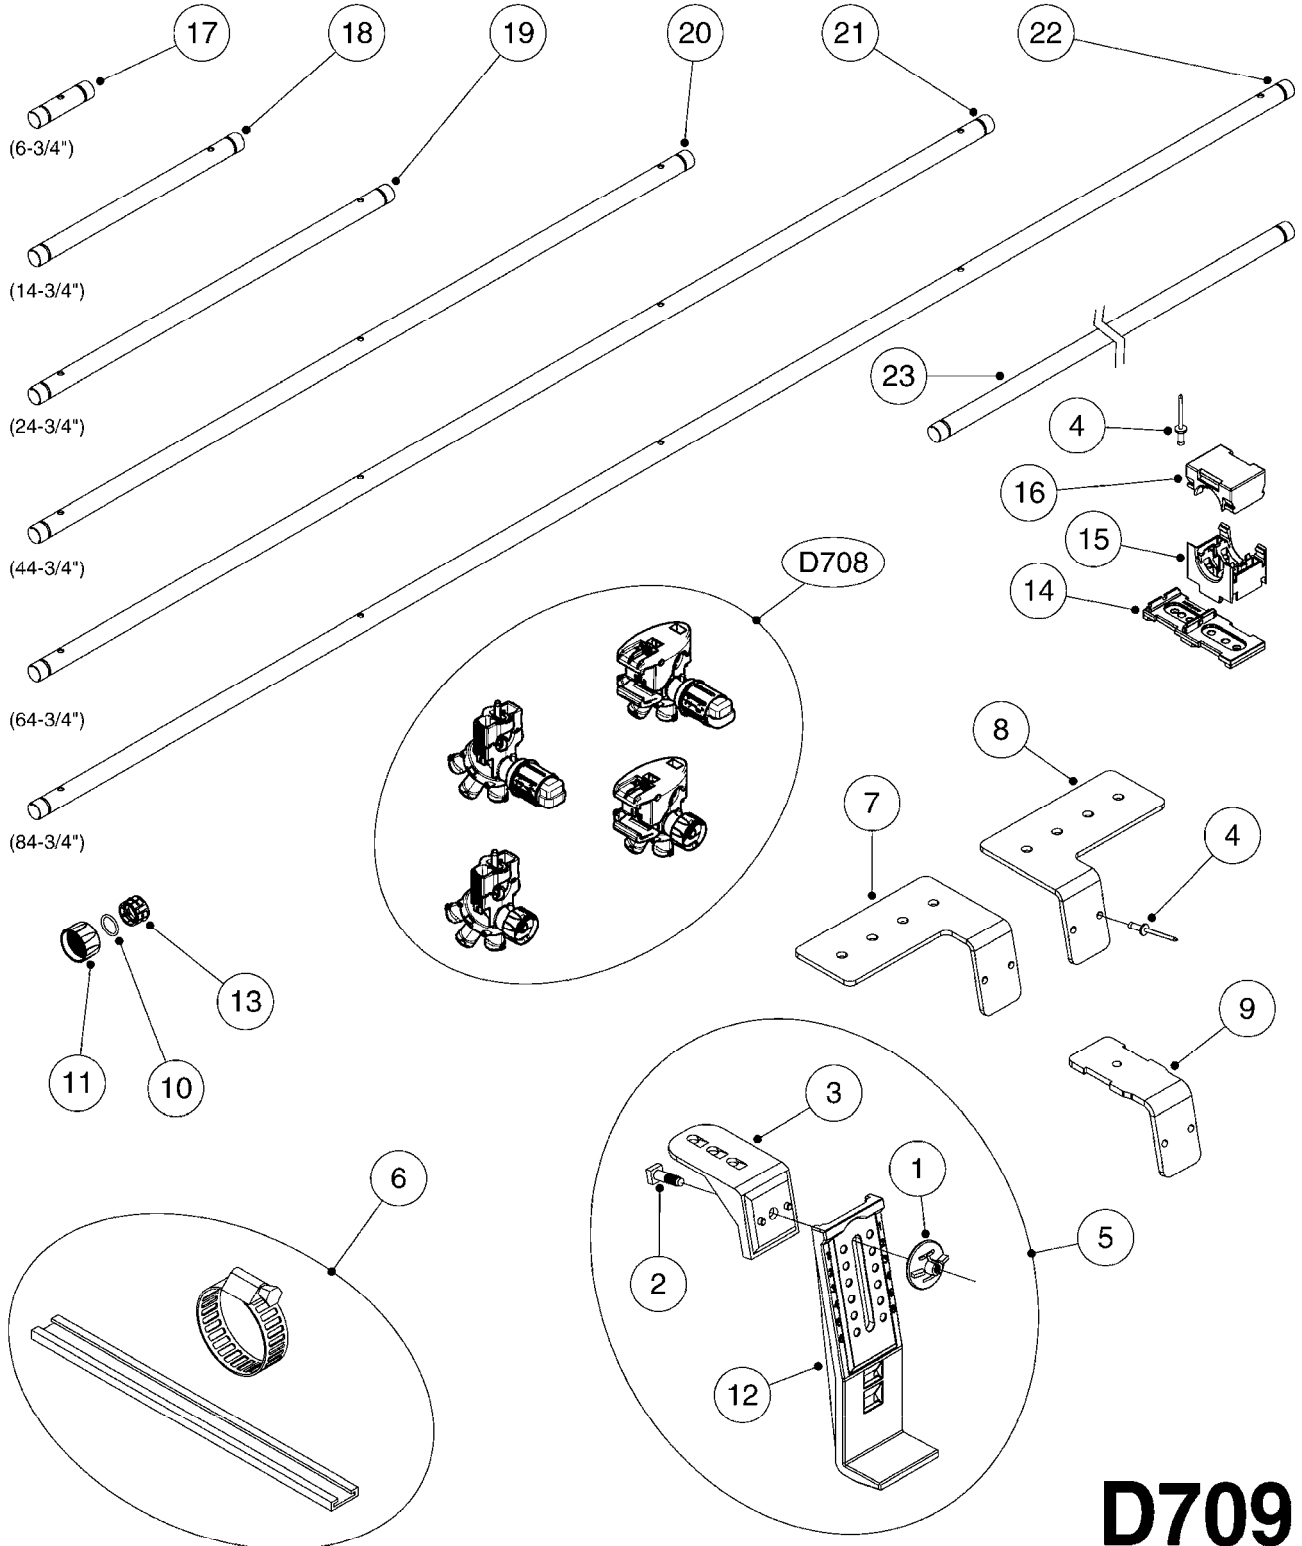

D708

NOZZLE BODIES - T25
D708-HIN, 23:06:14

Page 1
Date 06.04.2015 10:21

Pos.	parts-n°	order qty	description
1	242431	1	O-RING 6.3X2.4 VITON
2	322114	1	NUT PLASTIC F.NOZZ.H
3	322365	1	HOUSING F.Ø25 TUBE TRIP/PENT
4	14046100	1	CLAMP Ø3/38 L=51 TRIP/PENT T25
5	24261400	1	MEMBRANE F.NON-DRIP Ø19.8 T25 EPDM
5	24265500	1	NON DRIP MEMBRANE Ø19,8 FPM 60
6	24262800	1	O-RING Ø10.69 X 3.53 NITRIL
7	33507600	1	TOP PLATE T25 SNAPFIT
8	33517000	1	STOP F. ROTARY PLATE TRIP/PENT
9	33517100	1	ROTARY PLATE F. TRIPLET T25
10	33517200	1	ROTARY PLATE F. PENTALET T25
11	33520200	1	LOCK F. T25 BRACKET
12	33520300	1	TOP PLATE T25 NOZZLE '12
13	45002100	1	SCREW M6X26 W.SQ.HEAD SS
14	72622200	1	NON-DRIP, 1-BAR TRIP/PENT T25 INCLUDES MEMBRANE (24261400)
15	72686400	1	TRIPLET Ø25N.DRIP LOWER
16	72686500	1	PENTALET Ø25N.DRIP LOWER
17	75085300	1	ACTUATOR PF '11 (SPARE PART)