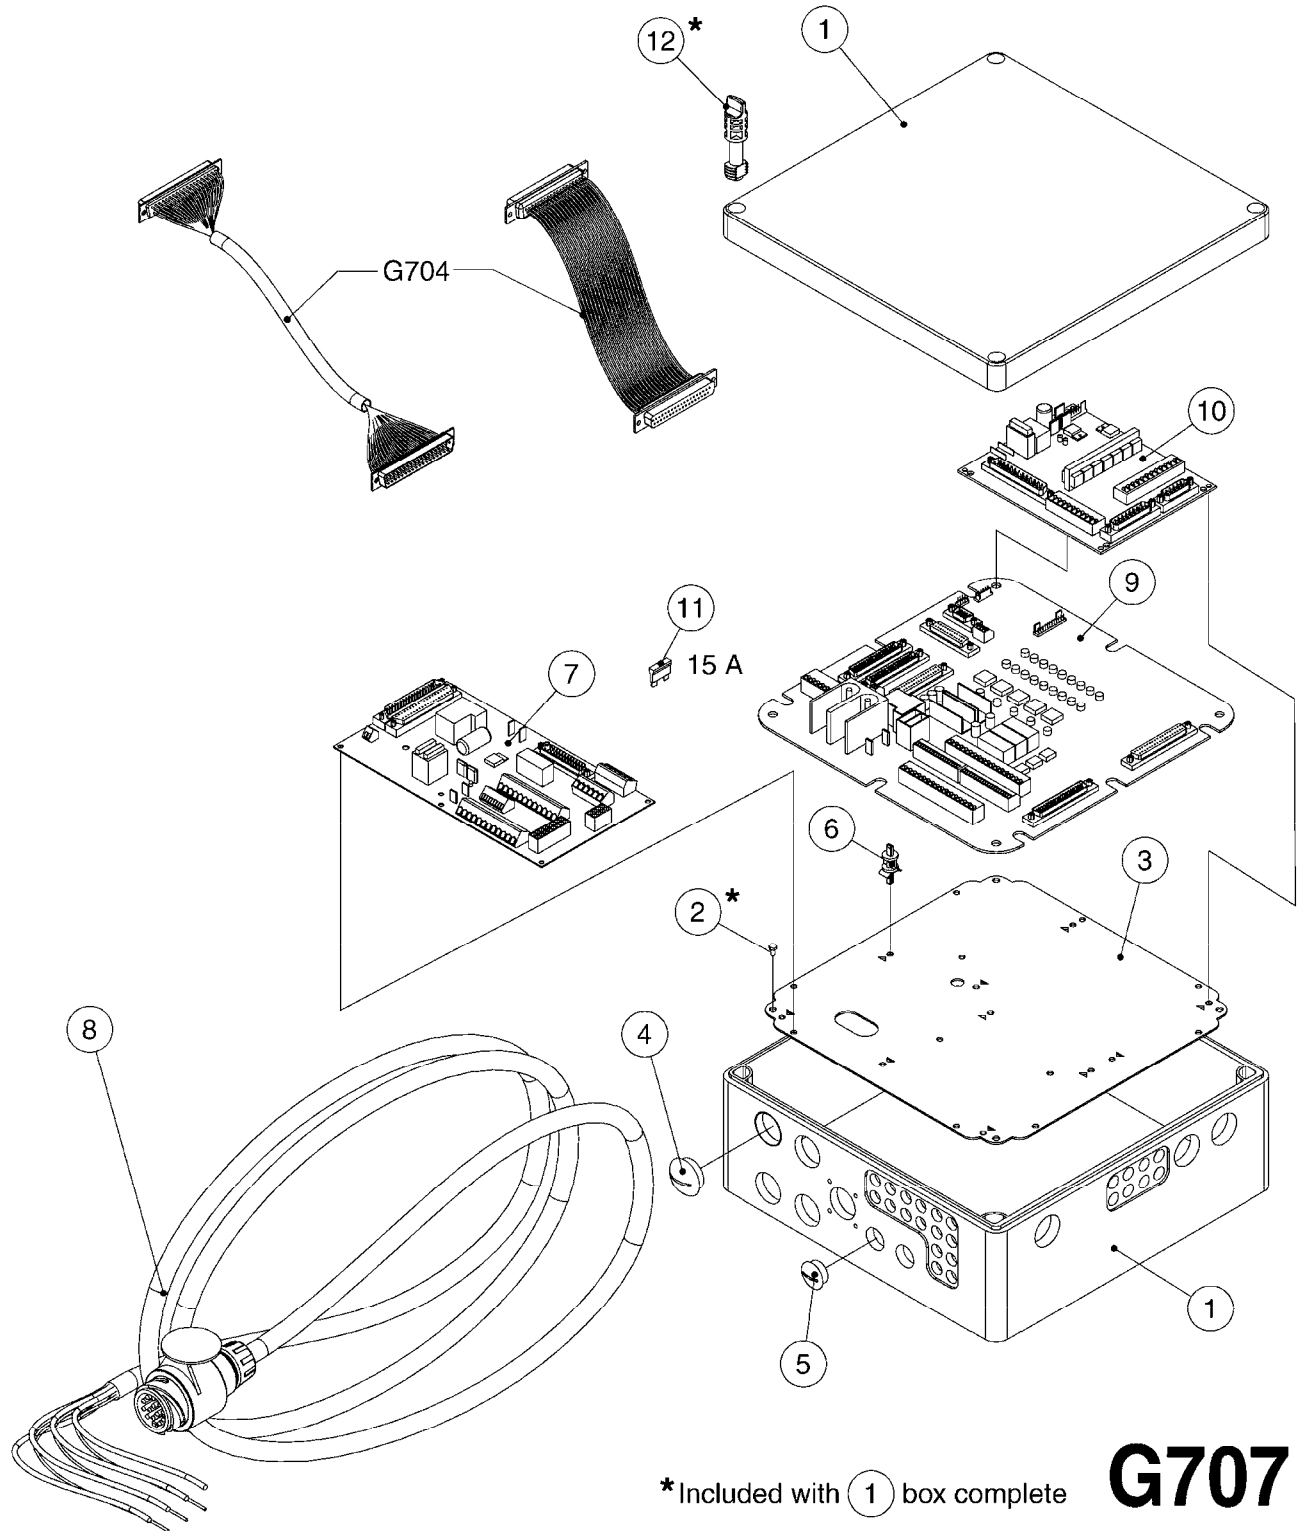

G706

POWER SUPPLY CABLES
G706-HIN, 04:06:10

Page 1

Date 06.04.2015 10:22

parts-n°	order qty	description
261605 983070 16112800 28048000 72266300	1 1 1 1 1	FUSE 25A F. HP3050 CABLE 2X6MM BRACKET F.12V POWER CABLE/PLUG PLUG 3-POL DIN 9680 FEM.CHASS CABLE 12VDC POWER F. TRACTOR