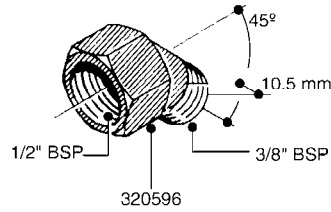

H040

FITTINGS - NIPPLES & ELBOWS
H040-HIN, 01:01:01

Page 1

Date 06.04.2015 10:22

parts-n°	order qty	description
10530803	1	FITT.PO.SE 2.00X2.00 45 DEG.
320191	1	FITT.DK ELB 3/8' BSP 45 DEGREE
320482	1	FITT.DK ELB. 1/2" BSP 60 DEG.
320596	1	FITT.DK ELB 3/8'-1/2'BSP 45DEG
320607	1	FITT.DK HN 3/8M X 3/8F BSP LNG
320633	1	FITT.DK HN 3/8"M X 3/8"F BSP
321451	1	FITT.DK ELB.1-1/2 X1-1/4 80DEG
321532	1	FITT.DK REDUC 3/4' X 1/2' BSP
390233	1	FITT.DK REDUC 1-1/2" X 1" BSP