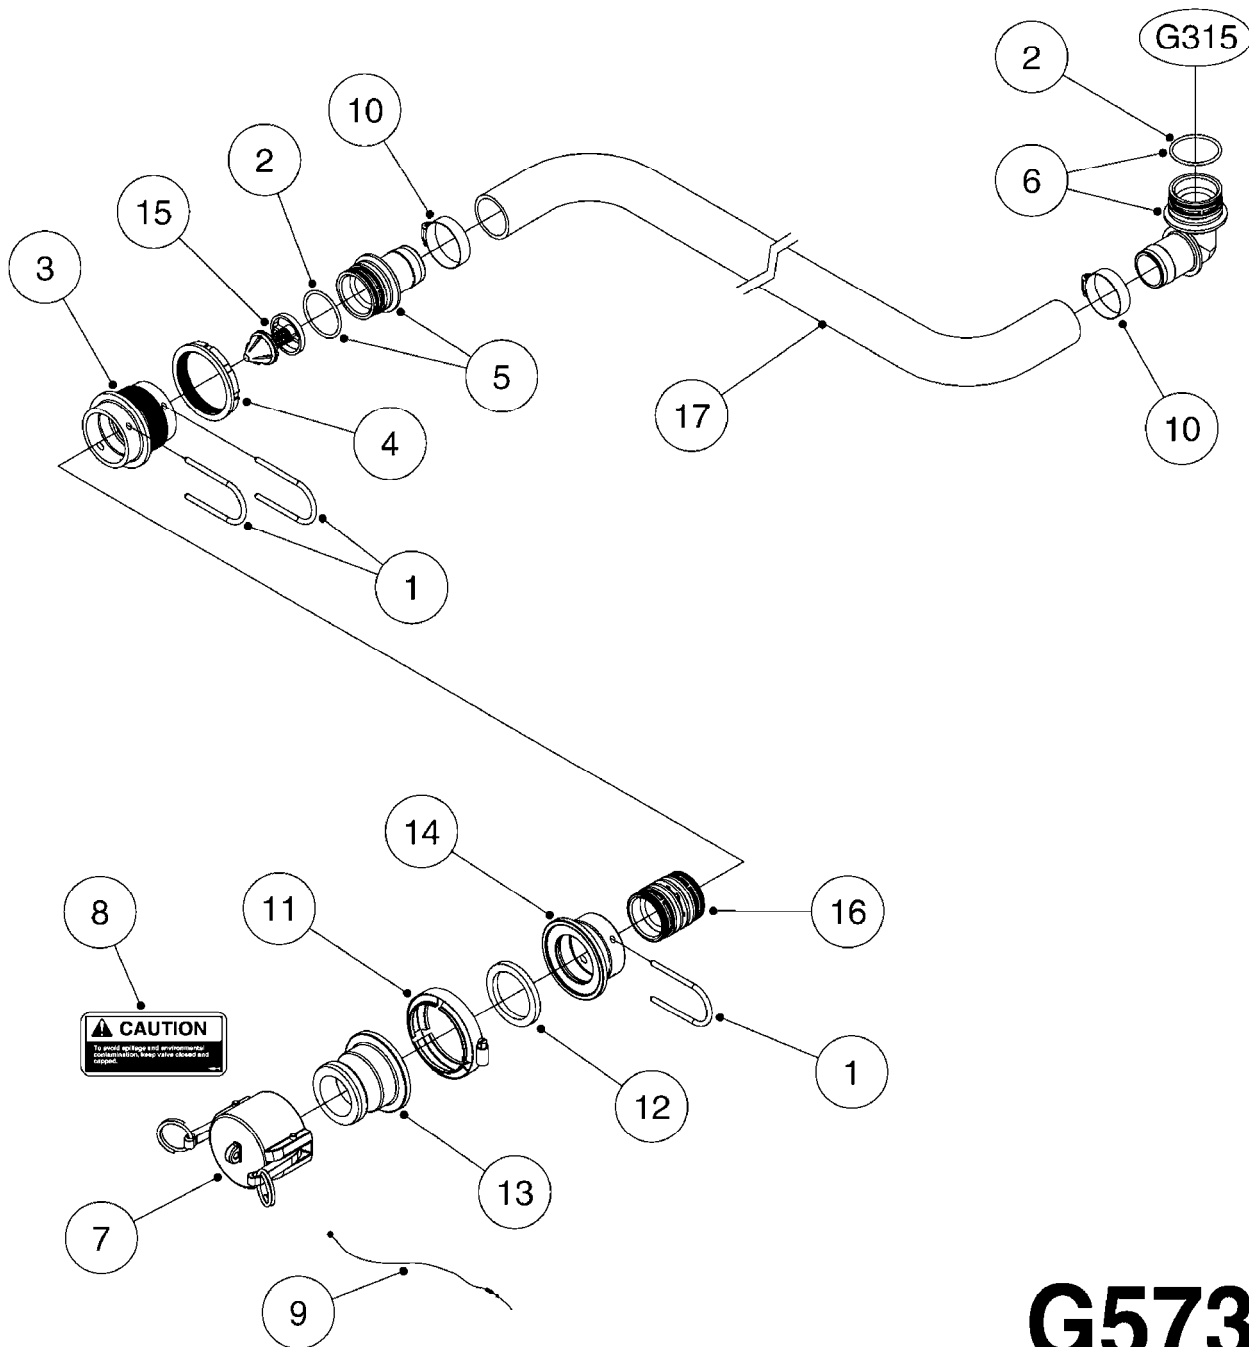

G572

QUICKFILL - NAV3000/3500/4000
G572-HIN, 10:05:10

Page 1

Date 06.04.2015 10:21

Pos.	parts-n°	order qty	description
1	145997	1	FITT.DK S-93 FORK
2	242351	1	O-RING D69.5X3.0 VITON F.S-93
3	285791	1	HAIR PIN S93/S67
4	334545	1	FITT.DK S-93 TEE
5	390721	1	FITT.DK S-93 PLUG W/2'NPT THRE
6	410362	1	BOLT HEX 8.8 SS M6X20 FT
7	460261	1	NUT HEX M6X1 LOCK A2 DIN985
8	471125	1	WASHER M6U D12/D6.4x1.6 SS A2
9	726580	1	FITT. S93 PLUG W/O-RING
10	727226	1	FITT. S93 2-1/2" 90° S W/O-RIN
11	10530903	1	QUICK COUPLER MALE 2'
12	10531003	1	CAP F.MALE QUICK COUPLER 2"
13	10533303	1	DECAL CAUTION-LEAK Q.FILL ENG
14	16223600	1	BRACKET F. NAV. QUICKFILL
15	24001203	1	RBR LANYARD 11" F.QCK FILL CAP
16	28030303	1	CLAMP HOSE T-BOLT S2.5" 235-76
17	39121700	1	FITT.DK S93 ADAP LG MALE MALE
18	72518800	1	QUICK FILL VALVE 2008 NAV
19	92702803	1	SUGE SLANGE PVC GRÅ 2-1/2"
20	97822100	1	DECAL QUICK FILL NAV 3000/4000