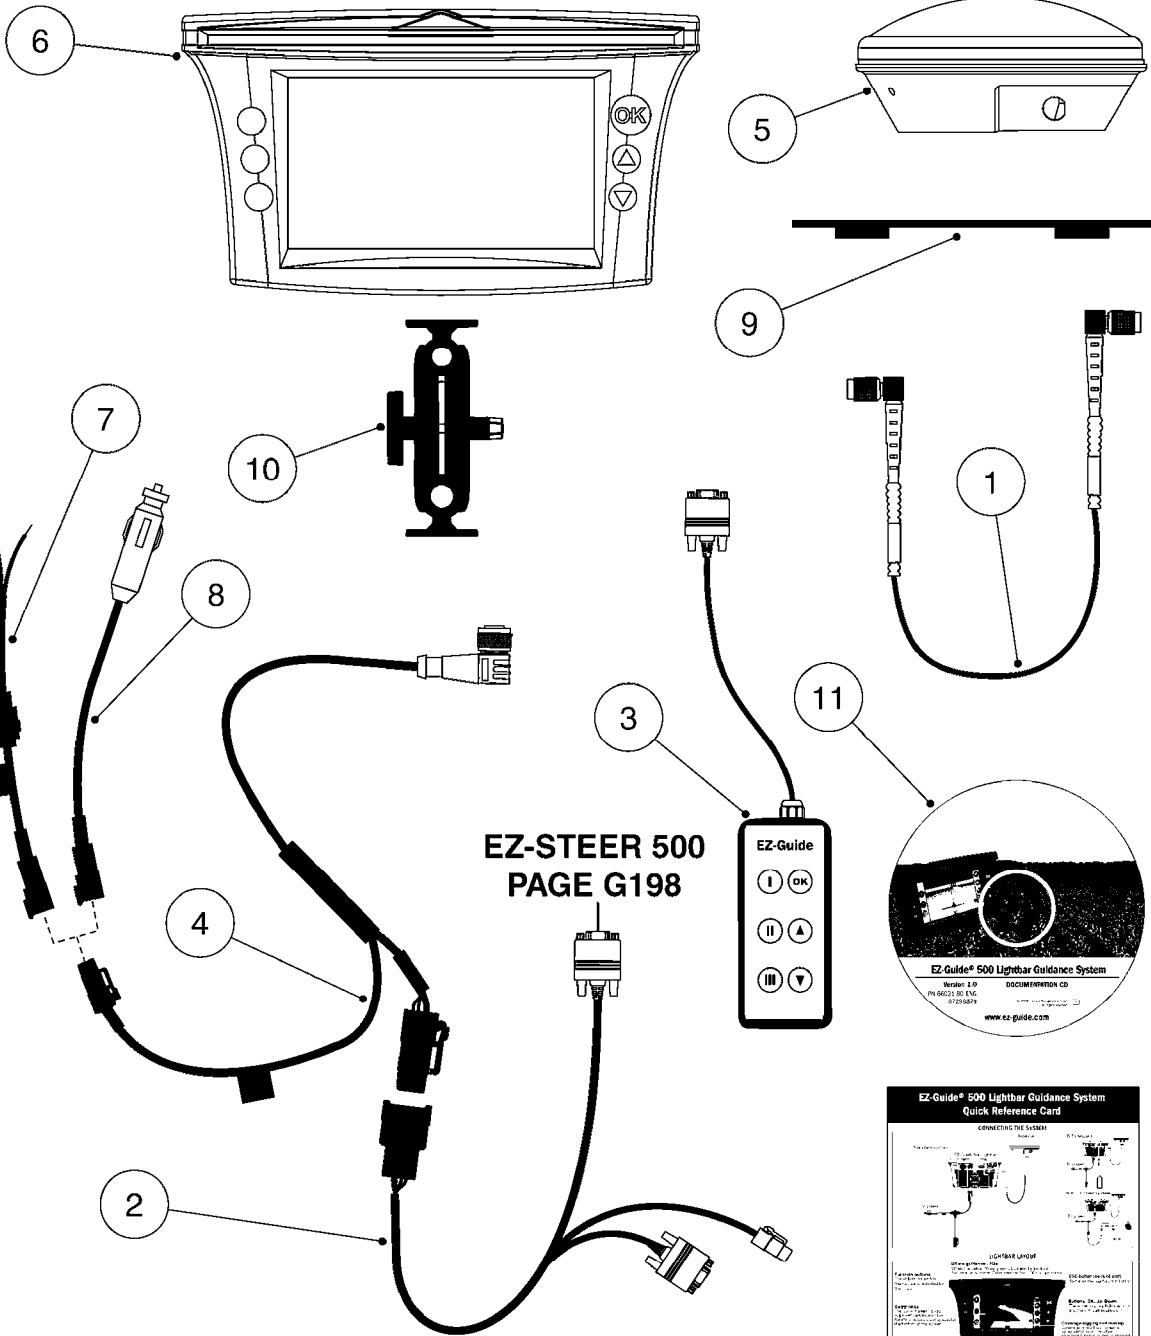

EZ-STEER 500
PAGE G198

EZ-GUIDE 500 LIGHTBAR
G197-HIN, 09:12:09

Page 1

Date 06.04.2015 10:21

Pos.	parts-n°	order qty	description
1	26007603	1	CABLE, ANTENNA, EZGUIDEPLUS
2	26012203	1	EZ-STEER/GUIDE 500 ADAPT.CABLE
3	26015303	1	REMOTE KEYPAD EZGUIDE 500/250
3	28048403	1	DECAL - REMOTE OVERLAY 500/250
4	26015403	1	EZ-GUIDE 500 CABLE POWER/CAN90
5	26015503	1	EZ-GUIDE 500 Z PLUS ANTENNA
5	26015603	1	ANTENNA AG15 L1,EZ GDE 500/250
6	26015703	1	EZ-GUIDE 500 DGPS DISPLAY
6	26015803	1	EZ-GUIDE 500 OMNISTAR DISPLAY
7	26016103	1	EZ-GUIDE 500 CABLE UNTERM.FUSE
8	26016203	1	EZ-GUIDE 500 POWER CONN.CABLE
9	28048203	1	EZ-GUIDE 500 MOUNT F.AG15 ANT.
10	28048303	1	EZ-GUIDE 250/500 RAM MNT.1.5"
11	29003803	1	EZ-GUIDE 500 CD,GET.STARTED V1
12	67215403	1	EZ-GUIDE 500 QUICK REF.CARD V1
13	84208303	1	EZ GUIDE 500 LIGHTBAR (DGPS)
13	84208403	1	EZ GUIDE 500 LIGHTBAR (XP/HP)
13	84208503	1	EZ GUIDE 500 LIGHTBAR (RTK)