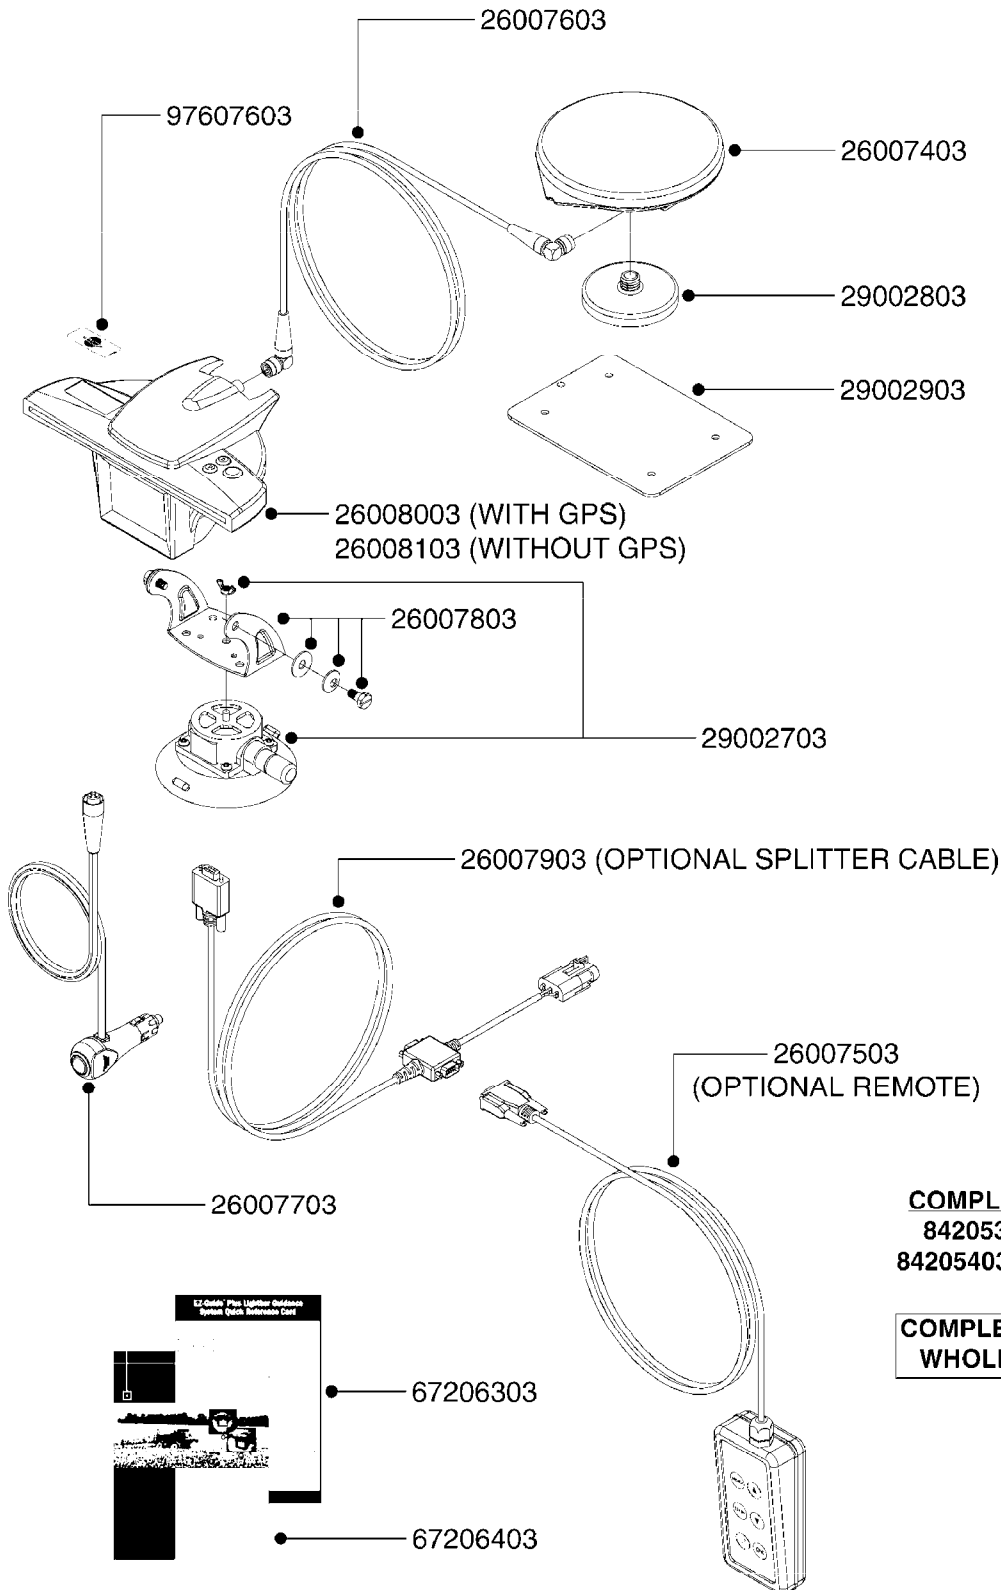

COMPLETE ASSEMBLY:
84205303 (WITH GPS)
84205403 (WITHOUT GPS)

**COMPLETE ASSEMBLIES
WHOLEGOODS ITEMS**

G195

EZ-GUIDE PLUS LIGHT BAR
G195-HIN, 01:01:01

Page 1
Date 06.04.2015 10:21

parts-n°	order qty	description
26007403	1	ANTENNA,HURRICANE F. EZGUIDEPL
26007503	1	REMOTE KEYPAD EZ-GUIDE PLUS
26007603	1	CABLE, ANTENNA, EZGUIDEPLUS
26007703	1	CABLE, POWER F. EZGUIDEPLUS
26007803	1	BRACKET KIT F. EZGUIDEPLUS
26007903	1	EZ-Guide 500 External Interfac
26008003	1	LIGHT BAR ASSM WITH GPS
26008103	1	LIGHT BAR ASSM WITHOUT GPS
29002703	1	VACUUM CUP 4 1/2" 1420I
29002803	1	MOUNT, MAG F. ANTENNA
29002903	1	PLATE, F. ANTENNA MOUNT
67206303	1	QUICK REFERENCE CARD EZ-GUIDE+
67206403	1	MANUAL EZ GUIDE PLUS
84205303	1	EZ GUIDE PLUS W GPS, NO LABLE
84205403	1	EZ GUIDE PLUS W/O GPS,NO LABLE
97607603	1	DECAL COMPANY 45MM X 20MM