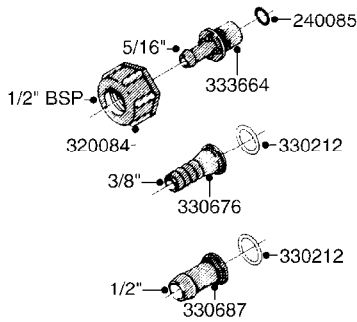

H010

parts-n°	order qty	description
240085	1	O-RING D13,1/8,3X02,4 NITRIL
241441	1	O-RING D29.3X3
242594	1	O-RING D14 X 1.78 SCH.70-EPDM
320084	1	FITT.DK NUT 1/2" BSP
320095	1	FITT.DK NUT 1" BSP
320117	1	FITT.DK CONN.1/2"BSP F. 1" CAP
320187	1	FITT.DK CAP 3/8" BSP BLACK
320283	1	FITT.DK NUT 3/4"BSP
320821	1	FITT.DK NUT 1-1/2" BSP
321495	1	FITT.DK REDUC 1/4'BSP F.3/4'NT
321576	1	FITT.DK CONN 1/2"BSP F.3/4"NUT
330013	1	O-RING D15/D10X2.5 F.3/8"NUT
330212	1	O-RING D19/D14X2.4 F.1/2"NUT
330326	1	O-RING D30/D24X2 F.1"NUT
330341	1	FITT.DK HB 1" F. 1" NUT
330595	1	O-RING D24.6/D20X2.1 -3/4"
330665	1	FITT.DK HB 3/4"F.1" NUT
330676	1	FITT.DK HB 3/8" F. 1/2" NUT
330687	1	FITT.DK HB 1/2" F. 1/2" NUT
330691	1	FITT.DK HB 3/4'F.3/4' NUT
330783	1	FITT.DK HB 3/8"F.3/8" NUT
331262	1	FITT.DK HB 1-1/2" F. 1-1/2"NUT
331273	1	O-RING D44/D38X2 F.1-1/2"
331446	1	FITT.DK HB 1" F.1-1/2" NUT
331807	1	FITT.DK HB 5/16" F.3/8" NUT
332286	1	FITT.DK HB 1/2" F. 3/4" NUT
332905	1	FITT.DK HB 1/2" F. 3/4" CAP
332927	1	PLUG F. NOZZLE TUBE 3/4'
333292	1	FITT.DK HB 1"O'RING F.1-1/2"
333664	1	FITT.DK HB 5/16' F. 1/2' NUT
334044	1	FITT.DK HB 3/4' F. 3/4' CAP
334059	1	FITT.DK EL 1" 110 DEG.F.1-1/2"
334123	1	FITT.DK HB 1-1/4"O-RNG F.1-1/2"
334150	1	FITT.DK HB 1-1/4" 110 F.1-1/2"
390542	1	PLUG WASHER FOR 3/4'CAP NUT
716236	1	FITT.DK HB 1/2" ASSY. F. 3/4"
716413	1	FITT.DK PLUG ASSY. F.NOZ TUBE
717426	1	FITT.DK REDUC 1/4"BSP F.3/4"N
720856	1	FITT.DK 1/2'BSP ASSY.F.3/4'NUT
724621	1	FITT.DK HB 3/4"ASSY F.3/4" NUT