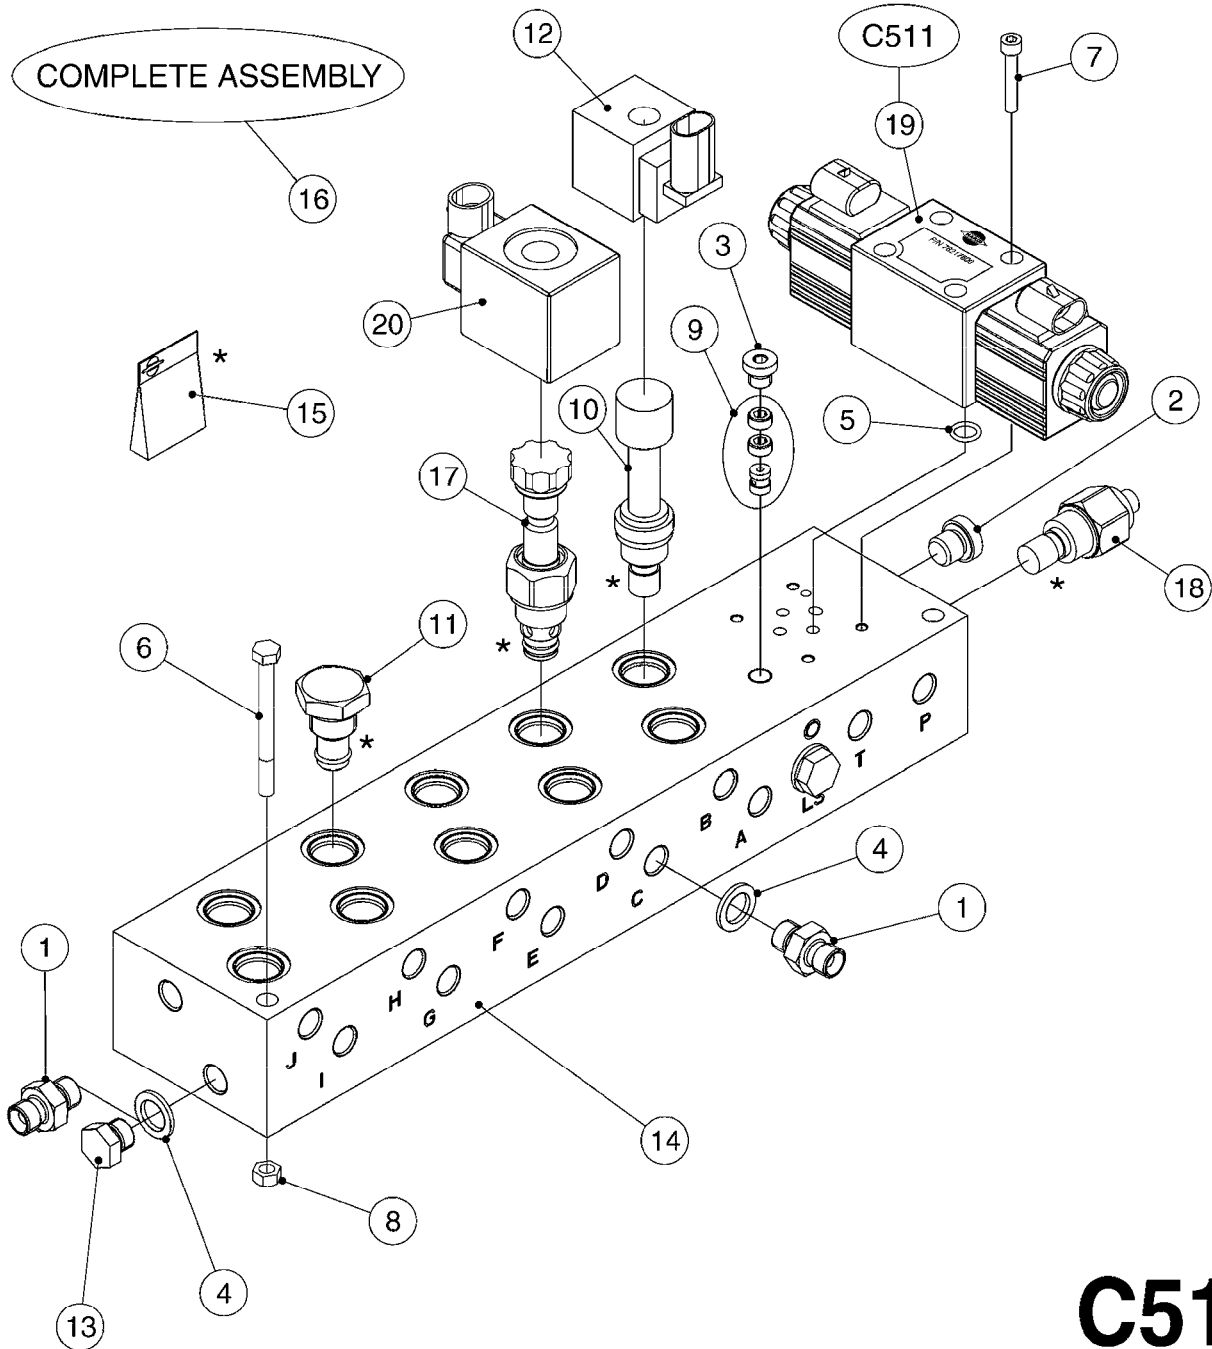

C511

CETOP VALVES
C511-HIN, 30:05:12

Page 1

Date 06.04.2015 10:20

Pos.	parts-n°	order qty	description
1	242102	1	O-RING Ø9.25X1.78 NITRIL 90SH
2	450964	1	SCREW M5X30 F.CYLINDER
3	450965	1	SCREW ROUND M5X70
4	782115	1	HY SOLENOID VALVE DH HYD
5	782116	1	MAGNET VLV.MD1L-S3/10N-D12K1/P
6	782118	1	LOCK VALVE MVPP-D
7	782146	1	HYD. CHECK VALVE 1 WAY
8	782829	1	SOLENOID MD1L-TA/10N-D12K1/DT
9	28123700	1	CAP F.SOLENOID - MD1L
10	74187700	1	CAP + O-RING F.CETOP - MD1L
11	78216000	1	SOLENOID F.CETOP VALVE - MD1L
12	78217800	1	MAGNET VLV.MD1L-S3/10N-D12K8DT
13	78218200	1	SOLENOID W/AMP F.MD1L