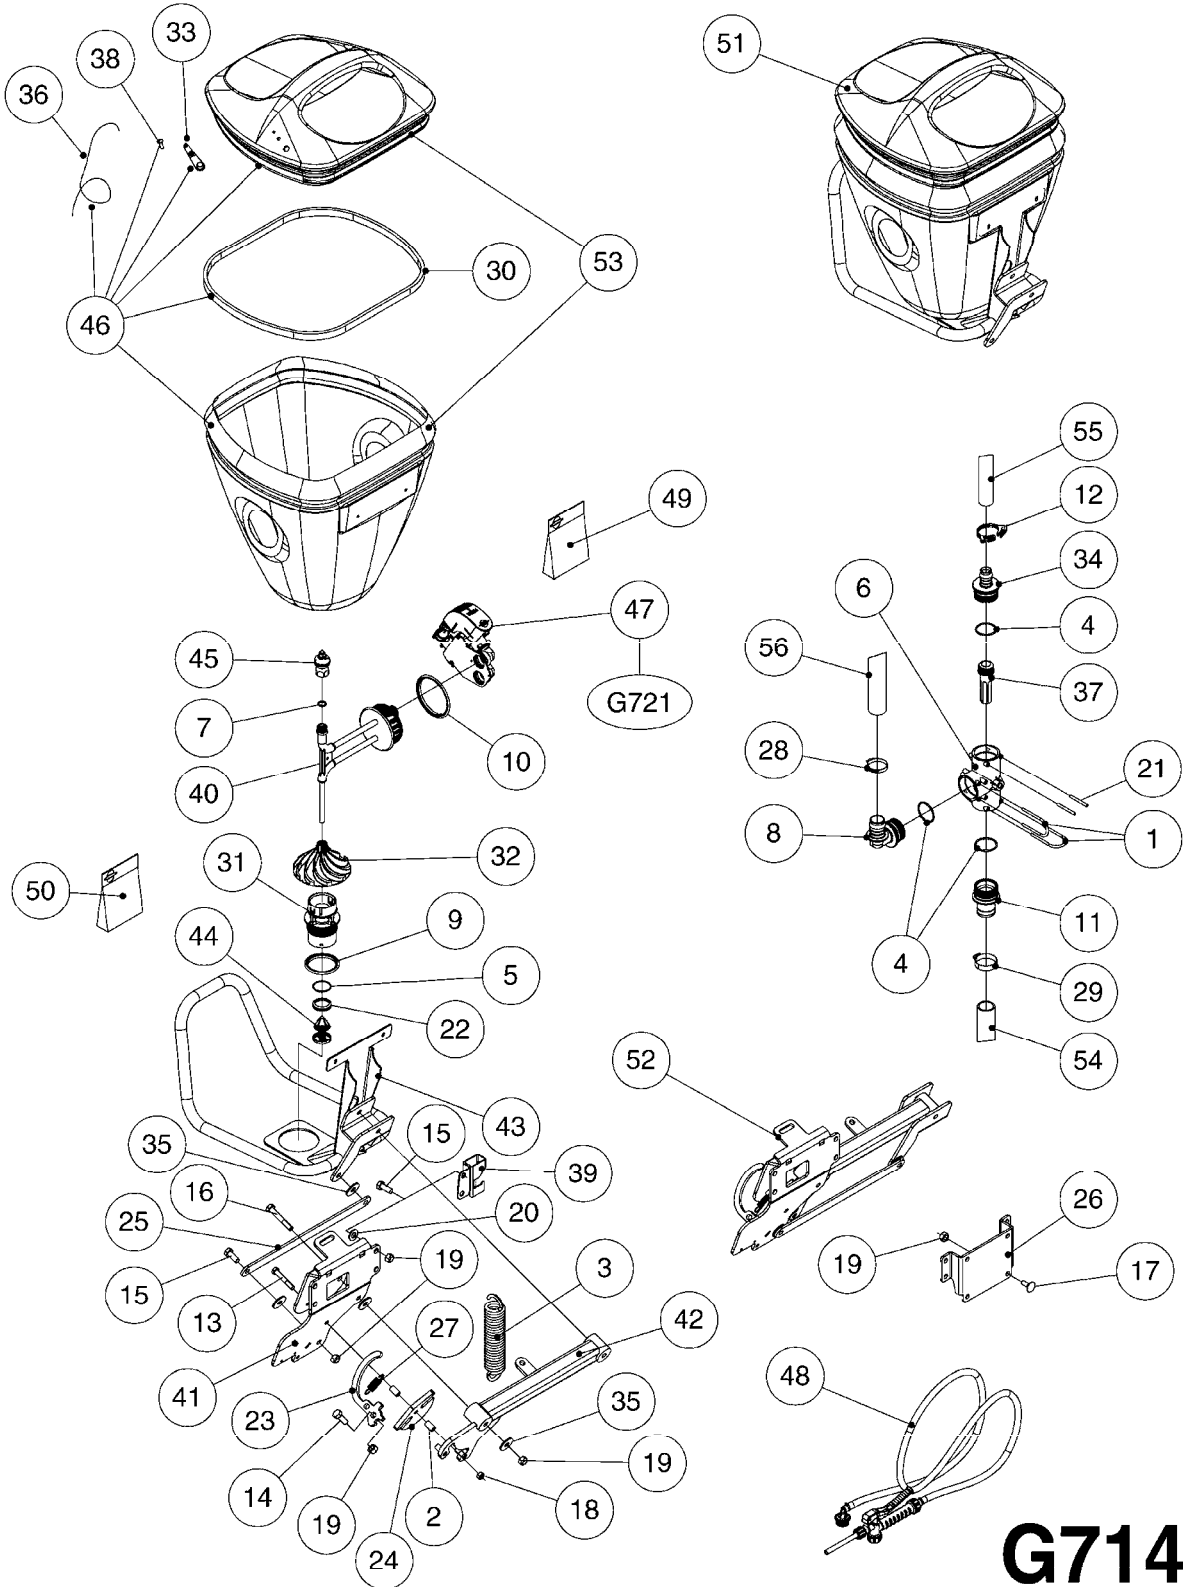

G714

TURBOFILLER
G714-HIN, 10:12:13

Page 1
Date 06.04.2015 10:22

Pos.	parts-n°	order qty	description
1	145996	1	FITT.DK S-67 FORK
2	146312	1	BUSHING D13.0/D10.0X22MM
3	220929	1	DRAW SPRING D45.0/7.0-240.0
4	242353	1	O-RING D44.2X3.0 VITON F.S-67
5	242504	1	O-RING D35x2 NITRIL
6	322224	1	FITT.DK S-67 TEE
7	330212	1	O-RING D19/D14X2.4 F.1/2"NUT
8	334244	1	FITT.DK S-67 ELB.1-1/4"
9	334261	1	GASKET F. S-67 BULKHEAD
10	334262	1	GASKET F.S-93 BULKHEAD
11	334444	1	FITT.DK S-67 STR.1-1/2" PVC
12	334680	1	CLAMP HOSE PLASTIC 1"
13	421222	1	BOLT HEX 8.8 DEL M10X75 FT
14	430286	1	BOLT HEX 8.8 DEL M12X30 FT
15	430323	1	BOLT HEX 8.8 DEL M12X60
16	430846	1	BOLT HEX 8.8 DEL M12X80
17	451070	1	CARRIAGE BOLT M12X30
18	460423	1	NUT HEX M10X1.5 LOCK
19	460703	1	NUT HEX M12X1.75 LOCK DIN985
20	471125	1	WASHER M6U D12/D6.4x1.6 SS A2
21	480779	1	PIN D5X55 SPLIT
22	14103100	1	SEAT F.CHECK VALVE D40.8 2010
23	16205100	1	LOCK HANDLE 132.8 X 125.8
24	16206900	1	PLATE 117.8 X 74.1
25	16221900	1	GUIDE BAR F. CHEMFILL NAV
26	16290100	1	TURBOFILL BRACKET FOR RANGER
27	22096300	1	TENSION SPRING D15/1.5 L=60.75
28	28030003	1	CLAMP HOSE GEAR P1" 6716
29	28030103	1	CLAMP HOSE GEAR P5/4-S1.5"6724
30	28084800	1	GASKET D415 W=20 H=10 NEOPRENE
31	32237100	1	LEAD IN S67 CHECK VALVE
32	33512400	1	ROTATOR FLUID D 128
33	33514700	1	AIR VALVE F. TURBO FILL
34	39120900	1	FITT.DK S67 STR.1" 1RG INSIDE
35	39122500	1	DISC D36, HOLE D12.5 T=3
36	39124200	1	POLY STRING Ø 1.5 X 800
37	39131300	1	EJECTOR NOZZLE Ø8.0 TURBOFILL
37	39131400	1	EJECTOR NOZZLE Ø10.2 TURBOFILL
37	39131500	1	EJECTOR NOZZLE Ø12.2 TURBOFILL
38	44074500	1	PT SCREW 40X10 WN5451/TORX 20IP SS
39	61020700	1	BRACKET F.WAND NAV'07 PAINTED
40	63062200	1	RINSETUBE D12 SS TURBOFILL
41	63067400	1	CONSOLE F. CHEMFILL NAV
42	63067500	1	BRACKET F. CHEMFILL NAV
43	63067600	1	HEAD BRACE F. CHEMFILL NAV
44	72089900	1	CHECK VALVE S67 SUBASMBLY.2001
45	72317300	1	NOZZLE/PIERCE F. RINSE CF/NCM
46	72479600	1	TURBOFILL TANK+LID+ETC. COMPL NAVIGATOR HOPPER 9.25 GAL (35 L)
46	72950100	1	CHEMFILLER HOPPER W/LID 25L RANGER HOPPER 6.5 GAL (25 L)
47	72482000	1	MANIFOLD S25 CHEMFILL
48	72526700	1	PLAST.TRIGGER+HOSE+TUBE
49	72530700	1	REP. KIT F. MANIFOLD S25 TURB.
50	72530800	1	KIT LOCKING DEVICE F.TURBOFILL
51	72539900	1	TURBOFILL HOPPER W/BRKT 35L NAVIGATOR HOPPER 9.25 GAL (35 L)
51	72738800	1	TURBOFILL HOPPER W/BRKT 25L RANGER HOPPER 6.5 GAL (25 L)
52	72540100	1	TURBOFILL MOUNTING BRACKET
53	72593600	1	TURBOFILL TANK+LID 25L