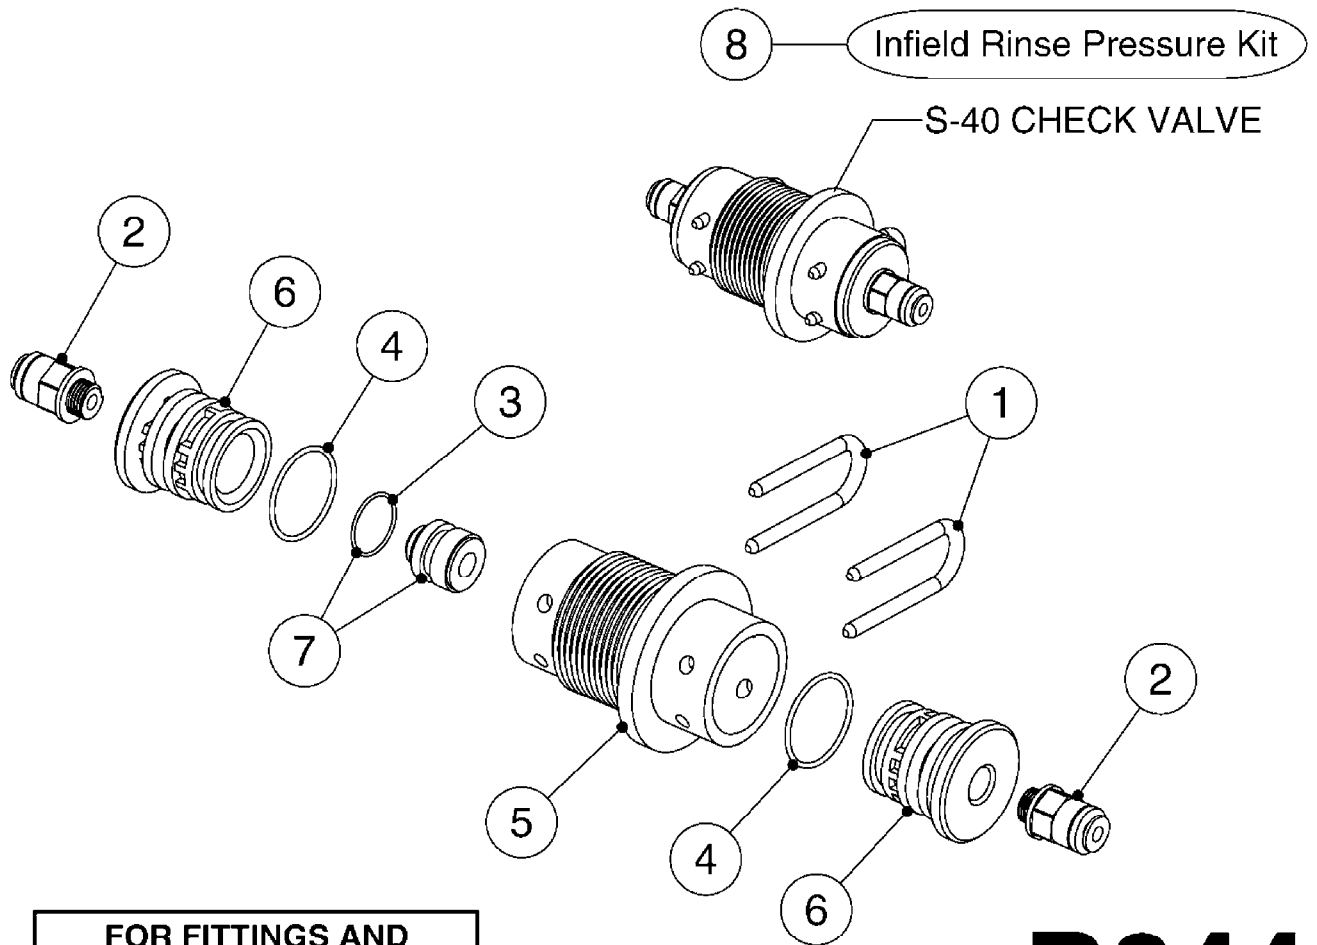

S93 (07)

FOR S93 FITTINGS
SEE PAGE H110

B322

MANIFOLD - S93 VALVE (07)
B322-HIN, 29:10:12

Page 1

Date 06.04.2015 10:20

Pos.	parts-n°	order qty	description
1	145997	1	FITT.DK S-93 FORK
2	242047	1	O-RING 89.5 X 3.0 VITON
3	242449	1	O'RING D13.3 x 2.4 VITON
4	242450	1	O-RING D84.5X3.0 VITON
5	242475	1	O'RING D56.52x5.33 SH70-VITON
6	285791	1	HAIR PIN S93/S67
7	322327	1	HOUSING, VALVE, S93, 220 PSI
8	322328	1	END CAP F. VALVE S-93
9	322354	1	THRUST PLATE F.3-WAY VALVES-93
10	334579	1	SPINDLE F.3 WAY VALVE S-93
11	334594	1	PLUG F. VALVE HANDLE BLACK
12	390543	1	SEAT F. BALL 3-WAY VALVE S-93
13	390544	1	BALL F.3 WAY S93 VLVE/SUCT.MAN
13	391019	1	BALL F.2 WAY S93 SMART VALVE
14	440729	1	SCREW F. PLASTIC 4MM X40LG SS
15	741726	1	REPAIR KIT F.S93 VALVE VIT.'02
16	33514400	1	HANDLE FOR 2 ICONS 07
17	33514500	1	PLUG FOR HANDLE W/2 ICONS
18	72518800	1	QUICK FILL VALVE 2008 NAV
18	72518900	1	SUCTION VALVE 2008 NAV