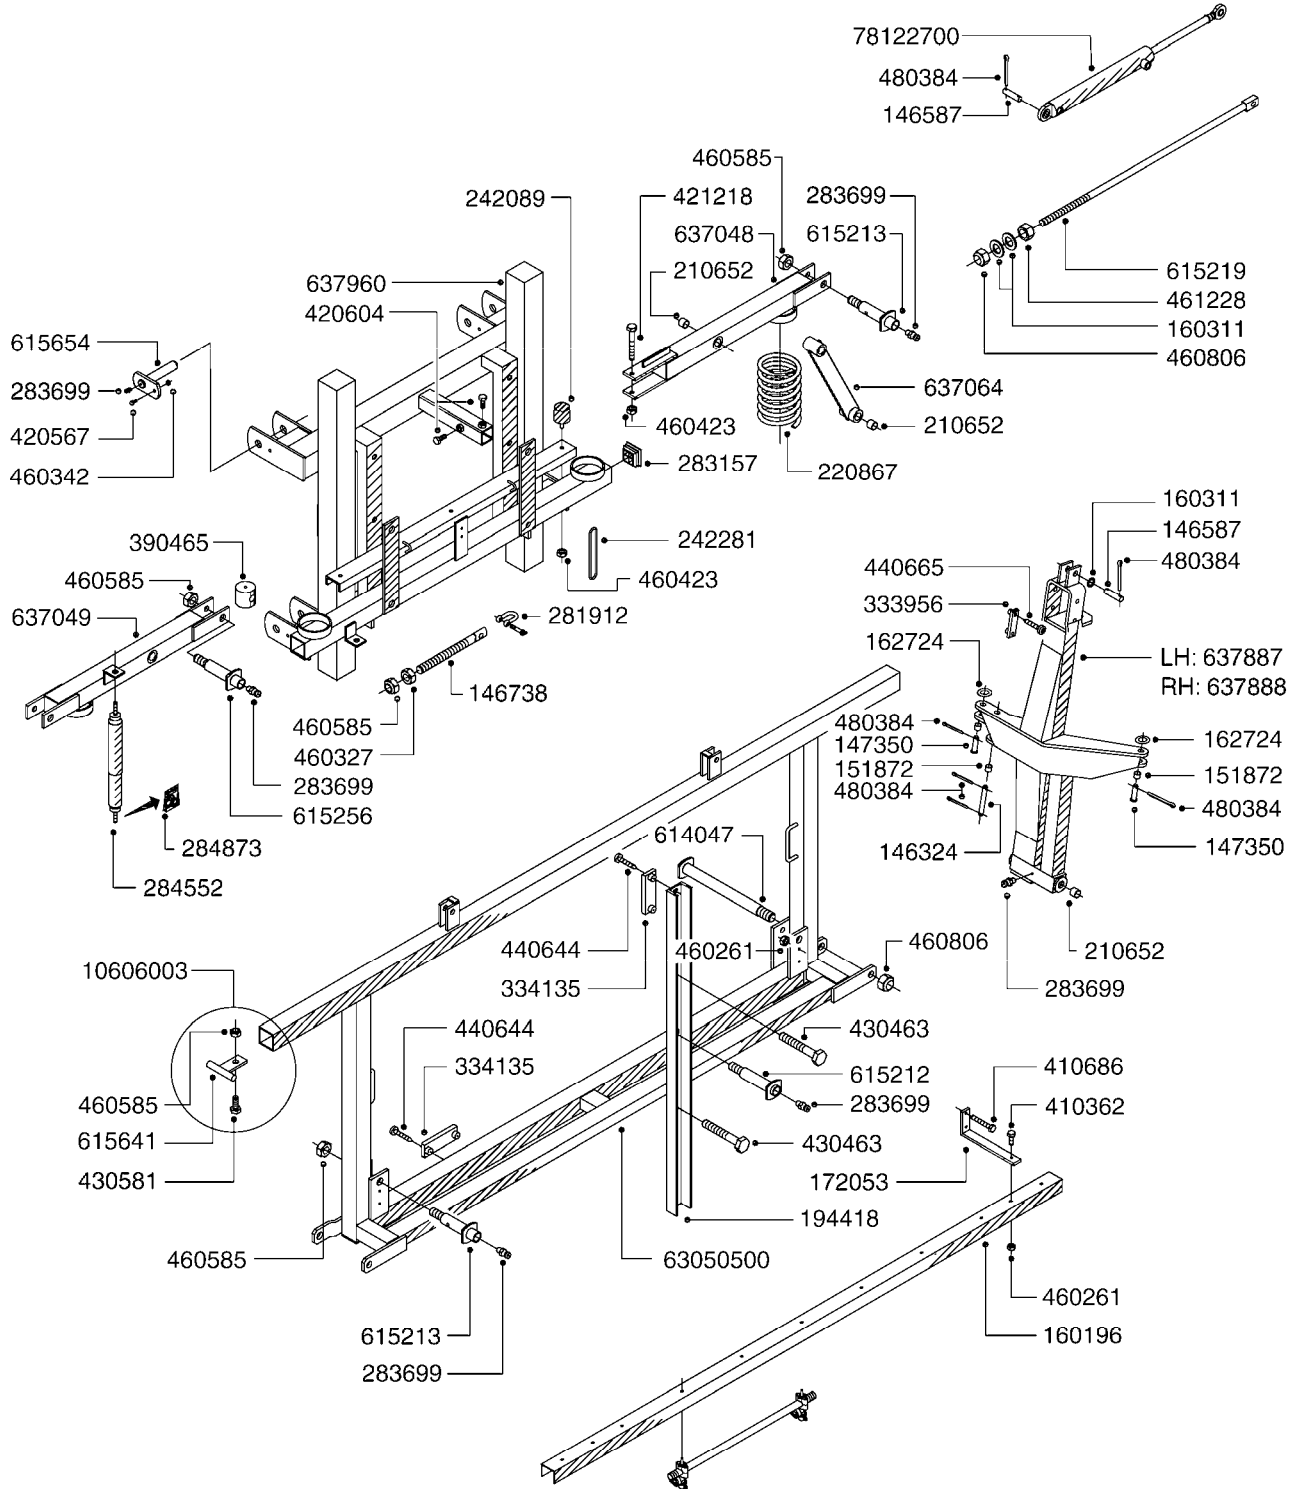

DENMARK STEEL PARTS SHOWN ON THIS PAGE
FOR NORTH AMERICAN STEEL PARTS, SEE PAGE D321

D320

BOOM COMMANDER CENTER 45-66'DK
D320-HIN, 01:11:12

Page 1

Date 06.04.2015 10:21

parts-n°	order qty	description
146324	1	SHAFT D16.8 L102/2 X 5
146587	1	PIN D16.8 X 65
146738	1	PIN FOR CENTER CABLE EAGLE
147350	1	PIN D16.8 L60MM
151872	1	BUSHING D22.0/18.0 10MM
160196	1	NOZZLE TRACK EAGLE
160311	1	WASHER D30/D20.4X2
162724	1	WASHER D25/D18.1X1
172053	1	NOZZLE TRACK HOLDER
194418	1	U CHANNEL 65 X 1175 CENTER EAG
210652	1	BUSHING TEFLON D25/D22X20
220867	1	SPRING 134/14/320 EAGLE 60/66'
242089	1	RUBBER STOP D50X40 M10
242281	1	RUBBER BAND OVAL 180MM
281912	1	GRILLETE M-10 INOX.480 KG
283157	1	PLUG F.DRAIN 60X60X4
283699	1	GREASE NIPPLE M6X1
284552	1	SHOCK ABSORBER F.EAGLE BOOM
284873	1	KIT F.SHOCK ABSORBER HDW.EAG.
333956	1	SLIDE SHOE 91X25X10
334135	1	SLIDE SHOE 140X45X15
390465	1	JOINER BLOCK TRAPEEZE EAGLE
410362	1	BOLT HEX 8.8 SS M6X20 FT
410686	1	BOLT HEX 8.8 DEL M6X30
420567	1	BOLT HEX 8.8 DEL M8X30 FT
420604	1	BOLT HEX 8.8 DEL M10X25 FT DIN933
421218	1	BOLT HEX 8.8 DEL M10X90
430463	1	BOLT HEX 8.8 DEL M16X110
430581	1	BOLT HEX 8.8 DEL M16X40 FT
440644	1	SCREW NO.10 5/8"
440665	1	SCREW M4.2X16 STAINLESS
460261	1	NUT HEX M6X1 LOCK A2 DIN985
460327	1	NUT HEX M16X2
460342	1	NUT HEX M10 DEL DIN934
460423	1	NUT HEX M10X1.5 LOCK
460585	1	NUT HEX M16X2 LOCK
460806	1	NUT HEX M20X2.5 LOCK
461228	1	NUT HEX M20
480384	1	PIN COTTER 3/16 x 1-1/2"
614047	1	PIN D22 X 243 HINGE EAGLE
615212	1	PIN D22 X 84 LUBED F.EAGLE
615213	1	PIN D22 X 70 LUBED F.EAGLE
615219	1	TILT CYL.REPLACEMENT EAGLE
615256	1	PIN 22 X 70 SHORT THREA. EAGLE
615641	1	SAFETY BAR F.WNG TLT 45-66'
615654	1	PIN D25 X 123 F. PARALIFT
637048	1	SUSP.ARM RIGHT EAGLE
637049	1	SUSP.ARM LEFT EAGLE
637064	1	TRAPEEZE ARM EAGLE 45'-66'
637887	1	HINGE EAGLE LH 45'-66' '97
637888	1	HINGE EAGLE RH 45'-66' '97
637960	1	CENTER LIFT FRAME EAG CM45-66'
10606003	1	KIT F.TILT STOP 45'-66' EAGLE
63050500	1	CENTER FRAME SPB 05
78122700	1	CYLINDER 40/22X300MM RED