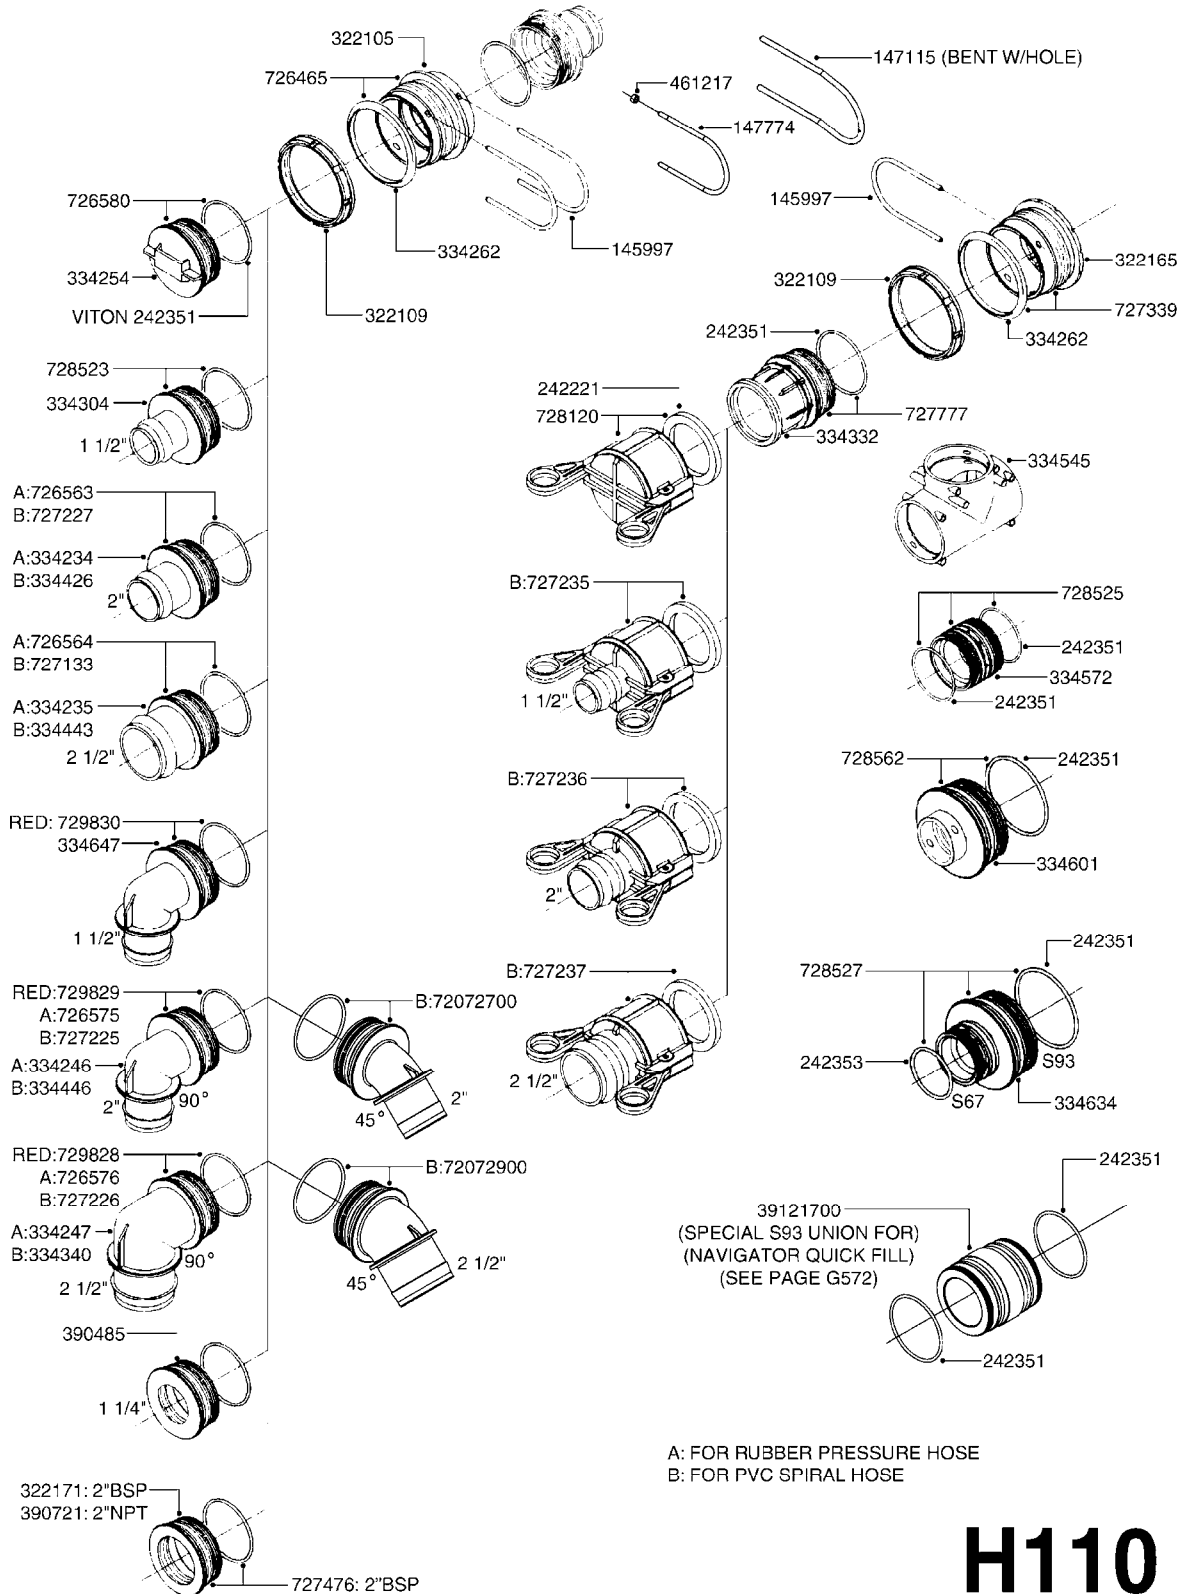

A: FOR RUBBER PRESSURE HOSE
B: FOR PVC SPIRAL HOSE

H100

FITTINGS - S-67
H100-HIN, 08:11:12

Page 1

Date 06.04.2015 10:22

parts-n°	order qty	description
145996	1	FITT.DK S-67 FORK
242351	1	O-RING D69.5X3.0 VITON F.S-93
242353	1	O-RING D44.2X3.0 VITON F.S-67
322104	1	FITT.DK S-67 BULKHEAD
322108	1	FITT.DK S-67 BULKHEAD NUT
322132	1	FITT.DK S-67 THREAD INS.1'BSP
322224	1	FITT.DK S-67 TEE
322325	1	FITT.DK S-67 X 1-1/2"BSP LONG
334231	1	FITT.DK S-67 STR.1'
334232	1	FITT.DK S-67 STR.1-1/4'
334233	1	FITT.DK S-67 STR.1-1/2' RUBBER
334243	1	FITT.DK S-67 ELB.1"
334244	1	FITT.DK S-67 ELB.1-1/4"
334245	1	FITT.DK S-67 ELB. 1-1/2'RUBBER
334250	1	FITT.DK S-67 PLUG
334261	1	GASKET F. S-67 BULKHEAD
334444	1	FITT.DK S-67 STR.1-1/2" PVC
334445	1	FITT.DK S-67 ELB.1-1/2"
334564	1	FITT.DK S-67 TO S-53 ADAPTER
334573	1	FITT.DK S-67 CONNECTOR
334601	1	FITT.DK S-93 TO S67 ADAPTOR
334634	1	FITT.DK ADAPTER S-93M S67M
390508	1	FITT DK S67X1.5M BSPalt322325
461217	1	NUT HEX M5 LOCK
726464	1	FITT.DK S-67 BULKHEAD W/GASKET
726560	1	FITT.DK S-67 STR.1" W.O'RING
726561	1	FITT.DK S-67 STR.1-1/4" O'RING
726562	1	FITT.DK.S-67 HB 1-1/2"W.O-RING
726572	1	FITT.DK S-67 1" ELBOW 90 ASSY.
726573	1	FITT. S67 5/4" 90° W/O-RING
726574	1	FITT.DK S67X90,1.5HB PRESSURE
726579	1	FITT. S67 PLUG W/O-RING
727223	1	FITT.S67 1.5" STRAIT S W/ORING
727224	1	FITT.DK S67X90,1.5HB SUCTION
728526	1	FITT.DK S-67 CONNECT W. ORINGS
728527	1	ADAPTER S67M TO S93M W/ORING
728561	1	FITT.DK. S67M - S53F REDUCER
728562	1	FITT.DK S-93 TO S67 ADAPTOR
728578	1	FITT.DK S-67X1-1/2"BSP LG W/OR
14012200	1	FITT.DK S-67 FORK W/M5 THREADS
33509700	1	FITT.DK S-67 45° 1-1/4"
72433000	1	FITT.S67 1" 45° W/ORING
72433100	1	FITT.DK S-67 45° 1-1/4"W/ORING
72433200	1	FITT.S67 1-1/2" 45°PVC W/ORING
72433400	1	FITT.S67 1-1/2" 45°BSP W/ORING