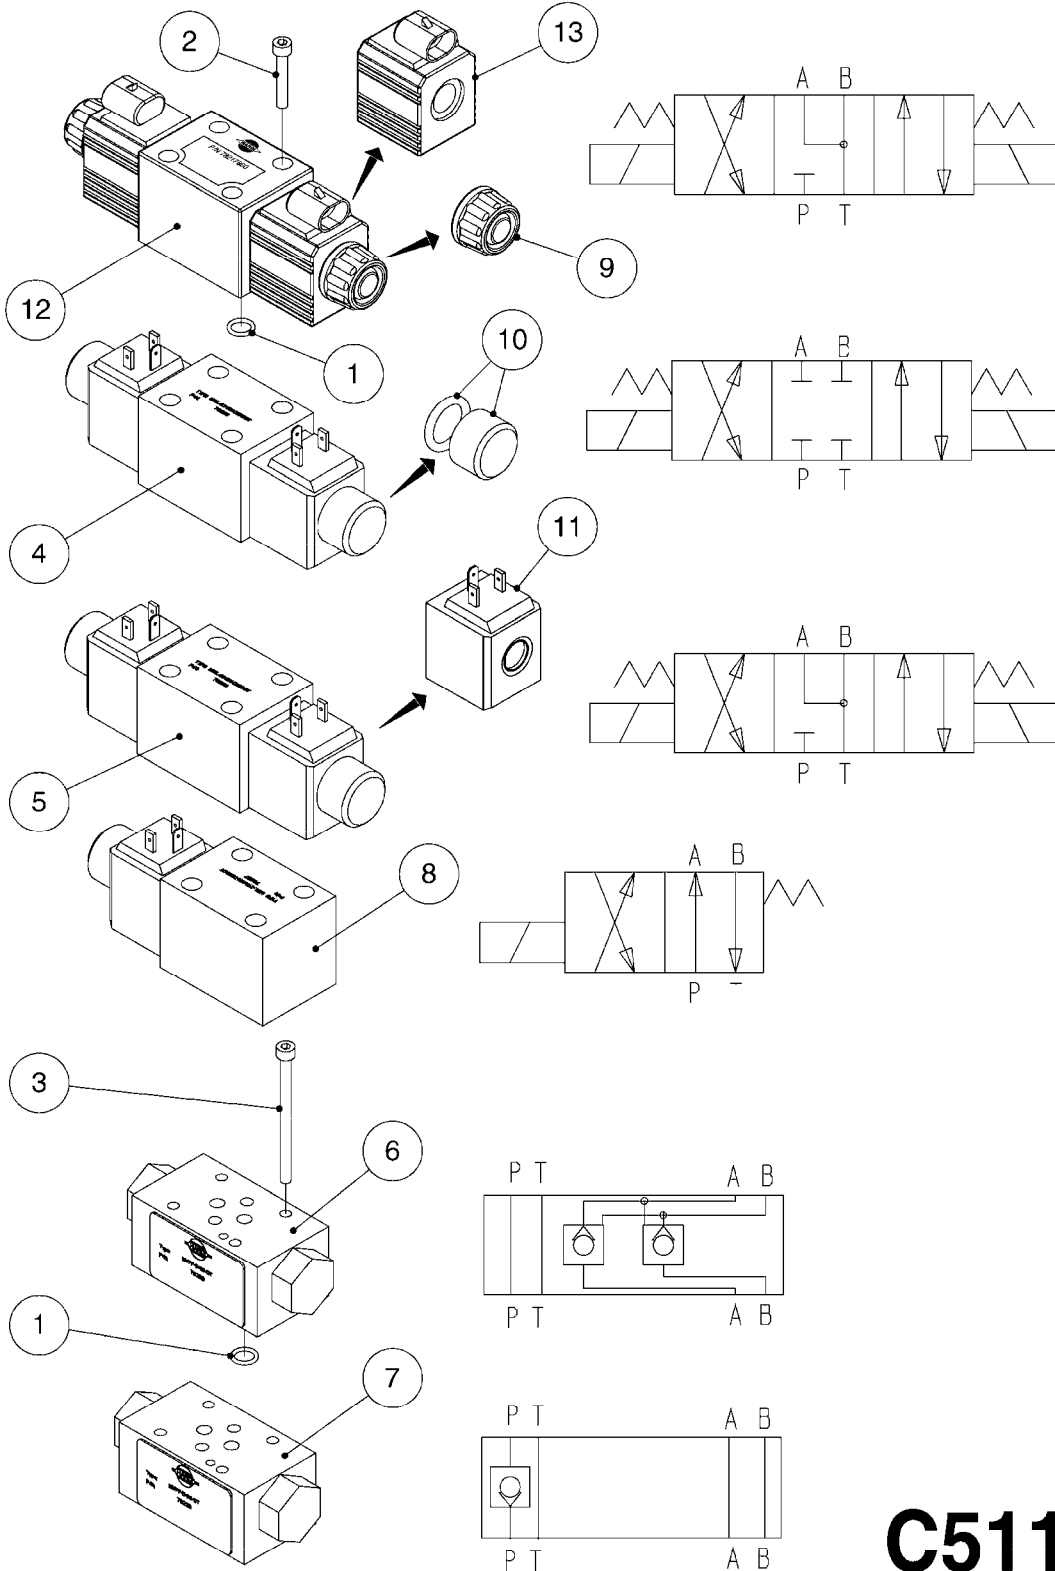

*FOR 2-PIN AMP VERSION, SEE C512

C510

HYD.BLOCK EAGLE/FORCE PRE 2012
C510-HIN, 19:07:12

Page

1

Date

06.04.2015 10:20

Pos.	parts-n°	order qty	description
1	146845	1	HEX NIPPLE 1/4"X1/4"
1	146851	1	HEX NIPPLE 1/4"x1/4" 0.7MM
1	147498	1	HEX NIPPLE 1/4"-1/4" 1.2mm
2	231987	1	PLUG 1/8' BSP W/GASKET
3	241404	1	DOWTYSEAL 1/4"
4	242102	1	O-RING Ø9.25X1.78 NITRIL 90SH
5	420847	1	BOLT HEX 8.8 DEL M8X85
6	450964	1	SCREW M5X30 F.CYLINDER
7	460143	1	NUT HEX M8 LOCK A2 DIN985
8	782116	1	MAGNET VLV.MD1L-S3/10N-D12K1/P
9	782124	1	SWITCH VALVE OUTS.1/8" 5000PSI
10	782129	1	SOLENOID VALVE 25L, 3/4"NC
11	782131	1	BLIND PLUG F.3/4" CARTR.VALVE
12	782135	1	SOLENOID W. AMP F.VALVE 782129
13	14010400	1	PLUG 1/4" BSP
14	14098600	1	HYD. BLOCK SPC/FTZ 3/4" 2010
15	28047800	1	SEAL KIT F.782129
15	75083900	1	SEAL KIT F. 782129/78215500
16	72679100	1	HY.BLOCK BOOM HYDR. FTZ 2010
17	74191700	1	ADJ. FLOW VALVE REPAIR KIT DHP
18	78215500	1	HY SOLENOID VALVE 40L 3/4"NC
19	78602100	1	MAGNET M.AMP/DIODE KIT 08