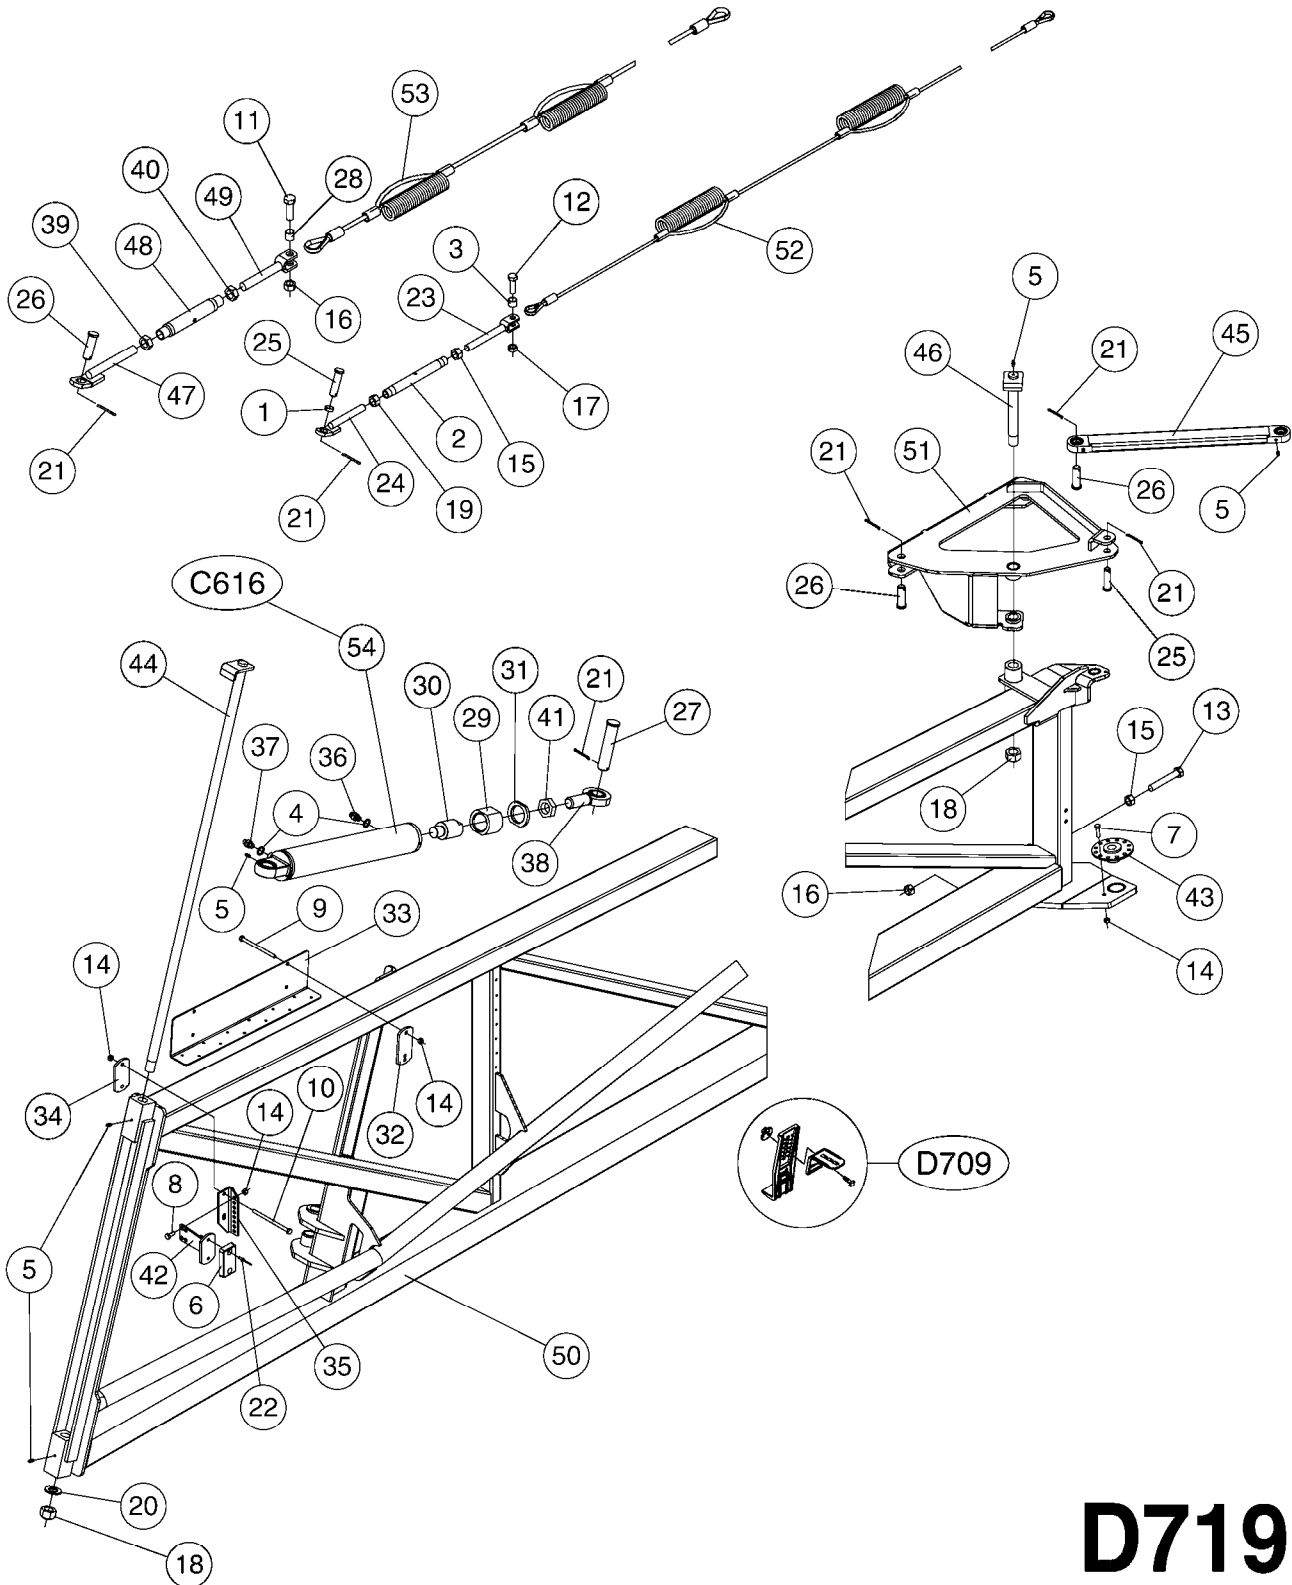

D718

BOOM SPC CENTER 120/90'
D718-HIN, 02:02:15

Page 1

Date 06.04.2015 10:21

Pos.	parts-n°	order qty	description
1	147562	1	BUSHING D19.8/17.0 L=15
2	220859	1	SPRING COIL 80/90' EAGLE
3	220867	1	SPRING 134/14/320 EAGLE 60/66'
4	241404	1	DOWTYSEAL 1/4"
5	242458	1	BUSHING RUBBER DAMPER SPC EAG.
6	242587	1	RUBBER SUS. ELEMENT 66 DRAWBAR
7	283699	1	GREASE NIPPLE M6X1
8	284552	1	SHOCK ABSORBER F.EAGLE BOOM
9	333956	1	SLIDE SHOE 91X25X10
10	334135	1	SLIDE SHOE 140X45X15
11	410362	1	BOLT HEX 8.8 SS M6X20 FT
12	410686	1	BOLT HEX 8.8 DEL M6X30
13	420567	1	BOLT HEX 8.8 DEL M8X30 FT
14	420604	1	BOLT HEX 8.8 DEL M10X25 FT DIN933
15	421061	1	BOLT HEX 8.8 DEL M10X100 DIN931
16	421232	1	BOLT HEX 8.8 DEL M8X110
17	430438	1	BOLT HEX 8.8 DEL M12X65
18	430581	1	BOLT HEX 8.8 DEL M16X40 FT
19	440665	1	SCREW M4.2X16 STAINLESS
20	440708	1	SCREW M5.5X16 SELF TAPPING SS
21	460143	1	NUT HEX M8 LOCK A2 DIN985
22	460261	1	NUT HEX M6X1 LOCK A2 DIN985
23	460423	1	NUT HEX M10X1.5 LOCK
24	460585	1	NUT HEX M16X2 LOCK
25	460703	1	NUT HEX M12X1.75 LOCK DIN985
26	460747	1	NUT HEX M24 LOCK
27	460806	1	NUT HEX M20X2.5 LOCK
28	471127	1	WASHER D24/D13X2.5 STAINLESS
29	471130	1	WASHER D44.0/D25.0X4.0 SS
30	480384	1	PIN COTTER 3/16 x 1-1/2"
31	615654	1	PIN D25 X 123 F. PARALIFT
32	14018703	1	PIN, Ø16.8, L=67
33	14018803	1	PIN, Ø19.8, L=67
34	14018903	1	PIN, Ø24.8, L=65
35	14019003	1	PIN, Ø29.8, L=117
36	16154403	1	PLATE, 5/16", 1484X240, FOLDED
37	16154503	1	PLATE, 1/4", 147X130, FOLDED
38	16161703	1	BRACKET, NOZ.TRACK MT, SPC 120
39	16167903	1	CENTER TRACK, TDZ/SPC120, RED
40	23234500	1	HEX NIPPLE 1/4"-9/16"
41	23234700	1	HEX NIPPLE 1/4"-9/16" - 0.7mm
42	24262900	1	RUBBER STOP D50X40 M10X33
43	28115000	1	LINK HEAD M24 X 2 X Ø25
44	39003003	1	TRAPEZE JOINTER BLK,120/90'SPC
45	43001103	1	BOLT HEX 8.8 DEL M20X290
46	61016603	1	TRAPEZE ARM, 120/90' SPC
47	61016803	1	CATCH-BRACKET, 120/90' SPC
48	61017203	1	MAIN HINGE PIN, 120/90' SPC
49	61017403	1	CENTER PIVOT PIN, 120/90' SPC
50	61017503	1	TRAPEZE PIVOT PIN, 120/90' SPC
51	63036003	1	PARALIFT LIFT CTR,120/90'SPC
52	63036103	1	CENTER FRAME, 120/90' SPC
53	63036703	1	TRAPEZE ARM RH, 120/90' SPC
54	63036803	1	TRAPEZE ARM LH, 120/90' SPC
55	70091103	1	RH HINGE, 120/90' SPC
55	70091203	1	LH HINGE, 120/90' SPC
56	78131000	1	CYLINDER, 60/30X462, 120' SPC