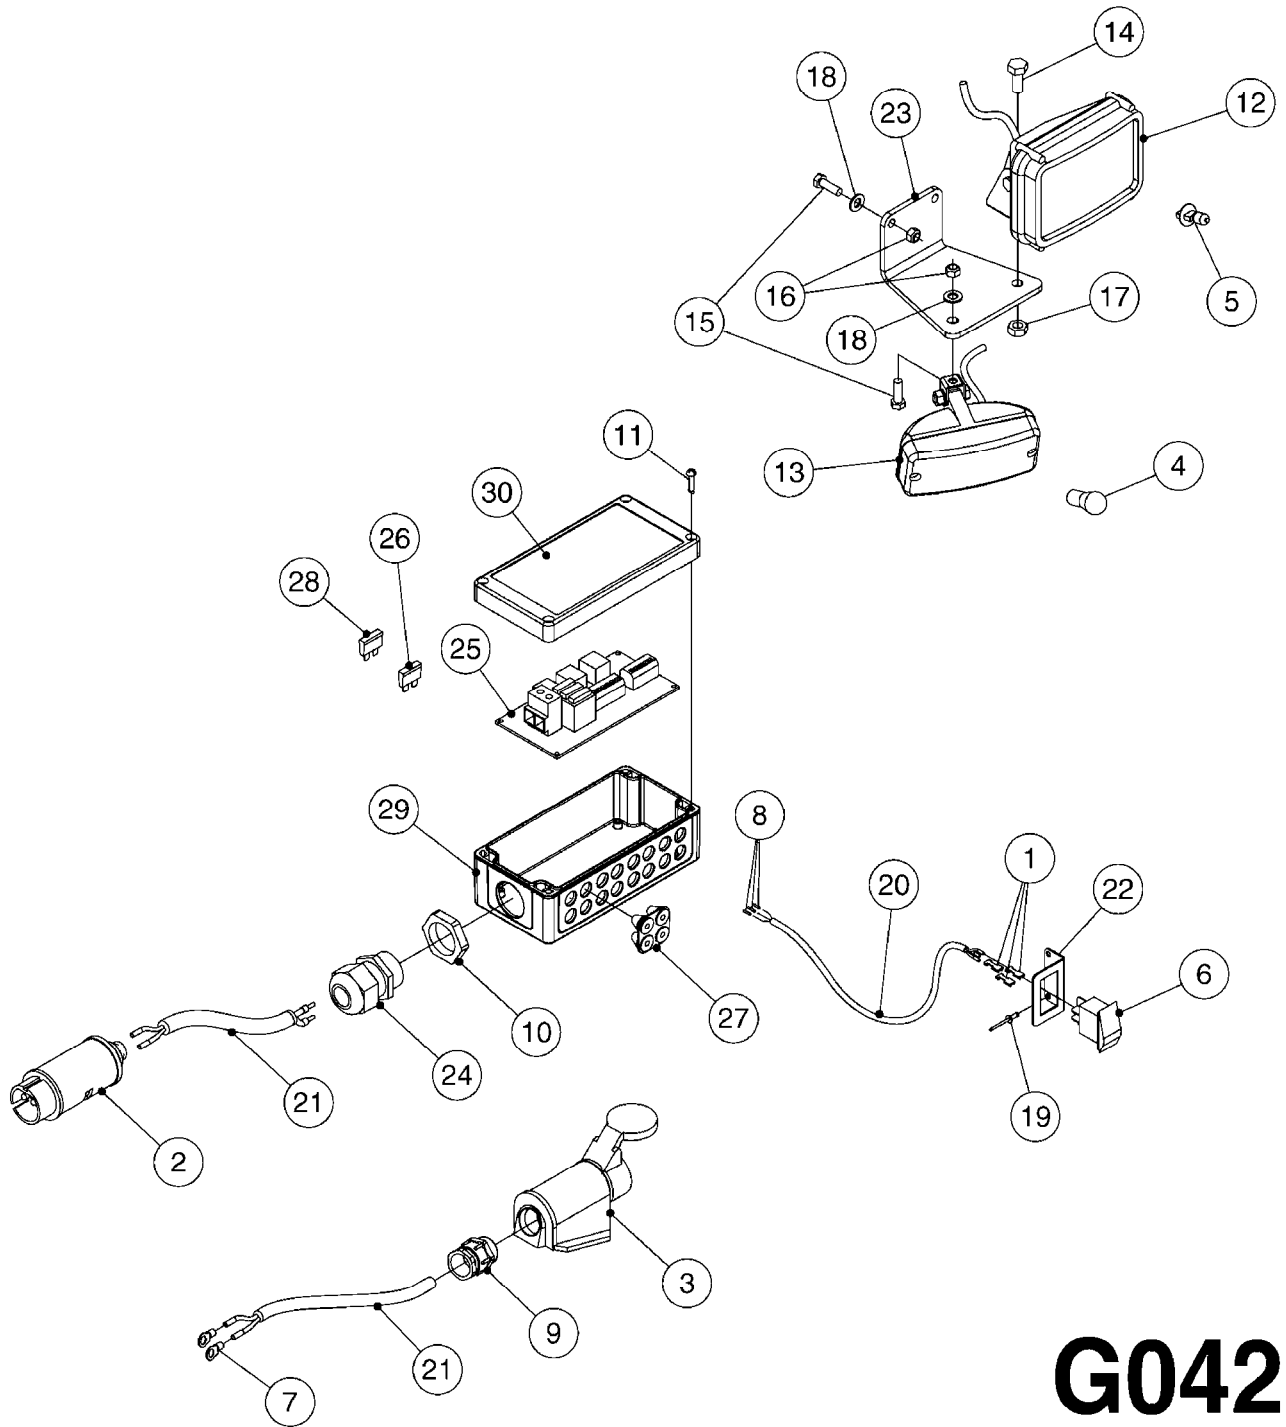

PARALIFT LIGHT

PARALIFT HEAVY DUTY

PARALIFT LIGHT

PARALIFT HEAVY DUTY

F560

NAVIGATOR 3000/4000 PARALIFT
F560-HIN, 08:06:10

Page 1
Date 06.04.2015 10:21

Pos.	parts-n°	order qty	description
1	140225	1	BOLT SPECIAL F.PARALIFT M12x50
2	210835	1	BUSHING D28/25 L=25
3	283699	1	GREASE NIPPLE M6X1
4	283772	1	GREASE NIPPLE H3 M6 X 4 90°
5	421002	1	BOLT HEX 8.8 DEL M10X30 FT DIN933
6	421046	1	BOLT HEX 8.8 DEL M8X25 FT A2 DIN933
7	421218	1	BOLT HEX 8.8 DEL M10X90
8	430721	1	BOLT HEX 8.8 DEL M12X40 FT
9	430802	1	BOLT HEX 8.8 DEL M12X75
10	430846	1	BOLT HEX 8.8 DEL M12X80
11	430908	1	BOLT HEX 8.8 DEL M12X200
12	450904	1	SCREW, SET M6X6 THREADED
13	451070	1	CARRIAGE BOLT M12X30
14	460143	1	NUT HEX M8 LOCK A2 DIN985
15	460386	1	NUT HEX M12X1.75
16	460423	1	NUT HEX M10X1.5 LOCK
17	460703	1	NUT HEX M12X1.75 LOCK DIN985
18	615654	1	PIN D25 X 123 F. PARALIFT
19	16121400	1	SHEET HOSE HOLDER PARALIFT NCM
20	16145100	1	SWIVEL FOR HOSE SUPPORT
21	16166200	1	HOOK F. TRANSP STOP W. HOLING
22	23002803	1	FITT, GREASE ZERK 90° 1/4-28
23	23002903	1	FITT, GREASE EXT. 6MM X1/4-28F
24	28025203	1	TIE STRAP L=23" x W=1/2"
25	61030700	1	PIN Ø25 L=117
26	61035700	1	PIN Ø25 L=125
27	63033900	1	PARALIFT ARM UPPER WWT
28	63034200	1	PARALIFT NCM 4400/6600
29	63037000	1	PARALIFT LOCK ARM NCM
30	63037500	1	HOLDER FOR CABLE SUPPORT
31	72531000	1	CYL. D25/12-50/78124200 W/FITT
32	78120600	1	CYLINDER 60/25 X 662 NAV PAR L
33	78125500	1	CYLINDER 60/25 X 662 NAV PAR R