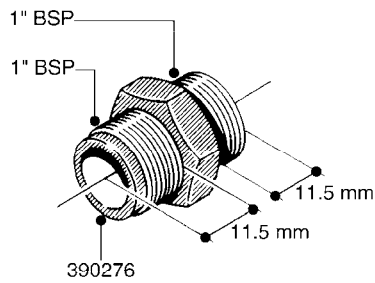

H030

FITTINGS - HEXAGON NIPPLES
H030-HIN, 01:01:01

Page 1
Date 06.04.2015 10:22

parts-n°	order qty	description
10015303	1	FITT.PO.HN 1.00X1.00 M1000
10425003	1	FITT.PO.HN 1.25X1.00 MCPHEE
320132	1	FITT.DK HN 1" BSP
320176	1	FITT.DK HN 3/8"X1/2" BSP
320445	1	FITT.DK HN 1/4"X3/8" BSP
320655	1	FITT.DK HN 1/2"-1/2" BSP
320692	1	FITT.DK HN 3/8'BSPX1/4'NPT
320703	1	FITT.DK HN 3/8BSP X1/2 &1/4NPT
320725	1	FITT.DK NIPPLE 3/8"-3/8" BSP
320902	1	FITT.DK HN 3/8'X 1/4' BSP
390232	1	FITT.DK HN 1-1/2' X 1-1/4' BSP
390276	1	FITT.DK HN 1'BSP