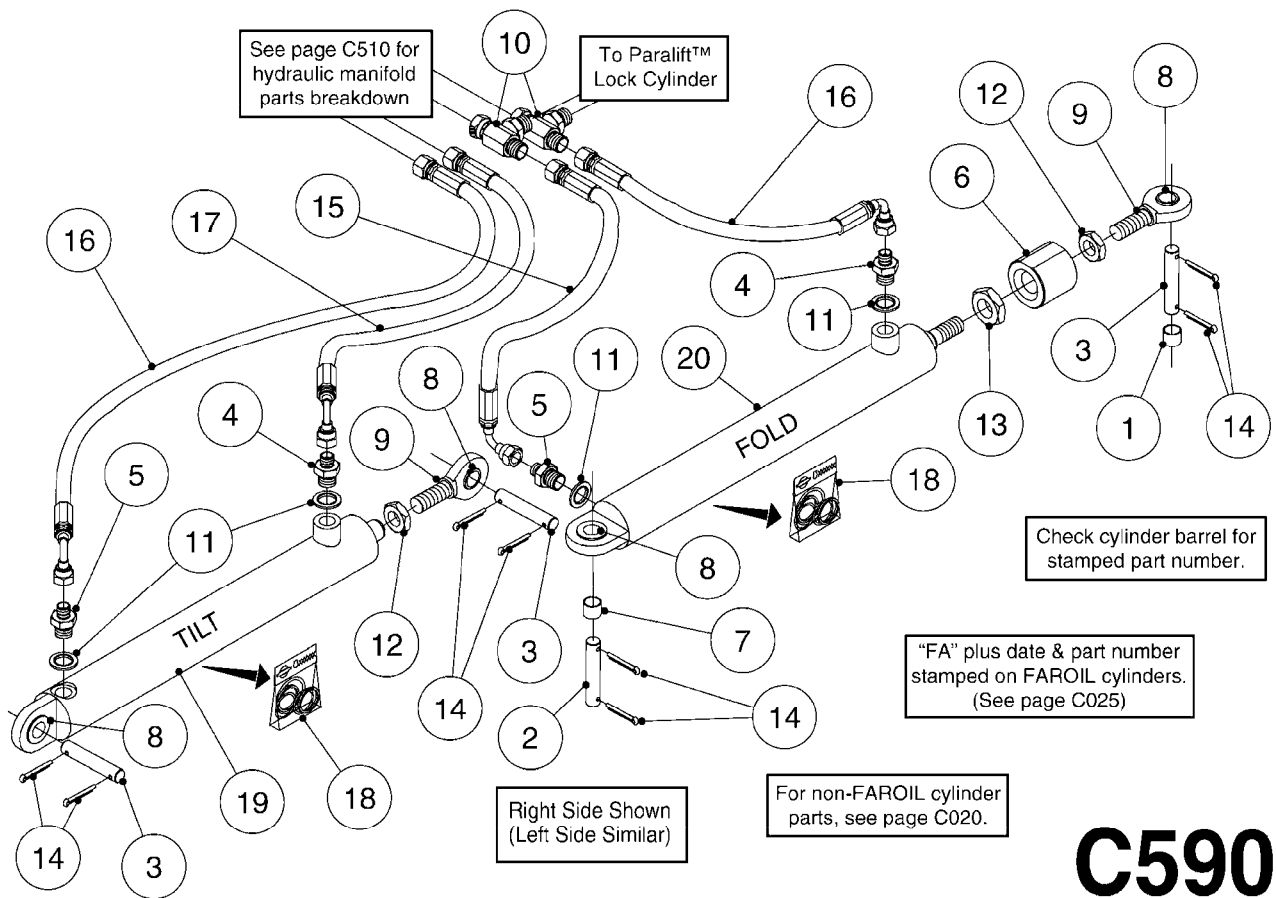

HYD EAGLE HZ SPB 45'-66'
C590-HIN, 16:12:08

Page

0

Date

06.04.2015 10:20