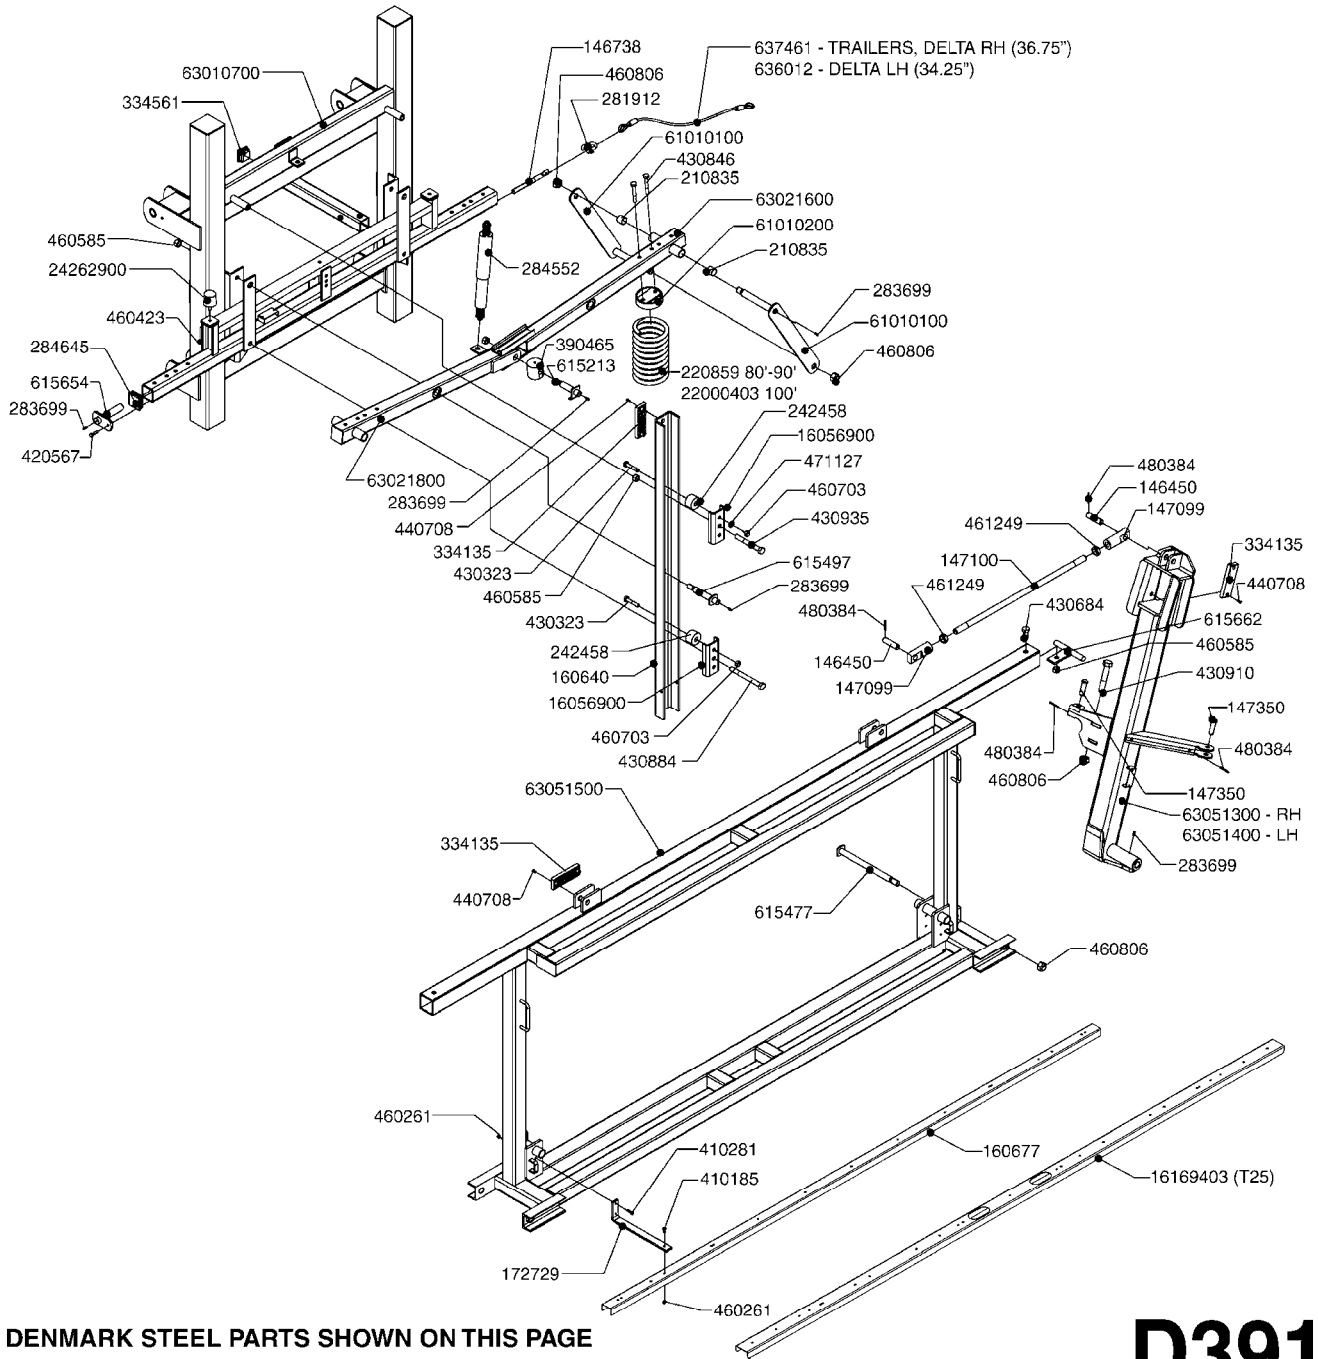

**NORTH AMERICAN STEEL PARTS SHOWN ON THIS PAGE
FOR DENMARK STEEL PARTS, SEE PAGE D320**

D321

BOOM COMMANDER CENTER 45-66'US
D321-HIN, 01:11:12

Page

1

Date

06.04.2015 10:21

parts-n°	order qty	description
146324	1	SHAFT D16.8 L102/2 X 5
146587	1	PIN D16.8 X 65
146738	1	PIN FOR CENTER CABLE EAGLE
147350	1	PIN D16.8 L60MM
151872	1	BUSHING D22.0/18.0 10MM
160311	1	WASHER D30/D20.4X2
162724	1	WASHER D25/D18.1X1
172053	1	NOZZLE TRACK HOLDER
210652	1	BUSHING TEFLON D25/D22X20
220867	1	SPRING 134/14/320 EAGLE 60/66'
242089	1	RUBBER STOP D50X40 M10
242281	1	RUBBER BAND OVAL 180MM
281912	1	GRILLETE M-10 INOX.480 KG
283157	1	PLUG F.DRAIN 60X60X4
283699	1	GREASE NIPPLE M6X1
284552	1	SHOCK ABSORBER F.EAGLE BOOM
284873	1	KIT F.SHOCK ABSORBER HDW.EAG.
333956	1	SLIDE SHOE 91X25X10
334135	1	SLIDE SHOE 140X45X15
390465	1	JOINER BLOCK TRAPEEZE EAGLE
410362	1	BOLT HEX 8.8 SS M6X20 FT
410686	1	BOLT HEX 8.8 DEL M6X30
420567	1	BOLT HEX 8.8 DEL M8X30 FT
420604	1	BOLT HEX 8.8 DEL M10X25 FT DIN933
421218	1	BOLT HEX 8.8 DEL M10X90
430463	1	BOLT HEX 8.8 DEL M16X110
430581	1	BOLT HEX 8.8 DEL M16X40 FT
440644	1	SCREW NO.10 5/8"
440665	1	SCREW M4.2X16 STAINLESS
460261	1	NUT HEX M6X1 LOCK A2 DIN985
460327	1	NUT HEX M16X2
460342	1	NUT HEX M10 DEL DIN934
460423	1	NUT HEX M10X1.5 LOCK
460585	1	NUT HEX M16X2 LOCK
460806	1	NUT HEX M20X2.5 LOCK
461228	1	NUT HEX M20
480384	1	PIN COTTER 3/16 x 1-1/2"
614047	1	PIN D22 X 243 HINGE EAGLE
615212	1	PIN D22 X 84 LUBED F.EAGLE
615213	1	PIN D22 X 70 LUBED F.EAGLE
615219	1	TILT CYL.REPLACEMENT EAGLE
615641	1	SAFETY BAR F.WNG TLT 45-66'
615654	1	PIN D25 X 123 F. PARALIFT
16066303	1	U-CHANNEL F. CENTER SPB
16077703	1	CENTER TRACK SPB
63020003	1	HINGE 45'-66' RH / SPB
63020103	1	HINGE 45'-66' LH / SPB
63021203	1	TRAPEZE ARM R.H. SPB
63021303	1	TRAPEZE ARM L.H. SPB
63021403	1	PARA-LIFT LIFT CENTER SPB
63021503	1	CENTER FRAME SPB
63021803	1	TRAPEZE ARM SPB
78122700	1	CYLINDER 40/22X300MM RED