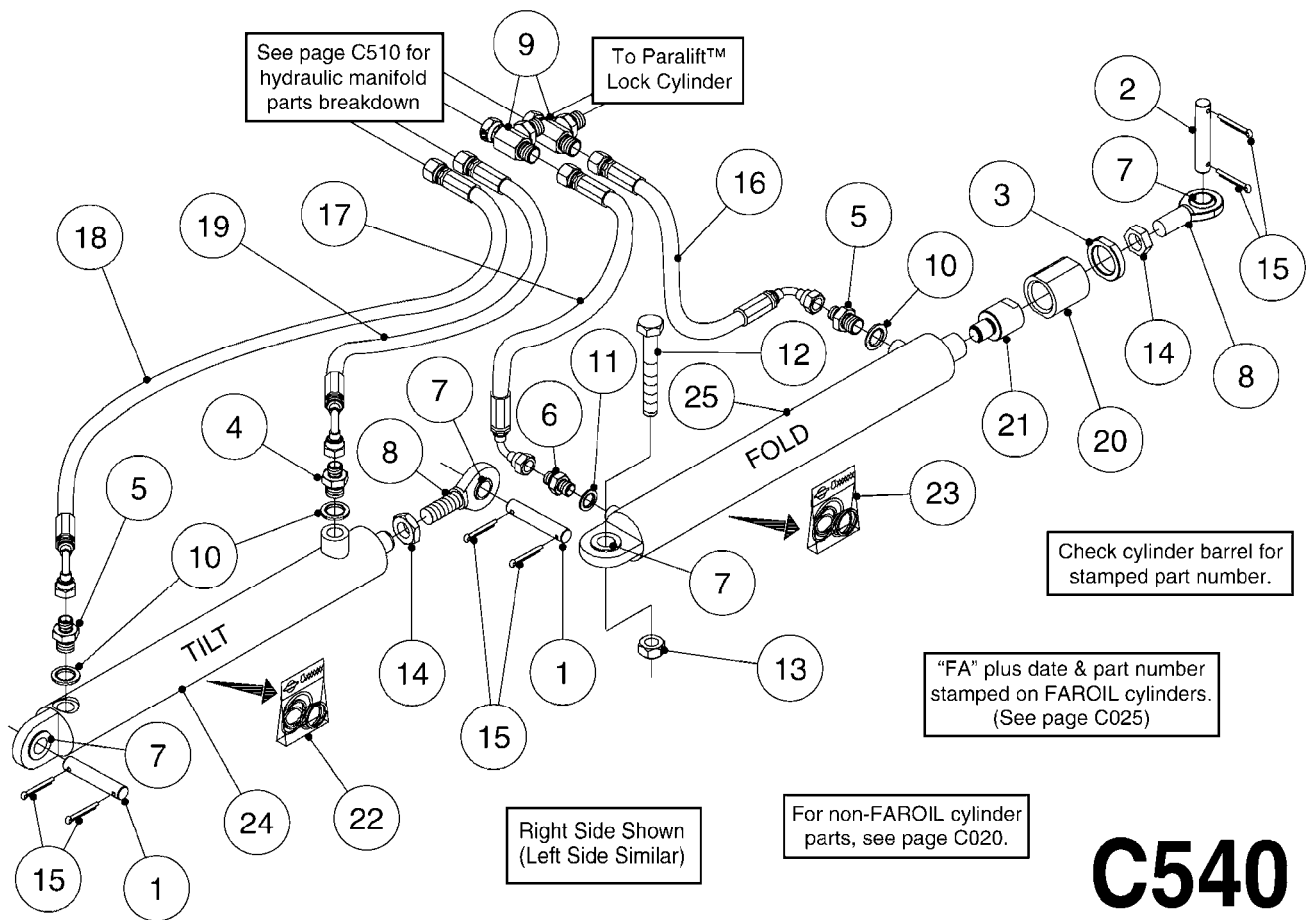

C610

HYD EAGLE HY SPC 80'-100'
C610-HIN, 05:08:13

Page 1

Date 06.04.2015 10:20

Pos.	parts-n°	order qty	description
1	146589	1	PIN D19.8 X 65
2	146672	1	NUT HEX LOCK F.ADJUSTER
3	146839	1	HEX NIPPLE 1/4"X3/8" BSP 0.7MM
4	146845	1	HEX NIPPLE 1/4"X1/4"
5	163936	1	WASHER D15/D6.2X1
6	210730	1	BEARING F.LINK HEAD M20
7	210881	1	LINK HEAD M20 x D20 L=78
8	230963	1	TEE 1/4"M X 1/4"M X 1/4"M BSP
9	232109	1	FITT.HY TEE 1/4'BSP UNION
10	240866	1	DOWTYSEAL 3/8"
11	241404	1	DOWTYSEAL 1/4"
12	410362	1	BOLT HEX 8.8 SS M6X20 FT
13	410583	1	BOLT HEX 8.8 DEL M6X40
14	430910	1	BOLT HEX 8.8 DEL M20X110
15	460261	1	NUT HEX M6X1 LOCK A2 DIN985
16	460806	1	NUT HEX M20X2.5 LOCK
17	461200	1	NUT HEX M20X1.5 JAMB.
18	480384	1	PIN COTTER 3/16 x 1-1/2"
19	784008	1	HOSE HY X 1/4" X 98.4"STR+ELB
20	784025	1	HOSE HY X 1/4" x 86.6"STR+ELB
21	784076	1	HOSE, HY, 1/4" L=8.5" STR-ELB
22	14023000	1	BUSHING Ø50.0/36.0 L=52 DEL
23	14031800	1	ADAPTOR F.HY CYLINDER L=40
24	16100400	1	PLATE 3 X 60 X 91 HY BLOCK MT
25	72256500	1	DOUB.PILOT STEERED COUNT.VALVE
26	75074600	1	SEAL KIT 78120500/49
27	78128000	1	CYLINDER DOUB. D60/30 L=300 09