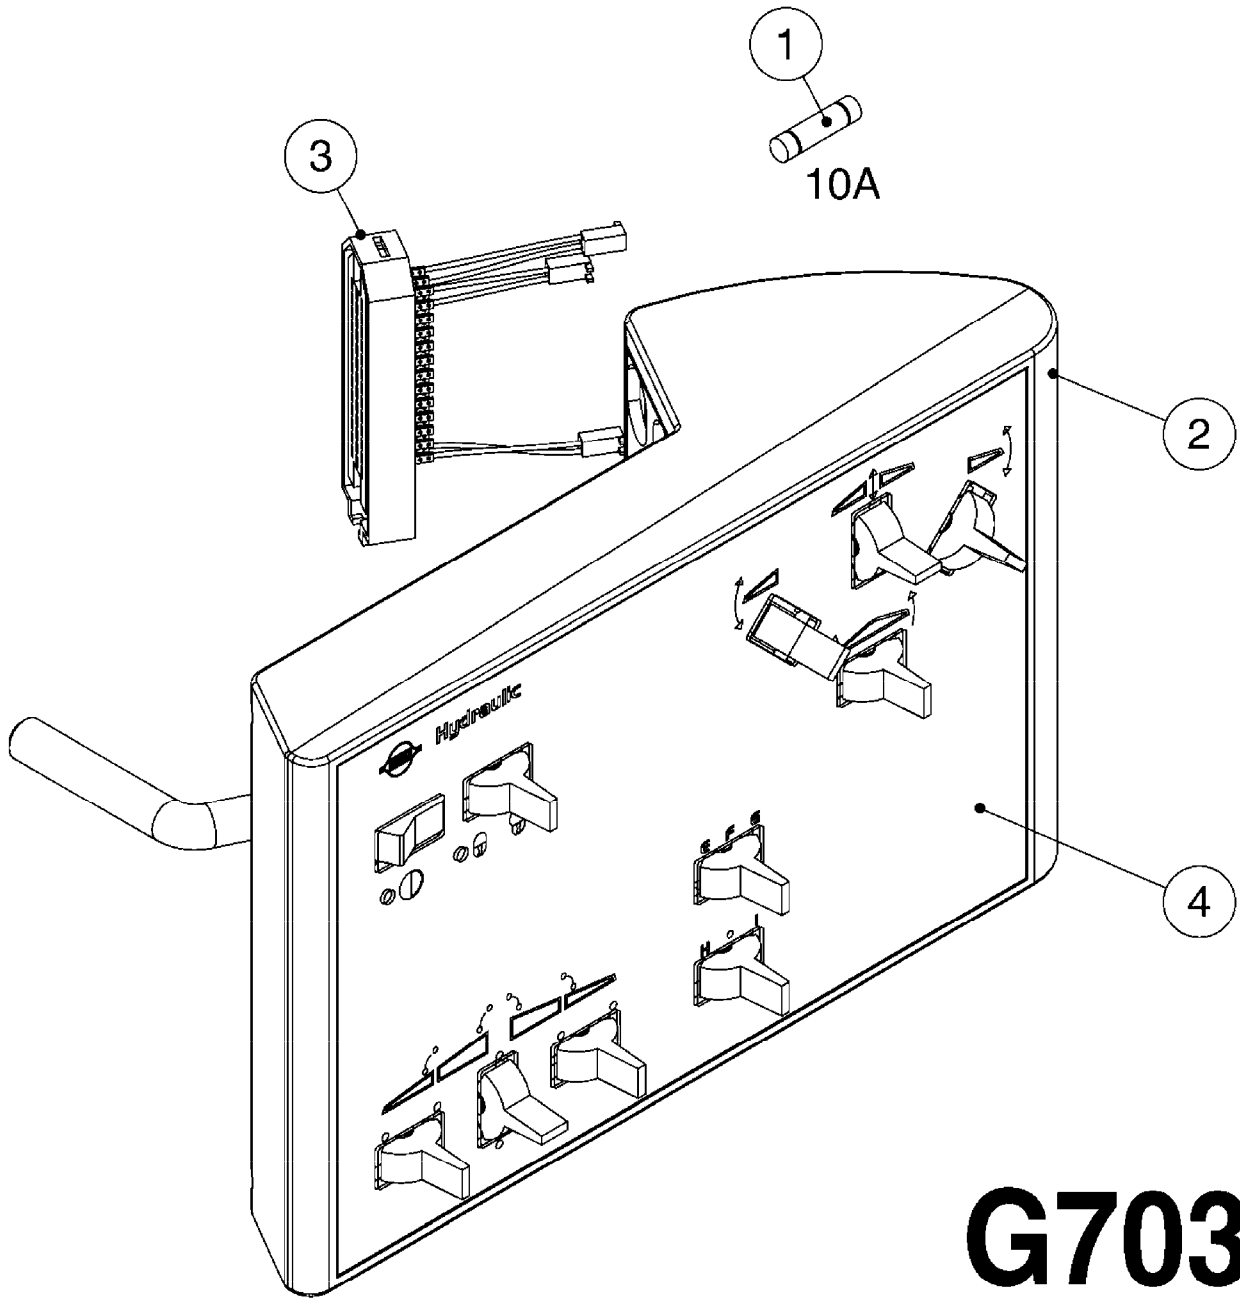

HYDRAULIC CONTROL BOX 39-PIN
G703-HIN, 29:05:14

Page 1

Date 06.04.2015 10:22

Pos.	parts-n°	order qty	description
1	26000300	1	FUSE 10A D5X20 MM
2	26048000	1	HYD. CONTROL BOX WITHOUT DECAL (2012)
3	28031400	1	PLUG 39-POLE FEMALE HC5500
4	97611203	1	DECAL-FTZ SEQUENTIAL FOLD
4	97612603	1	DECAL HYD.CNTRL.BOX RANGER HZ
4	97612703	1	DECAL HYD.CNTRL.BOX RANGER HV
4	97614803	1	DECAL HYD.CNTRL.BOX 90/60
4	97614903	1	DECAL HYD.CNTRL.BOX 120/90
4	97615103	1	DECAL HYD.CNTRL.BOX SPB/SPC