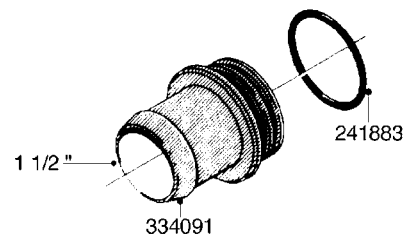

H090

FITTINGS - S-56 & S-61
H090-HIN, 01:01:01

Page 1

Date 06.04.2015 10:22

parts-n°	order qty	description
145661	1	FITT.DK S-61 FORK
241754	1	O-RING D59.5X3
241883	1	O-RING D39.2X3 NITRIL 242020
322055	1	FITT.DK S-61 BULKHEAD
322056	1	FITT.DK S-61 BULKHEAD NUT
322066	1	FITT.DK S-56 NUT
334050	1	FITT.DK S-61 STR.1-1/4"
334068	1	FITT.DK S-61 STR.1"
334091	1	FITT.DK S-61 STR.1-1/2'
334099	1	FITT.DK S-61 ELB.1-1/2"110 DEG
334100	1	FITT.DK S-61 ELB.1" 110 DEG.
334151	1	FITT.DK S-61 ELB.1-1/4"110 DEG
390231	1	FITT.DK NIPPLE 1-1/2 X S56