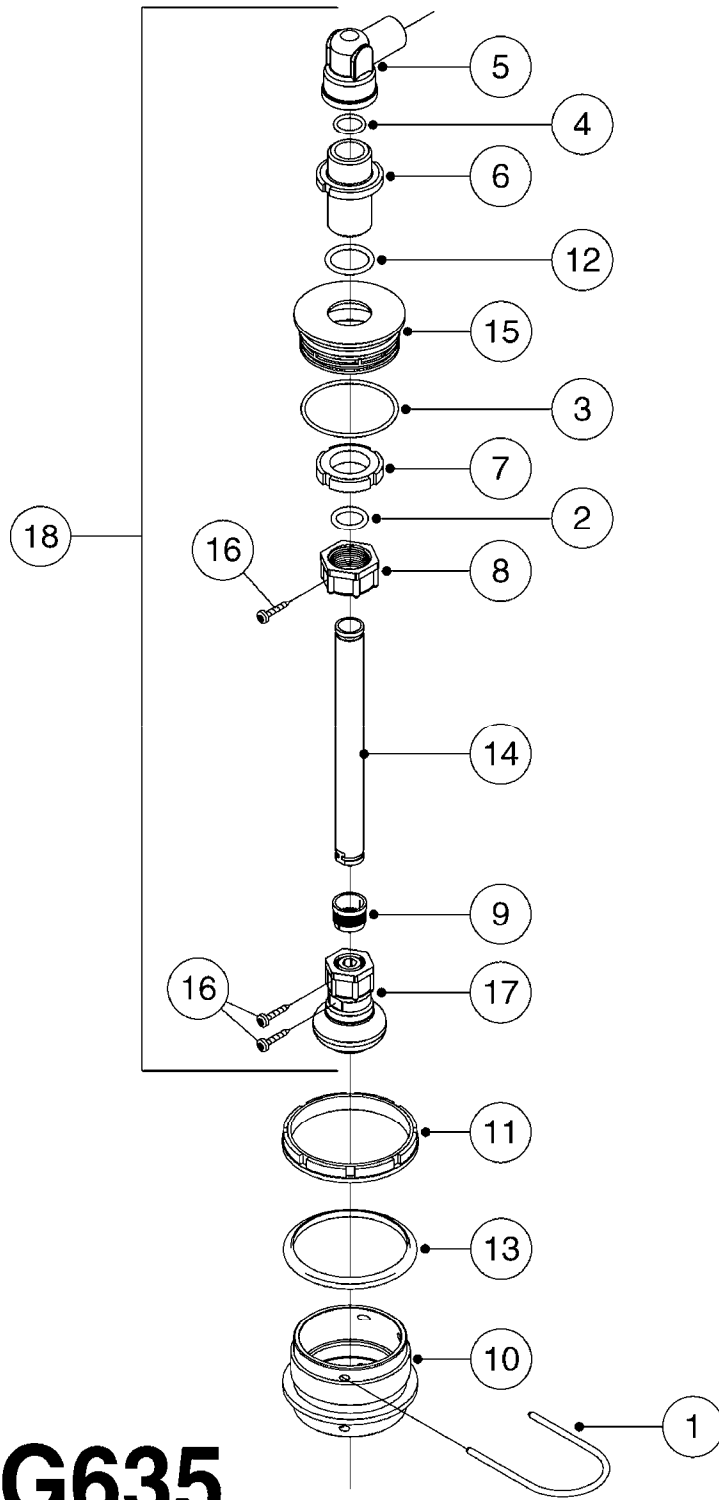

RINSE SYSTEM NOZZLE - LOW MOD.
G635-HIN, 30:11:10

Page 0

Date 06.04.2015 10:22

G635