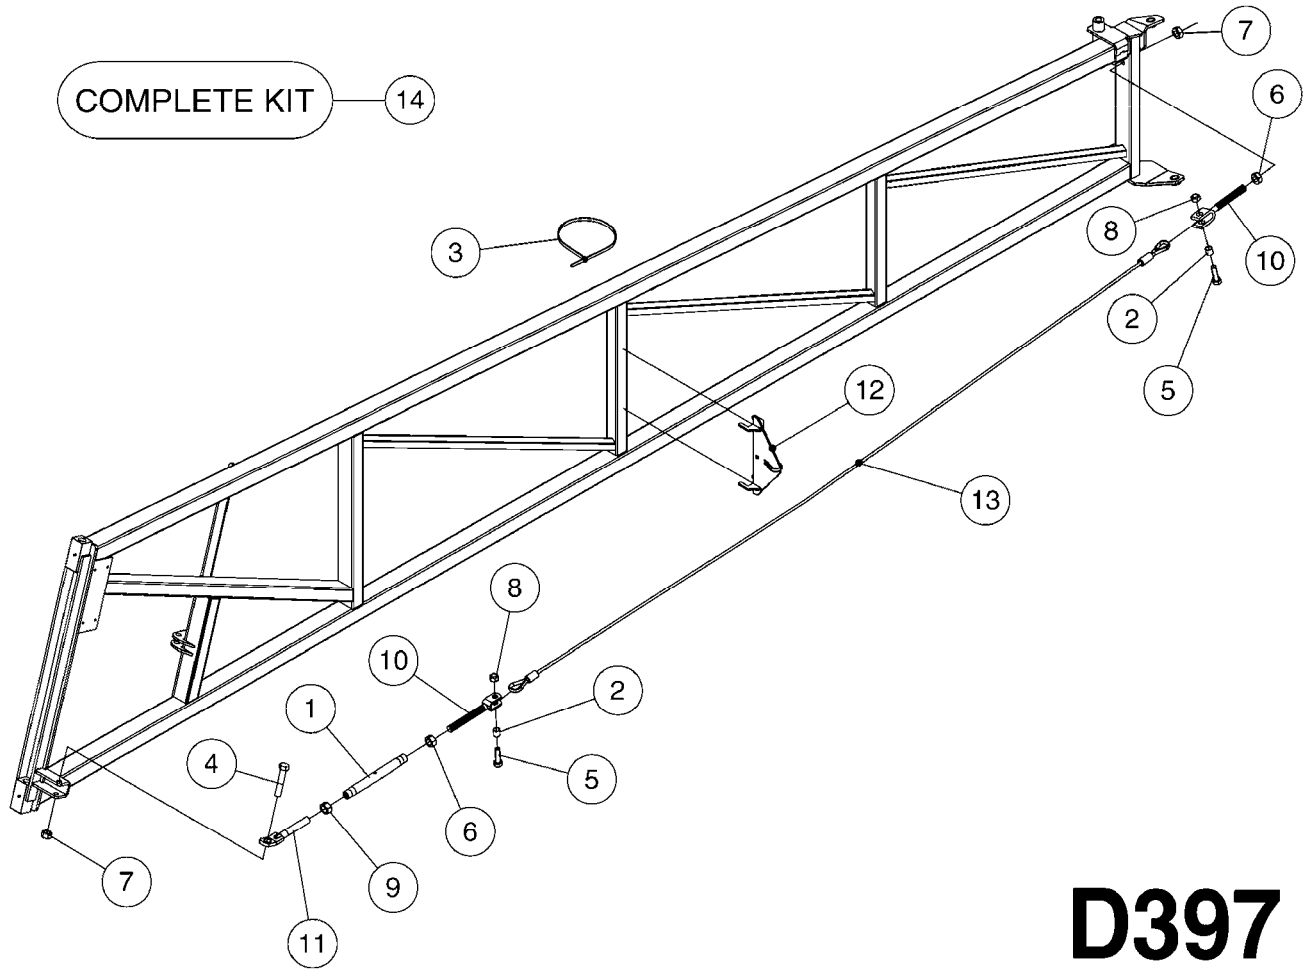

COMPLETE KIT (14)