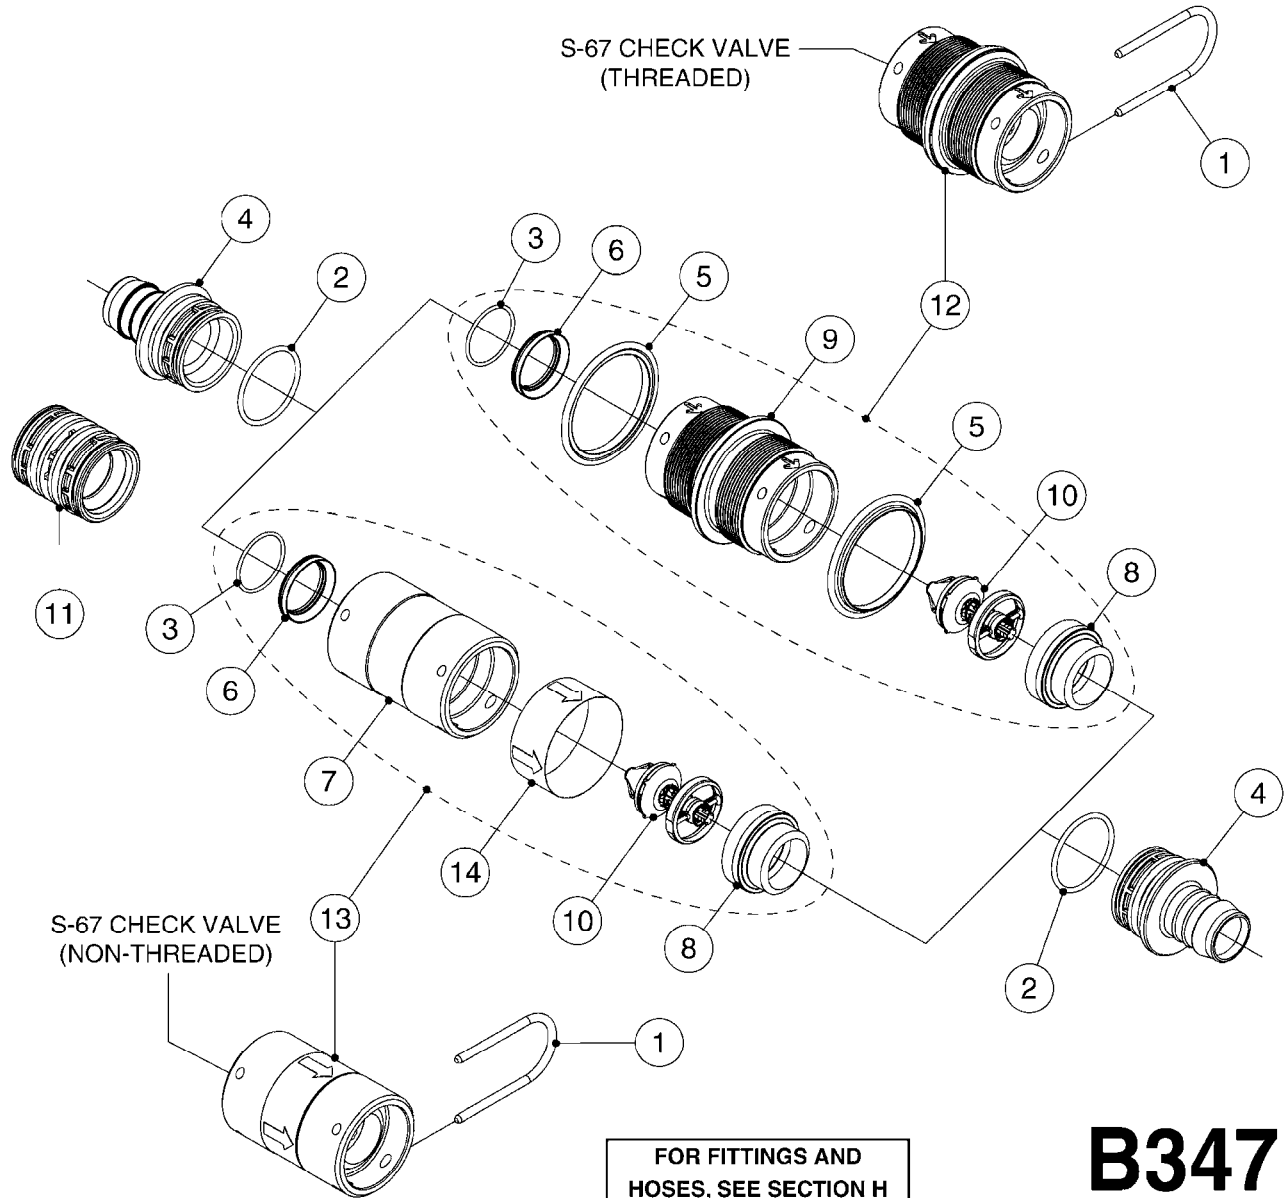

CHECK VALVES - S67 (2011)
B347-HIN, 16:05:12

Page 1

Date 06.04.2015 10:20

Pos.	parts-n°	order qty	description
1	145996	1	FITT.DK S-67 FORK
2	242353	1	O-RING D44.2X3.0 VITON F.S-67
3	242504	1	O-RING D35x2 NITRIL
4	334231	1	FITT.DK S-67 STR.1'
4	334232	1	FITT.DK S-67 STR.1-1/4'
5	334261	1	GASKET F. S-67 BULKHEAD
6	14103100	1	SEAT F.CHECK VALVE D40.8 2010
7	39129600	1	HOUSING S67 CHECK VALVE NO THR
8	39129700	1	BUSHING Ø50.5X29 CHECK VALVE
9	39130400	1	HOUSING S67 CHECK VALVE THREAD
10	72089900	1	CHECK VALVE S67 SUBASMBLY.2001
11	72432400	1	FITT.DK S-67 CONNEC W.CHK SEAT
12	72746000	1	CHECK VALVE S67 2011 THREADED
13	72746100	1	CHECK VALVE S67 2011 NO THREAD
14	97800500	1	DECAL 230X28 BLACK ARROW