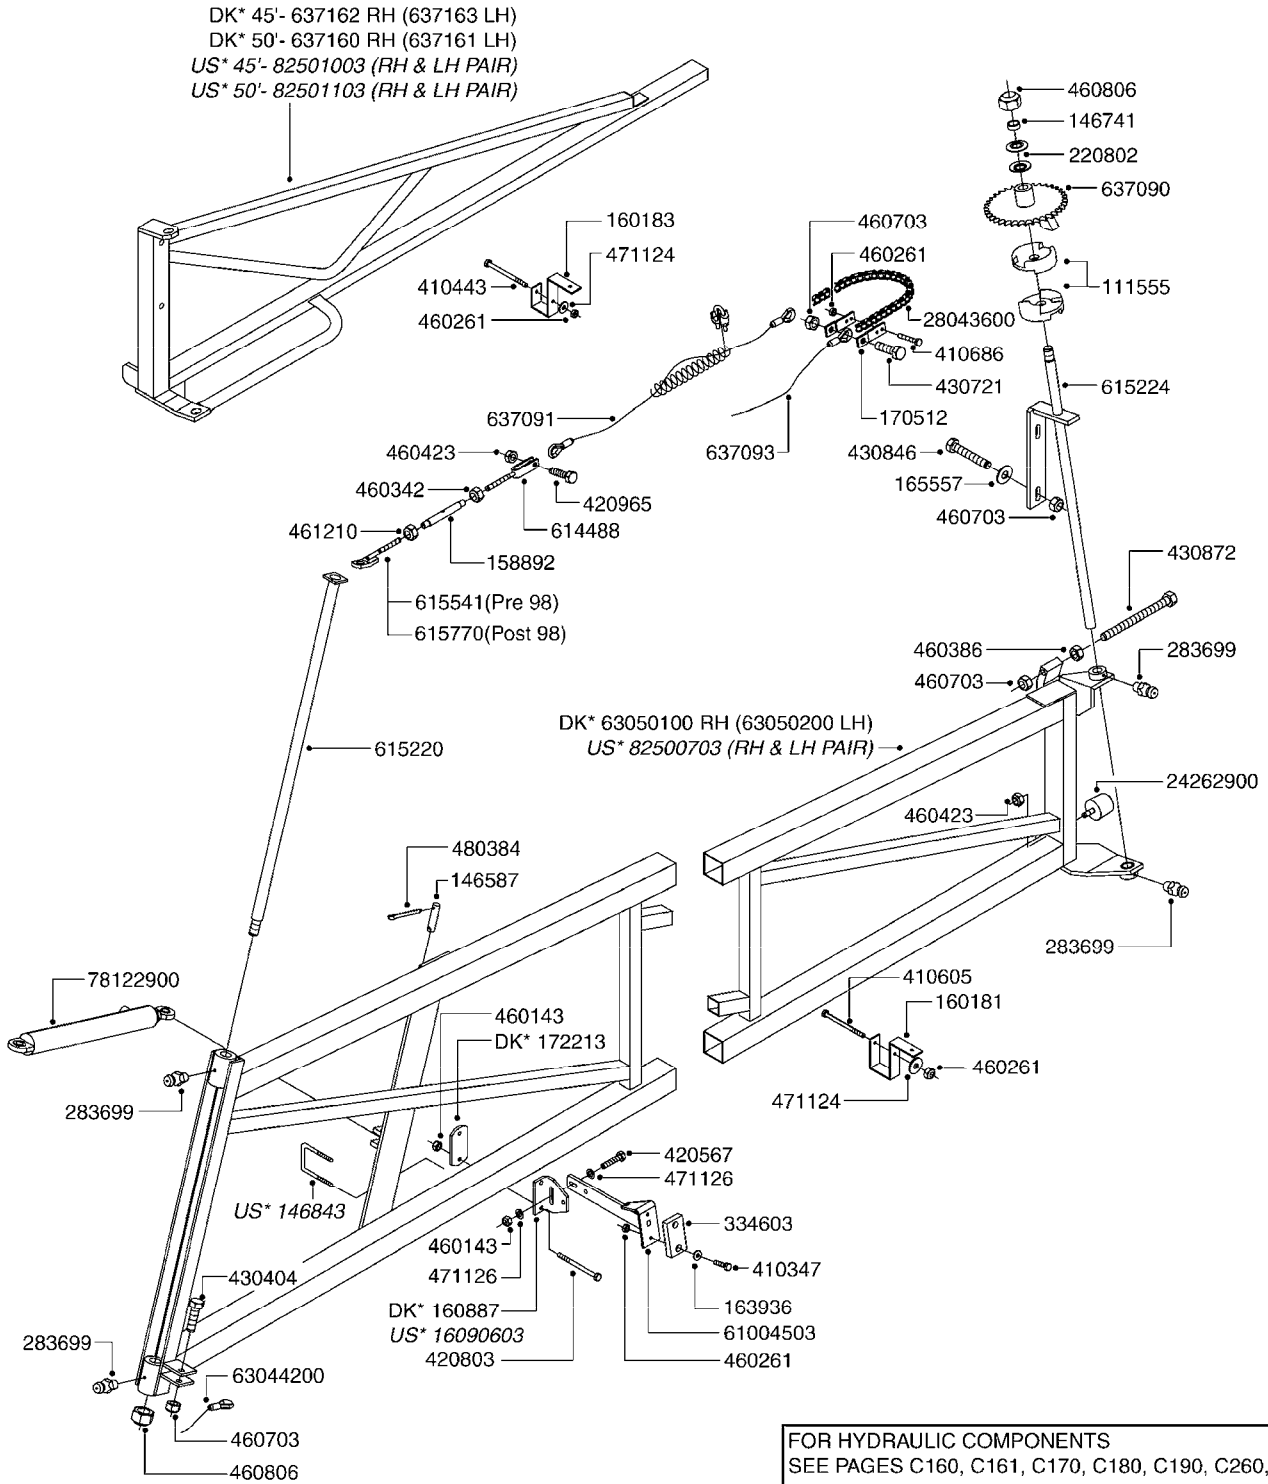

FOR HYDRAULIC COMPONENTS
SEE PAGES C160, C161, C170, C180, C190, C260, C261

D290

DK* = DENMARK STEEL PARTS
US* = NORTH AMERICAN STEEL PARTS

BOOM EAGLE WINGS 45' 50'
D290-HIN, 16:09:14

Page 1
Date 06.04.2015 10:21

parts-n°	order qty	description
111555	1	BREAKAWAY CLUTCH EG. (23MM)
146587	1	PIN D16.8 X 65
146741	1	BUSHING D28/D22.2X10
146843	1	BOLT U M8 F.60 x 60
158892	1	TURN BUCKLE HOUS
160181	1	CLAMP NOZZLE TUBE 60X60
160183	1	CLAMP NOZZLE TUBE 50X30
160887	1	PLATE F.EAGLE STOPARM
163936	1	WASHER D15/D6.2X1
165557	1	WASHER D28.0/D12.2X2.0 SS
170512	1	ASSEMBLY BRACKET FOR CHAIN
172213	1	FLAT BAR F.Boom STRAP
220802	1	BELLVILLE WASHER D50/D22.4X2
283699	1	GREASE NIPPLE M6X1
334603	1	RUBBER STOP 86X48X15
410347	1	SCREW M6X20 8.8
410443	1	BOLT HEX 8.8 DEL M6X70
410605	1	BOLT HEX 8.8 DEL M6X80
410686	1	BOLT HEX 8.8 DEL M6X30
420567	1	BOLT HEX 8.8 DEL M8X30 FT
420803	1	BOLT HEX 8.8 DEL M8X90
420965	1	M10X40 MACHINE SCREW STAINLESS
430404	1	BOLT HEX 8.8 DEL M12X50
430721	1	BOLT HEX 8.8 DEL M12X40 FT
430846	1	BOLT HEX 8.8 DEL M12X80
430872	1	BOLT HEX 8.8 DEL M12X100 FT
460143	1	NUT HEX M8 LOCK A2 DIN985
460261	1	NUT HEX M6X1 LOCK A2 DIN985
460342	1	NUT HEX M10 DEL DIN934
460386	1	NUT HEX M12X1.75
460423	1	NUT HEX M10X1.5 LOCK
460703	1	NUT HEX M12X1.75 LOCK DIN985
460806	1	NUT HEX M20X2.5 LOCK
461210	1	NUT HEX M10X1.5 L.THREAD
471124	1	WASHER D18/D6.4x1.6
471126	1	WASHER D16/D8.4X1.6 SS
480384	1	PIN COTTER 3/16 x 1-1/2"
614488	1	FORK/ R.THREAD 10mmX144mm
615220	1	PIN 25 X 910 FOR EAGLE
615224	1	BREAKAWAY SHAFT EAGLE
615541	1	ANCHOR PART TURNBUCKLE EAGLE
615770	1	ANCHOR F.EAGLE CABLE
637090	1	SPROCKET EAGLE
637091	1	CABLE FRONT EAGLE D7X2895
637093	1	CABLE REAR 5 X 3100MM EAGLE
637160	1	BOOM WING 50'OUTER R.EAGLE
637161	1	BOOM WING 50'OUTER L.EAGLE
637162	1	BOOM WING 45'OUTER R. EAGLE
637163	1	BOOM WING 45'OUTER LEFT EAGLE
16090603	1	BOOM STOP MTG. BKT SPB/C
24262900	1	RUBBER STOP D50X40 M10X33
28043600	1	CHAIN 5/8X810MM (51 LINKS)
61004503	1	BOOM STOP SPB/SPC
63044200	1	CABLE CENTER EAG. 7mm x 1390mm
63050100	1	WING INNER SPB R.H. 05
63050200	1	WING INNER SPB L.H. 05
78122900	1	CYLINDER 40/22X300MM RED
82500703	1	WING INNER SET FPS SPB 45-66'
82501003	1	WING OUTER SET FPS 45' SPB
82501103	1	WING OUTER SET FPS 50' SPB