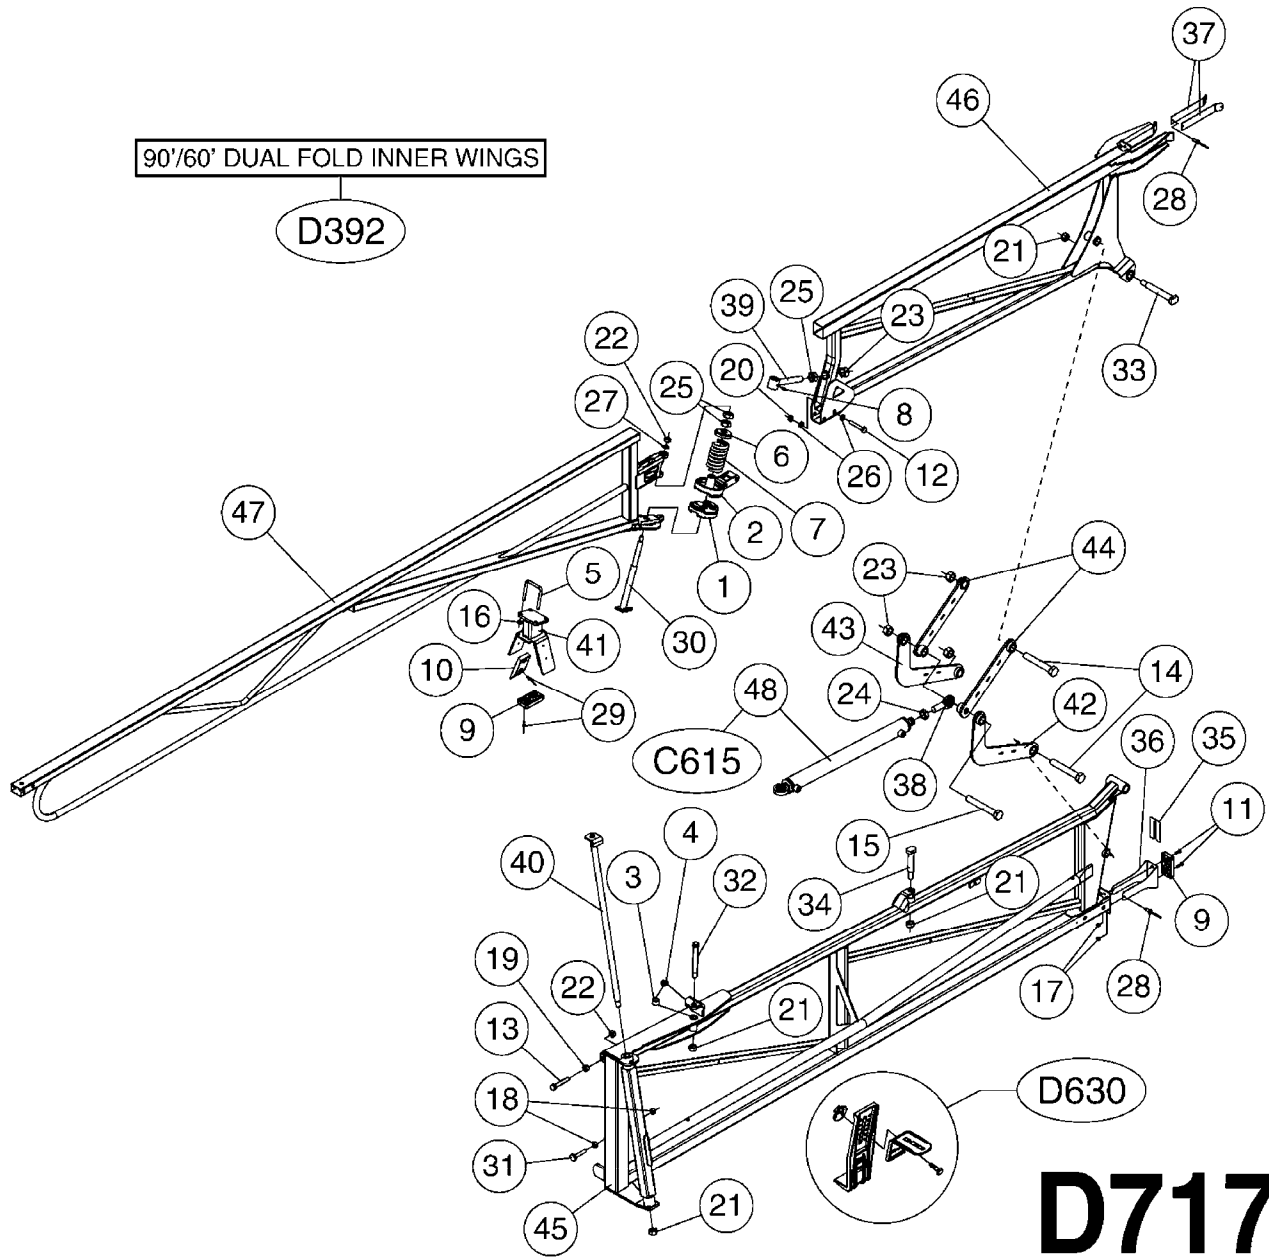

COMPLETE KIT (14)

D397

BOOM CABLE KIT SPC 80'-90'
D397-HIN, 18:06:09

Page 1

Date 06.04.2015 10:21

Pos.	parts-n°	order qty	description
1	151473	1	TURN BUCKLE HOUSING M16-200
2	159851	1	BUSHING Ø16.0/13.0 L=16 DEL
3	28025203	1	TIE STRAP L=23" x W=1/2"
4	430706	1	BOLT HEX 8.8 DEL M16X90
5	430721	1	BOLT HEX 8.8 DEL M12X40 FT
6	460327	1	NUT HEX M16X2
7	460585	1	NUT HEX M16X2 LOCK
8	460703	1	NUT HEX M12X1.75 LOCK DIN985
9	461230	1	NUT HEX M16X2 LH THREAD
10	615561	1	CLEVIS F.TURNUCKLE M16 RH
11	615774	1	ANCHOR LH F.M16 TURNUCKLE
12	63028603	1	BRACE, CABLE INNER SPC
13	63028703	1	CABLE Ø10 X 4750 / SPC
14	83347603	1	SPC 80-90 CABLE KIT, IN-FIELD