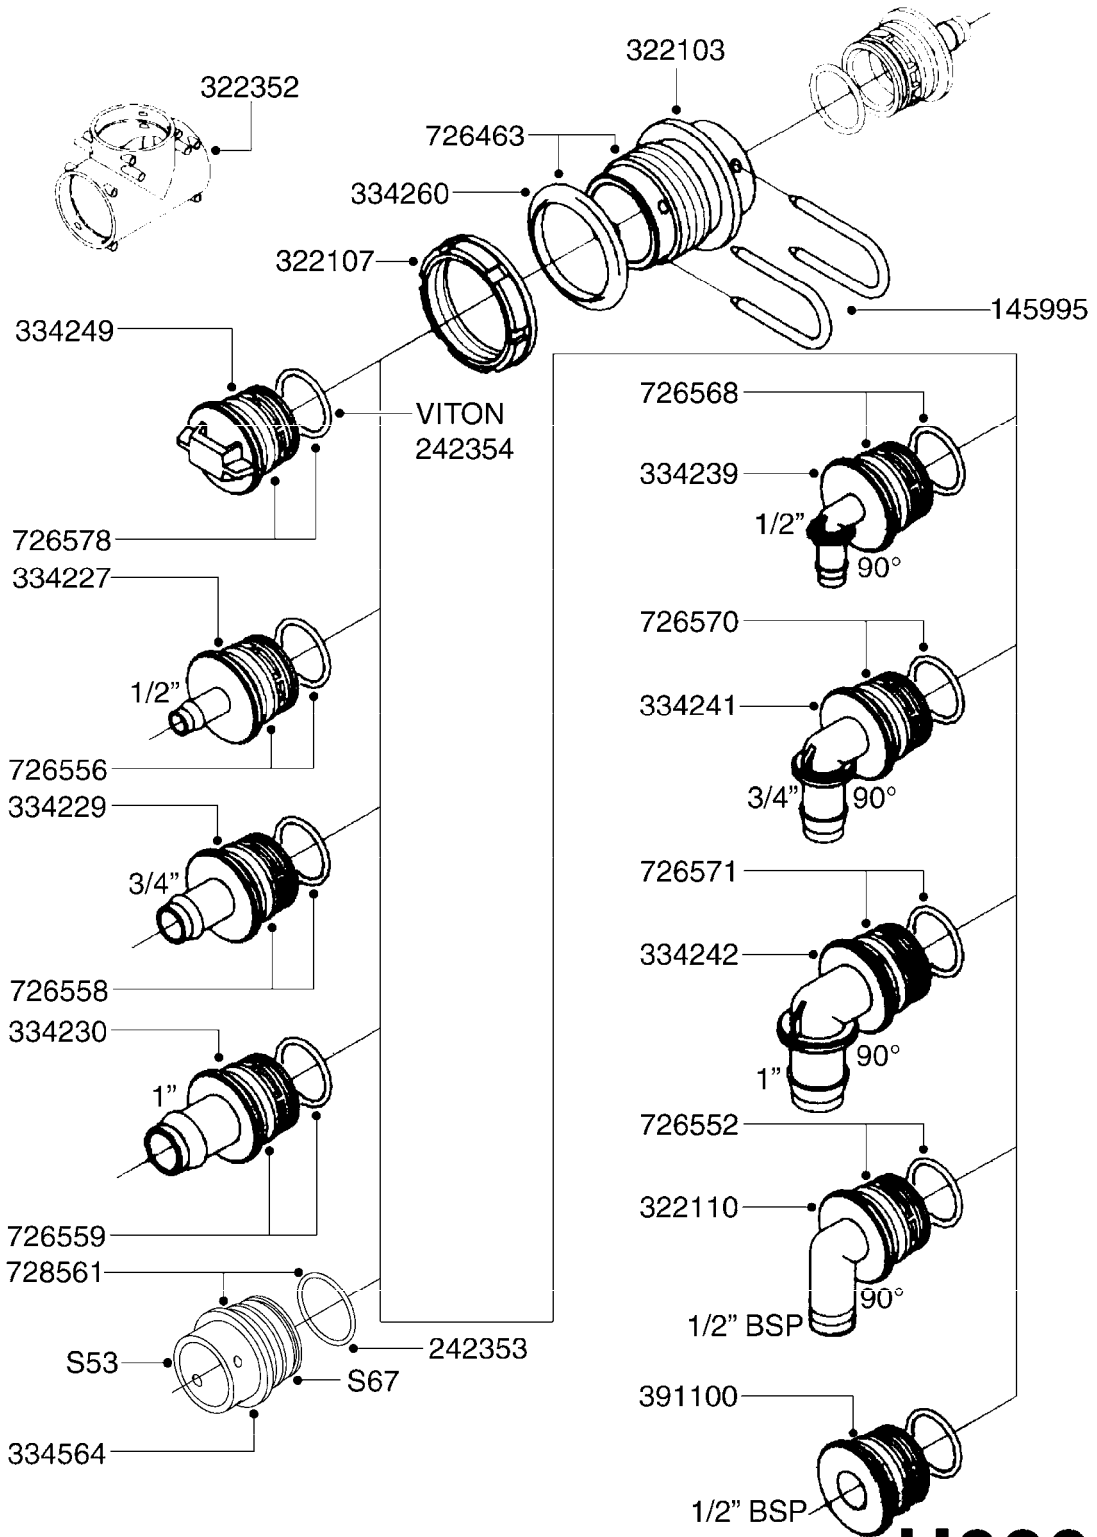

H070

FITTINGS - S-40
H070-HIN, 01:02:12

Page 1

Date 06.04.2015 10:22

parts-n°	order qty	description
145994	1	FITT.DK S-40 FORK
242355	1	O-RING D19.2X3.0 VITON F.S-40
322102	1	FITT.DK S-40 BULKHEAD
322106	1	FITT.DK S-40 BULKHEAD NUT
322133	1	FITT.DK S-40 PLUG W 1/8 THREAD
334225	1	FITT.DK S-40 STR.3/8'
334237	1	FITT.DK S-40 ELB.3/8'
334238	1	FITT.DK S-40 ELB.1/2'
334248	1	FITT.DK S-40 PLUG
334259	1	GASKET F. S-40 BULKHEAD
726462	1	FITT. S40 BULHEAD W. GASKET
726567	1	FITT.DK S-40 ELB.1/2" W.ORING
726693	1	FITT.DK S-40 PLUG 1/8BSP ORING