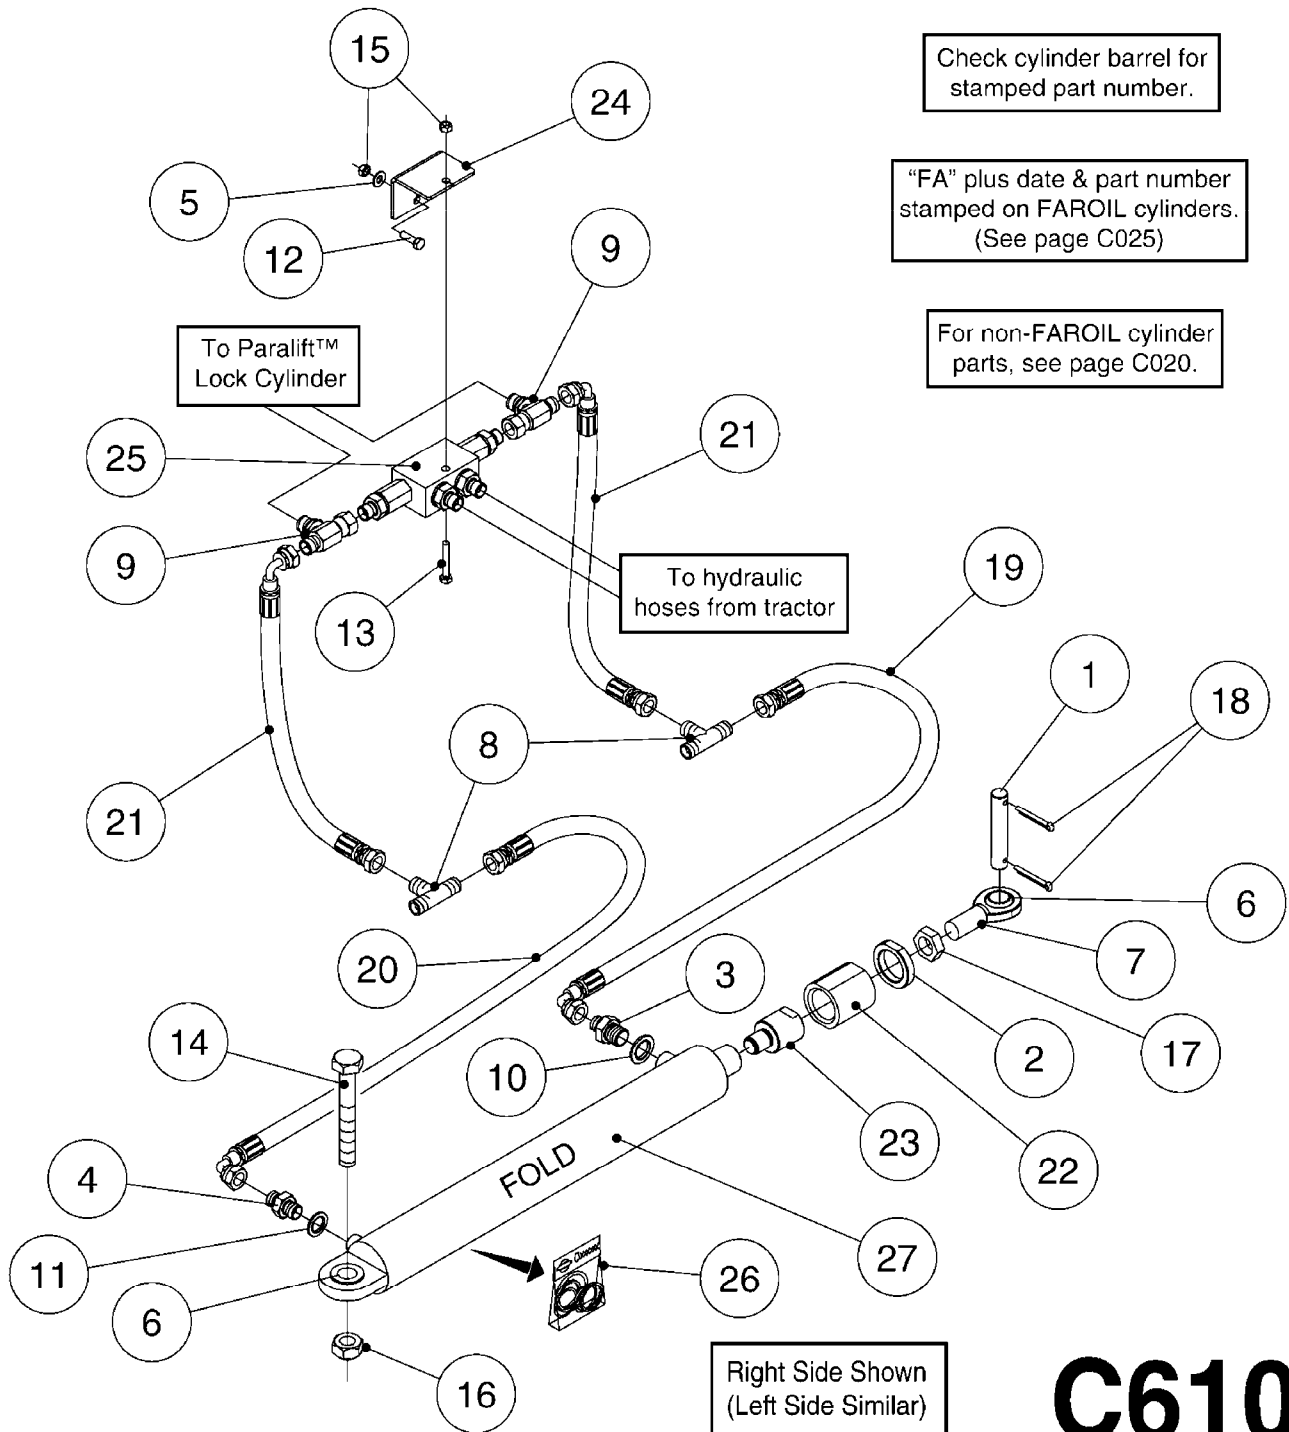

C610

HYD EAGLE HY SPC 80'-100'
C610-HIN, 05:08:13

Page 1

Date 06.04.2015 10:20

Pos.	parts-n°	order qty	description
1	146589	1	PIN D19.8 X 65
2	146672	1	NUT HEX LOCK F.ADJUSTER
3	146839	1	HEX NIPPLE 1/4"X3/8" BSP 0.7MM
4	146845	1	HEX NIPPLE 1/4"X1/4"
5	163936	1	WASHER D15/D6.2X1
6	210730	1	BEARING F.LINK HEAD M20
7	210881	1	LINK HEAD M20 x D20 L=78
8	230963	1	TEE 1/4"M X 1/4"M X 1/4"M BSP
9	232109	1	FITT.HY TEE 1/4'BSP UNION
10	240866	1	DOWTYSEAL 3/8"
11	241404	1	DOWTYSEAL 1/4"
12	410362	1	BOLT HEX 8.8 SS M6X20 FT
13	410583	1	BOLT HEX 8.8 DEL M6X40
14	430910	1	BOLT HEX 8.8 DEL M20X110
15	460261	1	NUT HEX M6X1 LOCK A2 DIN985
16	460806	1	NUT HEX M20X2.5 LOCK
17	461200	1	NUT HEX M20X1.5 JAMB.
18	480384	1	PIN COTTER 3/16 x 1-1/2"
19	784008	1	HOSE HY X 1/4" X 98.4"STR+ELB
20	784025	1	HOSE HY X 1/4" x 86.6"STR+ELB
21	784076	1	HOSE, HY, 1/4" L=8.5" STR-ELB
22	14023000	1	BUSHING Ø50.0/36.0 L=52 DEL
23	14031800	1	ADAPTOR F.HY CYLINDER L=40
24	16100400	1	PLATE 3 X 60 X 91 HY BLOCK MT
25	72256500	1	DOUB.PILOT STEERED COUNT.VALVE
26	75074600	1	SEAL KIT 78120500/49
27	78128000	1	CYLINDER DOUB. D60/30 L=300 09