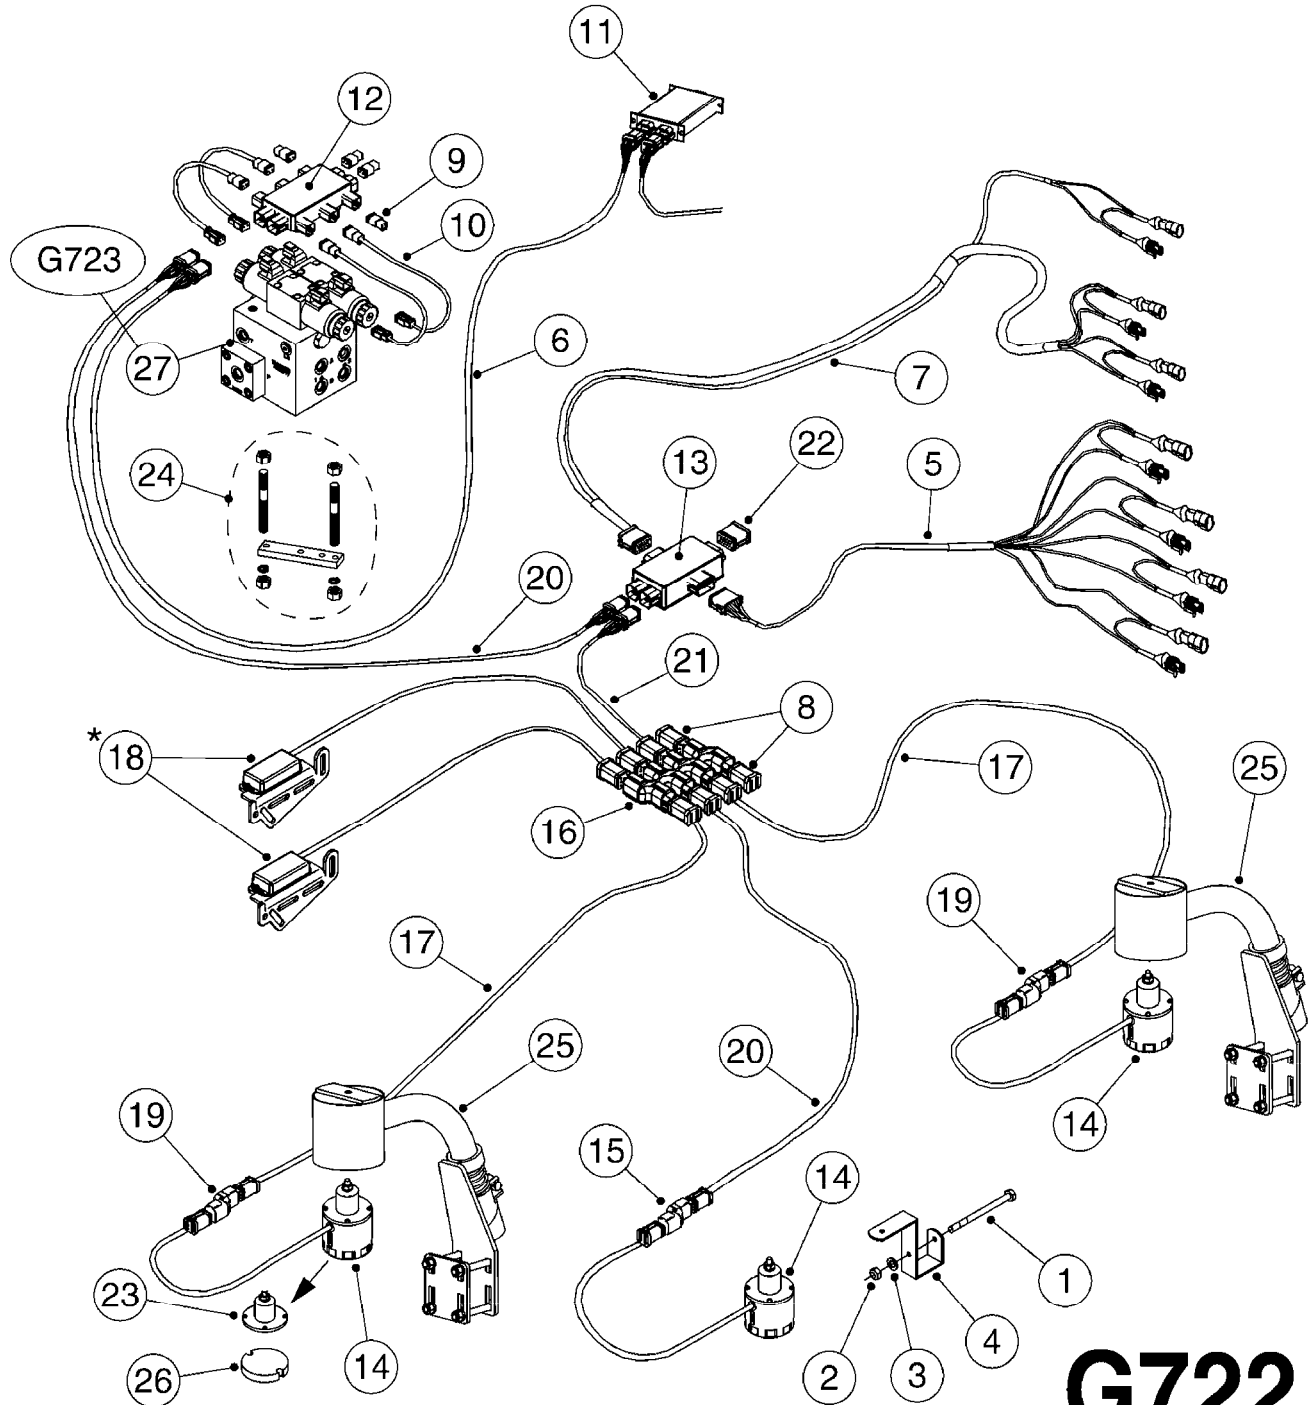

G721

TURBOFILLER S25 MANIFOLD
G721-HIN, 19:05:14

Page 1

Date 06.04.2015 10:22

Pos.	parts-n°	order qty	description
1	146643	1	PIN F.CYLINDER D3 X 15
2	240951	1	O-RING D21.2X3 NITRIL
3	270211	1	FITT.DK S25 FORK L=37.5
4	330304	1	VALVE CONE D14
5	461219	1	LOCKNUT M3 DIN 985 SS
6	14071400	1	FITT.DK S25 FORK L=45
7	14074100	1	FITT.DK S25 FORK L=45 + M3
8	16214100	1	PLATE MANIFOLD CHEMFILL
9	33512500	1	FITT.DK S-25 ELB.90° 5/16"HB
10	33512800	1	FITT.DK S-25 ELB.90° S-25 L38
11	33512900	1	FITT.DK S-25 ELB.90° S-25 L60
12	33513000	1	HANDLE /S25 HOUSING TURBOFILL
13	33513100	1	COVER VALVE TURBOFILL S25
14	33513400	1	VALVE CONE z21
15	33513500	1	FITT.DK S-25 STR. 1"
16	39122600	1	FITT.DK S-25 VALVE MANIFOLD
17	39129800	1	VALVE SEAT S25 Ø20/Ø18/Ø5
18	39129900	1	VALVE SEAT S25 Ø20/Ø18
19	39130000	1	VALVE SEAT S25 Ø13.5/Ø11
20	44076200	1	PT TORNILLO 50X16 WN5451 rsf t
21	72482100	1	VALVE ASSY. S25 Ø14 TURBOFILL
22	72482200	1	VALVE ASSY. S25 Ø21 TURBOFILL
23	97821400	1	DECAL CHEMFILL SUCTION 28Ø
24	97821500	1	DECAL CHEMFILL AGITATE 28Ø
25	97821600	1	DECAL CHEMFILL CLEAN 28Ø