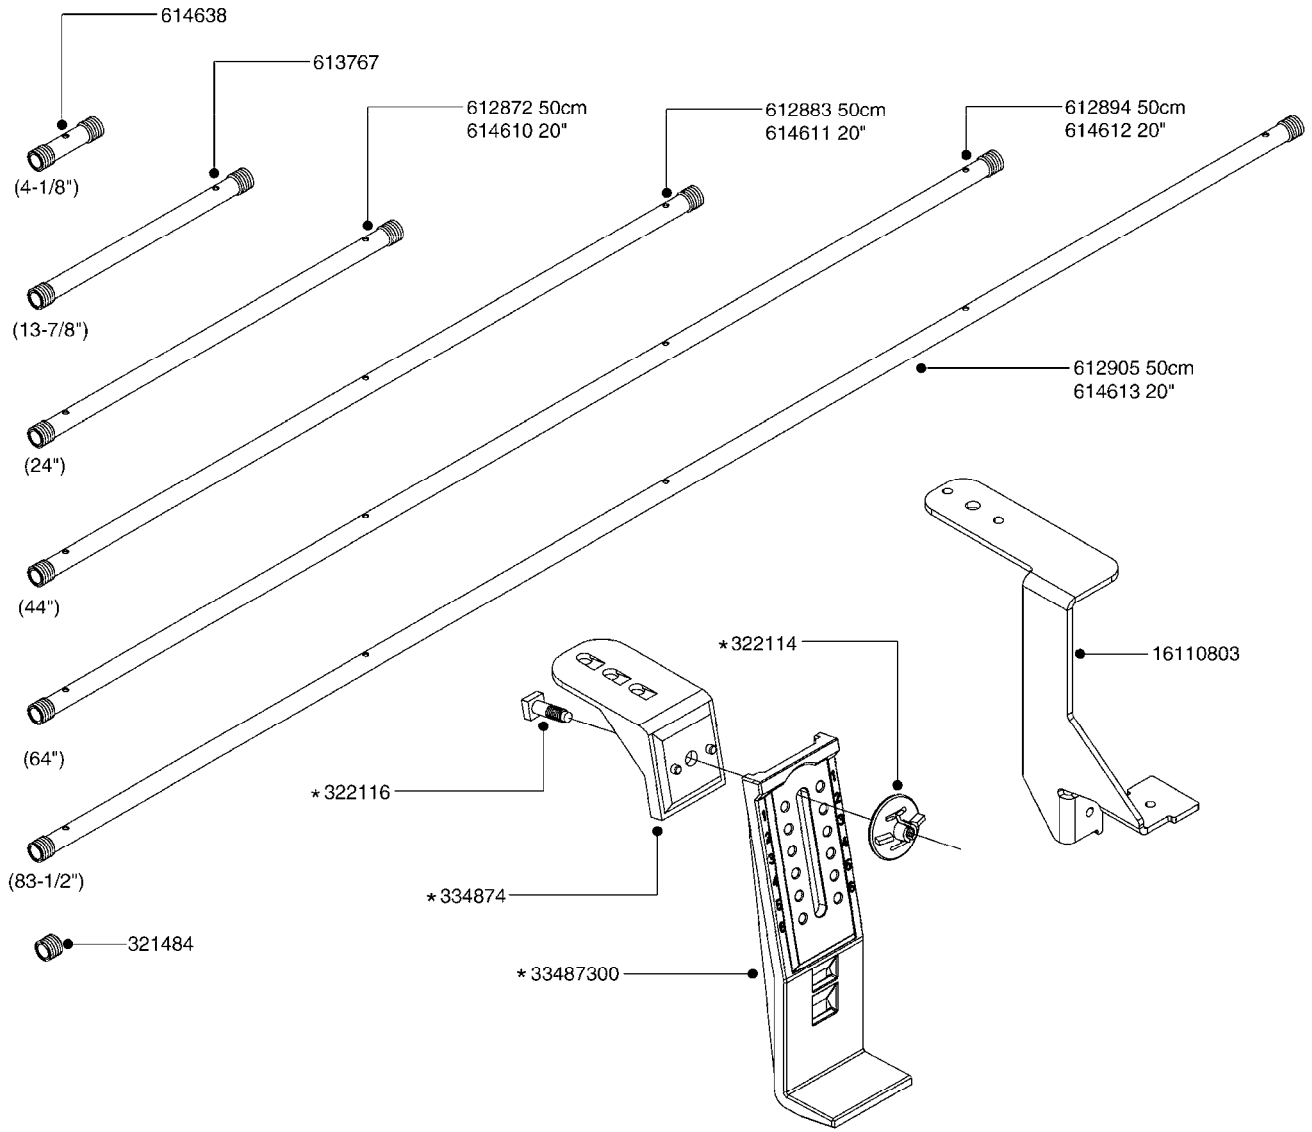

COMPLETE ASSEMBLY
WITH NOZZLES

REFER TO
HARDI® NOZZLE CATALOG

D625

DOUBLE NOZZLE HOLDER-SNAP FIT
D625-HIN, 04:06:13

Page 1

Date 06.04.2015 10:21

Pos.	parts-n°	order qty	description
1	725078	1	SNAP-FIT TRIPLET W/O NOZZ HOLD
2	28032503	1	DOUBLE NOZZLE HOLDER LD ISO
3	28040103	1	O-RING F.DOUBLE NOZZLE HOLDER
4	28089103	1	GASKET F.DOUBLE NOZZLE HOLDER
5	70056803	1	DOUBLE NOZZLE CAP ORANGE LD 01
5	70056903	1	DOUBLE NOZZLE CAP GREEN LD 015
5	70057003	1	DOUBLE NOZZLE CAP YELLOW LD 02
5	70057103	1	DOUBLE NOZZLE CAP LILAC LD 025
5	70057203	1	DOUBLE NOZZLE CAP BLUE LD 03
5	70057303	1	DOUBLE NOZZLE CAP RED LD 04
5	70057403	1	DOUBLE NOZZLE CAP BROWN LD 05