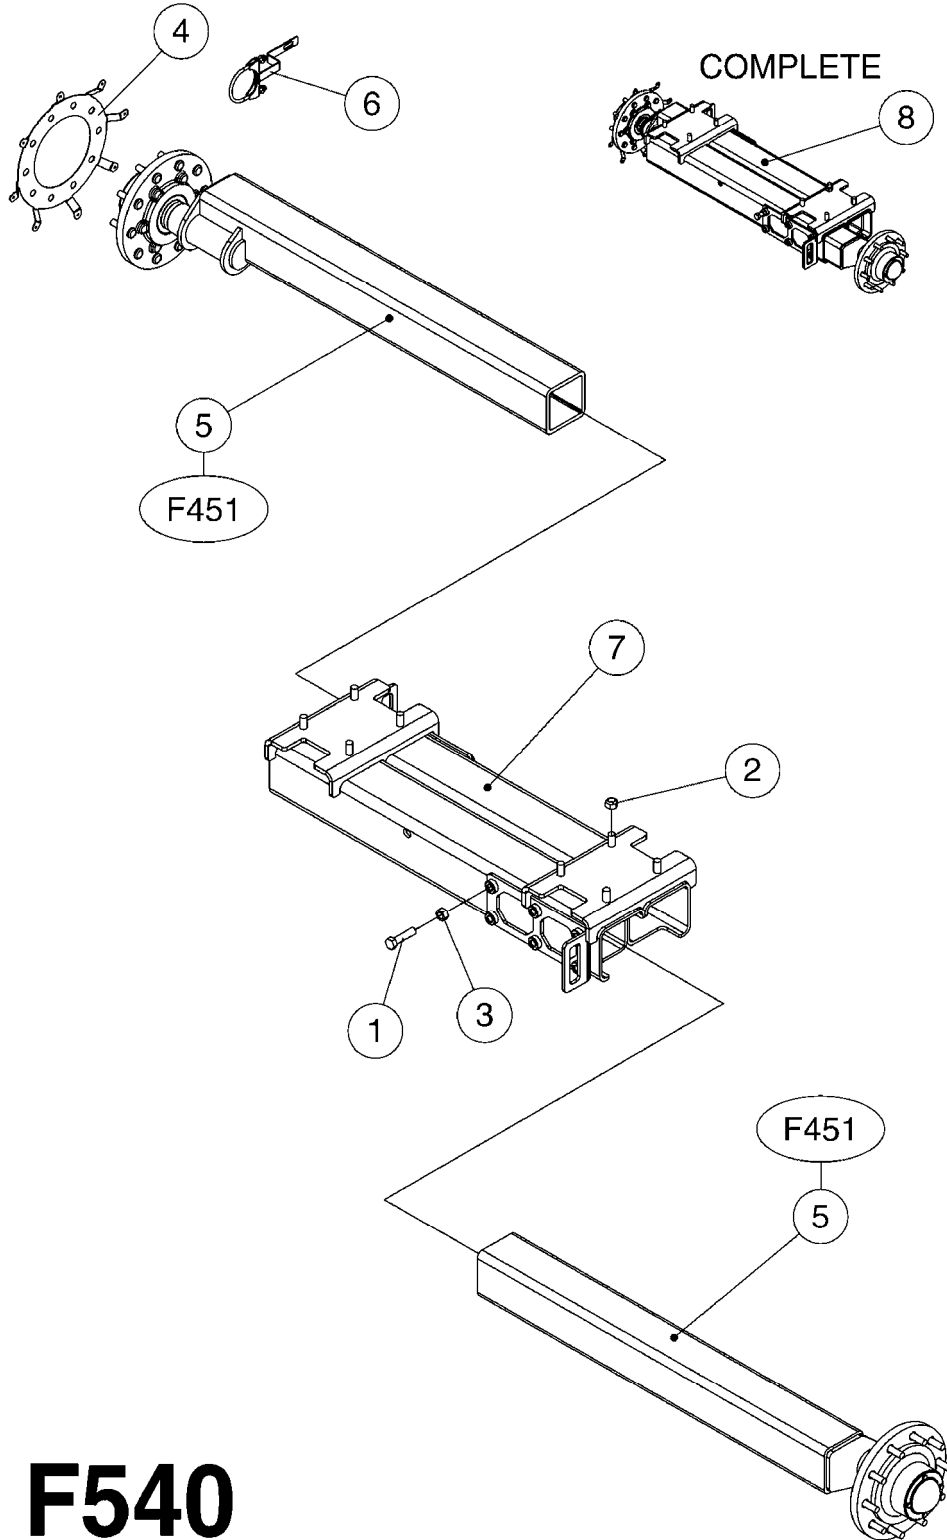

F540

NAV. ADJUSTABLE AXLE 60"-120"
F540-HIN, 13:06:08

Page 1
Date 06.04.2015 10:21

Pos.	parts-n°	order qty	description
1	430920	1	BOLT HEX M20x80MM
2	460806	1	NUT HEX M20X2.5 LOCK
3	461228	1	NUT HEX M20
4	16020203	1	WHEEL SENSOR MAGNET MNT 10BLT
5	28050003	1	HUB F 3.5" 873 15000# PACKAGE
5	63030203	1	AXLE ADJ 60-120 INSERT NAV DBL
6	61003603	1	SPEED SNS MNT CLAMP 3.5" SP
7	63030303	1	AXLE ADJ. 60-120 NAVIGATOR DBL
8	70074703	1	AXLE ADJUSTABLE 60-120 NV DBL