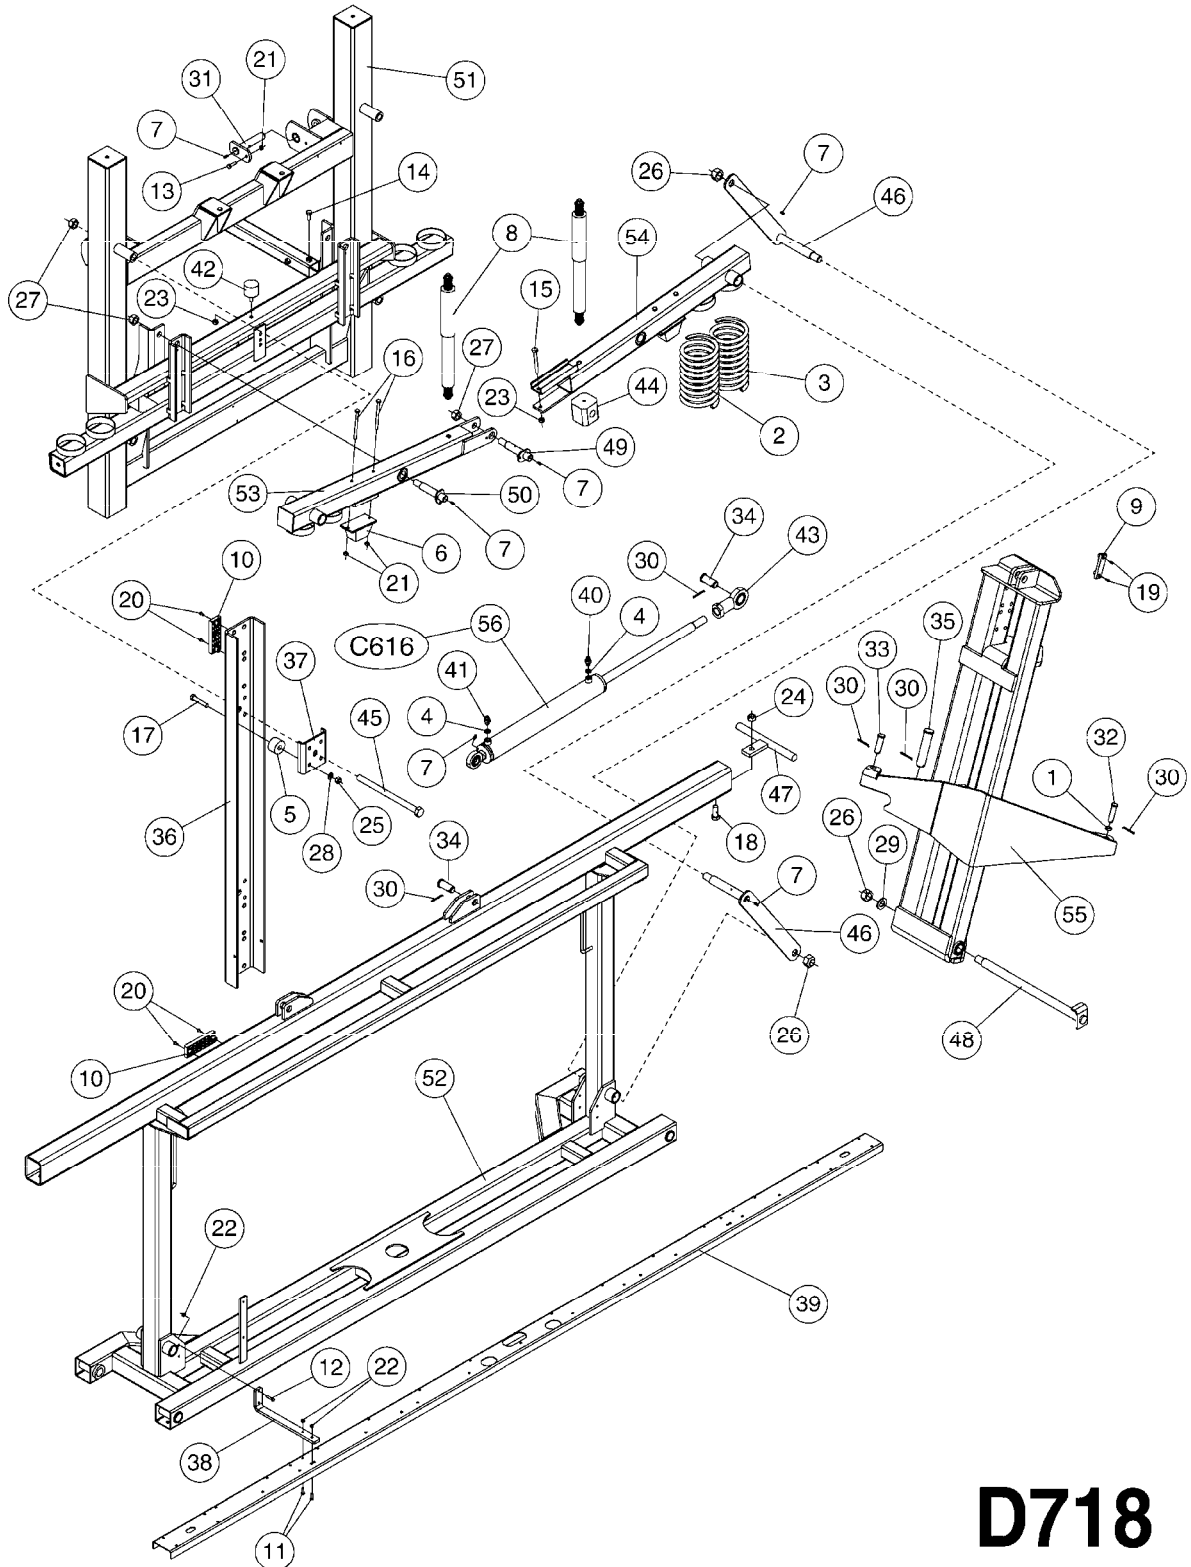

BOOM SPC OUTER 90/60' DUALFOLD
D717-HIN, 25:10:12

Page

1

Date

06.04.2015 10:21

Pos.	parts-n°	order qty	description
1	111344	1	CLAW CLUTCH LOWER (21MM)
2	111640	1	CLAW CLUTCH MOVING PART D100
3	145911	1	BUSHING FOR HY CYL 21M LZ
4	145912	1	BUSHING D19.8/D17.0X7MM
5	146629	1	BOLT U M8 F. 60 X 40
6	166246	1	WASHER CUP D53 F.SPRING
7	220771	1	SPRING D53/D43X100
8	283699	1	GREASE NIPPLE M6X1
9	334603	1	RUBBER STOP 86X48X15
10	390826	1	SLIDE PAD F.TRANSPORT BKT.CM/D
11	410362	1	BOLT HEX 8.8 SS M6X20 FT
12	421083	1	BOLT HEX 8.8 DEL M10X65
13	430874	1	SCREW SET 8.8 DEL M12X70 FT
14	430888	1	BOLT HEX 8.8 DEL M20X130
15	430979	1	BOLT HEX M20x140 8.8 DELTA
16	460143	1	NUT HEX M8 LOCK A2 DIN985
17	460261	1	NUT HEX M6X1 LOCK A2 DIN985
18	460342	1	NUT HEX M10 DEL DIN934
19	460386	1	NUT HEX M12X1.75
20	460423	1	NUT HEX M10X1.5 LOCK
21	460585	1	NUT HEX M16X2 LOCK
22	460703	1	NUT HEX M12X1.75 LOCK DIN985
23	460806	1	NUT HEX M20X2.5 LOCK
24	461200	1	NUT HEX M20X1.5 JAMB.
25	461251	1	NUT HEX M20 X 2.5 JAMB
26	471122	1	WASHER D20/D10.5X2 SS
27	471127	1	WASHER D24/D13X2.5 STAINLESS
28	480800	1	RIVET Ø3.2X10
29	480804	1	RIVET Ø4.8x14.5
30	615819	1	PIN
31	14011800	1	BOLT HEX DEL M10X60 SPECIAL
32	14016600	1	PIN F. LINK ARM / SPC
33	14107600	1	PIN, Ø20 F. 90/60 FOLD
34	14107700	1	PIN, Ø19.8 F. 90/60 CYLINDER
35	16329900	1	SHIM, SS, LEVELING, 90/60 OPTIONAL (AS NEEDED)
36	16339400	1	WEAR PLATE, SS, 1.OUTER, 90/60
37	16339500	1	WEAR PLATE, SS, 2.OUTER, 90/60
38	28088000	1	LINK HEAD 20 SHORT 73
39	61006200	1	ADJ. ARM F.BREAKAWAY FTZ
40	61010700	1	PIN F.HINGE 80-90'/SPC L=664
41	61016503	1	2.OUTER BOOM REST, 120/90' SPC
42	61066100	1	FOLDING ARM,90/60,1.OUT"A"
43	61066300	1	FOLDING ARM,90/60,1.OUT"B"
44	61066500	1	FOLDING ARM,90/60,2.OUTER
45	63107300	1	BOOM, 90/60, 1.OUTER, RH
45	63112700	1	BOOM, 90/60, 1.OUTER, LEFT
46	63107500	1	BOOM, 90/60, 2.OUTER
47	63825000	1	BREAKAWAY FTZ/SPC 3.0M, RED
48	78127200	1	CYLINDER DOUB. D40/25 L=455