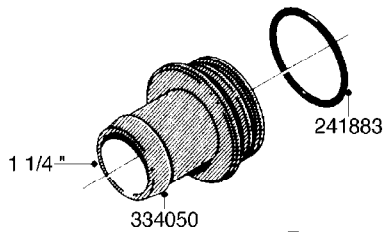

H090

FITTINGS - S-56 & S-61
H090-HIN, 01:01:01

Page 1

Date 06.04.2015 10:22

parts-n°	order qty	description
145661	1	FITT.DK S-61 FORK
241754	1	O-RING D59.5X3
241883	1	O-RING D39.2X3 NITRIL 242020
322055	1	FITT.DK S-61 BULKHEAD
322056	1	FITT.DK S-61 BULKHEAD NUT
322066	1	FITT.DK S-56 NUT
334050	1	FITT.DK S-61 STR.1-1/4"
334068	1	FITT.DK S-61 STR.1"
334091	1	FITT.DK S-61 STR.1-1/2'
334099	1	FITT.DK S-61 ELB.1-1/2"110 DEG
334100	1	FITT.DK S-61 ELB.1" 110 DEG.
334151	1	FITT.DK S-61 ELB.1-1/4"110 DEG
390231	1	FITT.DK NIPPLE 1-1/2 X S56