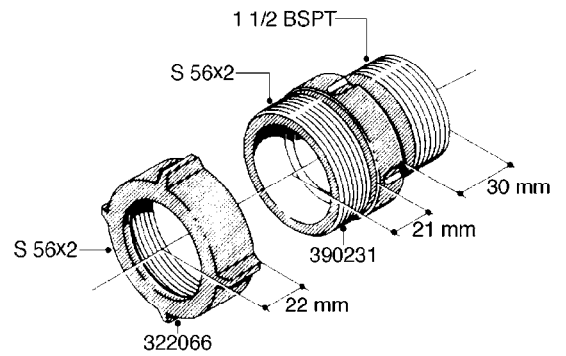

H090

FITTINGS - S-56 & S-61
H090-HIN, 01:01:01

Page 1

Date 06.04.2015 10:22

parts-n°	order qty	description
145661	1	FITT.DK S-61 FORK
241754	1	O-RING D59.5X3
241883	1	O-RING D39.2X3 NITRIL 242020
322055	1	FITT.DK S-61 BULKHEAD
322056	1	FITT.DK S-61 BULKHEAD NUT
322066	1	FITT.DK S-56 NUT
334050	1	FITT.DK S-61 STR.1-1/4"
334068	1	FITT.DK S-61 STR.1"
334091	1	FITT.DK S-61 STR.1-1/2'
334099	1	FITT.DK S-61 ELB.1-1/2"110 DEG
334100	1	FITT.DK S-61 ELB.1" 110 DEG.
334151	1	FITT.DK S-61 ELB.1-1/4"110 DEG
390231	1	FITT.DK NIPPLE 1-1/2 X S56