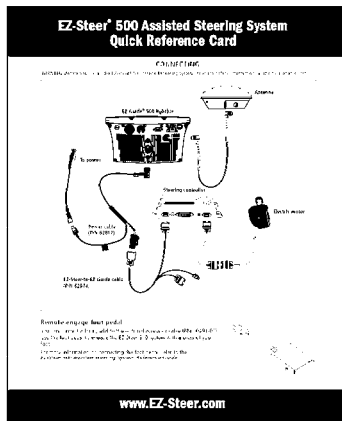

# G197

EZ-GUIDE 500 LIGHTBAR  
G197-HIN, 09:12:09

Page 1

Date 06.04.2015 10:40

Pos.	parts-n°	order qty	description
1	26007603	1	CABLE, ANTENNA, EZGUIDEPLUS
2	26012203	1	EZ-STEER/GUIDE 500 ADAPT.CABLE
3	26015303	1	REMOTE KEYPAD EZGUIDE 500/250
3	28048403	1	DECAL - REMOTE OVERLAY 500/250
4	26015403	1	EZ-GUIDE 500 CABLE POWER/CAN90
5	26015503	1	EZ-GUIDE 500 Z PLUS ANTENNA
5	26015603	1	ANTENNA AG15 L1,EZ GDE 500/250
6	26015703	1	EZ-GUIDE 500 DGPS DISPLAY
6	26015803	1	EZ-GUIDE 500 OMNISTAR DISPLAY
7	26016103	1	EZ-GUIDE 500 CABLE UNTERM.FUSE
8	26016203	1	EZ-GUIDE 500 POWER CONN.CABLE
9	28048203	1	EZ-GUIDE 500 MOUNT F.AG15 ANT.
10	28048303	1	EZ-GUIDE 250/500 RAM MNT.1.5"
11	29003803	1	EZ-GUIDE 500 CD,GET.STARTED V1
12	67215403	1	EZ-GUIDE 500 QUICK REF.CARD V1
13	84208303	1	EZ GUIDE 500 LIGHTBAR (DGPS)
13	84208403	1	EZ GUIDE 500 LIGHTBAR (XP/HP)
13	84208503	1	EZ GUIDE 500 LIGHTBAR (RTK)