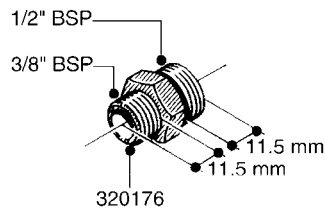

H030

FITTINGS - HEXAGON NIPPLES
H030-HIN, 01:01:01

Page 1

Date 06.04.2015 10:41

parts-n°	order qty	description
10015303	1	FITT.PO.HN 1.00X1.00 M1000
10425003	1	FITT.PO.HN 1.25X1.00 MCPHEE
320132	1	FITT.DK HN 1" BSP
320176	1	FITT.DK HN 3/8"X1/2" BSP
320445	1	FITT.DK HN 1/4"X3/8" BSP
320655	1	FITT.DK HN 1/2"-1/2" BSP
320692	1	FITT.DK HN 3/8'BSPX1/4'NPT
320703	1	FITT.DK HN 3/8BSP X1/2 &1/4NPT
320725	1	FITT.DK NIPPLE 3/8"-3/8" BSP
320902	1	FITT.DK HN 3/8'X 1/4' BSP
390232	1	FITT.DK HN 1-1/2' X 1-1/4' BSP
390276	1	FITT.DK HN 1'BSP