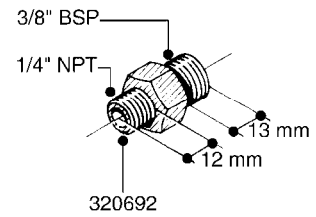

H030

FITTINGS - HEXAGON NIPPLES
H030-HIN, 01:01:01

Page 1

Date 06.04.2015 10:41

parts-n°	order qty	description
10015303	1	FITT.PO.HN 1.00X1.00 M1000
10425003	1	FITT.PO.HN 1.25X1.00 MCPHEE
320132	1	FITT.DK HN 1" BSP
320176	1	FITT.DK HN 3/8"X1/2" BSP
320445	1	FITT.DK HN 1/4"X3/8" BSP
320655	1	FITT.DK HN 1/2"-1/2" BSP
320692	1	FITT.DK HN 3/8'BSPX1/4'NPT
320703	1	FITT.DK HN 3/8BSP X1/2 &1/4NPT
320725	1	FITT.DK NIPPLE 3/8"-3/8" BSP
320902	1	FITT.DK HN 3/8'X 1/4' BSP
390232	1	FITT.DK HN 1-1/2' X 1-1/4' BSP
390276	1	FITT.DK HN 1'BSP