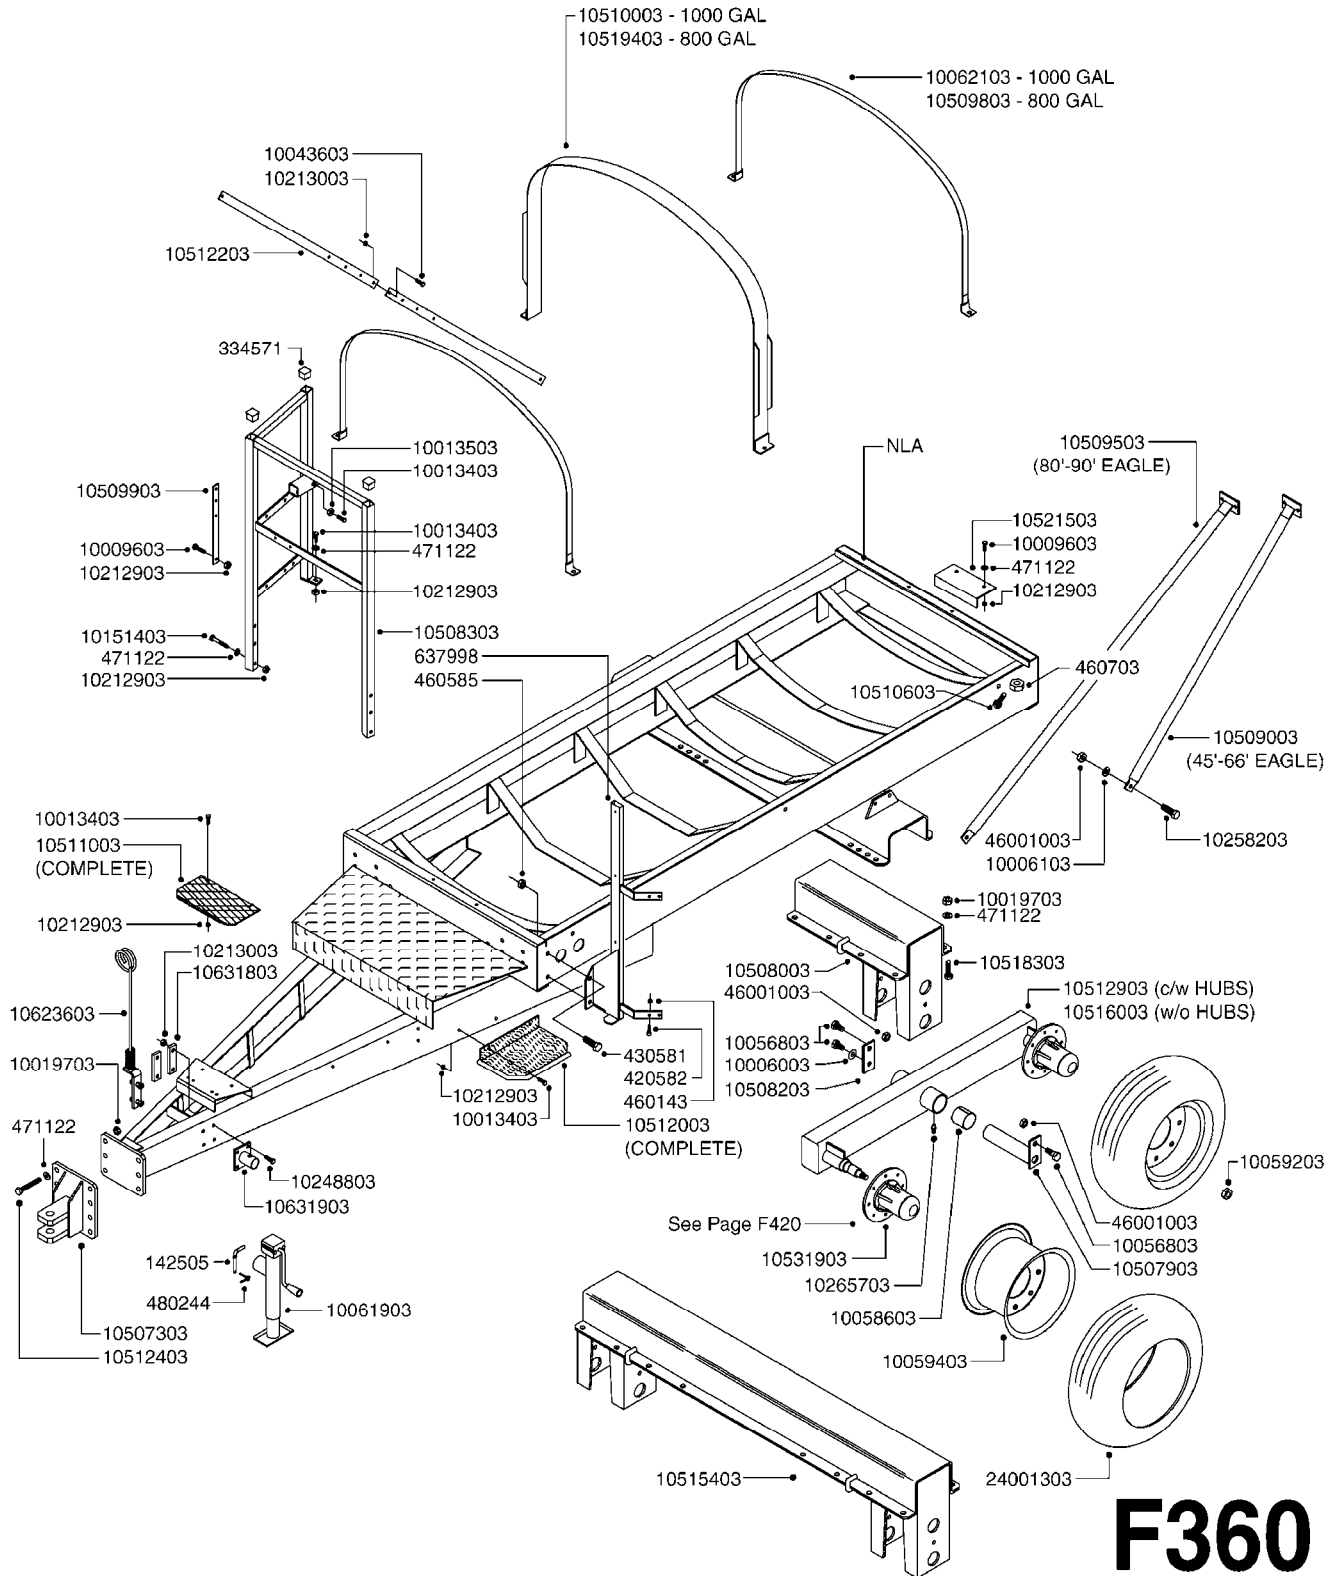

F360

FRAME-NAV.M TA800/1000 PRE'05
F360-HIN, 11:05:09

Page 1
Date 06.04.2015 10:40

parts-n°	order qty	description
142505	1	LOCKING PAWL 12 X 70MM
334571	1	TAPON 40x40x2 EMBELLECEDOR
420582	1	BOLT HEX 8.8 DEL M8X20 FT A2
430581	1	BOLT HEX 8.8 DEL M16X40 FT
460143	1	NUT HEX M8 LOCK A2 DIN985
460585	1	NUT HEX M16X2 LOCK
460703	1	NUT HEX M12X1.75 LOCK DIN985
471122	1	WASHER D20/D10.5X2 SS
480244	1	PIN SNAP D4.5
637998	1	MANIFOLD BKT. NAVIGATOR
10006003	1	WASHER LOCK 5/8"
10006103	1	WASHER PLATE 5/8
10009603	1	BOLT HEX 3/8 NC GR.2 01.00"
10012903	1	PUMP HYPRO C9016 540 RPM 90023
10013403	1	BOLT HEX 3/8-16X1 1/4 HCS Z5
10013503	1	NUT HEX NC 3/8"
10019703	1	NUT HEX NC FHN 3/4-10 Z 5
10043603	1	BOLT HEX 7/16 NC GR.5 01.25"
10056803	1	BOLT HEX 5/8 NC GR.5 01.50"
10058603	1	GARLOCK 2.5"DU 2.5" TA800/1000
10059203	1	BOLT WHEEL 9/16"x1-1/4"UNF 90D
10059403	1	RIM 15X10 X 8-8-6 +1.062OFFSET
10061903	1	JACK F300/500/575 5000LB
10062103	1	STRAP F. NAV M TNK 1000 110"LG
10151403	1	BOLT HEX 3/8 NC GR.2 02.50"
10212903	1	NUT HEX NC (NYLON LOCK) 3/8"
10213003	1	NUT HEX NC (NYLON LOCK) 7/16"
10248803	1	BOLT HEX 7/16 NC GR.2 02.00"
10258203	1	BOLT HEX 5/8 NC GR.2 02.00"
10265703	1	GREASE ZERK 5MM PRESS FIT
10507303	1	CLEVIS NAV.550/800/1000 GAL.
10507903	1	PIN F.PIVOT NAV800/1000
10508003	1	UPRIGHT W/M 800/1000 TANDEM
10508203	1	FLATBAR TANDEM NAV800/1000
10508303	1	HANDRAIL NAV 800/1000 GAL.
10509003	1	SIDE BRACE NAV8/1000 45-66'EAG
10509503	1	SIDE BRACE NAV8/1000 80-90'EAG
10509803	1	STRAP F.NAV TANK 800 GAL.
10509903	1	FLATBAR F.FILTER
10510003	1	STRAP F.TANK REINFOR.1000 NAV
10510603	1	BOLT F.ANCHOR STRAP
10511003	1	FRONT STEP ASSY.550/800/1000
10512003	1	SIDE STEP ASSY.550/800/1000
10512203	1	FLATBAR SIDE STRAP F.NAV8/1000
10512403	1	BOLT HEX 3/4 NC GR.8 02.25"
10512903	1	TANDEM BEAM ASSY.800/1000
10515403	1	AXLE W/M NAV.TA 800/1000 120"
10516003	1	TANDEM BEAM W/M NAV W/SPINDLE
10518303	1	BOLT HEX 2&3/4 NC GR.8 3.00"
10519403	1	STRAP F.TANK REINFOR.800 NAV
10521503	1	NAV TANK STOP BKT.KIT
10531903	1	HUB ASSY.COMP.F.2-1/8" SPINDLE
10623603	1	CABLE & HOSE HOLDER NAV.
10631803	1	FLATBAR 1/4" x 110MM F.JACK
10631903	1	JACK MOUNT NAV550/1000 W/MOUNT
24001303	1	TIRE 12.5L-15SL 12 PLY
46001003	1	NUT HEX 5/8"-11 NYLOCK