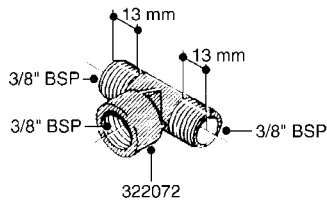

**H010**

parts-n°	order qty	description
240085	1	O-RING D13,1/8,3X02,4 NITRIL
241441	1	O-RING D29.3X3
242594	1	O-RING D14 X 1.78 SCH.70-EPDM
320084	1	FITT.DK NUT 1/2" BSP
320095	1	FITT.DK NUT 1" BSP
320117	1	FITT.DK CONN.1/2"BSP F. 1" CAP
320187	1	FITT.DK CAP 3/8" BSP BLACK
320283	1	FITT.DK NUT 3/4"BSP
320821	1	FITT.DK NUT 1-1/2" BSP
321495	1	FITT.DK REDUC 1/4'BSP F.3/4'NT
321576	1	FITT.DK CONN 1/2"BSP F.3/4"NUT
330013	1	O-RING D15/D10X2.5 F.3/8"NUT
330212	1	O-RING D19/D14X2.4 F.1/2"NUT
330326	1	O-RING D30/D24X2 F.1"NUT
330341	1	FITT.DK HB 1" F. 1" NUT
330595	1	O-RING D24.6/D20X2.1 -3/4"
330665	1	FITT.DK HB 3/4"F.1" NUT
330676	1	FITT.DK HB 3/8" F. 1/2" NUT
330687	1	FITT.DK HB 1/2" F. 1/2" NUT
330691	1	FITT.DK HB 3/4'F.3/4' NUT
330783	1	FITT.DK HB 3/8"F.3/8" NUT
331262	1	FITT.DK HB 1-1/2" F. 1-1/2"NUT
331273	1	O-RING D44/D38X2 F.1-1/2"
331446	1	FITT.DK HB 1" F.1-1/2" NUT
331807	1	FITT.DK HB 5/16" F.3/8" NUT
332286	1	FITT.DK HB 1/2" F. 3/4" NUT
332905	1	FITT.DK HB 1/2" F. 3/4" CAP
332927	1	PLUG F. NOZZLE TUBE 3/4'
333292	1	FITT.DK HB 1"O'RING F.1-1/2"
333664	1	FITT.DK HB 5/16' F. 1/2' NUT
334044	1	FITT.DK HB 3/4' F. 3/4' CAP
334059	1	FITT.DK EL 1" 110 DEG.F.1-1/2"
334123	1	FITT.DK HB 1-1/4"O-RNG F.1-1/2"
334150	1	FITT.DK HB 1-1/4" 110 F.1-1/2"
390542	1	PLUG WASHER FOR 3/4'CAP NUT
716236	1	FITT.DK HB 1/2" ASSY. F. 3/4"
716413	1	FITT.DK PLUG ASSY. F.NOZ TUBE
717426	1	FITT.DK REDUC 1/4"BSP F.3/4"N
720856	1	FITT.DK 1/2'BSP ASSY.F.3/4'NUT
724621	1	FITT.DK HB 3/4"ASSY F.3/4" NUT