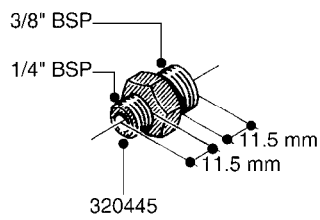

H030

FITTINGS - HEXAGON NIPPLES
H030-HIN, 01:01:01

Page 1

Date 06.04.2015 10:41

parts-n°	order qty	description
10015303	1	FITT.PO.HN 1.00X1.00 M1000
10425003	1	FITT.PO.HN 1.25X1.00 MCPHEE
320132	1	FITT.DK HN 1" BSP
320176	1	FITT.DK HN 3/8"X1/2" BSP
320445	1	FITT.DK HN 1/4"X3/8" BSP
320655	1	FITT.DK HN 1/2"-1/2" BSP
320692	1	FITT.DK HN 3/8'BSPX1/4'NPT
320703	1	FITT.DK HN 3/8BSP X1/2 &1/4NPT
320725	1	FITT.DK NIPPLE 3/8"-3/8" BSP
320902	1	FITT.DK HN 3/8'X 1/4' BSP
390232	1	FITT.DK HN 1-1/2' X 1-1/4' BSP
390276	1	FITT.DK HN 1'BSP