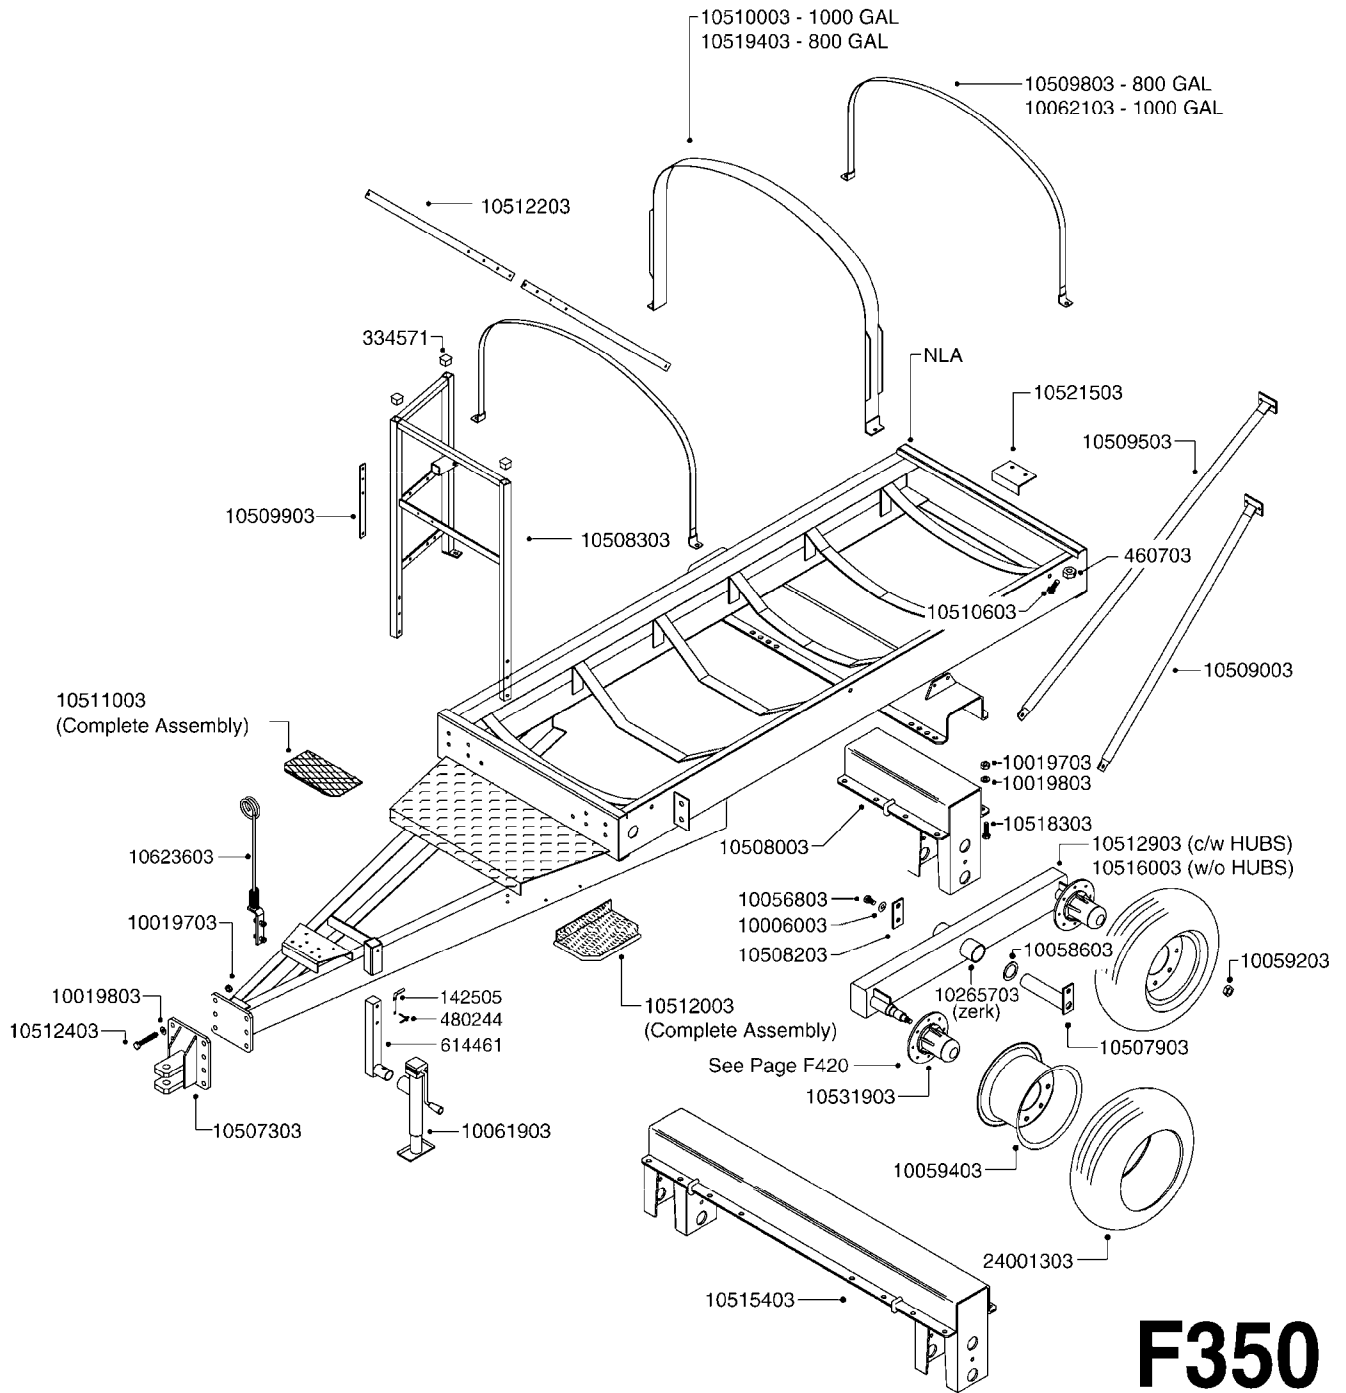

F350

FRAME - NAVIGATOR TA 800/1000
F350-HIN, 11:05:09

Page 1
Date 06.04.2015 10:40

parts-n°	order qty	description
142505	1	LOCKING PAWL 12 X 70MM
334571	1	TAPON 40x40x2 EMBELLECEDOR
460703	1	NUT HEX M12X1.75 LOCK DIN985
480244	1	PIN SNAP D4.5
614461	1	JACK STAND ATTACHMENT
10006003	1	WASHER LOCK 5/8"
10019703	1	NUT HEX NC FHN 3/4-10 Z 5
10019803	1	WASHER LOCK L/W Z 3/4"
10056803	1	BOLT HEX 5/8 NC GR.5 01.50"
10058603	1	GARLOCK 2.5"DU 2.5" TA800/1000
10059203	1	BOLT WHEEL 9/16"x1-1/4"UNF 90D
10059403	1	RIM 15X10 X 8-8-6 +1.062OFFSET
10061903	1	JACK F300/500/575 5000LB
10062103	1	STRAP F. NAV M TNK 1000 110"LG
10265703	1	GREASE ZERK 5MM PRESS FIT
10507303	1	CLEVIS NAV.550/800/1000 GAL.
10507903	1	PIN F.PIVOT NAV800/1000
10508003	1	UPRIGHT W/M 800/1000 TANDEM
10508203	1	FLATBAR TANDEM NAV800/1000
10508303	1	HANDRAIL NAV 800/1000 GAL.
10509003	1	SIDE BRACE NAV8/1000 45-66'EAG
10509503	1	SIDE BRACE NAV8/1000 80-90'EAG
10509803	1	STRAP F.NAV TANK 800 GAL.
10509903	1	FLATBAR F.FILTER
10510003	1	STRAP F.TANK REINFOR.1000 NAV
10510603	1	BOLT F.ANCHOR STRAP
10511003	1	FRONT STEP ASSY.550/800/1000
10512003	1	SIDE STEP ASSY.550/800/1000
10512203	1	FLATBAR SIDE STRAP F.NAV8/1000
10512403	1	BOLT HEX 3/4 NC GR.8 02.25"
10512903	1	TANDEM BEAM ASSY.800/1000
10515403	1	AXLE W/M NAV.TA 800/1000 120"
10516003	1	TANDEM BEAM W/M NAV W/SPINDLE
10518303	1	BOLT HEX 2&3/4 NC GR.8 3.00"
10519403	1	STRAP F.TANK REINFOR.800 NAV
10521503	1	NAV TANK STOP BKT.KIT
10531903	1	HUB ASSY.COMP.F.2-1/8" SPINDLE
10623603	1	CABLE & HOSE HOLDER NAV.
24001303	1	TIRE 12.5L-15SL 12 PLY