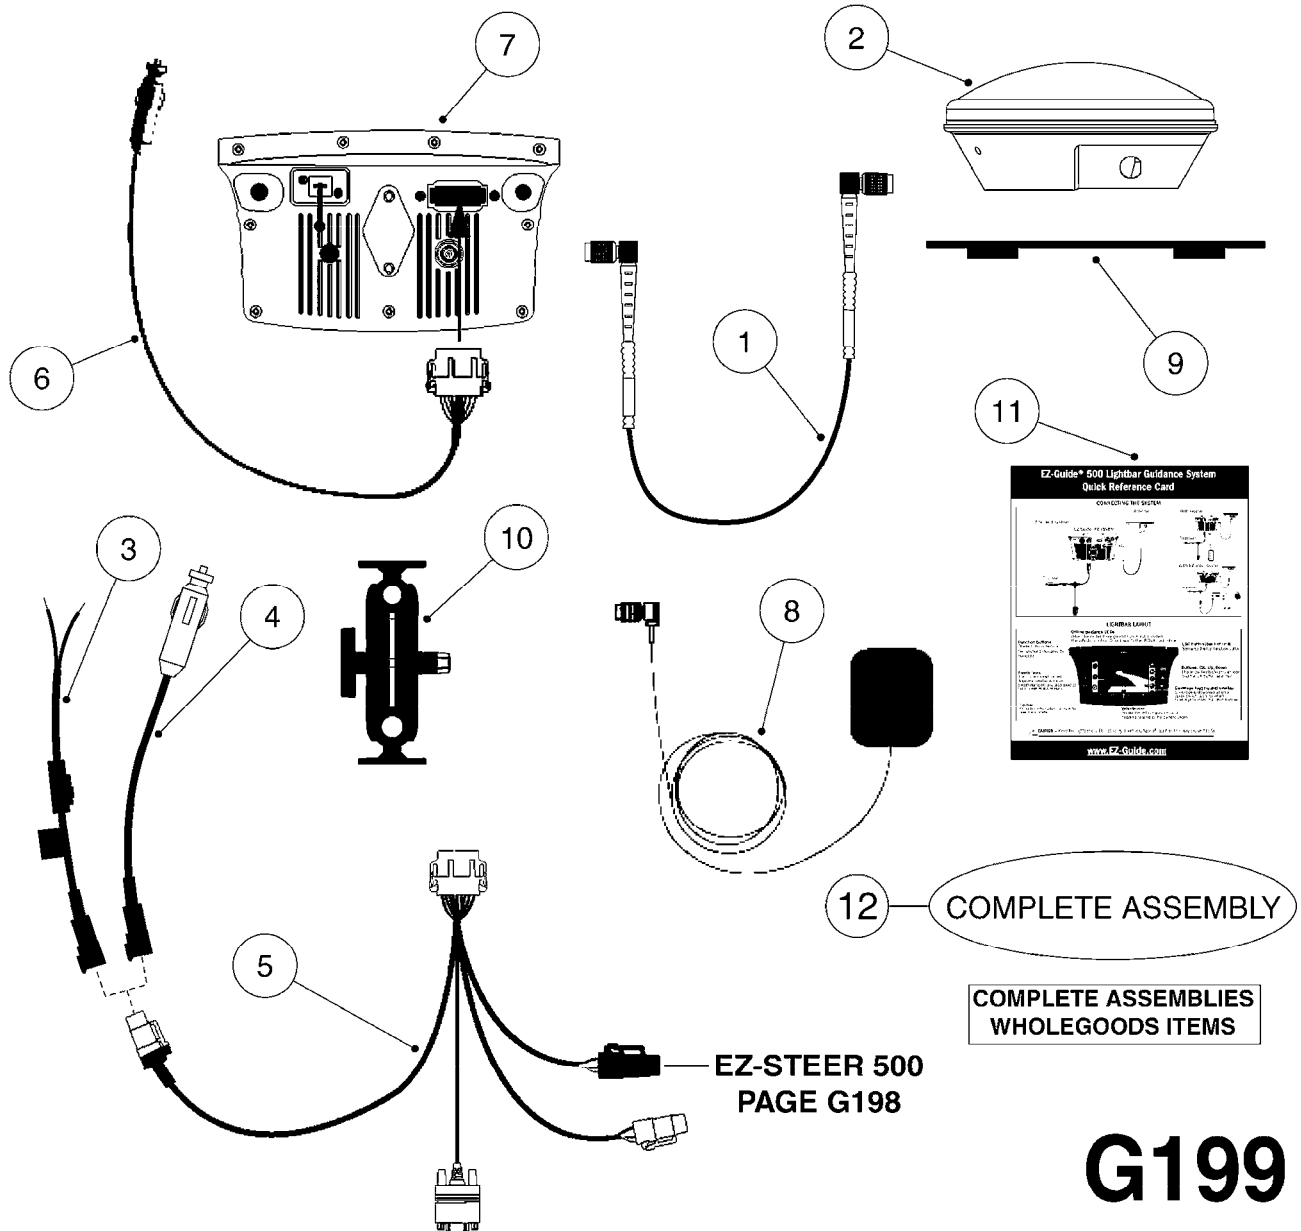

EZ-GUIDE 250 LIGHTBAR  
G199-HIN, 30:11:09

Page 1

Date 06.04.2015 10:40

Pos.	parts-n°	order qty	description
1	26007603	1	CABLE, ANTENNA, EZGUIDEPLUS
2	26015603	1	ANTENNA AG15 L1,EZ GDE 500/250
3	26016103	1	EZ-GUIDE 500 CABLE UNTERM.FUSE
4	26016203	1	EZ-GUIDE 500 POWER CONN.CABLE
5	26017303	1	EZ-GUIDE 250 ALL PORT CABLE
6	26017703	1	EZ-GUIDE 250 POWER CABLE
7	26017803	1	EZ-GUIDE 250 LIGHTBAR DISPLAY
8	26017903	1	EZ-GUIDE 250 PATCH ANTENNA
9	28048203	1	EZ-GUIDE 500 MOUNT F.AG15 ANT.
10	28048303	1	EZ-GUIDE 250/500 RAM MNT.1.5"
11	67217403	1	EZ-GUIDE 250 QUICK REF.CARD
12	84210603	1	EZ GUIDE 250 LIGHTBAR