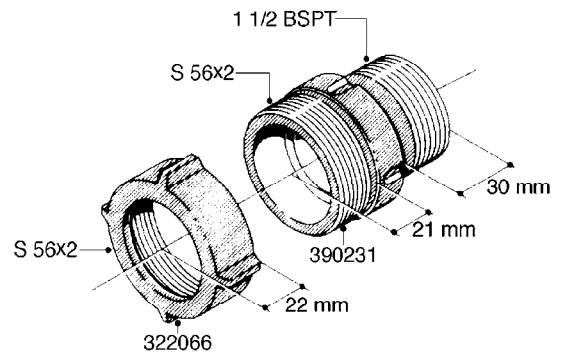

H090

FITTINGS - S-56 & S-61
H090-HIN, 01:01:01

Page 1

Date 06.04.2015 10:41

parts-n°	order qty	description
145661	1	FITT.DK S-61 FORK
241754	1	O-RING D59.5X3
241883	1	O-RING D39.2X3 NITRIL 242020
322055	1	FITT.DK S-61 BULKHEAD
322056	1	FITT.DK S-61 BULKHEAD NUT
322066	1	FITT.DK S-56 NUT
334050	1	FITT.DK S-61 STR.1-1/4"
334068	1	FITT.DK S-61 STR.1"
334091	1	FITT.DK S-61 STR.1-1/2'
334099	1	FITT.DK S-61 ELB.1-1/2"110 DEG
334100	1	FITT.DK S-61 ELB.1" 110 DEG.
334151	1	FITT.DK S-61 ELB.1-1/4"110 DEG
390231	1	FITT.DK NIPPLE 1-1/2 X S56