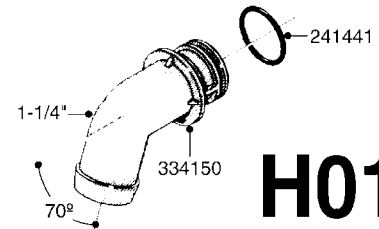

**H010**

parts-n°	order qty	description
240085	1	O-RING D13,1/8,3X02,4 NITRIL
241441	1	O-RING D29.3X3
242594	1	O-RING D14 X 1.78 SCH.70-EPDM
320084	1	FITT.DK NUT 1/2" BSP
320095	1	FITT.DK NUT 1" BSP
320117	1	FITT.DK CONN.1/2"BSP F. 1" CAP
320187	1	FITT.DK CAP 3/8" BSP BLACK
320283	1	FITT.DK NUT 3/4"BSP
320821	1	FITT.DK NUT 1-1/2" BSP
321495	1	FITT.DK REDUC 1/4'BSP F.3/4'NT
321576	1	FITT.DK CONN 1/2"BSP F.3/4"NUT
330013	1	O-RING D15/D10X2.5 F.3/8"NUT
330212	1	O-RING D19/D14X2.4 F.1/2"NUT
330326	1	O-RING D30/D24X2 F.1"NUT
330341	1	FITT.DK HB 1" F. 1" NUT
330595	1	O-RING D24.6/D20X2.1 -3/4"
330665	1	FITT.DK HB 3/4"F.1" NUT
330676	1	FITT.DK HB 3/8" F. 1/2" NUT
330687	1	FITT.DK HB 1/2" F. 1/2" NUT
330691	1	FITT.DK HB 3/4'F.3/4' NUT
330783	1	FITT.DK HB 3/8"F.3/8" NUT
331262	1	FITT.DK HB 1-1/2" F. 1-1/2"NUT
331273	1	O-RING D44/D38X2 F.1-1/2"
331446	1	FITT.DK HB 1" F.1-1/2" NUT
331807	1	FITT.DK HB 5/16" F.3/8" NUT
332286	1	FITT.DK HB 1/2" F. 3/4" NUT
332905	1	FITT.DK HB 1/2" F. 3/4" CAP
332927	1	PLUG F. NOZZLE TUBE 3/4'
333292	1	FITT.DK HB 1"O'RING F.1-1/2"
333664	1	FITT.DK HB 5/16' F. 1/2' NUT
334044	1	FITT.DK HB 3/4' F. 3/4' CAP
334059	1	FITT.DK EL 1" 110 DEG.F.1-1/2"
334123	1	FITT.DK HB 1-1/4"O-RNG F.1-1/2"
334150	1	FITT.DK HB 1-1/4" 110 F.1-1/2"
390542	1	PLUG WASHER FOR 3/4'CAP NUT
716236	1	FITT.DK HB 1/2" ASSY. F. 3/4"
716413	1	FITT.DK PLUG ASSY. F.NOZ TUBE
717426	1	FITT.DK REDUC 1/4"BSP F.3/4"N
720856	1	FITT.DK 1/2'BSP ASSY.F.3/4'NUT
724621	1	FITT.DK HB 3/4"ASSY F.3/4" NUT