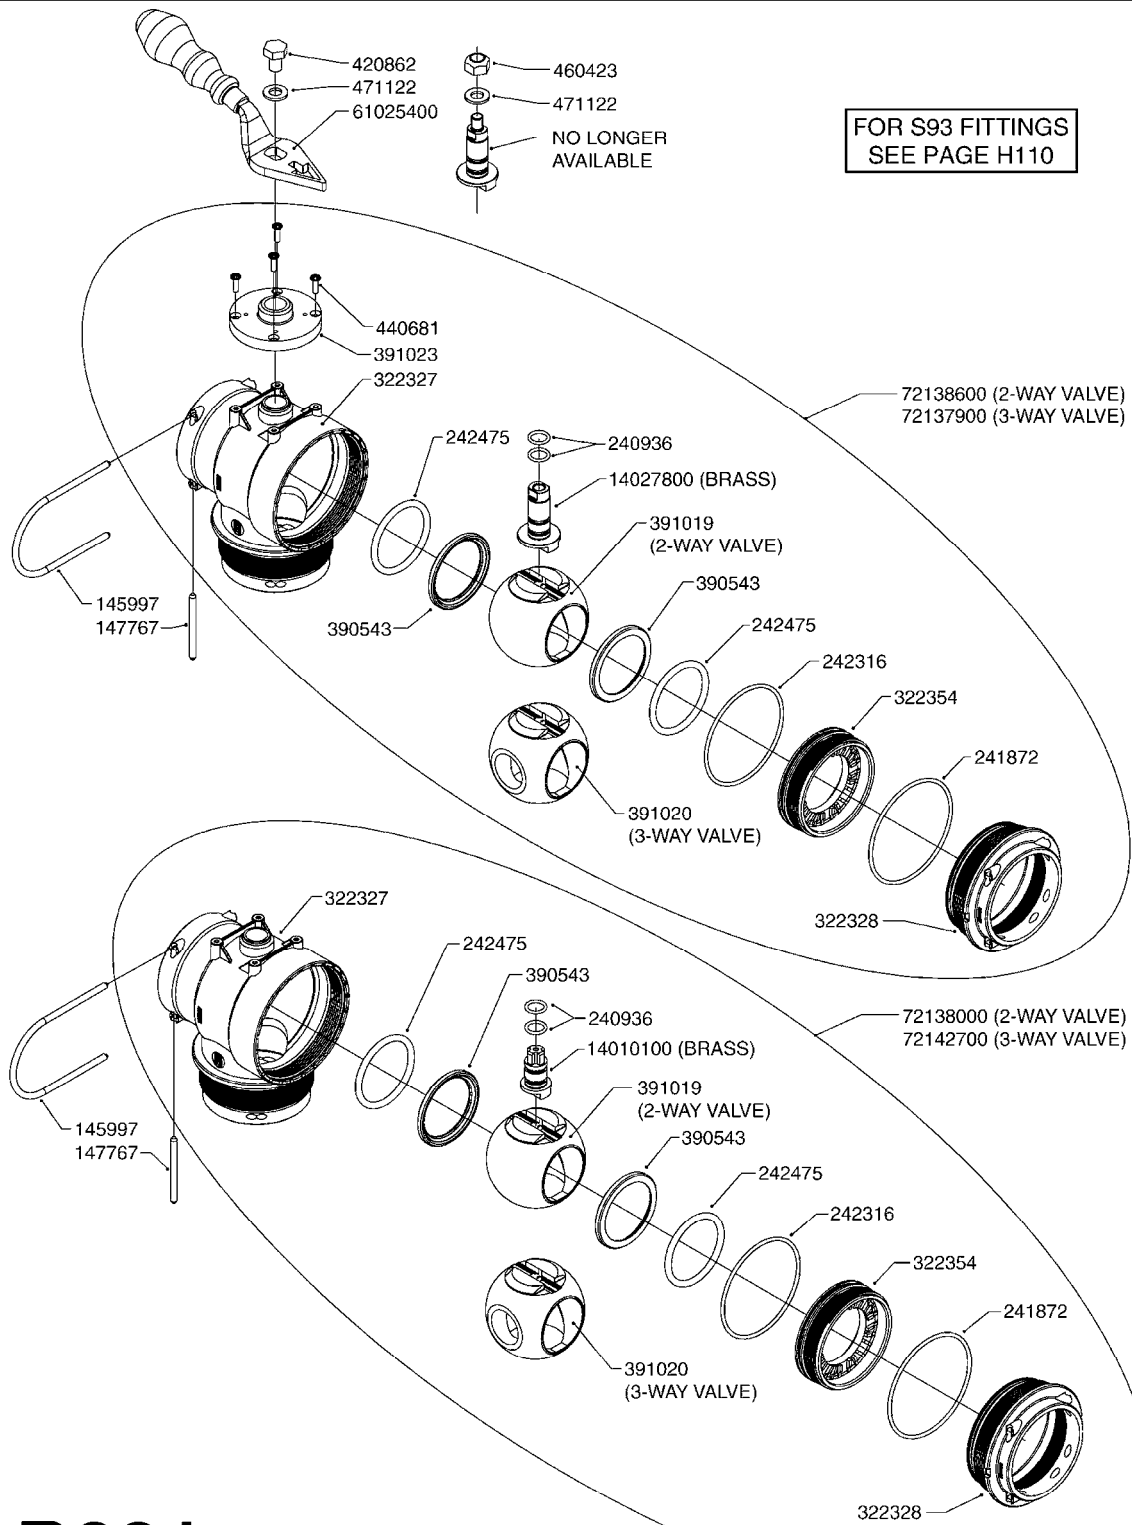

B321

SMART VALVE-S93 MANIFOLD VALVE
B321-HIN, 29:10:12

Page 1

Date 06.04.2015 10:39

parts-n°	order qty	description
145997	1	FITT.DK S-93 FORK
147767	1	PIN 5Ø X 60 S-93 DOUBLE CLAMP
240936	1	O-RING D13.3X2.4 NITRIL
241872	1	O'RING D89.5 x 3.0 NITRIL
242316	1	O-RING D84.5X3.0 NITRIL
242475	1	O'RING D56.52x5.33 SH70-VITON
322327	1	HOUSING, VALVE, S93, 220 PSI
322328	1	END CAP F.VALVE S-93
322354	1	THRUST PLATE F.3-WAY VALVES-93
390543	1	SEAT F.BALL 3-WAY VALVE S-93
391019	1	BALL F.2 WAY S93 SMART VALVE
391020	1	BALL F.3 WAY S93 SMART VALVE
391023	1	SMART VALVE MOUNTING BRACKET
420862	1	BOLT HEX 8.8 DEL M10X16 FT
440681	1	SCREW F. PLASTIC 4MM X 14LG SS
460423	1	NUT HEX M10X1.5 LOCK
471122	1	WASHER D20/D10.5X2 SS
14010100	1	SPINDLE F.SMART VALVE S-93
14027800	1	SPINDLE F.SMART VALVE S-93
61025400	1	HANDLE SMART VALVE
72137900	1	VALVE S93 "V1" SMART VALVE
72138000	1	VALVE S93 "V2" SMART VALVE
72138600	1	VALVE S93 "V3" SMART VALVE
72142700	1	VALVE S93 "V4" SMART VALVE