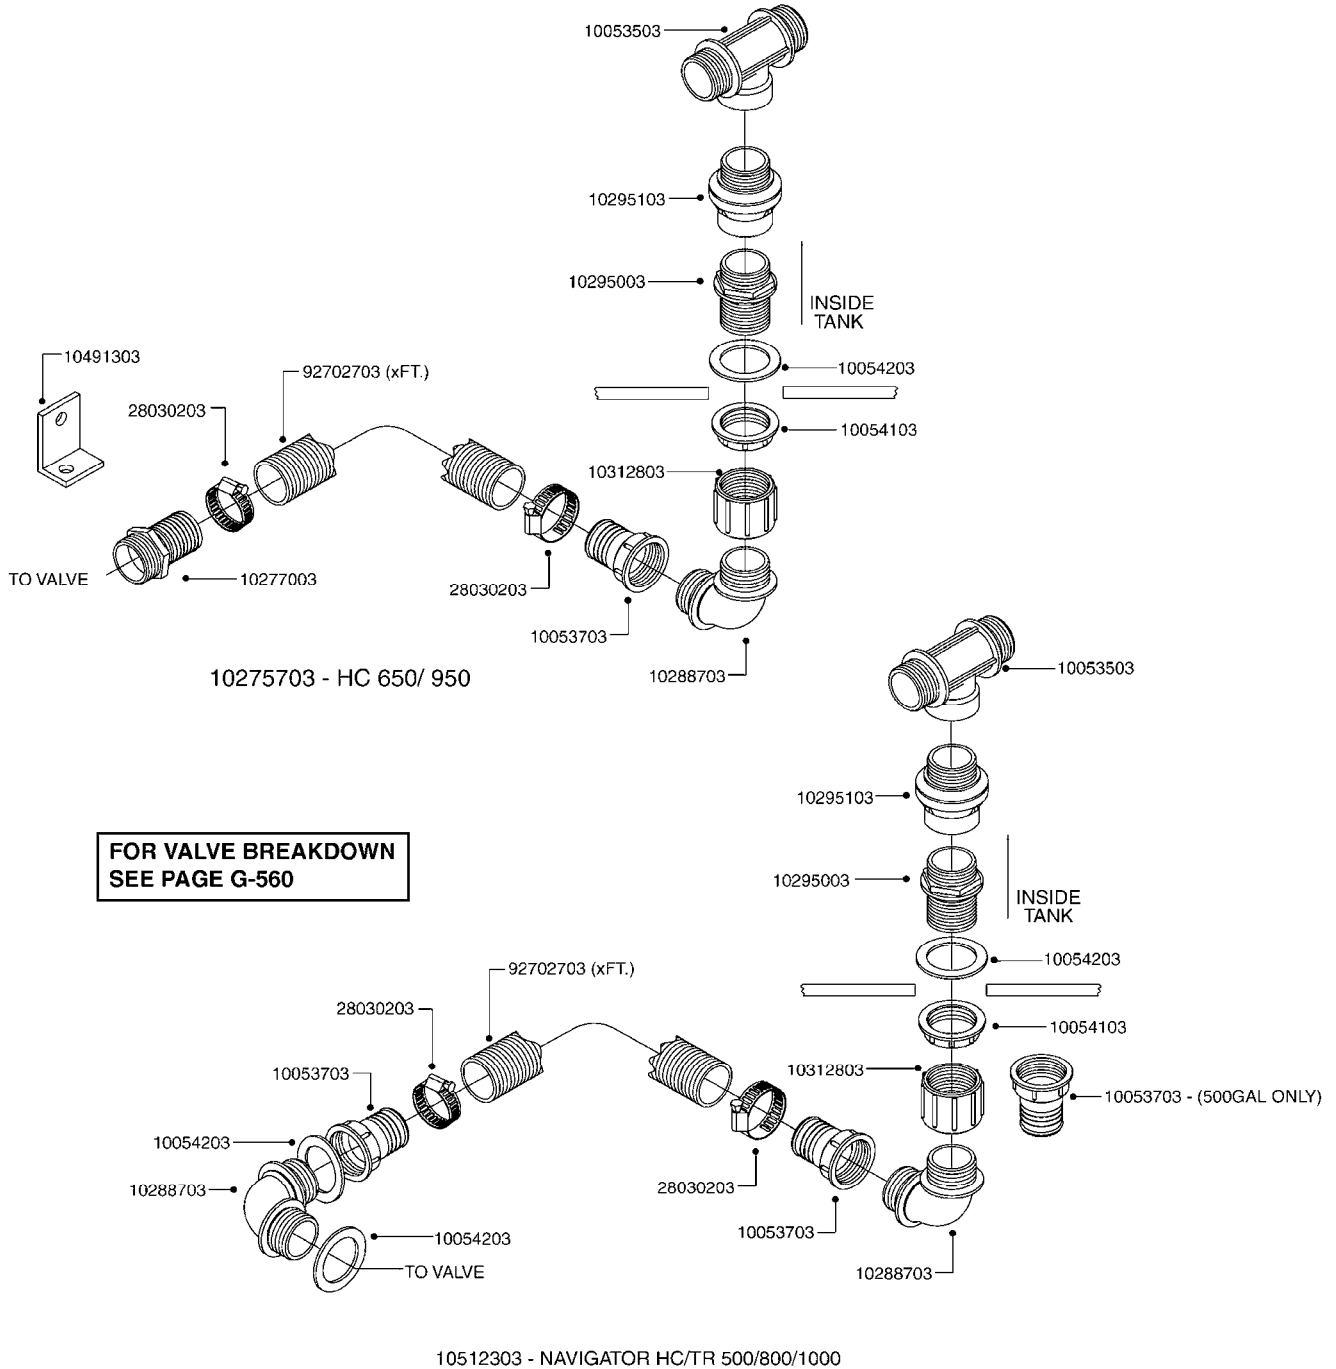

# G540

COMPLETE ASSEMBLIES  
WHOLEGOODS ITEMS

QUICKFILL-PLMBNG SYS-TRLR SPYR  
G540-HIN, 20:12:10

Page 1  
Date 06.04.2015 10:41

parts-n°	order qty	description
10053503	1	FITT.PO.TEE 2"MX2"FX2"M BSP
10053703	1	FITT.PO.HB STR. 2"BSP #4411
10054103	1	FITT.PO.NUT 2" BSP JAMB MCPHEE
10054203	1	GASKET F. 2" FITTINGS RUBBER
10275703	1	*QUICK FILL KIT 650/950M
10277003	1	FITT.PO.HB 2.00X2.00 MCPHEE
10288703	1	FITT.PO.EL 2MX2M 90 DEG MCPHEE
10295003	1	FITT.PO.HN 2' 250071
10295103	1	FOOT VALVE 2" 504019
10312803	1	FITT.PO.BU 2' X 2'
10491303	1	ANGLE FOR HC950 QUICK FILL
10512303	1	QUICK FILL KIT NAV. (DON'T ORD)
28030203	1	CLAMP HOSE T-BOLT S2" 235-67
92702703	1	HOSE PVC SUCT GRAY 2"