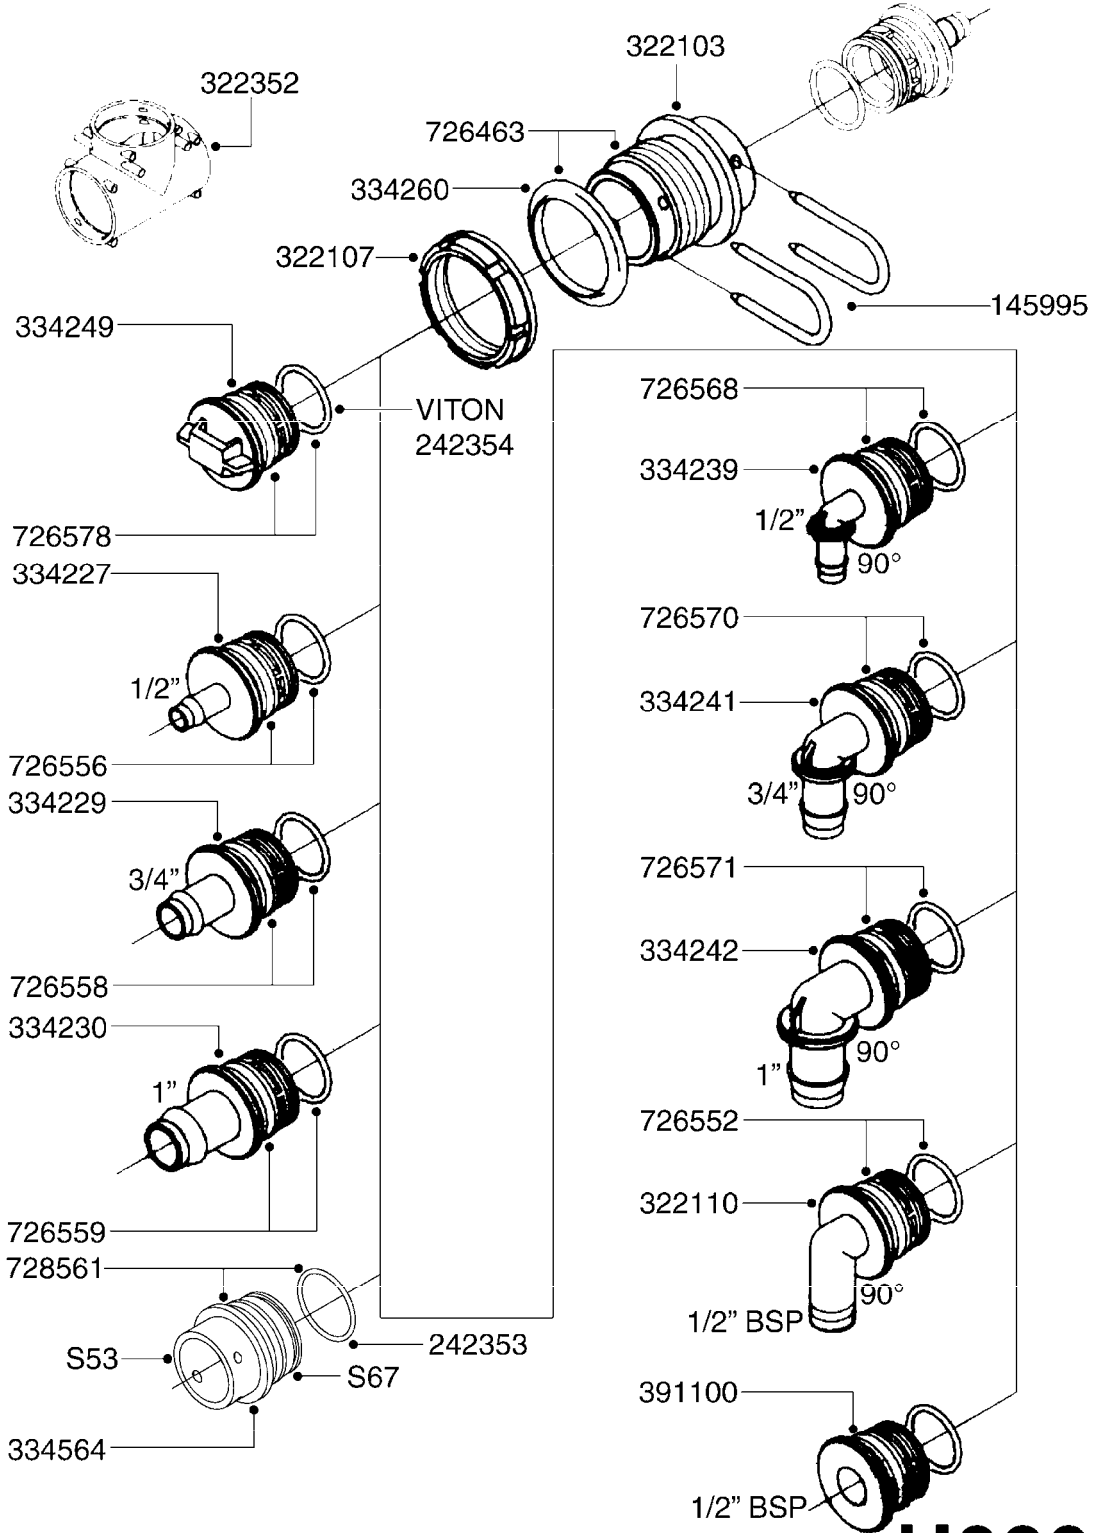

**H070**

FITTINGS - S-40  
H070-HIN, 01:02:12

Page 1

Date 06.04.2015 10:41

parts-n°	order qty	description
145994	1	FITT.DK S-40 FORK
242355	1	O-RING D19.2X3.0 VITON F.S-40
322102	1	FITT.DK S-40 BULKHEAD
322106	1	FITT.DK S-40 BULKHEAD NUT
322133	1	FITT.DK S-40 PLUG W 1/8 THREAD
334225	1	FITT.DK S-40 STR.3/8'
334237	1	FITT.DK S-40 ELB.3/8'
334238	1	FITT.DK S-40 ELB.1/2'
334248	1	FITT.DK S-40 PLUG
334259	1	GASKET F. S-40 BULKHEAD
726462	1	FITT. S40 BULHEAD W. GASKET
726567	1	FITT.DK S-40 ELB.1/2" W.ORING
726693	1	FITT.DK S-40 PLUG 1/8BSP ORING