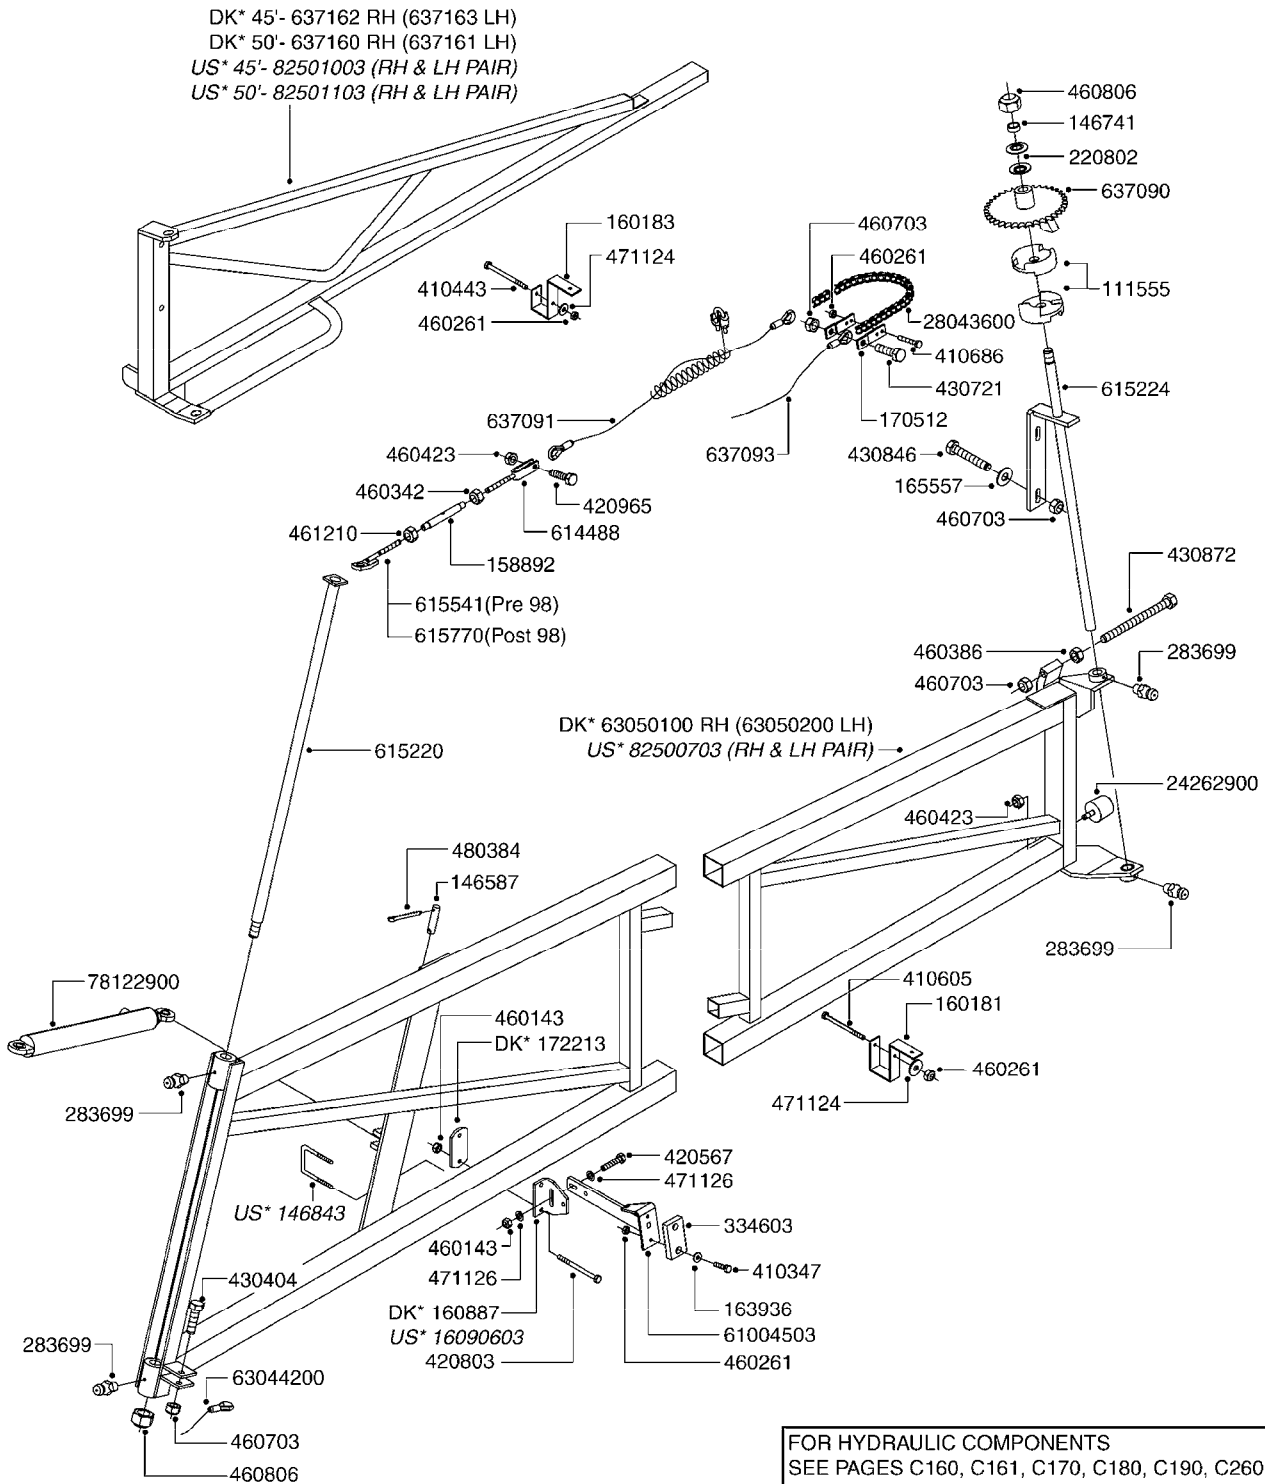

FOR HYDRAULIC COMPONENTS
SEE PAGES C160, C161, C170, C180, C190, C260, C261

D290

**DK* = DENMARK STEEL PARTS
US* = NORTH AMERICAN STEEL PARTS**

BOOM EAGLE WINGS 45' 50'
D290-HIN, 16:09:14

Page 1
Date 06.04.2015 10:40

parts-n°	order qty	description
111555	1	BREAKAWAY CLUTCH EG. (23MM)
146587	1	PIN D16.8 X 65
146741	1	BUSHING D28/D22.2X10
146843	1	BOLT U M8 F.60 x 60
158892	1	TURN BUCKLE HOUS
160181	1	CLAMP NOZZLE TUBE 60X60
160183	1	CLAMP NOZZLE TUBE 50X30
160887	1	PLATE F.EAGLE STOPARM
163936	1	WASHER D15/D6.2X1
165557	1	WASHER D28.0/D12.2X2.0 SS
170512	1	ASSEMBLY BRACKET FOR CHAIN
172213	1	FLAT BAR F.Boom STRAP
220802	1	BELLVILLE WASHER D50/D22.4X2
283699	1	GREASE NIPPLE M6X1
334603	1	RUBBER STOP 86X48X15
410347	1	SCREW M6X20 8.8
410443	1	BOLT HEX 8.8 DEL M6X70
410605	1	BOLT HEX 8.8 DEL M6X80
410686	1	BOLT HEX 8.8 DEL M6X30
420567	1	BOLT HEX 8.8 DEL M8X30 FT
420803	1	BOLT HEX 8.8 DEL M8X90
420965	1	M10X40 MACHINE SCREW STAINLESS
430404	1	BOLT HEX 8.8 DEL M12X50
430721	1	BOLT HEX 8.8 DEL M12X40 FT
430846	1	BOLT HEX 8.8 DEL M12X80
430872	1	BOLT HEX 8.8 DEL M12X100 FT
460143	1	NUT HEX M8 LOCK A2 DIN985
460261	1	NUT HEX M6X1 LOCK A2 DIN985
460342	1	NUT HEX M10 DEL DIN934
460386	1	NUT HEX M12X1.75
460423	1	NUT HEX M10X1.5 LOCK
460703	1	NUT HEX M12X1.75 LOCK DIN985
460806	1	NUT HEX M20X2.5 LOCK
461210	1	NUT HEX M10X1.5 L.THREAD
471124	1	WASHER D18/D6.4x1.6
471126	1	WASHER D16/D8.4X1.6 SS
480384	1	PIN COTTER 3/16 x 1-1/2"
614488	1	FORK/ R.THREAD 10mmX144mm
615220	1	PIN 25 X 910 FOR EAGLE
615224	1	BREAKAWAY SHAFT EAGLE
615541	1	ANCHOR PART TURNBUCKLE EAGLE
615770	1	ANCHOR F.EAGLE CABLE
637090	1	SPROCKET EAGLE
637091	1	CABLE FRONT EAGLE D7X2895
637093	1	CABLE REAR 5 X 3100MM EAGLE
637160	1	BOOM WING 50'OUTER R.EAGLE
637161	1	BOOM WING 50'OUTER L.EAGLE
637162	1	BOOM WING 45'OUTER R. EAGLE
637163	1	BOOM WING 45'OUTER LEFT EAGLE
16090603	1	BOOM STOP MTG. BKT SPB/C
24262900	1	RUBBER STOP D50X40 M10X33
28043600	1	CHAIN 5/8X810MM (51 LINKS)
61004503	1	BOOM STOP SPB/SPC
63044200	1	CABLE CENTER EAG. 7mm x 1390mm
63050100	1	WING INNER SPB R.H. 05
63050200	1	WING INNER SPB L.H. 05
78122900	1	CYLINDER 40/22X300MM RED
82500703	1	WING INNER SET FPS SPB 45-66'
82501003	1	WING OUTER SET FPS 45' SPB
82501103	1	WING OUTER SET FPS 50' SPB