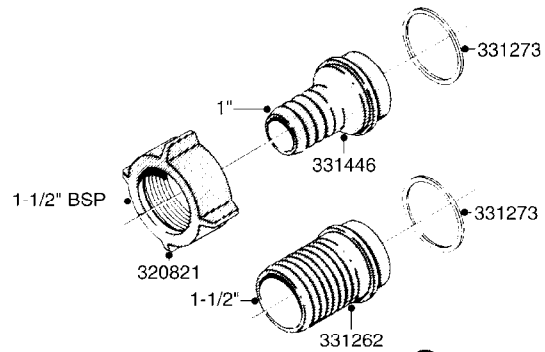

**H010**

parts-n°	order qty	description
240085	1	O-RING D13,1/8,3X02,4 NITRIL
241441	1	O-RING D29.3X3
242594	1	O-RING D14 X 1.78 SCH.70-EPDM
320084	1	FITT.DK NUT 1/2" BSP
320095	1	FITT.DK NUT 1" BSP
320117	1	FITT.DK CONN.1/2"BSP F. 1" CAP
320187	1	FITT.DK CAP 3/8" BSP BLACK
320283	1	FITT.DK NUT 3/4"BSP
320821	1	FITT.DK NUT 1-1/2" BSP
321495	1	FITT.DK REDUC 1/4'BSP F.3/4'NT
321576	1	FITT.DK CONN 1/2"BSP F.3/4"NUT
330013	1	O-RING D15/D10X2.5 F.3/8"NUT
330212	1	O-RING D19/D14X2.4 F.1/2"NUT
330326	1	O-RING D30/D24X2 F.1"NUT
330341	1	FITT.DK HB 1" F. 1" NUT
330595	1	O-RING D24.6/D20X2.1 -3/4"
330665	1	FITT.DK HB 3/4"F.1" NUT
330676	1	FITT.DK HB 3/8" F. 1/2" NUT
330687	1	FITT.DK HB 1/2" F. 1/2" NUT
330691	1	FITT.DK HB 3/4'F.3/4' NUT
330783	1	FITT.DK HB 3/8"F.3/8" NUT
331262	1	FITT.DK HB 1-1/2" F. 1-1/2"NUT
331273	1	O-RING D44/D38X2 F.1-1/2"
331446	1	FITT.DK HB 1" F.1-1/2" NUT
331807	1	FITT.DK HB 5/16" F.3/8" NUT
332286	1	FITT.DK HB 1/2" F. 3/4" NUT
332905	1	FITT.DK HB 1/2" F. 3/4" CAP
332927	1	PLUG F. NOZZLE TUBE 3/4'
333292	1	FITT.DK HB 1"O'RING F.1-1/2"
333664	1	FITT.DK HB 5/16' F. 1/2' NUT
334044	1	FITT.DK HB 3/4' F. 3/4' CAP
334059	1	FITT.DK EL 1" 110 DEG.F.1-1/2"
334123	1	FITT.DK HB 1-1/4"O-RNG F.1-1/2"
334150	1	FITT.DK HB 1-1/4" 110 F.1-1/2"
390542	1	PLUG WASHER FOR 3/4'CAP NUT
716236	1	FITT.DK HB 1/2" ASSY. F. 3/4"
716413	1	FITT.DK PLUG ASSY. F.NOZ TUBE
717426	1	FITT.DK REDUC 1/4"BSP F.3/4"N
720856	1	FITT.DK 1/2'BSP ASSY.F.3/4'NUT
724621	1	FITT.DK HB 3/4"ASSY F.3/4" NUT