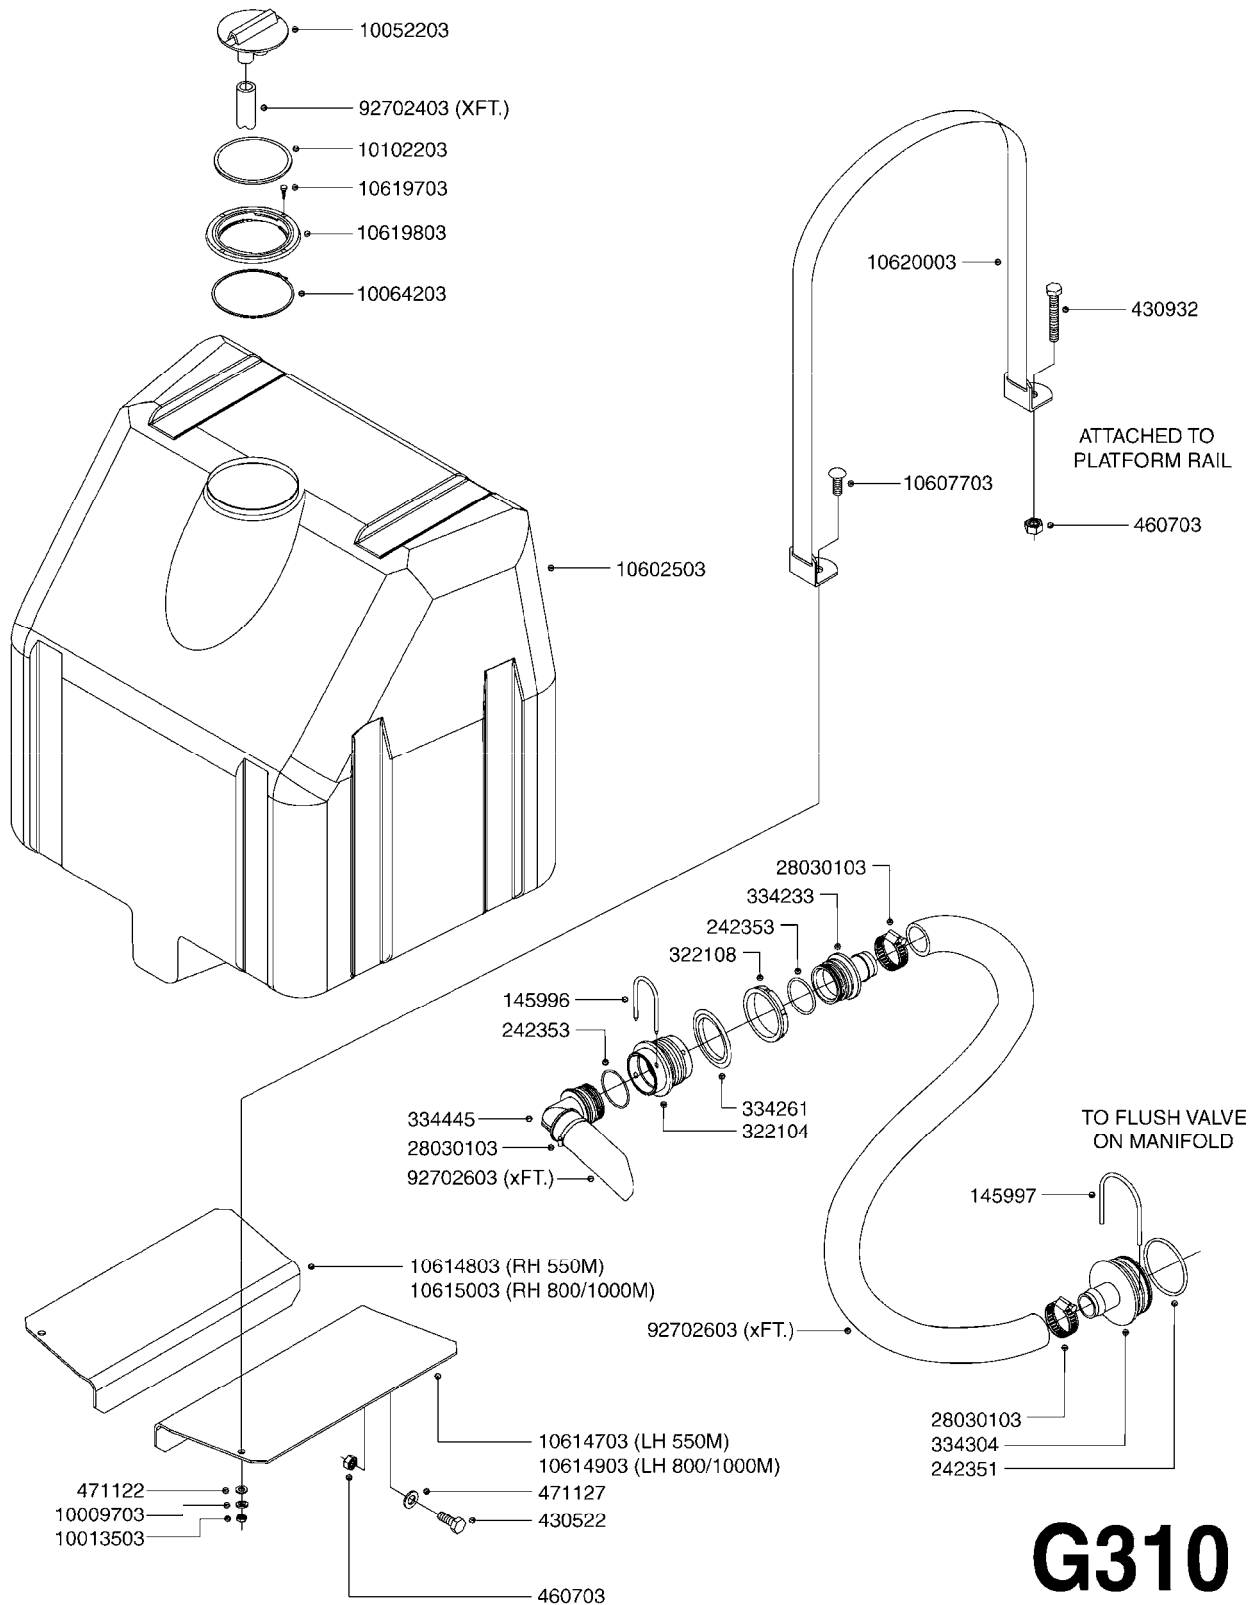

FLUSH SYSTEM TANK MOUNT NAV-M
G310-HIN, 25:04:11

Page 1
Date 06.04.2015 10:41

parts-n°	order qty	description
145996	1	FITT.DK S-67 FORK
145997	1	FITT.DK S-93 FORK
242351	1	O-RING D69.5X3.0 VITON F.S-93
242353	1	O-RING D44.2X3.0 VITON F.S-67
322104	1	FITT.DK S-67 BULKHEAD
322108	1	FITT.DK S-67 BULKHEAD NUT
334233	1	FITT.DK S-67 STR.1-1/2' RUBBER
334261	1	GASKET F. S-67 BULKHEAD
334304	1	FITT.DK S-93 STR.1-1/2" PVC
334445	1	FITT.DK S-67 ELB.1-1/2"
430522	1	BOLT HEX 8.8 DEL M12X25 FT
430932	1	BOLT HEX 8.8 DEL M12X130 FT
460703	1	NUT HEX M12X1.75 LOCK DIN985
471122	1	WASHER D20/D10.5X2 SS
471127	1	WASHER D24/D13X2.5 STAINLESS
10009703	1	WASHER LOCK L/W Z 3/8"
10013503	1	NUT HEX NC 3/8"
10052203	1	LID VENT ASSY
10064203	1	SET SEALING SPONGE 1 Ft BULK
10102203	1	GASKET F.16" LID BREATHER
10602503	1	TANK F. FLUSH SYS. 90G NAV.M.
10607703	1	BOLT CARRIAGE 3/8'x1' ZINC
10614703	1	FLUSH TANK BKT. LH NAV550
10614803	1	FLUSH TANK BKT. RH NAV550
10614903	1	FLUSH TANK BKT. LH NAV8/1000
10615003	1	FLUSH TANK BKT. RH NAV8/1000
10619703	1	SCREW SS #6x3/4' SELF TAPPING
10619803	1	LID HOUSING TREADED F. 6'
10620003	1	STRAP F.90GAL FL.TK. NAV 58.2"
28030103	1	CLAMP HOSE GEAR P5/4-S1.5"6724
92702403	1	HOSE PVC SUCT GRAY 1"
92702603	1	HOSE PVC SUCT GRAY 1-1/2"