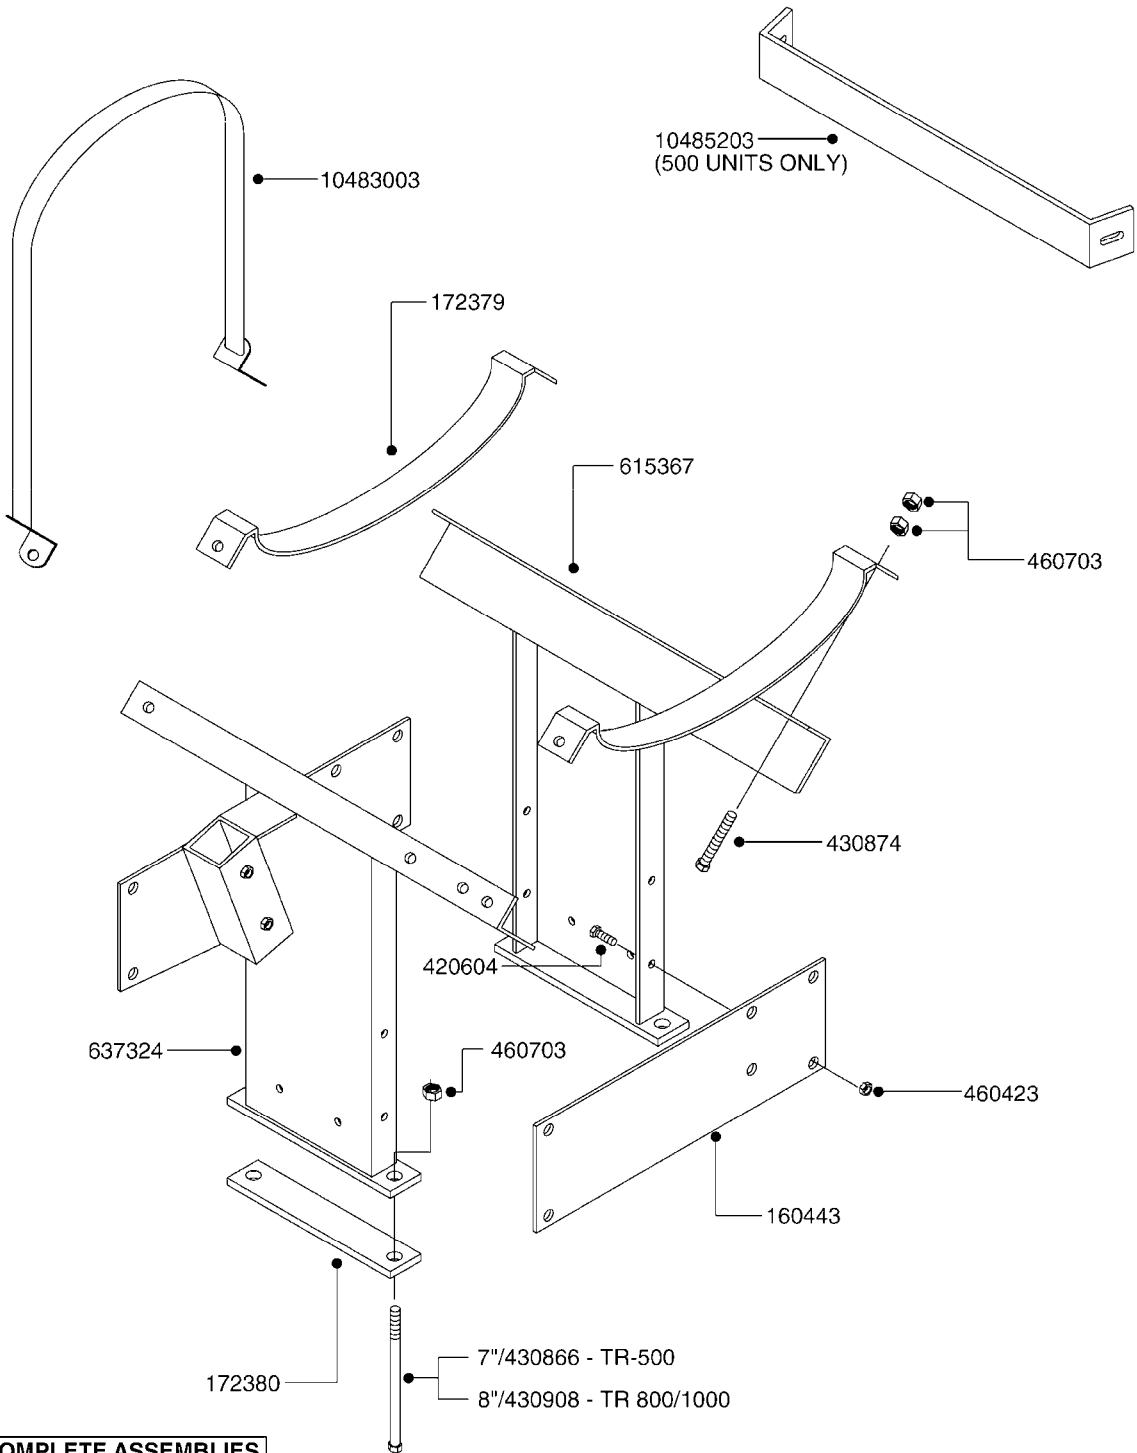

COMPLETE ASSEMBLIES
WHOLEGOODS ITEMS

WHOLEGOODS
10498503 - COMPLETE ASSEMBLY FOR 500 GALLON

G270

FLUSH SYSTEM-TANKMOUNT TR/HC
G270-HIN, 01:01:01

Page 1

Date 06.04.2015 10:40

parts-n°	order qty	description
10483003	1	TANK STRAP, 50", 2X90°X13MM
10485203	1	BRACE A FRAME TR500 FLUSH
10498503	1	FLUSH SYS F.500 EAG (FACTORY)
160443	1	SIDE PLATE F.FLUSH TANK
172379	1	SADDLE F. FLUSH TANK
172380	1	FLAT BAR 12X50MM
420604	1	BOLT HEX 8.8 DEL M10X25 FT DIN933
430866	1	BOLT HEX 8.8 DEL M12X170
430874	1	SCREW SET 8.8 DEL M12X70 FT
430908	1	BOLT HEX 8.8 DEL M12X200
460423	1	NUT HEX M10X1.5 LOCK
460703	1	NUT HEX M12X1.75 LOCK DIN985
615367	1	UPRIGHT F.FLUSH TANK REAR
637324	1	UPRIGHT F.FLUSH TANK FRONT