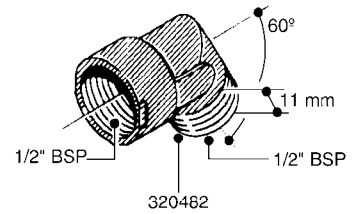

**H030**

FITTINGS - HEXAGON NIPPLES  
H030-HIN, 01:01:01

Page 1

Date 06.04.2015 10:41

parts-n°	order qty	description
10015303	1	FITT.PO.HN 1.00X1.00 M1000
10425003	1	FITT.PO.HN 1.25X1.00 MCPHEE
320132	1	FITT.DK HN 1" BSP
320176	1	FITT.DK HN 3/8"X1/2" BSP
320445	1	FITT.DK HN 1/4"X3/8" BSP
320655	1	FITT.DK HN 1/2"-1/2" BSP
320692	1	FITT.DK HN 3/8'BSPX1/4'NPT
320703	1	FITT.DK HN 3/8BSP X1/2 &1/4NPT
320725	1	FITT.DK NIPPLE 3/8"-3/8" BSP
320902	1	FITT.DK HN 3/8'X 1/4' BSP
390232	1	FITT.DK HN 1-1/2' X 1-1/4' BSP
390276	1	FITT.DK HN 1'BSP