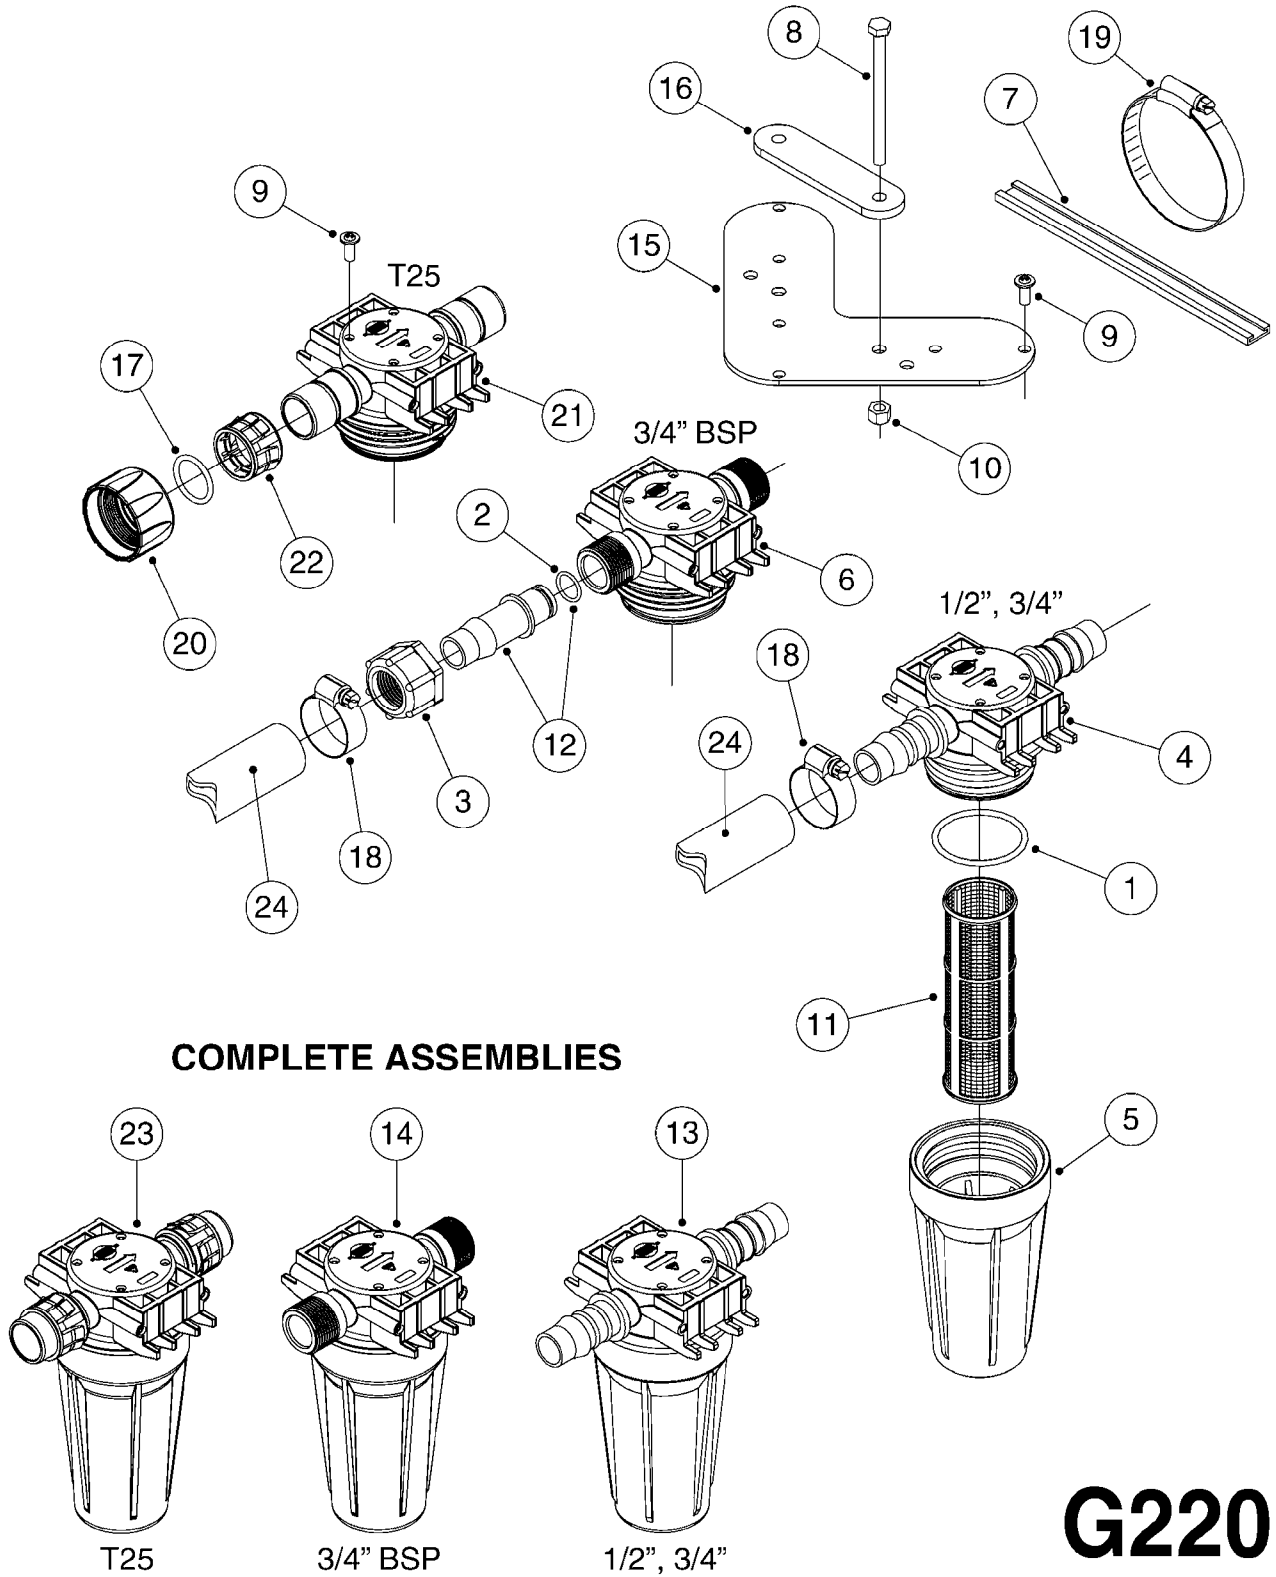

EZ-GUIDE 250 LIGHTBAR  
G199-HIN, 30:11:09

Page 1

Date 06.04.2015 10:40

Pos.	parts-n°	order qty	description
1	26007603	1	CABLE, ANTENNA, EZGUIDEPLUS
2	26015603	1	ANTENNA AG15 L1,EZ GDE 500/250
3	26016103	1	EZ-GUIDE 500 CABLE UNTERM.FUSE
4	26016203	1	EZ-GUIDE 500 POWER CONN.CABLE
5	26017303	1	EZ-GUIDE 250 ALL PORT CABLE
6	26017703	1	EZ-GUIDE 250 POWER CABLE
7	26017803	1	EZ-GUIDE 250 LIGHTBAR DISPLAY
8	26017903	1	EZ-GUIDE 250 PATCH ANTENNA
9	28048203	1	EZ-GUIDE 500 MOUNT F.AG15 ANT.
10	28048303	1	EZ-GUIDE 250/500 RAM MNT.1.5"
11	67217403	1	EZ-GUIDE 250 QUICK REF.CARD
12	84210603	1	EZ GUIDE 250 LIGHTBAR