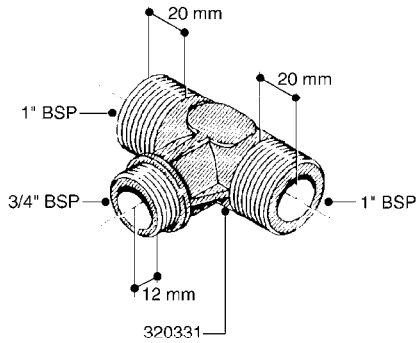

**H010**

parts-n°	order qty	description
240085	1	O-RING D13,1/8,3X02,4 NITRIL
241441	1	O-RING D29.3X3
242594	1	O-RING D14 X 1.78 SCH.70-EPDM
320084	1	FITT.DK NUT 1/2" BSP
320095	1	FITT.DK NUT 1" BSP
320117	1	FITT.DK CONN.1/2"BSP F. 1" CAP
320187	1	FITT.DK CAP 3/8" BSP BLACK
320283	1	FITT.DK NUT 3/4"BSP
320821	1	FITT.DK NUT 1-1/2" BSP
321495	1	FITT.DK REDUC 1/4'BSP F.3/4'NT
321576	1	FITT.DK CONN 1/2"BSP F.3/4"NUT
330013	1	O-RING D15/D10X2.5 F.3/8"NUT
330212	1	O-RING D19/D14X2.4 F.1/2"NUT
330326	1	O-RING D30/D24X2 F.1"NUT
330341	1	FITT.DK HB 1" F. 1" NUT
330595	1	O-RING D24.6/D20X2.1 -3/4"
330665	1	FITT.DK HB 3/4"F.1" NUT
330676	1	FITT.DK HB 3/8" F. 1/2" NUT
330687	1	FITT.DK HB 1/2" F. 1/2" NUT
330691	1	FITT.DK HB 3/4'F.3/4' NUT
330783	1	FITT.DK HB 3/8"F.3/8" NUT
331262	1	FITT.DK HB 1-1/2" F. 1-1/2"NUT
331273	1	O-RING D44/D38X2 F.1-1/2"
331446	1	FITT.DK HB 1" F.1-1/2" NUT
331807	1	FITT.DK HB 5/16" F.3/8" NUT
332286	1	FITT.DK HB 1/2" F. 3/4" NUT
332905	1	FITT.DK HB 1/2" F. 3/4" CAP
332927	1	PLUG F. NOZZLE TUBE 3/4'
333292	1	FITT.DK HB 1"O'RING F.1-1/2"
333664	1	FITT.DK HB 5/16' F. 1/2' NUT
334044	1	FITT.DK HB 3/4' F. 3/4' CAP
334059	1	FITT.DK EL 1" 110 DEG.F.1-1/2"
334123	1	FITT.DK HB 1-1/4"O-RNG F.1-1/2"
334150	1	FITT.DK HB 1-1/4" 110 F.1-1/2"
390542	1	PLUG WASHER FOR 3/4'CAP NUT
716236	1	FITT.DK HB 1/2" ASSY. F. 3/4"
716413	1	FITT.DK PLUG ASSY. F.NOZ TUBE
717426	1	FITT.DK REDUC 1/4"BSP F.3/4"N
720856	1	FITT.DK 1/2'BSP ASSY.F.3/4'NUT
724621	1	FITT.DK HB 3/4"ASSY F.3/4" NUT