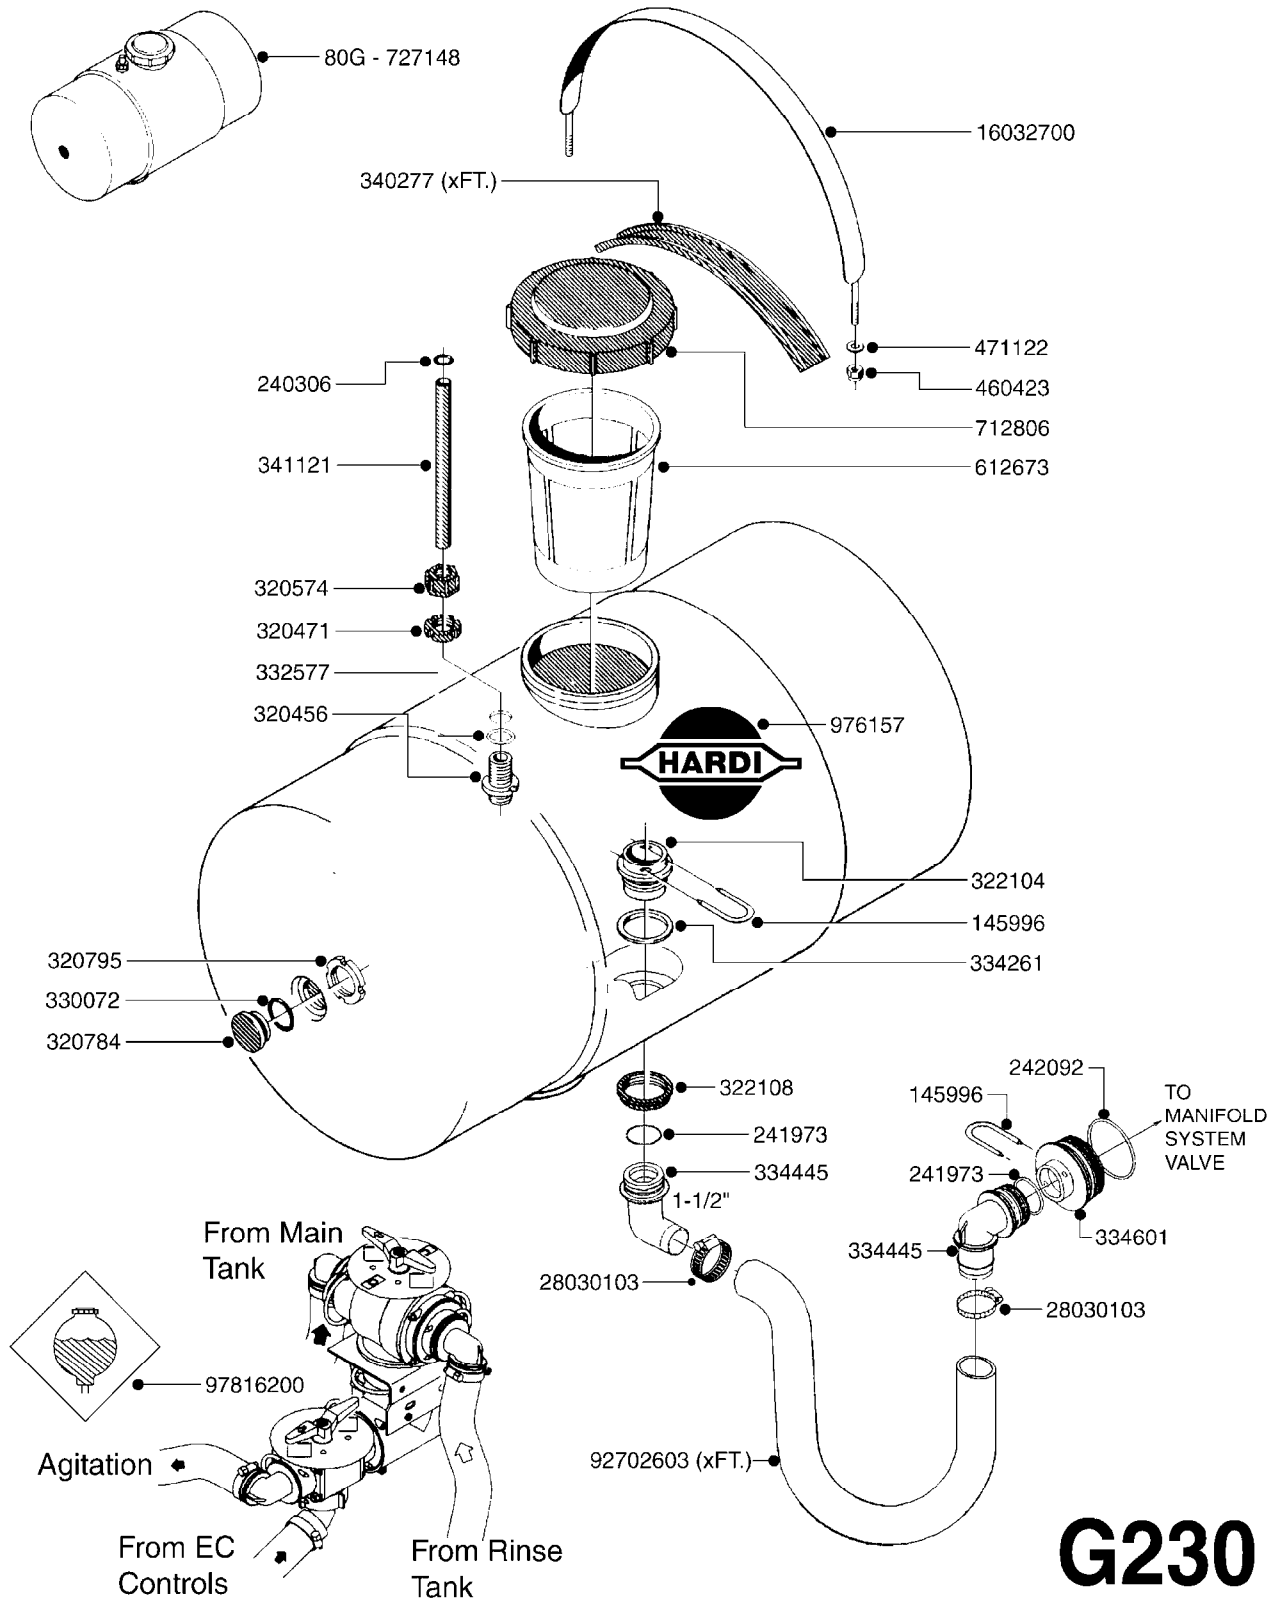

FLUSH SYS-PLMBNG MANIFOLD SYS
G230-HIN, 09:12:09

Page 1
Date 06.04.2015 10:40

parts-n°	order qty	description
145996	1	FITT.DK S-67 FORK
240306	1	O-RING D29/D21X4
241973	1	O-RING 44.2 x 3.0 (use-242353)
242092	1	O-RING D69.5X3 (Use-242351)
320456	1	FITT.DK BULKHEAD 1"BSP DOUBLE
320471	1	FITT.DK NUT 1" BSP JAMB
320574	1	FITT.DK NUT 1" BSP SPECIAL
320784	1	FITT.DK CAP 1-1/2" BSP
320795	1	FITT.DK NUT 1-1/2" BSP JAMB
322104	1	FITT.DK S-67 BULKHEAD
322108	1	FITT.DK S-67 BULKHEAD NUT
330072	1	O-RING D53.5/D45.5X4
332577	1	O-RING D38/D30X4 F.1" PUR.
334261	1	GASKET F. S-67 BULKHEAD
334445	1	FITT.DK S-67 ELB.1-1/2"
334601	1	FITT.DK S-93 TO S67 ADAPTOR
340277	1	TANK PACKING - 40mm WIDE x 12"
341121	1	VENT TUBE F.FLUSH TANK L=300
460423	1	NUT HEX M10X1.5 LOCK
471122	1	WASHER D20/D10.5X2 SS
612673	1	FILTER BASKET F. ES30/ES53
712806	1	TANK LID WITH VENT S226 RED
727148	1	TANK 80 GAL.F/FLUSH
976157	1	DECAL COMPANY (4.4" X 4.6")
16032700	1	TANK STRAP 40X2.0 L=930
28030103	1	CLAMP HOSE GEAR P5/4-S1.5"6724
92702603	1	HOSE PVC SUCT GRAY 1-1/2"
97816200	1	DECAL MANIFOLD SYS.FLUSH