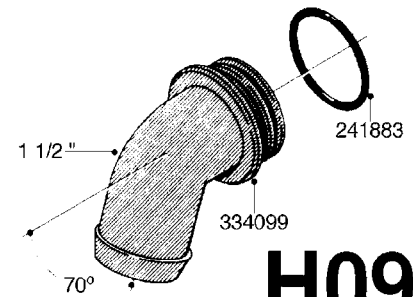

H090

FITTINGS - S-56 & S-61
H090-HIN, 01:01:01

Page 1

Date 06.04.2015 10:41

parts-n°	order qty	description
145661	1	FITT.DK S-61 FORK
241754	1	O-RING D59.5X3
241883	1	O-RING D39.2X3 NITRIL 242020
322055	1	FITT.DK S-61 BULKHEAD
322056	1	FITT.DK S-61 BULKHEAD NUT
322066	1	FITT.DK S-56 NUT
334050	1	FITT.DK S-61 STR.1-1/4"
334068	1	FITT.DK S-61 STR.1"
334091	1	FITT.DK S-61 STR.1-1/2'
334099	1	FITT.DK S-61 ELB.1-1/2"110 DEG
334100	1	FITT.DK S-61 ELB.1" 110 DEG.
334151	1	FITT.DK S-61 ELB.1-1/4"110 DEG
390231	1	FITT.DK NIPPLE 1-1/2 X S56