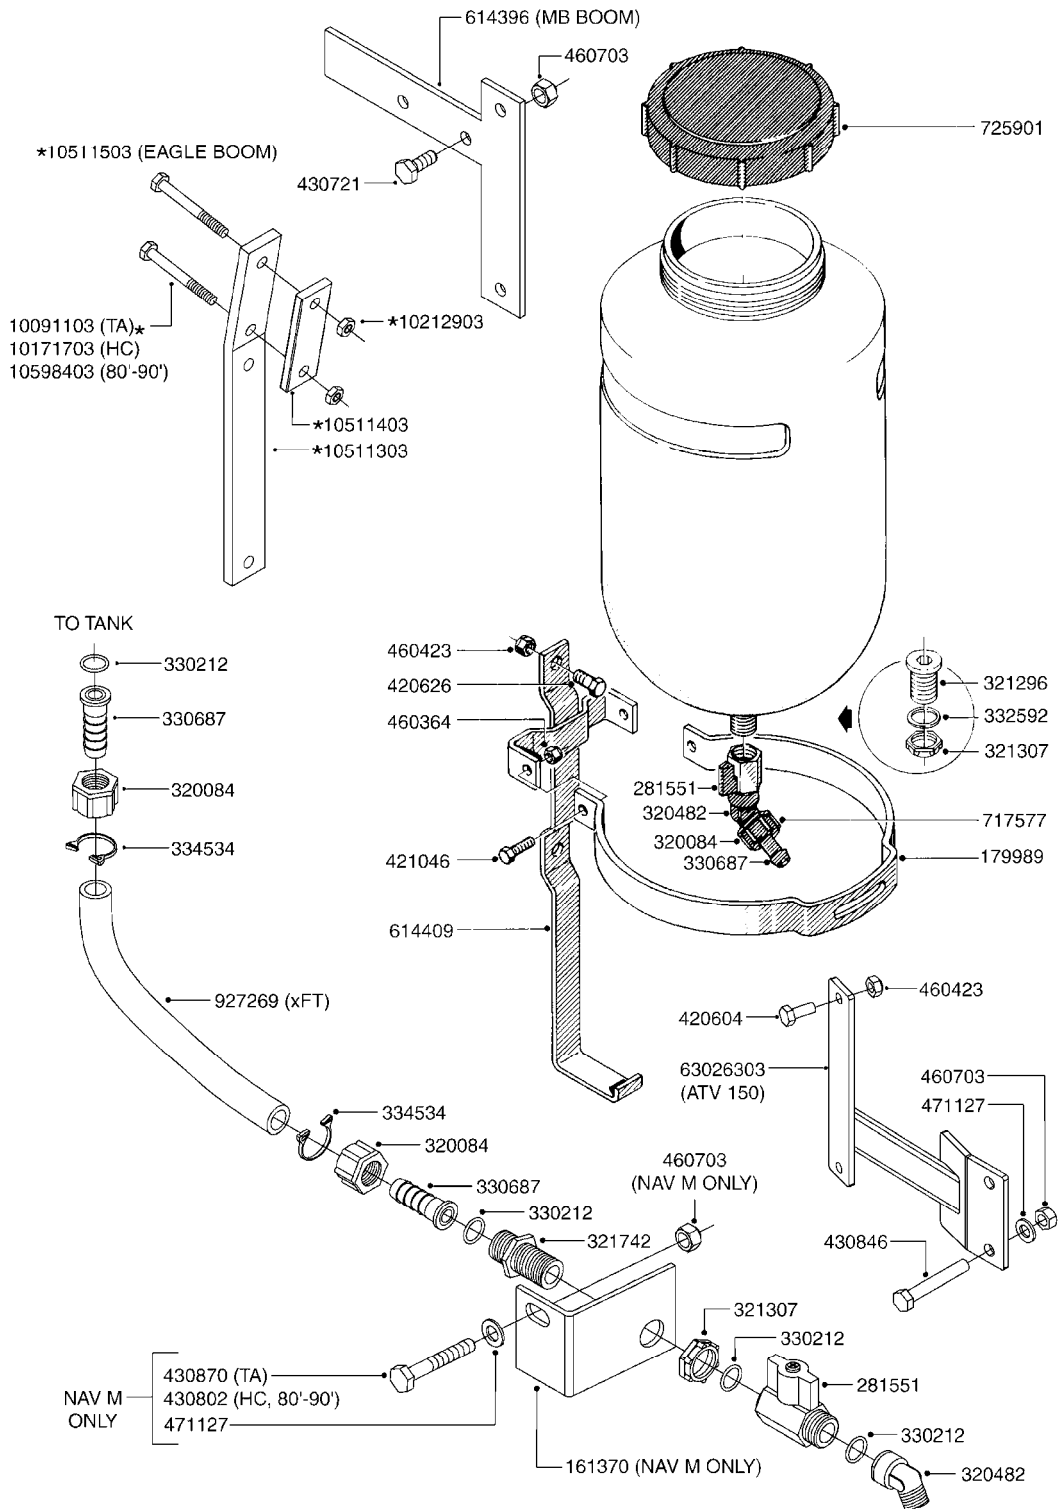

CLEAN WATER TANK  
G110-HIN, 26:06:06

COMPLETE TANK ASSY : 722072

**G110**

CLEAN WATER TANK  
G110-HIN, 26:06:06

Page 1

Date 06.04.2015 10:40

parts-n°	order qty	description
161370	1	BKT.CLEAN WATER BOTT. VALVE
179989	1	BRKT. F. 3 GAL. TANK
281551	1	BALL VALVE 1/2"
320084	1	FITT.DK NUT 1/2" BSP
320482	1	FITT.DK ELB. 1/2" BSP 60 DEG.
321296	1	FITT.DK BULKHEAD 1/2" BSP SING
321307	1	FITT.DK NUT 1/2" BSP JAMB
321742	1	FITT.DK BULKHEAD 1/2' BSP
330212	1	O-RING D19/D14X2.4 F.1/2"NUT
330687	1	FITT.DK HB 1/2" F. 1/2" NUT
332592	1	O-RING D26/D20X3
334534	1	CLAMP HOSE PLASTIC 1/2"
420604	1	BOLT HEX 8.8 DEL M10X25 FT DIN933
420626	1	BOLT HEX 8.8 DEL M10X20 FT
421046	1	BOLT HEX 8.8 DEL M8X25 FT A2 DIN933
430721	1	BOLT HEX 8.8 DEL M12X40 FT
430802	1	BOLT HEX 8.8 DEL M12X75
430846	1	BOLT HEX 8.8 DEL M12X80
430870	1	BOLT HEX 8.8 DEL M12X55 FT
460364	1	NUT HEX M8 GALV.
460423	1	NUT HEX M10X1.5 LOCK
460703	1	NUT HEX M12X1.75 LOCK DIN985
471127	1	WASHER D24/D13X2.5 STAINLESS
614396	1	CLEAN WATER BRACKET MB
614409	1	BRACKET FOR FOAM MARKER
717577	1	VALVE F.CLEAN WATER TANK
722072	1	CLEAN WATER TANK W FRAME & TAP
725901	1	LID F.WATER BOTTLE VENTED
927269	1	HOSE R X PVC X 1/2 X 0012"
10091103	1	BOLT HEX 3/8 NC GR.2 03.00'
10171703	1	BOLT HEX 3/8 NC GR.2 03.50"
10212903	1	NUT HEX NC (NYLON LOCK) 3/8"
10511303	1	FLATBAR L350/17DEG.CLEAN WATER
10511403	1	FLATBAR 104MM CLEAN WATER
10511503	1	BKT.CLEAN WATER MOUNT EAGLE
10598403	1	BOLT HEX HCS3/8-16 X 4 Z 5
63026303	1	CLEAN WATER TANK BRKT, ATV