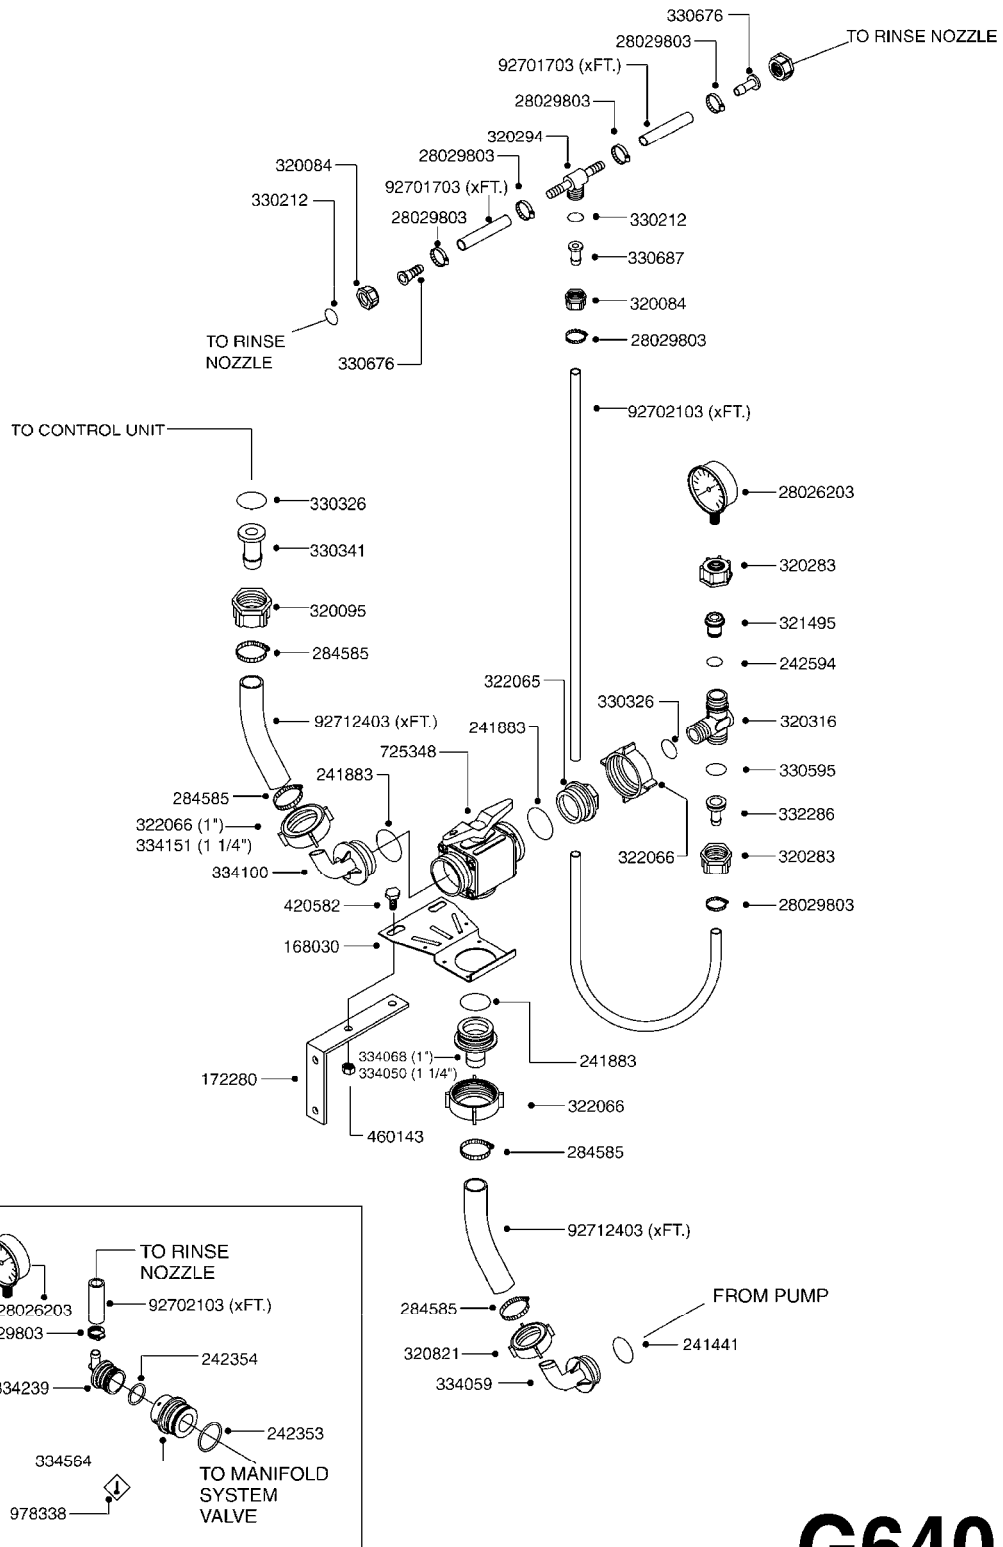

RINSE SYSTEM NOZZLES  
G630-HIN, 28:11:06

RINSE SYSTEM NOZZLES  
G630-HIN, 28:11:06

Page 1  
Date 06.04.2015 10:41

parts-n°	order qty	description
145997	1	FITT.DK S-93 FORK
240306	1	O-RING D29/D21X4
242092	1	O-RING D69.5X3 (Use-242351)
242594	1	O-RING D14 X 1.78 SCH.70-EPDM
320283	1	FITT.DK NUT 3/4"BSP
320467	1	FITT.DK BULKHEAD 1"BSP SINGLE
320471	1	FITT.DK NUT 1" BSP JAMB
320482	1	FITT.DK ELB. 1/2" BSP 60 DEG.
320574	1	FITT.DK NUT 1" BSP SPECIAL
321484	1	BUSHING THREADED F.NOZZ.TUBE
322105	1	FITT.DK S-93 BULKHEAD DOUBLE
322109	1	FITT.DK S-93 BULKHEAD NUT
330212	1	O-RING D19/D14X2.4 F.1/2"NUT
332577	1	O-RING D38/D30X4 F.1" PUR.
334262	1	GASKET F.S-93 BULKHEAD
340885	1	TUBE F. RINSE NOZZLE L=600
341106	1	TUBE F.RINSE NOZZLE L=220
371563	1	NOZZLE FOR TANK RINSE
390485	1	FITT.DK S-93 PLUG W D34 HOLE
720856	1	FITT.DK 1/2'BSP ASSY.F.3/4'NUT
728014	1	RINSE NOZZLE MOUNTED