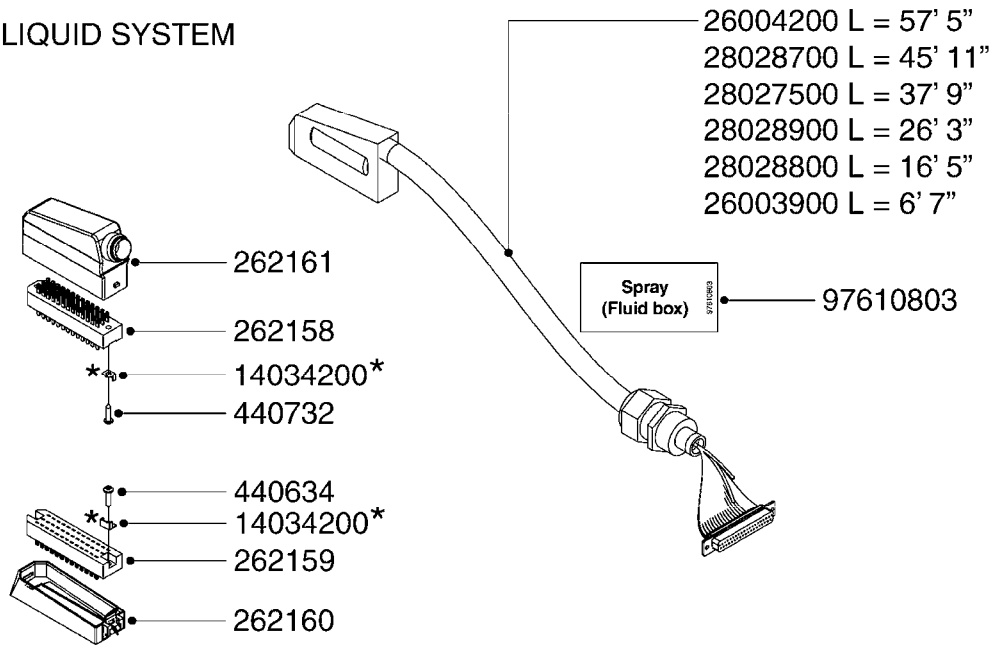

LIQUID SYSTEM