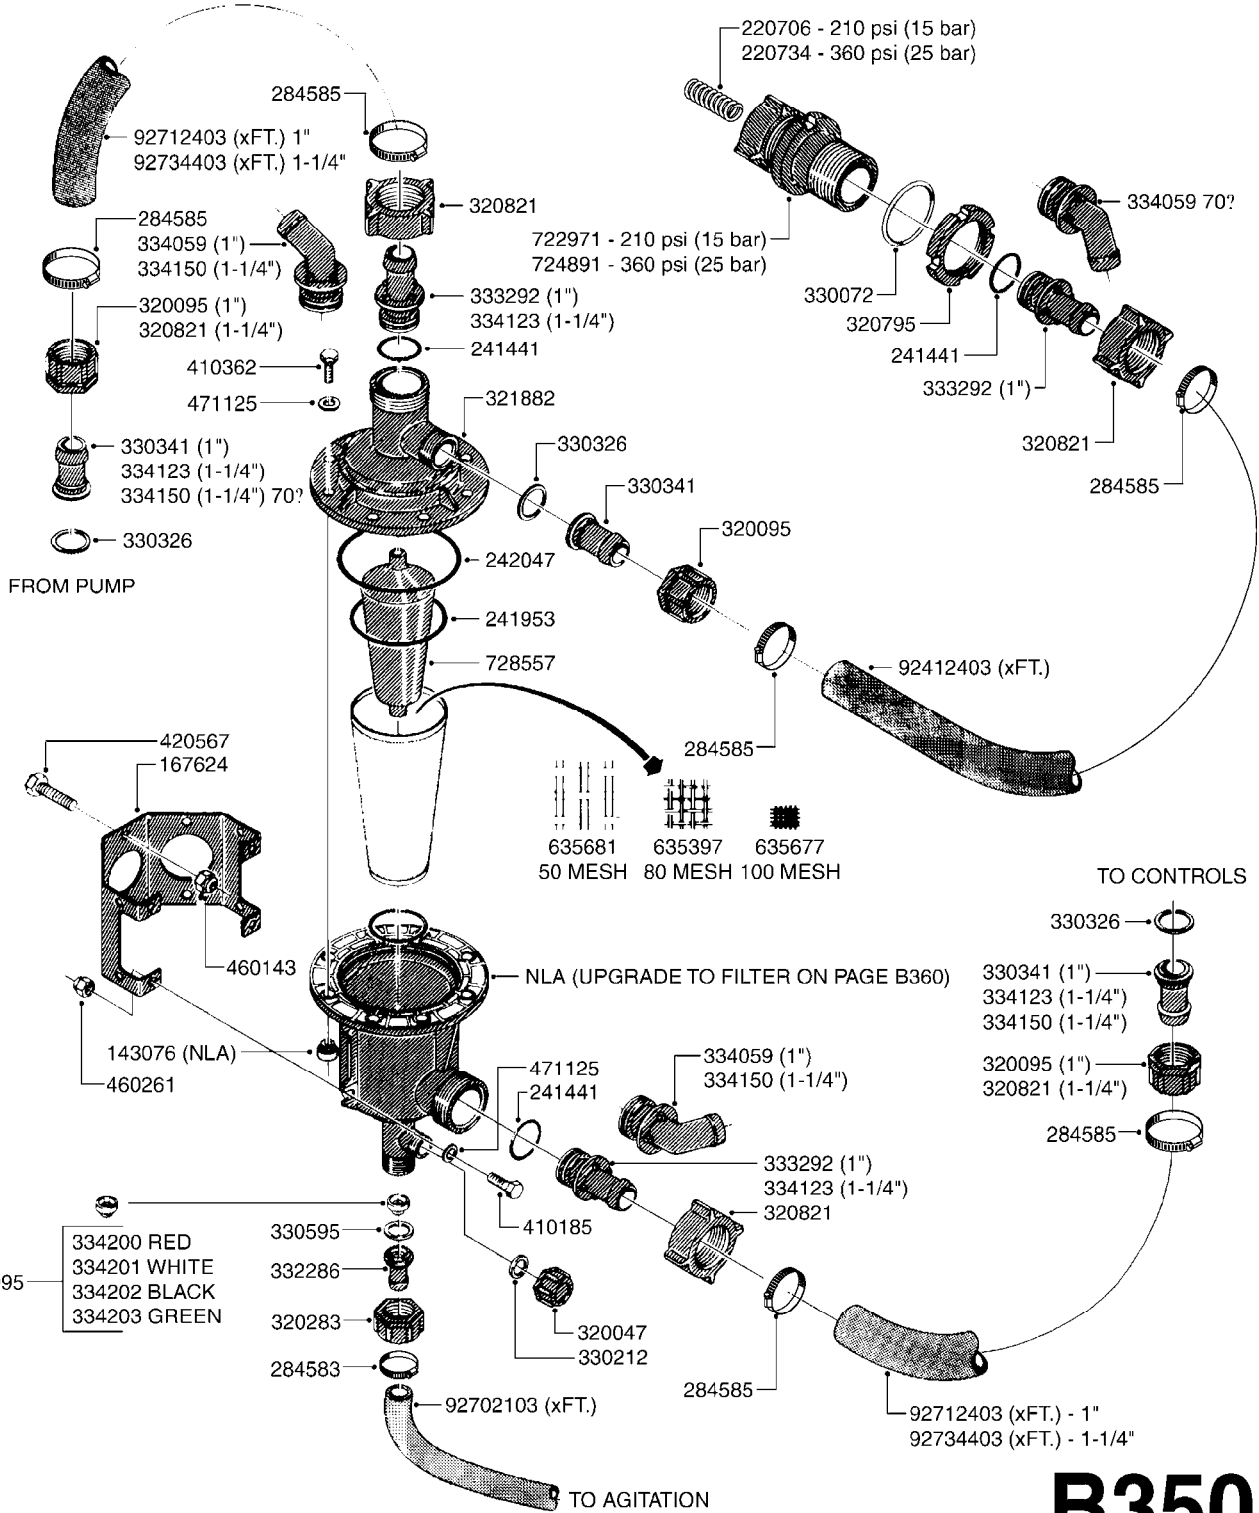

B350

SELF CLEANING FILTER-BOLTD TOP
B350-HIN, 15:12:09

Page 1
Date 06.04.2015 10:39

parts-n°	order qty	description
143076	1	PRESSURE NUT
167624	1	MOUNT BRACKET F. SCF
220706	1	SPRING SCF 12 BAR
220734	1	SPRING SCF 25 BAR
241441	1	O-RING D29.3X3
241953	1	O-RING D73,03X3,53 VITON
242047	1	O-RING 89.5 X 3.0 VITON
284583	1	CLAMP HOSE GEAR 1/2" 28029803
284585	1	CLAMP HOSE GEAR 1" MINI 020
320047	1	FITT.DK CAPNUT 1/2" BSP
320095	1	FITT.DK NUT 1" BSP
320283	1	FITT.DK NUT 3/4"BSP
320795	1	FITT.DK NUT 1-1/2" BSP JAMB
320821	1	FITT.DK NUT 1-1/2" BSP
321882	1	SCF TOP (BOLTED ON)
330072	1	O-RING D53.5/D45.5X4
330212	1	O-RING D19/D14X2.4 F.1/2"NUT
330326	1	O-RING D30/D24X2 F.1"NUT
330341	1	FITT.DK HB 1" F. 1" NUT
330595	1	O-RING D24.6/D20X2.1 -3/4"
332286	1	FITT.DK HB 1/2" F. 3/4" NUT
333292	1	FITT.DK HB 1"O'RING F.1-1/2"
334059	1	FITT.DK EL 1" 110 DEG.F.1-1/2"
334123	1	FITT.DK HB 1-1/4"O-RNG F.1-1/2"
334150	1	FITT.DK HB 1-1/4" 110 F.1-1/2"
334200	1	ORFICE 3MM FOR SCF RED
334201	1	ORFICE 4MM FOR SCF WHITE
334202	1	ORFICE 5MM FOR SCF BLACK
334203	1	ORFICE 6MM FOR SCF GREEN
410185	1	BOLT HEX 8.8 DEL M6X16 A2
410362	1	BOLT HEX 8.8 SS M6X20 FT
420567	1	BOLT HEX 8.8 DEL M8X30 FT
460143	1	NUT HEX M8 LOCK A2 DIN985
460261	1	NUT HEX M6X1 LOCK A2 DIN985
471125	1	WASHER M6U D12/D6.4x1.6 SS A2
635397	1	SCREEN SCF 80 MESH
635677	1	SCREEN SCF 100 MESH
635681	1	SCREEN SCF 50 MESH
722971	1	SAFETY VALVE SCF 217PSI(15BAR)
724891	1	SAFETY VALVE SCF 25 BAR
725995	1	BAG FOR SCF
728557	1	CONE F.SCF RED
92702103	1	HOSE R X1/2" X300PSI WP X0012"
92712403	1	HOSE R X1" X300PSI WP X0012"
92734403	1	HOSE R X5/4" X200PSI WP X0012"