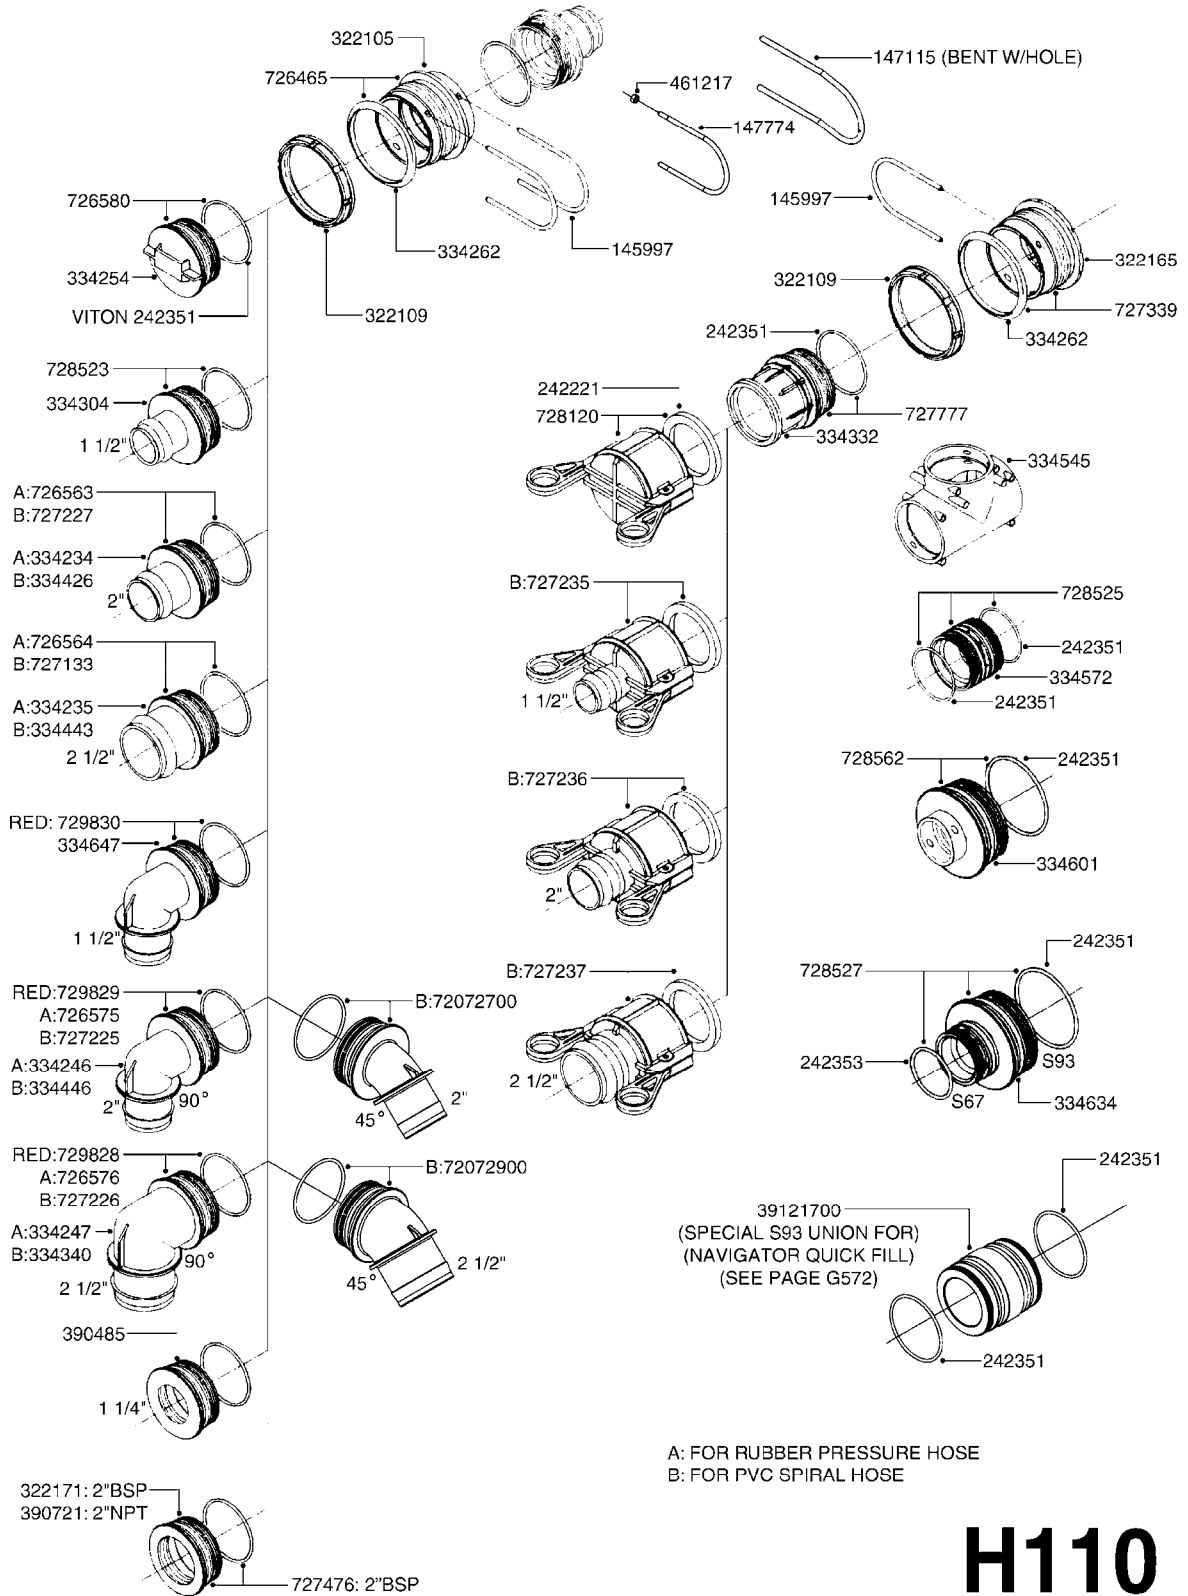

H110

FITTINGS - S-93
H110-HIN, 08:11:12

Page 1
Date 06.04.2015 10:41

parts-n°	order qty	description
145997	1	FITT.DK S-93 FORK
147115	1	FITT.DK S-93 FORK SPECIAL
147774	1	FITT.DK S-93 FORK W. M5 THREAD
242221	1	GASKET F. S-93 QUICK COUPLERS
242351	1	O-RING D69.5X3.0 VITON F.S-93
242353	1	O-RING D44.2X3.0 VITON F.S-67
322105	1	FITT.DK S-93 BULKHEAD DOUBLE
322109	1	FITT.DK S-93 BULKHEAD NUT
322165	1	FITT.DK S-93 BULKHEAD SINGLE
322171	1	FITT.DK S-93 THREAD INS.2"BSP
334234	1	FITT.DK S-93 STR.2" RUBBER
334235	1	FITT.DK S-93 STR.2-1/2'RUBBER
334246	1	FITT.DK S-93 ELB.2" PVC
334247	1	FITT.DK S-93 ELB.2-1/2'RUBBER
334254	1	FITT.DK S-93 PLUG
334262	1	GASKET F.S-93 BULKHEAD
334304	1	FITT.DK S-93 STR.1-1/2" PVC
334332	1	FITT.DK S-93 MALE QUICK COUP.
334340	1	FITT.DK S-93 ELBOW 2.5"
334426	1	FITT.DK S-93 STR.2'
334443	1	HOSE PIPE BR.21/2'-EVEN S
334446	1	FITT.DK S-93 ELB.2" PVC
334545	1	FITT.DK S-93 TEE
334572	1	FITT.DK S-93 ADAPTOR MALE MALE
334601	1	FITT.DK S-93 TO S67 ADAPTOR
334634	1	FITT.DK ADAPTER S-93M S67M
334647	1	FITT.DK S93 ELB 1-1/2" 90 PVC
390485	1	FITT.DK S-93 PLUG W D34 HOLE
390721	1	FITT.DK S-93 PLUG W/2'NPT THRE
461217	1	NUT HEX M5 LOCK
726465	1	FITT.DK S-93 BULKHEAD W/GASKET
726563	1	FITT.DK S-93 STR 2" W/O-RING
726564	1	HOSE TAIL 2 1/2' W.O-RING
726575	1	FITT.DK S-93 ELB. 2' RUBBER
726576	1	FITT. DK S-93 2 1/2" 90°
726580	1	FITT. S93 PLUG W/O-RING
727133	1	FITT. S93 2-1/2" STR. S W/O-RI
727225	1	FITT.DK S-93 ELB.2'PVC W/ORING
727226	1	FITT. S93 2-1/2" 90° S W/O-RIN
727227	1	FITT.DK S-93 STR.2' W/ORING
727235	1	QUICK COUPLER FEMALE W 1-1/2HB
727236	1	QUICK COUPLER FEMALE W 2'HB
727237	1	QUICK COUPLER FEMALE W2-1/2'HB
727339	1	FITT. S93 DRAIN BULKHEAD W/O-R
727476	1	FITT. DK S-93 2"FM THD W.ORING
727777	1	QUICK COUPLER S93 DRAIN W/O-RI
728120	1	QUICK COUPLER CAP F.S93 DRAIN
728523	1	FITT.DK S-93 STR.1-1/2"
728525	1	FITT. S93 CONNECTOR W/O-RINGS
728527	1	ADAPTER S67M TO S93M W/ORING
728562	1	FITT.DK S-93 TO S67 ADAPTOR
729828	1	FITT.DK S-93 ELB 2-1/2" RED
729829	1	FITT.DK S-93 ELB 2 RED
729830	1	FITT.DK S-93 ELB 1-1/2" 90 RED
39121700	1	FITT.DK S93 ADAP LG MALE MALE
72072700	1	FITT.DK S-93 45D 2" PVC
72072900	1	FITT.S93 2-1/2" 45°PVC W/ORING