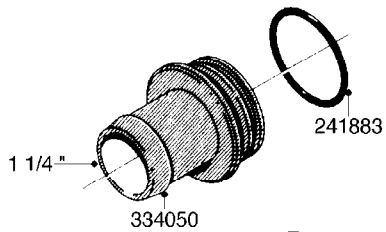

H090

FITTINGS - S-56 & S-61
H090-HIN, 01:01:01

Page 1

Date 06.04.2015 10:41

parts-n°	order qty	description
145661	1	FITT.DK S-61 FORK
241754	1	O-RING D59.5X3
241883	1	O-RING D39.2X3 NITRIL 242020
322055	1	FITT.DK S-61 BULKHEAD
322056	1	FITT.DK S-61 BULKHEAD NUT
322066	1	FITT.DK S-56 NUT
334050	1	FITT.DK S-61 STR.1-1/4"
334068	1	FITT.DK S-61 STR.1"
334091	1	FITT.DK S-61 STR.1-1/2'
334099	1	FITT.DK S-61 ELB.1-1/2"110 DEG
334100	1	FITT.DK S-61 ELB.1" 110 DEG.
334151	1	FITT.DK S-61 ELB.1-1/4"110 DEG
390231	1	FITT.DK NIPPLE 1-1/2 X S56