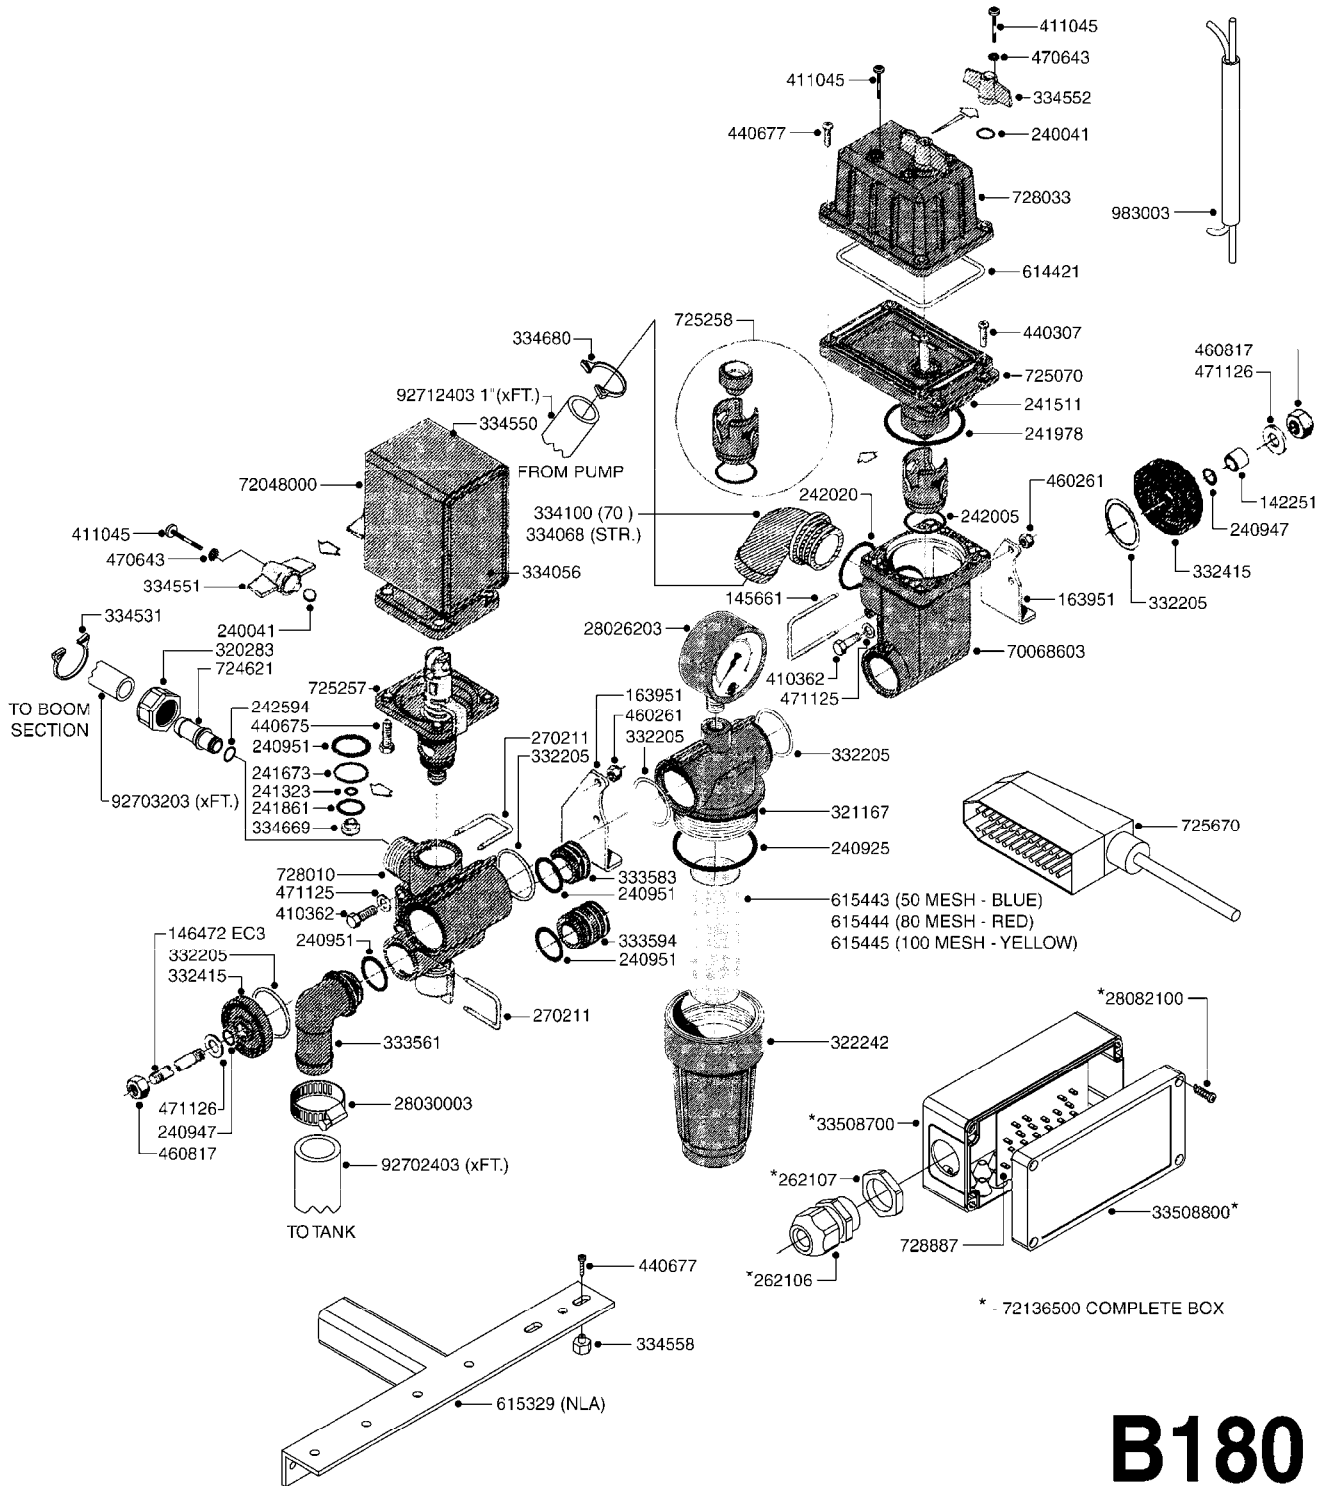

Note: For "Bondioli" PTO's (previous supplier) - see page A480.

COMPLETE ASSEMBLIES  
WHOLEGOOD ITEMS

**A560**

PTO SHAFTS - AMA DIAPHRAGM  
A560-HIN, 07:01:15

Page 1

Date 06.04.2015 10:39

parts-n°	order qty	description
829482	1	PTO 1-3/8/6X25MM X 600MM 1202
829483	1	PTO 1-3/8/6X30MM x 610MM 1302
829484	1	PTO 1-3/8/6X1-3/8/6X575MM 361
829487	1	PTO 1-3/8/6X1-3/8/6X870MM 361
28062103	1	PTO YOKE 1-3/8X6 AMA
28062203	1	UNIV.JOINT CAT.1 AMA
28062303	1	PTO YOKE D25 AMA
28062403	1	DECAL - DANGER ROTATING SHAFT
28062503	1	DECAL - DANGER MISSING GUARD
28062603	1	SAFETY CHAIN F.PTO AMA
28062703	1	PTO OUTER 1-3/8X6 (NO SHIELD)
28062803	1	PTO INNER D25 (NO SHIELD)
28062903	1	PTO SHIELD COMPLETE
28063003	1	PTO YOKE D30 AMA
28063103	1	PTO INNER D30 (NO SHIELD)
28063203	1	PTO INNER 1-3/8X6 (NO SHIELD)
28063303	1	PTO SHIELD COMPLETE
28063403	1	PTO OUTER 1-3/8X6 (NO SHIELD)
28063503	1	PTO INNER 1-3/8X6 (NO SHIELD)
28093403	1	PTO OUTER TUBE BEARING AMA
28093503	1	PTO INNER TUBE BEARING AMA