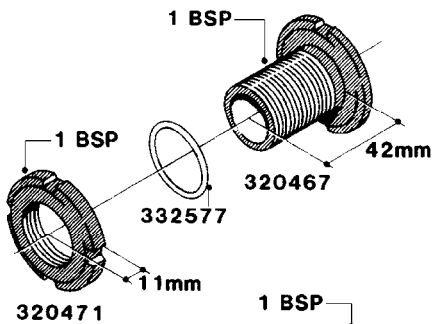

H060

FITTINGS - BULKHEAD
H060-HIN, 01:01:01

Page 1

Date 06.04.2015 10:41

parts-n°	order qty	description
141046	1	NUT 3/8" BSP
141341	1	NUT 1/4' BSP
240284	1	O-RING D82,5/75 X 3,5
320456	1	FITT.DK BULKHEAD 1"BSP DOUBLE
320467	1	FITT.DK BULKHEAD 1"BSP SINGLE
320471	1	FITT.DK NUT 1" BSP JAMB
320541	1	FITT.DK BULKHEAD 2-1/2'BSP SIN
320552	1	FITT.DK NUT 2-1/2' BSP JAMB
320644	1	FITT.DK ELB.3/4"HB X 1" BSP
320784	1	FITT.DK CAP 1-1/2" BSP
320795	1	FITT.DK NUT 1-1/2" BSP JAMB
320935	1	FITT.DK BULKHEAD 1/4' BSP SING
320946	1	FITT.DK BULKHEAD 3/8' BSP SING
321296	1	FITT.DK BULKHEAD 1/2" BSP SING
321307	1	FITT.DK NUT 1/2" BSP JAMB
321333	1	FITT.DK BULK 1-1/2" X 1"F BSP
330061	1	O-RING D16/D11X2,5
330072	1	O-RING D53.5/D45.5X4
330212	1	O-RING D19/D14X2.4 F.1/2"NUT
332577	1	O-RING D38/D30X4 F.1" PUR.
332592	1	O-RING D26/D20X3