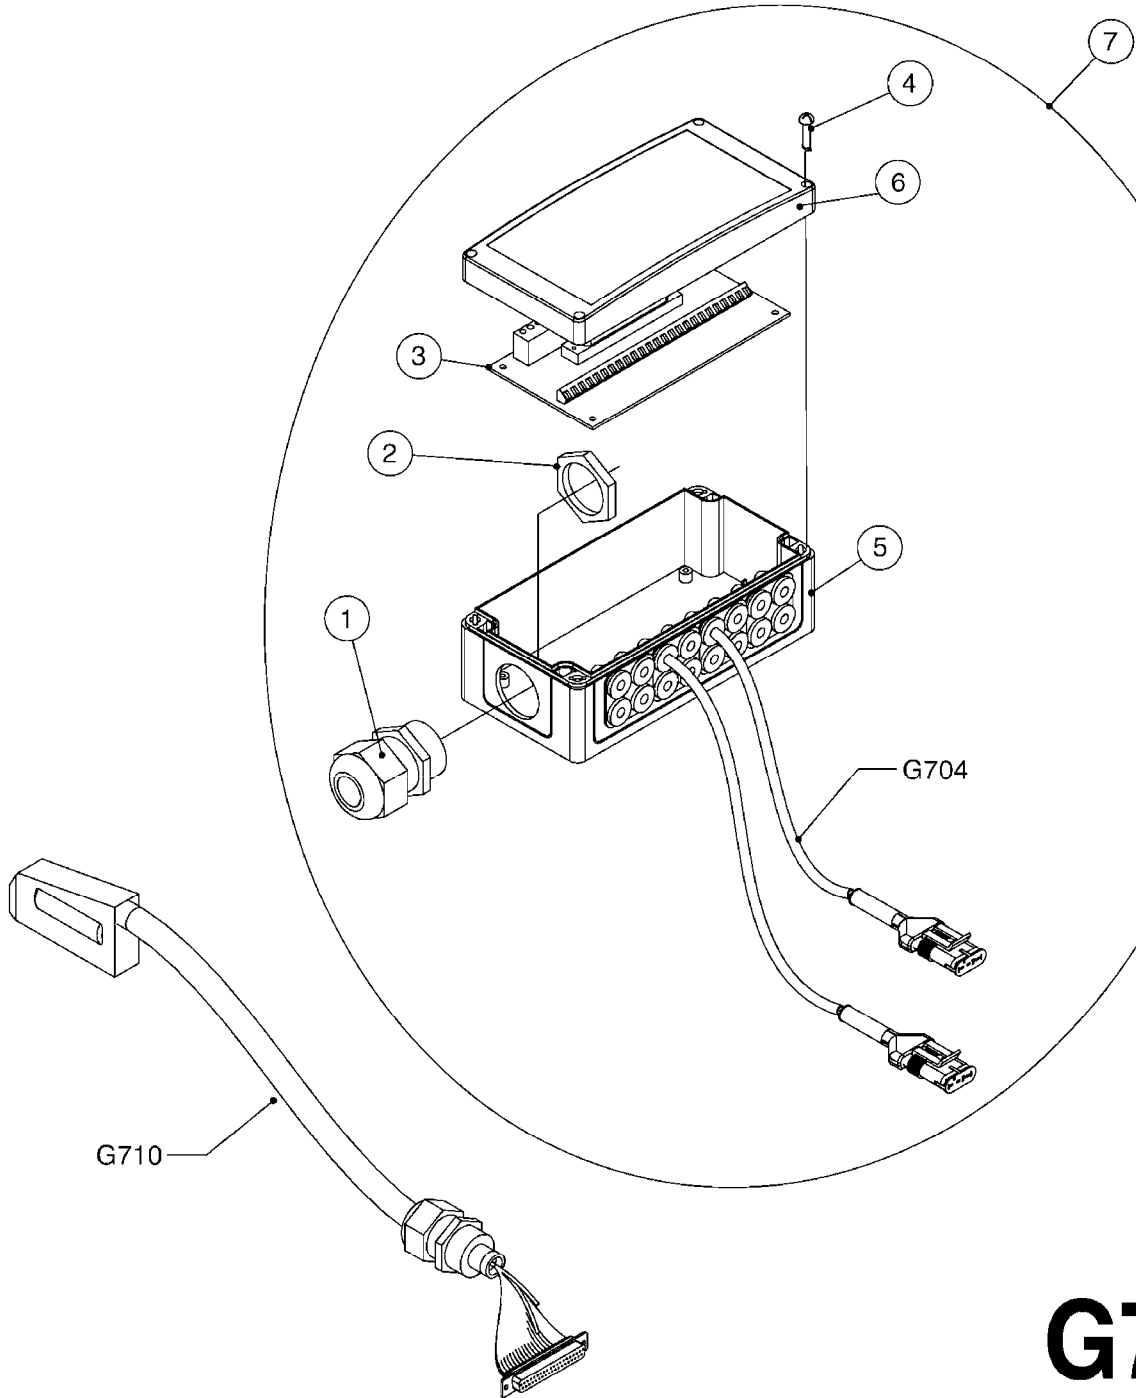

**G705**

JUNCTION BOX - LIQUID  
G705-HIN, 01:12:10

Page 1

Date 06.04.2015 10:41

Pos.	parts-n°	order qty	description
1	262106	1	BULKHEAD F. CABLE 6.5-14 BLACK
2	262107	1	NUT F. BULKHEAD CABLE BLACK
3	26004800	1	CIRCUIT BD SEC VLV NCM 13SEC 13 SECTION
3	72173900	1	CIRCUIT BD SEC VLV 39PIN 9SEC 9 SECTION
4	28082100	1	SCREW F. BOX LID 1/4" L=20
5	33508700	1	BOX 160X80X40 BLACK 1-HOLE
6	33508800	1	LID 160X80X15 BLK W/SCREWS
7	72115400	1	CONNECTION BOX F. OP. UNIT SV9