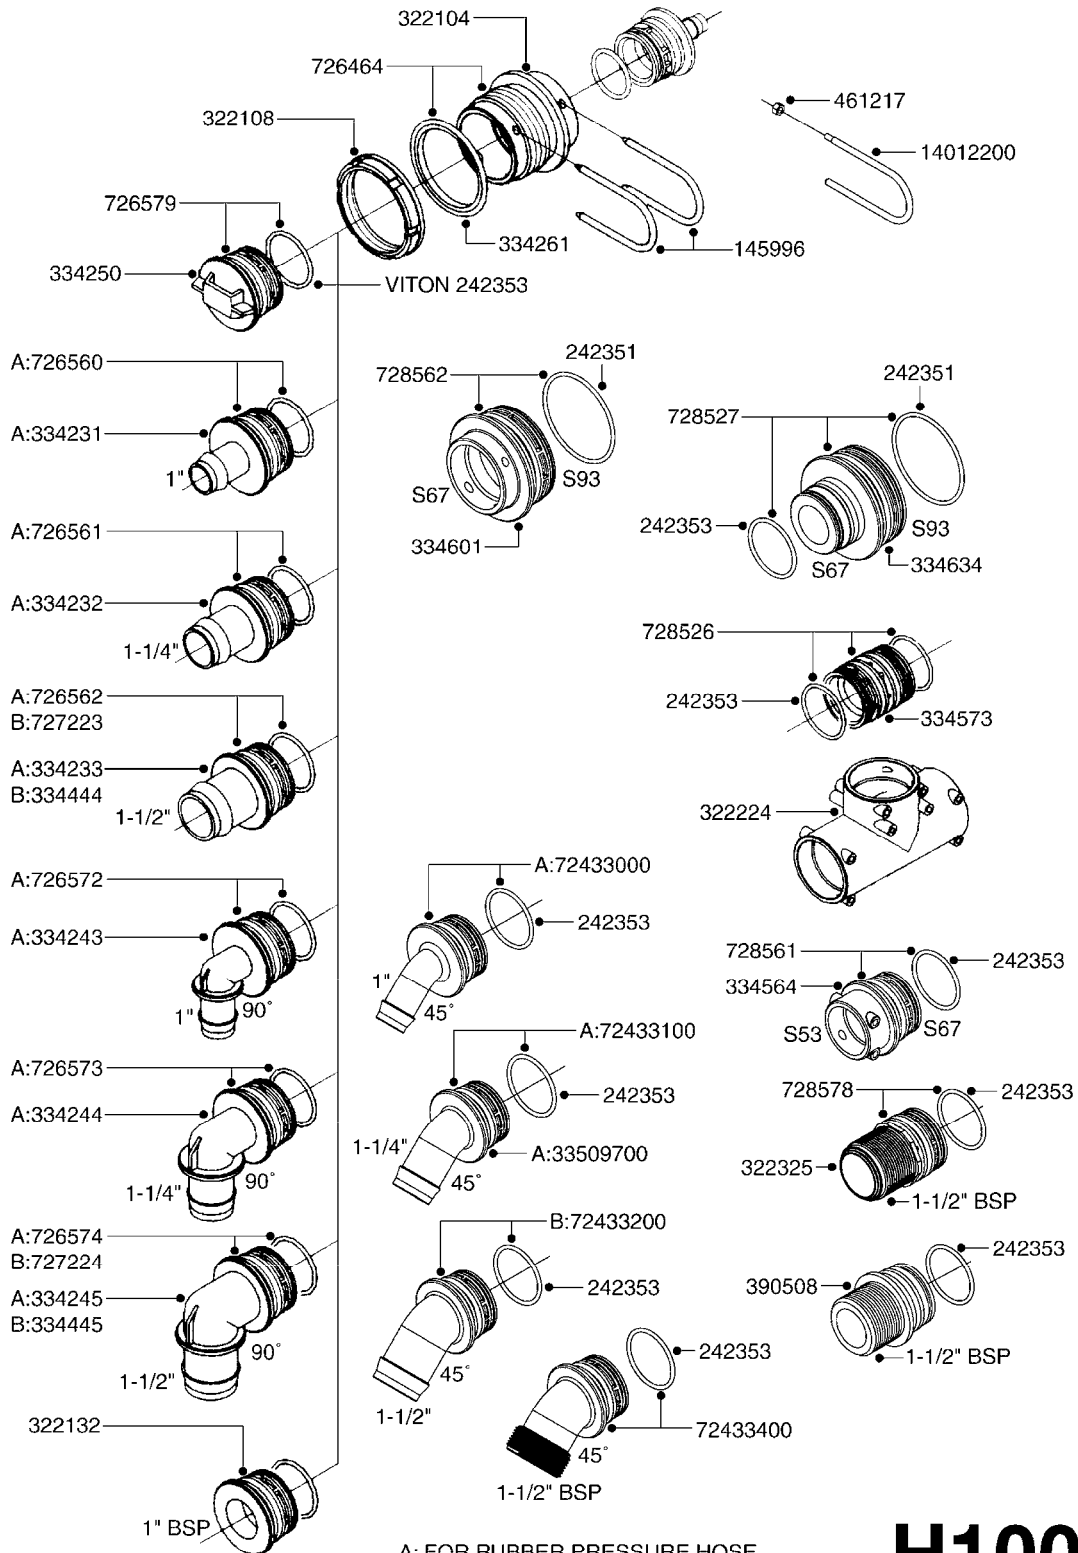

**H090**

FITTINGS - S-56 & S-61  
H090-HIN, 01:01:01

Page 1

Date 06.04.2015 10:41

parts-n°	order qty	description
145661	1	FITT.DK S-61 FORK
241754	1	O-RING D59.5X3
241883	1	O-RING D39.2X3 NITRIL 242020
322055	1	FITT.DK S-61 BULKHEAD
322056	1	FITT.DK S-61 BULKHEAD NUT
322066	1	FITT.DK S-56 NUT
334050	1	FITT.DK S-61 STR.1-1/4"
334068	1	FITT.DK S-61 STR.1"
334091	1	FITT.DK S-61 STR.1-1/2'
334099	1	FITT.DK S-61 ELB.1-1/2"110 DEG
334100	1	FITT.DK S-61 ELB.1" 110 DEG.
334151	1	FITT.DK S-61 ELB.1-1/4"110 DEG
390231	1	FITT.DK NIPPLE 1-1/2 X S56