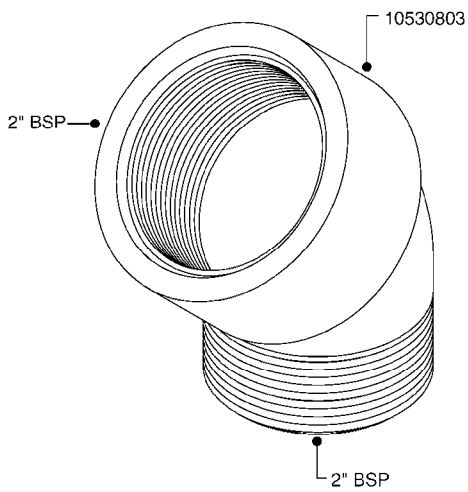

**H030**

FITTINGS - HEXAGON NIPPLES  
H030-HIN, 01:01:01

Page 1

Date 06.04.2015 10:41

parts-n°	order qty	description
10015303	1	FITT.PO.HN 1.00X1.00 M1000
10425003	1	FITT.PO.HN 1.25X1.00 MCPHEE
320132	1	FITT.DK HN 1" BSP
320176	1	FITT.DK HN 3/8"X1/2" BSP
320445	1	FITT.DK HN 1/4"X3/8" BSP
320655	1	FITT.DK HN 1/2"-1/2" BSP
320692	1	FITT.DK HN 3/8'BSPX1/4'NPT
320703	1	FITT.DK HN 3/8BSP X1/2 &1/4NPT
320725	1	FITT.DK NIPPLE 3/8"-3/8" BSP
320902	1	FITT.DK HN 3/8'X 1/4' BSP
390232	1	FITT.DK HN 1-1/2' X 1-1/4' BSP
390276	1	FITT.DK HN 1'BSP