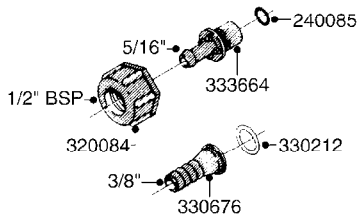

**H010**

parts-n°	order qty	description
240085	1	O-RING D13,1/8,3X02,4 NITRIL
241441	1	O-RING D29.3X3
242594	1	O-RING D14 X 1.78 SCH.70-EPDM
320084	1	FITT.DK NUT 1/2" BSP
320095	1	FITT.DK NUT 1" BSP
320117	1	FITT.DK CONN.1/2"BSP F. 1" CAP
320187	1	FITT.DK CAP 3/8" BSP BLACK
320283	1	FITT.DK NUT 3/4"BSP
320821	1	FITT.DK NUT 1-1/2" BSP
321495	1	FITT.DK REDUC 1/4'BSP F.3/4'NT
321576	1	FITT.DK CONN 1/2"BSP F.3/4"NUT
330013	1	O-RING D15/D10X2.5 F.3/8"NUT
330212	1	O-RING D19/D14X2.4 F.1/2"NUT
330326	1	O-RING D30/D24X2 F.1"NUT
330341	1	FITT.DK HB 1" F. 1" NUT
330595	1	O-RING D24.6/D20X2.1 -3/4"
330665	1	FITT.DK HB 3/4"F.1" NUT
330676	1	FITT.DK HB 3/8" F. 1/2" NUT
330687	1	FITT.DK HB 1/2" F. 1/2" NUT
330691	1	FITT.DK HB 3/4'F.3/4' NUT
330783	1	FITT.DK HB 3/8"F.3/8" NUT
331262	1	FITT.DK HB 1-1/2" F. 1-1/2"NUT
331273	1	O-RING D44/D38X2 F.1-1/2"
331446	1	FITT.DK HB 1" F.1-1/2" NUT
331807	1	FITT.DK HB 5/16" F.3/8" NUT
332286	1	FITT.DK HB 1/2" F. 3/4" NUT
332905	1	FITT.DK HB 1/2" F. 3/4" CAP
332927	1	PLUG F. NOZZLE TUBE 3/4'
333292	1	FITT.DK HB 1"O'RING F.1-1/2"
333664	1	FITT.DK HB 5/16' F. 1/2' NUT
334044	1	FITT.DK HB 3/4' F. 3/4' CAP
334059	1	FITT.DK EL 1" 110 DEG.F.1-1/2"
334123	1	FITT.DK HB 1-1/4"O-RNG F.1-1/2"
334150	1	FITT.DK HB 1-1/4" 110 F.1-1/2"
390542	1	PLUG WASHER FOR 3/4'CAP NUT
716236	1	FITT.DK HB 1/2" ASSY. F. 3/4"
716413	1	FITT.DK PLUG ASSY. F.NOZ TUBE
717426	1	FITT.DK REDUC 1/4"BSP F.3/4"N
720856	1	FITT.DK 1/2'BSP ASSY.F.3/4'NUT
724621	1	FITT.DK HB 3/4"ASSY F.3/4" NUT