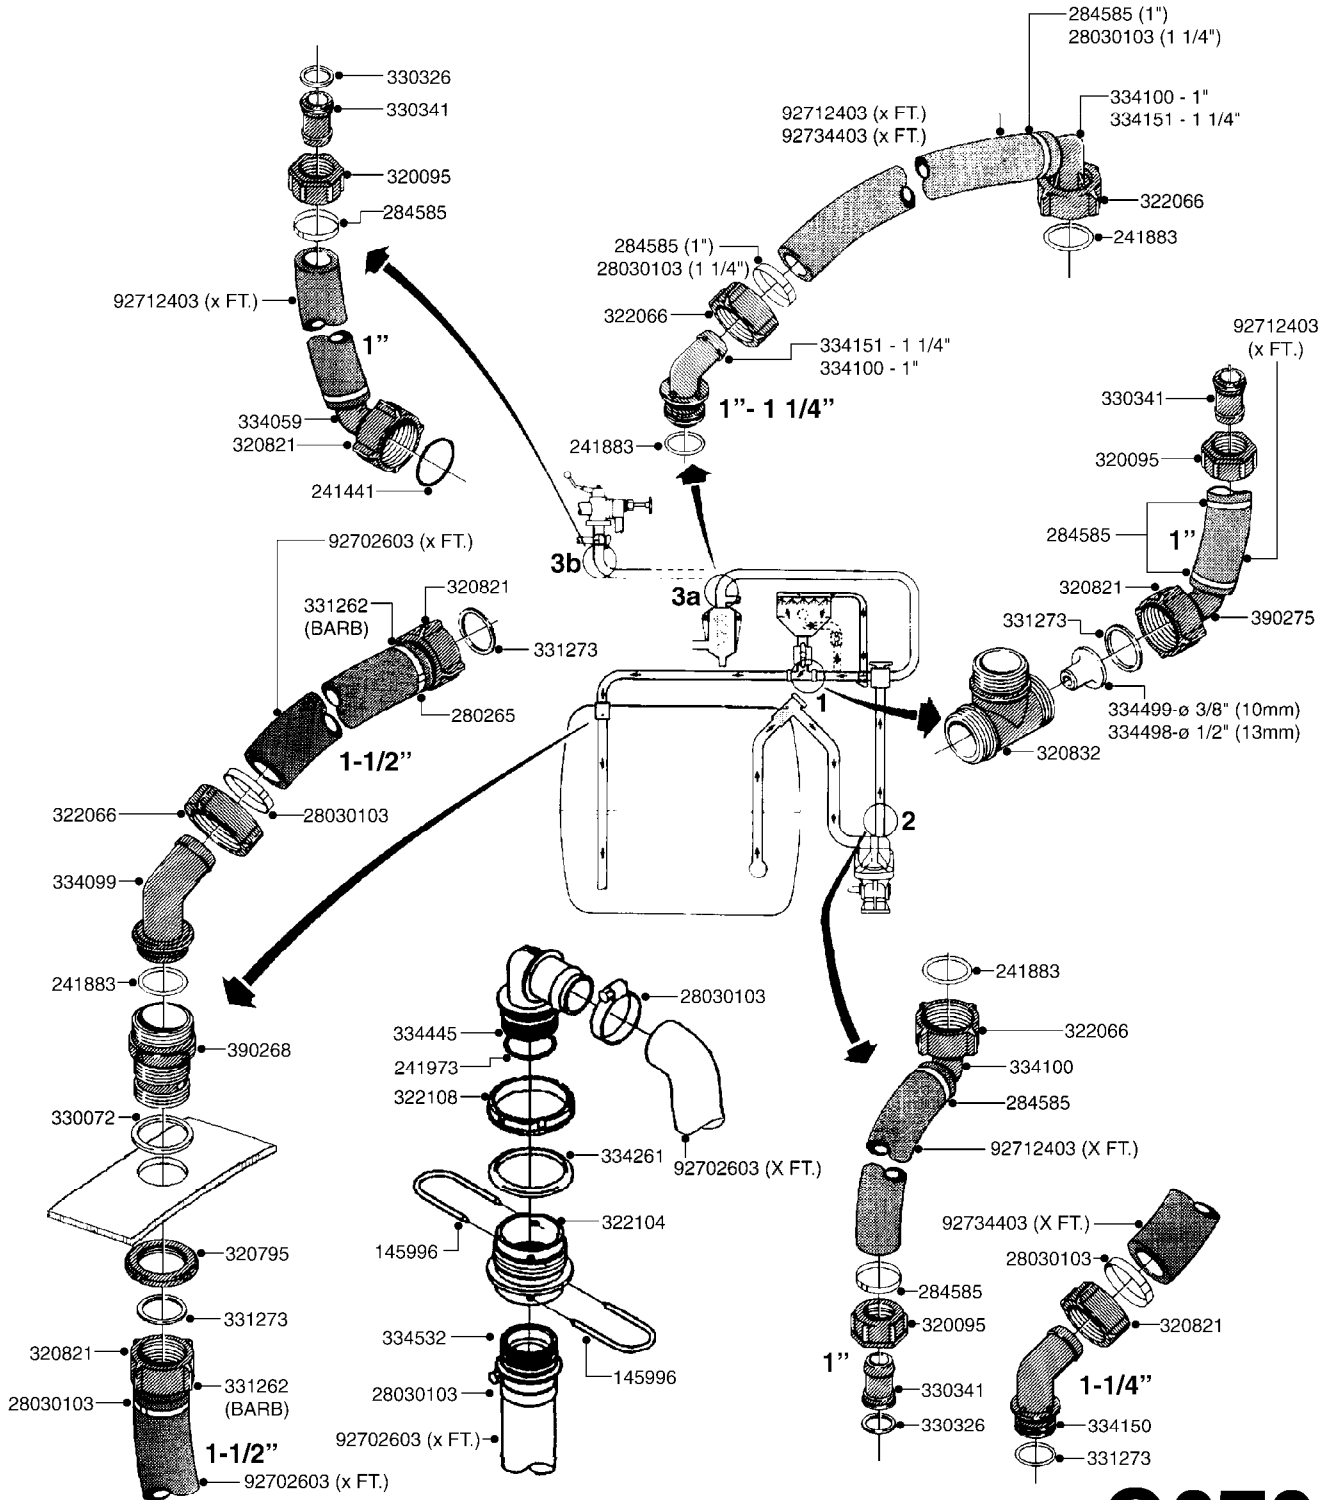

**G060**

CHEM. FILLER-PLUMBING-MANIFOLD  
G060-HIN, 09:12:09

Page 1

Date 06.04.2015 10:40

parts-n°	order qty	description
145996	1	FITT.DK S-67 FORK
241973	1	O-RING 44.2 x 3.0 (use-242353)
320084	1	FITT.DK NUT 1/2" BSP
320095	1	FITT.DK NUT 1" BSP
320821	1	FITT.DK NUT 1-1/2" BSP
321215	1	FITT.DK HOUSING F. AGITATION
322104	1	FITT.DK S-67 BULKHEAD
322108	1	FITT.DK S-67 BULKHEAD NUT
330212	1	O-RING D19/D14X2.4 F.1/2"NUT
330315	1	O-RING D18.4/D13X.6
330326	1	O-RING D30/D24X2 F.1"NUT
330341	1	FITT.DK HB 1" F. 1" NUT
330687	1	FITT.DK HB 1/2" F. 1/2" NUT
331111	1	VALVE SEAT FOR 1/2" DISTRIBUT.
331262	1	FITT.DK HB 1-1/2" F. 1-1/2"NUT
331273	1	O-RING D44/D38X2 F.1-1/2"
334243	1	FITT.DK S-67 ELB.1"
334261	1	GASKET F. S-67 BULKHEAD
334445	1	FITT.DK S-67 ELB.1-1/2"
334498	1	NOZZLE INJECTOR 13MM/462 WHITE
334499	1	NOZZLE INJECTOR 10MM/361 BLACK
334532	1	FITT.DK S-67 STR.1-1/2' W/HOLE
390274	1	ORIFICE ID4.0/18/1.5
390275	1	FITT.DK ELB 1' SPECIAL F.CHEMF
390276	1	FITT.DK HN 1'BSP
709741	1	VALVE ASSY. 1/2" FLIP LEVER
726216	1	VALVE TWO WAY
978336	1	DECAL MANIFOLD SYS.CHEM.FILL
28029803	1	CLAMP HOSE GEAR P1/2" 6708
28030003	1	CLAMP HOSE GEAR P1" 6716
28030103	1	CLAMP HOSE GEAR P5/4-S1.5"6724
92702103	1	HOSE R X1/2" X300PSI WP X0012"
92702603	1	HOSE PVC SUCT GRAY 1-1/2"
92712403	1	HOSE R X1" X300PSI WP X0012"