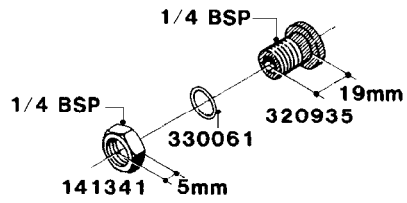

H060

FITTINGS - BULKHEAD
H060-HIN, 01:01:01

Page 1

Date 06.04.2015 10:41

parts-n°	order qty	description
141046	1	NUT 3/8" BSP
141341	1	NUT 1/4' BSP
240284	1	O-RING D82,5/75 X 3,5
320456	1	FITT.DK BULKHEAD 1"BSP DOUBLE
320467	1	FITT.DK BULKHEAD 1"BSP SINGLE
320471	1	FITT.DK NUT 1" BSP JAMB
320541	1	FITT.DK BULKHEAD 2-1/2'BSP SIN
320552	1	FITT.DK NUT 2-1/2' BSP JAMB
320644	1	FITT.DK ELB.3/4"HB X 1" BSP
320784	1	FITT.DK CAP 1-1/2" BSP
320795	1	FITT.DK NUT 1-1/2" BSP JAMB
320935	1	FITT.DK BULKHEAD 1/4' BSP SING
320946	1	FITT.DK BULKHEAD 3/8' BSP SING
321296	1	FITT.DK BULKHEAD 1/2" BSP SING
321307	1	FITT.DK NUT 1/2" BSP JAMB
321333	1	FITT.DK BULK 1-1/2" X 1"F BSP
330061	1	O-RING D16/D11X2,5
330072	1	O-RING D53.5/D45.5X4
330212	1	O-RING D19/D14X2.4 F.1/2"NUT
332577	1	O-RING D38/D30X4 F.1" PUR.
332592	1	O-RING D26/D20X3