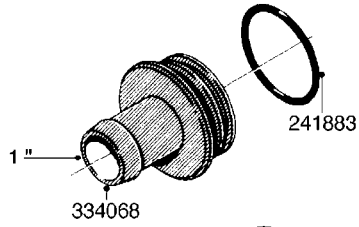

H090

FITTINGS - S-56 & S-61
H090-HIN, 01:01:01

Page 1

Date 06.04.2015 10:41

parts-n°	order qty	description
145661	1	FITT.DK S-61 FORK
241754	1	O-RING D59.5X3
241883	1	O-RING D39.2X3 NITRIL 242020
322055	1	FITT.DK S-61 BULKHEAD
322056	1	FITT.DK S-61 BULKHEAD NUT
322066	1	FITT.DK S-56 NUT
334050	1	FITT.DK S-61 STR.1-1/4"
334068	1	FITT.DK S-61 STR.1"
334091	1	FITT.DK S-61 STR.1-1/2'
334099	1	FITT.DK S-61 ELB.1-1/2"110 DEG
334100	1	FITT.DK S-61 ELB.1" 110 DEG.
334151	1	FITT.DK S-61 ELB.1-1/4"110 DEG
390231	1	FITT.DK NIPPLE 1-1/2 X S56