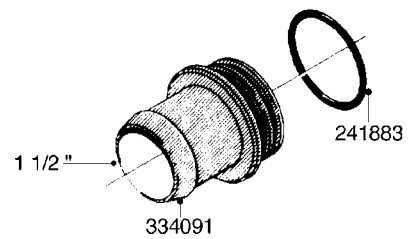

H090

FITTINGS - S-56 & S-61
H090-HIN, 01:01:01

Page 1

Date 06.04.2015 10:41

parts-n°	order qty	description
145661	1	FITT.DK S-61 FORK
241754	1	O-RING D59.5X3
241883	1	O-RING D39.2X3 NITRIL 242020
322055	1	FITT.DK S-61 BULKHEAD
322056	1	FITT.DK S-61 BULKHEAD NUT
322066	1	FITT.DK S-56 NUT
334050	1	FITT.DK S-61 STR.1-1/4"
334068	1	FITT.DK S-61 STR.1"
334091	1	FITT.DK S-61 STR.1-1/2'
334099	1	FITT.DK S-61 ELB.1-1/2"110 DEG
334100	1	FITT.DK S-61 ELB.1" 110 DEG.
334151	1	FITT.DK S-61 ELB.1-1/4"110 DEG
390231	1	FITT.DK NIPPLE 1-1/2 X S56