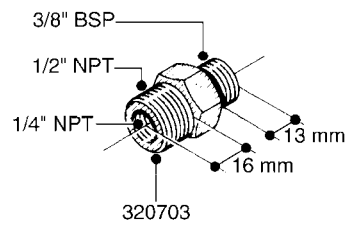

H030

FITTINGS - HEXAGON NIPPLES
H030-HIN, 01:01:01

Page 1

Date 06.04.2015 10:41

parts-n°	order qty	description
10015303	1	FITT.PO.HN 1.00X1.00 M1000
10425003	1	FITT.PO.HN 1.25X1.00 MCPHEE
320132	1	FITT.DK HN 1" BSP
320176	1	FITT.DK HN 3/8"X1/2" BSP
320445	1	FITT.DK HN 1/4"X3/8" BSP
320655	1	FITT.DK HN 1/2"-1/2" BSP
320692	1	FITT.DK HN 3/8'BSPX1/4'NPT
320703	1	FITT.DK HN 3/8BSP X1/2 &1/4NPT
320725	1	FITT.DK NIPPLE 3/8"-3/8" BSP
320902	1	FITT.DK HN 3/8'X 1/4' BSP
390232	1	FITT.DK HN 1-1/2' X 1-1/4' BSP
390276	1	FITT.DK HN 1'BSP