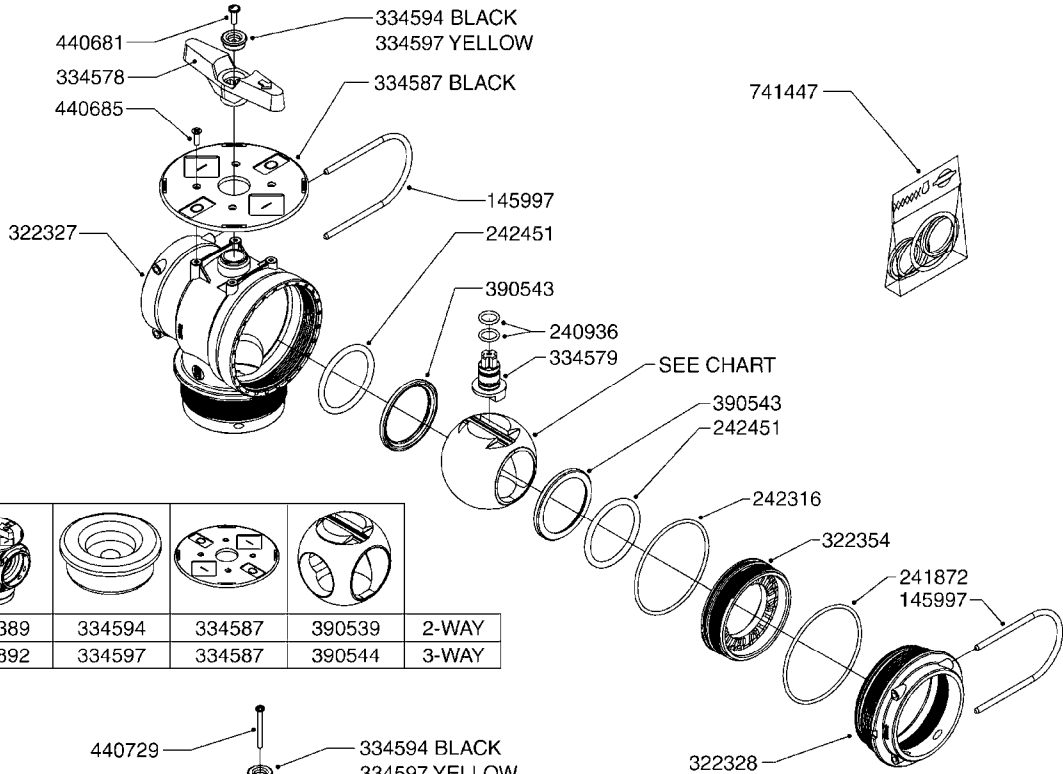

S93

				2-WAY
				3-WAY