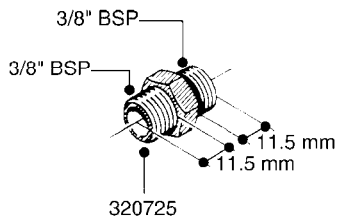

H030

FITTINGS - HEXAGON NIPPLES
H030-HIN, 01:01:01

Page 1

Date 06.04.2015 10:41

parts-n°	order qty	description
10015303	1	FITT.PO.HN 1.00X1.00 M1000
10425003	1	FITT.PO.HN 1.25X1.00 MCPHEE
320132	1	FITT.DK HN 1" BSP
320176	1	FITT.DK HN 3/8"X1/2" BSP
320445	1	FITT.DK HN 1/4"X3/8" BSP
320655	1	FITT.DK HN 1/2"-1/2" BSP
320692	1	FITT.DK HN 3/8'BSPX1/4'NPT
320703	1	FITT.DK HN 3/8BSP X1/2 &1/4NPT
320725	1	FITT.DK NIPPLE 3/8"-3/8" BSP
320902	1	FITT.DK HN 3/8'X 1/4' BSP
390232	1	FITT.DK HN 1-1/2' X 1-1/4' BSP
390276	1	FITT.DK HN 1'BSP