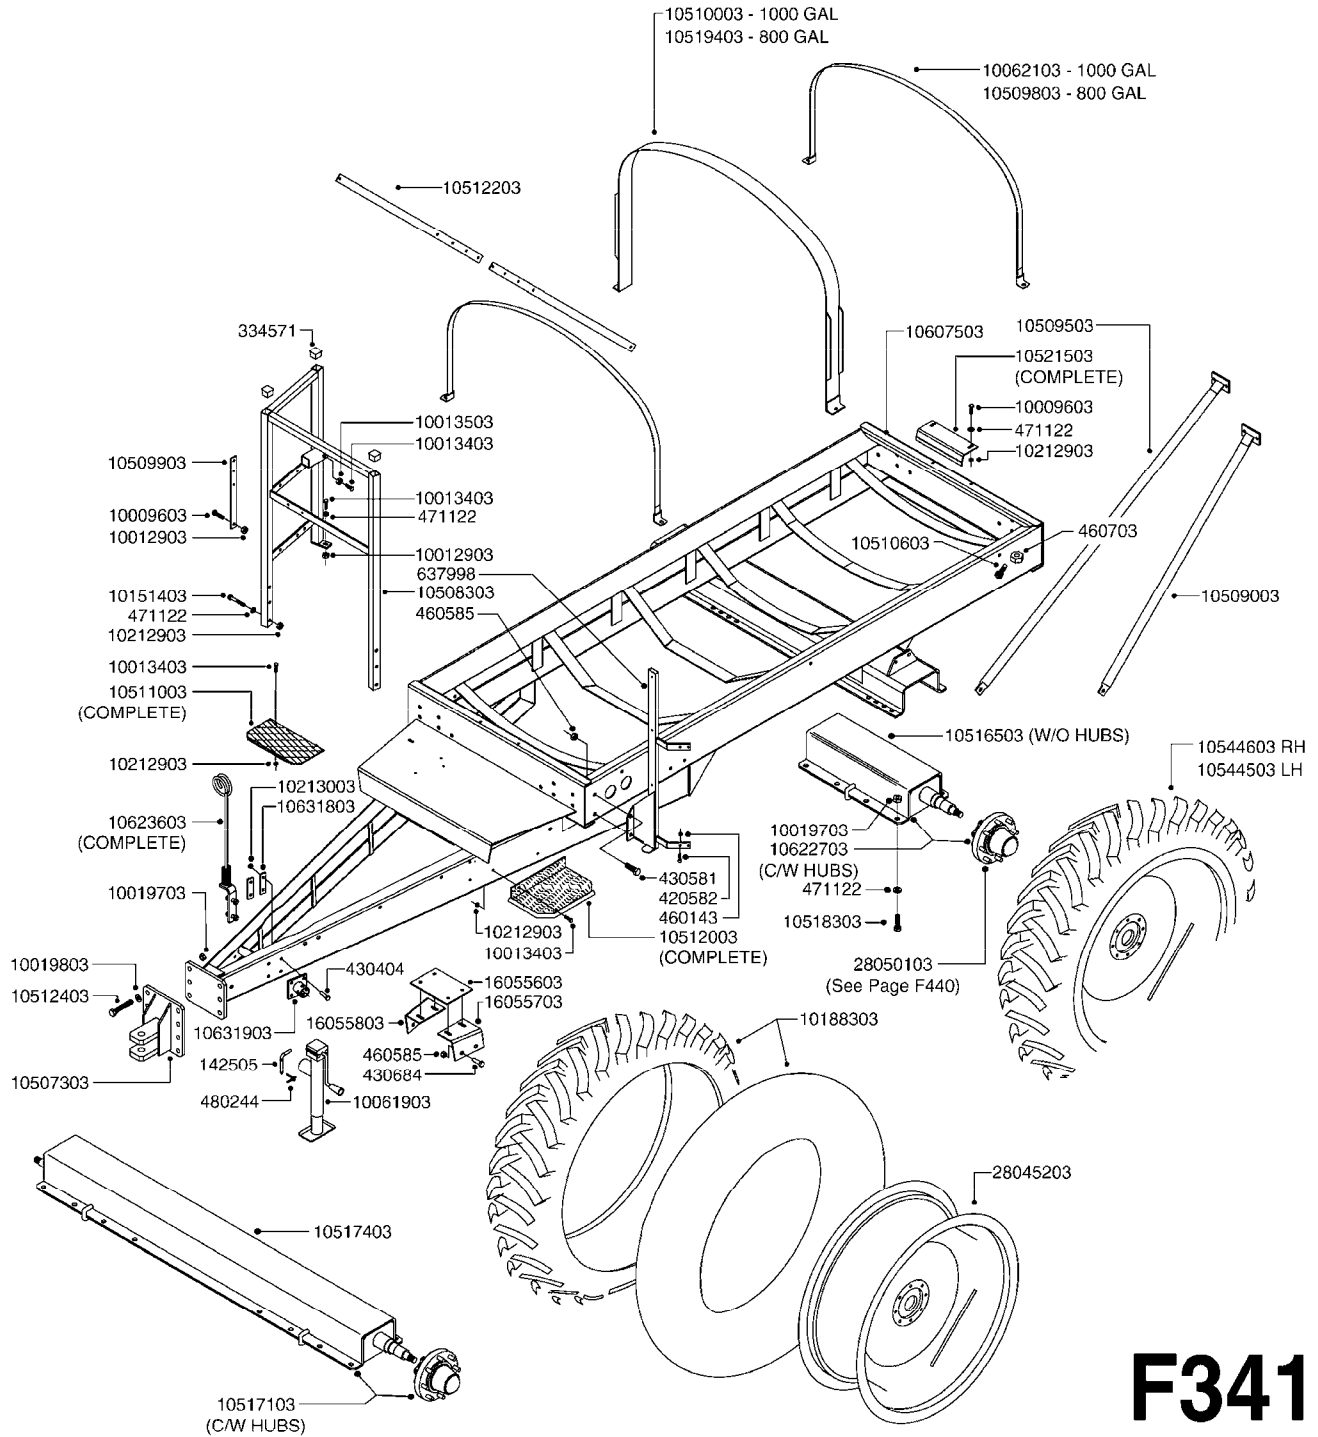

**F340**

FRAME-NAV.M HC800/1000 PRE'05  
F340-HIN, 27:05:09

Page 1  
Date 06.04.2015 10:40

parts-n°	order qty	description
142505	1	LOCKING PAWL 12 X 70MM
334571	1	TAPON 40x40x2 EMBELLECEDOR
420582	1	BOLT HEX 8.8 DEL M8X20 FT A2
430581	1	BOLT HEX 8.8 DEL M16X40 FT
460143	1	NUT HEX M8 LOCK A2 DIN985
460585	1	NUT HEX M16X2 LOCK
460703	1	NUT HEX M12X1.75 LOCK DIN985
471122	1	WASHER D20/D10.5X2 SS
480244	1	PIN SNAP D4.5
637998	1	MANIFOLD BKT. NAVIGATOR
10006103	1	WASHER PLATE 5/8
10009603	1	BOLT HEX 3/8 NC GR.2 01.00"
10012903	1	PUMP HYPRO C9016 540 RPM 90023
10013403	1	BOLT HEX 3/8-16X1 1/4 HCS Z5
10013503	1	NUT HEX NC 3/8"
10019703	1	NUT HEX NC FHN 3/4-10 Z 5
10043603	1	BOLT HEX 7/16 NC GR.5 01.25"
10061903	1	JACK F300/500/575 5000LB
10062103	1	STRAP F. NAV M TNK 1000 110"LG
10151403	1	BOLT HEX 3/8 NC GR.2 02.50"
10188303	1	TIRE 13.6" X 38"
10212903	1	NUT HEX NC (NYLON LOCK) 3/8"
10213003	1	NUT HEX NC (NYLON LOCK) 7/16"
10248803	1	BOLT HEX 7/16 NC GR.2 02.00"
10258203	1	BOLT HEX 5/8 NC GR.2 02.00"
10507303	1	CLEVIS NAV.550/800/1000 GAL.
10508303	1	HANDRAIL NAV 800/1000 GAL.
10509003	1	SIDE BRACE NAV8/1000 45-66'EAG
10509503	1	SIDE BRACE NAV8/1000 80-90'EAG
10509803	1	STRAP F.NAV TANK 800 GAL.
10509903	1	FLATBAR F.FILTER
10510003	1	STRAP F.TANK REINFOR.1000 NAV
10510603	1	BOLT F.ANCHOR STRAP
10511003	1	FRONT STEP ASSY.550/800/1000
10512003	1	SIDE STEP ASSY.550/800/1000
10512203	1	FLATBAR SIDE STRAP F.NAV8/1000
10512403	1	BOLT HEX 3/4 NC GR.8 02.25"
10516503	1	INSERT W/M NAV HC W/SPINDLE
10517103	1	AXLE ASSY NAV M 1000 HC 120"
10517403	1	AXLE W/M NAV.HC 120"W/SPINDLES
10518303	1	BOLT HEX 2&3/4 NC GR.8 3.00"
10519403	1	STRAP F.TANK REINFOR.800 NAV
10521503	1	NAV TANK STOP BKT.KIT
10544503	1	TIRE ASSY 13.6 X 38 LH 8BLT HD
10544603	1	TIRE ASSY 13.6 X 38 RH 8BLT HD
10622703	1	AXLE ASSY NAV M 1000 HC 72-88"
10623603	1	CABLE & HOSE HOLDER NAV.
10631803	1	FLATBAR 1/4" x 110MM F.JACK
10631903	1	JACK MOUNT NAV550/1000 W/MOUNT
28045203	1	RIM 38X12 8/8/6 1.06-OS GRAY
28050103	1	HUB F 3" 758 7500# PACKAGE
46001003	1	NUT HEX 5/8"-11 NYLOCK