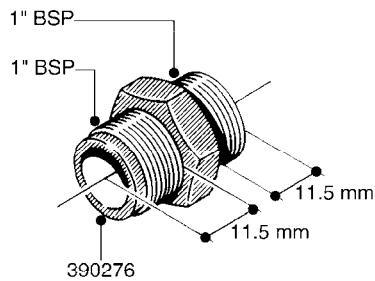

H030

FITTINGS - HEXAGON NIPPLES
H030-HIN, 01:01:01

Page 1

Date 06.04.2015 10:41

parts-n°	order qty	description
10015303	1	FITT.PO.HN 1.00X1.00 M1000
10425003	1	FITT.PO.HN 1.25X1.00 MCPHEE
320132	1	FITT.DK HN 1" BSP
320176	1	FITT.DK HN 3/8"X1/2" BSP
320445	1	FITT.DK HN 1/4"X3/8" BSP
320655	1	FITT.DK HN 1/2"-1/2" BSP
320692	1	FITT.DK HN 3/8'BSPX1/4'NPT
320703	1	FITT.DK HN 3/8BSP X1/2 &1/4NPT
320725	1	FITT.DK NIPPLE 3/8"-3/8" BSP
320902	1	FITT.DK HN 3/8'X 1/4' BSP
390232	1	FITT.DK HN 1-1/2' X 1-1/4' BSP
390276	1	FITT.DK HN 1'BSP