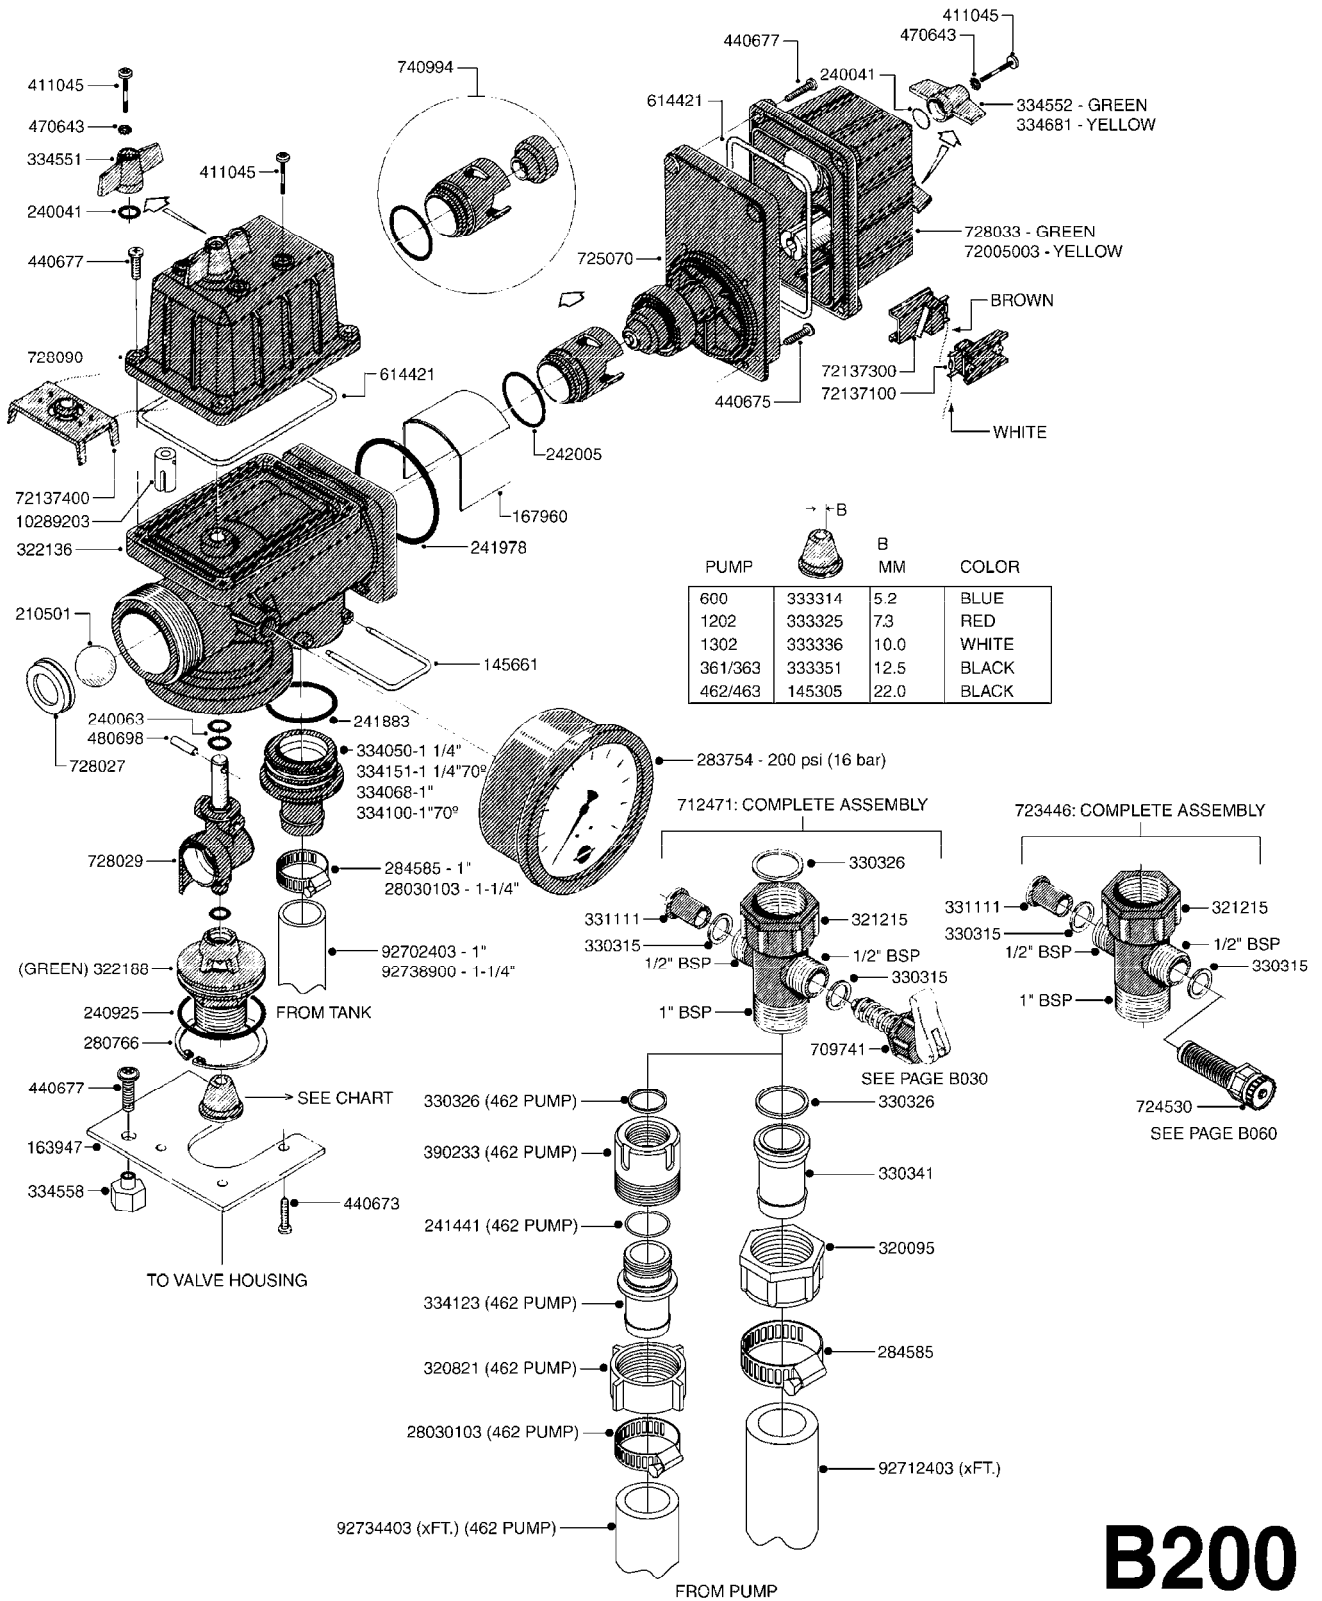

B200

EC MASTER VALVE-ELEC. (GRN GRP)
B200-HIN, 16:12:08

Page 1

Date 06.04.2015 10:39

parts-n°	order qty	description
145305	1	NOZZLE F.OP.UNIT PUMP 462
145661	1	FITT.DK S-61 FORK
163947	1	FITTING FOR BK 180
167960	1	WEAR SHIELD EC CONTROL
210501	1	BALL PLASTIC D25
240041	1	O-RING D15,1/10,3 X 2,4
240063	1	O-RING D14.1/9.3 X 2.4
240925	1	O-RING D49.5X3 NITRIL
241441	1	O-RING D29.3X3
241883	1	O-RING D39.2X3 NITRIL 242020
241978	1	O-RING 64.5X3.0
242005	1	O-RING D32.1X1.6 NITRIL
280766	1	SNAP-RING INNER 55X2 DIN 472
283754	1	GAUGE 2.5'BR REAR PSI200 BAR16
284585	1	CLAMP HOSE GEAR 1" MINI 020
320095	1	FITT.DK NUT 1" BSP
320821	1	FITT.DK NUT 1-1/2" BSP
321215	1	FITT.DK HOUSING F. AGITATION
322136	1	HOUSING F.OPERATING UNIT EC
322188	1	BOTTOM PIECE F.BALL EC
330315	1	O-RING D18.4/D13X.6
330326	1	O-RING D30/D24X2 F.1"NUT
330341	1	FITT.DK HB 1" F. 1" NUT
331111	1	VALVE SEAT FOR 1/2" DISTRIBUT.
333314	1	NOZZ.RESTRICTOR 600 BLUE
333325	1	NOZZ.RESTRICTOR 1202 RED
333336	1	NOZZ.RESTRICTOR 1302 WHITE
333351	1	NOZZ.RESTRICTOR 361 BLACK
334050	1	FITT.DK S-61 STR.1-1/4"
334068	1	FITT.DK S-61 STR.1"
334100	1	FITT.DK S-61 ELB.1" 110 DEG.
334123	1	FITT.DK HB 1-1/4"O-RNG F.1-1/2
334151	1	FITT.DK S-61 ELB.1-1/4"110 DEG
334551	1	GRIP F.MAN.OP.EC ON/OFF GREEN
334552	1	GRIP F.MAN.OP.EC PRES.REG.GREE
334558	1	NUT HEX PLASTIC INSERT
334681	1	GRIP F.MAN.OP.EC PRES.REG.YELL
390233	1	FITT.DK REDUC 1-1/2" X 1" BSP
411045	1	SCREW M4 X 16MM STAINLESS
440673	1	SCREW F.PLASTIC 5X12 SS
440675	1	SCREW F. PLASTIC 5X16 SS
440677	1	SCREW F. PLASTIC 5X20 SS
470643	1	WASHER LOCK
480698	1	PIN M5X16 SLOTTED
614421	1	GASKET F/MOTOR HOUSE-ON/OFF TR
709741	1	VALVE ASSY. 1/2" FLIP LEVER
712471	1	AGITATION VALVE ASSY. ON/OFF
723446	1	AGITATION VALVE ASSY. ADJUST.
724530	1	THUMB WHEEL FOR AGITATION
725070	1	BRKT.PLATE F/PRES. 70068303
728027	1	BUSHING WITH SEAT
728029	1	HOUSING F.BALL MOUNT EC
728033	1	MOTOR UNIT F.PRES.REG.EC GREEN
728090	1	MOTOR UNIT F.ON/OFF EC GREEN
740994	1	PRESS REG.CONE&CYL. STD RATE
10289203	1	COUPLER FOR EC ELEC.CONTROL
28030103	1	CLAMP HOSE GEAR P5/4-S1.5"6724
72005003	1	REGULATOR MOTOR SUBST.
72137100	1	MCROSWCH ASSY F.PRSR REG WHT W
72137300	1	MCROSWCH ASSY F.PRSR REG BRN W
72137400	1	MCROSWCH ASSY F. ON/OFF VLV