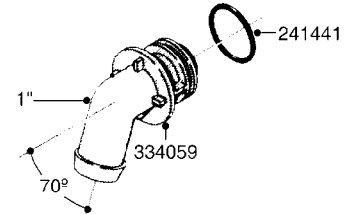

**H010**

parts-n°	order qty	description
240085	1	O-RING D13,1/8,3X02,4 NITRIL
241441	1	O-RING D29.3X3
242594	1	O-RING D14 X 1.78 SCH.70-EPDM
320084	1	FITT.DK NUT 1/2" BSP
320095	1	FITT.DK NUT 1" BSP
320117	1	FITT.DK CONN.1/2"BSP F. 1" CAP
320187	1	FITT.DK CAP 3/8" BSP BLACK
320283	1	FITT.DK NUT 3/4"BSP
320821	1	FITT.DK NUT 1-1/2" BSP
321495	1	FITT.DK REDUC 1/4'BSP F.3/4'NT
321576	1	FITT.DK CONN 1/2"BSP F.3/4"NUT
330013	1	O-RING D15/D10X2.5 F.3/8"NUT
330212	1	O-RING D19/D14X2.4 F.1/2"NUT
330326	1	O-RING D30/D24X2 F.1"NUT
330341	1	FITT.DK HB 1" F. 1" NUT
330595	1	O-RING D24.6/D20X2.1 -3/4"
330665	1	FITT.DK HB 3/4"F.1" NUT
330676	1	FITT.DK HB 3/8" F. 1/2" NUT
330687	1	FITT.DK HB 1/2" F. 1/2" NUT
330691	1	FITT.DK HB 3/4'F.3/4' NUT
330783	1	FITT.DK HB 3/8"F.3/8" NUT
331262	1	FITT.DK HB 1-1/2" F. 1-1/2"NUT
331273	1	O-RING D44/D38X2 F.1-1/2"
331446	1	FITT.DK HB 1" F.1-1/2" NUT
331807	1	FITT.DK HB 5/16" F.3/8" NUT
332286	1	FITT.DK HB 1/2" F. 3/4" NUT
332905	1	FITT.DK HB 1/2" F. 3/4" CAP
332927	1	PLUG F. NOZZLE TUBE 3/4'
333292	1	FITT.DK HB 1"O'RING F.1-1/2"
333664	1	FITT.DK HB 5/16' F. 1/2' NUT
334044	1	FITT.DK HB 3/4' F. 3/4' CAP
334059	1	FITT.DK EL 1" 110 DEG.F.1-1/2"
334123	1	FITT.DK HB 1-1/4"O-RNG F.1-1/2"
334150	1	FITT.DK HB 1-1/4" 110 F.1-1/2"
390542	1	PLUG WASHER FOR 3/4'CAP NUT
716236	1	FITT.DK HB 1/2" ASSY. F. 3/4"
716413	1	FITT.DK PLUG ASSY. F.NOZ TUBE
717426	1	FITT.DK REDUC 1/4"BSP F.3/4"N
720856	1	FITT.DK 1/2'BSP ASSY.F.3/4'NUT
724621	1	FITT.DK HB 3/4"ASSY F.3/4" NUT