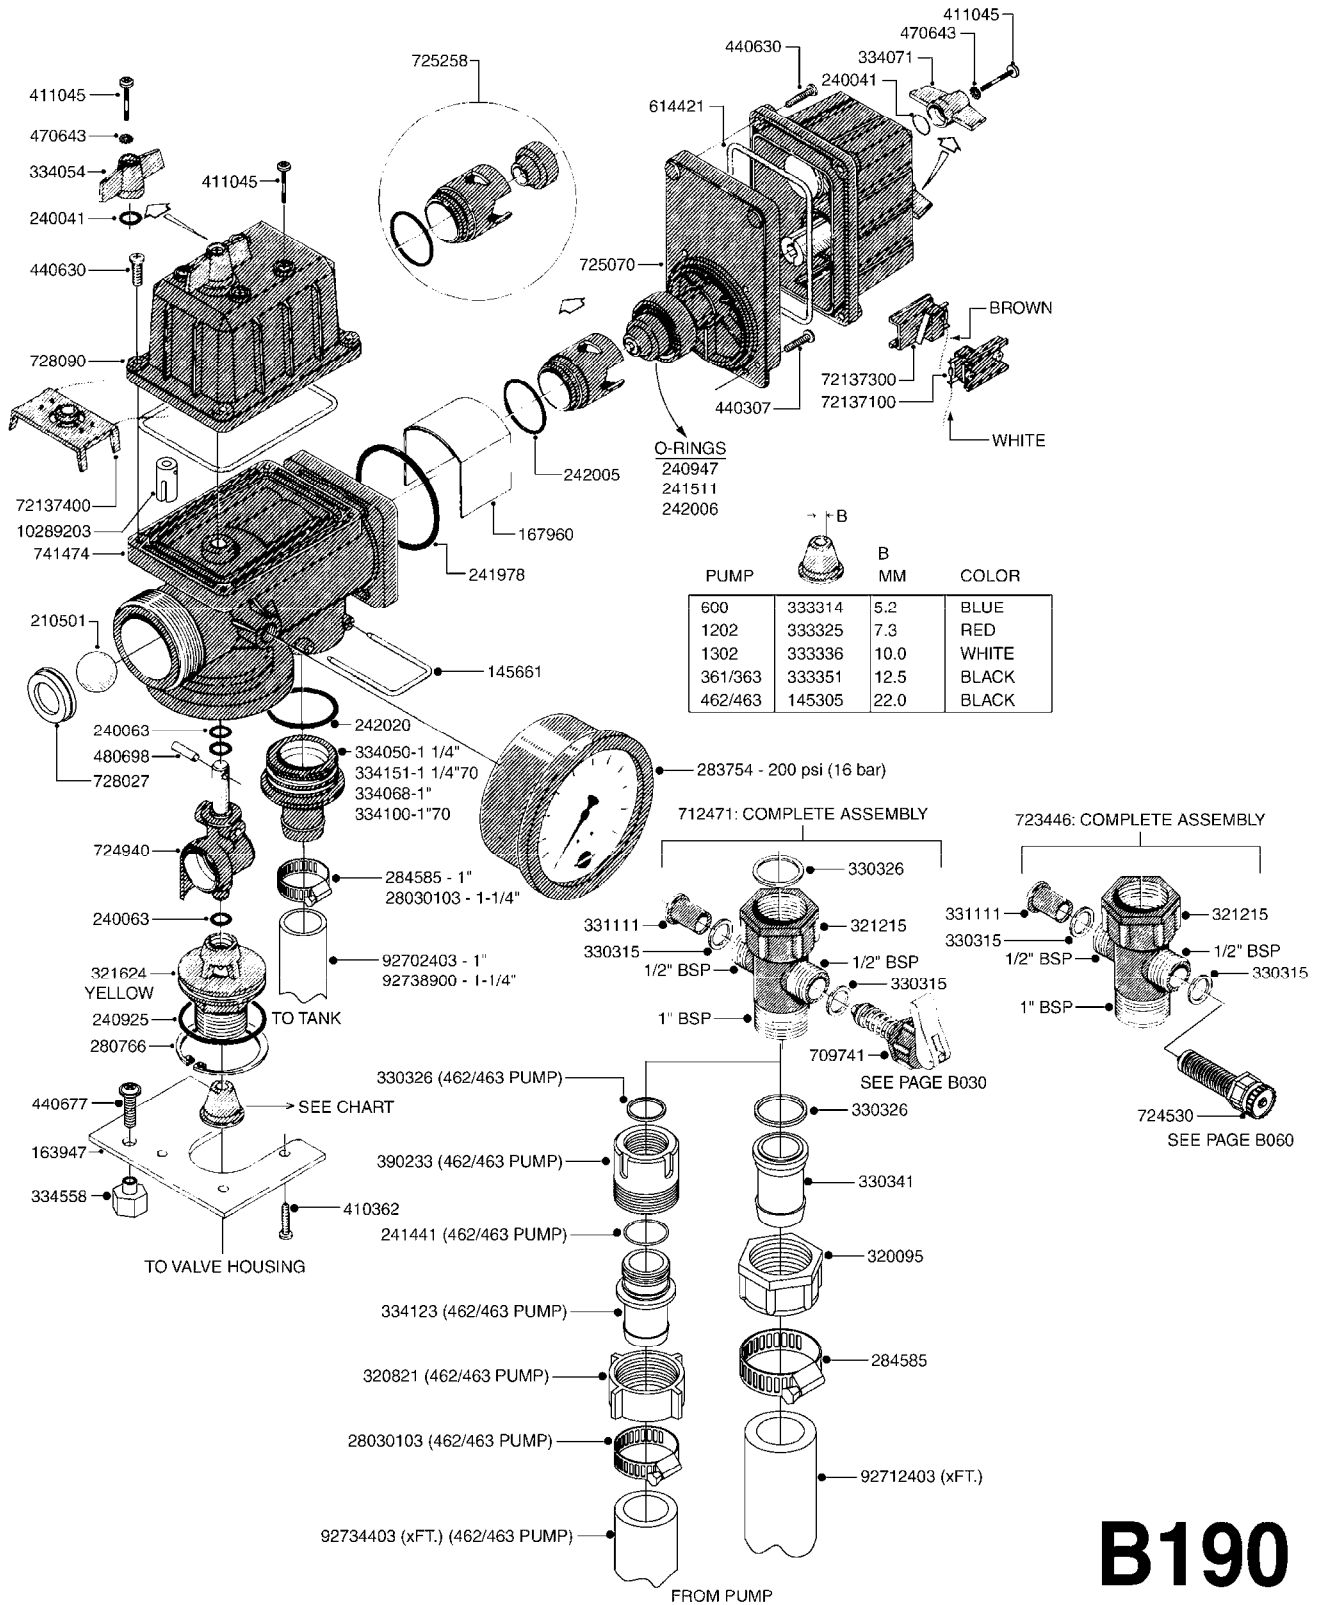

B190

parts-n°	order qty	description
145305	1	NOZZLE F.OP.UNIT PUMP 462
145661	1	FITT.DK S-61 FORK
163947	1	FITTING FOR BK 180
167960	1	WEAR SHIELD EC CONTROL
210501	1	BALL PLASTIC D25
240041	1	O-RING D15,1/10,3 X 2,4
240063	1	O-RING D14.1/9.3 X 2.4
240925	1	O-RING D49.5X3 NITRIL
240947	1	O-RING D7.3X2.4 NITRIL
241441	1	O-RING D29.3X3
241511	1	O-RING D18X2
241978	1	O-RING 64.5X3.0
242005	1	O-RING D32.1X1.6 NITRIL
242006	1	O-RING D22/D19 X 1.5
242020	1	O-RING 39.2 X 3 VITON
280766	1	SNAP-RING INNER 55X2 DIN 472
283754	1	GAUGE 2.5'BR REAR PSI200 BAR16
284585	1	CLAMP HOSE GEAR 1" MINI 020
320095	1	FITT.DK NUT 1" BSP
320821	1	FITT.DK NUT 1-1/2" BSP
321215	1	FITT.DK HOUSING F. AGITATION
321624	1	BOTTOM PIECE F.BALL OPER.UNIT
330315	1	O-RING D18.4/D13X.6
330326	1	O-RING D30/D24X2 F.1"NUT
330341	1	FITT.DK HB 1" F. 1" NUT
331111	1	VALVE SEAT FOR 1/2" DISTRIBUT.
333314	1	NOZZ.RESTRICTOR 600 BLUE
333325	1	NOZZ.RESTRICTOR 1202 RED
333336	1	NOZZ.RESTRICTOR 1302 WHITE
333351	1	NOZZ.RESTRICTOR 361 BLACK
334050	1	FITT.DK S-61 STR.1-1/4"
334054	1	GRIP F.MAN.OP.EC ON/OFF RED
334068	1	FITT.DK S-61 STR.1"
334071	1	GRIP F.MAN.OP.EC PRESS.REG.RED
334100	1	FITT.DK S-61 ELB.1" 110 DEG.
334123	1	FITT.DK HB 1-1/4"O-RNG F.1-1/2"
334151	1	FITT.DK S-61 ELB.1-1/4"110 DEG
334558	1	NUT HEX PLASTIC INSERT
390233	1	FITT.DK REDUC 1-1/2" X 1" BSP
410362	1	BOLT HEX 8.8 SS M6X20 FT
411045	1	SCREW M4 X 16MM STAINLESS
440307	1	SCREW SHEET-METAL 3/4" NO. 10
440630	1	SCREW 1"PLATED
440677	1	SCREW F. PLASTIC 5X20 SS
470643	1	WASHER LOCK
480698	1	PIN M5X16 SLOTTED
614421	1	GASKET F/MOTOR HOUSE-ON/OFF TR
709741	1	VALVE ASSY. 1/2" FLIP LEVER
712471	1	AGITATION VALVE ASSY. ON/OFF
723446	1	AGITATION VALVE ASSY. ADJUST.
724530	1	THUMB WHEEL FOR AGITATION
724940	1	BALL HOUSE MOUNTED - EC
725011	1	MOTOR UNIT F.PRES.REG.EC RED
725070	1	BRKT.PLATE F/PRES. 70068303
725258	1	REG. KIT OLD PRE 1992
728027	1	BUSHING WITH SEAT
728090	1	MOTOR UNIT F.ON/OFF EC GREEN
741474	1	OP.UNIT ON/OF/REG KIT W/322136
10289203	1	COUPLER FOR EC ELEC.CONTROL
28030103	1	CLAMP HOSE GEAR P5/4-S1.5"6724
72137100	1	MCROSWCH ASSY F.PRSR REG WHT W