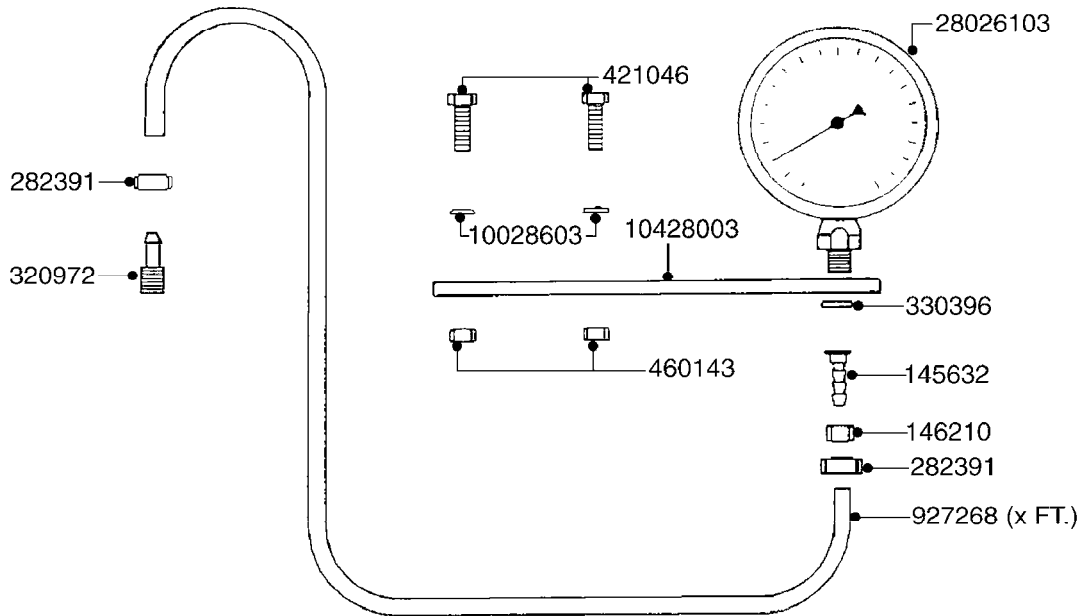

COMPLETE ASSEMBLIES
WHOLEGOODS ITEMS

70043903 - COMPLETE ASSEMBLY

G610

REMOTE GAUGE-ESC SPRAYERS-4"
G610-HIN, 12:12:05

Page 1
Date 06.04.2015 10:41

parts-n°	order qty	description
145632	1	FITT.DK HB 1/4' BRASS F.GUAGE
146210	1	NUT 1/4'BSP BRASS
282391	1	CLAMP HOSE CRIMP 5/16'
320972	1	FITT.DK HB 5/16'- 1/4' BSP
330396	1	O-RING D11.2/D6.6X3.2
421046	1	BOLT HEX 8.8 DEL M8X25 FT A2 DIN933
460143	1	NUT HEX M8 LOCK A2 DIN985
927268	1	HOSE R X PVC X 1/4 X 0012"
10028603	1	WASHER LOCK 5/16'
10428003	1	BKT. FOR ESC GAUGE KIT
28026103	1	GAUGE 200PSI/BR,4",1/4"BSP-BTM
70043903	1	*GAUGE KIT,4" OP UNIT INFEILD