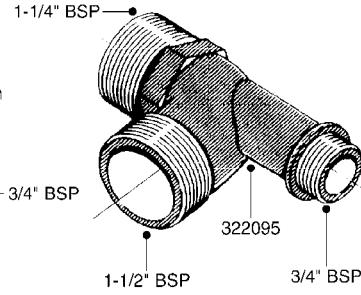

**H010**

parts-n°	order qty	description
240085	1	O-RING D13,1/8,3X02,4 NITRIL
241441	1	O-RING D29.3X3
242594	1	O-RING D14 X 1.78 SCH.70-EPDM
320084	1	FITT.DK NUT 1/2" BSP
320095	1	FITT.DK NUT 1" BSP
320117	1	FITT.DK CONN.1/2"BSP F. 1" CAP
320187	1	FITT.DK CAP 3/8" BSP BLACK
320283	1	FITT.DK NUT 3/4"BSP
320821	1	FITT.DK NUT 1-1/2" BSP
321495	1	FITT.DK REDUC 1/4'BSP F.3/4'NT
321576	1	FITT.DK CONN 1/2"BSP F.3/4"NUT
330013	1	O-RING D15/D10X2.5 F.3/8"NUT
330212	1	O-RING D19/D14X2.4 F.1/2"NUT
330326	1	O-RING D30/D24X2 F.1"NUT
330341	1	FITT.DK HB 1" F. 1" NUT
330595	1	O-RING D24.6/D20X2.1 -3/4"
330665	1	FITT.DK HB 3/4"F.1" NUT
330676	1	FITT.DK HB 3/8" F. 1/2" NUT
330687	1	FITT.DK HB 1/2" F. 1/2" NUT
330691	1	FITT.DK HB 3/4'F.3/4' NUT
330783	1	FITT.DK HB 3/8"F.3/8" NUT
331262	1	FITT.DK HB 1-1/2" F. 1-1/2"NUT
331273	1	O-RING D44/D38X2 F.1-1/2"
331446	1	FITT.DK HB 1" F.1-1/2" NUT
331807	1	FITT.DK HB 5/16" F.3/8" NUT
332286	1	FITT.DK HB 1/2" F. 3/4" NUT
332905	1	FITT.DK HB 1/2" F. 3/4" CAP
332927	1	PLUG F. NOZZLE TUBE 3/4'
333292	1	FITT.DK HB 1"O'RING F.1-1/2"
333664	1	FITT.DK HB 5/16' F. 1/2' NUT
334044	1	FITT.DK HB 3/4' F. 3/4' CAP
334059	1	FITT.DK EL 1" 110 DEG.F.1-1/2"
334123	1	FITT.DK HB 1-1/4"O-RNG F.1-1/2"
334150	1	FITT.DK HB 1-1/4" 110 F.1-1/2"
390542	1	PLUG WASHER FOR 3/4'CAP NUT
716236	1	FITT.DK HB 1/2" ASSY. F. 3/4"
716413	1	FITT.DK PLUG ASSY. F.NOZ TUBE
717426	1	FITT.DK REDUC 1/4"BSP F.3/4"N
720856	1	FITT.DK 1/2'BSP ASSY.F.3/4'NUT
724621	1	FITT.DK HB 3/4"ASSY F.3/4" NUT