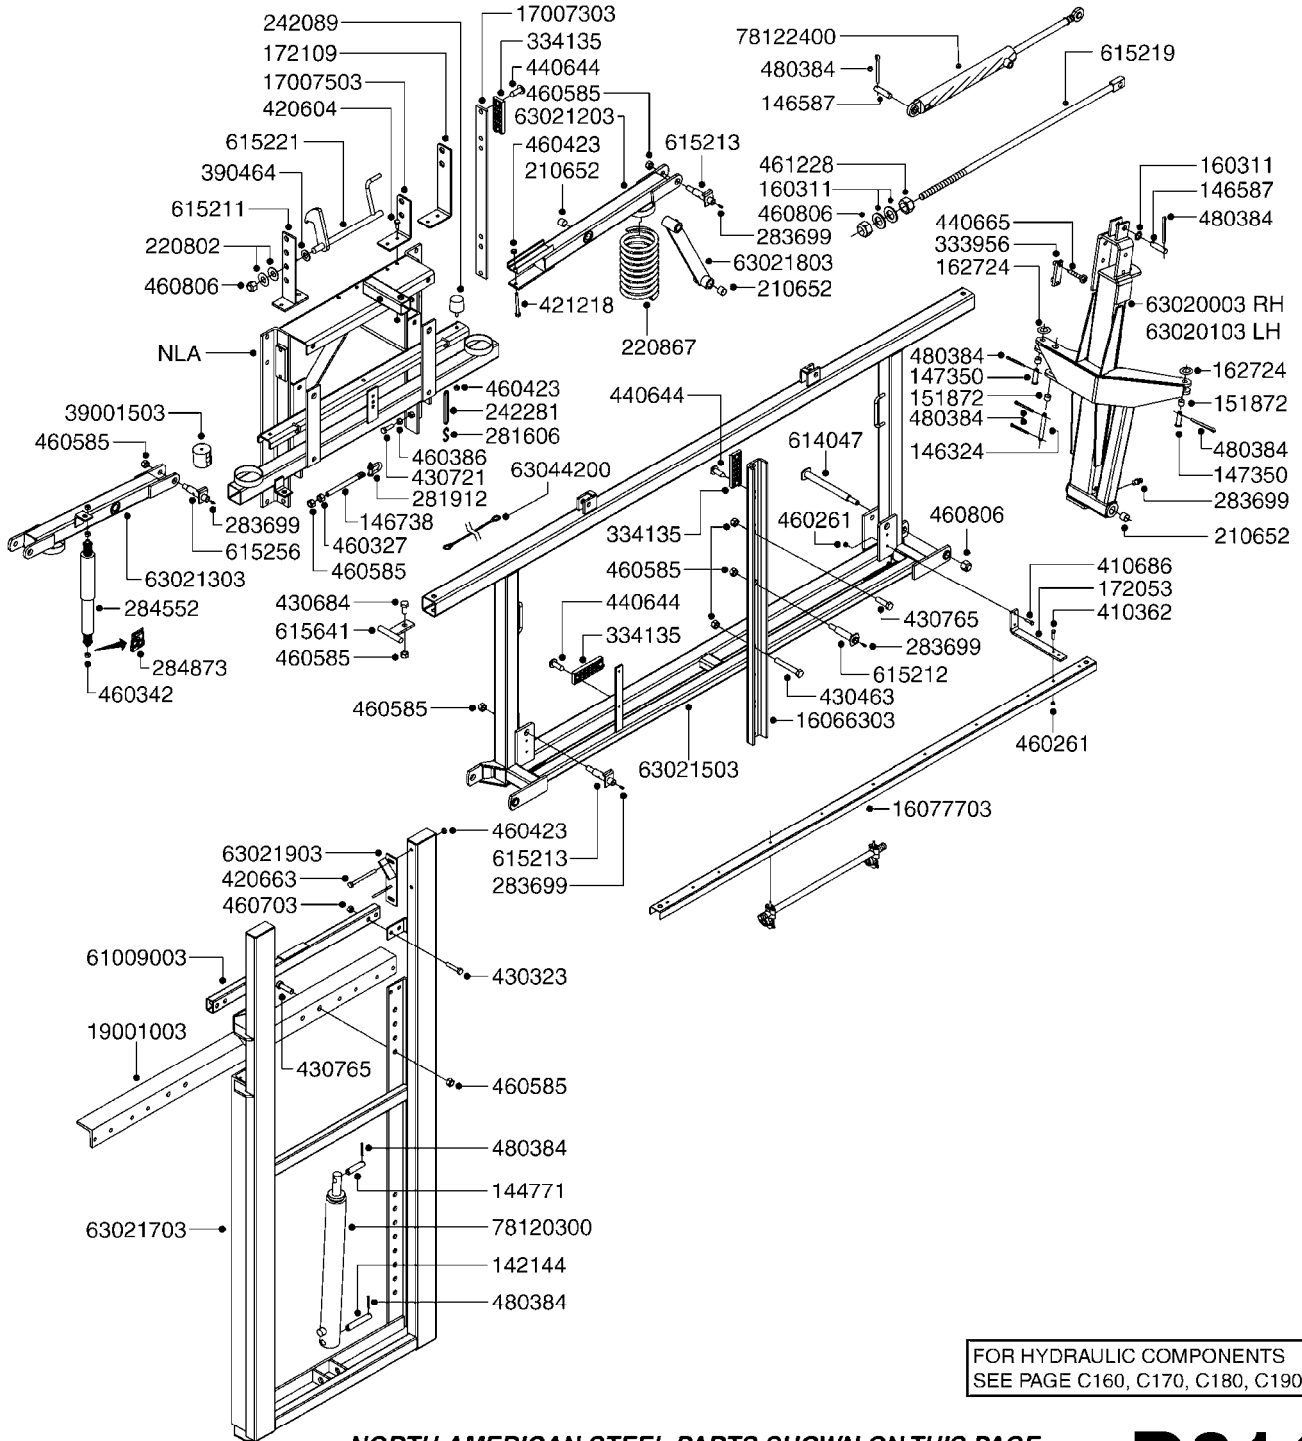

FOR HYDRAULIC COMPONENTS
SEE PAGE C160, C170, C180, C190

**NORTH AMERICAN STEEL PARTS SHOWN ON THIS PAGE
FOR DENMARK STEEL PARTS, SEE PAGE D310**

D311

BOOM EAG H-FRAME/CENTER 45-66'
D311-HIN, 01:11:12

Page 1

Date 06.04.2015 10:40

parts-n°	order qty	description
142144	1	PIN 20 X 115MM
144771	1	PIN D19.8 X 80
146324	1	SHAFT D16.8 L102/2 X 5
146587	1	PIN D16.8 X 65
146738	1	PIN FOR CENTER CABLE EAGLE
147350	1	PIN D16.8 L60MM
151872	1	BUSHING D22.0/18.0 10MM
160311	1	WASHER D30/D20.4X2
162724	1	WASHER D25/D18.1X1
172053	1	NOZZLE TRACK HOLDER
172109	1	HOOKMOUNT LONG EAGLE
210652	1	BUSHING TEFLON D25/D22X20
220802	1	BELLVILLE WASHER D50/D22.4X2
220867	1	SPRING 134/14/320 EAGLE 60/66'
242089	1	RUBBER STOP D50X40 M10
242281	1	RUBBER BAND OVAL 180MM
281606	1	S-HOOK GALVANIZED
281912	1	GRILLETE M-10 INOX.480 KG
283699	1	GREASE NIPPLE M6X1
284552	1	SHOCK ABSORBER F.EAGLE BOOM
284873	1	KIT F.SHOCK ABSORBER HDW.EAG.
333956	1	SLIDE SHOE 91X25X10
334135	1	SLIDE SHOE 140X45X15
390464	1	WASHER NYLON 40/21/3
410362	1	BOLT HEX 8.8 SS M6X20 FT
410686	1	BOLT HEX 8.8 DEL M6X30
420604	1	BOLT HEX 8.8 DEL M10X25 FT DIN933
420663	1	BOLT HEX 8.8 DEL M10X120 DIN931
421218	1	BOLT HEX 8.8 DEL M10X90
430323	1	BOLT HEX 8.8 DEL M12X60
430463	1	BOLT HEX 8.8 DEL M16X110
430684	1	BOLT HEX 8.8 DEL M16X30 FT
430721	1	BOLT HEX 8.8 DEL M12X40 FT
430765	1	BOLT HEX 8.8 DEL M16X55
440644	1	SCREW NO.10 5/8"
440665	1	SCREW M4.2X16 STAINLESS
460261	1	NUT HEX M6X1 LOCK A2 DIN985
460327	1	NUT HEX M16X2
460342	1	NUT HEX M10 DEL DIN934
460386	1	NUT HEX M12X1.75
460423	1	NUT HEX M10X1.5 LOCK
460585	1	NUT HEX M16X2 LOCK
460703	1	NUT HEX M12X1.75 LOCK DIN985
460806	1	NUT HEX M20X2.5 LOCK
461228	1	NUT HEX M20
480384	1	PIN COTTER 3/16 x 1-1/2"
614047	1	PIN D22 X 243 HINGE EAGLE
615211	1	HOOKMOUNT WELDMENT EAGLE
615212	1	PIN D22 X 84 LUBED F.EAGLE
615213	1	PIN D22 X 70 LUBED F.EAGLE
615219	1	TILT CYL.REPLACEMENT EAGLE
615221	1	HOOK WELDMENT EAGLE
615256	1	PIN 22 X 70 SHORT THREA. EAGLE
615641	1	SAFETY BAR F.WNG TLT 45-66'
16066303	1	U-CHANNEL F. CENTER SPB
16077703	1	CENTER TRACK SPB
17007303	1	SPACER SPB H-FRAME CENTER
17007503	1	TRANSPORT HOOK MOUNT. SPB
19001003	1	CROSS BAR H-FRAME SPB 194238
39001503	1	TRAPEZE JOINER BLOCK SPB/C NA
61009003	1	TRANS.HOOK CROSS BAR SPB N/A