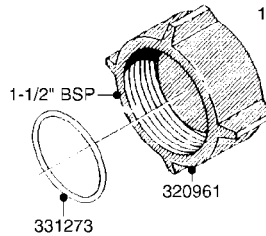

**H010**

parts-n°	order qty	description
240085	1	O-RING D13,1/8,3X02,4 NITRIL
241441	1	O-RING D29.3X3
242594	1	O-RING D14 X 1.78 SCH.70-EPDM
320084	1	FITT.DK NUT 1/2" BSP
320095	1	FITT.DK NUT 1" BSP
320117	1	FITT.DK CONN.1/2"BSP F. 1" CAP
320187	1	FITT.DK CAP 3/8" BSP BLACK
320283	1	FITT.DK NUT 3/4"BSP
320821	1	FITT.DK NUT 1-1/2" BSP
321495	1	FITT.DK REDUC 1/4'BSP F.3/4'NT
321576	1	FITT.DK CONN 1/2"BSP F.3/4"NUT
330013	1	O-RING D15/D10X2.5 F.3/8"NUT
330212	1	O-RING D19/D14X2.4 F.1/2"NUT
330326	1	O-RING D30/D24X2 F.1"NUT
330341	1	FITT.DK HB 1" F. 1" NUT
330595	1	O-RING D24.6/D20X2.1 -3/4"
330665	1	FITT.DK HB 3/4"F.1" NUT
330676	1	FITT.DK HB 3/8" F. 1/2" NUT
330687	1	FITT.DK HB 1/2" F. 1/2" NUT
330691	1	FITT.DK HB 3/4'F.3/4' NUT
330783	1	FITT.DK HB 3/8"F.3/8" NUT
331262	1	FITT.DK HB 1-1/2" F. 1-1/2"NUT
331273	1	O-RING D44/D38X2 F.1-1/2"
331446	1	FITT.DK HB 1" F.1-1/2" NUT
331807	1	FITT.DK HB 5/16" F.3/8" NUT
332286	1	FITT.DK HB 1/2" F. 3/4" NUT
332905	1	FITT.DK HB 1/2" F. 3/4" CAP
332927	1	PLUG F. NOZZLE TUBE 3/4'
333292	1	FITT.DK HB 1"O'RING F.1-1/2"
333664	1	FITT.DK HB 5/16' F. 1/2' NUT
334044	1	FITT.DK HB 3/4' F. 3/4' CAP
334059	1	FITT.DK EL 1" 110 DEG.F.1-1/2"
334123	1	FITT.DK HB 1-1/4"O-RNG F.1-1/2"
334150	1	FITT.DK HB 1-1/4" 110 F.1-1/2"
390542	1	PLUG WASHER FOR 3/4'CAP NUT
716236	1	FITT.DK HB 1/2" ASSY. F. 3/4"
716413	1	FITT.DK PLUG ASSY. F.NOZ TUBE
717426	1	FITT.DK REDUC 1/4"BSP F.3/4"N
720856	1	FITT.DK 1/2'BSP ASSY.F.3/4'NUT
724621	1	FITT.DK HB 3/4"ASSY F.3/4" NUT