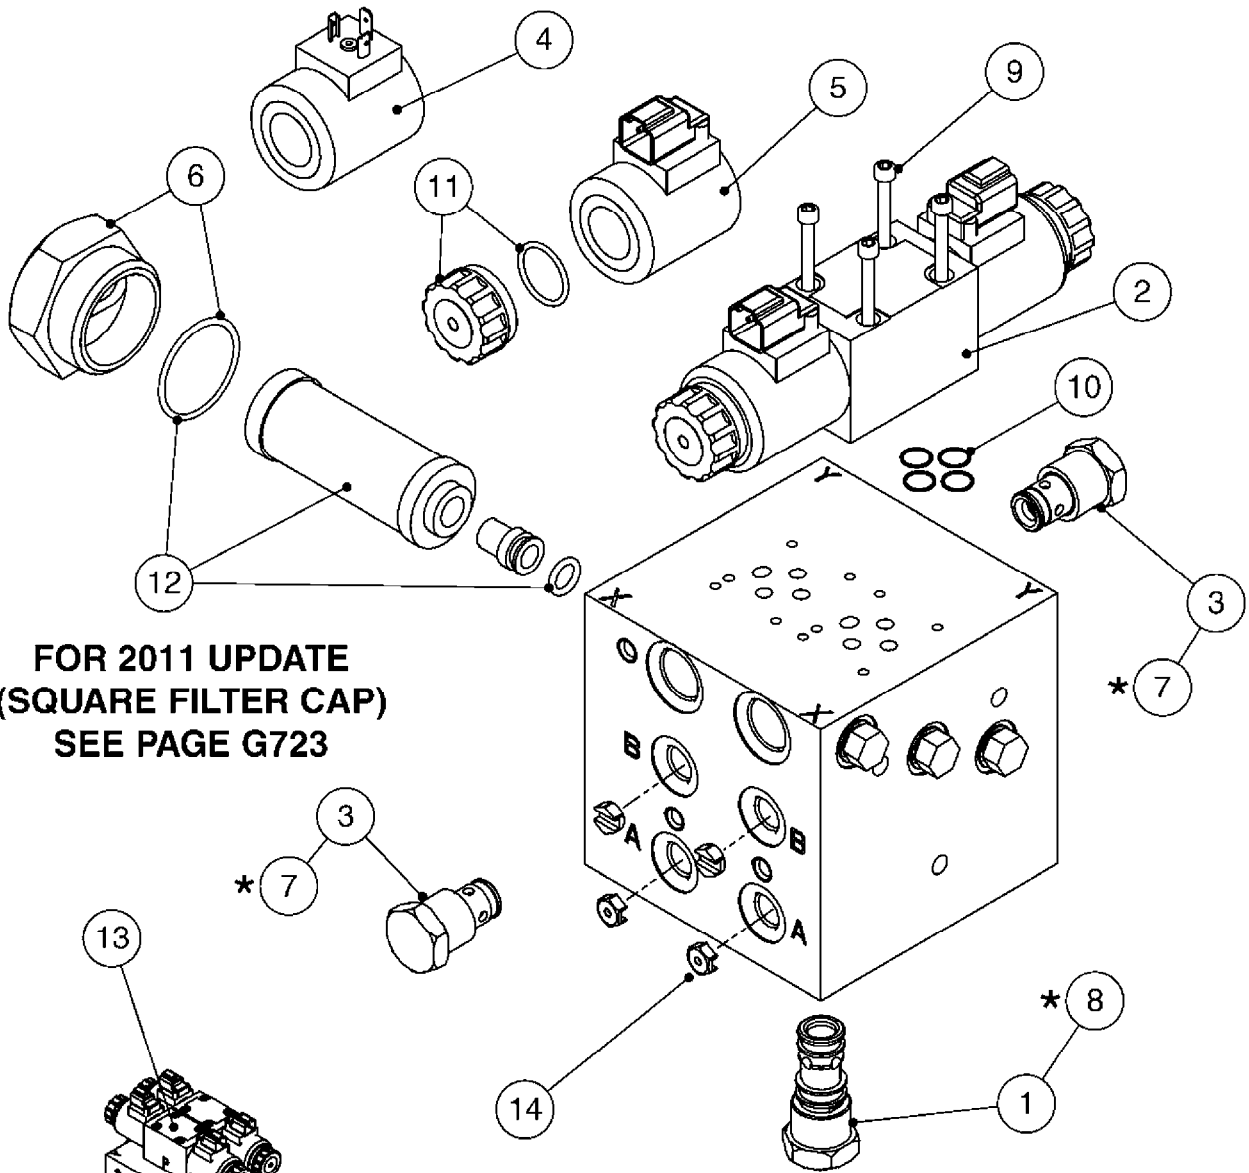

# G712

NORAC UC4 BOOM HEIGHT CONTROL  
G712-HIN, 09:12:14

Page 1

Date 06.04.2015 10:41

Pos.	parts-n°	order qty	description
1	410443	1	BOLT HEX 8.8 DEL M6X70
1	410605	1	BOLT HEX 8.8 DEL M6X80
			SPB/SPC BOOM
2	460261	1	NUT HEX M6X1 LOCK A2 DIN985
3	471124	1	WASHER D18/D6.4x1.6
4	16128603	1	BRACKET F. SENSOR 60X60 TUBE
			SPB/SPC BOOM
4	16128703	1	BRACKET F. SENSOR 50x50 TUBE
			FORCE BOOM (FTZ)
5	26016303	1	CONNECTOR RING CPC #11 NORAC
6	26025903	1	NORAC UC4+ ROLL SENSOR W/TEMP.
			CONFIRM NORAC P/N 45000
7	26026003	1	NORAC UC4+ ROLL SENSOR
			CONFIRM NORAC P/N 45001
8	26026600	1	NORAC CABLE VAR.RT.VLV DIN
			3-PIN CONNECTORS/HIRSCHMAN
8	28055603	1	NORAC CABLE VAR.RT.VLV DEUTSCH
			2-PIN CONNECTORS/DEUTSCH
9	28049503	1	NORAC CABLE EXTENSION
10	28049603	1	NORAC POWER CABLE
11	28050303	1	NORAC RUBBER TOP&BOLT F.SENSOR
12	28050703	1	NORAC UC4+ OPEN CTR. CABLE
13	28054303	1	PARALIFT INTERFACE CABLE NORAC
14	28055503	1	NORAC VALVE MOUNTING HARDWARE
15	28055703	1	NORAC VALVE CABLE ROLL PIGTAIL
16	28085900	1	SENSOR BRANCH CABLE NORAC
17	28086200	1	CAN NODE DUAL CABLE NORAC
18	28086300	1	UC4 DISPLAY PANEL NORAC
19	28086400	1	UC4 ULTRASOUND SENSOR NORAC
20	28086500	1	UC4 SENSOR MOUNTING BKT. NORAC
21	28086600	1	FOAM DISC F. SENSOR NORAC
22	70112503	1	UC4+ ROLL SENSOR KIT '11 HIN
			INCLUDES NORAC P/N 45000 & 45001
23	78216100	1	NORAC VALVE BLOCK COMPLETE UC4