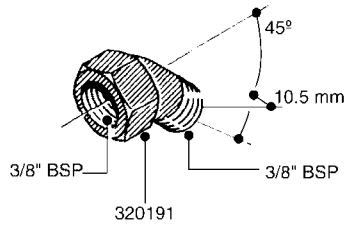

**H030**

FITTINGS - HEXAGON NIPPLES  
H030-HIN, 01:01:01

Page 1

Date 06.04.2015 10:41

parts-n°	order qty	description
10015303	1	FITT.PO.HN 1.00X1.00 M1000
10425003	1	FITT.PO.HN 1.25X1.00 MCPHEE
320132	1	FITT.DK HN 1" BSP
320176	1	FITT.DK HN 3/8"X1/2" BSP
320445	1	FITT.DK HN 1/4"X3/8" BSP
320655	1	FITT.DK HN 1/2"-1/2" BSP
320692	1	FITT.DK HN 3/8'BSPX1/4'NPT
320703	1	FITT.DK HN 3/8BSP X1/2 &1/4NPT
320725	1	FITT.DK NIPPLE 3/8"-3/8" BSP
320902	1	FITT.DK HN 3/8'X 1/4' BSP
390232	1	FITT.DK HN 1-1/2' X 1-1/4' BSP
390276	1	FITT.DK HN 1'BSP