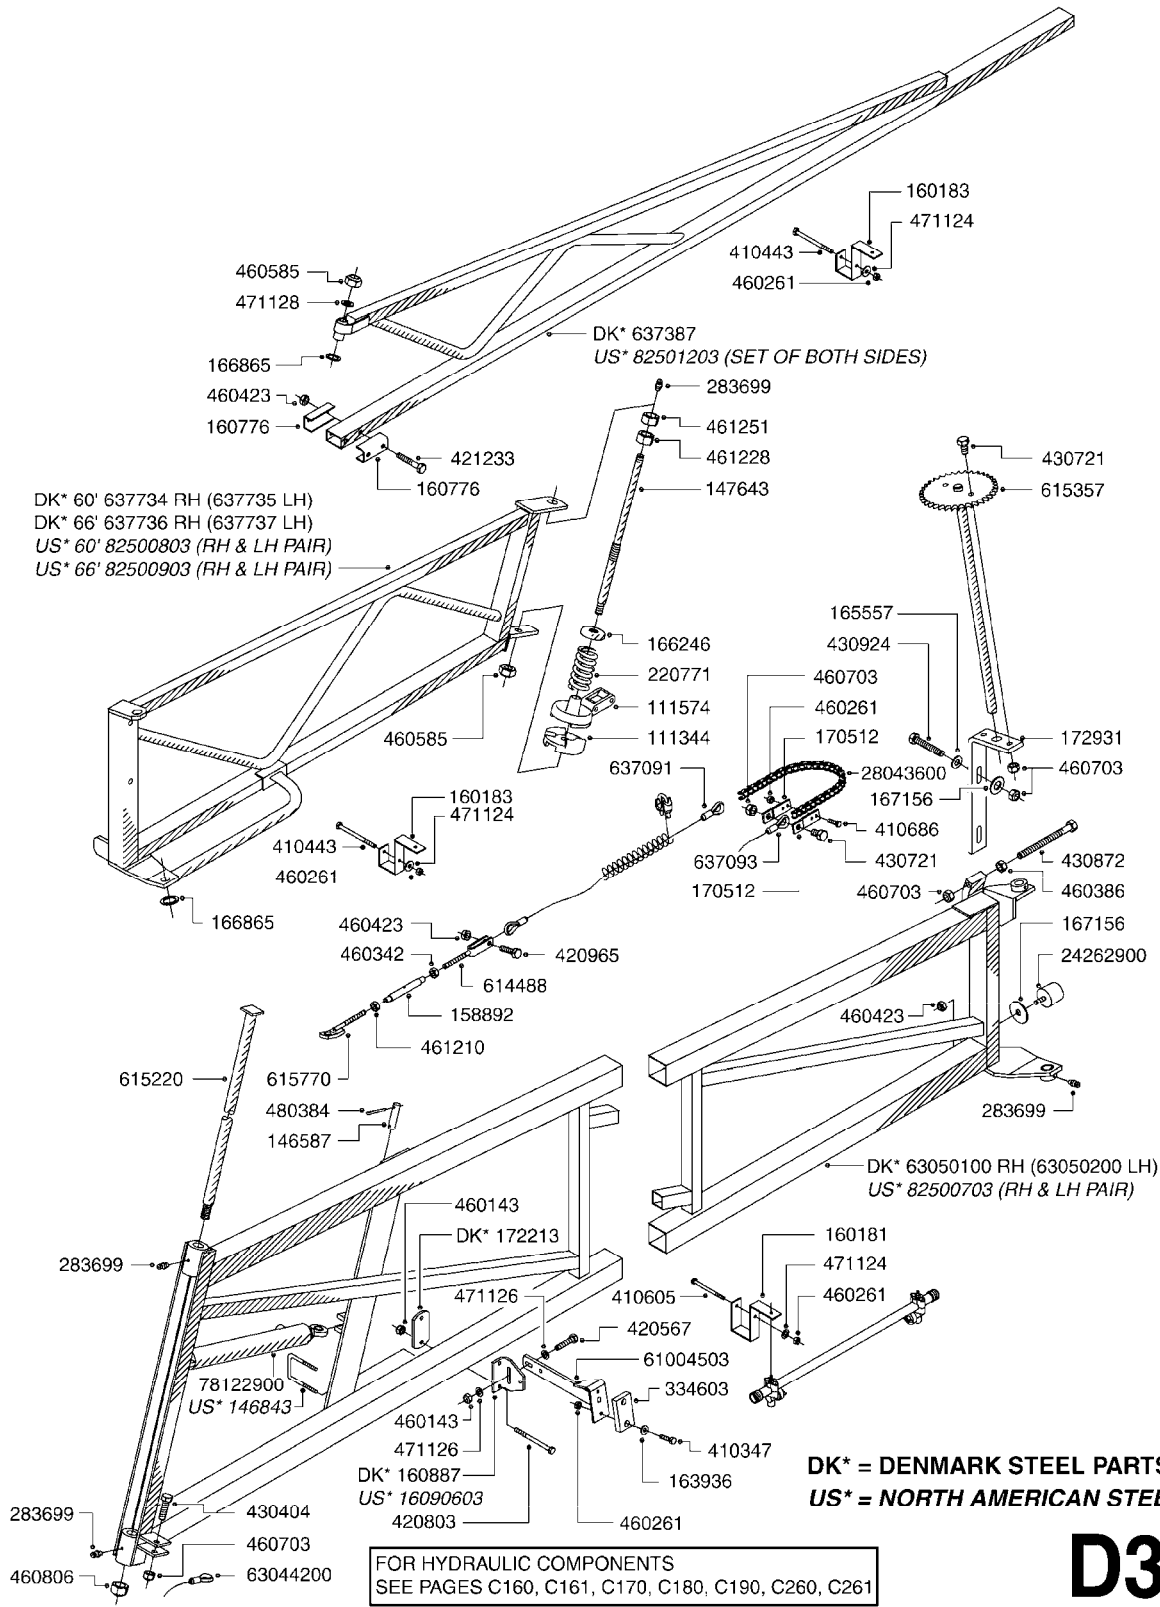

parts-n°	order qty	description
111555	1	BREAKAWAY CLUTCH EG. (23MM)
146587	1	PIN D16.8 X 65
146741	1	BUSHING D28/D22.2X10
146843	1	BOLT U M8 F.60 x 60
158892	1	TURN BUCKLE HOUS
160181	1	CLAMP NOZZLE TUBE 60X60
160183	1	CLAMP NOZZLE TUBE 50X30
160887	1	PLATE F.EAGLE STOPARM
163936	1	WASHER D15/D6.2X1
165557	1	WASHER D28.0/D12.2X2.0 SS
170512	1	ASSEMBLY BRACKET FOR CHAIN
172213	1	FLAT BAR F.Boom STRAP
220802	1	BELLVILLE WASHER D50/D22.4X2
283699	1	GREASE NIPPLE M6X1
334603	1	RUBBER STOP 86X48X15
410347	1	SCREW M6X20 8.8
410443	1	BOLT HEX 8.8 DEL M6X70
410605	1	BOLT HEX 8.8 DEL M6X80
410686	1	BOLT HEX 8.8 DEL M6X30
420567	1	BOLT HEX 8.8 DEL M8X30 FT
420803	1	BOLT HEX 8.8 DEL M8X90
420965	1	M10X40 MACHINE SCREW STAINLESS
430404	1	BOLT HEX 8.8 DEL M12X50
430721	1	BOLT HEX 8.8 DEL M12X40 FT
430846	1	BOLT HEX 8.8 DEL M12X80
430872	1	BOLT HEX 8.8 DEL M12X100 FT
460143	1	NUT HEX M8 LOCK A2 DIN985
460261	1	NUT HEX M6X1 LOCK A2 DIN985
460342	1	NUT HEX M10 DEL DIN934
460386	1	NUT HEX M12X1.75
460423	1	NUT HEX M10X1.5 LOCK
460703	1	NUT HEX M12X1.75 LOCK DIN985
460806	1	NUT HEX M20X2.5 LOCK
461210	1	NUT HEX M10X1.5 L.THREAD
471124	1	WASHER D18/D6.4x1.6
471126	1	WASHER D16/D8.4X1.6 SS
480384	1	PIN COTTER 3/16 x 1-1/2"
614488	1	FORK/ R.THREAD 10mmX144mm
615220	1	PIN 25 X 910 FOR EAGLE
615224	1	BREAKAWAY SHAFT EAGLE
615541	1	ANCHOR PART TURNBUCKLE EAGLE
615770	1	ANCHOR F.EAGLE CABLE
637090	1	SPROCKET EAGLE
637091	1	CABLE FRONT EAGLE D7X2895
637093	1	CABLE REAR 5 X 3100MM EAGLE
637160	1	BOOM WING 50'OUTER R.EAGLE
637161	1	BOOM WING 50'OUTER L.EAGLE
637162	1	BOOM WING 45'OUTER R. EAGLE
637163	1	BOOM WING 45'OUTER LEFT EAGLE
16090603	1	BOOM STOP MTG. BKT SPB/C
24262900	1	RUBBER STOP D50X40 M10X33
28043600	1	CHAIN 5/8X810MM (51 LINKS)
61004503	1	BOOM STOP SPB/SPC
63044200	1	CABLE CENTER EAG. 7mm x 1390mm
63050100	1	WING INNER SPB R.H. 05
63050200	1	WING INNER SPB L.H. 05
78122900	1	CYLINDER 40/22X300MM RED
82500703	1	WING INNER SET FPS SPB 45-66'
82501003	1	WING OUTER SET FPS 45' SPB
82501103	1	WING OUTER SET FPS 50' SPB