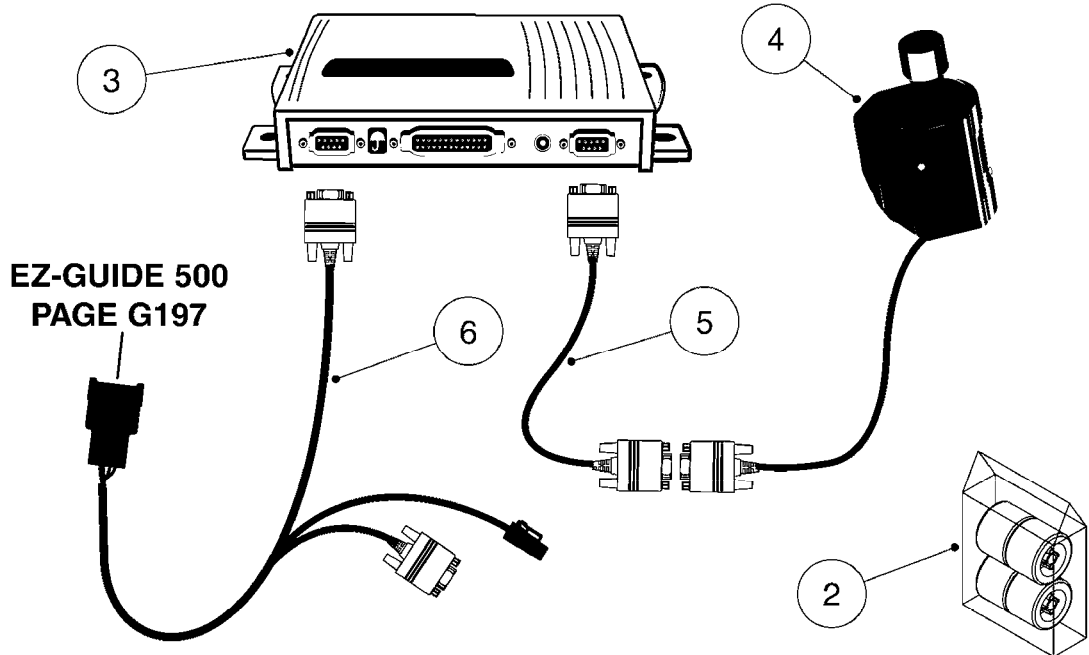

# G197

EZ-GUIDE 500 LIGHTBAR  
G197-HIN, 09:12:09

Page 1

Date 06.04.2015 10:40

Pos.	parts-n°	order qty	description
1	26007603	1	CABLE, ANTENNA, EZGUIDEPLUS
2	26012203	1	EZ-STEER/GUIDE 500 ADAPT.CABLE
3	26015303	1	REMOTE KEYPAD EZGUIDE 500/250
3	28048403	1	DECAL - REMOTE OVERLAY 500/250
4	26015403	1	EZ-GUIDE 500 CABLE POWER/CAN90
5	26015503	1	EZ-GUIDE 500 Z PLUS ANTENNA
5	26015603	1	ANTENNA AG15 L1,EZ GDE 500/250
6	26015703	1	EZ-GUIDE 500 DGPS DISPLAY
6	26015803	1	EZ-GUIDE 500 OMNISTAR DISPLAY
7	26016103	1	EZ-GUIDE 500 CABLE UNTERM.FUSE
8	26016203	1	EZ-GUIDE 500 POWER CONN.CABLE
9	28048203	1	EZ-GUIDE 500 MOUNT F.AG15 ANT.
10	28048303	1	EZ-GUIDE 250/500 RAM MNT.1.5"
11	29003803	1	EZ-GUIDE 500 CD,GET.STARTED V1
12	67215403	1	EZ-GUIDE 500 QUICK REF.CARD V1
13	84208303	1	EZ GUIDE 500 LIGHTBAR (DGPS)
13	84208403	1	EZ GUIDE 500 LIGHTBAR (XP/HP)
13	84208503	1	EZ GUIDE 500 LIGHTBAR (RTK)