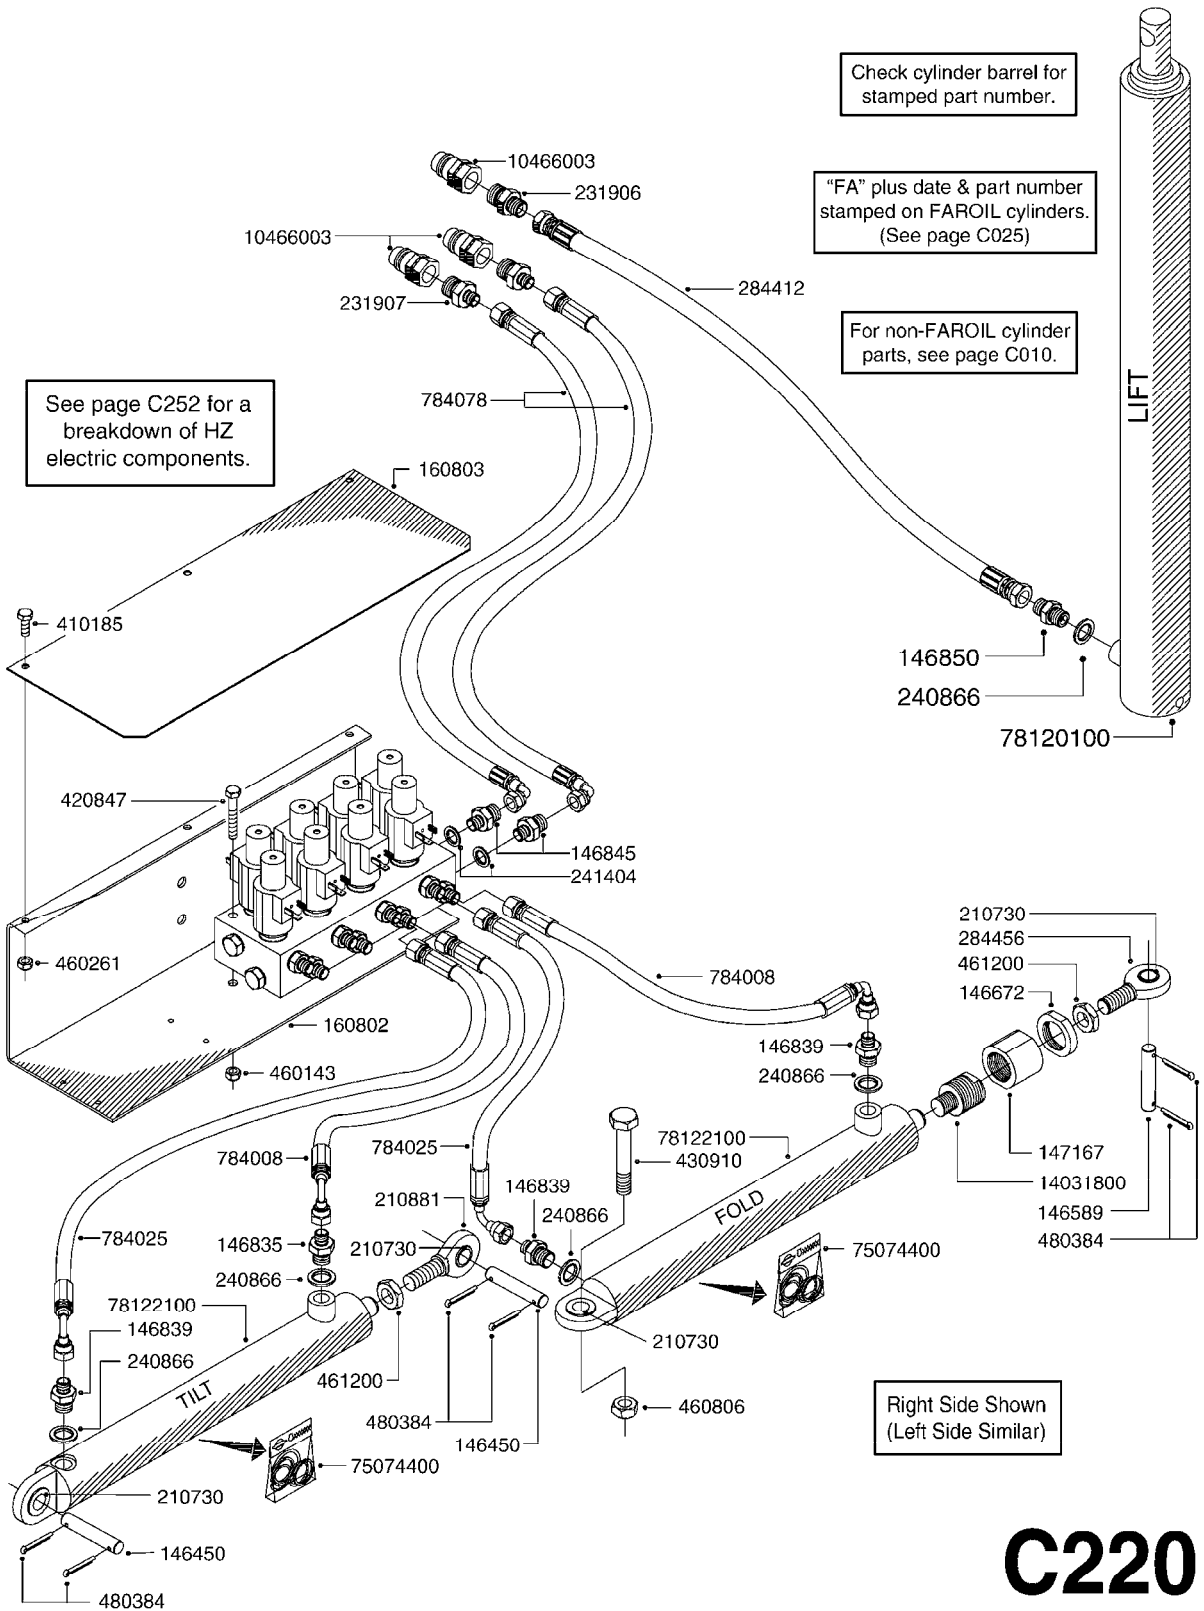

# C210

HYDRAULCS EAGLE HZ 80-90'PRE95  
C210-HIN, 05:08:13

Page 1

Date 06.04.2015 10:40

parts-n°	order qty	description
146450	1	PIN D19.8 X 75 WITH 2 X D5
146589	1	PIN D19.8 X 65
146672	1	NUT HEX LOCK F.ADJUSTER
146835	1	HEX NIPPLE 1/4" - 3/8" BSP
146839	1	HEX NIPPLE 1/4"X3/8" BSP 0.7MM
146845	1	HEX NIPPLE 1/4"X1/4"
146850	1	HEX NIPPLE 3/8"x3/8" - 1.8mm
147167	1	BUSHING D50/D36X45MM
160229	1	MOUNT PLATE F.HYD. MANIFOLD
193898	1	HYD. DISTRIBUTOR BLOCK
210730	1	BEARING F.LINK HEAD M20
210881	1	LINK HEAD M20 x D20 L=78
231906	1	HEX NIPPLE 3/8"BSP X 1/2"NPT
231907	1	HEX NIPPLE 1/4"BSP X 1/2"NPT
240866	1	DOWTYSEAL 3/8"
241404	1	DOWTYSEAL 1/4"
242007	1	O-RING D9.1X1.6
242220	1	GASKET F. HIRSMANN PLUG
260875	1	JUNCTION BOX
261083	1	GROMMET (PLASTIC) F.ELEC.CABLE
261344	1	HIRSCHMANN PLUG B
283789	1	SOLENOID F.HYD. VALVE
284412	1	HOSE HY 3/8" X 315" STR+STR
284456	1	LINK HEAD M20 X D20 L=30
410384	1	BOLT HEX 8.8 DEL M6X65
410443	1	BOLT HEX 8.8 DEL M6X70
410561	1	BOLT HEX 8.8 DEL M6X50 FT
411028	1	SCREW M3X30 F.HIRSMANN
430910	1	BOLT HEX 8.8 DEL M20X110
450807	1	SCREW M4X45 ALLEN
460261	1	NUT HEX M6X1 LOCK A2 DIN985
460806	1	NUT HEX M20X2.5 LOCK
461200	1	NUT HEX M20X1.5 JAMB.
480384	1	PIN COTTER 3/16 x 1-1/2"
782058	1	HY VALVE
784008	1	HOSE HY X 1/4" X 98.4"STR+ELB
784025	1	HOSE HY X 1/4" x 86.6"STR+ELB
784078	1	HOSE HY X 1/4 X 417.33"STR+ELB
10466003	1	COUPLER PIONEER 8010-04 1/2NPT
14010400	1	PLUG 1/4" BSP
14031800	1	ADAPTOR F.HY CYLINDER L=40
75074400	1	SEAL KIT 78121800/21/44
78120100	1	CYLINDER TELESC.70/60/40
78122100	1	CYLINDER DOUBLE D50/25-298