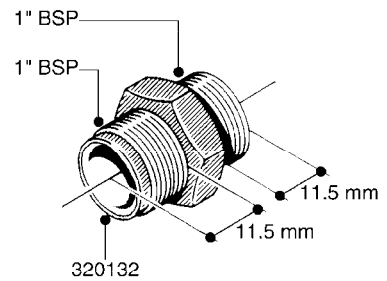

H030

FITTINGS - HEXAGON NIPPLES
H030-HIN, 01:01:01

Page 1

Date 06.04.2015 10:41

parts-n°	order qty	description
10015303	1	FITT.PO.HN 1.00X1.00 M1000
10425003	1	FITT.PO.HN 1.25X1.00 MCPHEE
320132	1	FITT.DK HN 1" BSP
320176	1	FITT.DK HN 3/8"X1/2" BSP
320445	1	FITT.DK HN 1/4"X3/8" BSP
320655	1	FITT.DK HN 1/2"-1/2" BSP
320692	1	FITT.DK HN 3/8'BSPX1/4'NPT
320703	1	FITT.DK HN 3/8BSP X1/2 &1/4NPT
320725	1	FITT.DK NIPPLE 3/8"-3/8" BSP
320902	1	FITT.DK HN 3/8'X 1/4' BSP
390232	1	FITT.DK HN 1-1/2' X 1-1/4' BSP
390276	1	FITT.DK HN 1'BSP