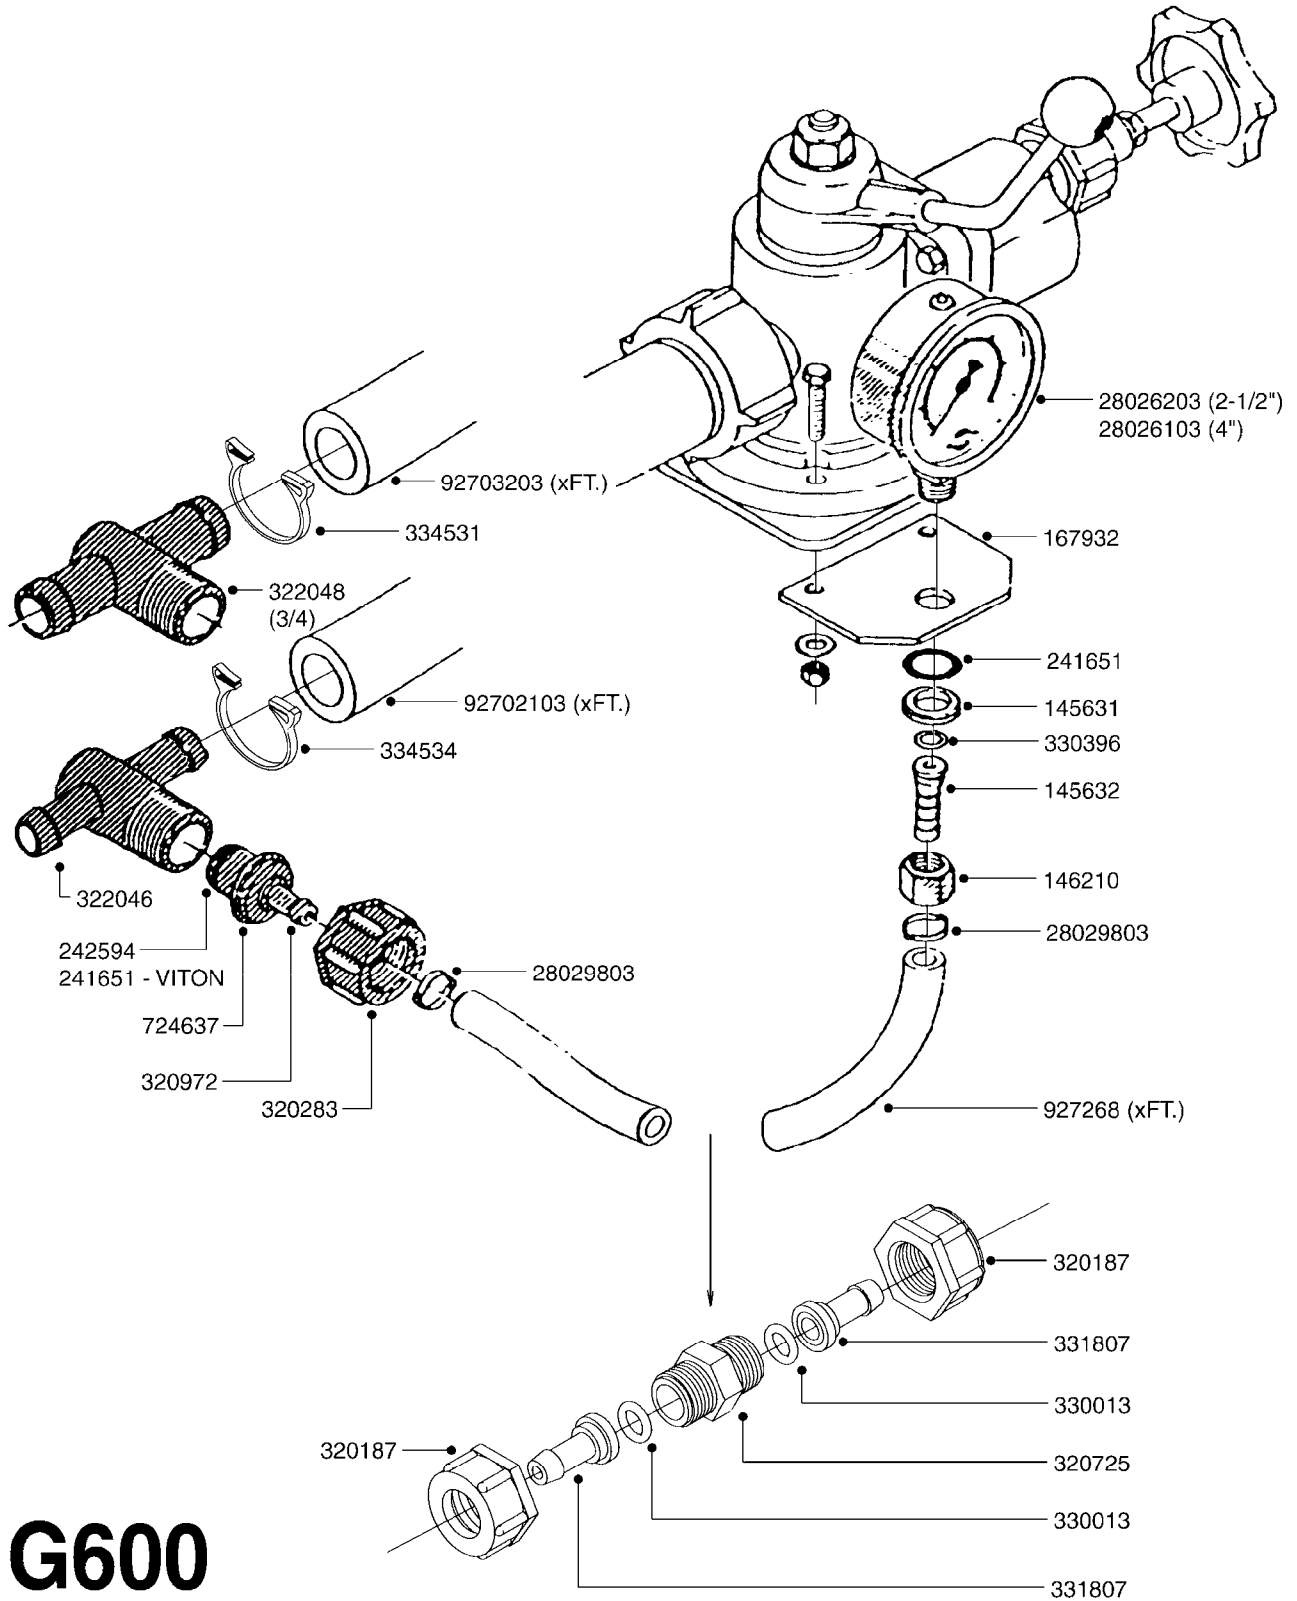

**G550**

QUICKFILL-UPDATE 97-TRAILER  
G550-HIN, 20:12:10

Page 1

Date 06.04.2015 10:41

parts-n°	order qty	description
240785	1	O-RING D46,99X5,33 NITRIL
10053503	1	FITT.PO.TEE 2"MX2"FX2"M BSP
10054203	1	GASKET F. 2" FITTINGS RUBBER
10277003	1	FITT.PO.HB 2.00X2.00 MCPHEE
10288703	1	FITT.PO.EL 2MX2M 90 DEG MCPHEE
10295003	1	FITT.PO.HN 2' 250071
10295103	1	FOOT VALVE 2" 504019
10312803	1	FITT.PO.BU 2' X 2'
10599203	1	WASHER-390664 MACHINE ID2-3/8'
28030203	1	CLAMP HOSE T-BOLT S2" 235-67
92702703	1	HOSE PVC SUCT GRAY 2"