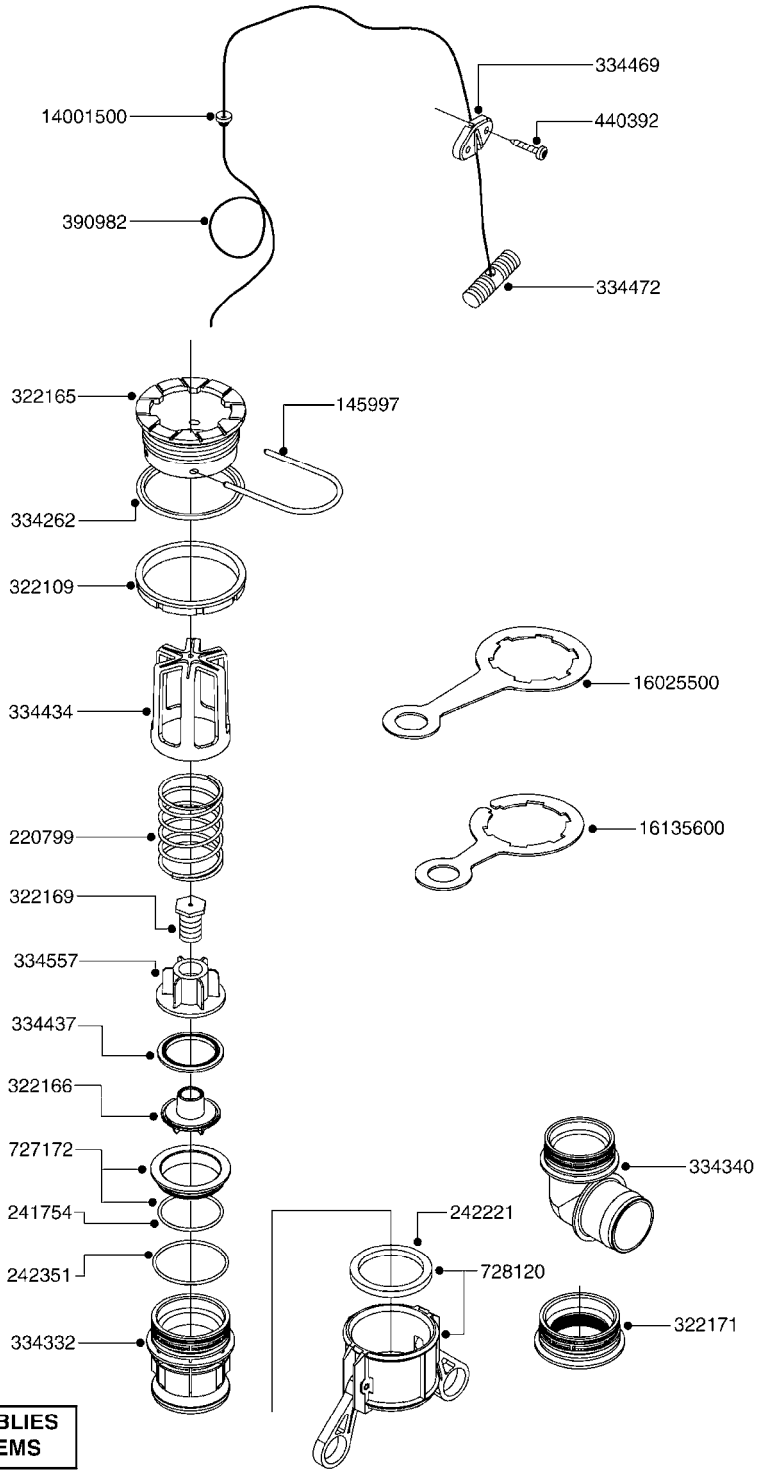

CLEAN WATER TANK  
G110-HIN, 26:06:06

COMPLETE TANK ASSY : 722072

**G110**

CLEAN WATER TANK  
G110-HIN, 26:06:06

Page 1

Date 06.04.2015 10:40

parts-n°	order qty	description
161370	1	BKT.CLEAN WATER BOTT. VALVE
179989	1	BRKT. F. 3 GAL. TANK
281551	1	BALL VALVE 1/2"
320084	1	FITT.DK NUT 1/2" BSP
320482	1	FITT.DK ELB. 1/2" BSP 60 DEG.
321296	1	FITT.DK BULKHEAD 1/2" BSP SING
321307	1	FITT.DK NUT 1/2" BSP JAMB
321742	1	FITT.DK BULKHEAD 1/2' BSP
330212	1	O-RING D19/D14X2.4 F.1/2"NUT
330687	1	FITT.DK HB 1/2" F. 1/2" NUT
332592	1	O-RING D26/D20X3
334534	1	CLAMP HOSE PLASTIC 1/2"
420604	1	BOLT HEX 8.8 DEL M10X25 FT DIN933
420626	1	BOLT HEX 8.8 DEL M10X20 FT
421046	1	BOLT HEX 8.8 DEL M8X25 FT A2 DIN933
430721	1	BOLT HEX 8.8 DEL M12X40 FT
430802	1	BOLT HEX 8.8 DEL M12X75
430846	1	BOLT HEX 8.8 DEL M12X80
430870	1	BOLT HEX 8.8 DEL M12X55 FT
460364	1	NUT HEX M8 GALV.
460423	1	NUT HEX M10X1.5 LOCK
460703	1	NUT HEX M12X1.75 LOCK DIN985
471127	1	WASHER D24/D13X2.5 STAINLESS
614396	1	CLEAN WATER BRACKET MB
614409	1	BRACKET FOR FOAM MARKER
717577	1	VALVE F.CLEAN WATER TANK
722072	1	CLEAN WATER TANK W FRAME & TAP
725901	1	LID F.WATER BOTTLE VENTED
927269	1	HOSE R X PVC X 1/2 X 0012"
10091103	1	BOLT HEX 3/8 NC GR.2 03.00'
10171703	1	BOLT HEX 3/8 NC GR.2 03.50"
10212903	1	NUT HEX NC (NYLON LOCK) 3/8"
10511303	1	FLATBAR L350/17DEG.CLEAN WATER
10511403	1	FLATBAR 104MM CLEAN WATER
10511503	1	BKT.CLEAN WATER MOUNT EAGLE
10598403	1	BOLT HEX HCS3/8-16 X 4 Z 5
63026303	1	CLEAN WATER TANK BRKT, ATV