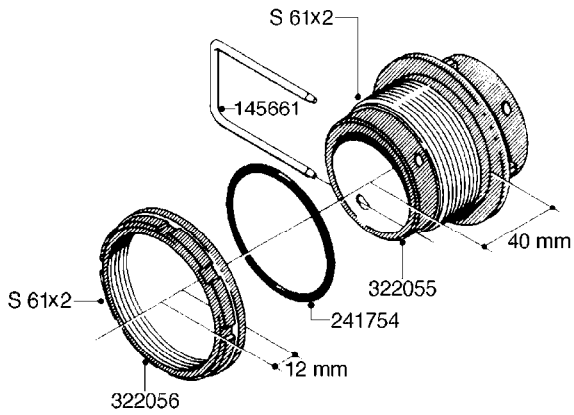

H090

FITTINGS - S-56 & S-61
H090-HIN, 01:01:01

Page 1

Date 06.04.2015 10:41

parts-n°	order qty	description
145661	1	FITT.DK S-61 FORK
241754	1	O-RING D59.5X3
241883	1	O-RING D39.2X3 NITRIL 242020
322055	1	FITT.DK S-61 BULKHEAD
322056	1	FITT.DK S-61 BULKHEAD NUT
322066	1	FITT.DK S-56 NUT
334050	1	FITT.DK S-61 STR.1-1/4"
334068	1	FITT.DK S-61 STR.1"
334091	1	FITT.DK S-61 STR.1-1/2'
334099	1	FITT.DK S-61 ELB.1-1/2"110 DEG
334100	1	FITT.DK S-61 ELB.1" 110 DEG.
334151	1	FITT.DK S-61 ELB.1-1/4"110 DEG
390231	1	FITT.DK NIPPLE 1-1/2 X S56