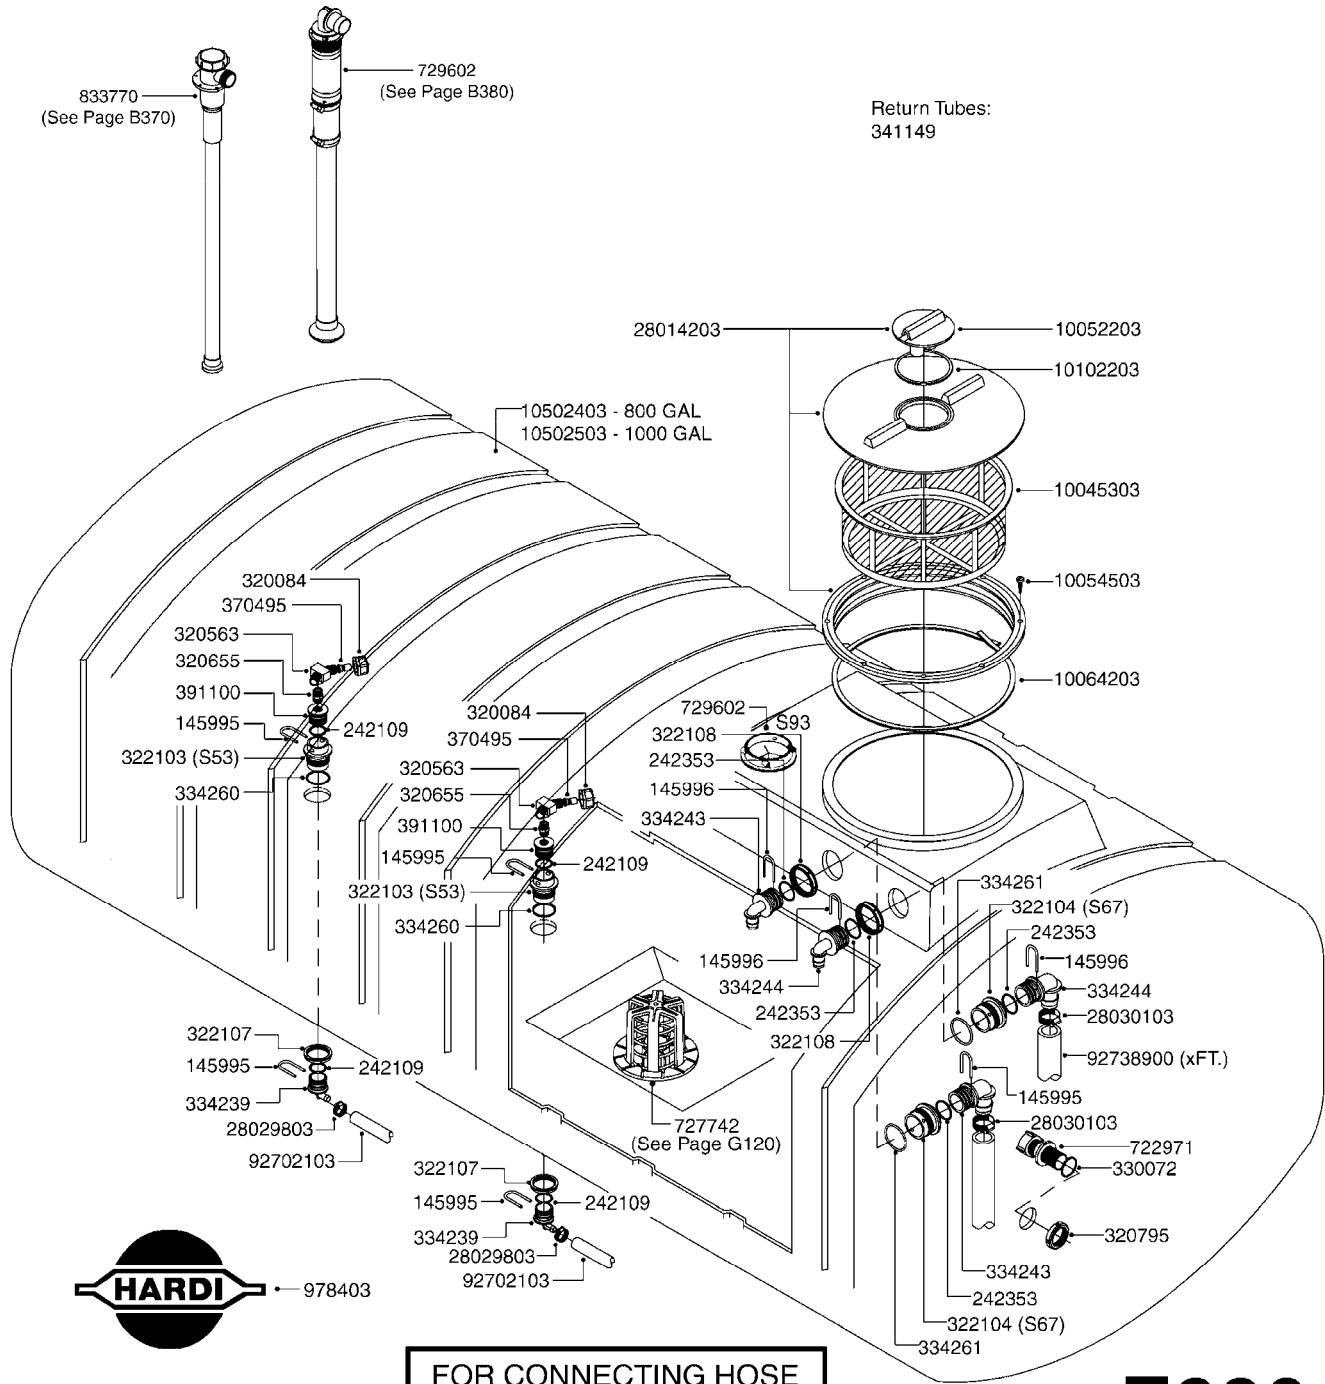

FOR CONNECTING HOSE  
FITTINGS, SEE SECTION H

**E380**

TANK-800/1000 NAV&NAV M-CENT.  
E380-HIN, 07:12:09

Page 1  
Date 06.04.2015 10:40

parts-n°	order qty	description
145995	1	FITT.DK S-53 FORK
145996	1	FITT.DK S-67 FORK
241973	1	O-RING 44.2 x 3.0 (use-242353)
242109	1	O-RING D32.2x3.0 (USE 242354)
320084	1	FITT.DK NUT 1/2" BSP
320563	1	FITT.DK 3 WAY 1/2" 110 DEG.
320655	1	FITT.DK HN 1/2"-1/2" BSP
322103	1	FITT.DK S-53 BULKHEAD
322104	1	FITT.DK S-67 BULKHEAD
322107	1	FITT.DK S-53 BULKHEAD NUT
322108	1	FITT.DK S-67 BULKHEAD NUT
322325	1	FITT.DK S-67 X 1-1/2"BSP LONG
334239	1	FITT.DK S-53 ELB.1/2"
334243	1	FITT.DK S-67 ELB.1"
334244	1	FITT.DK S-67 ELB.1-1/4"
334260	1	GASKET F. S-53 BULKHEAD
334261	1	GASKET F. S-67 BULKHEAD
334445	1	FITT.DK S-67 ELB.1-1/2"
370495	1	NOZZLE INJECTOR 5066-3.0
391100	1	FITT.DK S-53THREAD INS.1/2"BSP
978403	1	DECAL COMPANY 280 X 450
10036903	1	FITT.PO.HB 1.50X1.50 IMB1212
10045303	1	FILTER BASKET 16"
10052203	1	LID VENT ASSY
10054503	1	SCREW 3/4" SELF TAPPING
10064203	1	SET SEALING SPONGE 1 Ft BULK
10102203	1	GASKET F.16" LID BREATHER
10407903	1	BALL VALVE 1-1/2" MCPHEE
10502403	1	TANK RAW NAV.800 GAL.
10502503	1	TANK RAW NAV.1000 GAL.
10513403	1	DECAL SCALE 800 GAL.
10513503	1	DECAL SCALE 1000 GAL
28014203	1	LID ASSY. (3-PC.) 16" ARAG
28029803	1	CLAMP HOSE GEAR P1/2" 6708
28030103	1	CLAMP HOSE GEAR P5/4-S1.5"6724
92702103	1	HOSE R X1/2" X300PSI WP X0012"
92702603	1	HOSE PVC SUCT GRAY 1-1/2"
92738900	1	HOSE R X PVC X 1-1/4" 0012"