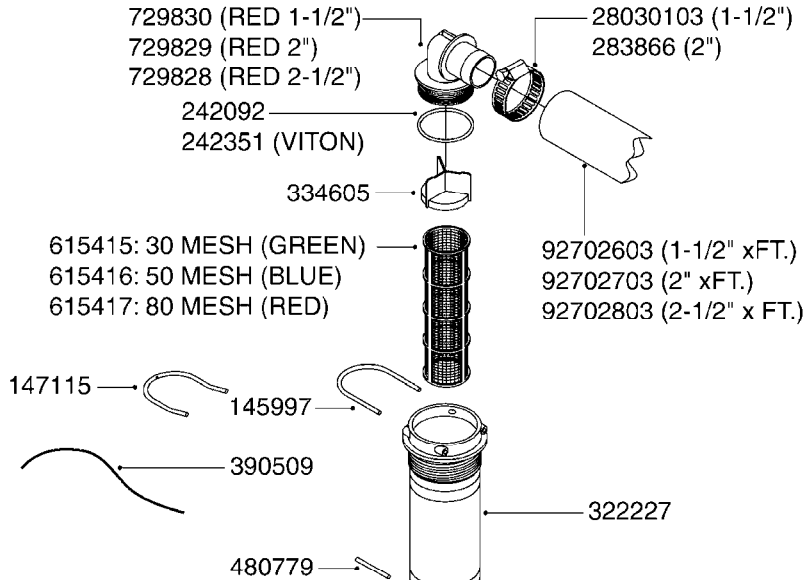

TOP SUCTION