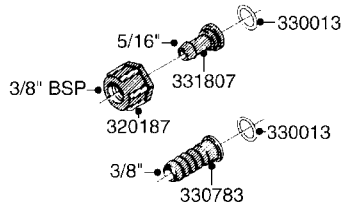

**H010**

parts-n°	order qty	description
240085	1	O-RING D13,1/8,3X02,4 NITRIL
241441	1	O-RING D29.3X3
242594	1	O-RING D14 X 1.78 SCH.70-EPDM
320084	1	FITT.DK NUT 1/2" BSP
320095	1	FITT.DK NUT 1" BSP
320117	1	FITT.DK CONN.1/2"BSP F. 1" CAP
320187	1	FITT.DK CAP 3/8" BSP BLACK
320283	1	FITT.DK NUT 3/4"BSP
320821	1	FITT.DK NUT 1-1/2" BSP
321495	1	FITT.DK REDUC 1/4'BSP F.3/4'NT
321576	1	FITT.DK CONN 1/2"BSP F.3/4"NUT
330013	1	O-RING D15/D10X2.5 F.3/8"NUT
330212	1	O-RING D19/D14X2.4 F.1/2"NUT
330326	1	O-RING D30/D24X2 F.1"NUT
330341	1	FITT.DK HB 1" F. 1" NUT
330595	1	O-RING D24.6/D20X2.1 -3/4"
330665	1	FITT.DK HB 3/4"F.1" NUT
330676	1	FITT.DK HB 3/8" F. 1/2" NUT
330687	1	FITT.DK HB 1/2" F. 1/2" NUT
330691	1	FITT.DK HB 3/4'F.3/4' NUT
330783	1	FITT.DK HB 3/8"F.3/8" NUT
331262	1	FITT.DK HB 1-1/2" F. 1-1/2"NUT
331273	1	O-RING D44/D38X2 F.1-1/2"
331446	1	FITT.DK HB 1" F.1-1/2" NUT
331807	1	FITT.DK HB 5/16" F.3/8" NUT
332286	1	FITT.DK HB 1/2" F. 3/4" NUT
332905	1	FITT.DK HB 1/2" F. 3/4" CAP
332927	1	PLUG F. NOZZLE TUBE 3/4'
333292	1	FITT.DK HB 1"O'RING F.1-1/2"
333664	1	FITT.DK HB 5/16' F. 1/2' NUT
334044	1	FITT.DK HB 3/4' F. 3/4' CAP
334059	1	FITT.DK EL 1" 110 DEG.F.1-1/2"
334123	1	FITT.DK HB 1-1/4"O-RNG F.1-1/2"
334150	1	FITT.DK HB 1-1/4" 110 F.1-1/2"
390542	1	PLUG WASHER FOR 3/4'CAP NUT
716236	1	FITT.DK HB 1/2" ASSY. F. 3/4"
716413	1	FITT.DK PLUG ASSY. F.NOZ TUBE
717426	1	FITT.DK REDUC 1/4"BSP F.3/4"N
720856	1	FITT.DK 1/2'BSP ASSY.F.3/4'NUT
724621	1	FITT.DK HB 3/4"ASSY F.3/4" NUT