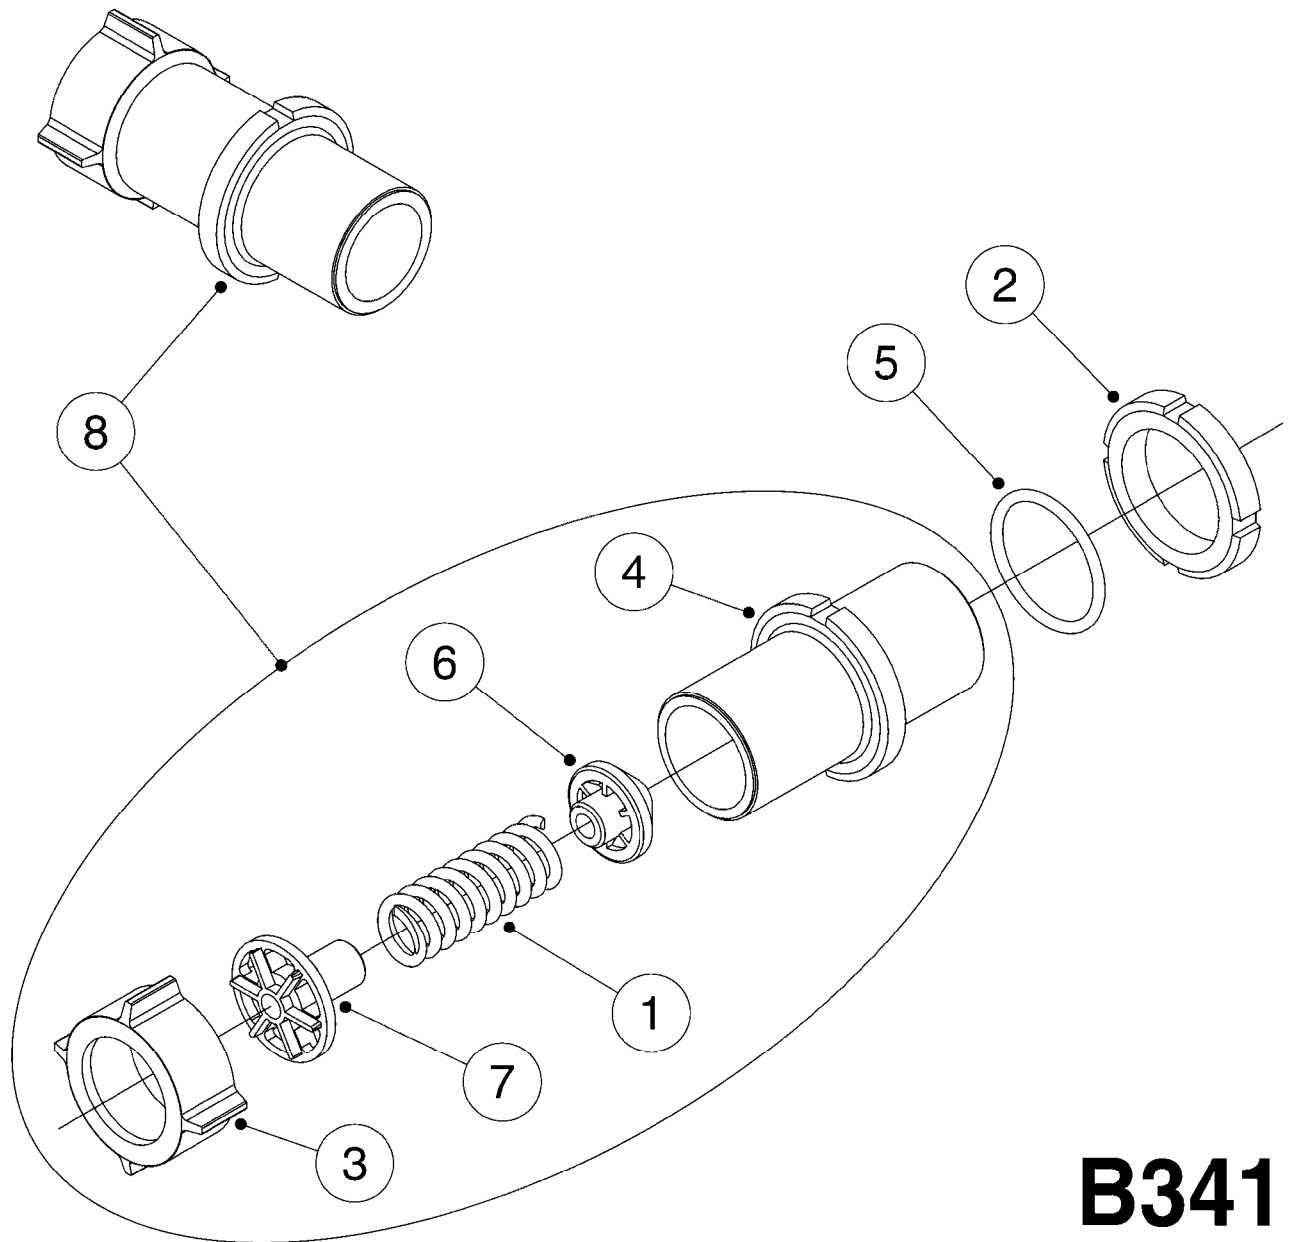

B341

PRESSURE RELIEF VALVE
B341-HIN, 10:05:11

Page 1

Date 06.04.2015 10:39

Pos.	parts-n°	order qty	description
1	220706	1	SPRING SCF 12 BAR
1	220734	1	SPRING SCF 25 BAR
2	320795	1	FITT.DK NUT 1-1/2" BSP JAMB
3	320821	1	FITT.DK NUT 1-1/2" BSP
4	321915	1	HOUSING F. SAFETY VALVE
5	330072	1	O-RING D53.5/D45.5X4
6	333853	1	CONE D35.4
7	333864	1	GUIDE F. SAFETY VALVE SPRING
8	722971	1	SAFETY VALVE SCF 217PSI (15BAR)
8	724891	1	SAFETY VALVE SCF 25 BAR