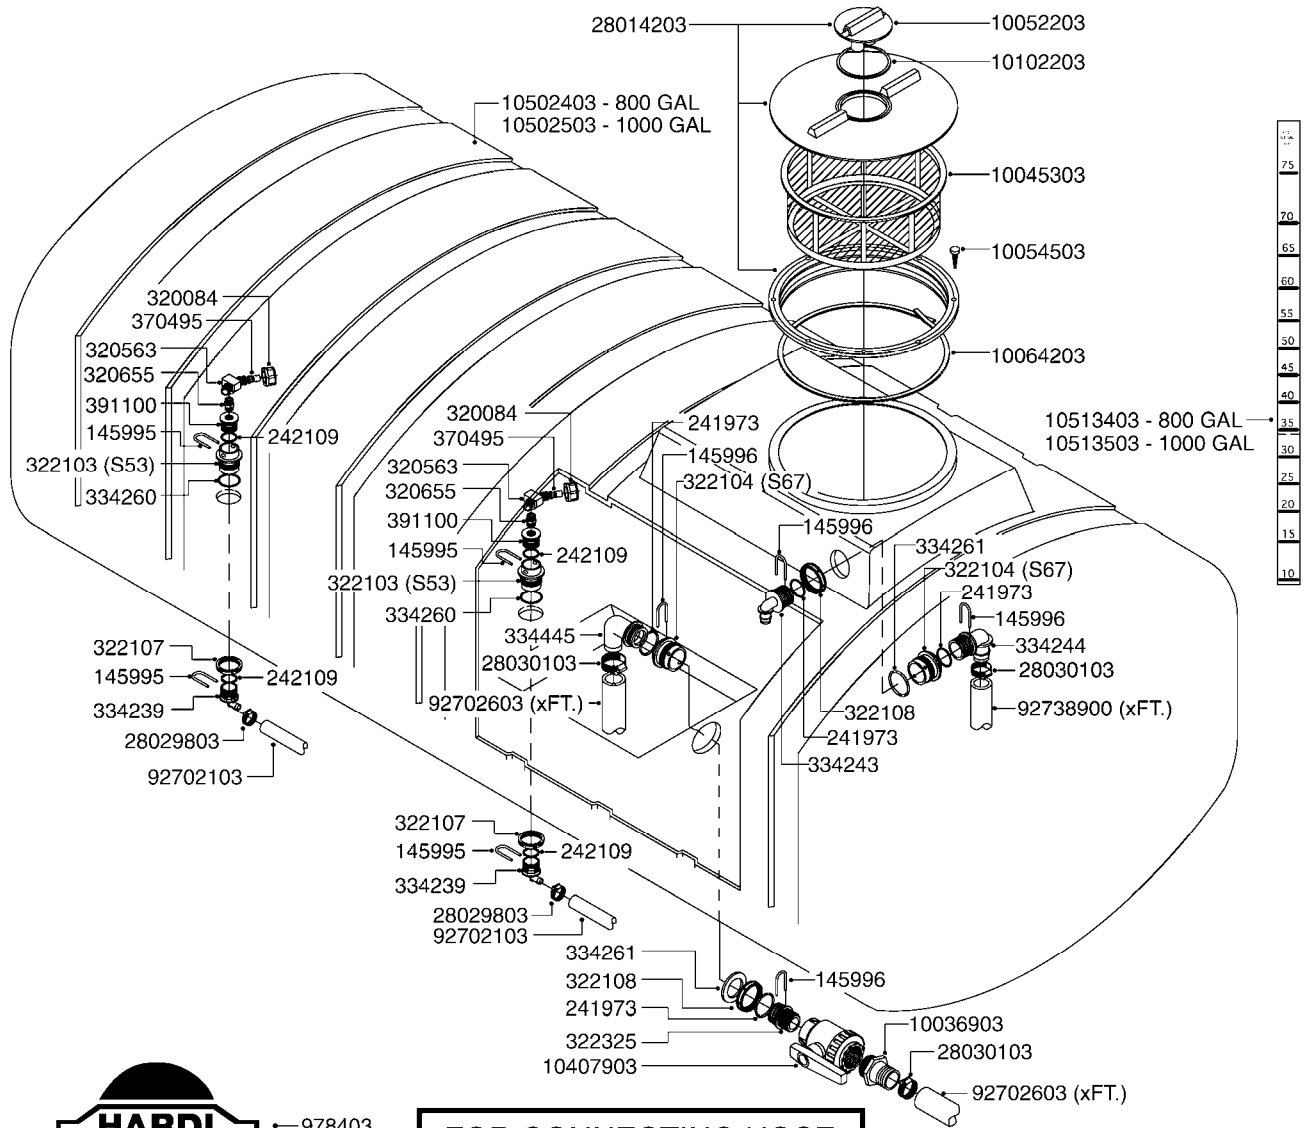

BOOM-NOZZLES QUINTASTREAM  
D706-HIN, 14:12:07

Page 0

Date 06.04.2015 10:40

**D706**

BOOM-NOZZLES QUINTASTREAM  
D706-HIN, 14:12:07

Page 1

Date 06.04.2015 10:40

Pos.	parts-n°	order qty	description
1	372011	1	NOZZLE ISO QS-015-5H GREEN
1	372012	1	NOZZLE ISO QS-02-5H YELLOW
1	372013	1	NOZZLE ISO QS-03-5H BLUE
1	372014	1	NOZZLE ISO QS-04-5H RED
1	372015	1	NOZZLE ISO QS-05-5H BROWN
1	372016	1	NOZZLE ISO QS-06-5H GREY
1	372017	1	NOZZLE ISO QS-08-5H WHITE
1	372018	1	NOZZLE ISO QS-10-5H LT. BLUE
1	372019	1	NOZZLE ISO QS-15-5H LT. GREEN
2	372002	1	ISO QNTSTRM 015 S-GREEN
2	372003	1	ISO QNTSTRM 02 S-YELLOW
2	372004	1	ISO QNTSTRM 03 S-BLUE
2	372005	1	ISO QNTSTRM 04 S-RED
2	372006	1	ISO QNTSTRM 05 S-BROWN
2	372007	1	ISO QNTSTRM 06 S-GREY
2	372008	1	ISO QNTSTRM 08 S-WHITE
2	372009	1	ISO QNTSTRM 10 S-LT.BLU
2	372010	1	ISO QNTSTRM 15 S-LT.GRN