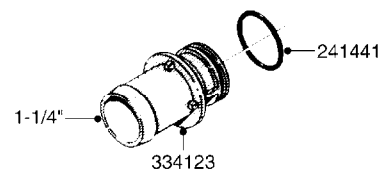

**H010**

parts-n°	order qty	description
240085	1	O-RING D13,1/8,3X02,4 NITRIL
241441	1	O-RING D29.3X3
242594	1	O-RING D14 X 1.78 SCH.70-EPDM
320084	1	FITT.DK NUT 1/2" BSP
320095	1	FITT.DK NUT 1" BSP
320117	1	FITT.DK CONN.1/2"BSP F. 1" CAP
320187	1	FITT.DK CAP 3/8" BSP BLACK
320283	1	FITT.DK NUT 3/4"BSP
320821	1	FITT.DK NUT 1-1/2" BSP
321495	1	FITT.DK REDUC 1/4'BSP F.3/4'NT
321576	1	FITT.DK CONN 1/2"BSP F.3/4"NUT
330013	1	O-RING D15/D10X2.5 F.3/8"NUT
330212	1	O-RING D19/D14X2.4 F.1/2"NUT
330326	1	O-RING D30/D24X2 F.1"NUT
330341	1	FITT.DK HB 1" F. 1" NUT
330595	1	O-RING D24.6/D20X2.1 -3/4"
330665	1	FITT.DK HB 3/4"F.1" NUT
330676	1	FITT.DK HB 3/8" F. 1/2" NUT
330687	1	FITT.DK HB 1/2" F. 1/2" NUT
330691	1	FITT.DK HB 3/4'F.3/4' NUT
330783	1	FITT.DK HB 3/8"F.3/8" NUT
331262	1	FITT.DK HB 1-1/2" F. 1-1/2"NUT
331273	1	O-RING D44/D38X2 F.1-1/2"
331446	1	FITT.DK HB 1" F.1-1/2" NUT
331807	1	FITT.DK HB 5/16" F.3/8" NUT
332286	1	FITT.DK HB 1/2" F. 3/4" NUT
332905	1	FITT.DK HB 1/2" F. 3/4" CAP
332927	1	PLUG F. NOZZLE TUBE 3/4'
333292	1	FITT.DK HB 1"O'RING F.1-1/2"
333664	1	FITT.DK HB 5/16' F. 1/2' NUT
334044	1	FITT.DK HB 3/4' F. 3/4' CAP
334059	1	FITT.DK EL 1" 110 DEG.F.1-1/2"
334123	1	FITT.DK HB 1-1/4"O-RNG F.1-1/2"
334150	1	FITT.DK HB 1-1/4" 110 F.1-1/2"
390542	1	PLUG WASHER FOR 3/4'CAP NUT
716236	1	FITT.DK HB 1/2" ASSY. F. 3/4"
716413	1	FITT.DK PLUG ASSY. F.NOZ TUBE
717426	1	FITT.DK REDUC 1/4"BSP F.3/4"N
720856	1	FITT.DK 1/2'BSP ASSY.F.3/4'NUT
724621	1	FITT.DK HB 3/4"ASSY F.3/4" NUT