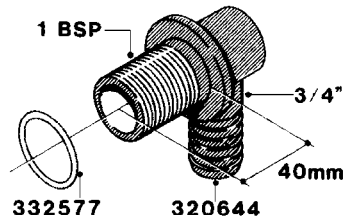

H060

FITTINGS - BULKHEAD
H060-HIN, 01:01:01

Page 1

Date 06.04.2015 10:41

parts-n°	order qty	description
141046	1	NUT 3/8" BSP
141341	1	NUT 1/4' BSP
240284	1	O-RING D82,5/75 X 3,5
320456	1	FITT.DK BULKHEAD 1"BSP DOUBLE
320467	1	FITT.DK BULKHEAD 1"BSP SINGLE
320471	1	FITT.DK NUT 1" BSP JAMB
320541	1	FITT.DK BULKHEAD 2-1/2'BSP SIN
320552	1	FITT.DK NUT 2-1/2' BSP JAMB
320644	1	FITT.DK ELB.3/4"HB X 1" BSP
320784	1	FITT.DK CAP 1-1/2" BSP
320795	1	FITT.DK NUT 1-1/2" BSP JAMB
320935	1	FITT.DK BULKHEAD 1/4' BSP SING
320946	1	FITT.DK BULKHEAD 3/8' BSP SING
321296	1	FITT.DK BULKHEAD 1/2" BSP SING
321307	1	FITT.DK NUT 1/2" BSP JAMB
321333	1	FITT.DK BULK 1-1/2" X 1"F BSP
330061	1	O-RING D16/D11X2,5
330072	1	O-RING D53.5/D45.5X4
330212	1	O-RING D19/D14X2.4 F.1/2"NUT
332577	1	O-RING D38/D30X4 F.1" PUR.
332592	1	O-RING D26/D20X3