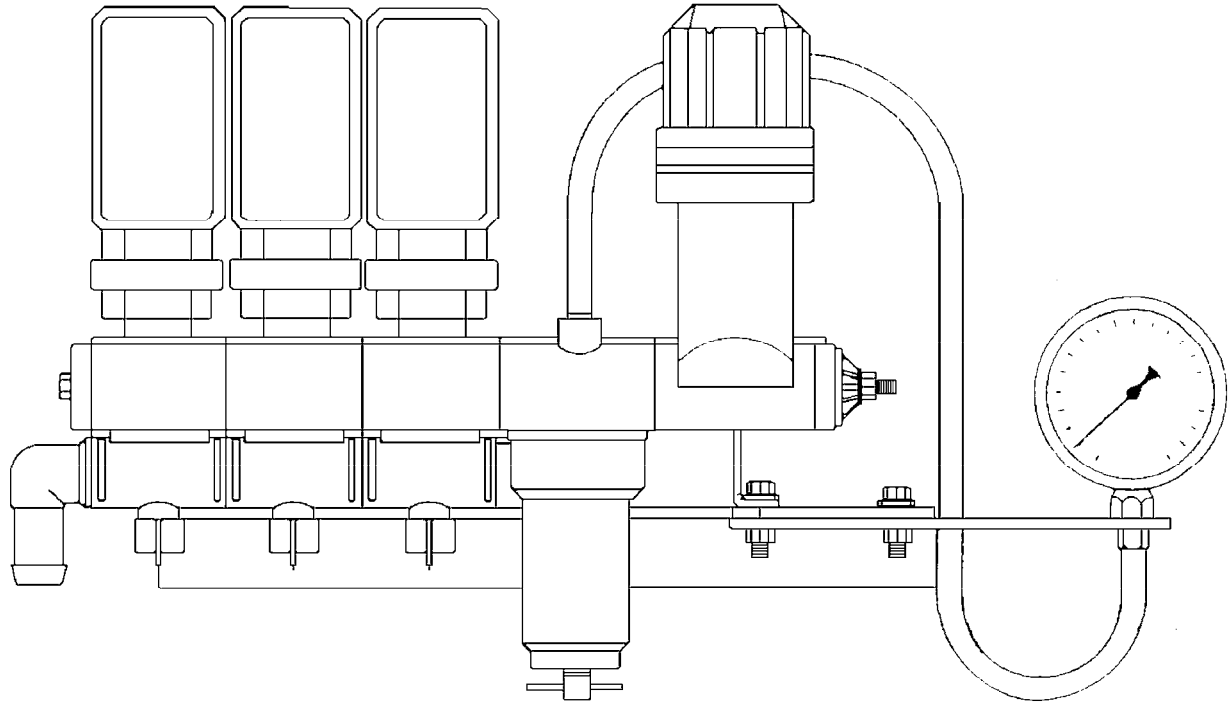

COMPLETE ASSEMBLIES
WHOLEGOODS ITEMS

70043903 - COMPLETE ASSEMBLY

G610

REMOTE GAUGE-ESC SPRAYERS-4"
G610-HIN, 12:12:05

Page 1
Date 06.04.2015 10:41

parts-n°	order qty	description
145632	1	FITT.DK HB 1/4' BRASS F.GUAGE
146210	1	NUT 1/4'BSP BRASS
282391	1	CLAMP HOSE CRIMP 5/16'
320972	1	FITT.DK HB 5/16'- 1/4' BSP
330396	1	O-RING D11.2/D6.6X3.2
421046	1	BOLT HEX 8.8 DEL M8X25 FT A2 DIN933
460143	1	NUT HEX M8 LOCK A2 DIN985
927268	1	HOSE R X PVC X 1/4 X 0012"
10028603	1	WASHER LOCK 5/16'
10428003	1	BKT. FOR ESC GAUGE KIT
28026103	1	GAUGE 200PSI/BR,4",1/4"BSP-BTM
70043903	1	*GAUGE KIT,4" OP UNIT INFEILD