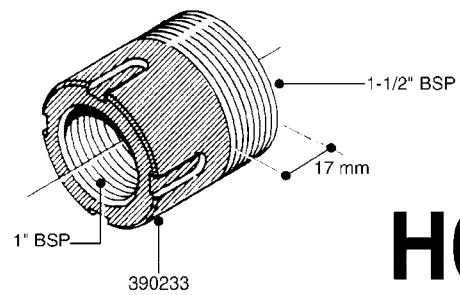

**H030**

FITTINGS - HEXAGON NIPPLES  
H030-HIN, 01:01:01

Page 1

Date 06.04.2015 10:41

parts-n°	order qty	description
10015303	1	FITT.PO.HN 1.00X1.00 M1000
10425003	1	FITT.PO.HN 1.25X1.00 MCPHEE
320132	1	FITT.DK HN 1" BSP
320176	1	FITT.DK HN 3/8"X1/2" BSP
320445	1	FITT.DK HN 1/4"X3/8" BSP
320655	1	FITT.DK HN 1/2"-1/2" BSP
320692	1	FITT.DK HN 3/8'BSPX1/4'NPT
320703	1	FITT.DK HN 3/8BSP X1/2 &1/4NPT
320725	1	FITT.DK NIPPLE 3/8"-3/8" BSP
320902	1	FITT.DK HN 3/8'X 1/4' BSP
390232	1	FITT.DK HN 1-1/2' X 1-1/4' BSP
390276	1	FITT.DK HN 1'BSP