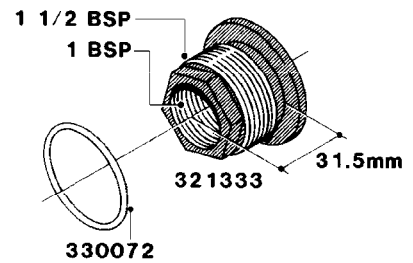

H060

FITTINGS - BULKHEAD
H060-HIN, 01:01:01

Page 1

Date 06.04.2015 10:41

parts-n°	order qty	description
141046	1	NUT 3/8" BSP
141341	1	NUT 1/4' BSP
240284	1	O-RING D82,5/75 X 3,5
320456	1	FITT.DK BULKHEAD 1"BSP DOUBLE
320467	1	FITT.DK BULKHEAD 1"BSP SINGLE
320471	1	FITT.DK NUT 1" BSP JAMB
320541	1	FITT.DK BULKHEAD 2-1/2'BSP SIN
320552	1	FITT.DK NUT 2-1/2' BSP JAMB
320644	1	FITT.DK ELB.3/4"HB X 1" BSP
320784	1	FITT.DK CAP 1-1/2" BSP
320795	1	FITT.DK NUT 1-1/2" BSP JAMB
320935	1	FITT.DK BULKHEAD 1/4' BSP SING
320946	1	FITT.DK BULKHEAD 3/8' BSP SING
321296	1	FITT.DK BULKHEAD 1/2" BSP SING
321307	1	FITT.DK NUT 1/2" BSP JAMB
321333	1	FITT.DK BULK 1-1/2" X 1"F BSP
330061	1	O-RING D16/D11X2,5
330072	1	O-RING D53.5/D45.5X4
330212	1	O-RING D19/D14X2.4 F.1/2"NUT
332577	1	O-RING D38/D30X4 F.1" PUR.
332592	1	O-RING D26/D20X3