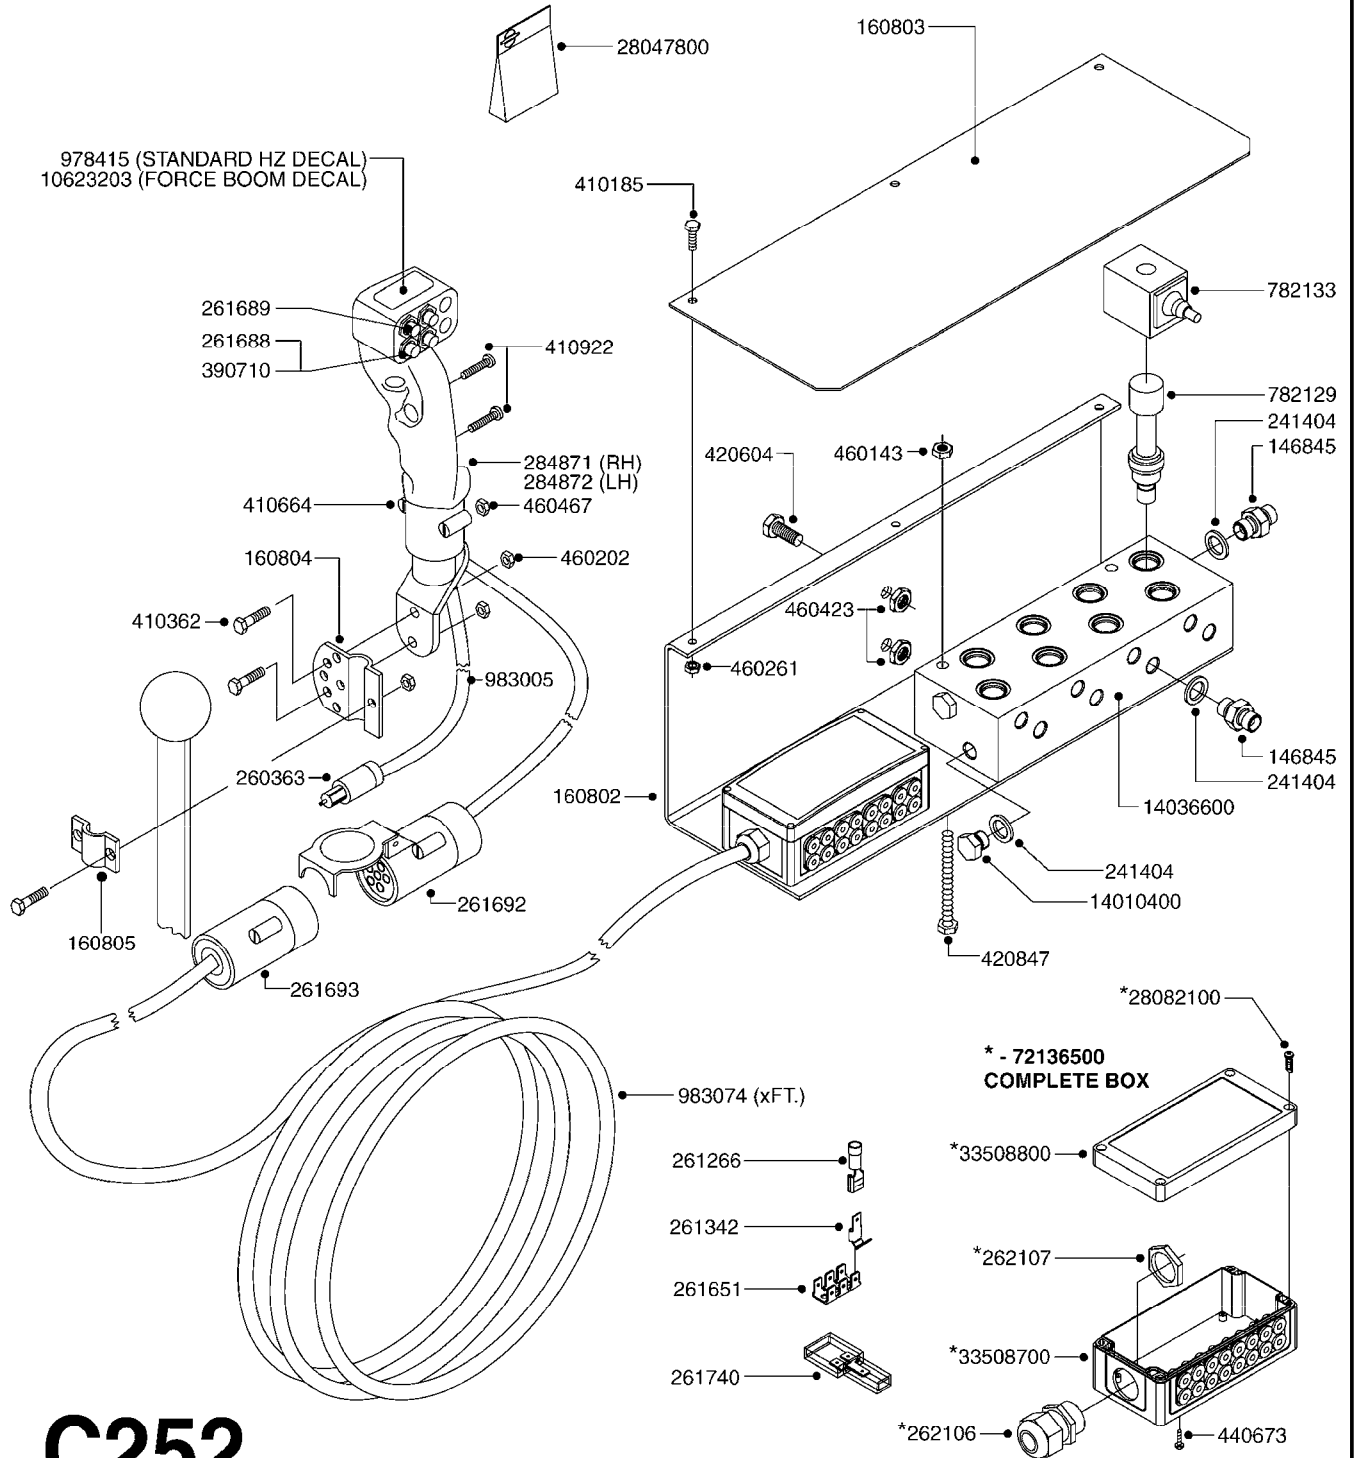

JOYSTICK COMPLETE: 730180

**C250**

HYD EAGLE HZ JOYSTICK CONTROL  
C250-HIN, 14:12:07

parts-n°	order qty	description
146845	1	HEX NIPPLE 1/4"X1/4"
147134	1	MANIFOLD 4-FUNCTION
160802	1	MOUNT PLATE F.HYD SOLENOID'HZ'
160803	1	COVER PLATE F.HYD SOLENOID'HZ'
160804	1	MOUNT BRACKET F.HANDLE
160805	1	MOUNT STRAP F.HANDLE
241404	1	DOWTYSEAL 1/4"
242220	1	GASKET F. HIRSMANN PLUG
242399	1	O-RING F.HYD SOLENOID VALVE
260363	1	PLUG 2 POLE 12V
261266	1	CONNECTOR END F.CABLE HP
261342	1	SPADE F.ELEC.3 WAY CONNECTOR
261344	1	HIRSCHMANN PLUG B
261651	1	SPADE F.ELEC.6 POLE CONNECTOR
261688	1	SWITCH F. HANDLE WHITE
261689	1	CAP RUBBER F. SWITCH JOYSTICK
261692	1	PLUG ELEC.7 POLE FEMALE F.CABL
261693	1	PLUG ELEC. 7 POLE MALE
261740	1	SPADE F.ELEC.3 POLE CONN.INSUL
262106	1	BULKHEAD F. CABLE 6.5-14 BLACK
262107	1	NUT F. BULKHEAD CABLE BLACK
284871	1	CONTROL HANDLE RIGHT HALF
284872	1	CONTROL HANDLE LEFT HALF
285331	1	SEAL KIT F. HZ HYD.SOLENOID 96
390710	1	SWITCH F.HANDLE GREY MACHINED
410185	1	BOLT HEX 8.8 DEL M6X16 A2
410362	1	BOLT HEX 8.8 SS M6X20 FT
410664	1	BOLT HEX M5 X 20
410922	1	CYL.SKR 8.8 DEL M4X20 RST
411029	1	SCREW M3X35 F.HIRSMANN PLUG
420604	1	BOLT HEX 8.8 DEL M10X25 FT DIN933
420847	1	BOLT HEX 8.8 DEL M8X85
440673	1	SCREW F.PLASTIC 5X12 SS
460143	1	NUT HEX M8 LOCK A2 DIN985
460202	1	NUT HEX M6
460261	1	NUT HEX M6X1 LOCK A2 DIN985
460423	1	NUT HEX M10X1.5 LOCK
460467	1	NUT HEX M5 GALV.
730180	1	HYD.KIT JOYSTICK CTRL HANDLE
782079	1	CARTRIDGE VALVE
782081	1	SOLENOID F. CARTRIDGE VALVE
978415	1	DECAL CONTROL HANDLE
983005	1	ELEC. CABLE 2 WIRE X 1.5MM
983074	1	ELEC. CABLE 5 WIRE X 1.5MM
10623203	1	DECAL F.JOYSTICK - FORCE
14010400	1	PLUG 1/4" BSP
28082100	1	SCREW F. BOX LID 1/4" L=20
33508700	1	BOX 160X80X40 BLACK 1-HOLE
33508800	1	LID 160X80X15 BLK W/SCREWS
72136500	1	UNIV. CONNECTION BOX F. EC