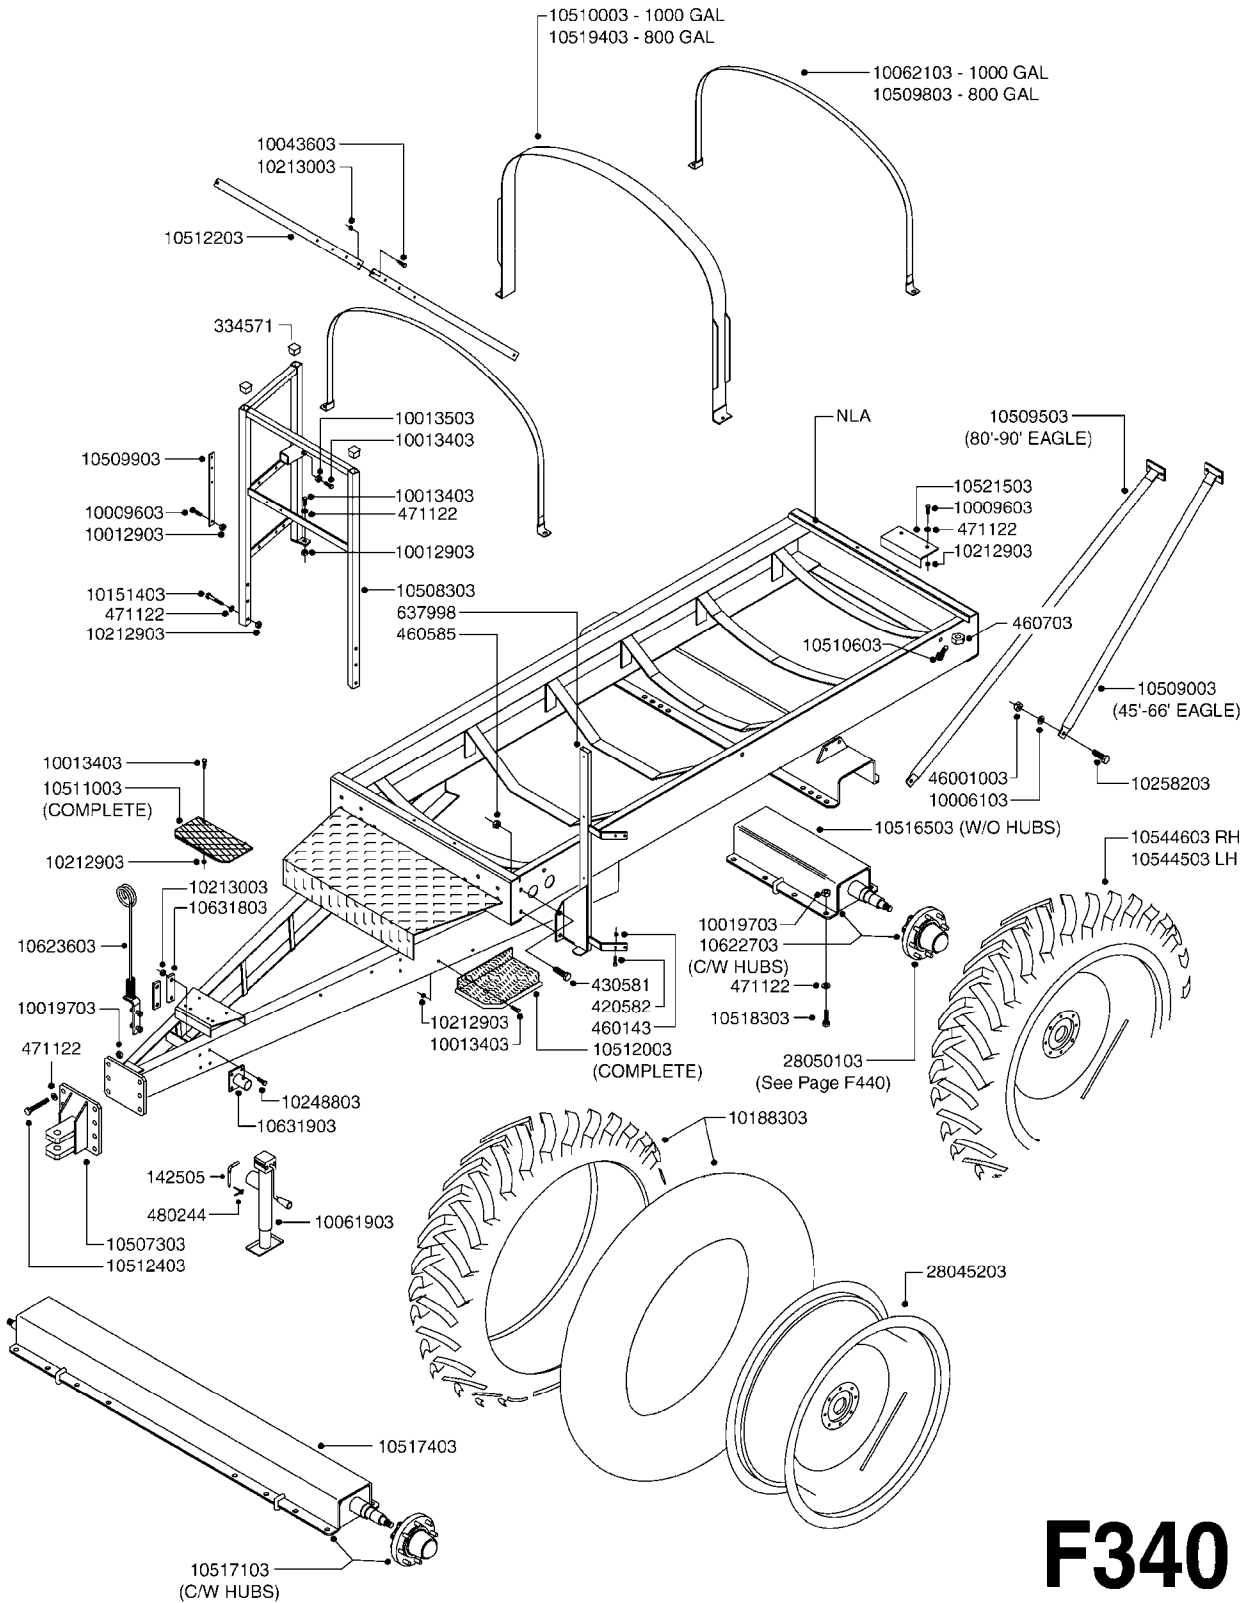

**F340**

FRAME-NAV.M HC800/1000 PRE'05  
F340-HIN, 27:05:09

Page 1  
Date 06.04.2015 10:40

parts-n°	order qty	description
142505	1	LOCKING PAWL 12 X 70MM
334571	1	TAPON 40x40x2 EMBELLECEDOR
420582	1	BOLT HEX 8.8 DEL M8X20 FT A2
430581	1	BOLT HEX 8.8 DEL M16X40 FT
460143	1	NUT HEX M8 LOCK A2 DIN985
460585	1	NUT HEX M16X2 LOCK
460703	1	NUT HEX M12X1.75 LOCK DIN985
471122	1	WASHER D20/D10.5X2 SS
480244	1	PIN SNAP D4.5
637998	1	MANIFOLD BKT. NAVIGATOR
10006103	1	WASHER PLATE 5/8
10009603	1	BOLT HEX 3/8 NC GR.2 01.00"
10012903	1	PUMP HYPRO C9016 540 RPM 90023
10013403	1	BOLT HEX 3/8-16X1 1/4 HCS Z5
10013503	1	NUT HEX NC 3/8"
10019703	1	NUT HEX NC FHN 3/4-10 Z 5
10043603	1	BOLT HEX 7/16 NC GR.5 01.25"
10061903	1	JACK F300/500/575 5000LB
10062103	1	STRAP F. NAV M TNK 1000 110"LG
10151403	1	BOLT HEX 3/8 NC GR.2 02.50"
10188303	1	TIRE 13.6" X 38"
10212903	1	NUT HEX NC (NYLON LOCK) 3/8"
10213003	1	NUT HEX NC (NYLON LOCK) 7/16"
10248803	1	BOLT HEX 7/16 NC GR.2 02.00"
10258203	1	BOLT HEX 5/8 NC GR.2 02.00"
10507303	1	CLEVIS NAV.550/800/1000 GAL.
10508303	1	HANDRAIL NAV 800/1000 GAL.
10509003	1	SIDE BRACE NAV8/1000 45-66'EAG
10509503	1	SIDE BRACE NAV8/1000 80-90'EAG
10509803	1	STRAP F.NAV TANK 800 GAL.
10509903	1	FLATBAR F.FILTER
10510003	1	STRAP F.TANK REINFOR.1000 NAV
10510603	1	BOLT F.ANCHOR STRAP
10511003	1	FRONT STEP ASSY.550/800/1000
10512003	1	SIDE STEP ASSY.550/800/1000
10512203	1	FLATBAR SIDE STRAP F.NAV8/1000
10512403	1	BOLT HEX 3/4 NC GR.8 02.25"
10516503	1	INSERT W/M NAV HC W/SPINDLE
10517103	1	AXLE ASSY NAV M 1000 HC 120"
10517403	1	AXLE W/M NAV.HC 120"W/SPINDLES
10518303	1	BOLT HEX 2&3/4 NC GR.8 3.00"
10519403	1	STRAP F.TANK REINFOR.800 NAV
10521503	1	NAV TANK STOP BKT.KIT
10544503	1	TIRE ASSY 13.6 X 38 LH 8BLT HD
10544603	1	TIRE ASSY 13.6 X 38 RH 8BLT HD
10622703	1	AXLE ASSY NAV M 1000 HC 72-88"
10623603	1	CABLE & HOSE HOLDER NAV.
10631803	1	FLATBAR 1/4" x 110MM F.JACK
10631903	1	JACK MOUNT NAV550/1000 W/MOUNT
28045203	1	RIM 38X12 8/8/6 1.06-OS GRAY
28050103	1	HUB F 3" 758 7500# PACKAGE
46001003	1	NUT HEX 5/8"-11 NYLOCK