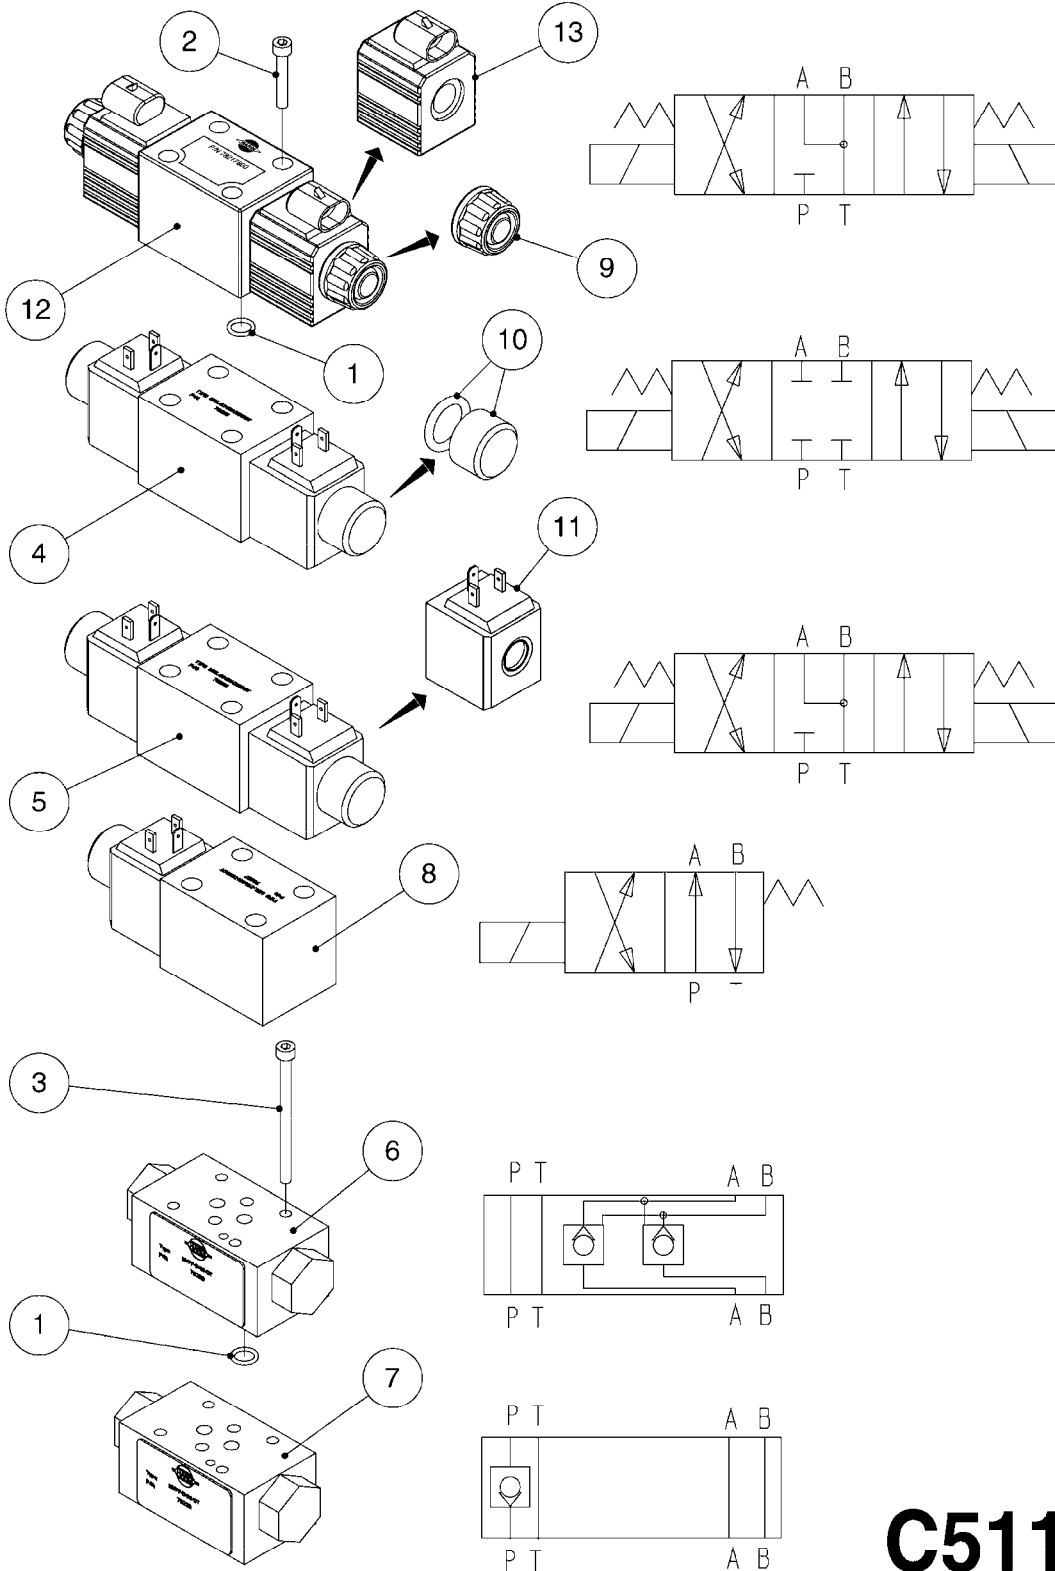

**C252**

HYD EAGLE HZ JOYSTICK 2005  
C252-HIN, 14:12:07

Page 1

Date 06.04.2015 10:40

parts-n°	order qty	description
146845	1	HEX NIPPLE 1/4"X1/4"
160802	1	MOUNT PLATE F.HYD SOLENOID'HZ'
160803	1	COVER PLATE F.HYD SOLENOID'HZ'
160804	1	MOUNT BRACKET F.HANDLE
160805	1	MOUNT STRAP F.HANDLE
241404	1	DOWTYSEAL 1/4"
260363	1	PLUG 2 POLE 12V
261266	1	CONNECTOR END F.CABLE HP
261342	1	SPADE F.ELEC.3 WAY CONNECTOR
261651	1	SPADE F.ELEC.6 POLE CONNECTOR
261688	1	SWITCH F. HANDLE WHITE
261689	1	CAP RUBBER F. SWITCH JOYSTICK
261692	1	PLUG ELEC.7 POLE FEMALE F.CABL
261693	1	PLUG ELEC. 7 POLE MALE
261740	1	SPADE F.ELEC.3 POLE CONN.INSUL
262106	1	BULKHEAD F. CABLE 6.5-14 BLACK
262107	1	NUT F. BULKHEAD CABLE BLACK
284871	1	CONTROL HANDLE RIGHT HALF
284872	1	CONTROL HANDLE LEFT HALF
390710	1	SWITCH F.HANDLE GREY MACHINED
410185	1	BOLT HEX 8.8 DEL M6X16 A2
410362	1	BOLT HEX 8.8 SS M6X20 FT
410664	1	BOLT HEX M5 X 20
410922	1	CYL.SKR 8.8 DEL M4X20 RST
420604	1	BOLT HEX 8.8 DEL M10X25 FT DIN933
420847	1	BOLT HEX 8.8 DEL M8X85
440673	1	SCREW F.PLASTIC 5X12 SS
460143	1	NUT HEX M8 LOCK A2 DIN985
460202	1	NUT HEX M6
460261	1	NUT HEX M6X1 LOCK A2 DIN985
460423	1	NUT HEX M10X1.5 LOCK
460467	1	NUT HEX M5 GALV.
782129	1	SOLENOID VALVE 25L, 3/4"NC
782133	1	SOLENOID W.CABLE F.VALVE782129
978415	1	DECAL CONTROL HANDLE
983005	1	ELEC. CABLE 2 WIRE X 1.5MM
983074	1	ELEC. CABLE 5 WIRE X 1.5MM
10623203	1	DECAL F.JOYSTICK - FORCE
14010400	1	PLUG 1/4" BSP
14036600	1	MANIFOLD 4-FUNCTION SPC 2004
28047800	1	SEAL KIT F.782129
28082100	1	SCREW F. BOX LID 1/4" L=20
33508700	1	BOX 160X80X40 BLACK 1-HOLE
33508800	1	LID 160X80X15 BLK W/SCREWS
72136500	1	UNIV. CONNECTION BOX F. EC