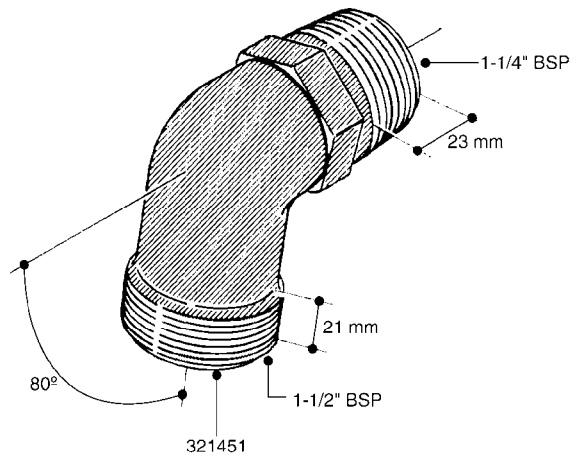

**H040**

FITTINGS - NIPPLES & ELBOWS  
H040-HIN, 01:01:01

Page 1  
Date 06.04.2015 10:41

parts-n°	order qty	description
10530803	1	FITT.PO.SE 2.00X2.00 45 DEG.
320191	1	FITT.DK ELB 3/8' BSP 45 DEGREE
320482	1	FITT.DK ELB. 1/2" BSP 60 DEG.
320596	1	FITT.DK ELB 3/8'-1/2' BSP 45DEG
320607	1	FITT.DK HN 3/8M X 3/8F BSP LNG
320633	1	FITT.DK HN 3/8"M X 3/8"F BSP
321451	1	FITT.DK ELB.1-1/2 X1-1/4 80DEG
321532	1	FITT.DK REDUC 3/4' X 1/2' BSP
390233	1	FITT.DK REDUC 1-1/2" X 1" BSP