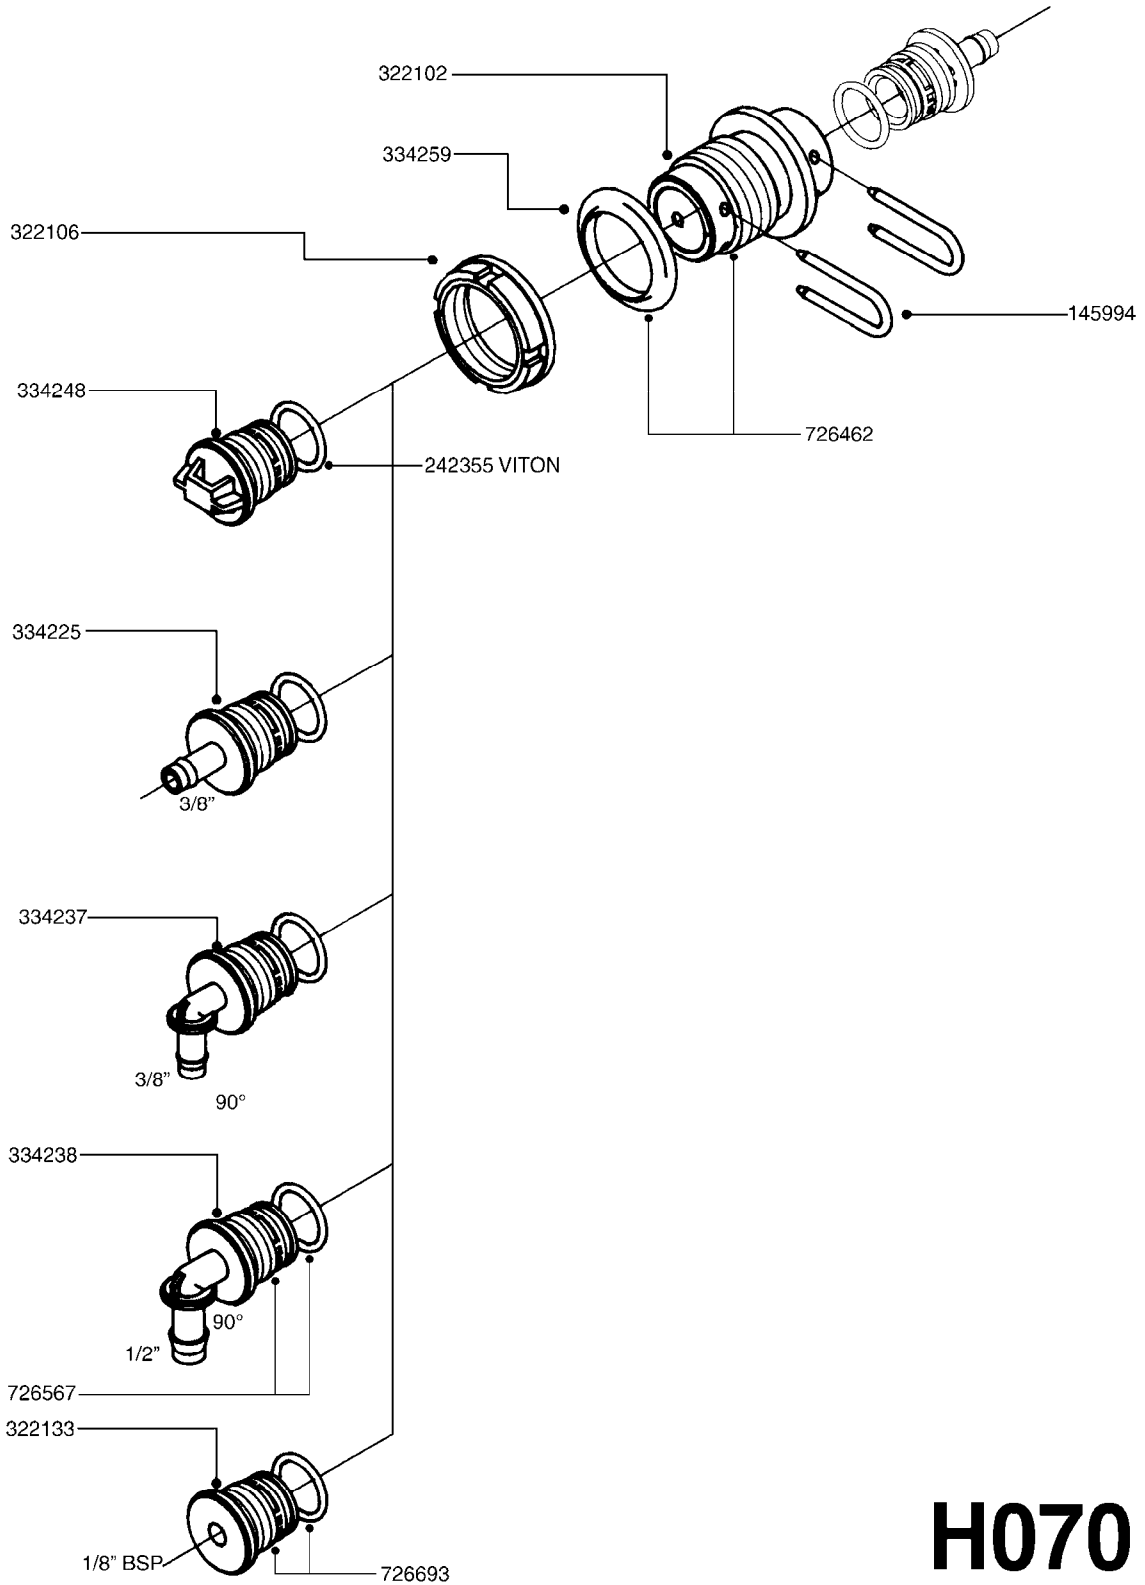

H070

FITTINGS - S-40
H070-HIN, 01:02:12

Page 1

Date 06.04.2015 10:41

parts-n°	order qty	description
145994	1	FITT.DK S-40 FORK
242355	1	O-RING D19.2X3.0 VITON F.S-40
322102	1	FITT.DK S-40 BULKHEAD
322106	1	FITT.DK S-40 BULKHEAD NUT
322133	1	FITT.DK S-40 PLUG W 1/8 THREAD
334225	1	FITT.DK S-40 STR.3/8'
334237	1	FITT.DK S-40 ELB.3/8'
334238	1	FITT.DK S-40 ELB.1/2'
334248	1	FITT.DK S-40 PLUG
334259	1	GASKET F. S-40 BULKHEAD
726462	1	FITT. S40 BULHEAD W. GASKET
726567	1	FITT.DK S-40 ELB.1/2" W.ORING
726693	1	FITT.DK S-40 PLUG 1/8BSP ORING