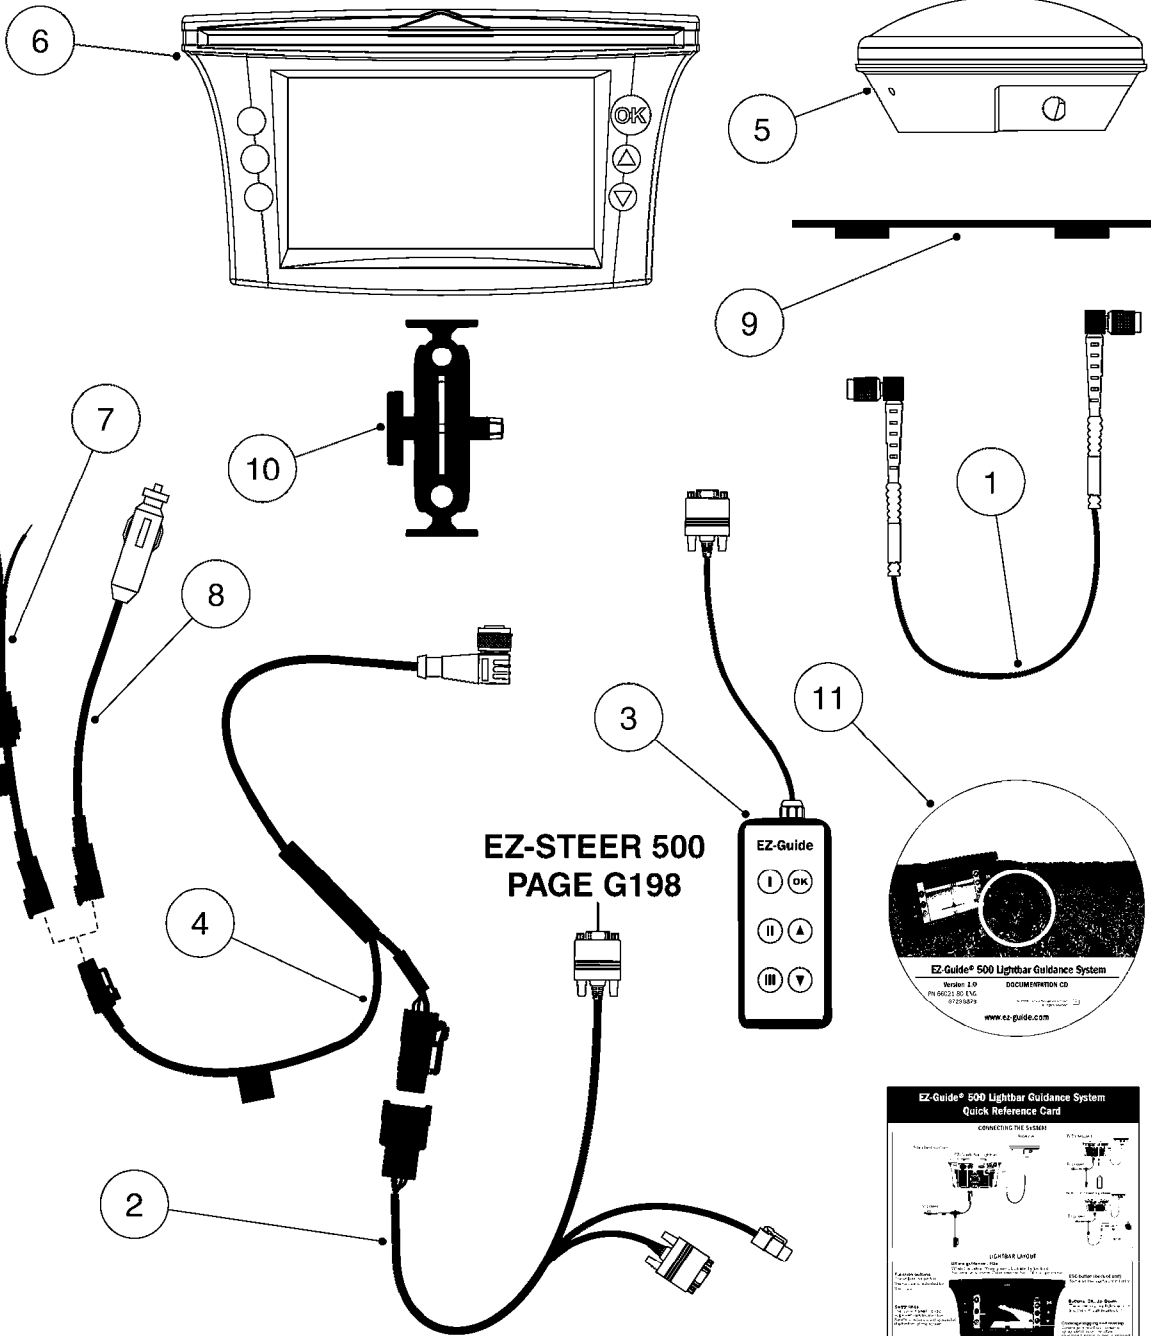

EZ-STEER 500
PAGE G198

EZ-GUIDE 500 LIGHTBAR
G197-HIN, 09:12:09

Page 1

Date 06.04.2015 10:40

Pos.	parts-n°	order qty	description
1	26007603	1	CABLE, ANTENNA, EZGUIDEPLUS
2	26012203	1	EZ-STEER/GUIDE 500 ADAPT.CABLE
3	26015303	1	REMOTE KEYPAD EZGUIDE 500/250
3	28048403	1	DECAL - REMOTE OVERLAY 500/250
4	26015403	1	EZ-GUIDE 500 CABLE POWER/CAN90
5	26015503	1	EZ-GUIDE 500 Z PLUS ANTENNA
5	26015603	1	ANTENNA AG15 L1,EZ GDE 500/250
6	26015703	1	EZ-GUIDE 500 DGPS DISPLAY
6	26015803	1	EZ-GUIDE 500 OMNISTAR DISPLAY
7	26016103	1	EZ-GUIDE 500 CABLE UNTERM.FUSE
8	26016203	1	EZ-GUIDE 500 POWER CONN.CABLE
9	28048203	1	EZ-GUIDE 500 MOUNT F.AG15 ANT.
10	28048303	1	EZ-GUIDE 250/500 RAM MNT.1.5"
11	29003803	1	EZ-GUIDE 500 CD,GET.STARTED V1
12	67215403	1	EZ-GUIDE 500 QUICK REF.CARD V1
13	84208303	1	EZ GUIDE 500 LIGHTBAR (DGPS)
13	84208403	1	EZ GUIDE 500 LIGHTBAR (XP/HP)
13	84208503	1	EZ GUIDE 500 LIGHTBAR (RTK)