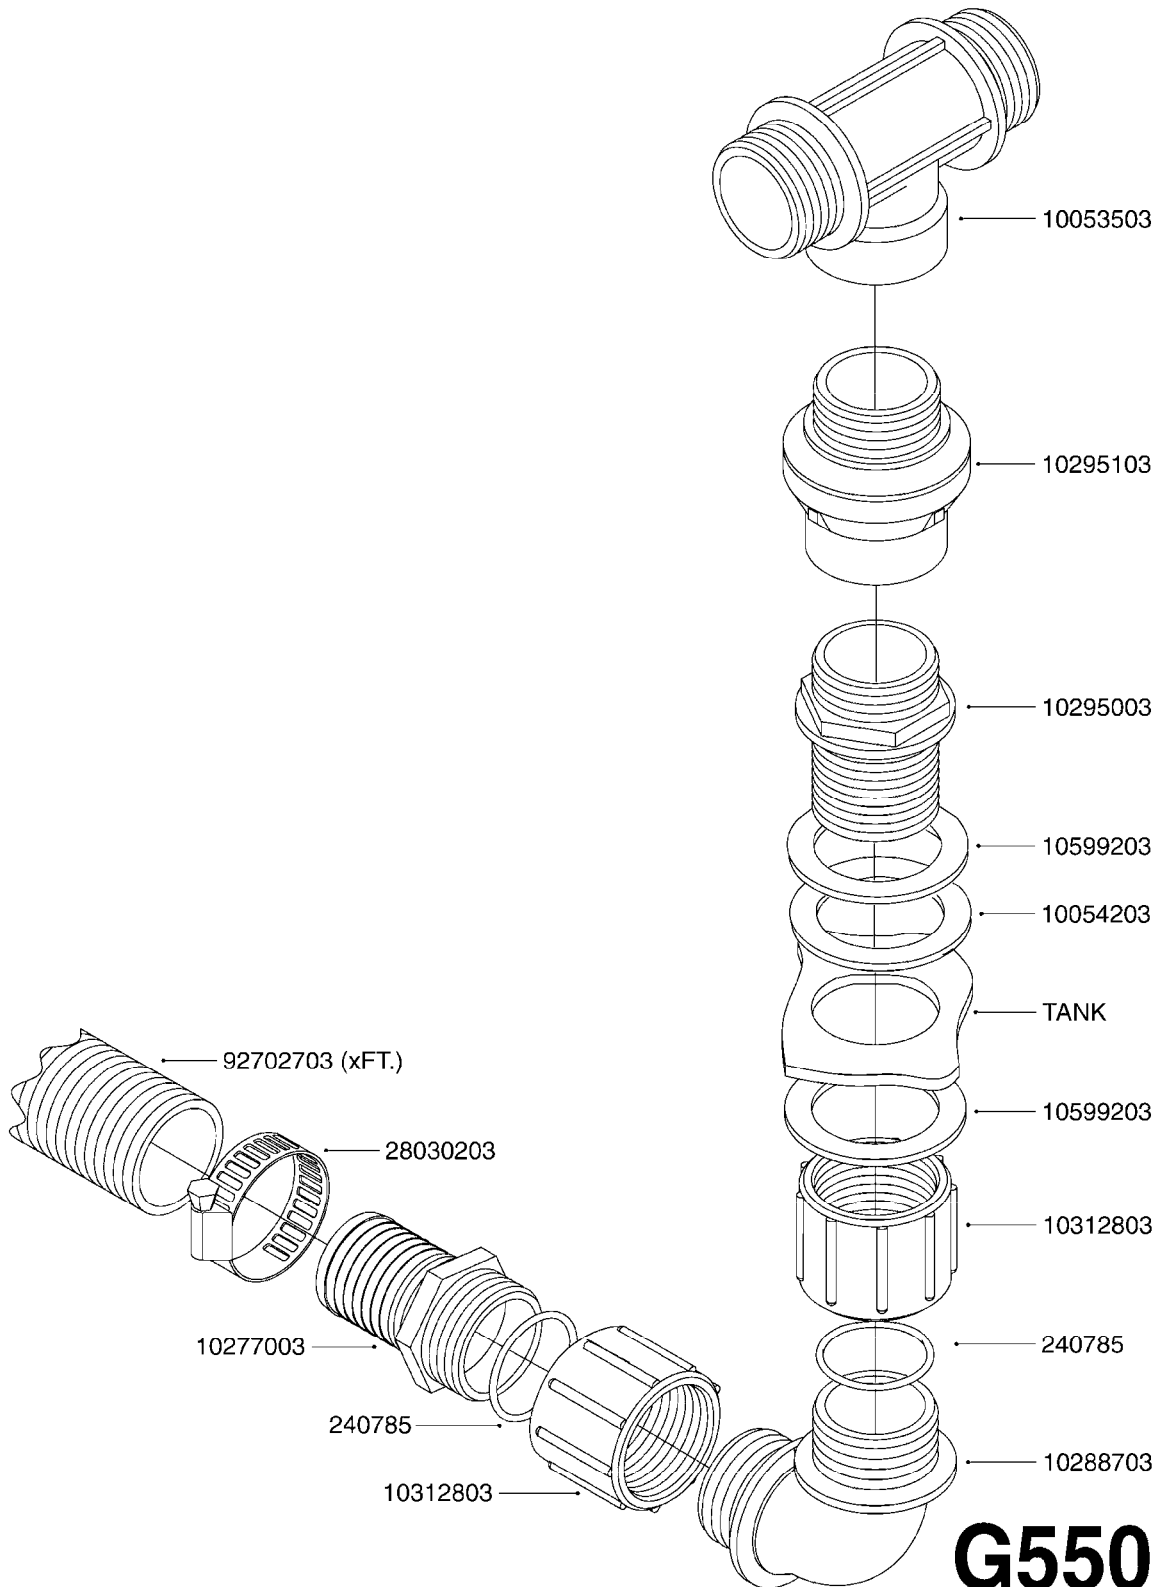

# G540

COMPLETE ASSEMBLIES  
WHOLEGOODS ITEMS

QUICKFILL-PLMBNG SYS-TRLR SPYR  
G540-HIN, 20:12:10

Page 1  
Date 06.04.2015 10:41

parts-n°	order qty	description
10053503	1	FITT.PO.TEE 2"MX2"FX2"M BSP
10053703	1	FITT.PO.HB STR. 2"BSP #4411
10054103	1	FITT.PO.NUT 2" BSP JAMB MCPHEE
10054203	1	GASKET F. 2" FITTINGS RUBBER
10275703	1	*QUICK FILL KIT 650/950M
10277003	1	FITT.PO.HB 2.00X2.00 MCPHEE
10288703	1	FITT.PO.EL 2MX2M 90 DEG MCPHEE
10295003	1	FITT.PO.HN 2' 250071
10295103	1	FOOT VALVE 2" 504019
10312803	1	FITT.PO.BU 2' X 2'
10491303	1	ANGLE FOR HC950 QUICK FILL
10512303	1	QUICK FILL KIT NAV. (DON'T ORD)
28030203	1	CLAMP HOSE T-BOLT S2" 235-67
92702703	1	HOSE PVC SUCT GRAY 2"