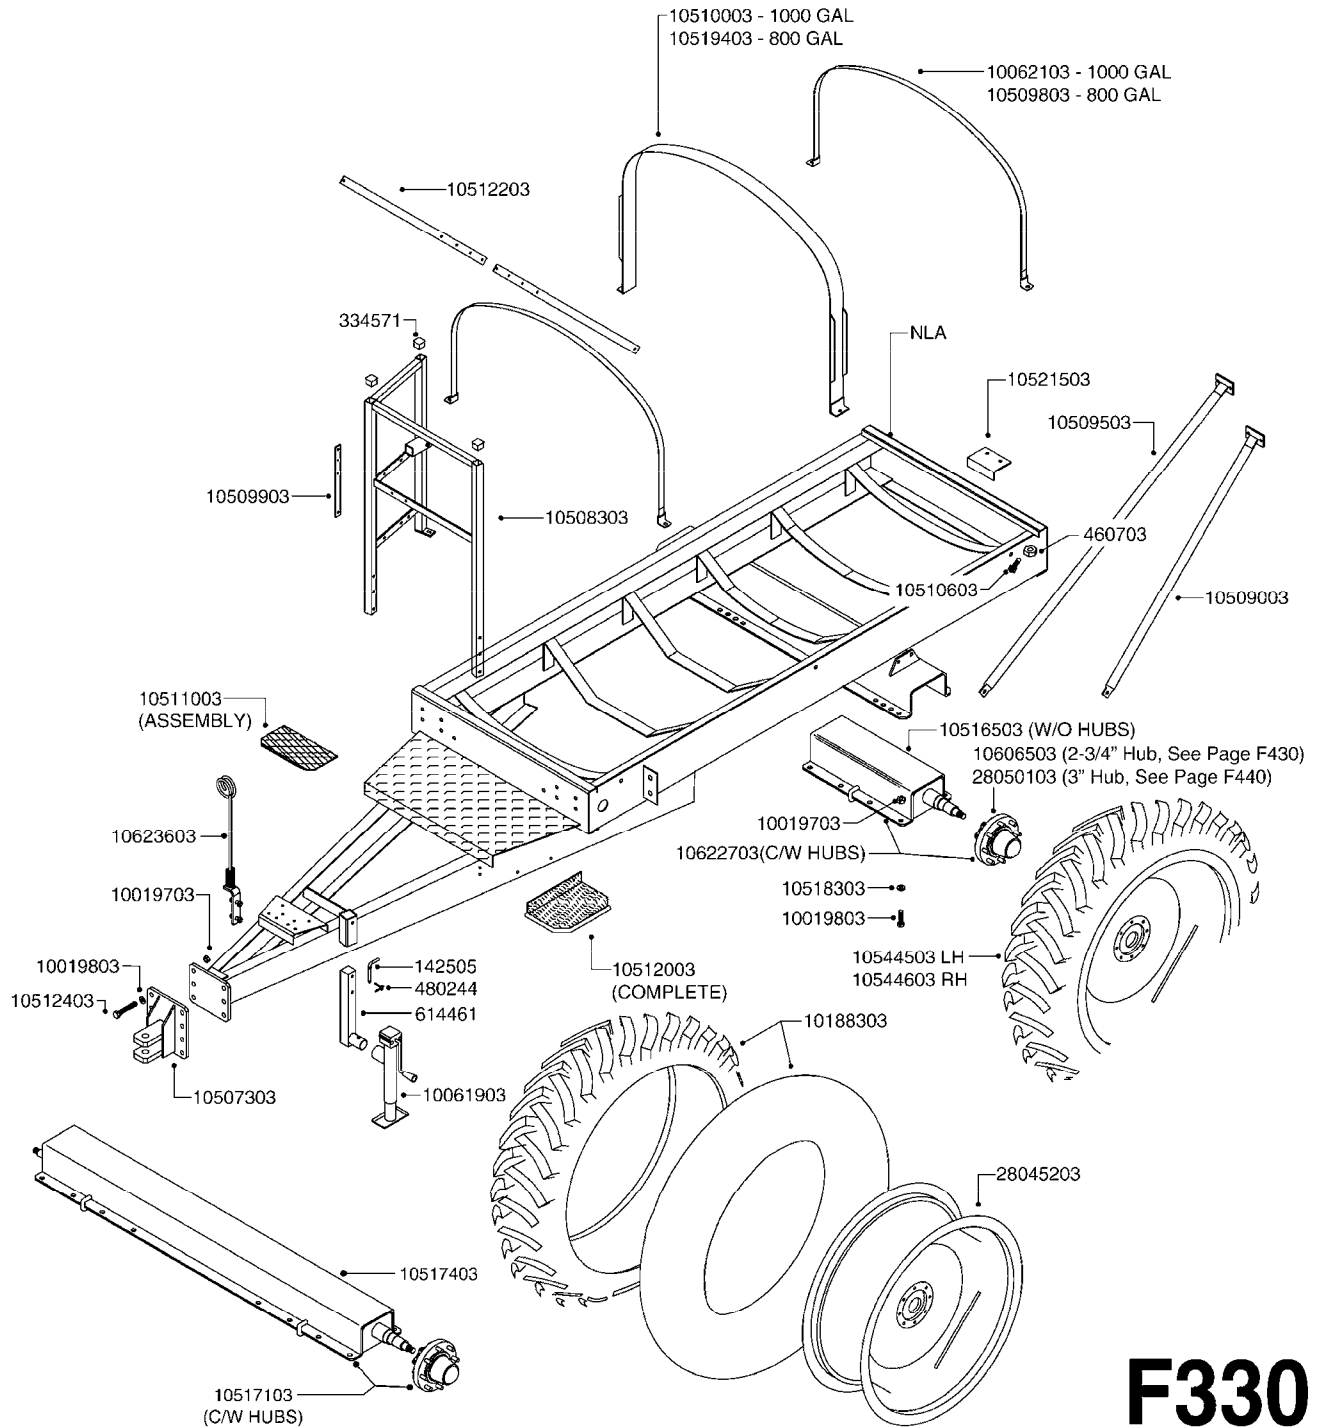

F330

FRAME - NAVIGATOR HC 800/1000
F330-HIN, 03:02:15

Page 1
Date 06.04.2015 10:40

parts-n°	order qty	description
142505	1	LOCKING PAWL 12 X 70MM
334571	1	TAPON 40x40x2 EMBELLECEDOR
460703	1	NUT HEX M12X1.75 LOCK DIN985
480244	1	PIN SNAP D4.5
614461	1	JACK STAND ATTACHMENT
10019703	1	NUT HEX NC FHN 3/4-10 Z 5
10019803	1	WASHER LOCK L/W Z 3/4"
10061903	1	JACK F300/500/575 5000LB
10062103	1	STRAP F. NAV M TNK 1000 110"LG
10188303	1	TIRE 13.6" X 38"
10507303	1	CLEVIS NAV.550/800/1000 GAL.
10508303	1	HANDRAIL NAV 800/1000 GAL.
10509003	1	SIDE BRACE NAV8/1000 45-66'EAG
10509503	1	SIDE BRACE NAV8/1000 80-90'EAG
10509803	1	STRAP F.NAV TANK 800 GAL.
10509903	1	FLATBAR F.FILTER
10510003	1	STRAP F.TANK REINFOR.1000 NAV
10510603	1	BOLT F.ANCHOR STRAP
10511003	1	FRONT STEP ASSY.550/800/1000
10512003	1	SIDE STEP ASSY.550/800/1000
10512203	1	FLATBAR SIDE STRAP F.NAV8/1000
10512403	1	BOLT HEX 3/4 NC GR.8 02.25"
10516503	1	INSERT W/M NAV HC W/SPINDLE INCLUDES 3" SPINDLE
10517103	1	AXLE ASSY NAV M 1000 HC 120"
10517403	1	AXLE W/M NAV.HC 120"W/SPINDLES
10518303	1	BOLT HEX 2&3/4 NC GR.8 3.00"
10519403	1	STRAP F.TANK REINFOR.800 NAV
10521503	1	NAV TANK STOP BKT.KIT
10544503	1	TIRE ASSY 13.6 X 38 LH 8BLT HD
10544603	1	TIRE ASSY 13.6 X 38 RH 8BLT HD
10606503	1	HUB ASSY.NAV550/800/1000 HC CONFIRM 2-3/4" SPINDLE
10622703	1	AXLE ASSY NAV M 1000 HC 72-88" INCLUDES 3" SPINDLE
10623603	1	CABLE & HOSE HOLDER NAV.
28045203	1	RIM 38X12 8/8/6 1.06-OS GRAY
28050103	1	HUB F 3" 758 7500# PACKAGE CONFIRM 3" SPINDLE