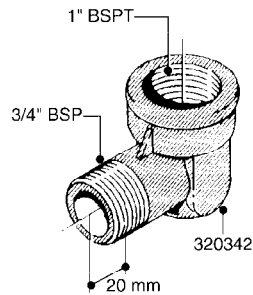

**H010**

parts-n°	order qty	description
240085	1	O-RING D13,1/8,3X02,4 NITRIL
241441	1	O-RING D29.3X3
242594	1	O-RING D14 X 1.78 SCH.70-EPDM
320084	1	FITT.DK NUT 1/2" BSP
320095	1	FITT.DK NUT 1" BSP
320117	1	FITT.DK CONN.1/2"BSP F. 1" CAP
320187	1	FITT.DK CAP 3/8" BSP BLACK
320283	1	FITT.DK NUT 3/4"BSP
320821	1	FITT.DK NUT 1-1/2" BSP
321495	1	FITT.DK REDUC 1/4'BSP F.3/4'NT
321576	1	FITT.DK CONN 1/2"BSP F.3/4"NUT
330013	1	O-RING D15/D10X2.5 F.3/8"NUT
330212	1	O-RING D19/D14X2.4 F.1/2"NUT
330326	1	O-RING D30/D24X2 F.1"NUT
330341	1	FITT.DK HB 1" F. 1" NUT
330595	1	O-RING D24.6/D20X2.1 -3/4"
330665	1	FITT.DK HB 3/4"F.1" NUT
330676	1	FITT.DK HB 3/8" F. 1/2" NUT
330687	1	FITT.DK HB 1/2" F. 1/2" NUT
330691	1	FITT.DK HB 3/4'F.3/4' NUT
330783	1	FITT.DK HB 3/8"F.3/8" NUT
331262	1	FITT.DK HB 1-1/2" F. 1-1/2"NUT
331273	1	O-RING D44/D38X2 F.1-1/2"
331446	1	FITT.DK HB 1" F.1-1/2" NUT
331807	1	FITT.DK HB 5/16" F.3/8" NUT
332286	1	FITT.DK HB 1/2" F. 3/4" NUT
332905	1	FITT.DK HB 1/2" F. 3/4" CAP
332927	1	PLUG F. NOZZLE TUBE 3/4'
333292	1	FITT.DK HB 1"O'RING F.1-1/2"
333664	1	FITT.DK HB 5/16' F. 1/2' NUT
334044	1	FITT.DK HB 3/4' F. 3/4' CAP
334059	1	FITT.DK EL 1" 110 DEG.F.1-1/2"
334123	1	FITT.DK HB 1-1/4"O-RNG F.1-1/2"
334150	1	FITT.DK HB 1-1/4" 110 F.1-1/2"
390542	1	PLUG WASHER FOR 3/4'CAP NUT
716236	1	FITT.DK HB 1/2" ASSY. F. 3/4"
716413	1	FITT.DK PLUG ASSY. F.NOZ TUBE
717426	1	FITT.DK REDUC 1/4"BSP F.3/4"N
720856	1	FITT.DK 1/2'BSP ASSY.F.3/4'NUT
724621	1	FITT.DK HB 3/4"ASSY F.3/4" NUT