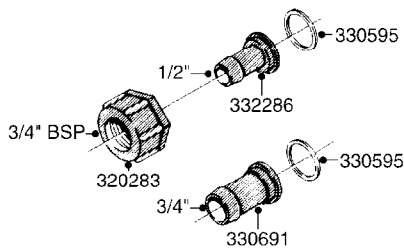

**H010**

parts-n°	order qty	description
240085	1	O-RING D13,1/8,3X02,4 NITRIL
241441	1	O-RING D29.3X3
242594	1	O-RING D14 X 1.78 SCH.70-EPDM
320084	1	FITT.DK NUT 1/2" BSP
320095	1	FITT.DK NUT 1" BSP
320117	1	FITT.DK CONN.1/2"BSP F. 1" CAP
320187	1	FITT.DK CAP 3/8" BSP BLACK
320283	1	FITT.DK NUT 3/4"BSP
320821	1	FITT.DK NUT 1-1/2" BSP
321495	1	FITT.DK REDUC 1/4'BSP F.3/4'NT
321576	1	FITT.DK CONN 1/2"BSP F.3/4"NUT
330013	1	O-RING D15/D10X2.5 F.3/8"NUT
330212	1	O-RING D19/D14X2.4 F.1/2"NUT
330326	1	O-RING D30/D24X2 F.1"NUT
330341	1	FITT.DK HB 1" F. 1" NUT
330595	1	O-RING D24.6/D20X2.1 -3/4"
330665	1	FITT.DK HB 3/4"F.1" NUT
330676	1	FITT.DK HB 3/8" F. 1/2" NUT
330687	1	FITT.DK HB 1/2" F. 1/2" NUT
330691	1	FITT.DK HB 3/4'F.3/4' NUT
330783	1	FITT.DK HB 3/8"F.3/8" NUT
331262	1	FITT.DK HB 1-1/2" F. 1-1/2"NUT
331273	1	O-RING D44/D38X2 F.1-1/2"
331446	1	FITT.DK HB 1" F.1-1/2" NUT
331807	1	FITT.DK HB 5/16" F.3/8" NUT
332286	1	FITT.DK HB 1/2" F. 3/4" NUT
332905	1	FITT.DK HB 1/2" F. 3/4" CAP
332927	1	PLUG F. NOZZLE TUBE 3/4'
333292	1	FITT.DK HB 1"O'RING F.1-1/2"
333664	1	FITT.DK HB 5/16' F. 1/2' NUT
334044	1	FITT.DK HB 3/4' F. 3/4' CAP
334059	1	FITT.DK EL 1" 110 DEG.F.1-1/2"
334123	1	FITT.DK HB 1-1/4"O-RNG F.1-1/2"
334150	1	FITT.DK HB 1-1/4" 110 F.1-1/2"
390542	1	PLUG WASHER FOR 3/4'CAP NUT
716236	1	FITT.DK HB 1/2" ASSY. F. 3/4"
716413	1	FITT.DK PLUG ASSY. F.NOZ TUBE
717426	1	FITT.DK REDUC 1/4"BSP F.3/4"N
720856	1	FITT.DK 1/2'BSP ASSY.F.3/4'NUT
724621	1	FITT.DK HB 3/4"ASSY F.3/4" NUT