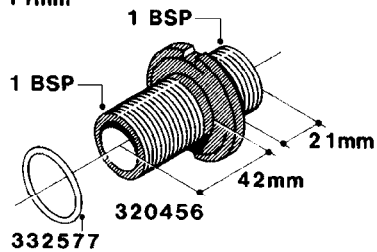

H060

FITTINGS - BULKHEAD
H060-HIN, 01:01:01

Page 1

Date 06.04.2015 10:41

parts-n°	order qty	description
141046	1	NUT 3/8" BSP
141341	1	NUT 1/4' BSP
240284	1	O-RING D82,5/75 X 3,5
320456	1	FITT.DK BULKHEAD 1"BSP DOUBLE
320467	1	FITT.DK BULKHEAD 1"BSP SINGLE
320471	1	FITT.DK NUT 1" BSP JAMB
320541	1	FITT.DK BULKHEAD 2-1/2'BSP SIN
320552	1	FITT.DK NUT 2-1/2' BSP JAMB
320644	1	FITT.DK ELB.3/4"HB X 1" BSP
320784	1	FITT.DK CAP 1-1/2" BSP
320795	1	FITT.DK NUT 1-1/2" BSP JAMB
320935	1	FITT.DK BULKHEAD 1/4' BSP SING
320946	1	FITT.DK BULKHEAD 3/8' BSP SING
321296	1	FITT.DK BULKHEAD 1/2" BSP SING
321307	1	FITT.DK NUT 1/2" BSP JAMB
321333	1	FITT.DK BULK 1-1/2" X 1"F BSP
330061	1	O-RING D16/D11X2,5
330072	1	O-RING D53.5/D45.5X4
330212	1	O-RING D19/D14X2.4 F.1/2"NUT
332577	1	O-RING D38/D30X4 F.1" PUR.
332592	1	O-RING D26/D20X3