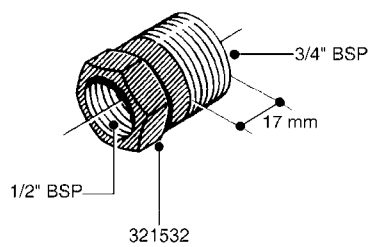

**H030**

FITTINGS - HEXAGON NIPPLES  
H030-HIN, 01:01:01

Page 1

Date 06.04.2015 10:41

parts-n°	order qty	description
10015303	1	FITT.PO.HN 1.00X1.00 M1000
10425003	1	FITT.PO.HN 1.25X1.00 MCPHEE
320132	1	FITT.DK HN 1" BSP
320176	1	FITT.DK HN 3/8"X1/2" BSP
320445	1	FITT.DK HN 1/4"X3/8" BSP
320655	1	FITT.DK HN 1/2"-1/2" BSP
320692	1	FITT.DK HN 3/8'BSPX1/4'NPT
320703	1	FITT.DK HN 3/8BSP X1/2 &1/4NPT
320725	1	FITT.DK NIPPLE 3/8"-3/8" BSP
320902	1	FITT.DK HN 3/8'X 1/4' BSP
390232	1	FITT.DK HN 1-1/2' X 1-1/4' BSP
390276	1	FITT.DK HN 1'BSP