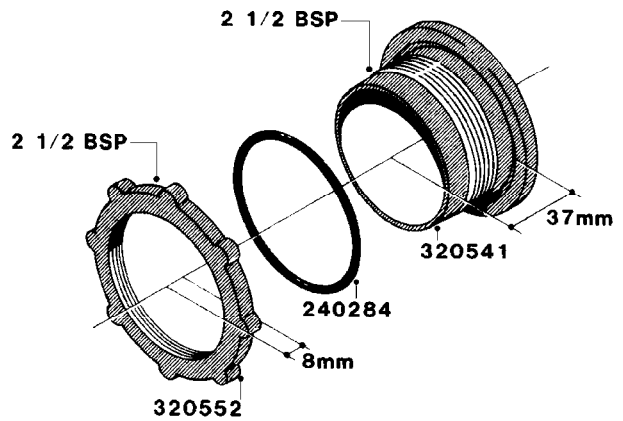

H060

FITTINGS - BULKHEAD
H060-HIN, 01:01:01

Page 1

Date 06.04.2015 10:41

parts-n°	order qty	description
141046	1	NUT 3/8" BSP
141341	1	NUT 1/4' BSP
240284	1	O-RING D82,5/75 X 3,5
320456	1	FITT.DK BULKHEAD 1"BSP DOUBLE
320467	1	FITT.DK BULKHEAD 1"BSP SINGLE
320471	1	FITT.DK NUT 1" BSP JAMB
320541	1	FITT.DK BULKHEAD 2-1/2'BSP SIN
320552	1	FITT.DK NUT 2-1/2' BSP JAMB
320644	1	FITT.DK ELB.3/4"HB X 1" BSP
320784	1	FITT.DK CAP 1-1/2" BSP
320795	1	FITT.DK NUT 1-1/2" BSP JAMB
320935	1	FITT.DK BULKHEAD 1/4' BSP SING
320946	1	FITT.DK BULKHEAD 3/8' BSP SING
321296	1	FITT.DK BULKHEAD 1/2" BSP SING
321307	1	FITT.DK NUT 1/2" BSP JAMB
321333	1	FITT.DK BULK 1-1/2" X 1"F BSP
330061	1	O-RING D16/D11X2,5
330072	1	O-RING D53.5/D45.5X4
330212	1	O-RING D19/D14X2.4 F.1/2"NUT
332577	1	O-RING D38/D30X4 F.1" PUR.
332592	1	O-RING D26/D20X3