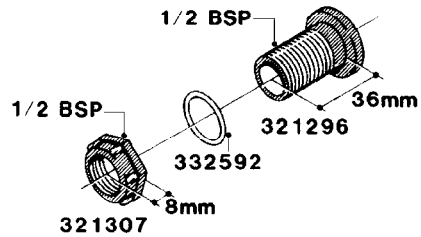

H060

FITTINGS - BULKHEAD
H060-HIN, 01:01:01

Page 1

Date 06.04.2015 10:41

parts-n°	order qty	description
141046	1	NUT 3/8" BSP
141341	1	NUT 1/4' BSP
240284	1	O-RING D82,5/75 X 3,5
320456	1	FITT.DK BULKHEAD 1"BSP DOUBLE
320467	1	FITT.DK BULKHEAD 1"BSP SINGLE
320471	1	FITT.DK NUT 1" BSP JAMB
320541	1	FITT.DK BULKHEAD 2-1/2'BSP SIN
320552	1	FITT.DK NUT 2-1/2' BSP JAMB
320644	1	FITT.DK ELB.3/4"HB X 1" BSP
320784	1	FITT.DK CAP 1-1/2" BSP
320795	1	FITT.DK NUT 1-1/2" BSP JAMB
320935	1	FITT.DK BULKHEAD 1/4' BSP SING
320946	1	FITT.DK BULKHEAD 3/8' BSP SING
321296	1	FITT.DK BULKHEAD 1/2" BSP SING
321307	1	FITT.DK NUT 1/2" BSP JAMB
321333	1	FITT.DK BULK 1-1/2" X 1"F BSP
330061	1	O-RING D16/D11X2,5
330072	1	O-RING D53.5/D45.5X4
330212	1	O-RING D19/D14X2.4 F.1/2"NUT
332577	1	O-RING D38/D30X4 F.1" PUR.
332592	1	O-RING D26/D20X3