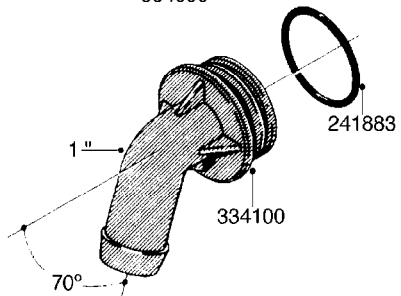

H090

FITTINGS - S-56 & S-61
H090-HIN, 01:01:01

Page 1

Date 06.04.2015 10:41

parts-n°	order qty	description
145661	1	FITT.DK S-61 FORK
241754	1	O-RING D59.5X3
241883	1	O-RING D39.2X3 NITRIL 242020
322055	1	FITT.DK S-61 BULKHEAD
322056	1	FITT.DK S-61 BULKHEAD NUT
322066	1	FITT.DK S-56 NUT
334050	1	FITT.DK S-61 STR.1-1/4"
334068	1	FITT.DK S-61 STR.1"
334091	1	FITT.DK S-61 STR.1-1/2'
334099	1	FITT.DK S-61 ELB.1-1/2"110 DEG
334100	1	FITT.DK S-61 ELB.1" 110 DEG.
334151	1	FITT.DK S-61 ELB.1-1/4"110 DEG
390231	1	FITT.DK NIPPLE 1-1/2 X S56