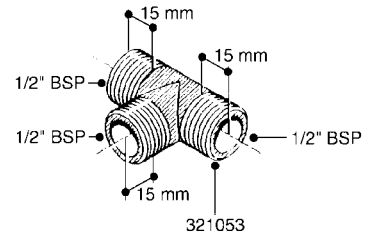

**H010**

parts-n°	order qty	description
240085	1	O-RING D13,1/8,3X02,4 NITRIL
241441	1	O-RING D29.3X3
242594	1	O-RING D14 X 1.78 SCH.70-EPDM
320084	1	FITT.DK NUT 1/2" BSP
320095	1	FITT.DK NUT 1" BSP
320117	1	FITT.DK CONN.1/2"BSP F. 1" CAP
320187	1	FITT.DK CAP 3/8" BSP BLACK
320283	1	FITT.DK NUT 3/4"BSP
320821	1	FITT.DK NUT 1-1/2" BSP
321495	1	FITT.DK REDUC 1/4'BSP F.3/4'NT
321576	1	FITT.DK CONN 1/2"BSP F.3/4"NUT
330013	1	O-RING D15/D10X2.5 F.3/8"NUT
330212	1	O-RING D19/D14X2.4 F.1/2"NUT
330326	1	O-RING D30/D24X2 F.1"NUT
330341	1	FITT.DK HB 1" F. 1" NUT
330595	1	O-RING D24.6/D20X2.1 -3/4"
330665	1	FITT.DK HB 3/4"F.1" NUT
330676	1	FITT.DK HB 3/8" F. 1/2" NUT
330687	1	FITT.DK HB 1/2" F. 1/2" NUT
330691	1	FITT.DK HB 3/4'F.3/4' NUT
330783	1	FITT.DK HB 3/8"F.3/8" NUT
331262	1	FITT.DK HB 1-1/2" F. 1-1/2"NUT
331273	1	O-RING D44/D38X2 F.1-1/2"
331446	1	FITT.DK HB 1" F.1-1/2" NUT
331807	1	FITT.DK HB 5/16" F.3/8" NUT
332286	1	FITT.DK HB 1/2" F. 3/4" NUT
332905	1	FITT.DK HB 1/2" F. 3/4" CAP
332927	1	PLUG F. NOZZLE TUBE 3/4'
333292	1	FITT.DK HB 1"O'RING F.1-1/2"
333664	1	FITT.DK HB 5/16' F. 1/2' NUT
334044	1	FITT.DK HB 3/4' F. 3/4' CAP
334059	1	FITT.DK EL 1" 110 DEG.F.1-1/2"
334123	1	FITT.DK HB 1-1/4"O-RNG F.1-1/2"
334150	1	FITT.DK HB 1-1/4" 110 F.1-1/2"
390542	1	PLUG WASHER FOR 3/4'CAP NUT
716236	1	FITT.DK HB 1/2" ASSY. F. 3/4"
716413	1	FITT.DK PLUG ASSY. F.NOZ TUBE
717426	1	FITT.DK REDUC 1/4"BSP F.3/4"N
720856	1	FITT.DK 1/2'BSP ASSY.F.3/4'NUT
724621	1	FITT.DK HB 3/4"ASSY F.3/4" NUT