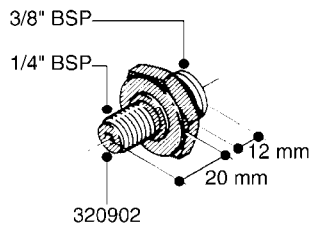

H030

FITTINGS - HEXAGON NIPPLES
H030-HIN, 01:01:01

Page 1

Date 06.04.2015 10:41

parts-n°	order qty	description
10015303	1	FITT.PO.HN 1.00X1.00 M1000
10425003	1	FITT.PO.HN 1.25X1.00 MCPHEE
320132	1	FITT.DK HN 1" BSP
320176	1	FITT.DK HN 3/8"X1/2" BSP
320445	1	FITT.DK HN 1/4"X3/8" BSP
320655	1	FITT.DK HN 1/2"-1/2" BSP
320692	1	FITT.DK HN 3/8'BSPX1/4'NPT
320703	1	FITT.DK HN 3/8BSP X1/2 &1/4NPT
320725	1	FITT.DK NIPPLE 3/8"-3/8" BSP
320902	1	FITT.DK HN 3/8'X 1/4' BSP
390232	1	FITT.DK HN 1-1/2' X 1-1/4' BSP
390276	1	FITT.DK HN 1'BSP