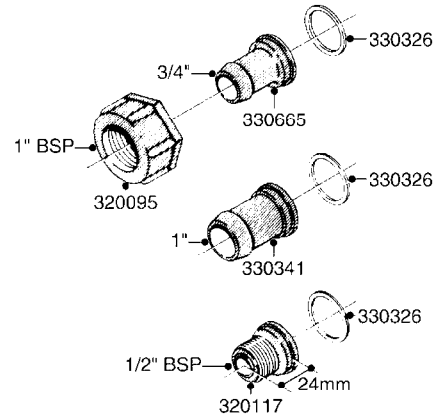

**H010**

parts-n°	order qty	description
240085	1	O-RING D13,1/8,3X02,4 NITRIL
241441	1	O-RING D29.3X3
242594	1	O-RING D14 X 1.78 SCH.70-EPDM
320084	1	FITT.DK NUT 1/2" BSP
320095	1	FITT.DK NUT 1" BSP
320117	1	FITT.DK CONN.1/2"BSP F. 1" CAP
320187	1	FITT.DK CAP 3/8" BSP BLACK
320283	1	FITT.DK NUT 3/4"BSP
320821	1	FITT.DK NUT 1-1/2" BSP
321495	1	FITT.DK REDUC 1/4'BSP F.3/4'NT
321576	1	FITT.DK CONN 1/2"BSP F.3/4"NUT
330013	1	O-RING D15/D10X2.5 F.3/8"NUT
330212	1	O-RING D19/D14X2.4 F.1/2"NUT
330326	1	O-RING D30/D24X2 F.1"NUT
330341	1	FITT.DK HB 1" F. 1" NUT
330595	1	O-RING D24.6/D20X2.1 -3/4"
330665	1	FITT.DK HB 3/4"F.1" NUT
330676	1	FITT.DK HB 3/8" F. 1/2" NUT
330687	1	FITT.DK HB 1/2" F. 1/2" NUT
330691	1	FITT.DK HB 3/4'F.3/4' NUT
330783	1	FITT.DK HB 3/8"F.3/8" NUT
331262	1	FITT.DK HB 1-1/2" F. 1-1/2"NUT
331273	1	O-RING D44/D38X2 F.1-1/2"
331446	1	FITT.DK HB 1" F.1-1/2" NUT
331807	1	FITT.DK HB 5/16" F.3/8" NUT
332286	1	FITT.DK HB 1/2" F. 3/4" NUT
332905	1	FITT.DK HB 1/2" F. 3/4" CAP
332927	1	PLUG F. NOZZLE TUBE 3/4'
333292	1	FITT.DK HB 1"O'RING F.1-1/2"
333664	1	FITT.DK HB 5/16' F. 1/2' NUT
334044	1	FITT.DK HB 3/4' F. 3/4' CAP
334059	1	FITT.DK EL 1" 110 DEG.F.1-1/2"
334123	1	FITT.DK HB 1-1/4"O-RNG F.1-1/2"
334150	1	FITT.DK HB 1-1/4" 110 F.1-1/2"
390542	1	PLUG WASHER FOR 3/4'CAP NUT
716236	1	FITT.DK HB 1/2" ASSY. F. 3/4"
716413	1	FITT.DK PLUG ASSY. F.NOZ TUBE
717426	1	FITT.DK REDUC 1/4"BSP F.3/4"N
720856	1	FITT.DK 1/2'BSP ASSY.F.3/4'NUT
724621	1	FITT.DK HB 3/4"ASSY F.3/4" NUT