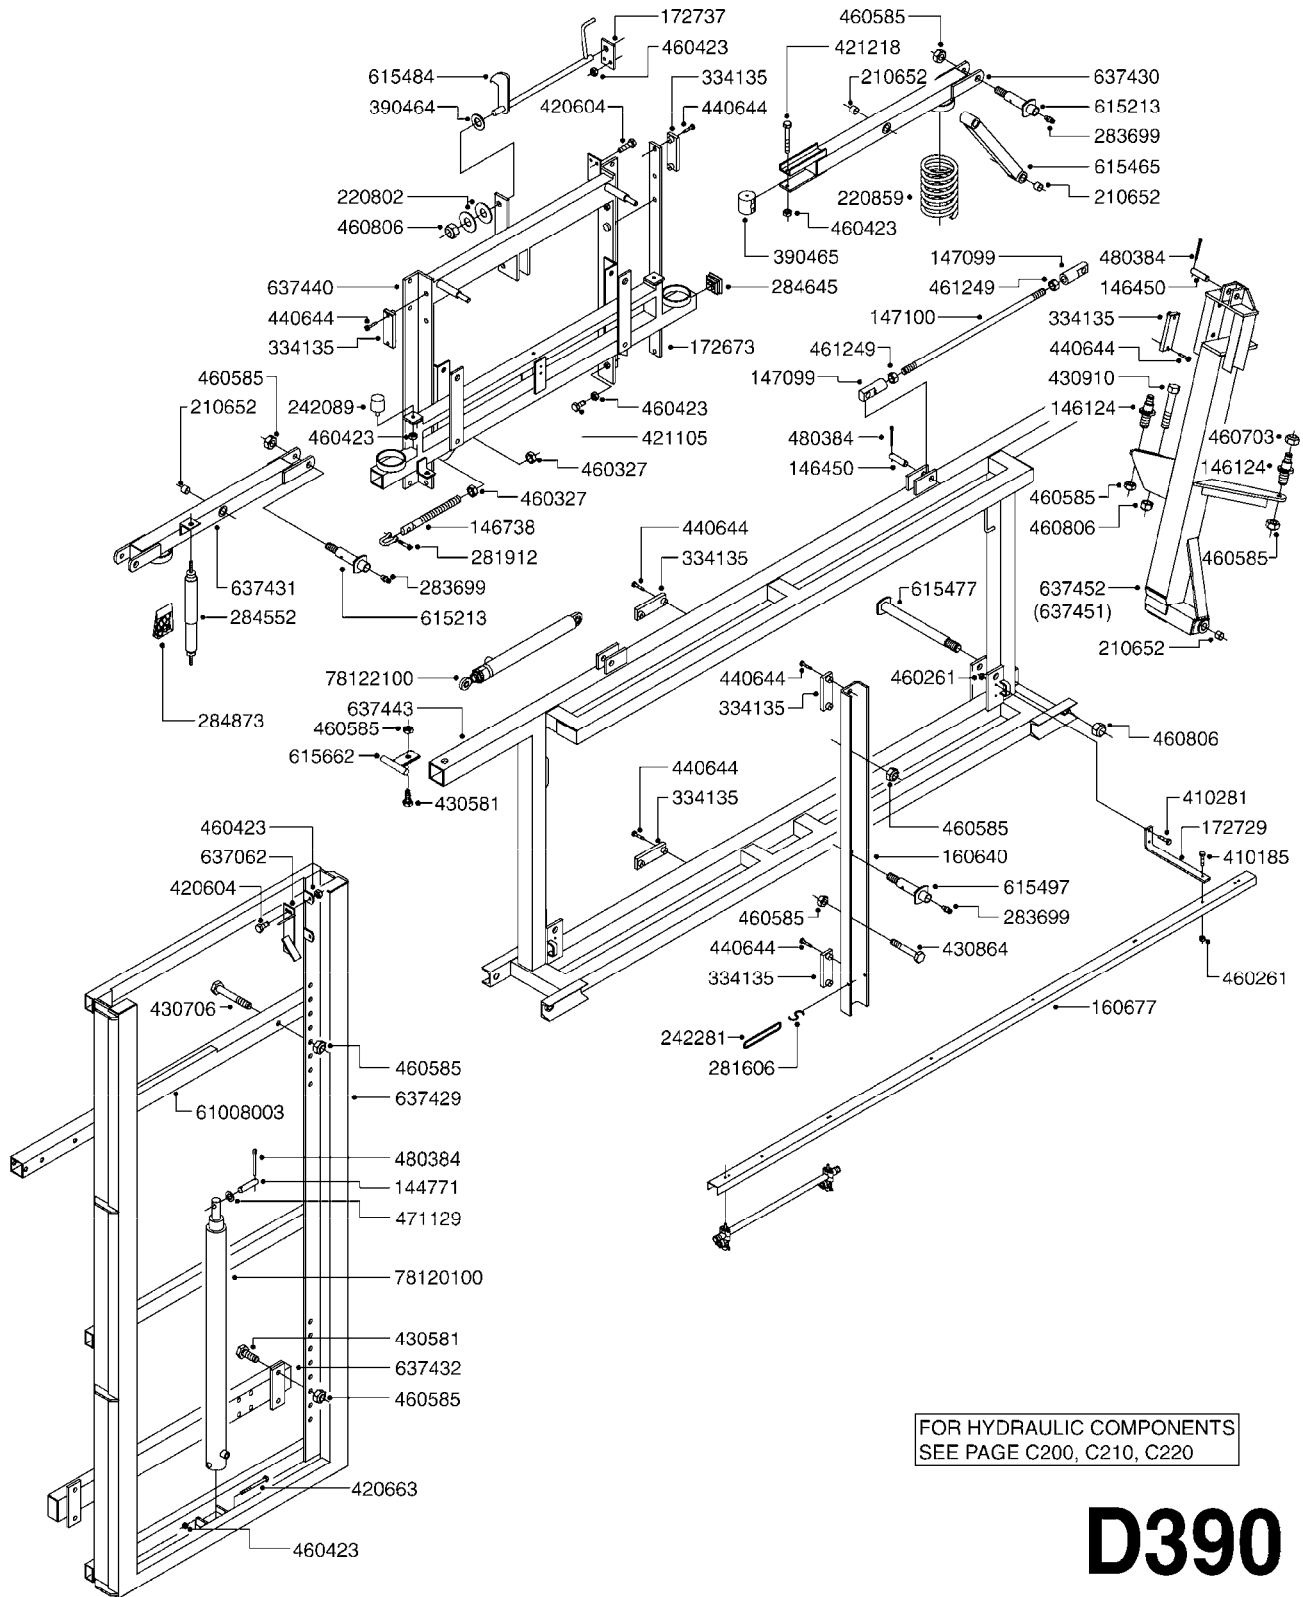

FOR HYDRAULIC COMPONENTS
SEE PAGE C200, C210, C220

D390

BOOM EAG H-FRAME/CENTER 80-90'
D390-HIN, 14:12:07

Page 1

Date 06.04.2015 10:40

parts-n°	order qty	description
144771	1	PIN D19.8 X 80
146124	1	ANCHOR PIN CABLE EAGLE
146450	1	PIN D19.8 X 75 WITH 2 X D5
146738	1	PIN FOR CENTER CABLE EAGLE
147099	1	CLEVIS F.TILT ARM
147100	1	ROD F.TILT 80/90'
160640	1	U CHANNEL 80/90'
160677	1	NOZZLE TRACK 80/90'
172673	1	FLATBAR-SLIDE SHOE MNT.80-90'
172729	1	BRACKET F.NOZ.TRACK 80/90'
172737	1	BRACKET F.HOOK LIFT 80/90'
210652	1	BUSHING TEFLON D25/D22X20
220802	1	BELLVILLE WASHER D50/D22.4X2
220859	1	SPRING COIL 80/90' EAGLE
242089	1	RUBBER STOP D50X40 M10
242281	1	RUBBER BAND OVAL 180MM
281606	1	S-HOOK GALVANIZED
281912	1	GRILLETE M-10 INOX.480 KG
283699	1	GREASE NIPPLE M6X1
284552	1	SHOCK ABSORBER F.EAGLE BOOM
284645	1	PLUG 60x60x2
284873	1	KIT F.SHOCK ABSORBER HDW.EAG.
334135	1	SLIDE SHOE 140X45X15
390464	1	WASHER NYLON 40/21/3
390465	1	JOINER BLOCK TRAPEEZE EAGLE
410185	1	BOLT HEX 8.8 DEL M6X16 A2
410281	1	BOLT HEX 8.8 DEL M6X25 DIN933 A2
420604	1	BOLT HEX 8.8 DEL M10X25 FT DIN933
420663	1	BOLT HEX 8.8 DEL M10X120 DIN931
421105	1	M10X45 MACHINE SCREW STAINLESS
421218	1	BOLT HEX 8.8 DEL M10X90
430581	1	BOLT HEX 8.8 DEL M16X40 FT
430706	1	BOLT HEX 8.8 DEL M16X90
430864	1	BOLT HEX 8.8 DEL M16X120
430910	1	BOLT HEX 8.8 DEL M20X110
440644	1	SCREW NO.10 5/8"
460261	1	NUT HEX M6X1 LOCK A2 DIN985
460327	1	NUT HEX M16X2
460423	1	NUT HEX M10X1.5 LOCK
460585	1	NUT HEX M16X2 LOCK
460703	1	NUT HEX M12X1.75 LOCK DIN985
460806	1	NUT HEX M20X2.5 LOCK
461249	1	NUT HEX M22X1.5
471129	1	ARANDELA D.37x21x3 INOX
480384	1	PIN COTTER 3/16 x 1-1/2"
615213	1	PIN D22 X 70 LUBED F.EAGLE
615465	1	TRAPEZE ARM 80/90'
615477	1	PIN F.HINGE 80/90'
615484	1	HOOK ASSY 80/90'
615497	1	PIN D22 X 159 LUBED F.EAGLE
615662	1	SAFETY BAR F. TILT 80-90'
637062	1	HOOK GUIDE EAGLE
637429	1	H FRAME 80/90'
637430	1	SUSPENSION ARM RIGHT 80/90'
637431	1	SUSPENSION ARM LEFT 80/90'
637432	1	MOUNT LOWER H-FRAME 80'
637440	1	CENTER PART H-FRAME 80/90'
637443	1	OUTER FRAME F.CENTER 80'
637451	1	HINGE ASSY.LEFT 80/90'
637452	1	HINGE ASSY.RIGHT 80/90'
61008003	1	TRANSPORT HOOK CROSS BAR SPC-H