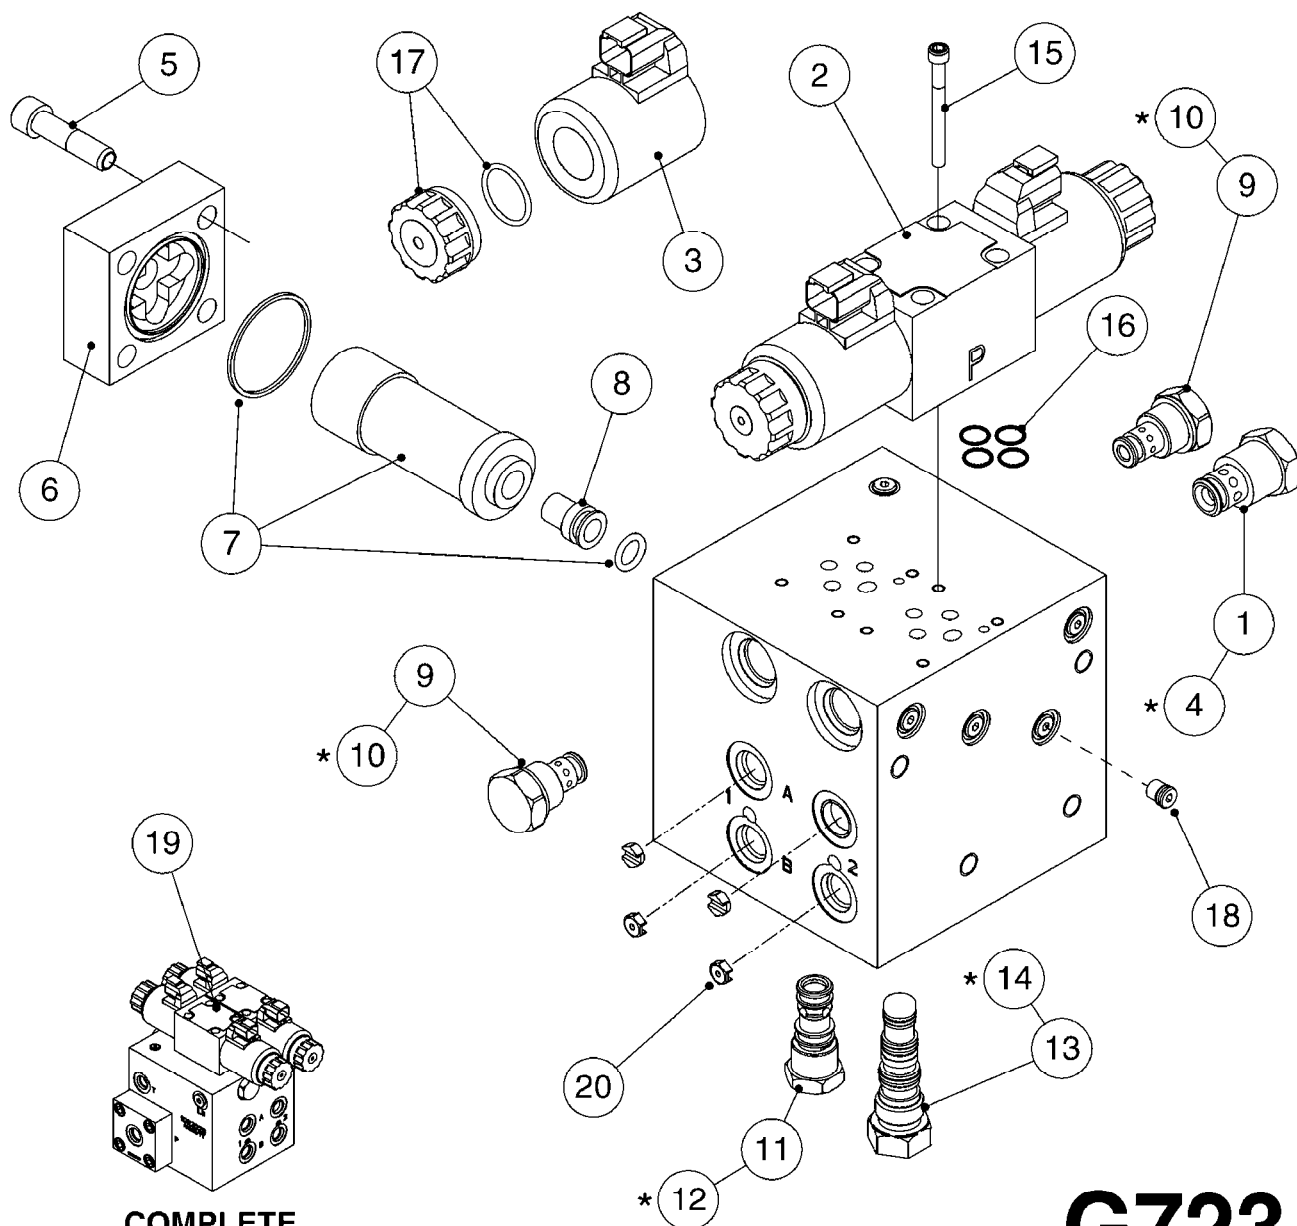

NORAC UC5 BOOM HEIGHT CONTROL  
G722-HIN, 10:12:14

Page 1

Date 06.04.2015 10:41

Pos.	parts-n°	order qty	description
1	410443	1	BOLT HEX 8.8 DEL M6X70 FORCE BOOM (FTZ)
1	410605	1	BOLT HEX 8.8 DEL M6X80 SPB/SPC BOOM
2	460261	1	NUT HEX M6X1 LOCK A2 DIN985
3	471124	1	WASHER D18/D6.4x1.6
4	16128603	1	BRACKET F. SENSOR 60X60 TUBE SPB/SPC BOOM
4	16128703	1	BRACKET F. SENSOR 50x50 TUBE FORCE BOOM (FTZ)
5	26022703	1	CABLE, INTERFACE, TILT, NORAC UC5
6	26022903	1	CABLE UC5 NETWORK 14 AWG 10M
7	26023503	1	CABLE UC5 INTERFACE MAIN AMP
8	26024403	1	NORAC UC5 NETWORK 6-PIN PLUG
9	26043000	1	NORAC UC5 NETWORK 2 PIN PLUG
10	26043300	1	CABLE UC5 VALVE 2PIN/2PIN DT
11	26043400	1	NORAC UC5 CONTROLLER MODULE
12	26043500	1	NORAC UC5 VALVE MODULE
13	26043600	1	MODULE, INPUT, NORAC UC5
14	26043700	1	SENSOR, NORAC, UC5, ULTRASONIC
15	26043800	1	NORAC UC5 NETWORK COUPLER 2-WAY
16	26043900	1	NORAC UC5 NETWORK COUPLER 8-WAY
17	26044200	1	CABLE UC5 NETWORK 18 AWG 20M
18	26044300	1	NORAC UC5 ROLL SENSOR NEW STYLE NORAC P/N 43741
19	26044400	1	NORAC UC5 COUPLER 2-WAY/TERM.
20	26047100	1	CABLE UC5 NETWORK 14 AWG 1M
21	26049900	1	CABLE UC5 NETWORK 14 AWG 3M
22	26058000	1	NORAC UC5 NETWORK 12-PIN PLUG
23	28050303	1	NORAC RUBBER TOP&BOLT F.SENSOR
24	28055503	1	NORAC VALVE MOUNTING HARDWARE
25	28086500	1	UC4 SENSOR MOUNTING BKT. NORAC
26	28086600	1	FOAM DISC F. SENSOR NORAC
27	78216100	1	NORAC VALVE BLOCK COMPLETE UC4