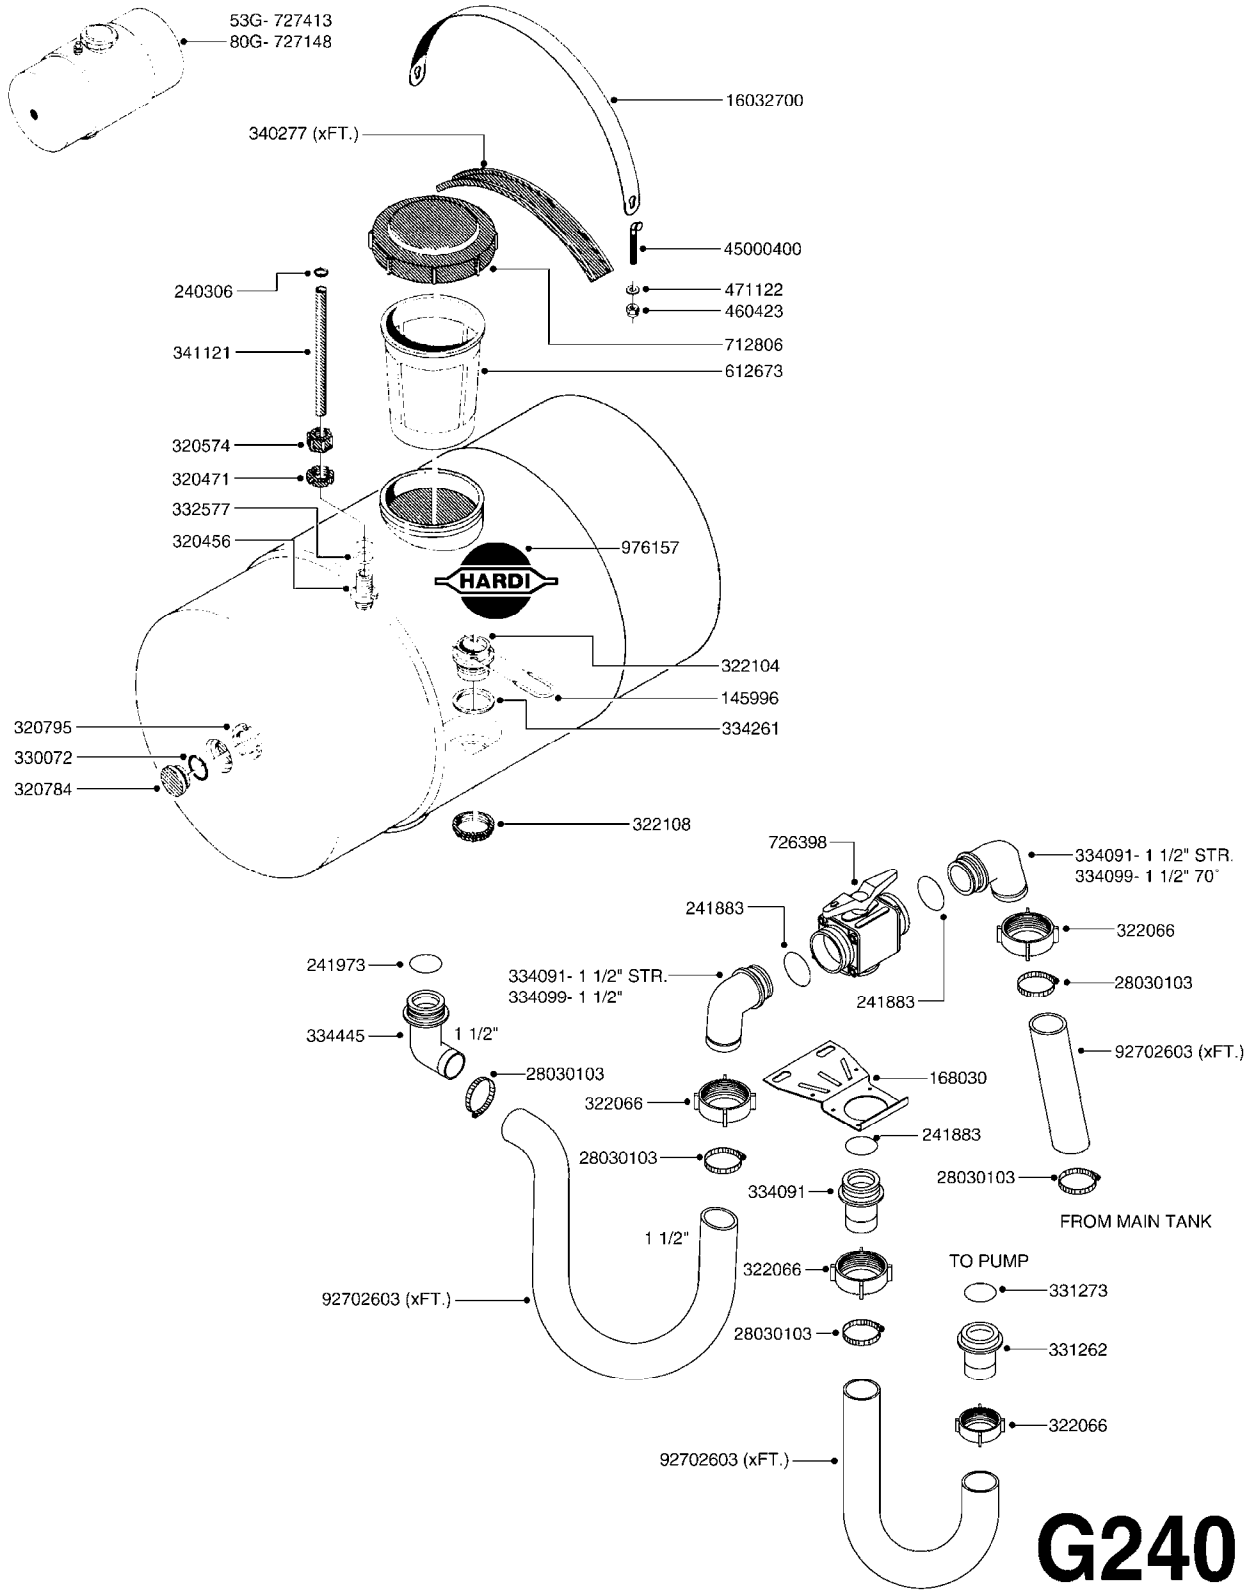

G240

parts-n°	order qty	description
145996	1	FITT.DK S-67 FORK
168030	1	BRACKET F/3 WAY VALVE
240306	1	O-RING D29/D21X4
241883	1	O-RING D39.2X3 NITRIL 242020
241973	1	O-RING 44.2 x 3.0 (use-242353)
320456	1	FITT.DK BULKHEAD 1"BSP DOUBLE
320471	1	FITT.DK NUT 1" BSP JAMB
320574	1	FITT.DK NUT 1" BSP SPECIAL
320784	1	FITT.DK CAP 1-1/2" BSP
320795	1	FITT.DK NUT 1-1/2" BSP JAMB
322066	1	FITT.DK S-56 NUT
322104	1	FITT.DK S-67 BULKHEAD
322108	1	FITT.DK S-67 BULKHEAD NUT
330072	1	O-RING D53.5/D45.5X4
331262	1	FITT.DK HB 1-1/2" F. 1-1/2"NUT
331273	1	O-RING D44/D38X2 F.1-1/2"
332577	1	O-RING D38/D30X4 F.1" PUR.
334091	1	FITT.DK S-61 STR.1-1/2'
334099	1	FITT.DK S-61 ELB.1-1/2"110 DEG
334261	1	GASKET F. S-67 BULKHEAD
334445	1	FITT.DK S-67 ELB.1-1/2"
340277	1	TANK PACKING - 40mm WIDE x 12"
341121	1	VENT TUBE F.FLUSH TANK L=300
460423	1	NUT HEX M10X1.5 LOCK
471122	1	WASHER D20/D10.5X2 SS
612673	1	FILTER BASKET F. ES30/ES53
712806	1	TANK LID WITH VENT S226 RED
726398	1	VALVE 3-WAY BLACK
727148	1	TANK 80 GAL.F/FLUSH
727413	1	TANK 53 GAL.F/FLUSH
976157	1	DECAL COMPANY (4.4" X 4.6")
16032700	1	TANK STRAP 40X2.0 L=930
28030103	1	CLAMP HOSE GEAR P5/4-S1.5"6724
45000400	1	T-BOLT SPECIAL F.TANK STRAP ES
92702603	1	HOSE PVC SUCT GRAY 1-1/2"