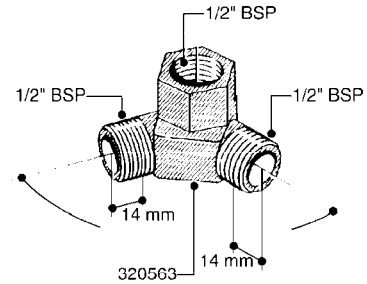

**H010**

parts-n°	order qty	description
240085	1	O-RING D13,1/8,3X02,4 NITRIL
241441	1	O-RING D29.3X3
242594	1	O-RING D14 X 1.78 SCH.70-EPDM
320084	1	FITT.DK NUT 1/2" BSP
320095	1	FITT.DK NUT 1" BSP
320117	1	FITT.DK CONN.1/2"BSP F. 1" CAP
320187	1	FITT.DK CAP 3/8" BSP BLACK
320283	1	FITT.DK NUT 3/4"BSP
320821	1	FITT.DK NUT 1-1/2" BSP
321495	1	FITT.DK REDUC 1/4'BSP F.3/4'NT
321576	1	FITT.DK CONN 1/2"BSP F.3/4"NUT
330013	1	O-RING D15/D10X2.5 F.3/8"NUT
330212	1	O-RING D19/D14X2.4 F.1/2"NUT
330326	1	O-RING D30/D24X2 F.1"NUT
330341	1	FITT.DK HB 1" F. 1" NUT
330595	1	O-RING D24.6/D20X2.1 -3/4"
330665	1	FITT.DK HB 3/4"F.1" NUT
330676	1	FITT.DK HB 3/8" F. 1/2" NUT
330687	1	FITT.DK HB 1/2" F. 1/2" NUT
330691	1	FITT.DK HB 3/4'F.3/4' NUT
330783	1	FITT.DK HB 3/8"F.3/8" NUT
331262	1	FITT.DK HB 1-1/2" F. 1-1/2"NUT
331273	1	O-RING D44/D38X2 F.1-1/2"
331446	1	FITT.DK HB 1" F.1-1/2" NUT
331807	1	FITT.DK HB 5/16" F.3/8" NUT
332286	1	FITT.DK HB 1/2" F. 3/4" NUT
332905	1	FITT.DK HB 1/2" F. 3/4" CAP
332927	1	PLUG F. NOZZLE TUBE 3/4'
333292	1	FITT.DK HB 1"O'RING F.1-1/2"
333664	1	FITT.DK HB 5/16' F. 1/2' NUT
334044	1	FITT.DK HB 3/4' F. 3/4' CAP
334059	1	FITT.DK EL 1" 110 DEG.F.1-1/2"
334123	1	FITT.DK HB 1-1/4"O-RNG F.1-1/2"
334150	1	FITT.DK HB 1-1/4" 110 F.1-1/2"
390542	1	PLUG WASHER FOR 3/4'CAP NUT
716236	1	FITT.DK HB 1/2" ASSY. F. 3/4"
716413	1	FITT.DK PLUG ASSY. F.NOZ TUBE
717426	1	FITT.DK REDUC 1/4"BSP F.3/4"N
720856	1	FITT.DK 1/2'BSP ASSY.F.3/4'NUT
724621	1	FITT.DK HB 3/4"ASSY F.3/4" NUT