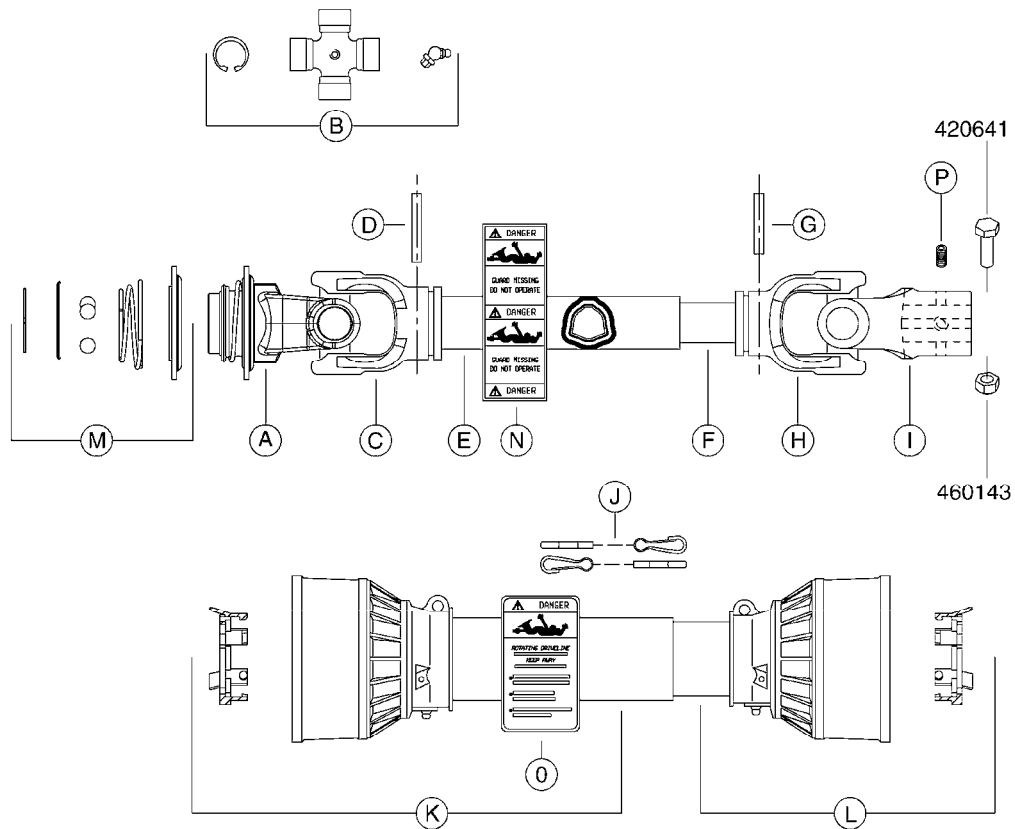

**COMPLETE ASSEMBLIES
WHOLEGOOD ITEMS**

PTO #	28021403	28021503	28021603
TRACTOR	1-3/8" 6 SPLINE	1-3/8" 21 SPLINE	1-3/4" 20 SPLINE
IMPLEMENT	D1"	D1"	D1"
LENGTH	1031/1501	1031/1499	1066/1519
A	28056703	28056803	28056903
B	289042	289042	28040503
C	28057003	28057003	28057103
D	28057203	28057203	28009803
E	28057303	28057303	28057403
F	28057503	28057503	28057603
G	28057703	28057703	28009903
H	28058503	28058503	28010103
I	28057803	28057803	28057903
J	28040703	28040703	28040703
K	28058003	28058003	28058103
L	28058203	28058203	28058303
M	28027903	28027903	28058403
N	28041803	28041803	28041803
O	28041903	28041903	28041903
P	450015	450015	450015

A485