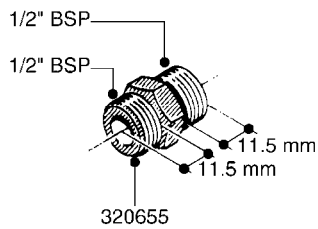

H030

FITTINGS - HEXAGON NIPPLES
H030-HIN, 01:01:01

Page 1

Date 06.04.2015 10:41

parts-n°	order qty	description
10015303	1	FITT.PO.HN 1.00X1.00 M1000
10425003	1	FITT.PO.HN 1.25X1.00 MCPHEE
320132	1	FITT.DK HN 1" BSP
320176	1	FITT.DK HN 3/8"X1/2" BSP
320445	1	FITT.DK HN 1/4"X3/8" BSP
320655	1	FITT.DK HN 1/2"-1/2" BSP
320692	1	FITT.DK HN 3/8'BSPX1/4'NPT
320703	1	FITT.DK HN 3/8BSP X1/2 &1/4NPT
320725	1	FITT.DK NIPPLE 3/8"-3/8" BSP
320902	1	FITT.DK HN 3/8'X 1/4' BSP
390232	1	FITT.DK HN 1-1/2' X 1-1/4' BSP
390276	1	FITT.DK HN 1'BSP