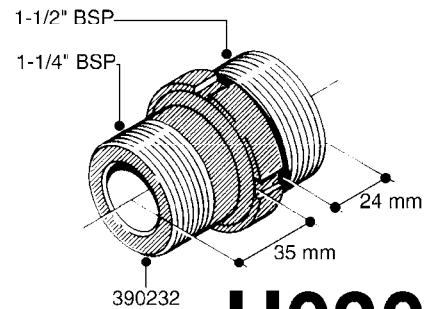

H030

FITTINGS - HEXAGON NIPPLES
H030-HIN, 01:01:01

Page 1

Date 06.04.2015 10:41

parts-n°	order qty	description
10015303	1	FITT.PO.HN 1.00X1.00 M1000
10425003	1	FITT.PO.HN 1.25X1.00 MCPHEE
320132	1	FITT.DK HN 1" BSP
320176	1	FITT.DK HN 3/8"X1/2" BSP
320445	1	FITT.DK HN 1/4"X3/8" BSP
320655	1	FITT.DK HN 1/2"-1/2" BSP
320692	1	FITT.DK HN 3/8'BSPX1/4'NPT
320703	1	FITT.DK HN 3/8BSP X1/2 &1/4NPT
320725	1	FITT.DK NIPPLE 3/8"-3/8" BSP
320902	1	FITT.DK HN 3/8'X 1/4' BSP
390232	1	FITT.DK HN 1-1/2' X 1-1/4' BSP
390276	1	FITT.DK HN 1'BSP