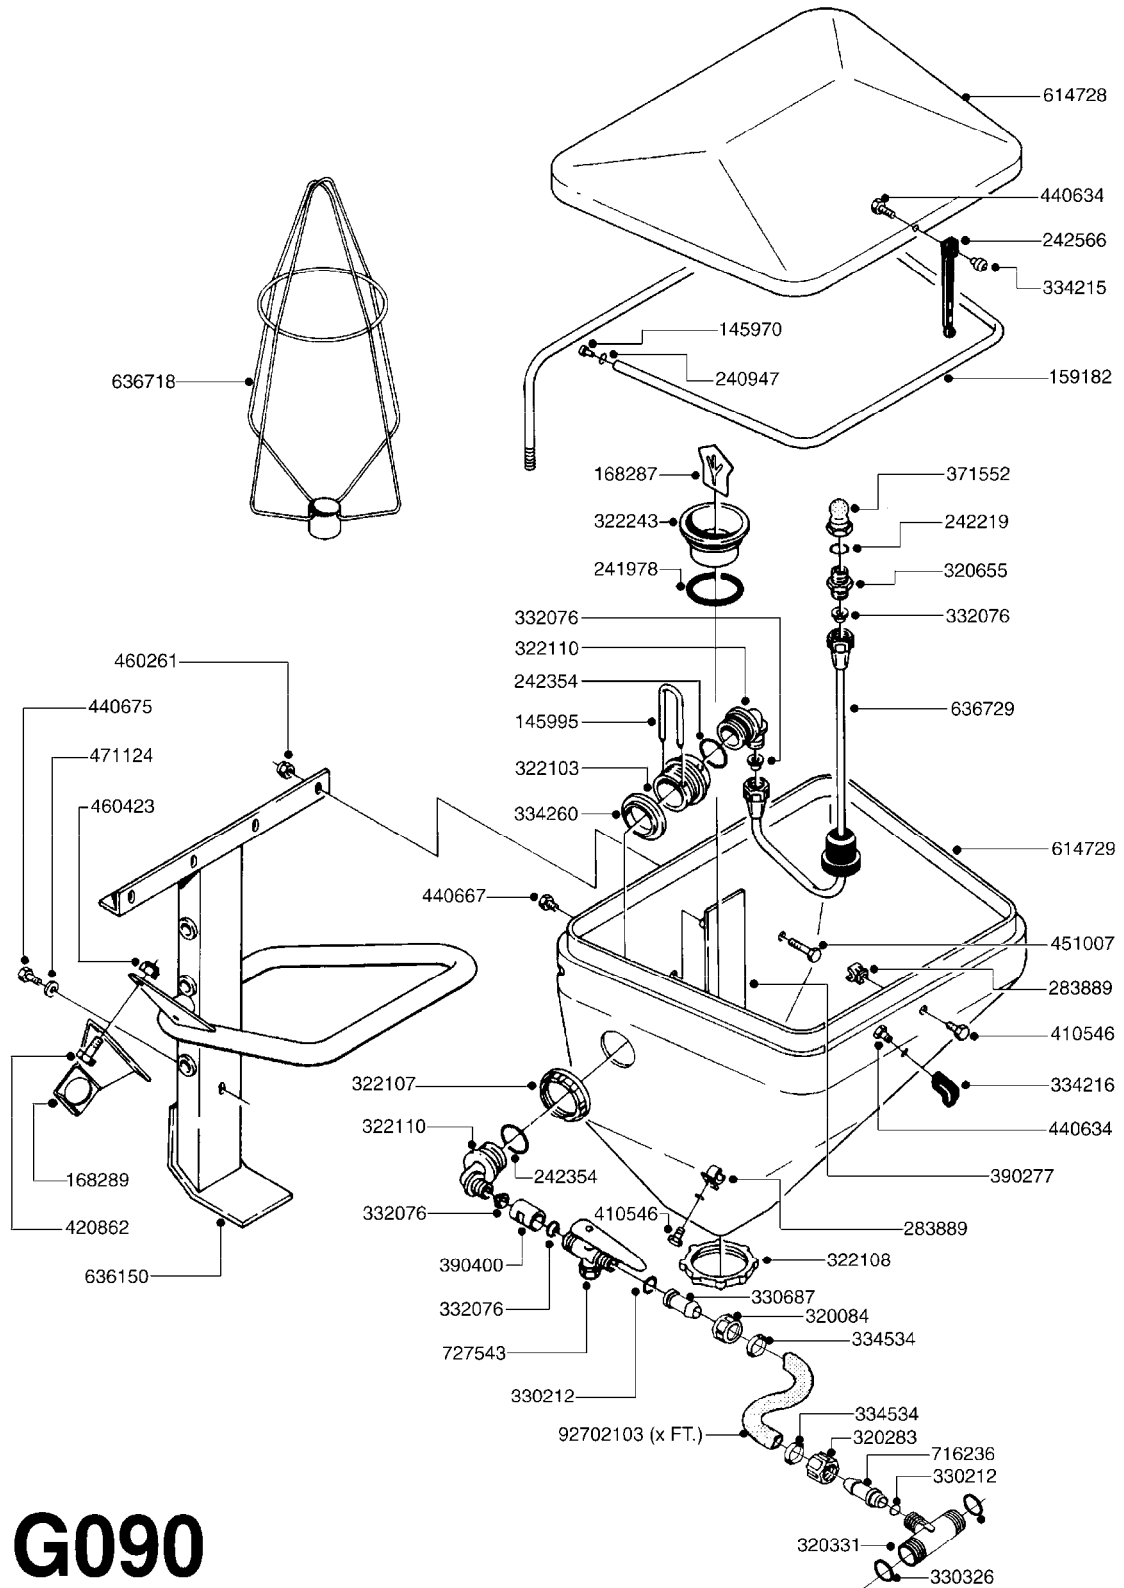

G090

CHEMICAL FILLER-HOPPER (PRE95)
G090-HIN, 19:05:11

Page 1

Date 06.04.2015 10:40

parts-n°	order qty	description
145970	1	PLUG MF 11 X 1
145995	1	FITT.DK S-53 FORK
159182	1	RINSING TUBE CHEM.FILL
168287	1	PLATE ANTI-VORTEX F.CHEM FILL
168289	1	BRACKET F. 3-WAY VALVE
240947	1	O-RING D7.3X2.4 NITRIL
241978	1	O-RING 64.5X3.0
242219	1	O-RING D16.3X2.4 VITON
242354	1	O-RING D32.2X3.0 VITON F.S-53
242566	1	LATCH STRAP F. CHEM.FILL
283889	1	CLIP F.TUBE SUPPORT
320084	1	FITT.DK NUT 1/2" BSP
320283	1	FITT.DK NUT 3/4"BSP
320331	1	FITT.DK TEE 1" - 1" - 3/4" BSP
320655	1	FITT.DK HN 1/2"-1/2" BSP
322103	1	FITT.DK S-53 BULKHEAD
322107	1	FITT.DK S-53 BULKHEAD NUT
322108	1	FITT.DK S-67 BULKHEAD NUT
322110	1	FITT.DK S-53 ELB. 1/2" BSP
322243	1	DRAIN PIPE/CHEM FIL.S67/S56
330212	1	O-RING D19/D14X2.4 F.1/2"NUT
330326	1	O-RING D30/D24X2 F.1"NUT
330687	1	FITT.DK HB 1/2" F. 1/2" NUT
332076	1	CONE INSERT F. ALUMINUM LANCE
334215	1	RUBBER
334216	1	RUBBER LATCH FOR CHEM.FILL
334260	1	GASKET F. S-53 BULKHEAD
334534	1	CLAMP HOSE PLASTIC 1/2"
371552	1	NOZZLE F.RINSING
390277	1	SCALE PLATE FOR HARDI FILLER
390400	1	FITT.DK BULKHEAD 1/2'X1/2'
410546	1	BOLT HEX SS M6X12 FT
420862	1	BOLT HEX 8.8 DEL M10X16 FT
440634	1	SCREW 5/8"
440667	1	SCREW M3.5X12 SLOT STAINLESS
440675	1	SCREW F. PLASTIC 5X16 SS
451007	1	SCREW M6X20 STAINLESS
460261	1	NUT HEX M6X1 LOCK A2 DIN985
460423	1	NUT HEX M10X1.5 LOCK
471124	1	WASHER D18/D6.4x1.6
614728	1	LID FOR CHEM FILLER
614729	1	TANK HARDI FILLER
636150	1	FRAME FOR CHEM FILL TANK
636718	1	RINSE SUPPORT CHEM.FILL 25/35L
636729	1	TUBE F. RINSE CHEM FILL
716236	1	FITT.DK HB 1/2" ASSY. F. 3/4"
727543	1	VALVE F.CHEM FILL JUG RINSE
92702103	1	HOSE R X1/2" X300PSI WP X0012"