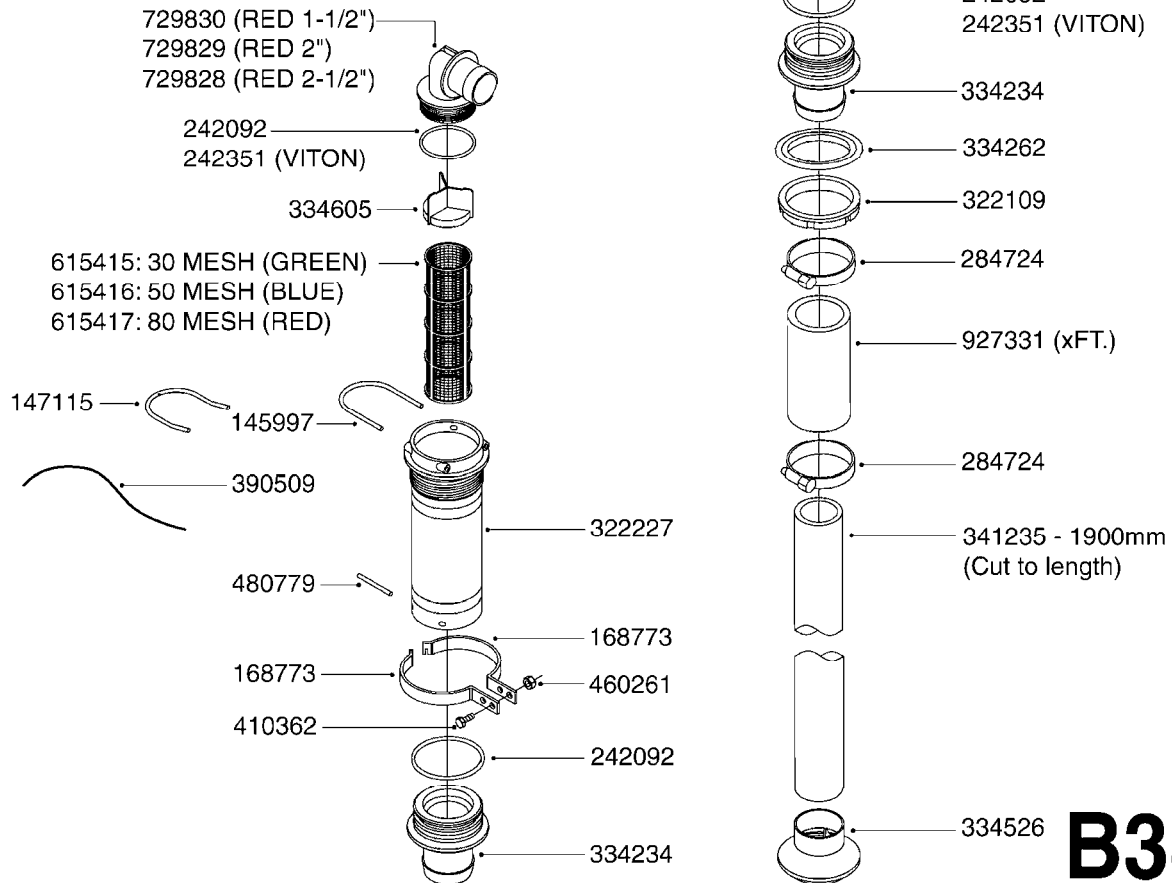

EXTERNAL SUCTION