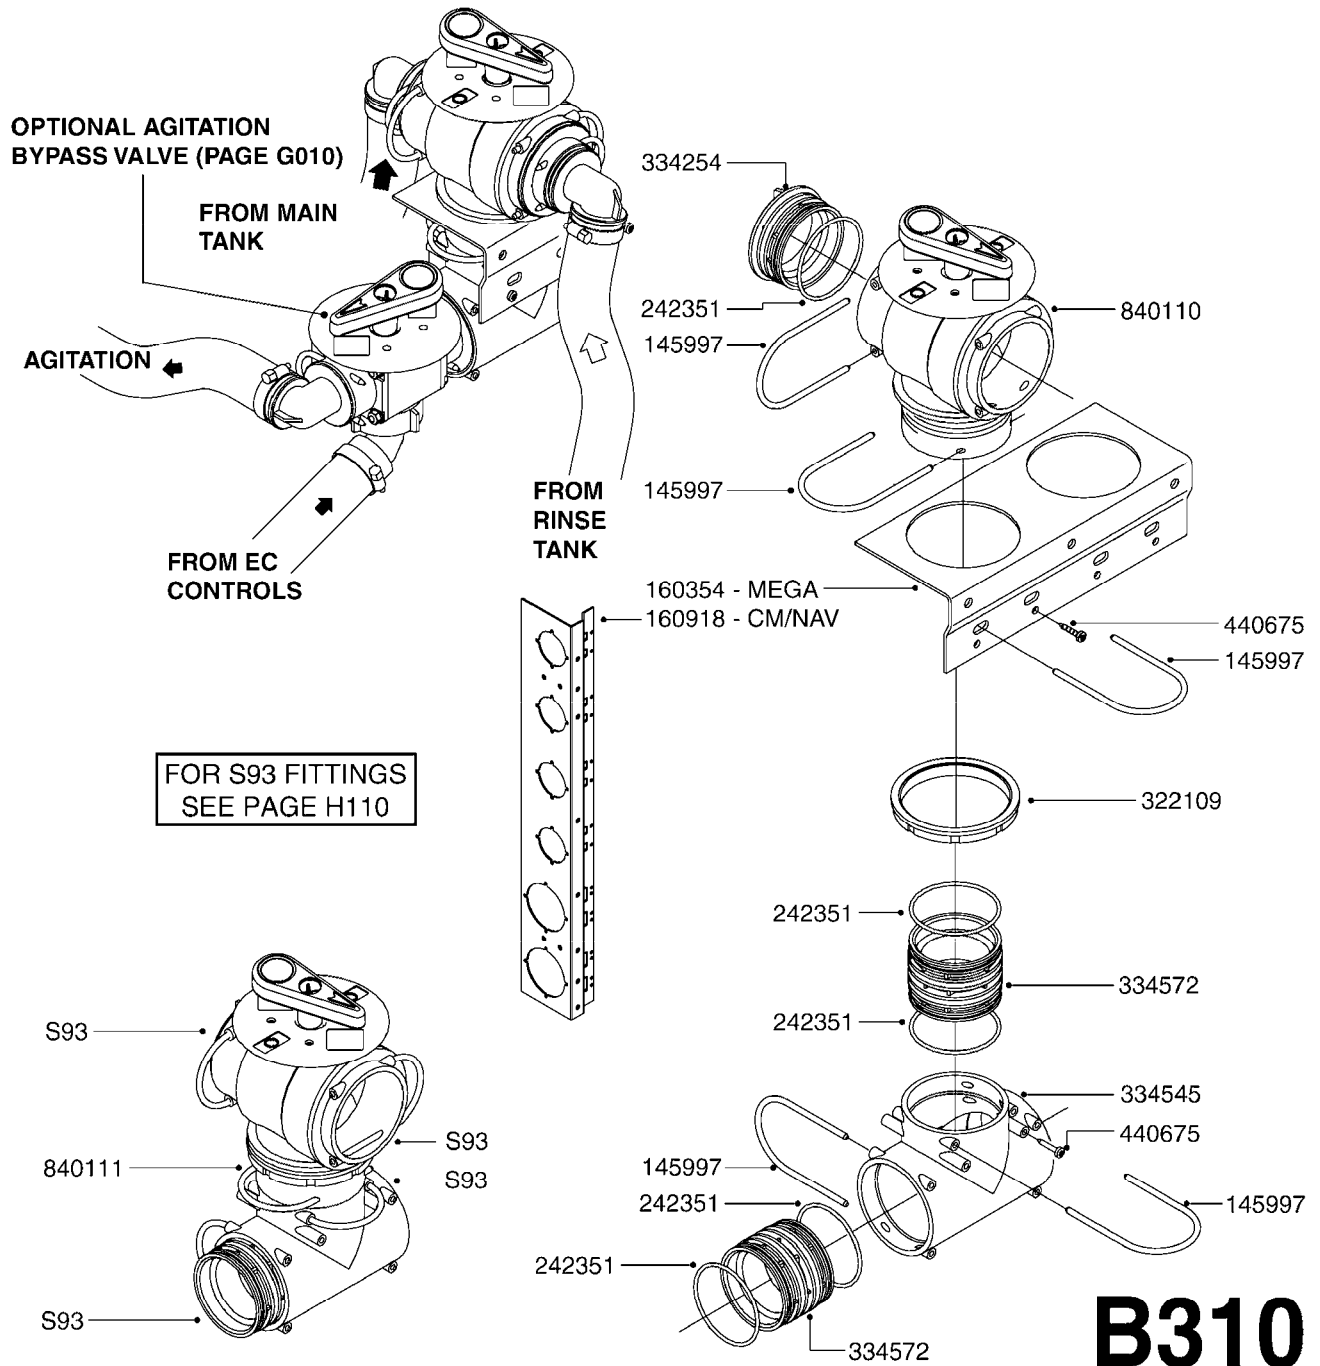

MANIFOLD SYSTEM - SUCTION
B310-HIN, 29:10:12

Page 1

Date 06.04.2015 10:39

parts-n°	order qty	description
145997	1	FITT.DK S-93 FORK
160354	1	BRACKET F.SUCTION MANIFOLD
160918	1	BRACKET F. MANIFOLD CM
242351	1	O-RING D69.5X3.0 VITON F.S-93
322109	1	FITT.DK S-93 BULKHEAD NUT
334254	1	FITT.DK S-93 PLUG
334545	1	FITT.DK S-93 TEE
334572	1	FITT.DK S-93 ADAPTOR MALE MALE
440675	1	SCREW F. PLASTIC 5X16 SS
840110	1	VALVE SUCTION S-93 F.MANIFOLD
840111	1	VALVE SUCTION 3 WAY S-93 W.TEE