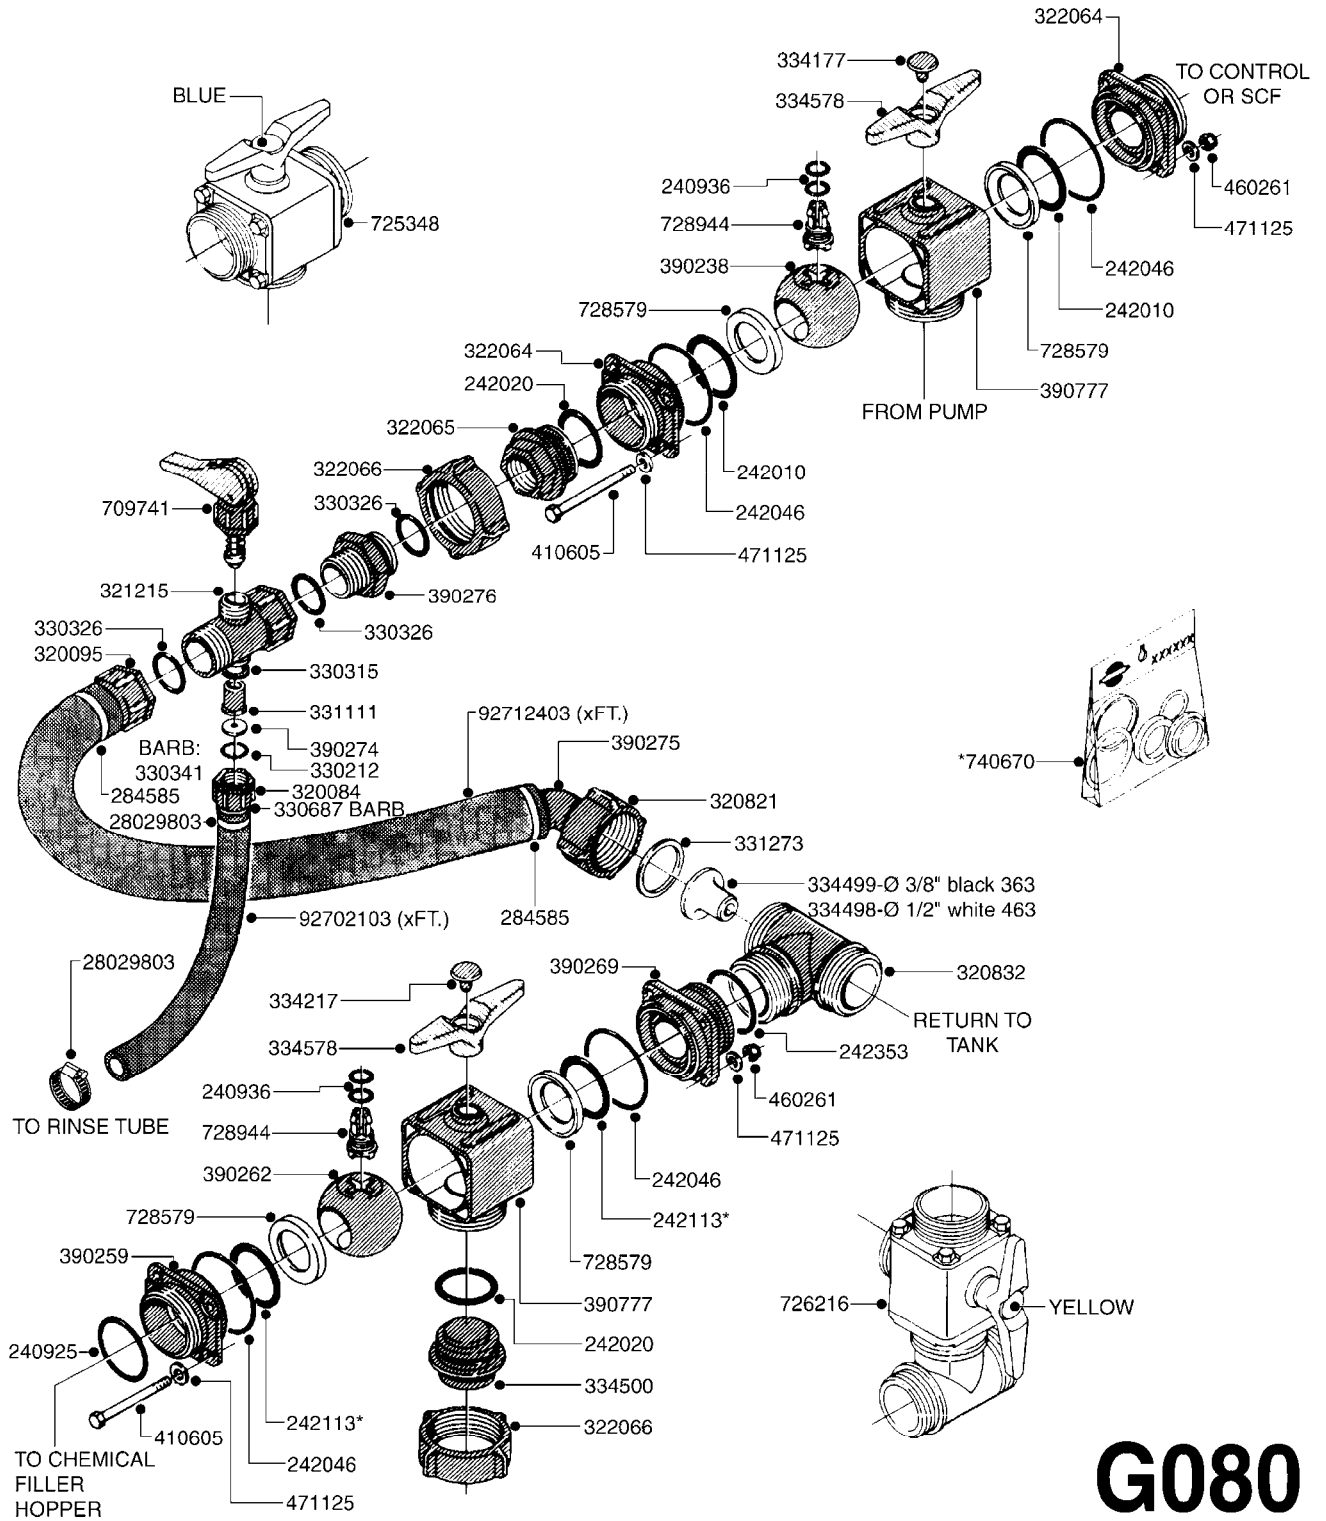

**G080**

parts-n°	order qty	description
240925	1	O-RING D49.5X3 NITRIL
240936	1	O-RING D13.3X2.4 NITRIL
242010	1	O-RING D37.47X5.33
242020	1	O-RING 39.2 X 3 VITON
242046	1	O-RING D60X2
242113	1	O-RING D37.5X5.3 VITON
242353	1	O-RING D44.2X3.0 VITON F.S-67
284585	1	CLAMP HOSE GEAR 1" MINI 020
320084	1	FITT.DK NUT 1/2" BSP
320095	1	FITT.DK NUT 1" BSP
320821	1	FITT.DK NUT 1-1/2" BSP
320832	1	FITT.DK TEE 1-1/2x1-1/2x1-1/2
321215	1	FITT.DK HOUSING F. AGITATION
322064	1	END COVER W.S56
322065	1	FITT.DK UNION 1' BSP/S-56
322066	1	FITT.DK S-56 NUT
330212	1	O-RING D19/D14X2.4 F.1/2"NUT
330315	1	O-RING D18.4/D13X.6
330326	1	O-RING D30/D24X2 F.1"NUT
330341	1	FITT.DK HB 1" F. 1" NUT
330687	1	FITT.DK HB 1/2" F. 1/2" NUT
331111	1	VALVE SEAT FOR 1/2" DISTRIBUT.
331273	1	O-RING D44/D38X2 F.1-1/2"
334177	1	VALVE INDICATOR BLUE
334217	1	VALVE INDICATOR YELLOW
334498	1	NOZZLE INJECTOR 13MM/462 WHITE
334499	1	NOZZLE INJECTOR 10MM/361 BLACK
334500	1	FITT.DK S-56 PLUG W/ 4.2Ø Hole
334578	1	HANDLE FOR VALVE 'OLD' STYLE
390238	1	BALL F. 3 WAY PRESSURE VALVE
390259	1	END COVER S56 F.3 WAY VALVE
390262	1	BALL F. 2 WAY VALVE
390269	1	END COVER S56 1-1/2"F.3WAY VLV
390274	1	ORIFICE ID4.0/18/1.5
390275	1	FITT.DK ELB 1' SPECIAL F.CHEMF
390276	1	FITT.DK HN 1'BSP
390777	1	HOUSING F.BALL VALVE 3 WAY
410605	1	BOLT HEX 8.8 DEL M6X80
460261	1	NUT HEX M6X1 LOCK A2 DIN985
471125	1	WASHER M6U D12/D6.4x1.6 SS A2
709741	1	VALVE ASSY. 1/2" FLIP LEVER
725348	1	VALVE 3 WAY BLUE
726216	1	VALVE TWO WAY
728579	1	SEAL F BALL
728944	1	VALVE STEM & COLOURED CAPS
740670	1	SEAL KIT F. BALL VALVE VITON
28029803	1	CLAMP HOSE GEAR P1/2" 6708
92702103	1	HOSE R X1/2" X300PSI WP X0012"
92712403	1	HOSE R X1" X300PSI WP X0012"