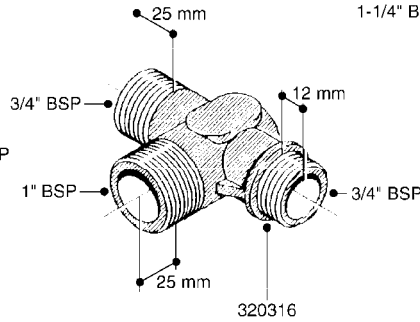

**H010**

parts-n°	order qty	description
240085	1	O-RING D13,1/8,3X02,4 NITRIL
241441	1	O-RING D29.3X3
242594	1	O-RING D14 X 1.78 SCH.70-EPDM
320084	1	FITT.DK NUT 1/2" BSP
320095	1	FITT.DK NUT 1" BSP
320117	1	FITT.DK CONN.1/2"BSP F. 1" CAP
320187	1	FITT.DK CAP 3/8" BSP BLACK
320283	1	FITT.DK NUT 3/4"BSP
320821	1	FITT.DK NUT 1-1/2" BSP
321495	1	FITT.DK REDUC 1/4'BSP F.3/4'NT
321576	1	FITT.DK CONN 1/2"BSP F.3/4"NUT
330013	1	O-RING D15/D10X2.5 F.3/8"NUT
330212	1	O-RING D19/D14X2.4 F.1/2"NUT
330326	1	O-RING D30/D24X2 F.1"NUT
330341	1	FITT.DK HB 1" F. 1" NUT
330595	1	O-RING D24.6/D20X2.1 -3/4"
330665	1	FITT.DK HB 3/4"F.1" NUT
330676	1	FITT.DK HB 3/8" F. 1/2" NUT
330687	1	FITT.DK HB 1/2" F. 1/2" NUT
330691	1	FITT.DK HB 3/4'F.3/4' NUT
330783	1	FITT.DK HB 3/8"F.3/8" NUT
331262	1	FITT.DK HB 1-1/2" F. 1-1/2"NUT
331273	1	O-RING D44/D38X2 F.1-1/2"
331446	1	FITT.DK HB 1" F.1-1/2" NUT
331807	1	FITT.DK HB 5/16" F.3/8" NUT
332286	1	FITT.DK HB 1/2" F. 3/4" NUT
332905	1	FITT.DK HB 1/2" F. 3/4" CAP
332927	1	PLUG F. NOZZLE TUBE 3/4'
333292	1	FITT.DK HB 1"O'RING F.1-1/2"
333664	1	FITT.DK HB 5/16' F. 1/2' NUT
334044	1	FITT.DK HB 3/4' F. 3/4' CAP
334059	1	FITT.DK EL 1" 110 DEG.F.1-1/2"
334123	1	FITT.DK HB 1-1/4"O-RNG F.1-1/2"
334150	1	FITT.DK HB 1-1/4" 110 F.1-1/2"
390542	1	PLUG WASHER FOR 3/4'CAP NUT
716236	1	FITT.DK HB 1/2" ASSY. F. 3/4"
716413	1	FITT.DK PLUG ASSY. F.NOZ TUBE
717426	1	FITT.DK REDUC 1/4"BSP F.3/4"N
720856	1	FITT.DK 1/2'BSP ASSY.F.3/4'NUT
724621	1	FITT.DK HB 3/4"ASSY F.3/4" NUT