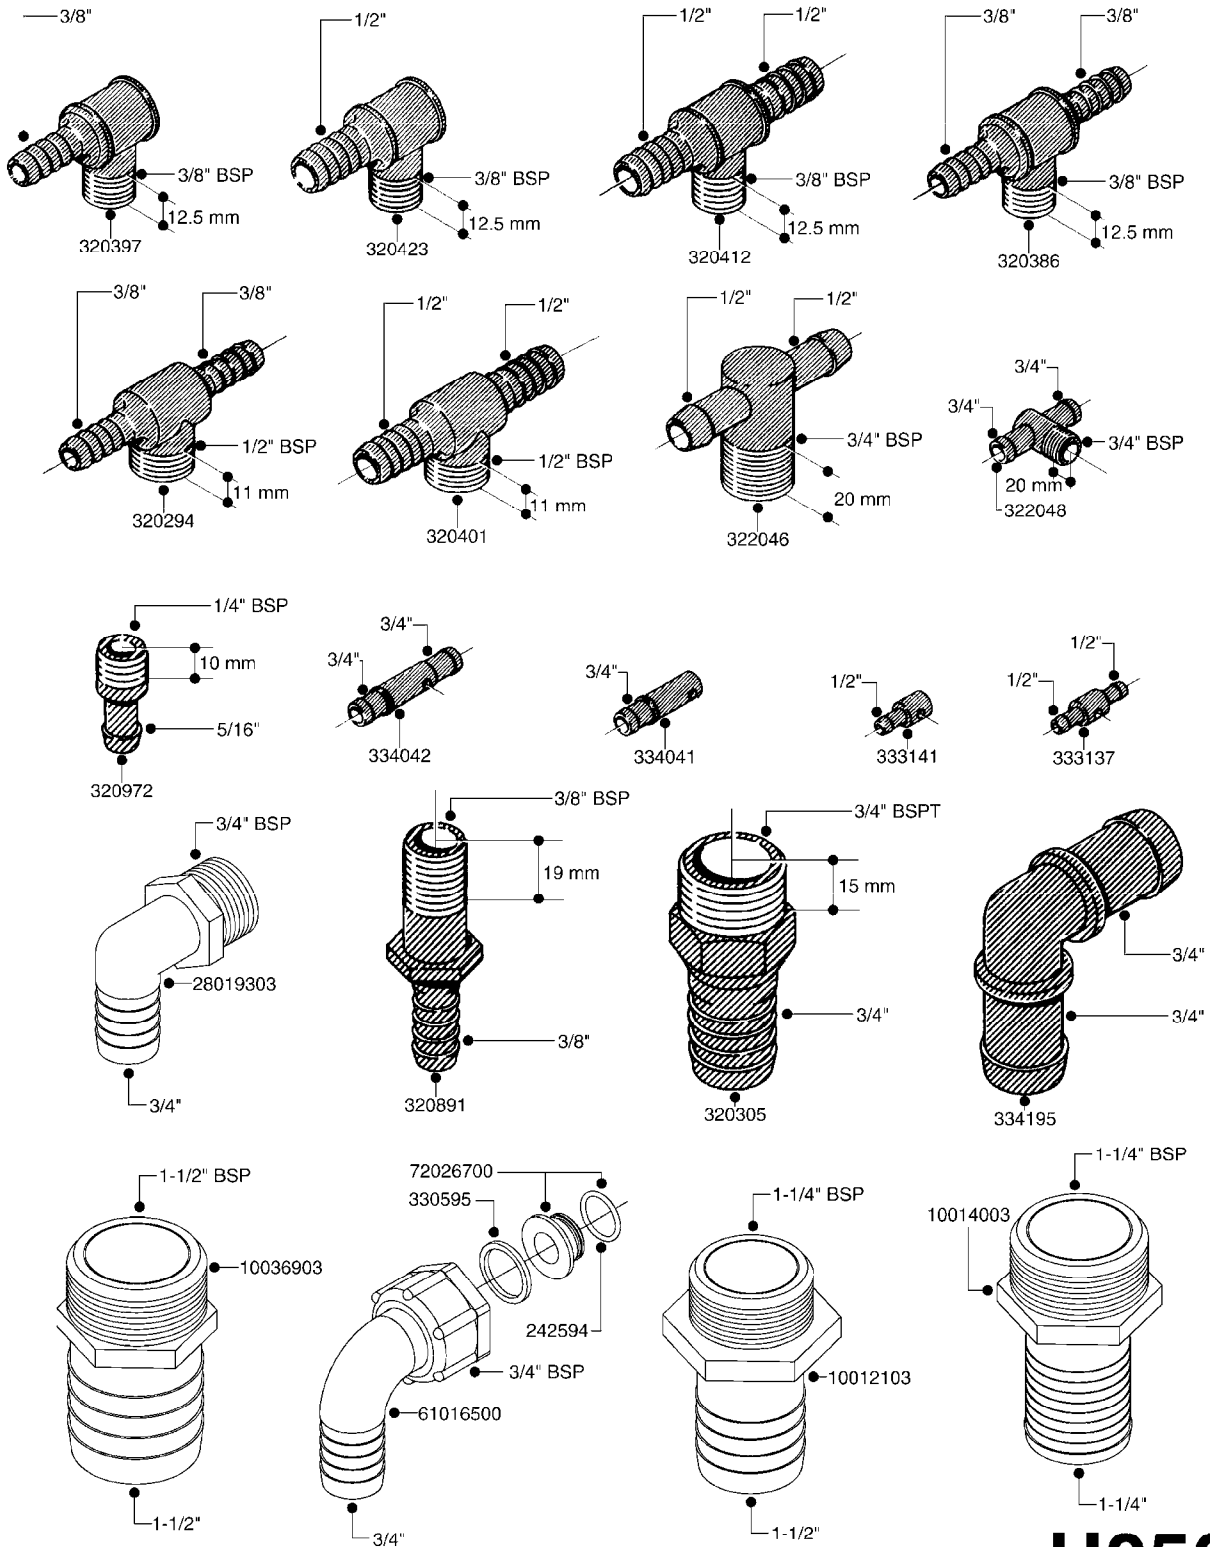

**H040**

FITTINGS - NIPPLES & ELBOWS  
H040-HIN, 01:01:01

Page 1  
Date 06.04.2015 10:41

parts-n°	order qty	description
10530803	1	FITT.PO.SE 2.00X2.00 45 DEG.
320191	1	FITT.DK ELB 3/8' BSP 45 DEGREE
320482	1	FITT.DK ELB. 1/2" BSP 60 DEG.
320596	1	FITT.DK ELB 3/8'-1/2' BSP 45DEG
320607	1	FITT.DK HN 3/8M X 3/8F BSP LNG
320633	1	FITT.DK HN 3/8"M X 3/8"F BSP
321451	1	FITT.DK ELB.1-1/2 X1-1/4 80DEG
321532	1	FITT.DK REDUC 3/4' X 1/2' BSP
390233	1	FITT.DK REDUC 1-1/2" X 1" BSP