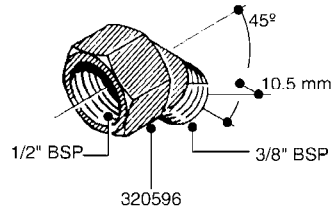

**H040**

FITTINGS - NIPPLES & ELBOWS  
H040-HIN, 01:01:01

Page 1  
Date 06.04.2015 10:41

parts-n°	order qty	description
10530803	1	FITT.PO.SE 2.00X2.00 45 DEG.
320191	1	FITT.DK ELB 3/8' BSP 45 DEGREE
320482	1	FITT.DK ELB. 1/2" BSP 60 DEG.
320596	1	FITT.DK ELB 3/8'-1/2' BSP 45DEG
320607	1	FITT.DK HN 3/8M X 3/8F BSP LNG
320633	1	FITT.DK HN 3/8"M X 3/8"F BSP
321451	1	FITT.DK ELB.1-1/2 X1-1/4 80DEG
321532	1	FITT.DK REDUC 3/4' X 1/2' BSP
390233	1	FITT.DK REDUC 1-1/2" X 1" BSP