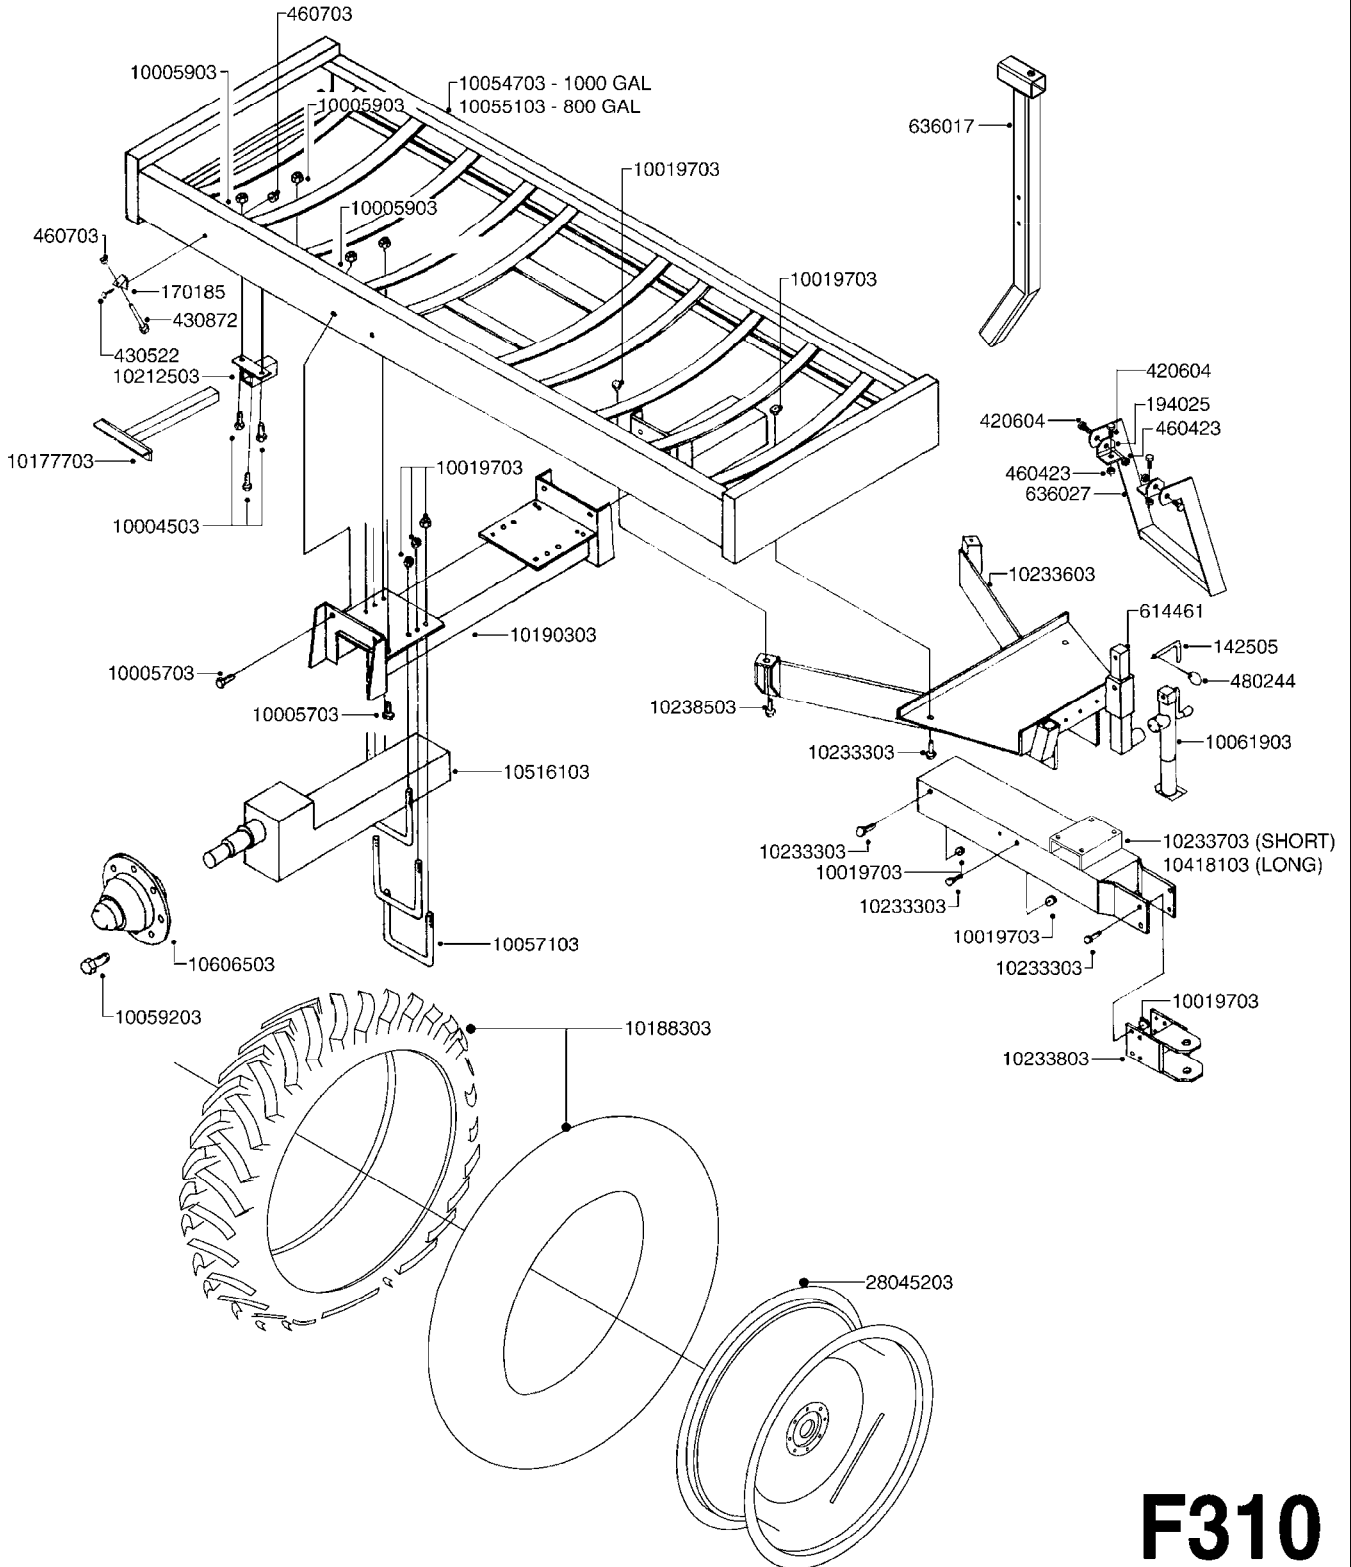

FOR CONNECTING HOSE FITTINGS, SEE SECTION H

E390

TANK-800/1000 NAV&NAV M-DIAPH.  
E390-HIN, 02:12:10

Page 1

Date 06.04.2015 10:40

parts-n°	order qty	description
145995	1	FITT.DK S-53 FORK
145996	1	FITT.DK S-67 FORK
242109	1	O-RING D32.2x3.0 (USE 242354)
242353	1	O-RING D44.2X3.0 VITON F.S-67
320084	1	FITT.DK NUT 1/2" BSP
320563	1	FITT.DK 3 WAY 1/2" 110 DEG.
320655	1	FITT.DK HN 1/2"-1/2" BSP
320795	1	FITT.DK NUT 1-1/2" BSP JAMB
322103	1	FITT.DK S-53 BULKHEAD
322104	1	FITT.DK S-67 BULKHEAD
322107	1	FITT.DK S-53 BULKHEAD NUT
322108	1	FITT.DK S-67 BULKHEAD NUT
330072	1	O-RING D53.5/D45.5X4
334239	1	FITT.DK S-53 ELB.1/2"
334243	1	FITT.DK S-67 ELB.1"
334244	1	FITT.DK S-67 ELB.1-1/4"
334260	1	GASKET F. S-53 BULKHEAD
334261	1	GASKET F. S-67 BULKHEAD
341149	1	RETURN TUBE Ø40 L=2000
370495	1	NOZZLE INJECTOR 5066-3.0
391100	1	FITT.DK S-53THREAD INS.1/2"BSP
722971	1	SAFETY VALVE SCF 217PSI (15BAR)
727742	1	TOP DRAIN CORD TYPE
729602	1	TOP SUCTION KIT NAV 2"
833770	1	TOP SUCTION KIT 300/500
978403	1	DECAL COMPANY 280 X 450
10045303	1	FILTER BASKET 16"
10052203	1	LID VENT ASSY
10054503	1	SCREW 3/4" SELF TAPPING
10064203	1	SET SEALING SPONGE 1 Ft BULK
10102203	1	GASKET F.16" LID BREATHER
10502403	1	TANK RAW NAV.800 GAL.
10502503	1	TANK RAW NAV.1000 GAL.
28014203	1	LID ASSY. (3-PC.) 16" ARAG
28029803	1	CLAMP HOSE GEAR P1/2" 6708
28030103	1	CLAMP HOSE GEAR P5/4-S1.5"6724
92702103	1	HOSE R X1/2" X300PSI WP X0012"
92738900	1	HOSE R X PVC X 1-1/4" 0012"