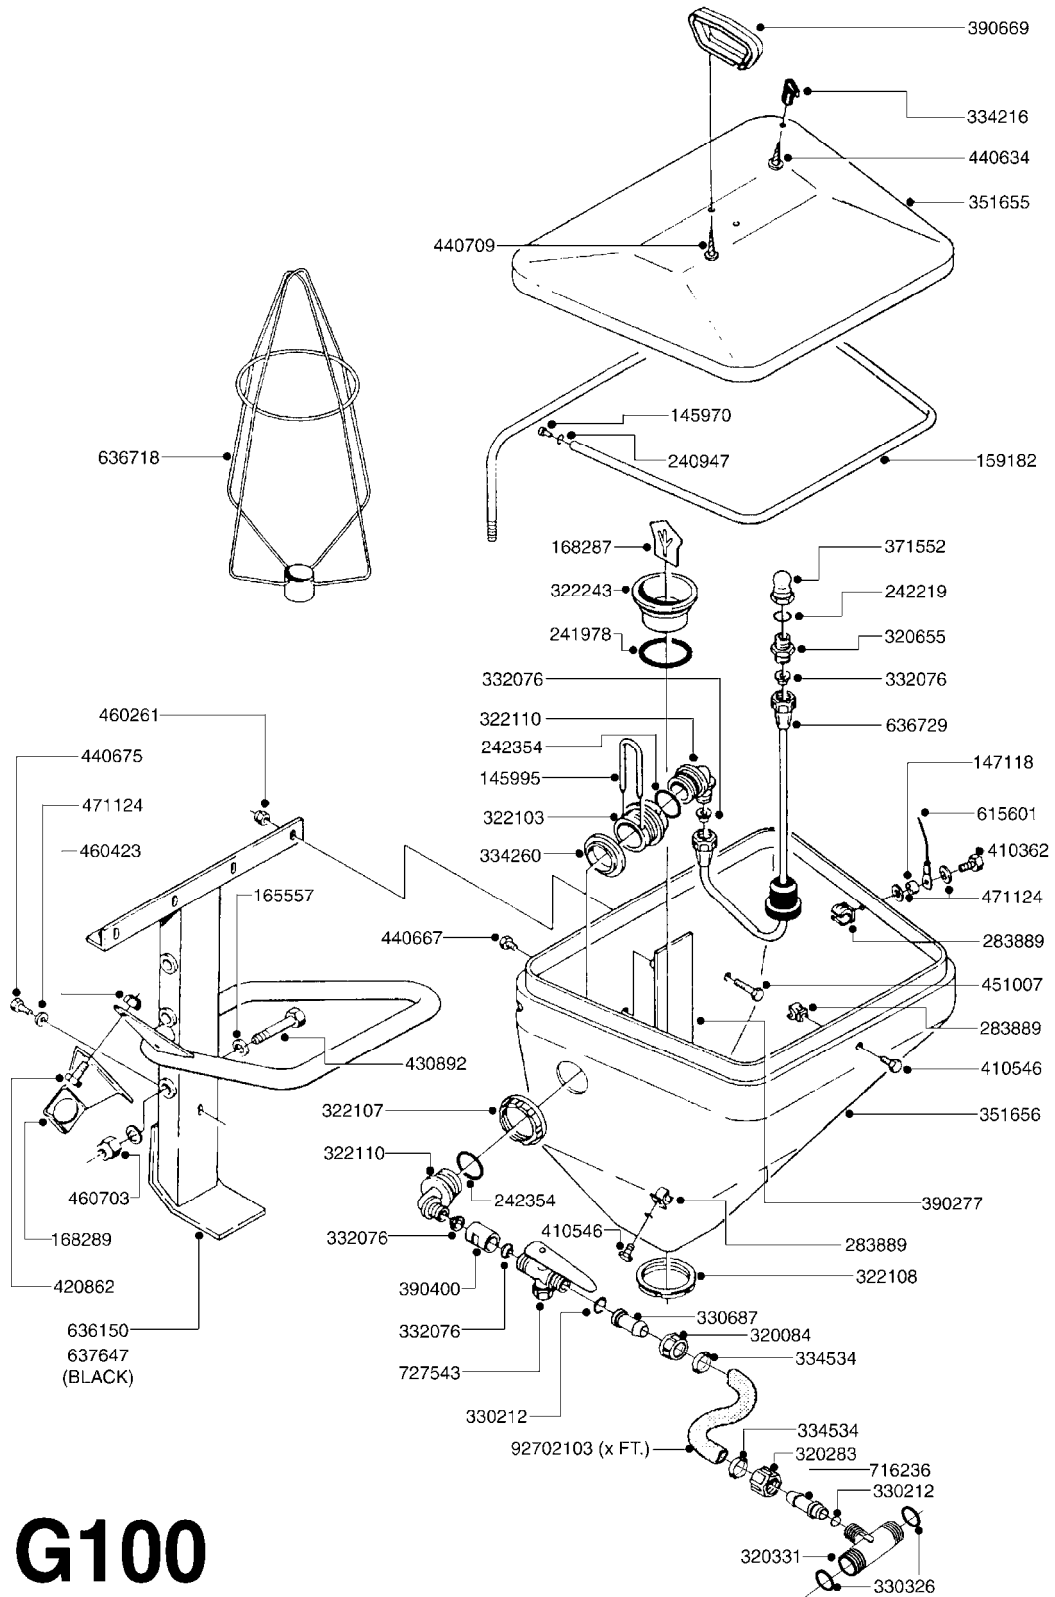

**G090**

CHEMICAL FILLER-HOPPER (PRE95)  
G090-HIN, 19:05:11

Page 1

Date 06.04.2015 10:40

parts-n°	order qty	description
145970	1	PLUG MF 11 X 1
145995	1	FITT.DK S-53 FORK
159182	1	RINSING TUBE CHEM.FILL
168287	1	PLATE ANTI-VORTEX F.CHEM FILL
168289	1	BRACKET F. 3-WAY VALVE
240947	1	O-RING D7.3X2.4 NITRIL
241978	1	O-RING 64.5X3.0
242219	1	O-RING D16.3X2.4 VITON
242354	1	O-RING D32.2X3.0 VITON F.S-53
242566	1	LATCH STRAP F. CHEM.FILL
283889	1	CLIP F.TUBE SUPPORT
320084	1	FITT.DK NUT 1/2" BSP
320283	1	FITT.DK NUT 3/4"BSP
320331	1	FITT.DK TEE 1" - 1" - 3/4" BSP
320655	1	FITT.DK HN 1/2"-1/2" BSP
322103	1	FITT.DK S-53 BULKHEAD
322107	1	FITT.DK S-53 BULKHEAD NUT
322108	1	FITT.DK S-67 BULKHEAD NUT
322110	1	FITT.DK S-53 ELB. 1/2" BSP
322243	1	DRAIN PIPE/CHEM FIL.S67/S56
330212	1	O-RING D19/D14X2.4 F.1/2"NUT
330326	1	O-RING D30/D24X2 F.1"NUT
330687	1	FITT.DK HB 1/2" F. 1/2" NUT
332076	1	CONE INSERT F. ALUMINUM LANCE
334215	1	RUBBER
334216	1	RUBBER LATCH FOR CHEM.FILL
334260	1	GASKET F. S-53 BULKHEAD
334534	1	CLAMP HOSE PLASTIC 1/2"
371552	1	NOZZLE F.RINSING
390277	1	SCALE PLATE FOR HARDI FILLER
390400	1	FITT.DK BULKHEAD 1/2'X1/2'
410546	1	BOLT HEX SS M6X12 FT
420862	1	BOLT HEX 8.8 DEL M10X16 FT
440634	1	SCREW 5/8"
440667	1	SCREW M3.5X12 SLOT STAINLESS
440675	1	SCREW F. PLASTIC 5X16 SS
451007	1	SCREW M6X20 STAINLESS
460261	1	NUT HEX M6X1 LOCK A2 DIN985
460423	1	NUT HEX M10X1.5 LOCK
471124	1	WASHER D18/D6.4x1.6
614728	1	LID FOR CHEM FILLER
614729	1	TANK HARDI FILLER
636150	1	FRAME FOR CHEM FILL TANK
636718	1	RINSE SUPPORT CHEM.FILL 25/35L
636729	1	TUBE F. RINSE CHEM FILL
716236	1	FITT.DK HB 1/2" ASSY. F. 3/4"
727543	1	VALVE F.CHEM FILL JUG RINSE
92702103	1	HOSE R X1/2" X300PSI WP X0012"