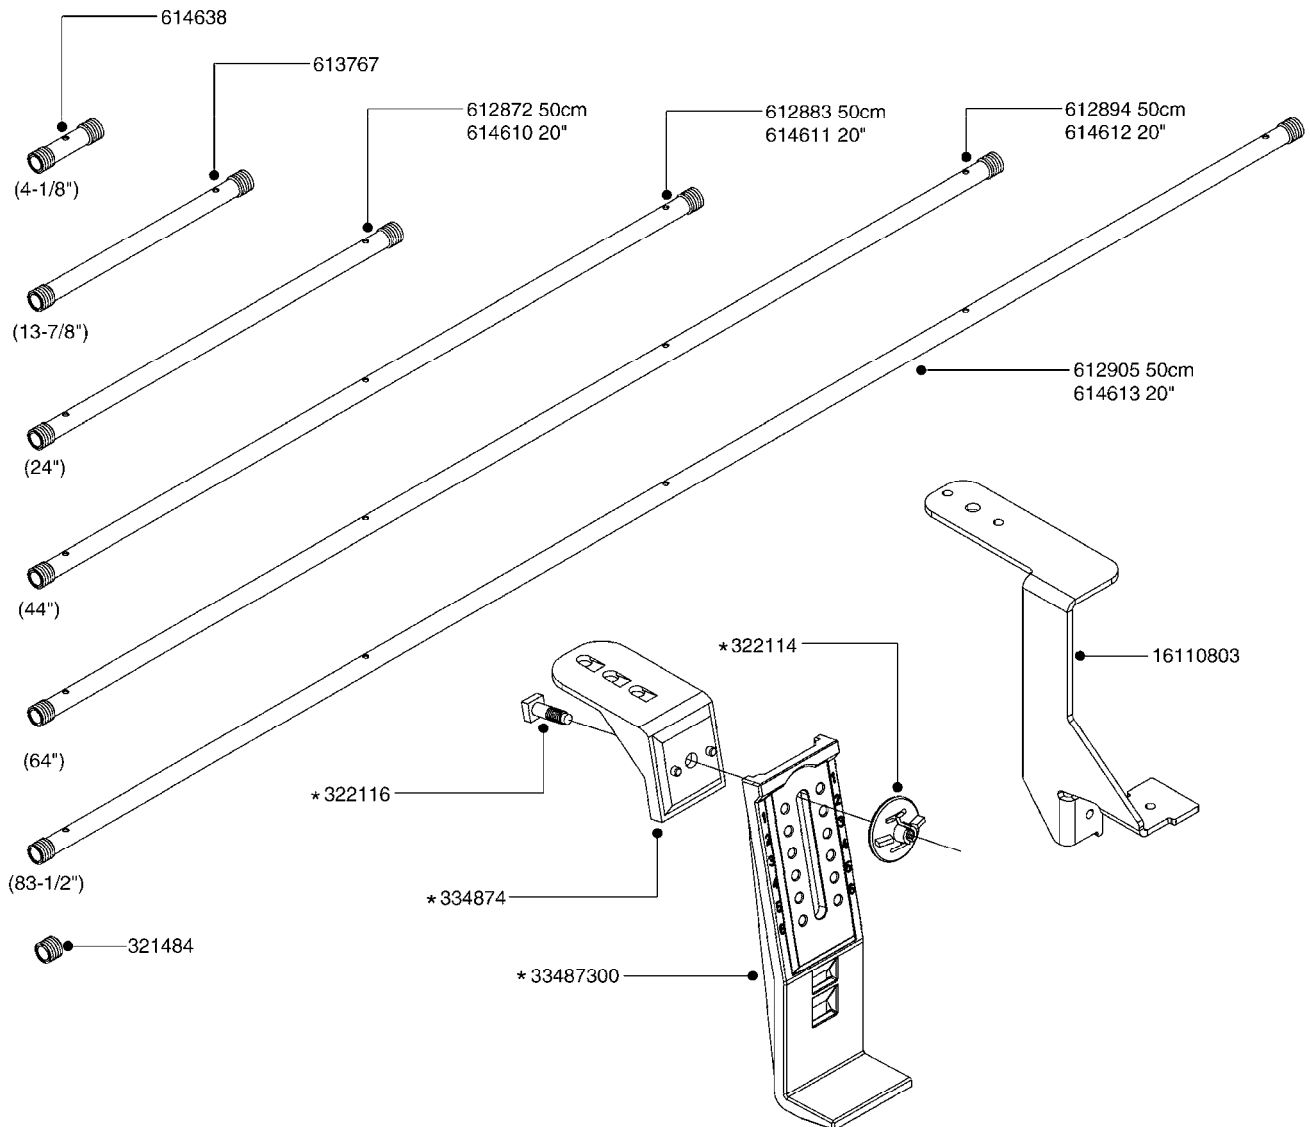

COMPLETE ASSEMBLY  
WITH NOZZLES

REFER TO  
HARDI® NOZZLE CATALOG

**D625**

DOUBLE NOZZLE HOLDER-SNAP FIT  
D625-HIN, 04:06:13

Page 1

Date 06.04.2015 10:40

Pos.	parts-n°	order qty	description
1	725078	1	SNAP-FIT TRIPLET W/O NOZZ HOLD
2	28032503	1	DOUBLE NOZZLE HOLDER LD ISO
3	28040103	1	O-RING F.DOUBLE NOZZLE HOLDER
4	28089103	1	GASKET F.DOUBLE NOZZLE HOLDER
5	70056803	1	DOUBLE NOZZLE CAP ORANGE LD 01
5	70056903	1	DOUBLE NOZZLE CAP GREEN LD 015
5	70057003	1	DOUBLE NOZZLE CAP YELLOW LD 02
5	70057103	1	DOUBLE NOZZLE CAP LILAC LD 025
5	70057203	1	DOUBLE NOZZLE CAP BLUE LD 03
5	70057303	1	DOUBLE NOZZLE CAP RED LD 04
5	70057403	1	DOUBLE NOZZLE CAP BROWN LD 05