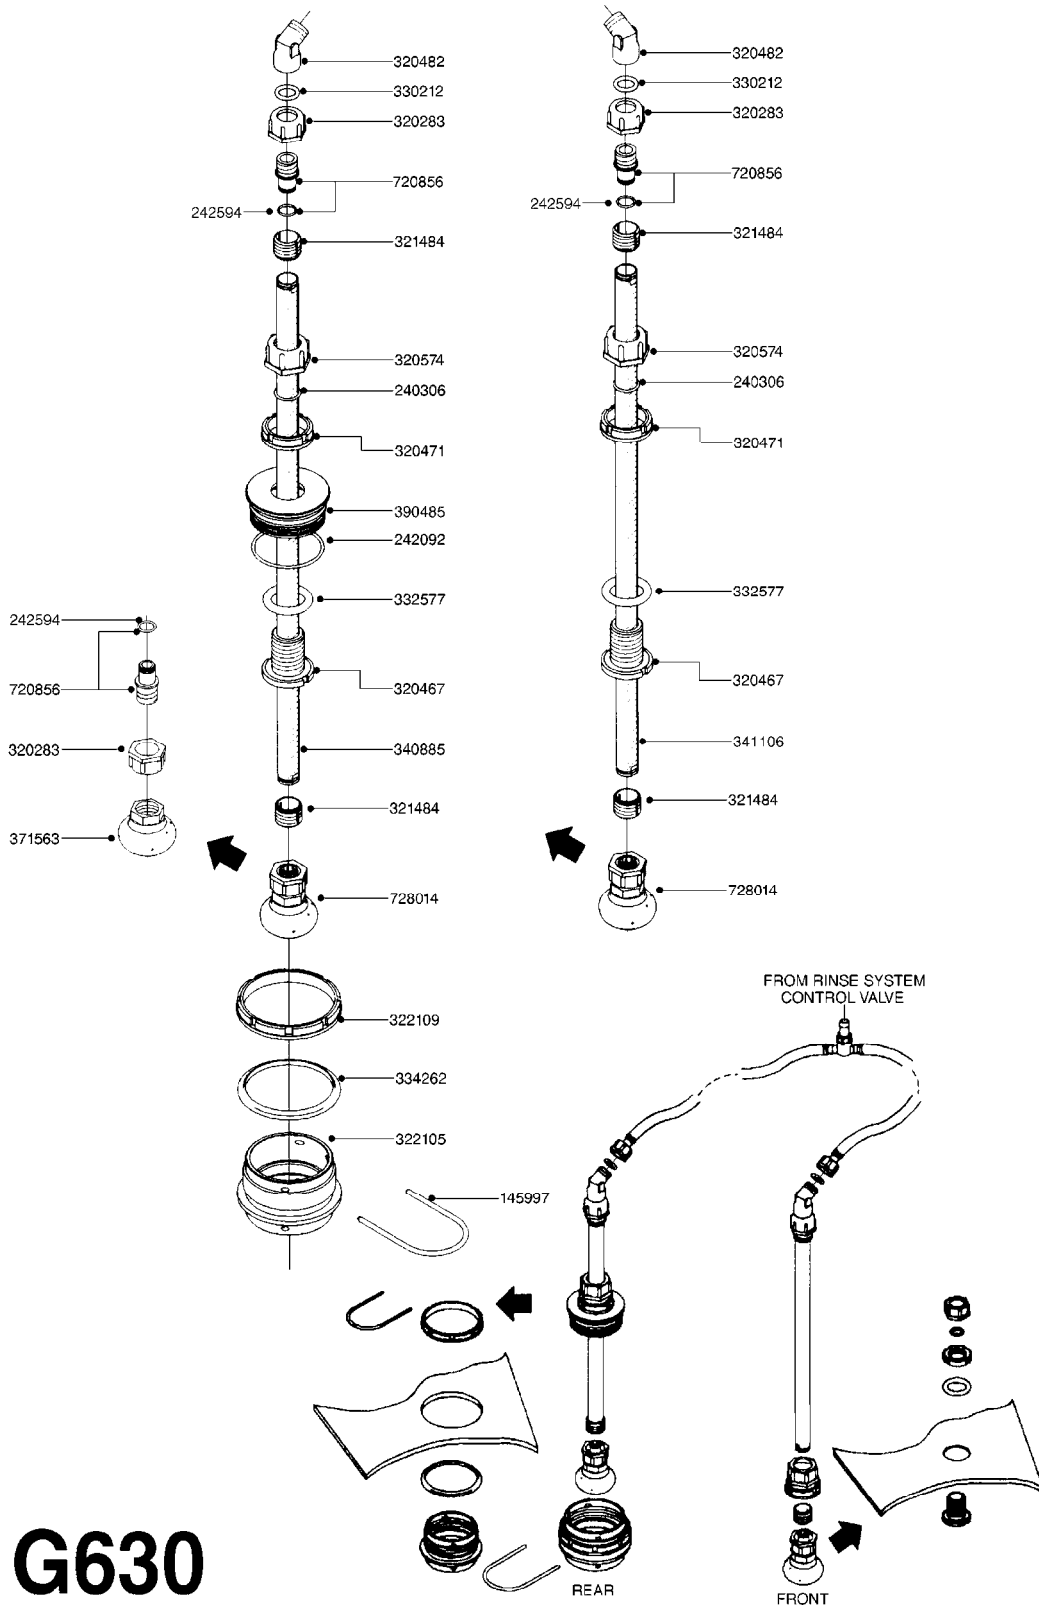

RINSE SYSTEM NOZZLES
G630-HIN, 28:11:06

RINSE SYSTEM NOZZLES
G630-HIN, 28:11:06

Page 1
Date 06.04.2015 10:41

parts-n°	order qty	description
145997	1	FITT.DK S-93 FORK
240306	1	O-RING D29/D21X4
242092	1	O-RING D69.5X3 (Use-242351)
242594	1	O-RING D14 X 1.78 SCH.70-EPDM
320283	1	FITT.DK NUT 3/4"BSP
320467	1	FITT.DK BULKHEAD 1"BSP SINGLE
320471	1	FITT.DK NUT 1" BSP JAMB
320482	1	FITT.DK ELB. 1/2" BSP 60 DEG.
320574	1	FITT.DK NUT 1" BSP SPECIAL
321484	1	BUSHING THREADED F.NOZZ.TUBE
322105	1	FITT.DK S-93 BULKHEAD DOUBLE
322109	1	FITT.DK S-93 BULKHEAD NUT
330212	1	O-RING D19/D14X2.4 F.1/2"NUT
332577	1	O-RING D38/D30X4 F.1" PUR.
334262	1	GASKET F.S-93 BULKHEAD
340885	1	TUBE F. RINSE NOZZLE L=600
341106	1	TUBE F.RINSE NOZZLE L=220
371563	1	NOZZLE FOR TANK RINSE
390485	1	FITT.DK S-93 PLUG W D34 HOLE
720856	1	FITT.DK 1/2'BSP ASSY.F.3/4'NUT
728014	1	RINSE NOZZLE MOUNTED