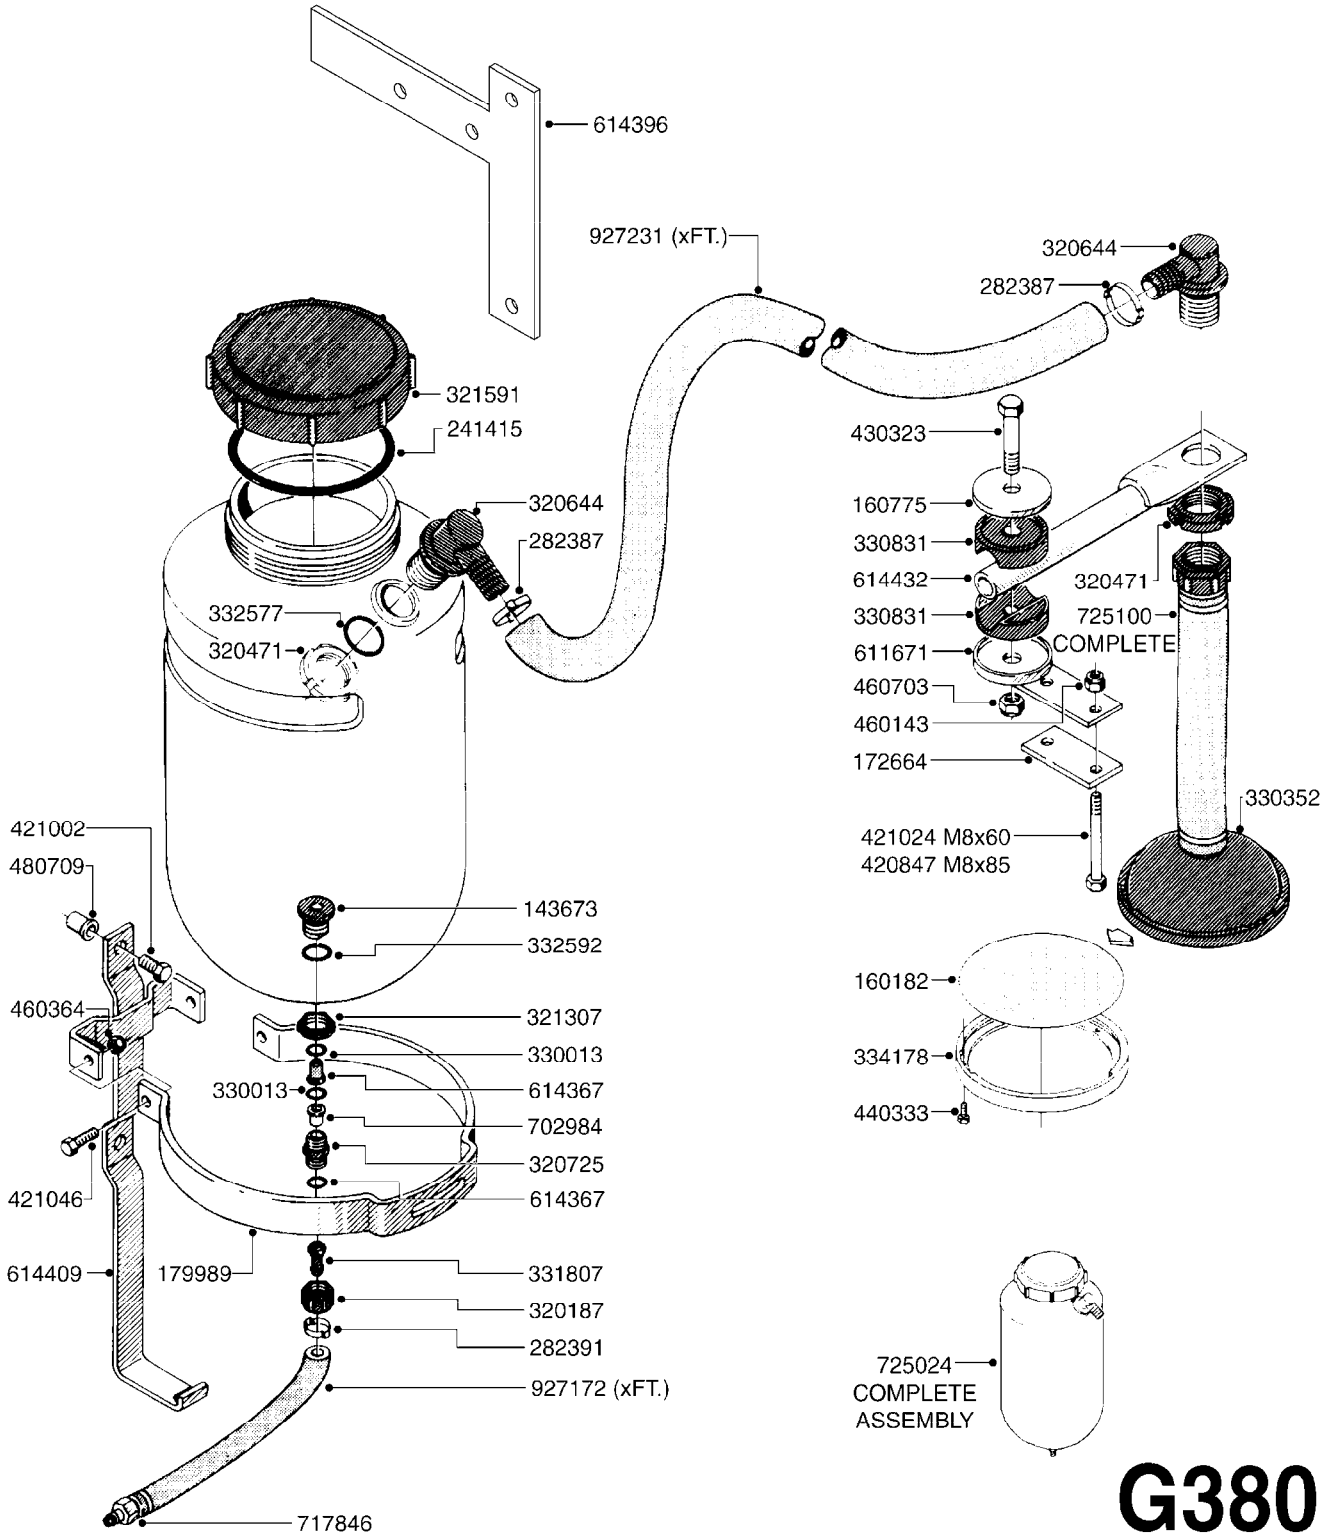

parts-n°	order qty	description
10009803	1	WASHER PLATE 3/8"
10171603	1	BOLT HEX 3/8 NC GR.2 01.50"
10212903	1	NUT HEX NC (NYLON LOCK) 3/8"
10512503	1	FOAM MARKER MOUNT KIT
160908	1	MOUNT BRACKET F. F.M.COMP.MEGA
334571	1	TAPON 40x40x2 EMBELLECEDOR
420906	1	BOLT HEX 8.8 DEL M10X60
420965	1	M10X40 MACHINE SCREW STAINLESS
430286	1	BOLT HEX 8.8 DEL M12X30 FT
460423	1	NUT HEX M10X1.5 LOCK
460703	1	NUT HEX M12X1.75 LOCK DIN985
471122	1	WASHER D20/D10.5X2 SS
615669	1	MT. BRACKET FOR F.M. TANK MEGA