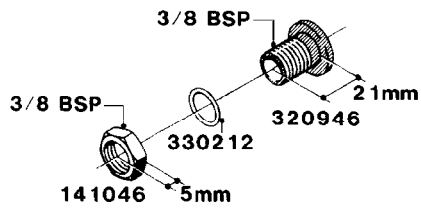

H060

FITTINGS - BULKHEAD
H060-HIN, 01:01:01

Page 1

Date 06.04.2015 10:41

parts-n°	order qty	description
141046	1	NUT 3/8" BSP
141341	1	NUT 1/4' BSP
240284	1	O-RING D82,5/75 X 3,5
320456	1	FITT.DK BULKHEAD 1"BSP DOUBLE
320467	1	FITT.DK BULKHEAD 1"BSP SINGLE
320471	1	FITT.DK NUT 1" BSP JAMB
320541	1	FITT.DK BULKHEAD 2-1/2'BSP SIN
320552	1	FITT.DK NUT 2-1/2' BSP JAMB
320644	1	FITT.DK ELB.3/4"HB X 1" BSP
320784	1	FITT.DK CAP 1-1/2" BSP
320795	1	FITT.DK NUT 1-1/2" BSP JAMB
320935	1	FITT.DK BULKHEAD 1/4' BSP SING
320946	1	FITT.DK BULKHEAD 3/8' BSP SING
321296	1	FITT.DK BULKHEAD 1/2" BSP SING
321307	1	FITT.DK NUT 1/2" BSP JAMB
321333	1	FITT.DK BULK 1-1/2" X 1"F BSP
330061	1	O-RING D16/D11X2,5
330072	1	O-RING D53.5/D45.5X4
330212	1	O-RING D19/D14X2.4 F.1/2"NUT
332577	1	O-RING D38/D30X4 F.1" PUR.
332592	1	O-RING D26/D20X3