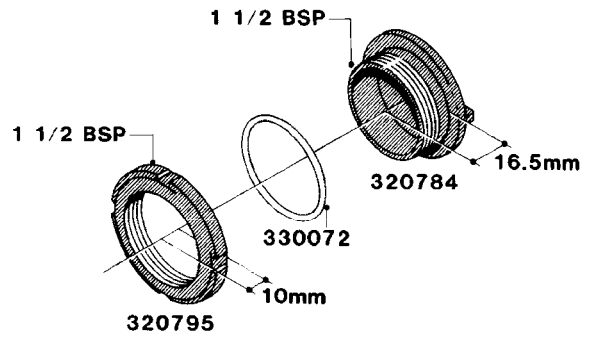

H060

FITTINGS - BULKHEAD
H060-HIN, 01:01:01

Page 1

Date 06.04.2015 10:41

parts-n°	order qty	description
141046	1	NUT 3/8" BSP
141341	1	NUT 1/4' BSP
240284	1	O-RING D82,5/75 X 3,5
320456	1	FITT.DK BULKHEAD 1"BSP DOUBLE
320467	1	FITT.DK BULKHEAD 1"BSP SINGLE
320471	1	FITT.DK NUT 1" BSP JAMB
320541	1	FITT.DK BULKHEAD 2-1/2'BSP SIN
320552	1	FITT.DK NUT 2-1/2' BSP JAMB
320644	1	FITT.DK ELB.3/4"HB X 1" BSP
320784	1	FITT.DK CAP 1-1/2" BSP
320795	1	FITT.DK NUT 1-1/2" BSP JAMB
320935	1	FITT.DK BULKHEAD 1/4' BSP SING
320946	1	FITT.DK BULKHEAD 3/8' BSP SING
321296	1	FITT.DK BULKHEAD 1/2" BSP SING
321307	1	FITT.DK NUT 1/2" BSP JAMB
321333	1	FITT.DK BULK 1-1/2" X 1"F BSP
330061	1	O-RING D16/D11X2,5
330072	1	O-RING D53.5/D45.5X4
330212	1	O-RING D19/D14X2.4 F.1/2"NUT
332577	1	O-RING D38/D30X4 F.1" PUR.
332592	1	O-RING D26/D20X3