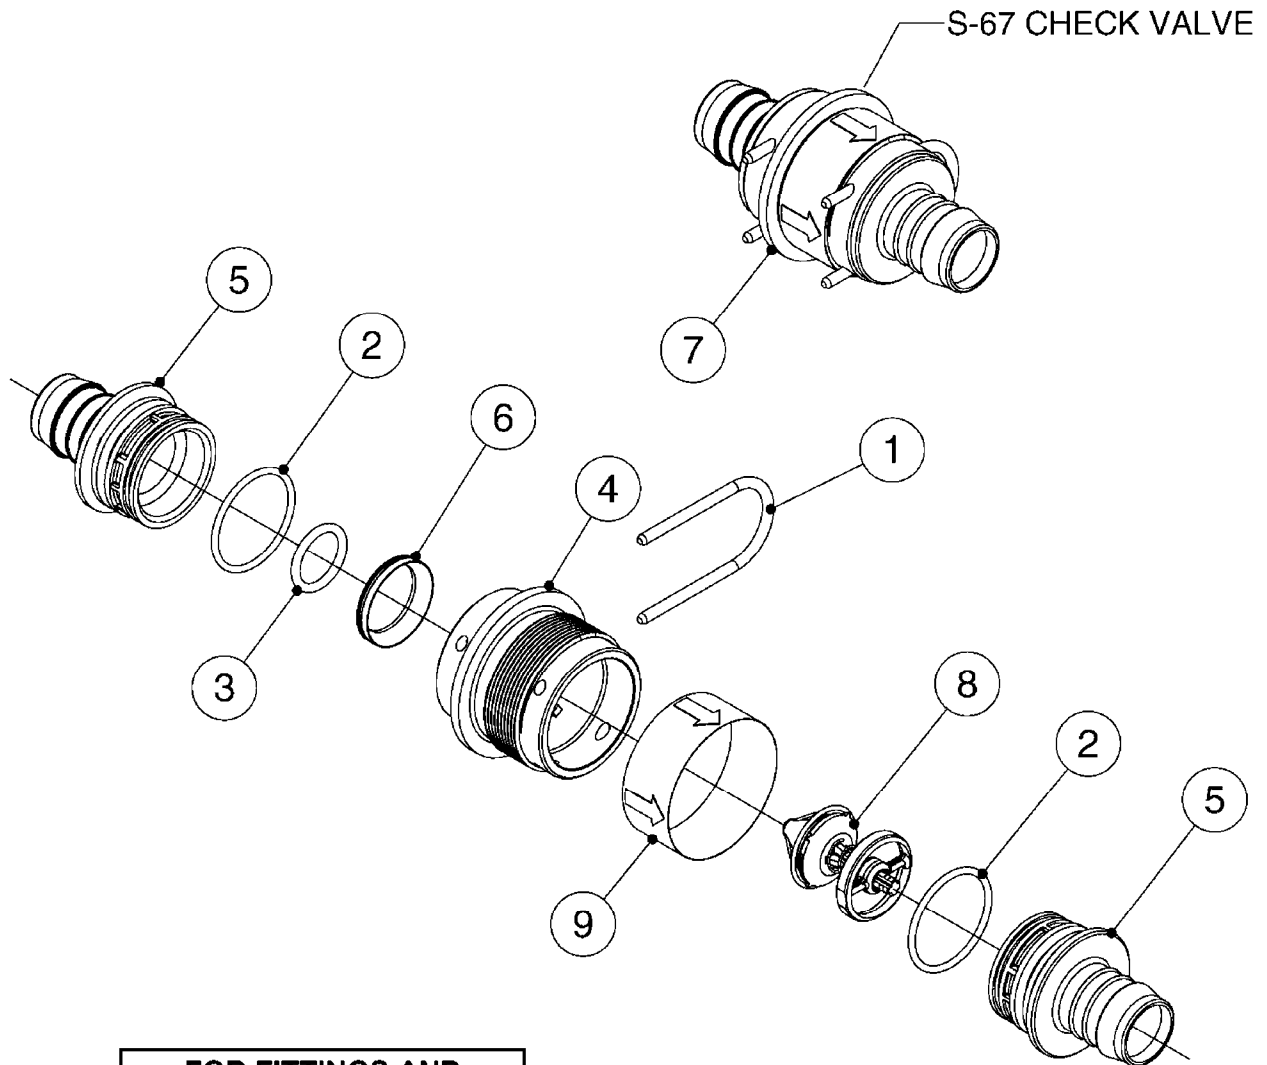

FOR FITTINGS AND
HOSES, SEE SECTION H

B345

CHECK VALVES - S53
B345-HIN, 21:06:10

Page 1

Date 06.04.2015 11:30

Pos.	parts-n°	order qty	description
1	145995	1	FITT.DK S-53 FORK
2	242354	1	O-RING D32.2X3.0 VITON F.S-53
3	322103	1	FITT.DK S-53 BULKHEAD
4	334230	1	FITT.DK S-53 STR.1"
5	72132600	1	CHECK VALVE SUBASSEMBLY S53