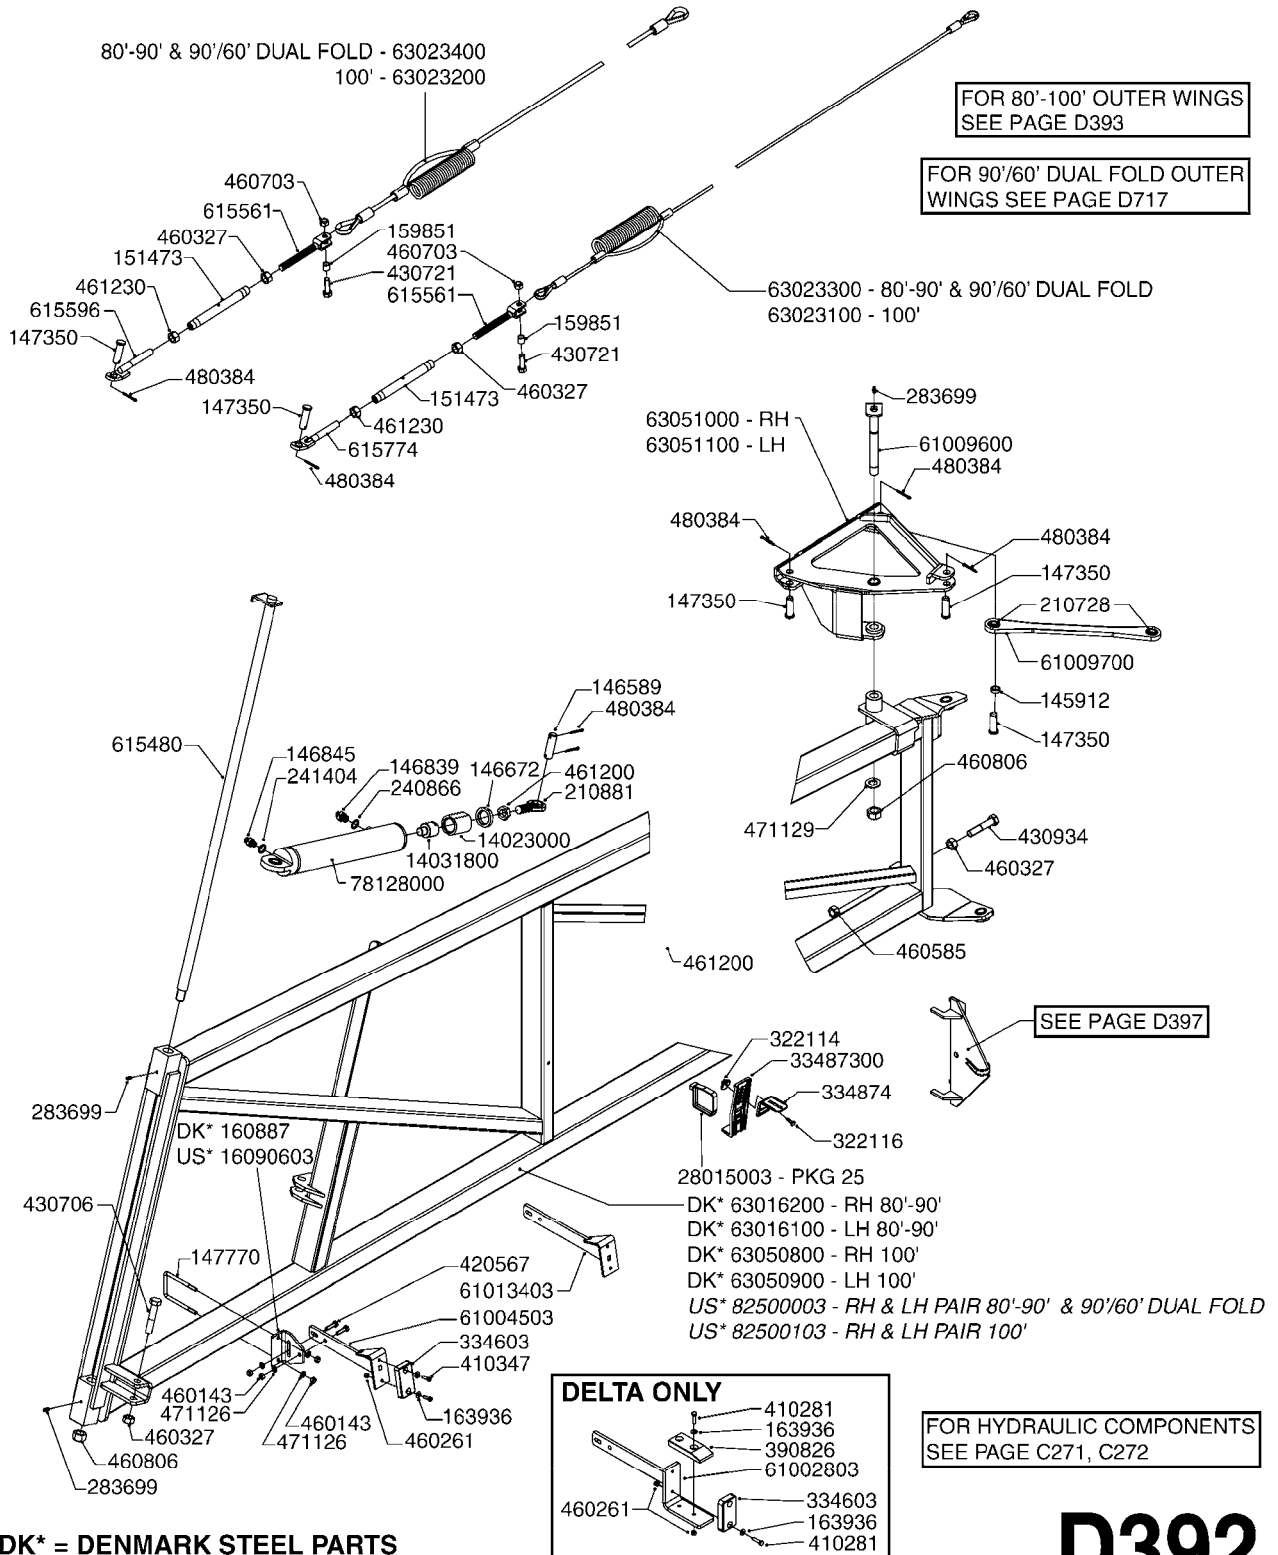

DENMARK STEEL PARTS SHOWN ON THIS PAGE
FOR NORTH AMERICAN STEEL PARTS, SEE PAGE D396

D391

BOOM SPC PARAL.CTR.80-100' DK
D391-HIN, 19:11:14

Page 1
Date 06.04.2015 11:30

parts-n°	order qty	description
146450	1	PIN D19.8 X 75 WITH 2 X D5
146738	1	PIN FOR CENTER CABLE EAGLE
147099	1	CLEVIS F.TILT ARM
147100	1	ROD F.TILT 80/90'
147350	1	PIN D16.8 L60MM
160640	1	U CHANNEL 80/90'
160677	1	NOZZLE TRACK 80/90'
172729	1	BRACKET F.NOZ.TRACK 80/90'
210835	1	BUSHING D28/25 L=25
220859	1	SPRING COIL 80/90' EAGLE
242458	1	BUSHING RUBBER DAMPER SPC EAG.
281912	1	GRILLETE M-10 INOX.480 KG
283699	1	GREASE NIPPLE M6X1
284552	1	SHOCK ABSORBER F.EAGLE BOOM
284645	1	PLUG 60x60x2
334135	1	SLIDE SHOE 140X45X15
334561	1	PLUG 50x50x2 F.SQ.TUBE
390465	1	JOINER BLOCK TRAPEEZE EAGLE
410185	1	BOLT HEX 8.8 DEL M6X16 A2
410281	1	BOLT HEX 8.8 DEL M6X25 DIN933 A2
420567	1	BOLT HEX 8.8 DEL M8X30 FT
430323	1	BOLT HEX 8.8 DEL M12X60
430684	1	BOLT HEX 8.8 DEL M16X30 FT
430846	1	BOLT HEX 8.8 DEL M12X80
430884	1	BOLT HEX 8.8 DEL M16X160
430910	1	BOLT HEX 8.8 DEL M20X110
430935	1	BOLT HEX 8.8 DEL M16X130
440708	1	SCREW M5.5X16 SELF TAPPING SS
460261	1	NUT HEX M6X1 LOCK A2 DIN985
460423	1	NUT HEX M10X1.5 LOCK
460585	1	NUT HEX M16X2 LOCK
460703	1	NUT HEX M12X1.75 LOCK DIN985
460806	1	NUT HEX M20X2.5 LOCK
461249	1	NUT HEX M22X1.5
471127	1	WASHER D24/D13X2.5 STAINLESS
480384	1	PIN COTTER 3/16 x 1-1/2"
615213	1	PIN D22 X 70 LUBED F.EAGLE
615477	1	PIN F.HINGE 80/90'
615497	1	PIN D22 X 159 LUBED F.EAGLE
615654	1	PIN D25 X 123 F. PARALIFT
615662	1	SAFETY BAR F. TILT 80-90'
636012	1	CABLE,CENTER 80/90 7mm X 870mm
637461	1	CABLE CENTER 80/90' 7mm x935mm
16056900	1	PLATE SPC EAGLE 80-100
16169403	1	CENTER TRACK, SPC, 75-90' T25
22000403	1	SPRING SPC 100' CENTER SECTION
24262900	1	RUBBER STOP D50X40 M10X33
61010100	1	TRAPEZE ARM SPC 80-100
61010200	1	SPRING CAP SPC 80-100
63010700	1	LIFT FRAME SPC EAG 80-100
63021600	1	SUSPENSION ARM SPC 80-100
63021800	1	SUSPENSION ARM SPC 80-100
63051300	1	HINGE 80'-100' RH / SPC 05
63051400	1	HINGE 80'-100' LH / SPC 05
63051500	1	CENTER FRAME SPC 05