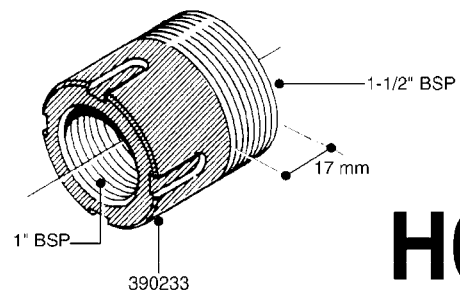

H030

FITTINGS - HEXAGON NIPPLES
H030-HIN, 01:01:01

Page 1

Date 06.04.2015 11:31

parts-n°	order qty	description
10015303	1	FITT.PO.HN 1.00X1.00 M1000
10425003	1	FITT.PO.HN 1.25X1.00 MCPHEE
320132	1	FITT.DK HN 1" BSP
320176	1	FITT.DK HN 3/8"X1/2" BSP
320445	1	FITT.DK HN 1/4"X3/8" BSP
320655	1	FITT.DK HN 1/2"-1/2" BSP
320692	1	FITT.DK HN 3/8'BSPX1/4'NPT
320703	1	FITT.DK HN 3/8BSP X1/2 &1/4NPT
320725	1	FITT.DK NIPPLE 3/8"-3/8" BSP
320902	1	FITT.DK HN 3/8'X 1/4' BSP
390232	1	FITT.DK HN 1-1/2' X 1-1/4' BSP
390276	1	FITT.DK HN 1'BSP