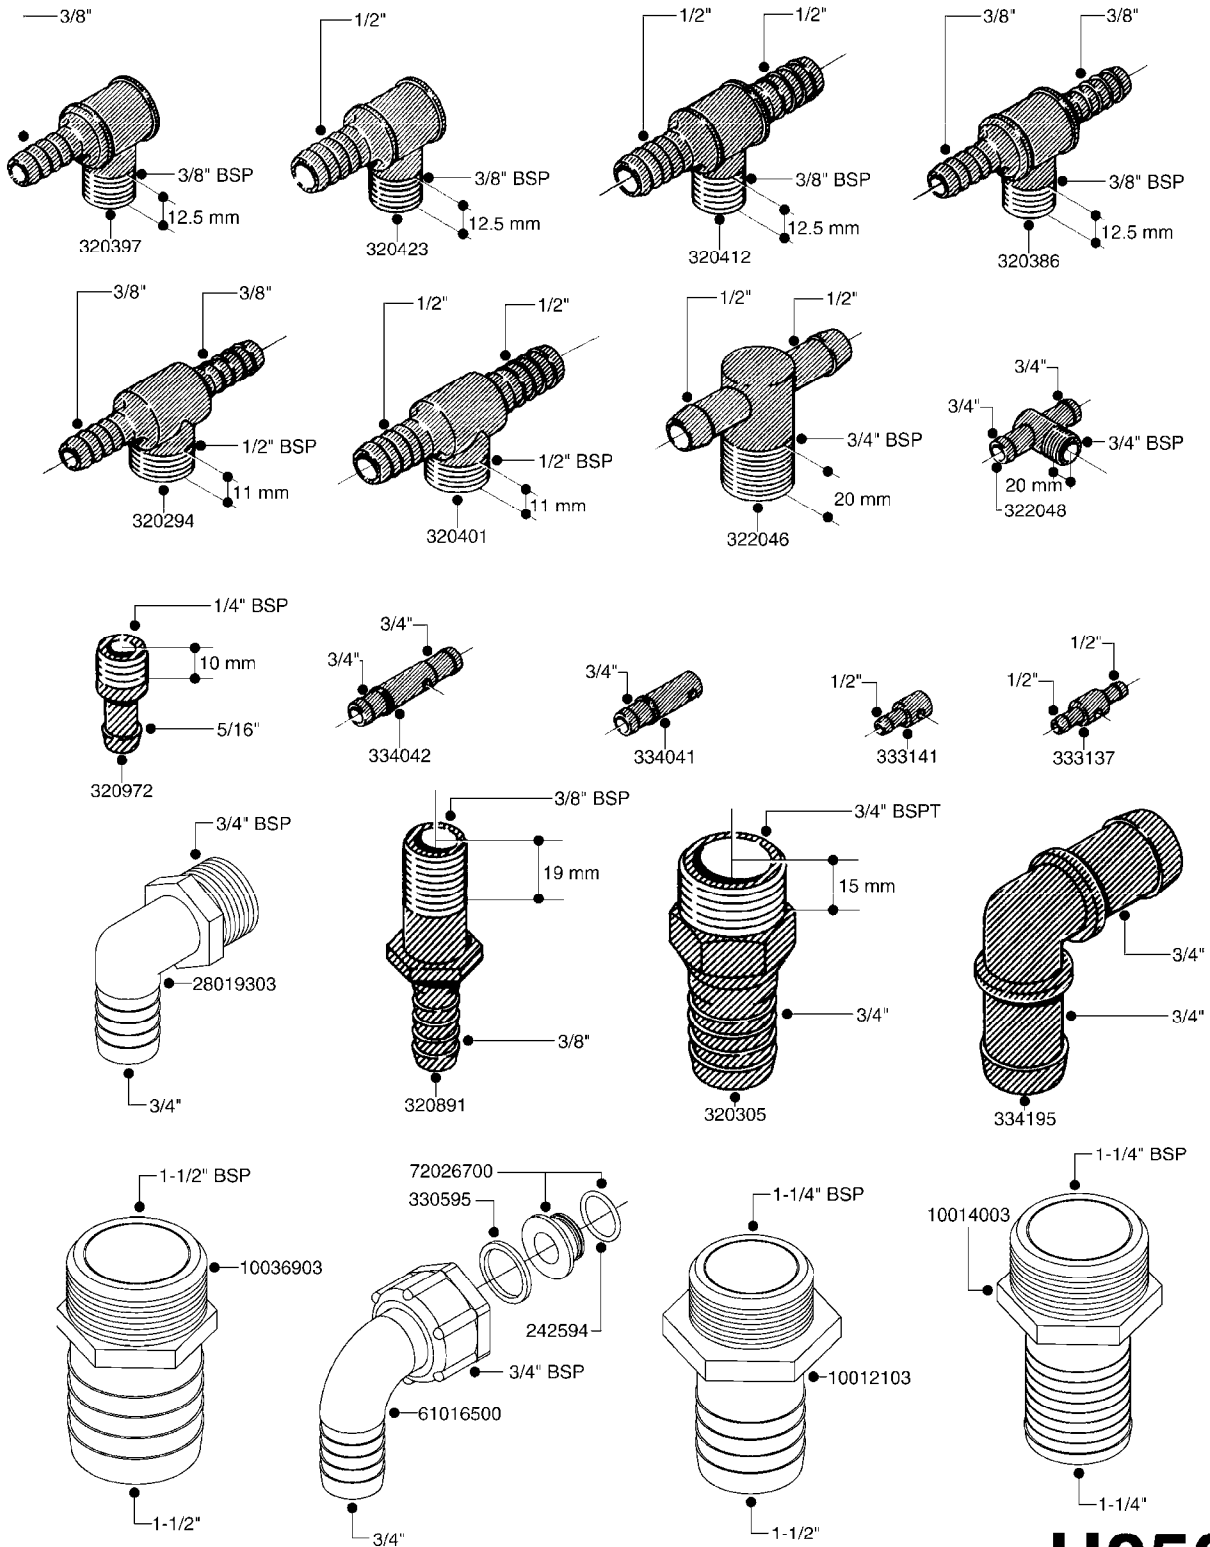

H040

FITTINGS - NIPPLES & ELBOWS
H040-HIN, 01:01:01

Page 1
Date 06.04.2015 11:31

parts-n°	order qty	description
10530803	1	FITT.PO.SE 2.00X2.00 45 DEG.
320191	1	FITT.DK ELB 3/8' BSP 45 DEGREE
320482	1	FITT.DK ELB. 1/2" BSP 60 DEG.
320596	1	FITT.DK ELB 3/8'-1/2'BSP 45DEG
320607	1	FITT.DK HN 3/8M X 3/8F BSP LNG
320633	1	FITT.DK HN 3/8"M X 3/8"F BSP
321451	1	FITT.DK ELB.1-1/2 X1-1/4 80DEG
321532	1	FITT.DK REDUC 3/4' X 1/2' BSP
390233	1	FITT.DK REDUC 1-1/2" X 1" BSP