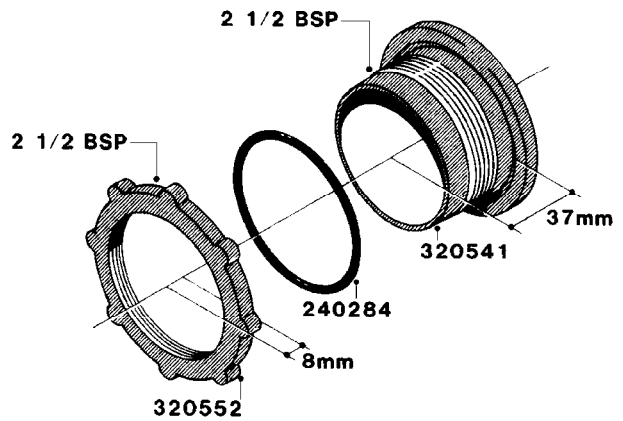

H060

FITTINGS - BULKHEAD
H060-HIN, 01:01:01

Page 1

Date 06.04.2015 11:31

parts-n°	order qty	description
141046	1	NUT 3/8" BSP
141341	1	NUT 1/4' BSP
240284	1	O-RING D82,5/75 X 3,5
320456	1	FITT.DK BULKHEAD 1"BSP DOUBLE
320467	1	FITT.DK BULKHEAD 1"BSP SINGLE
320471	1	FITT.DK NUT 1" BSP JAMB
320541	1	FITT.DK BULKHEAD 2-1/2'BSP SIN
320552	1	FITT.DK NUT 2-1/2' BSP JAMB
320644	1	FITT.DK ELB.3/4"HB X 1" BSP
320784	1	FITT.DK CAP 1-1/2" BSP
320795	1	FITT.DK NUT 1-1/2" BSP JAMB
320935	1	FITT.DK BULKHEAD 1/4' BSP SING
320946	1	FITT.DK BULKHEAD 3/8' BSP SING
321296	1	FITT.DK BULKHEAD 1/2" BSP SING
321307	1	FITT.DK NUT 1/2" BSP JAMB
321333	1	FITT.DK BULK 1-1/2" X 1"F BSP
330061	1	O-RING D16/D11X2,5
330072	1	O-RING D53.5/D45.5X4
330212	1	O-RING D19/D14X2.4 F.1/2"NUT
332577	1	O-RING D38/D30X4 F.1" PUR.
332592	1	O-RING D26/D20X3