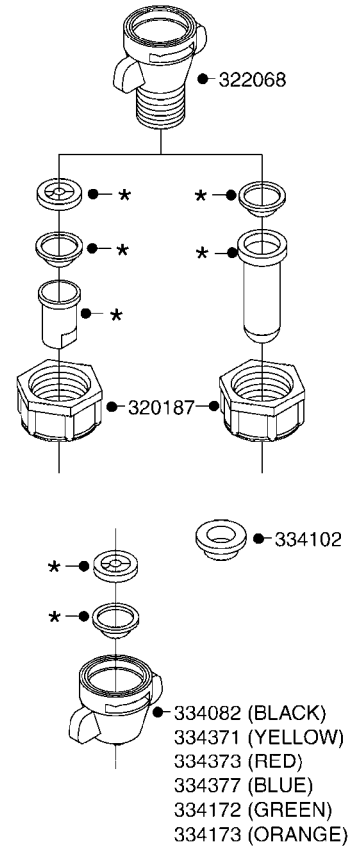

D620

*=REFER TO HARDI NOZZLE CATALOG