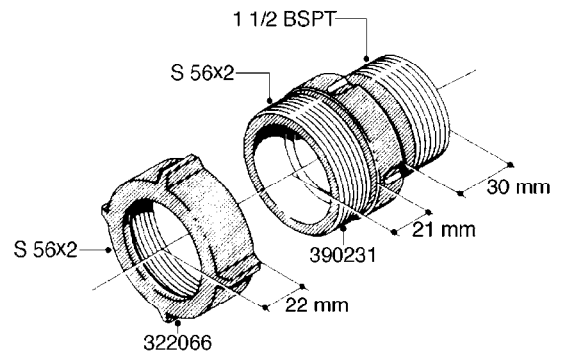

H090

FITTINGS - S-56 & S-61
H090-HIN, 01:01:01

Page 1

Date 06.04.2015 11:31

parts-n°	order qty	description
145661	1	FITT.DK S-61 FORK
241754	1	O-RING D59.5X3
241883	1	O-RING D39.2X3 NITRIL 242020
322055	1	FITT.DK S-61 BULKHEAD
322056	1	FITT.DK S-61 BULKHEAD NUT
322066	1	FITT.DK S-56 NUT
334050	1	FITT.DK S-61 STR.1-1/4"
334068	1	FITT.DK S-61 STR.1"
334091	1	FITT.DK S-61 STR.1-1/2'
334099	1	FITT.DK S-61 ELB.1-1/2"110 DEG
334100	1	FITT.DK S-61 ELB.1" 110 DEG.
334151	1	FITT.DK S-61 ELB.1-1/4"110 DEG
390231	1	FITT.DK NIPPLE 1-1/2 X S56