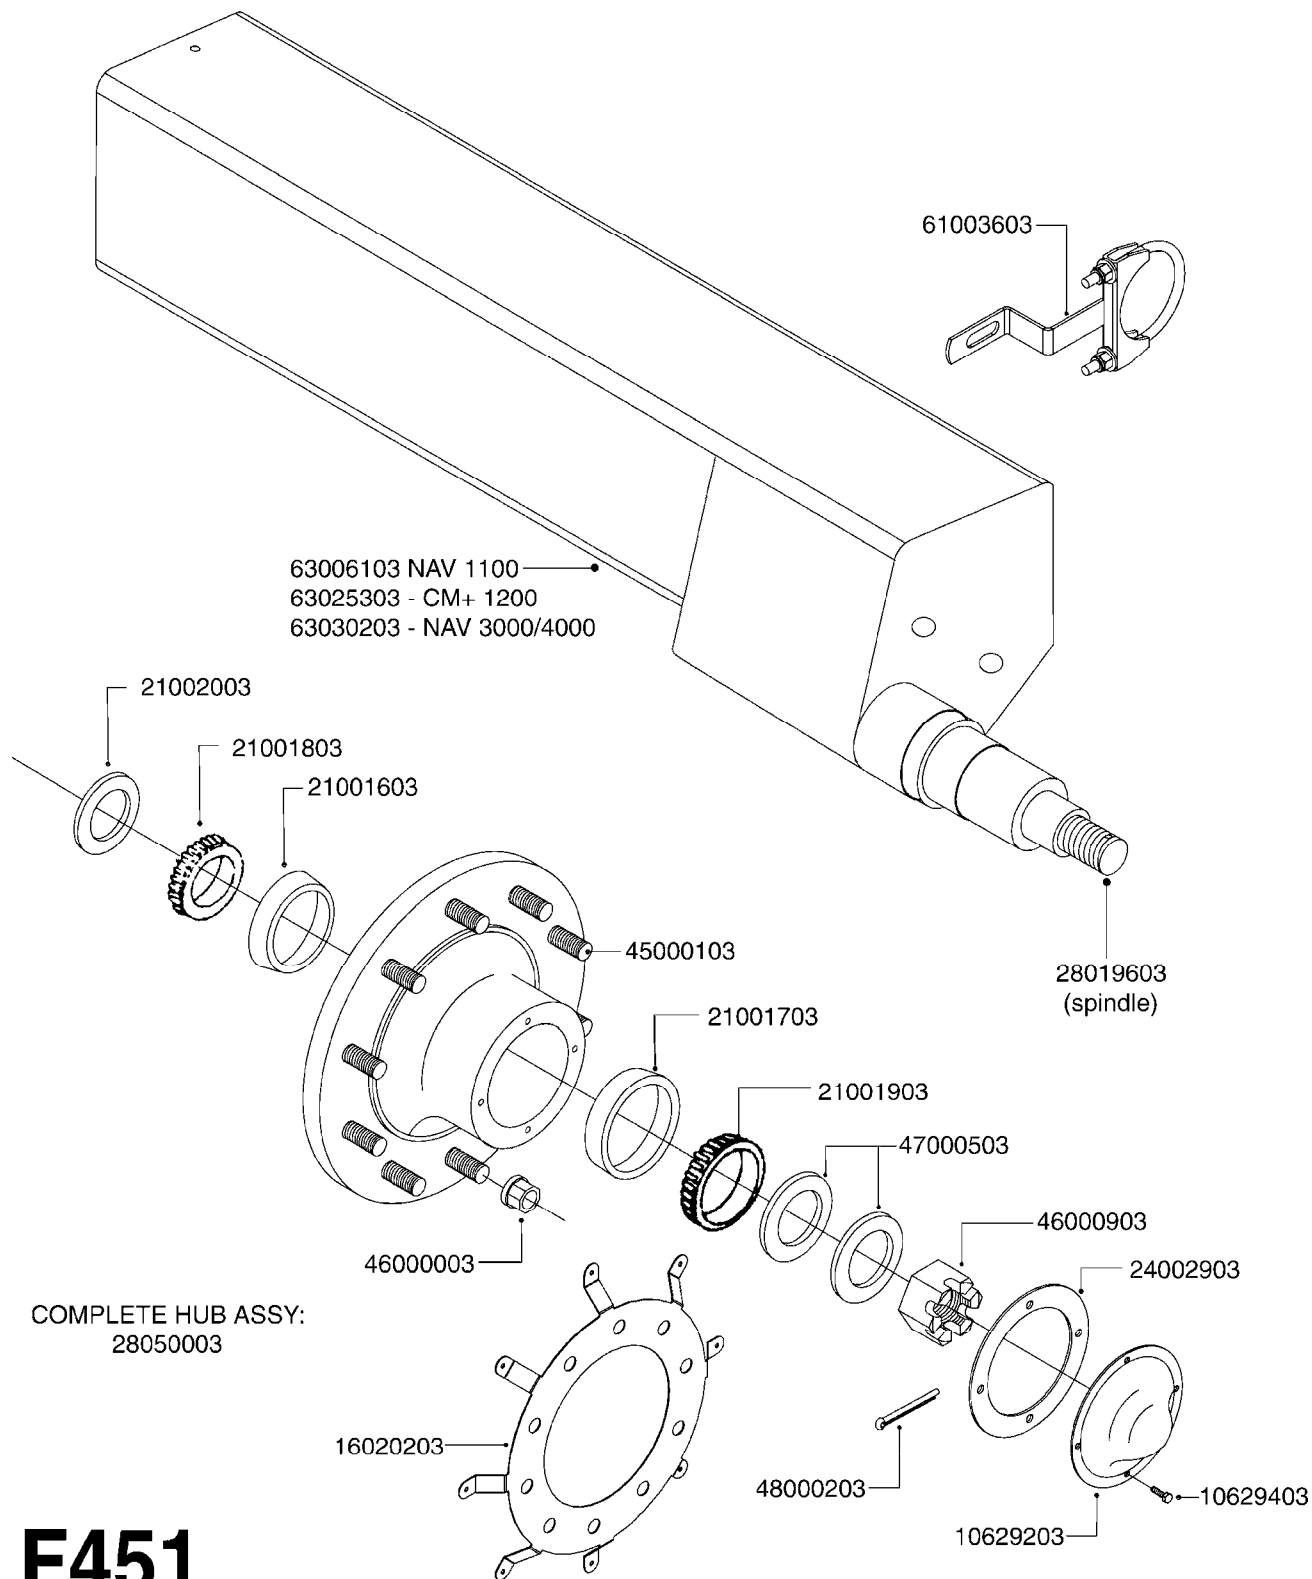

parts-n°	order qty	description
283699	1	GREASE NIPPLE M6X1
285668	1	SHOCK ABSORBER L=300/465
421002	1	BOLT HEX 8.8 DEL M10X30 FT DIN933
430264	1	BOLT HEX 8.8 DEL M16X100
430286	1	BOLT HEX 8.8 DEL M12X30 FT
430485	1	BOLT HEX 8.8 DEL M12X90
430721	1	BOLT HEX 8.8 DEL M12X40 FT
430872	1	BOLT HEX 8.8 DEL M12X100 FT
460423	1	NUT HEX M10X1.5 LOCK
460585	1	NUT HEX M16X2 LOCK
460703	1	NUT HEX M12X1.75 LOCK DIN985
10615903	1	TIRE ASSY 2-3/16 OFFSET RH
10616003	1	TIRE ASSY 2-3/16 OFFSET LH
10628103	1	TIRE ASSY 12.4X42 10PLY 8BLTL
10628203	1	TIRE ASSY 12.4X42 10PLY 8BLTR
22000203	1	SPRING 1100 NAV. SUSPENSION
22000303	1	SPRING 575 NAV. SUSPENSION
28050003	1	HUB F 3.5" 873 15000# PACKAGE
28050103	1	HUB F 3" 758 7500# PACKAGE
33000204	1	BUSHING F. SUS. SWAY BAR NAV.
46001003	1	NUT HEX 5/8"-11 NYLOCK
61008604	1	BEARING BOLT D30X108
61009004	1	SWAYBAR F.SUS. 575-1100 NAV.
63006103	1	AXLE INSERT W/M NAV. 1100
63006303	1	AXLE INSERT W/M SUS. 575 NAV
63008103	1	AXLE SWING ARM 1100 NAV.
63020504	1	SPRING MT. BOTTOM RH 1100 NAV.
63020604	1	SPRING MT. BOTTOM LH 1100 NAV.
63020704	1	AXLE INSERT WEDGE NAV.
63020804	1	SPRING MOUNT TOP RH NAV.
70027603	1	TIRE ASSY 12.4X42 10PLY 10B RH
70027703	1	TIRE ASSY 12.4X42 10PLY 10B LH
70030603	1	TIRE ASSY 11.2-38 RH
70030703	1	TIRE ASSY 11.2-38 LH