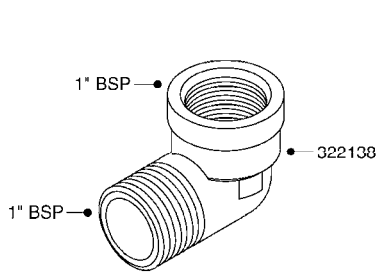

H020

FITTINGS-T-PIECES, CAPS & ELBOWS
H020-HIN, 01:01:01

Page 1
Date 06.04.2015 11:31

parts-n°	order qty	description
10053603	1	FITT. CAPNUT 2"BSP 5601
10194303	1	CAP BLANK 1 1/2 MCPHEE 210060
320047	1	FITT.DK CAPNUT 1/2" BSP
320106	1	FITT.DK CAPNUT 1" BSP
320272	1	FITT.DK CAPNUT 3/8" BSP
320316	1	FITT.DK TEE 3/4" X3/4" X1"BSP
320331	1	FITT.DK TEE 1" - 1" - 3/4" BSP
320342	1	FITT.DK EL 3/4"M X 1"F BSP
320563	1	FITT.DK 3 WAY 1/2" 110 DEG.
320677	1	NO LONGER AVAILABLE
320961	1	FITT.DK CAPNUT 1-1/2" BSP
321053	1	FITT.DK TEE 1/2 X1/2 X1/2" BSP
322072	1	FITT.DK TEE 3/8'X3/8'X3/8' BSP
322095	1	FITT.DK TEE 1-1/2 X1-1/4 X3/4" BSP
322138	1	FITT.DK ELB 1"M X 1"F BSP
330013	1	O-RING D15/D10X2.5 F.3/8"NUT
330212	1	O-RING D19/D14X2.4 F.1/2"NUT
330326	1	O-RING D30/D24X2 F.1"NUT
331273	1	O-RING D44/D38X2 F.1-1/2"