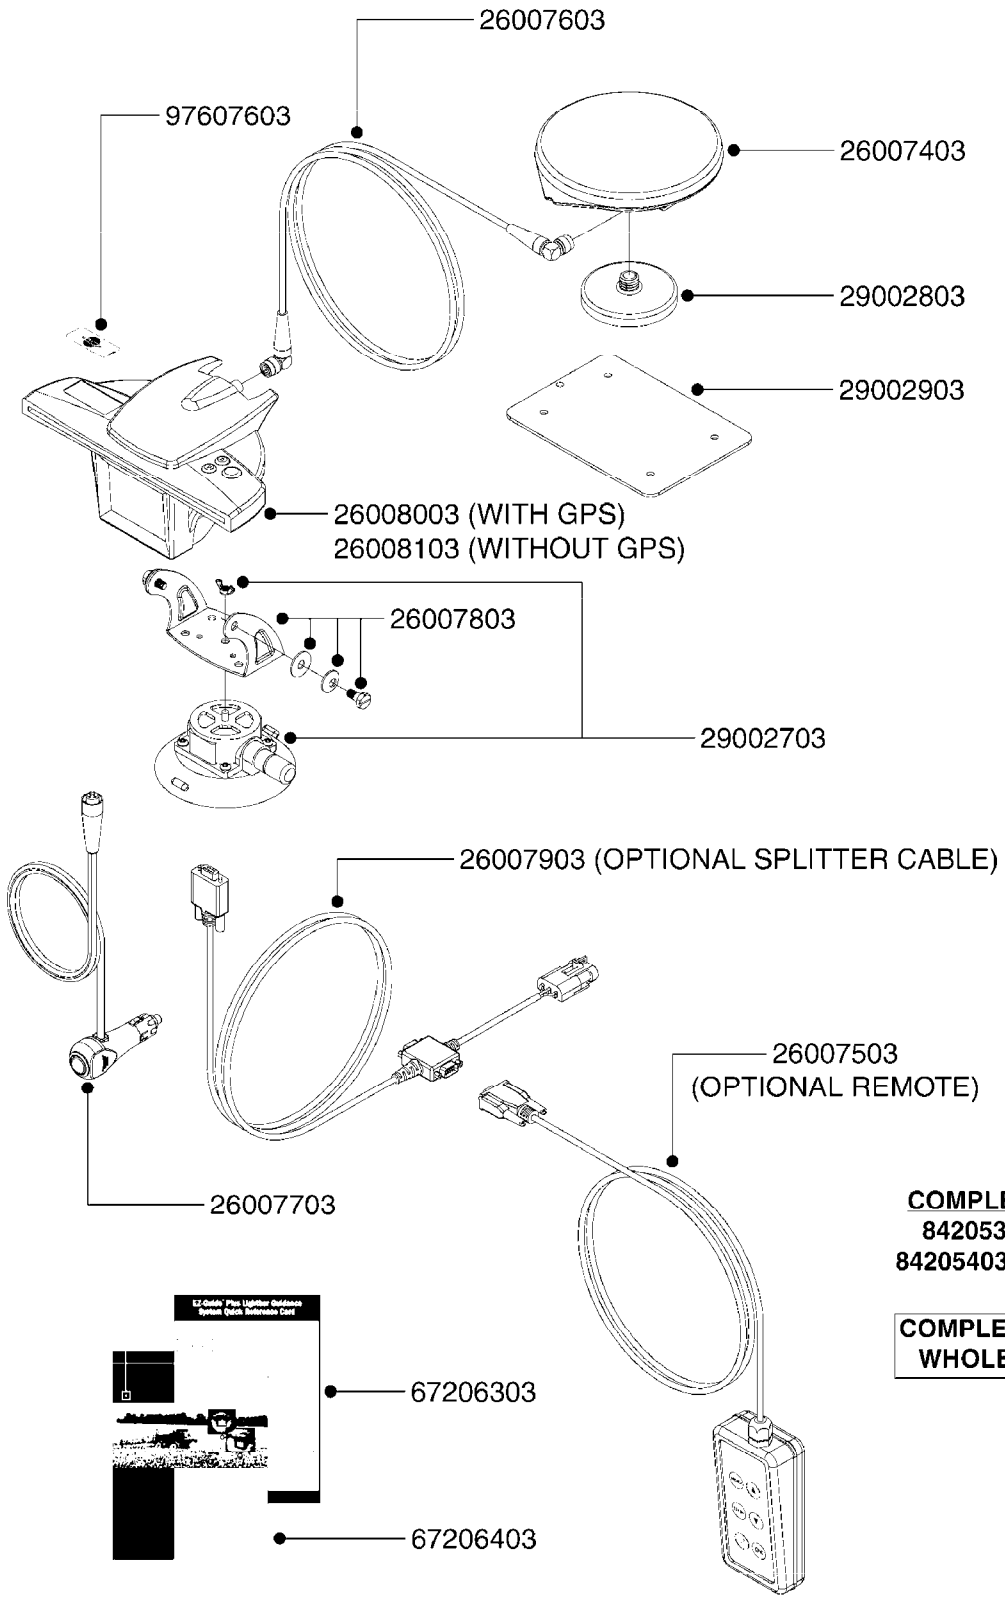

COMPLETE ASSEMBLY:
84205303 (WITH GPS)
84205403 (WITHOUT GPS)

**COMPLETE ASSEMBLIES
WHOLEGOODS ITEMS**

G195

EZ-GUIDE PLUS LIGHT BAR
G195-HIN, 01:01:01

Page 1
Date 06.04.2015 11:30

parts-n°	order qty	description
26007403	1	ANTENNA,HURRICANE F. EZGUIDEPL
26007503	1	REMOTE KEYPAD EZ-GUIDE PLUS
26007603	1	CABLE, ANTENNA, EZGUIDEPLUS
26007703	1	CABLE, POWER F. EZGUIDEPLUS
26007803	1	BRACKET KIT F. EZGUIDEPLUS
26007903	1	EZ-Guide 500 External Interfac
26008003	1	LIGHT BAR ASSM WITH GPS
26008103	1	LIGHT BAR ASSM WITHOUT GPS
29002703	1	VACUUM CUP 4 1/2" 1420I
29002803	1	MOUNT, MAG F. ANTENNA
29002903	1	PLATE, F. ANTENNA MOUNT
67206303	1	QUICK REFERENCE CARD EZ-GUIDE+
67206403	1	MANUAL EZ GUIDE PLUS
84205303	1	EZ GUIDE PLUS W GPS, NO LABLE
84205403	1	EZ GUIDE PLUS W/O GPS,NO LABLE
97607603	1	DECAL COMPANY 45MM X 20MM