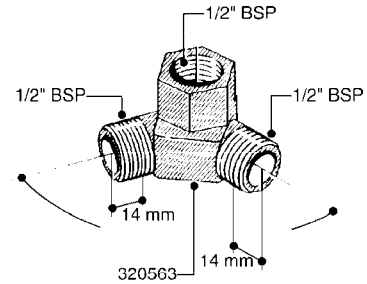

H020

FITTINGS-T-PIECES, CAPS & ELBOWS
H020-HIN, 01:01:01

Page 1
Date 06.04.2015 11:31

parts-n°	order qty	description
10053603	1	FITT. CAPNUT 2"BSP 5601
10194303	1	CAP BLANK 1 1/2 MCPHEE 210060
320047	1	FITT.DK CAPNUT 1/2" BSP
320106	1	FITT.DK CAPNUT 1" BSP
320272	1	FITT.DK CAPNUT 3/8" BSP
320316	1	FITT.DK TEE 3/4" X3/4" X1"BSP
320331	1	FITT.DK TEE 1" - 1" - 3/4" BSP
320342	1	FITT.DK EL 3/4"M X 1"F BSP
320563	1	FITT.DK 3 WAY 1/2" 110 DEG.
320677	1	NO LONGER AVAILABLE
320961	1	FITT.DK CAPNUT 1-1/2" BSP
321053	1	FITT.DK TEE 1/2 X1/2 X1/2" BSP
322072	1	FITT.DK TEE 3/8'X3/8'X3/8' BSP
322095	1	FITT.DK TEE 1-1/2 X1-1/4 X3/4" BSP
322138	1	FITT.DK ELB 1"M X 1"F BSP
330013	1	O-RING D15/D10X2.5 F.3/8"NUT
330212	1	O-RING D19/D14X2.4 F.1/2"NUT
330326	1	O-RING D30/D24X2 F.1"NUT
331273	1	O-RING D44/D38X2 F.1-1/2"