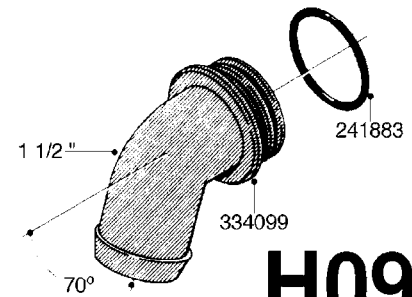

H090

FITTINGS - S-56 & S-61
H090-HIN, 01:01:01

Page 1

Date 06.04.2015 11:31

parts-n°	order qty	description
145661	1	FITT.DK S-61 FORK
241754	1	O-RING D59.5X3
241883	1	O-RING D39.2X3 NITRIL 242020
322055	1	FITT.DK S-61 BULKHEAD
322056	1	FITT.DK S-61 BULKHEAD NUT
322066	1	FITT.DK S-56 NUT
334050	1	FITT.DK S-61 STR.1-1/4"
334068	1	FITT.DK S-61 STR.1"
334091	1	FITT.DK S-61 STR.1-1/2'
334099	1	FITT.DK S-61 ELB.1-1/2"110 DEG
334100	1	FITT.DK S-61 ELB.1" 110 DEG.
334151	1	FITT.DK S-61 ELB.1-1/4"110 DEG
390231	1	FITT.DK NIPPLE 1-1/2 X S56