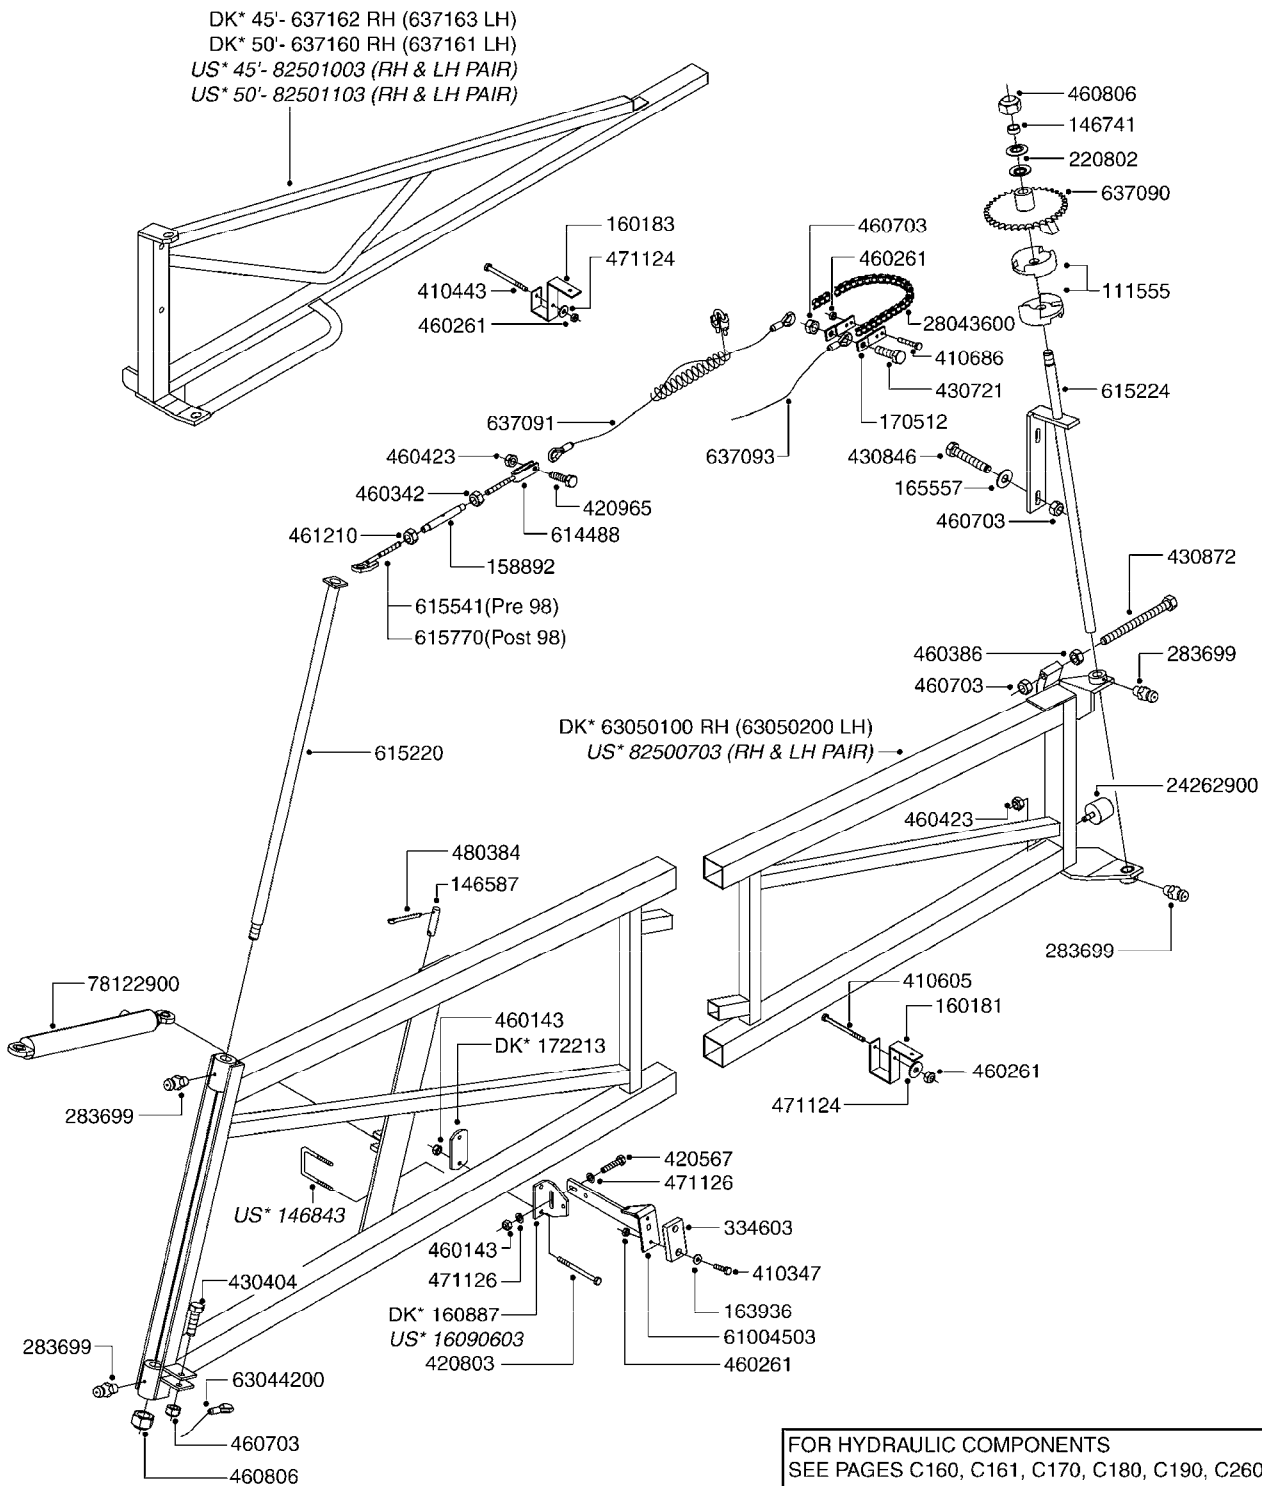

FOR HYDRAULIC COMPONENTS
SEE PAGES C160, C161, C170, C180, C190, C260, C261

D290

DK* = DENMARK STEEL PARTS
US* = NORTH AMERICAN STEEL PARTS

BOOM EAGLE WINGS 45' 50'
D290-HIN, 16:09:14

Page 1

Date 06.04.2015 11:30

parts-n°	order qty	description
111555	1	BREAKAWAY CLUTCH EG. (23MM)
146587	1	PIN D16.8 X 65
146741	1	BUSHING D28/D22.2X10
146843	1	BOLT U M8 F.60 x 60
158892	1	TURN BUCKLE HOUS
160181	1	CLAMP NOZZLE TUBE 60X60
160183	1	CLAMP NOZZLE TUBE 50X30
160887	1	PLATE F.EAGLE STOPARM
163936	1	WASHER D15/D6.2X1
165557	1	WASHER D28.0/D12.2X2.0 SS
170512	1	ASSEMBLY BRACKET FOR CHAIN
172213	1	FLAT BAR F.BOOM STRAP
220802	1	BELLVILLE WASHER D50/D22.4X2
283699	1	GREASE NIPPLE M6X1
334603	1	RUBBER STOP 86X48X15
410347	1	SCREW M6X20 8.8
410443	1	BOLT HEX 8.8 DEL M6X70
410605	1	BOLT HEX 8.8 DEL M6X80
410686	1	BOLT HEX 8.8 DEL M6X30
420567	1	BOLT HEX 8.8 DEL M8X30 FT
420803	1	BOLT HEX 8.8 DEL M8X90
420965	1	M10X40 MACHINE SCREW STAINLESS
430404	1	BOLT HEX 8.8 DEL M12X50
430721	1	BOLT HEX 8.8 DEL M12X40 FT
430846	1	BOLT HEX 8.8 DEL M12X80
430872	1	BOLT HEX 8.8 DEL M12X100 FT
460143	1	NUT HEX M8 LOCK A2 DIN985
460261	1	NUT HEX M6X1 LOCK A2 DIN985
460342	1	NUT HEX M10 DEL DIN934
460386	1	NUT HEX M12X1.75
460423	1	NUT HEX M10X1.5 LOCK
460703	1	NUT HEX M12X1.75 LOCK DIN985
460806	1	NUT HEX M20X2.5 LOCK
461210	1	NUT HEX M10X1.5 L.THREAD
471124	1	WASHER D18/D6.4x1.6
471126	1	WASHER D16/D8.4X1.6 SS
480384	1	PIN COTTER 3/16 x 1-1/2"
614488	1	FORK/ R.THREAD 10mmX144mm
615220	1	PIN 25 X 910 FOR EAGLE
615224	1	BREAKAWAY SHAFT EAGLE
615541	1	ANCHOR PART TURNBUCKLE EAGLE
615770	1	ANCHOR F.EAGLE CABLE
637090	1	SPROCKET EAGLE
637091	1	CABLE FRONT EAGLE D7X2895
637093	1	CABLE REAR 5 X 3100MM EAGLE
637160	1	BOOM WING 50' OUTER R. EAGLE
637161	1	BOOM WING 50' OUTER L. EAGLE
637162	1	BOOM WING 45' OUTER R. EAGLE
637163	1	BOOM WING 45' OUTER LEFT EAGLE
16090603	1	BOOM STOP MTG. BKT SPB/C
24262900	1	RUBBER STOP D50X40 M10X33
28043600	1	CHAIN 5/8X810MM (51 LINKS)
61004503	1	BOOM STOP SPB/SPC
63044200	1	CABLE CENTER EAG. 7mm x 1390mm
63050100	1	WING INNER SPB R.H. 05
63050200	1	WING INNER SPB L.H. 05
78122900	1	CYLINDER 40/22X300MM RED
82500703	1	WING INNER SET FPS SPB 45-66'
82501003	1	WING OUTER SET FPS 45' SPB
82501103	1	WING OUTER SET FPS 50' SPB