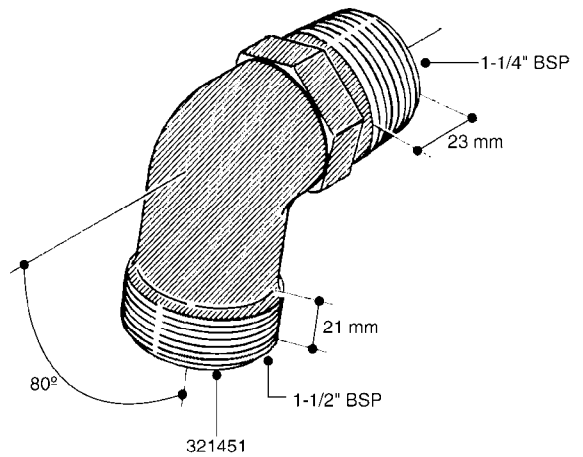

H030

FITTINGS - HEXAGON NIPPLES
H030-HIN, 01:01:01

Page 1

Date 06.04.2015 11:31

parts-n°	order qty	description
10015303	1	FITT.PO.HN 1.00X1.00 M1000
10425003	1	FITT.PO.HN 1.25X1.00 MCPHEE
320132	1	FITT.DK HN 1" BSP
320176	1	FITT.DK HN 3/8"X1/2" BSP
320445	1	FITT.DK HN 1/4"X3/8" BSP
320655	1	FITT.DK HN 1/2"-1/2" BSP
320692	1	FITT.DK HN 3/8'BSPX1/4'NPT
320703	1	FITT.DK HN 3/8BSP X1/2 &1/4NPT
320725	1	FITT.DK NIPPLE 3/8"-3/8" BSP
320902	1	FITT.DK HN 3/8'X 1/4' BSP
390232	1	FITT.DK HN 1-1/2' X 1-1/4' BSP
390276	1	FITT.DK HN 1'BSP