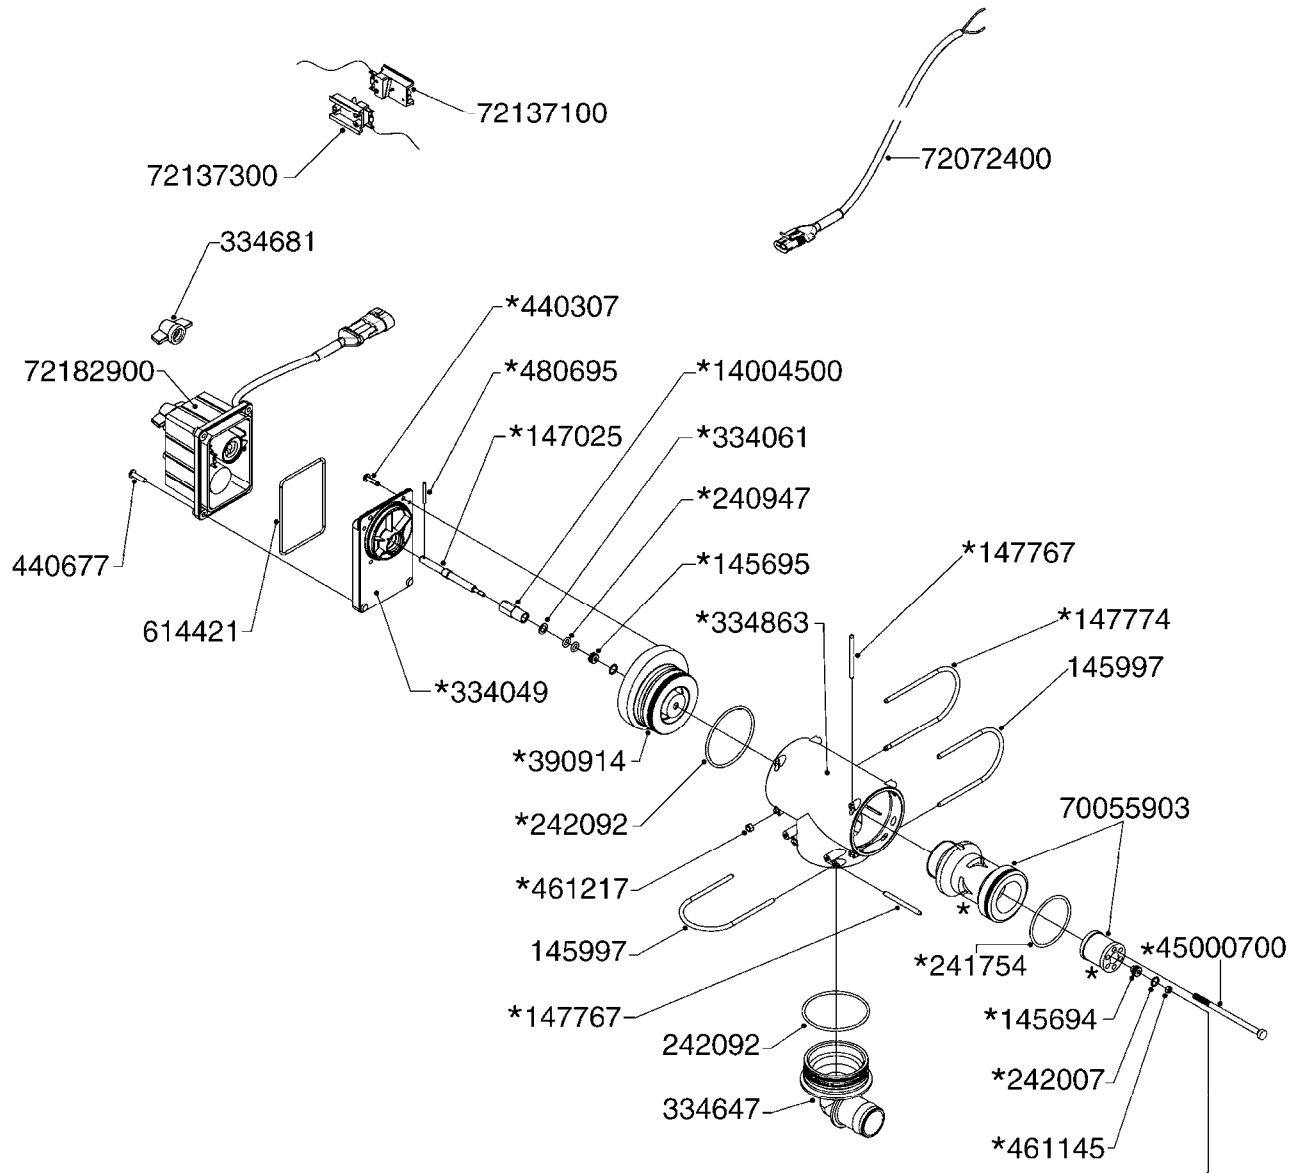

Note: For "Bondioli" PTO's (previous supplier) - see page A480.

COMPLETE ASSEMBLIES
WHOLEGOOD ITEMS

A560

PTO SHAFTS - AMA DIAPHRAGM
A560-HIN, 07:01:15

Page 1
Date 06.04.2015 11:29

parts-n°	order qty	description
829482	1	PTO 1-3/8/6X25MM X 600MM 1202
829483	1	PTO 1-3/8/6X30MM x 610MM 1302
829484	1	PTO 1-3/8/6X1-3/8/6X575MM 361
829487	1	PTO 1-3/8/6X1-3/8/6X870MM 361
28062103	1	PTO YOKE 1-3/8X6 AMA
28062203	1	UNIV.JOINT CAT.1 AMA
28062303	1	PTO YOKE D25 AMA
28062403	1	DECAL - DANGER ROTATING SHAFT
28062503	1	DECAL - DANGER MISSING GUARD
28062603	1	SAFETY CHAIN F.PTO AMA
28062703	1	PTO OUTER 1-3/8X6 (NO SHIELD)
28062803	1	PTO INNER D25 (NO SHIELD)
28062903	1	PTO SHIELD COMPLETE
28063003	1	PTO YOKE D30 AMA
28063103	1	PTO INNER D30 (NO SHIELD)
28063203	1	PTO INNER 1-3/8X6 (NO SHIELD)
28063303	1	PTO SHIELD COMPLETE
28063403	1	PTO OUTER 1-3/8X6 (NO SHIELD)
28063503	1	PTO INNER 1-3/8X6 (NO SHIELD)
28093403	1	PTO OUTER TUBE BEARING AMA
28093503	1	PTO INNER TUBE BEARING AMA