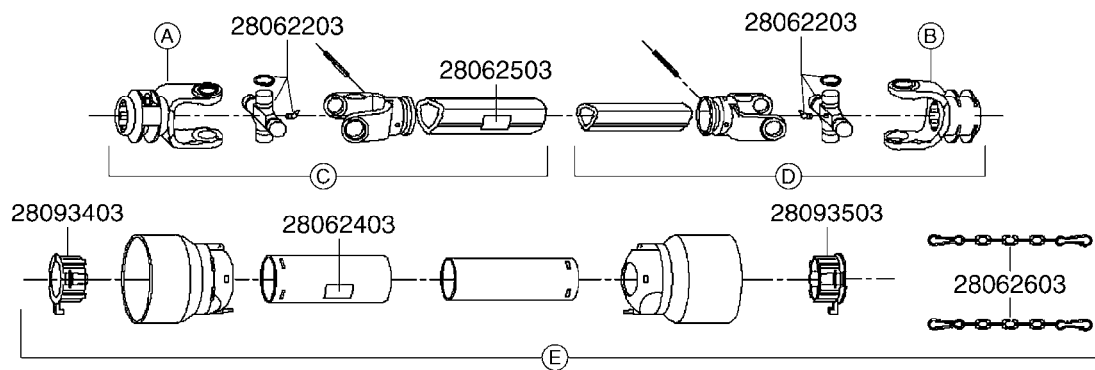

PTO #	829482	829483	829484	829487
TRACTOR	1-3/8" 6 SPLINE	1-3/8" 6 SPLINE	1-3/8" 6 SPLINE	1-3/8" 6 SPLINE
IMPLEMENT	25 mm	30 mm	1-3/8" 6 SPLINE	1-3/8" 6 SPLINE
LENGTH	610/800	610/800	610/800	860/1050
A	28062103	28062103	28062103	28062103
B	28062303	28063003	28062103	28062103
C	28062703	28062703	28062703	28063403
D	28062803	28063103	28063203	28063503
E	28062903	28062903	28062903	28063303

Note: For "Bondioli" PTO's (previous supplier) - see page A480.

COMPLETE ASSEMBLIES
WHOLEGOOD ITEMS

A560