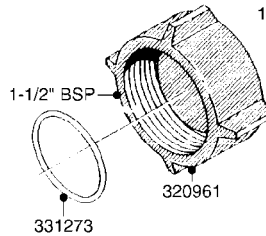

H020

FITTINGS-T-PIECES, CAPS & ELBOWS
H020-HIN, 01:01:01

Page 1
Date 06.04.2015 11:31

parts-n°	order qty	description
10053603	1	FITT. CAPNUT 2"BSP 5601
10194303	1	CAP BLANK 1 1/2 MCPHEE 210060
320047	1	FITT.DK CAPNUT 1/2" BSP
320106	1	FITT.DK CAPNUT 1" BSP
320272	1	FITT.DK CAPNUT 3/8" BSP
320316	1	FITT.DK TEE 3/4" X3/4" X1"BSP
320331	1	FITT.DK TEE 1" - 1" - 3/4" BSP
320342	1	FITT.DK EL 3/4"M X 1"F BSP
320563	1	FITT.DK 3 WAY 1/2" 110 DEG.
320677	1	NO LONGER AVAILABLE
320961	1	FITT.DK CAPNUT 1-1/2" BSP
321053	1	FITT.DK TEE 1/2 X1/2 X1/2" BSP
322072	1	FITT.DK TEE 3/8'X3/8'X3/8' BSP
322095	1	FITT.DK TEE 1-1/2 X1-1/4 X3/4" BSP
322138	1	FITT.DK ELB 1"M X 1"F BSP
330013	1	O-RING D15/D10X2.5 F.3/8"NUT
330212	1	O-RING D19/D14X2.4 F.1/2"NUT
330326	1	O-RING D30/D24X2 F.1"NUT
331273	1	O-RING D44/D38X2 F.1-1/2"