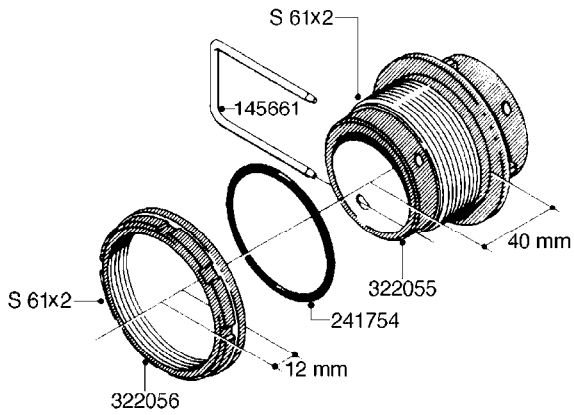

H090

FITTINGS - S-56 & S-61
H090-HIN, 01:01:01

Page 1

Date 06.04.2015 11:31

parts-n°	order qty	description
145661	1	FITT.DK S-61 FORK
241754	1	O-RING D59.5X3
241883	1	O-RING D39.2X3 NITRIL 242020
322055	1	FITT.DK S-61 BULKHEAD
322056	1	FITT.DK S-61 BULKHEAD NUT
322066	1	FITT.DK S-56 NUT
334050	1	FITT.DK S-61 STR.1-1/4"
334068	1	FITT.DK S-61 STR.1"
334091	1	FITT.DK S-61 STR.1-1/2'
334099	1	FITT.DK S-61 ELB.1-1/2"110 DEG
334100	1	FITT.DK S-61 ELB.1" 110 DEG.
334151	1	FITT.DK S-61 ELB.1-1/4"110 DEG
390231	1	FITT.DK NIPPLE 1-1/2 X S56