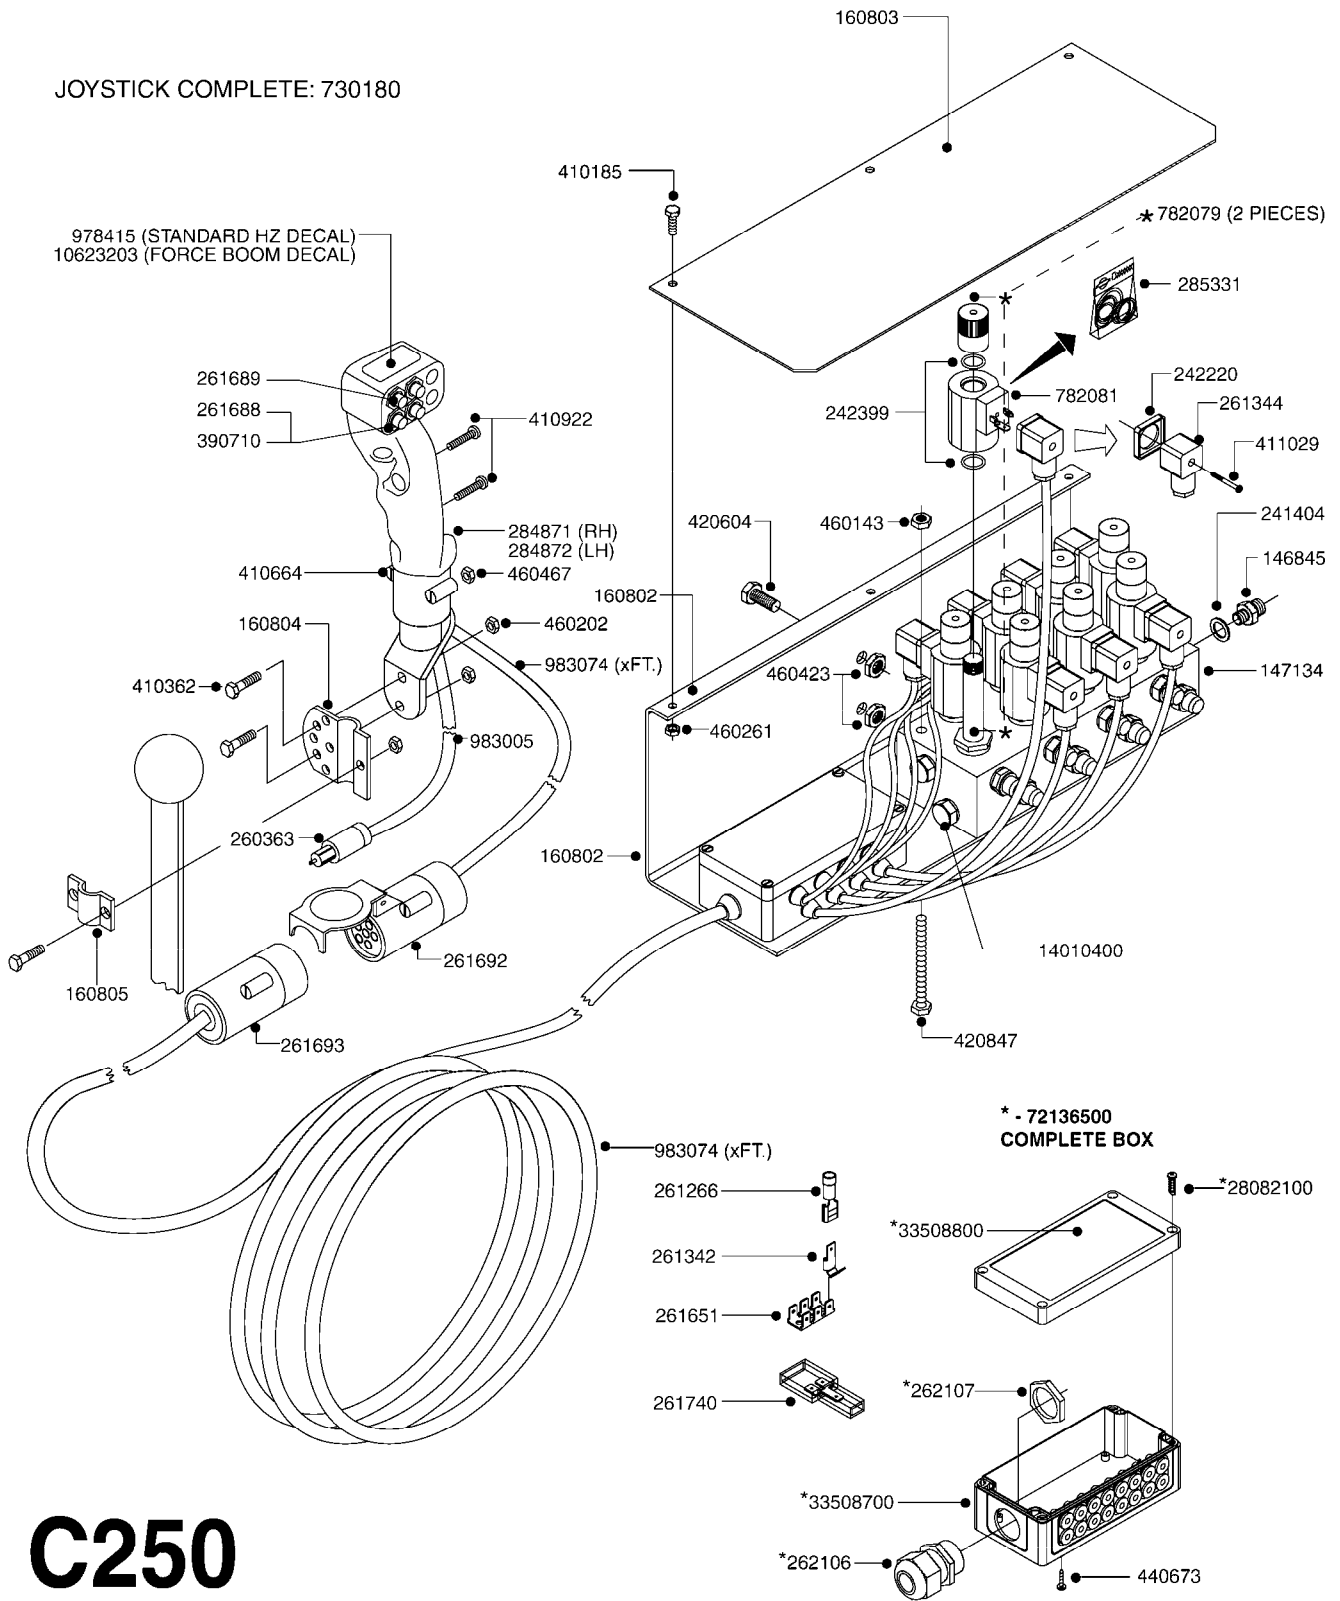

JOYSTICK COMPLETE: 730180

HYD EAGLE HZ JOYSTICK CONTROL
C250-HIN, 14:12:07

Page 1
Date 06.04.2015 11:30

parts-n°	order qty	description
146845	1	HEX NIPPLE 1/4"X1/4"
147134	1	MANIFOLD 4-FUNCTION
160802	1	MOUNT PLATE F.HYD SOLENOID'HZ'
160803	1	COVER PLATE F.HYD SOLENOID'HZ'
160804	1	MOUNT BRACKET F.HANDLE
160805	1	MOUNT STRAP F.HANDLE
241404	1	DOWTYSEAL 1/4"
242220	1	GASKET F. HIRSMANN PLUG
242399	1	O-RING F.HYD SOLENOID VALVE
260363	1	PLUG 2 POLE 12V
261266	1	CONNECTOR END F.CABLE HP
261342	1	SPADE F.ELEC.3 WAY CONNECTOR
261344	1	HIRSCHMANN PLUG B
261651	1	SPADE F.ELEC.6 POLE CONNECTOR
261688	1	SWITCH F. HANDLE WHITE
261689	1	CAP RUBBER F. SWITCH JOYSTICK
261692	1	PLUG ELEC.7 POLE FEMALE F.CABL
261693	1	PLUG ELEC. 7 POLE MALE
261740	1	SPADE F.ELEC.3 POLE CONN.INSUL
262106	1	BULKHEAD F. CABLE 6.5-14 BLACK
262107	1	NUT F. BULKHEAD CABLE BLACK
284871	1	CONTROL HANDLE RIGHT HALF
284872	1	CONTROL HANDLE LEFT HALF
285331	1	SEAL KIT F. HZ HYD.SOLENOID 96
390710	1	SWITCH F.HANDLE GREY MACHINED
410185	1	BOLT HEX 8.8 DEL M6X16 A2
410362	1	BOLT HEX 8.8 SS M6X20 FT
410664	1	BOLT HEX M5 X 20
410922	1	CYL.SKR 8.8 DEL M4X20 RST
411029	1	SCREW M3X35 F.HIRSMANN PLUG
420604	1	BOLT HEX 8.8 DEL M10X25 FT DIN933
420847	1	BOLT HEX 8.8 DEL M8X85
440673	1	SCREW F.PLASTIC 5X12 SS
460143	1	NUT HEX M8 LOCK A2 DIN985
460202	1	NUT HEX M6
460261	1	NUT HEX M6X1 LOCK A2 DIN985
460423	1	NUT HEX M10X1.5 LOCK
460467	1	NUT HEX M5 GALV.
730180	1	HYD.KIT JOYSTICK CTRL HANDLE
782079	1	CARTRIDGE VALVE
782081	1	SOLENOID F. CARTRIDGE VALVE
978415	1	DECAL CONTROL HANDLE
983005	1	ELEC. CABLE 2 WIRE X 1.5MM
983074	1	ELEC. CABLE 5 WIRE X 1.5MM
10623203	1	DECAL F.JOYSTICK - FORCE
14010400	1	PLUG 1/4" BSP
28082100	1	SCREW F. BOX LID 1/4" L=20
33508700	1	BOX 160X80X40 BLACK 1-HOLE
33508800	1	LID 160X80X15 BLK W/SCREWS
72136500	1	UNIV. CONNECTION BOX F. EC