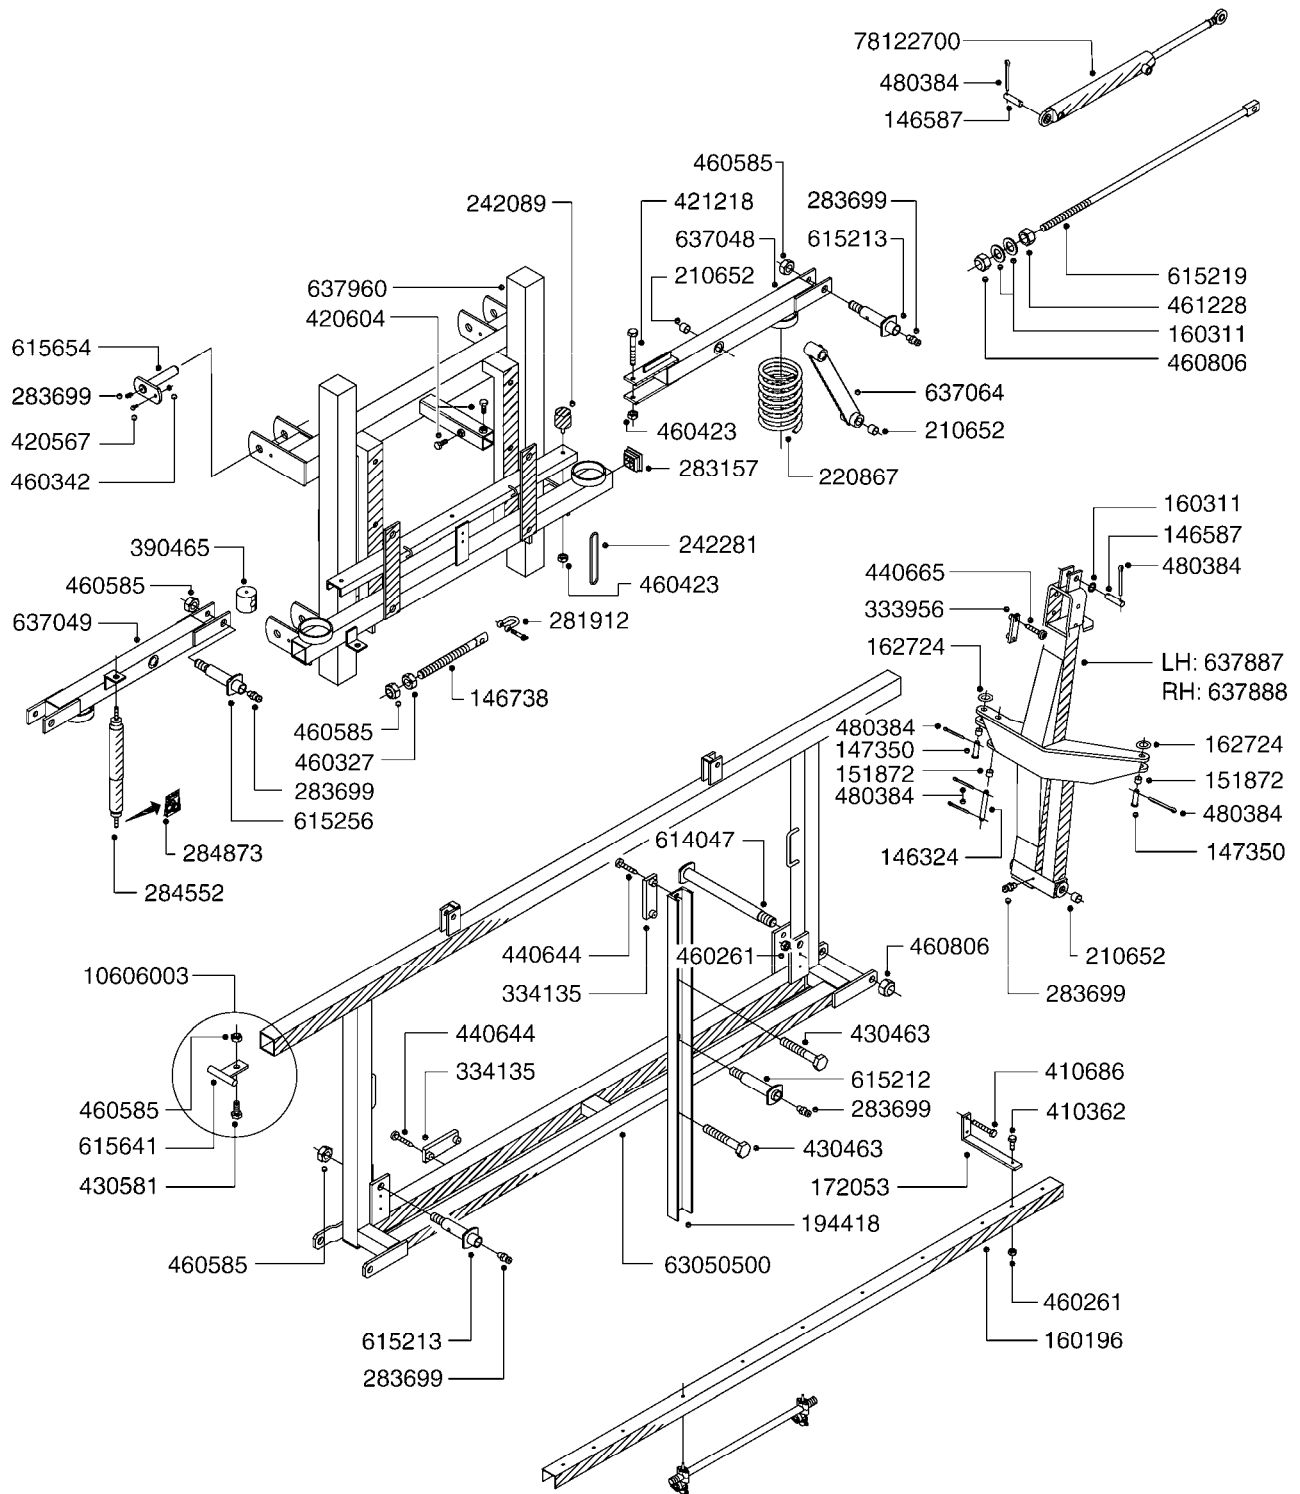

DENMARK STEEL PARTS SHOWN ON THIS PAGE
FOR NORTH AMERICAN STEEL PARTS, SEE PAGE D321

D320

BOOM COMMANDER CENTER 45-66'DK
D320-HIN, 01:11:12

Page 1

Date 06.04.2015 11:30

parts-n°	order qty	description
146324	1	SHAFT D16.8 L102/2 X 5
146587	1	PIN D16.8 X 65
146738	1	PIN FOR CENTER CABLE EAGLE
147350	1	PIN D16.8 L60MM
151872	1	BUSHING D22.0/18.0 10MM
160196	1	NOZZLE TRACK EAGLE
160311	1	WASHER D30/D20.4X2
162724	1	WASHER D25/D18.1X1
172053	1	NOZZLE TRACK HOLDER
194418	1	U CHANNEL 65 X 1175 CENTER EAG
210652	1	BUSHING TEFLON D25/D22X20
220867	1	SPRING 134/14/320 EAGLE 60/66'
242089	1	RUBBER STOP D50X40 M10
242281	1	RUBBER BAND OVAL 180MM
281912	1	GRILLETE M-10 INOX.480 KG
283157	1	PLUG F.DRAIN 60X60X4
283699	1	GREASE NIPPLE M6X1
284552	1	SHOCK ABSORBER F.EAGLE BOOM
284873	1	KIT F.SHOCK ABSORBER HDW.EAG.
333956	1	SLIDE SHOE 91X25X10
334135	1	SLIDE SHOE 140X45X15
390465	1	JOINER BLOCK TRAPEEZE EAGLE
410362	1	BOLT HEX 8.8 SS M6X20 FT
410686	1	BOLT HEX 8.8 DEL M6X30
420567	1	BOLT HEX 8.8 DEL M8X30 FT
420604	1	BOLT HEX 8.8 DEL M10X25 FT DIN933
421218	1	BOLT HEX 8.8 DEL M10X90
430463	1	BOLT HEX 8.8 DEL M16X110
430581	1	BOLT HEX 8.8 DEL M16X40 FT
440644	1	SCREW NO.10 5/8"
440665	1	SCREW M4.2X16 STAINLESS
460261	1	NUT HEX M6X1 LOCK A2 DIN985
460327	1	NUT HEX M16X2
460342	1	NUT HEX M10 DEL DIN934
460423	1	NUT HEX M10X1.5 LOCK
460585	1	NUT HEX M16X2 LOCK
460806	1	NUT HEX M20X2.5 LOCK
461228	1	NUT HEX M20
480384	1	PIN COTTER 3/16 x 1-1/2"
614047	1	PIN D22 X 243 HINGE EAGLE
615212	1	PIN D22 X 84 LUBED F.EAGLE
615213	1	PIN D22 X 70 LUBED F.EAGLE
615219	1	TILT CYL.REPLACEMENT EAGLE
615256	1	PIN 22 X 70 SHORT THREA. EAGLE
615641	1	SAFETY BAR F.WNG TLT 45-66'
615654	1	PIN D25 X 123 F. PARALIFT
637048	1	SUSP.ARM RIGHT EAGLE
637049	1	SUSP.ARM LEFT EAGLE
637064	1	TRAPEEZE ARM EAGLE 45'-66'
637887	1	HINGE EAGLE LH 45'-66' '97
637888	1	HINGE EAGLE RH 45'-66' '97
637960	1	CENTER LIFT FRAME EAG CM45-66'
10606003	1	KIT F.TILT STOP 45'-66' EAGLE
63050500	1	CENTER FRAME SPB 05
78122700	1	CYLINDER 40/22X300MM RED