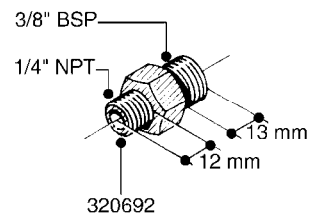

H030

FITTINGS - HEXAGON NIPPLES
H030-HIN, 01:01:01

Page 1

Date 06.04.2015 11:31

parts-n°	order qty	description
10015303	1	FITT.PO.HN 1.00X1.00 M1000
10425003	1	FITT.PO.HN 1.25X1.00 MCPHEE
320132	1	FITT.DK HN 1" BSP
320176	1	FITT.DK HN 3/8"X1/2" BSP
320445	1	FITT.DK HN 1/4"X3/8" BSP
320655	1	FITT.DK HN 1/2"-1/2" BSP
320692	1	FITT.DK HN 3/8'BSPX1/4'NPT
320703	1	FITT.DK HN 3/8BSP X1/2 &1/4NPT
320725	1	FITT.DK NIPPLE 3/8"-3/8" BSP
320902	1	FITT.DK HN 3/8'X 1/4' BSP
390232	1	FITT.DK HN 1-1/2' X 1-1/4' BSP
390276	1	FITT.DK HN 1'BSP