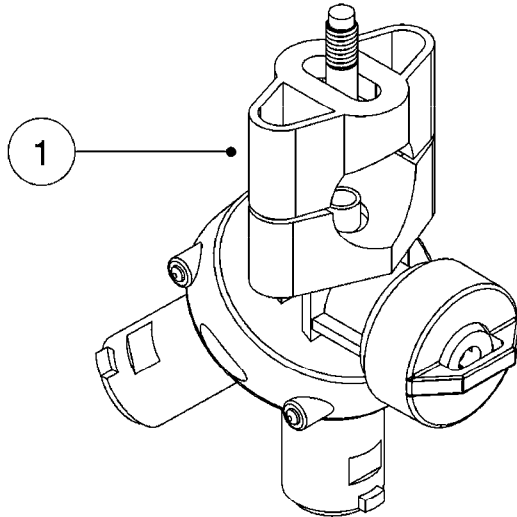

SINGLE NOZZLE BODY

TRIPLET NOZZLE BODY

D620

*=REFER TO HARDI NOZZLE CATALOG

NOZZLE BODIES-SNAP FIT
D620-HIN, 18:03:10

Page 1
Date 06.04.2015 11:30

parts-n°	order qty	description
143592	1	LOCK CLAMP FOR TRIPLET
241371	1	DIAPHRAGM, NO-DRIP alt 241371
241990	1	O-RING D9.3 X 2.4 VITON
242594	1	O-RING D14 X 1.78 SCH.70-EPDM
242598	1	O-RING D7.0 X 2.5 NITRIL
320187	1	FITT.DK CAP 3/8" BSP BLACK
320283	1	FITT.DK NUT 3/4"BSP
321462	1	CAP F.NO-DRIP ASSY.
322068	1	SNAP-FIT ADAPTER THREAD. HARDI
322114	1	NUT PLASTIC F.NOZZ.H
322116	1	BOLT PLASTIC F.NOZZ.H.
322258	1	HOUSING F.TRIPLET
322260	1	NOZZLE HOLDER LOWER PART
333012	1	NOZZLE HOLD. UPPER PART
334082	1	SNAP-FIT NOZZ.HOLD.CONE BLACK
334102	1	BLANK F.NOZZLE
334172	1	SNAP-FIT NOZZ.HOLD.CONE GREEN
334173	1	SNAP-FIT NOZZ.HOLD.CONE ORANGE
334220	1	YOKE, UPPER NOZZLE BODY
334371	1	SNAP-FIT NOZZLE HOLDER YELLOW
334373	1	SNAP-FIT NOZZLE HOLDER RED
334377	1	SNAP-FIT NOZZLE HOLDER BLUE
334926	1	SNAP-FIT TURN PLATE F TRIPLET
390639	1	O-RING F.NOZZLE FILTER
440665	1	SCREW M4.2X16 STAINLESS
716236	1	FITT.DK HB 1/2" ASSY. F. 3/4"
716413	1	FITT.DK PLUG ASSY. F.NOZ TUBE
724621	1	FITT.DK HB 3/4"ASSY F.3/4" NUT
725042	1	SCREEN 80 MESH W.GASKET, RED
725043	1	SCREEN 50 MESH W.GASKET,BLUE
725044	1	SCREEN 100 MESH W.GASKET,YELLO
725078	1	SNAP-FIT TRIPLET W/O NOZZ HOLD
725079	1	NOZZLE ASSY.SING.SNAP-FIT GREN
729645	1	NON-DRIP SPRING ASSY.GREEN 10