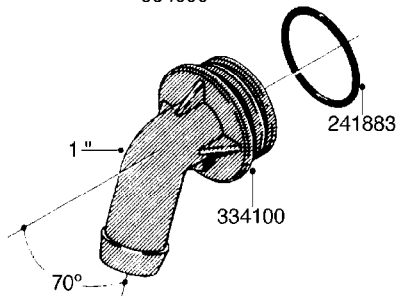

H090

FITTINGS - S-56 & S-61
H090-HIN, 01:01:01

Page 1

Date 06.04.2015 11:31

parts-n°	order qty	description
145661	1	FITT.DK S-61 FORK
241754	1	O-RING D59.5X3
241883	1	O-RING D39.2X3 NITRIL 242020
322055	1	FITT.DK S-61 BULKHEAD
322056	1	FITT.DK S-61 BULKHEAD NUT
322066	1	FITT.DK S-56 NUT
334050	1	FITT.DK S-61 STR.1-1/4"
334068	1	FITT.DK S-61 STR.1"
334091	1	FITT.DK S-61 STR.1-1/2'
334099	1	FITT.DK S-61 ELB.1-1/2"110 DEG
334100	1	FITT.DK S-61 ELB.1" 110 DEG.
334151	1	FITT.DK S-61 ELB.1-1/4"110 DEG
390231	1	FITT.DK NIPPLE 1-1/2 X S56