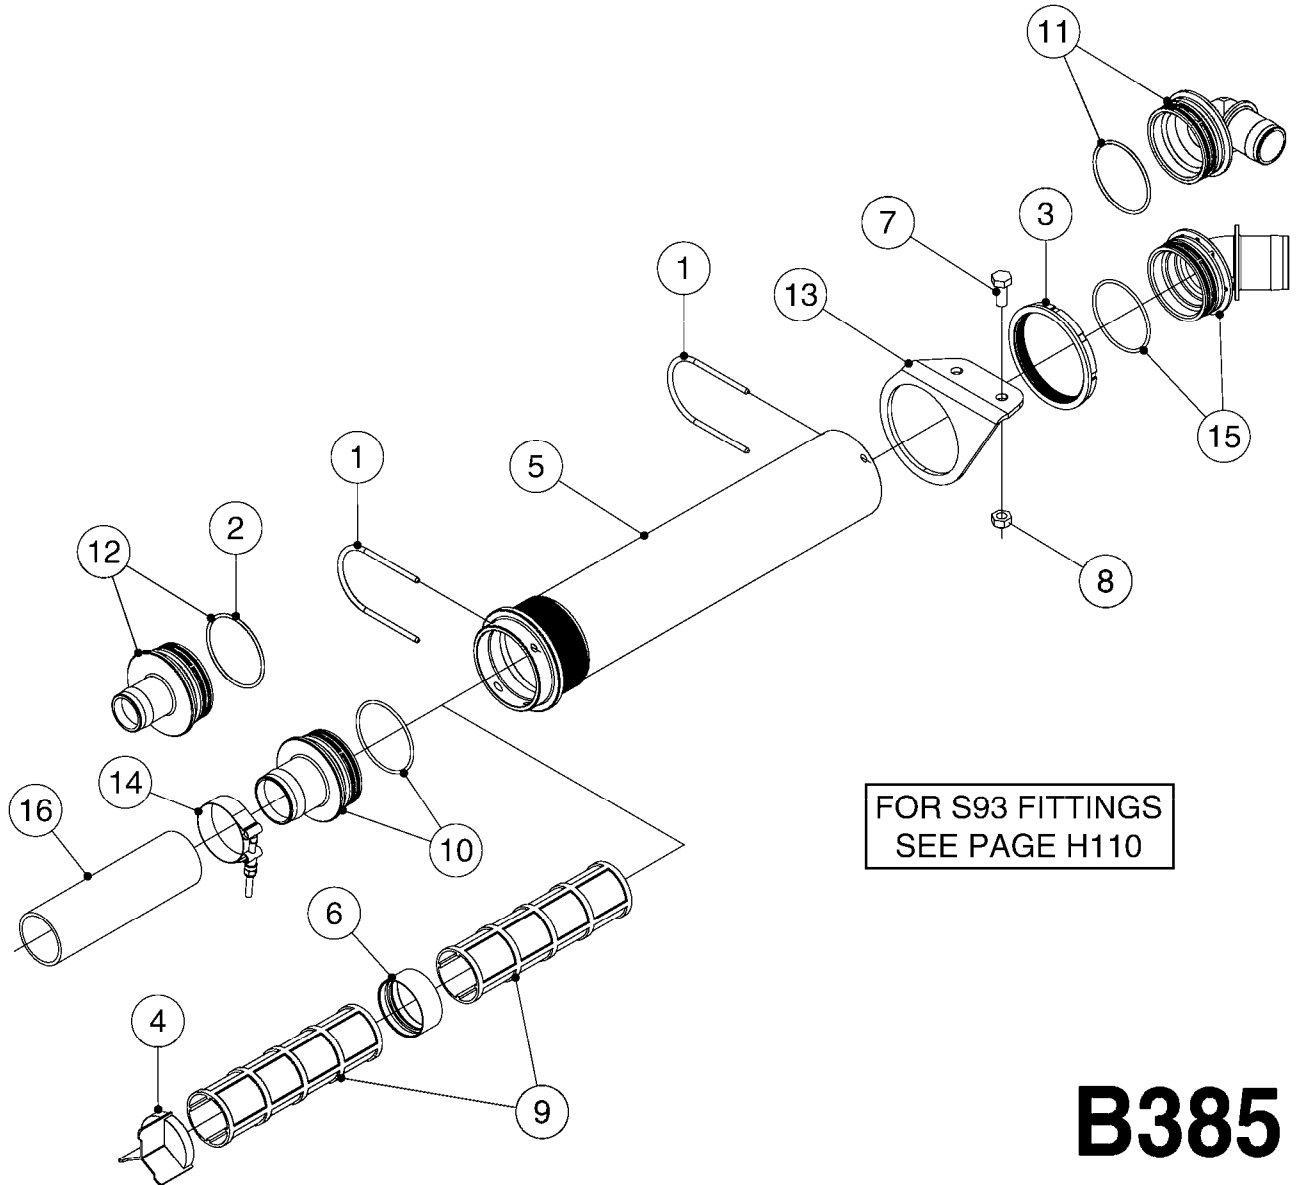

DOUBLE SUCTION FILTER - S93
B385-HIN, 07:11:12

Page 1

Date 06.04.2015 11:30

Pos.	parts-n°	order qty	description
1	145997	1	FITT.DK S-93 FORK
2	242351	1	O-RING D69.5X3.0 VITON F.S-93
3	322109	1	FITT.DK S-93 BULKHEAD NUT
4	334605	1	VANE F.TOP SUCTION FILTER
5	390906	1	DOUBLE FILTER CASING S93 99
6	390907	1	SOCKET F.DOUB.FILTER CAS. S93
7	420604	1	BOLT HEX 8.8 DEL M10X25 FT DIN933
8	460423	1	NUT HEX M10X1.5 LOCK
9	615415	1	FILTER ELEM.S93,30 MESH-GREEN
9	615416	1	FILTER ELEM.S93,50 MESH-BLUE
9	615417	1	FILTER ELEM.S93,80 MESH-RED
10	727227	1	FITT.DK S-93 STR.2' W/ORING
11	728395	1	FITT.DK S-93 ELB.1-1/2" 90 DEG
12	728523	1	FITT.DK S-93 STR.1-1/2"
13	16029503	1	PLATE 5.0X114X160/BOW/HOLE D94
14	28030103	1	CLAMP HOSE GEAR P5/4-S1.5"6724
14	28030203	1	CLAMP HOSE T-BOLT S2" 235-67
15	72072700	1	FITT.DK S-93 45D 2" PVC
16	92702603	1	HOSE PVC SUCT GRAY 1-1/2"
16	92702703	1	HOSE PVC SUCT GRAY 2"