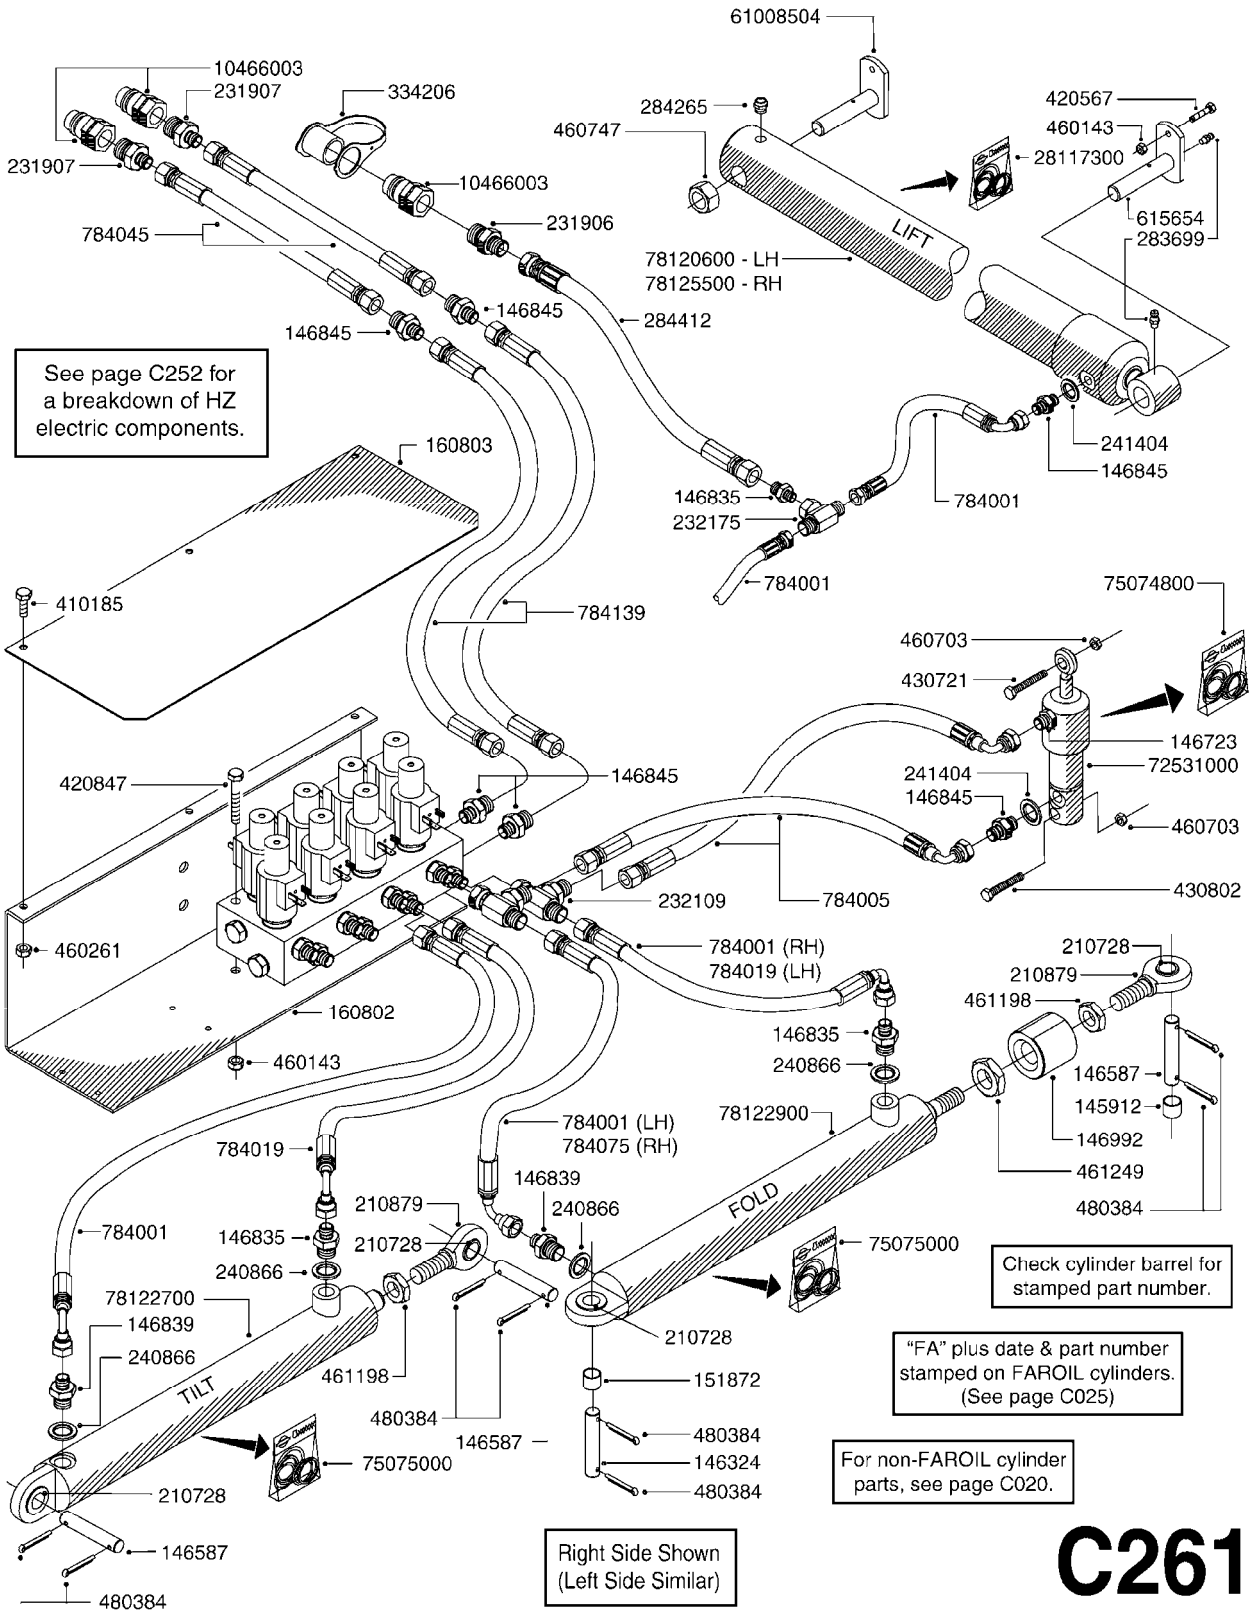

C261

HYD EAGLE HZ SPB 45'-66' - NAV
C261-HIN, 16:08:12

Page 1
Date 06.04.2015 11:30

parts-n°	order qty	description
145912	1	BUSHING D19.8/D17.0X7MM
146324	1	SHAFT D16.8 L102/2 X 5
146587	1	PIN D16.8 X 65
146723	1	HEX NIPPLE 1/4" - 1/8" BSP
146835	1	HEX NIPPLE 1/4" - 3/8" BSP
146839	1	HEX NIPPLE 1/4"X3/8" BSP 0.7MM
146845	1	HEX NIPPLE 1/4"X1/4"
146992	1	BUSHING F.CYLINDER
151872	1	BUSHING D22.0/18.0 10MM
160802	1	MOUNT PLATE F.HYD SOLENOID'HZ'
160803	1	COVER PLATE F.HYD SOLENOID'HZ'
210728	1	BEARING F.LINK HEAD M17
210879	1	LINK HEAD M16 x D17
231906	1	HEX NIPPLE 3/8"BSP X 1/2"NPT
231907	1	HEX NIPPLE 1/4"BSP X 1/2"NPT
232109	1	FITT.HY TEE 1/4'BSP UNION
232175	1	TEE 1/4"M X 1/4"F X 1/4"M BSP
240866	1	DOWTYSEAL 3/8"
241404	1	DOWTYSEAL 1/4"
283699	1	GREASE NIPPLE M6X1
284265	1	PLUG BREATHER 1/4" F/CYLINDER
284412	1	HOSE HY 3/8" X 315" STR+STR
334206	1	DUST HOOD FOR HY-COUPLING
410185	1	BOLT HEX 8.8 DEL M6X16 A2
420567	1	BOLT HEX 8.8 DEL M8X30 FT
420847	1	BOLT HEX 8.8 DEL M8X85
430721	1	BOLT HEX 8.8 DEL M12X40 FT
430802	1	BOLT HEX 8.8 DEL M12X75
460143	1	NUT HEX M8 LOCK A2 DIN985
460261	1	NUT HEX M6X1 LOCK A2 DIN985
460703	1	NUT HEX M12X1.75 LOCK DIN985
460747	1	NUT HEX M24 LOCK
461198	1	NUT HEX M16X2 JAMB
461249	1	NUT HEX M22X1.5
480384	1	PIN COTTER 3/16 x 1-1/2"
615654	1	PIN D25 X 123 F. PARALIFT
784001	1	HOSE HY X 1/4 X 067.00"STR+ELB
784005	1	HOSE HY X 1/4 X 037.38"STR+ELB
784019	1	HOSE HY X 1/4 X 078.75"STR+ELB
784045	1	HOSE HY X 1/4 X 157.50"STR+STR
784075	1	HOSE HY X 1/4 X 057.00"
784139	1	HOSE HY X 1/4 X 216.50"STR+STR
10466003	1	COUPLER PIONEER 8010-04 1/2NPT
28117300	1	SEAL KIT 78120600/07/43
61008504	1	MOUNTING BOLT Ø25X98/M24
72531000	1	CYL. D25/12-50/78124200 W/FITT
75074800	1	SEAL KIT 78123400/42
75075000	1	SEAL KIT 78122600/27/28/29
78120600	1	CYLINDER 60/25 X 662 NAV PAR L
78122700	1	CYLINDER 40/22X300MM RED
78122900	1	CYLINDER 40/22X300MM RED
78125500	1	CYLINDER 60/25 X 662 NAV PAR R