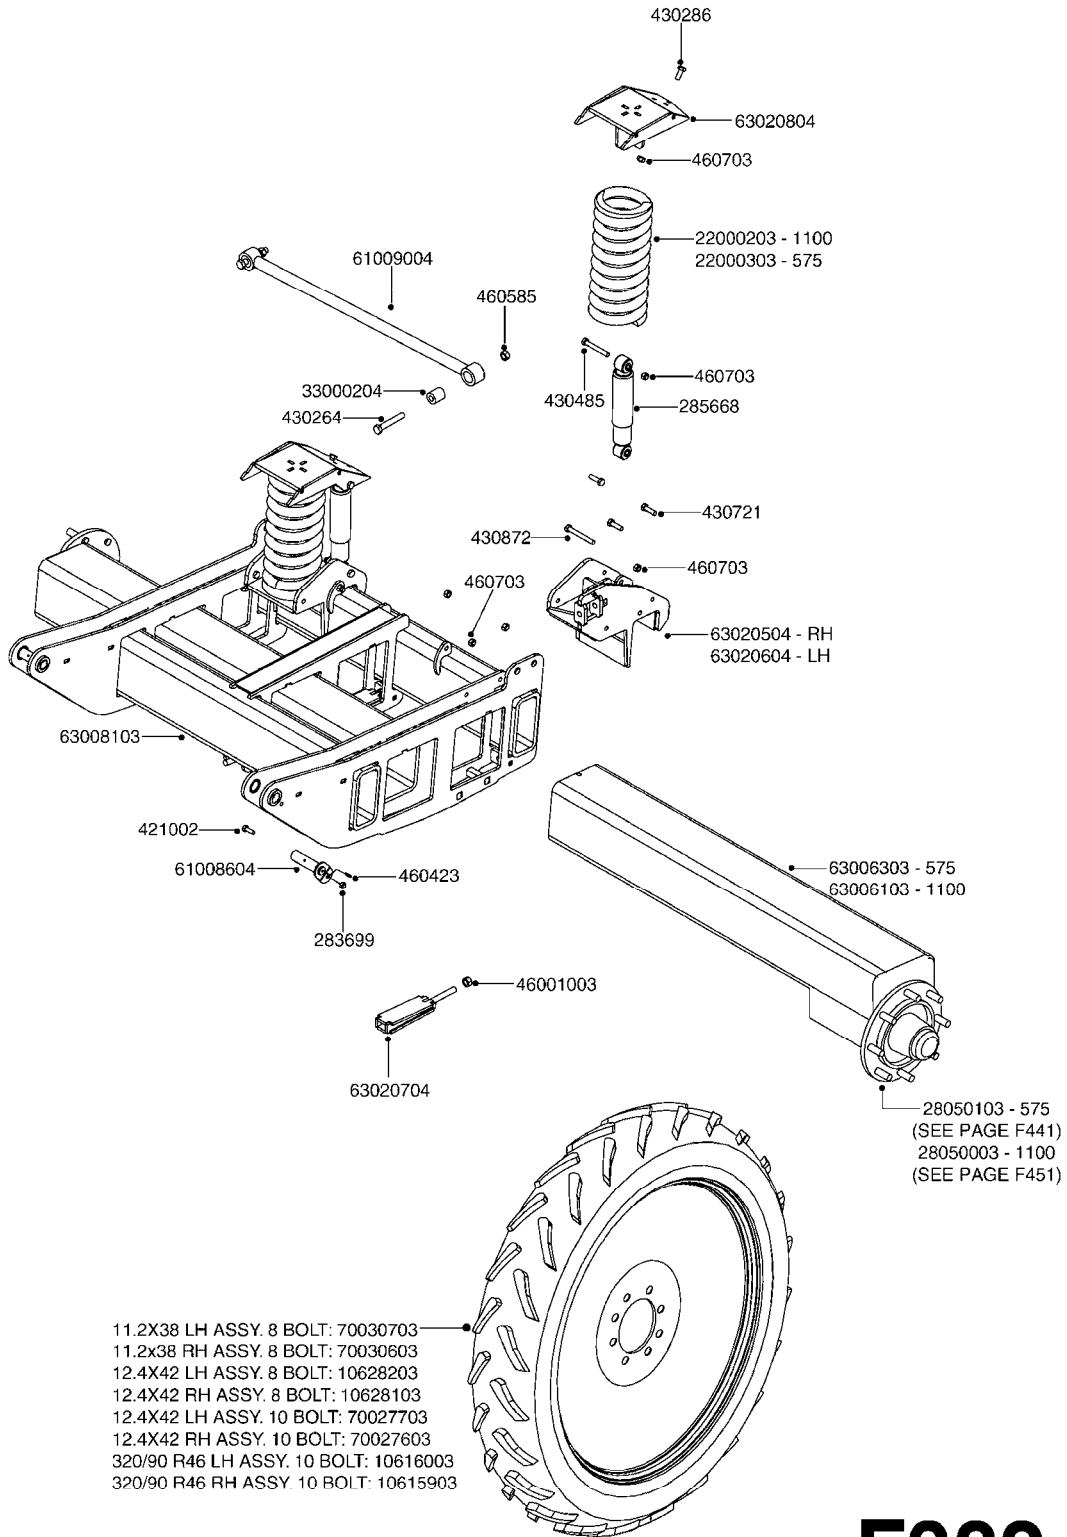

F382

"NEW" NAVIGATOR SUSPENDED AXLE
F382-HIN, 21:05:09

Page 1
Date 06.04.2015 11:30

parts-n°	order qty	description
283699	1	GREASE NIPPLE M6X1
285668	1	SHOCK ABSORBER L=300/465
421002	1	BOLT HEX 8.8 DEL M10X30 FT DIN933
430264	1	BOLT HEX 8.8 DEL M16X100
430286	1	BOLT HEX 8.8 DEL M12X30 FT
430485	1	BOLT HEX 8.8 DEL M12X90
430721	1	BOLT HEX 8.8 DEL M12X40 FT
430872	1	BOLT HEX 8.8 DEL M12X100 FT
460423	1	NUT HEX M10X1.5 LOCK
460585	1	NUT HEX M16X2 LOCK
460703	1	NUT HEX M12X1.75 LOCK DIN985
10615903	1	TIRE ASSY 2-3/16 OFFSET RH
10616003	1	TIRE ASSY 2-3/16 OFFSET LH
10628103	1	TIRE ASSY 12.4X42 10PLY 8BLTL
10628203	1	TIRE ASSY 12.4X42 10PLY 8BLTR
22000203	1	SPRING 1100 NAV. SUSPENSION
22000303	1	SPRING 575 NAV. SUSPENSION
28050003	1	HUB F 3.5" 873 15000# PACKAGE
28050103	1	HUB F 3" 758 7500# PACKAGE
33000204	1	BUSHING F. SUS. SWAY BAR NAV.
46001003	1	NUT HEX 5/8"-11 NYLOCK
61008604	1	BEARING BOLT D30X108
61009004	1	SWAYBAR F.SUS. 575-1100 NAV.
63006103	1	AXLE INSERT W/M NAV. 1100
63006303	1	AXLE INSERT W/M SUS. 575 NAV
63008103	1	AXLE SWING ARM 1100 NAV.
63020504	1	SPRING MT. BOTTOM RH 1100 NAV.
63020604	1	SPRING MT. BOTTOM LH 1100 NAV.
63020704	1	AXLE INSERT WEDGE NAV.
63020804	1	SPRING MOUNT TOP RH NAV.
70027603	1	TIRE ASSY 12.4X42 10PLY 10B RH
70027703	1	TIRE ASSY 12.4X42 10PLY 10B LH
70030603	1	TIRE ASSY 11.2-38 RH
70030703	1	TIRE ASSY 11.2-38 LH