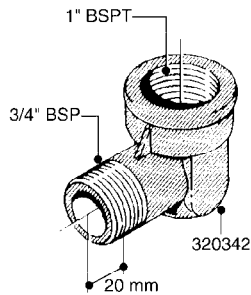

H020

FITTINGS-T-PIECES, CAPS & ELBOWS
H020-HIN, 01:01:01

Page 1
Date 06.04.2015 11:31

parts-n°	order qty	description
10053603	1	FITT. CAPNUT 2"BSP 5601
10194303	1	CAP BLANK 1 1/2 MCPHEE 210060
320047	1	FITT.DK CAPNUT 1/2" BSP
320106	1	FITT.DK CAPNUT 1" BSP
320272	1	FITT.DK CAPNUT 3/8" BSP
320316	1	FITT.DK TEE 3/4" X3/4" X1"BSP
320331	1	FITT.DK TEE 1" - 1" - 3/4" BSP
320342	1	FITT.DK EL 3/4"M X 1"F BSP
320563	1	FITT.DK 3 WAY 1/2" 110 DEG.
320677	1	NO LONGER AVAILABLE
320961	1	FITT.DK CAPNUT 1-1/2" BSP
321053	1	FITT.DK TEE 1/2 X1/2 X1/2" BSP
322072	1	FITT.DK TEE 3/8'X3/8'X3/8' BSP
322095	1	FITT.DK TEE 1-1/2 X1-1/4 X3/4" BSP
322138	1	FITT.DK ELB 1"M X 1"F BSP
330013	1	O-RING D15/D10X2.5 F.3/8"NUT
330212	1	O-RING D19/D14X2.4 F.1/2"NUT
330326	1	O-RING D30/D24X2 F.1"NUT
331273	1	O-RING D44/D38X2 F.1-1/2"