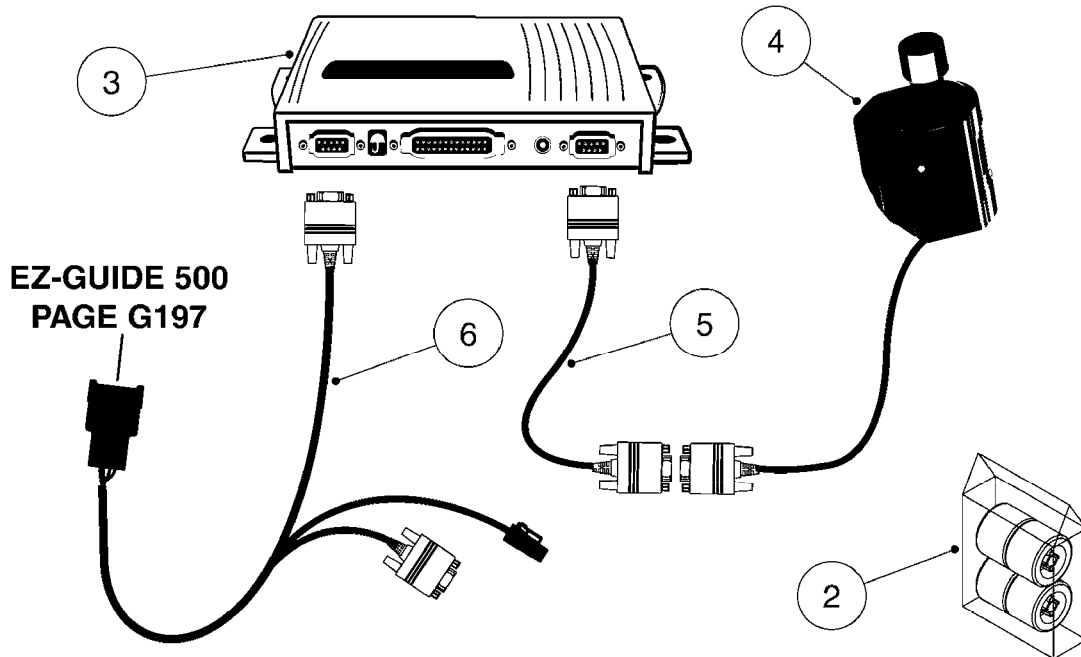

EZ-STEER 500
PAGE G198

COMPLETE ASSEMBLY 13

COMPLETE ASSEMBLIES
WHOLEGOODS ITEMS

G197

EZ-GUIDE 500 LIGHTBAR
G197-HIN, 09:12:09

Page 1
Date 06.04.2015 11:30

Pos.	parts-n°	order qty	description
1	26007603	1	CABLE, ANTENNA, EZGUIDEPLUS
2	26012203	1	EZ-STEER/GUIDE 500 ADAPT.CABLE
3	26015303	1	REMOTE KEYPAD EZGUIDE 500/250
3	28048403	1	DECAL - REMOTE OVERLAY 500/250
4	26015403	1	EZ-GUIDE 500 CABLE POWER/CAN90
5	26015503	1	EZ-GUIDE 500 Z PLUS ANTENNA
5	26015603	1	ANTENNA AG15 L1,EZ GDE 500/250
6	26015703	1	EZ-GUIDE 500 DGPS DISPLAY
6	26015803	1	EZ-GUIDE 500 OMNISTAR DISPLAY
7	26016103	1	EZ-GUIDE 500 CABLE UNTERM.FUSE
8	26016203	1	EZ-GUIDE 500 POWER CONN.CABLE
9	28048203	1	EZ-GUIDE 500 MOUNT F.AG15 ANT.
10	28048303	1	EZ-GUIDE 250/500 RAM MNT.1.5"
11	29003803	1	EZ-GUIDE 500 CD,GET.STARTED V1
12	67215403	1	EZ-GUIDE 500 QUICK REF.CARD V1
13	84208303	1	EZ GUIDE 500 LIGHTBAR (DGPS)
13	84208403	1	EZ GUIDE 500 LIGHTBAR (XP/HP)
13	84208503	1	EZ GUIDE 500 LIGHTBAR (RTK)