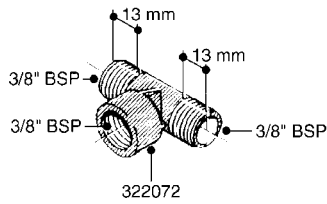

H020

FITTINGS-T-PIECES, CAPS & ELBOWS
H020-HIN, 01:01:01

Page 1
Date 06.04.2015 11:31

parts-n°	order qty	description
10053603	1	FITT. CAPNUT 2"BSP 5601
10194303	1	CAP BLANK 1 1/2 MCPHEE 210060
320047	1	FITT.DK CAPNUT 1/2" BSP
320106	1	FITT.DK CAPNUT 1" BSP
320272	1	FITT.DK CAPNUT 3/8" BSP
320316	1	FITT.DK TEE 3/4" X3/4" X1"BSP
320331	1	FITT.DK TEE 1" - 1" - 3/4" BSP
320342	1	FITT.DK EL 3/4"M X 1"F BSP
320563	1	FITT.DK 3 WAY 1/2" 110 DEG.
320677	1	NO LONGER AVAILABLE
320961	1	FITT.DK CAPNUT 1-1/2" BSP
321053	1	FITT.DK TEE 1/2 X1/2 X1/2" BSP
322072	1	FITT.DK TEE 3/8'X3/8'X3/8' BSP
322095	1	FITT.DK TEE 1-1/2 X1-1/4 X3/4" BSP
322138	1	FITT.DK ELB 1"M X 1"F BSP
330013	1	O-RING D15/D10X2.5 F.3/8"NUT
330212	1	O-RING D19/D14X2.4 F.1/2"NUT
330326	1	O-RING D30/D24X2 F.1"NUT
331273	1	O-RING D44/D38X2 F.1-1/2"