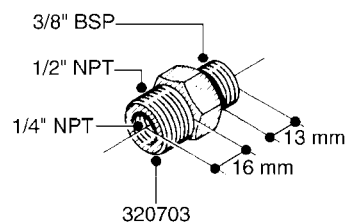

H030

FITTINGS - HEXAGON NIPPLES
H030-HIN, 01:01:01

Page 1

Date 06.04.2015 11:31

parts-n°	order qty	description
10015303	1	FITT.PO.HN 1.00X1.00 M1000
10425003	1	FITT.PO.HN 1.25X1.00 MCPHEE
320132	1	FITT.DK HN 1" BSP
320176	1	FITT.DK HN 3/8"X1/2" BSP
320445	1	FITT.DK HN 1/4"X3/8" BSP
320655	1	FITT.DK HN 1/2"-1/2" BSP
320692	1	FITT.DK HN 3/8'BSPX1/4'NPT
320703	1	FITT.DK HN 3/8BSP X1/2 &1/4NPT
320725	1	FITT.DK NIPPLE 3/8"-3/8" BSP
320902	1	FITT.DK HN 3/8'X 1/4' BSP
390232	1	FITT.DK HN 1-1/2' X 1-1/4' BSP
390276	1	FITT.DK HN 1'BSP