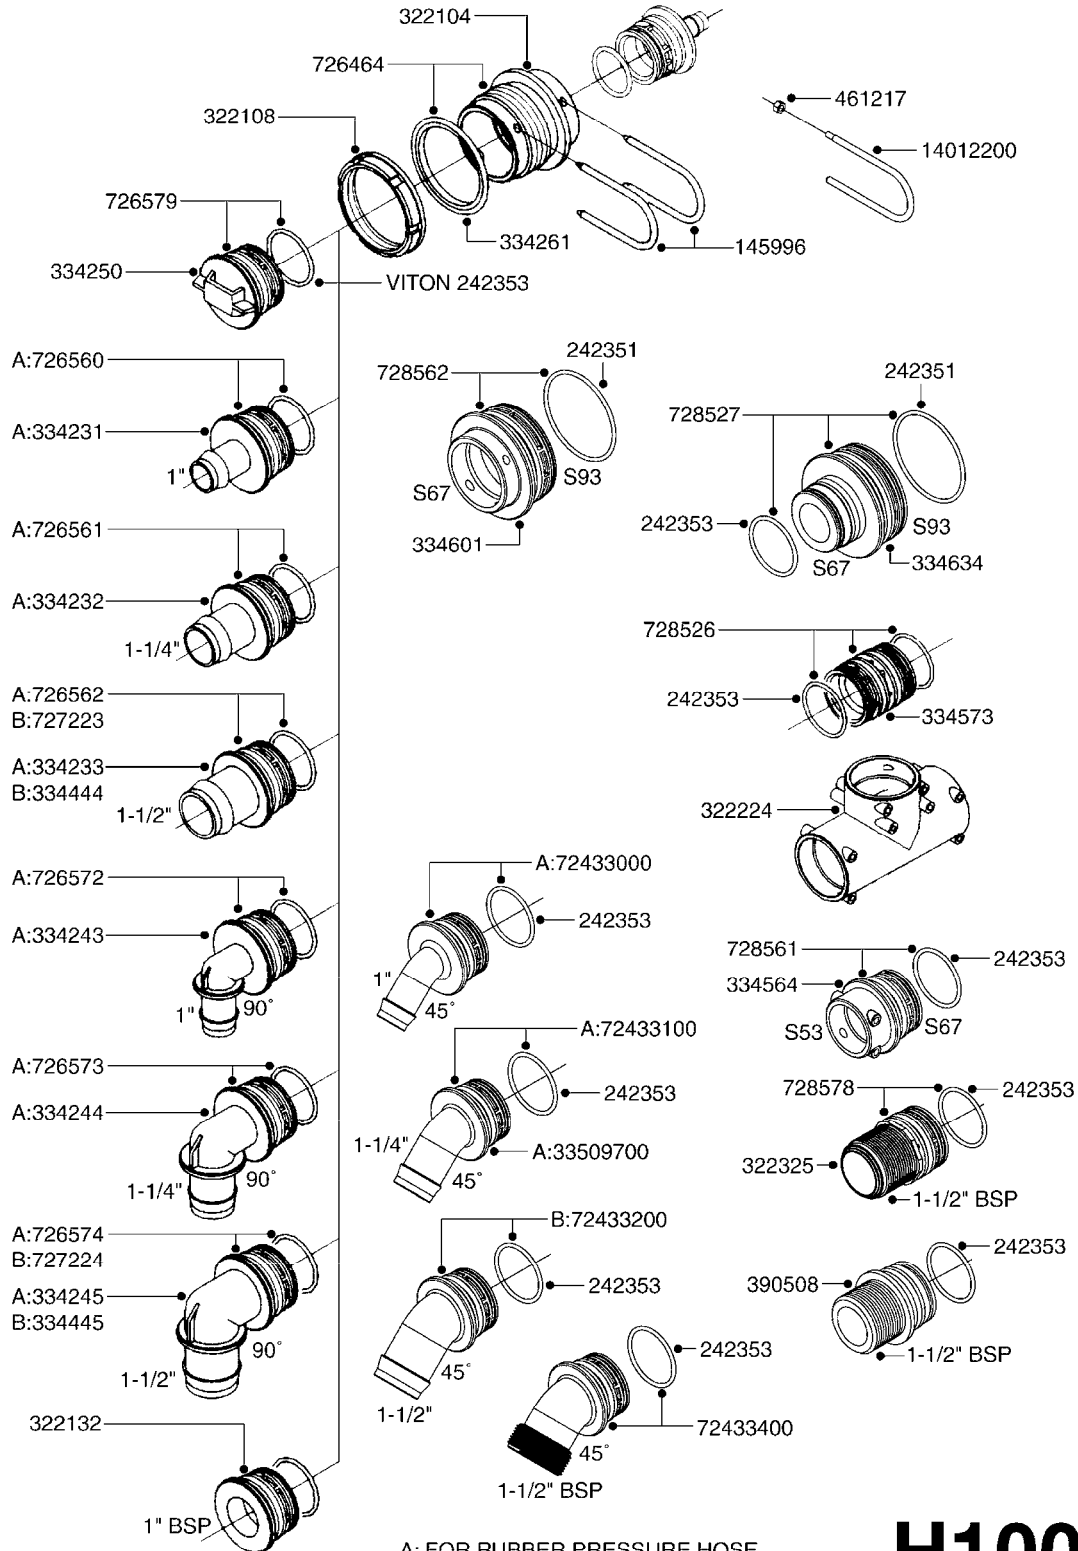

H090

FITTINGS - S-56 & S-61
H090-HIN, 01:01:01

Page 1

Date 06.04.2015 11:31

parts-n°	order qty	description
145661	1	FITT.DK S-61 FORK
241754	1	O-RING D59.5X3
241883	1	O-RING D39.2X3 NITRIL 242020
322055	1	FITT.DK S-61 BULKHEAD
322056	1	FITT.DK S-61 BULKHEAD NUT
322066	1	FITT.DK S-56 NUT
334050	1	FITT.DK S-61 STR.1-1/4"
334068	1	FITT.DK S-61 STR.1"
334091	1	FITT.DK S-61 STR.1-1/2'
334099	1	FITT.DK S-61 ELB.1-1/2"110 DEG
334100	1	FITT.DK S-61 ELB.1" 110 DEG.
334151	1	FITT.DK S-61 ELB.1-1/4"110 DEG
390231	1	FITT.DK NIPPLE 1-1/2 X S56