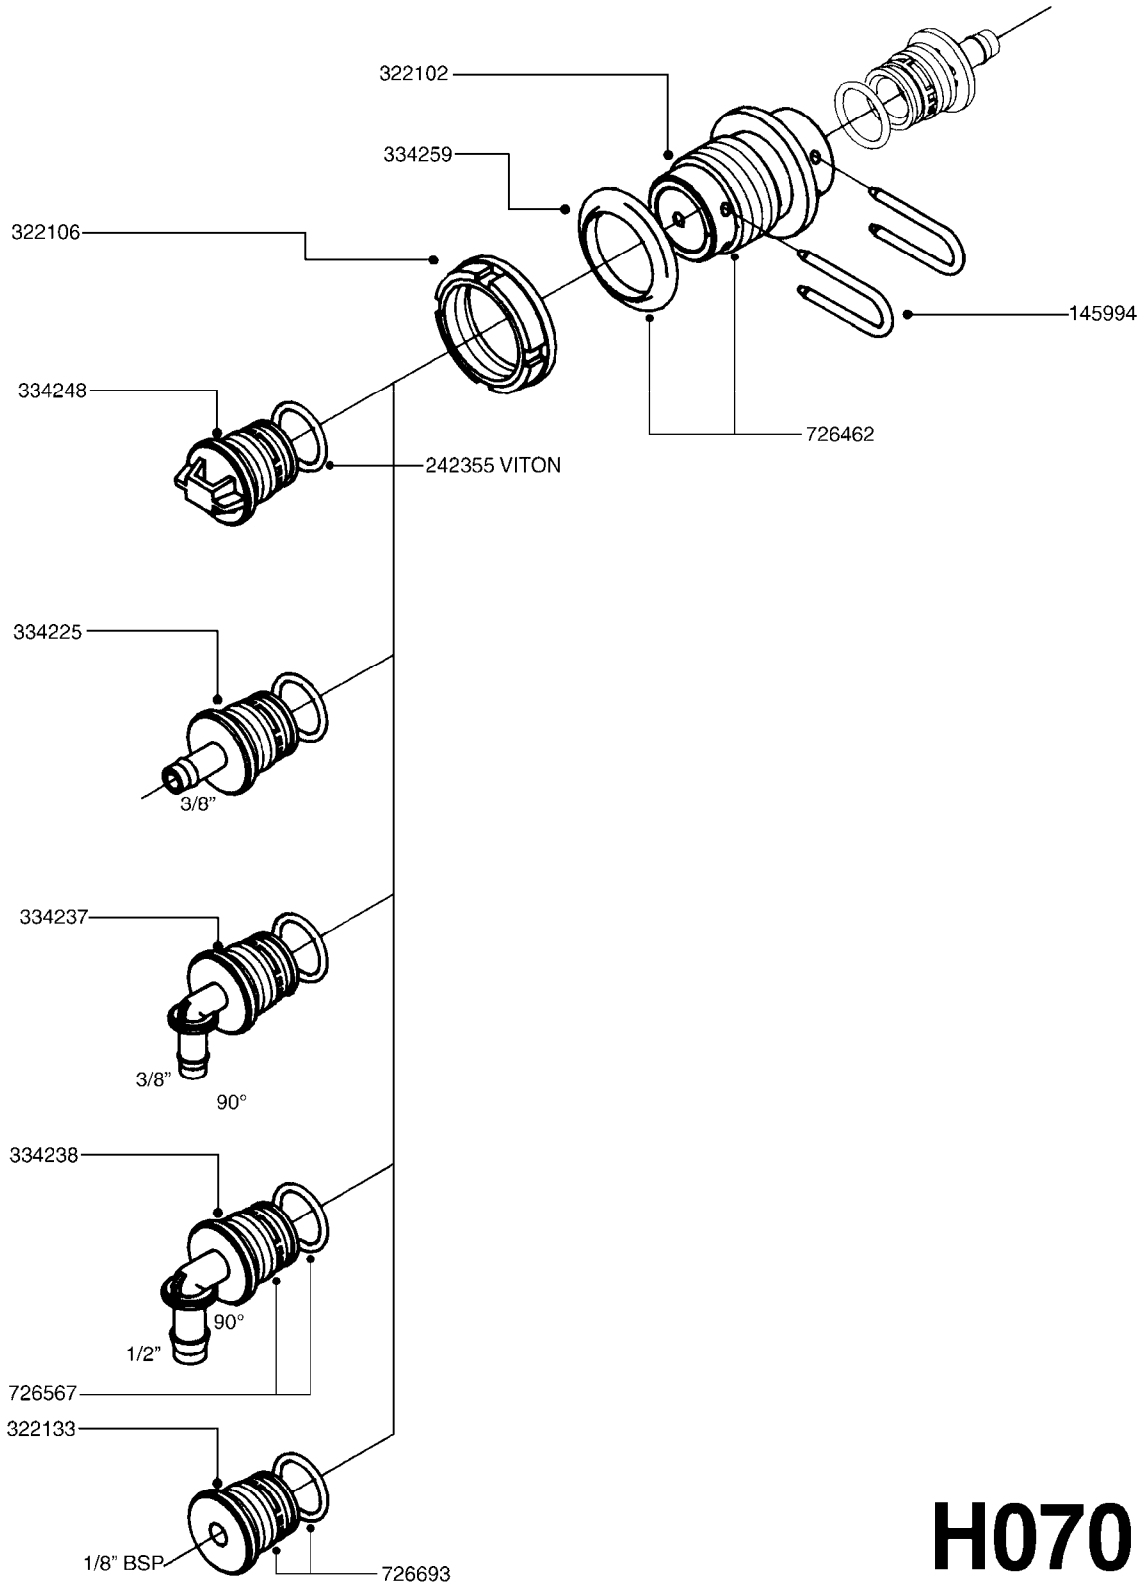

H070

FITTINGS - S-40
H070-HIN, 01:02:12

Page 1

Date 06.04.2015 11:31

parts-n°	order qty	description
145994	1	FITT.DK S-40 FORK
242355	1	O-RING D19.2X3.0 VITON F.S-40
322102	1	FITT.DK S-40 BULKHEAD
322106	1	FITT.DK S-40 BULKHEAD NUT
322133	1	FITT.DK S-40 PLUG W 1/8 THREAD
334225	1	FITT.DK S-40 STR.3/8'
334237	1	FITT.DK S-40 ELB.3/8'
334238	1	FITT.DK S-40 ELB.1/2'
334248	1	FITT.DK S-40 PLUG
334259	1	GASKET F. S-40 BULKHEAD
726462	1	FITT. S40 BULHEAD W. GASKET
726567	1	FITT.DK S-40 ELB.1/2" W. ORING
726693	1	FITT.DK S-40 PLUG 1/8BSP ORING