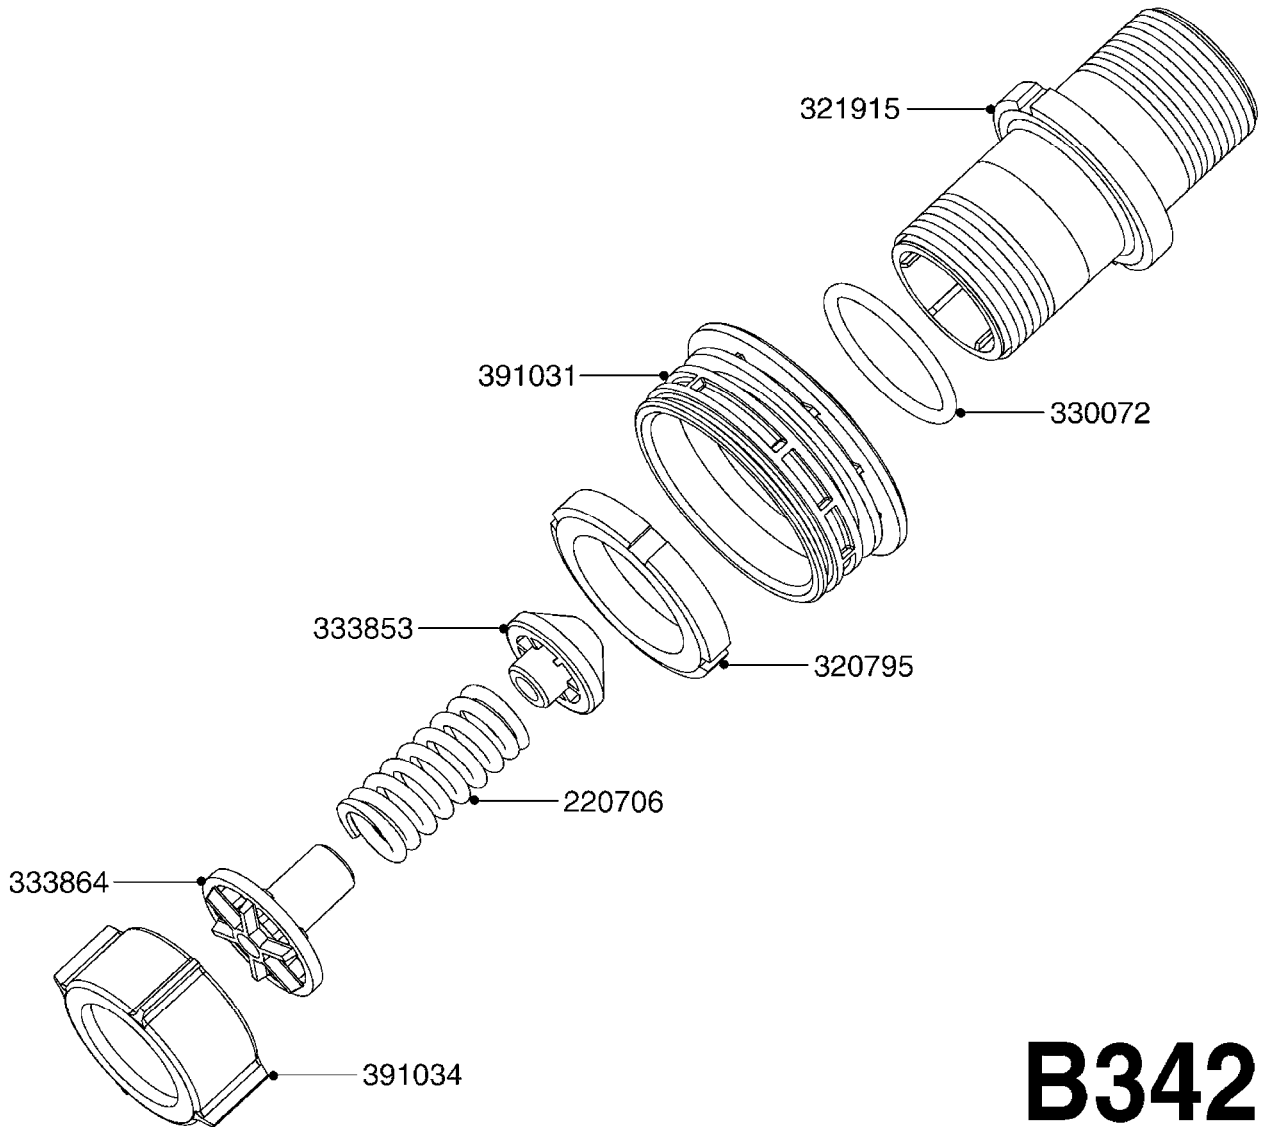

70053303 - 15 BAR S93 Tested

PRESSURE RELIEF VALVE - S93
B342-HIN, 12:12:05

Page 1

Date 06.04.2015 11:30

parts-n°	order qty	description
220706	1	SPRING SCF 12 BAR
320795	1	FITT.DK NUT 1-1/2" BSP JAMB
321915	1	HOUSING F. SAFETY VALVE
330072	1	O-RING D53.5/D45.5X4
333853	1	CONE D35.4
333864	1	GUIDE F. SAFETY VALVE SPRING
391031	1	RELIEF VALVE ADAPTER
391034	1	NUT 1 1/2 BSP SPECIAL
70053303	1	SAFETY VALVE 15 BAR S93 TESTED