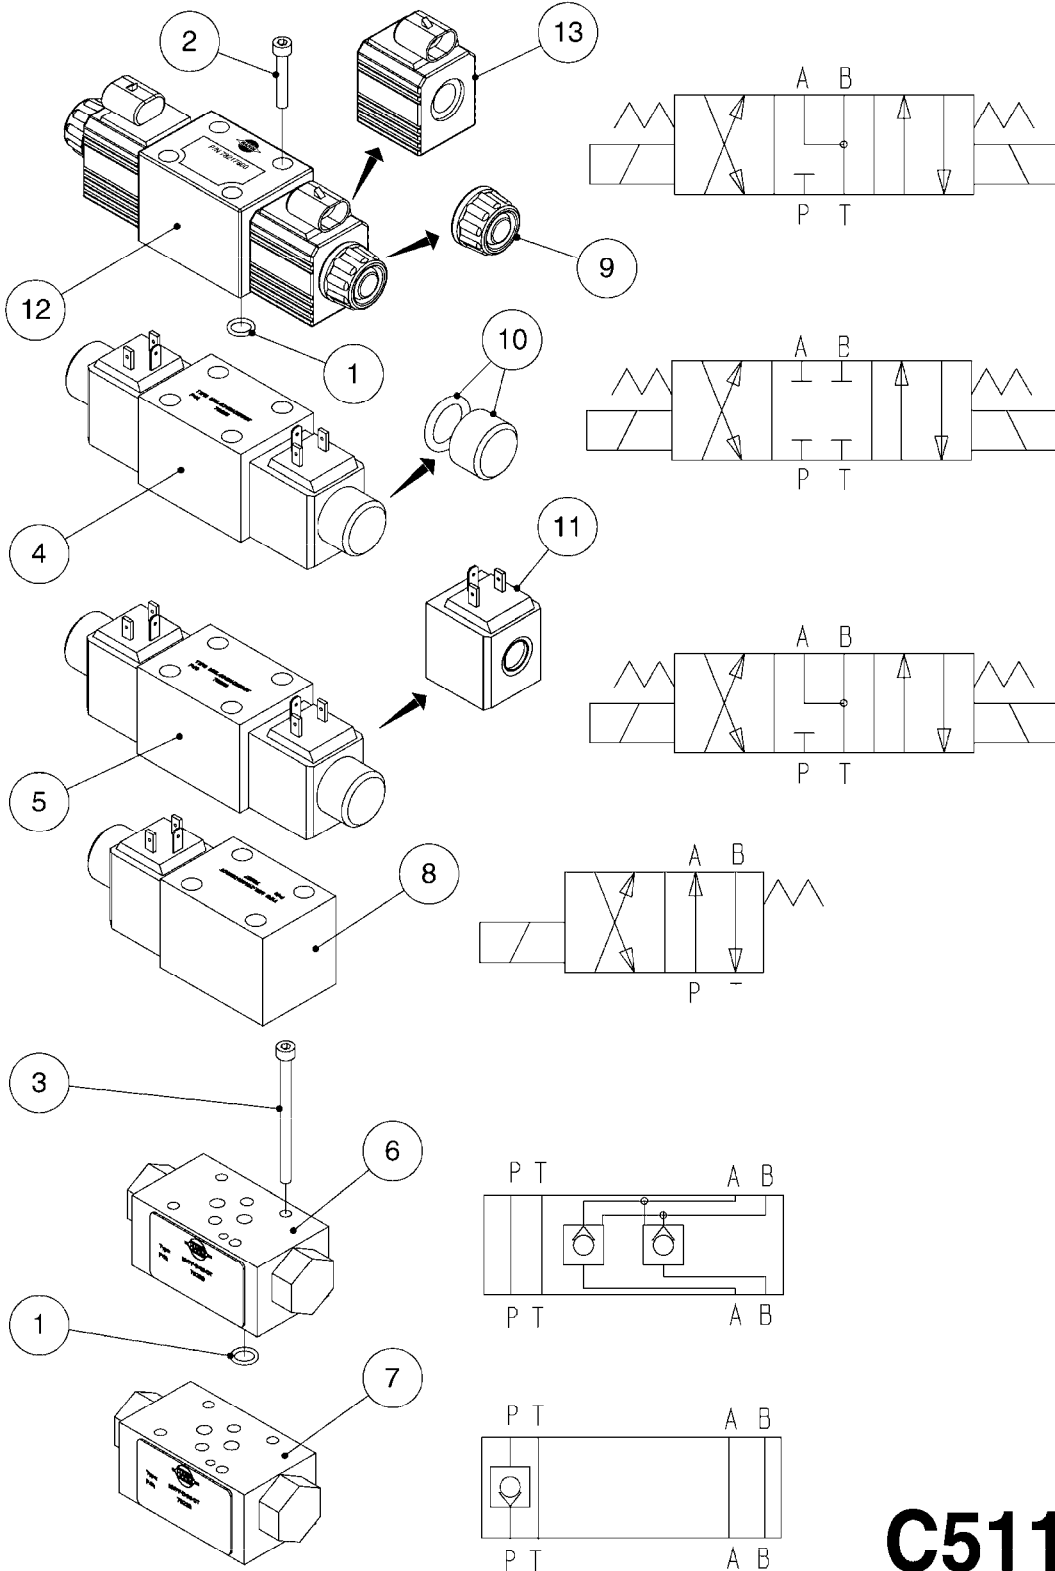

C511

CETOP VALVES
C511-HIN, 30:05:12

Page 1

Date 06.04.2015 11:30

Pos.	parts-n°	order qty	description
1	242102	1	O-RING Ø9.25X1.78 NITRIL 90SH
2	450964	1	SCREW M5X30 F.CYLINDER
3	450965	1	SCREW ROUND M5X70
4	782115	1	HY SOLENOID VALVE DH HYD
5	782116	1	MAGNET VLV.MD1L-S3/10N-D12K1/P
6	782118	1	LOCK VALVE MVPP-D
7	782146	1	HYD. CHECK VALVE 1 WAY
8	782829	1	SOLENOID MD1L-TA/10N-D12K1/DT
9	28123700	1	CAP F.SOLENOID - MD1L
10	74187700	1	CAP + O-RING F.CETOP - MD1L
11	78216000	1	SOLENOID F.CETOP VALVE - MD1L
12	78217800	1	MAGNET VLV.MD1L-S3/10N-D12K8DT
13	78218200	1	SOLENOID W/AMP F.MD1L