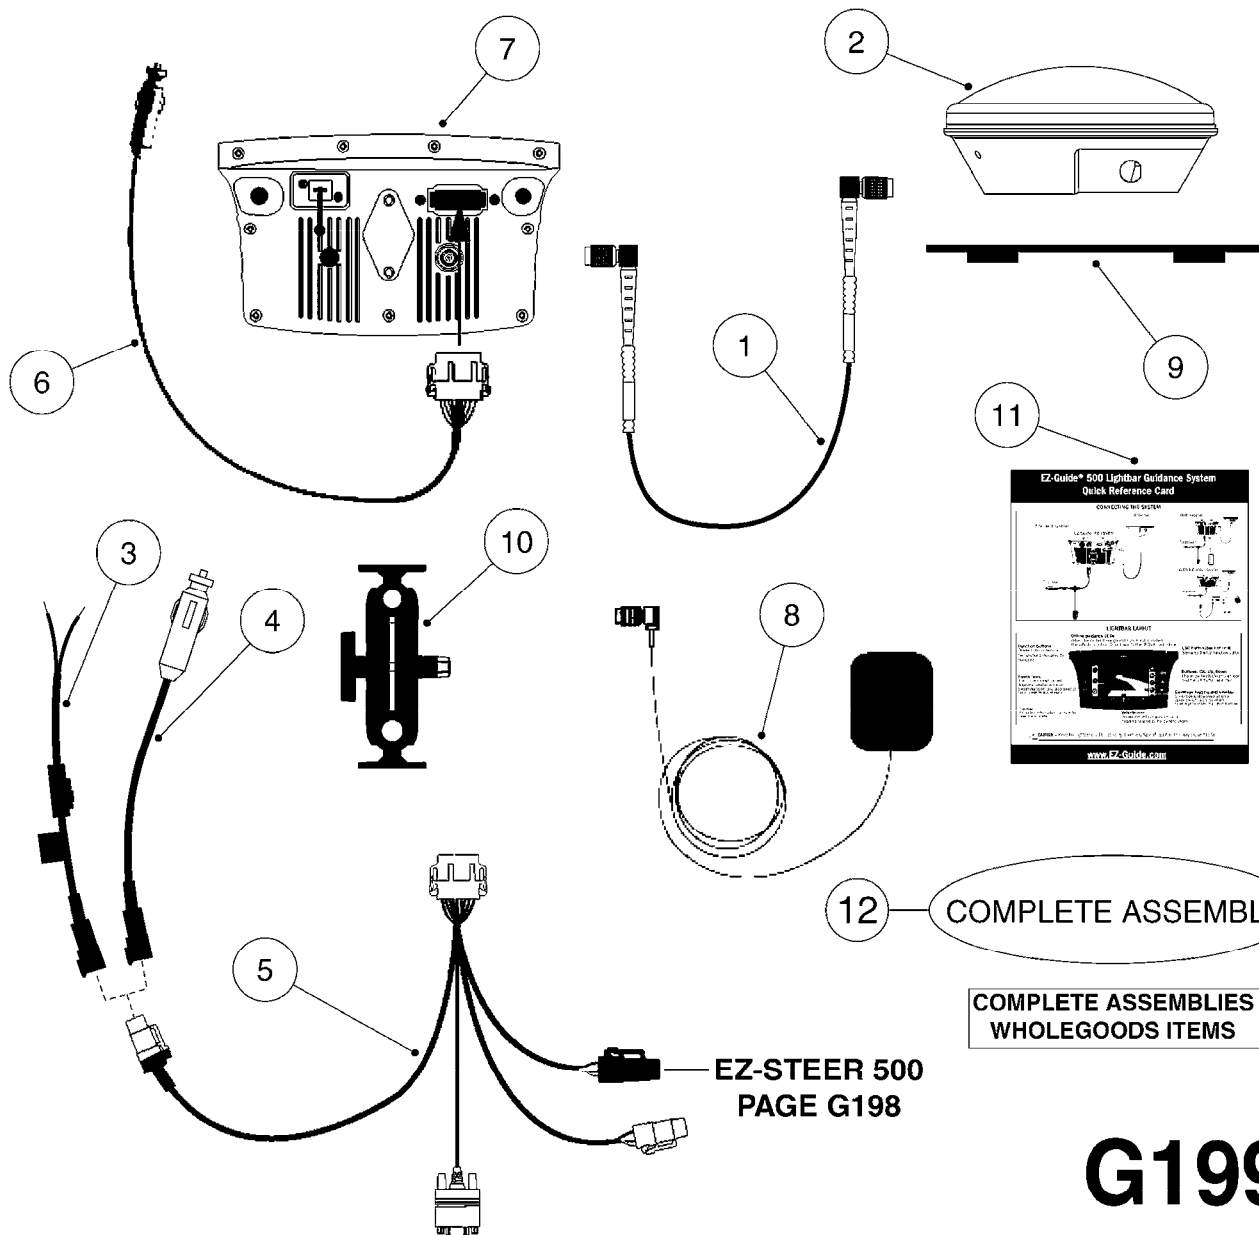

G199

EZ-GUIDE 250 LIGHTBAR
G199-HIN, 30:11:09

Page 1

Date 06.04.2015 11:30

Pos.	parts-n°	order qty	description
1	26007603	1	CABLE, ANTENNA, EZGUIDEPLUS
2	26015603	1	ANTENNA AG15 L1,EZ GDE 500/250
3	26016103	1	EZ-GUIDE 500 CABLE UNTERM.FUSE
4	26016203	1	EZ-GUIDE 500 POWER CONN.CABLE
5	26017303	1	EZ-GUIDE 250 ALL PORT CABLE
6	26017703	1	EZ-GUIDE 250 POWER CABLE
7	26017803	1	EZ-GUIDE 250 LIGHTBAR DISPLAY
8	26017903	1	EZ-GUIDE 250 PATCH ANTENNA
9	28048203	1	EZ-GUIDE 500 MOUNT F.AG15 ANT.
10	28048303	1	EZ-GUIDE 250/500 RAM MNT.1.5"
11	67217403	1	EZ-GUIDE 250 QUICK REF.CARD
12	84210603	1	EZ GUIDE 250 LIGHTBAR