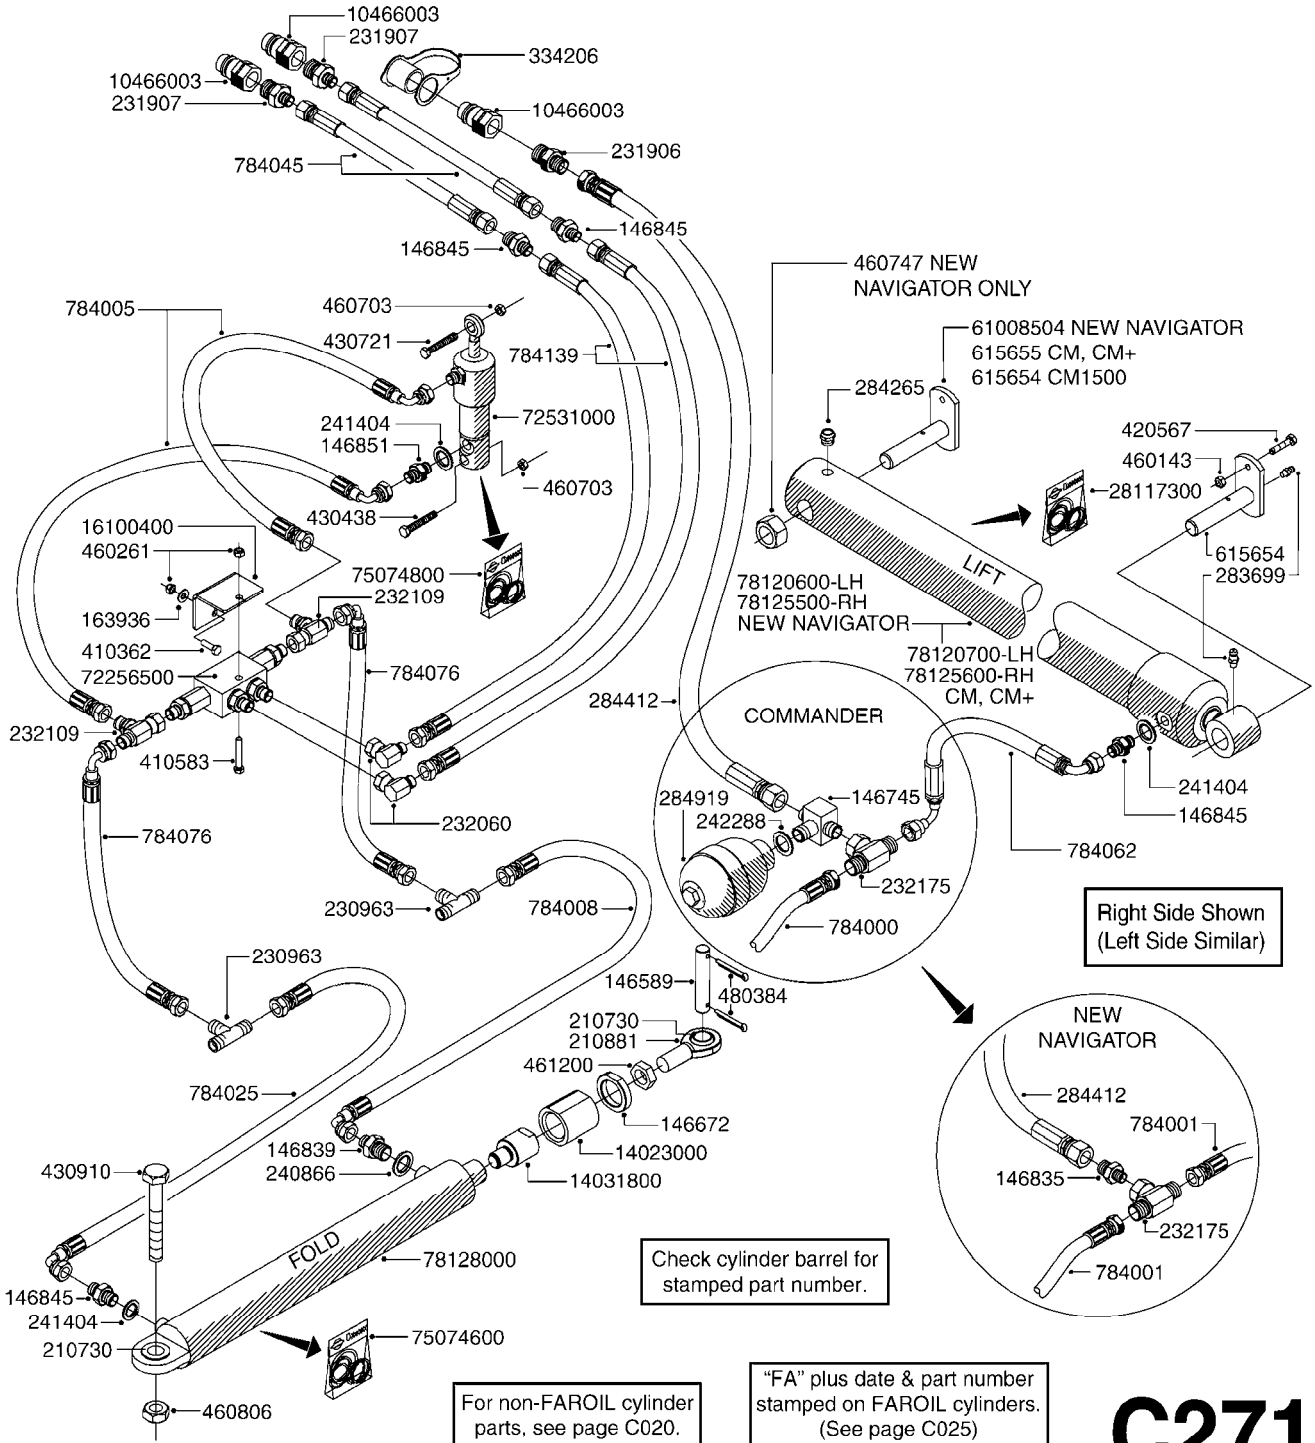

Right Side Shown
(Left Side Similar)

Check cylinder barrel for stamped part number.

For non-FAROIL cylinder parts, see page C020.

"FA" plus date & part number stamped on FAROIL cylinders. (See page C025)

C271

HYD EAGLE SPC HY 80'-100'
C271-HIN, 05:08:13

Page 1
Date 06.04.2015 11:30

parts-n°	order qty	description
146589	1	PIN D19.8 X 65
146672	1	NUT HEX LOCK F.ADJUSTER
146745	1	TEE BLOCK M18X1.5-3/8"X1/4"
146835	1	HEX NIPPLE 1/4" - 3/8" BSP
146839	1	HEX NIPPLE 1/4"X3/8" BSP 0.7MM
146845	1	HEX NIPPLE 1/4"X1/4"
146851	1	HEX NIPPLE 1/4"x1/4" 0.7MM
163936	1	WASHER D15/D6.2X1
210730	1	BEARING F.LINK HEAD M20
210881	1	LINK HEAD M20 x D20 L=78
230963	1	TEE 1/4"M X 1/4"M X 1/4"M BSP
231906	1	HEX NIPPLE 3/8"BSP X 1/2"NPT
231907	1	HEX NIPPLE 1/4"BSP X 1/2"NPT
232060	1	HY.ELBOW 1/4" BSP SWIVEL
232109	1	FITT.HY TEE 1/4'BSP UNION
232175	1	TEE 1/4"M X 1/4"F X 1/4"M BSP
240866	1	DOWTYSEAL 3/8"
241404	1	DOWTYSEAL 1/4"
242288	1	SEAL F. HYD ACCUMULATOR TWIN
283699	1	GREASE NIPPLE M6X1
284265	1	PLUG BREATHER 1/4" F/CYLINDER
284412	1	HOSE HY 3/8" X 315" STR+STR
284919	1	HYD. ACCUMULATOR F. CM875/1200
334206	1	DUST HOOD FOR HY-COUPLING
410362	1	BOLT HEX 8.8 SS M6X20 FT
410583	1	BOLT HEX 8.8 DEL M6X40
420567	1	BOLT HEX 8.8 DEL M8X30 FT
430438	1	BOLT HEX 8.8 DEL M12X65
430721	1	BOLT HEX 8.8 DEL M12X40 FT
430910	1	BOLT HEX 8.8 DEL M20X110
460143	1	NUT HEX M8 LOCK A2 DIN985
460261	1	NUT HEX M6X1 LOCK A2 DIN985
460703	1	NUT HEX M12X1.75 LOCK DIN985
460747	1	NUT HEX M24 LOCK
460806	1	NUT HEX M20X2.5 LOCK
461200	1	NUT HEX M20X1.5 JAMB.
480384	1	PIN COTTER 3/16 x 1-1/2"
615654	1	PIN D25 X 123 F. PARALIFT
615655	1	PIN D25 X 156 F. PARALIFT
784000	1	HOSE HY X 1/4 X 118.00"STR+ELB
784001	1	HOSE HY X 1/4 X 067.00"STR+ELB
784005	1	HOSE HY X 1/4 X 037.38"STR+ELB
784008	1	HOSE HY X 1/4" X 98.4"STR+ELB
784025	1	HOSE HY X 1/4" x 86.6"STR+ELB
784045	1	HOSE HY X 1/4 X 157.50"STR+STR
784062	1	HOSE HY X 1/4 X 098.50"ELB+ELB
784076	1	HOSE, HY, 1/4" L=8.5" STR-ELB
784139	1	HOSE HY X 1/4 X 216.50"STR+STR
10466003	1	COUPLER PIONEER 8010-04 1/2NPT
14023000	1	BUSHING Ø50.0/36.0 L=52 DEL
14031800	1	ADAPTOR F.HY CYLINDER L=40
16100400	1	PLATE 3 X 60 X 91 HY BLOCK MT
28117300	1	SEAL KIT 78120600/07/43
61008504	1	MOUNTING BOLT Ø25X98/M24
72256500	1	DOUB.PILOT STEERED COUNT.VALVE
72531000	1	CYL. D25/12-50/78124200 W/FITT
75074600	1	SEAL KIT 78120500/49
75074800	1	SEAL KIT 78123400/42
78120600	1	CYLINDER 60/25 X 662 NAV PAR L
78120700	1	CYLINDER 60/25 X 725 CM PAR L
78125500	1	CYLINDER 60/25 X 662 NAV PAR R