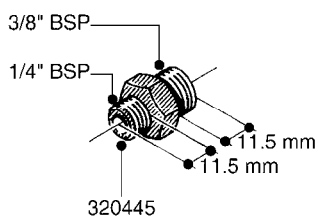

H030

FITTINGS - HEXAGON NIPPLES
H030-HIN, 01:01:01

Page 1

Date 06.04.2015 11:31

parts-n°	order qty	description
10015303	1	FITT.PO.HN 1.00X1.00 M1000
10425003	1	FITT.PO.HN 1.25X1.00 MCPHEE
320132	1	FITT.DK HN 1" BSP
320176	1	FITT.DK HN 3/8"X1/2" BSP
320445	1	FITT.DK HN 1/4"X3/8" BSP
320655	1	FITT.DK HN 1/2"-1/2" BSP
320692	1	FITT.DK HN 3/8'BSPX1/4'NPT
320703	1	FITT.DK HN 3/8BSP X1/2 &1/4NPT
320725	1	FITT.DK NIPPLE 3/8"-3/8" BSP
320902	1	FITT.DK HN 3/8'X 1/4' BSP
390232	1	FITT.DK HN 1-1/2' X 1-1/4' BSP
390276	1	FITT.DK HN 1'BSP