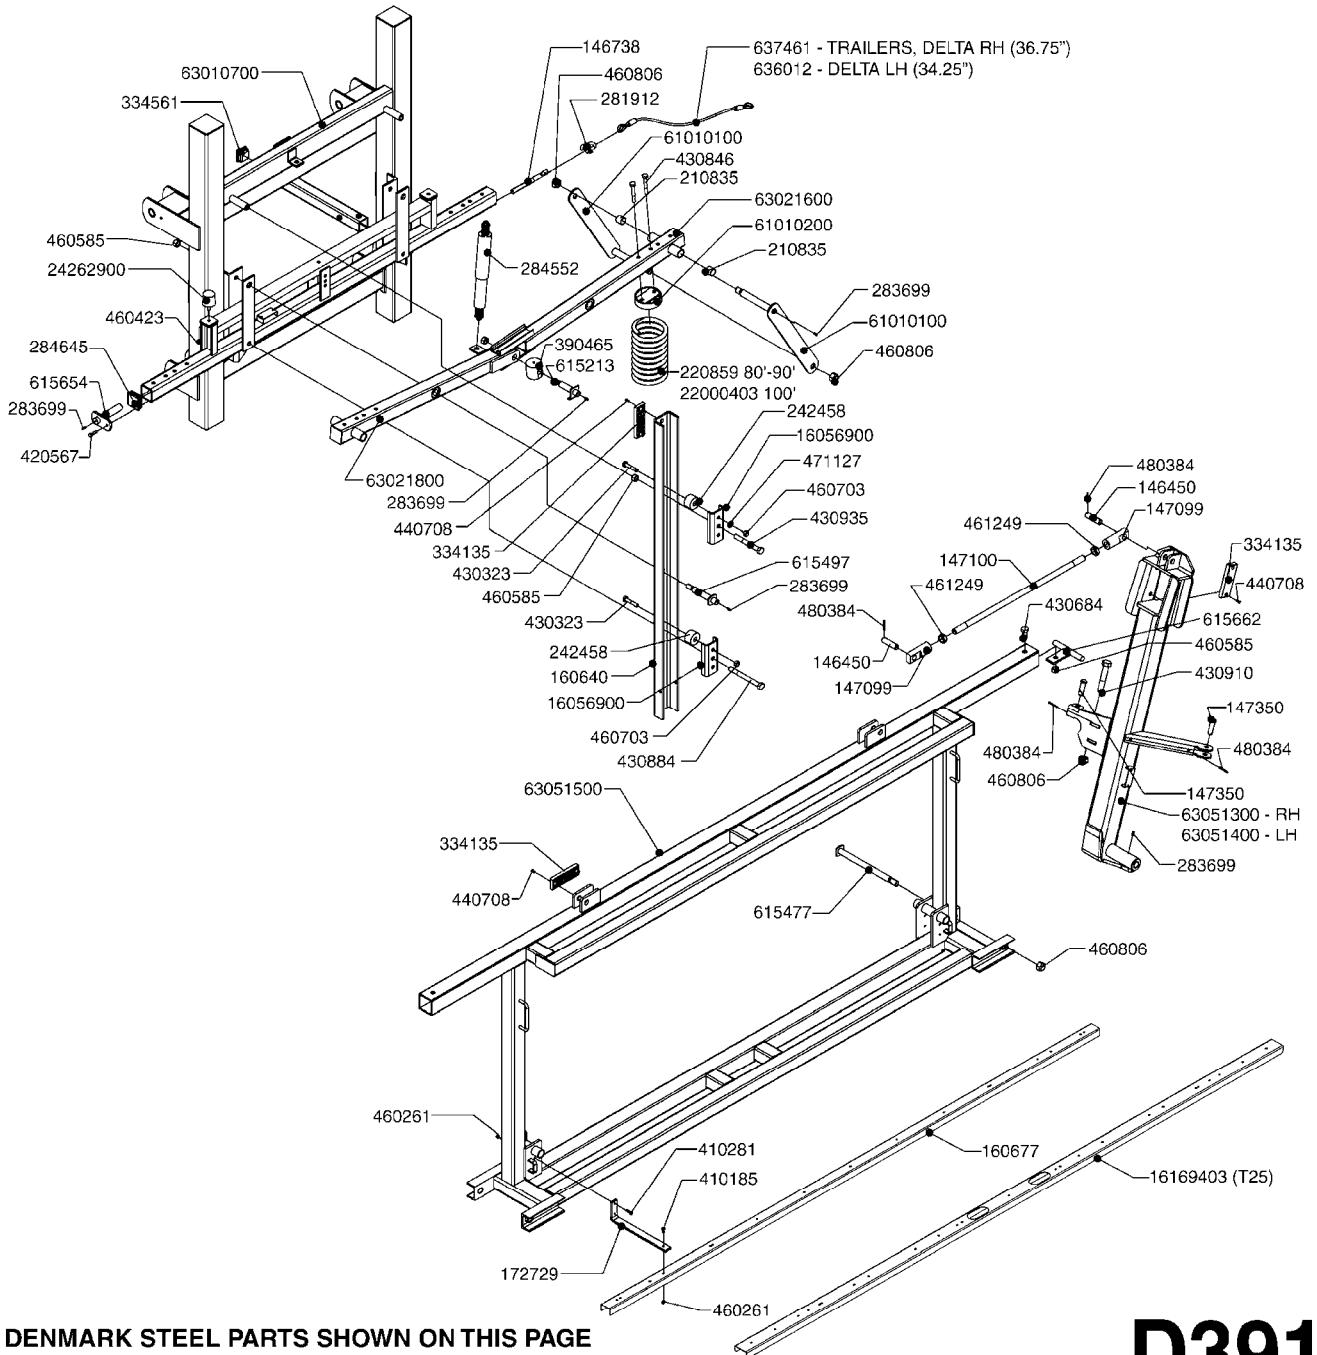

NORTH AMERICAN STEEL PARTS SHOWN ON THIS PAGE
FOR DENMARK STEEL PARTS, SEE PAGE D320

D321

BOOM COMMANDER CENTER 45-66'US
D321-HIN, 01:11:12

Page 1
Date 06.04.2015 11:30

parts-n°	order qty	description
146324	1	SHAFT D16.8 L102/2 X 5
146587	1	PIN D16.8 X 65
146738	1	PIN FOR CENTER CABLE EAGLE
147350	1	PIN D16.8 L60MM
151872	1	BUSHING D22.0/18.0 10MM
160311	1	WASHER D30/D20.4X2
162724	1	WASHER D25/D18.1X1
172053	1	NOZZLE TRACK HOLDER
210652	1	BUSHING TEFLON D25/D22X20
220867	1	SPRING 134/14/320 EAGLE 60/66'
242089	1	RUBBER STOP D50X40 M10
242281	1	RUBBER BAND OVAL 180MM
281912	1	GRILLETE M-10 INOX.480 KG
283157	1	PLUG F.DRAIN 60X60X4
283699	1	GREASE NIPPLE M6X1
284552	1	SHOCK ABSORBER F.EAGLE BOOM
284873	1	KIT F.SHOCK ABSORBER HDW.EAG.
333956	1	SLIDE SHOE 91X25X10
334135	1	SLIDE SHOE 140X45X15
390465	1	JOINER BLOCK TRAPEEZE EAGLE
410362	1	BOLT HEX 8.8 SS M6X20 FT
410686	1	BOLT HEX 8.8 DEL M6X30
420567	1	BOLT HEX 8.8 DEL M8X30 FT
420604	1	BOLT HEX 8.8 DEL M10X25 FT DIN933
421218	1	BOLT HEX 8.8 DEL M10X90
430463	1	BOLT HEX 8.8 DEL M16X110
430581	1	BOLT HEX 8.8 DEL M16X40 FT
440644	1	SCREW NO.10 5/8"
440665	1	SCREW M4.2X16 STAINLESS
460261	1	NUT HEX M6X1 LOCK A2 DIN985
460327	1	NUT HEX M16X2
460342	1	NUT HEX M10 DEL DIN934
460423	1	NUT HEX M10X1.5 LOCK
460585	1	NUT HEX M16X2 LOCK
460806	1	NUT HEX M20X2.5 LOCK
461228	1	NUT HEX M20
480384	1	PIN COTTER 3/16 x 1-1/2"
614047	1	PIN D22 X 243 HINGE EAGLE
615212	1	PIN D22 X 84 LUBED F.EAGLE
615213	1	PIN D22 X 70 LUBED F.EAGLE
615219	1	TILT CYL.REPLACEMENT EAGLE
615641	1	SAFETY BAR F.WNG TLT 45-66'
615654	1	PIN D25 X 123 F. PARALIFT
16066303	1	U-CHANNEL F. CENTER SPB
16077703	1	CENTER TRACK SPB
63020003	1	HINGE 45'-66' RH / SPB
63020103	1	HINGE 45'-66' LH / SPB
63021203	1	TRAPEZE ARM R.H. SPB
63021303	1	TRAPEZE ARM L.H. SPB
63021403	1	PARA-LIFT LIFT CENTER SPB
63021503	1	CENTER FRAME SPB
63021803	1	TRAPEZE ARM SPB
78122700	1	CYLINDER 40/22X300MM RED