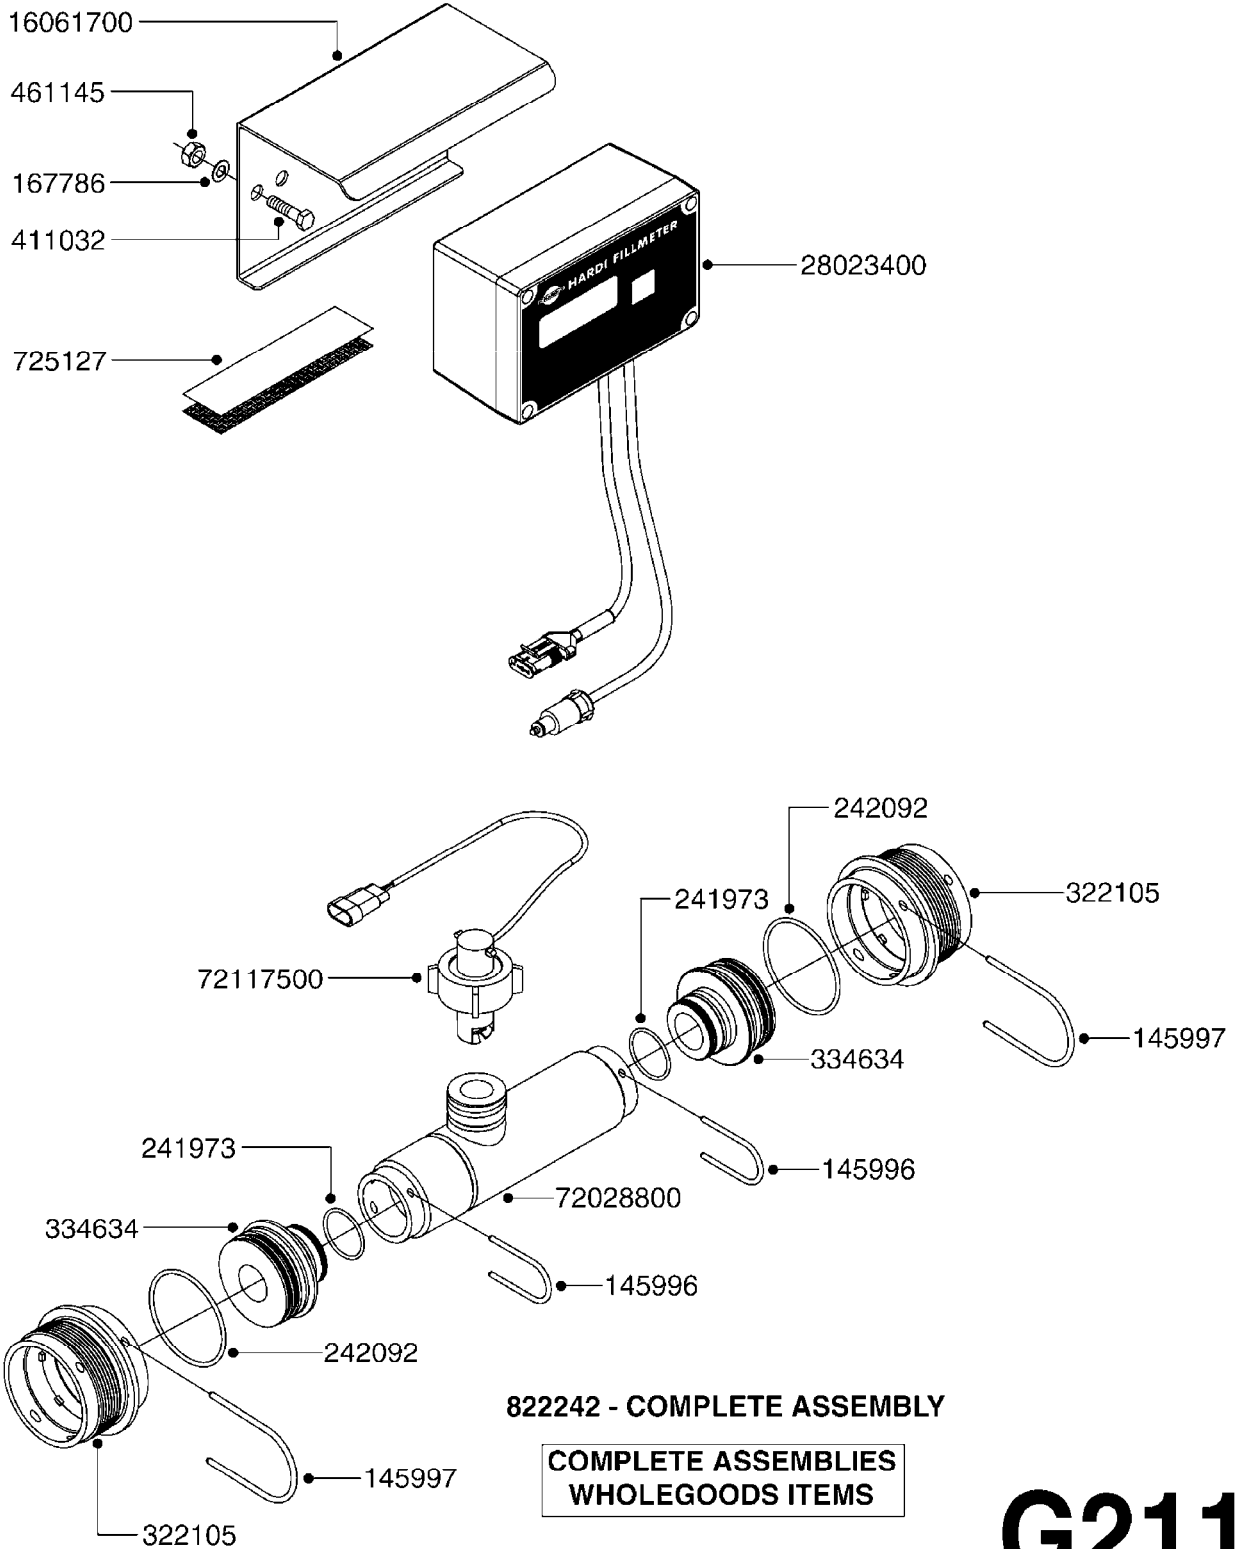

G199

EZ-GUIDE 250 LIGHTBAR
G199-HIN, 30:11:09

Page 1

Date 06.04.2015 11:30

Pos.	parts-n°	order qty	description
1	26007603	1	CABLE, ANTENNA, EZGUIDEPLUS
2	26015603	1	ANTENNA AG15 L1,EZ GDE 500/250
3	26016103	1	EZ-GUIDE 500 CABLE UNTERM.FUSE
4	26016203	1	EZ-GUIDE 500 POWER CONN.CABLE
5	26017303	1	EZ-GUIDE 250 ALL PORT CABLE
6	26017703	1	EZ-GUIDE 250 POWER CABLE
7	26017803	1	EZ-GUIDE 250 LIGHTBAR DISPLAY
8	26017903	1	EZ-GUIDE 250 PATCH ANTENNA
9	28048203	1	EZ-GUIDE 500 MOUNT F.AG15 ANT.
10	28048303	1	EZ-GUIDE 250/500 RAM MNT.1.5"
11	67217403	1	EZ-GUIDE 250 QUICK REF.CARD
12	84210603	1	EZ GUIDE 250 LIGHTBAR