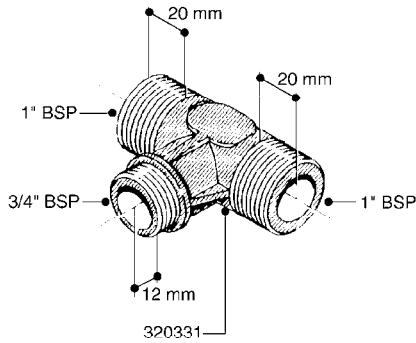

H020

FITTINGS-T-PIECES, CAPS & ELBOWS
H020-HIN, 01:01:01

Page 1
Date 06.04.2015 11:31

parts-n°	order qty	description
10053603	1	FITT. CAPNUT 2"BSP 5601
10194303	1	CAP BLANK 1 1/2 MCPHEE 210060
320047	1	FITT.DK CAPNUT 1/2" BSP
320106	1	FITT.DK CAPNUT 1" BSP
320272	1	FITT.DK CAPNUT 3/8" BSP
320316	1	FITT.DK TEE 3/4" X3/4" X1"BSP
320331	1	FITT.DK TEE 1" - 1" - 3/4" BSP
320342	1	FITT.DK EL 3/4"M X 1"F BSP
320563	1	FITT.DK 3 WAY 1/2" 110 DEG.
320677	1	NO LONGER AVAILABLE
320961	1	FITT.DK CAPNUT 1-1/2" BSP
321053	1	FITT.DK TEE 1/2 X1/2 X1/2" BSP
322072	1	FITT.DK TEE 3/8'X3/8'X3/8' BSP
322095	1	FITT.DK TEE 1-1/2 X1-1/4 X3/4" BSP
322138	1	FITT.DK ELB 1"M X 1"F BSP
330013	1	O-RING D15/D10X2.5 F.3/8"NUT
330212	1	O-RING D19/D14X2.4 F.1/2"NUT
330326	1	O-RING D30/D24X2 F.1"NUT
331273	1	O-RING D44/D38X2 F.1-1/2"