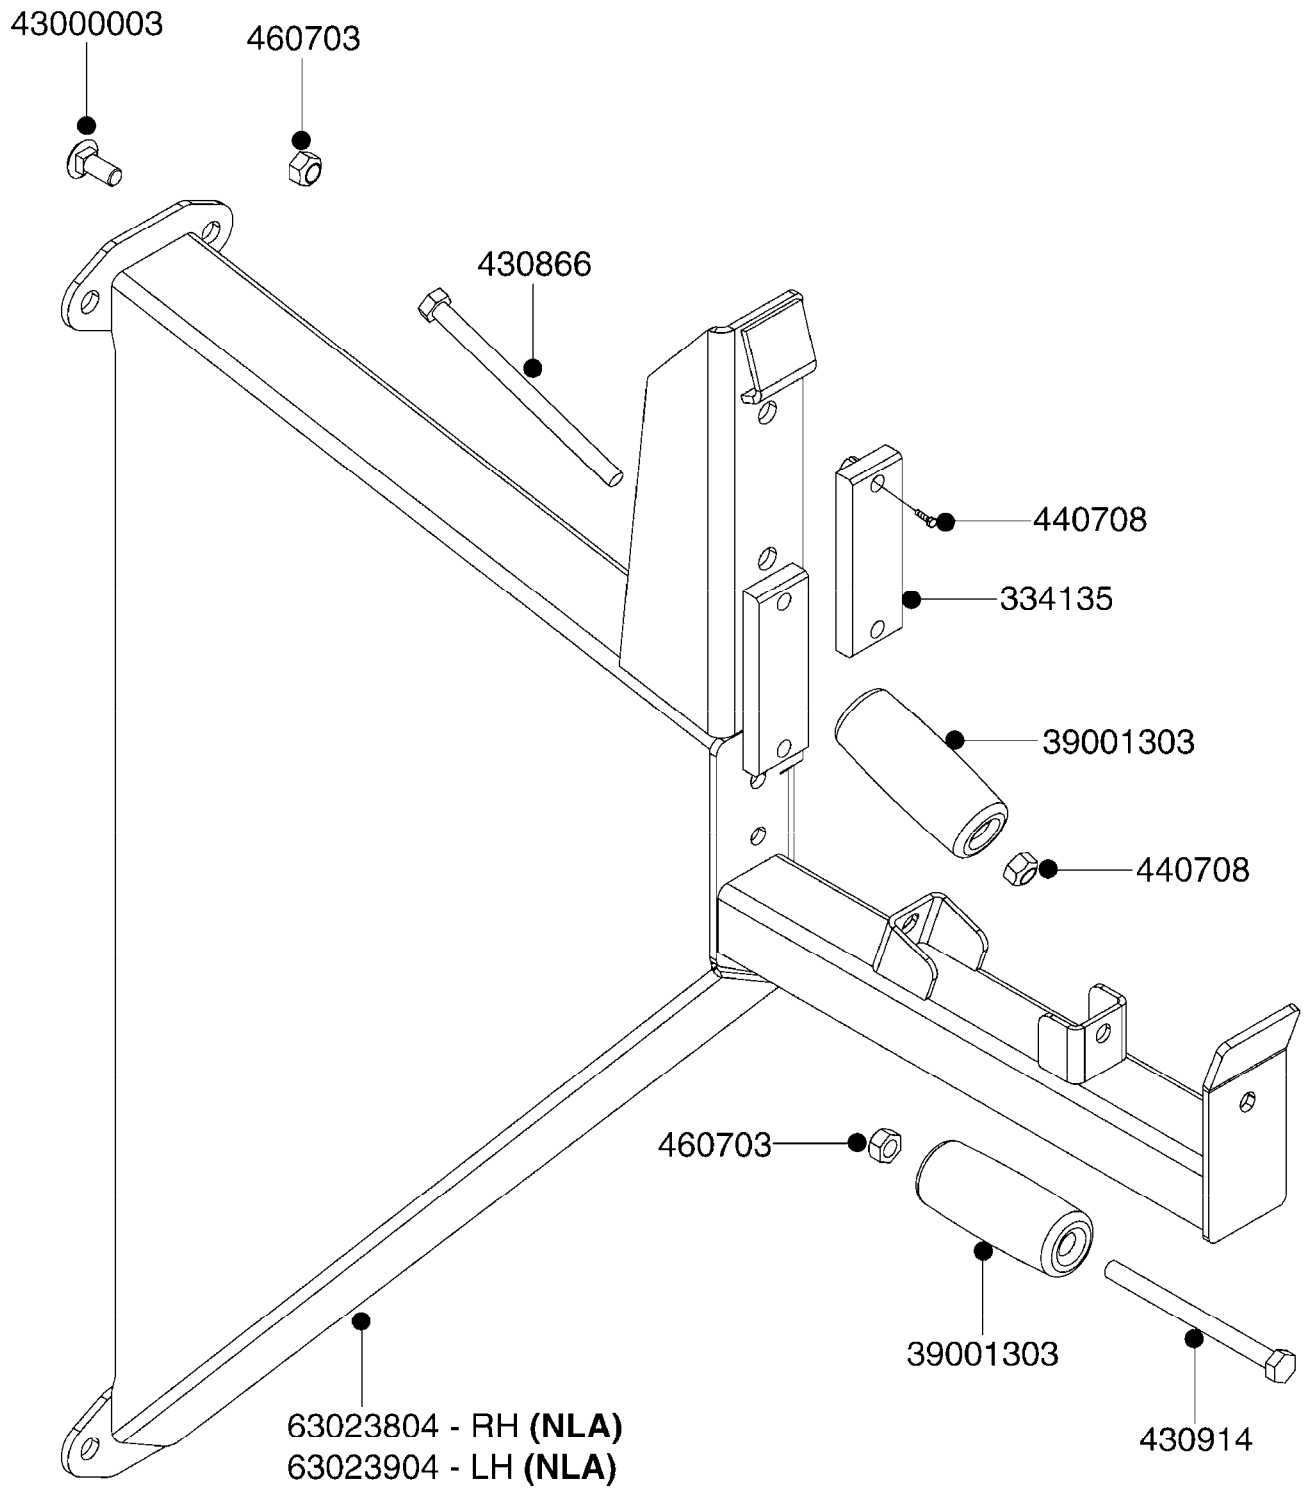

COMPLETE KIT 14

D397

BOOM CABLE KIT SPC 80'-90'
D397-HIN, 18:06:09

Page 1

Date 06.04.2015 11:30

Pos.	parts-n°	order qty	description
1	151473	1	TURN BUCKLE HOUSING M16-200
2	159851	1	BUSHING Ø16.0/13.0 L=16 DEL
3	28025203	1	TIE STRAP L=23" x W=1/2"
4	430706	1	BOLT HEX 8.8 DEL M16X90
5	430721	1	BOLT HEX 8.8 DEL M12X40 FT
6	460327	1	NUT HEX M16X2
7	460585	1	NUT HEX M16X2 LOCK
8	460703	1	NUT HEX M12X1.75 LOCK DIN985
9	461230	1	NUT HEX M16X2 LH THREAD
10	615561	1	CLEVIS F.TURNUCKLE M16 RH
11	615774	1	ANCHOR LH F.M16 TURNUCKLE
12	63028603	1	BRACE, CABLE INNER SPC
13	63028703	1	CABLE Ø10 X 4750 / SPC
14	83347603	1	SPC 80-90 CABLE KIT, IN-FIELD