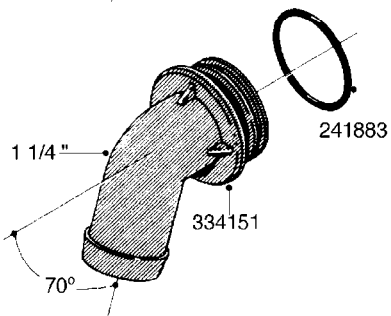

H090

FITTINGS - S-56 & S-61
H090-HIN, 01:01:01

Page 1

Date 06.04.2015 11:31

parts-n°	order qty	description
145661	1	FITT.DK S-61 FORK
241754	1	O-RING D59.5X3
241883	1	O-RING D39.2X3 NITRIL 242020
322055	1	FITT.DK S-61 BULKHEAD
322056	1	FITT.DK S-61 BULKHEAD NUT
322066	1	FITT.DK S-56 NUT
334050	1	FITT.DK S-61 STR.1-1/4"
334068	1	FITT.DK S-61 STR.1"
334091	1	FITT.DK S-61 STR.1-1/2'
334099	1	FITT.DK S-61 ELB.1-1/2"110 DEG
334100	1	FITT.DK S-61 ELB.1" 110 DEG.
334151	1	FITT.DK S-61 ELB.1-1/4"110 DEG
390231	1	FITT.DK NIPPLE 1-1/2 X S56