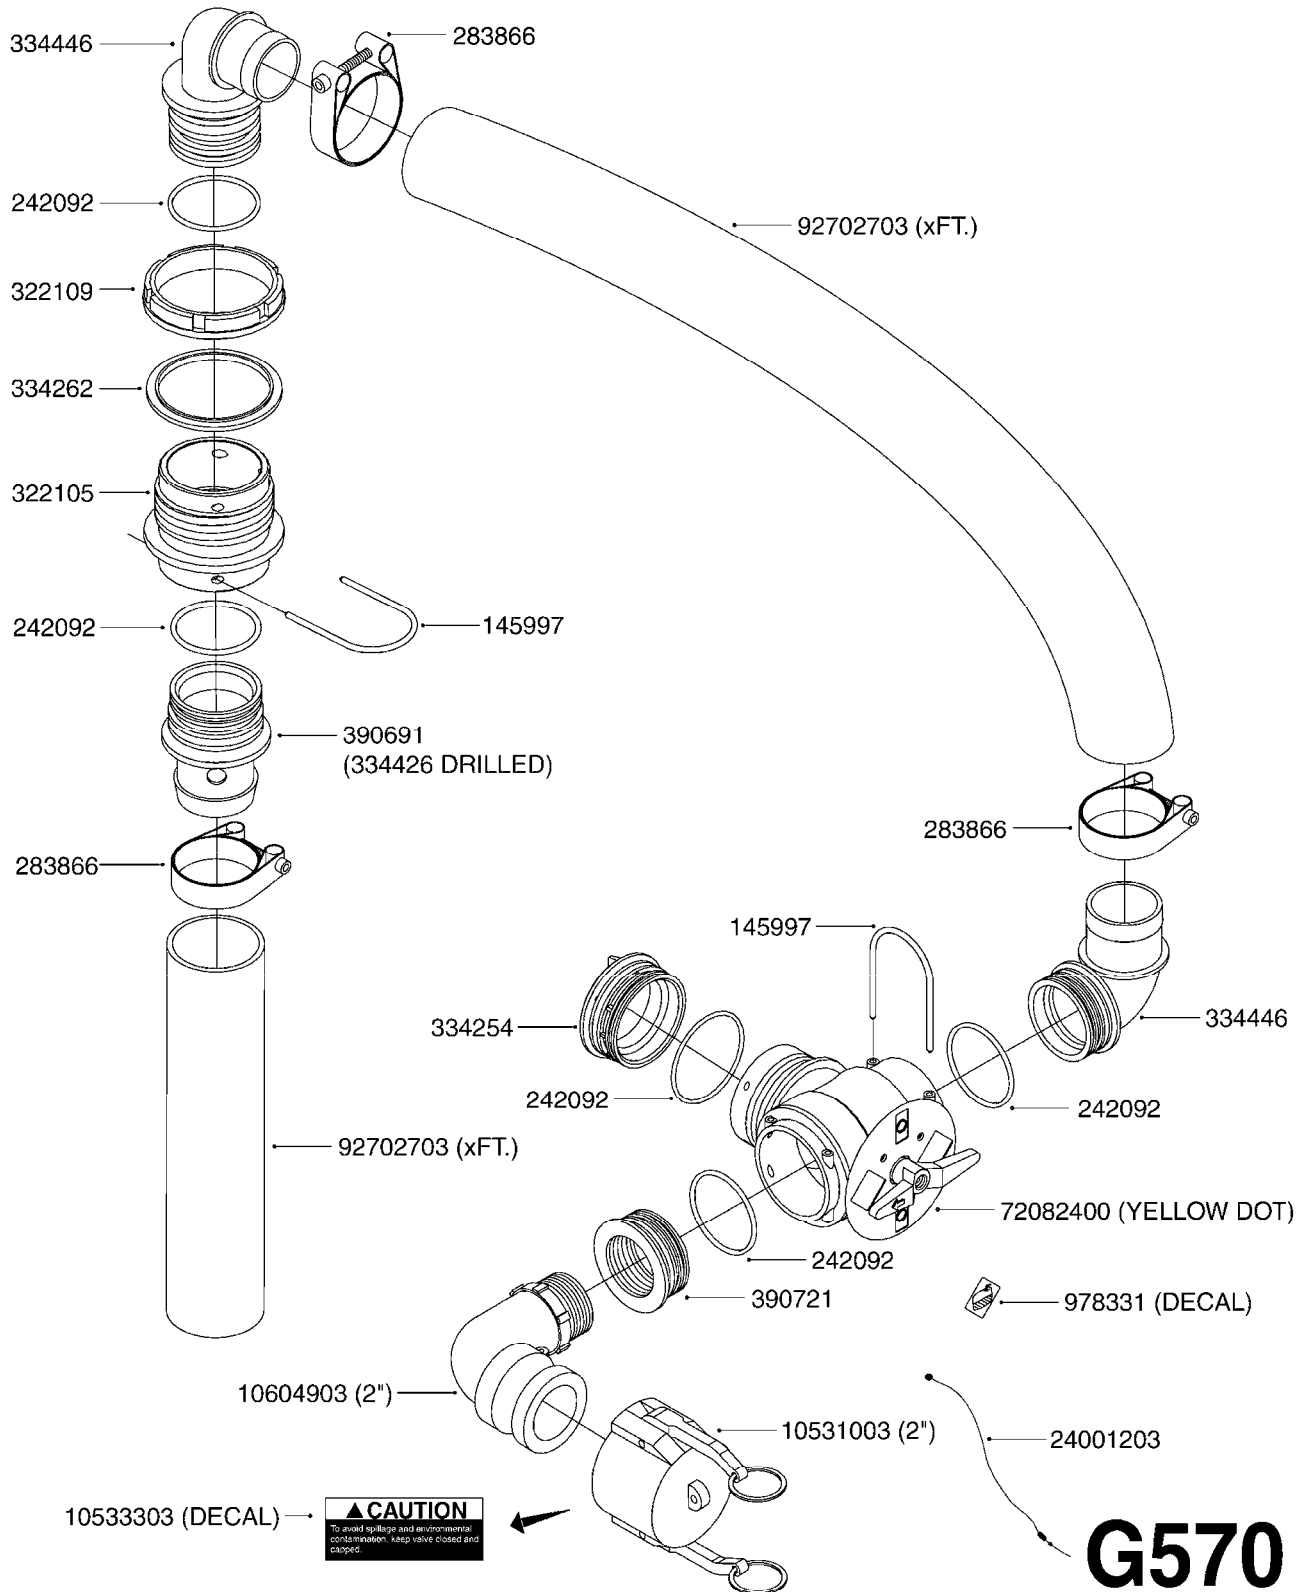

S93 QUICKFILL SYSTEM
G570-HIN, 20:12:10

Page 1
Date 06.04.2015 11:31

parts-n°	order qty	description
145997	1	FITT.DK S-93 FORK
242092	1	O-RING D69.5X3 (Use-242351)
283866	1	CLAMP HOSE SCREW TYPE 2"DELTA
322105	1	FITT.DK S-93 BULKHEAD DOUBLE
322109	1	FITT.DK S-93 BULKHEAD NUT
334254	1	FITT.DK S-93 PLUG
334262	1	GASKET F.S-93 BULKHEAD
334426	1	FITT.DK S-93 STR.2'
334446	1	FITT.DK S-93 ELB.2" PVC
390691	1	FITT.DK S-93 STR.2"PVC DRILLED
390721	1	FITT.DK S-93 PLUG W/2'NPT THRE
978331	1	DECAL MANIFOLD SYS.QUICK-FILL
10531003	1	CAP F.MALE QUICK COUPLER 2"
10533303	1	DECAL CAUTION-LEAK Q.FILL ENG
10604903	1	QUICK COUPLER MALE 2' 90DEG
24001203	1	RBR LANYARD 11" F.QCK FILL CAP
72082400	1	VALVE 2"-S93 3 WAY
92702703	1	HOSE PVC SUCT GRAY 2"