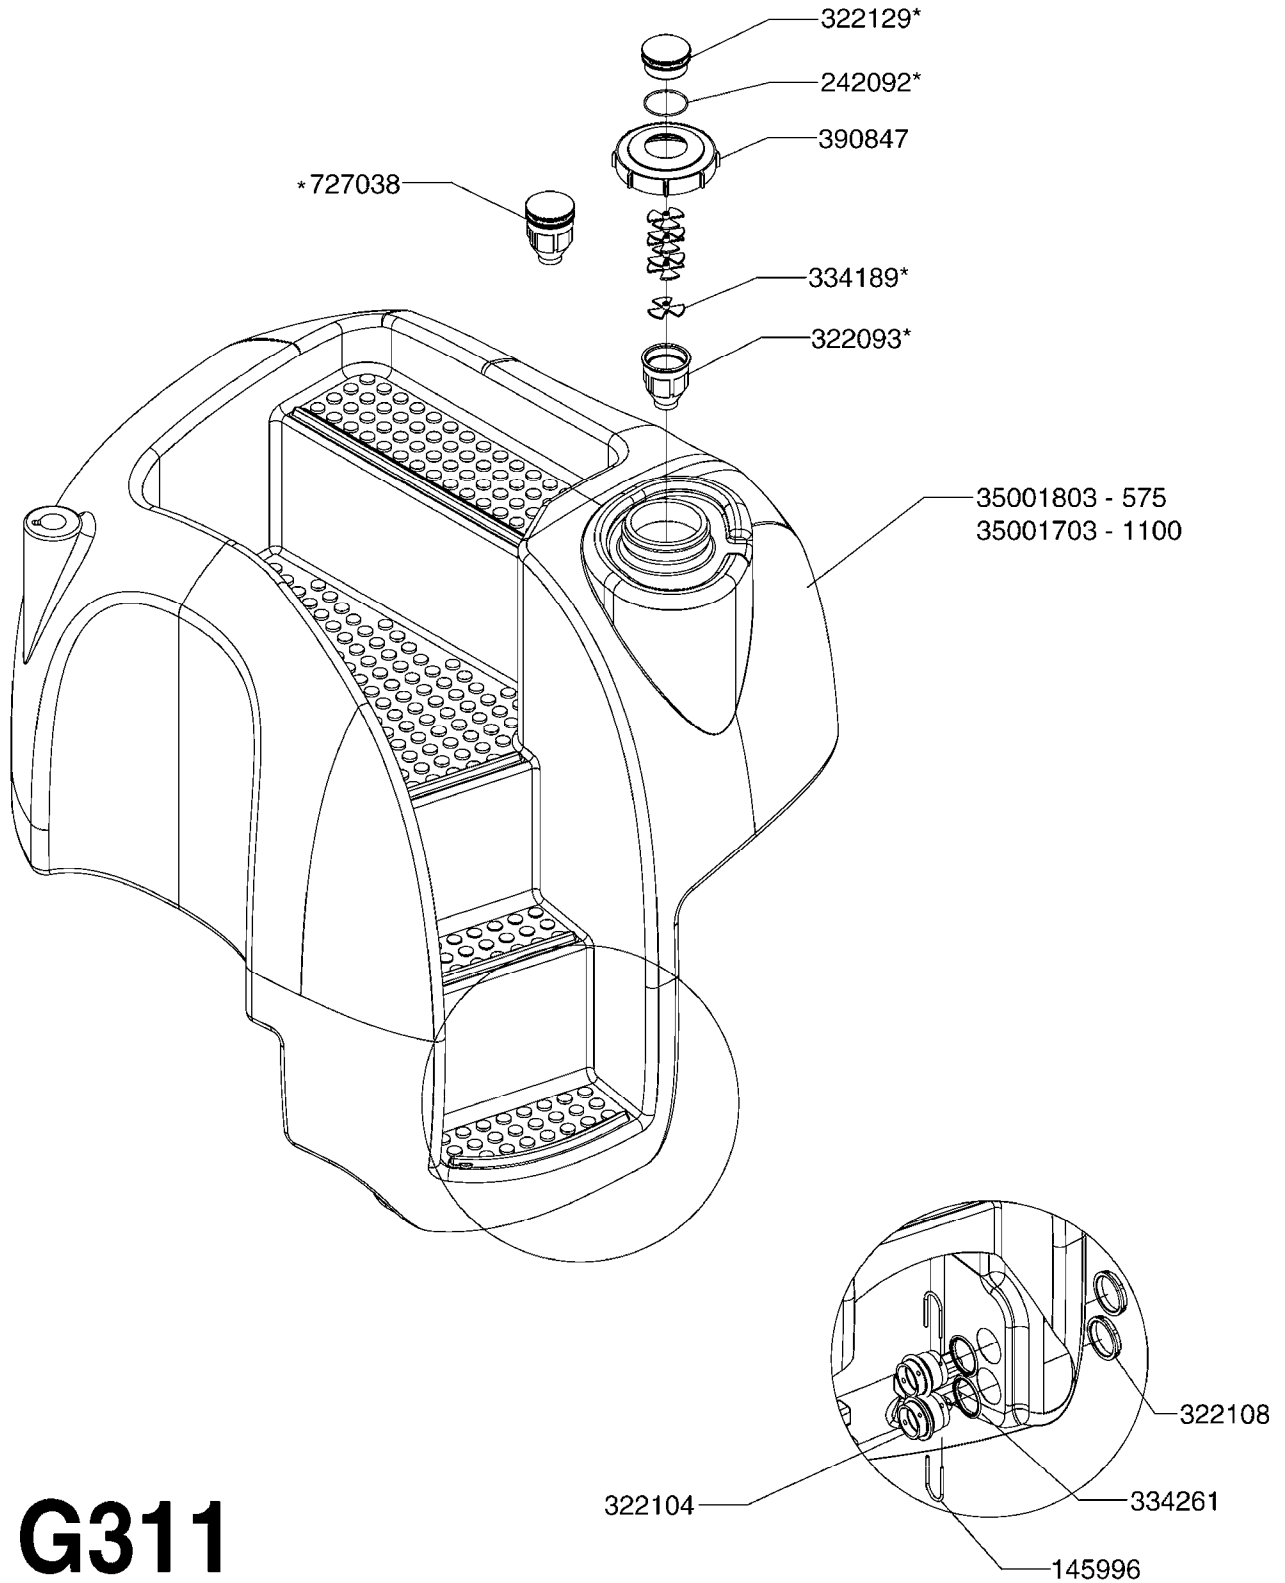

G311

FLUSH - NEW NAVIGATOR 575/1100
G311-HIN, 12:12:05

Page 1

Date 06.04.2015 11:30

parts-n°	order qty	description
145996	1	FITT.DK S-67 FORK
242092	1	O-RING D69.5X3 (Use-242351)
322093	1	HOUSING F.TANK VENT
322104	1	FITT.DK S-67 BULKHEAD
322108	1	FITT.DK S-67 BULKHEAD NUT
322129	1	LID F. TANK VENT ASSY.
334189	1	LIQUID SHIELD F. TANK VENT
334261	1	GASKET F. S-67 BULKHEAD
390847	1	LID F. RINSE TANK CM
727038	1	VENT F.TANK (FAST FILL)
35001703	1	TANK RAW 130 G. FLUSH/PLATFOR
35001803	1	TANK RAW 80 G. FLUSH/PLATFORM