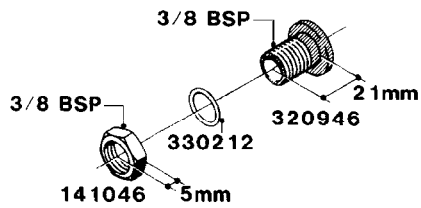

H060

FITTINGS - BULKHEAD
H060-HIN, 01:01:01

Page 1

Date 06.04.2015 11:31

parts-n°	order qty	description
141046	1	NUT 3/8" BSP
141341	1	NUT 1/4' BSP
240284	1	O-RING D82,5/75 X 3,5
320456	1	FITT.DK BULKHEAD 1"BSP DOUBLE
320467	1	FITT.DK BULKHEAD 1"BSP SINGLE
320471	1	FITT.DK NUT 1" BSP JAMB
320541	1	FITT.DK BULKHEAD 2-1/2'BSP SIN
320552	1	FITT.DK NUT 2-1/2' BSP JAMB
320644	1	FITT.DK ELB.3/4"HB X 1" BSP
320784	1	FITT.DK CAP 1-1/2" BSP
320795	1	FITT.DK NUT 1-1/2" BSP JAMB
320935	1	FITT.DK BULKHEAD 1/4' BSP SING
320946	1	FITT.DK BULKHEAD 3/8' BSP SING
321296	1	FITT.DK BULKHEAD 1/2" BSP SING
321307	1	FITT.DK NUT 1/2" BSP JAMB
321333	1	FITT.DK BULK 1-1/2" X 1"F BSP
330061	1	O-RING D16/D11X2,5
330072	1	O-RING D53.5/D45.5X4
330212	1	O-RING D19/D14X2.4 F.1/2"NUT
332577	1	O-RING D38/D30X4 F.1" PUR.
332592	1	O-RING D26/D20X3