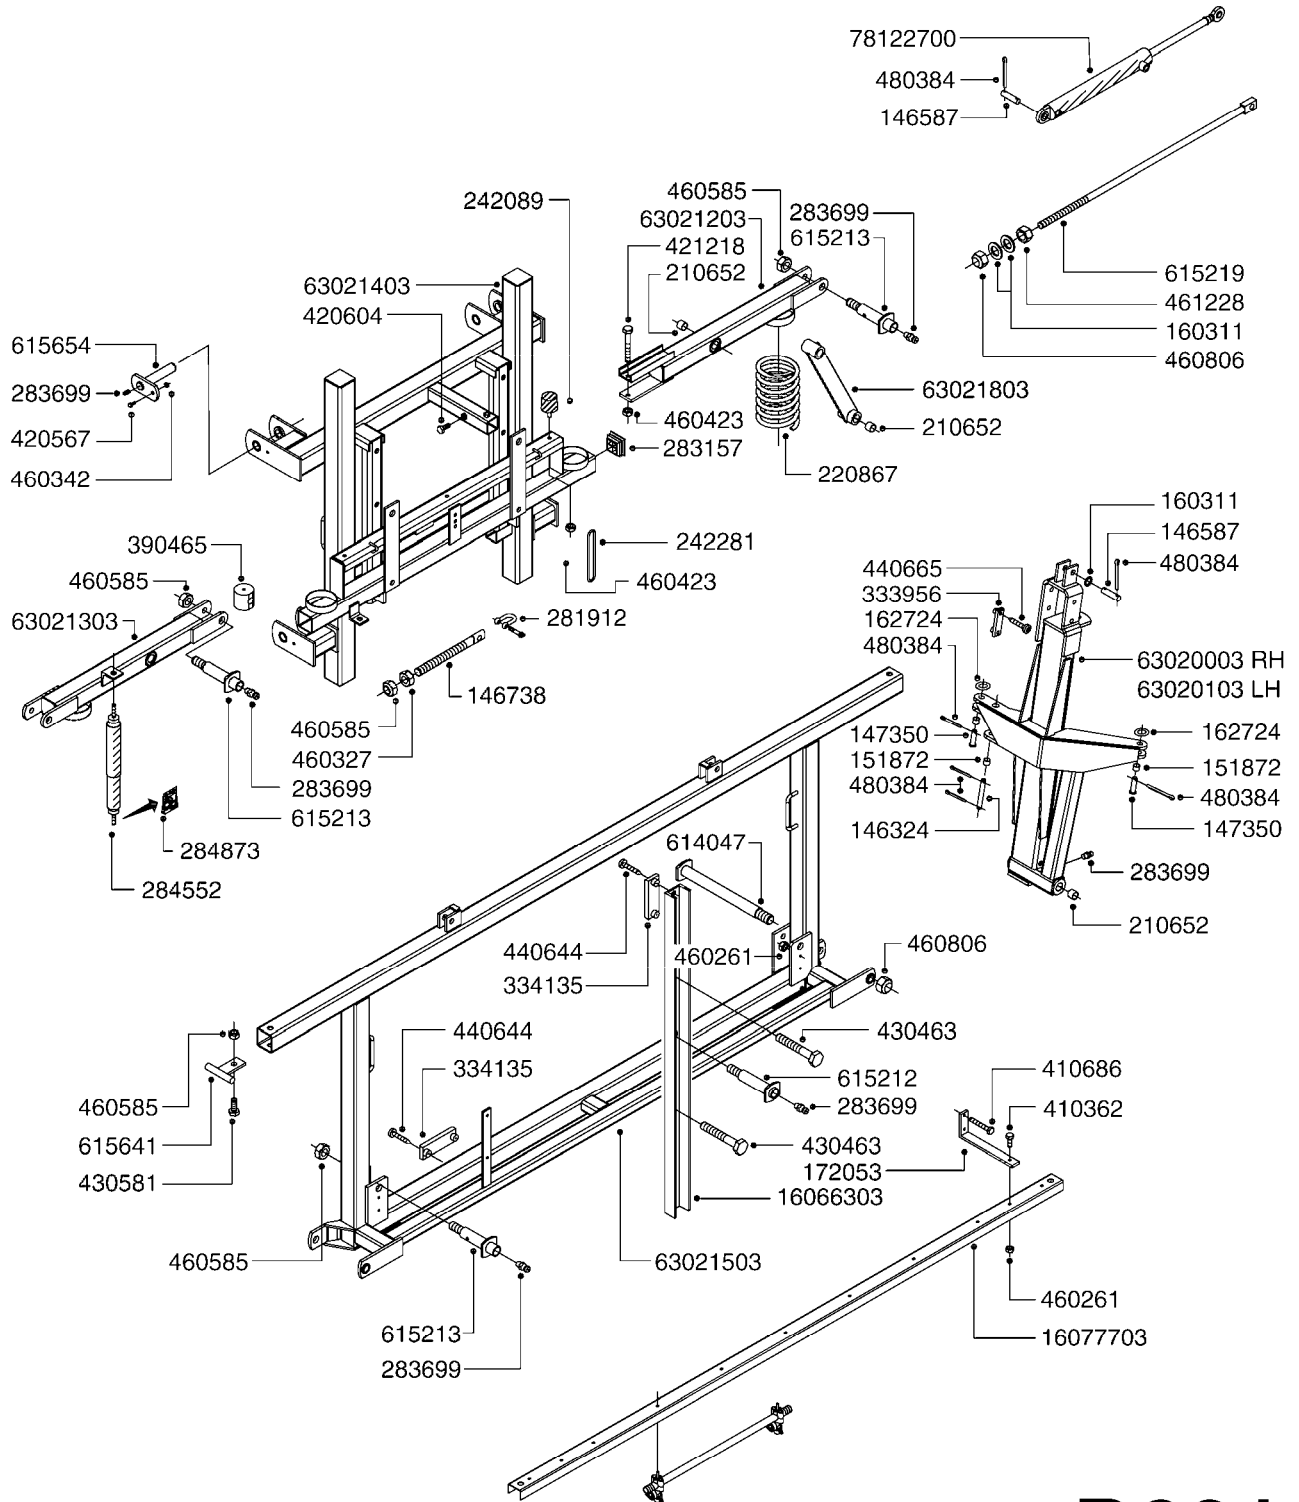

DENMARK STEEL PARTS SHOWN ON THIS PAGE
FOR NORTH AMERICAN STEEL PARTS, SEE PAGE D321

D320

BOOM COMMANDER CENTER 45-66'DK
D320-HIN, 01:11:12

Page 1

Date 06.04.2015 11:30

parts-n°	order qty	description
146324	1	SHAFT D16.8 L102/2 X 5
146587	1	PIN D16.8 X 65
146738	1	PIN FOR CENTER CABLE EAGLE
147350	1	PIN D16.8 L60MM
151872	1	BUSHING D22.0/18.0 10MM
160196	1	NOZZLE TRACK EAGLE
160311	1	WASHER D30/D20.4X2
162724	1	WASHER D25/D18.1X1
172053	1	NOZZLE TRACK HOLDER
194418	1	U CHANNEL 65 X 1175 CENTER EAG
210652	1	BUSHING TEFLON D25/D22X20
220867	1	SPRING 134/14/320 EAGLE 60/66'
242089	1	RUBBER STOP D50X40 M10
242281	1	RUBBER BAND OVAL 180MM
281912	1	GRILLETE M-10 INOX.480 KG
283157	1	PLUG F.DRAIN 60X60X4
283699	1	GREASE NIPPLE M6X1
284552	1	SHOCK ABSORBER F.EAGLE BOOM
284873	1	KIT F.SHOCK ABSORBER HDW.EAG.
333956	1	SLIDE SHOE 91X25X10
334135	1	SLIDE SHOE 140X45X15
390465	1	JOINER BLOCK TRAPEEZE EAGLE
410362	1	BOLT HEX 8.8 SS M6X20 FT
410686	1	BOLT HEX 8.8 DEL M6X30
420567	1	BOLT HEX 8.8 DEL M8X30 FT
420604	1	BOLT HEX 8.8 DEL M10X25 FT DIN933
421218	1	BOLT HEX 8.8 DEL M10X90
430463	1	BOLT HEX 8.8 DEL M16X110
430581	1	BOLT HEX 8.8 DEL M16X40 FT
440644	1	SCREW NO.10 5/8"
440665	1	SCREW M4.2X16 STAINLESS
460261	1	NUT HEX M6X1 LOCK A2 DIN985
460327	1	NUT HEX M16X2
460342	1	NUT HEX M10 DEL DIN934
460423	1	NUT HEX M10X1.5 LOCK
460585	1	NUT HEX M16X2 LOCK
460806	1	NUT HEX M20X2.5 LOCK
461228	1	NUT HEX M20
480384	1	PIN COTTER 3/16 x 1-1/2"
614047	1	PIN D22 X 243 HINGE EAGLE
615212	1	PIN D22 X 84 LUBED F.EAGLE
615213	1	PIN D22 X 70 LUBED F.EAGLE
615219	1	TILT CYL.REPLACEMENT EAGLE
615256	1	PIN 22 X 70 SHORT THREA. EAGLE
615641	1	SAFETY BAR F.WNG TLT 45-66'
615654	1	PIN D25 X 123 F. PARALIFT
637048	1	SUSP.ARM RIGHT EAGLE
637049	1	SUSP.ARM LEFT EAGLE
637064	1	TRAPEEZE ARM EAGLE 45'-66'
637887	1	HINGE EAGLE LH 45'-66' '97
637888	1	HINGE EAGLE RH 45'-66' '97
637960	1	CENTER LIFT FRAME EAG CM45-66'
10606003	1	KIT F.TILT STOP 45'-66' EAGLE
63050500	1	CENTER FRAME SPB 05
78122700	1	CYLINDER 40/22X300MM RED