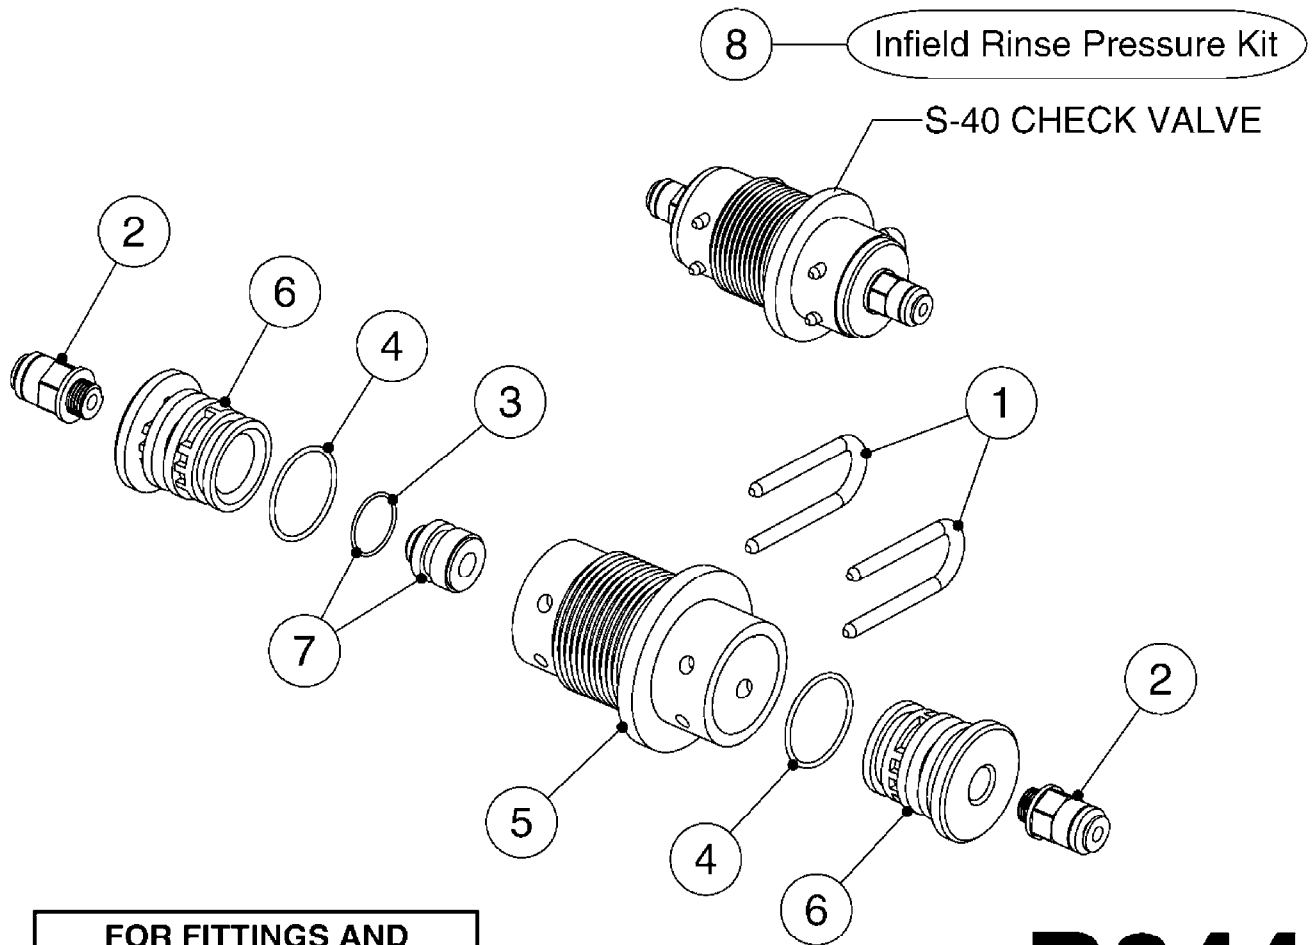

70053303 - 15 BAR S93 Tested

B342

PRESSURE RELIEF VALVE - S93
B342-HIN, 12:12:05

Page 1

Date 06.04.2015 11:30

parts-n°	order qty	description
220706	1	SPRING SCF 12 BAR
320795	1	FITT.DK NUT 1-1/2" BSP JAMB
321915	1	HOUSING F. SAFETY VALVE
330072	1	O-RING D53.5/D45.5X4
333853	1	CONE D35.4
333864	1	GUIDE F. SAFETY VALVE SPRING
391031	1	RELIEF VALVE ADAPTER
391034	1	NUT 1 1/2 BSP SPECIAL
70053303	1	SAFETY VALVE 15 BAR S93 TESTED