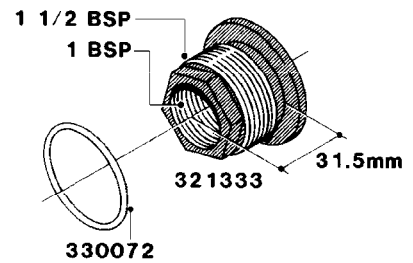

H060

FITTINGS - BULKHEAD
H060-HIN, 01:01:01

Page 1

Date 06.04.2015 11:31

parts-n°	order qty	description
141046	1	NUT 3/8" BSP
141341	1	NUT 1/4' BSP
240284	1	O-RING D82,5/75 X 3,5
320456	1	FITT.DK BULKHEAD 1"BSP DOUBLE
320467	1	FITT.DK BULKHEAD 1"BSP SINGLE
320471	1	FITT.DK NUT 1" BSP JAMB
320541	1	FITT.DK BULKHEAD 2-1/2'BSP SIN
320552	1	FITT.DK NUT 2-1/2' BSP JAMB
320644	1	FITT.DK ELB.3/4"HB X 1" BSP
320784	1	FITT.DK CAP 1-1/2" BSP
320795	1	FITT.DK NUT 1-1/2" BSP JAMB
320935	1	FITT.DK BULKHEAD 1/4' BSP SING
320946	1	FITT.DK BULKHEAD 3/8' BSP SING
321296	1	FITT.DK BULKHEAD 1/2" BSP SING
321307	1	FITT.DK NUT 1/2" BSP JAMB
321333	1	FITT.DK BULK 1-1/2" X 1"F BSP
330061	1	O-RING D16/D11X2,5
330072	1	O-RING D53.5/D45.5X4
330212	1	O-RING D19/D14X2.4 F.1/2"NUT
332577	1	O-RING D38/D30X4 F.1" PUR.
332592	1	O-RING D26/D20X3