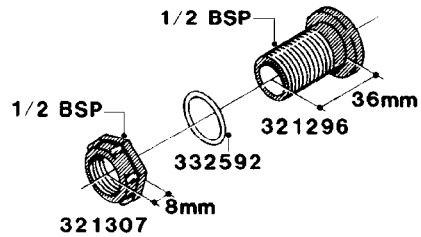

H060

FITTINGS - BULKHEAD
H060-HIN, 01:01:01

Page 1

Date 06.04.2015 11:31

parts-n°	order qty	description
141046	1	NUT 3/8" BSP
141341	1	NUT 1/4' BSP
240284	1	O-RING D82,5/75 X 3,5
320456	1	FITT.DK BULKHEAD 1"BSP DOUBLE
320467	1	FITT.DK BULKHEAD 1"BSP SINGLE
320471	1	FITT.DK NUT 1" BSP JAMB
320541	1	FITT.DK BULKHEAD 2-1/2'BSP SIN
320552	1	FITT.DK NUT 2-1/2' BSP JAMB
320644	1	FITT.DK ELB.3/4"HB X 1" BSP
320784	1	FITT.DK CAP 1-1/2" BSP
320795	1	FITT.DK NUT 1-1/2" BSP JAMB
320935	1	FITT.DK BULKHEAD 1/4' BSP SING
320946	1	FITT.DK BULKHEAD 3/8' BSP SING
321296	1	FITT.DK BULKHEAD 1/2" BSP SING
321307	1	FITT.DK NUT 1/2" BSP JAMB
321333	1	FITT.DK BULK 1-1/2" X 1"F BSP
330061	1	O-RING D16/D11X2,5
330072	1	O-RING D53.5/D45.5X4
330212	1	O-RING D19/D14X2.4 F.1/2"NUT
332577	1	O-RING D38/D30X4 F.1" PUR.
332592	1	O-RING D26/D20X3