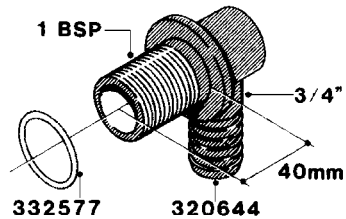

H060

FITTINGS - BULKHEAD
H060-HIN, 01:01:01

Page 1

Date 06.04.2015 11:31

parts-n°	order qty	description
141046	1	NUT 3/8" BSP
141341	1	NUT 1/4' BSP
240284	1	O-RING D82,5/75 X 3,5
320456	1	FITT.DK BULKHEAD 1"BSP DOUBLE
320467	1	FITT.DK BULKHEAD 1"BSP SINGLE
320471	1	FITT.DK NUT 1" BSP JAMB
320541	1	FITT.DK BULKHEAD 2-1/2'BSP SIN
320552	1	FITT.DK NUT 2-1/2' BSP JAMB
320644	1	FITT.DK ELB.3/4"HB X 1" BSP
320784	1	FITT.DK CAP 1-1/2" BSP
320795	1	FITT.DK NUT 1-1/2" BSP JAMB
320935	1	FITT.DK BULKHEAD 1/4' BSP SING
320946	1	FITT.DK BULKHEAD 3/8' BSP SING
321296	1	FITT.DK BULKHEAD 1/2" BSP SING
321307	1	FITT.DK NUT 1/2" BSP JAMB
321333	1	FITT.DK BULK 1-1/2" X 1"F BSP
330061	1	O-RING D16/D11X2,5
330072	1	O-RING D53.5/D45.5X4
330212	1	O-RING D19/D14X2.4 F.1/2"NUT
332577	1	O-RING D38/D30X4 F.1" PUR.
332592	1	O-RING D26/D20X3