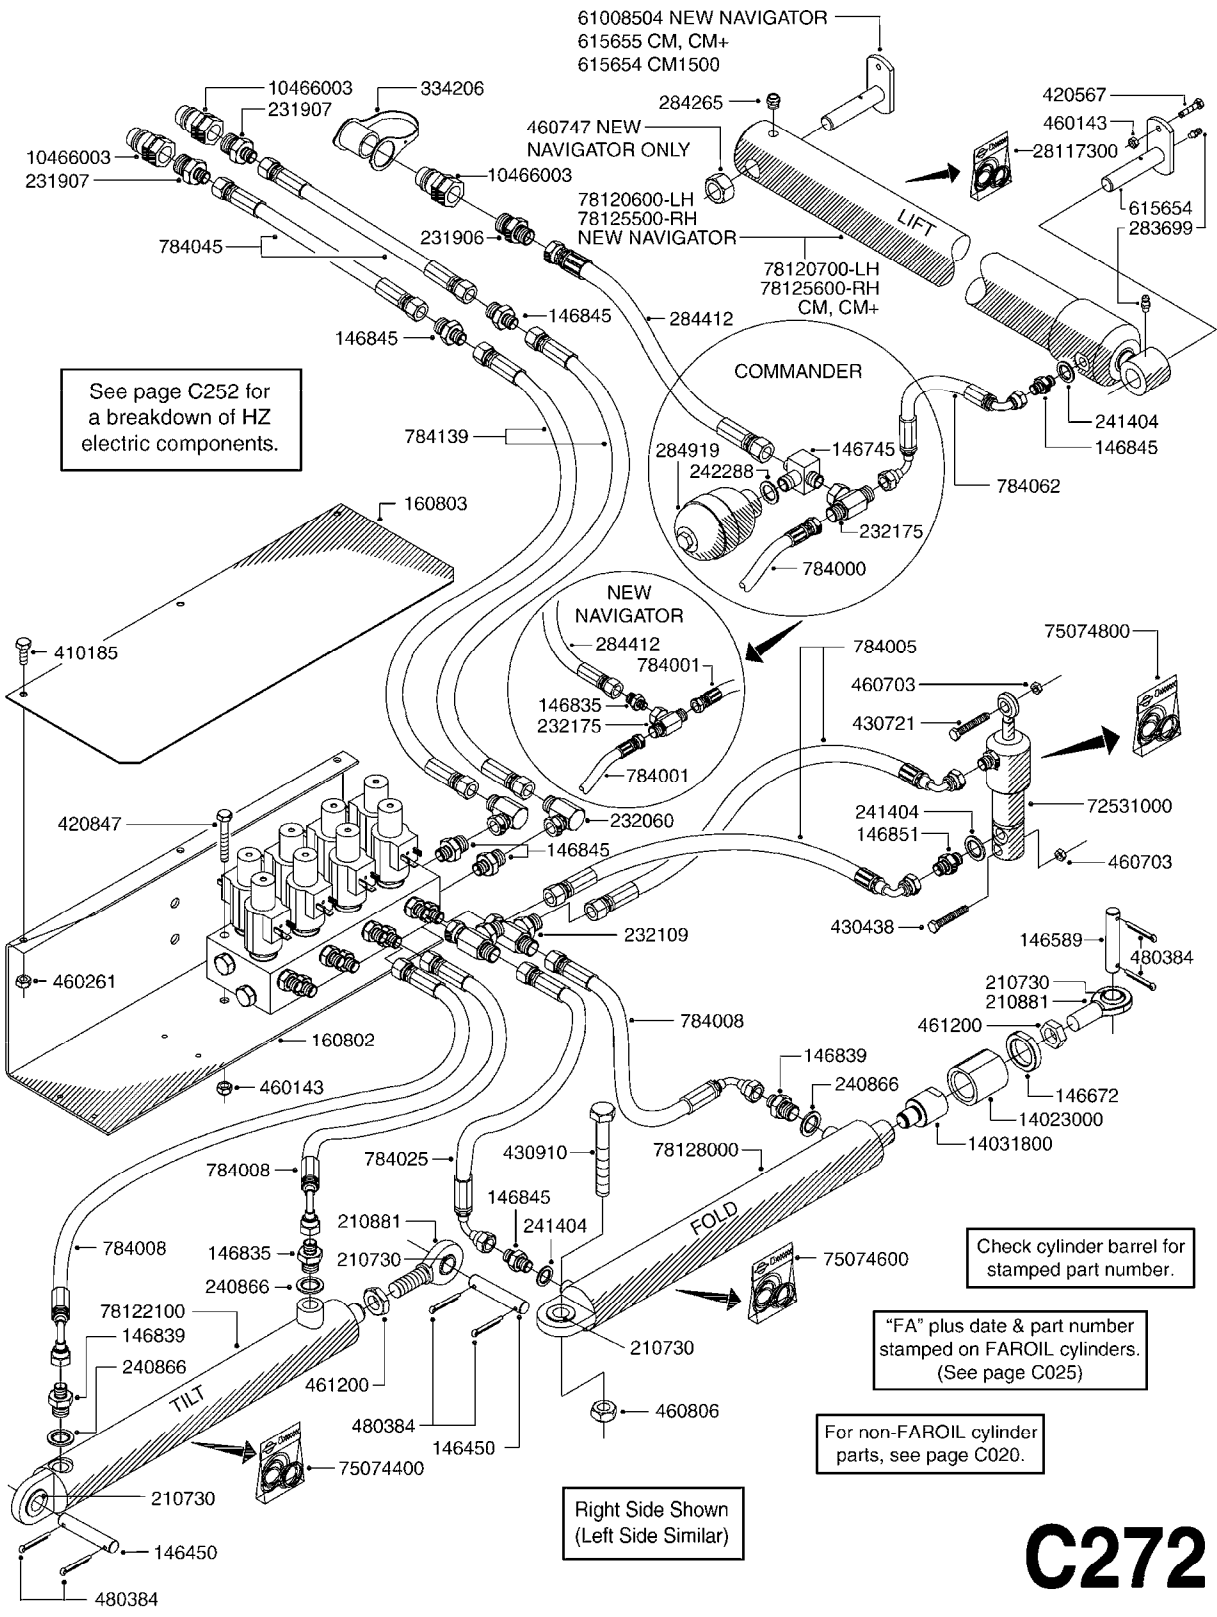

C272

HYD EAGLE SPC HZ 80'-100'
C272-HIN, 05:08:13

Page 1

Date 06.04.2015 11:30

parts-n°	order qty	description
146450	1	PIN D19.8 X 75 WITH 2 X D5
146589	1	PIN D19.8 X 65
146672	1	NUT HEX LOCK F.ADJUSTER
146745	1	TEE BLOCK M18X1.5-3/8"X1/4"
146835	1	HEX NIPPLE 1/4" - 3/8" BSP
146839	1	HEX NIPPLE 1/4"X3/8" BSP 0.7MM
146845	1	HEX NIPPLE 1/4"X1/4"
146851	1	HEX NIPPLE 1/4"x1/4" 0.7MM
160802	1	MOUNT PLATE F.HYD SOLENOID'HZ'
160803	1	COVER PLATE F.HYD SOLENOID'HZ'
210730	1	BEARING F.LINK HEAD M20
210881	1	LINK HEAD M20 x D20 L=78
231906	1	HEX NIPPLE 3/8"BSP X 1/2"NPT
231907	1	HEX NIPPLE 1/4"BSP X 1/2"NPT
232060	1	HY.ELBOW 1/4" BSP SWIVEL
232109	1	FITT.HY TEE 1/4'BSP UNION
232175	1	TEE 1/4"M X 1/4"F X 1/4"M BSP
240866	1	DOWTYSEAL 3/8"
241404	1	DOWTYSEAL 1/4"
242288	1	SEAL F. HYD ACCUMULATOR TWIN
283699	1	GREASE NIPPLE M6X1
284265	1	PLUG BREATHER 1/4" F/CYLINDER
284412	1	HOSE HY 3/8" X 315" STR+STR
284919	1	HYD. ACCUMULATOR F. CM875/1200
334206	1	DUST HOOD FOR HY-COUPLING
410185	1	BOLT HEX 8.8 DEL M6X16 A2
420567	1	BOLT HEX 8.8 DEL M8X30 FT
420847	1	BOLT HEX 8.8 DEL M8X85
430438	1	BOLT HEX 8.8 DEL M12X65
430721	1	BOLT HEX 8.8 DEL M12X40 FT
430910	1	BOLT HEX 8.8 DEL M20X110
460143	1	NUT HEX M8 LOCK A2 DIN985
460261	1	NUT HEX M6X1 LOCK A2 DIN985
460703	1	NUT HEX M12X1.75 LOCK DIN985
460747	1	NUT HEX M24 LOCK
460806	1	NUT HEX M20X2.5 LOCK
461200	1	NUT HEX M20X1.5 JAMB.
480384	1	PIN COTTER 3/16 x 1-1/2"
615654	1	PIN D25 X 123 F. PARALIFT
615655	1	PIN D25 X 156 F. PARALIFT
784000	1	HOSE HY X 1/4 X 118.00"STR+ELB
784001	1	HOSE HY X 1/4 X 067.00"STR+ELB
784005	1	HOSE HY X 1/4 X 037.38"STR+ELB
784008	1	HOSE HY X 1/4" X 98.4"STR+ELB
784025	1	HOSE HY X 1/4" x 86.6"STR+ELB
784045	1	HOSE HY X 1/4 X 157.50"STR+STR
784062	1	HOSE HY X 1/4 X 098.50"ELB+ELB
784139	1	HOSE HY X 1/4 X 216.50"STR+STR
10466003	1	COUPLER PIONEER 8010-04 1/2NPT
14023000	1	BUSHING Ø50.0/36.0 L=52 DEL
14031800	1	ADAPTOR F.HY CYLINDER L=40
28117300	1	SEAL KIT 78120600/07/43
61008504	1	MOUNTING BOLT Ø25X98/M24
72531000	1	CYL. D25/12-50/78124200 W/FITT
75074400	1	SEAL KIT 78121800/21/44
75074600	1	SEAL KIT 78120500/49
75074800	1	SEAL KIT 78123400/42
78120600	1	CYLINDER 60/25 X 662 NAV PAR L
78120700	1	CYLINDER 60/25 X 725 CM PAR L
78122100	1	CYLINDER DOUBLE D50/25-298
78125500	1	CYLINDER 60/25 X 662 NAV PAR R