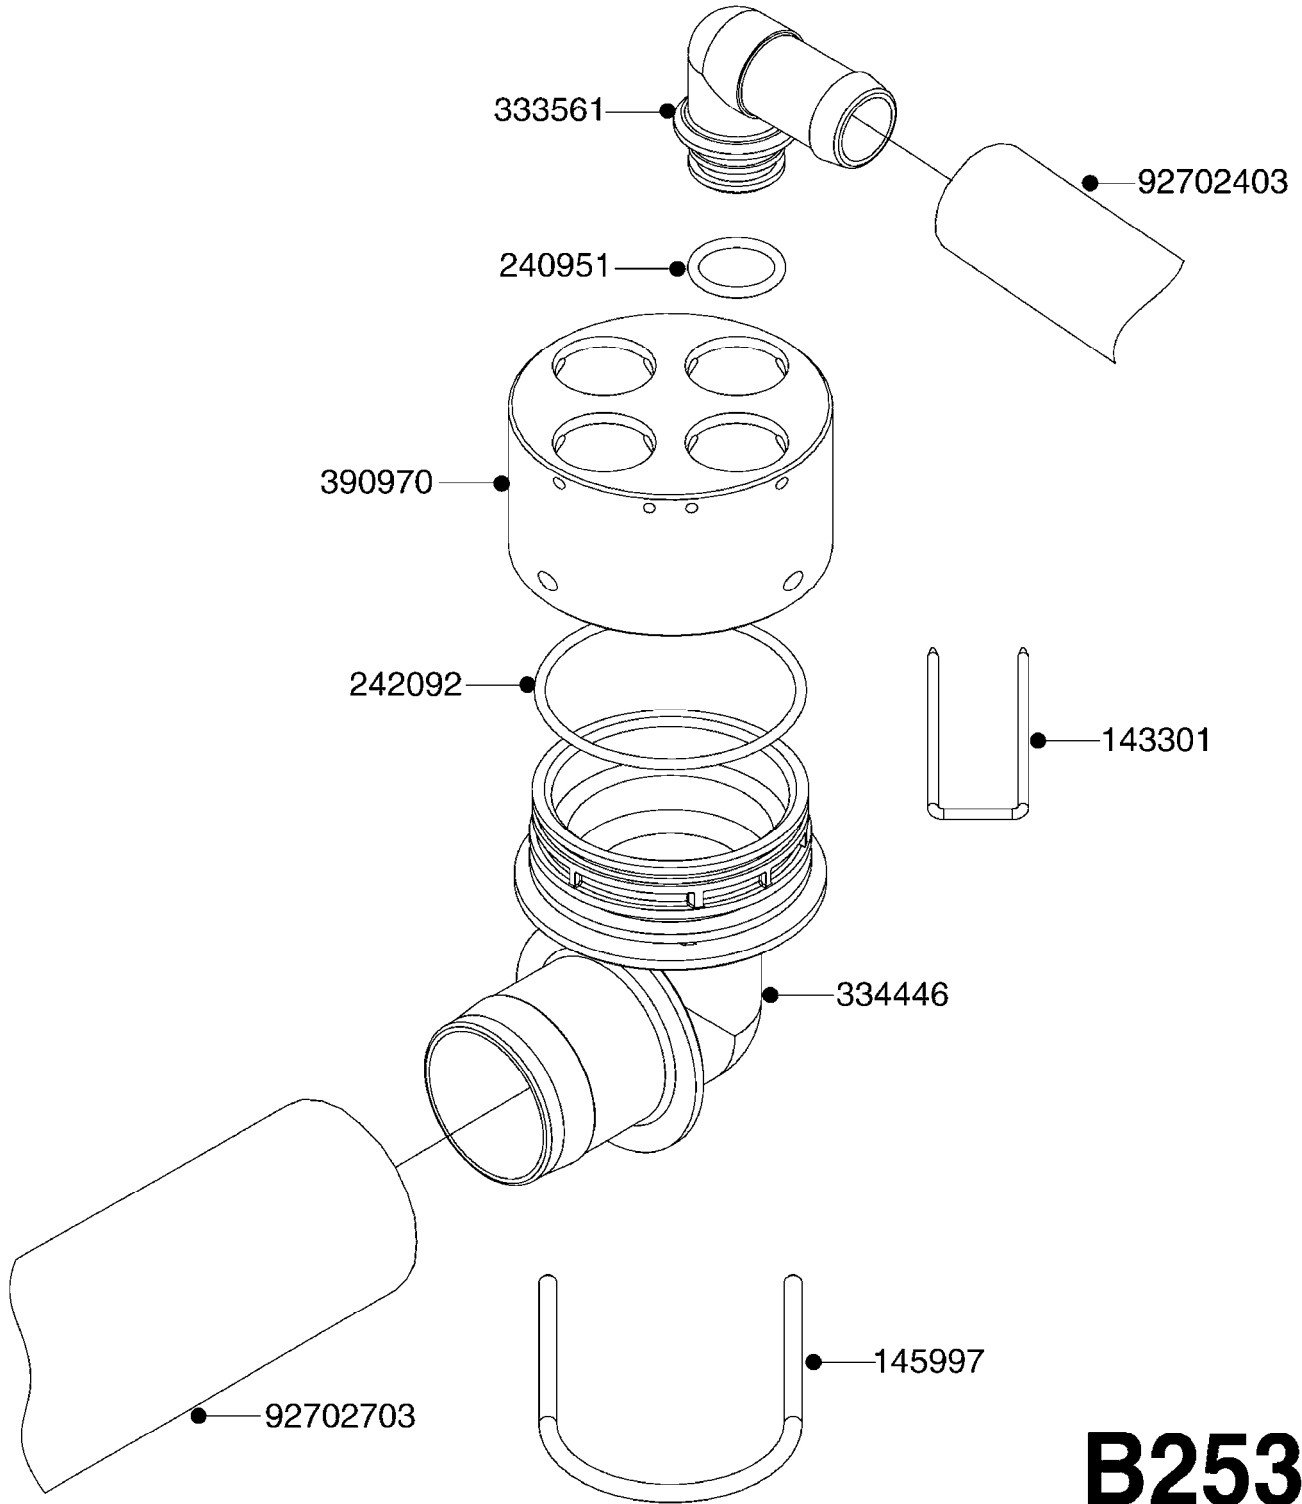

B253

EC RETURN MANIFOLD
B253-HIN, 18:12:10

Page 1

Date 06.04.2015 11:29

parts-n°	order qty	description
143301	1	LOCK CLAMP 78 MM
145997	1	FITT.DK S-93 FORK
240951	1	O-RING D21.2X3 NITRIL
242092	1	O-RING D69.5X3 (Use-242351)
333561	1	FITT.DK ELB.1" EC RETURN
334446	1	FITT.DK S-93 ELB.2" PVC
390970	1	DISTRIBUTOR S93 4XD27
92702403	1	HOSE PVC SUCT GRAY 1"
92702703	1	HOSE PVC SUCT GRAY 2"