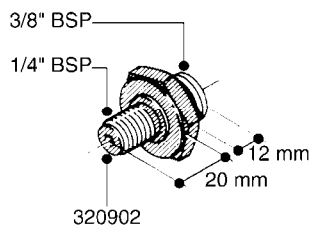

H030

FITTINGS - HEXAGON NIPPLES
H030-HIN, 01:01:01

Page 1

Date 06.04.2015 11:31

parts-n°	order qty	description
10015303	1	FITT.PO.HN 1.00X1.00 M1000
10425003	1	FITT.PO.HN 1.25X1.00 MCPHEE
320132	1	FITT.DK HN 1" BSP
320176	1	FITT.DK HN 3/8"X1/2" BSP
320445	1	FITT.DK HN 1/4"X3/8" BSP
320655	1	FITT.DK HN 1/2"-1/2" BSP
320692	1	FITT.DK HN 3/8'BSPX1/4'NPT
320703	1	FITT.DK HN 3/8BSP X1/2 &1/4NPT
320725	1	FITT.DK NIPPLE 3/8"-3/8" BSP
320902	1	FITT.DK HN 3/8'X 1/4' BSP
390232	1	FITT.DK HN 1-1/2' X 1-1/4' BSP
390276	1	FITT.DK HN 1'BSP