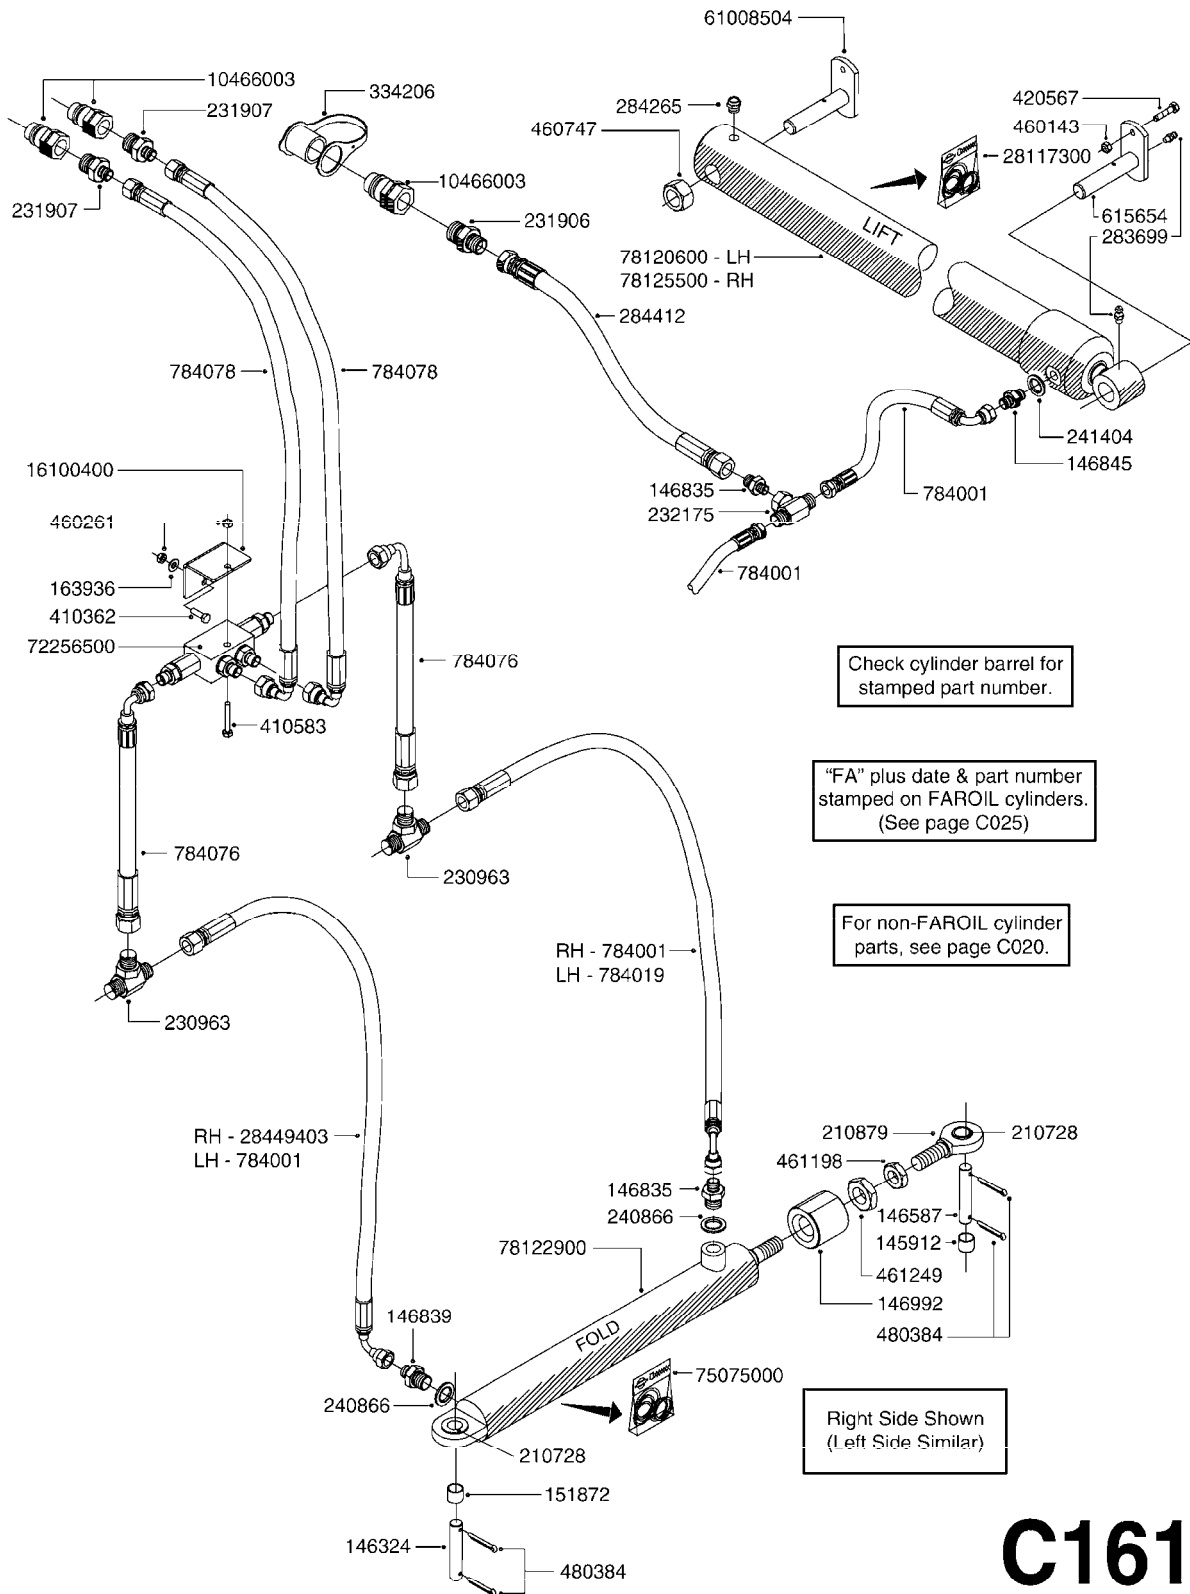

C161

parts-n°	order qty	description
145912	1	BUSHING D19.8/D17.0X7MM
146324	1	SHAFT D16.8 L102/2 X 5
146587	1	PIN D16.8 X 65
146835	1	HEX NIPPLE 1/4" - 3/8" BSP
146839	1	HEX NIPPLE 1/4"X3/8" BSP 0.7MM
146845	1	HEX NIPPLE 1/4"X1/4"
146992	1	BUSHING F.CYLINDER
151872	1	BUSHING D22.0/18.0 10MM
163936	1	WASHER D15/D6.2X1
210728	1	BEARING F.LINK HEAD M17
210879	1	LINK HEAD M16 x D17
230963	1	TEE 1/4"M X 1/4"M X 1/4"M BSP
231906	1	HEX NIPPLE 3/8"BSP X 1/2"NPT
231907	1	HEX NIPPLE 1/4"BSP X 1/2"NPT
232175	1	TEE 1/4"M X 1/4"F X 1/4"M BSP
240866	1	DOWTYSEAL 3/8"
241404	1	DOWTYSEAL 1/4"
283699	1	GREASE NIPPLE M6X1
284265	1	PLUG BREATHER 1/4" F/CYLINDER
284412	1	HOSE HY 3/8" X 315" STR+STR
334206	1	DUST HOOD FOR HY-COUPLING
410362	1	BOLT HEX 8.8 SS M6X20 FT
410583	1	BOLT HEX 8.8 DEL M6X40
420567	1	BOLT HEX 8.8 DEL M8X30 FT
460143	1	NUT HEX M8 LOCK A2 DIN985
460261	1	NUT HEX M6X1 LOCK A2 DIN985
460747	1	NUT HEX M24 LOCK
461198	1	NUT HEX M16X2 JAMB
461249	1	NUT HEX M22X1.5
480384	1	PIN COTTER 3/16 x 1-1/2"
615654	1	PIN D25 X 123 F. PARALIFT
784001	1	HOSE HY X 1/4 X 067.00"STR+ELB
784019	1	HOSE HY X 1/4 X 078.75"STR+ELB
784076	1	HOSE, HY, 1/4" L=8.5" STR-ELB
784078	1	HOSE HY X 1/4 X 417.33"STR+ELB
10466003	1	COUPLER PIONEER 8010-04 1/2NPT
16100400	1	PLATE 3 X 60 X 91 HY BLOCK MT
28117300	1	SEAL KIT 78120600/07/43
28449403	1	HOSE HY X1/4X057.08"STR+ELB
61008504	1	MOUNTING BOLT Ø25X98/M24
72256500	1	DOUB.PILOT STEERED COUNT.VALVE
75075000	1	SEAL KIT 78122600/27/28/29
78120600	1	CYLINDER 60/25 X 662 NAV PAR L
78122900	1	CYLINDER 40/22X300MM RED
78125500	1	CYLINDER 60/25 X 662 NAV PAR R