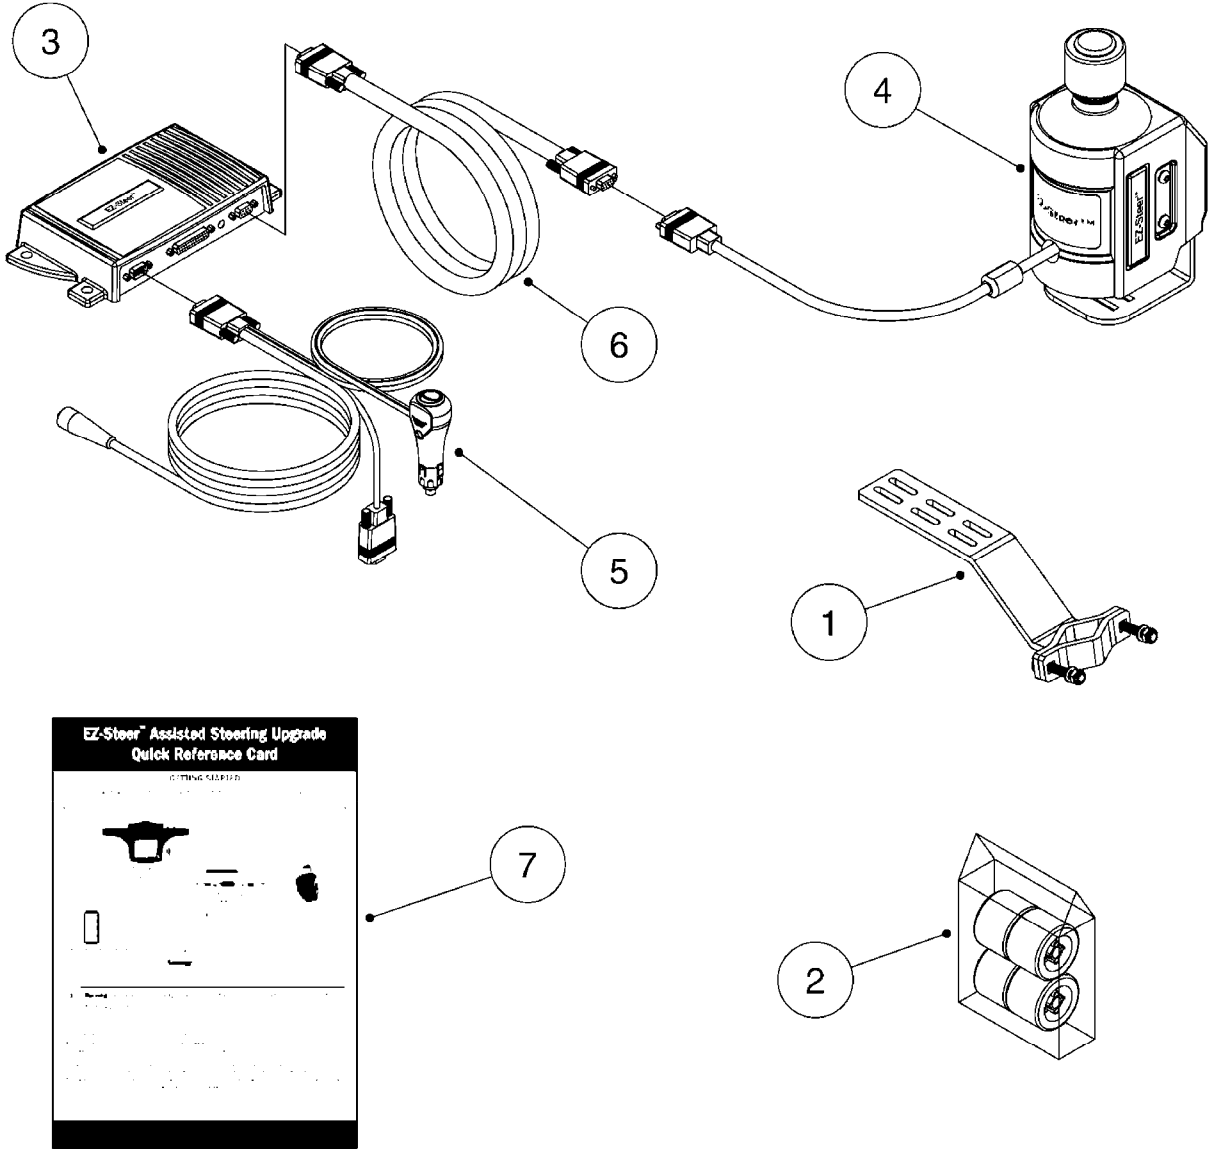

COMPLETE ASSEMBLY:
84205303 (WITH GPS)
84205403 (WITHOUT GPS)

**COMPLETE ASSEMBLIES
WHOLEGOODS ITEMS**

G195

EZ-GUIDE PLUS LIGHT BAR
G195-HIN, 01:01:01

Page 1
Date 06.04.2015 11:30

parts-n°	order qty	description
26007403	1	ANTENNA,HURRICANE F. EZGUIDEPL
26007503	1	REMOTE KEYPAD EZ-GUIDE PLUS
26007603	1	CABLE, ANTENNA, EZGUIDEPLUS
26007703	1	CABLE, POWER F. EZGUIDEPLUS
26007803	1	BRACKET KIT F. EZGUIDEPLUS
26007903	1	EZ-Guide 500 External Interfac
26008003	1	LIGHT BAR ASSM WITH GPS
26008103	1	LIGHT BAR ASSM WITHOUT GPS
29002703	1	VACUUM CUP 4 1/2" 1420I
29002803	1	MOUNT, MAG F. ANTENNA
29002903	1	PLATE, F. ANTENNA MOUNT
67206303	1	QUICK REFERENCE CARD EZ-GUIDE+
67206403	1	MANUAL EZ GUIDE PLUS
84205303	1	EZ GUIDE PLUS W GPS, NO LABLE
84205403	1	EZ GUIDE PLUS W/O GPS,NO LABLE
97607603	1	DECAL COMPANY 45MM X 20MM