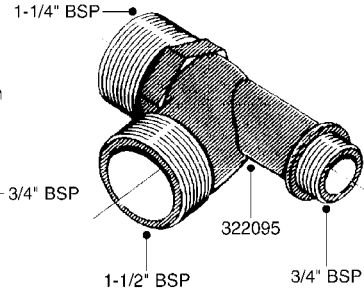

H020

FITTINGS-T-PIECES, CAPS & ELBOWS
H020-HIN, 01:01:01

Page 1
Date 06.04.2015 11:31

parts-n°	order qty	description
10053603	1	FITT. CAPNUT 2"BSP 5601
10194303	1	CAP BLANK 1 1/2 MCPHEE 210060
320047	1	FITT.DK CAPNUT 1/2" BSP
320106	1	FITT.DK CAPNUT 1" BSP
320272	1	FITT.DK CAPNUT 3/8" BSP
320316	1	FITT.DK TEE 3/4" X3/4" X1"BSP
320331	1	FITT.DK TEE 1" - 1" - 3/4" BSP
320342	1	FITT.DK EL 3/4"M X 1"F BSP
320563	1	FITT.DK 3 WAY 1/2" 110 DEG.
320677	1	NO LONGER AVAILABLE
320961	1	FITT.DK CAPNUT 1-1/2" BSP
321053	1	FITT.DK TEE 1/2 X1/2 X1/2" BSP
322072	1	FITT.DK TEE 3/8'X3/8'X3/8' BSP
322095	1	FITT.DK TEE 1-1/2 X1-1/4 X3/4" BSP
322138	1	FITT.DK ELB 1"M X 1"F BSP
330013	1	O-RING D15/D10X2.5 F.3/8"NUT
330212	1	O-RING D19/D14X2.4 F.1/2"NUT
330326	1	O-RING D30/D24X2 F.1"NUT
331273	1	O-RING D44/D38X2 F.1-1/2"