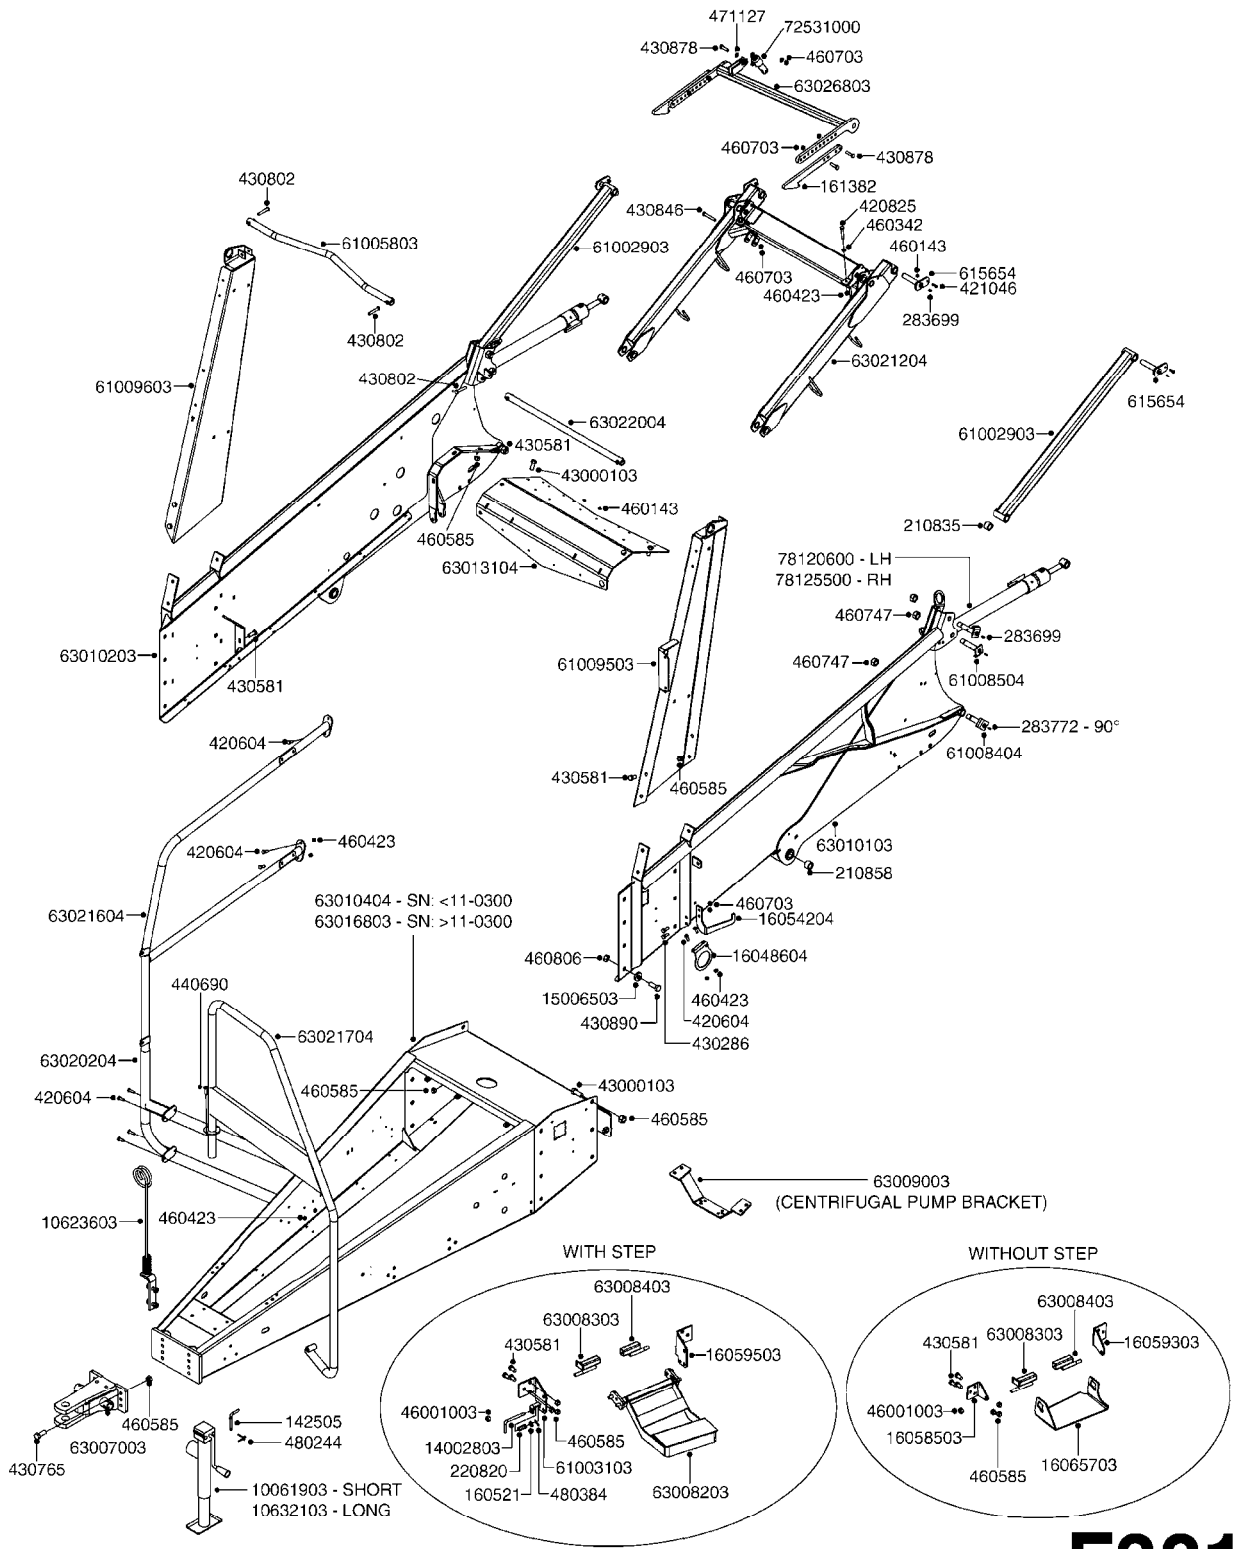

SIGHT GAUGE (SEE PAGE G650)

For Drain Valve Assy.
See Page B330

E392

TANK - 575/1100 NEW NAV ECPC
E392-HIN, 19:12:10

Page 1

Date 06.04.2015 11:30

parts-n°	order qty	description
145995	1	FITT.DK S-53 FORK
147774	1	FITT.DK S-93 FORK W. M5 THREAD
242092	1	O-RING D69.5X3 (Use-242351)
242109	1	O-RING D32.2x3.0 (USE 242354)
283866	1	CLAMP HOSE SCREW TYPE 2"DELTA
320084	1	FITT.DK NUT 1/2" BSP
320563	1	FITT.DK 3 WAY 1/2" 110 DEG.
320655	1	FITT.DK HN 1/2"-1/2" BSP
322103	1	FITT.DK S-53 BULKHEAD
322105	1	FITT.DK S-93 BULKHEAD DOUBLE
322107	1	FITT.DK S-53 BULKHEAD NUT
322109	1	FITT.DK S-93 BULKHEAD NUT
334239	1	FITT.DK S-53 ELB.1/2"
334260	1	GASKET F. S-53 BULKHEAD
334262	1	GASKET F.S-93 BULKHEAD
334426	1	FITT.DK S-93 STR.2'
334446	1	FITT.DK S-93 ELB.2" PVC
341285	1	TUBE Ø57/Ø52 L=1500 YELLOW PE
370495	1	NOZZLE INJECTOR 5066-3.0
391100	1	FITT.DK S-53THREAD INS.1/2"BSP
421024	1	BOLT HEX 8.8 DEL M8X60
460143	1	NUT HEX M8 LOCK A2 DIN985
461217	1	NUT HEX M5 LOCK
10045303	1	FILTER BASKET 16"
10052203	1	LID VENT ASSY
10054503	1	SCREW 3/4" SELF TAPPING
10064203	1	SET SEALING SPONGE 1 Ft BULK
10102203	1	GASKET F.16" LID BREATHER
28014203	1	LID ASSY. (3-PC.) 16" ARAG
28029803	1	CLAMP HOSE GEAR P1/2" 6708
35001603	1	TANK RAW 575 GAL. NAV.
35002403	1	TANK RAW 1100 GAL. NAV.
92702103	1	HOSE R X1/2" X300PSI WP X0012"
92702703	1	HOSE PVC SUCT GRAY 2"