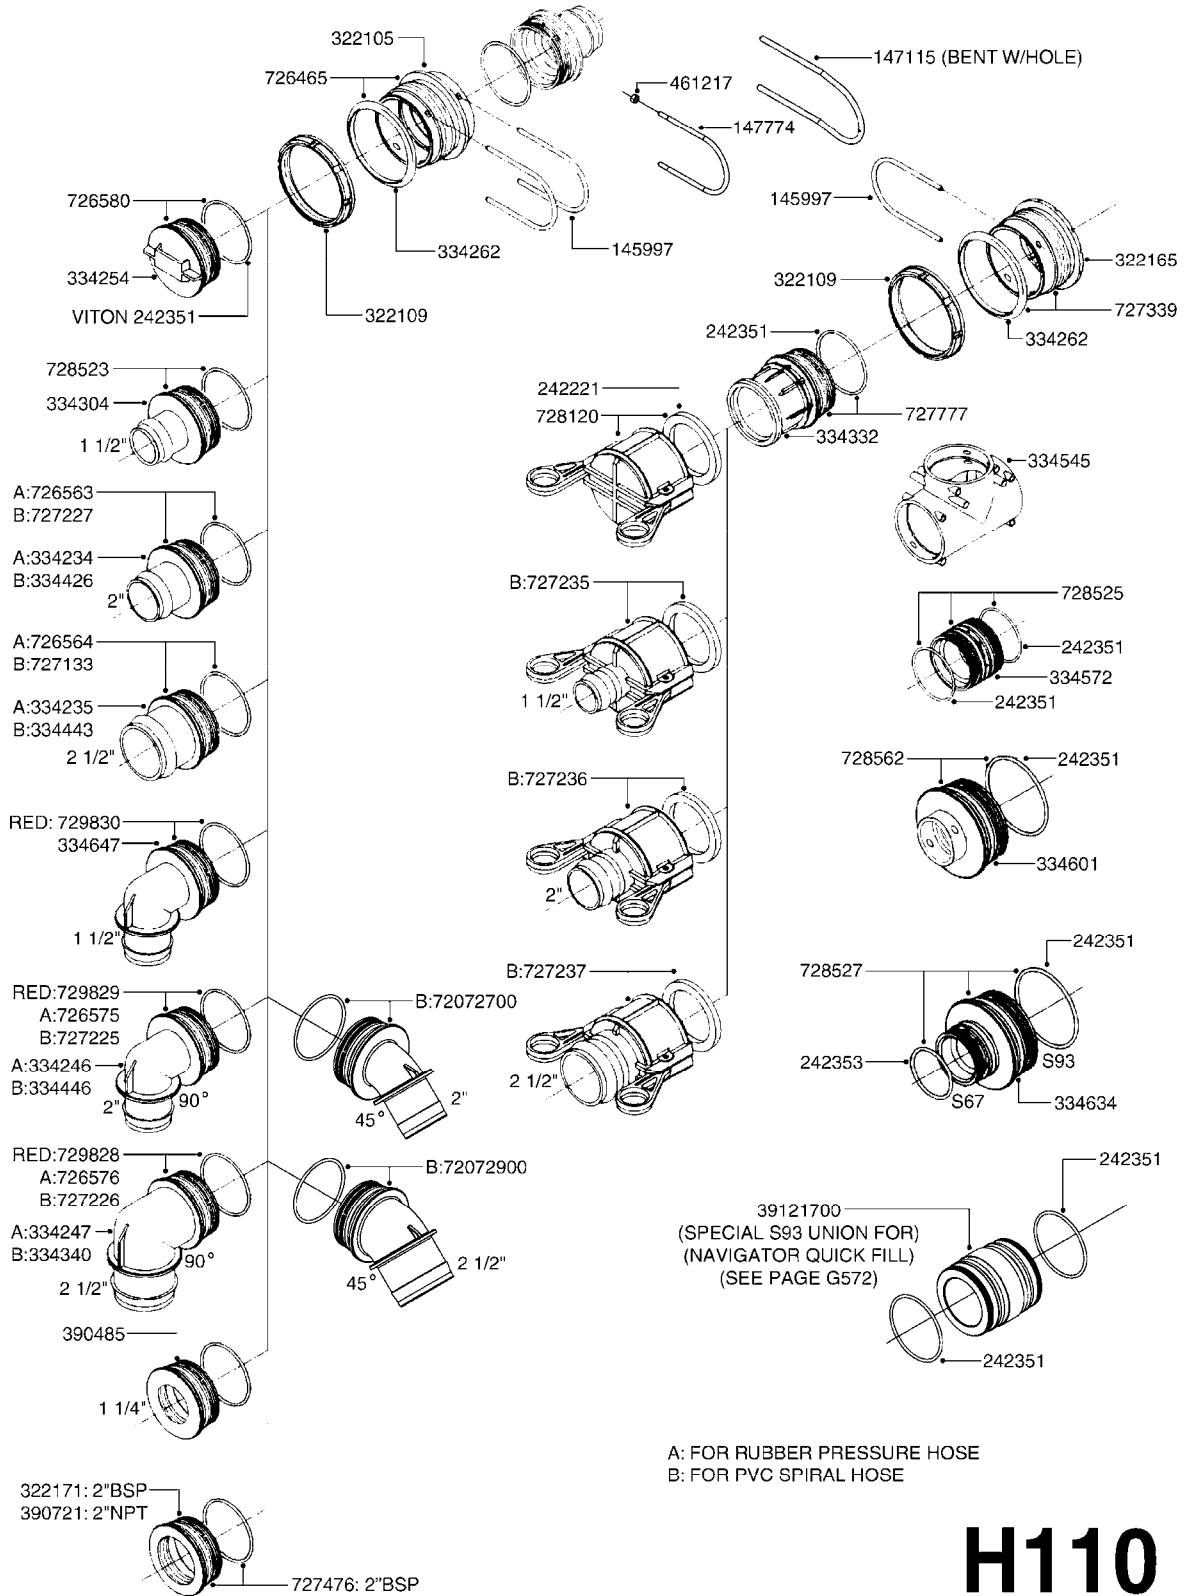

H110

parts-n°	order qty	description
145997	1	FITT.DK S-93 FORK
147115	1	FITT.DK S-93 FORK SPECIAL
147774	1	FITT.DK S-93 FORK W. M5 THREAD
242221	1	GASKET F. S-93 QUICK COUPLERS
242351	1	O-RING D69.5X3.0 VITON F.S-93
242353	1	O-RING D44.2X3.0 VITON F.S-67
322105	1	FITT.DK S-93 BULKHEAD DOUBLE
322109	1	FITT.DK S-93 BULKHEAD NUT
322165	1	FITT.DK S-93 BULKHEAD SINGLE
322171	1	FITT.DK S-93 THREAD INS.2"BSP
334234	1	FITT.DK S-93 STR.2" RUBBER
334235	1	FITT.DK S-93 STR.2-1/2'RUBBER
334246	1	FITT.DK S-93 ELB.2" PVC
334247	1	FITT.DK S-93 ELB.2-1/2'RUBBER
334254	1	FITT.DK S-93 PLUG
334262	1	GASKET F.S-93 BULKHEAD
334304	1	FITT.DK S-93 STR.1-1/2" PVC
334332	1	FITT.DK S-93 MALE QUICK COUP.
334340	1	FITT.DK S-93 ELBOW 2.5"
334426	1	FITT.DK S-93 STR.2'
334443	1	HOSE PIPE BR.21/2'-EVEN S
334446	1	FITT.DK S-93 ELB.2" PVC
334545	1	FITT.DK S-93 TEE
334572	1	FITT.DK S-93 ADAPTOR MALE MALE
334601	1	FITT.DK S-93 TO S67 ADAPTOR
334634	1	FITT.DK ADAPTER S-93M S67M
334647	1	FITT.DK S93 ELB 1-1/2" 90 PVC
390485	1	FITT.DK S-93 PLUG W D34 HOLE
390721	1	FITT.DK S-93 PLUG W/2'NPT THRE
461217	1	NUT HEX M5 LOCK
726465	1	FITT.DK S-93 BULKHEAD W/GASKET
726563	1	FITT.DK S-93 STR 2" W/O-RING
726564	1	HOSE TAIL 2 1/2' W.O-RING
726575	1	FITT.DK S-93 ELB. 2' RUBBER
726576	1	FITT. DK S-93 2 1/2" 90°
726580	1	FITT. S93 PLUG W/O-RING
727133	1	FITT. S93 2-1/2" STR. S W/O-RI
727225	1	FITT.DK S-93 ELB.2'PVC W/ORING
727226	1	FITT. S93 2-1/2" 90° S W/O-RIN
727227	1	FITT.DK S-93 STR.2' W/ORING
727235	1	QUICK COUPLER FEMALE W 1-1/2HB
727236	1	QUICK COUPLER FEMALE W 2'HB
727237	1	QUICK COUPLER FEMALE W2-1/2'HB
727339	1	FITT. S93 DRAIN BULKHEAD W/O-R
727476	1	FITT. DK S-93 2"FM THD W.ORING
727777	1	QUICK COUPLER S93 DRAIN W/O-RI
728120	1	QUICK COUPLER CAP F.S93 DRAIN
728523	1	FITT.DK S-93 STR.1-1/2"
728525	1	FITT. S93 CONNECTOR W/O-RINGS
728527	1	ADAPTER S67M TO S93M W/ORING
728562	1	FITT.DK S-93 TO S67 ADAPTOR
729828	1	FITT.DK S-93 ELB 2-1/2" RED
729829	1	FITT.DK S-93 ELB 2 RED
729830	1	FITT.DK S-93 ELB 1-1/2" 90 RED
39121700	1	FITT.DK S93 ADAP LG MALE MALE
72072700	1	FITT.DK S-93 45D 2" PVC
72072900	1	FITT.S93 2-1/2" 45°PVC W/ORING