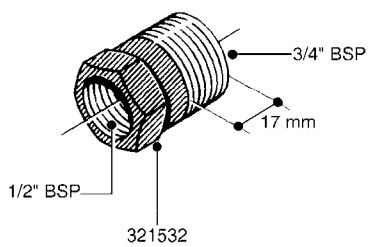

H030

FITTINGS - HEXAGON NIPPLES
H030-HIN, 01:01:01

Page 1

Date 06.04.2015 11:31

parts-n°	order qty	description
10015303	1	FITT.PO.HN 1.00X1.00 M1000
10425003	1	FITT.PO.HN 1.25X1.00 MCPHEE
320132	1	FITT.DK HN 1" BSP
320176	1	FITT.DK HN 3/8"X1/2" BSP
320445	1	FITT.DK HN 1/4"X3/8" BSP
320655	1	FITT.DK HN 1/2"-1/2" BSP
320692	1	FITT.DK HN 3/8'BSPX1/4'NPT
320703	1	FITT.DK HN 3/8BSP X1/2 &1/4NPT
320725	1	FITT.DK NIPPLE 3/8"-3/8" BSP
320902	1	FITT.DK HN 3/8'X 1/4' BSP
390232	1	FITT.DK HN 1-1/2' X 1-1/4' BSP
390276	1	FITT.DK HN 1'BSP