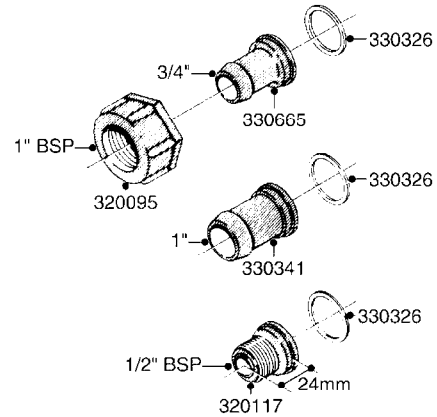

Page 1
Date 06.04.2015 11:31

Pos.	parts-n°	order qty	description
1	145994	1	FITT.DK S-40 FORK
2	145995	1	FITT.DK S-53 FORK
3	240177	1	O-RING D16.1/11.3 X 2.4
4	242354	1	O-RING D32.2X3.0 VITON F.S-53
5	242355	1	O-RING D19.2X3.0 VITON F.S-40
6	242594	1	O-RING D14 X 1.78 SCH.70-EPDM
7	261539	1	SPADE F.ELEC CONNec BLUE INSUL
8	262104	1	VALVE, SOLENOID, S53/S40
9	320084	1	FITT.DK NUT 1/2" BSP
10	320187	1	FITT.DK CAP 3/8" BSP BLACK
11	320283	1	FITT.DK NUT 3/4"BSP
12	320596	1	FITT.DK ELB 3/8'-1/2'BSP 45DEG
13	321307	1	FITT.DK NUT 1/2" BSP JAMB
14	321742	1	FITT.DK BULKHEAD 1/2' BSP
15	322103	1	FITT.DK S-53 BULKHEAD
16	322352	1	FITT.DK S-53 TEE
17	330212	1	O-RING D19/D14X2.4 F.1/2"NUT
18	330687	1	FITT.DK HB 1/2" F. 1/2" NUT
19	334965	1	COVER FOR S53 SOLENOID VALVE
20	370366	1	NOZZLE END FAN 1850-G 150
21	410185	1	BOLT HEX 8.8 DEL M6X16 A2
22	460261	1	NUT HEX M6X1 LOCK A2 DIN985
23	471125	1	WASHER M6U D12/D6.4x1.6 SS A2
24	614366	1	FILTER 50 MESH F.NOZZLE BLUE
24	614367	1	FILTER 80 MESH F.NOZZLE RED
24	614368	1	FILTER 100 MESH F.NOZZLE YEL.
25	720856	1	FITT.DK 1/2'BSP ASSY.F.3/4'NUT
26	726558	1	FITT.DK S53 STR. 3/4" W.ORING
27	726567	1	FITT.DK S-40 ELB.1/2" W.ORING
28	726694	1	PLUG,S53,1/2"FBSP THD W.ORING
29	729610	1	NOZZLE ASSY. NON DRIP 3/8 THRD
30	750722	1	REPAIR KIT FOR 3S SC CONTROL
31	983087	1	ELEC. CABLE 2 WIRE X 0.75MM
32	16180100	1	PLATE, END ROW NOZZLE
33	28025203	1	TIE STRAP L=23" x W=1/2"
34	28029803	1	CLAMP HOSE GEAR P1/2" 6708
35	28029903	1	CLAMP HOSE GEAR P3/4"-S1" 6712
36	92702103	1	HOSE R X1/2" X300PSI WP X0012"