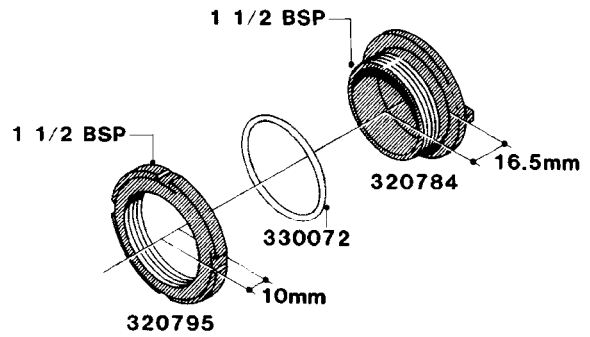

H060

FITTINGS - BULKHEAD
H060-HIN, 01:01:01

Page 1

Date 06.04.2015 11:31

parts-n°	order qty	description
141046	1	NUT 3/8" BSP
141341	1	NUT 1/4' BSP
240284	1	O-RING D82,5/75 X 3,5
320456	1	FITT.DK BULKHEAD 1"BSP DOUBLE
320467	1	FITT.DK BULKHEAD 1"BSP SINGLE
320471	1	FITT.DK NUT 1" BSP JAMB
320541	1	FITT.DK BULKHEAD 2-1/2'BSP SIN
320552	1	FITT.DK NUT 2-1/2' BSP JAMB
320644	1	FITT.DK ELB.3/4"HB X 1" BSP
320784	1	FITT.DK CAP 1-1/2" BSP
320795	1	FITT.DK NUT 1-1/2" BSP JAMB
320935	1	FITT.DK BULKHEAD 1/4' BSP SING
320946	1	FITT.DK BULKHEAD 3/8' BSP SING
321296	1	FITT.DK BULKHEAD 1/2" BSP SING
321307	1	FITT.DK NUT 1/2" BSP JAMB
321333	1	FITT.DK BULK 1-1/2" X 1"F BSP
330061	1	O-RING D16/D11X2,5
330072	1	O-RING D53.5/D45.5X4
330212	1	O-RING D19/D14X2.4 F.1/2"NUT
332577	1	O-RING D38/D30X4 F.1" PUR.
332592	1	O-RING D26/D20X3