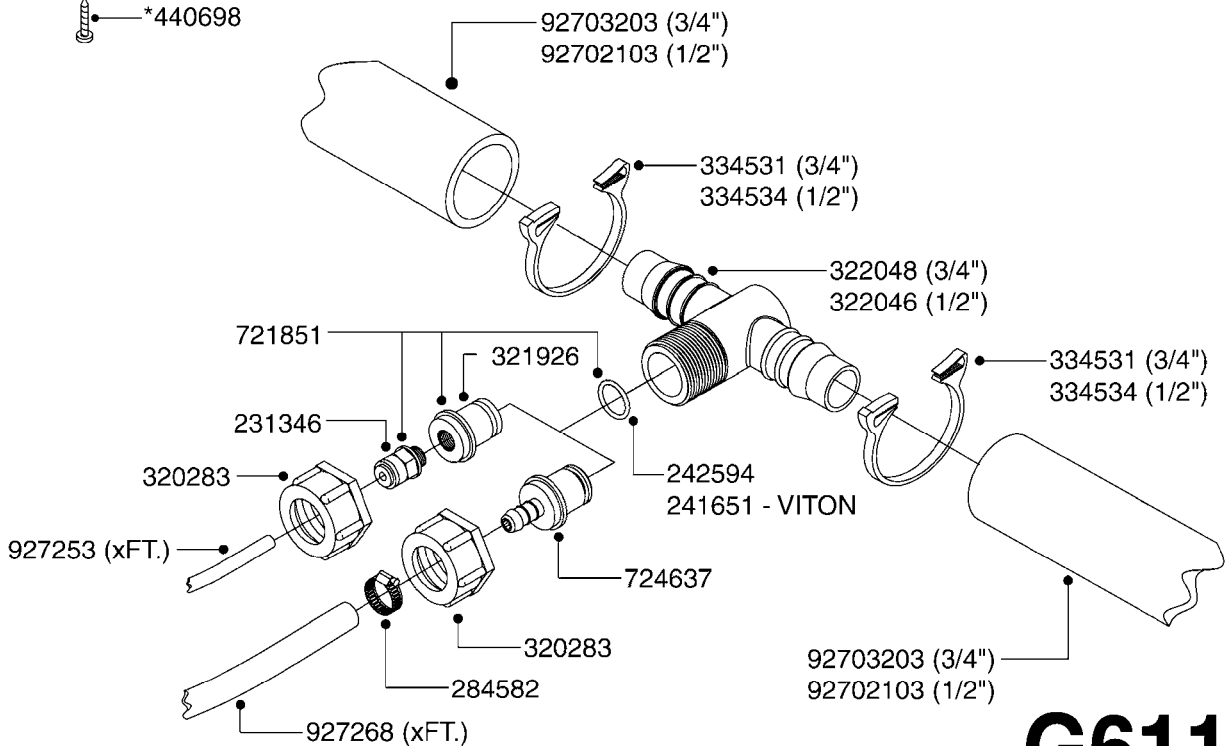

S93 QUICKFILL SYSTEM
G570-HIN, 20:12:10

Page 1
Date 06.04.2015 11:31

parts-n°	order qty	description
145997	1	FITT.DK S-93 FORK
242092	1	O-RING D69.5X3 (Use-242351)
283866	1	CLAMP HOSE SCREW TYPE 2"DELTA
322105	1	FITT.DK S-93 BULKHEAD DOUBLE
322109	1	FITT.DK S-93 BULKHEAD NUT
334254	1	FITT.DK S-93 PLUG
334262	1	GASKET F.S-93 BULKHEAD
334426	1	FITT.DK S-93 STR.2'
334446	1	FITT.DK S-93 ELB.2" PVC
390691	1	FITT.DK S-93 STR.2"PVC DRILLED
390721	1	FITT.DK S-93 PLUG W/2'NPT THRE
978331	1	DECAL MANIFOLD SYS.QUICK-FILL
10531003	1	CAP F.MALE QUICK COUPLER 2"
10533303	1	DECAL CAUTION-LEAK Q.FILL ENG
10604903	1	QUICK COUPLER MALE 2' 90DEG
24001203	1	RBR LANYARD 11" F.QCK FILL CAP
72082400	1	VALVE 2"-S93 3 WAY
92702703	1	HOSE PVC SUCT GRAY 2"