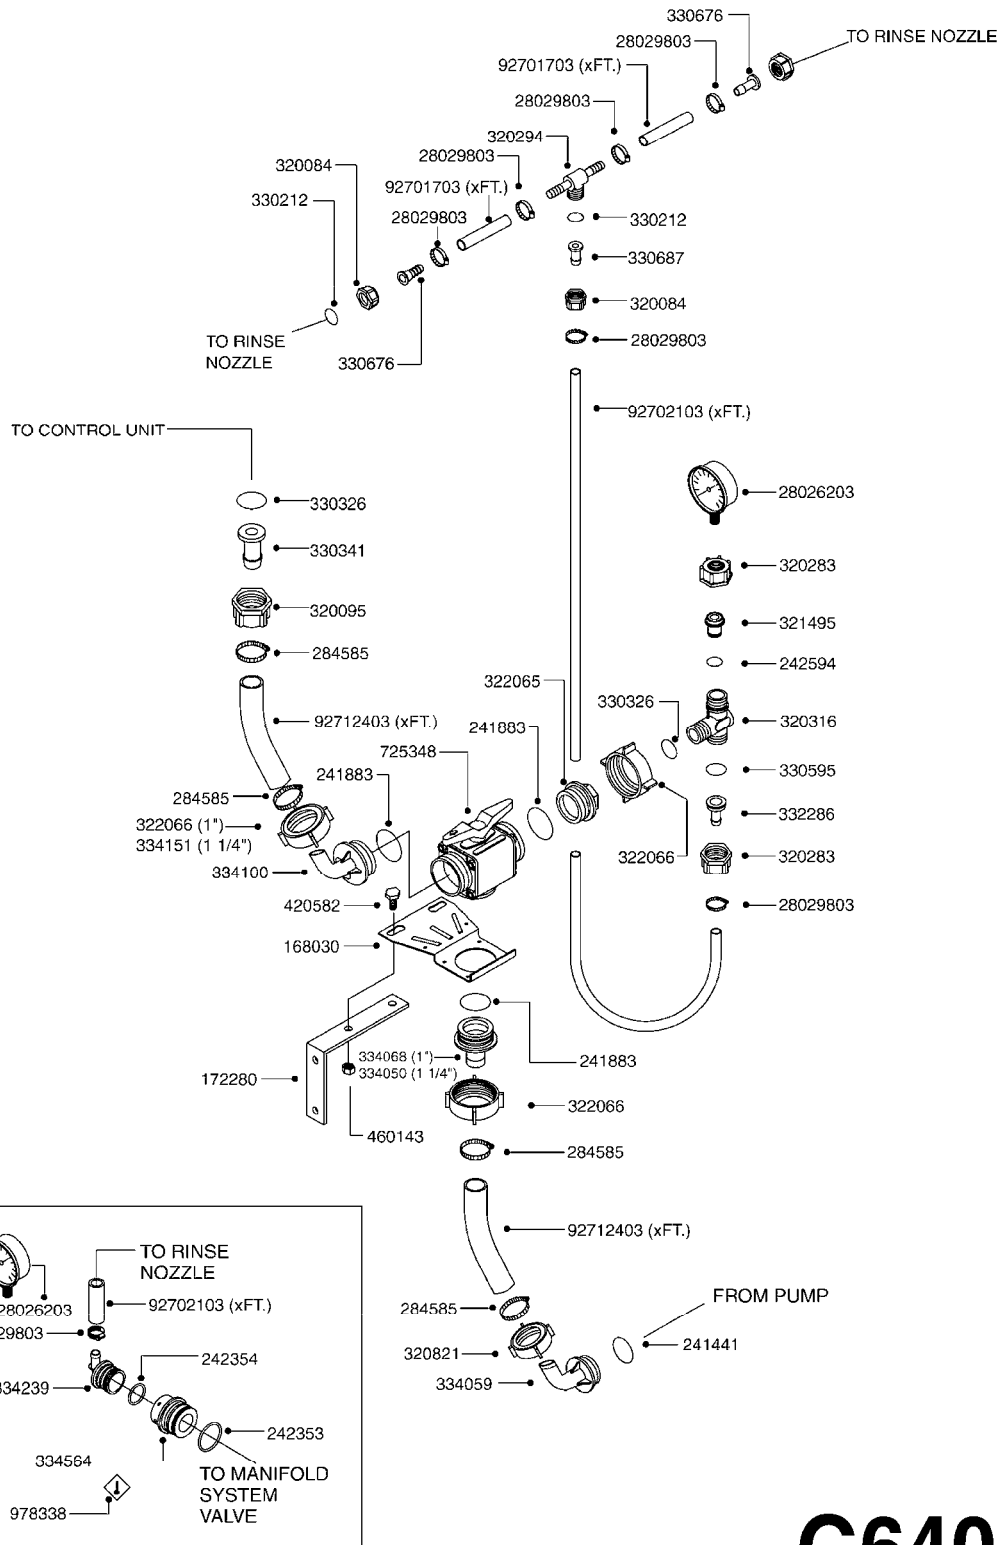

RINSE SYSTEM- MANIFOLD SYSTEM

G640

parts-n°	order qty	description
168030	1	BRACKET F/3 WAY VALVE
172280	1	FLATBAR 30X5 L=270 4XD9 90DEG.
241441	1	O-RING D29.3X3
241883	1	O-RING D39.2X3 NITRIL 242020
242353	1	O-RING D44.2X3.0 VITON F.S-67
242354	1	O-RING D32.2X3.0 VITON F.S-53
242594	1	O-RING D14 X 1.78 SCH.70-EPDM
284585	1	CLAMP HOSE GEAR 1" MINI 020
320084	1	FITT.DK NUT 1/2" BSP
320095	1	FITT.DK NUT 1" BSP
320283	1	FITT.DK NUT 3/4"BSP
320294	1	FITT.DK TEE 3/8X3/8HB X1/2"BSP
320316	1	FITT.DK TEE 3/4" X3/4" X1"BSP
320821	1	FITT.DK NUT 1-1/2" BSP
321495	1	FITT.DK REDUC 1/4'BSP F.3/4'NT
322065	1	FITT.DK UNION 1' BSP/S-56
322066	1	FITT.DK S-56 NUT
330212	1	O-RING D19/D14X2.4 F.1/2"NUT
330326	1	O-RING D30/D24X2 F.1"NUT
330341	1	FITT.DK HB 1" F. 1" NUT
330595	1	O-RING D24.6/D20X2.1 -3/4"
330676	1	FITT.DK HB 3/8" F. 1/2" NUT
330687	1	FITT.DK HB 1/2" F. 1/2" NUT
332286	1	FITT.DK HB 1/2" F. 3/4" NUT
334050	1	FITT.DK S-61 STR.1-1/4"
334059	1	FITT.DK EL 1" 110 DEG.F.1-1/2"
334068	1	FITT.DK S-61 STR.1"
334100	1	FITT.DK S-61 ELB.1" 110 DEG.
334151	1	FITT.DK S-61 ELB.1-1/4"110 DEG
334239	1	FITT.DK S-53 ELB.1/2"
334564	1	FITT.DK S-67 TO S-53 ADAPTER
420582	1	BOLT HEX 8.8 DEL M8X20 FT A2
460143	1	NUT HEX M8 LOCK A2 DIN985
725348	1	VALVE 3 WAY BLUE
978338	1	DECAL MANIFOLD SYS.RINSE NOZ
28026203	1	GAUGE 200PSI/BR,2.5"1/4BSP-BTM
28029803	1	CLAMP HOSE GEAR P1/2" 6708
92701703	1	HOSE R X3/8" X300PSI WP X0012"
92702103	1	HOSE R X1/2" X300PSI WP X0012"
92712403	1	HOSE R X1" X300PSI WP X0012"