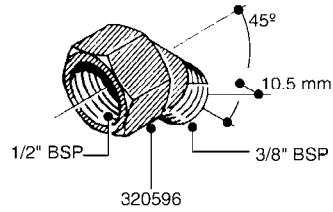

H030

FITTINGS - HEXAGON NIPPLES
H030-HIN, 01:01:01

Page 1

Date 06.04.2015 11:31

parts-n°	order qty	description
10015303	1	FITT.PO.HN 1.00X1.00 M1000
10425003	1	FITT.PO.HN 1.25X1.00 MCPHEE
320132	1	FITT.DK HN 1" BSP
320176	1	FITT.DK HN 3/8"X1/2" BSP
320445	1	FITT.DK HN 1/4"X3/8" BSP
320655	1	FITT.DK HN 1/2"-1/2" BSP
320692	1	FITT.DK HN 3/8'BSPX1/4'NPT
320703	1	FITT.DK HN 3/8BSP X1/2 &1/4NPT
320725	1	FITT.DK NIPPLE 3/8"-3/8" BSP
320902	1	FITT.DK HN 3/8'X 1/4' BSP
390232	1	FITT.DK HN 1-1/2' X 1-1/4' BSP
390276	1	FITT.DK HN 1'BSP