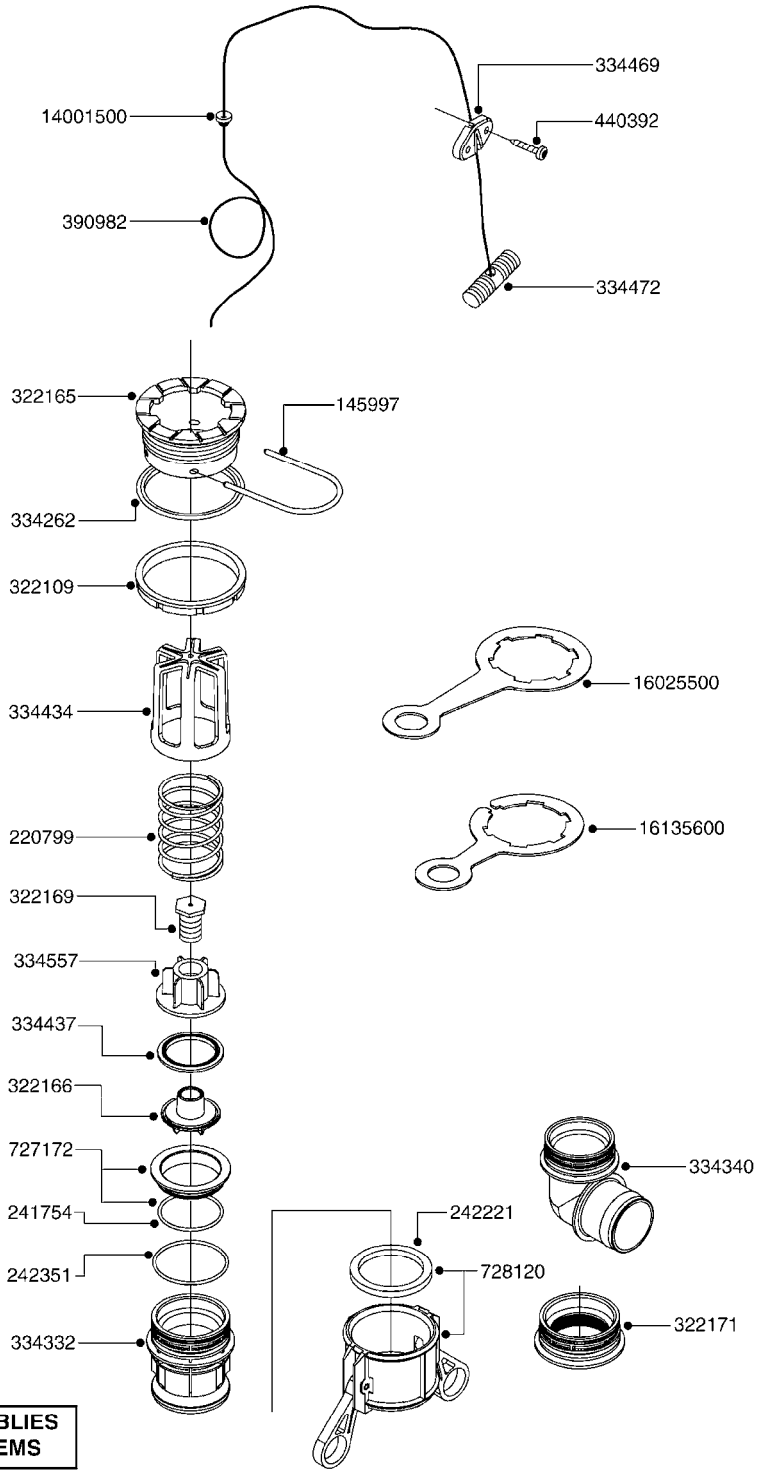

CLEAN WATER TANK
G110-HIN, 26:06:06

COMPLETE TANK ASSY : 722072

G110

CLEAN WATER TANK
G110-HIN, 26:06:06

Page 1

Date 06.04.2015 11:30

parts-n°	order qty	description
161370	1	BKT.CLEAN WATER BOTT. VALVE
179989	1	BRKT. F. 3 GAL. TANK
281551	1	BALL VALVE 1/2"
320084	1	FITT.DK NUT 1/2" BSP
320482	1	FITT.DK ELB. 1/2" BSP 60 DEG.
321296	1	FITT.DK BULKHEAD 1/2" BSP SING
321307	1	FITT.DK NUT 1/2" BSP JAMB
321742	1	FITT.DK BULKHEAD 1/2' BSP
330212	1	O-RING D19/D14X2.4 F.1/2"NUT
330687	1	FITT.DK HB 1/2" F. 1/2" NUT
332592	1	O-RING D26/D20X3
334534	1	CLAMP HOSE PLASTIC 1/2"
420604	1	BOLT HEX 8.8 DEL M10X25 FT DIN933
420626	1	BOLT HEX 8.8 DEL M10X20 FT
421046	1	BOLT HEX 8.8 DEL M8X25 FT A2 DIN933
430721	1	BOLT HEX 8.8 DEL M12X40 FT
430802	1	BOLT HEX 8.8 DEL M12X75
430846	1	BOLT HEX 8.8 DEL M12X80
430870	1	BOLT HEX 8.8 DEL M12X55 FT
460364	1	NUT HEX M8 GALV.
460423	1	NUT HEX M10X1.5 LOCK
460703	1	NUT HEX M12X1.75 LOCK DIN985
471127	1	WASHER D24/D13X2.5 STAINLESS
614396	1	CLEAN WATER BRACKET MB
614409	1	BRACKET FOR FOAM MARKER
717577	1	VALVE F.CLEAN WATER TANK
722072	1	CLEAN WATER TANK W FRAME & TAP
725901	1	LID F.WATER BOTTLE VENTED
927269	1	HOSE R X PVC X 1/2 X 0012"
10091103	1	BOLT HEX 3/8 NC GR.2 03.00'
10171703	1	BOLT HEX 3/8 NC GR.2 03.50"
10212903	1	NUT HEX NC (NYLON LOCK) 3/8"
10511303	1	FLATBAR L350/17DEG.CLEAN WATER
10511403	1	FLATBAR 104MM CLEAN WATER
10511503	1	BKT.CLEAN WATER MOUNT EAGLE
10598403	1	BOLT HEX HCS3/8-16 X 4 Z 5
63026303	1	CLEAN WATER TANK BRKT, ATV