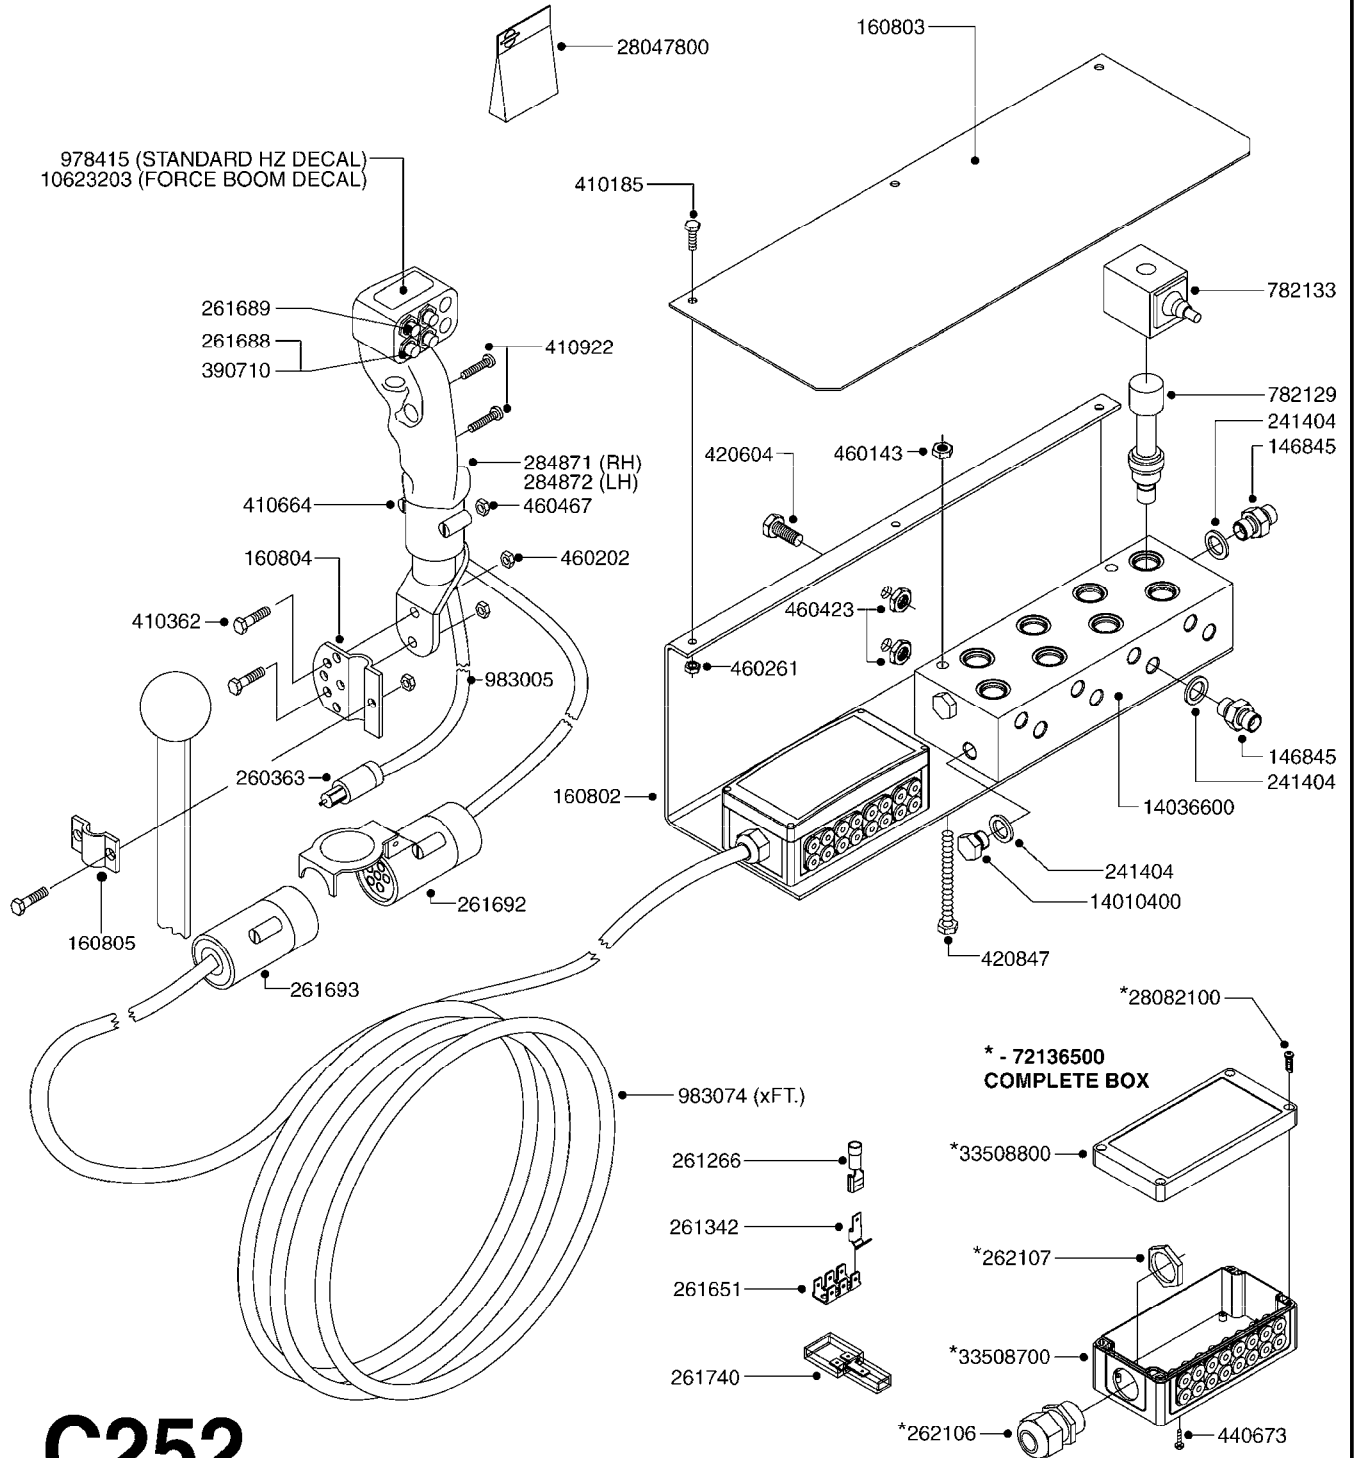

JOYSTICK COMPLETE: 730180

C250

HYD EAGLE HZ JOYSTICK CONTROL
C250-HIN, 14:12:07

Page 1
Date 06.04.2015 11:30

parts-n°	order qty	description
146845	1	HEX NIPPLE 1/4"X1/4"
147134	1	MANIFOLD 4-FUNCTION
160802	1	MOUNT PLATE F.HYD SOLENOID'HZ'
160803	1	COVER PLATE F.HYD SOLENOID'HZ'
160804	1	MOUNT BRACKET F.HANDLE
160805	1	MOUNT STRAP F.HANDLE
241404	1	DOWTYSEAL 1/4"
242220	1	GASKET F. HIRSMANN PLUG
242399	1	O-RING F.HYD SOLENOID VALVE
260363	1	PLUG 2 POLE 12V
261266	1	CONNECTOR END F.CABLE HP
261342	1	SPADE F.ELEC.3 WAY CONNECTOR
261344	1	HIRSCHMANN PLUG B
261651	1	SPADE F.ELEC.6 POLE CONNECTOR
261688	1	SWITCH F. HANDLE WHITE
261689	1	CAP RUBBER F. SWITCH JOYSTICK
261692	1	PLUG ELEC.7 POLE FEMALE F.CABL
261693	1	PLUG ELEC. 7 POLE MALE
261740	1	SPADE F.ELEC.3 POLE CONN.INSUL
262106	1	BULKHEAD F. CABLE 6.5-14 BLACK
262107	1	NUT F. BULKHEAD CABLE BLACK
284871	1	CONTROL HANDLE RIGHT HALF
284872	1	CONTROL HANDLE LEFT HALF
285331	1	SEAL KIT F. HZ HYD.SOLENOID 96
390710	1	SWITCH F.HANDLE GREY MACHINED
410185	1	BOLT HEX 8.8 DEL M6X16 A2
410362	1	BOLT HEX 8.8 SS M6X20 FT
410664	1	BOLT HEX M5 X 20
410922	1	CYL.SKR 8.8 DEL M4X20 RST
411029	1	SCREW M3X35 F.HIRSMANN PLUG
420604	1	BOLT HEX 8.8 DEL M10X25 FT DIN933
420847	1	BOLT HEX 8.8 DEL M8X85
440673	1	SCREW F.PLASTIC 5X12 SS
460143	1	NUT HEX M8 LOCK A2 DIN985
460202	1	NUT HEX M6
460261	1	NUT HEX M6X1 LOCK A2 DIN985
460423	1	NUT HEX M10X1.5 LOCK
460467	1	NUT HEX M5 GALV.
730180	1	HYD.KIT JOYSTICK CTRL HANDLE
782079	1	CARTRIDGE VALVE
782081	1	SOLENOID F. CARTRIDGE VALVE
978415	1	DECAL CONTROL HANDLE
983005	1	ELEC. CABLE 2 WIRE X 1.5MM
983074	1	ELEC. CABLE 5 WIRE X 1.5MM
10623203	1	DECAL F.JOYSTICK - FORCE
14010400	1	PLUG 1/4" BSP
28082100	1	SCREW F. BOX LID 1/4" L=20
33508700	1	BOX 160X80X40 BLACK 1-HOLE
33508800	1	LID 160X80X15 BLK W/SCREWS
72136500	1	UNIV. CONNECTION BOX F. EC