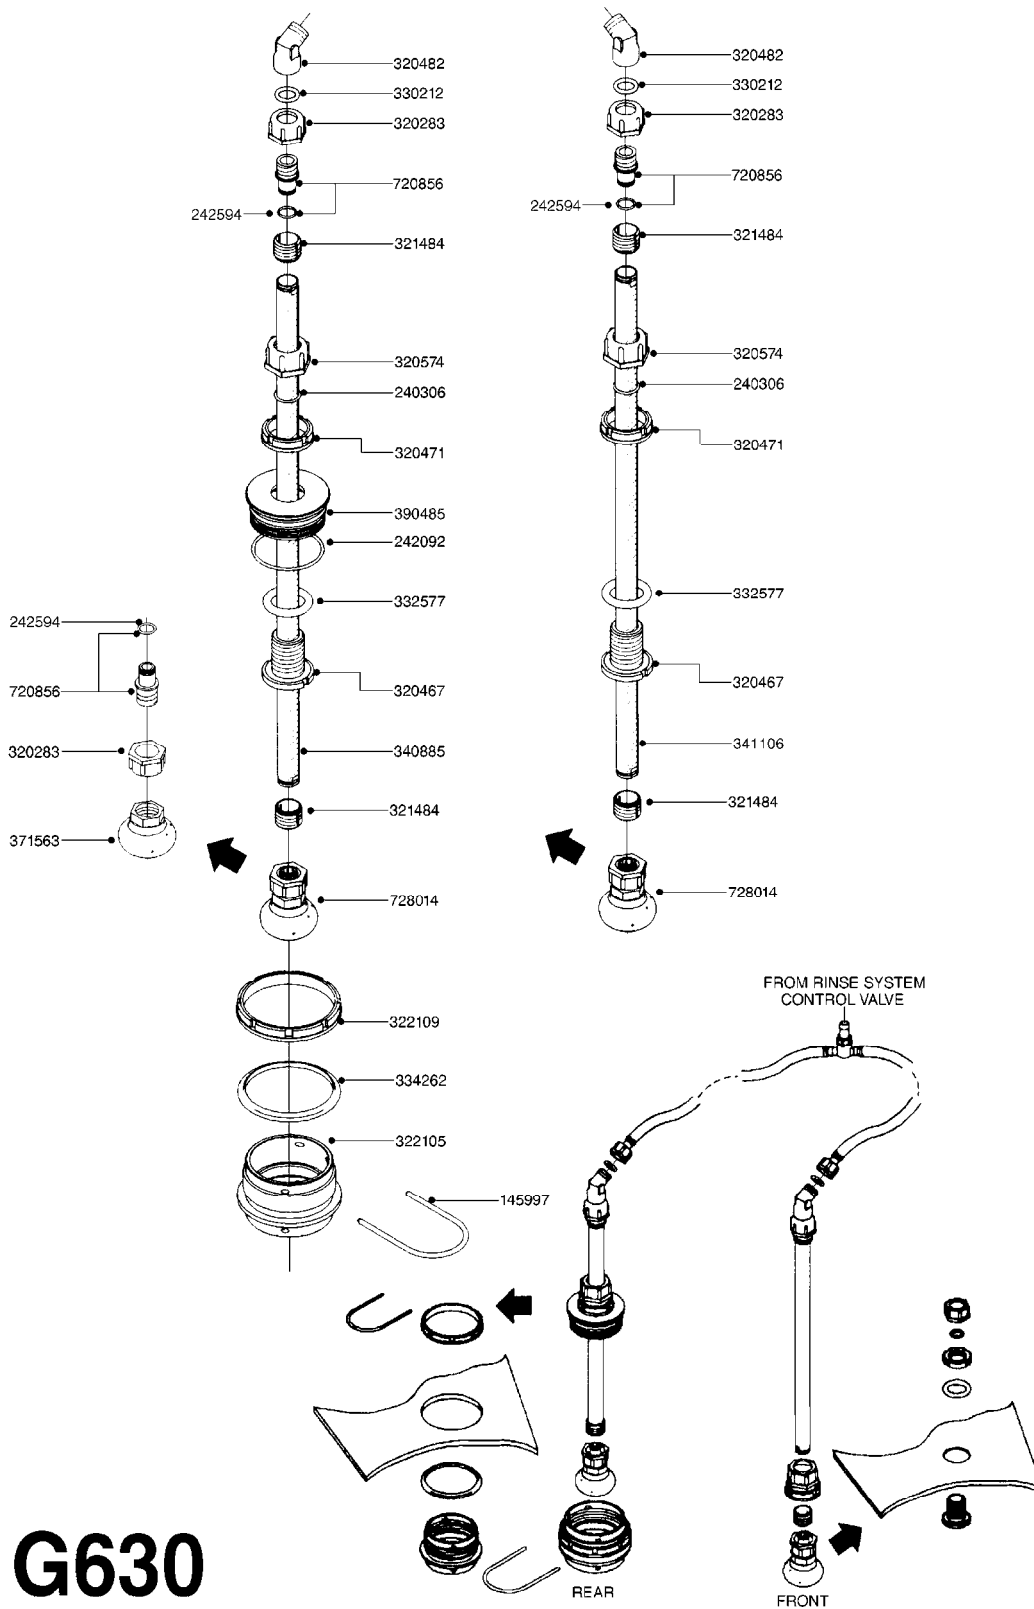

G630

RINSE SYSTEM NOZZLES
G630-HIN, 28:11:06

Page 1
Date 06.04.2015 11:31

parts-n°	order qty	description
145997	1	FITT.DK S-93 FORK
240306	1	O-RING D29/D21X4
242092	1	O-RING D69.5X3 (Use-242351)
242594	1	O-RING D14 X 1.78 SCH.70-EPDM
320283	1	FITT.DK NUT 3/4"BSP
320467	1	FITT.DK BULKHEAD 1"BSP SINGLE
320471	1	FITT.DK NUT 1" BSP JAMB
320482	1	FITT.DK ELB. 1/2" BSP 60 DEG.
320574	1	FITT.DK NUT 1" BSP SPECIAL
321484	1	BUSHING THREADED F.NOZZ.TUBE
322105	1	FITT.DK S-93 BULKHEAD DOUBLE
322109	1	FITT.DK S-93 BULKHEAD NUT
330212	1	O-RING D19/D14X2.4 F.1/2"NUT
332577	1	O-RING D38/D30X4 F.1" PUR.
334262	1	GASKET F.S-93 BULKHEAD
340885	1	TUBE F. RINSE NOZZLE L=600
341106	1	TUBE F.RINSE NOZZLE L=220
371563	1	NOZZLE FOR TANK RINSE
390485	1	FITT.DK S-93 PLUG W D34 HOLE
720856	1	FITT.DK 1/2'BSP ASSY.F.3/4'NUT
728014	1	RINSE NOZZLE MOUNTED