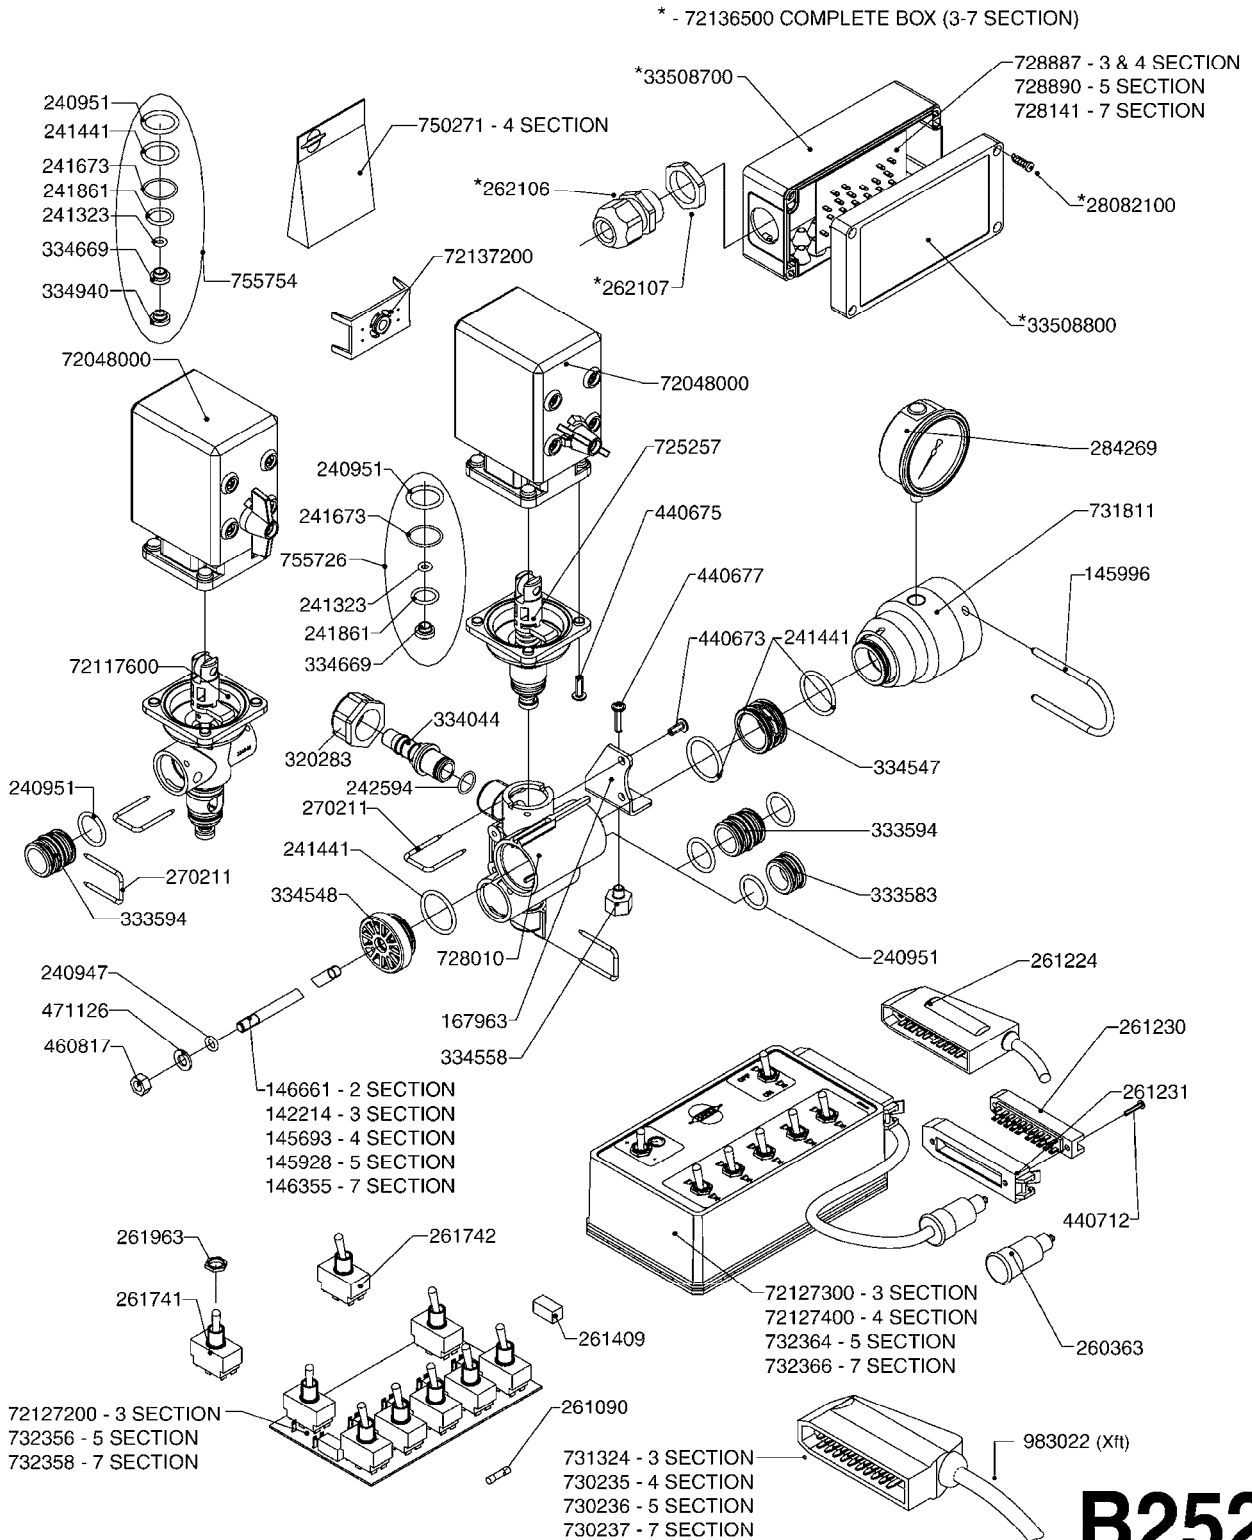

EVC, ECP, ECPC CONTROLS
B252-HIN, 02:11:10

EVC, ECP, ECPC CONTROLS
B252-HIN, 02:11:10

Page 1
Date 06.04.2015 11:29

parts-n°	order qty	description
142214	1	STUD BOLT - M8X265, 3 SECTION
145693	1	STUD BOLT - M8X330, 4 SECTION
145928	1	STUD BOLT - M8X400, 5 SECTION
145996	1	FITT.DK S-67 FORK
146355	1	STUD BOLT - M8X540, 7 SECTION
146661	1	STUD BOLT M8 X 195
167963	1	MOUNT BKT.F.EC BOOM SEC.
240947	1	O-RING D7.3X2.4 NITRIL
240951	1	O-RING D21.2X3 NITRIL
241323	1	O-RING D5.3X2.4 NITRIL
241441	1	O-RING D29.3X3
241673	1	O-RING D22.1X1.6
241861	1	O-RING D15.3X2.4 VITON
242594	1	O-RING D14 X 1.78 SCH.70-EPDM
260363	1	PLUG 2 POLE 12V
261090	1	FUSE 5 X 20 6.3A, 250V
261224	1	PLUG HOUSING F/20 POLE MALE
261230	1	PLUG INSERT 20 POLE FEMALE
261231	1	PLUG HOUSING 20 POLE FEMALE
261409	1	RELAY 12V F. ESC CNTRL BOX '96
261741	1	SWITCH 2 POLE 12V TOGGLE PRESS
261742	1	SWITCH 2 POLE 12V ON/OFF
261963	1	NUT F.EC SWITCH
262106	1	BULKHEAD F. CABLE 6.5-14 BLACK
262107	1	NUT F. BULKHEAD CABLE BLACK
270211	1	FITT.DK S25 FORK L=37.5
284269	1	GAUGE 2.5'BR BOTT.BAR16
320283	1	FITT.DK NUT 3/4"BSP
333583	1	END PIECE FOR BYPASS
333594	1	CONNECTING PIECE F. BYPASS
334044	1	FITT.DK HB 3/4' F. 3/4' CAP
334547	1	CONNECTING PIECE F. PRESSURE
334548	1	END COVER
334558	1	NUT HEX PLASTIC INSERT
334669	1	VALVE CONE D14/D7-SH 63 WHITE
334940	1	VALVE CONE D14/D6-SH 63 GREEN
440673	1	SCREW F.PLASTIC 5X12 SS
440675	1	SCREW F. PLASTIC 5X16 SS
440677	1	SCREW F. PLASTIC 5X20 SS
440712	1	SCREW 30X16 STAINLESS
460817	1	NUT HEX M8 STAINLESS DIN 934
471126	1	WASHER D16/D8.4X1.6 SS
725257	1	SPINDLE SECT. F/EC DISTRIBUTOR
728010	1	DISTRIB HOUSING W/CONST PR GRN
728141	1	CIRCUIT BOARD F.EC7 CONN. BOX
728887	1	CIRCUIT BOARD EC CONTROL
728890	1	CIRCUIT BOARD 5 SECTION EC
730235	1	CABLE F.CONTRL BOX EC4 L=11500
730236	1	CABLE F.CONTRL BOX EC5 L=11500
730237	1	CABLE EC7 L=11500MM
731324	1	CABLE F.CONTRL BOX EC3 L=11500
731811	1	FITT.DK ADAPTOR S67 EC BOOM SE
732356	1	PRINT BOARD EVC ESC 5 SECTION
732358	1	PRINT BOARD EVC ESC 7 SECTION
732364	1	CONTROL BOX ESC/EVC 5 SEC.CM+
732366	1	CONTROL BOX ESC/EVC 7 SEC.CM+
750271	1	O-RING KIT F.EC/4 CONTROL UNIT
755726	1	O-RING KIT F.EC/ESC SEC.VALVE
755754	1	GASKET SET EVC DIST
983022	1	WIRE 12 x 0.5 x 2MM x 12"
28082100	1	SCREW F. BOX LID 1/4" L=20