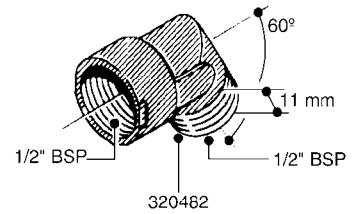

H030

FITTINGS - HEXAGON NIPPLES
H030-HIN, 01:01:01

Page 1

Date 06.04.2015 11:31

parts-n°	order qty	description
10015303	1	FITT.PO.HN 1.00X1.00 M1000
10425003	1	FITT.PO.HN 1.25X1.00 MCPHEE
320132	1	FITT.DK HN 1" BSP
320176	1	FITT.DK HN 3/8"X1/2" BSP
320445	1	FITT.DK HN 1/4"X3/8" BSP
320655	1	FITT.DK HN 1/2"-1/2" BSP
320692	1	FITT.DK HN 3/8'BSPX1/4'NPT
320703	1	FITT.DK HN 3/8BSP X1/2 &1/4NPT
320725	1	FITT.DK NIPPLE 3/8"-3/8" BSP
320902	1	FITT.DK HN 3/8'X 1/4' BSP
390232	1	FITT.DK HN 1-1/2' X 1-1/4' BSP
390276	1	FITT.DK HN 1'BSP