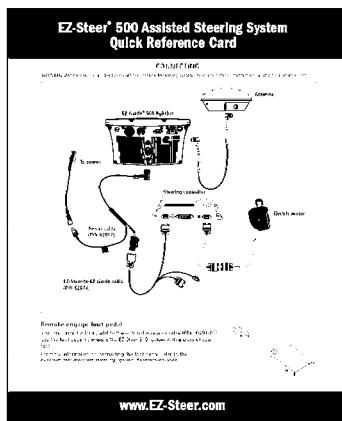

EZ-STEER 500
PAGE G198

COMPLETE ASSEMBLY 13

COMPLETE ASSEMBLIES
WHOLEGOODS ITEMS

G197

EZ-GUIDE 500 LIGHTBAR
G197-HIN, 09:12:09

Page 1
Date 06.04.2015 11:30

Pos.	parts-n°	order qty	description
1	26007603	1	CABLE, ANTENNA, EZGUIDEPLUS
2	26012203	1	EZ-STEER/GUIDE 500 ADAPT.CABLE
3	26015303	1	REMOTE KEYPAD EZGUIDE 500/250
3	28048403	1	DECAL - REMOTE OVERLAY 500/250
4	26015403	1	EZ-GUIDE 500 CABLE POWER/CAN90
5	26015503	1	EZ-GUIDE 500 Z PLUS ANTENNA
5	26015603	1	ANTENNA AG15 L1,EZ GDE 500/250
6	26015703	1	EZ-GUIDE 500 DGPS DISPLAY
6	26015803	1	EZ-GUIDE 500 OMNISTAR DISPLAY
7	26016103	1	EZ-GUIDE 500 CABLE UNTERM.FUSE
8	26016203	1	EZ-GUIDE 500 POWER CONN.CABLE
9	28048203	1	EZ-GUIDE 500 MOUNT F.AG15 ANT.
10	28048303	1	EZ-GUIDE 250/500 RAM MNT.1.5"
11	29003803	1	EZ-GUIDE 500 CD,GET.STARTED V1
12	67215403	1	EZ-GUIDE 500 QUICK REF.CARD V1
13	84208303	1	EZ GUIDE 500 LIGHTBAR (DGPS)
13	84208403	1	EZ GUIDE 500 LIGHTBAR (XP/HP)
13	84208503	1	EZ GUIDE 500 LIGHTBAR (RTK)