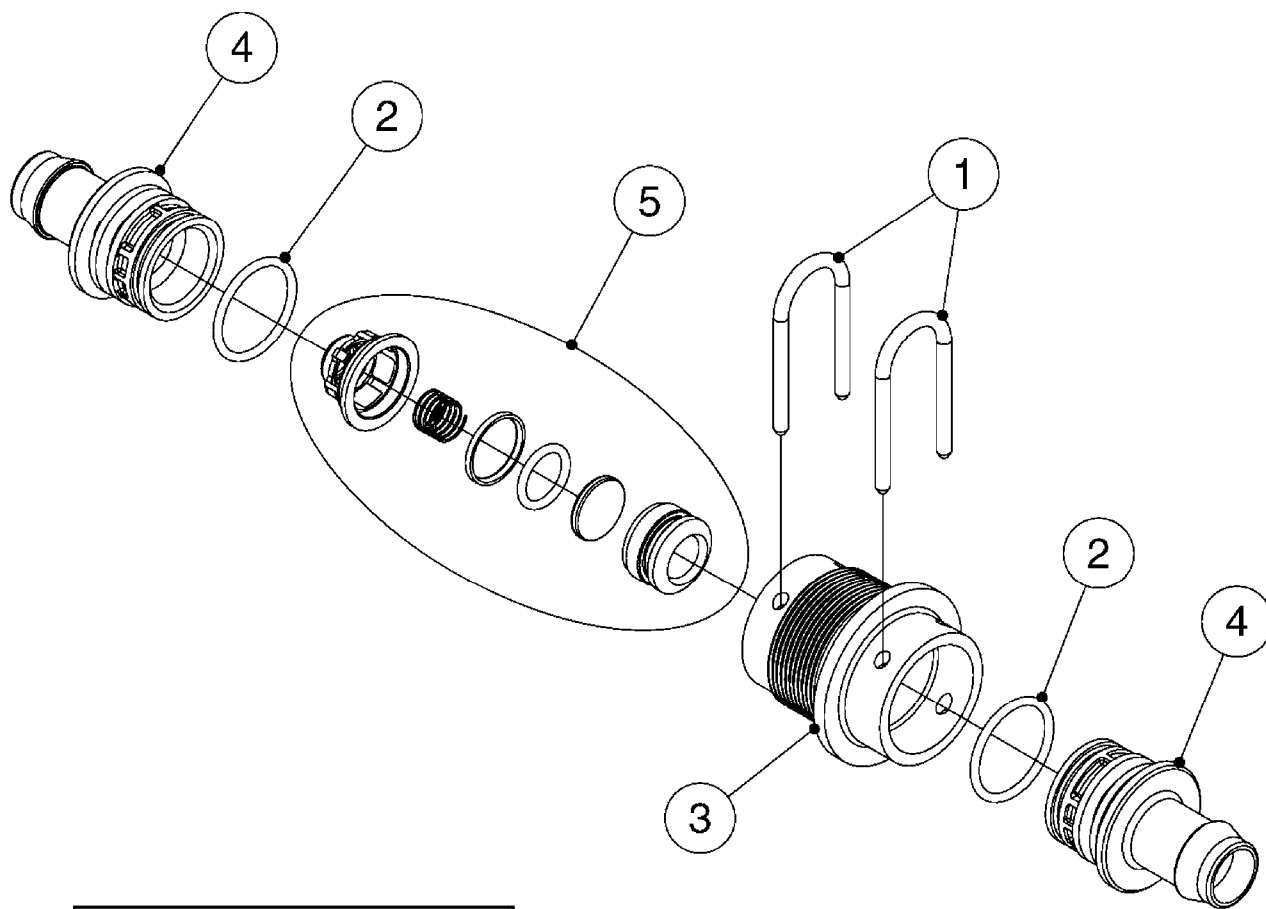

FOR FITTINGS AND
HOSES, SEE SECTION H

B344

CHECK VALVES - S40
B344-HIN, 21:06:10

Page 1

Date 06.04.2015 11:30

Pos.	parts-n°	order qty	description
1	145994	1	FITT.DK S-40 FORK
2	231346	1	QUICK COUPLER 1/8"BSP X 4 MM
3	241905	1	O-RING 12,3X2,4 VITON DKR.1,05
4	242355	1	O-RING D19.2X3.0 VITON F.S-40
5	322102	1	FITT.DK S-40 BULKHEAD
6	322133	1	FITT.DK S-40 PLUG W 1/8 THREAD
7	615522	1	CHECK VALVE F.FOAM MARKER
8	70036203	1	RINSE PRESSURE KIT