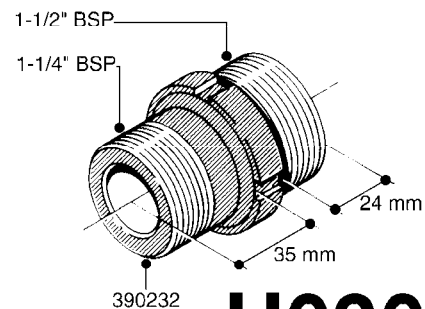

H030

FITTINGS - HEXAGON NIPPLES
H030-HIN, 01:01:01

Page 1

Date 06.04.2015 11:31

parts-n°	order qty	description
10015303	1	FITT.PO.HN 1.00X1.00 M1000
10425003	1	FITT.PO.HN 1.25X1.00 MCPHEE
320132	1	FITT.DK HN 1" BSP
320176	1	FITT.DK HN 3/8"X1/2" BSP
320445	1	FITT.DK HN 1/4"X3/8" BSP
320655	1	FITT.DK HN 1/2"-1/2" BSP
320692	1	FITT.DK HN 3/8'BSPX1/4'NPT
320703	1	FITT.DK HN 3/8BSP X1/2 &1/4NPT
320725	1	FITT.DK NIPPLE 3/8"-3/8" BSP
320902	1	FITT.DK HN 3/8'X 1/4' BSP
390232	1	FITT.DK HN 1-1/2' X 1-1/4' BSP
390276	1	FITT.DK HN 1'BSP