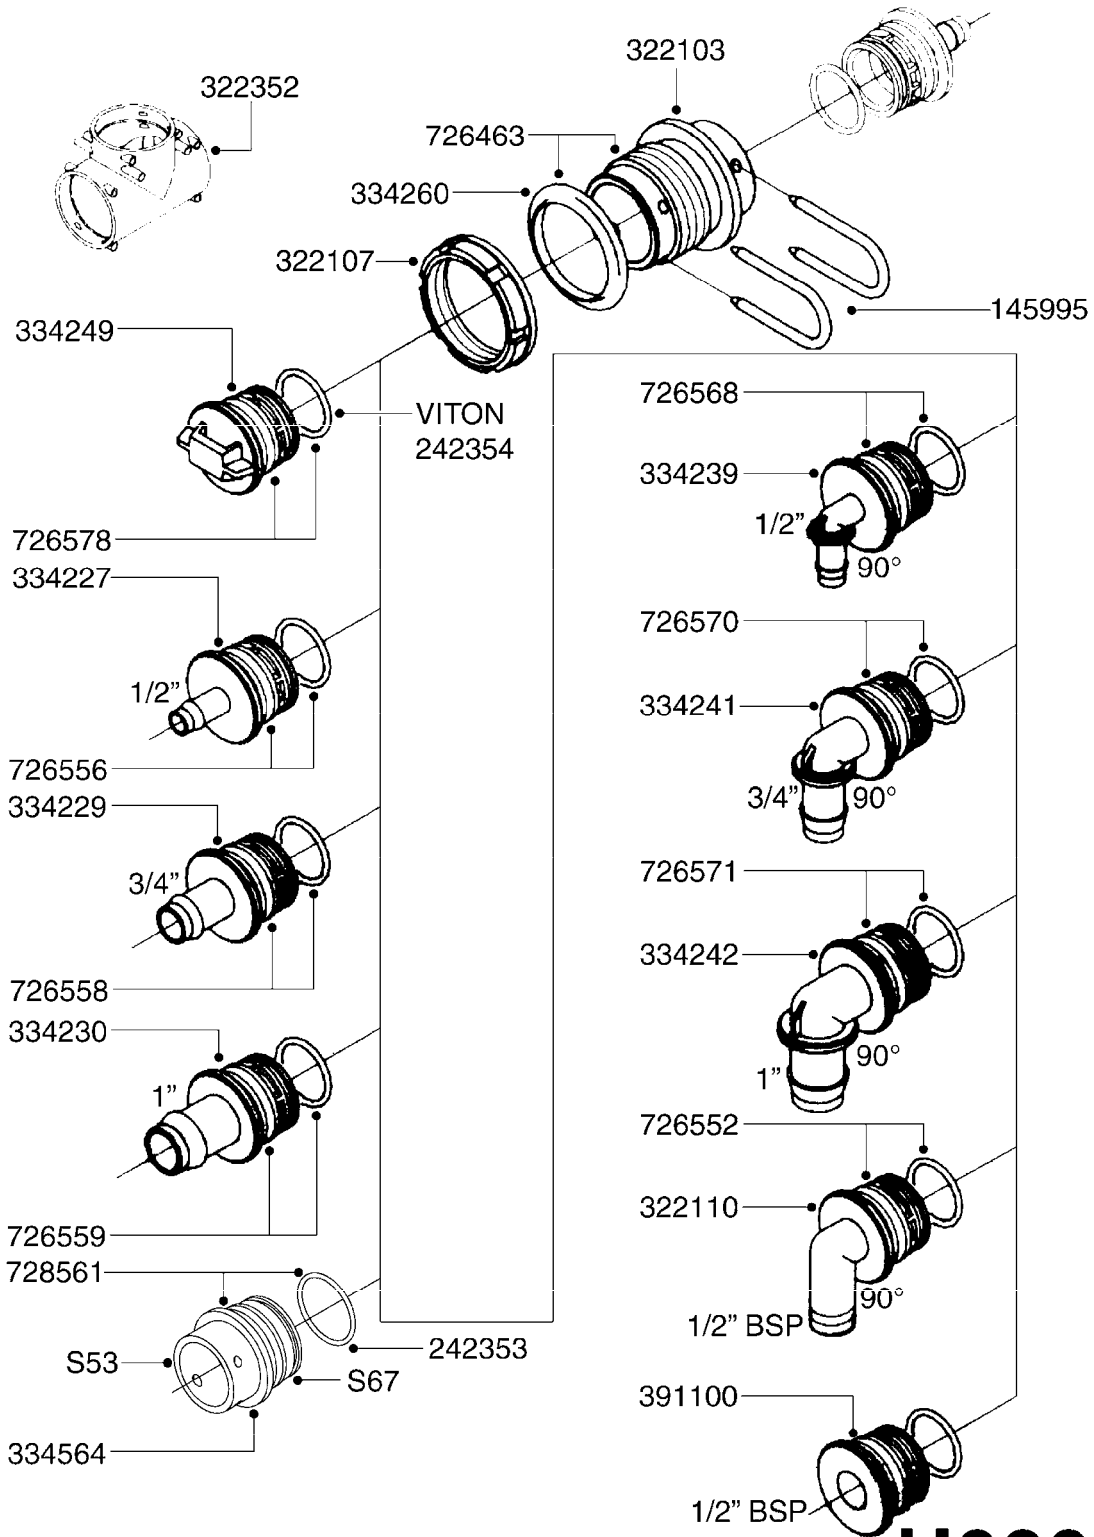

H070

FITTINGS - S-40
H070-HIN, 01:02:12

Page 1

Date 06.04.2015 11:31

parts-n°	order qty	description
145994	1	FITT.DK S-40 FORK
242355	1	O-RING D19.2X3.0 VITON F.S-40
322102	1	FITT.DK S-40 BULKHEAD
322106	1	FITT.DK S-40 BULKHEAD NUT
322133	1	FITT.DK S-40 PLUG W 1/8 THREAD
334225	1	FITT.DK S-40 STR.3/8'
334237	1	FITT.DK S-40 ELB.3/8'
334238	1	FITT.DK S-40 ELB.1/2'
334248	1	FITT.DK S-40 PLUG
334259	1	GASKET F. S-40 BULKHEAD
726462	1	FITT. S40 BULHEAD W. GASKET
726567	1	FITT.DK S-40 ELB.1/2" W. ORING
726693	1	FITT.DK S-40 PLUG 1/8BSP ORING