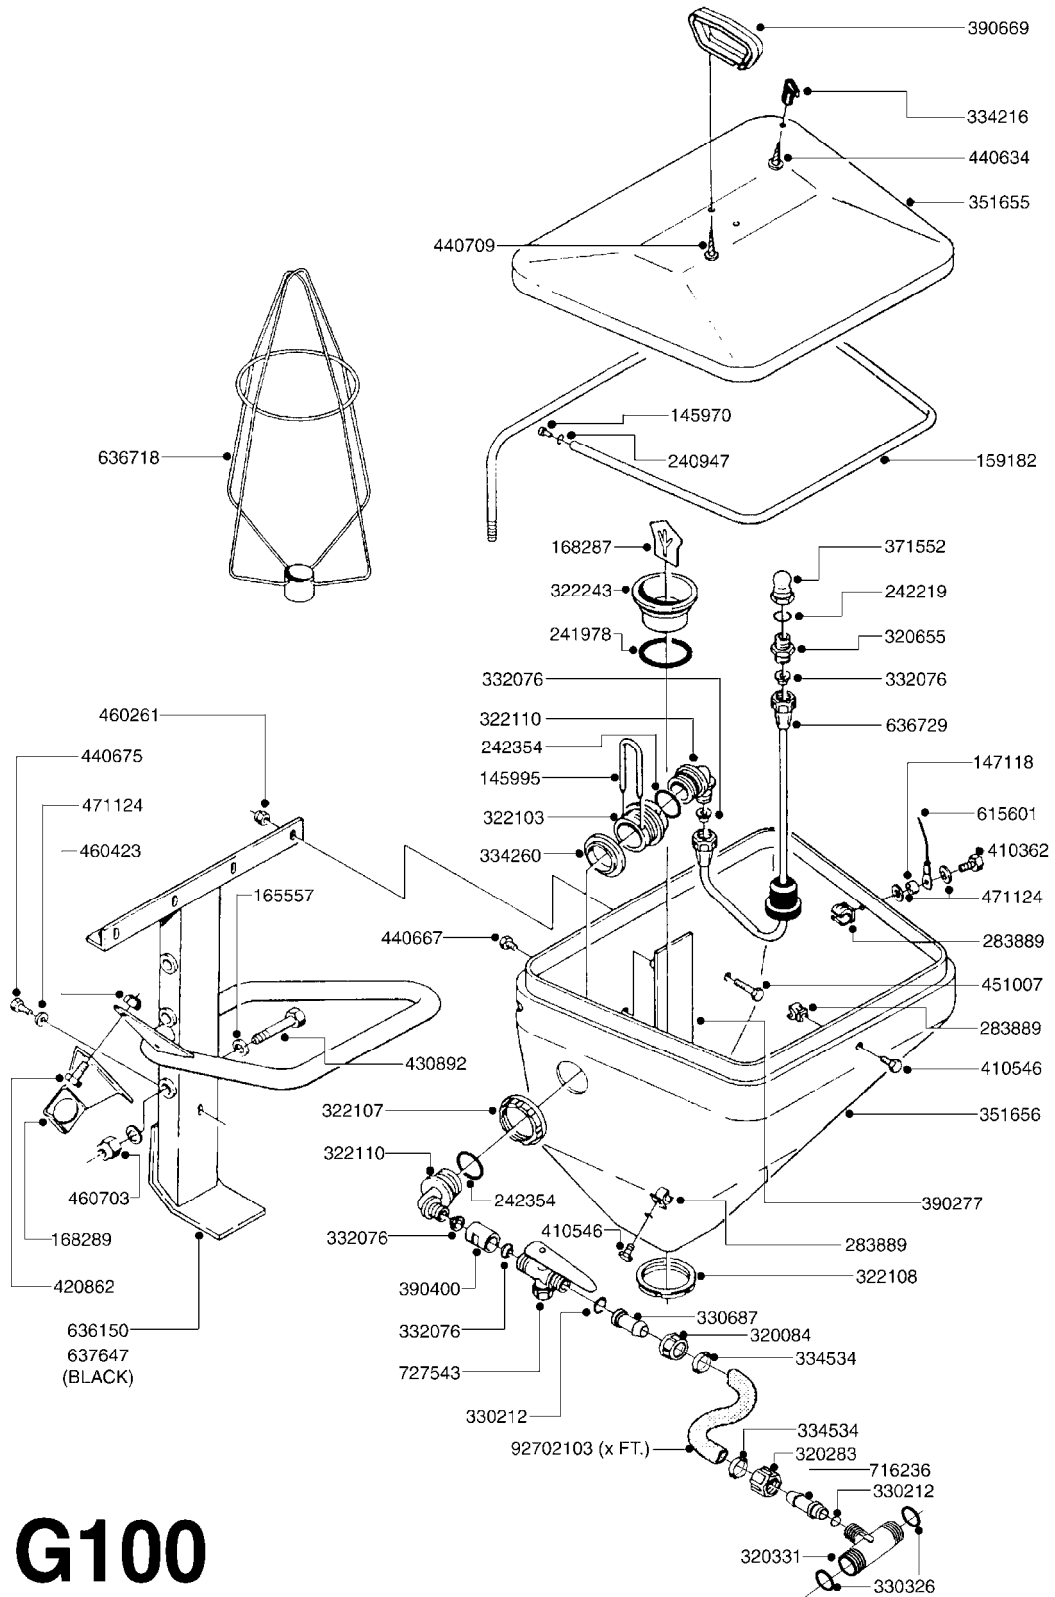

CHEM. FILLER-PLUMBING-MANIFOLD
G060-HIN, 09:12:09

Page 1

Date 06.04.2015 11:30

parts-n°	order qty	description
145996	1	FITT.DK S-67 FORK
241973	1	O-RING 44.2 x 3.0 (use-242353)
320084	1	FITT.DK NUT 1/2" BSP
320095	1	FITT.DK NUT 1" BSP
320821	1	FITT.DK NUT 1-1/2" BSP
321215	1	FITT.DK HOUSING F. AGITATION
322104	1	FITT.DK S-67 BULKHEAD
322108	1	FITT.DK S-67 BULKHEAD NUT
330212	1	O-RING D19/D14X2.4 F.1/2"NUT
330315	1	O-RING D18.4/D13X.6
330326	1	O-RING D30/D24X2 F.1"NUT
330341	1	FITT.DK HB 1" F. 1" NUT
330687	1	FITT.DK HB 1/2" F. 1/2" NUT
331111	1	VALVE SEAT FOR 1/2" DISTRIBUT.
331262	1	FITT.DK HB 1-1/2" F. 1-1/2"NUT
331273	1	O-RING D44/D38X2 F.1-1/2"
334243	1	FITT.DK S-67 ELB.1"
334261	1	GASKET F. S-67 BULKHEAD
334445	1	FITT.DK S-67 ELB.1-1/2"
334498	1	NOZZLE INJECTOR 13MM/462 WHITE
334499	1	NOZZLE INJECTOR 10MM/361 BLACK
334532	1	FITT.DK S-67 STR.1-1/2' W/HOLE
390274	1	ORIFICE ID4.0/18/1.5
390275	1	FITT.DK ELB 1' SPECIAL F.CHEMF
390276	1	FITT.DK HN 1'BSP
709741	1	VALVE ASSY. 1/2" FLIP LEVER
726216	1	VALVE TWO WAY
978336	1	DECAL MANIFOLD SYS.CHEM.FILL
28029803	1	CLAMP HOSE GEAR P1/2" 6708
28030003	1	CLAMP HOSE GEAR P1" 6716
28030103	1	CLAMP HOSE GEAR P5/4-S1.5"6724
92702103	1	HOSE R X1/2" X300PSI WP X0012"
92702603	1	HOSE PVC SUCT GRAY 1-1/2"
92712403	1	HOSE R X1" X300PSI WP X0012"