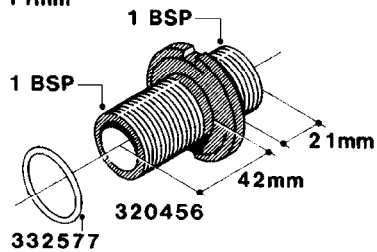

H060

FITTINGS - BULKHEAD
H060-HIN, 01:01:01

Page 1

Date 06.04.2015 11:31

parts-n°	order qty	description
141046	1	NUT 3/8" BSP
141341	1	NUT 1/4' BSP
240284	1	O-RING D82,5/75 X 3,5
320456	1	FITT.DK BULKHEAD 1"BSP DOUBLE
320467	1	FITT.DK BULKHEAD 1"BSP SINGLE
320471	1	FITT.DK NUT 1" BSP JAMB
320541	1	FITT.DK BULKHEAD 2-1/2'BSP SIN
320552	1	FITT.DK NUT 2-1/2' BSP JAMB
320644	1	FITT.DK ELB.3/4"HB X 1" BSP
320784	1	FITT.DK CAP 1-1/2" BSP
320795	1	FITT.DK NUT 1-1/2" BSP JAMB
320935	1	FITT.DK BULKHEAD 1/4' BSP SING
320946	1	FITT.DK BULKHEAD 3/8' BSP SING
321296	1	FITT.DK BULKHEAD 1/2" BSP SING
321307	1	FITT.DK NUT 1/2" BSP JAMB
321333	1	FITT.DK BULK 1-1/2" X 1"F BSP
330061	1	O-RING D16/D11X2,5
330072	1	O-RING D53.5/D45.5X4
330212	1	O-RING D19/D14X2.4 F.1/2"NUT
332577	1	O-RING D38/D30X4 F.1" PUR.
332592	1	O-RING D26/D20X3