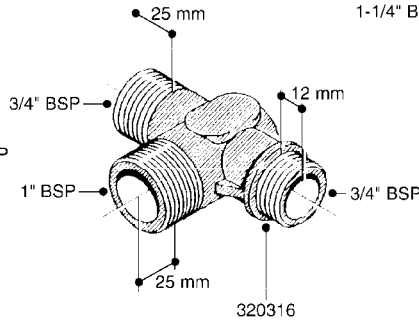

H020

FITTINGS-T-PIECES, CAPS & ELBOWS
H020-HIN, 01:01:01

Page 1
Date 06.04.2015 11:31

parts-n°	order qty	description
10053603	1	FITT. CAPNUT 2"BSP 5601
10194303	1	CAP BLANK 1 1/2 MCPHEE 210060
320047	1	FITT.DK CAPNUT 1/2" BSP
320106	1	FITT.DK CAPNUT 1" BSP
320272	1	FITT.DK CAPNUT 3/8" BSP
320316	1	FITT.DK TEE 3/4" X3/4" X1"BSP
320331	1	FITT.DK TEE 1" - 1" - 3/4" BSP
320342	1	FITT.DK EL 3/4"M X 1"F BSP
320563	1	FITT.DK 3 WAY 1/2" 110 DEG.
320677	1	NO LONGER AVAILABLE
320961	1	FITT.DK CAPNUT 1-1/2" BSP
321053	1	FITT.DK TEE 1/2 X1/2 X1/2" BSP
322072	1	FITT.DK TEE 3/8'X3/8'X3/8' BSP
322095	1	FITT.DK TEE 1-1/2 X1-1/4 X3/4" BSP
322138	1	FITT.DK ELB 1"M X 1"F BSP
330013	1	O-RING D15/D10X2.5 F.3/8"NUT
330212	1	O-RING D19/D14X2.4 F.1/2"NUT
330326	1	O-RING D30/D24X2 F.1"NUT
331273	1	O-RING D44/D38X2 F.1-1/2"