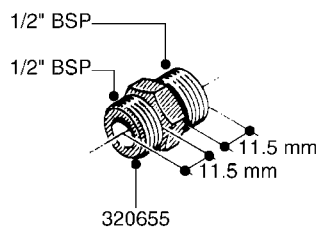

H030

FITTINGS - HEXAGON NIPPLES
H030-HIN, 01:01:01

Page 1

Date 06.04.2015 11:31

parts-n°	order qty	description
10015303	1	FITT.PO.HN 1.00X1.00 M1000
10425003	1	FITT.PO.HN 1.25X1.00 MCPHEE
320132	1	FITT.DK HN 1" BSP
320176	1	FITT.DK HN 3/8"X1/2" BSP
320445	1	FITT.DK HN 1/4"X3/8" BSP
320655	1	FITT.DK HN 1/2"-1/2" BSP
320692	1	FITT.DK HN 3/8'BSPX1/4'NPT
320703	1	FITT.DK HN 3/8BSP X1/2 &1/4NPT
320725	1	FITT.DK NIPPLE 3/8"-3/8" BSP
320902	1	FITT.DK HN 3/8'X 1/4' BSP
390232	1	FITT.DK HN 1-1/2' X 1-1/4' BSP
390276	1	FITT.DK HN 1'BSP