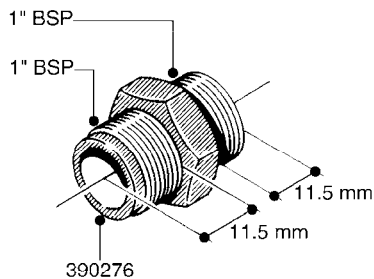

H030

FITTINGS - HEXAGON NIPPLES
H030-HIN, 01:01:01

Page 1

Date 06.04.2015 11:31

parts-n°	order qty	description
10015303	1	FITT.PO.HN 1.00X1.00 M1000
10425003	1	FITT.PO.HN 1.25X1.00 MCPHEE
320132	1	FITT.DK HN 1" BSP
320176	1	FITT.DK HN 3/8"X1/2" BSP
320445	1	FITT.DK HN 1/4"X3/8" BSP
320655	1	FITT.DK HN 1/2"-1/2" BSP
320692	1	FITT.DK HN 3/8'BSPX1/4'NPT
320703	1	FITT.DK HN 3/8BSP X1/2 &1/4NPT
320725	1	FITT.DK NIPPLE 3/8"-3/8" BSP
320902	1	FITT.DK HN 3/8'X 1/4' BSP
390232	1	FITT.DK HN 1-1/2' X 1-1/4' BSP
390276	1	FITT.DK HN 1'BSP