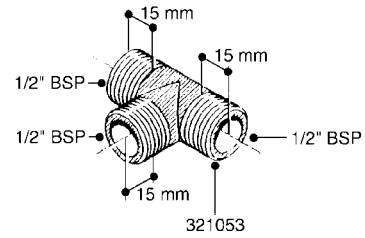

H020

FITTINGS-T-PIECES, CAPS & ELBOWS
H020-HIN, 01:01:01

Page 1
Date 06.04.2015 11:31

parts-n°	order qty	description
10053603	1	FITT. CAPNUT 2"BSP 5601
10194303	1	CAP BLANK 1 1/2 MCPHEE 210060
320047	1	FITT.DK CAPNUT 1/2" BSP
320106	1	FITT.DK CAPNUT 1" BSP
320272	1	FITT.DK CAPNUT 3/8" BSP
320316	1	FITT.DK TEE 3/4" X3/4" X1"BSP
320331	1	FITT.DK TEE 1" - 1" - 3/4" BSP
320342	1	FITT.DK EL 3/4"M X 1"F BSP
320563	1	FITT.DK 3 WAY 1/2" 110 DEG.
320677	1	NO LONGER AVAILABLE
320961	1	FITT.DK CAPNUT 1-1/2" BSP
321053	1	FITT.DK TEE 1/2 X1/2 X1/2" BSP
322072	1	FITT.DK TEE 3/8'X3/8'X3/8' BSP
322095	1	FITT.DK TEE 1-1/2 X1-1/4 X3/4" BSP
322138	1	FITT.DK ELB 1"M X 1"F BSP
330013	1	O-RING D15/D10X2.5 F.3/8"NUT
330212	1	O-RING D19/D14X2.4 F.1/2"NUT
330326	1	O-RING D30/D24X2 F.1"NUT
331273	1	O-RING D44/D38X2 F.1-1/2"