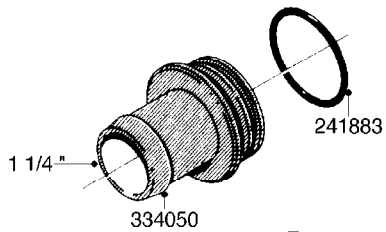

H090

FITTINGS - S-56 & S-61
H090-HIN, 01:01:01

Page 1

Date 06.04.2015 11:31

parts-n°	order qty	description
145661	1	FITT.DK S-61 FORK
241754	1	O-RING D59.5X3
241883	1	O-RING D39.2X3 NITRIL 242020
322055	1	FITT.DK S-61 BULKHEAD
322056	1	FITT.DK S-61 BULKHEAD NUT
322066	1	FITT.DK S-56 NUT
334050	1	FITT.DK S-61 STR.1-1/4"
334068	1	FITT.DK S-61 STR.1"
334091	1	FITT.DK S-61 STR.1-1/2'
334099	1	FITT.DK S-61 ELB.1-1/2"110 DEG
334100	1	FITT.DK S-61 ELB.1" 110 DEG.
334151	1	FITT.DK S-61 ELB.1-1/4"110 DEG
390231	1	FITT.DK NIPPLE 1-1/2 X S56