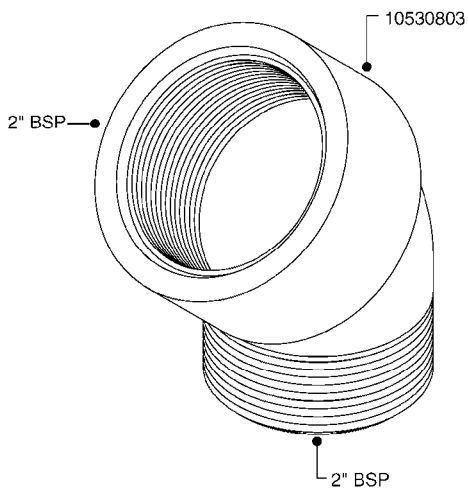

H030

FITTINGS - HEXAGON NIPPLES
H030-HIN, 01:01:01

Page 1

Date 06.04.2015 11:31

parts-n°	order qty	description
10015303	1	FITT.PO.HN 1.00X1.00 M1000
10425003	1	FITT.PO.HN 1.25X1.00 MCPHEE
320132	1	FITT.DK HN 1" BSP
320176	1	FITT.DK HN 3/8"X1/2" BSP
320445	1	FITT.DK HN 1/4"X3/8" BSP
320655	1	FITT.DK HN 1/2"-1/2" BSP
320692	1	FITT.DK HN 3/8'BSPX1/4'NPT
320703	1	FITT.DK HN 3/8BSP X1/2 &1/4NPT
320725	1	FITT.DK NIPPLE 3/8"-3/8" BSP
320902	1	FITT.DK HN 3/8'X 1/4' BSP
390232	1	FITT.DK HN 1-1/2' X 1-1/4' BSP
390276	1	FITT.DK HN 1'BSP

H040

FITTINGS - NIPPLES & ELBOWS
H040-HIN, 01:01:01

Page 1
Date 06.04.2015 11:31

parts-n°	order qty	description
10530803	1	FITT.PO.SE 2.00X2.00 45 DEG.
320191	1	FITT.DK ELB 3/8' BSP 45 DEGREE
320482	1	FITT.DK ELB. 1/2" BSP 60 DEG.
320596	1	FITT.DK ELB 3/8'-1/2'BSP 45DEG
320607	1	FITT.DK HN 3/8M X 3/8F BSP LNG
320633	1	FITT.DK HN 3/8"M X 3/8"F BSP
321451	1	FITT.DK ELB.1-1/2 X1-1/4 80DEG
321532	1	FITT.DK REDUC 3/4' X 1/2' BSP
390233	1	FITT.DK REDUC 1-1/2" X 1" BSP