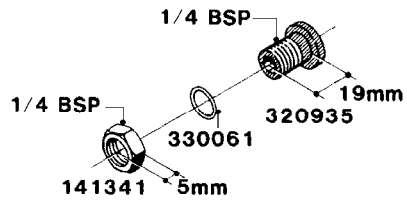

H060

FITTINGS - BULKHEAD
H060-HIN, 01:01:01

Page 1

Date 06.04.2015 11:31

parts-n°	order qty	description
141046	1	NUT 3/8" BSP
141341	1	NUT 1/4' BSP
240284	1	O-RING D82,5/75 X 3,5
320456	1	FITT.DK BULKHEAD 1"BSP DOUBLE
320467	1	FITT.DK BULKHEAD 1"BSP SINGLE
320471	1	FITT.DK NUT 1" BSP JAMB
320541	1	FITT.DK BULKHEAD 2-1/2'BSP SIN
320552	1	FITT.DK NUT 2-1/2' BSP JAMB
320644	1	FITT.DK ELB.3/4"HB X 1" BSP
320784	1	FITT.DK CAP 1-1/2" BSP
320795	1	FITT.DK NUT 1-1/2" BSP JAMB
320935	1	FITT.DK BULKHEAD 1/4' BSP SING
320946	1	FITT.DK BULKHEAD 3/8' BSP SING
321296	1	FITT.DK BULKHEAD 1/2" BSP SING
321307	1	FITT.DK NUT 1/2" BSP JAMB
321333	1	FITT.DK BULK 1-1/2" X 1"F BSP
330061	1	O-RING D16/D11X2,5
330072	1	O-RING D53.5/D45.5X4
330212	1	O-RING D19/D14X2.4 F.1/2"NUT
332577	1	O-RING D38/D30X4 F.1" PUR.
332592	1	O-RING D26/D20X3