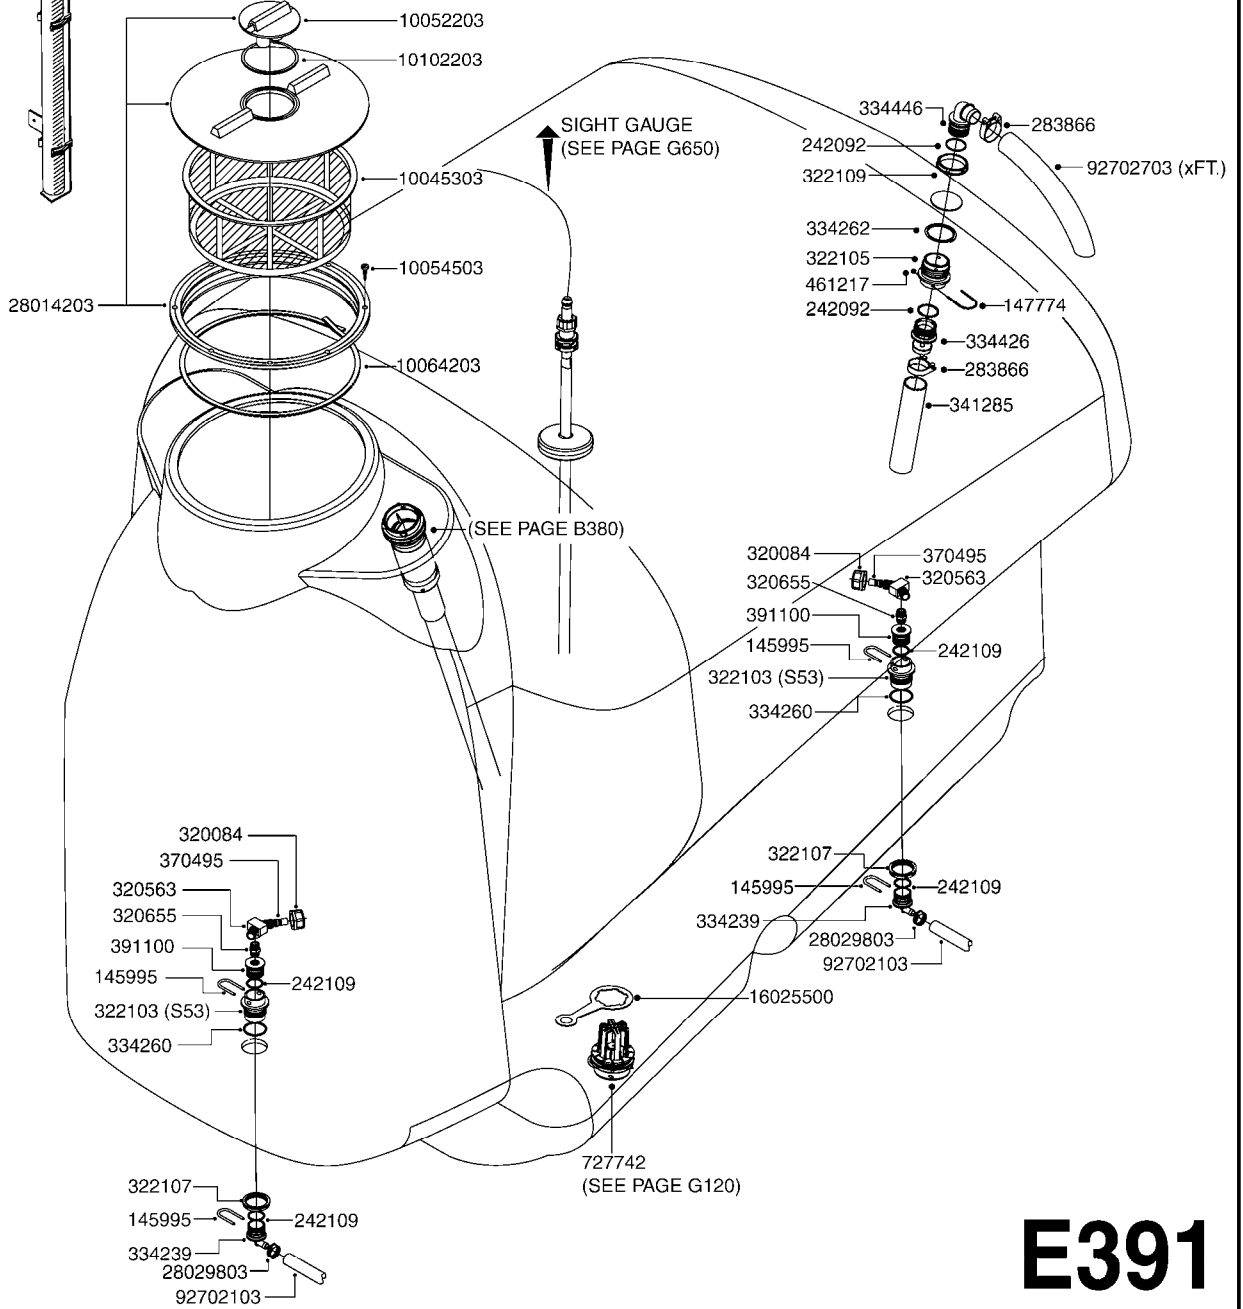

SIGHT GAUGE (SEE PAGE G650)

TANK - 575/1100 NEW NAV ECP
E391-HIN, 19:12:10

Page 1

Date 06.04.2015 11:30

parts-n°	order qty	description
145995	1	FITT.DK S-53 FORK
147774	1	FITT.DK S-93 FORK W. M5 THREAD
242092	1	O-RING D69.5X3 (Use-242351)
242109	1	O-RING D32.2x3.0 (USE 242354)
283866	1	CLAMP HOSE SCREW TYPE 2"DELTA
320084	1	FITT.DK NUT 1/2" BSP
320563	1	FITT.DK 3 WAY 1/2" 110 DEG.
320655	1	FITT.DK HN 1/2"-1/2" BSP
322103	1	FITT.DK S-53 BULKHEAD
322105	1	FITT.DK S-93 BULKHEAD DOUBLE
322107	1	FITT.DK S-53 BULKHEAD NUT
322109	1	FITT.DK S-93 BULKHEAD NUT
334239	1	FITT.DK S-53 ELB.1/2"
334260	1	GASKET F. S-53 BULKHEAD
334262	1	GASKET F.S-93 BULKHEAD
334426	1	FITT.DK S-93 STR.2'
334446	1	FITT.DK S-93 ELB.2" PVC
341285	1	TUBE Ø57/Ø52 L=1500 YELLOW PE
370495	1	NOZZLE INJECTOR 5066-3.0
391100	1	FITT.DK S-53THREAD INS.1/2"BSP
421024	1	BOLT HEX 8.8 DEL M8X60
460143	1	NUT HEX M8 LOCK A2 DIN985
461217	1	NUT HEX M5 LOCK
727742	1	TOP DRAIN CORD TYPE
10045303	1	FILTER BASKET 16"
10052203	1	LID VENT ASSY
10054503	1	SCREW 3/4" SELF TAPPING
10064203	1	SET SEALING SPONGE 1 Ft BULK
10102203	1	GASKET F.16" LID BREATHER
16025500	1	TANK SPACER SIGHT GAUGE
28014203	1	LID ASSY. (3-PC.) 16" ARAG
28029803	1	CLAMP HOSE GEAR P1/2" 6708
35001603	1	TANK RAW 575 GAL. NAV.
35002403	1	TANK RAW 1100 GAL. NAV.
92702103	1	HOSE R X1/2" X300PSI WP X0012"
92702703	1	HOSE PVC SUCT GRAY 2"