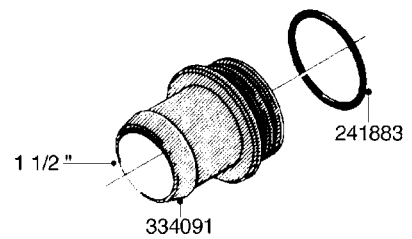

H090

FITTINGS - S-56 & S-61
H090-HIN, 01:01:01

Page 1

Date 06.04.2015 11:31

parts-n°	order qty	description
145661	1	FITT.DK S-61 FORK
241754	1	O-RING D59.5X3
241883	1	O-RING D39.2X3 NITRIL 242020
322055	1	FITT.DK S-61 BULKHEAD
322056	1	FITT.DK S-61 BULKHEAD NUT
322066	1	FITT.DK S-56 NUT
334050	1	FITT.DK S-61 STR.1-1/4"
334068	1	FITT.DK S-61 STR.1"
334091	1	FITT.DK S-61 STR.1-1/2'
334099	1	FITT.DK S-61 ELB.1-1/2"110 DEG
334100	1	FITT.DK S-61 ELB.1" 110 DEG.
334151	1	FITT.DK S-61 ELB.1-1/4"110 DEG
390231	1	FITT.DK NIPPLE 1-1/2 X S56