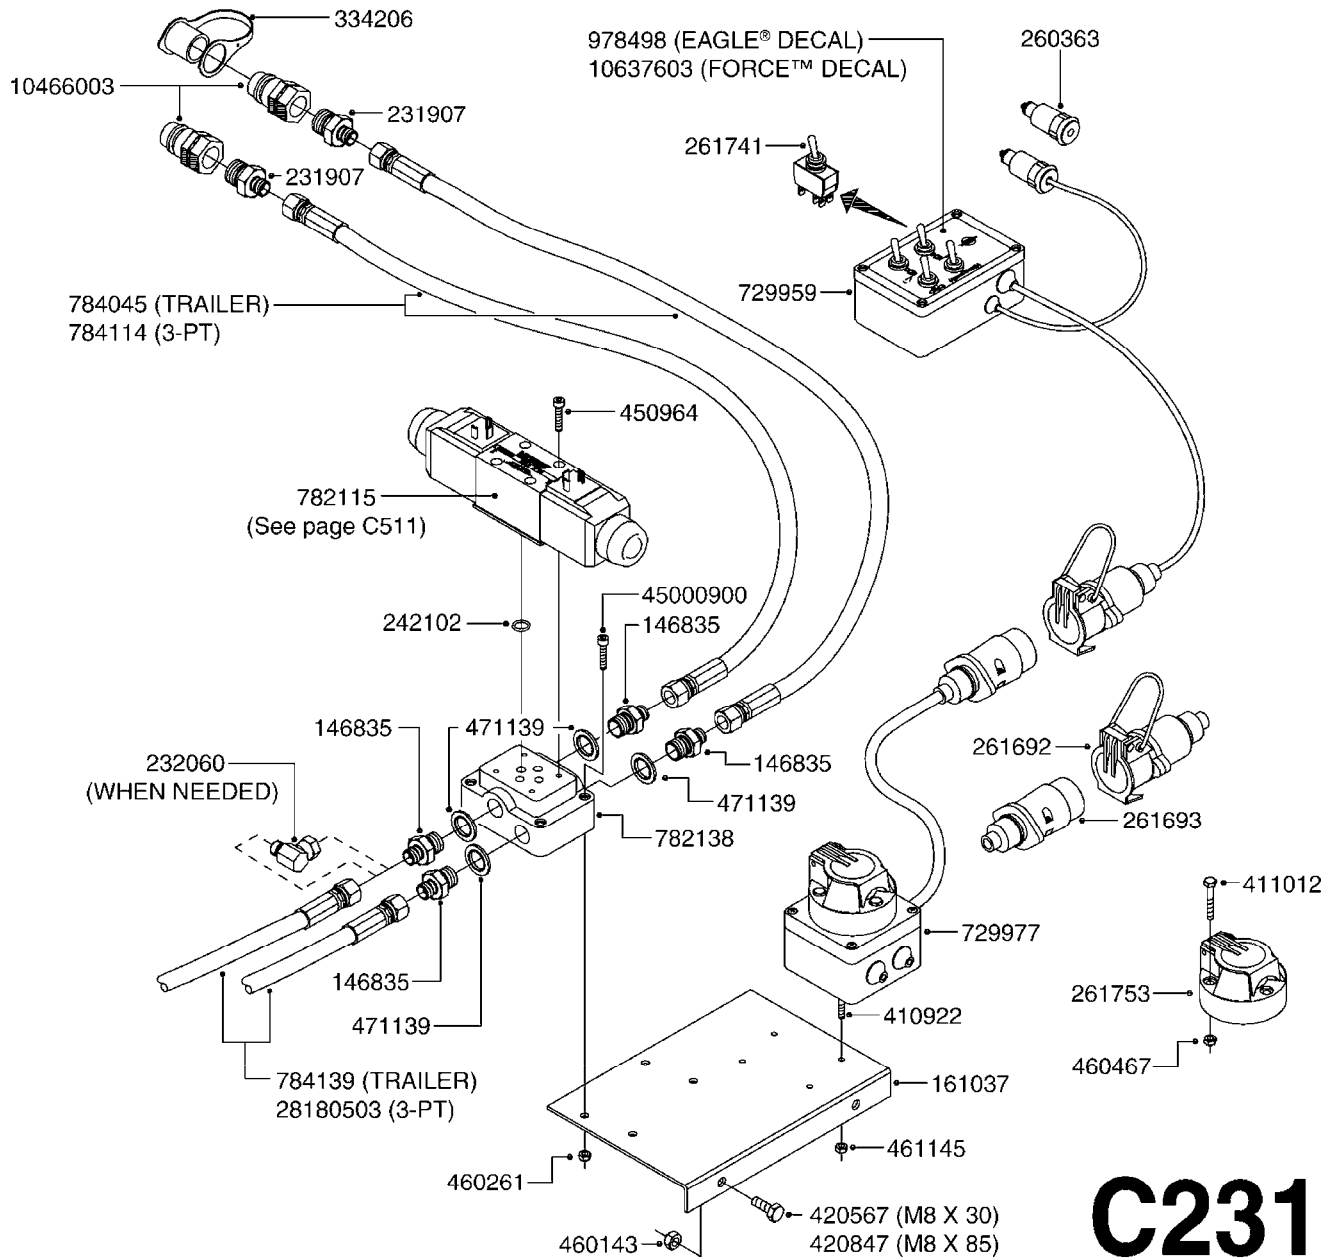

HYDRAULICS EAGLE/FORCE DH
C231-HIN, 03:09:09

Page 1

Date 06.04.2015 11:30

parts-n°	order qty	description
146835	1	HEX NIPPLE 1/4" - 3/8" BSP
161037	1	MOUNT PLATE F.DH VICKERS VALVE
231907	1	HEX NIPPLE 1/4"BSP X 1/2"NPT
232060	1	HY.ELBOW 1/4" BSP SWIVEL
242102	1	O-RING Ø9.25X1.78 NITRIL 90SH
260363	1	PLUG 2 POLE 12V
261692	1	PLUG ELEC.7 POLE FEMALE F.CABL
261693	1	PLUG ELEC. 7 POLE MALE
261741	1	SWITCH 2 POLE 12V TOGGLE PRESS
261753	1	PLUG ELEC.7 POLE FEMALE F.BASE
334206	1	DUST HOOD FOR HY-COUPLING
410922	1	CYL.SKR 8.8 DEL M4X20 RST
411012	1	SCREW M5X30 STAINLESS
420567	1	BOLT HEX 8.8 DEL M8X30 FT
420847	1	BOLT HEX 8.8 DEL M8X85
450964	1	SCREW M5X30 F.CYLINDER
460143	1	NUT HEX M8 LOCK A2 DIN985
460261	1	NUT HEX M6X1 LOCK A2 DIN985
460467	1	NUT HEX M5 GALV.
461145	1	NUT HEX M4 LOCK
471139	1	WASHER D22/D17X1.5 BRASS
729959	1	CONTROL BOX DAH 4-FUNCTION
729977	1	DAH DIRECTIONAL VLV JUNC. BOX
782115	1	HY SOLENOID VALVE DH HYD
782138	1	HY-BLOCK 1-VALVE W LS-PORT
784045	1	HOSE HY X 1/4 X 157.50"STR+STR
784114	1	HOSE HY X 1/4 X 80.7" STR+STR
784139	1	HOSE HY X 1/4 X 216.50"STR+STR
978498	1	DECAL SWITCH BOX DH HYD.
10466003	1	COUPLER PIONEER 8010-04 1/2NPT
10637603	1	DECAL F.SWITCH BOX - FORCE
28180503	1	HOSE HY X1/4X126.00'STR+STR
45000900	1	BOLT ALLEN HEAD M6 X 60 SS