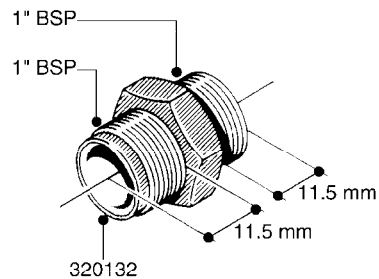

H030

FITTINGS - HEXAGON NIPPLES
H030-HIN, 01:01:01

Page 1

Date 06.04.2015 11:31

parts-n°	order qty	description
10015303	1	FITT.PO.HN 1.00X1.00 M1000
10425003	1	FITT.PO.HN 1.25X1.00 MCPHEE
320132	1	FITT.DK HN 1" BSP
320176	1	FITT.DK HN 3/8"X1/2" BSP
320445	1	FITT.DK HN 1/4"X3/8" BSP
320655	1	FITT.DK HN 1/2"-1/2" BSP
320692	1	FITT.DK HN 3/8'BSPX1/4'NPT
320703	1	FITT.DK HN 3/8BSP X1/2 &1/4NPT
320725	1	FITT.DK NIPPLE 3/8"-3/8" BSP
320902	1	FITT.DK HN 3/8'X 1/4' BSP
390232	1	FITT.DK HN 1-1/2' X 1-1/4' BSP
390276	1	FITT.DK HN 1'BSP