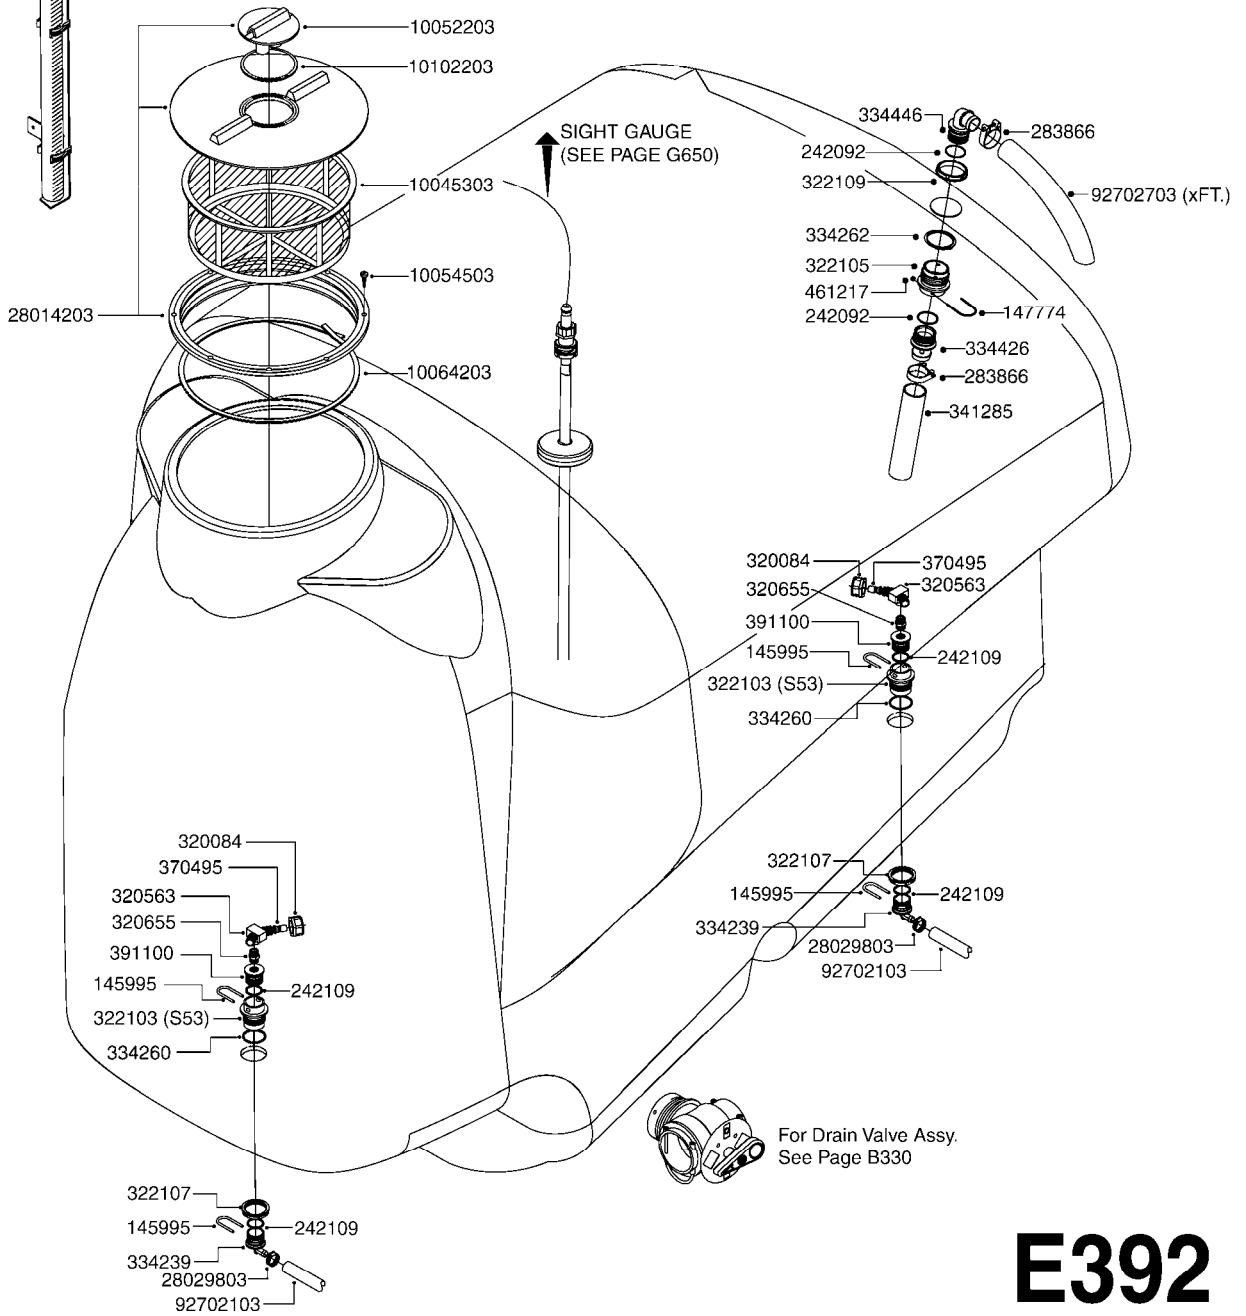

SIGHT GAUGE (SEE PAGE G650)

TANK - 575/1100 NEW NAV ECPC
E392-HIN, 19:12:10

Page 1

Date 06.04.2015 11:30

parts-n°	order qty	description
145995	1	FITT.DK S-53 FORK
147774	1	FITT.DK S-93 FORK W. M5 THREAD
242092	1	O-RING D69.5X3 (Use-242351)
242109	1	O-RING D32.2x3.0 (USE 242354)
283866	1	CLAMP HOSE SCREW TYPE 2"DELTA
320084	1	FITT.DK NUT 1/2" BSP
320563	1	FITT.DK 3 WAY 1/2" 110 DEG.
320655	1	FITT.DK HN 1/2"-1/2" BSP
322103	1	FITT.DK S-53 BULKHEAD
322105	1	FITT.DK S-93 BULKHEAD DOUBLE
322107	1	FITT.DK S-53 BULKHEAD NUT
322109	1	FITT.DK S-93 BULKHEAD NUT
334239	1	FITT.DK S-53 ELB.1/2"
334260	1	GASKET F. S-53 BULKHEAD
334262	1	GASKET F.S-93 BULKHEAD
334426	1	FITT.DK S-93 STR.2'
334446	1	FITT.DK S-93 ELB.2" PVC
341285	1	TUBE Ø57/Ø52 L=1500 YELLOW PE
370495	1	NOZZLE INJECTOR 5066-3.0
391100	1	FITT.DK S-53THREAD INS.1/2"BSP
421024	1	BOLT HEX 8.8 DEL M8X60
460143	1	NUT HEX M8 LOCK A2 DIN985
461217	1	NUT HEX M5 LOCK
10045303	1	FILTER BASKET 16"
10052203	1	LID VENT ASSY
10054503	1	SCREW 3/4" SELF TAPPING
10064203	1	SET SEALING SPONGE 1 Ft BULK
10102203	1	GASKET F.16" LID BREATHER
28014203	1	LID ASSY. (3-PC.) 16" ARAG
28029803	1	CLAMP HOSE GEAR P1/2" 6708
35001603	1	TANK RAW 575 GAL. NAV.
35002403	1	TANK RAW 1100 GAL. NAV.
92702103	1	HOSE R X1/2" X300PSI WP X0012"
92702703	1	HOSE PVC SUCT GRAY 2"