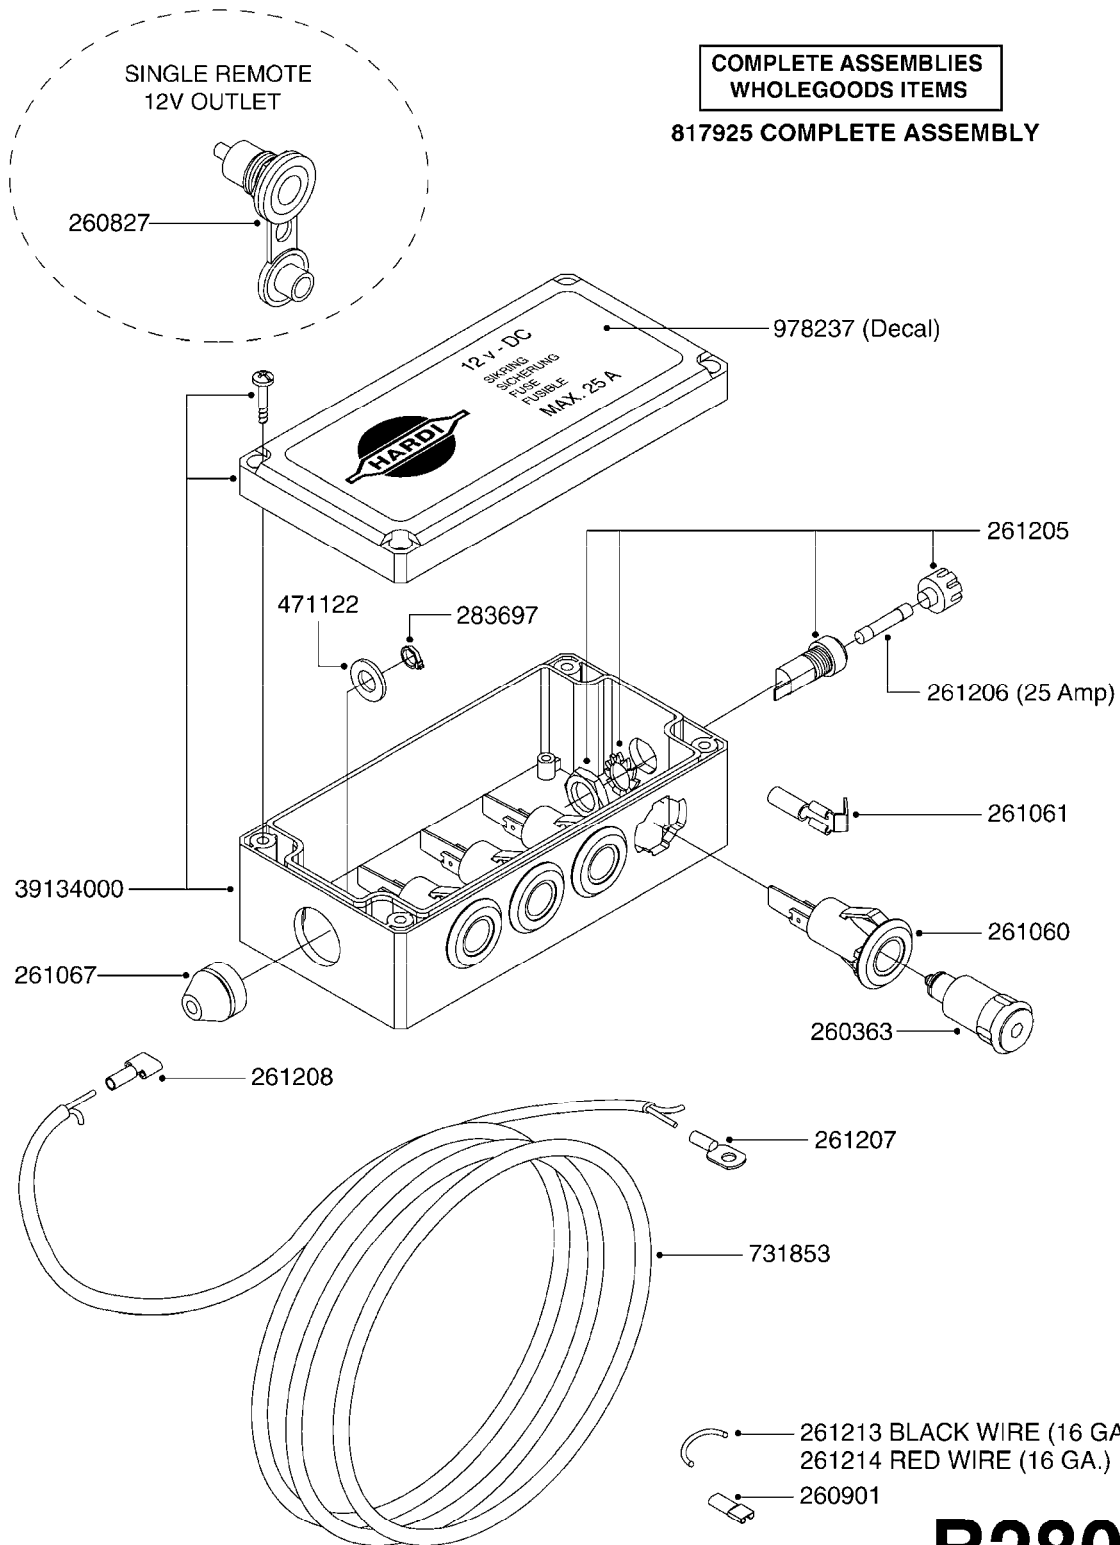

12 VOLT OUTLET BOX
B280-HIN, 30:05:13

Page 0
Date 06.04.2015 11:29

12 VOLT OUTLET BOX
B280-HIN, 30:05:13

Page 1

Date 06.04.2015 11:29

parts-n°	order qty	description
260363	1	PLUG 2 POLE 12V
260827	1	PLUG F.EC ATTACHMENTS
260901	1	SPADE F.ELEC CONN.1.5MM BLUE
261060	1	PLUG F.EC ATTACHMENTS
261061	1	SPADE F.ELEC.2 WAY CONNECTOR
261067	1	GROMMET 10-14 GREY
261205	1	FUSE HOLDER
261206	1	FUSE 25 A
261207	1	ELECTRIC CONNECTOR 4MM
261208	1	SPADE F.ELEC.CONNECTOR 4MM
261213	1	WIRE 6.4MM BLACK
261214	1	WIRE 6.4MM RED
283697	1	TIESTRAP 200MM
471122	1	WASHER D20/D10.5X2 SS
731853	1	CABLE 2X4MM L=138"
817925	1	OUTLET BOX 12 VOLT ELEC.
978237	1	DECAL OUTLET BOX
39134000	1	BOX, COMPLETE, 12V POWER BOX