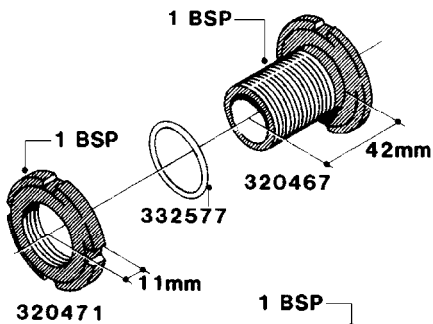

H040

FITTINGS - NIPPLES & ELBOWS
H040-HIN, 01:01:01

Page 1
Date 06.04.2015 11:31

parts-n°	order qty	description
10530803	1	FITT.PO.SE 2.00X2.00 45 DEG.
320191	1	FITT.DK ELB 3/8' BSP 45 DEGREE
320482	1	FITT.DK ELB. 1/2" BSP 60 DEG.
320596	1	FITT.DK ELB 3/8'-1/2'BSP 45DEG
320607	1	FITT.DK HN 3/8M X 3/8F BSP LNG
320633	1	FITT.DK HN 3/8"M X 3/8"F BSP
321451	1	FITT.DK ELB.1-1/2 X1-1/4 80DEG
321532	1	FITT.DK REDUC 3/4' X 1/2' BSP
390233	1	FITT.DK REDUC 1-1/2" X 1" BSP

H050

parts-n°	order qty	description
242594	1	O-RING D14 X 1.78 SCH.70-EPDM
320294	1	FITT.DK TEE 3/8X3/8HB X1/2"BSP
320305	1	FITT.DK HB 3/4'- 3/4' BSP
320386	1	FITT.DK TEE 3/8X3/8HB X3/8"BSP
320397	1	FITT.DK ELB 3/8"HB X 3/8" BSP
320401	1	FITT.DK TEE 1/2X1/2HB X1/2"BSP
320412	1	FITT.DK TEE 1/2X1/2HB X3/8'BSP
320423	1	FITT.DK ELB 1/2'HB X 3/8' BSP
320891	1	FITT.DK HB 3/8'- 3/8' BSP
320972	1	FITT.DK HB 5/16'- 1/4' BSP
322046	1	FITT.DK TEE 1/2X1/2HB X3/4'BSP
322048	1	FITT.DK TEE 3/4X3/4HB X3/4'BSP
330595	1	O-RING D24.6/D20X2.1 -3/4"
333137	1	FITT.DK CONN.1/2" F.NOZZ. DOUB
333141	1	FITT.DK CONN.1/2" F.NOZZ.SING
334041	1	FITT.DK CONN.3/4' F.NOZZ. SING
334042	1	FITT.DK CONN.3/4' F.NOZZ. DOUB
334195	1	FITT.DK ELB. 3/4"HB X 3/4"HB
10012103	1	FITT.PO.HB 1.25X1.50 IMB1012
10014003	1	FITT.PO.HB 1.25X1.25 IMB1010
10036903	1	FITT.PO.HB 1.50X1.50 IMB1212
28019303	1	FITTING HB ELB 3/4NPT-3/4HOSE
61016500	1	HOSE TAIL 3/4" 90°+RG CAP 3/4"
72026700	1	NOZZLE TUBE ADAPTER W/O-RING