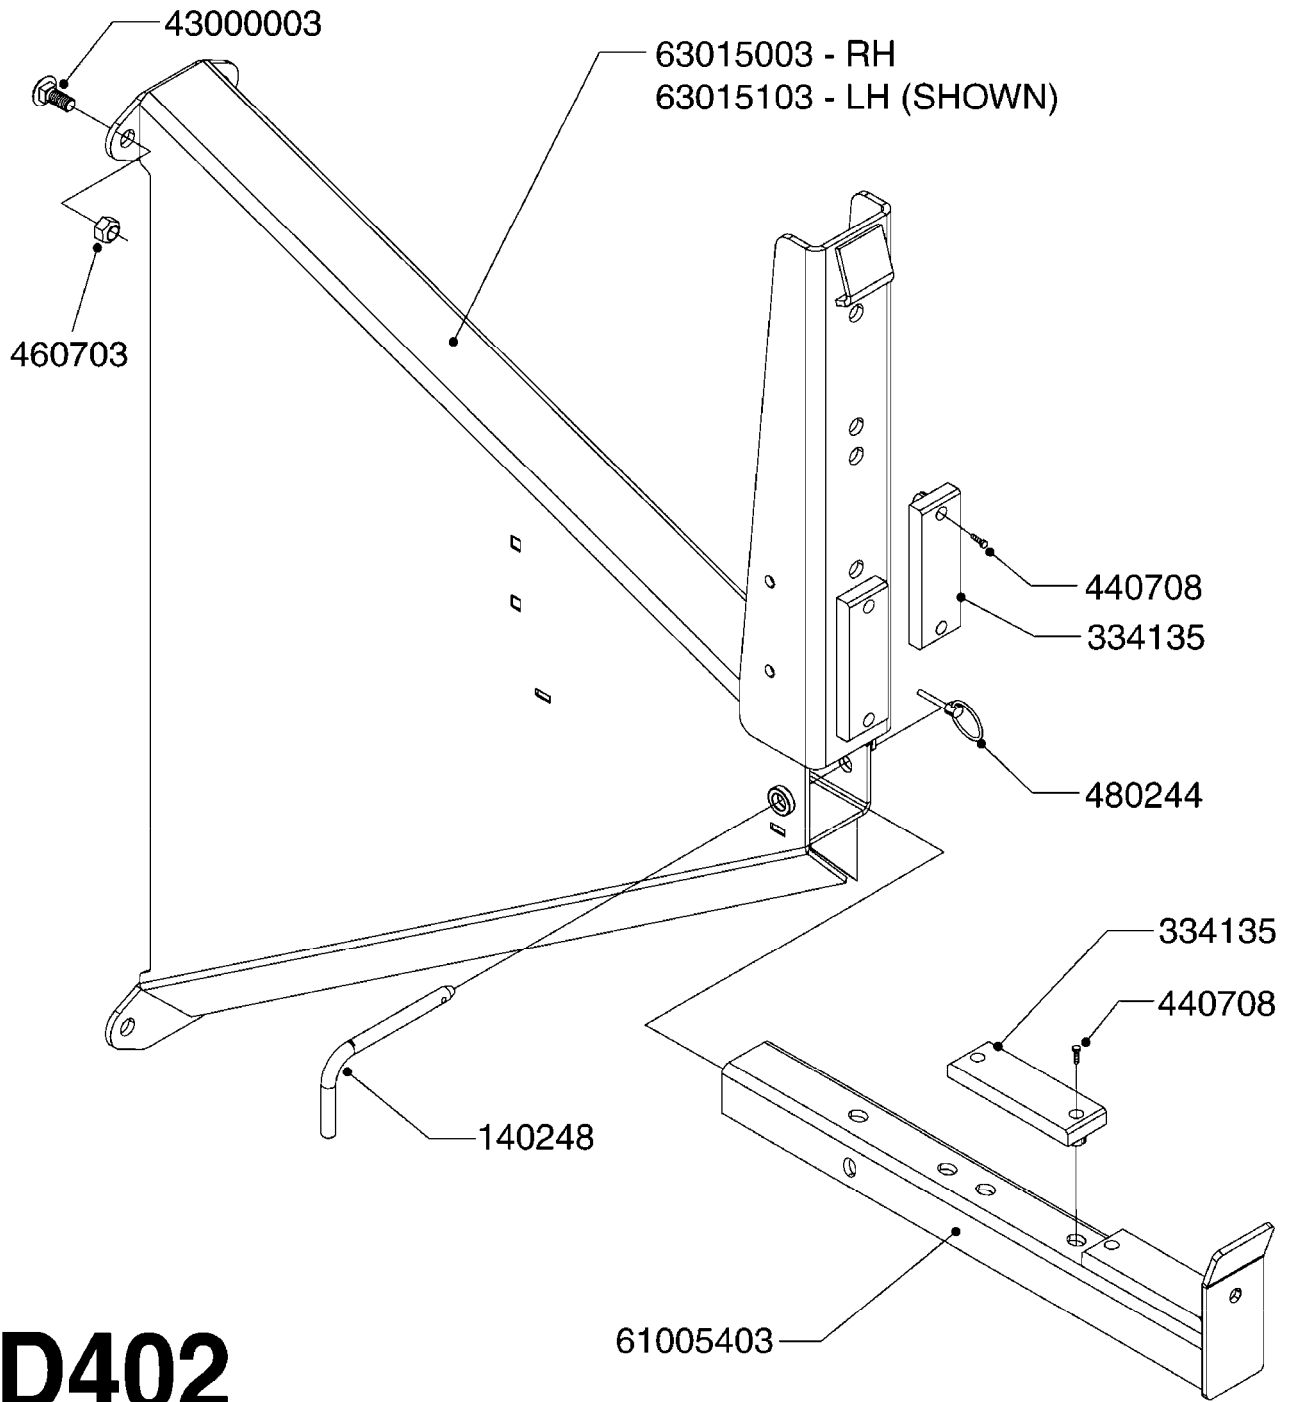

D401

TRANS.BRKTS-SPB NEW NAV PRE03
D401-HIN, 01:01:01

Page 1

Date 06.04.2015 11:30

parts-n°	order qty	description
334135	1	SLIDE SHOE 140X45X15
39001303	1	TRANSPORT ROLLER
43000003	1	BOLT HEX 8.8 CARRIAGE M12x40
430866	1	BOLT HEX 8.8 DEL M12X170
430914	1	BOLT HEX 8.8 DEL M12X150
440708	1	SCREW M5.5X16 SELF TAPPING SS
460703	1	NUT HEX M12X1.75 LOCK DIN985
63023804	1	TRANSPORT SPC RH
63023904	1	TRANSPORT SPC LH