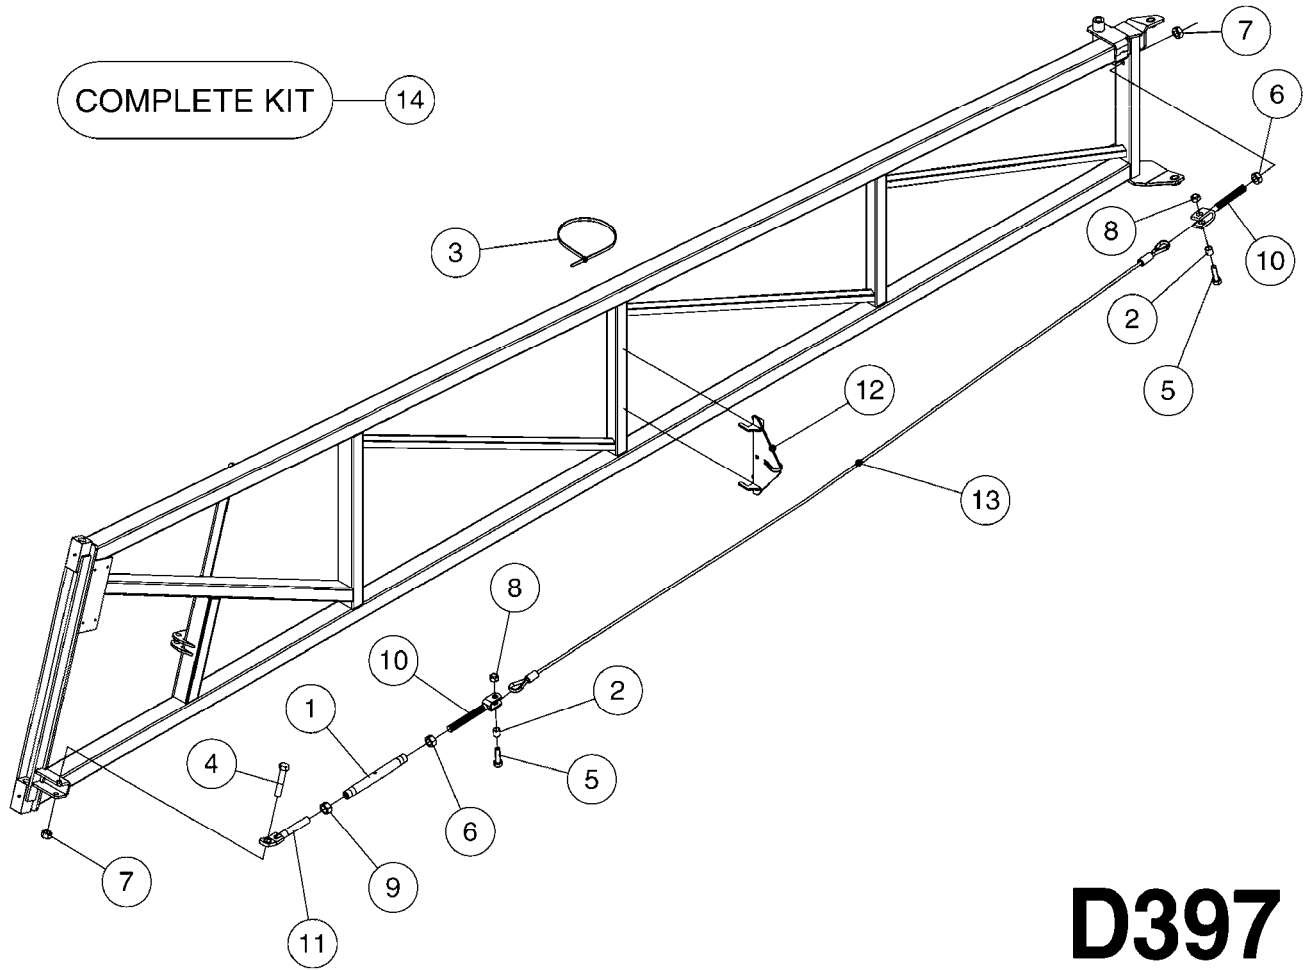

COMPLETE KIT 14