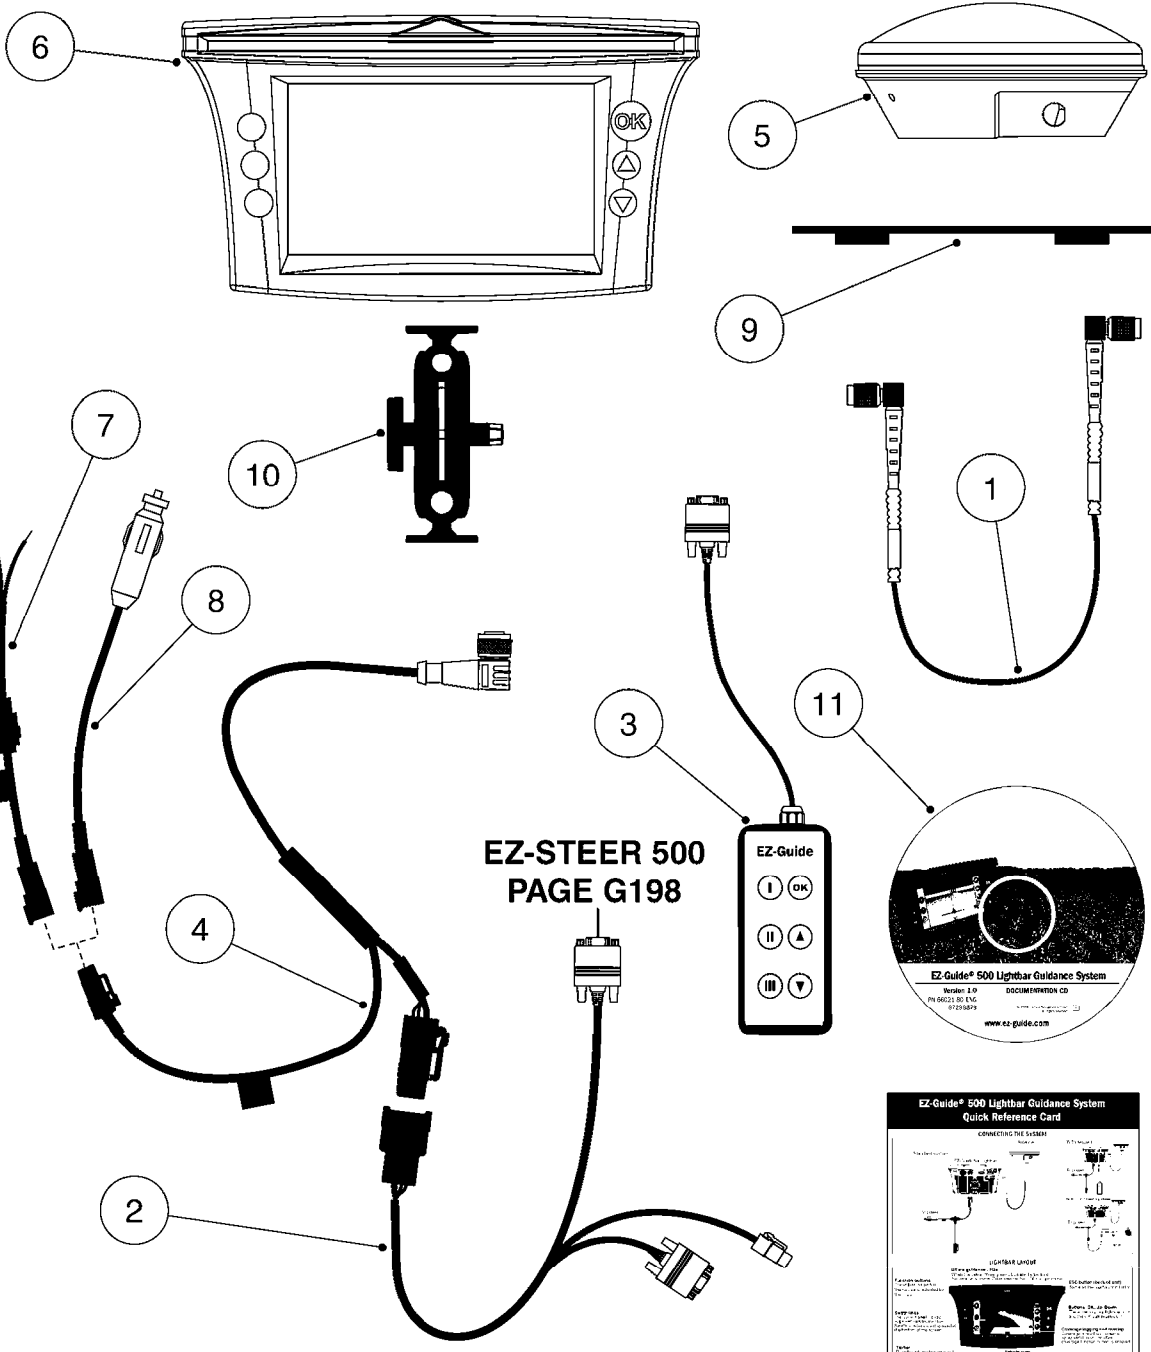

EZ-STEER 500
PAGE G198

COMPLETE ASSEMBLY 13

COMPLETE ASSEMBLIES
WHOLEGOODS ITEMS

G197

EZ-GUIDE 500 LIGHTBAR
G197-HIN, 09:12:09

Page 1
Date 06.04.2015 11:30

Pos.	parts-n°	order qty	description
1	26007603	1	CABLE, ANTENNA, EZGUIDEPLUS
2	26012203	1	EZ-STEER/GUIDE 500 ADAPT.CABLE
3	26015303	1	REMOTE KEYPAD EZGUIDE 500/250
3	28048403	1	DECAL - REMOTE OVERLAY 500/250
4	26015403	1	EZ-GUIDE 500 CABLE POWER/CAN90
5	26015503	1	EZ-GUIDE 500 Z PLUS ANTENNA
5	26015603	1	ANTENNA AG15 L1,EZ GDE 500/250
6	26015703	1	EZ-GUIDE 500 DGPS DISPLAY
6	26015803	1	EZ-GUIDE 500 OMNISTAR DISPLAY
7	26016103	1	EZ-GUIDE 500 CABLE UNTERM.FUSE
8	26016203	1	EZ-GUIDE 500 POWER CONN.CABLE
9	28048203	1	EZ-GUIDE 500 MOUNT F.AG15 ANT.
10	28048303	1	EZ-GUIDE 250/500 RAM MNT.1.5"
11	29003803	1	EZ-GUIDE 500 CD,GET.STARTED V1
12	67215403	1	EZ-GUIDE 500 QUICK REF.CARD V1
13	84208303	1	EZ GUIDE 500 LIGHTBAR (DGPS)
13	84208403	1	EZ GUIDE 500 LIGHTBAR (XP/HP)
13	84208503	1	EZ GUIDE 500 LIGHTBAR (RTK)