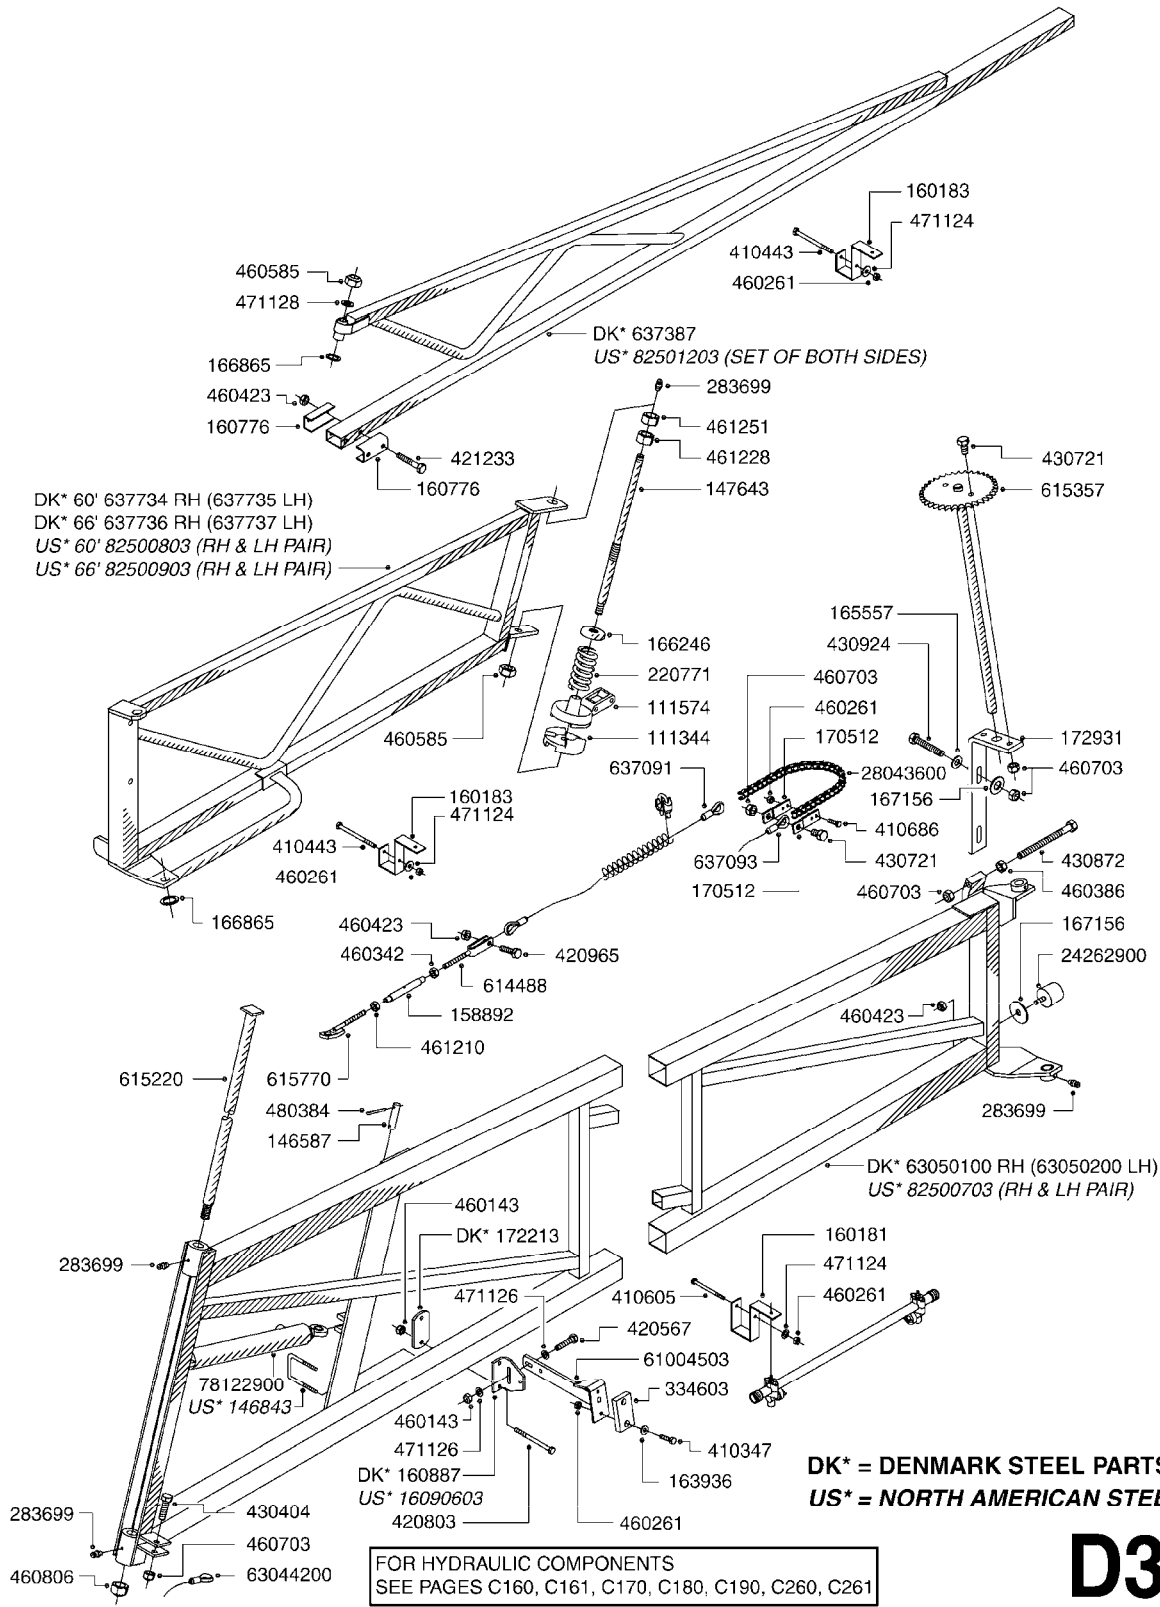

parts-n°	order qty	description
111555	1	BREAKAWAY CLUTCH EG. (23MM)
146587	1	PIN D16.8 X 65
146741	1	BUSHING D28/D22.2X10
146843	1	BOLT U M8 F.60 x 60
158892	1	TURN BUCKLE HOUS
160181	1	CLAMP NOZZLE TUBE 60X60
160183	1	CLAMP NOZZLE TUBE 50X30
160887	1	PLATE F.EAGLE STOPARM
163936	1	WASHER D15/D6.2X1
165557	1	WASHER D28.0/D12.2X2.0 SS
170512	1	ASSEMBLY BRACKET FOR CHAIN
172213	1	FLAT BAR F.BOOM STRAP
220802	1	BELLVILLE WASHER D50/D22.4X2
283699	1	GREASE NIPPLE M6X1
334603	1	RUBBER STOP 86X48X15
410347	1	SCREW M6X20 8.8
410443	1	BOLT HEX 8.8 DEL M6X70
410605	1	BOLT HEX 8.8 DEL M6X80
410686	1	BOLT HEX 8.8 DEL M6X30
420567	1	BOLT HEX 8.8 DEL M8X30 FT
420803	1	BOLT HEX 8.8 DEL M8X90
420965	1	M10X40 MACHINE SCREW STAINLESS
430404	1	BOLT HEX 8.8 DEL M12X50
430721	1	BOLT HEX 8.8 DEL M12X40 FT
430846	1	BOLT HEX 8.8 DEL M12X80
430872	1	BOLT HEX 8.8 DEL M12X100 FT
460143	1	NUT HEX M8 LOCK A2 DIN985
460261	1	NUT HEX M6X1 LOCK A2 DIN985
460342	1	NUT HEX M10 DEL DIN934
460386	1	NUT HEX M12X1.75
460423	1	NUT HEX M10X1.5 LOCK
460703	1	NUT HEX M12X1.75 LOCK DIN985
460806	1	NUT HEX M20X2.5 LOCK
461210	1	NUT HEX M10X1.5 L.THREAD
471124	1	WASHER D18/D6.4x1.6
471126	1	WASHER D16/D8.4X1.6 SS
480384	1	PIN COTTER 3/16 x 1-1/2"
614488	1	FORK/ R.THREAD 10mmX144mm
615220	1	PIN 25 X 910 FOR EAGLE
615224	1	BREAKAWAY SHAFT EAGLE
615541	1	ANCHOR PART TURNBUCKLE EAGLE
615770	1	ANCHOR F.EAGLE CABLE
637090	1	SPROCKET EAGLE
637091	1	CABLE FRONT EAGLE D7X2895
637093	1	CABLE REAR 5 X 3100MM EAGLE
637160	1	BOOM WING 50' OUTER R. EAGLE
637161	1	BOOM WING 50' OUTER L. EAGLE
637162	1	BOOM WING 45' OUTER R. EAGLE
637163	1	BOOM WING 45' OUTER LEFT EAGLE
16090603	1	BOOM STOP MTG. BKT SPB/C
24262900	1	RUBBER STOP D50X40 M10X33
28043600	1	CHAIN 5/8X810MM (51 LINKS)
61004503	1	BOOM STOP SPB/SPC
63044200	1	CABLE CENTER EAG. 7mm x 1390mm
63050100	1	WING INNER SPB R.H. 05
63050200	1	WING INNER SPB L.H. 05
78122900	1	CYLINDER 40/22X300MM RED
82500703	1	WING INNER SET FPS SPB 45-66'
82501003	1	WING OUTER SET FPS 45' SPB
82501103	1	WING OUTER SET FPS 50' SPB