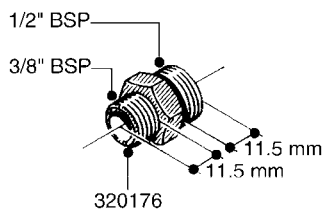

H030

FITTINGS - HEXAGON NIPPLES
H030-HIN, 01:01:01

Page 1

Date 06.04.2015 11:31

parts-n°	order qty	description
10015303	1	FITT.PO.HN 1.00X1.00 M1000
10425003	1	FITT.PO.HN 1.25X1.00 MCPHEE
320132	1	FITT.DK HN 1" BSP
320176	1	FITT.DK HN 3/8"X1/2" BSP
320445	1	FITT.DK HN 1/4"X3/8" BSP
320655	1	FITT.DK HN 1/2"-1/2" BSP
320692	1	FITT.DK HN 3/8'BSPX1/4'NPT
320703	1	FITT.DK HN 3/8BSP X1/2 &1/4NPT
320725	1	FITT.DK NIPPLE 3/8"-3/8" BSP
320902	1	FITT.DK HN 3/8'X 1/4' BSP
390232	1	FITT.DK HN 1-1/2' X 1-1/4' BSP
390276	1	FITT.DK HN 1'BSP