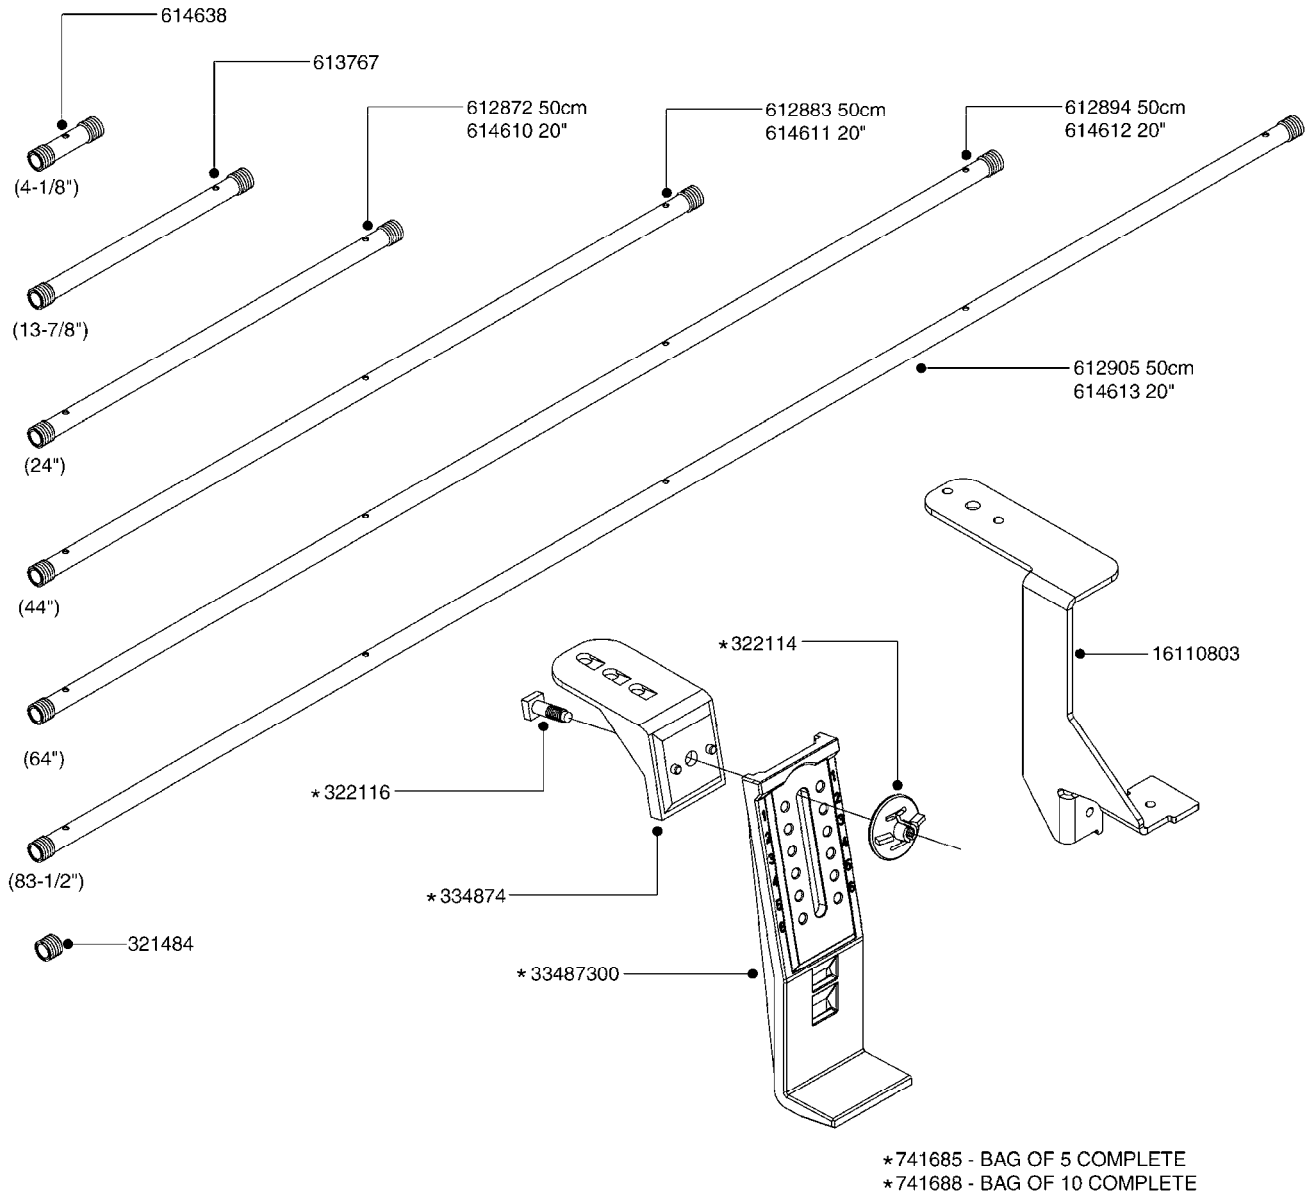

COMPLETE ASSEMBLY
WITH NOZZLES

REFER TO
HARDI® NOZZLE CATALOG

D625

DOUBLE NOZZLE HOLDER-SNAP FIT
D625-HIN, 04:06:13

Page 1

Date 06.04.2015 11:30

Pos.	parts-n°	order qty	description
1	725078	1	SNAP-FIT TRIPLET W/O NOZZ HOLD
2	28032503	1	DOUBLE NOZZLE HOLDER LD ISO
3	28040103	1	O-RING F.DOUBLE NOZZLE HOLDER
4	28089103	1	GASKET F.DOUBLE NOZZLE HOLDER
5	70056803	1	DOUBLE NOZZLE CAP ORANGE LD 01
5	70056903	1	DOUBLE NOZZLE CAP GREEN LD 015
5	70057003	1	DOUBLE NOZZLE CAP YELLOW LD 02
5	70057103	1	DOUBLE NOZZLE CAP LILAC LD 025
5	70057203	1	DOUBLE NOZZLE CAP BLUE LD 03
5	70057303	1	DOUBLE NOZZLE CAP RED LD 04
5	70057403	1	DOUBLE NOZZLE CAP BROWN LD 05