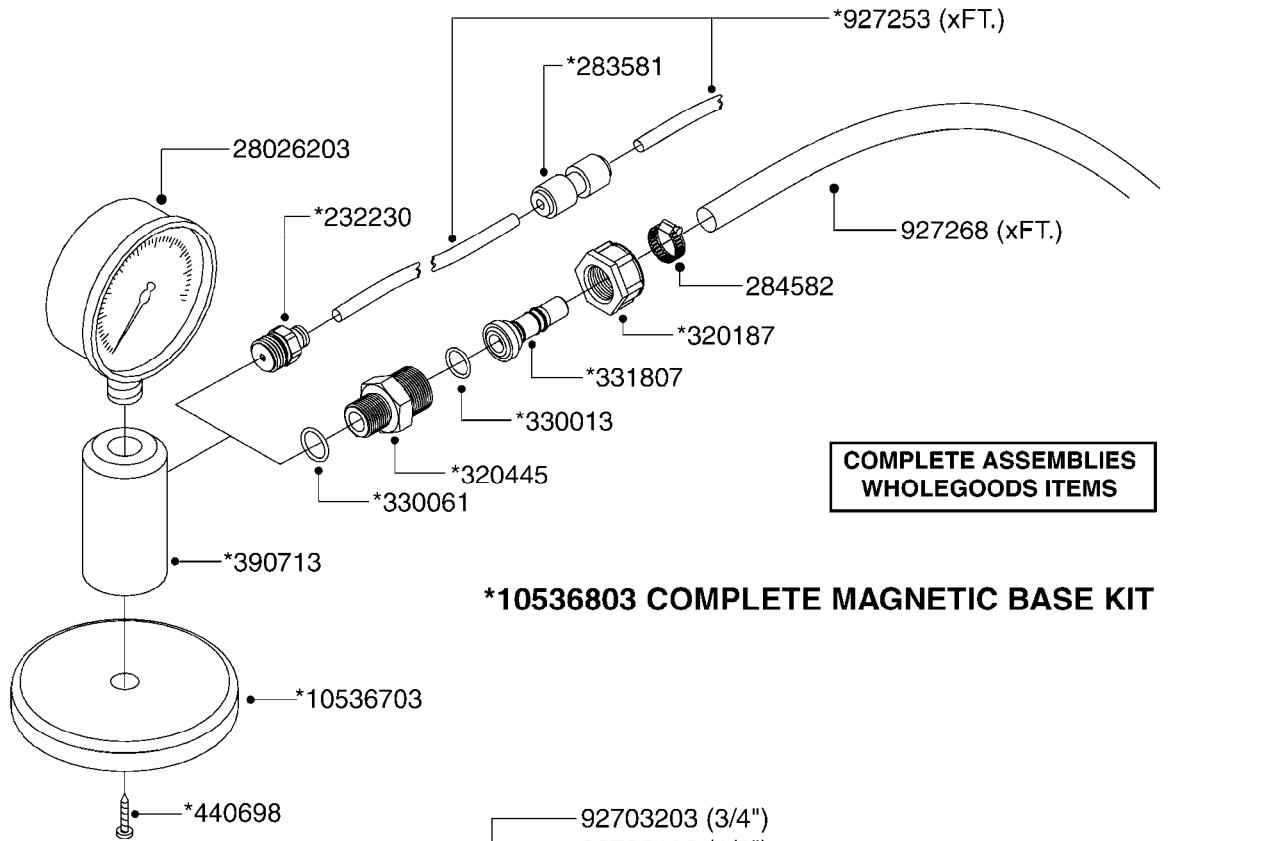

S93 QUICKFILL SYSTEM
G570-HIN, 20:12:10

Page 1
Date 06.04.2015 11:31

parts-n°	order qty	description
145997	1	FITT.DK S-93 FORK
242092	1	O-RING D69.5X3 (Use-242351)
283866	1	CLAMP HOSE SCREW TYPE 2"DELTA
322105	1	FITT.DK S-93 BULKHEAD DOUBLE
322109	1	FITT.DK S-93 BULKHEAD NUT
334254	1	FITT.DK S-93 PLUG
334262	1	GASKET F.S-93 BULKHEAD
334426	1	FITT.DK S-93 STR.2'
334446	1	FITT.DK S-93 ELB.2" PVC
390691	1	FITT.DK S-93 STR.2"PVC DRILLED
390721	1	FITT.DK S-93 PLUG W/2'NPT THRE
978331	1	DECAL MANIFOLD SYS.QUICK-FILL
10531003	1	CAP F.MALE QUICK COUPLER 2"
10533303	1	DECAL CAUTION-LEAK Q.FILL ENG
10604903	1	QUICK COUPLER MALE 2' 90DEG
24001203	1	RBR LANYARD 11" F.QCK FILL CAP
72082400	1	VALVE 2"-S93 3 WAY
92702703	1	HOSE PVC SUCT GRAY 2"