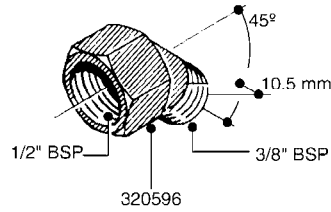

H020

FITTINGS-T-PIECES, CAPS & ELBOWS
H020-HIN, 01:01:01

Page 1
Date 14.08.2015 11:55

parts-n°	order qty	description
10053603	1	FITT. CAPNUT 2"BSP 5601
10194303	1	CAP BLANK 1 1/2 MCPHEE 210060
320047	1	FITT.DK CAPNUT 1/2" BSP
320106	1	FITT.DK CAPNUT 1" BSP
320272	1	FITT.DK CAPNUT 3/8" BSP
320316	1	FITT.DK TEE 3/4" X3/4" X1"BSP
320331	1	FITT.DK TEE 1" - 1" - 3/4" BSP
320342	1	FITT.DK EL 3/4"M X 1"F BSP
320563	1	FITT.DK 3 WAY 1/2" 110 DEG.
320677	1	NO LONGER AVAILABLE
320961	1	FITT.DK CAPNUT 1-1/2" BSP
321053	1	FITT.DK TEE 1/2 X1/2 X1/2" BSP
322072	1	FITT.DK TEE 3/8'X3/8'X3/8' BSP
322095	1	FITT.DK TEE 1-1/2 X1-1/4 X3/4" BSP
322138	1	FITT.DK ELB 1"M X 1"F BSP
330013	1	O-RING D15/D10X2.5 F.3/8"NUT
330212	1	O-RING D19/D14X2.4 F.1/2"NUT
330326	1	O-RING D30/D24X2 F.1"NUT
331273	1	O-RING D44/D38X2 F.1-1/2"

H030

FITTINGS - HEXAGON NIPPLES
H030-HIN, 01:01:01

Page 1
Date 14.08.2015 11:55

parts-n°	order qty	description
10015303	1	FITT.PO.HN 1.00X1.00 M1000
10425003	1	FITT.PO.HN 1.25X1.00 MCPHEE
320132	1	FITT.DK HN 1" BSP
320176	1	FITT.DK HN 3/8"X1/2" BSP
320445	1	FITT.DK HN 1/4"X3/8" BSP
320655	1	FITT.DK HN 1/2"-1/2" BSP
320692	1	FITT.DK HN 3/8'BSPX1/4'NPT
320703	1	FITT.DK HN 3/8BSP X1/2 &1/4NPT
320725	1	FITT.DK NIPPLE 3/8"-3/8" BSP
320902	1	FITT.DK HN 3/8'X 1/4' BSP
390232	1	FITT.DK HN 1-1/2' X 1-1/4' BSP
390276	1	FITT.DK HN 1'BSP

H040

FITTINGS - NIPPLES & ELBOWS
H040-HIN, 01:01:01

Page 1
Date 14.08.2015 11:55

parts-n°	order qty	description
10530803	1	FITT.PO.SE 2.00X2.00 45 DEG.
320191	1	FITT.DK ELB 3/8' BSP 45 DEGREE
320482	1	FITT.DK ELB. 1/2" BSP 60 DEG.
320596	1	FITT.DK ELB 3/8'-1/2'BSP 45DEG
320607	1	FITT.DK HN 3/8M X 3/8F BSP LNG
320633	1	FITT.DK HN 3/8"M X 3/8"F BSP
321451	1	FITT.DK ELB.1-1/2 X1-1/4 80DEG
321532	1	FITT.DK REDUC 3/4' X 1/2' BSP
390233	1	FITT.DK REDUC 1-1/2" X 1" BSP