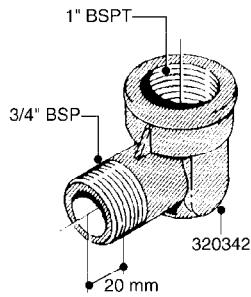

H010

parts-n°	order qty	description
240085	1	O-RING D13,1/8,3X02,4 NITRIL
241441	1	O-RING D29.3X3
242594	1	O-RING D14 X 1.78 SCH.70-EPDM
320084	1	FITT.DK NUT 1/2" BSP
320095	1	FITT.DK NUT 1" BSP
320117	1	FITT.DK CONN.1/2"BSP F. 1" CAP
320187	1	FITT.DK CAP 3/8" BSP BLACK
320283	1	FITT.DK NUT 3/4"BSP
320821	1	FITT.DK NUT 1-1/2" BSP
321495	1	FITT.DK REDUC 1/4'BSP F.3/4'NT
321576	1	FITT.DK CONN 1/2"BSP F.3/4"NUT
330013	1	O-RING D15/D10X2.5 F.3/8"NUT
330212	1	O-RING D19/D14X2.4 F.1/2"NUT
330326	1	O-RING D30/D24X2 F.1"NUT
330341	1	FITT.DK HB 1" F. 1" NUT
330595	1	O-RING D24.6/D20X2.1 -3/4"
330665	1	FITT.DK HB 3/4"F.1" NUT
330676	1	FITT.DK HB 3/8" F. 1/2" NUT
330687	1	FITT.DK HB 1/2" F. 1/2" NUT
330691	1	FITT.DK HB 3/4'F.3/4' NUT
330783	1	FITT.DK HB 3/8"F.3/8" NUT
331262	1	FITT.DK HB 1-1/2" F. 1-1/2"NUT
331273	1	O-RING D44/D38X2 F.1-1/2"
331446	1	FITT.DK HB 1" F.1-1/2" NUT
331807	1	FITT.DK HB 5/16" F.3/8" NUT
332286	1	FITT.DK HB 1/2" F. 3/4" NUT
332905	1	FITT.DK HB 1/2" F. 3/4" CAP
332927	1	PLUG F. NOZZLE TUBE 3/4'
333292	1	FITT.DK HB 1"O'RING F.1-1/2"
333664	1	FITT.DK HB 5/16' F. 1/2' NUT
334044	1	FITT.DK HB 3/4' F. 3/4' CAP
334059	1	FITT.DK EL 1" 110 DEG.F.1-1/2"
334123	1	FITT.DK HB 1-1/4"O-RNG F.1-1/2"
334150	1	FITT.DK HB 1-1/4" 110 F.1-1/2"
390542	1	PLUG WASHER FOR 3/4'CAP NUT
716236	1	FITT.DK HB 1/2" ASSY. F. 3/4"
716413	1	FITT.DK PLUG ASSY. F.NOZ TUBE
717426	1	FITT.DK REDUC 1/4"BSP F.3/4"N
720856	1	FITT.DK 1/2'BSP ASSY.F.3/4'NUT
724621	1	FITT.DK HB 3/4"ASSY F.3/4" NUT