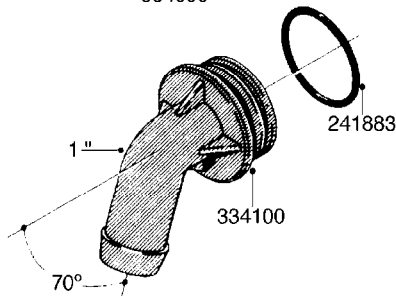

H070

FITTINGS - S-40
H070-HIN, 01:02:12

Page 1

Date 14.08.2015 11:55

parts-n°	order qty	description
145994	1	FITT.DK S-40 FORK
242355	1	O-RING D19.2X3.0 VITON F.S-40
322102	1	FITT.DK S-40 BULKHEAD
322106	1	FITT.DK S-40 BULKHEAD NUT
322133	1	FITT.DK S-40 PLUG W 1/8 THREAD
334225	1	FITT.DK S-40 STR.3/8'
334237	1	FITT.DK S-40 ELB.3/8'
334238	1	FITT.DK S-40 ELB.1/2'
334248	1	FITT.DK S-40 PLUG
334259	1	GASKET F. S-40 BULKHEAD
726462	1	FITT. S40 BULHEAD W. GASKET
726567	1	FITT.DK S-40 ELB.1/2" W. ORING
726693	1	FITT.DK S-40 PLUG 1/8BSP ORING

H080

FITTINGS - S-53
H080-HIN, 01:02:12

Page 1

Date 14.08.2015 11:55

parts-n°	order qty	description
145995	1	FITT.DK S-53 FORK
242353	1	O-RING D44.2X3.0 VITON F.S-67
242354	1	O-RING D32.2X3.0 VITON F.S-53
322103	1	FITT.DK S-53 BULKHEAD
322107	1	FITT.DK S-53 BULKHEAD NUT
322110	1	FITT.DK S-53 ELB. 1/2" BSP
322352	1	FITT.DK S-53 TEE
334227	1	FITT.DK S-53 STR.1/2'
334229	1	FITT.DK S-53 STR.3/4"
334230	1	FITT.DK S-53 STR.1"
334239	1	FITT.DK S-53 ELB.1/2"
334241	1	FITT.DK S-53 ELB.3/4"
334242	1	FITT.DK S-53 ELB.1"
334249	1	FITT.DK S-53 PLUG
334260	1	GASKET F. S-53 BULKHEAD
334564	1	FITT.DK S-67 TO S-53 ADAPTER
391100	1	FITT.DK S-53THREAD INS.1/2"BSP
726463	1	FITT.DK S53 BULKHEAD W/GASKET
726552	1	FIT.DK S-53X90 1/2" BSP,O-RING
726556	1	FITT.DK S-53 HB 1/2" W/O-RING
726558	1	FITT.DK S53 STR. 3/4" W.ORING
726559	1	FITT DK. S-53 HB 1" W/O-RING
726568	1	FITT.DK.S-53 HB 1/2"90 W/ORING
726570	1	FITT.DK S-53 ELB.3/4" W.ORING
726571	1	FITT.DK S-53 ELB.1", W ORING
726578	1	FITT.DK S53 PLUG WITH O-RING
728561	1	FITT.DK. S67M - S53F REDUCER