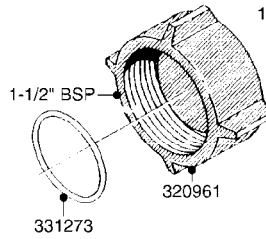

H010

parts-n°	order qty	description
240085	1	O-RING D13,1/8,3X02,4 NITRIL
241441	1	O-RING D29.3X3
242594	1	O-RING D14 X 1.78 SCH.70-EPDM
320084	1	FITT.DK NUT 1/2" BSP
320095	1	FITT.DK NUT 1" BSP
320117	1	FITT.DK CONN.1/2"BSP F. 1" CAP
320187	1	FITT.DK CAP 3/8" BSP BLACK
320283	1	FITT.DK NUT 3/4"BSP
320821	1	FITT.DK NUT 1-1/2" BSP
321495	1	FITT.DK REDUC 1/4'BSP F.3/4'NT
321576	1	FITT.DK CONN 1/2"BSP F.3/4"NUT
330013	1	O-RING D15/D10X2.5 F.3/8"NUT
330212	1	O-RING D19/D14X2.4 F.1/2"NUT
330326	1	O-RING D30/D24X2 F.1"NUT
330341	1	FITT.DK HB 1" F. 1" NUT
330595	1	O-RING D24.6/D20X2.1 -3/4"
330665	1	FITT.DK HB 3/4"F.1" NUT
330676	1	FITT.DK HB 3/8" F. 1/2" NUT
330687	1	FITT.DK HB 1/2" F. 1/2" NUT
330691	1	FITT.DK HB 3/4'F.3/4' NUT
330783	1	FITT.DK HB 3/8"F.3/8" NUT
331262	1	FITT.DK HB 1-1/2" F. 1-1/2"NUT
331273	1	O-RING D44/D38X2 F.1-1/2"
331446	1	FITT.DK HB 1" F.1-1/2" NUT
331807	1	FITT.DK HB 5/16" F.3/8" NUT
332286	1	FITT.DK HB 1/2" F. 3/4" NUT
332905	1	FITT.DK HB 1/2" F. 3/4" CAP
332927	1	PLUG F. NOZZLE TUBE 3/4'
333292	1	FITT.DK HB 1"O'RING F.1-1/2"
333664	1	FITT.DK HB 5/16' F. 1/2' NUT
334044	1	FITT.DK HB 3/4' F. 3/4' CAP
334059	1	FITT.DK EL 1" 110 DEG.F.1-1/2"
334123	1	FITT.DK HB 1-1/4"O-RNG F.1-1/2"
334150	1	FITT.DK HB 1-1/4" 110 F.1-1/2"
390542	1	PLUG WASHER FOR 3/4'CAP NUT
716236	1	FITT.DK HB 1/2" ASSY. F. 3/4"
716413	1	FITT.DK PLUG ASSY. F.NOZ TUBE
717426	1	FITT.DK REDUC 1/4"BSP F.3/4"N
720856	1	FITT.DK 1/2'BSP ASSY.F.3/4'NUT
724621	1	FITT.DK HB 3/4"ASSY F.3/4" NUT