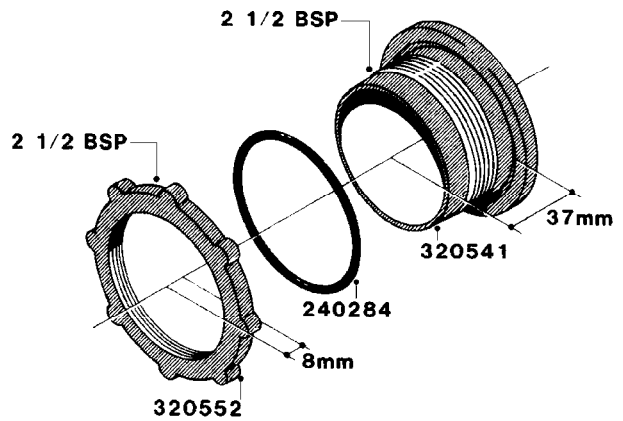

H030

FITTINGS - HEXAGON NIPPLES
H030-HIN, 01:01:01

Page 1
Date 14.08.2015 11:55

parts-n°	order qty	description
10015303	1	FITT.PO.HN 1.00X1.00 M1000
10425003	1	FITT.PO.HN 1.25X1.00 MCPHEE
320132	1	FITT.DK HN 1" BSP
320176	1	FITT.DK HN 3/8"X1/2" BSP
320445	1	FITT.DK HN 1/4"X3/8" BSP
320655	1	FITT.DK HN 1/2"-1/2" BSP
320692	1	FITT.DK HN 3/8'BSPX1/4'NPT
320703	1	FITT.DK HN 3/8BSP X1/2 &1/4NPT
320725	1	FITT.DK NIPPLE 3/8"-3/8" BSP
320902	1	FITT.DK HN 3/8'X 1/4' BSP
390232	1	FITT.DK HN 1-1/2' X 1-1/4' BSP
390276	1	FITT.DK HN 1'BSP

H040

FITTINGS - NIPPLES & ELBOWS
H040-HIN, 01:01:01

Page 1
Date 14.08.2015 11:55

parts-n°	order qty	description
10530803	1	FITT.PO.SE 2.00X2.00 45 DEG.
320191	1	FITT.DK ELB 3/8' BSP 45 DEGREE
320482	1	FITT.DK ELB. 1/2" BSP 60 DEG.
320596	1	FITT.DK ELB 3/8'-1/2'BSP 45DEG
320607	1	FITT.DK HN 3/8M X 3/8F BSP LNG
320633	1	FITT.DK HN 3/8"M X 3/8"F BSP
321451	1	FITT.DK ELB.1-1/2 X1-1/4 80DEG
321532	1	FITT.DK REDUC 3/4' X 1/2' BSP
390233	1	FITT.DK REDUC 1-1/2" X 1" BSP

H050

parts-n°	order qty	description
242594	1	O-RING D14 X 1.78 SCH.70-EPDM
320294	1	FITT.DK TEE 3/8X3/8HB X1/2"BSP
320305	1	FITT.DK HB 3/4'- 3/4' BSP
320386	1	FITT.DK TEE 3/8X3/8HB X3/8"BSP
320397	1	FITT.DK ELB 3/8"HB X 3/8" BSP
320401	1	FITT.DK TEE 1/2X1/2HB X1/2"BSP
320412	1	FITT.DK TEE 1/2X1/2HB X3/8'BSP
320423	1	FITT.DK ELB 1/2'HB X 3/8' BSP
320891	1	FITT.DK HB 3/8'- 3/8' BSP
320972	1	FITT.DK HB 5/16'- 1/4' BSP
322046	1	FITT.DK TEE 1/2X1/2HB X3/4'BSP
322048	1	FITT.DK TEE 3/4X3/4HB X3/4'BSP
330595	1	O-RING D24.6/D20X2.1 -3/4"
333137	1	FITT.DK CONN.1/2" F.NOZZ. DOUB
333141	1	FITT.DK CONN.1/2" F.NOZZ.SING
334041	1	FITT.DK CONN.3/4' F.NOZZ. SING
334042	1	FITT.DK CONN.3/4' F.NOZZ. DOUB
334195	1	FITT.DK ELB. 3/4"HB X 3/4"HB
10012103	1	FITT.PO.HB 1.25X1.50 IMB1012
10014003	1	FITT.PO.HB 1.25X1.25 IMB1010
10036903	1	FITT.PO.HB 1.50X1.50 IMB1212
28019303	1	FITTING HB ELB 3/4NPT-3/4HOSE
61016500	1	HOSE TAIL 3/4" 90°+RG CAP 3/4"
72026700	1	NOZZLE TUBE ADAPTER W/O-RING