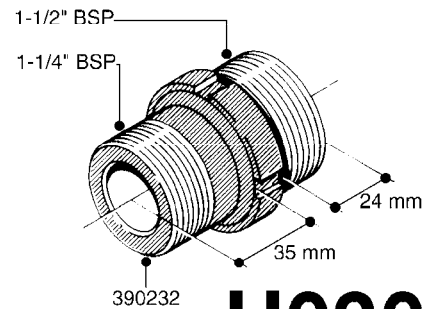

H030

FITTINGS - HEXAGON NIPPLES
H030-HIN, 01:01:01

Page 1
Date 14.08.2015 11:55

parts-n°	order qty	description
10015303	1	FITT.PO.HN 1.00X1.00 M1000
10425003	1	FITT.PO.HN 1.25X1.00 MCPHEE
320132	1	FITT.DK HN 1" BSP
320176	1	FITT.DK HN 3/8"X1/2" BSP
320445	1	FITT.DK HN 1/4"X3/8" BSP
320655	1	FITT.DK HN 1/2"-1/2" BSP
320692	1	FITT.DK HN 3/8'BSPX1/4'NPT
320703	1	FITT.DK HN 3/8BSP X1/2 &1/4NPT
320725	1	FITT.DK NIPPLE 3/8"-3/8" BSP
320902	1	FITT.DK HN 3/8'X 1/4' BSP
390232	1	FITT.DK HN 1-1/2' X 1-1/4' BSP
390276	1	FITT.DK HN 1'BSP