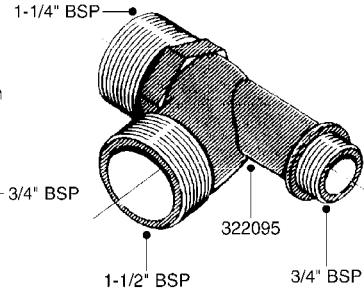

H010

parts-n°	order qty	description
240085	1	O-RING D13,1/8,3X02,4 NITRIL
241441	1	O-RING D29.3X3
242594	1	O-RING D14 X 1.78 SCH.70-EPDM
320084	1	FITT.DK NUT 1/2" BSP
320095	1	FITT.DK NUT 1" BSP
320117	1	FITT.DK CONN.1/2"BSP F. 1" CAP
320187	1	FITT.DK CAP 3/8" BSP BLACK
320283	1	FITT.DK NUT 3/4"BSP
320821	1	FITT.DK NUT 1-1/2" BSP
321495	1	FITT.DK REDUC 1/4'BSP F.3/4'NT
321576	1	FITT.DK CONN 1/2"BSP F.3/4"NUT
330013	1	O-RING D15/D10X2.5 F.3/8"NUT
330212	1	O-RING D19/D14X2.4 F.1/2"NUT
330326	1	O-RING D30/D24X2 F.1"NUT
330341	1	FITT.DK HB 1" F. 1" NUT
330595	1	O-RING D24.6/D20X2.1 -3/4"
330665	1	FITT.DK HB 3/4"F.1" NUT
330676	1	FITT.DK HB 3/8" F. 1/2" NUT
330687	1	FITT.DK HB 1/2" F. 1/2" NUT
330691	1	FITT.DK HB 3/4'F.3/4' NUT
330783	1	FITT.DK HB 3/8"F.3/8" NUT
331262	1	FITT.DK HB 1-1/2" F. 1-1/2"NUT
331273	1	O-RING D44/D38X2 F.1-1/2"
331446	1	FITT.DK HB 1" F.1-1/2" NUT
331807	1	FITT.DK HB 5/16" F.3/8" NUT
332286	1	FITT.DK HB 1/2" F. 3/4" NUT
332905	1	FITT.DK HB 1/2" F. 3/4" CAP
332927	1	PLUG F. NOZZLE TUBE 3/4'
333292	1	FITT.DK HB 1"O'RING F.1-1/2"
333664	1	FITT.DK HB 5/16' F. 1/2' NUT
334044	1	FITT.DK HB 3/4' F. 3/4' CAP
334059	1	FITT.DK EL 1" 110 DEG.F.1-1/2"
334123	1	FITT.DK HB 1-1/4"O-RNG F.1-1/2"
334150	1	FITT.DK HB 1-1/4" 110 F.1-1/2"
390542	1	PLUG WASHER FOR 3/4'CAP NUT
716236	1	FITT.DK HB 1/2" ASSY. F. 3/4"
716413	1	FITT.DK PLUG ASSY. F.NOZ TUBE
717426	1	FITT.DK REDUC 1/4"BSP F.3/4"N
720856	1	FITT.DK 1/2'BSP ASSY.F.3/4'NUT
724621	1	FITT.DK HB 3/4"ASSY F.3/4" NUT