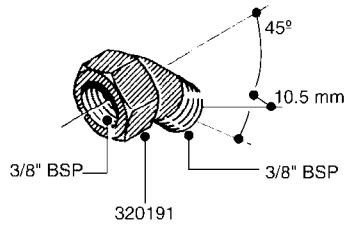

H020

FITTINGS-T-PIECES, CAPS & ELBOWS
H020-HIN, 01:01:01

Page 1
Date 14.08.2015 11:55

parts-n°	order qty	description
10053603	1	FITT. CAPNUT 2"BSP 5601
10194303	1	CAP BLANK 1 1/2 MCPHEE 210060
320047	1	FITT.DK CAPNUT 1/2" BSP
320106	1	FITT.DK CAPNUT 1" BSP
320272	1	FITT.DK CAPNUT 3/8" BSP
320316	1	FITT.DK TEE 3/4" X3/4" X1"BSP
320331	1	FITT.DK TEE 1" - 1" - 3/4" BSP
320342	1	FITT.DK EL 3/4"M X 1"F BSP
320563	1	FITT.DK 3 WAY 1/2" 110 DEG.
320677	1	NO LONGER AVAILABLE
320961	1	FITT.DK CAPNUT 1-1/2" BSP
321053	1	FITT.DK TEE 1/2 X1/2 X1/2" BSP
322072	1	FITT.DK TEE 3/8'X3/8'X3/8' BSP
322095	1	FITT.DK TEE 1-1/2 X1-1/4 X3/4" BSP
322138	1	FITT.DK ELB 1"M X 1"F BSP
330013	1	O-RING D15/D10X2.5 F.3/8"NUT
330212	1	O-RING D19/D14X2.4 F.1/2"NUT
330326	1	O-RING D30/D24X2 F.1"NUT
331273	1	O-RING D44/D38X2 F.1-1/2"

H030

FITTINGS - HEXAGON NIPPLES
H030-HIN, 01:01:01

Page 1
Date 14.08.2015 11:55

parts-n°	order qty	description
10015303	1	FITT.PO.HN 1.00X1.00 M1000
10425003	1	FITT.PO.HN 1.25X1.00 MCPHEE
320132	1	FITT.DK HN 1" BSP
320176	1	FITT.DK HN 3/8"X1/2" BSP
320445	1	FITT.DK HN 1/4"X3/8" BSP
320655	1	FITT.DK HN 1/2"-1/2" BSP
320692	1	FITT.DK HN 3/8'BSPX1/4'NPT
320703	1	FITT.DK HN 3/8BSP X1/2 &1/4NPT
320725	1	FITT.DK NIPPLE 3/8"-3/8" BSP
320902	1	FITT.DK HN 3/8'X 1/4' BSP
390232	1	FITT.DK HN 1-1/2' X 1-1/4' BSP
390276	1	FITT.DK HN 1'BSP