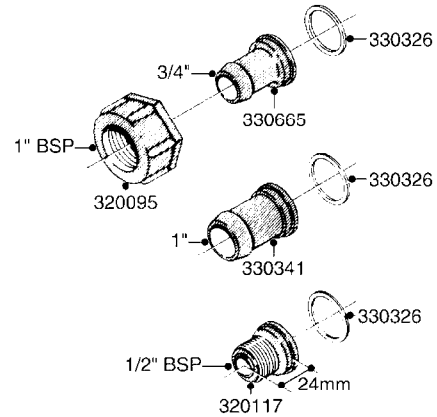

H010

parts-n°	order qty	description
240085	1	O-RING D13,1/8,3X02,4 NITRIL
241441	1	O-RING D29.3X3
242594	1	O-RING D14 X 1.78 SCH.70-EPDM
320084	1	FITT.DK NUT 1/2" BSP
320095	1	FITT.DK NUT 1" BSP
320117	1	FITT.DK CONN.1/2"BSP F. 1" CAP
320187	1	FITT.DK CAP 3/8" BSP BLACK
320283	1	FITT.DK NUT 3/4"BSP
320821	1	FITT.DK NUT 1-1/2" BSP
321495	1	FITT.DK REDUC 1/4'BSP F.3/4'NT
321576	1	FITT.DK CONN 1/2"BSP F.3/4"NUT
330013	1	O-RING D15/D10X2.5 F.3/8"NUT
330212	1	O-RING D19/D14X2.4 F.1/2"NUT
330326	1	O-RING D30/D24X2 F.1"NUT
330341	1	FITT.DK HB 1" F. 1" NUT
330595	1	O-RING D24.6/D20X2.1 -3/4"
330665	1	FITT.DK HB 3/4"F.1" NUT
330676	1	FITT.DK HB 3/8" F. 1/2" NUT
330687	1	FITT.DK HB 1/2" F. 1/2" NUT
330691	1	FITT.DK HB 3/4'F.3/4' NUT
330783	1	FITT.DK HB 3/8"F.3/8" NUT
331262	1	FITT.DK HB 1-1/2" F. 1-1/2"NUT
331273	1	O-RING D44/D38X2 F.1-1/2"
331446	1	FITT.DK HB 1" F.1-1/2" NUT
331807	1	FITT.DK HB 5/16" F.3/8" NUT
332286	1	FITT.DK HB 1/2" F. 3/4" NUT
332905	1	FITT.DK HB 1/2" F. 3/4" CAP
332927	1	PLUG F. NOZZLE TUBE 3/4'
333292	1	FITT.DK HB 1"O'RING F.1-1/2"
333664	1	FITT.DK HB 5/16' F. 1/2' NUT
334044	1	FITT.DK HB 3/4' F. 3/4' CAP
334059	1	FITT.DK EL 1" 110 DEG.F.1-1/2"
334123	1	FITT.DK HB 1-1/4"O-RNG F.1-1/2"
334150	1	FITT.DK HB 1-1/4" 110 F.1-1/2"
390542	1	PLUG WASHER FOR 3/4'CAP NUT
716236	1	FITT.DK HB 1/2" ASSY. F. 3/4"
716413	1	FITT.DK PLUG ASSY. F.NOZ TUBE
717426	1	FITT.DK REDUC 1/4"BSP F.3/4"N
720856	1	FITT.DK 1/2'BSP ASSY.F.3/4'NUT
724621	1	FITT.DK HB 3/4"ASSY F.3/4" NUT