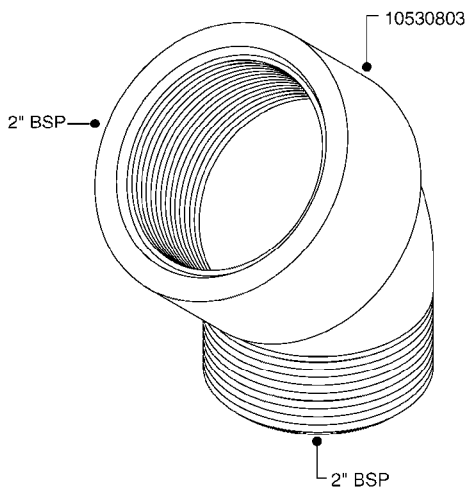

H020

FITTINGS-T-PIECES, CAPS & ELBOWS
H020-HIN, 01:01:01

Page 1
Date 14.08.2015 11:55

parts-n°	order qty	description
10053603	1	FITT. CAPNUT 2"BSP 5601
10194303	1	CAP BLANK 1 1/2 MCPHEE 210060
320047	1	FITT.DK CAPNUT 1/2" BSP
320106	1	FITT.DK CAPNUT 1" BSP
320272	1	FITT.DK CAPNUT 3/8" BSP
320316	1	FITT.DK TEE 3/4" X3/4" X1"BSP
320331	1	FITT.DK TEE 1" - 1" - 3/4" BSP
320342	1	FITT.DK EL 3/4"M X 1"F BSP
320563	1	FITT.DK 3 WAY 1/2" 110 DEG.
320677	1	NO LONGER AVAILABLE
320961	1	FITT.DK CAPNUT 1-1/2" BSP
321053	1	FITT.DK TEE 1/2 X1/2 X1/2" BSP
322072	1	FITT.DK TEE 3/8'X3/8'X3/8' BSP
322095	1	FITT.DK TEE 1-1/2 X1-1/4 X3/4" BSP
322138	1	FITT.DK ELB 1"M X 1"F BSP
330013	1	O-RING D15/D10X2.5 F.3/8"NUT
330212	1	O-RING D19/D14X2.4 F.1/2"NUT
330326	1	O-RING D30/D24X2 F.1"NUT
331273	1	O-RING D44/D38X2 F.1-1/2"

H030

FITTINGS - HEXAGON NIPPLES
H030-HIN, 01:01:01

Page 1
Date 14.08.2015 11:55

parts-n°	order qty	description
10015303	1	FITT.PO.HN 1.00X1.00 M1000
10425003	1	FITT.PO.HN 1.25X1.00 MCPHEE
320132	1	FITT.DK HN 1" BSP
320176	1	FITT.DK HN 3/8"X1/2" BSP
320445	1	FITT.DK HN 1/4"X3/8" BSP
320655	1	FITT.DK HN 1/2"-1/2" BSP
320692	1	FITT.DK HN 3/8'BSPX1/4'NPT
320703	1	FITT.DK HN 3/8BSP X1/2 &1/4NPT
320725	1	FITT.DK NIPPLE 3/8"-3/8" BSP
320902	1	FITT.DK HN 3/8'X 1/4' BSP
390232	1	FITT.DK HN 1-1/2' X 1-1/4' BSP
390276	1	FITT.DK HN 1'BSP