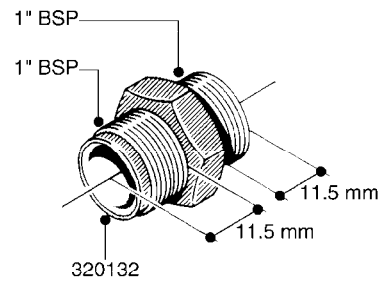

H030

FITTINGS - HEXAGON NIPPLES
H030-HIN, 01:01:01

Page 1
Date 14.08.2015 11:55

parts-n°	order qty	description
10015303	1	FITT.PO.HN 1.00X1.00 M1000
10425003	1	FITT.PO.HN 1.25X1.00 MCPHEE
320132	1	FITT.DK HN 1" BSP
320176	1	FITT.DK HN 3/8"X1/2" BSP
320445	1	FITT.DK HN 1/4"X3/8" BSP
320655	1	FITT.DK HN 1/2"-1/2" BSP
320692	1	FITT.DK HN 3/8'BSPX1/4'NPT
320703	1	FITT.DK HN 3/8BSP X1/2 &1/4NPT
320725	1	FITT.DK NIPPLE 3/8"-3/8" BSP
320902	1	FITT.DK HN 3/8'X 1/4' BSP
390232	1	FITT.DK HN 1-1/2' X 1-1/4' BSP
390276	1	FITT.DK HN 1'BSP