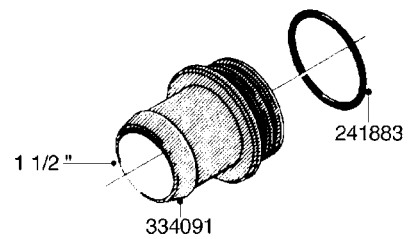

H070

FITTINGS - S-40
H070-HIN, 01:02:12

Page 1

Date 14.08.2015 11:55

parts-n°	order qty	description
145994	1	FITT.DK S-40 FORK
242355	1	O-RING D19.2X3.0 VITON F.S-40
322102	1	FITT.DK S-40 BULKHEAD
322106	1	FITT.DK S-40 BULKHEAD NUT
322133	1	FITT.DK S-40 PLUG W 1/8 THREAD
334225	1	FITT.DK S-40 STR.3/8'
334237	1	FITT.DK S-40 ELB.3/8'
334238	1	FITT.DK S-40 ELB.1/2'
334248	1	FITT.DK S-40 PLUG
334259	1	GASKET F. S-40 BULKHEAD
726462	1	FITT. S40 BULHEAD W. GASKET
726567	1	FITT.DK S-40 ELB.1/2" W. ORING
726693	1	FITT.DK S-40 PLUG 1/8BSP ORING

H080

FITTINGS - S-53
H080-HIN, 01:02:12

Page 1

Date 14.08.2015 11:55

parts-n°	order qty	description
145995	1	FITT.DK S-53 FORK
242353	1	O-RING D44.2X3.0 VITON F.S-67
242354	1	O-RING D32.2X3.0 VITON F.S-53
322103	1	FITT.DK S-53 BULKHEAD
322107	1	FITT.DK S-53 BULKHEAD NUT
322110	1	FITT.DK S-53 ELB. 1/2" BSP
322352	1	FITT.DK S-53 TEE
334227	1	FITT.DK S-53 STR.1/2'
334229	1	FITT.DK S-53 STR.3/4"
334230	1	FITT.DK S-53 STR.1"
334239	1	FITT.DK S-53 ELB.1/2"
334241	1	FITT.DK S-53 ELB.3/4"
334242	1	FITT.DK S-53 ELB.1"
334249	1	FITT.DK S-53 PLUG
334260	1	GASKET F. S-53 BULKHEAD
334564	1	FITT.DK S-67 TO S-53 ADAPTER
391100	1	FITT.DK S-53THREAD INS.1/2"BSP
726463	1	FITT.DK S53 BULKHEAD W/GASKET
726552	1	FIT.DK S-53X90 1/2" BSP,O-RING
726556	1	FITT.DK S-53 HB 1/2" W/O-RING
726558	1	FITT.DK S53 STR. 3/4" W.ORING
726559	1	FITT DK. S-53 HB 1" W/O-RING
726568	1	FITT.DK.S-53 HB 1/2"90 W/ORING
726570	1	FITT.DK S-53 ELB.3/4" W.ORING
726571	1	FITT.DK S-53 ELB.1", W ORING
726578	1	FITT.DK S53 PLUG WITH O-RING
728561	1	FITT.DK. S67M - S53F REDUCER