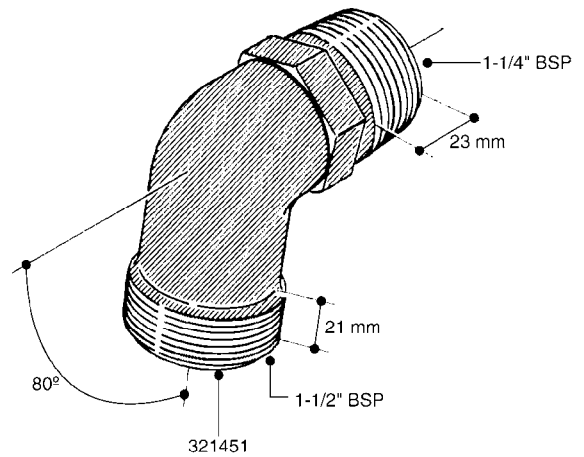

H020

FITTINGS-T-PIECES, CAPS & ELBOWS
H020-HIN, 01:01:01

Page 1
Date 14.08.2015 11:55

parts-n°	order qty	description
10053603	1	FITT. CAPNUT 2"BSP 5601
10194303	1	CAP BLANK 1 1/2 MCPHEE 210060
320047	1	FITT.DK CAPNUT 1/2" BSP
320106	1	FITT.DK CAPNUT 1" BSP
320272	1	FITT.DK CAPNUT 3/8" BSP
320316	1	FITT.DK TEE 3/4" X3/4" X1"BSP
320331	1	FITT.DK TEE 1" - 1" - 3/4" BSP
320342	1	FITT.DK EL 3/4"M X 1"F BSP
320563	1	FITT.DK 3 WAY 1/2" 110 DEG.
320677	1	NO LONGER AVAILABLE
320961	1	FITT.DK CAPNUT 1-1/2" BSP
321053	1	FITT.DK TEE 1/2 X1/2 X1/2" BSP
322072	1	FITT.DK TEE 3/8'X3/8'X3/8' BSP
322095	1	FITT.DK TEE 1-1/2 X1-1/4 X3/4" BSP
322138	1	FITT.DK ELB 1"M X 1"F BSP
330013	1	O-RING D15/D10X2.5 F.3/8"NUT
330212	1	O-RING D19/D14X2.4 F.1/2"NUT
330326	1	O-RING D30/D24X2 F.1"NUT
331273	1	O-RING D44/D38X2 F.1-1/2"

H030

FITTINGS - HEXAGON NIPPLES
H030-HIN, 01:01:01

Page 1
Date 14.08.2015 11:55

parts-n°	order qty	description
10015303	1	FITT.PO.HN 1.00X1.00 M1000
10425003	1	FITT.PO.HN 1.25X1.00 MCPHEE
320132	1	FITT.DK HN 1" BSP
320176	1	FITT.DK HN 3/8"X1/2" BSP
320445	1	FITT.DK HN 1/4"X3/8" BSP
320655	1	FITT.DK HN 1/2"-1/2" BSP
320692	1	FITT.DK HN 3/8'BSPX1/4'NPT
320703	1	FITT.DK HN 3/8BSP X1/2 &1/4NPT
320725	1	FITT.DK NIPPLE 3/8"-3/8" BSP
320902	1	FITT.DK HN 3/8'X 1/4' BSP
390232	1	FITT.DK HN 1-1/2' X 1-1/4' BSP
390276	1	FITT.DK HN 1'BSP

H040

FITTINGS - NIPPLES & ELBOWS
H040-HIN, 01:01:01

Page 1
Date 14.08.2015 11:55

parts-n°	order qty	description
10530803	1	FITT.PO.SE 2.00X2.00 45 DEG.
320191	1	FITT.DK ELB 3/8' BSP 45 DEGREE
320482	1	FITT.DK ELB. 1/2" BSP 60 DEG.
320596	1	FITT.DK ELB 3/8'-1/2'BSP 45DEG
320607	1	FITT.DK HN 3/8M X 3/8F BSP LNG
320633	1	FITT.DK HN 3/8"M X 3/8"F BSP
321451	1	FITT.DK ELB.1-1/2 X1-1/4 80DEG
321532	1	FITT.DK REDUC 3/4' X 1/2' BSP
390233	1	FITT.DK REDUC 1-1/2" X 1" BSP