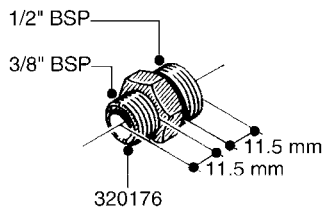

H030

FITTINGS - HEXAGON NIPPLES
H030-HIN, 01:01:01

Page 1
Date 14.08.2015 11:55

parts-n°	order qty	description
10015303	1	FITT.PO.HN 1.00X1.00 M1000
10425003	1	FITT.PO.HN 1.25X1.00 MCPHEE
320132	1	FITT.DK HN 1" BSP
320176	1	FITT.DK HN 3/8"X1/2" BSP
320445	1	FITT.DK HN 1/4"X3/8" BSP
320655	1	FITT.DK HN 1/2"-1/2" BSP
320692	1	FITT.DK HN 3/8'BSPX1/4'NPT
320703	1	FITT.DK HN 3/8BSP X1/2 &1/4NPT
320725	1	FITT.DK NIPPLE 3/8"-3/8" BSP
320902	1	FITT.DK HN 3/8'X 1/4' BSP
390232	1	FITT.DK HN 1-1/2' X 1-1/4' BSP
390276	1	FITT.DK HN 1'BSP