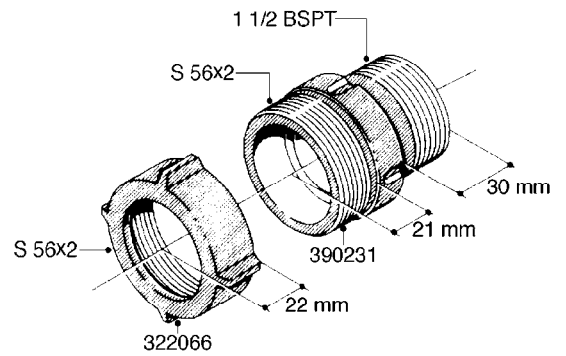

H070

FITTINGS - S-40
H070-HIN, 01:02:12

Page 1

Date 14.08.2015 11:55

parts-n°	order qty	description
145994	1	FITT.DK S-40 FORK
242355	1	O-RING D19.2X3.0 VITON F.S-40
322102	1	FITT.DK S-40 BULKHEAD
322106	1	FITT.DK S-40 BULKHEAD NUT
322133	1	FITT.DK S-40 PLUG W 1/8 THREAD
334225	1	FITT.DK S-40 STR.3/8'
334237	1	FITT.DK S-40 ELB.3/8'
334238	1	FITT.DK S-40 ELB.1/2'
334248	1	FITT.DK S-40 PLUG
334259	1	GASKET F. S-40 BULKHEAD
726462	1	FITT. S40 BULHEAD W. GASKET
726567	1	FITT.DK S-40 ELB.1/2" W. ORING
726693	1	FITT.DK S-40 PLUG 1/8BSP ORING

H080

FITTINGS - S-53
H080-HIN, 01:02:12

Page 1

Date 14.08.2015 11:55

parts-n°	order qty	description
145995	1	FITT.DK S-53 FORK
242353	1	O-RING D44.2X3.0 VITON F.S-67
242354	1	O-RING D32.2X3.0 VITON F.S-53
322103	1	FITT.DK S-53 BULKHEAD
322107	1	FITT.DK S-53 BULKHEAD NUT
322110	1	FITT.DK S-53 ELB. 1/2" BSP
322352	1	FITT.DK S-53 TEE
334227	1	FITT.DK S-53 STR.1/2'
334229	1	FITT.DK S-53 STR.3/4"
334230	1	FITT.DK S-53 STR.1"
334239	1	FITT.DK S-53 ELB.1/2"
334241	1	FITT.DK S-53 ELB.3/4"
334242	1	FITT.DK S-53 ELB.1"
334249	1	FITT.DK S-53 PLUG
334260	1	GASKET F. S-53 BULKHEAD
334564	1	FITT.DK S-67 TO S-53 ADAPTER
391100	1	FITT.DK S-53THREAD INS.1/2"BSP
726463	1	FITT.DK S53 BULKHEAD W/GASKET
726552	1	FIT.DK S-53X90 1/2" BSP,O-RING
726556	1	FITT.DK S-53 HB 1/2" W/O-RING
726558	1	FITT.DK S53 STR. 3/4" W.ORING
726559	1	FITT DK. S-53 HB 1" W/O-RING
726568	1	FITT.DK.S-53 HB 1/2"90 W/ORING
726570	1	FITT.DK S-53 ELB.3/4" W.ORING
726571	1	FITT.DK S-53 ELB.1", W ORING
726578	1	FITT.DK S53 PLUG WITH O-RING
728561	1	FITT.DK. S67M - S53F REDUCER