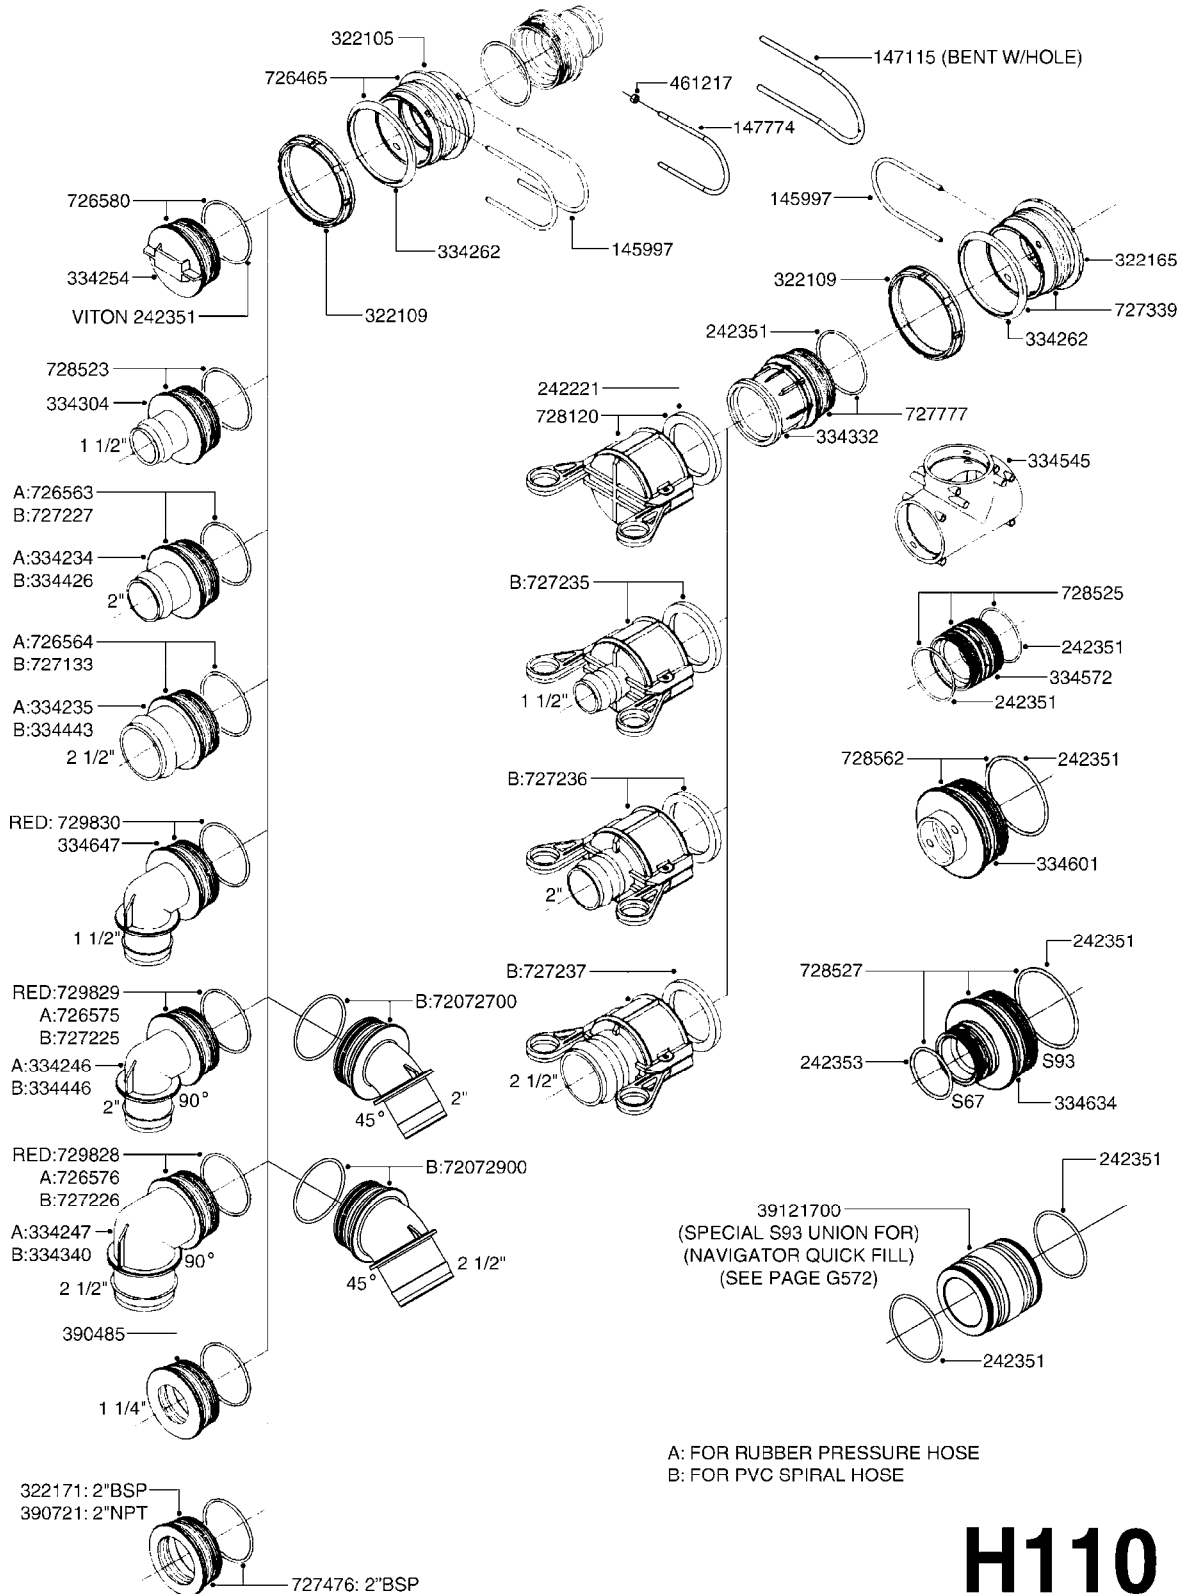

A: FOR RUBBER PRESSURE HOSE
B: FOR PVC SPIRAL HOSE

H100

FITTINGS - S-67
H100-HIN, 08:11:12

Page 1
Date 14.08.2015 11:56

parts-n°	order qty	description
145996	1	FITT.DK S-67 FORK
242351	1	O-RING D69.5X3.0 VITON F.S-93
242353	1	O-RING D44.2X3.0 VITON F.S-67
322104	1	FITT.DK S-67 BULKHEAD
322108	1	FITT.DK S-67 BULKHEAD NUT
322132	1	FITT.DK S-67 THREAD INS.1'BSP
322224	1	FITT.DK S-67 TEE
322325	1	FITT.DK S-67 X 1-1/2"BSP LONG
334231	1	FITT.DK S-67 STR.1'
334232	1	FITT.DK S-67 STR.1-1/4'
334233	1	FITT.DK S-67 STR.1-1/2' RUBBER
334243	1	FITT.DK S-67 ELB.1"
334244	1	FITT.DK S-67 ELB.1-1/4"
334245	1	FITT.DK S-67 ELB. 1-1/2'RUBBER
334250	1	FITT.DK S-67 PLUG
334261	1	GASKET F. S-67 BULKHEAD
334444	1	FITT.DK S-67 STR.1-1/2" PVC
334445	1	FITT.DK S-67 ELB.1-1/2"
334564	1	FITT.DK S-67 TO S-53 ADAPTER
334573	1	FITT.DK S-67 CONNECTOR
334601	1	FITT.DK S-93 TO S67 ADAPTOR
334634	1	FITT.DK ADAPTER S-93M S67M
390508	1	FITT DK S67X1.5M BSPalt322325
461217	1	NUT HEX M5 LOCK
726464	1	FITT.DK S-67 BULKHEAD W/GASKET
726560	1	FITT.DK S-67 STR.1" W.O'RING
726561	1	FITT.DK S-67 STR.1-1/4" O'RING
726562	1	FITT.DK.S-67 HB 1-1/2"W.O-RING
726572	1	FITT.DK S-67 1" ELBOW 90 ASSY.
726573	1	FITT. S67 5/4" 90° W/O-RING
726574	1	FITT.DK S67X90,1.5HB PRESSURE
726579	1	FITT. S67 PLUG W/O-RING
727223	1	FITT.S67 1.5" STRAIT S W/ORING
727224	1	FITT.DK S67X90,1.5HB SUCTION
728526	1	FITT.DK S-67 CONNECT W. ORINGS
728527	1	ADAPTER S67M TO S93M W/ORING
728561	1	FITT.DK. S67M - S53F REDUCER
728562	1	FITT.DK S-93 TO S67 ADAPTOR
728578	1	FITT.DK S-67X1-1/2"BSP LG W/OR
14012200	1	FITT.DK S-67 FORK W/M5 THREADS
33509700	1	FITT.DK S-67 45° 1-1/4"
72433000	1	FITT.S67 1" 45° W/ORING
72433100	1	FITT.DK S-67 45° 1-1/4"W/ORING
72433200	1	FITT.S67 1-1/2" 45°PVC W/ORING
72433400	1	FITT.S67 1-1/2" 45°BSP W/ORING