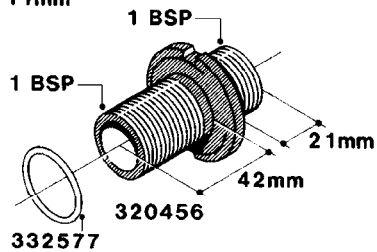

H030

FITTINGS - HEXAGON NIPPLES
H030-HIN, 01:01:01

Page 1
Date 14.08.2015 11:55

parts-n°	order qty	description
10015303	1	FITT.PO.HN 1.00X1.00 M1000
10425003	1	FITT.PO.HN 1.25X1.00 MCPHEE
320132	1	FITT.DK HN 1" BSP
320176	1	FITT.DK HN 3/8"X1/2" BSP
320445	1	FITT.DK HN 1/4"X3/8" BSP
320655	1	FITT.DK HN 1/2"-1/2" BSP
320692	1	FITT.DK HN 3/8'BSPX1/4'NPT
320703	1	FITT.DK HN 3/8BSP X1/2 &1/4NPT
320725	1	FITT.DK NIPPLE 3/8"-3/8" BSP
320902	1	FITT.DK HN 3/8'X 1/4' BSP
390232	1	FITT.DK HN 1-1/2' X 1-1/4' BSP
390276	1	FITT.DK HN 1'BSP

H040

FITTINGS - NIPPLES & ELBOWS
H040-HIN, 01:01:01

Page 1
Date 14.08.2015 11:55

parts-n°	order qty	description
10530803	1	FITT.PO.SE 2.00X2.00 45 DEG.
320191	1	FITT.DK ELB 3/8' BSP 45 DEGREE
320482	1	FITT.DK ELB. 1/2" BSP 60 DEG.
320596	1	FITT.DK ELB 3/8'-1/2'BSP 45DEG
320607	1	FITT.DK HN 3/8M X 3/8F BSP LNG
320633	1	FITT.DK HN 3/8"M X 3/8"F BSP
321451	1	FITT.DK ELB.1-1/2 X1-1/4 80DEG
321532	1	FITT.DK REDUC 3/4' X 1/2' BSP
390233	1	FITT.DK REDUC 1-1/2" X 1" BSP

H050

parts-n°	order qty	description
242594	1	O-RING D14 X 1.78 SCH.70-EPDM
320294	1	FITT.DK TEE 3/8X3/8HB X1/2"BSP
320305	1	FITT.DK HB 3/4'- 3/4' BSP
320386	1	FITT.DK TEE 3/8X3/8HB X3/8"BSP
320397	1	FITT.DK ELB 3/8"HB X 3/8" BSP
320401	1	FITT.DK TEE 1/2X1/2HB X1/2"BSP
320412	1	FITT.DK TEE 1/2X1/2HB X3/8'BSP
320423	1	FITT.DK ELB 1/2'HB X 3/8' BSP
320891	1	FITT.DK HB 3/8'- 3/8' BSP
320972	1	FITT.DK HB 5/16'- 1/4' BSP
322046	1	FITT.DK TEE 1/2X1/2HB X3/4'BSP
322048	1	FITT.DK TEE 3/4X3/4HB X3/4'BSP
330595	1	O-RING D24.6/D20X2.1 -3/4"
333137	1	FITT.DK CONN.1/2" F.NOZZ. DOUB
333141	1	FITT.DK CONN.1/2" F.NOZZ.SING
334041	1	FITT.DK CONN.3/4' F.NOZZ. SING
334042	1	FITT.DK CONN.3/4' F.NOZZ. DOUB
334195	1	FITT.DK ELB. 3/4"HB X 3/4"HB
10012103	1	FITT.PO.HB 1.25X1.50 IMB1012
10014003	1	FITT.PO.HB 1.25X1.25 IMB1010
10036903	1	FITT.PO.HB 1.50X1.50 IMB1212
28019303	1	FITTING HB ELB 3/4NPT-3/4HOSE
61016500	1	HOSE TAIL 3/4" 90°+RG CAP 3/4"
72026700	1	NOZZLE TUBE ADAPTER W/O-RING