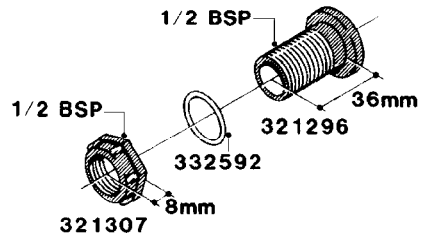

H030

FITTINGS - HEXAGON NIPPLES
H030-HIN, 01:01:01

Page 1
Date 14.08.2015 11:55

parts-n°	order qty	description
10015303	1	FITT.PO.HN 1.00X1.00 M1000
10425003	1	FITT.PO.HN 1.25X1.00 MCPHEE
320132	1	FITT.DK HN 1" BSP
320176	1	FITT.DK HN 3/8"X1/2" BSP
320445	1	FITT.DK HN 1/4"X3/8" BSP
320655	1	FITT.DK HN 1/2"-1/2" BSP
320692	1	FITT.DK HN 3/8'BSPX1/4'NPT
320703	1	FITT.DK HN 3/8BSP X1/2 &1/4NPT
320725	1	FITT.DK NIPPLE 3/8"-3/8" BSP
320902	1	FITT.DK HN 3/8'X 1/4' BSP
390232	1	FITT.DK HN 1-1/2' X 1-1/4' BSP
390276	1	FITT.DK HN 1'BSP

H040

FITTINGS - NIPPLES & ELBOWS
H040-HIN, 01:01:01

Page 1
Date 14.08.2015 11:55

parts-n°	order qty	description
10530803	1	FITT.PO.SE 2.00X2.00 45 DEG.
320191	1	FITT.DK ELB 3/8' BSP 45 DEGREE
320482	1	FITT.DK ELB. 1/2" BSP 60 DEG.
320596	1	FITT.DK ELB 3/8'-1/2'BSP 45DEG
320607	1	FITT.DK HN 3/8M X 3/8F BSP LNG
320633	1	FITT.DK HN 3/8"M X 3/8"F BSP
321451	1	FITT.DK ELB.1-1/2 X1-1/4 80DEG
321532	1	FITT.DK REDUC 3/4' X 1/2' BSP
390233	1	FITT.DK REDUC 1-1/2" X 1" BSP

H050

parts-n°	order qty	description
242594	1	O-RING D14 X 1.78 SCH.70-EPDM
320294	1	FITT.DK TEE 3/8X3/8HB X1/2"BSP
320305	1	FITT.DK HB 3/4'- 3/4' BSP
320386	1	FITT.DK TEE 3/8X3/8HB X3/8"BSP
320397	1	FITT.DK ELB 3/8"HB X 3/8" BSP
320401	1	FITT.DK TEE 1/2X1/2HB X1/2"BSP
320412	1	FITT.DK TEE 1/2X1/2HB X3/8'BSP
320423	1	FITT.DK ELB 1/2'HB X 3/8' BSP
320891	1	FITT.DK HB 3/8'- 3/8' BSP
320972	1	FITT.DK HB 5/16'- 1/4' BSP
322046	1	FITT.DK TEE 1/2X1/2HB X3/4'BSP
322048	1	FITT.DK TEE 3/4X3/4HB X3/4'BSP
330595	1	O-RING D24.6/D20X2.1 -3/4"
333137	1	FITT.DK CONN.1/2" F.NOZZ. DOUB
333141	1	FITT.DK CONN.1/2" F.NOZZ.SING
334041	1	FITT.DK CONN.3/4' F.NOZZ. SING
334042	1	FITT.DK CONN.3/4' F.NOZZ. DOUB
334195	1	FITT.DK ELB. 3/4"HB X 3/4"HB
10012103	1	FITT.PO.HB 1.25X1.50 IMB1012
10014003	1	FITT.PO.HB 1.25X1.25 IMB1010
10036903	1	FITT.PO.HB 1.50X1.50 IMB1212
28019303	1	FITTING HB ELB 3/4NPT-3/4HOSE
61016500	1	HOSE TAIL 3/4" 90°+RG CAP 3/4"
72026700	1	NOZZLE TUBE ADAPTER W/O-RING