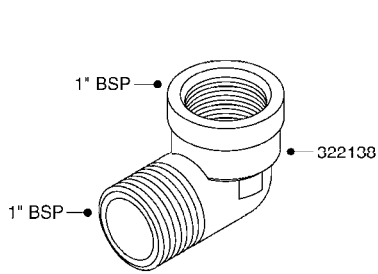

H010

parts-n°	order qty	description
240085	1	O-RING D13,1/8,3X02,4 NITRIL
241441	1	O-RING D29.3X3
242594	1	O-RING D14 X 1.78 SCH.70-EPDM
320084	1	FITT.DK NUT 1/2" BSP
320095	1	FITT.DK NUT 1" BSP
320117	1	FITT.DK CONN.1/2"BSP F. 1" CAP
320187	1	FITT.DK CAP 3/8" BSP BLACK
320283	1	FITT.DK NUT 3/4"BSP
320821	1	FITT.DK NUT 1-1/2" BSP
321495	1	FITT.DK REDUC 1/4'BSP F.3/4'NT
321576	1	FITT.DK CONN 1/2"BSP F.3/4"NUT
330013	1	O-RING D15/D10X2.5 F.3/8"NUT
330212	1	O-RING D19/D14X2.4 F.1/2"NUT
330326	1	O-RING D30/D24X2 F.1"NUT
330341	1	FITT.DK HB 1" F. 1" NUT
330595	1	O-RING D24.6/D20X2.1 -3/4"
330665	1	FITT.DK HB 3/4"F.1" NUT
330676	1	FITT.DK HB 3/8" F. 1/2" NUT
330687	1	FITT.DK HB 1/2" F. 1/2" NUT
330691	1	FITT.DK HB 3/4'F.3/4' NUT
330783	1	FITT.DK HB 3/8"F.3/8" NUT
331262	1	FITT.DK HB 1-1/2" F. 1-1/2"NUT
331273	1	O-RING D44/D38X2 F.1-1/2"
331446	1	FITT.DK HB 1" F.1-1/2" NUT
331807	1	FITT.DK HB 5/16" F.3/8" NUT
332286	1	FITT.DK HB 1/2" F. 3/4" NUT
332905	1	FITT.DK HB 1/2" F. 3/4" CAP
332927	1	PLUG F. NOZZLE TUBE 3/4'
333292	1	FITT.DK HB 1"O'RING F.1-1/2"
333664	1	FITT.DK HB 5/16' F. 1/2' NUT
334044	1	FITT.DK HB 3/4' F. 3/4' CAP
334059	1	FITT.DK EL 1" 110 DEG.F.1-1/2"
334123	1	FITT.DK HB 1-1/4"O-RNG F.1-1/2"
334150	1	FITT.DK HB 1-1/4" 110 F.1-1/2"
390542	1	PLUG WASHER FOR 3/4'CAP NUT
716236	1	FITT.DK HB 1/2" ASSY. F. 3/4"
716413	1	FITT.DK PLUG ASSY. F.NOZ TUBE
717426	1	FITT.DK REDUC 1/4"BSP F.3/4"N
720856	1	FITT.DK 1/2'BSP ASSY.F.3/4'NUT
724621	1	FITT.DK HB 3/4"ASSY F.3/4" NUT