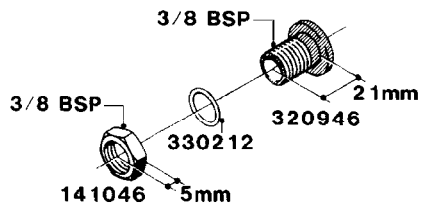

H030

FITTINGS - HEXAGON NIPPLES
H030-HIN, 01:01:01

Page 1
Date 14.08.2015 11:55

parts-n°	order qty	description
10015303	1	FITT.PO.HN 1.00X1.00 M1000
10425003	1	FITT.PO.HN 1.25X1.00 MCPHEE
320132	1	FITT.DK HN 1" BSP
320176	1	FITT.DK HN 3/8"X1/2" BSP
320445	1	FITT.DK HN 1/4"X3/8" BSP
320655	1	FITT.DK HN 1/2"-1/2" BSP
320692	1	FITT.DK HN 3/8'BSPX1/4'NPT
320703	1	FITT.DK HN 3/8BSP X1/2 &1/4NPT
320725	1	FITT.DK NIPPLE 3/8"-3/8" BSP
320902	1	FITT.DK HN 3/8'X 1/4' BSP
390232	1	FITT.DK HN 1-1/2' X 1-1/4' BSP
390276	1	FITT.DK HN 1'BSP

H040

FITTINGS - NIPPLES & ELBOWS
H040-HIN, 01:01:01

Page 1
Date 14.08.2015 11:55

parts-n°	order qty	description
10530803	1	FITT.PO.SE 2.00X2.00 45 DEG.
320191	1	FITT.DK ELB 3/8' BSP 45 DEGREE
320482	1	FITT.DK ELB. 1/2" BSP 60 DEG.
320596	1	FITT.DK ELB 3/8'-1/2'BSP 45DEG
320607	1	FITT.DK HN 3/8M X 3/8F BSP LNG
320633	1	FITT.DK HN 3/8"M X 3/8"F BSP
321451	1	FITT.DK ELB.1-1/2 X1-1/4 80DEG
321532	1	FITT.DK REDUC 3/4' X 1/2' BSP
390233	1	FITT.DK REDUC 1-1/2" X 1" BSP

H050

parts-n°	order qty	description
242594	1	O-RING D14 X 1.78 SCH.70-EPDM
320294	1	FITT.DK TEE 3/8X3/8HB X1/2"BSP
320305	1	FITT.DK HB 3/4'- 3/4' BSP
320386	1	FITT.DK TEE 3/8X3/8HB X3/8"BSP
320397	1	FITT.DK ELB 3/8"HB X 3/8" BSP
320401	1	FITT.DK TEE 1/2X1/2HB X1/2"BSP
320412	1	FITT.DK TEE 1/2X1/2HB X3/8'BSP
320423	1	FITT.DK ELB 1/2'HB X 3/8' BSP
320891	1	FITT.DK HB 3/8'- 3/8' BSP
320972	1	FITT.DK HB 5/16'- 1/4' BSP
322046	1	FITT.DK TEE 1/2X1/2HB X3/4'BSP
322048	1	FITT.DK TEE 3/4X3/4HB X3/4'BSP
330595	1	O-RING D24.6/D20X2.1 -3/4"
333137	1	FITT.DK CONN.1/2" F.NOZZ. DOUB
333141	1	FITT.DK CONN.1/2" F.NOZZ.SING
334041	1	FITT.DK CONN.3/4' F.NOZZ. SING
334042	1	FITT.DK CONN.3/4' F.NOZZ. DOUB
334195	1	FITT.DK ELB. 3/4"HB X 3/4"HB
10012103	1	FITT.PO.HB 1.25X1.50 IMB1012
10014003	1	FITT.PO.HB 1.25X1.25 IMB1010
10036903	1	FITT.PO.HB 1.50X1.50 IMB1212
28019303	1	FITTING HB ELB 3/4NPT-3/4HOSE
61016500	1	HOSE TAIL 3/4" 90°+RG CAP 3/4"
72026700	1	NOZZLE TUBE ADAPTER W/O-RING