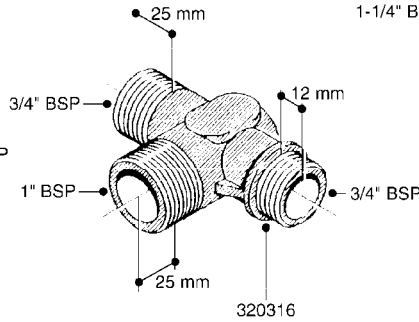

H010

parts-n°	order qty	description
240085	1	O-RING D13,1/8,3X02,4 NITRIL
241441	1	O-RING D29.3X3
242594	1	O-RING D14 X 1.78 SCH.70-EPDM
320084	1	FITT.DK NUT 1/2" BSP
320095	1	FITT.DK NUT 1" BSP
320117	1	FITT.DK CONN.1/2"BSP F. 1" CAP
320187	1	FITT.DK CAP 3/8" BSP BLACK
320283	1	FITT.DK NUT 3/4"BSP
320821	1	FITT.DK NUT 1-1/2" BSP
321495	1	FITT.DK REDUC 1/4'BSP F.3/4'NT
321576	1	FITT.DK CONN 1/2"BSP F.3/4"NUT
330013	1	O-RING D15/D10X2.5 F.3/8"NUT
330212	1	O-RING D19/D14X2.4 F.1/2"NUT
330326	1	O-RING D30/D24X2 F.1"NUT
330341	1	FITT.DK HB 1" F. 1" NUT
330595	1	O-RING D24.6/D20X2.1 -3/4"
330665	1	FITT.DK HB 3/4"F.1" NUT
330676	1	FITT.DK HB 3/8" F. 1/2" NUT
330687	1	FITT.DK HB 1/2" F. 1/2" NUT
330691	1	FITT.DK HB 3/4'F.3/4' NUT
330783	1	FITT.DK HB 3/8"F.3/8" NUT
331262	1	FITT.DK HB 1-1/2" F. 1-1/2"NUT
331273	1	O-RING D44/D38X2 F.1-1/2"
331446	1	FITT.DK HB 1" F.1-1/2" NUT
331807	1	FITT.DK HB 5/16" F.3/8" NUT
332286	1	FITT.DK HB 1/2" F. 3/4" NUT
332905	1	FITT.DK HB 1/2" F. 3/4" CAP
332927	1	PLUG F. NOZZLE TUBE 3/4'
333292	1	FITT.DK HB 1"O'RING F.1-1/2"
333664	1	FITT.DK HB 5/16' F. 1/2' NUT
334044	1	FITT.DK HB 3/4' F. 3/4' CAP
334059	1	FITT.DK EL 1" 110 DEG.F.1-1/2"
334123	1	FITT.DK HB 1-1/4"O-RNG F.1-1/2"
334150	1	FITT.DK HB 1-1/4" 110 F.1-1/2"
390542	1	PLUG WASHER FOR 3/4'CAP NUT
716236	1	FITT.DK HB 1/2" ASSY. F. 3/4"
716413	1	FITT.DK PLUG ASSY. F.NOZ TUBE
717426	1	FITT.DK REDUC 1/4"BSP F.3/4"N
720856	1	FITT.DK 1/2'BSP ASSY.F.3/4'NUT
724621	1	FITT.DK HB 3/4"ASSY F.3/4" NUT