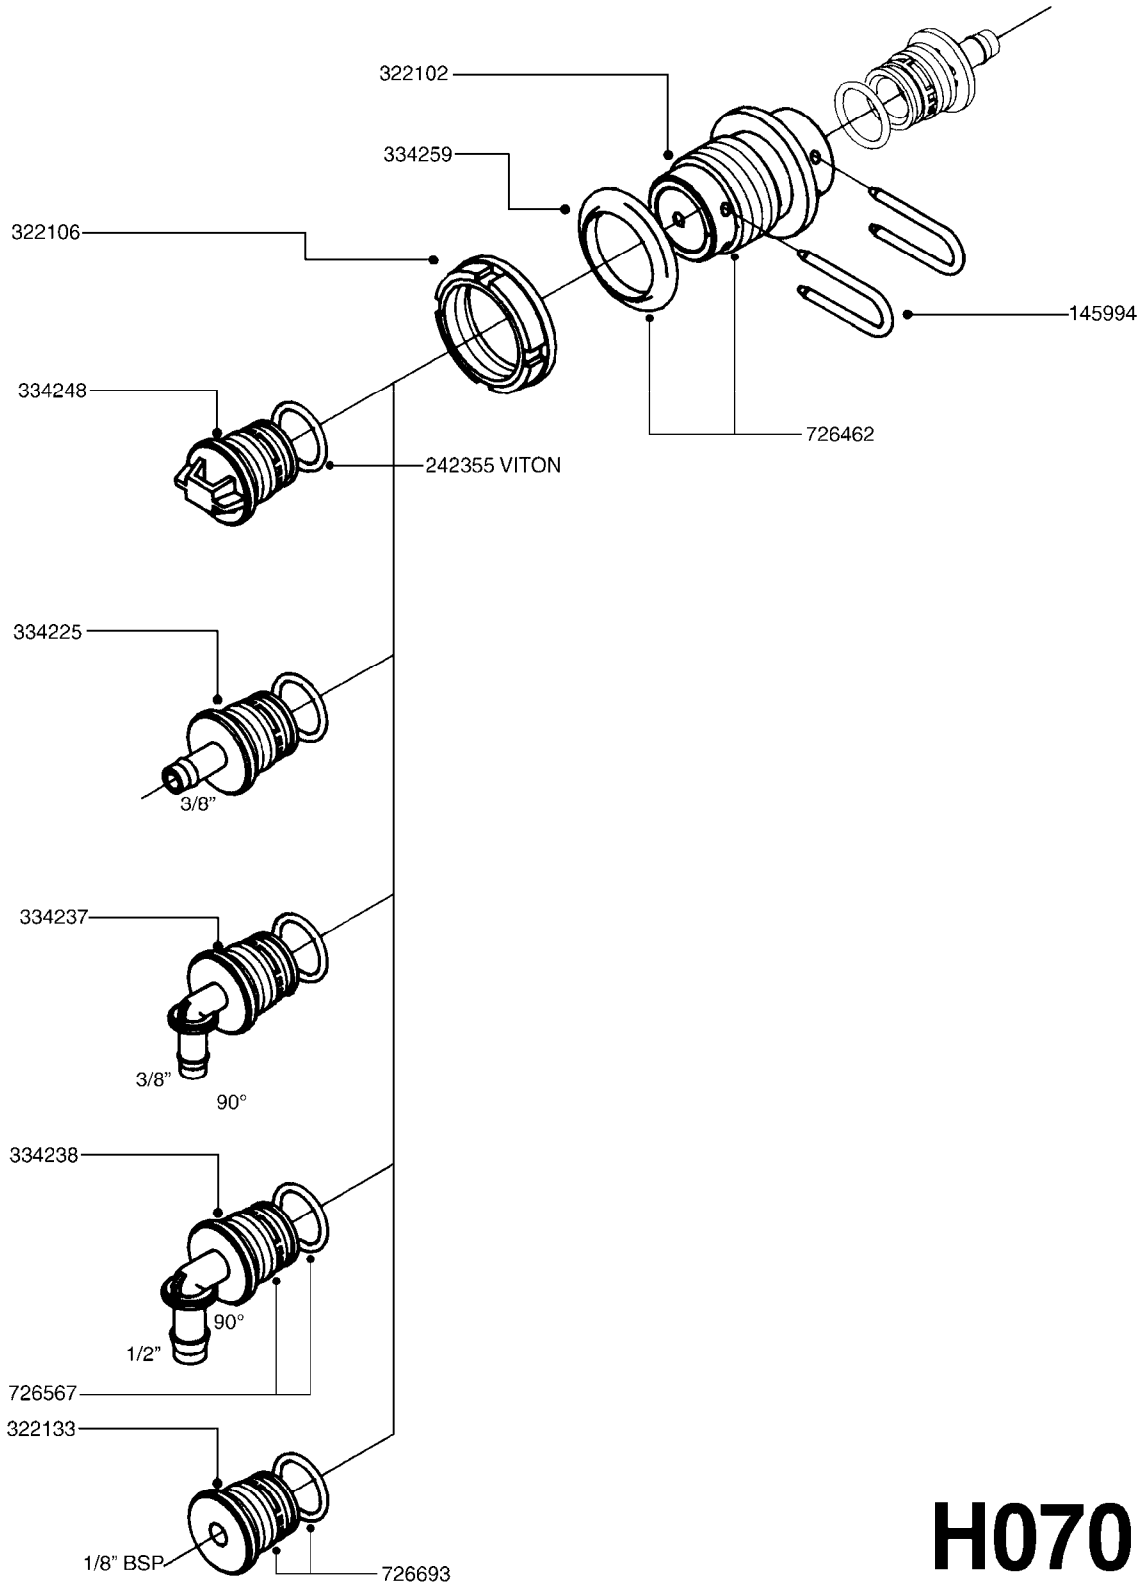

H040

FITTINGS - NIPPLES & ELBOWS
H040-HIN, 01:01:01

Page 1
Date 14.08.2015 11:55

parts-n°	order qty	description
10530803	1	FITT.PO.SE 2.00X2.00 45 DEG.
320191	1	FITT.DK ELB 3/8' BSP 45 DEGREE
320482	1	FITT.DK ELB. 1/2" BSP 60 DEG.
320596	1	FITT.DK ELB 3/8'-1/2'BSP 45DEG
320607	1	FITT.DK HN 3/8M X 3/8F BSP LNG
320633	1	FITT.DK HN 3/8"M X 3/8"F BSP
321451	1	FITT.DK ELB.1-1/2 X1-1/4 80DEG
321532	1	FITT.DK REDUC 3/4' X 1/2' BSP
390233	1	FITT.DK REDUC 1-1/2" X 1" BSP

H050

parts-n°	order qty	description
242594	1	O-RING D14 X 1.78 SCH.70-EPDM
320294	1	FITT.DK TEE 3/8X3/8HB X1/2"BSP
320305	1	FITT.DK HB 3/4'- 3/4' BSP
320386	1	FITT.DK TEE 3/8X3/8HB X3/8"BSP
320397	1	FITT.DK ELB 3/8"HB X 3/8" BSP
320401	1	FITT.DK TEE 1/2X1/2HB X1/2"BSP
320412	1	FITT.DK TEE 1/2X1/2HB X3/8'BSP
320423	1	FITT.DK ELB 1/2'HB X 3/8' BSP
320891	1	FITT.DK HB 3/8'- 3/8' BSP
320972	1	FITT.DK HB 5/16'- 1/4' BSP
322046	1	FITT.DK TEE 1/2X1/2HB X3/4'BSP
322048	1	FITT.DK TEE 3/4X3/4HB X3/4'BSP
330595	1	O-RING D24.6/D20X2.1 -3/4"
333137	1	FITT.DK CONN.1/2" F.NOZZ. DOUB
333141	1	FITT.DK CONN.1/2" F.NOZZ.SING
334041	1	FITT.DK CONN.3/4' F.NOZZ. SING
334042	1	FITT.DK CONN.3/4' F.NOZZ. DOUB
334195	1	FITT.DK ELB. 3/4"HB X 3/4"HB
10012103	1	FITT.PO.HB 1.25X1.50 IMB1012
10014003	1	FITT.PO.HB 1.25X1.25 IMB1010
10036903	1	FITT.PO.HB 1.50X1.50 IMB1212
28019303	1	FITTING HB ELB 3/4NPT-3/4HOSE
61016500	1	HOSE TAIL 3/4" 90°+RG CAP 3/4"
72026700	1	NOZZLE TUBE ADAPTER W/O-RING

H070

FITTINGS - S-40
H070-HIN, 01:02:12

Page 1

Date 14.08.2015 11:55

parts-n°	order qty	description
145994	1	FITT.DK S-40 FORK
242355	1	O-RING D19.2X3.0 VITON F.S-40
322102	1	FITT.DK S-40 BULKHEAD
322106	1	FITT.DK S-40 BULKHEAD NUT
322133	1	FITT.DK S-40 PLUG W 1/8 THREAD
334225	1	FITT.DK S-40 STR.3/8'
334237	1	FITT.DK S-40 ELB.3/8'
334238	1	FITT.DK S-40 ELB.1/2'
334248	1	FITT.DK S-40 PLUG
334259	1	GASKET F. S-40 BULKHEAD
726462	1	FITT. S40 BULHEAD W. GASKET
726567	1	FITT.DK S-40 ELB.1/2" W. ORING
726693	1	FITT.DK S-40 PLUG 1/8BSP ORING