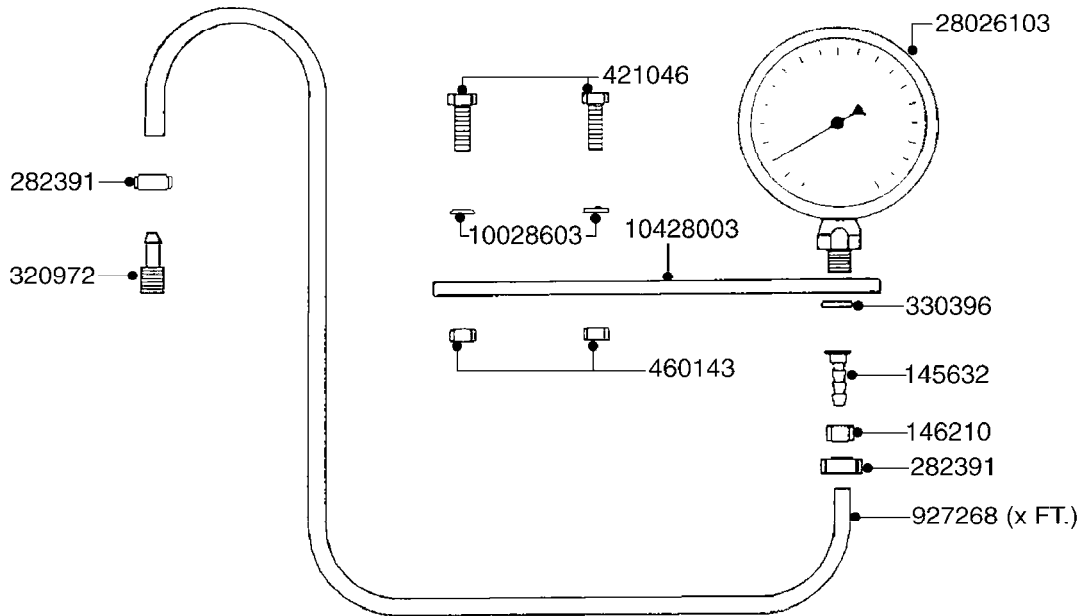

G550

QUICKFILL-UPDATE 97-TRAILER
G550-HIN, 20:12:10

Page 1

Date 14.08.2015 11:55

parts-n°	order qty	description
240785	1	O-RING D46,99X5,33 NITRIL
10053503	1	FITT.PO.TEE 2"MX2"FX2"M BSP
10054203	1	GASKET F. 2" FITTINGS RUBBER
10277003	1	FITT.PO.HB 2.00X2.00 MCPHEE
10288703	1	FITT.PO.EL 2MX2M 90 DEG MCPHEE
10295003	1	FITT.PO.HN 2' 250071
10295103	1	FOOT VALVE 2" 504019
10312803	1	FITT.PO.BU 2' X 2'
10599203	1	WASHER-390664 MACHINE ID2-3/8'
28030203	1	CLAMP HOSE T-BOLT S2" 235-67
92702703	1	HOSE PVC SUCT GRAY 2"

**PARTS FOR VALVES
NO LONGER AVAILABLE**

G560

QUICKFILL-VALVES-2"
G560-HIN, 15:05:13

Page 1
Date 14.08.2015 11:55

Pos.	parts-n°	order qty	description
1	420582	1	BOLT HEX 8.8 DEL M8X20 FT A2
2	430765	1	BOLT HEX 8.8 DEL M16X55
3	460585	1	NUT HEX M16X2 LOCK
4	10002503	1	NUT HEX NC 1/2"
5	10004603	1	WASHER LOCK 1/2"
6	10013503	1	NUT HEX NC 3/8"
7	10056803	1	BOLT HEX 5/8 NC GR.5 01.50"
8	10101103	1	BOLT HEX 1/2 NC GR.2 03.50"
9	10297903	1	BKT.QUICK FILL TR/HC
10	10520803	1	QUICK FILL BRACKET
11	10520903	1	BALL VALVE 2" HYPRO
12	10530903	1	QUICK COUPLER MALE 2'
13	10531003	1	CAP F.MALE QUICK COUPLER 2"
14	10534203	1	BRACKET F.QUICKFILL HC650/950
15	46001003	1	NUT HEX 5/8"-11 NYLOCK