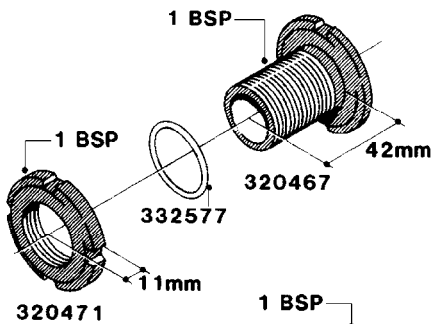

H030

FITTINGS - HEXAGON NIPPLES
H030-HIN, 01:01:01

Page 1
Date 14.08.2015 11:55

parts-n°	order qty	description
10015303	1	FITT.PO.HN 1.00X1.00 M1000
10425003	1	FITT.PO.HN 1.25X1.00 MCPHEE
320132	1	FITT.DK HN 1" BSP
320176	1	FITT.DK HN 3/8"X1/2" BSP
320445	1	FITT.DK HN 1/4"X3/8" BSP
320655	1	FITT.DK HN 1/2"-1/2" BSP
320692	1	FITT.DK HN 3/8'BSPX1/4'NPT
320703	1	FITT.DK HN 3/8BSP X1/2 &1/4NPT
320725	1	FITT.DK NIPPLE 3/8"-3/8" BSP
320902	1	FITT.DK HN 3/8'X 1/4' BSP
390232	1	FITT.DK HN 1-1/2' X 1-1/4' BSP
390276	1	FITT.DK HN 1'BSP

H040

FITTINGS - NIPPLES & ELBOWS
H040-HIN, 01:01:01

Page 1
Date 14.08.2015 11:55

parts-n°	order qty	description
10530803	1	FITT.PO.SE 2.00X2.00 45 DEG.
320191	1	FITT.DK ELB 3/8' BSP 45 DEGREE
320482	1	FITT.DK ELB. 1/2" BSP 60 DEG.
320596	1	FITT.DK ELB 3/8'-1/2'BSP 45DEG
320607	1	FITT.DK HN 3/8M X 3/8F BSP LNG
320633	1	FITT.DK HN 3/8"M X 3/8"F BSP
321451	1	FITT.DK ELB.1-1/2 X1-1/4 80DEG
321532	1	FITT.DK REDUC 3/4' X 1/2' BSP
390233	1	FITT.DK REDUC 1-1/2" X 1" BSP

H050

parts-n°	order qty	description
242594	1	O-RING D14 X 1.78 SCH.70-EPDM
320294	1	FITT.DK TEE 3/8X3/8HB X1/2"BSP
320305	1	FITT.DK HB 3/4'- 3/4' BSP
320386	1	FITT.DK TEE 3/8X3/8HB X3/8"BSP
320397	1	FITT.DK ELB 3/8"HB X 3/8" BSP
320401	1	FITT.DK TEE 1/2X1/2HB X1/2"BSP
320412	1	FITT.DK TEE 1/2X1/2HB X3/8'BSP
320423	1	FITT.DK ELB 1/2'HB X 3/8' BSP
320891	1	FITT.DK HB 3/8'- 3/8' BSP
320972	1	FITT.DK HB 5/16'- 1/4' BSP
322046	1	FITT.DK TEE 1/2X1/2HB X3/4'BSP
322048	1	FITT.DK TEE 3/4X3/4HB X3/4'BSP
330595	1	O-RING D24.6/D20X2.1 -3/4"
333137	1	FITT.DK CONN.1/2" F.NOZZ. DOUB
333141	1	FITT.DK CONN.1/2" F.NOZZ.SING
334041	1	FITT.DK CONN.3/4' F.NOZZ. SING
334042	1	FITT.DK CONN.3/4' F.NOZZ. DOUB
334195	1	FITT.DK ELB. 3/4"HB X 3/4"HB
10012103	1	FITT.PO.HB 1.25X1.50 IMB1012
10014003	1	FITT.PO.HB 1.25X1.25 IMB1010
10036903	1	FITT.PO.HB 1.50X1.50 IMB1212
28019303	1	FITTING HB ELB 3/4NPT-3/4HOSE
61016500	1	HOSE TAIL 3/4" 90°+RG CAP 3/4"
72026700	1	NOZZLE TUBE ADAPTER W/O-RING