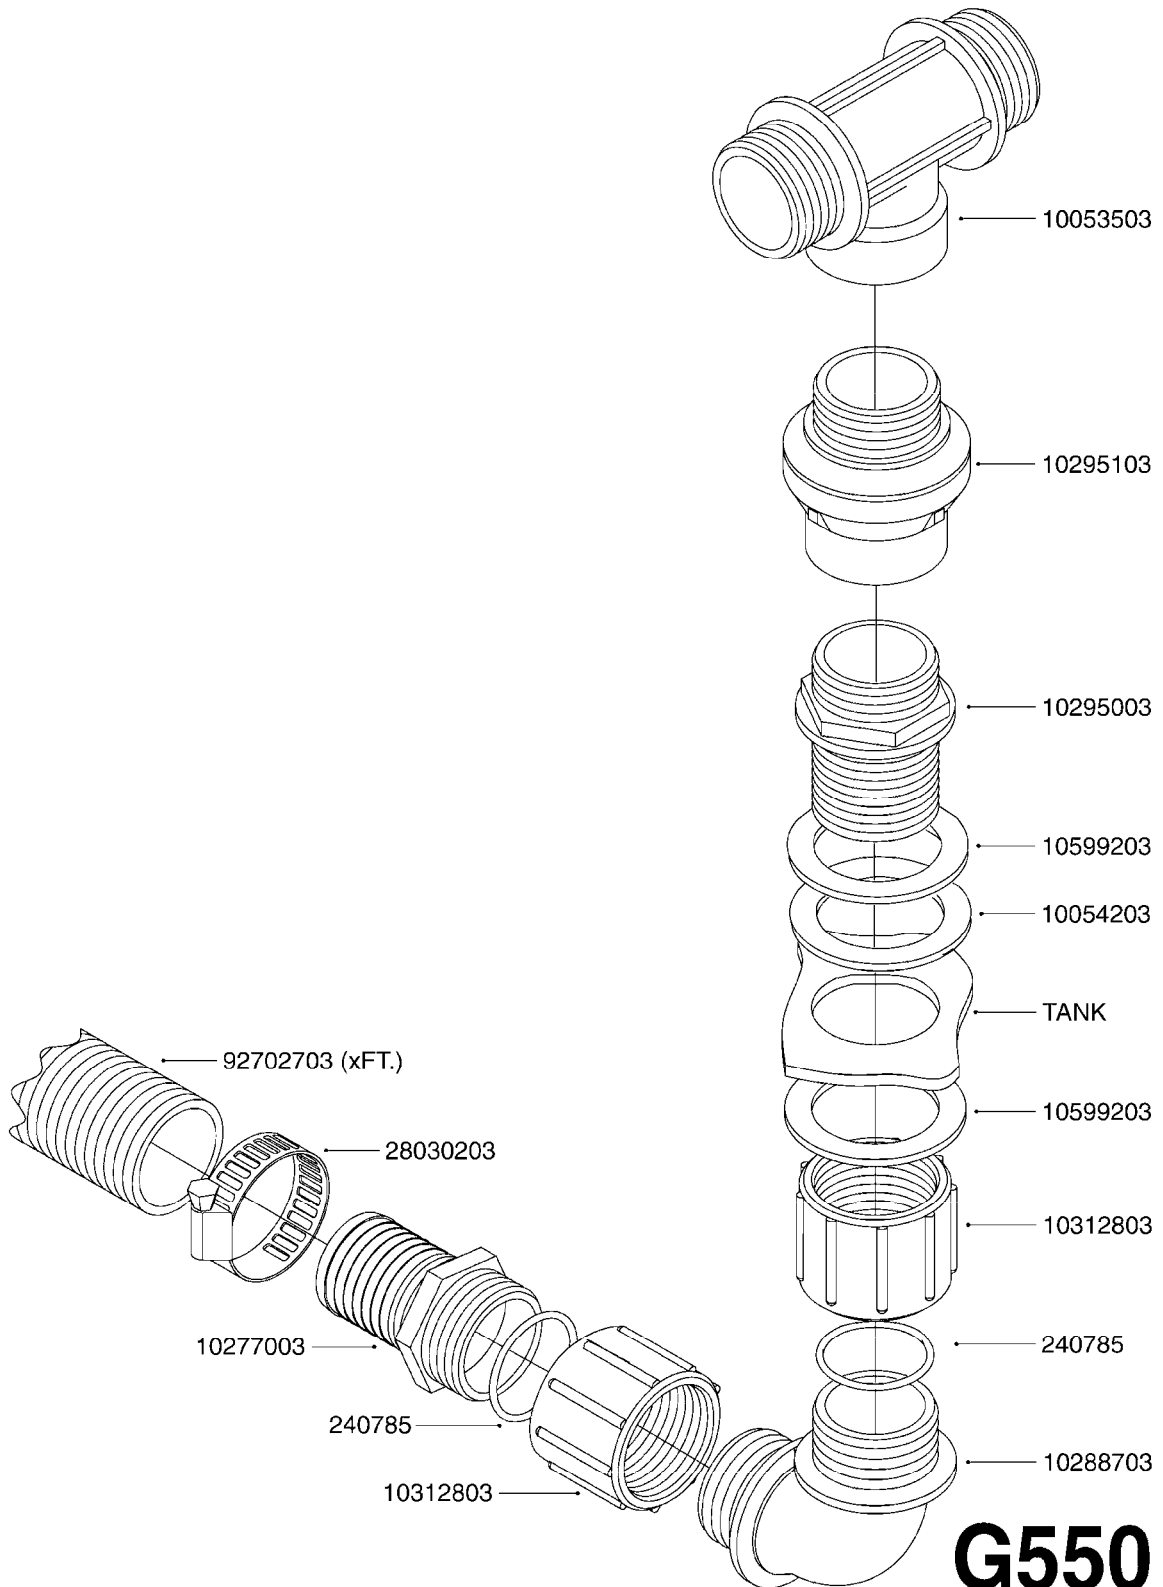

NOTE: 600 RPM AND 1000 RPM
PUMPS HAVE 1" INPUT SHAFT

A431

PUMP - ACE 150 BELT DRIVE
A431-HIN, 20:01:14

Page 1
Date 14.08.2015 11:55

parts-n°	order qty	description
420641	1	BOLT HEX 8.8 DEL M8X35
450015	1	SCREW ALLAN 3/8'X5/8' BLACK
460143	1	NUT HEX M8 LOCK A2 DIN985
10527803	1	KEY 1/8x1/8x1/2'F.ACE PUMP
21002203	1	BEARING, SEALED ACE BELT DRIVE
28022303	1	SHIELD KIT
28022403	1	OUTPUT SHAFT ACE BELT DR PUMP
28022503	1	BELT 600 RPM ACE PUMP
28022603	1	BELT 1000 RPM ACE PUMP
28022703	1	IMPELLER THERMOPLASTIC
28022803	1	IMPELLER CAST IRON
28022903	1	REPAIR KIT 600 RPM
28023003	1	REPAIR KIT 1000 RPM
28029203	1	11.6"P.D.X2"BORE PULLEY 600RPM
28029303	1	7.9"P.D.X2"BORE PULLEY 1000RPM

G540

**COMPLETE ASSEMBLIES
WHOLEGOODS ITEMS**

QUICKFILL-PLMBNG SYS-TRLR SPYR
G540-HIN, 20:12:10

Page 1
Date 14.08.2015 11:55

parts-n°	order qty	description
10053503	1	FITT.PO.TEE 2"MX2"FX2"M BSP
10053703	1	FITT.PO.HB STR. 2"BSP A4411
10054103	1	FITT.PO.NUT 2" BSP JAMB MCPHEE
10054203	1	GASKET F. 2" FITTINGS RUBBER
10275703	1	*QUICK FILL KIT 650/950M
10277003	1	FITT.PO.HB 2.00X2.00 MCPHEE
10288703	1	FITT.PO.EL 2MX2M 90 DEG MCPHEE
10295003	1	FITT.PO.HN 2' 250071
10295103	1	FOOT VALVE 2" 504019
10312803	1	FITT.PO.BU 2' X 2'
10491303	1	ANGLE FOR HC950 QUICK FILL
10512303	1	QUICK FILL KIT NAV. (DON'T ORD)
28030203	1	CLAMP HOSE T-BOLT S2" 235-67
92702703	1	HOSE PVC SUCT GRAY 2"