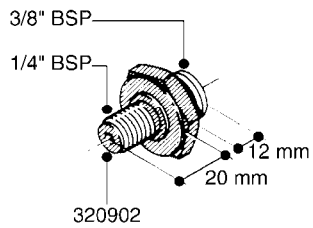

H030

FITTINGS - HEXAGON NIPPLES
H030-HIN, 01:01:01

Page 1
Date 14.08.2015 11:55

parts-n°	order qty	description
10015303	1	FITT.PO.HN 1.00X1.00 M1000
10425003	1	FITT.PO.HN 1.25X1.00 MCPHEE
320132	1	FITT.DK HN 1" BSP
320176	1	FITT.DK HN 3/8"X1/2" BSP
320445	1	FITT.DK HN 1/4"X3/8" BSP
320655	1	FITT.DK HN 1/2"-1/2" BSP
320692	1	FITT.DK HN 3/8'BSPX1/4'NPT
320703	1	FITT.DK HN 3/8BSP X1/2 &1/4NPT
320725	1	FITT.DK NIPPLE 3/8"-3/8" BSP
320902	1	FITT.DK HN 3/8'X 1/4' BSP
390232	1	FITT.DK HN 1-1/2' X 1-1/4' BSP
390276	1	FITT.DK HN 1'BSP