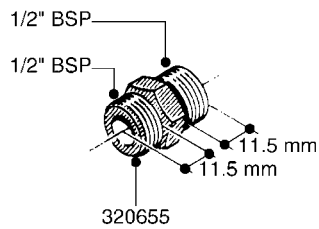

H030

FITTINGS - HEXAGON NIPPLES
H030-HIN, 01:01:01

Page 1
Date 14.08.2015 11:55

parts-n°	order qty	description
10015303	1	FITT.PO.HN 1.00X1.00 M1000
10425003	1	FITT.PO.HN 1.25X1.00 MCPHEE
320132	1	FITT.DK HN 1" BSP
320176	1	FITT.DK HN 3/8"X1/2" BSP
320445	1	FITT.DK HN 1/4"X3/8" BSP
320655	1	FITT.DK HN 1/2"-1/2" BSP
320692	1	FITT.DK HN 3/8'BSPX1/4'NPT
320703	1	FITT.DK HN 3/8BSP X1/2 &1/4NPT
320725	1	FITT.DK NIPPLE 3/8"-3/8" BSP
320902	1	FITT.DK HN 3/8'X 1/4' BSP
390232	1	FITT.DK HN 1-1/2' X 1-1/4' BSP
390276	1	FITT.DK HN 1'BSP