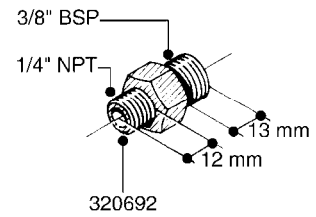

H030

FITTINGS - HEXAGON NIPPLES
H030-HIN, 01:01:01

Page 1
Date 14.08.2015 11:55

parts-n°	order qty	description
10015303	1	FITT.PO.HN 1.00X1.00 M1000
10425003	1	FITT.PO.HN 1.25X1.00 MCPHEE
320132	1	FITT.DK HN 1" BSP
320176	1	FITT.DK HN 3/8"X1/2" BSP
320445	1	FITT.DK HN 1/4"X3/8" BSP
320655	1	FITT.DK HN 1/2"-1/2" BSP
320692	1	FITT.DK HN 3/8'BSPX1/4'NPT
320703	1	FITT.DK HN 3/8BSP X1/2 &1/4NPT
320725	1	FITT.DK NIPPLE 3/8"-3/8" BSP
320902	1	FITT.DK HN 3/8'X 1/4' BSP
390232	1	FITT.DK HN 1-1/2' X 1-1/4' BSP
390276	1	FITT.DK HN 1'BSP