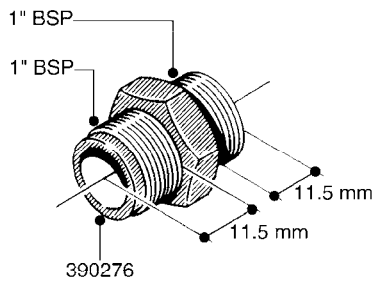

H030

FITTINGS - HEXAGON NIPPLES
H030-HIN, 01:01:01

Page 1
Date 14.08.2015 11:55

parts-n°	order qty	description
10015303	1	FITT.PO.HN 1.00X1.00 M1000
10425003	1	FITT.PO.HN 1.25X1.00 MCPHEE
320132	1	FITT.DK HN 1" BSP
320176	1	FITT.DK HN 3/8"X1/2" BSP
320445	1	FITT.DK HN 1/4"X3/8" BSP
320655	1	FITT.DK HN 1/2"-1/2" BSP
320692	1	FITT.DK HN 3/8'BSPX1/4'NPT
320703	1	FITT.DK HN 3/8BSP X1/2 &1/4NPT
320725	1	FITT.DK NIPPLE 3/8"-3/8" BSP
320902	1	FITT.DK HN 3/8'X 1/4' BSP
390232	1	FITT.DK HN 1-1/2' X 1-1/4' BSP
390276	1	FITT.DK HN 1'BSP