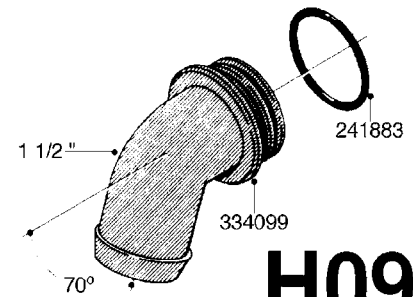

H070

FITTINGS - S-40
H070-HIN, 01:02:12

Page 1

Date 14.08.2015 11:55

parts-n°	order qty	description
145994	1	FITT.DK S-40 FORK
242355	1	O-RING D19.2X3.0 VITON F.S-40
322102	1	FITT.DK S-40 BULKHEAD
322106	1	FITT.DK S-40 BULKHEAD NUT
322133	1	FITT.DK S-40 PLUG W 1/8 THREAD
334225	1	FITT.DK S-40 STR.3/8'
334237	1	FITT.DK S-40 ELB.3/8'
334238	1	FITT.DK S-40 ELB.1/2'
334248	1	FITT.DK S-40 PLUG
334259	1	GASKET F. S-40 BULKHEAD
726462	1	FITT. S40 BULHEAD W. GASKET
726567	1	FITT.DK S-40 ELB.1/2" W. ORING
726693	1	FITT.DK S-40 PLUG 1/8BSP ORING

H080

FITTINGS - S-53
H080-HIN, 01:02:12

Page 1

Date 14.08.2015 11:55

parts-n°	order qty	description
145995	1	FITT.DK S-53 FORK
242353	1	O-RING D44.2X3.0 VITON F.S-67
242354	1	O-RING D32.2X3.0 VITON F.S-53
322103	1	FITT.DK S-53 BULKHEAD
322107	1	FITT.DK S-53 BULKHEAD NUT
322110	1	FITT.DK S-53 ELB. 1/2" BSP
322352	1	FITT.DK S-53 TEE
334227	1	FITT.DK S-53 STR.1/2'
334229	1	FITT.DK S-53 STR.3/4"
334230	1	FITT.DK S-53 STR.1"
334239	1	FITT.DK S-53 ELB.1/2"
334241	1	FITT.DK S-53 ELB.3/4"
334242	1	FITT.DK S-53 ELB.1"
334249	1	FITT.DK S-53 PLUG
334260	1	GASKET F. S-53 BULKHEAD
334564	1	FITT.DK S-67 TO S-53 ADAPTER
391100	1	FITT.DK S-53THREAD INS.1/2"BSP
726463	1	FITT.DK S53 BULKHEAD W/GASKET
726552	1	FIT.DK S-53X90 1/2" BSP,O-RING
726556	1	FITT.DK S-53 HB 1/2" W/O-RING
726558	1	FITT.DK S53 STR. 3/4" W.ORING
726559	1	FITT DK. S-53 HB 1" W/O-RING
726568	1	FITT.DK.S-53 HB 1/2"90 W/ORING
726570	1	FITT.DK S-53 ELB.3/4" W.ORING
726571	1	FITT.DK S-53 ELB.1", W ORING
726578	1	FITT.DK S53 PLUG WITH O-RING
728561	1	FITT.DK. S67M - S53F REDUCER