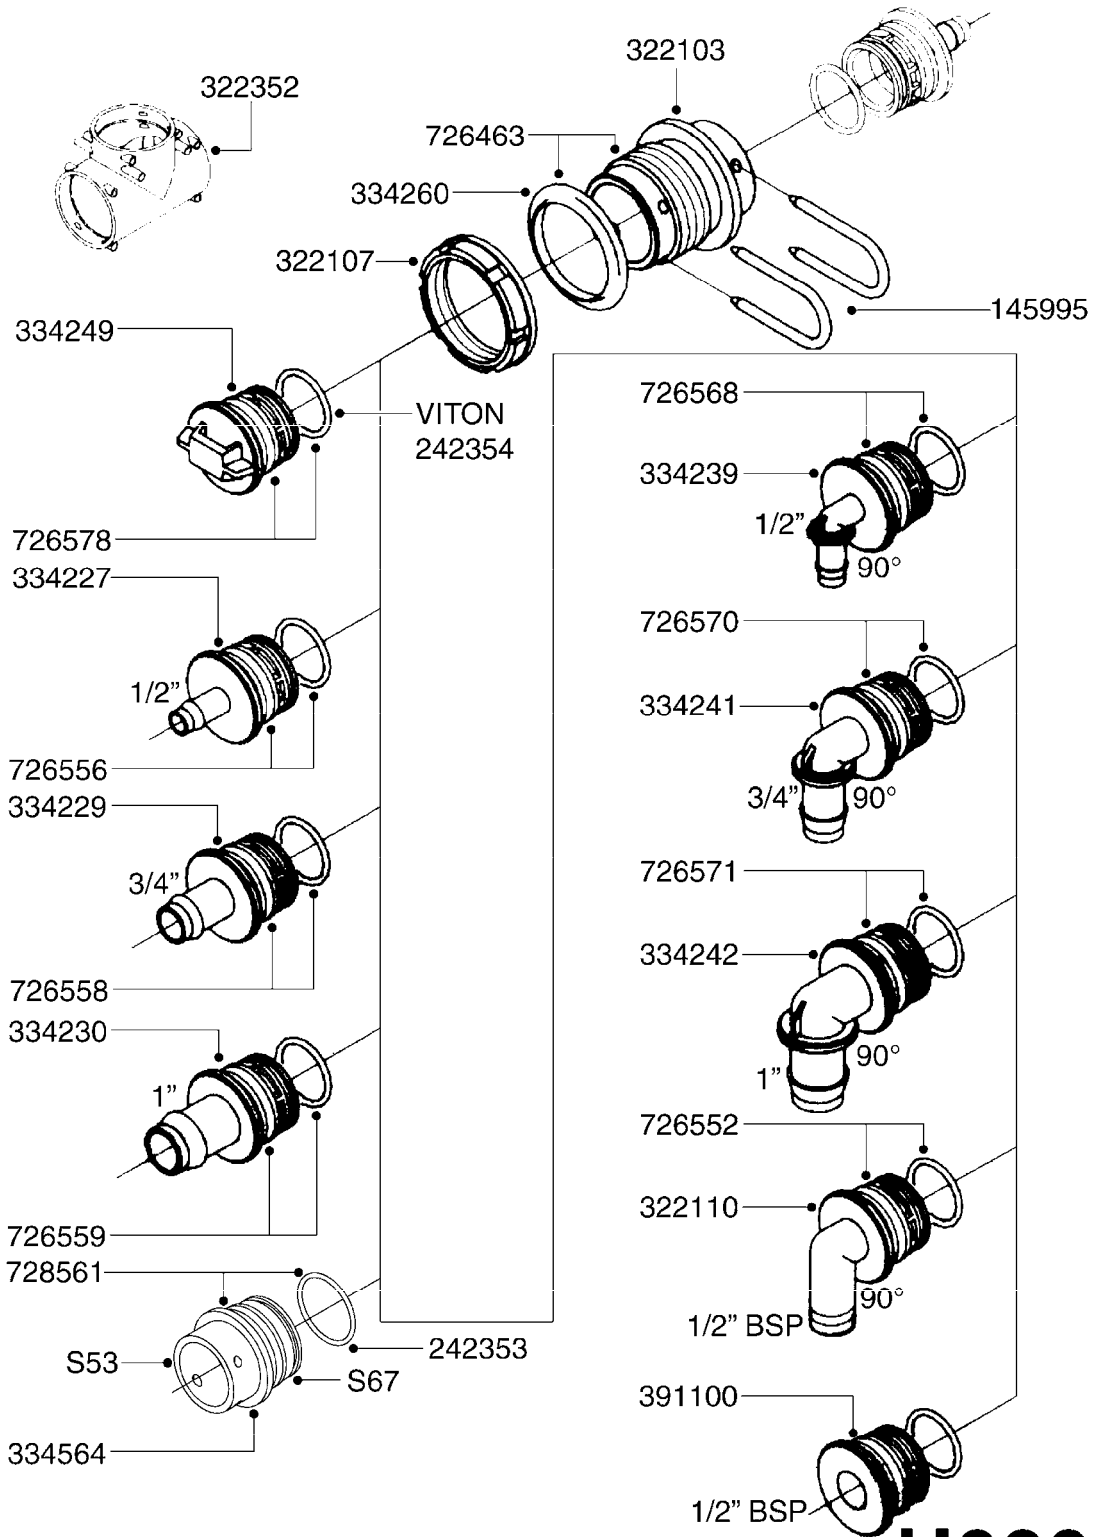

H070

FITTINGS - S-40
H070-HIN, 01:02:12

Page 1

Date 14.08.2015 11:55

parts-n°	order qty	description
145994	1	FITT.DK S-40 FORK
242355	1	O-RING D19.2X3.0 VITON F.S-40
322102	1	FITT.DK S-40 BULKHEAD
322106	1	FITT.DK S-40 BULKHEAD NUT
322133	1	FITT.DK S-40 PLUG W 1/8 THREAD
334225	1	FITT.DK S-40 STR.3/8'
334237	1	FITT.DK S-40 ELB.3/8'
334238	1	FITT.DK S-40 ELB.1/2'
334248	1	FITT.DK S-40 PLUG
334259	1	GASKET F. S-40 BULKHEAD
726462	1	FITT. S40 BULHEAD W. GASKET
726567	1	FITT.DK S-40 ELB.1/2" W. ORING
726693	1	FITT.DK S-40 PLUG 1/8BSP ORING

H080

FITTINGS - S-53
H080-HIN, 01:02:12

Page 1

Date 14.08.2015 11:55

parts-n°	order qty	description
145995	1	FITT.DK S-53 FORK
242353	1	O-RING D44.2X3.0 VITON F.S-67
242354	1	O-RING D32.2X3.0 VITON F.S-53
322103	1	FITT.DK S-53 BULKHEAD
322107	1	FITT.DK S-53 BULKHEAD NUT
322110	1	FITT.DK S-53 ELB. 1/2" BSP
322352	1	FITT.DK S-53 TEE
334227	1	FITT.DK S-53 STR.1/2'
334229	1	FITT.DK S-53 STR.3/4"
334230	1	FITT.DK S-53 STR.1"
334239	1	FITT.DK S-53 ELB.1/2"
334241	1	FITT.DK S-53 ELB.3/4"
334242	1	FITT.DK S-53 ELB.1"
334249	1	FITT.DK S-53 PLUG
334260	1	GASKET F. S-53 BULKHEAD
334564	1	FITT.DK S-67 TO S-53 ADAPTER
391100	1	FITT.DK S-53THREAD INS.1/2"BSP
726463	1	FITT.DK S53 BULKHEAD W/GASKET
726552	1	FIT.DK S-53X90 1/2" BSP,O-RING
726556	1	FITT.DK S-53 HB 1/2" W/O-RING
726558	1	FITT.DK S53 STR. 3/4" W.ORING
726559	1	FITT DK. S-53 HB 1" W/O-RING
726568	1	FITT.DK.S-53 HB 1/2"90 W/ORING
726570	1	FITT.DK S-53 ELB.3/4" W.ORING
726571	1	FITT.DK S-53 ELB.1", W ORING
726578	1	FITT.DK S53 PLUG WITH O-RING
728561	1	FITT.DK. S67M - S53F REDUCER