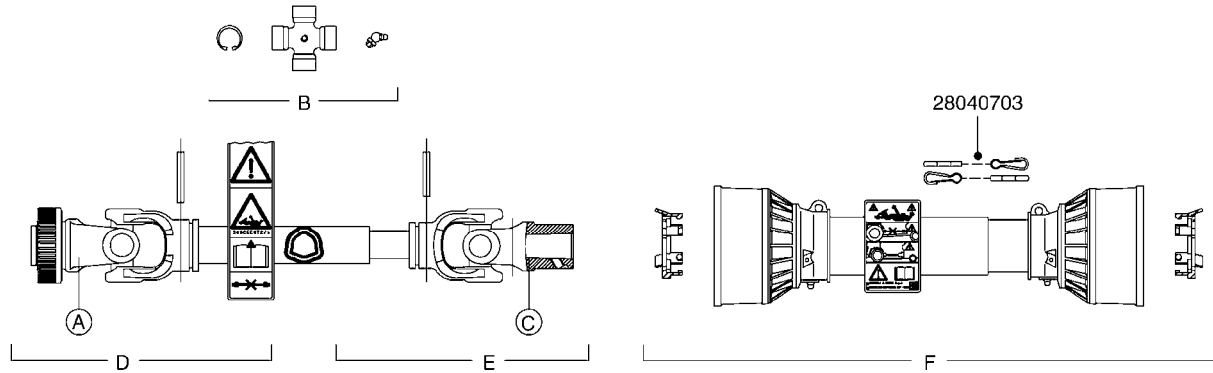

NOTE: 600 RPM AND 1000 RPM
PUMPS HAVE 1" INPUT SHAFT

A431

PUMP - ACE 150 BELT DRIVE
A431-HIN, 20:01:14

Page 1
Date 14.08.2015 11:55

parts-n°	order qty	description
420641	1	BOLT HEX 8.8 DEL M8X35
450015	1	SCREW ALLAN 3/8'X5/8' BLACK
460143	1	NUT HEX M8 LOCK A2 DIN985
10527803	1	KEY 1/8x1/8x1/2'F.ACE PUMP
21002203	1	BEARING, SEALED ACE BELT DRIVE
28022303	1	SHIELD KIT
28022403	1	OUTPUT SHAFT ACE BELT DR PUMP
28022503	1	BELT 600 RPM ACE PUMP
28022603	1	BELT 1000 RPM ACE PUMP
28022703	1	IMPELLER THERMOPLASTIC
28022803	1	IMPELLER CAST IRON
28022903	1	REPAIR KIT 600 RPM
28023003	1	REPAIR KIT 1000 RPM
28029203	1	11.6"P.D.X2"BORE PULLEY 600RPM
28029303	1	7.9"P.D.X2"BORE PULLEY 1000RPM

PTO	TRACTOR	IMPLEMENT	LENGTH	A	B	C	D	E	F
28020203	1-3/4" 20-SPLINE	1-3/8" 21-SPLINE	860/1313	28015703	28009403	28040603	28015803	28015903	28016003
28020303	1-3/8" 21-SPLINE	1-3/8" 21-SPLINE	860/1328	28015103	28015203	28015303	28015403	28015503	28015603
829445	1-3/8" 6-SPLINE	1-3/8" 6-SPLINE	810/1219	284041	289045	289041	28016703	28016803	289050
829446	1-3/8" 6-SPLINE	1-3/8" 6-SPLINE	810/1230	289040	284041	289040	28016203	28016303	289049
829480	1-3/8" 21-SPLINE	1-3/8" 21-SPLINE	1210/1912	28005200	289042	28005800	28006700	28007300	28008100
829482 *	1-3/8" 6-SPLINE	Ø25 CONE 3	610/912	28005400	289042	28006000	28008500	28007500	28008600
829483 *	1-3/8" 6-SPLINE	Ø30 CONE 4	610/912	28005400	289042	28006100	28008500	-	28008600
829484 *	1-3/8" 6-SPLINE	1-3/8" 6-SPLINE	610/912	28005400	289042	28006200	28008500	-	28008600
829486	1-3/8" 6-SPLINE	Ø30 CONE 4	860/1328	28005400	289042	28006100	28006900	-	28008100
829487 *	1-3/8" 6-SPLINE	1-3/8" 6-SPLINE	860/1328	28005400	289042	28006200	28006900	-	28008100
829490	1-3/8" 6-SPLINE	Ø30 CONE 4	1210/1912	28005400	289042	28006100	28006900	-	28008100
829491	1-3/8" 6-SPLINE	Ø1"	610/912	28005400	289042	28006300	28008500	28007800	28008600
829502 *	1-3/8" 6-SPLINE	1-3/8" 6-SPLINE	1210/1912	28068800	28069700	28073000	-	-	28072800