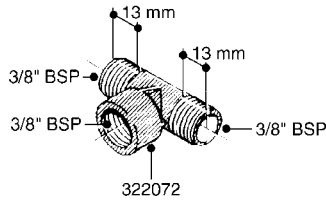

H010

parts-n°	order qty	description
240085	1	O-RING D13,1/8,3X02,4 NITRIL
241441	1	O-RING D29.3X3
242594	1	O-RING D14 X 1.78 SCH.70-EPDM
320084	1	FITT.DK NUT 1/2" BSP
320095	1	FITT.DK NUT 1" BSP
320117	1	FITT.DK CONN.1/2"BSP F. 1" CAP
320187	1	FITT.DK CAP 3/8" BSP BLACK
320283	1	FITT.DK NUT 3/4"BSP
320821	1	FITT.DK NUT 1-1/2" BSP
321495	1	FITT.DK REDUC 1/4'BSP F.3/4'NT
321576	1	FITT.DK CONN 1/2"BSP F.3/4"NUT
330013	1	O-RING D15/D10X2.5 F.3/8"NUT
330212	1	O-RING D19/D14X2.4 F.1/2"NUT
330326	1	O-RING D30/D24X2 F.1"NUT
330341	1	FITT.DK HB 1" F. 1" NUT
330595	1	O-RING D24.6/D20X2.1 -3/4"
330665	1	FITT.DK HB 3/4"F.1" NUT
330676	1	FITT.DK HB 3/8" F. 1/2" NUT
330687	1	FITT.DK HB 1/2" F. 1/2" NUT
330691	1	FITT.DK HB 3/4'F.3/4' NUT
330783	1	FITT.DK HB 3/8"F.3/8" NUT
331262	1	FITT.DK HB 1-1/2" F. 1-1/2"NUT
331273	1	O-RING D44/D38X2 F.1-1/2"
331446	1	FITT.DK HB 1" F.1-1/2" NUT
331807	1	FITT.DK HB 5/16" F.3/8" NUT
332286	1	FITT.DK HB 1/2" F. 3/4" NUT
332905	1	FITT.DK HB 1/2" F. 3/4" CAP
332927	1	PLUG F. NOZZLE TUBE 3/4'
333292	1	FITT.DK HB 1"O'RING F.1-1/2"
333664	1	FITT.DK HB 5/16' F. 1/2' NUT
334044	1	FITT.DK HB 3/4' F. 3/4' CAP
334059	1	FITT.DK EL 1" 110 DEG.F.1-1/2"
334123	1	FITT.DK HB 1-1/4"O-RNG F.1-1/2"
334150	1	FITT.DK HB 1-1/4" 110 F.1-1/2"
390542	1	PLUG WASHER FOR 3/4'CAP NUT
716236	1	FITT.DK HB 1/2" ASSY. F. 3/4"
716413	1	FITT.DK PLUG ASSY. F.NOZ TUBE
717426	1	FITT.DK REDUC 1/4"BSP F.3/4"N
720856	1	FITT.DK 1/2'BSP ASSY.F.3/4'NUT
724621	1	FITT.DK HB 3/4"ASSY F.3/4" NUT