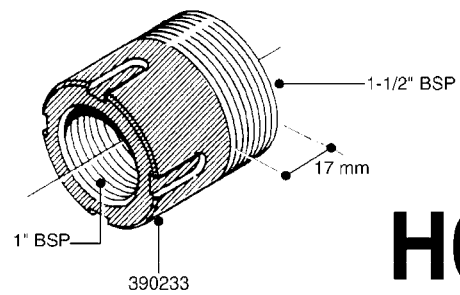

H020

FITTINGS-T-PIECES, CAPS & ELBOWS
H020-HIN, 01:01:01

Page 1
Date 14.08.2015 11:55

parts-n°	order qty	description
10053603	1	FITT. CAPNUT 2"BSP 5601
10194303	1	CAP BLANK 1 1/2 MCPHEE 210060
320047	1	FITT.DK CAPNUT 1/2" BSP
320106	1	FITT.DK CAPNUT 1" BSP
320272	1	FITT.DK CAPNUT 3/8" BSP
320316	1	FITT.DK TEE 3/4" X3/4" X1"BSP
320331	1	FITT.DK TEE 1" - 1" - 3/4" BSP
320342	1	FITT.DK EL 3/4"M X 1"F BSP
320563	1	FITT.DK 3 WAY 1/2" 110 DEG.
320677	1	NO LONGER AVAILABLE
320961	1	FITT.DK CAPNUT 1-1/2" BSP
321053	1	FITT.DK TEE 1/2 X1/2 X1/2" BSP
322072	1	FITT.DK TEE 3/8'X3/8'X3/8' BSP
322095	1	FITT.DK TEE 1-1/2 X1-1/4 X3/4" BSP
322138	1	FITT.DK ELB 1"M X 1"F BSP
330013	1	O-RING D15/D10X2.5 F.3/8"NUT
330212	1	O-RING D19/D14X2.4 F.1/2"NUT
330326	1	O-RING D30/D24X2 F.1"NUT
331273	1	O-RING D44/D38X2 F.1-1/2"

H030

FITTINGS - HEXAGON NIPPLES
H030-HIN, 01:01:01

Page 1
Date 14.08.2015 11:55

parts-n°	order qty	description
10015303	1	FITT.PO.HN 1.00X1.00 M1000
10425003	1	FITT.PO.HN 1.25X1.00 MCPHEE
320132	1	FITT.DK HN 1" BSP
320176	1	FITT.DK HN 3/8"X1/2" BSP
320445	1	FITT.DK HN 1/4"X3/8" BSP
320655	1	FITT.DK HN 1/2"-1/2" BSP
320692	1	FITT.DK HN 3/8'BSPX1/4'NPT
320703	1	FITT.DK HN 3/8BSP X1/2 &1/4NPT
320725	1	FITT.DK NIPPLE 3/8"-3/8" BSP
320902	1	FITT.DK HN 3/8'X 1/4' BSP
390232	1	FITT.DK HN 1-1/2' X 1-1/4' BSP
390276	1	FITT.DK HN 1'BSP

H040

FITTINGS - NIPPLES & ELBOWS
H040-HIN, 01:01:01

Page 1
Date 14.08.2015 11:55

parts-n°	order qty	description
10530803	1	FITT.PO.SE 2.00X2.00 45 DEG.
320191	1	FITT.DK ELB 3/8' BSP 45 DEGREE
320482	1	FITT.DK ELB. 1/2" BSP 60 DEG.
320596	1	FITT.DK ELB 3/8'-1/2'BSP 45DEG
320607	1	FITT.DK HN 3/8M X 3/8F BSP LNG
320633	1	FITT.DK HN 3/8"M X 3/8"F BSP
321451	1	FITT.DK ELB.1-1/2 X1-1/4 80DEG
321532	1	FITT.DK REDUC 3/4' X 1/2' BSP
390233	1	FITT.DK REDUC 1-1/2" X 1" BSP