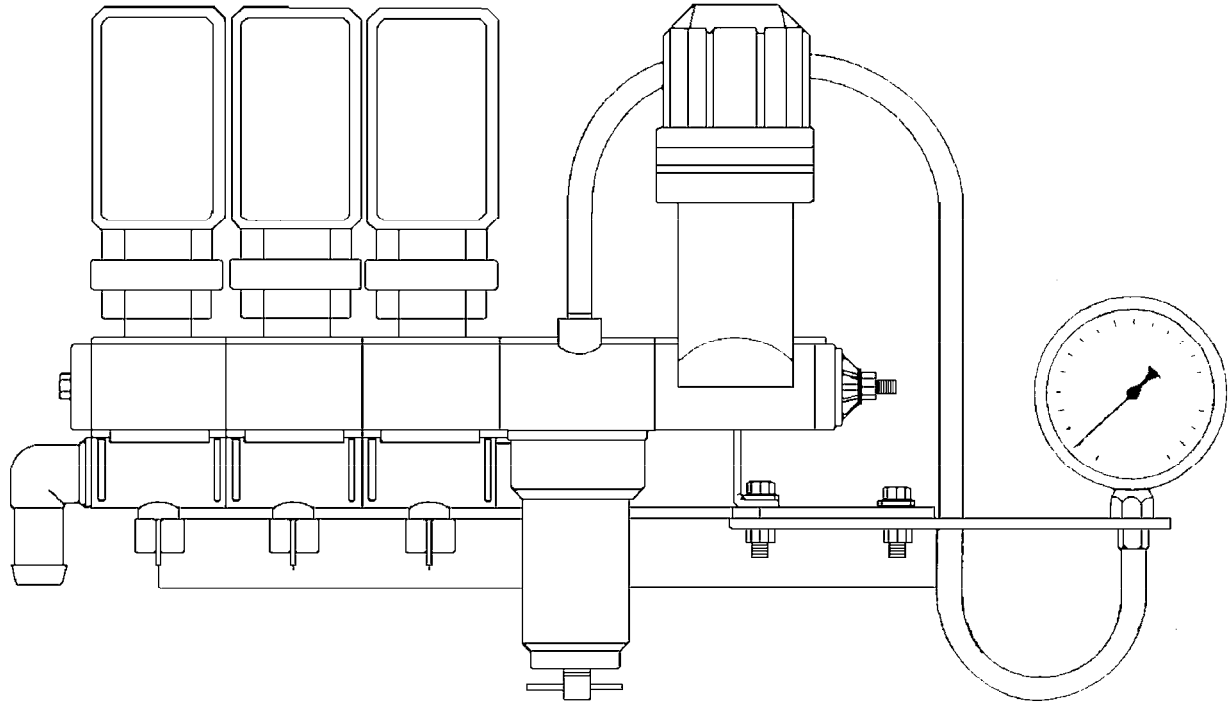

**PARTS FOR VALVES
NO LONGER AVAILABLE**

G560

QUICKFILL-VALVES-2"
G560-HIN, 15:05:13

Page 1
Date 14.08.2015 11:55

Pos.	parts-n°	order qty	description
1	420582	1	BOLT HEX 8.8 DEL M8X20 FT A2
2	430765	1	BOLT HEX 8.8 DEL M16X55
3	460585	1	NUT HEX M16X2 LOCK
4	10002503	1	NUT HEX NC 1/2"
5	10004603	1	WASHER LOCK 1/2"
6	10013503	1	NUT HEX NC 3/8"
7	10056803	1	BOLT HEX 5/8 NC GR.5 01.50"
8	10101103	1	BOLT HEX 1/2 NC GR.2 03.50"
9	10297903	1	BKT.QUICK FILL TR/HC
10	10520803	1	QUICK FILL BRACKET
11	10520903	1	BALL VALVE 2" HYPRO
12	10530903	1	QUICK COUPLER MALE 2'
13	10531003	1	CAP F.MALE QUICK COUPLER 2"
14	10534203	1	BRACKET F.QUICKFILL HC650/950
15	46001003	1	NUT HEX 5/8"-11 NYLOCK