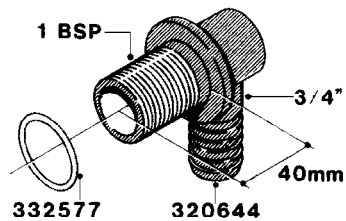

H030

FITTINGS - HEXAGON NIPPLES
H030-HIN, 01:01:01

Page 1
Date 14.08.2015 11:55

parts-n°	order qty	description
10015303	1	FITT.PO.HN 1.00X1.00 M1000
10425003	1	FITT.PO.HN 1.25X1.00 MCPHEE
320132	1	FITT.DK HN 1" BSP
320176	1	FITT.DK HN 3/8"X1/2" BSP
320445	1	FITT.DK HN 1/4"X3/8" BSP
320655	1	FITT.DK HN 1/2"-1/2" BSP
320692	1	FITT.DK HN 3/8'BSPX1/4'NPT
320703	1	FITT.DK HN 3/8BSP X1/2 &1/4NPT
320725	1	FITT.DK NIPPLE 3/8"-3/8" BSP
320902	1	FITT.DK HN 3/8'X 1/4' BSP
390232	1	FITT.DK HN 1-1/2' X 1-1/4' BSP
390276	1	FITT.DK HN 1'BSP

H040

FITTINGS - NIPPLES & ELBOWS
H040-HIN, 01:01:01

Page 1
Date 14.08.2015 11:55

parts-n°	order qty	description
10530803	1	FITT.PO.SE 2.00X2.00 45 DEG.
320191	1	FITT.DK ELB 3/8' BSP 45 DEGREE
320482	1	FITT.DK ELB. 1/2" BSP 60 DEG.
320596	1	FITT.DK ELB 3/8'-1/2'BSP 45DEG
320607	1	FITT.DK HN 3/8M X 3/8F BSP LNG
320633	1	FITT.DK HN 3/8"M X 3/8"F BSP
321451	1	FITT.DK ELB.1-1/2 X1-1/4 80DEG
321532	1	FITT.DK REDUC 3/4' X 1/2' BSP
390233	1	FITT.DK REDUC 1-1/2" X 1" BSP

H050

parts-n°	order qty	description
242594	1	O-RING D14 X 1.78 SCH.70-EPDM
320294	1	FITT.DK TEE 3/8X3/8HB X1/2"BSP
320305	1	FITT.DK HB 3/4'- 3/4' BSP
320386	1	FITT.DK TEE 3/8X3/8HB X3/8"BSP
320397	1	FITT.DK ELB 3/8"HB X 3/8" BSP
320401	1	FITT.DK TEE 1/2X1/2HB X1/2"BSP
320412	1	FITT.DK TEE 1/2X1/2HB X3/8'BSP
320423	1	FITT.DK ELB 1/2'HB X 3/8' BSP
320891	1	FITT.DK HB 3/8'- 3/8' BSP
320972	1	FITT.DK HB 5/16'- 1/4' BSP
322046	1	FITT.DK TEE 1/2X1/2HB X3/4'BSP
322048	1	FITT.DK TEE 3/4X3/4HB X3/4'BSP
330595	1	O-RING D24.6/D20X2.1 -3/4"
333137	1	FITT.DK CONN.1/2" F.NOZZ. DOUB
333141	1	FITT.DK CONN.1/2" F.NOZZ.SING
334041	1	FITT.DK CONN.3/4' F.NOZZ. SING
334042	1	FITT.DK CONN.3/4' F.NOZZ. DOUB
334195	1	FITT.DK ELB. 3/4"HB X 3/4"HB
10012103	1	FITT.PO.HB 1.25X1.50 IMB1012
10014003	1	FITT.PO.HB 1.25X1.25 IMB1010
10036903	1	FITT.PO.HB 1.50X1.50 IMB1212
28019303	1	FITTING HB ELB 3/4NPT-3/4HOSE
61016500	1	HOSE TAIL 3/4" 90°+RG CAP 3/4"
72026700	1	NOZZLE TUBE ADAPTER W/O-RING