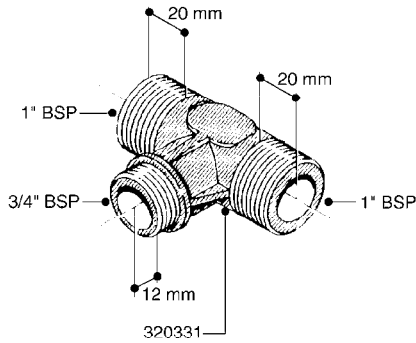

H010

parts-n°	order qty	description
240085	1	O-RING D13,1/8,3X02,4 NITRIL
241441	1	O-RING D29.3X3
242594	1	O-RING D14 X 1.78 SCH.70-EPDM
320084	1	FITT.DK NUT 1/2" BSP
320095	1	FITT.DK NUT 1" BSP
320117	1	FITT.DK CONN.1/2"BSP F. 1" CAP
320187	1	FITT.DK CAP 3/8" BSP BLACK
320283	1	FITT.DK NUT 3/4"BSP
320821	1	FITT.DK NUT 1-1/2" BSP
321495	1	FITT.DK REDUC 1/4'BSP F.3/4'NT
321576	1	FITT.DK CONN 1/2"BSP F.3/4"NUT
330013	1	O-RING D15/D10X2.5 F.3/8"NUT
330212	1	O-RING D19/D14X2.4 F.1/2"NUT
330326	1	O-RING D30/D24X2 F.1"NUT
330341	1	FITT.DK HB 1" F. 1" NUT
330595	1	O-RING D24.6/D20X2.1 -3/4"
330665	1	FITT.DK HB 3/4"F.1" NUT
330676	1	FITT.DK HB 3/8" F. 1/2" NUT
330687	1	FITT.DK HB 1/2" F. 1/2" NUT
330691	1	FITT.DK HB 3/4'F.3/4' NUT
330783	1	FITT.DK HB 3/8"F.3/8" NUT
331262	1	FITT.DK HB 1-1/2" F. 1-1/2"NUT
331273	1	O-RING D44/D38X2 F.1-1/2"
331446	1	FITT.DK HB 1" F.1-1/2" NUT
331807	1	FITT.DK HB 5/16" F.3/8" NUT
332286	1	FITT.DK HB 1/2" F. 3/4" NUT
332905	1	FITT.DK HB 1/2" F. 3/4" CAP
332927	1	PLUG F. NOZZLE TUBE 3/4'
333292	1	FITT.DK HB 1"O'RING F.1-1/2"
333664	1	FITT.DK HB 5/16' F. 1/2' NUT
334044	1	FITT.DK HB 3/4' F. 3/4' CAP
334059	1	FITT.DK EL 1" 110 DEG.F.1-1/2"
334123	1	FITT.DK HB 1-1/4"O-RNG F.1-1/2"
334150	1	FITT.DK HB 1-1/4" 110 F.1-1/2"
390542	1	PLUG WASHER FOR 3/4'CAP NUT
716236	1	FITT.DK HB 1/2" ASSY. F. 3/4"
716413	1	FITT.DK PLUG ASSY. F.NOZ TUBE
717426	1	FITT.DK REDUC 1/4"BSP F.3/4"N
720856	1	FITT.DK 1/2'BSP ASSY.F.3/4'NUT
724621	1	FITT.DK HB 3/4"ASSY F.3/4" NUT