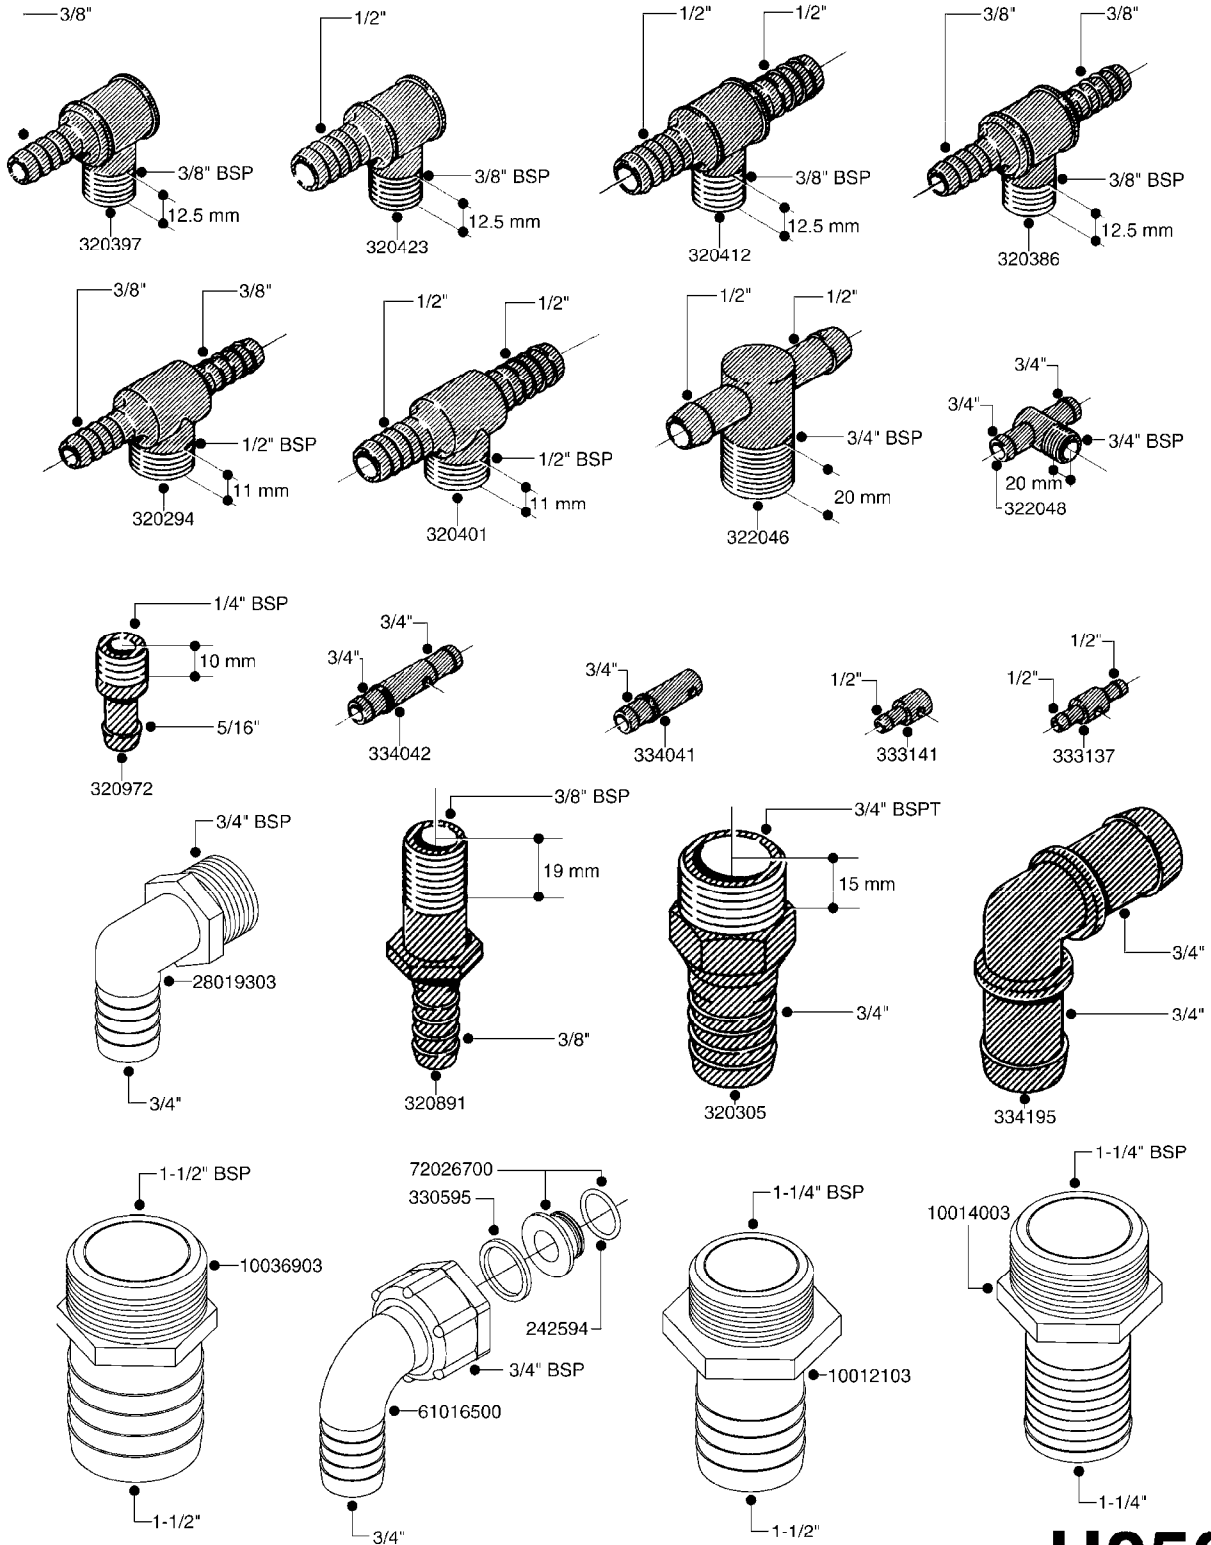

H030

FITTINGS - HEXAGON NIPPLES
H030-HIN, 01:01:01

Page 1
Date 14.08.2015 11:55

parts-n°	order qty	description
10015303	1	FITT.PO.HN 1.00X1.00 M1000
10425003	1	FITT.PO.HN 1.25X1.00 MCPHEE
320132	1	FITT.DK HN 1" BSP
320176	1	FITT.DK HN 3/8"X1/2" BSP
320445	1	FITT.DK HN 1/4"X3/8" BSP
320655	1	FITT.DK HN 1/2"-1/2" BSP
320692	1	FITT.DK HN 3/8'BSPX1/4'NPT
320703	1	FITT.DK HN 3/8BSP X1/2 &1/4NPT
320725	1	FITT.DK NIPPLE 3/8"-3/8" BSP
320902	1	FITT.DK HN 3/8'X 1/4' BSP
390232	1	FITT.DK HN 1-1/2' X 1-1/4' BSP
390276	1	FITT.DK HN 1'BSP

H040

FITTINGS - NIPPLES & ELBOWS
H040-HIN, 01:01:01

Page 1
Date 14.08.2015 11:55

parts-n°	order qty	description
10530803	1	FITT.PO.SE 2.00X2.00 45 DEG.
320191	1	FITT.DK ELB 3/8' BSP 45 DEGREE
320482	1	FITT.DK ELB. 1/2" BSP 60 DEG.
320596	1	FITT.DK ELB 3/8'-1/2'BSP 45DEG
320607	1	FITT.DK HN 3/8M X 3/8F BSP LNG
320633	1	FITT.DK HN 3/8"M X 3/8"F BSP
321451	1	FITT.DK ELB.1-1/2 X1-1/4 80DEG
321532	1	FITT.DK REDUC 3/4' X 1/2' BSP
390233	1	FITT.DK REDUC 1-1/2" X 1" BSP