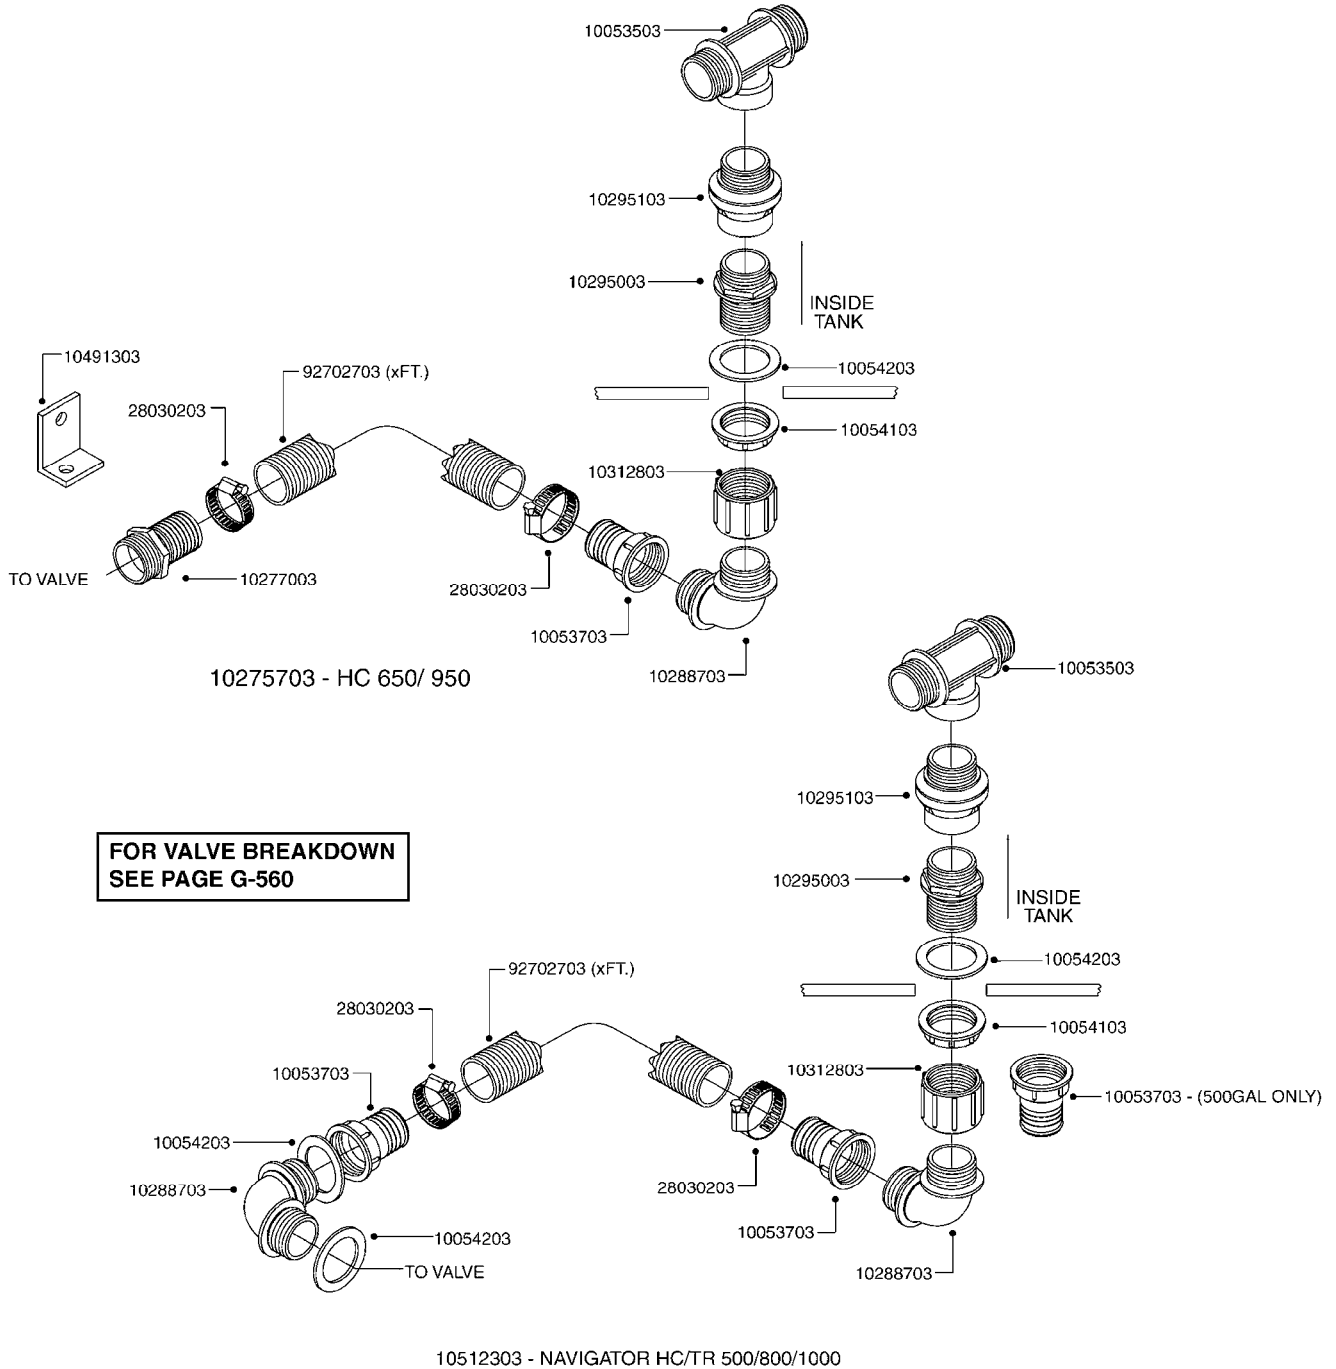

G540

**COMPLETE ASSEMBLIES
WHOLEGOODS ITEMS**

QUICKFILL-PLMBNG SYS-TRLR SPYR
G540-HIN, 20:12:10

Page 1
Date 14.08.2015 11:55

parts-n°	order qty	description
10053503	1	FITT.PO.TEE 2"MX2"FX2"M BSP
10053703	1	FITT.PO.HB STR. 2"BSP A4411
10054103	1	FITT.PO.NUT 2" BSP JAMB MCPHEE
10054203	1	GASKET F. 2" FITTINGS RUBBER
10275703	1	*QUICK FILL KIT 650/950M
10277003	1	FITT.PO.HB 2.00X2.00 MCPHEE
10288703	1	FITT.PO.EL 2MX2M 90 DEG MCPHEE
10295003	1	FITT.PO.HN 2' 250071
10295103	1	FOOT VALVE 2" 504019
10312803	1	FITT.PO.BU 2' X 2'
10491303	1	ANGLE FOR HC950 QUICK FILL
10512303	1	QUICK FILL KIT NAV. (DON'T ORD)
28030203	1	CLAMP HOSE T-BOLT S2" 235-67
92702703	1	HOSE PVC SUCT GRAY 2"