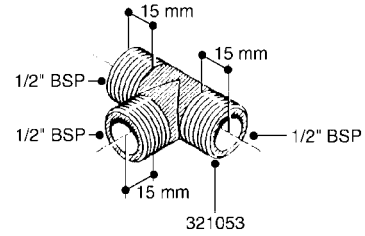

H010

parts-n°	order qty	description
240085	1	O-RING D13,1/8,3X02,4 NITRIL
241441	1	O-RING D29.3X3
242594	1	O-RING D14 X 1.78 SCH.70-EPDM
320084	1	FITT.DK NUT 1/2" BSP
320095	1	FITT.DK NUT 1" BSP
320117	1	FITT.DK CONN.1/2"BSP F. 1" CAP
320187	1	FITT.DK CAP 3/8" BSP BLACK
320283	1	FITT.DK NUT 3/4"BSP
320821	1	FITT.DK NUT 1-1/2" BSP
321495	1	FITT.DK REDUC 1/4'BSP F.3/4'NT
321576	1	FITT.DK CONN 1/2"BSP F.3/4"NUT
330013	1	O-RING D15/D10X2.5 F.3/8"NUT
330212	1	O-RING D19/D14X2.4 F.1/2"NUT
330326	1	O-RING D30/D24X2 F.1"NUT
330341	1	FITT.DK HB 1" F. 1" NUT
330595	1	O-RING D24.6/D20X2.1 -3/4"
330665	1	FITT.DK HB 3/4"F.1" NUT
330676	1	FITT.DK HB 3/8" F. 1/2" NUT
330687	1	FITT.DK HB 1/2" F. 1/2" NUT
330691	1	FITT.DK HB 3/4'F.3/4' NUT
330783	1	FITT.DK HB 3/8"F.3/8" NUT
331262	1	FITT.DK HB 1-1/2" F. 1-1/2"NUT
331273	1	O-RING D44/D38X2 F.1-1/2"
331446	1	FITT.DK HB 1" F.1-1/2" NUT
331807	1	FITT.DK HB 5/16" F.3/8" NUT
332286	1	FITT.DK HB 1/2" F. 3/4" NUT
332905	1	FITT.DK HB 1/2" F. 3/4" CAP
332927	1	PLUG F. NOZZLE TUBE 3/4'
333292	1	FITT.DK HB 1"O'RING F.1-1/2"
333664	1	FITT.DK HB 5/16' F. 1/2' NUT
334044	1	FITT.DK HB 3/4' F. 3/4' CAP
334059	1	FITT.DK EL 1" 110 DEG.F.1-1/2"
334123	1	FITT.DK HB 1-1/4"O-RNG F.1-1/2"
334150	1	FITT.DK HB 1-1/4" 110 F.1-1/2"
390542	1	PLUG WASHER FOR 3/4'CAP NUT
716236	1	FITT.DK HB 1/2" ASSY. F. 3/4"
716413	1	FITT.DK PLUG ASSY. F.NOZ TUBE
717426	1	FITT.DK REDUC 1/4"BSP F.3/4"N
720856	1	FITT.DK 1/2'BSP ASSY.F.3/4'NUT
724621	1	FITT.DK HB 3/4"ASSY F.3/4" NUT