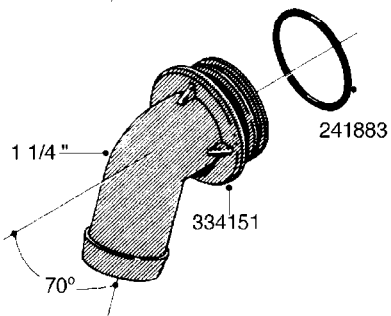

H070

FITTINGS - S-40
H070-HIN, 01:02:12

Page 1

Date 14.08.2015 11:55

parts-n°	order qty	description
145994	1	FITT.DK S-40 FORK
242355	1	O-RING D19.2X3.0 VITON F.S-40
322102	1	FITT.DK S-40 BULKHEAD
322106	1	FITT.DK S-40 BULKHEAD NUT
322133	1	FITT.DK S-40 PLUG W 1/8 THREAD
334225	1	FITT.DK S-40 STR.3/8'
334237	1	FITT.DK S-40 ELB.3/8'
334238	1	FITT.DK S-40 ELB.1/2'
334248	1	FITT.DK S-40 PLUG
334259	1	GASKET F. S-40 BULKHEAD
726462	1	FITT. S40 BULHEAD W. GASKET
726567	1	FITT.DK S-40 ELB.1/2" W. ORING
726693	1	FITT.DK S-40 PLUG 1/8BSP ORING

H080

FITTINGS - S-53
H080-HIN, 01:02:12

Page 1

Date 14.08.2015 11:55

parts-n°	order qty	description
145995	1	FITT.DK S-53 FORK
242353	1	O-RING D44.2X3.0 VITON F.S-67
242354	1	O-RING D32.2X3.0 VITON F.S-53
322103	1	FITT.DK S-53 BULKHEAD
322107	1	FITT.DK S-53 BULKHEAD NUT
322110	1	FITT.DK S-53 ELB. 1/2" BSP
322352	1	FITT.DK S-53 TEE
334227	1	FITT.DK S-53 STR.1/2'
334229	1	FITT.DK S-53 STR.3/4"
334230	1	FITT.DK S-53 STR.1"
334239	1	FITT.DK S-53 ELB.1/2"
334241	1	FITT.DK S-53 ELB.3/4"
334242	1	FITT.DK S-53 ELB.1"
334249	1	FITT.DK S-53 PLUG
334260	1	GASKET F. S-53 BULKHEAD
334564	1	FITT.DK S-67 TO S-53 ADAPTER
391100	1	FITT.DK S-53THREAD INS.1/2"BSP
726463	1	FITT.DK S53 BULKHEAD W/GASKET
726552	1	FIT.DK S-53X90 1/2" BSP,O-RING
726556	1	FITT.DK S-53 HB 1/2" W/O-RING
726558	1	FITT.DK S53 STR. 3/4" W.ORING
726559	1	FITT DK. S-53 HB 1" W/O-RING
726568	1	FITT.DK.S-53 HB 1/2"90 W/ORING
726570	1	FITT.DK S-53 ELB.3/4" W.ORING
726571	1	FITT.DK S-53 ELB.1", W ORING
726578	1	FITT.DK S53 PLUG WITH O-RING
728561	1	FITT.DK. S67M - S53F REDUCER