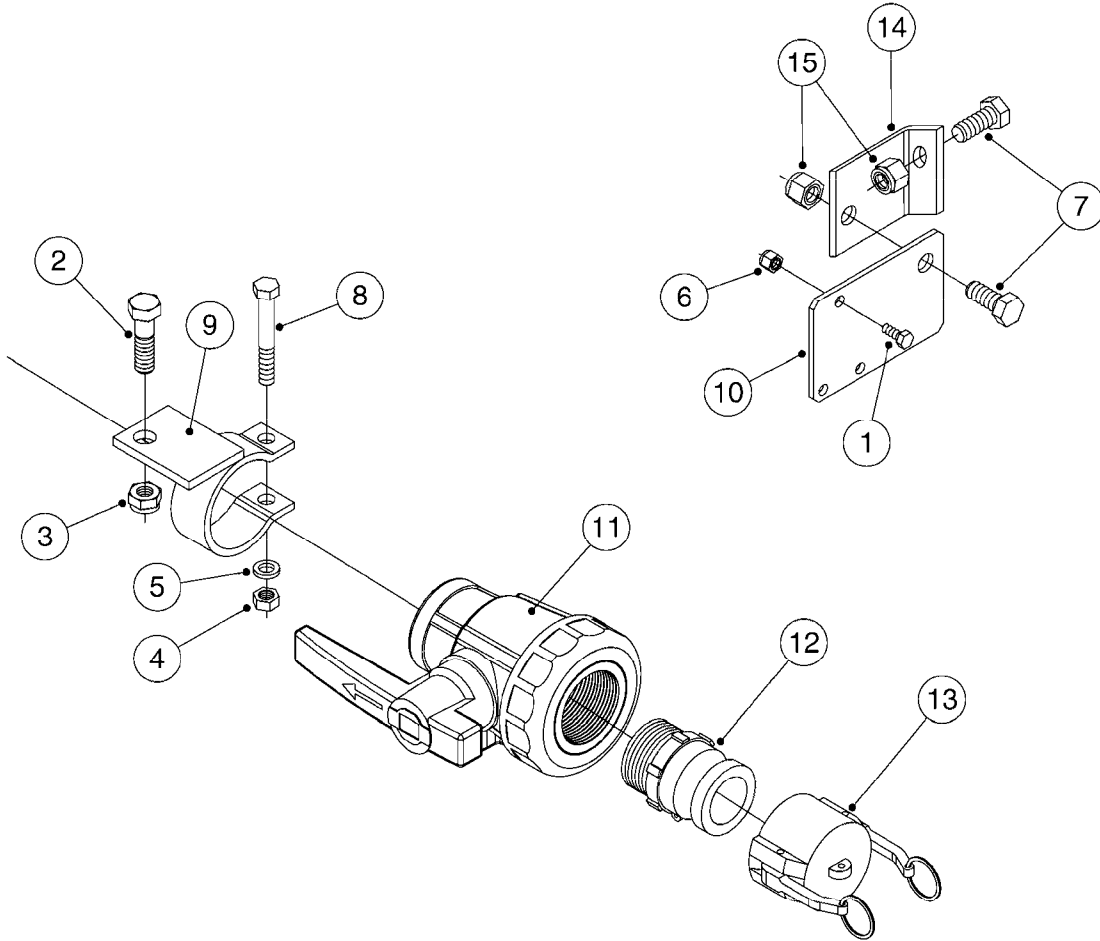

G540

**COMPLETE ASSEMBLIES
WHOLEGOODS ITEMS**

QUICKFILL-PLMBNG SYS-TRLR SPYR
G540-HIN, 20:12:10

Page 1
Date 14.08.2015 11:55

parts-n°	order qty	description
10053503	1	FITT.PO.TEE 2"MX2"FX2"M BSP
10053703	1	FITT.PO.HB STR. 2"BSP A4411
10054103	1	FITT.PO.NUT 2" BSP JAMB MCPHEE
10054203	1	GASKET F. 2" FITTINGS RUBBER
10275703	1	*QUICK FILL KIT 650/950M
10277003	1	FITT.PO.HB 2.00X2.00 MCPHEE
10288703	1	FITT.PO.EL 2MX2M 90 DEG MCPHEE
10295003	1	FITT.PO.HN 2' 250071
10295103	1	FOOT VALVE 2" 504019
10312803	1	FITT.PO.BU 2' X 2'
10491303	1	ANGLE FOR HC950 QUICK FILL
10512303	1	QUICK FILL KIT NAV. (DON'T ORD)
28030203	1	CLAMP HOSE T-BOLT S2" 235-67
92702703	1	HOSE PVC SUCT GRAY 2"

G550

QUICKFILL-UPDATE 97-TRAILER
G550-HIN, 20:12:10

Page 1

Date 14.08.2015 11:55

parts-n°	order qty	description
240785	1	O-RING D46,99X5,33 NITRIL
10053503	1	FITT.PO.TEE 2"MX2"FX2"M BSP
10054203	1	GASKET F. 2" FITTINGS RUBBER
10277003	1	FITT.PO.HB 2.00X2.00 MCPHEE
10288703	1	FITT.PO.EL 2MX2M 90 DEG MCPHEE
10295003	1	FITT.PO.HN 2' 250071
10295103	1	FOOT VALVE 2" 504019
10312803	1	FITT.PO.BU 2' X 2'
10599203	1	WASHER-390664 MACHINE ID2-3/8'
28030203	1	CLAMP HOSE T-BOLT S2" 235-67
92702703	1	HOSE PVC SUCT GRAY 2"