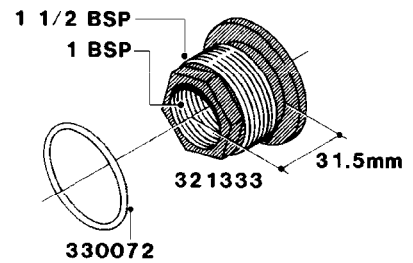

H030

FITTINGS - HEXAGON NIPPLES
H030-HIN, 01:01:01

Page 1
Date 14.08.2015 11:55

parts-n°	order qty	description
10015303	1	FITT.PO.HN 1.00X1.00 M1000
10425003	1	FITT.PO.HN 1.25X1.00 MCPHEE
320132	1	FITT.DK HN 1" BSP
320176	1	FITT.DK HN 3/8"X1/2" BSP
320445	1	FITT.DK HN 1/4"X3/8" BSP
320655	1	FITT.DK HN 1/2"-1/2" BSP
320692	1	FITT.DK HN 3/8'BSPX1/4'NPT
320703	1	FITT.DK HN 3/8BSP X1/2 &1/4NPT
320725	1	FITT.DK NIPPLE 3/8"-3/8" BSP
320902	1	FITT.DK HN 3/8'X 1/4' BSP
390232	1	FITT.DK HN 1-1/2' X 1-1/4' BSP
390276	1	FITT.DK HN 1'BSP

H040

FITTINGS - NIPPLES & ELBOWS
H040-HIN, 01:01:01

Page 1
Date 14.08.2015 11:55

parts-n°	order qty	description
10530803	1	FITT.PO.SE 2.00X2.00 45 DEG.
320191	1	FITT.DK ELB 3/8' BSP 45 DEGREE
320482	1	FITT.DK ELB. 1/2" BSP 60 DEG.
320596	1	FITT.DK ELB 3/8'-1/2'BSP 45DEG
320607	1	FITT.DK HN 3/8M X 3/8F BSP LNG
320633	1	FITT.DK HN 3/8"M X 3/8"F BSP
321451	1	FITT.DK ELB.1-1/2 X1-1/4 80DEG
321532	1	FITT.DK REDUC 3/4' X 1/2' BSP
390233	1	FITT.DK REDUC 1-1/2" X 1" BSP

H050

parts-n°	order qty	description
242594	1	O-RING D14 X 1.78 SCH.70-EPDM
320294	1	FITT.DK TEE 3/8X3/8HB X1/2"BSP
320305	1	FITT.DK HB 3/4'- 3/4' BSP
320386	1	FITT.DK TEE 3/8X3/8HB X3/8"BSP
320397	1	FITT.DK ELB 3/8"HB X 3/8" BSP
320401	1	FITT.DK TEE 1/2X1/2HB X1/2"BSP
320412	1	FITT.DK TEE 1/2X1/2HB X3/8'BSP
320423	1	FITT.DK ELB 1/2'HB X 3/8' BSP
320891	1	FITT.DK HB 3/8'- 3/8' BSP
320972	1	FITT.DK HB 5/16'- 1/4' BSP
322046	1	FITT.DK TEE 1/2X1/2HB X3/4'BSP
322048	1	FITT.DK TEE 3/4X3/4HB X3/4'BSP
330595	1	O-RING D24.6/D20X2.1 -3/4"
333137	1	FITT.DK CONN.1/2" F.NOZZ. DOUB
333141	1	FITT.DK CONN.1/2" F.NOZZ.SING
334041	1	FITT.DK CONN.3/4' F.NOZZ. SING
334042	1	FITT.DK CONN.3/4' F.NOZZ. DOUB
334195	1	FITT.DK ELB. 3/4"HB X 3/4"HB
10012103	1	FITT.PO.HB 1.25X1.50 IMB1012
10014003	1	FITT.PO.HB 1.25X1.25 IMB1010
10036903	1	FITT.PO.HB 1.50X1.50 IMB1212
28019303	1	FITTING HB ELB 3/4NPT-3/4HOSE
61016500	1	HOSE TAIL 3/4" 90°+RG CAP 3/4"
72026700	1	NOZZLE TUBE ADAPTER W/O-RING