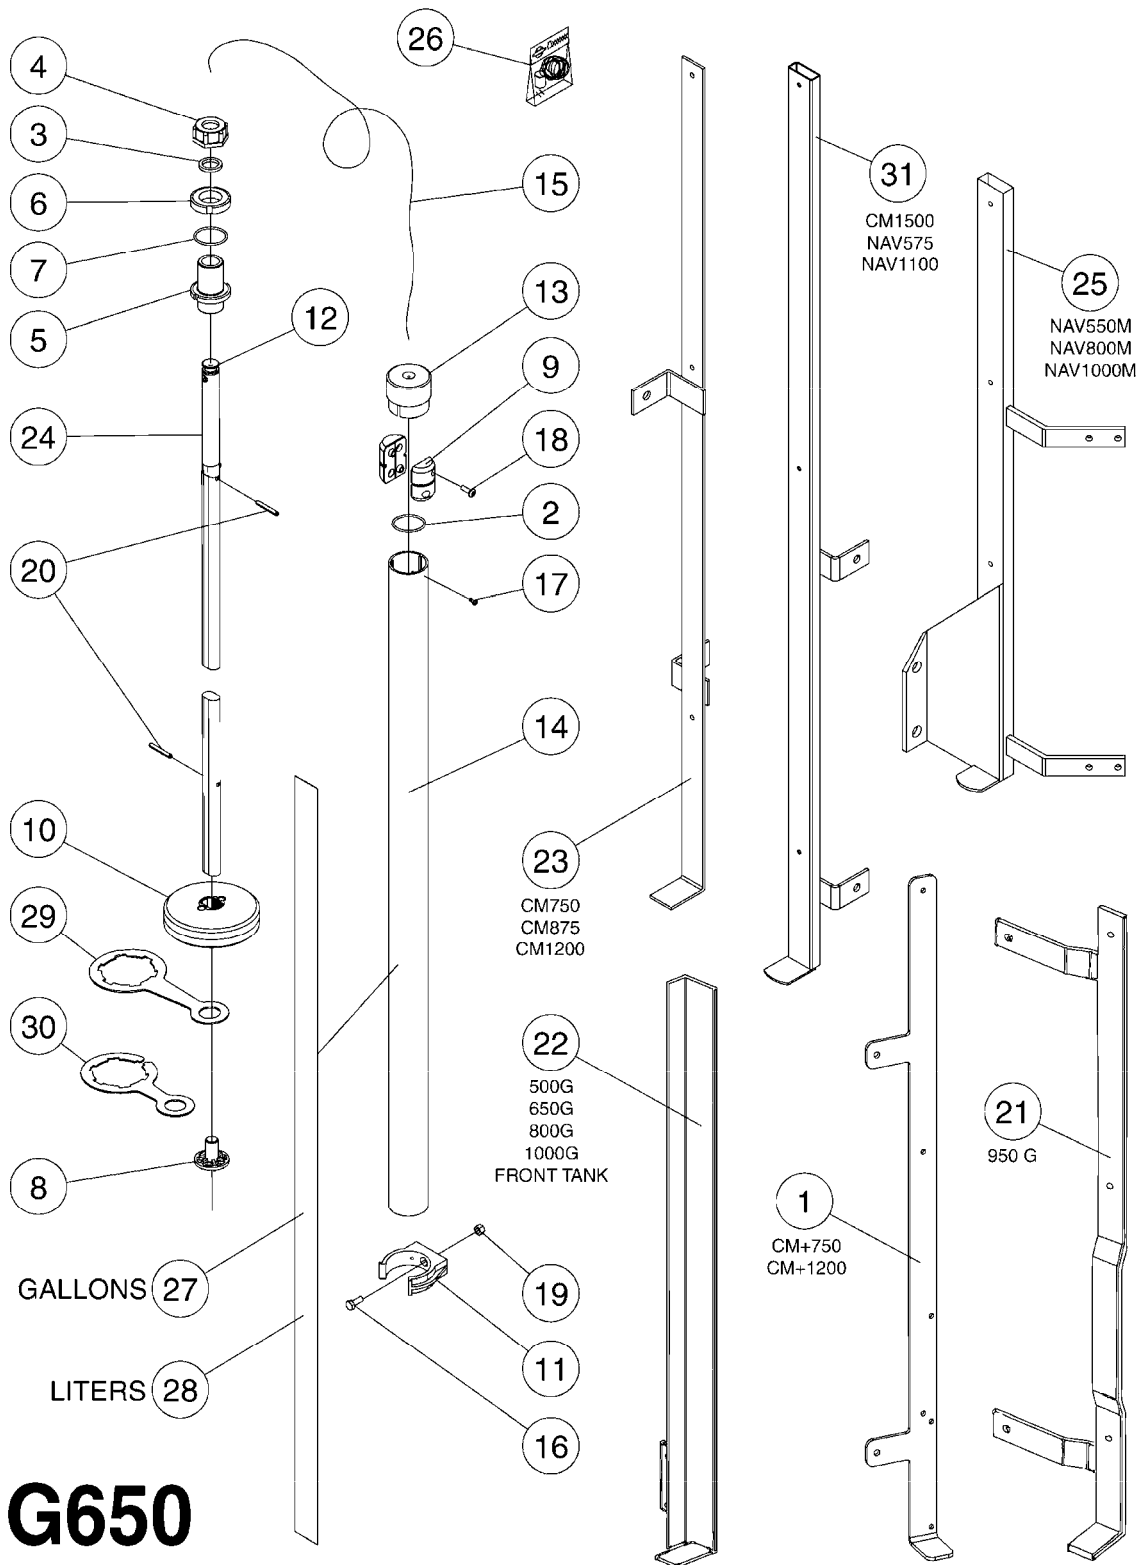

SIGHT GAUGE - REMOTE
G650-HIN, 13:06:11

Page 1
Date 14.08.2015 11:55

Pos.	parts-n°	order qty	description
1	161950	1	SIGHT GAUGE MT BKT CM+ 750/120
2	242262	1	O-RING D31X3 VITON
3	242309	1	SEAL Ø22 ID Ø30 OD X 4 HIGH
4	320095	1	FITT.DK NUT 1" BSP
5	320456	1	FITT.DK BULKHEAD 1"BSP DOUBLE
6	320471	1	FITT.DK NUT 1" BSP JAMB
7	332577	1	O-RING D38/D30X4 F.1" PUR.
8	333864	1	GUIDE F. SAFETY VALVE SPRING
9	334513	1	MARKER HALF SIGHT GAUGE
10	334515	1	FLOATER FOR LIQUID LEVEL
11	334523	1	PIPE HOLDER D51.5
12	334849	1	SIGHT GAUGE GUIDE F. SS TUBE
13	334850	1	GUIDE F. SIGHT GAUGE TUBE TOP
14	34000703	1	TUBE F. DRY GAUGE L=1200 BENT RANGER 2200
14	341202	1	TUBE F.SIGHT GAUGE L=40"
14	341204	1	SIGHT GAUGE TUBE L=59"
14	341273	1	TUBE F.SIGHT GAUGE L=65"
14	341283	1	TUBE F.SIGHT GAUGE L=72"
14	341307	1	TUBE F.SIGHT GAUGE L=75" NCM 4400
14	341339	1	TUBE F.SIGHT GAUGE L=82" NCM 6600
14	341340	1	TUBE F.SIGHT GAUGE L=94" (2382) NCM 9000
15	28034100	1	CABLE F.LIQUID LEVEL IND.L=5M
15	390487	1	CORD NYLON/SIGHT GAUGE 4500mm
16	410185	1	BOLT HEX 8.8 DEL M6X16 A2
16	410362	1	BOLT HEX 8.8 SS M6X20 FT
17	440663	1	SCREW 3/8" NR4 STAINLESS
18	440677	1	SCREW F. PLASTIC 5X20 SS
19	460261	1	NUT HEX M6X1 LOCK A2 DIN985
20	480717	1	PIN D5 X 40 STAINLESS
20	480730	1	PIN ROLL 5X30 STAINLESS STEEL
21	615197	1	BKT.SIGHT GAUGE HC950
22	615308	1	BRACKET FOR SIGHT TUBE
23	615941	1	SIGHT GAUGE MOUNT BRACKET CM
24	61022100	1	GUIDE TUBE F NP1100/CM1500
24	61022600	1	GUIDE TUBE F.FLOATER NAV 575G NAV 575 & RANGER 2200
24	61036700	1	GUIDE TUBE F.FLOAT NCM 4400 NCM 4400 & NAV 4000
24	61038600	1	GUIDE TUBE F.FLOAT NCM 9000
24	61038700	1	GUIDE TUBE F.FLOAT NCM 6600
24	615942	1	GUIDE TUBE F.FLOATER CM1200G
24	615943	1	GUIDE TUBE F.FLOATER CM875G
24	615944	1	GUIDE TUBE F.FLOTR 750G 1695mm
24	615945	1	GUIDE TUBE F.FLOATER NAV 3000 NAV 3000 & HC650
24	615947	1	GUIDE TUBE F.FLOATER TR 500G NAV 3000 & HC650
24	615948	1	GUIDE TUBE F.FLOATER MEGA 350G
24	615949	1	GUIDE TUBE F.FLOATER MEGA 230G
24	615951	1	GUIDE TUBE F.FLOATER NAV800G
24	615952	1	GUIDE TUBE F.FLOATER NAV1000G
24	615954	1	GUIDE TUBE F. FLOATER F.T.250G
24	615955	1	GUIDE TUBE F.FLOATER FT.350G
24	615957	1	GUIDE TUBE F.FLOATER NAV.550G
25	637998	1	MANIFOLD BKT. NAVIGATOR
26	741527	1	SIGHT GAUGE KIT SS WIRE '98
27	10637303	1	DECAL SCALE F.270G MISTBLOWER