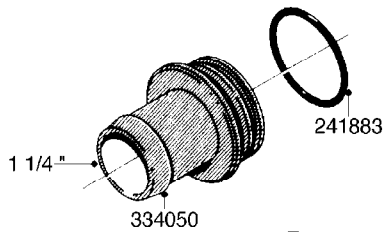

H070

FITTINGS - S-40
H070-HIN, 01:02:12

Page 1

Date 14.08.2015 11:55

parts-n°	order qty	description
145994	1	FITT.DK S-40 FORK
242355	1	O-RING D19.2X3.0 VITON F.S-40
322102	1	FITT.DK S-40 BULKHEAD
322106	1	FITT.DK S-40 BULKHEAD NUT
322133	1	FITT.DK S-40 PLUG W 1/8 THREAD
334225	1	FITT.DK S-40 STR.3/8'
334237	1	FITT.DK S-40 ELB.3/8'
334238	1	FITT.DK S-40 ELB.1/2'
334248	1	FITT.DK S-40 PLUG
334259	1	GASKET F. S-40 BULKHEAD
726462	1	FITT. S40 BULHEAD W. GASKET
726567	1	FITT.DK S-40 ELB.1/2" W. ORING
726693	1	FITT.DK S-40 PLUG 1/8BSP ORING

H080

FITTINGS - S-53
H080-HIN, 01:02:12

Page 1

Date 14.08.2015 11:55

parts-n°	order qty	description
145995	1	FITT.DK S-53 FORK
242353	1	O-RING D44.2X3.0 VITON F.S-67
242354	1	O-RING D32.2X3.0 VITON F.S-53
322103	1	FITT.DK S-53 BULKHEAD
322107	1	FITT.DK S-53 BULKHEAD NUT
322110	1	FITT.DK S-53 ELB. 1/2" BSP
322352	1	FITT.DK S-53 TEE
334227	1	FITT.DK S-53 STR.1/2'
334229	1	FITT.DK S-53 STR.3/4"
334230	1	FITT.DK S-53 STR.1"
334239	1	FITT.DK S-53 ELB.1/2"
334241	1	FITT.DK S-53 ELB.3/4"
334242	1	FITT.DK S-53 ELB.1"
334249	1	FITT.DK S-53 PLUG
334260	1	GASKET F. S-53 BULKHEAD
334564	1	FITT.DK S-67 TO S-53 ADAPTER
391100	1	FITT.DK S-53THREAD INS.1/2"BSP
726463	1	FITT.DK S53 BULKHEAD W/GASKET
726552	1	FIT.DK S-53X90 1/2" BSP,O-RING
726556	1	FITT.DK S-53 HB 1/2" W/O-RING
726558	1	FITT.DK S53 STR. 3/4" W.ORING
726559	1	FITT DK. S-53 HB 1" W/O-RING
726568	1	FITT.DK.S-53 HB 1/2"90 W/ORING
726570	1	FITT.DK S-53 ELB.3/4" W.ORING
726571	1	FITT.DK S-53 ELB.1", W ORING
726578	1	FITT.DK S53 PLUG WITH O-RING
728561	1	FITT.DK. S67M - S53F REDUCER