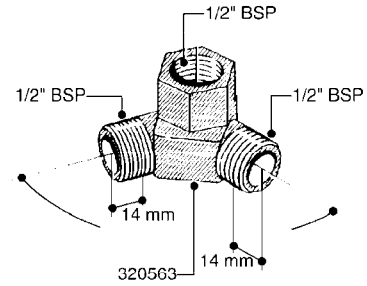

H010

parts-n°	order qty	description
240085	1	O-RING D13,1/8,3X02,4 NITRIL
241441	1	O-RING D29.3X3
242594	1	O-RING D14 X 1.78 SCH.70-EPDM
320084	1	FITT.DK NUT 1/2" BSP
320095	1	FITT.DK NUT 1" BSP
320117	1	FITT.DK CONN.1/2"BSP F. 1" CAP
320187	1	FITT.DK CAP 3/8" BSP BLACK
320283	1	FITT.DK NUT 3/4"BSP
320821	1	FITT.DK NUT 1-1/2" BSP
321495	1	FITT.DK REDUC 1/4'BSP F.3/4'NT
321576	1	FITT.DK CONN 1/2"BSP F.3/4"NUT
330013	1	O-RING D15/D10X2.5 F.3/8"NUT
330212	1	O-RING D19/D14X2.4 F.1/2"NUT
330326	1	O-RING D30/D24X2 F.1"NUT
330341	1	FITT.DK HB 1" F. 1" NUT
330595	1	O-RING D24.6/D20X2.1 -3/4"
330665	1	FITT.DK HB 3/4"F.1" NUT
330676	1	FITT.DK HB 3/8" F. 1/2" NUT
330687	1	FITT.DK HB 1/2" F. 1/2" NUT
330691	1	FITT.DK HB 3/4'F.3/4' NUT
330783	1	FITT.DK HB 3/8"F.3/8" NUT
331262	1	FITT.DK HB 1-1/2" F. 1-1/2"NUT
331273	1	O-RING D44/D38X2 F.1-1/2"
331446	1	FITT.DK HB 1" F.1-1/2" NUT
331807	1	FITT.DK HB 5/16" F.3/8" NUT
332286	1	FITT.DK HB 1/2" F. 3/4" NUT
332905	1	FITT.DK HB 1/2" F. 3/4" CAP
332927	1	PLUG F. NOZZLE TUBE 3/4'
333292	1	FITT.DK HB 1"O'RING F.1-1/2"
333664	1	FITT.DK HB 5/16' F. 1/2' NUT
334044	1	FITT.DK HB 3/4' F. 3/4' CAP
334059	1	FITT.DK EL 1" 110 DEG.F.1-1/2"
334123	1	FITT.DK HB 1-1/4"O-RNG F.1-1/2"
334150	1	FITT.DK HB 1-1/4" 110 F.1-1/2"
390542	1	PLUG WASHER FOR 3/4'CAP NUT
716236	1	FITT.DK HB 1/2" ASSY. F. 3/4"
716413	1	FITT.DK PLUG ASSY. F.NOZ TUBE
717426	1	FITT.DK REDUC 1/4"BSP F.3/4"N
720856	1	FITT.DK 1/2'BSP ASSY.F.3/4'NUT
724621	1	FITT.DK HB 3/4"ASSY F.3/4" NUT