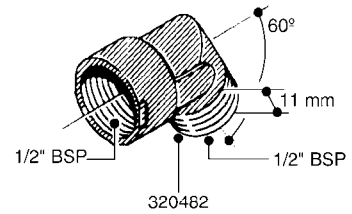

H020

FITTINGS-T-PIECES, CAPS & ELBOWS
H020-HIN, 01:01:01

Page 1
Date 14.08.2015 11:55

parts-n°	order qty	description
10053603	1	FITT. CAPNUT 2"BSP 5601
10194303	1	CAP BLANK 1 1/2 MCPHEE 210060
320047	1	FITT.DK CAPNUT 1/2" BSP
320106	1	FITT.DK CAPNUT 1" BSP
320272	1	FITT.DK CAPNUT 3/8" BSP
320316	1	FITT.DK TEE 3/4" X3/4" X1"BSP
320331	1	FITT.DK TEE 1" - 1" - 3/4" BSP
320342	1	FITT.DK EL 3/4"M X 1"F BSP
320563	1	FITT.DK 3 WAY 1/2" 110 DEG.
320677	1	NO LONGER AVAILABLE
320961	1	FITT.DK CAPNUT 1-1/2" BSP
321053	1	FITT.DK TEE 1/2 X1/2 X1/2" BSP
322072	1	FITT.DK TEE 3/8'X3/8'X3/8' BSP
322095	1	FITT.DK TEE 1-1/2 X1-1/4 X3/4" BSP
322138	1	FITT.DK ELB 1"M X 1"F BSP
330013	1	O-RING D15/D10X2.5 F.3/8"NUT
330212	1	O-RING D19/D14X2.4 F.1/2"NUT
330326	1	O-RING D30/D24X2 F.1"NUT
331273	1	O-RING D44/D38X2 F.1-1/2"

H030

FITTINGS - HEXAGON NIPPLES
H030-HIN, 01:01:01

Page 1
Date 14.08.2015 11:55

parts-n°	order qty	description
10015303	1	FITT.PO.HN 1.00X1.00 M1000
10425003	1	FITT.PO.HN 1.25X1.00 MCPHEE
320132	1	FITT.DK HN 1" BSP
320176	1	FITT.DK HN 3/8"X1/2" BSP
320445	1	FITT.DK HN 1/4"X3/8" BSP
320655	1	FITT.DK HN 1/2"-1/2" BSP
320692	1	FITT.DK HN 3/8'BSPX1/4'NPT
320703	1	FITT.DK HN 3/8BSP X1/2 &1/4NPT
320725	1	FITT.DK NIPPLE 3/8"-3/8" BSP
320902	1	FITT.DK HN 3/8'X 1/4' BSP
390232	1	FITT.DK HN 1-1/2' X 1-1/4' BSP
390276	1	FITT.DK HN 1'BSP