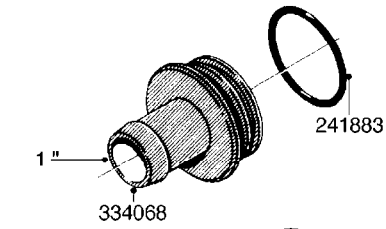

H070

FITTINGS - S-40
H070-HIN, 01:02:12

Page 1

Date 14.08.2015 11:55

parts-n°	order qty	description
145994	1	FITT.DK S-40 FORK
242355	1	O-RING D19.2X3.0 VITON F.S-40
322102	1	FITT.DK S-40 BULKHEAD
322106	1	FITT.DK S-40 BULKHEAD NUT
322133	1	FITT.DK S-40 PLUG W 1/8 THREAD
334225	1	FITT.DK S-40 STR.3/8'
334237	1	FITT.DK S-40 ELB.3/8'
334238	1	FITT.DK S-40 ELB.1/2'
334248	1	FITT.DK S-40 PLUG
334259	1	GASKET F. S-40 BULKHEAD
726462	1	FITT. S40 BULHEAD W. GASKET
726567	1	FITT.DK S-40 ELB.1/2" W. ORING
726693	1	FITT.DK S-40 PLUG 1/8BSP ORING

H080

FITTINGS - S-53
H080-HIN, 01:02:12

Page 1

Date 14.08.2015 11:55

parts-n°	order qty	description
145995	1	FITT.DK S-53 FORK
242353	1	O-RING D44.2X3.0 VITON F.S-67
242354	1	O-RING D32.2X3.0 VITON F.S-53
322103	1	FITT.DK S-53 BULKHEAD
322107	1	FITT.DK S-53 BULKHEAD NUT
322110	1	FITT.DK S-53 ELB. 1/2" BSP
322352	1	FITT.DK S-53 TEE
334227	1	FITT.DK S-53 STR.1/2'
334229	1	FITT.DK S-53 STR.3/4"
334230	1	FITT.DK S-53 STR.1"
334239	1	FITT.DK S-53 ELB.1/2"
334241	1	FITT.DK S-53 ELB.3/4"
334242	1	FITT.DK S-53 ELB.1"
334249	1	FITT.DK S-53 PLUG
334260	1	GASKET F. S-53 BULKHEAD
334564	1	FITT.DK S-67 TO S-53 ADAPTER
391100	1	FITT.DK S-53THREAD INS.1/2"BSP
726463	1	FITT.DK S53 BULKHEAD W/GASKET
726552	1	FIT.DK S-53X90 1/2" BSP,O-RING
726556	1	FITT.DK S-53 HB 1/2" W/O-RING
726558	1	FITT.DK S53 STR. 3/4" W.ORING
726559	1	FITT DK. S-53 HB 1" W/O-RING
726568	1	FITT.DK.S-53 HB 1/2"90 W/ORING
726570	1	FITT.DK S-53 ELB.3/4" W.ORING
726571	1	FITT.DK S-53 ELB.1", W ORING
726578	1	FITT.DK S53 PLUG WITH O-RING
728561	1	FITT.DK. S67M - S53F REDUCER