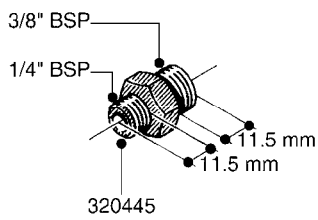

H030

FITTINGS - HEXAGON NIPPLES
H030-HIN, 01:01:01

Page 1
Date 14.08.2015 11:55

parts-n°	order qty	description
10015303	1	FITT.PO.HN 1.00X1.00 M1000
10425003	1	FITT.PO.HN 1.25X1.00 MCPHEE
320132	1	FITT.DK HN 1" BSP
320176	1	FITT.DK HN 3/8"X1/2" BSP
320445	1	FITT.DK HN 1/4"X3/8" BSP
320655	1	FITT.DK HN 1/2"-1/2" BSP
320692	1	FITT.DK HN 3/8'BSPX1/4'NPT
320703	1	FITT.DK HN 3/8BSP X1/2 &1/4NPT
320725	1	FITT.DK NIPPLE 3/8"-3/8" BSP
320902	1	FITT.DK HN 3/8'X 1/4' BSP
390232	1	FITT.DK HN 1-1/2' X 1-1/4' BSP
390276	1	FITT.DK HN 1'BSP