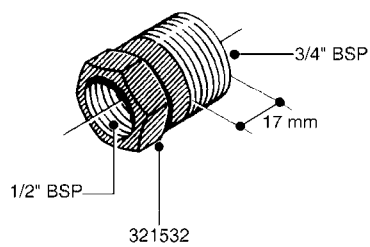

H020

FITTINGS-T-PIECES, CAPS & ELBOWS
H020-HIN, 01:01:01

Page 1
Date 14.08.2015 11:55

parts-n°	order qty	description
10053603	1	FITT. CAPNUT 2"BSP 5601
10194303	1	CAP BLANK 1 1/2 MCPHEE 210060
320047	1	FITT.DK CAPNUT 1/2" BSP
320106	1	FITT.DK CAPNUT 1" BSP
320272	1	FITT.DK CAPNUT 3/8" BSP
320316	1	FITT.DK TEE 3/4" X3/4" X1"BSP
320331	1	FITT.DK TEE 1" - 1" - 3/4" BSP
320342	1	FITT.DK EL 3/4"M X 1"F BSP
320563	1	FITT.DK 3 WAY 1/2" 110 DEG.
320677	1	NO LONGER AVAILABLE
320961	1	FITT.DK CAPNUT 1-1/2" BSP
321053	1	FITT.DK TEE 1/2 X1/2 X1/2" BSP
322072	1	FITT.DK TEE 3/8'X3/8'X3/8' BSP
322095	1	FITT.DK TEE 1-1/2 X1-1/4 X3/4" BSP
322138	1	FITT.DK ELB 1"M X 1"F BSP
330013	1	O-RING D15/D10X2.5 F.3/8"NUT
330212	1	O-RING D19/D14X2.4 F.1/2"NUT
330326	1	O-RING D30/D24X2 F.1"NUT
331273	1	O-RING D44/D38X2 F.1-1/2"

H030

FITTINGS - HEXAGON NIPPLES
H030-HIN, 01:01:01

Page 1
Date 14.08.2015 11:55

parts-n°	order qty	description
10015303	1	FITT.PO.HN 1.00X1.00 M1000
10425003	1	FITT.PO.HN 1.25X1.00 MCPHEE
320132	1	FITT.DK HN 1" BSP
320176	1	FITT.DK HN 3/8"X1/2" BSP
320445	1	FITT.DK HN 1/4"X3/8" BSP
320655	1	FITT.DK HN 1/2"-1/2" BSP
320692	1	FITT.DK HN 3/8'BSPX1/4'NPT
320703	1	FITT.DK HN 3/8BSP X1/2 &1/4NPT
320725	1	FITT.DK NIPPLE 3/8"-3/8" BSP
320902	1	FITT.DK HN 3/8'X 1/4' BSP
390232	1	FITT.DK HN 1-1/2' X 1-1/4' BSP
390276	1	FITT.DK HN 1'BSP

H040

FITTINGS - NIPPLES & ELBOWS
H040-HIN, 01:01:01

Page 1
Date 14.08.2015 11:55

parts-n°	order qty	description
10530803	1	FITT.PO.SE 2.00X2.00 45 DEG.
320191	1	FITT.DK ELB 3/8' BSP 45 DEGREE
320482	1	FITT.DK ELB. 1/2" BSP 60 DEG.
320596	1	FITT.DK ELB 3/8'-1/2'BSP 45DEG
320607	1	FITT.DK HN 3/8M X 3/8F BSP LNG
320633	1	FITT.DK HN 3/8"M X 3/8"F BSP
321451	1	FITT.DK ELB.1-1/2 X1-1/4 80DEG
321532	1	FITT.DK REDUC 3/4' X 1/2' BSP
390233	1	FITT.DK REDUC 1-1/2" X 1" BSP