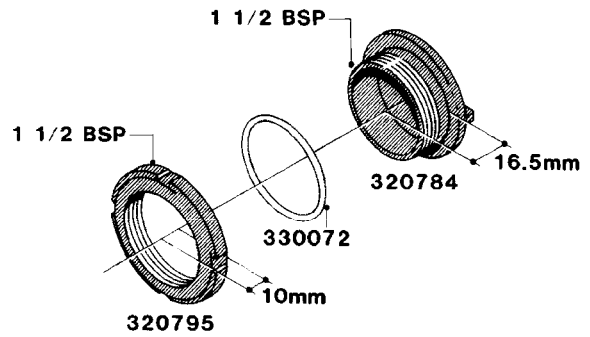

H030

FITTINGS - HEXAGON NIPPLES
H030-HIN, 01:01:01

Page 1
Date 14.08.2015 11:55

parts-n°	order qty	description
10015303	1	FITT.PO.HN 1.00X1.00 M1000
10425003	1	FITT.PO.HN 1.25X1.00 MCPHEE
320132	1	FITT.DK HN 1" BSP
320176	1	FITT.DK HN 3/8"X1/2" BSP
320445	1	FITT.DK HN 1/4"X3/8" BSP
320655	1	FITT.DK HN 1/2"-1/2" BSP
320692	1	FITT.DK HN 3/8'BSPX1/4'NPT
320703	1	FITT.DK HN 3/8BSP X1/2 &1/4NPT
320725	1	FITT.DK NIPPLE 3/8"-3/8" BSP
320902	1	FITT.DK HN 3/8'X 1/4' BSP
390232	1	FITT.DK HN 1-1/2' X 1-1/4' BSP
390276	1	FITT.DK HN 1'BSP

H040

FITTINGS - NIPPLES & ELBOWS
H040-HIN, 01:01:01

Page 1
Date 14.08.2015 11:55

parts-n°	order qty	description
10530803	1	FITT.PO.SE 2.00X2.00 45 DEG.
320191	1	FITT.DK ELB 3/8' BSP 45 DEGREE
320482	1	FITT.DK ELB. 1/2" BSP 60 DEG.
320596	1	FITT.DK ELB 3/8'-1/2'BSP 45DEG
320607	1	FITT.DK HN 3/8M X 3/8F BSP LNG
320633	1	FITT.DK HN 3/8"M X 3/8"F BSP
321451	1	FITT.DK ELB.1-1/2 X1-1/4 80DEG
321532	1	FITT.DK REDUC 3/4' X 1/2' BSP
390233	1	FITT.DK REDUC 1-1/2" X 1" BSP

H050

parts-n°	order qty	description
242594	1	O-RING D14 X 1.78 SCH.70-EPDM
320294	1	FITT.DK TEE 3/8X3/8HB X1/2"BSP
320305	1	FITT.DK HB 3/4'- 3/4' BSP
320386	1	FITT.DK TEE 3/8X3/8HB X3/8"BSP
320397	1	FITT.DK ELB 3/8"HB X 3/8" BSP
320401	1	FITT.DK TEE 1/2X1/2HB X1/2"BSP
320412	1	FITT.DK TEE 1/2X1/2HB X3/8'BSP
320423	1	FITT.DK ELB 1/2'HB X 3/8' BSP
320891	1	FITT.DK HB 3/8'- 3/8' BSP
320972	1	FITT.DK HB 5/16'- 1/4' BSP
322046	1	FITT.DK TEE 1/2X1/2HB X3/4'BSP
322048	1	FITT.DK TEE 3/4X3/4HB X3/4'BSP
330595	1	O-RING D24.6/D20X2.1 -3/4"
333137	1	FITT.DK CONN.1/2" F.NOZZ. DOUB
333141	1	FITT.DK CONN.1/2" F.NOZZ.SING
334041	1	FITT.DK CONN.3/4' F.NOZZ. SING
334042	1	FITT.DK CONN.3/4' F.NOZZ. DOUB
334195	1	FITT.DK ELB. 3/4"HB X 3/4"HB
10012103	1	FITT.PO.HB 1.25X1.50 IMB1012
10014003	1	FITT.PO.HB 1.25X1.25 IMB1010
10036903	1	FITT.PO.HB 1.50X1.50 IMB1212
28019303	1	FITTING HB ELB 3/4NPT-3/4HOSE
61016500	1	HOSE TAIL 3/4" 90°+RG CAP 3/4"
72026700	1	NOZZLE TUBE ADAPTER W/O-RING