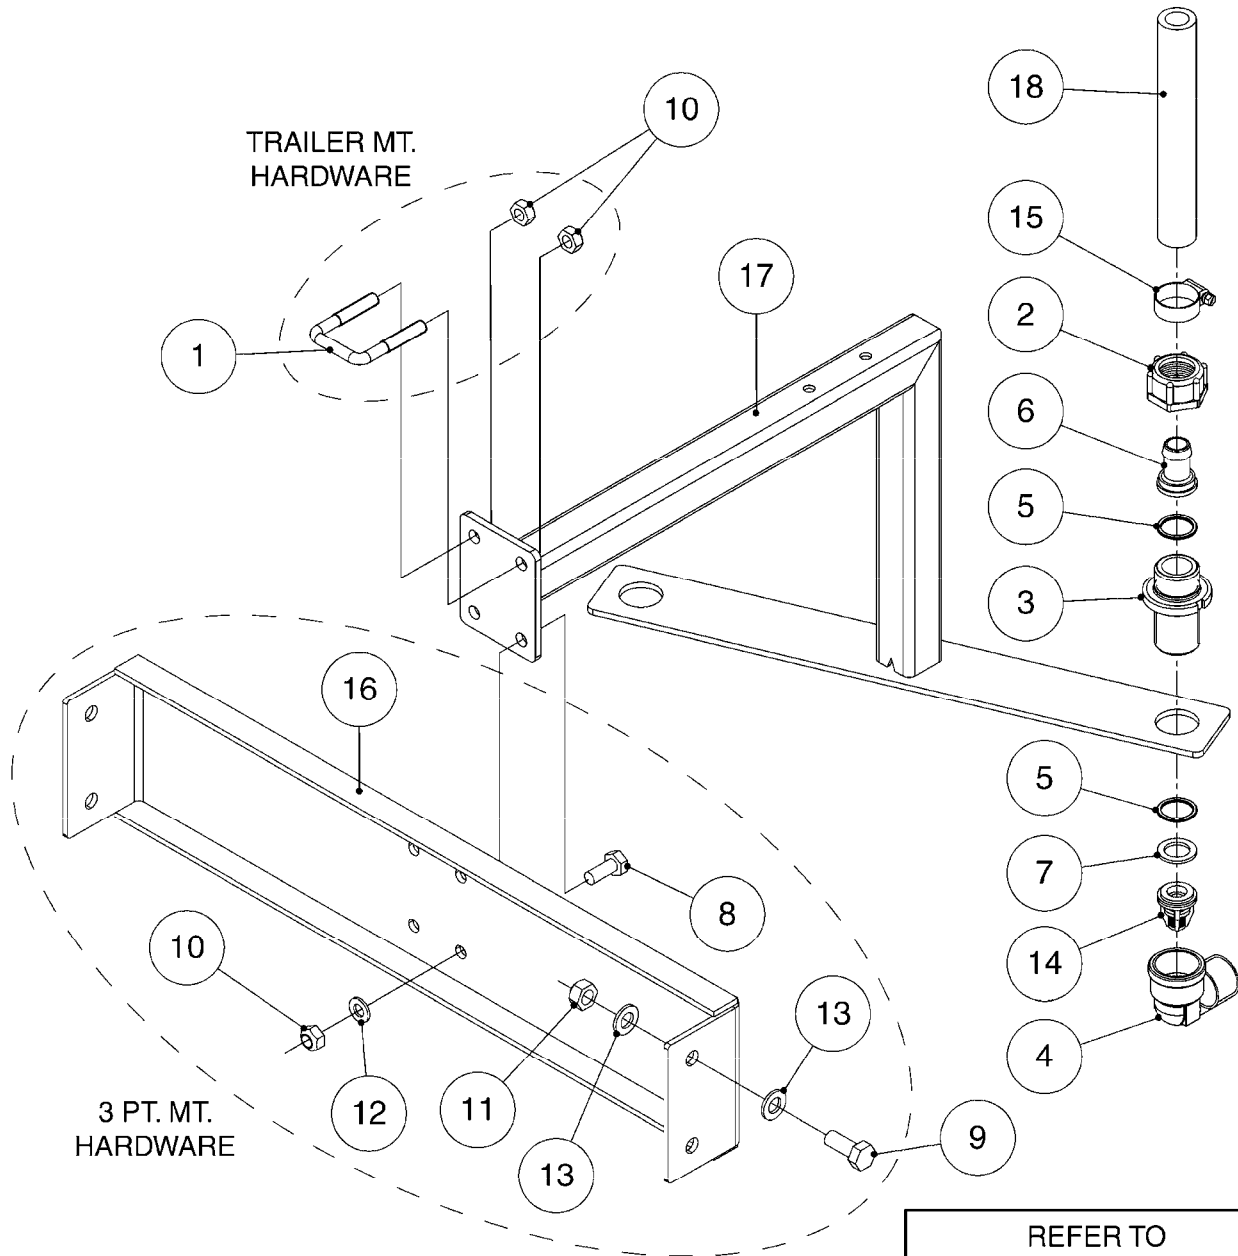

B390

SUCTION FILTER CENTRIFUGAL
B390-HIN, 08:12:09

Page 1

Date 14.08.2015 11:55

parts-n°	order qty	description
241017	1	O-RING D74,5X3 NITRIL
320821	1	FITT.DK NUT 1-1/2" BSP
321322	1	SCREW CAP F. S80 X 4
322180	1	SUCT.FILLER HOUSING W.1-1/2BSP
331262	1	FITT.DK HB 1-1/2" F. 1-1/2"NUT
331273	1	O-RING D44/D38X2 F.1-1/2"
615575	1	FILTER F.TOP SUCT.30 MESH GRN.
615576	1	FILTER F.TOP SUCT.50 MESH BLUE
10036903	1	FITT.PO.HB 1.50X1.50 IMB1212
10312503	1	FITT.PO.EL 1.5X1.5 FEMALE
28030103	1	CLAMP HOSE GEAR P5/4-S1.5"6724
92702603	1	HOSE PVC SUCT GRAY 1-1/2"