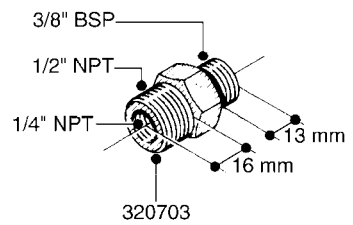

H030

FITTINGS - HEXAGON NIPPLES
H030-HIN, 01:01:01

Page 1
Date 14.08.2015 11:55

parts-n°	order qty	description
10015303	1	FITT.PO.HN 1.00X1.00 M1000
10425003	1	FITT.PO.HN 1.25X1.00 MCPHEE
320132	1	FITT.DK HN 1" BSP
320176	1	FITT.DK HN 3/8"X1/2" BSP
320445	1	FITT.DK HN 1/4"X3/8" BSP
320655	1	FITT.DK HN 1/2"-1/2" BSP
320692	1	FITT.DK HN 3/8'BSPX1/4'NPT
320703	1	FITT.DK HN 3/8BSP X1/2 &1/4NPT
320725	1	FITT.DK NIPPLE 3/8"-3/8" BSP
320902	1	FITT.DK HN 3/8'X 1/4' BSP
390232	1	FITT.DK HN 1-1/2' X 1-1/4' BSP
390276	1	FITT.DK HN 1'BSP