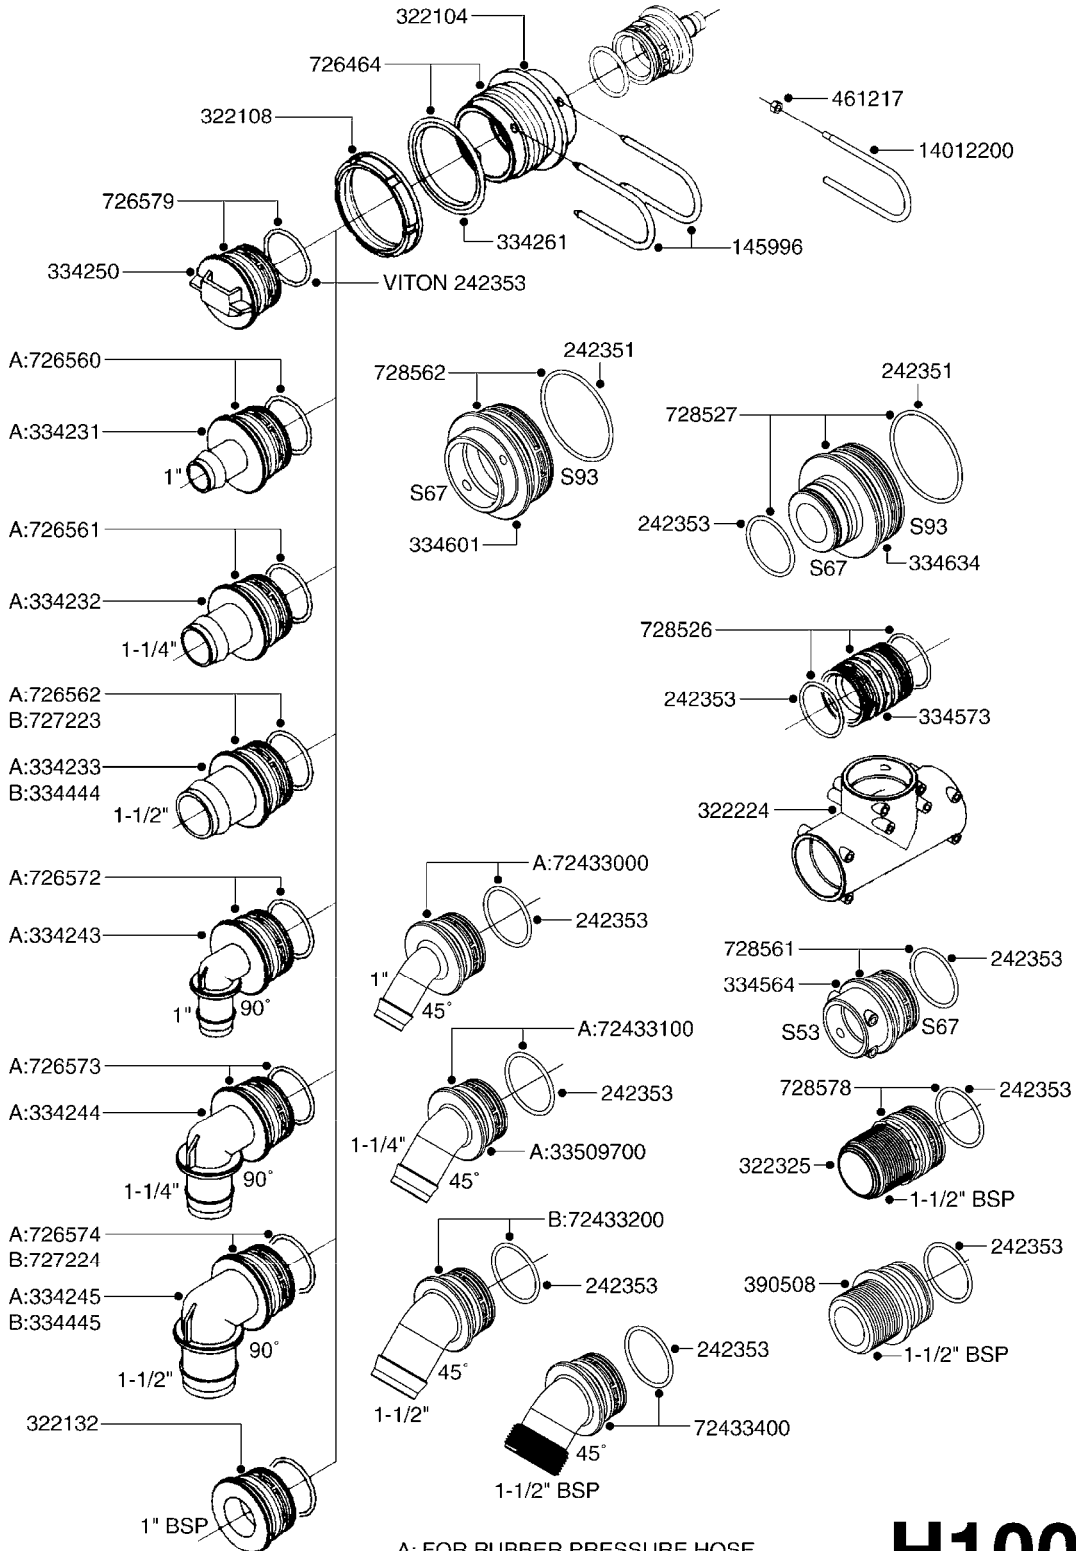

H040

FITTINGS - NIPPLES & ELBOWS
H040-HIN, 01:01:01

Page 1
Date 14.08.2015 11:55

parts-n°	order qty	description
10530803	1	FITT.PO.SE 2.00X2.00 45 DEG.
320191	1	FITT.DK ELB 3/8' BSP 45 DEGREE
320482	1	FITT.DK ELB. 1/2" BSP 60 DEG.
320596	1	FITT.DK ELB 3/8'-1/2'BSP 45DEG
320607	1	FITT.DK HN 3/8M X 3/8F BSP LNG
320633	1	FITT.DK HN 3/8"M X 3/8"F BSP
321451	1	FITT.DK ELB.1-1/2 X1-1/4 80DEG
321532	1	FITT.DK REDUC 3/4' X 1/2' BSP
390233	1	FITT.DK REDUC 1-1/2" X 1" BSP

H070

FITTINGS - S-40
H070-HIN, 01:02:12

Page 1

Date 14.08.2015 11:55

parts-n°	order qty	description
145994	1	FITT.DK S-40 FORK
242355	1	O-RING D19.2X3.0 VITON F.S-40
322102	1	FITT.DK S-40 BULKHEAD
322106	1	FITT.DK S-40 BULKHEAD NUT
322133	1	FITT.DK S-40 PLUG W 1/8 THREAD
334225	1	FITT.DK S-40 STR.3/8'
334237	1	FITT.DK S-40 ELB.3/8'
334238	1	FITT.DK S-40 ELB.1/2'
334248	1	FITT.DK S-40 PLUG
334259	1	GASKET F. S-40 BULKHEAD
726462	1	FITT. S40 BULHEAD W. GASKET
726567	1	FITT.DK S-40 ELB.1/2" W. ORING
726693	1	FITT.DK S-40 PLUG 1/8BSP ORING

H090

FITTINGS - S-56 & S-61
H090-HIN, 01:01:01

Page 1

Date 14.08.2015 11:55

parts-n°	order qty	description
145661	1	FITT.DK S-61 FORK
241754	1	O-RING D59.5X3
241883	1	O-RING D39.2X3 NITRIL 242020
322055	1	FITT.DK S-61 BULKHEAD
322056	1	FITT.DK S-61 BULKHEAD NUT
322066	1	FITT.DK S-56 NUT
334050	1	FITT.DK S-61 STR.1-1/4"
334068	1	FITT.DK S-61 STR.1"
334091	1	FITT.DK S-61 STR.1-1/2'
334099	1	FITT.DK S-61 ELB.1-1/2"110 DEG
334100	1	FITT.DK S-61 ELB.1" 110 DEG.
334151	1	FITT.DK S-61 ELB.1-1/4"110 DEG
390231	1	FITT.DK NIPPLE 1-1/2 X S56