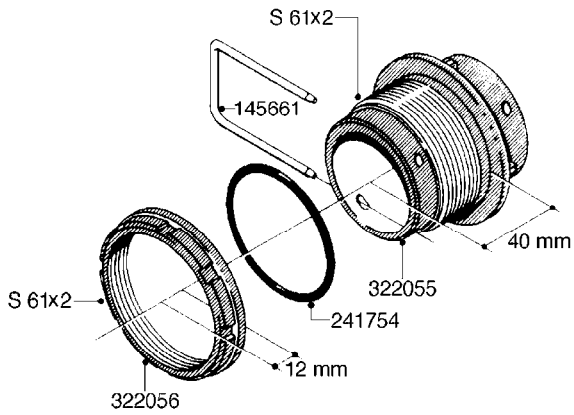

H070

FITTINGS - S-40
H070-HIN, 01:02:12

Page 1

Date 14.08.2015 11:55

parts-n°	order qty	description
145994	1	FITT.DK S-40 FORK
242355	1	O-RING D19.2X3.0 VITON F.S-40
322102	1	FITT.DK S-40 BULKHEAD
322106	1	FITT.DK S-40 BULKHEAD NUT
322133	1	FITT.DK S-40 PLUG W 1/8 THREAD
334225	1	FITT.DK S-40 STR.3/8'
334237	1	FITT.DK S-40 ELB.3/8'
334238	1	FITT.DK S-40 ELB.1/2'
334248	1	FITT.DK S-40 PLUG
334259	1	GASKET F. S-40 BULKHEAD
726462	1	FITT. S40 BULHEAD W. GASKET
726567	1	FITT.DK S-40 ELB.1/2" W. ORING
726693	1	FITT.DK S-40 PLUG 1/8BSP ORING

H080

FITTINGS - S-53
H080-HIN, 01:02:12

Page 1

Date 14.08.2015 11:55

parts-n°	order qty	description
145995	1	FITT.DK S-53 FORK
242353	1	O-RING D44.2X3.0 VITON F.S-67
242354	1	O-RING D32.2X3.0 VITON F.S-53
322103	1	FITT.DK S-53 BULKHEAD
322107	1	FITT.DK S-53 BULKHEAD NUT
322110	1	FITT.DK S-53 ELB. 1/2" BSP
322352	1	FITT.DK S-53 TEE
334227	1	FITT.DK S-53 STR.1/2'
334229	1	FITT.DK S-53 STR.3/4"
334230	1	FITT.DK S-53 STR.1"
334239	1	FITT.DK S-53 ELB.1/2"
334241	1	FITT.DK S-53 ELB.3/4"
334242	1	FITT.DK S-53 ELB.1"
334249	1	FITT.DK S-53 PLUG
334260	1	GASKET F. S-53 BULKHEAD
334564	1	FITT.DK S-67 TO S-53 ADAPTER
391100	1	FITT.DK S-53THREAD INS.1/2"BSP
726463	1	FITT.DK S53 BULKHEAD W/GASKET
726552	1	FIT.DK S-53X90 1/2" BSP,O-RING
726556	1	FITT.DK S-53 HB 1/2" W/O-RING
726558	1	FITT.DK S53 STR. 3/4" W.ORING
726559	1	FITT DK. S-53 HB 1" W/O-RING
726568	1	FITT.DK.S-53 HB 1/2"90 W/ORING
726570	1	FITT.DK S-53 ELB.3/4" W.ORING
726571	1	FITT.DK S-53 ELB.1", W ORING
726578	1	FITT.DK S53 PLUG WITH O-RING
728561	1	FITT.DK. S67M - S53F REDUCER