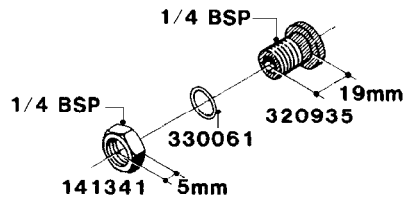

H040

FITTINGS - NIPPLES & ELBOWS
H040-HIN, 01:01:01

Page 1
Date 14.08.2015 11:55

parts-n°	order qty	description
10530803	1	FITT.PO.SE 2.00X2.00 45 DEG.
320191	1	FITT.DK ELB 3/8' BSP 45 DEGREE
320482	1	FITT.DK ELB. 1/2" BSP 60 DEG.
320596	1	FITT.DK ELB 3/8'-1/2'BSP 45DEG
320607	1	FITT.DK HN 3/8M X 3/8F BSP LNG
320633	1	FITT.DK HN 3/8"M X 3/8"F BSP
321451	1	FITT.DK ELB.1-1/2 X1-1/4 80DEG
321532	1	FITT.DK REDUC 3/4' X 1/2' BSP
390233	1	FITT.DK REDUC 1-1/2" X 1" BSP

H050

parts-n°	order qty	description
242594	1	O-RING D14 X 1.78 SCH.70-EPDM
320294	1	FITT.DK TEE 3/8X3/8HB X1/2"BSP
320305	1	FITT.DK HB 3/4'- 3/4' BSP
320386	1	FITT.DK TEE 3/8X3/8HB X3/8"BSP
320397	1	FITT.DK ELB 3/8"HB X 3/8" BSP
320401	1	FITT.DK TEE 1/2X1/2HB X1/2"BSP
320412	1	FITT.DK TEE 1/2X1/2HB X3/8'BSP
320423	1	FITT.DK ELB 1/2'HB X 3/8' BSP
320891	1	FITT.DK HB 3/8'- 3/8' BSP
320972	1	FITT.DK HB 5/16'- 1/4' BSP
322046	1	FITT.DK TEE 1/2X1/2HB X3/4'BSP
322048	1	FITT.DK TEE 3/4X3/4HB X3/4'BSP
330595	1	O-RING D24.6/D20X2.1 -3/4"
333137	1	FITT.DK CONN.1/2" F.NOZZ. DOUB
333141	1	FITT.DK CONN.1/2" F.NOZZ.SING
334041	1	FITT.DK CONN.3/4' F.NOZZ. SING
334042	1	FITT.DK CONN.3/4' F.NOZZ. DOUB
334195	1	FITT.DK ELB. 3/4"HB X 3/4"HB
10012103	1	FITT.PO.HB 1.25X1.50 IMB1012
10014003	1	FITT.PO.HB 1.25X1.25 IMB1010
10036903	1	FITT.PO.HB 1.50X1.50 IMB1212
28019303	1	FITTING HB ELB 3/4NPT-3/4HOSE
61016500	1	HOSE TAIL 3/4" 90°+RG CAP 3/4"
72026700	1	NOZZLE TUBE ADAPTER W/O-RING