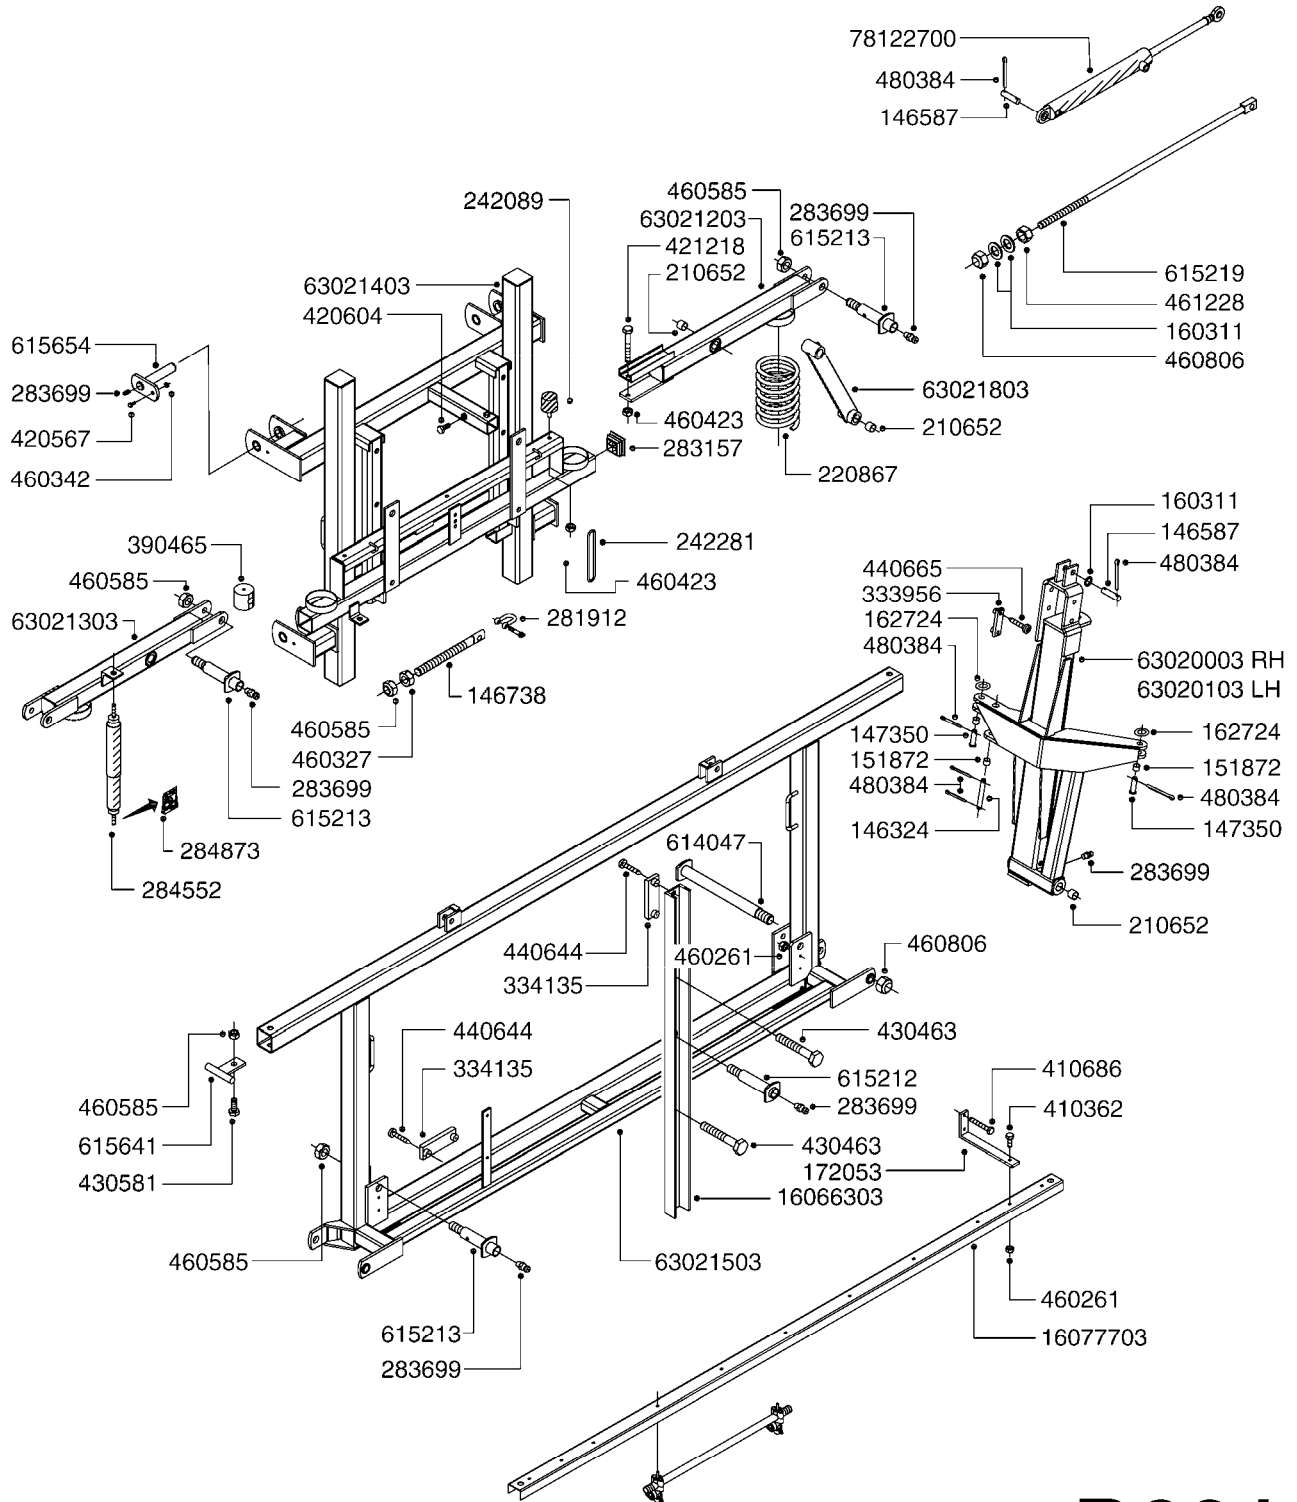

DENMARK STEEL PARTS SHOWN ON THIS PAGE
FOR NORTH AMERICAN STEEL PARTS, SEE PAGE D321

D320

BOOM COMMANDER CENTER 45-66'DK
D320-HIN, 01:11:12

Page 1

Date 06.04.2015 11:37

parts-n°	order qty	description
146324	1	SHAFT D16.8 L102/2 X 5
146587	1	PIN D16.8 X 65
146738	1	PIN FOR CENTER CABLE EAGLE
147350	1	PIN D16.8 L60MM
151872	1	BUSHING D22.0/18.0 10MM
160196	1	NOZZLE TRACK EAGLE
160311	1	WASHER D30/D20.4X2
162724	1	WASHER D25/D18.1X1
172053	1	NOZZLE TRACK HOLDER
194418	1	U CHANNEL 65 X 1175 CENTER EAG
210652	1	BUSHING TEFLON D25/D22X20
220867	1	SPRING 134/14/320 EAGLE 60/66'
242089	1	RUBBER STOP D50X40 M10
242281	1	RUBBER BAND OVAL 180MM
281912	1	GRILLETE M-10 INOX.480 KG
283157	1	PLUG F.DRAIN 60X60X4
283699	1	GREASE NIPPLE M6X1
284552	1	SHOCK ABSORBER F.EAGLE BOOM
284873	1	KIT F.SHOCK ABSORBER HDW.EAG.
333956	1	SLIDE SHOE 91X25X10
334135	1	SLIDE SHOE 140X45X15
390465	1	JOINER BLOCK TRAPEEZE EAGLE
410362	1	BOLT HEX 8.8 SS M6X20 FT
410686	1	BOLT HEX 8.8 DEL M6X30
420567	1	BOLT HEX 8.8 DEL M8X30 FT
420604	1	BOLT HEX 8.8 DEL M10X25 FT DIN933
421218	1	BOLT HEX 8.8 DEL M10X90
430463	1	BOLT HEX 8.8 DEL M16X110
430581	1	BOLT HEX 8.8 DEL M16X40 FT
440644	1	SCREW NO.10 5/8"
440665	1	SCREW M4.2X16 STAINLESS
460261	1	NUT HEX M6X1 LOCK A2 DIN985
460327	1	NUT HEX M16X2
460342	1	NUT HEX M10 DEL DIN934
460423	1	NUT HEX M10X1.5 LOCK
460585	1	NUT HEX M16X2 LOCK
460806	1	NUT HEX M20X2.5 LOCK
461228	1	NUT HEX M20
480384	1	PIN COTTER 3/16 x 1-1/2"
614047	1	PIN D22 X 243 HINGE EAGLE
615212	1	PIN D22 X 84 LUBED F.EAGLE
615213	1	PIN D22 X 70 LUBED F.EAGLE
615219	1	TILT CYL.REPLACEMENT EAGLE
615256	1	PIN 22 X 70 SHORT THREA. EAGLE
615641	1	SAFETY BAR F.WNG TLT 45-66'
615654	1	PIN D25 X 123 F. PARALIFT
637048	1	SUSP.ARM RIGHT EAGLE
637049	1	SUSP.ARM LEFT EAGLE
637064	1	TRAPEEZE ARM EAGLE 45'-66'
637887	1	HINGE EAGLE LH 45'-66' '97
637888	1	HINGE EAGLE RH 45'-66' '97
637960	1	CENTER LIFT FRAME EAG CM45-66'
10606003	1	KIT F.TILT STOP 45'-66' EAGLE
63050500	1	CENTER FRAME SPB 05
78122700	1	CYLINDER 40/22X300MM RED