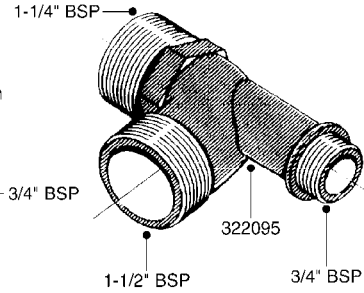

H010

parts-n°	order qty	description
240085	1	O-RING D13,1/8,3X02,4 NITRIL
241441	1	O-RING D29.3X3
242594	1	O-RING D14 X 1.78 SCH.70-EPDM
320084	1	FITT.DK NUT 1/2" BSP
320095	1	FITT.DK NUT 1" BSP
320117	1	FITT.DK CONN.1/2"BSP F. 1" CAP
320187	1	FITT.DK CAP 3/8" BSP BLACK
320283	1	FITT.DK NUT 3/4"BSP
320821	1	FITT.DK NUT 1-1/2" BSP
321495	1	FITT.DK REDUC 1/4'BSP F.3/4'NT
321576	1	FITT.DK CONN 1/2"BSP F.3/4"NUT
330013	1	O-RING D15/D10X2.5 F.3/8"NUT
330212	1	O-RING D19/D14X2.4 F.1/2"NUT
330326	1	O-RING D30/D24X2 F.1"NUT
330341	1	FITT.DK HB 1" F. 1" NUT
330595	1	O-RING D24.6/D20X2.1 -3/4"
330665	1	FITT.DK HB 3/4"F.1" NUT
330676	1	FITT.DK HB 3/8" F. 1/2" NUT
330687	1	FITT.DK HB 1/2" F. 1/2" NUT
330691	1	FITT.DK HB 3/4'F.3/4' NUT
330783	1	FITT.DK HB 3/8"F.3/8" NUT
331262	1	FITT.DK HB 1-1/2" F. 1-1/2"NUT
331273	1	O-RING D44/D38X2 F.1-1/2"
331446	1	FITT.DK HB 1" F.1-1/2" NUT
331807	1	FITT.DK HB 5/16" F.3/8" NUT
332286	1	FITT.DK HB 1/2" F. 3/4" NUT
332905	1	FITT.DK HB 1/2" F. 3/4" CAP
332927	1	PLUG F. NOZZLE TUBE 3/4'
333292	1	FITT.DK HB 1"O'RING F.1-1/2"
333664	1	FITT.DK HB 5/16' F. 1/2' NUT
334044	1	FITT.DK HB 3/4' F. 3/4' CAP
334059	1	FITT.DK EL 1" 110 DEG.F.1-1/2"
334123	1	FITT.DK HB 1-1/4"O-RNG F.1-1/2"
334150	1	FITT.DK HB 1-1/4" 110 F.1-1/2"
390542	1	PLUG WASHER FOR 3/4'CAP NUT
716236	1	FITT.DK HB 1/2" ASSY. F. 3/4"
716413	1	FITT.DK PLUG ASSY. F.NOZ TUBE
717426	1	FITT.DK REDUC 1/4"BSP F.3/4"N
720856	1	FITT.DK 1/2'BSP ASSY.F.3/4'NUT
724621	1	FITT.DK HB 3/4"ASSY F.3/4" NUT