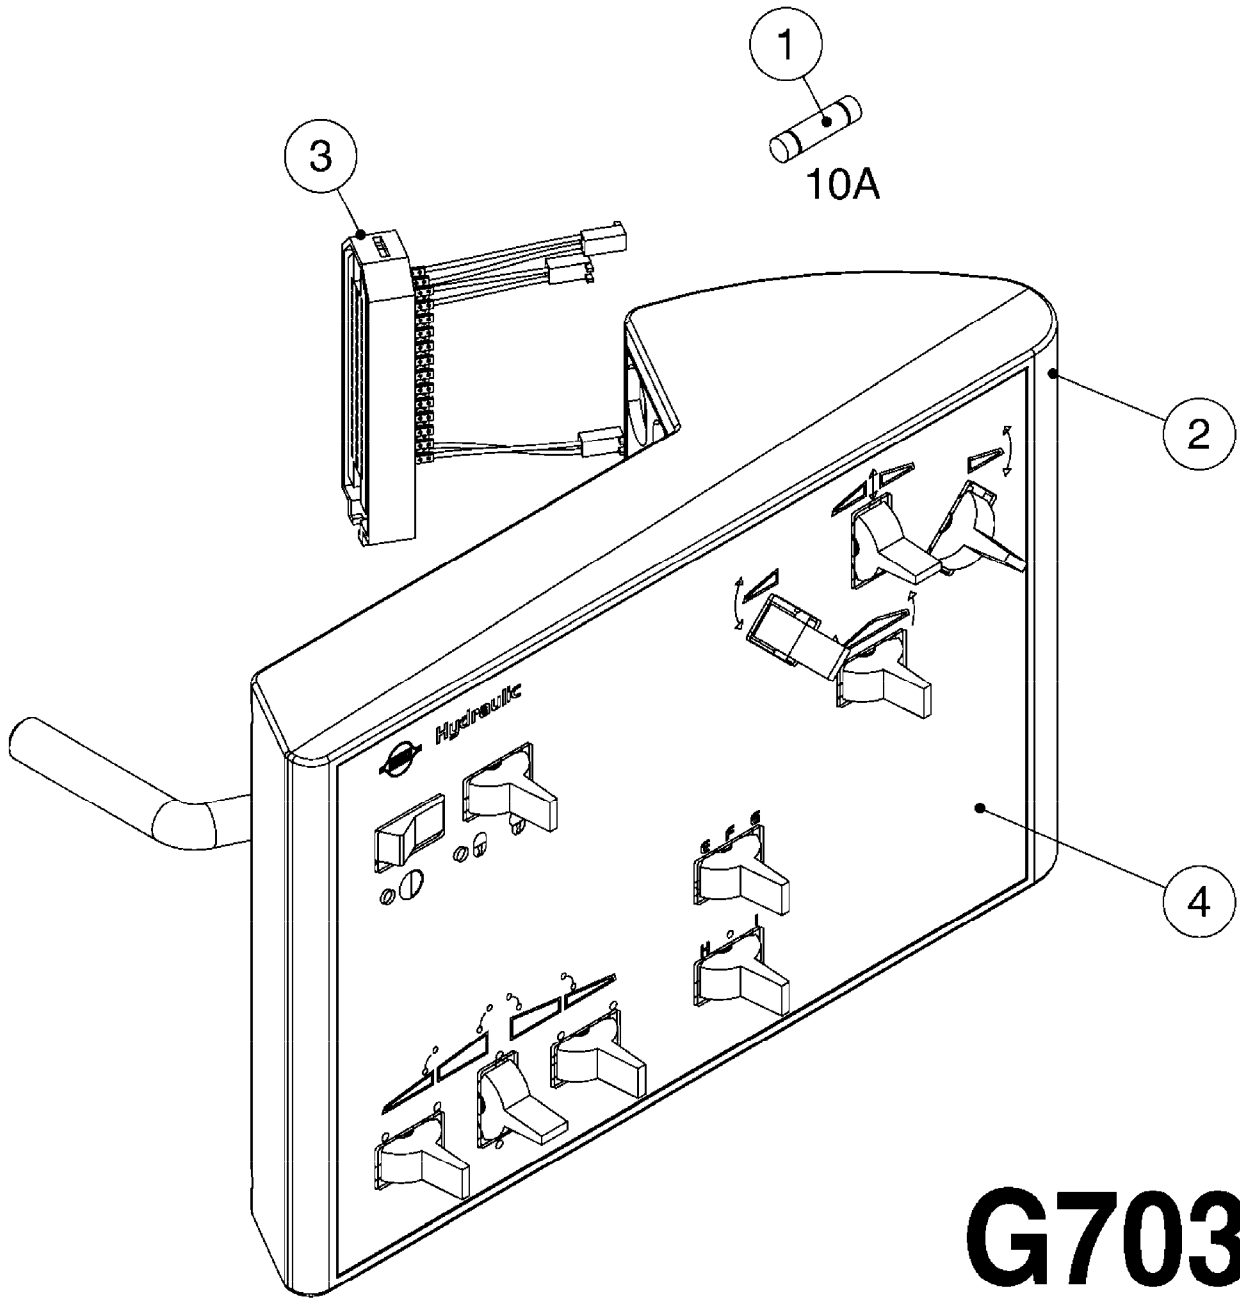

HYDRAULIC CONTROL BOX 39-PIN
G703-HIN, 29:05:14

Page 1

Date 06.04.2015 11:38

Pos.	parts-n°	order qty	description
1	26000300	1	FUSE 10A D5X20 MM
2	26048000	1	HYD. CONTROL BOX WITHOUT DECAL (2012)
3	28031400	1	PLUG 39-POLE FEMALE HC5500
4	97611203	1	DECAL-FTZ SEQUENTIAL FOLD
4	97612603	1	DECAL HYD.CNTRL.BOX RANGER HZ
4	97612703	1	DECAL HYD.CNTRL.BOX RANGER HV
4	97614803	1	DECAL HYD.CNTRL.BOX 90/60
4	97614903	1	DECAL HYD.CNTRL.BOX 120/90
4	97615103	1	DECAL HYD.CNTRL.BOX SPB/SPC