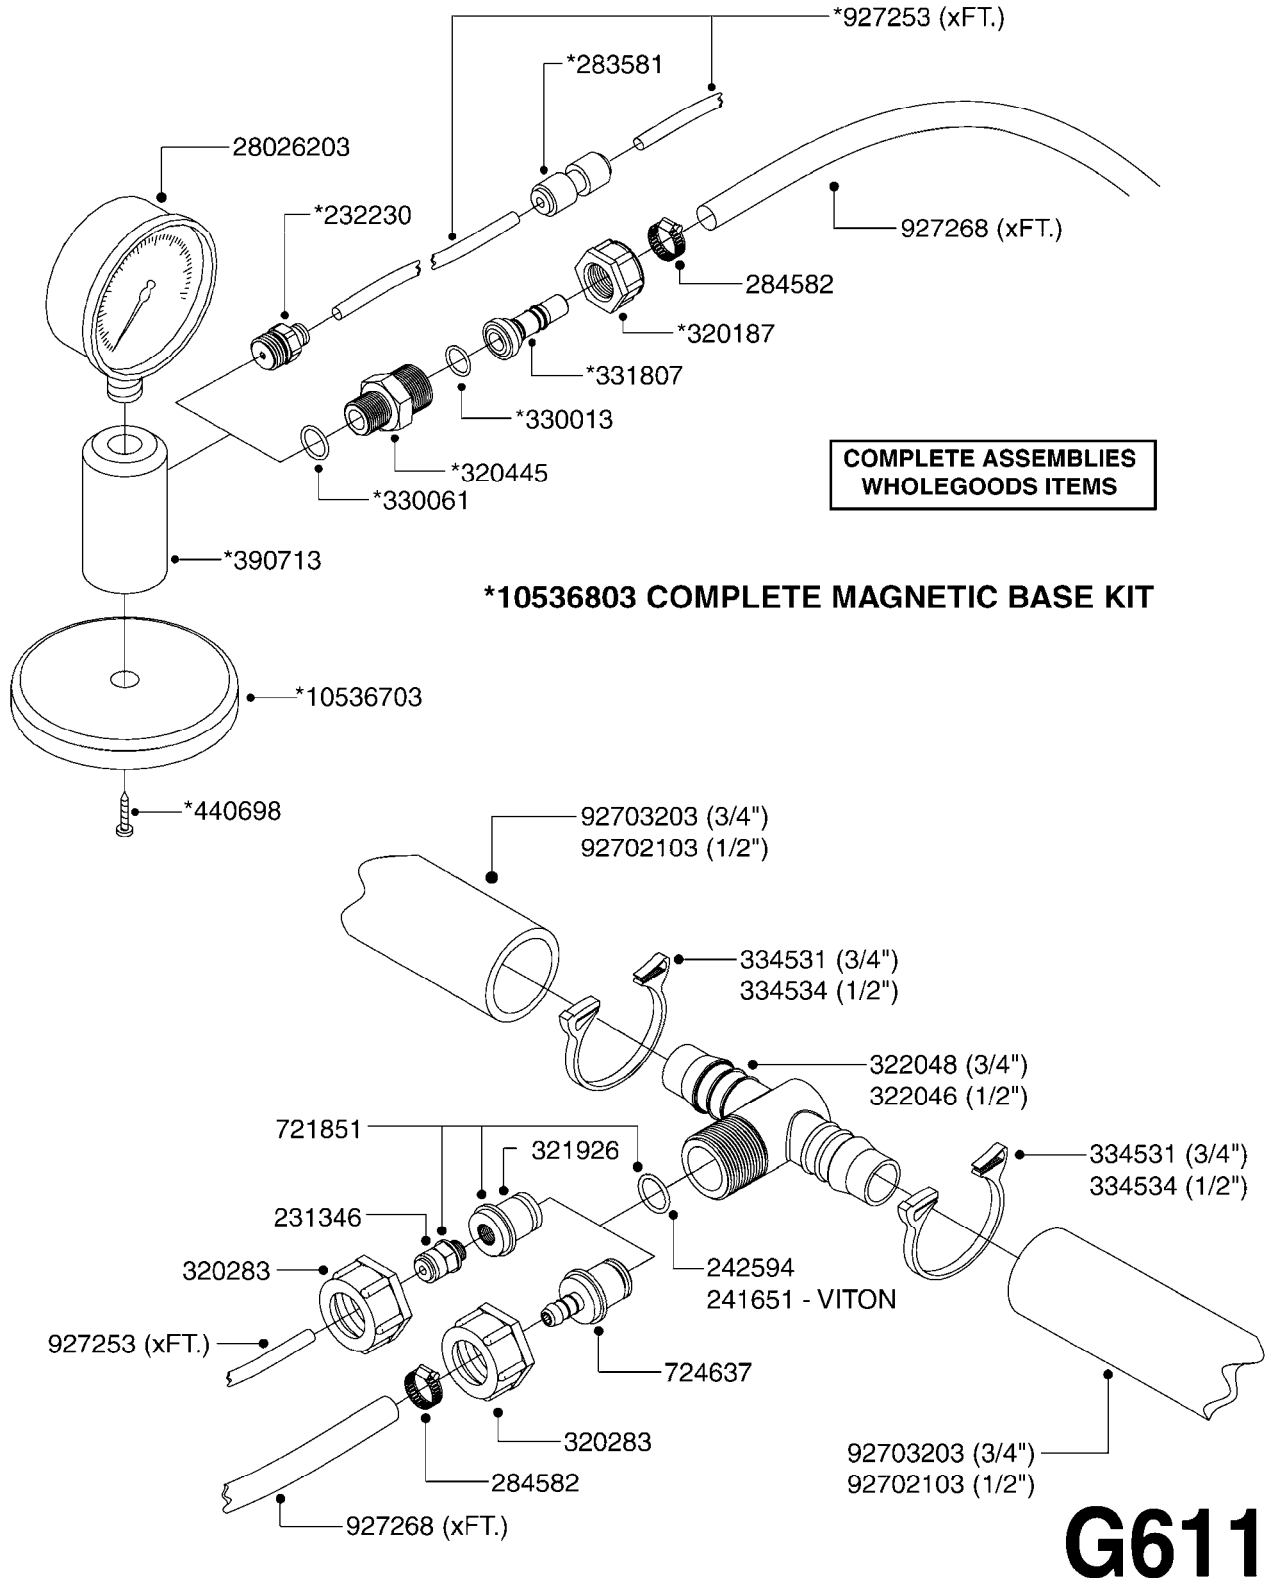

G574

QUICKFILL - RANGER 2200
G574-HIN, 19:05:10

Page 1
Date 06.04.2015 11:38

Pos.	parts-n°	order qty	description
1	145997	1	FITT.DK S-93 FORK
2	242351	1	O-RING D69.5X3.0 VITON F.S-93
3	322109	1	FITT.DK S-93 BULKHEAD NUT
4	334545	1	FITT.DK S-93 TEE
5	390721	1	FITT.DK S-93 PLUG W/2'NPT THRE
6	726580	1	FITT. S93 PLUG W/O-RING
7	727225	1	FITT.DK S-93 ELB.2'PVC W/ORING
8	728395	1	FITT.DK S-93 ELB.1-1/2" 90 DEG
9	728525	1	FITT. S93 CONNECTOR W/O-RINGS
10	10531003	1	CAP F.MALE QUICK COUPLER 2"
11	10604903	1	QUICK COUPLER MALE 2' 90DEG
12	24001203	1	RBR LANYARD 11" F.QCK FILL CAP
13	72082300	1	VALVE SUC.S-93 MAN.02 2 WAY
14	97816300	1	DECAL MANIFOLD QUICK-FILL