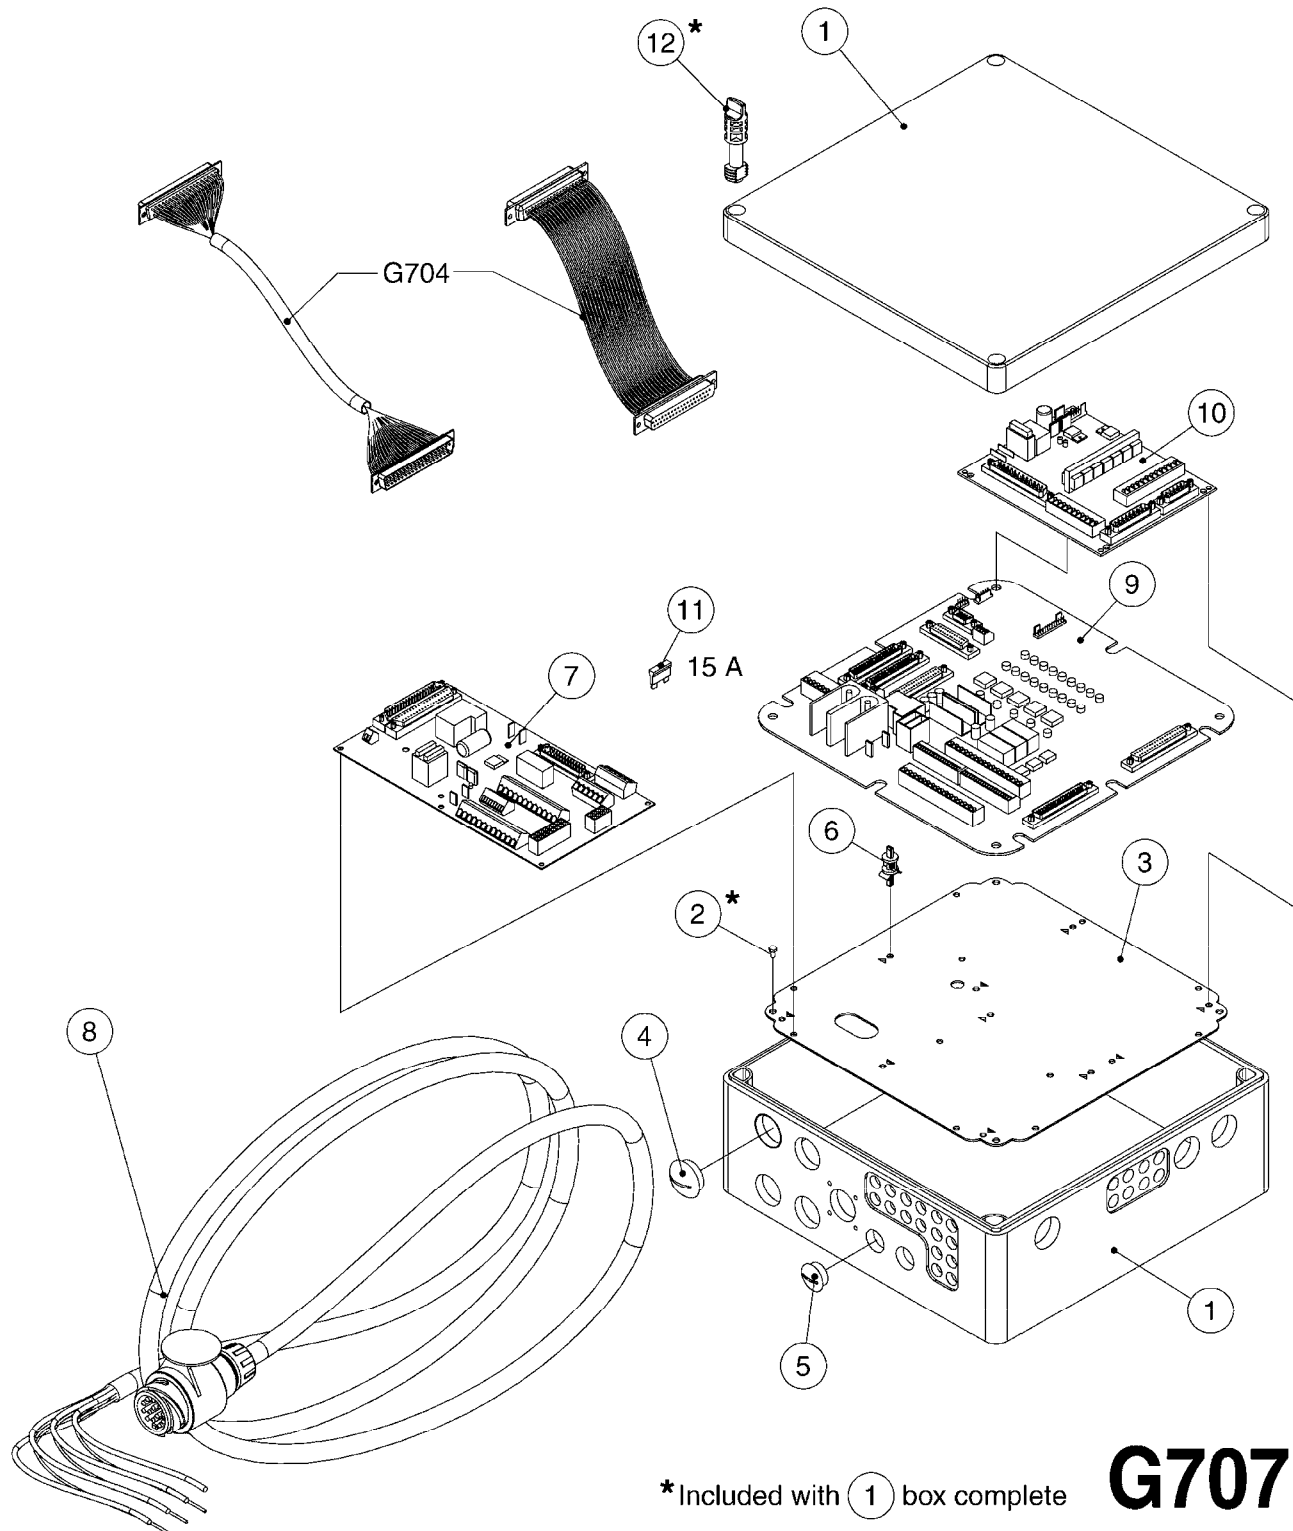

POWER SUPPLY CABLES
G706-HIN, 04:06:10

Page 0

Date 06.04.2015 11:38

G706

POWER SUPPLY CABLES
G706-HIN, 04:06:10

Page 1

Date 06.04.2015 11:38

parts-n°	order qty	description
261605	1	FUSE 25A F. HP3050
983070	1	CABLE 2X6MM
16112800	1	BRACKET F.12V POWER CABLE/PLUG
28048000	1	PLUG 3-POL DIN 9680 FEM.CHASS
72266300	1	CABLE 12VDC POWER F. TRACTOR