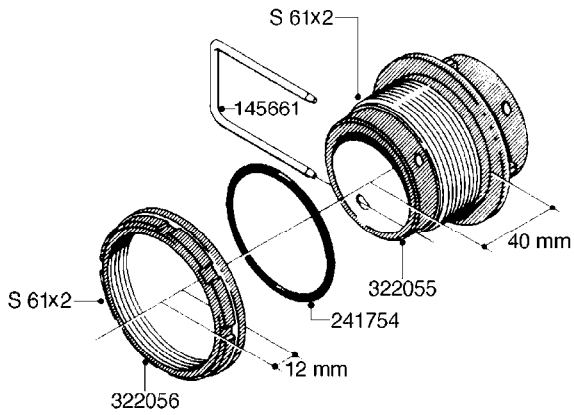

H080

FITTINGS - S-53
H080-HIN, 01:02:12

Page 1

Date 06.04.2015 11:38

parts-n°	order qty	description
145995	1	FITT.DK S-53 FORK
242353	1	O-RING D44.2X3.0 VITON F.S-67
242354	1	O-RING D32.2X3.0 VITON F.S-53
322103	1	FITT.DK S-53 BULKHEAD
322107	1	FITT.DK S-53 BULKHEAD NUT
322110	1	FITT.DK S-53 ELB. 1/2" BSP
322352	1	FITT.DK S-53 TEE
334227	1	FITT.DK S-53 STR.1/2'
334229	1	FITT.DK S-53 STR.3/4"
334230	1	FITT.DK S-53 STR.1"
334239	1	FITT.DK S-53 ELB.1/2"
334241	1	FITT.DK S-53 ELB.3/4"
334242	1	FITT.DK S-53 ELB.1"
334249	1	FITT.DK S-53 PLUG
334260	1	GASKET F. S-53 BULKHEAD
334564	1	FITT.DK S-67 TO S-53 ADAPTER
391100	1	FITT.DK S-53THREAD INS.1/2"BSP
726463	1	FITT.DK S53 BULKHEAD W/GASKET
726552	1	FIT.DK S-53X90 1/2" BSP,O-RING
726556	1	FITT.DK S-53 HB 1/2" W/O-RING
726558	1	FITT.DK S53 STR. 3/4" W.ORING
726559	1	FITT DK. S-53 HB 1" W/O-RING
726568	1	FITT.DK.S-53 HB 1/2"90 W/ORING
726570	1	FITT.DK S-53 ELB.3/4" W.ORING
726571	1	FITT.DK S-53 ELB.1", W ORING
726578	1	FITT.DK S53 PLUG WITH O-RING
728561	1	FITT.DK. S67M - S53F REDUCER