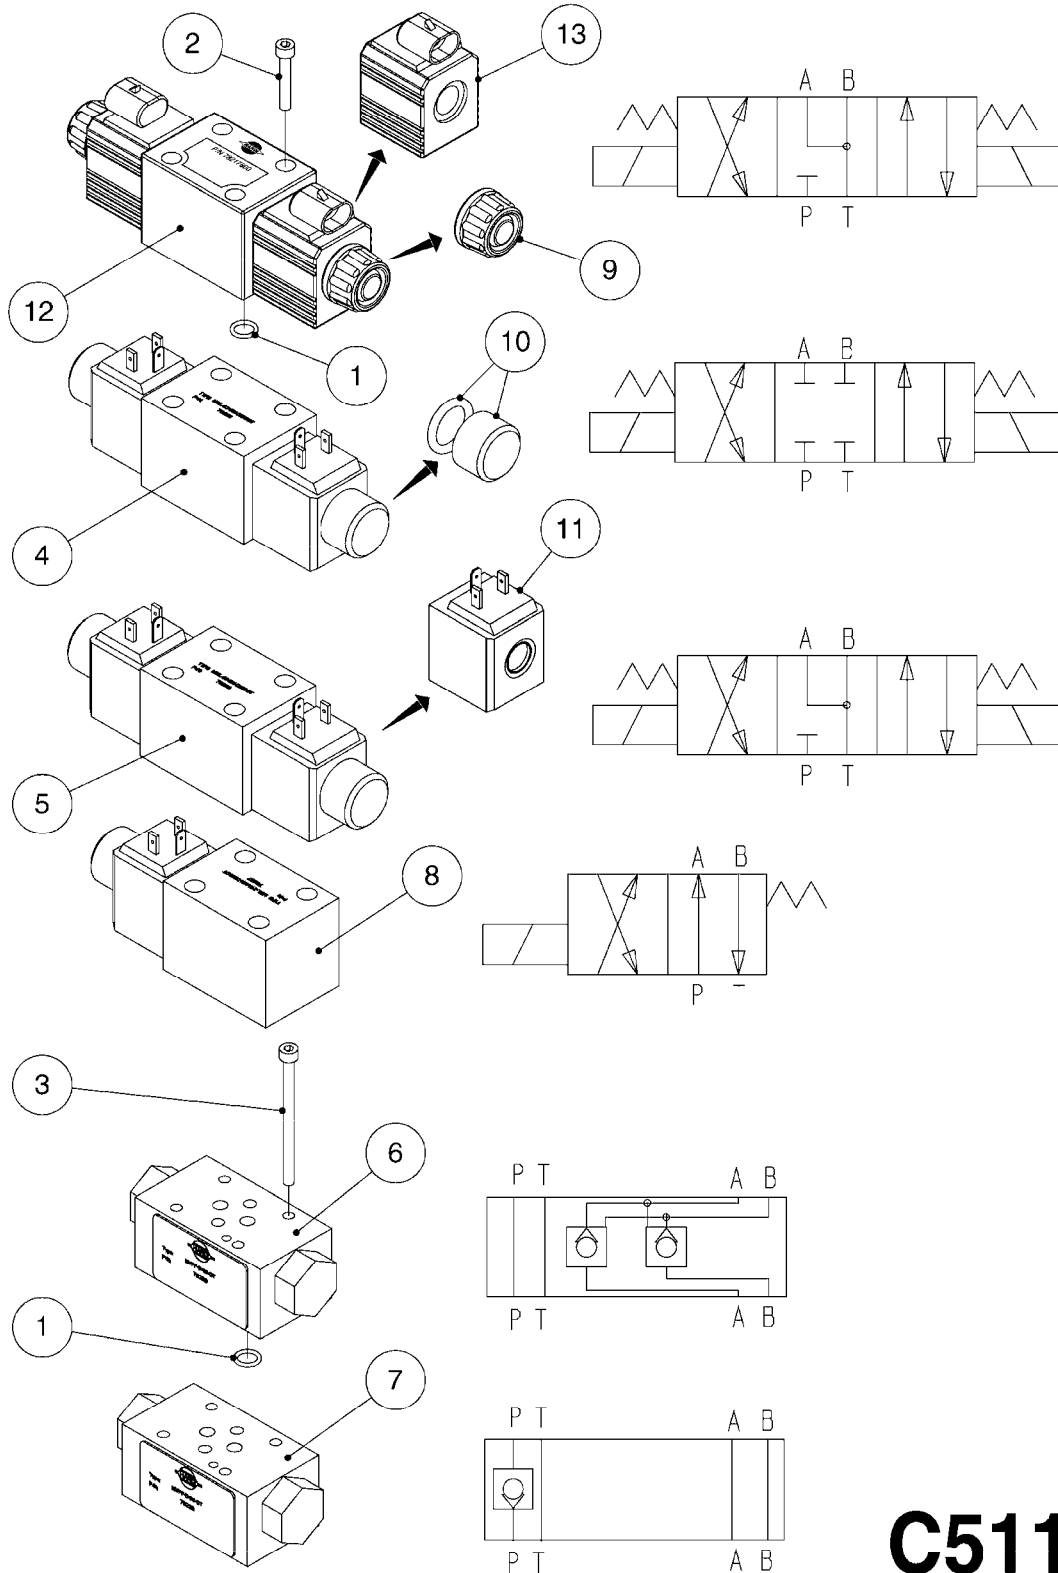

C510

HYD.BLOCK EAGLE/FORCE PRE 2012
C510-HIN, 19:07:12

Page 1

Date 06.04.2015 11:37

Pos.	parts-n°	order qty	description
1	146845	1	HEX NIPPLE 1/4"X1/4"
1	146851	1	HEX NIPPLE 1/4"x1/4" 0.7MM
1	147498	1	HEX NIPPLE 1/4"-1/4" 1.2mm
2	231987	1	PLUG 1/8' BSP W/GASKET
3	241404	1	DOWTYSEAL 1/4"
4	242102	1	O-RING Ø9.25X1.78 NITRIL 90SH
5	420847	1	BOLT HEX 8.8 DEL M8X85
6	450964	1	SCREW M5X30 F.CYLINDER
7	460143	1	NUT HEX M8 LOCK A2 DIN985
8	782116	1	MAGNET VLV.MD1L-S3/10N-D12K1/P
9	782124	1	SWITCH VALVE OUTS.1/8" 5000PSI
10	782129	1	SOLENOID VALVE 25L, 3/4"NC
11	782131	1	BLIND PLUG F.3/4" CARTR.VALVE
12	782135	1	SOLENOID W. AMP F.VALVE 782129
13	14010400	1	PLUG 1/4" BSP
14	14098600	1	HYD. BLOCK SPC/FTZ 3/4" 2010
15	28047800	1	SEAL KIT F.782129
15	75083900	1	SEAL KIT F. 782129/78215500
16	72679100	1	HY.BLOCK BOOM HYDR. FTZ 2010
17	74191700	1	ADJ. FLOW VALVE REPAIR KIT DHP
18	78215500	1	HY SOLENOID VALVE 40L 3/4"NC
19	78602100	1	MAGNET M.AMP/DIODE KIT 08