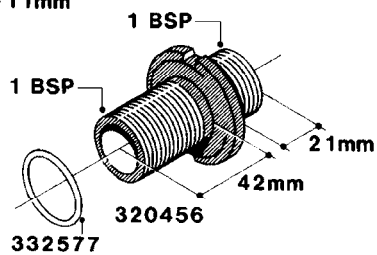

H060

FITTINGS - BULKHEAD
H060-HIN, 01:01:01

Page 1

Date 06.04.2015 11:38

parts-n°	order qty	description
141046	1	NUT 3/8" BSP
141341	1	NUT 1/4' BSP
240284	1	O-RING D82,5/75 X 3,5
320456	1	FITT.DK BULKHEAD 1"BSP DOUBLE
320467	1	FITT.DK BULKHEAD 1"BSP SINGLE
320471	1	FITT.DK NUT 1" BSP JAMB
320541	1	FITT.DK BULKHEAD 2-1/2'BSP SIN
320552	1	FITT.DK NUT 2-1/2' BSP JAMB
320644	1	FITT.DK ELB.3/4"HB X 1" BSP
320784	1	FITT.DK CAP 1-1/2" BSP
320795	1	FITT.DK NUT 1-1/2" BSP JAMB
320935	1	FITT.DK BULKHEAD 1/4' BSP SING
320946	1	FITT.DK BULKHEAD 3/8' BSP SING
321296	1	FITT.DK BULKHEAD 1/2" BSP SING
321307	1	FITT.DK NUT 1/2" BSP JAMB
321333	1	FITT.DK BULK 1-1/2" X 1"F BSP
330061	1	O-RING D16/D11X2,5
330072	1	O-RING D53.5/D45.5X4
330212	1	O-RING D19/D14X2.4 F.1/2"NUT
332577	1	O-RING D38/D30X4 F.1" PUR.
332592	1	O-RING D26/D20X3