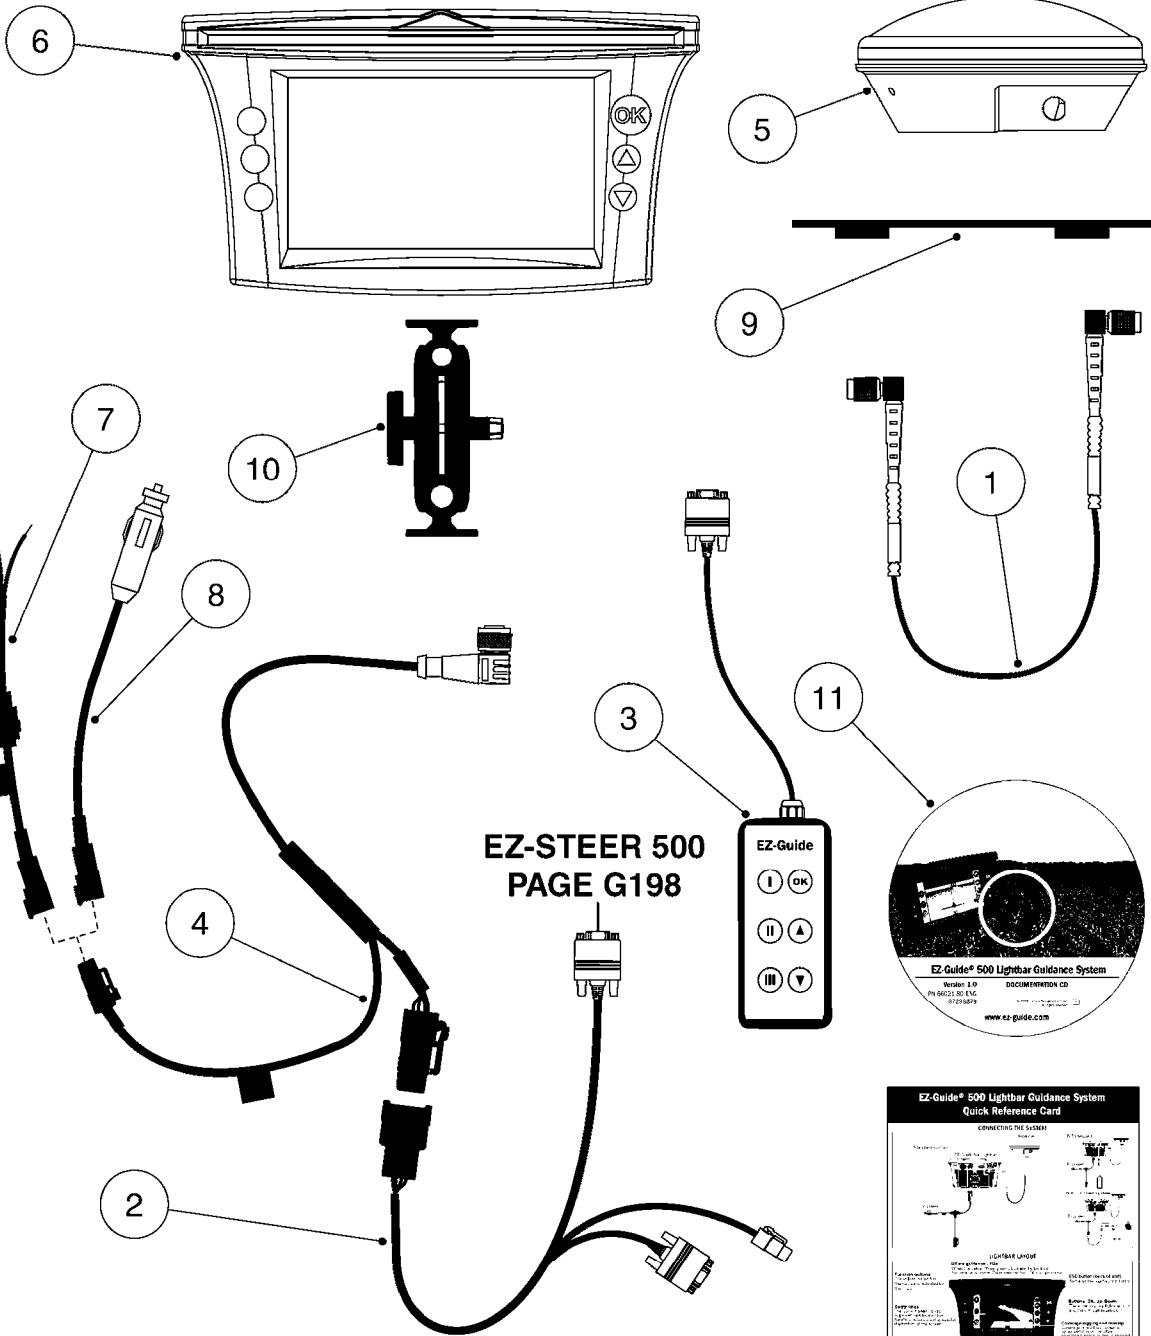

EZ-STEER 500
PAGE G198

EZ-GUIDE 500 LIGHTBAR
G197-HIN, 09:12:09

Page 1

Date 06.04.2015 11:38

Pos.	parts-n°	order qty	description
1	26007603	1	CABLE, ANTENNA, EZGUIDEPLUS
2	26012203	1	EZ-STEER/GUIDE 500 ADAPT.CABLE
3	26015303	1	REMOTE KEYPAD EZGUIDE 500/250
3	28048403	1	DECAL - REMOTE OVERLAY 500/250
4	26015403	1	EZ-GUIDE 500 CABLE POWER/CAN90
5	26015503	1	EZ-GUIDE 500 Z PLUS ANTENNA
5	26015603	1	ANTENNA AG15 L1,EZ GDE 500/250
6	26015703	1	EZ-GUIDE 500 DGPS DISPLAY
6	26015803	1	EZ-GUIDE 500 OMNISTAR DISPLAY
7	26016103	1	EZ-GUIDE 500 CABLE UNTERM.FUSE
8	26016203	1	EZ-GUIDE 500 POWER CONN.CABLE
9	28048203	1	EZ-GUIDE 500 MOUNT F.AG15 ANT.
10	28048303	1	EZ-GUIDE 250/500 RAM MNT.1.5"
11	29003803	1	EZ-GUIDE 500 CD,GET.STARTED V1
12	67215403	1	EZ-GUIDE 500 QUICK REF.CARD V1
13	84208303	1	EZ GUIDE 500 LIGHTBAR (DGPS)
13	84208403	1	EZ GUIDE 500 LIGHTBAR (XP/HP)
13	84208503	1	EZ GUIDE 500 LIGHTBAR (RTK)