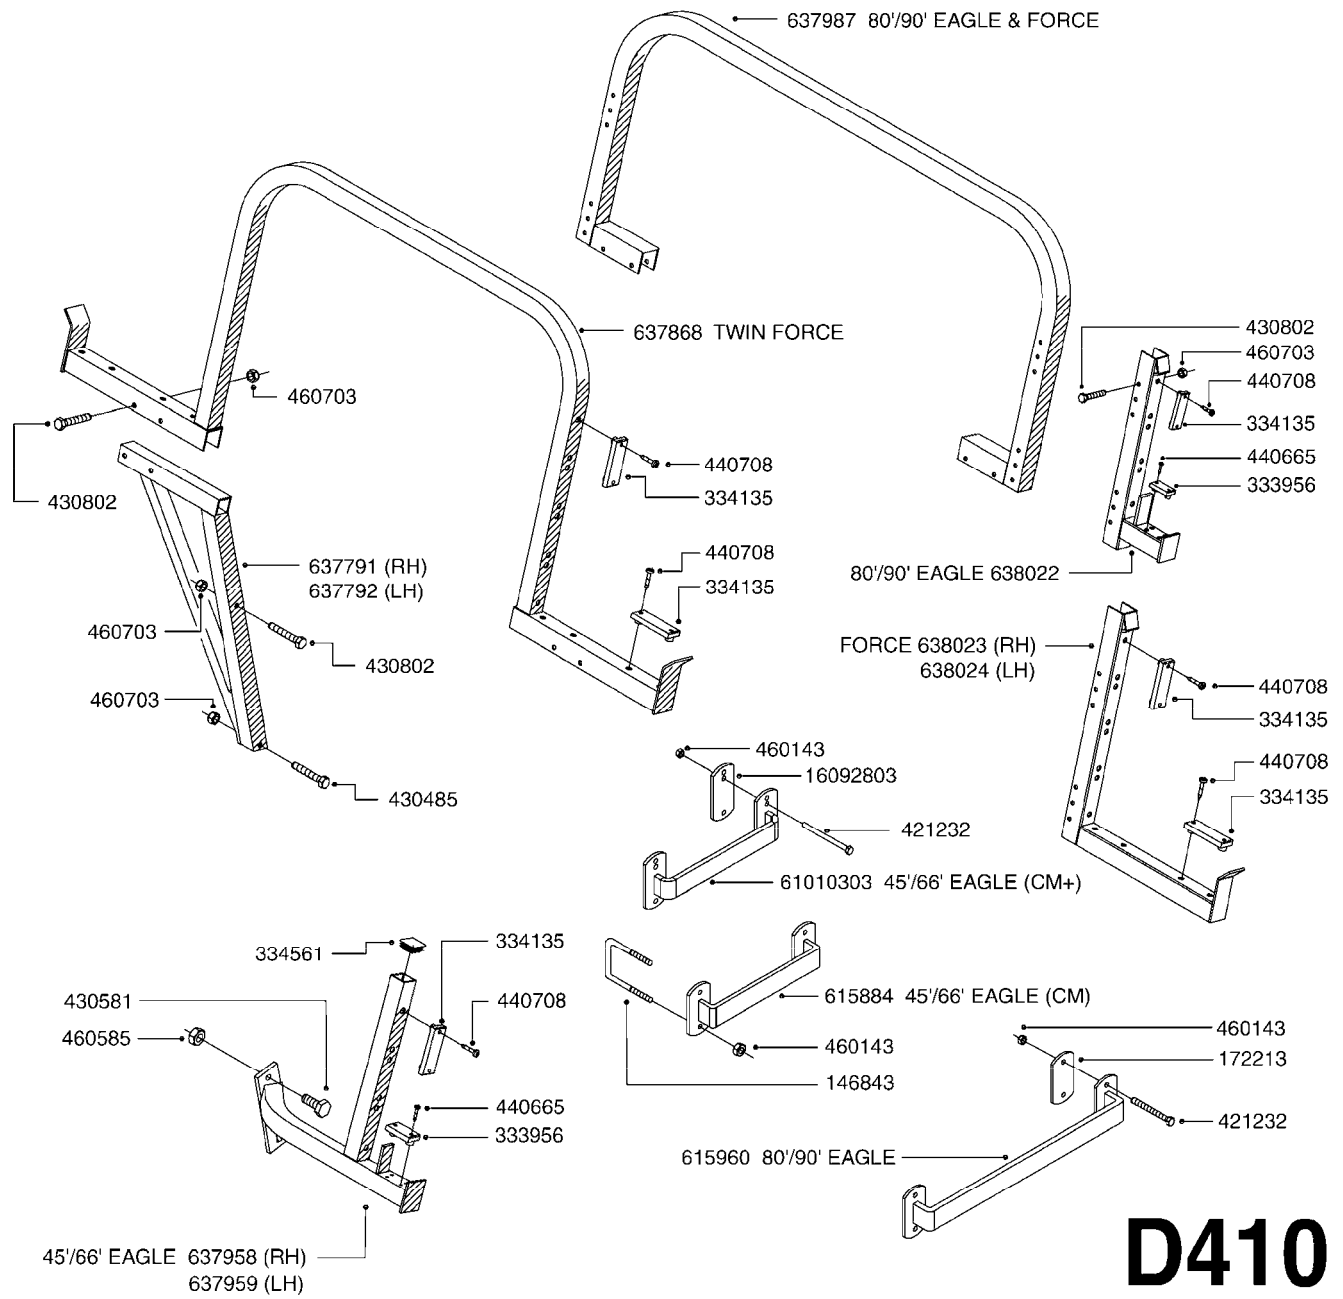

**NORTH AMERICAN STEEL PARTS SHOWN ON THIS PAGE
FOR DENMARK STEEL PARTS, SEE PAGE D320**

D321

BOOM COMMANDER CENTER 45-66'US
D321-HIN, 01:11:12

Page 1

Date 06.04.2015 11:37

parts-n°	order qty	description
146324	1	SHAFT D16.8 L102/2 X 5
146587	1	PIN D16.8 X 65
146738	1	PIN FOR CENTER CABLE EAGLE
147350	1	PIN D16.8 L60MM
151872	1	BUSHING D22.0/18.0 10MM
160311	1	WASHER D30/D20.4X2
162724	1	WASHER D25/D18.1X1
172053	1	NOZZLE TRACK HOLDER
210652	1	BUSHING TEFLON D25/D22X20
220867	1	SPRING 134/14/320 EAGLE 60/66'
242089	1	RUBBER STOP D50X40 M10
242281	1	RUBBER BAND OVAL 180MM
281912	1	GRILLETE M-10 INOX.480 KG
283157	1	PLUG F.DRAIN 60X60X4
283699	1	GREASE NIPPLE M6X1
284552	1	SHOCK ABSORBER F.EAGLE BOOM
284873	1	KIT F.SHOCK ABSORBER HDW.EAG.
333956	1	SLIDE SHOE 91X25X10
334135	1	SLIDE SHOE 140X45X15
390465	1	JOINER BLOCK TRAPEEZE EAGLE
410362	1	BOLT HEX 8.8 SS M6X20 FT
410686	1	BOLT HEX 8.8 DEL M6X30
420567	1	BOLT HEX 8.8 DEL M8X30 FT
420604	1	BOLT HEX 8.8 DEL M10X25 FT DIN933
421218	1	BOLT HEX 8.8 DEL M10X90
430463	1	BOLT HEX 8.8 DEL M16X110
430581	1	BOLT HEX 8.8 DEL M16X40 FT
440644	1	SCREW NO.10 5/8"
440665	1	SCREW M4.2X16 STAINLESS
460261	1	NUT HEX M6X1 LOCK A2 DIN985
460327	1	NUT HEX M16X2
460342	1	NUT HEX M10 DEL DIN934
460423	1	NUT HEX M10X1.5 LOCK
460585	1	NUT HEX M16X2 LOCK
460806	1	NUT HEX M20X2.5 LOCK
461228	1	NUT HEX M20
480384	1	PIN COTTER 3/16 x 1-1/2"
614047	1	PIN D22 X 243 HINGE EAGLE
615212	1	PIN D22 X 84 LUBED F.EAGLE
615213	1	PIN D22 X 70 LUBED F.EAGLE
615219	1	TILT CYL.REPLACEMENT EAGLE
615641	1	SAFETY BAR F.WNG TLT 45-66'
615654	1	PIN D25 X 123 F. PARALIFT
16066303	1	U-CHANNEL F. CENTER SPB
16077703	1	CENTER TRACK SPB
63020003	1	HINGE 45'-66' RH / SPB
63020103	1	HINGE 45'-66' LH / SPB
63021203	1	TRAPEZE ARM R.H. SPB
63021303	1	TRAPEZE ARM L.H. SPB
63021403	1	PARA-LIFT LIFT CENTER SPB
63021503	1	CENTER FRAME SPB
63021803	1	TRAPEZE ARM SPB
78122700	1	CYLINDER 40/22X300MM RED