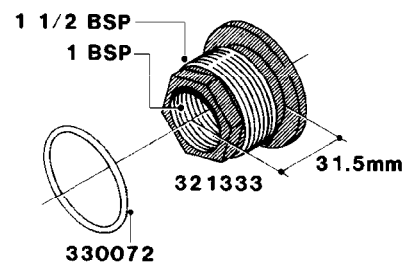

H060

FITTINGS - BULKHEAD
H060-HIN, 01:01:01

Page 1

Date 06.04.2015 11:38

parts-n°	order qty	description
141046	1	NUT 3/8" BSP
141341	1	NUT 1/4' BSP
240284	1	O-RING D82,5/75 X 3,5
320456	1	FITT.DK BULKHEAD 1"BSP DOUBLE
320467	1	FITT.DK BULKHEAD 1"BSP SINGLE
320471	1	FITT.DK NUT 1" BSP JAMB
320541	1	FITT.DK BULKHEAD 2-1/2'BSP SIN
320552	1	FITT.DK NUT 2-1/2' BSP JAMB
320644	1	FITT.DK ELB.3/4"HB X 1" BSP
320784	1	FITT.DK CAP 1-1/2" BSP
320795	1	FITT.DK NUT 1-1/2" BSP JAMB
320935	1	FITT.DK BULKHEAD 1/4' BSP SING
320946	1	FITT.DK BULKHEAD 3/8' BSP SING
321296	1	FITT.DK BULKHEAD 1/2" BSP SING
321307	1	FITT.DK NUT 1/2" BSP JAMB
321333	1	FITT.DK BULK 1-1/2" X 1"F BSP
330061	1	O-RING D16/D11X2,5
330072	1	O-RING D53.5/D45.5X4
330212	1	O-RING D19/D14X2.4 F.1/2"NUT
332577	1	O-RING D38/D30X4 F.1" PUR.
332592	1	O-RING D26/D20X3