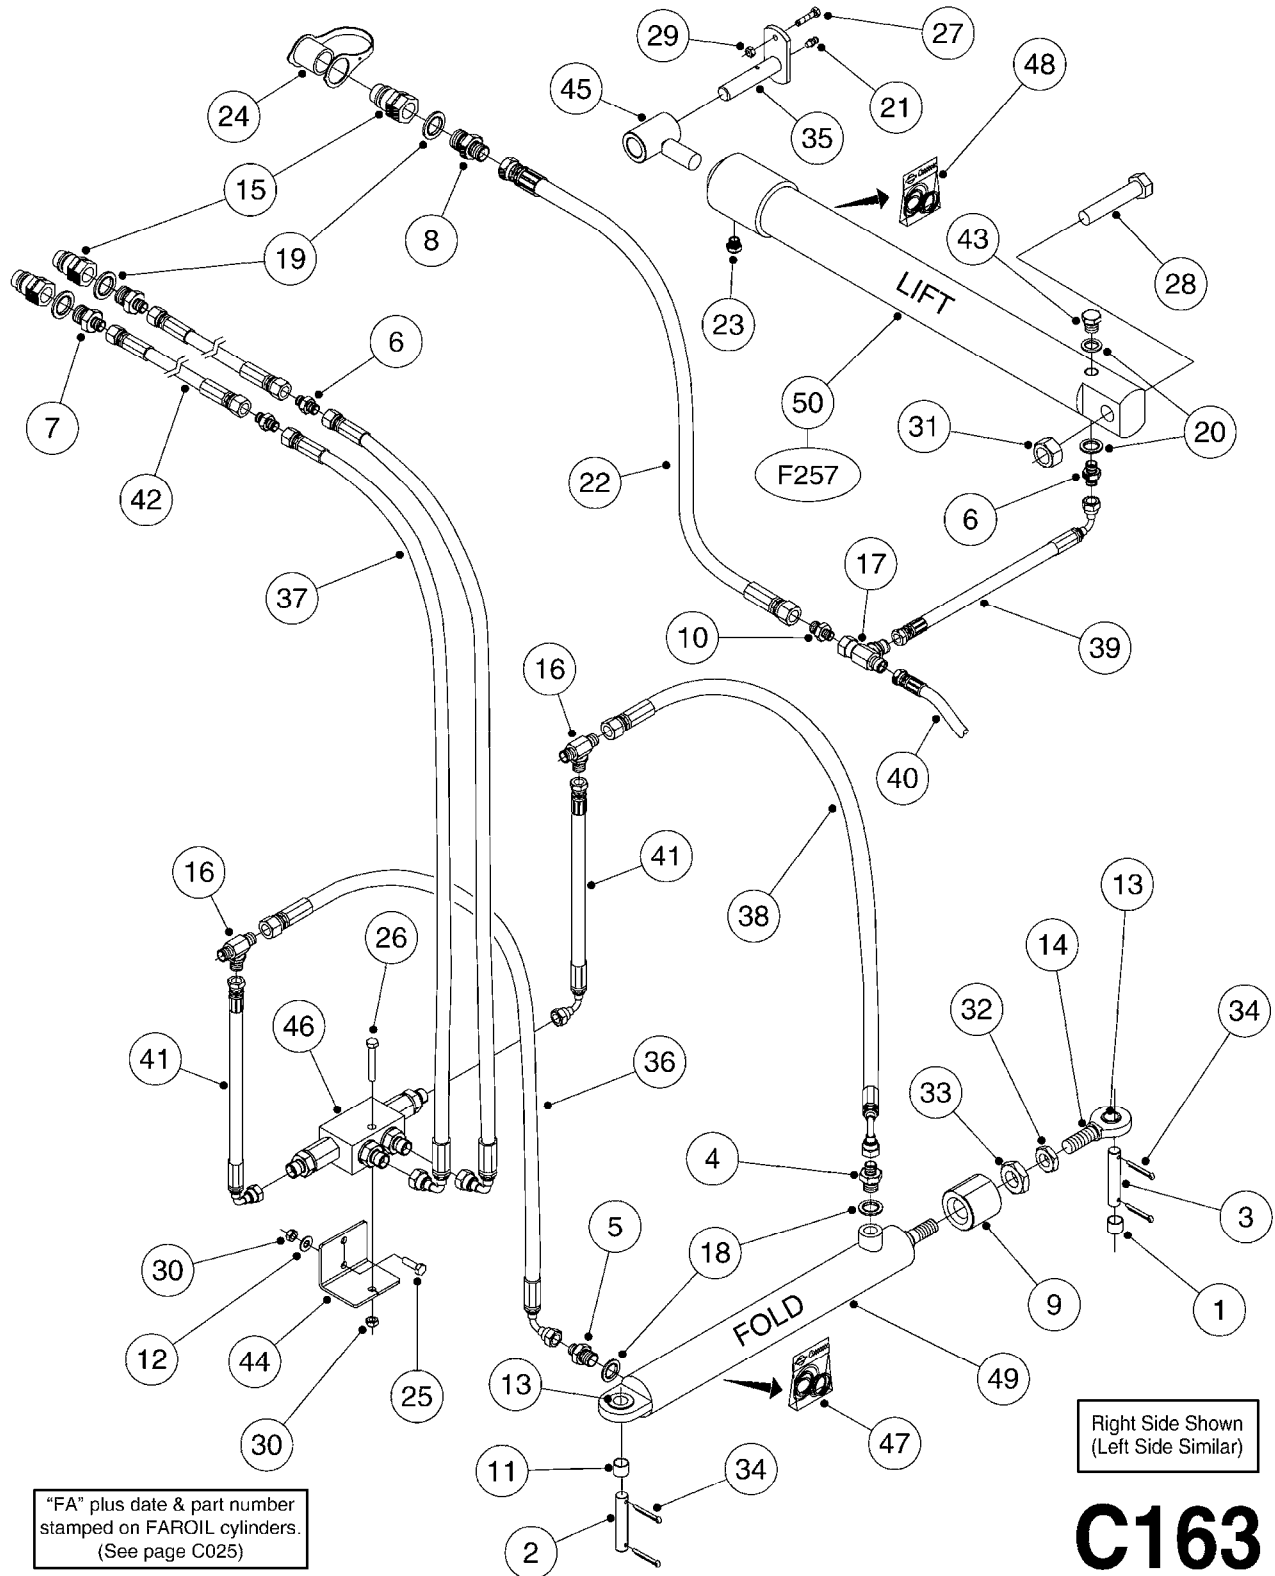

"FA" plus date & part number stamped on FAROIL cylinders. (See page C025)

Right Side Shown
(Left Side Similar)

C163

Pos.	parts-n°	order qty	description
1	145912	1	BUSHING D19.8/D17.0X7MM
2	146324	1	SHAFT D16.8 L102/2 X 5
3	146587	1	PIN D16.8 X 65
4	146835	1	HEX NIPPLE 1/4" - 3/8" BSP
5	146839	1	HEX NIPPLE 1/4"X3/8" BSP 0.7MM
6	146845	1	HEX NIPPLE 1/4"X1/4"
7	146846	1	HEX NIPPLE 1/2" X 1/4"
8	146847	1	HEX NIPPLE 1/2"X3/8"
9	146992	1	BUSHING F.CYLINDER
10	147061	1	HEX NIPPLE 1/4"X3/8"/1.8
11	151872	1	BUSHING D22.0/18.0 10MM
12	163936	1	WASHER D15/D6.2X1
13	210728	1	BEARING F.LINK HEAD M17
14	210879	1	LINK HEAD M16 x D17
15	230311	1	QUICK COUPLING 1/2"
16	230963	1	TEE 1/4"M X 1/4"M X 1/4"M BSP
17	232109	1	FITT.HY TEE 1/4'BSP UNION
18	240866	1	DOWTYSEAL 3/8"
19	241356	1	DOWTYSEAL 1/2"
20	241404	1	DOWTYSEAL 1/4"
21	283699	1	GREASE NIPPLE M6X1
22	284141	1	HYD HOSE 3/8" L=6000 STR.+STR RANGER 550
22	284257	1	HYDRAULIC HOSE 3/8'L=6150 RANGER 2000
23	284265	1	PLUG BREATHER 1/4" F/CYLINDER
24	334206	1	DUST HOOD FOR HY-COUPLING
25	410362	1	BOLT HEX 8.8 SS M6X20 FT
26	410583	1	BOLT HEX 8.8 DEL M6X40
27	420567	1	BOLT HEX 8.8 DEL M8X30 FT
28	430918	1	M20X100 DIN 931-8.8 DEL
29	460143	1	NUT HEX M8 LOCK A2 DIN985
30	460261	1	NUT HEX M6X1 LOCK A2 DIN985
31	460806	1	NUT HEX M20X2.5 LOCK
32	461198	1	NUT HEX M16X2 JAMB
33	461249	1	NUT HEX M22X1.5
34	480384	1	PIN COTTER 3/16 x 1-1/2"
35	615654	1	PIN D25 X 123 F. PARALIFT
36	784001	1	HOSE HY X 1/4 X 067.00"STR+ELB
37	784015	1	HOSE HY X 1/4 X 210" STR-ELB RANGER 550
37	784049	1	HOSE HY X 1/4" X 240"STR+ELB RANGER 2000
38	784019	1	HOSE HY X 1/4 X 078.75"STR+ELB
39	784037	1	HOSE HY X 1/4" x 130"STR+ELB
40	784069	1	HOSE HY X 1/4 X 90.5" STR+ELB
41	784076	1	HOSE, HY, 1/4" L=8.5" STR-ELB
42	784087	1	HOSE HY X 1/4 X 126.00"STR+STR
43	14010400	1	PLUG 1/4" BSP
44	16100400	1	PLATE 3 X 60 X 91 HY BLOCK MT
45	61011803	1	ROD END M24X2 25M 06'07'
46	72256500	1	DOUB.PILOT STEERED COUNT.VALVE
47	75075000	1	SEAL KIT 78122600/27/28/29
48	75075200	1	SEAL KIT 78120900/14/50
49	78122900	1	CYLINDER 40/22X300MM RED
50	78128800	1	CYLINDER, D50/30-500