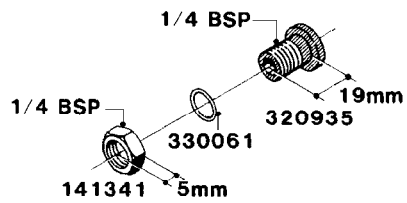

H060

FITTINGS - BULKHEAD
H060-HIN, 01:01:01

Page 1

Date 06.04.2015 11:38

parts-n°	order qty	description
141046	1	NUT 3/8" BSP
141341	1	NUT 1/4' BSP
240284	1	O-RING D82,5/75 X 3,5
320456	1	FITT.DK BULKHEAD 1"BSP DOUBLE
320467	1	FITT.DK BULKHEAD 1"BSP SINGLE
320471	1	FITT.DK NUT 1" BSP JAMB
320541	1	FITT.DK BULKHEAD 2-1/2'BSP SIN
320552	1	FITT.DK NUT 2-1/2' BSP JAMB
320644	1	FITT.DK ELB.3/4"HB X 1" BSP
320784	1	FITT.DK CAP 1-1/2" BSP
320795	1	FITT.DK NUT 1-1/2" BSP JAMB
320935	1	FITT.DK BULKHEAD 1/4' BSP SING
320946	1	FITT.DK BULKHEAD 3/8' BSP SING
321296	1	FITT.DK BULKHEAD 1/2" BSP SING
321307	1	FITT.DK NUT 1/2" BSP JAMB
321333	1	FITT.DK BULK 1-1/2" X 1"F BSP
330061	1	O-RING D16/D11X2,5
330072	1	O-RING D53.5/D45.5X4
330212	1	O-RING D19/D14X2.4 F.1/2"NUT
332577	1	O-RING D38/D30X4 F.1" PUR.
332592	1	O-RING D26/D20X3