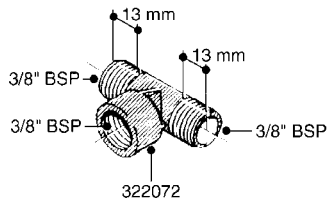

H010

parts-n°	order qty	description
240085	1	O-RING D13,1/8,3X02,4 NITRIL
241441	1	O-RING D29.3X3
242594	1	O-RING D14 X 1.78 SCH.70-EPDM
320084	1	FITT.DK NUT 1/2" BSP
320095	1	FITT.DK NUT 1" BSP
320117	1	FITT.DK CONN.1/2"BSP F. 1" CAP
320187	1	FITT.DK CAP 3/8" BSP BLACK
320283	1	FITT.DK NUT 3/4"BSP
320821	1	FITT.DK NUT 1-1/2" BSP
321495	1	FITT.DK REDUC 1/4'BSP F.3/4'NT
321576	1	FITT.DK CONN 1/2"BSP F.3/4"NUT
330013	1	O-RING D15/D10X2.5 F.3/8"NUT
330212	1	O-RING D19/D14X2.4 F.1/2"NUT
330326	1	O-RING D30/D24X2 F.1"NUT
330341	1	FITT.DK HB 1" F. 1" NUT
330595	1	O-RING D24.6/D20X2.1 -3/4"
330665	1	FITT.DK HB 3/4"F.1" NUT
330676	1	FITT.DK HB 3/8" F. 1/2" NUT
330687	1	FITT.DK HB 1/2" F. 1/2" NUT
330691	1	FITT.DK HB 3/4'F.3/4' NUT
330783	1	FITT.DK HB 3/8"F.3/8" NUT
331262	1	FITT.DK HB 1-1/2" F. 1-1/2"NUT
331273	1	O-RING D44/D38X2 F.1-1/2"
331446	1	FITT.DK HB 1" F.1-1/2" NUT
331807	1	FITT.DK HB 5/16" F.3/8" NUT
332286	1	FITT.DK HB 1/2" F. 3/4" NUT
332905	1	FITT.DK HB 1/2" F. 3/4" CAP
332927	1	PLUG F. NOZZLE TUBE 3/4'
333292	1	FITT.DK HB 1"O'RING F.1-1/2"
333664	1	FITT.DK HB 5/16' F. 1/2' NUT
334044	1	FITT.DK HB 3/4' F. 3/4' CAP
334059	1	FITT.DK EL 1" 110 DEG.F.1-1/2"
334123	1	FITT.DK HB 1-1/4"O-RNG F.1-1/2"
334150	1	FITT.DK HB 1-1/4" 110 F.1-1/2"
390542	1	PLUG WASHER FOR 3/4'CAP NUT
716236	1	FITT.DK HB 1/2" ASSY. F. 3/4"
716413	1	FITT.DK PLUG ASSY. F.NOZ TUBE
717426	1	FITT.DK REDUC 1/4"BSP F.3/4"N
720856	1	FITT.DK 1/2'BSP ASSY.F.3/4'NUT
724621	1	FITT.DK HB 3/4"ASSY F.3/4" NUT