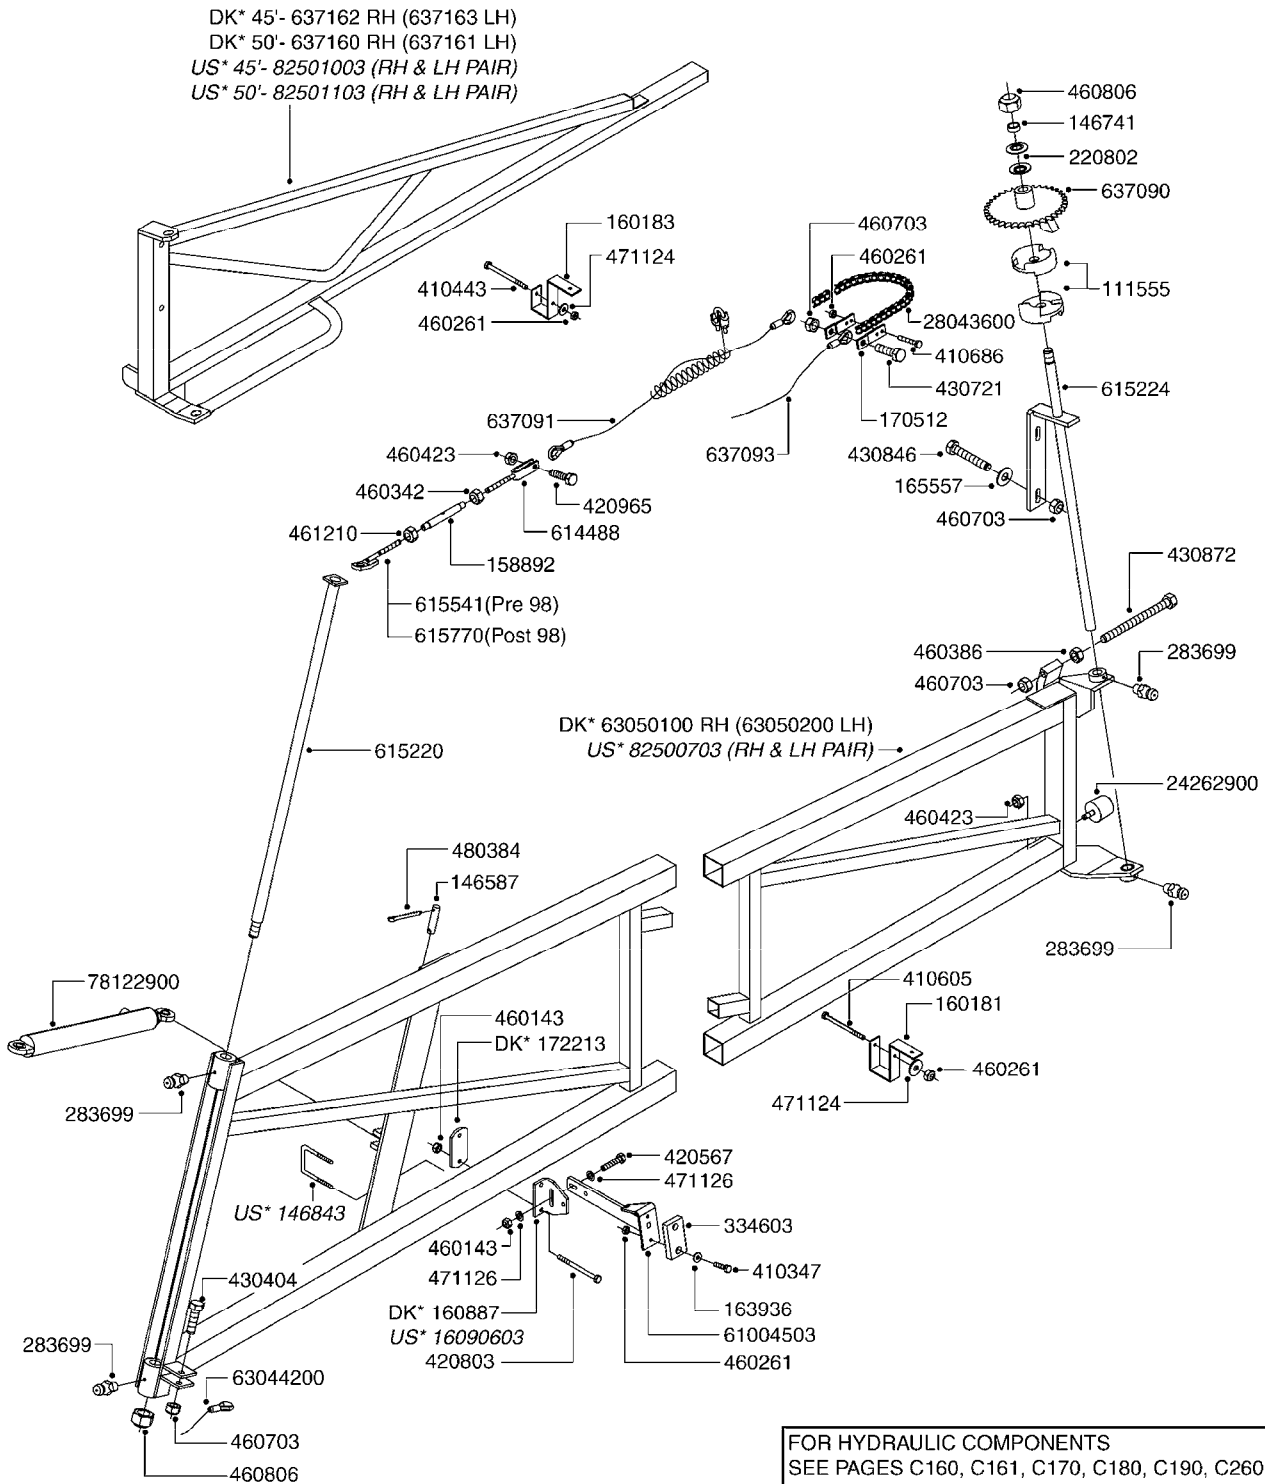

FOR HYDRAULIC COMPONENTS
SEE PAGES C160, C161, C170, C180, C190, C260, C261

D290

DK* = DENMARK STEEL PARTS
US* = NORTH AMERICAN STEEL PARTS

BOOM EAGLE WINGS 45' 50'
D290-HIN, 16:09:14

Page 1
Date 06.04.2015 11:37

parts-n°	order qty	description
111555	1	BREAKAWAY CLUTCH EG. (23MM)
146587	1	PIN D16.8 X 65
146741	1	BUSHING D28/D22.2X10
146843	1	BOLT U M8 F.60 x 60
158892	1	TURN BUCKLE HOUS
160181	1	CLAMP NOZZLE TUBE 60X60
160183	1	CLAMP NOZZLE TUBE 50X30
160887	1	PLATE F.EAGLE STOPARM
163936	1	WASHER D15/D6.2X1
165557	1	WASHER D28.0/D12.2X2.0 SS
170512	1	ASSEMBLY BRACKET FOR CHAIN
172213	1	FLAT BAR F.Boom STRAP
220802	1	BELLVILLE WASHER D50/D22.4X2
283699	1	GREASE NIPPLE M6X1
334603	1	RUBBER STOP 86X48X15
410347	1	SCREW M6X20 8.8
410443	1	BOLT HEX 8.8 DEL M6X70
410605	1	BOLT HEX 8.8 DEL M6X80
410686	1	BOLT HEX 8.8 DEL M6X30
420567	1	BOLT HEX 8.8 DEL M8X30 FT
420803	1	BOLT HEX 8.8 DEL M8X90
420965	1	M10X40 MACHINE SCREW STAINLESS
430404	1	BOLT HEX 8.8 DEL M12X50
430721	1	BOLT HEX 8.8 DEL M12X40 FT
430846	1	BOLT HEX 8.8 DEL M12X80
430872	1	BOLT HEX 8.8 DEL M12X100 FT
460143	1	NUT HEX M8 LOCK A2 DIN985
460261	1	NUT HEX M6X1 LOCK A2 DIN985
460342	1	NUT HEX M10 DEL DIN934
460386	1	NUT HEX M12X1.75
460423	1	NUT HEX M10X1.5 LOCK
460703	1	NUT HEX M12X1.75 LOCK DIN985
460806	1	NUT HEX M20X2.5 LOCK
461210	1	NUT HEX M10X1.5 L.THREAD
471124	1	WASHER D18/D6.4x1.6
471126	1	WASHER D16/D8.4X1.6 SS
480384	1	PIN COTTER 3/16 x 1-1/2"
614488	1	FORK/ R.THREAD 10mmX144mm
615220	1	PIN 25 X 910 FOR EAGLE
615224	1	BREAKAWAY SHAFT EAGLE
615541	1	ANCHOR PART TURNBUCKLE EAGLE
615770	1	ANCHOR F.EAGLE CABLE
637090	1	SPROCKET EAGLE
637091	1	CABLE FRONT EAGLE D7X2895
637093	1	CABLE REAR 5 X 3100MM EAGLE
637160	1	BOOM WING 50'OUTER R.EAGLE
637161	1	BOOM WING 50'OUTER L.EAGLE
637162	1	BOOM WING 45'OUTER R. EAGLE
637163	1	BOOM WING 45'OUTER LEFT EAGLE
16090603	1	BOOM STOP MTG. BKT SPB/C
24262900	1	RUBBER STOP D50X40 M10X33
28043600	1	CHAIN 5/8X810MM (51 LINKS)
61004503	1	BOOM STOP SPB/SPC
63044200	1	CABLE CENTER EAG. 7mm x 1390mm
63050100	1	WING INNER SPB R.H. 05
63050200	1	WING INNER SPB L.H. 05
78122900	1	CYLINDER 40/22X300MM RED
82500703	1	WING INNER SET FPS SPB 45-66'
82501003	1	WING OUTER SET FPS 45' SPB
82501103	1	WING OUTER SET FPS 50' SPB