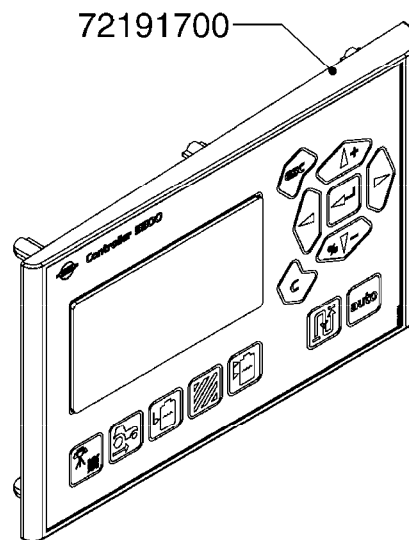

HC 5500	CONTROLLER
NEW	72155600
EXCHANGE	72174000

G701

DISPLAY HC 5500
G701-HIN, 15:06:07

Page 1

Date 06.04.2015 11:38

parts-n°	order qty	description
72155600 72174000 72191700	1 1 1	HC 5500 DISPLAY UNIT DISPLAY HC5500 REFURBISHED HC5500 DISPLAY FRONT COMPLETE