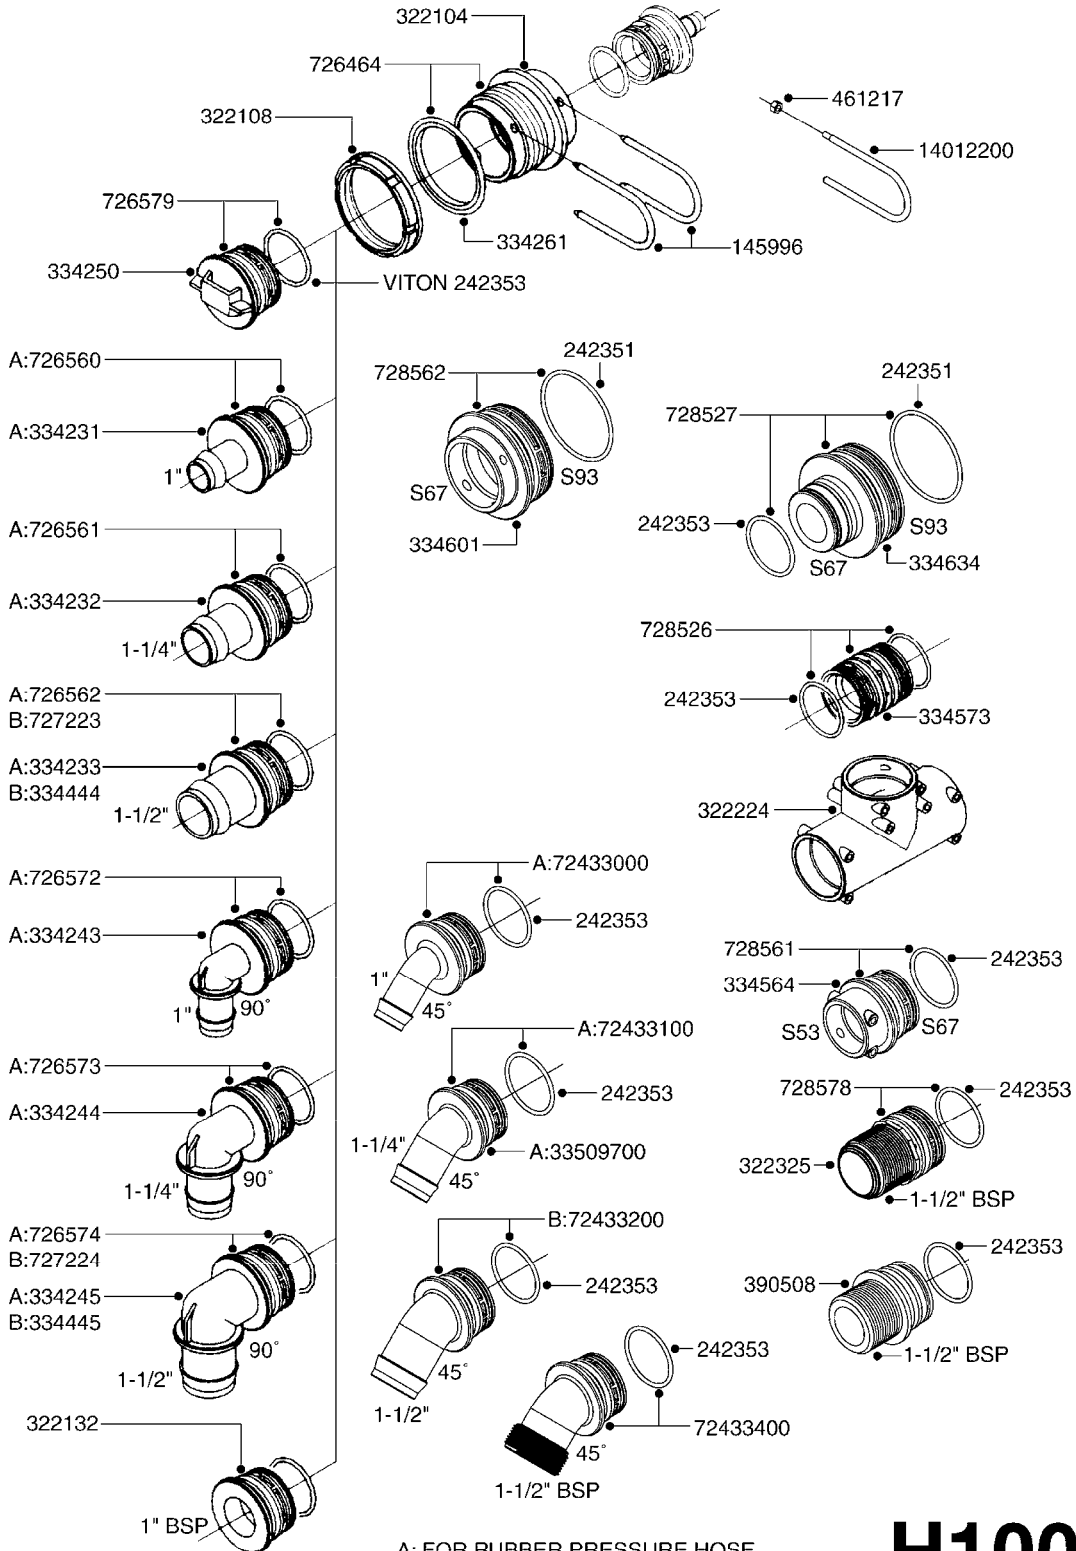

A: FOR RUBBER PRESSURE HOSE
B: FOR PVC SPIRAL HOSE

H100

FITTINGS - S-67
H100-HIN, 08:11:12

Page 1

Date 06.04.2015 11:38

parts-n°	order qty	description
145996	1	FITT.DK S-67 FORK
242351	1	O-RING D69.5X3.0 VITON F.S-93
242353	1	O-RING D44.2X3.0 VITON F.S-67
322104	1	FITT.DK S-67 BULKHEAD
322108	1	FITT.DK S-67 BULKHEAD NUT
322132	1	FITT.DK S-67 THREAD INS.1'BSP
322224	1	FITT.DK S-67 TEE
322325	1	FITT.DK S-67 X 1-1/2"BSP LONG
334231	1	FITT.DK S-67 STR.1'
334232	1	FITT.DK S-67 STR.1-1/4'
334233	1	FITT.DK S-67 STR.1-1/2' RUBBER
334243	1	FITT.DK S-67 ELB.1"
334244	1	FITT.DK S-67 ELB.1-1/4"
334245	1	FITT.DK S-67 ELB. 1-1/2'RUBBER
334250	1	FITT.DK S-67 PLUG
334261	1	GASKET F. S-67 BULKHEAD
334444	1	FITT.DK S-67 STR.1-1/2" PVC
334445	1	FITT.DK S-67 ELB.1-1/2"
334564	1	FITT.DK S-67 TO S-53 ADAPTER
334573	1	FITT.DK S-67 CONNECTOR
334601	1	FITT.DK S-93 TO S67 ADAPTOR
334634	1	FITT.DK ADAPTER S-93M S67M
390508	1	FITT DK S67X1.5M BSPalt322325
461217	1	NUT HEX M5 LOCK
726464	1	FITT.DK S-67 BULKHEAD W/GASKET
726560	1	FITT.DK S-67 STR.1" W.O'RING
726561	1	FITT.DK S-67 STR.1-1/4" O'RING
726562	1	FITT.DK.S-67 HB 1-1/2"W.O-RING
726572	1	FITT.DK S-67 1" ELBOW 90 ASSY.
726573	1	FITT. S67 5/4" 90° W/O-RING
726574	1	FITT.DK S67X90,1.5HB PRESSURE
726579	1	FITT. S67 PLUG W/O-RING
727223	1	FITT.S67 1.5" STRAIT S W/ORING
727224	1	FITT.DK S67X90,1.5HB SUCTION
728526	1	FITT.DK S-67 CONNECT W. ORINGS
728527	1	ADAPTER S67M TO S93M W/ORING
728561	1	FITT.DK. S67M - S53F REDUCER
728562	1	FITT.DK S-93 TO S67 ADAPTOR
728578	1	FITT.DK S-67X1-1/2"BSP LG W/OR
14012200	1	FITT.DK S-67 FORK W/M5 THREADS
33509700	1	FITT.DK S-67 45° 1-1/4"
72433000	1	FITT.S67 1" 45° W/ORING
72433100	1	FITT.DK S-67 45° 1-1/4"W/ORING
72433200	1	FITT.S67 1-1/2" 45°PVC W/ORING
72433400	1	FITT.S67 1-1/2" 45°BSP W/ORING