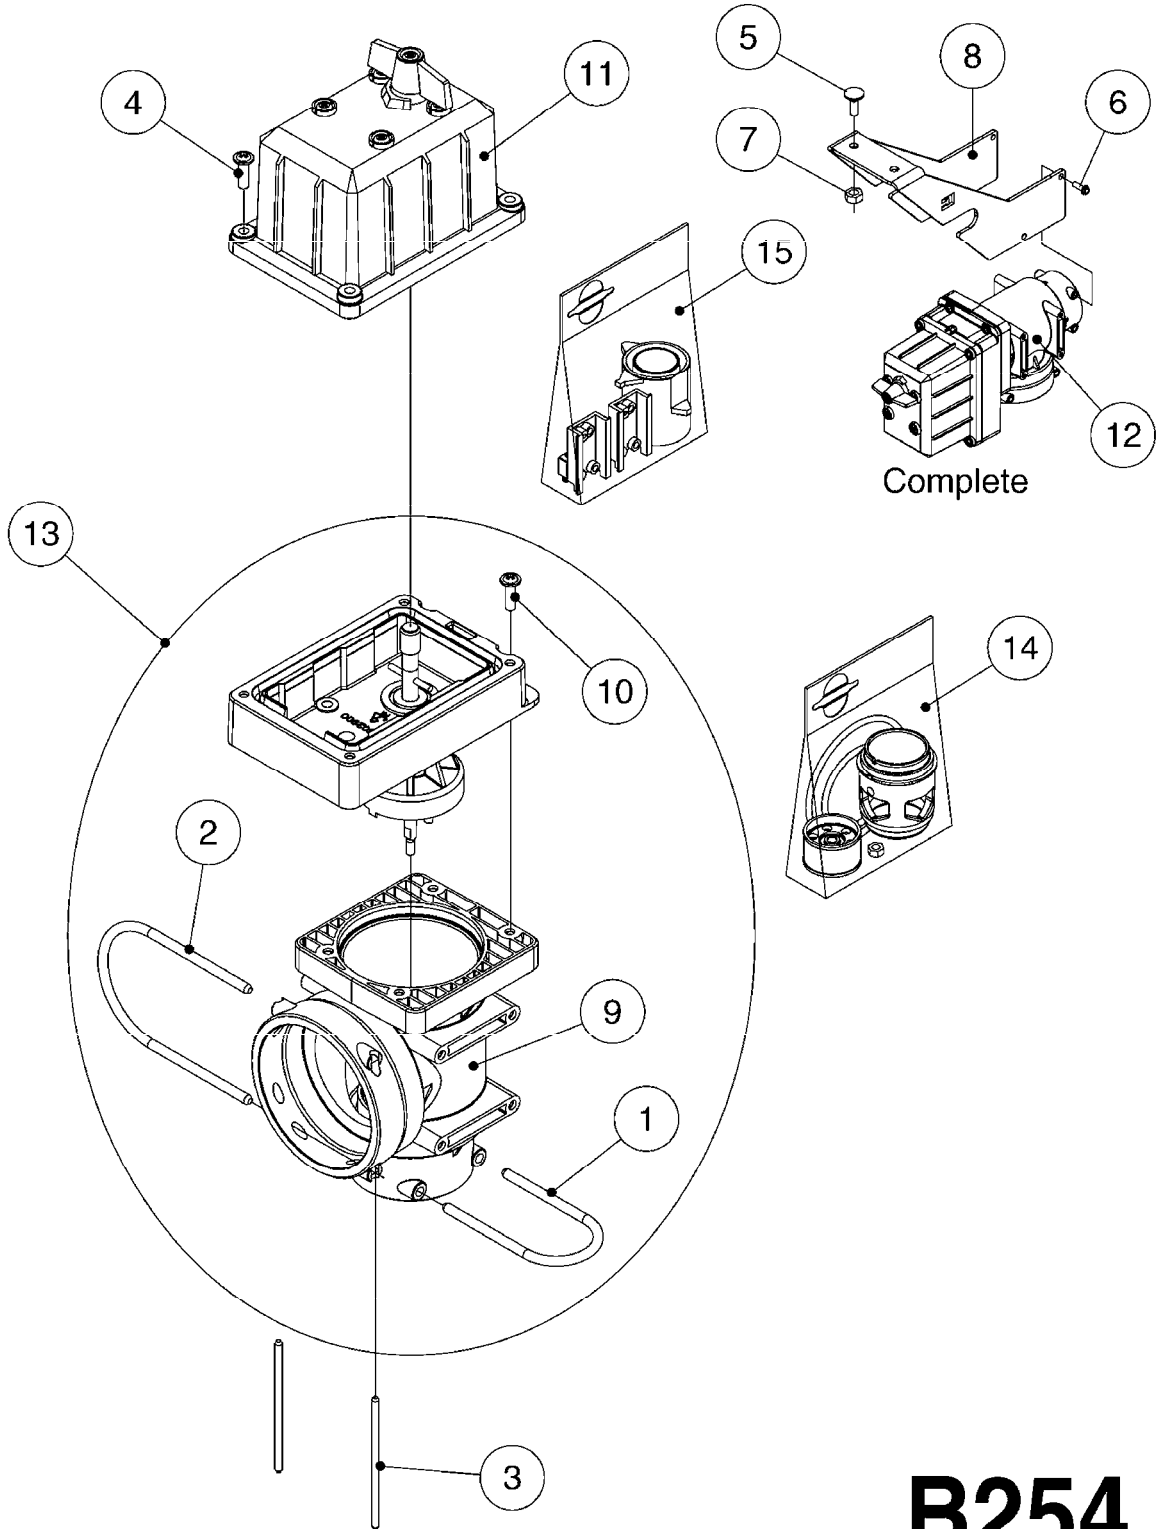

Note: For "Bondioli" PTO's (previous supplier) - see page A480.

COMPLETE ASSEMBLIES
WHOLEGOOD ITEMS

A560

PTO SHAFTS - AMA DIAPHRAGM
A560-HIN, 07:01:15

Page 1

Date 06.04.2015 11:37

parts-n°	order qty	description
829482	1	PTO 1-3/8/6X25MM X 600MM 1202
829483	1	PTO 1-3/8/6X30MM x 610MM 1302
829484	1	PTO 1-3/8/6X1-3/8/6X575MM 361
829487	1	PTO 1-3/8/6X1-3/8/6X870MM 361
28062103	1	PTO YOKE 1-3/8X6 AMA
28062203	1	UNIV.JOINT CAT.1 AMA
28062303	1	PTO YOKE D25 AMA
28062403	1	DECAL - DANGER ROTATING SHAFT
28062503	1	DECAL - DANGER MISSING GUARD
28062603	1	SAFETY CHAIN F.PTO AMA
28062703	1	PTO OUTER 1-3/8X6 (NO SHIELD)
28062803	1	PTO INNER D25 (NO SHIELD)
28062903	1	PTO SHIELD COMPLETE
28063003	1	PTO YOKE D30 AMA
28063103	1	PTO INNER D30 (NO SHIELD)
28063203	1	PTO INNER 1-3/8X6 (NO SHIELD)
28063303	1	PTO SHIELD COMPLETE
28063403	1	PTO OUTER 1-3/8X6 (NO SHIELD)
28063503	1	PTO INNER 1-3/8X6 (NO SHIELD)
28093403	1	PTO OUTER TUBE BEARING AMA
28093503	1	PTO INNER TUBE BEARING AMA