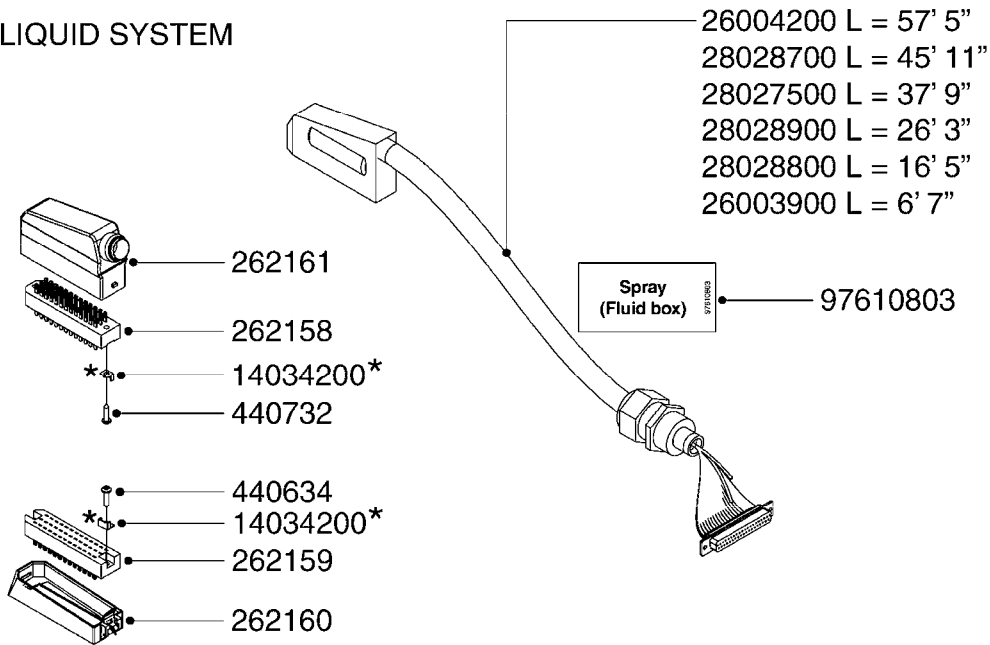

LIQUID SYSTEM