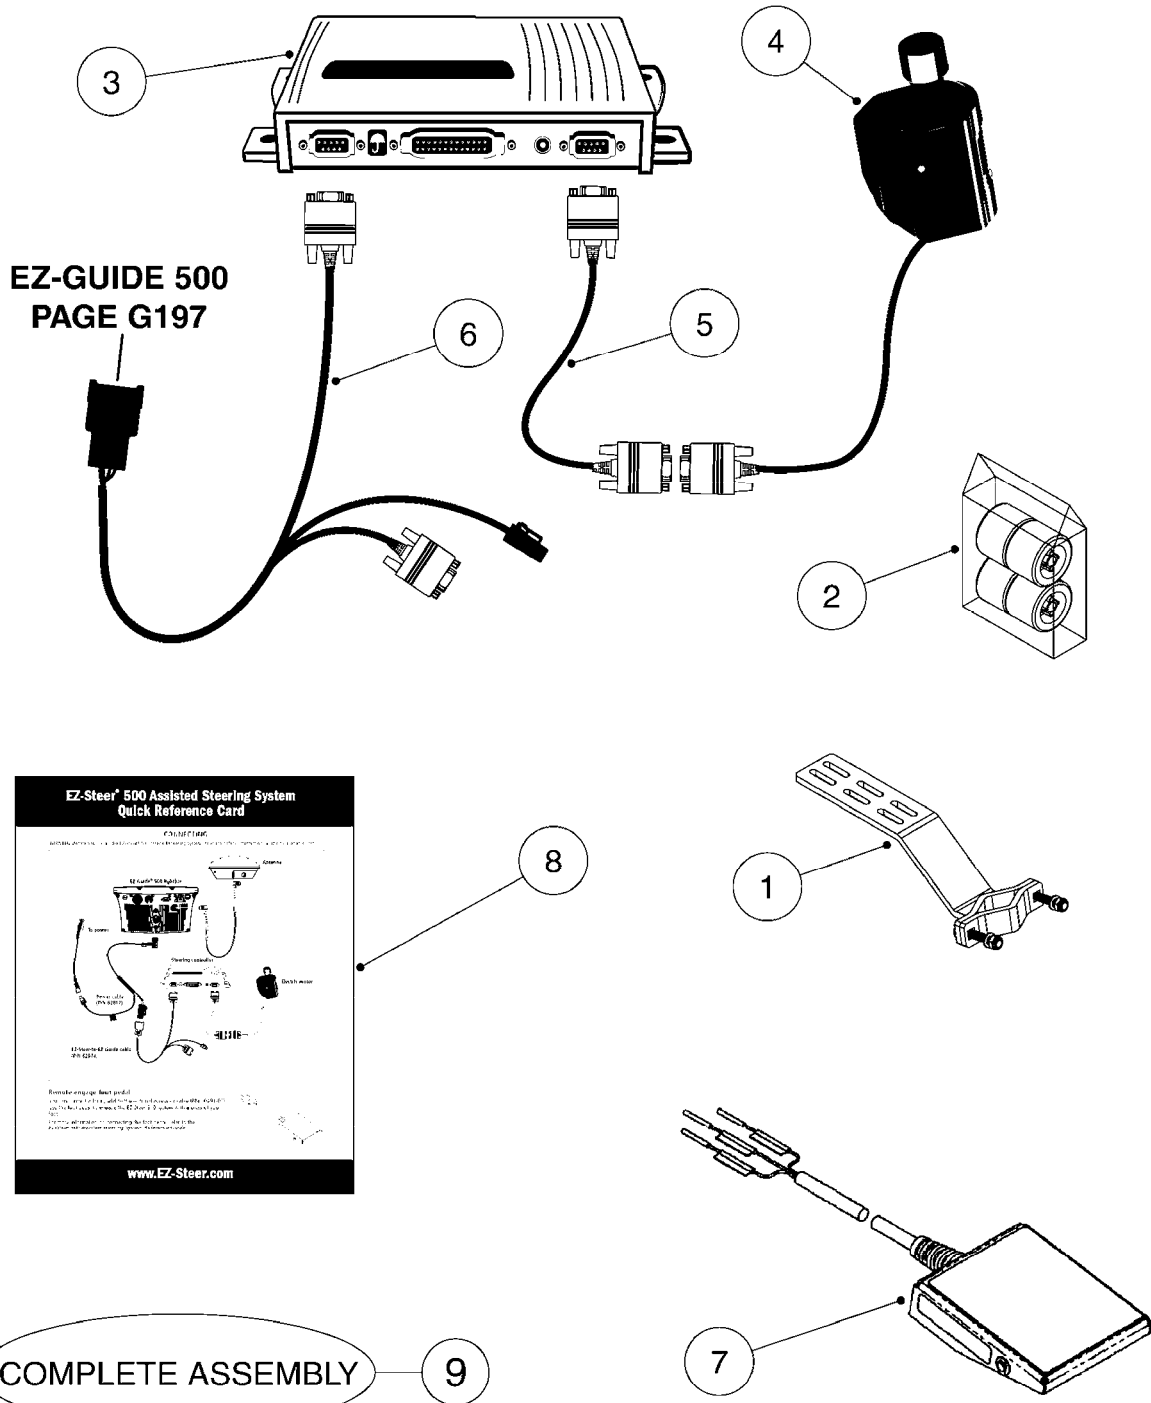

EZ-STEER 500
PAGE G198

COMPLETE ASSEMBLY 13

COMPLETE ASSEMBLIES
WHOLEGOODS ITEMS

G197

EZ-GUIDE 500 LIGHTBAR
G197-HIN, 09:12:09

Page 1

Date 06.04.2015 11:38

Pos.	parts-n°	order qty	description
1	26007603	1	CABLE, ANTENNA, EZGUIDEPLUS
2	26012203	1	EZ-STEER/GUIDE 500 ADAPT.CABLE
3	26015303	1	REMOTE KEYPAD EZGUIDE 500/250
3	28048403	1	DECAL - REMOTE OVERLAY 500/250
4	26015403	1	EZ-GUIDE 500 CABLE POWER/CAN90
5	26015503	1	EZ-GUIDE 500 Z PLUS ANTENNA
5	26015603	1	ANTENNA AG15 L1,EZ GDE 500/250
6	26015703	1	EZ-GUIDE 500 DGPS DISPLAY
6	26015803	1	EZ-GUIDE 500 OMNISTAR DISPLAY
7	26016103	1	EZ-GUIDE 500 CABLE UNTERM.FUSE
8	26016203	1	EZ-GUIDE 500 POWER CONN.CABLE
9	28048203	1	EZ-GUIDE 500 MOUNT F.AG15 ANT.
10	28048303	1	EZ-GUIDE 250/500 RAM MNT.1.5"
11	29003803	1	EZ-GUIDE 500 CD,GET.STARTED V1
12	67215403	1	EZ-GUIDE 500 QUICK REF.CARD V1
13	84208303	1	EZ GUIDE 500 LIGHTBAR (DGPS)
13	84208403	1	EZ GUIDE 500 LIGHTBAR (XP/HP)
13	84208503	1	EZ GUIDE 500 LIGHTBAR (RTK)