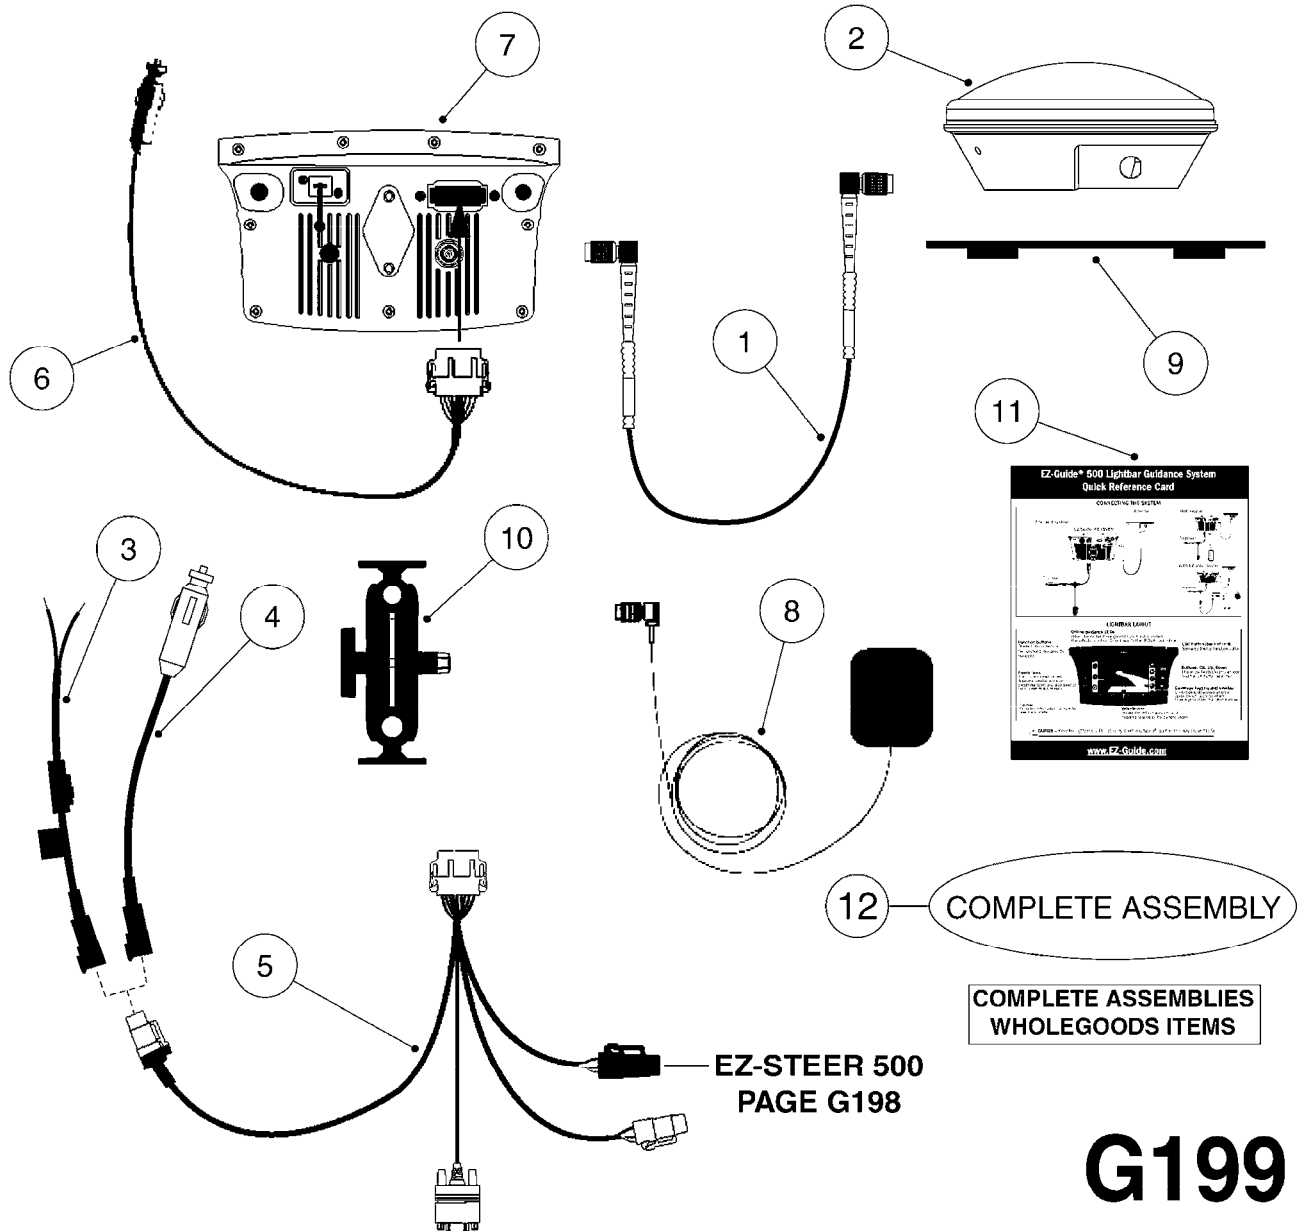

EZ-GUIDE 250 LIGHTBAR
G199-HIN, 30:11:09

Page 1

Date 06.04.2015 11:38

Pos.	parts-n°	order qty	description
1	26007603	1	CABLE, ANTENNA, EZGUIDEPLUS
2	26015603	1	ANTENNA AG15 L1,EZ GDE 500/250
3	26016103	1	EZ-GUIDE 500 CABLE UNTERM.FUSE
4	26016203	1	EZ-GUIDE 500 POWER CONN.CABLE
5	26017303	1	EZ-GUIDE 250 ALL PORT CABLE
6	26017703	1	EZ-GUIDE 250 POWER CABLE
7	26017803	1	EZ-GUIDE 250 LIGHTBAR DISPLAY
8	26017903	1	EZ-GUIDE 250 PATCH ANTENNA
9	28048203	1	EZ-GUIDE 500 MOUNT F.AG15 ANT.
10	28048303	1	EZ-GUIDE 250/500 RAM MNT.1.5"
11	67217403	1	EZ-GUIDE 250 QUICK REF.CARD
12	84210603	1	EZ GUIDE 250 LIGHTBAR