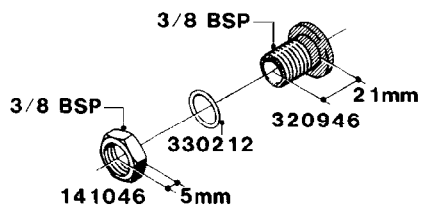

H060

FITTINGS - BULKHEAD
H060-HIN, 01:01:01

Page 1

Date 06.04.2015 11:38

parts-n°	order qty	description
141046	1	NUT 3/8" BSP
141341	1	NUT 1/4' BSP
240284	1	O-RING D82,5/75 X 3,5
320456	1	FITT.DK BULKHEAD 1"BSP DOUBLE
320467	1	FITT.DK BULKHEAD 1"BSP SINGLE
320471	1	FITT.DK NUT 1" BSP JAMB
320541	1	FITT.DK BULKHEAD 2-1/2'BSP SIN
320552	1	FITT.DK NUT 2-1/2' BSP JAMB
320644	1	FITT.DK ELB.3/4"HB X 1" BSP
320784	1	FITT.DK CAP 1-1/2" BSP
320795	1	FITT.DK NUT 1-1/2" BSP JAMB
320935	1	FITT.DK BULKHEAD 1/4' BSP SING
320946	1	FITT.DK BULKHEAD 3/8' BSP SING
321296	1	FITT.DK BULKHEAD 1/2" BSP SING
321307	1	FITT.DK NUT 1/2" BSP JAMB
321333	1	FITT.DK BULK 1-1/2" X 1"F BSP
330061	1	O-RING D16/D11X2,5
330072	1	O-RING D53.5/D45.5X4
330212	1	O-RING D19/D14X2.4 F.1/2"NUT
332577	1	O-RING D38/D30X4 F.1" PUR.
332592	1	O-RING D26/D20X3