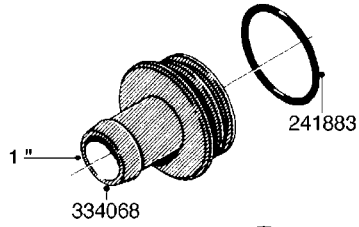

H080

FITTINGS - S-53
H080-HIN, 01:02:12

Page 1

Date 06.04.2015 11:38

parts-n°	order qty	description
145995	1	FITT.DK S-53 FORK
242353	1	O-RING D44.2X3.0 VITON F.S-67
242354	1	O-RING D32.2X3.0 VITON F.S-53
322103	1	FITT.DK S-53 BULKHEAD
322107	1	FITT.DK S-53 BULKHEAD NUT
322110	1	FITT.DK S-53 ELB. 1/2" BSP
322352	1	FITT.DK S-53 TEE
334227	1	FITT.DK S-53 STR.1/2'
334229	1	FITT.DK S-53 STR.3/4"
334230	1	FITT.DK S-53 STR.1"
334239	1	FITT.DK S-53 ELB.1/2"
334241	1	FITT.DK S-53 ELB.3/4"
334242	1	FITT.DK S-53 ELB.1"
334249	1	FITT.DK S-53 PLUG
334260	1	GASKET F. S-53 BULKHEAD
334564	1	FITT.DK S-67 TO S-53 ADAPTER
391100	1	FITT.DK S-53THREAD INS.1/2"BSP
726463	1	FITT.DK S53 BULKHEAD W/GASKET
726552	1	FIT.DK S-53X90 1/2" BSP,O-RING
726556	1	FITT.DK S-53 HB 1/2" W/O-RING
726558	1	FITT.DK S53 STR. 3/4" W.ORING
726559	1	FITT DK. S-53 HB 1" W/O-RING
726568	1	FITT.DK.S-53 HB 1/2"90 W/ORING
726570	1	FITT.DK S-53 ELB.3/4" W.ORING
726571	1	FITT.DK S-53 ELB.1", W ORING
726578	1	FITT.DK S53 PLUG WITH O-RING
728561	1	FITT.DK. S67M - S53F REDUCER