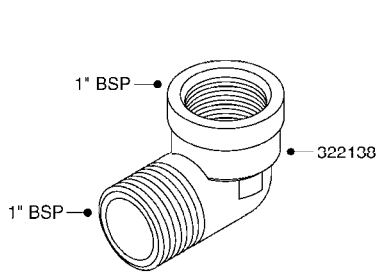

H010

parts-n°	order qty	description
240085	1	O-RING D13,1/8,3X02,4 NITRIL
241441	1	O-RING D29.3X3
242594	1	O-RING D14 X 1.78 SCH.70-EPDM
320084	1	FITT.DK NUT 1/2" BSP
320095	1	FITT.DK NUT 1" BSP
320117	1	FITT.DK CONN.1/2"BSP F. 1" CAP
320187	1	FITT.DK CAP 3/8" BSP BLACK
320283	1	FITT.DK NUT 3/4"BSP
320821	1	FITT.DK NUT 1-1/2" BSP
321495	1	FITT.DK REDUC 1/4'BSP F.3/4'NT
321576	1	FITT.DK CONN 1/2"BSP F.3/4"NUT
330013	1	O-RING D15/D10X2.5 F.3/8"NUT
330212	1	O-RING D19/D14X2.4 F.1/2"NUT
330326	1	O-RING D30/D24X2 F.1"NUT
330341	1	FITT.DK HB 1" F. 1" NUT
330595	1	O-RING D24.6/D20X2.1 -3/4"
330665	1	FITT.DK HB 3/4"F.1" NUT
330676	1	FITT.DK HB 3/8" F. 1/2" NUT
330687	1	FITT.DK HB 1/2" F. 1/2" NUT
330691	1	FITT.DK HB 3/4'F.3/4' NUT
330783	1	FITT.DK HB 3/8"F.3/8" NUT
331262	1	FITT.DK HB 1-1/2" F. 1-1/2"NUT
331273	1	O-RING D44/D38X2 F.1-1/2"
331446	1	FITT.DK HB 1" F.1-1/2" NUT
331807	1	FITT.DK HB 5/16" F.3/8" NUT
332286	1	FITT.DK HB 1/2" F. 3/4" NUT
332905	1	FITT.DK HB 1/2" F. 3/4" CAP
332927	1	PLUG F. NOZZLE TUBE 3/4'
333292	1	FITT.DK HB 1"O'RING F.1-1/2"
333664	1	FITT.DK HB 5/16' F. 1/2' NUT
334044	1	FITT.DK HB 3/4' F. 3/4' CAP
334059	1	FITT.DK EL 1" 110 DEG.F.1-1/2"
334123	1	FITT.DK HB 1-1/4"O-RNG F.1-1/2"
334150	1	FITT.DK HB 1-1/4" 110 F.1-1/2"
390542	1	PLUG WASHER FOR 3/4'CAP NUT
716236	1	FITT.DK HB 1/2" ASSY. F. 3/4"
716413	1	FITT.DK PLUG ASSY. F.NOZ TUBE
717426	1	FITT.DK REDUC 1/4"BSP F.3/4"N
720856	1	FITT.DK 1/2'BSP ASSY.F.3/4'NUT
724621	1	FITT.DK HB 3/4"ASSY F.3/4" NUT