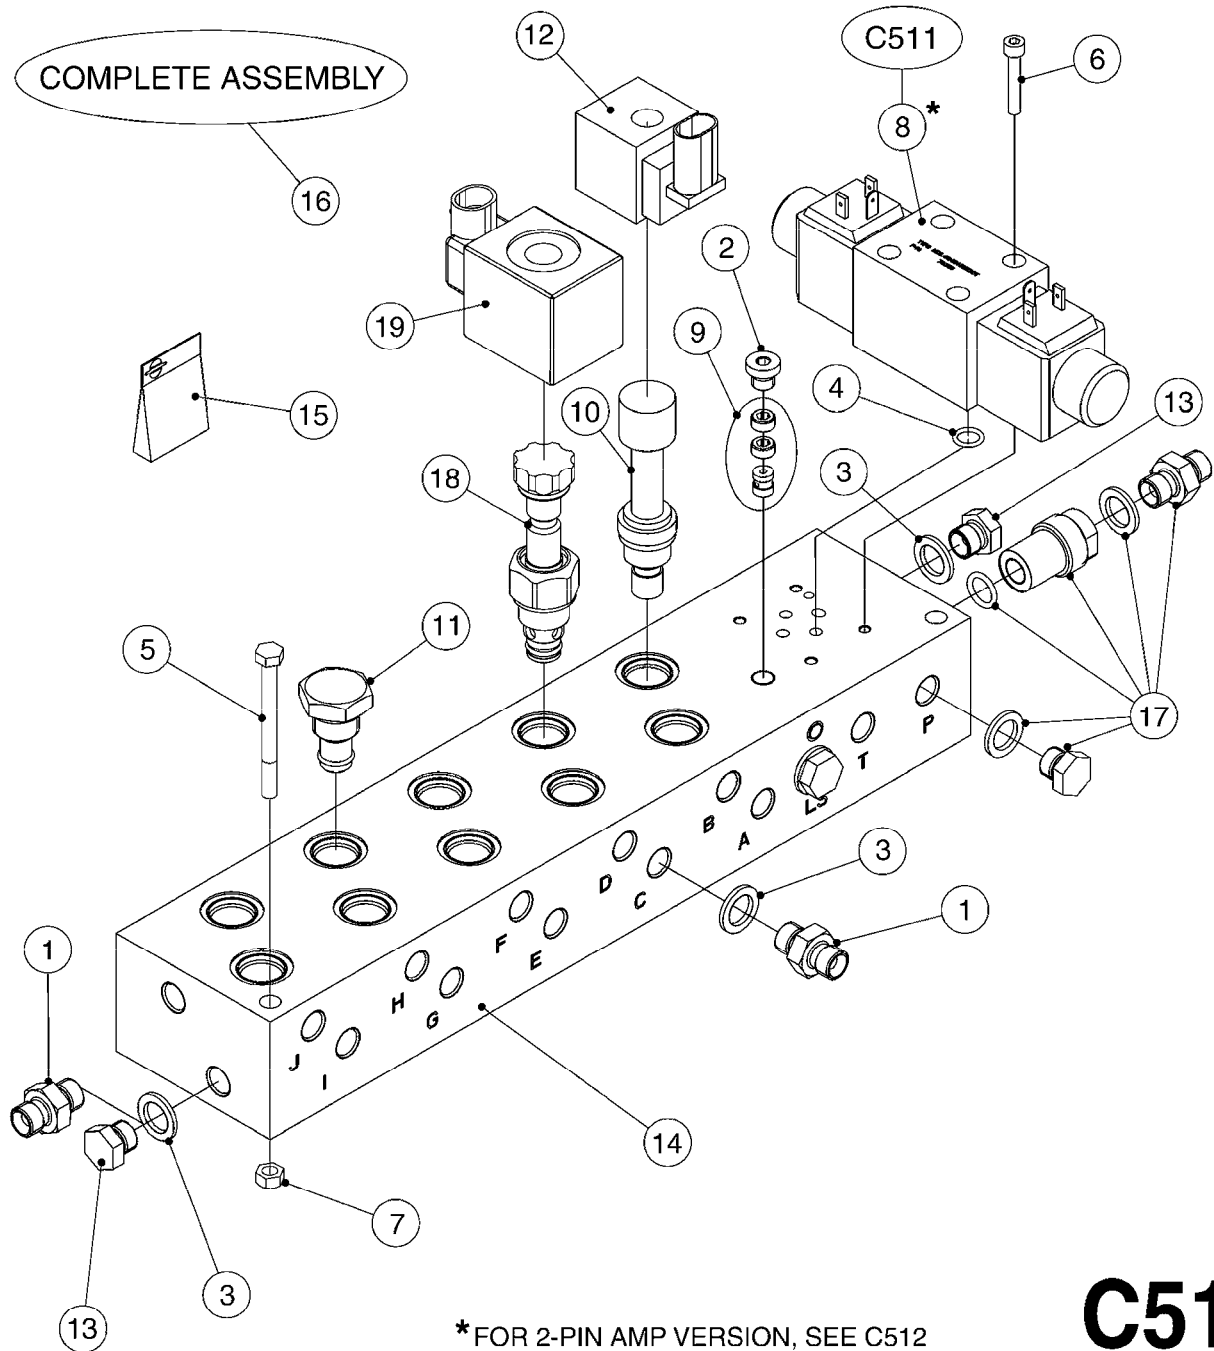

C166

HYDRAULICS OPEN CENTER RANGER
C166-HIN, 13:06:11

Page 1

Date 06.04.2015 11:37

Pos.	parts-n°	order qty	description
1	146846	1	HEX NIPPLE 1/2" X 1/4"
2	146849	1	HEX. NIPPLE 3/4"BSP X 1/2"BSP
3	147132	1	HEX NIPPLE 1/2"X1/2" BSP DEL
4	230311	1	QUICK COUPLING 1/2"
5	232060	1	HY.ELBOW 1/4" BSP SWIVEL
6	241356	1	DOWTYSEAL 1/2"
7	241367	1	DOWTYSEAL 28.5x22
8	285547	1	HOSE HY X 1/2" X 15" STR+ELB
9	334206	1	DUST HOOD FOR HY-COUPLING
10	420582	1	BOLT HEX 8.8 DEL M8X20 FT A2 RANGER 2000
10	421046	1	BOLT HEX 8.8 DEL M8X25 FT A2 DIN933 RANGER 550
11	471126	1	WASHER D16/D8.4X1.6 SS
12	26006300	1	CABLE L = 0.50M, AMP, MALE, 2P RANGER 2000
12	26006600	1	CABLE L = 9.00M, AMP, MALE, 2P RANGER 550
13	28052100	1	HOSE HY X 1/2" X 122.0"STR+STR
14	72338700	1	HYD. BLOCK OPEN CENTER KIT NCM