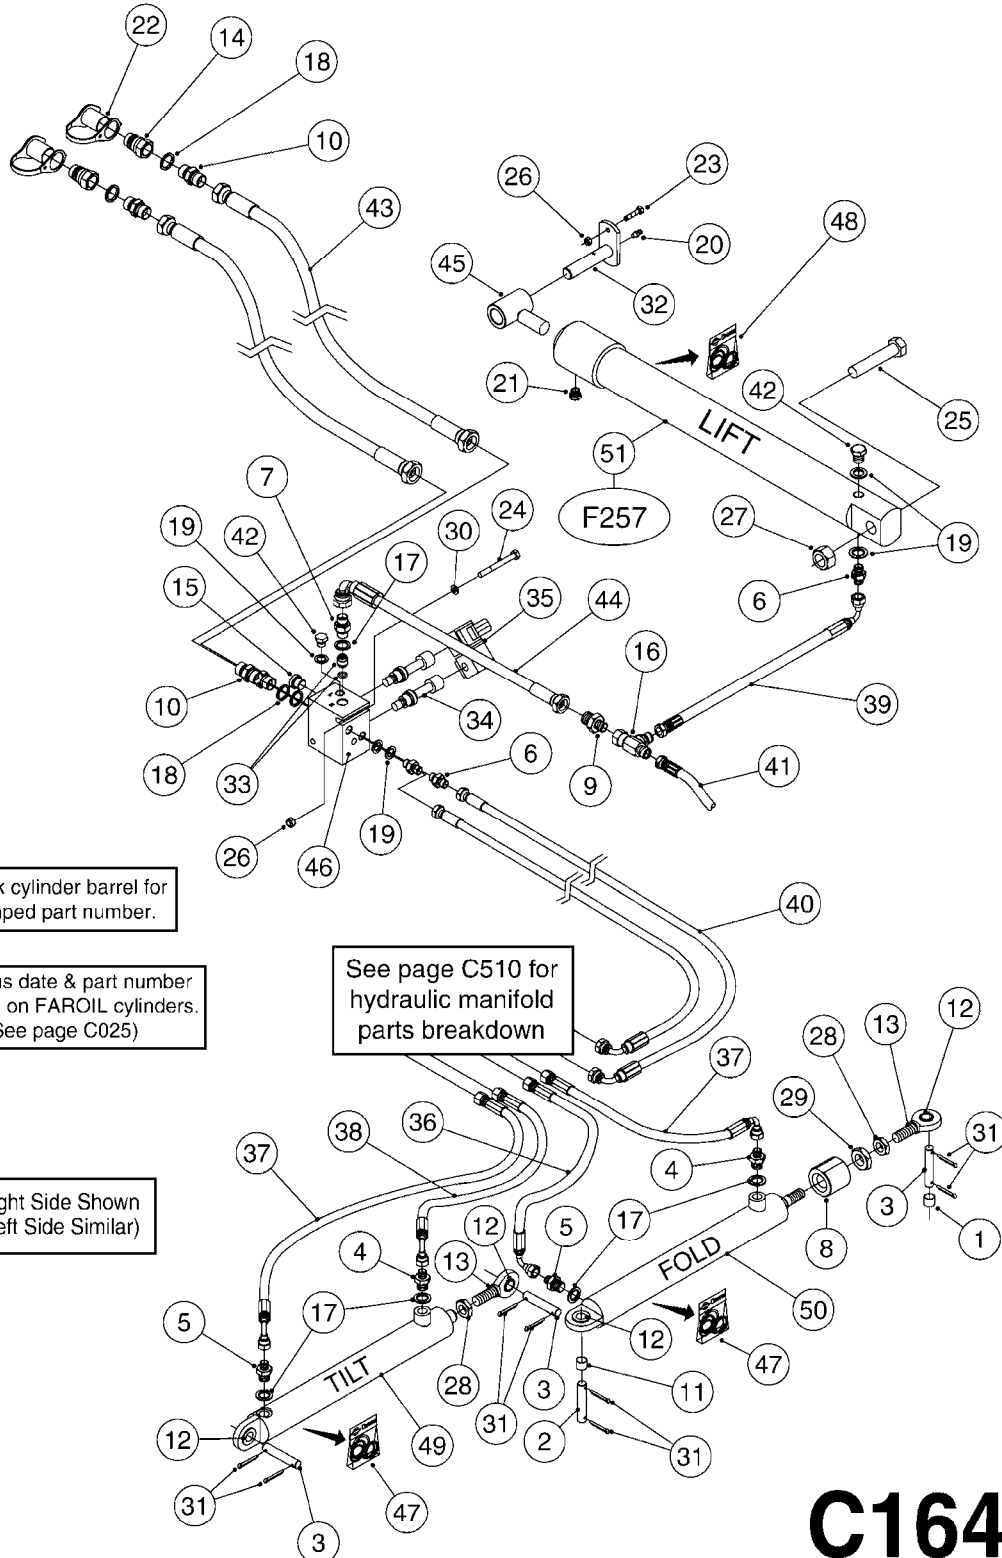

C164

Pos.	parts-n°	order qty	description
1	145912	1	BUSHING D19.8/D17.0X7MM
2	146324	1	SHAFT D16.8 L102/2 X 5
3	146587	1	PIN D16.8 X 65
4	146835	1	HEX NIPPLE 1/4" - 3/8" BSP
5	146839	1	HEX NIPPLE 1/4"X3/8" BSP 0.7MM
6	146845	1	HEX NIPPLE 1/4"X1/4"
7	146850	1	HEX NIPPLE 3/8"x3/8" - 1.8mm
8	146992	1	BUSHING F.CYLINDER
9	147061	1	HEX NIPPLE 1/4"X3/8"/1.8
10	147132	1	HEX NIPPLE 1/2"X1/2" BSP DEL
11	151872	1	BUSHING D22.0/18.0 10MM
12	210728	1	BEARING F.LINK HEAD M17
13	210879	1	LINK HEAD M16 x D17
14	230311	1	QUICK COUPLING 1/2"
15	231924	1	PLUG 3/8'
16	232109	1	FITT.HY TEE 1/4'BSP UNION
17	240866	1	DOWTYSEAL 3/8"
18	241356	1	DOWTYSEAL 1/2"
19	241404	1	DOWTYSEAL 1/4"
20	283699	1	GREASE NIPPLE M6X1
21	284265	1	PLUG BREATHER 1/4" F/CYLINDER
22	334206	1	DUST HOOD FOR HY-COUPLING
23	420567	1	BOLT HEX 8.8 DEL M8X30 FT
24	421255	1	BOLT HEX 8.8 SS M8X75
25	430918	1	M20X100 DIN 931-8.8 DEL
26	460143	1	NUT HEX M8 LOCK A2 DIN985
27	460806	1	NUT HEX M20X2.5 LOCK
28	461198	1	NUT HEX M16X2 JAMB
29	461249	1	NUT HEX M22X1.5
30	471126	1	WASHER D16/D8.4X1.6 SS
31	480384	1	PIN COTTER 3/16 x 1-1/2"
32	615654	1	PIN D25 X 123 F. PARALIFT
33	782062	1	NON-RETURN VALVE UTV 3/8"
34	782129	1	SOLENOID VALVE 25L, 3/4"NC
35	782135	1	SOLENOID W. AMP F.VALVE 782129
36	784001	1	HOSE HY X 1/4 X 067.00"STR+ELB
37	784019	1	HOSE HY X 1/4 X 078.75"STR+ELB
38	784025	1	HOSE HY X 1/4" x 86.6"STR+ELB
39	784037	1	HOSE HY X 1/4" x 130"STR+ELB
40	784049	1	HOSE HY X 1/4" X 240"STR+ELB
41	784069	1	HOSE HY X 1/4 X 90.5" STR+ELB
42	14010400	1	PLUG 1/4" BSP
43	28052100	1	HOSE HY X 1/2" X 122.0"STR+STR
44	28077100	1	HOSE HY X 3/8" X 98.5" STR+ELB
45	61011803	1	ROD END M24X2 25M 06'07'
46	72286200	1	HYD. BLOCK COMP. PARA-LIFT NCM
47	75075000	1	SEAL KIT 78122600/27/28/29
48	75075200	1	SEAL KIT 78120900/14/50
49	78122700	1	CYLINDER 40/22X300MM RED
50	78122900	1	CYLINDER 40/22X300MM RED
51	78128800	1	CYLINDER, D50/30-500