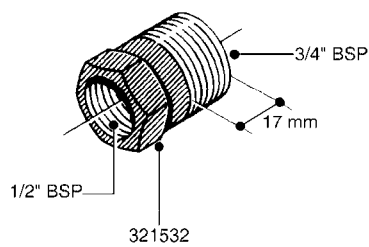

H040

FITTINGS - NIPPLES & ELBOWS
H040-HIN, 01:01:01

Page 1

Date 06.04.2015 11:38

parts-n°	order qty	description
10530803	1	FITT.PO.SE 2.00X2.00 45 DEG.
320191	1	FITT.DK ELB 3/8' BSP 45 DEGREE
320482	1	FITT.DK ELB. 1/2" BSP 60 DEG.
320596	1	FITT.DK ELB 3/8'-1/2'BSP 45DEG
320607	1	FITT.DK HN 3/8M X 3/8F BSP LNG
320633	1	FITT.DK HN 3/8"M X 3/8"F BSP
321451	1	FITT.DK ELB.1-1/2 X1-1/4 80DEG
321532	1	FITT.DK REDUC 3/4' X 1/2' BSP
390233	1	FITT.DK REDUC 1-1/2" X 1" BSP