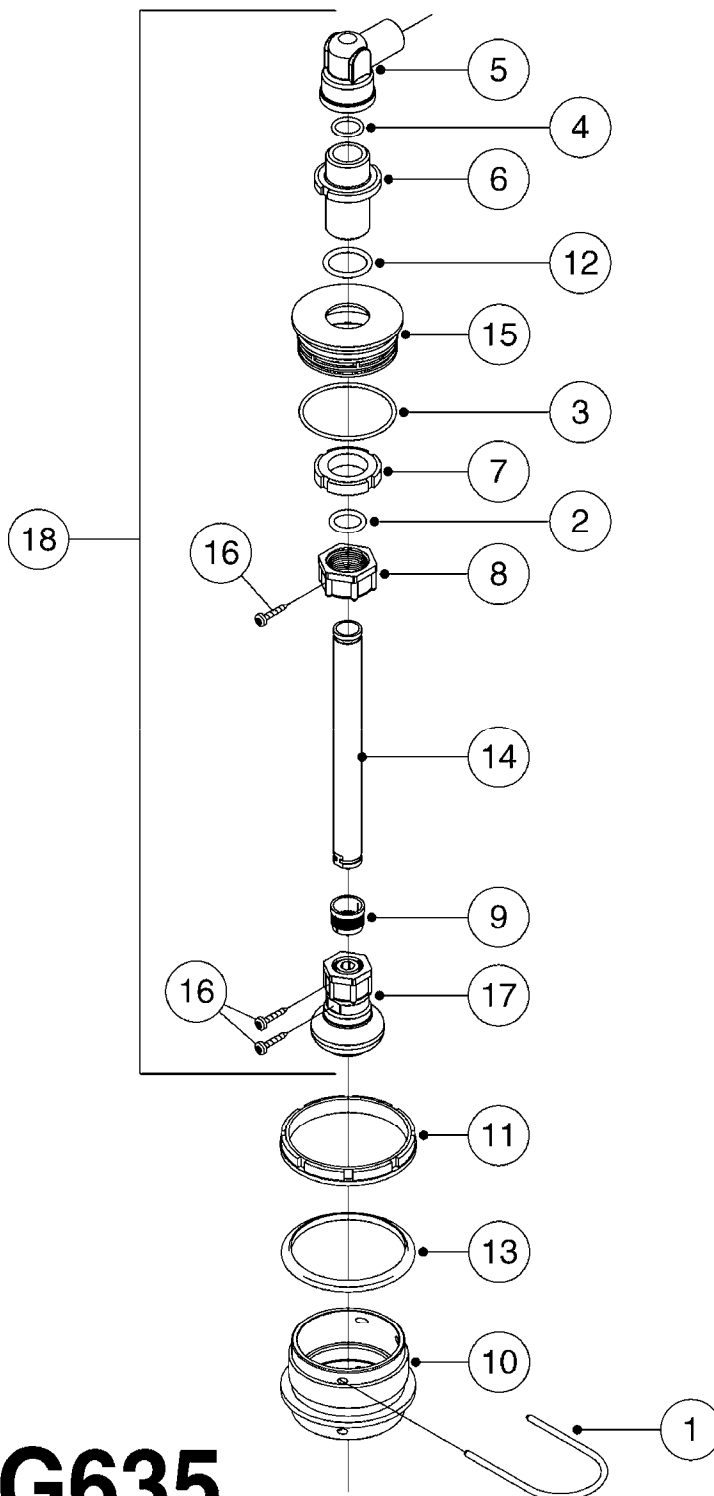

RINSE SYSTEM NOZZLE - LOW MOD.
G635-HIN, 30:11:10

Page 0

Date 06.04.2015 11:38

G635