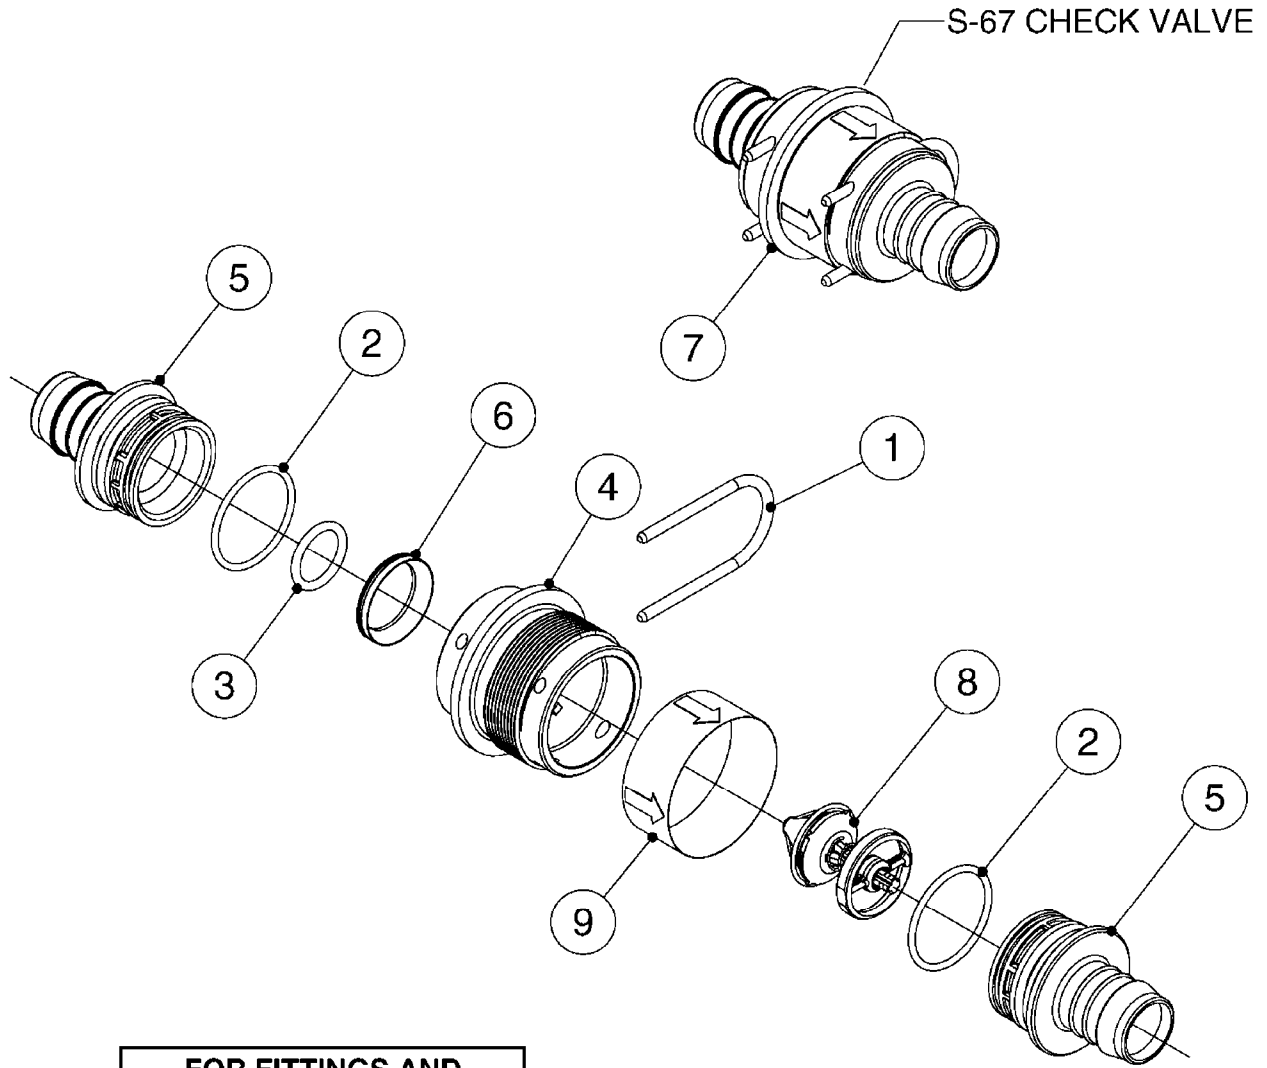

FOR FITTINGS AND
HOSES, SEE SECTION H

B345

CHECK VALVES - S53
B345-HIN, 21:06:10

Page 1

Date 06.04.2015 11:37

Pos.	parts-n°	order qty	description
1	145995	1	FITT.DK S-53 FORK
2	242354	1	O-RING D32.2X3.0 VITON F.S-53
3	322103	1	FITT.DK S-53 BULKHEAD
4	334230	1	FITT.DK S-53 STR.1"
5	72132600	1	CHECK VALVE SUBASSEMBLY S53