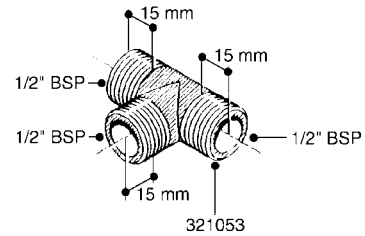

H010

parts-n°	order qty	description
240085	1	O-RING D13,1/8,3X02,4 NITRIL
241441	1	O-RING D29.3X3
242594	1	O-RING D14 X 1.78 SCH.70-EPDM
320084	1	FITT.DK NUT 1/2" BSP
320095	1	FITT.DK NUT 1" BSP
320117	1	FITT.DK CONN.1/2"BSP F. 1" CAP
320187	1	FITT.DK CAP 3/8" BSP BLACK
320283	1	FITT.DK NUT 3/4"BSP
320821	1	FITT.DK NUT 1-1/2" BSP
321495	1	FITT.DK REDUC 1/4'BSP F.3/4'NT
321576	1	FITT.DK CONN 1/2"BSP F.3/4"NUT
330013	1	O-RING D15/D10X2.5 F.3/8"NUT
330212	1	O-RING D19/D14X2.4 F.1/2"NUT
330326	1	O-RING D30/D24X2 F.1"NUT
330341	1	FITT.DK HB 1" F. 1" NUT
330595	1	O-RING D24.6/D20X2.1 -3/4"
330665	1	FITT.DK HB 3/4"F.1" NUT
330676	1	FITT.DK HB 3/8" F. 1/2" NUT
330687	1	FITT.DK HB 1/2" F. 1/2" NUT
330691	1	FITT.DK HB 3/4'F.3/4' NUT
330783	1	FITT.DK HB 3/8"F.3/8" NUT
331262	1	FITT.DK HB 1-1/2" F. 1-1/2"NUT
331273	1	O-RING D44/D38X2 F.1-1/2"
331446	1	FITT.DK HB 1" F.1-1/2" NUT
331807	1	FITT.DK HB 5/16" F.3/8" NUT
332286	1	FITT.DK HB 1/2" F. 3/4" NUT
332905	1	FITT.DK HB 1/2" F. 3/4" CAP
332927	1	PLUG F. NOZZLE TUBE 3/4'
333292	1	FITT.DK HB 1"O'RING F.1-1/2"
333664	1	FITT.DK HB 5/16' F. 1/2' NUT
334044	1	FITT.DK HB 3/4' F. 3/4' CAP
334059	1	FITT.DK EL 1" 110 DEG.F.1-1/2"
334123	1	FITT.DK HB 1-1/4"O-RNG F.1-1/2"
334150	1	FITT.DK HB 1-1/4" 110 F.1-1/2"
390542	1	PLUG WASHER FOR 3/4'CAP NUT
716236	1	FITT.DK HB 1/2" ASSY. F. 3/4"
716413	1	FITT.DK PLUG ASSY. F.NOZ TUBE
717426	1	FITT.DK REDUC 1/4"BSP F.3/4"N
720856	1	FITT.DK 1/2'BSP ASSY.F.3/4'NUT
724621	1	FITT.DK HB 3/4"ASSY F.3/4" NUT