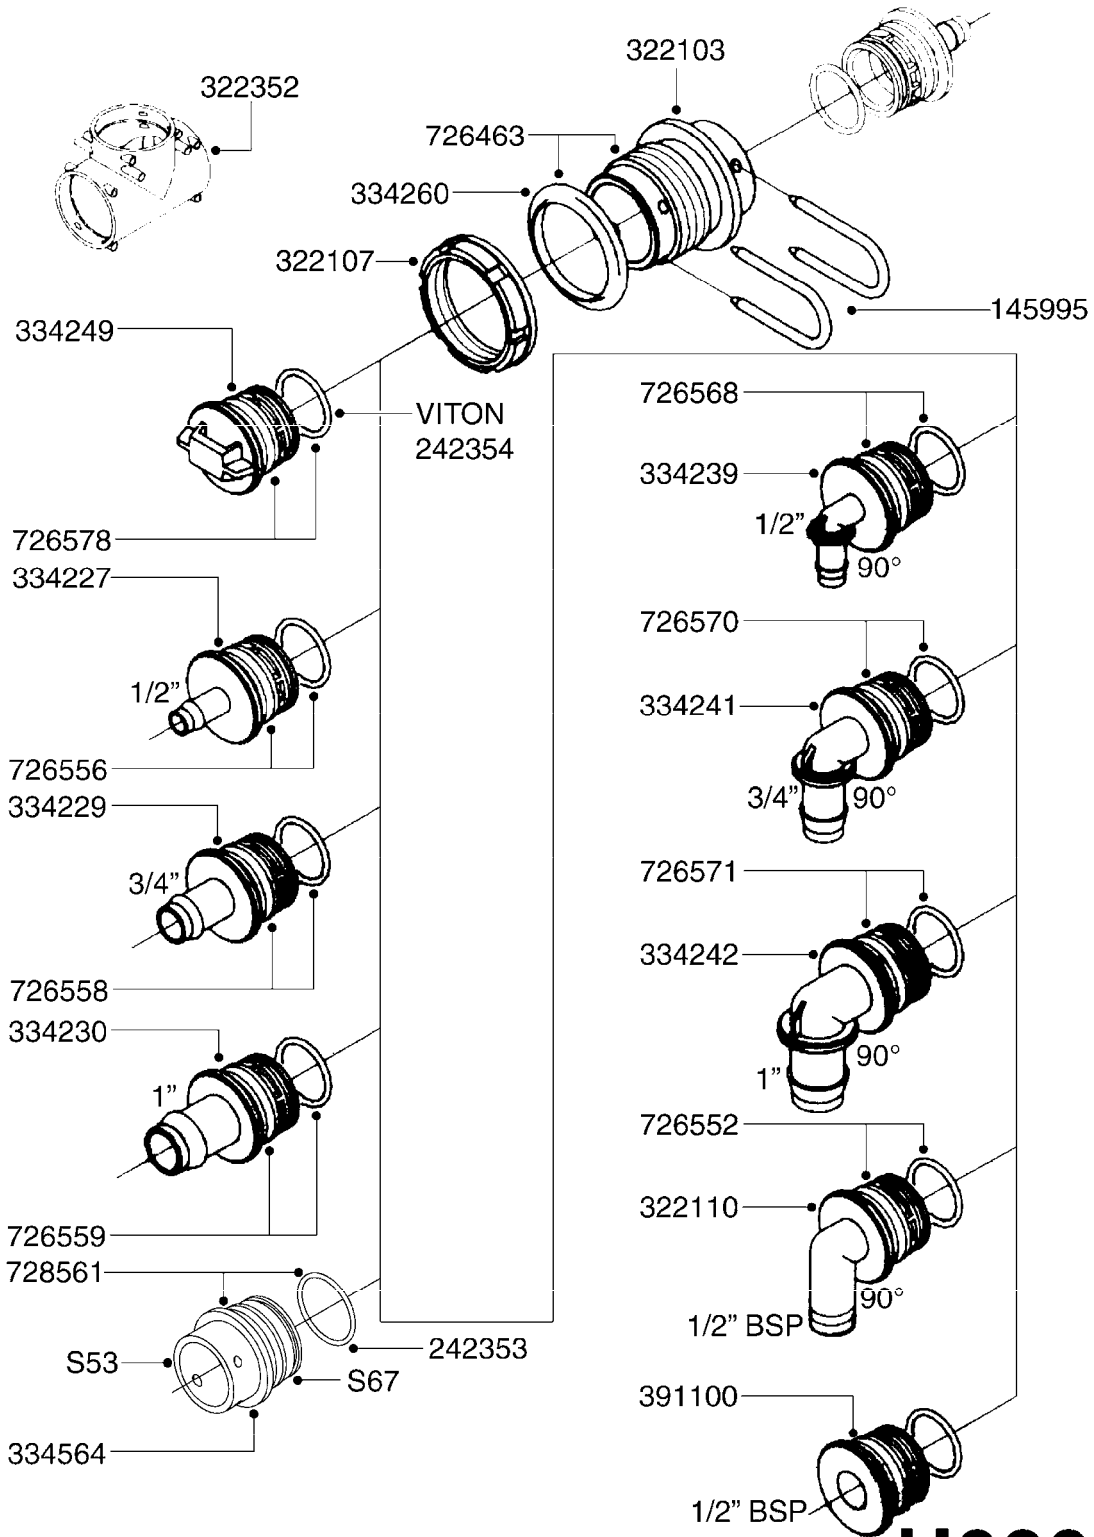

H070

FITTINGS - S-40
H070-HIN, 01:02:12

Page 1

Date 06.04.2015 11:38

parts-n°	order qty	description
145994	1	FITT.DK S-40 FORK
242355	1	O-RING D19.2X3.0 VITON F.S-40
322102	1	FITT.DK S-40 BULKHEAD
322106	1	FITT.DK S-40 BULKHEAD NUT
322133	1	FITT.DK S-40 PLUG W 1/8 THREAD
334225	1	FITT.DK S-40 STR.3/8'
334237	1	FITT.DK S-40 ELB.3/8'
334238	1	FITT.DK S-40 ELB.1/2'
334248	1	FITT.DK S-40 PLUG
334259	1	GASKET F. S-40 BULKHEAD
726462	1	FITT. S40 BULHEAD W. GASKET
726567	1	FITT.DK S-40 ELB.1/2" W.ORING
726693	1	FITT.DK S-40 PLUG 1/8BSP ORING