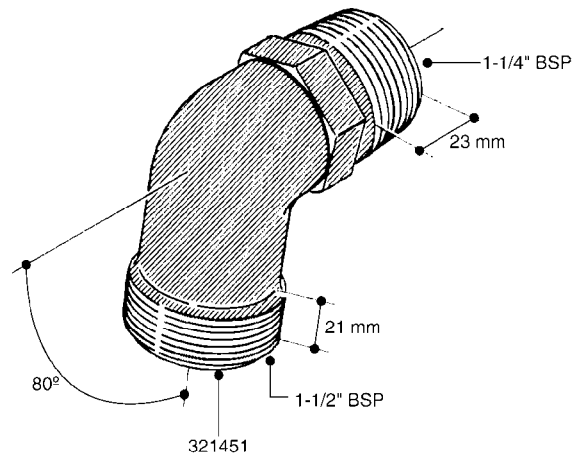

H040

FITTINGS - NIPPLES & ELBOWS
H040-HIN, 01:01:01

Page 1

Date 06.04.2015 11:38

parts-n°	order qty	description
10530803	1	FITT.PO.SE 2.00X2.00 45 DEG.
320191	1	FITT.DK ELB 3/8' BSP 45 DEGREE
320482	1	FITT.DK ELB. 1/2" BSP 60 DEG.
320596	1	FITT.DK ELB 3/8'-1/2'BSP 45DEG
320607	1	FITT.DK HN 3/8M X 3/8F BSP LNG
320633	1	FITT.DK HN 3/8"M X 3/8"F BSP
321451	1	FITT.DK ELB.1-1/2 X1-1/4 80DEG
321532	1	FITT.DK REDUC 3/4' X 1/2' BSP
390233	1	FITT.DK REDUC 1-1/2" X 1" BSP