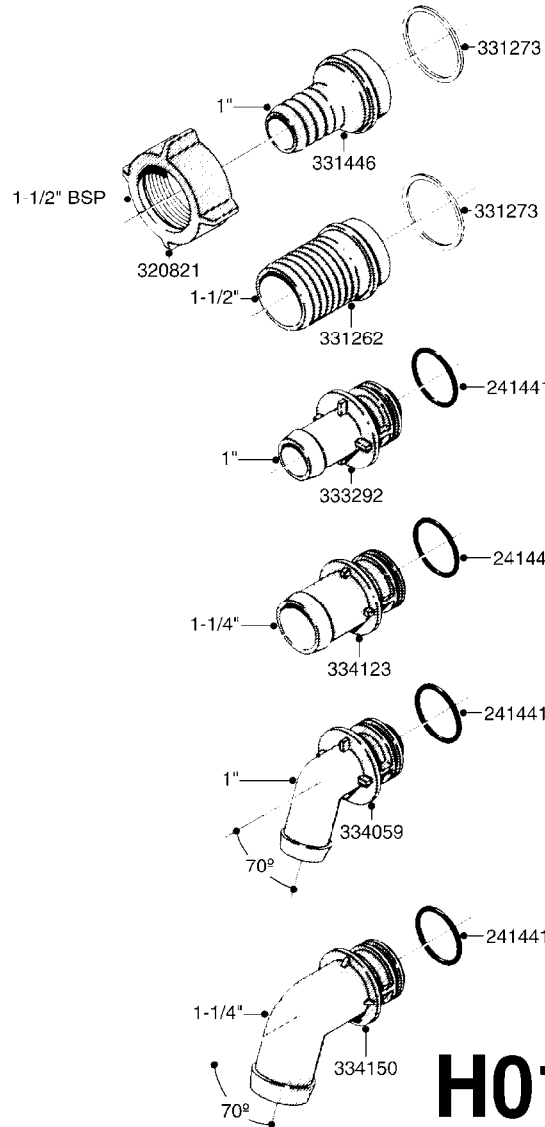

H010

parts-n°	order qty	description
240085	1	O-RING D13,1/8,3X02,4 NITRIL
241441	1	O-RING D29.3X3
242594	1	O-RING D14 X 1.78 SCH.70-EPDM
320084	1	FITT.DK NUT 1/2" BSP
320095	1	FITT.DK NUT 1" BSP
320117	1	FITT.DK CONN.1/2"BSP F. 1" CAP
320187	1	FITT.DK CAP 3/8" BSP BLACK
320283	1	FITT.DK NUT 3/4"BSP
320821	1	FITT.DK NUT 1-1/2" BSP
321495	1	FITT.DK REDUC 1/4'BSP F.3/4'NT
321576	1	FITT.DK CONN 1/2"BSP F.3/4"NUT
330013	1	O-RING D15/D10X2.5 F.3/8"NUT
330212	1	O-RING D19/D14X2.4 F.1/2"NUT
330326	1	O-RING D30/D24X2 F.1"NUT
330341	1	FITT.DK HB 1" F. 1" NUT
330595	1	O-RING D24.6/D20X2.1 -3/4"
330665	1	FITT.DK HB 3/4"F.1" NUT
330676	1	FITT.DK HB 3/8" F. 1/2" NUT
330687	1	FITT.DK HB 1/2" F. 1/2" NUT
330691	1	FITT.DK HB 3/4'F.3/4' NUT
330783	1	FITT.DK HB 3/8"F.3/8" NUT
331262	1	FITT.DK HB 1-1/2" F. 1-1/2"NUT
331273	1	O-RING D44/D38X2 F.1-1/2"
331446	1	FITT.DK HB 1" F.1-1/2" NUT
331807	1	FITT.DK HB 5/16" F.3/8" NUT
332286	1	FITT.DK HB 1/2" F. 3/4" NUT
332905	1	FITT.DK HB 1/2" F. 3/4" CAP
332927	1	PLUG F. NOZZLE TUBE 3/4'
333292	1	FITT.DK HB 1"O'RING F.1-1/2"
333664	1	FITT.DK HB 5/16' F. 1/2' NUT
334044	1	FITT.DK HB 3/4' F. 3/4' CAP
334059	1	FITT.DK EL 1" 110 DEG.F.1-1/2"
334123	1	FITT.DK HB 1-1/4"O-RNG F.1-1/2"
334150	1	FITT.DK HB 1-1/4" 110 F.1-1/2"
390542	1	PLUG WASHER FOR 3/4'CAP NUT
716236	1	FITT.DK HB 1/2" ASSY. F. 3/4"
716413	1	FITT.DK PLUG ASSY. F.NOZ TUBE
717426	1	FITT.DK REDUC 1/4"BSP F.3/4"N
720856	1	FITT.DK 1/2'BSP ASSY.F.3/4'NUT
724621	1	FITT.DK HB 3/4"ASSY F.3/4" NUT