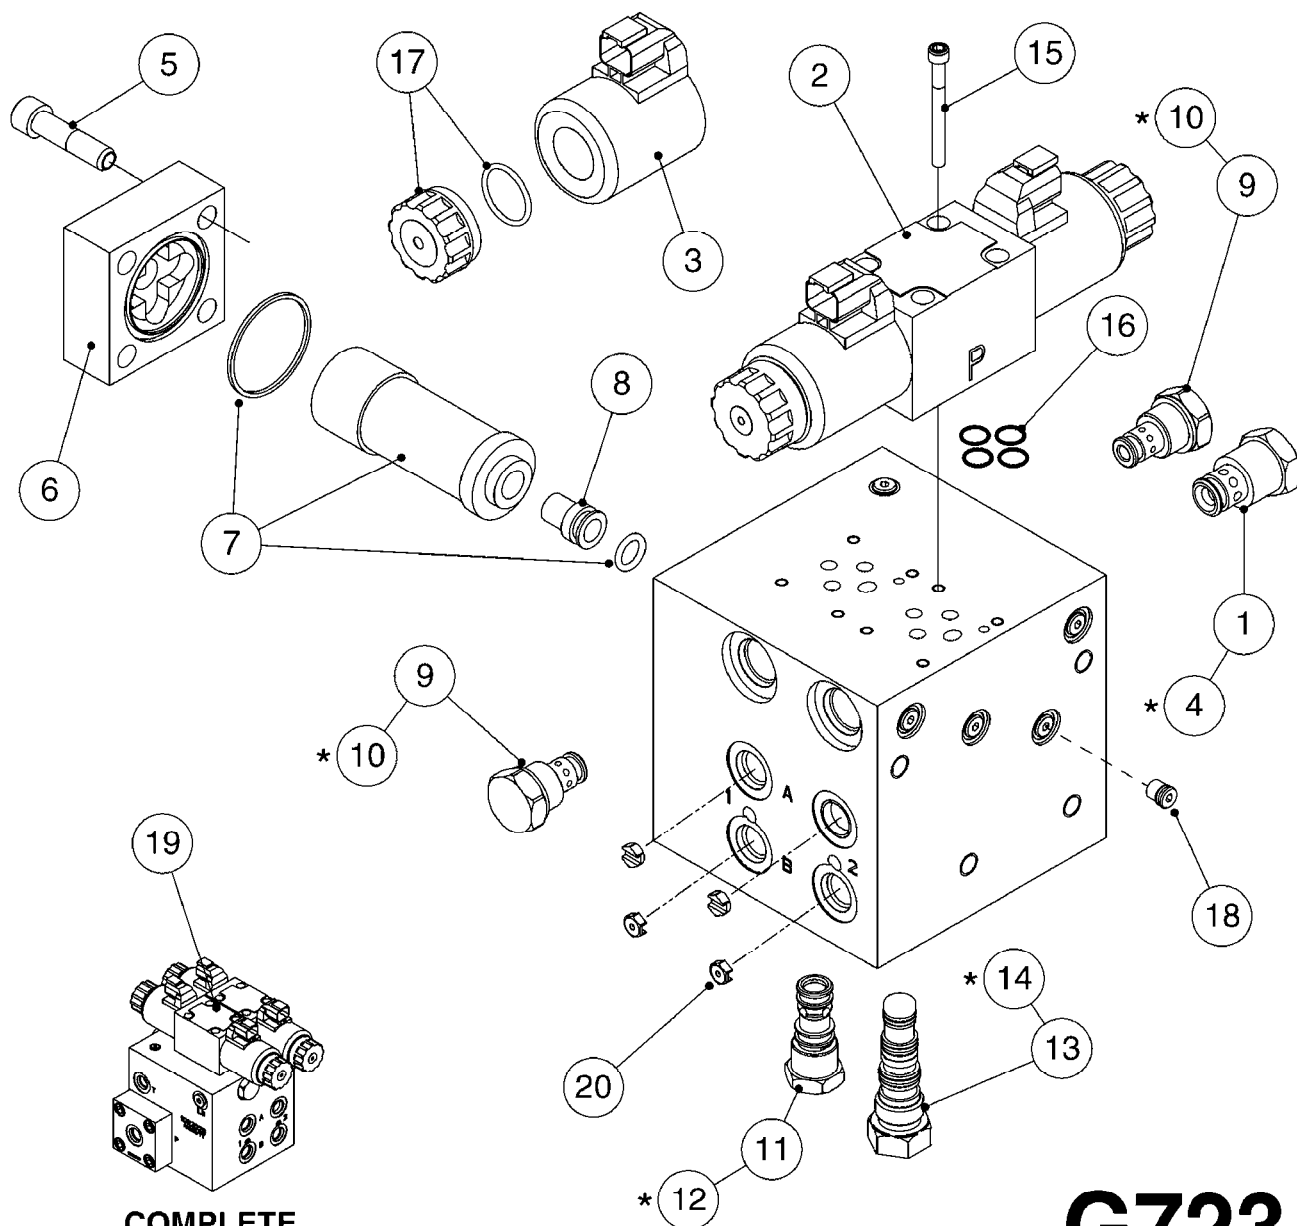

NORAC UC5 BOOM HEIGHT CONTROL
G722-HIN, 10:12:14

Page 1

Date 06.04.2015 11:38

Pos.	parts-n°	order qty	description
1	410443	1	BOLT HEX 8.8 DEL M6X70 FORCE BOOM (FTZ)
1	410605	1	BOLT HEX 8.8 DEL M6X80 SPB/SPC BOOM
2	460261	1	NUT HEX M6X1 LOCK A2 DIN985
3	471124	1	WASHER D18/D6.4x1.6
4	16128603	1	BRACKET F. SENSOR 60X60 TUBE SPB/SPC BOOM
4	16128703	1	BRACKET F. SENSOR 50x50 TUBE FORCE BOOM (FTZ)
5	26022703	1	CABLE, INTERFACE, TILT, NORAC UC5
6	26022903	1	CABLE UC5 NETWORK 14 AWG 10M
7	26023503	1	CABLE UC5 INTERFACE MAIN AMP
8	26024403	1	NORAC UC5 NETWORK 6-PIN PLUG
9	26043000	1	NORAC UC5 NETWORK 2 PIN PLUG
10	26043300	1	CABLE UC5 VALVE 2PIN/2PIN DT
11	26043400	1	NORAC UC5 CONTROLLER MODULE
12	26043500	1	NORAC UC5 VALVE MODULE
13	26043600	1	MODULE, INPUT, NORAC UC5
14	26043700	1	SENSOR, NORAC, UC5, ULTRASONIC
15	26043800	1	NORAC UC5 NETWORK COUPLER 2-WAY
16	26043900	1	NORAC UC5 NETWORK COUPLER 8-WAY
17	26044200	1	CABLE UC5 NETWORK 18 AWG 20M
18	26044300	1	NORAC UC5 ROLL SENSOR NEW STYLE NORAC P/N 43741
19	26044400	1	NORAC UC5 COUPLER 2-WAY/TERM.
20	26047100	1	CABLE UC5 NETWORK 14 AWG 1M
21	26049900	1	CABLE UC5 NETWORK 14 AWG 3M
22	26058000	1	NORAC UC5 NETWORK 12-PIN PLUG
23	28050303	1	NORAC RUBBER TOP&BOLT F.SENSOR
24	28055503	1	NORAC VALVE MOUNTING HARDWARE
25	28086500	1	UC4 SENSOR MOUNTING BKT. NORAC
26	28086600	1	FOAM DISC F. SENSOR NORAC
27	78216100	1	NORAC VALVE BLOCK COMPLETE UC4