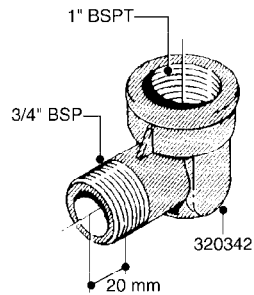

H010

parts-n°	order qty	description
240085	1	O-RING D13,1/8,3X02,4 NITRIL
241441	1	O-RING D29.3X3
242594	1	O-RING D14 X 1.78 SCH.70-EPDM
320084	1	FITT.DK NUT 1/2" BSP
320095	1	FITT.DK NUT 1" BSP
320117	1	FITT.DK CONN.1/2"BSP F. 1" CAP
320187	1	FITT.DK CAP 3/8" BSP BLACK
320283	1	FITT.DK NUT 3/4"BSP
320821	1	FITT.DK NUT 1-1/2" BSP
321495	1	FITT.DK REDUC 1/4'BSP F.3/4'NT
321576	1	FITT.DK CONN 1/2"BSP F.3/4"NUT
330013	1	O-RING D15/D10X2.5 F.3/8"NUT
330212	1	O-RING D19/D14X2.4 F.1/2"NUT
330326	1	O-RING D30/D24X2 F.1"NUT
330341	1	FITT.DK HB 1" F. 1" NUT
330595	1	O-RING D24.6/D20X2.1 -3/4"
330665	1	FITT.DK HB 3/4"F.1" NUT
330676	1	FITT.DK HB 3/8" F. 1/2" NUT
330687	1	FITT.DK HB 1/2" F. 1/2" NUT
330691	1	FITT.DK HB 3/4'F.3/4' NUT
330783	1	FITT.DK HB 3/8"F.3/8" NUT
331262	1	FITT.DK HB 1-1/2" F. 1-1/2"NUT
331273	1	O-RING D44/D38X2 F.1-1/2"
331446	1	FITT.DK HB 1" F.1-1/2" NUT
331807	1	FITT.DK HB 5/16" F.3/8" NUT
332286	1	FITT.DK HB 1/2" F. 3/4" NUT
332905	1	FITT.DK HB 1/2" F. 3/4" CAP
332927	1	PLUG F. NOZZLE TUBE 3/4'
333292	1	FITT.DK HB 1"O'RING F.1-1/2"
333664	1	FITT.DK HB 5/16' F. 1/2' NUT
334044	1	FITT.DK HB 3/4' F. 3/4' CAP
334059	1	FITT.DK EL 1" 110 DEG.F.1-1/2"
334123	1	FITT.DK HB 1-1/4"O-RNG F.1-1/2"
334150	1	FITT.DK HB 1-1/4" 110 F.1-1/2"
390542	1	PLUG WASHER FOR 3/4'CAP NUT
716236	1	FITT.DK HB 1/2" ASSY. F. 3/4"
716413	1	FITT.DK PLUG ASSY. F.NOZ TUBE
717426	1	FITT.DK REDUC 1/4"BSP F.3/4"N
720856	1	FITT.DK 1/2'BSP ASSY.F.3/4'NUT
724621	1	FITT.DK HB 3/4"ASSY F.3/4" NUT