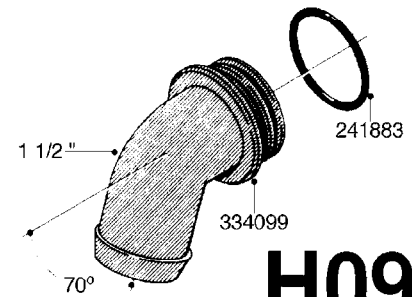

H080

FITTINGS - S-53
H080-HIN, 01:02:12

Page 1

Date 06.04.2015 11:38

parts-n°	order qty	description
145995	1	FITT.DK S-53 FORK
242353	1	O-RING D44.2X3.0 VITON F.S-67
242354	1	O-RING D32.2X3.0 VITON F.S-53
322103	1	FITT.DK S-53 BULKHEAD
322107	1	FITT.DK S-53 BULKHEAD NUT
322110	1	FITT.DK S-53 ELB. 1/2" BSP
322352	1	FITT.DK S-53 TEE
334227	1	FITT.DK S-53 STR.1/2'
334229	1	FITT.DK S-53 STR.3/4"
334230	1	FITT.DK S-53 STR.1"
334239	1	FITT.DK S-53 ELB.1/2"
334241	1	FITT.DK S-53 ELB.3/4"
334242	1	FITT.DK S-53 ELB.1"
334249	1	FITT.DK S-53 PLUG
334260	1	GASKET F. S-53 BULKHEAD
334564	1	FITT.DK S-67 TO S-53 ADAPTER
391100	1	FITT.DK S-53THREAD INS.1/2"BSP
726463	1	FITT.DK S53 BULKHEAD W/GASKET
726552	1	FIT.DK S-53X90 1/2" BSP,O-RING
726556	1	FITT.DK S-53 HB 1/2" W/O-RING
726558	1	FITT.DK S53 STR. 3/4" W.ORING
726559	1	FITT DK. S-53 HB 1" W/O-RING
726568	1	FITT.DK.S-53 HB 1/2"90 W/ORING
726570	1	FITT.DK S-53 ELB.3/4" W.ORING
726571	1	FITT.DK S-53 ELB.1", W ORING
726578	1	FITT.DK S53 PLUG WITH O-RING
728561	1	FITT.DK. S67M - S53F REDUCER