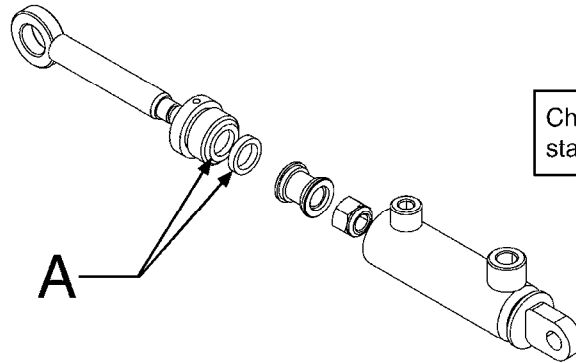

HYDRAULICS - FAROIL CYLINDERS
C025-HIN, 15:08:12

Page 2

Date 06.04.2015 11:37

parts-n°	order qty	description
78122400	1	DOUBLE CYLINDER D 40/20-300
78122600	1	CYLINDER D40/22-300 BLACK
78122700	1	CYLINDER 40/22X300MM RED
78122800	1	CYLINDER D40/22-300 BLACK
78122900	1	CYLINDER 40/22X300MM RED
78123100	1	CYLINDER D40/20-120
78123200	1	CYLINDER D40/20-120
78123300	1	DBL CYL D70/40-320 AIR INLET L
78124100	1	CYL DOB.D70/40-265 AIR INLET R
78124200	1	CYLINDER D25/12-50
78124300	1	CYLINDER 60/25 X 635 DELTA L
78124600	1	CYLINDER DOUBLE Ø40/20-300 90°
78125100	1	DBL CYL D70/40-320 AIR INLET R
78125300	1	CYL DOB.D70/40-265 AIR INLET L
78125500	1	CYLINDER 60/25 X 662 NAV PAR R
78125600	1	CYLINDER 60/25 X 725 CM PAR R
78125700	1	CYLINDER 60/25 X 635 DELTA R
78126000	1	CYLINDER,DAMPNER, LOCKING
78126400	1	CYLINDER DBLE D32/16-200 W.STP
78128000	1	CYLINDER DOUB. D60/30 L=300 09
78128800	1	CYLINDER, D50/30-500