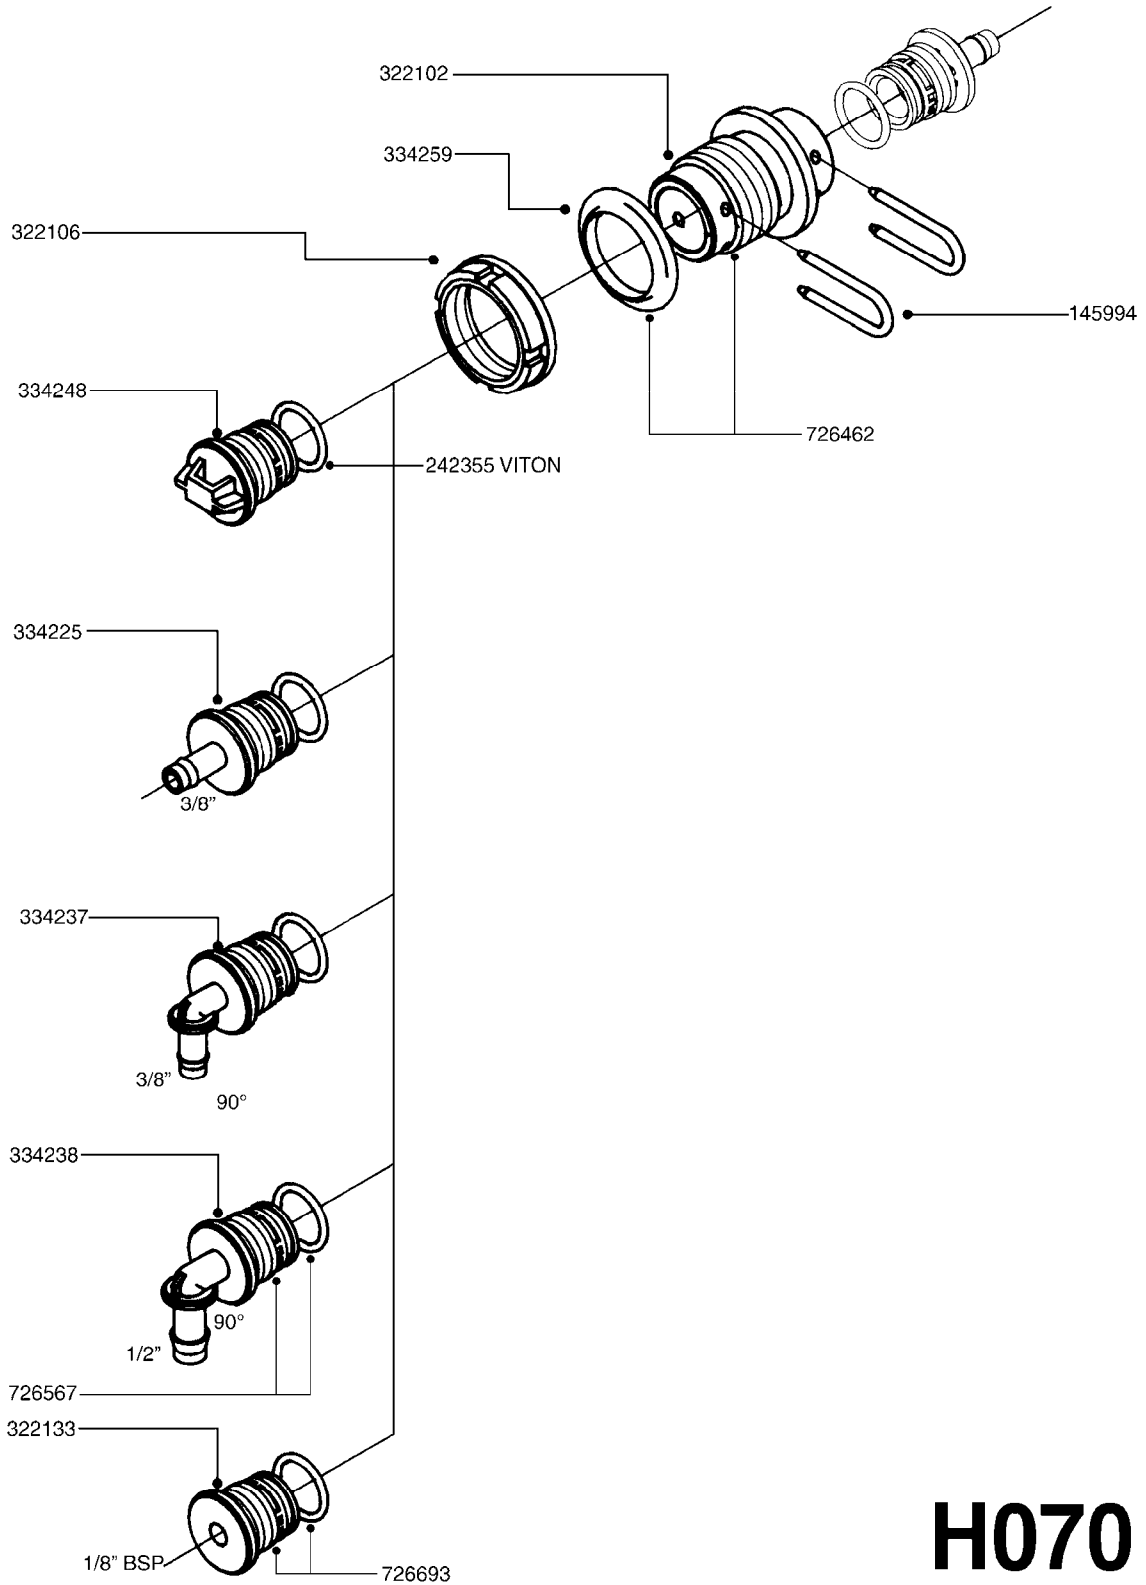

H070

FITTINGS - S-40
H070-HIN, 01:02:12

Page 1

Date 06.04.2015 11:38

parts-n°	order qty	description
145994	1	FITT.DK S-40 FORK
242355	1	O-RING D19.2X3.0 VITON F.S-40
322102	1	FITT.DK S-40 BULKHEAD
322106	1	FITT.DK S-40 BULKHEAD NUT
322133	1	FITT.DK S-40 PLUG W 1/8 THREAD
334225	1	FITT.DK S-40 STR.3/8'
334237	1	FITT.DK S-40 ELB.3/8'
334238	1	FITT.DK S-40 ELB.1/2'
334248	1	FITT.DK S-40 PLUG
334259	1	GASKET F. S-40 BULKHEAD
726462	1	FITT. S40 BULHEAD W. GASKET
726567	1	FITT.DK S-40 ELB.1/2" W.ORING
726693	1	FITT.DK S-40 PLUG 1/8BSP ORING