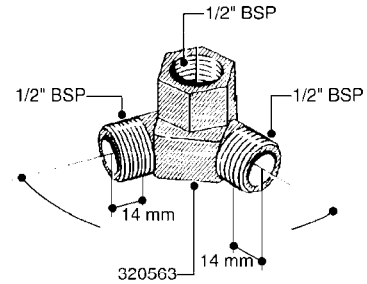

H010

parts-n°	order qty	description
240085	1	O-RING D13,1/8,3X02,4 NITRIL
241441	1	O-RING D29.3X3
242594	1	O-RING D14 X 1.78 SCH.70-EPDM
320084	1	FITT.DK NUT 1/2" BSP
320095	1	FITT.DK NUT 1" BSP
320117	1	FITT.DK CONN.1/2"BSP F. 1" CAP
320187	1	FITT.DK CAP 3/8" BSP BLACK
320283	1	FITT.DK NUT 3/4"BSP
320821	1	FITT.DK NUT 1-1/2" BSP
321495	1	FITT.DK REDUC 1/4'BSP F.3/4'NT
321576	1	FITT.DK CONN 1/2"BSP F.3/4"NUT
330013	1	O-RING D15/D10X2.5 F.3/8"NUT
330212	1	O-RING D19/D14X2.4 F.1/2"NUT
330326	1	O-RING D30/D24X2 F.1"NUT
330341	1	FITT.DK HB 1" F. 1" NUT
330595	1	O-RING D24.6/D20X2.1 -3/4"
330665	1	FITT.DK HB 3/4"F.1" NUT
330676	1	FITT.DK HB 3/8" F. 1/2" NUT
330687	1	FITT.DK HB 1/2" F. 1/2" NUT
330691	1	FITT.DK HB 3/4'F.3/4' NUT
330783	1	FITT.DK HB 3/8"F.3/8" NUT
331262	1	FITT.DK HB 1-1/2" F. 1-1/2"NUT
331273	1	O-RING D44/D38X2 F.1-1/2"
331446	1	FITT.DK HB 1" F.1-1/2" NUT
331807	1	FITT.DK HB 5/16" F.3/8" NUT
332286	1	FITT.DK HB 1/2" F. 3/4" NUT
332905	1	FITT.DK HB 1/2" F. 3/4" CAP
332927	1	PLUG F. NOZZLE TUBE 3/4'
333292	1	FITT.DK HB 1"O'RING F.1-1/2"
333664	1	FITT.DK HB 5/16' F. 1/2' NUT
334044	1	FITT.DK HB 3/4' F. 3/4' CAP
334059	1	FITT.DK EL 1" 110 DEG.F.1-1/2"
334123	1	FITT.DK HB 1-1/4"O-RNG F.1-1/2"
334150	1	FITT.DK HB 1-1/4" 110 F.1-1/2"
390542	1	PLUG WASHER FOR 3/4'CAP NUT
716236	1	FITT.DK HB 1/2" ASSY. F. 3/4"
716413	1	FITT.DK PLUG ASSY. F.NOZ TUBE
717426	1	FITT.DK REDUC 1/4"BSP F.3/4"N
720856	1	FITT.DK 1/2'BSP ASSY.F.3/4'NUT
724621	1	FITT.DK HB 3/4"ASSY F.3/4" NUT