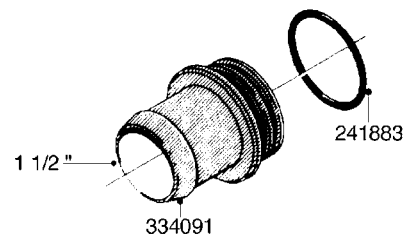

H080

FITTINGS - S-53
H080-HIN, 01:02:12

Page 1

Date 06.04.2015 11:38

parts-n°	order qty	description
145995	1	FITT.DK S-53 FORK
242353	1	O-RING D44.2X3.0 VITON F.S-67
242354	1	O-RING D32.2X3.0 VITON F.S-53
322103	1	FITT.DK S-53 BULKHEAD
322107	1	FITT.DK S-53 BULKHEAD NUT
322110	1	FITT.DK S-53 ELB. 1/2" BSP
322352	1	FITT.DK S-53 TEE
334227	1	FITT.DK S-53 STR.1/2'
334229	1	FITT.DK S-53 STR.3/4"
334230	1	FITT.DK S-53 STR.1"
334239	1	FITT.DK S-53 ELB.1/2"
334241	1	FITT.DK S-53 ELB.3/4"
334242	1	FITT.DK S-53 ELB.1"
334249	1	FITT.DK S-53 PLUG
334260	1	GASKET F. S-53 BULKHEAD
334564	1	FITT.DK S-67 TO S-53 ADAPTER
391100	1	FITT.DK S-53THREAD INS.1/2"BSP
726463	1	FITT.DK S53 BULKHEAD W/GASKET
726552	1	FIT.DK S-53X90 1/2" BSP,O-RING
726556	1	FITT.DK S-53 HB 1/2" W/O-RING
726558	1	FITT.DK S53 STR. 3/4" W.ORING
726559	1	FITT DK. S-53 HB 1" W/O-RING
726568	1	FITT.DK.S-53 HB 1/2"90 W/ORING
726570	1	FITT.DK S-53 ELB.3/4" W.ORING
726571	1	FITT.DK S-53 ELB.1", W ORING
726578	1	FITT.DK S53 PLUG WITH O-RING
728561	1	FITT.DK. S67M - S53F REDUCER