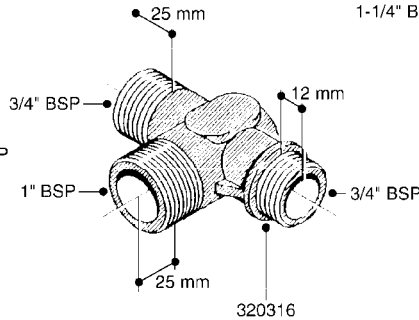

H010

parts-n°	order qty	description
240085	1	O-RING D13,1/8,3X02,4 NITRIL
241441	1	O-RING D29.3X3
242594	1	O-RING D14 X 1.78 SCH.70-EPDM
320084	1	FITT.DK NUT 1/2" BSP
320095	1	FITT.DK NUT 1" BSP
320117	1	FITT.DK CONN.1/2"BSP F. 1" CAP
320187	1	FITT.DK CAP 3/8" BSP BLACK
320283	1	FITT.DK NUT 3/4"BSP
320821	1	FITT.DK NUT 1-1/2" BSP
321495	1	FITT.DK REDUC 1/4'BSP F.3/4'NT
321576	1	FITT.DK CONN 1/2"BSP F.3/4"NUT
330013	1	O-RING D15/D10X2.5 F.3/8"NUT
330212	1	O-RING D19/D14X2.4 F.1/2"NUT
330326	1	O-RING D30/D24X2 F.1"NUT
330341	1	FITT.DK HB 1" F. 1" NUT
330595	1	O-RING D24.6/D20X2.1 -3/4"
330665	1	FITT.DK HB 3/4"F.1" NUT
330676	1	FITT.DK HB 3/8" F. 1/2" NUT
330687	1	FITT.DK HB 1/2" F. 1/2" NUT
330691	1	FITT.DK HB 3/4'F.3/4' NUT
330783	1	FITT.DK HB 3/8"F.3/8" NUT
331262	1	FITT.DK HB 1-1/2" F. 1-1/2"NUT
331273	1	O-RING D44/D38X2 F.1-1/2"
331446	1	FITT.DK HB 1" F.1-1/2" NUT
331807	1	FITT.DK HB 5/16" F.3/8" NUT
332286	1	FITT.DK HB 1/2" F. 3/4" NUT
332905	1	FITT.DK HB 1/2" F. 3/4" CAP
332927	1	PLUG F. NOZZLE TUBE 3/4'
333292	1	FITT.DK HB 1"O'RING F.1-1/2"
333664	1	FITT.DK HB 5/16' F. 1/2' NUT
334044	1	FITT.DK HB 3/4' F. 3/4' CAP
334059	1	FITT.DK EL 1" 110 DEG.F.1-1/2"
334123	1	FITT.DK HB 1-1/4"O-RNG F.1-1/2"
334150	1	FITT.DK HB 1-1/4" 110 F.1-1/2"
390542	1	PLUG WASHER FOR 3/4'CAP NUT
716236	1	FITT.DK HB 1/2" ASSY. F. 3/4"
716413	1	FITT.DK PLUG ASSY. F.NOZ TUBE
717426	1	FITT.DK REDUC 1/4"BSP F.3/4"N
720856	1	FITT.DK 1/2'BSP ASSY.F.3/4'NUT
724621	1	FITT.DK HB 3/4"ASSY F.3/4" NUT