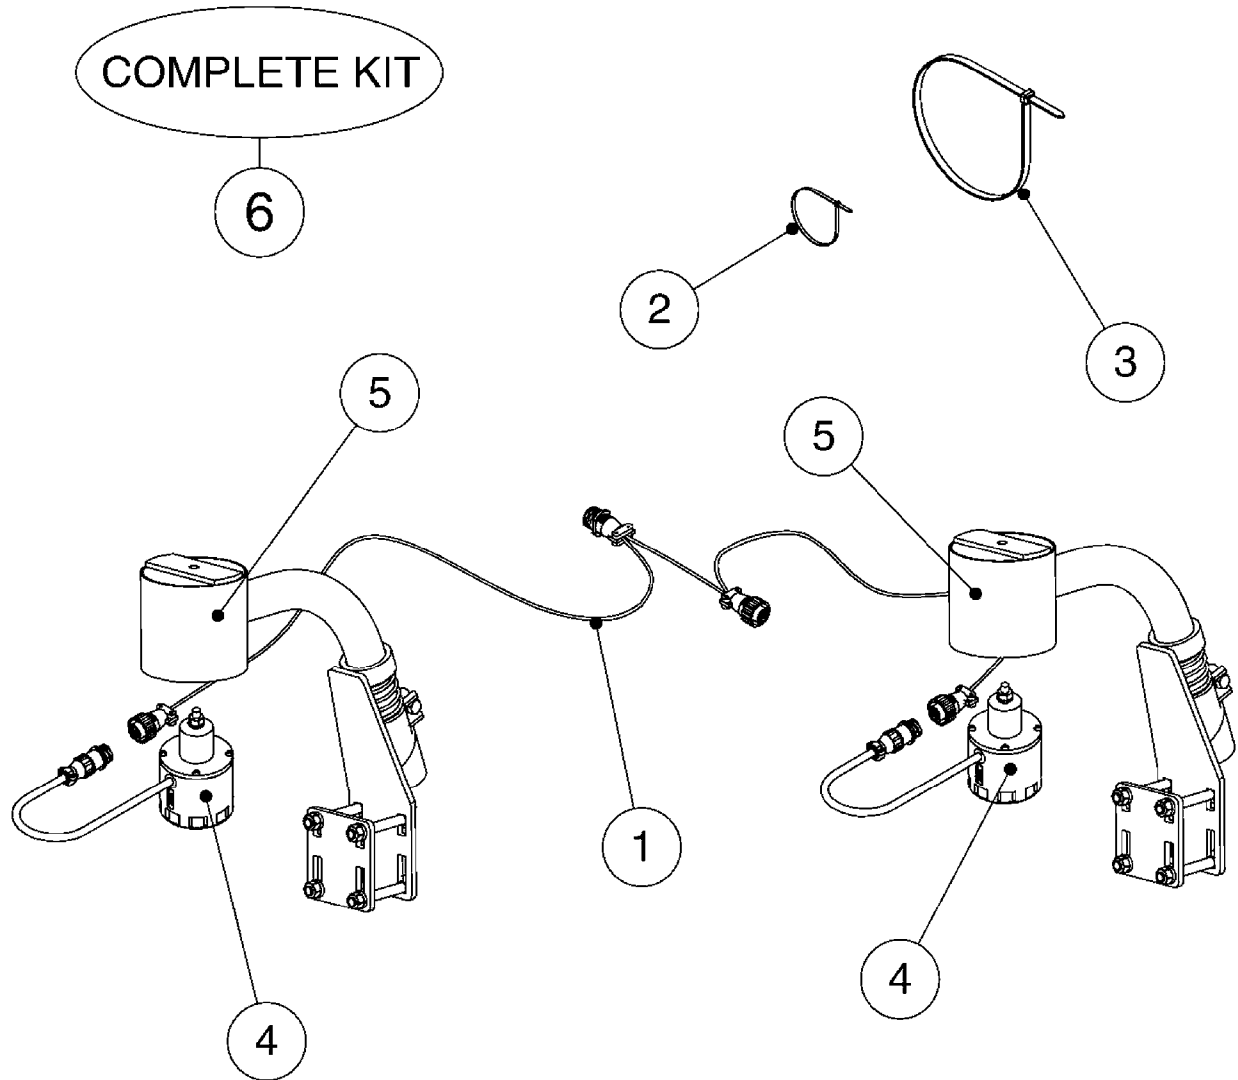

G720

NORAC SEVERE TERRAIN KIT
G720-HIN, 18:03:10

Page 1

Date 06.04.2015 11:38

Pos.	parts-n°	order qty	description
1	26030300	1	NORAC SEVERE TERRAIN CABLE
2	28024103	1	TIE STRAP L=8" x W=3/16"
3	28025203	1	TIE STRAP L=23" x W=1/2"
4	28086400	1	UC4 ULTRASOUND SENSOR NORAC
5	28086500	1	UC4 SENSOR MOUNTING BKT. NORAC
6	72591600	1	NORAC HC SEVERE TERRAIN KIT