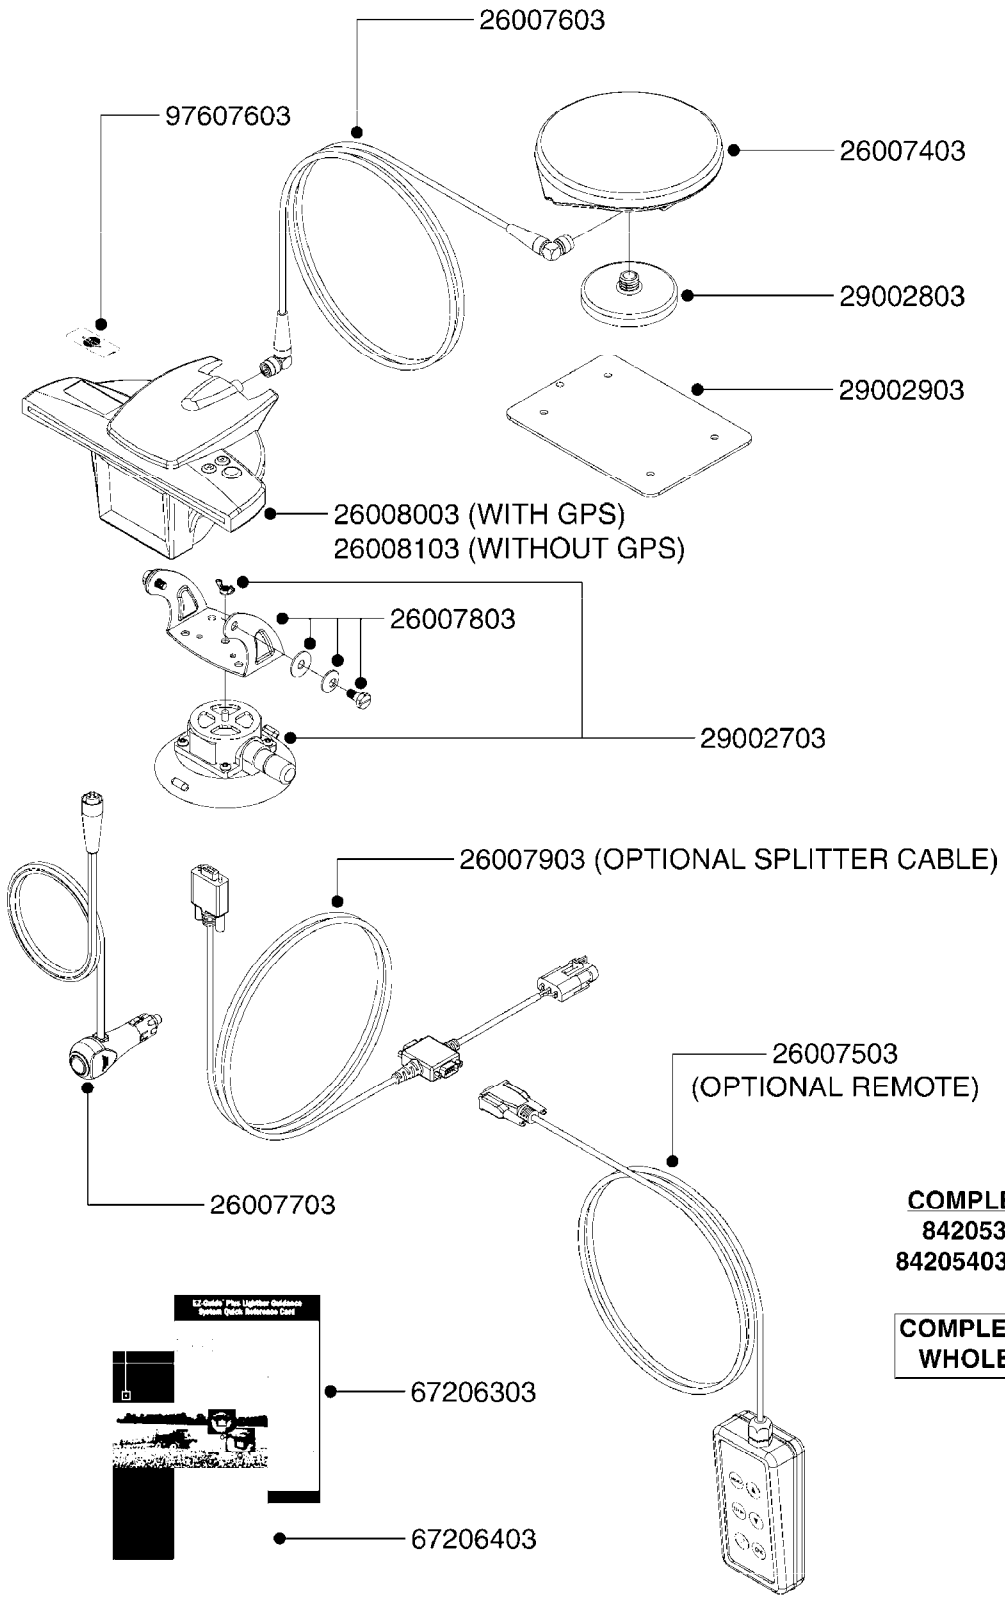

COMPLETE ASSEMBLY:
84205303 (WITH GPS)
84205403 (WITHOUT GPS)

**COMPLETE ASSEMBLIES
WHOLEGOODS ITEMS**

G195

EZ-GUIDE PLUS LIGHT BAR
G195-HIN, 01:01:01

Page 1
Date 06.04.2015 11:38

parts-n°	order qty	description
26007403	1	ANTENNA,HURRICANE F. EZGUIDEPL
26007503	1	REMOTE KEYPAD EZ-GUIDE PLUS
26007603	1	CABLE, ANTENNA, EZGUIDEPLUS
26007703	1	CABLE, POWER F. EZGUIDEPLUS
26007803	1	BRACKET KIT F. EZGUIDEPLUS
26007903	1	EZ-Guide 500 External Interfac
26008003	1	LIGHT BAR ASSM WITH GPS
26008103	1	LIGHT BAR ASSM WITHOUT GPS
29002703	1	VACUUM CUP 4 1/2" 1420I
29002803	1	MOUNT, MAG F. ANTENNA
29002903	1	PLATE, F. ANTENNA MOUNT
67206303	1	QUICK REFERENCE CARD EZ-GUIDE+
67206403	1	MANUAL EZ GUIDE PLUS
84205303	1	EZ GUIDE PLUS W GPS, NO LABLE
84205403	1	EZ GUIDE PLUS W/O GPS,NO LABLE
97607603	1	DECAL COMPANY 45MM X 20MM