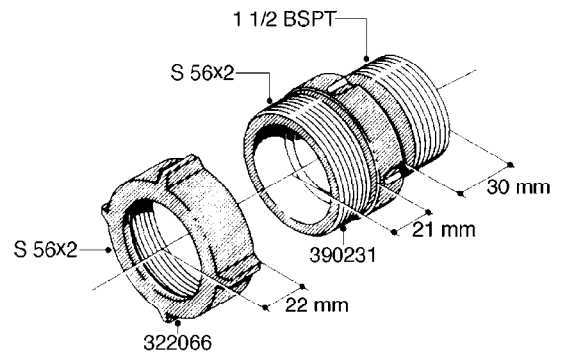

H080

FITTINGS - S-53
H080-HIN, 01:02:12

Page 1

Date 06.04.2015 11:38

parts-n°	order qty	description
145995	1	FITT.DK S-53 FORK
242353	1	O-RING D44.2X3.0 VITON F.S-67
242354	1	O-RING D32.2X3.0 VITON F.S-53
322103	1	FITT.DK S-53 BULKHEAD
322107	1	FITT.DK S-53 BULKHEAD NUT
322110	1	FITT.DK S-53 ELB. 1/2" BSP
322352	1	FITT.DK S-53 TEE
334227	1	FITT.DK S-53 STR.1/2'
334229	1	FITT.DK S-53 STR.3/4"
334230	1	FITT.DK S-53 STR.1"
334239	1	FITT.DK S-53 ELB.1/2"
334241	1	FITT.DK S-53 ELB.3/4"
334242	1	FITT.DK S-53 ELB.1"
334249	1	FITT.DK S-53 PLUG
334260	1	GASKET F. S-53 BULKHEAD
334564	1	FITT.DK S-67 TO S-53 ADAPTER
391100	1	FITT.DK S-53THREAD INS.1/2"BSP
726463	1	FITT.DK S53 BULKHEAD W/GASKET
726552	1	FIT.DK S-53X90 1/2" BSP,O-RING
726556	1	FITT.DK S-53 HB 1/2" W/O-RING
726558	1	FITT.DK S53 STR. 3/4" W.ORING
726559	1	FITT DK. S-53 HB 1" W/O-RING
726568	1	FITT.DK.S-53 HB 1/2"90 W/ORING
726570	1	FITT.DK S-53 ELB.3/4" W.ORING
726571	1	FITT.DK S-53 ELB.1", W ORING
726578	1	FITT.DK S53 PLUG WITH O-RING
728561	1	FITT.DK. S67M - S53F REDUCER