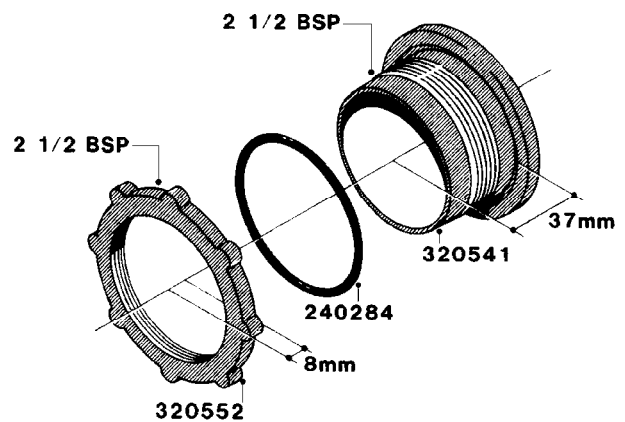

H040

FITTINGS - NIPPLES & ELBOWS
H040-HIN, 01:01:01

Page 1

Date 06.04.2015 11:38

parts-n°	order qty	description
10530803	1	FITT.PO.SE 2.00X2.00 45 DEG.
320191	1	FITT.DK ELB 3/8' BSP 45 DEGREE
320482	1	FITT.DK ELB. 1/2" BSP 60 DEG.
320596	1	FITT.DK ELB 3/8'-1/2'BSP 45DEG
320607	1	FITT.DK HN 3/8M X 3/8F BSP LNG
320633	1	FITT.DK HN 3/8"M X 3/8"F BSP
321451	1	FITT.DK ELB.1-1/2 X1-1/4 80DEG
321532	1	FITT.DK REDUC 3/4' X 1/2' BSP
390233	1	FITT.DK REDUC 1-1/2" X 1" BSP

H050

parts-n°	order qty	description
242594	1	O-RING D14 X 1.78 SCH.70-EPDM
320294	1	FITT.DK TEE 3/8X3/8HB X1/2"BSP
320305	1	FITT.DK HB 3/4'- 3/4' BSP
320386	1	FITT.DK TEE 3/8X3/8HB X3/8"BSP
320397	1	FITT.DK ELB 3/8"HB X 3/8" BSP
320401	1	FITT.DK TEE 1/2X1/2HB X1/2"BSP
320412	1	FITT.DK TEE 1/2X1/2HB X3/8'BSP
320423	1	FITT.DK ELB 1/2'HB X 3/8' BSP
320891	1	FITT.DK HB 3/8'- 3/8' BSP
320972	1	FITT.DK HB 5/16'- 1/4' BSP
322046	1	FITT.DK TEE 1/2X1/2HB X3/4'BSP
322048	1	FITT.DK TEE 3/4X3/4HB X3/4'BSP
330595	1	O-RING D24.6/D20X2.1 -3/4"
333137	1	FITT.DK CONN.1/2" F.NOZZ. DOUB
333141	1	FITT.DK CONN.1/2" F.NOZZ.SING
334041	1	FITT.DK CONN.3/4' F.NOZZ. SING
334042	1	FITT.DK CONN.3/4' F.NOZZ. DOUB
334195	1	FITT.DK ELB. 3/4"HB X 3/4"HB
10012103	1	FITT.PO.HB 1.25X1.50 IMB1012
10014003	1	FITT.PO.HB 1.25X1.25 IMB1010
10036903	1	FITT.PO.HB 1.50X1.50 IMB1212
28019303	1	FITTING HB ELB 3/4NPT-3/4HOSE
61016500	1	HOSE TAIL 3/4" 90°+RG CAP 3/4"
72026700	1	NOZZLE TUBE ADAPTER W/O-RING