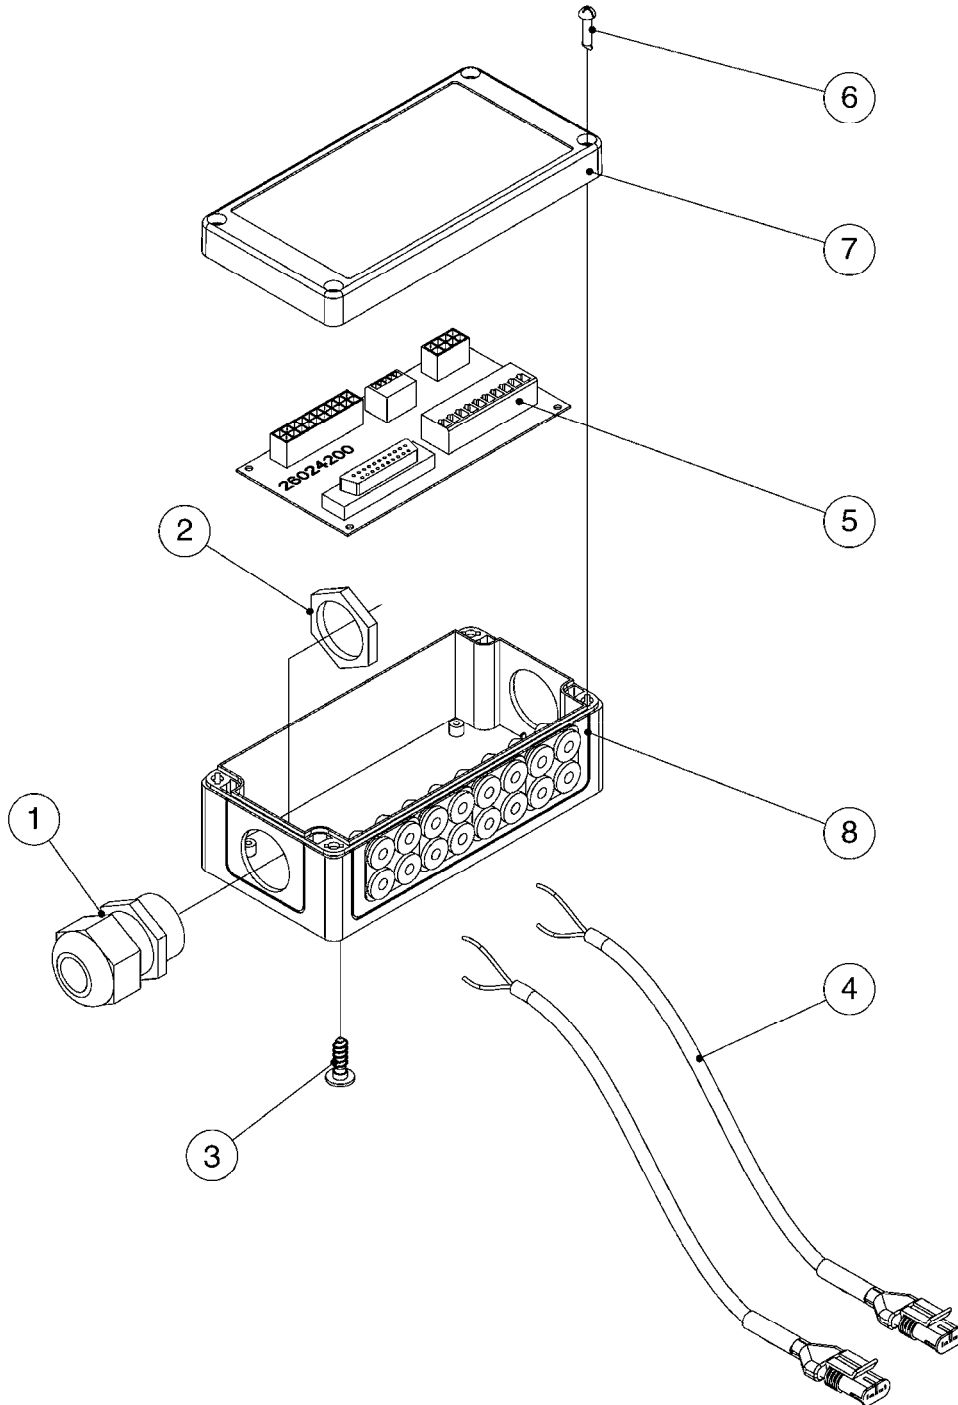

G724

DHP BREAK OUT BOX 2007
G724-HIN, 12:10:11

Page 1

Date 06.04.2015 11:38

Pos.	parts-n°	order qty	description
1	262106	1	BULKHEAD F. CABLE 6.5-14 BLACK
2	262107	1	NUT F. BULKHEAD CABLE BLACK
3	440675	1	SCREW F. PLASTIC 5X16 SS
4	26020100	1	CABLE L = 1.50M, AMP, EXT, 2P
5	26024200	1	BREAK OUT PCB FOR HYDRAULICS
6	28082100	1	SCREW F. BOX LID 1/4" L=20
7	33508800	1	LID 160X80X15 BLK W/SCREWS
8	33514300	1	BOX 160X80X40 BLACK 2-HOLE