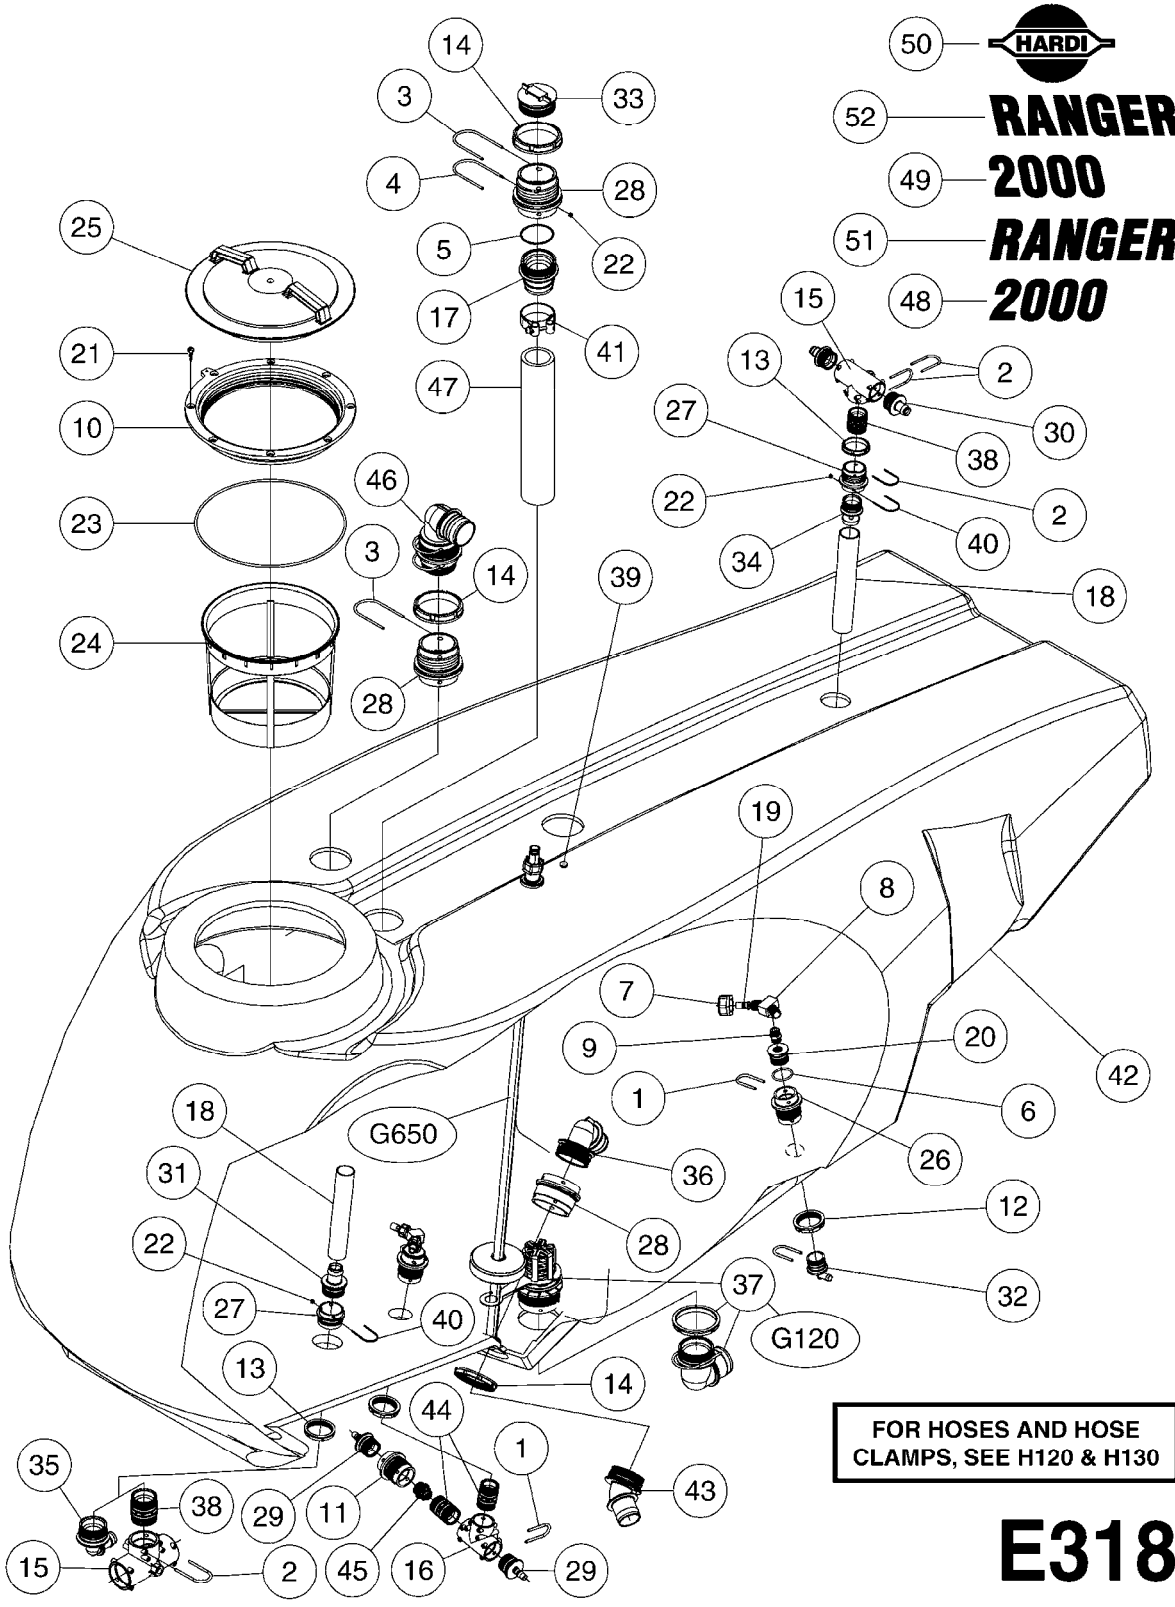

TANK - RANGER 2000
E318-HIN, 05:01:12

Page 1

Date 06.04.2015 11:37

Pos.	parts-n°	order qty	description
1	145995	1	FITT.DK S-53 FORK
2	145996	1	FITT.DK S-67 FORK
3	145997	1	FITT.DK S-93 FORK
4	147774	1	FITT.DK S-93 FORK W. M5 THREAD
5	242351	1	O-RING D69.5X3.0 VITON F.S-93
6	242354	1	O-RING D32.2X3.0 VITON F.S-53
7	320084	1	FITT.DK NUT 1/2" BSP
8	320563	1	FITT.DK 3 WAY 1/2" 110 DEG.
9	320655	1	FITT.DK HN 1/2"-1/2" BSP
10	322097	1	THREADED RING F. LID
11	322103	1	FITT.DK S-53 BULKHEAD
12	322107	1	FITT.DK S-53 BULKHEAD NUT
13	322108	1	FITT.DK S-67 BULKHEAD NUT
14	322109	1	FITT.DK S-93 BULKHEAD NUT
15	322224	1	FITT.DK S-67 TEE
16	322352	1	FITT.DK S-53 TEE
17	334235	1	FITT.DK S-93 STR.2-1/2'RUBBER
18	341149	1	RETURN TUBE Ø40 L=2000
19	370495	1	NOZZLE INJECTOR 5066-3.0
20	391100	1	FITT.DK S-53THREAD INS.1/2"BSP
21	440392	1	SCREW 6.3 X 25.0 DIN7981C TORX
22	461217	1	NUT HEX M5 LOCK
23	614588	1	SEAL F. LID
24	614602	1	FILTER BASKET
25	726003	1	LID F. TANK
26	726463	1	FITT.DK S53 BULKHEAD W/GASKET
27	726464	1	FITT.DK S-67 BULKHEAD W/GASKET
28	726465	1	FITT.DK S-93 BULKHEAD W/GASKET
29	726556	1	FITT.DK S-53 HB 1/2" W/O-RING
30	726560	1	FITT.DK S-67 STR.1" W.O'RING
31	726561	1	FITT.DK S-67 STR.1-1/4" O'RING
32	726568	1	FITT.DK.S-53 HB 1/2"90 W/ORING
33	726580	1	FITT. S93 PLUG W/O-RING
34	727223	1	FITT.S67 1.5" STRAIT S W/ORING
35	727224	1	FITT.DK S67X90,1.5HB SUCTION
36	727225	1	FITT.DK S-93 ELB.2'PVC W/ORING
37	727742	1	TOP DRAIN CORD TYPE
38	728526	1	FITT.DK S-67 CONNECT W. ORINGS
39	14001500	1	GROMMET F.TOP DRAIN CORD
40	14012200	1	FITT.DK S-67 FORK W/M5 THREADS
41	28030303	1	CLAMP HOSE T-BOLT S2.5" 235-76
42	35003803	1	TANK, MAIN 2200L RANGER DK PIG
43	72072700	1	FITT.DK S-93 45D 2" PVC
44	72114300	1	PIEZA CONEXION S53/S53 C/JUNTA
45	72132600	1	CHECK VALVE SUBASSEMBLY S53
46	72374800	1	TANK VENT S93 2-1/2" NAV/NCM
47	92702803	1	SUGE SLANGE PVC GRÅ 2-1/2"
48	97612203	1	DECAL 2000 LEFT
49	97612303	1	DECAL 2000 RIGHT
50	97811600	1	DECAL COMPANY 335MM X 210MM
51	97817500	1	DECAL RANGER LEFT
52	97817600	1	DECAL RANGER RIGHT