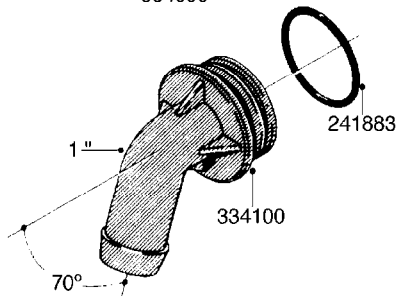

H080

FITTINGS - S-53
H080-HIN, 01:02:12

Page 1

Date 06.04.2015 11:38

parts-n°	order qty	description
145995	1	FITT.DK S-53 FORK
242353	1	O-RING D44.2X3.0 VITON F.S-67
242354	1	O-RING D32.2X3.0 VITON F.S-53
322103	1	FITT.DK S-53 BULKHEAD
322107	1	FITT.DK S-53 BULKHEAD NUT
322110	1	FITT.DK S-53 ELB. 1/2" BSP
322352	1	FITT.DK S-53 TEE
334227	1	FITT.DK S-53 STR.1/2'
334229	1	FITT.DK S-53 STR.3/4"
334230	1	FITT.DK S-53 STR.1"
334239	1	FITT.DK S-53 ELB.1/2"
334241	1	FITT.DK S-53 ELB.3/4"
334242	1	FITT.DK S-53 ELB.1"
334249	1	FITT.DK S-53 PLUG
334260	1	GASKET F. S-53 BULKHEAD
334564	1	FITT.DK S-67 TO S-53 ADAPTER
391100	1	FITT.DK S-53THREAD INS.1/2"BSP
726463	1	FITT.DK S53 BULKHEAD W/GASKET
726552	1	FIT.DK S-53X90 1/2" BSP,O-RING
726556	1	FITT.DK S-53 HB 1/2" W/O-RING
726558	1	FITT.DK S53 STR. 3/4" W.ORING
726559	1	FITT DK. S-53 HB 1" W/O-RING
726568	1	FITT.DK.S-53 HB 1/2"90 W/ORING
726570	1	FITT.DK S-53 ELB.3/4" W.ORING
726571	1	FITT.DK S-53 ELB.1", W ORING
726578	1	FITT.DK S53 PLUG WITH O-RING
728561	1	FITT.DK. S67M - S53F REDUCER