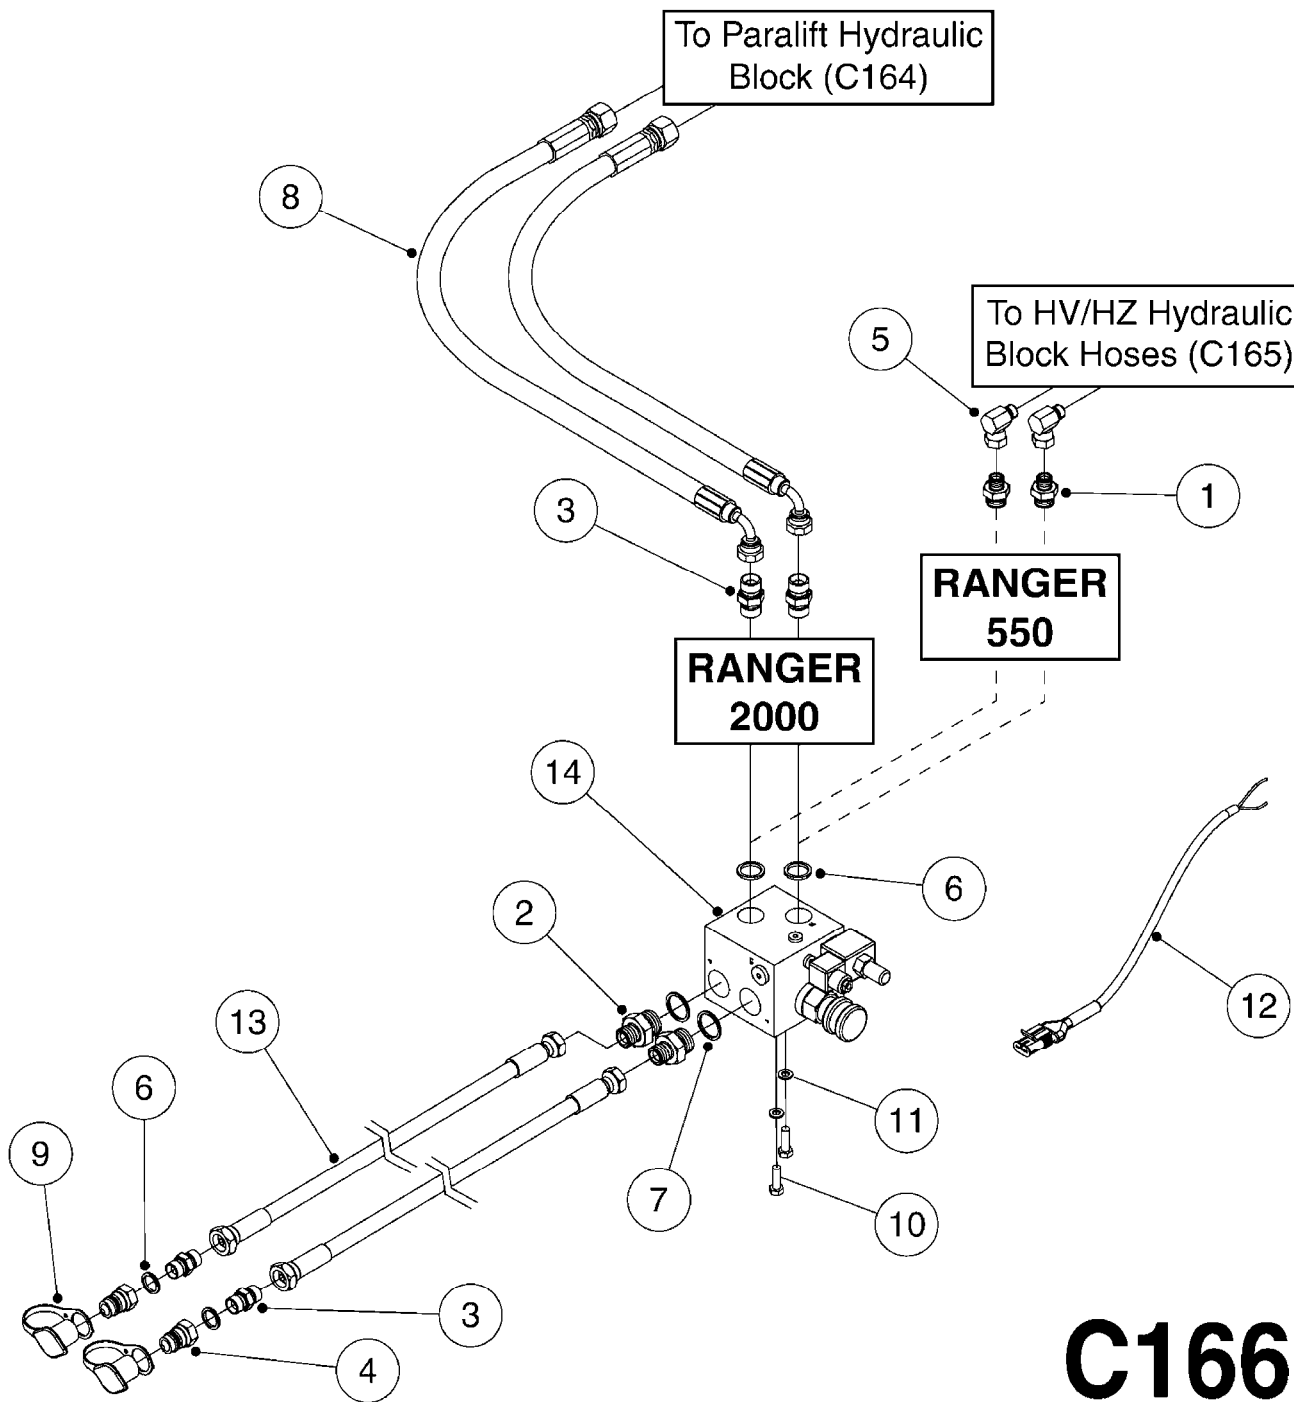

C166

HYDRAULICS OPEN CENTER RANGER
C166-HIN, 13:06:11

Page 1

Date 06.04.2015 11:37

Pos.	parts-n°	order qty	description
1	146846	1	HEX NIPPLE 1/2" X 1/4"
2	146849	1	HEX. NIPPLE 3/4"BSP X 1/2"BSP
3	147132	1	HEX NIPPLE 1/2"X1/2" BSP DEL
4	230311	1	QUICK COUPLING 1/2"
5	232060	1	HY.ELBOW 1/4" BSP SWIVEL
6	241356	1	DOWTYSEAL 1/2"
7	241367	1	DOWTYSEAL 28.5x22
8	285547	1	HOSE HY X 1/2" X 15" STR+ELB
9	334206	1	DUST HOOD FOR HY-COUPLING
10	420582	1	BOLT HEX 8.8 DEL M8X20 FT A2 RANGER 2000
10	421046	1	BOLT HEX 8.8 DEL M8X25 FT A2 DIN933 RANGER 550
11	471126	1	WASHER D16/D8.4X1.6 SS
12	26006300	1	CABLE L = 0.50M, AMP, MALE, 2P RANGER 2000
12	26006600	1	CABLE L = 9.00M, AMP, MALE, 2P RANGER 550
13	28052100	1	HOSE HY X 1/2" X 122.0"STR+STR
14	72338700	1	HYD. BLOCK OPEN CENTER KIT NCM