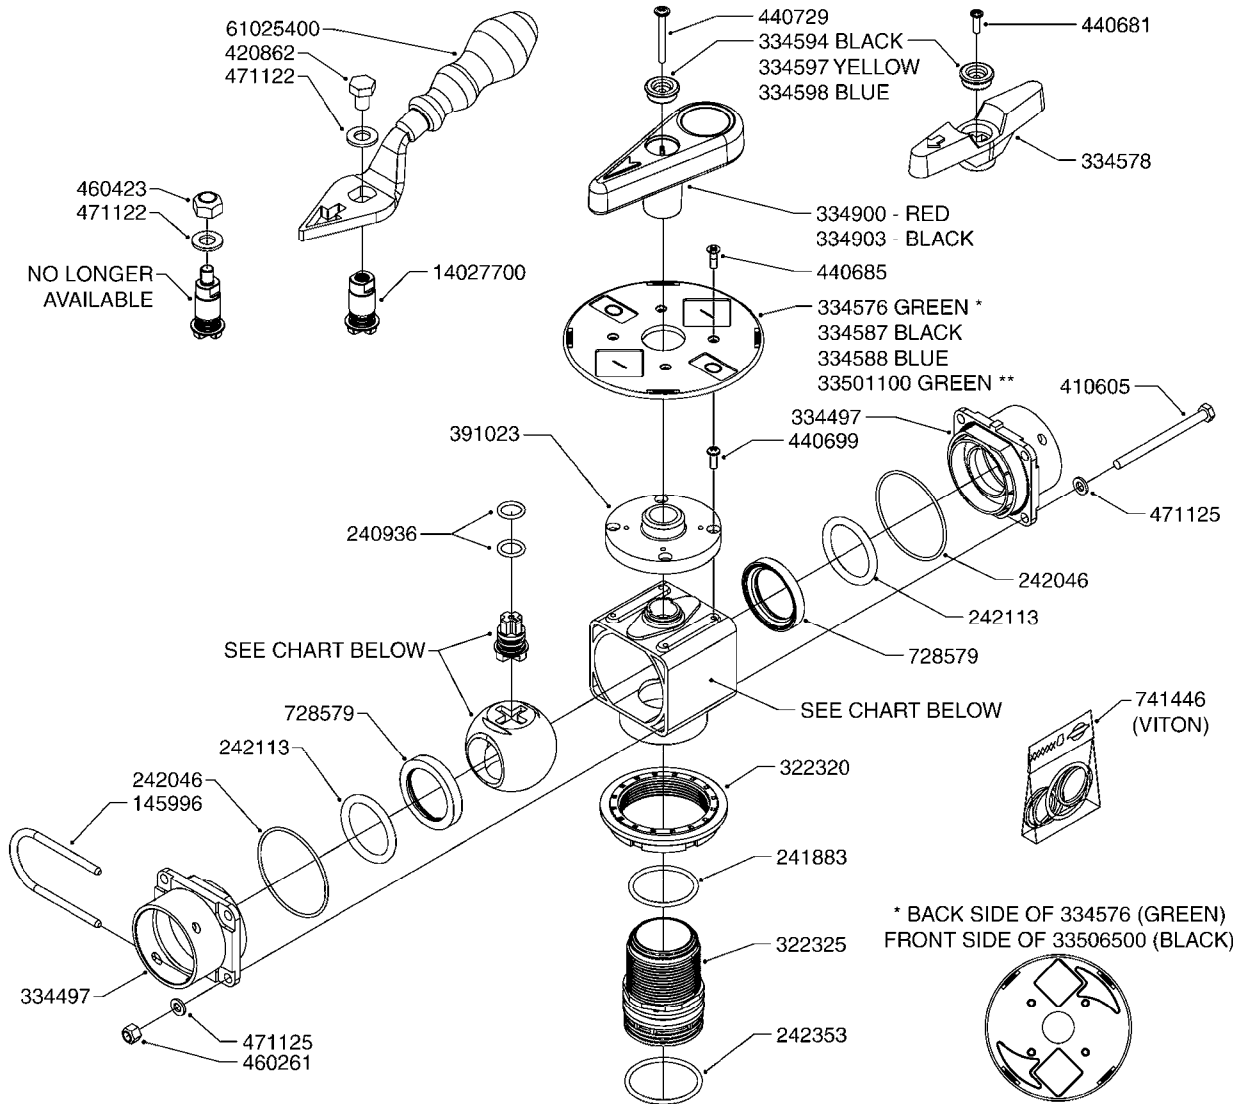

728391	334594	334576	390204	390623	-	334600
728393	334598	334588	390238	390251	-	334600
728945	334597	-	390262	390777	-	334600
729796	334594	334587	390204	390623	-	334600
840062	334594	334576	391180	390623	-	334600
841062	334594	334576	390204	390623	-	334600
72172100	-	33501100	391039	390623	391023	14027700
72172200	-	-	391039	390623	-	334600
72283600	334594	33506500	391180	390623	391023	334600
72292500	-	-	391180	390623	-	14027700
72538000	-	-	391039	390623	391023	14075700
72691600	334594	334587	390262	390623	-	334600

B300