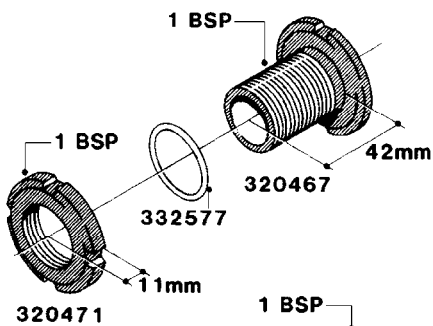

H040

FITTINGS - NIPPLES & ELBOWS
H040-HIN, 01:01:01

Page 1

Date 06.04.2015 11:38

parts-n°	order qty	description
10530803	1	FITT.PO.SE 2.00X2.00 45 DEG.
320191	1	FITT.DK ELB 3/8' BSP 45 DEGREE
320482	1	FITT.DK ELB. 1/2" BSP 60 DEG.
320596	1	FITT.DK ELB 3/8'-1/2'BSP 45DEG
320607	1	FITT.DK HN 3/8M X 3/8F BSP LNG
320633	1	FITT.DK HN 3/8"M X 3/8"F BSP
321451	1	FITT.DK ELB.1-1/2 X1-1/4 80DEG
321532	1	FITT.DK REDUC 3/4' X 1/2' BSP
390233	1	FITT.DK REDUC 1-1/2" X 1" BSP

H050

parts-n°	order qty	description
242594	1	O-RING D14 X 1.78 SCH.70-EPDM
320294	1	FITT.DK TEE 3/8X3/8HB X1/2"BSP
320305	1	FITT.DK HB 3/4'- 3/4' BSP
320386	1	FITT.DK TEE 3/8X3/8HB X3/8"BSP
320397	1	FITT.DK ELB 3/8"HB X 3/8" BSP
320401	1	FITT.DK TEE 1/2X1/2HB X1/2"BSP
320412	1	FITT.DK TEE 1/2X1/2HB X3/8'BSP
320423	1	FITT.DK ELB 1/2'HB X 3/8' BSP
320891	1	FITT.DK HB 3/8'- 3/8' BSP
320972	1	FITT.DK HB 5/16'- 1/4' BSP
322046	1	FITT.DK TEE 1/2X1/2HB X3/4'BSP
322048	1	FITT.DK TEE 3/4X3/4HB X3/4'BSP
330595	1	O-RING D24.6/D20X2.1 -3/4"
333137	1	FITT.DK CONN.1/2" F.NOZZ. DOUB
333141	1	FITT.DK CONN.1/2" F.NOZZ.SING
334041	1	FITT.DK CONN.3/4' F.NOZZ. SING
334042	1	FITT.DK CONN.3/4' F.NOZZ. DOUB
334195	1	FITT.DK ELB. 3/4"HB X 3/4"HB
10012103	1	FITT.PO.HB 1.25X1.50 IMB1012
10014003	1	FITT.PO.HB 1.25X1.25 IMB1010
10036903	1	FITT.PO.HB 1.50X1.50 IMB1212
28019303	1	FITTING HB ELB 3/4NPT-3/4HOSE
61016500	1	HOSE TAIL 3/4" 90°+RG CAP 3/4"
72026700	1	NOZZLE TUBE ADAPTER W/O-RING