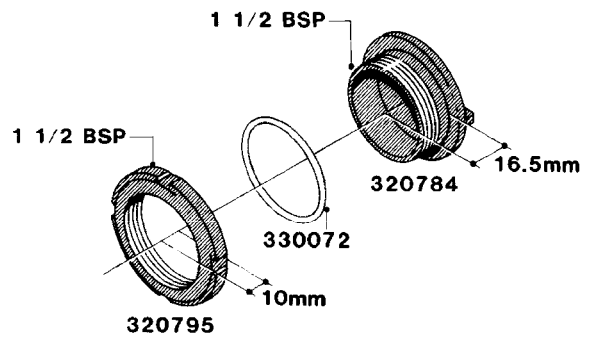

H060

FITTINGS - BULKHEAD
H060-HIN, 01:01:01

Page 1

Date 06.04.2015 11:38

parts-n°	order qty	description
141046	1	NUT 3/8" BSP
141341	1	NUT 1/4' BSP
240284	1	O-RING D82,5/75 X 3,5
320456	1	FITT.DK BULKHEAD 1"BSP DOUBLE
320467	1	FITT.DK BULKHEAD 1"BSP SINGLE
320471	1	FITT.DK NUT 1" BSP JAMB
320541	1	FITT.DK BULKHEAD 2-1/2'BSP SIN
320552	1	FITT.DK NUT 2-1/2' BSP JAMB
320644	1	FITT.DK ELB.3/4"HB X 1" BSP
320784	1	FITT.DK CAP 1-1/2" BSP
320795	1	FITT.DK NUT 1-1/2" BSP JAMB
320935	1	FITT.DK BULKHEAD 1/4' BSP SING
320946	1	FITT.DK BULKHEAD 3/8' BSP SING
321296	1	FITT.DK BULKHEAD 1/2" BSP SING
321307	1	FITT.DK NUT 1/2" BSP JAMB
321333	1	FITT.DK BULK 1-1/2" X 1"F BSP
330061	1	O-RING D16/D11X2,5
330072	1	O-RING D53.5/D45.5X4
330212	1	O-RING D19/D14X2.4 F.1/2"NUT
332577	1	O-RING D38/D30X4 F.1" PUR.
332592	1	O-RING D26/D20X3