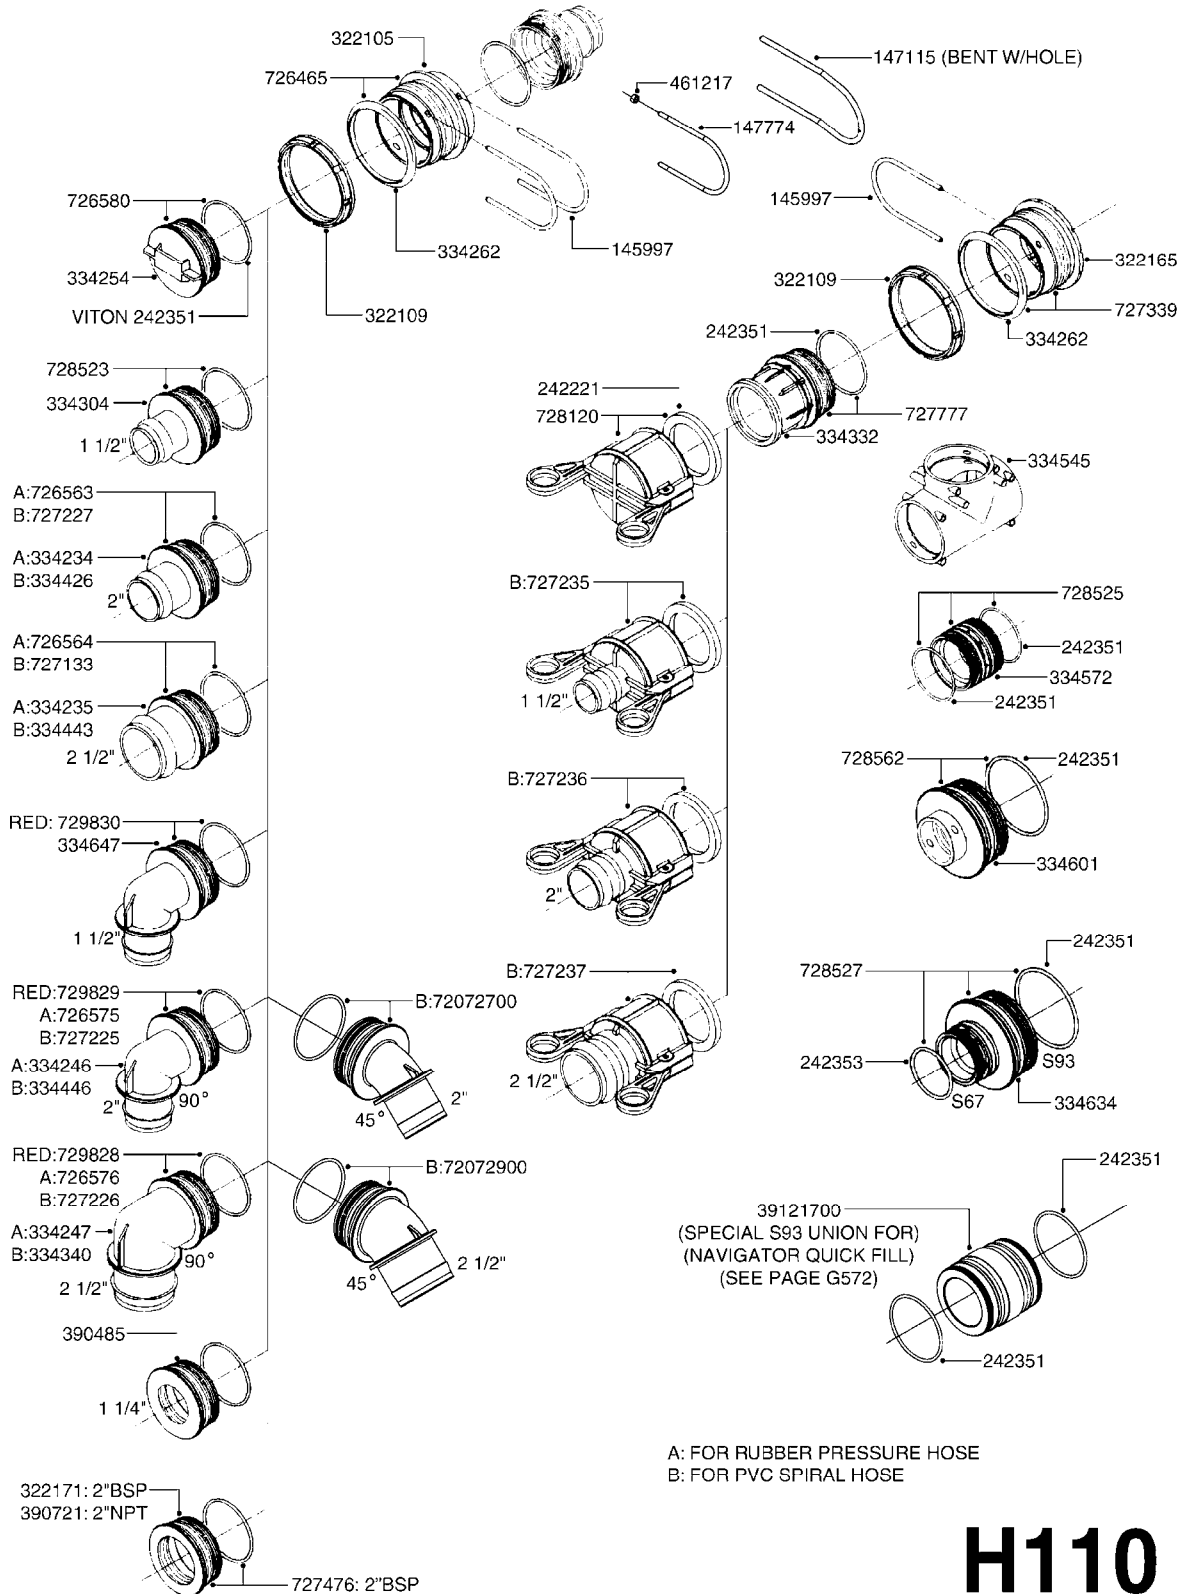

A: FOR RUBBER PRESSURE HOSE
B: FOR PVC SPIRAL HOSE

H100

FITTINGS - S-67
H100-HIN, 08:11:12

Page 1

Date 06.04.2015 11:38

parts-n°	order qty	description
145996	1	FITT.DK S-67 FORK
242351	1	O-RING D69.5X3.0 VITON F.S-93
242353	1	O-RING D44.2X3.0 VITON F.S-67
322104	1	FITT.DK S-67 BULKHEAD
322108	1	FITT.DK S-67 BULKHEAD NUT
322132	1	FITT.DK S-67 THREAD INS.1'BSP
322224	1	FITT.DK S-67 TEE
322325	1	FITT.DK S-67 X 1-1/2"BSP LONG
334231	1	FITT.DK S-67 STR.1'
334232	1	FITT.DK S-67 STR.1-1/4'
334233	1	FITT.DK S-67 STR.1-1/2' RUBBER
334243	1	FITT.DK S-67 ELB.1"
334244	1	FITT.DK S-67 ELB.1-1/4"
334245	1	FITT.DK S-67 ELB. 1-1/2'RUBBER
334250	1	FITT.DK S-67 PLUG
334261	1	GASKET F. S-67 BULKHEAD
334444	1	FITT.DK S-67 STR.1-1/2" PVC
334445	1	FITT.DK S-67 ELB.1-1/2"
334564	1	FITT.DK S-67 TO S-53 ADAPTER
334573	1	FITT.DK S-67 CONNECTOR
334601	1	FITT.DK S-93 TO S67 ADAPTOR
334634	1	FITT.DK ADAPTER S-93M S67M
390508	1	FITT DK S67X1.5M BSPalt322325
461217	1	NUT HEX M5 LOCK
726464	1	FITT.DK S-67 BULKHEAD W/GASKET
726560	1	FITT.DK S-67 STR.1" W.O'RING
726561	1	FITT.DK S-67 STR.1-1/4" O'RING
726562	1	FITT.DK.S-67 HB 1-1/2"W.O-RING
726572	1	FITT.DK S-67 1" ELBOW 90 ASSY.
726573	1	FITT. S67 5/4" 90° W/O-RING
726574	1	FITT.DK S67X90,1.5HB PRESSURE
726579	1	FITT. S67 PLUG W/O-RING
727223	1	FITT.S67 1.5" STRAIT S W/ORING
727224	1	FITT.DK S67X90,1.5HB SUCTION
728526	1	FITT.DK S-67 CONNECT W. ORINGS
728527	1	ADAPTER S67M TO S93M W/ORING
728561	1	FITT.DK. S67M - S53F REDUCER
728562	1	FITT.DK S-93 TO S67 ADAPTOR
728578	1	FITT.DK S-67X1-1/2"BSP LG W/OR
14012200	1	FITT.DK S-67 FORK W/M5 THREADS
33509700	1	FITT.DK S-67 45° 1-1/4"
72433000	1	FITT.S67 1" 45° W/ORING
72433100	1	FITT.DK S-67 45° 1-1/4"W/ORING
72433200	1	FITT.S67 1-1/2" 45°PVC W/ORING
72433400	1	FITT.S67 1-1/2" 45°BSP W/ORING