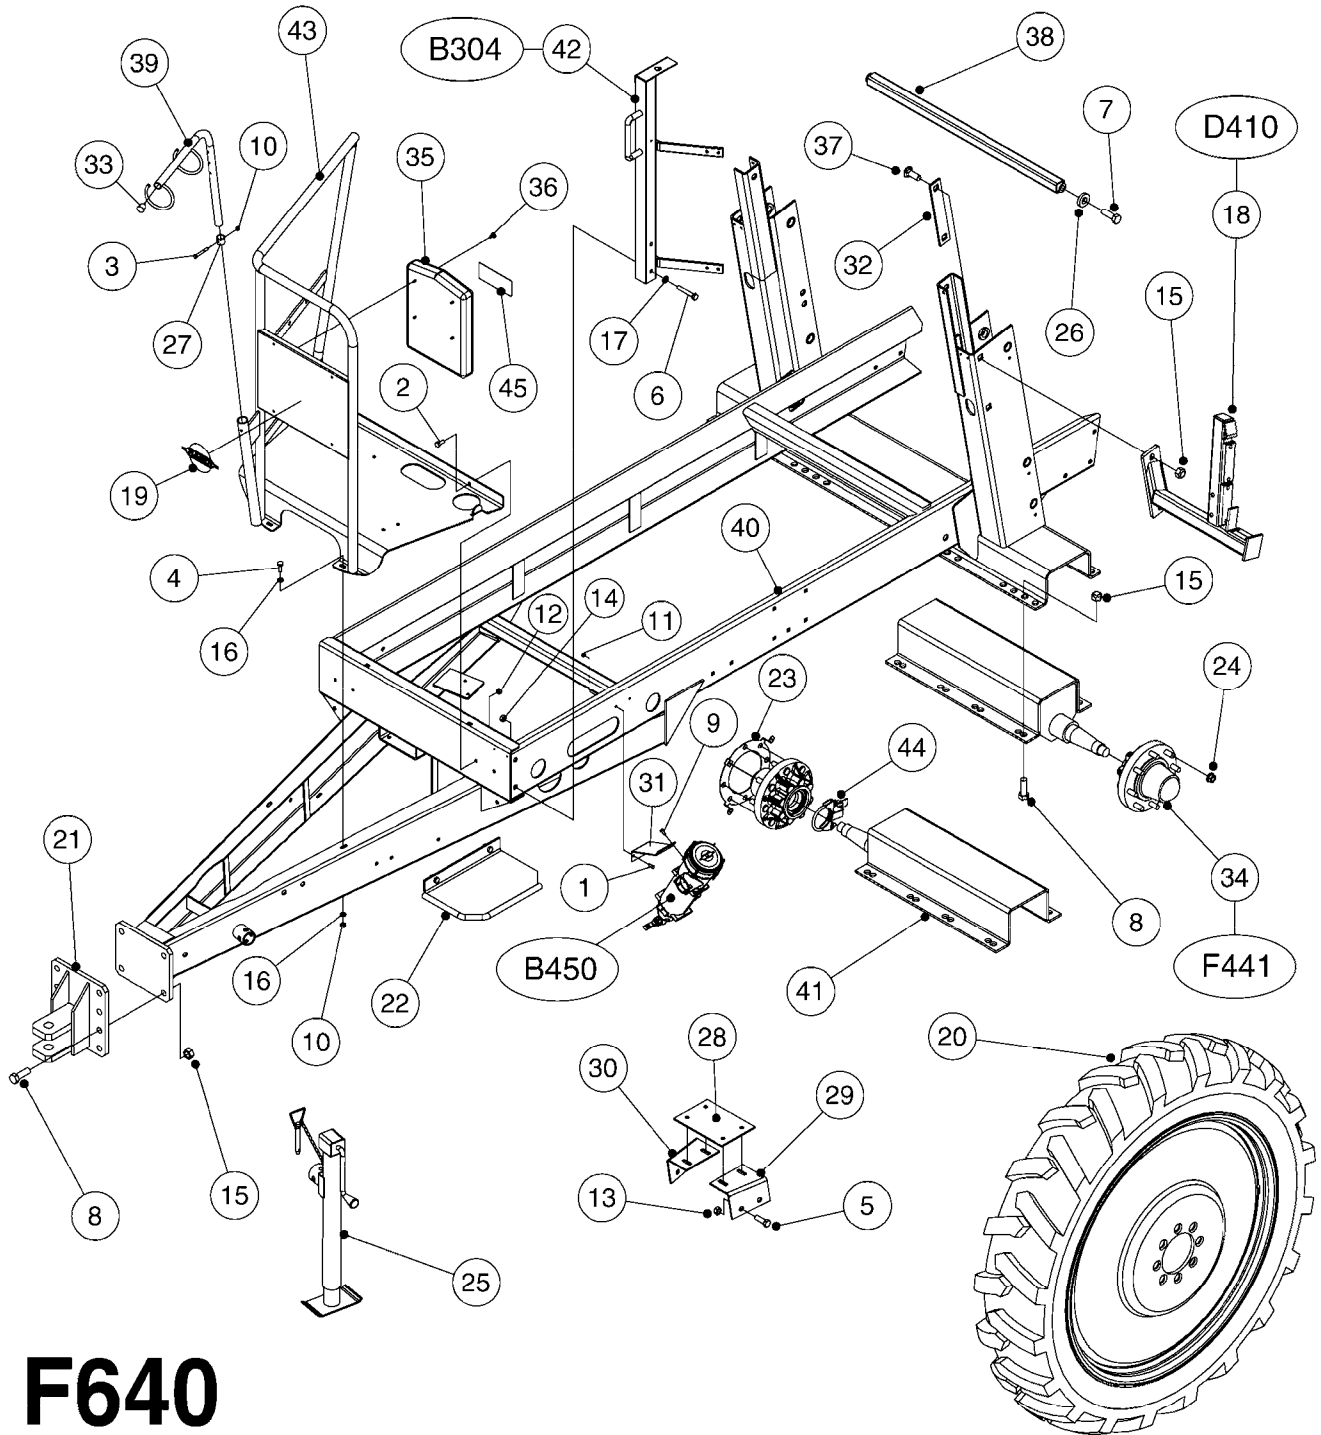

F640

FRAME - RANGER 2000
F640-HIN, 01:04:14

Page 1

Date 06.04.2015 11:38

Pos.	parts-n°	order qty	description
1	410185	1	BOLT HEX 8.8 DEL M6X16 A2
2	420604	1	BOLT HEX 8.8 DEL M10X25 FT DIN933
3	420744	1	BOLT HEX 8.8 DEL M8X40
4	421002	1	BOLT HEX 8.8 DEL M10X30 FT DIN933
5	430684	1	BOLT HEX 8.8 DEL M16X30 FT
6	430802	1	BOLT HEX 8.8 DEL M12X75
7	430890	1	BOLT HEX 8.8 DEL M20X50
8	430977	1	BOLT HEX M20X 60
9	440698	1	SCREW F.PLASTIC 6X18 SS HEXHD
10	460143	1	NUT HEX M8 LOCK A2 DIN985
11	460261	1	NUT HEX M6X1 LOCK A2 DIN985
12	460423	1	NUT HEX M10X1.5 LOCK
13	460585	1	NUT HEX M16X2 LOCK
14	460703	1	NUT HEX M12X1.75 LOCK DIN985
15	460806	1	NUT HEX M20X2.5 LOCK
16	471122	1	WASHER D20/D10.5X2 SS
17	471127	1	WASHER D24/D13X2.5 STAINLESS
18	637958	1	TRANS.BKT CM EAGLE45'-66' RH
18	637959	1	TRANS.BKT CM EAGLE45'-66' LH
19	976157	1	DECAL COMPANY (4.4" X 4.6")
20	10462503	1	TIRE 11.2" X 38" 4 PLY TUBE L.
20	28045103	1	RIM 38X10 8/8/6 4.18-OS GRAY
20	70030603	1	TIRE ASSY 11.2-38 RH
20	70030703	1	TIRE ASSY 11.2-38 LH
21	10507303	1	CLEVIS NAV.550/800/1000 GAL.
22	10512003	1	SIDE STEP ASSY.550/800/1000
23	10587803	1	MAG MNT F. SPEED SNS 8 BOLT
24	10606703	1	NUT HEX NF 5/8" FLANGED F.STUD
25	10632103	1	JACK F RANGER 5000LB
26	15006503	1	WASHER FRAME BUSHING
27	15116700	1	BUSHING NAVIGATOR HOSE HOLDER
28	16055603	1	PUMP MT. PLATE DIA. NAV. M
29	16055703	1	PUMP MT. PLATE L.H. DIA. NAV.M
30	16055803	1	PUMP MT. PLATE R.H. DIA. NAV.M
31	16105703	1	PLATE SUPPORT SCF CYCLONE
32	17012703	1	BAR, CRG BOLT RANGER FRAME
33	28046400	1	PIPE PLUG Ø25/1.0-2.0, BLACK
34	28050103	1	HUB F 3" 758 7500# PACKAGE
35	29003003	1	MANUAL HOLDER, FLAT
36	29003103	1	PLASTIC PUSH RIVET, 1/4" HOLE
37	43000203	1	BOLT HEX 8.8 CARRIAGE M20x2.5
38	61011603	1	CROSS BAR RANGER FRAME
39	61053400	1	HOSE HOLDER UPPER NAVIGATOR
40	63027303	1	FRAME, RANGER 550/2000/2200
41	63027703	1	AXLE RANGER 60-98
42	63028103	1	MANIFOLD STAND RANGER
43	63037003	1	HANDRAIL PLATFORM, RANGER 2000
44	83306303	1	SPEED SNS MNT KIT CM750 (02)
45	97607503	1	DECAL-OPERATOR'S MANUAL (LRG.)