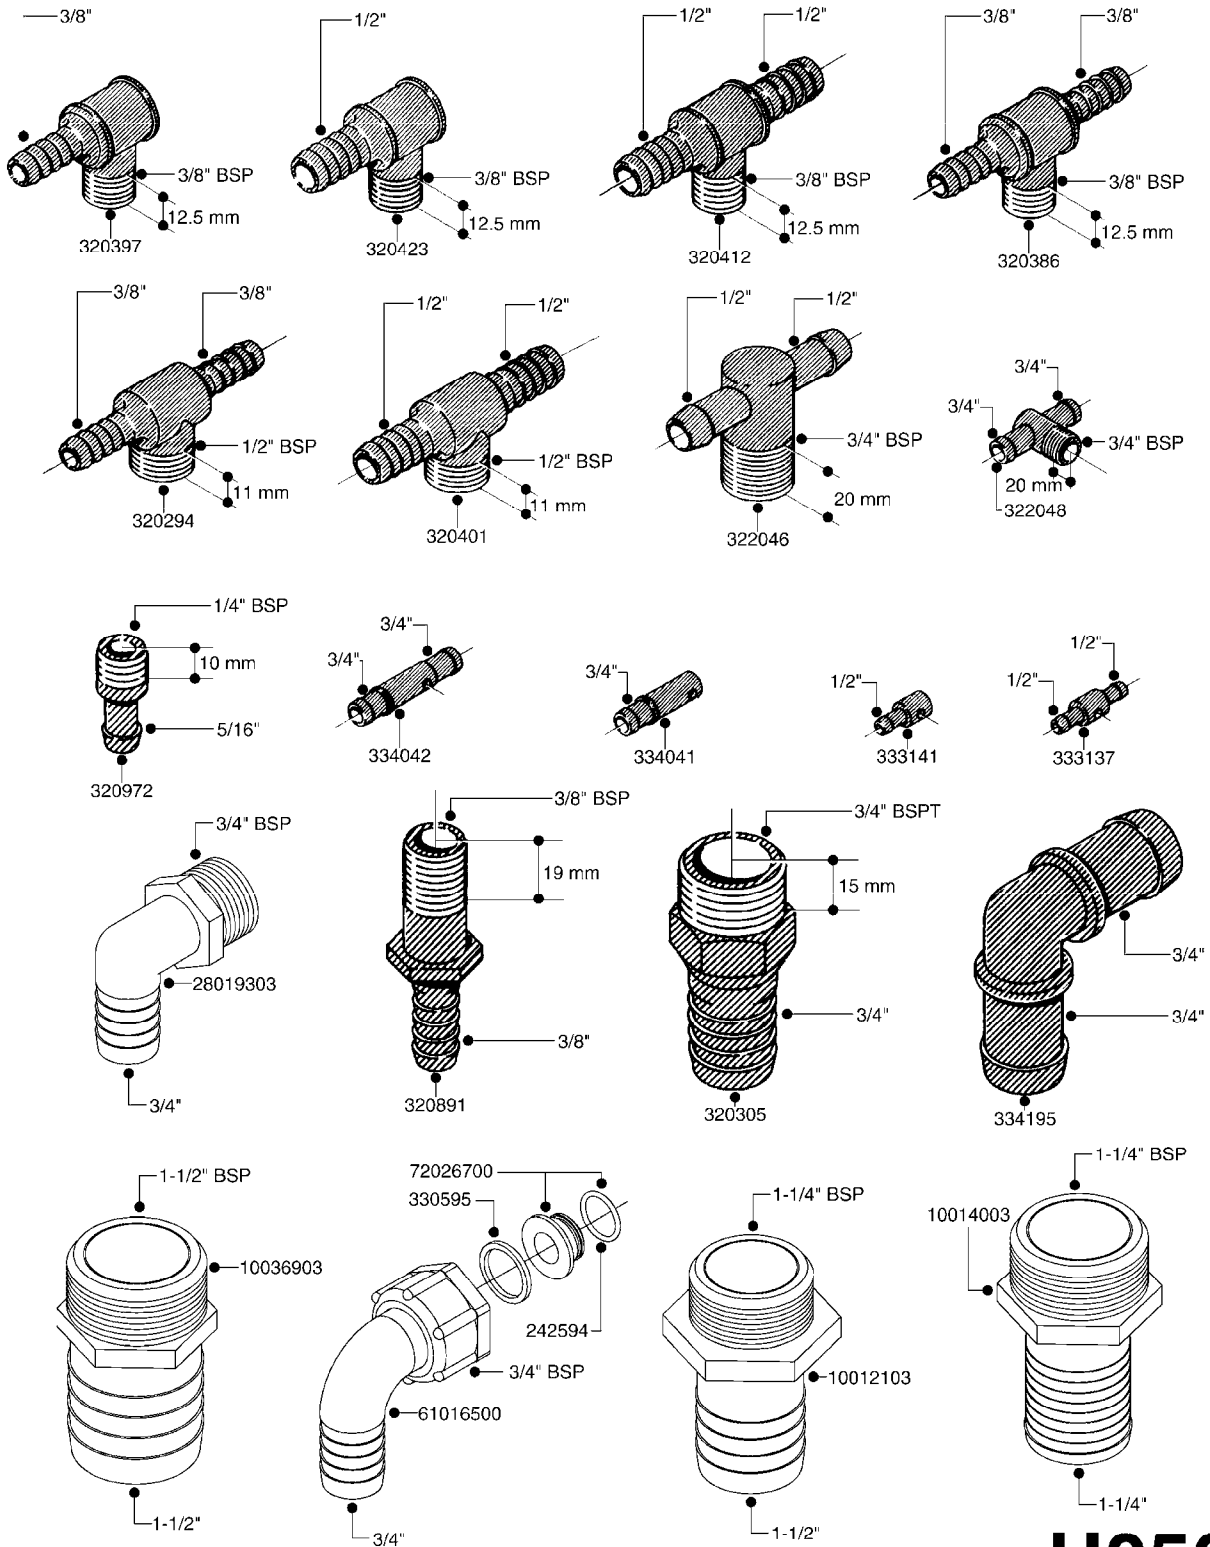

H040

FITTINGS - NIPPLES & ELBOWS
H040-HIN, 01:01:01

Page 1

Date 06.04.2015 11:38

parts-n°	order qty	description
10530803	1	FITT.PO.SE 2.00X2.00 45 DEG.
320191	1	FITT.DK ELB 3/8' BSP 45 DEGREE
320482	1	FITT.DK ELB. 1/2" BSP 60 DEG.
320596	1	FITT.DK ELB 3/8'-1/2'BSP 45DEG
320607	1	FITT.DK HN 3/8M X 3/8F BSP LNG
320633	1	FITT.DK HN 3/8"M X 3/8"F BSP
321451	1	FITT.DK ELB.1-1/2 X1-1/4 80DEG
321532	1	FITT.DK REDUC 3/4' X 1/2' BSP
390233	1	FITT.DK REDUC 1-1/2" X 1" BSP