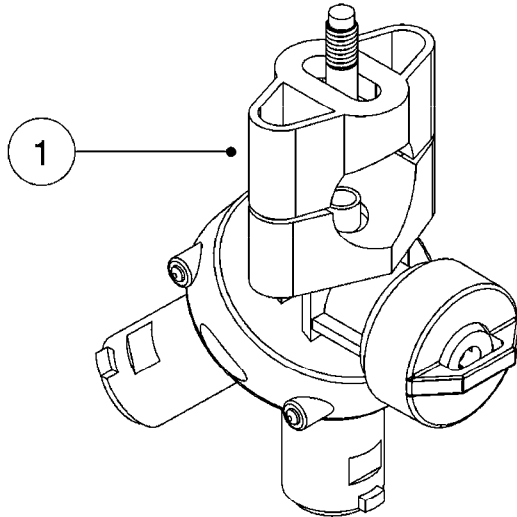

SINGLE NOZZLE BODY

TRIPLET NOZZLE BODY

D620

*=REFER TO HARDI NOZZLE CATALOG

NOZZLE BODIES-SNAP FIT
D620-HIN, 18:03:10

Page 1

Date 06.04.2015 11:37

parts-n°	order qty	description
143592	1	LOCK CLAMP FOR TRIPLET
241371	1	DIAPHRAGM, NO-DRIP alt 241371
241990	1	O-RING D9.3 X 2.4 VITON
242594	1	O-RING D14 X 1.78 SCH.70-EPDM
242598	1	O-RING D7.0 X 2.5 NITRIL
320187	1	FITT.DK CAP 3/8" BSP BLACK
320283	1	FITT.DK NUT 3/4"BSP
321462	1	CAP F.NO-DRIP ASSY.
322068	1	SNAP-FIT ADAPTER THREAD. HARDI
322114	1	NUT PLASTIC F.NOZZ.H
322116	1	BOLT PLASTIC F.NOZZ.H.
322258	1	HOUSING F.TRIPLET
322260	1	NOZZLE HOLDER LOWER PART
333012	1	NOZZLE HOLD. UPPER PART
334082	1	SNAP-FIT NOZZ.HOLD.CONE BLACK
334102	1	BLANK F.NOZZLE
334172	1	SNAP-FIT NOZZ.HOLD.CONE GREEN
334173	1	SNAP-FIT NOZZ.HOLD.CONE ORANGE
334220	1	YOKE, UPPER NOZZLE BODY
334371	1	SNAP-FIT NOZZLE HOLDER YELLOW
334373	1	SNAP-FIT NOZZLE HOLDER RED
334377	1	SNAP-FIT NOZZLE HOLDER BLUE
334926	1	SNAP-FIT TURN PLATE F TRIPLET
390639	1	O-RING F.NOZZLE FILTER
440665	1	SCREW M4.2X16 STAINLESS
716236	1	FITT.DK HB 1/2" ASSY. F. 3/4"
716413	1	FITT.DK PLUG ASSY. F.NOZ TUBE
724621	1	FITT.DK HB 3/4"ASSY F.3/4" NUT
725042	1	SCREEN 80 MESH W.GASKET, RED
725043	1	SCREEN 50 MESH W.GASKET,BLUE
725044	1	SCREEN 100 MESH W.GASKET,YELLO
725078	1	SNAP-FIT TRIPLET W/O NOZZ HOLD
725079	1	NOZZLE ASSY.SING.SNAP-FIT GREN
729645	1	NON-DRIP SPRING ASSY.GREEN 10