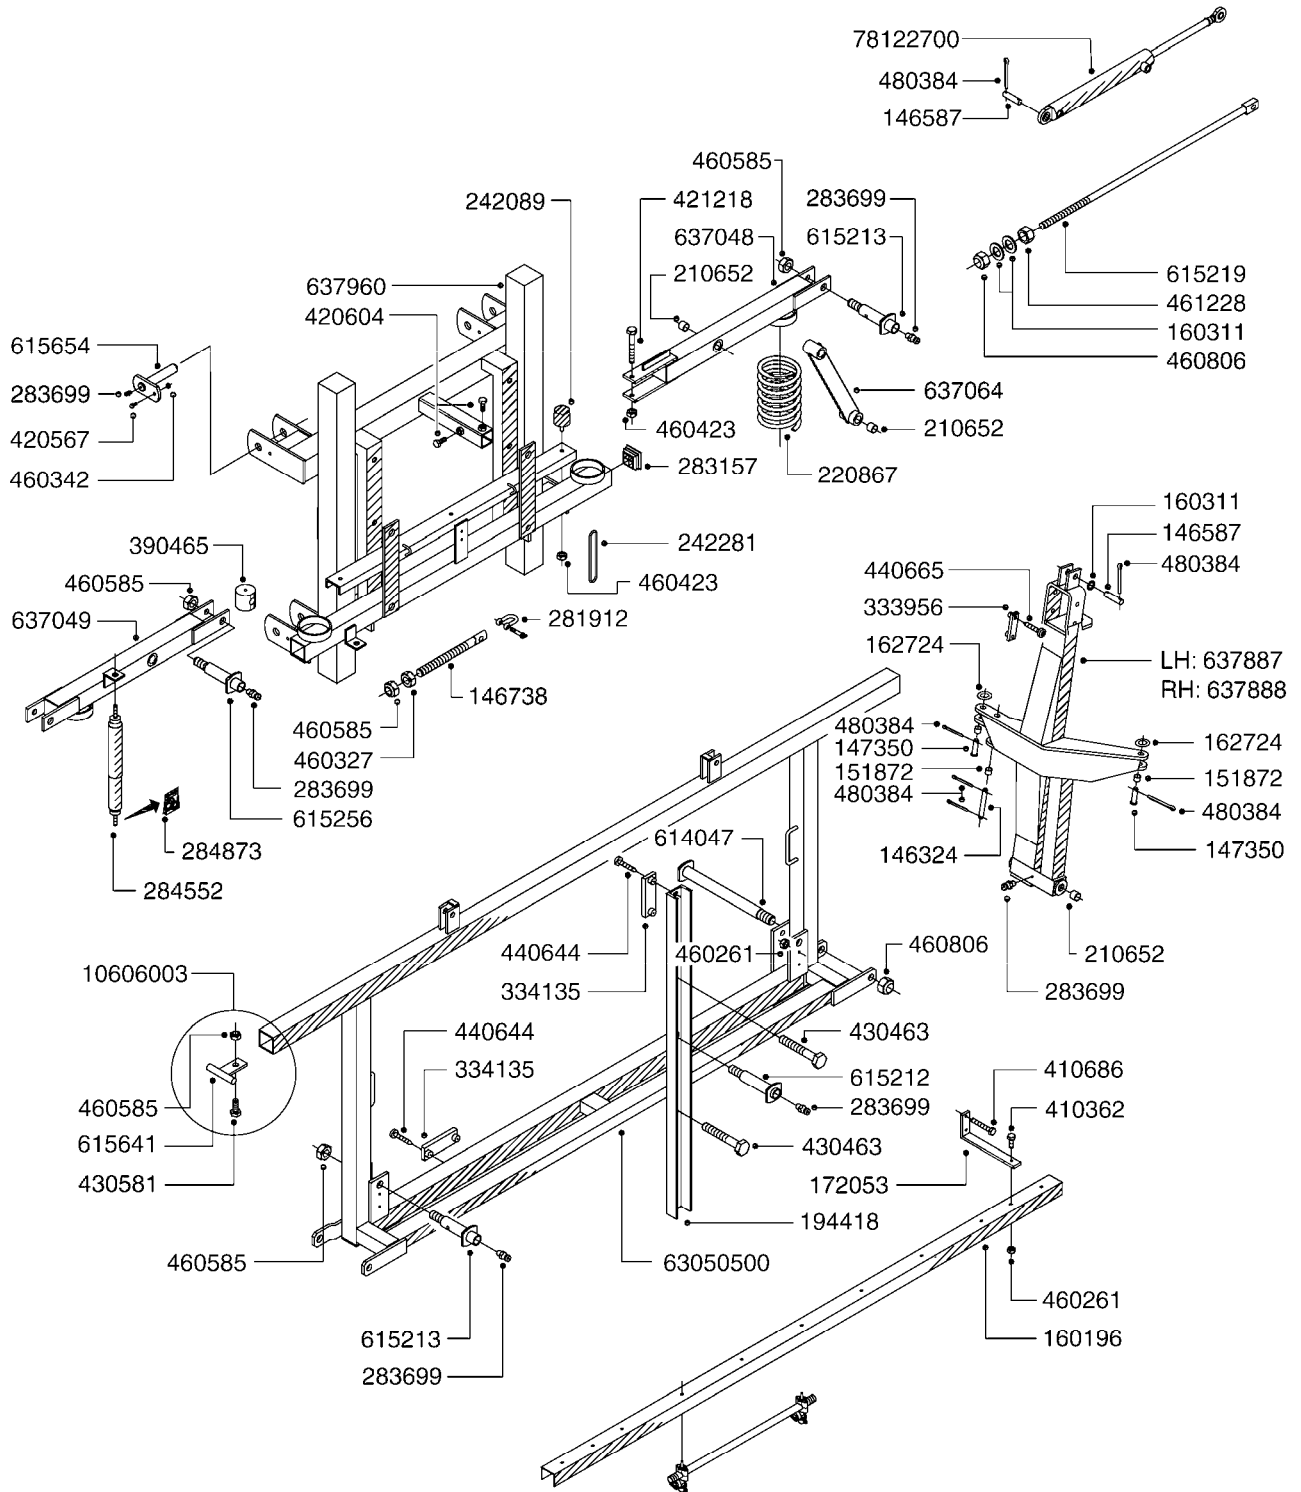

DENMARK STEEL PARTS SHOWN ON THIS PAGE
FOR NORTH AMERICAN STEEL PARTS, SEE PAGE D321

D320

BOOM COMMANDER CENTER 45-66'DK
D320-HIN, 01:11:12

Page 1

Date 06.04.2015 11:37

parts-n°	order qty	description
146324	1	SHAFT D16.8 L102/2 X 5
146587	1	PIN D16.8 X 65
146738	1	PIN FOR CENTER CABLE EAGLE
147350	1	PIN D16.8 L60MM
151872	1	BUSHING D22.0/18.0 10MM
160196	1	NOZZLE TRACK EAGLE
160311	1	WASHER D30/D20.4X2
162724	1	WASHER D25/D18.1X1
172053	1	NOZZLE TRACK HOLDER
194418	1	U CHANNEL 65 X 1175 CENTER EAG
210652	1	BUSHING TEFLON D25/D22X20
220867	1	SPRING 134/14/320 EAGLE 60/66'
242089	1	RUBBER STOP D50X40 M10
242281	1	RUBBER BAND OVAL 180MM
281912	1	GRILLETE M-10 INOX.480 KG
283157	1	PLUG F.DRAIN 60X60X4
283699	1	GREASE NIPPLE M6X1
284552	1	SHOCK ABSORBER F.EAGLE BOOM
284873	1	KIT F.SHOCK ABSORBER HDW.EAG.
333956	1	SLIDE SHOE 91X25X10
334135	1	SLIDE SHOE 140X45X15
390465	1	JOINER BLOCK TRAPEEZE EAGLE
410362	1	BOLT HEX 8.8 SS M6X20 FT
410686	1	BOLT HEX 8.8 DEL M6X30
420567	1	BOLT HEX 8.8 DEL M8X30 FT
420604	1	BOLT HEX 8.8 DEL M10X25 FT DIN933
421218	1	BOLT HEX 8.8 DEL M10X90
430463	1	BOLT HEX 8.8 DEL M16X110
430581	1	BOLT HEX 8.8 DEL M16X40 FT
440644	1	SCREW NO.10 5/8"
440665	1	SCREW M4.2X16 STAINLESS
460261	1	NUT HEX M6X1 LOCK A2 DIN985
460327	1	NUT HEX M16X2
460342	1	NUT HEX M10 DEL DIN934
460423	1	NUT HEX M10X1.5 LOCK
460585	1	NUT HEX M16X2 LOCK
460806	1	NUT HEX M20X2.5 LOCK
461228	1	NUT HEX M20
480384	1	PIN COTTER 3/16 x 1-1/2"
614047	1	PIN D22 X 243 HINGE EAGLE
615212	1	PIN D22 X 84 LUBED F.EAGLE
615213	1	PIN D22 X 70 LUBED F.EAGLE
615219	1	TILT CYL.REPLACEMENT EAGLE
615256	1	PIN 22 X 70 SHORT THREA. EAGLE
615641	1	SAFETY BAR F.WNG TLT 45-66'
615654	1	PIN D25 X 123 F. PARALIFT
637048	1	SUSP.ARM RIGHT EAGLE
637049	1	SUSP.ARM LEFT EAGLE
637064	1	TRAPEEZE ARM EAGLE 45'-66'
637887	1	HINGE EAGLE LH 45'-66' '97
637888	1	HINGE EAGLE RH 45'-66' '97
637960	1	CENTER LIFT FRAME EAG CM45-66'
10606003	1	KIT F.TILT STOP 45'-66' EAGLE
63050500	1	CENTER FRAME SPB 05
78122700	1	CYLINDER 40/22X300MM RED