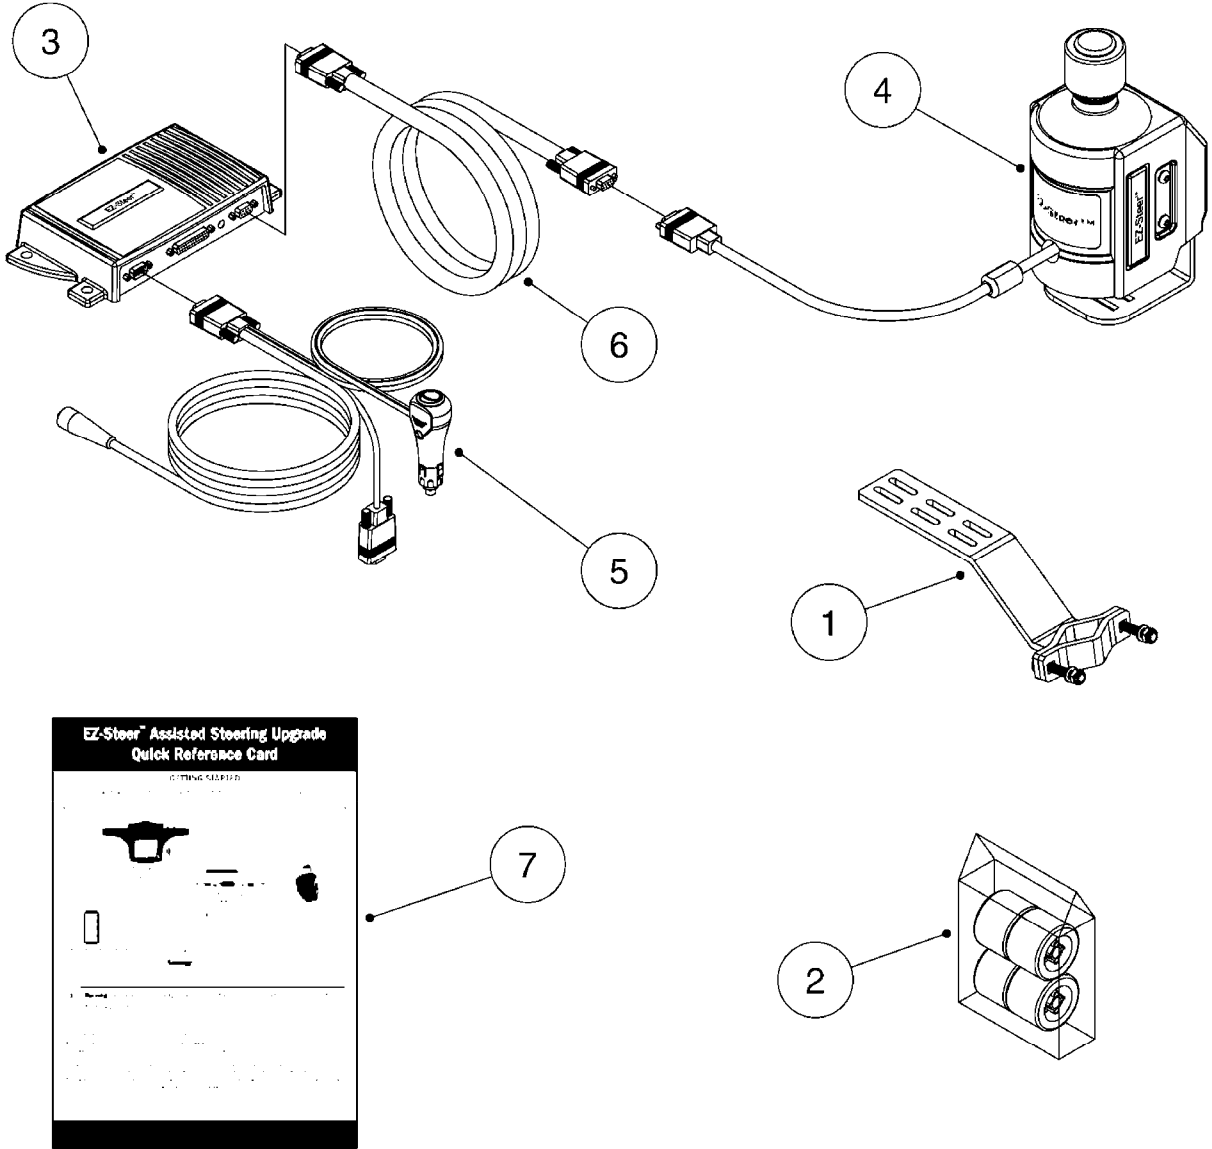

COMPLETE ASSEMBLY:
84205303 (WITH GPS)
84205403 (WITHOUT GPS)

**COMPLETE ASSEMBLIES
WHOLEGOODS ITEMS**

G195

EZ-GUIDE PLUS LIGHT BAR
G195-HIN, 01:01:01

Page 1
Date 06.04.2015 11:38

parts-n°	order qty	description
26007403	1	ANTENNA,HURRICANE F. EZGUIDEPL
26007503	1	REMOTE KEYPAD EZ-GUIDE PLUS
26007603	1	CABLE, ANTENNA, EZGUIDEPLUS
26007703	1	CABLE, POWER F. EZGUIDEPLUS
26007803	1	BRACKET KIT F. EZGUIDEPLUS
26007903	1	EZ-Guide 500 External Interfac
26008003	1	LIGHT BAR ASSM WITH GPS
26008103	1	LIGHT BAR ASSM WITHOUT GPS
29002703	1	VACUUM CUP 4 1/2" 1420I
29002803	1	MOUNT, MAG F. ANTENNA
29002903	1	PLATE, F. ANTENNA MOUNT
67206303	1	QUICK REFERENCE CARD EZ-GUIDE+
67206403	1	MANUAL EZ GUIDE PLUS
84205303	1	EZ GUIDE PLUS W GPS, NO LABLE
84205403	1	EZ GUIDE PLUS W/O GPS,NO LABLE
97607603	1	DECAL COMPANY 45MM X 20MM