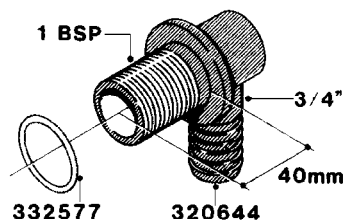

H060

FITTINGS - BULKHEAD
H060-HIN, 01:01:01

Page 1

Date 06.04.2015 11:38

parts-n°	order qty	description
141046	1	NUT 3/8" BSP
141341	1	NUT 1/4' BSP
240284	1	O-RING D82,5/75 X 3,5
320456	1	FITT.DK BULKHEAD 1"BSP DOUBLE
320467	1	FITT.DK BULKHEAD 1"BSP SINGLE
320471	1	FITT.DK NUT 1" BSP JAMB
320541	1	FITT.DK BULKHEAD 2-1/2'BSP SIN
320552	1	FITT.DK NUT 2-1/2' BSP JAMB
320644	1	FITT.DK ELB.3/4"HB X 1" BSP
320784	1	FITT.DK CAP 1-1/2" BSP
320795	1	FITT.DK NUT 1-1/2" BSP JAMB
320935	1	FITT.DK BULKHEAD 1/4' BSP SING
320946	1	FITT.DK BULKHEAD 3/8' BSP SING
321296	1	FITT.DK BULKHEAD 1/2" BSP SING
321307	1	FITT.DK NUT 1/2" BSP JAMB
321333	1	FITT.DK BULK 1-1/2" X 1"F BSP
330061	1	O-RING D16/D11X2,5
330072	1	O-RING D53.5/D45.5X4
330212	1	O-RING D19/D14X2.4 F.1/2"NUT
332577	1	O-RING D38/D30X4 F.1" PUR.
332592	1	O-RING D26/D20X3