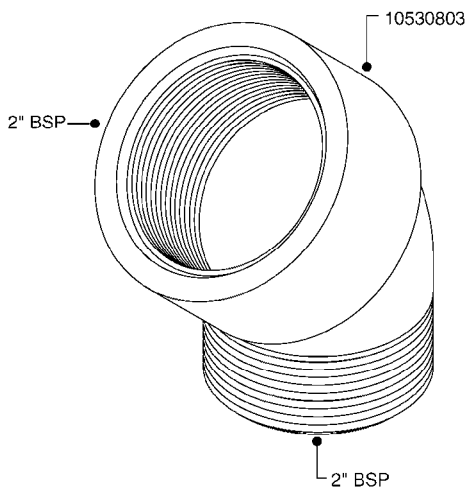

H040

FITTINGS - NIPPLES & ELBOWS
H040-HIN, 01:01:01

Page 1

Date 06.04.2015 11:38

parts-n°	order qty	description
10530803	1	FITT.PO.SE 2.00X2.00 45 DEG.
320191	1	FITT.DK ELB 3/8' BSP 45 DEGREE
320482	1	FITT.DK ELB. 1/2" BSP 60 DEG.
320596	1	FITT.DK ELB 3/8'-1/2'BSP 45DEG
320607	1	FITT.DK HN 3/8M X 3/8F BSP LNG
320633	1	FITT.DK HN 3/8"M X 3/8"F BSP
321451	1	FITT.DK ELB.1-1/2 X1-1/4 80DEG
321532	1	FITT.DK REDUC 3/4' X 1/2' BSP
390233	1	FITT.DK REDUC 1-1/2" X 1" BSP