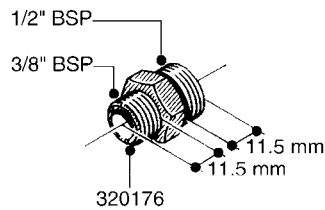

H030

FITTINGS - HEXAGON NIPPLES
H030-HIN, 01:01:01

Page 1
Date 06.04.2015 11:38

parts-n°	order qty	description
10015303	1	FITT.PO.HN 1.00X1.00 M1000
10425003	1	FITT.PO.HN 1.25X1.00 MCPHEE
320132	1	FITT.DK HN 1" BSP
320176	1	FITT.DK HN 3/8"X1/2" BSP
320445	1	FITT.DK HN 1/4"X3/8" BSP
320655	1	FITT.DK HN 1/2"-1/2" BSP
320692	1	FITT.DK HN 3/8'BSPX1/4'NPT
320703	1	FITT.DK HN 3/8BSP X1/2 &1/4NPT
320725	1	FITT.DK NIPPLE 3/8"-3/8" BSP
320902	1	FITT.DK HN 3/8'X 1/4' BSP
390232	1	FITT.DK HN 1-1/2' X 1-1/4' BSP
390276	1	FITT.DK HN 1'BSP