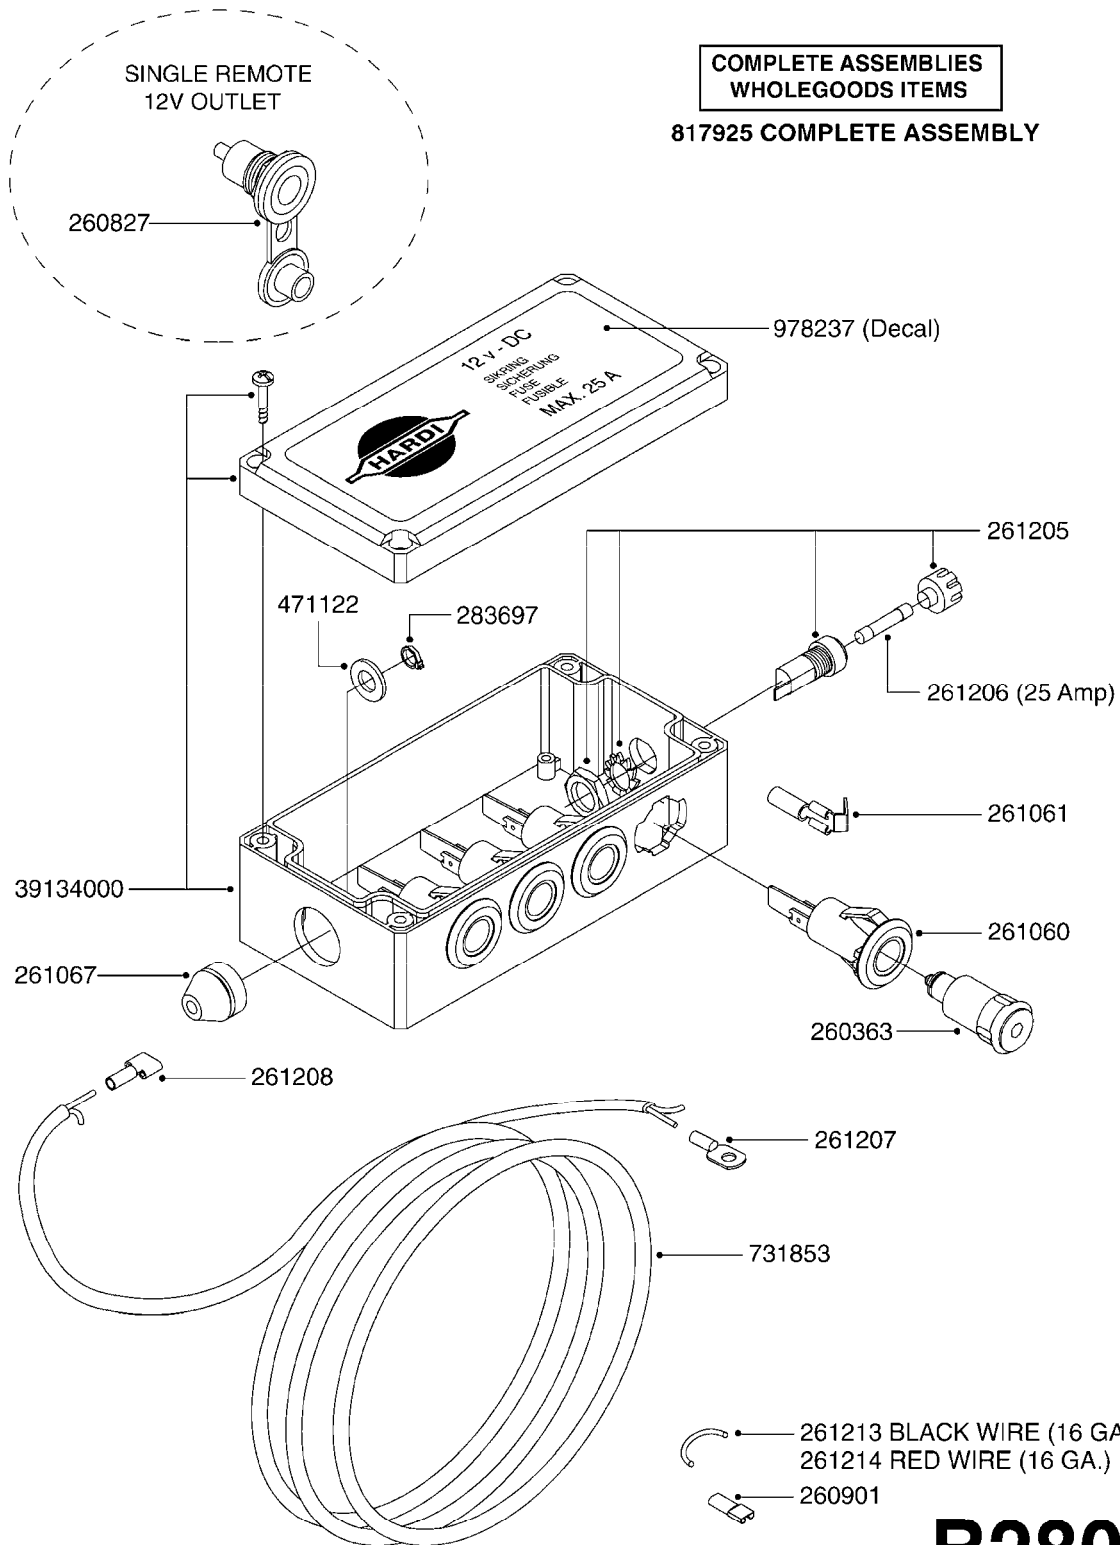

12 VOLT OUTLET BOX
B280-HIN, 30:05:13

Page 0

Date 06.04.2015 11:37

12 VOLT OUTLET BOX
B280-HIN, 30:05:13

Page 1

Date 06.04.2015 11:37

parts-n°	order qty	description
260363	1	PLUG 2 POLE 12V
260827	1	PLUG F.EC ATTACHMENTS
260901	1	SPADE F.ELEC CONN.1.5MM BLUE
261060	1	PLUG F.EC ATTACHMENTS
261061	1	SPADE F.ELEC.2 WAY CONNECTOR
261067	1	GROMMET 10-14 GREY
261205	1	FUSE HOLDER
261206	1	FUSE 25 A
261207	1	ELECTRIC CONNECTOR 4MM
261208	1	SPADE F.ELEC.CONNECTOR 4MM
261213	1	WIRE 6.4MM BLACK
261214	1	WIRE 6.4MM RED
283697	1	TIESTRAP 200MM
471122	1	WASHER D20/D10.5X2 SS
731853	1	CABLE 2X4MM L=138"
817925	1	OUTLET BOX 12 VOLT ELEC.
978237	1	DECAL OUTLET BOX
39134000	1	BOX, COMPLETE, 12V POWER BOX