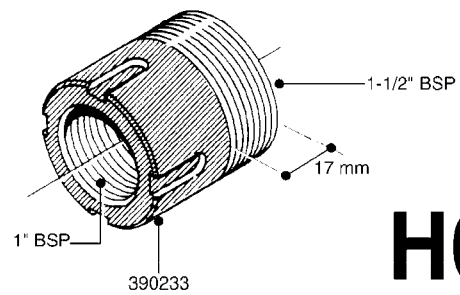

H040

FITTINGS - NIPPLES & ELBOWS
H040-HIN, 01:01:01

Page 1

Date 06.04.2015 11:38

parts-n°	order qty	description
10530803	1	FITT.PO.SE 2.00X2.00 45 DEG.
320191	1	FITT.DK ELB 3/8' BSP 45 DEGREE
320482	1	FITT.DK ELB. 1/2" BSP 60 DEG.
320596	1	FITT.DK ELB 3/8'-1/2'BSP 45DEG
320607	1	FITT.DK HN 3/8M X 3/8F BSP LNG
320633	1	FITT.DK HN 3/8"M X 3/8"F BSP
321451	1	FITT.DK ELB.1-1/2 X1-1/4 80DEG
321532	1	FITT.DK REDUC 3/4' X 1/2' BSP
390233	1	FITT.DK REDUC 1-1/2" X 1" BSP