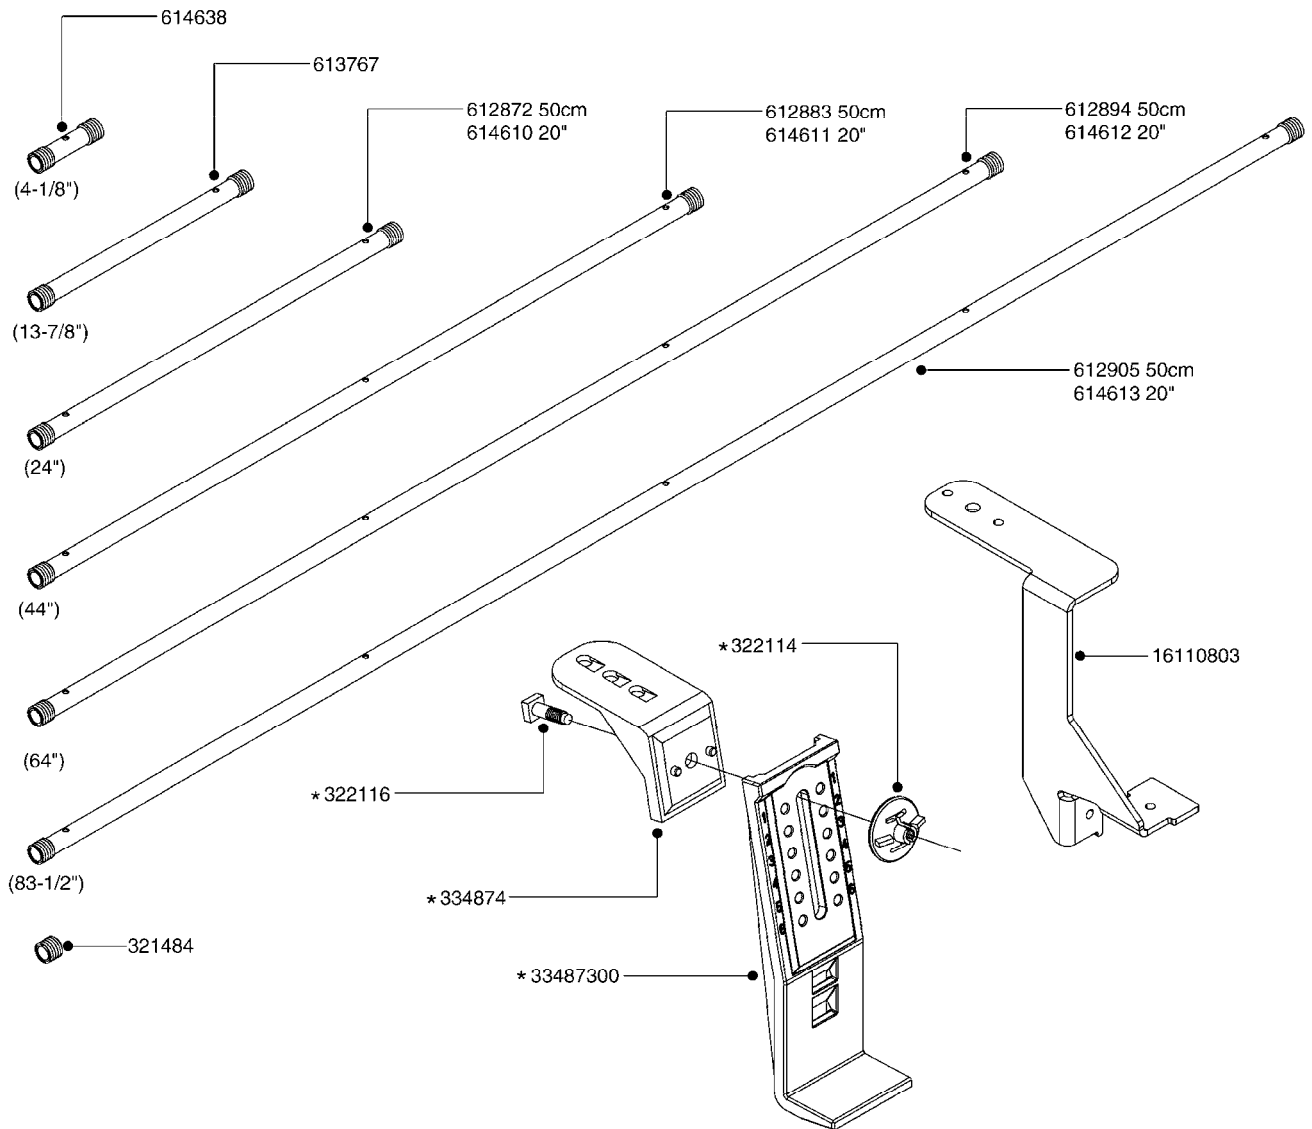

COMPLETE ASSEMBLY
WITH NOZZLES

REFER TO
HARDI® NOZZLE CATALOG

D625

DOUBLE NOZZLE HOLDER-SNAP FIT
D625-HIN, 04:06:13

Page 1

Date 06.04.2015 11:37

Pos.	parts-n°	order qty	description
1	725078	1	SNAP-FIT TRIPLET W/O NOZZ HOLD
2	28032503	1	DOUBLE NOZZLE HOLDER LD ISO
3	28040103	1	O-RING F.DOUBLE NOZZLE HOLDER
4	28089103	1	GASKET F.DOUBLE NOZZLE HOLDER
5	70056803	1	DOUBLE NOZZLE CAP ORANGE LD 01
5	70056903	1	DOUBLE NOZZLE CAP GREEN LD 015
5	70057003	1	DOUBLE NOZZLE CAP YELLOW LD 02
5	70057103	1	DOUBLE NOZZLE CAP LILAC LD 025
5	70057203	1	DOUBLE NOZZLE CAP BLUE LD 03
5	70057303	1	DOUBLE NOZZLE CAP RED LD 04
5	70057403	1	DOUBLE NOZZLE CAP BROWN LD 05