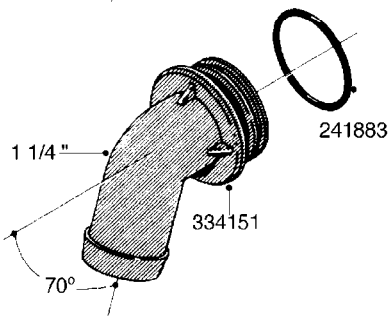

H080

FITTINGS - S-53
H080-HIN, 01:02:12

Page 1

Date 06.04.2015 11:38

parts-n°	order qty	description
145995	1	FITT.DK S-53 FORK
242353	1	O-RING D44.2X3.0 VITON F.S-67
242354	1	O-RING D32.2X3.0 VITON F.S-53
322103	1	FITT.DK S-53 BULKHEAD
322107	1	FITT.DK S-53 BULKHEAD NUT
322110	1	FITT.DK S-53 ELB. 1/2" BSP
322352	1	FITT.DK S-53 TEE
334227	1	FITT.DK S-53 STR.1/2'
334229	1	FITT.DK S-53 STR.3/4"
334230	1	FITT.DK S-53 STR.1"
334239	1	FITT.DK S-53 ELB.1/2"
334241	1	FITT.DK S-53 ELB.3/4"
334242	1	FITT.DK S-53 ELB.1"
334249	1	FITT.DK S-53 PLUG
334260	1	GASKET F. S-53 BULKHEAD
334564	1	FITT.DK S-67 TO S-53 ADAPTER
391100	1	FITT.DK S-53THREAD INS.1/2"BSP
726463	1	FITT.DK S53 BULKHEAD W/GASKET
726552	1	FIT.DK S-53X90 1/2" BSP,O-RING
726556	1	FITT.DK S-53 HB 1/2" W/O-RING
726558	1	FITT.DK S53 STR. 3/4" W.ORING
726559	1	FITT DK. S-53 HB 1" W/O-RING
726568	1	FITT.DK.S-53 HB 1/2"90 W/ORING
726570	1	FITT.DK S-53 ELB.3/4" W.ORING
726571	1	FITT.DK S-53 ELB.1", W ORING
726578	1	FITT.DK S53 PLUG WITH O-RING
728561	1	FITT.DK. S67M - S53F REDUCER