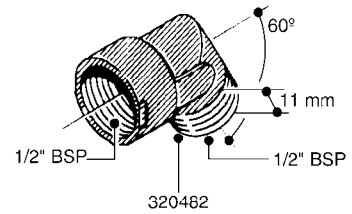

H040

FITTINGS - NIPPLES & ELBOWS
H040-HIN, 01:01:01

Page 1

Date 06.04.2015 11:38

parts-n°	order qty	description
10530803	1	FITT.PO.SE 2.00X2.00 45 DEG.
320191	1	FITT.DK ELB 3/8' BSP 45 DEGREE
320482	1	FITT.DK ELB. 1/2" BSP 60 DEG.
320596	1	FITT.DK ELB 3/8'-1/2'BSP 45DEG
320607	1	FITT.DK HN 3/8M X 3/8F BSP LNG
320633	1	FITT.DK HN 3/8"M X 3/8"F BSP
321451	1	FITT.DK ELB.1-1/2 X1-1/4 80DEG
321532	1	FITT.DK REDUC 3/4' X 1/2' BSP
390233	1	FITT.DK REDUC 1-1/2" X 1" BSP