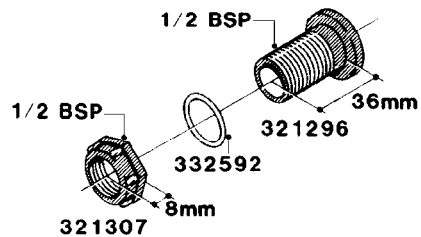

H060

FITTINGS - BULKHEAD
H060-HIN, 01:01:01

Page 1

Date 06.04.2015 11:38

parts-n°	order qty	description
141046	1	NUT 3/8" BSP
141341	1	NUT 1/4' BSP
240284	1	O-RING D82,5/75 X 3,5
320456	1	FITT.DK BULKHEAD 1"BSP DOUBLE
320467	1	FITT.DK BULKHEAD 1"BSP SINGLE
320471	1	FITT.DK NUT 1" BSP JAMB
320541	1	FITT.DK BULKHEAD 2-1/2'BSP SIN
320552	1	FITT.DK NUT 2-1/2' BSP JAMB
320644	1	FITT.DK ELB.3/4"HB X 1" BSP
320784	1	FITT.DK CAP 1-1/2" BSP
320795	1	FITT.DK NUT 1-1/2" BSP JAMB
320935	1	FITT.DK BULKHEAD 1/4' BSP SING
320946	1	FITT.DK BULKHEAD 3/8' BSP SING
321296	1	FITT.DK BULKHEAD 1/2" BSP SING
321307	1	FITT.DK NUT 1/2" BSP JAMB
321333	1	FITT.DK BULK 1-1/2" X 1"F BSP
330061	1	O-RING D16/D11X2,5
330072	1	O-RING D53.5/D45.5X4
330212	1	O-RING D19/D14X2.4 F.1/2"NUT
332577	1	O-RING D38/D30X4 F.1" PUR.
332592	1	O-RING D26/D20X3