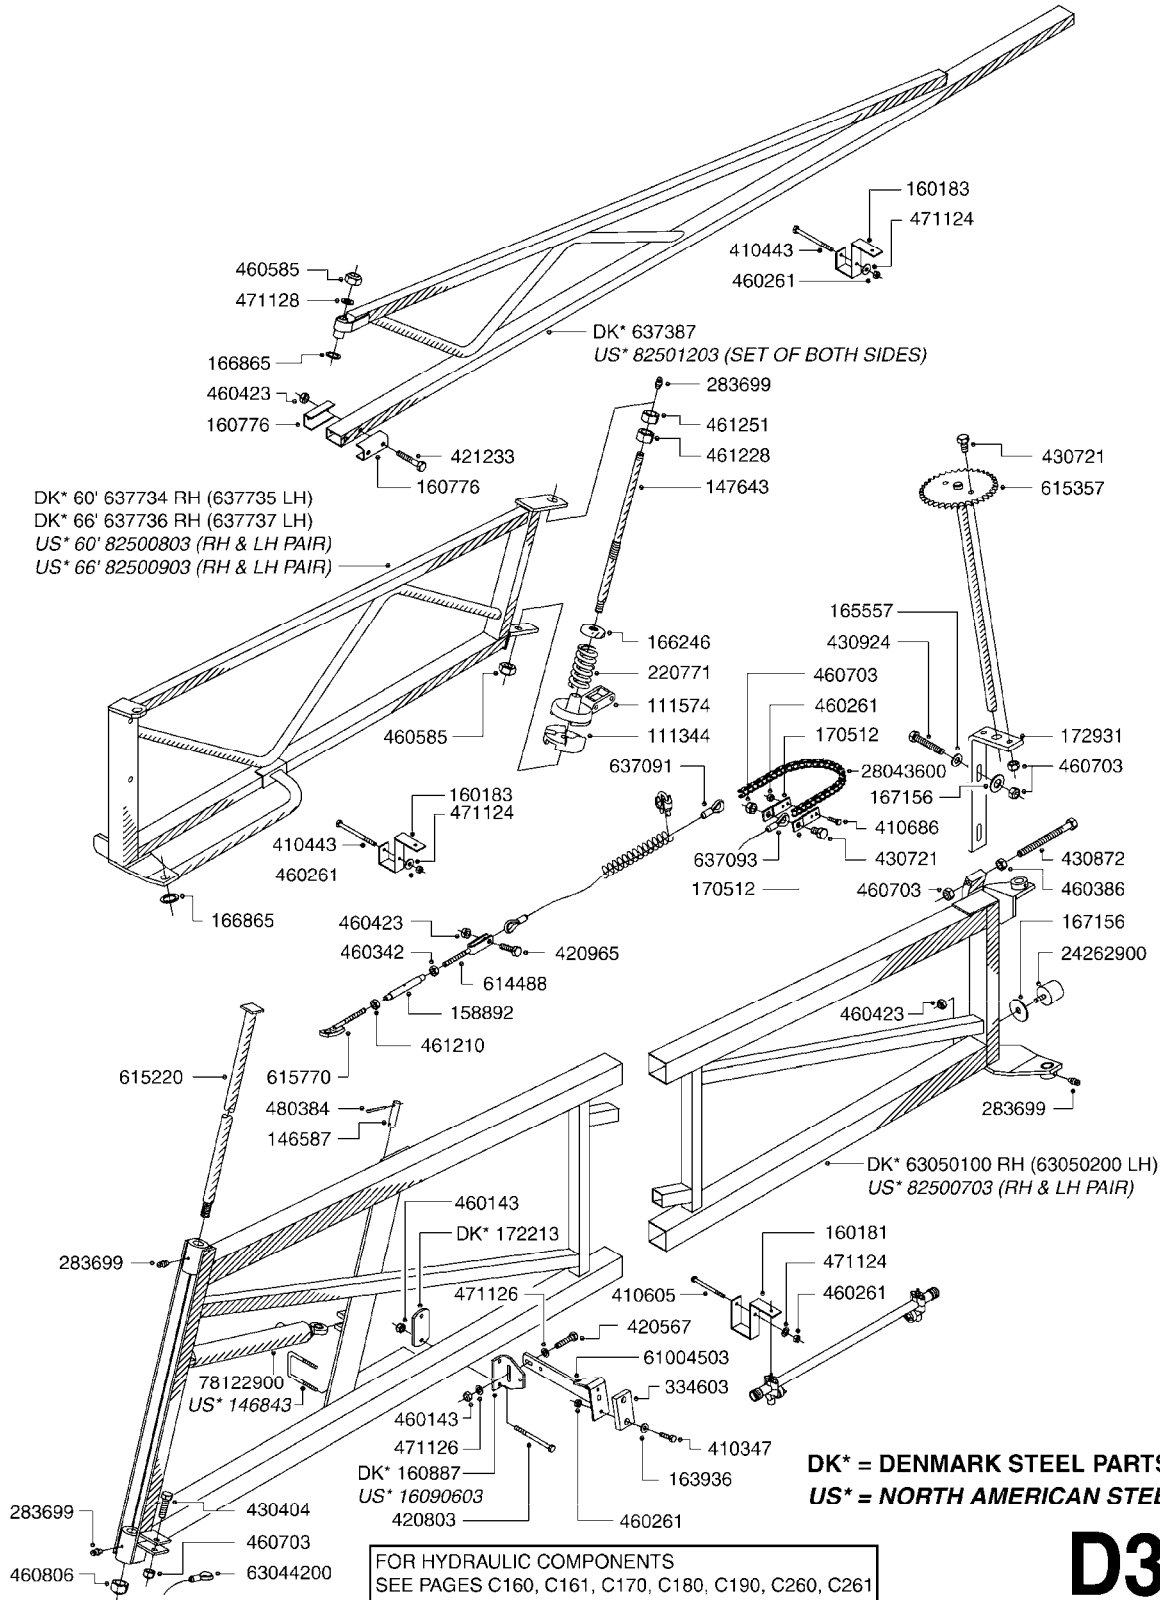

parts-n°	order qty	description
111555	1	BREAKAWAY CLUTCH EG. (23MM)
146587	1	PIN D16.8 X 65
146741	1	BUSHING D28/D22.2X10
146843	1	BOLT U M8 F.60 x 60
158892	1	TURN BUCKLE HOUS
160181	1	CLAMP NOZZLE TUBE 60X60
160183	1	CLAMP NOZZLE TUBE 50X30
160887	1	PLATE F.EAGLE STOPARM
163936	1	WASHER D15/D6.2X1
165557	1	WASHER D28.0/D12.2X2.0 SS
170512	1	ASSEMBLY BRACKET FOR CHAIN
172213	1	FLAT BAR F.Boom STRAP
220802	1	BELLVILLE WASHER D50/D22.4X2
283699	1	GREASE NIPPLE M6X1
334603	1	RUBBER STOP 86X48X15
410347	1	SCREW M6X20 8.8
410443	1	BOLT HEX 8.8 DEL M6X70
410605	1	BOLT HEX 8.8 DEL M6X80
410686	1	BOLT HEX 8.8 DEL M6X30
420567	1	BOLT HEX 8.8 DEL M8X30 FT
420803	1	BOLT HEX 8.8 DEL M8X90
420965	1	M10X40 MACHINE SCREW STAINLESS
430404	1	BOLT HEX 8.8 DEL M12X50
430721	1	BOLT HEX 8.8 DEL M12X40 FT
430846	1	BOLT HEX 8.8 DEL M12X80
430872	1	BOLT HEX 8.8 DEL M12X100 FT
460143	1	NUT HEX M8 LOCK A2 DIN985
460261	1	NUT HEX M6X1 LOCK A2 DIN985
460342	1	NUT HEX M10 DEL DIN934
460386	1	NUT HEX M12X1.75
460423	1	NUT HEX M10X1.5 LOCK
460703	1	NUT HEX M12X1.75 LOCK DIN985
460806	1	NUT HEX M20X2.5 LOCK
461210	1	NUT HEX M10X1.5 L.THREAD
471124	1	WASHER D18/D6.4x1.6
471126	1	WASHER D16/D8.4X1.6 SS
480384	1	PIN COTTER 3/16 x 1-1/2"
614488	1	FORK/ R.THREAD 10mmX144mm
615220	1	PIN 25 X 910 FOR EAGLE
615224	1	BREAKAWAY SHAFT EAGLE
615541	1	ANCHOR PART TURNBUCKLE EAGLE
615770	1	ANCHOR F.EAGLE CABLE
637090	1	SPROCKET EAGLE
637091	1	CABLE FRONT EAGLE D7X2895
637093	1	CABLE REAR 5 X 3100MM EAGLE
637160	1	BOOM WING 50'OUTER R.EAGLE
637161	1	BOOM WING 50'OUTER L.EAGLE
637162	1	BOOM WING 45'OUTER R. EAGLE
637163	1	BOOM WING 45'OUTER LEFT EAGLE
16090603	1	BOOM STOP MTG. BKT SPB/C
24262900	1	RUBBER STOP D50X40 M10X33
28043600	1	CHAIN 5/8X810MM (51 LINKS)
61004503	1	BOOM STOP SPB/SPC
63044200	1	CABLE CENTER EAG. 7mm x 1390mm
63050100	1	WING INNER SPB R.H. 05
63050200	1	WING INNER SPB L.H. 05
78122900	1	CYLINDER 40/22X300MM RED
82500703	1	WING INNER SET FPS SPB 45-66'
82501003	1	WING OUTER SET FPS 45' SPB
82501103	1	WING OUTER SET FPS 50' SPB