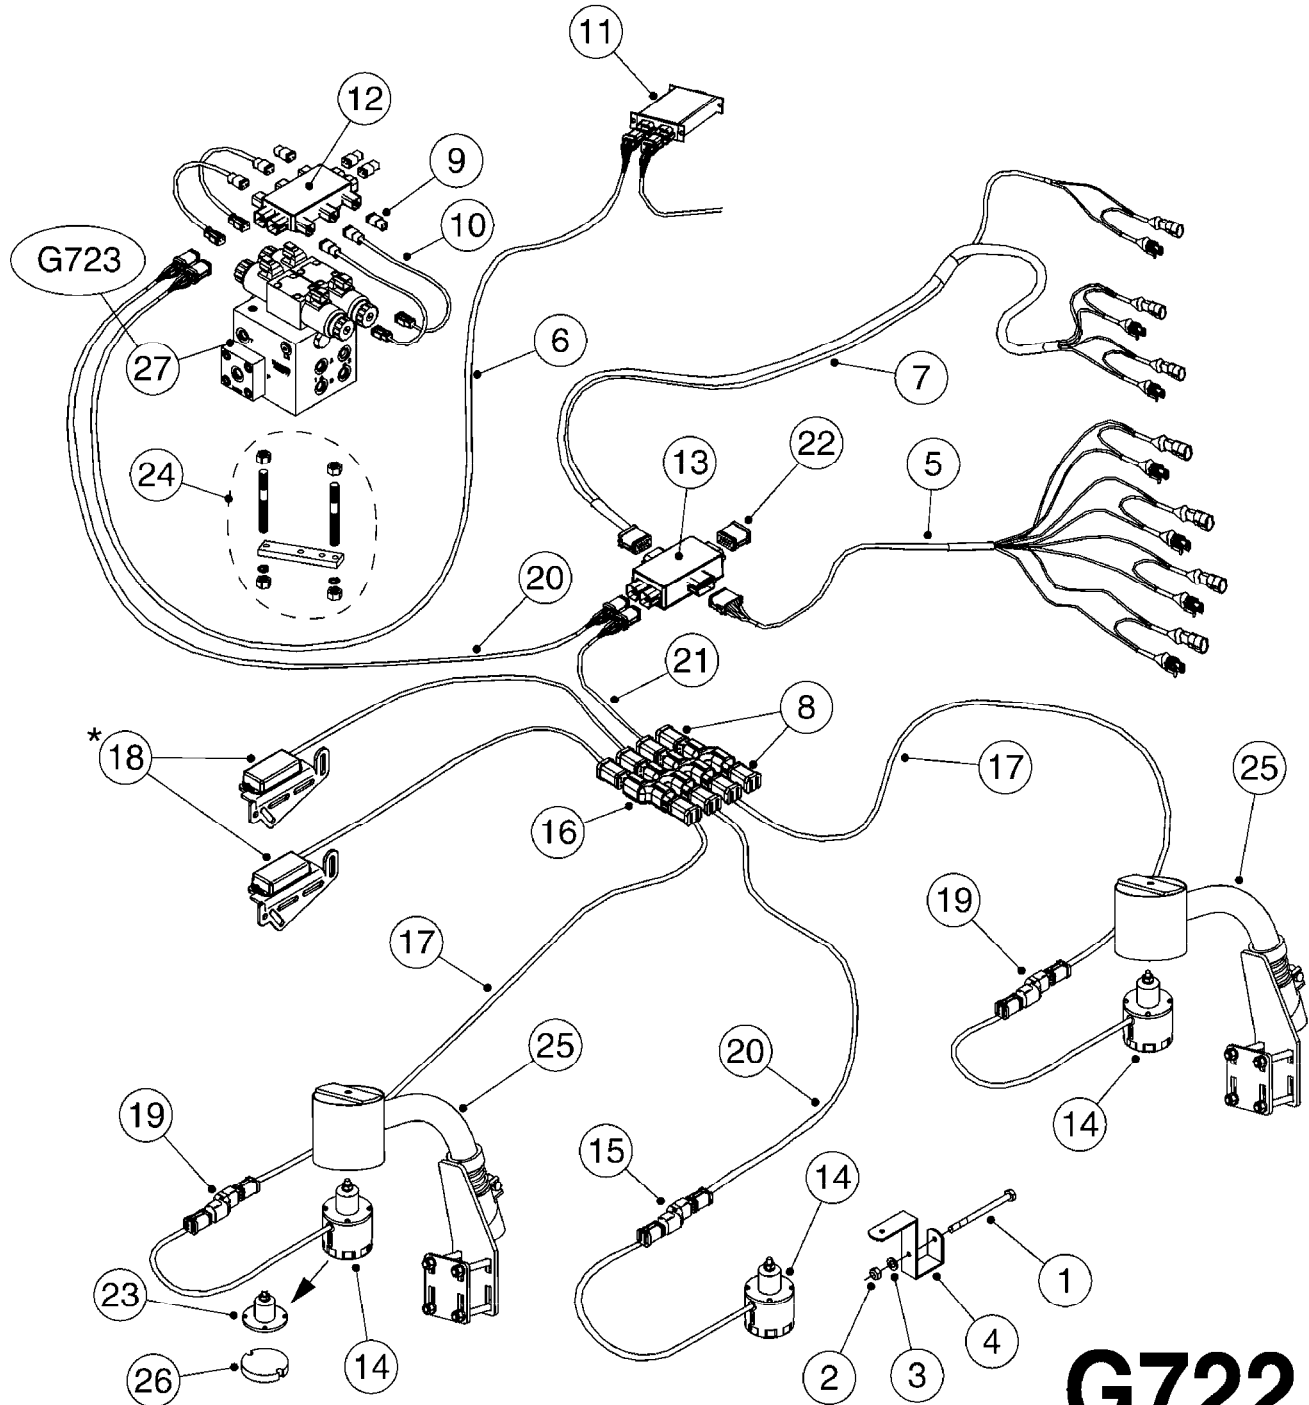

TURBOFILLER S25 MANIFOLD
G721-HIN, 19:05:14

Page 1

Date 06.04.2015 11:38

Pos.	parts-n°	order qty	description
1	146643	1	PIN F.CYLINDER D3 X 15
2	240951	1	O-RING D21.2X3 NITRIL
3	270211	1	FITT.DK S25 FORK L=37.5
4	330304	1	VALVE CONE D14
5	461219	1	LOCKNUT M3 DIN 985 SS
6	14071400	1	FITT.DK S25 FORK L=45
7	14074100	1	FITT.DK S25 FORK L=45 + M3
8	16214100	1	PLATE MANIFOLD CHEMFILL
9	33512500	1	FITT.DK S-25 ELB.90° 5/16"HB
10	33512800	1	FITT.DK S-25 ELB.90° S-25 L38
11	33512900	1	FITT.DK S-25 ELB.90° S-25 L60
12	33513000	1	HANDLE /S25 HOUSING TURBOFILL
13	33513100	1	COVER VALVE TURBOFILL S25
14	33513400	1	VALVE CONE z21
15	33513500	1	FITT.DK S-25 STR. 1"
16	39122600	1	FITT.DK S-25 VALVE MANIFOLD
17	39129800	1	VALVE SEAT S25 Ø20/Ø18/Ø5
18	39129900	1	VALVE SEAT S25 Ø20/Ø18
19	39130000	1	VALVE SEAT S25 Ø13.5/Ø11
20	44076200	1	PT TORNILLO 50X16 WN5451 rsf t
21	72482100	1	VALVE ASSY. S25 Ø14 TURBOFILL
22	72482200	1	VALVE ASSY. S25 Ø21 TURBOFILL
23	97821400	1	DECAL CHEMFILL SUCTION 28Ø
24	97821500	1	DECAL CHEMFILL AGITATE 28Ø
25	97821600	1	DECAL CHEMFILL CLEAN 28Ø