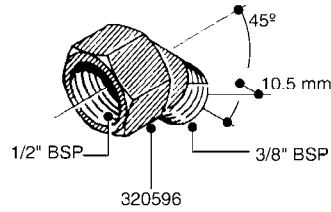

H040

FITTINGS - NIPPLES & ELBOWS
H040-HIN, 01:01:01

Page 1

Date 06.04.2015 11:38

parts-n°	order qty	description
10530803	1	FITT.PO.SE 2.00X2.00 45 DEG.
320191	1	FITT.DK ELB 3/8' BSP 45 DEGREE
320482	1	FITT.DK ELB. 1/2" BSP 60 DEG.
320596	1	FITT.DK ELB 3/8'-1/2'BSP 45DEG
320607	1	FITT.DK HN 3/8M X 3/8F BSP LNG
320633	1	FITT.DK HN 3/8"M X 3/8"F BSP
321451	1	FITT.DK ELB.1-1/2 X1-1/4 80DEG
321532	1	FITT.DK REDUC 3/4' X 1/2' BSP
390233	1	FITT.DK REDUC 1-1/2" X 1" BSP