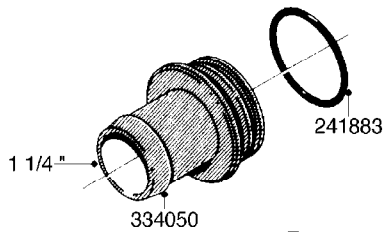

H080

FITTINGS - S-53
H080-HIN, 01:02:12

Page 1

Date 06.04.2015 11:38

parts-n°	order qty	description
145995	1	FITT.DK S-53 FORK
242353	1	O-RING D44.2X3.0 VITON F.S-67
242354	1	O-RING D32.2X3.0 VITON F.S-53
322103	1	FITT.DK S-53 BULKHEAD
322107	1	FITT.DK S-53 BULKHEAD NUT
322110	1	FITT.DK S-53 ELB. 1/2" BSP
322352	1	FITT.DK S-53 TEE
334227	1	FITT.DK S-53 STR.1/2'
334229	1	FITT.DK S-53 STR.3/4"
334230	1	FITT.DK S-53 STR.1"
334239	1	FITT.DK S-53 ELB.1/2"
334241	1	FITT.DK S-53 ELB.3/4"
334242	1	FITT.DK S-53 ELB.1"
334249	1	FITT.DK S-53 PLUG
334260	1	GASKET F. S-53 BULKHEAD
334564	1	FITT.DK S-67 TO S-53 ADAPTER
391100	1	FITT.DK S-53THREAD INS.1/2"BSP
726463	1	FITT.DK S53 BULKHEAD W/GASKET
726552	1	FIT.DK S-53X90 1/2" BSP,O-RING
726556	1	FITT.DK S-53 HB 1/2" W/O-RING
726558	1	FITT.DK S53 STR. 3/4" W.ORING
726559	1	FITT DK. S-53 HB 1" W/O-RING
726568	1	FITT.DK.S-53 HB 1/2"90 W/ORING
726570	1	FITT.DK S-53 ELB.3/4" W.ORING
726571	1	FITT.DK S-53 ELB.1", W ORING
726578	1	FITT.DK S53 PLUG WITH O-RING
728561	1	FITT.DK. S67M - S53F REDUCER