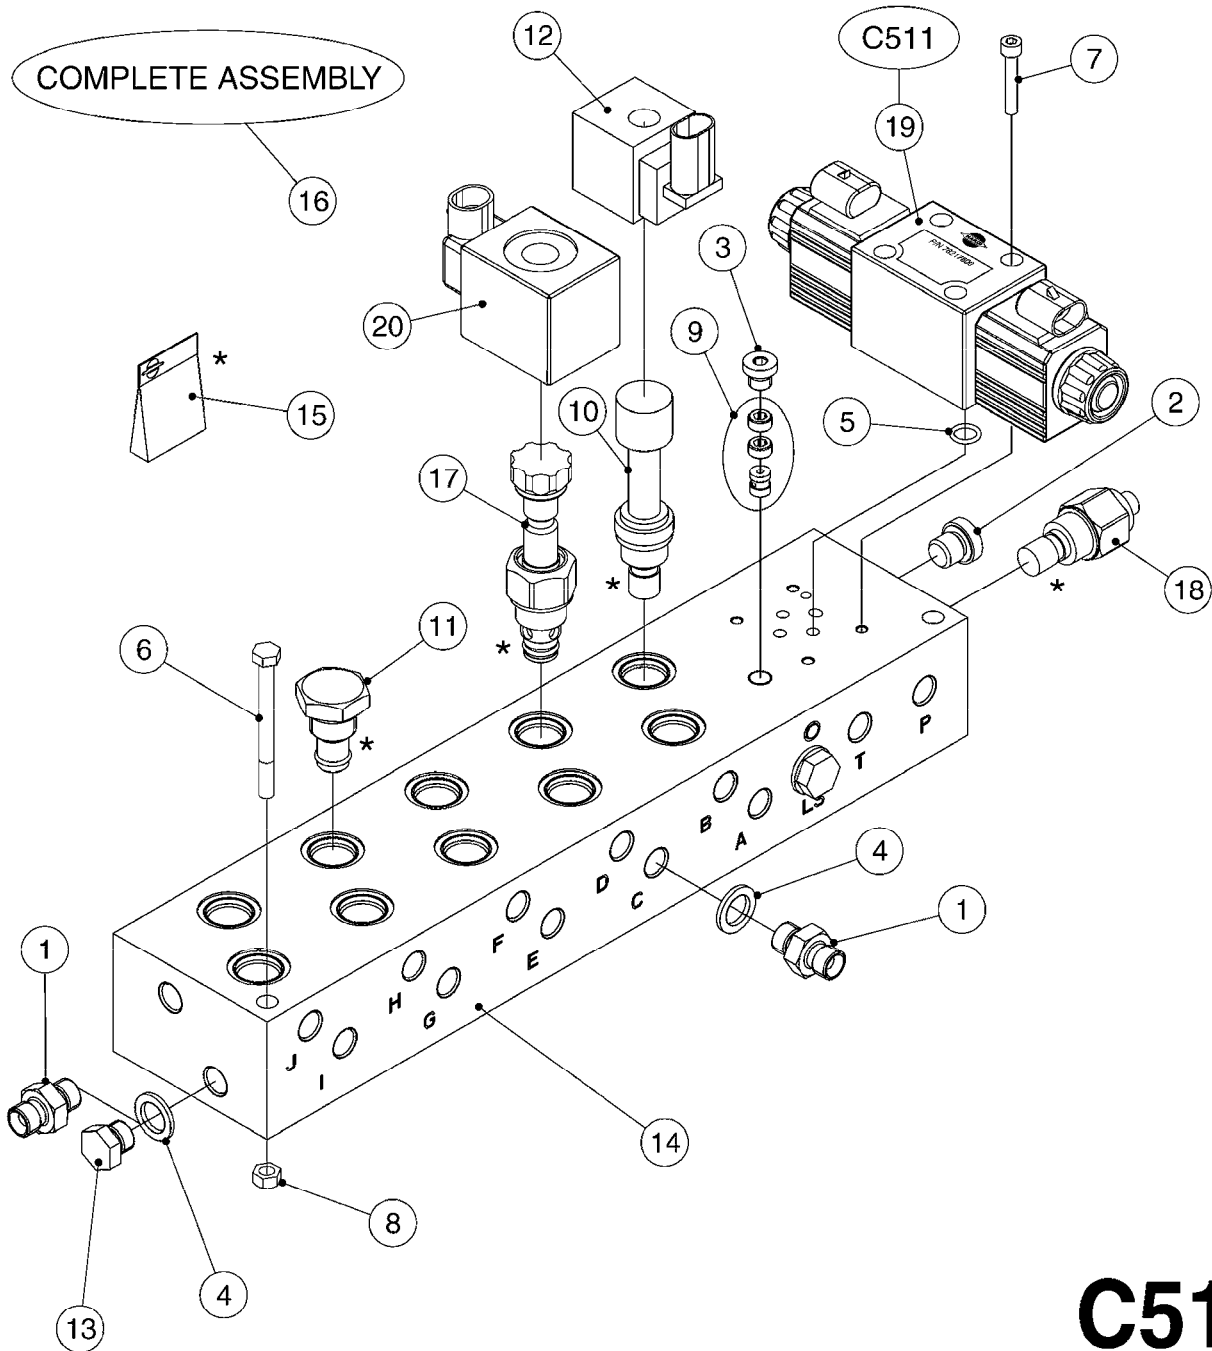

C511

CETOP VALVES
C511-HIN, 30:05:12

Page 1

Date 06.04.2015 11:37

Pos.	parts-n°	order qty	description
1	242102	1	O-RING Ø9.25X1.78 NITRIL 90SH
2	450964	1	SCREW M5X30 F.CYLINDER
3	450965	1	SCREW ROUND M5X70
4	782115	1	HY SOLENOID VALVE DH HYD
5	782116	1	MAGNET VLV.MD1L-S3/10N-D12K1/P
6	782118	1	LOCK VALVE MVPP-D
7	782146	1	HYD. CHECK VALVE 1 WAY
8	782829	1	SOLENOID MD1L-TA/10N-D12K1/DT
9	28123700	1	CAP F.SOLENOID - MD1L
10	74187700	1	CAP + O-RING F.CETOP - MD1L
11	78216000	1	SOLENOID F.CETOP VALVE - MD1L
12	78217800	1	MAGNET VLV.MD1L-S3/10N-D12K8DT
13	78218200	1	SOLENOID W/AMP F.MD1L