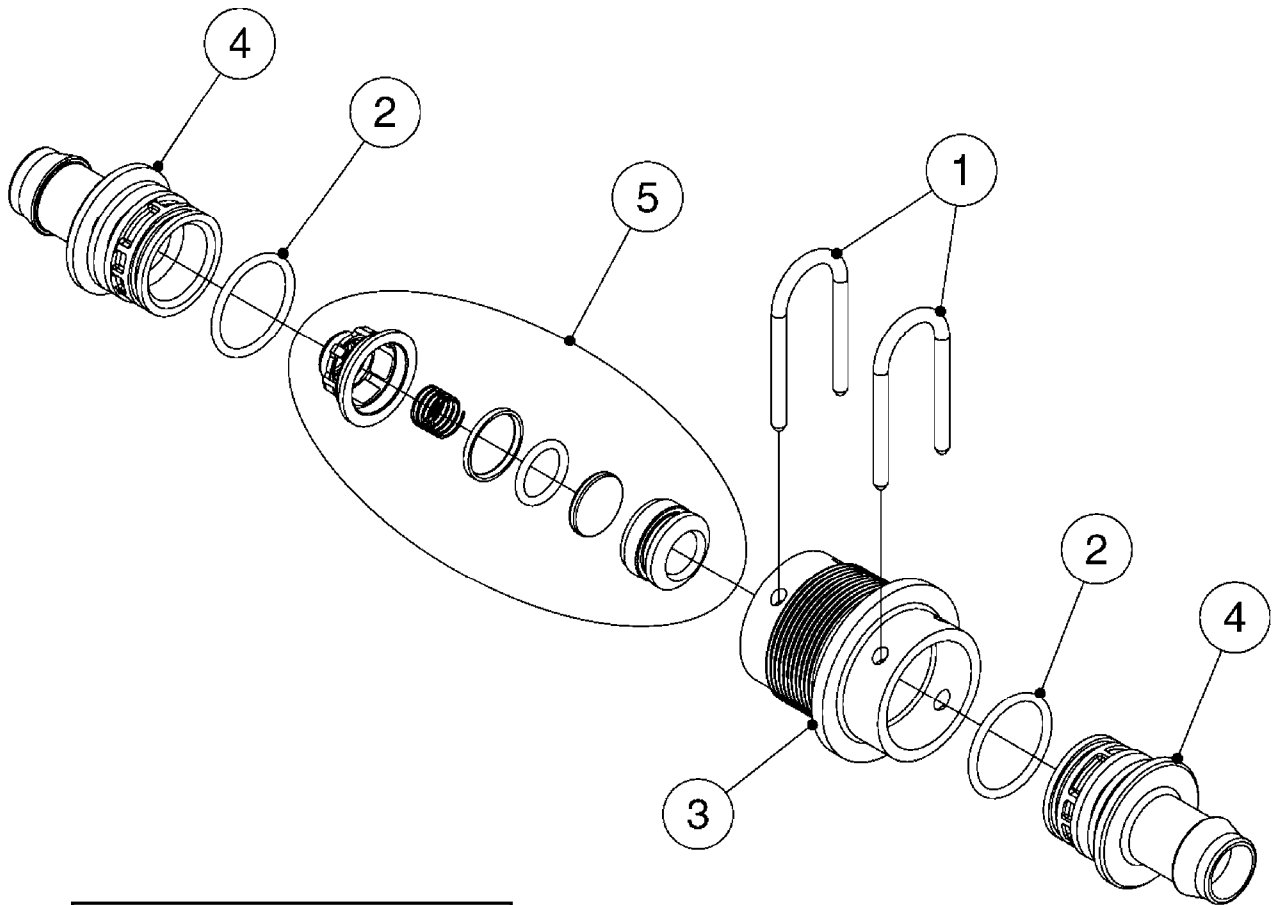

FOR FITTINGS AND
HOSES, SEE SECTION H

B344

CHECK VALVES - S40
B344-HIN, 21:06:10

Page 1

Date 06.04.2015 11:37

Pos.	parts-n°	order qty	description
1	145994	1	FITT.DK S-40 FORK
2	231346	1	QUICK COUPLER 1/8"BSP X 4 MM
3	241905	1	O-RING 12,3X2,4 VITON DKR.1,05
4	242355	1	O-RING D19.2X3.0 VITON F.S-40
5	322102	1	FITT.DK S-40 BULKHEAD
6	322133	1	FITT.DK S-40 PLUG W 1/8 THREAD
7	615522	1	CHECK VALVE F.FOAM MARKER
8	70036203	1	RINSE PRESSURE KIT