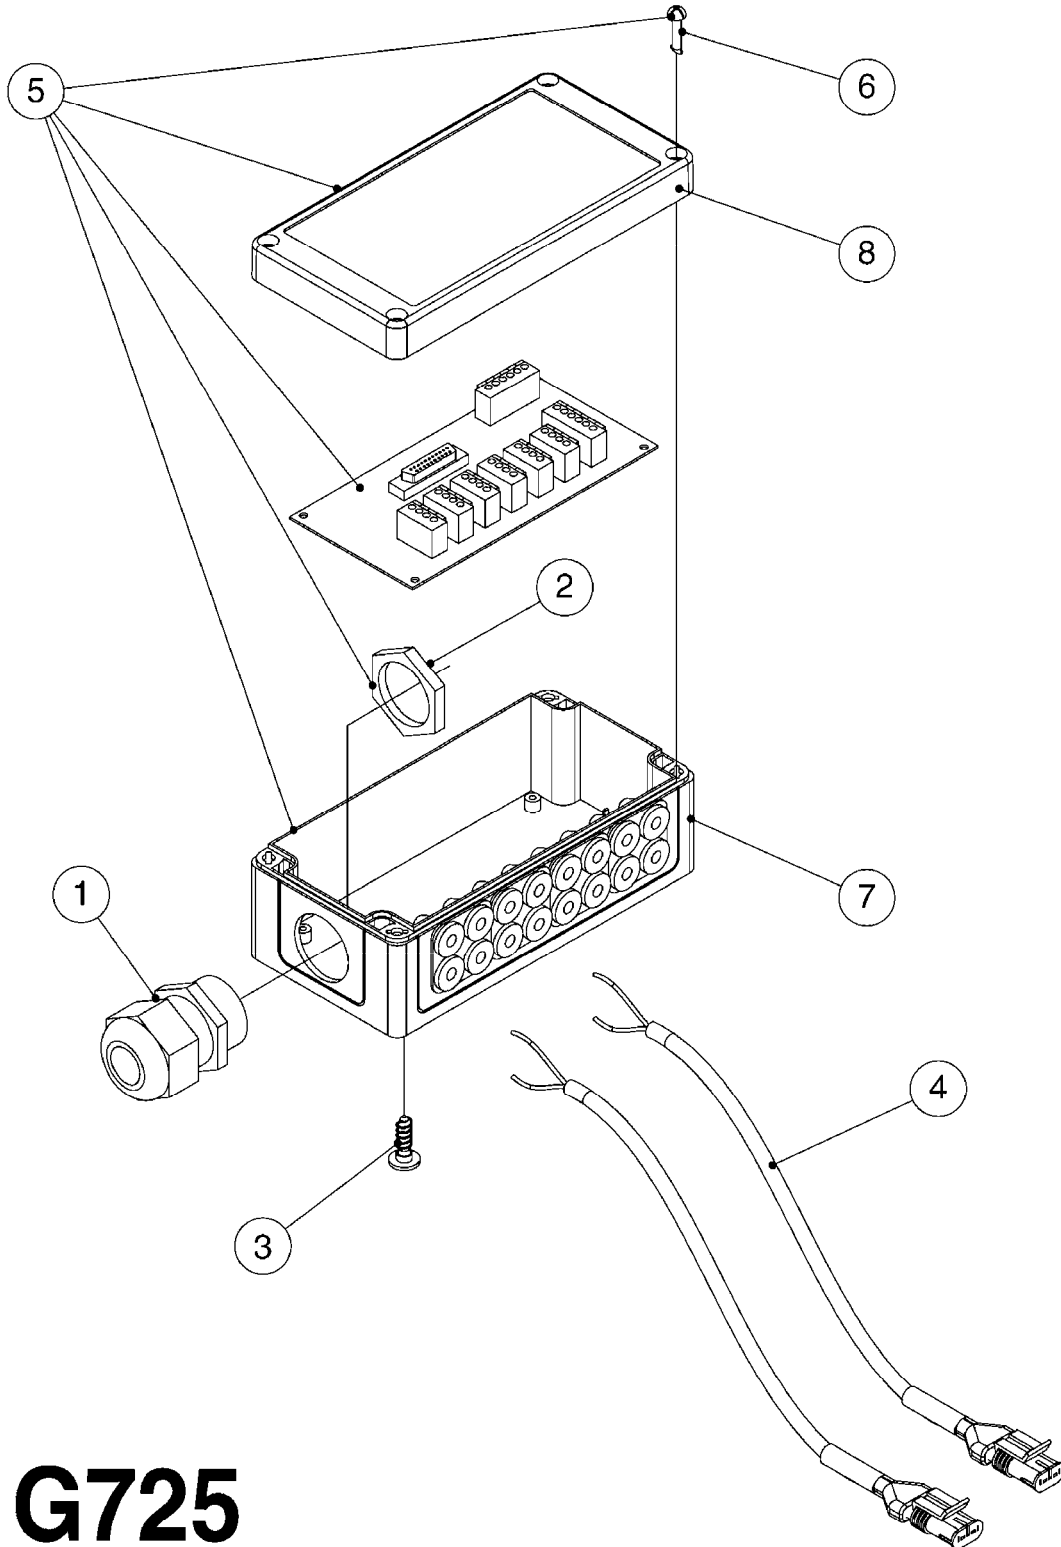

G724

DHP BREAK OUT BOX 2007
G724-HIN, 12:10:11

Page 1

Date 06.04.2015 11:38

Pos.	parts-n°	order qty	description
1	262106	1	BULKHEAD F. CABLE 6.5-14 BLACK
2	262107	1	NUT F. BULKHEAD CABLE BLACK
3	440675	1	SCREW F. PLASTIC 5X16 SS
4	26020100	1	CABLE L = 1.50M, AMP, EXT, 2P
5	26024200	1	BREAK OUT PCB FOR HYDRAULICS
6	28082100	1	SCREW F. BOX LID 1/4" L=20
7	33508800	1	LID 160X80X15 BLK W/SCREWS
8	33514300	1	BOX 160X80X40 BLACK 2-HOLE