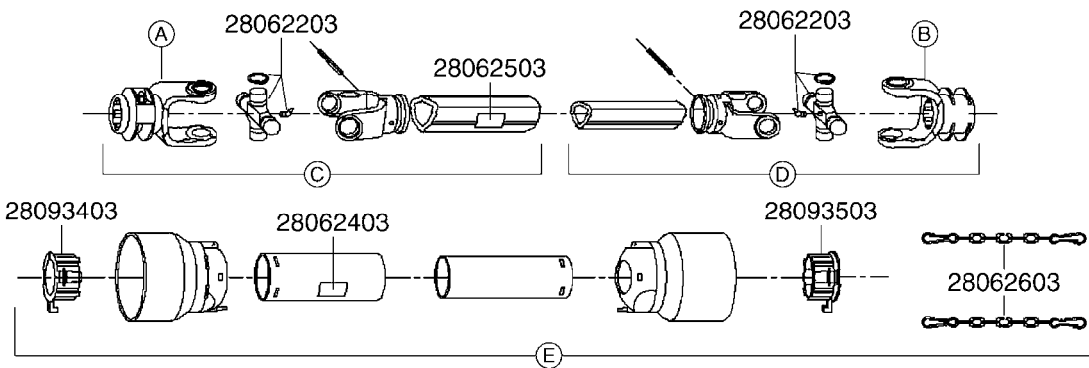

PTO #	829482	829483	829484	829487
TRACTOR	1-3/8" 6 SPLINE	1-3/8" 6 SPLINE	1-3/8" 6 SPLINE	1-3/8" 6 SPLINE
IMPLEMENT	25 mm	30 mm	1-3/8" 6 SPLINE	1-3/8" 6 SPLINE
LENGTH	610/800	610/800	610/800	860/1050
A	28062103	28062103	28062103	28062103
B	28062303	28063003	28062103	28062103
C	28062703	28062703	28062703	28063403
D	28062803	28063103	28063203	28063503
E	28062903	28062903	28062903	28063303

Note: For "Bondioli" PTO's (previous supplier) - see page A480.

COMPLETE ASSEMBLIES
WHOLEGOOD ITEMS

A560