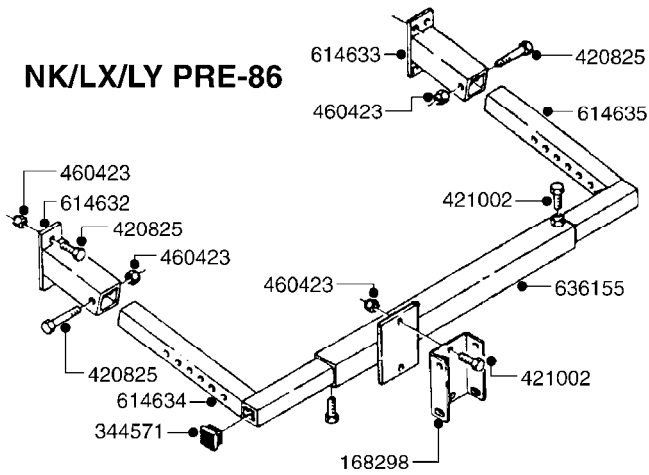

NK/LX/LY PRE-86

3PT TWIN