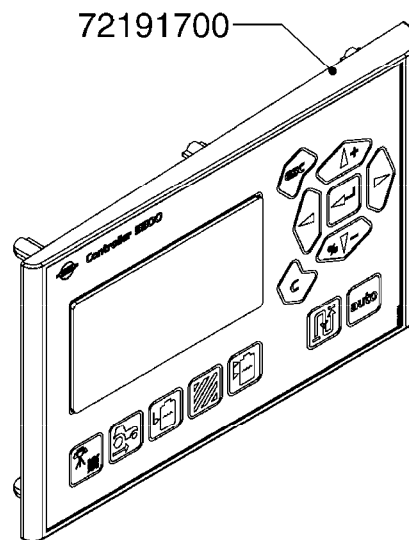

72191700

HC 5500	CONTROLLER
NEW	72155600
EXCHANGE	72174000

G701

DISPLAY HC 5500
G701-HIN, 15:06:07

Page 1

Date 06.04.2015 11:43

parts-n°	order qty	description
72155600	1	HC 5500 DISPLAY UNIT
72174000	1	DISPLAY HC5500 REFURBISHED
72191700	1	HC5500 DISPLAY FRONT COMPLETE