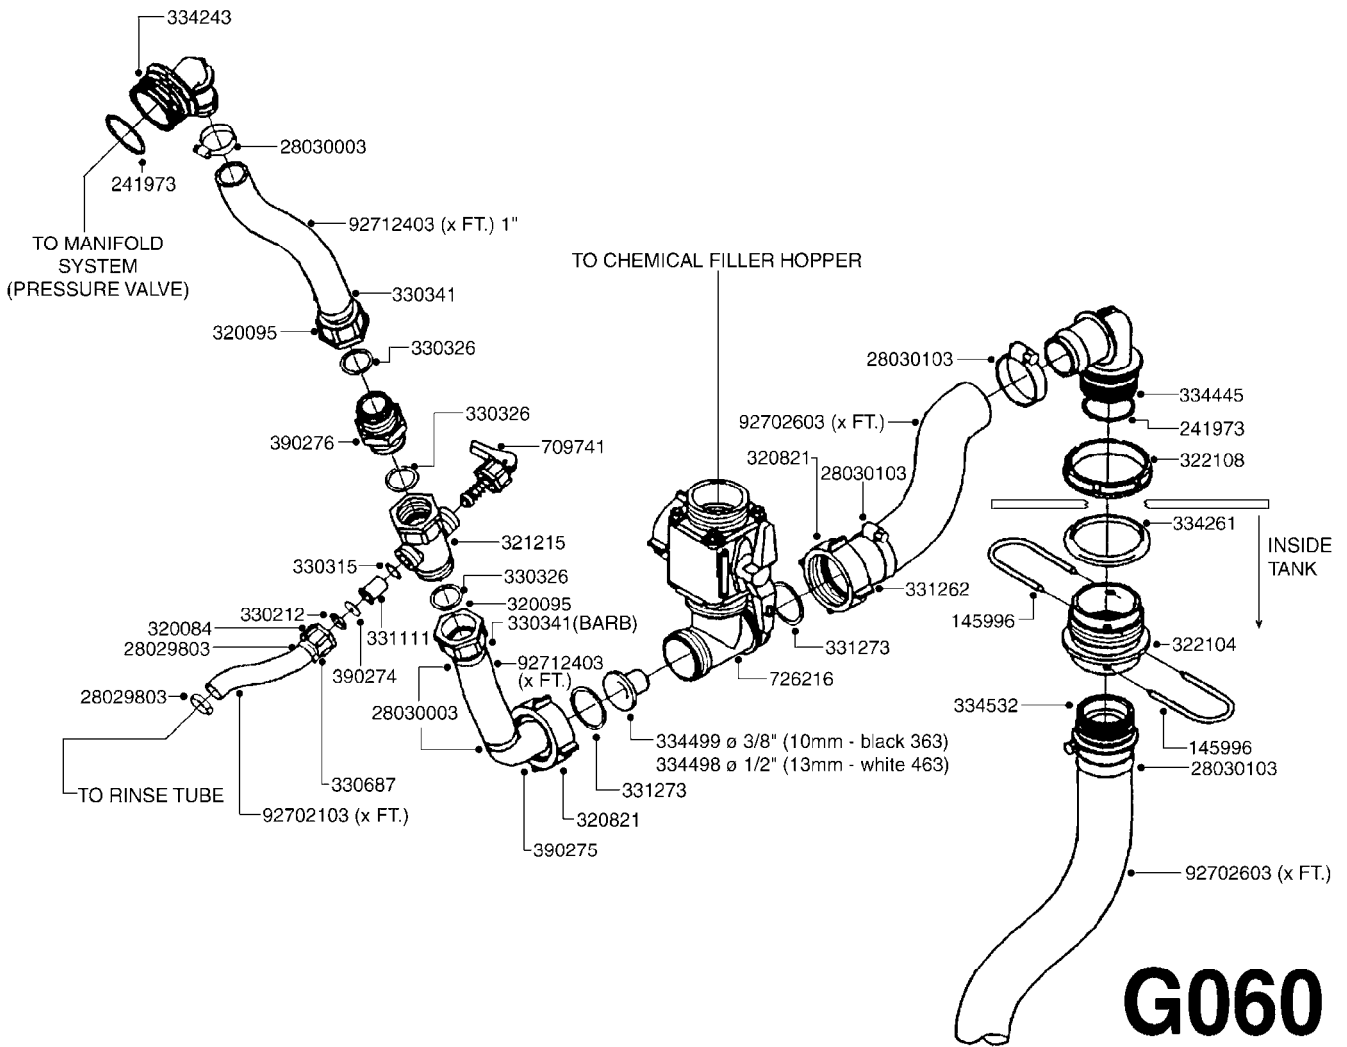

Date 06.04.2015 11:42

parts-n°	order qty	description
142516	1	SCREW SET M10 BENT F. LOCKING
165557	1	WASHER D28.0/D12.2X2.0 SS
168298	1	INTERM BRACKET
170594	1	170594
194075	1	MOUNT ARM F.CHEM.FILL BRACKET
220820	1	SPRING D20.5/2.0 0-50MM
281897	1	COVER PLUG
334571	1	TAPON 40x40x2 EMBELLECEDOR
420825	1	BOLT HEX 8.8 DEL M10X65
421002	1	BOLT HEX 8.8 DEL M10X30 FT DIN933
430323	1	BOLT HEX 8.8 DEL M12X60
430438	1	BOLT HEX 8.8 DEL M12X65
430721	1	BOLT HEX 8.8 DEL M12X40 FT
430802	1	BOLT HEX 8.8 DEL M12X75
430892	1	BOLT HEX 8.8 DEL M12X110
460423	1	NUT HEX M10X1.5 LOCK
460703	1	NUT HEX M12X1.75 LOCK DIN985
471128	1	WASHER D30/D17X3
480384	1	PIN COTTER 3/16 x 1-1/2"
480502	1	PIN RETAINING M10X50 DIN 1481
614631	1	FOOT PEDAL FOR FILLER
614632	1	SOCKET FOR SUSPENSION LEFT
614633	1	SOCKET FOR SUSPENSION RIGHT
614634	1	MOUNT BRACKET F.ACCESS. RIGHT
614635	1	MOUNT BRACKET F. ACCESS. LEFT
615276	1	BRACKET F.CHEM.FILL MOUNT
615637	1	MNT. BRKT. MEGA CHEM. FILLER
615638	1	MOUNT BKT.F.CHEM FILLER MEGA
616048	1	HOSE HOLDER
636155	1	CENTER-PCS. F.SUSPENSION
636158	1	TELESCOPE HOLDER
636159	1	TELESCOPE PIPE F.HARDI FILLER
636750	1	636750
637176	1	CONSOLE F. CHEMFILL BRACKET