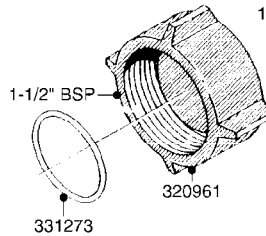

H010

parts-n°	order qty	description
240085	1	O-RING D13,1/8,3X02,4 NITRIL
241441	1	O-RING D29.3X3
242594	1	O-RING D14 X 1.78 SCH.70-EPDM
320084	1	FITT.DK NUT 1/2" BSP
320095	1	FITT.DK NUT 1" BSP
320117	1	FITT.DK CONN.1/2"BSP F. 1" CAP
320187	1	FITT.DK CAP 3/8" BSP BLACK
320283	1	FITT.DK NUT 3/4"BSP
320821	1	FITT.DK NUT 1-1/2" BSP
321495	1	FITT.DK REDUC 1/4'BSP F.3/4'NT
321576	1	FITT.DK CONN 1/2"BSP F.3/4"NUT
330013	1	O-RING D15/D10X2.5 F.3/8"NUT
330212	1	O-RING D19/D14X2.4 F.1/2"NUT
330326	1	O-RING D30/D24X2 F.1"NUT
330341	1	FITT.DK HB 1" F. 1" NUT
330595	1	O-RING D24.6/D20X2.1 -3/4"
330665	1	FITT.DK HB 3/4"F.1" NUT
330676	1	FITT.DK HB 3/8" F. 1/2" NUT
330687	1	FITT.DK HB 1/2" F. 1/2" NUT
330691	1	FITT.DK HB 3/4'F.3/4' NUT
330783	1	FITT.DK HB 3/8"F.3/8" NUT
331262	1	FITT.DK HB 1-1/2" F. 1-1/2"NUT
331273	1	O-RING D44/D38X2 F.1-1/2"
331446	1	FITT.DK HB 1" F.1-1/2" NUT
331807	1	FITT.DK HB 5/16" F.3/8" NUT
332286	1	FITT.DK HB 1/2" F. 3/4" NUT
332905	1	FITT.DK HB 1/2" F. 3/4" CAP
332927	1	PLUG F. NOZZLE TUBE 3/4'
333292	1	FITT.DK HB 1"O'RING F.1-1/2"
333664	1	FITT.DK HB 5/16' F. 1/2' NUT
334044	1	FITT.DK HB 3/4' F. 3/4' CAP
334059	1	FITT.DK EL 1" 110 DEG.F.1-1/2"
334123	1	FITT.DK HB 1-1/4"O-RNG F.1-1/2"
334150	1	FITT.DK HB 1-1/4" 110 F.1-1/2"
390542	1	PLUG WASHER FOR 3/4'CAP NUT
716236	1	FITT.DK HB 1/2" ASSY. F. 3/4"
716413	1	FITT.DK PLUG ASSY. F.NOZ TUBE
717426	1	FITT.DK REDUC 1/4"BSP F.3/4"N
720856	1	FITT.DK 1/2'BSP ASSY.F.3/4'NUT
724621	1	FITT.DK HB 3/4"ASSY F.3/4" NUT