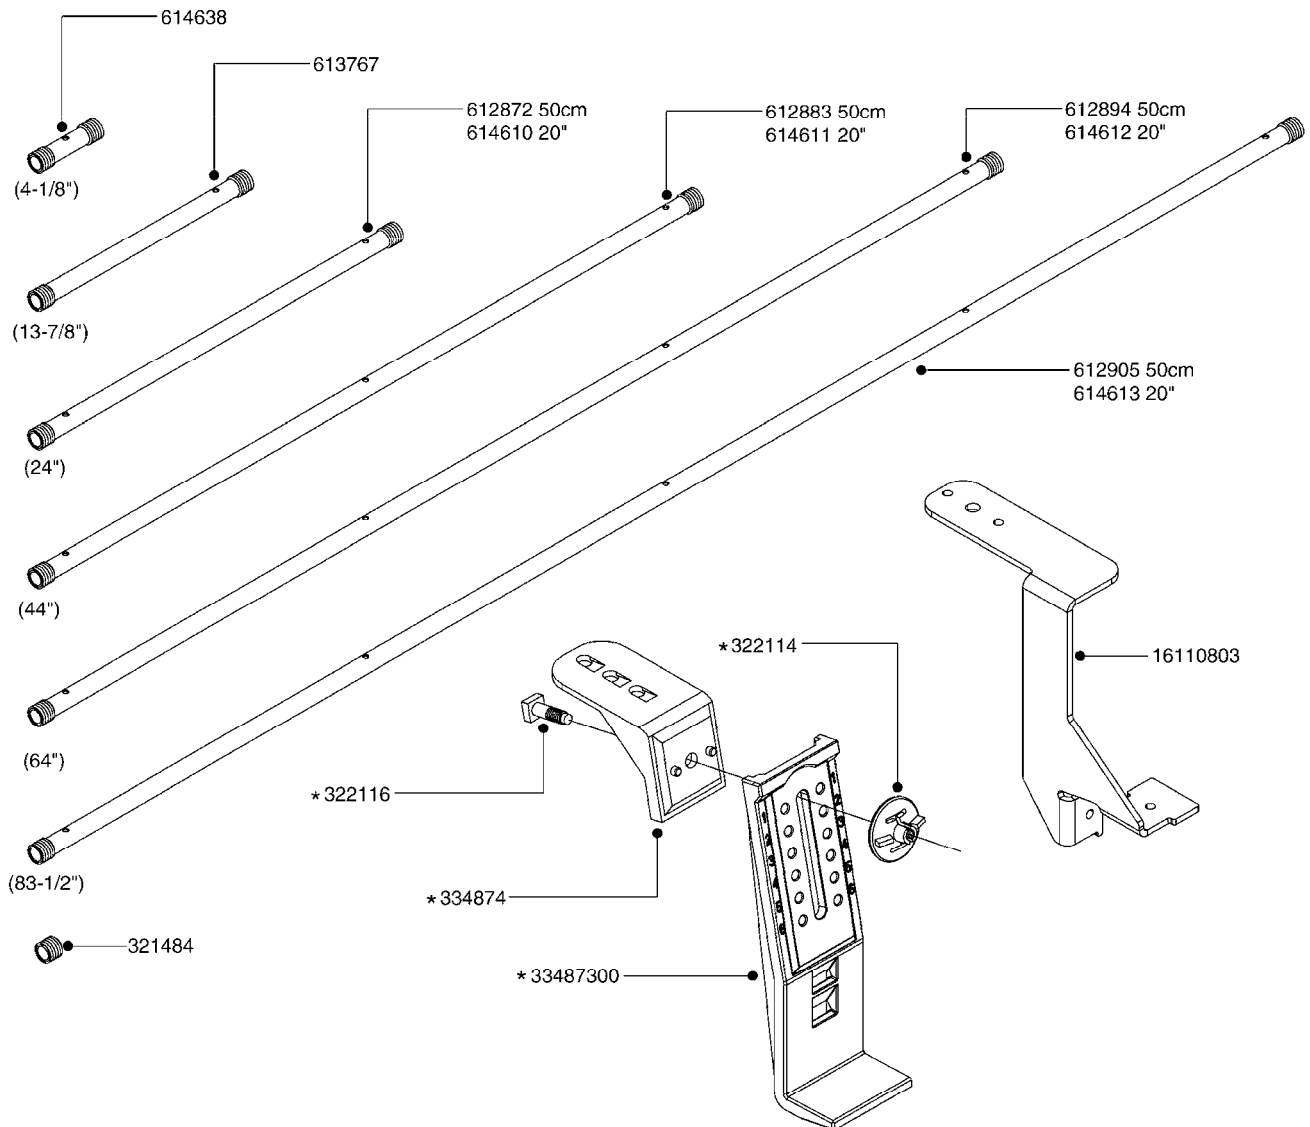

COMPLETE ASSEMBLY
WITH NOZZLES

D625

DOUBLE NOZZLE HOLDER-SNAP FIT
D625-HIN, 04:06:13

Page 1

Date 06.04.2015 11:42

Pos.	parts-n°	order qty	description
1	725078	1	SNAP-FIT TRIPLET W/O NOZZ HOLD
2	28032503	1	DOUBLE NOZZLE HOLDER LD ISO
3	28040103	1	O-RING F.DOUBLE NOZZLE HOLDER
4	28089103	1	GASKET F.DOUBLE NOZZLE HOLDER
5	70056803	1	DOUBLE NOZZLE CAP ORANGE LD 01
5	70056903	1	DOUBLE NOZZLE CAP GREEN LD 015
5	70057003	1	DOUBLE NOZZLE CAP YELLOW LD 02
5	70057103	1	DOUBLE NOZZLE CAP LILAC LD 025
5	70057203	1	DOUBLE NOZZLE CAP BLUE LD 03
5	70057303	1	DOUBLE NOZZLE CAP RED LD 04
5	70057403	1	DOUBLE NOZZLE CAP BROWN LD 05