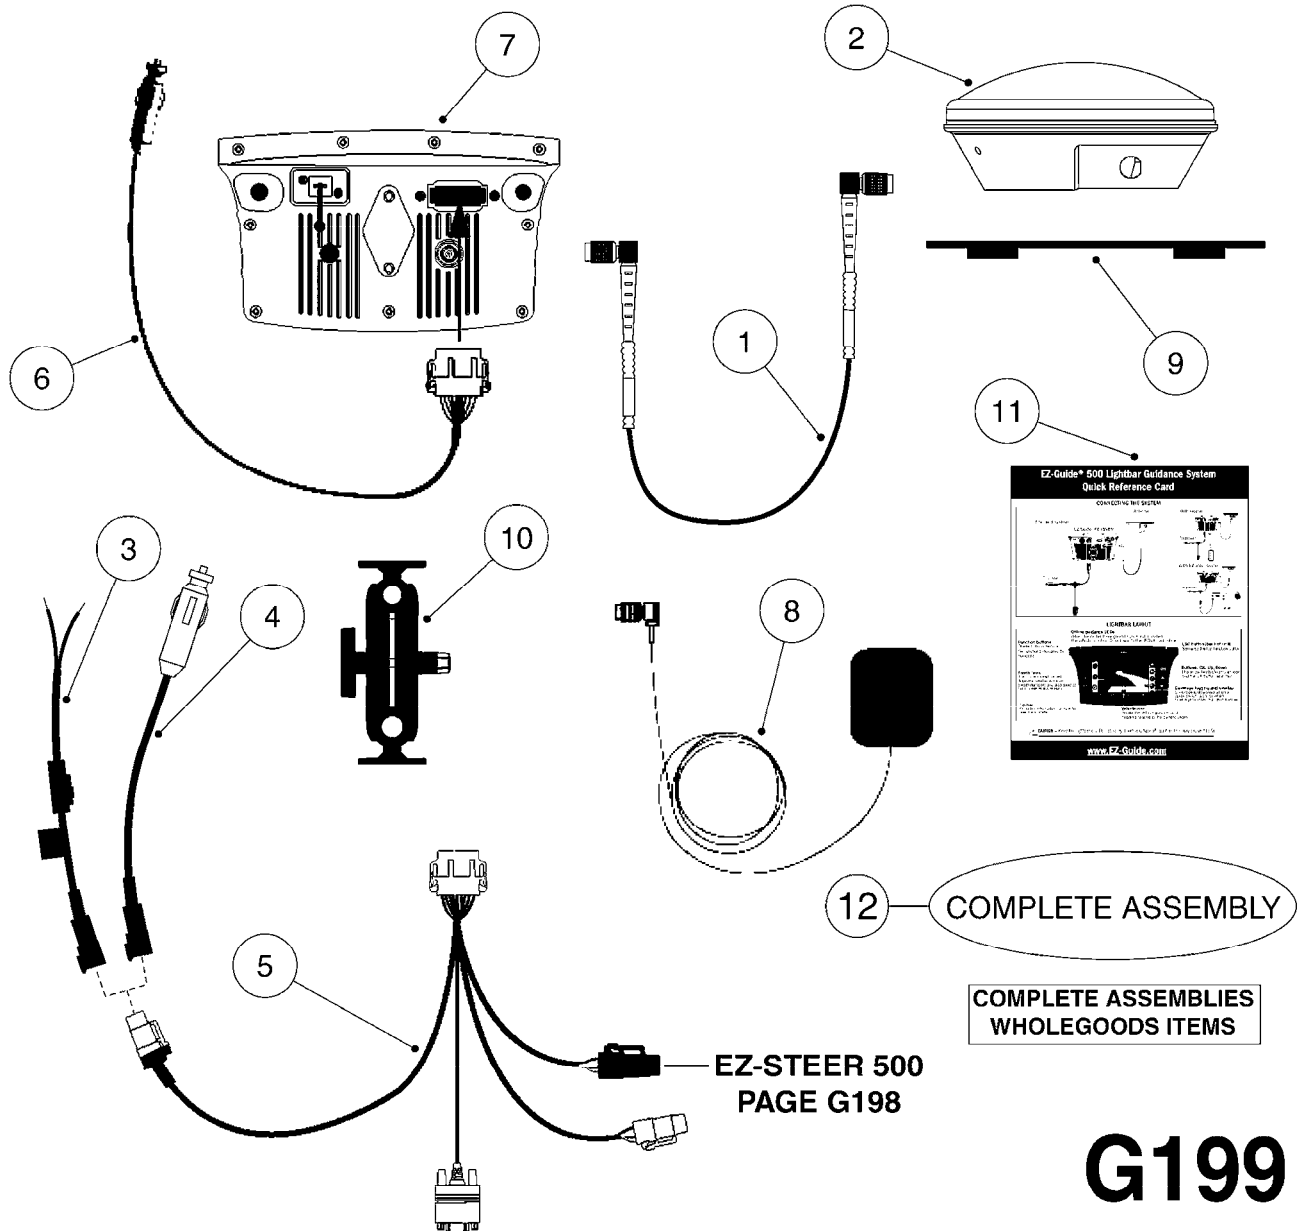

EZ-GUIDE 250 LIGHTBAR
G199-HIN, 30:11:09

Page 1

Date 06.04.2015 11:42

Pos.	parts-n°	order qty	description
1	26007603	1	CABLE, ANTENNA, EZGUIDEPLUS
2	26015603	1	ANTENNA AG15 L1,EZ GDE 500/250
3	26016103	1	EZ-GUIDE 500 CABLE UNTERM.FUSE
4	26016203	1	EZ-GUIDE 500 POWER CONN.CABLE
5	26017303	1	EZ-GUIDE 250 ALL PORT CABLE
6	26017703	1	EZ-GUIDE 250 POWER CABLE
7	26017803	1	EZ-GUIDE 250 LIGHTBAR DISPLAY
8	26017903	1	EZ-GUIDE 250 PATCH ANTENNA
9	28048203	1	EZ-GUIDE 500 MOUNT F.AG15 ANT.
10	28048303	1	EZ-GUIDE 250/500 RAM MNT.1.5"
11	67217403	1	EZ-GUIDE 250 QUICK REF.CARD
12	84210603	1	EZ GUIDE 250 LIGHTBAR