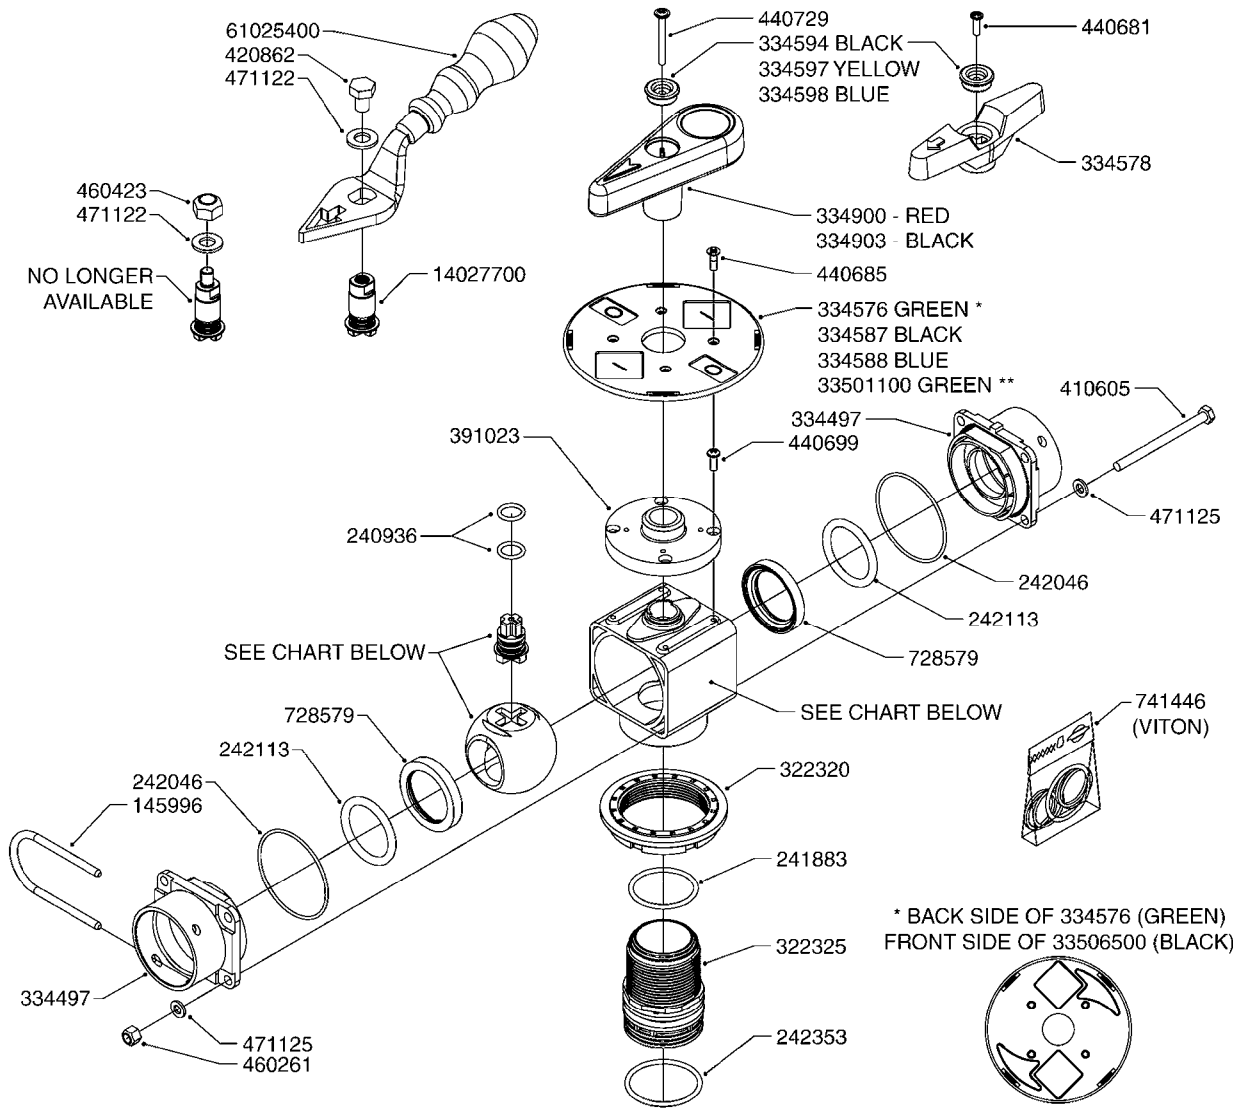

12 VOLT OUTLET BOX
B280-HIN, 30:05:13

Page 0
Date 06.04.2015 11:41

12 VOLT OUTLET BOX
B280-HIN, 30:05:13

Page 1

Date 06.04.2015 11:41

parts-n°	order qty	description
260363	1	PLUG 2 POLE 12V
260827	1	PLUG F.EC ATTACHMENTS
260901	1	SPADE F.ELEC CONN.1.5MM BLUE
261060	1	PLUG F.EC ATTACHMENTS
261061	1	SPADE F.ELEC.2 WAY CONNECTOR
261067	1	GROMMET 10-14 GREY
261205	1	FUSE HOLDER
261206	1	FUSE 25 A
261207	1	ELECTRIC CONNECTOR 4MM
261208	1	SPADE F.ELEC.CONNECTOR 4MM
261213	1	WIRE 6.4MM BLACK
261214	1	WIRE 6.4MM RED
283697	1	TIESTRAP 200MM
471122	1	WASHER D20/D10.5X2 SS
731853	1	CABLE 2X4MM L=138"
817925	1	OUTLET BOX 12 VOLT ELEC.
978237	1	DECAL OUTLET BOX
39134000	1	BOX, COMPLETE, 12V POWER BOX