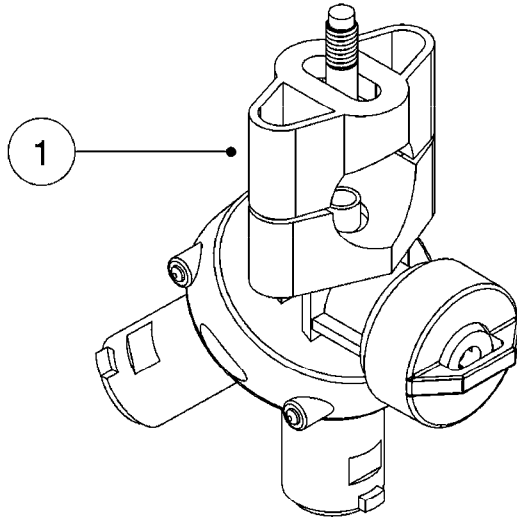

SINGLE NOZZLE BODY

TRIPLET NOZZLE BODY

D620

*=REFER TO HARDI NOZZLE CATALOG

NOZZLE BODIES-SNAP FIT
D620-HIN, 18:03:10

Page 1

Date 06.04.2015 11:42

parts-n°	order qty	description
143592	1	LOCK CLAMP FOR TRIPLET
241371	1	DIAPHRAGM, NO-DRIP alt 241371
241990	1	O-RING D9.3 X 2.4 VITON
242594	1	O-RING D14 X 1.78 SCH.70-EPDM
242598	1	O-RING D7.0 X 2.5 NITRIL
320187	1	FITT.DK CAP 3/8" BSP BLACK
320283	1	FITT.DK NUT 3/4"BSP
321462	1	CAP F.NO-DRIP ASSY.
322068	1	SNAP-FIT ADAPTER THREAD. HARDI
322114	1	NUT PLASTIC F.NOZZ.H
322116	1	BOLT PLASTIC F.NOZZ.H.
322258	1	HOUSING F.TRIPLET
322260	1	NOZZLE HOLDER LOWER PART
333012	1	NOZZLE HOLD. UPPER PART
334082	1	SNAP-FIT NOZZ.HOLD.CONE BLACK
334102	1	BLANK F.NOZZLE
334172	1	SNAP-FIT NOZZ.HOLD.CONE GREEN
334173	1	SNAP-FIT NOZZ.HOLD.CONE ORANGE
334220	1	YOKE, UPPER NOZZLE BODY
334371	1	SNAP-FIT NOZZLE HOLDER YELLOW
334373	1	SNAP-FIT NOZZLE HOLDER RED
334377	1	SNAP-FIT NOZZLE HOLDER BLUE
334926	1	SNAP-FIT TURN PLATE F TRIPLET
390639	1	O-RING F.NOZZLE FILTER
440665	1	SCREW M4.2X16 STAINLESS
716236	1	FITT.DK HB 1/2" ASSY. F. 3/4"
716413	1	FITT.DK PLUG ASSY. F.NOZ TUBE
724621	1	FITT.DK HB 3/4"ASSY F.3/4" NUT
725042	1	SCREEN 80 MESH W.GASKET, RED
725043	1	SCREEN 50 MESH W.GASKET,BLUE
725044	1	SCREEN 100 MESH W.GASKET,YELLO
725078	1	SNAP-FIT TRIPLET W/O NOZZ HOLD
725079	1	NOZZLE ASSY.SING.SNAP-FIT GREN
729645	1	NON-DRIP SPRING ASSY.GREEN 10