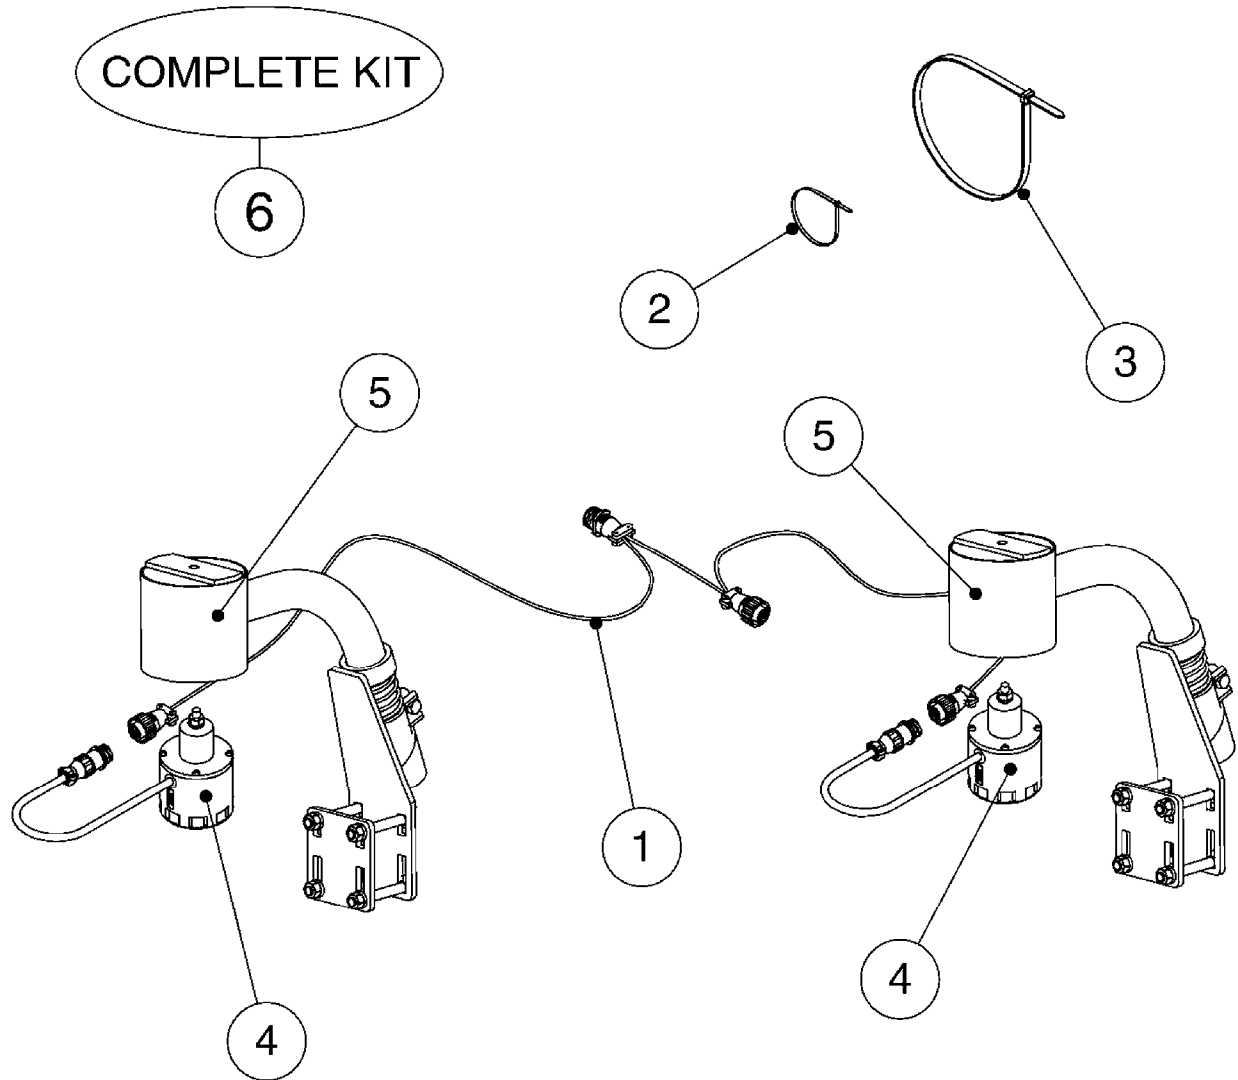

G720

NORAC SEVERE TERRAIN KIT
G720-HIN, 18:03:10

Page 1

Date 06.04.2015 11:43

Pos.	parts-n°	order qty	description
1	26030300	1	NORAC SEVERE TERRAIN CABLE
2	28024103	1	TIE STRAP L=8" x W=3/16"
3	28025203	1	TIE STRAP L=23" x W=1/2"
4	28086400	1	UC4 ULTRASOUND SENSOR NORAC
5	28086500	1	UC4 SENSOR MOUNTING BKT. NORAC
6	72591600	1	NORAC HC SEVERE TERRAIN KIT