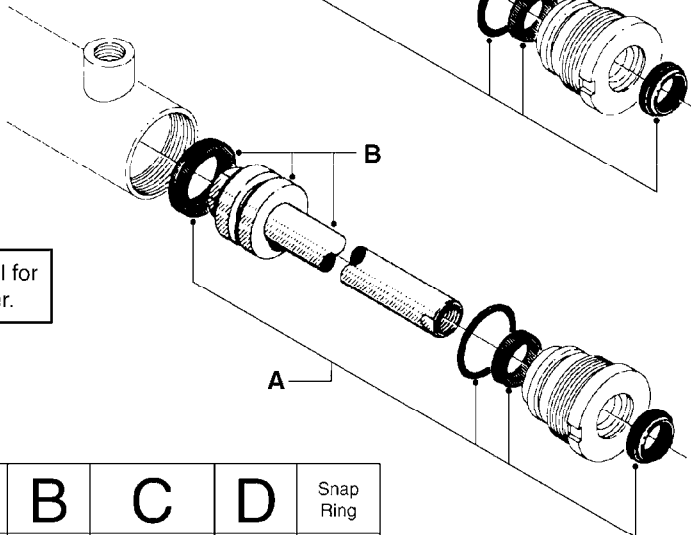

SINGLE-ACTING CYLINDER

After 1-8-89	Before 1-8-89		A	B	C	D	Snap Ring
		781001	750211	145962	728747	729630	283713
781021	781002		750212	726137			
781003	781003		750212	726138			
		781004	750213	145963	728735	729631	283724
781023	781005		750214	726139			
		781006	750211	145964	159165	729632	283713
781023	781007		750214	726139			
781008	781008		750212	726140			
		781010	750211	145964	159166	729632	283713
		781011	755415	729729	729730	729635	283800
		781012	750238	614624	614625-Ø60 614626-Ø80	729633	283843
781013	781013		750239	726141			
781022	781014		750212	726137			
781016			750212	726137			
781020			750252			728688	
		781032	750213	146538	150325	729634	283724
		781034	750211	147076	151291	729630	283713
		781036	755415	615181	615180	729635	283800
		781040	750213	146732	151286	729631	283724
		781042	750254	615248	615249-Ø60 615250-Ø80	729637	283800 283843
781046			750255	730938			
781050			750255	730939			
781056			750255	730939			
781057			750255	730938			
781086			750212	726137			

C010