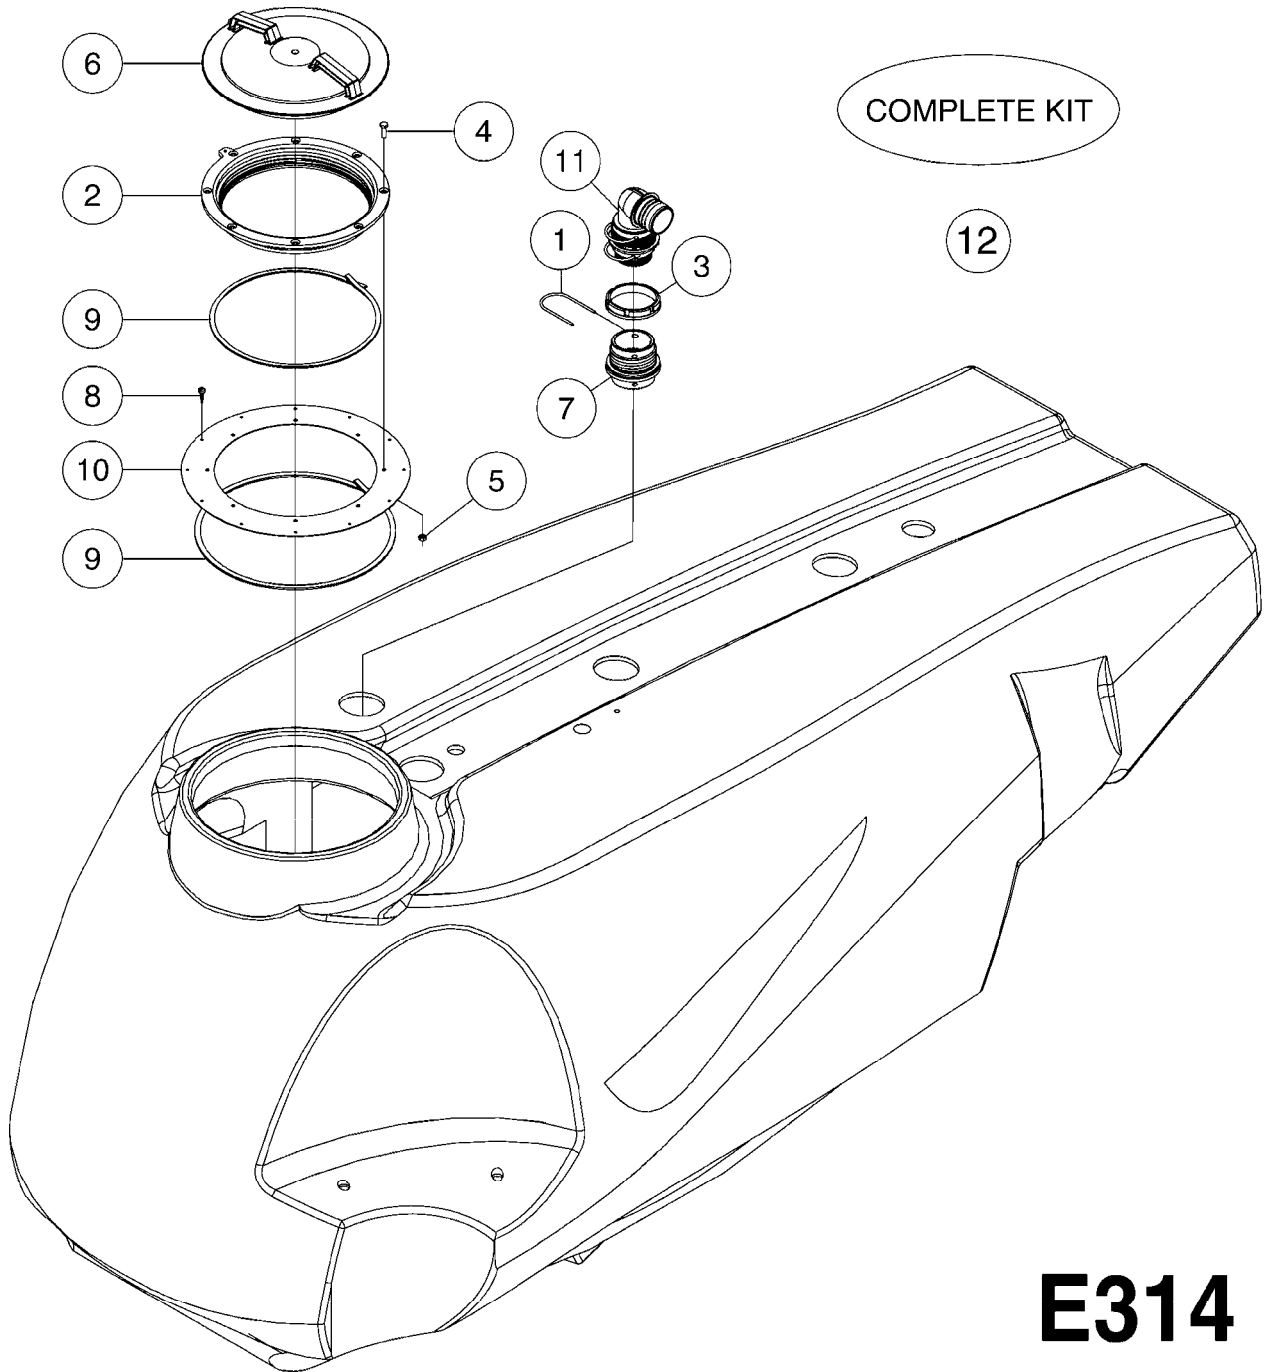

FOR HOSES AND HOSE CLAMPS, SEE H120 & H130

E313

TANK - RANGER 2200 (PRE '08)
E313-HIN, 05:01:12

Page 1

Date 06.04.2015 11:42

Pos.	parts-n°	order qty	description
1	145995	1	FITT.DK S-53 FORK
2	145996	1	FITT.DK S-67 FORK
3	145997	1	FITT.DK S-93 FORK
4	147774	1	FITT.DK S-93 FORK W. M5 THREAD
5	242351	1	O-RING D69.5X3.0 VITON F.S-93
6	242354	1	O-RING D32.2X3.0 VITON F.S-53
7	320084	1	FITT.DK NUT 1/2" BSP
8	320563	1	FITT.DK 3 WAY 1/2" 110 DEG.
9	320655	1	FITT.DK HN 1/2"-1/2" BSP
10	322107	1	FITT.DK S-53 BULKHEAD NUT
11	322108	1	FITT.DK S-67 BULKHEAD NUT
12	322109	1	FITT.DK S-93 BULKHEAD NUT
13	322224	1	FITT.DK S-67 TEE
14	334235	1	FITT.DK S-93 STR.2-1/2'RUBBER
15	341149	1	RETURN TUBE Ø40 L=2000
16	370495	1	NOZZLE INJECTOR 5066-3.0
17	391100	1	FITT.DK S-53THREAD INS.1/2"BSP
18	461217	1	NUT HEX M5 LOCK
19	726463	1	FITT.DK S53 BULKHEAD W/GASKET
20	726464	1	FITT.DK S-67 BULKHEAD W/GASKET
21	726465	1	FITT.DK S-93 BULKHEAD W/GASKET
22	726561	1	FITT.DK S-67 STR.1-1/4" O'RING
23	726568	1	FITT.DK.S-53 HB 1/2"90 W/ORING
24	726572	1	FITT.DK S-67 1" ELBOW 90 ASSY.
25	727224	1	FITT.DK S67X90,1.5HB SUCTION
26	726580	1	FITT. S93 PLUG W/O-RING
27	727223	1	FITT.S67 1.5" STRAIT S W/ORING
28	727225	1	FITT.DK S-93 ELB.2'PVC W/ORING
29	727742	1	TOP DRAIN CORD TYPE
30	728526	1	FITT.DK S-67 CONNECT W. ORINGS
31	10045303	1	FILTER BASKET 16"
32	10052203	1	LID VENT ASSY
33	10054503	1	SCREW 3/4" SELF TAPPING
34	10064203	1	SET SEALING SPONGE 1 Ft BULK
35	10102203	1	GASKET F.16" LID BREATHER
36	14001500	1	GROMMET F.TOP DRAIN CORD
37	14012200	1	FITT.DK S-67 FORK W/M5 THREADS
38	28014203	1	LID ASSY. (3-PC.) 16" ARAG
39	28030303	1	CLAMP HOSE T-BOLT S2.5" 235-76
40	35003803	1	TANK, MAIN 2200L RANGER DK PIG
41	72072700	1	FITT.DK S-93 45D 2" PVC
42	92702803	1	SUGE SLANGE PVC GRÅ 2-1/2"
43	97811600	1	DECAL COMPANY 335MM X 210MM
44	97817500	1	DECAL RANGER LEFT
45	97817600	1	DECAL RANGER RIGHT
46	97817700	1	DECAL 2200 LEFT
47	97817800	1	DECAL 2200 RIGHT