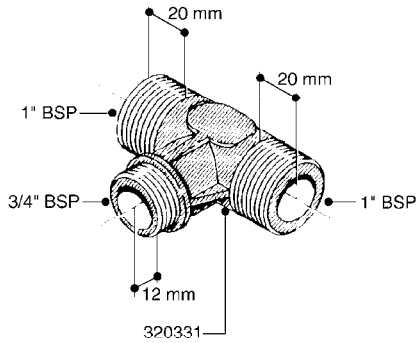

H010

parts-n°	order qty	description
240085	1	O-RING D13,1/8,3X02,4 NITRIL
241441	1	O-RING D29.3X3
242594	1	O-RING D14 X 1.78 SCH.70-EPDM
320084	1	FITT.DK NUT 1/2" BSP
320095	1	FITT.DK NUT 1" BSP
320117	1	FITT.DK CONN.1/2"BSP F. 1" CAP
320187	1	FITT.DK CAP 3/8" BSP BLACK
320283	1	FITT.DK NUT 3/4"BSP
320821	1	FITT.DK NUT 1-1/2" BSP
321495	1	FITT.DK REDUC 1/4'BSP F.3/4'NT
321576	1	FITT.DK CONN 1/2"BSP F.3/4"NUT
330013	1	O-RING D15/D10X2.5 F.3/8"NUT
330212	1	O-RING D19/D14X2.4 F.1/2"NUT
330326	1	O-RING D30/D24X2 F.1"NUT
330341	1	FITT.DK HB 1" F. 1" NUT
330595	1	O-RING D24.6/D20X2.1 -3/4"
330665	1	FITT.DK HB 3/4"F.1" NUT
330676	1	FITT.DK HB 3/8" F. 1/2" NUT
330687	1	FITT.DK HB 1/2" F. 1/2" NUT
330691	1	FITT.DK HB 3/4'F.3/4' NUT
330783	1	FITT.DK HB 3/8"F.3/8" NUT
331262	1	FITT.DK HB 1-1/2" F. 1-1/2"NUT
331273	1	O-RING D44/D38X2 F.1-1/2"
331446	1	FITT.DK HB 1" F.1-1/2" NUT
331807	1	FITT.DK HB 5/16" F.3/8" NUT
332286	1	FITT.DK HB 1/2" F. 3/4" NUT
332905	1	FITT.DK HB 1/2" F. 3/4" CAP
332927	1	PLUG F. NOZZLE TUBE 3/4'
333292	1	FITT.DK HB 1"O'RING F.1-1/2"
333664	1	FITT.DK HB 5/16' F. 1/2' NUT
334044	1	FITT.DK HB 3/4' F. 3/4' CAP
334059	1	FITT.DK EL 1" 110 DEG.F.1-1/2"
334123	1	FITT.DK HB 1-1/4"O-RNG F.1-1/2"
334150	1	FITT.DK HB 1-1/4" 110 F.1-1/2"
390542	1	PLUG WASHER FOR 3/4'CAP NUT
716236	1	FITT.DK HB 1/2" ASSY. F. 3/4"
716413	1	FITT.DK PLUG ASSY. F.NOZ TUBE
717426	1	FITT.DK REDUC 1/4"BSP F.3/4"N
720856	1	FITT.DK 1/2'BSP ASSY.F.3/4'NUT
724621	1	FITT.DK HB 3/4"ASSY F.3/4" NUT