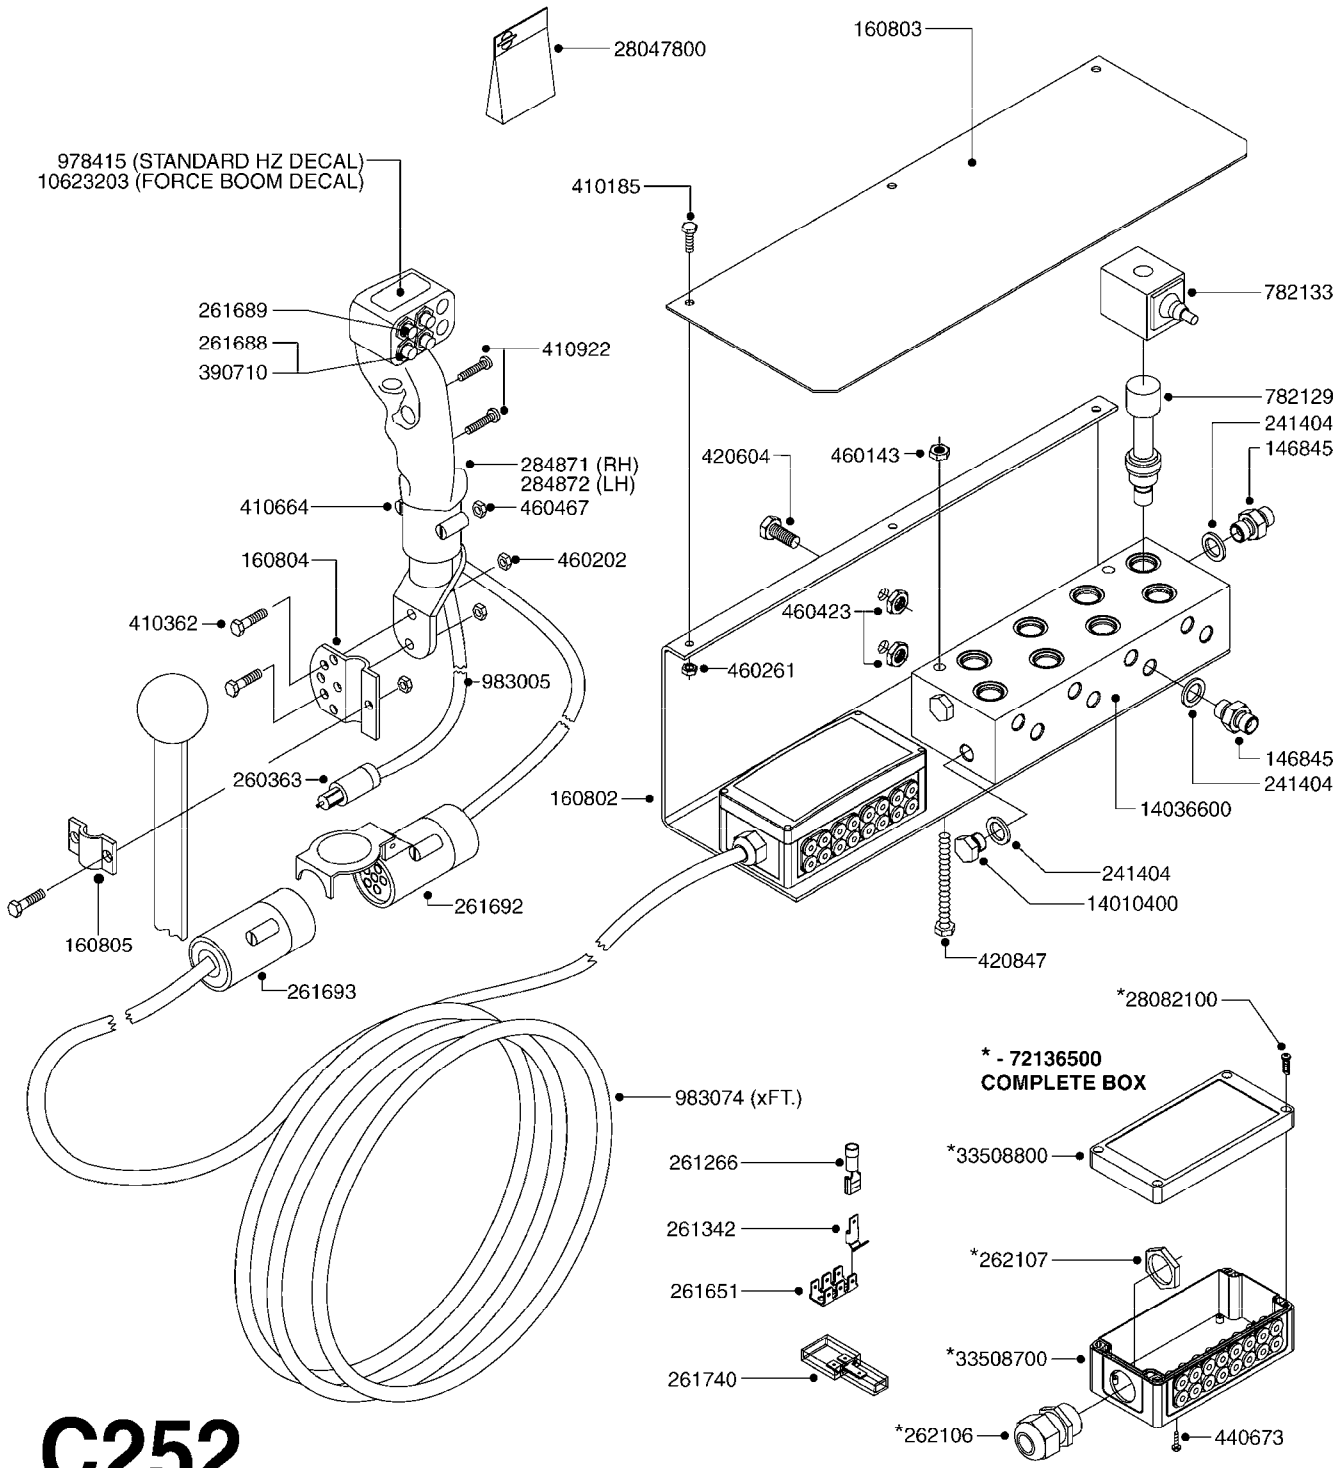

C252

HYD EAGLE HZ JOYSTICK 2005
C252-HIN, 14:12:07

Page 1

Date 06.04.2015 11:42

parts-n°	order qty	description
146845	1	HEX NIPPLE 1/4"X1/4"
160802	1	MOUNT PLATE F.HYD SOLENOID'HZ'
160803	1	COVER PLATE F.HYD SOLENOID'HZ'
160804	1	MOUNT BRACKET F.HANDLE
160805	1	MOUNT STRAP F.HANDLE
241404	1	DOWTYSEAL 1/4"
260363	1	PLUG 2 POLE 12V
261266	1	CONNECTOR END F.CABLE HP
261342	1	SPADE F.ELEC.3 WAY CONNECTOR
261651	1	SPADE F.ELEC.6 POLE CONNECTOR
261688	1	SWITCH F. HANDLE WHITE
261689	1	CAP RUBBER F. SWITCH JOYSTICK
261692	1	PLUG ELEC.7 POLE FEMALE F.CABL
261693	1	PLUG ELEC. 7 POLE MALE
261740	1	SPADE F.ELEC.3 POLE CONN.INSUL
262106	1	BULKHEAD F. CABLE 6.5-14 BLACK
262107	1	NUT F. BULKHEAD CABLE BLACK
284871	1	CONTROL HANDLE RIGHT HALF
284872	1	CONTROL HANDLE LEFT HALF
390710	1	SWITCH F.HANDLE GREY MACHINED
410185	1	BOLT HEX 8.8 DEL M6X16 A2
410362	1	BOLT HEX 8.8 SS M6X20 FT
410664	1	BOLT HEX M5 X 20
410922	1	CYL.SKR 8.8 DEL M4X20 RST
420604	1	BOLT HEX 8.8 DEL M10X25 FT DIN933
420847	1	BOLT HEX 8.8 DEL M8X85
440673	1	SCREW F.PLASTIC 5X12 SS
460143	1	NUT HEX M8 LOCK A2 DIN985
460202	1	NUT HEX M6
460261	1	NUT HEX M6X1 LOCK A2 DIN985
460423	1	NUT HEX M10X1.5 LOCK
460467	1	NUT HEX M5 GALV.
782129	1	SOLENOID VALVE 25L, 3/4"NC
782133	1	SOLENOID W.CABLE F.VALVE782129
978415	1	DECAL CONTROL HANDLE
983005	1	ELEC. CABLE 2 WIRE X 1.5MM
983074	1	ELEC. CABLE 5 WIRE X 1.5MM
10623203	1	DECAL F.JOYSTICK - FORCE
14010400	1	PLUG 1/4" BSP
14036600	1	MANIFOLD 4-FUNCTION SPC 2004
28047800	1	SEAL KIT F.782129
28082100	1	SCREW F. BOX LID 1/4" L=20
33508700	1	BOX 160X80X40 BLACK 1-HOLE
33508800	1	LID 160X80X15 BLK W/SCREWS
72136500	1	UNIV. CONNECTION BOX F. EC