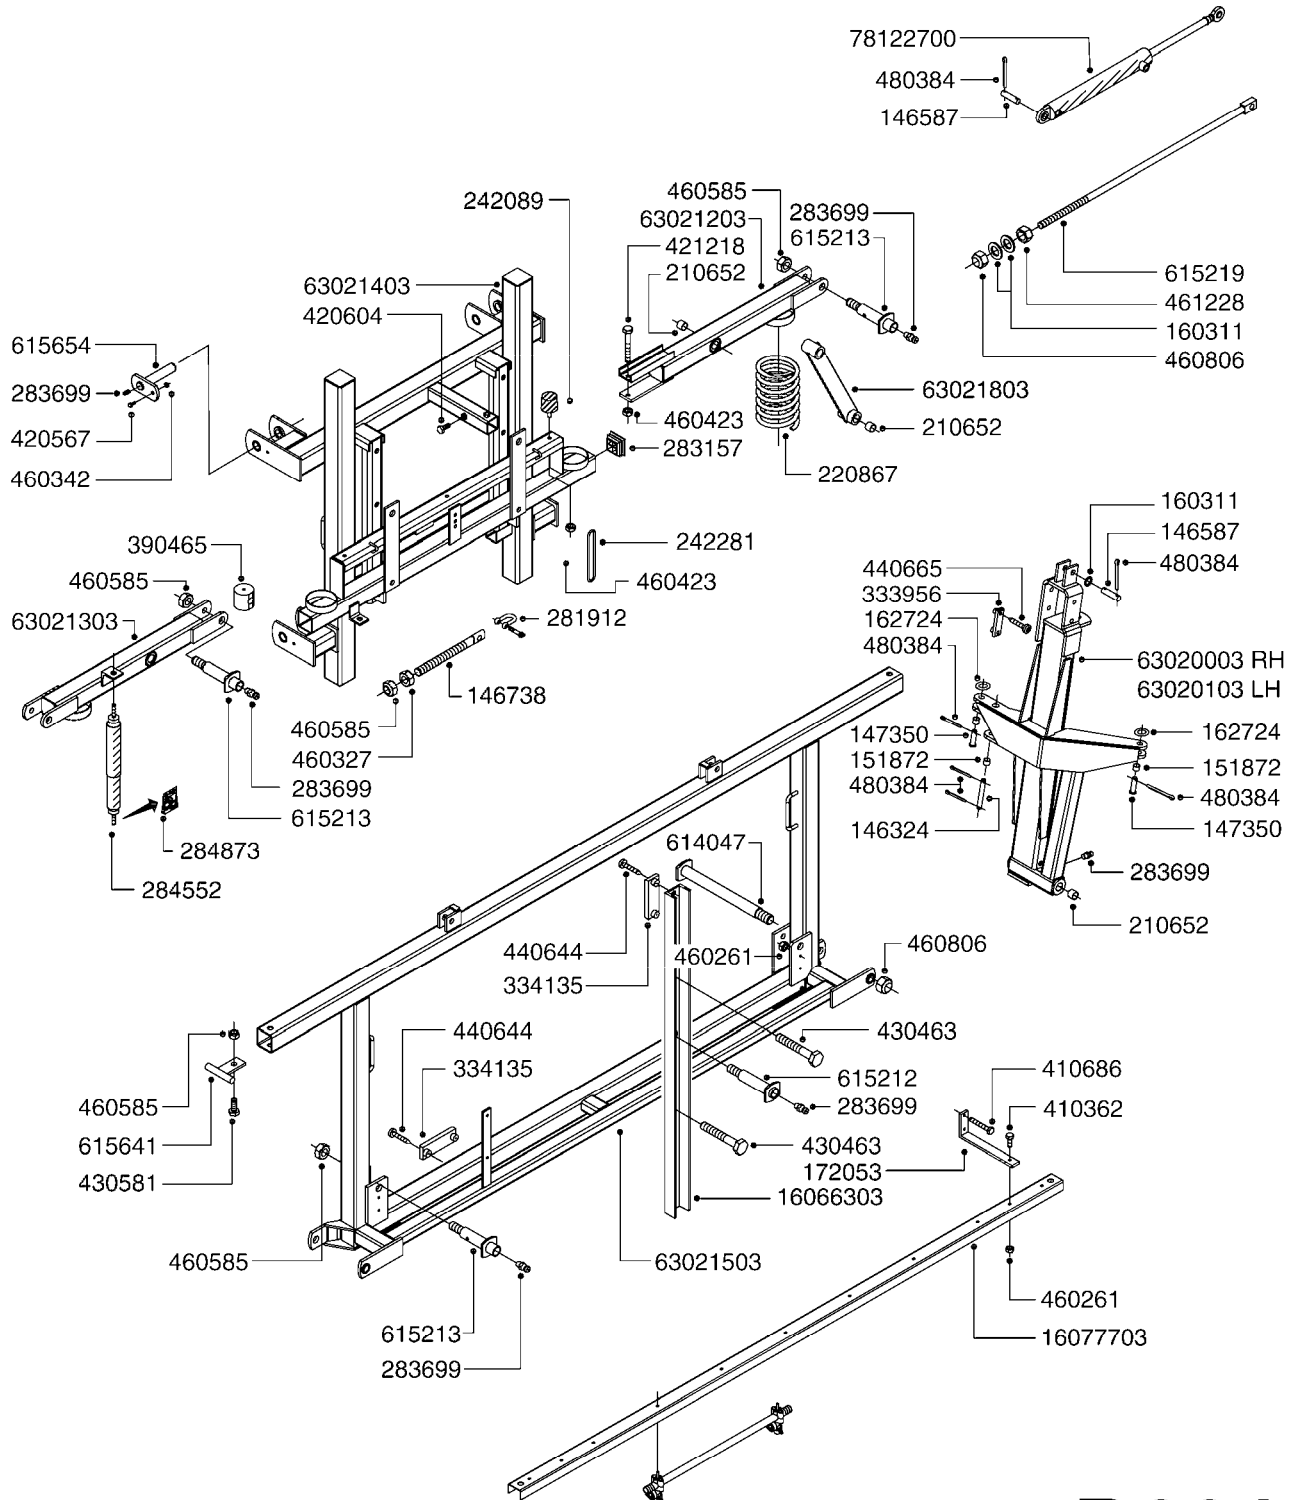

DENMARK STEEL PARTS SHOWN ON THIS PAGE
FOR NORTH AMERICAN STEEL PARTS, SEE PAGE D321

D320

BOOM COMMANDER CENTER 45-66'DK
D320-HIN, 01:11:12

Page 1

Date 06.04.2015 11:42

parts-n°	order qty	description
146324	1	SHAFT D16.8 L102/2 X 5
146587	1	PIN D16.8 X 65
146738	1	PIN FOR CENTER CABLE EAGLE
147350	1	PIN D16.8 L60MM
151872	1	BUSHING D22.0/18.0 10MM
160196	1	NOZZLE TRACK EAGLE
160311	1	WASHER D30/D20.4X2
162724	1	WASHER D25/D18.1X1
172053	1	NOZZLE TRACK HOLDER
194418	1	U CHANNEL 65 X 1175 CENTER EAG
210652	1	BUSHING TEFLON D25/D22X20
220867	1	SPRING 134/14/320 EAGLE 60/66'
242089	1	RUBBER STOP D50X40 M10
242281	1	RUBBER BAND OVAL 180MM
281912	1	GRILLETE M-10 INOX.480 KG
283157	1	PLUG F.DRAIN 60X60X4
283699	1	GREASE NIPPLE M6X1
284552	1	SHOCK ABSORBER F.EAGLE BOOM
284873	1	KIT F.SHOCK ABSORBER HDW.EAG.
333956	1	SLIDE SHOE 91X25X10
334135	1	SLIDE SHOE 140X45X15
390465	1	JOINER BLOCK TRAPEEZE EAGLE
410362	1	BOLT HEX 8.8 SS M6X20 FT
410686	1	BOLT HEX 8.8 DEL M6X30
420567	1	BOLT HEX 8.8 DEL M8X30 FT
420604	1	BOLT HEX 8.8 DEL M10X25 FT DIN933
421218	1	BOLT HEX 8.8 DEL M10X90
430463	1	BOLT HEX 8.8 DEL M16X110
430581	1	BOLT HEX 8.8 DEL M16X40 FT
440644	1	SCREW NO.10 5/8"
440665	1	SCREW M4.2X16 STAINLESS
460261	1	NUT HEX M6X1 LOCK A2 DIN985
460327	1	NUT HEX M16X2
460342	1	NUT HEX M10 DEL DIN934
460423	1	NUT HEX M10X1.5 LOCK
460585	1	NUT HEX M16X2 LOCK
460806	1	NUT HEX M20X2.5 LOCK
461228	1	NUT HEX M20
480384	1	PIN COTTER 3/16 x 1-1/2"
614047	1	PIN D22 X 243 HINGE EAGLE
615212	1	PIN D22 X 84 LUBED F.EAGLE
615213	1	PIN D22 X 70 LUBED F.EAGLE
615219	1	TILT CYL.REPLACEMENT EAGLE
615256	1	PIN 22 X 70 SHORT THREA. EAGLE
615641	1	SAFETY BAR F.WNG TLT 45-66'
615654	1	PIN D25 X 123 F. PARALIFT
637048	1	SUSP.ARM RIGHT EAGLE
637049	1	SUSP.ARM LEFT EAGLE
637064	1	TRAPEEZE ARM EAGLE 45'-66'
637887	1	HINGE EAGLE LH 45'-66' '97
637888	1	HINGE EAGLE RH 45'-66' '97
637960	1	CENTER LIFT FRAME EAG CM45-66'
10606003	1	KIT F.TILT STOP 45'-66' EAGLE
63050500	1	CENTER FRAME SPB 05
78122700	1	CYLINDER 40/22X300MM RED