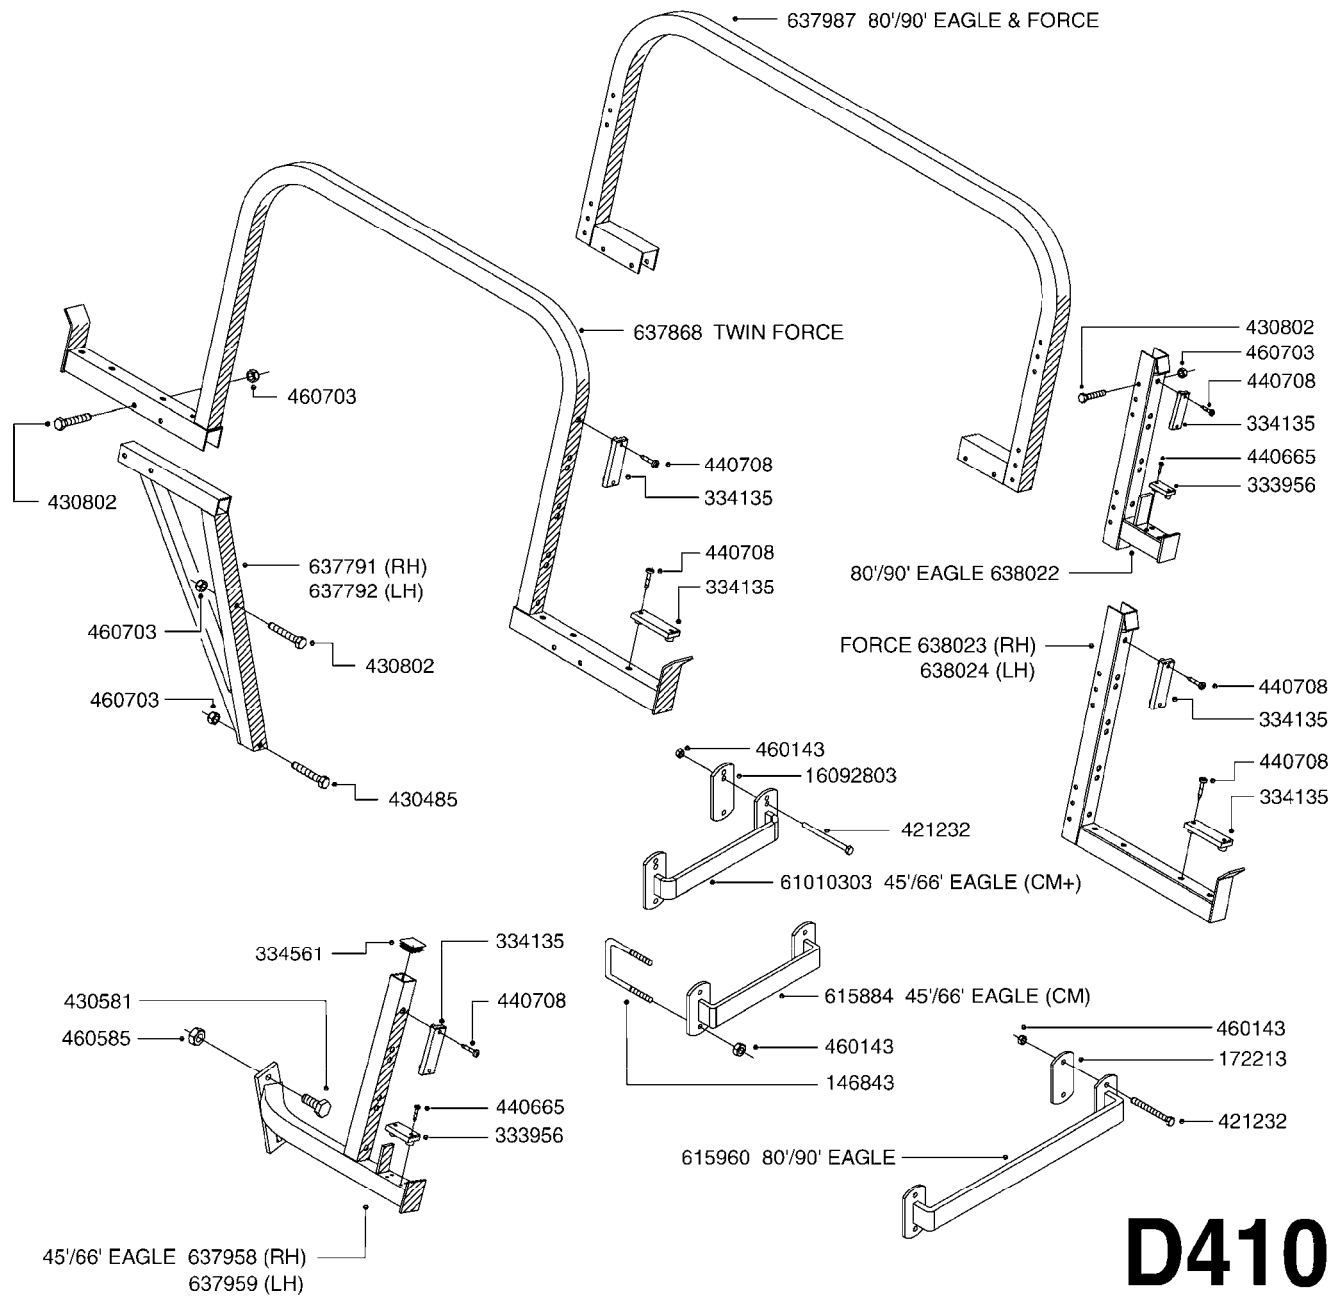

**NORTH AMERICAN STEEL PARTS SHOWN ON THIS PAGE
FOR DENMARK STEEL PARTS, SEE PAGE D320**

D321

BOOM COMMANDER CENTER 45-66'US
D321-HIN, 01:11:12

Page 1

Date 06.04.2015 11:42

parts-n°	order qty	description
146324	1	SHAFT D16.8 L102/2 X 5
146587	1	PIN D16.8 X 65
146738	1	PIN FOR CENTER CABLE EAGLE
147350	1	PIN D16.8 L60MM
151872	1	BUSHING D22.0/18.0 10MM
160311	1	WASHER D30/D20.4X2
162724	1	WASHER D25/D18.1X1
172053	1	NOZZLE TRACK HOLDER
210652	1	BUSHING TEFLON D25/D22X20
220867	1	SPRING 134/14/320 EAGLE 60/66'
242089	1	RUBBER STOP D50X40 M10
242281	1	RUBBER BAND OVAL 180MM
281912	1	GRILLETE M-10 INOX.480 KG
283157	1	PLUG F.DRAIN 60X60X4
283699	1	GREASE NIPPLE M6X1
284552	1	SHOCK ABSORBER F.EAGLE BOOM
284873	1	KIT F.SHOCK ABSORBER HDW.EAG.
333956	1	SLIDE SHOE 91X25X10
334135	1	SLIDE SHOE 140X45X15
390465	1	JOINER BLOCK TRAPEEZE EAGLE
410362	1	BOLT HEX 8.8 SS M6X20 FT
410686	1	BOLT HEX 8.8 DEL M6X30
420567	1	BOLT HEX 8.8 DEL M8X30 FT
420604	1	BOLT HEX 8.8 DEL M10X25 FT DIN933
421218	1	BOLT HEX 8.8 DEL M10X90
430463	1	BOLT HEX 8.8 DEL M16X110
430581	1	BOLT HEX 8.8 DEL M16X40 FT
440644	1	SCREW NO.10 5/8"
440665	1	SCREW M4.2X16 STAINLESS
460261	1	NUT HEX M6X1 LOCK A2 DIN985
460327	1	NUT HEX M16X2
460342	1	NUT HEX M10 DEL DIN934
460423	1	NUT HEX M10X1.5 LOCK
460585	1	NUT HEX M16X2 LOCK
460806	1	NUT HEX M20X2.5 LOCK
461228	1	NUT HEX M20
480384	1	PIN COTTER 3/16 x 1-1/2"
614047	1	PIN D22 X 243 HINGE EAGLE
615212	1	PIN D22 X 84 LUBED F.EAGLE
615213	1	PIN D22 X 70 LUBED F.EAGLE
615219	1	TILT CYL.REPLACEMENT EAGLE
615641	1	SAFETY BAR F.WNG TLT 45-66'
615654	1	PIN D25 X 123 F. PARALIFT
16066303	1	U-CHANNEL F. CENTER SPB
16077703	1	CENTER TRACK SPB
63020003	1	HINGE 45'-66' RH / SPB
63020103	1	HINGE 45'-66' LH / SPB
63021203	1	TRAPEZE ARM R.H. SPB
63021303	1	TRAPEZE ARM L.H. SPB
63021403	1	PARA-LIFT LIFT CENTER SPB
63021503	1	CENTER FRAME SPB
63021803	1	TRAPEZE ARM SPB
78122700	1	CYLINDER 40/22X300MM RED