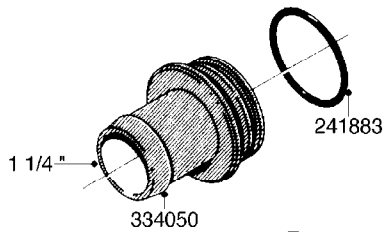

H080

FITTINGS - S-53
H080-HIN, 01:02:12

Page 1

Date 06.04.2015 11:43

parts-n°	order qty	description
145995	1	FITT.DK S-53 FORK
242353	1	O-RING D44.2X3.0 VITON F.S-67
242354	1	O-RING D32.2X3.0 VITON F.S-53
322103	1	FITT.DK S-53 BULKHEAD
322107	1	FITT.DK S-53 BULKHEAD NUT
322110	1	FITT.DK S-53 ELB. 1/2" BSP
322352	1	FITT.DK S-53 TEE
334227	1	FITT.DK S-53 STR.1/2'
334229	1	FITT.DK S-53 STR.3/4"
334230	1	FITT.DK S-53 STR.1"
334239	1	FITT.DK S-53 ELB.1/2"
334241	1	FITT.DK S-53 ELB.3/4"
334242	1	FITT.DK S-53 ELB.1"
334249	1	FITT.DK S-53 PLUG
334260	1	GASKET F. S-53 BULKHEAD
334564	1	FITT.DK S-67 TO S-53 ADAPTER
391100	1	FITT.DK S-53THREAD INS.1/2"BSP
726463	1	FITT.DK S53 BULKHEAD W/GASKET
726552	1	FIT.DK S-53X90 1/2" BSP,O-RING
726556	1	FITT.DK S-53 HB 1/2" W/O-RING
726558	1	FITT.DK S53 STR. 3/4" W.ORING
726559	1	FITT DK. S-53 HB 1" W/O-RING
726568	1	FITT.DK.S-53 HB 1/2"90 W/ORING
726570	1	FITT.DK S-53 ELB.3/4" W.ORING
726571	1	FITT.DK S-53 ELB.1", W ORING
726578	1	FITT.DK S53 PLUG WITH O-RING
728561	1	FITT.DK. S67M - S53F REDUCER