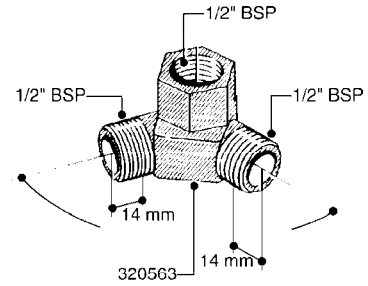

H010

parts-n°	order qty	description
240085	1	O-RING D13,1/8,3X02,4 NITRIL
241441	1	O-RING D29.3X3
242594	1	O-RING D14 X 1.78 SCH.70-EPDM
320084	1	FITT.DK NUT 1/2" BSP
320095	1	FITT.DK NUT 1" BSP
320117	1	FITT.DK CONN.1/2"BSP F. 1" CAP
320187	1	FITT.DK CAP 3/8" BSP BLACK
320283	1	FITT.DK NUT 3/4"BSP
320821	1	FITT.DK NUT 1-1/2" BSP
321495	1	FITT.DK REDUC 1/4'BSP F.3/4'NT
321576	1	FITT.DK CONN 1/2"BSP F.3/4"NUT
330013	1	O-RING D15/D10X2.5 F.3/8"NUT
330212	1	O-RING D19/D14X2.4 F.1/2"NUT
330326	1	O-RING D30/D24X2 F.1"NUT
330341	1	FITT.DK HB 1" F. 1" NUT
330595	1	O-RING D24.6/D20X2.1 -3/4"
330665	1	FITT.DK HB 3/4"F.1" NUT
330676	1	FITT.DK HB 3/8" F. 1/2" NUT
330687	1	FITT.DK HB 1/2" F. 1/2" NUT
330691	1	FITT.DK HB 3/4'F.3/4' NUT
330783	1	FITT.DK HB 3/8"F.3/8" NUT
331262	1	FITT.DK HB 1-1/2" F. 1-1/2"NUT
331273	1	O-RING D44/D38X2 F.1-1/2"
331446	1	FITT.DK HB 1" F.1-1/2" NUT
331807	1	FITT.DK HB 5/16" F.3/8" NUT
332286	1	FITT.DK HB 1/2" F. 3/4" NUT
332905	1	FITT.DK HB 1/2" F. 3/4" CAP
332927	1	PLUG F. NOZZLE TUBE 3/4'
333292	1	FITT.DK HB 1"O'RING F.1-1/2"
333664	1	FITT.DK HB 5/16' F. 1/2' NUT
334044	1	FITT.DK HB 3/4' F. 3/4' CAP
334059	1	FITT.DK EL 1" 110 DEG.F.1-1/2"
334123	1	FITT.DK HB 1-1/4"O-RNG F.1-1/2"
334150	1	FITT.DK HB 1-1/4" 110 F.1-1/2"
390542	1	PLUG WASHER FOR 3/4'CAP NUT
716236	1	FITT.DK HB 1/2" ASSY. F. 3/4"
716413	1	FITT.DK PLUG ASSY. F.NOZ TUBE
717426	1	FITT.DK REDUC 1/4"BSP F.3/4"N
720856	1	FITT.DK 1/2'BSP ASSY.F.3/4'NUT
724621	1	FITT.DK HB 3/4"ASSY F.3/4" NUT