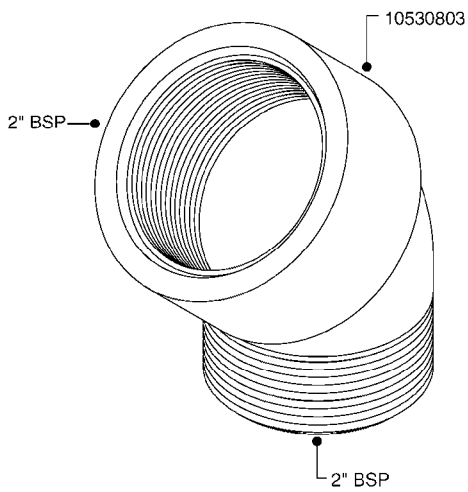

H040

FITTINGS - NIPPLES & ELBOWS
H040-HIN, 01:01:01

Page 1

Date 06.04.2015 11:43

parts-n°	order qty	description
10530803	1	FITT.PO.SE 2.00X2.00 45 DEG.
320191	1	FITT.DK ELB 3/8' BSP 45 DEGREE
320482	1	FITT.DK ELB. 1/2" BSP 60 DEG.
320596	1	FITT.DK ELB 3/8'-1/2'BSP 45DEG
320607	1	FITT.DK HN 3/8M X 3/8F BSP LNG
320633	1	FITT.DK HN 3/8"M X 3/8"F BSP
321451	1	FITT.DK ELB.1-1/2 X1-1/4 80DEG
321532	1	FITT.DK REDUC 3/4' X 1/2' BSP
390233	1	FITT.DK REDUC 1-1/2" X 1" BSP