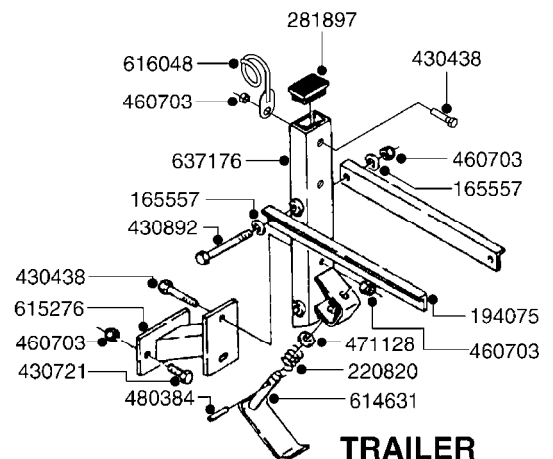

TRAILER

G050