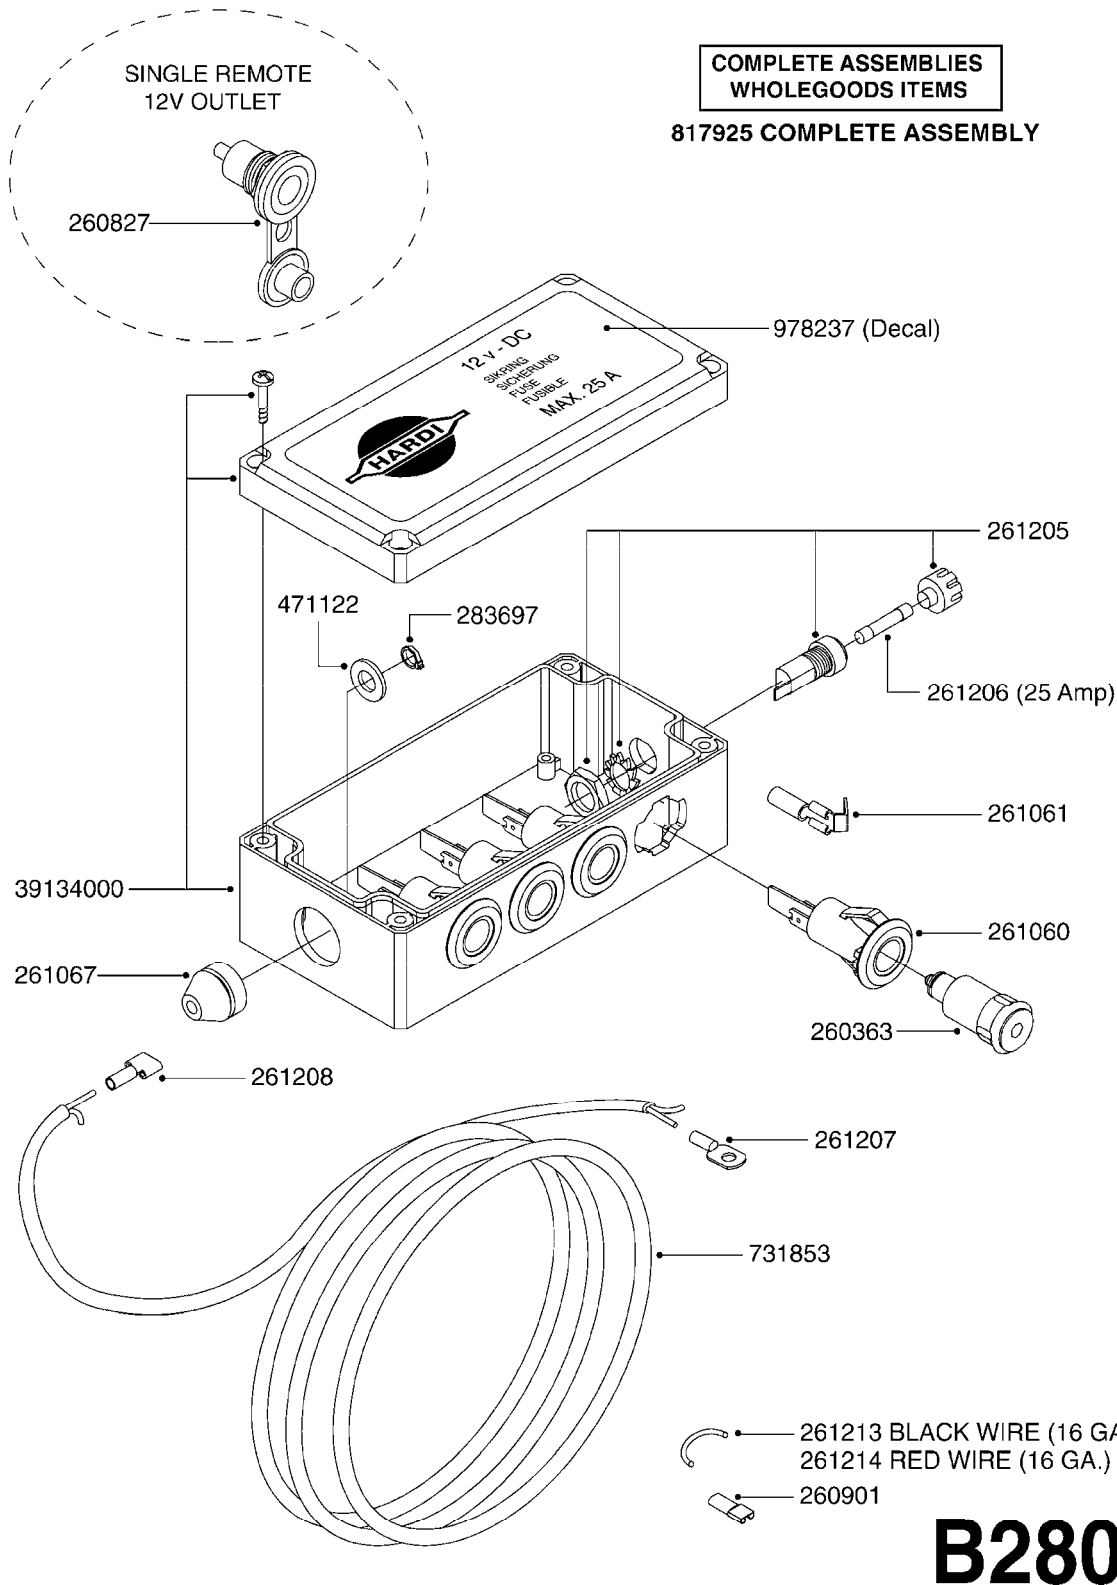

12 VOLT OUTLET BOX
B280-HIN, 30:05:13

Page 0
Date 06.04.2015 11:41

12 VOLT OUTLET BOX
B280-HIN, 30:05:13

Page 1

Date 06.04.2015 11:41

parts-n°	order qty	description
260363	1	PLUG 2 POLE 12V
260827	1	PLUG F.EC ATTACHMENTS
260901	1	SPADE F.ELEC CONN.1.5MM BLUE
261060	1	PLUG F.EC ATTACHMENTS
261061	1	SPADE F.ELEC.2 WAY CONNECTOR
261067	1	GROMMET 10-14 GREY
261205	1	FUSE HOLDER
261206	1	FUSE 25 A
261207	1	ELECTRIC CONNECTOR 4MM
261208	1	SPADE F.ELEC.CONNECTOR 4MM
261213	1	WIRE 6.4MM BLACK
261214	1	WIRE 6.4MM RED
283697	1	TIESTRAP 200MM
471122	1	WASHER D20/D10.5X2 SS
731853	1	CABLE 2X4MM L=138"
817925	1	OUTLET BOX 12 VOLT ELEC.
978237	1	DECAL OUTLET BOX
39134000	1	BOX, COMPLETE, 12V POWER BOX