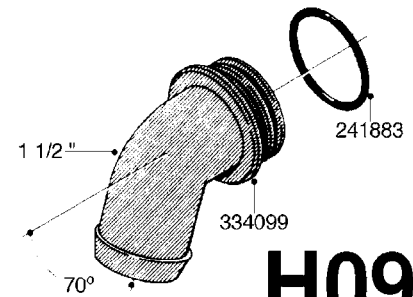

H080

FITTINGS - S-53
H080-HIN, 01:02:12

Page 1

Date 06.04.2015 11:43

parts-n°	order qty	description
145995	1	FITT.DK S-53 FORK
242353	1	O-RING D44.2X3.0 VITON F.S-67
242354	1	O-RING D32.2X3.0 VITON F.S-53
322103	1	FITT.DK S-53 BULKHEAD
322107	1	FITT.DK S-53 BULKHEAD NUT
322110	1	FITT.DK S-53 ELB. 1/2" BSP
322352	1	FITT.DK S-53 TEE
334227	1	FITT.DK S-53 STR.1/2'
334229	1	FITT.DK S-53 STR.3/4"
334230	1	FITT.DK S-53 STR.1"
334239	1	FITT.DK S-53 ELB.1/2"
334241	1	FITT.DK S-53 ELB.3/4"
334242	1	FITT.DK S-53 ELB.1"
334249	1	FITT.DK S-53 PLUG
334260	1	GASKET F. S-53 BULKHEAD
334564	1	FITT.DK S-67 TO S-53 ADAPTER
391100	1	FITT.DK S-53THREAD INS.1/2"BSP
726463	1	FITT.DK S53 BULKHEAD W/GASKET
726552	1	FIT.DK S-53X90 1/2" BSP,O-RING
726556	1	FITT.DK S-53 HB 1/2" W/O-RING
726558	1	FITT.DK S53 STR. 3/4" W.ORING
726559	1	FITT DK. S-53 HB 1" W/O-RING
726568	1	FITT.DK.S-53 HB 1/2"90 W/ORING
726570	1	FITT.DK S-53 ELB.3/4" W.ORING
726571	1	FITT.DK S-53 ELB.1", W ORING
726578	1	FITT.DK S53 PLUG WITH O-RING
728561	1	FITT.DK. S67M - S53F REDUCER