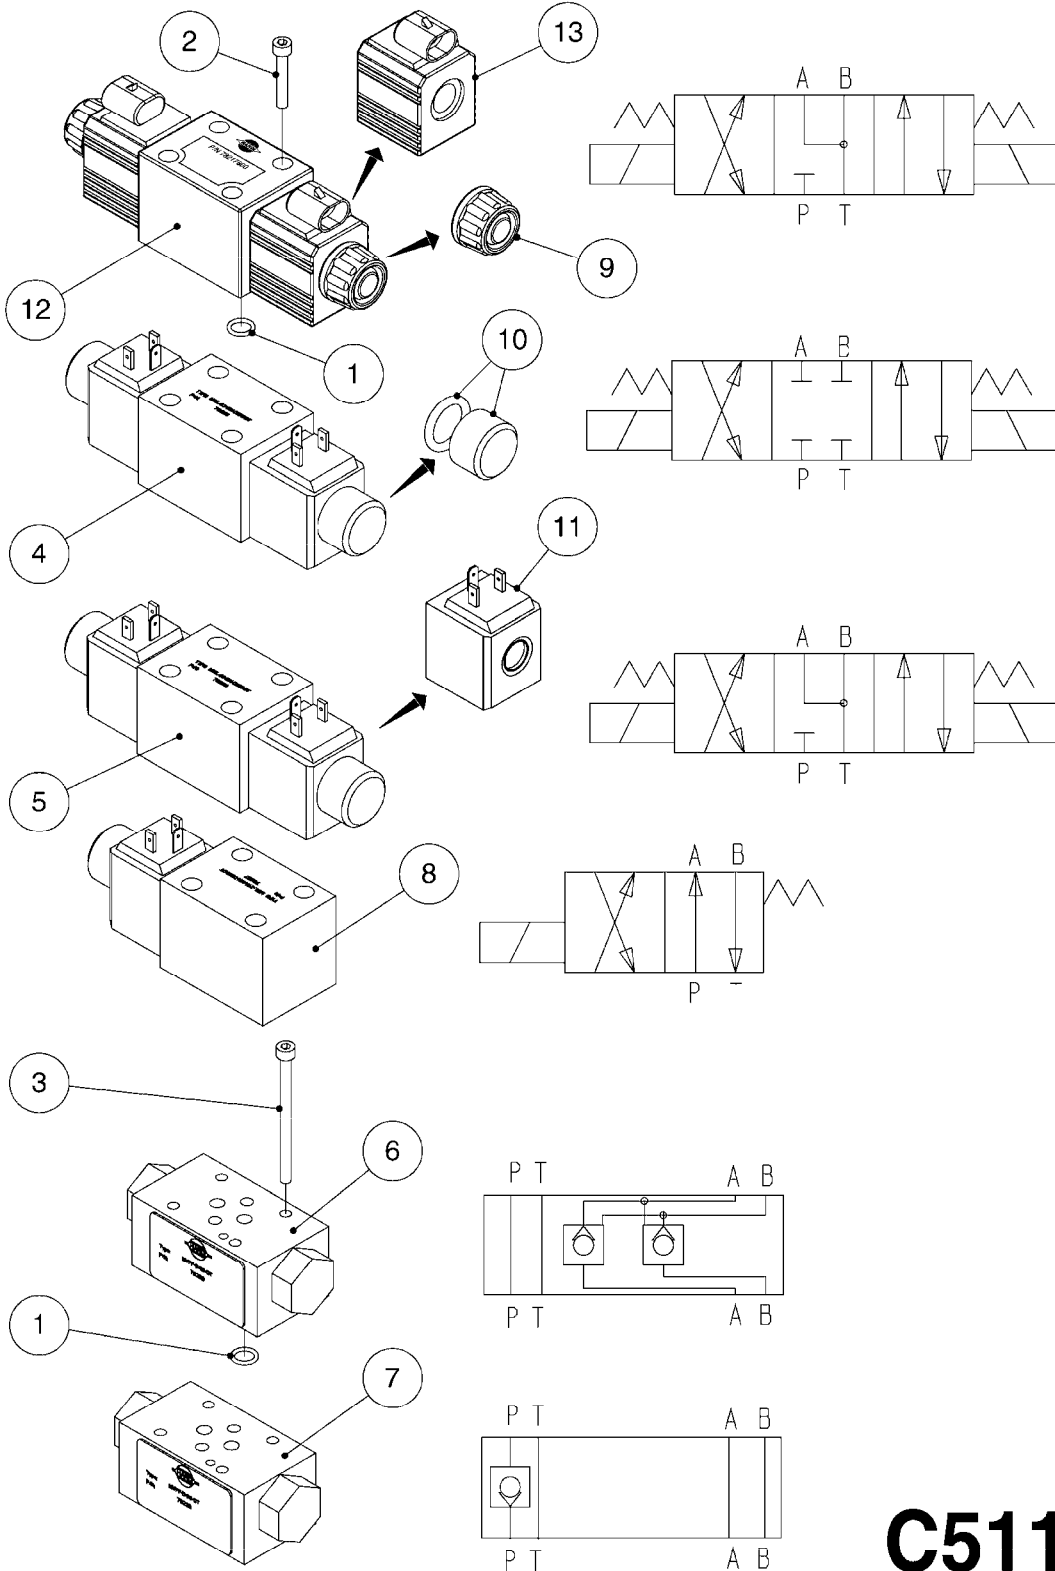

HYD EAGLE HZ SPB 45-66' RANGER
C262-HIN, 18:09:12

Page

1

Date

06.04.2015 11:42

Pos.	parts-n°	order qty	description
1	145912	1	BUSHING D19.8/D17.0X7MM
2	146324	1	SHAFT D16.8 L102/2 X 5
3	146587	1	PIN D16.8 X 65
4	146835	1	HEX NIPPLE 1/4" - 3/8" BSP
5	146839	1	HEX NIPPLE 1/4"X3/8" BSP 0.7MM
6	146845	1	HEX NIPPLE 1/4"X1/4"
7	146846	1	HEX NIPPLE 1/2" X 1/4"
8	146847	1	HEX NIPPLE 1/2"X3/8"
9	146992	1	BUSHING F.CYLINDER
10	151872	1	BUSHING D22.0/18.0 10MM
11	160802	1	MOUNT PLATE F.HYD SOLENOID'HZ'
12	160803	1	COVER PLATE F.HYD SOLENOID'HZ'
13	210728	1	BEARING F.LINK HEAD M17
14	210879	1	LINK HEAD M16 x D17
15	230311	1	QUICK COUPLING 1/2"
16	232109	1	FITT.HY TEE 1/4'BSP UNION
17	240866	1	DOWTYSEAL 3/8"
18	241356	1	DOWTYSEAL 1/2"
19	241404	1	DOWTYSEAL 1/4"
20	283699	1	GREASE NIPPLE M6X1
21	284257	1	HYDRAULIC HOSE 3/8"L=6150
22	284265	1	PLUG BREATHER 1/4" F/CYLINDER
23	334206	1	DUST HOOD FOR HY-COUPLING
24	410185	1	BOLT HEX 8.8 DEL M6X16 A2
25	420567	1	BOLT HEX 8.8 DEL M8X30 FT
26	430918	1	M20X100 DIN 931-8.8 DEL
27	460143	1	NUT HEX M8 LOCK A2 DIN985
28	460261	1	NUT HEX M6X1 LOCK A2 DIN985
29	460806	1	NUT HEX M20X2.5 LOCK
30	461198	1	NUT HEX M16X2 JAMB
31	461249	1	NUT HEX M22X1.5
32	480384	1	PIN COTTER 3/16 x 1-1/2"
33	615654	1	PIN D25 X 123 F. PARALIFT
34	784001	1	HOSE HY X 1/4 X 067.00"STR+ELB
35	784019	1	HOSE HY X 1/4 X 078.75"STR+ELB
36	784037	1	HOSE HY X 1/4" x 130"STR+ELB
37	784049	1	HOSE HY X 1/4" X 240"STR+ELB
38	784069	1	HOSE HY X 1/4 X 90.5" STR+ELB
39	784075	1	HOSE HY X 1/4 X 057.00"
40	784087	1	HOSE HY X 1/4 X 126.00"STR+STR
41	14010400	1	PLUG 1/4" BSP
42	61011803	1	ROD END M24X2 25M 06'07'
43	75075000	1	SEAL KIT 78122600/27/28/29
44	75075200	1	SEAL KIT 78120900/14/50
45	78122700	1	CYLINDER 40/22X300MM RED
46	78122900	1	CYLINDER 40/22X300MM RED
47	78128800	1	CYLINDER, D50/30-500