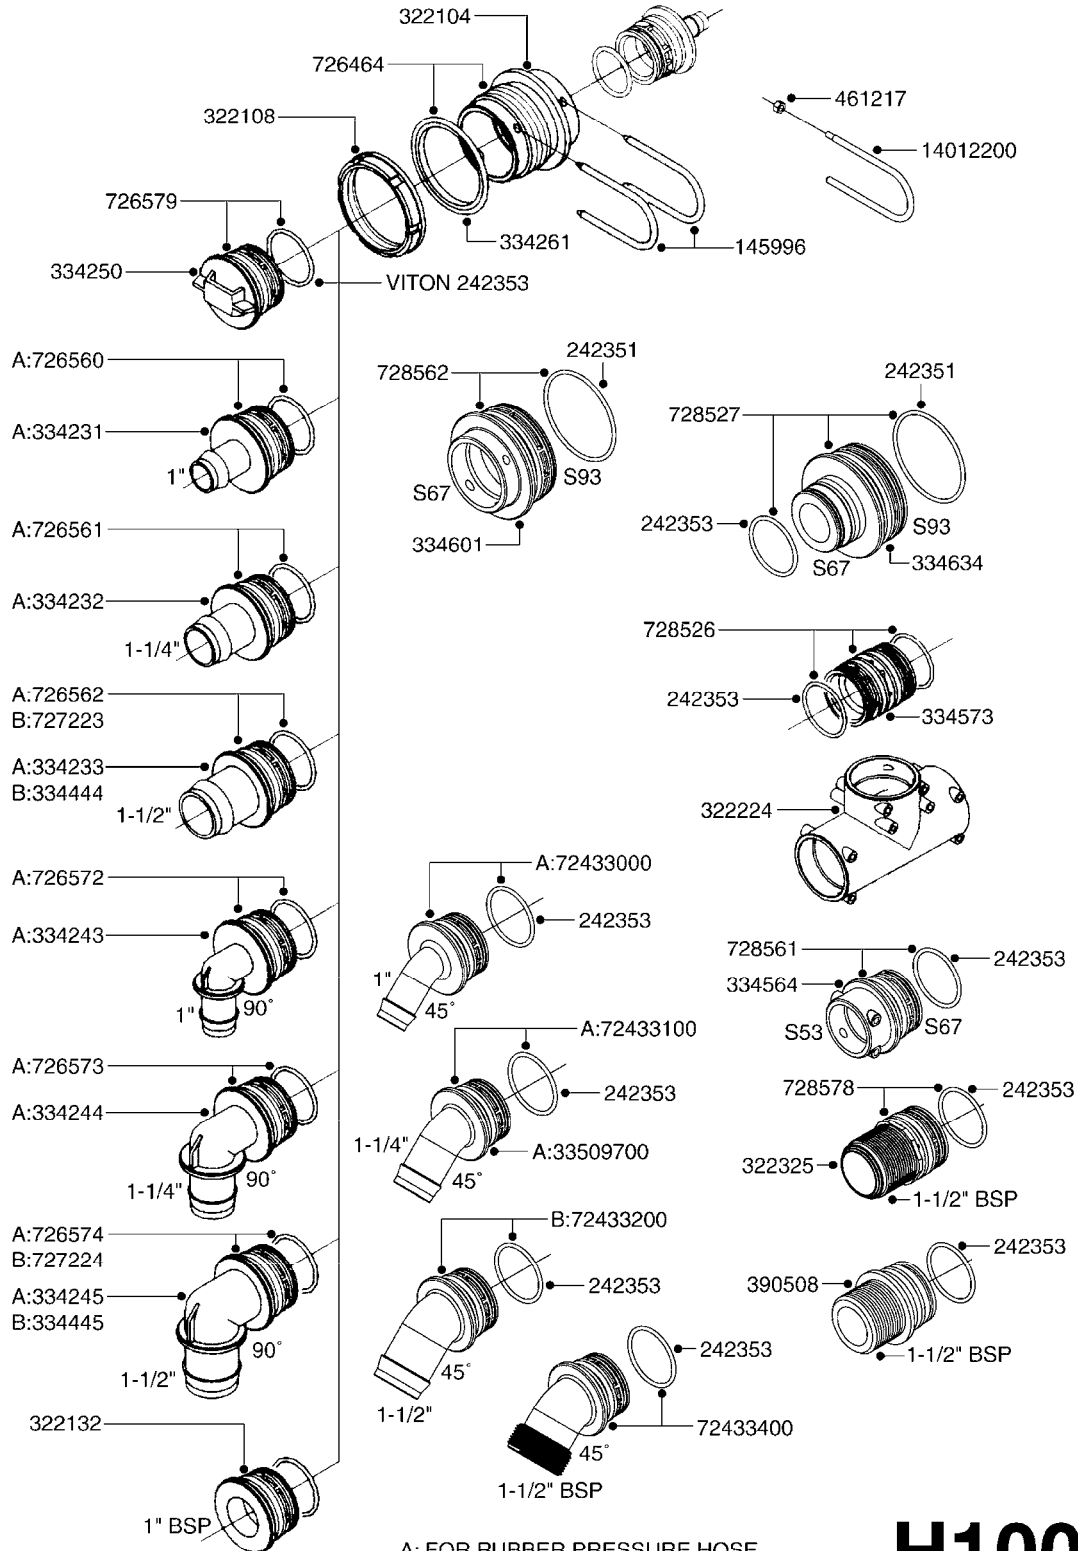

H090

FITTINGS - S-56 & S-61
H090-HIN, 01:01:01

Page 1

Date 06.04.2015 11:43

parts-n°	order qty	description
145661	1	FITT.DK S-61 FORK
241754	1	O-RING D59.5X3
241883	1	O-RING D39.2X3 NITRIL 242020
322055	1	FITT.DK S-61 BULKHEAD
322056	1	FITT.DK S-61 BULKHEAD NUT
322066	1	FITT.DK S-56 NUT
334050	1	FITT.DK S-61 STR.1-1/4"
334068	1	FITT.DK S-61 STR.1"
334091	1	FITT.DK S-61 STR.1-1/2'
334099	1	FITT.DK S-61 ELB.1-1/2"110 DEG
334100	1	FITT.DK S-61 ELB.1" 110 DEG.
334151	1	FITT.DK S-61 ELB.1-1/4"110 DEG
390231	1	FITT.DK NIPPLE 1-1/2 X S56