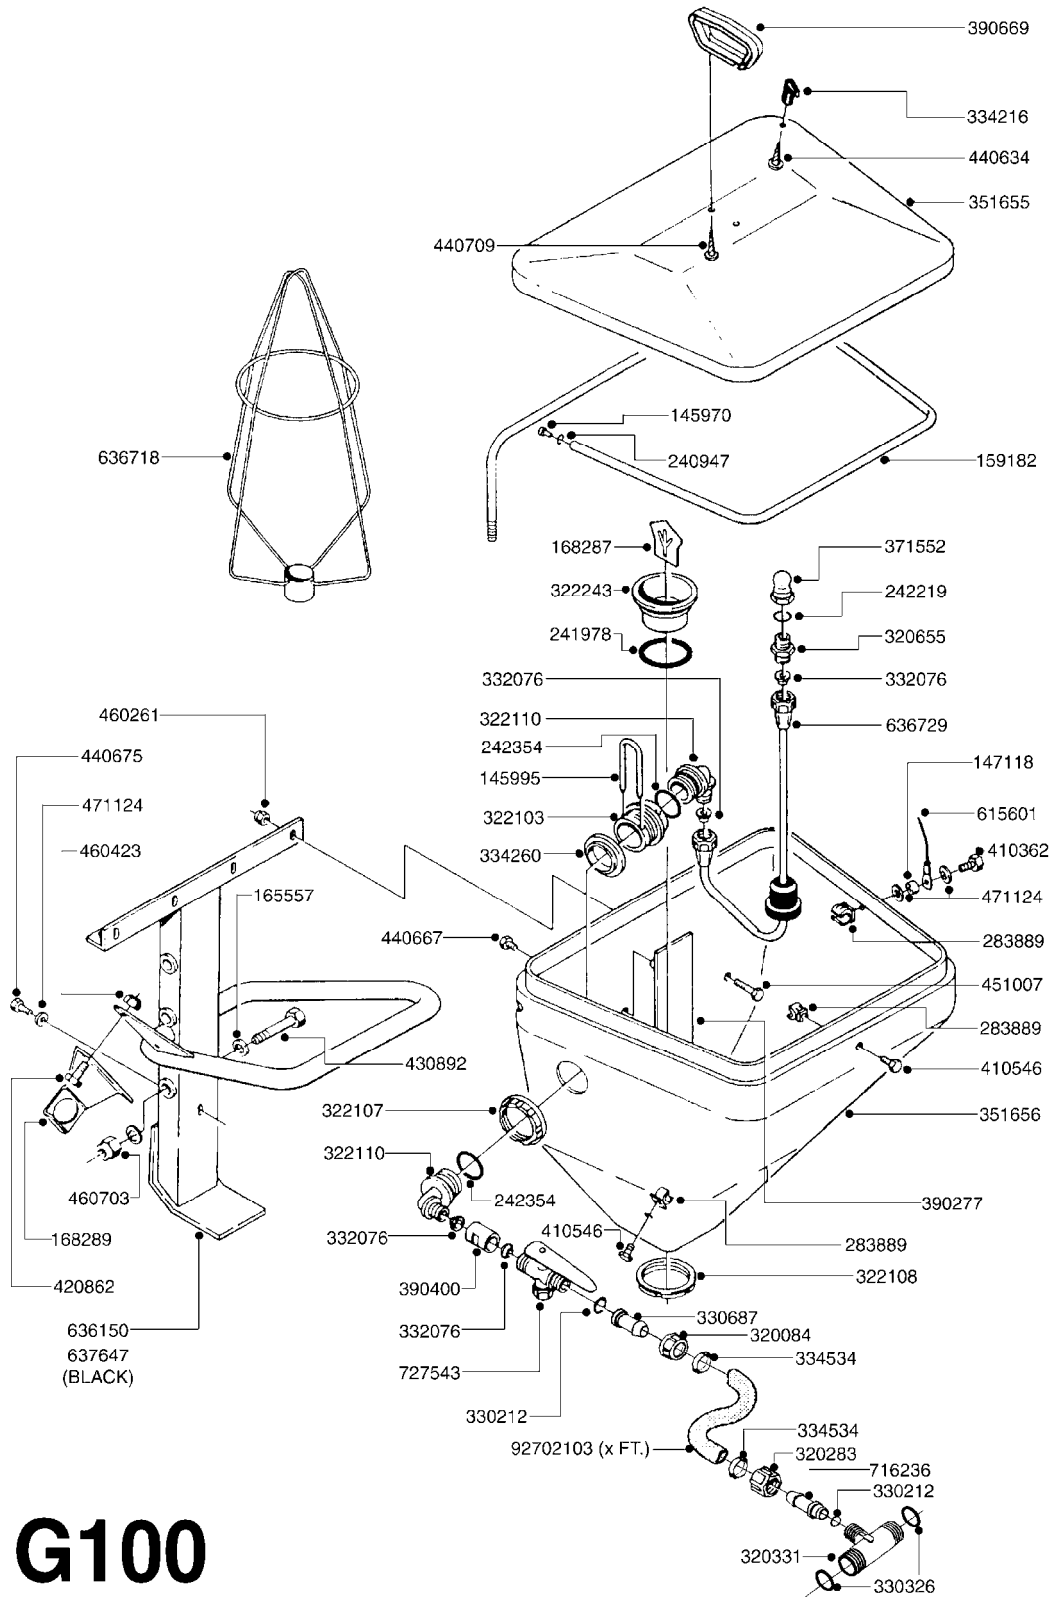

G100

parts-n°	order qty	description
145970	1	PLUG MF 11 X 1
145995	1	FITT.DK S-53 FORK
147118	1	BUSHING 10,0/6,2 L=5 CHEM FILL
159182	1	RINSING TUBE CHEM.FILL
165557	1	WASHER D28.0/D12.2X2.0 SS
168287	1	PLATE ANTI-VORTEX F.CHEM FILL
168289	1	BRACKET F. 3-WAY VALVE
240947	1	O-RING D7.3X2.4 NITRIL
241978	1	O-RING 64.5X3.0
242219	1	O-RING D16.3X2.4 VITON
242354	1	O-RING D32.2X3.0 VITON F.S-53
283889	1	CLIP F.TUBE SUPPORT
320084	1	FITT.DK NUT 1/2" BSP
320283	1	FITT.DK NUT 3/4"BSP
320331	1	FITT.DK TEE 1" - 1" - 3/4" BSP
320655	1	FITT.DK HN 1/2"-1/2" BSP
322103	1	FITT.DK S-53 BULKHEAD
322107	1	FITT.DK S-53 BULKHEAD NUT
322108	1	FITT.DK S-67 BULKHEAD NUT
322110	1	FITT.DK S-53 ELB. 1/2" BSP
322243	1	DRAIN PIPE/CHEM FIL.S67/S56
330212	1	O-RING D19/D14X2.4 F.1/2"NUT
330326	1	O-RING D30/D24X2 F.1"NUT
330687	1	FITT.DK HB 1/2" F. 1/2" NUT
332076	1	CONE INSERT F. ALUMINUM LANCE
334216	1	RUBBER LATCH FOR CHEM.FILL
334260	1	GASKET F. S-53 BULKHEAD
334534	1	CLAMP HOSE PLASTIC 1/2"
351655	1	LID CHEM FILL.25L POST 95
351656	1	HOPPER F.CHEM FILL 25L POST'96
371552	1	NOZZLE F.RINSING
390277	1	SCALE PLATE FOR HARDI FILLER
390400	1	FITT.DK BULKHEAD 1/2'X1/2'
390669	1	HANDLE F.CHEM FILLER
410362	1	BOLT HEX 8.8 SS M6X20 FT
410546	1	BOLT HEX SS M6X12 FT
420862	1	BOLT HEX 8.8 DEL M10X16 FT
430892	1	BOLT HEX 8.8 DEL M12X110
440634	1	SCREW 5/8"
440667	1	SCREW M3.5X12 SLOT STAINLESS
440675	1	SCREW F. PLASTIC 5X16 SS
440709	1	SCREW 60X12 CHEM.FILL HANDLE
451007	1	SCREW M6X20 STAINLESS
460261	1	NUT HEX M6X1 LOCK A2 DIN985
460423	1	NUT HEX M10X1.5 LOCK
460703	1	NUT HEX M12X1.75 LOCK DIN985
471124	1	WASHER D18/D6.4x1.6
615601	1	BUNGEE CORD 21-1/4"
636150	1	FRAME FOR CHEM FILL TANK
636718	1	RINSE SUPPORT CHEM.FILL 25/35L
636729	1	TUBE F. RINSE CHEM FILL
637647	1	BRACKET F.CHEMFILL
716236	1	FITT.DK HB 1/2" ASSY. F. 3/4"
727543	1	VALVE F.CHEM FILL JUG RINSE
92702103	1	HOSE R X1/2" X300PSI WP X0012"