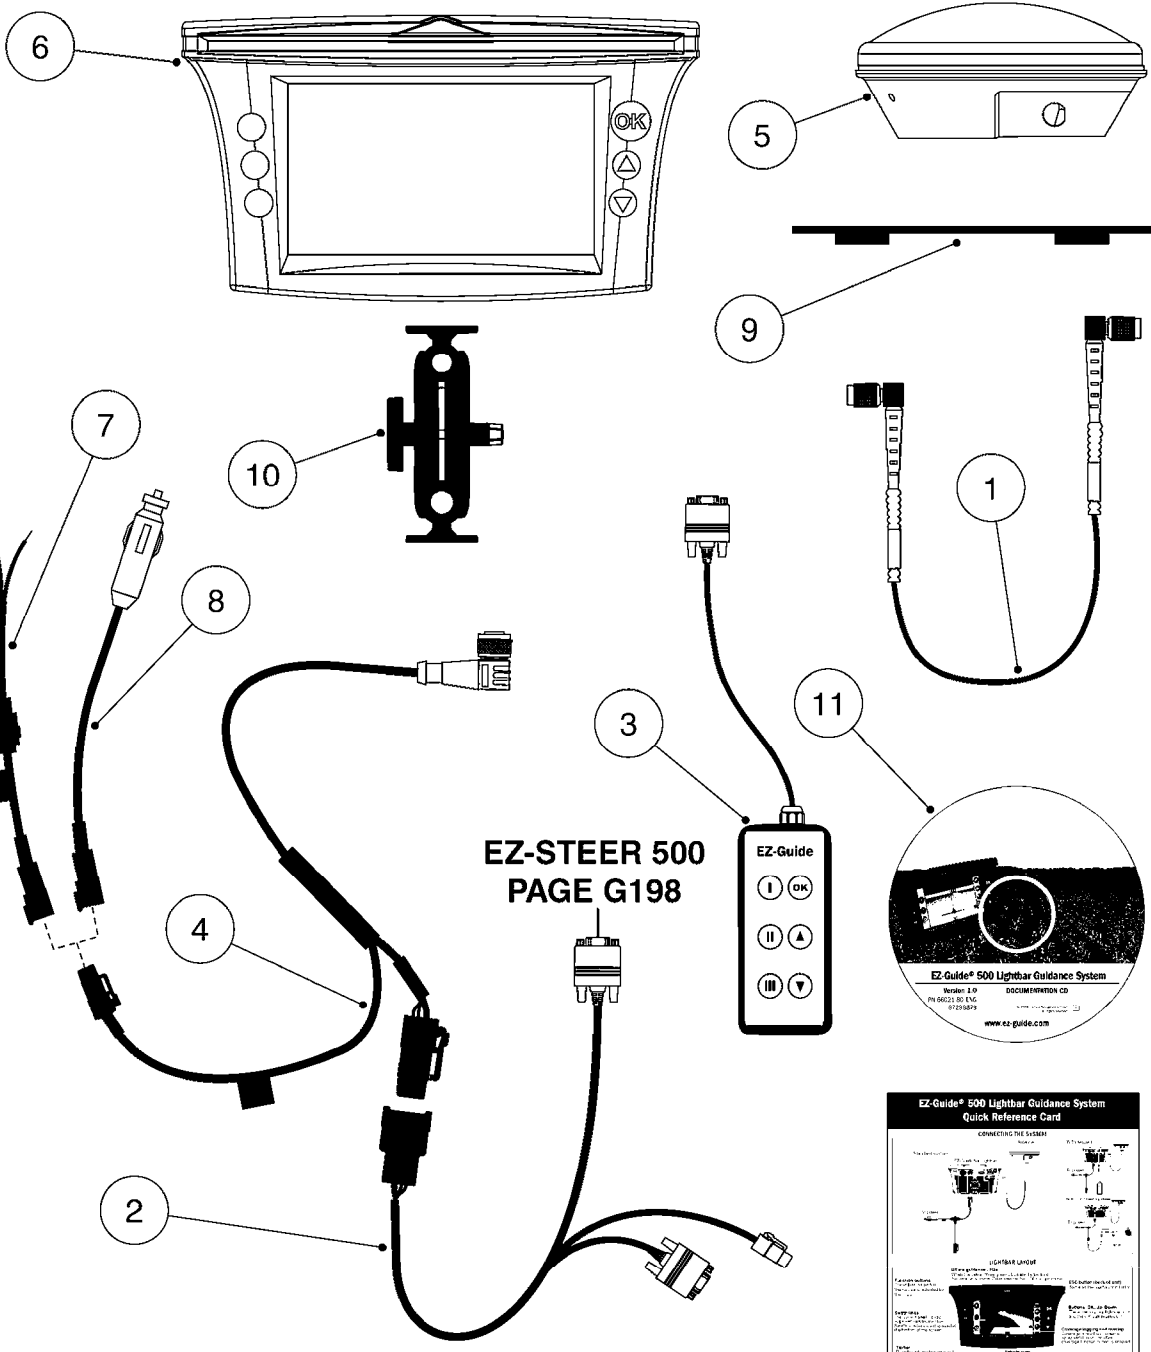

EZ-STEER 500
PAGE G198

EZ-GUIDE 500 LIGHTBAR
G197-HIN, 09:12:09

Page 1

Date 06.04.2015 11:42

Pos.	parts-n°	order qty	description
1	26007603	1	CABLE, ANTENNA, EZGUIDEPLUS
2	26012203	1	EZ-STEER/GUIDE 500 ADAPT.CABLE
3	26015303	1	REMOTE KEYPAD EZGUIDE 500/250
3	28048403	1	DECAL - REMOTE OVERLAY 500/250
4	26015403	1	EZ-GUIDE 500 CABLE POWER/CAN90
5	26015503	1	EZ-GUIDE 500 Z PLUS ANTENNA
5	26015603	1	ANTENNA AG15 L1,EZ GDE 500/250
6	26015703	1	EZ-GUIDE 500 DGPS DISPLAY
6	26015803	1	EZ-GUIDE 500 OMNISTAR DISPLAY
7	26016103	1	EZ-GUIDE 500 CABLE UNTERM.FUSE
8	26016203	1	EZ-GUIDE 500 POWER CONN.CABLE
9	28048203	1	EZ-GUIDE 500 MOUNT F.AG15 ANT.
10	28048303	1	EZ-GUIDE 250/500 RAM MNT.1.5"
11	29003803	1	EZ-GUIDE 500 CD,GET.STARTED V1
12	67215403	1	EZ-GUIDE 500 QUICK REF.CARD V1
13	84208303	1	EZ GUIDE 500 LIGHTBAR (DGPS)
13	84208403	1	EZ GUIDE 500 LIGHTBAR (XP/HP)
13	84208503	1	EZ GUIDE 500 LIGHTBAR (RTK)