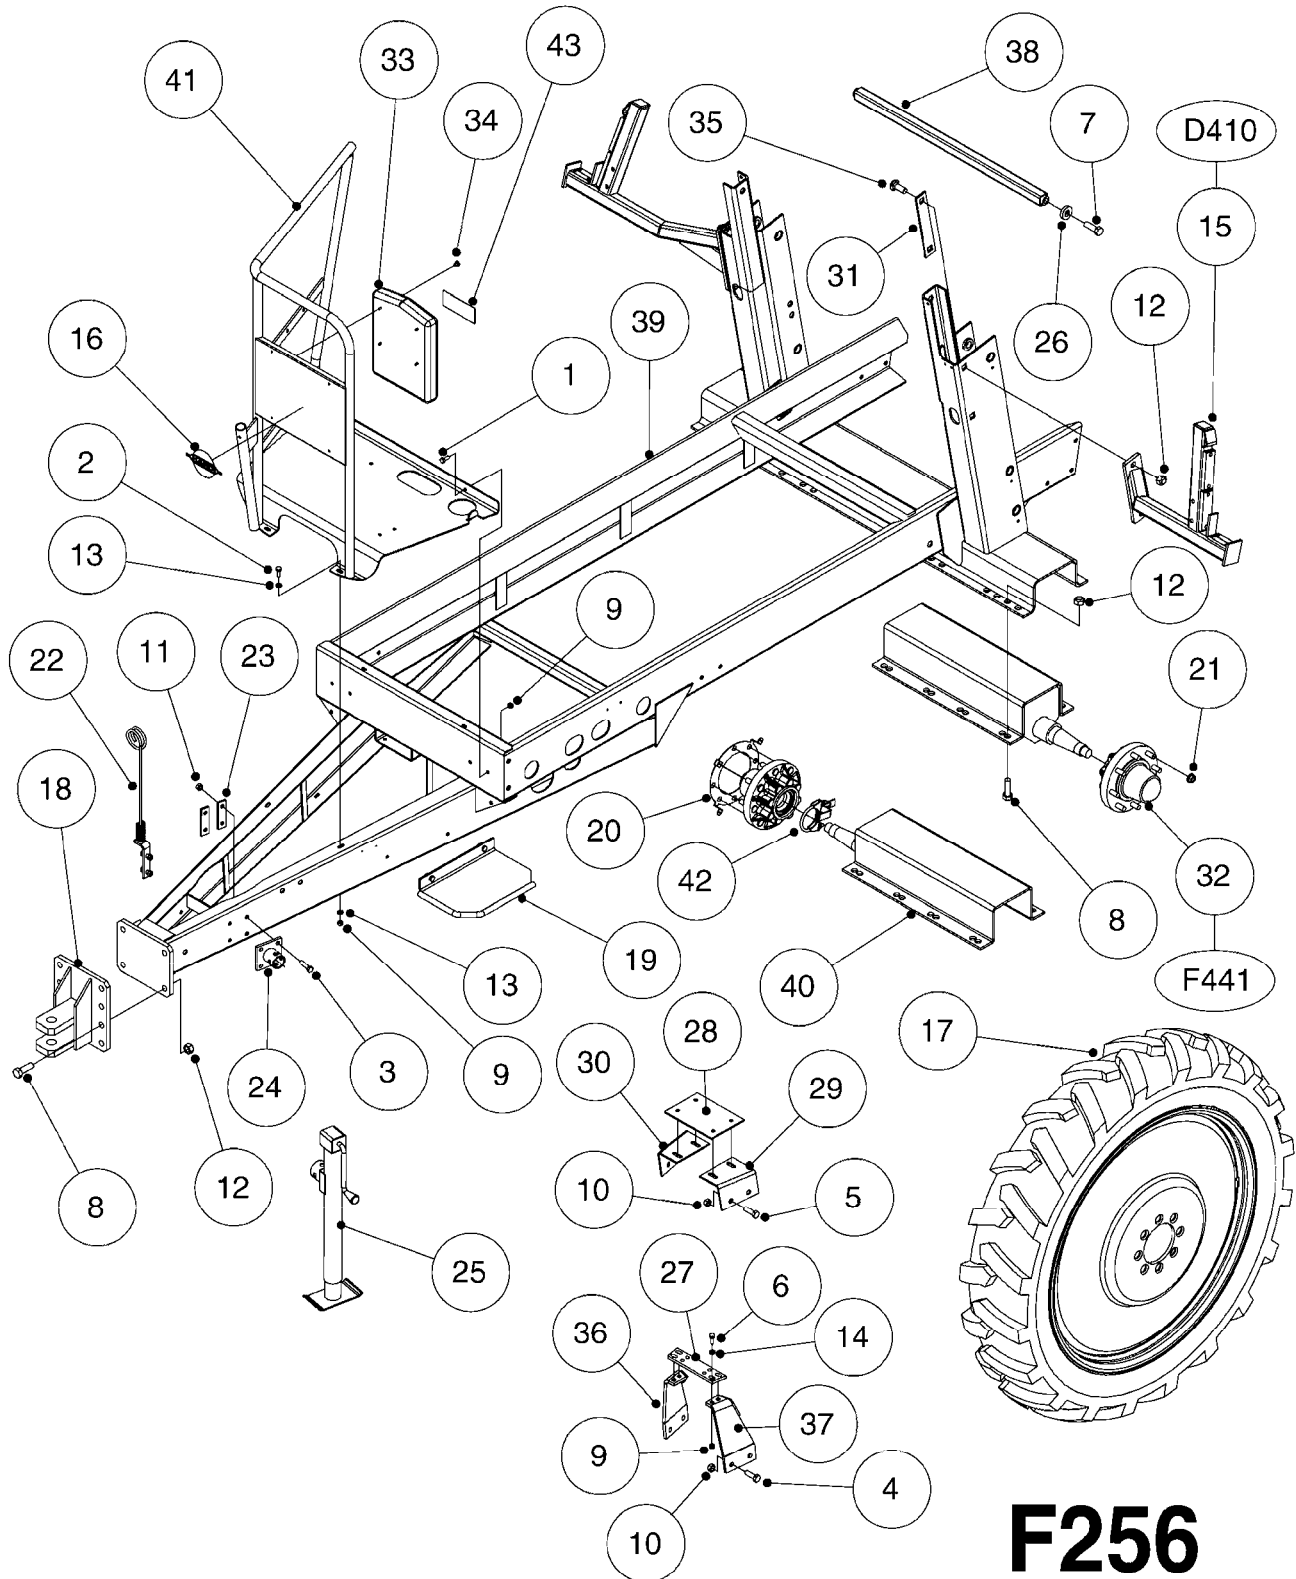

FOR HOSES AND HOSE CLAMPS, SEE H120 & H130

E315

TANK - RANGER 2200 (POST '08)
E315-HIN, 05:01:12

Page 1

Date 06.04.2015 11:42

Pos.	parts-n°	order qty	description
1	145995	1	FITT.DK S-53 FORK
2	145996	1	FITT.DK S-67 FORK
3	145997	1	FITT.DK S-93 FORK
4	147774	1	FITT.DK S-93 FORK W. M5 THREAD
5	242351	1	O-RING D69.5X3.0 VITON F.S-93
6	242354	1	O-RING D32.2X3.0 VITON F.S-53
7	320084	1	FITT.DK NUT 1/2" BSP
8	320563	1	FITT.DK 3 WAY 1/2" 110 DEG.
9	320655	1	FITT.DK HN 1/2"-1/2" BSP
10	322097	1	THREADED RING F. LID
11	322107	1	FITT.DK S-53 BULKHEAD NUT
12	322108	1	FITT.DK S-67 BULKHEAD NUT
13	322109	1	FITT.DK S-93 BULKHEAD NUT
14	322224	1	FITT.DK S-67 TEE
15	334235	1	FITT.DK S-93 STR.2-1/2'RUBBER
16	341149	1	RETURN TUBE Ø40 L=2000
17	370495	1	NOZZLE INJECTOR 5066-3.0
18	391100	1	FITT.DK S-53THREAD INS.1/2"BSP
19	440392	1	SCREW 6.3 X 25.0 DIN7981C TORX
20	461217	1	NUT HEX M5 LOCK
21	614588	1	SEAL F. LID
22	614602	1	FILTER BASKET
23	726003	1	LID F. TANK
24	726463	1	FITT.DK S53 BULKHEAD W/GASKET
25	726464	1	FITT.DK S-67 BULKHEAD W/GASKET
26	726465	1	FITT.DK S-93 BULKHEAD W/GASKET
27	726561	1	FITT.DK S-67 STR.1-1/4" O'RING
28	726568	1	FITT.DK.S-53 HB 1/2"90 W/ORING
29	726572	1	FITT.DK S-67 1" ELBOW 90 ASSY.
30	726580	1	FITT. S93 PLUG W/O-RING
31	727223	1	FITT.S67 1.5" STRAIT S W/ORING
32	727224	1	FITT.DK S67X90,1.5HB SUCTION
33	727225	1	FITT.DK S-93 ELB.2'PVC W/ORING
34	727742	1	TOP DRAIN CORD TYPE
35	728526	1	FITT.DK S-67 CONNECT W. ORINGS
36	14001500	1	GROMMET F.TOP DRAIN CORD
37	14012200	1	FITT.DK S-67 FORK W/M5 THREADS
38	28030303	1	CLAMP HOSE T-BOLT S2.5" 235-76
39	35003803	1	TANK, MAIN 2200L RANGER DK PIG
40	72072700	1	FITT.DK S-93 45D 2" PVC
41	72374800	1	TANK VENT S93 2-1/2" NAV/NCM
42	92702803	1	SUGE SLANGE PVC GRÅ 2-1/2"
43	97811600	1	DECAL COMPANY 335MM X 210MM
44	97817500	1	DECAL RANGER LEFT
45	97817600	1	DECAL RANGER RIGHT
46	97817700	1	DECAL 2200 LEFT
47	97817800	1	DECAL 2200 RIGHT