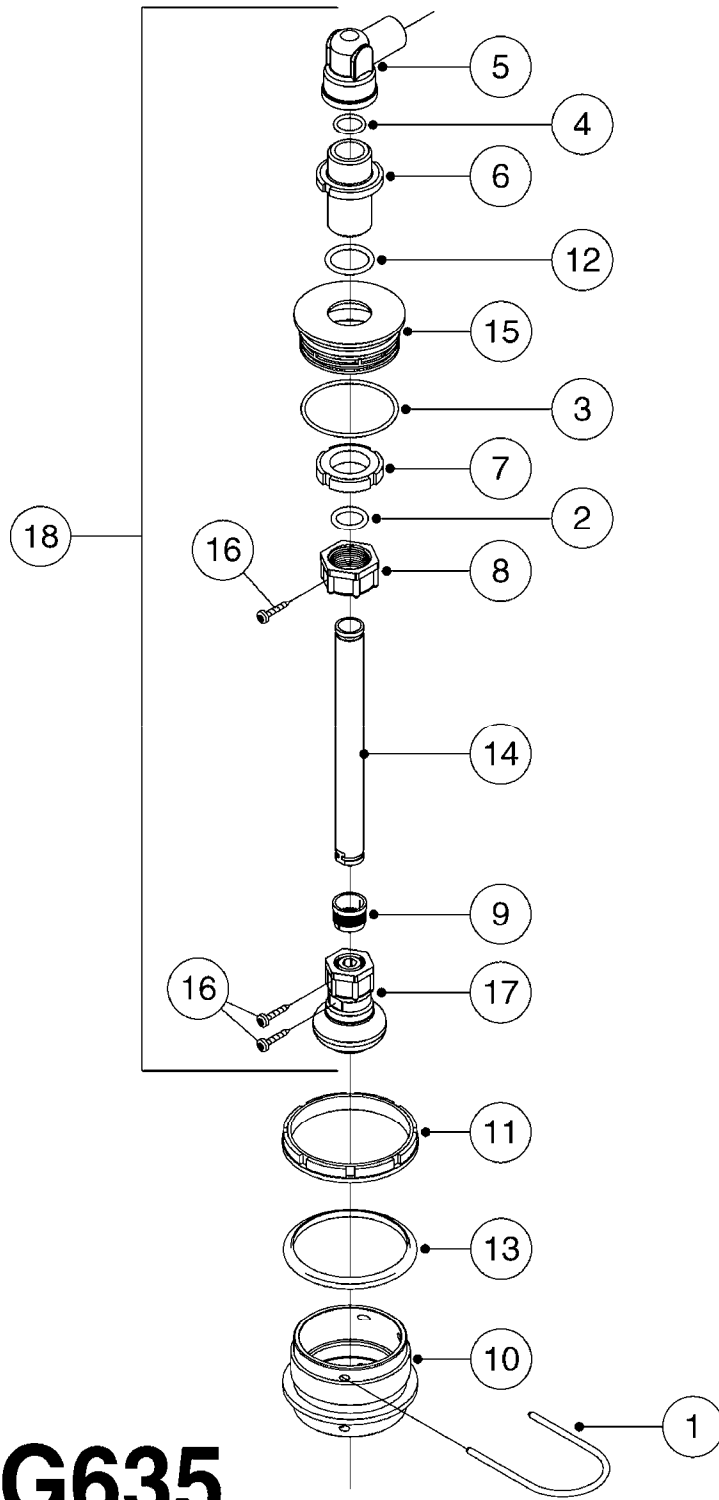

G635

RINSE SYSTEM NOZZLE - LOW MOD.
G635-HIN, 30:11:10

Page 1
Date 06.04.2015 11:43

Pos.	parts-n°	order qty	description
1	145997	1	FITT.DK S-93 FORK
2	240306	1	O-RING D29/D21X4
3	242351	1	O-RING D69.5X3.0 VITON F.S-93
4	242355	1	O-RING D19.2X3.0 VITON F.S-40
5	320342	1	FITT.DK EL 3/4" M X 1" F BSP
6	320456	1	FITT.DK BULKHEAD 1" BSP DOUBLE
7	320471	1	FITT.DK NUT 1" BSP JAMB
8	320574	1	FITT.DK NUT 1" BSP SPECIAL
9	321484	1	BUSHING THREADED F.NOZZ.TUBE
10	322105	1	FITT.DK S-93 BULKHEAD DOUBLE
11	322109	1	FITT.DK S-93 BULKHEAD NUT
12	332577	1	O-RING D38/D30X4 F.1" PUR.
13	334262	1	GASKET F.S-93 BULKHEAD
14	341106	1	TUBE F.RINSE NOZZLE L=220
15	390485	1	FITT.DK S-93 PLUG W D34 HOLE
16	440665	1	SCREW M4.2X16 STAINLESS
17	728014	1	RINSE NOZZLE MOUNTED
18	72358000	1	TANK RINSE LOW MOD.ASSMBLY NCM