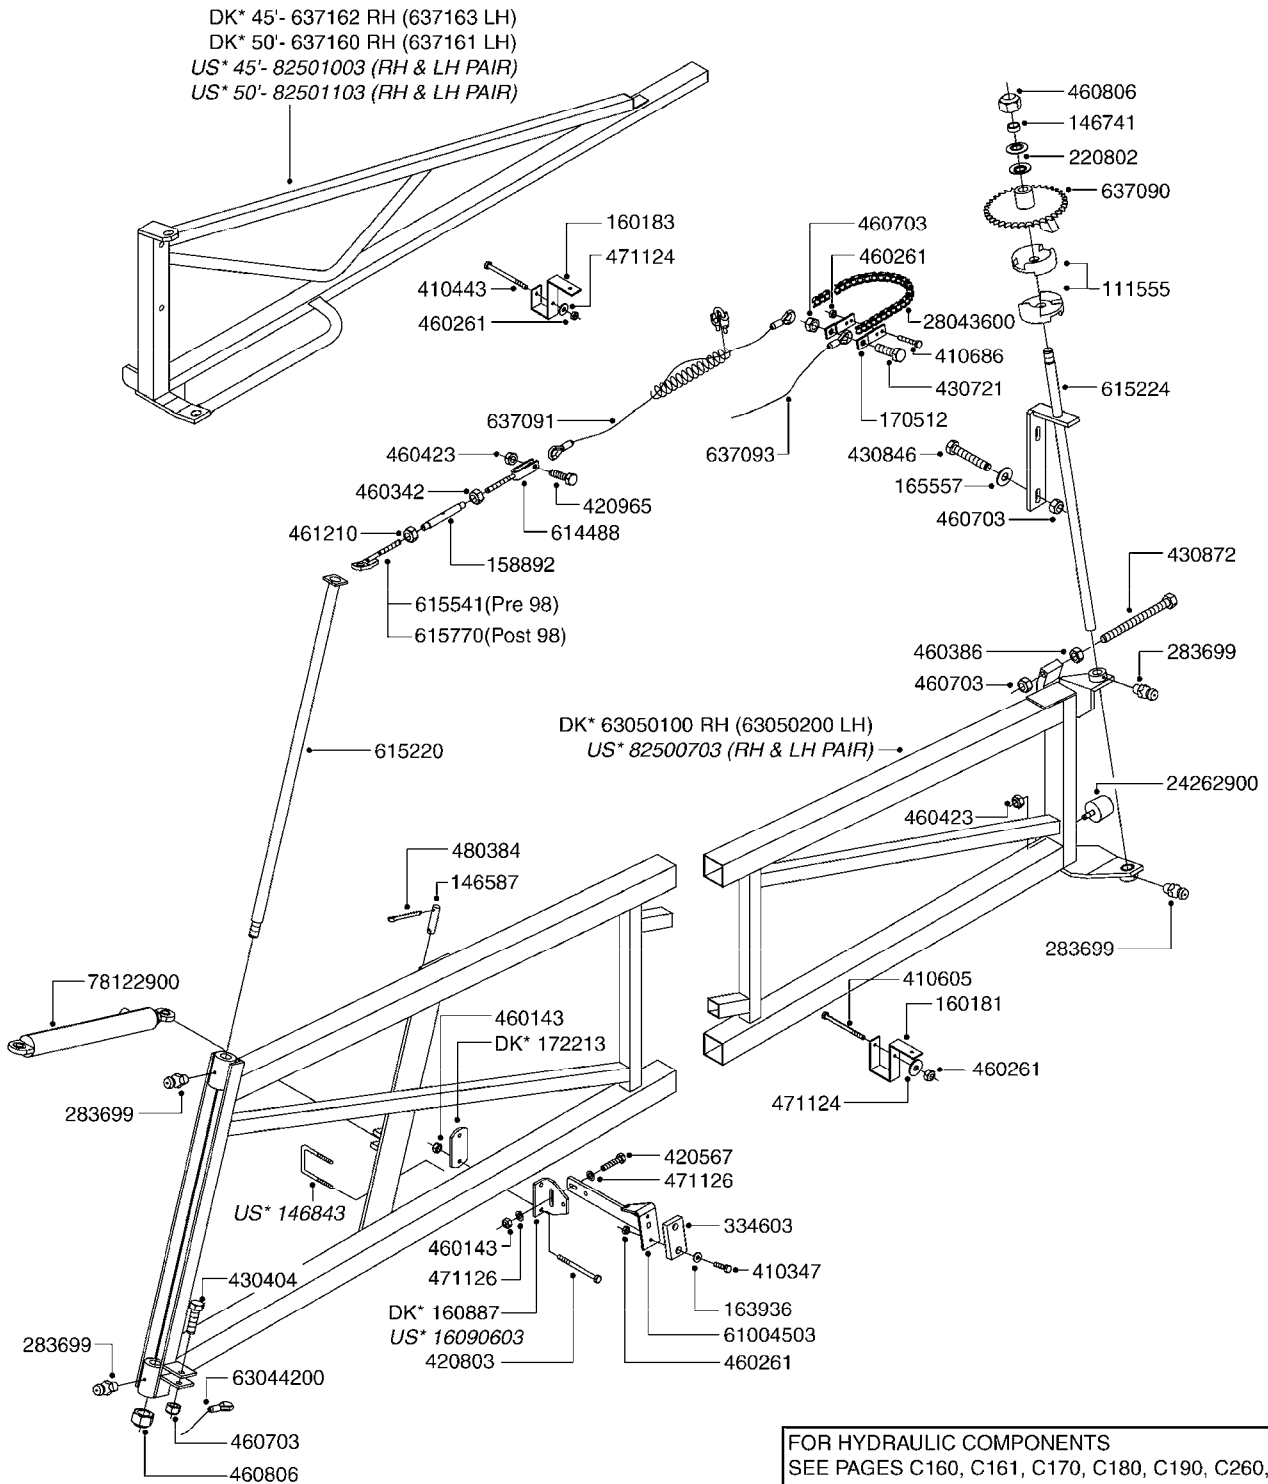

C511

CETOP VALVES
C511-HIN, 30:05:12

Page 1

Date 06.04.2015 11:42

Pos.	parts-n°	order qty	description
1	242102	1	O-RING Ø9.25X1.78 NITRIL 90SH
2	450964	1	SCREW M5X30 F.CYLINDER
3	450965	1	SCREW ROUND M5X70
4	782115	1	HY SOLENOID VALVE DH HYD
5	782116	1	MAGNET VLV.MD1L-S3/10N-D12K1/P
6	782118	1	LOCK VALVE MVPP-D
7	782146	1	HYD. CHECK VALVE 1 WAY
8	782829	1	SOLENOID MD1L-TA/10N-D12K1/DT
9	28123700	1	CAP F.SOLENOID - MD1L
10	74187700	1	CAP + O-RING F.CETOP - MD1L
11	78216000	1	SOLENOID F.CETOP VALVE - MD1L
12	78217800	1	MAGNET VLV.MD1L-S3/10N-D12K8DT
13	78218200	1	SOLENOID W/AMP F.MD1L