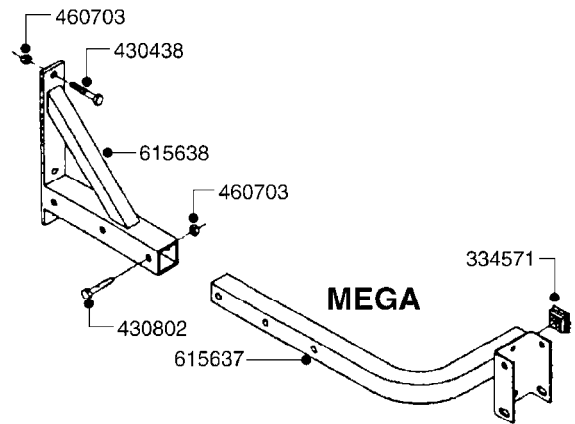

NK/LX/LY PRE-86

3PT TWIN