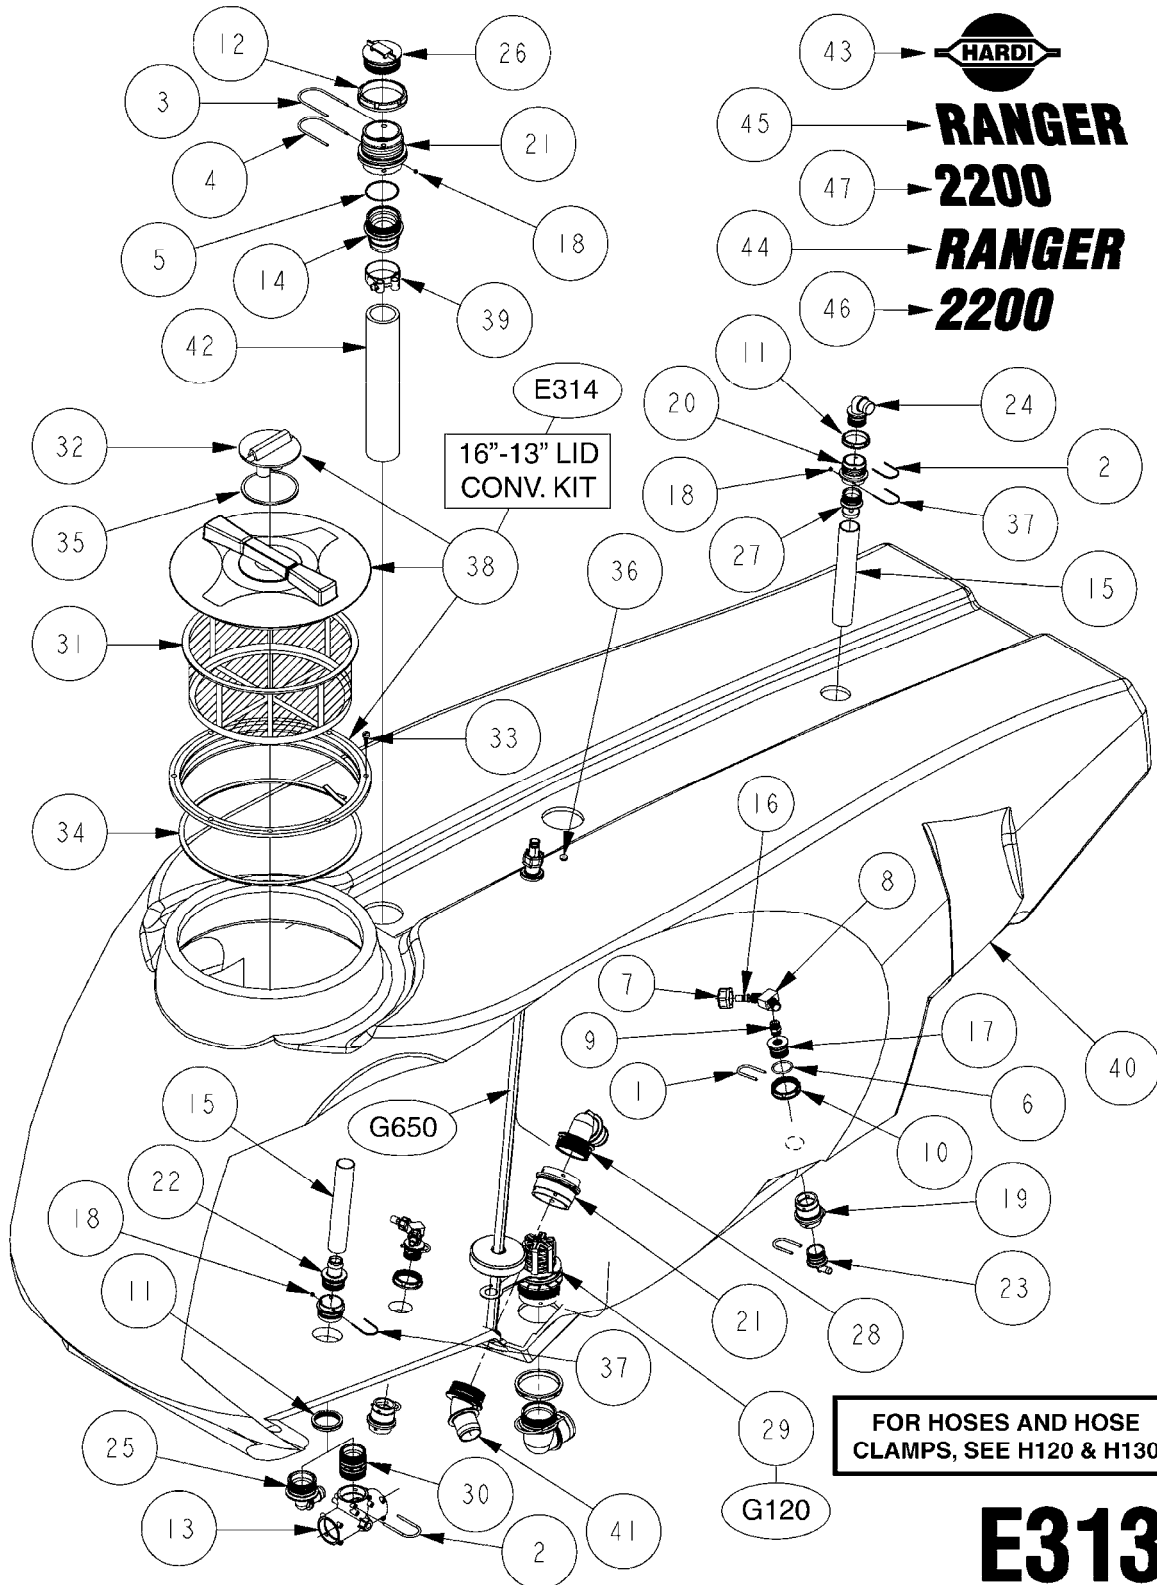

BOOM-NOZZLES QUINTASTREAM
D706-HIN, 14:12:07

Page 0

Date 06.04.2015 11:42

D706

BOOM-NOZZLES QUINTASTREAM
D706-HIN, 14:12:07

Page 1

Date 06.04.2015 11:42

Pos.	parts-n°	order qty	description
1	372011	1	NOZZLE ISO QS-015-5H GREEN
1	372012	1	NOZZLE ISO QS-02-5H YELLOW
1	372013	1	NOZZLE ISO QS-03-5H BLUE
1	372014	1	NOZZLE ISO QS-04-5H RED
1	372015	1	NOZZLE ISO QS-05-5H BROWN
1	372016	1	NOZZLE ISO QS-06-5H GREY
1	372017	1	NOZZLE ISO QS-08-5H WHITE
1	372018	1	NOZZLE ISO QS-10-5H LT. BLUE
1	372019	1	NOZZLE ISO QS-15-5H LT. GREEN
2	372002	1	ISO QNTSTRM 015 S-GREEN
2	372003	1	ISO QNTSTRM 02 S-YELLOW
2	372004	1	ISO QNTSTRM 03 S-BLUE
2	372005	1	ISO QNTSTRM 04 S-RED
2	372006	1	ISO QNTSTRM 05 S-BROWN
2	372007	1	ISO QNTSTRM 06 S-GREY
2	372008	1	ISO QNTSTRM 08 S-WHITE
2	372009	1	ISO QNTSTRM 10 S-LT.BLU
2	372010	1	ISO QNTSTRM 15 S-LT.GRN