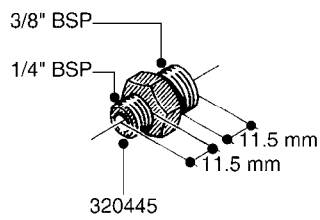

H030

FITTINGS - HEXAGON NIPPLES
H030-HIN, 01:01:01

Page 1
Date 06.04.2015 11:43

parts-n°	order qty	description
10015303	1	FITT.PO.HN 1.00X1.00 M1000
10425003	1	FITT.PO.HN 1.25X1.00 MCPHEE
320132	1	FITT.DK HN 1" BSP
320176	1	FITT.DK HN 3/8"X1/2" BSP
320445	1	FITT.DK HN 1/4"X3/8" BSP
320655	1	FITT.DK HN 1/2"-1/2" BSP
320692	1	FITT.DK HN 3/8'BSPX1/4'NPT
320703	1	FITT.DK HN 3/8BSP X1/2 &1/4NPT
320725	1	FITT.DK NIPPLE 3/8"-3/8" BSP
320902	1	FITT.DK HN 3/8'X 1/4' BSP
390232	1	FITT.DK HN 1-1/2' X 1-1/4' BSP
390276	1	FITT.DK HN 1'BSP