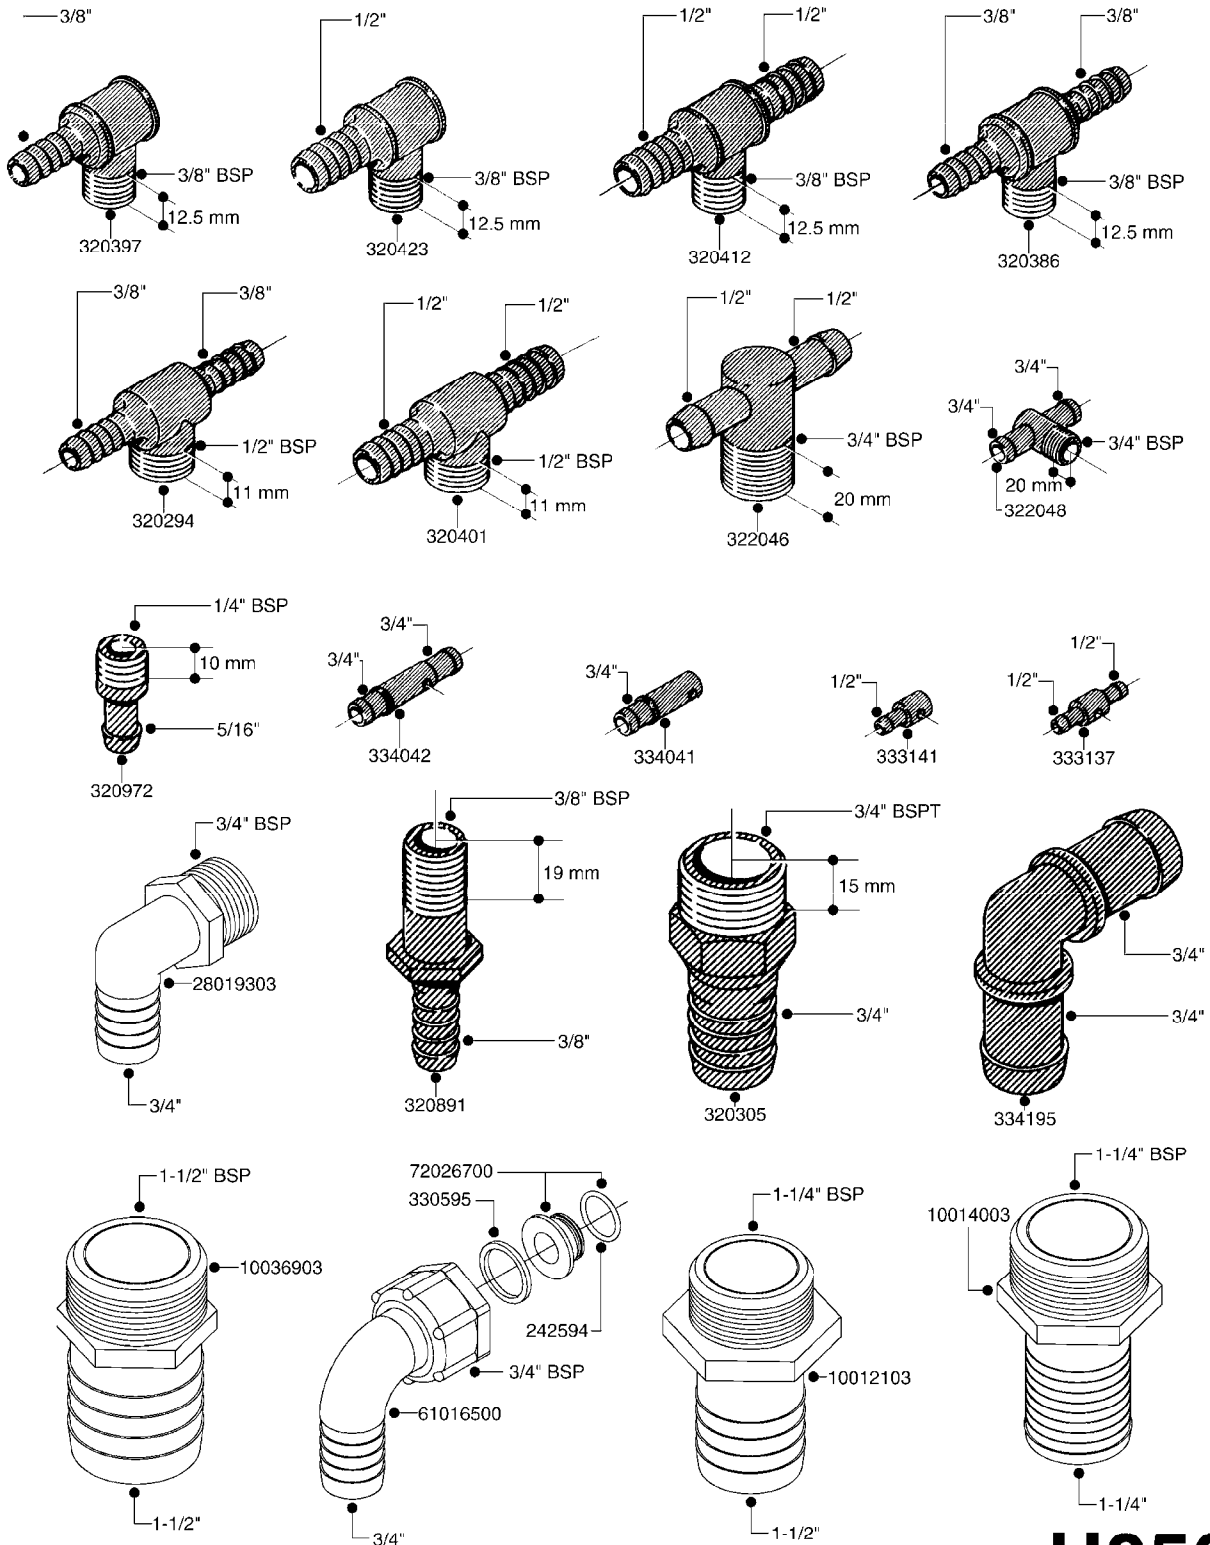

H040

FITTINGS - NIPPLES & ELBOWS
H040-HIN, 01:01:01

Page 1

Date 06.04.2015 11:43

parts-n°	order qty	description
10530803	1	FITT.PO.SE 2.00X2.00 45 DEG.
320191	1	FITT.DK ELB 3/8' BSP 45 DEGREE
320482	1	FITT.DK ELB. 1/2" BSP 60 DEG.
320596	1	FITT.DK ELB 3/8'-1/2'BSP 45DEG
320607	1	FITT.DK HN 3/8M X 3/8F BSP LNG
320633	1	FITT.DK HN 3/8"M X 3/8"F BSP
321451	1	FITT.DK ELB.1-1/2 X1-1/4 80DEG
321532	1	FITT.DK REDUC 3/4' X 1/2' BSP
390233	1	FITT.DK REDUC 1-1/2" X 1" BSP