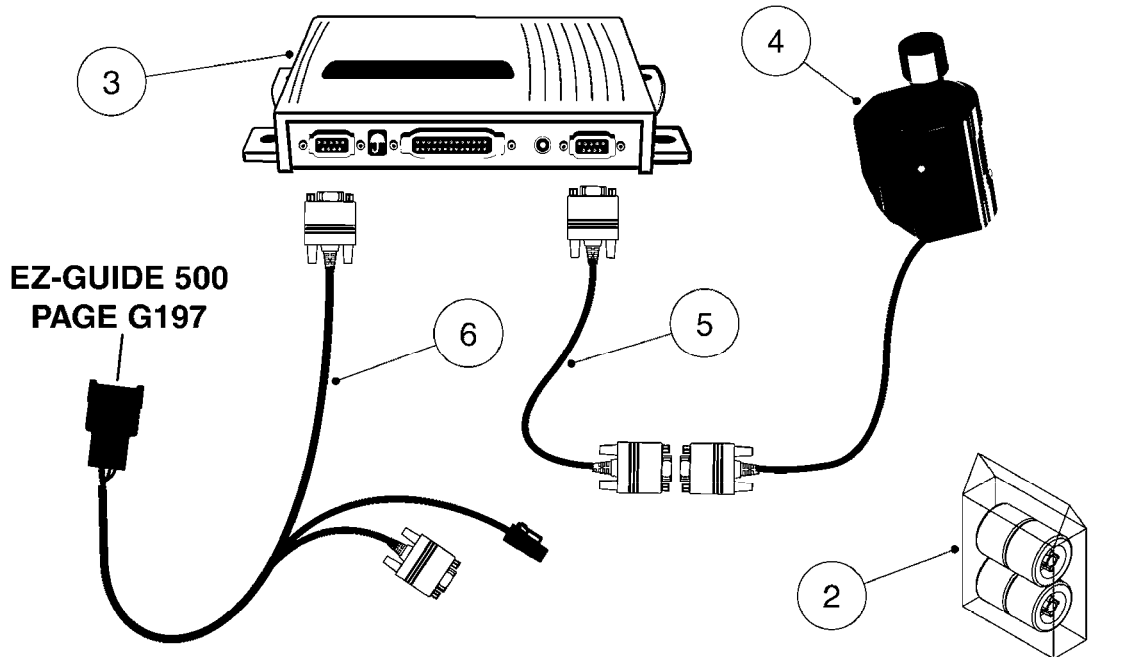

EZ-STEER 500
PAGE G198

COMPLETE ASSEMBLY 13

COMPLETE ASSEMBLIES
WHOLEGOODS ITEMS

G197

EZ-GUIDE 500 LIGHTBAR
G197-HIN, 09:12:09

Page 1

Date 06.04.2015 11:42

Pos.	parts-n°	order qty	description
1	26007603	1	CABLE, ANTENNA, EZGUIDEPLUS
2	26012203	1	EZ-STEER/GUIDE 500 ADAPT.CABLE
3	26015303	1	REMOTE KEYPAD EZGUIDE 500/250
3	28048403	1	DECAL - REMOTE OVERLAY 500/250
4	26015403	1	EZ-GUIDE 500 CABLE POWER/CAN90
5	26015503	1	EZ-GUIDE 500 Z PLUS ANTENNA
5	26015603	1	ANTENNA AG15 L1,EZ GDE 500/250
6	26015703	1	EZ-GUIDE 500 DGPS DISPLAY
6	26015803	1	EZ-GUIDE 500 OMNISTAR DISPLAY
7	26016103	1	EZ-GUIDE 500 CABLE UNTERM.FUSE
8	26016203	1	EZ-GUIDE 500 POWER CONN.CABLE
9	28048203	1	EZ-GUIDE 500 MOUNT F.AG15 ANT.
10	28048303	1	EZ-GUIDE 250/500 RAM MNT.1.5"
11	29003803	1	EZ-GUIDE 500 CD,GET.STARTED V1
12	67215403	1	EZ-GUIDE 500 QUICK REF.CARD V1
13	84208303	1	EZ GUIDE 500 LIGHTBAR (DGPS)
13	84208403	1	EZ GUIDE 500 LIGHTBAR (XP/HP)
13	84208503	1	EZ GUIDE 500 LIGHTBAR (RTK)