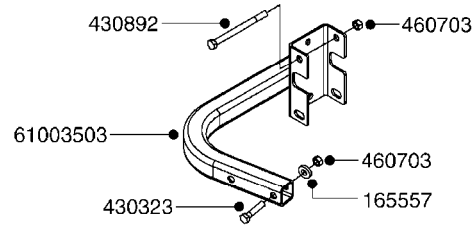

NEW NAVIGATOR