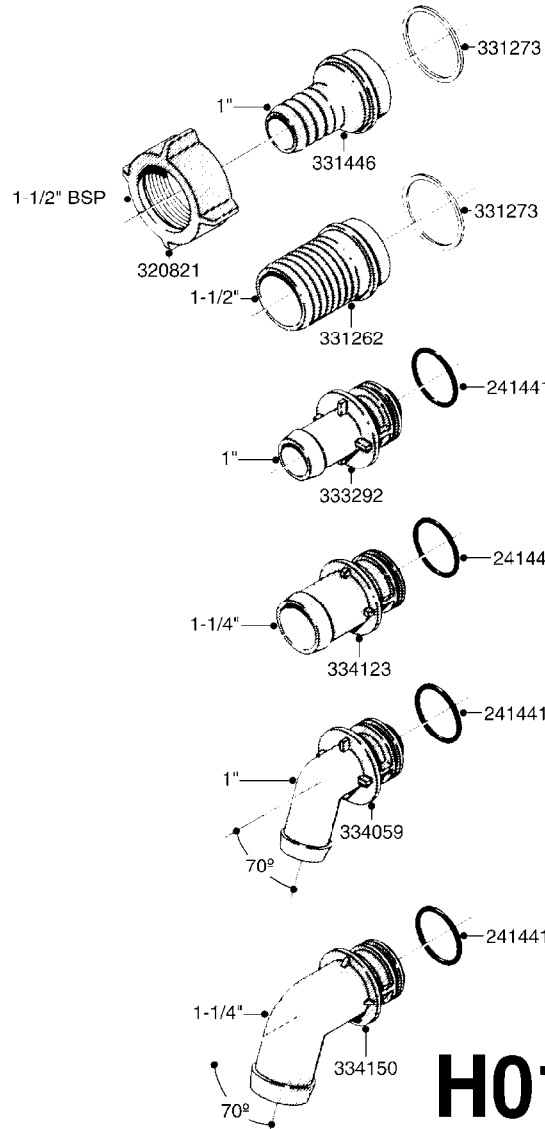

H010

parts-n°	order qty	description
240085	1	O-RING D13,1/8,3X02,4 NITRIL
241441	1	O-RING D29.3X3
242594	1	O-RING D14 X 1.78 SCH.70-EPDM
320084	1	FITT.DK NUT 1/2" BSP
320095	1	FITT.DK NUT 1" BSP
320117	1	FITT.DK CONN.1/2"BSP F. 1" CAP
320187	1	FITT.DK CAP 3/8" BSP BLACK
320283	1	FITT.DK NUT 3/4"BSP
320821	1	FITT.DK NUT 1-1/2" BSP
321495	1	FITT.DK REDUC 1/4'BSP F.3/4'NT
321576	1	FITT.DK CONN 1/2"BSP F.3/4"NUT
330013	1	O-RING D15/D10X2.5 F.3/8"NUT
330212	1	O-RING D19/D14X2.4 F.1/2"NUT
330326	1	O-RING D30/D24X2 F.1"NUT
330341	1	FITT.DK HB 1" F. 1" NUT
330595	1	O-RING D24.6/D20X2.1 -3/4"
330665	1	FITT.DK HB 3/4"F.1" NUT
330676	1	FITT.DK HB 3/8" F. 1/2" NUT
330687	1	FITT.DK HB 1/2" F. 1/2" NUT
330691	1	FITT.DK HB 3/4'F.3/4' NUT
330783	1	FITT.DK HB 3/8"F.3/8" NUT
331262	1	FITT.DK HB 1-1/2" F. 1-1/2"NUT
331273	1	O-RING D44/D38X2 F.1-1/2"
331446	1	FITT.DK HB 1" F.1-1/2" NUT
331807	1	FITT.DK HB 5/16" F.3/8" NUT
332286	1	FITT.DK HB 1/2" F. 3/4" NUT
332905	1	FITT.DK HB 1/2" F. 3/4" CAP
332927	1	PLUG F. NOZZLE TUBE 3/4'
333292	1	FITT.DK HB 1"O'RING F.1-1/2"
333664	1	FITT.DK HB 5/16' F. 1/2' NUT
334044	1	FITT.DK HB 3/4' F. 3/4' CAP
334059	1	FITT.DK EL 1" 110 DEG.F.1-1/2"
334123	1	FITT.DK HB 1-1/4"O-RNG F.1-1/2"
334150	1	FITT.DK HB 1-1/4" 110 F.1-1/2"
390542	1	PLUG WASHER FOR 3/4'CAP NUT
716236	1	FITT.DK HB 1/2" ASSY. F. 3/4"
716413	1	FITT.DK PLUG ASSY. F.NOZ TUBE
717426	1	FITT.DK REDUC 1/4"BSP F.3/4"N
720856	1	FITT.DK 1/2'BSP ASSY.F.3/4'NUT
724621	1	FITT.DK HB 3/4"ASSY F.3/4" NUT