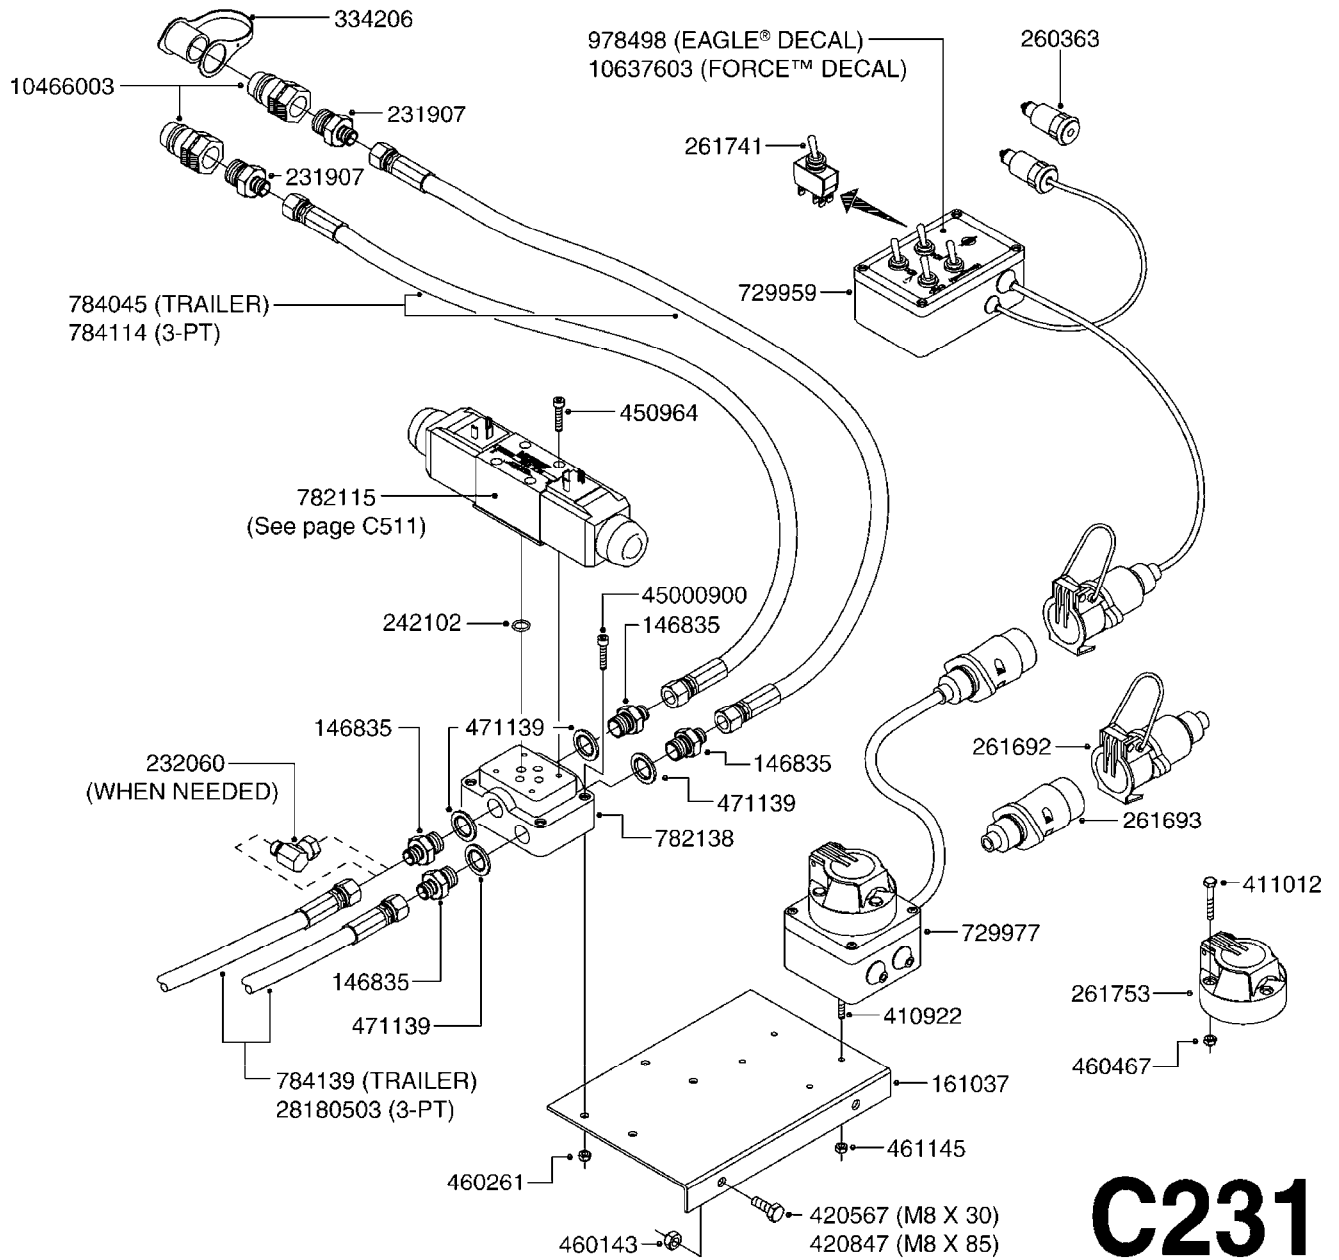

C162

HYDRAULICS-EAG.HY 45-66'RANGER
C162-HIN, 18:09:12

Page

1

Date

06.04.2015 11:42

Pos.	parts-n°	order qty	description
1	145912	1	BUSHING D19.8/D17.0X7MM
2	146324	1	SHAFT D16.8 L102/2 X 5
3	146587	1	PIN D16.8 X 65
4	146835	1	HEX NIPPLE 1/4" - 3/8" BSP
5	146839	1	HEX NIPPLE 1/4"X3/8" BSP 0.7MM
6	146845	1	HEX NIPPLE 1/4"X1/4"
7	146846	1	HEX NIPPLE 1/2" X 1/4"
8	146847	1	HEX NIPPLE 1/2"X3/8"
9	146992	1	BUSHING F.CYLINDER
10	151872	1	BUSHING D22.0/18.0 10MM
11	163936	1	WASHER D15/D6.2X1
12	210728	1	BEARING F.LINK HEAD M17
13	210879	1	LINK HEAD M16 x D17
14	230311	1	QUICK COUPLING 1/2"
15	230963	1	TEE 1/4"M X 1/4"M X 1/4"M BSP
16	232109	1	FITT.HY TEE 1/4'BSP UNION
17	240866	1	DOWTYSEAL 3/8"
18	241356	1	DOWTYSEAL 1/2"
19	241404	1	DOWTYSEAL 1/4"
20	283699	1	GREASE NIPPLE M6X1
21	284257	1	HYDRAULIC HOSE 3/8"L=6150
22	284265	1	PLUG BREATHER 1/4" F/CYLINDER
23	334206	1	DUST HOOD FOR HY-COUPLING
24	410362	1	BOLT HEX 8.8 SS M6X20 FT
25	410583	1	BOLT HEX 8.8 DEL M6X40
26	420567	1	BOLT HEX 8.8 DEL M8X30 FT
27	430918	1	M20X100 DIN 931-8.8 DEL
28	460143	1	NUT HEX M8 LOCK A2 DIN985
29	460261	1	NUT HEX M6X1 LOCK A2 DIN985
30	460806	1	NUT HEX M20X2.5 LOCK
31	461198	1	NUT HEX M16X2 JAMB
32	461249	1	NUT HEX M22X1.5
33	480384	1	PIN COTTER 3/16 x 1-1/2"
34	615654	1	PIN D25 X 123 F. PARALIFT
35	784001	1	HOSE HY X 1/4 X 067.00"STR+ELB
36	784019	1	HOSE HY X 1/4 X 078.75"STR+ELB
37	784037	1	HOSE HY X 1/4" x 130"STR+ELB
38	784069	1	HOSE HY X 1/4 X 90.5" STR+ELB
39	784076	1	HOSE, HY, 1/4" L=8.5" STR-ELB
40	784078	1	HOSE HY X 1/4 X 417.33"STR+ELB
41	14010400	1	PLUG 1/4" BSP
42	16100400	1	PLATE 3 X 60 X 91 HY BLOCK MT
43	28449403	1	HOSE HY X1/4X057.08"STR+ELB
44	61011803	1	ROD END M24X2 25M 06'07'
45	72256500	1	DOUB.PILOT STEERED COUNT.VALVE
46	75075000	1	SEAL KIT 78122600/27/28/29
47	75075200	1	SEAL KIT 78120900/14/50
48	78122900	1	CYLINDER 40/22X300MM RED
49	78128800	1	CYLINDER, D50/30-500