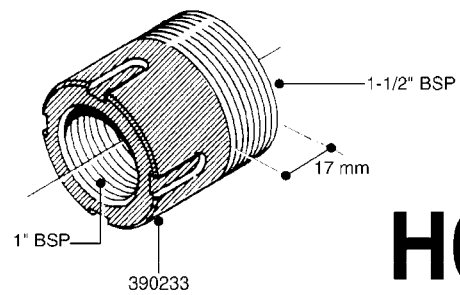

H040

FITTINGS - NIPPLES & ELBOWS
H040-HIN, 01:01:01

Page 1

Date 06.04.2015 11:43

parts-n°	order qty	description
10530803	1	FITT.PO.SE 2.00X2.00 45 DEG.
320191	1	FITT.DK ELB 3/8' BSP 45 DEGREE
320482	1	FITT.DK ELB. 1/2" BSP 60 DEG.
320596	1	FITT.DK ELB 3/8'-1/2'BSP 45DEG
320607	1	FITT.DK HN 3/8M X 3/8F BSP LNG
320633	1	FITT.DK HN 3/8"M X 3/8"F BSP
321451	1	FITT.DK ELB.1-1/2 X1-1/4 80DEG
321532	1	FITT.DK REDUC 3/4' X 1/2' BSP
390233	1	FITT.DK REDUC 1-1/2" X 1" BSP