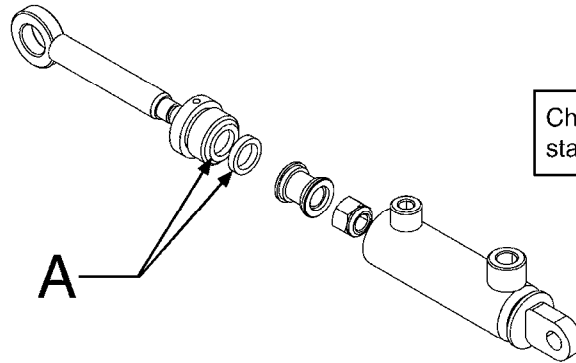

HYDRAULICS - FAROIL CYLINDERS
C025-HIN, 15:08:12

Page 2

Date 06.04.2015 11:42

parts-n°	order qty	description
78122400	1	DOUBLE CYLINDER D 40/20-300
78122600	1	CYLINDER D40/22-300 BLACK
78122700	1	CYLINDER 40/22X300MM RED
78122800	1	CYLINDER D40/22-300 BLACK
78122900	1	CYLINDER 40/22X300MM RED
78123100	1	CYLINDER D40/20-120
78123200	1	CYLINDER D40/20-120
78123300	1	DBL CYL D70/40-320 AIR INLET L
78124100	1	CYL DOB.D70/40-265 AIR INLET R
78124200	1	CYLINDER D25/12-50
78124300	1	CYLINDER 60/25 X 635 DELTA L
78124600	1	CYLINDER DOUBLE Ø40/20-300 90°
78125100	1	DBL CYL D70/40-320 AIR INLET R
78125300	1	CYL DOB.D70/40-265 AIR INLET L
78125500	1	CYLINDER 60/25 X 662 NAV PAR R
78125600	1	CYLINDER 60/25 X 725 CM PAR R
78125700	1	CYLINDER 60/25 X 635 DELTA R
78126000	1	CYLINDER,DAMPNER, LOCKING
78126400	1	CYLINDER DBLE D32/16-200 W.STP
78128000	1	CYLINDER DOUB. D60/30 L=300 09
78128800	1	CYLINDER, D50/30-500