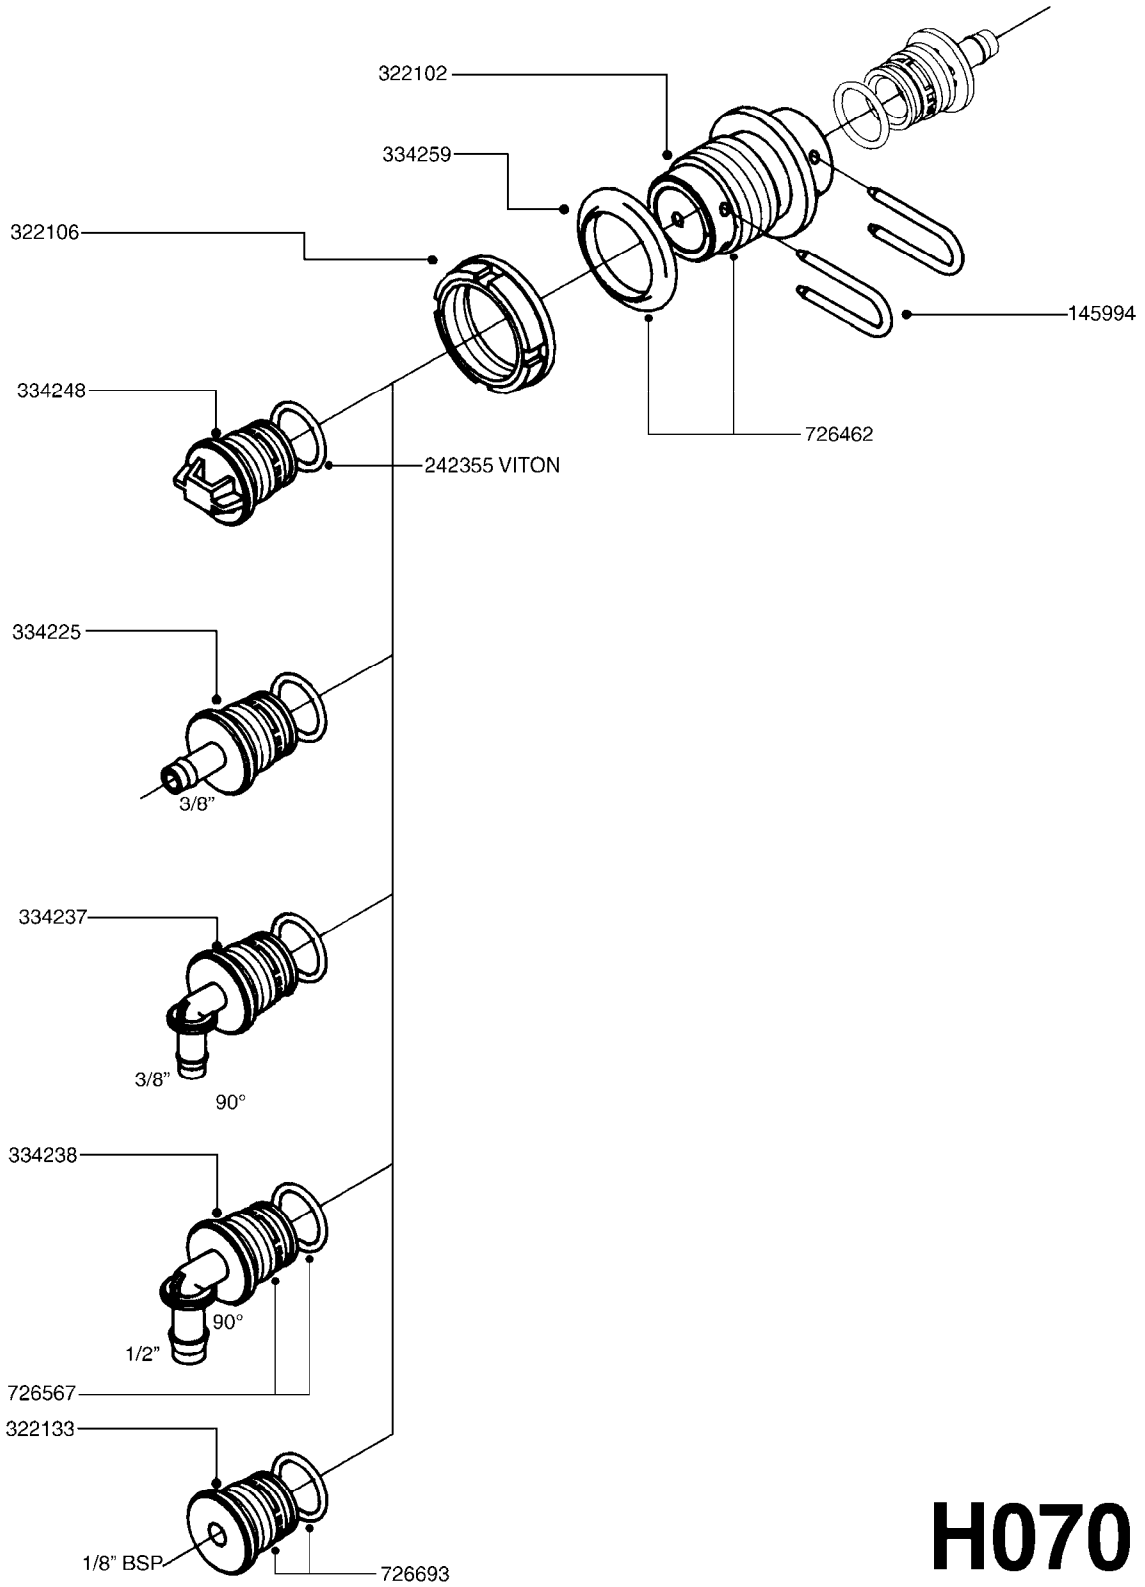

H070

FITTINGS - S-40
H070-HIN, 01:02:12

Page 1

Date 06.04.2015 11:43

parts-n°	order qty	description
145994	1	FITT.DK S-40 FORK
242355	1	O-RING D19.2X3.0 VITON F.S-40
322102	1	FITT.DK S-40 BULKHEAD
322106	1	FITT.DK S-40 BULKHEAD NUT
322133	1	FITT.DK S-40 PLUG W 1/8 THREAD
334225	1	FITT.DK S-40 STR.3/8'
334237	1	FITT.DK S-40 ELB.3/8'
334238	1	FITT.DK S-40 ELB.1/2'
334248	1	FITT.DK S-40 PLUG
334259	1	GASKET F. S-40 BULKHEAD
726462	1	FITT. S40 BULHEAD W. GASKET
726567	1	FITT.DK S-40 ELB.1/2" W.ORING
726693	1	FITT.DK S-40 PLUG 1/8BSP ORING