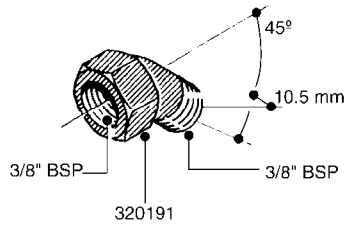

H040

FITTINGS - NIPPLES & ELBOWS
H040-HIN, 01:01:01

Page 1

Date 06.04.2015 11:43

parts-n°	order qty	description
10530803	1	FITT.PO.SE 2.00X2.00 45 DEG.
320191	1	FITT.DK ELB 3/8' BSP 45 DEGREE
320482	1	FITT.DK ELB. 1/2" BSP 60 DEG.
320596	1	FITT.DK ELB 3/8'-1/2'BSP 45DEG
320607	1	FITT.DK HN 3/8M X 3/8F BSP LNG
320633	1	FITT.DK HN 3/8"M X 3/8"F BSP
321451	1	FITT.DK ELB.1-1/2 X1-1/4 80DEG
321532	1	FITT.DK REDUC 3/4' X 1/2' BSP
390233	1	FITT.DK REDUC 1-1/2" X 1" BSP