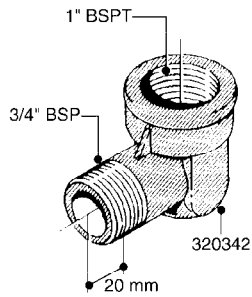

H010

parts-n°	order qty	description
240085	1	O-RING D13,1/8,3X02,4 NITRIL
241441	1	O-RING D29.3X3
242594	1	O-RING D14 X 1.78 SCH.70-EPDM
320084	1	FITT.DK NUT 1/2" BSP
320095	1	FITT.DK NUT 1" BSP
320117	1	FITT.DK CONN.1/2"BSP F. 1" CAP
320187	1	FITT.DK CAP 3/8" BSP BLACK
320283	1	FITT.DK NUT 3/4"BSP
320821	1	FITT.DK NUT 1-1/2" BSP
321495	1	FITT.DK REDUC 1/4'BSP F.3/4'NT
321576	1	FITT.DK CONN 1/2"BSP F.3/4"NUT
330013	1	O-RING D15/D10X2.5 F.3/8"NUT
330212	1	O-RING D19/D14X2.4 F.1/2"NUT
330326	1	O-RING D30/D24X2 F.1"NUT
330341	1	FITT.DK HB 1" F. 1" NUT
330595	1	O-RING D24.6/D20X2.1 -3/4"
330665	1	FITT.DK HB 3/4"F.1" NUT
330676	1	FITT.DK HB 3/8" F. 1/2" NUT
330687	1	FITT.DK HB 1/2" F. 1/2" NUT
330691	1	FITT.DK HB 3/4'F.3/4' NUT
330783	1	FITT.DK HB 3/8"F.3/8" NUT
331262	1	FITT.DK HB 1-1/2" F. 1-1/2"NUT
331273	1	O-RING D44/D38X2 F.1-1/2"
331446	1	FITT.DK HB 1" F.1-1/2" NUT
331807	1	FITT.DK HB 5/16" F.3/8" NUT
332286	1	FITT.DK HB 1/2" F. 3/4" NUT
332905	1	FITT.DK HB 1/2" F. 3/4" CAP
332927	1	PLUG F. NOZZLE TUBE 3/4'
333292	1	FITT.DK HB 1"O'RING F.1-1/2"
333664	1	FITT.DK HB 5/16' F. 1/2' NUT
334044	1	FITT.DK HB 3/4' F. 3/4' CAP
334059	1	FITT.DK EL 1" 110 DEG.F.1-1/2"
334123	1	FITT.DK HB 1-1/4"O-RNG F.1-1/2"
334150	1	FITT.DK HB 1-1/4" 110 F.1-1/2"
390542	1	PLUG WASHER FOR 3/4'CAP NUT
716236	1	FITT.DK HB 1/2" ASSY. F. 3/4"
716413	1	FITT.DK PLUG ASSY. F.NOZ TUBE
717426	1	FITT.DK REDUC 1/4"BSP F.3/4"N
720856	1	FITT.DK 1/2'BSP ASSY.F.3/4'NUT
724621	1	FITT.DK HB 3/4"ASSY F.3/4" NUT