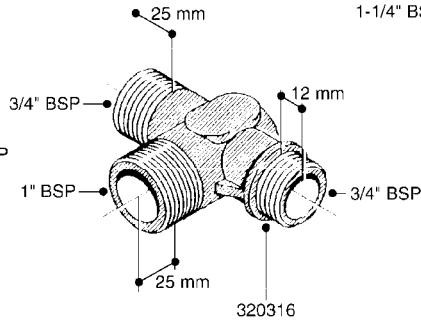

H010

parts-n°	order qty	description
240085	1	O-RING D13,1/8,3X02,4 NITRIL
241441	1	O-RING D29.3X3
242594	1	O-RING D14 X 1.78 SCH.70-EPDM
320084	1	FITT.DK NUT 1/2" BSP
320095	1	FITT.DK NUT 1" BSP
320117	1	FITT.DK CONN.1/2"BSP F. 1" CAP
320187	1	FITT.DK CAP 3/8" BSP BLACK
320283	1	FITT.DK NUT 3/4"BSP
320821	1	FITT.DK NUT 1-1/2" BSP
321495	1	FITT.DK REDUC 1/4'BSP F.3/4'NT
321576	1	FITT.DK CONN 1/2"BSP F.3/4"NUT
330013	1	O-RING D15/D10X2.5 F.3/8"NUT
330212	1	O-RING D19/D14X2.4 F.1/2"NUT
330326	1	O-RING D30/D24X2 F.1"NUT
330341	1	FITT.DK HB 1" F. 1" NUT
330595	1	O-RING D24.6/D20X2.1 -3/4"
330665	1	FITT.DK HB 3/4"F.1" NUT
330676	1	FITT.DK HB 3/8" F. 1/2" NUT
330687	1	FITT.DK HB 1/2" F. 1/2" NUT
330691	1	FITT.DK HB 3/4'F.3/4' NUT
330783	1	FITT.DK HB 3/8"F.3/8" NUT
331262	1	FITT.DK HB 1-1/2" F. 1-1/2"NUT
331273	1	O-RING D44/D38X2 F.1-1/2"
331446	1	FITT.DK HB 1" F.1-1/2" NUT
331807	1	FITT.DK HB 5/16" F.3/8" NUT
332286	1	FITT.DK HB 1/2" F. 3/4" NUT
332905	1	FITT.DK HB 1/2" F. 3/4" CAP
332927	1	PLUG F. NOZZLE TUBE 3/4'
333292	1	FITT.DK HB 1"O'RING F.1-1/2"
333664	1	FITT.DK HB 5/16' F. 1/2' NUT
334044	1	FITT.DK HB 3/4' F. 3/4' CAP
334059	1	FITT.DK EL 1" 110 DEG.F.1-1/2"
334123	1	FITT.DK HB 1-1/4"O-RNG F.1-1/2"
334150	1	FITT.DK HB 1-1/4" 110 F.1-1/2"
390542	1	PLUG WASHER FOR 3/4'CAP NUT
716236	1	FITT.DK HB 1/2" ASSY. F. 3/4"
716413	1	FITT.DK PLUG ASSY. F.NOZ TUBE
717426	1	FITT.DK REDUC 1/4"BSP F.3/4"N
720856	1	FITT.DK 1/2'BSP ASSY.F.3/4'NUT
724621	1	FITT.DK HB 3/4"ASSY F.3/4" NUT