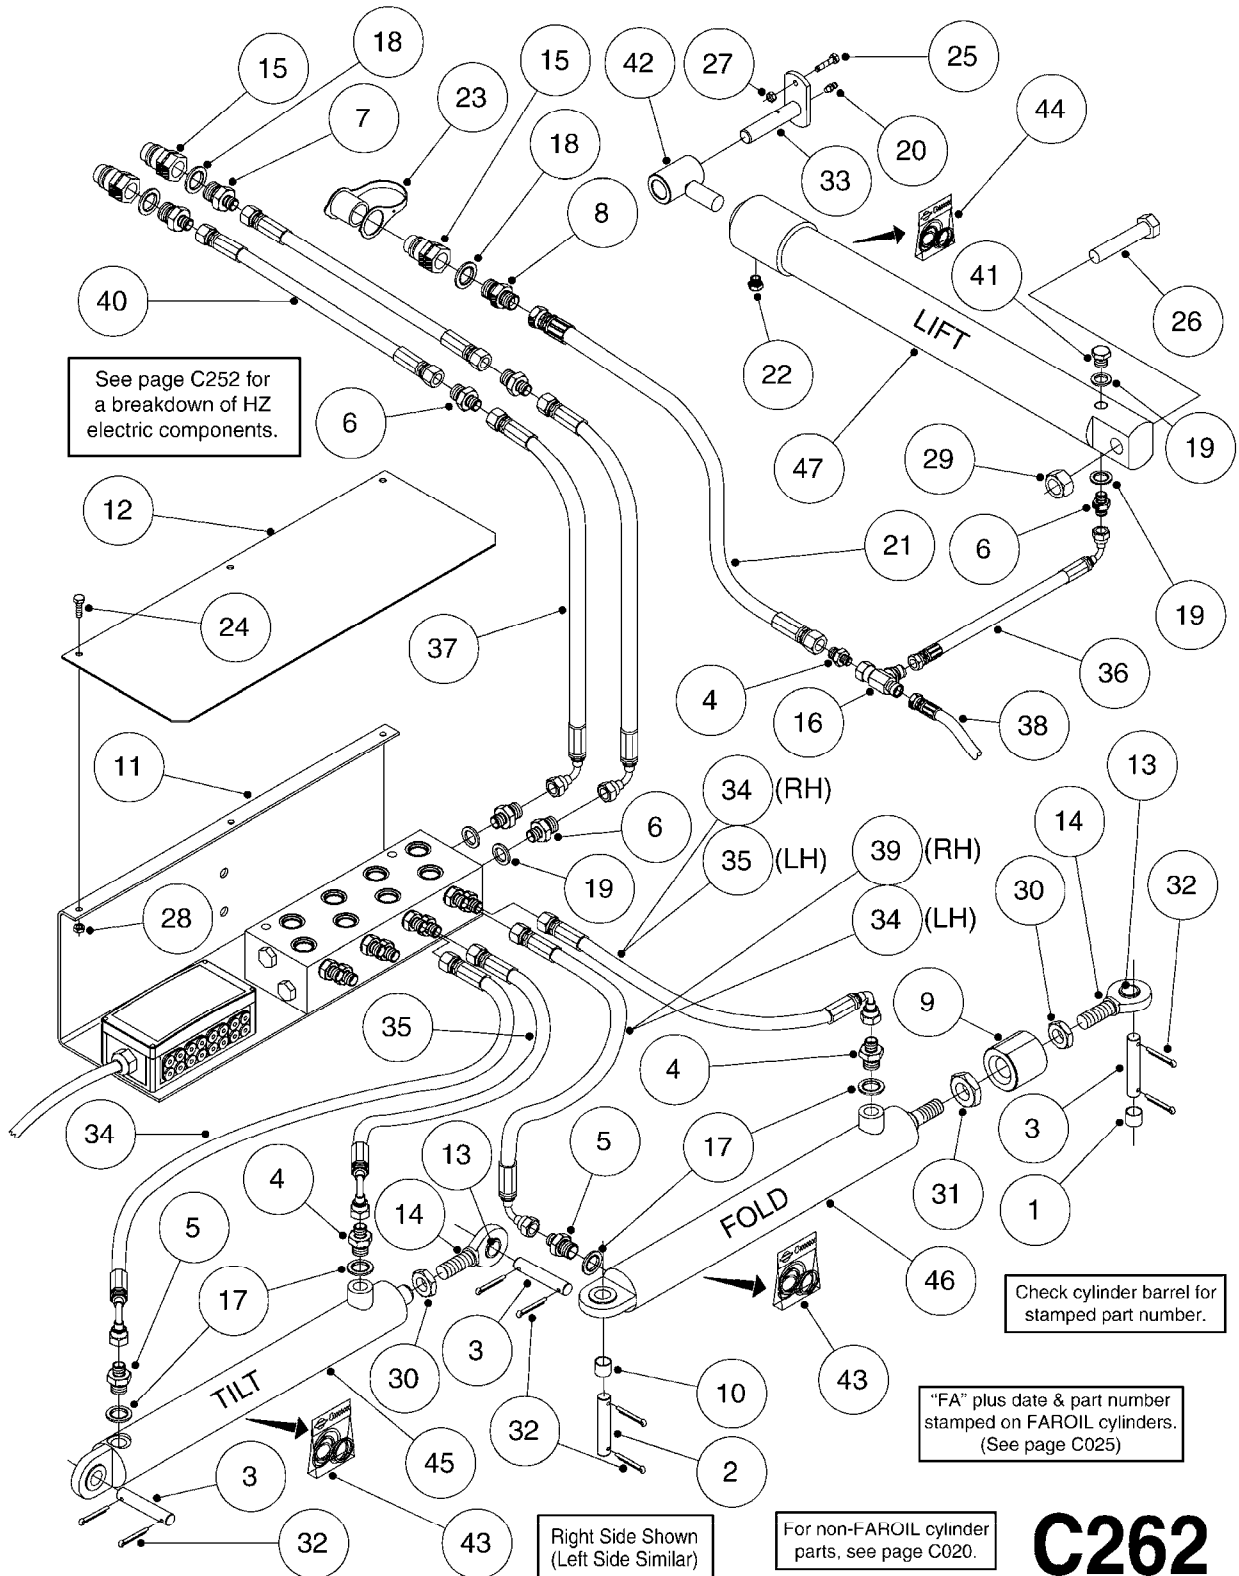

C252

HYD EAGLE HZ JOYSTICK 2005
C252-HIN, 14:12:07

Page 1

Date 06.04.2015 11:42

parts-n°	order qty	description
146845	1	HEX NIPPLE 1/4"X1/4"
160802	1	MOUNT PLATE F.HYD SOLENOID'HZ'
160803	1	COVER PLATE F.HYD SOLENOID'HZ'
160804	1	MOUNT BRACKET F.HANDLE
160805	1	MOUNT STRAP F.HANDLE
241404	1	DOWTYSEAL 1/4"
260363	1	PLUG 2 POLE 12V
261266	1	CONNECTOR END F.CABLE HP
261342	1	SPADE F.ELEC.3 WAY CONNECTOR
261651	1	SPADE F.ELEC.6 POLE CONNECTOR
261688	1	SWITCH F. HANDLE WHITE
261689	1	CAP RUBBER F. SWITCH JOYSTICK
261692	1	PLUG ELEC.7 POLE FEMALE F.CABL
261693	1	PLUG ELEC. 7 POLE MALE
261740	1	SPADE F.ELEC.3 POLE CONN.INSUL
262106	1	BULKHEAD F. CABLE 6.5-14 BLACK
262107	1	NUT F. BULKHEAD CABLE BLACK
284871	1	CONTROL HANDLE RIGHT HALF
284872	1	CONTROL HANDLE LEFT HALF
390710	1	SWITCH F.HANDLE GREY MACHINED
410185	1	BOLT HEX 8.8 DEL M6X16 A2
410362	1	BOLT HEX 8.8 SS M6X20 FT
410664	1	BOLT HEX M5 X 20
410922	1	CYL.SKR 8.8 DEL M4X20 RST
420604	1	BOLT HEX 8.8 DEL M10X25 FT DIN933
420847	1	BOLT HEX 8.8 DEL M8X85
440673	1	SCREW F.PLASTIC 5X12 SS
460143	1	NUT HEX M8 LOCK A2 DIN985
460202	1	NUT HEX M6
460261	1	NUT HEX M6X1 LOCK A2 DIN985
460423	1	NUT HEX M10X1.5 LOCK
460467	1	NUT HEX M5 GALV.
782129	1	SOLENOID VALVE 25L, 3/4"NC
782133	1	SOLENOID W.CABLE F.VALVE782129
978415	1	DECAL CONTROL HANDLE
983005	1	ELEC. CABLE 2 WIRE X 1.5MM
983074	1	ELEC. CABLE 5 WIRE X 1.5MM
10623203	1	DECAL F.JOYSTICK - FORCE
14010400	1	PLUG 1/4" BSP
14036600	1	MANIFOLD 4-FUNCTION SPC 2004
28047800	1	SEAL KIT F.782129
28082100	1	SCREW F. BOX LID 1/4" L=20
33508700	1	BOX 160X80X40 BLACK 1-HOLE
33508800	1	LID 160X80X15 BLK W/SCREWS
72136500	1	UNIV. CONNECTION BOX F. EC