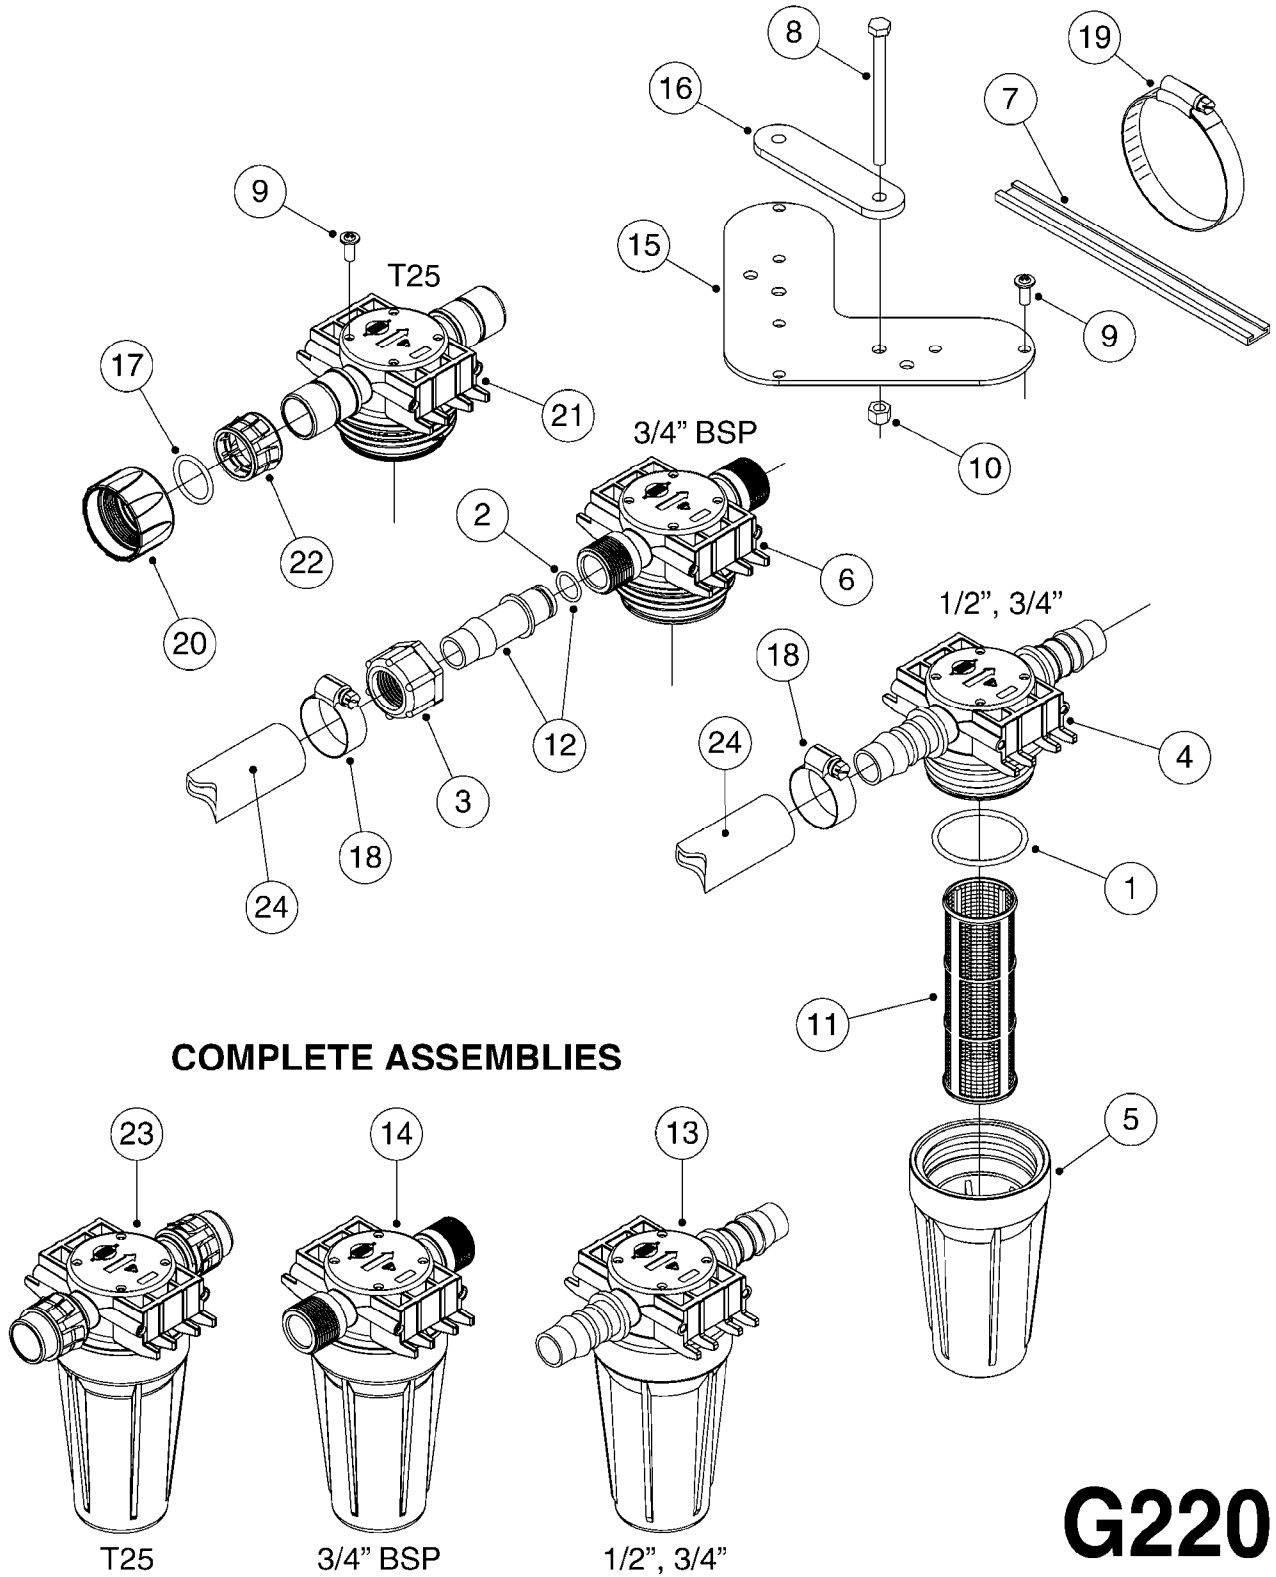

EZ-GUIDE 250 LIGHTBAR
G199-HIN, 30:11:09

Page 1

Date 06.04.2015 11:42

Pos.	parts-n°	order qty	description
1	26007603	1	CABLE, ANTENNA, EZGUIDEPLUS
2	26015603	1	ANTENNA AG15 L1,EZ GDE 500/250
3	26016103	1	EZ-GUIDE 500 CABLE UNTERM.FUSE
4	26016203	1	EZ-GUIDE 500 POWER CONN.CABLE
5	26017303	1	EZ-GUIDE 250 ALL PORT CABLE
6	26017703	1	EZ-GUIDE 250 POWER CABLE
7	26017803	1	EZ-GUIDE 250 LIGHTBAR DISPLAY
8	26017903	1	EZ-GUIDE 250 PATCH ANTENNA
9	28048203	1	EZ-GUIDE 500 MOUNT F.AG15 ANT.
10	28048303	1	EZ-GUIDE 250/500 RAM MNT.1.5"
11	67217403	1	EZ-GUIDE 250 QUICK REF.CARD
12	84210603	1	EZ GUIDE 250 LIGHTBAR