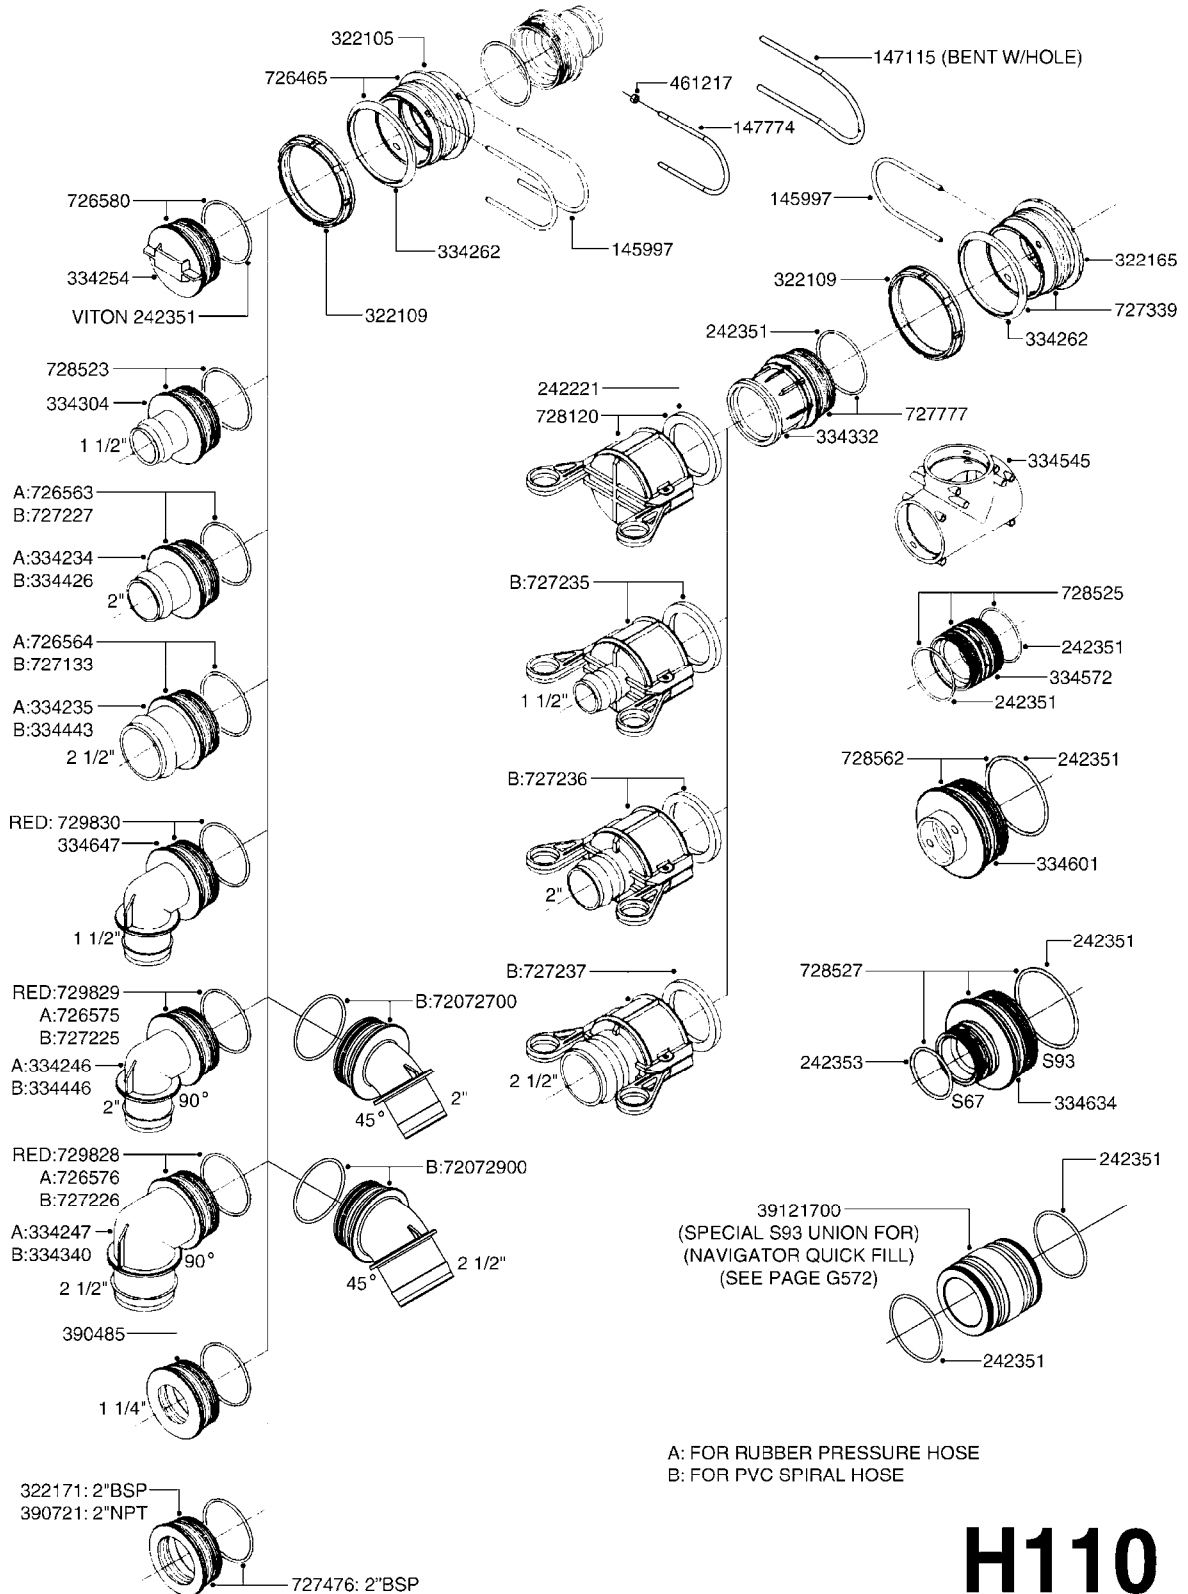

A: FOR RUBBER PRESSURE HOSE
B: FOR PVC SPIRAL HOSE

H100

FITTINGS - S-67
H100-HIN, 08:11:12

Page 1

Date 06.04.2015 11:43

parts-n°	order qty	description
145996	1	FITT.DK S-67 FORK
242351	1	O-RING D69.5X3.0 VITON F.S-93
242353	1	O-RING D44.2X3.0 VITON F.S-67
322104	1	FITT.DK S-67 BULKHEAD
322108	1	FITT.DK S-67 BULKHEAD NUT
322132	1	FITT.DK S-67 THREAD INS.1'BSP
322224	1	FITT.DK S-67 TEE
322325	1	FITT.DK S-67 X 1-1/2"BSP LONG
334231	1	FITT.DK S-67 STR.1'
334232	1	FITT.DK S-67 STR.1-1/4'
334233	1	FITT.DK S-67 STR.1-1/2' RUBBER
334243	1	FITT.DK S-67 ELB.1"
334244	1	FITT.DK S-67 ELB.1-1/4"
334245	1	FITT.DK S-67 ELB. 1-1/2'RUBBER
334250	1	FITT.DK S-67 PLUG
334261	1	GASKET F. S-67 BULKHEAD
334444	1	FITT.DK S-67 STR.1-1/2" PVC
334445	1	FITT.DK S-67 ELB.1-1/2"
334564	1	FITT.DK S-67 TO S-53 ADAPTER
334573	1	FITT.DK S-67 CONNECTOR
334601	1	FITT.DK S-93 TO S67 ADAPTOR
334634	1	FITT.DK ADAPTER S-93M S67M
390508	1	FITT DK S67X1.5M BSPalt322325
461217	1	NUT HEX M5 LOCK
726464	1	FITT.DK S-67 BULKHEAD W/GASKET
726560	1	FITT.DK S-67 STR.1" W.O'RING
726561	1	FITT.DK S-67 STR.1-1/4" O'RING
726562	1	FITT.DK.S-67 HB 1-1/2"W.O-RING
726572	1	FITT.DK S-67 1" ELBOW 90 ASSY.
726573	1	FITT. S67 5/4" 90° W/O-RING
726574	1	FITT.DK S67X90,1.5HB PRESSURE
726579	1	FITT. S67 PLUG W/O-RING
727223	1	FITT.S67 1.5" STRAIT S W/ORING
727224	1	FITT.DK S67X90,1.5HB SUCTION
728526	1	FITT.DK S-67 CONNECT W. ORINGS
728527	1	ADAPTER S67M TO S93M W/ORING
728561	1	FITT.DK. S67M - S53F REDUCER
728562	1	FITT.DK S-93 TO S67 ADAPTOR
728578	1	FITT.DK S-67X1-1/2"BSP LG W/OR
14012200	1	FITT.DK S-67 FORK W/M5 THREADS
33509700	1	FITT.DK S-67 45° 1-1/4"
72433000	1	FITT.S67 1" 45° W/ORING
72433100	1	FITT.DK S-67 45° 1-1/4"W/ORING
72433200	1	FITT.S67 1-1/2" 45°PVC W/ORING
72433400	1	FITT.S67 1-1/2" 45°BSP W/ORING