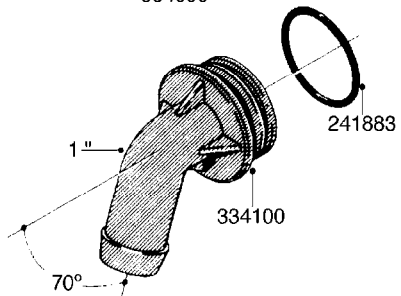

H080

FITTINGS - S-53
H080-HIN, 01:02:12

Page 1

Date 06.04.2015 11:43

parts-n°	order qty	description
145995	1	FITT.DK S-53 FORK
242353	1	O-RING D44.2X3.0 VITON F.S-67
242354	1	O-RING D32.2X3.0 VITON F.S-53
322103	1	FITT.DK S-53 BULKHEAD
322107	1	FITT.DK S-53 BULKHEAD NUT
322110	1	FITT.DK S-53 ELB. 1/2" BSP
322352	1	FITT.DK S-53 TEE
334227	1	FITT.DK S-53 STR.1/2'
334229	1	FITT.DK S-53 STR.3/4"
334230	1	FITT.DK S-53 STR.1"
334239	1	FITT.DK S-53 ELB.1/2"
334241	1	FITT.DK S-53 ELB.3/4"
334242	1	FITT.DK S-53 ELB.1"
334249	1	FITT.DK S-53 PLUG
334260	1	GASKET F. S-53 BULKHEAD
334564	1	FITT.DK S-67 TO S-53 ADAPTER
391100	1	FITT.DK S-53THREAD INS.1/2"BSP
726463	1	FITT.DK S53 BULKHEAD W/GASKET
726552	1	FIT.DK S-53X90 1/2" BSP,O-RING
726556	1	FITT.DK S-53 HB 1/2" W/O-RING
726558	1	FITT.DK S53 STR. 3/4" W.ORING
726559	1	FITT DK. S-53 HB 1" W/O-RING
726568	1	FITT.DK.S-53 HB 1/2"90 W/ORING
726570	1	FITT.DK S-53 ELB.3/4" W.ORING
726571	1	FITT.DK S-53 ELB.1", W ORING
726578	1	FITT.DK S53 PLUG WITH O-RING
728561	1	FITT.DK. S67M - S53F REDUCER