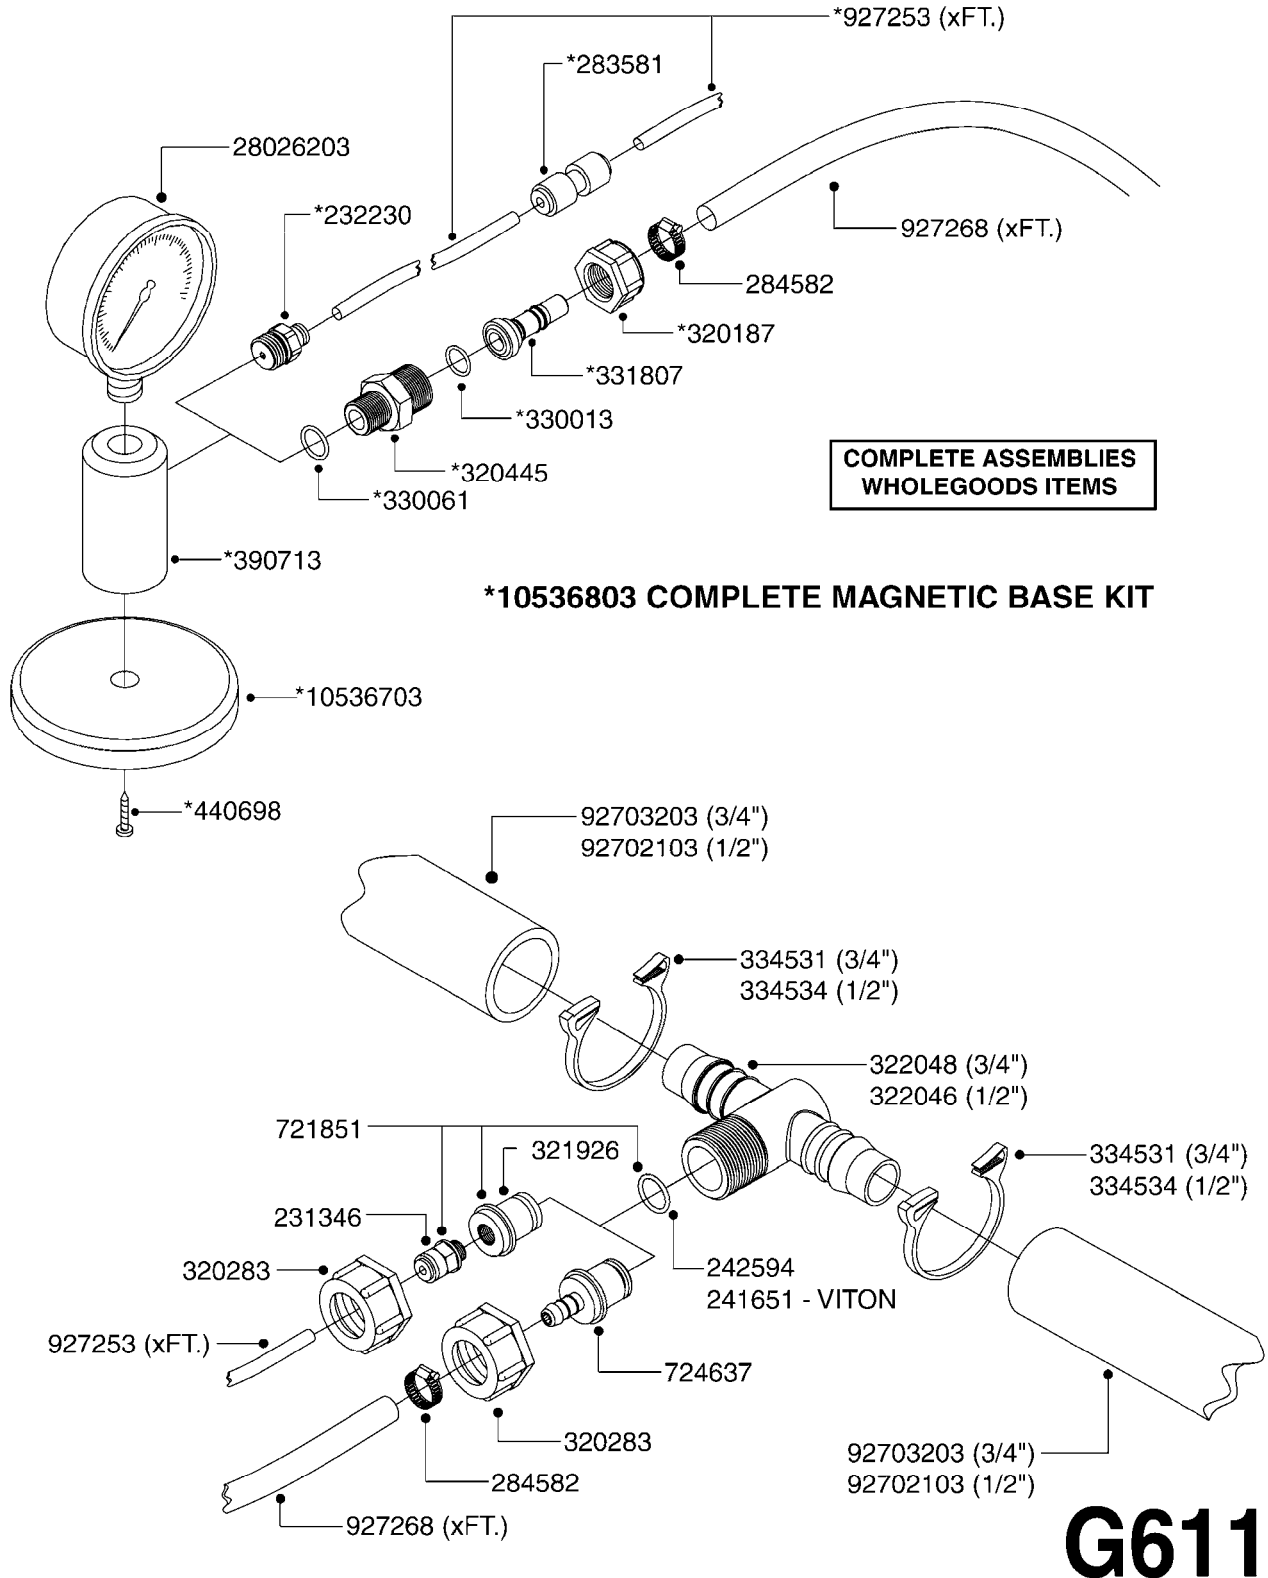

QUICKFILL - RANGER 2200
G574-HIN, 19:05:10

Page 1

Date 06.04.2015 11:43

Pos.	parts-n°	order qty	description
1	145997	1	FITT.DK S-93 FORK
2	242351	1	O-RING D69.5X3.0 VITON F.S-93
3	322109	1	FITT.DK S-93 BULKHEAD NUT
4	334545	1	FITT.DK S-93 TEE
5	390721	1	FITT.DK S-93 PLUG W/2'NPT THRE
6	726580	1	FITT. S93 PLUG W/O-RING
7	727225	1	FITT.DK S-93 ELB.2'PVC W/ORING
8	728395	1	FITT.DK S-93 ELB.1-1/2" 90 DEG
9	728525	1	FITT. S93 CONNECTOR W/O-RINGS
10	10531003	1	CAP F.MALE QUICK COUPLER 2"
11	10604903	1	QUICK COUPLER MALE 2' 90DEG
12	24001203	1	RBR LANYARD 11" F.QCK FILL CAP
13	72082300	1	VALVE SUC.S-93 MAN.02 2 WAY
14	97816300	1	DECAL MANIFOLD QUICK-FILL