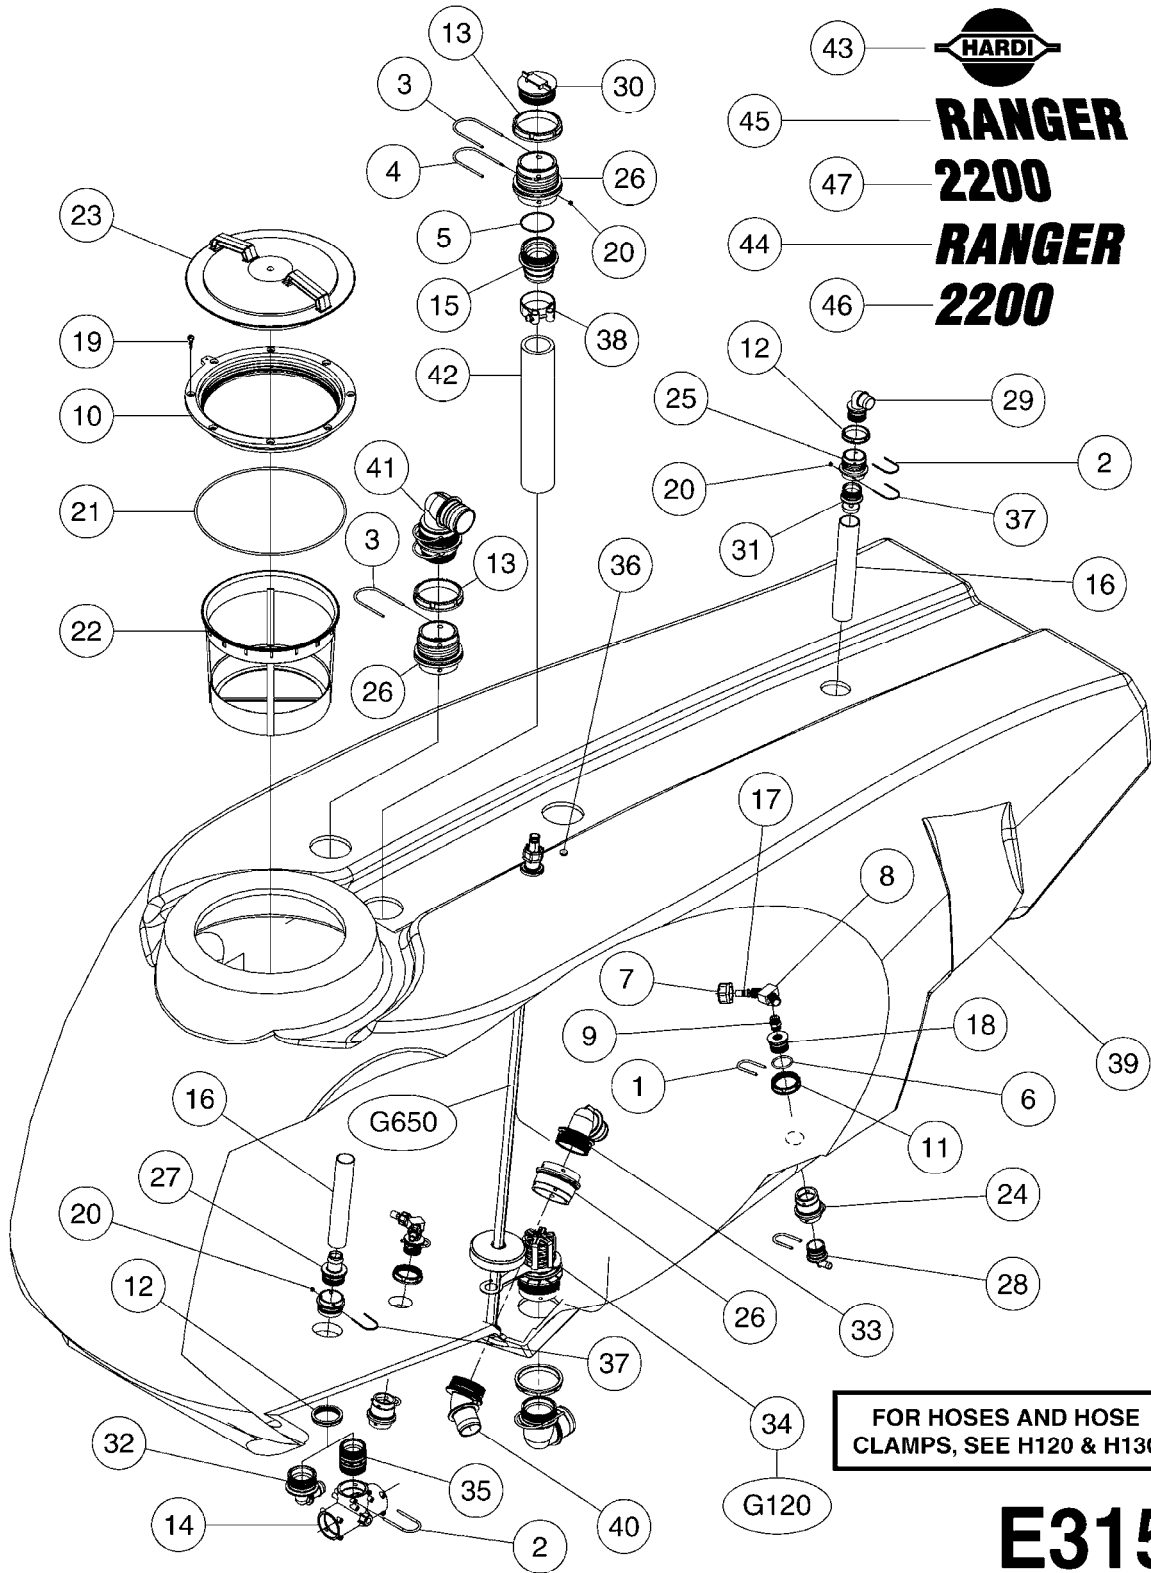

FOR HOSES AND HOSE CLAMPS, SEE H120 & H130

E315

TANK - RANGER 2200 (POST '08)
E315-HIN, 05:01:12

Page 1

Date 06.04.2015 11:42

Pos.	parts-n°	order qty	description
1	145995	1	FITT.DK S-53 FORK
2	145996	1	FITT.DK S-67 FORK
3	145997	1	FITT.DK S-93 FORK
4	147774	1	FITT.DK S-93 FORK W. M5 THREAD
5	242351	1	O-RING D69.5X3.0 VITON F.S-93
6	242354	1	O-RING D32.2X3.0 VITON F.S-53
7	320084	1	FITT.DK NUT 1/2" BSP
8	320563	1	FITT.DK 3 WAY 1/2" 110 DEG.
9	320655	1	FITT.DK HN 1/2"-1/2" BSP
10	322097	1	THREADED RING F. LID
11	322107	1	FITT.DK S-53 BULKHEAD NUT
12	322108	1	FITT.DK S-67 BULKHEAD NUT
13	322109	1	FITT.DK S-93 BULKHEAD NUT
14	322224	1	FITT.DK S-67 TEE
15	334235	1	FITT.DK S-93 STR.2-1/2'RUBBER
16	341149	1	RETURN TUBE Ø40 L=2000
17	370495	1	NOZZLE INJECTOR 5066-3.0
18	391100	1	FITT.DK S-53THREAD INS.1/2"BSP
19	440392	1	SCREW 6.3 X 25.0 DIN7981C TORX
20	461217	1	NUT HEX M5 LOCK
21	614588	1	SEAL F. LID
22	614602	1	FILTER BASKET
23	726003	1	LID F. TANK
24	726463	1	FITT.DK S53 BULKHEAD W/GASKET
25	726464	1	FITT.DK S-67 BULKHEAD W/GASKET
26	726465	1	FITT.DK S-93 BULKHEAD W/GASKET
27	726561	1	FITT.DK S-67 STR.1-1/4" O'RING
28	726568	1	FITT.DK.S-53 HB 1/2"90 W/ORING
29	726572	1	FITT.DK S-67 1" ELBOW 90 ASSY.
30	726580	1	FITT. S93 PLUG W/O-RING
31	727223	1	FITT.S67 1.5" STRAIT S W/ORING
32	727224	1	FITT.DK S67X90,1.5HB SUCTION
33	727225	1	FITT.DK S-93 ELB.2'PVC W/ORING
34	727742	1	TOP DRAIN CORD TYPE
35	728526	1	FITT.DK S-67 CONNECT W. ORINGS
36	14001500	1	GROMMET F.TOP DRAIN CORD
37	14012200	1	FITT.DK S-67 FORK W/M5 THREADS
38	28030303	1	CLAMP HOSE T-BOLT S2.5" 235-76
39	35003803	1	TANK, MAIN 2200L RANGER DK PIG
40	72072700	1	FITT.DK S-93 45D 2" PVC
41	72374800	1	TANK VENT S93 2-1/2" NAV/NCM
42	92702803	1	SUGE SLANGE PVC GRÅ 2-1/2"
43	97811600	1	DECAL COMPANY 335MM X 210MM
44	97817500	1	DECAL RANGER LEFT
45	97817600	1	DECAL RANGER RIGHT
46	97817700	1	DECAL 2200 LEFT
47	97817800	1	DECAL 2200 RIGHT