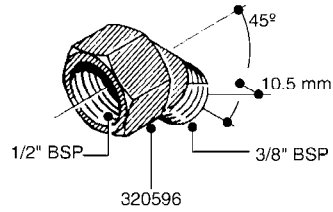

H040

FITTINGS - NIPPLES & ELBOWS
H040-HIN, 01:01:01

Page 1

Date 06.04.2015 11:43

parts-n°	order qty	description
10530803	1	FITT.PO.SE 2.00X2.00 45 DEG.
320191	1	FITT.DK ELB 3/8' BSP 45 DEGREE
320482	1	FITT.DK ELB. 1/2" BSP 60 DEG.
320596	1	FITT.DK ELB 3/8'-1/2'BSP 45DEG
320607	1	FITT.DK HN 3/8M X 3/8F BSP LNG
320633	1	FITT.DK HN 3/8"M X 3/8"F BSP
321451	1	FITT.DK ELB.1-1/2 X1-1/4 80DEG
321532	1	FITT.DK REDUC 3/4' X 1/2' BSP
390233	1	FITT.DK REDUC 1-1/2" X 1" BSP