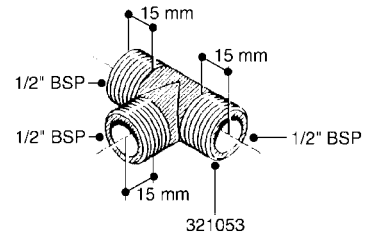

H010

parts-n°	order qty	description
240085	1	O-RING D13,1/8,3X02,4 NITRIL
241441	1	O-RING D29.3X3
242594	1	O-RING D14 X 1.78 SCH.70-EPDM
320084	1	FITT.DK NUT 1/2" BSP
320095	1	FITT.DK NUT 1" BSP
320117	1	FITT.DK CONN.1/2"BSP F. 1" CAP
320187	1	FITT.DK CAP 3/8" BSP BLACK
320283	1	FITT.DK NUT 3/4"BSP
320821	1	FITT.DK NUT 1-1/2" BSP
321495	1	FITT.DK REDUC 1/4'BSP F.3/4'NT
321576	1	FITT.DK CONN 1/2"BSP F.3/4"NUT
330013	1	O-RING D15/D10X2.5 F.3/8"NUT
330212	1	O-RING D19/D14X2.4 F.1/2"NUT
330326	1	O-RING D30/D24X2 F.1"NUT
330341	1	FITT.DK HB 1" F. 1" NUT
330595	1	O-RING D24.6/D20X2.1 -3/4"
330665	1	FITT.DK HB 3/4"F.1" NUT
330676	1	FITT.DK HB 3/8" F. 1/2" NUT
330687	1	FITT.DK HB 1/2" F. 1/2" NUT
330691	1	FITT.DK HB 3/4'F.3/4' NUT
330783	1	FITT.DK HB 3/8"F.3/8" NUT
331262	1	FITT.DK HB 1-1/2" F. 1-1/2"NUT
331273	1	O-RING D44/D38X2 F.1-1/2"
331446	1	FITT.DK HB 1" F.1-1/2" NUT
331807	1	FITT.DK HB 5/16" F.3/8" NUT
332286	1	FITT.DK HB 1/2" F. 3/4" NUT
332905	1	FITT.DK HB 1/2" F. 3/4" CAP
332927	1	PLUG F. NOZZLE TUBE 3/4'
333292	1	FITT.DK HB 1"O'RING F.1-1/2"
333664	1	FITT.DK HB 5/16' F. 1/2' NUT
334044	1	FITT.DK HB 3/4' F. 3/4' CAP
334059	1	FITT.DK EL 1" 110 DEG.F.1-1/2"
334123	1	FITT.DK HB 1-1/4"O-RNG F.1-1/2"
334150	1	FITT.DK HB 1-1/4" 110 F.1-1/2"
390542	1	PLUG WASHER FOR 3/4'CAP NUT
716236	1	FITT.DK HB 1/2" ASSY. F. 3/4"
716413	1	FITT.DK PLUG ASSY. F.NOZ TUBE
717426	1	FITT.DK REDUC 1/4"BSP F.3/4"N
720856	1	FITT.DK 1/2'BSP ASSY.F.3/4'NUT
724621	1	FITT.DK HB 3/4"ASSY F.3/4" NUT