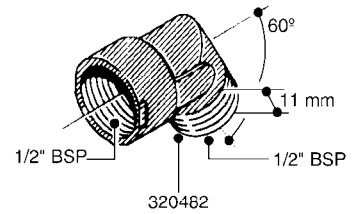

H040

FITTINGS - NIPPLES & ELBOWS
H040-HIN, 01:01:01

Page 1

Date 06.04.2015 11:43

parts-n°	order qty	description
10530803	1	FITT.PO.SE 2.00X2.00 45 DEG.
320191	1	FITT.DK ELB 3/8' BSP 45 DEGREE
320482	1	FITT.DK ELB. 1/2" BSP 60 DEG.
320596	1	FITT.DK ELB 3/8'-1/2'BSP 45DEG
320607	1	FITT.DK HN 3/8M X 3/8F BSP LNG
320633	1	FITT.DK HN 3/8"M X 3/8"F BSP
321451	1	FITT.DK ELB.1-1/2 X1-1/4 80DEG
321532	1	FITT.DK REDUC 3/4' X 1/2' BSP
390233	1	FITT.DK REDUC 1-1/2" X 1" BSP