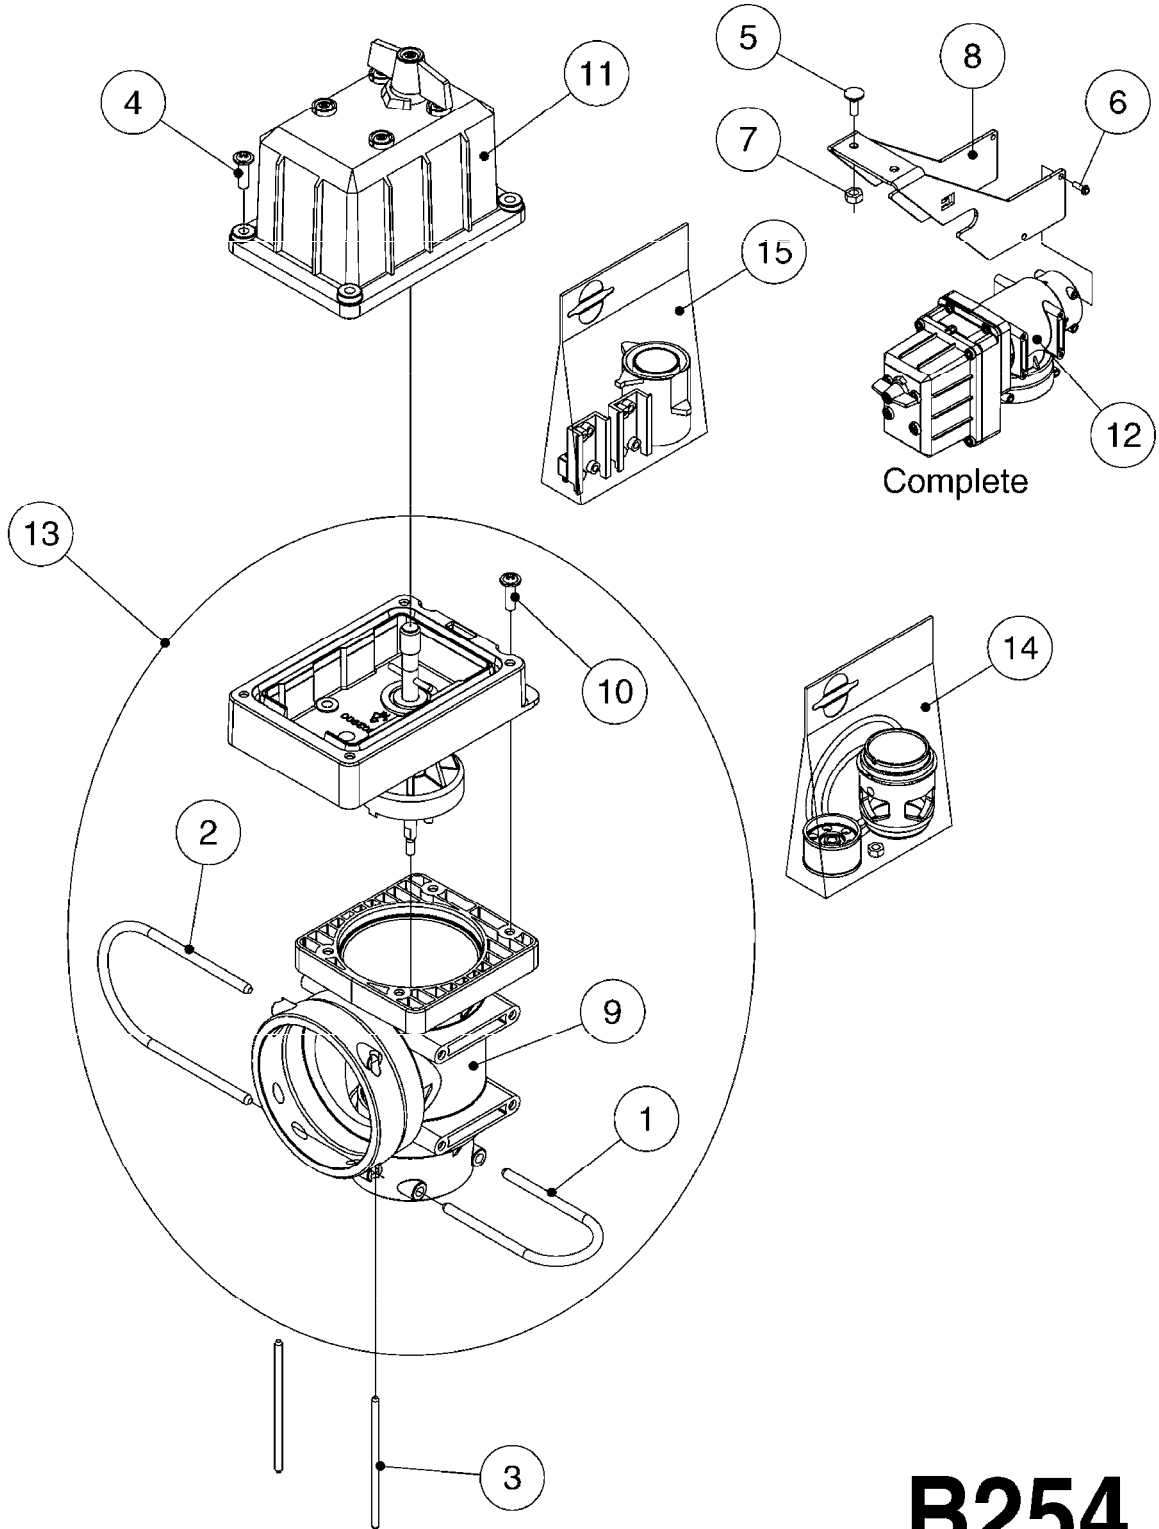

Note: For "Bondioli" PTO's (previous supplier) - see page A480.

COMPLETE ASSEMBLIES
WHOLEGOOD ITEMS

A560

PTO SHAFTS - AMA DIAPHRAGM
A560-HIN, 07:01:15

Page 1
Date 06.04.2015 11:41

parts-n°	order qty	description
829482	1	PTO 1-3/8/6X25MM X 600MM 1202
829483	1	PTO 1-3/8/6X30MM x 610MM 1302
829484	1	PTO 1-3/8/6X1-3/8/6X575MM 361
829487	1	PTO 1-3/8/6X1-3/8/6X870MM 361
28062103	1	PTO YOKE 1-3/8X6 AMA
28062203	1	UNIV.JOINT CAT.1 AMA
28062303	1	PTO YOKE D25 AMA
28062403	1	DECAL - DANGER ROTATING SHAFT
28062503	1	DECAL - DANGER MISSING GUARD
28062603	1	SAFETY CHAIN F.PTO AMA
28062703	1	PTO OUTER 1-3/8X6 (NO SHIELD)
28062803	1	PTO INNER D25 (NO SHIELD)
28062903	1	PTO SHIELD COMPLETE
28063003	1	PTO YOKE D30 AMA
28063103	1	PTO INNER D30 (NO SHIELD)
28063203	1	PTO INNER 1-3/8X6 (NO SHIELD)
28063303	1	PTO SHIELD COMPLETE
28063403	1	PTO OUTER 1-3/8X6 (NO SHIELD)
28063503	1	PTO INNER 1-3/8X6 (NO SHIELD)
28093403	1	PTO OUTER TUBE BEARING AMA
28093503	1	PTO INNER TUBE BEARING AMA