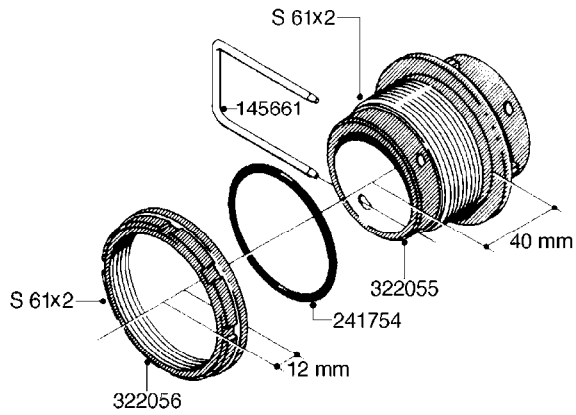

H080

FITTINGS - S-53
H080-HIN, 01:02:12

Page 1

Date 06.04.2015 11:43

parts-n°	order qty	description
145995	1	FITT.DK S-53 FORK
242353	1	O-RING D44.2X3.0 VITON F.S-67
242354	1	O-RING D32.2X3.0 VITON F.S-53
322103	1	FITT.DK S-53 BULKHEAD
322107	1	FITT.DK S-53 BULKHEAD NUT
322110	1	FITT.DK S-53 ELB. 1/2" BSP
322352	1	FITT.DK S-53 TEE
334227	1	FITT.DK S-53 STR.1/2'
334229	1	FITT.DK S-53 STR.3/4"
334230	1	FITT.DK S-53 STR.1"
334239	1	FITT.DK S-53 ELB.1/2"
334241	1	FITT.DK S-53 ELB.3/4"
334242	1	FITT.DK S-53 ELB.1"
334249	1	FITT.DK S-53 PLUG
334260	1	GASKET F. S-53 BULKHEAD
334564	1	FITT.DK S-67 TO S-53 ADAPTER
391100	1	FITT.DK S-53THREAD INS.1/2"BSP
726463	1	FITT.DK S53 BULKHEAD W/GASKET
726552	1	FIT.DK S-53X90 1/2" BSP,O-RING
726556	1	FITT.DK S-53 HB 1/2" W/O-RING
726558	1	FITT.DK S53 STR. 3/4" W.ORING
726559	1	FITT DK. S-53 HB 1" W/O-RING
726568	1	FITT.DK.S-53 HB 1/2"90 W/ORING
726570	1	FITT.DK S-53 ELB.3/4" W.ORING
726571	1	FITT.DK S-53 ELB.1", W ORING
726578	1	FITT.DK S53 PLUG WITH O-RING
728561	1	FITT.DK. S67M - S53F REDUCER