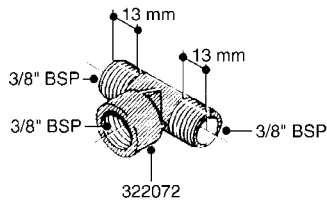

H010

parts-n°	order qty	description
240085	1	O-RING D13,1/8,3X02,4 NITRIL
241441	1	O-RING D29.3X3
242594	1	O-RING D14 X 1.78 SCH.70-EPDM
320084	1	FITT.DK NUT 1/2" BSP
320095	1	FITT.DK NUT 1" BSP
320117	1	FITT.DK CONN.1/2"BSP F. 1" CAP
320187	1	FITT.DK CAP 3/8" BSP BLACK
320283	1	FITT.DK NUT 3/4"BSP
320821	1	FITT.DK NUT 1-1/2" BSP
321495	1	FITT.DK REDUC 1/4'BSP F.3/4'NT
321576	1	FITT.DK CONN 1/2"BSP F.3/4"NUT
330013	1	O-RING D15/D10X2.5 F.3/8"NUT
330212	1	O-RING D19/D14X2.4 F.1/2"NUT
330326	1	O-RING D30/D24X2 F.1"NUT
330341	1	FITT.DK HB 1" F. 1" NUT
330595	1	O-RING D24.6/D20X2.1 -3/4"
330665	1	FITT.DK HB 3/4"F.1" NUT
330676	1	FITT.DK HB 3/8" F. 1/2" NUT
330687	1	FITT.DK HB 1/2" F. 1/2" NUT
330691	1	FITT.DK HB 3/4'F.3/4' NUT
330783	1	FITT.DK HB 3/8"F.3/8" NUT
331262	1	FITT.DK HB 1-1/2" F. 1-1/2"NUT
331273	1	O-RING D44/D38X2 F.1-1/2"
331446	1	FITT.DK HB 1" F.1-1/2" NUT
331807	1	FITT.DK HB 5/16" F.3/8" NUT
332286	1	FITT.DK HB 1/2" F. 3/4" NUT
332905	1	FITT.DK HB 1/2" F. 3/4" CAP
332927	1	PLUG F. NOZZLE TUBE 3/4'
333292	1	FITT.DK HB 1"O'RING F.1-1/2"
333664	1	FITT.DK HB 5/16' F. 1/2' NUT
334044	1	FITT.DK HB 3/4' F. 3/4' CAP
334059	1	FITT.DK EL 1" 110 DEG.F.1-1/2"
334123	1	FITT.DK HB 1-1/4"O-RNG F.1-1/2"
334150	1	FITT.DK HB 1-1/4" 110 F.1-1/2"
390542	1	PLUG WASHER FOR 3/4'CAP NUT
716236	1	FITT.DK HB 1/2" ASSY. F. 3/4"
716413	1	FITT.DK PLUG ASSY. F.NOZ TUBE
717426	1	FITT.DK REDUC 1/4"BSP F.3/4"N
720856	1	FITT.DK 1/2'BSP ASSY.F.3/4'NUT
724621	1	FITT.DK HB 3/4"ASSY F.3/4" NUT