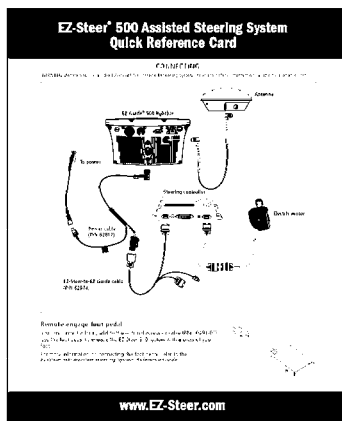

EZ-STEER 500
PAGE G198

COMPLETE ASSEMBLY 13

COMPLETE ASSEMBLIES
WHOLEGOODS ITEMS

G197

EZ-GUIDE 500 LIGHTBAR
G197-HIN, 09:12:09

Page 1

Date 06.04.2015 11:42

Pos.	parts-n°	order qty	description
1	26007603	1	CABLE, ANTENNA, EZGUIDEPLUS
2	26012203	1	EZ-STEER/GUIDE 500 ADAPT.CABLE
3	26015303	1	REMOTE KEYPAD EZGUIDE 500/250
3	28048403	1	DECAL - REMOTE OVERLAY 500/250
4	26015403	1	EZ-GUIDE 500 CABLE POWER/CAN90
5	26015503	1	EZ-GUIDE 500 Z PLUS ANTENNA
5	26015603	1	ANTENNA AG15 L1,EZ GDE 500/250
6	26015703	1	EZ-GUIDE 500 DGPS DISPLAY
6	26015803	1	EZ-GUIDE 500 OMNISTAR DISPLAY
7	26016103	1	EZ-GUIDE 500 CABLE UNTERM.FUSE
8	26016203	1	EZ-GUIDE 500 POWER CONN.CABLE
9	28048203	1	EZ-GUIDE 500 MOUNT F.AG15 ANT.
10	28048303	1	EZ-GUIDE 250/500 RAM MNT.1.5"
11	29003803	1	EZ-GUIDE 500 CD,GET.STARTED V1
12	67215403	1	EZ-GUIDE 500 QUICK REF.CARD V1
13	84208303	1	EZ GUIDE 500 LIGHTBAR (DGPS)
13	84208403	1	EZ GUIDE 500 LIGHTBAR (XP/HP)
13	84208503	1	EZ GUIDE 500 LIGHTBAR (RTK)