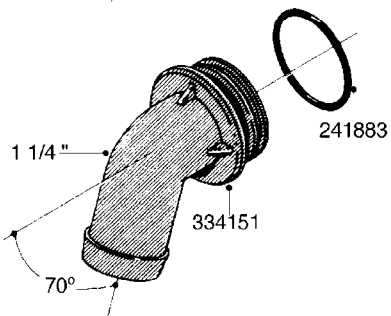

H080

FITTINGS - S-53
H080-HIN, 01:02:12

Page 1

Date 06.04.2015 11:43

parts-n°	order qty	description
145995	1	FITT.DK S-53 FORK
242353	1	O-RING D44.2X3.0 VITON F.S-67
242354	1	O-RING D32.2X3.0 VITON F.S-53
322103	1	FITT.DK S-53 BULKHEAD
322107	1	FITT.DK S-53 BULKHEAD NUT
322110	1	FITT.DK S-53 ELB. 1/2" BSP
322352	1	FITT.DK S-53 TEE
334227	1	FITT.DK S-53 STR.1/2'
334229	1	FITT.DK S-53 STR.3/4"
334230	1	FITT.DK S-53 STR.1"
334239	1	FITT.DK S-53 ELB.1/2"
334241	1	FITT.DK S-53 ELB.3/4"
334242	1	FITT.DK S-53 ELB.1"
334249	1	FITT.DK S-53 PLUG
334260	1	GASKET F. S-53 BULKHEAD
334564	1	FITT.DK S-67 TO S-53 ADAPTER
391100	1	FITT.DK S-53THREAD INS.1/2"BSP
726463	1	FITT.DK S53 BULKHEAD W/GASKET
726552	1	FIT.DK S-53X90 1/2" BSP,O-RING
726556	1	FITT.DK S-53 HB 1/2" W/O-RING
726558	1	FITT.DK S53 STR. 3/4" W.ORING
726559	1	FITT DK. S-53 HB 1" W/O-RING
726568	1	FITT.DK.S-53 HB 1/2"90 W/ORING
726570	1	FITT.DK S-53 ELB.3/4" W.ORING
726571	1	FITT.DK S-53 ELB.1", W ORING
726578	1	FITT.DK S53 PLUG WITH O-RING
728561	1	FITT.DK. S67M - S53F REDUCER