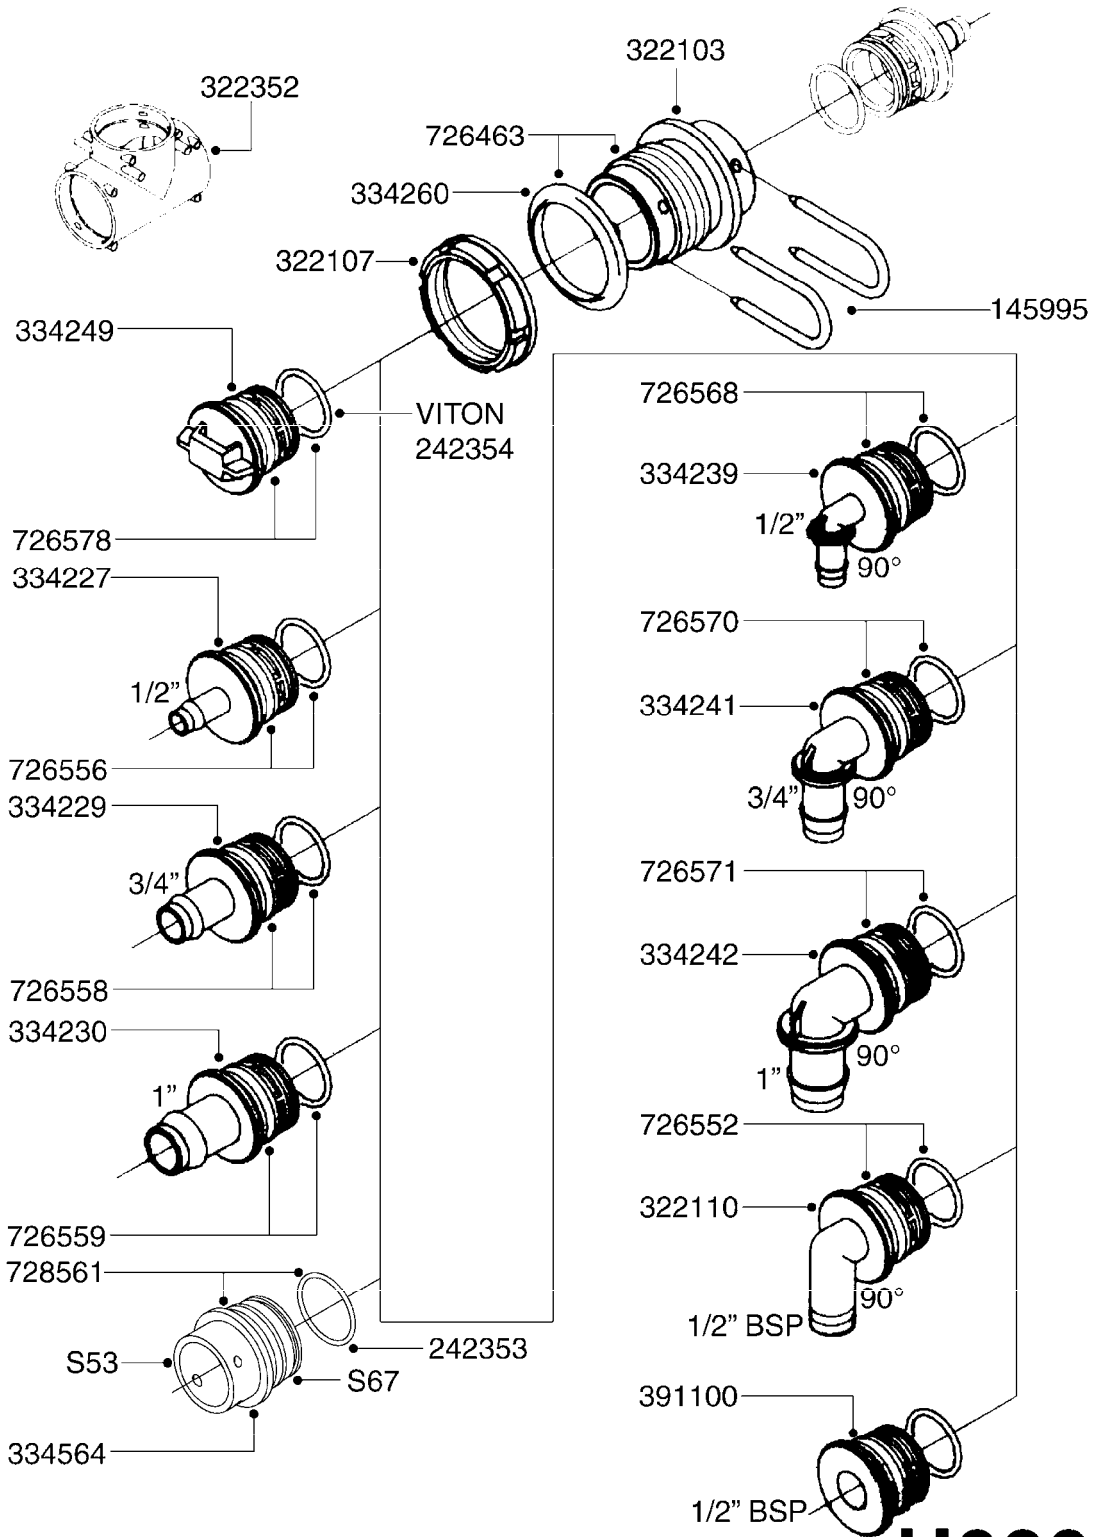

H070

FITTINGS - S-40
H070-HIN, 01:02:12

Page 1

Date 06.04.2015 11:43

parts-n°	order qty	description
145994	1	FITT.DK S-40 FORK
242355	1	O-RING D19.2X3.0 VITON F.S-40
322102	1	FITT.DK S-40 BULKHEAD
322106	1	FITT.DK S-40 BULKHEAD NUT
322133	1	FITT.DK S-40 PLUG W 1/8 THREAD
334225	1	FITT.DK S-40 STR.3/8'
334237	1	FITT.DK S-40 ELB.3/8'
334238	1	FITT.DK S-40 ELB.1/2'
334248	1	FITT.DK S-40 PLUG
334259	1	GASKET F. S-40 BULKHEAD
726462	1	FITT. S40 BULHEAD W. GASKET
726567	1	FITT.DK S-40 ELB.1/2" W.ORING
726693	1	FITT.DK S-40 PLUG 1/8BSP ORING