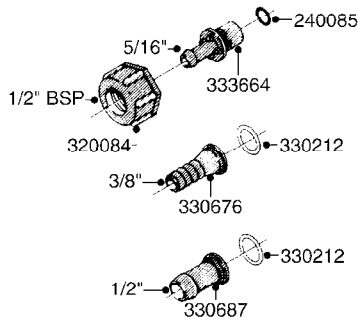

H010

parts-n°	order qty	description
240085	1	O-RING D13,1/8,3X02,4 NITRIL
241441	1	O-RING D29.3X3
242594	1	O-RING D14 X 1.78 SCH.70-EPDM
320084	1	FITT.DK NUT 1/2" BSP
320095	1	FITT.DK NUT 1" BSP
320117	1	FITT.DK CONN.1/2"BSP F. 1" CAP
320187	1	FITT.DK CAP 3/8" BSP BLACK
320283	1	FITT.DK NUT 3/4"BSP
320821	1	FITT.DK NUT 1-1/2" BSP
321495	1	FITT.DK REDUC 1/4'BSP F.3/4'NT
321576	1	FITT.DK CONN 1/2"BSP F.3/4"NUT
330013	1	O-RING D15/D10X2.5 F.3/8"NUT
330212	1	O-RING D19/D14X2.4 F.1/2"NUT
330326	1	O-RING D30/D24X2 F.1"NUT
330341	1	FITT.DK HB 1" F. 1" NUT
330595	1	O-RING D24.6/D20X2.1 -3/4"
330665	1	FITT.DK HB 3/4"F.1" NUT
330676	1	FITT.DK HB 3/8" F. 1/2" NUT
330687	1	FITT.DK HB 1/2" F. 1/2" NUT
330691	1	FITT.DK HB 3/4'F.3/4' NUT
330783	1	FITT.DK HB 3/8"F.3/8" NUT
331262	1	FITT.DK HB 1-1/2" F. 1-1/2"NUT
331273	1	O-RING D44/D38X2 F.1-1/2"
331446	1	FITT.DK HB 1" F.1-1/2" NUT
331807	1	FITT.DK HB 5/16" F.3/8" NUT
332286	1	FITT.DK HB 1/2" F. 3/4" NUT
332905	1	FITT.DK HB 1/2" F. 3/4" CAP
332927	1	PLUG F. NOZZLE TUBE 3/4'
333292	1	FITT.DK HB 1"O'RING F.1-1/2"
333664	1	FITT.DK HB 5/16' F. 1/2' NUT
334044	1	FITT.DK HB 3/4' F. 3/4' CAP
334059	1	FITT.DK EL 1" 110 DEG.F.1-1/2"
334123	1	FITT.DK HB 1-1/4"O-RNG F.1-1/2"
334150	1	FITT.DK HB 1-1/4" 110 F.1-1/2"
390542	1	PLUG WASHER FOR 3/4'CAP NUT
716236	1	FITT.DK HB 1/2" ASSY. F. 3/4"
716413	1	FITT.DK PLUG ASSY. F.NOZ TUBE
717426	1	FITT.DK REDUC 1/4"BSP F.3/4"N
720856	1	FITT.DK 1/2'BSP ASSY.F.3/4'NUT
724621	1	FITT.DK HB 3/4"ASSY F.3/4" NUT