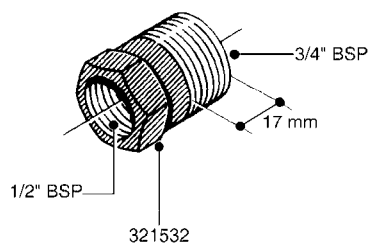

H040

FITTINGS - NIPPLES & ELBOWS
H040-HIN, 01:01:01

Page 1

Date 06.04.2015 11:43

parts-n°	order qty	description
10530803	1	FITT.PO.SE 2.00X2.00 45 DEG.
320191	1	FITT.DK ELB 3/8' BSP 45 DEGREE
320482	1	FITT.DK ELB. 1/2" BSP 60 DEG.
320596	1	FITT.DK ELB 3/8'-1/2'BSP 45DEG
320607	1	FITT.DK HN 3/8M X 3/8F BSP LNG
320633	1	FITT.DK HN 3/8"M X 3/8"F BSP
321451	1	FITT.DK ELB.1-1/2 X1-1/4 80DEG
321532	1	FITT.DK REDUC 3/4' X 1/2' BSP
390233	1	FITT.DK REDUC 1-1/2" X 1" BSP