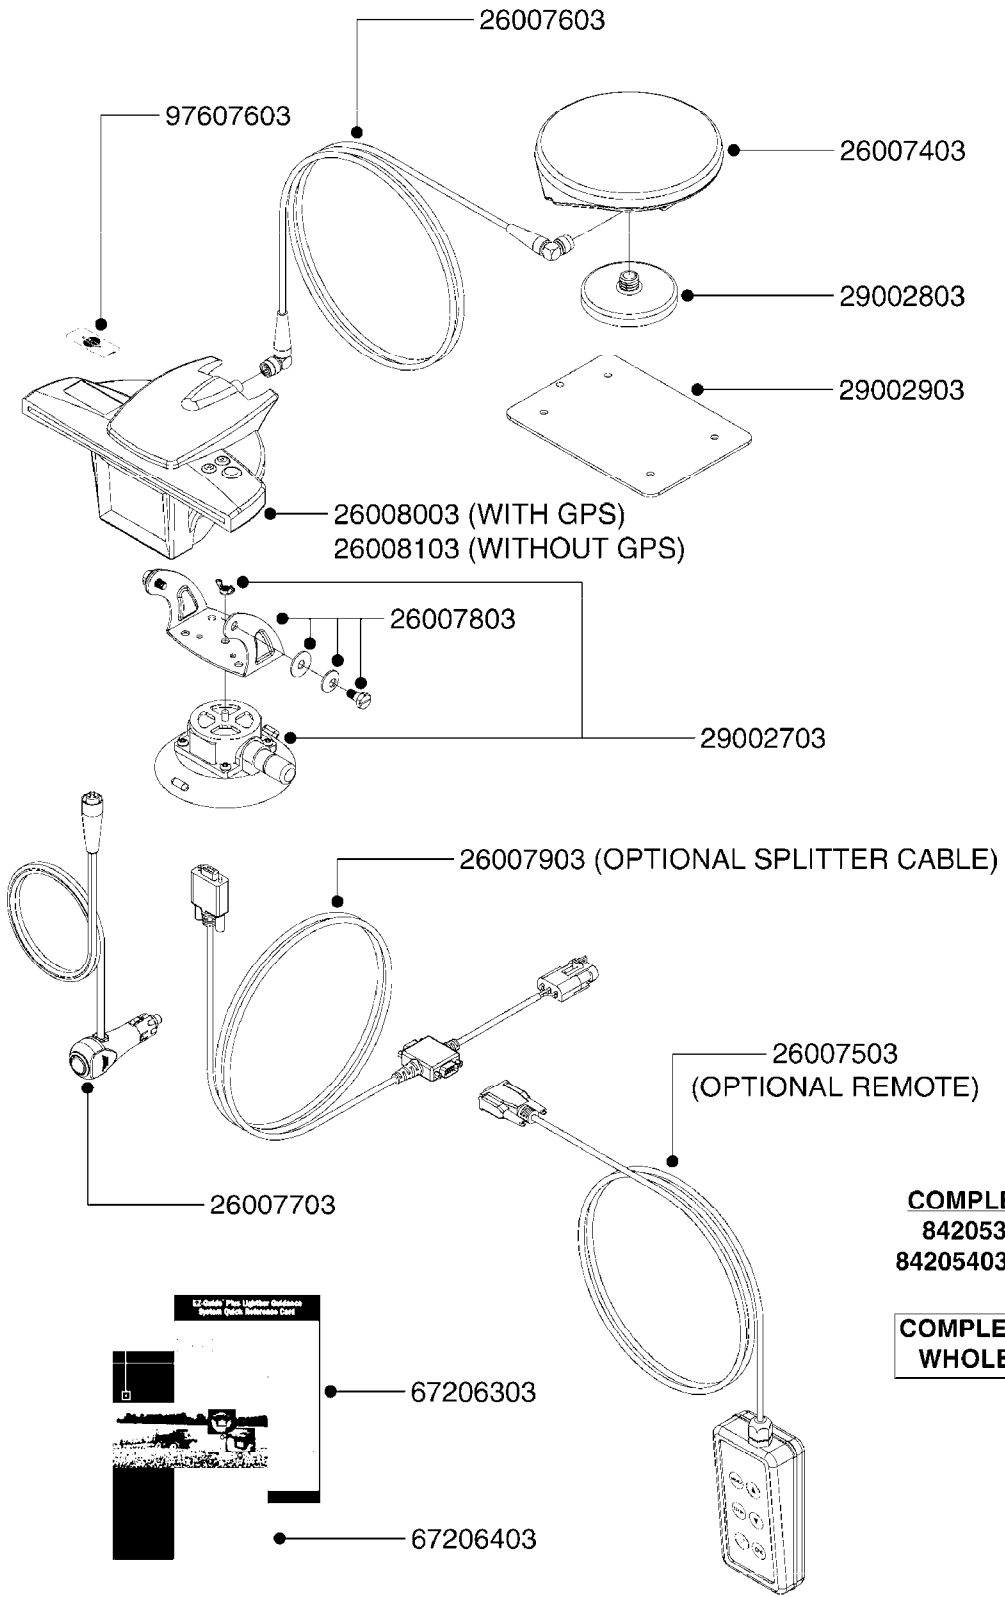

COMPLETE ASSEMBLY:
84205303 (WITH GPS)
84205403 (WITHOUT GPS)

**COMPLETE ASSEMBLIES
WHOLEGOODS ITEMS**

G195

EZ-GUIDE PLUS LIGHT BAR
G195-HIN, 01:01:01

Page 1
Date 06.04.2015 11:42

parts-n°	order qty	description
26007403	1	ANTENNA,HURRICANE F. EZGUIDEPL
26007503	1	REMOTE KEYPAD EZ-GUIDE PLUS
26007603	1	CABLE, ANTENNA, EZGUIDEPLUS
26007703	1	CABLE, POWER F. EZGUIDEPLUS
26007803	1	BRACKET KIT F. EZGUIDEPLUS
26007903	1	EZ-Guide 500 External Interfac
26008003	1	LIGHT BAR ASSM WITH GPS
26008103	1	LIGHT BAR ASSM WITHOUT GPS
29002703	1	VACUUM CUP 4 1/2" 1420I
29002803	1	MOUNT, MAG F. ANTENNA
29002903	1	PLATE, F. ANTENNA MOUNT
67206303	1	QUICK REFERENCE CARD EZ-GUIDE+
67206403	1	MANUAL EZ GUIDE PLUS
84205303	1	EZ GUIDE PLUS W GPS, NO LABLE
84205403	1	EZ GUIDE PLUS W/O GPS,NO LABLE
97607603	1	DECAL COMPANY 45MM X 20MM