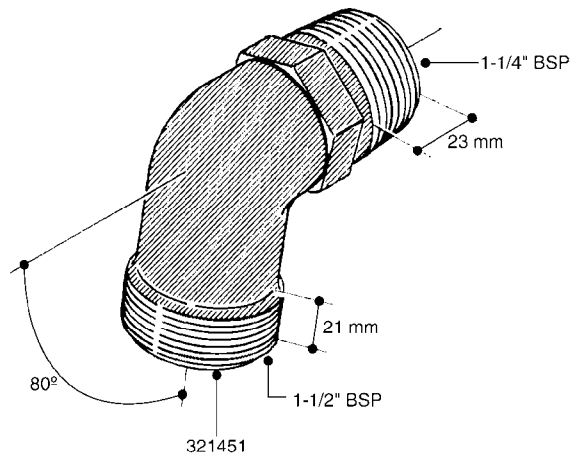

H040

FITTINGS - NIPPLES & ELBOWS
H040-HIN, 01:01:01

Page 1

Date 06.04.2015 11:43

parts-n°	order qty	description
10530803	1	FITT.PO.SE 2.00X2.00 45 DEG.
320191	1	FITT.DK ELB 3/8' BSP 45 DEGREE
320482	1	FITT.DK ELB. 1/2" BSP 60 DEG.
320596	1	FITT.DK ELB 3/8'-1/2'BSP 45DEG
320607	1	FITT.DK HN 3/8M X 3/8F BSP LNG
320633	1	FITT.DK HN 3/8"M X 3/8"F BSP
321451	1	FITT.DK ELB.1-1/2 X1-1/4 80DEG
321532	1	FITT.DK REDUC 3/4' X 1/2' BSP
390233	1	FITT.DK REDUC 1-1/2" X 1" BSP