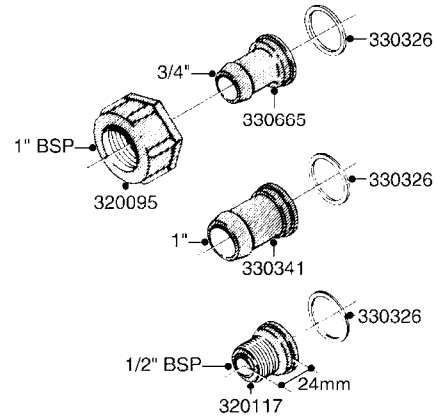

H010

parts-n°	order qty	description
240085	1	O-RING D13,1/8,3X02,4 NITRIL
241441	1	O-RING D29.3X3
242594	1	O-RING D14 X 1.78 SCH.70-EPDM
320084	1	FITT.DK NUT 1/2" BSP
320095	1	FITT.DK NUT 1" BSP
320117	1	FITT.DK CONN.1/2"BSP F. 1" CAP
320187	1	FITT.DK CAP 3/8" BSP BLACK
320283	1	FITT.DK NUT 3/4"BSP
320821	1	FITT.DK NUT 1-1/2" BSP
321495	1	FITT.DK REDUC 1/4'BSP F.3/4'NT
321576	1	FITT.DK CONN 1/2"BSP F.3/4"NUT
330013	1	O-RING D15/D10X2.5 F.3/8"NUT
330212	1	O-RING D19/D14X2.4 F.1/2"NUT
330326	1	O-RING D30/D24X2 F.1"NUT
330341	1	FITT.DK HB 1" F. 1" NUT
330595	1	O-RING D24.6/D20X2.1 -3/4"
330665	1	FITT.DK HB 3/4"F.1" NUT
330676	1	FITT.DK HB 3/8" F. 1/2" NUT
330687	1	FITT.DK HB 1/2" F. 1/2" NUT
330691	1	FITT.DK HB 3/4'F.3/4' NUT
330783	1	FITT.DK HB 3/8"F.3/8" NUT
331262	1	FITT.DK HB 1-1/2" F. 1-1/2"NUT
331273	1	O-RING D44/D38X2 F.1-1/2"
331446	1	FITT.DK HB 1" F.1-1/2" NUT
331807	1	FITT.DK HB 5/16" F.3/8" NUT
332286	1	FITT.DK HB 1/2" F. 3/4" NUT
332905	1	FITT.DK HB 1/2" F. 3/4" CAP
332927	1	PLUG F. NOZZLE TUBE 3/4'
333292	1	FITT.DK HB 1"O'RING F.1-1/2"
333664	1	FITT.DK HB 5/16' F. 1/2' NUT
334044	1	FITT.DK HB 3/4' F. 3/4' CAP
334059	1	FITT.DK EL 1" 110 DEG.F.1-1/2"
334123	1	FITT.DK HB 1-1/4"O-RNG F.1-1/2"
334150	1	FITT.DK HB 1-1/4" 110 F.1-1/2"
390542	1	PLUG WASHER FOR 3/4'CAP NUT
716236	1	FITT.DK HB 1/2" ASSY. F. 3/4"
716413	1	FITT.DK PLUG ASSY. F.NOZ TUBE
717426	1	FITT.DK REDUC 1/4"BSP F.3/4"N
720856	1	FITT.DK 1/2'BSP ASSY.F.3/4'NUT
724621	1	FITT.DK HB 3/4"ASSY F.3/4" NUT