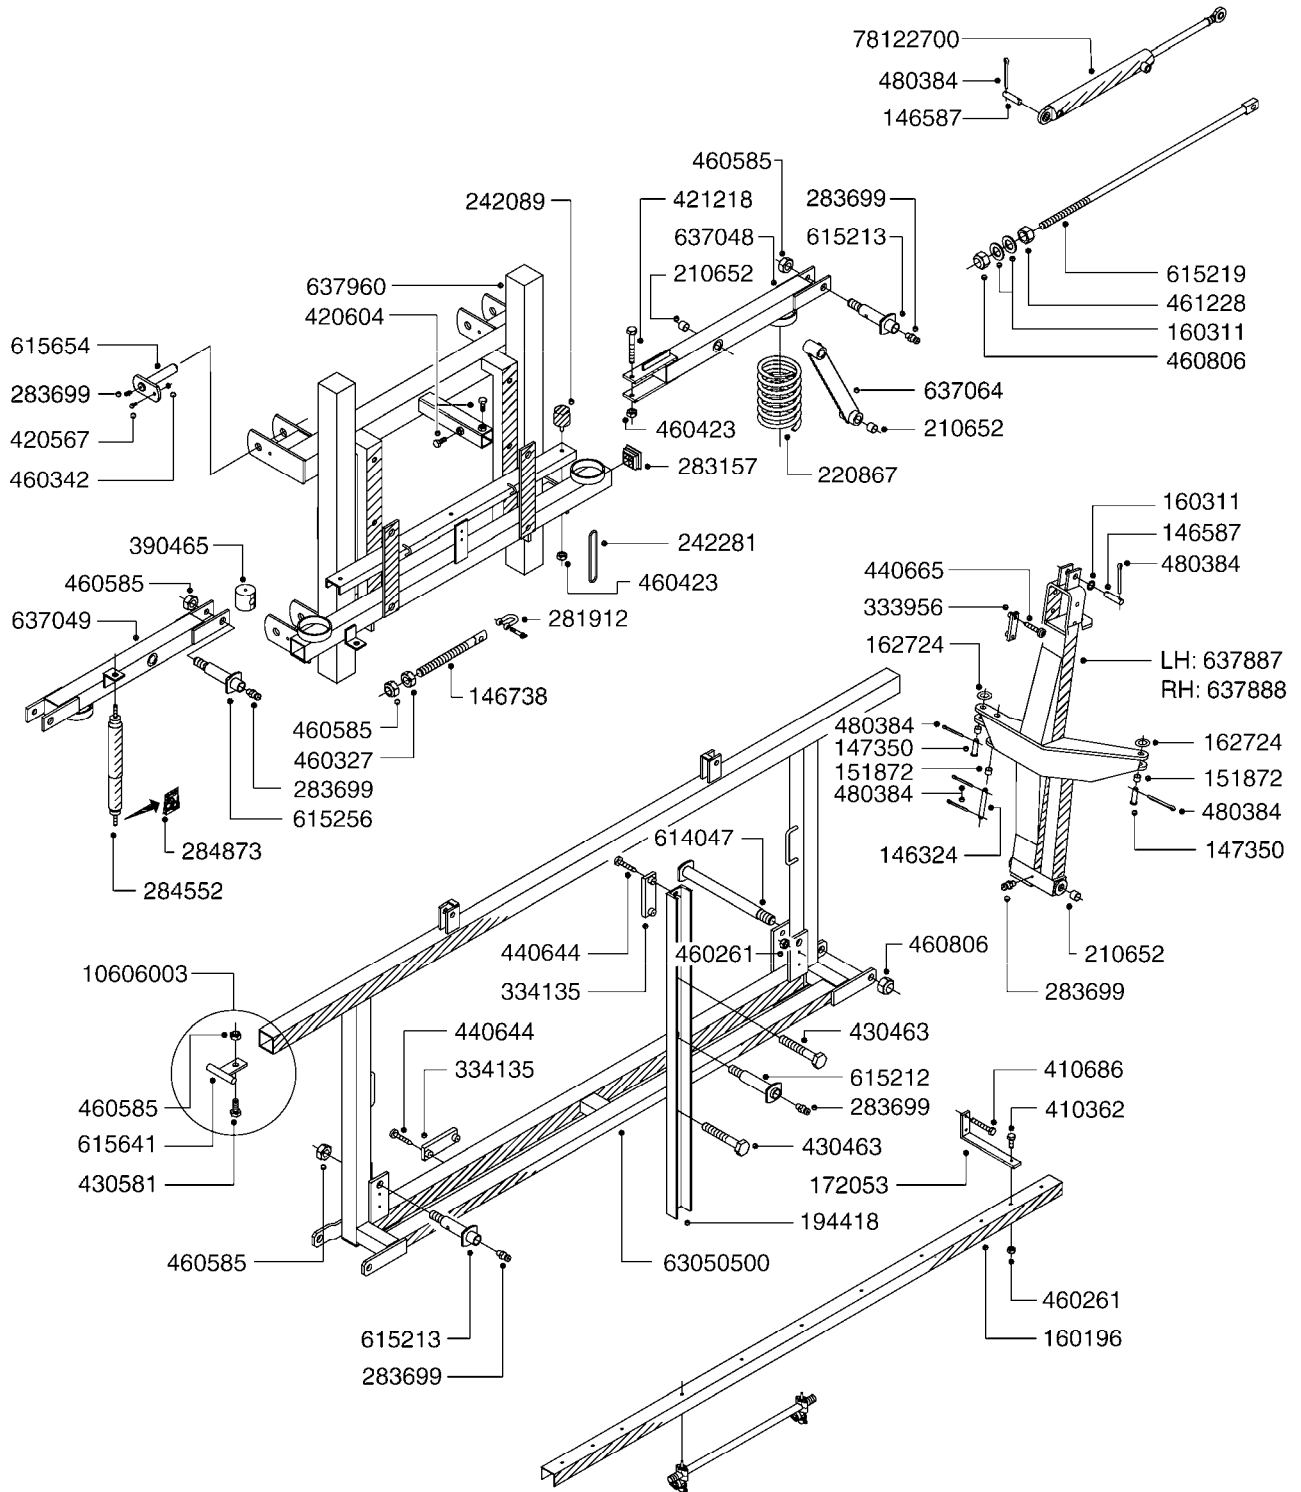

DENMARK STEEL PARTS SHOWN ON THIS PAGE
FOR NORTH AMERICAN STEEL PARTS, SEE PAGE D321

D320

BOOM COMMANDER CENTER 45-66'DK
D320-HIN, 01:11:12

Page 1

Date 06.04.2015 11:42

parts-n°	order qty	description
146324	1	SHAFT D16.8 L102/2 X 5
146587	1	PIN D16.8 X 65
146738	1	PIN FOR CENTER CABLE EAGLE
147350	1	PIN D16.8 L60MM
151872	1	BUSHING D22.0/18.0 10MM
160196	1	NOZZLE TRACK EAGLE
160311	1	WASHER D30/D20.4X2
162724	1	WASHER D25/D18.1X1
172053	1	NOZZLE TRACK HOLDER
194418	1	U CHANNEL 65 X 1175 CENTER EAG
210652	1	BUSHING TEFLON D25/D22X20
220867	1	SPRING 134/14/320 EAGLE 60/66'
242089	1	RUBBER STOP D50X40 M10
242281	1	RUBBER BAND OVAL 180MM
281912	1	GRILLETE M-10 INOX.480 KG
283157	1	PLUG F.DRAIN 60X60X4
283699	1	GREASE NIPPLE M6X1
284552	1	SHOCK ABSORBER F.EAGLE BOOM
284873	1	KIT F.SHOCK ABSORBER HDW.EAG.
333956	1	SLIDE SHOE 91X25X10
334135	1	SLIDE SHOE 140X45X15
390465	1	JOINER BLOCK TRAPEEZE EAGLE
410362	1	BOLT HEX 8.8 SS M6X20 FT
410686	1	BOLT HEX 8.8 DEL M6X30
420567	1	BOLT HEX 8.8 DEL M8X30 FT
420604	1	BOLT HEX 8.8 DEL M10X25 FT DIN933
421218	1	BOLT HEX 8.8 DEL M10X90
430463	1	BOLT HEX 8.8 DEL M16X110
430581	1	BOLT HEX 8.8 DEL M16X40 FT
440644	1	SCREW NO.10 5/8"
440665	1	SCREW M4.2X16 STAINLESS
460261	1	NUT HEX M6X1 LOCK A2 DIN985
460327	1	NUT HEX M16X2
460342	1	NUT HEX M10 DEL DIN934
460423	1	NUT HEX M10X1.5 LOCK
460585	1	NUT HEX M16X2 LOCK
460806	1	NUT HEX M20X2.5 LOCK
461228	1	NUT HEX M20
480384	1	PIN COTTER 3/16 x 1-1/2"
614047	1	PIN D22 X 243 HINGE EAGLE
615212	1	PIN D22 X 84 LUBED F.EAGLE
615213	1	PIN D22 X 70 LUBED F.EAGLE
615219	1	TILT CYL.REPLACEMENT EAGLE
615256	1	PIN 22 X 70 SHORT THREA. EAGLE
615641	1	SAFETY BAR F.WNG TLT 45-66'
615654	1	PIN D25 X 123 F. PARALIFT
637048	1	SUSP.ARM RIGHT EAGLE
637049	1	SUSP.ARM LEFT EAGLE
637064	1	TRAPEEZE ARM EAGLE 45'-66'
637887	1	HINGE EAGLE LH 45'-66' '97
637888	1	HINGE EAGLE RH 45'-66' '97
637960	1	CENTER LIFT FRAME EAG CM45-66'
10606003	1	KIT F.TILT STOP 45'-66' EAGLE
63050500	1	CENTER FRAME SPB 05
78122700	1	CYLINDER 40/22X300MM RED