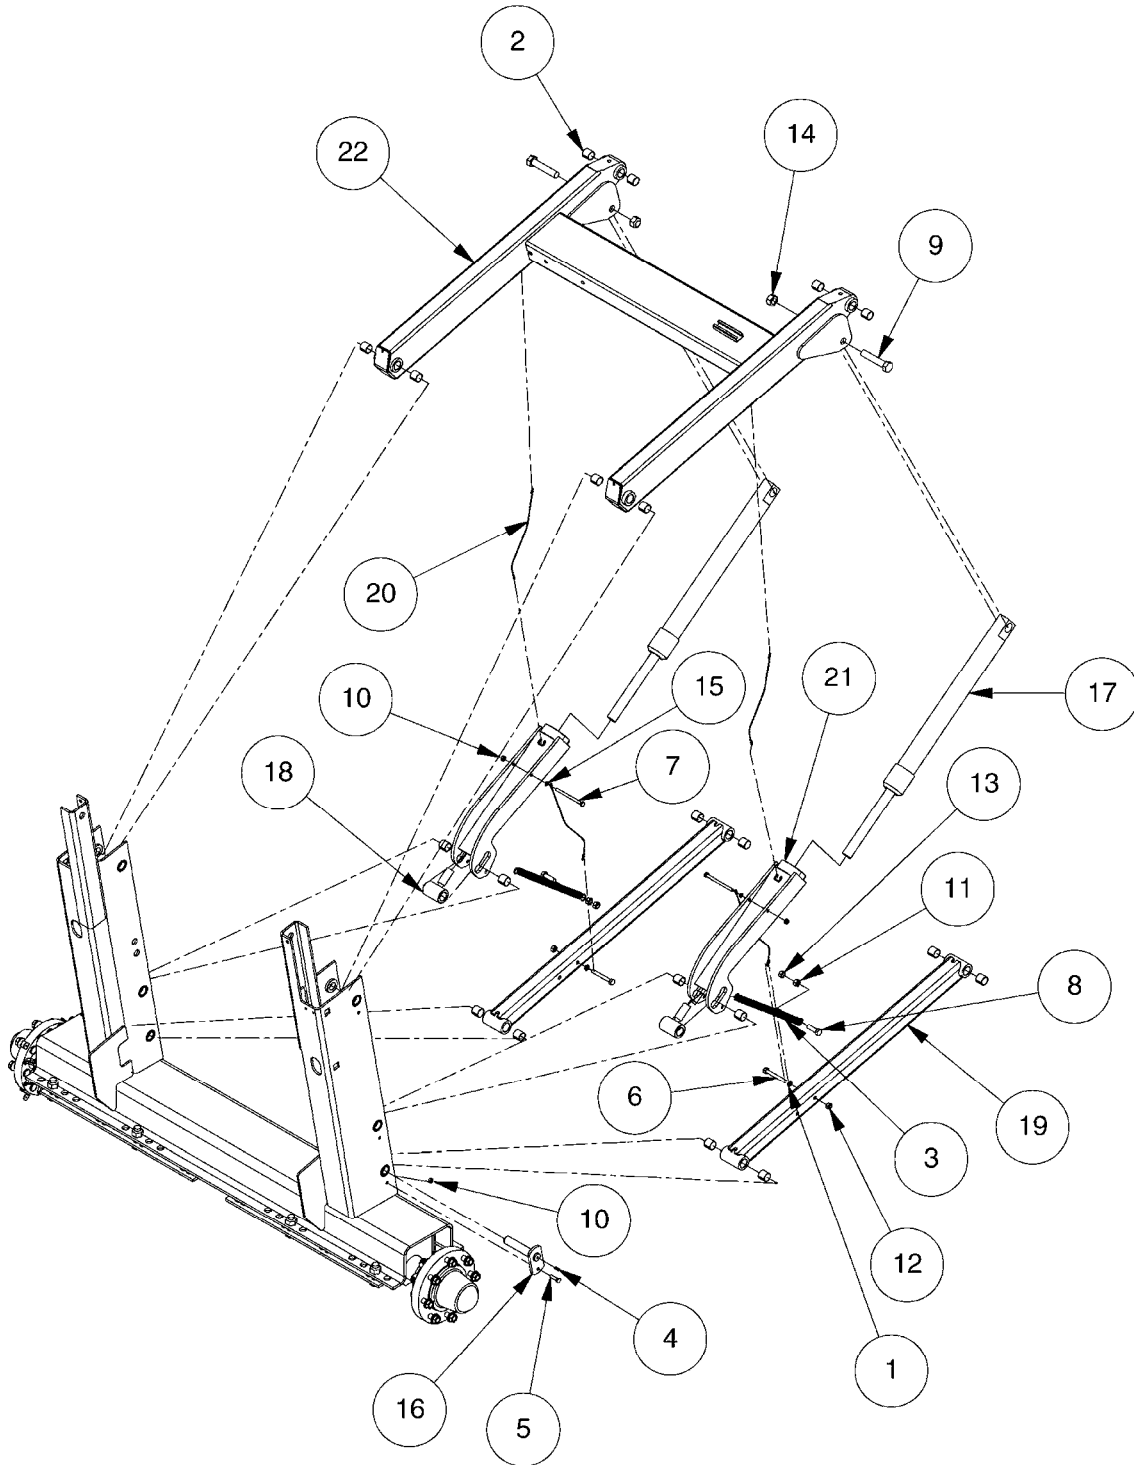

F257

PARALIFT - RANGER
F257-HIN, 12:11:10

Page 1

Date 06.04.2015 11:42

Pos.	parts-n°	order qty	description
1	163737	1	WASHER D15.5/D10.5X1
2	210835	1	BUSHING D28/25 L=25
3	220949	1	SPRING Ø20.0/3.0 L=240 BLACK
4	283699	1	GREASE NIPPLE M6X1
5	420567	1	BOLT HEX 8.8 DEL M8X30 FT
6	420884	1	BOLT HEX 8.8 DEL M10X80 FT
7	421232	1	BOLT HEX 8.8 DEL M8X110
8	430721	1	BOLT HEX 8.8 DEL M12X40 FT
9	430918	1	M20X100 DIN 931-8.8 DEL
10	460143	1	NUT HEX M8 LOCK A2 DIN985
11	460386	1	NUT HEX M12X1.75
12	460423	1	NUT HEX M10X1.5 LOCK
13	460703	1	NUT HEX M12X1.75 LOCK DIN985
14	460806	1	NUT HEX M20X2.5 LOCK
15	471126	1	WASHER D16/D8.4X1.6 SS
16	615654	1	PIN D25 X 123 F. PARALIFT
17	781107	1	DOBCYL50/30-500/M24X2 78121200 NLA - ORDER 78128800 AND 63029803
17	78121200	1	CYLINDER, D50/30-500 NLA - REPLACED BY 78128800
17	78128800	1	CYLINDER, D50/30-500 ONLY USE WITH 63029803 LOCKING ARM
18	61011803	1	ROD END M24X2 25M 06'07'
19	61011903	1	PAIRLIFT LINK ARM
20	61012003	1	WIRE Ø2 L"=457 +/-2MM
21	63027903	1	LOCKING ARM, PAIRLIFT RANGER ONLY USE WITH OBSOLETE CYLINDER 781107
21	63029803	1	LOCKING ARM, PARALIFT RG 2008 ONLY USE WITH CYLINDER 78121200 OR 78128800
22	63028003	1	PAIRLIFT LIFT ARM