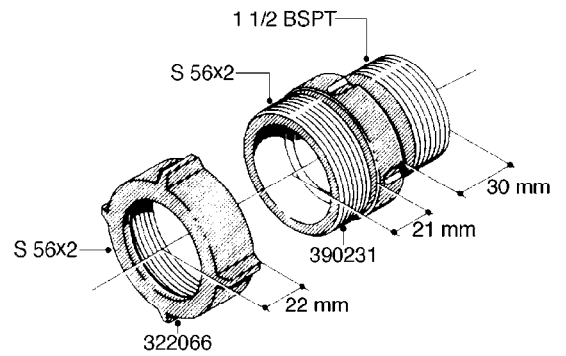

H080

FITTINGS - S-53
H080-HIN, 01:02:12

Page 1

Date 06.04.2015 11:43

parts-n°	order qty	description
145995	1	FITT.DK S-53 FORK
242353	1	O-RING D44.2X3.0 VITON F.S-67
242354	1	O-RING D32.2X3.0 VITON F.S-53
322103	1	FITT.DK S-53 BULKHEAD
322107	1	FITT.DK S-53 BULKHEAD NUT
322110	1	FITT.DK S-53 ELB. 1/2" BSP
322352	1	FITT.DK S-53 TEE
334227	1	FITT.DK S-53 STR.1/2'
334229	1	FITT.DK S-53 STR.3/4"
334230	1	FITT.DK S-53 STR.1"
334239	1	FITT.DK S-53 ELB.1/2"
334241	1	FITT.DK S-53 ELB.3/4"
334242	1	FITT.DK S-53 ELB.1"
334249	1	FITT.DK S-53 PLUG
334260	1	GASKET F. S-53 BULKHEAD
334564	1	FITT.DK S-67 TO S-53 ADAPTER
391100	1	FITT.DK S-53THREAD INS.1/2"BSP
726463	1	FITT.DK S53 BULKHEAD W/GASKET
726552	1	FIT.DK S-53X90 1/2" BSP,O-RING
726556	1	FITT.DK S-53 HB 1/2" W/O-RING
726558	1	FITT.DK S53 STR. 3/4" W.ORING
726559	1	FITT DK. S-53 HB 1" W/O-RING
726568	1	FITT.DK.S-53 HB 1/2"90 W/ORING
726570	1	FITT.DK S-53 ELB.3/4" W.ORING
726571	1	FITT.DK S-53 ELB.1", W ORING
726578	1	FITT.DK S53 PLUG WITH O-RING
728561	1	FITT.DK. S67M - S53F REDUCER