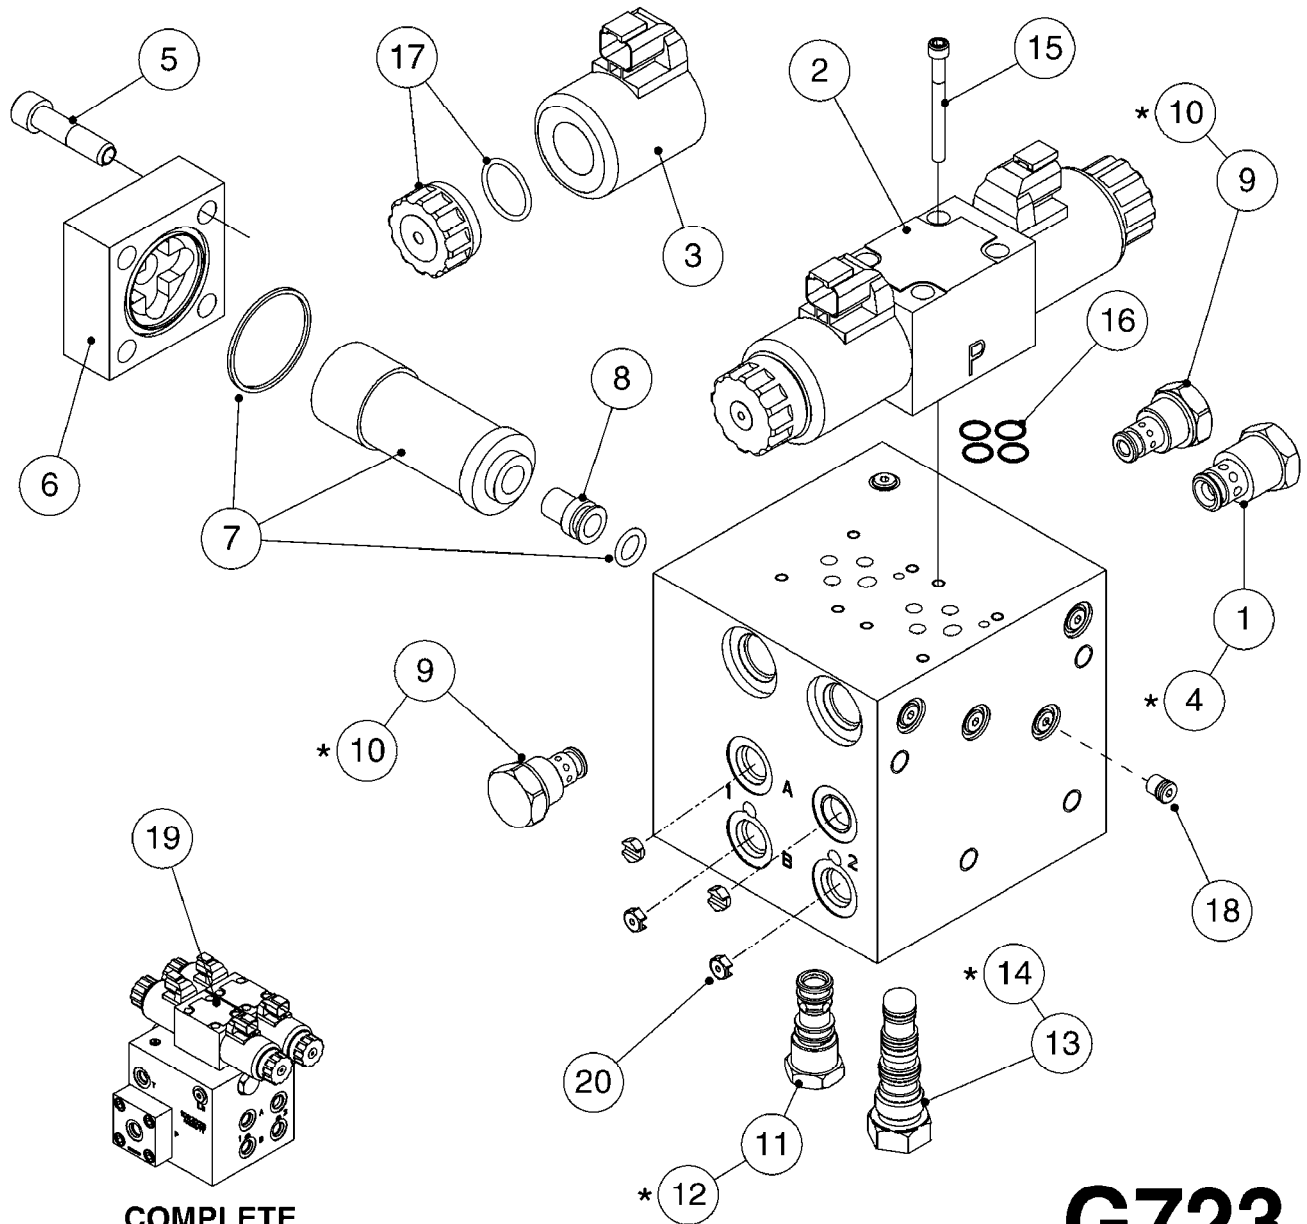

NORAC UC5 BOOM HEIGHT CONTROL
G722-HIN, 10:12:14

Page 1

Date 06.04.2015 11:43

Pos.	parts-n°	order qty	description
1	410443	1	BOLT HEX 8.8 DEL M6X70 FORCE BOOM (FTZ)
1	410605	1	BOLT HEX 8.8 DEL M6X80 SPB/SPC BOOM
2	460261	1	NUT HEX M6X1 LOCK A2 DIN985
3	471124	1	WASHER D18/D6.4x1.6
4	16128603	1	BRACKET F. SENSOR 60X60 TUBE SPB/SPC BOOM
4	16128703	1	BRACKET F. SENSOR 50x50 TUBE FORCE BOOM (FTZ)
5	26022703	1	CABLE, INTERFACE, TILT, NORAC UC5
6	26022903	1	CABLE UC5 NETWORK 14 AWG 10M
7	26023503	1	CABLE UC5 INTERFACE MAIN AMP
8	26024403	1	NORAC UC5 NETWORK 6-PIN PLUG
9	26043000	1	NORAC UC5 NETWORK 2 PIN PLUG
10	26043300	1	CABLE UC5 VALVE 2PIN/2PIN DT
11	26043400	1	NORAC UC5 CONTROLLER MODULE
12	26043500	1	NORAC UC5 VALVE MODULE
13	26043600	1	MODULE, INPUT, NORAC UC5
14	26043700	1	SENSOR, NORAC, UC5, ULTRASONIC
15	26043800	1	NORAC UC5 NETWORK COUPLER 2-WAY
16	26043900	1	NORAC UC5 NETWORK COUPLER 8-WAY
17	26044200	1	CABLE UC5 NETWORK 18 AWG 20M
18	26044300	1	NORAC UC5 ROLL SENSOR NEW STYLE NORAC P/N 43741
19	26044400	1	NORAC UC5 COUPLER 2-WAY/TERM.
20	26047100	1	CABLE UC5 NETWORK 14 AWG 1M
21	26049900	1	CABLE UC5 NETWORK 14 AWG 3M
22	26058000	1	NORAC UC5 NETWORK 12-PIN PLUG
23	28050303	1	NORAC RUBBER TOP&BOLT F.SENSOR
24	28055503	1	NORAC VALVE MOUNTING HARDWARE
25	28086500	1	UC4 SENSOR MOUNTING BKT. NORAC
26	28086600	1	FOAM DISC F. SENSOR NORAC
27	78216100	1	NORAC VALVE BLOCK COMPLETE UC4