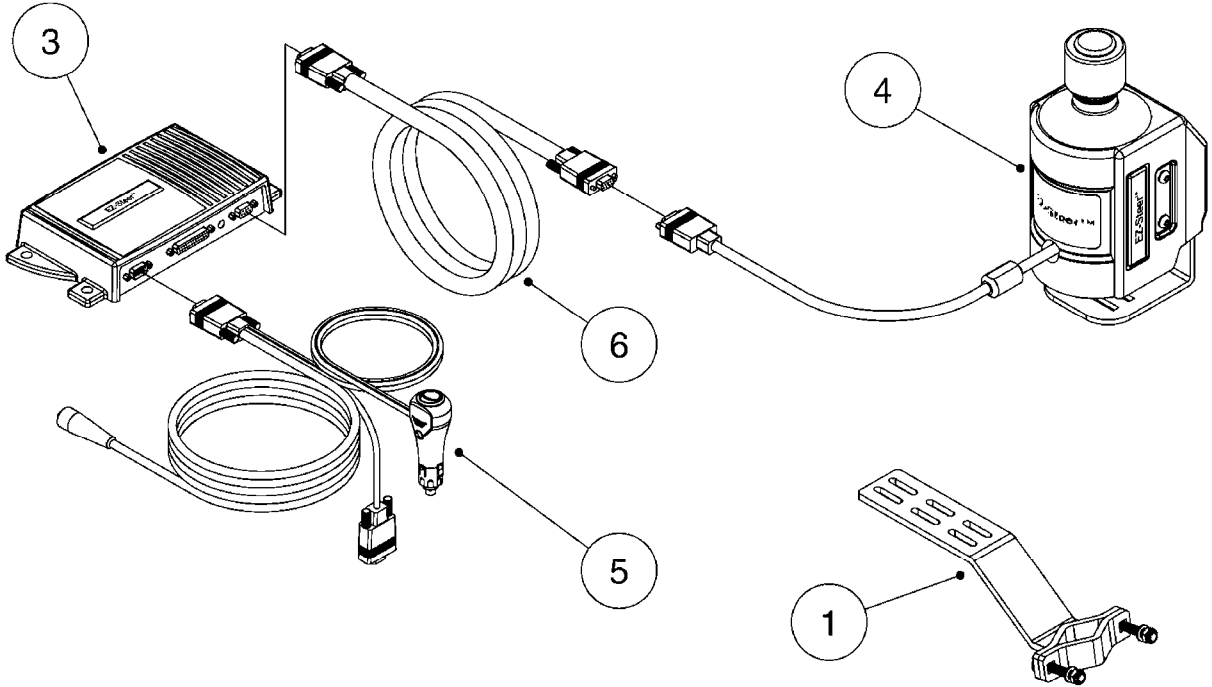

COMPLETE ASSEMBLY:
84205303 (WITH GPS)
84205403 (WITHOUT GPS)

**COMPLETE ASSEMBLIES
WHOLEGOODS ITEMS**

G195

EZ-GUIDE PLUS LIGHT BAR
G195-HIN, 01:01:01

Page 1
Date 06.04.2015 11:42

parts-n°	order qty	description
26007403	1	ANTENNA,HURRICANE F. EZGUIDEPL
26007503	1	REMOTE KEYPAD EZ-GUIDE PLUS
26007603	1	CABLE, ANTENNA, EZGUIDEPLUS
26007703	1	CABLE, POWER F. EZGUIDEPLUS
26007803	1	BRACKET KIT F. EZGUIDEPLUS
26007903	1	EZ-Guide 500 External Interfac
26008003	1	LIGHT BAR ASSM WITH GPS
26008103	1	LIGHT BAR ASSM WITHOUT GPS
29002703	1	VACUUM CUP 4 1/2" 1420I
29002803	1	MOUNT, MAG F. ANTENNA
29002903	1	PLATE, F. ANTENNA MOUNT
67206303	1	QUICK REFERENCE CARD EZ-GUIDE+
67206403	1	MANUAL EZ GUIDE PLUS
84205303	1	EZ GUIDE PLUS W GPS, NO LABLE
84205403	1	EZ GUIDE PLUS W/O GPS,NO LABLE
97607603	1	DECAL COMPANY 45MM X 20MM