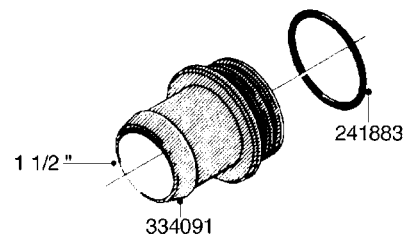

H080

FITTINGS - S-53
H080-HIN, 01:02:12

Page 1

Date 06.04.2015 11:43

parts-n°	order qty	description
145995	1	FITT.DK S-53 FORK
242353	1	O-RING D44.2X3.0 VITON F.S-67
242354	1	O-RING D32.2X3.0 VITON F.S-53
322103	1	FITT.DK S-53 BULKHEAD
322107	1	FITT.DK S-53 BULKHEAD NUT
322110	1	FITT.DK S-53 ELB. 1/2" BSP
322352	1	FITT.DK S-53 TEE
334227	1	FITT.DK S-53 STR.1/2'
334229	1	FITT.DK S-53 STR.3/4"
334230	1	FITT.DK S-53 STR.1"
334239	1	FITT.DK S-53 ELB.1/2"
334241	1	FITT.DK S-53 ELB.3/4"
334242	1	FITT.DK S-53 ELB.1"
334249	1	FITT.DK S-53 PLUG
334260	1	GASKET F. S-53 BULKHEAD
334564	1	FITT.DK S-67 TO S-53 ADAPTER
391100	1	FITT.DK S-53THREAD INS.1/2"BSP
726463	1	FITT.DK S53 BULKHEAD W/GASKET
726552	1	FIT.DK S-53X90 1/2" BSP,O-RING
726556	1	FITT.DK S-53 HB 1/2" W/O-RING
726558	1	FITT.DK S53 STR. 3/4" W.ORING
726559	1	FITT DK. S-53 HB 1" W/O-RING
726568	1	FITT.DK.S-53 HB 1/2"90 W/ORING
726570	1	FITT.DK S-53 ELB.3/4" W.ORING
726571	1	FITT.DK S-53 ELB.1", W ORING
726578	1	FITT.DK S53 PLUG WITH O-RING
728561	1	FITT.DK. S67M - S53F REDUCER