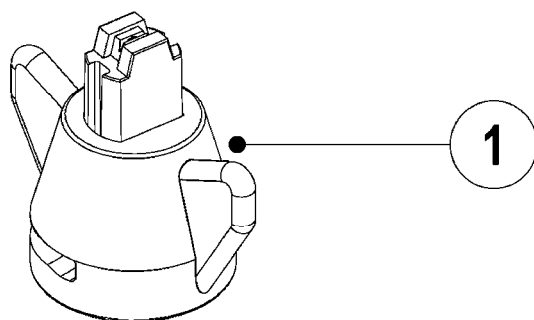

INJET Nozzle SYNTAL

B-JET Nozzle SYNTAL

D704

BOOM-NOZZLES INJET
D704-HIN, 14:12:07

Page 1

Date 14.08.2015 9:07

Pos.	parts-n°	order qty	description
1	334083	1	SNAP-FIT NOZZLE HOLDER SS BLCK
2	371872	1	NOZZLE INJET 015 GREEN SINGLE
2	371873	1	NOZZLE INJET 02 YELLOW SINGLE
2	371874	1	NOZZLE INJET 025 LILAC SINGLE
2	371875	1	NOZZLE INJET 03 BLUE SINGLE
2	371876	1	NOZZLE INJET 04 RED SINGLE
2	371926	1	NOZZLE INJET 01 ORANGE SINGLE
2	371927	1	NOZZLE INJET 05 BROWN SINGLE
2	371928	1	NOZZLE INJET 06 GREY SINGLE
2	371929	1	NOZZLE INJET 08 WHITE SINGLE
3	371870	1	NOZZLE B-JET 03 BLUE
3	371871	1	NOZZLE B-JET 04 RED
3	371877	1	NOZZLE B-JET 025 LILAC
3	371930	1	NOZZLE B-JET 02 YELLOW