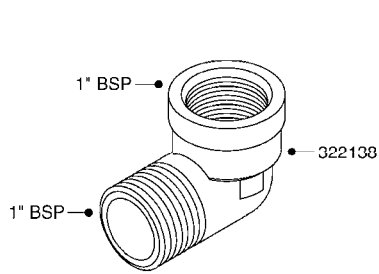

Page 1

Date 14.08.2015 9:07

parts-n°	order qty	description
280637	1	GAUGE 2.5"BR BOTT.PSI85 BAR6
283754	1	GAUGE 2.5'BR REAR PSI200 BAR16
284269	1	GAUGE 2.5'BR BOTT.BAR16
844082	1	GAUGE 1.5'BR REAR PSI140BAR10
844086	1	GAUGE 2.5'BR BOTT.PSI1000BAR80
844088	1	GAUGE 2.5'BR BOTT PSI1200BAR80
28014403	1	GAUGE 4"BR REAR PSI200
28026103	1	GAUGE 200PSI/BR, 4", 1/4"BSP-BTM
28026203	1	GAUGE 200PSI/BR, 2.5"1/4BSP-BTM

H010

parts-n°	order qty	description
240085	1	O-RING D13,1/8,3X02,4 NITRIL
241441	1	O-RING D29.3X3
242594	1	O-RING D14 X 1.78 SCH.70-EPDM
320084	1	FITT.DK NUT 1/2" BSP
320095	1	FITT.DK NUT 1" BSP
320117	1	FITT.DK CONN.1/2"BSP F. 1" CAP
320187	1	FITT.DK CAP 3/8" BSP BLACK
320283	1	FITT.DK NUT 3/4"BSP
320821	1	FITT.DK NUT 1-1/2" BSP
321495	1	FITT.DK REDUC 1/4'BSP F.3/4'NT
321576	1	FITT.DK CONN 1/2"BSP F.3/4"NUT
330013	1	O-RING D15/D10X2.5 F.3/8"NUT
330212	1	O-RING D19/D14X2.4 F.1/2"NUT
330326	1	O-RING D30/D24X2 F.1"NUT
330341	1	FITT.DK HB 1" F. 1" NUT
330595	1	O-RING D24.6/D20X2.1 -3/4"
330665	1	FITT.DK HB 3/4"F.1" NUT
330676	1	FITT.DK HB 3/8" F. 1/2" NUT
330687	1	FITT.DK HB 1/2" F. 1/2" NUT
330691	1	FITT.DK HB 3/4'F.3/4' NUT
330783	1	FITT.DK HB 3/8"F.3/8" NUT
331262	1	FITT.DK HB 1-1/2" F. 1-1/2"NUT
331273	1	O-RING D44/D38X2 F.1-1/2"
331446	1	FITT.DK HB 1" F.1-1/2" NUT
331807	1	FITT.DK HB 5/16" F.3/8" NUT
332286	1	FITT.DK HB 1/2" F. 3/4" NUT
332905	1	FITT.DK HB 1/2" F. 3/4" CAP
332927	1	PLUG F. NOZZLE TUBE 3/4'
333292	1	FITT.DK HB 1"O'RING F.1-1/2"
333664	1	FITT.DK HB 5/16' F. 1/2' NUT
334044	1	FITT.DK HB 3/4' F. 3/4' CAP
334059	1	FITT.DK EL 1" 110 DEG.F.1-1/2"
334123	1	FITT.DK HB 1-1/4"O-RNG F.1-1/2"
334150	1	FITT.DK HB 1-1/4" 110 F.1-1/2"
390542	1	PLUG WASHER FOR 3/4'CAP NUT
716236	1	FITT.DK HB 1/2" ASSY. F. 3/4"
716413	1	FITT.DK PLUG ASSY. F.NOZ TUBE
717426	1	FITT.DK REDUC 1/4"BSP F.3/4"N
720856	1	FITT.DK 1/2'BSP ASSY.F.3/4'NUT
724621	1	FITT.DK HB 3/4"ASSY F.3/4" NUT