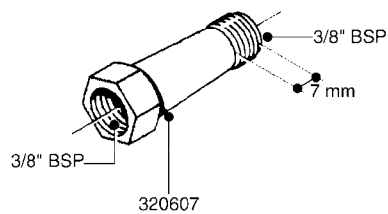

H030

FITTINGS - HEXAGON NIPPLES
H030-HIN, 01:01:01

Page 1

Date 14.08.2015 9:08

parts-n°	order qty	description
10015303	1	FITT.PO.HN 1.00X1.00 M1000
10425003	1	FITT.PO.HN 1.25X1.00 MCPHEE
320132	1	FITT.DK HN 1" BSP
320176	1	FITT.DK HN 3/8"X1/2" BSP
320445	1	FITT.DK HN 1/4"X3/8" BSP
320655	1	FITT.DK HN 1/2"-1/2" BSP
320692	1	FITT.DK HN 3/8'BSPX1/4'NPT
320703	1	FITT.DK HN 3/8BSP X1/2 &1/4NPT
320725	1	FITT.DK NIPPLE 3/8"-3/8" BSP
320902	1	FITT.DK HN 3/8'X 1/4' BSP
390232	1	FITT.DK HN 1-1/2' X 1-1/4' BSP
390276	1	FITT.DK HN 1'BSP

H040

FITTINGS - NIPPLES & ELBOWS
H040-HIN, 01:01:01

Page 1
Date 14.08.2015 9:08

parts-n°	order qty	description
10530803	1	FITT.PO.SE 2.00X2.00 45 DEG.
320191	1	FITT.DK ELB 3/8' BSP 45 DEGREE
320482	1	FITT.DK ELB. 1/2" BSP 60 DEG.
320596	1	FITT.DK ELB 3/8'-1/2'BSP 45DEG
320607	1	FITT.DK HN 3/8M X 3/8F BSP LNG
320633	1	FITT.DK HN 3/8"M X 3/8"F BSP
321451	1	FITT.DK ELB.1-1/2 X1-1/4 80DEG
321532	1	FITT.DK REDUC 3/4' X 1/2' BSP
390233	1	FITT.DK REDUC 1-1/2" X 1" BSP