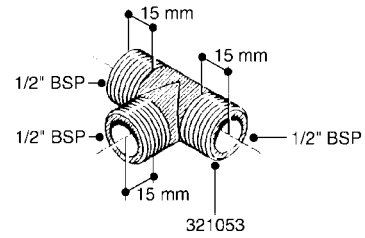

Page 1

Date 14.08.2015 9:07

parts-n°	order qty	description
280637	1	GAUGE 2.5"BR BOTT.PSI85 BAR6
283754	1	GAUGE 2.5'BR REAR PSI200 BAR16
284269	1	GAUGE 2.5'BR BOTT.BAR16
844082	1	GAUGE 1.5'BR REAR PSI140BAR10
844086	1	GAUGE 2.5'BR BOTT.PSI1000BAR80
844088	1	GAUGE 2.5'BR BOTT PSI1200BAR80
28014403	1	GAUGE 4"BR REAR PSI200
28026103	1	GAUGE 200PSI/BR, 4", 1/4"BSP-BTM
28026203	1	GAUGE 200PSI/BR, 2.5"1/4BSP-BTM

H010

parts-n°	order qty	description
240085	1	O-RING D13,1/8,3X02,4 NITRIL
241441	1	O-RING D29.3X3
242594	1	O-RING D14 X 1.78 SCH.70-EPDM
320084	1	FITT.DK NUT 1/2" BSP
320095	1	FITT.DK NUT 1" BSP
320117	1	FITT.DK CONN.1/2"BSP F. 1" CAP
320187	1	FITT.DK CAP 3/8" BSP BLACK
320283	1	FITT.DK NUT 3/4"BSP
320821	1	FITT.DK NUT 1-1/2" BSP
321495	1	FITT.DK REDUC 1/4'BSP F.3/4'NT
321576	1	FITT.DK CONN 1/2"BSP F.3/4"NUT
330013	1	O-RING D15/D10X2.5 F.3/8"NUT
330212	1	O-RING D19/D14X2.4 F.1/2"NUT
330326	1	O-RING D30/D24X2 F.1"NUT
330341	1	FITT.DK HB 1" F. 1" NUT
330595	1	O-RING D24.6/D20X2.1 -3/4"
330665	1	FITT.DK HB 3/4"F.1" NUT
330676	1	FITT.DK HB 3/8" F. 1/2" NUT
330687	1	FITT.DK HB 1/2" F. 1/2" NUT
330691	1	FITT.DK HB 3/4'F.3/4' NUT
330783	1	FITT.DK HB 3/8"F.3/8" NUT
331262	1	FITT.DK HB 1-1/2" F. 1-1/2"NUT
331273	1	O-RING D44/D38X2 F.1-1/2"
331446	1	FITT.DK HB 1" F.1-1/2" NUT
331807	1	FITT.DK HB 5/16" F.3/8" NUT
332286	1	FITT.DK HB 1/2" F. 3/4" NUT
332905	1	FITT.DK HB 1/2" F. 3/4" CAP
332927	1	PLUG F. NOZZLE TUBE 3/4'
333292	1	FITT.DK HB 1"O'RING F.1-1/2"
333664	1	FITT.DK HB 5/16' F. 1/2' NUT
334044	1	FITT.DK HB 3/4' F. 3/4' CAP
334059	1	FITT.DK EL 1" 110 DEG.F.1-1/2"
334123	1	FITT.DK HB 1-1/4"O-RNG F.1-1/2"
334150	1	FITT.DK HB 1-1/4" 110 F.1-1/2"
390542	1	PLUG WASHER FOR 3/4'CAP NUT
716236	1	FITT.DK HB 1/2" ASSY. F. 3/4"
716413	1	FITT.DK PLUG ASSY. F.NOZ TUBE
717426	1	FITT.DK REDUC 1/4"BSP F.3/4"N
720856	1	FITT.DK 1/2'BSP ASSY.F.3/4'NUT
724621	1	FITT.DK HB 3/4"ASSY F.3/4" NUT