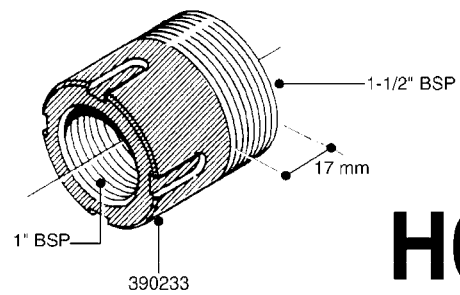

H020

FITTINGS-T-PIECES, CAPS & ELBOWS
H020-HIN, 01:01:01

Page 1
Date 14.08.2015 9:08

parts-n°	order qty	description
10053603	1	FITT. CAPNUT 2"BSP 5601
10194303	1	CAP BLANK 1 1/2 MCPHEE 210060
320047	1	FITT.DK CAPNUT 1/2" BSP
320106	1	FITT.DK CAPNUT 1" BSP
320272	1	FITT.DK CAPNUT 3/8" BSP
320316	1	FITT.DK TEE 3/4" X3/4" X1"BSP
320331	1	FITT.DK TEE 1" - 1" - 3/4" BSP
320342	1	FITT.DK EL 3/4"M X 1"F BSP
320563	1	FITT.DK 3 WAY 1/2" 110 DEG.
320677	1	NO LONGER AVAILABLE
320961	1	FITT.DK CAPNUT 1-1/2" BSP
321053	1	FITT.DK TEE 1/2 X1/2 X1/2" BSP
322072	1	FITT.DK TEE 3/8'X3/8'X3/8' BSP
322095	1	FITT.DK TEE 1-1/2 X1-1/4 X3/4" BSP
322138	1	FITT.DK ELB 1"M X 1"F BSP
330013	1	O-RING D15/D10X2.5 F.3/8"NUT
330212	1	O-RING D19/D14X2.4 F.1/2"NUT
330326	1	O-RING D30/D24X2 F.1"NUT
331273	1	O-RING D44/D38X2 F.1-1/2"

H030

FITTINGS - HEXAGON NIPPLES
H030-HIN, 01:01:01

Page 1

Date 14.08.2015 9:08

parts-n°	order qty	description
10015303	1	FITT.PO.HN 1.00X1.00 M1000
10425003	1	FITT.PO.HN 1.25X1.00 MCPHEE
320132	1	FITT.DK HN 1" BSP
320176	1	FITT.DK HN 3/8"X1/2" BSP
320445	1	FITT.DK HN 1/4"X3/8" BSP
320655	1	FITT.DK HN 1/2"-1/2" BSP
320692	1	FITT.DK HN 3/8'BSPX1/4'NPT
320703	1	FITT.DK HN 3/8BSP X1/2 &1/4NPT
320725	1	FITT.DK NIPPLE 3/8"-3/8" BSP
320902	1	FITT.DK HN 3/8'X 1/4' BSP
390232	1	FITT.DK HN 1-1/2' X 1-1/4' BSP
390276	1	FITT.DK HN 1'BSP

H040

FITTINGS - NIPPLES & ELBOWS
H040-HIN, 01:01:01

Page 1
Date 14.08.2015 9:08

parts-n°	order qty	description
10530803	1	FITT.PO.SE 2.00X2.00 45 DEG.
320191	1	FITT.DK ELB 3/8' BSP 45 DEGREE
320482	1	FITT.DK ELB. 1/2" BSP 60 DEG.
320596	1	FITT.DK ELB 3/8'-1/2'BSP 45DEG
320607	1	FITT.DK HN 3/8M X 3/8F BSP LNG
320633	1	FITT.DK HN 3/8"M X 3/8"F BSP
321451	1	FITT.DK ELB.1-1/2 X1-1/4 80DEG
321532	1	FITT.DK REDUC 3/4' X 1/2' BSP
390233	1	FITT.DK REDUC 1-1/2" X 1" BSP