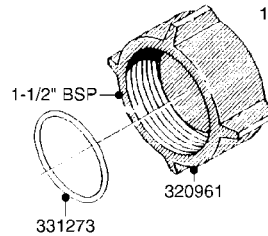

Page 1

Date 14.08.2015 9:07

parts-n°	order qty	description
280637	1	GAUGE 2.5"BR BOTT.PSI85 BAR6
283754	1	GAUGE 2.5'BR REAR PSI200 BAR16
284269	1	GAUGE 2.5'BR BOTT.BAR16
844082	1	GAUGE 1.5'BR REAR PSI140BAR10
844086	1	GAUGE 2.5'BR BOTT.PSI1000BAR80
844088	1	GAUGE 2.5'BR BOTT PSI1200BAR80
28014403	1	GAUGE 4"BR REAR PSI200
28026103	1	GAUGE 200PSI/BR, 4", 1/4"BSP-BTM
28026203	1	GAUGE 200PSI/BR, 2.5"1/4BSP-BTM

H010

parts-n°	order qty	description
240085	1	O-RING D13,1/8,3X02,4 NITRIL
241441	1	O-RING D29.3X3
242594	1	O-RING D14 X 1.78 SCH.70-EPDM
320084	1	FITT.DK NUT 1/2" BSP
320095	1	FITT.DK NUT 1" BSP
320117	1	FITT.DK CONN.1/2"BSP F. 1" CAP
320187	1	FITT.DK CAP 3/8" BSP BLACK
320283	1	FITT.DK NUT 3/4"BSP
320821	1	FITT.DK NUT 1-1/2" BSP
321495	1	FITT.DK REDUC 1/4'BSP F.3/4'NT
321576	1	FITT.DK CONN 1/2"BSP F.3/4"NUT
330013	1	O-RING D15/D10X2.5 F.3/8"NUT
330212	1	O-RING D19/D14X2.4 F.1/2"NUT
330326	1	O-RING D30/D24X2 F.1"NUT
330341	1	FITT.DK HB 1" F. 1" NUT
330595	1	O-RING D24.6/D20X2.1 -3/4"
330665	1	FITT.DK HB 3/4"F.1" NUT
330676	1	FITT.DK HB 3/8" F. 1/2" NUT
330687	1	FITT.DK HB 1/2" F. 1/2" NUT
330691	1	FITT.DK HB 3/4'F.3/4' NUT
330783	1	FITT.DK HB 3/8"F.3/8" NUT
331262	1	FITT.DK HB 1-1/2" F. 1-1/2"NUT
331273	1	O-RING D44/D38X2 F.1-1/2"
331446	1	FITT.DK HB 1" F.1-1/2" NUT
331807	1	FITT.DK HB 5/16" F.3/8" NUT
332286	1	FITT.DK HB 1/2" F. 3/4" NUT
332905	1	FITT.DK HB 1/2" F. 3/4" CAP
332927	1	PLUG F. NOZZLE TUBE 3/4'
333292	1	FITT.DK HB 1"O'RING F.1-1/2"
333664	1	FITT.DK HB 5/16' F. 1/2' NUT
334044	1	FITT.DK HB 3/4' F. 3/4' CAP
334059	1	FITT.DK EL 1" 110 DEG.F.1-1/2"
334123	1	FITT.DK HB 1-1/4"O-RNG F.1-1/2"
334150	1	FITT.DK HB 1-1/4" 110 F.1-1/2"
390542	1	PLUG WASHER FOR 3/4'CAP NUT
716236	1	FITT.DK HB 1/2" ASSY. F. 3/4"
716413	1	FITT.DK PLUG ASSY. F.NOZ TUBE
717426	1	FITT.DK REDUC 1/4"BSP F.3/4"N
720856	1	FITT.DK 1/2'BSP ASSY.F.3/4'NUT
724621	1	FITT.DK HB 3/4"ASSY F.3/4" NUT