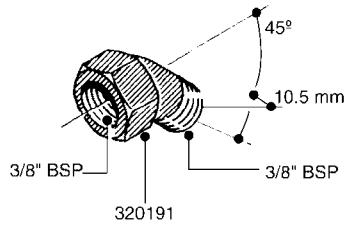

H030

FITTINGS - HEXAGON NIPPLES
H030-HIN, 01:01:01

Page 1

Date 14.08.2015 9:08

parts-n°	order qty	description
10015303	1	FITT.PO.HN 1.00X1.00 M1000
10425003	1	FITT.PO.HN 1.25X1.00 MCPHEE
320132	1	FITT.DK HN 1" BSP
320176	1	FITT.DK HN 3/8"X1/2" BSP
320445	1	FITT.DK HN 1/4"X3/8" BSP
320655	1	FITT.DK HN 1/2"-1/2" BSP
320692	1	FITT.DK HN 3/8'BSPX1/4'NPT
320703	1	FITT.DK HN 3/8BSP X1/2 &1/4NPT
320725	1	FITT.DK NIPPLE 3/8"-3/8" BSP
320902	1	FITT.DK HN 3/8'X 1/4' BSP
390232	1	FITT.DK HN 1-1/2' X 1-1/4' BSP
390276	1	FITT.DK HN 1'BSP

H040

FITTINGS - NIPPLES & ELBOWS
H040-HIN, 01:01:01

Page 1
Date 14.08.2015 9:08

parts-n°	order qty	description
10530803	1	FITT.PO.SE 2.00X2.00 45 DEG.
320191	1	FITT.DK ELB 3/8' BSP 45 DEGREE
320482	1	FITT.DK ELB. 1/2" BSP 60 DEG.
320596	1	FITT.DK ELB 3/8'-1/2'BSP 45DEG
320607	1	FITT.DK HN 3/8M X 3/8F BSP LNG
320633	1	FITT.DK HN 3/8"M X 3/8"F BSP
321451	1	FITT.DK ELB.1-1/2 X1-1/4 80DEG
321532	1	FITT.DK REDUC 3/4' X 1/2' BSP
390233	1	FITT.DK REDUC 1-1/2" X 1" BSP