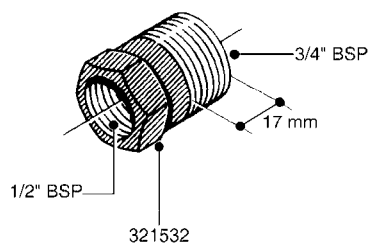

H020

FITTINGS-T-PIECES, CAPS & ELBOWS
H020-HIN, 01:01:01

Page 1
Date 14.08.2015 9:08

parts-n°	order qty	description
10053603	1	FITT. CAPNUT 2"BSP 5601
10194303	1	CAP BLANK 1 1/2 MCPHEE 210060
320047	1	FITT.DK CAPNUT 1/2" BSP
320106	1	FITT.DK CAPNUT 1" BSP
320272	1	FITT.DK CAPNUT 3/8" BSP
320316	1	FITT.DK TEE 3/4" X3/4" X1"BSP
320331	1	FITT.DK TEE 1" - 1" - 3/4" BSP
320342	1	FITT.DK EL 3/4"M X 1"F BSP
320563	1	FITT.DK 3 WAY 1/2" 110 DEG.
320677	1	NO LONGER AVAILABLE
320961	1	FITT.DK CAPNUT 1-1/2" BSP
321053	1	FITT.DK TEE 1/2 X1/2 X1/2" BSP
322072	1	FITT.DK TEE 3/8'X3/8'X3/8' BSP
322095	1	FITT.DK TEE 1-1/2 X1-1/4 X3/4" BSP
322138	1	FITT.DK ELB 1"M X 1"F BSP
330013	1	O-RING D15/D10X2.5 F.3/8"NUT
330212	1	O-RING D19/D14X2.4 F.1/2"NUT
330326	1	O-RING D30/D24X2 F.1"NUT
331273	1	O-RING D44/D38X2 F.1-1/2"

H030

FITTINGS - HEXAGON NIPPLES
H030-HIN, 01:01:01

Page 1

Date 14.08.2015 9:08

parts-n°	order qty	description
10015303	1	FITT.PO.HN 1.00X1.00 M1000
10425003	1	FITT.PO.HN 1.25X1.00 MCPHEE
320132	1	FITT.DK HN 1" BSP
320176	1	FITT.DK HN 3/8"X1/2" BSP
320445	1	FITT.DK HN 1/4"X3/8" BSP
320655	1	FITT.DK HN 1/2"-1/2" BSP
320692	1	FITT.DK HN 3/8'BSPX1/4'NPT
320703	1	FITT.DK HN 3/8BSP X1/2 &1/4NPT
320725	1	FITT.DK NIPPLE 3/8"-3/8" BSP
320902	1	FITT.DK HN 3/8'X 1/4' BSP
390232	1	FITT.DK HN 1-1/2' X 1-1/4' BSP
390276	1	FITT.DK HN 1'BSP

H040

FITTINGS - NIPPLES & ELBOWS
H040-HIN, 01:01:01

Page 1
Date 14.08.2015 9:08

parts-n°	order qty	description
10530803	1	FITT.PO.SE 2.00X2.00 45 DEG.
320191	1	FITT.DK ELB 3/8' BSP 45 DEGREE
320482	1	FITT.DK ELB. 1/2" BSP 60 DEG.
320596	1	FITT.DK ELB 3/8'-1/2'BSP 45DEG
320607	1	FITT.DK HN 3/8M X 3/8F BSP LNG
320633	1	FITT.DK HN 3/8"M X 3/8"F BSP
321451	1	FITT.DK ELB.1-1/2 X1-1/4 80DEG
321532	1	FITT.DK REDUC 3/4' X 1/2' BSP
390233	1	FITT.DK REDUC 1-1/2" X 1" BSP