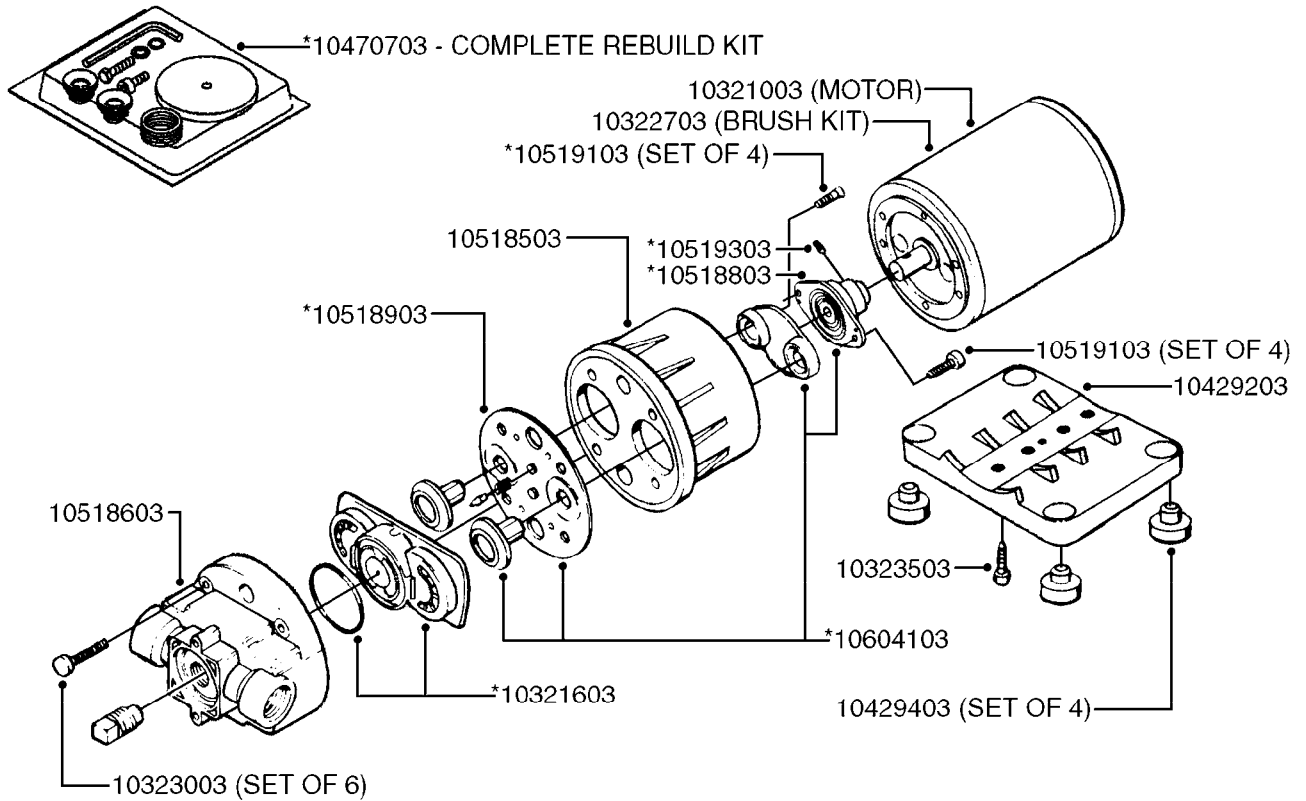

COMPLETE ASSEMBLIES
WHOLEGOODS ITEMS

A350

10244503 - MODEL 2100 - 573 (SHOWN)

PUMP - FLO JET 12 VOLT
A350-HIN, 01:01:01

Page 1
Date 14.08.2015 9:07

parts-n°	order qty	description
10244503	1	PUMP 12 VOLT FLOJET 2100-573
10321003	1	MOTOR 12 VOLT F. FLOJET PUMP
10321603	1	CHECK VALVE ASSY F. FLOJET
10322703	1	BRUSH KIT F. FLOJET PUMP MTR
10323003	1	SCREW M4X25 PHILLIPS SET OF 6
10323503	1	SCREWS F. BASEPLATE FLOJET
10429203	1	PUMP BASE F.FLOJET PUMP 2100
10429403	1	GROMMET SET OF 4 F.FLOJET
10470703	1	PUMP REPAIR KIT F.FLOJET 2100
10518503	1	PUMP HOUSING FLOJET Ø2100-573
10518603	1	PUMP HEAD FLOJET PUMP 2100-573
10518803	1	BEARING & CAM FLOJET 2100-573
10518903	1	DIAPHRAGM F.FLOJET 2100-573
10519103	1	SCREWS (4) FLOJET 2100-573
10519303	1	SET SCREW F.CAM FLJET 2100-573
10604103	1	KIT CAM BEARING/DIA. 2100-573