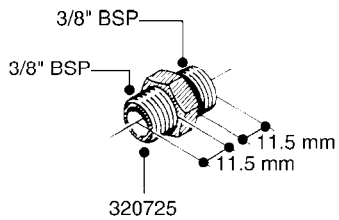

H030

FITTINGS - HEXAGON NIPPLES
H030-HIN, 01:01:01

Page 1

Date 14.08.2015 9:08

parts-n°	order qty	description
10015303	1	FITT.PO.HN 1.00X1.00 M1000
10425003	1	FITT.PO.HN 1.25X1.00 MCPHEE
320132	1	FITT.DK HN 1" BSP
320176	1	FITT.DK HN 3/8"X1/2" BSP
320445	1	FITT.DK HN 1/4"X3/8" BSP
320655	1	FITT.DK HN 1/2"-1/2" BSP
320692	1	FITT.DK HN 3/8'BSPX1/4'NPT
320703	1	FITT.DK HN 3/8BSP X1/2 &1/4NPT
320725	1	FITT.DK NIPPLE 3/8"-3/8" BSP
320902	1	FITT.DK HN 3/8'X 1/4' BSP
390232	1	FITT.DK HN 1-1/2' X 1-1/4' BSP
390276	1	FITT.DK HN 1'BSP