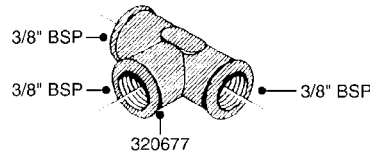

H020

FITTINGS-T-PIECES, CAPS & ELBOWS
H020-HIN, 01:01:01

Page 1
Date 14.08.2015 9:08

parts-n°	order qty	description
10053603	1	FITT. CAPNUT 2"BSP 5601
10194303	1	CAP BLANK 1 1/2 MCPHEE 210060
320047	1	FITT.DK CAPNUT 1/2" BSP
320106	1	FITT.DK CAPNUT 1" BSP
320272	1	FITT.DK CAPNUT 3/8" BSP
320316	1	FITT.DK TEE 3/4" X3/4" X1"BSP
320331	1	FITT.DK TEE 1" - 1" - 3/4" BSP
320342	1	FITT.DK EL 3/4"M X 1"F BSP
320563	1	FITT.DK 3 WAY 1/2" 110 DEG.
320677	1	NO LONGER AVAILABLE
320961	1	FITT.DK CAPNUT 1-1/2" BSP
321053	1	FITT.DK TEE 1/2 X1/2 X1/2" BSP
322072	1	FITT.DK TEE 3/8'X3/8'X3/8' BSP
322095	1	FITT.DK TEE 1-1/2 X1-1/4 X3/4" BSP
322138	1	FITT.DK ELB 1"M X 1"F BSP
330013	1	O-RING D15/D10X2.5 F.3/8"NUT
330212	1	O-RING D19/D14X2.4 F.1/2"NUT
330326	1	O-RING D30/D24X2 F.1"NUT
331273	1	O-RING D44/D38X2 F.1-1/2"