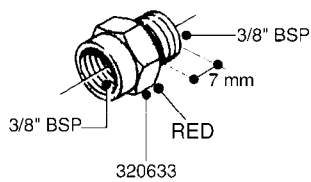

H030

FITTINGS - HEXAGON NIPPLES
H030-HIN, 01:01:01

Page 1

Date 14.08.2015 9:08

parts-n°	order qty	description
10015303	1	FITT.PO.HN 1.00X1.00 M1000
10425003	1	FITT.PO.HN 1.25X1.00 MCPHEE
320132	1	FITT.DK HN 1" BSP
320176	1	FITT.DK HN 3/8"X1/2" BSP
320445	1	FITT.DK HN 1/4"X3/8" BSP
320655	1	FITT.DK HN 1/2"-1/2" BSP
320692	1	FITT.DK HN 3/8'BSPX1/4'NPT
320703	1	FITT.DK HN 3/8BSP X1/2 &1/4NPT
320725	1	FITT.DK NIPPLE 3/8"-3/8" BSP
320902	1	FITT.DK HN 3/8'X 1/4' BSP
390232	1	FITT.DK HN 1-1/2' X 1-1/4' BSP
390276	1	FITT.DK HN 1'BSP

H040

FITTINGS - NIPPLES & ELBOWS
H040-HIN, 01:01:01

Page 1
Date 14.08.2015 9:08

parts-n°	order qty	description
10530803	1	FITT.PO.SE 2.00X2.00 45 DEG.
320191	1	FITT.DK ELB 3/8' BSP 45 DEGREE
320482	1	FITT.DK ELB. 1/2" BSP 60 DEG.
320596	1	FITT.DK ELB 3/8'-1/2'BSP 45DEG
320607	1	FITT.DK HN 3/8M X 3/8F BSP LNG
320633	1	FITT.DK HN 3/8"M X 3/8"F BSP
321451	1	FITT.DK ELB.1-1/2 X1-1/4 80DEG
321532	1	FITT.DK REDUC 3/4' X 1/2' BSP
390233	1	FITT.DK REDUC 1-1/2" X 1" BSP