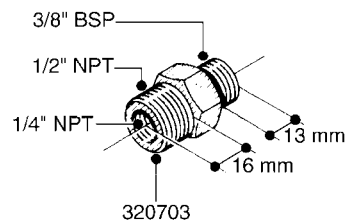

H030

FITTINGS - HEXAGON NIPPLES
H030-HIN, 01:01:01

Page 1

Date 14.08.2015 9:08

parts-n°	order qty	description
10015303	1	FITT.PO.HN 1.00X1.00 M1000
10425003	1	FITT.PO.HN 1.25X1.00 MCPHEE
320132	1	FITT.DK HN 1" BSP
320176	1	FITT.DK HN 3/8"X1/2" BSP
320445	1	FITT.DK HN 1/4"X3/8" BSP
320655	1	FITT.DK HN 1/2"-1/2" BSP
320692	1	FITT.DK HN 3/8'BSPX1/4'NPT
320703	1	FITT.DK HN 3/8BSP X1/2 &1/4NPT
320725	1	FITT.DK NIPPLE 3/8"-3/8" BSP
320902	1	FITT.DK HN 3/8'X 1/4' BSP
390232	1	FITT.DK HN 1-1/2' X 1-1/4' BSP
390276	1	FITT.DK HN 1'BSP