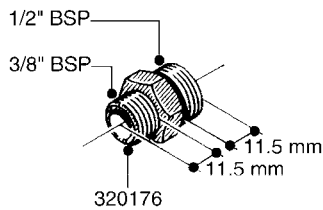

H030

FITTINGS - HEXAGON NIPPLES
H030-HIN, 01:01:01

Page 1

Date 14.08.2015 9:08

parts-n°	order qty	description
10015303	1	FITT.PO.HN 1.00X1.00 M1000
10425003	1	FITT.PO.HN 1.25X1.00 MCPHEE
320132	1	FITT.DK HN 1" BSP
320176	1	FITT.DK HN 3/8"X1/2" BSP
320445	1	FITT.DK HN 1/4"X3/8" BSP
320655	1	FITT.DK HN 1/2"-1/2" BSP
320692	1	FITT.DK HN 3/8'BSPX1/4'NPT
320703	1	FITT.DK HN 3/8BSP X1/2 &1/4NPT
320725	1	FITT.DK NIPPLE 3/8"-3/8" BSP
320902	1	FITT.DK HN 3/8'X 1/4' BSP
390232	1	FITT.DK HN 1-1/2' X 1-1/4' BSP
390276	1	FITT.DK HN 1'BSP