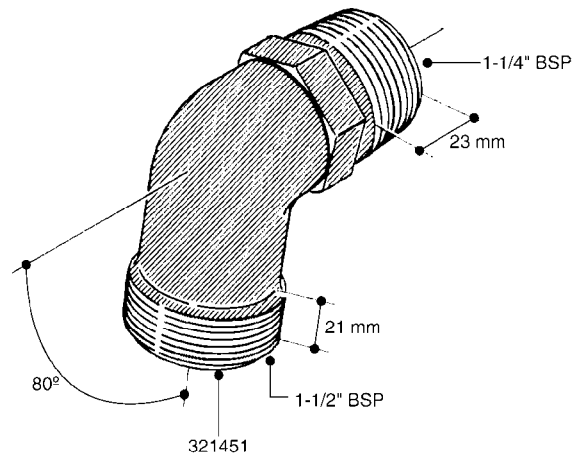

H020

FITTINGS-T-PIECES, CAPS & ELBOWS
H020-HIN, 01:01:01

Page 1
Date 14.08.2015 9:08

parts-n°	order qty	description
10053603	1	FITT. CAPNUT 2"BSP 5601
10194303	1	CAP BLANK 1 1/2 MCPHEE 210060
320047	1	FITT.DK CAPNUT 1/2" BSP
320106	1	FITT.DK CAPNUT 1" BSP
320272	1	FITT.DK CAPNUT 3/8" BSP
320316	1	FITT.DK TEE 3/4" X3/4" X1"BSP
320331	1	FITT.DK TEE 1" - 1" - 3/4" BSP
320342	1	FITT.DK EL 3/4"M X 1"F BSP
320563	1	FITT.DK 3 WAY 1/2" 110 DEG.
320677	1	NO LONGER AVAILABLE
320961	1	FITT.DK CAPNUT 1-1/2" BSP
321053	1	FITT.DK TEE 1/2 X1/2 X1/2" BSP
322072	1	FITT.DK TEE 3/8'X3/8'X3/8' BSP
322095	1	FITT.DK TEE 1-1/2 X1-1/4 X3/4" BSP
322138	1	FITT.DK ELB 1"M X 1"F BSP
330013	1	O-RING D15/D10X2.5 F.3/8"NUT
330212	1	O-RING D19/D14X2.4 F.1/2"NUT
330326	1	O-RING D30/D24X2 F.1"NUT
331273	1	O-RING D44/D38X2 F.1-1/2"

H030

FITTINGS - HEXAGON NIPPLES
H030-HIN, 01:01:01

Page 1

Date 14.08.2015 9:08

parts-n°	order qty	description
10015303	1	FITT.PO.HN 1.00X1.00 M1000
10425003	1	FITT.PO.HN 1.25X1.00 MCPHEE
320132	1	FITT.DK HN 1" BSP
320176	1	FITT.DK HN 3/8"X1/2" BSP
320445	1	FITT.DK HN 1/4"X3/8" BSP
320655	1	FITT.DK HN 1/2"-1/2" BSP
320692	1	FITT.DK HN 3/8'BSPX1/4'NPT
320703	1	FITT.DK HN 3/8BSP X1/2 &1/4NPT
320725	1	FITT.DK NIPPLE 3/8"-3/8" BSP
320902	1	FITT.DK HN 3/8'X 1/4' BSP
390232	1	FITT.DK HN 1-1/2' X 1-1/4' BSP
390276	1	FITT.DK HN 1'BSP

H040

FITTINGS - NIPPLES & ELBOWS
H040-HIN, 01:01:01

Page 1
Date 14.08.2015 9:08

parts-n°	order qty	description
10530803	1	FITT.PO.SE 2.00X2.00 45 DEG.
320191	1	FITT.DK ELB 3/8' BSP 45 DEGREE
320482	1	FITT.DK ELB. 1/2" BSP 60 DEG.
320596	1	FITT.DK ELB 3/8'-1/2'BSP 45DEG
320607	1	FITT.DK HN 3/8M X 3/8F BSP LNG
320633	1	FITT.DK HN 3/8"M X 3/8"F BSP
321451	1	FITT.DK ELB.1-1/2 X1-1/4 80DEG
321532	1	FITT.DK REDUC 3/4' X 1/2' BSP
390233	1	FITT.DK REDUC 1-1/2" X 1" BSP