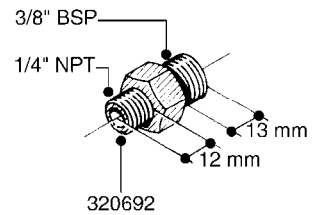

H030

FITTINGS - HEXAGON NIPPLES
H030-HIN, 01:01:01

Page 1

Date 14.08.2015 9:08

parts-n°	order qty	description
10015303	1	FITT.PO.HN 1.00X1.00 M1000
10425003	1	FITT.PO.HN 1.25X1.00 MCPHEE
320132	1	FITT.DK HN 1" BSP
320176	1	FITT.DK HN 3/8"X1/2" BSP
320445	1	FITT.DK HN 1/4"X3/8" BSP
320655	1	FITT.DK HN 1/2"-1/2" BSP
320692	1	FITT.DK HN 3/8'BSPX1/4'NPT
320703	1	FITT.DK HN 3/8BSP X1/2 &1/4NPT
320725	1	FITT.DK NIPPLE 3/8"-3/8" BSP
320902	1	FITT.DK HN 3/8'X 1/4' BSP
390232	1	FITT.DK HN 1-1/2' X 1-1/4' BSP
390276	1	FITT.DK HN 1'BSP