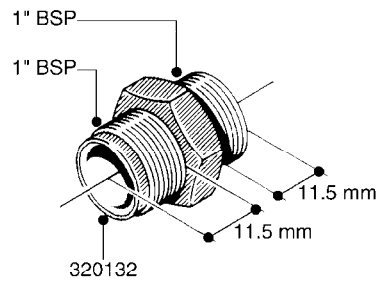

H030

FITTINGS - HEXAGON NIPPLES
H030-HIN, 01:01:01

Page 1

Date 14.08.2015 9:08

parts-n°	order qty	description
10015303	1	FITT.PO.HN 1.00X1.00 M1000
10425003	1	FITT.PO.HN 1.25X1.00 MCPHEE
320132	1	FITT.DK HN 1" BSP
320176	1	FITT.DK HN 3/8"X1/2" BSP
320445	1	FITT.DK HN 1/4"X3/8" BSP
320655	1	FITT.DK HN 1/2"-1/2" BSP
320692	1	FITT.DK HN 3/8'BSPX1/4'NPT
320703	1	FITT.DK HN 3/8BSP X1/2 &1/4NPT
320725	1	FITT.DK NIPPLE 3/8"-3/8" BSP
320902	1	FITT.DK HN 3/8'X 1/4' BSP
390232	1	FITT.DK HN 1-1/2' X 1-1/4' BSP
390276	1	FITT.DK HN 1'BSP