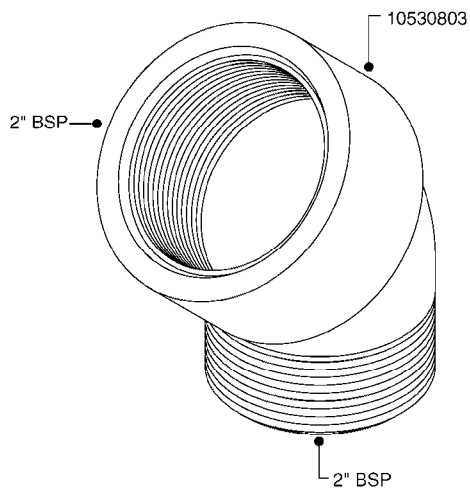

H020

FITTINGS-T-PIECES, CAPS & ELBOWS
H020-HIN, 01:01:01

Page 1
Date 14.08.2015 9:08

parts-n°	order qty	description
10053603	1	FITT. CAPNUT 2"BSP 5601
10194303	1	CAP BLANK 1 1/2 MCPHEE 210060
320047	1	FITT.DK CAPNUT 1/2" BSP
320106	1	FITT.DK CAPNUT 1" BSP
320272	1	FITT.DK CAPNUT 3/8" BSP
320316	1	FITT.DK TEE 3/4" X3/4" X1"BSP
320331	1	FITT.DK TEE 1" - 1" - 3/4" BSP
320342	1	FITT.DK EL 3/4"M X 1"F BSP
320563	1	FITT.DK 3 WAY 1/2" 110 DEG.
320677	1	NO LONGER AVAILABLE
320961	1	FITT.DK CAPNUT 1-1/2" BSP
321053	1	FITT.DK TEE 1/2 X1/2 X1/2" BSP
322072	1	FITT.DK TEE 3/8'X3/8'X3/8' BSP
322095	1	FITT.DK TEE 1-1/2 X1-1/4 X3/4" BSP
322138	1	FITT.DK ELB 1"M X 1"F BSP
330013	1	O-RING D15/D10X2.5 F.3/8"NUT
330212	1	O-RING D19/D14X2.4 F.1/2"NUT
330326	1	O-RING D30/D24X2 F.1"NUT
331273	1	O-RING D44/D38X2 F.1-1/2"

H030

FITTINGS - HEXAGON NIPPLES
H030-HIN, 01:01:01

Page 1

Date 14.08.2015 9:08

parts-n°	order qty	description
10015303	1	FITT.PO.HN 1.00X1.00 M1000
10425003	1	FITT.PO.HN 1.25X1.00 MCPHEE
320132	1	FITT.DK HN 1" BSP
320176	1	FITT.DK HN 3/8"X1/2" BSP
320445	1	FITT.DK HN 1/4"X3/8" BSP
320655	1	FITT.DK HN 1/2"-1/2" BSP
320692	1	FITT.DK HN 3/8'BSPX1/4'NPT
320703	1	FITT.DK HN 3/8BSP X1/2 &1/4NPT
320725	1	FITT.DK NIPPLE 3/8"-3/8" BSP
320902	1	FITT.DK HN 3/8'X 1/4' BSP
390232	1	FITT.DK HN 1-1/2' X 1-1/4' BSP
390276	1	FITT.DK HN 1'BSP

H040

FITTINGS - NIPPLES & ELBOWS
H040-HIN, 01:01:01

Page 1
Date 14.08.2015 9:08

parts-n°	order qty	description
10530803	1	FITT.PO.SE 2.00X2.00 45 DEG.
320191	1	FITT.DK ELB 3/8' BSP 45 DEGREE
320482	1	FITT.DK ELB. 1/2" BSP 60 DEG.
320596	1	FITT.DK ELB 3/8'-1/2'BSP 45DEG
320607	1	FITT.DK HN 3/8M X 3/8F BSP LNG
320633	1	FITT.DK HN 3/8"M X 3/8"F BSP
321451	1	FITT.DK ELB.1-1/2 X1-1/4 80DEG
321532	1	FITT.DK REDUC 3/4' X 1/2' BSP
390233	1	FITT.DK REDUC 1-1/2" X 1" BSP