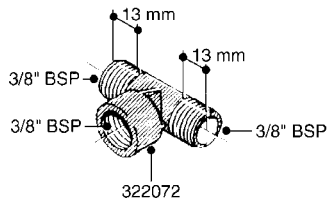

Page 1

Date 14.08.2015 9:07

parts-n°	order qty	description
280637	1	GAUGE 2.5"BR BOTT.PSI85 BAR6
283754	1	GAUGE 2.5'BR REAR PSI200 BAR16
284269	1	GAUGE 2.5'BR BOTT.BAR16
844082	1	GAUGE 1.5'BR REAR PSI140BAR10
844086	1	GAUGE 2.5'BR BOTT.PSI1000BAR80
844088	1	GAUGE 2.5'BR BOTT PSI1200BAR80
28014403	1	GAUGE 4"BR REAR PSI200
28026103	1	GAUGE 200PSI/BR, 4", 1/4"BSP-BTM
28026203	1	GAUGE 200PSI/BR, 2.5"1/4BSP-BTM

H010

parts-n°	order qty	description
240085	1	O-RING D13,1/8,3X02,4 NITRIL
241441	1	O-RING D29.3X3
242594	1	O-RING D14 X 1.78 SCH.70-EPDM
320084	1	FITT.DK NUT 1/2" BSP
320095	1	FITT.DK NUT 1" BSP
320117	1	FITT.DK CONN.1/2"BSP F. 1" CAP
320187	1	FITT.DK CAP 3/8" BSP BLACK
320283	1	FITT.DK NUT 3/4"BSP
320821	1	FITT.DK NUT 1-1/2" BSP
321495	1	FITT.DK REDUC 1/4'BSP F.3/4'NT
321576	1	FITT.DK CONN 1/2"BSP F.3/4"NUT
330013	1	O-RING D15/D10X2.5 F.3/8"NUT
330212	1	O-RING D19/D14X2.4 F.1/2"NUT
330326	1	O-RING D30/D24X2 F.1"NUT
330341	1	FITT.DK HB 1" F. 1" NUT
330595	1	O-RING D24.6/D20X2.1 -3/4"
330665	1	FITT.DK HB 3/4"F.1" NUT
330676	1	FITT.DK HB 3/8" F. 1/2" NUT
330687	1	FITT.DK HB 1/2" F. 1/2" NUT
330691	1	FITT.DK HB 3/4'F.3/4' NUT
330783	1	FITT.DK HB 3/8"F.3/8" NUT
331262	1	FITT.DK HB 1-1/2" F. 1-1/2"NUT
331273	1	O-RING D44/D38X2 F.1-1/2"
331446	1	FITT.DK HB 1" F.1-1/2" NUT
331807	1	FITT.DK HB 5/16" F.3/8" NUT
332286	1	FITT.DK HB 1/2" F. 3/4" NUT
332905	1	FITT.DK HB 1/2" F. 3/4" CAP
332927	1	PLUG F. NOZZLE TUBE 3/4'
333292	1	FITT.DK HB 1"O'RING F.1-1/2"
333664	1	FITT.DK HB 5/16' F. 1/2' NUT
334044	1	FITT.DK HB 3/4' F. 3/4' CAP
334059	1	FITT.DK EL 1" 110 DEG.F.1-1/2"
334123	1	FITT.DK HB 1-1/4"O-RNG F.1-1/2"
334150	1	FITT.DK HB 1-1/4" 110 F.1-1/2"
390542	1	PLUG WASHER FOR 3/4'CAP NUT
716236	1	FITT.DK HB 1/2" ASSY. F. 3/4"
716413	1	FITT.DK PLUG ASSY. F.NOZ TUBE
717426	1	FITT.DK REDUC 1/4"BSP F.3/4"N
720856	1	FITT.DK 1/2'BSP ASSY.F.3/4'NUT
724621	1	FITT.DK HB 3/4"ASSY F.3/4" NUT