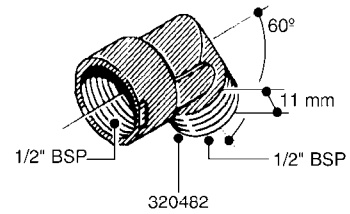

H020

FITTINGS-T-PIECES, CAPS & ELBOWS
H020-HIN, 01:01:01

Page 1
Date 14.08.2015 9:08

parts-n°	order qty	description
10053603	1	FITT. CAPNUT 2"BSP 5601
10194303	1	CAP BLANK 1 1/2 MCPHEE 210060
320047	1	FITT.DK CAPNUT 1/2" BSP
320106	1	FITT.DK CAPNUT 1" BSP
320272	1	FITT.DK CAPNUT 3/8" BSP
320316	1	FITT.DK TEE 3/4" X3/4" X1"BSP
320331	1	FITT.DK TEE 1" - 1" - 3/4" BSP
320342	1	FITT.DK EL 3/4"M X 1"F BSP
320563	1	FITT.DK 3 WAY 1/2" 110 DEG.
320677	1	NO LONGER AVAILABLE
320961	1	FITT.DK CAPNUT 1-1/2" BSP
321053	1	FITT.DK TEE 1/2 X1/2 X1/2" BSP
322072	1	FITT.DK TEE 3/8'X3/8'X3/8' BSP
322095	1	FITT.DK TEE 1-1/2 X1-1/4 X3/4" BSP
322138	1	FITT.DK ELB 1"M X 1"F BSP
330013	1	O-RING D15/D10X2.5 F.3/8"NUT
330212	1	O-RING D19/D14X2.4 F.1/2"NUT
330326	1	O-RING D30/D24X2 F.1"NUT
331273	1	O-RING D44/D38X2 F.1-1/2"

H030

FITTINGS - HEXAGON NIPPLES
H030-HIN, 01:01:01

Page 1

Date 14.08.2015 9:08

parts-n°	order qty	description
10015303	1	FITT.PO.HN 1.00X1.00 M1000
10425003	1	FITT.PO.HN 1.25X1.00 MCPHEE
320132	1	FITT.DK HN 1" BSP
320176	1	FITT.DK HN 3/8"X1/2" BSP
320445	1	FITT.DK HN 1/4"X3/8" BSP
320655	1	FITT.DK HN 1/2"-1/2" BSP
320692	1	FITT.DK HN 3/8'BSPX1/4'NPT
320703	1	FITT.DK HN 3/8BSP X1/2 &1/4NPT
320725	1	FITT.DK NIPPLE 3/8"-3/8" BSP
320902	1	FITT.DK HN 3/8'X 1/4' BSP
390232	1	FITT.DK HN 1-1/2' X 1-1/4' BSP
390276	1	FITT.DK HN 1'BSP

H040

FITTINGS - NIPPLES & ELBOWS
H040-HIN, 01:01:01

Page 1
Date 14.08.2015 9:08

parts-n°	order qty	description
10530803	1	FITT.PO.SE 2.00X2.00 45 DEG.
320191	1	FITT.DK ELB 3/8' BSP 45 DEGREE
320482	1	FITT.DK ELB. 1/2" BSP 60 DEG.
320596	1	FITT.DK ELB 3/8'-1/2'BSP 45DEG
320607	1	FITT.DK HN 3/8M X 3/8F BSP LNG
320633	1	FITT.DK HN 3/8"M X 3/8"F BSP
321451	1	FITT.DK ELB.1-1/2 X1-1/4 80DEG
321532	1	FITT.DK REDUC 3/4' X 1/2' BSP
390233	1	FITT.DK REDUC 1-1/2" X 1" BSP