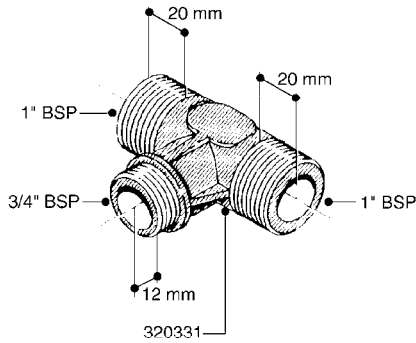

Page 1

Date 14.08.2015 9:07

parts-n°	order qty	description
280637	1	GAUGE 2.5"BR BOTT.PSI85 BAR6
283754	1	GAUGE 2.5'BR REAR PSI200 BAR16
284269	1	GAUGE 2.5'BR BOTT.BAR16
844082	1	GAUGE 1.5'BR REAR PSI140BAR10
844086	1	GAUGE 2.5'BR BOTT.PSI1000BAR80
844088	1	GAUGE 2.5'BR BOTT PSI1200BAR80
28014403	1	GAUGE 4"BR REAR PSI200
28026103	1	GAUGE 200PSI/BR, 4", 1/4"BSP-BTM
28026203	1	GAUGE 200PSI/BR, 2.5"1/4BSP-BTM

H010

parts-n°	order qty	description
240085	1	O-RING D13,1/8,3X02,4 NITRIL
241441	1	O-RING D29.3X3
242594	1	O-RING D14 X 1.78 SCH.70-EPDM
320084	1	FITT.DK NUT 1/2" BSP
320095	1	FITT.DK NUT 1" BSP
320117	1	FITT.DK CONN.1/2"BSP F. 1" CAP
320187	1	FITT.DK CAP 3/8" BSP BLACK
320283	1	FITT.DK NUT 3/4"BSP
320821	1	FITT.DK NUT 1-1/2" BSP
321495	1	FITT.DK REDUC 1/4'BSP F.3/4'NT
321576	1	FITT.DK CONN 1/2"BSP F.3/4"NUT
330013	1	O-RING D15/D10X2.5 F.3/8"NUT
330212	1	O-RING D19/D14X2.4 F.1/2"NUT
330326	1	O-RING D30/D24X2 F.1"NUT
330341	1	FITT.DK HB 1" F. 1" NUT
330595	1	O-RING D24.6/D20X2.1 -3/4"
330665	1	FITT.DK HB 3/4"F.1" NUT
330676	1	FITT.DK HB 3/8" F. 1/2" NUT
330687	1	FITT.DK HB 1/2" F. 1/2" NUT
330691	1	FITT.DK HB 3/4'F.3/4' NUT
330783	1	FITT.DK HB 3/8"F.3/8" NUT
331262	1	FITT.DK HB 1-1/2" F. 1-1/2"NUT
331273	1	O-RING D44/D38X2 F.1-1/2"
331446	1	FITT.DK HB 1" F.1-1/2" NUT
331807	1	FITT.DK HB 5/16" F.3/8" NUT
332286	1	FITT.DK HB 1/2" F. 3/4" NUT
332905	1	FITT.DK HB 1/2" F. 3/4" CAP
332927	1	PLUG F. NOZZLE TUBE 3/4'
333292	1	FITT.DK HB 1"O'RING F.1-1/2"
333664	1	FITT.DK HB 5/16' F. 1/2' NUT
334044	1	FITT.DK HB 3/4' F. 3/4' CAP
334059	1	FITT.DK EL 1" 110 DEG.F.1-1/2"
334123	1	FITT.DK HB 1-1/4"O-RNG F.1-1/2"
334150	1	FITT.DK HB 1-1/4" 110 F.1-1/2"
390542	1	PLUG WASHER FOR 3/4'CAP NUT
716236	1	FITT.DK HB 1/2" ASSY. F. 3/4"
716413	1	FITT.DK PLUG ASSY. F.NOZ TUBE
717426	1	FITT.DK REDUC 1/4"BSP F.3/4"N
720856	1	FITT.DK 1/2'BSP ASSY.F.3/4'NUT
724621	1	FITT.DK HB 3/4"ASSY F.3/4" NUT