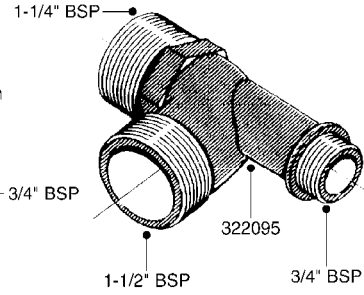

Page 1

Date 14.08.2015 9:07

parts-n°	order qty	description
280637	1	GAUGE 2.5"BR BOTT.PSI85 BAR6
283754	1	GAUGE 2.5'BR REAR PSI200 BAR16
284269	1	GAUGE 2.5'BR BOTT.BAR16
844082	1	GAUGE 1.5'BR REAR PSI140BAR10
844086	1	GAUGE 2.5'BR BOTT.PSI1000BAR80
844088	1	GAUGE 2.5'BR BOTT PSI1200BAR80
28014403	1	GAUGE 4"BR REAR PSI200
28026103	1	GAUGE 200PSI/BR, 4", 1/4"BSP-BTM
28026203	1	GAUGE 200PSI/BR, 2.5"1/4BSP-BTM

H010

parts-n°	order qty	description
240085	1	O-RING D13,1/8,3X02,4 NITRIL
241441	1	O-RING D29.3X3
242594	1	O-RING D14 X 1.78 SCH.70-EPDM
320084	1	FITT.DK NUT 1/2" BSP
320095	1	FITT.DK NUT 1" BSP
320117	1	FITT.DK CONN.1/2"BSP F. 1" CAP
320187	1	FITT.DK CAP 3/8" BSP BLACK
320283	1	FITT.DK NUT 3/4"BSP
320821	1	FITT.DK NUT 1-1/2" BSP
321495	1	FITT.DK REDUC 1/4'BSP F.3/4'NT
321576	1	FITT.DK CONN 1/2"BSP F.3/4"NUT
330013	1	O-RING D15/D10X2.5 F.3/8"NUT
330212	1	O-RING D19/D14X2.4 F.1/2"NUT
330326	1	O-RING D30/D24X2 F.1"NUT
330341	1	FITT.DK HB 1" F. 1" NUT
330595	1	O-RING D24.6/D20X2.1 -3/4"
330665	1	FITT.DK HB 3/4"F.1" NUT
330676	1	FITT.DK HB 3/8" F. 1/2" NUT
330687	1	FITT.DK HB 1/2" F. 1/2" NUT
330691	1	FITT.DK HB 3/4'F.3/4' NUT
330783	1	FITT.DK HB 3/8"F.3/8" NUT
331262	1	FITT.DK HB 1-1/2" F. 1-1/2"NUT
331273	1	O-RING D44/D38X2 F.1-1/2"
331446	1	FITT.DK HB 1" F.1-1/2" NUT
331807	1	FITT.DK HB 5/16" F.3/8" NUT
332286	1	FITT.DK HB 1/2" F. 3/4" NUT
332905	1	FITT.DK HB 1/2" F. 3/4" CAP
332927	1	PLUG F. NOZZLE TUBE 3/4'
333292	1	FITT.DK HB 1"O'RING F.1-1/2"
333664	1	FITT.DK HB 5/16' F. 1/2' NUT
334044	1	FITT.DK HB 3/4' F. 3/4' CAP
334059	1	FITT.DK EL 1" 110 DEG.F.1-1/2"
334123	1	FITT.DK HB 1-1/4"O-RNG F.1-1/2"
334150	1	FITT.DK HB 1-1/4" 110 F.1-1/2"
390542	1	PLUG WASHER FOR 3/4'CAP NUT
716236	1	FITT.DK HB 1/2" ASSY. F. 3/4"
716413	1	FITT.DK PLUG ASSY. F.NOZ TUBE
717426	1	FITT.DK REDUC 1/4"BSP F.3/4"N
720856	1	FITT.DK 1/2'BSP ASSY.F.3/4'NUT
724621	1	FITT.DK HB 3/4"ASSY F.3/4" NUT