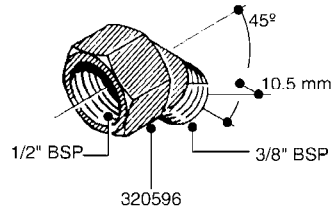

H020

FITTINGS-T-PIECES, CAPS & ELBOWS
H020-HIN, 01:01:01

Page 1
Date 14.08.2015 9:08

parts-n°	order qty	description
10053603	1	FITT. CAPNUT 2"BSP 5601
10194303	1	CAP BLANK 1 1/2 MCPHEE 210060
320047	1	FITT.DK CAPNUT 1/2" BSP
320106	1	FITT.DK CAPNUT 1" BSP
320272	1	FITT.DK CAPNUT 3/8" BSP
320316	1	FITT.DK TEE 3/4" X3/4" X1"BSP
320331	1	FITT.DK TEE 1" - 1" - 3/4" BSP
320342	1	FITT.DK EL 3/4"M X 1"F BSP
320563	1	FITT.DK 3 WAY 1/2" 110 DEG.
320677	1	NO LONGER AVAILABLE
320961	1	FITT.DK CAPNUT 1-1/2" BSP
321053	1	FITT.DK TEE 1/2 X1/2 X1/2" BSP
322072	1	FITT.DK TEE 3/8'X3/8'X3/8' BSP
322095	1	FITT.DK TEE 1-1/2 X1-1/4 X3/4" BSP
322138	1	FITT.DK ELB 1"M X 1"F BSP
330013	1	O-RING D15/D10X2.5 F.3/8"NUT
330212	1	O-RING D19/D14X2.4 F.1/2"NUT
330326	1	O-RING D30/D24X2 F.1"NUT
331273	1	O-RING D44/D38X2 F.1-1/2"

H030

FITTINGS - HEXAGON NIPPLES
H030-HIN, 01:01:01

Page 1

Date 14.08.2015 9:08

parts-n°	order qty	description
10015303	1	FITT.PO.HN 1.00X1.00 M1000
10425003	1	FITT.PO.HN 1.25X1.00 MCPHEE
320132	1	FITT.DK HN 1" BSP
320176	1	FITT.DK HN 3/8"X1/2" BSP
320445	1	FITT.DK HN 1/4"X3/8" BSP
320655	1	FITT.DK HN 1/2"-1/2" BSP
320692	1	FITT.DK HN 3/8'BSPX1/4'NPT
320703	1	FITT.DK HN 3/8BSP X1/2 &1/4NPT
320725	1	FITT.DK NIPPLE 3/8"-3/8" BSP
320902	1	FITT.DK HN 3/8'X 1/4' BSP
390232	1	FITT.DK HN 1-1/2' X 1-1/4' BSP
390276	1	FITT.DK HN 1'BSP

H040

FITTINGS - NIPPLES & ELBOWS
H040-HIN, 01:01:01

Page 1
Date 14.08.2015 9:08

parts-n°	order qty	description
10530803	1	FITT.PO.SE 2.00X2.00 45 DEG.
320191	1	FITT.DK ELB 3/8' BSP 45 DEGREE
320482	1	FITT.DK ELB. 1/2" BSP 60 DEG.
320596	1	FITT.DK ELB 3/8'-1/2'BSP 45DEG
320607	1	FITT.DK HN 3/8M X 3/8F BSP LNG
320633	1	FITT.DK HN 3/8"M X 3/8"F BSP
321451	1	FITT.DK ELB.1-1/2 X1-1/4 80DEG
321532	1	FITT.DK REDUC 3/4' X 1/2' BSP
390233	1	FITT.DK REDUC 1-1/2" X 1" BSP