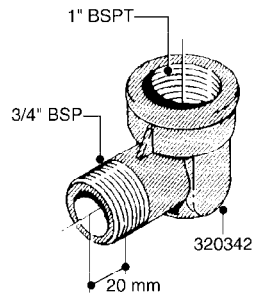

Page 1

Date 14.08.2015 9:07

parts-n°	order qty	description
280637	1	GAUGE 2.5"BR BOTT.PSI85 BAR6
283754	1	GAUGE 2.5'BR REAR PSI200 BAR16
284269	1	GAUGE 2.5'BR BOTT.BAR16
844082	1	GAUGE 1.5'BR REAR PSI140BAR10
844086	1	GAUGE 2.5'BR BOTT.PSI1000BAR80
844088	1	GAUGE 2.5'BR BOTT PSI1200BAR80
28014403	1	GAUGE 4"BR REAR PSI200
28026103	1	GAUGE 200PSI/BR, 4", 1/4"BSP-BTM
28026203	1	GAUGE 200PSI/BR, 2.5"1/4BSP-BTM

H010

parts-n°	order qty	description
240085	1	O-RING D13,1/8,3X02,4 NITRIL
241441	1	O-RING D29.3X3
242594	1	O-RING D14 X 1.78 SCH.70-EPDM
320084	1	FITT.DK NUT 1/2" BSP
320095	1	FITT.DK NUT 1" BSP
320117	1	FITT.DK CONN.1/2"BSP F. 1" CAP
320187	1	FITT.DK CAP 3/8" BSP BLACK
320283	1	FITT.DK NUT 3/4"BSP
320821	1	FITT.DK NUT 1-1/2" BSP
321495	1	FITT.DK REDUC 1/4'BSP F.3/4'NT
321576	1	FITT.DK CONN 1/2"BSP F.3/4"NUT
330013	1	O-RING D15/D10X2.5 F.3/8"NUT
330212	1	O-RING D19/D14X2.4 F.1/2"NUT
330326	1	O-RING D30/D24X2 F.1"NUT
330341	1	FITT.DK HB 1" F. 1" NUT
330595	1	O-RING D24.6/D20X2.1 -3/4"
330665	1	FITT.DK HB 3/4"F.1" NUT
330676	1	FITT.DK HB 3/8" F. 1/2" NUT
330687	1	FITT.DK HB 1/2" F. 1/2" NUT
330691	1	FITT.DK HB 3/4'F.3/4' NUT
330783	1	FITT.DK HB 3/8"F.3/8" NUT
331262	1	FITT.DK HB 1-1/2" F. 1-1/2"NUT
331273	1	O-RING D44/D38X2 F.1-1/2"
331446	1	FITT.DK HB 1" F.1-1/2" NUT
331807	1	FITT.DK HB 5/16" F.3/8" NUT
332286	1	FITT.DK HB 1/2" F. 3/4" NUT
332905	1	FITT.DK HB 1/2" F. 3/4" CAP
332927	1	PLUG F. NOZZLE TUBE 3/4'
333292	1	FITT.DK HB 1"O'RING F.1-1/2"
333664	1	FITT.DK HB 5/16' F. 1/2' NUT
334044	1	FITT.DK HB 3/4' F. 3/4' CAP
334059	1	FITT.DK EL 1" 110 DEG.F.1-1/2"
334123	1	FITT.DK HB 1-1/4"O-RNG F.1-1/2"
334150	1	FITT.DK HB 1-1/4" 110 F.1-1/2"
390542	1	PLUG WASHER FOR 3/4'CAP NUT
716236	1	FITT.DK HB 1/2" ASSY. F. 3/4"
716413	1	FITT.DK PLUG ASSY. F.NOZ TUBE
717426	1	FITT.DK REDUC 1/4"BSP F.3/4"N
720856	1	FITT.DK 1/2'BSP ASSY.F.3/4'NUT
724621	1	FITT.DK HB 3/4"ASSY F.3/4" NUT