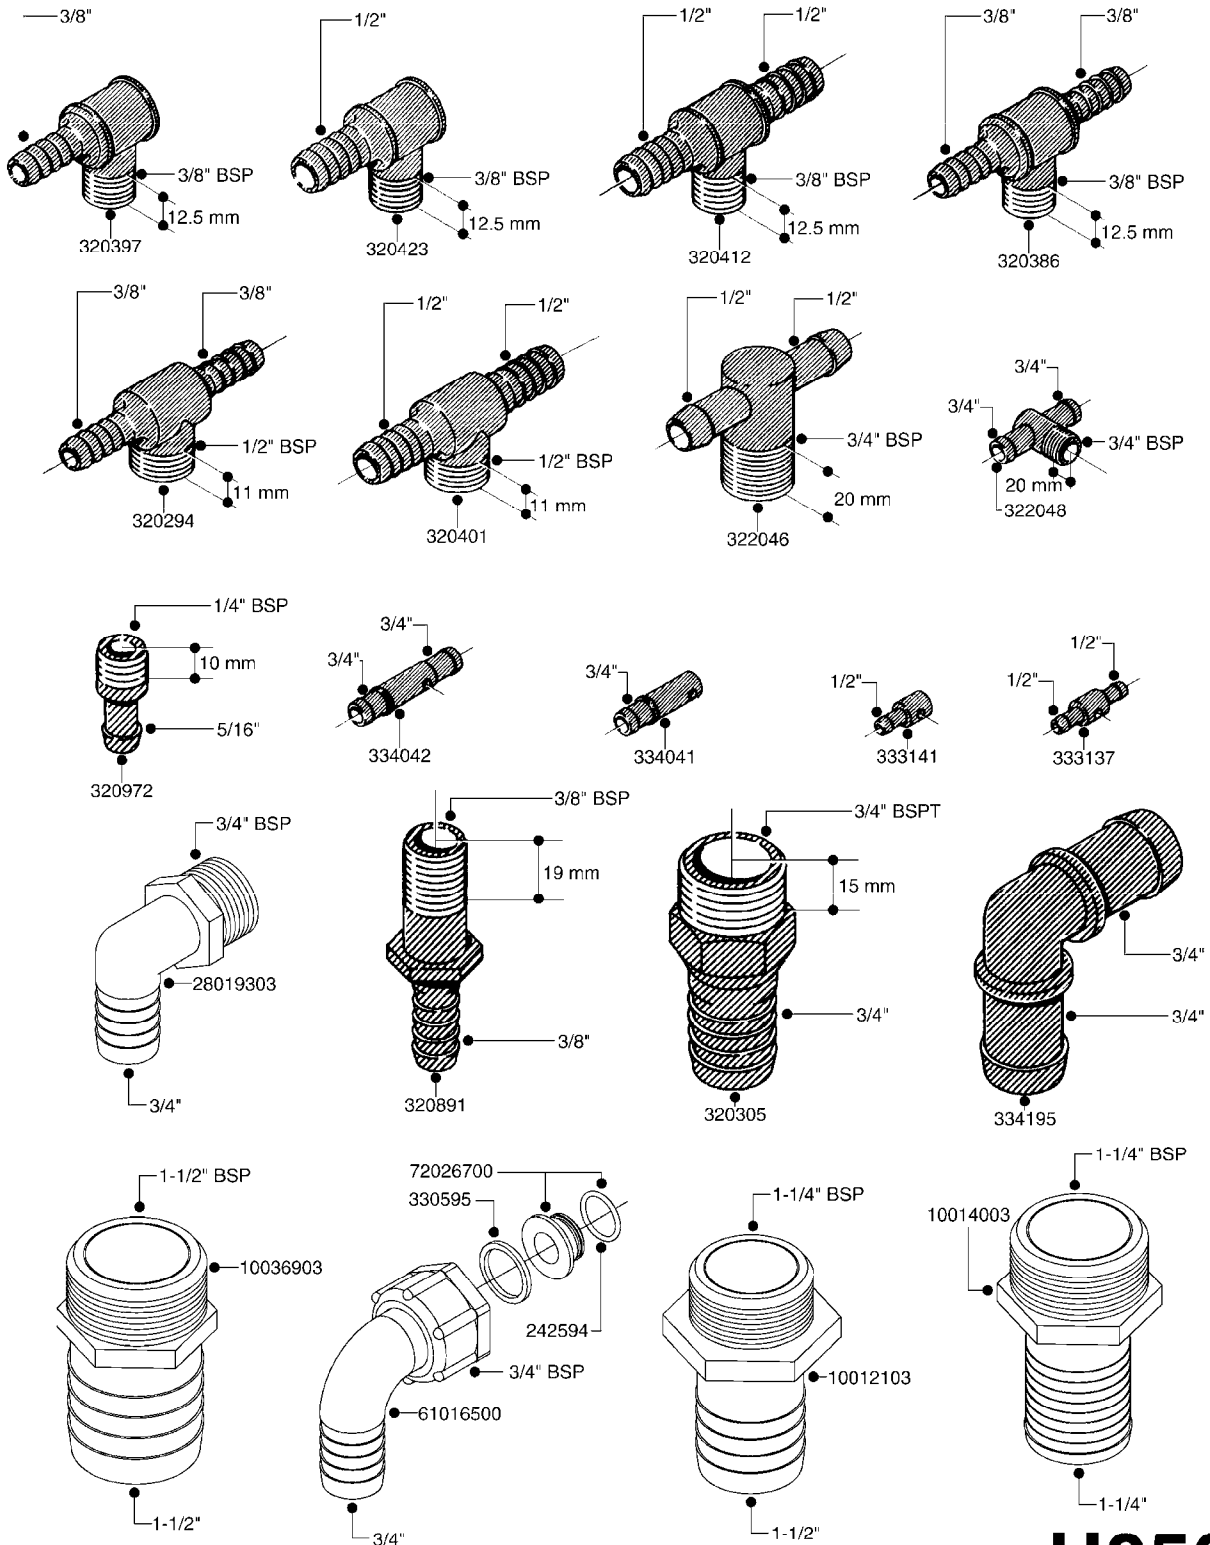

H030

FITTINGS - HEXAGON NIPPLES
H030-HIN, 01:01:01

Page 1

Date 14.08.2015 9:08

parts-n°	order qty	description
10015303	1	FITT.PO.HN 1.00X1.00 M1000
10425003	1	FITT.PO.HN 1.25X1.00 MCPHEE
320132	1	FITT.DK HN 1" BSP
320176	1	FITT.DK HN 3/8"X1/2" BSP
320445	1	FITT.DK HN 1/4"X3/8" BSP
320655	1	FITT.DK HN 1/2"-1/2" BSP
320692	1	FITT.DK HN 3/8'BSPX1/4'NPT
320703	1	FITT.DK HN 3/8BSP X1/2 &1/4NPT
320725	1	FITT.DK NIPPLE 3/8"-3/8" BSP
320902	1	FITT.DK HN 3/8'X 1/4' BSP
390232	1	FITT.DK HN 1-1/2' X 1-1/4' BSP
390276	1	FITT.DK HN 1'BSP

H040

FITTINGS - NIPPLES & ELBOWS
H040-HIN, 01:01:01

Page 1
Date 14.08.2015 9:08

parts-n°	order qty	description
10530803	1	FITT.PO.SE 2.00X2.00 45 DEG.
320191	1	FITT.DK ELB 3/8' BSP 45 DEGREE
320482	1	FITT.DK ELB. 1/2" BSP 60 DEG.
320596	1	FITT.DK ELB 3/8'-1/2'BSP 45DEG
320607	1	FITT.DK HN 3/8M X 3/8F BSP LNG
320633	1	FITT.DK HN 3/8"M X 3/8"F BSP
321451	1	FITT.DK ELB.1-1/2 X1-1/4 80DEG
321532	1	FITT.DK REDUC 3/4' X 1/2' BSP
390233	1	FITT.DK REDUC 1-1/2" X 1" BSP