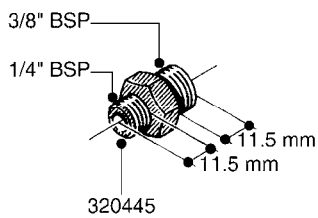

H030

FITTINGS - HEXAGON NIPPLES
H030-HIN, 01:01:01

Page 1

Date 14.08.2015 9:08

parts-n°	order qty	description
10015303	1	FITT.PO.HN 1.00X1.00 M1000
10425003	1	FITT.PO.HN 1.25X1.00 MCPHEE
320132	1	FITT.DK HN 1" BSP
320176	1	FITT.DK HN 3/8"X1/2" BSP
320445	1	FITT.DK HN 1/4"X3/8" BSP
320655	1	FITT.DK HN 1/2"-1/2" BSP
320692	1	FITT.DK HN 3/8'BSPX1/4'NPT
320703	1	FITT.DK HN 3/8BSP X1/2 &1/4NPT
320725	1	FITT.DK NIPPLE 3/8"-3/8" BSP
320902	1	FITT.DK HN 3/8'X 1/4' BSP
390232	1	FITT.DK HN 1-1/2' X 1-1/4' BSP
390276	1	FITT.DK HN 1'BSP