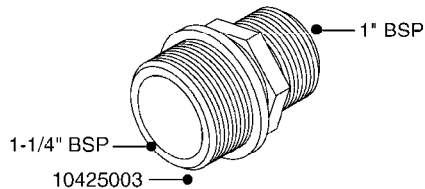

H030

FITTINGS - HEXAGON NIPPLES
H030-HIN, 01:01:01

Page 1

Date 14.08.2015 9:08

parts-n°	order qty	description
10015303	1	FITT.PO.HN 1.00X1.00 M1000
10425003	1	FITT.PO.HN 1.25X1.00 MCPHEE
320132	1	FITT.DK HN 1" BSP
320176	1	FITT.DK HN 3/8"X1/2" BSP
320445	1	FITT.DK HN 1/4"X3/8" BSP
320655	1	FITT.DK HN 1/2"-1/2" BSP
320692	1	FITT.DK HN 3/8'BSPX1/4'NPT
320703	1	FITT.DK HN 3/8BSP X1/2 &1/4NPT
320725	1	FITT.DK NIPPLE 3/8"-3/8" BSP
320902	1	FITT.DK HN 3/8'X 1/4' BSP
390232	1	FITT.DK HN 1-1/2' X 1-1/4' BSP
390276	1	FITT.DK HN 1'BSP