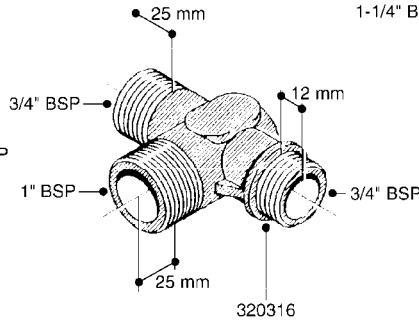

Page 1

Date 14.08.2015 9:07

parts-n°	order qty	description
280637	1	GAUGE 2.5"BR BOTT.PSI85 BAR6
283754	1	GAUGE 2.5'BR REAR PSI200 BAR16
284269	1	GAUGE 2.5'BR BOTT.BAR16
844082	1	GAUGE 1.5'BR REAR PSI140BAR10
844086	1	GAUGE 2.5'BR BOTT.PSI1000BAR80
844088	1	GAUGE 2.5'BR BOTT PSI1200BAR80
28014403	1	GAUGE 4"BR REAR PSI200
28026103	1	GAUGE 200PSI/BR, 4", 1/4"BSP-BTM
28026203	1	GAUGE 200PSI/BR, 2.5"1/4BSP-BTM

H010

parts-n°	order qty	description
240085	1	O-RING D13,1/8,3X02,4 NITRIL
241441	1	O-RING D29.3X3
242594	1	O-RING D14 X 1.78 SCH.70-EPDM
320084	1	FITT.DK NUT 1/2" BSP
320095	1	FITT.DK NUT 1" BSP
320117	1	FITT.DK CONN.1/2"BSP F. 1" CAP
320187	1	FITT.DK CAP 3/8" BSP BLACK
320283	1	FITT.DK NUT 3/4"BSP
320821	1	FITT.DK NUT 1-1/2" BSP
321495	1	FITT.DK REDUC 1/4'BSP F.3/4'NT
321576	1	FITT.DK CONN 1/2"BSP F.3/4"NUT
330013	1	O-RING D15/D10X2.5 F.3/8"NUT
330212	1	O-RING D19/D14X2.4 F.1/2"NUT
330326	1	O-RING D30/D24X2 F.1"NUT
330341	1	FITT.DK HB 1" F. 1" NUT
330595	1	O-RING D24.6/D20X2.1 -3/4"
330665	1	FITT.DK HB 3/4"F.1" NUT
330676	1	FITT.DK HB 3/8" F. 1/2" NUT
330687	1	FITT.DK HB 1/2" F. 1/2" NUT
330691	1	FITT.DK HB 3/4'F.3/4' NUT
330783	1	FITT.DK HB 3/8"F.3/8" NUT
331262	1	FITT.DK HB 1-1/2" F. 1-1/2"NUT
331273	1	O-RING D44/D38X2 F.1-1/2"
331446	1	FITT.DK HB 1" F.1-1/2" NUT
331807	1	FITT.DK HB 5/16" F.3/8" NUT
332286	1	FITT.DK HB 1/2" F. 3/4" NUT
332905	1	FITT.DK HB 1/2" F. 3/4" CAP
332927	1	PLUG F. NOZZLE TUBE 3/4'
333292	1	FITT.DK HB 1"O'RING F.1-1/2"
333664	1	FITT.DK HB 5/16' F. 1/2' NUT
334044	1	FITT.DK HB 3/4' F. 3/4' CAP
334059	1	FITT.DK EL 1" 110 DEG.F.1-1/2"
334123	1	FITT.DK HB 1-1/4"O-RNG F.1-1/2"
334150	1	FITT.DK HB 1-1/4" 110 F.1-1/2"
390542	1	PLUG WASHER FOR 3/4'CAP NUT
716236	1	FITT.DK HB 1/2" ASSY. F. 3/4"
716413	1	FITT.DK PLUG ASSY. F.NOZ TUBE
717426	1	FITT.DK REDUC 1/4"BSP F.3/4"N
720856	1	FITT.DK 1/2'BSP ASSY.F.3/4'NUT
724621	1	FITT.DK HB 3/4"ASSY F.3/4" NUT