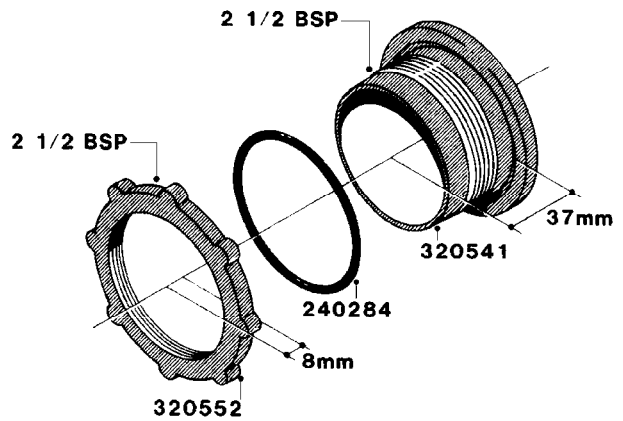

**H030**

FITTINGS - HEXAGON NIPPLES  
H030-HIN, 01:01:01

Page 1

Date 14.08.2015 9:08

parts-n°	order qty	description
10015303	1	FITT.PO.HN 1.00X1.00 M1000
10425003	1	FITT.PO.HN 1.25X1.00 MCPHEE
320132	1	FITT.DK HN 1" BSP
320176	1	FITT.DK HN 3/8"X1/2" BSP
320445	1	FITT.DK HN 1/4"X3/8" BSP
320655	1	FITT.DK HN 1/2"-1/2" BSP
320692	1	FITT.DK HN 3/8'BSPX1/4'NPT
320703	1	FITT.DK HN 3/8BSP X1/2 &1/4NPT
320725	1	FITT.DK NIPPLE 3/8"-3/8" BSP
320902	1	FITT.DK HN 3/8'X 1/4' BSP
390232	1	FITT.DK HN 1-1/2' X 1-1/4' BSP
390276	1	FITT.DK HN 1'BSP

**H040**

FITTINGS - NIPPLES & ELBOWS  
H040-HIN, 01:01:01

Page 1  
Date 14.08.2015 9:08

parts-n°	order qty	description
10530803	1	FITT.PO.SE 2.00X2.00 45 DEG.
320191	1	FITT.DK ELB 3/8' BSP 45 DEGREE
320482	1	FITT.DK ELB. 1/2" BSP 60 DEG.
320596	1	FITT.DK ELB 3/8'-1/2'BSP 45DEG
320607	1	FITT.DK HN 3/8M X 3/8F BSP LNG
320633	1	FITT.DK HN 3/8"M X 3/8"F BSP
321451	1	FITT.DK ELB.1-1/2 X1-1/4 80DEG
321532	1	FITT.DK REDUC 3/4' X 1/2' BSP
390233	1	FITT.DK REDUC 1-1/2" X 1" BSP

**H050**

parts-n°	order qty	description
242594	1	O-RING D14 X 1.78 SCH.70-EPDM
320294	1	FITT.DK TEE 3/8X3/8HB X1/2"BSP
320305	1	FITT.DK HB 3/4'- 3/4' BSP
320386	1	FITT.DK TEE 3/8X3/8HB X3/8"BSP
320397	1	FITT.DK ELB 3/8"HB X 3/8" BSP
320401	1	FITT.DK TEE 1/2X1/2HB X1/2"BSP
320412	1	FITT.DK TEE 1/2X1/2HB X3/8'BSP
320423	1	FITT.DK ELB 1/2'HB X 3/8' BSP
320891	1	FITT.DK HB 3/8'- 3/8' BSP
320972	1	FITT.DK HB 5/16'- 1/4' BSP
322046	1	FITT.DK TEE 1/2X1/2HB X3/4'BSP
322048	1	FITT.DK TEE 3/4X3/4HB X3/4'BSP
330595	1	O-RING D24.6/D20X2.1 -3/4"
333137	1	FITT.DK CONN.1/2" F.NOZZ. DOUB
333141	1	FITT.DK CONN.1/2" F.NOZZ.SING
334041	1	FITT.DK CONN.3/4' F.NOZZ. SING
334042	1	FITT.DK CONN.3/4' F.NOZZ. DOUB
334195	1	FITT.DK ELB. 3/4"HB X 3/4"HB
10012103	1	FITT.PO.HB 1.25X1.50 IMB1012
10014003	1	FITT.PO.HB 1.25X1.25 IMB1010
10036903	1	FITT.PO.HB 1.50X1.50 IMB1212
28019303	1	FITTING HB ELB 3/4NPT-3/4HOSE
61016500	1	HOSE TAIL 3/4" 90°+RG CAP 3/4"
72026700	1	NOZZLE TUBE ADAPTER W/O-RING