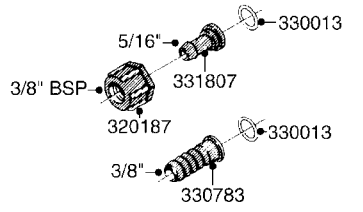

**G520**

PRESSURE GAUGES  
G520-HIN, 01:05:13

Page 1

Date 14.08.2015 9:08

parts-n°	order qty	description
280637	1	GAUGE 2.5"BR BOTT.PSI85 BAR6
283754	1	GAUGE 2.5'BR REAR PSI200 BAR16
284269	1	GAUGE 2.5'BR BOTT.BAR16
844082	1	GAUGE 1.5'BR REAR PSI140BAR10
844086	1	GAUGE 2.5'BR BOTT.PSI1000BAR80
844088	1	GAUGE 2.5'BR BOTT PSI1200BAR80
28014403	1	GAUGE 4"BR REAR PSI200
28026103	1	GAUGE 200PSI/BR, 4", 1/4"BSP-BTM
28026203	1	GAUGE 200PSI/BR, 2.5"1/4BSP-BTM

**H010**

parts-n°	order qty	description
240085	1	O-RING D13,1/8,3X02,4 NITRIL
241441	1	O-RING D29.3X3
242594	1	O-RING D14 X 1.78 SCH.70-EPDM
320084	1	FITT.DK NUT 1/2" BSP
320095	1	FITT.DK NUT 1" BSP
320117	1	FITT.DK CONN.1/2"BSP F. 1" CAP
320187	1	FITT.DK CAP 3/8" BSP BLACK
320283	1	FITT.DK NUT 3/4"BSP
320821	1	FITT.DK NUT 1-1/2" BSP
321495	1	FITT.DK REDUC 1/4'BSP F.3/4'NT
321576	1	FITT.DK CONN 1/2"BSP F.3/4"NUT
330013	1	O-RING D15/D10X2.5 F.3/8"NUT
330212	1	O-RING D19/D14X2.4 F.1/2"NUT
330326	1	O-RING D30/D24X2 F.1"NUT
330341	1	FITT.DK HB 1" F. 1" NUT
330595	1	O-RING D24.6/D20X2.1 -3/4"
330665	1	FITT.DK HB 3/4"F.1" NUT
330676	1	FITT.DK HB 3/8" F. 1/2" NUT
330687	1	FITT.DK HB 1/2" F. 1/2" NUT
330691	1	FITT.DK HB 3/4'F.3/4' NUT
330783	1	FITT.DK HB 3/8"F.3/8" NUT
331262	1	FITT.DK HB 1-1/2" F. 1-1/2"NUT
331273	1	O-RING D44/D38X2 F.1-1/2"
331446	1	FITT.DK HB 1" F.1-1/2" NUT
331807	1	FITT.DK HB 5/16" F.3/8" NUT
332286	1	FITT.DK HB 1/2" F. 3/4" NUT
332905	1	FITT.DK HB 1/2" F. 3/4" CAP
332927	1	PLUG F. NOZZLE TUBE 3/4'
333292	1	FITT.DK HB 1"O'RING F.1-1/2"
333664	1	FITT.DK HB 5/16' F. 1/2' NUT
334044	1	FITT.DK HB 3/4' F. 3/4' CAP
334059	1	FITT.DK EL 1" 110 DEG.F.1-1/2"
334123	1	FITT.DK HB 1-1/4"O-RNG F.1-1/2"
334150	1	FITT.DK HB 1-1/4" 110 F.1-1/2"
390542	1	PLUG WASHER FOR 3/4'CAP NUT
716236	1	FITT.DK HB 1/2" ASSY. F. 3/4"
716413	1	FITT.DK PLUG ASSY. F.NOZ TUBE
717426	1	FITT.DK REDUC 1/4"BSP F.3/4"N
720856	1	FITT.DK 1/2'BSP ASSY.F.3/4'NUT
724621	1	FITT.DK HB 3/4"ASSY F.3/4" NUT