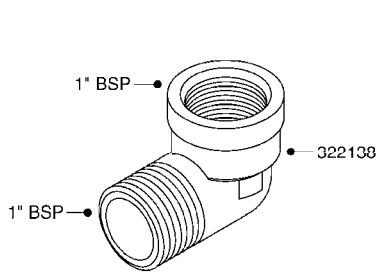

**G520**

PRESSURE GAUGES  
G520-HIN, 01:05:13

Page 1

Date 14.08.2015 9:08

parts-n°	order qty	description
280637	1	GAUGE 2.5"BR BOTT.PSI85 BAR6
283754	1	GAUGE 2.5'BR REAR PSI200 BAR16
284269	1	GAUGE 2.5'BR BOTT.BAR16
844082	1	GAUGE 1.5'BR REAR PSI140BAR10
844086	1	GAUGE 2.5'BR BOTT.PSI1000BAR80
844088	1	GAUGE 2.5'BR BOTT PSI1200BAR80
28014403	1	GAUGE 4"BR REAR PSI200
28026103	1	GAUGE 200PSI/BR, 4", 1/4"BSP-BTM
28026203	1	GAUGE 200PSI/BR, 2.5"1/4BSP-BTM

**H010**

parts-n°	order qty	description
240085	1	O-RING D13,1/8,3X02,4 NITRIL
241441	1	O-RING D29.3X3
242594	1	O-RING D14 X 1.78 SCH.70-EPDM
320084	1	FITT.DK NUT 1/2" BSP
320095	1	FITT.DK NUT 1" BSP
320117	1	FITT.DK CONN.1/2"BSP F. 1" CAP
320187	1	FITT.DK CAP 3/8" BSP BLACK
320283	1	FITT.DK NUT 3/4"BSP
320821	1	FITT.DK NUT 1-1/2" BSP
321495	1	FITT.DK REDUC 1/4'BSP F.3/4'NT
321576	1	FITT.DK CONN 1/2"BSP F.3/4"NUT
330013	1	O-RING D15/D10X2.5 F.3/8"NUT
330212	1	O-RING D19/D14X2.4 F.1/2"NUT
330326	1	O-RING D30/D24X2 F.1"NUT
330341	1	FITT.DK HB 1" F. 1" NUT
330595	1	O-RING D24.6/D20X2.1 -3/4"
330665	1	FITT.DK HB 3/4"F.1" NUT
330676	1	FITT.DK HB 3/8" F. 1/2" NUT
330687	1	FITT.DK HB 1/2" F. 1/2" NUT
330691	1	FITT.DK HB 3/4'F.3/4' NUT
330783	1	FITT.DK HB 3/8"F.3/8" NUT
331262	1	FITT.DK HB 1-1/2" F. 1-1/2"NUT
331273	1	O-RING D44/D38X2 F.1-1/2"
331446	1	FITT.DK HB 1" F.1-1/2" NUT
331807	1	FITT.DK HB 5/16" F.3/8" NUT
332286	1	FITT.DK HB 1/2" F. 3/4" NUT
332905	1	FITT.DK HB 1/2" F. 3/4" CAP
332927	1	PLUG F. NOZZLE TUBE 3/4'
333292	1	FITT.DK HB 1"O'RING F.1-1/2"
333664	1	FITT.DK HB 5/16' F. 1/2' NUT
334044	1	FITT.DK HB 3/4' F. 3/4' CAP
334059	1	FITT.DK EL 1" 110 DEG.F.1-1/2"
334123	1	FITT.DK HB 1-1/4"O-RNG F.1-1/2"
334150	1	FITT.DK HB 1-1/4" 110 F.1-1/2"
390542	1	PLUG WASHER FOR 3/4'CAP NUT
716236	1	FITT.DK HB 1/2" ASSY. F. 3/4"
716413	1	FITT.DK PLUG ASSY. F.NOZ TUBE
717426	1	FITT.DK REDUC 1/4"BSP F.3/4"N
720856	1	FITT.DK 1/2'BSP ASSY.F.3/4'NUT
724621	1	FITT.DK HB 3/4"ASSY F.3/4" NUT