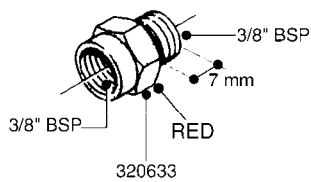

**H030**

FITTINGS - HEXAGON NIPPLES  
H030-HIN, 01:01:01

Page 1

Date 14.08.2015 9:08

parts-n°	order qty	description
10015303	1	FITT.PO.HN 1.00X1.00 M1000
10425003	1	FITT.PO.HN 1.25X1.00 MCPHEE
320132	1	FITT.DK HN 1" BSP
320176	1	FITT.DK HN 3/8"X1/2" BSP
320445	1	FITT.DK HN 1/4"X3/8" BSP
320655	1	FITT.DK HN 1/2"-1/2" BSP
320692	1	FITT.DK HN 3/8'BSPX1/4'NPT
320703	1	FITT.DK HN 3/8BSP X1/2 &1/4NPT
320725	1	FITT.DK NIPPLE 3/8"-3/8" BSP
320902	1	FITT.DK HN 3/8'X 1/4' BSP
390232	1	FITT.DK HN 1-1/2' X 1-1/4' BSP
390276	1	FITT.DK HN 1'BSP

**H040**

FITTINGS - NIPPLES & ELBOWS  
H040-HIN, 01:01:01

Page 1  
Date 14.08.2015 9:08

parts-n°	order qty	description
10530803	1	FITT.PO.SE 2.00X2.00 45 DEG.
320191	1	FITT.DK ELB 3/8' BSP 45 DEGREE
320482	1	FITT.DK ELB. 1/2" BSP 60 DEG.
320596	1	FITT.DK ELB 3/8'-1/2'BSP 45DEG
320607	1	FITT.DK HN 3/8M X 3/8F BSP LNG
320633	1	FITT.DK HN 3/8"M X 3/8"F BSP
321451	1	FITT.DK ELB.1-1/2 X1-1/4 80DEG
321532	1	FITT.DK REDUC 3/4' X 1/2' BSP
390233	1	FITT.DK REDUC 1-1/2" X 1" BSP