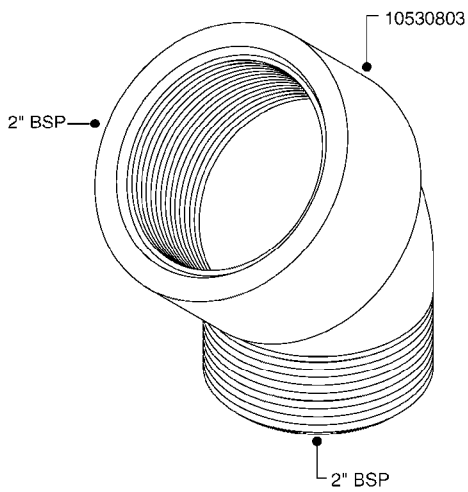

**H020**

FITTINGS-T-PIECES, CAPS & ELBOWS  
H020-HIN, 01:01:01

Page 1  
Date 14.08.2015 9:08

parts-n°	order qty	description
10053603	1	FITT. CAPNUT 2"BSP 5601
10194303	1	CAP BLANK 1 1/2 MCPHEE 210060
320047	1	FITT.DK CAPNUT 1/2" BSP
320106	1	FITT.DK CAPNUT 1" BSP
320272	1	FITT.DK CAPNUT 3/8" BSP
320316	1	FITT.DK TEE 3/4" X3/4" X1"BSP
320331	1	FITT.DK TEE 1" - 1" - 3/4" BSP
320342	1	FITT.DK EL 3/4"M X 1"F BSP
320563	1	FITT.DK 3 WAY 1/2" 110 DEG.
320677	1	NO LONGER AVAILABLE
320961	1	FITT.DK CAPNUT 1-1/2" BSP
321053	1	FITT.DK TEE 1/2 X1/2 X1/2" BSP
322072	1	FITT.DK TEE 3/8'X3/8'X3/8' BSP
322095	1	FITT.DK TEE 1-1/2 X1-1/4 X3/4" BSP
322138	1	FITT.DK ELB 1"M X 1"F BSP
330013	1	O-RING D15/D10X2.5 F.3/8"NUT
330212	1	O-RING D19/D14X2.4 F.1/2"NUT
330326	1	O-RING D30/D24X2 F.1"NUT
331273	1	O-RING D44/D38X2 F.1-1/2"

**H030**

FITTINGS - HEXAGON NIPPLES  
H030-HIN, 01:01:01

Page 1

Date 14.08.2015 9:08

parts-n°	order qty	description
10015303	1	FITT.PO.HN 1.00X1.00 M1000
10425003	1	FITT.PO.HN 1.25X1.00 MCPHEE
320132	1	FITT.DK HN 1" BSP
320176	1	FITT.DK HN 3/8"X1/2" BSP
320445	1	FITT.DK HN 1/4"X3/8" BSP
320655	1	FITT.DK HN 1/2"-1/2" BSP
320692	1	FITT.DK HN 3/8'BSPX1/4'NPT
320703	1	FITT.DK HN 3/8BSP X1/2 &1/4NPT
320725	1	FITT.DK NIPPLE 3/8"-3/8" BSP
320902	1	FITT.DK HN 3/8'X 1/4' BSP
390232	1	FITT.DK HN 1-1/2' X 1-1/4' BSP
390276	1	FITT.DK HN 1'BSP

**H040**

FITTINGS - NIPPLES & ELBOWS  
H040-HIN, 01:01:01

Page 1  
Date 14.08.2015 9:08

parts-n°	order qty	description
10530803	1	FITT.PO.SE 2.00X2.00 45 DEG.
320191	1	FITT.DK ELB 3/8' BSP 45 DEGREE
320482	1	FITT.DK ELB. 1/2" BSP 60 DEG.
320596	1	FITT.DK ELB 3/8'-1/2'BSP 45DEG
320607	1	FITT.DK HN 3/8M X 3/8F BSP LNG
320633	1	FITT.DK HN 3/8"M X 3/8"F BSP
321451	1	FITT.DK ELB.1-1/2 X1-1/4 80DEG
321532	1	FITT.DK REDUC 3/4' X 1/2' BSP
390233	1	FITT.DK REDUC 1-1/2" X 1" BSP