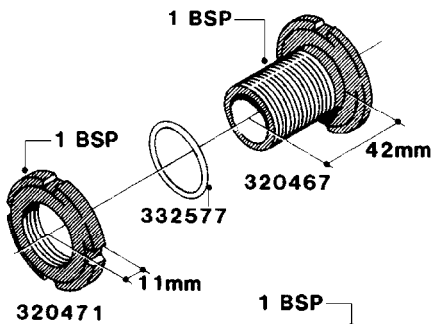

**H030**

FITTINGS - HEXAGON NIPPLES  
H030-HIN, 01:01:01

Page 1

Date 14.08.2015 9:08

parts-n°	order qty	description
10015303	1	FITT.PO.HN 1.00X1.00 M1000
10425003	1	FITT.PO.HN 1.25X1.00 MCPHEE
320132	1	FITT.DK HN 1" BSP
320176	1	FITT.DK HN 3/8"X1/2" BSP
320445	1	FITT.DK HN 1/4"X3/8" BSP
320655	1	FITT.DK HN 1/2"-1/2" BSP
320692	1	FITT.DK HN 3/8'BSPX1/4'NPT
320703	1	FITT.DK HN 3/8BSP X1/2 &1/4NPT
320725	1	FITT.DK NIPPLE 3/8"-3/8" BSP
320902	1	FITT.DK HN 3/8'X 1/4' BSP
390232	1	FITT.DK HN 1-1/2' X 1-1/4' BSP
390276	1	FITT.DK HN 1'BSP

**H040**

FITTINGS - NIPPLES & ELBOWS  
H040-HIN, 01:01:01

Page 1  
Date 14.08.2015 9:08

parts-n°	order qty	description
10530803	1	FITT.PO.SE 2.00X2.00 45 DEG.
320191	1	FITT.DK ELB 3/8' BSP 45 DEGREE
320482	1	FITT.DK ELB. 1/2" BSP 60 DEG.
320596	1	FITT.DK ELB 3/8'-1/2'BSP 45DEG
320607	1	FITT.DK HN 3/8M X 3/8F BSP LNG
320633	1	FITT.DK HN 3/8"M X 3/8"F BSP
321451	1	FITT.DK ELB.1-1/2 X1-1/4 80DEG
321532	1	FITT.DK REDUC 3/4' X 1/2' BSP
390233	1	FITT.DK REDUC 1-1/2" X 1" BSP

**H050**

parts-n°	order qty	description
242594	1	O-RING D14 X 1.78 SCH.70-EPDM
320294	1	FITT.DK TEE 3/8X3/8HB X1/2"BSP
320305	1	FITT.DK HB 3/4'- 3/4' BSP
320386	1	FITT.DK TEE 3/8X3/8HB X3/8"BSP
320397	1	FITT.DK ELB 3/8"HB X 3/8" BSP
320401	1	FITT.DK TEE 1/2X1/2HB X1/2"BSP
320412	1	FITT.DK TEE 1/2X1/2HB X3/8'BSP
320423	1	FITT.DK ELB 1/2'HB X 3/8' BSP
320891	1	FITT.DK HB 3/8'- 3/8' BSP
320972	1	FITT.DK HB 5/16'- 1/4' BSP
322046	1	FITT.DK TEE 1/2X1/2HB X3/4'BSP
322048	1	FITT.DK TEE 3/4X3/4HB X3/4'BSP
330595	1	O-RING D24.6/D20X2.1 -3/4"
333137	1	FITT.DK CONN.1/2" F.NOZZ. DOUB
333141	1	FITT.DK CONN.1/2" F.NOZZ.SING
334041	1	FITT.DK CONN.3/4' F.NOZZ. SING
334042	1	FITT.DK CONN.3/4' F.NOZZ. DOUB
334195	1	FITT.DK ELB. 3/4"HB X 3/4"HB
10012103	1	FITT.PO.HB 1.25X1.50 IMB1012
10014003	1	FITT.PO.HB 1.25X1.25 IMB1010
10036903	1	FITT.PO.HB 1.50X1.50 IMB1212
28019303	1	FITTING HB ELB 3/4NPT-3/4HOSE
61016500	1	HOSE TAIL 3/4" 90°+RG CAP 3/4"
72026700	1	NOZZLE TUBE ADAPTER W/O-RING