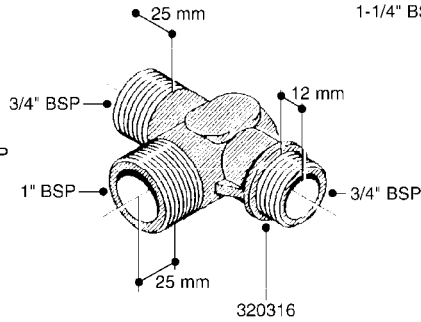

**G520**

PRESSURE GAUGES  
G520-HIN, 01:05:13

Page 1

Date 14.08.2015 9:08

parts-n°	order qty	description
280637	1	GAUGE 2.5"BR BOTT.PSI85 BAR6
283754	1	GAUGE 2.5'BR REAR PSI200 BAR16
284269	1	GAUGE 2.5'BR BOTT.BAR16
844082	1	GAUGE 1.5'BR REAR PSI140BAR10
844086	1	GAUGE 2.5'BR BOTT.PSI1000BAR80
844088	1	GAUGE 2.5'BR BOTT PSI1200BAR80
28014403	1	GAUGE 4"BR REAR PSI200
28026103	1	GAUGE 200PSI/BR, 4", 1/4"BSP-BTM
28026203	1	GAUGE 200PSI/BR, 2.5"1/4BSP-BTM

**H010**

parts-n°	order qty	description
240085	1	O-RING D13,1/8,3X02,4 NITRIL
241441	1	O-RING D29.3X3
242594	1	O-RING D14 X 1.78 SCH.70-EPDM
320084	1	FITT.DK NUT 1/2" BSP
320095	1	FITT.DK NUT 1" BSP
320117	1	FITT.DK CONN.1/2"BSP F. 1" CAP
320187	1	FITT.DK CAP 3/8" BSP BLACK
320283	1	FITT.DK NUT 3/4"BSP
320821	1	FITT.DK NUT 1-1/2" BSP
321495	1	FITT.DK REDUC 1/4'BSP F.3/4'NT
321576	1	FITT.DK CONN 1/2"BSP F.3/4"NUT
330013	1	O-RING D15/D10X2.5 F.3/8"NUT
330212	1	O-RING D19/D14X2.4 F.1/2"NUT
330326	1	O-RING D30/D24X2 F.1"NUT
330341	1	FITT.DK HB 1" F. 1" NUT
330595	1	O-RING D24.6/D20X2.1 -3/4"
330665	1	FITT.DK HB 3/4"F.1" NUT
330676	1	FITT.DK HB 3/8" F. 1/2" NUT
330687	1	FITT.DK HB 1/2" F. 1/2" NUT
330691	1	FITT.DK HB 3/4'F.3/4' NUT
330783	1	FITT.DK HB 3/8"F.3/8" NUT
331262	1	FITT.DK HB 1-1/2" F. 1-1/2"NUT
331273	1	O-RING D44/D38X2 F.1-1/2"
331446	1	FITT.DK HB 1" F.1-1/2" NUT
331807	1	FITT.DK HB 5/16" F.3/8" NUT
332286	1	FITT.DK HB 1/2" F. 3/4" NUT
332905	1	FITT.DK HB 1/2" F. 3/4" CAP
332927	1	PLUG F. NOZZLE TUBE 3/4'
333292	1	FITT.DK HB 1"O'RING F.1-1/2"
333664	1	FITT.DK HB 5/16' F. 1/2' NUT
334044	1	FITT.DK HB 3/4' F. 3/4' CAP
334059	1	FITT.DK EL 1" 110 DEG.F.1-1/2"
334123	1	FITT.DK HB 1-1/4"O-RNG F.1-1/2"
334150	1	FITT.DK HB 1-1/4" 110 F.1-1/2"
390542	1	PLUG WASHER FOR 3/4'CAP NUT
716236	1	FITT.DK HB 1/2" ASSY. F. 3/4"
716413	1	FITT.DK PLUG ASSY. F.NOZ TUBE
717426	1	FITT.DK REDUC 1/4"BSP F.3/4"N
720856	1	FITT.DK 1/2'BSP ASSY.F.3/4'NUT
724621	1	FITT.DK HB 3/4"ASSY F.3/4" NUT