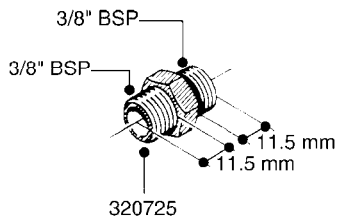

**H020**

FITTINGS-T-PIECES, CAPS & ELBOWS  
H020-HIN, 01:01:01

Page 1  
Date 14.08.2015 9:08

parts-n°	order qty	description
10053603	1	FITT. CAPNUT 2"BSP 5601
10194303	1	CAP BLANK 1 1/2 MCPHEE 210060
320047	1	FITT.DK CAPNUT 1/2" BSP
320106	1	FITT.DK CAPNUT 1" BSP
320272	1	FITT.DK CAPNUT 3/8" BSP
320316	1	FITT.DK TEE 3/4" X3/4" X1"BSP
320331	1	FITT.DK TEE 1" - 1" - 3/4" BSP
320342	1	FITT.DK EL 3/4"M X 1"F BSP
320563	1	FITT.DK 3 WAY 1/2" 110 DEG.
320677	1	NO LONGER AVAILABLE
320961	1	FITT.DK CAPNUT 1-1/2" BSP
321053	1	FITT.DK TEE 1/2 X1/2 X1/2" BSP
322072	1	FITT.DK TEE 3/8'X3/8'X3/8' BSP
322095	1	FITT.DK TEE 1-1/2 X1-1/4 X3/4" BSP
322138	1	FITT.DK ELB 1"M X 1"F BSP
330013	1	O-RING D15/D10X2.5 F.3/8"NUT
330212	1	O-RING D19/D14X2.4 F.1/2"NUT
330326	1	O-RING D30/D24X2 F.1"NUT
331273	1	O-RING D44/D38X2 F.1-1/2"

**H030**

FITTINGS - HEXAGON NIPPLES  
H030-HIN, 01:01:01

Page 1

Date 14.08.2015 9:08

parts-n°	order qty	description
10015303	1	FITT.PO.HN 1.00X1.00 M1000
10425003	1	FITT.PO.HN 1.25X1.00 MCPHEE
320132	1	FITT.DK HN 1" BSP
320176	1	FITT.DK HN 3/8"X1/2" BSP
320445	1	FITT.DK HN 1/4"X3/8" BSP
320655	1	FITT.DK HN 1/2"-1/2" BSP
320692	1	FITT.DK HN 3/8'BSPX1/4'NPT
320703	1	FITT.DK HN 3/8BSP X1/2 &1/4NPT
320725	1	FITT.DK NIPPLE 3/8"-3/8" BSP
320902	1	FITT.DK HN 3/8'X 1/4' BSP
390232	1	FITT.DK HN 1-1/2' X 1-1/4' BSP
390276	1	FITT.DK HN 1'BSP