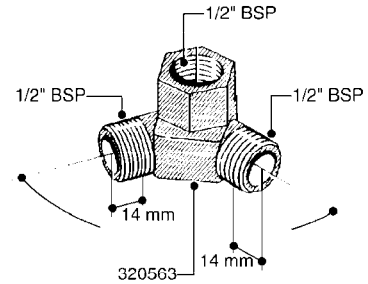

**G520**

PRESSURE GAUGES  
G520-HIN, 01:05:13

Page 1

Date 14.08.2015 9:08

parts-n°	order qty	description
280637	1	GAUGE 2.5"BR BOTT.PSI85 BAR6
283754	1	GAUGE 2.5'BR REAR PSI200 BAR16
284269	1	GAUGE 2.5'BR BOTT.BAR16
844082	1	GAUGE 1.5'BR REAR PSI140BAR10
844086	1	GAUGE 2.5'BR BOTT.PSI1000BAR80
844088	1	GAUGE 2.5'BR BOTT PSI1200BAR80
28014403	1	GAUGE 4"BR REAR PSI200
28026103	1	GAUGE 200PSI/BR, 4", 1/4"BSP-BTM
28026203	1	GAUGE 200PSI/BR, 2.5"1/4BSP-BTM

**H010**

parts-n°	order qty	description
240085	1	O-RING D13,1/8,3X02,4 NITRIL
241441	1	O-RING D29.3X3
242594	1	O-RING D14 X 1.78 SCH.70-EPDM
320084	1	FITT.DK NUT 1/2" BSP
320095	1	FITT.DK NUT 1" BSP
320117	1	FITT.DK CONN.1/2"BSP F. 1" CAP
320187	1	FITT.DK CAP 3/8" BSP BLACK
320283	1	FITT.DK NUT 3/4"BSP
320821	1	FITT.DK NUT 1-1/2" BSP
321495	1	FITT.DK REDUC 1/4'BSP F.3/4'NT
321576	1	FITT.DK CONN 1/2"BSP F.3/4"NUT
330013	1	O-RING D15/D10X2.5 F.3/8"NUT
330212	1	O-RING D19/D14X2.4 F.1/2"NUT
330326	1	O-RING D30/D24X2 F.1"NUT
330341	1	FITT.DK HB 1" F. 1" NUT
330595	1	O-RING D24.6/D20X2.1 -3/4"
330665	1	FITT.DK HB 3/4"F.1" NUT
330676	1	FITT.DK HB 3/8" F. 1/2" NUT
330687	1	FITT.DK HB 1/2" F. 1/2" NUT
330691	1	FITT.DK HB 3/4'F.3/4' NUT
330783	1	FITT.DK HB 3/8"F.3/8" NUT
331262	1	FITT.DK HB 1-1/2" F. 1-1/2"NUT
331273	1	O-RING D44/D38X2 F.1-1/2"
331446	1	FITT.DK HB 1" F.1-1/2" NUT
331807	1	FITT.DK HB 5/16" F.3/8" NUT
332286	1	FITT.DK HB 1/2" F. 3/4" NUT
332905	1	FITT.DK HB 1/2" F. 3/4" CAP
332927	1	PLUG F. NOZZLE TUBE 3/4'
333292	1	FITT.DK HB 1"O'RING F.1-1/2"
333664	1	FITT.DK HB 5/16' F. 1/2' NUT
334044	1	FITT.DK HB 3/4' F. 3/4' CAP
334059	1	FITT.DK EL 1" 110 DEG.F.1-1/2"
334123	1	FITT.DK HB 1-1/4"O-RNG F.1-1/2"
334150	1	FITT.DK HB 1-1/4" 110 F.1-1/2"
390542	1	PLUG WASHER FOR 3/4'CAP NUT
716236	1	FITT.DK HB 1/2" ASSY. F. 3/4"
716413	1	FITT.DK PLUG ASSY. F.NOZ TUBE
717426	1	FITT.DK REDUC 1/4"BSP F.3/4"N
720856	1	FITT.DK 1/2'BSP ASSY.F.3/4'NUT
724621	1	FITT.DK HB 3/4"ASSY F.3/4" NUT