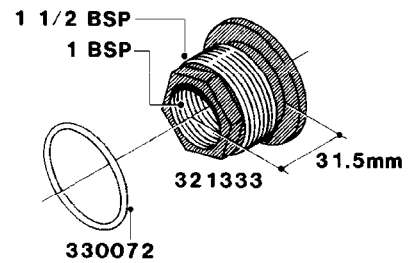

**H030**

FITTINGS - HEXAGON NIPPLES  
H030-HIN, 01:01:01

Page 1

Date 14.08.2015 9:08

parts-n°	order qty	description
10015303	1	FITT.PO.HN 1.00X1.00 M1000
10425003	1	FITT.PO.HN 1.25X1.00 MCPHEE
320132	1	FITT.DK HN 1" BSP
320176	1	FITT.DK HN 3/8"X1/2" BSP
320445	1	FITT.DK HN 1/4"X3/8" BSP
320655	1	FITT.DK HN 1/2"-1/2" BSP
320692	1	FITT.DK HN 3/8'BSPX1/4'NPT
320703	1	FITT.DK HN 3/8BSP X1/2 &1/4NPT
320725	1	FITT.DK NIPPLE 3/8"-3/8" BSP
320902	1	FITT.DK HN 3/8'X 1/4' BSP
390232	1	FITT.DK HN 1-1/2' X 1-1/4' BSP
390276	1	FITT.DK HN 1'BSP

**H040**

FITTINGS - NIPPLES & ELBOWS  
H040-HIN, 01:01:01

Page 1  
Date 14.08.2015 9:08

parts-n°	order qty	description
10530803	1	FITT.PO.SE 2.00X2.00 45 DEG.
320191	1	FITT.DK ELB 3/8' BSP 45 DEGREE
320482	1	FITT.DK ELB. 1/2" BSP 60 DEG.
320596	1	FITT.DK ELB 3/8'-1/2'BSP 45DEG
320607	1	FITT.DK HN 3/8M X 3/8F BSP LNG
320633	1	FITT.DK HN 3/8"M X 3/8"F BSP
321451	1	FITT.DK ELB.1-1/2 X1-1/4 80DEG
321532	1	FITT.DK REDUC 3/4' X 1/2' BSP
390233	1	FITT.DK REDUC 1-1/2" X 1" BSP

**H050**

parts-n°	order qty	description
242594	1	O-RING D14 X 1.78 SCH.70-EPDM
320294	1	FITT.DK TEE 3/8X3/8HB X1/2"BSP
320305	1	FITT.DK HB 3/4'- 3/4' BSP
320386	1	FITT.DK TEE 3/8X3/8HB X3/8"BSP
320397	1	FITT.DK ELB 3/8"HB X 3/8" BSP
320401	1	FITT.DK TEE 1/2X1/2HB X1/2"BSP
320412	1	FITT.DK TEE 1/2X1/2HB X3/8'BSP
320423	1	FITT.DK ELB 1/2'HB X 3/8' BSP
320891	1	FITT.DK HB 3/8'- 3/8' BSP
320972	1	FITT.DK HB 5/16'- 1/4' BSP
322046	1	FITT.DK TEE 1/2X1/2HB X3/4'BSP
322048	1	FITT.DK TEE 3/4X3/4HB X3/4'BSP
330595	1	O-RING D24.6/D20X2.1 -3/4"
333137	1	FITT.DK CONN.1/2" F.NOZZ. DOUB
333141	1	FITT.DK CONN.1/2" F.NOZZ.SING
334041	1	FITT.DK CONN.3/4' F.NOZZ. SING
334042	1	FITT.DK CONN.3/4' F.NOZZ. DOUB
334195	1	FITT.DK ELB. 3/4"HB X 3/4"HB
10012103	1	FITT.PO.HB 1.25X1.50 IMB1012
10014003	1	FITT.PO.HB 1.25X1.25 IMB1010
10036903	1	FITT.PO.HB 1.50X1.50 IMB1212
28019303	1	FITTING HB ELB 3/4NPT-3/4HOSE
61016500	1	HOSE TAIL 3/4" 90°+RG CAP 3/4"
72026700	1	NOZZLE TUBE ADAPTER W/O-RING