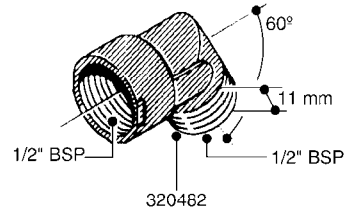

**H030**

FITTINGS - HEXAGON NIPPLES  
H030-HIN, 01:01:01

Page 1

Date 14.08.2015 9:08

parts-n°	order qty	description
10015303	1	FITT.PO.HN 1.00X1.00 M1000
10425003	1	FITT.PO.HN 1.25X1.00 MCPHEE
320132	1	FITT.DK HN 1" BSP
320176	1	FITT.DK HN 3/8"X1/2" BSP
320445	1	FITT.DK HN 1/4"X3/8" BSP
320655	1	FITT.DK HN 1/2"-1/2" BSP
320692	1	FITT.DK HN 3/8'BSPX1/4'NPT
320703	1	FITT.DK HN 3/8BSP X1/2 &1/4NPT
320725	1	FITT.DK NIPPLE 3/8"-3/8" BSP
320902	1	FITT.DK HN 3/8'X 1/4' BSP
390232	1	FITT.DK HN 1-1/2' X 1-1/4' BSP
390276	1	FITT.DK HN 1'BSP

**H040**

FITTINGS - NIPPLES & ELBOWS  
H040-HIN, 01:01:01

Page 1  
Date 14.08.2015 9:08

parts-n°	order qty	description
10530803	1	FITT.PO.SE 2.00X2.00 45 DEG.
320191	1	FITT.DK ELB 3/8' BSP 45 DEGREE
320482	1	FITT.DK ELB. 1/2" BSP 60 DEG.
320596	1	FITT.DK ELB 3/8'-1/2'BSP 45DEG
320607	1	FITT.DK HN 3/8M X 3/8F BSP LNG
320633	1	FITT.DK HN 3/8"M X 3/8"F BSP
321451	1	FITT.DK ELB.1-1/2 X1-1/4 80DEG
321532	1	FITT.DK REDUC 3/4' X 1/2' BSP
390233	1	FITT.DK REDUC 1-1/2" X 1" BSP