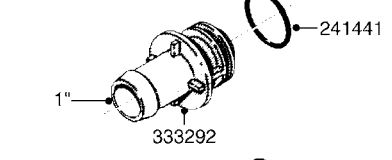

**G520**

PRESSURE GAUGES  
G520-HIN, 01:05:13

Page 1

Date 14.08.2015 9:08

parts-n°	order qty	description
280637	1	GAUGE 2.5"BR BOTT.PSI85 BAR6
283754	1	GAUGE 2.5'BR REAR PSI200 BAR16
284269	1	GAUGE 2.5'BR BOTT.BAR16
844082	1	GAUGE 1.5'BR REAR PSI140BAR10
844086	1	GAUGE 2.5'BR BOTT.PSI1000BAR80
844088	1	GAUGE 2.5'BR BOTT PSI1200BAR80
28014403	1	GAUGE 4"BR REAR PSI200
28026103	1	GAUGE 200PSI/BR, 4", 1/4"BSP-BTM
28026203	1	GAUGE 200PSI/BR, 2.5"1/4BSP-BTM