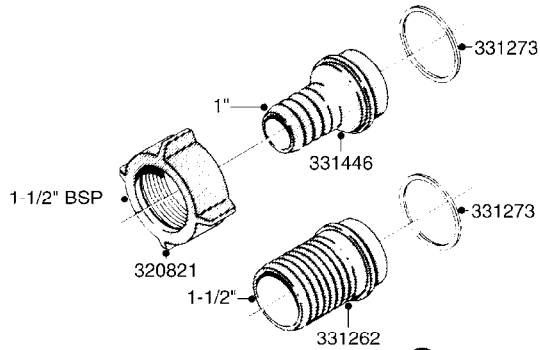

**G520**

PRESSURE GAUGES  
G520-HIN, 01:05:13

Page 1

Date 14.08.2015 9:08

parts-n°	order qty	description
280637	1	GAUGE 2.5"BR BOTT.PSI85 BAR6
283754	1	GAUGE 2.5'BR REAR PSI200 BAR16
284269	1	GAUGE 2.5'BR BOTT.BAR16
844082	1	GAUGE 1.5'BR REAR PSI140BAR10
844086	1	GAUGE 2.5'BR BOTT.PSI1000BAR80
844088	1	GAUGE 2.5'BR BOTT PSI1200BAR80
28014403	1	GAUGE 4"BR REAR PSI200
28026103	1	GAUGE 200PSI/BR, 4", 1/4"BSP-BTM
28026203	1	GAUGE 200PSI/BR, 2.5"1/4BSP-BTM

**H010**

parts-n°	order qty	description
240085	1	O-RING D13,1/8,3X02,4 NITRIL
241441	1	O-RING D29.3X3
242594	1	O-RING D14 X 1.78 SCH.70-EPDM
320084	1	FITT.DK NUT 1/2" BSP
320095	1	FITT.DK NUT 1" BSP
320117	1	FITT.DK CONN.1/2"BSP F. 1" CAP
320187	1	FITT.DK CAP 3/8" BSP BLACK
320283	1	FITT.DK NUT 3/4"BSP
320821	1	FITT.DK NUT 1-1/2" BSP
321495	1	FITT.DK REDUC 1/4'BSP F.3/4'NT
321576	1	FITT.DK CONN 1/2"BSP F.3/4"NUT
330013	1	O-RING D15/D10X2.5 F.3/8"NUT
330212	1	O-RING D19/D14X2.4 F.1/2"NUT
330326	1	O-RING D30/D24X2 F.1"NUT
330341	1	FITT.DK HB 1" F. 1" NUT
330595	1	O-RING D24.6/D20X2.1 -3/4"
330665	1	FITT.DK HB 3/4"F.1" NUT
330676	1	FITT.DK HB 3/8" F. 1/2" NUT
330687	1	FITT.DK HB 1/2" F. 1/2" NUT
330691	1	FITT.DK HB 3/4'F.3/4' NUT
330783	1	FITT.DK HB 3/8"F.3/8" NUT
331262	1	FITT.DK HB 1-1/2" F. 1-1/2"NUT
331273	1	O-RING D44/D38X2 F.1-1/2"
331446	1	FITT.DK HB 1" F.1-1/2" NUT
331807	1	FITT.DK HB 5/16" F.3/8" NUT
332286	1	FITT.DK HB 1/2" F. 3/4" NUT
332905	1	FITT.DK HB 1/2" F. 3/4" CAP
332927	1	PLUG F. NOZZLE TUBE 3/4'
333292	1	FITT.DK HB 1"O'RING F.1-1/2"
333664	1	FITT.DK HB 5/16' F. 1/2' NUT
334044	1	FITT.DK HB 3/4' F. 3/4' CAP
334059	1	FITT.DK EL 1" 110 DEG.F.1-1/2"
334123	1	FITT.DK HB 1-1/4"O-RNG F.1-1/2"
334150	1	FITT.DK HB 1-1/4" 110 F.1-1/2"
390542	1	PLUG WASHER FOR 3/4'CAP NUT
716236	1	FITT.DK HB 1/2" ASSY. F. 3/4"
716413	1	FITT.DK PLUG ASSY. F.NOZ TUBE
717426	1	FITT.DK REDUC 1/4"BSP F.3/4"N
720856	1	FITT.DK 1/2'BSP ASSY.F.3/4'NUT
724621	1	FITT.DK HB 3/4"ASSY F.3/4" NUT