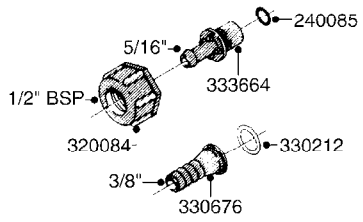

**G520**

PRESSURE GAUGES  
G520-HIN, 01:05:13

Page 1

Date 14.08.2015 9:08

parts-n°	order qty	description
280637	1	GAUGE 2.5"BR BOTT.PSI85 BAR6
283754	1	GAUGE 2.5'BR REAR PSI200 BAR16
284269	1	GAUGE 2.5'BR BOTT.BAR16
844082	1	GAUGE 1.5'BR REAR PSI140BAR10
844086	1	GAUGE 2.5'BR BOTT.PSI1000BAR80
844088	1	GAUGE 2.5'BR BOTT PSI1200BAR80
28014403	1	GAUGE 4"BR REAR PSI200
28026103	1	GAUGE 200PSI/BR, 4", 1/4"BSP-BTM
28026203	1	GAUGE 200PSI/BR, 2.5"1/4BSP-BTM

**H010**

parts-n°	order qty	description
240085	1	O-RING D13,1/8,3X02,4 NITRIL
241441	1	O-RING D29.3X3
242594	1	O-RING D14 X 1.78 SCH.70-EPDM
320084	1	FITT.DK NUT 1/2" BSP
320095	1	FITT.DK NUT 1" BSP
320117	1	FITT.DK CONN.1/2"BSP F. 1" CAP
320187	1	FITT.DK CAP 3/8" BSP BLACK
320283	1	FITT.DK NUT 3/4"BSP
320821	1	FITT.DK NUT 1-1/2" BSP
321495	1	FITT.DK REDUC 1/4'BSP F.3/4'NT
321576	1	FITT.DK CONN 1/2"BSP F.3/4"NUT
330013	1	O-RING D15/D10X2.5 F.3/8"NUT
330212	1	O-RING D19/D14X2.4 F.1/2"NUT
330326	1	O-RING D30/D24X2 F.1"NUT
330341	1	FITT.DK HB 1" F. 1" NUT
330595	1	O-RING D24.6/D20X2.1 -3/4"
330665	1	FITT.DK HB 3/4"F.1" NUT
330676	1	FITT.DK HB 3/8" F. 1/2" NUT
330687	1	FITT.DK HB 1/2" F. 1/2" NUT
330691	1	FITT.DK HB 3/4'F.3/4' NUT
330783	1	FITT.DK HB 3/8"F.3/8" NUT
331262	1	FITT.DK HB 1-1/2" F. 1-1/2"NUT
331273	1	O-RING D44/D38X2 F.1-1/2"
331446	1	FITT.DK HB 1" F.1-1/2" NUT
331807	1	FITT.DK HB 5/16" F.3/8" NUT
332286	1	FITT.DK HB 1/2" F. 3/4" NUT
332905	1	FITT.DK HB 1/2" F. 3/4" CAP
332927	1	PLUG F. NOZZLE TUBE 3/4'
333292	1	FITT.DK HB 1"O'RING F.1-1/2"
333664	1	FITT.DK HB 5/16' F. 1/2' NUT
334044	1	FITT.DK HB 3/4' F. 3/4' CAP
334059	1	FITT.DK EL 1" 110 DEG.F.1-1/2"
334123	1	FITT.DK HB 1-1/4"O-RNG F.1-1/2"
334150	1	FITT.DK HB 1-1/4" 110 F.1-1/2"
390542	1	PLUG WASHER FOR 3/4'CAP NUT
716236	1	FITT.DK HB 1/2" ASSY. F. 3/4"
716413	1	FITT.DK PLUG ASSY. F.NOZ TUBE
717426	1	FITT.DK REDUC 1/4"BSP F.3/4"N
720856	1	FITT.DK 1/2'BSP ASSY.F.3/4'NUT
724621	1	FITT.DK HB 3/4"ASSY F.3/4" NUT