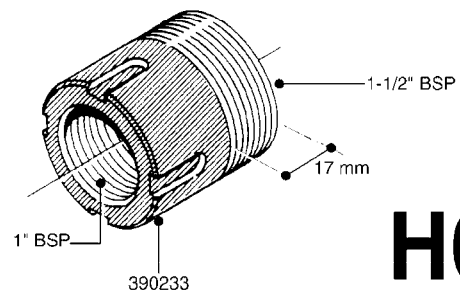

**H020**

FITTINGS-T-PIECES, CAPS & ELBOWS  
H020-HIN, 01:01:01

Page 1  
Date 14.08.2015 9:08

parts-n°	order qty	description
10053603	1	FITT. CAPNUT 2"BSP 5601
10194303	1	CAP BLANK 1 1/2 MCPHEE 210060
320047	1	FITT.DK CAPNUT 1/2" BSP
320106	1	FITT.DK CAPNUT 1" BSP
320272	1	FITT.DK CAPNUT 3/8" BSP
320316	1	FITT.DK TEE 3/4" X3/4" X1"BSP
320331	1	FITT.DK TEE 1" - 1" - 3/4" BSP
320342	1	FITT.DK EL 3/4"M X 1"F BSP
320563	1	FITT.DK 3 WAY 1/2" 110 DEG.
320677	1	NO LONGER AVAILABLE
320961	1	FITT.DK CAPNUT 1-1/2" BSP
321053	1	FITT.DK TEE 1/2 X1/2 X1/2" BSP
322072	1	FITT.DK TEE 3/8'X3/8'X3/8' BSP
322095	1	FITT.DK TEE 1-1/2 X1-1/4 X3/4" BSP
322138	1	FITT.DK ELB 1"M X 1"F BSP
330013	1	O-RING D15/D10X2.5 F.3/8"NUT
330212	1	O-RING D19/D14X2.4 F.1/2"NUT
330326	1	O-RING D30/D24X2 F.1"NUT
331273	1	O-RING D44/D38X2 F.1-1/2"

**H030**

FITTINGS - HEXAGON NIPPLES  
H030-HIN, 01:01:01

Page 1

Date 14.08.2015 9:08

parts-n°	order qty	description
10015303	1	FITT.PO.HN 1.00X1.00 M1000
10425003	1	FITT.PO.HN 1.25X1.00 MCPHEE
320132	1	FITT.DK HN 1" BSP
320176	1	FITT.DK HN 3/8"X1/2" BSP
320445	1	FITT.DK HN 1/4"X3/8" BSP
320655	1	FITT.DK HN 1/2"-1/2" BSP
320692	1	FITT.DK HN 3/8'BSPX1/4'NPT
320703	1	FITT.DK HN 3/8BSP X1/2 &1/4NPT
320725	1	FITT.DK NIPPLE 3/8"-3/8" BSP
320902	1	FITT.DK HN 3/8'X 1/4' BSP
390232	1	FITT.DK HN 1-1/2' X 1-1/4' BSP
390276	1	FITT.DK HN 1'BSP

**H040**

FITTINGS - NIPPLES & ELBOWS  
H040-HIN, 01:01:01

Page 1  
Date 14.08.2015 9:08

parts-n°	order qty	description
10530803	1	FITT.PO.SE 2.00X2.00 45 DEG.
320191	1	FITT.DK ELB 3/8' BSP 45 DEGREE
320482	1	FITT.DK ELB. 1/2" BSP 60 DEG.
320596	1	FITT.DK ELB 3/8'-1/2'BSP 45DEG
320607	1	FITT.DK HN 3/8M X 3/8F BSP LNG
320633	1	FITT.DK HN 3/8"M X 3/8"F BSP
321451	1	FITT.DK ELB.1-1/2 X1-1/4 80DEG
321532	1	FITT.DK REDUC 3/4' X 1/2' BSP
390233	1	FITT.DK REDUC 1-1/2" X 1" BSP