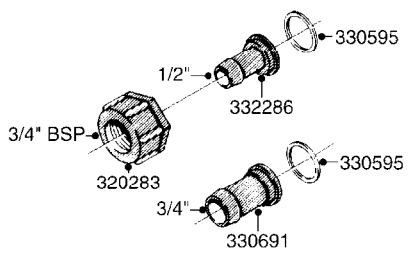

**G520**

PRESSURE GAUGES  
G520-HIN, 01:05:13

Page 1

Date 14.08.2015 9:08

parts-n°	order qty	description
280637	1	GAUGE 2.5"BR BOTT.PSI85 BAR6
283754	1	GAUGE 2.5'BR REAR PSI200 BAR16
284269	1	GAUGE 2.5'BR BOTT.BAR16
844082	1	GAUGE 1.5'BR REAR PSI140BAR10
844086	1	GAUGE 2.5'BR BOTT.PSI1000BAR80
844088	1	GAUGE 2.5'BR BOTT PSI1200BAR80
28014403	1	GAUGE 4"BR REAR PSI200
28026103	1	GAUGE 200PSI/BR, 4", 1/4"BSP-BTM
28026203	1	GAUGE 200PSI/BR, 2.5"1/4BSP-BTM

**H010**

parts-n°	order qty	description
240085	1	O-RING D13,1/8,3X02,4 NITRIL
241441	1	O-RING D29.3X3
242594	1	O-RING D14 X 1.78 SCH.70-EPDM
320084	1	FITT.DK NUT 1/2" BSP
320095	1	FITT.DK NUT 1" BSP
320117	1	FITT.DK CONN.1/2"BSP F. 1" CAP
320187	1	FITT.DK CAP 3/8" BSP BLACK
320283	1	FITT.DK NUT 3/4"BSP
320821	1	FITT.DK NUT 1-1/2" BSP
321495	1	FITT.DK REDUC 1/4'BSP F.3/4'NT
321576	1	FITT.DK CONN 1/2"BSP F.3/4"NUT
330013	1	O-RING D15/D10X2.5 F.3/8"NUT
330212	1	O-RING D19/D14X2.4 F.1/2"NUT
330326	1	O-RING D30/D24X2 F.1"NUT
330341	1	FITT.DK HB 1" F. 1" NUT
330595	1	O-RING D24.6/D20X2.1 -3/4"
330665	1	FITT.DK HB 3/4"F.1" NUT
330676	1	FITT.DK HB 3/8" F. 1/2" NUT
330687	1	FITT.DK HB 1/2" F. 1/2" NUT
330691	1	FITT.DK HB 3/4'F.3/4' NUT
330783	1	FITT.DK HB 3/8"F.3/8" NUT
331262	1	FITT.DK HB 1-1/2" F. 1-1/2"NUT
331273	1	O-RING D44/D38X2 F.1-1/2"
331446	1	FITT.DK HB 1" F.1-1/2" NUT
331807	1	FITT.DK HB 5/16" F.3/8" NUT
332286	1	FITT.DK HB 1/2" F. 3/4" NUT
332905	1	FITT.DK HB 1/2" F. 3/4" CAP
332927	1	PLUG F. NOZZLE TUBE 3/4'
333292	1	FITT.DK HB 1"O'RING F.1-1/2"
333664	1	FITT.DK HB 5/16' F. 1/2' NUT
334044	1	FITT.DK HB 3/4' F. 3/4' CAP
334059	1	FITT.DK EL 1" 110 DEG.F.1-1/2"
334123	1	FITT.DK HB 1-1/4"O-RNG F.1-1/2"
334150	1	FITT.DK HB 1-1/4" 110 F.1-1/2"
390542	1	PLUG WASHER FOR 3/4'CAP NUT
716236	1	FITT.DK HB 1/2" ASSY. F. 3/4"
716413	1	FITT.DK PLUG ASSY. F.NOZ TUBE
717426	1	FITT.DK REDUC 1/4"BSP F.3/4"N
720856	1	FITT.DK 1/2'BSP ASSY.F.3/4'NUT
724621	1	FITT.DK HB 3/4"ASSY F.3/4" NUT