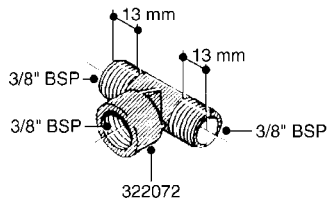

**G520**

PRESSURE GAUGES  
G520-HIN, 01:05:13

Page 1

Date 14.08.2015 9:08

parts-n°	order qty	description
280637	1	GAUGE 2.5"BR BOTT.PSI85 BAR6
283754	1	GAUGE 2.5'BR REAR PSI200 BAR16
284269	1	GAUGE 2.5'BR BOTT.BAR16
844082	1	GAUGE 1.5'BR REAR PSI140BAR10
844086	1	GAUGE 2.5'BR BOTT.PSI1000BAR80
844088	1	GAUGE 2.5'BR BOTT PSI1200BAR80
28014403	1	GAUGE 4"BR REAR PSI200
28026103	1	GAUGE 200PSI/BR, 4", 1/4"BSP-BTM
28026203	1	GAUGE 200PSI/BR, 2.5"1/4BSP-BTM

**H010**

parts-n°	order qty	description
240085	1	O-RING D13,1/8,3X02,4 NITRIL
241441	1	O-RING D29.3X3
242594	1	O-RING D14 X 1.78 SCH.70-EPDM
320084	1	FITT.DK NUT 1/2" BSP
320095	1	FITT.DK NUT 1" BSP
320117	1	FITT.DK CONN.1/2"BSP F. 1" CAP
320187	1	FITT.DK CAP 3/8" BSP BLACK
320283	1	FITT.DK NUT 3/4"BSP
320821	1	FITT.DK NUT 1-1/2" BSP
321495	1	FITT.DK REDUC 1/4'BSP F.3/4'NT
321576	1	FITT.DK CONN 1/2"BSP F.3/4"NUT
330013	1	O-RING D15/D10X2.5 F.3/8"NUT
330212	1	O-RING D19/D14X2.4 F.1/2"NUT
330326	1	O-RING D30/D24X2 F.1"NUT
330341	1	FITT.DK HB 1" F. 1" NUT
330595	1	O-RING D24.6/D20X2.1 -3/4"
330665	1	FITT.DK HB 3/4"F.1" NUT
330676	1	FITT.DK HB 3/8" F. 1/2" NUT
330687	1	FITT.DK HB 1/2" F. 1/2" NUT
330691	1	FITT.DK HB 3/4'F.3/4' NUT
330783	1	FITT.DK HB 3/8"F.3/8" NUT
331262	1	FITT.DK HB 1-1/2" F. 1-1/2"NUT
331273	1	O-RING D44/D38X2 F.1-1/2"
331446	1	FITT.DK HB 1" F.1-1/2" NUT
331807	1	FITT.DK HB 5/16" F.3/8" NUT
332286	1	FITT.DK HB 1/2" F. 3/4" NUT
332905	1	FITT.DK HB 1/2" F. 3/4" CAP
332927	1	PLUG F. NOZZLE TUBE 3/4'
333292	1	FITT.DK HB 1"O'RING F.1-1/2"
333664	1	FITT.DK HB 5/16' F. 1/2' NUT
334044	1	FITT.DK HB 3/4' F. 3/4' CAP
334059	1	FITT.DK EL 1" 110 DEG.F.1-1/2"
334123	1	FITT.DK HB 1-1/4"O-RNG F.1-1/2"
334150	1	FITT.DK HB 1-1/4" 110 F.1-1/2"
390542	1	PLUG WASHER FOR 3/4'CAP NUT
716236	1	FITT.DK HB 1/2" ASSY. F. 3/4"
716413	1	FITT.DK PLUG ASSY. F.NOZ TUBE
717426	1	FITT.DK REDUC 1/4"BSP F.3/4"N
720856	1	FITT.DK 1/2'BSP ASSY.F.3/4'NUT
724621	1	FITT.DK HB 3/4"ASSY F.3/4" NUT