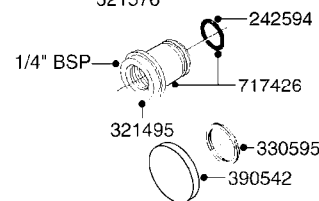

**G520**

PRESSURE GAUGES  
G520-HIN, 01:05:13

Page 1

Date 14.08.2015 9:08

parts-n°	order qty	description
280637	1	GAUGE 2.5"BR BOTT.PSI85 BAR6
283754	1	GAUGE 2.5'BR REAR PSI200 BAR16
284269	1	GAUGE 2.5'BR BOTT.BAR16
844082	1	GAUGE 1.5'BR REAR PSI140BAR10
844086	1	GAUGE 2.5'BR BOTT.PSI1000BAR80
844088	1	GAUGE 2.5'BR BOTT PSI1200BAR80
28014403	1	GAUGE 4"BR REAR PSI200
28026103	1	GAUGE 200PSI/BR, 4", 1/4"BSP-BTM
28026203	1	GAUGE 200PSI/BR, 2.5"1/4BSP-BTM

**H010**

parts-n°	order qty	description
240085	1	O-RING D13,1/8,3X02,4 NITRIL
241441	1	O-RING D29.3X3
242594	1	O-RING D14 X 1.78 SCH.70-EPDM
320084	1	FITT.DK NUT 1/2" BSP
320095	1	FITT.DK NUT 1" BSP
320117	1	FITT.DK CONN.1/2"BSP F. 1" CAP
320187	1	FITT.DK CAP 3/8" BSP BLACK
320283	1	FITT.DK NUT 3/4"BSP
320821	1	FITT.DK NUT 1-1/2" BSP
321495	1	FITT.DK REDUC 1/4'BSP F.3/4'NT
321576	1	FITT.DK CONN 1/2"BSP F.3/4"NUT
330013	1	O-RING D15/D10X2.5 F.3/8"NUT
330212	1	O-RING D19/D14X2.4 F.1/2"NUT
330326	1	O-RING D30/D24X2 F.1"NUT
330341	1	FITT.DK HB 1" F. 1" NUT
330595	1	O-RING D24.6/D20X2.1 -3/4"
330665	1	FITT.DK HB 3/4"F.1" NUT
330676	1	FITT.DK HB 3/8" F. 1/2" NUT
330687	1	FITT.DK HB 1/2" F. 1/2" NUT
330691	1	FITT.DK HB 3/4'F.3/4' NUT
330783	1	FITT.DK HB 3/8"F.3/8" NUT
331262	1	FITT.DK HB 1-1/2" F. 1-1/2"NUT
331273	1	O-RING D44/D38X2 F.1-1/2"
331446	1	FITT.DK HB 1" F.1-1/2" NUT
331807	1	FITT.DK HB 5/16" F.3/8" NUT
332286	1	FITT.DK HB 1/2" F. 3/4" NUT
332905	1	FITT.DK HB 1/2" F. 3/4" CAP
332927	1	PLUG F. NOZZLE TUBE 3/4'
333292	1	FITT.DK HB 1"O'RING F.1-1/2"
333664	1	FITT.DK HB 5/16' F. 1/2' NUT
334044	1	FITT.DK HB 3/4' F. 3/4' CAP
334059	1	FITT.DK EL 1" 110 DEG.F.1-1/2"
334123	1	FITT.DK HB 1-1/4"O-RNG F.1-1/2"
334150	1	FITT.DK HB 1-1/4" 110 F.1-1/2"
390542	1	PLUG WASHER FOR 3/4'CAP NUT
716236	1	FITT.DK HB 1/2" ASSY. F. 3/4"
716413	1	FITT.DK PLUG ASSY. F.NOZ TUBE
717426	1	FITT.DK REDUC 1/4"BSP F.3/4"N
720856	1	FITT.DK 1/2'BSP ASSY.F.3/4'NUT
724621	1	FITT.DK HB 3/4"ASSY F.3/4" NUT