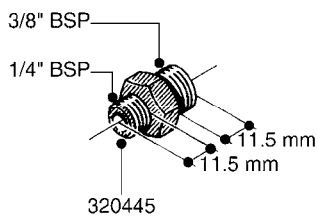

**H020**

FITTINGS-T-PIECES, CAPS & ELBOWS  
H020-HIN, 01:01:01

Page 1  
Date 14.08.2015 9:08

parts-n°	order qty	description
10053603	1	FITT. CAPNUT 2"BSP 5601
10194303	1	CAP BLANK 1 1/2 MCPHEE 210060
320047	1	FITT.DK CAPNUT 1/2" BSP
320106	1	FITT.DK CAPNUT 1" BSP
320272	1	FITT.DK CAPNUT 3/8" BSP
320316	1	FITT.DK TEE 3/4" X3/4" X1"BSP
320331	1	FITT.DK TEE 1" - 1" - 3/4" BSP
320342	1	FITT.DK EL 3/4"M X 1"F BSP
320563	1	FITT.DK 3 WAY 1/2" 110 DEG.
320677	1	NO LONGER AVAILABLE
320961	1	FITT.DK CAPNUT 1-1/2" BSP
321053	1	FITT.DK TEE 1/2 X1/2 X1/2" BSP
322072	1	FITT.DK TEE 3/8'X3/8'X3/8' BSP
322095	1	FITT.DK TEE 1-1/2 X1-1/4 X3/4" BSP
322138	1	FITT.DK ELB 1"M X 1"F BSP
330013	1	O-RING D15/D10X2.5 F.3/8"NUT
330212	1	O-RING D19/D14X2.4 F.1/2"NUT
330326	1	O-RING D30/D24X2 F.1"NUT
331273	1	O-RING D44/D38X2 F.1-1/2"

**H030**

FITTINGS - HEXAGON NIPPLES  
H030-HIN, 01:01:01

Page 1

Date 14.08.2015 9:08

parts-n°	order qty	description
10015303	1	FITT.PO.HN 1.00X1.00 M1000
10425003	1	FITT.PO.HN 1.25X1.00 MCPHEE
320132	1	FITT.DK HN 1" BSP
320176	1	FITT.DK HN 3/8"X1/2" BSP
320445	1	FITT.DK HN 1/4"X3/8" BSP
320655	1	FITT.DK HN 1/2"-1/2" BSP
320692	1	FITT.DK HN 3/8'BSPX1/4'NPT
320703	1	FITT.DK HN 3/8BSP X1/2 &1/4NPT
320725	1	FITT.DK NIPPLE 3/8"-3/8" BSP
320902	1	FITT.DK HN 3/8'X 1/4' BSP
390232	1	FITT.DK HN 1-1/2' X 1-1/4' BSP
390276	1	FITT.DK HN 1'BSP