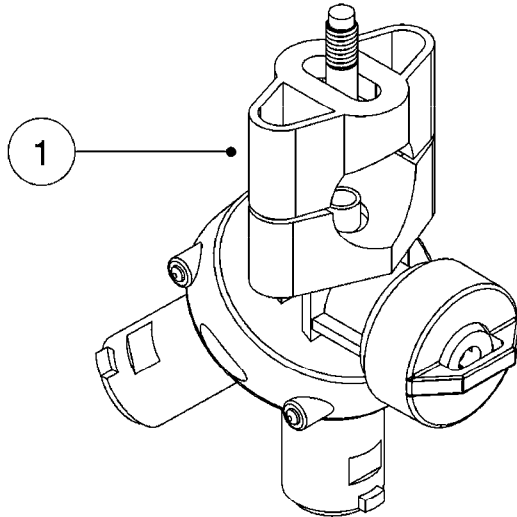

**SINGLE NOZZLE BODY**

**TRIPLET NOZZLE BODY**

**D620**

\*=REFER TO HARDI NOZZLE CATALOG

NOZZLE BODIES-SNAP FIT  
D620-HIN, 18:03:10

Page 1

Date 14.08.2015 9:08

parts-n°	order qty	description
143592	1	LOCK CLAMP FOR TRIPLET
241371	1	DIAPHRAGM, NO-DRIP alt 241371
241990	1	O-RING D9.3 X 2.4 VITON
242594	1	O-RING D14 X 1.78 SCH.70-EPDM
242598	1	O-RING D7.0 X 2.5 NITRIL
320187	1	FITT.DK CAP 3/8" BSP BLACK
320283	1	FITT.DK NUT 3/4"BSP
321462	1	CAP F.NO-DRIP ASSY.
322068	1	SNAP-FIT ADAPTER THREAD. HARDI
322114	1	NUT PLASTIC F.NOZZ.H
322116	1	BOLT PLASTIC F.NOZZ.H.
322258	1	HOUSING F.TRIPLET
322260	1	NOZZLE HOLDER LOWER PART
333012	1	NOZZLE HOLD. UPPER PART
334082	1	SNAP-FIT NOZZ.HOLD.CONE BLACK
334102	1	BLANK F.NOZZLE
334172	1	SNAP-FIT NOZZ.HOLD.CONE GREEN
334173	1	SNAP-FIT NOZZ.HOLD.CONE ORANGE
334220	1	YOKE, UPPER NOZZLE BODY
334371	1	SNAP-FIT NOZZLE HOLDER YELLOW
334373	1	SNAP-FIT NOZZLE HOLDER RED
334377	1	SNAP-FIT NOZZLE HOLDER BLUE
334926	1	SNAP-FIT TURN PLATE F TRIPLET
390639	1	O-RING F.NOZZLE FILTER
440665	1	SCREW M4.2X16 STAINLESS
716236	1	FITT.DK HB 1/2" ASSY. F. 3/4"
716413	1	FITT.DK PLUG ASSY. F.NOZ TUBE
724621	1	FITT.DK HB 3/4"ASSY F.3/4" NUT
725042	1	SCREEN 80 MESH W.GASKET, RED
725043	1	SCREEN 50 MESH W.GASKET,BLUE
725044	1	SCREEN 100 MESH W.GASKET,YELLO
725078	1	SNAP-FIT TRIPLET W/O NOZZ HOLD
725079	1	NOZZLE ASSY.SING.SNAP-FIT GREN
729645	1	NON-DRIP SPRING ASSY.GREEN 10