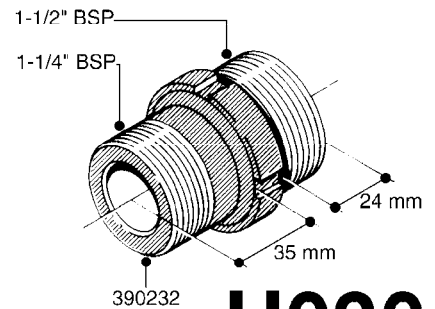

**H020**

FITTINGS-T-PIECES, CAPS & ELBOWS  
H020-HIN, 01:01:01

Page 1  
Date 14.08.2015 9:08

parts-n°	order qty	description
10053603	1	FITT. CAPNUT 2"BSP 5601
10194303	1	CAP BLANK 1 1/2 MCPHEE 210060
320047	1	FITT.DK CAPNUT 1/2" BSP
320106	1	FITT.DK CAPNUT 1" BSP
320272	1	FITT.DK CAPNUT 3/8" BSP
320316	1	FITT.DK TEE 3/4" X3/4" X1"BSP
320331	1	FITT.DK TEE 1" - 1" - 3/4" BSP
320342	1	FITT.DK EL 3/4"M X 1"F BSP
320563	1	FITT.DK 3 WAY 1/2" 110 DEG.
320677	1	NO LONGER AVAILABLE
320961	1	FITT.DK CAPNUT 1-1/2" BSP
321053	1	FITT.DK TEE 1/2 X1/2 X1/2" BSP
322072	1	FITT.DK TEE 3/8'X3/8'X3/8' BSP
322095	1	FITT.DK TEE 1-1/2 X1-1/4 X3/4" BSP
322138	1	FITT.DK ELB 1"M X 1"F BSP
330013	1	O-RING D15/D10X2.5 F.3/8"NUT
330212	1	O-RING D19/D14X2.4 F.1/2"NUT
330326	1	O-RING D30/D24X2 F.1"NUT
331273	1	O-RING D44/D38X2 F.1-1/2"

**H030**

FITTINGS - HEXAGON NIPPLES  
H030-HIN, 01:01:01

Page 1

Date 14.08.2015 9:08

parts-n°	order qty	description
10015303	1	FITT.PO.HN 1.00X1.00 M1000
10425003	1	FITT.PO.HN 1.25X1.00 MCPHEE
320132	1	FITT.DK HN 1" BSP
320176	1	FITT.DK HN 3/8"X1/2" BSP
320445	1	FITT.DK HN 1/4"X3/8" BSP
320655	1	FITT.DK HN 1/2"-1/2" BSP
320692	1	FITT.DK HN 3/8'BSPX1/4'NPT
320703	1	FITT.DK HN 3/8BSP X1/2 &1/4NPT
320725	1	FITT.DK NIPPLE 3/8"-3/8" BSP
320902	1	FITT.DK HN 3/8'X 1/4' BSP
390232	1	FITT.DK HN 1-1/2' X 1-1/4' BSP
390276	1	FITT.DK HN 1'BSP