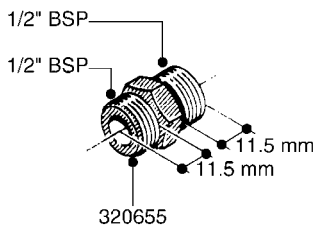

**H020**

FITTINGS-T-PIECES, CAPS & ELBOWS  
H020-HIN, 01:01:01

Page 1  
Date 14.08.2015 9:08

parts-n°	order qty	description
10053603	1	FITT. CAPNUT 2"BSP 5601
10194303	1	CAP BLANK 1 1/2 MCPHEE 210060
320047	1	FITT.DK CAPNUT 1/2" BSP
320106	1	FITT.DK CAPNUT 1" BSP
320272	1	FITT.DK CAPNUT 3/8" BSP
320316	1	FITT.DK TEE 3/4" X3/4" X1"BSP
320331	1	FITT.DK TEE 1" - 1" - 3/4" BSP
320342	1	FITT.DK EL 3/4"M X 1"F BSP
320563	1	FITT.DK 3 WAY 1/2" 110 DEG.
320677	1	NO LONGER AVAILABLE
320961	1	FITT.DK CAPNUT 1-1/2" BSP
321053	1	FITT.DK TEE 1/2 X1/2 X1/2" BSP
322072	1	FITT.DK TEE 3/8'X3/8'X3/8' BSP
322095	1	FITT.DK TEE 1-1/2 X1-1/4 X3/4" BSP
322138	1	FITT.DK ELB 1"M X 1"F BSP
330013	1	O-RING D15/D10X2.5 F.3/8"NUT
330212	1	O-RING D19/D14X2.4 F.1/2"NUT
330326	1	O-RING D30/D24X2 F.1"NUT
331273	1	O-RING D44/D38X2 F.1-1/2"

**H030**

FITTINGS - HEXAGON NIPPLES  
H030-HIN, 01:01:01

Page 1

Date 14.08.2015 9:08

parts-n°	order qty	description
10015303	1	FITT.PO.HN 1.00X1.00 M1000
10425003	1	FITT.PO.HN 1.25X1.00 MCPHEE
320132	1	FITT.DK HN 1" BSP
320176	1	FITT.DK HN 3/8"X1/2" BSP
320445	1	FITT.DK HN 1/4"X3/8" BSP
320655	1	FITT.DK HN 1/2"-1/2" BSP
320692	1	FITT.DK HN 3/8'BSPX1/4'NPT
320703	1	FITT.DK HN 3/8BSP X1/2 &1/4NPT
320725	1	FITT.DK NIPPLE 3/8"-3/8" BSP
320902	1	FITT.DK HN 3/8'X 1/4' BSP
390232	1	FITT.DK HN 1-1/2' X 1-1/4' BSP
390276	1	FITT.DK HN 1'BSP