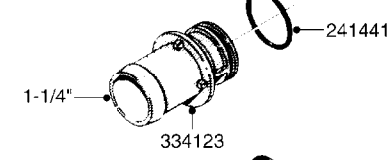

**G520**

PRESSURE GAUGES  
G520-HIN, 01:05:13

Page 1

Date 14.08.2015 9:08

parts-n°	order qty	description
280637	1	GAUGE 2.5"BR BOTT.PSI85 BAR6
283754	1	GAUGE 2.5'BR REAR PSI200 BAR16
284269	1	GAUGE 2.5'BR BOTT.BAR16
844082	1	GAUGE 1.5'BR REAR PSI140BAR10
844086	1	GAUGE 2.5'BR BOTT.PSI1000BAR80
844088	1	GAUGE 2.5'BR BOTT PSI1200BAR80
28014403	1	GAUGE 4"BR REAR PSI200
28026103	1	GAUGE 200PSI/BR, 4", 1/4"BSP-BTM
28026203	1	GAUGE 200PSI/BR, 2.5"1/4BSP-BTM