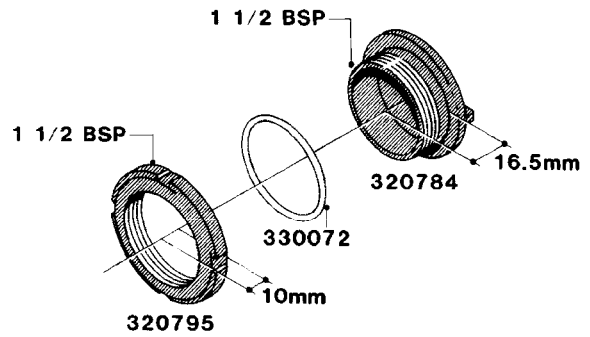

**H030**

FITTINGS - HEXAGON NIPPLES  
H030-HIN, 01:01:01

Page 1

Date 14.08.2015 9:08

parts-n°	order qty	description
10015303	1	FITT.PO.HN 1.00X1.00 M1000
10425003	1	FITT.PO.HN 1.25X1.00 MCPHEE
320132	1	FITT.DK HN 1" BSP
320176	1	FITT.DK HN 3/8"X1/2" BSP
320445	1	FITT.DK HN 1/4"X3/8" BSP
320655	1	FITT.DK HN 1/2"-1/2" BSP
320692	1	FITT.DK HN 3/8'BSPX1/4'NPT
320703	1	FITT.DK HN 3/8BSP X1/2 &1/4NPT
320725	1	FITT.DK NIPPLE 3/8"-3/8" BSP
320902	1	FITT.DK HN 3/8'X 1/4' BSP
390232	1	FITT.DK HN 1-1/2' X 1-1/4' BSP
390276	1	FITT.DK HN 1'BSP

**H040**

FITTINGS - NIPPLES & ELBOWS  
H040-HIN, 01:01:01

Page 1  
Date 14.08.2015 9:08

parts-n°	order qty	description
10530803	1	FITT.PO.SE 2.00X2.00 45 DEG.
320191	1	FITT.DK ELB 3/8' BSP 45 DEGREE
320482	1	FITT.DK ELB. 1/2" BSP 60 DEG.
320596	1	FITT.DK ELB 3/8'-1/2'BSP 45DEG
320607	1	FITT.DK HN 3/8M X 3/8F BSP LNG
320633	1	FITT.DK HN 3/8"M X 3/8"F BSP
321451	1	FITT.DK ELB.1-1/2 X1-1/4 80DEG
321532	1	FITT.DK REDUC 3/4' X 1/2' BSP
390233	1	FITT.DK REDUC 1-1/2" X 1" BSP

**H050**

parts-n°	order qty	description
242594	1	O-RING D14 X 1.78 SCH.70-EPDM
320294	1	FITT.DK TEE 3/8X3/8HB X1/2"BSP
320305	1	FITT.DK HB 3/4'- 3/4' BSP
320386	1	FITT.DK TEE 3/8X3/8HB X3/8"BSP
320397	1	FITT.DK ELB 3/8"HB X 3/8" BSP
320401	1	FITT.DK TEE 1/2X1/2HB X1/2"BSP
320412	1	FITT.DK TEE 1/2X1/2HB X3/8'BSP
320423	1	FITT.DK ELB 1/2'HB X 3/8' BSP
320891	1	FITT.DK HB 3/8'- 3/8' BSP
320972	1	FITT.DK HB 5/16'- 1/4' BSP
322046	1	FITT.DK TEE 1/2X1/2HB X3/4'BSP
322048	1	FITT.DK TEE 3/4X3/4HB X3/4'BSP
330595	1	O-RING D24.6/D20X2.1 -3/4"
333137	1	FITT.DK CONN.1/2" F.NOZZ. DOUB
333141	1	FITT.DK CONN.1/2" F.NOZZ.SING
334041	1	FITT.DK CONN.3/4' F.NOZZ. SING
334042	1	FITT.DK CONN.3/4' F.NOZZ. DOUB
334195	1	FITT.DK ELB. 3/4"HB X 3/4"HB
10012103	1	FITT.PO.HB 1.25X1.50 IMB1012
10014003	1	FITT.PO.HB 1.25X1.25 IMB1010
10036903	1	FITT.PO.HB 1.50X1.50 IMB1212
28019303	1	FITTING HB ELB 3/4NPT-3/4HOSE
61016500	1	HOSE TAIL 3/4" 90°+RG CAP 3/4"
72026700	1	NOZZLE TUBE ADAPTER W/O-RING