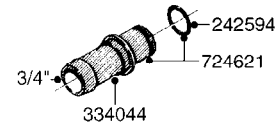

**G520**

PRESSURE GAUGES  
G520-HIN, 01:05:13

Page 1

Date 14.08.2015 9:08

parts-n°	order qty	description
280637	1	GAUGE 2.5"BR BOTT.PSI85 BAR6
283754	1	GAUGE 2.5'BR REAR PSI200 BAR16
284269	1	GAUGE 2.5'BR BOTT.BAR16
844082	1	GAUGE 1.5'BR REAR PSI140BAR10
844086	1	GAUGE 2.5'BR BOTT.PSI1000BAR80
844088	1	GAUGE 2.5'BR BOTT PSI1200BAR80
28014403	1	GAUGE 4"BR REAR PSI200
28026103	1	GAUGE 200PSI/BR, 4", 1/4"BSP-BTM
28026203	1	GAUGE 200PSI/BR, 2.5"1/4BSP-BTM