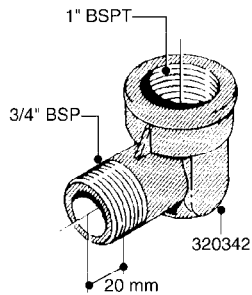

**G520**

PRESSURE GAUGES  
G520-HIN, 01:05:13

Page 1

Date 14.08.2015 9:08

parts-n°	order qty	description
280637	1	GAUGE 2.5"BR BOTT.PSI85 BAR6
283754	1	GAUGE 2.5'BR REAR PSI200 BAR16
284269	1	GAUGE 2.5'BR BOTT.BAR16
844082	1	GAUGE 1.5'BR REAR PSI140BAR10
844086	1	GAUGE 2.5'BR BOTT.PSI1000BAR80
844088	1	GAUGE 2.5'BR BOTT PSI1200BAR80
28014403	1	GAUGE 4"BR REAR PSI200
28026103	1	GAUGE 200PSI/BR, 4", 1/4"BSP-BTM
28026203	1	GAUGE 200PSI/BR, 2.5"1/4BSP-BTM

**H010**

parts-n°	order qty	description
240085	1	O-RING D13,1/8,3X02,4 NITRIL
241441	1	O-RING D29.3X3
242594	1	O-RING D14 X 1.78 SCH.70-EPDM
320084	1	FITT.DK NUT 1/2" BSP
320095	1	FITT.DK NUT 1" BSP
320117	1	FITT.DK CONN.1/2"BSP F. 1" CAP
320187	1	FITT.DK CAP 3/8" BSP BLACK
320283	1	FITT.DK NUT 3/4"BSP
320821	1	FITT.DK NUT 1-1/2" BSP
321495	1	FITT.DK REDUC 1/4'BSP F.3/4'NT
321576	1	FITT.DK CONN 1/2"BSP F.3/4"NUT
330013	1	O-RING D15/D10X2.5 F.3/8"NUT
330212	1	O-RING D19/D14X2.4 F.1/2"NUT
330326	1	O-RING D30/D24X2 F.1"NUT
330341	1	FITT.DK HB 1" F. 1" NUT
330595	1	O-RING D24.6/D20X2.1 -3/4"
330665	1	FITT.DK HB 3/4"F.1" NUT
330676	1	FITT.DK HB 3/8" F. 1/2" NUT
330687	1	FITT.DK HB 1/2" F. 1/2" NUT
330691	1	FITT.DK HB 3/4'F.3/4' NUT
330783	1	FITT.DK HB 3/8"F.3/8" NUT
331262	1	FITT.DK HB 1-1/2" F. 1-1/2"NUT
331273	1	O-RING D44/D38X2 F.1-1/2"
331446	1	FITT.DK HB 1" F.1-1/2" NUT
331807	1	FITT.DK HB 5/16" F.3/8" NUT
332286	1	FITT.DK HB 1/2" F. 3/4" NUT
332905	1	FITT.DK HB 1/2" F. 3/4" CAP
332927	1	PLUG F. NOZZLE TUBE 3/4'
333292	1	FITT.DK HB 1"O'RING F.1-1/2"
333664	1	FITT.DK HB 5/16' F. 1/2' NUT
334044	1	FITT.DK HB 3/4' F. 3/4' CAP
334059	1	FITT.DK EL 1" 110 DEG.F.1-1/2"
334123	1	FITT.DK HB 1-1/4"O-RNG F.1-1/2"
334150	1	FITT.DK HB 1-1/4" 110 F.1-1/2"
390542	1	PLUG WASHER FOR 3/4'CAP NUT
716236	1	FITT.DK HB 1/2" ASSY. F. 3/4"
716413	1	FITT.DK PLUG ASSY. F.NOZ TUBE
717426	1	FITT.DK REDUC 1/4"BSP F.3/4"N
720856	1	FITT.DK 1/2'BSP ASSY.F.3/4'NUT
724621	1	FITT.DK HB 3/4"ASSY F.3/4" NUT