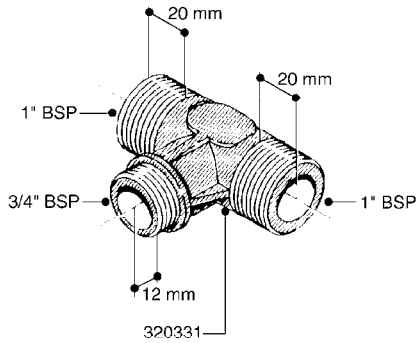

**G520**

PRESSURE GAUGES  
G520-HIN, 01:05:13

Page 1

Date 14.08.2015 9:08

parts-n°	order qty	description
280637	1	GAUGE 2.5"BR BOTT.PSI85 BAR6
283754	1	GAUGE 2.5'BR REAR PSI200 BAR16
284269	1	GAUGE 2.5'BR BOTT.BAR16
844082	1	GAUGE 1.5'BR REAR PSI140BAR10
844086	1	GAUGE 2.5'BR BOTT.PSI1000BAR80
844088	1	GAUGE 2.5'BR BOTT PSI1200BAR80
28014403	1	GAUGE 4"BR REAR PSI200
28026103	1	GAUGE 200PSI/BR, 4", 1/4"BSP-BTM
28026203	1	GAUGE 200PSI/BR, 2.5"1/4BSP-BTM

**H010**

parts-n°	order qty	description
240085	1	O-RING D13,1/8,3X02,4 NITRIL
241441	1	O-RING D29.3X3
242594	1	O-RING D14 X 1.78 SCH.70-EPDM
320084	1	FITT.DK NUT 1/2" BSP
320095	1	FITT.DK NUT 1" BSP
320117	1	FITT.DK CONN.1/2"BSP F. 1" CAP
320187	1	FITT.DK CAP 3/8" BSP BLACK
320283	1	FITT.DK NUT 3/4"BSP
320821	1	FITT.DK NUT 1-1/2" BSP
321495	1	FITT.DK REDUC 1/4'BSP F.3/4'NT
321576	1	FITT.DK CONN 1/2"BSP F.3/4"NUT
330013	1	O-RING D15/D10X2.5 F.3/8"NUT
330212	1	O-RING D19/D14X2.4 F.1/2"NUT
330326	1	O-RING D30/D24X2 F.1"NUT
330341	1	FITT.DK HB 1" F. 1" NUT
330595	1	O-RING D24.6/D20X2.1 -3/4"
330665	1	FITT.DK HB 3/4"F.1" NUT
330676	1	FITT.DK HB 3/8" F. 1/2" NUT
330687	1	FITT.DK HB 1/2" F. 1/2" NUT
330691	1	FITT.DK HB 3/4'F.3/4' NUT
330783	1	FITT.DK HB 3/8"F.3/8" NUT
331262	1	FITT.DK HB 1-1/2" F. 1-1/2"NUT
331273	1	O-RING D44/D38X2 F.1-1/2"
331446	1	FITT.DK HB 1" F.1-1/2" NUT
331807	1	FITT.DK HB 5/16" F.3/8" NUT
332286	1	FITT.DK HB 1/2" F. 3/4" NUT
332905	1	FITT.DK HB 1/2" F. 3/4" CAP
332927	1	PLUG F. NOZZLE TUBE 3/4'
333292	1	FITT.DK HB 1"O'RING F.1-1/2"
333664	1	FITT.DK HB 5/16' F. 1/2' NUT
334044	1	FITT.DK HB 3/4' F. 3/4' CAP
334059	1	FITT.DK EL 1" 110 DEG.F.1-1/2"
334123	1	FITT.DK HB 1-1/4"O-RNG F.1-1/2"
334150	1	FITT.DK HB 1-1/4" 110 F.1-1/2"
390542	1	PLUG WASHER FOR 3/4'CAP NUT
716236	1	FITT.DK HB 1/2" ASSY. F. 3/4"
716413	1	FITT.DK PLUG ASSY. F.NOZ TUBE
717426	1	FITT.DK REDUC 1/4"BSP F.3/4"N
720856	1	FITT.DK 1/2'BSP ASSY.F.3/4'NUT
724621	1	FITT.DK HB 3/4"ASSY F.3/4" NUT