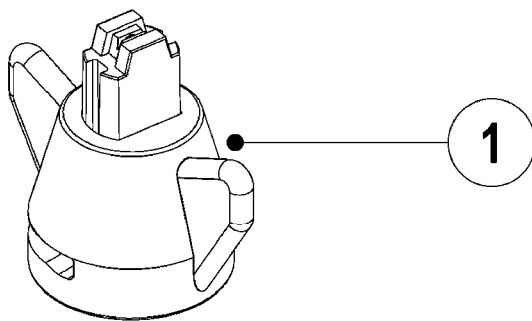

BOOM-NOZZLES MINIDRIFT
D705-HIN, 14:12:07

Page 0

Date 14.08.2015 9:08

D705