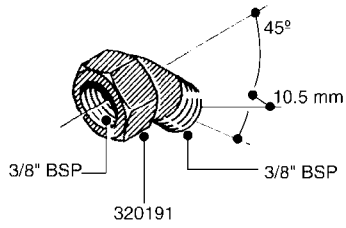

**H030**

FITTINGS - HEXAGON NIPPLES  
H030-HIN, 01:01:01

Page 1

Date 14.08.2015 9:08

parts-n°	order qty	description
10015303	1	FITT.PO.HN 1.00X1.00 M1000
10425003	1	FITT.PO.HN 1.25X1.00 MCPHEE
320132	1	FITT.DK HN 1" BSP
320176	1	FITT.DK HN 3/8"X1/2" BSP
320445	1	FITT.DK HN 1/4"X3/8" BSP
320655	1	FITT.DK HN 1/2"-1/2" BSP
320692	1	FITT.DK HN 3/8'BSPX1/4'NPT
320703	1	FITT.DK HN 3/8BSP X1/2 &1/4NPT
320725	1	FITT.DK NIPPLE 3/8"-3/8" BSP
320902	1	FITT.DK HN 3/8'X 1/4' BSP
390232	1	FITT.DK HN 1-1/2' X 1-1/4' BSP
390276	1	FITT.DK HN 1'BSP

**H040**

FITTINGS - NIPPLES & ELBOWS  
H040-HIN, 01:01:01

Page 1  
Date 14.08.2015 9:08

parts-n°	order qty	description
10530803	1	FITT.PO.SE 2.00X2.00 45 DEG.
320191	1	FITT.DK ELB 3/8' BSP 45 DEGREE
320482	1	FITT.DK ELB. 1/2" BSP 60 DEG.
320596	1	FITT.DK ELB 3/8'-1/2'BSP 45DEG
320607	1	FITT.DK HN 3/8M X 3/8F BSP LNG
320633	1	FITT.DK HN 3/8"M X 3/8"F BSP
321451	1	FITT.DK ELB.1-1/2 X1-1/4 80DEG
321532	1	FITT.DK REDUC 3/4' X 1/2' BSP
390233	1	FITT.DK REDUC 1-1/2" X 1" BSP