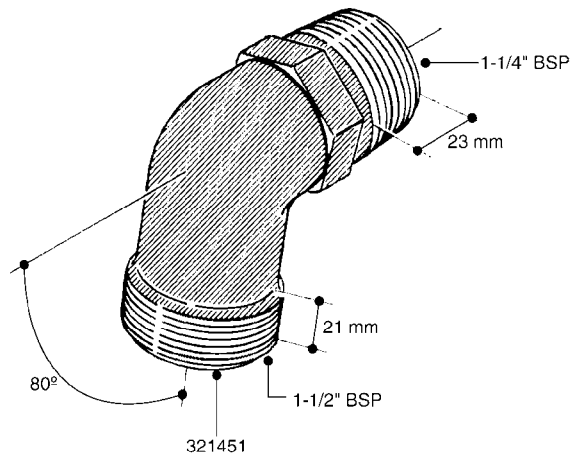

**H020**

FITTINGS-T-PIECES, CAPS & ELBOWS  
H020-HIN, 01:01:01

Page 1  
Date 14.08.2015 9:08

parts-n°	order qty	description
10053603	1	FITT. CAPNUT 2"BSP 5601
10194303	1	CAP BLANK 1 1/2 MCPHEE 210060
320047	1	FITT.DK CAPNUT 1/2" BSP
320106	1	FITT.DK CAPNUT 1" BSP
320272	1	FITT.DK CAPNUT 3/8" BSP
320316	1	FITT.DK TEE 3/4" X3/4" X1"BSP
320331	1	FITT.DK TEE 1" - 1" - 3/4" BSP
320342	1	FITT.DK EL 3/4"M X 1"F BSP
320563	1	FITT.DK 3 WAY 1/2" 110 DEG.
320677	1	NO LONGER AVAILABLE
320961	1	FITT.DK CAPNUT 1-1/2" BSP
321053	1	FITT.DK TEE 1/2 X1/2 X1/2" BSP
322072	1	FITT.DK TEE 3/8'X3/8'X3/8' BSP
322095	1	FITT.DK TEE 1-1/2 X1-1/4 X3/4" BSP
322138	1	FITT.DK ELB 1"M X 1"F BSP
330013	1	O-RING D15/D10X2.5 F.3/8"NUT
330212	1	O-RING D19/D14X2.4 F.1/2"NUT
330326	1	O-RING D30/D24X2 F.1"NUT
331273	1	O-RING D44/D38X2 F.1-1/2"

**H030**

FITTINGS - HEXAGON NIPPLES  
H030-HIN, 01:01:01

Page 1

Date 14.08.2015 9:08

parts-n°	order qty	description
10015303	1	FITT.PO.HN 1.00X1.00 M1000
10425003	1	FITT.PO.HN 1.25X1.00 MCPHEE
320132	1	FITT.DK HN 1" BSP
320176	1	FITT.DK HN 3/8"X1/2" BSP
320445	1	FITT.DK HN 1/4"X3/8" BSP
320655	1	FITT.DK HN 1/2"-1/2" BSP
320692	1	FITT.DK HN 3/8'BSPX1/4'NPT
320703	1	FITT.DK HN 3/8BSP X1/2 &1/4NPT
320725	1	FITT.DK NIPPLE 3/8"-3/8" BSP
320902	1	FITT.DK HN 3/8'X 1/4' BSP
390232	1	FITT.DK HN 1-1/2' X 1-1/4' BSP
390276	1	FITT.DK HN 1'BSP

**H040**

FITTINGS - NIPPLES & ELBOWS  
H040-HIN, 01:01:01

Page 1  
Date 14.08.2015 9:08

parts-n°	order qty	description
10530803	1	FITT.PO.SE 2.00X2.00 45 DEG.
320191	1	FITT.DK ELB 3/8' BSP 45 DEGREE
320482	1	FITT.DK ELB. 1/2" BSP 60 DEG.
320596	1	FITT.DK ELB 3/8'-1/2'BSP 45DEG
320607	1	FITT.DK HN 3/8M X 3/8F BSP LNG
320633	1	FITT.DK HN 3/8"M X 3/8"F BSP
321451	1	FITT.DK ELB.1-1/2 X1-1/4 80DEG
321532	1	FITT.DK REDUC 3/4' X 1/2' BSP
390233	1	FITT.DK REDUC 1-1/2" X 1" BSP