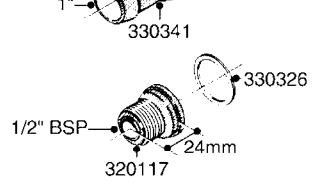

**G520**

PRESSURE GAUGES  
G520-HIN, 01:05:13

Page 1

Date 14.08.2015 9:08

parts-n°	order qty	description
280637	1	GAUGE 2.5"BR BOTT.PSI85 BAR6
283754	1	GAUGE 2.5'BR REAR PSI200 BAR16
284269	1	GAUGE 2.5'BR BOTT.BAR16
844082	1	GAUGE 1.5'BR REAR PSI140BAR10
844086	1	GAUGE 2.5'BR BOTT.PSI1000BAR80
844088	1	GAUGE 2.5'BR BOTT PSI1200BAR80
28014403	1	GAUGE 4"BR REAR PSI200
28026103	1	GAUGE 200PSI/BR, 4", 1/4"BSP-BTM
28026203	1	GAUGE 200PSI/BR, 2.5"1/4BSP-BTM