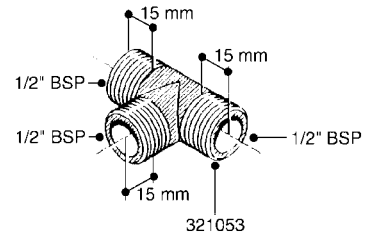

**G520**

PRESSURE GAUGES  
G520-HIN, 01:05:13

Page 1

Date 14.08.2015 9:08

parts-n°	order qty	description
280637	1	GAUGE 2.5"BR BOTT.PSI85 BAR6
283754	1	GAUGE 2.5'BR REAR PSI200 BAR16
284269	1	GAUGE 2.5'BR BOTT.BAR16
844082	1	GAUGE 1.5'BR REAR PSI140BAR10
844086	1	GAUGE 2.5'BR BOTT.PSI1000BAR80
844088	1	GAUGE 2.5'BR BOTT PSI1200BAR80
28014403	1	GAUGE 4"BR REAR PSI200
28026103	1	GAUGE 200PSI/BR, 4", 1/4"BSP-BTM
28026203	1	GAUGE 200PSI/BR, 2.5"1/4BSP-BTM

**H010**

parts-n°	order qty	description
240085	1	O-RING D13,1/8,3X02,4 NITRIL
241441	1	O-RING D29.3X3
242594	1	O-RING D14 X 1.78 SCH.70-EPDM
320084	1	FITT.DK NUT 1/2" BSP
320095	1	FITT.DK NUT 1" BSP
320117	1	FITT.DK CONN.1/2"BSP F. 1" CAP
320187	1	FITT.DK CAP 3/8" BSP BLACK
320283	1	FITT.DK NUT 3/4"BSP
320821	1	FITT.DK NUT 1-1/2" BSP
321495	1	FITT.DK REDUC 1/4'BSP F.3/4'NT
321576	1	FITT.DK CONN 1/2"BSP F.3/4"NUT
330013	1	O-RING D15/D10X2.5 F.3/8"NUT
330212	1	O-RING D19/D14X2.4 F.1/2"NUT
330326	1	O-RING D30/D24X2 F.1"NUT
330341	1	FITT.DK HB 1" F. 1" NUT
330595	1	O-RING D24.6/D20X2.1 -3/4"
330665	1	FITT.DK HB 3/4"F.1" NUT
330676	1	FITT.DK HB 3/8" F. 1/2" NUT
330687	1	FITT.DK HB 1/2" F. 1/2" NUT
330691	1	FITT.DK HB 3/4'F.3/4' NUT
330783	1	FITT.DK HB 3/8"F.3/8" NUT
331262	1	FITT.DK HB 1-1/2" F. 1-1/2"NUT
331273	1	O-RING D44/D38X2 F.1-1/2"
331446	1	FITT.DK HB 1" F.1-1/2" NUT
331807	1	FITT.DK HB 5/16" F.3/8" NUT
332286	1	FITT.DK HB 1/2" F. 3/4" NUT
332905	1	FITT.DK HB 1/2" F. 3/4" CAP
332927	1	PLUG F. NOZZLE TUBE 3/4'
333292	1	FITT.DK HB 1"O'RING F.1-1/2"
333664	1	FITT.DK HB 5/16' F. 1/2' NUT
334044	1	FITT.DK HB 3/4' F. 3/4' CAP
334059	1	FITT.DK EL 1" 110 DEG.F.1-1/2"
334123	1	FITT.DK HB 1-1/4"O-RNG F.1-1/2"
334150	1	FITT.DK HB 1-1/4" 110 F.1-1/2"
390542	1	PLUG WASHER FOR 3/4'CAP NUT
716236	1	FITT.DK HB 1/2" ASSY. F. 3/4"
716413	1	FITT.DK PLUG ASSY. F.NOZ TUBE
717426	1	FITT.DK REDUC 1/4"BSP F.3/4"N
720856	1	FITT.DK 1/2'BSP ASSY.F.3/4'NUT
724621	1	FITT.DK HB 3/4"ASSY F.3/4" NUT