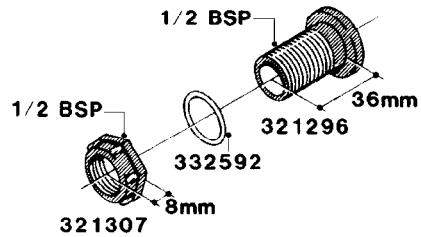

**H030**

FITTINGS - HEXAGON NIPPLES  
H030-HIN, 01:01:01

Page 1

Date 14.08.2015 9:08

parts-n°	order qty	description
10015303	1	FITT.PO.HN 1.00X1.00 M1000
10425003	1	FITT.PO.HN 1.25X1.00 MCPHEE
320132	1	FITT.DK HN 1" BSP
320176	1	FITT.DK HN 3/8"X1/2" BSP
320445	1	FITT.DK HN 1/4"X3/8" BSP
320655	1	FITT.DK HN 1/2"-1/2" BSP
320692	1	FITT.DK HN 3/8'BSPX1/4'NPT
320703	1	FITT.DK HN 3/8BSP X1/2 &1/4NPT
320725	1	FITT.DK NIPPLE 3/8"-3/8" BSP
320902	1	FITT.DK HN 3/8'X 1/4' BSP
390232	1	FITT.DK HN 1-1/2' X 1-1/4' BSP
390276	1	FITT.DK HN 1'BSP

**H040**

FITTINGS - NIPPLES & ELBOWS  
H040-HIN, 01:01:01

Page 1  
Date 14.08.2015 9:08

parts-n°	order qty	description
10530803	1	FITT.PO.SE 2.00X2.00 45 DEG.
320191	1	FITT.DK ELB 3/8' BSP 45 DEGREE
320482	1	FITT.DK ELB. 1/2" BSP 60 DEG.
320596	1	FITT.DK ELB 3/8'-1/2'BSP 45DEG
320607	1	FITT.DK HN 3/8M X 3/8F BSP LNG
320633	1	FITT.DK HN 3/8"M X 3/8"F BSP
321451	1	FITT.DK ELB.1-1/2 X1-1/4 80DEG
321532	1	FITT.DK REDUC 3/4' X 1/2' BSP
390233	1	FITT.DK REDUC 1-1/2" X 1" BSP

**H050**

parts-n°	order qty	description
242594	1	O-RING D14 X 1.78 SCH.70-EPDM
320294	1	FITT.DK TEE 3/8X3/8HB X1/2"BSP
320305	1	FITT.DK HB 3/4'- 3/4' BSP
320386	1	FITT.DK TEE 3/8X3/8HB X3/8"BSP
320397	1	FITT.DK ELB 3/8"HB X 3/8" BSP
320401	1	FITT.DK TEE 1/2X1/2HB X1/2"BSP
320412	1	FITT.DK TEE 1/2X1/2HB X3/8'BSP
320423	1	FITT.DK ELB 1/2'HB X 3/8' BSP
320891	1	FITT.DK HB 3/8'- 3/8' BSP
320972	1	FITT.DK HB 5/16'- 1/4' BSP
322046	1	FITT.DK TEE 1/2X1/2HB X3/4'BSP
322048	1	FITT.DK TEE 3/4X3/4HB X3/4'BSP
330595	1	O-RING D24.6/D20X2.1 -3/4"
333137	1	FITT.DK CONN.1/2" F.NOZZ. DOUB
333141	1	FITT.DK CONN.1/2" F.NOZZ.SING
334041	1	FITT.DK CONN.3/4' F.NOZZ. SING
334042	1	FITT.DK CONN.3/4' F.NOZZ. DOUB
334195	1	FITT.DK ELB. 3/4"HB X 3/4"HB
10012103	1	FITT.PO.HB 1.25X1.50 IMB1012
10014003	1	FITT.PO.HB 1.25X1.25 IMB1010
10036903	1	FITT.PO.HB 1.50X1.50 IMB1212
28019303	1	FITTING HB ELB 3/4NPT-3/4HOSE
61016500	1	HOSE TAIL 3/4" 90°+RG CAP 3/4"
72026700	1	NOZZLE TUBE ADAPTER W/O-RING