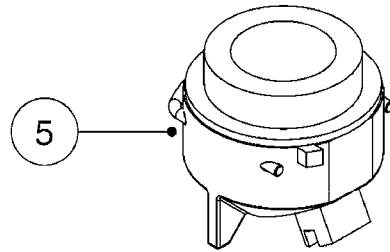

**SINGLE NOZZLE BODY**

**TRIPLET NOZZLE BODY**

**D620**

\*=REFER TO HARDI NOZZLE CATALOG

NOZZLE BODIES-SNAP FIT  
D620-HIN, 18:03:10

Page 1

Date 14.08.2015 9:08

parts-n°	order qty	description
143592	1	LOCK CLAMP FOR TRIPLET
241371	1	DIAPHRAGM, NO-DRIP alt 241371
241990	1	O-RING D9.3 X 2.4 VITON
242594	1	O-RING D14 X 1.78 SCH.70-EPDM
242598	1	O-RING D7.0 X 2.5 NITRIL
320187	1	FITT.DK CAP 3/8" BSP BLACK
320283	1	FITT.DK NUT 3/4"BSP
321462	1	CAP F.NO-DRIP ASSY.
322068	1	SNAP-FIT ADAPTER THREAD. HARDI
322114	1	NUT PLASTIC F.NOZZ.H
322116	1	BOLT PLASTIC F.NOZZ.H.
322258	1	HOUSING F.TRIPLET
322260	1	NOZZLE HOLDER LOWER PART
333012	1	NOZZLE HOLD. UPPER PART
334082	1	SNAP-FIT NOZZ.HOLD.CONE BLACK
334102	1	BLANK F.NOZZLE
334172	1	SNAP-FIT NOZZ.HOLD.CONE GREEN
334173	1	SNAP-FIT NOZZ.HOLD.CONE ORANGE
334220	1	YOKE, UPPER NOZZLE BODY
334371	1	SNAP-FIT NOZZLE HOLDER YELLOW
334373	1	SNAP-FIT NOZZLE HOLDER RED
334377	1	SNAP-FIT NOZZLE HOLDER BLUE
334926	1	SNAP-FIT TURN PLATE F TRIPLET
390639	1	O-RING F.NOZZLE FILTER
440665	1	SCREW M4.2X16 STAINLESS
716236	1	FITT.DK HB 1/2" ASSY. F. 3/4"
716413	1	FITT.DK PLUG ASSY. F.NOZ TUBE
724621	1	FITT.DK HB 3/4"ASSY F.3/4" NUT
725042	1	SCREEN 80 MESH W.GASKET, RED
725043	1	SCREEN 50 MESH W.GASKET,BLUE
725044	1	SCREEN 100 MESH W.GASKET,YELLO
725078	1	SNAP-FIT TRIPLET W/O NOZZ HOLD
725079	1	NOZZLE ASSY.SING.SNAP-FIT GREN
729645	1	NON-DRIP SPRING ASSY.GREEN 10