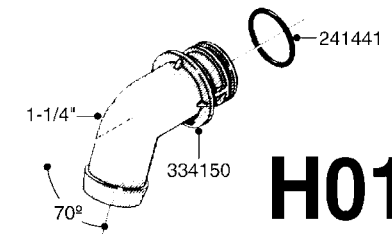

**G520**

PRESSURE GAUGES  
G520-HIN, 01:05:13

Page 1

Date 14.08.2015 9:08

parts-n°	order qty	description
280637	1	GAUGE 2.5"BR BOTT.PSI85 BAR6
283754	1	GAUGE 2.5'BR REAR PSI200 BAR16
284269	1	GAUGE 2.5'BR BOTT.BAR16
844082	1	GAUGE 1.5'BR REAR PSI140BAR10
844086	1	GAUGE 2.5'BR BOTT.PSI1000BAR80
844088	1	GAUGE 2.5'BR BOTT PSI1200BAR80
28014403	1	GAUGE 4"BR REAR PSI200
28026103	1	GAUGE 200PSI/BR, 4", 1/4"BSP-BTM
28026203	1	GAUGE 200PSI/BR, 2.5"1/4BSP-BTM