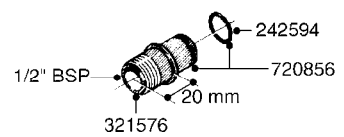

**G520**

PRESSURE GAUGES  
G520-HIN, 01:05:13

Page 1

Date 14.08.2015 9:08

parts-n°	order qty	description
280637	1	GAUGE 2.5"BR BOTT.PSI85 BAR6
283754	1	GAUGE 2.5'BR REAR PSI200 BAR16
284269	1	GAUGE 2.5'BR BOTT.BAR16
844082	1	GAUGE 1.5'BR REAR PSI140BAR10
844086	1	GAUGE 2.5'BR BOTT.PSI1000BAR80
844088	1	GAUGE 2.5'BR BOTT PSI1200BAR80
28014403	1	GAUGE 4"BR REAR PSI200
28026103	1	GAUGE 200PSI/BR, 4", 1/4"BSP-BTM
28026203	1	GAUGE 200PSI/BR, 2.5"1/4BSP-BTM