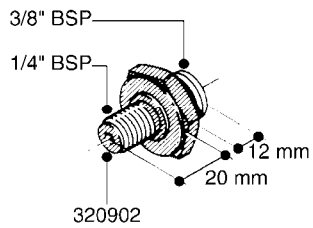

**H020**

FITTINGS-T-PIECES, CAPS & ELBOWS  
H020-HIN, 01:01:01

Page 1  
Date 14.08.2015 9:08

parts-n°	order qty	description
10053603	1	FITT. CAPNUT 2"BSP 5601
10194303	1	CAP BLANK 1 1/2 MCPHEE 210060
320047	1	FITT.DK CAPNUT 1/2" BSP
320106	1	FITT.DK CAPNUT 1" BSP
320272	1	FITT.DK CAPNUT 3/8" BSP
320316	1	FITT.DK TEE 3/4" X3/4" X1"BSP
320331	1	FITT.DK TEE 1" - 1" - 3/4" BSP
320342	1	FITT.DK EL 3/4"M X 1"F BSP
320563	1	FITT.DK 3 WAY 1/2" 110 DEG.
320677	1	NO LONGER AVAILABLE
320961	1	FITT.DK CAPNUT 1-1/2" BSP
321053	1	FITT.DK TEE 1/2 X1/2 X1/2" BSP
322072	1	FITT.DK TEE 3/8'X3/8'X3/8' BSP
322095	1	FITT.DK TEE 1-1/2 X1-1/4 X3/4" BSP
322138	1	FITT.DK ELB 1"M X 1"F BSP
330013	1	O-RING D15/D10X2.5 F.3/8"NUT
330212	1	O-RING D19/D14X2.4 F.1/2"NUT
330326	1	O-RING D30/D24X2 F.1"NUT
331273	1	O-RING D44/D38X2 F.1-1/2"

**H030**

FITTINGS - HEXAGON NIPPLES  
H030-HIN, 01:01:01

Page 1

Date 14.08.2015 9:08

parts-n°	order qty	description
10015303	1	FITT.PO.HN 1.00X1.00 M1000
10425003	1	FITT.PO.HN 1.25X1.00 MCPHEE
320132	1	FITT.DK HN 1" BSP
320176	1	FITT.DK HN 3/8"X1/2" BSP
320445	1	FITT.DK HN 1/4"X3/8" BSP
320655	1	FITT.DK HN 1/2"-1/2" BSP
320692	1	FITT.DK HN 3/8'BSPX1/4'NPT
320703	1	FITT.DK HN 3/8BSP X1/2 &1/4NPT
320725	1	FITT.DK NIPPLE 3/8"-3/8" BSP
320902	1	FITT.DK HN 3/8'X 1/4' BSP
390232	1	FITT.DK HN 1-1/2' X 1-1/4' BSP
390276	1	FITT.DK HN 1'BSP