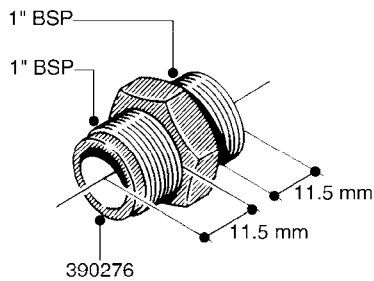

**H020**

FITTINGS-T-PIECES, CAPS & ELBOWS  
H020-HIN, 01:01:01

Page 1  
Date 14.08.2015 9:08

parts-n°	order qty	description
10053603	1	FITT. CAPNUT 2"BSP 5601
10194303	1	CAP BLANK 1 1/2 MCPHEE 210060
320047	1	FITT.DK CAPNUT 1/2" BSP
320106	1	FITT.DK CAPNUT 1" BSP
320272	1	FITT.DK CAPNUT 3/8" BSP
320316	1	FITT.DK TEE 3/4" X3/4" X1"BSP
320331	1	FITT.DK TEE 1" - 1" - 3/4" BSP
320342	1	FITT.DK EL 3/4"M X 1"F BSP
320563	1	FITT.DK 3 WAY 1/2" 110 DEG.
320677	1	NO LONGER AVAILABLE
320961	1	FITT.DK CAPNUT 1-1/2" BSP
321053	1	FITT.DK TEE 1/2 X1/2 X1/2" BSP
322072	1	FITT.DK TEE 3/8'X3/8'X3/8' BSP
322095	1	FITT.DK TEE 1-1/2 X1-1/4 X3/4" BSP
322138	1	FITT.DK ELB 1"M X 1"F BSP
330013	1	O-RING D15/D10X2.5 F.3/8"NUT
330212	1	O-RING D19/D14X2.4 F.1/2"NUT
330326	1	O-RING D30/D24X2 F.1"NUT
331273	1	O-RING D44/D38X2 F.1-1/2"

**H030**

FITTINGS - HEXAGON NIPPLES  
H030-HIN, 01:01:01

Page 1

Date 14.08.2015 9:08

parts-n°	order qty	description
10015303	1	FITT.PO.HN 1.00X1.00 M1000
10425003	1	FITT.PO.HN 1.25X1.00 MCPHEE
320132	1	FITT.DK HN 1" BSP
320176	1	FITT.DK HN 3/8"X1/2" BSP
320445	1	FITT.DK HN 1/4"X3/8" BSP
320655	1	FITT.DK HN 1/2"-1/2" BSP
320692	1	FITT.DK HN 3/8'BSPX1/4'NPT
320703	1	FITT.DK HN 3/8BSP X1/2 &1/4NPT
320725	1	FITT.DK NIPPLE 3/8"-3/8" BSP
320902	1	FITT.DK HN 3/8'X 1/4' BSP
390232	1	FITT.DK HN 1-1/2' X 1-1/4' BSP
390276	1	FITT.DK HN 1'BSP