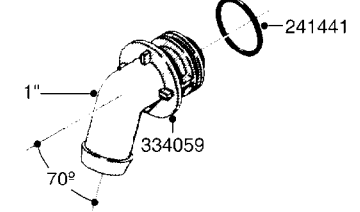

**G520**

PRESSURE GAUGES  
G520-HIN, 01:05:13

Page 1

Date 14.08.2015 9:08

parts-n°	order qty	description
280637	1	GAUGE 2.5"BR BOTT.PSI85 BAR6
283754	1	GAUGE 2.5'BR REAR PSI200 BAR16
284269	1	GAUGE 2.5'BR BOTT.BAR16
844082	1	GAUGE 1.5'BR REAR PSI140BAR10
844086	1	GAUGE 2.5'BR BOTT.PSI1000BAR80
844088	1	GAUGE 2.5'BR BOTT PSI1200BAR80
28014403	1	GAUGE 4"BR REAR PSI200
28026103	1	GAUGE 200PSI/BR, 4", 1/4"BSP-BTM
28026203	1	GAUGE 200PSI/BR, 2.5"1/4BSP-BTM