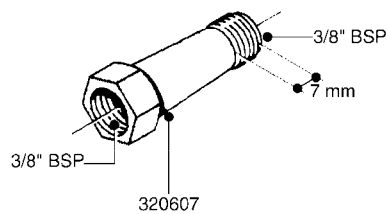

**H030**

FITTINGS - HEXAGON NIPPLES  
H030-HIN, 01:01:01

Page 1

Date 14.08.2015 9:08

parts-n°	order qty	description
10015303	1	FITT.PO.HN 1.00X1.00 M1000
10425003	1	FITT.PO.HN 1.25X1.00 MCPHEE
320132	1	FITT.DK HN 1" BSP
320176	1	FITT.DK HN 3/8"X1/2" BSP
320445	1	FITT.DK HN 1/4"X3/8" BSP
320655	1	FITT.DK HN 1/2"-1/2" BSP
320692	1	FITT.DK HN 3/8'BSPX1/4'NPT
320703	1	FITT.DK HN 3/8BSP X1/2 &1/4NPT
320725	1	FITT.DK NIPPLE 3/8"-3/8" BSP
320902	1	FITT.DK HN 3/8'X 1/4' BSP
390232	1	FITT.DK HN 1-1/2' X 1-1/4' BSP
390276	1	FITT.DK HN 1'BSP

**H040**

FITTINGS - NIPPLES & ELBOWS  
H040-HIN, 01:01:01

Page 1  
Date 14.08.2015 9:08

parts-n°	order qty	description
10530803	1	FITT.PO.SE 2.00X2.00 45 DEG.
320191	1	FITT.DK ELB 3/8' BSP 45 DEGREE
320482	1	FITT.DK ELB. 1/2" BSP 60 DEG.
320596	1	FITT.DK ELB 3/8'-1/2'BSP 45DEG
320607	1	FITT.DK HN 3/8M X 3/8F BSP LNG
320633	1	FITT.DK HN 3/8"M X 3/8"F BSP
321451	1	FITT.DK ELB.1-1/2 X1-1/4 80DEG
321532	1	FITT.DK REDUC 3/4' X 1/2' BSP
390233	1	FITT.DK REDUC 1-1/2" X 1" BSP