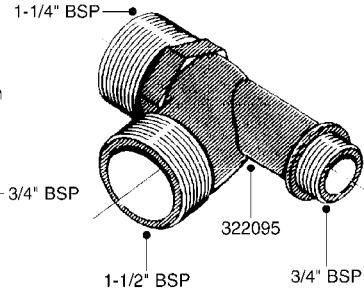

**G520**

PRESSURE GAUGES  
G520-HIN, 01:05:13

Page 1

Date 14.08.2015 9:08

parts-n°	order qty	description
280637	1	GAUGE 2.5"BR BOTT.PSI85 BAR6
283754	1	GAUGE 2.5'BR REAR PSI200 BAR16
284269	1	GAUGE 2.5'BR BOTT.BAR16
844082	1	GAUGE 1.5'BR REAR PSI140BAR10
844086	1	GAUGE 2.5'BR BOTT.PSI1000BAR80
844088	1	GAUGE 2.5'BR BOTT PSI1200BAR80
28014403	1	GAUGE 4"BR REAR PSI200
28026103	1	GAUGE 200PSI/BR, 4", 1/4"BSP-BTM
28026203	1	GAUGE 200PSI/BR, 2.5"1/4BSP-BTM

**H010**

parts-n°	order qty	description
240085	1	O-RING D13,1/8,3X02,4 NITRIL
241441	1	O-RING D29.3X3
242594	1	O-RING D14 X 1.78 SCH.70-EPDM
320084	1	FITT.DK NUT 1/2" BSP
320095	1	FITT.DK NUT 1" BSP
320117	1	FITT.DK CONN.1/2"BSP F. 1" CAP
320187	1	FITT.DK CAP 3/8" BSP BLACK
320283	1	FITT.DK NUT 3/4"BSP
320821	1	FITT.DK NUT 1-1/2" BSP
321495	1	FITT.DK REDUC 1/4'BSP F.3/4'NT
321576	1	FITT.DK CONN 1/2"BSP F.3/4"NUT
330013	1	O-RING D15/D10X2.5 F.3/8"NUT
330212	1	O-RING D19/D14X2.4 F.1/2"NUT
330326	1	O-RING D30/D24X2 F.1"NUT
330341	1	FITT.DK HB 1" F. 1" NUT
330595	1	O-RING D24.6/D20X2.1 -3/4"
330665	1	FITT.DK HB 3/4"F.1" NUT
330676	1	FITT.DK HB 3/8" F. 1/2" NUT
330687	1	FITT.DK HB 1/2" F. 1/2" NUT
330691	1	FITT.DK HB 3/4'F.3/4' NUT
330783	1	FITT.DK HB 3/8"F.3/8" NUT
331262	1	FITT.DK HB 1-1/2" F. 1-1/2"NUT
331273	1	O-RING D44/D38X2 F.1-1/2"
331446	1	FITT.DK HB 1" F.1-1/2" NUT
331807	1	FITT.DK HB 5/16" F.3/8" NUT
332286	1	FITT.DK HB 1/2" F. 3/4" NUT
332905	1	FITT.DK HB 1/2" F. 3/4" CAP
332927	1	PLUG F. NOZZLE TUBE 3/4'
333292	1	FITT.DK HB 1"O'RING F.1-1/2"
333664	1	FITT.DK HB 5/16' F. 1/2' NUT
334044	1	FITT.DK HB 3/4' F. 3/4' CAP
334059	1	FITT.DK EL 1" 110 DEG.F.1-1/2"
334123	1	FITT.DK HB 1-1/4"O-RNG F.1-1/2"
334150	1	FITT.DK HB 1-1/4" 110 F.1-1/2"
390542	1	PLUG WASHER FOR 3/4'CAP NUT
716236	1	FITT.DK HB 1/2" ASSY. F. 3/4"
716413	1	FITT.DK PLUG ASSY. F.NOZ TUBE
717426	1	FITT.DK REDUC 1/4"BSP F.3/4"N
720856	1	FITT.DK 1/2'BSP ASSY.F.3/4'NUT
724621	1	FITT.DK HB 3/4"ASSY F.3/4" NUT