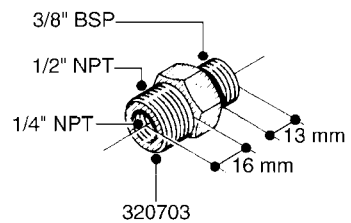

**H020**

FITTINGS-T-PIECES, CAPS & ELBOWS  
H020-HIN, 01:01:01

Page 1  
Date 14.08.2015 9:08

parts-n°	order qty	description
10053603	1	FITT. CAPNUT 2"BSP 5601
10194303	1	CAP BLANK 1 1/2 MCPHEE 210060
320047	1	FITT.DK CAPNUT 1/2" BSP
320106	1	FITT.DK CAPNUT 1" BSP
320272	1	FITT.DK CAPNUT 3/8" BSP
320316	1	FITT.DK TEE 3/4" X3/4" X1"BSP
320331	1	FITT.DK TEE 1" - 1" - 3/4" BSP
320342	1	FITT.DK EL 3/4"M X 1"F BSP
320563	1	FITT.DK 3 WAY 1/2" 110 DEG.
320677	1	NO LONGER AVAILABLE
320961	1	FITT.DK CAPNUT 1-1/2" BSP
321053	1	FITT.DK TEE 1/2 X1/2 X1/2" BSP
322072	1	FITT.DK TEE 3/8'X3/8'X3/8' BSP
322095	1	FITT.DK TEE 1-1/2 X1-1/4 X3/4" BSP
322138	1	FITT.DK ELB 1"M X 1"F BSP
330013	1	O-RING D15/D10X2.5 F.3/8"NUT
330212	1	O-RING D19/D14X2.4 F.1/2"NUT
330326	1	O-RING D30/D24X2 F.1"NUT
331273	1	O-RING D44/D38X2 F.1-1/2"

**H030**

FITTINGS - HEXAGON NIPPLES  
H030-HIN, 01:01:01

Page 1

Date 14.08.2015 9:08

parts-n°	order qty	description
10015303	1	FITT.PO.HN 1.00X1.00 M1000
10425003	1	FITT.PO.HN 1.25X1.00 MCPHEE
320132	1	FITT.DK HN 1" BSP
320176	1	FITT.DK HN 3/8"X1/2" BSP
320445	1	FITT.DK HN 1/4"X3/8" BSP
320655	1	FITT.DK HN 1/2"-1/2" BSP
320692	1	FITT.DK HN 3/8'BSPX1/4'NPT
320703	1	FITT.DK HN 3/8BSP X1/2 &1/4NPT
320725	1	FITT.DK NIPPLE 3/8"-3/8" BSP
320902	1	FITT.DK HN 3/8'X 1/4' BSP
390232	1	FITT.DK HN 1-1/2' X 1-1/4' BSP
390276	1	FITT.DK HN 1'BSP