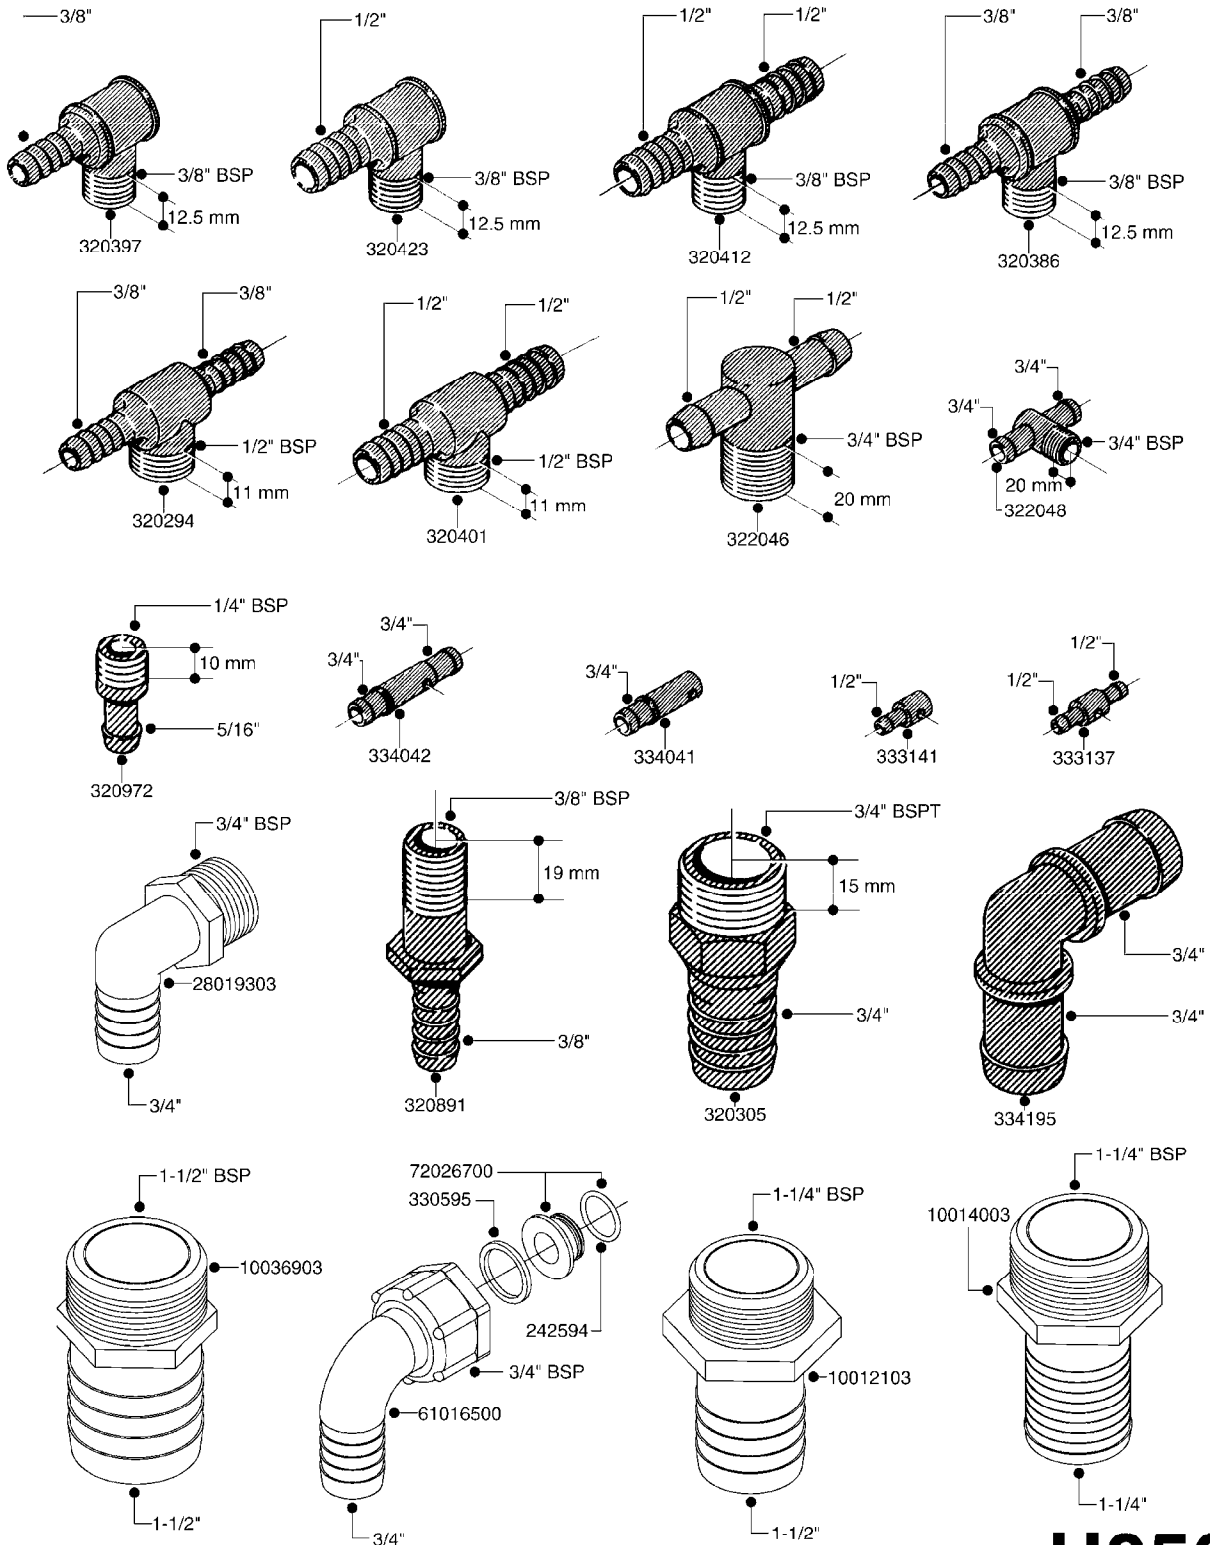

**H030**

FITTINGS - HEXAGON NIPPLES  
H030-HIN, 01:01:01

Page 1

Date 14.08.2015 9:08

parts-n°	order qty	description
10015303	1	FITT.PO.HN 1.00X1.00 M1000
10425003	1	FITT.PO.HN 1.25X1.00 MCPHEE
320132	1	FITT.DK HN 1" BSP
320176	1	FITT.DK HN 3/8"X1/2" BSP
320445	1	FITT.DK HN 1/4"X3/8" BSP
320655	1	FITT.DK HN 1/2"-1/2" BSP
320692	1	FITT.DK HN 3/8'BSPX1/4'NPT
320703	1	FITT.DK HN 3/8BSP X1/2 &1/4NPT
320725	1	FITT.DK NIPPLE 3/8"-3/8" BSP
320902	1	FITT.DK HN 3/8'X 1/4' BSP
390232	1	FITT.DK HN 1-1/2' X 1-1/4' BSP
390276	1	FITT.DK HN 1'BSP

**H040**

FITTINGS - NIPPLES & ELBOWS  
H040-HIN, 01:01:01

Page 1  
Date 14.08.2015 9:08

parts-n°	order qty	description
10530803	1	FITT.PO.SE 2.00X2.00 45 DEG.
320191	1	FITT.DK ELB 3/8' BSP 45 DEGREE
320482	1	FITT.DK ELB. 1/2" BSP 60 DEG.
320596	1	FITT.DK ELB 3/8'-1/2'BSP 45DEG
320607	1	FITT.DK HN 3/8M X 3/8F BSP LNG
320633	1	FITT.DK HN 3/8"M X 3/8"F BSP
321451	1	FITT.DK ELB.1-1/2 X1-1/4 80DEG
321532	1	FITT.DK REDUC 3/4' X 1/2' BSP
390233	1	FITT.DK REDUC 1-1/2" X 1" BSP