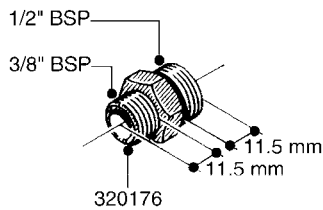

**H020**

FITTINGS-T-PIECES, CAPS & ELBOWS  
H020-HIN, 01:01:01

Page 1  
Date 14.08.2015 9:08

parts-n°	order qty	description
10053603	1	FITT. CAPNUT 2"BSP 5601
10194303	1	CAP BLANK 1 1/2 MCPHEE 210060
320047	1	FITT.DK CAPNUT 1/2" BSP
320106	1	FITT.DK CAPNUT 1" BSP
320272	1	FITT.DK CAPNUT 3/8" BSP
320316	1	FITT.DK TEE 3/4" X3/4" X1"BSP
320331	1	FITT.DK TEE 1" - 1" - 3/4" BSP
320342	1	FITT.DK EL 3/4"M X 1"F BSP
320563	1	FITT.DK 3 WAY 1/2" 110 DEG.
320677	1	NO LONGER AVAILABLE
320961	1	FITT.DK CAPNUT 1-1/2" BSP
321053	1	FITT.DK TEE 1/2 X1/2 X1/2" BSP
322072	1	FITT.DK TEE 3/8'X3/8'X3/8' BSP
322095	1	FITT.DK TEE 1-1/2 X1-1/4 X3/4" BSP
322138	1	FITT.DK ELB 1"M X 1"F BSP
330013	1	O-RING D15/D10X2.5 F.3/8"NUT
330212	1	O-RING D19/D14X2.4 F.1/2"NUT
330326	1	O-RING D30/D24X2 F.1"NUT
331273	1	O-RING D44/D38X2 F.1-1/2"

**H030**

FITTINGS - HEXAGON NIPPLES  
H030-HIN, 01:01:01

Page 1

Date 14.08.2015 9:08

parts-n°	order qty	description
10015303	1	FITT.PO.HN 1.00X1.00 M1000
10425003	1	FITT.PO.HN 1.25X1.00 MCPHEE
320132	1	FITT.DK HN 1" BSP
320176	1	FITT.DK HN 3/8"X1/2" BSP
320445	1	FITT.DK HN 1/4"X3/8" BSP
320655	1	FITT.DK HN 1/2"-1/2" BSP
320692	1	FITT.DK HN 3/8'BSPX1/4'NPT
320703	1	FITT.DK HN 3/8BSP X1/2 &1/4NPT
320725	1	FITT.DK NIPPLE 3/8"-3/8" BSP
320902	1	FITT.DK HN 3/8'X 1/4' BSP
390232	1	FITT.DK HN 1-1/2' X 1-1/4' BSP
390276	1	FITT.DK HN 1'BSP