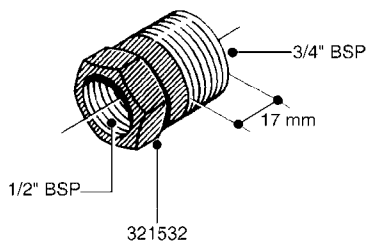

**H020**

FITTINGS-T-PIECES, CAPS & ELBOWS  
H020-HIN, 01:01:01

Page 1  
Date 14.08.2015 9:08

parts-n°	order qty	description
10053603	1	FITT. CAPNUT 2"BSP 5601
10194303	1	CAP BLANK 1 1/2 MCPHEE 210060
320047	1	FITT.DK CAPNUT 1/2" BSP
320106	1	FITT.DK CAPNUT 1" BSP
320272	1	FITT.DK CAPNUT 3/8" BSP
320316	1	FITT.DK TEE 3/4" X3/4" X1"BSP
320331	1	FITT.DK TEE 1" - 1" - 3/4" BSP
320342	1	FITT.DK EL 3/4"M X 1"F BSP
320563	1	FITT.DK 3 WAY 1/2" 110 DEG.
320677	1	NO LONGER AVAILABLE
320961	1	FITT.DK CAPNUT 1-1/2" BSP
321053	1	FITT.DK TEE 1/2 X1/2 X1/2" BSP
322072	1	FITT.DK TEE 3/8'X3/8'X3/8' BSP
322095	1	FITT.DK TEE 1-1/2 X1-1/4 X3/4" BSP
322138	1	FITT.DK ELB 1"M X 1"F BSP
330013	1	O-RING D15/D10X2.5 F.3/8"NUT
330212	1	O-RING D19/D14X2.4 F.1/2"NUT
330326	1	O-RING D30/D24X2 F.1"NUT
331273	1	O-RING D44/D38X2 F.1-1/2"

**H030**

FITTINGS - HEXAGON NIPPLES  
H030-HIN, 01:01:01

Page 1

Date 14.08.2015 9:08

parts-n°	order qty	description
10015303	1	FITT.PO.HN 1.00X1.00 M1000
10425003	1	FITT.PO.HN 1.25X1.00 MCPHEE
320132	1	FITT.DK HN 1" BSP
320176	1	FITT.DK HN 3/8"X1/2" BSP
320445	1	FITT.DK HN 1/4"X3/8" BSP
320655	1	FITT.DK HN 1/2"-1/2" BSP
320692	1	FITT.DK HN 3/8'BSPX1/4'NPT
320703	1	FITT.DK HN 3/8BSP X1/2 &1/4NPT
320725	1	FITT.DK NIPPLE 3/8"-3/8" BSP
320902	1	FITT.DK HN 3/8'X 1/4' BSP
390232	1	FITT.DK HN 1-1/2' X 1-1/4' BSP
390276	1	FITT.DK HN 1'BSP

**H040**

FITTINGS - NIPPLES & ELBOWS  
H040-HIN, 01:01:01

Page 1  
Date 14.08.2015 9:08

parts-n°	order qty	description
10530803	1	FITT.PO.SE 2.00X2.00 45 DEG.
320191	1	FITT.DK ELB 3/8' BSP 45 DEGREE
320482	1	FITT.DK ELB. 1/2" BSP 60 DEG.
320596	1	FITT.DK ELB 3/8'-1/2'BSP 45DEG
320607	1	FITT.DK HN 3/8M X 3/8F BSP LNG
320633	1	FITT.DK HN 3/8"M X 3/8"F BSP
321451	1	FITT.DK ELB.1-1/2 X1-1/4 80DEG
321532	1	FITT.DK REDUC 3/4' X 1/2' BSP
390233	1	FITT.DK REDUC 1-1/2" X 1" BSP