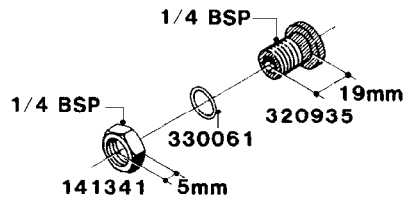

**H040**

FITTINGS - NIPPLES & ELBOWS  
H040-HIN, 01:01:01

Page 1  
Date 14.08.2015 9:08

parts-n°	order qty	description
10530803	1	FITT.PO.SE 2.00X2.00 45 DEG.
320191	1	FITT.DK ELB 3/8' BSP 45 DEGREE
320482	1	FITT.DK ELB. 1/2" BSP 60 DEG.
320596	1	FITT.DK ELB 3/8'-1/2'BSP 45DEG
320607	1	FITT.DK HN 3/8M X 3/8F BSP LNG
320633	1	FITT.DK HN 3/8"M X 3/8"F BSP
321451	1	FITT.DK ELB.1-1/2 X1-1/4 80DEG
321532	1	FITT.DK REDUC 3/4' X 1/2' BSP
390233	1	FITT.DK REDUC 1-1/2" X 1" BSP

**H050**

parts-n°	order qty	description
242594	1	O-RING D14 X 1.78 SCH.70-EPDM
320294	1	FITT.DK TEE 3/8X3/8HB X1/2"BSP
320305	1	FITT.DK HB 3/4'- 3/4' BSP
320386	1	FITT.DK TEE 3/8X3/8HB X3/8"BSP
320397	1	FITT.DK ELB 3/8"HB X 3/8" BSP
320401	1	FITT.DK TEE 1/2X1/2HB X1/2"BSP
320412	1	FITT.DK TEE 1/2X1/2HB X3/8'BSP
320423	1	FITT.DK ELB 1/2'HB X 3/8' BSP
320891	1	FITT.DK HB 3/8'- 3/8' BSP
320972	1	FITT.DK HB 5/16'- 1/4' BSP
322046	1	FITT.DK TEE 1/2X1/2HB X3/4'BSP
322048	1	FITT.DK TEE 3/4X3/4HB X3/4'BSP
330595	1	O-RING D24.6/D20X2.1 -3/4"
333137	1	FITT.DK CONN.1/2" F.NOZZ. DOUB
333141	1	FITT.DK CONN.1/2" F.NOZZ.SING
334041	1	FITT.DK CONN.3/4' F.NOZZ. SING
334042	1	FITT.DK CONN.3/4' F.NOZZ. DOUB
334195	1	FITT.DK ELB. 3/4"HB X 3/4"HB
10012103	1	FITT.PO.HB 1.25X1.50 IMB1012
10014003	1	FITT.PO.HB 1.25X1.25 IMB1010
10036903	1	FITT.PO.HB 1.50X1.50 IMB1212
28019303	1	FITTING HB ELB 3/4NPT-3/4HOSE
61016500	1	HOSE TAIL 3/4" 90°+RG CAP 3/4"
72026700	1	NOZZLE TUBE ADAPTER W/O-RING