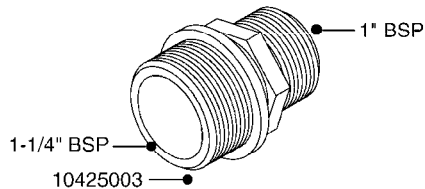

**H020**

FITTINGS-T-PIECES, CAPS & ELBOWS  
H020-HIN, 01:01:01

Page 1  
Date 14.08.2015 9:08

parts-n°	order qty	description
10053603	1	FITT. CAPNUT 2"BSP 5601
10194303	1	CAP BLANK 1 1/2 MCPHEE 210060
320047	1	FITT.DK CAPNUT 1/2" BSP
320106	1	FITT.DK CAPNUT 1" BSP
320272	1	FITT.DK CAPNUT 3/8" BSP
320316	1	FITT.DK TEE 3/4" X3/4" X1"BSP
320331	1	FITT.DK TEE 1" - 1" - 3/4" BSP
320342	1	FITT.DK EL 3/4"M X 1"F BSP
320563	1	FITT.DK 3 WAY 1/2" 110 DEG.
320677	1	NO LONGER AVAILABLE
320961	1	FITT.DK CAPNUT 1-1/2" BSP
321053	1	FITT.DK TEE 1/2 X1/2 X1/2" BSP
322072	1	FITT.DK TEE 3/8'X3/8'X3/8' BSP
322095	1	FITT.DK TEE 1-1/2 X1-1/4 X3/4" BSP
322138	1	FITT.DK ELB 1"M X 1"F BSP
330013	1	O-RING D15/D10X2.5 F.3/8"NUT
330212	1	O-RING D19/D14X2.4 F.1/2"NUT
330326	1	O-RING D30/D24X2 F.1"NUT
331273	1	O-RING D44/D38X2 F.1-1/2"

**H030**

FITTINGS - HEXAGON NIPPLES  
H030-HIN, 01:01:01

Page 1

Date 14.08.2015 9:08

parts-n°	order qty	description
10015303	1	FITT.PO.HN 1.00X1.00 M1000
10425003	1	FITT.PO.HN 1.25X1.00 MCPHEE
320132	1	FITT.DK HN 1" BSP
320176	1	FITT.DK HN 3/8"X1/2" BSP
320445	1	FITT.DK HN 1/4"X3/8" BSP
320655	1	FITT.DK HN 1/2"-1/2" BSP
320692	1	FITT.DK HN 3/8'BSPX1/4'NPT
320703	1	FITT.DK HN 3/8BSP X1/2 &1/4NPT
320725	1	FITT.DK NIPPLE 3/8"-3/8" BSP
320902	1	FITT.DK HN 3/8'X 1/4' BSP
390232	1	FITT.DK HN 1-1/2' X 1-1/4' BSP
390276	1	FITT.DK HN 1'BSP