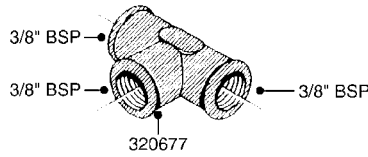

H020

FITTINGS-T-PIECES, CAPS & ELBOWS
H020-HIN, 01:01:01

Page 1
Date 14.08.2015 9:08

parts-n°	order qty	description
10053603	1	FITT. CAPNUT 2"BSP 5601
10194303	1	CAP BLANK 1 1/2 MCPHEE 210060
320047	1	FITT.DK CAPNUT 1/2" BSP
320106	1	FITT.DK CAPNUT 1" BSP
320272	1	FITT.DK CAPNUT 3/8" BSP
320316	1	FITT.DK TEE 3/4" X3/4" X1"BSP
320331	1	FITT.DK TEE 1" - 1" - 3/4" BSP
320342	1	FITT.DK EL 3/4"M X 1"F BSP
320563	1	FITT.DK 3 WAY 1/2" 110 DEG.
320677	1	NO LONGER AVAILABLE
320961	1	FITT.DK CAPNUT 1-1/2" BSP
321053	1	FITT.DK TEE 1/2 X1/2 X1/2" BSP
322072	1	FITT.DK TEE 3/8'X3/8'X3/8' BSP
322095	1	FITT.DK TEE 1-1/2 X1-1/4 X3/4" BSP
322138	1	FITT.DK ELB 1"M X 1"F BSP
330013	1	O-RING D15/D10X2.5 F.3/8"NUT
330212	1	O-RING D19/D14X2.4 F.1/2"NUT
330326	1	O-RING D30/D24X2 F.1"NUT
331273	1	O-RING D44/D38X2 F.1-1/2"