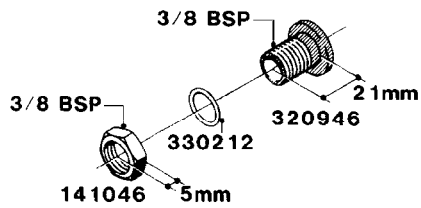

**H030**

FITTINGS - HEXAGON NIPPLES  
H030-HIN, 01:01:01

Page 1

Date 14.08.2015 9:08

parts-n°	order qty	description
10015303	1	FITT.PO.HN 1.00X1.00 M1000
10425003	1	FITT.PO.HN 1.25X1.00 MCPHEE
320132	1	FITT.DK HN 1" BSP
320176	1	FITT.DK HN 3/8"X1/2" BSP
320445	1	FITT.DK HN 1/4"X3/8" BSP
320655	1	FITT.DK HN 1/2"-1/2" BSP
320692	1	FITT.DK HN 3/8'BSPX1/4'NPT
320703	1	FITT.DK HN 3/8BSP X1/2 &1/4NPT
320725	1	FITT.DK NIPPLE 3/8"-3/8" BSP
320902	1	FITT.DK HN 3/8'X 1/4' BSP
390232	1	FITT.DK HN 1-1/2' X 1-1/4' BSP
390276	1	FITT.DK HN 1'BSP

**H040**

FITTINGS - NIPPLES & ELBOWS  
H040-HIN, 01:01:01

Page 1  
Date 14.08.2015 9:08

parts-n°	order qty	description
10530803	1	FITT.PO.SE 2.00X2.00 45 DEG.
320191	1	FITT.DK ELB 3/8' BSP 45 DEGREE
320482	1	FITT.DK ELB. 1/2" BSP 60 DEG.
320596	1	FITT.DK ELB 3/8'-1/2'BSP 45DEG
320607	1	FITT.DK HN 3/8M X 3/8F BSP LNG
320633	1	FITT.DK HN 3/8"M X 3/8"F BSP
321451	1	FITT.DK ELB.1-1/2 X1-1/4 80DEG
321532	1	FITT.DK REDUC 3/4' X 1/2' BSP
390233	1	FITT.DK REDUC 1-1/2" X 1" BSP

**H050**

parts-n°	order qty	description
242594	1	O-RING D14 X 1.78 SCH.70-EPDM
320294	1	FITT.DK TEE 3/8X3/8HB X1/2"BSP
320305	1	FITT.DK HB 3/4'- 3/4' BSP
320386	1	FITT.DK TEE 3/8X3/8HB X3/8"BSP
320397	1	FITT.DK ELB 3/8"HB X 3/8" BSP
320401	1	FITT.DK TEE 1/2X1/2HB X1/2"BSP
320412	1	FITT.DK TEE 1/2X1/2HB X3/8'BSP
320423	1	FITT.DK ELB 1/2'HB X 3/8' BSP
320891	1	FITT.DK HB 3/8'- 3/8' BSP
320972	1	FITT.DK HB 5/16'- 1/4' BSP
322046	1	FITT.DK TEE 1/2X1/2HB X3/4'BSP
322048	1	FITT.DK TEE 3/4X3/4HB X3/4'BSP
330595	1	O-RING D24.6/D20X2.1 -3/4"
333137	1	FITT.DK CONN.1/2" F.NOZZ. DOUB
333141	1	FITT.DK CONN.1/2" F.NOZZ.SING
334041	1	FITT.DK CONN.3/4' F.NOZZ. SING
334042	1	FITT.DK CONN.3/4' F.NOZZ. DOUB
334195	1	FITT.DK ELB. 3/4"HB X 3/4"HB
10012103	1	FITT.PO.HB 1.25X1.50 IMB1012
10014003	1	FITT.PO.HB 1.25X1.25 IMB1010
10036903	1	FITT.PO.HB 1.50X1.50 IMB1212
28019303	1	FITTING HB ELB 3/4NPT-3/4HOSE
61016500	1	HOSE TAIL 3/4" 90°+RG CAP 3/4"
72026700	1	NOZZLE TUBE ADAPTER W/O-RING