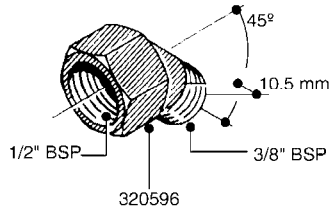

**H030**

FITTINGS - HEXAGON NIPPLES  
H030-HIN, 01:01:01

Page 1

Date 14.08.2015 9:08

parts-n°	order qty	description
10015303	1	FITT.PO.HN 1.00X1.00 M1000
10425003	1	FITT.PO.HN 1.25X1.00 MCPHEE
320132	1	FITT.DK HN 1" BSP
320176	1	FITT.DK HN 3/8"X1/2" BSP
320445	1	FITT.DK HN 1/4"X3/8" BSP
320655	1	FITT.DK HN 1/2"-1/2" BSP
320692	1	FITT.DK HN 3/8'BSPX1/4'NPT
320703	1	FITT.DK HN 3/8BSP X1/2 &1/4NPT
320725	1	FITT.DK NIPPLE 3/8"-3/8" BSP
320902	1	FITT.DK HN 3/8'X 1/4' BSP
390232	1	FITT.DK HN 1-1/2' X 1-1/4' BSP
390276	1	FITT.DK HN 1'BSP

**H040**

FITTINGS - NIPPLES & ELBOWS  
H040-HIN, 01:01:01

Page 1  
Date 14.08.2015 9:08

parts-n°	order qty	description
10530803	1	FITT.PO.SE 2.00X2.00 45 DEG.
320191	1	FITT.DK ELB 3/8' BSP 45 DEGREE
320482	1	FITT.DK ELB. 1/2" BSP 60 DEG.
320596	1	FITT.DK ELB 3/8'-1/2'BSP 45DEG
320607	1	FITT.DK HN 3/8M X 3/8F BSP LNG
320633	1	FITT.DK HN 3/8"M X 3/8"F BSP
321451	1	FITT.DK ELB.1-1/2 X1-1/4 80DEG
321532	1	FITT.DK REDUC 3/4' X 1/2' BSP
390233	1	FITT.DK REDUC 1-1/2" X 1" BSP