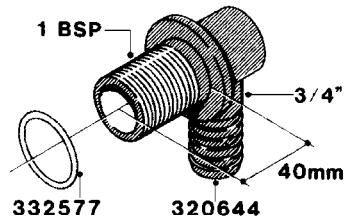

**H030**

FITTINGS - HEXAGON NIPPLES  
H030-HIN, 01:01:01

Page 1

Date 14.08.2015 9:08

parts-n°	order qty	description
10015303	1	FITT.PO.HN 1.00X1.00 M1000
10425003	1	FITT.PO.HN 1.25X1.00 MCPHEE
320132	1	FITT.DK HN 1" BSP
320176	1	FITT.DK HN 3/8"X1/2" BSP
320445	1	FITT.DK HN 1/4"X3/8" BSP
320655	1	FITT.DK HN 1/2"-1/2" BSP
320692	1	FITT.DK HN 3/8'BSPX1/4'NPT
320703	1	FITT.DK HN 3/8BSP X1/2 &1/4NPT
320725	1	FITT.DK NIPPLE 3/8"-3/8" BSP
320902	1	FITT.DK HN 3/8'X 1/4' BSP
390232	1	FITT.DK HN 1-1/2' X 1-1/4' BSP
390276	1	FITT.DK HN 1'BSP

**H040**

FITTINGS - NIPPLES & ELBOWS  
H040-HIN, 01:01:01

Page 1  
Date 14.08.2015 9:08

parts-n°	order qty	description
10530803	1	FITT.PO.SE 2.00X2.00 45 DEG.
320191	1	FITT.DK ELB 3/8' BSP 45 DEGREE
320482	1	FITT.DK ELB. 1/2" BSP 60 DEG.
320596	1	FITT.DK ELB 3/8'-1/2'BSP 45DEG
320607	1	FITT.DK HN 3/8M X 3/8F BSP LNG
320633	1	FITT.DK HN 3/8"M X 3/8"F BSP
321451	1	FITT.DK ELB.1-1/2 X1-1/4 80DEG
321532	1	FITT.DK REDUC 3/4' X 1/2' BSP
390233	1	FITT.DK REDUC 1-1/2" X 1" BSP

**H050**

parts-n°	order qty	description
242594	1	O-RING D14 X 1.78 SCH.70-EPDM
320294	1	FITT.DK TEE 3/8X3/8HB X1/2"BSP
320305	1	FITT.DK HB 3/4'- 3/4' BSP
320386	1	FITT.DK TEE 3/8X3/8HB X3/8"BSP
320397	1	FITT.DK ELB 3/8"HB X 3/8" BSP
320401	1	FITT.DK TEE 1/2X1/2HB X1/2"BSP
320412	1	FITT.DK TEE 1/2X1/2HB X3/8'BSP
320423	1	FITT.DK ELB 1/2'HB X 3/8' BSP
320891	1	FITT.DK HB 3/8'- 3/8' BSP
320972	1	FITT.DK HB 5/16'- 1/4' BSP
322046	1	FITT.DK TEE 1/2X1/2HB X3/4'BSP
322048	1	FITT.DK TEE 3/4X3/4HB X3/4'BSP
330595	1	O-RING D24.6/D20X2.1 -3/4"
333137	1	FITT.DK CONN.1/2" F.NOZZ. DOUB
333141	1	FITT.DK CONN.1/2" F.NOZZ.SING
334041	1	FITT.DK CONN.3/4' F.NOZZ. SING
334042	1	FITT.DK CONN.3/4' F.NOZZ. DOUB
334195	1	FITT.DK ELB. 3/4"HB X 3/4"HB
10012103	1	FITT.PO.HB 1.25X1.50 IMB1012
10014003	1	FITT.PO.HB 1.25X1.25 IMB1010
10036903	1	FITT.PO.HB 1.50X1.50 IMB1212
28019303	1	FITTING HB ELB 3/4NPT-3/4HOSE
61016500	1	HOSE TAIL 3/4" 90°+RG CAP 3/4"
72026700	1	NOZZLE TUBE ADAPTER W/O-RING