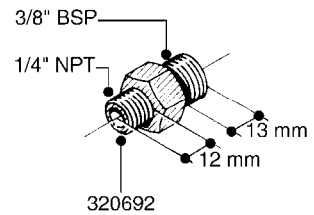

**H020**

FITTINGS-T-PIECES, CAPS & ELBOWS  
H020-HIN, 01:01:01

Page 1  
Date 14.08.2015 9:08

parts-n°	order qty	description
10053603	1	FITT. CAPNUT 2"BSP 5601
10194303	1	CAP BLANK 1 1/2 MCPHEE 210060
320047	1	FITT.DK CAPNUT 1/2" BSP
320106	1	FITT.DK CAPNUT 1" BSP
320272	1	FITT.DK CAPNUT 3/8" BSP
320316	1	FITT.DK TEE 3/4" X3/4" X1"BSP
320331	1	FITT.DK TEE 1" - 1" - 3/4" BSP
320342	1	FITT.DK EL 3/4"M X 1"F BSP
320563	1	FITT.DK 3 WAY 1/2" 110 DEG.
320677	1	NO LONGER AVAILABLE
320961	1	FITT.DK CAPNUT 1-1/2" BSP
321053	1	FITT.DK TEE 1/2 X1/2 X1/2" BSP
322072	1	FITT.DK TEE 3/8'X3/8'X3/8' BSP
322095	1	FITT.DK TEE 1-1/2 X1-1/4 X3/4" BSP
322138	1	FITT.DK ELB 1"M X 1"F BSP
330013	1	O-RING D15/D10X2.5 F.3/8"NUT
330212	1	O-RING D19/D14X2.4 F.1/2"NUT
330326	1	O-RING D30/D24X2 F.1"NUT
331273	1	O-RING D44/D38X2 F.1-1/2"

**H030**

FITTINGS - HEXAGON NIPPLES  
H030-HIN, 01:01:01

Page 1

Date 14.08.2015 9:08

parts-n°	order qty	description
10015303	1	FITT.PO.HN 1.00X1.00 M1000
10425003	1	FITT.PO.HN 1.25X1.00 MCPHEE
320132	1	FITT.DK HN 1" BSP
320176	1	FITT.DK HN 3/8"X1/2" BSP
320445	1	FITT.DK HN 1/4"X3/8" BSP
320655	1	FITT.DK HN 1/2"-1/2" BSP
320692	1	FITT.DK HN 3/8'BSPX1/4'NPT
320703	1	FITT.DK HN 3/8BSP X1/2 &1/4NPT
320725	1	FITT.DK NIPPLE 3/8"-3/8" BSP
320902	1	FITT.DK HN 3/8'X 1/4' BSP
390232	1	FITT.DK HN 1-1/2' X 1-1/4' BSP
390276	1	FITT.DK HN 1'BSP