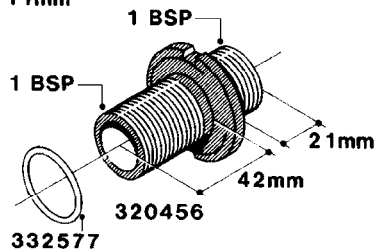

**H030**

FITTINGS - HEXAGON NIPPLES  
H030-HIN, 01:01:01

Page 1

Date 14.08.2015 9:08

parts-n°	order qty	description
10015303	1	FITT.PO.HN 1.00X1.00 M1000
10425003	1	FITT.PO.HN 1.25X1.00 MCPHEE
320132	1	FITT.DK HN 1" BSP
320176	1	FITT.DK HN 3/8"X1/2" BSP
320445	1	FITT.DK HN 1/4"X3/8" BSP
320655	1	FITT.DK HN 1/2"-1/2" BSP
320692	1	FITT.DK HN 3/8'BSPX1/4'NPT
320703	1	FITT.DK HN 3/8BSP X1/2 &1/4NPT
320725	1	FITT.DK NIPPLE 3/8"-3/8" BSP
320902	1	FITT.DK HN 3/8'X 1/4' BSP
390232	1	FITT.DK HN 1-1/2' X 1-1/4' BSP
390276	1	FITT.DK HN 1'BSP

**H040**

FITTINGS - NIPPLES & ELBOWS  
H040-HIN, 01:01:01

Page 1  
Date 14.08.2015 9:08

parts-n°	order qty	description
10530803	1	FITT.PO.SE 2.00X2.00 45 DEG.
320191	1	FITT.DK ELB 3/8' BSP 45 DEGREE
320482	1	FITT.DK ELB. 1/2" BSP 60 DEG.
320596	1	FITT.DK ELB 3/8'-1/2'BSP 45DEG
320607	1	FITT.DK HN 3/8M X 3/8F BSP LNG
320633	1	FITT.DK HN 3/8"M X 3/8"F BSP
321451	1	FITT.DK ELB.1-1/2 X1-1/4 80DEG
321532	1	FITT.DK REDUC 3/4' X 1/2' BSP
390233	1	FITT.DK REDUC 1-1/2" X 1" BSP

**H050**

parts-n°	order qty	description
242594	1	O-RING D14 X 1.78 SCH.70-EPDM
320294	1	FITT.DK TEE 3/8X3/8HB X1/2"BSP
320305	1	FITT.DK HB 3/4'- 3/4' BSP
320386	1	FITT.DK TEE 3/8X3/8HB X3/8"BSP
320397	1	FITT.DK ELB 3/8"HB X 3/8" BSP
320401	1	FITT.DK TEE 1/2X1/2HB X1/2"BSP
320412	1	FITT.DK TEE 1/2X1/2HB X3/8'BSP
320423	1	FITT.DK ELB 1/2'HB X 3/8' BSP
320891	1	FITT.DK HB 3/8'- 3/8' BSP
320972	1	FITT.DK HB 5/16'- 1/4' BSP
322046	1	FITT.DK TEE 1/2X1/2HB X3/4'BSP
322048	1	FITT.DK TEE 3/4X3/4HB X3/4'BSP
330595	1	O-RING D24.6/D20X2.1 -3/4"
333137	1	FITT.DK CONN.1/2" F.NOZZ. DOUB
333141	1	FITT.DK CONN.1/2" F.NOZZ.SING
334041	1	FITT.DK CONN.3/4' F.NOZZ. SING
334042	1	FITT.DK CONN.3/4' F.NOZZ. DOUB
334195	1	FITT.DK ELB. 3/4"HB X 3/4"HB
10012103	1	FITT.PO.HB 1.25X1.50 IMB1012
10014003	1	FITT.PO.HB 1.25X1.25 IMB1010
10036903	1	FITT.PO.HB 1.50X1.50 IMB1212
28019303	1	FITTING HB ELB 3/4NPT-3/4HOSE
61016500	1	HOSE TAIL 3/4" 90°+RG CAP 3/4"
72026700	1	NOZZLE TUBE ADAPTER W/O-RING