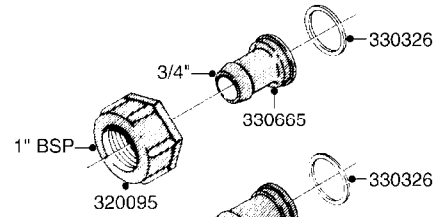

**G520**

PRESSURE GAUGES  
G520-HIN, 01:05:13

Page 1

Date 14.08.2015 9:08

parts-n°	order qty	description
280637	1	GAUGE 2.5"BR BOTT.PSI85 BAR6
283754	1	GAUGE 2.5'BR REAR PSI200 BAR16
284269	1	GAUGE 2.5'BR BOTT.BAR16
844082	1	GAUGE 1.5'BR REAR PSI140BAR10
844086	1	GAUGE 2.5'BR BOTT.PSI1000BAR80
844088	1	GAUGE 2.5'BR BOTT PSI1200BAR80
28014403	1	GAUGE 4"BR REAR PSI200
28026103	1	GAUGE 200PSI/BR, 4", 1/4"BSP-BTM
28026203	1	GAUGE 200PSI/BR, 2.5"1/4BSP-BTM

**H010**

parts-n°	order qty	description
240085	1	O-RING D13,1/8,3X02,4 NITRIL
241441	1	O-RING D29.3X3
242594	1	O-RING D14 X 1.78 SCH.70-EPDM
320084	1	FITT.DK NUT 1/2" BSP
320095	1	FITT.DK NUT 1" BSP
320117	1	FITT.DK CONN.1/2"BSP F. 1" CAP
320187	1	FITT.DK CAP 3/8" BSP BLACK
320283	1	FITT.DK NUT 3/4"BSP
320821	1	FITT.DK NUT 1-1/2" BSP
321495	1	FITT.DK REDUC 1/4'BSP F.3/4'NT
321576	1	FITT.DK CONN 1/2"BSP F.3/4"NUT
330013	1	O-RING D15/D10X2.5 F.3/8"NUT
330212	1	O-RING D19/D14X2.4 F.1/2"NUT
330326	1	O-RING D30/D24X2 F.1"NUT
330341	1	FITT.DK HB 1" F. 1" NUT
330595	1	O-RING D24.6/D20X2.1 -3/4"
330665	1	FITT.DK HB 3/4"F.1" NUT
330676	1	FITT.DK HB 3/8" F. 1/2" NUT
330687	1	FITT.DK HB 1/2" F. 1/2" NUT
330691	1	FITT.DK HB 3/4'F.3/4' NUT
330783	1	FITT.DK HB 3/8"F.3/8" NUT
331262	1	FITT.DK HB 1-1/2" F. 1-1/2"NUT
331273	1	O-RING D44/D38X2 F.1-1/2"
331446	1	FITT.DK HB 1" F.1-1/2" NUT
331807	1	FITT.DK HB 5/16" F.3/8" NUT
332286	1	FITT.DK HB 1/2" F. 3/4" NUT
332905	1	FITT.DK HB 1/2" F. 3/4" CAP
332927	1	PLUG F. NOZZLE TUBE 3/4'
333292	1	FITT.DK HB 1"O'RING F.1-1/2"
333664	1	FITT.DK HB 5/16' F. 1/2' NUT
334044	1	FITT.DK HB 3/4' F. 3/4' CAP
334059	1	FITT.DK EL 1" 110 DEG.F.1-1/2"
334123	1	FITT.DK HB 1-1/4"O-RNG F.1-1/2"
334150	1	FITT.DK HB 1-1/4" 110 F.1-1/2"
390542	1	PLUG WASHER FOR 3/4'CAP NUT
716236	1	FITT.DK HB 1/2" ASSY. F. 3/4"
716413	1	FITT.DK PLUG ASSY. F.NOZ TUBE
717426	1	FITT.DK REDUC 1/4"BSP F.3/4"N
720856	1	FITT.DK 1/2'BSP ASSY.F.3/4'NUT
724621	1	FITT.DK HB 3/4"ASSY F.3/4" NUT