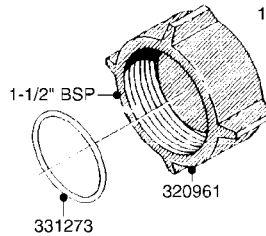

**G520**

PRESSURE GAUGES  
G520-HIN, 01:05:13

Page 1

Date 14.08.2015 9:08

parts-n°	order qty	description
280637	1	GAUGE 2.5"BR BOTT.PSI85 BAR6
283754	1	GAUGE 2.5'BR REAR PSI200 BAR16
284269	1	GAUGE 2.5'BR BOTT.BAR16
844082	1	GAUGE 1.5'BR REAR PSI140BAR10
844086	1	GAUGE 2.5'BR BOTT.PSI1000BAR80
844088	1	GAUGE 2.5'BR BOTT PSI1200BAR80
28014403	1	GAUGE 4"BR REAR PSI200
28026103	1	GAUGE 200PSI/BR, 4", 1/4"BSP-BTM
28026203	1	GAUGE 200PSI/BR, 2.5"1/4BSP-BTM

**H010**

parts-n°	order qty	description
240085	1	O-RING D13,1/8,3X02,4 NITRIL
241441	1	O-RING D29.3X3
242594	1	O-RING D14 X 1.78 SCH.70-EPDM
320084	1	FITT.DK NUT 1/2" BSP
320095	1	FITT.DK NUT 1" BSP
320117	1	FITT.DK CONN.1/2"BSP F. 1" CAP
320187	1	FITT.DK CAP 3/8" BSP BLACK
320283	1	FITT.DK NUT 3/4"BSP
320821	1	FITT.DK NUT 1-1/2" BSP
321495	1	FITT.DK REDUC 1/4'BSP F.3/4'NT
321576	1	FITT.DK CONN 1/2"BSP F.3/4"NUT
330013	1	O-RING D15/D10X2.5 F.3/8"NUT
330212	1	O-RING D19/D14X2.4 F.1/2"NUT
330326	1	O-RING D30/D24X2 F.1"NUT
330341	1	FITT.DK HB 1" F. 1" NUT
330595	1	O-RING D24.6/D20X2.1 -3/4"
330665	1	FITT.DK HB 3/4"F.1" NUT
330676	1	FITT.DK HB 3/8" F. 1/2" NUT
330687	1	FITT.DK HB 1/2" F. 1/2" NUT
330691	1	FITT.DK HB 3/4'F.3/4' NUT
330783	1	FITT.DK HB 3/8"F.3/8" NUT
331262	1	FITT.DK HB 1-1/2" F. 1-1/2"NUT
331273	1	O-RING D44/D38X2 F.1-1/2"
331446	1	FITT.DK HB 1" F.1-1/2" NUT
331807	1	FITT.DK HB 5/16" F.3/8" NUT
332286	1	FITT.DK HB 1/2" F. 3/4" NUT
332905	1	FITT.DK HB 1/2" F. 3/4" CAP
332927	1	PLUG F. NOZZLE TUBE 3/4'
333292	1	FITT.DK HB 1"O'RING F.1-1/2"
333664	1	FITT.DK HB 5/16' F. 1/2' NUT
334044	1	FITT.DK HB 3/4' F. 3/4' CAP
334059	1	FITT.DK EL 1" 110 DEG.F.1-1/2"
334123	1	FITT.DK HB 1-1/4"O-RNG F.1-1/2"
334150	1	FITT.DK HB 1-1/4" 110 F.1-1/2"
390542	1	PLUG WASHER FOR 3/4'CAP NUT
716236	1	FITT.DK HB 1/2" ASSY. F. 3/4"
716413	1	FITT.DK PLUG ASSY. F.NOZ TUBE
717426	1	FITT.DK REDUC 1/4"BSP F.3/4"N
720856	1	FITT.DK 1/2'BSP ASSY.F.3/4'NUT
724621	1	FITT.DK HB 3/4"ASSY F.3/4" NUT