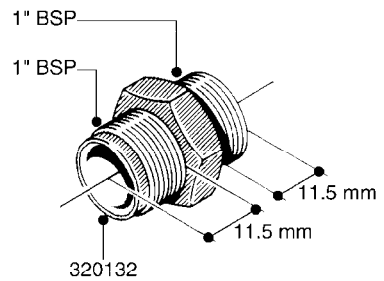

**H020**

FITTINGS-T-PIECES, CAPS & ELBOWS  
H020-HIN, 01:01:01

Page 1  
Date 14.08.2015 9:08

parts-n°	order qty	description
10053603	1	FITT. CAPNUT 2"BSP 5601
10194303	1	CAP BLANK 1 1/2 MCPHEE 210060
320047	1	FITT.DK CAPNUT 1/2" BSP
320106	1	FITT.DK CAPNUT 1" BSP
320272	1	FITT.DK CAPNUT 3/8" BSP
320316	1	FITT.DK TEE 3/4" X3/4" X1"BSP
320331	1	FITT.DK TEE 1" - 1" - 3/4" BSP
320342	1	FITT.DK EL 3/4"M X 1"F BSP
320563	1	FITT.DK 3 WAY 1/2" 110 DEG.
320677	1	NO LONGER AVAILABLE
320961	1	FITT.DK CAPNUT 1-1/2" BSP
321053	1	FITT.DK TEE 1/2 X1/2 X1/2" BSP
322072	1	FITT.DK TEE 3/8'X3/8'X3/8' BSP
322095	1	FITT.DK TEE 1-1/2 X1-1/4 X3/4" BSP
322138	1	FITT.DK ELB 1"M X 1"F BSP
330013	1	O-RING D15/D10X2.5 F.3/8"NUT
330212	1	O-RING D19/D14X2.4 F.1/2"NUT
330326	1	O-RING D30/D24X2 F.1"NUT
331273	1	O-RING D44/D38X2 F.1-1/2"

**H030**

FITTINGS - HEXAGON NIPPLES  
H030-HIN, 01:01:01

Page 1

Date 14.08.2015 9:08

parts-n°	order qty	description
10015303	1	FITT.PO.HN 1.00X1.00 M1000
10425003	1	FITT.PO.HN 1.25X1.00 MCPHEE
320132	1	FITT.DK HN 1" BSP
320176	1	FITT.DK HN 3/8"X1/2" BSP
320445	1	FITT.DK HN 1/4"X3/8" BSP
320655	1	FITT.DK HN 1/2"-1/2" BSP
320692	1	FITT.DK HN 3/8'BSPX1/4'NPT
320703	1	FITT.DK HN 3/8BSP X1/2 &1/4NPT
320725	1	FITT.DK NIPPLE 3/8"-3/8" BSP
320902	1	FITT.DK HN 3/8'X 1/4' BSP
390232	1	FITT.DK HN 1-1/2' X 1-1/4' BSP
390276	1	FITT.DK HN 1'BSP